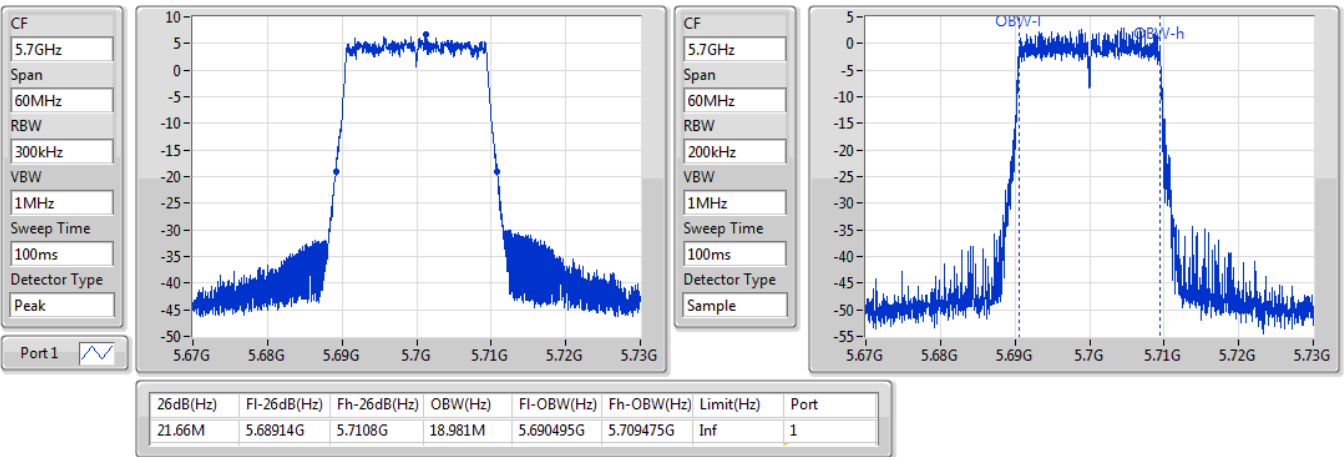

802.11ax HEW20_Nss1,(MCS0)_1TX

EBW

5700MHz

06/11/2019