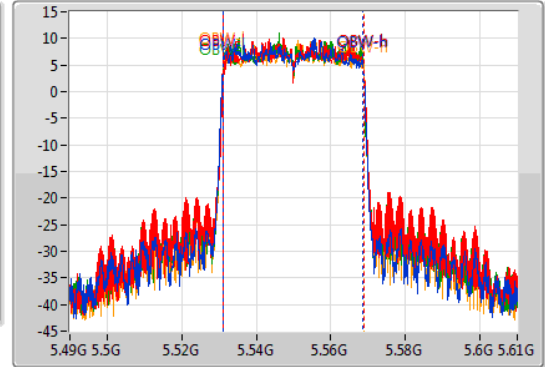

802.11ax HEW40\_Nss4,(MCS0)\_4TX

EBW

5550MHz

02/12/2019

CF  
5.55GHz  
Span  
120MHz  
RBW  
1MHz  
VBW  
3MHz  
Sweep Time  
100ms  
Detector Type  
Peak

CF  
5.55GHz  
Span  
120MHz  
RBW  
500kHz  
VBW  
2MHz  
Sweep Time  
100ms  
Detector Type  
Peak