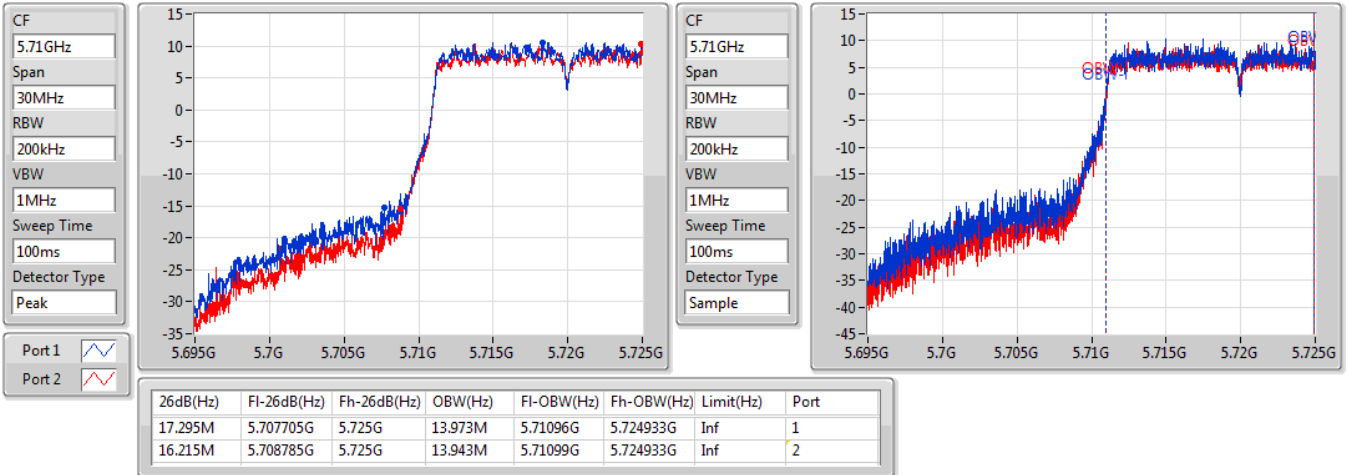

802.11ac VHT20_Nss2,(MCS0)_2TX

EBW

5720MHz Straddle 5.47-5.725GHz

05/11/2019