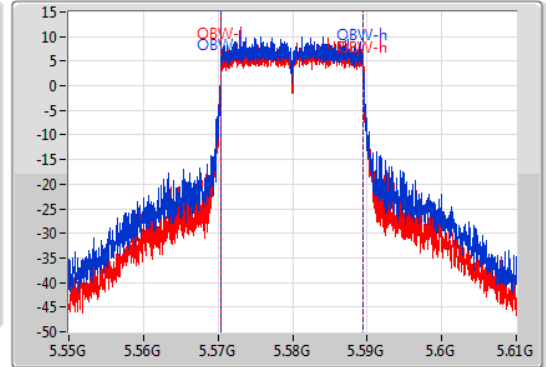

EBW

5580MHz

05/11/2019

CF  
5.58GHz  
Span  
60MHz  
RBW  
300kHz  
VBW  
1MHz  
Sweep Time  
100ms  
Detector Type  
Peak

CF  
5.58GHz  
Span  
60MHz  
RBW  
200kHz  
VBW  
1MHz  
Sweep Time  
100ms  
Detector Type  
Sample