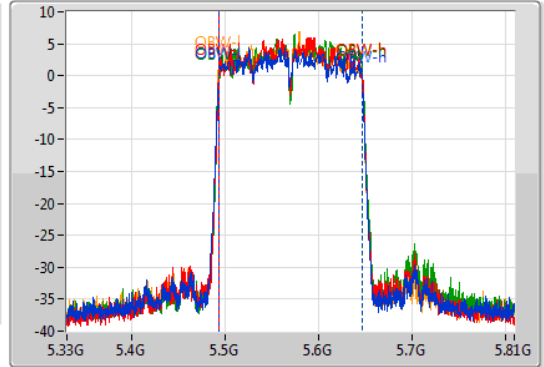

802.11ac VHT160\_Nss4,(MCS0)\_4TX

EBW

5570MHz

02/12/2019

CF  
5.57GHz  
Span  
480MHz  
RBW  
3MHz  
VBW  
10MHz  
Sweep Time  
100ms  
Detector Type  
Peak

CF  
5.57GHz  
Span  
480MHz  
RBW  
2MHz  
VBW  
10MHz  
Sweep Time  
100ms  
Detector Type  
Peak