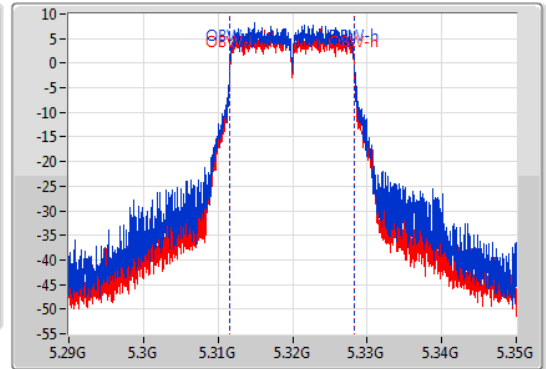

EBW

5320MHz

05/11/2019

CF  
5.32GHz  
Span  
60MHz  
RBW  
300kHz  
VBW  
1MHz  
Sweep Time  
100ms  
Detector Type  
Peak

CF  
5.32GHz  
Span  
60MHz  
RBW  
200kHz  
VBW  
1MHz  
Sweep Time  
100ms  
Detector Type  
Sample