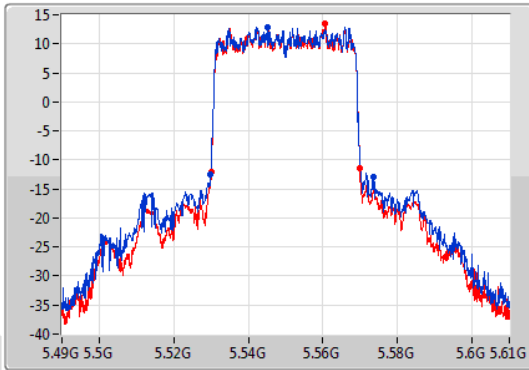

CF
5.55GHz
Span
120MHz
RBW
500kHz
VBW
2MHz
Sweep Time
100ms
Detector Type
Sample