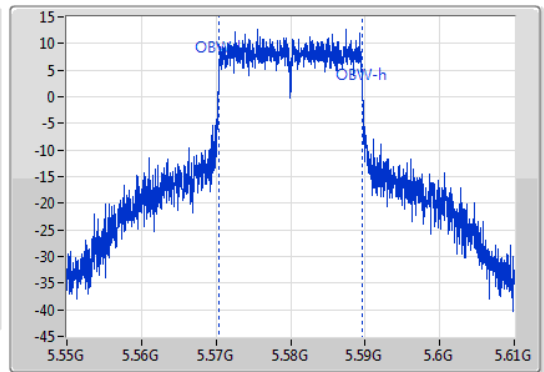

802.11ax HEW20\_Nss1,(MCS0)\_1TX

EBW

5580MHz

05/11/2019

CF  
5.58GHz  
Span  
60MHz  
RBW  
300kHz  
VBW  
1MHz  
Sweep Time  
100ms  
Detector Type  
Peak  
Port 1

CF  
5.58GHz  
Span  
60MHz  
RBW  
200kHz  
VBW  
1MHz  
Sweep Time  
100ms  
Detector Type  
Sample