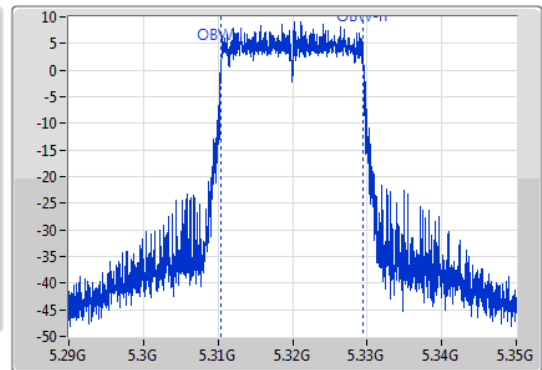

26dB(Hz)	Fl-26dB(Hz)	Fh-26dB(Hz)	OBW(Hz)	Fl-OBW(Hz)	Fh-OBW(Hz)	Limit(Hz)	Port
21.6M	5.3092G	5.3308G	18.951M	5.310465G	5.329415G	Inf	1