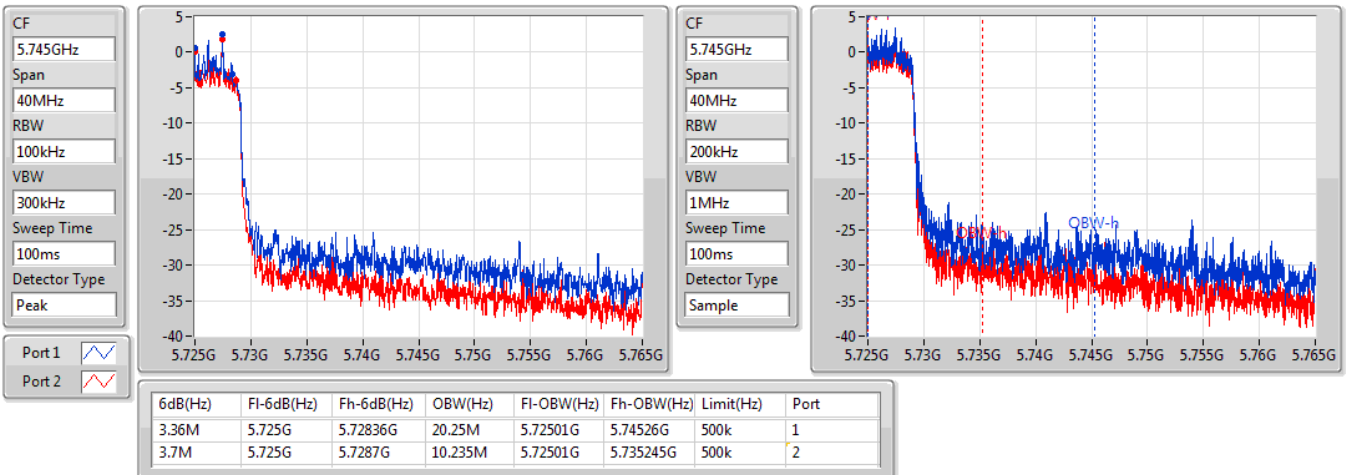

EBW

5690MHz Straddle 5.47-5.725GHz

05/11/2019

802.11ax HEW80\_Nss2,(MCS0)\_2TX

EBW

5690MHz Straddle 5.725-5.85GHz

05/11/2019

Summary