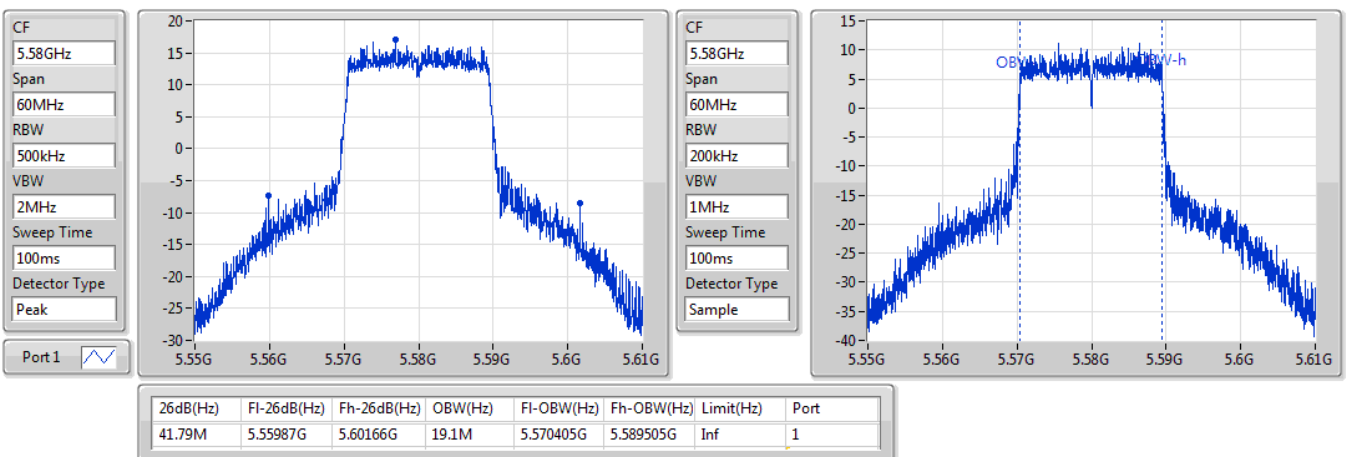

802.11ax HEW20\_Nss1,(MCS0)\_1TX

EBW

5500MHz

06/11/2019

802.11ax HEW20\_Nss1,(MCS0)\_1TX

EBW

5580MHz

06/11/2019