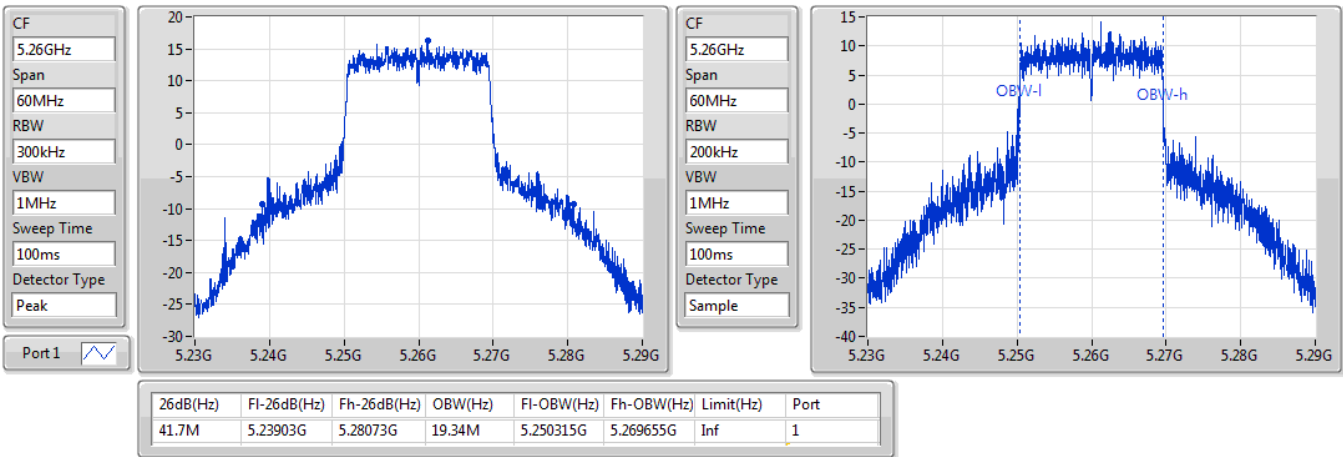

802.11ac VHT80\_Nss1,(MCS0)\_1TX

EBW

5690MHz Straddle 5.725-5.85GHz

05/11/2019

802.11ax HEW20\_Nss1,(MCS0)\_1TX

EBW

5260MHz

05/11/2019