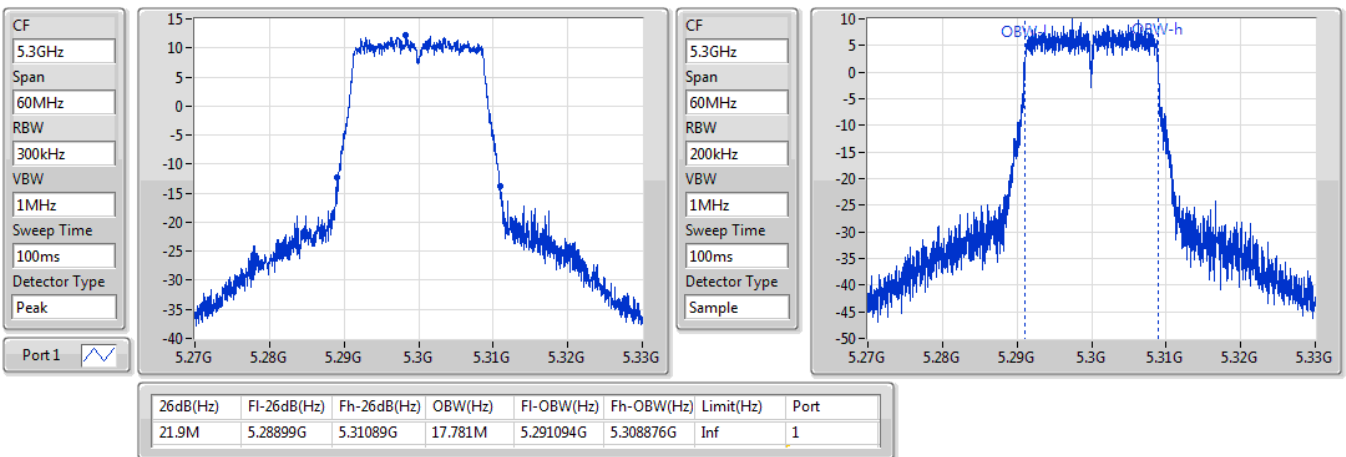

802.11ac VHT20_Nss1,(MCS0)_1TX

EBW

5300MHz

06/11/2019