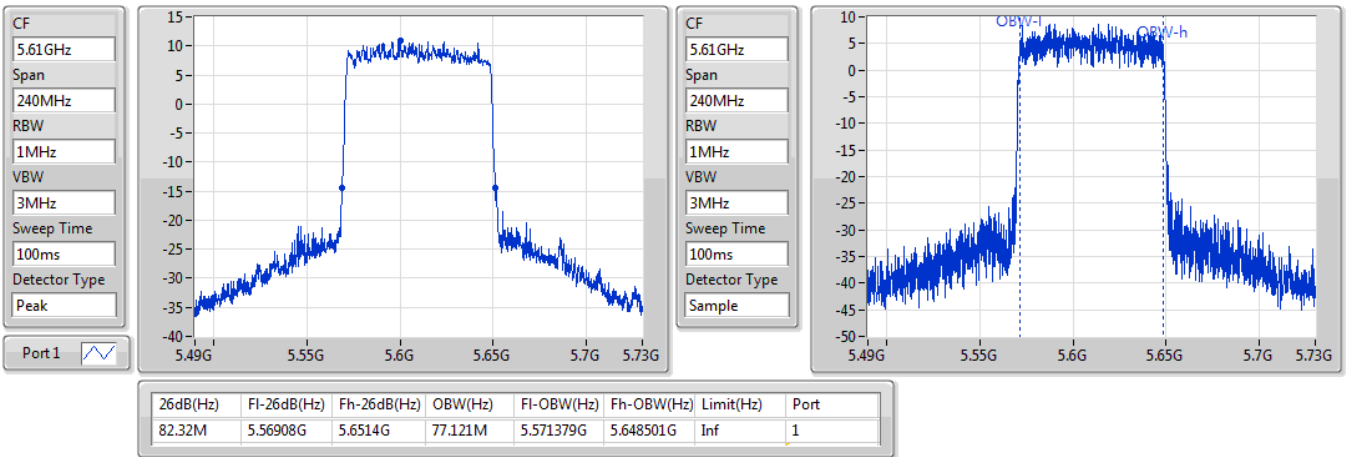

802.11ax HEW80_Nss1,(MCS0)_1TX

EBW

5610MHz

06/11/2019