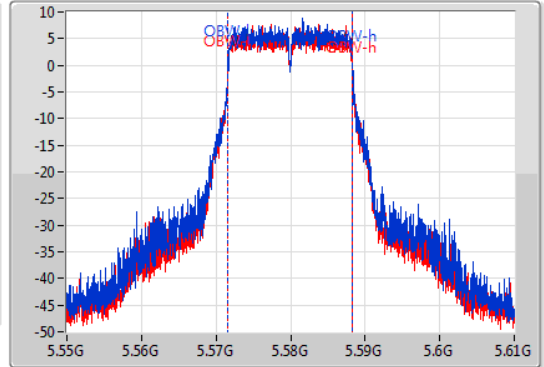

EBW

5580MHz

05/11/2019

CF  
5.58GHz  
Span  
60MHz  
RBW  
300kHz  
VBW  
1MHz  
Sweep Time  
100ms  
Detector Type  
Peak

CF  
5.58GHz  
Span  
60MHz  
RBW  
200kHz  
VBW  
1MHz  
Sweep Time  
100ms  
Detector Type  
Sample