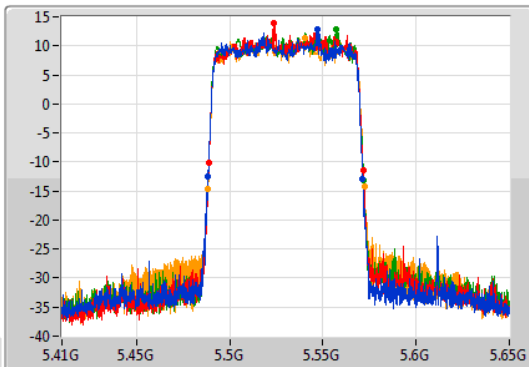

802.11ax HEW80_Nss4,(MCS0)_4TX

EBW

5530MHz

02/12/2019

CF
5.53GHz
Span
240MHz
RBW
2MHz
VBW
10MHz
Sweep Time
100ms
Detector Type
Peak

CF
5.53GHz
Span
240MHz
RBW
1MHz
VBW
3MHz
Sweep Time
100ms
Detector Type
Peak