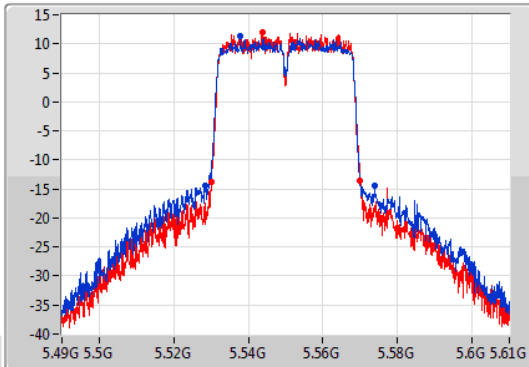

CF
5.55GHz
Span
120MHz
RBW
500kHz
VBW
2MHz
Sweep Time
100ms
Detector Type
Sample