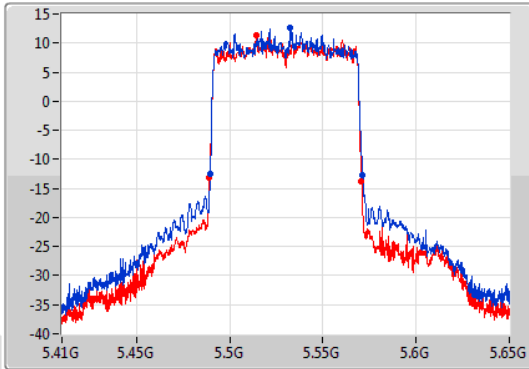

802.11ax HEW80_Nss2,(MCS0)_2TX

EBW

5530MHz

05/11/2019

CF
5.53GHz
Span
240MHz
RBW
1MHz
VBW
3MHz
Sweep Time
100ms
Detector Type
Peak

CF
5.53GHz
Span
240MHz
RBW
1MHz
VBW
3MHz
Sweep Time
100ms
Detector Type
Sample