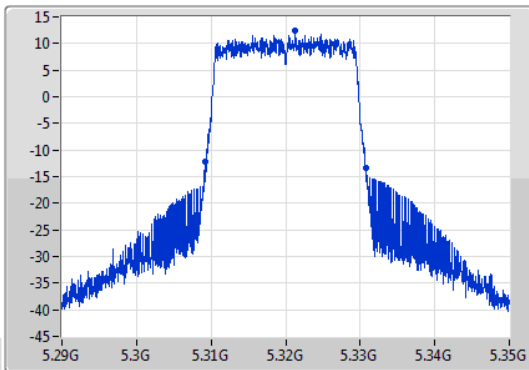

26dB(Hz)	Fl-26dB(Hz)	Fh-26dB(Hz)	OBW(Hz)	Fl-OBW(Hz)	Fh-OBW(Hz)	Limit(Hz)	Port
22.83M	5.2892G	5.31203G	18.951M	5.290495G	5.309445G	Inf	1

802.11ax HEW20\_Nss1,(MCS0)\_1TX

EBW

5320MHz

06/11/2019

CF  
5.32GHz  
Span  
60MHz  
RBW  
300kHz  
VBW  
1MHz  
Sweep Time  
100ms  
Detector Type  
Peak  
Port 1