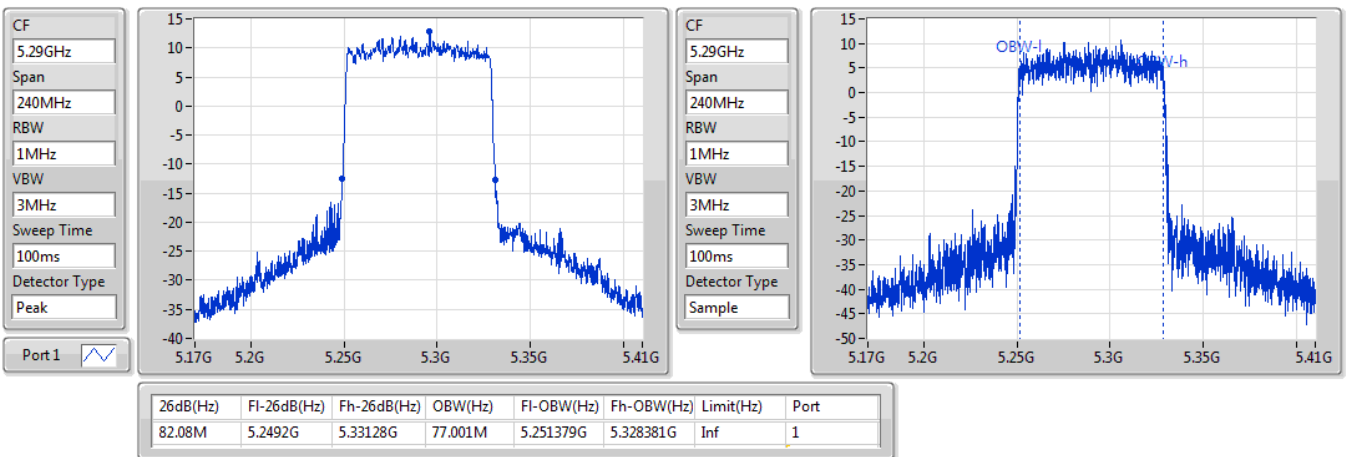

5290MHz

05/11/2019