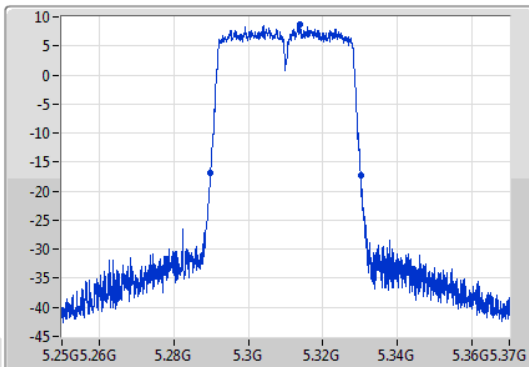

26dB(Hz)	Fl-26dB(Hz)	Fh-26dB(Hz)	OBW(Hz)	Fl-OBW(Hz)	Fh-OBW(Hz)	Limit(Hz)	Port
40.26M	5.24978G	5.29004G	36.282M	5.251829G	5.288111G	Inf	1

802.11ac VHT40\_Nss1,(MCS0)\_1TX

EBW

5310MHz

06/11/2019

CF: 5.31GHz  
 Span: 120MHz  
 RBW: 500kHz  
 VBW: 2MHz  
 Sweep Time: 100ms  
 Detector Type: Peak  
 Port 1