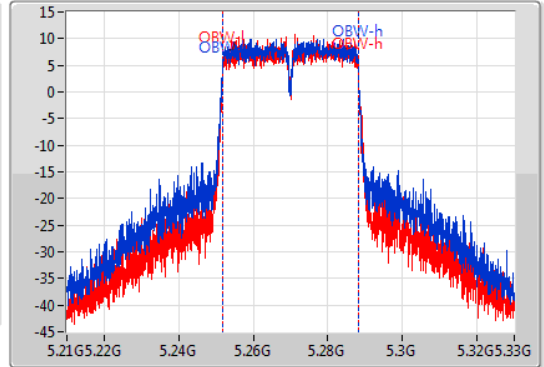

EBW

5270MHz

05/11/2019

CF  
5.27GHz  
Span  
120MHz  
RBW  
1MHz  
VBW  
3MHz  
Sweep Time  
100ms  
Detector Type  
Peak

CF  
5.27GHz  
Span  
120MHz  
RBW  
500kHz  
VBW  
2MHz  
Sweep Time  
100ms  
Detector Type  
Sample