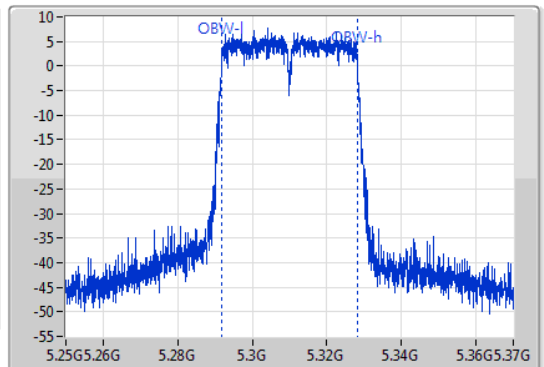

26dB(Hz)	Fl-26dB(Hz)	Fh-26dB(Hz)	OBW(Hz)	Fl-OBW(Hz)	Fh-OBW(Hz)	Limit(Hz)	Port
40.38M	5.28984G	5.33022G	36.162M	5.291889G	5.328051G	Inf	1