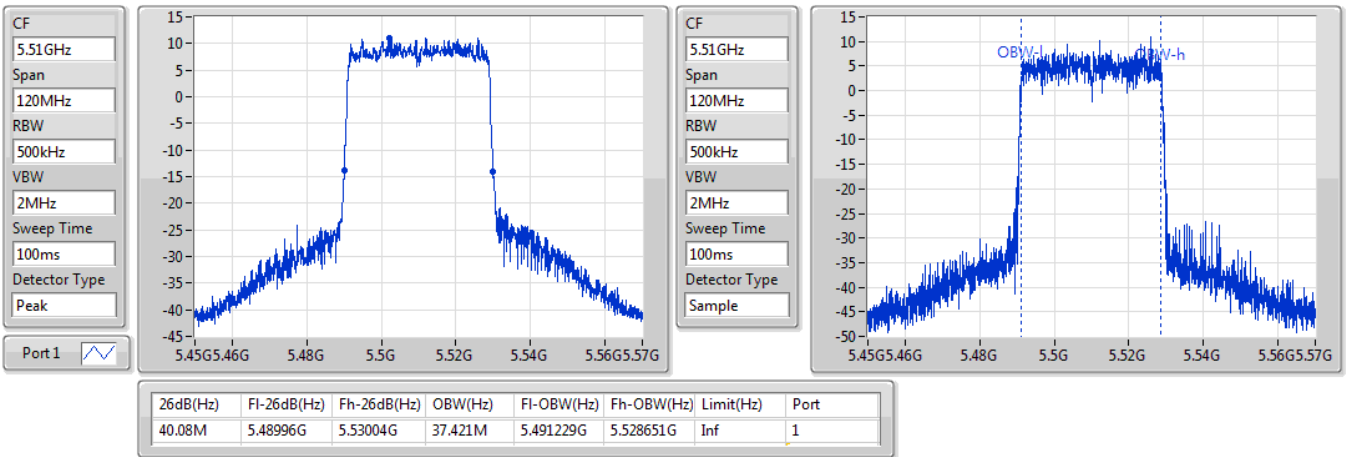

802.11ax HEW40_Nss1,(MCS0)_1TX

EBW

5510MHz

05/11/2019