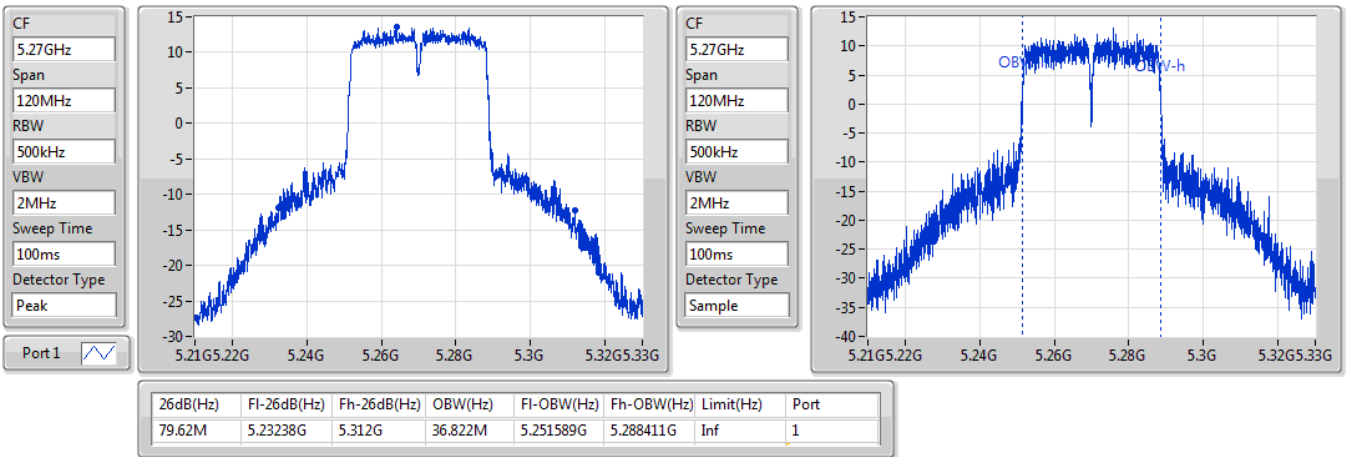

EBW

5700MHz

05/11/2019

802.11ac VHT40\_Nss1,(MCS0)\_1TX

EBW

5270MHz

05/11/2019

802.11ac VHT40\_Nss1,(MCS0)\_1TX