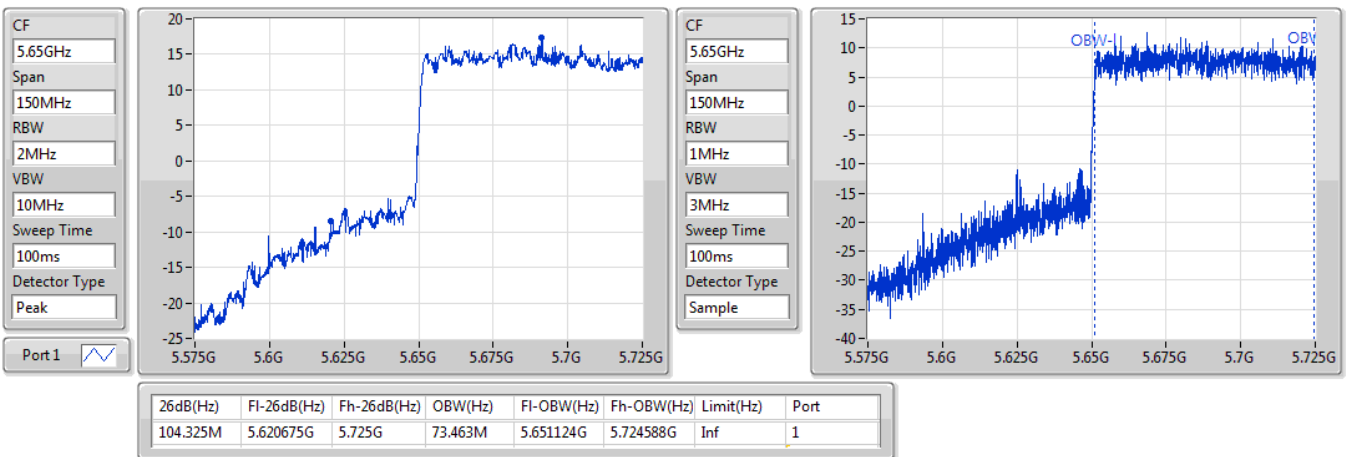

802.11ax HEW80_Nss1,(MCS0)_1TX

EBW

5690MHz Straddle 5.47-5.725GHz

06/11/2019