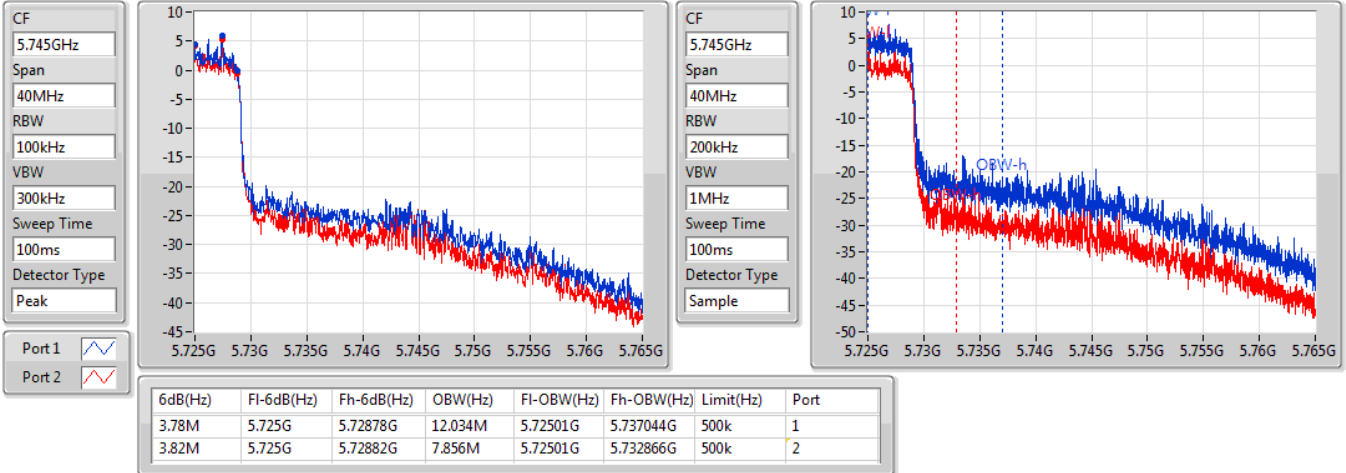

802.11ax HEW40_Nss2,(MCS0)_2TX

EBW

5710MHz Straddle 5.725-5.85GHz

05/11/2019