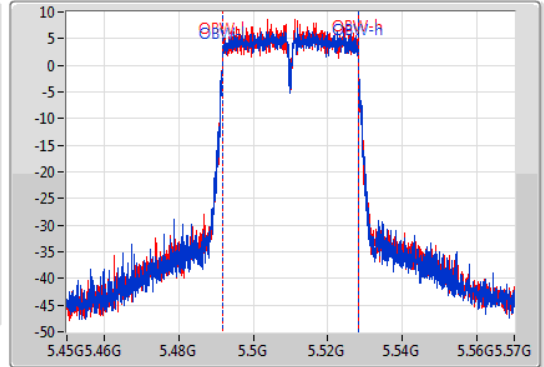

EBW

5510MHz

05/11/2019

CF  
5.51GHz  
Span  
120MHz  
RBW  
500kHz  
VBW  
2MHz  
Sweep Time  
100ms  
Detector Type  
Peak

CF  
5.51GHz  
Span  
120MHz  
RBW  
500kHz  
VBW  
2MHz  
Sweep Time  
100ms  
Detector Type  
Sample