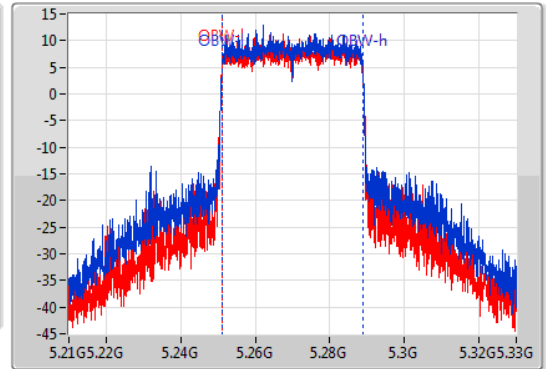

EBW

5270MHz

05/11/2019

CF  
5.27GHz  
Span  
120MHz  
RBW  
1MHz  
VBW  
3MHz  
Sweep Time  
100ms  
Detector Type  
Peak

CF  
5.27GHz  
Span  
120MHz  
RBW  
500kHz  
VBW  
2MHz  
Sweep Time  
100ms  
Detector Type  
Sample