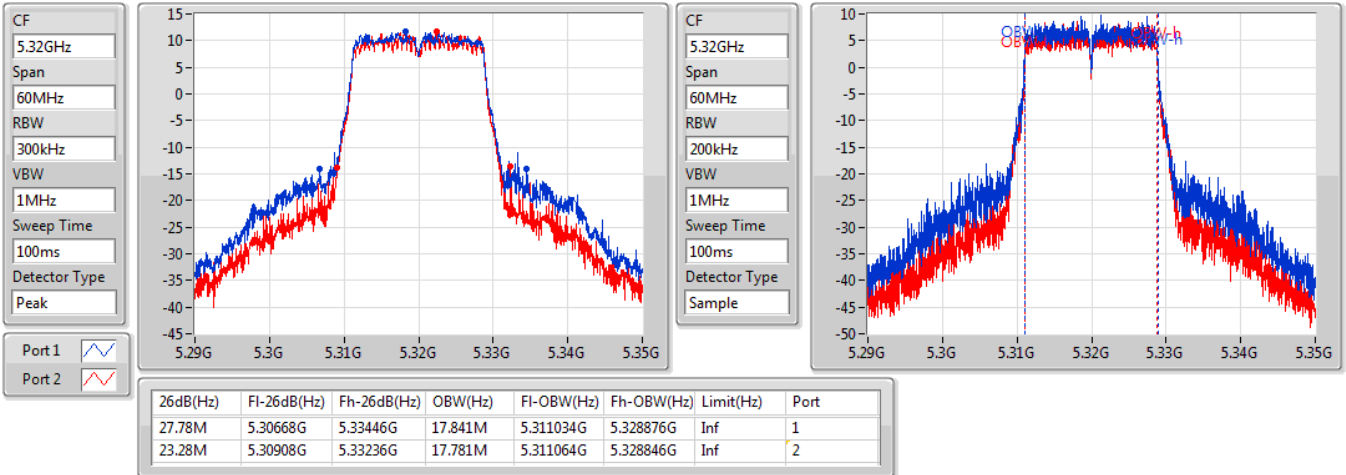

802.11ac VHT20_Nss2,(MCS0)_2TX

EBW

5320MHz

05/11/2019