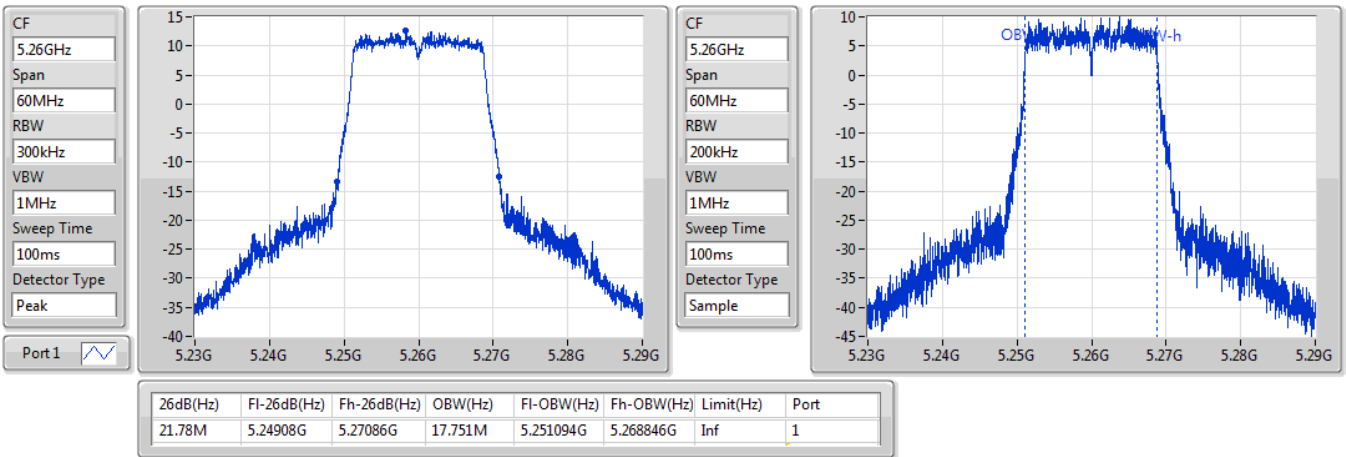

EBW

5720MHz Straddle 5.725-5.85GHz

06/11/2019

802.11ac VHT20\_Nss1,(MCS0)\_1TX

EBW

5260MHz

06/11/2019

802.11ac VHT20\_Nss1,(MCS0)\_1TX