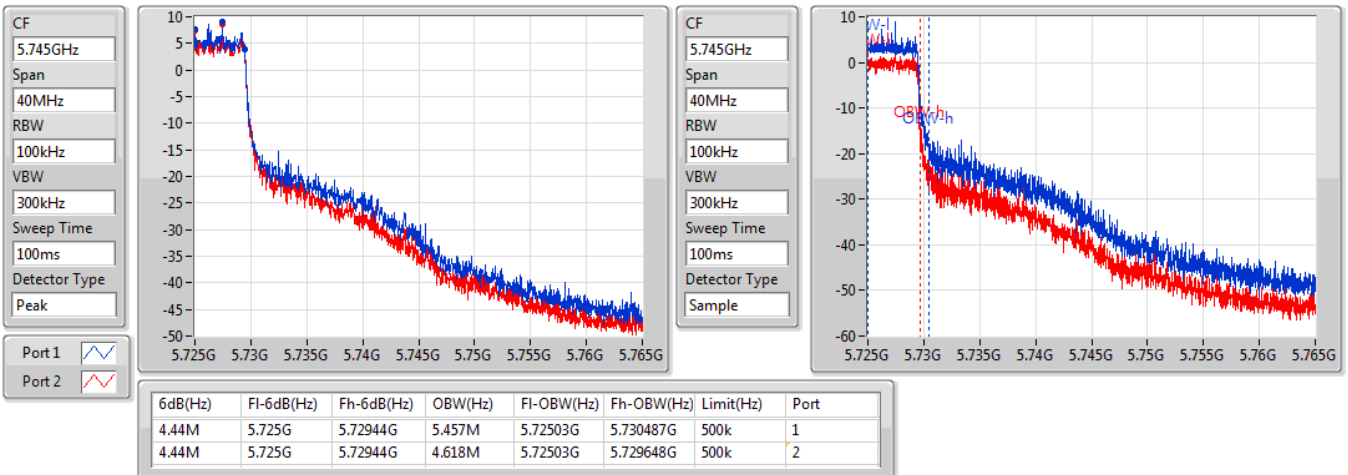

EBW

5720MHz Straddle 5.47-5.725GHz

05/11/2019

802.11ax HEW20\_Nss2,(MCS0)\_2TX

EBW

5720MHz Straddle 5.725-5.85GHz

05/11/2019

802.11ax HEW40\_Nss2,(MCS0)\_2TX