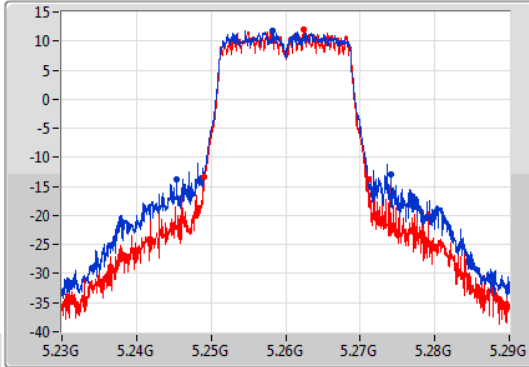

802.11ac VHT20_Nss2,(MCS0)_2TX

EBW

5260MHz

05/11/2019

CF
5.26GHz
Span
60MHz
RBW
300kHz
VBW
1MHz
Sweep Time
100ms
Detector Type
Peak

CF
5.26GHz
Span
60MHz
RBW
200kHz
VBW
1MHz
Sweep Time
100ms
Detector Type
Sample