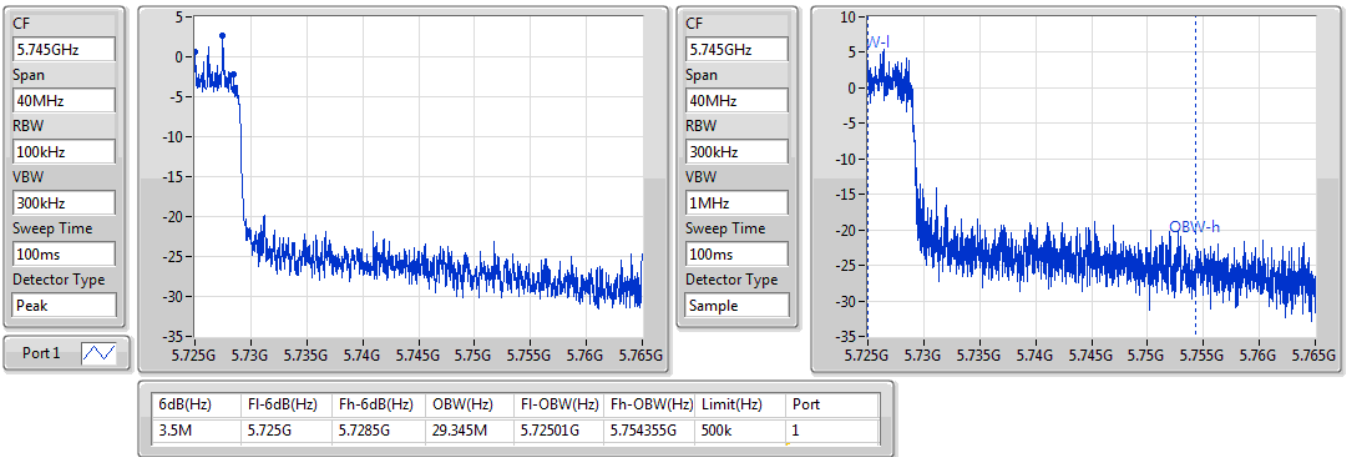

802.11ax HEW80_Nss1,(MCS0)_1TX

EBW

5690MHz Straddle 5.725-5.85GHz

06/11/2019