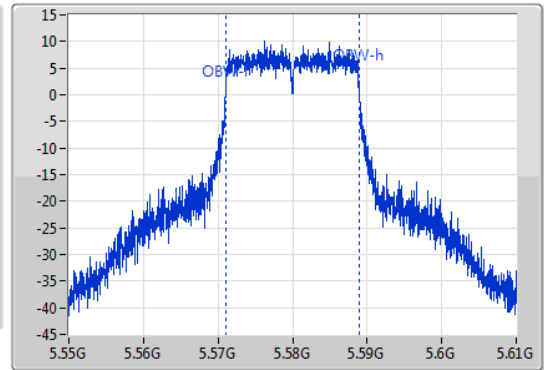

26dB(Hz)	Fl-26dB(Hz)	Fh-26dB(Hz)	OBW(Hz)	Fl-OBW(Hz)	Fh-OBW(Hz)	Limit(Hz)	Port
40.17M	5.56107G	5.60124G	17.901M	5.571034G	5.588936G	Inf	1

802.11ac VHT20_Nss1,(MCS0)_1TX

EBW

5700MHz

06/11/2019

CF
5.7GHz
Span
60MHz
RBW
300kHz
VBW
1MHz
Sweep Time
100ms
Detector Type
Peak
Port 1