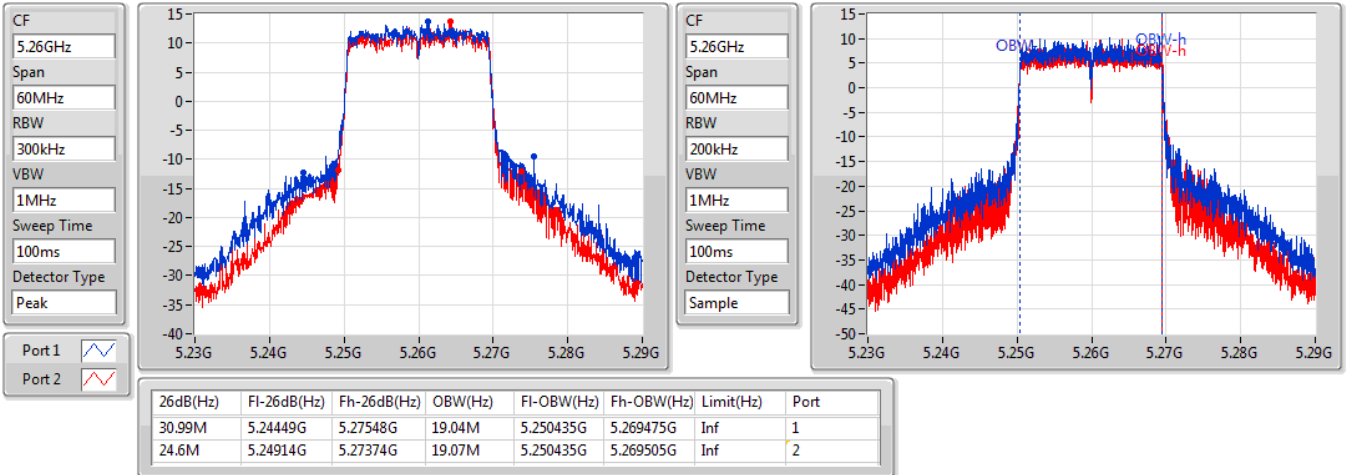

802.11ax HEW20_Nss2,(MCS0)_2TX

EBW

5260MHz

05/11/2019