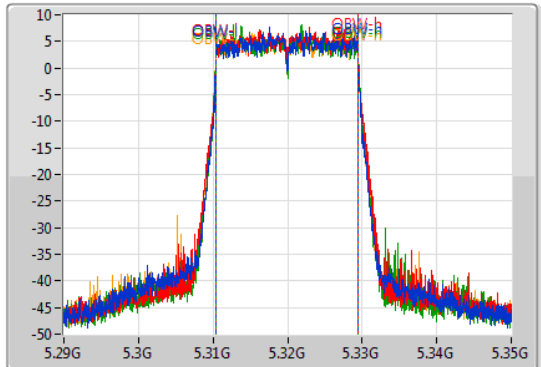

802.11ax HEW20\_Nss4,(MCS0)\_4TX

EBW

5320MHz

02/12/2019

CF  
5.32GHz  
Span  
60MHz  
RBW  
300kHz  
VBW  
1MHz  
Sweep Time  
100ms  
Detector Type  
Peak

CF  
5.32GHz  
Span  
60MHz  
RBW  
200kHz  
VBW  
1MHz  
Sweep Time  
100ms  
Detector Type  
Peak