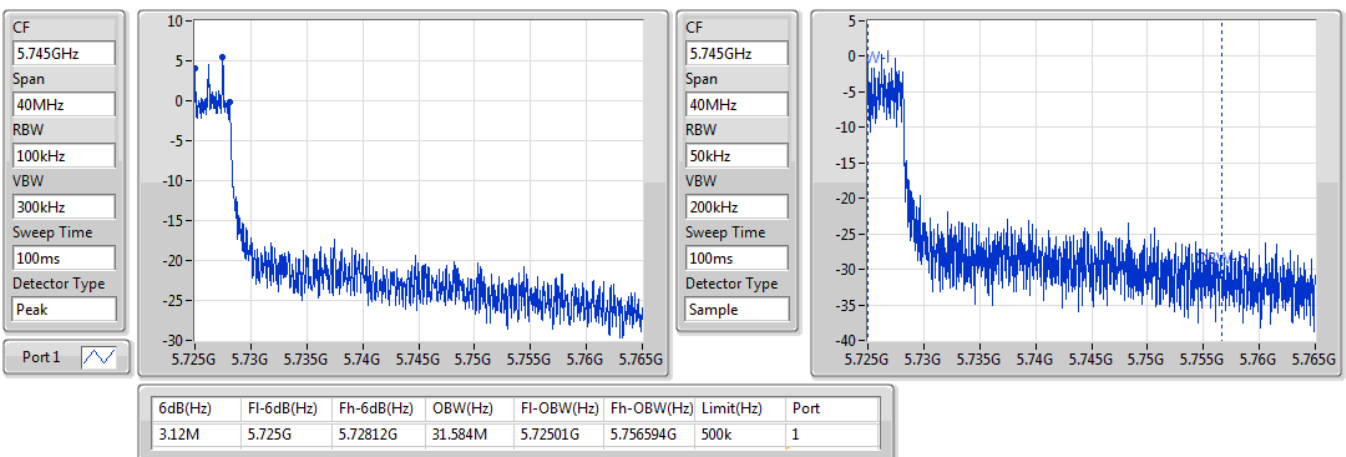

5690MHz Straddle 5.725-5.85GHz

05/11/2019