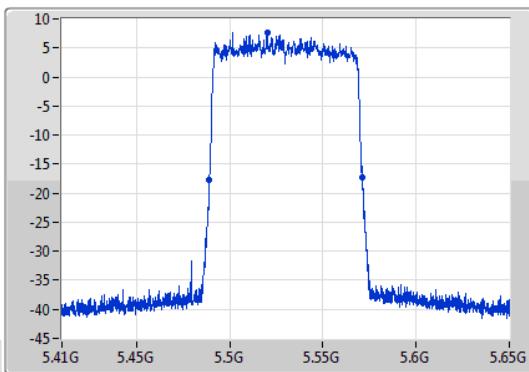

26dB(Hz)	Fl-26dB(Hz)	Fh-26dB(Hz)	OBW(Hz)	Fl-OBW(Hz)	Fh-OBW(Hz)	Limit(Hz)	Port
82.32M	5.24896G	5.33128G	77.001M	5.251379G	5.328381G	Inf	1

802.11ax HEW80\_Nss1,(MCS0)\_1TX

EBW

5530MHz

06/11/2019

CF  
5.53GHz  
Span  
240MHz  
RBW  
1MHz  
VBW  
3MHz  
Sweep Time  
100ms  
Detector Type  
Peak  
Port 1