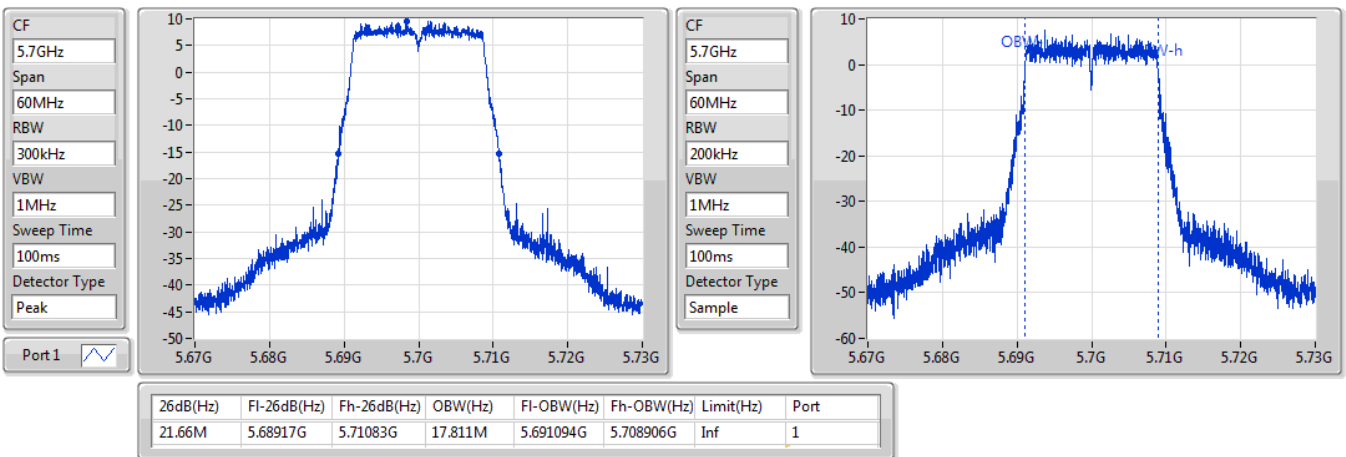

802.11ac VHT20_Nss1,(MCS0)_1TX

EBW

5700MHz

05/11/2019