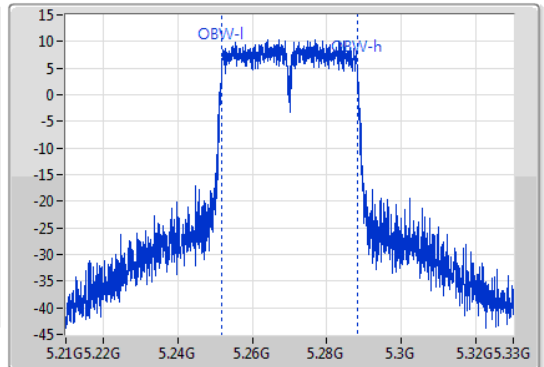

26dB(Hz)	Fl-26dB(Hz)	Fh-26dB(Hz)	OBW(Hz)	Fl-OBW(Hz)	Fh-OBW(Hz)	Limit(Hz)	Port
40.26M	5.24978G	5.29004G	36.282M	5.251829G	5.288111G	Inf	1

802.11ac VHT40_Nss1,(MCS0)_1TX

EBW

5310MHz

06/11/2019

CF: 5.31GHz
Span: 120MHz
RBW: 500kHz
VBW: 2MHz
Sweep Time: 100ms
Detector Type: Peak
Port 1