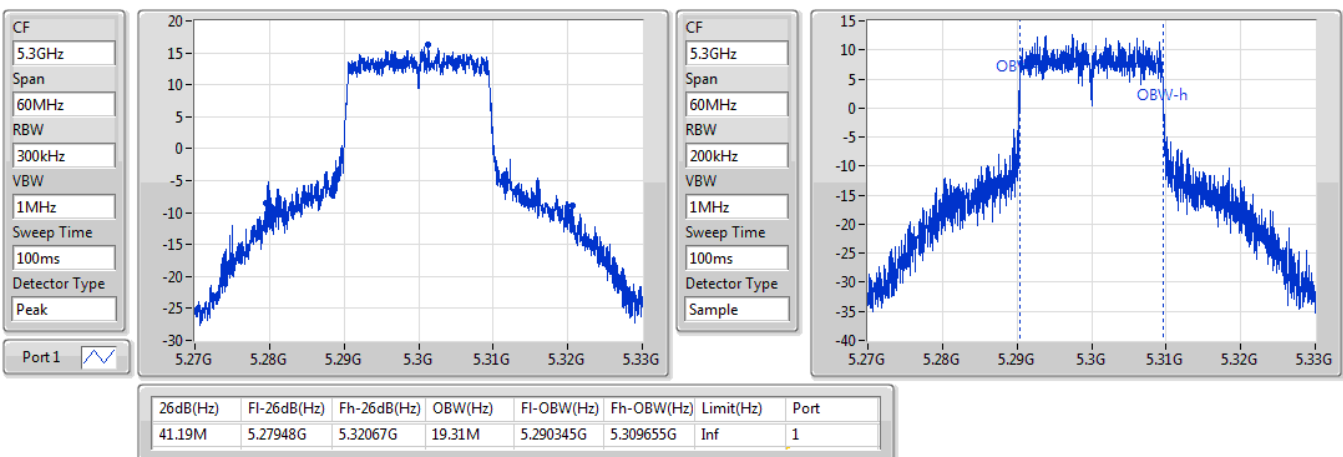

802.11ax HEW20_Nss1,(MCS0)_1TX

EBW

5300MHz

05/11/2019