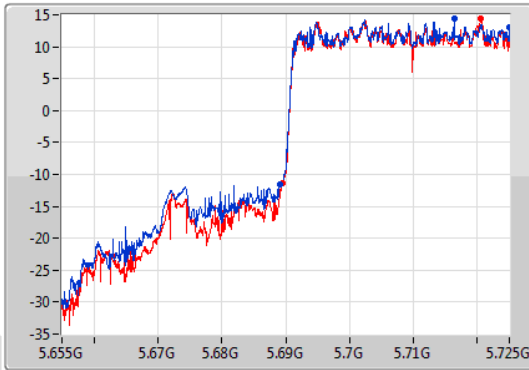

CF
5.69GHz
Span
70MHz
RBW
500kHz
VBW
2MHz
Sweep Time
100ms
Detector Type
Sample