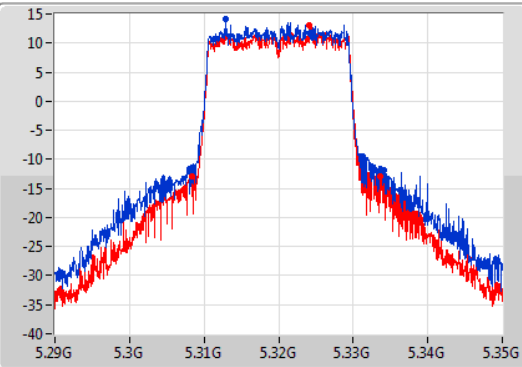

802.11ax HEW20_Nss2,(MCS0)_2TX

EBW

5320MHz

05/11/2019

CF
5.32GHz
Span
60MHz
RBW
300kHz
VBW
1MHz
Sweep Time
100ms
Detector Type
Peak

CF
5.32GHz
Span
60MHz
RBW
200kHz
VBW
1MHz
Sweep Time
100ms
Detector Type
Sample