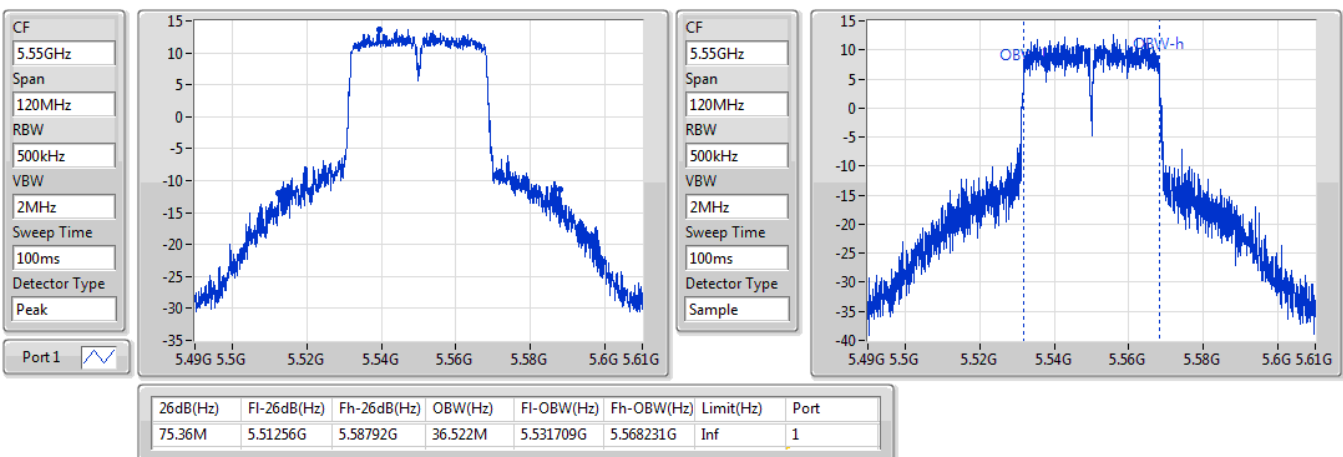

EBW

5550MHz

05/11/2019

802.11ac VHT40\_Nss1,(MCS0)\_1TX

EBW

5670MHz

05/11/2019

CF: 5.67GHz  
 Span: 120MHz  
 RBW: 500kHz  
 VBW: 2MHz  
 Sweep Time: 100ms  
 Detector Type: Peak  
 Port 1