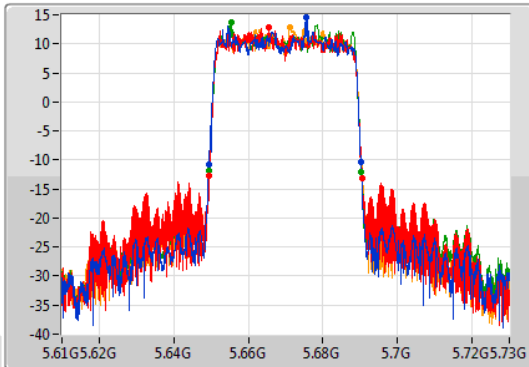

802.11ax HEW40_Nss4,(MCS0)_4TX

EBW

5670MHz

02/12/2019

CF
5.67GHz
Span
120MHz
RBW
1MHz
VBW
3MHz
Sweep Time
100ms
Detector Type
Peak

CF
5.67GHz
Span
120MHz
RBW
500kHz
VBW
2MHz
Sweep Time
100ms
Detector Type
Peak