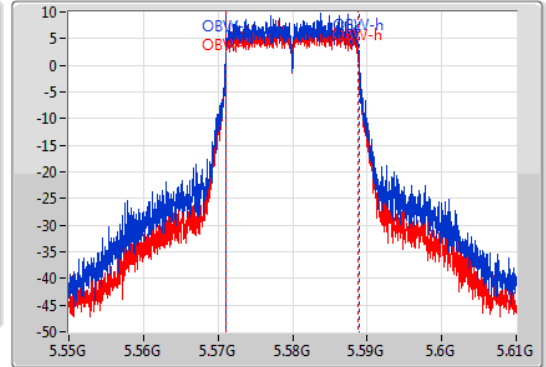

EBW

5580MHz

05/11/2019

CF  
5.58GHz  
Span  
60MHz  
RBW  
300kHz  
VBW  
1MHz  
Sweep Time  
100ms  
Detector Type  
Peak

CF  
5.58GHz  
Span  
60MHz  
RBW  
200kHz  
VBW  
1MHz  
Sweep Time  
100ms  
Detector Type  
Sample