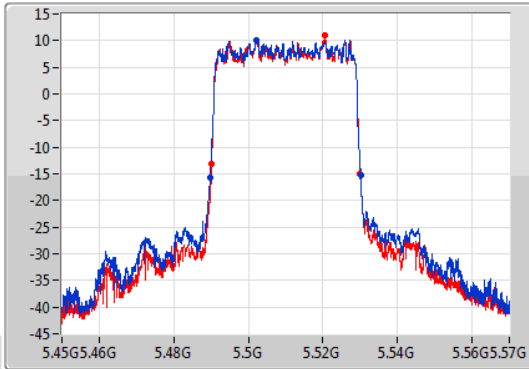

802.11ax HEW40_Nss2,(MCS0)_2TX

EBW

5510MHz

05/11/2019

CF
5.51GHz
Span
120MHz
RBW
500kHz
VBW
2MHz
Sweep Time
100ms
Detector Type
Peak

CF
5.51GHz
Span
120MHz
RBW
500kHz
VBW
2MHz
Sweep Time
100ms
Detector Type
Sample