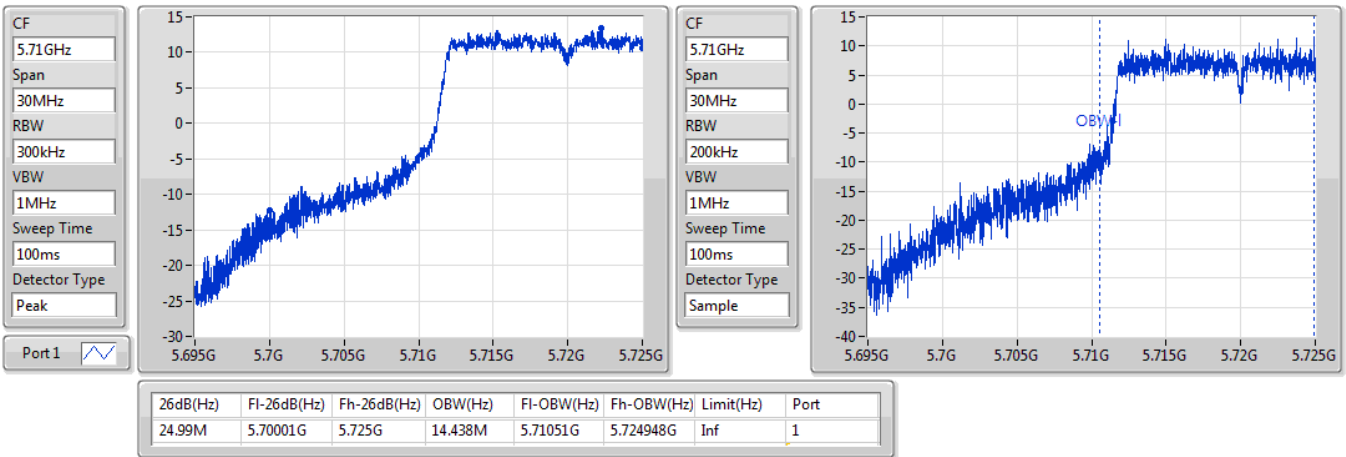

EBW

5700MHz

06/11/2019

802.11a\_Nss1,(6Mbps)\_1TX

EBW

5720MHz Straddle 5.47-5.725GHz

06/11/2019

802.11a\_Nss1,(6Mbps)\_1TX