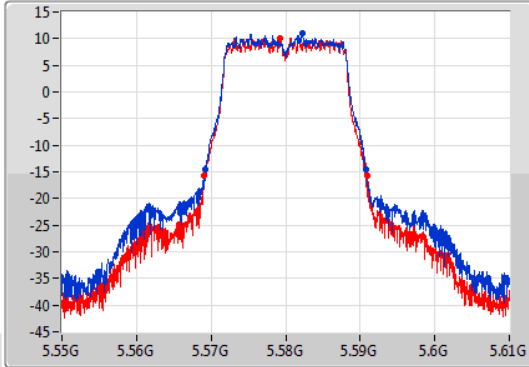

802.11a_Nss1,(6Mbps)_2TX

EBW

5580MHz

05/11/2019

CF
5.58GHz
Span
60MHz
RBW
300kHz
VBW
1MHz
Sweep Time
100ms
Detector Type
Peak

CF
5.58GHz
Span
60MHz
RBW
200kHz
VBW
1MHz
Sweep Time
100ms
Detector Type
Sample