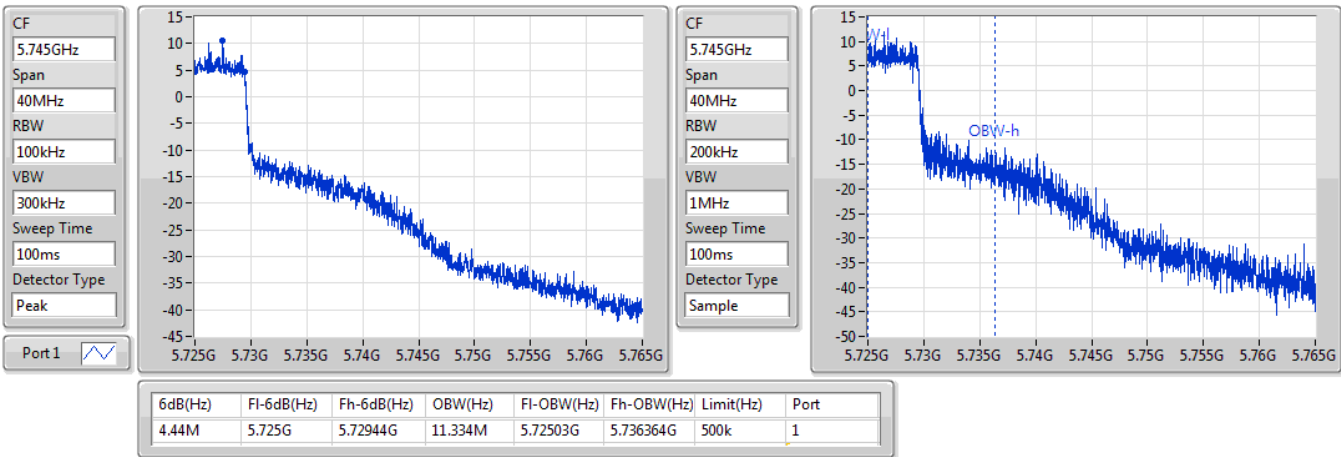

802.11ax HEW20_Nss1,(MCS0)_1TX

EBW

5720MHz Straddle 5.725-5.85GHz

06/11/2019