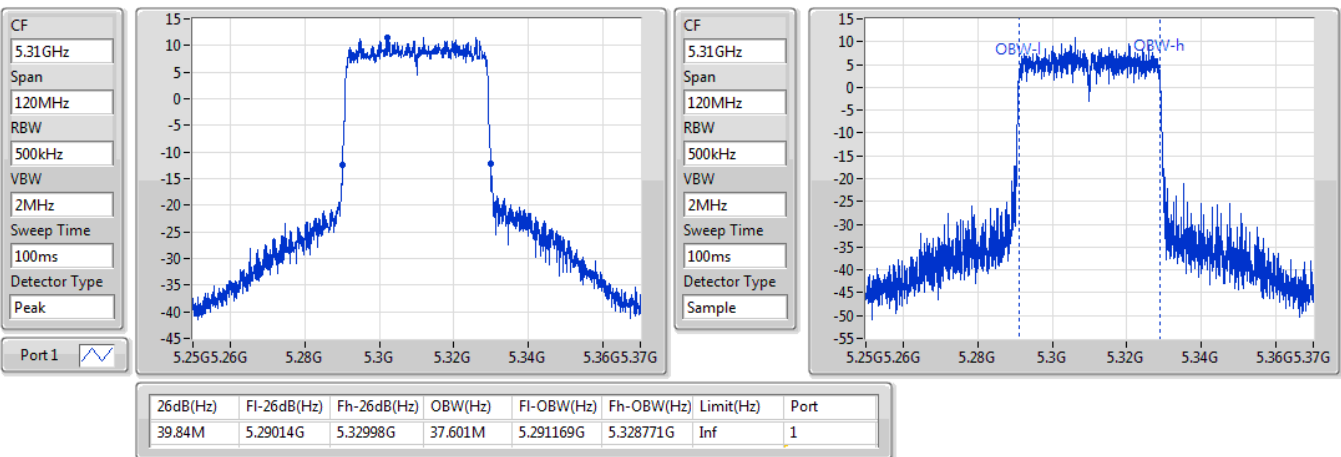

802.11ax HEW40\_Nss1,(MCS0)\_1TX

EBW

5270MHz

05/11/2019

802.11ax HEW40\_Nss1,(MCS0)\_1TX

EBW

5310MHz

05/11/2019