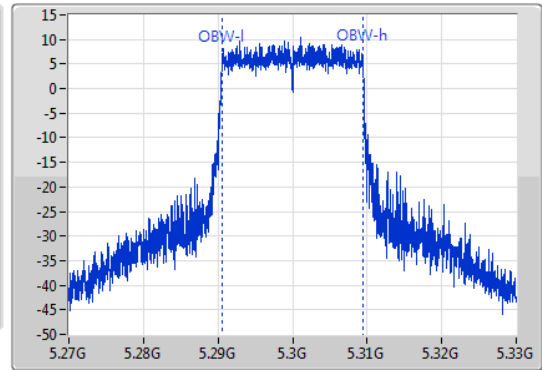

26dB(Hz)	Fl-26dB(Hz)	Fh-26dB(Hz)	OBW(Hz)	Fl-OBW(Hz)	Fh-OBW(Hz)	Limit(Hz)	Port
22.83M	5.2892G	5.31203G	18.951M	5.290495G	5.309445G	Inf	1

802.11ax HEW20\_Nss1,(MCS0)\_1TX

EBW

5320MHz

06/11/2019

CF  
5.32GHz  
Span  
60MHz  
RBW  
300kHz  
VBW  
1MHz  
Sweep Time  
100ms  
Detector Type  
Peak  
Port 1