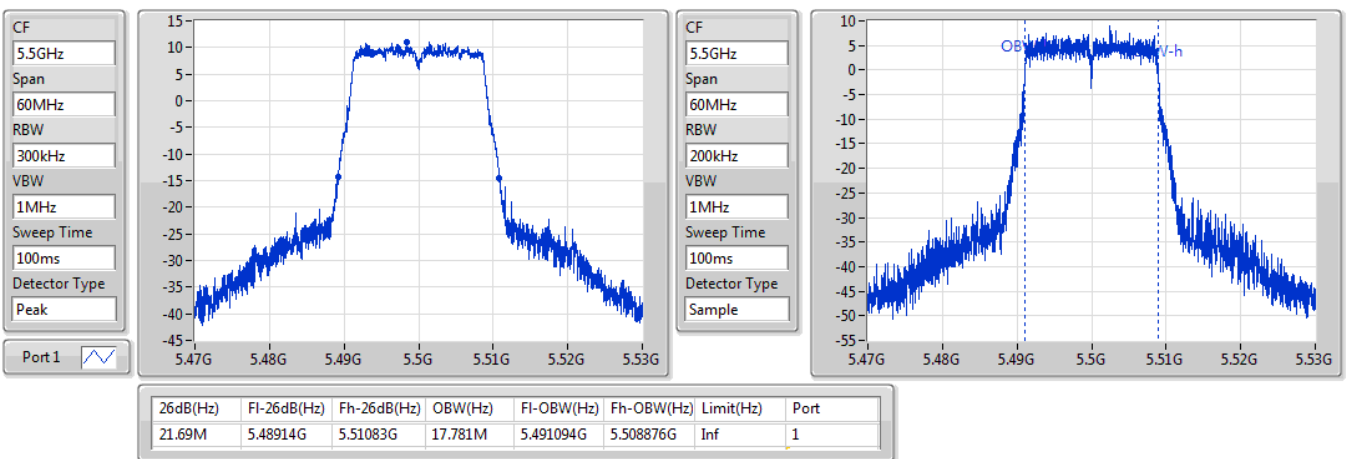

802.11ac VHT20_Nss1,(MCS0)_1TX

EBW

5500MHz

05/11/2019