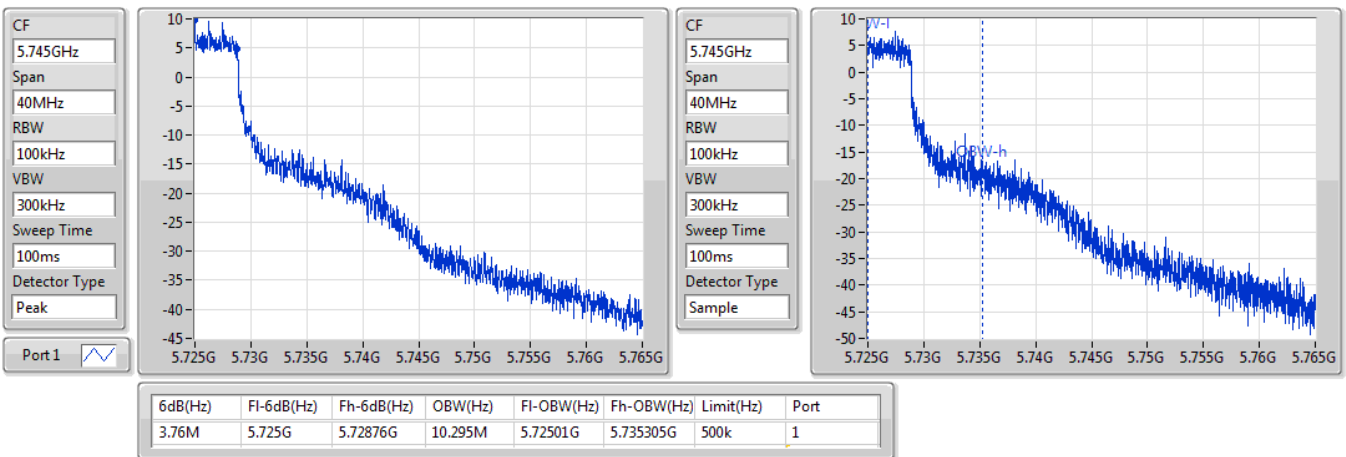

EBW

06/11/2019

**802.11ac VHT20\_Nss1,(MCS0)\_1TX**  
**5720MHz Straddle 5.725-5.85GHz**

EBW

06/11/2019

802.11ac VHT40\_Nss1,(MCS0)\_1TX

EBW

5270MHz