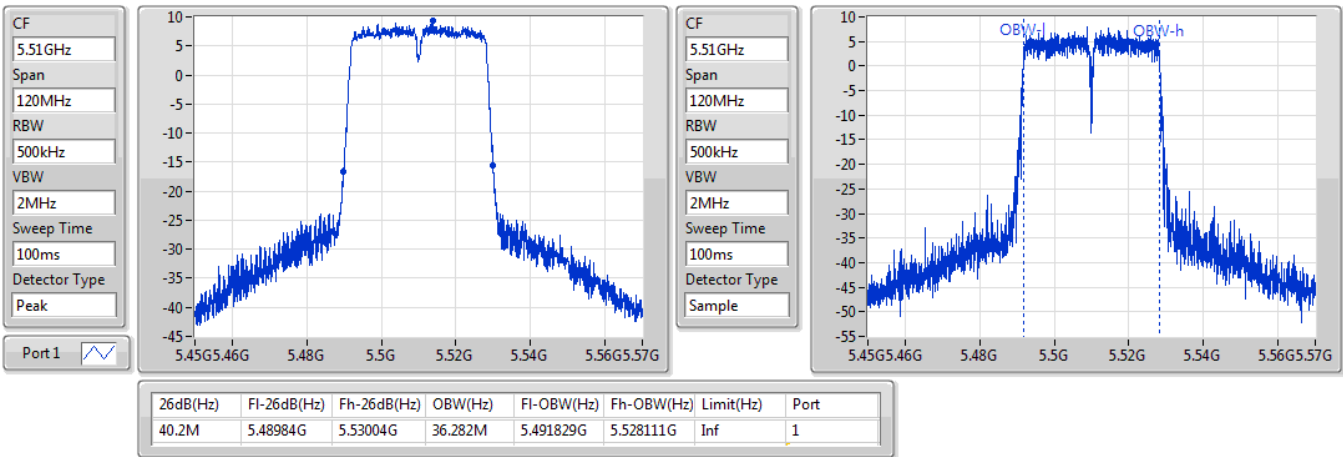

802.11ac VHT40_Nss1,(MCS0)_1TX

EBW

5510MHz

05/11/2019