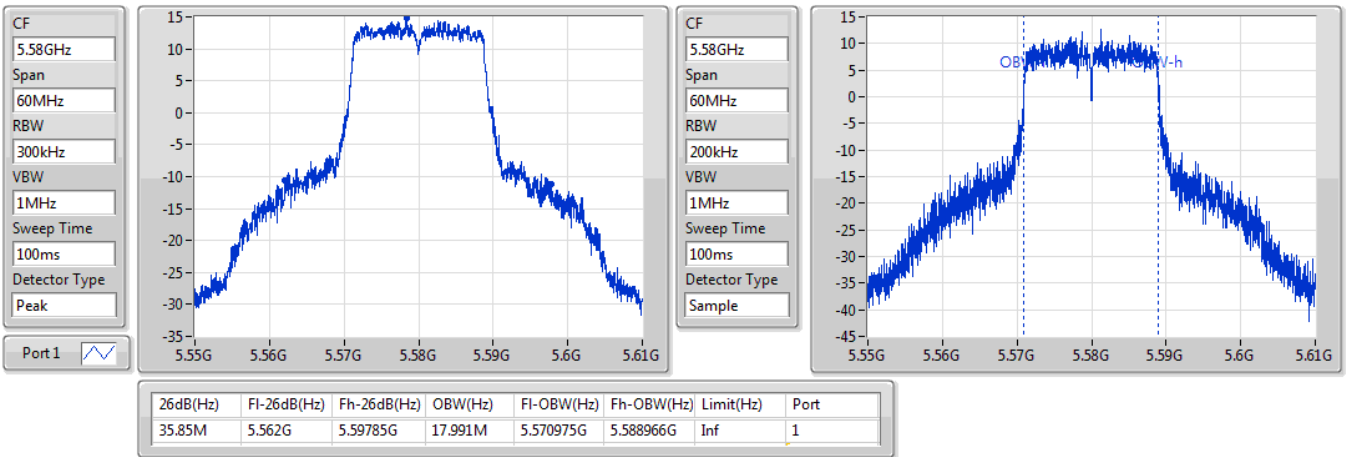

EBW

5500MHz

05/11/2019

802.11ac VHT20\_Nss1,(MCS0)\_1TX

EBW

5580MHz

05/11/2019

802.11ac VHT20\_Nss1,(MCS0)\_1TX