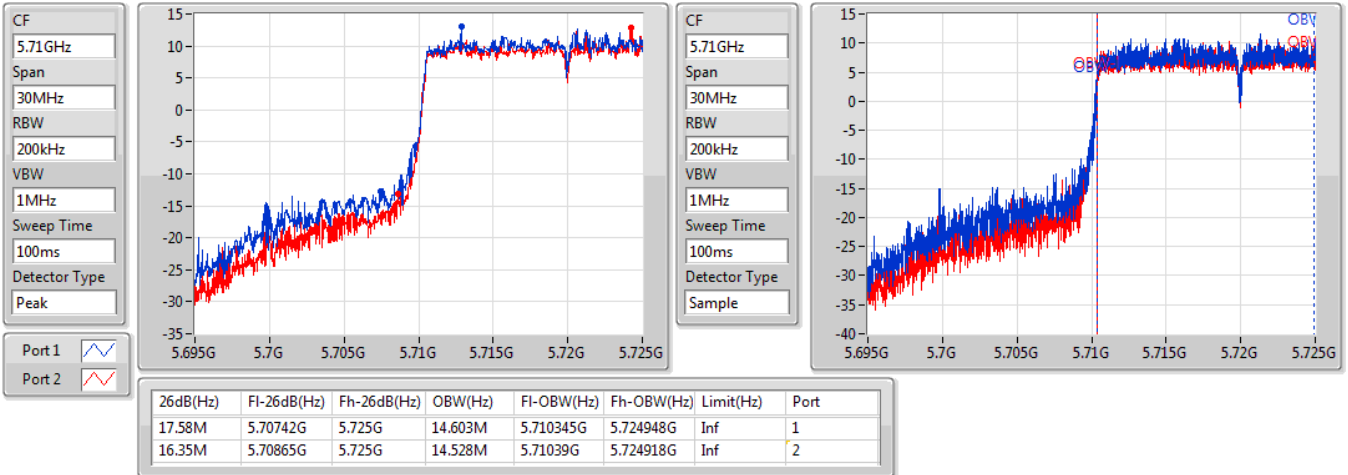

802.11ax HEW20_Nss2,(MCS0)_2TX

EBW

5720MHz Straddle 5.47-5.725GHz

05/11/2019