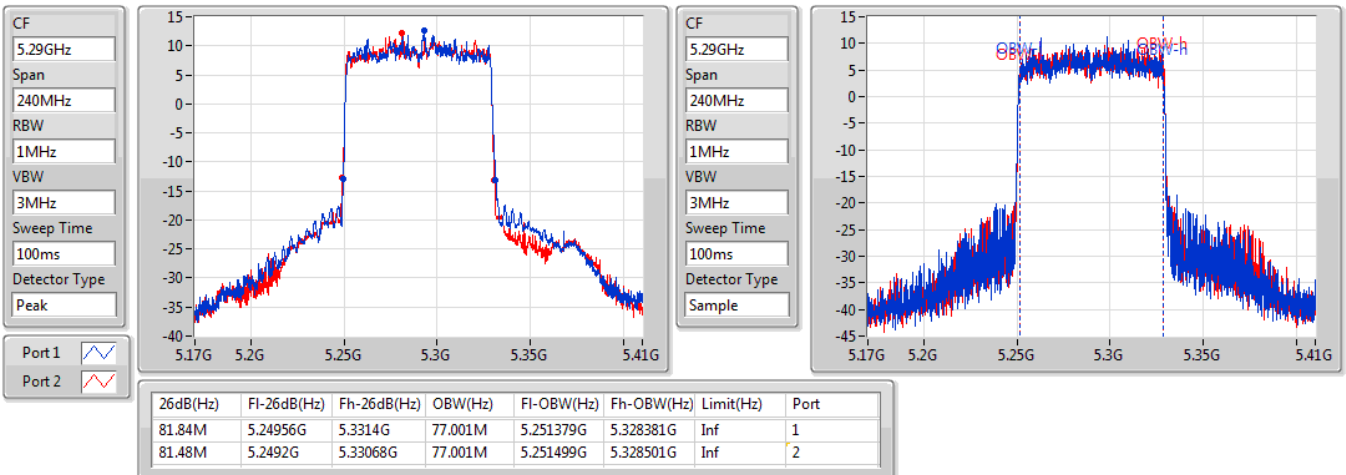

EBW

5710MHz Straddle 5.725-5.85GHz

05/11/2019

802.11ax HEW80\_Nss2,(MCS0)\_2TX

EBW

5290MHz

05/11/2019

802.11ax HEW80\_Nss2,(MCS0)\_2TX