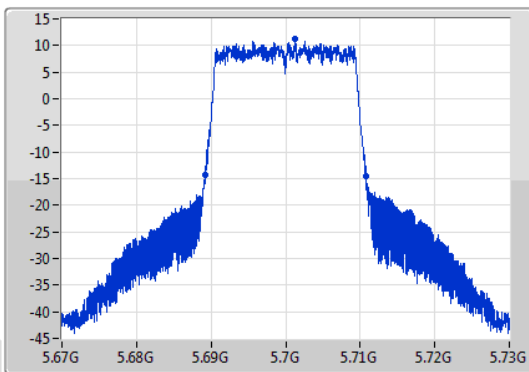

26dB(Hz)	Fl-26dB(Hz)	Fh-26dB(Hz)	OBW(Hz)	Fl-OBW(Hz)	Fh-OBW(Hz)	Limit(Hz)	Port
40.38M	5.55963G	5.60001G	19.22M	5.570375G	5.589595G	Inf	1

802.11ax HEW20\_Nss1,(MCS0)\_1TX

EBW

5700MHz

05/11/2019

CF  
5.7GHz  
Span  
60MHz  
RBW  
300kHz  
VBW  
1MHz  
Sweep Time  
100ms  
Detector Type  
Peak  
Port 1