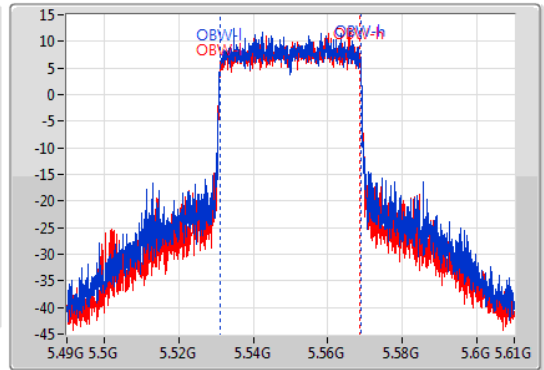

EBW

5550MHz

05/11/2019

CF  
5.55GHz  
Span  
120MHz  
RBW  
500kHz  
VBW  
2MHz  
Sweep Time  
100ms  
Detector Type  
Peak

CF  
5.55GHz  
Span  
120MHz  
RBW  
500kHz  
VBW  
2MHz  
Sweep Time  
100ms  
Detector Type  
Sample