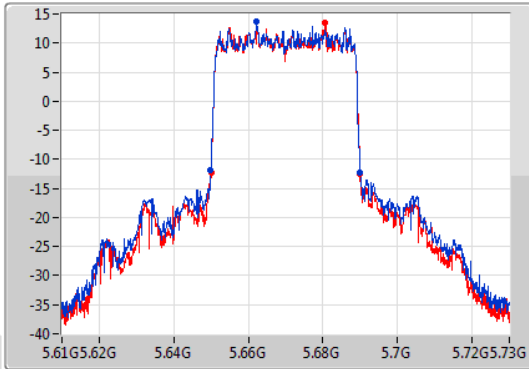

802.11ax HEW40_Nss2,(MCS0)_2TX

EBW

5670MHz

05/11/2019

CF
5.67GHz
Span
120MHz
RBW
500kHz
VBW
2MHz
Sweep Time
100ms
Detector Type
Peak

CF
5.67GHz
Span
120MHz
RBW
500kHz
VBW
2MHz
Sweep Time
100ms
Detector Type
Sample