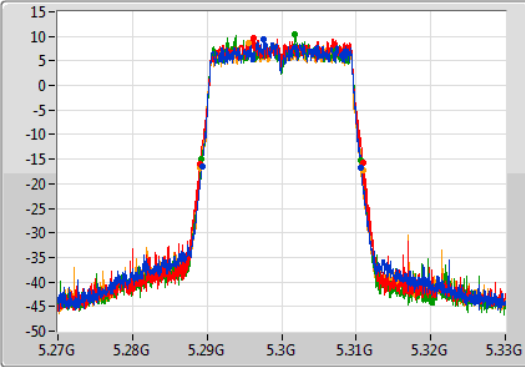

802.11ax HEW20_Nss4,(MCS0)_4TX

EBW

5300MHz

02/12/2019

CF
5.3GHz
Span
60MHz
RBW
300kHz
VBW
1MHz
Sweep Time
100ms
Detector Type
Peak

CF
5.3GHz
Span
60MHz
RBW
200kHz
VBW
1MHz
Sweep Time
100ms
Detector Type
Peak