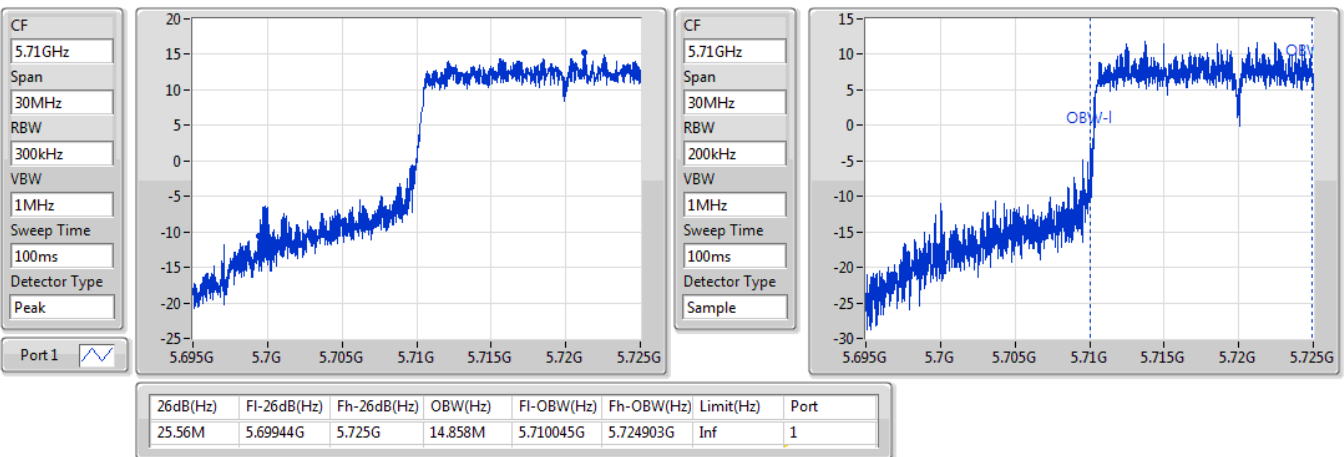

802.11ax HEW20\_Nss1,(MCS0)\_1TX

EBW

5700MHz

06/11/2019

802.11ax HEW20\_Nss1,(MCS0)\_1TX

EBW

5720MHz Straddle 5.47-5.725GHz

06/11/2019