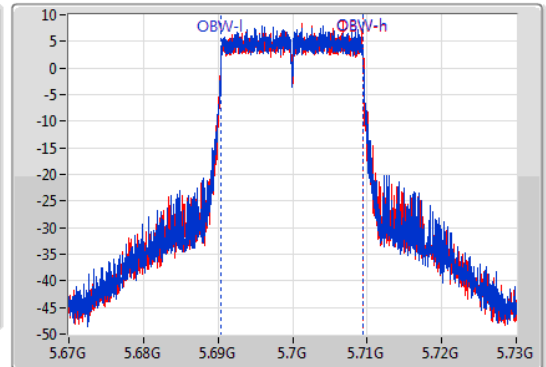

EBW

5700MHz

05/11/2019

CF  
5.7GHz  
Span  
60MHz  
RBW  
300kHz  
VBW  
1MHz  
Sweep Time  
100ms  
Detector Type  
Peak

CF  
5.7GHz  
Span  
60MHz  
RBW  
200kHz  
VBW  
1MHz  
Sweep Time  
100ms  
Detector Type  
Sample