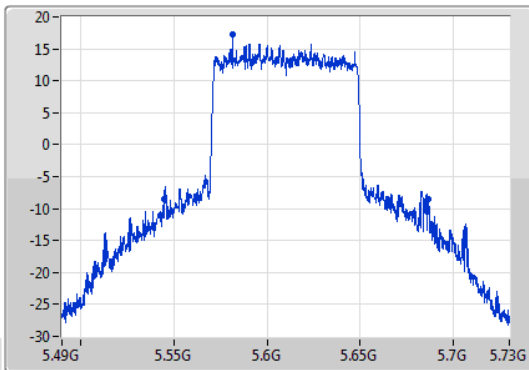

26dB(Hz)	Fl-26dB(Hz)	Fh-26dB(Hz)	OBW(Hz)	Fl-OBW(Hz)	Fh-OBW(Hz)	Limit(Hz)	Port
82.08M	5.48908G	5.57116G	77.241M	5.491259G	5.568501G	Inf	1

802.11ax HEW80\_Nss1,(MCS0)\_1TX

EBW

5610MHz

05/11/2019

CF  
5.61GHz  
Span  
240MHz  
RBW  
1MHz  
VBW  
3MHz  
Sweep Time  
100ms  
Detector Type  
Peak  
Port 1