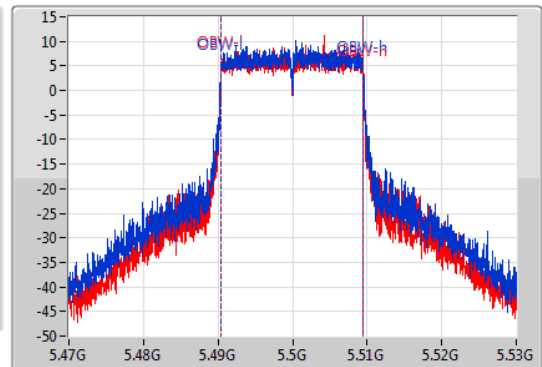

EBW

5500MHz

05/11/2019

CF  
5.5GHz  
Span  
60MHz  
RBW  
300kHz  
VBW  
1MHz  
Sweep Time  
100ms  
Detector Type  
Peak

CF  
5.5GHz  
Span  
60MHz  
RBW  
200kHz  
VBW  
1MHz  
Sweep Time  
100ms  
Detector Type  
Sample