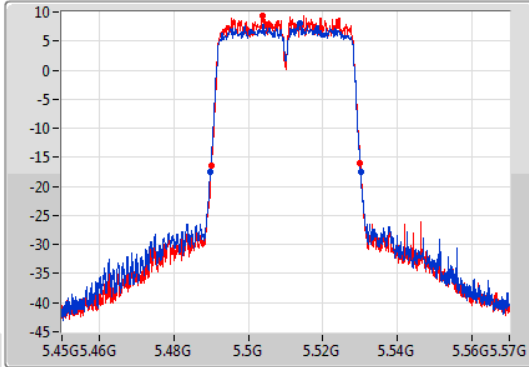

802.11ac VHT40_Nss2,(MCS0)_2TX

EBW

5510MHz

05/11/2019

CF
5.51GHz
Span
120MHz
RBW
500kHz
VBW
2MHz
Sweep Time
100ms
Detector Type
Peak

CF
5.51GHz
Span
120MHz
RBW
500kHz
VBW
2MHz
Sweep Time
100ms
Detector Type
Sample