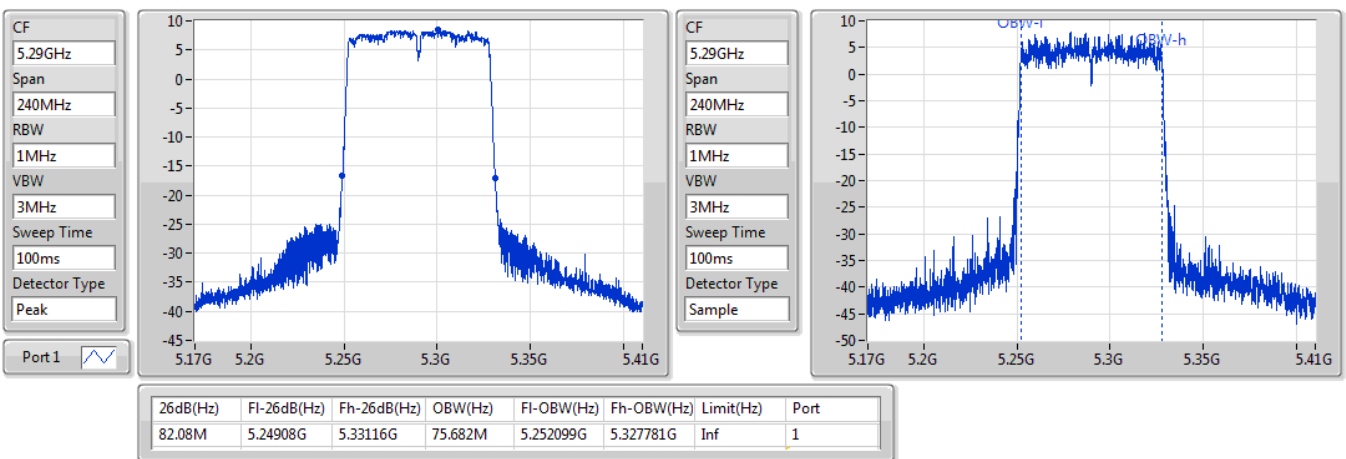

802.11ac VHT40\_Nss1,(MCS0)\_1TX

EBW

5710MHz Straddle 5.725-5.85GHz

06/11/2019

802.11ac VHT80\_Nss1,(MCS0)\_1TX

EBW

5290MHz

06/11/2019