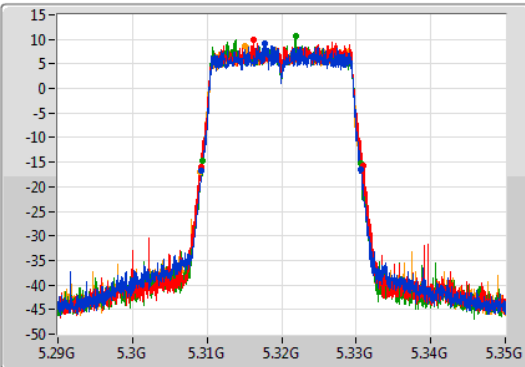

802.11ax HEW20_Nss4,(MCS0)_4TX

EBW

5320MHz

02/12/2019

CF
5.32GHz
Span
60MHz
RBW
300kHz
VBW
1MHz
Sweep Time
100ms
Detector Type
Peak

CF
5.32GHz
Span
60MHz
RBW
200kHz
VBW
1MHz
Sweep Time
100ms
Detector Type
Peak