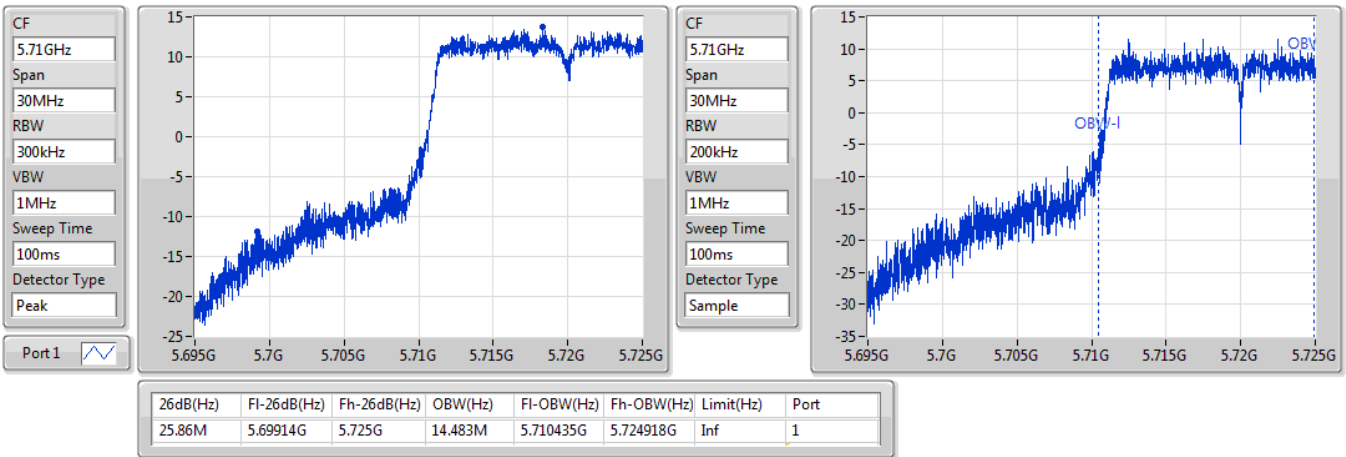

802.11ac VHT20_Nss1,(MCS0)_1TX
5720MHz Straddle 5.47-5.725GHz

EBW

06/11/2019