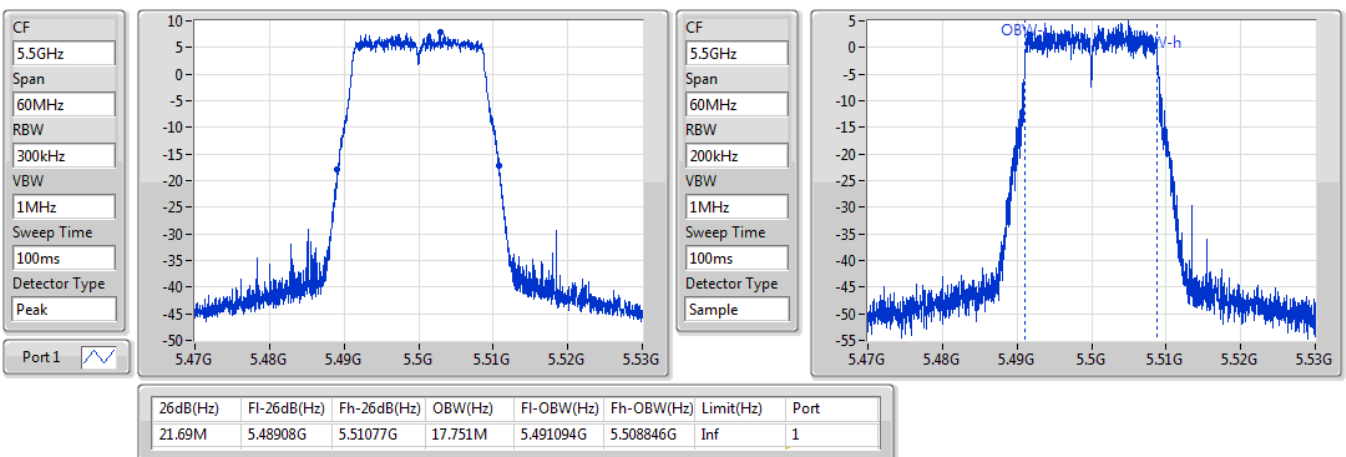

802.11ac VHT20_Nss1,(MCS0)_1TX

EBW

5500MHz

06/11/2019