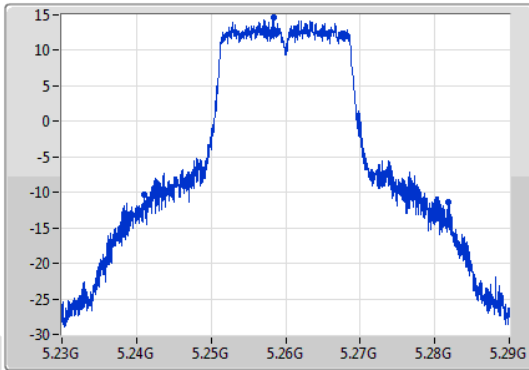

EBW

5700MHz

05/11/2019

802.11ac VHT20\_Nss1,(MCS0)\_1TX

EBW

5260MHz

05/11/2019

CF  
5.26GHz  
Span  
60MHz  
RBW  
300kHz  
VBW  
1MHz  
Sweep Time  
100ms  
Detector Type  
Peak  
Port 1