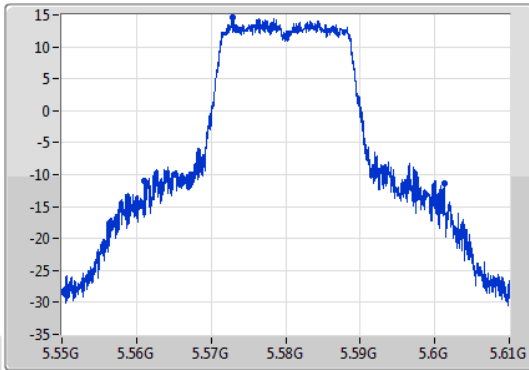

EBW

5500MHz

06/11/2019

802.11ac VHT20\_Nss1,(MCS0)\_1TX

EBW

5580MHz

06/11/2019

CF  
5.58GHz  
Span  
60MHz  
RBW  
500kHz  
VBW  
2MHz  
Sweep Time  
100ms  
Detector Type  
Peak  
Port 1