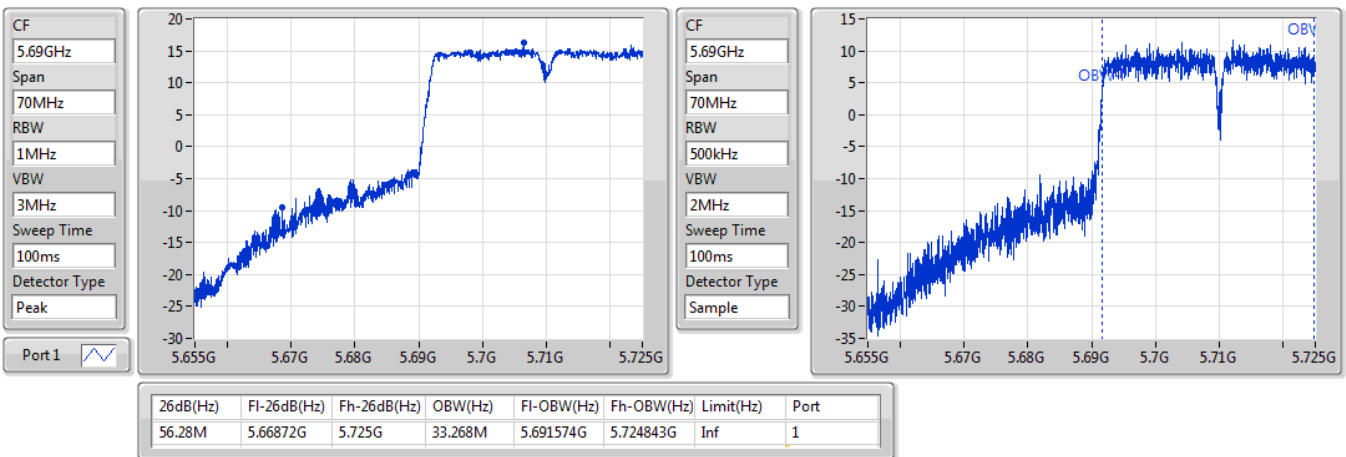

802.11ac VHT40\_Nss1,(MCS0)\_1TX

EBW

5670MHz

06/11/2019

802.11ac VHT40\_Nss1,(MCS0)\_1TX

EBW

5710MHz Straddle 5.47-5.725GHz

06/11/2019