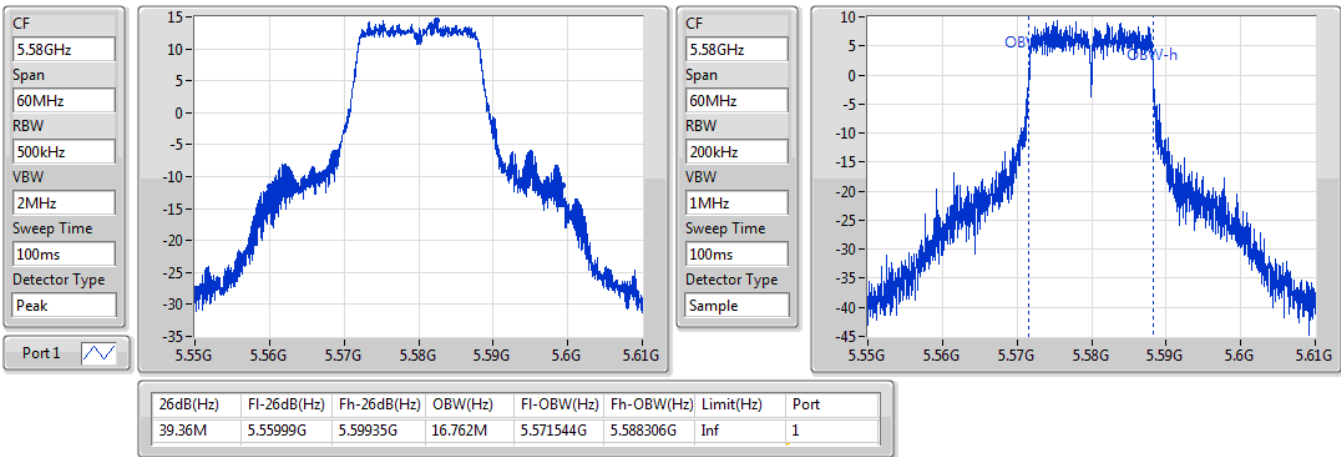

EBW

5500MHz

06/11/2019

802.11a\_Nss1,(6Mbps)\_1TX

EBW

5580MHz

06/11/2019

802.11a\_Nss1,(6Mbps)\_1TX