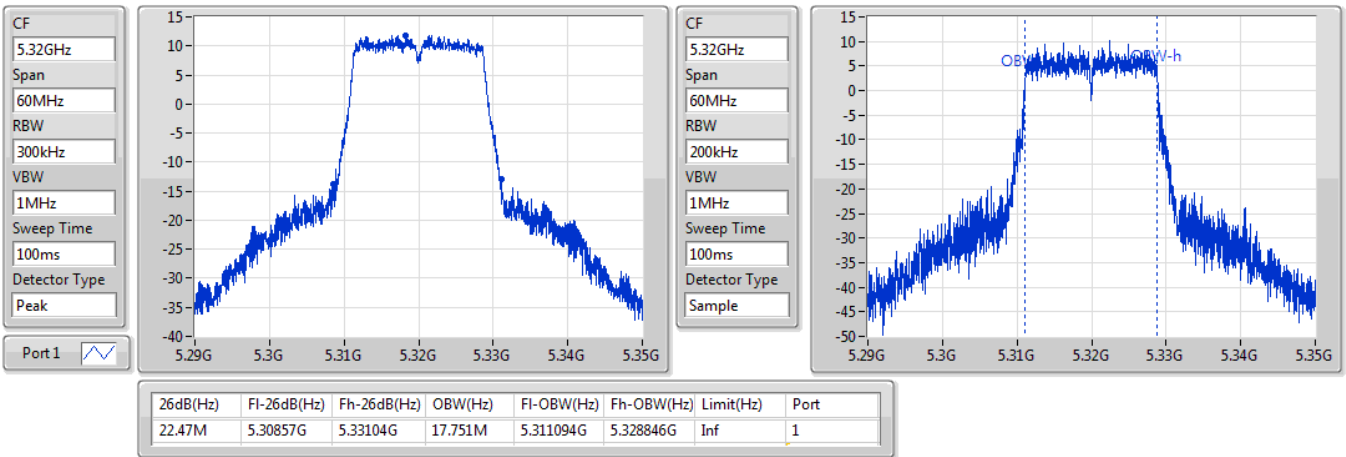

802.11ac VHT20_Nss1,(MCS0)_1TX

EBW

5320MHz

05/11/2019