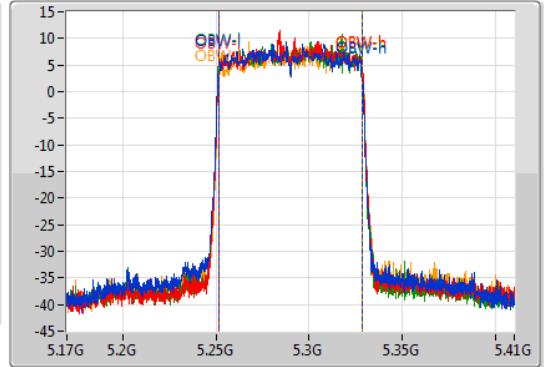

802.11ax HEW80\_Nss4,(MCS0)\_4TX

EBW

5290MHz

02/12/2019

CF  
5.29GHz  
Span  
240MHz  
RBW  
2MHz  
VBW  
10MHz  
Sweep Time  
100ms  
Detector Type  
Peak

CF  
5.29GHz  
Span  
240MHz  
RBW  
1MHz  
VBW  
3MHz  
Sweep Time  
100ms  
Detector Type  
Peak