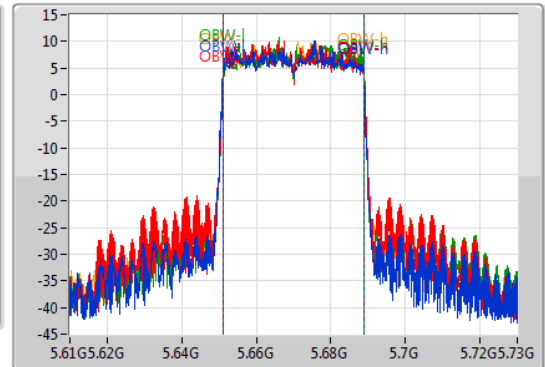

802.11ax HEW40\_Nss4,(MCS0)\_4TX

EBW

5670MHz

02/12/2019

CF  
5.67GHz  
Span  
120MHz  
RBW  
1MHz  
VBW  
3MHz  
Sweep Time  
100ms  
Detector Type  
Peak

CF  
5.67GHz  
Span  
120MHz  
RBW  
500kHz  
VBW  
2MHz  
Sweep Time  
100ms  
Detector Type  
Peak