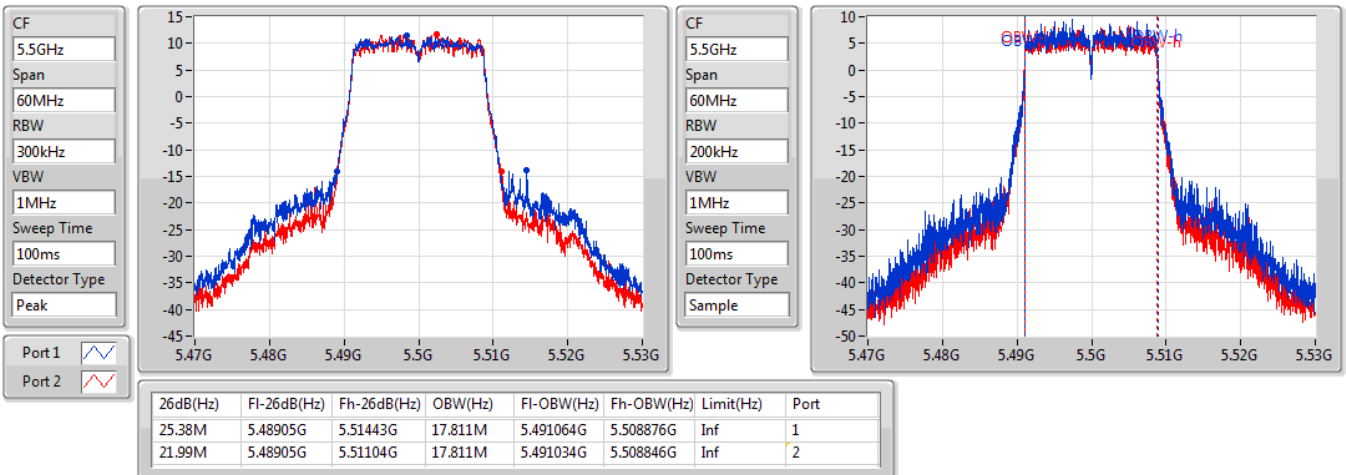

EBW

5320MHz

05/11/2019

802.11ac VHT20\_Nss2,(MCS0)\_2TX

EBW

5500MHz

05/11/2019

802.11ac VHT20\_Nss2,(MCS0)\_2TX