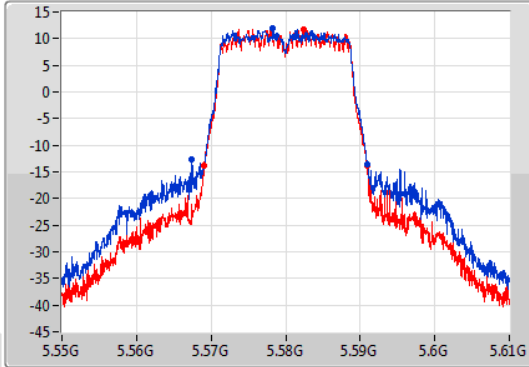

802.11ac VHT20_Nss2,(MCS0)_2TX

EBW

5580MHz

05/11/2019

CF
5.58GHz
Span
60MHz
RBW
300kHz
VBW
1MHz
Sweep Time
100ms
Detector Type
Peak

CF
5.58GHz
Span
60MHz
RBW
200kHz
VBW
1MHz
Sweep Time
100ms
Detector Type
Sample