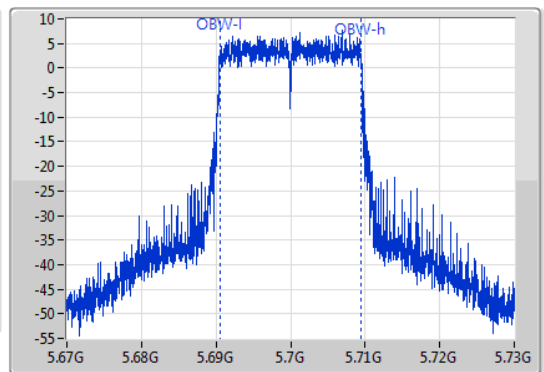

26dB(Hz)	Fl-26dB(Hz)	Fh-26dB(Hz)	OBW(Hz)	Fl-OBW(Hz)	Fh-OBW(Hz)	Limit(Hz)	Port
21.69M	5.68917G	5.71086G	18.981M	5.690495G	5.709475G	Inf	1