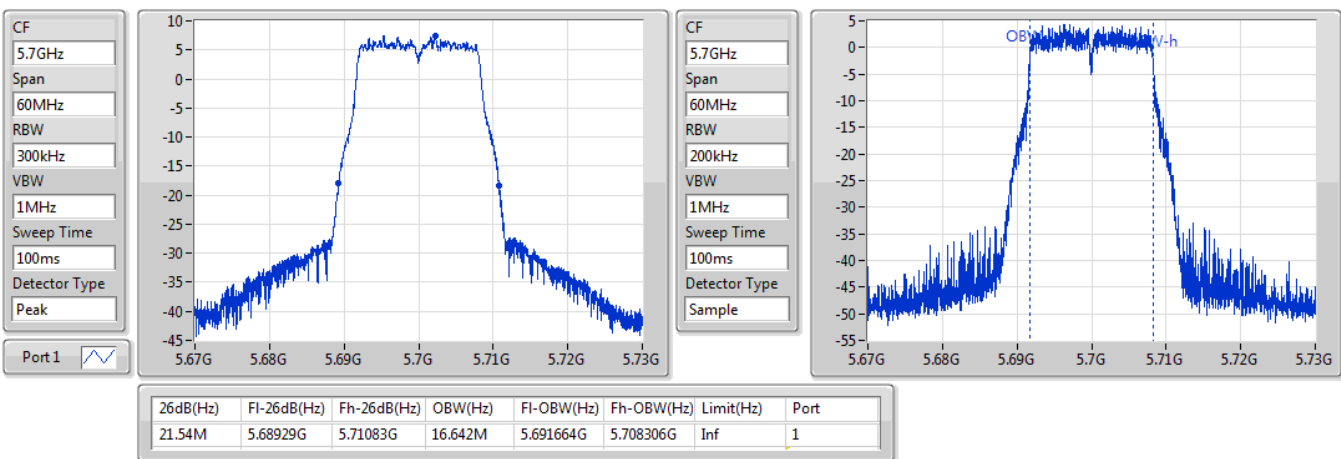

802.11a_Nss1,(6Mbps)_1TX

EBW

5700MHz

06/11/2019