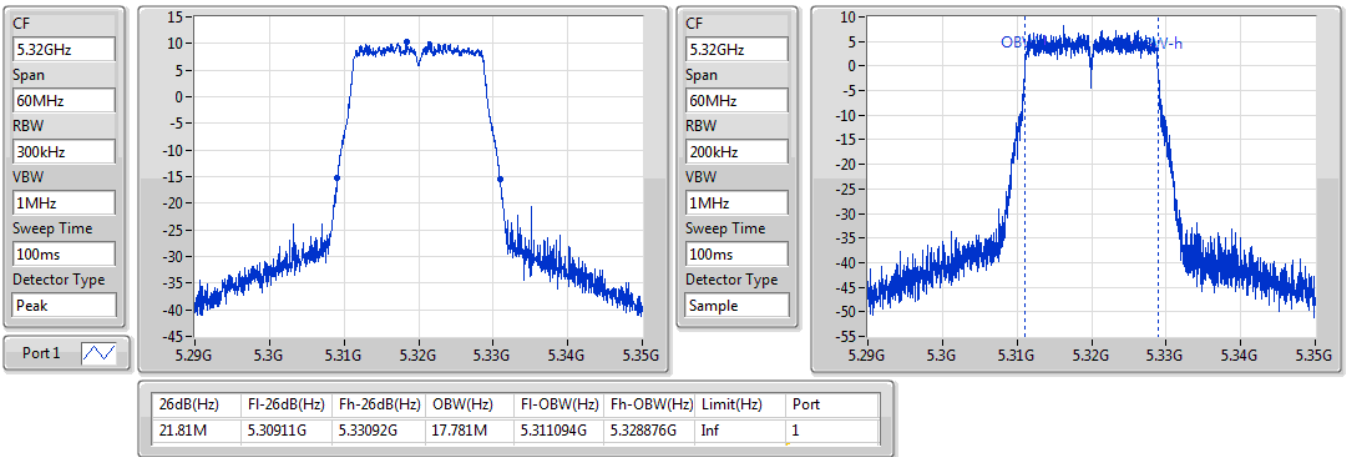

EBW

5300MHz

06/11/2019

802.11ac VHT20\_Nss1,(MCS0)\_1TX

EBW

5320MHz

06/11/2019

802.11ac VHT20\_Nss1,(MCS0)\_1TX