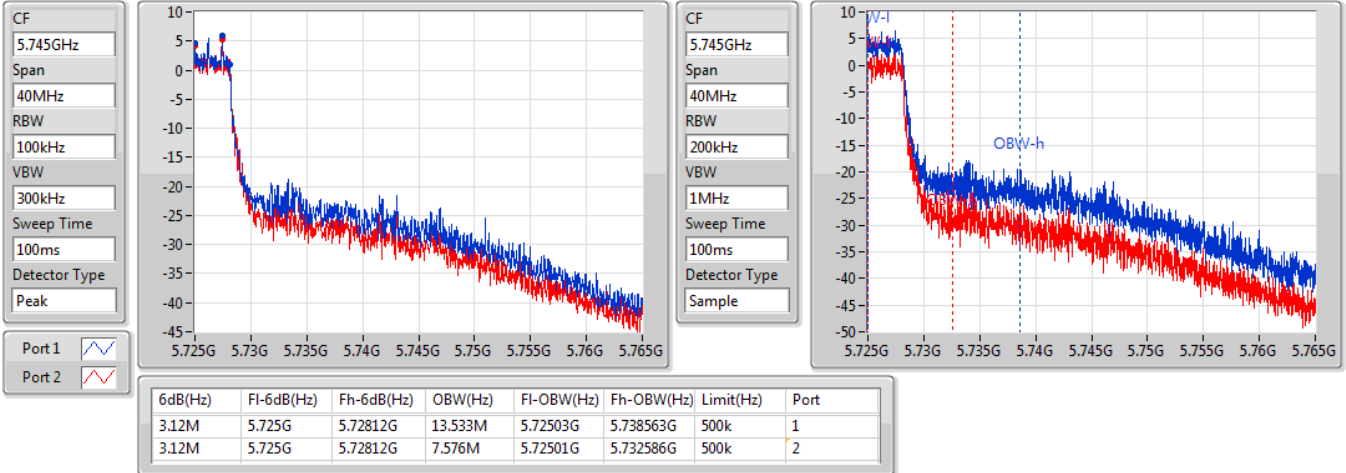

802.11ac VHT40_Nss2,(MCS0)_2TX

EBW

5710MHz Straddle 5.725-5.85GHz

05/11/2019