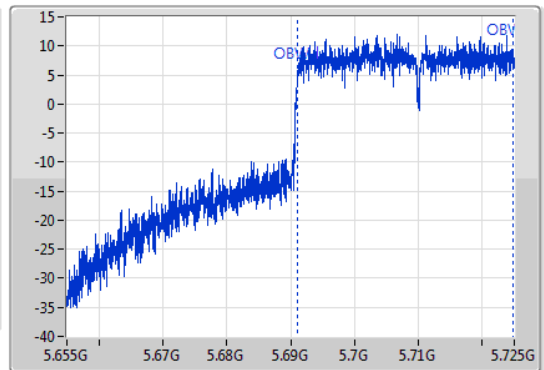

26dB(Hz)	Fl-26dB(Hz)	Fh-26dB(Hz)	OBW(Hz)	Fl-OBW(Hz)	Fh-OBW(Hz)	Limit(Hz)	Port
50.4M	5.6746G	5.725G	33.828M	5.69098G	5.724808G	Inf	1