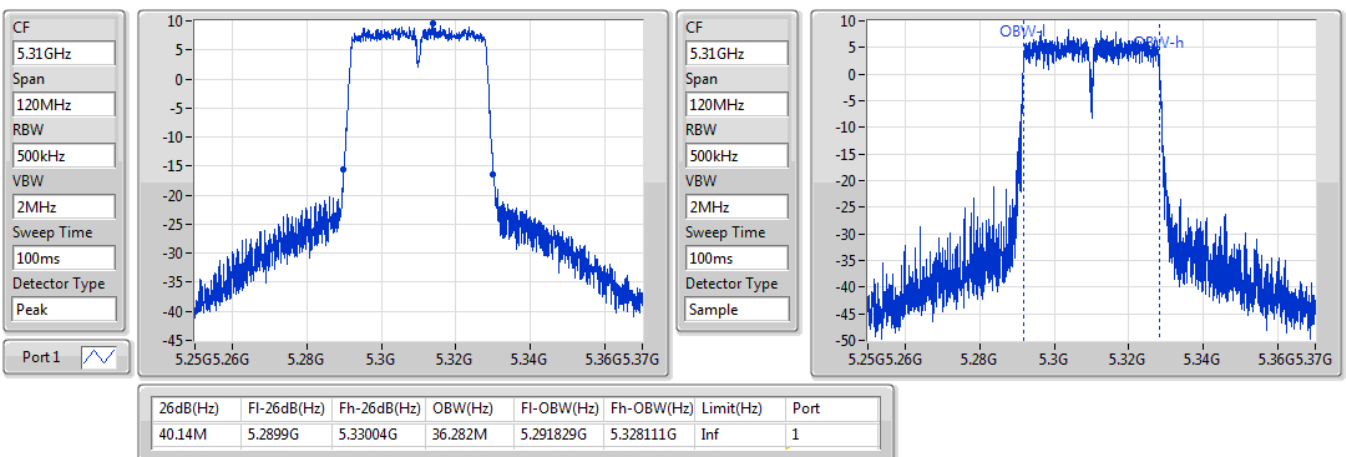

802.11ac VHT40_Nss1,(MCS0)_1TX

EBW

5310MHz

05/11/2019