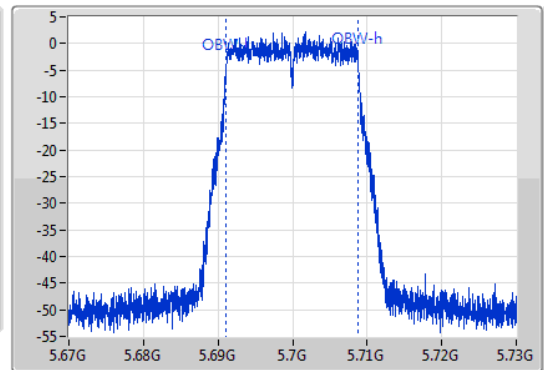

802.11ac VHT20\_Nss1,(MCS0)\_1TX

EBW

5700MHz

06/11/2019

CF  
5.7GHz  
Span  
60MHz  
RBW  
300kHz  
VBW  
1MHz  
Sweep Time  
100ms  
Detector Type  
Peak  
Port 1

CF  
5.7GHz  
Span  
60MHz  
RBW  
200kHz  
VBW  
1MHz  
Sweep Time  
100ms  
Detector Type  
Sample