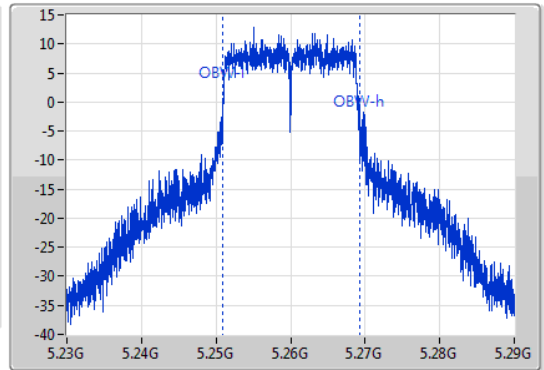

26dB(Hz)	Fl-26dB(Hz)	Fh-26dB(Hz)	OBW(Hz)	Fl-OBW(Hz)	Fh-OBW(Hz)	Limit(Hz)	Port
40.89M	5.24095G	5.28184G	18.321M	5.250945G	5.269265G	Inf	1

802.11ac VHT20_Nss1,(MCS0)_1TX

EBW

5300MHz

05/11/2019

CF
5.3GHz
Span
60MHz
RBW
300kHz
VBW
1MHz
Sweep Time
100ms
Detector Type
Peak
Port 1