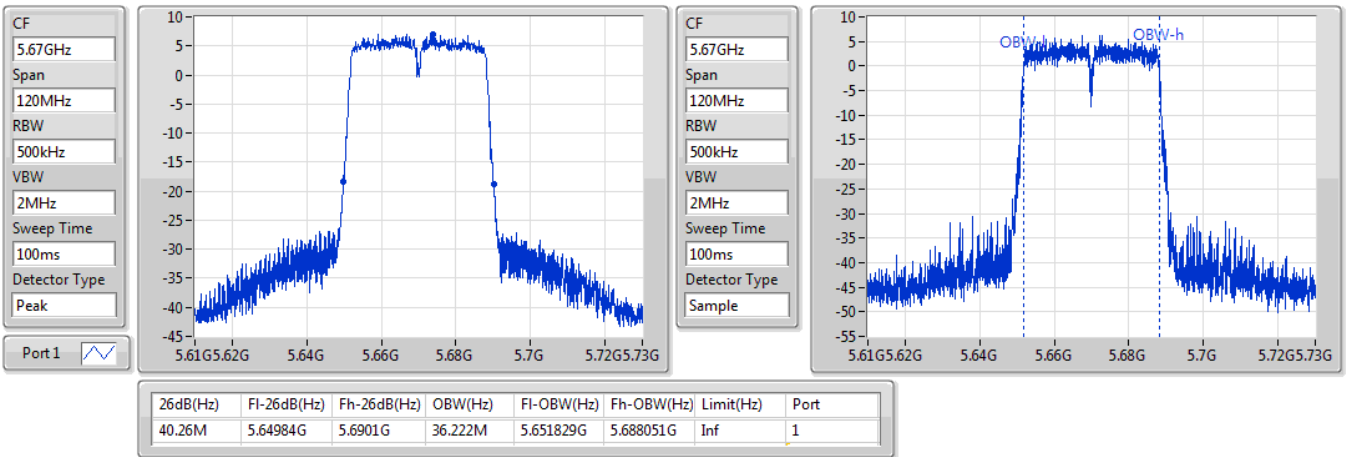

802.11ac VHT40_Nss1,(MCS0)_1TX

EBW

5670MHz

06/11/2019