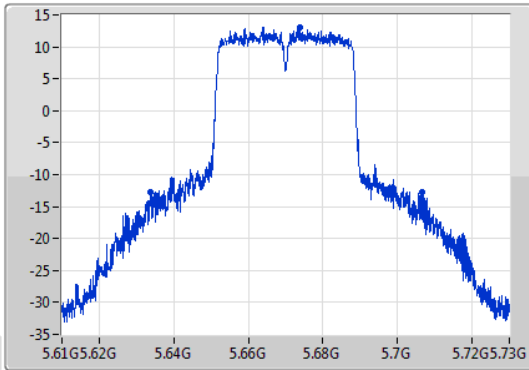

EBW

5550MHz

05/11/2019

802.11ac VHT40\_Nss1,(MCS0)\_1TX

EBW

5670MHz

05/11/2019

CF: 5.67GHz  
 Span: 120MHz  
 RBW: 500kHz  
 VBW: 2MHz  
 Sweep Time: 100ms  
 Detector Type: Peak  
 Port 1