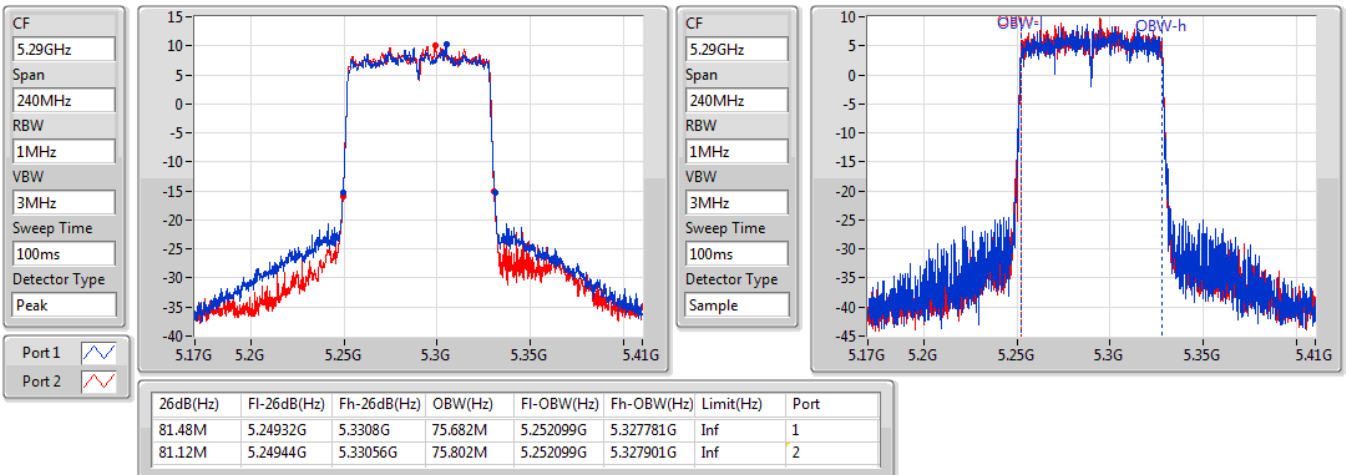

EBW

5710MHz Straddle 5.725-5.85GHz

05/11/2019

802.11ac VHT80\_Nss2,(MCS0)\_2TX

EBW

5290MHz

05/11/2019

802.11ac VHT80\_Nss2,(MCS0)\_2TX