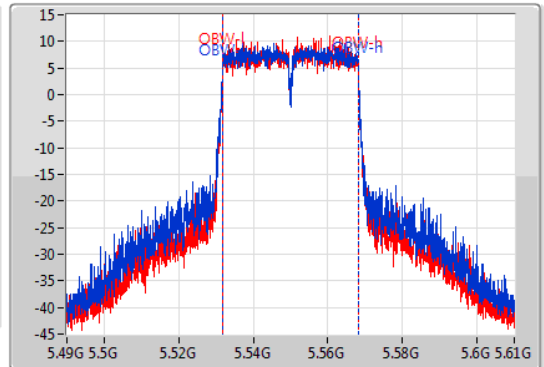

EBW

5550MHz

05/11/2019

CF  
5.55GHz  
Span  
120MHz  
RBW  
500kHz  
VBW  
2MHz  
Sweep Time  
100ms  
Detector Type  
Peak

CF  
5.55GHz  
Span  
120MHz  
RBW  
500kHz  
VBW  
2MHz  
Sweep Time  
100ms  
Detector Type  
Sample