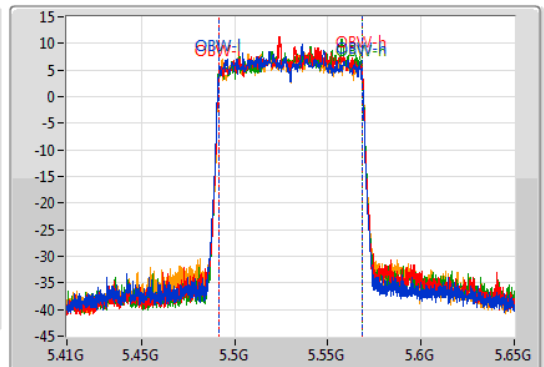

802.11ax HEW80\_Nss4,(MCS0)\_4TX

EBW

5530MHz

02/12/2019

CF  
5.53GHz  
Span  
240MHz  
RBW  
2MHz  
VBW  
10MHz  
Sweep Time  
100ms  
Detector Type  
Peak

CF  
5.53GHz  
Span  
240MHz  
RBW  
1MHz  
VBW  
3MHz  
Sweep Time  
100ms  
Detector Type  
Peak