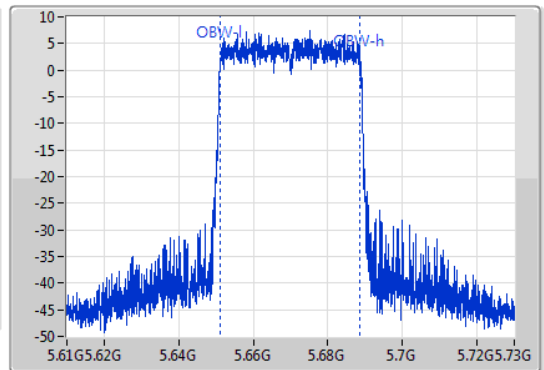

26dB(Hz)	Fl-26dB(Hz)	Fh-26dB(Hz)	OBW(Hz)	Fl-OBW(Hz)	Fh-OBW(Hz)	Limit(Hz)	Port
40.14M	5.64996G	5.6901G	37.541M	5.651169G	5.688711G	Inf	1