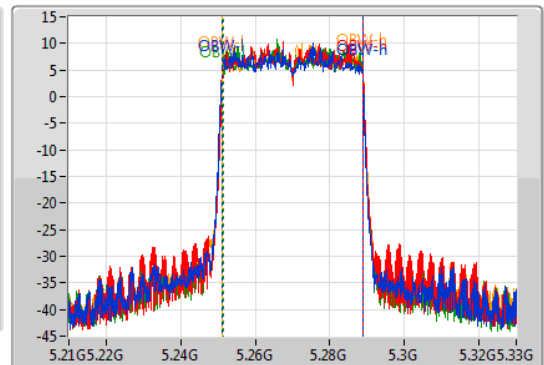

802.11ax HEW40\_Nss4,(MCS0)\_4TX

EBW

5270MHz

02/12/2019

CF  
5.27GHz  
Span  
120MHz  
RBW  
1MHz  
VBW  
3MHz  
Sweep Time  
100ms  
Detector Type  
Peak

CF  
5.27GHz  
Span  
120MHz  
RBW  
500kHz  
VBW  
2MHz  
Sweep Time  
100ms  
Detector Type  
Peak