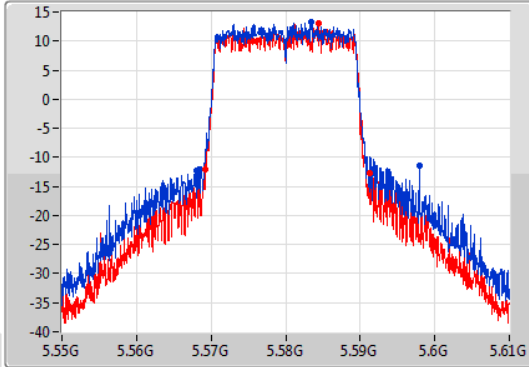

802.11ax HEW20_Nss2,(MCS0)_2TX

EBW

5580MHz

05/11/2019

CF
5.58GHz
Span
60MHz
RBW
300kHz
VBW
1MHz
Sweep Time
100ms
Detector Type
Peak

CF
5.58GHz
Span
60MHz
RBW
200kHz
VBW
1MHz
Sweep Time
100ms
Detector Type
Sample