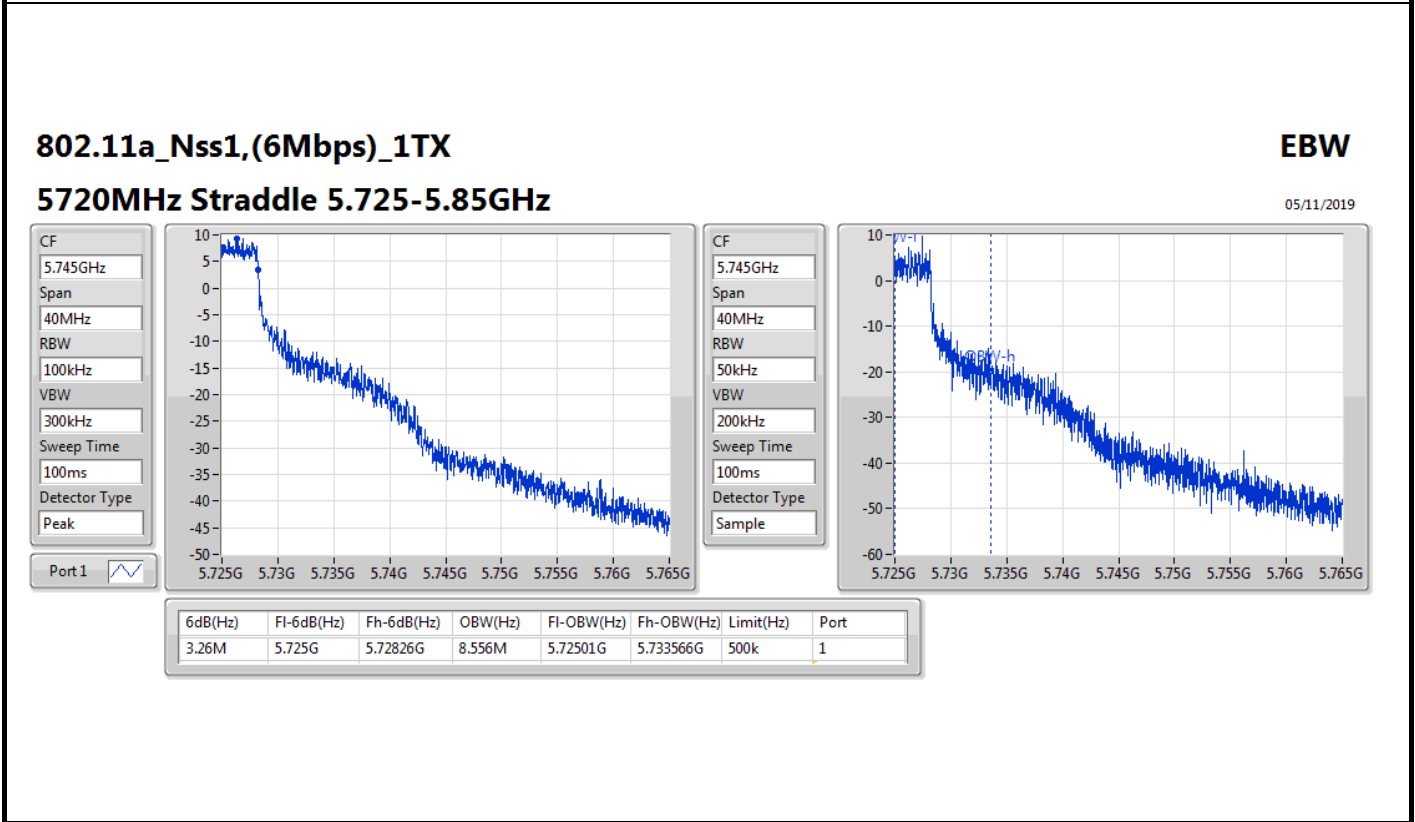

EBW

5700MHz

05/11/2019

802.11ac VHT20\_Nss1,(MCS0)\_1TX

EBW

5260MHz

05/11/2019

CF  
5.26GHz  
Span  
60MHz  
RBW  
300kHz  
VBW  
1MHz  
Sweep Time  
100ms  
Detector Type  
Peak  
Port 1