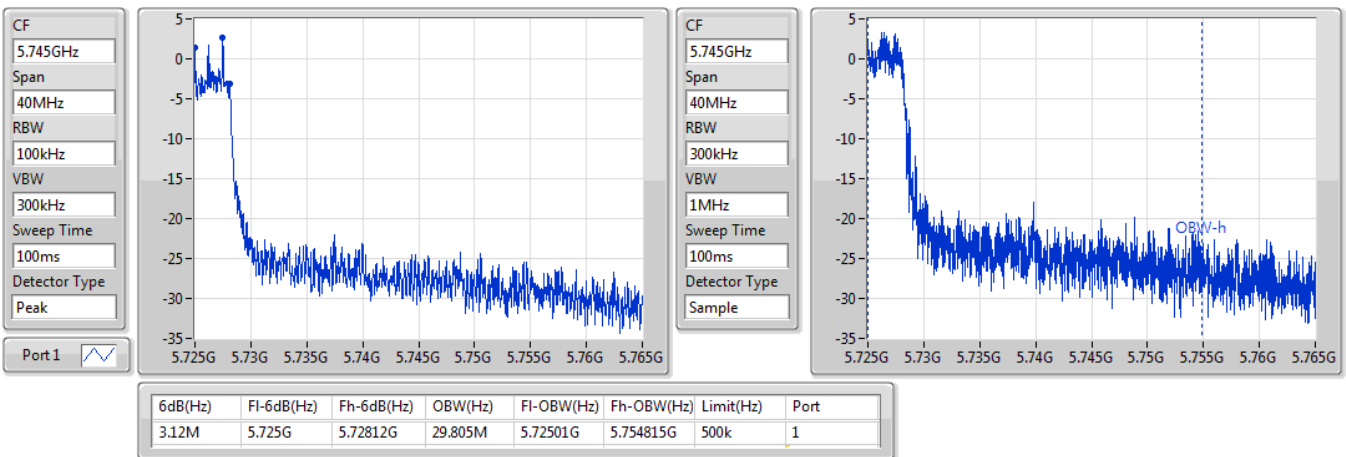

802.11ac VHT80\_Nss1,(MCS0)\_1TX

EBW

5690MHz Straddle 5.47-5.725GHz

06/11/2019

802.11ac VHT80\_Nss1,(MCS0)\_1TX

EBW

5690MHz Straddle 5.725-5.85GHz

06/11/2019