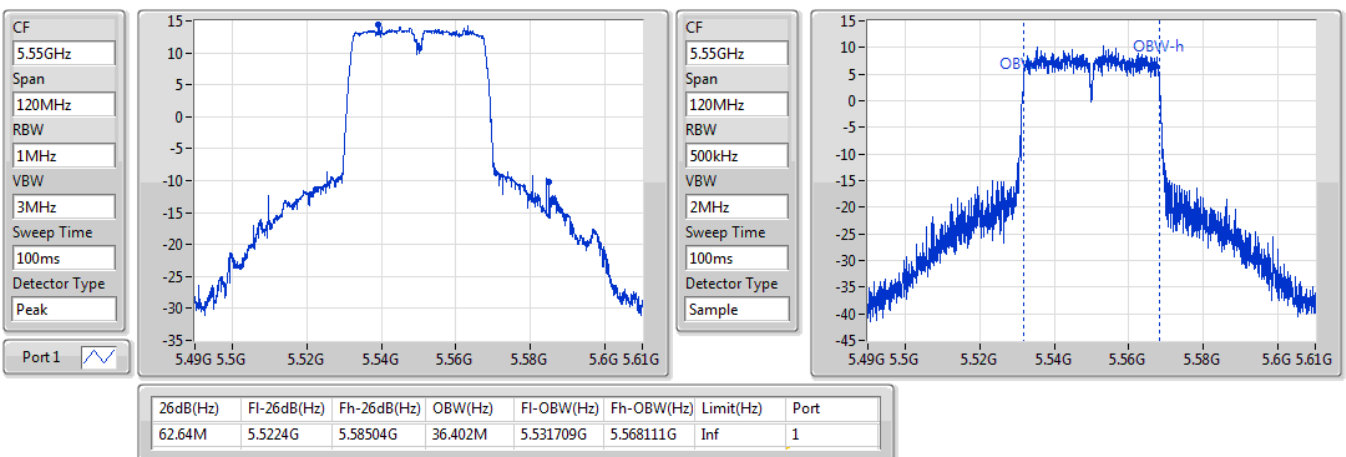

802.11ac VHT40\_Nss1,(MCS0)\_1TX

EBW

5510MHz

06/11/2019

802.11ac VHT40\_Nss1,(MCS0)\_1TX

EBW

5550MHz

06/11/2019