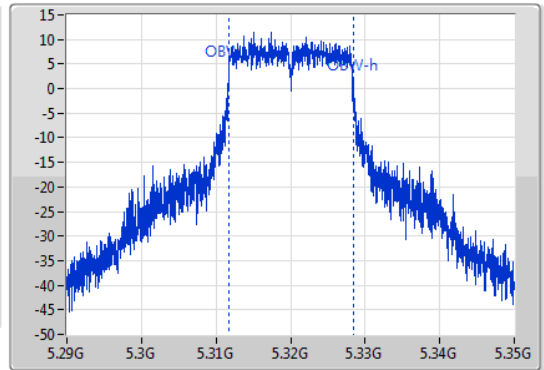

26dB(Hz)	Fl-26dB(Hz)	Fh-26dB(Hz)	OBW(Hz)	Fl-OBW(Hz)	Fh-OBW(Hz)	Limit(Hz)	Port
37.92M	5.30116G	5.33908G	16.732M	5.311664G	5.328396G	Inf	1

802.11a_Nss1,(6Mbps)_1TX

EBW

5500MHz

05/11/2019

CF: 5.5GHz
Span: 60MHz
RBW: 300kHz
VBW: 1MHz
Sweep Time: 100ms
Detector Type: Peak
Port 1