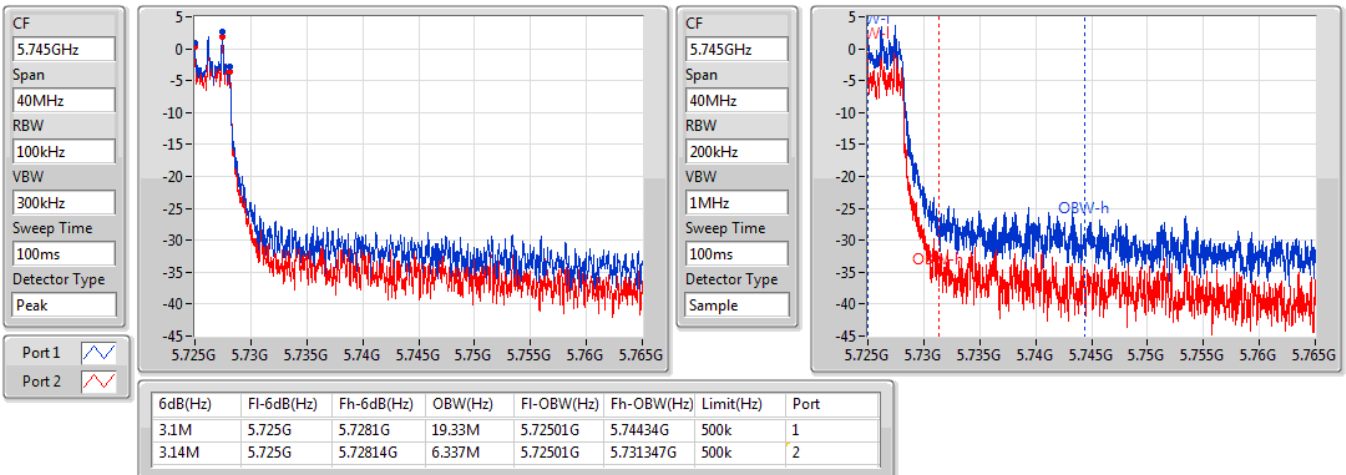

EBW

5690MHz Straddle 5.47-5.725GHz

05/11/2019

802.11ac VHT80\_Nss2,(MCS0)\_2TX

EBW

5690MHz Straddle 5.725-5.85GHz

05/11/2019

802.11ax HEW20\_Nss2,(MCS0)\_2TX