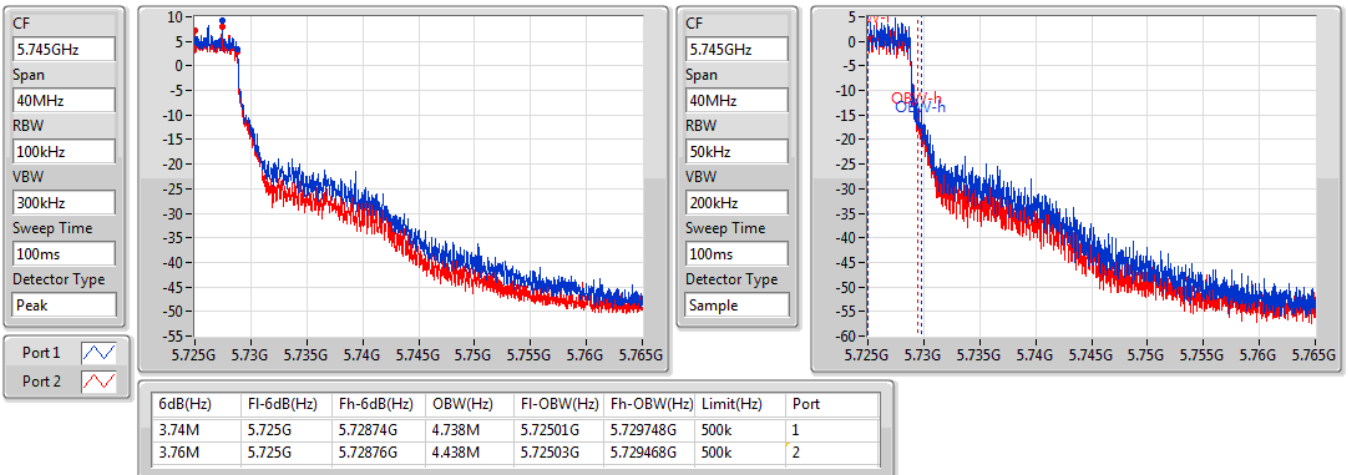

EBW

5720MHz Straddle 5.47-5.725GHz

05/11/2019

802.11ac VHT20\_Nss2,(MCS0)\_2TX

EBW

5720MHz Straddle 5.725-5.85GHz

05/11/2019

802.11ac VHT40\_Nss2,(MCS0)\_2TX