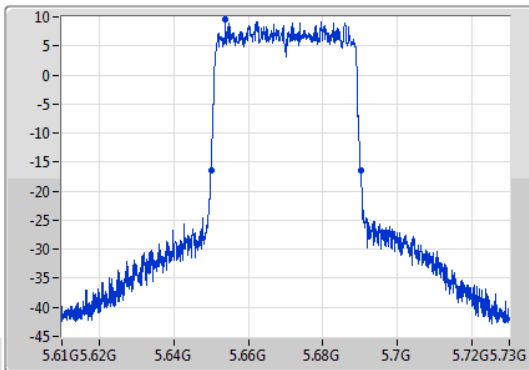

26dB(Hz)	Fl-26dB(Hz)	Fh-26dB(Hz)	OBW(Hz)	Fl-OBW(Hz)	Fh-OBW(Hz)	Limit(Hz)	Port
44.4M	5.52936G	5.57376G	37.601M	5.531109G	5.568711G	Inf	1

802.11ax HEW40\_Nss1,(MCS0)\_1TX

EBW

5670MHz

06/11/2019

CF: 5.67GHz  
 Span: 120MHz  
 RBW: 500kHz  
 VBW: 2MHz  
 Sweep Time: 100ms  
 Detector Type: Peak  
 Port 1