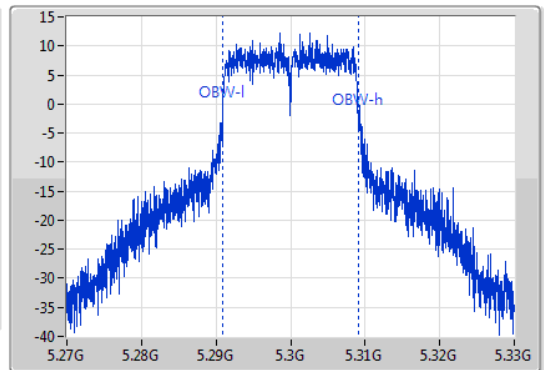

802.11ac VHT20\_Nss1,(MCS0)\_1TX

EBW

5300MHz

05/11/2019

CF  
5.3GHz  
Span  
60MHz  
RBW  
300kHz  
VBW  
1MHz  
Sweep Time  
100ms  
Detector Type  
Peak  
Port 1

CF  
5.3GHz  
Span  
60MHz  
RBW  
200kHz  
VBW  
1MHz  
Sweep Time  
100ms  
Detector Type  
Sample