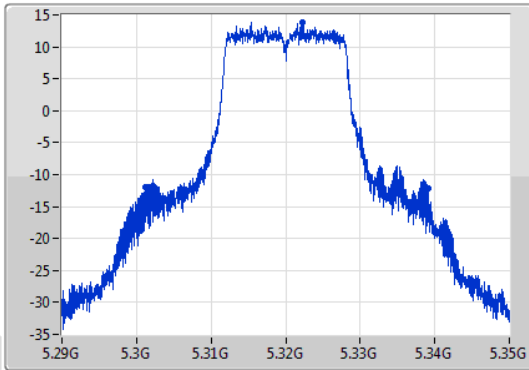

26dB(Hz)	Fl-26dB(Hz)	Fh-26dB(Hz)	OBW(Hz)	Fl-OBW(Hz)	Fh-OBW(Hz)	Limit(Hz)	Port
38.46M	5.28077G	5.31923G	17.241M	5.291364G	5.308606G	Inf	1

802.11a\_Nss1,(6Mbps)\_1TX

EBW

5320MHz

05/11/2019

CF: 5.32GHz  
 Span: 60MHz  
 RBW: 300kHz  
 VBW: 1MHz  
 Sweep Time: 100ms  
 Detector Type: Peak  
 Port 1