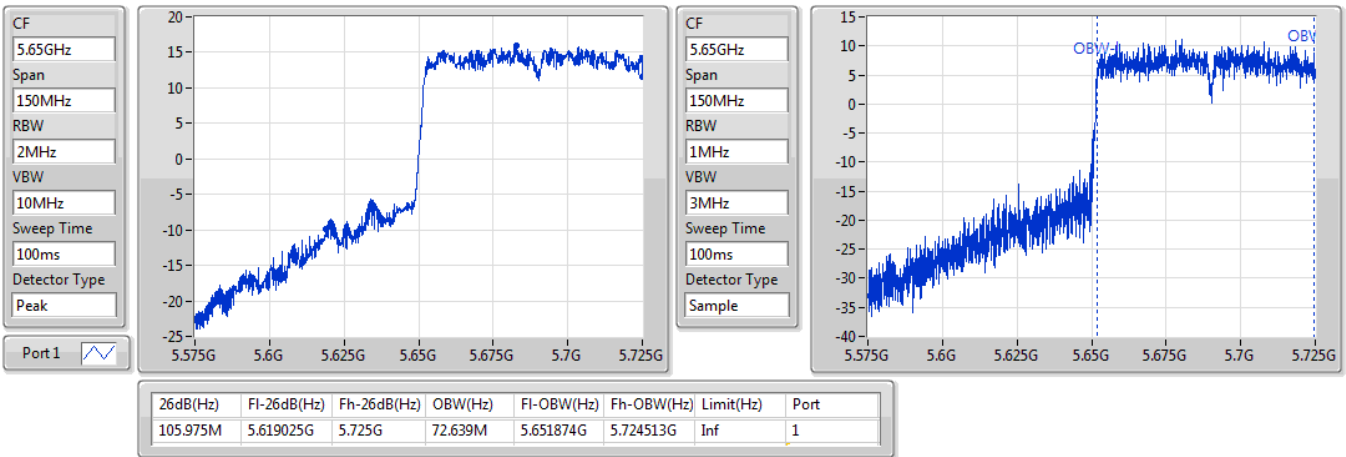

802.11ac VHT80_Nss1,(MCS0)_1TX

EBW

5690MHz Straddle 5.47-5.725GHz

06/11/2019