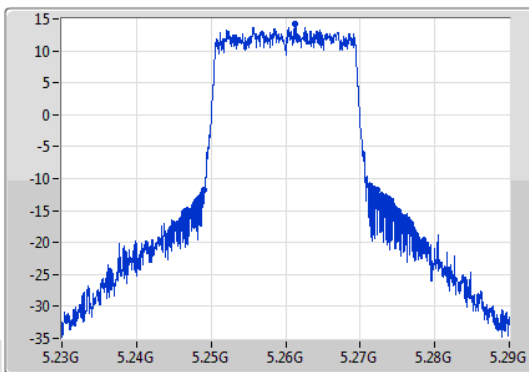

26dB(Hz)	Fl-26dB(Hz)	Fh-26dB(Hz)	OBW(Hz)	Fl-OBW(Hz)	Fh-OBW(Hz)	Limit(Hz)	Port
163.92M	5.48816G	5.65208G	153.763M	5.492759G	5.646522G	Inf	1

802.11ax HEW20\_Nss1,(MCS0)\_1TX

EBW

5260MHz

06/11/2019

CF  
5.26GHz  
Span  
60MHz  
RBW  
300kHz  
VBW  
1MHz  
Sweep Time  
100ms  
Detector Type  
Peak  
Port 1