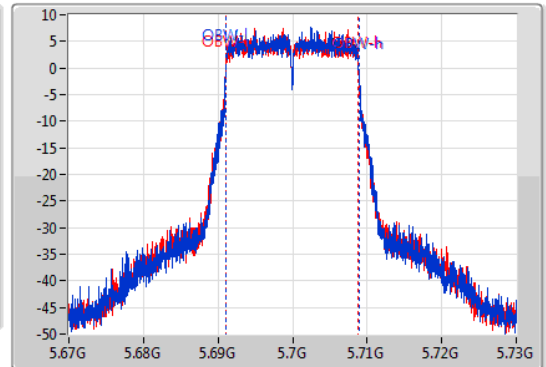

EBW

5700MHz

05/11/2019

CF  
5.7GHz  
Span  
60MHz  
RBW  
300kHz  
VBW  
1MHz  
Sweep Time  
100ms  
Detector Type  
Peak

CF  
5.7GHz  
Span  
60MHz  
RBW  
200kHz  
VBW  
1MHz  
Sweep Time  
100ms  
Detector Type  
Sample