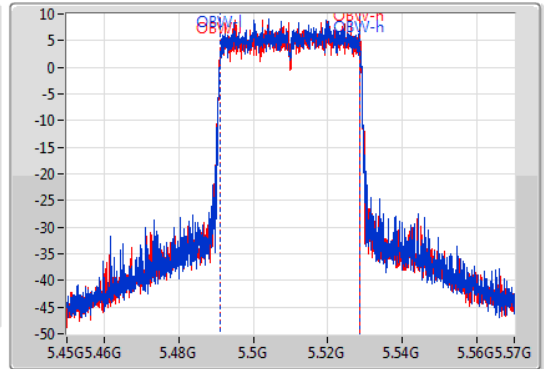

EBW

5510MHz

05/11/2019

CF  
5.51GHz  
Span  
120MHz  
RBW  
500kHz  
VBW  
2MHz  
Sweep Time  
100ms  
Detector Type  
Peak

CF  
5.51GHz  
Span  
120MHz  
RBW  
500kHz  
VBW  
2MHz  
Sweep Time  
100ms  
Detector Type  
Sample