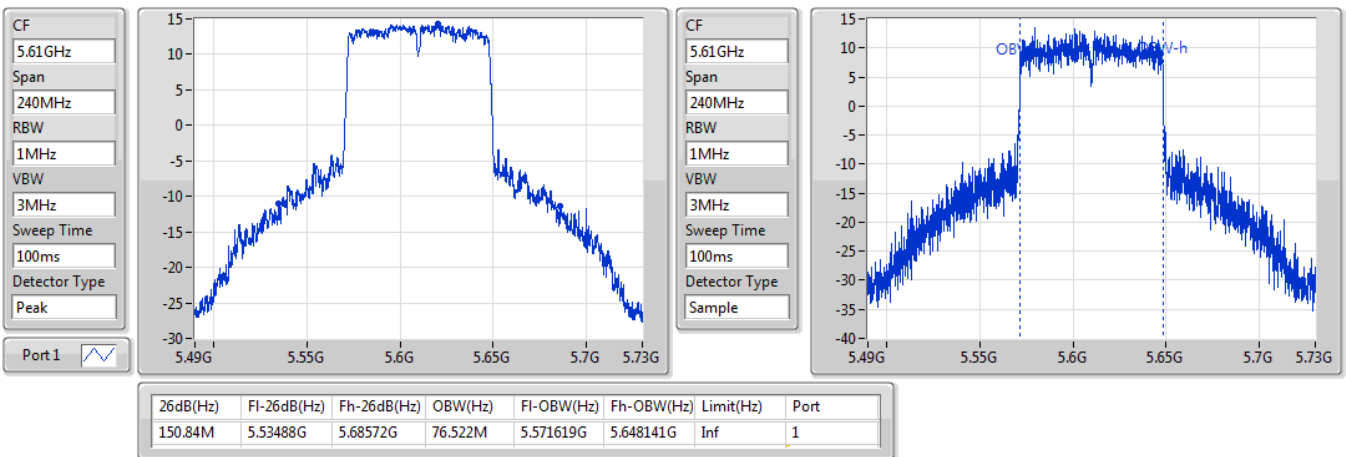

802.11ac VHT80_Nss1,(MCS0)_1TX

EBW

5610MHz

05/11/2019