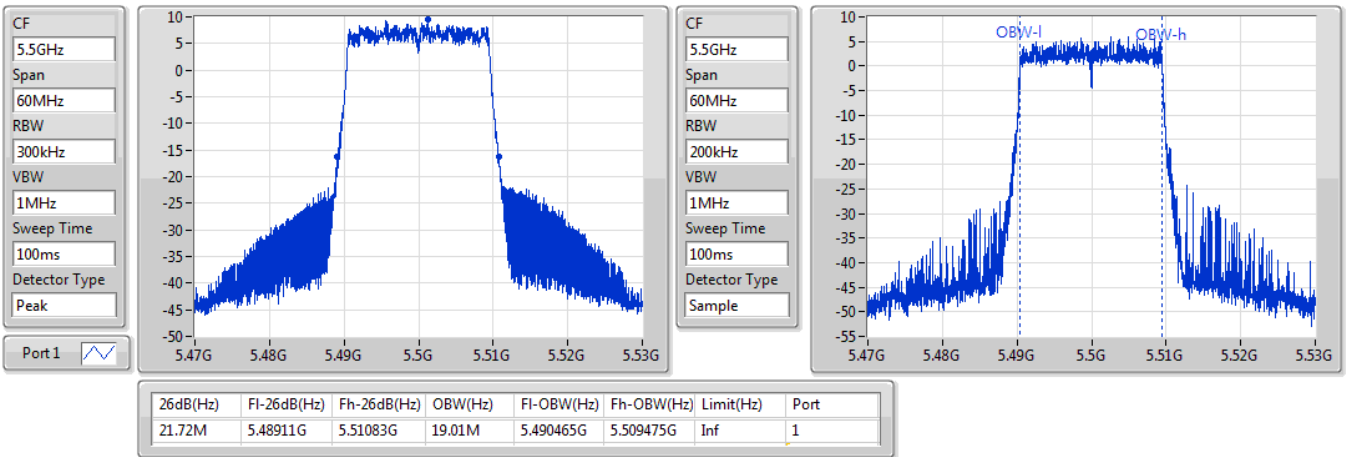

802.11ax HEW20_Nss1,(MCS0)_1TX

EBW

5500MHz

06/11/2019