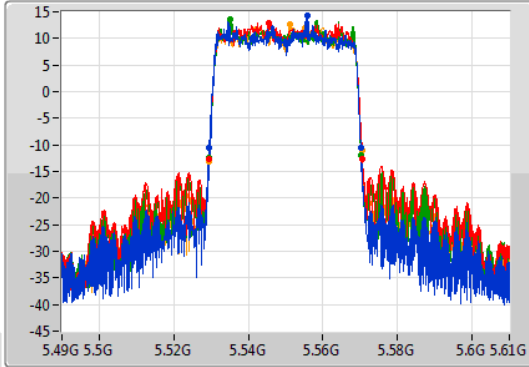

802.11ax HEW40_Nss4,(MCS0)_4TX

EBW

5550MHz

02/12/2019

CF
5.55GHz
Span
120MHz
RBW
1MHz
VBW
3MHz
Sweep Time
100ms
Detector Type
Peak

CF
5.55GHz
Span
120MHz
RBW
500kHz
VBW
2MHz
Sweep Time
100ms
Detector Type
Peak