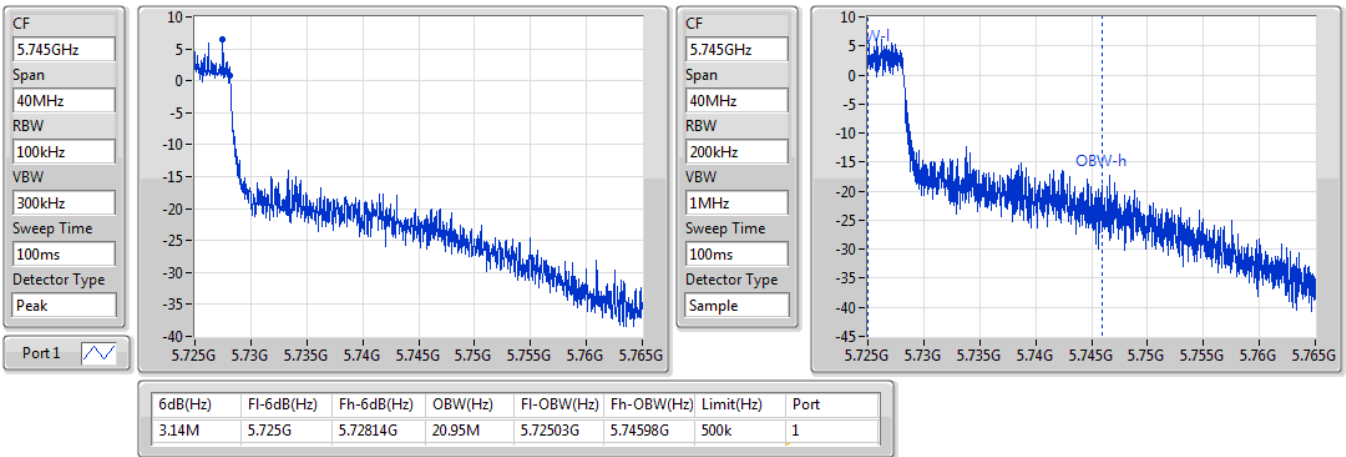

802.11ac VHT40_Nss1,(MCS0)_1TX

EBW

5710MHz Straddle 5.725-5.85GHz

06/11/2019