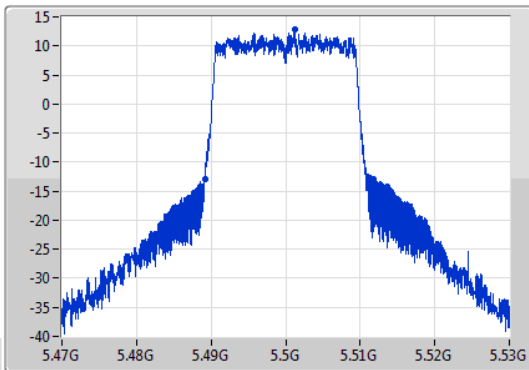

26dB(Hz)	Fl-26dB(Hz)	Fh-26dB(Hz)	OBW(Hz)	Fl-OBW(Hz)	Fh-OBW(Hz)	Limit(Hz)	Port
26.55M	5.30779G	5.33434G	19.01M	5.310465G	5.329475G	Inf	1

802.11ax HEW20\_Nss1,(MCS0)\_1TX

EBW

5500MHz

05/11/2019

CF  
5.5GHz  
Span  
60MHz  
RBW  
300kHz  
VBW  
1MHz  
Sweep Time  
100ms  
Detector Type  
Peak  
Port 1