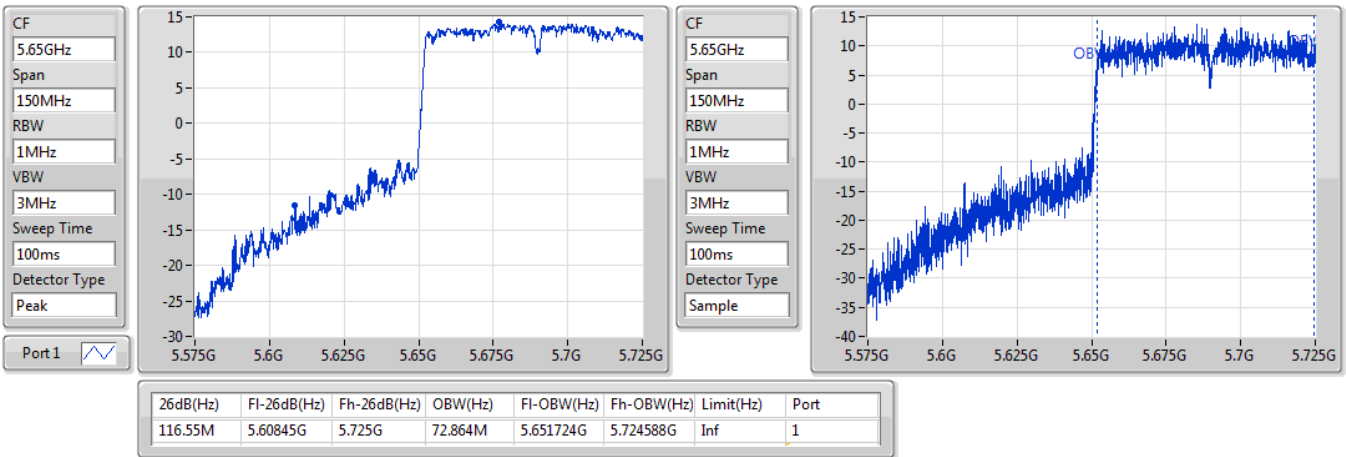

802.11ac VHT80\_Nss1,(MCS0)\_1TX

EBW

5610MHz

05/11/2019

802.11ac VHT80\_Nss1,(MCS0)\_1TX

EBW

5690MHz Straddle 5.47-5.725GHz

05/11/2019