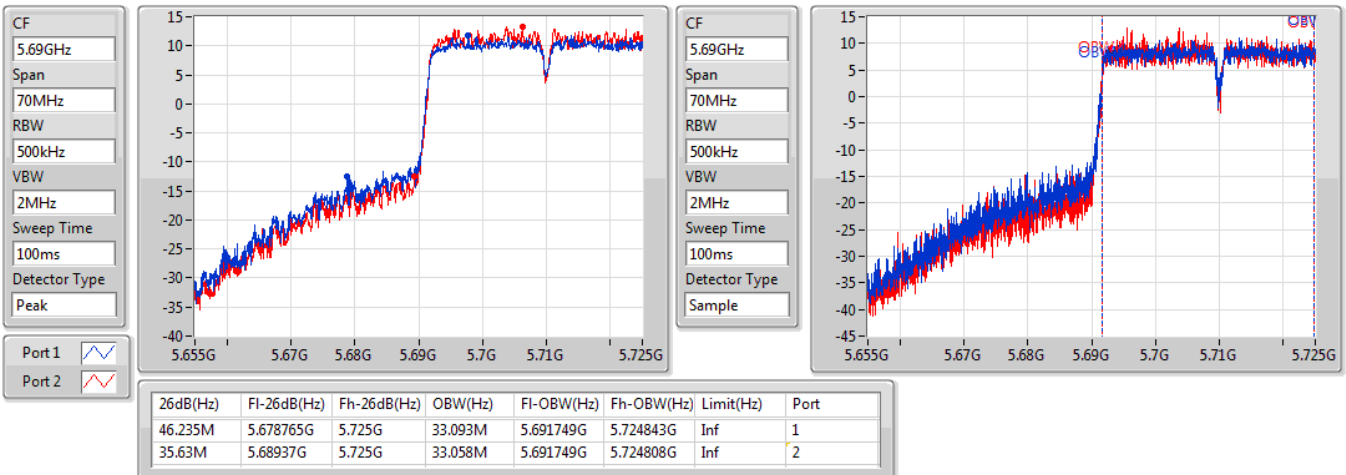

EBW

5670MHz

05/11/2019

802.11ac VHT40\_Nss2,(MCS0)\_2TX

EBW

5710MHz Straddle 5.47-5.725GHz

05/11/2019

802.11ac VHT40\_Nss2,(MCS0)\_2TX