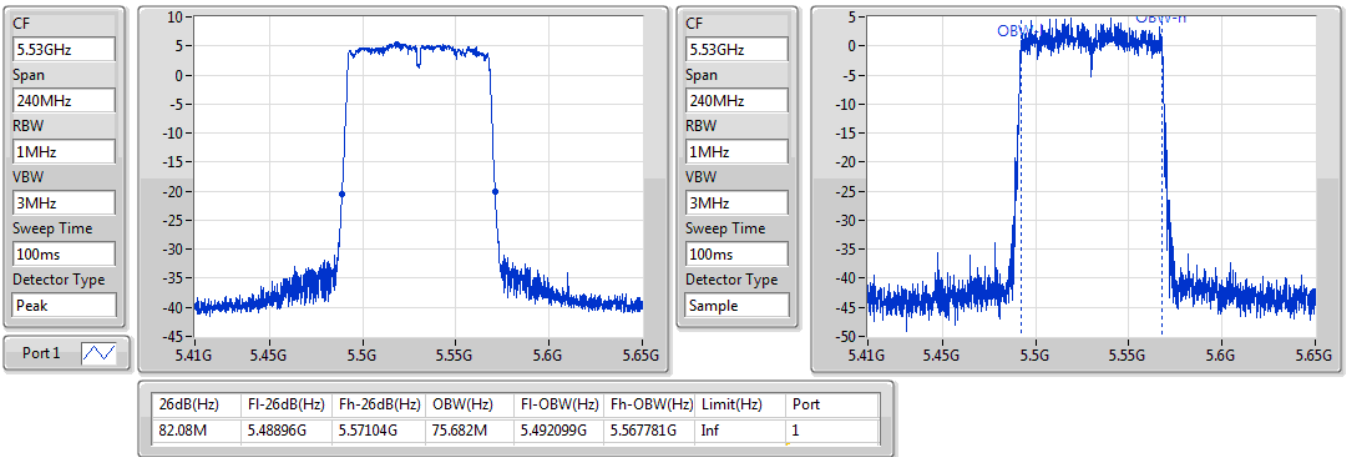

802.11ac VHT80_Nss1,(MCS0)_1TX

EBW

5530MHz

06/11/2019