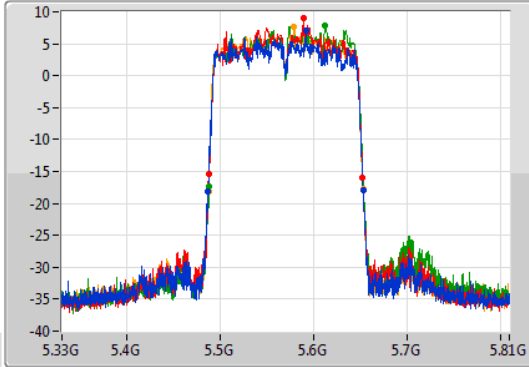

802.11ac VHT160\_Nss4,(MCS0)\_4TX

EBW

5570MHz

02/12/2019

CF  
5.57GHz  
Span  
480MHz  
RBW  
3MHz  
VBW  
10MHz  
Sweep Time  
100ms  
Detector Type  
Peak

CF  
5.57GHz  
Span  
480MHz  
RBW  
2MHz  
VBW  
10MHz  
Sweep Time  
100ms  
Detector Type  
Peak