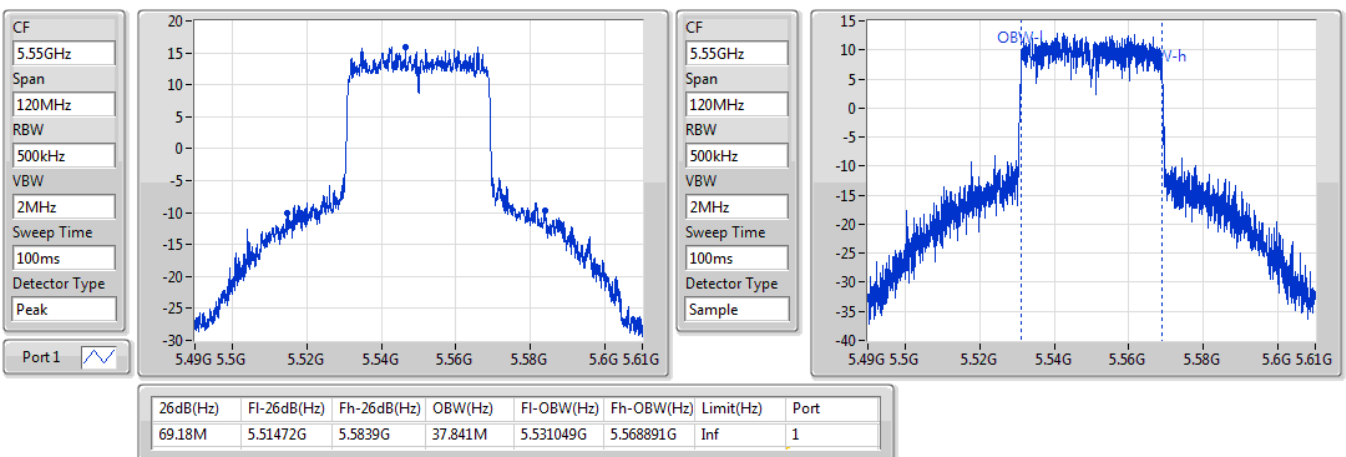

802.11ax HEW40\_Nss1,(MCS0)\_1TX

EBW

5670MHz

05/11/2019

CF  
5.67GHz  
Span  
120MHz  
RBW  
500kHz  
VBW  
2MHz  
Sweep Time  
100ms  
Detector Type  
Peak  
Port 1

CF  
5.67GHz  
Span  
120MHz  
RBW  
500kHz  
VBW  
2MHz  
Sweep Time  
100ms  
Detector Type  
Sample