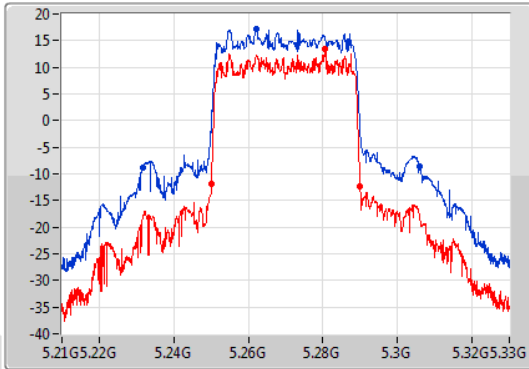

802.11ax HEW40_Nss2,(MCS0)_2TX

EBW

5270MHz

05/11/2019

CF
5.27GHz
Span
120MHz
RBW
1MHz
VBW
3MHz
Sweep Time
100ms
Detector Type
Peak

CF
5.27GHz
Span
120MHz
RBW
500kHz
VBW
2MHz
Sweep Time
100ms
Detector Type
Sample