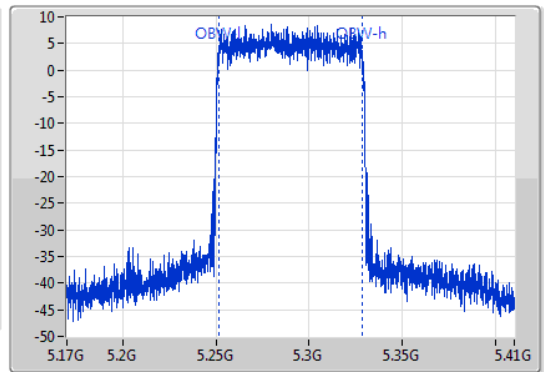

26dB(Hz)	Fl-26dB(Hz)	Fh-26dB(Hz)	OBW(Hz)	Fl-OBW(Hz)	Fh-OBW(Hz)	Limit(Hz)	Port
82.32M	5.24896G	5.33128G	77.001M	5.251379G	5.328381G	Inf	1

802.11ax HEW80\_Nss1,(MCS0)\_1TX

EBW

5530MHz

06/11/2019

CF  
5.53GHz  
Span  
240MHz  
RBW  
1MHz  
VBW  
3MHz  
Sweep Time  
100ms  
Detector Type  
Peak  
Port 1