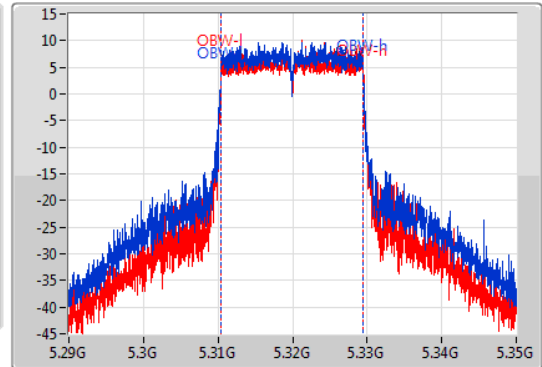

EBW

5320MHz

05/11/2019

CF  
5.32GHz  
Span  
60MHz  
RBW  
300kHz  
VBW  
1MHz  
Sweep Time  
100ms  
Detector Type  
Peak

CF  
5.32GHz  
Span  
60MHz  
RBW  
200kHz  
VBW  
1MHz  
Sweep Time  
100ms  
Detector Type  
Sample