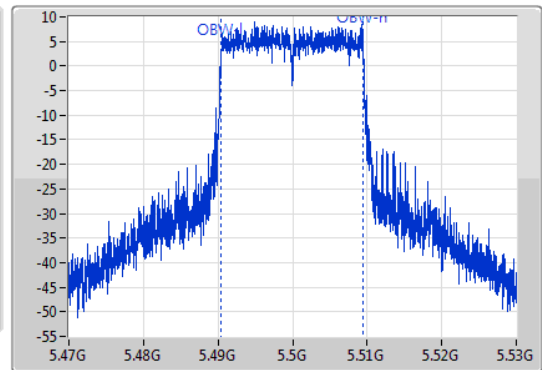

26dB(Hz)	Fl-26dB(Hz)	Fh-26dB(Hz)	OBW(Hz)	Fl-OBW(Hz)	Fh-OBW(Hz)	Limit(Hz)	Port
22.68M	5.48917G	5.51185G	18.981M	5.490465G	5.509445G	Inf	1