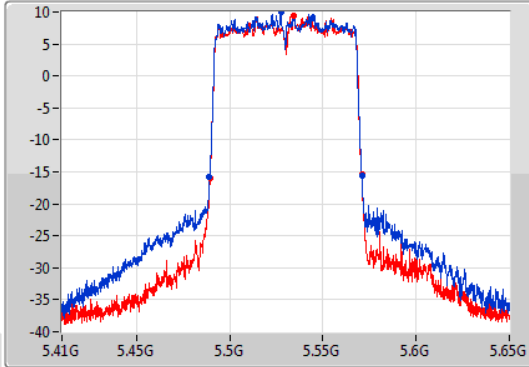

802.11ac VHT80_Nss2,(MCS0)_2TX

EBW

5530MHz

05/11/2019

CF
5.53GHz
Span
240MHz
RBW
1MHz
VBW
3MHz
Sweep Time
100ms
Detector Type
Peak

CF
5.53GHz
Span
240MHz
RBW
1MHz
VBW
3MHz
Sweep Time
100ms
Detector Type
Sample