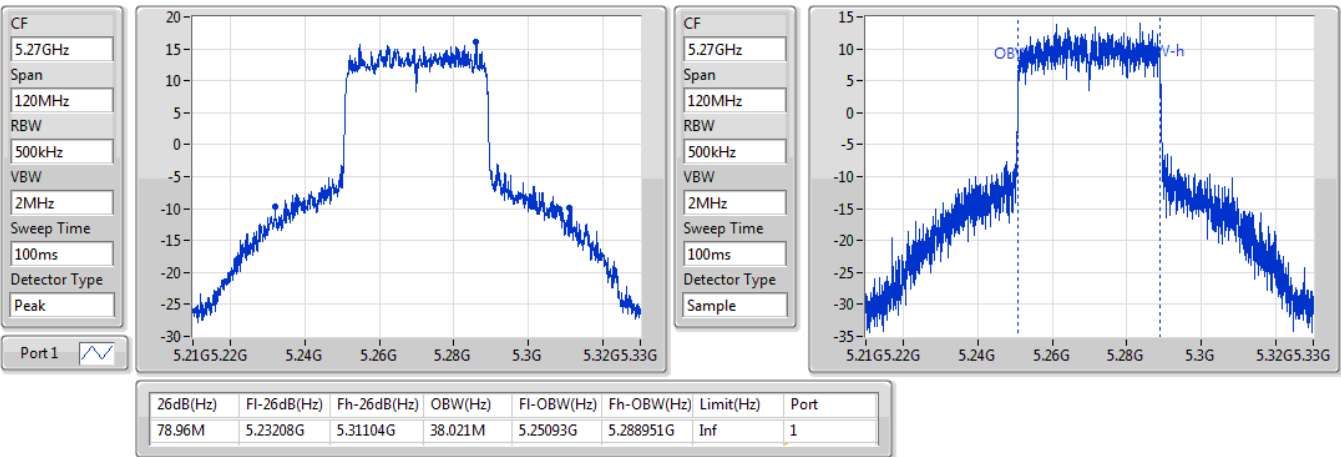

802.11ax HEW40_Nss1,(MCS0)_1TX

EBW

5270MHz

05/11/2019