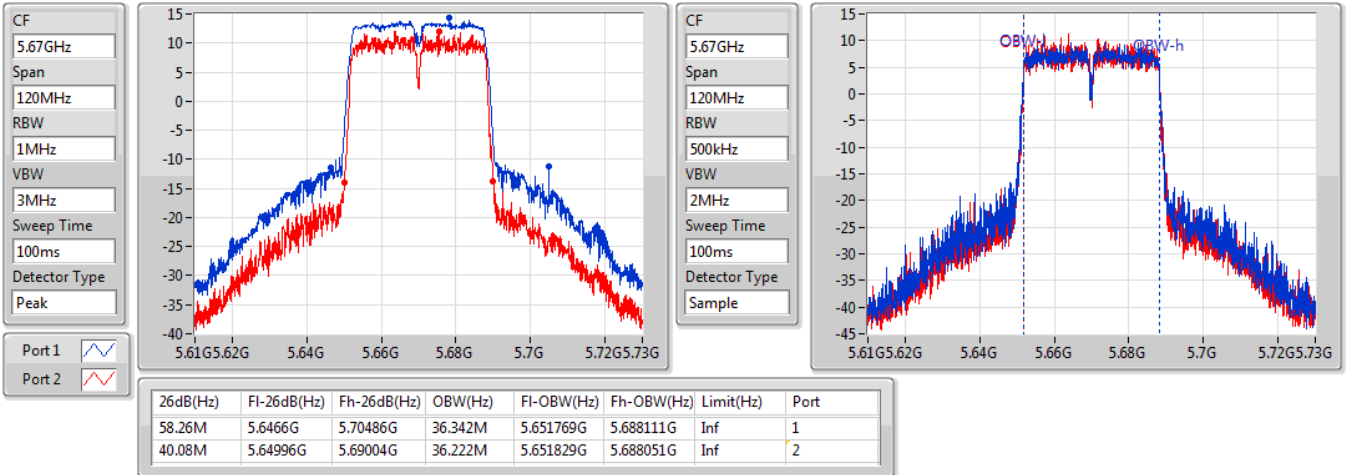

802.11ac VHT40_Nss2,(MCS0)_2TX

EBW

5670MHz

05/11/2019