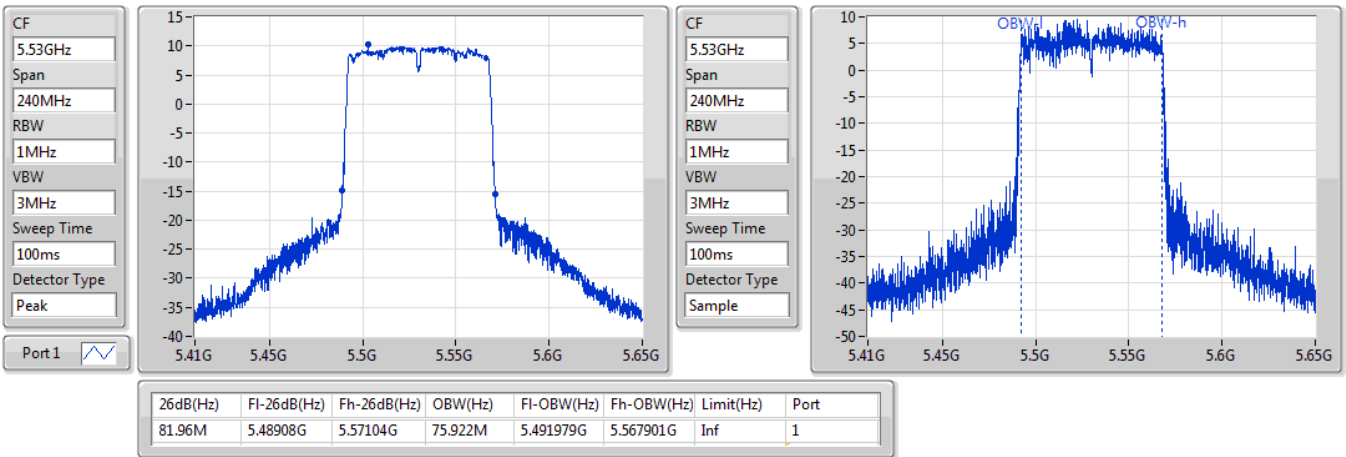

802.11ac VHT80\_Nss1,(MCS0)\_1TX

EBW

5290MHz

05/11/2019

802.11ac VHT80\_Nss1,(MCS0)\_1TX

EBW

5530MHz

05/11/2019