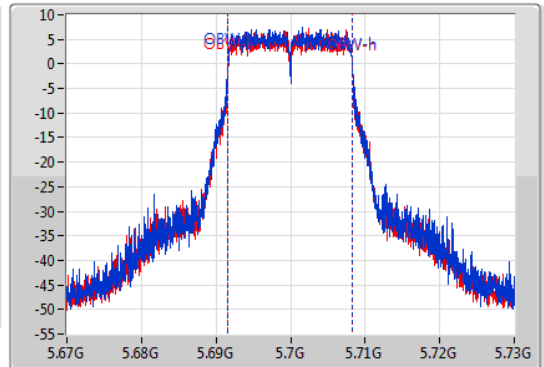

EBW

5700MHz

05/11/2019

CF  
5.7GHz  
Span  
60MHz  
RBW  
300kHz  
VBW  
1MHz  
Sweep Time  
100ms  
Detector Type  
Peak

CF  
5.7GHz  
Span  
60MHz  
RBW  
200kHz  
VBW  
1MHz  
Sweep Time  
100ms  
Detector Type  
Sample