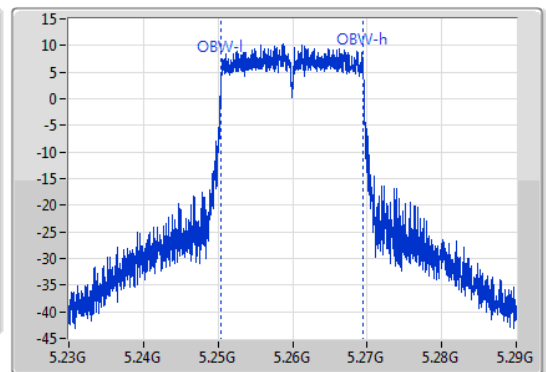

26dB(Hz)	Fl-26dB(Hz)	Fh-26dB(Hz)	OBW(Hz)	Fl-OBW(Hz)	Fh-OBW(Hz)	Limit(Hz)	Port
23.13M	5.24911G	5.27224G	18.981M	5.250465G	5.269445G	Inf	1