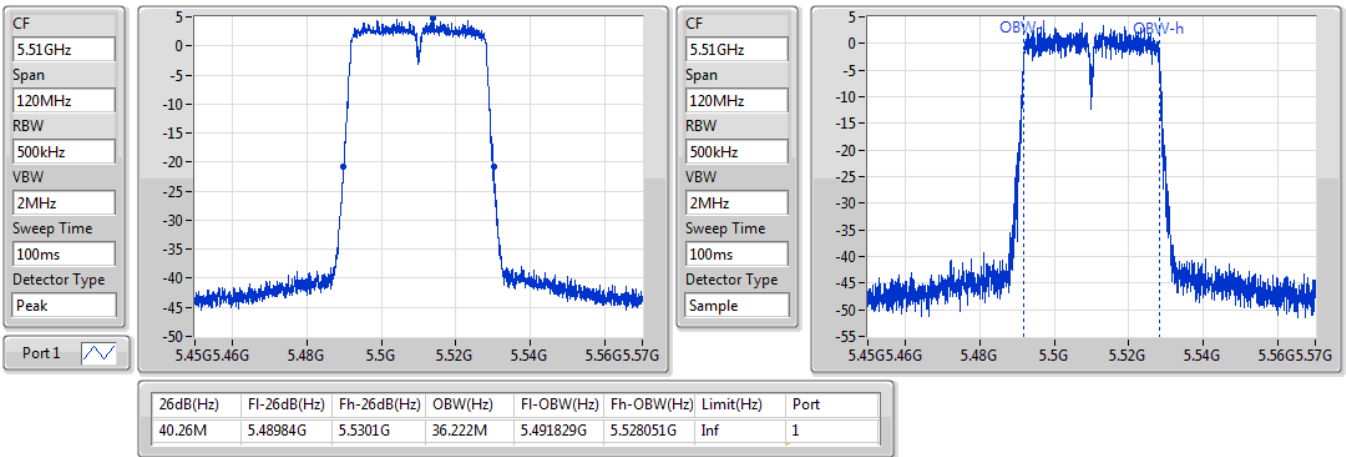

802.11ac VHT40_Nss1,(MCS0)_1TX

EBW

5510MHz

06/11/2019