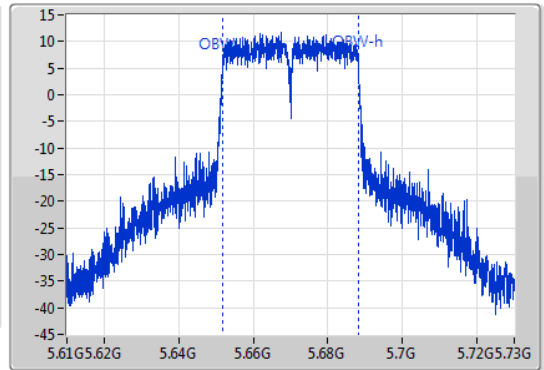

26dB(Hz)	Fl-26dB(Hz)	Fh-26dB(Hz)	OBW(Hz)	Fl-OBW(Hz)	Fh-OBW(Hz)	Limit(Hz)	Port
73.08M	5.63364G	5.70672G	36.462M	5.651709G	5.688171G	Inf	1

802.11ac VHT40_Nss1,(MCS0)_1TX

EBW

5710MHz Straddle 5.47-5.725GHz

05/11/2019

CF: 5.69GHz
Span: 70MHz
RBW: 500kHz
VBW: 2MHz
Sweep Time: 100ms
Detector Type: Peak
Port 1