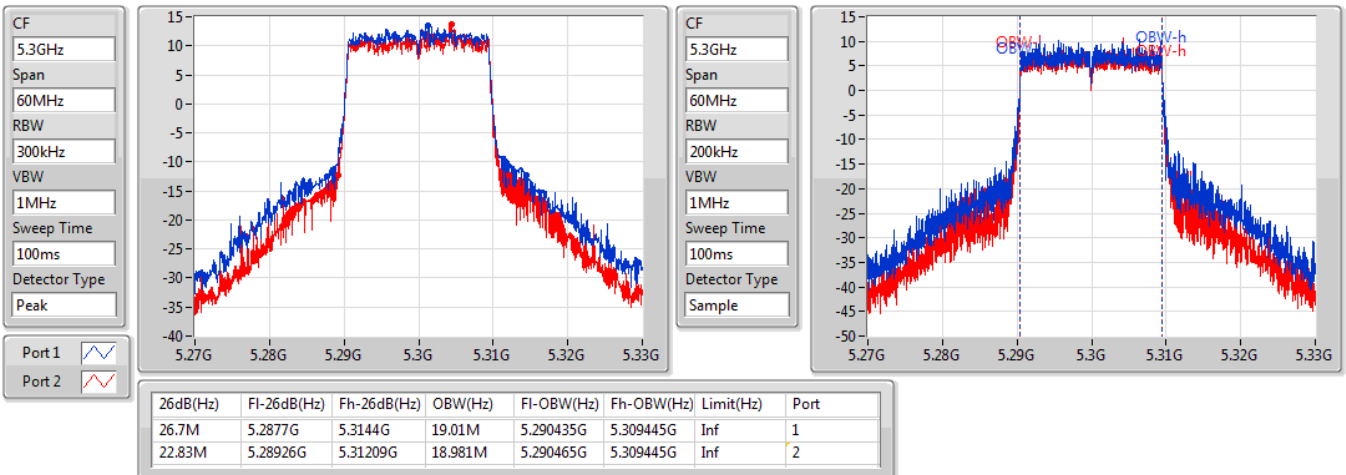

EBW

5260MHz

05/11/2019

802.11ax HEW20\_Nss2,(MCS0)\_2TX

EBW

5300MHz

05/11/2019

802.11ax HEW20\_Nss2,(MCS0)\_2TX