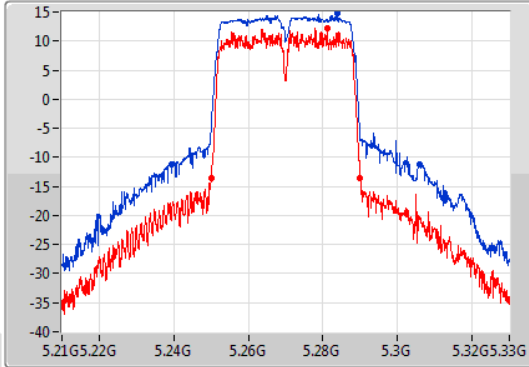

802.11ac VHT40_Nss2,(MCS0)_2TX

EBW

5270MHz

05/11/2019

CF
5.27GHz
Span
120MHz
RBW
1MHz
VBW
3MHz
Sweep Time
100ms
Detector Type
Peak

CF
5.27GHz
Span
120MHz
RBW
500kHz
VBW
2MHz
Sweep Time
100ms
Detector Type
Sample