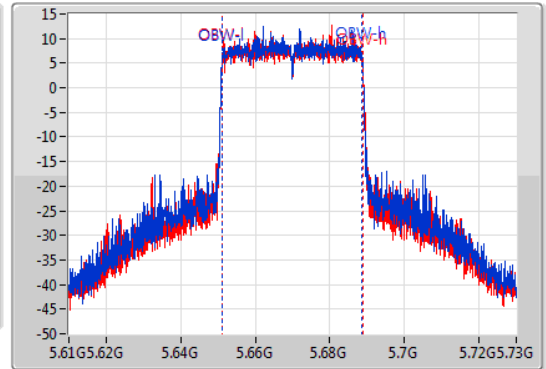

EBW

5670MHz

05/11/2019

CF  
5.67GHz  
Span  
120MHz  
RBW  
500kHz  
VBW  
2MHz  
Sweep Time  
100ms  
Detector Type  
Peak

CF  
5.67GHz  
Span  
120MHz  
RBW  
500kHz  
VBW  
2MHz  
Sweep Time  
100ms  
Detector Type  
Sample