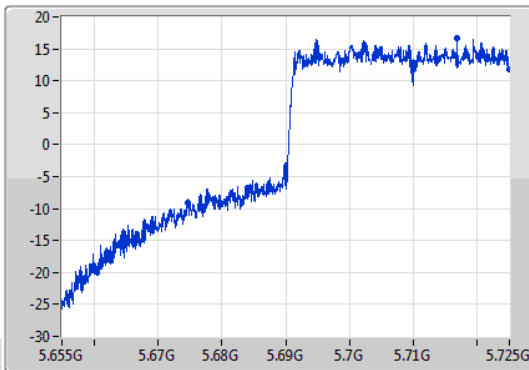

CF
5.69GHz
Span
70MHz
RBW
300kHz
VBW
1MHz
Sweep Time
100ms
Detector Type
Sample