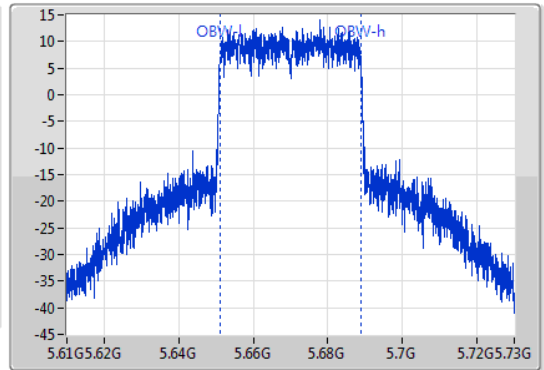

802.11ax HEW40\_Nss1,(MCS0)\_1TX

EBW

5670MHz

05/11/2019

CF  
5.67GHz  
Span  
120MHz  
RBW  
500kHz  
VBW  
2MHz  
Sweep Time  
100ms  
Detector Type  
Peak  
Port 1

CF  
5.67GHz  
Span  
120MHz  
RBW  
500kHz  
VBW  
2MHz  
Sweep Time  
100ms  
Detector Type  
Sample