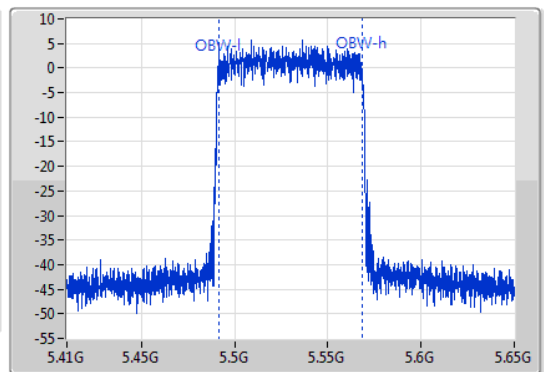

26dB(Hz)	Fl-26dB(Hz)	Fh-26dB(Hz)	OBW(Hz)	Fl-OBW(Hz)	Fh-OBW(Hz)	Limit(Hz)	Port
82.08M	5.48908G	5.57116G	77.001M	5.491259G	5.568261G	Inf	1