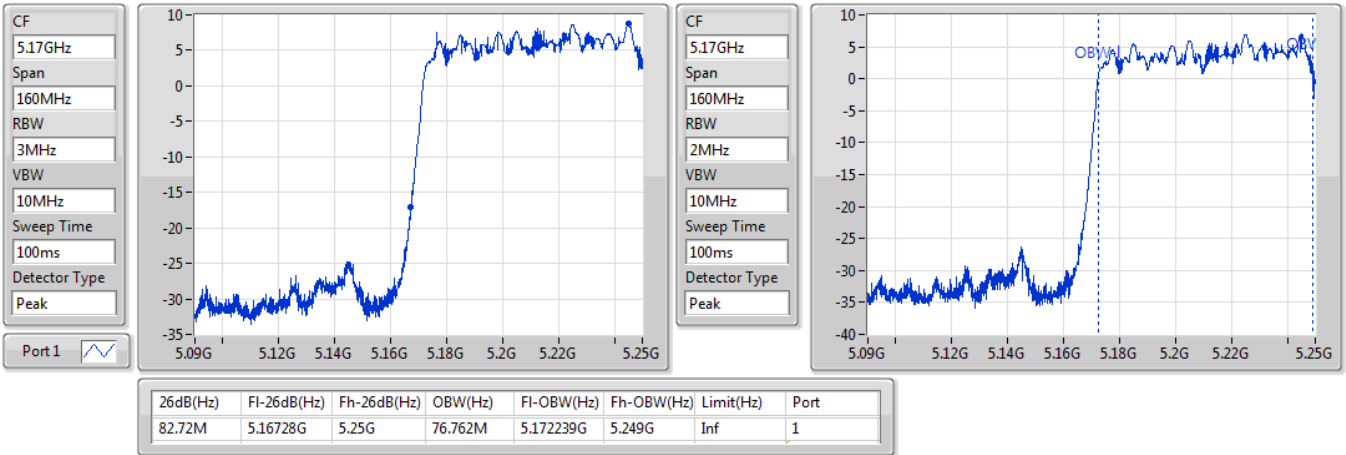

802.11ac VHT160_Nss1,(MCS0)_1TX

EBW

5250MHz Straddle 5.15-5.25GHz

04/12/2019