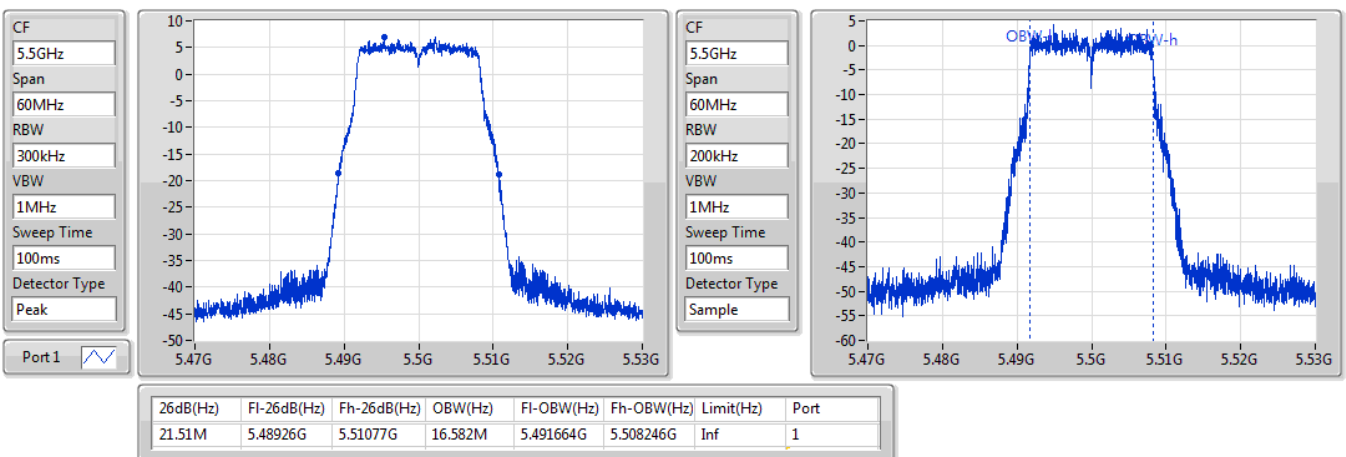

802.11a_Nss1,(6Mbps)_1TX

EBW

5500MHz

06/11/2019