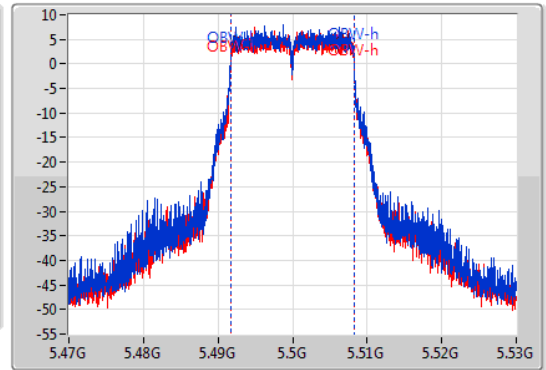

EBW

5500MHz

05/11/2019

CF  
5.5GHz  
Span  
60MHz  
RBW  
300kHz  
VBW  
1MHz  
Sweep Time  
100ms  
Detector Type  
Peak

CF  
5.5GHz  
Span  
60MHz  
RBW  
200kHz  
VBW  
1MHz  
Sweep Time  
100ms  
Detector Type  
Sample