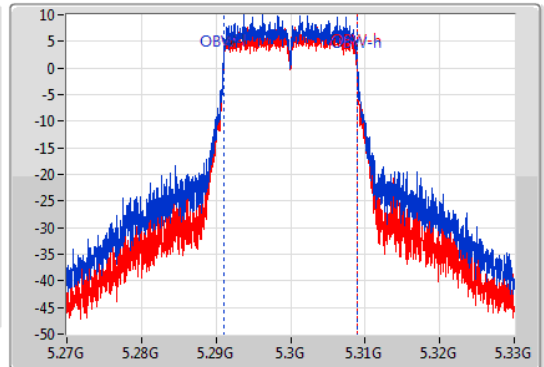

EBW

5300MHz

05/11/2019

CF  
5.3GHz  
Span  
60MHz  
RBW  
300kHz  
VBW  
1MHz  
Sweep Time  
100ms  
Detector Type  
Peak

CF  
5.3GHz  
Span  
60MHz  
RBW  
200kHz  
VBW  
1MHz  
Sweep Time  
100ms  
Detector Type  
Sample