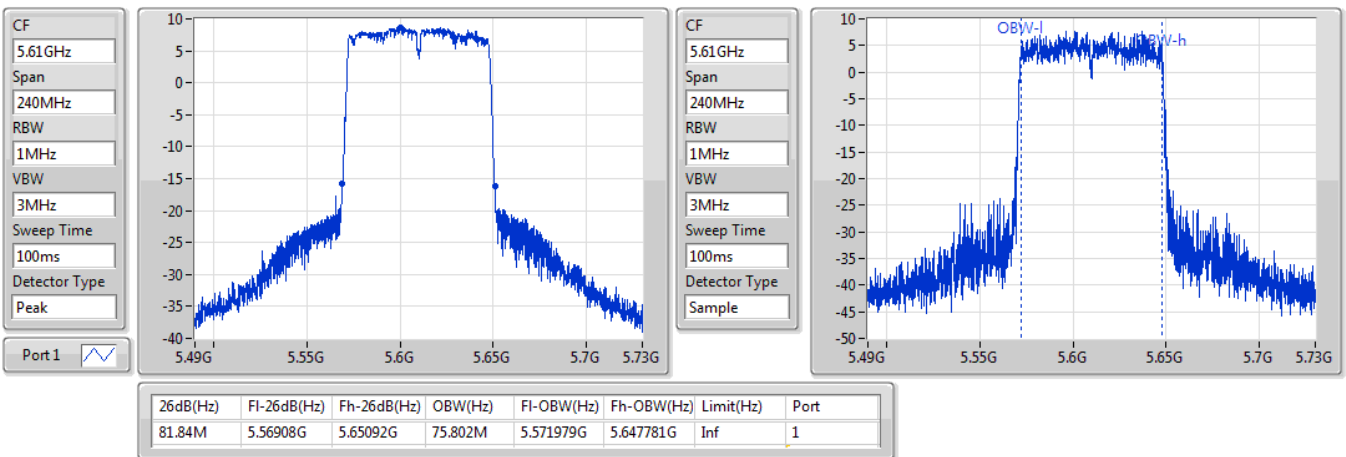

802.11ac VHT80\_Nss1,(MCS0)\_1TX

EBW

5530MHz

06/11/2019

802.11ac VHT80\_Nss1,(MCS0)\_1TX

EBW

5610MHz

06/11/2019