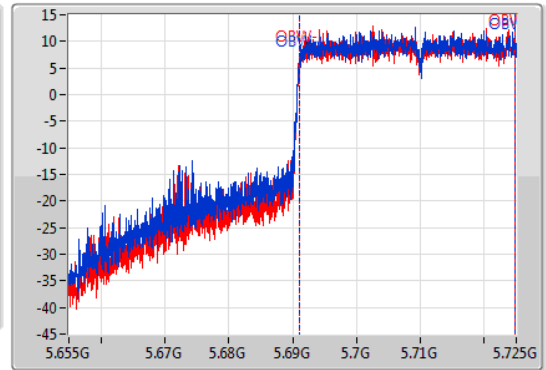

EBW

5710MHz Straddle 5.47-5.725GHz

05/11/2019

CF  
5.69GHz  
Span  
70MHz  
RBW  
500kHz  
VBW  
2MHz  
Sweep Time  
100ms  
Detector Type  
Peak

CF  
5.69GHz  
Span  
70MHz  
RBW  
500kHz  
VBW  
2MHz  
Sweep Time  
100ms  
Detector Type  
Sample