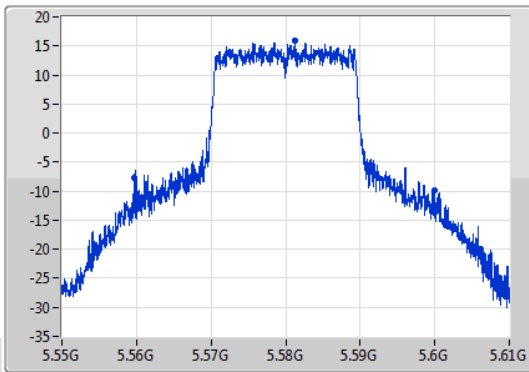

802.11ax HEW20_Nss1,(MCS0)_1TX

EBW

5580MHz

05/11/2019

CF
5.58GHz
Span
60MHz
RBW
300kHz
VBW
1MHz
Sweep Time
100ms
Detector Type
Peak
Port 1

CF
5.58GHz
Span
60MHz
RBW
200kHz
VBW
1MHz
Sweep Time
100ms
Detector Type
Sample