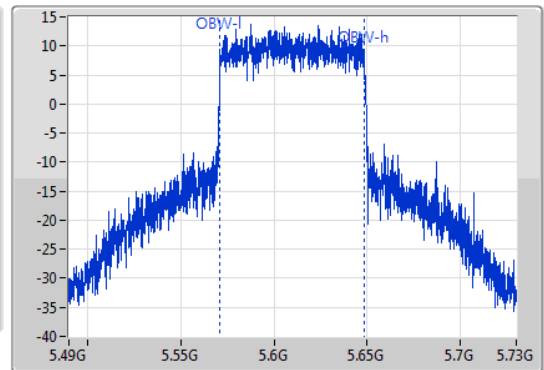

26dB(Hz)	Fl-26dB(Hz)	Fh-26dB(Hz)	OBW(Hz)	Fl-OBW(Hz)	Fh-OBW(Hz)	Limit(Hz)	Port
141.72M	5.54472G	5.68644G	77.601M	5.571139G	5.648741G	Inf	1