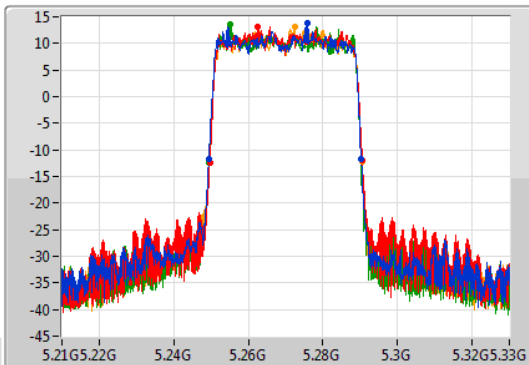

5270MHz

02/12/2019

CF
5.27GHz
Span
120MHz
RBW
1MHz
VBW
3MHz
Sweep Time
100ms
Detector Type
Peak

CF
5.27GHz
Span
120MHz
RBW
500kHz
VBW
2MHz
Sweep Time
100ms
Detector Type
Peak