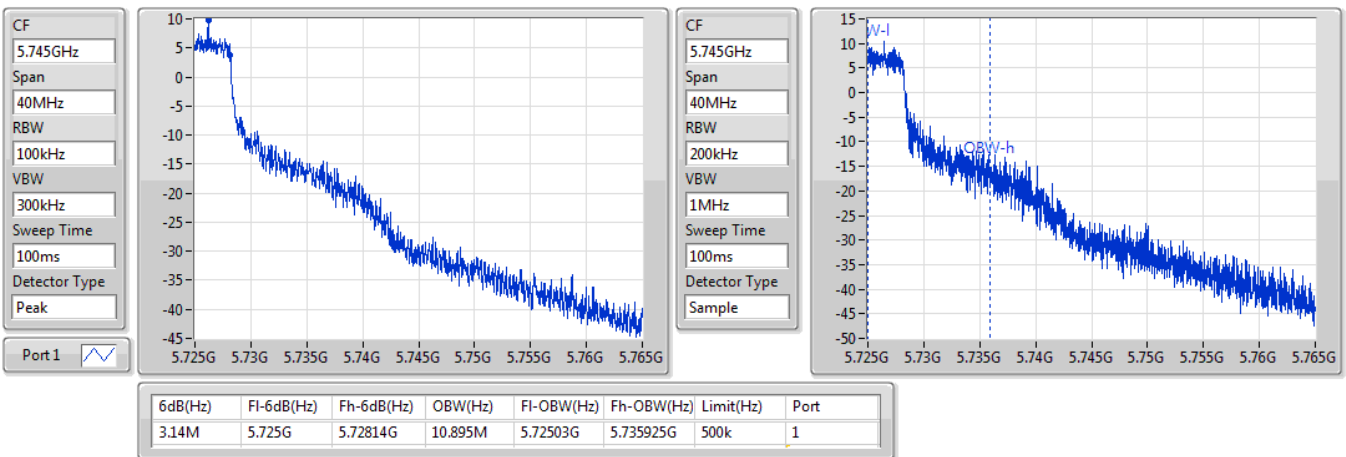

5720MHz Straddle 5.725-5.85GHz

06/11/2019