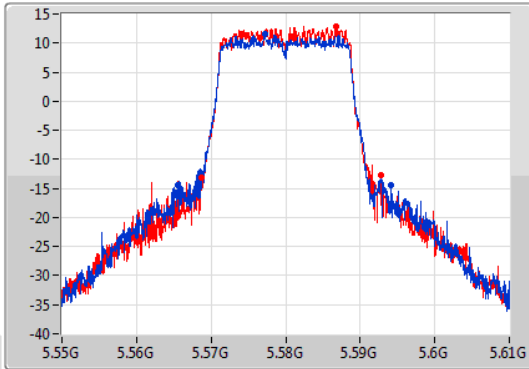

EBW

5580MHz

14/11/2019

CF
5.58GHz
Span
60MHz
RBW
300kHz
VBW
1MHz
Sweep Time
100ms
Detector Type
Peak

CF
5.58GHz
Span
60MHz
RBW
200kHz
VBW
1MHz
Sweep Time
100ms
Detector Type
Sample

26dB(Hz)	Fl-26dB(Hz)	Fh-26dB(Hz)	OBW(Hz)	Fl-OBW(Hz)	Fh-OBW(Hz)	Limit(Hz)	Port
28.59M	5.56557G	5.59416G	17.871M	5.571004G	5.588876G	Inf	1
24M	5.56872G	5.59272G	17.781M	5.571034G	5.588816G	Inf	2