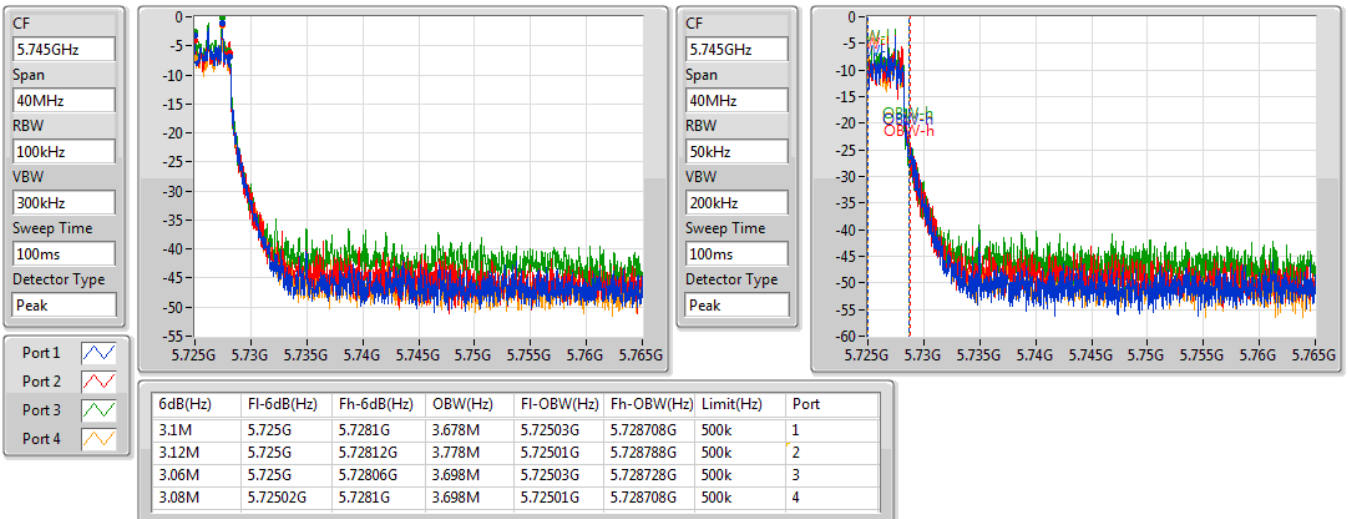

802.11ac VHT80_Nss4,(MCS0)_4TX

EBW

5690MHz Straddle 5.47-5.725GHz

02/12/2019

802.11ac VHT80_Nss4,(MCS0)_4TX

EBW

5690MHz Straddle 5.725-5.85GHz

02/12/2019