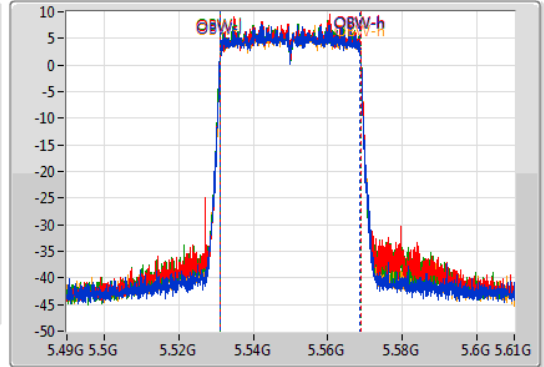

Port 1: [Waveform icon]
 Port 2: [Waveform icon]
 Port 3: [Waveform icon]
 Port 4: [Waveform icon]

26dB(Hz)	Fl-26dB(Hz)	Fh-26dB(Hz)	OBW(Hz)	Fl-OBW(Hz)	Fh-OBW(Hz)	Limit(Hz)	Port
40.98M	5.52942G	5.5704G	37.541M	5.531169G	5.568711G	Inf	1
40.74M	5.52966G	5.5704G	37.541M	5.531229G	5.568771G	Inf	2
40.8M	5.52948G	5.57028G	37.601M	5.531169G	5.568771G	Inf	3
40.8M	5.52954G	5.57034G	37.601M	5.531169G	5.568771G	Inf	4