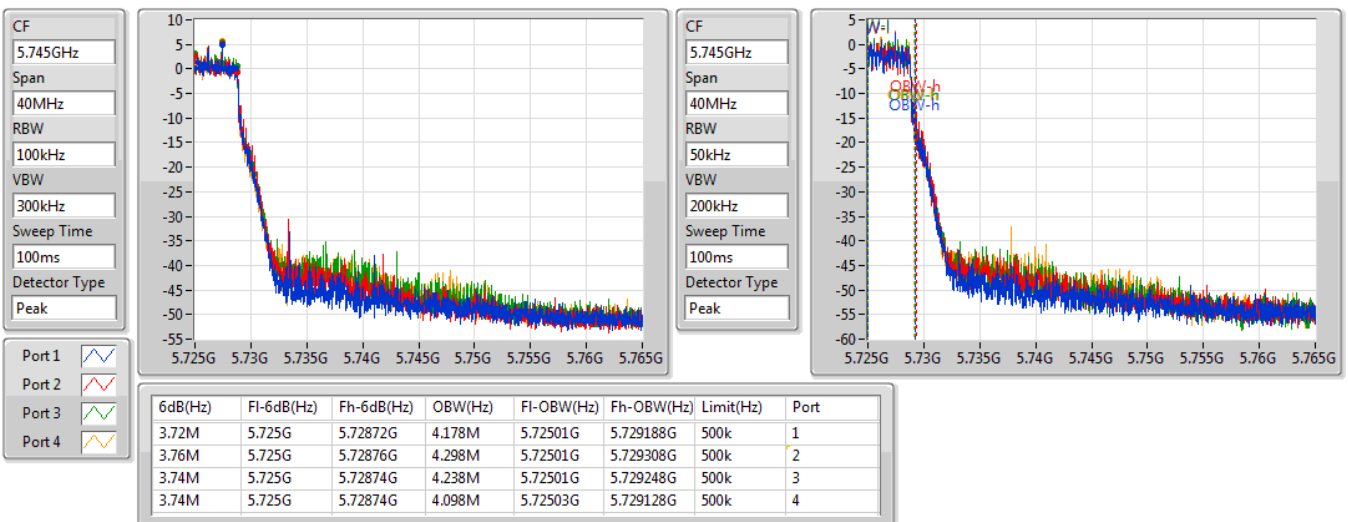

802.11ac VHT20_Nss4,(MCS0)_4TX

EBW

5720MHz Straddle 5.47-5.725GHz

02/12/2019

802.11ac VHT20_Nss4,(MCS0)_4TX

EBW

5720MHz Straddle 5.725-5.85GHz

02/12/2019