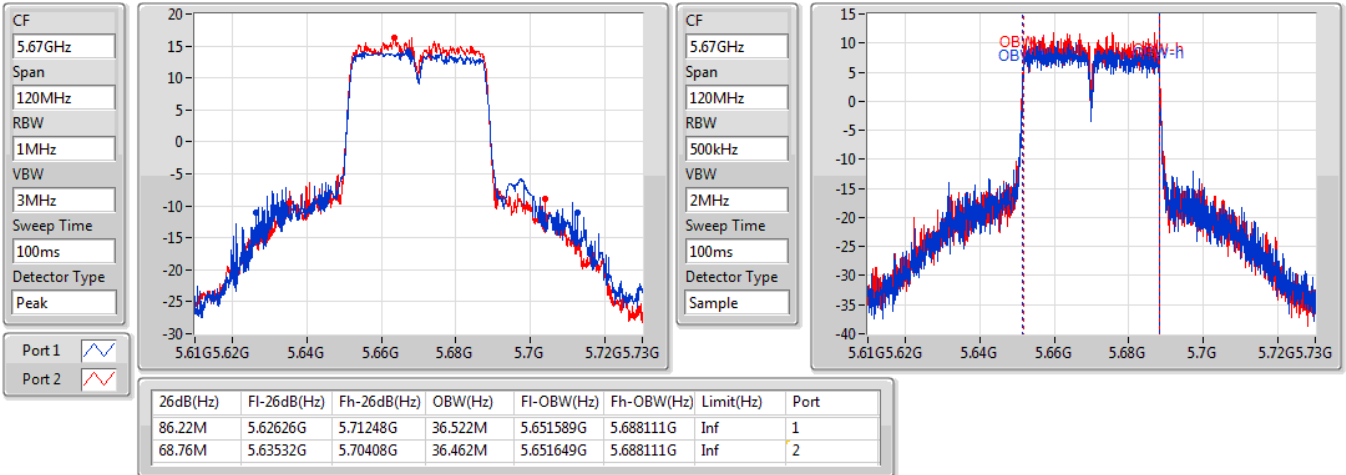

802.11ac VHT40_Nss2,(MCS0)_2TX

EBW

5670MHz

14/11/2019