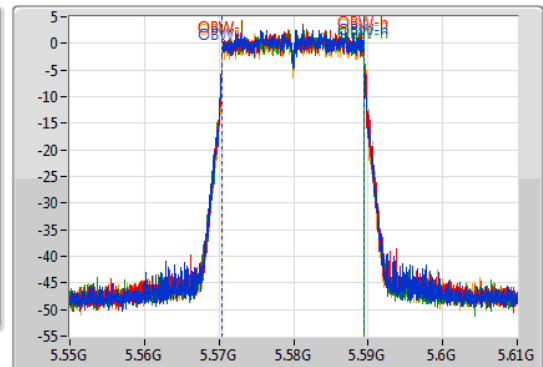

802.11ax HEW20_Nss1,(MCS0)_4TX

EBW

5580MHz

02/12/2019

CF
5.58GHz
Span
60MHz
RBW
300kHz
VBW
1MHz
Sweep Time
100ms
Detector Type
Peak

CF
5.58GHz
Span
60MHz
RBW
200kHz
VBW
1MHz
Sweep Time
100ms
Detector Type
Peak