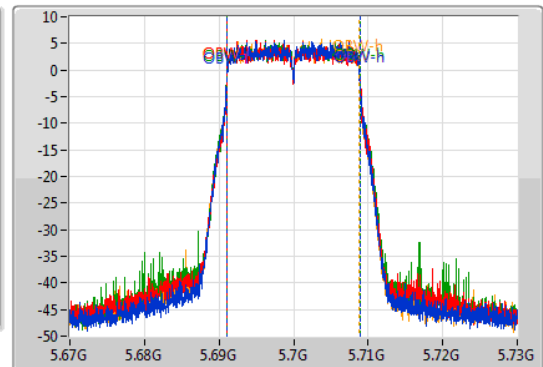

802.11ac VHT20_Nss4,(MCS0)_4TX

EBW

5700MHz

02/12/2019

CF
5.7GHz
Span
60MHz
RBW
300kHz
VBW
1MHz
Sweep Time
100ms
Detector Type
Peak

CF
5.7GHz
Span
60MHz
RBW
200kHz
VBW
1MHz
Sweep Time
100ms
Detector Type
Peak