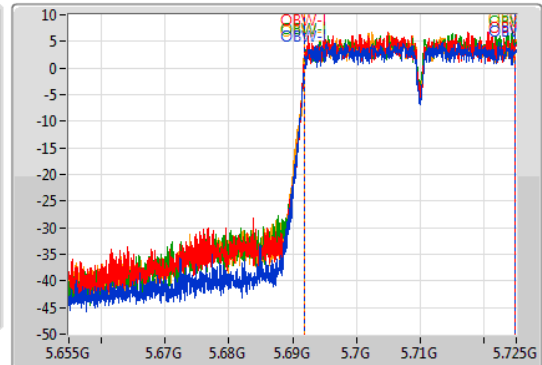

802.11ac VHT40_Nss4,(MCS0)_4TX

EBW

5710MHz Straddle 5.47-5.725GHz

02/12/2019

CF
5.69GHz
Span
70MHz
RBW
1MHz
VBW
3MHz
Sweep Time
100ms
Detector Type
Peak

CF
5.69GHz
Span
70MHz
RBW
300kHz
VBW
1MHz
Sweep Time
100ms
Detector Type
Peak