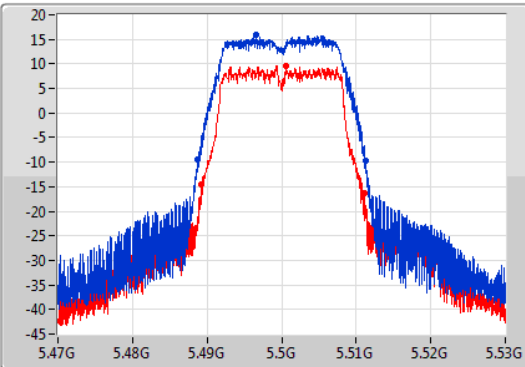

EBW

5320MHz

14/11/2019

CF
5.32GHz
Span
60MHz
RBW
300kHz
VBW
1MHz
Sweep Time
100ms
Detector Type
Peak

CF
5.32GHz
Span
60MHz
RBW
200kHz
VBW
1MHz
Sweep Time
100ms
Detector Type
Sample

26dB(Hz)	Fl-26dB(Hz)	Fh-26dB(Hz)	OBW(Hz)	Fl-OBW(Hz)	Fh-OBW(Hz)	Limit(Hz)	Port
21.48M	5.30929G	5.33077G	16.582M	5.311634G	5.328216G	Inf	1
21.48M	5.30926G	5.33074G	16.582M	5.311634G	5.328216G	Inf	2

802.11a_Nss1,(6Mbps)_2TX

EBW

5500MHz

14/11/2019

CF
5.5GHz
Span
60MHz
RBW
1MHz
VBW
3MHz
Sweep Time
100ms
Detector Type
Peak

CF
5.5GHz
Span
60MHz
RBW
200kHz
VBW
1MHz
Sweep Time
100ms
Detector Type
Sample

26dB(Hz)	Fl-26dB(Hz)	Fh-26dB(Hz)	OBW(Hz)	Fl-OBW(Hz)	Fh-OBW(Hz)	Limit(Hz)	Port
22.59M	5.48872G	5.51131G	16.612M	5.491634G	5.508246G	Inf	1
21.9M	5.4892G	5.5111G	16.582M	5.491664G	5.508246G	Inf	2