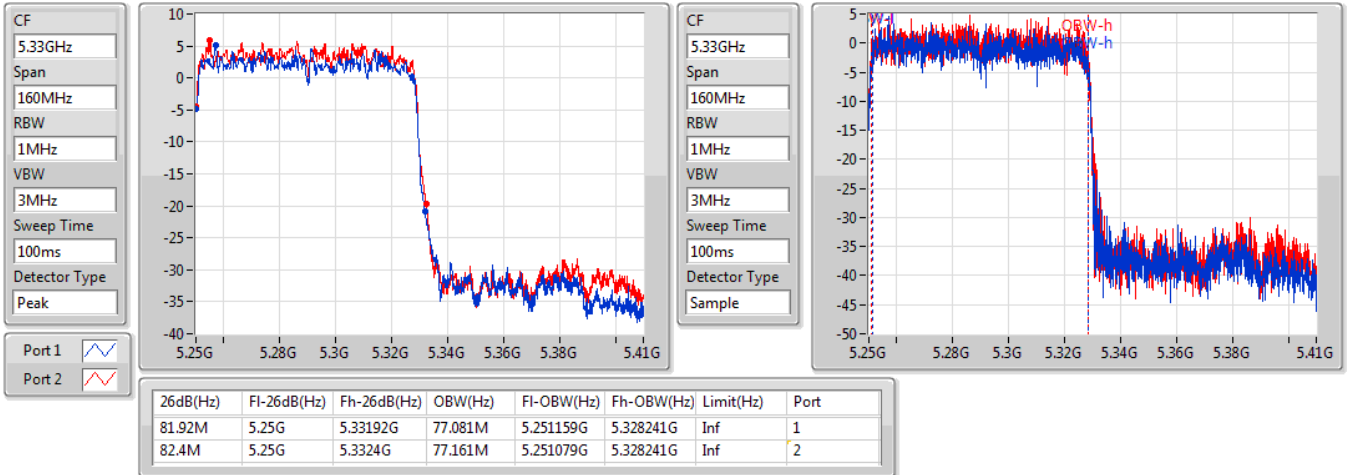

802.11ax HEW160_Nss2,(MCS0)_2TX

EBW

5250MHz Straddle 5.25-5.35GHz

14/11/2019