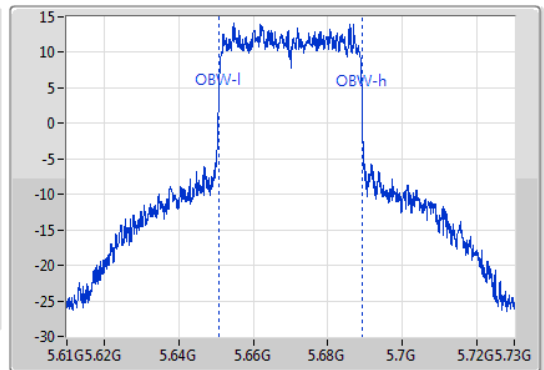

26dB(Hz)	Fl-26dB(Hz)	Fh-26dB(Hz)	OBW(Hz)	Fl-OBW(Hz)	Fh-OBW(Hz)	Limit(Hz)	Port
81.18M	5.62908G	5.71026G	38.501M	5.65069G	5.68919G	Inf	1