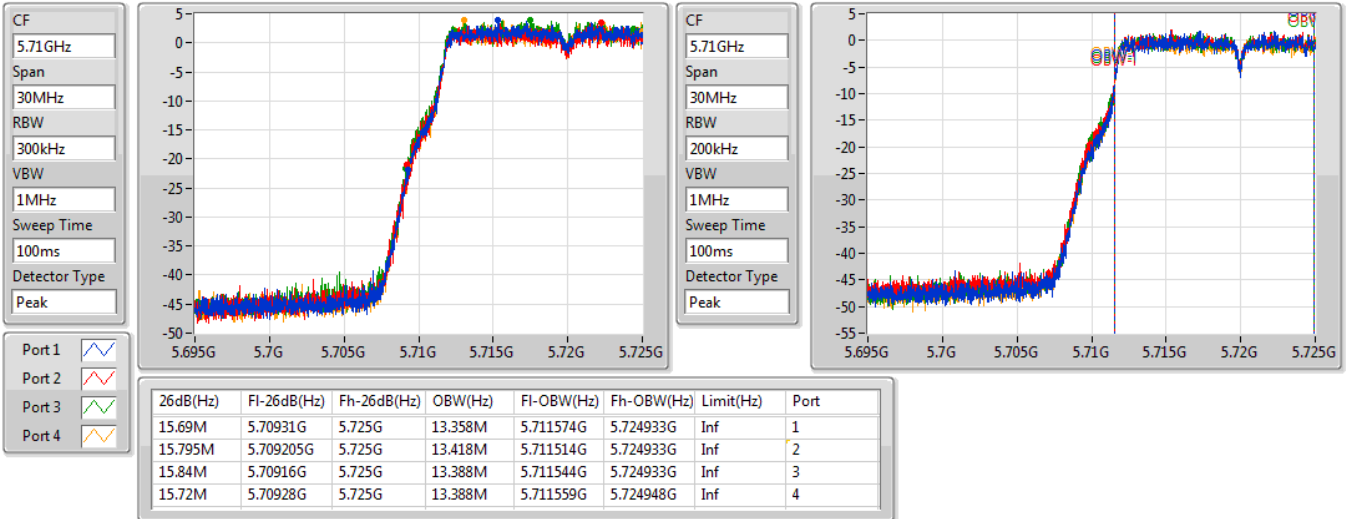

802.11a_Nss1,(6Mbps)_4TX

EBW

5720MHz Straddle 5.47-5.725GHz

02/12/2019