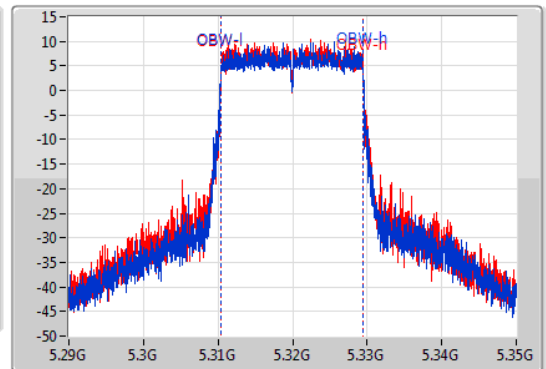

802.11ax HEW20_Nss2,(MCS0)_2TX

EBW

5320MHz

14/11/2019

CF
5.32GHz
Span
60MHz
RBW
300kHz
VBW
1MHz
Sweep Time
100ms
Detector Type
Peak

CF
5.32GHz
Span
60MHz
RBW
200kHz
VBW
1MHz
Sweep Time
100ms
Detector Type
Sample