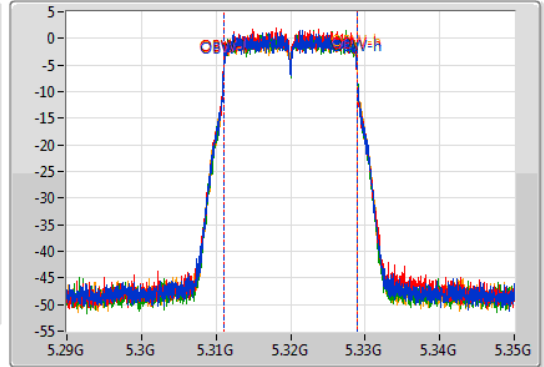

802.11ac VHT20_Nss1,(MCS0)_4TX

EBW

5320MHz

02/12/2019

CF
5.32GHz
Span
60MHz
RBW
300kHz
VBW
1MHz
Sweep Time
100ms
Detector Type
Peak

CF
5.32GHz
Span
60MHz
RBW
200kHz
VBW
1MHz
Sweep Time
100ms
Detector Type
Peak