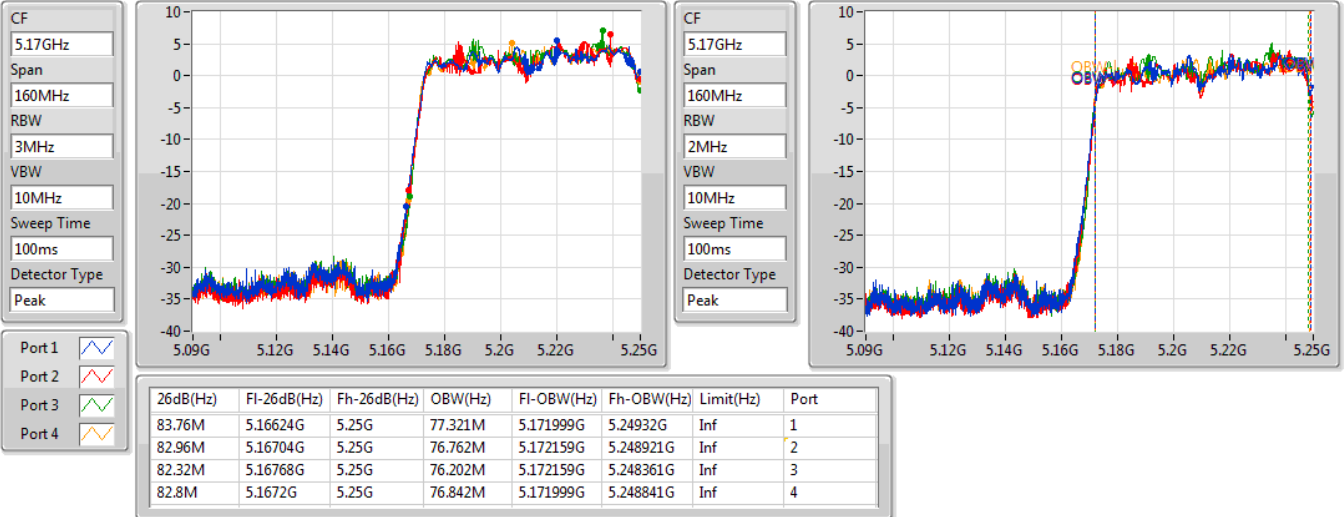

802.11ac VHT160_Nss4,(MCS0)_4TX

EBW

5250MHz Straddle 5.15-5.25GHz

02/12/2019