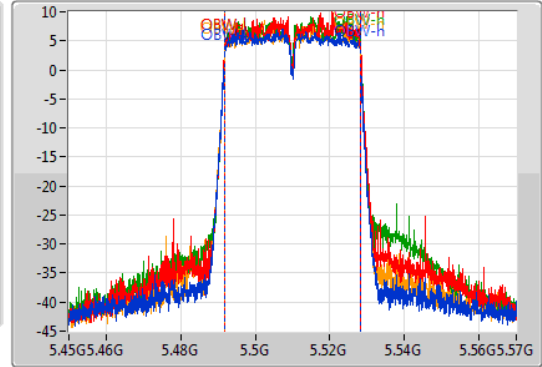

Port 1: [Waveform icon]
 Port 2: [Waveform icon]
 Port 3: [Waveform icon]
 Port 4: [Waveform icon]

26dB(Hz)	Fl-26dB(Hz)	Fh-26dB(Hz)	OBW(Hz)	Fl-OBW(Hz)	Fh-OBW(Hz)	Limit(Hz)	Port
40.86M	5.48948G	5.53034G	36.342M	5.491769G	5.528111G	Inf	1
40.8M	5.48966G	5.53046G	36.342M	5.491889G	5.528231G	Inf	2
40.56M	5.48972G	5.53028G	36.342M	5.491829G	5.528171G	Inf	3
40.8M	5.48948G	5.53028G	36.402M	5.491769G	5.528171G	Inf	4