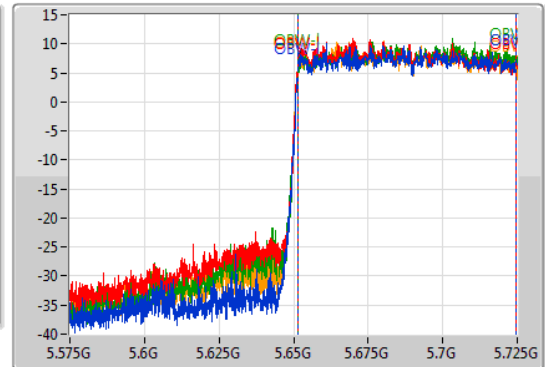

Port 1
Port 2
Port 3
Port 4

26dB(Hz)	Fl-26dB(Hz)	Fh-26dB(Hz)	OBW(Hz)	Fl-OBW(Hz)	Fh-OBW(Hz)	Limit(Hz)	Port
76.65M	5.64835G	5.725G	73.163M	5.651424G	5.724588G	Inf	1
76.95M	5.64805G	5.725G	73.163M	5.651274G	5.724438G	Inf	2
76.95M	5.64805G	5.725G	73.163M	5.651424G	5.724588G	Inf	3
76.95M	5.64805G	5.725G	73.238M	5.651349G	5.724588G	Inf	4