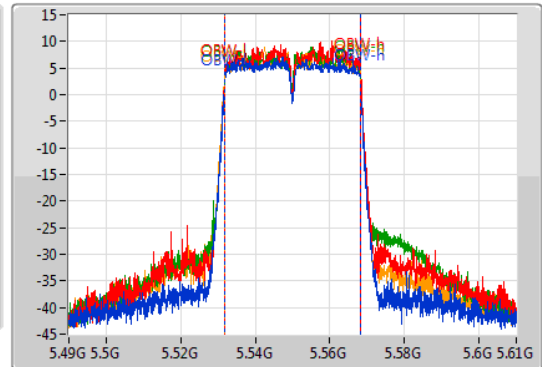

Port 1: [Waveform icon]
 Port 2: [Waveform icon]
 Port 3: [Waveform icon]
 Port 4: [Waveform icon]

26dB(Hz)	Fl-26dB(Hz)	Fh-26dB(Hz)	OBW(Hz)	Fl-OBW(Hz)	Fh-OBW(Hz)	Limit(Hz)	Port
40.92M	5.52948G	5.5704G	36.342M	5.531769G	5.568111G	Inf	1
40.86M	5.52966G	5.57052G	36.342M	5.531889G	5.568231G	Inf	2
40.44M	5.52978G	5.57022G	36.342M	5.531829G	5.568171G	Inf	3
40.86M	5.52942G	5.57028G	36.462M	5.531709G	5.568171G	Inf	4