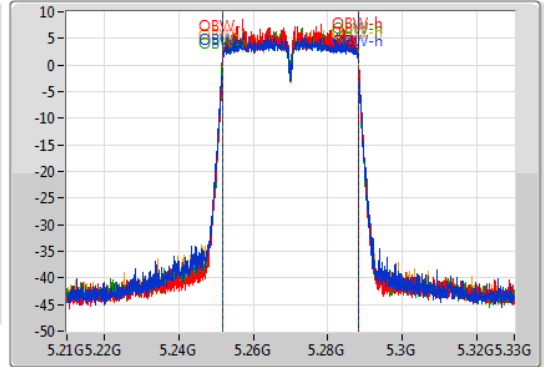

802.11ac VHT40_Nss1,(MCS0)_4TX

EBW

5270MHz

02/12/2019

CF
5.27GHz
Span
120MHz
RBW
1MHz
VBW
3MHz
Sweep Time
100ms
Detector Type
Peak

CF
5.27GHz
Span
120MHz
RBW
500kHz
VBW
2MHz
Sweep Time
100ms
Detector Type
Peak