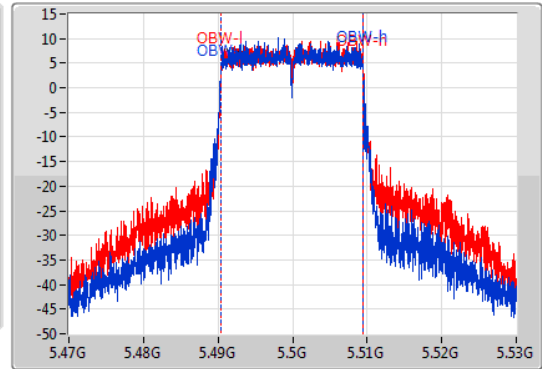

EBW

5500MHz

14/11/2019

CF: 5.5GHz
 Span: 60MHz
 RBW: 300kHz
 VBW: 1MHz
 Sweep Time: 100ms
 Detector Type: Peak

CF: 5.5GHz
 Span: 60MHz
 RBW: 200kHz
 VBW: 1MHz
 Sweep Time: 100ms
 Detector Type: Sample

26dB(Hz)	Fl-26dB(Hz)	Fh-26dB(Hz)	OBW(Hz)	Fl-OBW(Hz)	Fh-OBW(Hz)	Limit(Hz)	Port
21.84M	5.48893G	5.51077G	19.01M	5.490405G	5.509415G	Inf	1
24M	5.48932G	5.51332G	19.04M	5.490435G	5.509475G	Inf	2