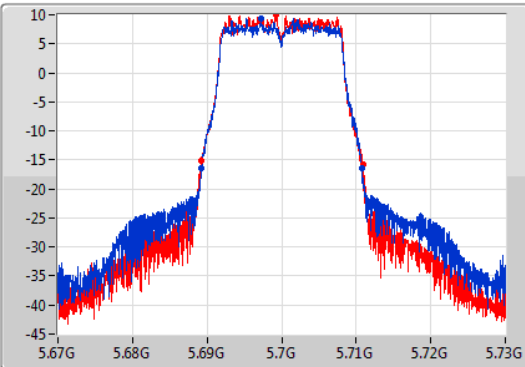

802.11a_Nss1,(6Mbps)_2TX

EBW

5580MHz

14/11/2019

CF
5.58GHz
Span
60MHz
RBW
300kHz
VBW
1MHz
Sweep Time
100ms
Detector Type
Peak

CF
5.58GHz
Span
60MHz
RBW
200kHz
VBW
1MHz
Sweep Time
100ms
Detector Type
Sample

26dB(Hz)	Fl-26dB(Hz)	Fh-26dB(Hz)	OBW(Hz)	Fl-OBW(Hz)	Fh-OBW(Hz)	Limit(Hz)	Port
21.57M	5.56923G	5.5908G	16.612M	5.571634G	5.588246G	Inf	1
21.69M	5.5692G	5.59089G	16.582M	5.571664G	5.588246G	Inf	2

802.11a_Nss1,(6Mbps)_2TX

EBW

5700MHz

14/11/2019

CF
5.7GHz
Span
60MHz
RBW
300kHz
VBW
1MHz
Sweep Time
100ms
Detector Type
Peak

CF
5.7GHz
Span
60MHz
RBW
200kHz
VBW
1MHz
Sweep Time
100ms
Detector Type
Sample

26dB(Hz)	Fl-26dB(Hz)	Fh-26dB(Hz)	OBW(Hz)	Fl-OBW(Hz)	Fh-OBW(Hz)	Limit(Hz)	Port
21.54M	5.68923G	5.71077G	16.552M	5.691664G	5.708216G	Inf	1
21.69M	5.6892G	5.71089G	16.552M	5.691694G	5.708246G	Inf	2

802.11a_Nss1,(6Mbps)_2TX

EBW

5720MHz Straddle 5.47-5.725GHz

14/11/2019

CF: 5.71GHz
 Span: 30MHz
 RBW: 200kHz
 VBW: 1MHz
 Sweep Time: 100ms
 Detector Type: Peak

CF: 5.71GHz
 Span: 30MHz
 RBW: 200kHz
 VBW: 1MHz
 Sweep Time: 100ms
 Detector Type: Sample