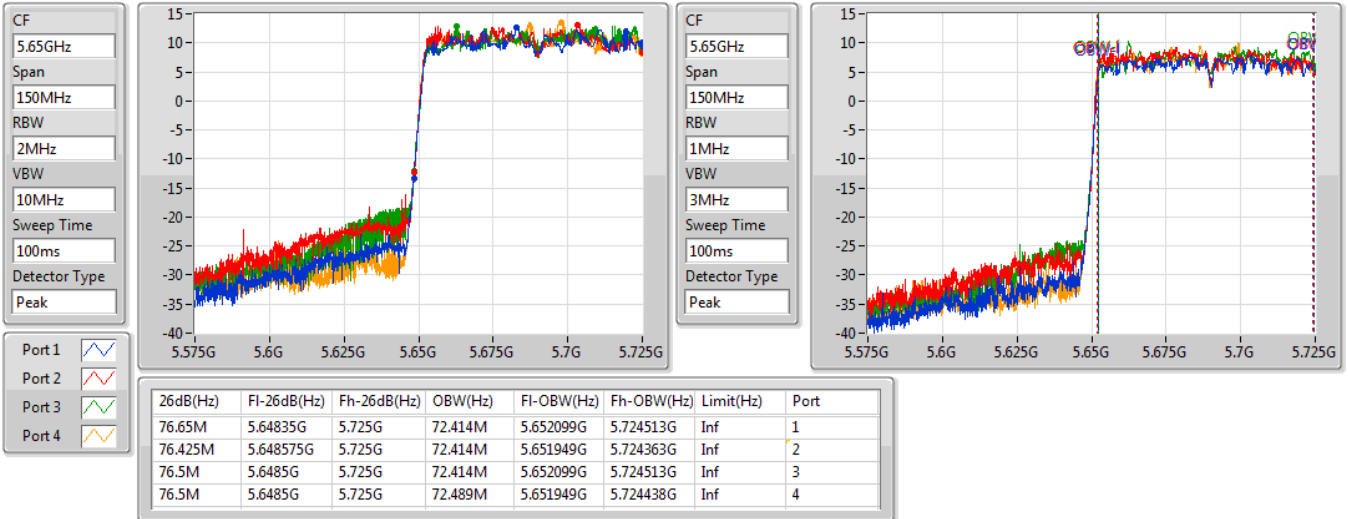

802.11ac VHT80_Nss4,(MCS0)_4TX

EBW

5690MHz Straddle 5.47-5.725GHz

02/12/2019