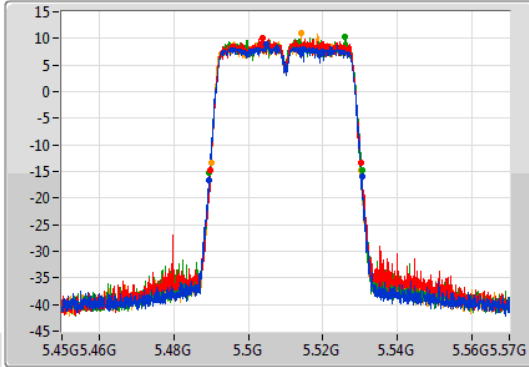

802.11ac VHT40_Nss1,(MCS0)_4TX

EBW

5510MHz

02/12/2019

CF
5.51GHz
Span
120MHz
RBW
1MHz
VBW
3MHz
Sweep Time
100ms
Detector Type
Peak

CF
5.51GHz
Span
120MHz
RBW
500kHz
VBW
2MHz
Sweep Time
100ms
Detector Type
Peak