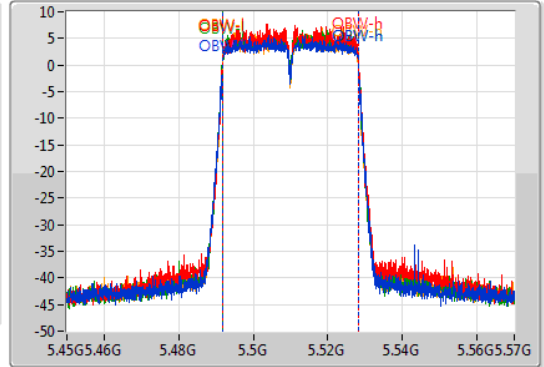

802.11ac VHT40_Nss1,(MCS0)_4TX

EBW

5510MHz

02/12/2019

CF
5.51GHz
Span
120MHz
RBW
1MHz
VBW
3MHz
Sweep Time
100ms
Detector Type
Peak

CF
5.51GHz
Span
120MHz
RBW
500kHz
VBW
2MHz
Sweep Time
100ms
Detector Type
Peak