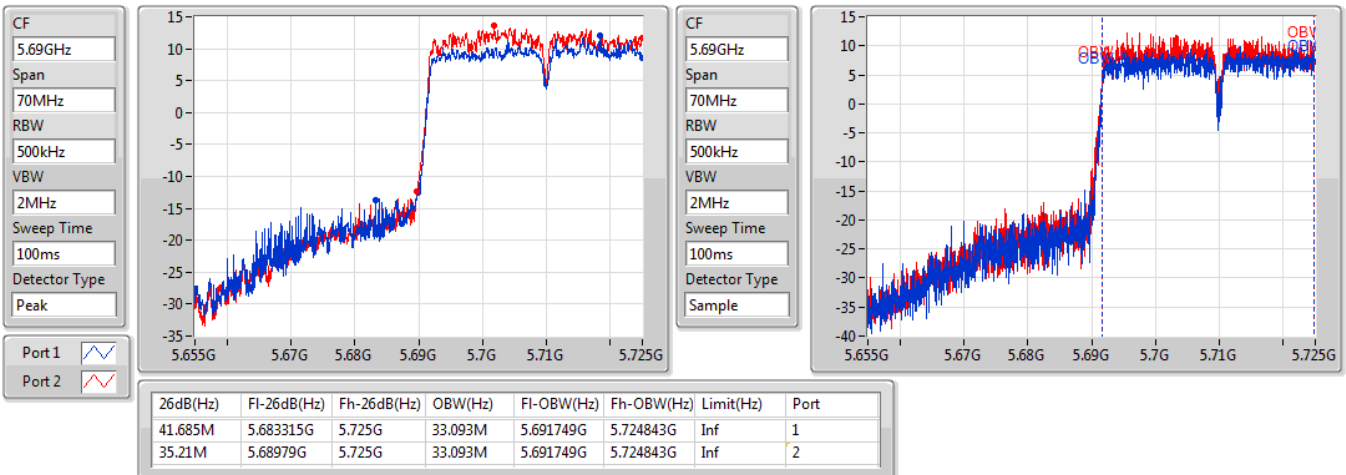

EBW

5670MHz

14/11/2019

802.11ac VHT40_Nss2,(MCS0)_2TX

EBW

5710MHz Straddle 5.47-5.725GHz

14/11/2019

802.11ac VHT40_Nss2,(MCS0)_2TX

EBW

5710MHz Straddle 5.725-5.85GHz

14/11/2019

802.11ac VHT80_Nss2,(MCS0)_2TX

EBW

5290MHz

14/11/2019

802.11ac VHT80_Nss2,(MCS0)_2TX