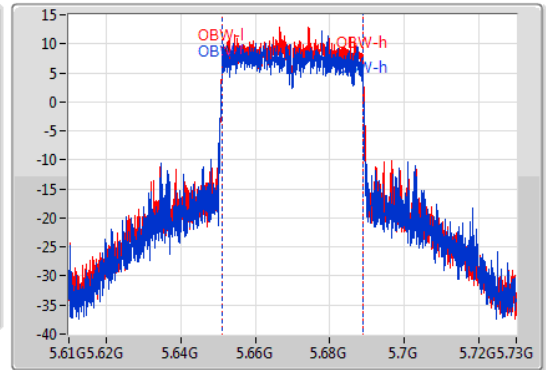

802.11ax HEW40_Nss2,(MCS0)_2TX

EBW

5670MHz

14/11/2019

CF
5.67GHz
Span
120MHz
RBW
1MHz
VBW
3MHz
Sweep Time
100ms
Detector Type
Peak

CF
5.67GHz
Span
120MHz
RBW
500kHz
VBW
2MHz
Sweep Time
100ms
Detector Type
Sample