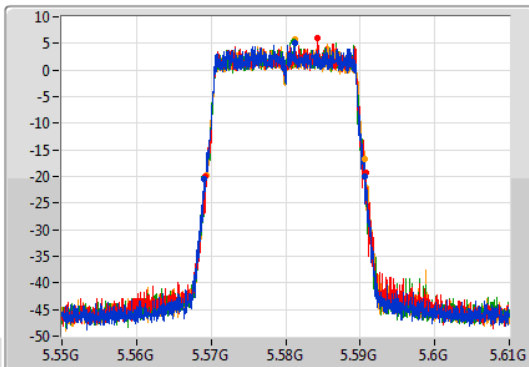

802.11ax HEW20_Nss1,(MCS0)_4TX

EBW

5580MHz

02/12/2019

CF
5.58GHz
Span
60MHz
RBW
300kHz
VBW
1MHz
Sweep Time
100ms
Detector Type
Peak

CF
5.58GHz
Span
60MHz
RBW
200kHz
VBW
1MHz
Sweep Time
100ms
Detector Type
Peak