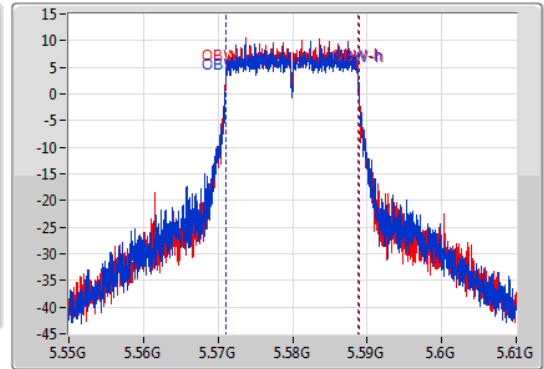

EBW

5580MHz

14/11/2019

CF
5.58GHz
Span
60MHz
RBW
300kHz
VBW
1MHz
Sweep Time
100ms
Detector Type
Peak

CF
5.58GHz
Span
60MHz
RBW
200kHz
VBW
1MHz
Sweep Time
100ms
Detector Type
Sample

26dB(Hz)	Fl-26dB(Hz)	Fh-26dB(Hz)	OBW(Hz)	Fl-OBW(Hz)	Fh-OBW(Hz)	Limit(Hz)	Port
28.59M	5.56557G	5.59416G	17.871M	5.571004G	5.588876G	Inf	1
24M	5.56872G	5.59272G	17.781M	5.571034G	5.588816G	Inf	2