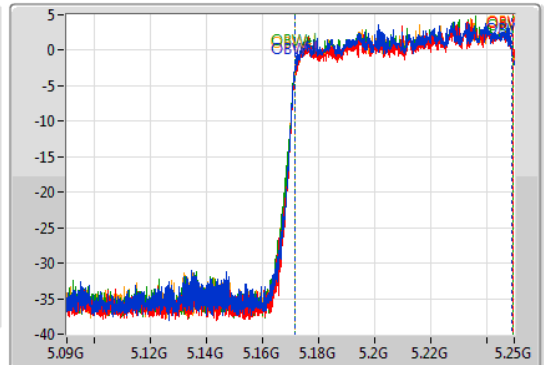

Port 1
Port 2
Port 3
Port 4

26dB(Hz)	Fl-26dB(Hz)	Fh-26dB(Hz)	OBW(Hz)	Fl-OBW(Hz)	Fh-OBW(Hz)	Limit(Hz)	Port
82.4M	5.1676G	5.25G	77.641M	5.171599G	5.24924G	Inf	1
82.8M	5.1672G	5.25G	77.881M	5.171599G	5.24948G	Inf	2
83.52M	5.16648G	5.25G	77.881M	5.171519G	5.2494G	Inf	3
83.28M	5.16672G	5.25G	77.881M	5.171519G	5.2494G	Inf	4