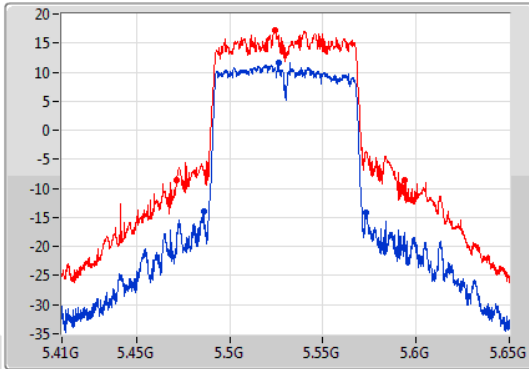

802.11ac VHT80_Nss2,(MCS0)_2TX

EBW

5530MHz

14/11/2019

CF
5.53GHz
Span
240MHz
RBW
2MHz
VBW
10MHz
Sweep Time
100ms
Detector Type
Peak
Port 1
Port 2

CF
5.53GHz
Span
240MHz
RBW
1MHz
VBW
3MHz
Sweep Time
100ms
Detector Type
Sample