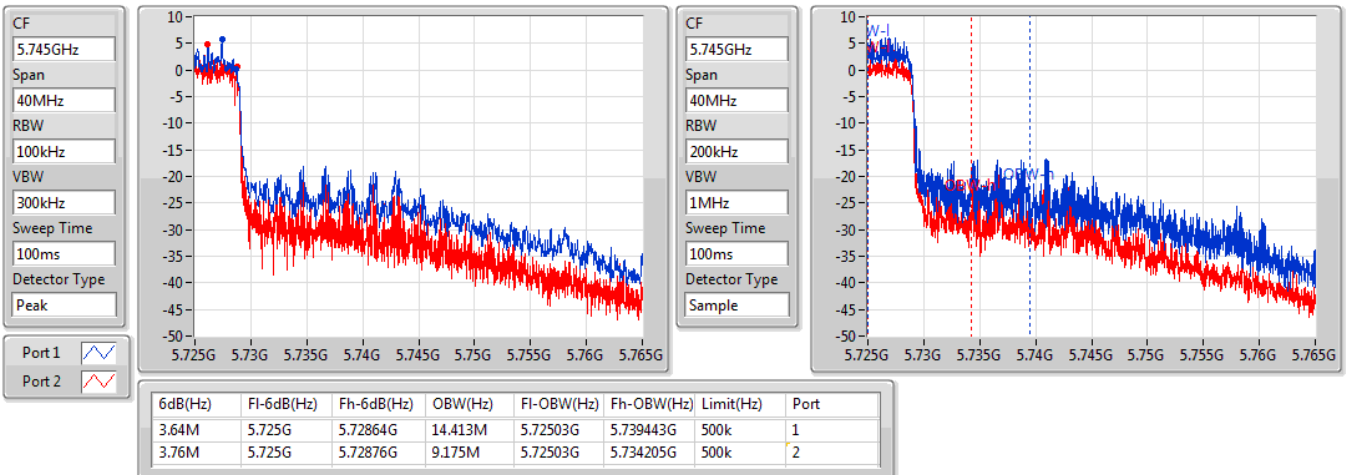

EBW

5710MHz Straddle 5.47-5.725GHz

14/11/2019

802.11ax HEW40_Nss2,(MCS0)_2TX

EBW

5710MHz Straddle 5.725-5.85GHz

14/11/2019

802.11ax HEW80_Nss2,(MCS0)_2TX