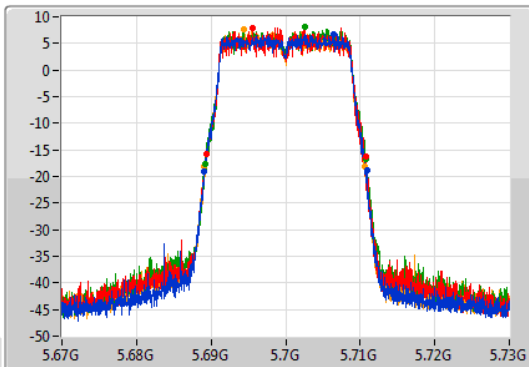

802.11ac VHT20_Nss4,(MCS0)_4TX

EBW

5700MHz

02/12/2019

CF
5.7GHz
Span
60MHz
RBW
300kHz
VBW
1MHz
Sweep Time
100ms
Detector Type
Peak

CF
5.7GHz
Span
60MHz
RBW
200kHz
VBW
1MHz
Sweep Time
100ms
Detector Type
Peak