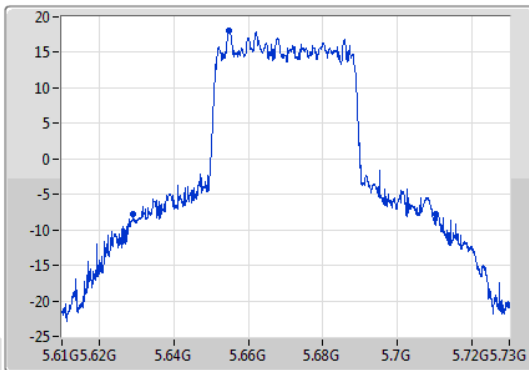

802.11ax HEW40_Nss1,(MCS0)_1TX

EBW

5550MHz

12/11/2019

CF: 5.55GHz
 Span: 120MHz
 RBW: 1MHz
 VBW: 3MHz
 Sweep Time: 100ms
 Detector Type: Peak
 Port 1

CF: 5.55GHz
 Span: 120MHz
 RBW: 500kHz
 VBW: 2MHz
 Sweep Time: 100ms
 Detector Type: Peak

26dB(Hz)	Fl-26dB(Hz)	Fh-26dB(Hz)	OBW(Hz)	Fl-OBW(Hz)	Fh-OBW(Hz)	Limit(Hz)	Port
84.66M	5.50956G	5.59422G	39.34M	5.53051G	5.56985G	Inf	1

802.11ax HEW40_Nss1,(MCS0)_1TX

EBW

5670MHz

12/11/2019

CF: 5.67GHz
 Span: 120MHz
 RBW: 1MHz
 VBW: 3MHz
 Sweep Time: 100ms
 Detector Type: Peak
 Port 1