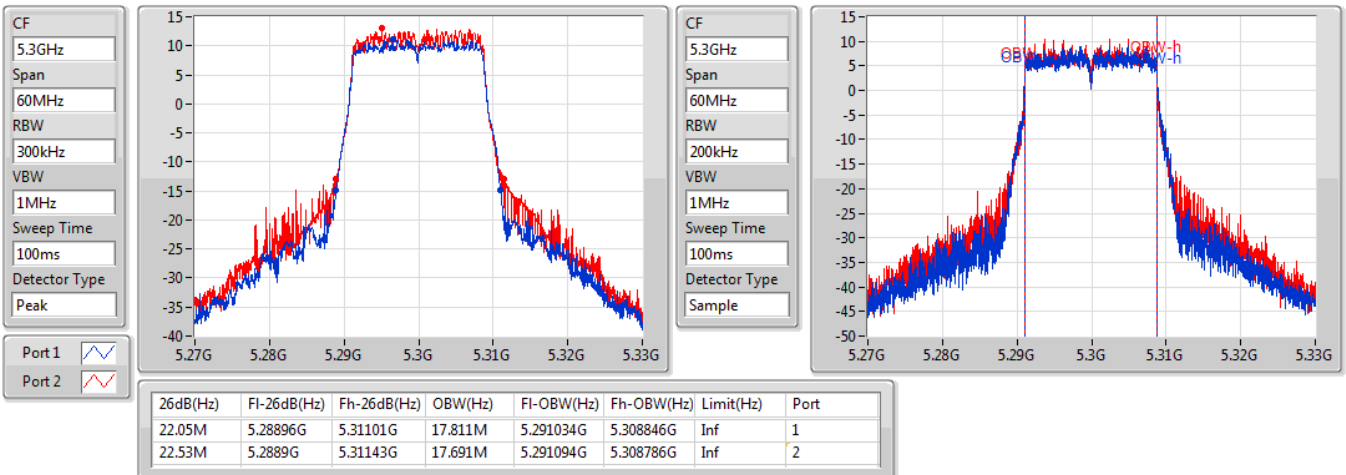

EBW

5260MHz

14/11/2019

802.11ac VHT20_Nss2,(MCS0)_2TX

EBW

5300MHz

14/11/2019

802.11ac VHT20_Nss2,(MCS0)_2TX