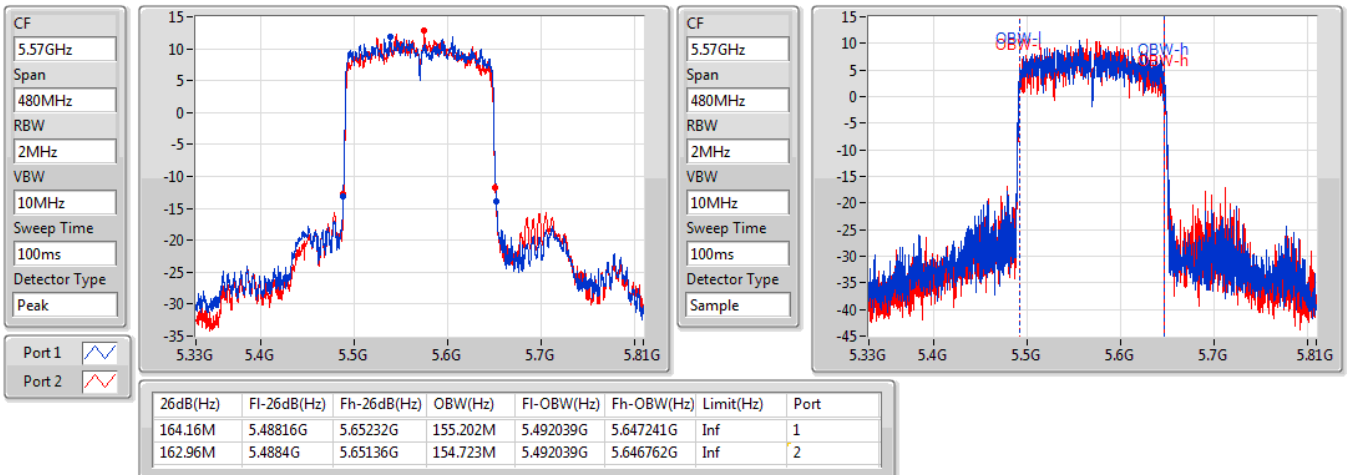

EBW

5250MHz Straddle 5.25-5.35GHz

14/11/2019

802.11ax HEW160_Nss2,(MCS0)_2TX

EBW

5570MHz

14/11/2019

Summary