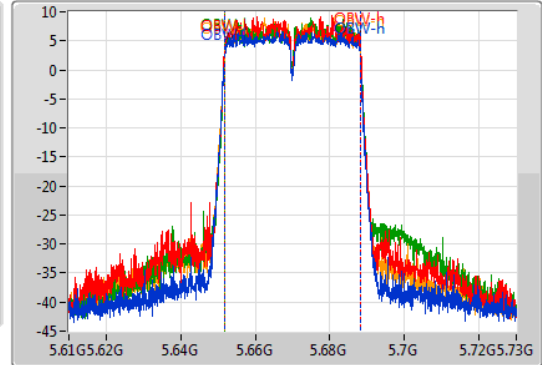

802.11ac VHT40_Nss4,(MCS0)_4TX

EBW

5670MHz

02/12/2019

CF
5.67GHz
Span
120MHz
RBW
1MHz
VBW
3MHz
Sweep Time
100ms
Detector Type
Peak

CF
5.67GHz
Span
120MHz
RBW
500kHz
VBW
2MHz
Sweep Time
100ms
Detector Type
Peak

Port 1
Port 2
Port 3
Port 4

26dB(Hz)	Fl-26dB(Hz)	Fh-26dB(Hz)	OBW(Hz)	Fl-OBW(Hz)	Fh-OBW(Hz)	Limit(Hz)	Port
40.92M	5.64942G	5.69034G	36.342M	5.651769G	5.688111G	Inf	1
40.74M	5.64966G	5.6904G	36.462M	5.651769G	5.688231G	Inf	2
40.56M	5.64972G	5.69028G	36.342M	5.651829G	5.688171G	Inf	3
40.86M	5.64942G	5.69028G	36.402M	5.651709G	5.688111G	Inf	4

802.11ac VHT40_Nss4,(MCS0)_4TX

EBW

5710MHz Straddle 5.47-5.725GHz

02/12/2019

CF
5.69GHz
Span
70MHz
RBW
1MHz
VBW
3MHz
Sweep Time
100ms
Detector Type
Peak

CF
5.69GHz
Span
70MHz
RBW
300kHz
VBW
1MHz
Sweep Time
100ms
Detector Type
Peak

Port 1
Port 2
Port 3
Port 4

26dB(Hz)	Fl-26dB(Hz)	Fh-26dB(Hz)	OBW(Hz)	Fl-OBW(Hz)	Fh-OBW(Hz)	Limit(Hz)	Port
35.56M	5.68944G	5.725G	32.989M	5.691854G	5.724843G	Inf	1
35.49M	5.68951G	5.725G	32.989M	5.691854G	5.724843G	Inf	2
35.245M	5.689755G	5.725G	32.954M	5.691889G	5.724843G	Inf	3
35.455M	5.689545G	5.725G	33.093M	5.691784G	5.724878G	Inf	4