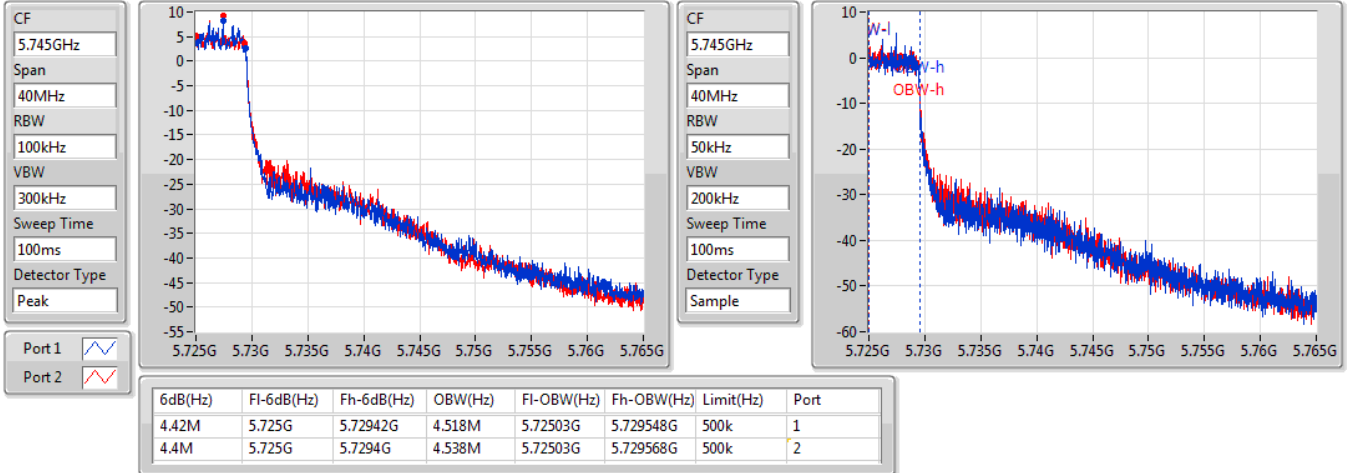

802.11ax HEW20_Nss2,(MCS0)_2TX

EBW

5720MHz Straddle 5.725-5.85GHz

14/11/2019