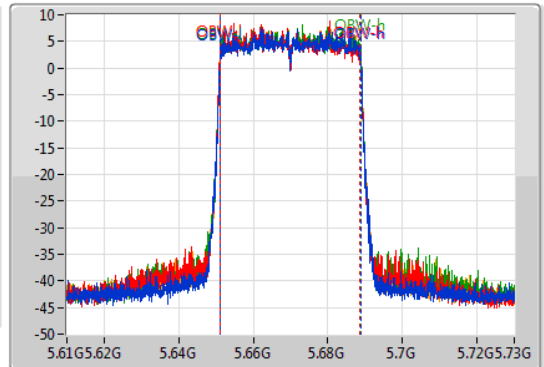

Port 1: [Waveform icon]
Port 2: [Waveform icon]
Port 3: [Waveform icon]
Port 4: [Waveform icon]

26dB(Hz)	Fl-26dB(Hz)	Fh-26dB(Hz)	OBW(Hz)	Fl-OBW(Hz)	Fh-OBW(Hz)	Limit(Hz)	Port
40.92M	5.64954G	5.69046G	37.541M	5.651229G	5.688771G	Inf	1
40.74M	5.6496G	5.69034G	37.601M	5.651109G	5.688711G	Inf	2
40.86M	5.64948G	5.69034G	37.601M	5.651169G	5.688771G	Inf	3
40.86M	5.64954G	5.6904G	37.601M	5.651169G	5.688771G	Inf	4