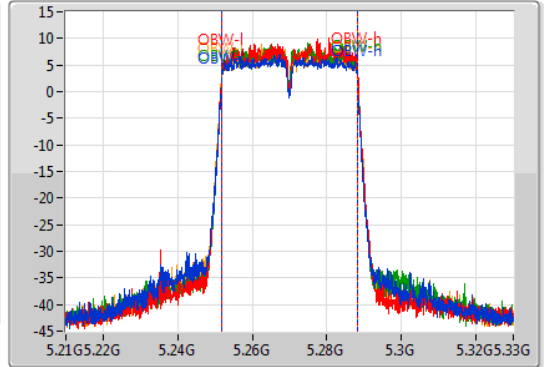

802.11ac VHT40_Nss4,(MCS0)_4TX

EBW

5270MHz

02/12/2019

CF
5.27GHz
Span
120MHz
RBW
1MHz
VBW
3MHz
Sweep Time
100ms
Detector Type
Peak

CF
5.27GHz
Span
120MHz
RBW
500kHz
VBW
2MHz
Sweep Time
100ms
Detector Type
Peak