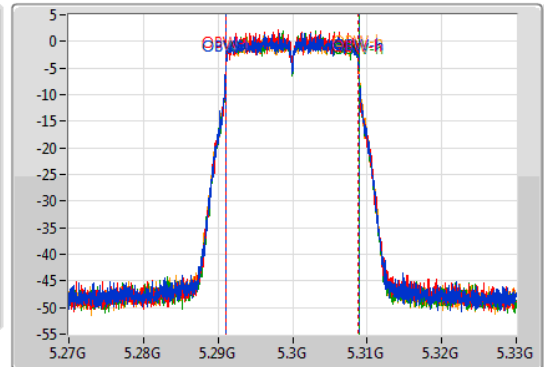

802.11ac VHT20_Nss1,(MCS0)_4TX

EBW

5300MHz

02/12/2019

CF
5.3GHz
Span
60MHz
RBW
300kHz
VBW
1MHz
Sweep Time
100ms
Detector Type
Peak

CF
5.3GHz
Span
60MHz
RBW
200kHz
VBW
1MHz
Sweep Time
100ms
Detector Type
Peak