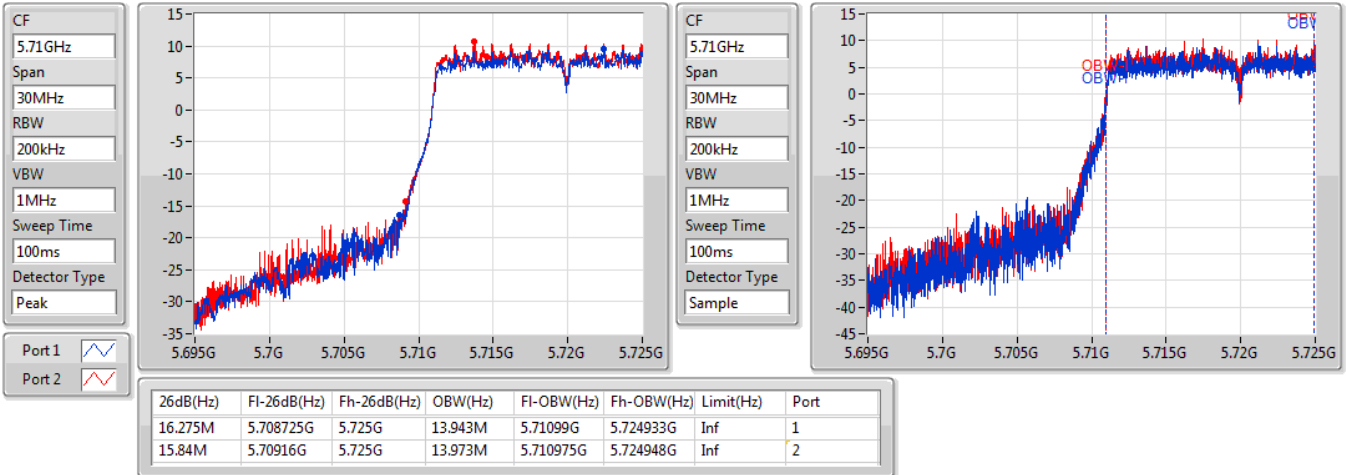

802.11ac VHT20_Nss2,(MCS0)_2TX

EBW

5720MHz Straddle 5.47-5.725GHz

14/11/2019