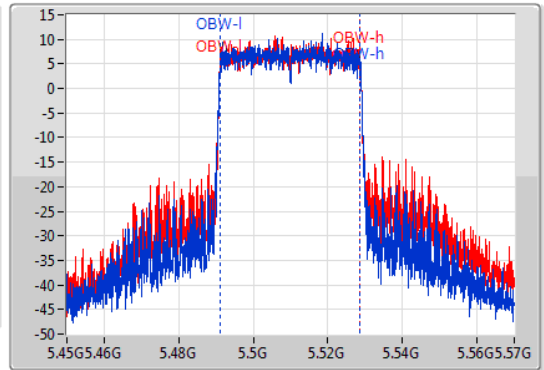

802.11ax HEW40_Nss2,(MCS0)_2TX

EBW

5510MHz

14/11/2019

CF
5.51GHz
Span
120MHz
RBW
1MHz
VBW
3MHz
Sweep Time
100ms
Detector Type
Peak

CF
5.51GHz
Span
120MHz
RBW
500kHz
VBW
2MHz
Sweep Time
100ms
Detector Type
Sample