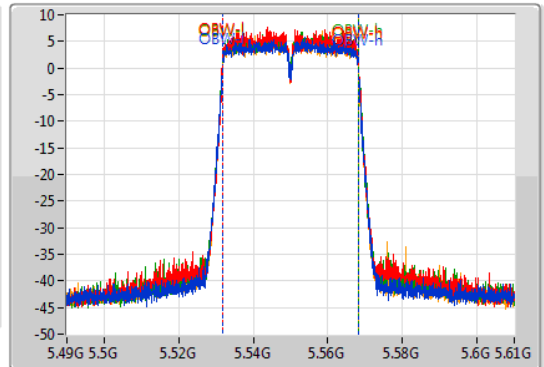

802.11ac VHT40_Nss1,(MCS0)_4TX

EBW

5550MHz

02/12/2019

CF
5.55GHz
Span
120MHz
RBW
1MHz
VBW
3MHz
Sweep Time
100ms
Detector Type
Peak

CF
5.55GHz
Span
120MHz
RBW
500kHz
VBW
2MHz
Sweep Time
100ms
Detector Type
Peak