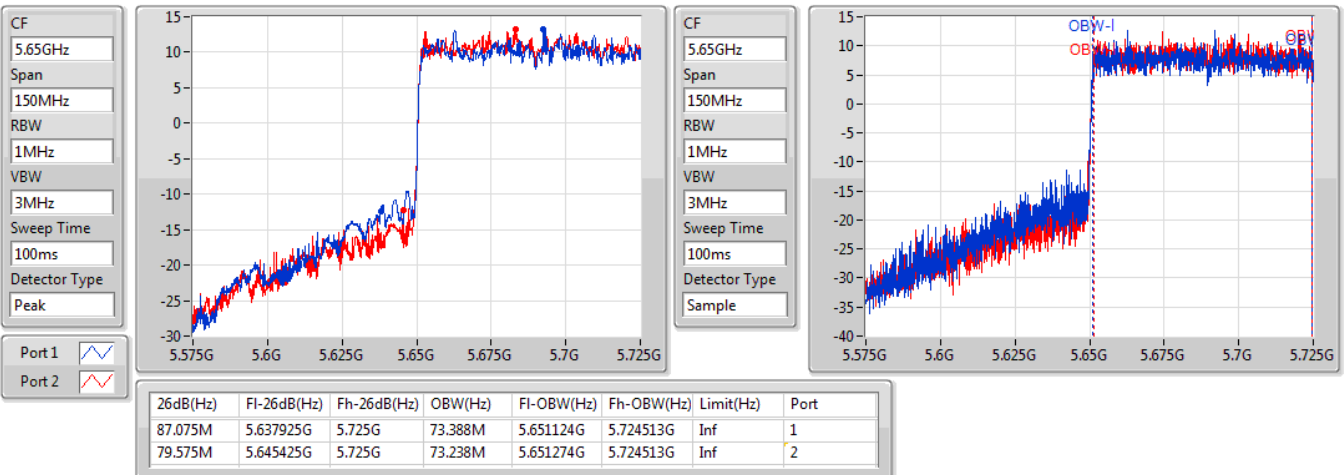

EBW

5610MHz

14/11/2019

802.11ax HEW80_Nss2,(MCS0)_2TX

EBW

5690MHz Straddle 5.47-5.725GHz

14/11/2019

802.11ax HEW80_Nss2,(MCS0)_2TX