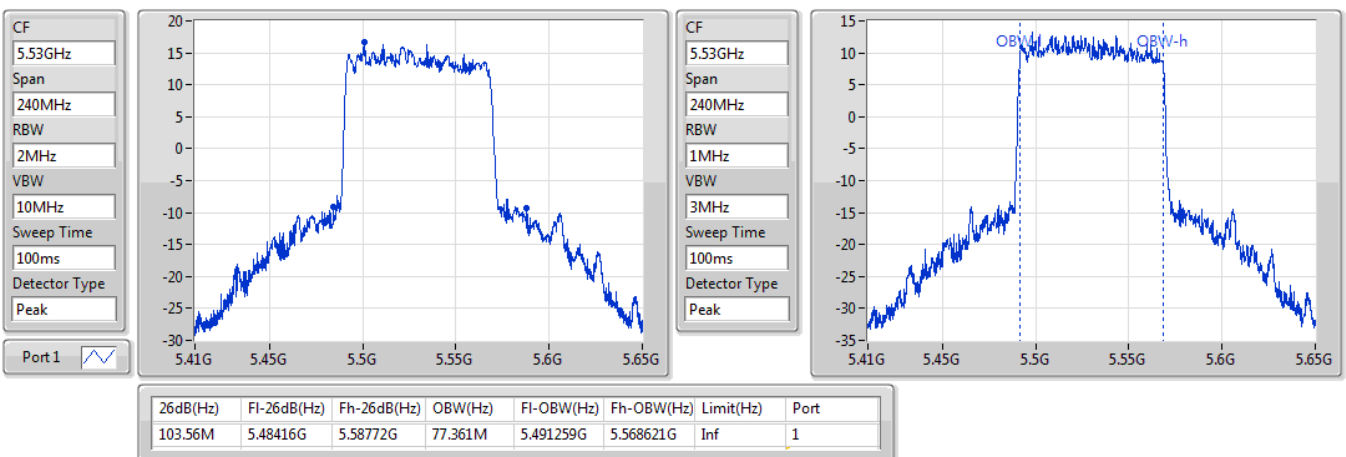

802.11ax HEW80_Nss1,(MCS0)_1TX

EBW

5290MHz

12/11/2019

802.11ax HEW80_Nss1,(MCS0)_1TX

EBW

5530MHz

12/11/2019

802.11ax HEW80_Nss1,(MCS0)_1TX

EBW

5610MHz

12/11/2019

802.11ax HEW80_Nss1,(MCS0)_1TX

EBW

5690MHz Straddle 5.47-5.725GHz

12/11/2019