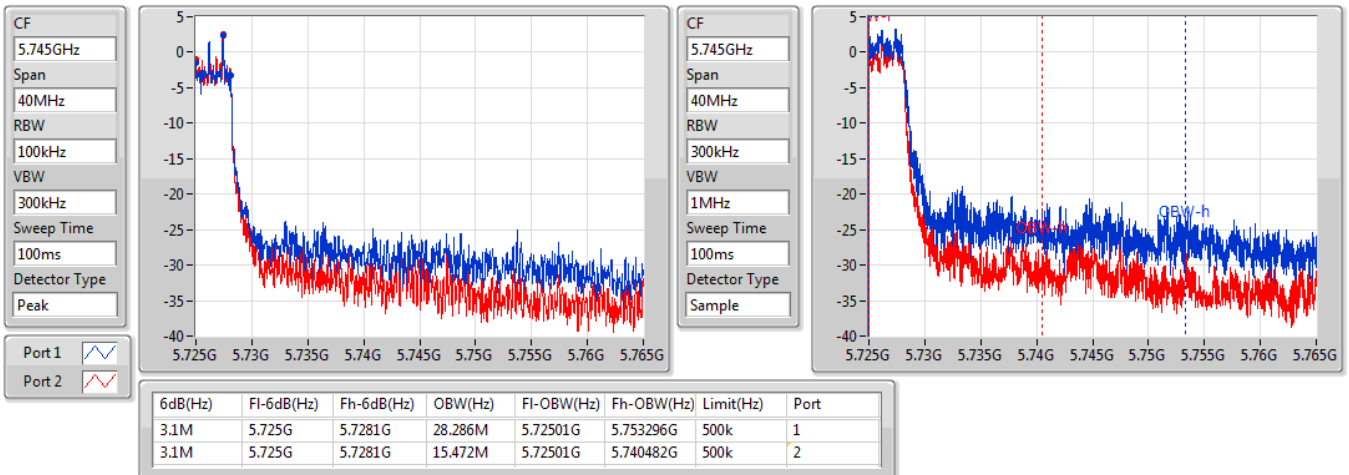

EBW

5690MHz Straddle 5.47-5.725GHz

14/11/2019

802.11ac VHT80_Nss2,(MCS0)_2TX

EBW

5690MHz Straddle 5.725-5.85GHz

14/11/2019

802.11ac VHT160_Nss2,(MCS0)_2TX

EBW

5250MHz Straddle 5.15-5.25GHz

14/11/2019

802.11ac VHT160_Nss2,(MCS0)_2TX

EBW

5250MHz Straddle 5.25-5.35GHz

14/11/2019

802.11ac VHT160_Nss2,(MCS0)_2TX