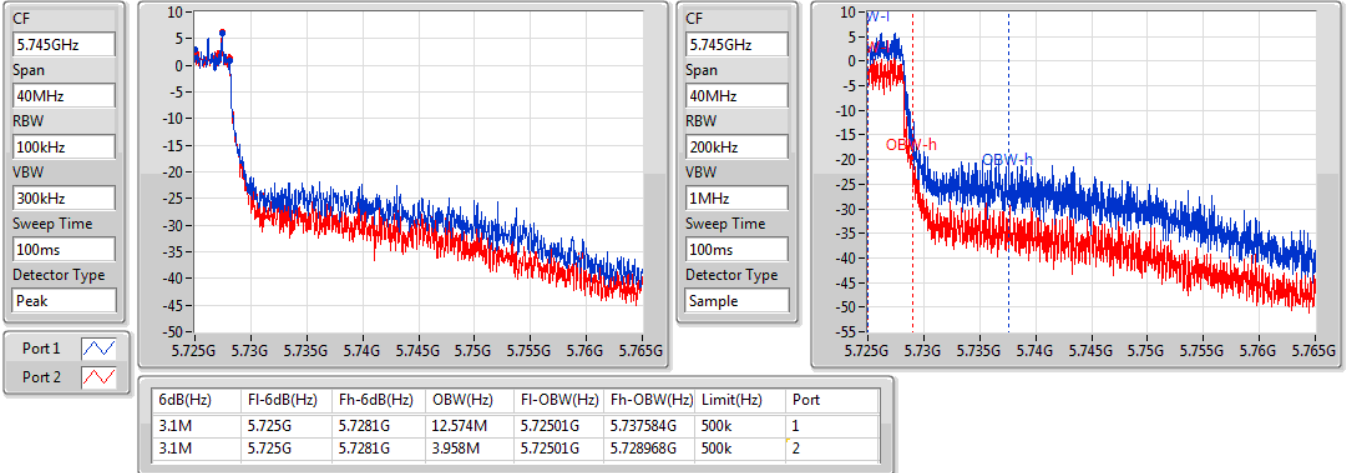

EBW

5670MHz

14/11/2019

802.11ac VHT40_Nss2,(MCS0)_2TX

EBW

5710MHz Straddle 5.47-5.725GHz

14/11/2019

802.11ac VHT40_Nss2,(MCS0)_2TX

EBW

5710MHz Straddle 5.725-5.85GHz

14/11/2019

802.11ac VHT80_Nss2,(MCS0)_2TX

EBW

5290MHz

14/11/2019

802.11ac VHT80_Nss2,(MCS0)_2TX