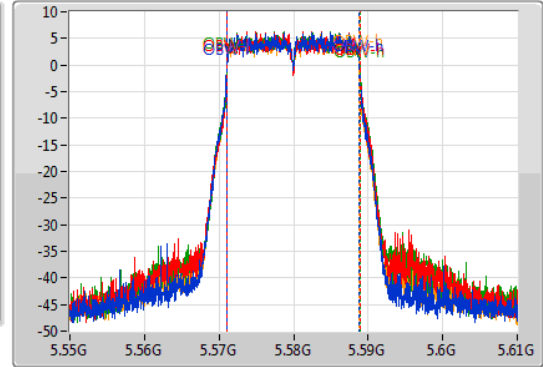

802.11ac VHT20_Nss4,(MCS0)_4TX

EBW

5580MHz

02/12/2019

CF
5.58GHz
Span
60MHz
RBW
300kHz
VBW
1MHz
Sweep Time
100ms
Detector Type
Peak

CF
5.58GHz
Span
60MHz
RBW
200kHz
VBW
1MHz
Sweep Time
100ms
Detector Type
Peak