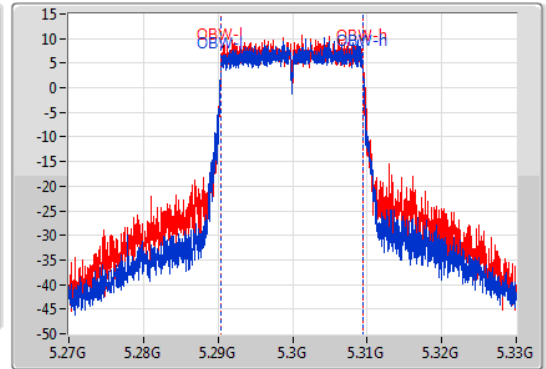

EBW

5300MHz

14/11/2019

CF
5.3GHz
Span
60MHz
RBW
300kHz
VBW
1MHz
Sweep Time
100ms
Detector Type
Peak

CF
5.3GHz
Span
60MHz
RBW
200kHz
VBW
1MHz
Sweep Time
100ms
Detector Type
Sample

26dB(Hz)	Fl-26dB(Hz)	Fh-26dB(Hz)	OBW(Hz)	Fl-OBW(Hz)	Fh-OBW(Hz)	Limit(Hz)	Port
21.75M	5.28899G	5.31074G	19.01M	5.290435G	5.309445G	Inf	1
24.06M	5.28917G	5.31323G	19.01M	5.290435G	5.309445G	Inf	2