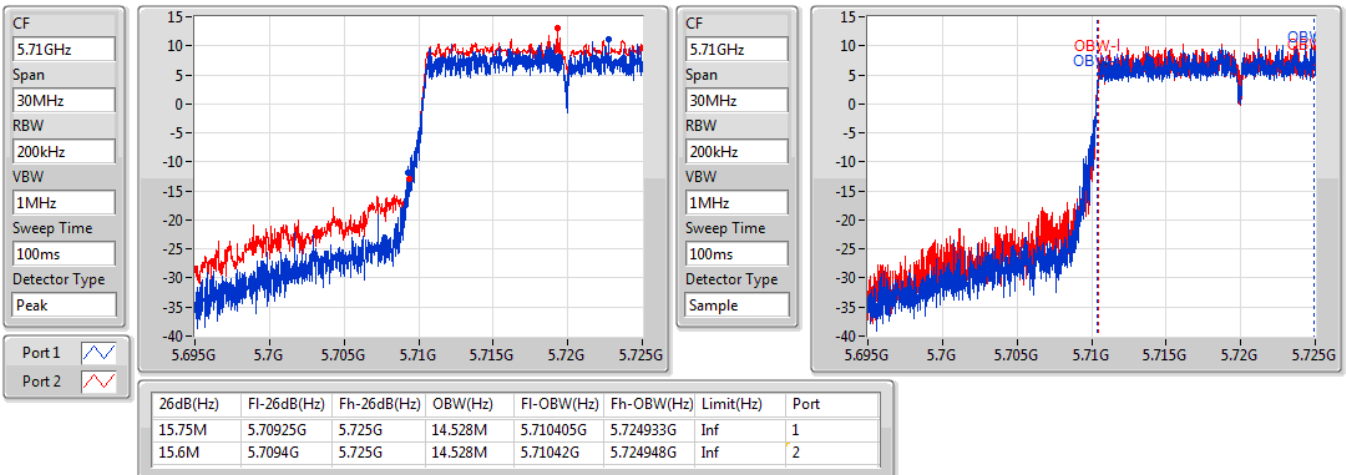

EBW

5700MHz

14/11/2019

802.11ax HEW20_Nss2,(MCS0)_2TX

EBW

5720MHz Straddle 5.47-5.725GHz

14/11/2019

802.11ax HEW20_Nss2,(MCS0)_2TX