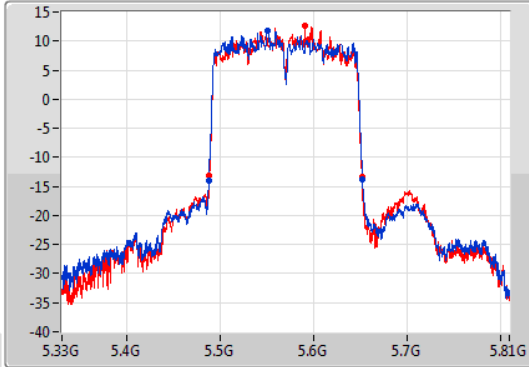

802.11ac VHT160_Nss2,(MCS0)_2TX

EBW

5570MHz

14/11/2019

CF
5.57GHz
Span
480MHz
RBW
2MHz
VBW
10MHz
Sweep Time
100ms
Detector Type
Peak

CF
5.57GHz
Span
480MHz
RBW
2MHz
VBW
10MHz
Sweep Time
100ms
Detector Type
Sample