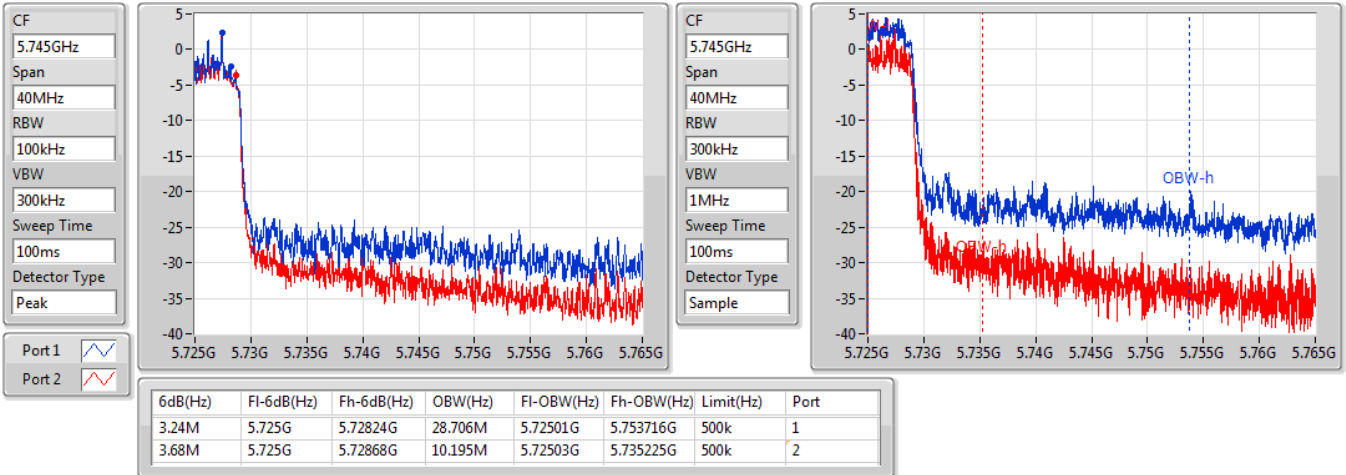

802.11ax HEW80_Nss2,(MCS0)_2TX

EBW

5690MHz Straddle 5.725-5.85GHz

14/11/2019