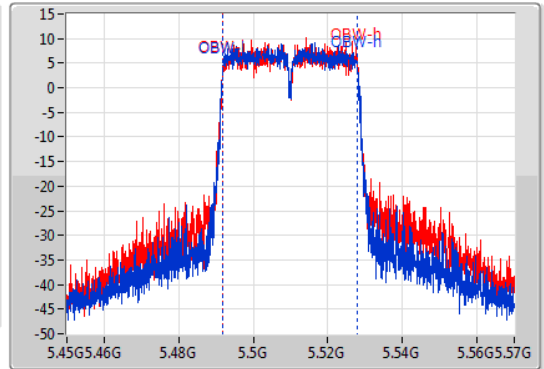

EBW

5510MHz

14/11/2019

CF
5.51GHz
Span
120MHz
RBW
500kHz
VBW
2MHz
Sweep Time
100ms
Detector Type
Peak

CF
5.51GHz
Span
120MHz
RBW
500kHz
VBW
2MHz
Sweep Time
100ms
Detector Type
Sample

26dB(Hz)	Fl-26dB(Hz)	Fh-26dB(Hz)	OBW(Hz)	Fl-OBW(Hz)	Fh-OBW(Hz)	Limit(Hz)	Port
40.2M	5.48978G	5.52998G	36.222M	5.491769G	5.527991G	Inf	1
40.2M	5.48978G	5.52998G	36.162M	5.491829G	5.527991G	Inf	2