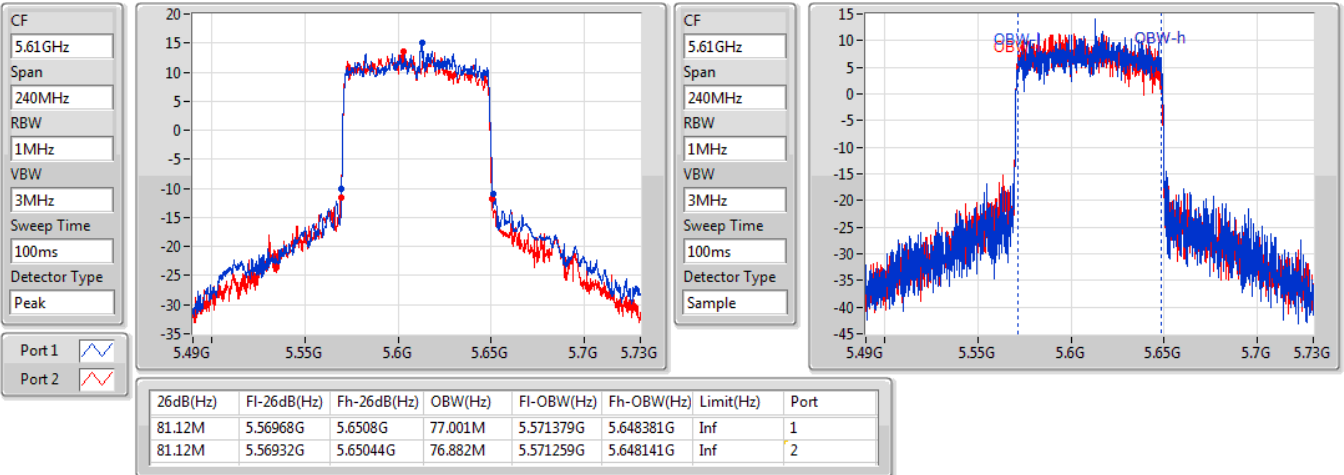

802.11ax HEW80_Nss2,(MCS0)_2TX

EBW

5610MHz

14/11/2019