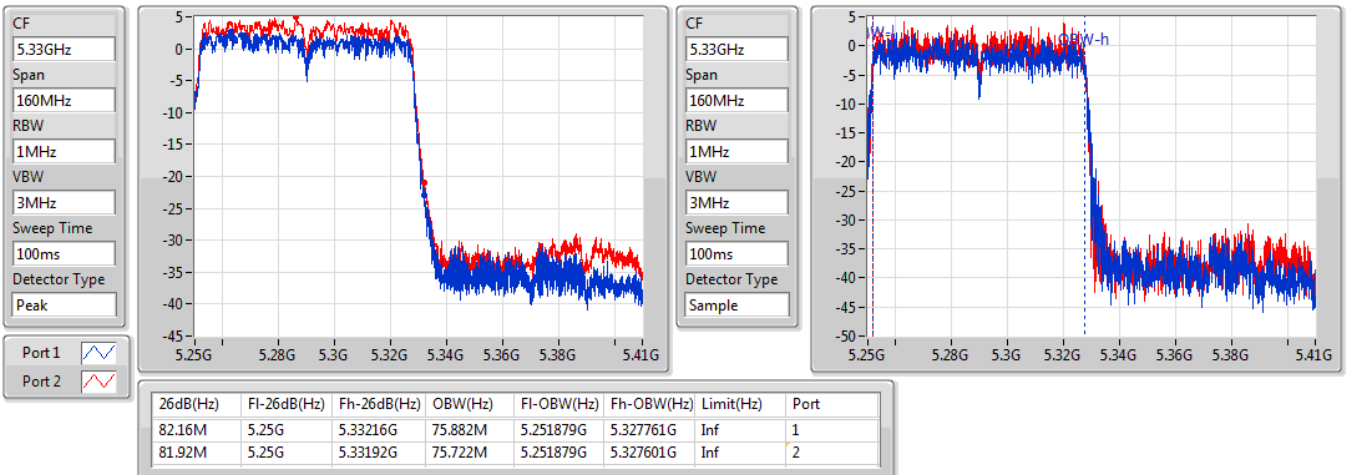

EBW

5690MHz Straddle 5.47-5.725GHz

14/11/2019

802.11ac VHT80_Nss2,(MCS0)_2TX

EBW

5690MHz Straddle 5.725-5.85GHz

14/11/2019

802.11ac VHT160_Nss2,(MCS0)_2TX

EBW

5250MHz Straddle 5.15-5.25GHz

14/11/2019

802.11ac VHT160_Nss2,(MCS0)_2TX

EBW

5250MHz Straddle 5.25-5.35GHz

14/11/2019

802.11ac VHT160_Nss2,(MCS0)_2TX

EBW

5570MHz

14/11/2019

CF
5.57GHz
Span
480MHz
RBW
2MHz
VBW
10MHz
Sweep Time
100ms
Detector Type
Peak

CF
5.57GHz
Span
480MHz
RBW
2MHz
VBW
10MHz
Sweep Time
100ms
Detector Type
Sample

26dB(Hz)	Fl-26dB(Hz)	Fh-26dB(Hz)	OBW(Hz)	Fl-OBW(Hz)	Fh-OBW(Hz)	Limit(Hz)	Port
164.88M	5.48744G	5.65232G	154.243M	5.492519G	5.646762G	Inf	1
163.44M	5.4884G	5.65184G	153.043M	5.493238G	5.646282G	Inf	2