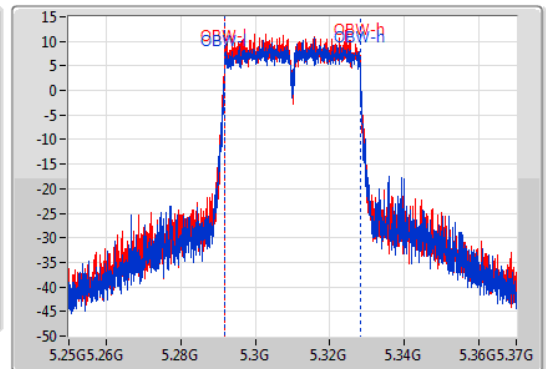

802.11ac VHT40_Nss2,(MCS0)_2TX

EBW

5310MHz

14/11/2019

CF
5.31GHz
Span
120MHz
RBW
500kHz
VBW
2MHz
Sweep Time
100ms
Detector Type
Peak

CF
5.31GHz
Span
120MHz
RBW
500kHz
VBW
2MHz
Sweep Time
100ms
Detector Type
Sample