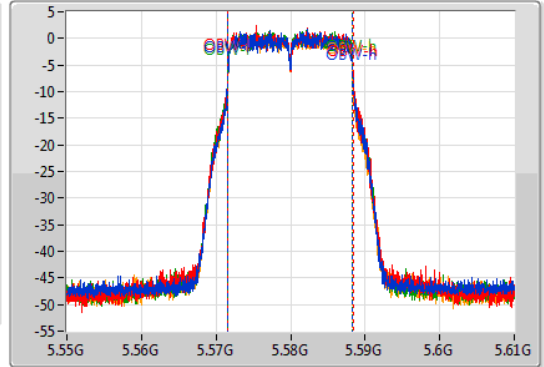

802.11a_Nss1,(6Mbps)_4TX

EBW

5580MHz

02/12/2019

CF
5.58GHz
Span
60MHz
RBW
300kHz
VBW
1MHz
Sweep Time
100ms
Detector Type
Peak

CF
5.58GHz
Span
60MHz
RBW
200kHz
VBW
1MHz
Sweep Time
100ms
Detector Type
Peak

Port 1
Port 2
Port 3
Port 4