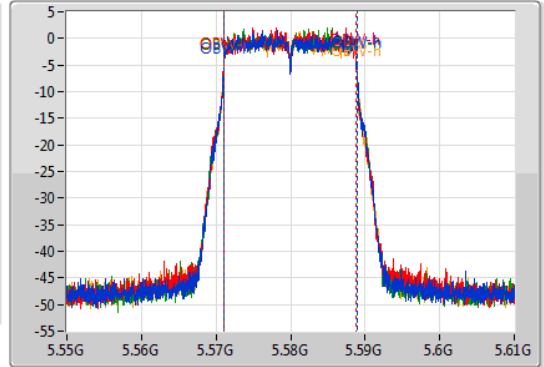

802.11ac VHT20_Nss1,(MCS0)_4TX

EBW

5580MHz

02/12/2019

CF
5.58GHz
Span
60MHz
RBW
300kHz
VBW
1MHz
Sweep Time
100ms
Detector Type
Peak

CF
5.58GHz
Span
60MHz
RBW
200kHz
VBW
1MHz
Sweep Time
100ms
Detector Type
Peak