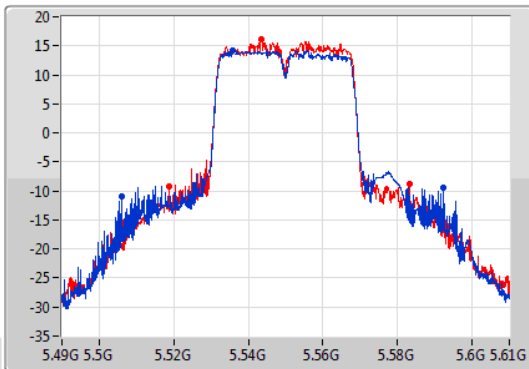

CF
5.55GHz
Span
120MHz
RBW
500kHz
VBW
2MHz
Sweep Time
100ms
Detector Type
Sample