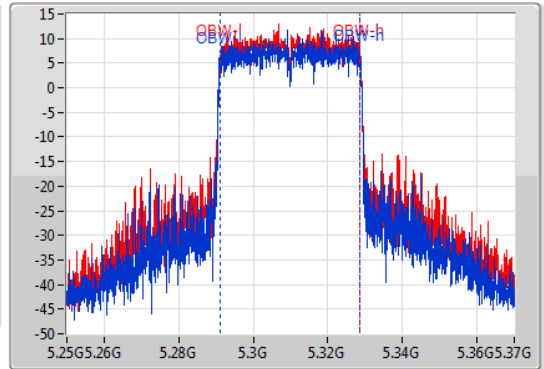

EBW

5310MHz

14/11/2019

CF
5.31GHz
Span
120MHz
RBW
500kHz
VBW
2MHz
Sweep Time
100ms
Detector Type
Peak

CF
5.31GHz
Span
120MHz
RBW
500kHz
VBW
2MHz
Sweep Time
100ms
Detector Type
Sample

26dB(Hz)	Fl-26dB(Hz)	Fh-26dB(Hz)	OBW(Hz)	Fl-OBW(Hz)	Fh-OBW(Hz)	Limit(Hz)	Port
40.02M	5.29002G	5.33004G	37.661M	5.291049G	5.328711G	Inf	1
39.96M	5.29008G	5.33004G	37.541M	5.291169G	5.328711G	Inf	2