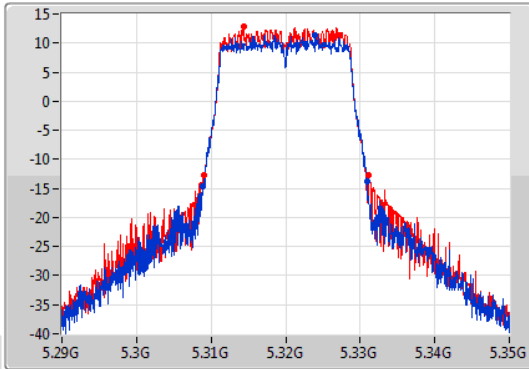

802.11ac VHT20_Nss2,(MCS0)_2TX

EBW

5320MHz

14/11/2019

CF
5.32GHz
Span
60MHz
RBW
300kHz
VBW
1MHz
Sweep Time
100ms
Detector Type
Peak

CF
5.32GHz
Span
60MHz
RBW
200kHz
VBW
1MHz
Sweep Time
100ms
Detector Type
Sample