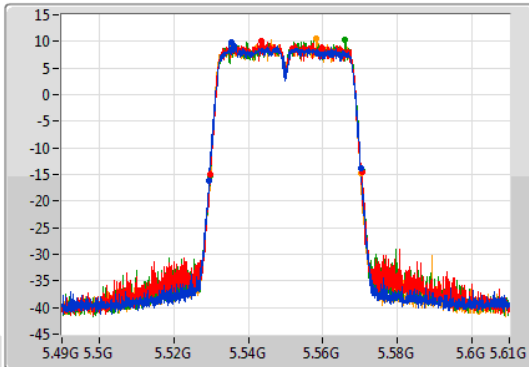

802.11ac VHT40_Nss1,(MCS0)_4TX

EBW

5550MHz

02/12/2019

CF
5.55GHz
Span
120MHz
RBW
1MHz
VBW
3MHz
Sweep Time
100ms
Detector Type
Peak

CF
5.55GHz
Span
120MHz
RBW
500kHz
VBW
2MHz
Sweep Time
100ms
Detector Type
Peak