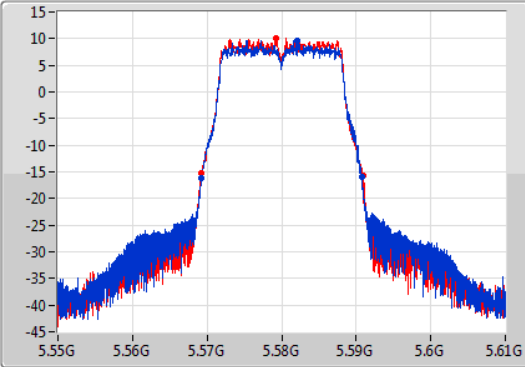

802.11a_Nss1,(6Mbps)_2TX

EBW

5500MHz

14/11/2019

CF
5.5GHz
Span
60MHz
RBW
1MHz
VBW
3MHz
Sweep Time
100ms
Detector Type
Peak

CF
5.5GHz
Span
60MHz
RBW
200kHz
VBW
1MHz
Sweep Time
100ms
Detector Type
Sample

26dB(Hz)	Fl-26dB(Hz)	Fh-26dB(Hz)	OBW(Hz)	Fl-OBW(Hz)	Fh-OBW(Hz)	Limit(Hz)	Port
22.59M	5.48872G	5.51131G	16.612M	5.491634G	5.508246G	Inf	1
21.9M	5.4892G	5.5111G	16.582M	5.491664G	5.508246G	Inf	2

802.11a_Nss1,(6Mbps)_2TX

EBW

5580MHz

14/11/2019

CF
5.58GHz
Span
60MHz
RBW
300kHz
VBW
1MHz
Sweep Time
100ms
Detector Type
Peak

CF
5.58GHz
Span
60MHz
RBW
200kHz
VBW
1MHz
Sweep Time
100ms
Detector Type
Sample