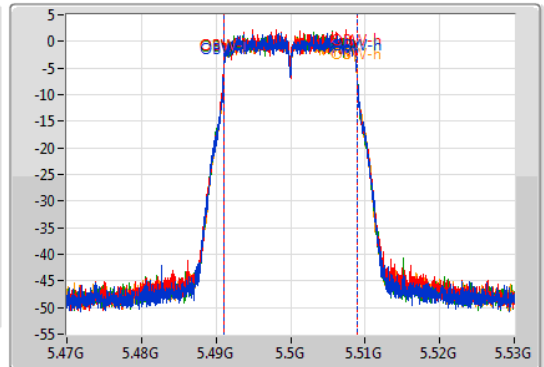

802.11ac VHT20_Nss1,(MCS0)_4TX

EBW

5500MHz

02/12/2019

CF
5.5GHz
Span
60MHz
RBW
300kHz
VBW
1MHz
Sweep Time
100ms
Detector Type
Peak

CF
5.5GHz
Span
60MHz
RBW
200kHz
VBW
1MHz
Sweep Time
100ms
Detector Type
Peak