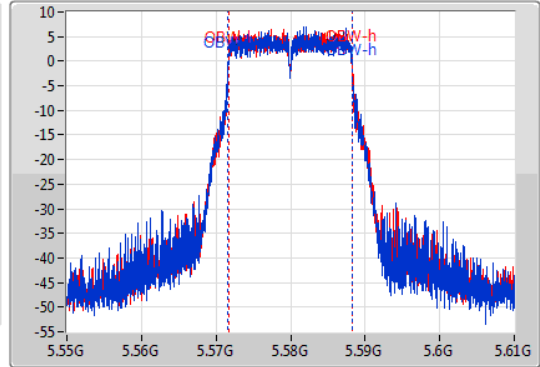

802.11a_Nss1,(6Mbps)_2TX

EBW

5500MHz

14/11/2019

CF
5.5GHz
Span
60MHz
RBW
1MHz
VBW
3MHz
Sweep Time
100ms
Detector Type
Peak

CF
5.5GHz
Span
60MHz
RBW
200kHz
VBW
1MHz
Sweep Time
100ms
Detector Type
Sample

26dB(Hz)	Fl-26dB(Hz)	Fh-26dB(Hz)	OBW(Hz)	Fl-OBW(Hz)	Fh-OBW(Hz)	Limit(Hz)	Port
22.59M	5.48872G	5.51131G	16.612M	5.491634G	5.508246G	Inf	1
21.9M	5.4892G	5.5111G	16.582M	5.491664G	5.508246G	Inf	2

802.11a_Nss1,(6Mbps)_2TX

EBW

5580MHz

14/11/2019

CF
5.58GHz
Span
60MHz
RBW
300kHz
VBW
1MHz
Sweep Time
100ms
Detector Type
Peak

CF
5.58GHz
Span
60MHz
RBW
200kHz
VBW
1MHz
Sweep Time
100ms
Detector Type
Sample