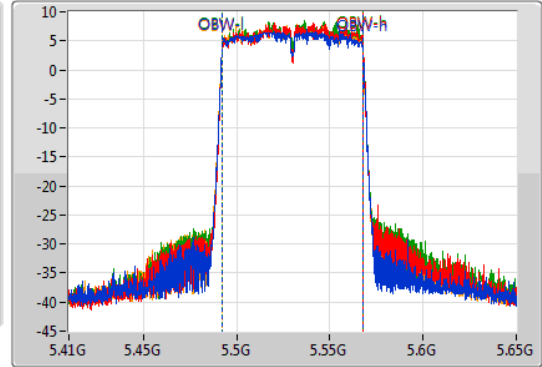

802.11ac VHT80_Nss1,(MCS0)_4TX

EBW

5530MHz

02/12/2019

CF
5.53GHz
Span
240MHz
RBW
2MHz
VBW
10MHz
Sweep Time
100ms
Detector Type
Peak

CF
5.53GHz
Span
240MHz
RBW
1MHz
VBW
3MHz
Sweep Time
100ms
Detector Type
Peak