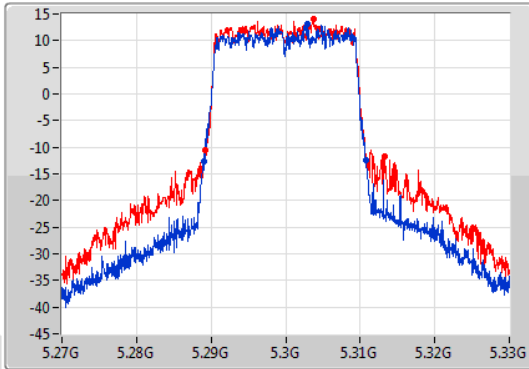

802.11ax HEW20_Nss2,(MCS0)_2TX

EBW

5300MHz

14/11/2019

CF
5.3GHz
Span
60MHz
RBW
300kHz
VBW
1MHz
Sweep Time
100ms
Detector Type
Peak

CF
5.3GHz
Span
60MHz
RBW
200kHz
VBW
1MHz
Sweep Time
100ms
Detector Type
Sample