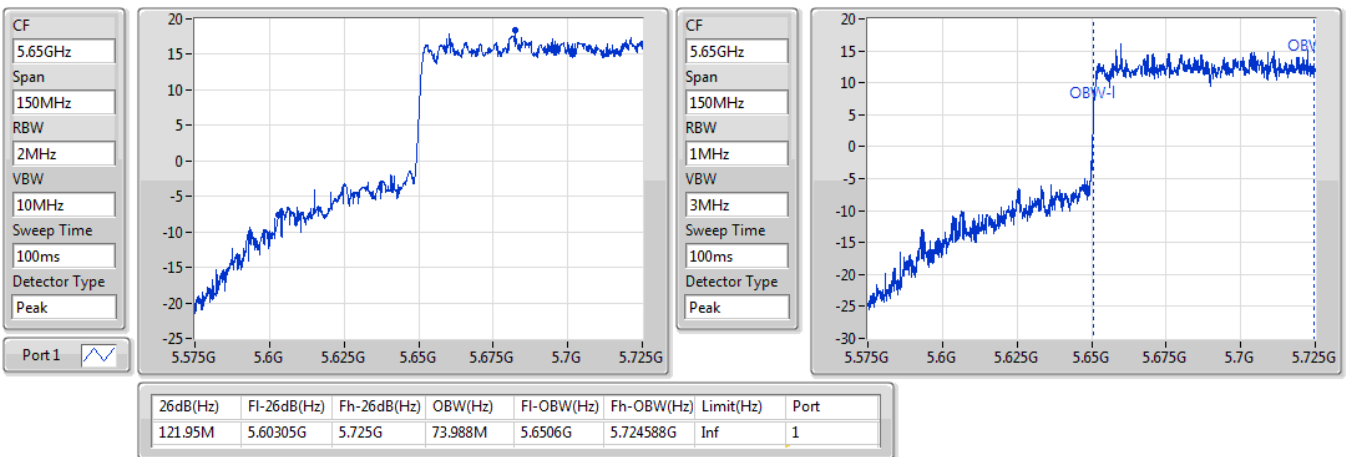

802.11ax HEW80_Nss1,(MCS0)_1TX

EBW

5610MHz

12/11/2019

802.11ax HEW80_Nss1,(MCS0)_1TX

EBW

5690MHz Straddle 5.47-5.725GHz

12/11/2019

802.11ax HEW80_Nss1,(MCS0)_1TX

EBW

5690MHz Straddle 5.725-5.85GHz

12/11/2019

802.11ax HEW160_Nss1,(MCS0)_1TX

EBW

5250MHz Straddle 5.15-5.25GHz

04/12/2019