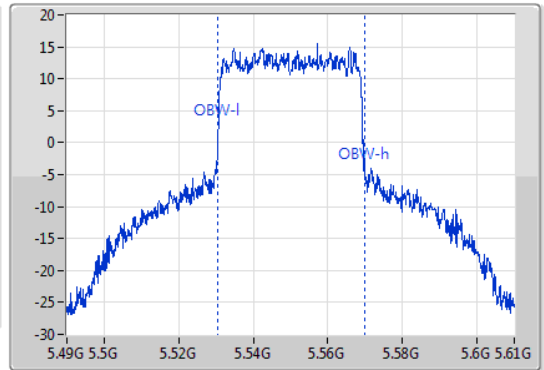

802.11ax HEW40_Nss1,(MCS0)_1TX

EBW

5550MHz

12/11/2019

CF: 5.55GHz
 Span: 120MHz
 RBW: 1MHz
 VBW: 3MHz
 Sweep Time: 100ms
 Detector Type: Peak
 Port 1

CF: 5.55GHz
 Span: 120MHz
 RBW: 500kHz
 VBW: 2MHz
 Sweep Time: 100ms
 Detector Type: Peak

26dB(Hz)	Fl-26dB(Hz)	Fh-26dB(Hz)	OBW(Hz)	Fl-OBW(Hz)	Fh-OBW(Hz)	Limit(Hz)	Port
84.66M	5.50956G	5.59422G	39.34M	5.53051G	5.56985G	Inf	1

802.11ax HEW40_Nss1,(MCS0)_1TX

EBW

5670MHz

12/11/2019

CF: 5.67GHz
 Span: 120MHz
 RBW: 1MHz
 VBW: 3MHz
 Sweep Time: 100ms
 Detector Type: Peak
 Port 1