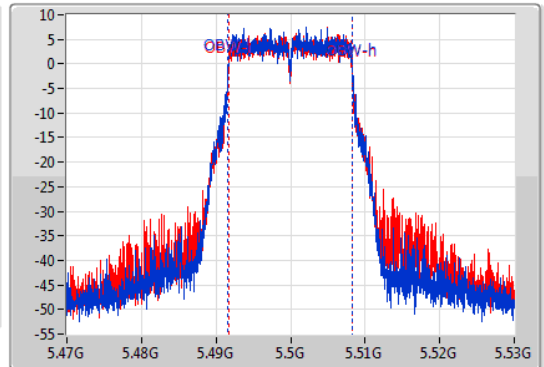

802.11a_Nss1,(6Mbps)_2TX

EBW

5500MHz

14/11/2019

CF
5.5GHz
Span
60MHz
RBW
1MHz
VBW
3MHz
Sweep Time
100ms
Detector Type
Peak

CF
5.5GHz
Span
60MHz
RBW
200kHz
VBW
1MHz
Sweep Time
100ms
Detector Type
Sample

26dB(Hz)	Fl-26dB(Hz)	Fh-26dB(Hz)	OBW(Hz)	Fl-OBW(Hz)	Fh-OBW(Hz)	Limit(Hz)	Port
22.59M	5.48872G	5.51131G	16.612M	5.491634G	5.508246G	Inf	1
21.9M	5.4892G	5.5111G	16.582M	5.491664G	5.508246G	Inf	2

802.11a_Nss1,(6Mbps)_2TX

EBW

5580MHz

14/11/2019

CF
5.58GHz
Span
60MHz
RBW
300kHz
VBW
1MHz
Sweep Time
100ms
Detector Type
Peak

CF
5.58GHz
Span
60MHz
RBW
200kHz
VBW
1MHz
Sweep Time
100ms
Detector Type
Sample