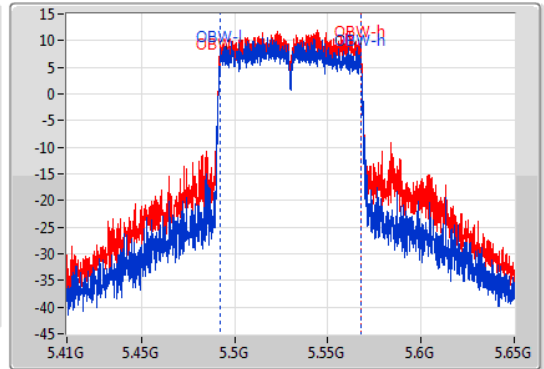

EBW

5530MHz

14/11/2019

CF
5.53GHz
Span
240MHz
RBW
2MHz
VBW
10MHz
Sweep Time
100ms
Detector Type
Peak
Port 1
Port 2

CF
5.53GHz
Span
240MHz
RBW
1MHz
VBW
3MHz
Sweep Time
100ms
Detector Type
Sample

26dB(Hz)	Fl-26dB(Hz)	Fh-26dB(Hz)	OBW(Hz)	Fl-OBW(Hz)	Fh-OBW(Hz)	Limit(Hz)	Port
87.36M	5.48596G	5.57332G	75.802M	5.491979G	5.567781G	Inf	1
122.4M	5.47156G	5.59396G	75.922M	5.491979G	5.567901G	Inf	2