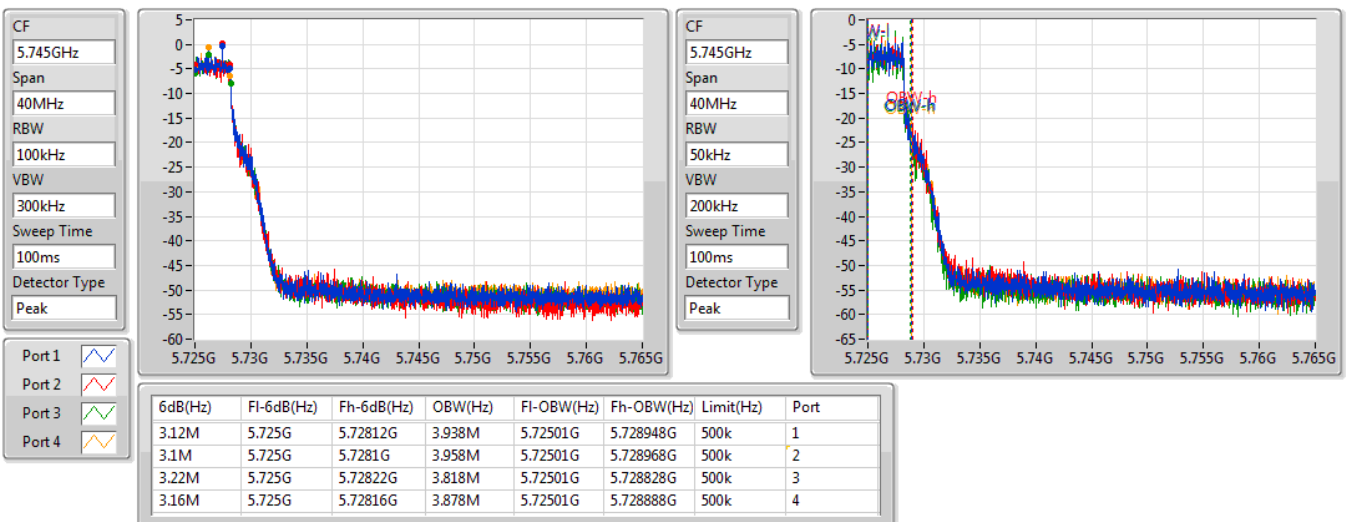

802.11a_Nss1,(6Mbps)_4TX

EBW

5720MHz Straddle 5.47-5.725GHz

02/12/2019

802.11a_Nss1,(6Mbps)_4TX

EBW

5720MHz Straddle 5.725-5.85GHz

02/12/2019