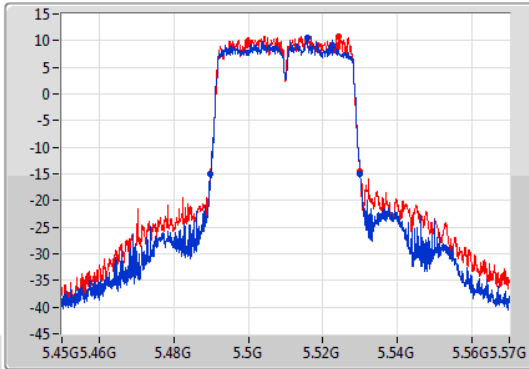

EBW

5510MHz

14/11/2019

CF
5.51GHz
Span
120MHz
RBW
500kHz
VBW
2MHz
Sweep Time
100ms
Detector Type
Peak

CF
5.51GHz
Span
120MHz
RBW
500kHz
VBW
2MHz
Sweep Time
100ms
Detector Type
Sample

26dB(Hz)	Fl-26dB(Hz)	Fh-26dB(Hz)	OBW(Hz)	Fl-OBW(Hz)	Fh-OBW(Hz)	Limit(Hz)	Port
40.2M	5.48978G	5.52998G	36.222M	5.491769G	5.527991G	Inf	1
40.2M	5.48978G	5.52998G	36.162M	5.491829G	5.527991G	Inf	2