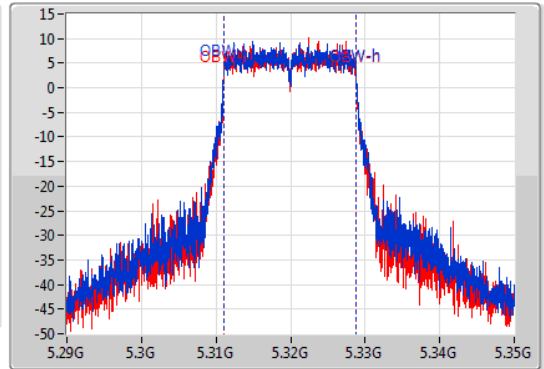

EBW

5320MHz

14/11/2019

CF
5.32GHz
Span
60MHz
RBW
300kHz
VBW
1MHz
Sweep Time
100ms
Detector Type
Peak

CF
5.32GHz
Span
60MHz
RBW
200kHz
VBW
1MHz
Sweep Time
100ms
Detector Type
Sample

26dB(Hz)	Fl-26dB(Hz)	Fh-26dB(Hz)	OBW(Hz)	Fl-OBW(Hz)	Fh-OBW(Hz)	Limit(Hz)	Port
22.05M	5.30887G	5.33092G	17.781M	5.311034G	5.328816G	Inf	1
21.99M	5.30908G	5.33107G	17.781M	5.311034G	5.328816G	Inf	2