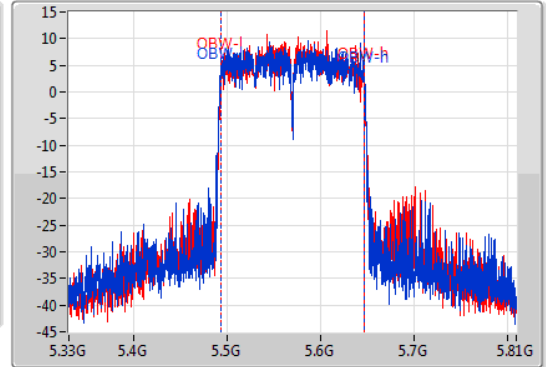

EBW

5570MHz

14/11/2019

CF
5.57GHz
Span
480MHz
RBW
2MHz
VBW
10MHz
Sweep Time
100ms
Detector Type
Peak

CF
5.57GHz
Span
480MHz
RBW
2MHz
VBW
10MHz
Sweep Time
100ms
Detector Type
Sample

26dB(Hz)	Fl-26dB(Hz)	Fh-26dB(Hz)	OBW(Hz)	Fl-OBW(Hz)	Fh-OBW(Hz)	Limit(Hz)	Port
164.88M	5.48744G	5.65232G	154.243M	5.492519G	5.646762G	Inf	1
163.44M	5.4884G	5.65184G	153.043M	5.493238G	5.646282G	Inf	2