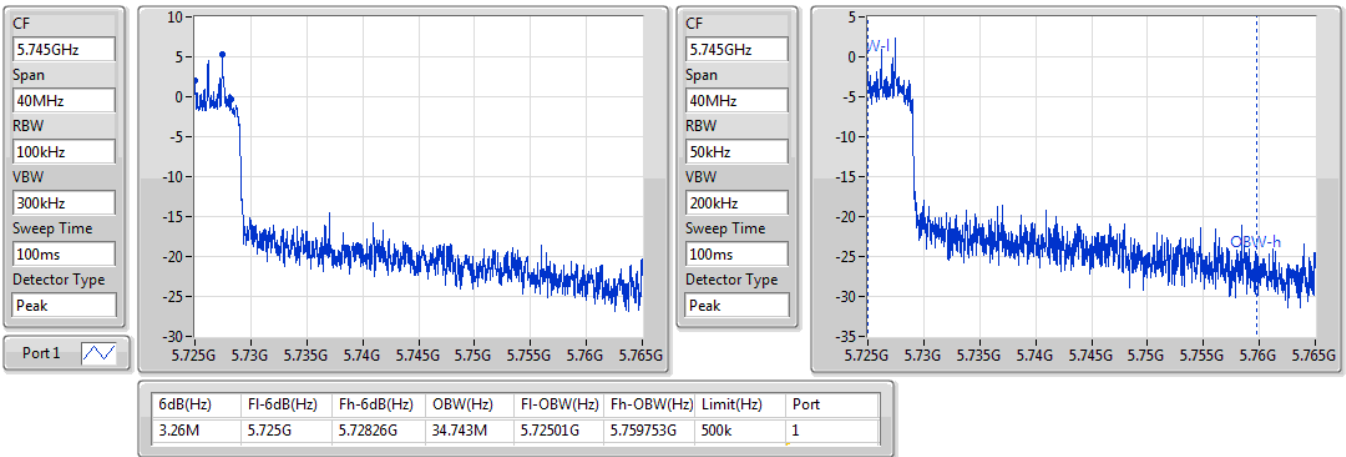

802.11ax HEW80_Nss1,(MCS0)_1TX

EBW

5610MHz

12/11/2019

802.11ax HEW80_Nss1,(MCS0)_1TX

EBW

5690MHz Straddle 5.47-5.725GHz

12/11/2019

802.11ax HEW80_Nss1,(MCS0)_1TX

EBW

5690MHz Straddle 5.725-5.85GHz

12/11/2019

802.11ax HEW160_Nss1,(MCS0)_1TX

EBW

5250MHz Straddle 5.15-5.25GHz

04/12/2019