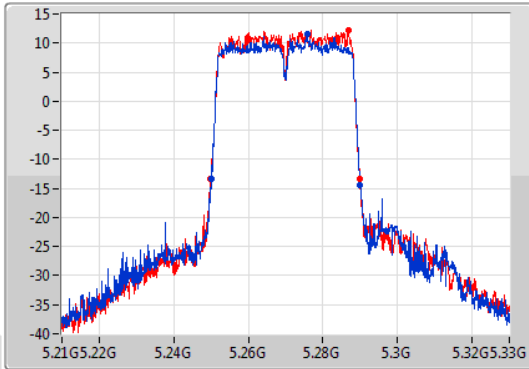

802.11ac VHT40_Nss2,(MCS0)_2TX

EBW

5270MHz

14/11/2019

CF
5.27GHz
Span
120MHz
RBW
500kHz
VBW
2MHz
Sweep Time
100ms
Detector Type
Peak

CF
5.27GHz
Span
120MHz
RBW
500kHz
VBW
2MHz
Sweep Time
100ms
Detector Type
Sample