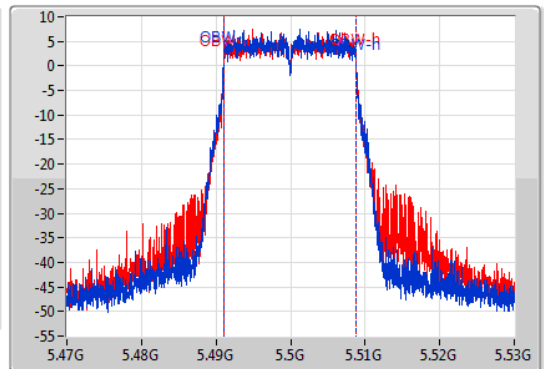

802.11ac VHT20_Nss2,(MCS0)_2TX

EBW

5500MHz

14/11/2019

CF
5.5GHz
Span
60MHz
RBW
300kHz
VBW
1MHz
Sweep Time
100ms
Detector Type
Peak

CF
5.5GHz
Span
60MHz
RBW
200kHz
VBW
1MHz
Sweep Time
100ms
Detector Type
Sample