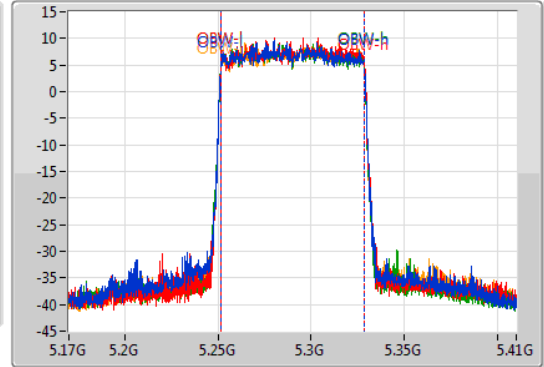

802.11ax HEW80_Nss1,(MCS0)_4TX

EBW

5290MHz

02/12/2019

CF
5.29GHz
Span
240MHz
RBW
2MHz
VBW
10MHz
Sweep Time
100ms
Detector Type
Peak

CF
5.29GHz
Span
240MHz
RBW
1MHz
VBW
3MHz
Sweep Time
100ms
Detector Type
Peak

Port 1
Port 2
Port 3
Port 4

26dB(Hz)	Fl-26dB(Hz)	Fh-26dB(Hz)	OBW(Hz)	Fl-OBW(Hz)	Fh-OBW(Hz)	Limit(Hz)	Port
83.76M	5.24824G	5.332G	77.001M	5.251499G	5.328501G	Inf	1
83.04M	5.24848G	5.33152G	77.121M	5.251499G	5.328621G	Inf	2
83.52M	5.24812G	5.33164G	77.001M	5.251499G	5.328501G	Inf	3
83.16M	5.24848G	5.33164G	77.001M	5.251499G	5.328501G	Inf	4

802.11ax HEW80_Nss1,(MCS0)_4TX

EBW

5530MHz

02/12/2019

CF
5.53GHz
Span
240MHz
RBW
2MHz
VBW
10MHz
Sweep Time
100ms
Detector Type
Peak

CF
5.53GHz
Span
240MHz
RBW
1MHz
VBW
3MHz
Sweep Time
100ms
Detector Type
Peak

Port 1
Port 2
Port 3
Port 4

26dB(Hz)	Fl-26dB(Hz)	Fh-26dB(Hz)	OBW(Hz)	Fl-OBW(Hz)	Fh-OBW(Hz)	Limit(Hz)	Port
83.76M	5.48824G	5.572G	77.001M	5.491499G	5.568501G	Inf	1
83.76M	5.48836G	5.57212G	77.121M	5.491499G	5.568621G	Inf	2
83.52M	5.48812G	5.57164G	77.001M	5.491499G	5.568501G	Inf	3
83.16M	5.48824G	5.5714G	77.001M	5.491499G	5.568501G	Inf	4