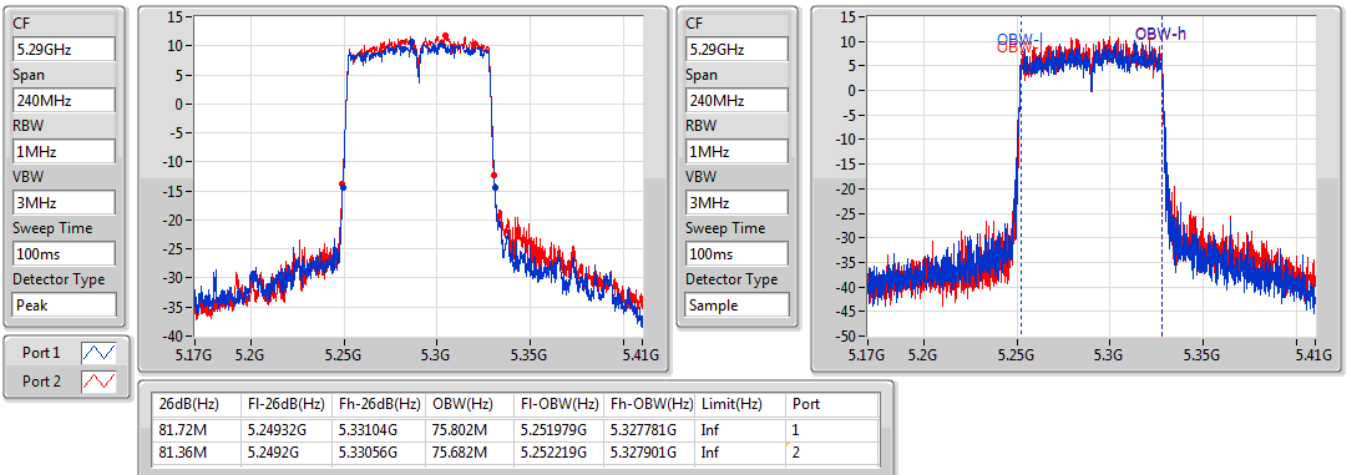

EBW

5710MHz Straddle 5.725-5.85GHz

14/11/2019

802.11ac VHT80_Nss2,(MCS0)_2TX

EBW

5290MHz

14/11/2019

802.11ac VHT80_Nss2,(MCS0)_2TX

EBW

5530MHz

14/11/2019

CF
5.53GHz
Span
240MHz
RBW
2MHz
VBW
10MHz
Sweep Time
100ms
Detector Type
Peak
Port 1
Port 2

CF
5.53GHz
Span
240MHz
RBW
1MHz
VBW
3MHz
Sweep Time
100ms
Detector Type
Sample

26dB(Hz)	Fl-26dB(Hz)	Fh-26dB(Hz)	OBW(Hz)	Fl-OBW(Hz)	Fh-OBW(Hz)	Limit(Hz)	Port
87.36M	5.48596G	5.57332G	75.802M	5.491979G	5.567781G	Inf	1
122.4M	5.47156G	5.59396G	75.922M	5.491979G	5.567901G	Inf	2