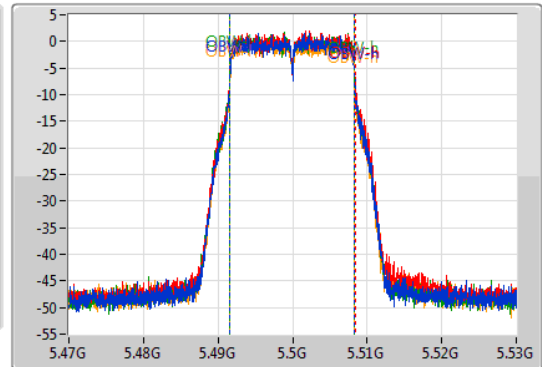

802.11a_Nss1,(6Mbps)_4TX

EBW

5500MHz

02/12/2019

CF
5.5GHz
Span
60MHz
RBW
300kHz
VBW
1MHz
Sweep Time
100ms
Detector Type
Peak

CF
5.5GHz
Span
60MHz
RBW
200kHz
VBW
1MHz
Sweep Time
100ms
Detector Type
Peak

Port 1
Port 2
Port 3
Port 4