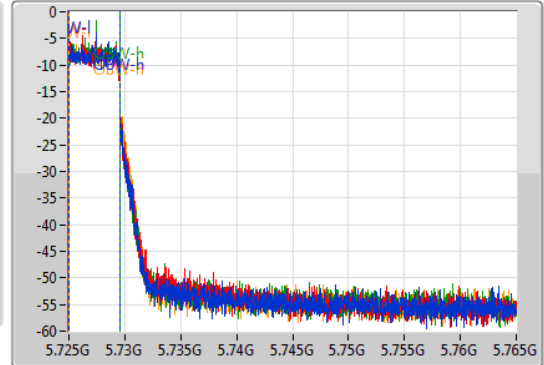

Port 1
Port 2
Port 3
Port 4

6dB(Hz)	Fl-6dB(Hz)	Fh-6dB(Hz)	OBW(Hz)	Fl-OBW(Hz)	Fh-OBW(Hz)	Limit(Hz)	Port
4.44M	5.725G	5.72944G	4.538M	5.72501G	5.729548G	500k	1
4.42M	5.725G	5.72942G	4.518M	5.72503G	5.729548G	500k	2
4.46M	5.725G	5.72946G	4.498M	5.72503G	5.729528G	500k	3
4.52M	5.725G	5.72952G	4.518M	5.72503G	5.729548G	500k	4

802.11ax HEW40_Nss1,(MCS0)_4TX

EBW