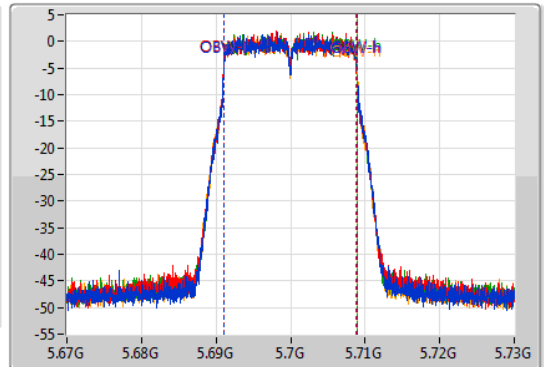

802.11ac VHT20_Nss1,(MCS0)_4TX

EBW

5700MHz

02/12/2019

CF
5.7GHz
Span
60MHz
RBW
300kHz
VBW
1MHz
Sweep Time
100ms
Detector Type
Peak

CF
5.7GHz
Span
60MHz
RBW
200kHz
VBW
1MHz
Sweep Time
100ms
Detector Type
Peak