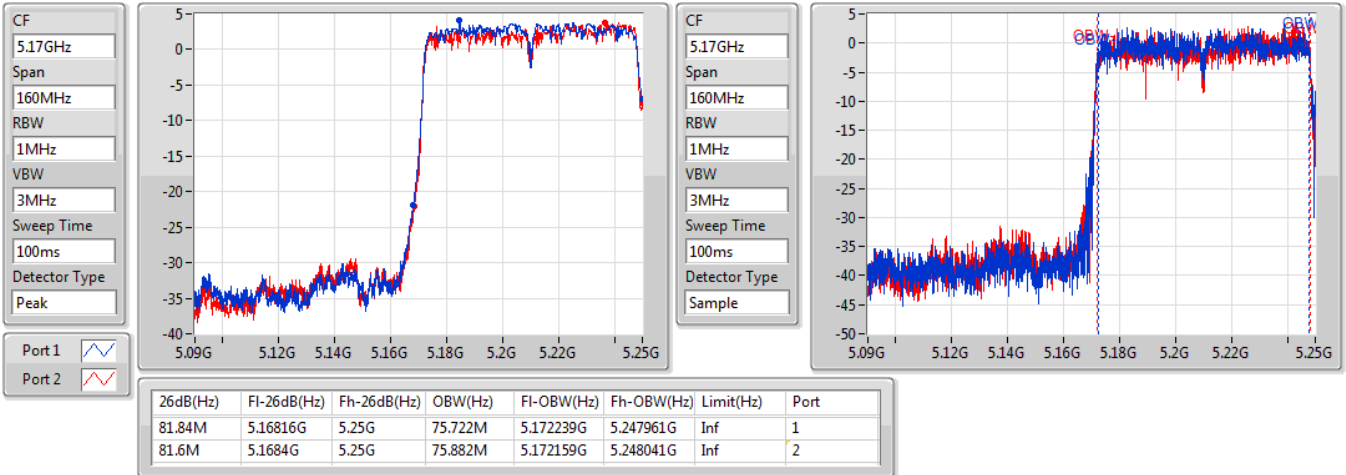

EBW

5690MHz Straddle 5.47-5.725GHz

14/11/2019

802.11ac VHT80_Nss2,(MCS0)_2TX

EBW

5690MHz Straddle 5.725-5.85GHz

14/11/2019

802.11ac VHT160_Nss2,(MCS0)_2TX

EBW

5250MHz Straddle 5.15-5.25GHz

14/11/2019

802.11ac VHT160_Nss2,(MCS0)_2TX

EBW

5250MHz Straddle 5.25-5.35GHz

14/11/2019

802.11ac VHT160_Nss2,(MCS0)_2TX