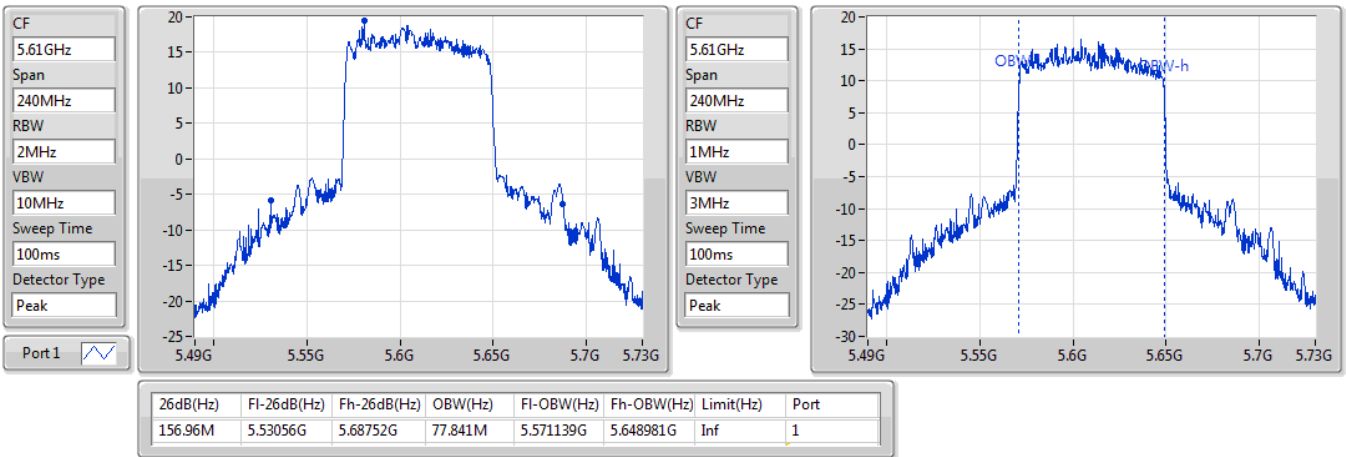

802.11ax HEW80_Nss1,(MCS0)_1TX

EBW

5290MHz

12/11/2019

802.11ax HEW80_Nss1,(MCS0)_1TX

EBW

5530MHz

12/11/2019

802.11ax HEW80_Nss1,(MCS0)_1TX

EBW

5610MHz

12/11/2019

802.11ax HEW80_Nss1,(MCS0)_1TX

EBW

5690MHz Straddle 5.47-5.725GHz

12/11/2019