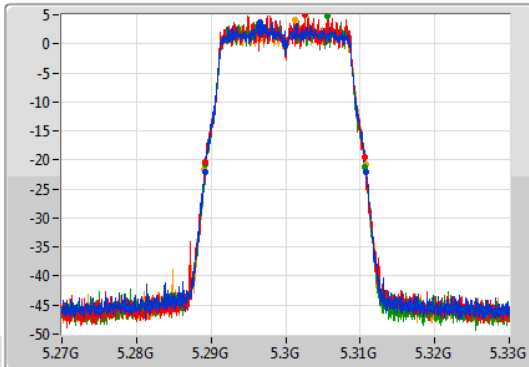

802.11ac VHT20_Nss1,(MCS0)_4TX

EBW

5300MHz

02/12/2019

CF
5.3GHz
Span
60MHz
RBW
300kHz
VBW
1MHz
Sweep Time
100ms
Detector Type
Peak

CF
5.3GHz
Span
60MHz
RBW
200kHz
VBW
1MHz
Sweep Time
100ms
Detector Type
Peak