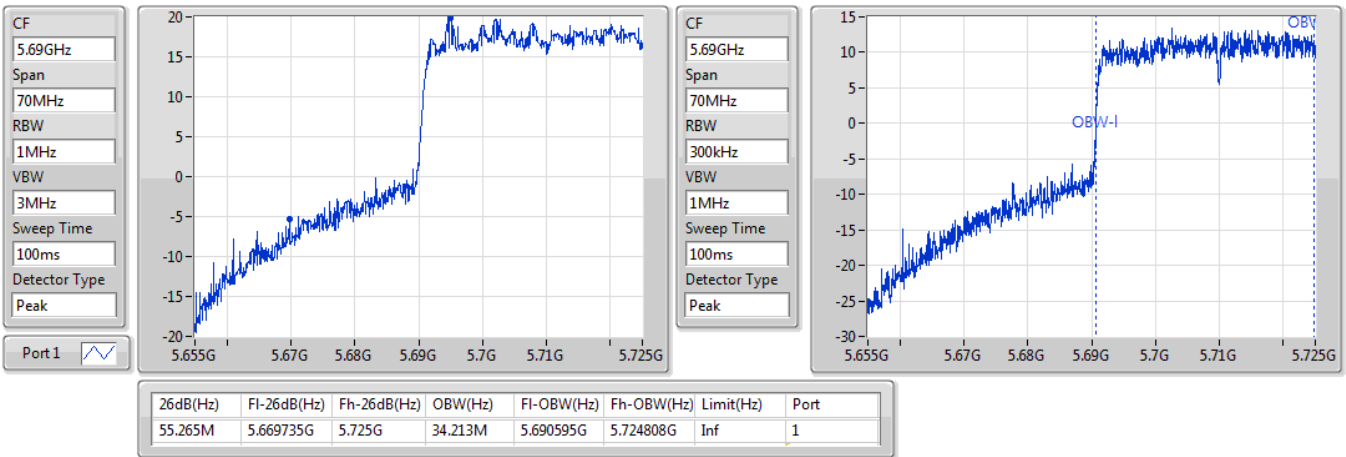

CF: 5.67GHz
 Span: 120MHz
 RBW: 500kHz
 VBW: 2MHz
 Sweep Time: 100ms
 Detector Type: Peak

26dB(Hz)	Fl-26dB(Hz)	Fh-26dB(Hz)	OBW(Hz)	Fl-OBW(Hz)	Fh-OBW(Hz)	Limit(Hz)	Port
81.18M	5.62908G	5.71026G	38.501M	5.65069G	5.68919G	Inf	1

802.11ax HEW40_Nss1,(MCS0)_1TX

EBW

5710MHz Straddle 5.47-5.725GHz

12/11/2019

802.11ax HEW40_Nss1,(MCS0)_1TX

EBW

5710MHz Straddle 5.725-5.85GHz

12/11/2019