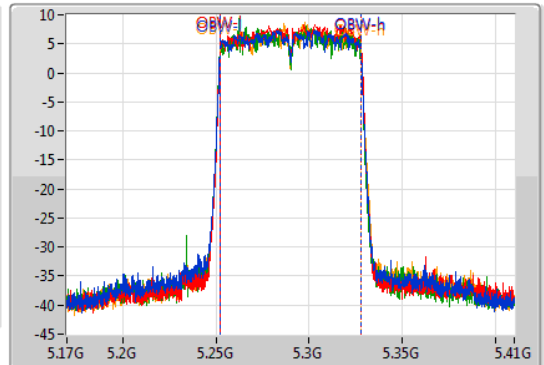

802.11ac VHT80_Nss4,(MCS0)_4TX

EBW

5290MHz

02/12/2019

CF
5.29GHz
Span
240MHz
RBW
2MHz
VBW
10MHz
Sweep Time
100ms
Detector Type
Peak

CF
5.29GHz
Span
240MHz
RBW
1MHz
VBW
3MHz
Sweep Time
100ms
Detector Type
Peak