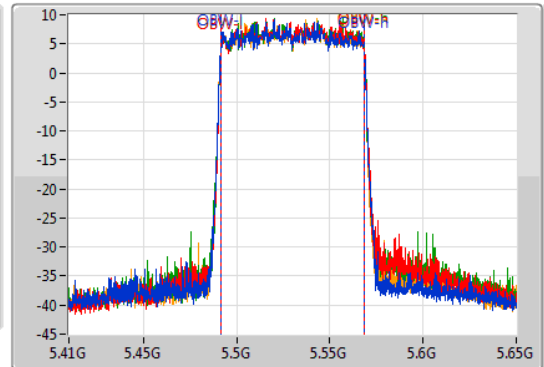

802.11ax HEW80_Nss1,(MCS0)_4TX

EBW

5530MHz

02/12/2019

CF
5.53GHz
Span
240MHz
RBW
2MHz
VBW
10MHz
Sweep Time
100ms
Detector Type
Peak

CF
5.53GHz
Span
240MHz
RBW
1MHz
VBW
3MHz
Sweep Time
100ms
Detector Type
Peak