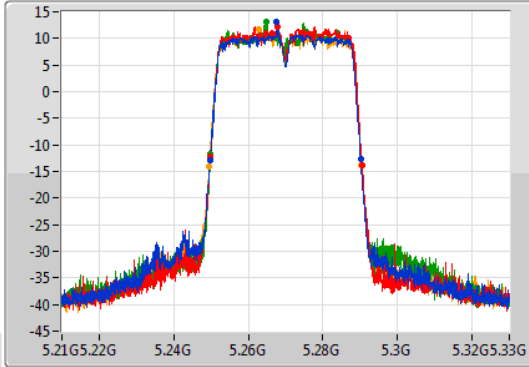

802.11ac VHT40_Nss4,(MCS0)_4TX

EBW

5270MHz

02/12/2019

CF
5.27GHz
Span
120MHz
RBW
1MHz
VBW
3MHz
Sweep Time
100ms
Detector Type
Peak

CF
5.27GHz
Span
120MHz
RBW
500kHz
VBW
2MHz
Sweep Time
100ms
Detector Type
Peak