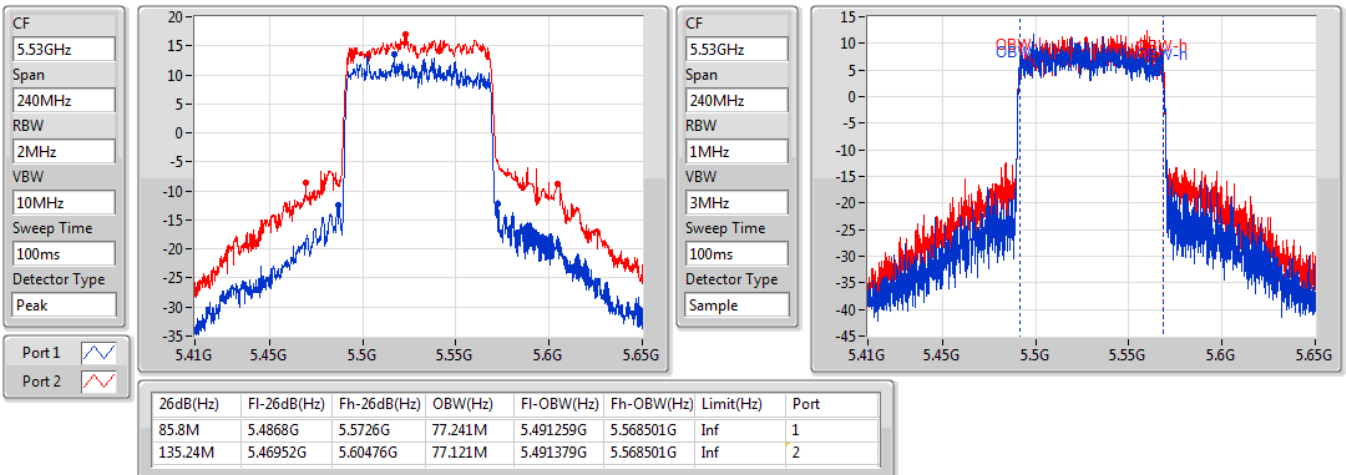

EBW

5290MHz

14/11/2019

802.11ax HEW80_Nss2,(MCS0)_2TX

EBW

5530MHz

14/11/2019

802.11ax HEW80_Nss2,(MCS0)_2TX