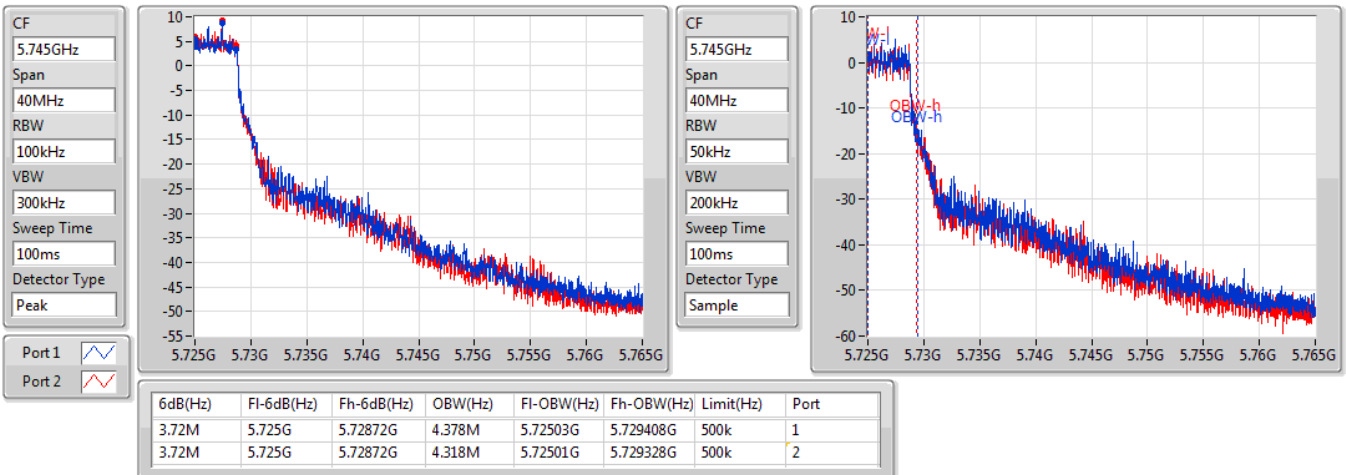

EBW

5720MHz Straddle 5.47-5.725GHz

14/11/2019

802.11ac VHT20_Nss2,(MCS0)_2TX

EBW

5720MHz Straddle 5.725-5.85GHz

14/11/2019

802.11ac VHT40_Nss2,(MCS0)_2TX