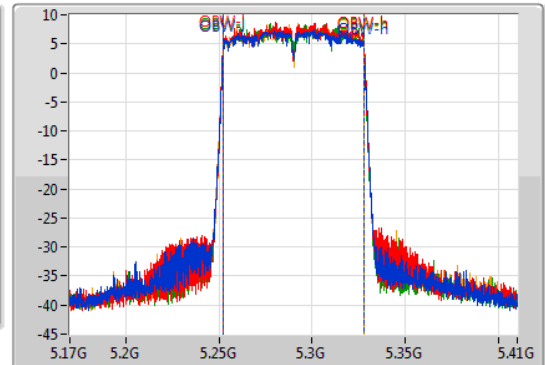

802.11ac VHT80_Nss1,(MCS0)_4TX

EBW

5290MHz

02/12/2019

CF
5.29GHz
Span
240MHz
RBW
2MHz
VBW
10MHz
Sweep Time
100ms
Detector Type
Peak

CF
5.29GHz
Span
240MHz
RBW
1MHz
VBW
3MHz
Sweep Time
100ms
Detector Type
Peak