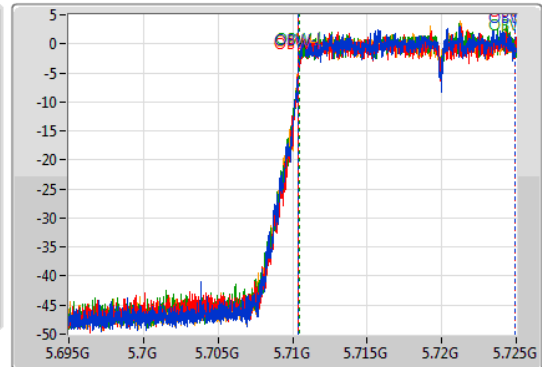

Port 1: [Waveform icon]
 Port 2: [Waveform icon]
 Port 3: [Waveform icon]
 Port 4: [Waveform icon]

26dB(Hz)	Fl-26dB(Hz)	Fh-26dB(Hz)	OBW(Hz)	Fl-OBW(Hz)	Fh-OBW(Hz)	Limit(Hz)	Port
15.87M	5.70913G	5.725G	14.498M	5.710405G	5.724903G	Inf	1
15.795M	5.709205G	5.725G	14.543M	5.710405G	5.724948G	Inf	2
15.915M	5.709085G	5.725G	14.468M	5.71042G	5.724888G	Inf	3
15.87M	5.70913G	5.725G	14.513M	5.710405G	5.724918G	Inf	4