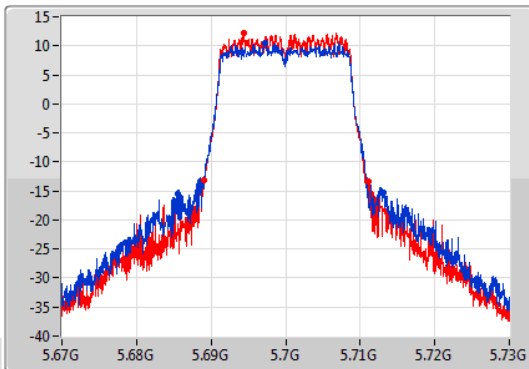

EBW

5580MHz

14/11/2019

CF
5.58GHz
Span
60MHz
RBW
300kHz
VBW
1MHz
Sweep Time
100ms
Detector Type
Peak

CF
5.58GHz
Span
60MHz
RBW
200kHz
VBW
1MHz
Sweep Time
100ms
Detector Type
Sample

26dB(Hz)	Fl-26dB(Hz)	Fh-26dB(Hz)	OBW(Hz)	Fl-OBW(Hz)	Fh-OBW(Hz)	Limit(Hz)	Port
28.59M	5.56557G	5.59416G	17.871M	5.571004G	5.588876G	Inf	1
24M	5.56872G	5.59272G	17.781M	5.571034G	5.588816G	Inf	2

802.11ac VHT20_Nss2,(MCS0)_2TX

EBW

5700MHz

14/11/2019

CF
5.7GHz
Span
60MHz
RBW
300kHz
VBW
1MHz
Sweep Time
100ms
Detector Type
Peak

CF
5.7GHz
Span
60MHz
RBW
200kHz
VBW
1MHz
Sweep Time
100ms
Detector Type
Sample