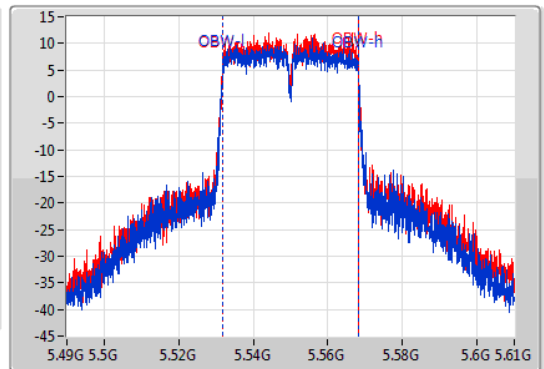

802.11ac VHT40_Nss2,(MCS0)_2TX

EBW

5550MHz

14/11/2019

CF
5.55GHz
Span
120MHz
RBW
1MHz
VBW
3MHz
Sweep Time
100ms
Detector Type
Peak

CF
5.55GHz
Span
120MHz
RBW
500kHz
VBW
2MHz
Sweep Time
100ms
Detector Type
Sample