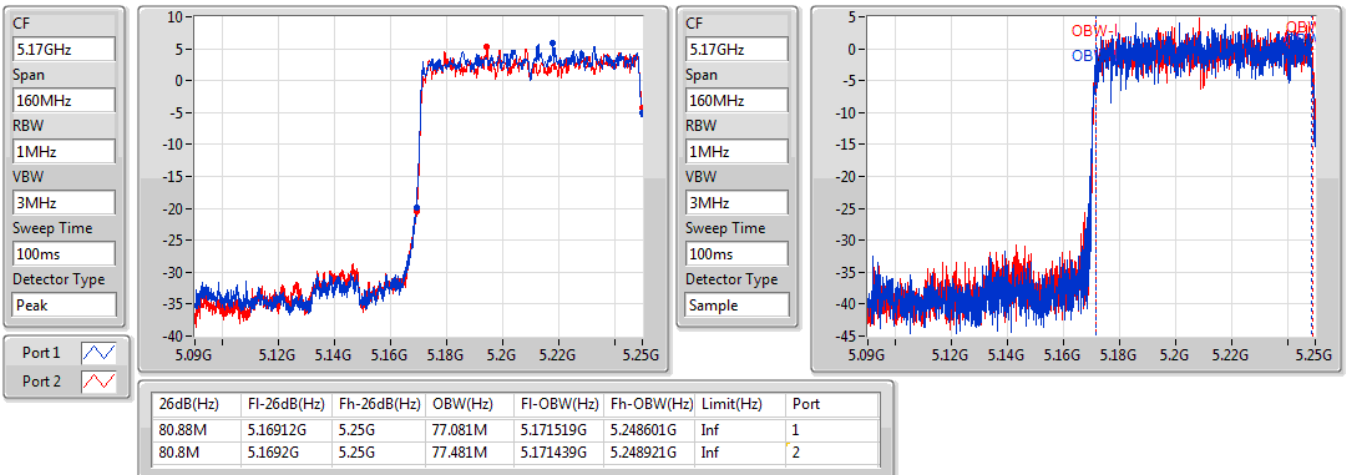

EBW

5690MHz Straddle 5.725-5.85GHz

14/11/2019

802.11ax HEW160_Nss2,(MCS0)_2TX

EBW

5250MHz Straddle 5.15-5.25GHz

14/11/2019

802.11ax HEW160_Nss2,(MCS0)_2TX