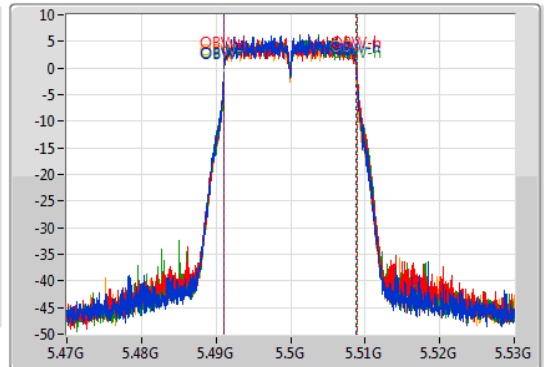

802.11ac VHT20_Nss4,(MCS0)_4TX

EBW

5500MHz

02/12/2019

CF
5.5GHz
Span
60MHz
RBW
300kHz
VBW
1MHz
Sweep Time
100ms
Detector Type
Peak

CF
5.5GHz
Span
60MHz
RBW
200kHz
VBW
1MHz
Sweep Time
100ms
Detector Type
Peak