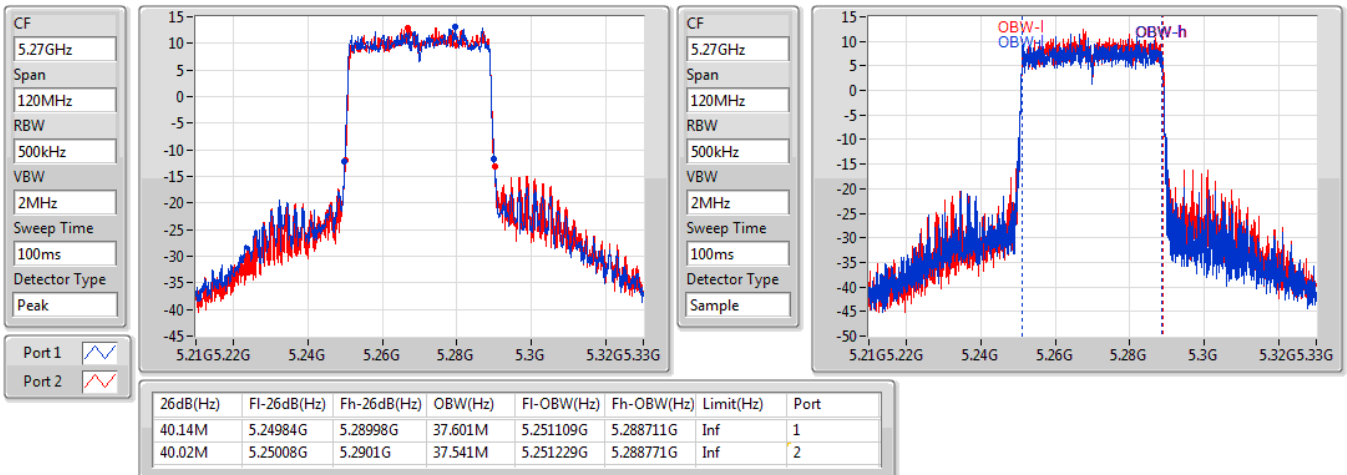

EBW

5700MHz

14/11/2019

802.11ax HEW20_Nss2,(MCS0)_2TX

EBW

5720MHz Straddle 5.47-5.725GHz

14/11/2019

802.11ax HEW20_Nss2,(MCS0)_2TX

EBW

5720MHz Straddle 5.725-5.85GHz

14/11/2019

802.11ax HEW40_Nss2,(MCS0)_2TX

EBW

5270MHz

14/11/2019

802.11ax HEW40_Nss2,(MCS0)_2TX

EBW

5310MHz

14/11/2019

CF
5.31GHz
Span
120MHz
RBW
500kHz
VBW
2MHz
Sweep Time
100ms
Detector Type
Peak

CF
5.31GHz
Span
120MHz
RBW
500kHz
VBW
2MHz
Sweep Time
100ms
Detector Type
Sample

26dB(Hz)	Fl-26dB(Hz)	Fh-26dB(Hz)	OBW(Hz)	Fl-OBW(Hz)	Fh-OBW(Hz)	Limit(Hz)	Port
40.02M	5.29002G	5.33004G	37.661M	5.291049G	5.328711G	Inf	1
39.96M	5.29008G	5.33004G	37.541M	5.291169G	5.328711G	Inf	2