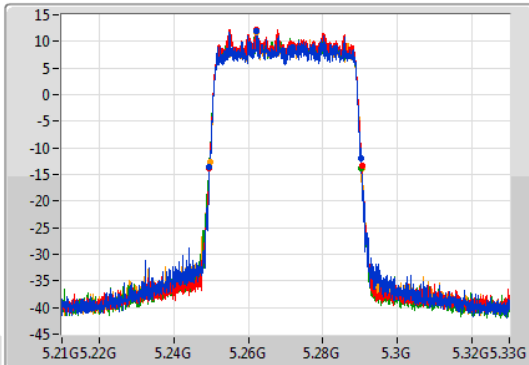

5270MHz

02/12/2019

CF
5.27GHz
Span
120MHz
RBW
1MHz
VBW
3MHz
Sweep Time
100ms
Detector Type
Peak

CF
5.27GHz
Span
120MHz
RBW
500kHz
VBW
2MHz
Sweep Time
100ms
Detector Type
Peak