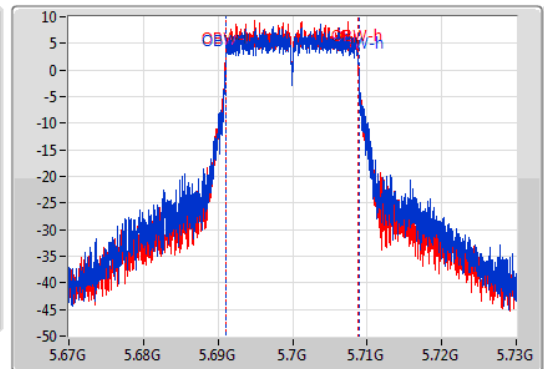

EBW

5580MHz

14/11/2019

CF
5.58GHz
Span
60MHz
RBW
300kHz
VBW
1MHz
Sweep Time
100ms
Detector Type
Peak

CF
5.58GHz
Span
60MHz
RBW
200kHz
VBW
1MHz
Sweep Time
100ms
Detector Type
Sample

26dB(Hz)	Fl-26dB(Hz)	Fh-26dB(Hz)	OBW(Hz)	Fl-OBW(Hz)	Fh-OBW(Hz)	Limit(Hz)	Port
28.59M	5.56557G	5.59416G	17.871M	5.571004G	5.588876G	Inf	1
24M	5.56872G	5.59272G	17.781M	5.571034G	5.588816G	Inf	2

802.11ac VHT20_Nss2,(MCS0)_2TX

EBW

5700MHz

14/11/2019

CF
5.7GHz
Span
60MHz
RBW
300kHz
VBW
1MHz
Sweep Time
100ms
Detector Type
Peak

CF
5.7GHz
Span
60MHz
RBW
200kHz
VBW
1MHz
Sweep Time
100ms
Detector Type
Sample