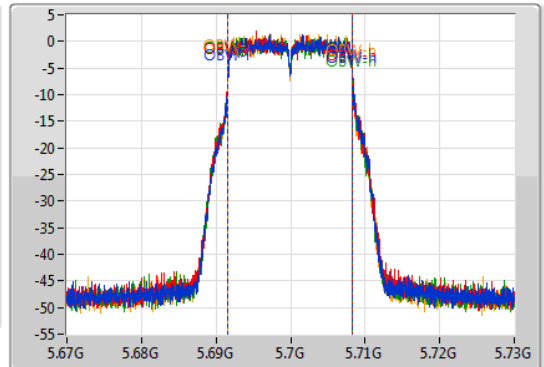

802.11a_Nss1,(6Mbps)_4TX

EBW

5700MHz

02/12/2019

CF
5.7GHz
Span
60MHz
RBW
300kHz
VBW
1MHz
Sweep Time
100ms
Detector Type
Peak

CF
5.7GHz
Span
60MHz
RBW
200kHz
VBW
1MHz
Sweep Time
100ms
Detector Type
Peak

Port 1
Port 2
Port 3
Port 4