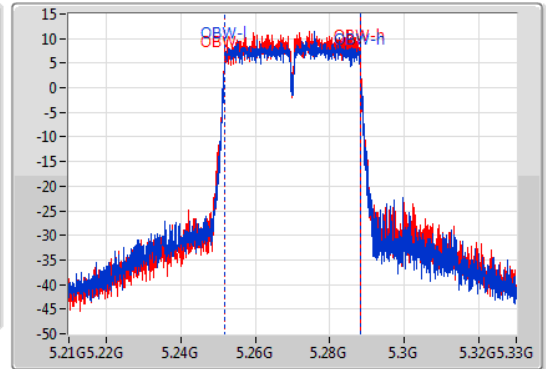

EBW

5720MHz Straddle 5.47-5.725GHz

14/11/2019

802.11ac VHT20_Nss2,(MCS0)_2TX

EBW

5720MHz Straddle 5.725-5.85GHz

14/11/2019

802.11ac VHT40_Nss2,(MCS0)_2TX

EBW

5270MHz

14/11/2019

CF
5.27GHz
Span
120MHz
RBW
500kHz
VBW
2MHz
Sweep Time
100ms
Detector Type
Peak

CF
5.27GHz
Span
120MHz
RBW
500kHz
VBW
2MHz
Sweep Time
100ms
Detector Type
Sample

26dB(Hz)	Fl-26dB(Hz)	Fh-26dB(Hz)	OBW(Hz)	Fl-OBW(Hz)	Fh-OBW(Hz)	Limit(Hz)	Port
40.02M	5.25002G	5.29004G	36.222M	5.251829G	5.288051G	Inf	1
40.08M	5.24984G	5.28992G	36.282M	5.251829G	5.288111G	Inf	2