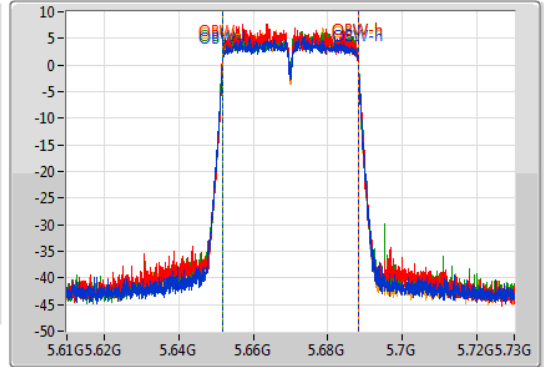

802.11ac VHT40_Nss1,(MCS0)_4TX

EBW

5670MHz

02/12/2019

CF
5.67GHz
Span
120MHz
RBW
1MHz
VBW
3MHz
Sweep Time
100ms
Detector Type
Peak

CF
5.67GHz
Span
120MHz
RBW
500kHz
VBW
2MHz
Sweep Time
100ms
Detector Type
Peak