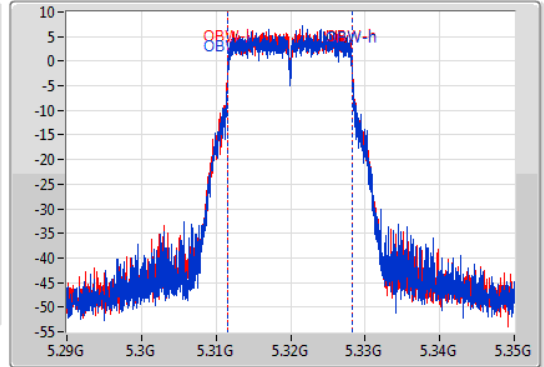

EBW

5320MHz

14/11/2019

CF
5.32GHz
Span
60MHz
RBW
300kHz
VBW
1MHz
Sweep Time
100ms
Detector Type
Peak

CF
5.32GHz
Span
60MHz
RBW
200kHz
VBW
1MHz
Sweep Time
100ms
Detector Type
Sample

26dB(Hz)	Fl-26dB(Hz)	Fh-26dB(Hz)	OBW(Hz)	Fl-OBW(Hz)	Fh-OBW(Hz)	Limit(Hz)	Port
21.48M	5.30929G	5.33077G	16.582M	5.311634G	5.328216G	Inf	1
21.48M	5.30926G	5.33074G	16.582M	5.311634G	5.328216G	Inf	2

802.11a_Nss1,(6Mbps)_2TX

EBW

5500MHz

14/11/2019

CF
5.5GHz
Span
60MHz
RBW
1MHz
VBW
3MHz
Sweep Time
100ms
Detector Type
Peak

CF
5.5GHz
Span
60MHz
RBW
200kHz
VBW
1MHz
Sweep Time
100ms
Detector Type
Sample

26dB(Hz)	Fl-26dB(Hz)	Fh-26dB(Hz)	OBW(Hz)	Fl-OBW(Hz)	Fh-OBW(Hz)	Limit(Hz)	Port
22.59M	5.48872G	5.51131G	16.612M	5.491634G	5.508246G	Inf	1
21.9M	5.4892G	5.5111G	16.582M	5.491664G	5.508246G	Inf	2