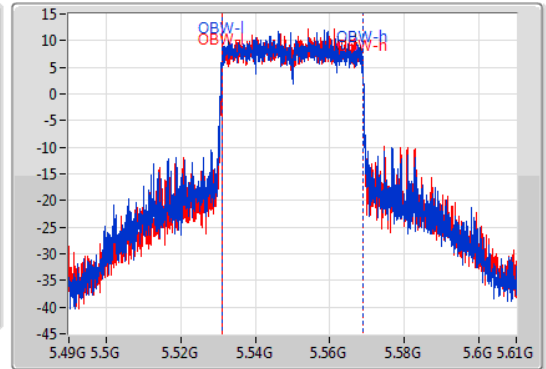

EBW

5550MHz

14/11/2019

CF
5.55GHz
Span
120MHz
RBW
1MHz
VBW
3MHz
Sweep Time
100ms
Detector Type
Peak

CF
5.55GHz
Span
120MHz
RBW
500kHz
VBW
2MHz
Sweep Time
100ms
Detector Type
Sample

26dB(Hz)	Fl-26dB(Hz)	Fh-26dB(Hz)	OBW(Hz)	Fl-OBW(Hz)	Fh-OBW(Hz)	Limit(Hz)	Port
71.1M	5.51232G	5.58342G	37.781M	5.53099G	5.568771G	Inf	1
71.88M	5.5125G	5.58438G	37.661M	5.531109G	5.568771G	Inf	2