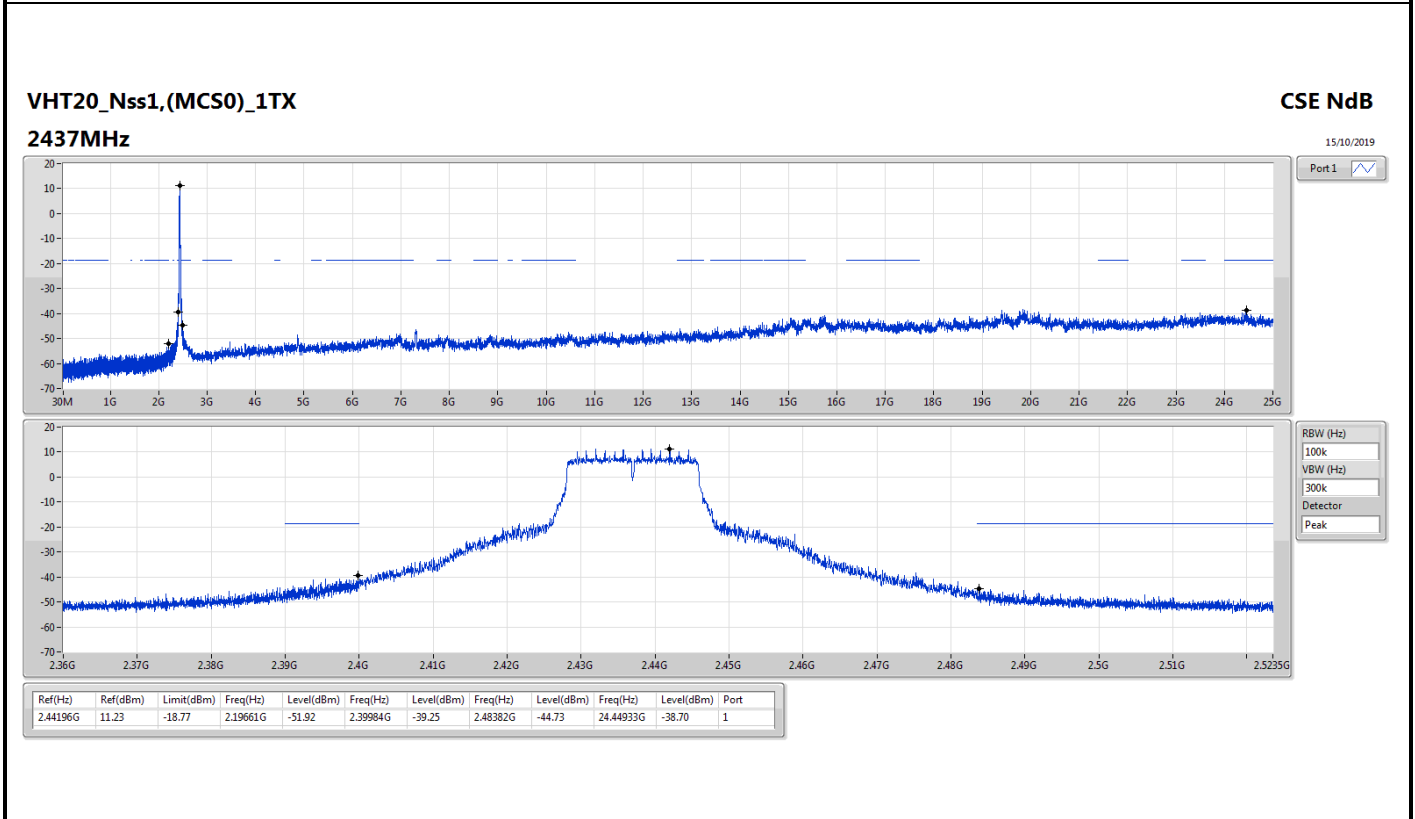

**CSE(Non-restricted Band)  
Non-Beamforming\_Sample 2\_Radio 1\_Panel 1\_1T1S**

**Appendix E.7**

**Result**

Mode	Result	Ref (Hz)	Ref (dBm)	Limit (dBm)	Freq (Hz)	Level (dBm)	Freq (Hz)	Level (dBm)	Freq (Hz)	Level (dBm)	Freq (Hz)	Level (dBm)	Port
802.11b_Nss1,(1Mbps)_1TX	-	-	-	-	-	-	-	-	-	-	-	-	-
2412MHz_TnomVnom	Pass	2.43649G	17.24	-12.76	2.30699G	-50.80	2.39902G	-28.86	2.51106G	-47.90	24.53361G	-39.63	1
2437MHz_TnomVnom	Pass	2.43649G	17.24	-12.76	2.30146G	-52.25	2.39698G	-46.32	2.4891G	-46.48	24.40999G	-40.09	1
2462MHz_TnomVnom	Pass	2.43649G	17.24	-12.76	2.30379G	-52.76	2.3996G	-47.56	2.48688G	-44.45	23.40979G	-39.93	1
802.11g_Nss1,(6Mbps)_1TX	-	-	-	-	-	-	-	-	-	-	-	-	-
2412MHz_TnomVnom	Pass	2.4395G	11.65	-18.35	2.30408G	-52.75	2.3993G	-36.13	2.50228G	-50.22	24.51395G	-39.72	1
2437MHz_TnomVnom	Pass	2.4395G	11.65	-18.35	2.30845G	-51.85	2.39926G	-37.26	2.48376G	-44.37	24.76962G	-39.93	1
2462MHz_TnomVnom	Pass	2.4395G	11.65	-18.35	2.30437G	-54.24	2.39676G	-50.83	2.48414G	-46.86	24.41561G	-40.35	1
VHT20_Nss1,(MCS0)_1TX	-	-	-	-	-	-	-	-	-	-	-	-	-
2412MHz_TnomVnom	Pass	2.44196G	11.23	-18.77	2.30699G	-53.52	2.39994G	-40.61	2.514G	-50.45	24.12904G	-39.88	1
2437MHz_TnomVnom	Pass	2.44196G	11.23	-18.77	2.19661G	-51.92	2.39984G	-39.25	2.48382G	-44.73	24.44933G	-38.70	1
2462MHz_TnomVnom	Pass	2.44196G	11.23	-18.77	2.13457G	-54.22	2.39862G	-51.98	2.4856G	-48.71	24.2667G	-39.69	1
VHT40_Nss1,(MCS0)_1TX	-	-	-	-	-	-	-	-	-	-	-	-	-
2422MHz_TnomVnom	Pass	2.43198G	4.30	-25.70	2.30025G	-53.08	2.39964G	-44.96	2.48438G	-50.46	24.61017G	-39.48	1
2437MHz_TnomVnom	Pass	2.43198G	4.30	-25.70	2.30626G	-53.51	2.3996G	-39.60	2.48882G	-45.07	24.28484G	-39.58	1
2452MHz_TnomVnom	Pass	2.43198G	4.30	-25.70	2.11505G	-54.26	2.39988G	-48.75	2.48426G	-45.58	24.23155G	-39.67	1
802.11ax HEW20_Nss1,(MCS0)_1TX	-	-	-	-	-	-	-	-	-	-	-	-	-
2412MHz_TnomVnom	Pass	2.43073G	11.27	-18.73	2.30961G	-54.58	2.3998G	-35.76	2.48444G	-50.70	24.44933G	-39.81	1
2437MHz_TnomVnom	Pass	2.43073G	11.27	-18.73	2.30495G	-52.55	2.39992G	-38.54	2.48464G	-41.78	24.50833G	-39.11	1
2462MHz_TnomVnom	Pass	2.43073G	11.27	-18.73	2.30117G	-54.38	2.3937G	-51.80	2.48352G	-43.84	24.1487G	-39.80	1
802.11ax HEW40_Nss1,(MCS0)_1TX	-	-	-	-	-	-	-	-	-	-	-	-	-
2422MHz_TnomVnom	Pass	2.442G	4.27	-25.73	2.19949G	-53.08	2.39464G	-43.90	2.52246G	-49.96	24.45872G	-39.84	1
2437MHz_TnomVnom	Pass	2.442G	4.27	-25.73	2.30311G	-53.61	2.39636G	-40.24	2.48434G	-45.15	24.34934G	-39.62	1
2452MHz_TnomVnom	Pass	2.442G	4.27	-25.73	2.16428G	-54.03	2.3984G	-50.60	2.48634G	-45.33	24.17546G	-39.13	1