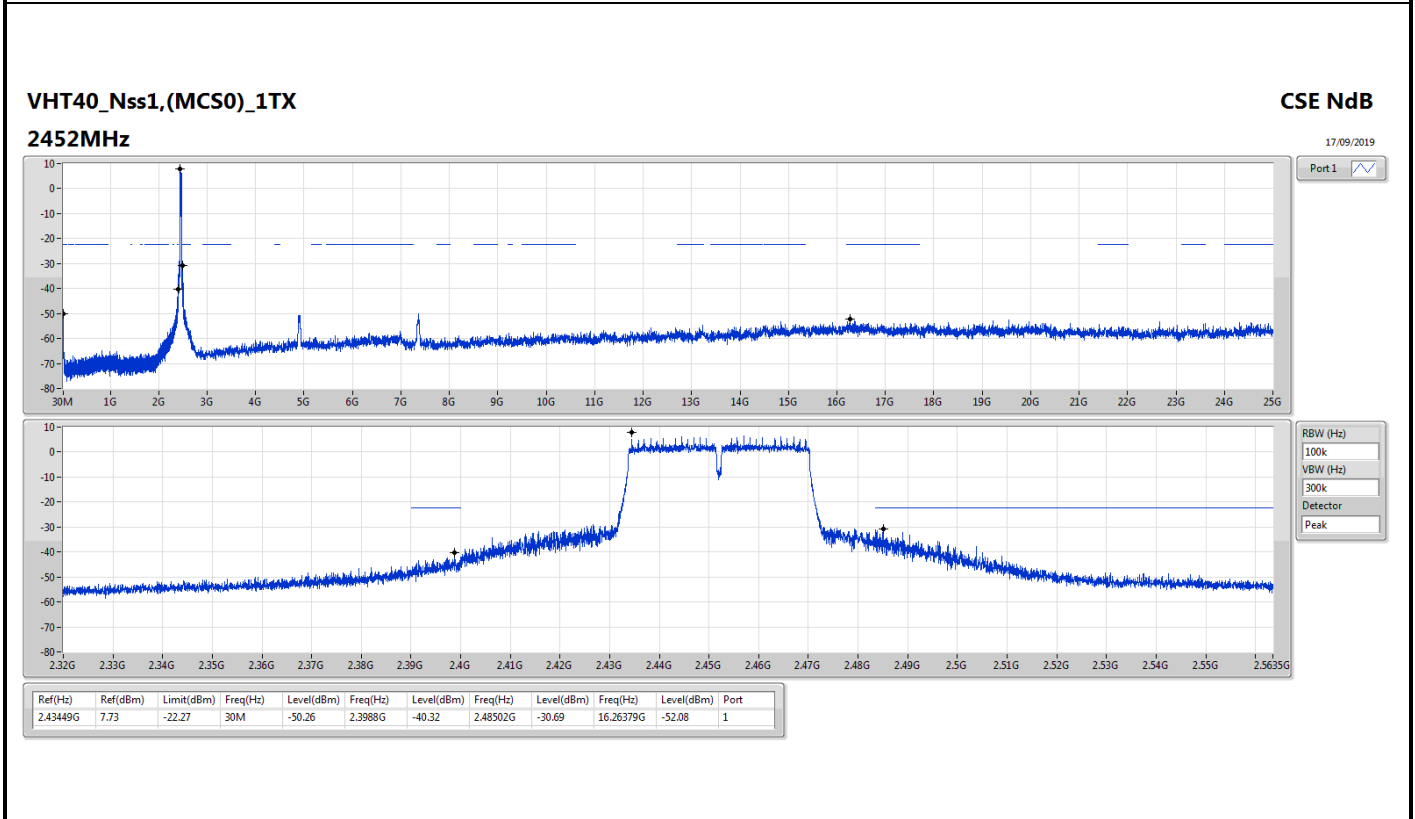

**Summary**

Mode	Result	Ref (Hz)	Ref (dBm)	Limit (dBm)	Freq (Hz)	Level (dBm)	Freq (Hz)	Level (dBm)	Freq (Hz)	Level (dBm)	Freq (Hz)	Level (dBm)	Port
2.4-2.4835GHz	-	-	-	-	-	-	-	-	-	-	-	-	-
802.11b_Nss1,(1Mbps)_2TX	Pass	2.4615G	13.67	-16.33	2.30408G	-53.35	2.39778G	-49.30	2.48538G	-47.61	24.48585G	-39.42	1
802.11g_Nss1,(6Mbps)_2TX	Pass	2.43945G	10.34	-19.66	2.30903G	-52.12	2.3992G	-24.62	2.498G	-48.87	23.42665G	-39.79	1
VHT20_Nss2,(MCS0)_2TX	Pass	2.43073G	9.46	-20.54	2.30466G	-53.51	2.39982G	-25.29	2.50574G	-48.77	24.25828G	-39.70	2
VHT40_Nss2,(MCS0)_2TX	Pass	2.43198G	6.63	-23.37	30M	-53.24	2.39452G	-26.91	2.48454G	-43.36	16.2105G	-39.44	2
802.11ax HEW20_Nss2,(MCS0)_2TX	Pass	2.4395G	9.61	-20.39	2.30525G	-53.84	2.3999G	-23.66	2.49112G	-49.73	17.20627G	-39.68	2
802.11ax HEW40_Nss2,(MCS0)_2TX	Pass	2.43198G	6.62	-23.38	40.02M	-52.81	2.39948G	-24.87	2.48358G	-34.17	23.32848G	-39.01	2