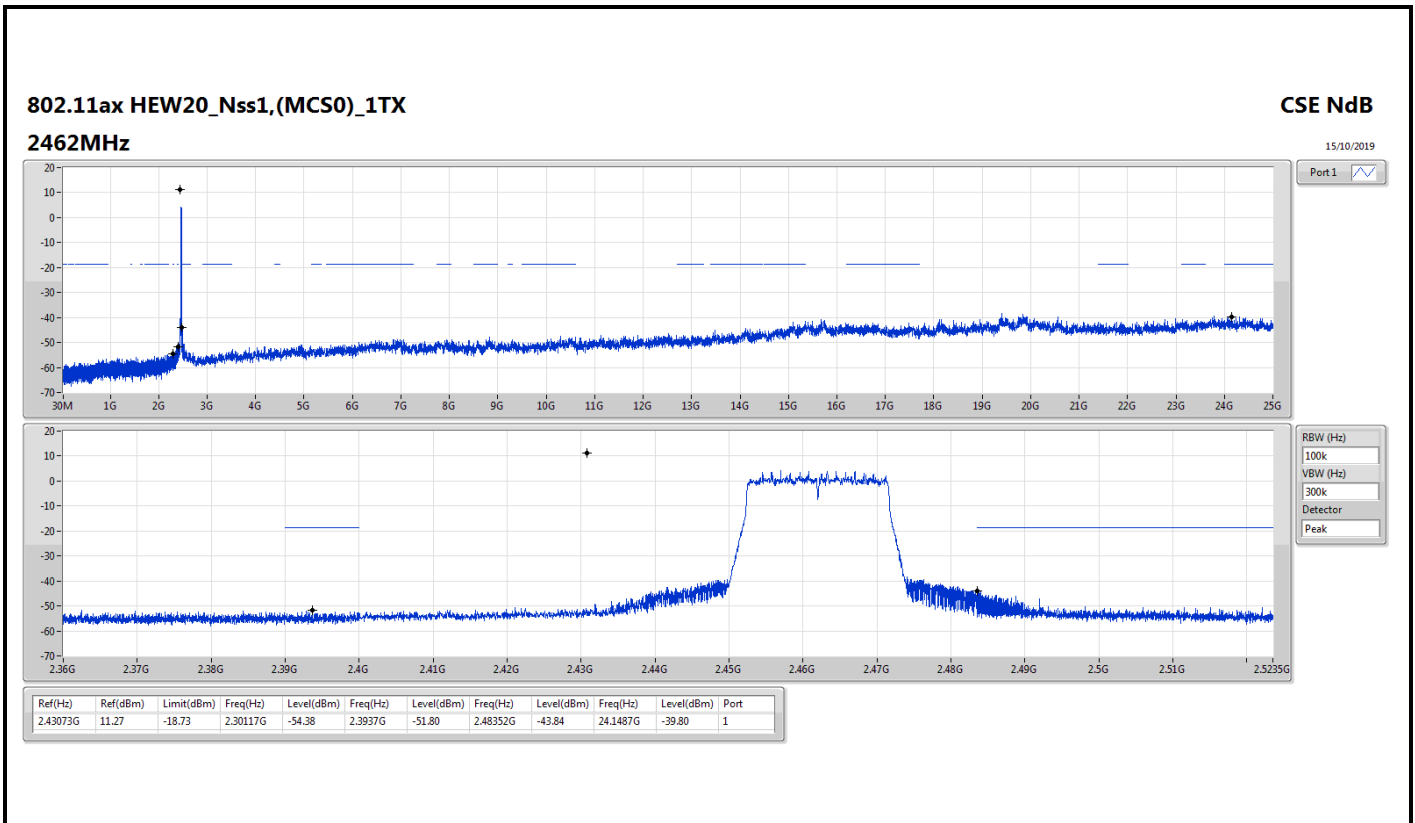

**CSE(Non-restricted Band)  
Non-Beamforming\_Sample 2\_Radio 1\_Panel 1\_1T1S**

**Appendix E.7**

**Result**

Mode	Result	Ref (Hz)	Ref (dBm)	Limit (dBm)	Freq (Hz)	Level (dBm)	Freq (Hz)	Level (dBm)	Freq (Hz)	Level (dBm)	Freq (Hz)	Level (dBm)	Port
802.11b_Nss1,(1Mbps)_1TX	-	-	-	-	-	-	-	-	-	-	-	-	-
2412MHz_TnomVnom	Pass	2.43649G	17.24	-12.76	2.30699G	-50.80	2.39902G	-28.86	2.51106G	-47.90	24.53361G	-39.63	1
2437MHz_TnomVnom	Pass	2.43649G	17.24	-12.76	2.30146G	-52.25	2.39698G	-46.32	2.4891G	-46.48	24.40999G	-40.09	1
2462MHz_TnomVnom	Pass	2.43649G	17.24	-12.76	2.30379G	-52.76	2.3996G	-47.56	2.48688G	-44.45	23.40979G	-39.93	1
802.11g_Nss1,(6Mbps)_1TX	-	-	-	-	-	-	-	-	-	-	-	-	-
2412MHz_TnomVnom	Pass	2.4395G	11.65	-18.35	2.30408G	-52.75	2.3993G	-36.13	2.50228G	-50.22	24.51395G	-39.72	1
2437MHz_TnomVnom	Pass	2.4395G	11.65	-18.35	2.30845G	-51.85	2.39926G	-37.26	2.48376G	-44.37	24.76962G	-39.93	1
2462MHz_TnomVnom	Pass	2.4395G	11.65	-18.35	2.30437G	-54.24	2.39676G	-50.83	2.48414G	-46.86	24.41561G	-40.35	1
VHT20_Nss1,(MCS0)_1TX	-	-	-	-	-	-	-	-	-	-	-	-	-
2412MHz_TnomVnom	Pass	2.44196G	11.23	-18.77	2.30699G	-53.52	2.39994G	-40.61	2.514G	-50.45	24.12904G	-39.88	1
2437MHz_TnomVnom	Pass	2.44196G	11.23	-18.77	2.19661G	-51.92	2.39984G	-39.25	2.48382G	-44.73	24.44933G	-38.70	1
2462MHz_TnomVnom	Pass	2.44196G	11.23	-18.77	2.13457G	-54.22	2.39862G	-51.98	2.4856G	-48.71	24.2667G	-39.69	1
VHT40_Nss1,(MCS0)_1TX	-	-	-	-	-	-	-	-	-	-	-	-	-
2422MHz_TnomVnom	Pass	2.43198G	4.30	-25.70	2.30025G	-53.08	2.39964G	-44.96	2.48438G	-50.46	24.61017G	-39.48	1
2437MHz_TnomVnom	Pass	2.43198G	4.30	-25.70	2.30626G	-53.51	2.3996G	-39.60	2.48882G	-45.07	24.28484G	-39.58	1
2452MHz_TnomVnom	Pass	2.43198G	4.30	-25.70	2.11505G	-54.26	2.39988G	-48.75	2.48426G	-45.58	24.23155G	-39.67	1
802.11ax HEW20_Nss1,(MCS0)_1TX	-	-	-	-	-	-	-	-	-	-	-	-	-
2412MHz_TnomVnom	Pass	2.43073G	11.27	-18.73	2.30961G	-54.58	2.3998G	-35.76	2.48444G	-50.70	24.44933G	-39.81	1
2437MHz_TnomVnom	Pass	2.43073G	11.27	-18.73	2.30495G	-52.55	2.39992G	-38.54	2.48464G	-41.78	24.50833G	-39.11	1
2462MHz_TnomVnom	Pass	2.43073G	11.27	-18.73	2.30117G	-54.38	2.3937G	-51.80	2.48352G	-43.84	24.1487G	-39.80	1
802.11ax HEW40_Nss1,(MCS0)_1TX	-	-	-	-	-	-	-	-	-	-	-	-	-
2422MHz_TnomVnom	Pass	2.442G	4.27	-25.73	2.19949G	-53.08	2.39464G	-43.90	2.52246G	-49.96	24.45872G	-39.84	1
2437MHz_TnomVnom	Pass	2.442G	4.27	-25.73	2.30311G	-53.61	2.39636G	-40.24	2.48434G	-45.15	24.34934G	-39.62	1
2452MHz_TnomVnom	Pass	2.442G	4.27	-25.73	2.16428G	-54.03	2.3984G	-50.60	2.48634G	-45.33	24.17546G	-39.13	1