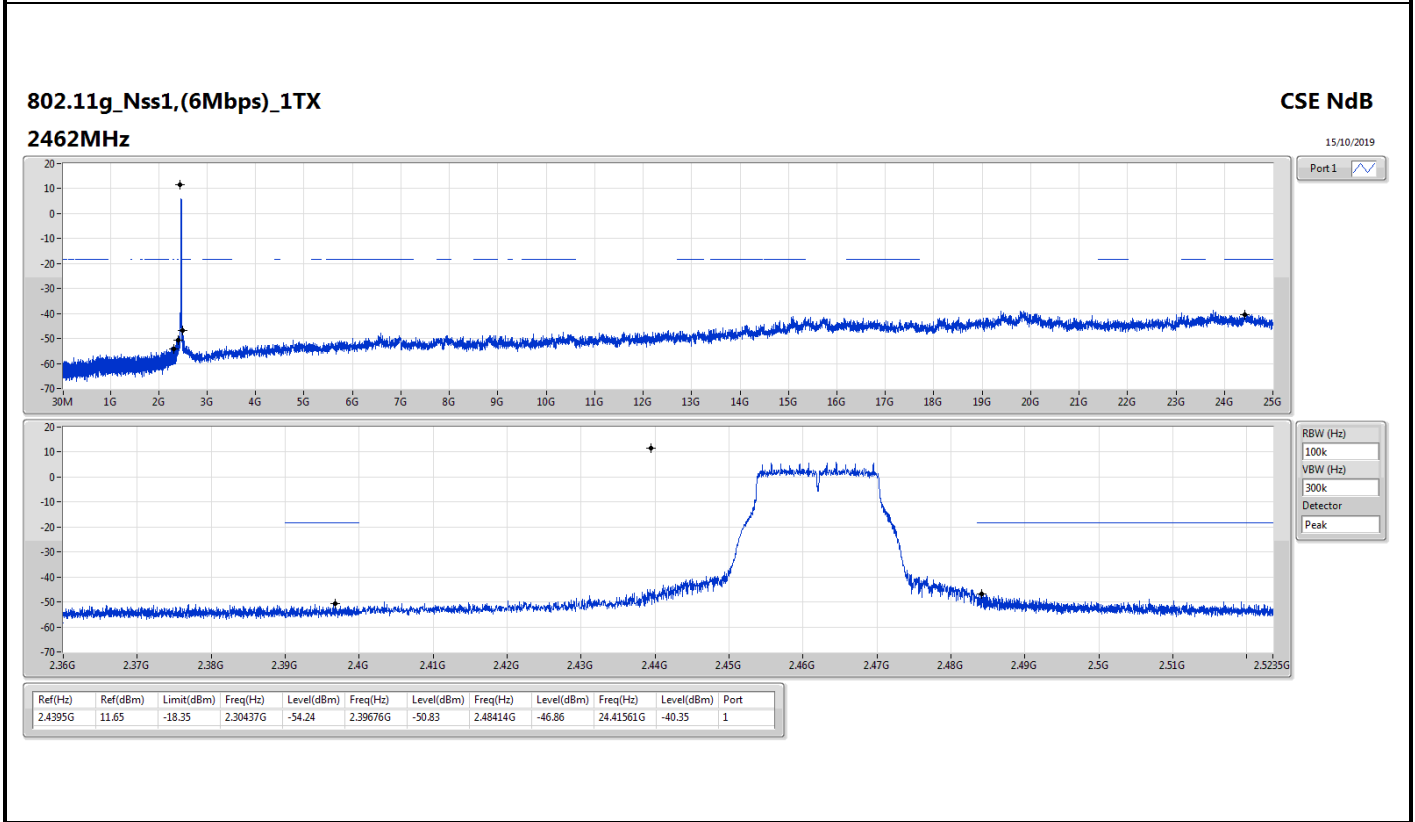

**CSE(Non-restricted Band)  
Non-Beamforming\_Sample 2\_Radio 1\_Panel 1\_1T1S**

**Appendix E.7**

**Result**

Mode	Result	Ref (Hz)	Ref (dBm)	Limit (dBm)	Freq (Hz)	Level (dBm)	Freq (Hz)	Level (dBm)	Freq (Hz)	Level (dBm)	Freq (Hz)	Level (dBm)	Port
802.11b_Nss1,(1Mbps)_1TX	-	-	-	-	-	-	-	-	-	-	-	-	-
2412MHz_TnomVnom	Pass	2.43649G	17.24	-12.76	2.30699G	-50.80	2.39902G	-28.86	2.51106G	-47.90	24.53361G	-39.63	1
2437MHz_TnomVnom	Pass	2.43649G	17.24	-12.76	2.30146G	-52.25	2.39698G	-46.32	2.4891G	-46.48	24.40999G	-40.09	1
2462MHz_TnomVnom	Pass	2.43649G	17.24	-12.76	2.30379G	-52.76	2.3996G	-47.56	2.48688G	-44.45	23.40979G	-39.93	1
802.11g_Nss1,(6Mbps)_1TX	-	-	-	-	-	-	-	-	-	-	-	-	-
2412MHz_TnomVnom	Pass	2.4395G	11.65	-18.35	2.30408G	-52.75	2.3993G	-36.13	2.50228G	-50.22	24.51395G	-39.72	1
2437MHz_TnomVnom	Pass	2.4395G	11.65	-18.35	2.30845G	-51.85	2.39926G	-37.26	2.48376G	-44.37	24.76962G	-39.93	1
2462MHz_TnomVnom	Pass	2.4395G	11.65	-18.35	2.30437G	-54.24	2.39676G	-50.83	2.48414G	-46.86	24.41561G	-40.35	1
VHT20_Nss1,(MCS0)_1TX	-	-	-	-	-	-	-	-	-	-	-	-	-
2412MHz_TnomVnom	Pass	2.44196G	11.23	-18.77	2.30699G	-53.52	2.39994G	-40.61	2.514G	-50.45	24.12904G	-39.88	1
2437MHz_TnomVnom	Pass	2.44196G	11.23	-18.77	2.19661G	-51.92	2.39984G	-39.25	2.48382G	-44.73	24.44933G	-38.70	1
2462MHz_TnomVnom	Pass	2.44196G	11.23	-18.77	2.13457G	-54.22	2.39862G	-51.98	2.4856G	-48.71	24.2667G	-39.69	1
VHT40_Nss1,(MCS0)_1TX	-	-	-	-	-	-	-	-	-	-	-	-	-
2422MHz_TnomVnom	Pass	2.43198G	4.30	-25.70	2.30025G	-53.08	2.39964G	-44.96	2.48438G	-50.46	24.61017G	-39.48	1
2437MHz_TnomVnom	Pass	2.43198G	4.30	-25.70	2.30626G	-53.51	2.3996G	-39.60	2.48882G	-45.07	24.28484G	-39.58	1
2452MHz_TnomVnom	Pass	2.43198G	4.30	-25.70	2.11505G	-54.26	2.39988G	-48.75	2.48426G	-45.58	24.23155G	-39.67	1
802.11ax HEW20_Nss1,(MCS0)_1TX	-	-	-	-	-	-	-	-	-	-	-	-	-
2412MHz_TnomVnom	Pass	2.43073G	11.27	-18.73	2.30961G	-54.58	2.3998G	-35.76	2.48444G	-50.70	24.44933G	-39.81	1
2437MHz_TnomVnom	Pass	2.43073G	11.27	-18.73	2.30495G	-52.55	2.39992G	-38.54	2.48464G	-41.78	24.50833G	-39.11	1
2462MHz_TnomVnom	Pass	2.43073G	11.27	-18.73	2.30117G	-54.38	2.3937G	-51.80	2.48352G	-43.84	24.1487G	-39.80	1
802.11ax HEW40_Nss1,(MCS0)_1TX	-	-	-	-	-	-	-	-	-	-	-	-	-
2422MHz_TnomVnom	Pass	2.442G	4.27	-25.73	2.19949G	-53.08	2.39464G	-43.90	2.52246G	-49.96	24.45872G	-39.84	1
2437MHz_TnomVnom	Pass	2.442G	4.27	-25.73	2.30311G	-53.61	2.39636G	-40.24	2.48434G	-45.15	24.34934G	-39.62	1
2452MHz_TnomVnom	Pass	2.442G	4.27	-25.73	2.16428G	-54.03	2.3984G	-50.60	2.48634G	-45.33	24.17546G	-39.13	1