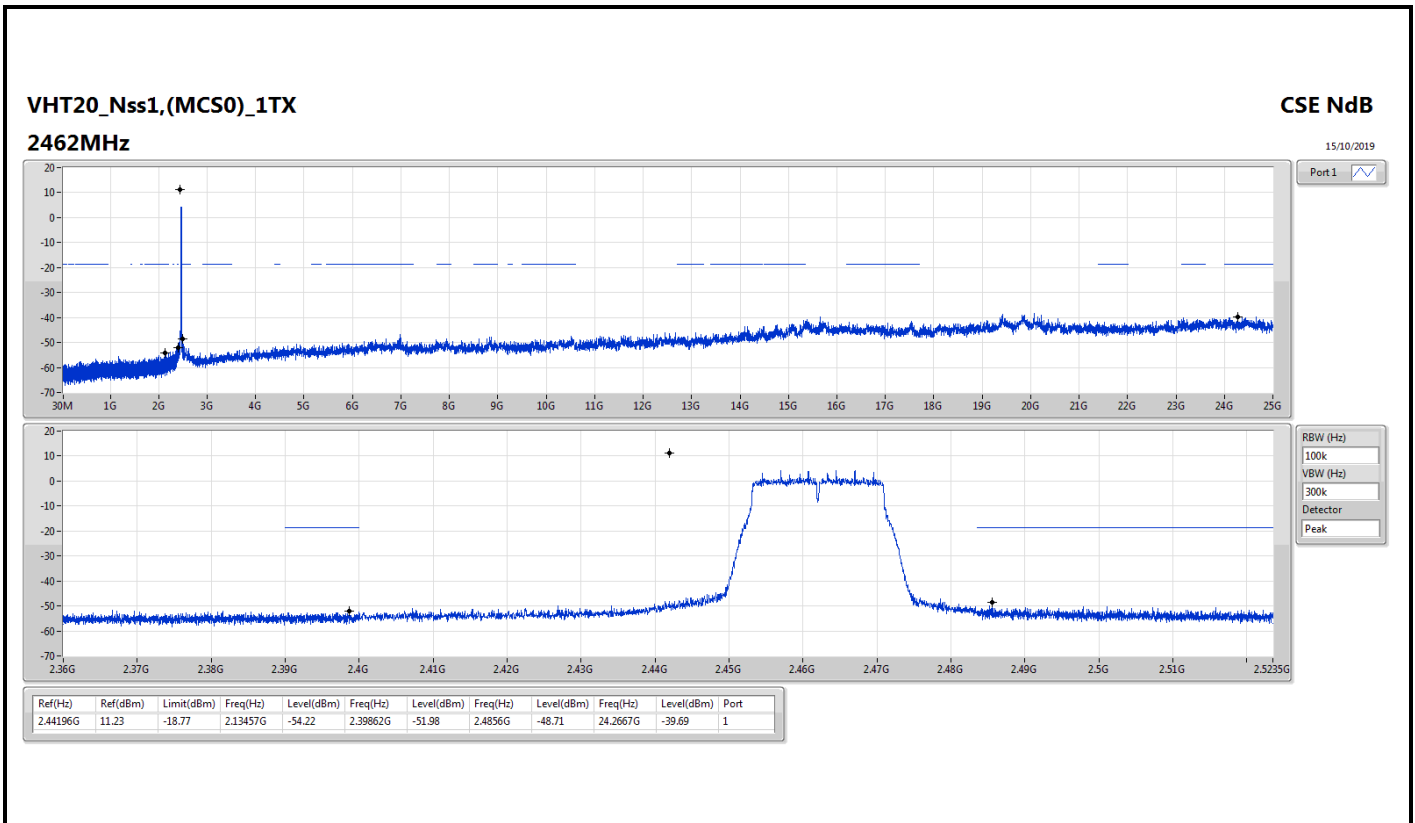

**CSE(Non-restricted Band)  
Non-Beamforming\_Sample 2\_Radio 1\_Panel 1\_1T1S**

**Appendix E.7**

**Result**

Mode	Result	Ref (Hz)	Ref (dBm)	Limit (dBm)	Freq (Hz)	Level (dBm)	Freq (Hz)	Level (dBm)	Freq (Hz)	Level (dBm)	Freq (Hz)	Level (dBm)	Port
802.11b_Nss1,(1Mbps)_1TX	-	-	-	-	-	-	-	-	-	-	-	-	-
2412MHz_TnomVnom	Pass	2.43649G	17.24	-12.76	2.30699G	-50.80	2.39902G	-28.86	2.51106G	-47.90	24.53361G	-39.63	1
2437MHz_TnomVnom	Pass	2.43649G	17.24	-12.76	2.30146G	-52.25	2.39698G	-46.32	2.4891G	-46.48	24.40999G	-40.09	1
2462MHz_TnomVnom	Pass	2.43649G	17.24	-12.76	2.30379G	-52.76	2.3996G	-47.56	2.48688G	-44.45	23.40979G	-39.93	1
802.11g_Nss1,(6Mbps)_1TX	-	-	-	-	-	-	-	-	-	-	-	-	-
2412MHz_TnomVnom	Pass	2.4395G	11.65	-18.35	2.30408G	-52.75	2.3993G	-36.13	2.50228G	-50.22	24.51395G	-39.72	1
2437MHz_TnomVnom	Pass	2.4395G	11.65	-18.35	2.30845G	-51.85	2.39926G	-37.26	2.48376G	-44.37	24.76962G	-39.93	1
2462MHz_TnomVnom	Pass	2.4395G	11.65	-18.35	2.30437G	-54.24	2.39676G	-50.83	2.48414G	-46.86	24.41561G	-40.35	1
VHT20_Nss1,(MCS0)_1TX	-	-	-	-	-	-	-	-	-	-	-	-	-
2412MHz_TnomVnom	Pass	2.44196G	11.23	-18.77	2.30699G	-53.52	2.39994G	-40.61	2.514G	-50.45	24.12904G	-39.88	1
2437MHz_TnomVnom	Pass	2.44196G	11.23	-18.77	2.19661G	-51.92	2.39984G	-39.25	2.48382G	-44.73	24.44933G	-38.70	1
2462MHz_TnomVnom	Pass	2.44196G	11.23	-18.77	2.13457G	-54.22	2.39862G	-51.98	2.4856G	-48.71	24.2667G	-39.69	1
VHT40_Nss1,(MCS0)_1TX	-	-	-	-	-	-	-	-	-	-	-	-	-
2422MHz_TnomVnom	Pass	2.43198G	4.30	-25.70	2.30025G	-53.08	2.39964G	-44.96	2.48438G	-50.46	24.61017G	-39.48	1
2437MHz_TnomVnom	Pass	2.43198G	4.30	-25.70	2.30626G	-53.51	2.3996G	-39.60	2.48882G	-45.07	24.28484G	-39.58	1
2452MHz_TnomVnom	Pass	2.43198G	4.30	-25.70	2.11505G	-54.26	2.39988G	-48.75	2.48426G	-45.58	24.23155G	-39.67	1
802.11ax HEW20_Nss1,(MCS0)_1TX	-	-	-	-	-	-	-	-	-	-	-	-	-
2412MHz_TnomVnom	Pass	2.43073G	11.27	-18.73	2.30961G	-54.58	2.3998G	-35.76	2.48444G	-50.70	24.44933G	-39.81	1
2437MHz_TnomVnom	Pass	2.43073G	11.27	-18.73	2.30495G	-52.55	2.39992G	-38.54	2.48464G	-41.78	24.50833G	-39.11	1
2462MHz_TnomVnom	Pass	2.43073G	11.27	-18.73	2.30117G	-54.38	2.3937G	-51.80	2.48352G	-43.84	24.1487G	-39.80	1
802.11ax HEW40_Nss1,(MCS0)_1TX	-	-	-	-	-	-	-	-	-	-	-	-	-
2422MHz_TnomVnom	Pass	2.442G	4.27	-25.73	2.19949G	-53.08	2.39464G	-43.90	2.52246G	-49.96	24.45872G	-39.84	1
2437MHz_TnomVnom	Pass	2.442G	4.27	-25.73	2.30311G	-53.61	2.39636G	-40.24	2.48434G	-45.15	24.34934G	-39.62	1
2452MHz_TnomVnom	Pass	2.442G	4.27	-25.73	2.16428G	-54.03	2.3984G	-50.60	2.48634G	-45.33	24.17546G	-39.13	1