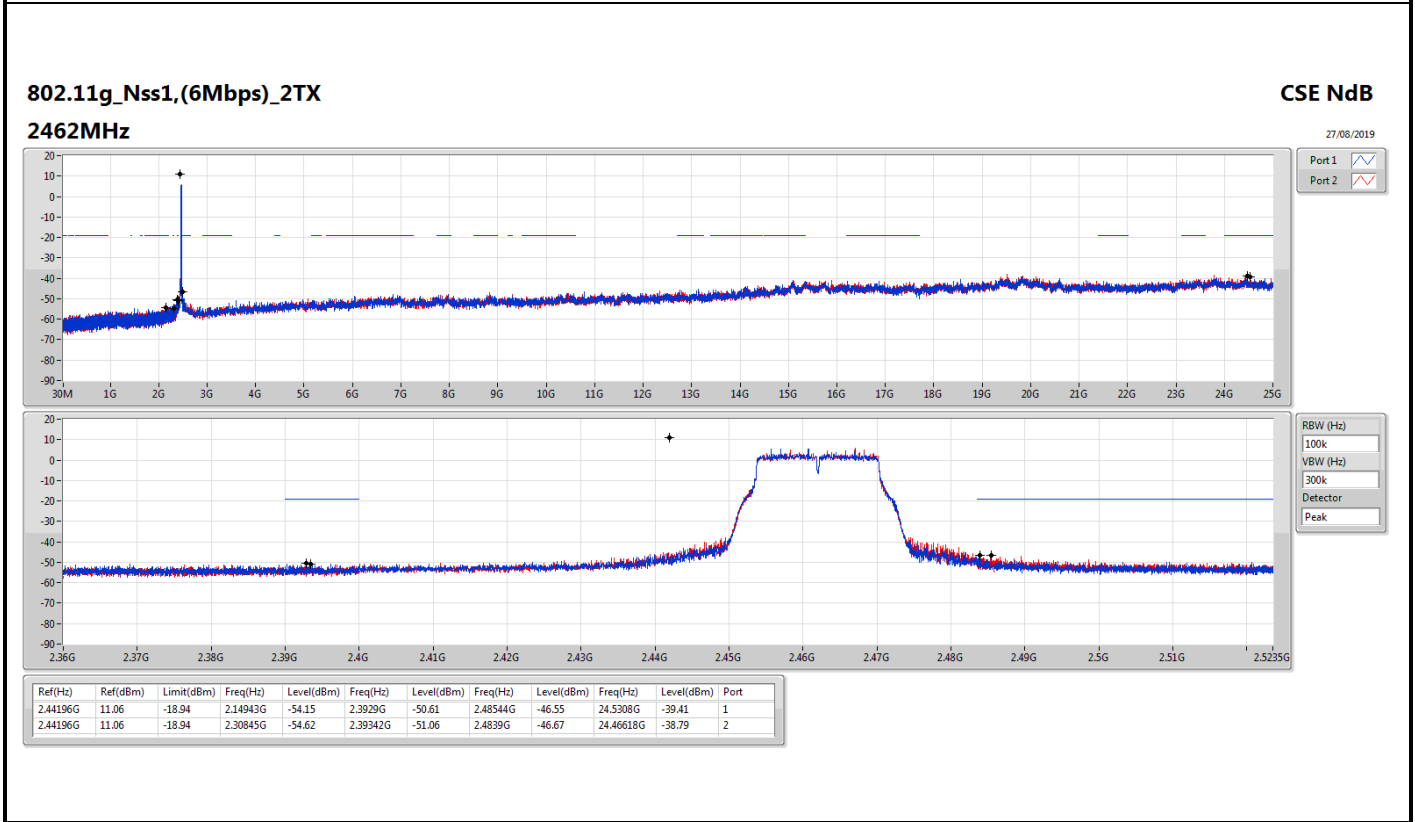

**Summary**

Mode	Result	Ref (Hz)	Ref (dBm)	Limit (dBm)	Freq (Hz)	Level (dBm)	Freq (Hz)	Level (dBm)	Freq (Hz)	Level (dBm)	Freq (Hz)	Level (dBm)	Port
2.4-2.4835GHz	-	-	-	-	-	-	-	-	-	-	-	-	-
802.11b_Nss1,(1Mbps)_1TX	Pass	2.4615G	17.37	-12.63	2.30932G	-49.81	2.39898G	-30.17	2.51162G	-48.19	7.23514G	-41.80	1
802.11g_Nss1,(6Mbps)_1TX	Pass	2.43198G	14.76	-15.24	2.30932G	-52.77	2.39938G	-19.74	2.49058G	-49.40	7.24076G	-47.82	1
VHT20_Nss1,(MCS0)_1TX	Pass	2.43073G	14.33	-15.67	2.30612G	-52.98	2.39858G	-24.00	2.4863G	-49.37	7.23514G	-49.87	1
VHT40_Nss1,(MCS0)_1TX	Pass	2.43449G	7.73	-22.27	30.86M	-51.66	2.39952G	-27.32	2.48358G	-32.94	2.5663G	-52.26	1
802.11ax HEW20_Nss1,(MCS0)_1TX	Pass	2.4395G	14.27	-15.73	2.30758G	-53.80	2.39968G	-20.79	2.48578G	-50.22	7.23795G	-49.64	1
802.11ax HEW40_Nss1,(MCS0)_1TX	Pass	2.43449G	7.73	-22.27	2.30082G	-52.97	2.3998G	-26.62	2.48574G	-43.82	7.24992G	-52.50	1