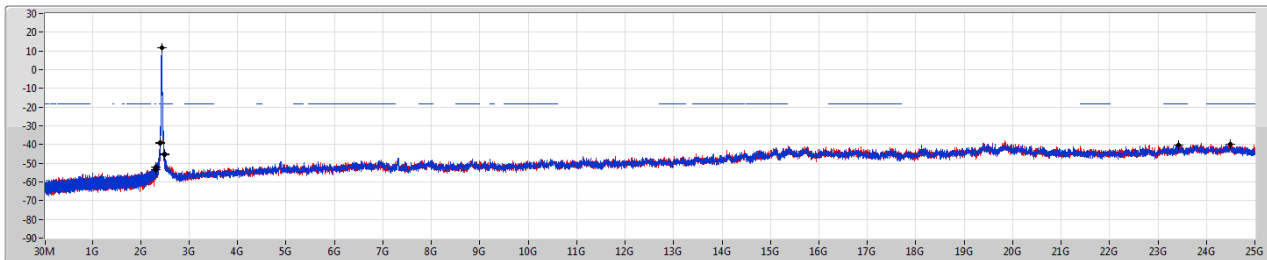

VHT20_Nss2,(MCS0)_2TX

CSE NdB

2437MHz

27/08/2019

Port 1

Port 2