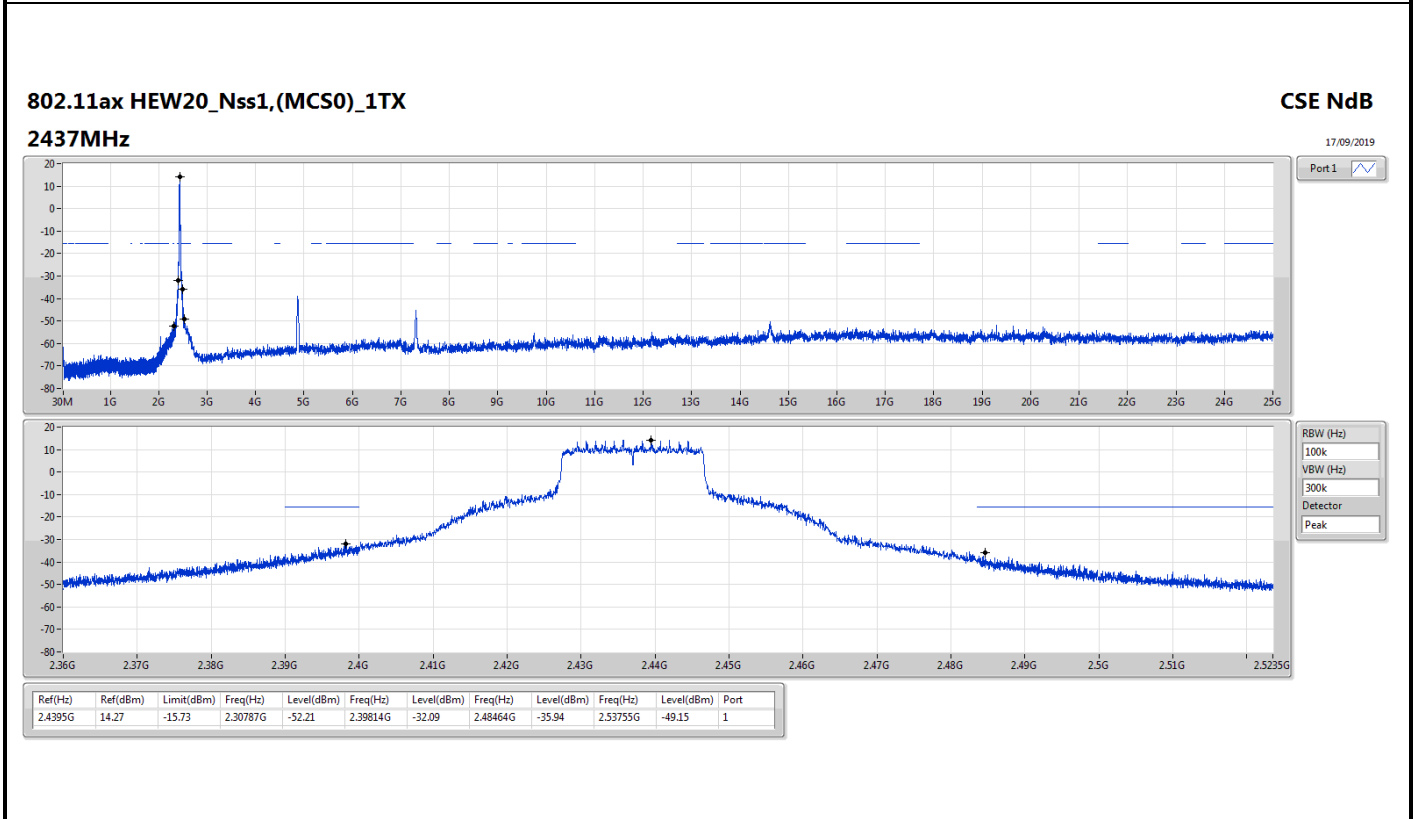

**Summary**

Mode	Result	Ref (Hz)	Ref (dBm)	Limit (dBm)	Freq (Hz)	Level (dBm)	Freq (Hz)	Level (dBm)	Freq (Hz)	Level (dBm)	Freq (Hz)	Level (dBm)	Port
2.4-2.4835GHz	-	-	-	-	-	-	-	-	-	-	-	-	-
802.11b_Nss1,(1Mbps)_2TX	Pass	2.4615G	13.67	-16.33	2.30408G	-53.35	2.39778G	-49.30	2.48538G	-47.61	24.48585G	-39.42	1
802.11g_Nss1,(6Mbps)_2TX	Pass	2.43945G	10.34	-19.66	2.30903G	-52.12	2.3992G	-24.62	2.498G	-48.87	23.42665G	-39.79	1
VHT20_Nss2,(MCS0)_2TX	Pass	2.43073G	9.46	-20.54	2.30466G	-53.51	2.39982G	-25.29	2.50574G	-48.77	24.25828G	-39.70	2
VHT40_Nss2,(MCS0)_2TX	Pass	2.43198G	6.63	-23.37	30M	-53.24	2.39452G	-26.91	2.48454G	-43.36	16.2105G	-39.44	2
802.11ax HEW20_Nss2,(MCS0)_2TX	Pass	2.4395G	9.61	-20.39	2.30525G	-53.84	2.3999G	-23.66	2.49112G	-49.73	17.20627G	-39.68	2
802.11ax HEW40_Nss2,(MCS0)_2TX	Pass	2.43198G	6.62	-23.38	40.02M	-52.81	2.39948G	-24.87	2.48358G	-34.17	23.32848G	-39.01	2