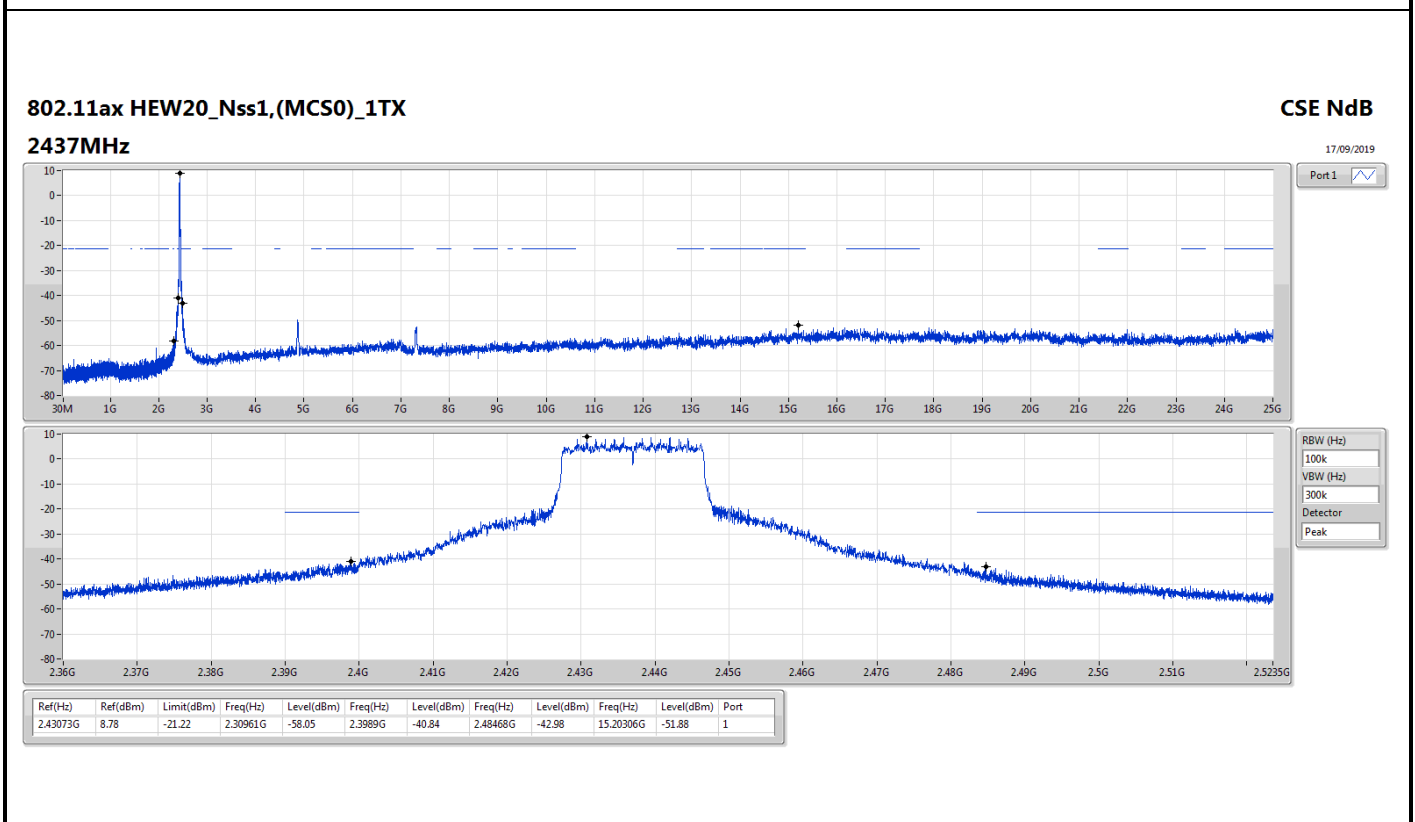

**CSE(Non-restricted Band)  
Non-Beamforming\_Sample 2\_Radio 3\_Omni\_1T1S**

**Appendix E.11**

**Result**

Mode	Result	Ref (Hz)	Ref (dBm)	Limit (dBm)	Freq (Hz)	Level (dBm)	Freq (Hz)	Level (dBm)	Freq (Hz)	Level (dBm)	Freq (Hz)	Level (dBm)	Port
802.11b_Nss1,(1Mbps)_1TX	-	-	-	-	-	-	-	-	-	-	-	-	-
2412MHz	Pass	2.43599G	16.58	-13.42	2.30991G	-58.81	2.399G	-39.06	2.49258G	-53.26	7.23514G	-48.81	1
2437MHz	Pass	2.43599G	16.58	-13.42	2.30321G	-60.68	2.39998G	-42.21	2.48848G	-45.55	14.62148G	-37.72	1
2462MHz	Pass	2.43599G	16.58	-13.42	2.30029G	-59.63	2.39824G	-52.12	2.48448G	-43.26	14.77319G	-41.99	1
802.11g_Nss1,(6Mbps)_1TX	-	-	-	-	-	-	-	-	-	-	-	-	-
2412MHz	Pass	2.43073G	8.98	-21.02	1.92953G	-59.43	2.39992G	-33.86	2.49742G	-55.45	16.38026G	-52.84	1
2437MHz	Pass	2.43073G	8.98	-21.02	2.30495G	-60.63	2.39916G	-41.90	2.48352G	-44.69	14.54562G	-53.34	1
2462MHz	Pass	2.43073G	8.98	-21.02	1.96973G	-60.06	2.39104G	-54.95	2.48354G	-39.72	16.44488G	-53.19	1
VHT20_Nss1,(MCS0)_1TX	-	-	-	-	-	-	-	-	-	-	-	-	-
2412MHz	Pass	2.44196G	8.49	-21.51	1.92982G	-58.23	2.39986G	-41.51	2.48874G	-57.61	16.54041G	-52.10	1
2437MHz	Pass	2.44196G	8.49	-21.51	2.30991G	-59.98	2.39948G	-40.97	2.48354G	-44.52	16.39712G	-53.11	1
2462MHz	Pass	2.44196G	8.49	-21.51	1.96973G	-58.37	2.39642G	-56.16	2.4897G	-48.41	16.28755G	-52.38	1
VHT40_Nss1,(MCS0)_1TX	-	-	-	-	-	-	-	-	-	-	-	-	-
2422MHz	Pass	2.44075G	2.75	-27.25	2.30368G	-57.98	2.39724G	-41.66	2.4837G	-53.08	16.42365G	-53.02	1
2437MHz	Pass	2.44075G	2.75	-27.25	30.29M	-58.73	2.39944G	-36.11	2.48542G	-40.36	16.5779G	-52.81	1
2452MHz	Pass	2.44075G	2.75	-27.25	30M	-58.58	2.39868G	-48.57	2.4845G	-41.45	16.41243G	-52.29	1
802.11ax HEW20_Nss1,(MCS0)_1TX	-	-	-	-	-	-	-	-	-	-	-	-	-
2412MHz	Pass	2.43073G	8.78	-21.22	1.92982G	-59.40	2.39874G	-38.51	2.48804G	-56.53	16.63593G	-51.52	1
2437MHz	Pass	2.43073G	8.78	-21.22	2.30961G	-58.05	2.3989G	-40.84	2.48468G	-42.98	15.20306G	-51.88	1
2462MHz	Pass	2.43073G	8.78	-21.22	1.96973G	-59.52	2.39798G	-54.70	2.48418G	-41.16	16.58255G	-52.30	1
802.11ax HEW40_Nss1,(MCS0)_1TX	-	-	-	-	-	-	-	-	-	-	-	-	-
2422MHz	Pass	2.442G	2.61	-27.39	2.30855G	-56.83	2.397G	-41.49	2.48442G	-52.77	24.66065G	-52.78	1
2437MHz	Pass	2.442G	2.61	-27.39	2.3097G	-56.79	2.39952G	-38.40	2.48446G	-42.53	16.95371G	-52.87	1
2452MHz	Pass	2.442G	2.61	-27.39	30.29M	-58.40	2.39964G	-47.12	2.48582G	-39.98	14.82505G	-52.41	1