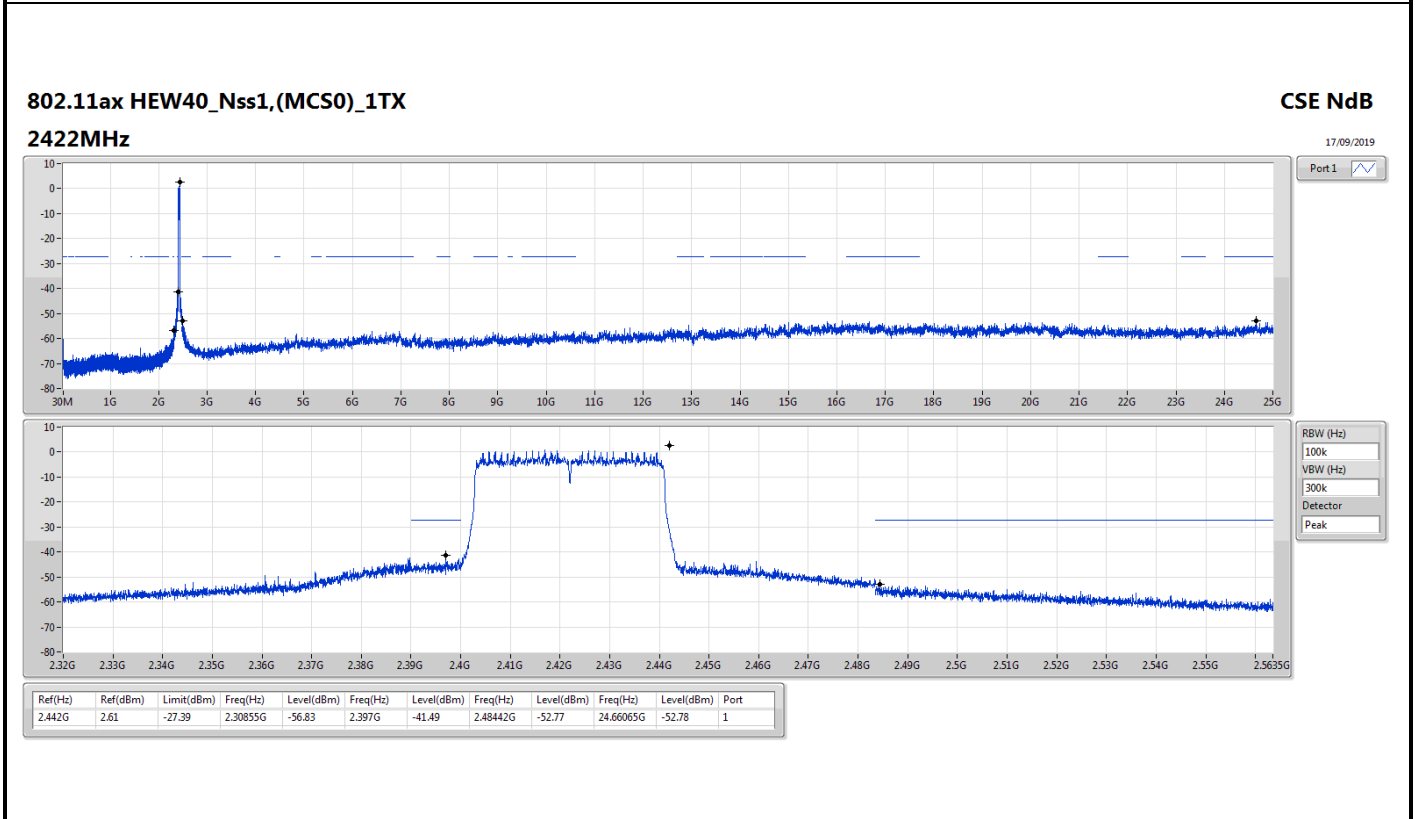

**CSE(Non-restricted Band)  
Non-Beamforming\_Sample 2\_Radio 3\_Omni\_1T1S**

**Appendix E.11**

**Result**

Mode	Result	Ref (Hz)	Ref (dBm)	Limit (dBm)	Freq (Hz)	Level (dBm)	Freq (Hz)	Level (dBm)	Freq (Hz)	Level (dBm)	Freq (Hz)	Level (dBm)	Port
802.11b_Nss1,(1Mbps)_1TX	-	-	-	-	-	-	-	-	-	-	-	-	-
2412MHz	Pass	2.43599G	16.58	-13.42	2.30991G	-58.81	2.399G	-39.06	2.49258G	-53.26	7.23514G	-48.81	1
2437MHz	Pass	2.43599G	16.58	-13.42	2.30321G	-60.68	2.39998G	-42.21	2.48848G	-45.55	14.62148G	-37.72	1
2462MHz	Pass	2.43599G	16.58	-13.42	2.30029G	-59.63	2.39824G	-52.12	2.48448G	-43.26	14.77319G	-41.99	1
802.11g_Nss1,(6Mbps)_1TX	-	-	-	-	-	-	-	-	-	-	-	-	-
2412MHz	Pass	2.43073G	8.98	-21.02	1.92953G	-59.43	2.39992G	-33.86	2.49742G	-55.45	16.38026G	-52.84	1
2437MHz	Pass	2.43073G	8.98	-21.02	2.30495G	-60.63	2.39916G	-41.90	2.48352G	-44.69	14.54562G	-53.34	1
2462MHz	Pass	2.43073G	8.98	-21.02	1.96973G	-60.06	2.39104G	-54.95	2.48354G	-39.72	16.44488G	-53.19	1
VHT20_Nss1,(MCS0)_1TX	-	-	-	-	-	-	-	-	-	-	-	-	-
2412MHz	Pass	2.44196G	8.49	-21.51	1.92982G	-58.23	2.39986G	-41.51	2.48874G	-57.61	16.54041G	-52.10	1
2437MHz	Pass	2.44196G	8.49	-21.51	2.30991G	-59.98	2.39948G	-40.97	2.48354G	-44.52	16.39712G	-53.11	1
2462MHz	Pass	2.44196G	8.49	-21.51	1.96973G	-58.37	2.39642G	-56.16	2.4897G	-48.41	16.28755G	-52.38	1
VHT40_Nss1,(MCS0)_1TX	-	-	-	-	-	-	-	-	-	-	-	-	-
2422MHz	Pass	2.44075G	2.75	-27.25	2.30368G	-57.98	2.39724G	-41.66	2.4837G	-53.08	16.42365G	-53.02	1
2437MHz	Pass	2.44075G	2.75	-27.25	30.29M	-58.73	2.39944G	-36.11	2.48542G	-40.36	16.5779G	-52.81	1
2452MHz	Pass	2.44075G	2.75	-27.25	30M	-58.58	2.39868G	-48.57	2.4845G	-41.45	16.41243G	-52.29	1
802.11ax HEW20_Nss1,(MCS0)_1TX	-	-	-	-	-	-	-	-	-	-	-	-	-
2412MHz	Pass	2.43073G	8.78	-21.22	1.92982G	-59.40	2.39874G	-38.51	2.48804G	-56.53	16.63593G	-51.52	1
2437MHz	Pass	2.43073G	8.78	-21.22	2.30961G	-58.05	2.3989G	-40.84	2.48468G	-42.98	15.20306G	-51.88	1
2462MHz	Pass	2.43073G	8.78	-21.22	1.96973G	-59.52	2.39798G	-54.70	2.48418G	-41.16	16.58255G	-52.30	1
802.11ax HEW40_Nss1,(MCS0)_1TX	-	-	-	-	-	-	-	-	-	-	-	-	-
2422MHz	Pass	2.442G	2.61	-27.39	2.30855G	-56.83	2.397G	-41.49	2.48442G	-52.77	24.66065G	-52.78	1
2437MHz	Pass	2.442G	2.61	-27.39	2.3097G	-56.79	2.39952G	-38.40	2.48446G	-42.53	16.95371G	-52.87	1
2452MHz	Pass	2.442G	2.61	-27.39	30.29M	-58.40	2.39964G	-47.12	2.48582G	-39.98	14.82505G	-52.41	1