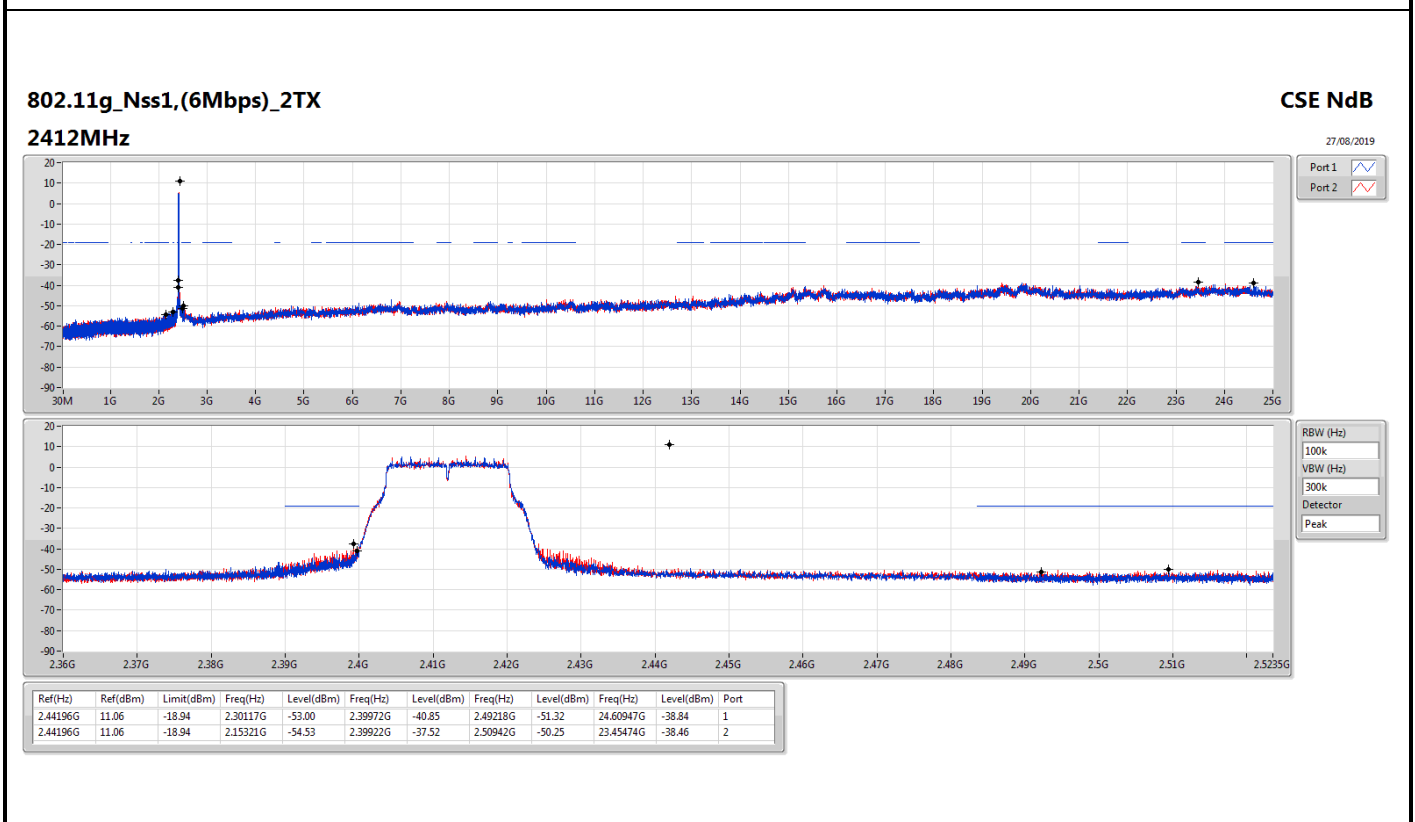

**CSE(Non-restricted Band)  
Non-Beamforming\_Sample 2\_Radio 1\_Panel 1\_2T2S**

**Appendix E.8**

**Result**

Mode	Result	Ref (Hz)	Ref (dBm)	Limit (dBm)	Freq (Hz)	Level (dBm)	Freq (Hz)	Level (dBm)	Freq (Hz)	Level (dBm)	Freq (Hz)	Level (dBm)	Port
802.11b_Nss1,(1Mbps)_2TX	-	-	-	-	-	-	-	-	-	-	-	-	-
2412MHz_TnomVnom	Pass	2.43795G	15.11	-14.89	2.30874G	-51.91	2.39944G	-44.52	2.51032G	-48.81	24.41842G	-40.31	1
2412MHz_TnomVnom	Pass	2.43795G	15.11	-14.89	2.30728G	-53.54	2.39996G	-42.51	2.50938G	-48.32	24.39032G	-39.69	2
2437MHz_TnomVnom	Pass	2.43795G	15.11	-14.89	2.30699G	-53.43	2.39798G	-47.47	2.48526G	-48.31	24.46056G	-39.19	1
2437MHz_TnomVnom	Pass	2.43795G	15.11	-14.89	2.19574G	-52.36	2.39604G	-47.73	2.50682G	-47.19	24.01103G	-39.76	2
2462MHz_TnomVnom	Pass	2.43795G	15.11	-14.89	2.30583G	-53.14	2.39354G	-49.06	2.48468G	-47.86	24.37347G	-39.33	1
2462MHz_TnomVnom	Pass	2.43795G	15.11	-14.89	2.12584G	-54.22	2.39978G	-50.07	2.49182G	-47.31	24.40999G	-40.07	2
802.11g_Nss1,(6Mbps)_2TX	-	-	-	-	-	-	-	-	-	-	-	-	-
2412MHz_TnomVnom	Pass	2.44196G	11.06	-18.94	2.30117G	-53.00	2.39972G	-40.85	2.49218G	-51.32	24.60947G	-38.84	1
2412MHz_TnomVnom	Pass	2.44196G	11.06	-18.94	2.15321G	-54.53	2.39922G	-37.52	2.50942G	-50.25	23.45474G	-38.46	2
2437MHz_TnomVnom	Pass	2.44196G	11.06	-18.94	2.30932G	-51.47	2.39892G	-38.90	2.49076G	-45.20	24.43247G	-40.54	1
2437MHz_TnomVnom	Pass	2.44196G	11.06	-18.94	2.3035G	-52.89	2.39826G	-39.12	2.48384G	-45.57	24.0307G	-39.70	2
2462MHz_TnomVnom	Pass	2.44196G	11.06	-18.94	2.14943G	-54.15	2.3929G	-50.61	2.48544G	-46.55	24.5308G	-39.41	1
2462MHz_TnomVnom	Pass	2.44196G	11.06	-18.94	2.30845G	-54.62	2.39342G	-51.06	2.4839G	-46.67	24.46618G	-38.79	2
VHT20_Nss2,(MCS0)_2TX	-	-	-	-	-	-	-	-	-	-	-	-	-
2412MHz_TnomVnom	Pass	2.44196G	6.19	-23.81	2.0772G	-54.55	2.39998G	-41.93	2.51554G	-51.82	24.74714G	-39.28	1
2412MHz_TnomVnom	Pass	2.44196G	6.19	-23.81	2.30292G	-54.65	2.39886G	-40.40	2.51306G	-51.23	24.24423G	-39.55	2
2437MHz_TnomVnom	Pass	2.44196G	6.19	-23.81	2.30117G	-54.91	2.39474G	-50.20	2.4927G	-49.61	24.56452G	-39.33	1
2437MHz_TnomVnom	Pass	2.44196G	6.19	-23.81	2.30699G	-54.69	2.3997G	-51.39	2.50806G	-50.09	24.93819G	-39.88	2
2462MHz_TnomVnom	Pass	2.44196G	6.19	-23.81	2.06147G	-54.44	2.39886G	-52.78	2.48898G	-50.83	24.66847G	-38.15	1
2462MHz_TnomVnom	Pass	2.44196G	6.19	-23.81	2.16778G	-54.23	2.3933G	-53.07	2.51078G	-50.78	23.27212G	-38.86	2
VHT40_Nss2,(MCS0)_2TX	-	-	-	-	-	-	-	-	-	-	-	-	-
2422MHz_TnomVnom	Pass	2.442G	2.84	-27.16	2.30454G	-54.20	2.39976G	-46.23	2.51114G	-51.32	24.92989G	-39.00	1
2422MHz_TnomVnom	Pass	2.442G	2.84	-27.16	2.30483G	-55.31	2.39928G	-46.28	2.5189G	-50.04	23.35653G	-39.18	2
2437MHz_TnomVnom	Pass	2.442G	2.84	-27.16	2.30712G	-54.94	2.39956G	-45.15	2.4837G	-49.16	23.37055G	-39.07	1
2437MHz_TnomVnom	Pass	2.442G	2.84	-27.16	2.3034G	-52.81	2.39952G	-46.25	2.48786G	-48.99	24.68028G	-39.13	2
2452MHz_TnomVnom	Pass	2.442G	2.84	-27.16	2.04062G	-54.20	2.39128G	-51.52	2.49118G	-49.66	24.91025G	-39.34	1
2452MHz_TnomVnom	Pass	2.442G	2.84	-27.16	2.30082G	-54.39	2.3908G	-50.33	2.49034G	-48.06	24.0773G	-39.80	2
802.11ax HEW20_Nss2,(MCS0)_2TX	-	-	-	-	-	-	-	-	-	-	-	-	-
2412MHz_TnomVnom	Pass	2.442G	6.13	-23.87	2.30233G	-54.30	2.39998G	-41.28	2.49688G	-51.24	24.9129G	-39.45	1
2412MHz_TnomVnom	Pass	2.442G	6.13	-23.87	2.17622G	-54.48	2.39998G	-43.27	2.51122G	-51.52	17.42542G	-39.49	2
2437MHz_TnomVnom	Pass	2.442G	6.13	-23.87	2.30728G	-54.07	2.39984G	-50.43	2.50848G	-50.15	24.9129G	-39.33	1
2437MHz_TnomVnom	Pass	2.442G	6.13	-23.87	2.30029G	-54.60	2.39964G	-49.63	2.5004G	-50.31	23.26931G	-39.33	2
2462MHz_TnomVnom	Pass	2.442G	6.13	-23.87	2.30408G	-54.44	2.39982G	-52.50	2.51776G	-50.77	24.6179G	-39.58	1
2462MHz_TnomVnom	Pass	2.442G	6.13	-23.87	2.17826G	-55.44	2.39906G	-53.04	2.4844G	-50.90	24.93257G	-37.28	2
802.11ax HEW40_Nss2,(MCS0)_2TX	-	-	-	-	-	-	-	-	-	-	-	-	-
2422MHz_TnomVnom	Pass	2.43198G	2.97	-27.03	1.80876G	-54.35	2.39984G	-47.10	2.5011G	-51.43	23.25837G	-39.77	1
2422MHz_TnomVnom	Pass	2.43198G	2.97	-27.03	2.30197G	-53.91	2.39816G	-45.58	2.48642G	-50.03	24.05206G	-39.33	2
2437MHz_TnomVnom	Pass	2.43198G	2.97	-27.03	2.01629G	-53.80	2.39928G	-38.92	2.48798G	-43.17	24.68308G	-39.39	1
2437MHz_TnomVnom	Pass	2.43198G	2.97	-27.03	2.30941G	-53.96	2.39928G	-37.92	2.48374G	-41.59	24.91586G	-39.32	2
2452MHz_TnomVnom	Pass	2.43198G	2.97	-27.03	843.24M	-55.48	2.39452G	-47.52	2.48522G	-44.41	23.41823G	-39.23	1
2452MHz_TnomVnom	Pass	2.43198G	2.97	-27.03	2.30139G	-53.44	2.39648G	-46.66	2.48722G	-42.11	23.26678G	-39.31	2