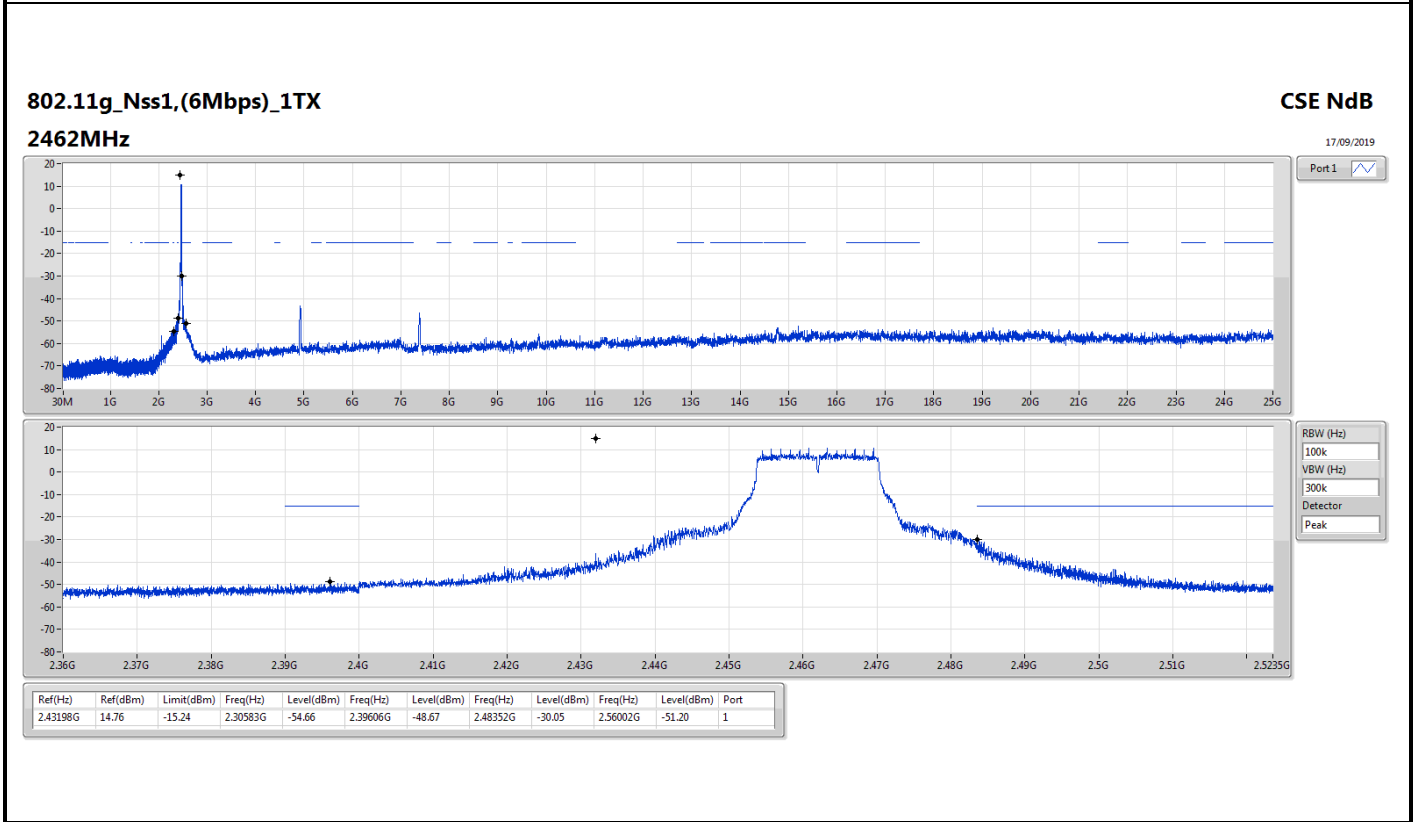

**Summary**

Mode	Result	Ref (Hz)	Ref (dBm)	Limit (dBm)	Freq (Hz)	Level (dBm)	Freq (Hz)	Level (dBm)	Freq (Hz)	Level (dBm)	Freq (Hz)	Level (dBm)	Port
2.4-2.4835GHz	-	-	-	-	-	-	-	-	-	-	-	-	-
802.11b_Nss1,(1Mbps)_2TX	Pass	2.4615G	13.67	-16.33	2.30408G	-53.35	2.39778G	-49.30	2.48538G	-47.61	24.48585G	-39.42	1
802.11g_Nss1,(6Mbps)_2TX	Pass	2.43945G	10.34	-19.66	2.30903G	-52.12	2.3992G	-24.62	2.498G	-48.87	23.42665G	-39.79	1
VHT20_Nss2,(MCS0)_2TX	Pass	2.43073G	9.46	-20.54	2.30466G	-53.51	2.39982G	-25.29	2.50574G	-48.77	24.25828G	-39.70	2
VHT40_Nss2,(MCS0)_2TX	Pass	2.43198G	6.63	-23.37	30M	-53.24	2.39452G	-26.91	2.48454G	-43.36	16.2105G	-39.44	2
802.11ax HEW20_Nss2,(MCS0)_2TX	Pass	2.4395G	9.61	-20.39	2.30525G	-53.84	2.3999G	-23.66	2.49112G	-49.73	17.20627G	-39.68	2
802.11ax HEW40_Nss2,(MCS0)_2TX	Pass	2.43198G	6.62	-23.38	40.02M	-52.81	2.39948G	-24.87	2.48358G	-34.17	23.32848G	-39.01	2