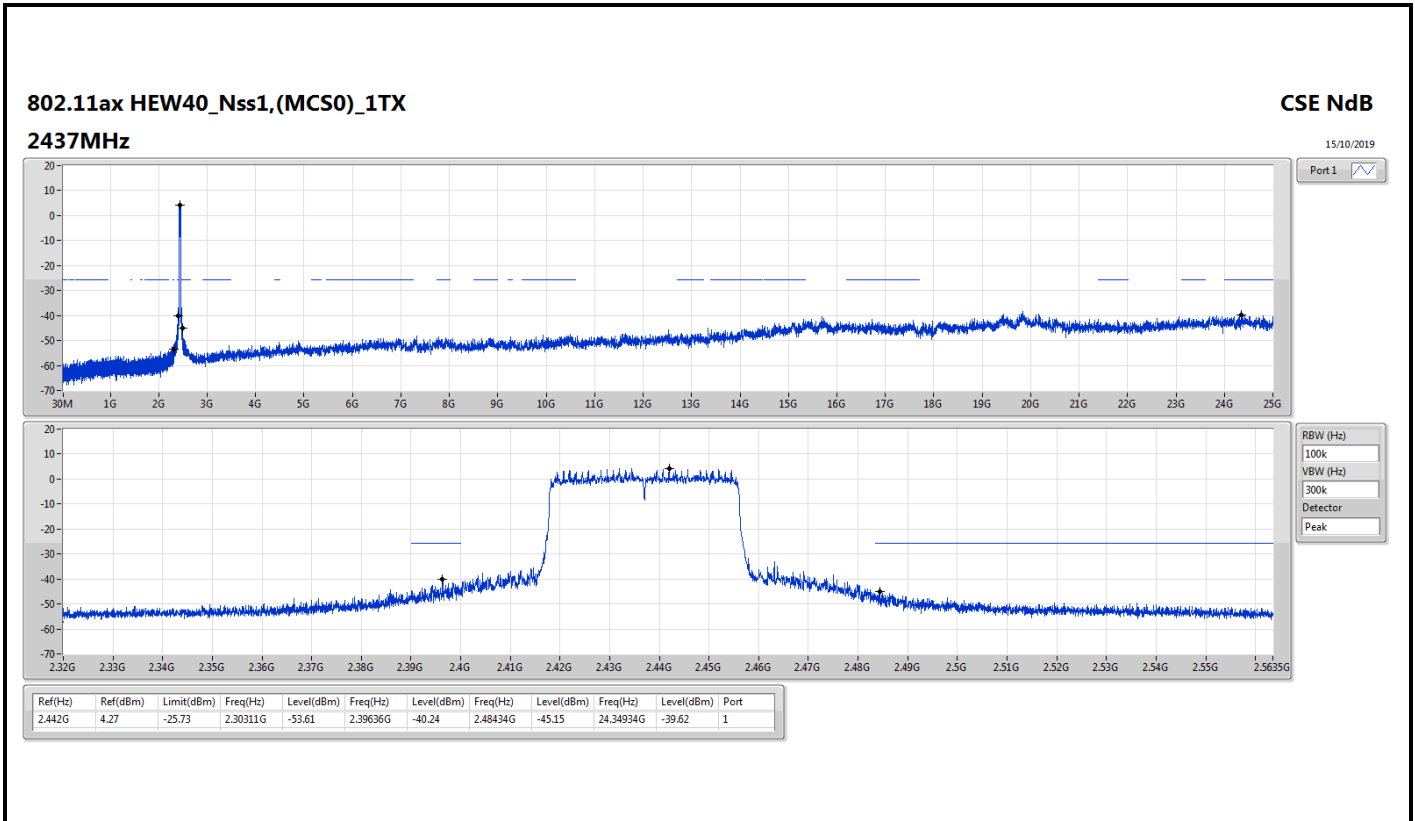

**CSE(Non-restricted Band)  
Non-Beamforming\_Sample 2\_Radio 1\_Panel 1\_1T1S**

**Appendix E.7**

**Result**

Mode	Result	Ref (Hz)	Ref (dBm)	Limit (dBm)	Freq (Hz)	Level (dBm)	Freq (Hz)	Level (dBm)	Freq (Hz)	Level (dBm)	Freq (Hz)	Level (dBm)	Port
802.11b_Nss1,(1Mbps)_1TX	-	-	-	-	-	-	-	-	-	-	-	-	-
2412MHz_TnomVnom	Pass	2.43649G	17.24	-12.76	2.30699G	-50.80	2.39902G	-28.86	2.51106G	-47.90	24.53361G	-39.63	1
2437MHz_TnomVnom	Pass	2.43649G	17.24	-12.76	2.30146G	-52.25	2.39698G	-46.32	2.4891G	-46.48	24.40999G	-40.09	1
2462MHz_TnomVnom	Pass	2.43649G	17.24	-12.76	2.30379G	-52.76	2.3996G	-47.56	2.48688G	-44.45	23.40979G	-39.93	1
802.11g_Nss1,(6Mbps)_1TX	-	-	-	-	-	-	-	-	-	-	-	-	-
2412MHz_TnomVnom	Pass	2.4395G	11.65	-18.35	2.30408G	-52.75	2.3993G	-36.13	2.50228G	-50.22	24.51395G	-39.72	1
2437MHz_TnomVnom	Pass	2.4395G	11.65	-18.35	2.30845G	-51.85	2.39926G	-37.26	2.48376G	-44.37	24.76962G	-39.93	1
2462MHz_TnomVnom	Pass	2.4395G	11.65	-18.35	2.30437G	-54.24	2.39676G	-50.83	2.48414G	-46.86	24.41561G	-40.35	1
VHT20_Nss1,(MCS0)_1TX	-	-	-	-	-	-	-	-	-	-	-	-	-
2412MHz_TnomVnom	Pass	2.44196G	11.23	-18.77	2.30699G	-53.52	2.39994G	-40.61	2.514G	-50.45	24.12904G	-39.88	1
2437MHz_TnomVnom	Pass	2.44196G	11.23	-18.77	2.19661G	-51.92	2.39984G	-39.25	2.48382G	-44.73	24.44933G	-38.70	1
2462MHz_TnomVnom	Pass	2.44196G	11.23	-18.77	2.13457G	-54.22	2.39862G	-51.98	2.4856G	-48.71	24.2667G	-39.69	1
VHT40_Nss1,(MCS0)_1TX	-	-	-	-	-	-	-	-	-	-	-	-	-
2422MHz_TnomVnom	Pass	2.43198G	4.30	-25.70	2.30025G	-53.08	2.39964G	-44.96	2.48438G	-50.46	24.61017G	-39.48	1
2437MHz_TnomVnom	Pass	2.43198G	4.30	-25.70	2.30626G	-53.51	2.3996G	-39.60	2.48882G	-45.07	24.28484G	-39.58	1
2452MHz_TnomVnom	Pass	2.43198G	4.30	-25.70	2.11505G	-54.26	2.39988G	-48.75	2.48426G	-45.58	24.23155G	-39.67	1
802.11ax HEW20_Nss1,(MCS0)_1TX	-	-	-	-	-	-	-	-	-	-	-	-	-
2412MHz_TnomVnom	Pass	2.43073G	11.27	-18.73	2.30961G	-54.58	2.3998G	-35.76	2.48444G	-50.70	24.44933G	-39.81	1
2437MHz_TnomVnom	Pass	2.43073G	11.27	-18.73	2.30495G	-52.55	2.39992G	-38.54	2.48464G	-41.78	24.50833G	-39.11	1
2462MHz_TnomVnom	Pass	2.43073G	11.27	-18.73	2.30117G	-54.38	2.3937G	-51.80	2.48352G	-43.84	24.1487G	-39.80	1
802.11ax HEW40_Nss1,(MCS0)_1TX	-	-	-	-	-	-	-	-	-	-	-	-	-
2422MHz_TnomVnom	Pass	2.442G	4.27	-25.73	2.19949G	-53.08	2.39464G	-43.90	2.52246G	-49.96	24.45872G	-39.84	1
2437MHz_TnomVnom	Pass	2.442G	4.27	-25.73	2.30311G	-53.61	2.39636G	-40.24	2.48434G	-45.15	24.34934G	-39.62	1
2452MHz_TnomVnom	Pass	2.442G	4.27	-25.73	2.16428G	-54.03	2.3984G	-50.60	2.48634G	-45.33	24.17546G	-39.13	1