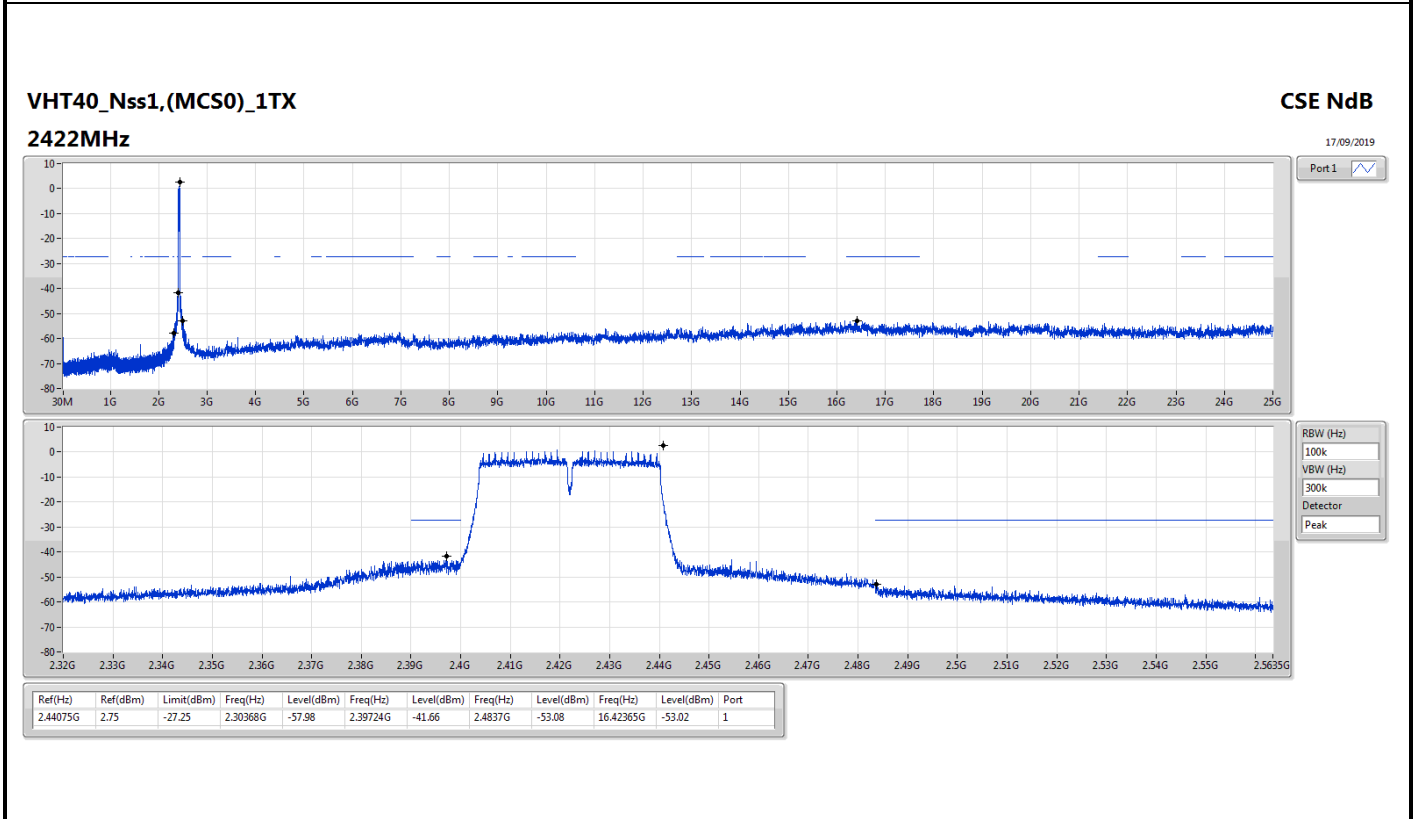

**CSE(Non-restricted Band)  
Non-Beamforming\_Sample 2\_Radio 3\_Omni\_1T1S**

**Appendix E.11**

**Result**

Mode	Result	Ref (Hz)	Ref (dBm)	Limit (dBm)	Freq (Hz)	Level (dBm)	Freq (Hz)	Level (dBm)	Freq (Hz)	Level (dBm)	Freq (Hz)	Level (dBm)	Port
802.11b_Nss1,(1Mbps)_1TX	-	-	-	-	-	-	-	-	-	-	-	-	-
2412MHz	Pass	2.43599G	16.58	-13.42	2.30991G	-58.81	2.399G	-39.06	2.49258G	-53.26	7.23514G	-48.81	1
2437MHz	Pass	2.43599G	16.58	-13.42	2.30321G	-60.68	2.39998G	-42.21	2.48848G	-45.55	14.62148G	-37.72	1
2462MHz	Pass	2.43599G	16.58	-13.42	2.30029G	-59.63	2.39824G	-52.12	2.48448G	-43.26	14.77319G	-41.99	1
802.11g_Nss1,(6Mbps)_1TX	-	-	-	-	-	-	-	-	-	-	-	-	-
2412MHz	Pass	2.43073G	8.98	-21.02	1.92953G	-59.43	2.39992G	-33.86	2.49742G	-55.45	16.38026G	-52.84	1
2437MHz	Pass	2.43073G	8.98	-21.02	2.30495G	-60.63	2.39916G	-41.90	2.48352G	-44.69	14.54562G	-53.34	1
2462MHz	Pass	2.43073G	8.98	-21.02	1.96973G	-60.06	2.39104G	-54.95	2.48354G	-39.72	16.44488G	-53.19	1
VHT20_Nss1,(MCS0)_1TX	-	-	-	-	-	-	-	-	-	-	-	-	-
2412MHz	Pass	2.44196G	8.49	-21.51	1.92982G	-58.23	2.39986G	-41.51	2.48874G	-57.61	16.54041G	-52.10	1
2437MHz	Pass	2.44196G	8.49	-21.51	2.30991G	-59.98	2.39948G	-40.97	2.48354G	-44.52	16.39712G	-53.11	1
2462MHz	Pass	2.44196G	8.49	-21.51	1.96973G	-58.37	2.39642G	-56.16	2.4897G	-48.41	16.28755G	-52.38	1
VHT40_Nss1,(MCS0)_1TX	-	-	-	-	-	-	-	-	-	-	-	-	-
2422MHz	Pass	2.44075G	2.75	-27.25	2.30368G	-57.98	2.39724G	-41.66	2.4837G	-53.08	16.42365G	-53.02	1
2437MHz	Pass	2.44075G	2.75	-27.25	30.29M	-58.73	2.39944G	-36.11	2.48542G	-40.36	16.5779G	-52.81	1
2452MHz	Pass	2.44075G	2.75	-27.25	30M	-58.58	2.39868G	-48.57	2.4845G	-41.45	16.41243G	-52.29	1
802.11ax HEW20_Nss1,(MCS0)_1TX	-	-	-	-	-	-	-	-	-	-	-	-	-
2412MHz	Pass	2.43073G	8.78	-21.22	1.92982G	-59.40	2.39874G	-38.51	2.48804G	-56.53	16.63593G	-51.52	1
2437MHz	Pass	2.43073G	8.78	-21.22	2.30961G	-58.05	2.3989G	-40.84	2.48468G	-42.98	15.20306G	-51.88	1
2462MHz	Pass	2.43073G	8.78	-21.22	1.96973G	-59.52	2.39798G	-54.70	2.48418G	-41.16	16.58255G	-52.30	1
802.11ax HEW40_Nss1,(MCS0)_1TX	-	-	-	-	-	-	-	-	-	-	-	-	-
2422MHz	Pass	2.442G	2.61	-27.39	2.30855G	-56.83	2.397G	-41.49	2.48442G	-52.77	24.66065G	-52.78	1
2437MHz	Pass	2.442G	2.61	-27.39	2.3097G	-56.79	2.39952G	-38.40	2.48446G	-42.53	16.95371G	-52.87	1
2452MHz	Pass	2.442G	2.61	-27.39	30.29M	-58.40	2.39964G	-47.12	2.48582G	-39.98	14.82505G	-52.41	1