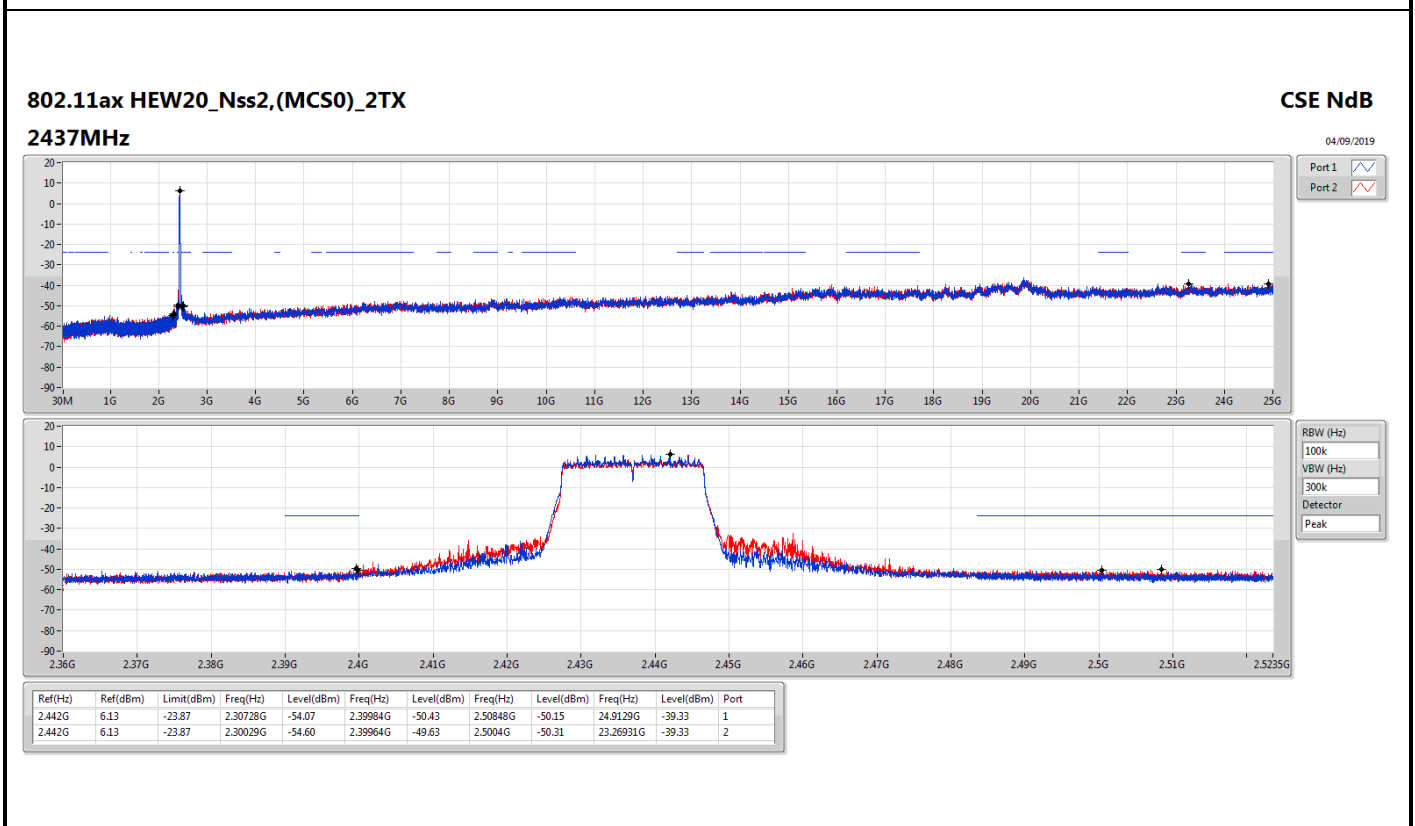

**CSE(Non-restricted Band)  
Non-Beamforming\_Sample 2\_Radio 1\_Panel 1\_2T2S**

**Appendix E.8**

**Result**

Mode	Result	Ref (Hz)	Ref (dBm)	Limit (dBm)	Freq (Hz)	Level (dBm)	Freq (Hz)	Level (dBm)	Freq (Hz)	Level (dBm)	Freq (Hz)	Level (dBm)	Port
802.11b_Nss1,(1Mbps)_2TX	-	-	-	-	-	-	-	-	-	-	-	-	-
2412MHz_TnomVnom	Pass	2.43795G	15.11	-14.89	2.30874G	-51.91	2.39944G	-44.52	2.51032G	-48.81	24.41842G	-40.31	1
2412MHz_TnomVnom	Pass	2.43795G	15.11	-14.89	2.30728G	-53.54	2.39996G	-42.51	2.50938G	-48.32	24.39032G	-39.69	2
2437MHz_TnomVnom	Pass	2.43795G	15.11	-14.89	2.30699G	-53.43	2.39798G	-47.47	2.48526G	-48.31	24.46056G	-39.19	1
2437MHz_TnomVnom	Pass	2.43795G	15.11	-14.89	2.19574G	-52.36	2.39604G	-47.73	2.50682G	-47.19	24.01103G	-39.76	2
2462MHz_TnomVnom	Pass	2.43795G	15.11	-14.89	2.30583G	-53.14	2.39354G	-49.06	2.48468G	-47.86	24.37347G	-39.33	1
2462MHz_TnomVnom	Pass	2.43795G	15.11	-14.89	2.12584G	-54.22	2.39978G	-50.07	2.49182G	-47.31	24.40999G	-40.07	2
802.11g_Nss1,(6Mbps)_2TX	-	-	-	-	-	-	-	-	-	-	-	-	-
2412MHz_TnomVnom	Pass	2.44196G	11.06	-18.94	2.30117G	-53.00	2.39972G	-40.85	2.49218G	-51.32	24.60947G	-38.84	1
2412MHz_TnomVnom	Pass	2.44196G	11.06	-18.94	2.15321G	-54.53	2.39922G	-37.52	2.50942G	-50.25	23.45474G	-38.46	2
2437MHz_TnomVnom	Pass	2.44196G	11.06	-18.94	2.30932G	-51.47	2.39892G	-38.90	2.49076G	-45.20	24.43247G	-40.54	1
2437MHz_TnomVnom	Pass	2.44196G	11.06	-18.94	2.3035G	-52.89	2.39826G	-39.12	2.48384G	-45.57	24.0307G	-39.70	2
2462MHz_TnomVnom	Pass	2.44196G	11.06	-18.94	2.14943G	-54.15	2.3929G	-50.61	2.48544G	-46.55	24.5308G	-39.41	1
2462MHz_TnomVnom	Pass	2.44196G	11.06	-18.94	2.30845G	-54.62	2.39342G	-51.06	2.4839G	-46.67	24.46618G	-38.79	2
VHT20_Nss2,(MCS0)_2TX	-	-	-	-	-	-	-	-	-	-	-	-	-
2412MHz_TnomVnom	Pass	2.44196G	6.19	-23.81	2.0772G	-54.55	2.39998G	-41.93	2.51554G	-51.82	24.74714G	-39.28	1
2412MHz_TnomVnom	Pass	2.44196G	6.19	-23.81	2.30292G	-54.65	2.39886G	-40.40	2.51306G	-51.23	24.24423G	-39.55	2
2437MHz_TnomVnom	Pass	2.44196G	6.19	-23.81	2.30117G	-54.91	2.39474G	-50.20	2.4927G	-49.61	24.56452G	-39.33	1
2437MHz_TnomVnom	Pass	2.44196G	6.19	-23.81	2.30699G	-54.69	2.3997G	-51.39	2.50806G	-50.09	24.93819G	-39.88	2
2462MHz_TnomVnom	Pass	2.44196G	6.19	-23.81	2.06147G	-54.44	2.39886G	-52.78	2.48898G	-50.83	24.66847G	-38.15	1
2462MHz_TnomVnom	Pass	2.44196G	6.19	-23.81	2.16778G	-54.23	2.3933G	-53.07	2.51078G	-50.78	23.27212G	-38.86	2
VHT40_Nss2,(MCS0)_2TX	-	-	-	-	-	-	-	-	-	-	-	-	-
2422MHz_TnomVnom	Pass	2.442G	2.84	-27.16	2.30454G	-54.20	2.39976G	-46.23	2.51114G	-51.32	24.92989G	-39.00	1
2422MHz_TnomVnom	Pass	2.442G	2.84	-27.16	2.30483G	-55.31	2.39928G	-46.28	2.5189G	-50.04	23.35653G	-39.18	2
2437MHz_TnomVnom	Pass	2.442G	2.84	-27.16	2.30712G	-54.94	2.39956G	-45.15	2.4837G	-49.16	23.37055G	-39.07	1
2437MHz_TnomVnom	Pass	2.442G	2.84	-27.16	2.3034G	-52.81	2.39952G	-46.25	2.48786G	-48.99	24.68028G	-39.13	2
2452MHz_TnomVnom	Pass	2.442G	2.84	-27.16	2.04062G	-54.20	2.39128G	-51.52	2.49118G	-49.66	24.91025G	-39.34	1
2452MHz_TnomVnom	Pass	2.442G	2.84	-27.16	2.30082G	-54.39	2.3908G	-50.33	2.49034G	-48.06	24.0773G	-39.80	2
802.11ax HEW20_Nss2,(MCS0)_2TX	-	-	-	-	-	-	-	-	-	-	-	-	-
2412MHz_TnomVnom	Pass	2.442G	6.13	-23.87	2.30233G	-54.30	2.39998G	-41.28	2.49688G	-51.24	24.9129G	-39.45	1
2412MHz_TnomVnom	Pass	2.442G	6.13	-23.87	2.17622G	-54.48	2.39998G	-43.27	2.51122G	-51.52	17.42542G	-39.49	2
2437MHz_TnomVnom	Pass	2.442G	6.13	-23.87	2.30728G	-54.07	2.39984G	-50.43	2.50848G	-50.15	24.9129G	-39.33	1
2437MHz_TnomVnom	Pass	2.442G	6.13	-23.87	2.30029G	-54.60	2.39964G	-49.63	2.5004G	-50.31	23.26931G	-39.33	2
2462MHz_TnomVnom	Pass	2.442G	6.13	-23.87	2.30408G	-54.44	2.39982G	-52.50	2.51776G	-50.77	24.6179G	-39.58	1
2462MHz_TnomVnom	Pass	2.442G	6.13	-23.87	2.17826G	-55.44	2.39906G	-53.04	2.4844G	-50.90	24.93257G	-37.28	2
802.11ax HEW40_Nss2,(MCS0)_2TX	-	-	-	-	-	-	-	-	-	-	-	-	-
2422MHz_TnomVnom	Pass	2.43198G	2.97	-27.03	1.80876G	-54.35	2.39984G	-47.10	2.5011G	-51.43	23.25837G	-39.77	1
2422MHz_TnomVnom	Pass	2.43198G	2.97	-27.03	2.30197G	-53.91	2.39816G	-45.58	2.48642G	-50.03	24.05206G	-39.33	2
2437MHz_TnomVnom	Pass	2.43198G	2.97	-27.03	2.01629G	-53.80	2.39928G	-38.92	2.48798G	-43.17	24.68308G	-39.39	1
2437MHz_TnomVnom	Pass	2.43198G	2.97	-27.03	2.30941G	-53.96	2.39928G	-37.92	2.48374G	-41.59	24.91586G	-39.32	2
2452MHz_TnomVnom	Pass	2.43198G	2.97	-27.03	843.24M	-55.48	2.39452G	-47.52	2.48522G	-44.41	23.41823G	-39.23	1
2452MHz_TnomVnom	Pass	2.43198G	2.97	-27.03	2.30139G	-53.44	2.39648G	-46.66	2.48722G	-42.11	23.26678G	-39.31	2