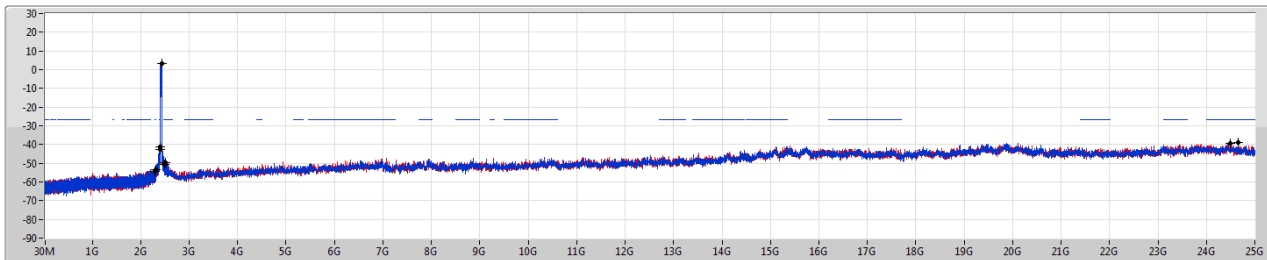

VHT40_Nss2,(MCS0)_2TX

CSE NdB

2422MHz

27/08/2019

Port 1

Port 2