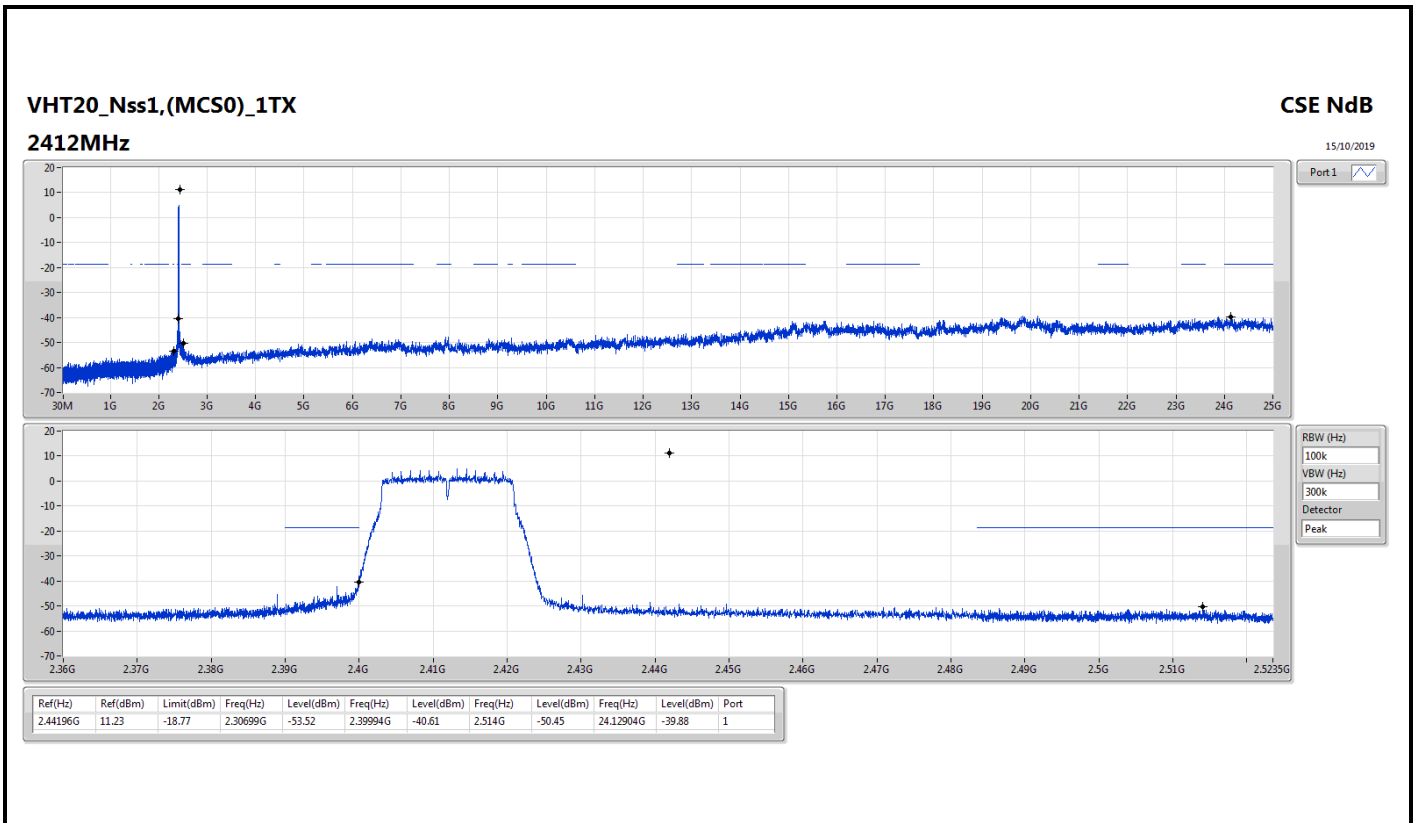

**CSE(Non-restricted Band)  
Non-Beamforming\_Sample 2\_Radio 1\_Panel 1\_1T1S**

**Appendix E.7**

**Result**

Mode	Result	Ref (Hz)	Ref (dBm)	Limit (dBm)	Freq (Hz)	Level (dBm)	Freq (Hz)	Level (dBm)	Freq (Hz)	Level (dBm)	Freq (Hz)	Level (dBm)	Port
802.11b_Nss1,(1Mbps)_1TX	-	-	-	-	-	-	-	-	-	-	-	-	-
2412MHz_TnomVnom	Pass	2.43649G	17.24	-12.76	2.30699G	-50.80	2.39902G	-28.86	2.51106G	-47.90	24.53361G	-39.63	1
2437MHz_TnomVnom	Pass	2.43649G	17.24	-12.76	2.30146G	-52.25	2.39698G	-46.32	2.4891G	-46.48	24.40999G	-40.09	1
2462MHz_TnomVnom	Pass	2.43649G	17.24	-12.76	2.30379G	-52.76	2.3996G	-47.56	2.48688G	-44.45	23.40979G	-39.93	1
802.11g_Nss1,(6Mbps)_1TX	-	-	-	-	-	-	-	-	-	-	-	-	-
2412MHz_TnomVnom	Pass	2.4395G	11.65	-18.35	2.30408G	-52.75	2.3993G	-36.13	2.50228G	-50.22	24.51395G	-39.72	1
2437MHz_TnomVnom	Pass	2.4395G	11.65	-18.35	2.30845G	-51.85	2.39926G	-37.26	2.48376G	-44.37	24.76962G	-39.93	1
2462MHz_TnomVnom	Pass	2.4395G	11.65	-18.35	2.30437G	-54.24	2.39676G	-50.83	2.48414G	-46.86	24.41561G	-40.35	1
VHT20_Nss1,(MCS0)_1TX	-	-	-	-	-	-	-	-	-	-	-	-	-
2412MHz_TnomVnom	Pass	2.44196G	11.23	-18.77	2.30699G	-53.52	2.39994G	-40.61	2.514G	-50.45	24.12904G	-39.88	1
2437MHz_TnomVnom	Pass	2.44196G	11.23	-18.77	2.19661G	-51.92	2.39984G	-39.25	2.48382G	-44.73	24.44933G	-38.70	1
2462MHz_TnomVnom	Pass	2.44196G	11.23	-18.77	2.13457G	-54.22	2.39862G	-51.98	2.4856G	-48.71	24.2667G	-39.69	1
VHT40_Nss1,(MCS0)_1TX	-	-	-	-	-	-	-	-	-	-	-	-	-
2422MHz_TnomVnom	Pass	2.43198G	4.30	-25.70	2.30025G	-53.08	2.39964G	-44.96	2.48438G	-50.46	24.61017G	-39.48	1
2437MHz_TnomVnom	Pass	2.43198G	4.30	-25.70	2.30626G	-53.51	2.3996G	-39.60	2.48882G	-45.07	24.28484G	-39.58	1
2452MHz_TnomVnom	Pass	2.43198G	4.30	-25.70	2.11505G	-54.26	2.39988G	-48.75	2.48426G	-45.58	24.23155G	-39.67	1
802.11ax HEW20_Nss1,(MCS0)_1TX	-	-	-	-	-	-	-	-	-	-	-	-	-
2412MHz_TnomVnom	Pass	2.43073G	11.27	-18.73	2.30961G	-54.58	2.3998G	-35.76	2.48444G	-50.70	24.44933G	-39.81	1
2437MHz_TnomVnom	Pass	2.43073G	11.27	-18.73	2.30495G	-52.55	2.39992G	-38.54	2.48464G	-41.78	24.50833G	-39.11	1
2462MHz_TnomVnom	Pass	2.43073G	11.27	-18.73	2.30117G	-54.38	2.3937G	-51.80	2.48352G	-43.84	24.1487G	-39.80	1
802.11ax HEW40_Nss1,(MCS0)_1TX	-	-	-	-	-	-	-	-	-	-	-	-	-
2422MHz_TnomVnom	Pass	2.442G	4.27	-25.73	2.19949G	-53.08	2.39464G	-43.90	2.52246G	-49.96	24.45872G	-39.84	1
2437MHz_TnomVnom	Pass	2.442G	4.27	-25.73	2.30311G	-53.61	2.39636G	-40.24	2.48434G	-45.15	24.34934G	-39.62	1
2452MHz_TnomVnom	Pass	2.442G	4.27	-25.73	2.16428G	-54.03	2.3984G	-50.60	2.48634G	-45.33	24.17546G	-39.13	1