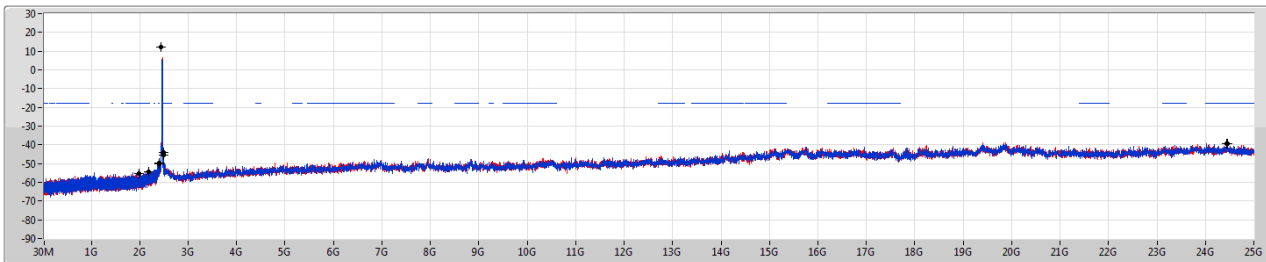

802.11g\_Nss1,(6Mbps)\_2TX

2462MHz

CSE NdB

27/08/2019

Port 1

Port 2

RBW (Hz)

VBW (Hz)