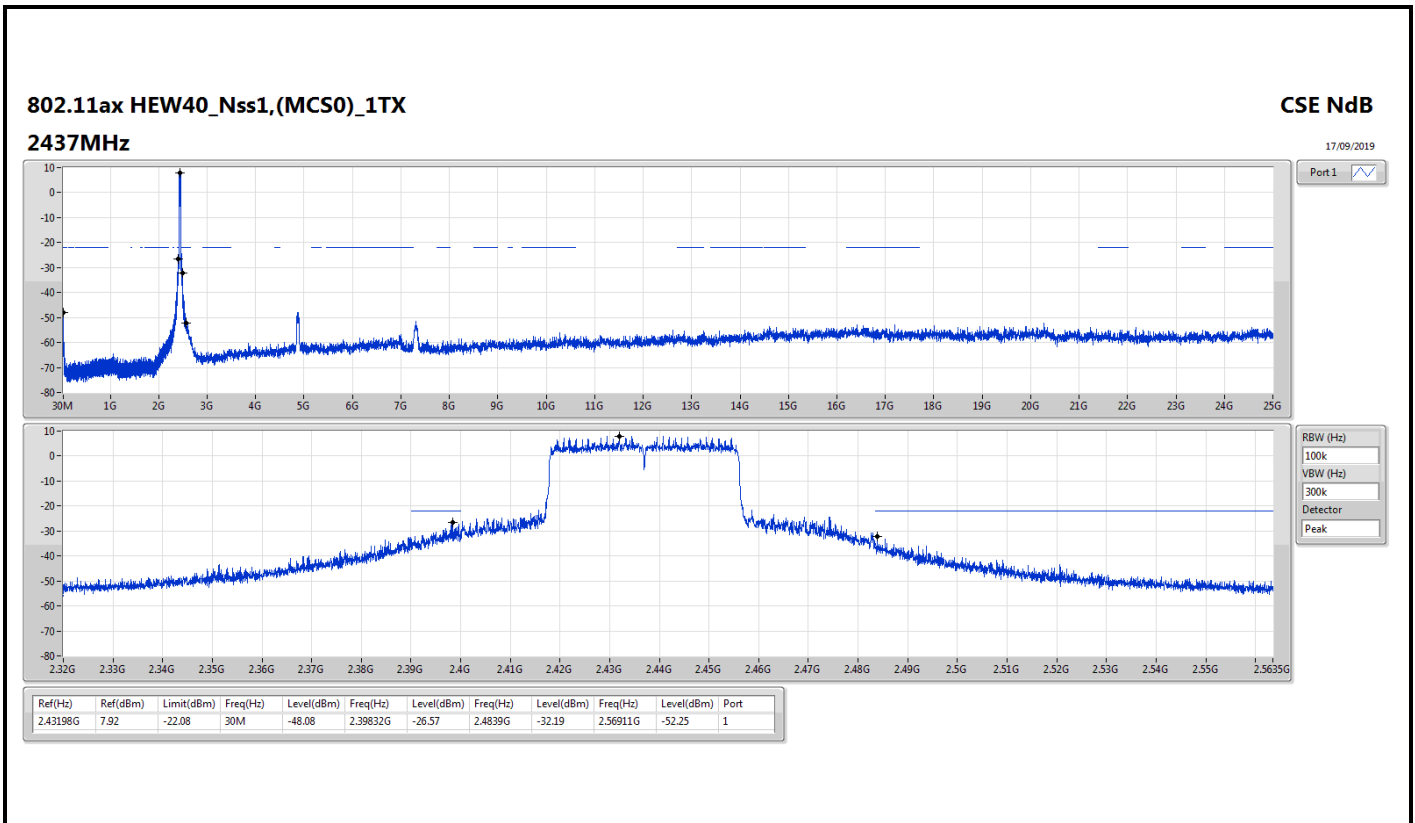

**Summary**

Mode	Result	Ref (Hz)	Ref (dBm)	Limit (dBm)	Freq (Hz)	Level (dBm)	Freq (Hz)	Level (dBm)	Freq (Hz)	Level (dBm)	Freq (Hz)	Level (dBm)	Port
2.4-2.4835GHz	-	-	-	-	-	-	-	-	-	-	-	-	-
802.11b_Nss1,(1Mbps)_2TX	Pass	2.4615G	13.67	-16.33	2.30408G	-53.35	2.39778G	-49.30	2.48538G	-47.61	24.48585G	-39.42	1
802.11g_Nss1,(6Mbps)_2TX	Pass	2.43945G	10.34	-19.66	2.30903G	-52.12	2.3992G	-24.62	2.498G	-48.87	23.42665G	-39.79	1
VHT20_Nss2,(MCS0)_2TX	Pass	2.43073G	9.46	-20.54	2.30466G	-53.51	2.39982G	-25.29	2.50574G	-48.77	24.25828G	-39.70	2
VHT40_Nss2,(MCS0)_2TX	Pass	2.43198G	6.63	-23.37	30M	-53.24	2.39452G	-26.91	2.48454G	-43.36	16.2105G	-39.44	2
802.11ax HEW20_Nss2,(MCS0)_2TX	Pass	2.4395G	9.61	-20.39	2.30525G	-53.84	2.3999G	-23.66	2.49112G	-49.73	17.20627G	-39.68	2
802.11ax HEW40_Nss2,(MCS0)_2TX	Pass	2.43198G	6.62	-23.38	40.02M	-52.81	2.39948G	-24.87	2.48358G	-34.17	23.32848G	-39.01	2