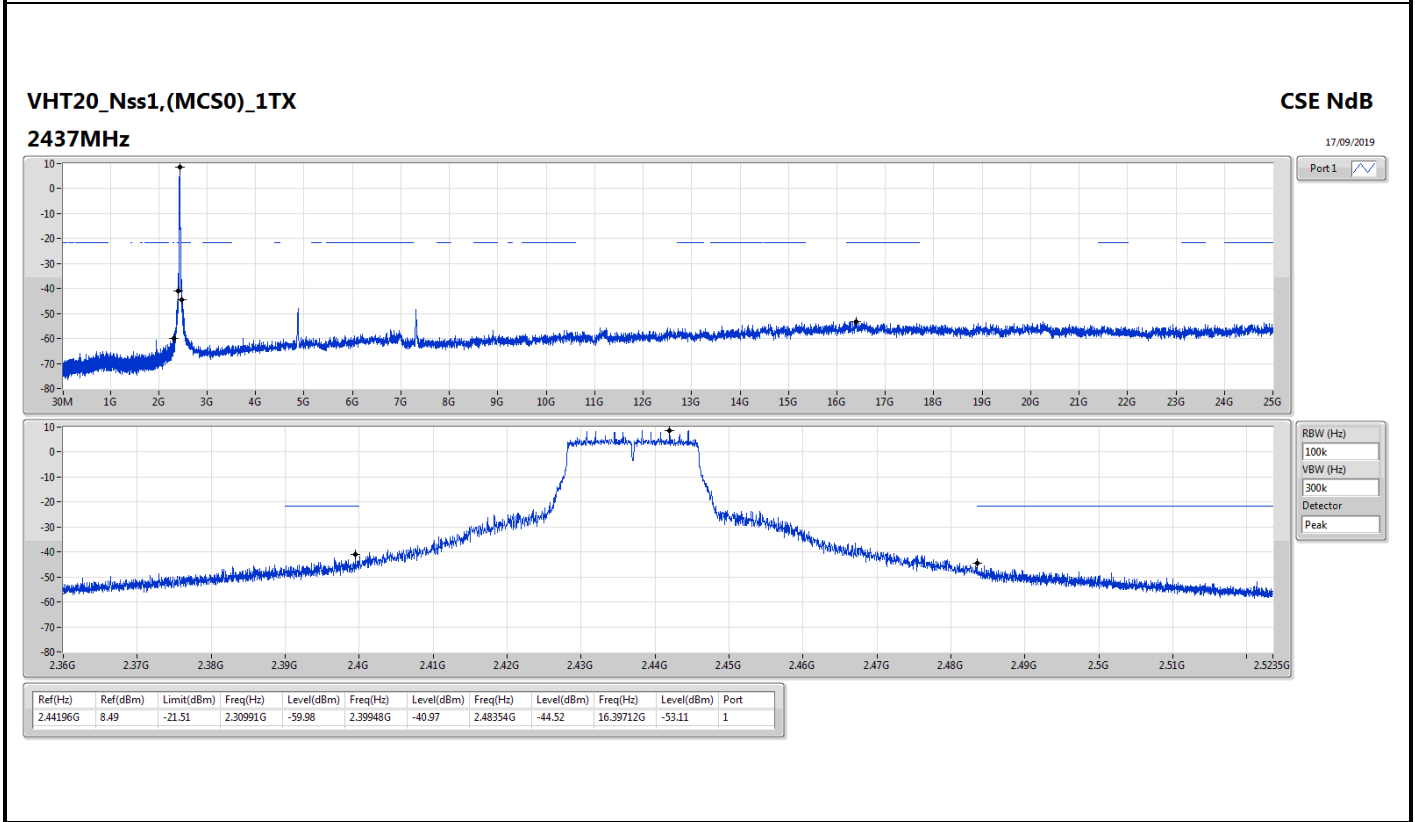

**CSE(Non-restricted Band)  
Non-Beamforming\_Sample 2\_Radio 3\_Omni\_1T1S**

**Appendix E.11**

**Result**

Mode	Result	Ref (Hz)	Ref (dBm)	Limit (dBm)	Freq (Hz)	Level (dBm)	Freq (Hz)	Level (dBm)	Freq (Hz)	Level (dBm)	Freq (Hz)	Level (dBm)	Port
802.11b_Nss1,(1Mbps)_1TX	-	-	-	-	-	-	-	-	-	-	-	-	-
2412MHz	Pass	2.43599G	16.58	-13.42	2.30991G	-58.81	2.399G	-39.06	2.49258G	-53.26	7.23514G	-48.81	1
2437MHz	Pass	2.43599G	16.58	-13.42	2.30321G	-60.68	2.39998G	-42.21	2.48848G	-45.55	14.62148G	-37.72	1
2462MHz	Pass	2.43599G	16.58	-13.42	2.30029G	-59.63	2.39824G	-52.12	2.48448G	-43.26	14.77319G	-41.99	1
802.11g_Nss1,(6Mbps)_1TX	-	-	-	-	-	-	-	-	-	-	-	-	-
2412MHz	Pass	2.43073G	8.98	-21.02	1.92953G	-59.43	2.39992G	-33.86	2.49742G	-55.45	16.38026G	-52.84	1
2437MHz	Pass	2.43073G	8.98	-21.02	2.30495G	-60.63	2.39916G	-41.90	2.48352G	-44.69	14.54562G	-53.34	1
2462MHz	Pass	2.43073G	8.98	-21.02	1.96973G	-60.06	2.39104G	-54.95	2.48354G	-39.72	16.44488G	-53.19	1
VHT20_Nss1,(MCS0)_1TX	-	-	-	-	-	-	-	-	-	-	-	-	-
2412MHz	Pass	2.44196G	8.49	-21.51	1.92982G	-58.23	2.39986G	-41.51	2.48874G	-57.61	16.54041G	-52.10	1
2437MHz	Pass	2.44196G	8.49	-21.51	2.30991G	-59.98	2.39948G	-40.97	2.48354G	-44.52	16.39712G	-53.11	1
2462MHz	Pass	2.44196G	8.49	-21.51	1.96973G	-58.37	2.39642G	-56.16	2.4897G	-48.41	16.28755G	-52.38	1
VHT40_Nss1,(MCS0)_1TX	-	-	-	-	-	-	-	-	-	-	-	-	-
2422MHz	Pass	2.44075G	2.75	-27.25	2.30368G	-57.98	2.39724G	-41.66	2.4837G	-53.08	16.42365G	-53.02	1
2437MHz	Pass	2.44075G	2.75	-27.25	30.29M	-58.73	2.39944G	-36.11	2.48542G	-40.36	16.5779G	-52.81	1
2452MHz	Pass	2.44075G	2.75	-27.25	30M	-58.58	2.39868G	-48.57	2.4845G	-41.45	16.41243G	-52.29	1
802.11ax HEW20_Nss1,(MCS0)_1TX	-	-	-	-	-	-	-	-	-	-	-	-	-
2412MHz	Pass	2.43073G	8.78	-21.22	1.92982G	-59.40	2.39874G	-38.51	2.48804G	-56.53	16.63593G	-51.52	1
2437MHz	Pass	2.43073G	8.78	-21.22	2.30961G	-58.05	2.3989G	-40.84	2.48468G	-42.98	15.20306G	-51.88	1
2462MHz	Pass	2.43073G	8.78	-21.22	1.96973G	-59.52	2.39798G	-54.70	2.48418G	-41.16	16.58255G	-52.30	1
802.11ax HEW40_Nss1,(MCS0)_1TX	-	-	-	-	-	-	-	-	-	-	-	-	-
2422MHz	Pass	2.442G	2.61	-27.39	2.30855G	-56.83	2.397G	-41.49	2.48442G	-52.77	24.66065G	-52.78	1
2437MHz	Pass	2.442G	2.61	-27.39	2.3097G	-56.79	2.39952G	-38.40	2.48446G	-42.53	16.95371G	-52.87	1
2452MHz	Pass	2.442G	2.61	-27.39	30.29M	-58.40	2.39964G	-47.12	2.48582G	-39.98	14.82505G	-52.41	1