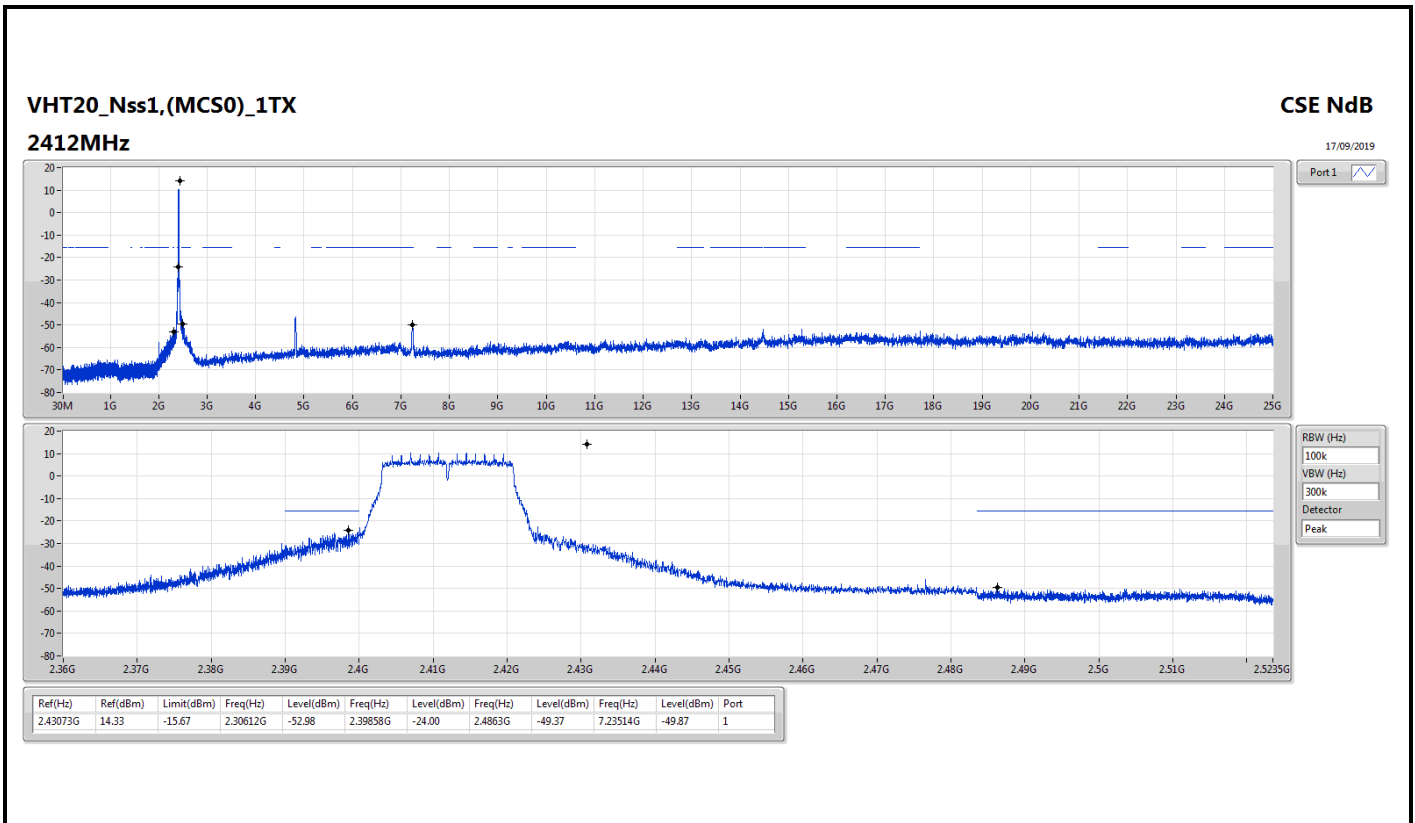

**Summary**

Mode	Result	Ref (Hz)	Ref (dBm)	Limit (dBm)	Freq (Hz)	Level (dBm)	Freq (Hz)	Level (dBm)	Freq (Hz)	Level (dBm)	Freq (Hz)	Level (dBm)	Port
2.4-2.4835GHz	-	-	-	-	-	-	-	-	-	-	-	-	-
802.11b_Nss1,(1Mbps)_1TX	Pass	2.4615G	17.37	-12.63	2.30932G	-49.81	2.39898G	-30.17	2.51162G	-48.19	7.23514G	-41.80	1
802.11g_Nss1,(6Mbps)_1TX	Pass	2.43198G	14.76	-15.24	2.30932G	-52.77	2.39938G	-19.74	2.49058G	-49.40	7.24076G	-47.82	1
VHT20_Nss1,(MCS0)_1TX	Pass	2.43073G	14.33	-15.67	2.30612G	-52.98	2.39858G	-24.00	2.4863G	-49.37	7.23514G	-49.87	1
VHT40_Nss1,(MCS0)_1TX	Pass	2.43449G	7.73	-22.27	30.86M	-51.66	2.39952G	-27.32	2.48358G	-32.94	2.5663G	-52.26	1
802.11ax HEW20_Nss1,(MCS0)_1TX	Pass	2.4395G	14.27	-15.73	2.30758G	-53.80	2.39968G	-20.79	2.48578G	-50.22	7.23795G	-49.64	1
802.11ax HEW40_Nss1,(MCS0)_1TX	Pass	2.43449G	7.73	-22.27	2.30082G	-52.97	2.3998G	-26.62	2.48574G	-43.82	7.24992G	-52.50	1

**Summary**

Mode	Result	Ref (Hz)	Ref (dBm)	Limit (dBm)	Freq (Hz)	Level (dBm)	Freq (Hz)	Level (dBm)	Freq (Hz)	Level (dBm)	Freq (Hz)	Level (dBm)	Port
2.4-2.4835GHz	-	-	-	-	-	-	-	-	-	-	-	-	-
802.11b_Nss1,(1Mbps)_2TX	Pass	2.4615G	13.67	-16.33	2.30408G	-53.35	2.39778G	-49.30	2.48538G	-47.61	24.48585G	-39.42	1
802.11g_Nss1,(6Mbps)_2TX	Pass	2.43945G	10.34	-19.66	2.30903G	-52.12	2.3992G	-24.62	2.498G	-48.87	23.42665G	-39.79	1
VHT20_Nss2,(MCS0)_2TX	Pass	2.43073G	9.46	-20.54	2.30466G	-53.51	2.39982G	-25.29	2.50574G	-48.77	24.25828G	-39.70	2
VHT40_Nss2,(MCS0)_2TX	Pass	2.43198G	6.63	-23.37	30M	-53.24	2.39452G	-26.91	2.48454G	-43.36	16.2105G	-39.44	2
802.11ax HEW20_Nss2,(MCS0)_2TX	Pass	2.4395G	9.61	-20.39	2.30525G	-53.84	2.3999G	-23.66	2.49112G	-49.73	17.20627G	-39.68	2
802.11ax HEW40_Nss2,(MCS0)_2TX	Pass	2.43198G	6.62	-23.38	40.02M	-52.81	2.39948G	-24.87	2.48358G	-34.17	23.32848G	-39.01	2