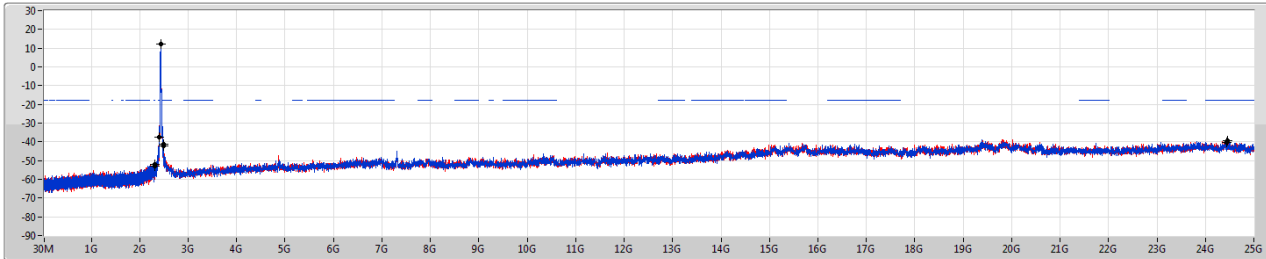

802.11g_Nss1,(6Mbps)_2TX

2437MHz

CSE NdB

27/08/2019

Port 1

Port 2