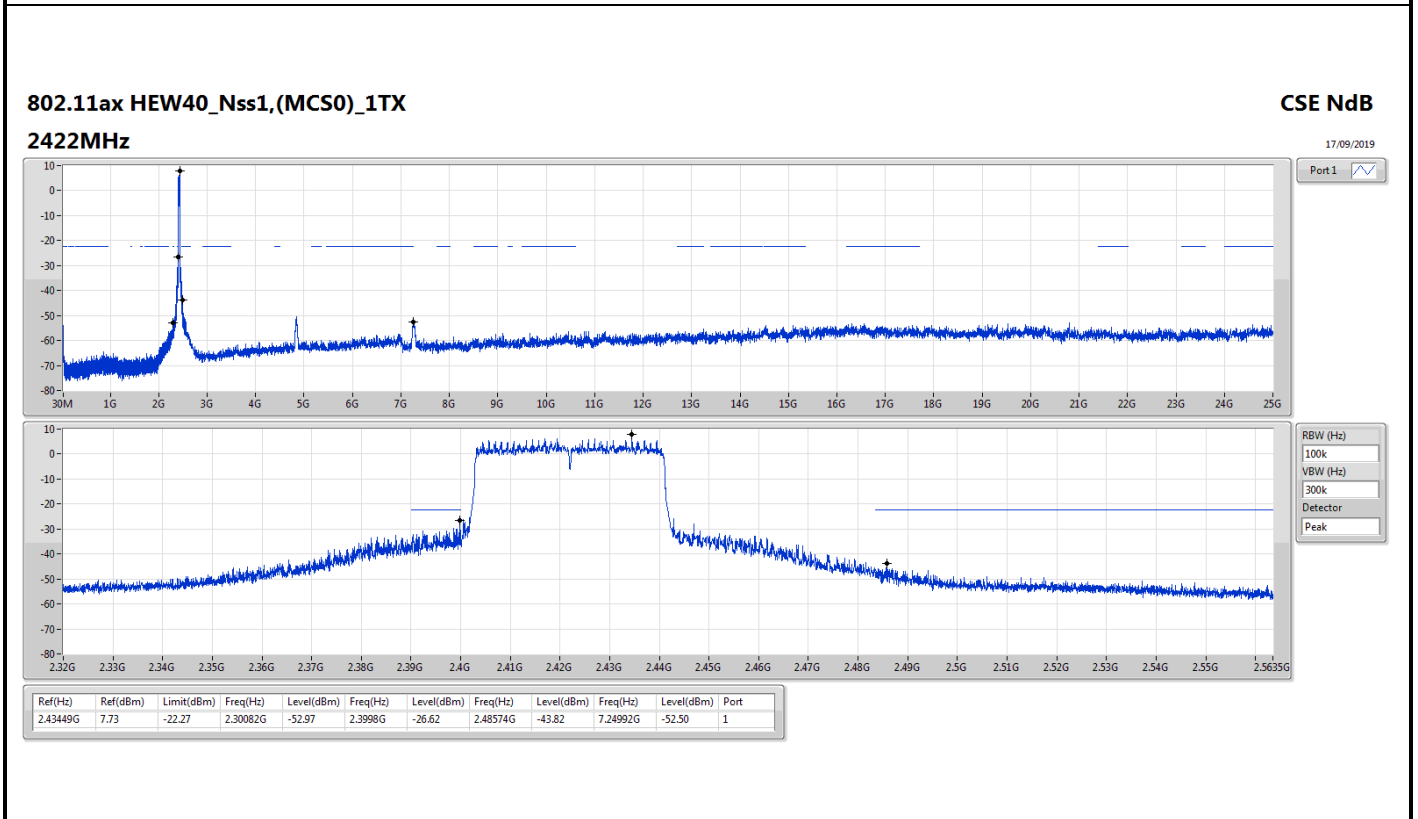

**Summary**

Mode	Result	Ref (Hz)	Ref (dBm)	Limit (dBm)	Freq (Hz)	Level (dBm)	Freq (Hz)	Level (dBm)	Freq (Hz)	Level (dBm)	Freq (Hz)	Level (dBm)	Port
2.4-2.4835GHz	-	-	-	-	-	-	-	-	-	-	-	-	-
802.11b_Nss1,(1Mbps)_2TX	Pass	2.4615G	13.67	-16.33	2.30408G	-53.35	2.39778G	-49.30	2.48538G	-47.61	24.48585G	-39.42	1
802.11g_Nss1,(6Mbps)_2TX	Pass	2.43945G	10.34	-19.66	2.30903G	-52.12	2.3992G	-24.62	2.498G	-48.87	23.42665G	-39.79	1
VHT20_Nss2,(MCS0)_2TX	Pass	2.43073G	9.46	-20.54	2.30466G	-53.51	2.39982G	-25.29	2.50574G	-48.77	24.25828G	-39.70	2
VHT40_Nss2,(MCS0)_2TX	Pass	2.43198G	6.63	-23.37	30M	-53.24	2.39452G	-26.91	2.48454G	-43.36	16.2105G	-39.44	2
802.11ax HEW20_Nss2,(MCS0)_2TX	Pass	2.4395G	9.61	-20.39	2.30525G	-53.84	2.3999G	-23.66	2.49112G	-49.73	17.20627G	-39.68	2
802.11ax HEW40_Nss2,(MCS0)_2TX	Pass	2.43198G	6.62	-23.38	40.02M	-52.81	2.39948G	-24.87	2.48358G	-34.17	23.32848G	-39.01	2