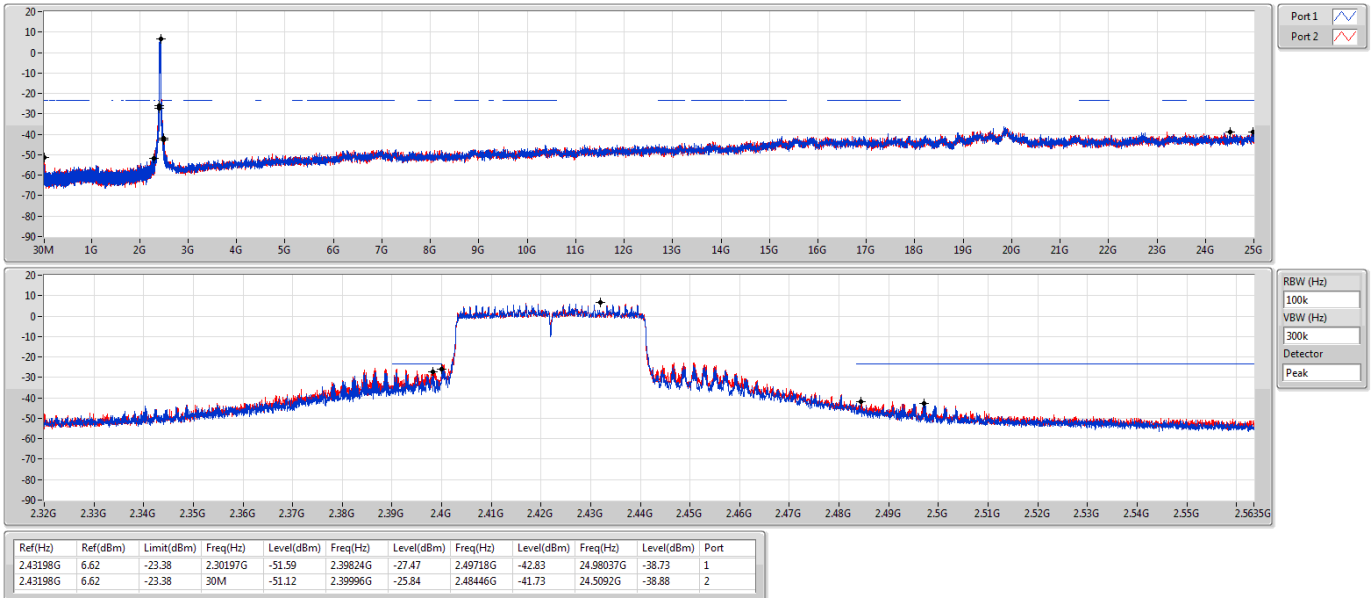

802.11ax HEW20\_Nss2,(MCS0)\_2TX

CSE NdB

2462MHz

802.11ax HEW40\_Nss2,(MCS0)\_2TX

CSE NdB

2422MHz

**Summary**

Mode	Result	Ref (Hz)	Ref (dBm)	Limit (dBm)	Freq (Hz)	Level (dBm)	Freq (Hz)	Level (dBm)	Freq (Hz)	Level (dBm)	Freq (Hz)	Level (dBm)	Port
2.4-2.4835GHz	-	-	-	-	-	-	-	-	-	-	-	-	-
802.11b_Nss1,(1Mbps)_1TX	Pass	2.43599G	16.58	-13.42	2.30321G	-60.68	2.39998G	-42.21	2.48848G	-45.55	14.62148G	-37.72	1
802.11g_Nss1,(6Mbps)_1TX	Pass	2.43073G	8.98	-21.02	1.92953G	-59.43	2.39992G	-33.86	2.49742G	-55.45	16.38026G	-52.84	1
VHT20_Nss1,(MCS0)_1TX	Pass	2.44196G	8.49	-21.51	2.30991G	-59.98	2.39948G	-40.97	2.48354G	-44.52	16.39712G	-53.11	1
VHT40_Nss1,(MCS0)_1TX	Pass	2.44075G	2.75	-27.25	30.29M	-58.73	2.39944G	-36.11	2.48542G	-40.36	16.5779G	-52.81	1
802.11ax HEW20_Nss1,(MCS0)_1TX	Pass	2.43073G	8.78	-21.22	1.92982G	-59.40	2.39874G	-38.51	2.48804G	-56.53	16.63593G	-51.52	1
802.11ax HEW40_Nss1,(MCS0)_1TX	Pass	2.442G	2.61	-27.39	2.3097G	-56.79	2.39952G	-38.40	2.48446G	-42.53	16.95371G	-52.87	1