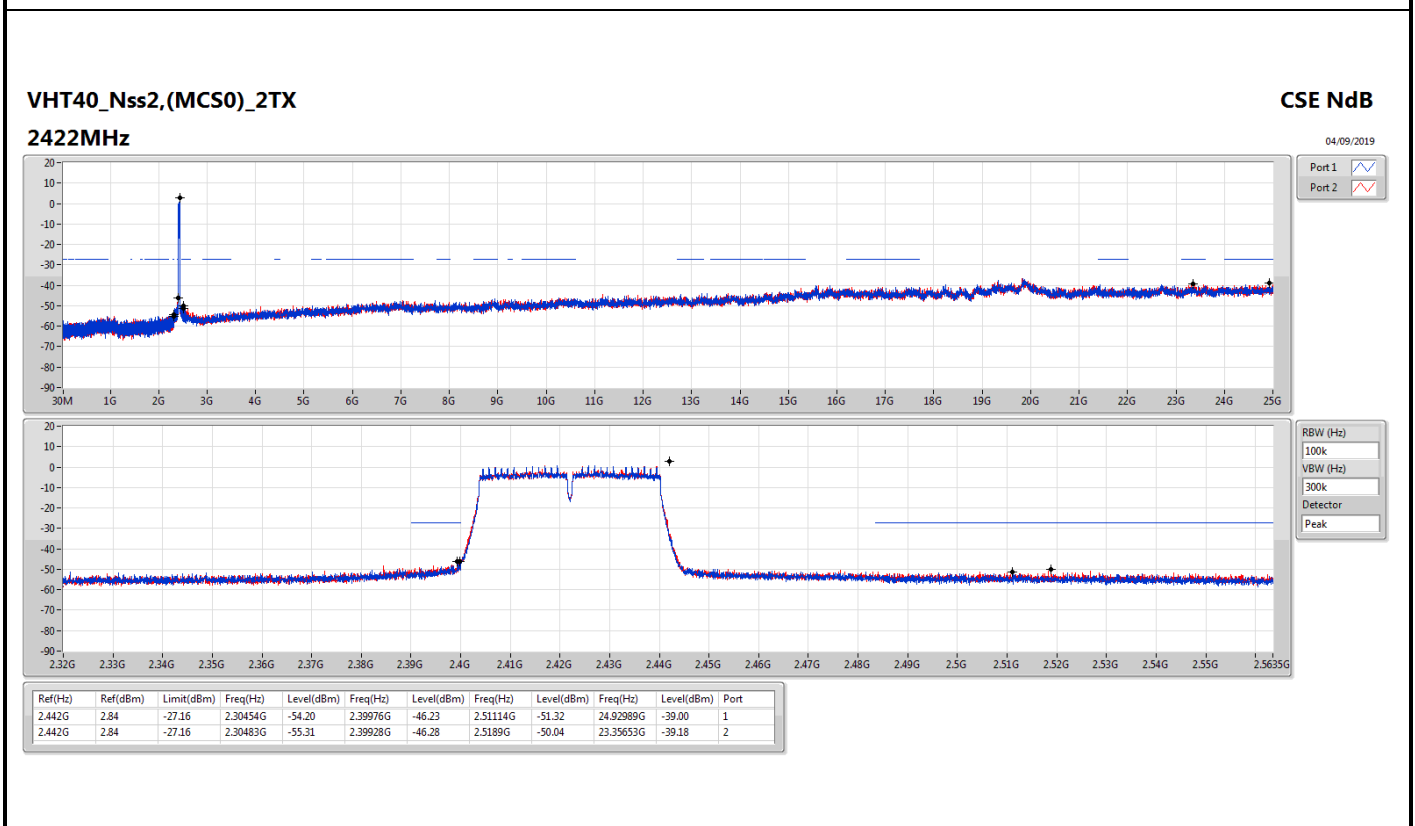

**Summary**

Mode	Result	Ref (Hz)	Ref (dBm)	Limit (dBm)	Freq (Hz)	Level (dBm)	Freq (Hz)	Level (dBm)	Freq (Hz)	Level (dBm)	Freq (Hz)	Level (dBm)	Port
2.4-2.4835GHz	-	-	-	-	-	-	-	-	-	-	-	-	-
802.11b_Nss1,(1Mbps)_1TX	Pass	2.4615G	17.37	-12.63	2.30932G	-49.81	2.39898G	-30.17	2.51162G	-48.19	7.23514G	-41.80	1
802.11g_Nss1,(6Mbps)_1TX	Pass	2.43198G	14.76	-15.24	2.30932G	-52.77	2.39938G	-19.74	2.49058G	-49.40	7.24076G	-47.82	1
VHT20_Nss1,(MCS0)_1TX	Pass	2.43073G	14.33	-15.67	2.30612G	-52.98	2.39858G	-24.00	2.4863G	-49.37	7.23514G	-49.87	1
VHT40_Nss1,(MCS0)_1TX	Pass	2.43449G	7.73	-22.27	30.86M	-51.66	2.39952G	-27.32	2.48358G	-32.94	2.5663G	-52.26	1
802.11ax HEW20_Nss1,(MCS0)_1TX	Pass	2.4395G	14.27	-15.73	2.30758G	-53.80	2.39968G	-20.79	2.48578G	-50.22	7.23795G	-49.64	1
802.11ax HEW40_Nss1,(MCS0)_1TX	Pass	2.43449G	7.73	-22.27	2.30082G	-52.97	2.3998G	-26.62	2.48574G	-43.82	7.24992G	-52.50	1