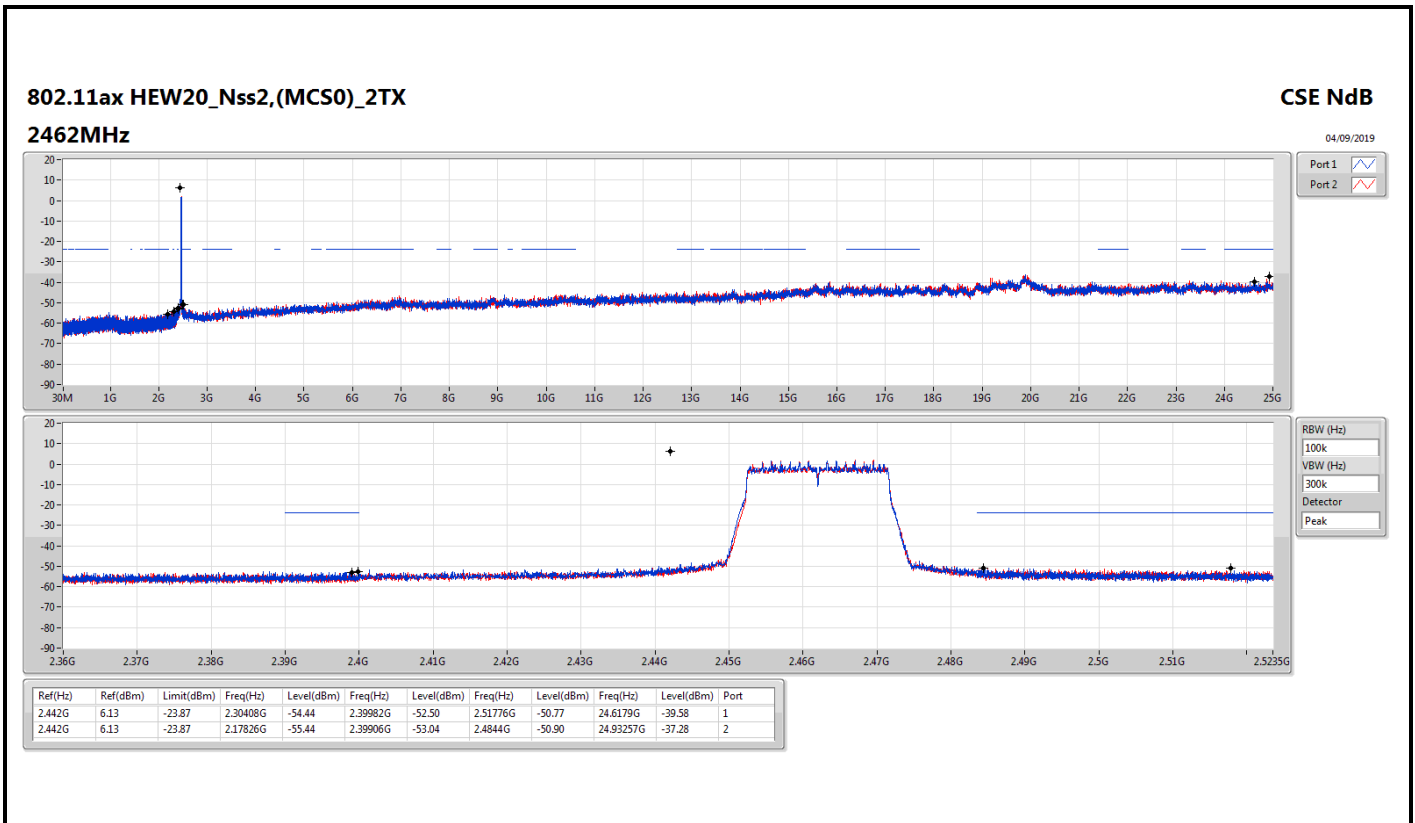

**CSE(Non-restricted Band)  
Non-Beamforming\_Sample 2\_Radio 1\_Panel 1\_2T2S**

**Appendix E.8**

**Result**

Mode	Result	Ref (Hz)	Ref (dBm)	Limit (dBm)	Freq (Hz)	Level (dBm)	Freq (Hz)	Level (dBm)	Freq (Hz)	Level (dBm)	Freq (Hz)	Level (dBm)	Port
802.11b_Nss1,(1Mbps)_2TX	-	-	-	-	-	-	-	-	-	-	-	-	-
2412MHz_TnomVnom	Pass	2.43795G	15.11	-14.89	2.30874G	-51.91	2.39944G	-44.52	2.51032G	-48.81	24.41842G	-40.31	1
2412MHz_TnomVnom	Pass	2.43795G	15.11	-14.89	2.30728G	-53.54	2.39996G	-42.51	2.50938G	-48.32	24.39032G	-39.69	2
2437MHz_TnomVnom	Pass	2.43795G	15.11	-14.89	2.30699G	-53.43	2.39798G	-47.47	2.48526G	-48.31	24.46056G	-39.19	1
2437MHz_TnomVnom	Pass	2.43795G	15.11	-14.89	2.19574G	-52.36	2.39604G	-47.73	2.50682G	-47.19	24.01103G	-39.76	2
2462MHz_TnomVnom	Pass	2.43795G	15.11	-14.89	2.30583G	-53.14	2.39354G	-49.06	2.48468G	-47.86	24.37347G	-39.33	1
2462MHz_TnomVnom	Pass	2.43795G	15.11	-14.89	2.12584G	-54.22	2.39978G	-50.07	2.49182G	-47.31	24.40999G	-40.07	2
802.11g_Nss1,(6Mbps)_2TX	-	-	-	-	-	-	-	-	-	-	-	-	-
2412MHz_TnomVnom	Pass	2.44196G	11.06	-18.94	2.30117G	-53.00	2.39972G	-40.85	2.49218G	-51.32	24.60947G	-38.84	1
2412MHz_TnomVnom	Pass	2.44196G	11.06	-18.94	2.15321G	-54.53	2.39922G	-37.52	2.50942G	-50.25	23.45474G	-38.46	2
2437MHz_TnomVnom	Pass	2.44196G	11.06	-18.94	2.30932G	-51.47	2.39892G	-38.90	2.49076G	-45.20	24.43247G	-40.54	1
2437MHz_TnomVnom	Pass	2.44196G	11.06	-18.94	2.3035G	-52.89	2.39826G	-39.12	2.48384G	-45.57	24.0307G	-39.70	2
2462MHz_TnomVnom	Pass	2.44196G	11.06	-18.94	2.14943G	-54.15	2.3929G	-50.61	2.48544G	-46.55	24.5308G	-39.41	1
2462MHz_TnomVnom	Pass	2.44196G	11.06	-18.94	2.30845G	-54.62	2.39342G	-51.06	2.4839G	-46.67	24.46618G	-38.79	2
VHT20_Nss2,(MCS0)_2TX	-	-	-	-	-	-	-	-	-	-	-	-	-
2412MHz_TnomVnom	Pass	2.44196G	6.19	-23.81	2.0772G	-54.55	2.39998G	-41.93	2.51554G	-51.82	24.74714G	-39.28	1
2412MHz_TnomVnom	Pass	2.44196G	6.19	-23.81	2.30292G	-54.65	2.39886G	-40.40	2.51306G	-51.23	24.24423G	-39.55	2
2437MHz_TnomVnom	Pass	2.44196G	6.19	-23.81	2.30117G	-54.91	2.39474G	-50.20	2.4927G	-49.61	24.56452G	-39.33	1
2437MHz_TnomVnom	Pass	2.44196G	6.19	-23.81	2.30699G	-54.69	2.3997G	-51.39	2.50806G	-50.09	24.93819G	-39.88	2
2462MHz_TnomVnom	Pass	2.44196G	6.19	-23.81	2.06147G	-54.44	2.39886G	-52.78	2.48898G	-50.83	24.66847G	-38.15	1
2462MHz_TnomVnom	Pass	2.44196G	6.19	-23.81	2.16778G	-54.23	2.3933G	-53.07	2.51078G	-50.78	23.27212G	-38.86	2
VHT40_Nss2,(MCS0)_2TX	-	-	-	-	-	-	-	-	-	-	-	-	-
2422MHz_TnomVnom	Pass	2.442G	2.84	-27.16	2.30454G	-54.20	2.39976G	-46.23	2.51114G	-51.32	24.92989G	-39.00	1
2422MHz_TnomVnom	Pass	2.442G	2.84	-27.16	2.30483G	-55.31	2.39928G	-46.28	2.5189G	-50.04	23.35653G	-39.18	2
2437MHz_TnomVnom	Pass	2.442G	2.84	-27.16	2.30712G	-54.94	2.39956G	-45.15	2.4837G	-49.16	23.37055G	-39.07	1
2437MHz_TnomVnom	Pass	2.442G	2.84	-27.16	2.3034G	-52.81	2.39952G	-46.25	2.48786G	-48.99	24.68028G	-39.13	2
2452MHz_TnomVnom	Pass	2.442G	2.84	-27.16	2.04062G	-54.20	2.39128G	-51.52	2.49118G	-49.66	24.91025G	-39.34	1
2452MHz_TnomVnom	Pass	2.442G	2.84	-27.16	2.30082G	-54.39	2.3908G	-50.33	2.49034G	-48.06	24.0773G	-39.80	2
802.11ax HEW20_Nss2,(MCS0)_2TX	-	-	-	-	-	-	-	-	-	-	-	-	-
2412MHz_TnomVnom	Pass	2.442G	6.13	-23.87	2.30233G	-54.30	2.39998G	-41.28	2.49688G	-51.24	24.9129G	-39.45	1
2412MHz_TnomVnom	Pass	2.442G	6.13	-23.87	2.17622G	-54.48	2.39998G	-43.27	2.51122G	-51.52	17.42542G	-39.49	2
2437MHz_TnomVnom	Pass	2.442G	6.13	-23.87	2.30728G	-54.07	2.39984G	-50.43	2.50848G	-50.15	24.9129G	-39.33	1
2437MHz_TnomVnom	Pass	2.442G	6.13	-23.87	2.30029G	-54.60	2.39964G	-49.63	2.5004G	-50.31	23.26931G	-39.33	2
2462MHz_TnomVnom	Pass	2.442G	6.13	-23.87	2.30408G	-54.44	2.39982G	-52.50	2.51776G	-50.77	24.6179G	-39.58	1
2462MHz_TnomVnom	Pass	2.442G	6.13	-23.87	2.17826G	-55.44	2.39906G	-53.04	2.4844G	-50.90	24.93257G	-37.28	2
802.11ax HEW40_Nss2,(MCS0)_2TX	-	-	-	-	-	-	-	-	-	-	-	-	-
2422MHz_TnomVnom	Pass	2.43198G	2.97	-27.03	1.80876G	-54.35	2.39984G	-47.10	2.5011G	-51.43	23.25837G	-39.77	1
2422MHz_TnomVnom	Pass	2.43198G	2.97	-27.03	2.30197G	-53.91	2.39816G	-45.58	2.48642G	-50.03	24.05206G	-39.33	2
2437MHz_TnomVnom	Pass	2.43198G	2.97	-27.03	2.01629G	-53.80	2.39928G	-38.92	2.48798G	-43.17	24.68308G	-39.39	1
2437MHz_TnomVnom	Pass	2.43198G	2.97	-27.03	2.30941G	-53.96	2.39928G	-37.92	2.48374G	-41.59	24.91586G	-39.32	2
2452MHz_TnomVnom	Pass	2.43198G	2.97	-27.03	843.24M	-55.48	2.39452G	-47.52	2.48522G	-44.41	23.41823G	-39.23	1
2452MHz_TnomVnom	Pass	2.43198G	2.97	-27.03	2.30139G	-53.44	2.39648G	-46.66	2.48722G	-42.11	23.26678G	-39.31	2