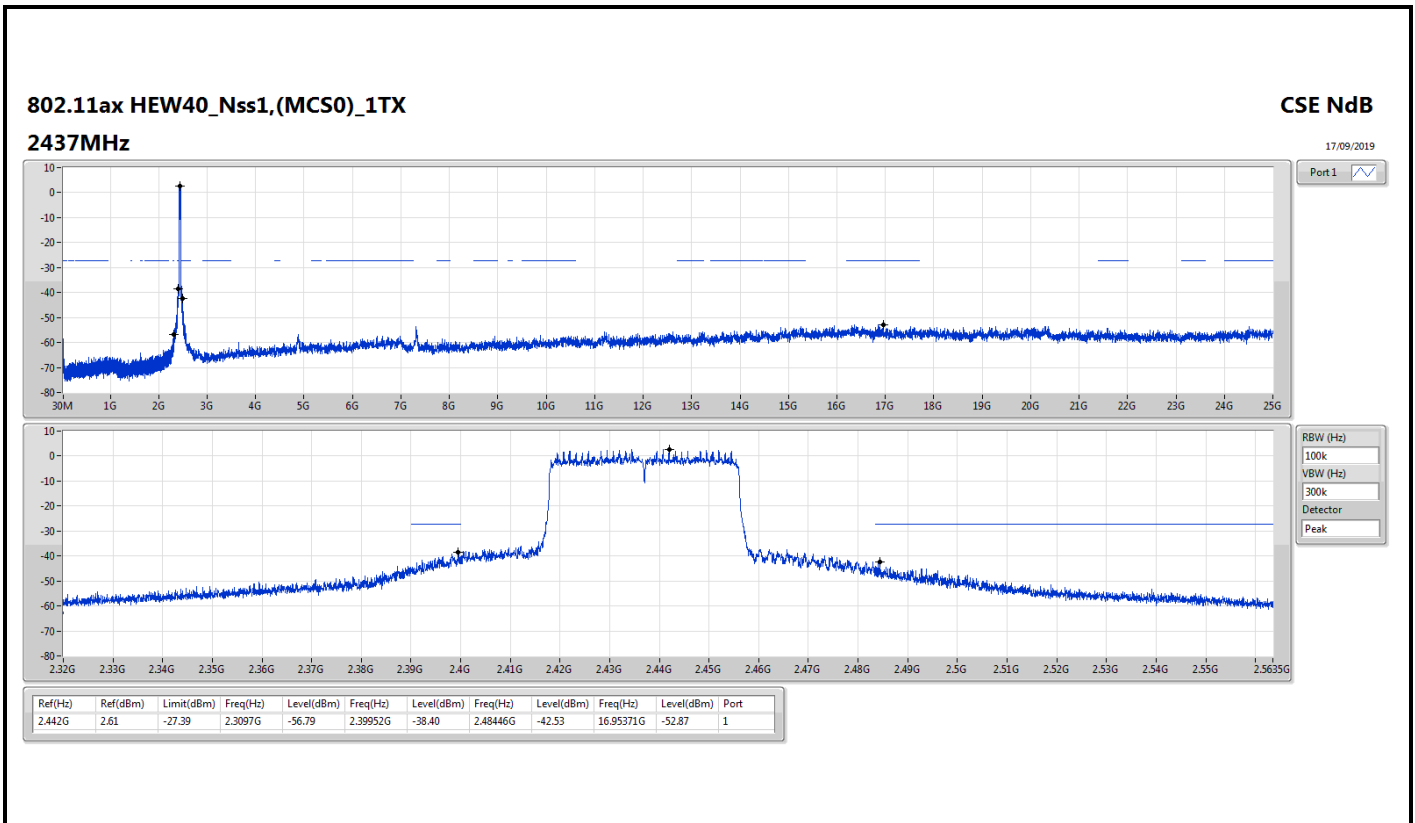

**CSE(Non-restricted Band)  
Non-Beamforming\_Sample 2\_Radio 3\_Omni\_1T1S**

**Appendix E.11**

**Result**

Mode	Result	Ref (Hz)	Ref (dBm)	Limit (dBm)	Freq (Hz)	Level (dBm)	Freq (Hz)	Level (dBm)	Freq (Hz)	Level (dBm)	Freq (Hz)	Level (dBm)	Port
802.11b_Nss1,(1Mbps)_1TX	-	-	-	-	-	-	-	-	-	-	-	-	-
2412MHz	Pass	2.43599G	16.58	-13.42	2.30991G	-58.81	2.399G	-39.06	2.49258G	-53.26	7.23514G	-48.81	1
2437MHz	Pass	2.43599G	16.58	-13.42	2.30321G	-60.68	2.39998G	-42.21	2.48848G	-45.55	14.62148G	-37.72	1
2462MHz	Pass	2.43599G	16.58	-13.42	2.30029G	-59.63	2.39824G	-52.12	2.48448G	-43.26	14.77319G	-41.99	1
802.11g_Nss1,(6Mbps)_1TX	-	-	-	-	-	-	-	-	-	-	-	-	-
2412MHz	Pass	2.43073G	8.98	-21.02	1.92953G	-59.43	2.39992G	-33.86	2.49742G	-55.45	16.38026G	-52.84	1
2437MHz	Pass	2.43073G	8.98	-21.02	2.30495G	-60.63	2.39916G	-41.90	2.48352G	-44.69	14.54562G	-53.34	1
2462MHz	Pass	2.43073G	8.98	-21.02	1.96973G	-60.06	2.39104G	-54.95	2.48354G	-39.72	16.44488G	-53.19	1
VHT20_Nss1,(MCS0)_1TX	-	-	-	-	-	-	-	-	-	-	-	-	-
2412MHz	Pass	2.44196G	8.49	-21.51	1.92982G	-58.23	2.39986G	-41.51	2.48874G	-57.61	16.54041G	-52.10	1
2437MHz	Pass	2.44196G	8.49	-21.51	2.30991G	-59.98	2.39948G	-40.97	2.48354G	-44.52	16.39712G	-53.11	1
2462MHz	Pass	2.44196G	8.49	-21.51	1.96973G	-58.37	2.39642G	-56.16	2.4897G	-48.41	16.28755G	-52.38	1
VHT40_Nss1,(MCS0)_1TX	-	-	-	-	-	-	-	-	-	-	-	-	-
2422MHz	Pass	2.44075G	2.75	-27.25	2.30368G	-57.98	2.39724G	-41.66	2.4837G	-53.08	16.42365G	-53.02	1
2437MHz	Pass	2.44075G	2.75	-27.25	30.29M	-58.73	2.39944G	-36.11	2.48542G	-40.36	16.5779G	-52.81	1
2452MHz	Pass	2.44075G	2.75	-27.25	30M	-58.58	2.39868G	-48.57	2.4845G	-41.45	16.41243G	-52.29	1
802.11ax HEW20_Nss1,(MCS0)_1TX	-	-	-	-	-	-	-	-	-	-	-	-	-
2412MHz	Pass	2.43073G	8.78	-21.22	1.92982G	-59.40	2.39874G	-38.51	2.48804G	-56.53	16.63593G	-51.52	1
2437MHz	Pass	2.43073G	8.78	-21.22	2.30961G	-58.05	2.3989G	-40.84	2.48468G	-42.98	15.20306G	-51.88	1
2462MHz	Pass	2.43073G	8.78	-21.22	1.96973G	-59.52	2.39798G	-54.70	2.48418G	-41.16	16.58255G	-52.30	1
802.11ax HEW40_Nss1,(MCS0)_1TX	-	-	-	-	-	-	-	-	-	-	-	-	-
2422MHz	Pass	2.442G	2.61	-27.39	2.30855G	-56.83	2.397G	-41.49	2.48442G	-52.77	24.66065G	-52.78	1
2437MHz	Pass	2.442G	2.61	-27.39	2.3097G	-56.79	2.39952G	-38.40	2.48446G	-42.53	16.95371G	-52.87	1
2452MHz	Pass	2.442G	2.61	-27.39	30.29M	-58.40	2.39964G	-47.12	2.48582G	-39.98	14.82505G	-52.41	1