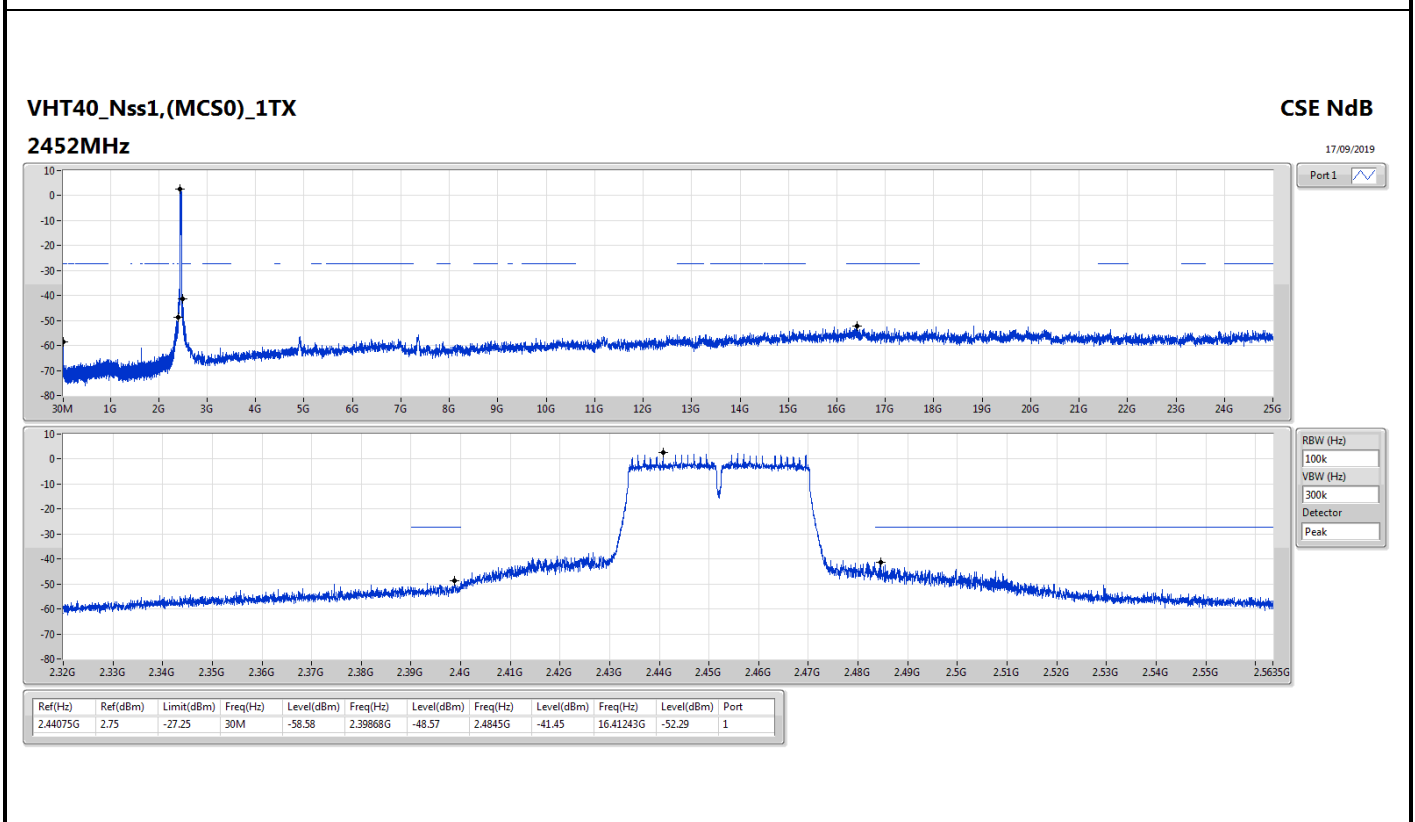

**CSE(Non-restricted Band)  
Non-Beamforming\_Sample 2\_Radio 3\_Omni\_1T1S**

**Appendix E.11**

**Result**

Mode	Result	Ref (Hz)	Ref (dBm)	Limit (dBm)	Freq (Hz)	Level (dBm)	Freq (Hz)	Level (dBm)	Freq (Hz)	Level (dBm)	Freq (Hz)	Level (dBm)	Port
802.11b_Nss1,(1Mbps)_1TX	-	-	-	-	-	-	-	-	-	-	-	-	-
2412MHz	Pass	2.43599G	16.58	-13.42	2.30991G	-58.81	2.399G	-39.06	2.49258G	-53.26	7.23514G	-48.81	1
2437MHz	Pass	2.43599G	16.58	-13.42	2.30321G	-60.68	2.39998G	-42.21	2.48848G	-45.55	14.62148G	-37.72	1
2462MHz	Pass	2.43599G	16.58	-13.42	2.30029G	-59.63	2.39824G	-52.12	2.48448G	-43.26	14.77319G	-41.99	1
802.11g_Nss1,(6Mbps)_1TX	-	-	-	-	-	-	-	-	-	-	-	-	-
2412MHz	Pass	2.43073G	8.98	-21.02	1.92953G	-59.43	2.39992G	-33.86	2.49742G	-55.45	16.38026G	-52.84	1
2437MHz	Pass	2.43073G	8.98	-21.02	2.30495G	-60.63	2.39916G	-41.90	2.48352G	-44.69	14.54562G	-53.34	1
2462MHz	Pass	2.43073G	8.98	-21.02	1.96973G	-60.06	2.39104G	-54.95	2.48354G	-39.72	16.44488G	-53.19	1
VHT20_Nss1,(MCS0)_1TX	-	-	-	-	-	-	-	-	-	-	-	-	-
2412MHz	Pass	2.44196G	8.49	-21.51	1.92982G	-58.23	2.39986G	-41.51	2.48874G	-57.61	16.54041G	-52.10	1
2437MHz	Pass	2.44196G	8.49	-21.51	2.30991G	-59.98	2.39948G	-40.97	2.48354G	-44.52	16.39712G	-53.11	1
2462MHz	Pass	2.44196G	8.49	-21.51	1.96973G	-58.37	2.39642G	-56.16	2.4897G	-48.41	16.28755G	-52.38	1
VHT40_Nss1,(MCS0)_1TX	-	-	-	-	-	-	-	-	-	-	-	-	-
2422MHz	Pass	2.44075G	2.75	-27.25	2.30368G	-57.98	2.39724G	-41.66	2.4837G	-53.08	16.42365G	-53.02	1
2437MHz	Pass	2.44075G	2.75	-27.25	30.29M	-58.73	2.39944G	-36.11	2.48542G	-40.36	16.5779G	-52.81	1
2452MHz	Pass	2.44075G	2.75	-27.25	30M	-58.58	2.39868G	-48.57	2.4845G	-41.45	16.41243G	-52.29	1
802.11ax HEW20_Nss1,(MCS0)_1TX	-	-	-	-	-	-	-	-	-	-	-	-	-
2412MHz	Pass	2.43073G	8.78	-21.22	1.92982G	-59.40	2.39874G	-38.51	2.48804G	-56.53	16.63593G	-51.52	1
2437MHz	Pass	2.43073G	8.78	-21.22	2.30961G	-58.05	2.3989G	-40.84	2.48468G	-42.98	15.20306G	-51.88	1
2462MHz	Pass	2.43073G	8.78	-21.22	1.96973G	-59.52	2.39798G	-54.70	2.48418G	-41.16	16.58255G	-52.30	1
802.11ax HEW40_Nss1,(MCS0)_1TX	-	-	-	-	-	-	-	-	-	-	-	-	-
2422MHz	Pass	2.442G	2.61	-27.39	2.30855G	-56.83	2.397G	-41.49	2.48442G	-52.77	24.66065G	-52.78	1
2437MHz	Pass	2.442G	2.61	-27.39	2.3097G	-56.79	2.39952G	-38.40	2.48446G	-42.53	16.95371G	-52.87	1
2452MHz	Pass	2.442G	2.61	-27.39	30.29M	-58.40	2.39964G	-47.12	2.48582G	-39.98	14.82505G	-52.41	1