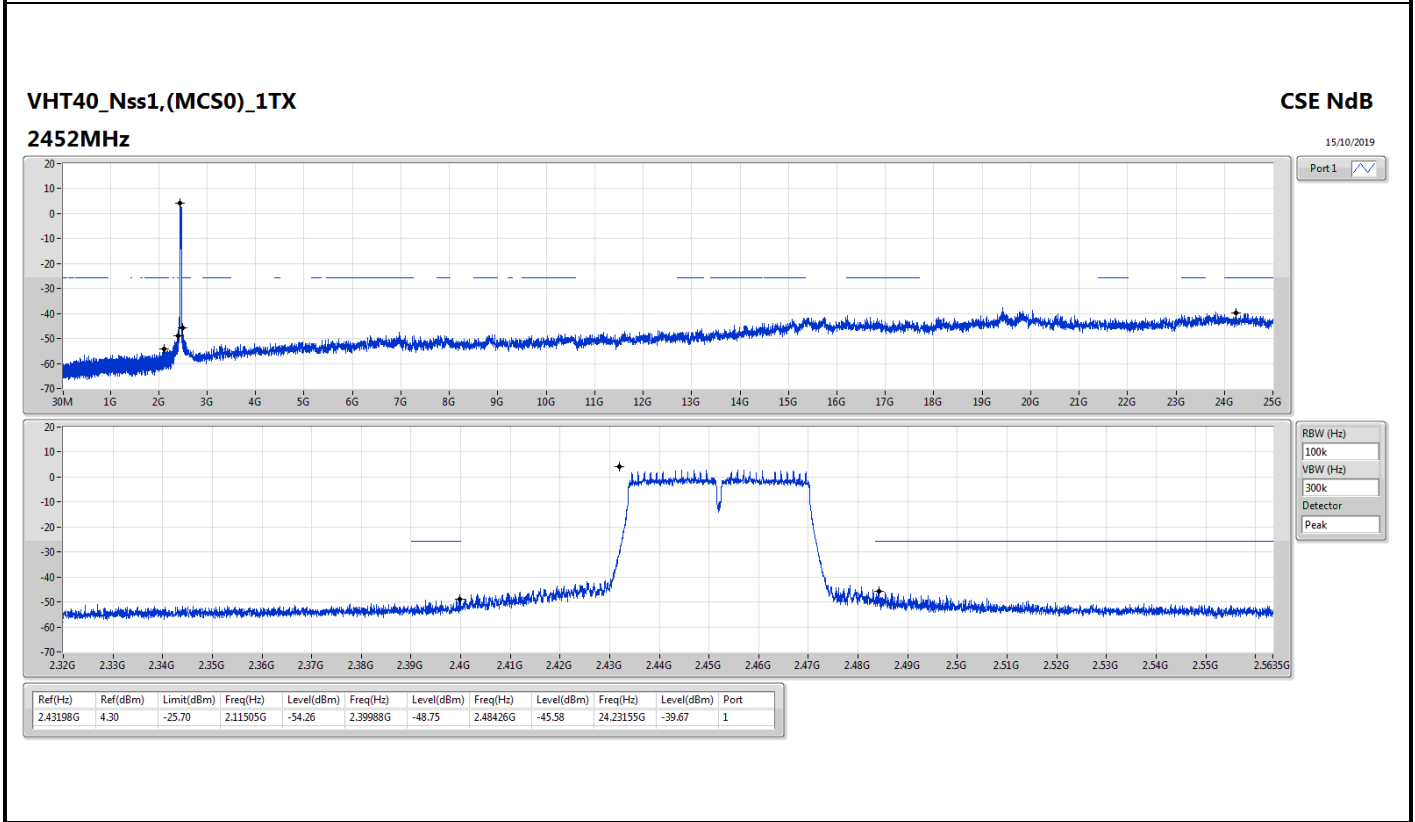

**CSE(Non-restricted Band)  
Non-Beamforming\_Sample 2\_Radio 1\_Panel 1\_1T1S**

**Appendix E.7**

**Result**

Mode	Result	Ref (Hz)	Ref (dBm)	Limit (dBm)	Freq (Hz)	Level (dBm)	Freq (Hz)	Level (dBm)	Freq (Hz)	Level (dBm)	Freq (Hz)	Level (dBm)	Port
802.11b_Nss1,(1Mbps)_1TX	-	-	-	-	-	-	-	-	-	-	-	-	-
2412MHz_TnomVnom	Pass	2.43649G	17.24	-12.76	2.30699G	-50.80	2.39902G	-28.86	2.51106G	-47.90	24.53361G	-39.63	1
2437MHz_TnomVnom	Pass	2.43649G	17.24	-12.76	2.30146G	-52.25	2.39698G	-46.32	2.4891G	-46.48	24.40999G	-40.09	1
2462MHz_TnomVnom	Pass	2.43649G	17.24	-12.76	2.30379G	-52.76	2.3996G	-47.56	2.48688G	-44.45	23.40979G	-39.93	1
802.11g_Nss1,(6Mbps)_1TX	-	-	-	-	-	-	-	-	-	-	-	-	-
2412MHz_TnomVnom	Pass	2.4395G	11.65	-18.35	2.30408G	-52.75	2.3993G	-36.13	2.50228G	-50.22	24.51395G	-39.72	1
2437MHz_TnomVnom	Pass	2.4395G	11.65	-18.35	2.30845G	-51.85	2.39926G	-37.26	2.48376G	-44.37	24.76962G	-39.93	1
2462MHz_TnomVnom	Pass	2.4395G	11.65	-18.35	2.30437G	-54.24	2.39676G	-50.83	2.48414G	-46.86	24.41561G	-40.35	1
VHT20_Nss1,(MCS0)_1TX	-	-	-	-	-	-	-	-	-	-	-	-	-
2412MHz_TnomVnom	Pass	2.44196G	11.23	-18.77	2.30699G	-53.52	2.39994G	-40.61	2.514G	-50.45	24.12904G	-39.88	1
2437MHz_TnomVnom	Pass	2.44196G	11.23	-18.77	2.19661G	-51.92	2.39984G	-39.25	2.48382G	-44.73	24.44933G	-38.70	1
2462MHz_TnomVnom	Pass	2.44196G	11.23	-18.77	2.13457G	-54.22	2.39862G	-51.98	2.4856G	-48.71	24.2667G	-39.69	1
VHT40_Nss1,(MCS0)_1TX	-	-	-	-	-	-	-	-	-	-	-	-	-
2422MHz_TnomVnom	Pass	2.43198G	4.30	-25.70	2.30025G	-53.08	2.39964G	-44.96	2.48438G	-50.46	24.61017G	-39.48	1
2437MHz_TnomVnom	Pass	2.43198G	4.30	-25.70	2.30626G	-53.51	2.3996G	-39.60	2.48882G	-45.07	24.28484G	-39.58	1
2452MHz_TnomVnom	Pass	2.43198G	4.30	-25.70	2.11505G	-54.26	2.39988G	-48.75	2.48426G	-45.58	24.23155G	-39.67	1
802.11ax HEW20_Nss1,(MCS0)_1TX	-	-	-	-	-	-	-	-	-	-	-	-	-
2412MHz_TnomVnom	Pass	2.43073G	11.27	-18.73	2.30961G	-54.58	2.3998G	-35.76	2.48444G	-50.70	24.44933G	-39.81	1
2437MHz_TnomVnom	Pass	2.43073G	11.27	-18.73	2.30495G	-52.55	2.39992G	-38.54	2.48464G	-41.78	24.50833G	-39.11	1
2462MHz_TnomVnom	Pass	2.43073G	11.27	-18.73	2.30117G	-54.38	2.3937G	-51.80	2.48352G	-43.84	24.1487G	-39.80	1
802.11ax HEW40_Nss1,(MCS0)_1TX	-	-	-	-	-	-	-	-	-	-	-	-	-
2422MHz_TnomVnom	Pass	2.442G	4.27	-25.73	2.19949G	-53.08	2.39464G	-43.90	2.52246G	-49.96	24.45872G	-39.84	1
2437MHz_TnomVnom	Pass	2.442G	4.27	-25.73	2.30311G	-53.61	2.39636G	-40.24	2.48434G	-45.15	24.34934G	-39.62	1
2452MHz_TnomVnom	Pass	2.442G	4.27	-25.73	2.16428G	-54.03	2.3984G	-50.60	2.48634G	-45.33	24.17546G	-39.13	1