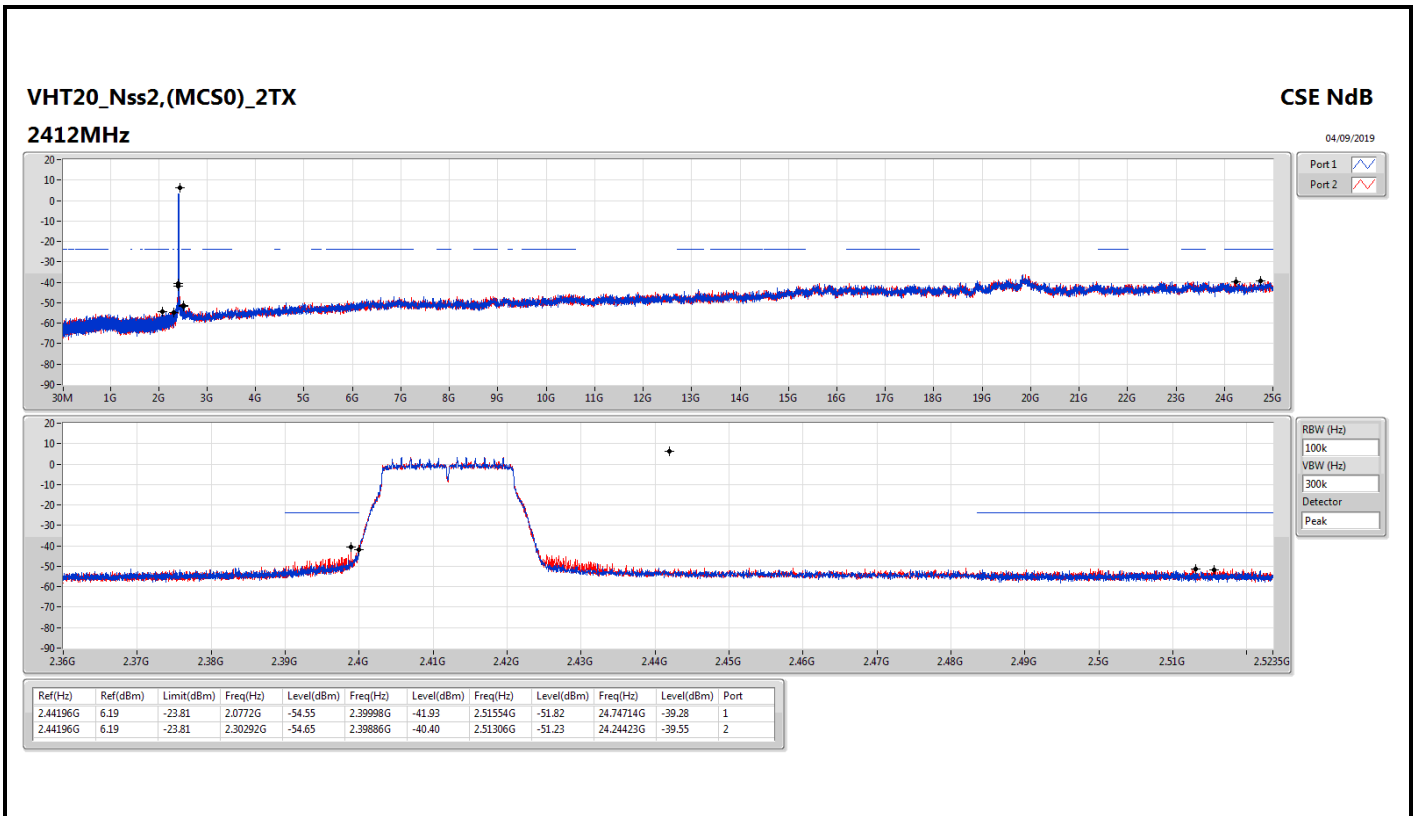

**Summary**

Mode	Result	Ref (Hz)	Ref (dBm)	Limit (dBm)	Freq (Hz)	Level (dBm)	Freq (Hz)	Level (dBm)	Freq (Hz)	Level (dBm)	Freq (Hz)	Level (dBm)	Port
2.4-2.4835GHz	-	-	-	-	-	-	-	-	-	-	-	-	-
802.11b_Nss1,(1Mbps)_1TX	Pass	2.4615G	17.37	-12.63	2.30932G	-49.81	2.39898G	-30.17	2.51162G	-48.19	7.23514G	-41.80	1
802.11g_Nss1,(6Mbps)_1TX	Pass	2.43198G	14.76	-15.24	2.30932G	-52.77	2.39938G	-19.74	2.49058G	-49.40	7.24076G	-47.82	1
VHT20_Nss1,(MCS0)_1TX	Pass	2.43073G	14.33	-15.67	2.30612G	-52.98	2.39858G	-24.00	2.4863G	-49.37	7.23514G	-49.87	1
VHT40_Nss1,(MCS0)_1TX	Pass	2.43449G	7.73	-22.27	30.86M	-51.66	2.39952G	-27.32	2.48358G	-32.94	2.5663G	-52.26	1
802.11ax HEW20_Nss1,(MCS0)_1TX	Pass	2.4395G	14.27	-15.73	2.30758G	-53.80	2.39968G	-20.79	2.48578G	-50.22	7.23795G	-49.64	1
802.11ax HEW40_Nss1,(MCS0)_1TX	Pass	2.43449G	7.73	-22.27	2.30082G	-52.97	2.3998G	-26.62	2.48574G	-43.82	7.24992G	-52.50	1