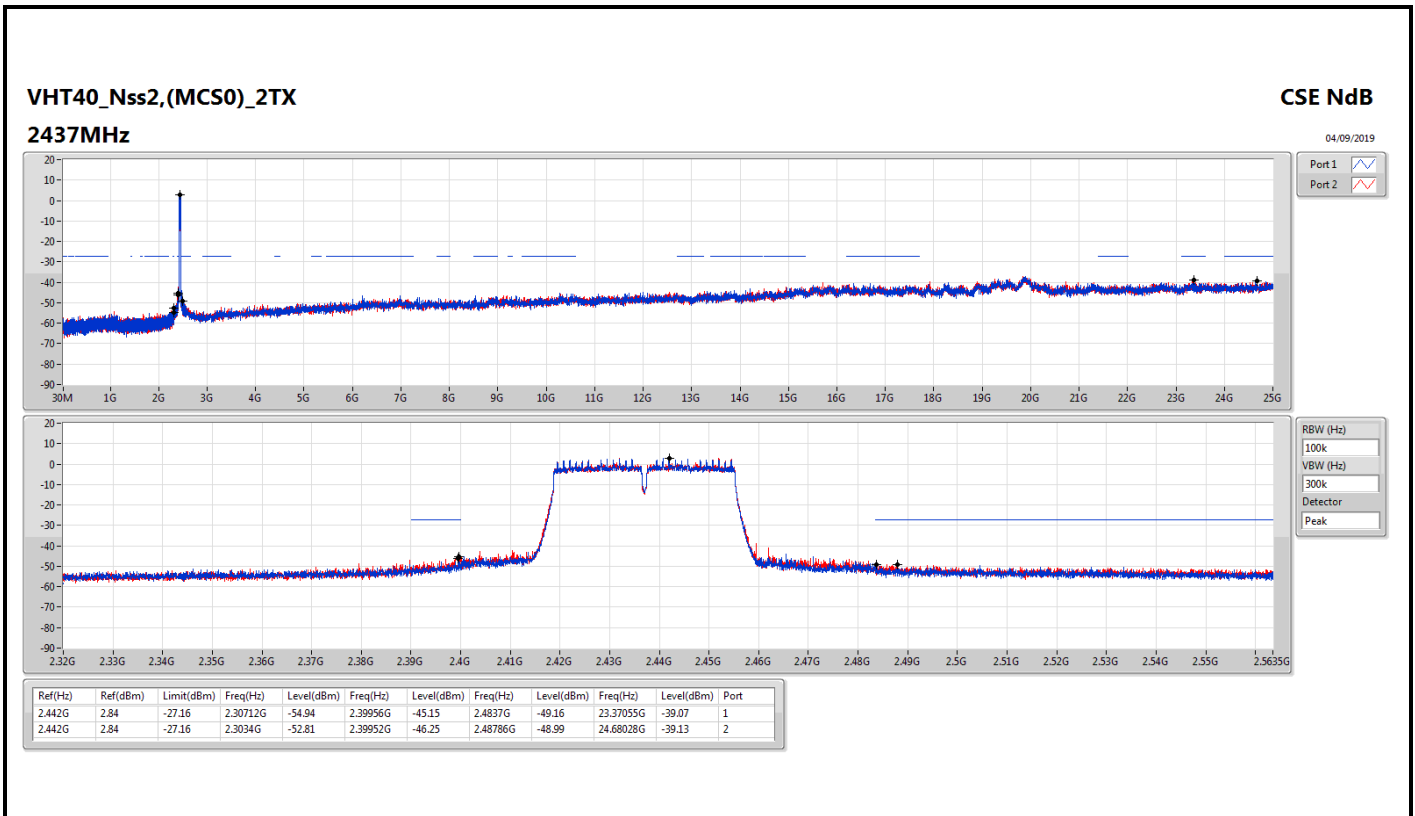

**Summary**

Mode	Result	Ref (Hz)	Ref (dBm)	Limit (dBm)	Freq (Hz)	Level (dBm)	Freq (Hz)	Level (dBm)	Freq (Hz)	Level (dBm)	Freq (Hz)	Level (dBm)	Port
2.4-2.4835GHz	-	-	-	-	-	-	-	-	-	-	-	-	-
802.11b_Nss1,(1Mbps)_1TX	Pass	2.4615G	17.37	-12.63	2.30932G	-49.81	2.39898G	-30.17	2.51162G	-48.19	7.23514G	-41.80	1
802.11g_Nss1,(6Mbps)_1TX	Pass	2.43198G	14.76	-15.24	2.30932G	-52.77	2.39938G	-19.74	2.49058G	-49.40	7.24076G	-47.82	1
VHT20_Nss1,(MCS0)_1TX	Pass	2.43073G	14.33	-15.67	2.30612G	-52.98	2.39858G	-24.00	2.4863G	-49.37	7.23514G	-49.87	1
VHT40_Nss1,(MCS0)_1TX	Pass	2.43449G	7.73	-22.27	30.86M	-51.66	2.39952G	-27.32	2.48358G	-32.94	2.5663G	-52.26	1
802.11ax HEW20_Nss1,(MCS0)_1TX	Pass	2.4395G	14.27	-15.73	2.30758G	-53.80	2.39968G	-20.79	2.48578G	-50.22	7.23795G	-49.64	1
802.11ax HEW40_Nss1,(MCS0)_1TX	Pass	2.43449G	7.73	-22.27	2.30082G	-52.97	2.3998G	-26.62	2.48574G	-43.82	7.24992G	-52.50	1