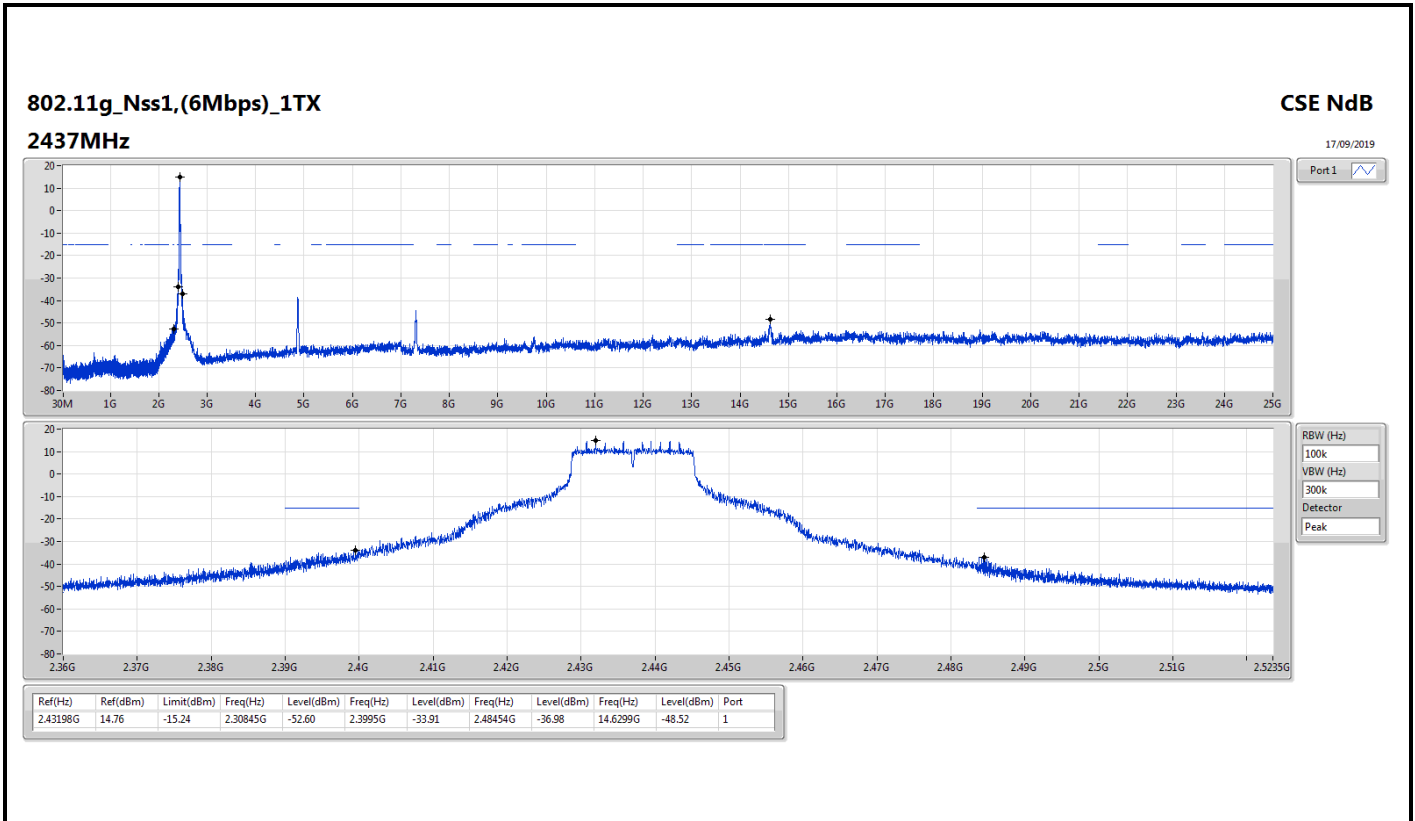

**Summary**

Mode	Result	Ref (Hz)	Ref (dBm)	Limit (dBm)	Freq (Hz)	Level (dBm)	Freq (Hz)	Level (dBm)	Freq (Hz)	Level (dBm)	Freq (Hz)	Level (dBm)	Port
2.4-2.4835GHz	-	-	-	-	-	-	-	-	-	-	-	-	-
802.11b_Nss1,(1Mbps)_2TX	Pass	2.4615G	13.67	-16.33	2.30408G	-53.35	2.39778G	-49.30	2.48538G	-47.61	24.48585G	-39.42	1
802.11g_Nss1,(6Mbps)_2TX	Pass	2.43945G	10.34	-19.66	2.30903G	-52.12	2.3992G	-24.62	2.498G	-48.87	23.42665G	-39.79	1
VHT20_Nss2,(MCS0)_2TX	Pass	2.43073G	9.46	-20.54	2.30466G	-53.51	2.39982G	-25.29	2.50574G	-48.77	24.25828G	-39.70	2
VHT40_Nss2,(MCS0)_2TX	Pass	2.43198G	6.63	-23.37	30M	-53.24	2.39452G	-26.91	2.48454G	-43.36	16.2105G	-39.44	2
802.11ax HEW20_Nss2,(MCS0)_2TX	Pass	2.4395G	9.61	-20.39	2.30525G	-53.84	2.3999G	-23.66	2.49112G	-49.73	17.20627G	-39.68	2
802.11ax HEW40_Nss2,(MCS0)_2TX	Pass	2.43198G	6.62	-23.38	40.02M	-52.81	2.39948G	-24.87	2.48358G	-34.17	23.32848G	-39.01	2