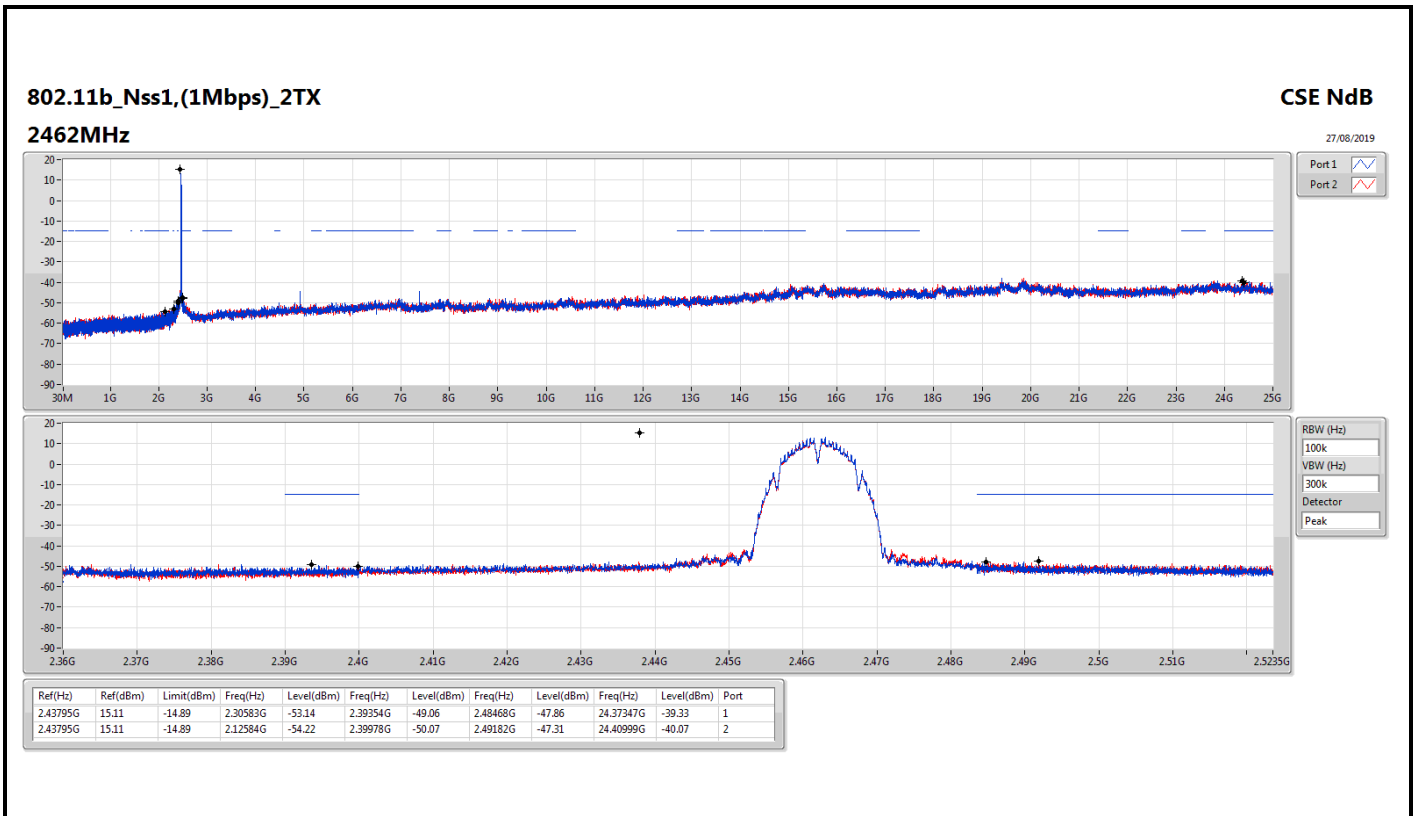

**Summary**

Mode	Result	Ref (Hz)	Ref (dBm)	Limit (dBm)	Freq (Hz)	Level (dBm)	Freq (Hz)	Level (dBm)	Freq (Hz)	Level (dBm)	Freq (Hz)	Level (dBm)	Port
2.4-2.4835GHz	-	-	-	-	-	-	-	-	-	-	-	-	-
802.11b_Nss1,(1Mbps)_1TX	Pass	2.4615G	17.37	-12.63	2.30932G	-49.81	2.39898G	-30.17	2.51162G	-48.19	7.23514G	-41.80	1
802.11g_Nss1,(6Mbps)_1TX	Pass	2.43198G	14.76	-15.24	2.30932G	-52.77	2.39938G	-19.74	2.49058G	-49.40	7.24076G	-47.82	1
VHT20_Nss1,(MCS0)_1TX	Pass	2.43073G	14.33	-15.67	2.30612G	-52.98	2.39858G	-24.00	2.4863G	-49.37	7.23514G	-49.87	1
VHT40_Nss1,(MCS0)_1TX	Pass	2.43449G	7.73	-22.27	30.86M	-51.66	2.39952G	-27.32	2.48358G	-32.94	2.5663G	-52.26	1
802.11ax HEW20_Nss1,(MCS0)_1TX	Pass	2.4395G	14.27	-15.73	2.30758G	-53.80	2.39968G	-20.79	2.48578G	-50.22	7.23795G	-49.64	1
802.11ax HEW40_Nss1,(MCS0)_1TX	Pass	2.43449G	7.73	-22.27	2.30082G	-52.97	2.3998G	-26.62	2.48574G	-43.82	7.24992G	-52.50	1