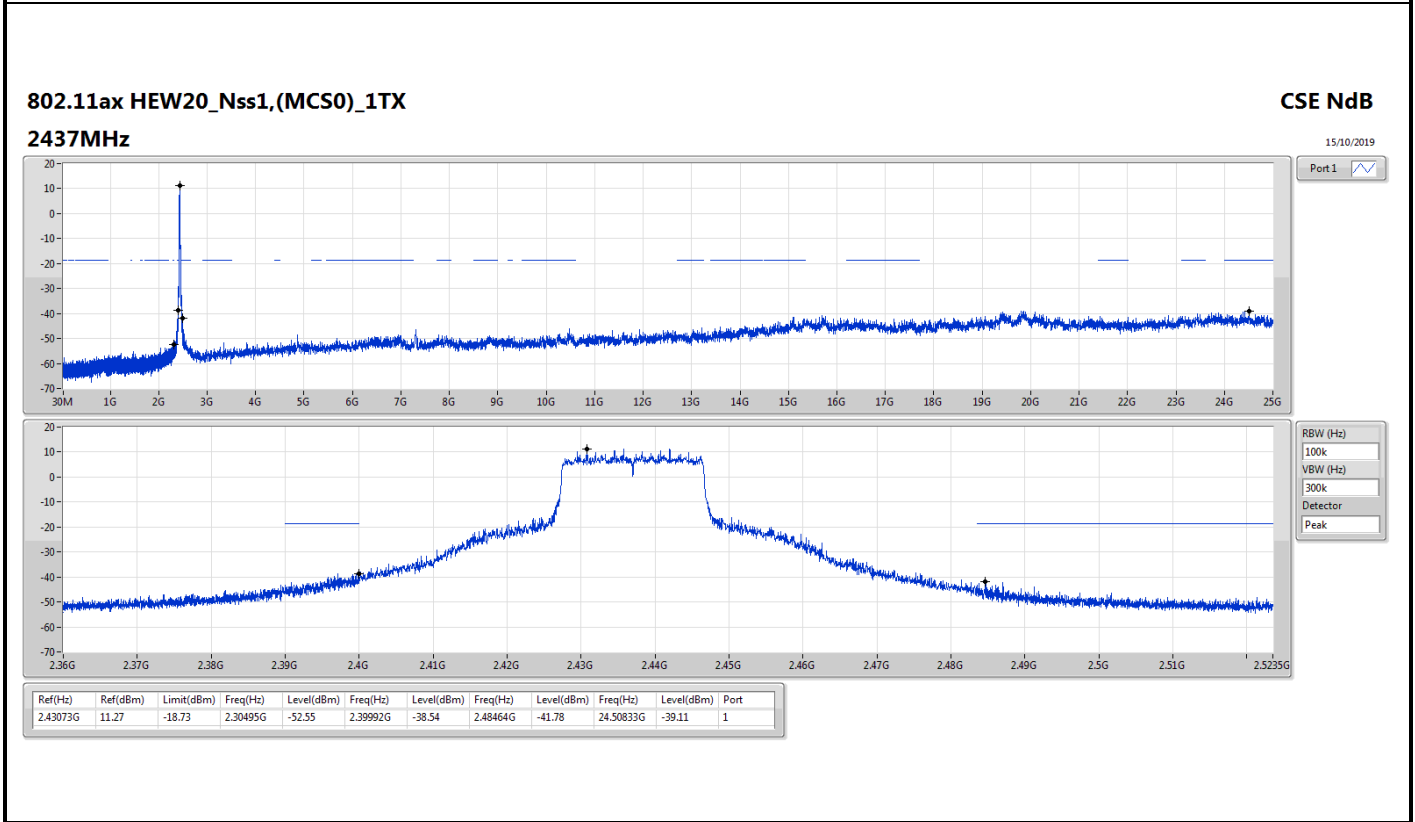

**CSE(Non-restricted Band)  
Non-Beamforming\_Sample 2\_Radio 1\_Panel 1\_1T1S**

**Appendix E.7**

**Result**

Mode	Result	Ref (Hz)	Ref (dBm)	Limit (dBm)	Freq (Hz)	Level (dBm)	Freq (Hz)	Level (dBm)	Freq (Hz)	Level (dBm)	Freq (Hz)	Level (dBm)	Port
802.11b_Nss1,(1Mbps)_1TX	-	-	-	-	-	-	-	-	-	-	-	-	-
2412MHz_TnomVnom	Pass	2.43649G	17.24	-12.76	2.30699G	-50.80	2.39902G	-28.86	2.51106G	-47.90	24.53361G	-39.63	1
2437MHz_TnomVnom	Pass	2.43649G	17.24	-12.76	2.30146G	-52.25	2.39698G	-46.32	2.4891G	-46.48	24.40999G	-40.09	1
2462MHz_TnomVnom	Pass	2.43649G	17.24	-12.76	2.30379G	-52.76	2.3996G	-47.56	2.48688G	-44.45	23.40979G	-39.93	1
802.11g_Nss1,(6Mbps)_1TX	-	-	-	-	-	-	-	-	-	-	-	-	-
2412MHz_TnomVnom	Pass	2.4395G	11.65	-18.35	2.30408G	-52.75	2.3993G	-36.13	2.50228G	-50.22	24.51395G	-39.72	1
2437MHz_TnomVnom	Pass	2.4395G	11.65	-18.35	2.30845G	-51.85	2.39926G	-37.26	2.48376G	-44.37	24.76962G	-39.93	1
2462MHz_TnomVnom	Pass	2.4395G	11.65	-18.35	2.30437G	-54.24	2.39676G	-50.83	2.48414G	-46.86	24.41561G	-40.35	1
VHT20_Nss1,(MCS0)_1TX	-	-	-	-	-	-	-	-	-	-	-	-	-
2412MHz_TnomVnom	Pass	2.44196G	11.23	-18.77	2.30699G	-53.52	2.39994G	-40.61	2.514G	-50.45	24.12904G	-39.88	1
2437MHz_TnomVnom	Pass	2.44196G	11.23	-18.77	2.19661G	-51.92	2.39984G	-39.25	2.48382G	-44.73	24.44933G	-38.70	1
2462MHz_TnomVnom	Pass	2.44196G	11.23	-18.77	2.13457G	-54.22	2.39862G	-51.98	2.4856G	-48.71	24.2667G	-39.69	1
VHT40_Nss1,(MCS0)_1TX	-	-	-	-	-	-	-	-	-	-	-	-	-
2422MHz_TnomVnom	Pass	2.43198G	4.30	-25.70	2.30025G	-53.08	2.39964G	-44.96	2.48438G	-50.46	24.61017G	-39.48	1
2437MHz_TnomVnom	Pass	2.43198G	4.30	-25.70	2.30626G	-53.51	2.3996G	-39.60	2.48882G	-45.07	24.28484G	-39.58	1
2452MHz_TnomVnom	Pass	2.43198G	4.30	-25.70	2.11505G	-54.26	2.39988G	-48.75	2.48426G	-45.58	24.23155G	-39.67	1
802.11ax HEW20_Nss1,(MCS0)_1TX	-	-	-	-	-	-	-	-	-	-	-	-	-
2412MHz_TnomVnom	Pass	2.43073G	11.27	-18.73	2.30961G	-54.58	2.3998G	-35.76	2.48444G	-50.70	24.44933G	-39.81	1
2437MHz_TnomVnom	Pass	2.43073G	11.27	-18.73	2.30495G	-52.55	2.39992G	-38.54	2.48464G	-41.78	24.50833G	-39.11	1
2462MHz_TnomVnom	Pass	2.43073G	11.27	-18.73	2.30117G	-54.38	2.3937G	-51.80	2.48352G	-43.84	24.1487G	-39.80	1
802.11ax HEW40_Nss1,(MCS0)_1TX	-	-	-	-	-	-	-	-	-	-	-	-	-
2422MHz_TnomVnom	Pass	2.442G	4.27	-25.73	2.19949G	-53.08	2.39464G	-43.90	2.52246G	-49.96	24.45872G	-39.84	1
2437MHz_TnomVnom	Pass	2.442G	4.27	-25.73	2.30311G	-53.61	2.39636G	-40.24	2.48434G	-45.15	24.34934G	-39.62	1
2452MHz_TnomVnom	Pass	2.442G	4.27	-25.73	2.16428G	-54.03	2.3984G	-50.60	2.48634G	-45.33	24.17546G	-39.13	1