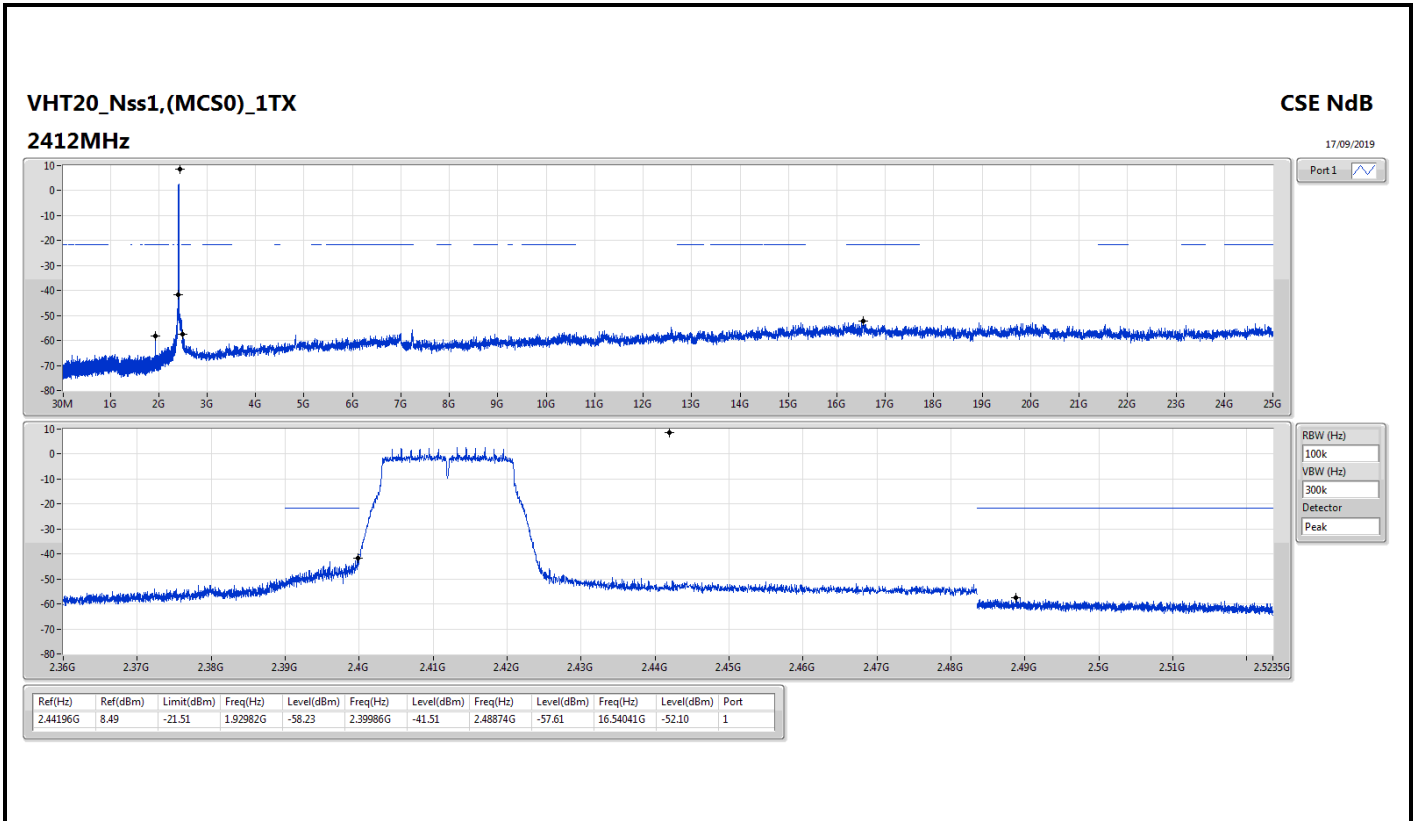

**CSE(Non-restricted Band)  
Non-Beamforming\_Sample 2\_Radio 3\_Omni\_1T1S**

**Appendix E.11**

**Result**

Mode	Result	Ref (Hz)	Ref (dBm)	Limit (dBm)	Freq (Hz)	Level (dBm)	Freq (Hz)	Level (dBm)	Freq (Hz)	Level (dBm)	Freq (Hz)	Level (dBm)	Port
802.11b_Nss1,(1Mbps)_1TX	-	-	-	-	-	-	-	-	-	-	-	-	-
2412MHz	Pass	2.43599G	16.58	-13.42	2.30991G	-58.81	2.399G	-39.06	2.49258G	-53.26	7.23514G	-48.81	1
2437MHz	Pass	2.43599G	16.58	-13.42	2.30321G	-60.68	2.39998G	-42.21	2.48848G	-45.55	14.62148G	-37.72	1
2462MHz	Pass	2.43599G	16.58	-13.42	2.30029G	-59.63	2.39824G	-52.12	2.48448G	-43.26	14.77319G	-41.99	1
802.11g_Nss1,(6Mbps)_1TX	-	-	-	-	-	-	-	-	-	-	-	-	-
2412MHz	Pass	2.43073G	8.98	-21.02	1.92953G	-59.43	2.39992G	-33.86	2.49742G	-55.45	16.38026G	-52.84	1
2437MHz	Pass	2.43073G	8.98	-21.02	2.30495G	-60.63	2.39916G	-41.90	2.48352G	-44.69	14.54562G	-53.34	1
2462MHz	Pass	2.43073G	8.98	-21.02	1.96973G	-60.06	2.39104G	-54.95	2.48354G	-39.72	16.44488G	-53.19	1
VHT20_Nss1,(MCS0)_1TX	-	-	-	-	-	-	-	-	-	-	-	-	-
2412MHz	Pass	2.44196G	8.49	-21.51	1.92982G	-58.23	2.39986G	-41.51	2.48874G	-57.61	16.54041G	-52.10	1
2437MHz	Pass	2.44196G	8.49	-21.51	2.30991G	-59.98	2.39948G	-40.97	2.48354G	-44.52	16.39712G	-53.11	1
2462MHz	Pass	2.44196G	8.49	-21.51	1.96973G	-58.37	2.39642G	-56.16	2.4897G	-48.41	16.28755G	-52.38	1
VHT40_Nss1,(MCS0)_1TX	-	-	-	-	-	-	-	-	-	-	-	-	-
2422MHz	Pass	2.44075G	2.75	-27.25	2.30368G	-57.98	2.39724G	-41.66	2.4837G	-53.08	16.42365G	-53.02	1
2437MHz	Pass	2.44075G	2.75	-27.25	30.29M	-58.73	2.39944G	-36.11	2.48542G	-40.36	16.5779G	-52.81	1
2452MHz	Pass	2.44075G	2.75	-27.25	30M	-58.58	2.39868G	-48.57	2.4845G	-41.45	16.41243G	-52.29	1
802.11ax HEW20_Nss1,(MCS0)_1TX	-	-	-	-	-	-	-	-	-	-	-	-	-
2412MHz	Pass	2.43073G	8.78	-21.22	1.92982G	-59.40	2.39874G	-38.51	2.48804G	-56.53	16.63593G	-51.52	1
2437MHz	Pass	2.43073G	8.78	-21.22	2.30961G	-58.05	2.3989G	-40.84	2.48468G	-42.98	15.20306G	-51.88	1
2462MHz	Pass	2.43073G	8.78	-21.22	1.96973G	-59.52	2.39798G	-54.70	2.48418G	-41.16	16.58255G	-52.30	1
802.11ax HEW40_Nss1,(MCS0)_1TX	-	-	-	-	-	-	-	-	-	-	-	-	-
2422MHz	Pass	2.442G	2.61	-27.39	2.30855G	-56.83	2.397G	-41.49	2.48442G	-52.77	24.66065G	-52.78	1
2437MHz	Pass	2.442G	2.61	-27.39	2.3097G	-56.79	2.39952G	-38.40	2.48446G	-42.53	16.95371G	-52.87	1
2452MHz	Pass	2.442G	2.61	-27.39	30.29M	-58.40	2.39964G	-47.12	2.48582G	-39.98	14.82505G	-52.41	1