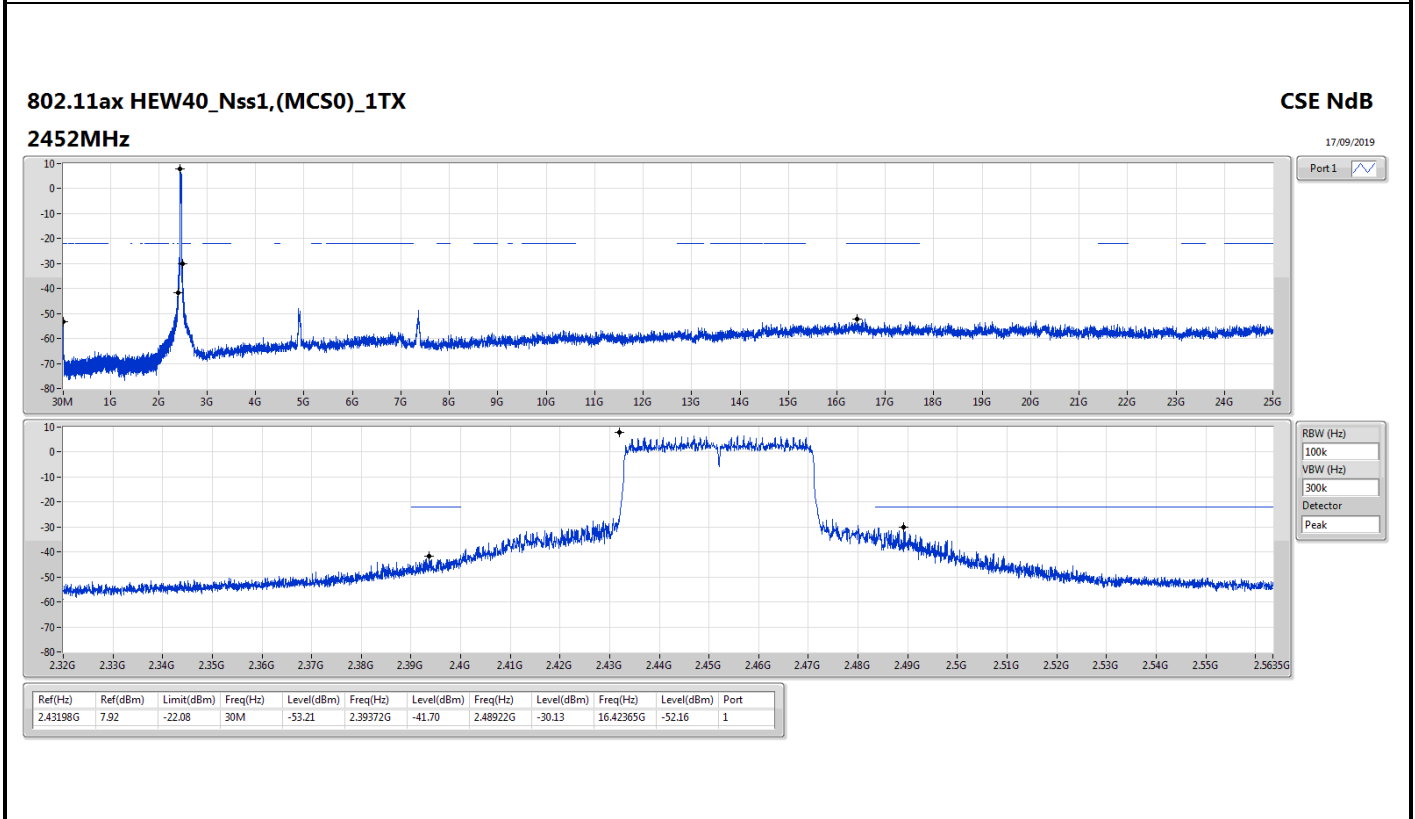

**Summary**

Mode	Result	Ref (Hz)	Ref (dBm)	Limit (dBm)	Freq (Hz)	Level (dBm)	Freq (Hz)	Level (dBm)	Freq (Hz)	Level (dBm)	Freq (Hz)	Level (dBm)	Port
2.4-2.4835GHz	-	-	-	-	-	-	-	-	-	-	-	-	-
802.11b_Nss1,(1Mbps)_2TX	Pass	2.4615G	13.67	-16.33	2.30408G	-53.35	2.39778G	-49.30	2.48538G	-47.61	24.48585G	-39.42	1
802.11g_Nss1,(6Mbps)_2TX	Pass	2.43945G	10.34	-19.66	2.30903G	-52.12	2.3992G	-24.62	2.498G	-48.87	23.42665G	-39.79	1
VHT20_Nss2,(MCS0)_2TX	Pass	2.43073G	9.46	-20.54	2.30466G	-53.51	2.39982G	-25.29	2.50574G	-48.77	24.25828G	-39.70	2
VHT40_Nss2,(MCS0)_2TX	Pass	2.43198G	6.63	-23.37	30M	-53.24	2.39452G	-26.91	2.48454G	-43.36	16.2105G	-39.44	2
802.11ax HEW20_Nss2,(MCS0)_2TX	Pass	2.4395G	9.61	-20.39	2.30525G	-53.84	2.3999G	-23.66	2.49112G	-49.73	17.20627G	-39.68	2
802.11ax HEW40_Nss2,(MCS0)_2TX	Pass	2.43198G	6.62	-23.38	40.02M	-52.81	2.39948G	-24.87	2.48358G	-34.17	23.32848G	-39.01	2