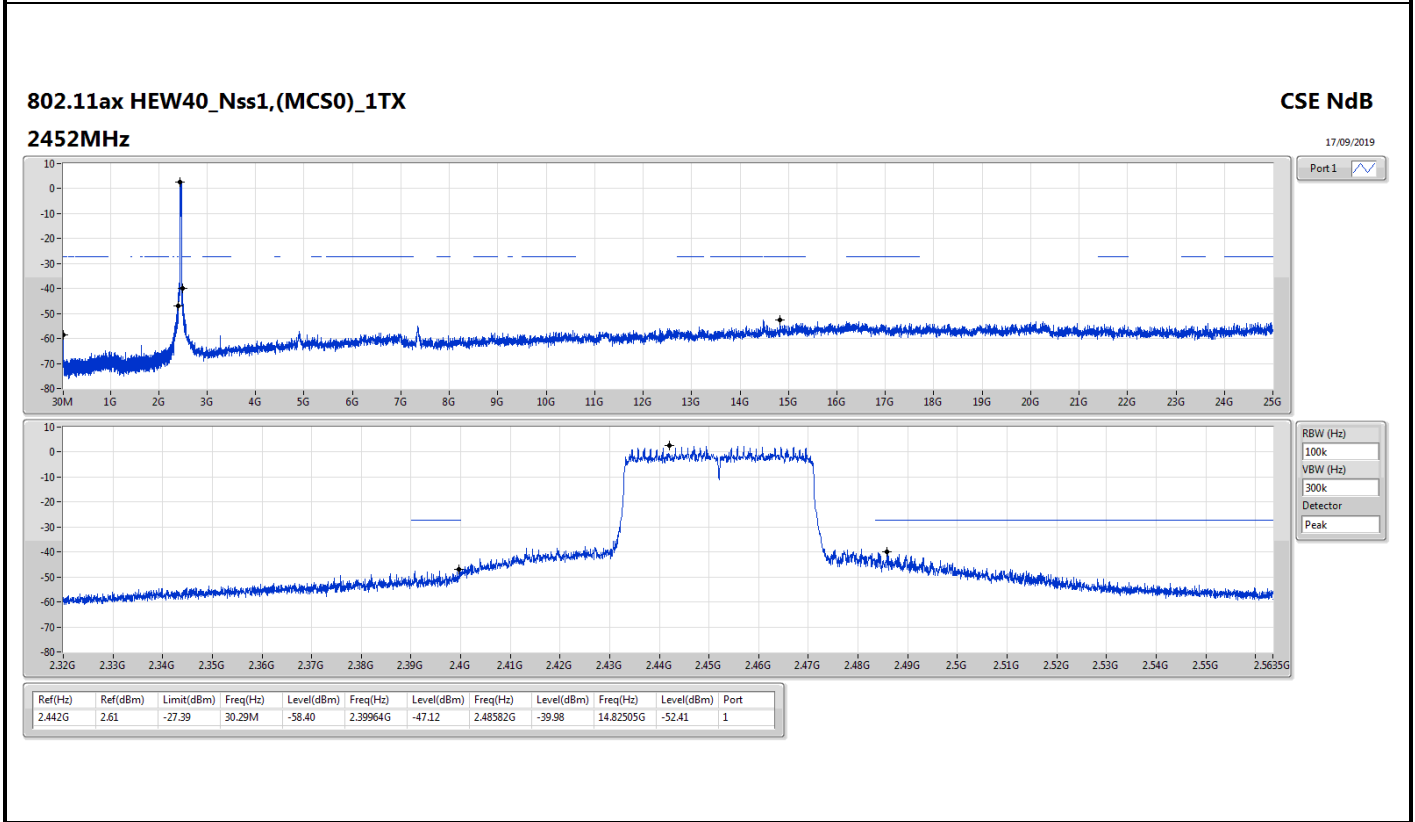

**CSE(Non-restricted Band)  
Non-Beamforming\_Sample 2\_Radio 3\_Omni\_1T1S**

**Appendix E.11**

**Result**

Mode	Result	Ref (Hz)	Ref (dBm)	Limit (dBm)	Freq (Hz)	Level (dBm)	Freq (Hz)	Level (dBm)	Freq (Hz)	Level (dBm)	Freq (Hz)	Level (dBm)	Port
802.11b_Nss1,(1Mbps)_1TX	-	-	-	-	-	-	-	-	-	-	-	-	-
2412MHz	Pass	2.43599G	16.58	-13.42	2.30991G	-58.81	2.399G	-39.06	2.49258G	-53.26	7.23514G	-48.81	1
2437MHz	Pass	2.43599G	16.58	-13.42	2.30321G	-60.68	2.39998G	-42.21	2.48848G	-45.55	14.62148G	-37.72	1
2462MHz	Pass	2.43599G	16.58	-13.42	2.30029G	-59.63	2.39824G	-52.12	2.48448G	-43.26	14.77319G	-41.99	1
802.11g_Nss1,(6Mbps)_1TX	-	-	-	-	-	-	-	-	-	-	-	-	-
2412MHz	Pass	2.43073G	8.98	-21.02	1.92953G	-59.43	2.39992G	-33.86	2.49742G	-55.45	16.38026G	-52.84	1
2437MHz	Pass	2.43073G	8.98	-21.02	2.30495G	-60.63	2.39916G	-41.90	2.48352G	-44.69	14.54562G	-53.34	1
2462MHz	Pass	2.43073G	8.98	-21.02	1.96973G	-60.06	2.39104G	-54.95	2.48354G	-39.72	16.44488G	-53.19	1
VHT20_Nss1,(MCS0)_1TX	-	-	-	-	-	-	-	-	-	-	-	-	-
2412MHz	Pass	2.44196G	8.49	-21.51	1.92982G	-58.23	2.39986G	-41.51	2.48874G	-57.61	16.54041G	-52.10	1
2437MHz	Pass	2.44196G	8.49	-21.51	2.30991G	-59.98	2.39948G	-40.97	2.48354G	-44.52	16.39712G	-53.11	1
2462MHz	Pass	2.44196G	8.49	-21.51	1.96973G	-58.37	2.39642G	-56.16	2.4897G	-48.41	16.28755G	-52.38	1
VHT40_Nss1,(MCS0)_1TX	-	-	-	-	-	-	-	-	-	-	-	-	-
2422MHz	Pass	2.44075G	2.75	-27.25	2.30368G	-57.98	2.39724G	-41.66	2.4837G	-53.08	16.42365G	-53.02	1
2437MHz	Pass	2.44075G	2.75	-27.25	30.29M	-58.73	2.39944G	-36.11	2.48542G	-40.36	16.5779G	-52.81	1
2452MHz	Pass	2.44075G	2.75	-27.25	30M	-58.58	2.39868G	-48.57	2.4845G	-41.45	16.41243G	-52.29	1
802.11ax HEW20_Nss1,(MCS0)_1TX	-	-	-	-	-	-	-	-	-	-	-	-	-
2412MHz	Pass	2.43073G	8.78	-21.22	1.92982G	-59.40	2.39874G	-38.51	2.48804G	-56.53	16.63593G	-51.52	1
2437MHz	Pass	2.43073G	8.78	-21.22	2.30961G	-58.05	2.3989G	-40.84	2.48468G	-42.98	15.20306G	-51.88	1
2462MHz	Pass	2.43073G	8.78	-21.22	1.96973G	-59.52	2.39798G	-54.70	2.48418G	-41.16	16.58255G	-52.30	1
802.11ax HEW40_Nss1,(MCS0)_1TX	-	-	-	-	-	-	-	-	-	-	-	-	-
2422MHz	Pass	2.442G	2.61	-27.39	2.30855G	-56.83	2.397G	-41.49	2.48442G	-52.77	24.66065G	-52.78	1
2437MHz	Pass	2.442G	2.61	-27.39	2.3097G	-56.79	2.39952G	-38.40	2.48446G	-42.53	16.95371G	-52.87	1
2452MHz	Pass	2.442G	2.61	-27.39	30.29M	-58.40	2.39964G	-47.12	2.48582G	-39.98	14.82505G	-52.41	1