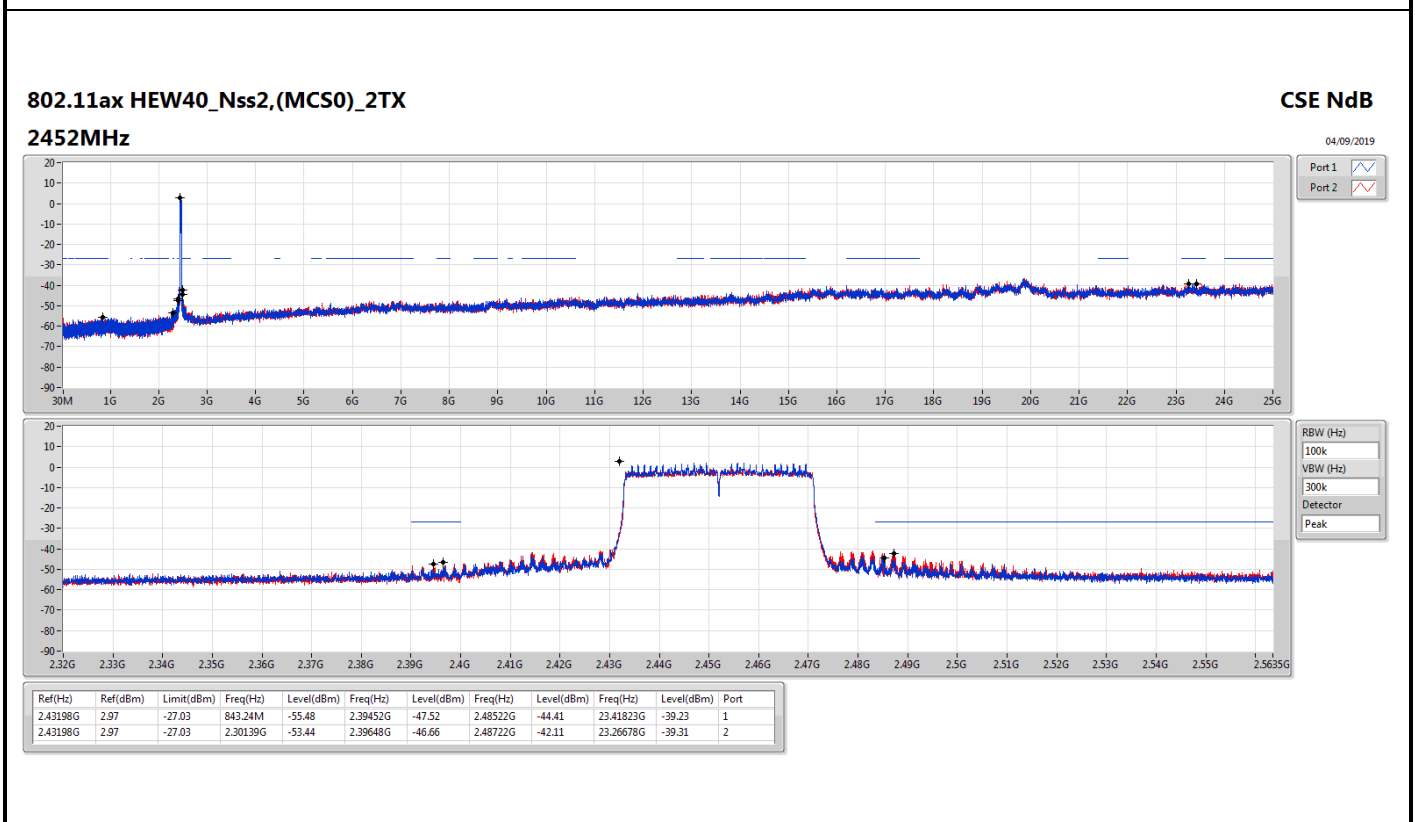

**CSE(Non-restricted Band)  
Non-Beamforming\_Sample 2\_Radio 1\_Panel 1\_2T2S**

**Appendix E.8**

**Result**

Mode	Result	Ref (Hz)	Ref (dBm)	Limit (dBm)	Freq (Hz)	Level (dBm)	Freq (Hz)	Level (dBm)	Freq (Hz)	Level (dBm)	Freq (Hz)	Level (dBm)	Port
802.11b_Nss1,(1Mbps)_2TX	-	-	-	-	-	-	-	-	-	-	-	-	-
2412MHz_TnomVnom	Pass	2.43795G	15.11	-14.89	2.30874G	-51.91	2.39944G	-44.52	2.51032G	-48.81	24.41842G	-40.31	1
2412MHz_TnomVnom	Pass	2.43795G	15.11	-14.89	2.30728G	-53.54	2.39996G	-42.51	2.50938G	-48.32	24.39032G	-39.69	2
2437MHz_TnomVnom	Pass	2.43795G	15.11	-14.89	2.30699G	-53.43	2.39798G	-47.47	2.48526G	-48.31	24.46056G	-39.19	1
2437MHz_TnomVnom	Pass	2.43795G	15.11	-14.89	2.19574G	-52.36	2.39604G	-47.73	2.50682G	-47.19	24.01103G	-39.76	2
2462MHz_TnomVnom	Pass	2.43795G	15.11	-14.89	2.30583G	-53.14	2.39354G	-49.06	2.48468G	-47.86	24.37347G	-39.33	1
2462MHz_TnomVnom	Pass	2.43795G	15.11	-14.89	2.12584G	-54.22	2.39978G	-50.07	2.49182G	-47.31	24.40999G	-40.07	2
802.11g_Nss1,(6Mbps)_2TX	-	-	-	-	-	-	-	-	-	-	-	-	-
2412MHz_TnomVnom	Pass	2.44196G	11.06	-18.94	2.30117G	-53.00	2.39972G	-40.85	2.49218G	-51.32	24.60947G	-38.84	1
2412MHz_TnomVnom	Pass	2.44196G	11.06	-18.94	2.15321G	-54.53	2.39922G	-37.52	2.50942G	-50.25	23.45474G	-38.46	2
2437MHz_TnomVnom	Pass	2.44196G	11.06	-18.94	2.30932G	-51.47	2.39892G	-38.90	2.49076G	-45.20	24.43247G	-40.54	1
2437MHz_TnomVnom	Pass	2.44196G	11.06	-18.94	2.3035G	-52.89	2.39826G	-39.12	2.48384G	-45.57	24.0307G	-39.70	2
2462MHz_TnomVnom	Pass	2.44196G	11.06	-18.94	2.14943G	-54.15	2.3929G	-50.61	2.48544G	-46.55	24.5308G	-39.41	1
2462MHz_TnomVnom	Pass	2.44196G	11.06	-18.94	2.30845G	-54.62	2.39342G	-51.06	2.4839G	-46.67	24.46618G	-38.79	2
VHT20_Nss2,(MCS0)_2TX	-	-	-	-	-	-	-	-	-	-	-	-	-
2412MHz_TnomVnom	Pass	2.44196G	6.19	-23.81	2.0772G	-54.55	2.39998G	-41.93	2.51554G	-51.82	24.74714G	-39.28	1
2412MHz_TnomVnom	Pass	2.44196G	6.19	-23.81	2.30292G	-54.65	2.39886G	-40.40	2.51306G	-51.23	24.24423G	-39.55	2
2437MHz_TnomVnom	Pass	2.44196G	6.19	-23.81	2.30117G	-54.91	2.39474G	-50.20	2.4927G	-49.61	24.56452G	-39.33	1
2437MHz_TnomVnom	Pass	2.44196G	6.19	-23.81	2.30699G	-54.69	2.3997G	-51.39	2.50806G	-50.09	24.93819G	-39.88	2
2462MHz_TnomVnom	Pass	2.44196G	6.19	-23.81	2.06147G	-54.44	2.39886G	-52.78	2.48898G	-50.83	24.66847G	-38.15	1
2462MHz_TnomVnom	Pass	2.44196G	6.19	-23.81	2.16778G	-54.23	2.3933G	-53.07	2.51078G	-50.78	23.27212G	-38.86	2
VHT40_Nss2,(MCS0)_2TX	-	-	-	-	-	-	-	-	-	-	-	-	-
2422MHz_TnomVnom	Pass	2.442G	2.84	-27.16	2.30454G	-54.20	2.39976G	-46.23	2.51114G	-51.32	24.92989G	-39.00	1
2422MHz_TnomVnom	Pass	2.442G	2.84	-27.16	2.30483G	-55.31	2.39928G	-46.28	2.5189G	-50.04	23.35653G	-39.18	2
2437MHz_TnomVnom	Pass	2.442G	2.84	-27.16	2.30712G	-54.94	2.39956G	-45.15	2.4837G	-49.16	23.37055G	-39.07	1
2437MHz_TnomVnom	Pass	2.442G	2.84	-27.16	2.3034G	-52.81	2.39952G	-46.25	2.48786G	-48.99	24.68028G	-39.13	2
2452MHz_TnomVnom	Pass	2.442G	2.84	-27.16	2.04062G	-54.20	2.39128G	-51.52	2.49118G	-49.66	24.91025G	-39.34	1
2452MHz_TnomVnom	Pass	2.442G	2.84	-27.16	2.30082G	-54.39	2.3908G	-50.33	2.49034G	-48.06	24.0773G	-39.80	2
802.11ax HEW20_Nss2,(MCS0)_2TX	-	-	-	-	-	-	-	-	-	-	-	-	-
2412MHz_TnomVnom	Pass	2.442G	6.13	-23.87	2.30233G	-54.30	2.39998G	-41.28	2.49688G	-51.24	24.9129G	-39.45	1
2412MHz_TnomVnom	Pass	2.442G	6.13	-23.87	2.17622G	-54.48	2.39998G	-43.27	2.51122G	-51.52	17.42542G	-39.49	2
2437MHz_TnomVnom	Pass	2.442G	6.13	-23.87	2.30728G	-54.07	2.39984G	-50.43	2.50848G	-50.15	24.9129G	-39.33	1
2437MHz_TnomVnom	Pass	2.442G	6.13	-23.87	2.30029G	-54.60	2.39964G	-49.63	2.5004G	-50.31	23.26931G	-39.33	2
2462MHz_TnomVnom	Pass	2.442G	6.13	-23.87	2.30408G	-54.44	2.39982G	-52.50	2.51776G	-50.77	24.6179G	-39.58	1
2462MHz_TnomVnom	Pass	2.442G	6.13	-23.87	2.17826G	-55.44	2.39906G	-53.04	2.4844G	-50.90	24.93257G	-37.28	2
802.11ax HEW40_Nss2,(MCS0)_2TX	-	-	-	-	-	-	-	-	-	-	-	-	-
2422MHz_TnomVnom	Pass	2.43198G	2.97	-27.03	1.80876G	-54.35	2.39984G	-47.10	2.5011G	-51.43	23.25837G	-39.77	1
2422MHz_TnomVnom	Pass	2.43198G	2.97	-27.03	2.30197G	-53.91	2.39816G	-45.58	2.48642G	-50.03	24.05206G	-39.33	2
2437MHz_TnomVnom	Pass	2.43198G	2.97	-27.03	2.01629G	-53.80	2.39928G	-38.92	2.48798G	-43.17	24.68308G	-39.39	1
2437MHz_TnomVnom	Pass	2.43198G	2.97	-27.03	2.30941G	-53.96	2.39928G	-37.92	2.48374G	-41.59	24.91586G	-39.32	2
2452MHz_TnomVnom	Pass	2.43198G	2.97	-27.03	843.24M	-55.48	2.39452G	-47.52	2.48522G	-44.41	23.41823G	-39.23	1
2452MHz_TnomVnom	Pass	2.43198G	2.97	-27.03	2.30139G	-53.44	2.39648G	-46.66	2.48722G	-42.11	23.26678G	-39.31	2