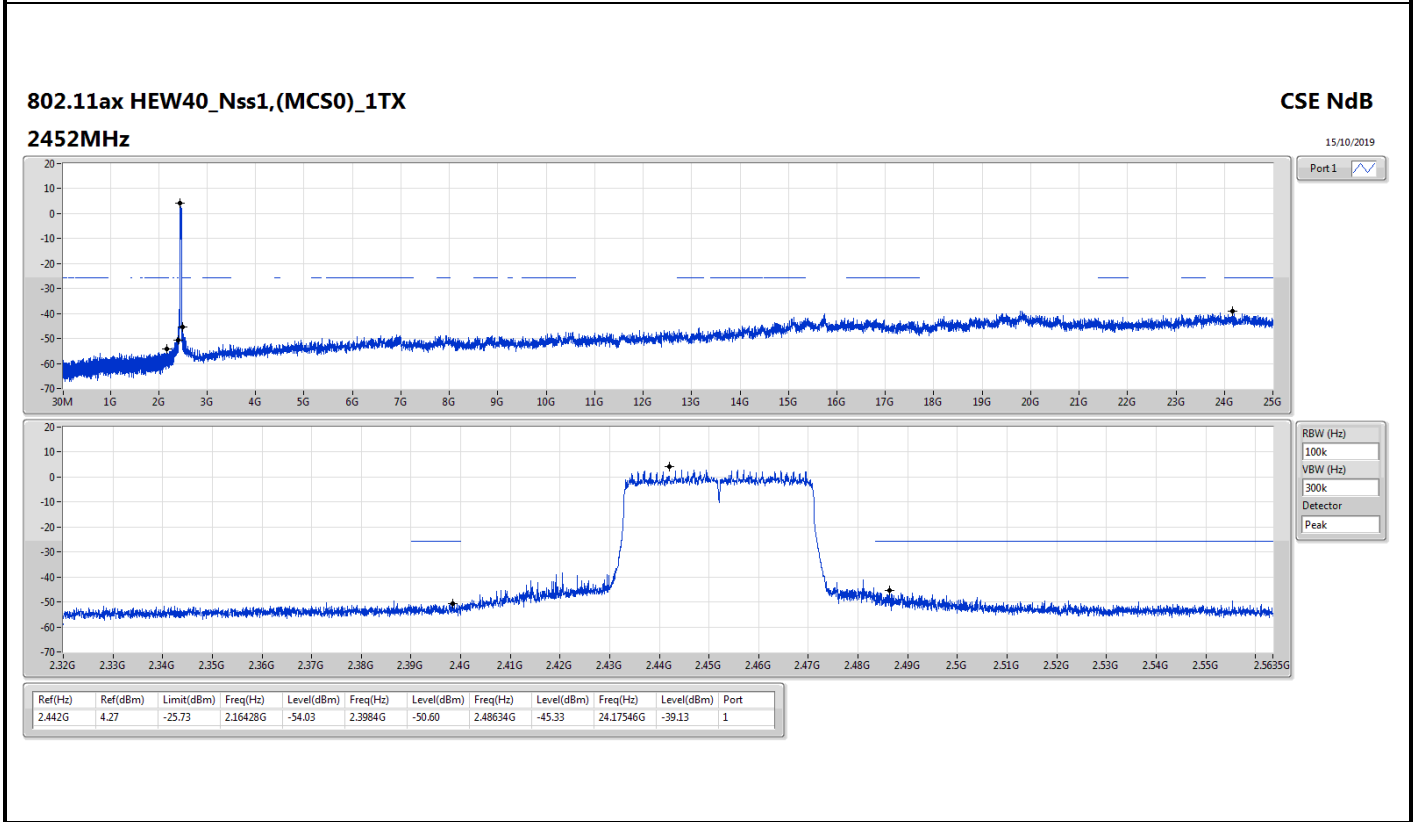

**CSE(Non-restricted Band)  
Non-Beamforming\_Sample 2\_Radio 1\_Panel 1\_1T1S**

**Appendix E.7**

**Result**

Mode	Result	Ref (Hz)	Ref (dBm)	Limit (dBm)	Freq (Hz)	Level (dBm)	Freq (Hz)	Level (dBm)	Freq (Hz)	Level (dBm)	Freq (Hz)	Level (dBm)	Port
802.11b_Nss1,(1Mbps)_1TX	-	-	-	-	-	-	-	-	-	-	-	-	-
2412MHz_TnomVnom	Pass	2.43649G	17.24	-12.76	2.30699G	-50.80	2.39902G	-28.86	2.51106G	-47.90	24.53361G	-39.63	1
2437MHz_TnomVnom	Pass	2.43649G	17.24	-12.76	2.30146G	-52.25	2.39698G	-46.32	2.4891G	-46.48	24.40999G	-40.09	1
2462MHz_TnomVnom	Pass	2.43649G	17.24	-12.76	2.30379G	-52.76	2.3996G	-47.56	2.48688G	-44.45	23.40979G	-39.93	1
802.11g_Nss1,(6Mbps)_1TX	-	-	-	-	-	-	-	-	-	-	-	-	-
2412MHz_TnomVnom	Pass	2.4395G	11.65	-18.35	2.30408G	-52.75	2.3993G	-36.13	2.50228G	-50.22	24.51395G	-39.72	1
2437MHz_TnomVnom	Pass	2.4395G	11.65	-18.35	2.30845G	-51.85	2.39926G	-37.26	2.48376G	-44.37	24.76962G	-39.93	1
2462MHz_TnomVnom	Pass	2.4395G	11.65	-18.35	2.30437G	-54.24	2.39676G	-50.83	2.48414G	-46.86	24.41561G	-40.35	1
VHT20_Nss1,(MCS0)_1TX	-	-	-	-	-	-	-	-	-	-	-	-	-
2412MHz_TnomVnom	Pass	2.44196G	11.23	-18.77	2.30699G	-53.52	2.39994G	-40.61	2.514G	-50.45	24.12904G	-39.88	1
2437MHz_TnomVnom	Pass	2.44196G	11.23	-18.77	2.19661G	-51.92	2.39984G	-39.25	2.48382G	-44.73	24.44933G	-38.70	1
2462MHz_TnomVnom	Pass	2.44196G	11.23	-18.77	2.13457G	-54.22	2.39862G	-51.98	2.4856G	-48.71	24.2667G	-39.69	1
VHT40_Nss1,(MCS0)_1TX	-	-	-	-	-	-	-	-	-	-	-	-	-
2422MHz_TnomVnom	Pass	2.43198G	4.30	-25.70	2.30025G	-53.08	2.39964G	-44.96	2.48438G	-50.46	24.61017G	-39.48	1
2437MHz_TnomVnom	Pass	2.43198G	4.30	-25.70	2.30626G	-53.51	2.3996G	-39.60	2.48882G	-45.07	24.28484G	-39.58	1
2452MHz_TnomVnom	Pass	2.43198G	4.30	-25.70	2.11505G	-54.26	2.39988G	-48.75	2.48426G	-45.58	24.23155G	-39.67	1
802.11ax HEW20_Nss1,(MCS0)_1TX	-	-	-	-	-	-	-	-	-	-	-	-	-
2412MHz_TnomVnom	Pass	2.43073G	11.27	-18.73	2.30961G	-54.58	2.3998G	-35.76	2.48444G	-50.70	24.44933G	-39.81	1
2437MHz_TnomVnom	Pass	2.43073G	11.27	-18.73	2.30495G	-52.55	2.39992G	-38.54	2.48464G	-41.78	24.50833G	-39.11	1
2462MHz_TnomVnom	Pass	2.43073G	11.27	-18.73	2.30117G	-54.38	2.3937G	-51.80	2.48352G	-43.84	24.1487G	-39.80	1
802.11ax HEW40_Nss1,(MCS0)_1TX	-	-	-	-	-	-	-	-	-	-	-	-	-
2422MHz_TnomVnom	Pass	2.442G	4.27	-25.73	2.19949G	-53.08	2.39464G	-43.90	2.52246G	-49.96	24.45872G	-39.84	1
2437MHz_TnomVnom	Pass	2.442G	4.27	-25.73	2.30311G	-53.61	2.39636G	-40.24	2.48434G	-45.15	24.34934G	-39.62	1
2452MHz_TnomVnom	Pass	2.442G	4.27	-25.73	2.16428G	-54.03	2.3984G	-50.60	2.48634G	-45.33	24.17546G	-39.13	1