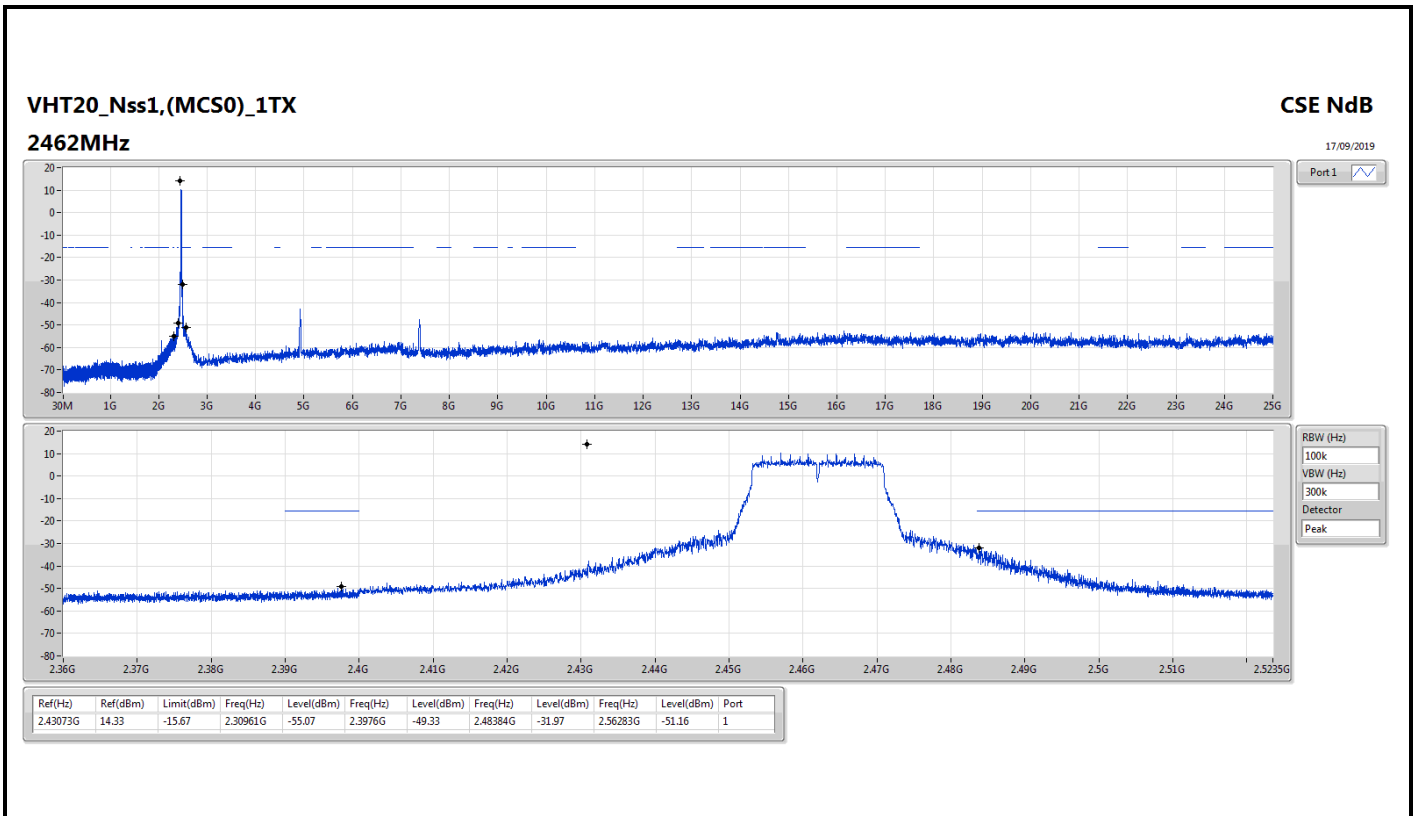

**Summary**

Mode	Result	Ref (Hz)	Ref (dBm)	Limit (dBm)	Freq (Hz)	Level (dBm)	Freq (Hz)	Level (dBm)	Freq (Hz)	Level (dBm)	Freq (Hz)	Level (dBm)	Port
2.4-2.4835GHz	-	-	-	-	-	-	-	-	-	-	-	-	-
802.11b_Nss1,(1Mbps)_2TX	Pass	2.4615G	13.67	-16.33	2.30408G	-53.35	2.39778G	-49.30	2.48538G	-47.61	24.48585G	-39.42	1
802.11g_Nss1,(6Mbps)_2TX	Pass	2.43945G	10.34	-19.66	2.30903G	-52.12	2.3992G	-24.62	2.498G	-48.87	23.42665G	-39.79	1
VHT20_Nss2,(MCS0)_2TX	Pass	2.43073G	9.46	-20.54	2.30466G	-53.51	2.39982G	-25.29	2.50574G	-48.77	24.25828G	-39.70	2
VHT40_Nss2,(MCS0)_2TX	Pass	2.43198G	6.63	-23.37	30M	-53.24	2.39452G	-26.91	2.48454G	-43.36	16.2105G	-39.44	2
802.11ax HEW20_Nss2,(MCS0)_2TX	Pass	2.4395G	9.61	-20.39	2.30525G	-53.84	2.3999G	-23.66	2.49112G	-49.73	17.20627G	-39.68	2
802.11ax HEW40_Nss2,(MCS0)_2TX	Pass	2.43198G	6.62	-23.38	40.02M	-52.81	2.39948G	-24.87	2.48358G	-34.17	23.32848G	-39.01	2