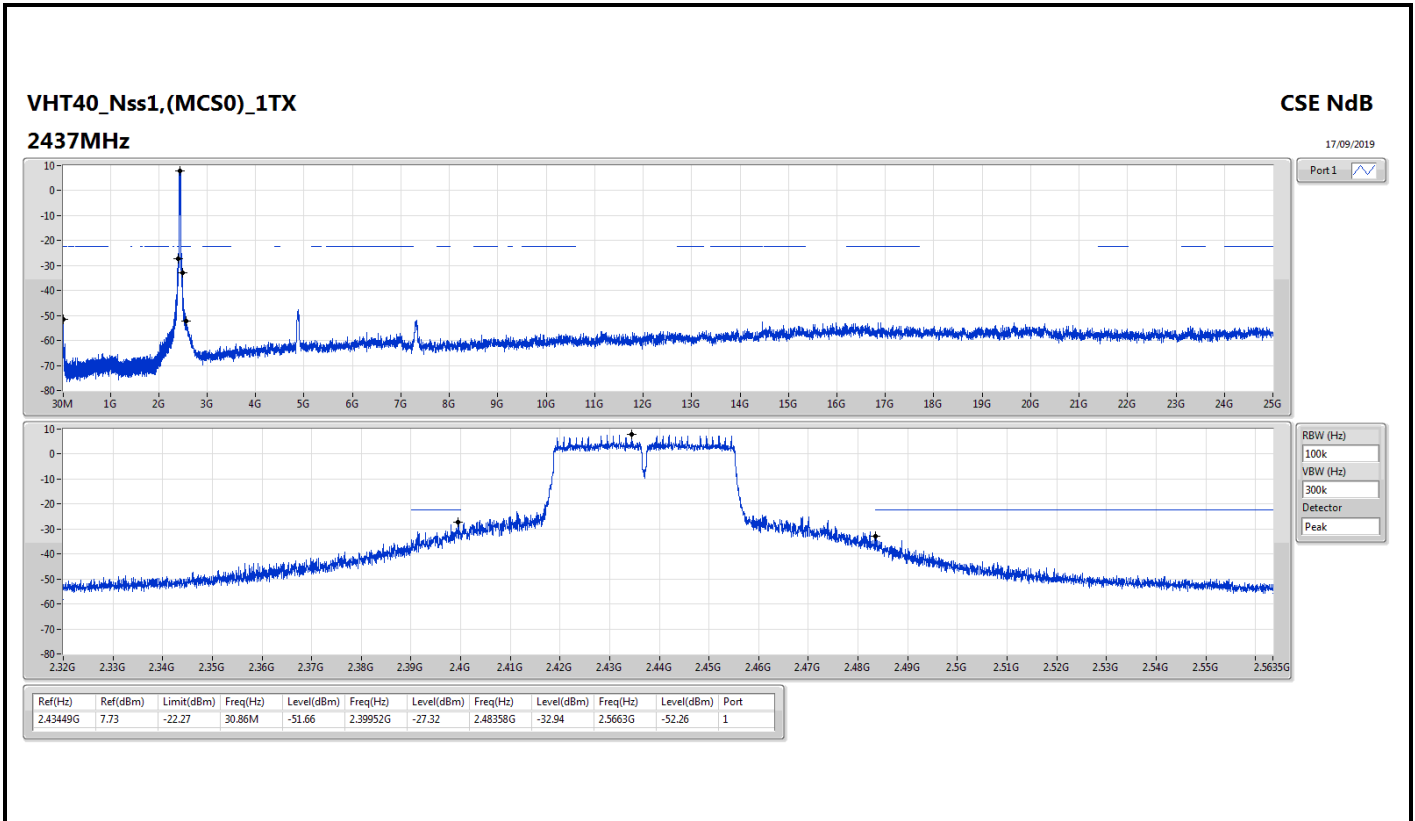

**Summary**

Mode	Result	Ref (Hz)	Ref (dBm)	Limit (dBm)	Freq (Hz)	Level (dBm)	Freq (Hz)	Level (dBm)	Freq (Hz)	Level (dBm)	Freq (Hz)	Level (dBm)	Port
2.4-2.4835GHz	-	-	-	-	-	-	-	-	-	-	-	-	-
802.11b_Nss1,(1Mbps)_2TX	Pass	2.4615G	13.67	-16.33	2.30408G	-53.35	2.39778G	-49.30	2.48538G	-47.61	24.48585G	-39.42	1
802.11g_Nss1,(6Mbps)_2TX	Pass	2.43945G	10.34	-19.66	2.30903G	-52.12	2.3992G	-24.62	2.498G	-48.87	23.42665G	-39.79	1
VHT20_Nss2,(MCS0)_2TX	Pass	2.43073G	9.46	-20.54	2.30466G	-53.51	2.39982G	-25.29	2.50574G	-48.77	24.25828G	-39.70	2
VHT40_Nss2,(MCS0)_2TX	Pass	2.43198G	6.63	-23.37	30M	-53.24	2.39452G	-26.91	2.48454G	-43.36	16.2105G	-39.44	2
802.11ax HEW20_Nss2,(MCS0)_2TX	Pass	2.4395G	9.61	-20.39	2.30525G	-53.84	2.3999G	-23.66	2.49112G	-49.73	17.20627G	-39.68	2
802.11ax HEW40_Nss2,(MCS0)_2TX	Pass	2.43198G	6.62	-23.38	40.02M	-52.81	2.39948G	-24.87	2.48358G	-34.17	23.32848G	-39.01	2