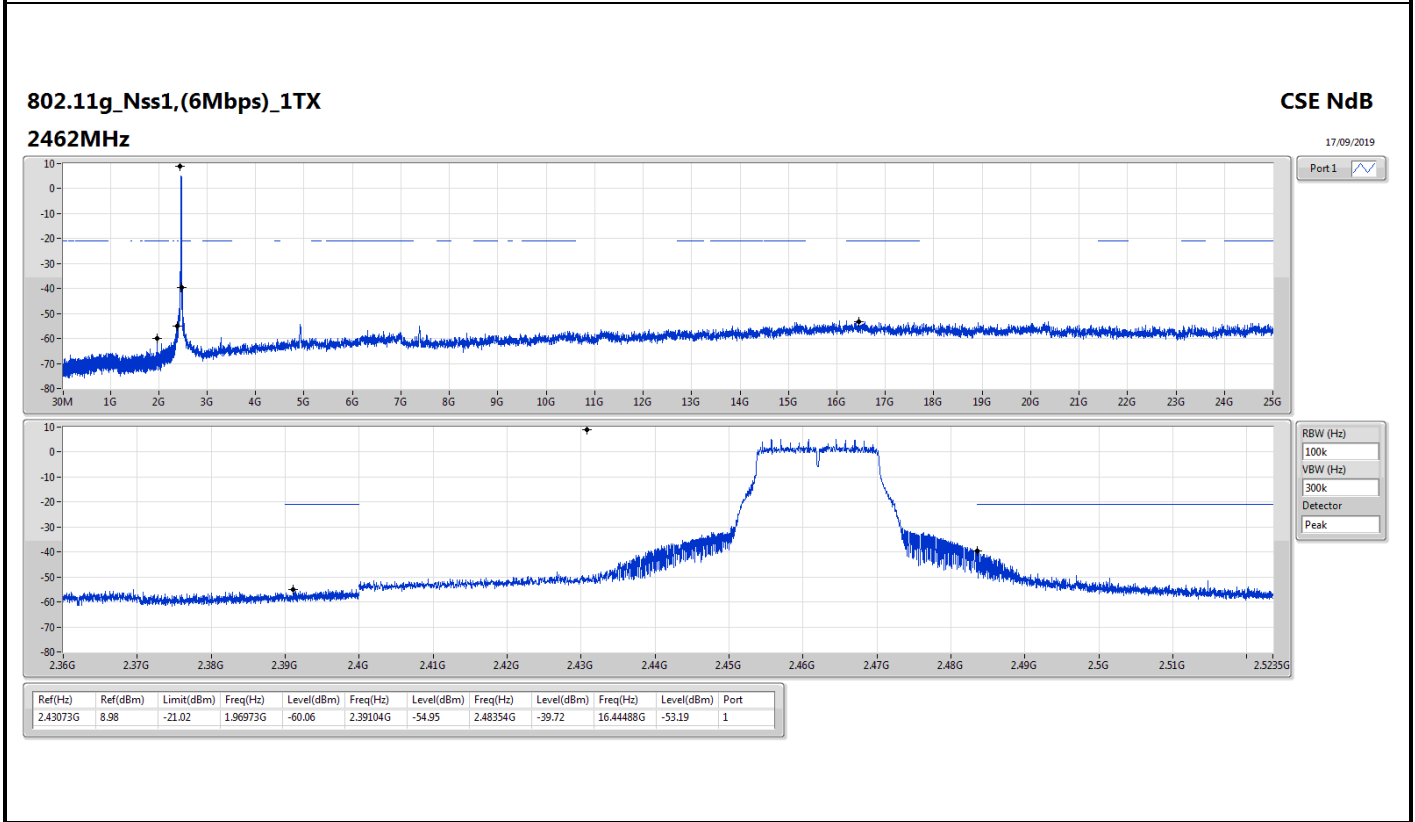

**CSE(Non-restricted Band)  
Non-Beamforming\_Sample 2\_Radio 3\_Omni\_1T1S**

**Appendix E.11**

**Result**

Mode	Result	Ref (Hz)	Ref (dBm)	Limit (dBm)	Freq (Hz)	Level (dBm)	Freq (Hz)	Level (dBm)	Freq (Hz)	Level (dBm)	Freq (Hz)	Level (dBm)	Port
802.11b_Nss1,(1Mbps)_1TX	-	-	-	-	-	-	-	-	-	-	-	-	-
2412MHz	Pass	2.43599G	16.58	-13.42	2.30991G	-58.81	2.399G	-39.06	2.49258G	-53.26	7.23514G	-48.81	1
2437MHz	Pass	2.43599G	16.58	-13.42	2.30321G	-60.68	2.39998G	-42.21	2.48848G	-45.55	14.62148G	-37.72	1
2462MHz	Pass	2.43599G	16.58	-13.42	2.30029G	-59.63	2.39824G	-52.12	2.48448G	-43.26	14.77319G	-41.99	1
802.11g_Nss1,(6Mbps)_1TX	-	-	-	-	-	-	-	-	-	-	-	-	-
2412MHz	Pass	2.43073G	8.98	-21.02	1.92953G	-59.43	2.39992G	-33.86	2.49742G	-55.45	16.38026G	-52.84	1
2437MHz	Pass	2.43073G	8.98	-21.02	2.30495G	-60.63	2.39916G	-41.90	2.48352G	-44.69	14.54562G	-53.34	1
2462MHz	Pass	2.43073G	8.98	-21.02	1.96973G	-60.06	2.39104G	-54.95	2.48354G	-39.72	16.44488G	-53.19	1
VHT20_Nss1,(MCS0)_1TX	-	-	-	-	-	-	-	-	-	-	-	-	-
2412MHz	Pass	2.44196G	8.49	-21.51	1.92982G	-58.23	2.39986G	-41.51	2.48874G	-57.61	16.54041G	-52.10	1
2437MHz	Pass	2.44196G	8.49	-21.51	2.30991G	-59.98	2.39948G	-40.97	2.48354G	-44.52	16.39712G	-53.11	1
2462MHz	Pass	2.44196G	8.49	-21.51	1.96973G	-58.37	2.39642G	-56.16	2.4897G	-48.41	16.28755G	-52.38	1
VHT40_Nss1,(MCS0)_1TX	-	-	-	-	-	-	-	-	-	-	-	-	-
2422MHz	Pass	2.44075G	2.75	-27.25	2.30368G	-57.98	2.39724G	-41.66	2.4837G	-53.08	16.42365G	-53.02	1
2437MHz	Pass	2.44075G	2.75	-27.25	30.29M	-58.73	2.39944G	-36.11	2.48542G	-40.36	16.5779G	-52.81	1
2452MHz	Pass	2.44075G	2.75	-27.25	30M	-58.58	2.39868G	-48.57	2.4845G	-41.45	16.41243G	-52.29	1
802.11ax HEW20_Nss1,(MCS0)_1TX	-	-	-	-	-	-	-	-	-	-	-	-	-
2412MHz	Pass	2.43073G	8.78	-21.22	1.92982G	-59.40	2.39874G	-38.51	2.48804G	-56.53	16.63593G	-51.52	1
2437MHz	Pass	2.43073G	8.78	-21.22	2.30961G	-58.05	2.3989G	-40.84	2.48468G	-42.98	15.20306G	-51.88	1
2462MHz	Pass	2.43073G	8.78	-21.22	1.96973G	-59.52	2.39798G	-54.70	2.48418G	-41.16	16.58255G	-52.30	1
802.11ax HEW40_Nss1,(MCS0)_1TX	-	-	-	-	-	-	-	-	-	-	-	-	-
2422MHz	Pass	2.442G	2.61	-27.39	2.30855G	-56.83	2.397G	-41.49	2.48442G	-52.77	24.66065G	-52.78	1
2437MHz	Pass	2.442G	2.61	-27.39	2.3097G	-56.79	2.39952G	-38.40	2.48446G	-42.53	16.95371G	-52.87	1
2452MHz	Pass	2.442G	2.61	-27.39	30.29M	-58.40	2.39964G	-47.12	2.48582G	-39.98	14.82505G	-52.41	1