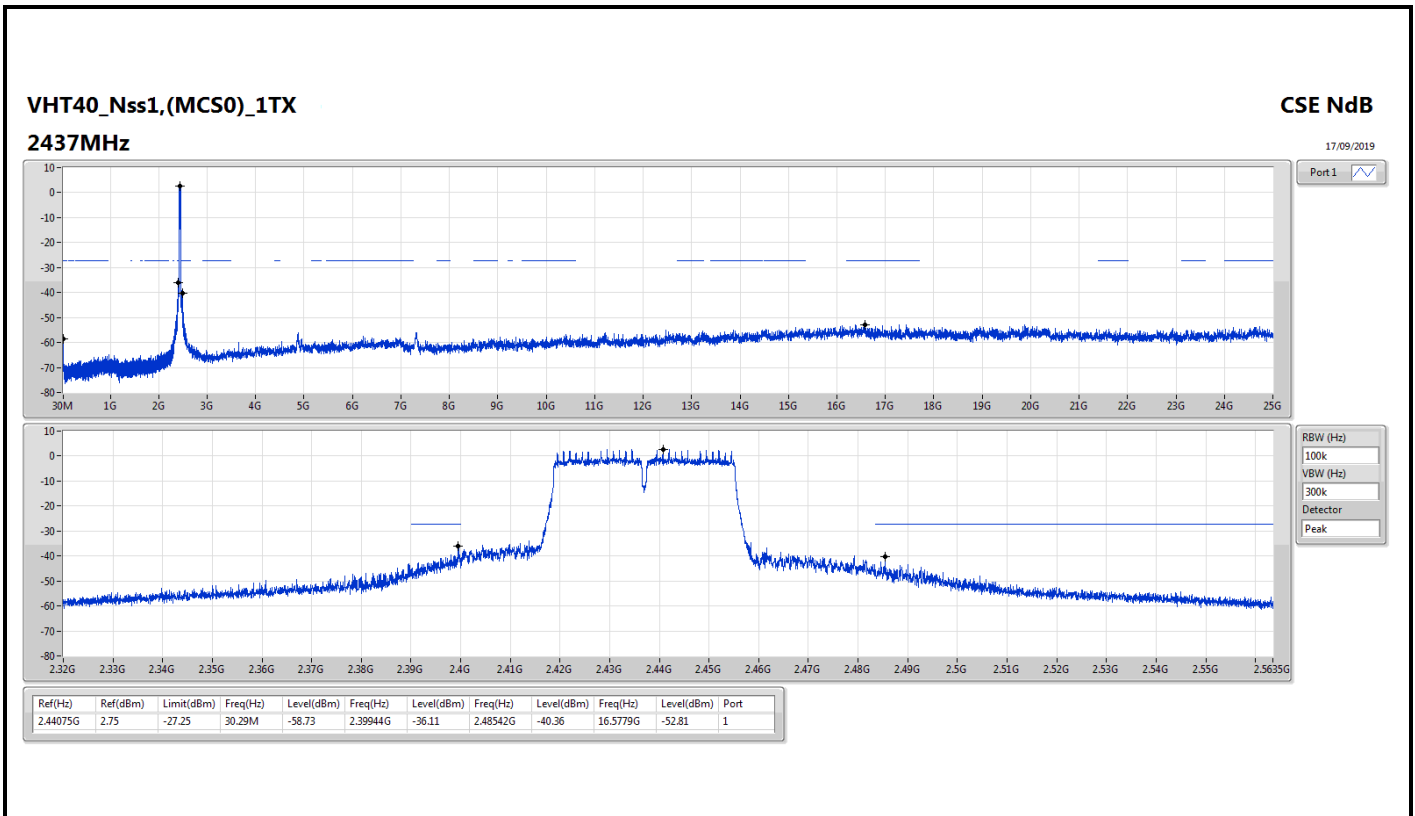

**CSE(Non-restricted Band)  
Non-Beamforming\_Sample 2\_Radio 3\_Omni\_1T1S**

**Appendix E.11**

**Result**

Mode	Result	Ref (Hz)	Ref (dBm)	Limit (dBm)	Freq (Hz)	Level (dBm)	Freq (Hz)	Level (dBm)	Freq (Hz)	Level (dBm)	Freq (Hz)	Level (dBm)	Port
802.11b_Nss1,(1Mbps)_1TX	-	-	-	-	-	-	-	-	-	-	-	-	-
2412MHz	Pass	2.43599G	16.58	-13.42	2.30991G	-58.81	2.399G	-39.06	2.49258G	-53.26	7.23514G	-48.81	1
2437MHz	Pass	2.43599G	16.58	-13.42	2.30321G	-60.68	2.39998G	-42.21	2.48848G	-45.55	14.62148G	-37.72	1
2462MHz	Pass	2.43599G	16.58	-13.42	2.30029G	-59.63	2.39824G	-52.12	2.48448G	-43.26	14.77319G	-41.99	1
802.11g_Nss1,(6Mbps)_1TX	-	-	-	-	-	-	-	-	-	-	-	-	-
2412MHz	Pass	2.43073G	8.98	-21.02	1.92953G	-59.43	2.39992G	-33.86	2.49742G	-55.45	16.38026G	-52.84	1
2437MHz	Pass	2.43073G	8.98	-21.02	2.30495G	-60.63	2.39916G	-41.90	2.48352G	-44.69	14.54562G	-53.34	1
2462MHz	Pass	2.43073G	8.98	-21.02	1.96973G	-60.06	2.39104G	-54.95	2.48354G	-39.72	16.44488G	-53.19	1
VHT20_Nss1,(MCS0)_1TX	-	-	-	-	-	-	-	-	-	-	-	-	-
2412MHz	Pass	2.44196G	8.49	-21.51	1.92982G	-58.23	2.39986G	-41.51	2.48874G	-57.61	16.54041G	-52.10	1
2437MHz	Pass	2.44196G	8.49	-21.51	2.30991G	-59.98	2.39948G	-40.97	2.48354G	-44.52	16.39712G	-53.11	1
2462MHz	Pass	2.44196G	8.49	-21.51	1.96973G	-58.37	2.39642G	-56.16	2.4897G	-48.41	16.28755G	-52.38	1
VHT40_Nss1,(MCS0)_1TX	-	-	-	-	-	-	-	-	-	-	-	-	-
2422MHz	Pass	2.44075G	2.75	-27.25	2.30368G	-57.98	2.39724G	-41.66	2.4837G	-53.08	16.42365G	-53.02	1
2437MHz	Pass	2.44075G	2.75	-27.25	30.29M	-58.73	2.39944G	-36.11	2.48542G	-40.36	16.5779G	-52.81	1
2452MHz	Pass	2.44075G	2.75	-27.25	30M	-58.58	2.39868G	-48.57	2.4845G	-41.45	16.41243G	-52.29	1
802.11ax HEW20_Nss1,(MCS0)_1TX	-	-	-	-	-	-	-	-	-	-	-	-	-
2412MHz	Pass	2.43073G	8.78	-21.22	1.92982G	-59.40	2.39874G	-38.51	2.48804G	-56.53	16.63593G	-51.52	1
2437MHz	Pass	2.43073G	8.78	-21.22	2.30961G	-58.05	2.3989G	-40.84	2.48468G	-42.98	15.20306G	-51.88	1
2462MHz	Pass	2.43073G	8.78	-21.22	1.96973G	-59.52	2.39798G	-54.70	2.48418G	-41.16	16.58255G	-52.30	1
802.11ax HEW40_Nss1,(MCS0)_1TX	-	-	-	-	-	-	-	-	-	-	-	-	-
2422MHz	Pass	2.442G	2.61	-27.39	2.30855G	-56.83	2.397G	-41.49	2.48442G	-52.77	24.66065G	-52.78	1
2437MHz	Pass	2.442G	2.61	-27.39	2.3097G	-56.79	2.39952G	-38.40	2.48446G	-42.53	16.95371G	-52.87	1
2452MHz	Pass	2.442G	2.61	-27.39	30.29M	-58.40	2.39964G	-47.12	2.48582G	-39.98	14.82505G	-52.41	1