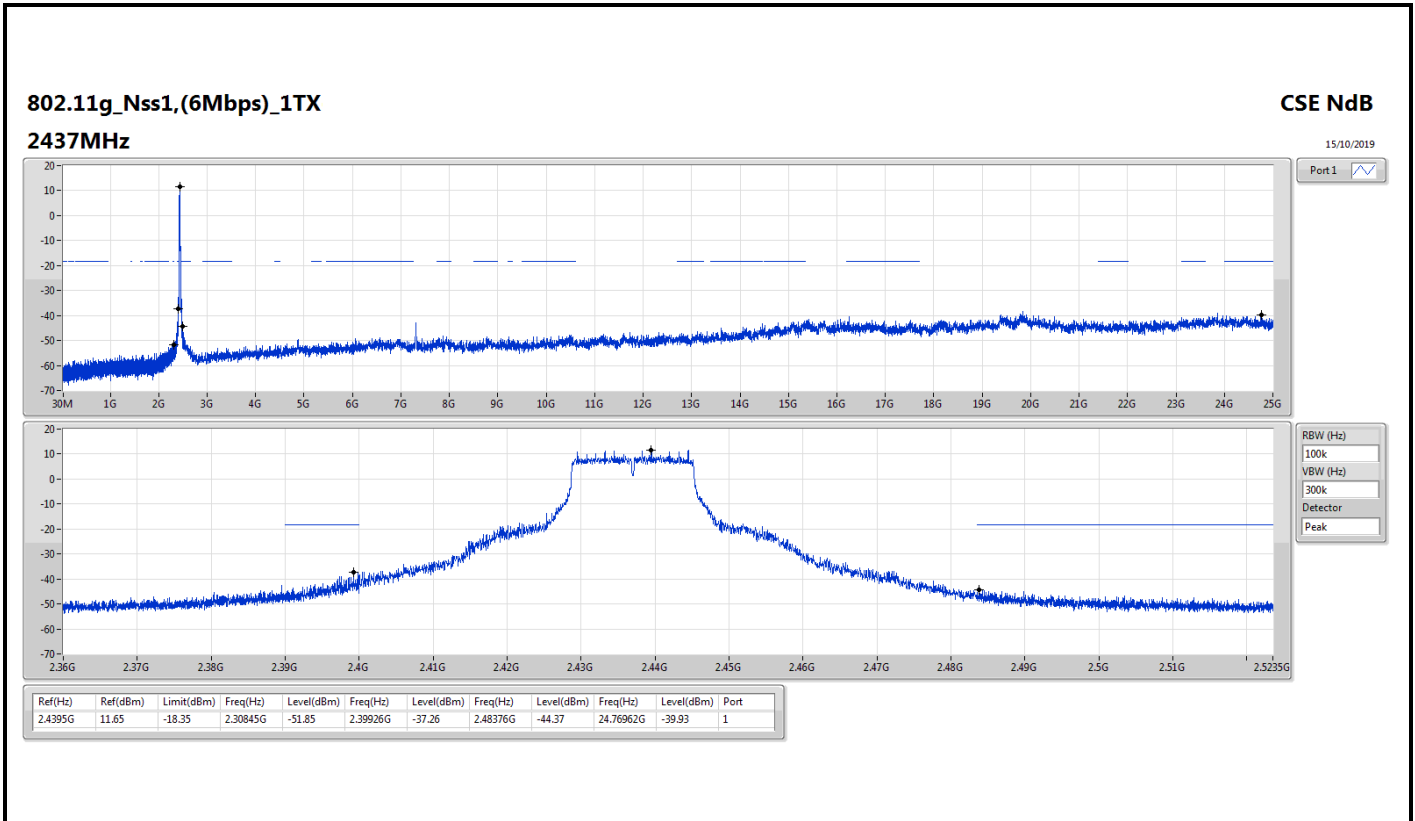

**CSE(Non-restricted Band)  
Non-Beamforming\_Sample 2\_Radio 1\_Panel 1\_1T1S**

**Appendix E.7**

**Result**

Mode	Result	Ref (Hz)	Ref (dBm)	Limit (dBm)	Freq (Hz)	Level (dBm)	Freq (Hz)	Level (dBm)	Freq (Hz)	Level (dBm)	Freq (Hz)	Level (dBm)	Port
802.11b_Nss1,(1Mbps)_1TX	-	-	-	-	-	-	-	-	-	-	-	-	-
2412MHz_TnomVnom	Pass	2.43649G	17.24	-12.76	2.30699G	-50.80	2.39902G	-28.86	2.51106G	-47.90	24.53361G	-39.63	1
2437MHz_TnomVnom	Pass	2.43649G	17.24	-12.76	2.30146G	-52.25	2.39698G	-46.32	2.4891G	-46.48	24.40999G	-40.09	1
2462MHz_TnomVnom	Pass	2.43649G	17.24	-12.76	2.30379G	-52.76	2.3996G	-47.56	2.48688G	-44.45	23.40979G	-39.93	1
802.11g_Nss1,(6Mbps)_1TX	-	-	-	-	-	-	-	-	-	-	-	-	-
2412MHz_TnomVnom	Pass	2.4395G	11.65	-18.35	2.30408G	-52.75	2.3993G	-36.13	2.50228G	-50.22	24.51395G	-39.72	1
2437MHz_TnomVnom	Pass	2.4395G	11.65	-18.35	2.30845G	-51.85	2.39926G	-37.26	2.48376G	-44.37	24.76962G	-39.93	1
2462MHz_TnomVnom	Pass	2.4395G	11.65	-18.35	2.30437G	-54.24	2.39676G	-50.83	2.48414G	-46.86	24.41561G	-40.35	1
VHT20_Nss1,(MCS0)_1TX	-	-	-	-	-	-	-	-	-	-	-	-	-
2412MHz_TnomVnom	Pass	2.44196G	11.23	-18.77	2.30699G	-53.52	2.39994G	-40.61	2.514G	-50.45	24.12904G	-39.88	1
2437MHz_TnomVnom	Pass	2.44196G	11.23	-18.77	2.19661G	-51.92	2.39984G	-39.25	2.48382G	-44.73	24.44933G	-38.70	1
2462MHz_TnomVnom	Pass	2.44196G	11.23	-18.77	2.13457G	-54.22	2.39862G	-51.98	2.4856G	-48.71	24.2667G	-39.69	1
VHT40_Nss1,(MCS0)_1TX	-	-	-	-	-	-	-	-	-	-	-	-	-
2422MHz_TnomVnom	Pass	2.43198G	4.30	-25.70	2.30025G	-53.08	2.39964G	-44.96	2.48438G	-50.46	24.61017G	-39.48	1
2437MHz_TnomVnom	Pass	2.43198G	4.30	-25.70	2.30626G	-53.51	2.3996G	-39.60	2.48882G	-45.07	24.28484G	-39.58	1
2452MHz_TnomVnom	Pass	2.43198G	4.30	-25.70	2.11505G	-54.26	2.39988G	-48.75	2.48426G	-45.58	24.23155G	-39.67	1
802.11ax HEW20_Nss1,(MCS0)_1TX	-	-	-	-	-	-	-	-	-	-	-	-	-
2412MHz_TnomVnom	Pass	2.43073G	11.27	-18.73	2.30961G	-54.58	2.3998G	-35.76	2.48444G	-50.70	24.44933G	-39.81	1
2437MHz_TnomVnom	Pass	2.43073G	11.27	-18.73	2.30495G	-52.55	2.39992G	-38.54	2.48464G	-41.78	24.50833G	-39.11	1
2462MHz_TnomVnom	Pass	2.43073G	11.27	-18.73	2.30117G	-54.38	2.3937G	-51.80	2.48352G	-43.84	24.1487G	-39.80	1
802.11ax HEW40_Nss1,(MCS0)_1TX	-	-	-	-	-	-	-	-	-	-	-	-	-
2422MHz_TnomVnom	Pass	2.442G	4.27	-25.73	2.19949G	-53.08	2.39464G	-43.90	2.52246G	-49.96	24.45872G	-39.84	1
2437MHz_TnomVnom	Pass	2.442G	4.27	-25.73	2.30311G	-53.61	2.39636G	-40.24	2.48434G	-45.15	24.34934G	-39.62	1
2452MHz_TnomVnom	Pass	2.442G	4.27	-25.73	2.16428G	-54.03	2.3984G	-50.60	2.48634G	-45.33	24.17546G	-39.13	1