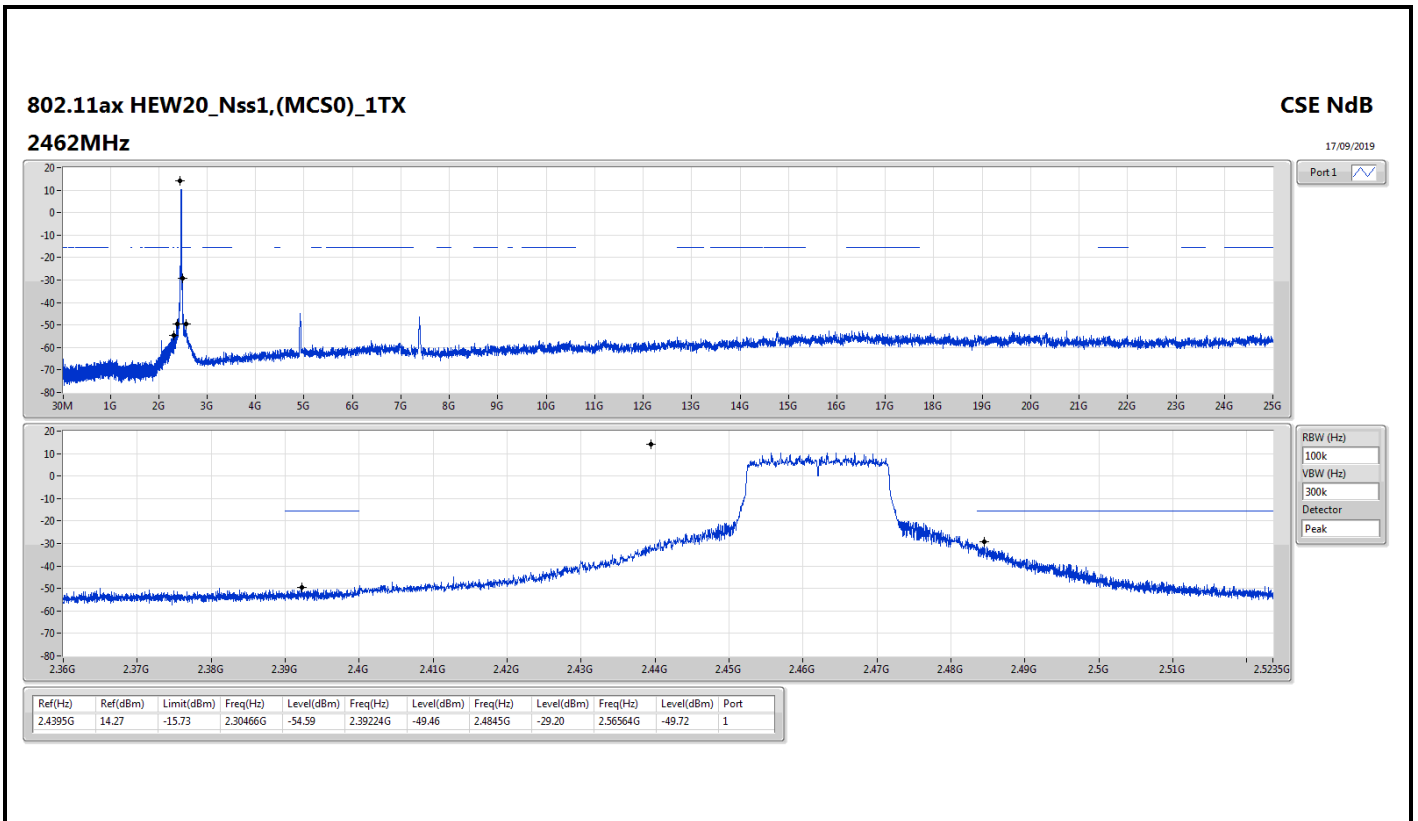

**Summary**

Mode	Result	Ref (Hz)	Ref (dBm)	Limit (dBm)	Freq (Hz)	Level (dBm)	Freq (Hz)	Level (dBm)	Freq (Hz)	Level (dBm)	Freq (Hz)	Level (dBm)	Port
2.4-2.4835GHz	-	-	-	-	-	-	-	-	-	-	-	-	-
802.11b_Nss1,(1Mbps)_1TX	Pass	2.4615G	17.37	-12.63	2.30932G	-49.81	2.39898G	-30.17	2.51162G	-48.19	7.23514G	-41.80	1
802.11g_Nss1,(6Mbps)_1TX	Pass	2.43198G	14.76	-15.24	2.30932G	-52.77	2.39938G	-19.74	2.49058G	-49.40	7.24076G	-47.82	1
VHT20_Nss1,(MCS0)_1TX	Pass	2.43073G	14.33	-15.67	2.30612G	-52.98	2.39858G	-24.00	2.4863G	-49.37	7.23514G	-49.87	1
VHT40_Nss1,(MCS0)_1TX	Pass	2.43449G	7.73	-22.27	30.86M	-51.66	2.39952G	-27.32	2.48358G	-32.94	2.5663G	-52.26	1
802.11ax HEW20_Nss1,(MCS0)_1TX	Pass	2.4395G	14.27	-15.73	2.30758G	-53.80	2.39968G	-20.79	2.48578G	-50.22	7.23795G	-49.64	1
802.11ax HEW40_Nss1,(MCS0)_1TX	Pass	2.43449G	7.73	-22.27	2.30082G	-52.97	2.3998G	-26.62	2.48574G	-43.82	7.24992G	-52.50	1

**Summary**

Mode	Result	Ref (Hz)	Ref (dBm)	Limit (dBm)	Freq (Hz)	Level (dBm)	Freq (Hz)	Level (dBm)	Freq (Hz)	Level (dBm)	Freq (Hz)	Level (dBm)	Port
2.4-2.4835GHz	-	-	-	-	-	-	-	-	-	-	-	-	-
802.11b_Nss1,(1Mbps)_2TX	Pass	2.4615G	13.67	-16.33	2.30408G	-53.35	2.39778G	-49.30	2.48538G	-47.61	24.48585G	-39.42	1
802.11g_Nss1,(6Mbps)_2TX	Pass	2.43945G	10.34	-19.66	2.30903G	-52.12	2.3992G	-24.62	2.498G	-48.87	23.42665G	-39.79	1
VHT20_Nss2,(MCS0)_2TX	Pass	2.43073G	9.46	-20.54	2.30466G	-53.51	2.39982G	-25.29	2.50574G	-48.77	24.25828G	-39.70	2
VHT40_Nss2,(MCS0)_2TX	Pass	2.43198G	6.63	-23.37	30M	-53.24	2.39452G	-26.91	2.48454G	-43.36	16.2105G	-39.44	2
802.11ax HEW20_Nss2,(MCS0)_2TX	Pass	2.4395G	9.61	-20.39	2.30525G	-53.84	2.3999G	-23.66	2.49112G	-49.73	17.20627G	-39.68	2
802.11ax HEW40_Nss2,(MCS0)_2TX	Pass	2.43198G	6.62	-23.38	40.02M	-52.81	2.39948G	-24.87	2.48358G	-34.17	23.32848G	-39.01	2