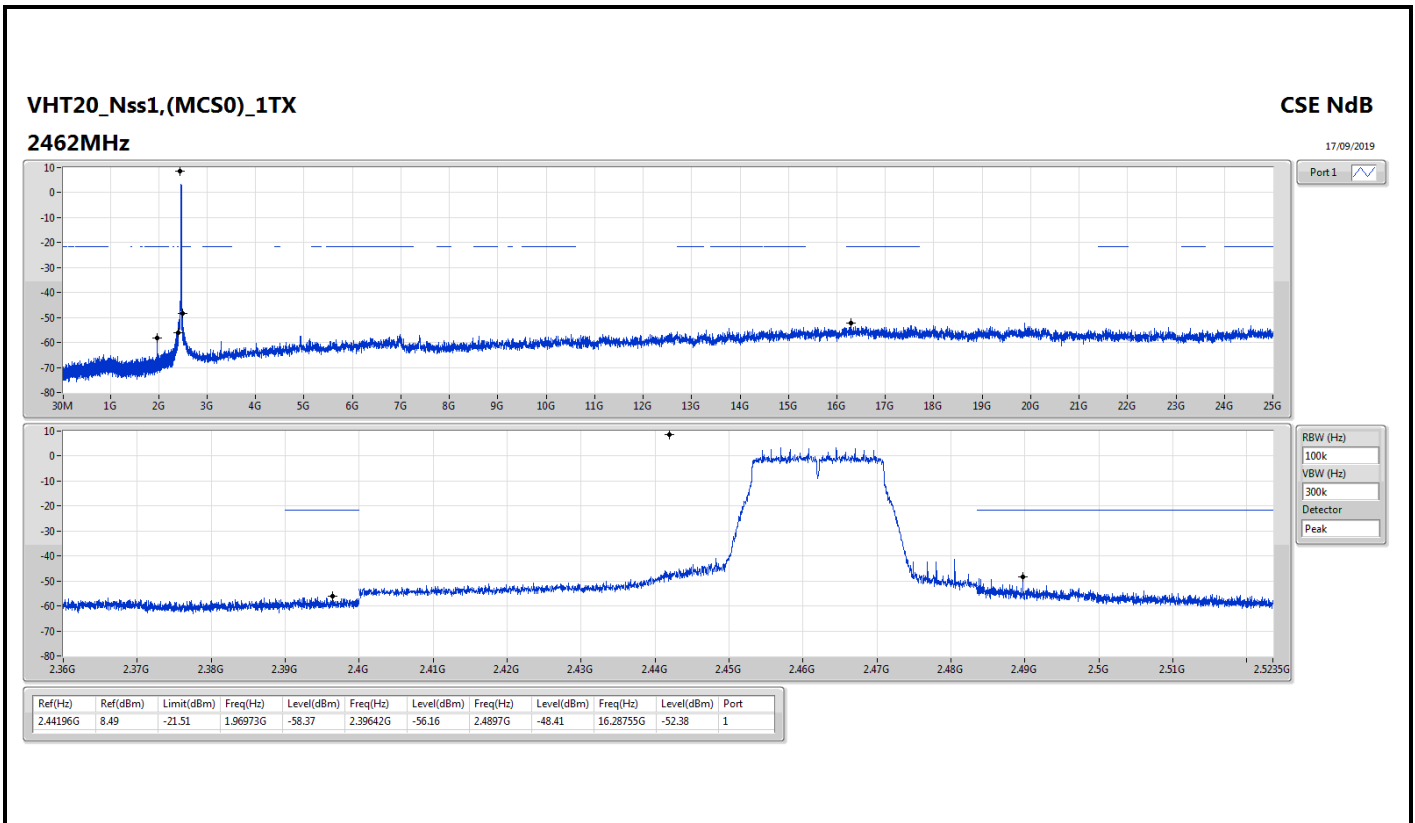

**CSE(Non-restricted Band)  
Non-Beamforming\_Sample 2\_Radio 3\_Omni\_1T1S**

**Appendix E.11**

**Result**

Mode	Result	Ref (Hz)	Ref (dBm)	Limit (dBm)	Freq (Hz)	Level (dBm)	Freq (Hz)	Level (dBm)	Freq (Hz)	Level (dBm)	Freq (Hz)	Level (dBm)	Port
802.11b_Nss1,(1Mbps)_1TX	-	-	-	-	-	-	-	-	-	-	-	-	-
2412MHz	Pass	2.43599G	16.58	-13.42	2.30991G	-58.81	2.399G	-39.06	2.49258G	-53.26	7.23514G	-48.81	1
2437MHz	Pass	2.43599G	16.58	-13.42	2.30321G	-60.68	2.39998G	-42.21	2.48848G	-45.55	14.62148G	-37.72	1
2462MHz	Pass	2.43599G	16.58	-13.42	2.30029G	-59.63	2.39824G	-52.12	2.48448G	-43.26	14.77319G	-41.99	1
802.11g_Nss1,(6Mbps)_1TX	-	-	-	-	-	-	-	-	-	-	-	-	-
2412MHz	Pass	2.43073G	8.98	-21.02	1.92953G	-59.43	2.39992G	-33.86	2.49742G	-55.45	16.38026G	-52.84	1
2437MHz	Pass	2.43073G	8.98	-21.02	2.30495G	-60.63	2.39916G	-41.90	2.48352G	-44.69	14.54562G	-53.34	1
2462MHz	Pass	2.43073G	8.98	-21.02	1.96973G	-60.06	2.39104G	-54.95	2.48354G	-39.72	16.44488G	-53.19	1
VHT20_Nss1,(MCS0)_1TX	-	-	-	-	-	-	-	-	-	-	-	-	-
2412MHz	Pass	2.44196G	8.49	-21.51	1.92982G	-58.23	2.39986G	-41.51	2.48874G	-57.61	16.54041G	-52.10	1
2437MHz	Pass	2.44196G	8.49	-21.51	2.30991G	-59.98	2.39948G	-40.97	2.48354G	-44.52	16.39712G	-53.11	1
2462MHz	Pass	2.44196G	8.49	-21.51	1.96973G	-58.37	2.39642G	-56.16	2.4897G	-48.41	16.28755G	-52.38	1
VHT40_Nss1,(MCS0)_1TX	-	-	-	-	-	-	-	-	-	-	-	-	-
2422MHz	Pass	2.44075G	2.75	-27.25	2.30368G	-57.98	2.39724G	-41.66	2.4837G	-53.08	16.42365G	-53.02	1
2437MHz	Pass	2.44075G	2.75	-27.25	30.29M	-58.73	2.39944G	-36.11	2.48542G	-40.36	16.5779G	-52.81	1
2452MHz	Pass	2.44075G	2.75	-27.25	30M	-58.58	2.39868G	-48.57	2.4845G	-41.45	16.41243G	-52.29	1
802.11ax HEW20_Nss1,(MCS0)_1TX	-	-	-	-	-	-	-	-	-	-	-	-	-
2412MHz	Pass	2.43073G	8.78	-21.22	1.92982G	-59.40	2.39874G	-38.51	2.48804G	-56.53	16.63593G	-51.52	1
2437MHz	Pass	2.43073G	8.78	-21.22	2.30961G	-58.05	2.3989G	-40.84	2.48468G	-42.98	15.20306G	-51.88	1
2462MHz	Pass	2.43073G	8.78	-21.22	1.96973G	-59.52	2.39798G	-54.70	2.48418G	-41.16	16.58255G	-52.30	1
802.11ax HEW40_Nss1,(MCS0)_1TX	-	-	-	-	-	-	-	-	-	-	-	-	-
2422MHz	Pass	2.442G	2.61	-27.39	2.30855G	-56.83	2.397G	-41.49	2.48442G	-52.77	24.66065G	-52.78	1
2437MHz	Pass	2.442G	2.61	-27.39	2.3097G	-56.79	2.39952G	-38.40	2.48446G	-42.53	16.95371G	-52.87	1
2452MHz	Pass	2.442G	2.61	-27.39	30.29M	-58.40	2.39964G	-47.12	2.48582G	-39.98	14.82505G	-52.41	1