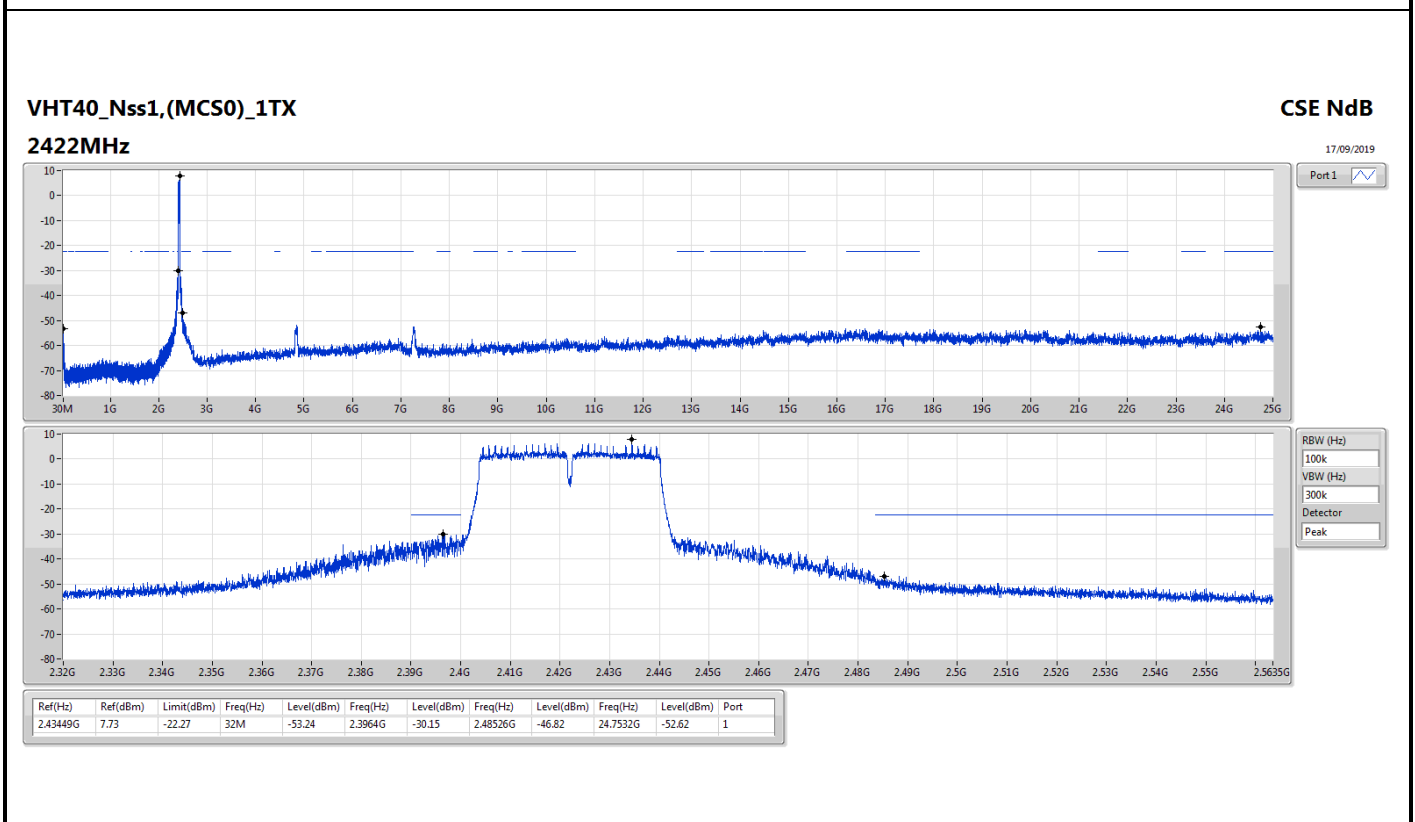

**Summary**

Mode	Result	Ref (Hz)	Ref (dBm)	Limit (dBm)	Freq (Hz)	Level (dBm)	Freq (Hz)	Level (dBm)	Freq (Hz)	Level (dBm)	Freq (Hz)	Level (dBm)	Port
2.4-2.4835GHz	-	-	-	-	-	-	-	-	-	-	-	-	-
802.11b_Nss1,(1Mbps)_1TX	Pass	2.4615G	17.37	-12.63	2.30932G	-49.81	2.39898G	-30.17	2.51162G	-48.19	7.23514G	-41.80	1
802.11g_Nss1,(6Mbps)_1TX	Pass	2.43198G	14.76	-15.24	2.30932G	-52.77	2.39938G	-19.74	2.49058G	-49.40	7.24076G	-47.82	1
VHT20_Nss1,(MCS0)_1TX	Pass	2.43073G	14.33	-15.67	2.30612G	-52.98	2.39858G	-24.00	2.4863G	-49.37	7.23514G	-49.87	1
VHT40_Nss1,(MCS0)_1TX	Pass	2.43449G	7.73	-22.27	30.86M	-51.66	2.39952G	-27.32	2.48358G	-32.94	2.5663G	-52.26	1
802.11ax HEW20_Nss1,(MCS0)_1TX	Pass	2.4395G	14.27	-15.73	2.30758G	-53.80	2.39968G	-20.79	2.48578G	-50.22	7.23795G	-49.64	1
802.11ax HEW40_Nss1,(MCS0)_1TX	Pass	2.43449G	7.73	-22.27	2.30082G	-52.97	2.3998G	-26.62	2.48574G	-43.82	7.24992G	-52.50	1

**Summary**

Mode	Result	Ref (Hz)	Ref (dBm)	Limit (dBm)	Freq (Hz)	Level (dBm)	Freq (Hz)	Level (dBm)	Freq (Hz)	Level (dBm)	Freq (Hz)	Level (dBm)	Port
2.4-2.4835GHz	-	-	-	-	-	-	-	-	-	-	-	-	-
802.11b_Nss1,(1Mbps)_2TX	Pass	2.4615G	13.67	-16.33	2.30408G	-53.35	2.39778G	-49.30	2.48538G	-47.61	24.48585G	-39.42	1
802.11g_Nss1,(6Mbps)_2TX	Pass	2.43945G	10.34	-19.66	2.30903G	-52.12	2.3992G	-24.62	2.498G	-48.87	23.42665G	-39.79	1
VHT20_Nss2,(MCS0)_2TX	Pass	2.43073G	9.46	-20.54	2.30466G	-53.51	2.39982G	-25.29	2.50574G	-48.77	24.25828G	-39.70	2
VHT40_Nss2,(MCS0)_2TX	Pass	2.43198G	6.63	-23.37	30M	-53.24	2.39452G	-26.91	2.48454G	-43.36	16.2105G	-39.44	2
802.11ax HEW20_Nss2,(MCS0)_2TX	Pass	2.4395G	9.61	-20.39	2.30525G	-53.84	2.3999G	-23.66	2.49112G	-49.73	17.20627G	-39.68	2
802.11ax HEW40_Nss2,(MCS0)_2TX	Pass	2.43198G	6.62	-23.38	40.02M	-52.81	2.39948G	-24.87	2.48358G	-34.17	23.32848G	-39.01	2