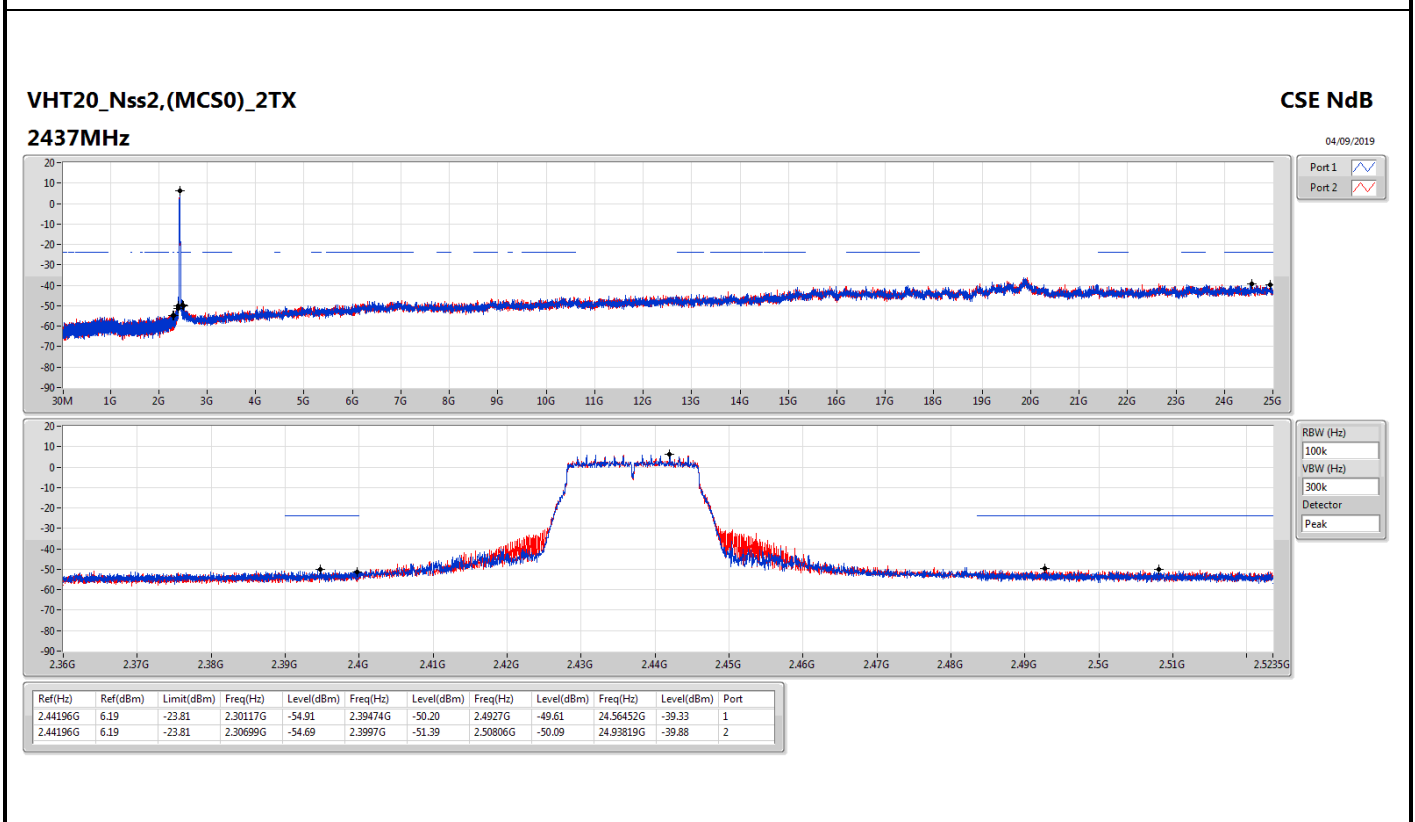

**CSE(Non-restricted Band)  
Non-Beamforming\_Sample 2\_Radio 1\_Panel 1\_2T2S**

**Appendix E.8**

**Result**

Mode	Result	Ref (Hz)	Ref (dBm)	Limit (dBm)	Freq (Hz)	Level (dBm)	Freq (Hz)	Level (dBm)	Freq (Hz)	Level (dBm)	Freq (Hz)	Level (dBm)	Port
802.11b_Nss1,(1Mbps)_2TX	-	-	-	-	-	-	-	-	-	-	-	-	-
2412MHz_TnomVnom	Pass	2.43795G	15.11	-14.89	2.30874G	-51.91	2.39944G	-44.52	2.51032G	-48.81	24.41842G	-40.31	1
2412MHz_TnomVnom	Pass	2.43795G	15.11	-14.89	2.30728G	-53.54	2.39996G	-42.51	2.50938G	-48.32	24.39032G	-39.69	2
2437MHz_TnomVnom	Pass	2.43795G	15.11	-14.89	2.30699G	-53.43	2.39798G	-47.47	2.48526G	-48.31	24.46056G	-39.19	1
2437MHz_TnomVnom	Pass	2.43795G	15.11	-14.89	2.19574G	-52.36	2.39604G	-47.73	2.50682G	-47.19	24.01103G	-39.76	2
2462MHz_TnomVnom	Pass	2.43795G	15.11	-14.89	2.30583G	-53.14	2.39354G	-49.06	2.48468G	-47.86	24.37347G	-39.33	1
2462MHz_TnomVnom	Pass	2.43795G	15.11	-14.89	2.12584G	-54.22	2.39978G	-50.07	2.49182G	-47.31	24.40999G	-40.07	2
802.11g_Nss1,(6Mbps)_2TX	-	-	-	-	-	-	-	-	-	-	-	-	-
2412MHz_TnomVnom	Pass	2.44196G	11.06	-18.94	2.30117G	-53.00	2.39972G	-40.85	2.49218G	-51.32	24.60947G	-38.84	1
2412MHz_TnomVnom	Pass	2.44196G	11.06	-18.94	2.15321G	-54.53	2.39922G	-37.52	2.50942G	-50.25	23.45474G	-38.46	2
2437MHz_TnomVnom	Pass	2.44196G	11.06	-18.94	2.30932G	-51.47	2.39892G	-38.90	2.49076G	-45.20	24.43247G	-40.54	1
2437MHz_TnomVnom	Pass	2.44196G	11.06	-18.94	2.3035G	-52.89	2.39826G	-39.12	2.48384G	-45.57	24.0307G	-39.70	2
2462MHz_TnomVnom	Pass	2.44196G	11.06	-18.94	2.14943G	-54.15	2.3929G	-50.61	2.48544G	-46.55	24.5308G	-39.41	1
2462MHz_TnomVnom	Pass	2.44196G	11.06	-18.94	2.30845G	-54.62	2.39342G	-51.06	2.4839G	-46.67	24.46618G	-38.79	2
VHT20_Nss2,(MCS0)_2TX	-	-	-	-	-	-	-	-	-	-	-	-	-
2412MHz_TnomVnom	Pass	2.44196G	6.19	-23.81	2.0772G	-54.55	2.39998G	-41.93	2.51554G	-51.82	24.74714G	-39.28	1
2412MHz_TnomVnom	Pass	2.44196G	6.19	-23.81	2.30292G	-54.65	2.39886G	-40.40	2.51306G	-51.23	24.24423G	-39.55	2
2437MHz_TnomVnom	Pass	2.44196G	6.19	-23.81	2.30117G	-54.91	2.39474G	-50.20	2.4927G	-49.61	24.56452G	-39.33	1
2437MHz_TnomVnom	Pass	2.44196G	6.19	-23.81	2.30699G	-54.69	2.3997G	-51.39	2.50806G	-50.09	24.93819G	-39.88	2
2462MHz_TnomVnom	Pass	2.44196G	6.19	-23.81	2.06147G	-54.44	2.39886G	-52.78	2.48898G	-50.83	24.66847G	-38.15	1
2462MHz_TnomVnom	Pass	2.44196G	6.19	-23.81	2.16778G	-54.23	2.3933G	-53.07	2.51078G	-50.78	23.27212G	-38.86	2
VHT40_Nss2,(MCS0)_2TX	-	-	-	-	-	-	-	-	-	-	-	-	-
2422MHz_TnomVnom	Pass	2.442G	2.84	-27.16	2.30454G	-54.20	2.39976G	-46.23	2.51114G	-51.32	24.92989G	-39.00	1
2422MHz_TnomVnom	Pass	2.442G	2.84	-27.16	2.30483G	-55.31	2.39928G	-46.28	2.5189G	-50.04	23.35653G	-39.18	2
2437MHz_TnomVnom	Pass	2.442G	2.84	-27.16	2.30712G	-54.94	2.39956G	-45.15	2.4837G	-49.16	23.37055G	-39.07	1
2437MHz_TnomVnom	Pass	2.442G	2.84	-27.16	2.3034G	-52.81	2.39952G	-46.25	2.48786G	-48.99	24.68028G	-39.13	2
2452MHz_TnomVnom	Pass	2.442G	2.84	-27.16	2.04062G	-54.20	2.39128G	-51.52	2.49118G	-49.66	24.91025G	-39.34	1
2452MHz_TnomVnom	Pass	2.442G	2.84	-27.16	2.30082G	-54.39	2.3908G	-50.33	2.49034G	-48.06	24.0773G	-39.80	2
802.11ax HEW20_Nss2,(MCS0)_2TX	-	-	-	-	-	-	-	-	-	-	-	-	-
2412MHz_TnomVnom	Pass	2.442G	6.13	-23.87	2.30233G	-54.30	2.39998G	-41.28	2.49688G	-51.24	24.9129G	-39.45	1
2412MHz_TnomVnom	Pass	2.442G	6.13	-23.87	2.17622G	-54.48	2.39998G	-43.27	2.51122G	-51.52	17.42542G	-39.49	2
2437MHz_TnomVnom	Pass	2.442G	6.13	-23.87	2.30728G	-54.07	2.39984G	-50.43	2.50848G	-50.15	24.9129G	-39.33	1
2437MHz_TnomVnom	Pass	2.442G	6.13	-23.87	2.30029G	-54.60	2.39964G	-49.63	2.5004G	-50.31	23.26931G	-39.33	2
2462MHz_TnomVnom	Pass	2.442G	6.13	-23.87	2.30408G	-54.44	2.39982G	-52.50	2.51776G	-50.77	24.6179G	-39.58	1
2462MHz_TnomVnom	Pass	2.442G	6.13	-23.87	2.17826G	-55.44	2.39906G	-53.04	2.4844G	-50.90	24.93257G	-37.28	2
802.11ax HEW40_Nss2,(MCS0)_2TX	-	-	-	-	-	-	-	-	-	-	-	-	-
2422MHz_TnomVnom	Pass	2.43198G	2.97	-27.03	1.80876G	-54.35	2.39984G	-47.10	2.5011G	-51.43	23.25837G	-39.77	1
2422MHz_TnomVnom	Pass	2.43198G	2.97	-27.03	2.30197G	-53.91	2.39816G	-45.58	2.48642G	-50.03	24.05206G	-39.33	2
2437MHz_TnomVnom	Pass	2.43198G	2.97	-27.03	2.01629G	-53.80	2.39928G	-38.92	2.48798G	-43.17	24.68308G	-39.39	1
2437MHz_TnomVnom	Pass	2.43198G	2.97	-27.03	2.30941G	-53.96	2.39928G	-37.92	2.48374G	-41.59	24.91586G	-39.32	2
2452MHz_TnomVnom	Pass	2.43198G	2.97	-27.03	843.24M	-55.48	2.39452G	-47.52	2.48522G	-44.41	23.41823G	-39.23	1
2452MHz_TnomVnom	Pass	2.43198G	2.97	-27.03	2.30139G	-53.44	2.39648G	-46.66	2.48722G	-42.11	23.26678G	-39.31	2