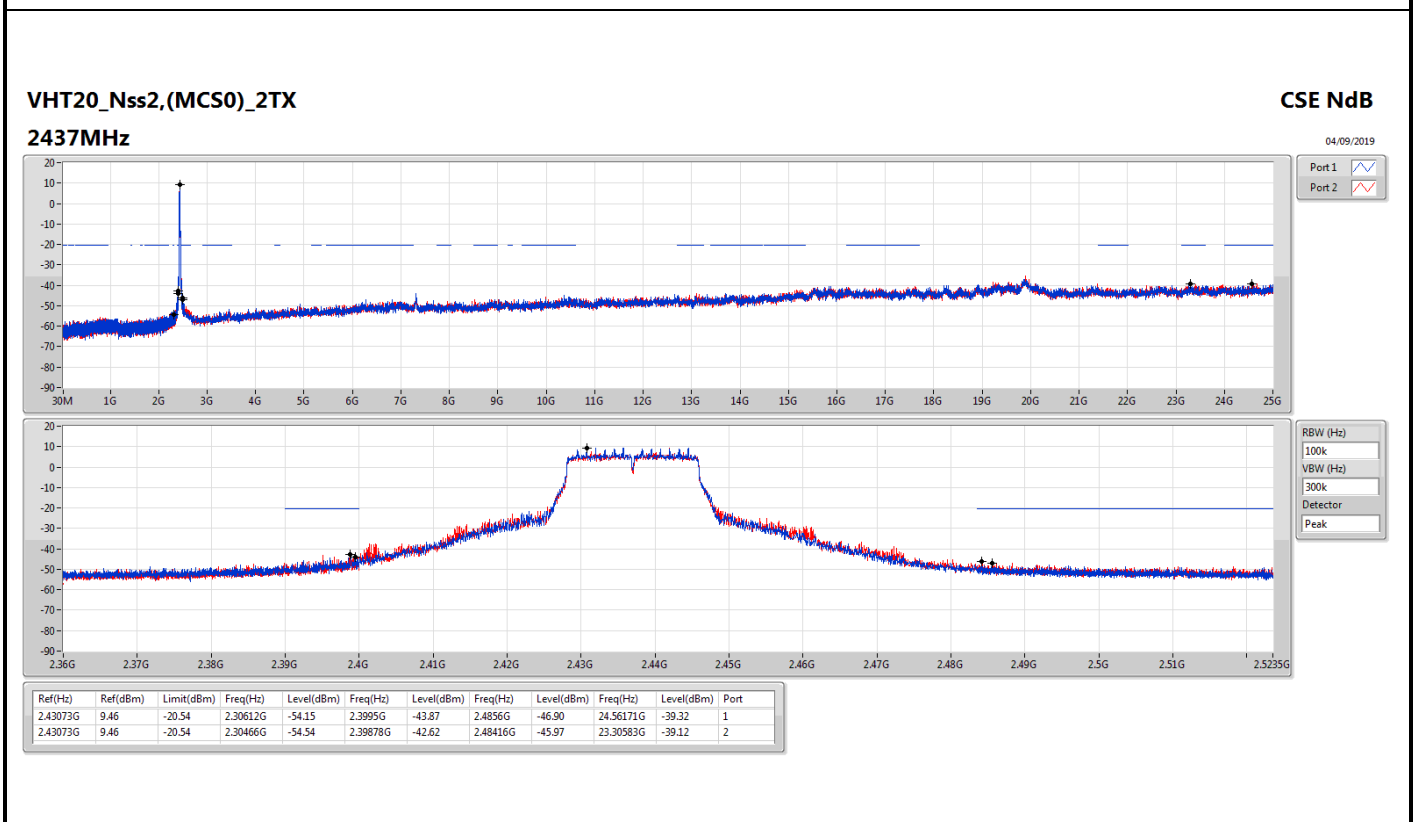

**CSE(Non-restricted Band)  
Non-Beamforming\_Sample 2\_Radio 1\_Panel 2\_2T2S**

**Appendix E.10**

**Result**

Mode	Result	Ref (Hz)	Ref (dBm)	Limit (dBm)	Freq (Hz)	Level (dBm)	Freq (Hz)	Level (dBm)	Freq (Hz)	Level (dBm)	Freq (Hz)	Level (dBm)	Port
802.11b_Nss1,(1Mbps)_2TX	-	-	-	-	-	-	-	-	-	-	-	-	-
2412MHz_TnomVnom	Pass	2.4615G	13.67	-16.33	2.30991G	-50.83	2.39794G	-45.67	2.5148G	-49.64	24.20208G	-39.83	1
2412MHz_TnomVnom	Pass	2.4615G	13.67	-16.33	2.30525G	-52.77	2.39998G	-45.67	2.51094G	-48.32	24.55047G	-39.78	2
2437MHz_TnomVnom	Pass	2.4615G	13.67	-16.33	2.30961G	-53.41	2.3947G	-48.16	2.49284G	-47.59	24.13465G	-39.75	1
2437MHz_TnomVnom	Pass	2.4615G	13.67	-16.33	2.14972G	-54.20	2.39096G	-49.75	2.48956G	-49.08	24.63195G	-40.23	2
2462MHz_TnomVnom	Pass	2.4615G	13.67	-16.33	2.30408G	-53.35	2.39778G	-49.30	2.48538G	-47.61	24.48585G	-39.42	1
2462MHz_TnomVnom	Pass	2.4615G	13.67	-16.33	2.30466G	-53.99	2.39762G	-49.99	2.48436G	-47.55	24.51956G	-39.79	2
802.11g_Nss1,(6Mbps)_2TX	-	-	-	-	-	-	-	-	-	-	-	-	-
2412MHz_TnomVnom	Pass	2.43945G	10.34	-19.66	2.30903G	-52.12	2.3992G	-24.62	2.498G	-48.87	23.42665G	-39.79	1
2412MHz_TnomVnom	Pass	2.43945G	10.34	-19.66	2.30728G	-50.98	2.39892G	-25.45	2.5044G	-48.17	24.09813G	-37.93	2
2437MHz_TnomVnom	Pass	2.43945G	10.34	-19.66	2.30146G	-52.52	2.3983G	-41.29	2.48994G	-46.59	24.04475G	-39.82	1
2437MHz_TnomVnom	Pass	2.43945G	10.34	-19.66	2.30292G	-53.56	2.39728G	-40.89	2.48642G	-46.94	24.55328G	-39.47	2
2462MHz_TnomVnom	Pass	2.43945G	10.34	-19.66	2.05186G	-52.80	2.39768G	-48.15	2.48384G	-32.63	24.46899G	-39.39	1
2462MHz_TnomVnom	Pass	2.43945G	10.34	-19.66	2.30146G	-54.02	2.39882G	-49.90	2.48386G	-30.67	24.4718G	-39.94	2
VHT20_Nss2,(MCS0)_2TX	-	-	-	-	-	-	-	-	-	-	-	-	-
2412MHz_TnomVnom	Pass	2.43073G	9.46	-20.54	2.30233G	-53.07	2.39798G	-25.62	2.49408G	-49.46	24.2948G	-38.88	1
2412MHz_TnomVnom	Pass	2.43073G	9.46	-20.54	2.30466G	-53.51	2.39982G	-25.29	2.50574G	-48.77	24.25828G	-39.70	2
2437MHz_TnomVnom	Pass	2.43073G	9.46	-20.54	2.30612G	-54.15	2.3995G	-43.87	2.4856G	-46.90	24.56171G	-39.32	1
2437MHz_TnomVnom	Pass	2.43073G	9.46	-20.54	2.30466G	-54.54	2.39878G	-42.62	2.48416G	-45.97	23.30583G	-39.12	2
2462MHz_TnomVnom	Pass	2.43073G	9.46	-20.54	2.30321G	-54.00	2.39144G	-49.81	2.48384G	-36.92	23.28617G	-40.18	1
2462MHz_TnomVnom	Pass	2.43073G	9.46	-20.54	2.17447G	-54.22	2.39184G	-51.20	2.4854G	-35.52	24.91571G	-38.71	2
VHT40_Nss2,(MCS0)_2TX	-	-	-	-	-	-	-	-	-	-	-	-	-
2422MHz_TnomVnom	Pass	2.43198G	6.63	-23.37	2.30254G	-52.97	2.39856G	-30.96	2.4851G	-44.29	23.53602G	-39.79	1
2422MHz_TnomVnom	Pass	2.43198G	6.63	-23.37	30M	-53.24	2.39452G	-26.91	2.48454G	-43.36	16.2105G	-39.44	2
2437MHz_TnomVnom	Pass	2.43198G	6.63	-23.37	32M	-53.32	2.3998G	-30.30	2.4845G	-36.50	23.40701G	-38.64	1
2437MHz_TnomVnom	Pass	2.43198G	6.63	-23.37	30M	-52.26	2.39976G	-28.21	2.48354G	-33.93	24.87099G	-38.39	2
2452MHz_TnomVnom	Pass	2.43198G	6.63	-23.37	2.30683G	-53.38	2.3972G	-42.14	2.4839G	-37.10	23.5865G	-38.82	1
2452MHz_TnomVnom	Pass	2.43198G	6.63	-23.37	2.19663G	-54.20	2.39724G	-41.56	2.48514G	-34.91	24.97756G	-39.74	2
802.11ax HEW20_Nss2,(MCS0)_2TX	-	-	-	-	-	-	-	-	-	-	-	-	-
2412MHz_TnomVnom	Pass	2.4395G	9.61	-20.39	2.30991G	-52.39	2.39896G	-25.51	2.5145G	-50.15	23.55027G	-38.67	1
2412MHz_TnomVnom	Pass	2.4395G	9.61	-20.39	2.30525G	-53.84	2.3999G	-23.66	2.49112G	-49.73	17.20627G	-39.68	2
2437MHz_TnomVnom	Pass	2.4395G	9.61	-20.39	2.13749G	-53.64	2.39968G	-42.22	2.48764G	-47.26	23.22717G	-39.26	1
2437MHz_TnomVnom	Pass	2.4395G	9.61	-20.39	2.16515G	-54.56	2.3986G	-42.12	2.48376G	-45.60	24.882G	-39.37	2
2462MHz_TnomVnom	Pass	2.4395G	9.61	-20.39	2.30641G	-54.80	2.39626G	-50.25	2.48408G	-35.41	24.33975G	-39.04	1
2462MHz_TnomVnom	Pass	2.4395G	9.61	-20.39	2.30437G	-53.40	2.39436G	-50.38	2.4838G	-33.40	23.26088G	-39.77	2
802.11ax HEW40_Nss2,(MCS0)_2TX	-	-	-	-	-	-	-	-	-	-	-	-	-
2422MHz_TnomVnom	Pass	2.43198G	6.62	-23.38	2.30197G	-51.59	2.39824G	-27.47	2.49718G	-42.83	24.98037G	-38.73	1
2422MHz_TnomVnom	Pass	2.43198G	6.62	-23.38	30M	-51.12	2.39996G	-25.84	2.48446G	-41.73	24.5092G	-38.88	2
2437MHz_TnomVnom	Pass	2.43198G	6.62	-23.38	30M	-52.29	2.39948G	-26.16	2.48382G	-34.45	24.47274G	-39.87	1
2437MHz_TnomVnom	Pass	2.43198G	6.62	-23.38	40.02M	-52.81	2.39948G	-24.87	2.48358G	-34.17	23.32848G	-39.01	2
2452MHz_TnomVnom	Pass	2.43198G	6.62	-23.38	2.30626G	-53.37	2.39888G	-41.87	2.48494G	-28.40	23.58931G	-38.49	1
2452MHz_TnomVnom	Pass	2.43198G	6.62	-23.38	859.84M	-55.09	2.39888G	-40.02	2.48518G	-27.95	23.56967G	-39.08	2