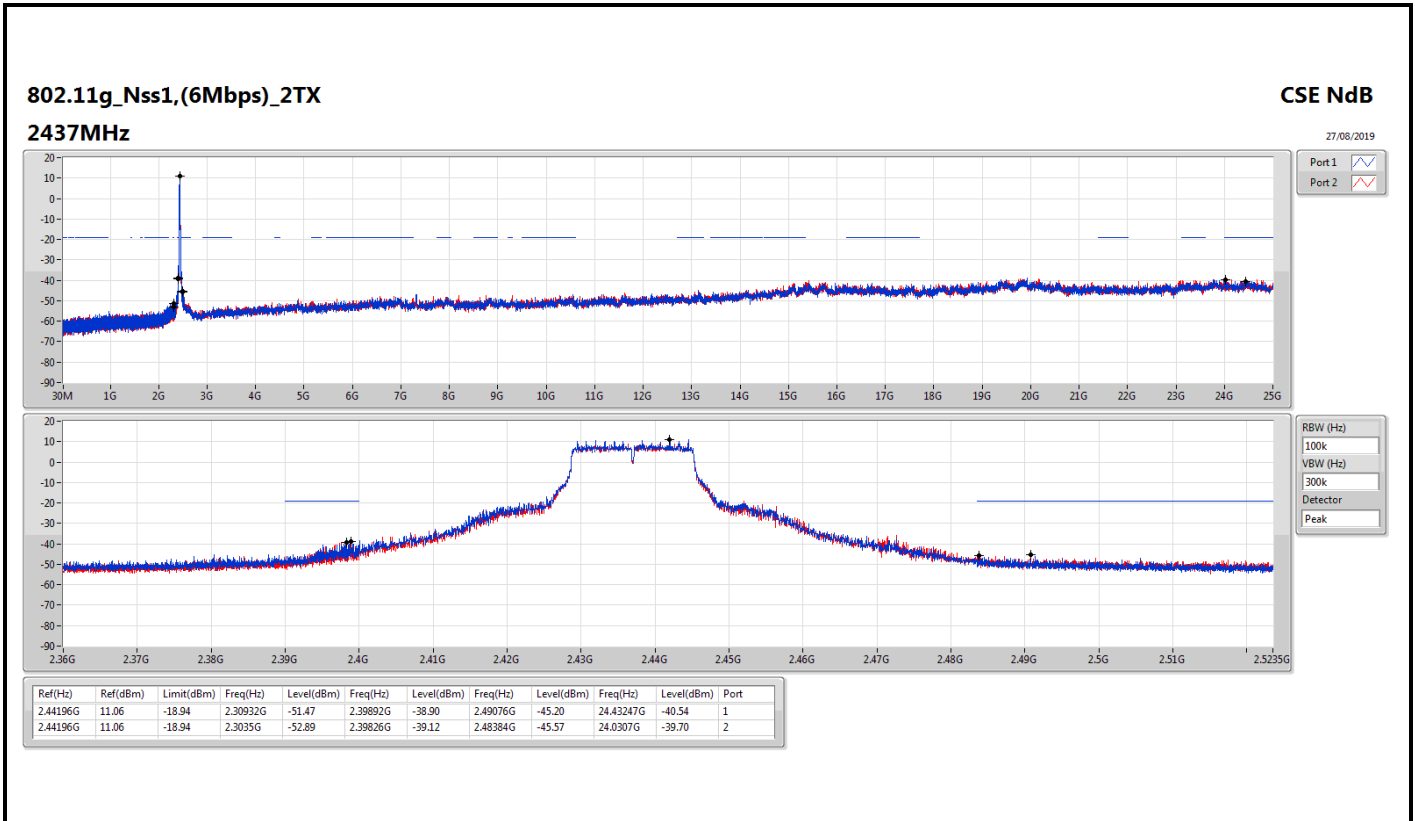

**CSE(Non-restricted Band)  
Non-Beamforming\_Sample 2\_Radio 1\_Panel 1\_2T2S**

**Appendix E.8**

**Result**

Mode	Result	Ref (Hz)	Ref (dBm)	Limit (dBm)	Freq (Hz)	Level (dBm)	Freq (Hz)	Level (dBm)	Freq (Hz)	Level (dBm)	Freq (Hz)	Level (dBm)	Port
802.11b_Nss1,(1Mbps)_2TX	-	-	-	-	-	-	-	-	-	-	-	-	-
2412MHz_TnomVnom	Pass	2.43795G	15.11	-14.89	2.30874G	-51.91	2.39944G	-44.52	2.51032G	-48.81	24.41842G	-40.31	1
2412MHz_TnomVnom	Pass	2.43795G	15.11	-14.89	2.30728G	-53.54	2.39996G	-42.51	2.50938G	-48.32	24.39032G	-39.69	2
2437MHz_TnomVnom	Pass	2.43795G	15.11	-14.89	2.30699G	-53.43	2.39798G	-47.47	2.48526G	-48.31	24.46056G	-39.19	1
2437MHz_TnomVnom	Pass	2.43795G	15.11	-14.89	2.19574G	-52.36	2.39604G	-47.73	2.50682G	-47.19	24.01103G	-39.76	2
2462MHz_TnomVnom	Pass	2.43795G	15.11	-14.89	2.30583G	-53.14	2.39354G	-49.06	2.48468G	-47.86	24.37347G	-39.33	1
2462MHz_TnomVnom	Pass	2.43795G	15.11	-14.89	2.12584G	-54.22	2.39978G	-50.07	2.49182G	-47.31	24.40999G	-40.07	2
802.11g_Nss1,(6Mbps)_2TX	-	-	-	-	-	-	-	-	-	-	-	-	-
2412MHz_TnomVnom	Pass	2.44196G	11.06	-18.94	2.30117G	-53.00	2.39972G	-40.85	2.49218G	-51.32	24.60947G	-38.84	1
2412MHz_TnomVnom	Pass	2.44196G	11.06	-18.94	2.15321G	-54.53	2.39922G	-37.52	2.50942G	-50.25	23.45474G	-38.46	2
2437MHz_TnomVnom	Pass	2.44196G	11.06	-18.94	2.30932G	-51.47	2.39892G	-38.90	2.49076G	-45.20	24.43247G	-40.54	1
2437MHz_TnomVnom	Pass	2.44196G	11.06	-18.94	2.3035G	-52.89	2.39826G	-39.12	2.48384G	-45.57	24.0307G	-39.70	2
2462MHz_TnomVnom	Pass	2.44196G	11.06	-18.94	2.14943G	-54.15	2.3929G	-50.61	2.48544G	-46.55	24.5308G	-39.41	1
2462MHz_TnomVnom	Pass	2.44196G	11.06	-18.94	2.30845G	-54.62	2.39342G	-51.06	2.4839G	-46.67	24.46618G	-38.79	2
VHT20_Nss2,(MCS0)_2TX	-	-	-	-	-	-	-	-	-	-	-	-	-
2412MHz_TnomVnom	Pass	2.44196G	6.19	-23.81	2.0772G	-54.55	2.39998G	-41.93	2.51554G	-51.82	24.74714G	-39.28	1
2412MHz_TnomVnom	Pass	2.44196G	6.19	-23.81	2.30292G	-54.65	2.39886G	-40.40	2.51306G	-51.23	24.24423G	-39.55	2
2437MHz_TnomVnom	Pass	2.44196G	6.19	-23.81	2.30117G	-54.91	2.39474G	-50.20	2.4927G	-49.61	24.56452G	-39.33	1
2437MHz_TnomVnom	Pass	2.44196G	6.19	-23.81	2.30699G	-54.69	2.3997G	-51.39	2.50806G	-50.09	24.93819G	-39.88	2
2462MHz_TnomVnom	Pass	2.44196G	6.19	-23.81	2.06147G	-54.44	2.39886G	-52.78	2.48898G	-50.83	24.66847G	-38.15	1
2462MHz_TnomVnom	Pass	2.44196G	6.19	-23.81	2.16778G	-54.23	2.3933G	-53.07	2.51078G	-50.78	23.27212G	-38.86	2
VHT40_Nss2,(MCS0)_2TX	-	-	-	-	-	-	-	-	-	-	-	-	-
2422MHz_TnomVnom	Pass	2.442G	2.84	-27.16	2.30454G	-54.20	2.39976G	-46.23	2.51114G	-51.32	24.92989G	-39.00	1
2422MHz_TnomVnom	Pass	2.442G	2.84	-27.16	2.30483G	-55.31	2.39928G	-46.28	2.5189G	-50.04	23.35653G	-39.18	2
2437MHz_TnomVnom	Pass	2.442G	2.84	-27.16	2.30712G	-54.94	2.39956G	-45.15	2.4837G	-49.16	23.37055G	-39.07	1
2437MHz_TnomVnom	Pass	2.442G	2.84	-27.16	2.3034G	-52.81	2.39952G	-46.25	2.48786G	-48.99	24.68028G	-39.13	2
2452MHz_TnomVnom	Pass	2.442G	2.84	-27.16	2.04062G	-54.20	2.39128G	-51.52	2.49118G	-49.66	24.91025G	-39.34	1
2452MHz_TnomVnom	Pass	2.442G	2.84	-27.16	2.30082G	-54.39	2.3908G	-50.33	2.49034G	-48.06	24.0773G	-39.80	2
802.11ax HEW20_Nss2,(MCS0)_2TX	-	-	-	-	-	-	-	-	-	-	-	-	-
2412MHz_TnomVnom	Pass	2.442G	6.13	-23.87	2.30233G	-54.30	2.39998G	-41.28	2.49688G	-51.24	24.9129G	-39.45	1
2412MHz_TnomVnom	Pass	2.442G	6.13	-23.87	2.17622G	-54.48	2.39998G	-43.27	2.51122G	-51.52	17.42542G	-39.49	2
2437MHz_TnomVnom	Pass	2.442G	6.13	-23.87	2.30728G	-54.07	2.39984G	-50.43	2.50848G	-50.15	24.9129G	-39.33	1
2437MHz_TnomVnom	Pass	2.442G	6.13	-23.87	2.30029G	-54.60	2.39964G	-49.63	2.5004G	-50.31	23.26931G	-39.33	2
2462MHz_TnomVnom	Pass	2.442G	6.13	-23.87	2.30408G	-54.44	2.39982G	-52.50	2.51776G	-50.77	24.6179G	-39.58	1
2462MHz_TnomVnom	Pass	2.442G	6.13	-23.87	2.17826G	-55.44	2.39906G	-53.04	2.4844G	-50.90	24.93257G	-37.28	2
802.11ax HEW40_Nss2,(MCS0)_2TX	-	-	-	-	-	-	-	-	-	-	-	-	-
2422MHz_TnomVnom	Pass	2.43198G	2.97	-27.03	1.80876G	-54.35	2.39984G	-47.10	2.5011G	-51.43	23.25837G	-39.77	1
2422MHz_TnomVnom	Pass	2.43198G	2.97	-27.03	2.30197G	-53.91	2.39816G	-45.58	2.48642G	-50.03	24.05206G	-39.33	2
2437MHz_TnomVnom	Pass	2.43198G	2.97	-27.03	2.01629G	-53.80	2.39928G	-38.92	2.48798G	-43.17	24.68308G	-39.39	1
2437MHz_TnomVnom	Pass	2.43198G	2.97	-27.03	2.30941G	-53.96	2.39928G	-37.92	2.48374G	-41.59	24.91586G	-39.32	2
2452MHz_TnomVnom	Pass	2.43198G	2.97	-27.03	843.24M	-55.48	2.39452G	-47.52	2.48522G	-44.41	23.41823G	-39.23	1
2452MHz_TnomVnom	Pass	2.43198G	2.97	-27.03	2.30139G	-53.44	2.39648G	-46.66	2.48722G	-42.11	23.26678G	-39.31	2