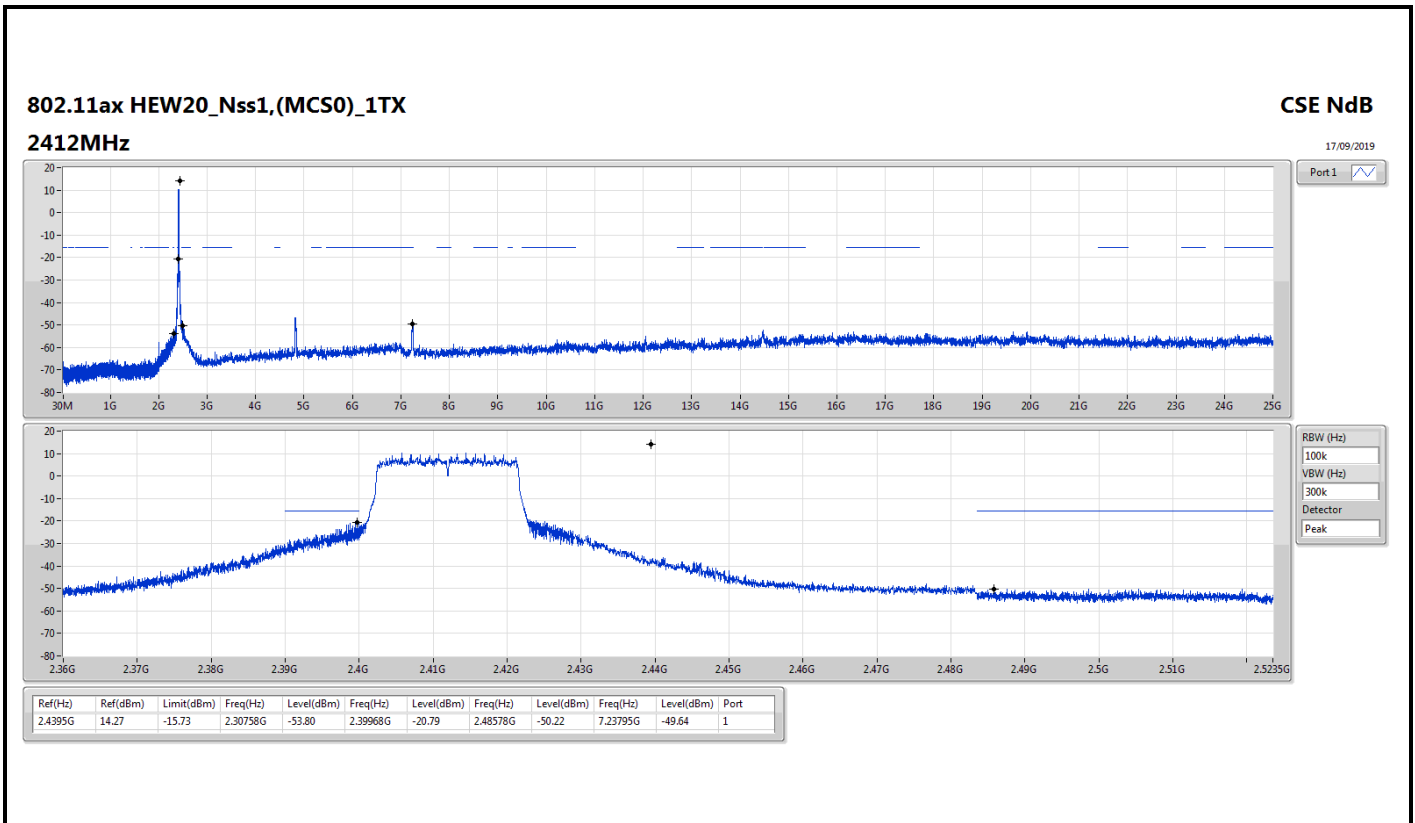

**Summary**

Mode	Result	Ref (Hz)	Ref (dBm)	Limit (dBm)	Freq (Hz)	Level (dBm)	Freq (Hz)	Level (dBm)	Freq (Hz)	Level (dBm)	Freq (Hz)	Level (dBm)	Port
2.4-2.4835GHz	-	-	-	-	-	-	-	-	-	-	-	-	-
802.11b_Nss1,(1Mbps)_1TX	Pass	2.4615G	17.37	-12.63	2.30932G	-49.81	2.39898G	-30.17	2.51162G	-48.19	7.23514G	-41.80	1
802.11g_Nss1,(6Mbps)_1TX	Pass	2.43198G	14.76	-15.24	2.30932G	-52.77	2.39938G	-19.74	2.49058G	-49.40	7.24076G	-47.82	1
VHT20_Nss1,(MCS0)_1TX	Pass	2.43073G	14.33	-15.67	2.30612G	-52.98	2.39858G	-24.00	2.4863G	-49.37	7.23514G	-49.87	1
VHT40_Nss1,(MCS0)_1TX	Pass	2.43449G	7.73	-22.27	30.86M	-51.66	2.39952G	-27.32	2.48358G	-32.94	2.5663G	-52.26	1
802.11ax HEW20_Nss1,(MCS0)_1TX	Pass	2.4395G	14.27	-15.73	2.30758G	-53.80	2.39968G	-20.79	2.48578G	-50.22	7.23795G	-49.64	1
802.11ax HEW40_Nss1,(MCS0)_1TX	Pass	2.43449G	7.73	-22.27	2.30082G	-52.97	2.3998G	-26.62	2.48574G	-43.82	7.24992G	-52.50	1

**Summary**

Mode	Result	Ref (Hz)	Ref (dBm)	Limit (dBm)	Freq (Hz)	Level (dBm)	Freq (Hz)	Level (dBm)	Freq (Hz)	Level (dBm)	Freq (Hz)	Level (dBm)	Port
2.4-2.4835GHz	-	-	-	-	-	-	-	-	-	-	-	-	-
802.11b_Nss1,(1Mbps)_2TX	Pass	2.4615G	13.67	-16.33	2.30408G	-53.35	2.39778G	-49.30	2.48538G	-47.61	24.48585G	-39.42	1
802.11g_Nss1,(6Mbps)_2TX	Pass	2.43945G	10.34	-19.66	2.30903G	-52.12	2.3992G	-24.62	2.498G	-48.87	23.42665G	-39.79	1
VHT20_Nss2,(MCS0)_2TX	Pass	2.43073G	9.46	-20.54	2.30466G	-53.51	2.39982G	-25.29	2.50574G	-48.77	24.25828G	-39.70	2
VHT40_Nss2,(MCS0)_2TX	Pass	2.43198G	6.63	-23.37	30M	-53.24	2.39452G	-26.91	2.48454G	-43.36	16.2105G	-39.44	2
802.11ax HEW20_Nss2,(MCS0)_2TX	Pass	2.4395G	9.61	-20.39	2.30525G	-53.84	2.3999G	-23.66	2.49112G	-49.73	17.20627G	-39.68	2
802.11ax HEW40_Nss2,(MCS0)_2TX	Pass	2.43198G	6.62	-23.38	40.02M	-52.81	2.39948G	-24.87	2.48358G	-34.17	23.32848G	-39.01	2