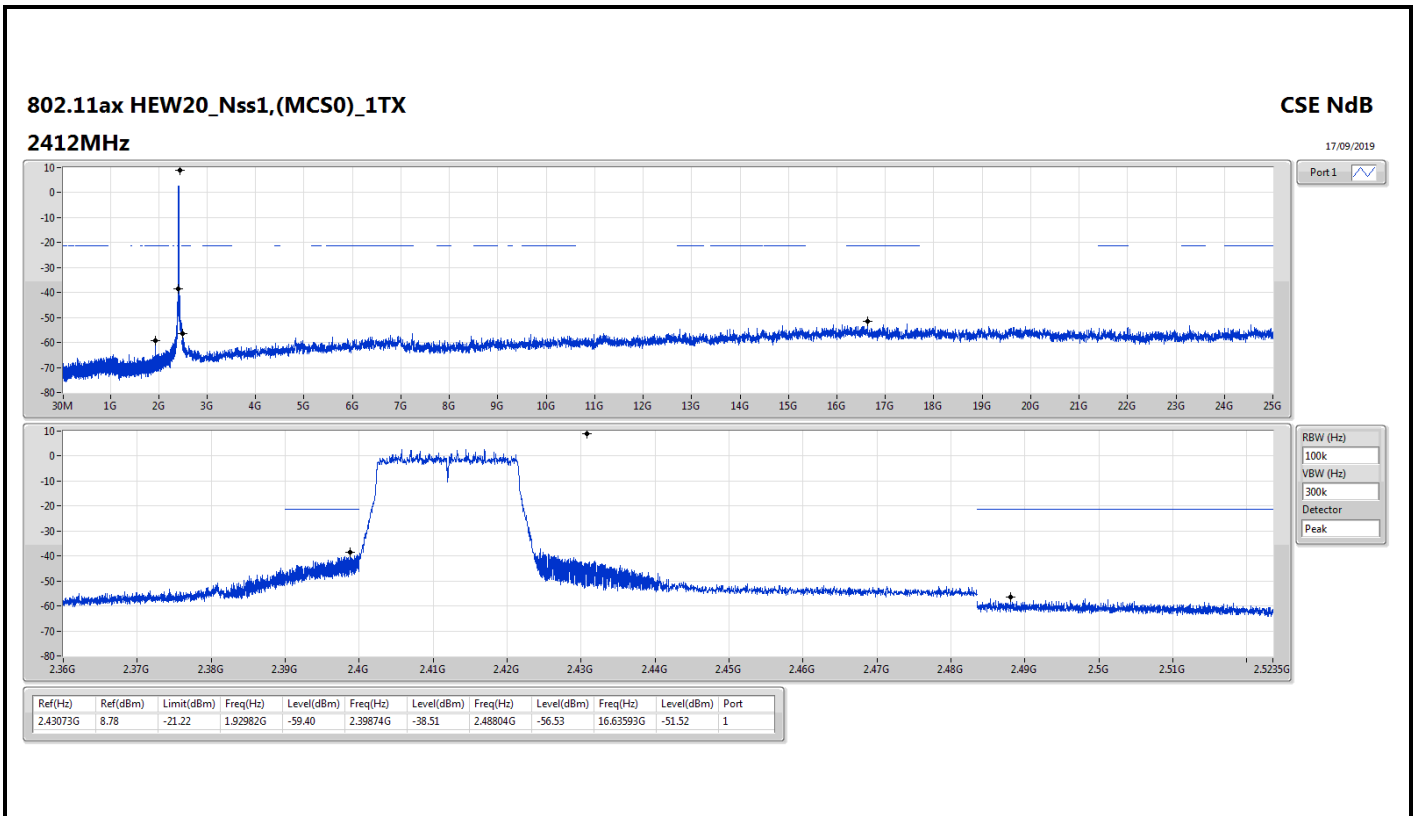

**CSE(Non-restricted Band)  
Non-Beamforming\_Sample 2\_Radio 3\_Omni\_1T1S**

**Appendix E.11**

**Result**

Mode	Result	Ref (Hz)	Ref (dBm)	Limit (dBm)	Freq (Hz)	Level (dBm)	Freq (Hz)	Level (dBm)	Freq (Hz)	Level (dBm)	Freq (Hz)	Level (dBm)	Port
802.11b_Nss1,(1Mbps)_1TX	-	-	-	-	-	-	-	-	-	-	-	-	-
2412MHz	Pass	2.43599G	16.58	-13.42	2.30991G	-58.81	2.399G	-39.06	2.49258G	-53.26	7.23514G	-48.81	1
2437MHz	Pass	2.43599G	16.58	-13.42	2.30321G	-60.68	2.39998G	-42.21	2.48848G	-45.55	14.62148G	-37.72	1
2462MHz	Pass	2.43599G	16.58	-13.42	2.30029G	-59.63	2.39824G	-52.12	2.48448G	-43.26	14.77319G	-41.99	1
802.11g_Nss1,(6Mbps)_1TX	-	-	-	-	-	-	-	-	-	-	-	-	-
2412MHz	Pass	2.43073G	8.98	-21.02	1.92953G	-59.43	2.39992G	-33.86	2.49742G	-55.45	16.38026G	-52.84	1
2437MHz	Pass	2.43073G	8.98	-21.02	2.30495G	-60.63	2.39916G	-41.90	2.48352G	-44.69	14.54562G	-53.34	1
2462MHz	Pass	2.43073G	8.98	-21.02	1.96973G	-60.06	2.39104G	-54.95	2.48354G	-39.72	16.44488G	-53.19	1
VHT20_Nss1,(MCS0)_1TX	-	-	-	-	-	-	-	-	-	-	-	-	-
2412MHz	Pass	2.44196G	8.49	-21.51	1.92982G	-58.23	2.39986G	-41.51	2.48874G	-57.61	16.54041G	-52.10	1
2437MHz	Pass	2.44196G	8.49	-21.51	2.30991G	-59.98	2.39948G	-40.97	2.48354G	-44.52	16.39712G	-53.11	1
2462MHz	Pass	2.44196G	8.49	-21.51	1.96973G	-58.37	2.39642G	-56.16	2.4897G	-48.41	16.28755G	-52.38	1
VHT40_Nss1,(MCS0)_1TX	-	-	-	-	-	-	-	-	-	-	-	-	-
2422MHz	Pass	2.44075G	2.75	-27.25	2.30368G	-57.98	2.39724G	-41.66	2.4837G	-53.08	16.42365G	-53.02	1
2437MHz	Pass	2.44075G	2.75	-27.25	30.29M	-58.73	2.39944G	-36.11	2.48542G	-40.36	16.5779G	-52.81	1
2452MHz	Pass	2.44075G	2.75	-27.25	30M	-58.58	2.39868G	-48.57	2.4845G	-41.45	16.41243G	-52.29	1
802.11ax HEW20_Nss1,(MCS0)_1TX	-	-	-	-	-	-	-	-	-	-	-	-	-
2412MHz	Pass	2.43073G	8.78	-21.22	1.92982G	-59.40	2.39874G	-38.51	2.48804G	-56.53	16.63593G	-51.52	1
2437MHz	Pass	2.43073G	8.78	-21.22	2.30961G	-58.05	2.3989G	-40.84	2.48468G	-42.98	15.20306G	-51.88	1
2462MHz	Pass	2.43073G	8.78	-21.22	1.96973G	-59.52	2.39798G	-54.70	2.48418G	-41.16	16.58255G	-52.30	1
802.11ax HEW40_Nss1,(MCS0)_1TX	-	-	-	-	-	-	-	-	-	-	-	-	-
2422MHz	Pass	2.442G	2.61	-27.39	2.30855G	-56.83	2.397G	-41.49	2.48442G	-52.77	24.66065G	-52.78	1
2437MHz	Pass	2.442G	2.61	-27.39	2.3097G	-56.79	2.39952G	-38.40	2.48446G	-42.53	16.95371G	-52.87	1
2452MHz	Pass	2.442G	2.61	-27.39	30.29M	-58.40	2.39964G	-47.12	2.48582G	-39.98	14.82505G	-52.41	1