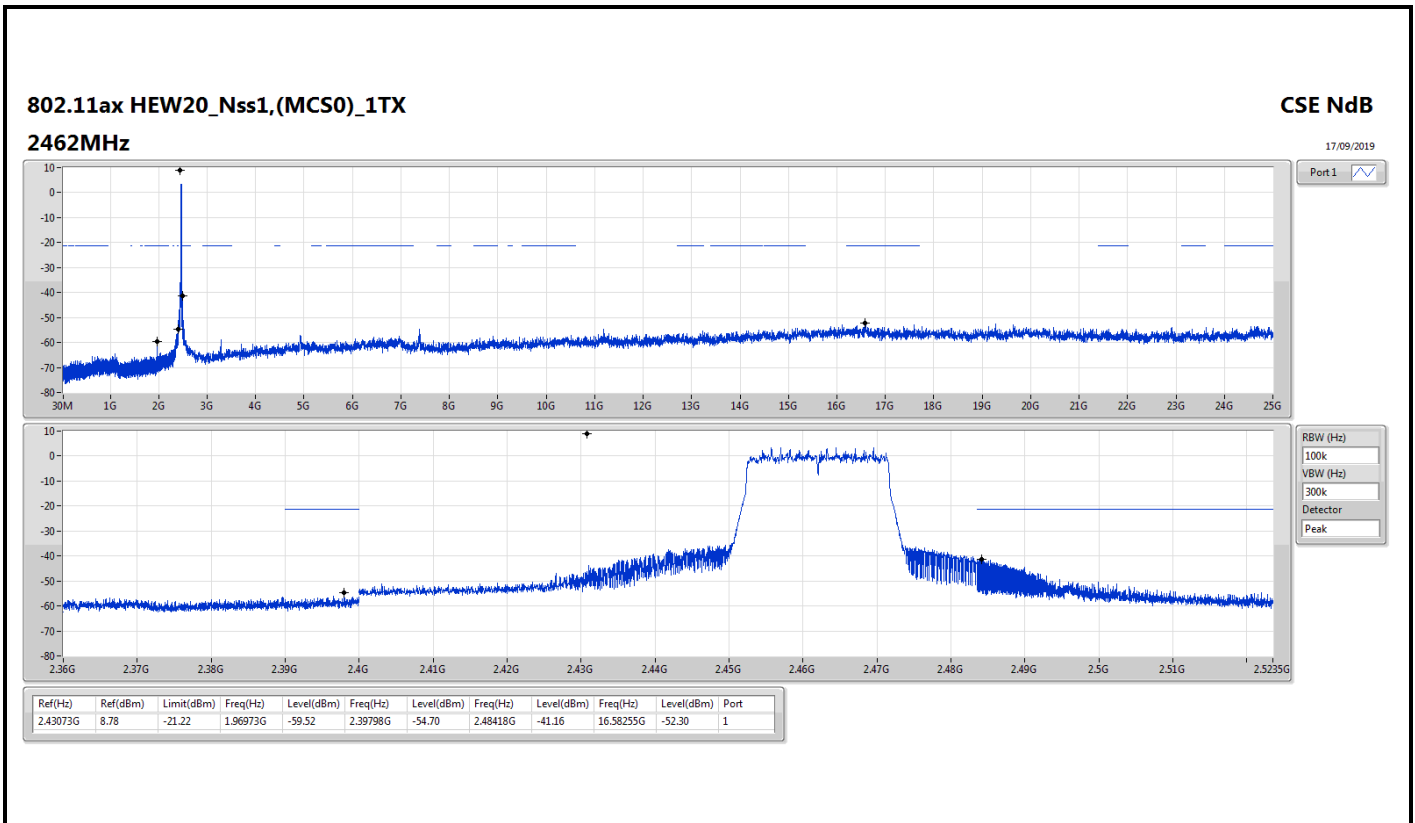

**CSE(Non-restricted Band)  
Non-Beamforming\_Sample 2\_Radio 3\_Omni\_1T1S**

**Appendix E.11**

**Result**

Mode	Result	Ref (Hz)	Ref (dBm)	Limit (dBm)	Freq (Hz)	Level (dBm)	Freq (Hz)	Level (dBm)	Freq (Hz)	Level (dBm)	Freq (Hz)	Level (dBm)	Port
802.11b_Nss1,(1Mbps)_1TX	-	-	-	-	-	-	-	-	-	-	-	-	-
2412MHz	Pass	2.43599G	16.58	-13.42	2.30991G	-58.81	2.399G	-39.06	2.49258G	-53.26	7.23514G	-48.81	1
2437MHz	Pass	2.43599G	16.58	-13.42	2.30321G	-60.68	2.39998G	-42.21	2.48848G	-45.55	14.62148G	-37.72	1
2462MHz	Pass	2.43599G	16.58	-13.42	2.30029G	-59.63	2.39824G	-52.12	2.48448G	-43.26	14.77319G	-41.99	1
802.11g_Nss1,(6Mbps)_1TX	-	-	-	-	-	-	-	-	-	-	-	-	-
2412MHz	Pass	2.43073G	8.98	-21.02	1.92953G	-59.43	2.39992G	-33.86	2.49742G	-55.45	16.38026G	-52.84	1
2437MHz	Pass	2.43073G	8.98	-21.02	2.30495G	-60.63	2.39916G	-41.90	2.48352G	-44.69	14.54562G	-53.34	1
2462MHz	Pass	2.43073G	8.98	-21.02	1.96973G	-60.06	2.39104G	-54.95	2.48354G	-39.72	16.44488G	-53.19	1
VHT20_Nss1,(MCS0)_1TX	-	-	-	-	-	-	-	-	-	-	-	-	-
2412MHz	Pass	2.44196G	8.49	-21.51	1.92982G	-58.23	2.39986G	-41.51	2.48874G	-57.61	16.54041G	-52.10	1
2437MHz	Pass	2.44196G	8.49	-21.51	2.30991G	-59.98	2.39948G	-40.97	2.48354G	-44.52	16.39712G	-53.11	1
2462MHz	Pass	2.44196G	8.49	-21.51	1.96973G	-58.37	2.39642G	-56.16	2.4897G	-48.41	16.28755G	-52.38	1
VHT40_Nss1,(MCS0)_1TX	-	-	-	-	-	-	-	-	-	-	-	-	-
2422MHz	Pass	2.44075G	2.75	-27.25	2.30368G	-57.98	2.39724G	-41.66	2.4837G	-53.08	16.42365G	-53.02	1
2437MHz	Pass	2.44075G	2.75	-27.25	30.29M	-58.73	2.39944G	-36.11	2.48542G	-40.36	16.5779G	-52.81	1
2452MHz	Pass	2.44075G	2.75	-27.25	30M	-58.58	2.39868G	-48.57	2.4845G	-41.45	16.41243G	-52.29	1
802.11ax HEW20_Nss1,(MCS0)_1TX	-	-	-	-	-	-	-	-	-	-	-	-	-
2412MHz	Pass	2.43073G	8.78	-21.22	1.92982G	-59.40	2.39874G	-38.51	2.48804G	-56.53	16.63593G	-51.52	1
2437MHz	Pass	2.43073G	8.78	-21.22	2.30961G	-58.05	2.3989G	-40.84	2.48468G	-42.98	15.20306G	-51.88	1
2462MHz	Pass	2.43073G	8.78	-21.22	1.96973G	-59.52	2.39798G	-54.70	2.48418G	-41.16	16.58255G	-52.30	1
802.11ax HEW40_Nss1,(MCS0)_1TX	-	-	-	-	-	-	-	-	-	-	-	-	-
2422MHz	Pass	2.442G	2.61	-27.39	2.30855G	-56.83	2.397G	-41.49	2.48442G	-52.77	24.66065G	-52.78	1
2437MHz	Pass	2.442G	2.61	-27.39	2.3097G	-56.79	2.39952G	-38.40	2.48446G	-42.53	16.95371G	-52.87	1
2452MHz	Pass	2.442G	2.61	-27.39	30.29M	-58.40	2.39964G	-47.12	2.48582G	-39.98	14.82505G	-52.41	1