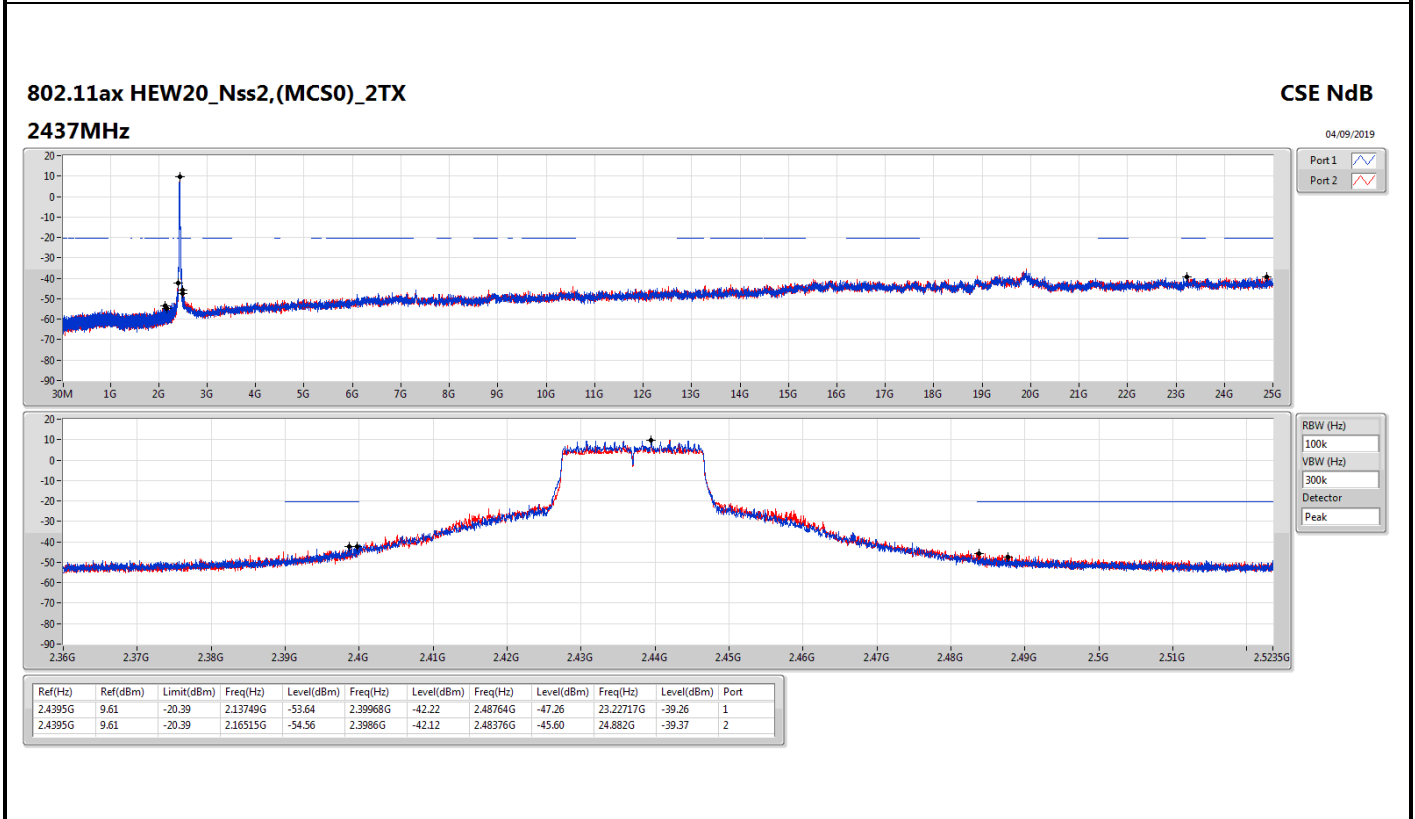

**CSE(Non-restricted Band)  
Non-Beamforming\_Sample 2\_Radio 1\_Panel 2\_2T2S**

**Appendix E.10**

**Result**

Mode	Result	Ref (Hz)	Ref (dBm)	Limit (dBm)	Freq (Hz)	Level (dBm)	Freq (Hz)	Level (dBm)	Freq (Hz)	Level (dBm)	Freq (Hz)	Level (dBm)	Port
802.11b_Nss1,(1Mbps)_2TX	-	-	-	-	-	-	-	-	-	-	-	-	-
2412MHz_TnomVnom	Pass	2.4615G	13.67	-16.33	2.30991G	-50.83	2.39794G	-45.67	2.5148G	-49.64	24.20208G	-39.83	1
2412MHz_TnomVnom	Pass	2.4615G	13.67	-16.33	2.30525G	-52.77	2.39998G	-45.67	2.51094G	-48.32	24.55047G	-39.78	2
2437MHz_TnomVnom	Pass	2.4615G	13.67	-16.33	2.30961G	-53.41	2.3947G	-48.16	2.49284G	-47.59	24.13465G	-39.75	1
2437MHz_TnomVnom	Pass	2.4615G	13.67	-16.33	2.14972G	-54.20	2.39096G	-49.75	2.48956G	-49.08	24.63195G	-40.23	2
2462MHz_TnomVnom	Pass	2.4615G	13.67	-16.33	2.30408G	-53.35	2.39778G	-49.30	2.48538G	-47.61	24.48585G	-39.42	1
2462MHz_TnomVnom	Pass	2.4615G	13.67	-16.33	2.30466G	-53.99	2.39762G	-49.99	2.48436G	-47.55	24.51956G	-39.79	2
802.11g_Nss1,(6Mbps)_2TX	-	-	-	-	-	-	-	-	-	-	-	-	-
2412MHz_TnomVnom	Pass	2.43945G	10.34	-19.66	2.30903G	-52.12	2.3992G	-24.62	2.498G	-48.87	23.42665G	-39.79	1
2412MHz_TnomVnom	Pass	2.43945G	10.34	-19.66	2.30728G	-50.98	2.39892G	-25.45	2.5044G	-48.17	24.09813G	-37.93	2
2437MHz_TnomVnom	Pass	2.43945G	10.34	-19.66	2.30146G	-52.52	2.3983G	-41.29	2.48994G	-46.59	24.04475G	-39.82	1
2437MHz_TnomVnom	Pass	2.43945G	10.34	-19.66	2.30292G	-53.56	2.39728G	-40.89	2.48642G	-46.94	24.55328G	-39.47	2
2462MHz_TnomVnom	Pass	2.43945G	10.34	-19.66	2.05186G	-52.80	2.39768G	-48.15	2.48384G	-32.63	24.46899G	-39.39	1
2462MHz_TnomVnom	Pass	2.43945G	10.34	-19.66	2.30146G	-54.02	2.39882G	-49.90	2.48386G	-30.67	24.4718G	-39.94	2
VHT20_Nss2,(MCS0)_2TX	-	-	-	-	-	-	-	-	-	-	-	-	-
2412MHz_TnomVnom	Pass	2.43073G	9.46	-20.54	2.30233G	-53.07	2.39798G	-25.62	2.49408G	-49.46	24.2948G	-38.88	1
2412MHz_TnomVnom	Pass	2.43073G	9.46	-20.54	2.30466G	-53.51	2.39982G	-25.29	2.50574G	-48.77	24.25828G	-39.70	2
2437MHz_TnomVnom	Pass	2.43073G	9.46	-20.54	2.30612G	-54.15	2.3995G	-43.87	2.4856G	-46.90	24.56171G	-39.32	1
2437MHz_TnomVnom	Pass	2.43073G	9.46	-20.54	2.30466G	-54.54	2.39878G	-42.62	2.48416G	-45.97	23.30583G	-39.12	2
2462MHz_TnomVnom	Pass	2.43073G	9.46	-20.54	2.30321G	-54.00	2.39144G	-49.81	2.48384G	-36.92	23.28617G	-40.18	1
2462MHz_TnomVnom	Pass	2.43073G	9.46	-20.54	2.17447G	-54.22	2.39184G	-51.20	2.4854G	-35.52	24.91571G	-38.71	2
VHT40_Nss2,(MCS0)_2TX	-	-	-	-	-	-	-	-	-	-	-	-	-
2422MHz_TnomVnom	Pass	2.43198G	6.63	-23.37	2.30254G	-52.97	2.39856G	-30.96	2.4851G	-44.29	23.53602G	-39.79	1
2422MHz_TnomVnom	Pass	2.43198G	6.63	-23.37	30M	-53.24	2.39452G	-26.91	2.48454G	-43.36	16.2105G	-39.44	2
2437MHz_TnomVnom	Pass	2.43198G	6.63	-23.37	32M	-53.32	2.3998G	-30.30	2.4845G	-36.50	23.40701G	-38.64	1
2437MHz_TnomVnom	Pass	2.43198G	6.63	-23.37	30M	-52.26	2.39976G	-28.21	2.48354G	-33.93	24.87099G	-38.39	2
2452MHz_TnomVnom	Pass	2.43198G	6.63	-23.37	2.30683G	-53.38	2.3972G	-42.14	2.4839G	-37.10	23.5865G	-38.82	1
2452MHz_TnomVnom	Pass	2.43198G	6.63	-23.37	2.19663G	-54.20	2.39724G	-41.56	2.48514G	-34.91	24.97756G	-39.74	2
802.11ax HEW20_Nss2,(MCS0)_2TX	-	-	-	-	-	-	-	-	-	-	-	-	-
2412MHz_TnomVnom	Pass	2.4395G	9.61	-20.39	2.30991G	-52.39	2.39896G	-25.51	2.5145G	-50.15	23.55027G	-38.67	1
2412MHz_TnomVnom	Pass	2.4395G	9.61	-20.39	2.30525G	-53.84	2.3999G	-23.66	2.49112G	-49.73	17.20627G	-39.68	2
2437MHz_TnomVnom	Pass	2.4395G	9.61	-20.39	2.13749G	-53.64	2.39968G	-42.22	2.48764G	-47.26	23.22717G	-39.26	1
2437MHz_TnomVnom	Pass	2.4395G	9.61	-20.39	2.16515G	-54.56	2.3986G	-42.12	2.48376G	-45.60	24.882G	-39.37	2
2462MHz_TnomVnom	Pass	2.4395G	9.61	-20.39	2.30641G	-54.80	2.39626G	-50.25	2.48408G	-35.41	24.33975G	-39.04	1
2462MHz_TnomVnom	Pass	2.4395G	9.61	-20.39	2.30437G	-53.40	2.39436G	-50.38	2.4838G	-33.40	23.26088G	-39.77	2
802.11ax HEW40_Nss2,(MCS0)_2TX	-	-	-	-	-	-	-	-	-	-	-	-	-
2422MHz_TnomVnom	Pass	2.43198G	6.62	-23.38	2.30197G	-51.59	2.39824G	-27.47	2.49718G	-42.83	24.98037G	-38.73	1
2422MHz_TnomVnom	Pass	2.43198G	6.62	-23.38	30M	-51.12	2.39996G	-25.84	2.48446G	-41.73	24.5092G	-38.88	2
2437MHz_TnomVnom	Pass	2.43198G	6.62	-23.38	30M	-52.29	2.39948G	-26.16	2.48382G	-34.45	24.47274G	-39.87	1
2437MHz_TnomVnom	Pass	2.43198G	6.62	-23.38	40.02M	-52.81	2.39948G	-24.87	2.48358G	-34.17	23.32848G	-39.01	2
2452MHz_TnomVnom	Pass	2.43198G	6.62	-23.38	2.30626G	-53.37	2.39888G	-41.87	2.48494G	-28.40	23.58931G	-38.49	1
2452MHz_TnomVnom	Pass	2.43198G	6.62	-23.38	859.84M	-55.09	2.39888G	-40.02	2.48518G	-27.95	23.56967G	-39.08	2