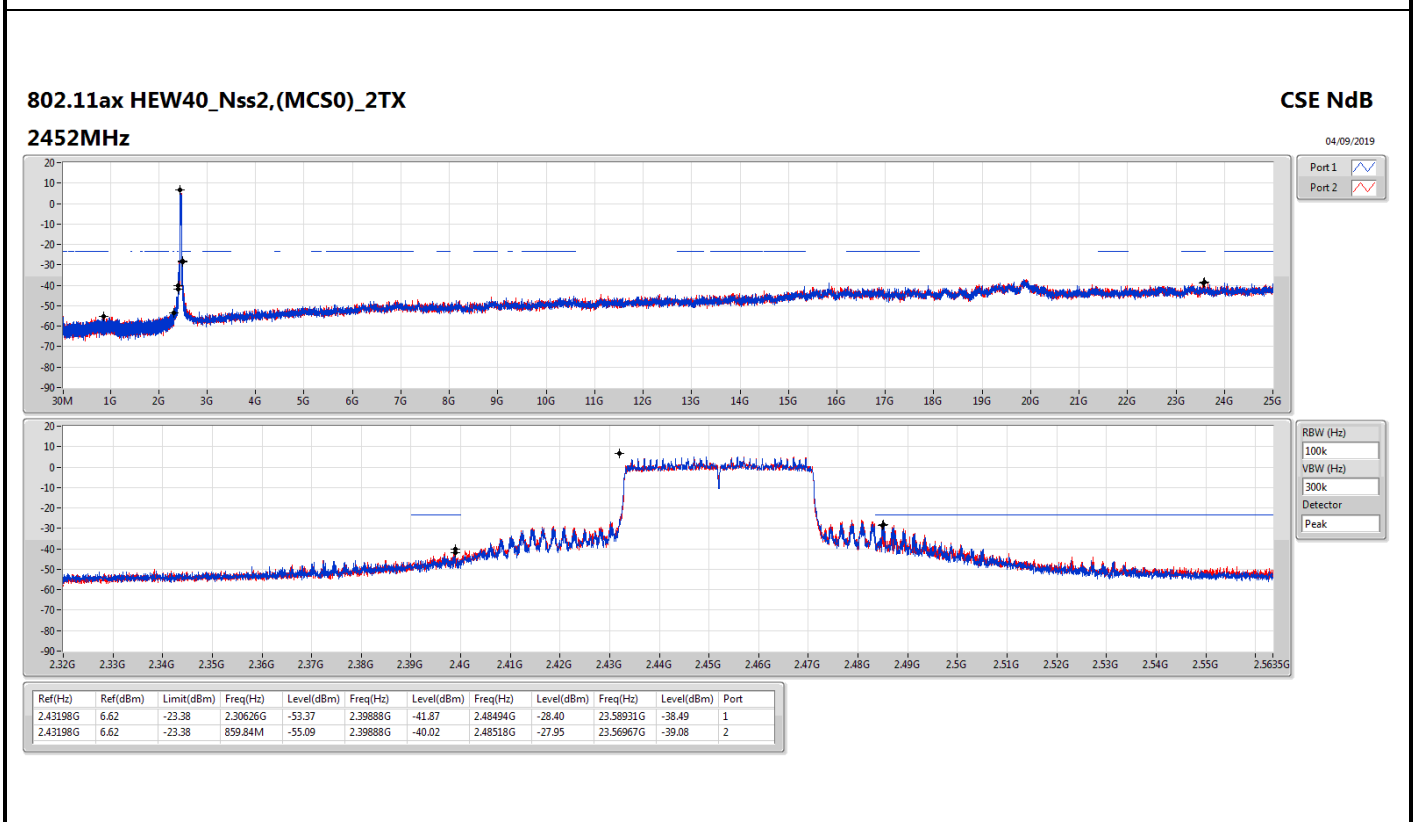

802.11ax HEW20\_Nss2,(MCS0)\_2TX

CSE NdB

2462MHz

802.11ax HEW40\_Nss2,(MCS0)\_2TX

CSE NdB

2422MHz

**Summary**

Mode	Result	Ref (Hz)	Ref (dBm)	Limit (dBm)	Freq (Hz)	Level (dBm)	Freq (Hz)	Level (dBm)	Freq (Hz)	Level (dBm)	Freq (Hz)	Level (dBm)	Port
2.4-2.4835GHz	-	-	-	-	-	-	-	-	-	-	-	-	-
802.11b_Nss1,(1Mbps)_1TX	Pass	2.43599G	16.58	-13.42	2.30321G	-60.68	2.39998G	-42.21	2.48848G	-45.55	14.62148G	-37.72	1
802.11g_Nss1,(6Mbps)_1TX	Pass	2.43073G	8.98	-21.02	1.92953G	-59.43	2.39992G	-33.86	2.49742G	-55.45	16.38026G	-52.84	1
VHT20_Nss1,(MCS0)_1TX	Pass	2.44196G	8.49	-21.51	2.30991G	-59.98	2.39948G	-40.97	2.48354G	-44.52	16.39712G	-53.11	1
VHT40_Nss1,(MCS0)_1TX	Pass	2.44075G	2.75	-27.25	30.29M	-58.73	2.39944G	-36.11	2.48542G	-40.36	16.5779G	-52.81	1
802.11ax HEW20_Nss1,(MCS0)_1TX	Pass	2.43073G	8.78	-21.22	1.92982G	-59.40	2.39874G	-38.51	2.48804G	-56.53	16.63593G	-51.52	1
802.11ax HEW40_Nss1,(MCS0)_1TX	Pass	2.442G	2.61	-27.39	2.3097G	-56.79	2.39952G	-38.40	2.48446G	-42.53	16.95371G	-52.87	1