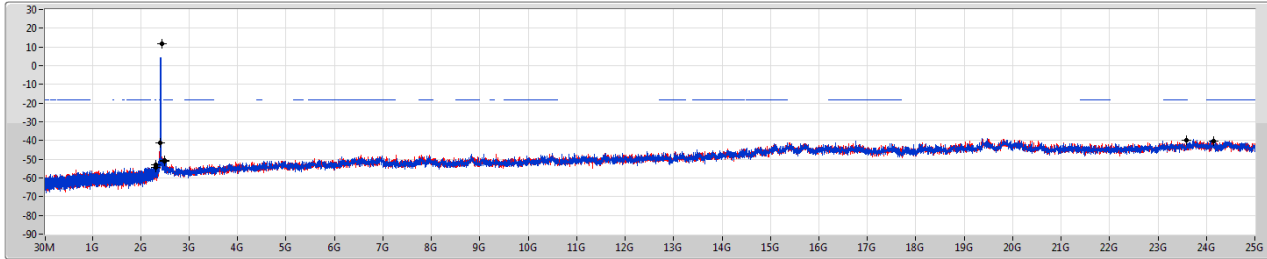

VHT20_Nss2,(MCS0)_2TX

CSE NdB

2412MHz

27/08/2019

Port 1

Port 2