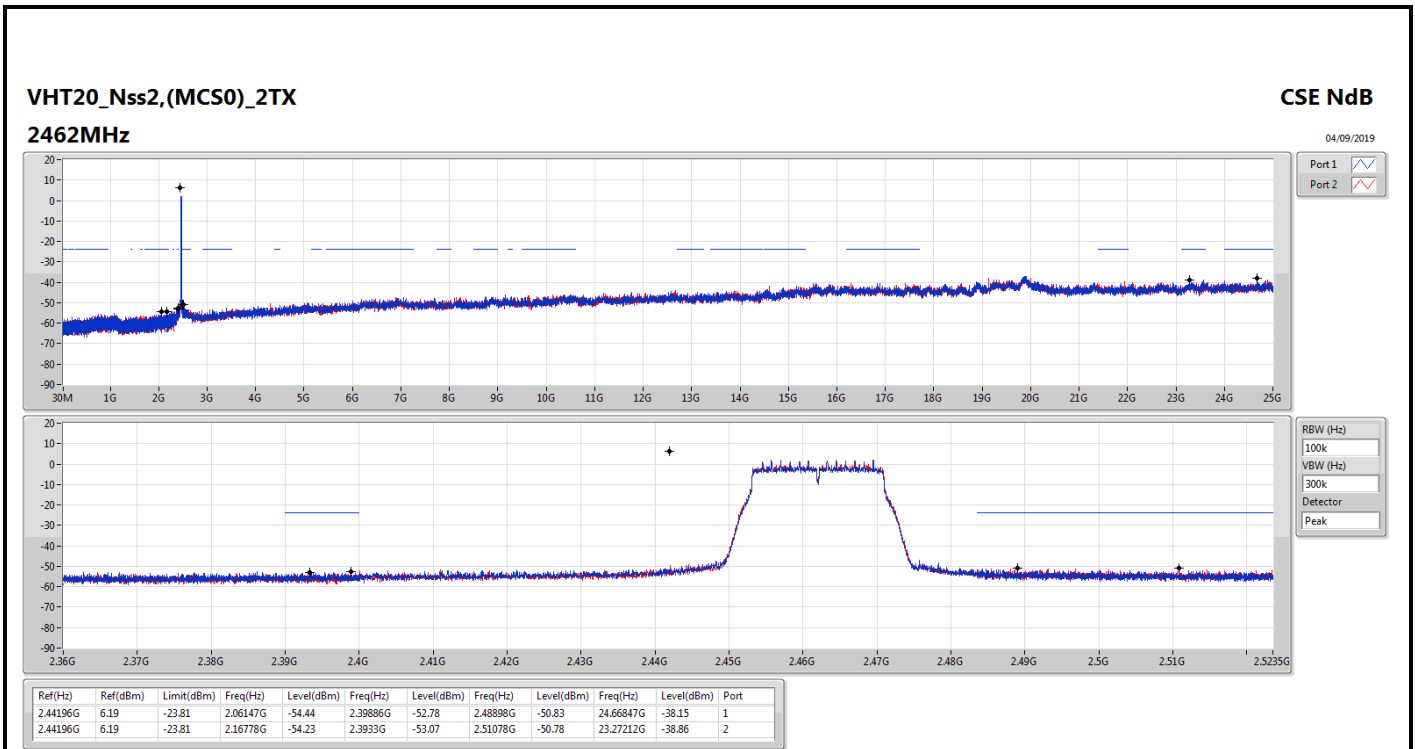

**Summary**

Mode	Result	Ref (Hz)	Ref (dBm)	Limit (dBm)	Freq (Hz)	Level (dBm)	Freq (Hz)	Level (dBm)	Freq (Hz)	Level (dBm)	Freq (Hz)	Level (dBm)	Port
2.4-2.4835GHz	-	-	-	-	-	-	-	-	-	-	-	-	-
802.11b_Nss1,(1Mbps)_1TX	Pass	2.4615G	17.37	-12.63	2.30932G	-49.81	2.39898G	-30.17	2.51162G	-48.19	7.23514G	-41.80	1
802.11g_Nss1,(6Mbps)_1TX	Pass	2.43198G	14.76	-15.24	2.30932G	-52.77	2.39938G	-19.74	2.49058G	-49.40	7.24076G	-47.82	1
VHT20_Nss1,(MCS0)_1TX	Pass	2.43073G	14.33	-15.67	2.30612G	-52.98	2.39858G	-24.00	2.4863G	-49.37	7.23514G	-49.87	1
VHT40_Nss1,(MCS0)_1TX	Pass	2.43449G	7.73	-22.27	30.86M	-51.66	2.39952G	-27.32	2.48358G	-32.94	2.5663G	-52.26	1
802.11ax HEW20_Nss1,(MCS0)_1TX	Pass	2.4395G	14.27	-15.73	2.30758G	-53.80	2.39968G	-20.79	2.48578G	-50.22	7.23795G	-49.64	1
802.11ax HEW40_Nss1,(MCS0)_1TX	Pass	2.43449G	7.73	-22.27	2.30082G	-52.97	2.3998G	-26.62	2.48574G	-43.82	7.24992G	-52.50	1