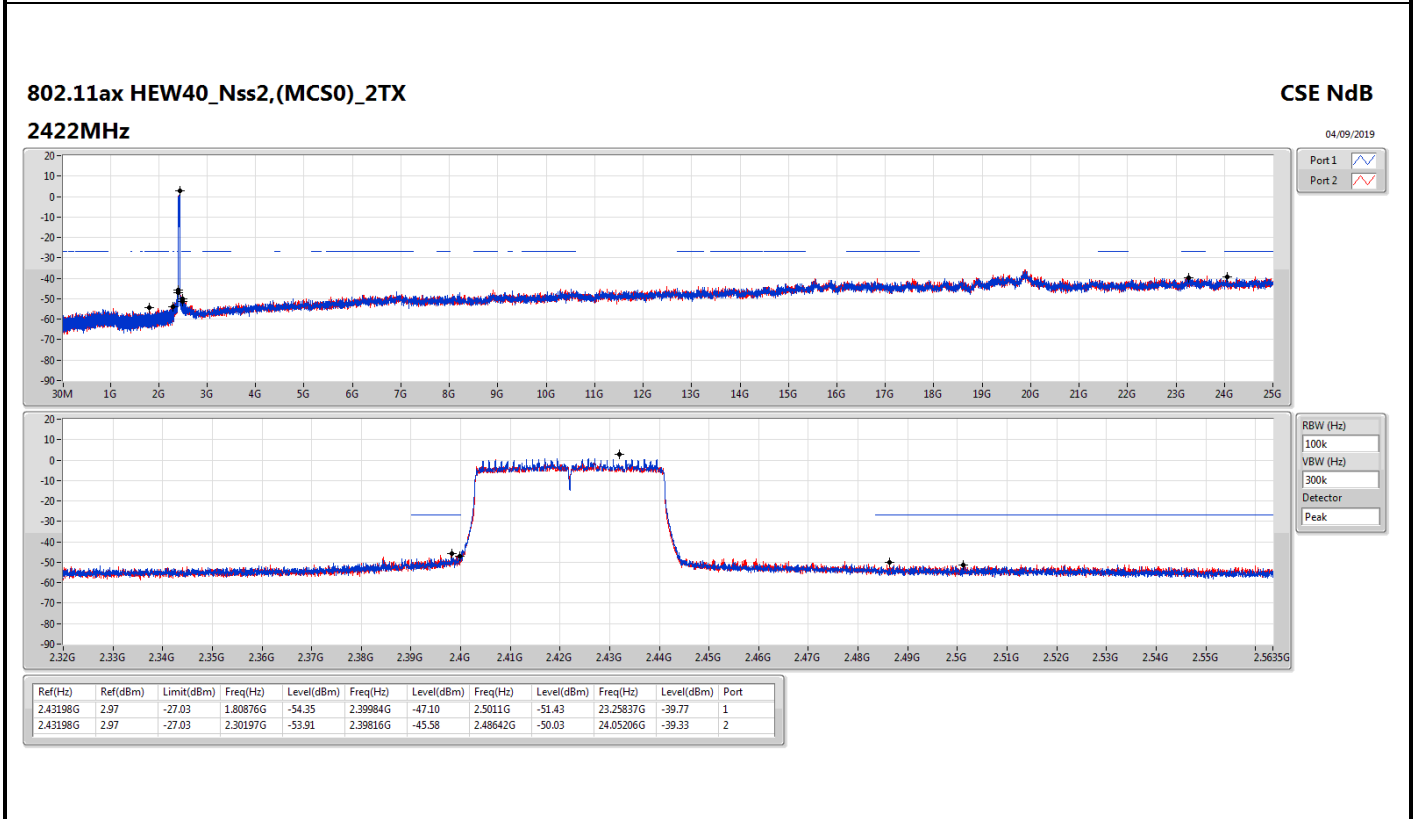

**CSE(Non-restricted Band)  
Non-Beamforming\_Sample 2\_Radio 1\_Panel 1\_2T2S**

**Appendix E.8**

**Result**

Mode	Result	Ref (Hz)	Ref (dBm)	Limit (dBm)	Freq (Hz)	Level (dBm)	Freq (Hz)	Level (dBm)	Freq (Hz)	Level (dBm)	Freq (Hz)	Level (dBm)	Port
802.11b_Nss1,(1Mbps)_2TX	-	-	-	-	-	-	-	-	-	-	-	-	-
2412MHz_TnomVnom	Pass	2.43795G	15.11	-14.89	2.30874G	-51.91	2.39944G	-44.52	2.51032G	-48.81	24.41842G	-40.31	1
2412MHz_TnomVnom	Pass	2.43795G	15.11	-14.89	2.30728G	-53.54	2.39996G	-42.51	2.50938G	-48.32	24.39032G	-39.69	2
2437MHz_TnomVnom	Pass	2.43795G	15.11	-14.89	2.30699G	-53.43	2.39798G	-47.47	2.48526G	-48.31	24.46056G	-39.19	1
2437MHz_TnomVnom	Pass	2.43795G	15.11	-14.89	2.19574G	-52.36	2.39604G	-47.73	2.50682G	-47.19	24.01103G	-39.76	2
2462MHz_TnomVnom	Pass	2.43795G	15.11	-14.89	2.30583G	-53.14	2.39354G	-49.06	2.48468G	-47.86	24.37347G	-39.33	1
2462MHz_TnomVnom	Pass	2.43795G	15.11	-14.89	2.12584G	-54.22	2.39978G	-50.07	2.49182G	-47.31	24.40999G	-40.07	2
802.11g_Nss1,(6Mbps)_2TX	-	-	-	-	-	-	-	-	-	-	-	-	-
2412MHz_TnomVnom	Pass	2.44196G	11.06	-18.94	2.30117G	-53.00	2.39972G	-40.85	2.49218G	-51.32	24.60947G	-38.84	1
2412MHz_TnomVnom	Pass	2.44196G	11.06	-18.94	2.15321G	-54.53	2.39922G	-37.52	2.50942G	-50.25	23.45474G	-38.46	2
2437MHz_TnomVnom	Pass	2.44196G	11.06	-18.94	2.30932G	-51.47	2.39892G	-38.90	2.49076G	-45.20	24.43247G	-40.54	1
2437MHz_TnomVnom	Pass	2.44196G	11.06	-18.94	2.3035G	-52.89	2.39826G	-39.12	2.48384G	-45.57	24.0307G	-39.70	2
2462MHz_TnomVnom	Pass	2.44196G	11.06	-18.94	2.14943G	-54.15	2.3929G	-50.61	2.48544G	-46.55	24.5308G	-39.41	1
2462MHz_TnomVnom	Pass	2.44196G	11.06	-18.94	2.30845G	-54.62	2.39342G	-51.06	2.4839G	-46.67	24.46618G	-38.79	2
VHT20_Nss2,(MCS0)_2TX	-	-	-	-	-	-	-	-	-	-	-	-	-
2412MHz_TnomVnom	Pass	2.44196G	6.19	-23.81	2.0772G	-54.55	2.39998G	-41.93	2.51554G	-51.82	24.74714G	-39.28	1
2412MHz_TnomVnom	Pass	2.44196G	6.19	-23.81	2.30292G	-54.65	2.39886G	-40.40	2.51306G	-51.23	24.24423G	-39.55	2
2437MHz_TnomVnom	Pass	2.44196G	6.19	-23.81	2.30117G	-54.91	2.39474G	-50.20	2.4927G	-49.61	24.56452G	-39.33	1
2437MHz_TnomVnom	Pass	2.44196G	6.19	-23.81	2.30699G	-54.69	2.3997G	-51.39	2.50806G	-50.09	24.93819G	-39.88	2
2462MHz_TnomVnom	Pass	2.44196G	6.19	-23.81	2.06147G	-54.44	2.39886G	-52.78	2.48898G	-50.83	24.66847G	-38.15	1
2462MHz_TnomVnom	Pass	2.44196G	6.19	-23.81	2.16778G	-54.23	2.3933G	-53.07	2.51078G	-50.78	23.27212G	-38.86	2
VHT40_Nss2,(MCS0)_2TX	-	-	-	-	-	-	-	-	-	-	-	-	-
2422MHz_TnomVnom	Pass	2.442G	2.84	-27.16	2.30454G	-54.20	2.39976G	-46.23	2.51114G	-51.32	24.92989G	-39.00	1
2422MHz_TnomVnom	Pass	2.442G	2.84	-27.16	2.30483G	-55.31	2.39928G	-46.28	2.5189G	-50.04	23.35653G	-39.18	2
2437MHz_TnomVnom	Pass	2.442G	2.84	-27.16	2.30712G	-54.94	2.39956G	-45.15	2.4837G	-49.16	23.37055G	-39.07	1
2437MHz_TnomVnom	Pass	2.442G	2.84	-27.16	2.3034G	-52.81	2.39952G	-46.25	2.48786G	-48.99	24.68028G	-39.13	2
2452MHz_TnomVnom	Pass	2.442G	2.84	-27.16	2.04062G	-54.20	2.39128G	-51.52	2.49118G	-49.66	24.91025G	-39.34	1
2452MHz_TnomVnom	Pass	2.442G	2.84	-27.16	2.30082G	-54.39	2.3908G	-50.33	2.49034G	-48.06	24.0773G	-39.80	2
802.11ax HEW20_Nss2,(MCS0)_2TX	-	-	-	-	-	-	-	-	-	-	-	-	-
2412MHz_TnomVnom	Pass	2.442G	6.13	-23.87	2.30233G	-54.30	2.39998G	-41.28	2.49688G	-51.24	24.9129G	-39.45	1
2412MHz_TnomVnom	Pass	2.442G	6.13	-23.87	2.17622G	-54.48	2.39998G	-43.27	2.51122G	-51.52	17.42542G	-39.49	2
2437MHz_TnomVnom	Pass	2.442G	6.13	-23.87	2.30728G	-54.07	2.39984G	-50.43	2.50848G	-50.15	24.9129G	-39.33	1
2437MHz_TnomVnom	Pass	2.442G	6.13	-23.87	2.30029G	-54.60	2.39964G	-49.63	2.5004G	-50.31	23.26931G	-39.33	2
2462MHz_TnomVnom	Pass	2.442G	6.13	-23.87	2.30408G	-54.44	2.39982G	-52.50	2.51776G	-50.77	24.6179G	-39.58	1
2462MHz_TnomVnom	Pass	2.442G	6.13	-23.87	2.17826G	-55.44	2.39906G	-53.04	2.4844G	-50.90	24.93257G	-37.28	2
802.11ax HEW40_Nss2,(MCS0)_2TX	-	-	-	-	-	-	-	-	-	-	-	-	-
2422MHz_TnomVnom	Pass	2.43198G	2.97	-27.03	1.80876G	-54.35	2.39984G	-47.10	2.5011G	-51.43	23.25837G	-39.77	1
2422MHz_TnomVnom	Pass	2.43198G	2.97	-27.03	2.30197G	-53.91	2.39816G	-45.58	2.48642G	-50.03	24.05206G	-39.33	2
2437MHz_TnomVnom	Pass	2.43198G	2.97	-27.03	2.01629G	-53.80	2.39928G	-38.92	2.48798G	-43.17	24.68308G	-39.39	1
2437MHz_TnomVnom	Pass	2.43198G	2.97	-27.03	2.30941G	-53.96	2.39928G	-37.92	2.48374G	-41.59	24.91586G	-39.32	2
2452MHz_TnomVnom	Pass	2.43198G	2.97	-27.03	843.24M	-55.48	2.39452G	-47.52	2.48522G	-44.41	23.41823G	-39.23	1
2452MHz_TnomVnom	Pass	2.43198G	2.97	-27.03	2.30139G	-53.44	2.39648G	-46.66	2.48722G	-42.11	23.26678G	-39.31	2