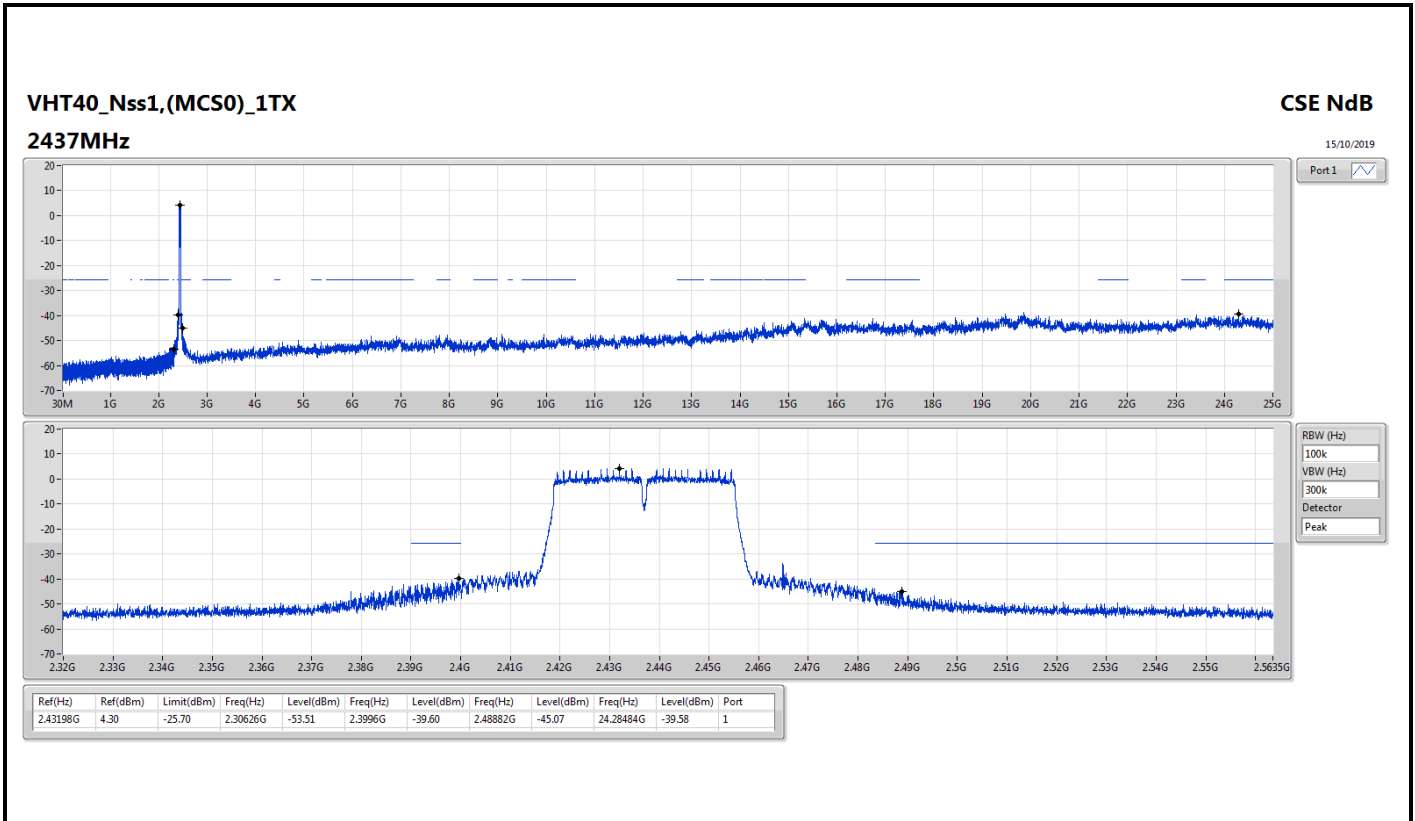

**CSE(Non-restricted Band)  
Non-Beamforming\_Sample 2\_Radio 1\_Panel 1\_1T1S**

**Appendix E.7**

**Result**

Mode	Result	Ref (Hz)	Ref (dBm)	Limit (dBm)	Freq (Hz)	Level (dBm)	Freq (Hz)	Level (dBm)	Freq (Hz)	Level (dBm)	Freq (Hz)	Level (dBm)	Port
802.11b_Nss1,(1Mbps)_1TX	-	-	-	-	-	-	-	-	-	-	-	-	-
2412MHz_TnomVnom	Pass	2.43649G	17.24	-12.76	2.30699G	-50.80	2.39902G	-28.86	2.51106G	-47.90	24.53361G	-39.63	1
2437MHz_TnomVnom	Pass	2.43649G	17.24	-12.76	2.30146G	-52.25	2.39698G	-46.32	2.4891G	-46.48	24.40999G	-40.09	1
2462MHz_TnomVnom	Pass	2.43649G	17.24	-12.76	2.30379G	-52.76	2.3996G	-47.56	2.48688G	-44.45	23.40979G	-39.93	1
802.11g_Nss1,(6Mbps)_1TX	-	-	-	-	-	-	-	-	-	-	-	-	-
2412MHz_TnomVnom	Pass	2.4395G	11.65	-18.35	2.30408G	-52.75	2.3993G	-36.13	2.50228G	-50.22	24.51395G	-39.72	1
2437MHz_TnomVnom	Pass	2.4395G	11.65	-18.35	2.30845G	-51.85	2.39926G	-37.26	2.48376G	-44.37	24.76962G	-39.93	1
2462MHz_TnomVnom	Pass	2.4395G	11.65	-18.35	2.30437G	-54.24	2.39676G	-50.83	2.48414G	-46.86	24.41561G	-40.35	1
VHT20_Nss1,(MCS0)_1TX	-	-	-	-	-	-	-	-	-	-	-	-	-
2412MHz_TnomVnom	Pass	2.44196G	11.23	-18.77	2.30699G	-53.52	2.39994G	-40.61	2.514G	-50.45	24.12904G	-39.88	1
2437MHz_TnomVnom	Pass	2.44196G	11.23	-18.77	2.19661G	-51.92	2.39984G	-39.25	2.48382G	-44.73	24.44933G	-38.70	1
2462MHz_TnomVnom	Pass	2.44196G	11.23	-18.77	2.13457G	-54.22	2.39862G	-51.98	2.4856G	-48.71	24.2667G	-39.69	1
VHT40_Nss1,(MCS0)_1TX	-	-	-	-	-	-	-	-	-	-	-	-	-
2422MHz_TnomVnom	Pass	2.43198G	4.30	-25.70	2.30025G	-53.08	2.39964G	-44.96	2.48438G	-50.46	24.61017G	-39.48	1
2437MHz_TnomVnom	Pass	2.43198G	4.30	-25.70	2.30626G	-53.51	2.3996G	-39.60	2.48882G	-45.07	24.28484G	-39.58	1
2452MHz_TnomVnom	Pass	2.43198G	4.30	-25.70	2.11505G	-54.26	2.39988G	-48.75	2.48426G	-45.58	24.23155G	-39.67	1
802.11ax HEW20_Nss1,(MCS0)_1TX	-	-	-	-	-	-	-	-	-	-	-	-	-
2412MHz_TnomVnom	Pass	2.43073G	11.27	-18.73	2.30961G	-54.58	2.3998G	-35.76	2.48444G	-50.70	24.44933G	-39.81	1
2437MHz_TnomVnom	Pass	2.43073G	11.27	-18.73	2.30495G	-52.55	2.39992G	-38.54	2.48464G	-41.78	24.50833G	-39.11	1
2462MHz_TnomVnom	Pass	2.43073G	11.27	-18.73	2.30117G	-54.38	2.3937G	-51.80	2.48352G	-43.84	24.1487G	-39.80	1
802.11ax HEW40_Nss1,(MCS0)_1TX	-	-	-	-	-	-	-	-	-	-	-	-	-
2422MHz_TnomVnom	Pass	2.442G	4.27	-25.73	2.19949G	-53.08	2.39464G	-43.90	2.52246G	-49.96	24.45872G	-39.84	1
2437MHz_TnomVnom	Pass	2.442G	4.27	-25.73	2.30311G	-53.61	2.39636G	-40.24	2.48434G	-45.15	24.34934G	-39.62	1
2452MHz_TnomVnom	Pass	2.442G	4.27	-25.73	2.16428G	-54.03	2.3984G	-50.60	2.48634G	-45.33	24.17546G	-39.13	1