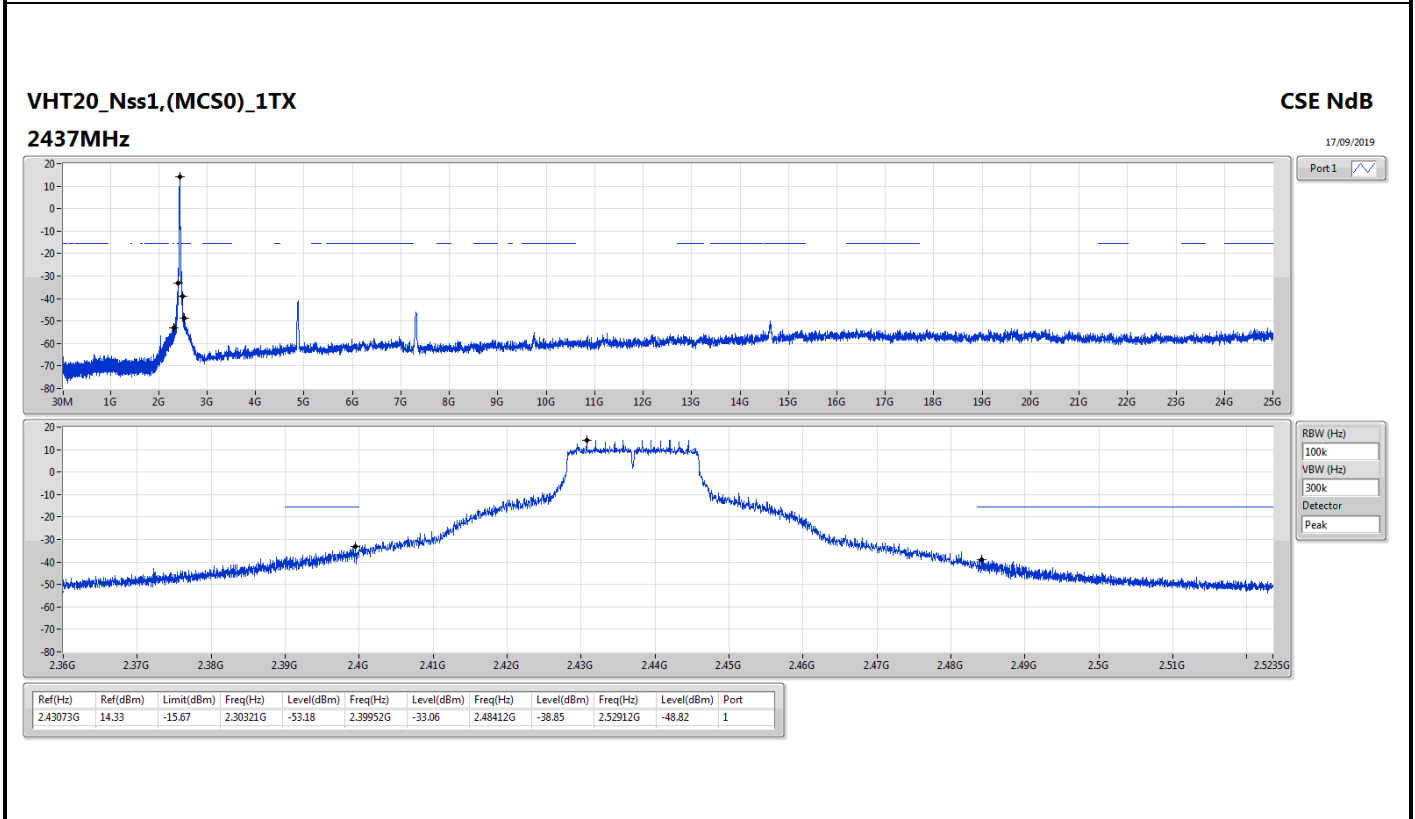

**Summary**

Mode	Result	Ref (Hz)	Ref (dBm)	Limit (dBm)	Freq (Hz)	Level (dBm)	Freq (Hz)	Level (dBm)	Freq (Hz)	Level (dBm)	Freq (Hz)	Level (dBm)	Port
2.4-2.4835GHz	-	-	-	-	-	-	-	-	-	-	-	-	-
802.11b_Nss1,(1Mbps)_2TX	Pass	2.4615G	13.67	-16.33	2.30408G	-53.35	2.39778G	-49.30	2.48538G	-47.61	24.48585G	-39.42	1
802.11g_Nss1,(6Mbps)_2TX	Pass	2.43945G	10.34	-19.66	2.30903G	-52.12	2.3992G	-24.62	2.498G	-48.87	23.42665G	-39.79	1
VHT20_Nss2,(MCS0)_2TX	Pass	2.43073G	9.46	-20.54	2.30466G	-53.51	2.39982G	-25.29	2.50574G	-48.77	24.25828G	-39.70	2
VHT40_Nss2,(MCS0)_2TX	Pass	2.43198G	6.63	-23.37	30M	-53.24	2.39452G	-26.91	2.48454G	-43.36	16.2105G	-39.44	2
802.11ax HEW20_Nss2,(MCS0)_2TX	Pass	2.4395G	9.61	-20.39	2.30525G	-53.84	2.3999G	-23.66	2.49112G	-49.73	17.20627G	-39.68	2
802.11ax HEW40_Nss2,(MCS0)_2TX	Pass	2.43198G	6.62	-23.38	40.02M	-52.81	2.39948G	-24.87	2.48358G	-34.17	23.32848G	-39.01	2