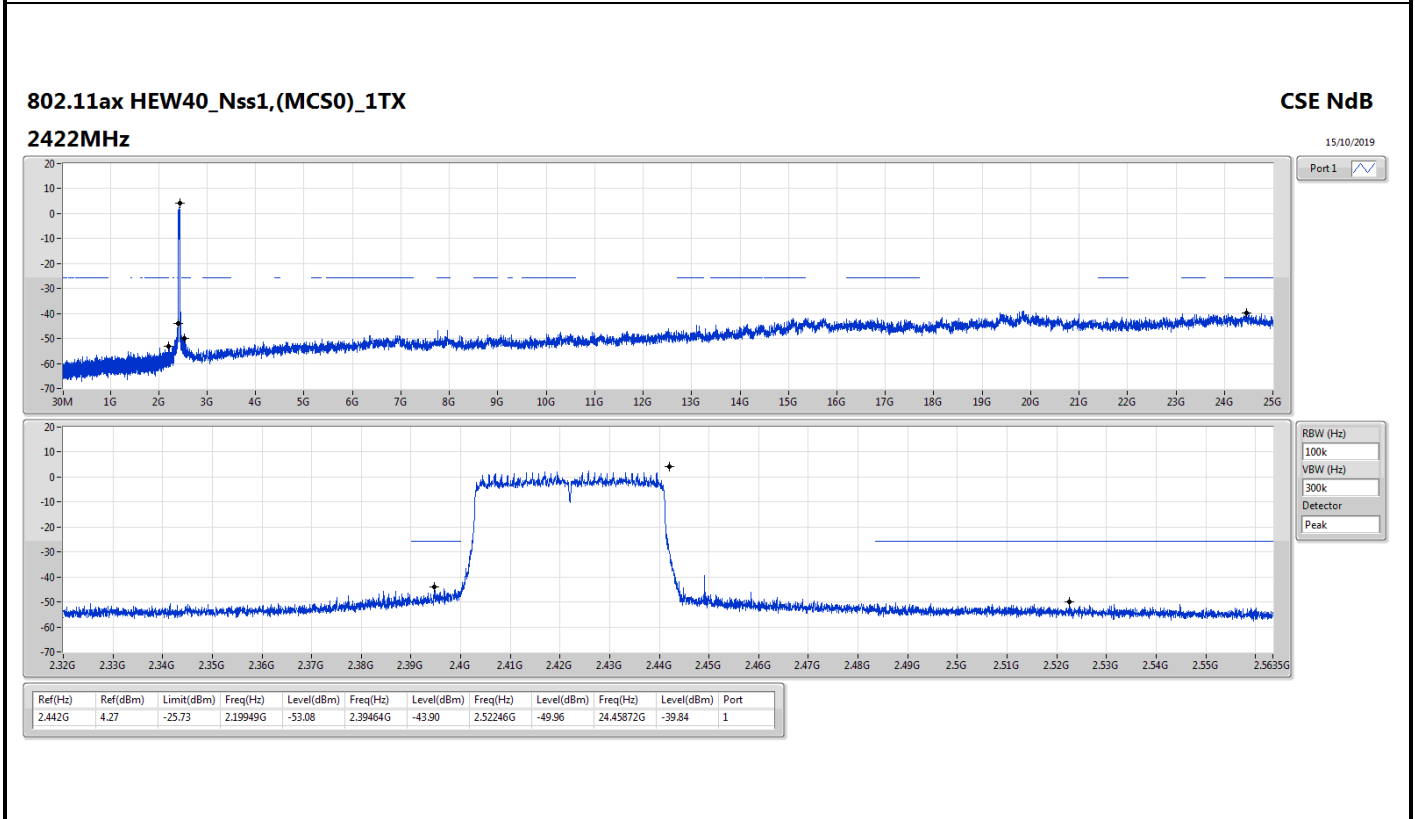

**CSE(Non-restricted Band)  
Non-Beamforming\_Sample 2\_Radio 1\_Panel 1\_1T1S**

**Appendix E.7**

**Result**

Mode	Result	Ref (Hz)	Ref (dBm)	Limit (dBm)	Freq (Hz)	Level (dBm)	Freq (Hz)	Level (dBm)	Freq (Hz)	Level (dBm)	Freq (Hz)	Level (dBm)	Port
802.11b_Nss1,(1Mbps)_1TX	-	-	-	-	-	-	-	-	-	-	-	-	-
2412MHz_TnomVnom	Pass	2.43649G	17.24	-12.76	2.30699G	-50.80	2.39902G	-28.86	2.51106G	-47.90	24.53361G	-39.63	1
2437MHz_TnomVnom	Pass	2.43649G	17.24	-12.76	2.30146G	-52.25	2.39698G	-46.32	2.4891G	-46.48	24.40999G	-40.09	1
2462MHz_TnomVnom	Pass	2.43649G	17.24	-12.76	2.30379G	-52.76	2.3996G	-47.56	2.48688G	-44.45	23.40979G	-39.93	1
802.11g_Nss1,(6Mbps)_1TX	-	-	-	-	-	-	-	-	-	-	-	-	-
2412MHz_TnomVnom	Pass	2.4395G	11.65	-18.35	2.30408G	-52.75	2.3993G	-36.13	2.50228G	-50.22	24.51395G	-39.72	1
2437MHz_TnomVnom	Pass	2.4395G	11.65	-18.35	2.30845G	-51.85	2.39926G	-37.26	2.48376G	-44.37	24.76962G	-39.93	1
2462MHz_TnomVnom	Pass	2.4395G	11.65	-18.35	2.30437G	-54.24	2.39676G	-50.83	2.48414G	-46.86	24.41561G	-40.35	1
VHT20_Nss1,(MCS0)_1TX	-	-	-	-	-	-	-	-	-	-	-	-	-
2412MHz_TnomVnom	Pass	2.44196G	11.23	-18.77	2.30699G	-53.52	2.39994G	-40.61	2.514G	-50.45	24.12904G	-39.88	1
2437MHz_TnomVnom	Pass	2.44196G	11.23	-18.77	2.19661G	-51.92	2.39984G	-39.25	2.48382G	-44.73	24.44933G	-38.70	1
2462MHz_TnomVnom	Pass	2.44196G	11.23	-18.77	2.13457G	-54.22	2.39862G	-51.98	2.4856G	-48.71	24.2667G	-39.69	1
VHT40_Nss1,(MCS0)_1TX	-	-	-	-	-	-	-	-	-	-	-	-	-
2422MHz_TnomVnom	Pass	2.43198G	4.30	-25.70	2.30025G	-53.08	2.39964G	-44.96	2.48438G	-50.46	24.61017G	-39.48	1
2437MHz_TnomVnom	Pass	2.43198G	4.30	-25.70	2.30626G	-53.51	2.3996G	-39.60	2.48882G	-45.07	24.28484G	-39.58	1
2452MHz_TnomVnom	Pass	2.43198G	4.30	-25.70	2.11505G	-54.26	2.39988G	-48.75	2.48426G	-45.58	24.23155G	-39.67	1
802.11ax HEW20_Nss1,(MCS0)_1TX	-	-	-	-	-	-	-	-	-	-	-	-	-
2412MHz_TnomVnom	Pass	2.43073G	11.27	-18.73	2.30961G	-54.58	2.3998G	-35.76	2.48444G	-50.70	24.44933G	-39.81	1
2437MHz_TnomVnom	Pass	2.43073G	11.27	-18.73	2.30495G	-52.55	2.39992G	-38.54	2.48464G	-41.78	24.50833G	-39.11	1
2462MHz_TnomVnom	Pass	2.43073G	11.27	-18.73	2.30117G	-54.38	2.3937G	-51.80	2.48352G	-43.84	24.1487G	-39.80	1
802.11ax HEW40_Nss1,(MCS0)_1TX	-	-	-	-	-	-	-	-	-	-	-	-	-
2422MHz_TnomVnom	Pass	2.442G	4.27	-25.73	2.19949G	-53.08	2.39464G	-43.90	2.52246G	-49.96	24.45872G	-39.84	1
2437MHz_TnomVnom	Pass	2.442G	4.27	-25.73	2.30311G	-53.61	2.39636G	-40.24	2.48434G	-45.15	24.34934G	-39.62	1
2452MHz_TnomVnom	Pass	2.442G	4.27	-25.73	2.16428G	-54.03	2.3984G	-50.60	2.48634G	-45.33	24.17546G	-39.13	1