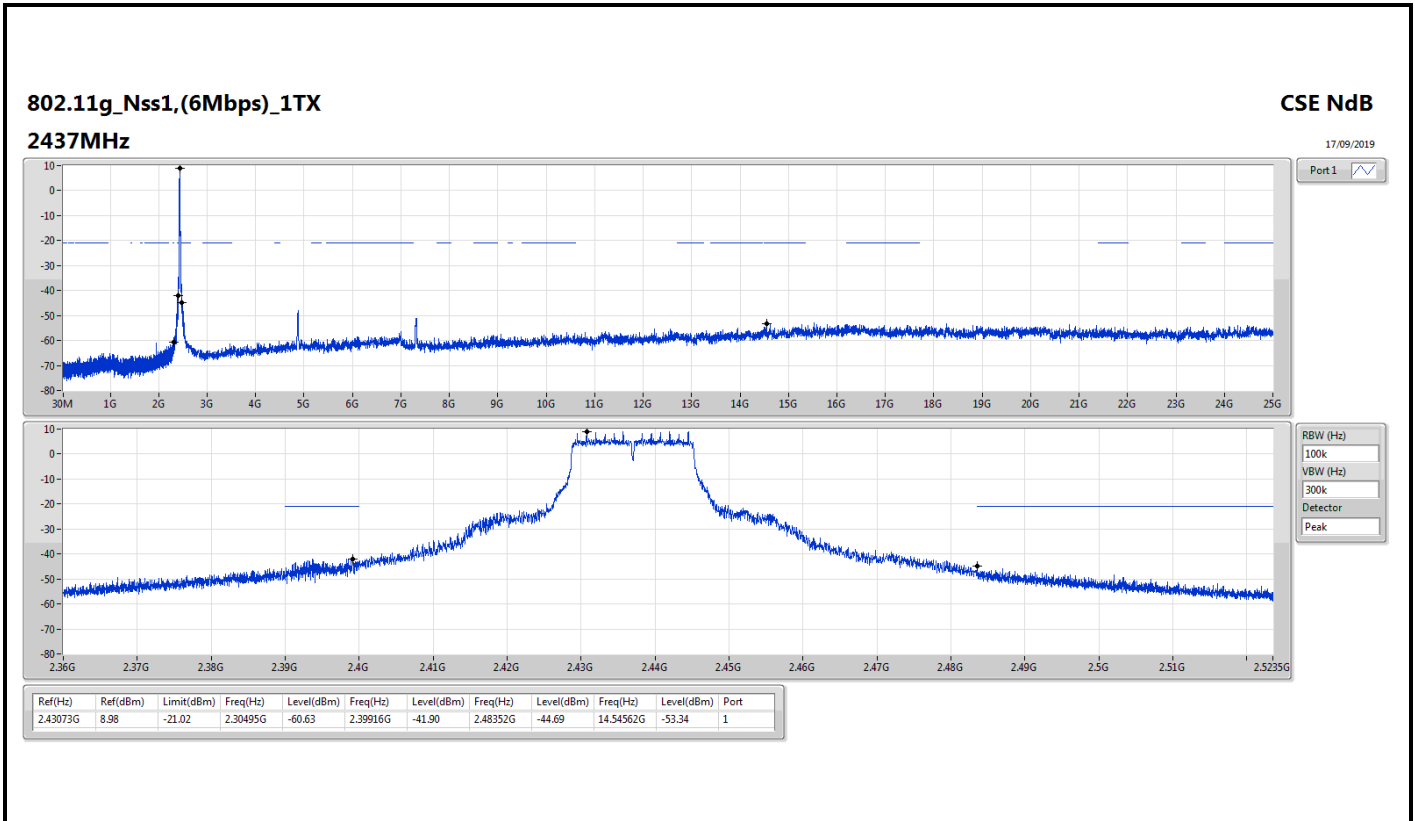

**CSE(Non-restricted Band)  
Non-Beamforming\_Sample 2\_Radio 3\_Omni\_1T1S**

**Appendix E.11**

**Result**

Mode	Result	Ref (Hz)	Ref (dBm)	Limit (dBm)	Freq (Hz)	Level (dBm)	Freq (Hz)	Level (dBm)	Freq (Hz)	Level (dBm)	Freq (Hz)	Level (dBm)	Port
802.11b_Nss1,(1Mbps)_1TX	-	-	-	-	-	-	-	-	-	-	-	-	-
2412MHz	Pass	2.43599G	16.58	-13.42	2.30991G	-58.81	2.399G	-39.06	2.49258G	-53.26	7.23514G	-48.81	1
2437MHz	Pass	2.43599G	16.58	-13.42	2.30321G	-60.68	2.39998G	-42.21	2.48848G	-45.55	14.62148G	-37.72	1
2462MHz	Pass	2.43599G	16.58	-13.42	2.30029G	-59.63	2.39824G	-52.12	2.48448G	-43.26	14.77319G	-41.99	1
802.11g_Nss1,(6Mbps)_1TX	-	-	-	-	-	-	-	-	-	-	-	-	-
2412MHz	Pass	2.43073G	8.98	-21.02	1.92953G	-59.43	2.39992G	-33.86	2.49742G	-55.45	16.38026G	-52.84	1
2437MHz	Pass	2.43073G	8.98	-21.02	2.30495G	-60.63	2.39916G	-41.90	2.48352G	-44.69	14.54562G	-53.34	1
2462MHz	Pass	2.43073G	8.98	-21.02	1.96973G	-60.06	2.39104G	-54.95	2.48354G	-39.72	16.44488G	-53.19	1
VHT20_Nss1,(MCS0)_1TX	-	-	-	-	-	-	-	-	-	-	-	-	-
2412MHz	Pass	2.44196G	8.49	-21.51	1.92982G	-58.23	2.39986G	-41.51	2.48874G	-57.61	16.54041G	-52.10	1
2437MHz	Pass	2.44196G	8.49	-21.51	2.30991G	-59.98	2.39948G	-40.97	2.48354G	-44.52	16.39712G	-53.11	1
2462MHz	Pass	2.44196G	8.49	-21.51	1.96973G	-58.37	2.39642G	-56.16	2.4897G	-48.41	16.28755G	-52.38	1
VHT40_Nss1,(MCS0)_1TX	-	-	-	-	-	-	-	-	-	-	-	-	-
2422MHz	Pass	2.44075G	2.75	-27.25	2.30368G	-57.98	2.39724G	-41.66	2.4837G	-53.08	16.42365G	-53.02	1
2437MHz	Pass	2.44075G	2.75	-27.25	30.29M	-58.73	2.39944G	-36.11	2.48542G	-40.36	16.5779G	-52.81	1
2452MHz	Pass	2.44075G	2.75	-27.25	30M	-58.58	2.39868G	-48.57	2.4845G	-41.45	16.41243G	-52.29	1
802.11ax HEW20_Nss1,(MCS0)_1TX	-	-	-	-	-	-	-	-	-	-	-	-	-
2412MHz	Pass	2.43073G	8.78	-21.22	1.92982G	-59.40	2.39874G	-38.51	2.48804G	-56.53	16.63593G	-51.52	1
2437MHz	Pass	2.43073G	8.78	-21.22	2.30961G	-58.05	2.3989G	-40.84	2.48468G	-42.98	15.20306G	-51.88	1
2462MHz	Pass	2.43073G	8.78	-21.22	1.96973G	-59.52	2.39798G	-54.70	2.48418G	-41.16	16.58255G	-52.30	1
802.11ax HEW40_Nss1,(MCS0)_1TX	-	-	-	-	-	-	-	-	-	-	-	-	-
2422MHz	Pass	2.442G	2.61	-27.39	2.30855G	-56.83	2.397G	-41.49	2.48442G	-52.77	24.66065G	-52.78	1
2437MHz	Pass	2.442G	2.61	-27.39	2.3097G	-56.79	2.39952G	-38.40	2.48446G	-42.53	16.95371G	-52.87	1
2452MHz	Pass	2.442G	2.61	-27.39	30.29M	-58.40	2.39964G	-47.12	2.48582G	-39.98	14.82505G	-52.41	1