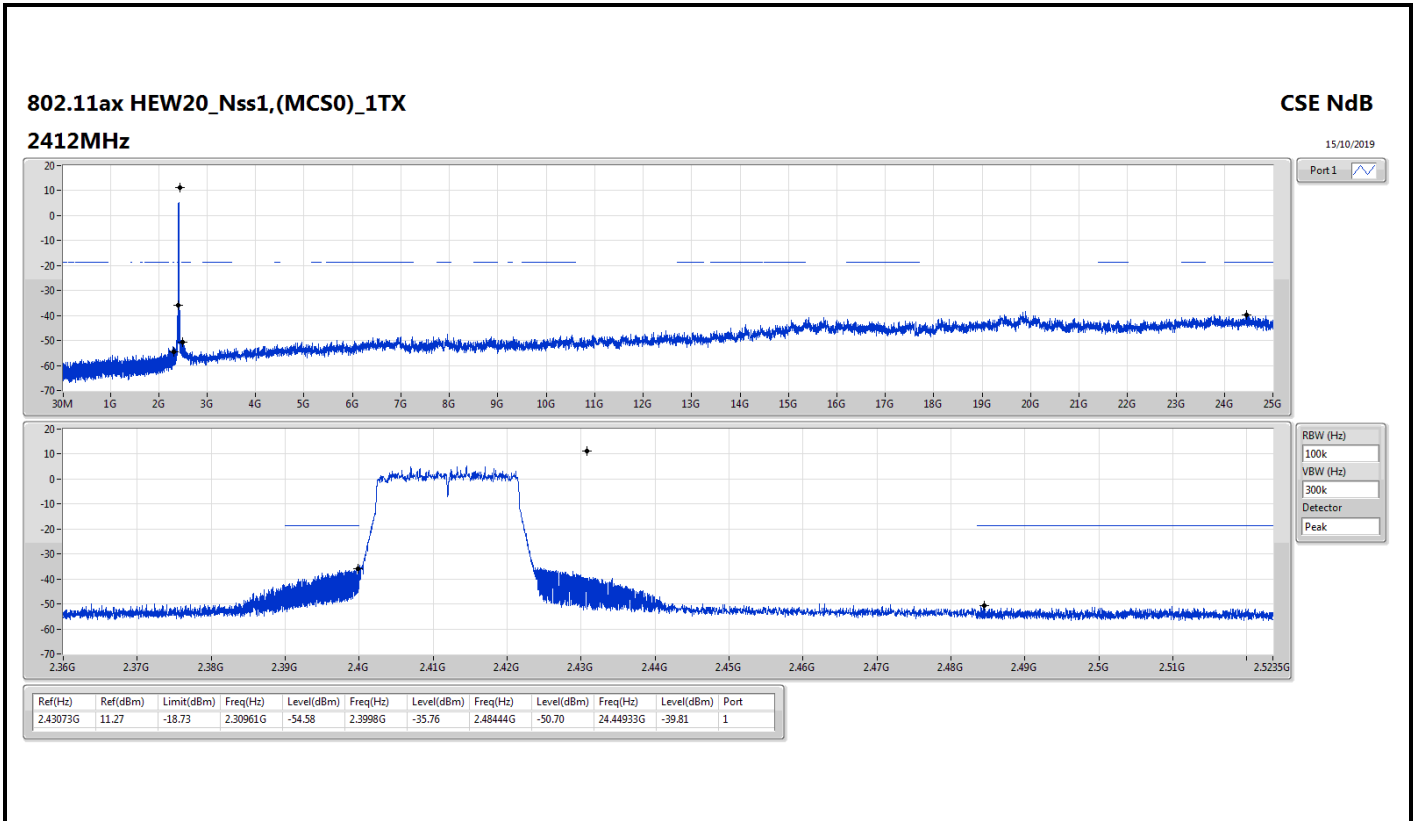

**CSE(Non-restricted Band)  
Non-Beamforming\_Sample 2\_Radio 1\_Panel 1\_1T1S**

**Appendix E.7**

**Result**

Mode	Result	Ref (Hz)	Ref (dBm)	Limit (dBm)	Freq (Hz)	Level (dBm)	Freq (Hz)	Level (dBm)	Freq (Hz)	Level (dBm)	Freq (Hz)	Level (dBm)	Port
802.11b_Nss1,(1Mbps)_1TX	-	-	-	-	-	-	-	-	-	-	-	-	-
2412MHz_TnomVnom	Pass	2.43649G	17.24	-12.76	2.30699G	-50.80	2.39902G	-28.86	2.51106G	-47.90	24.53361G	-39.63	1
2437MHz_TnomVnom	Pass	2.43649G	17.24	-12.76	2.30146G	-52.25	2.39698G	-46.32	2.4891G	-46.48	24.40999G	-40.09	1
2462MHz_TnomVnom	Pass	2.43649G	17.24	-12.76	2.30379G	-52.76	2.3996G	-47.56	2.48688G	-44.45	23.40979G	-39.93	1
802.11g_Nss1,(6Mbps)_1TX	-	-	-	-	-	-	-	-	-	-	-	-	-
2412MHz_TnomVnom	Pass	2.4395G	11.65	-18.35	2.30408G	-52.75	2.3993G	-36.13	2.50228G	-50.22	24.51395G	-39.72	1
2437MHz_TnomVnom	Pass	2.4395G	11.65	-18.35	2.30845G	-51.85	2.39926G	-37.26	2.48376G	-44.37	24.76962G	-39.93	1
2462MHz_TnomVnom	Pass	2.4395G	11.65	-18.35	2.30437G	-54.24	2.39676G	-50.83	2.48414G	-46.86	24.41561G	-40.35	1
VHT20_Nss1,(MCS0)_1TX	-	-	-	-	-	-	-	-	-	-	-	-	-
2412MHz_TnomVnom	Pass	2.44196G	11.23	-18.77	2.30699G	-53.52	2.39994G	-40.61	2.514G	-50.45	24.12904G	-39.88	1
2437MHz_TnomVnom	Pass	2.44196G	11.23	-18.77	2.19661G	-51.92	2.39984G	-39.25	2.48382G	-44.73	24.44933G	-38.70	1
2462MHz_TnomVnom	Pass	2.44196G	11.23	-18.77	2.13457G	-54.22	2.39862G	-51.98	2.4856G	-48.71	24.2667G	-39.69	1
VHT40_Nss1,(MCS0)_1TX	-	-	-	-	-	-	-	-	-	-	-	-	-
2422MHz_TnomVnom	Pass	2.43198G	4.30	-25.70	2.30025G	-53.08	2.39964G	-44.96	2.48438G	-50.46	24.61017G	-39.48	1
2437MHz_TnomVnom	Pass	2.43198G	4.30	-25.70	2.30626G	-53.51	2.3996G	-39.60	2.48882G	-45.07	24.28484G	-39.58	1
2452MHz_TnomVnom	Pass	2.43198G	4.30	-25.70	2.11505G	-54.26	2.39988G	-48.75	2.48426G	-45.58	24.23155G	-39.67	1
802.11ax HEW20_Nss1,(MCS0)_1TX	-	-	-	-	-	-	-	-	-	-	-	-	-
2412MHz_TnomVnom	Pass	2.43073G	11.27	-18.73	2.30961G	-54.58	2.3998G	-35.76	2.48444G	-50.70	24.44933G	-39.81	1
2437MHz_TnomVnom	Pass	2.43073G	11.27	-18.73	2.30495G	-52.55	2.39992G	-38.54	2.48464G	-41.78	24.50833G	-39.11	1
2462MHz_TnomVnom	Pass	2.43073G	11.27	-18.73	2.30117G	-54.38	2.3937G	-51.80	2.48352G	-43.84	24.1487G	-39.80	1
802.11ax HEW40_Nss1,(MCS0)_1TX	-	-	-	-	-	-	-	-	-	-	-	-	-
2422MHz_TnomVnom	Pass	2.442G	4.27	-25.73	2.19949G	-53.08	2.39464G	-43.90	2.52246G	-49.96	24.45872G	-39.84	1
2437MHz_TnomVnom	Pass	2.442G	4.27	-25.73	2.30311G	-53.61	2.39636G	-40.24	2.48434G	-45.15	24.34934G	-39.62	1
2452MHz_TnomVnom	Pass	2.442G	4.27	-25.73	2.16428G	-54.03	2.3984G	-50.60	2.48634G	-45.33	24.17546G	-39.13	1