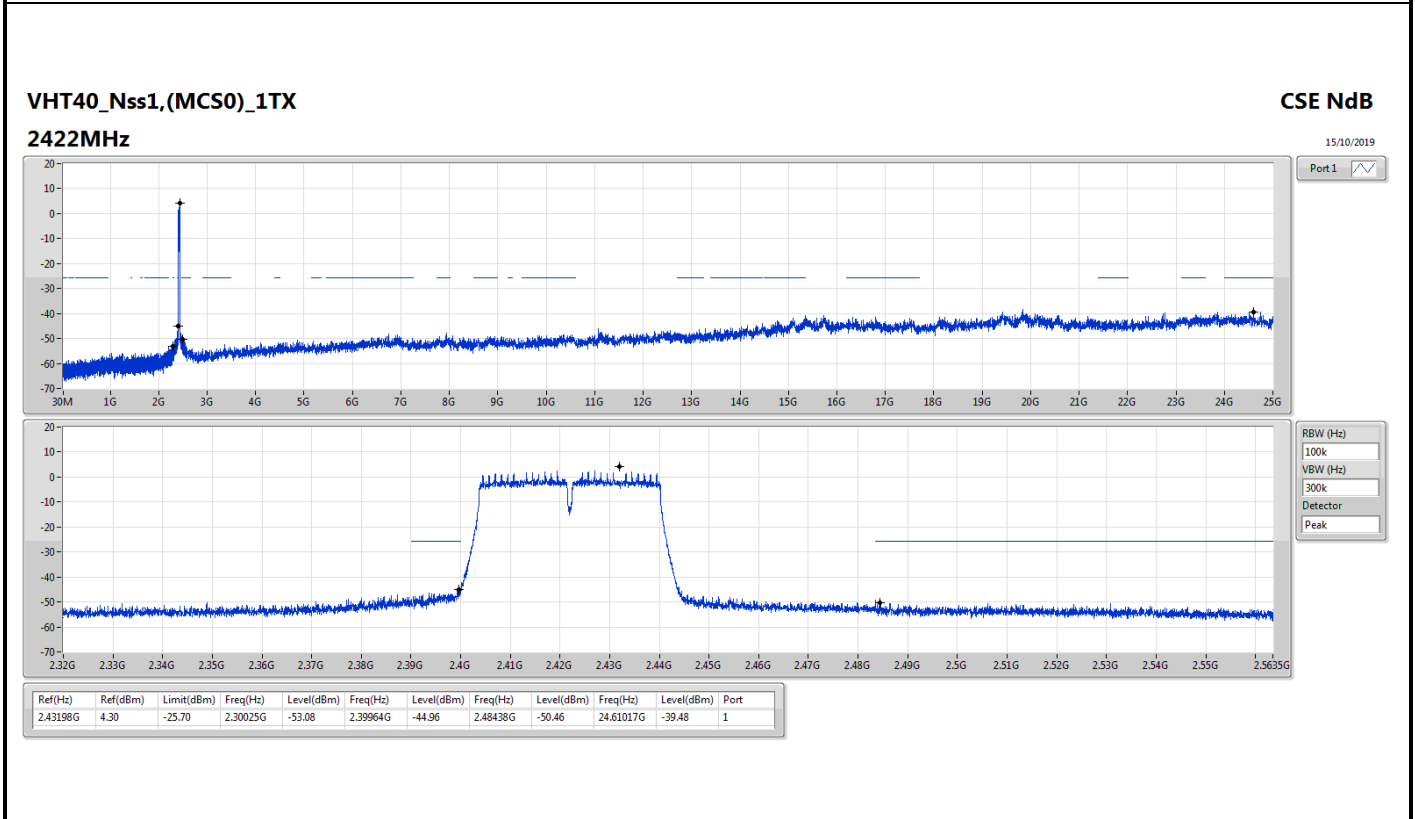

**CSE(Non-restricted Band)  
Non-Beamforming\_Sample 2\_Radio 1\_Panel 1\_1T1S**

**Appendix E.7**

**Result**

Mode	Result	Ref (Hz)	Ref (dBm)	Limit (dBm)	Freq (Hz)	Level (dBm)	Freq (Hz)	Level (dBm)	Freq (Hz)	Level (dBm)	Freq (Hz)	Level (dBm)	Port
802.11b_Nss1,(1Mbps)_1TX	-	-	-	-	-	-	-	-	-	-	-	-	-
2412MHz_TnomVnom	Pass	2.43649G	17.24	-12.76	2.30699G	-50.80	2.39902G	-28.86	2.51106G	-47.90	24.53361G	-39.63	1
2437MHz_TnomVnom	Pass	2.43649G	17.24	-12.76	2.30146G	-52.25	2.39698G	-46.32	2.4891G	-46.48	24.40999G	-40.09	1
2462MHz_TnomVnom	Pass	2.43649G	17.24	-12.76	2.30379G	-52.76	2.3996G	-47.56	2.48688G	-44.45	23.40979G	-39.93	1
802.11g_Nss1,(6Mbps)_1TX	-	-	-	-	-	-	-	-	-	-	-	-	-
2412MHz_TnomVnom	Pass	2.4395G	11.65	-18.35	2.30408G	-52.75	2.3993G	-36.13	2.50228G	-50.22	24.51395G	-39.72	1
2437MHz_TnomVnom	Pass	2.4395G	11.65	-18.35	2.30845G	-51.85	2.39926G	-37.26	2.48376G	-44.37	24.76962G	-39.93	1
2462MHz_TnomVnom	Pass	2.4395G	11.65	-18.35	2.30437G	-54.24	2.39676G	-50.83	2.48414G	-46.86	24.41561G	-40.35	1
VHT20_Nss1,(MCS0)_1TX	-	-	-	-	-	-	-	-	-	-	-	-	-
2412MHz_TnomVnom	Pass	2.44196G	11.23	-18.77	2.30699G	-53.52	2.39994G	-40.61	2.514G	-50.45	24.12904G	-39.88	1
2437MHz_TnomVnom	Pass	2.44196G	11.23	-18.77	2.19661G	-51.92	2.39984G	-39.25	2.48382G	-44.73	24.44933G	-38.70	1
2462MHz_TnomVnom	Pass	2.44196G	11.23	-18.77	2.13457G	-54.22	2.39862G	-51.98	2.4856G	-48.71	24.2667G	-39.69	1
VHT40_Nss1,(MCS0)_1TX	-	-	-	-	-	-	-	-	-	-	-	-	-
2422MHz_TnomVnom	Pass	2.43198G	4.30	-25.70	2.30025G	-53.08	2.39964G	-44.96	2.48438G	-50.46	24.61017G	-39.48	1
2437MHz_TnomVnom	Pass	2.43198G	4.30	-25.70	2.30626G	-53.51	2.3996G	-39.60	2.48882G	-45.07	24.28484G	-39.58	1
2452MHz_TnomVnom	Pass	2.43198G	4.30	-25.70	2.11505G	-54.26	2.39988G	-48.75	2.48426G	-45.58	24.23155G	-39.67	1
802.11ax HEW20_Nss1,(MCS0)_1TX	-	-	-	-	-	-	-	-	-	-	-	-	-
2412MHz_TnomVnom	Pass	2.43073G	11.27	-18.73	2.30961G	-54.58	2.3998G	-35.76	2.48444G	-50.70	24.44933G	-39.81	1
2437MHz_TnomVnom	Pass	2.43073G	11.27	-18.73	2.30495G	-52.55	2.39992G	-38.54	2.48464G	-41.78	24.50833G	-39.11	1
2462MHz_TnomVnom	Pass	2.43073G	11.27	-18.73	2.30117G	-54.38	2.3937G	-51.80	2.48352G	-43.84	24.1487G	-39.80	1
802.11ax HEW40_Nss1,(MCS0)_1TX	-	-	-	-	-	-	-	-	-	-	-	-	-
2422MHz_TnomVnom	Pass	2.442G	4.27	-25.73	2.19949G	-53.08	2.39464G	-43.90	2.52246G	-49.96	24.45872G	-39.84	1
2437MHz_TnomVnom	Pass	2.442G	4.27	-25.73	2.30311G	-53.61	2.39636G	-40.24	2.48434G	-45.15	24.34934G	-39.62	1
2452MHz_TnomVnom	Pass	2.442G	4.27	-25.73	2.16428G	-54.03	2.3984G	-50.60	2.48634G	-45.33	24.17546G	-39.13	1