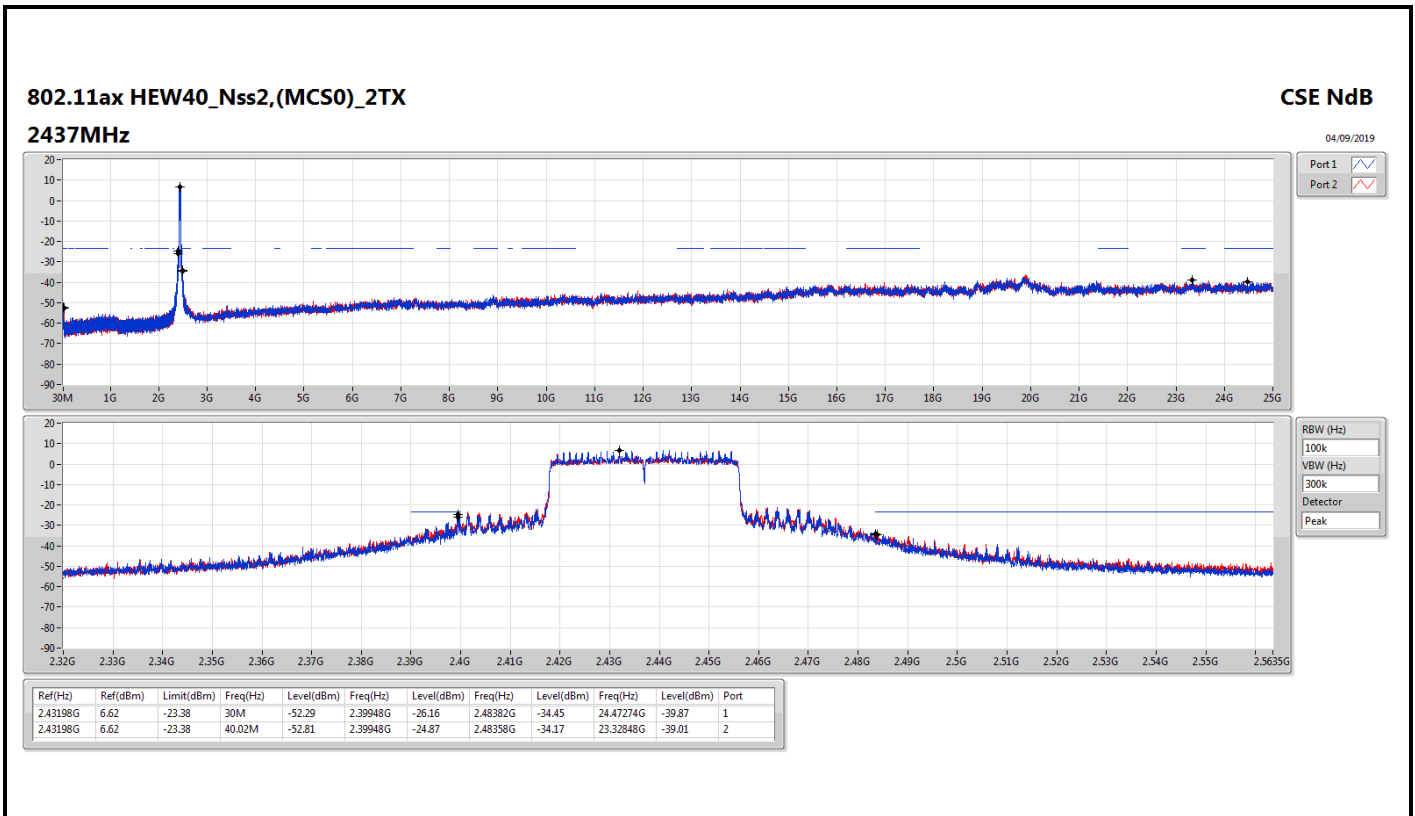

802.11ax HEW20\_Nss2,(MCS0)\_2TX

CSE NdB

2462MHz

802.11ax HEW40\_Nss2,(MCS0)\_2TX

CSE NdB

2422MHz

**Summary**

Mode	Result	Ref (Hz)	Ref (dBm)	Limit (dBm)	Freq (Hz)	Level (dBm)	Freq (Hz)	Level (dBm)	Freq (Hz)	Level (dBm)	Freq (Hz)	Level (dBm)	Port
2.4-2.4835GHz	-	-	-	-	-	-	-	-	-	-	-	-	-
802.11b_Nss1,(1Mbps)_1TX	Pass	2.43599G	16.58	-13.42	2.30321G	-60.68	2.39998G	-42.21	2.48848G	-45.55	14.62148G	-37.72	1
802.11g_Nss1,(6Mbps)_1TX	Pass	2.43073G	8.98	-21.02	1.92953G	-59.43	2.39992G	-33.86	2.49742G	-55.45	16.38026G	-52.84	1
VHT20_Nss1,(MCS0)_1TX	Pass	2.44196G	8.49	-21.51	2.30991G	-59.98	2.39948G	-40.97	2.48354G	-44.52	16.39712G	-53.11	1
VHT40_Nss1,(MCS0)_1TX	Pass	2.44075G	2.75	-27.25	30.29M	-58.73	2.39944G	-36.11	2.48542G	-40.36	16.5779G	-52.81	1
802.11ax HEW20_Nss1,(MCS0)_1TX	Pass	2.43073G	8.78	-21.22	1.92982G	-59.40	2.39874G	-38.51	2.48804G	-56.53	16.63593G	-51.52	1
802.11ax HEW40_Nss1,(MCS0)_1TX	Pass	2.442G	2.61	-27.39	2.3097G	-56.79	2.39952G	-38.40	2.48446G	-42.53	16.95371G	-52.87	1