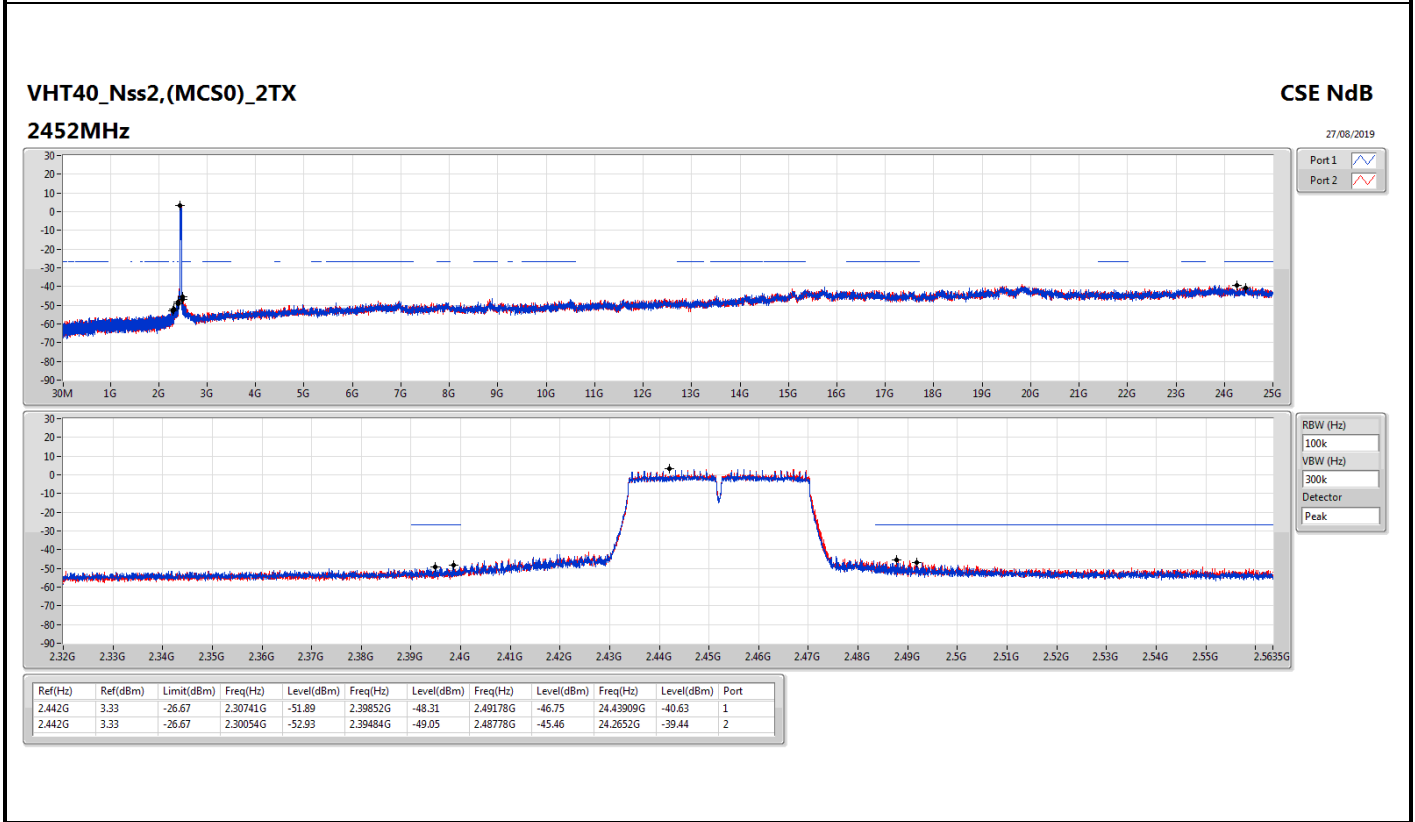

802.11ax HEW40\_Nss2,(MCS0)\_2TX

CSE NdB

2437MHz

27/08/2019

Port 1

Port 2

RBW (Hz)

VBW (Hz)