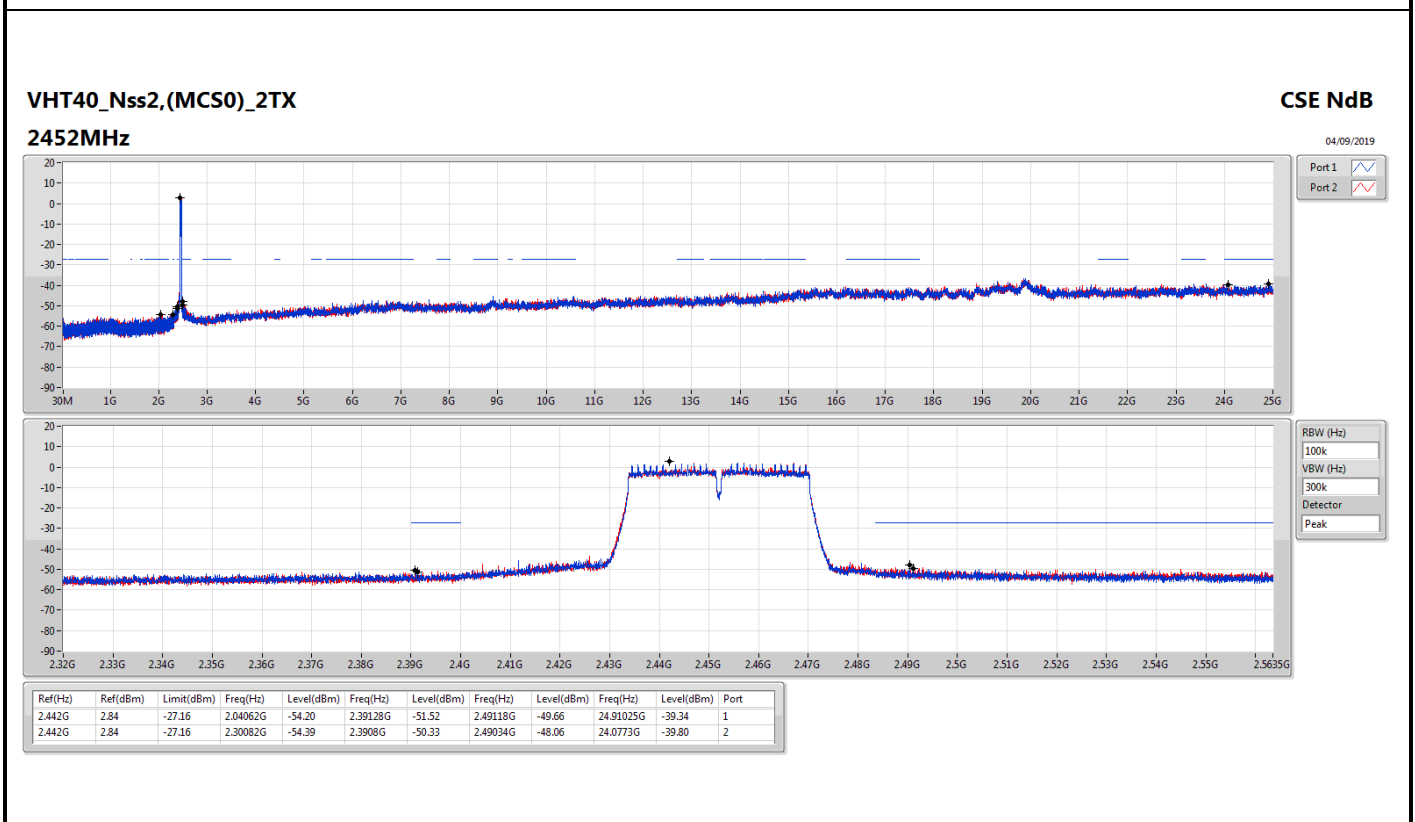

**CSE(Non-restricted Band)  
Non-Beamforming\_Sample 2\_Radio 1\_Panel 1\_2T2S**

**Appendix E.8**

**Result**

Mode	Result	Ref (Hz)	Ref (dBm)	Limit (dBm)	Freq (Hz)	Level (dBm)	Freq (Hz)	Level (dBm)	Freq (Hz)	Level (dBm)	Freq (Hz)	Level (dBm)	Port
802.11b_Nss1,(1Mbps)_2TX	-	-	-	-	-	-	-	-	-	-	-	-	-
2412MHz_TnomVnom	Pass	2.43795G	15.11	-14.89	2.30874G	-51.91	2.39944G	-44.52	2.51032G	-48.81	24.41842G	-40.31	1
2412MHz_TnomVnom	Pass	2.43795G	15.11	-14.89	2.30728G	-53.54	2.39996G	-42.51	2.50938G	-48.32	24.39032G	-39.69	2
2437MHz_TnomVnom	Pass	2.43795G	15.11	-14.89	2.30699G	-53.43	2.39798G	-47.47	2.48526G	-48.31	24.46056G	-39.19	1
2437MHz_TnomVnom	Pass	2.43795G	15.11	-14.89	2.19574G	-52.36	2.39604G	-47.73	2.50682G	-47.19	24.01103G	-39.76	2
2462MHz_TnomVnom	Pass	2.43795G	15.11	-14.89	2.30583G	-53.14	2.39354G	-49.06	2.48468G	-47.86	24.37347G	-39.33	1
2462MHz_TnomVnom	Pass	2.43795G	15.11	-14.89	2.12584G	-54.22	2.39978G	-50.07	2.49182G	-47.31	24.40999G	-40.07	2
802.11g_Nss1,(6Mbps)_2TX	-	-	-	-	-	-	-	-	-	-	-	-	-
2412MHz_TnomVnom	Pass	2.44196G	11.06	-18.94	2.30117G	-53.00	2.39972G	-40.85	2.49218G	-51.32	24.60947G	-38.84	1
2412MHz_TnomVnom	Pass	2.44196G	11.06	-18.94	2.15321G	-54.53	2.39922G	-37.52	2.50942G	-50.25	23.45474G	-38.46	2
2437MHz_TnomVnom	Pass	2.44196G	11.06	-18.94	2.30932G	-51.47	2.39892G	-38.90	2.49076G	-45.20	24.43247G	-40.54	1
2437MHz_TnomVnom	Pass	2.44196G	11.06	-18.94	2.3035G	-52.89	2.39826G	-39.12	2.48384G	-45.57	24.0307G	-39.70	2
2462MHz_TnomVnom	Pass	2.44196G	11.06	-18.94	2.14943G	-54.15	2.3929G	-50.61	2.48544G	-46.55	24.5308G	-39.41	1
2462MHz_TnomVnom	Pass	2.44196G	11.06	-18.94	2.30845G	-54.62	2.39342G	-51.06	2.4839G	-46.67	24.46618G	-38.79	2
VHT20_Nss2,(MCS0)_2TX	-	-	-	-	-	-	-	-	-	-	-	-	-
2412MHz_TnomVnom	Pass	2.44196G	6.19	-23.81	2.0772G	-54.55	2.39998G	-41.93	2.51554G	-51.82	24.74714G	-39.28	1
2412MHz_TnomVnom	Pass	2.44196G	6.19	-23.81	2.30292G	-54.65	2.39886G	-40.40	2.51306G	-51.23	24.24423G	-39.55	2
2437MHz_TnomVnom	Pass	2.44196G	6.19	-23.81	2.30117G	-54.91	2.39474G	-50.20	2.4927G	-49.61	24.56452G	-39.33	1
2437MHz_TnomVnom	Pass	2.44196G	6.19	-23.81	2.30699G	-54.69	2.3997G	-51.39	2.50806G	-50.09	24.93819G	-39.88	2
2462MHz_TnomVnom	Pass	2.44196G	6.19	-23.81	2.06147G	-54.44	2.39886G	-52.78	2.48898G	-50.83	24.66847G	-38.15	1
2462MHz_TnomVnom	Pass	2.44196G	6.19	-23.81	2.16778G	-54.23	2.3933G	-53.07	2.51078G	-50.78	23.27212G	-38.86	2
VHT40_Nss2,(MCS0)_2TX	-	-	-	-	-	-	-	-	-	-	-	-	-
2422MHz_TnomVnom	Pass	2.442G	2.84	-27.16	2.30454G	-54.20	2.39976G	-46.23	2.51114G	-51.32	24.92989G	-39.00	1
2422MHz_TnomVnom	Pass	2.442G	2.84	-27.16	2.30483G	-55.31	2.39928G	-46.28	2.5189G	-50.04	23.35653G	-39.18	2
2437MHz_TnomVnom	Pass	2.442G	2.84	-27.16	2.30712G	-54.94	2.39956G	-45.15	2.4837G	-49.16	23.37055G	-39.07	1
2437MHz_TnomVnom	Pass	2.442G	2.84	-27.16	2.3034G	-52.81	2.39952G	-46.25	2.48786G	-48.99	24.68028G	-39.13	2
2452MHz_TnomVnom	Pass	2.442G	2.84	-27.16	2.04062G	-54.20	2.39128G	-51.52	2.49118G	-49.66	24.91025G	-39.34	1
2452MHz_TnomVnom	Pass	2.442G	2.84	-27.16	2.30082G	-54.39	2.3908G	-50.33	2.49034G	-48.06	24.0773G	-39.80	2
802.11ax HEW20_Nss2,(MCS0)_2TX	-	-	-	-	-	-	-	-	-	-	-	-	-
2412MHz_TnomVnom	Pass	2.442G	6.13	-23.87	2.30233G	-54.30	2.39998G	-41.28	2.49688G	-51.24	24.9129G	-39.45	1
2412MHz_TnomVnom	Pass	2.442G	6.13	-23.87	2.17622G	-54.48	2.39998G	-43.27	2.51122G	-51.52	17.42542G	-39.49	2
2437MHz_TnomVnom	Pass	2.442G	6.13	-23.87	2.30728G	-54.07	2.39984G	-50.43	2.50848G	-50.15	24.9129G	-39.33	1
2437MHz_TnomVnom	Pass	2.442G	6.13	-23.87	2.30029G	-54.60	2.39964G	-49.63	2.5004G	-50.31	23.26931G	-39.33	2
2462MHz_TnomVnom	Pass	2.442G	6.13	-23.87	2.30408G	-54.44	2.39982G	-52.50	2.51776G	-50.77	24.6179G	-39.58	1
2462MHz_TnomVnom	Pass	2.442G	6.13	-23.87	2.17826G	-55.44	2.39906G	-53.04	2.4844G	-50.90	24.93257G	-37.28	2
802.11ax HEW40_Nss2,(MCS0)_2TX	-	-	-	-	-	-	-	-	-	-	-	-	-
2422MHz_TnomVnom	Pass	2.43198G	2.97	-27.03	1.80876G	-54.35	2.39984G	-47.10	2.5011G	-51.43	23.25837G	-39.77	1
2422MHz_TnomVnom	Pass	2.43198G	2.97	-27.03	2.30197G	-53.91	2.39816G	-45.58	2.48642G	-50.03	24.05206G	-39.33	2
2437MHz_TnomVnom	Pass	2.43198G	2.97	-27.03	2.01629G	-53.80	2.39928G	-38.92	2.48798G	-43.17	24.68308G	-39.39	1
2437MHz_TnomVnom	Pass	2.43198G	2.97	-27.03	2.30941G	-53.96	2.39928G	-37.92	2.48374G	-41.59	24.91586G	-39.32	2
2452MHz_TnomVnom	Pass	2.43198G	2.97	-27.03	843.24M	-55.48	2.39452G	-47.52	2.48522G	-44.41	23.41823G	-39.23	1
2452MHz_TnomVnom	Pass	2.43198G	2.97	-27.03	2.30139G	-53.44	2.39648G	-46.66	2.48722G	-42.11	23.26678G	-39.31	2