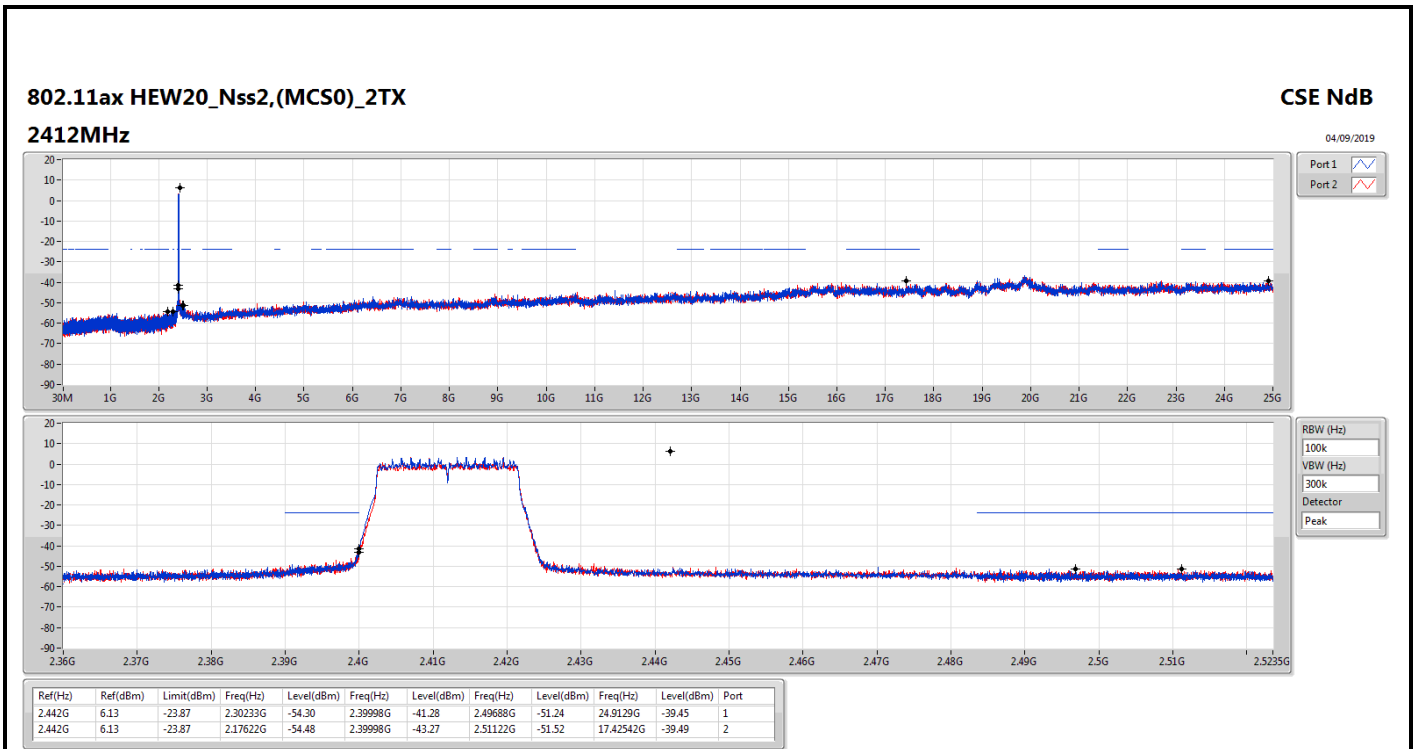

**Summary**

Mode	Result	Ref (Hz)	Ref (dBm)	Limit (dBm)	Freq (Hz)	Level (dBm)	Freq (Hz)	Level (dBm)	Freq (Hz)	Level (dBm)	Freq (Hz)	Level (dBm)	Port
2.4-2.4835GHz	-	-	-	-	-	-	-	-	-	-	-	-	-
802.11b_Nss1,(1Mbps)_1TX	Pass	2.4615G	17.37	-12.63	2.30932G	-49.81	2.39898G	-30.17	2.51162G	-48.19	7.23514G	-41.80	1
802.11g_Nss1,(6Mbps)_1TX	Pass	2.43198G	14.76	-15.24	2.30932G	-52.77	2.39938G	-19.74	2.49058G	-49.40	7.24076G	-47.82	1
VHT20_Nss1,(MCS0)_1TX	Pass	2.43073G	14.33	-15.67	2.30612G	-52.98	2.39858G	-24.00	2.4863G	-49.37	7.23514G	-49.87	1
VHT40_Nss1,(MCS0)_1TX	Pass	2.43449G	7.73	-22.27	30.86M	-51.66	2.39952G	-27.32	2.48358G	-32.94	2.5663G	-52.26	1
802.11ax HEW20_Nss1,(MCS0)_1TX	Pass	2.4395G	14.27	-15.73	2.30758G	-53.80	2.39968G	-20.79	2.48578G	-50.22	7.23795G	-49.64	1
802.11ax HEW40_Nss1,(MCS0)_1TX	Pass	2.43449G	7.73	-22.27	2.30082G	-52.97	2.3998G	-26.62	2.48574G	-43.82	7.24992G	-52.50	1