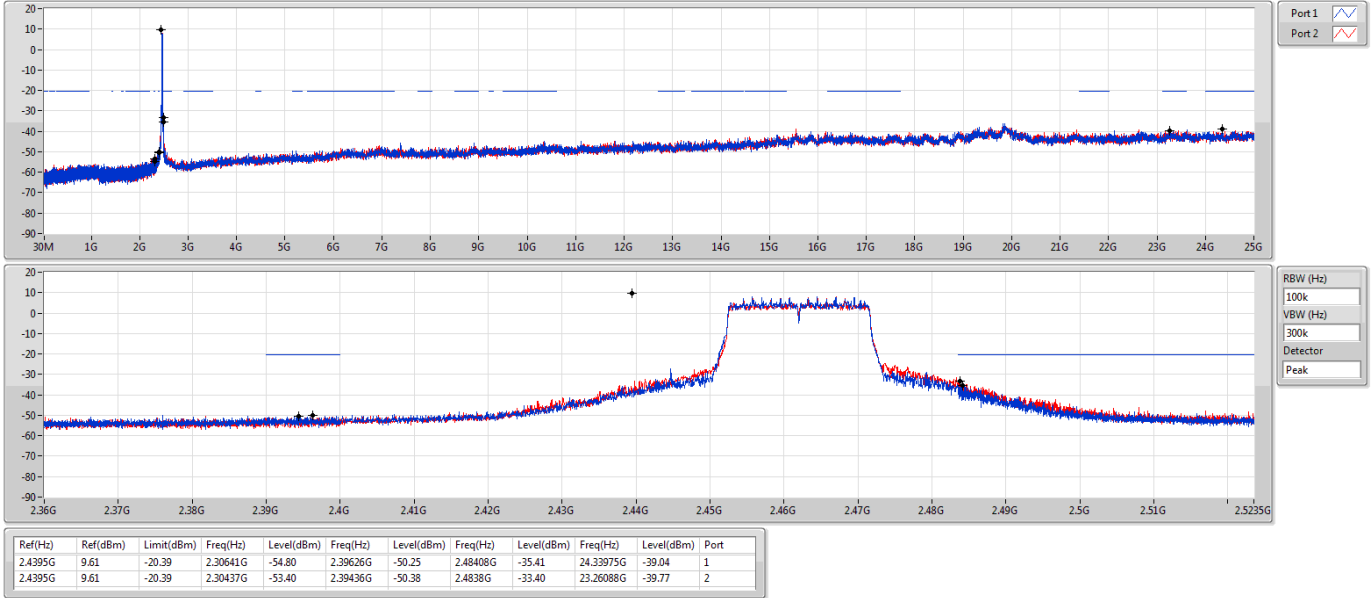

802.11ax HEW20_Nss2,(MCS0)_2TX

CSE NdB

2462MHz