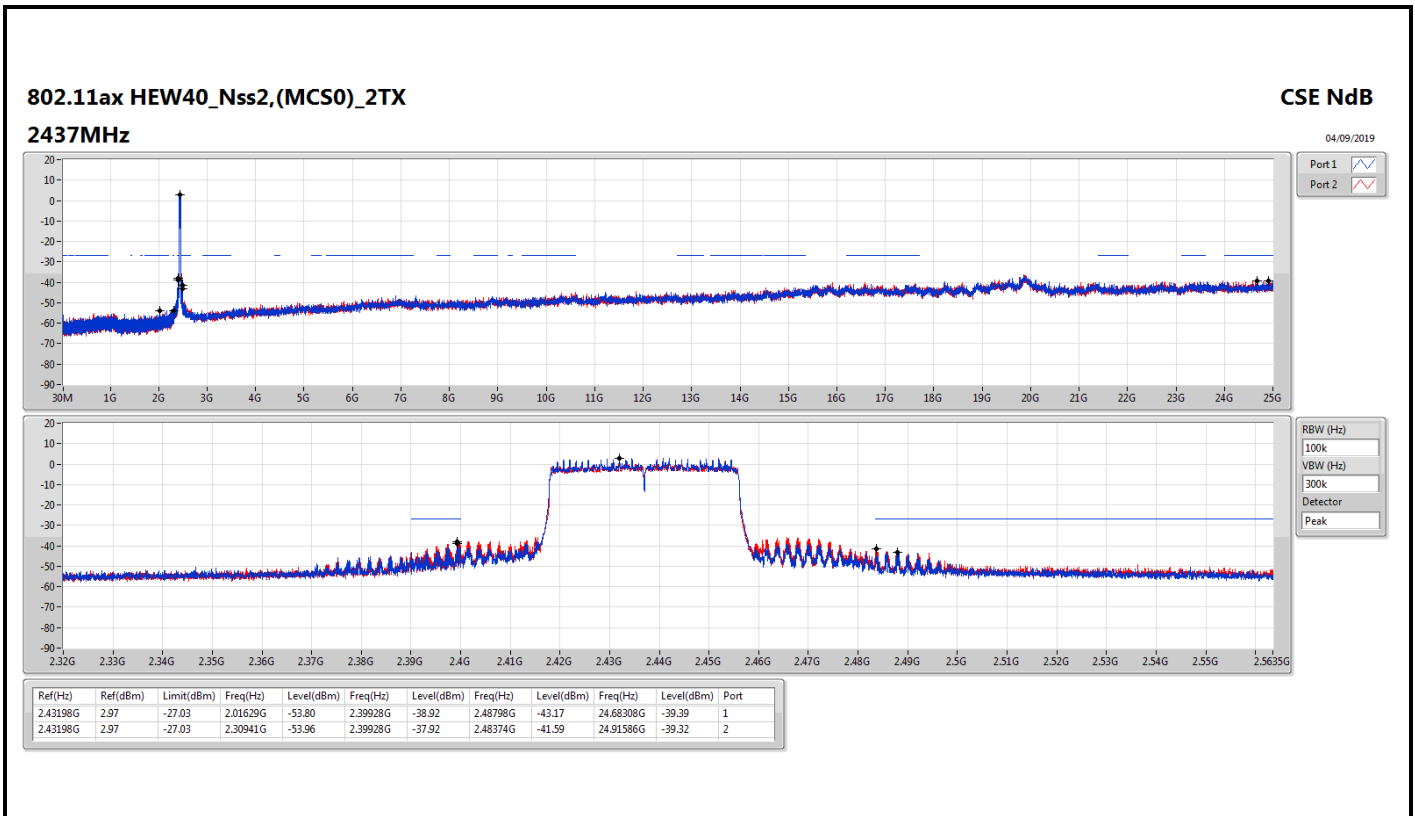

**Summary**

Mode	Result	Ref (Hz)	Ref (dBm)	Limit (dBm)	Freq (Hz)	Level (dBm)	Freq (Hz)	Level (dBm)	Freq (Hz)	Level (dBm)	Freq (Hz)	Level (dBm)	Port
2.4-2.4835GHz	-	-	-	-	-	-	-	-	-	-	-	-	-
802.11b_Nss1,(1Mbps)_1TX	Pass	2.4615G	17.37	-12.63	2.30932G	-49.81	2.39898G	-30.17	2.51162G	-48.19	7.23514G	-41.80	1
802.11g_Nss1,(6Mbps)_1TX	Pass	2.43198G	14.76	-15.24	2.30932G	-52.77	2.39938G	-19.74	2.49058G	-49.40	7.24076G	-47.82	1
VHT20_Nss1,(MCS0)_1TX	Pass	2.43073G	14.33	-15.67	2.30612G	-52.98	2.39858G	-24.00	2.4863G	-49.37	7.23514G	-49.87	1
VHT40_Nss1,(MCS0)_1TX	Pass	2.43449G	7.73	-22.27	30.86M	-51.66	2.39952G	-27.32	2.48358G	-32.94	2.5663G	-52.26	1
802.11ax HEW20_Nss1,(MCS0)_1TX	Pass	2.4395G	14.27	-15.73	2.30758G	-53.80	2.39968G	-20.79	2.48578G	-50.22	7.23795G	-49.64	1
802.11ax HEW40_Nss1,(MCS0)_1TX	Pass	2.43449G	7.73	-22.27	2.30082G	-52.97	2.3998G	-26.62	2.48574G	-43.82	7.24992G	-52.50	1