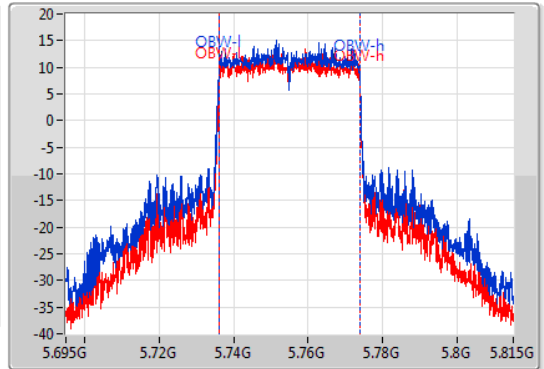

EBW

5755MHz

28/09/2019

CF
5.755GHz
Span
120MHz
RBW
100kHz
VBW
300kHz
Sweep Time
100ms
Detector Type
Peak

CF
5.755GHz
Span
120MHz
RBW
500kHz
VBW
2MHz
Sweep Time
100ms
Detector Type
Sample

6dB(Hz)	Fl-6dB(Hz)	Fh-6dB(Hz)	OBW(Hz)	Fl-OBW(Hz)	Fh-OBW(Hz)	Limit(Hz)	Port
37.56M	5.7361G	5.77366G	37.781M	5.73599G	5.773771G	500k	1
37.02M	5.73616G	5.77318G	37.601M	5.736169G	5.773771G	500k	2