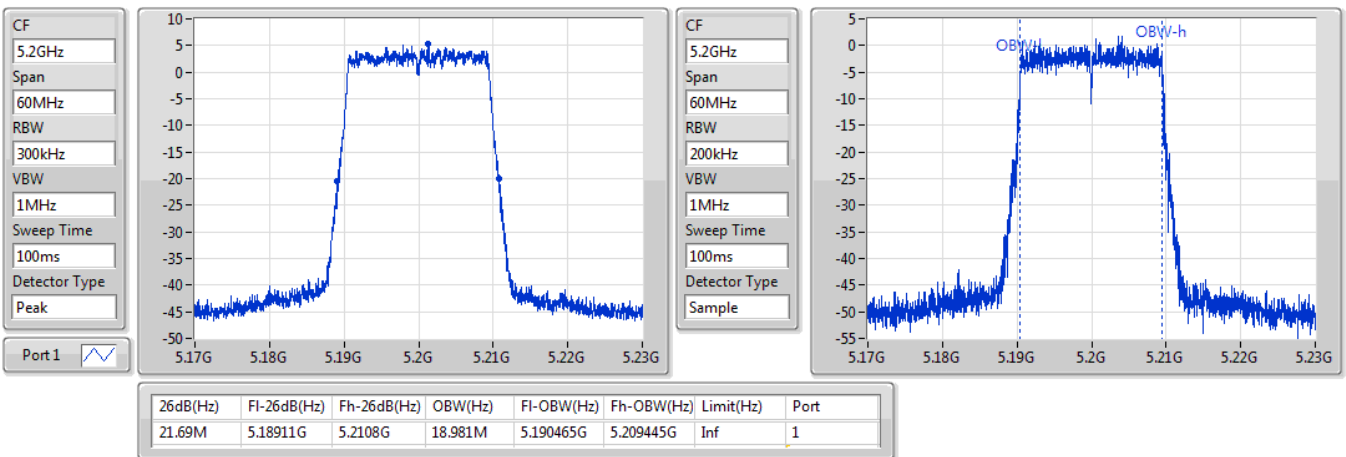

802.11ax HEW20_Nss1,(MCS0)_1TX

EBW

5200MHz

28/09/2019