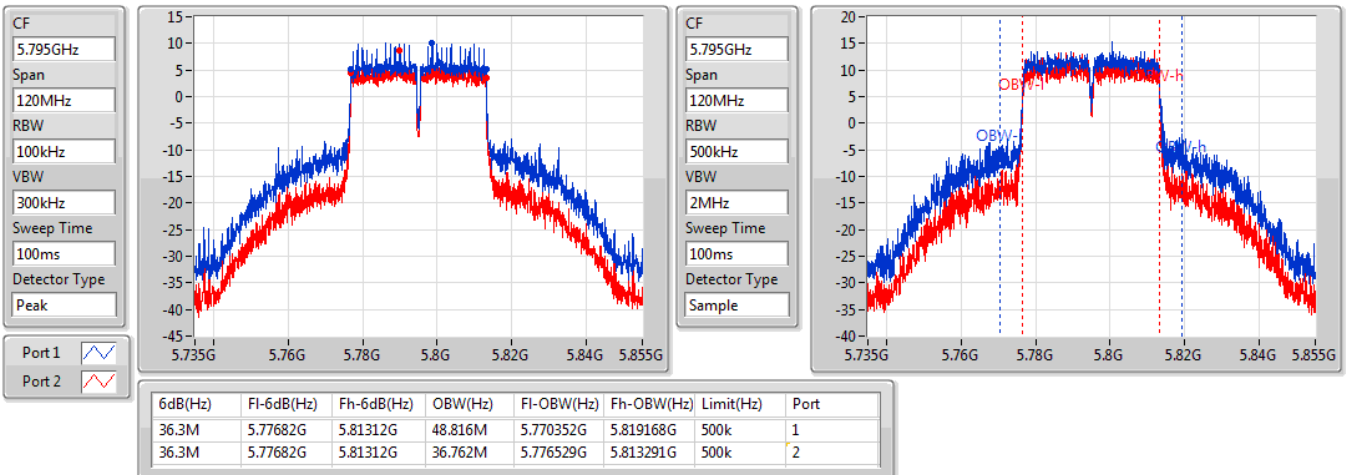

802.11ac VHT40_Nss2,(MCS0)_2TX

EBW

5795MHz

28/09/2019