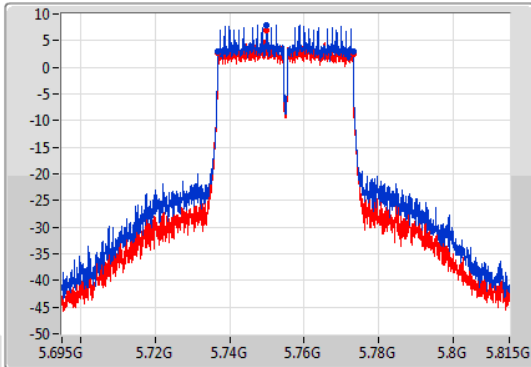

802.11ac VHT40_Nss2,(MCS0)_2TX

EBW

5755MHz

28/09/2019

CF
5.755GHz
Span
120MHz
RBW
100kHz
VBW
300kHz
Sweep Time
100ms
Detector Type
Peak

CF
5.755GHz
Span
120MHz
RBW
500kHz
VBW
2MHz
Sweep Time
100ms
Detector Type
Sample