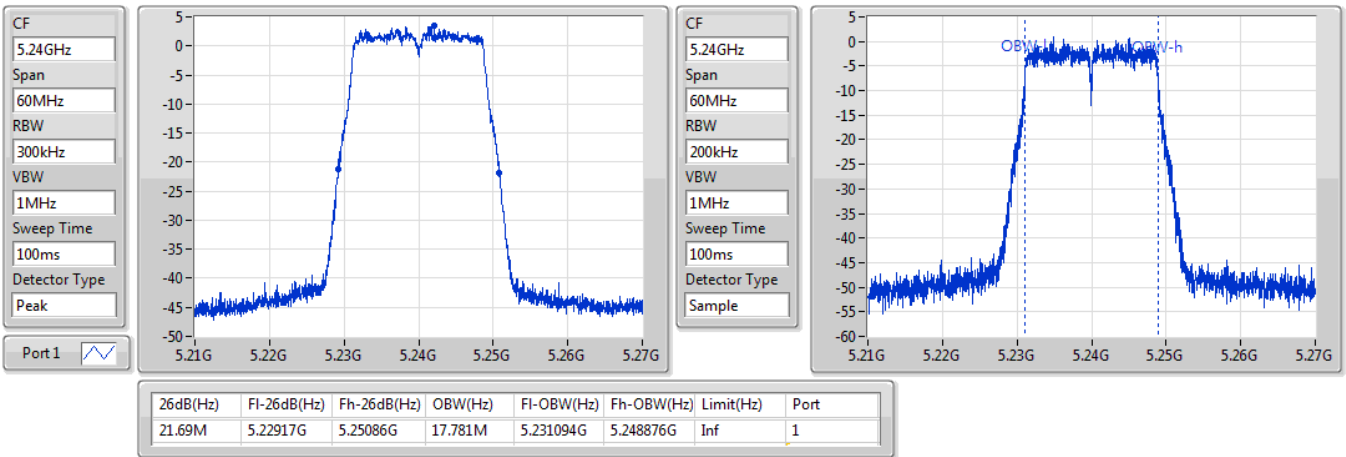

802.11ac VHT20_Nss1,(MCS0)_1TX

EBW

5240MHz

28/09/2019