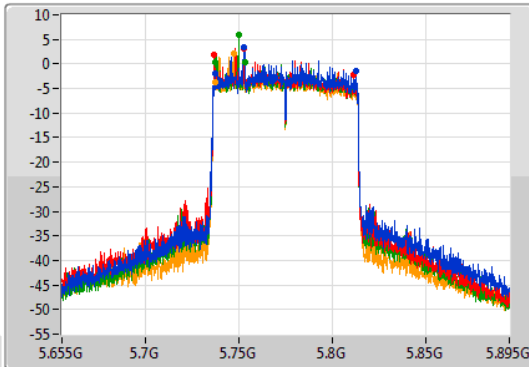

802.11ax HEW80-BF_Nss1,(MCS0)_4TX

EBW

5775MHz

14/10/2019

CF
5.775GHz
Span
240MHz
RBW
100kHz
VBW
300kHz
Sweep Time
100ms
Detector Type
Peak

CF
5.775GHz
Span
240MHz
RBW
1MHz
VBW
3MHz
Sweep Time
100ms
Detector Type
Sample