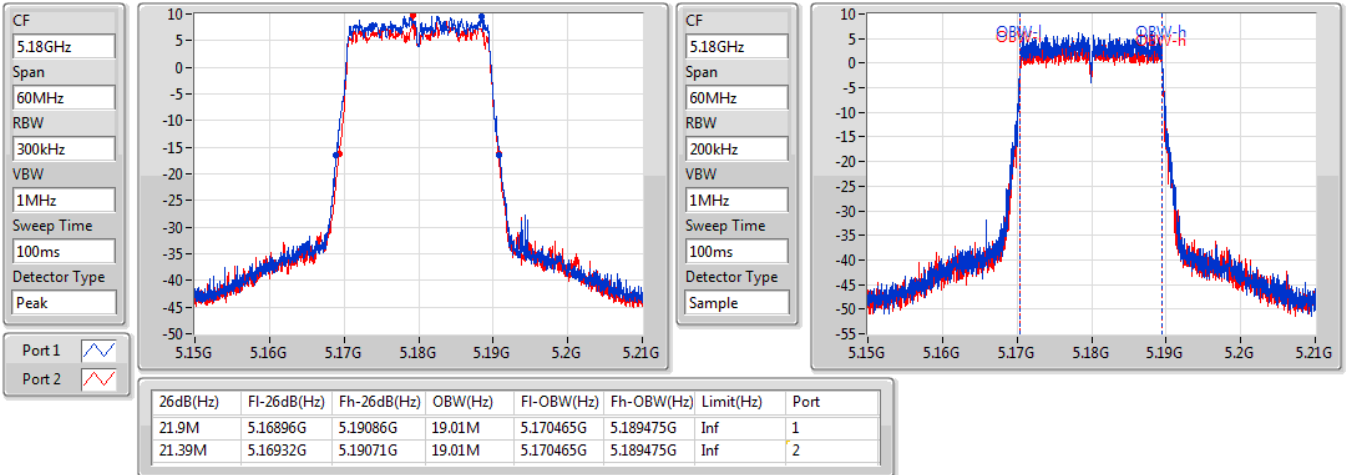

802.11ax HEW20_Nss2,(MCS0)_2TX

EBW

5180MHz

28/09/2019