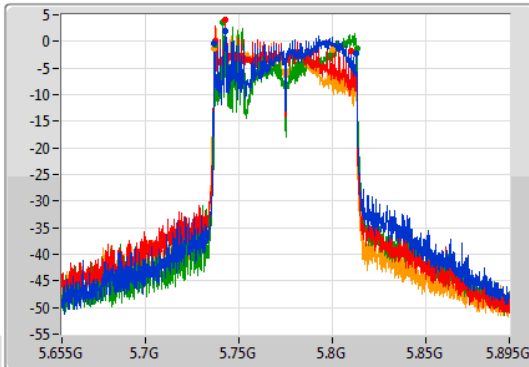

802.11ac VHT80-BF_Nss1,(MCS0)_4TX

EBW

5775MHz

14/10/2019

CF
5.775GHz
Span
240MHz
RBW
100kHz
VBW
300kHz
Sweep Time
100ms
Detector Type
Peak

CF
5.775GHz
Span
240MHz
RBW
1MHz
VBW
3MHz
Sweep Time
100ms
Detector Type
Sample