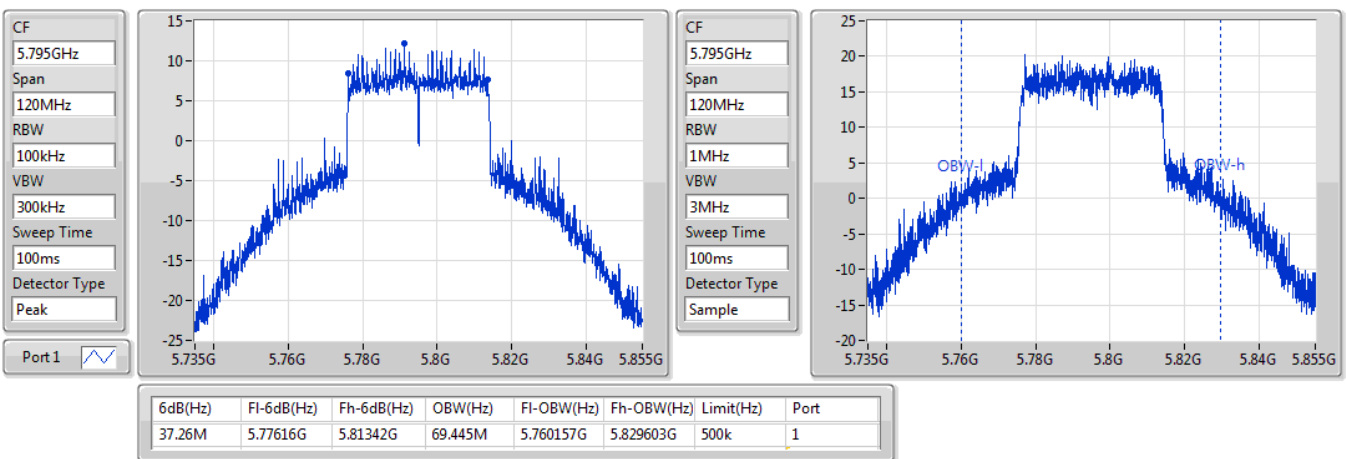

802.11ax HEW40_Nss1,(MCS0)_1TX

EBW

5795MHz

28/09/2019