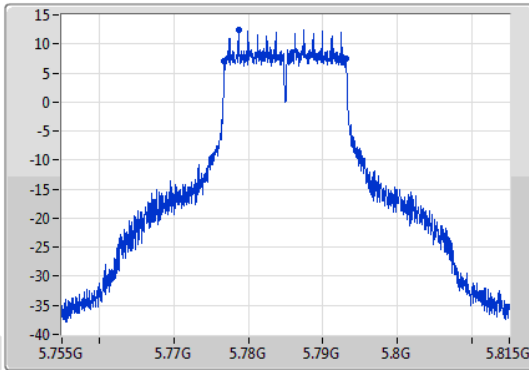

EBW

5745MHz

28/09/2019

802.11a_Nss1,(6Mbps)_1TX

EBW

5785MHz

28/09/2019

CF
5.785GHz
Span
60MHz
RBW
100kHz
VBW
300kHz
Sweep Time
100ms
Detector Type
Peak
Port 1