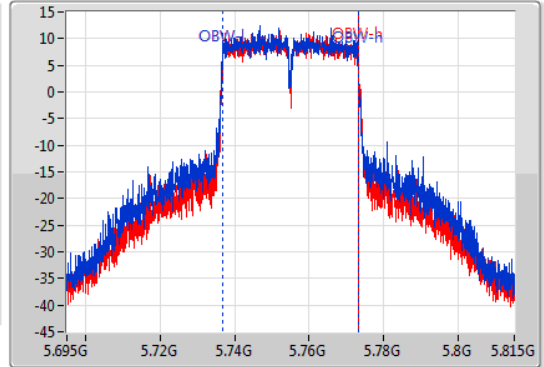

EBW

5755MHz

16/10/2019

CF
5.755GHz
Span
120MHz
RBW
100kHz
VBW
300kHz
Sweep Time
100ms
Detector Type
Peak
Port 1
Port 2

CF
5.755GHz
Span
120MHz
RBW
500kHz
VBW
2MHz
Sweep Time
100ms
Detector Type
Sample

6dB(Hz)	Fl-6dB(Hz)	Fh-6dB(Hz)	OBW(Hz)	Fl-OBW(Hz)	Fh-OBW(Hz)	Limit(Hz)	Port
36.42M	5.7367G	5.77312G	36.522M	5.736649G	5.773171G	500k	1
36.3M	5.73682G	5.77312G	36.402M	5.736769G	5.773171G	500k	2