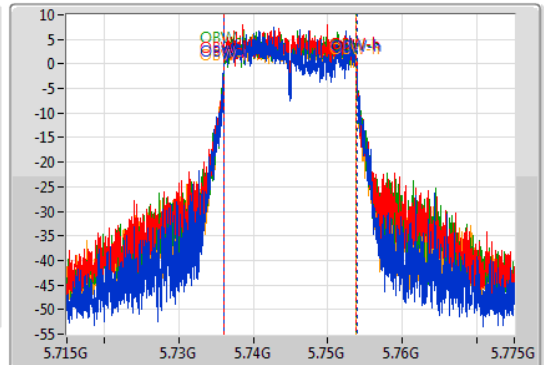

802.11ac VHT20-BF_Nss1,(MCS0)_4TX

EBW

5745MHz

14/10/2019

CF
5.745GHz
Span
60MHz
RBW
100kHz
VBW
300kHz
Sweep Time
100ms
Detector Type
Peak

CF
5.745GHz
Span
60MHz
RBW
200kHz
VBW
1MHz
Sweep Time
100ms
Detector Type
Sample