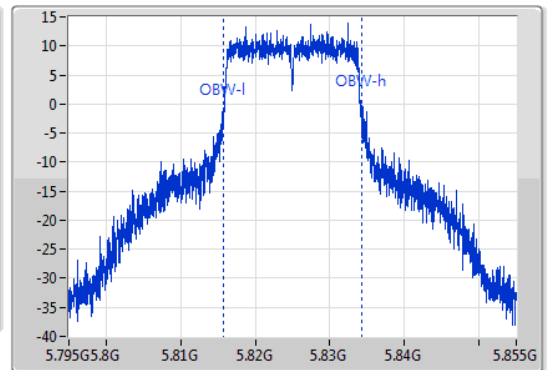

802.11ac VHT20_Nss1,(MCS0)_1TX

EBW

5825MHz

28/09/2019

CF
5.825GHz
Span
60MHz
RBW
100kHz
VBW
300kHz
Sweep Time
100ms
Detector Type
Peak
Port 1

CF
5.825GHz
Span
60MHz
RBW
200kHz
VBW
1MHz
Sweep Time
100ms
Detector Type
Sample