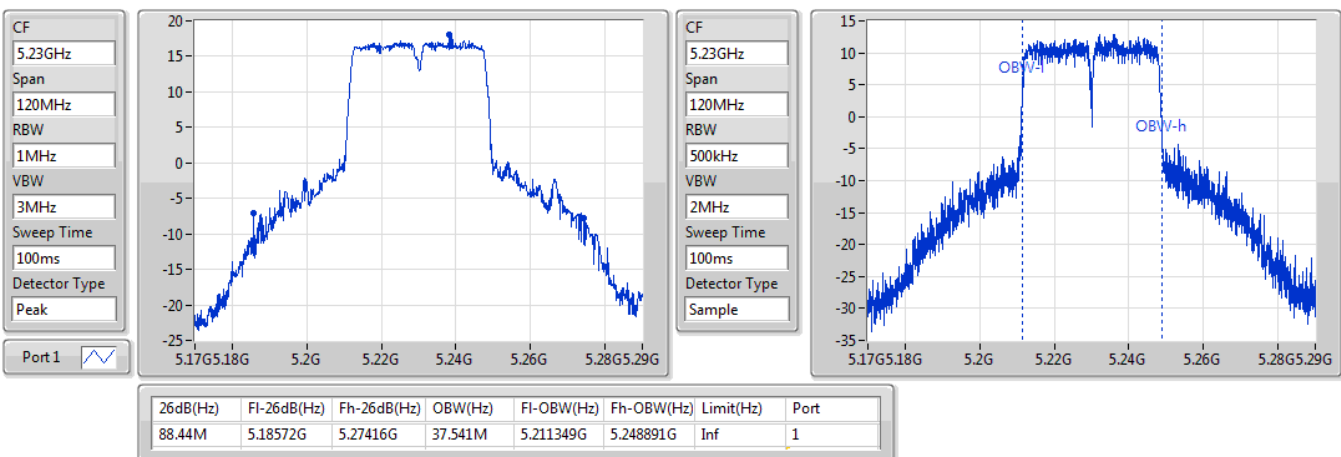

EBW

5230MHz

28/09/2019

802.11ac VHT40_Nss1,(MCS0)_1TX

EBW

5755MHz

28/09/2019

CF
5.755GHz
Span
120MHz
RBW
100kHz
VBW
300kHz
Sweep Time
100ms
Detector Type
Peak
Port 1