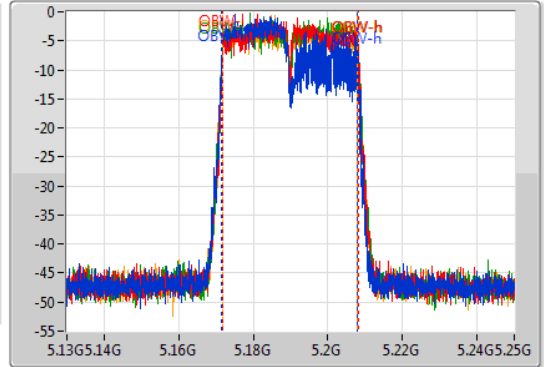

Port 1
Port 2
Port 3
Port 4

26dB(Hz)	Fl-26dB(Hz)	Fh-26dB(Hz)	OBW(Hz)	Fl-OBW(Hz)	Fh-OBW(Hz)	Limit(Hz)	Port
39.96M	5.16954G	5.2095G	36.282M	5.171589G	5.207871G	Inf	1
40.44M	5.16954G	5.20998G	36.222M	5.171829G	5.208051G	Inf	2
40.02M	5.16996G	5.20998G	36.342M	5.171769G	5.208111G	Inf	3
40.32M	5.16966G	5.20998G	36.222M	5.171769G	5.207991G	Inf	4