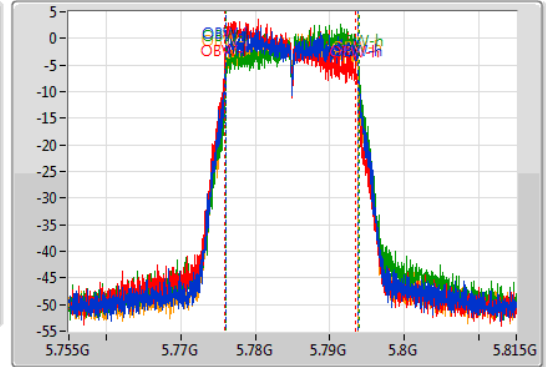

6dB(Hz)	Fl-6dB(Hz)	Fh-6dB(Hz)	OBW(Hz)	Fl-OBW(Hz)	Fh-OBW(Hz)	Limit(Hz)	Port
17.64M	5.77609G	5.79373G	17.811M	5.776004G	5.793816G	500k	1
16.65M	5.77603G	5.79268G	17.661M	5.775855G	5.793516G	500k	2
17.58M	5.77618G	5.79376G	17.751M	5.776124G	5.793876G	500k	3
17.58M	5.77615G	5.79373G	17.661M	5.776094G	5.793756G	500k	4