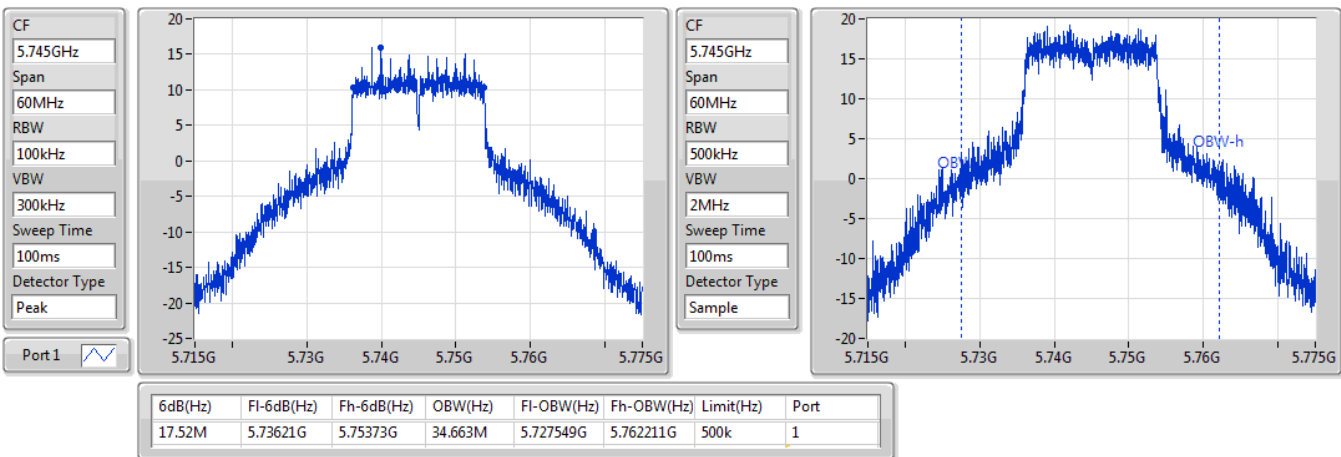

802.11ac VHT20_Nss1,(MCS0)_1TX

EBW

5745MHz

28/09/2019