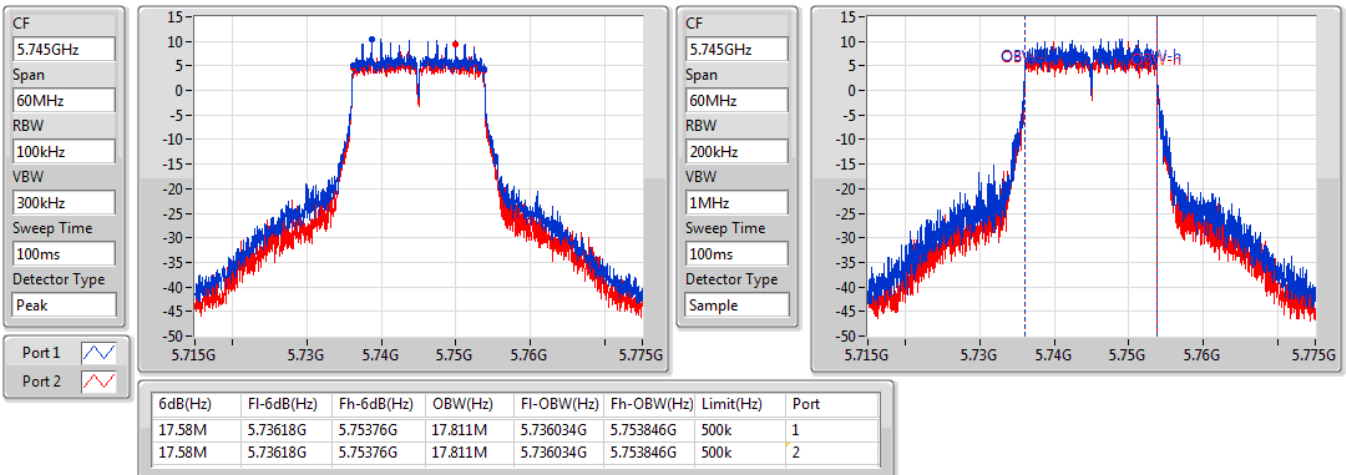

EBW

5240MHz

28/09/2019

802.11ac VHT20_Nss2,(MCS0)_2TX

EBW

5745MHz

28/09/2019

802.11ac VHT20_Nss2,(MCS0)_2TX