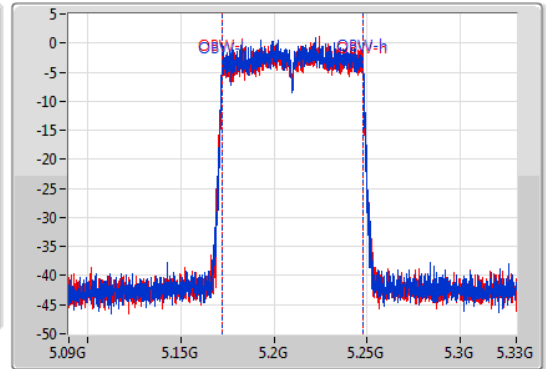

EBW

5210MHz

28/09/2019

CF
5.21GHz
Span
240MHz
RBW
1MHz
VBW
3MHz
Sweep Time
100ms
Detector Type
Peak

CF
5.21GHz
Span
240MHz
RBW
1MHz
VBW
3MHz
Sweep Time
100ms
Detector Type
Sample

26dB(Hz)	Fl-26dB(Hz)	Fh-26dB(Hz)	OBW(Hz)	Fl-OBW(Hz)	Fh-OBW(Hz)	Limit(Hz)	Port
81.6M	5.16932G	5.25092G	75.802M	5.172099G	5.247901G	Inf	1
81.72M	5.16908G	5.2508G	75.682M	5.172099G	5.247781G	Inf	2