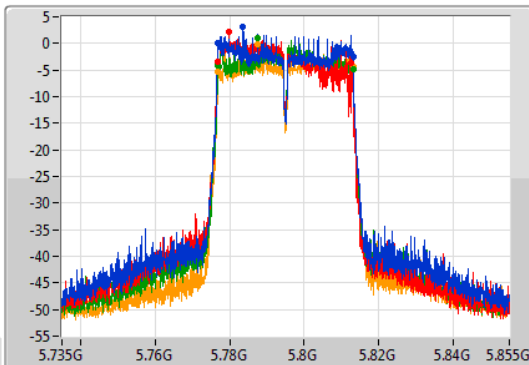

802.11ac VHT40-BF_Nss1,(MCS0)_4TX

EBW

5795MHz

15/10/2019

CF
5.795GHz
Span
120MHz
RBW
100kHz
VBW
300kHz
Sweep Time
100ms
Detector Type
Peak

CF
5.795GHz
Span
120MHz
RBW
500kHz
VBW
2MHz
Sweep Time
100ms
Detector Type
Sample