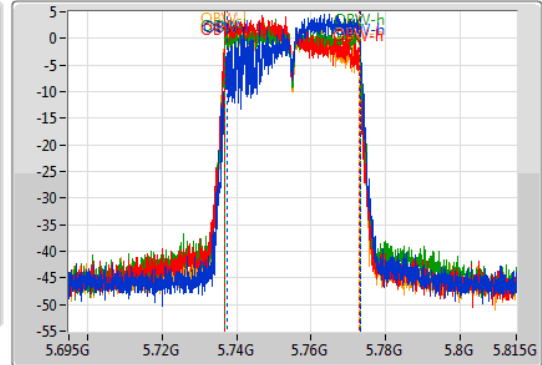

802.11ac VHT40-BF_Nss1,(MCS0)_4TX

EBW

5755MHz

15/10/2019

CF
5.755GHz
Span
120MHz
RBW
100kHz
VBW
300kHz
Sweep Time
100ms
Detector Type
Peak

CF
5.755GHz
Span
120MHz
RBW
500kHz
VBW
2MHz
Sweep Time
100ms
Detector Type
Sample