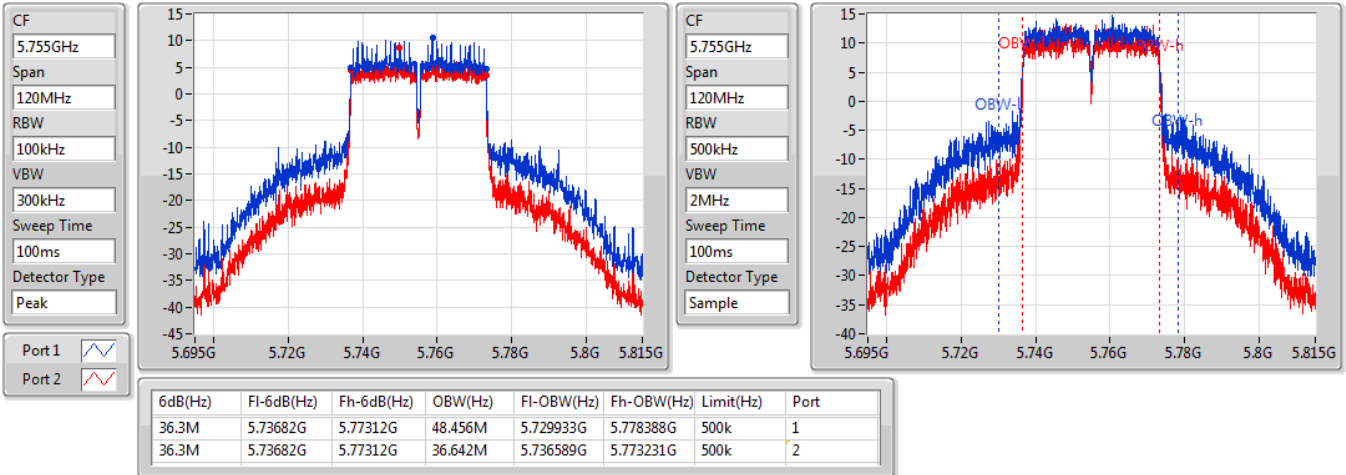

802.11ac VHT40_Nss2,(MCS0)_2TX

EBW

5755MHz

28/09/2019