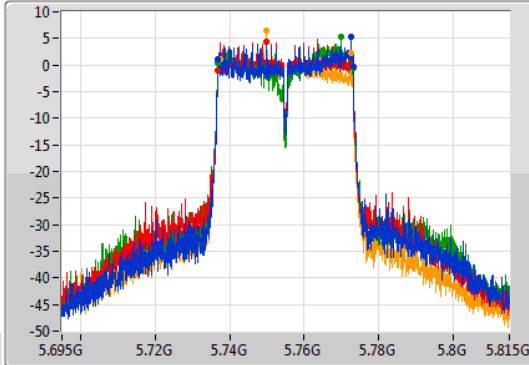

802.11ac VHT40-BF_Nss1,(MCS0)_4TX

EBW

5755MHz

14/10/2019

CF
5.755GHz
Span
120MHz
RBW
100kHz
VBW
300kHz
Sweep Time
100ms
Detector Type
Peak

CF
5.755GHz
Span
120MHz
RBW
500kHz
VBW
2MHz
Sweep Time
100ms
Detector Type
Sample