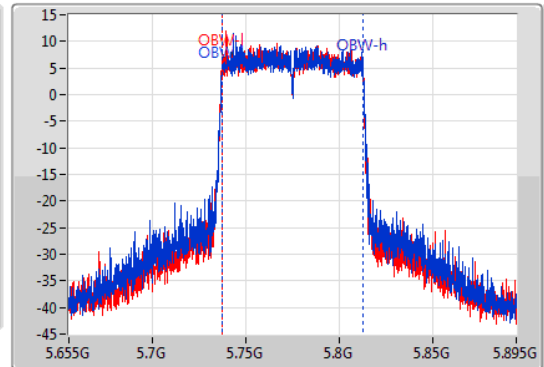

802.11ac VHT80-BF_Nss1,(MCS0)_2TX

EBW

5775MHz

16/10/2019

CF
5.775GHz
Span
240MHz
RBW
100kHz
VBW
300kHz
Sweep Time
100ms
Detector Type
Peak

CF
5.775GHz
Span
240MHz
RBW
1MHz
VBW
3MHz
Sweep Time
100ms
Detector Type
Sample