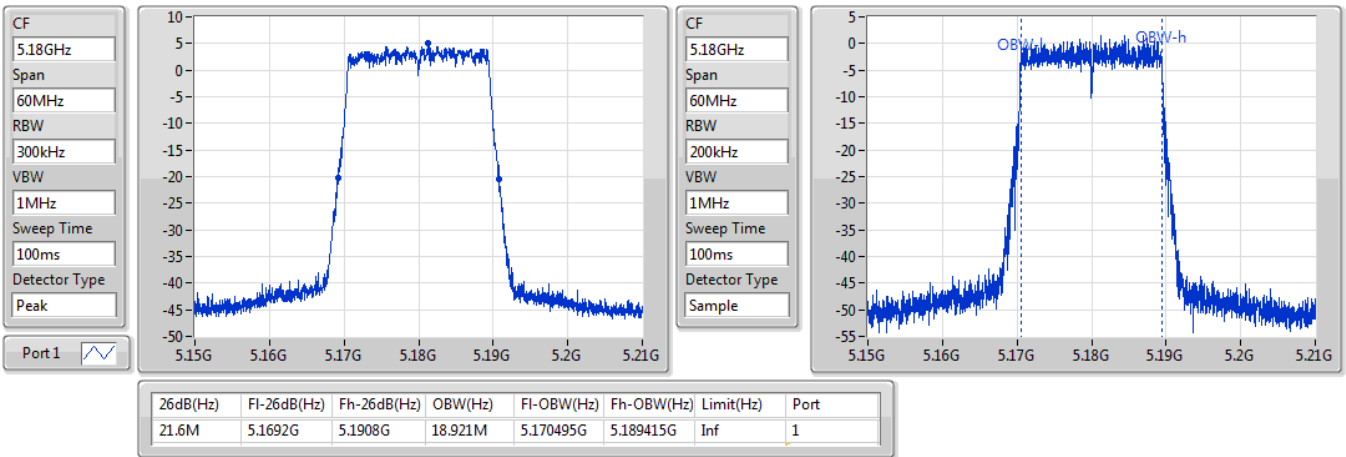

EBW

5775MHz

28/09/2019

802.11ax HEW20_Nss1,(MCS0)_1TX

EBW

5180MHz

28/09/2019

802.11ax HEW20_Nss1,(MCS0)_1TX