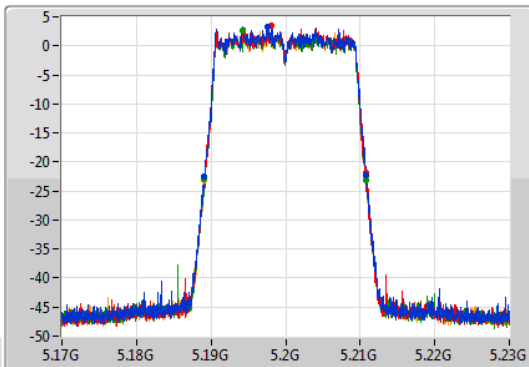

802.11ax HEW20-BF_Nss1,(MCS0)_4TX

EBW

5200MHz

16/10/2019

CF
5.2GHz
Span
60MHz
RBW
300kHz
VBW
1MHz
Sweep Time
100ms
Detector Type
Peak

CF
5.2GHz
Span
60MHz
RBW
200kHz
VBW
1MHz
Sweep Time
100ms
Detector Type
Sample