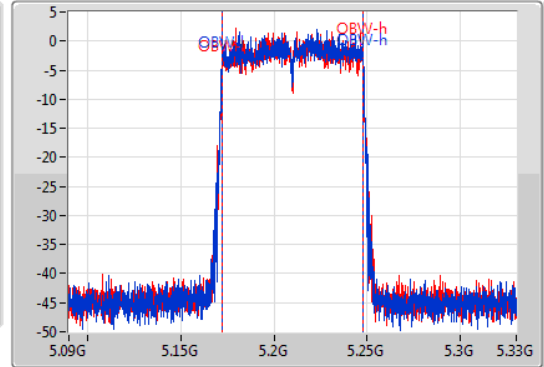

EBW

5210MHz

02/11/2019

CF
5.21GHz
Span
240MHz
RBW
1MHz
VBW
3MHz
Sweep Time
100ms
Detector Type
Peak

CF
5.21GHz
Span
240MHz
RBW
1MHz
VBW
3MHz
Sweep Time
100ms
Detector Type
Sample

26dB(Hz)	Fl-26dB(Hz)	Fh-26dB(Hz)	OBW(Hz)	Fl-OBW(Hz)	Fh-OBW(Hz)	Limit(Hz)	Port
80.28M	5.17004G	5.25032G	75.562M	5.172099G	5.247661G	Inf	1
80.64M	5.16956G	5.2502G	75.562M	5.172219G	5.247781G	Inf	2