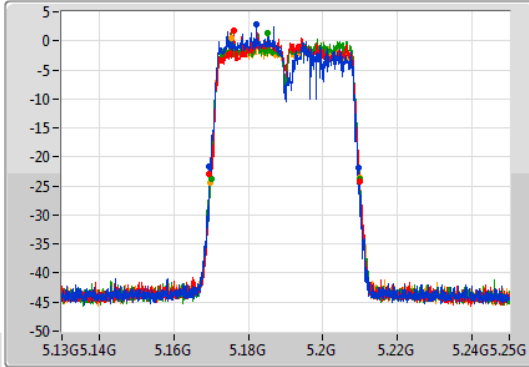

802.11ac VHT40-BF_Nss1,(MCS0)_4TX

EBW

5190MHz

15/10/2019

CF
5.19GHz
Span
120MHz
RBW
500kHz
VBW
2MHz
Sweep Time
100ms
Detector Type
Peak

CF
5.19GHz
Span
120MHz
RBW
500kHz
VBW
2MHz
Sweep Time
100ms
Detector Type
Sample