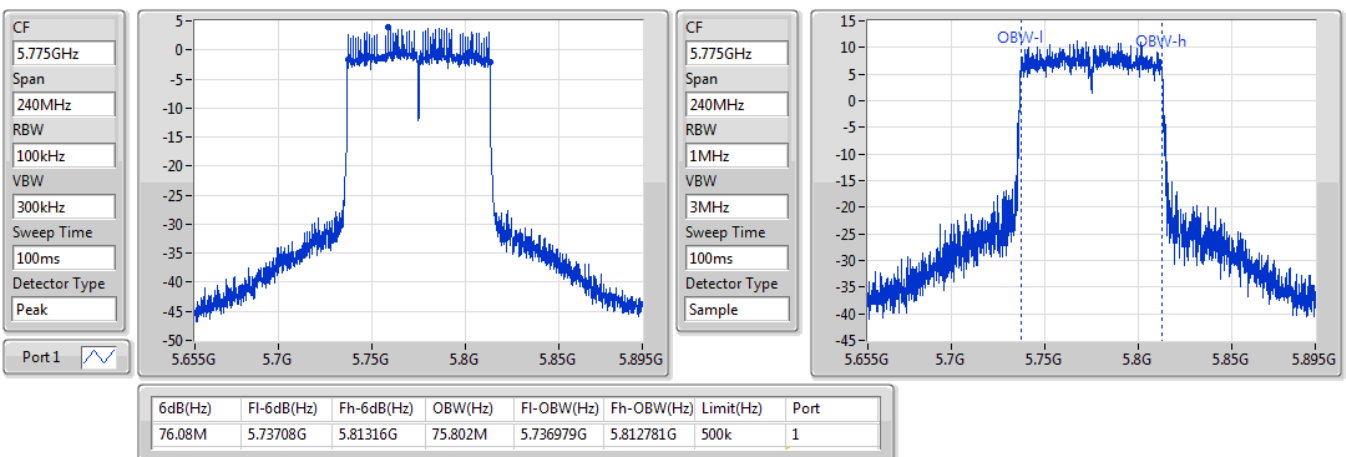

802.11ac VHT80_Nss1,(MCS0)_1TX

EBW

5775MHz

28/09/2019