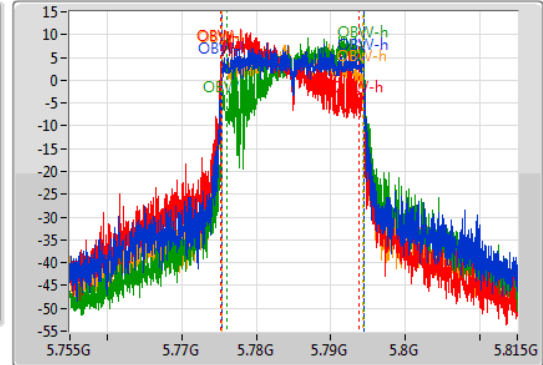

Port 1
Port 2
Port 3
Port 4

6dB(Hz)	Fl-6dB(Hz)	Fh-6dB(Hz)	OBW(Hz)	Fl-OBW(Hz)	Fh-OBW(Hz)	Limit(Hz)	Port
19.05M	5.77543G	5.79448G	18.981M	5.775435G	5.794415G	500k	1
17.4M	5.77534G	5.79274G	18.561M	5.775285G	5.793846G	500k	2
17.07M	5.77738G	5.79445G	18.321M	5.776124G	5.794445G	500k	3
18.93M	5.77543G	5.79436G	18.861M	5.775435G	5.794295G	500k	4