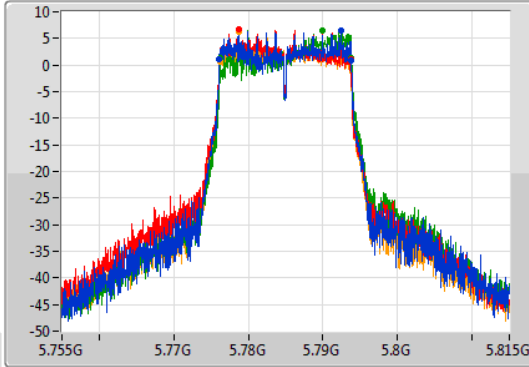

802.11ac VHT20-BF_Nss1,(MCS0)_4TX

EBW

5785MHz

14/10/2019

CF
5.785GHz
Span
60MHz
RBW
100kHz
VBW
300kHz
Sweep Time
100ms
Detector Type
Peak

CF
5.785GHz
Span
60MHz
RBW
200kHz
VBW
1MHz
Sweep Time
100ms
Detector Type
Sample