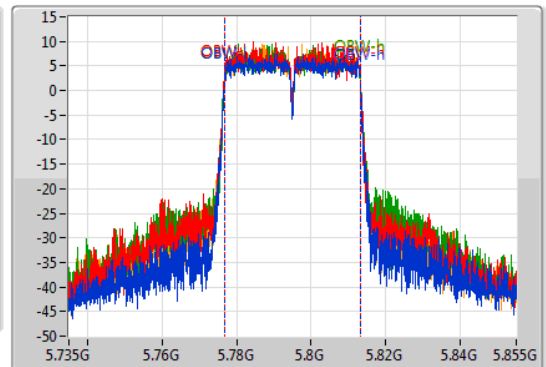

802.11ac VHT40_Nss4,(MCS0)_4TX

EBW

5795MHz

25/09/2019

CF
5.795GHz
Span
120MHz
RBW
100kHz
VBW
300kHz
Sweep Time
100ms
Detector Type
Peak

CF
5.795GHz
Span
120MHz
RBW
500kHz
VBW
2MHz
Sweep Time
100ms
Detector Type
Sample