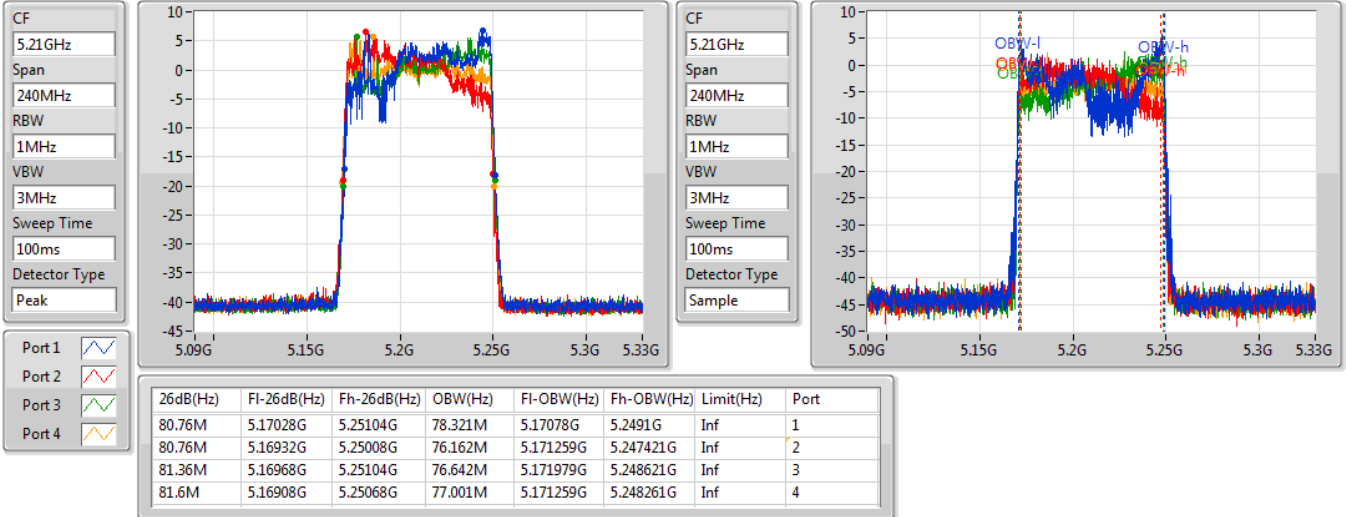

802.11ax HEW80-BF_Nss1,(MCS0)_4TX

EBW

5210MHz

15/10/2019