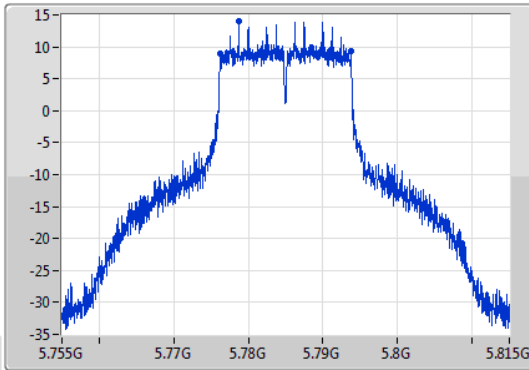

EBW

5745MHz

28/09/2019

802.11ac VHT20_Nss1,(MCS0)_1TX

EBW

5785MHz

28/09/2019

CF
5.785GHz
Span
60MHz
RBW
100kHz
VBW
300kHz
Sweep Time
100ms
Detector Type
Peak
Port 1