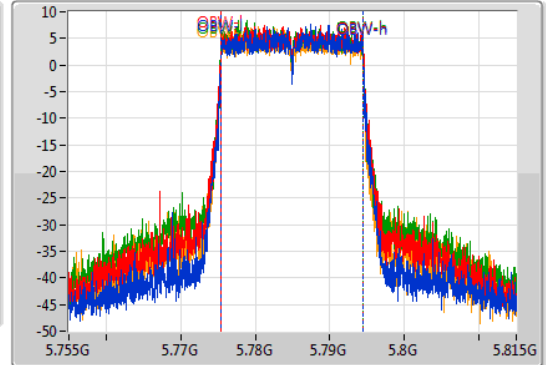

802.11ax HEW20_Nss4,(MCS0)_4TX

EBW

5785MHz

25/09/2019

CF
5.785GHz
Span
60MHz
RBW
100kHz
VBW
300kHz
Sweep Time
100ms
Detector Type
Peak

CF
5.785GHz
Span
60MHz
RBW
200kHz
VBW
1MHz
Sweep Time
100ms
Detector Type
Sample