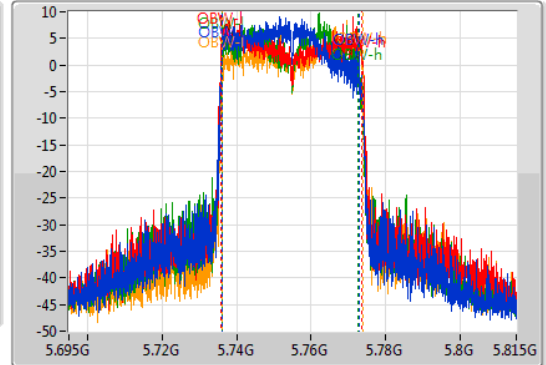

802.11ax HEW40-BF_Nss1,(MCS0)_4TX

EBW

5755MHz

15/10/2019

CF
5.755GHz
Span
120MHz
RBW
100kHz
VBW
300kHz
Sweep Time
100ms
Detector Type
Peak

CF
5.755GHz
Span
120MHz
RBW
500kHz
VBW
2MHz
Sweep Time
100ms
Detector Type
Sample