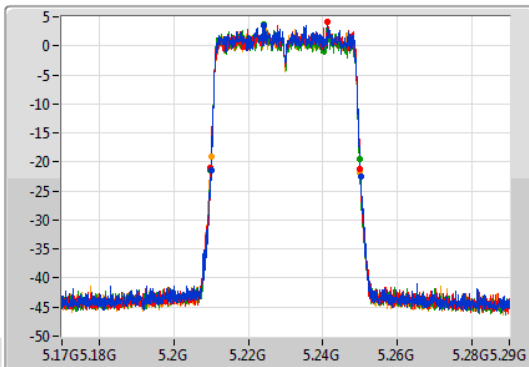

802.11ax HEW40-BF_Nss1,(MCS0)_4TX

EBW

5230MHz

16/10/2019

CF
5.23GHz
Span
120MHz
RBW
500kHz
VBW
2MHz
Sweep Time
100ms
Detector Type
Peak

CF
5.23GHz
Span
120MHz
RBW
500kHz
VBW
2MHz
Sweep Time
100ms
Detector Type
Sample