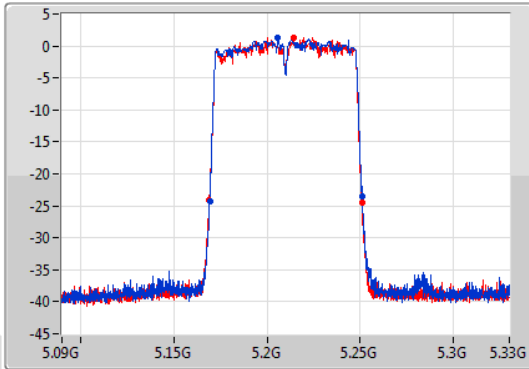

802.11ac VHT80_Nss2,(MCS0)_2TX

EBW

5210MHz

28/09/2019

CF
5.21GHz
Span
240MHz
RBW
1MHz
VBW
3MHz
Sweep Time
100ms
Detector Type
Peak

CF
5.21GHz
Span
240MHz
RBW
1MHz
VBW
3MHz
Sweep Time
100ms
Detector Type
Sample