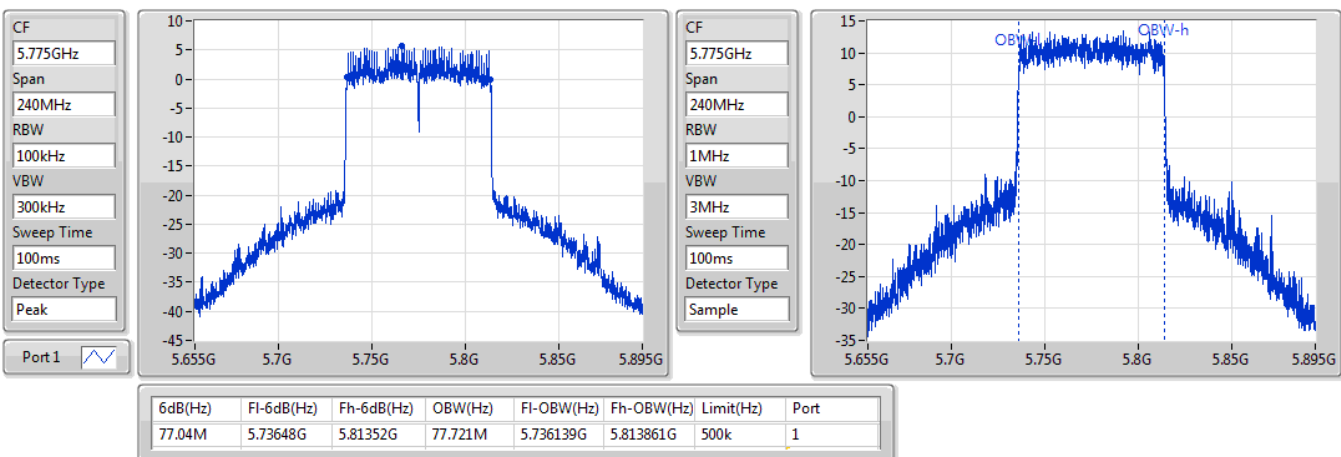

802.11ax HEW80_Nss1,(MCS0)_1TX

EBW

5775MHz

28/09/2019