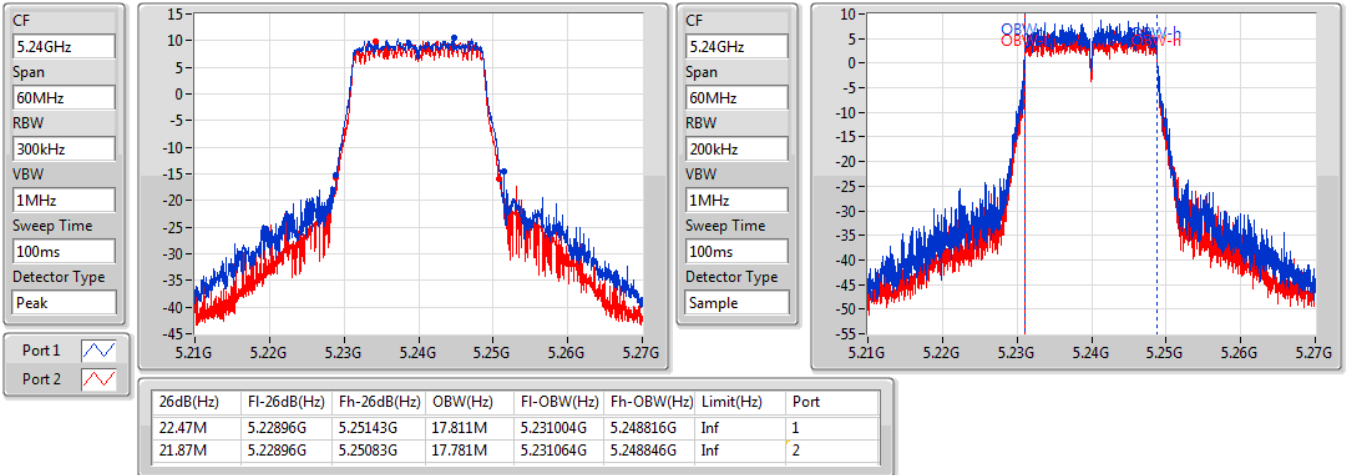

802.11ac VHT20_Nss2,(MCS0)_2TX

EBW

5240MHz

28/09/2019