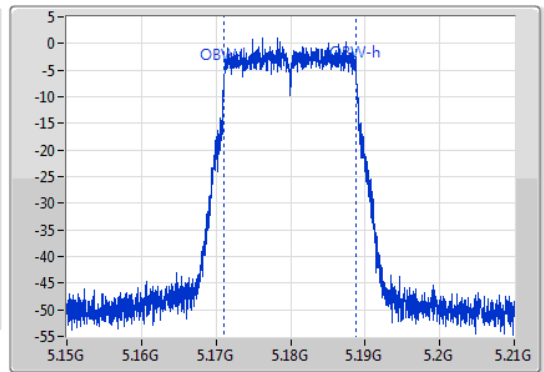

26dB(Hz)	Fl-26dB(Hz)	Fh-26dB(Hz)	OBW(Hz)	Fl-OBW(Hz)	Fh-OBW(Hz)	Limit(Hz)	Port
21.78M	5.16911G	5.19089G	17.781M	5.171064G	5.188846G	Inf	1

802.11ac VHT20_Nss1,(MCS0)_1TX

EBW

5200MHz

28/09/2019

CF
5.2GHz
Span
60MHz
RBW
300kHz
VBW
1MHz
Sweep Time
100ms
Detector Type
Peak
Port 1