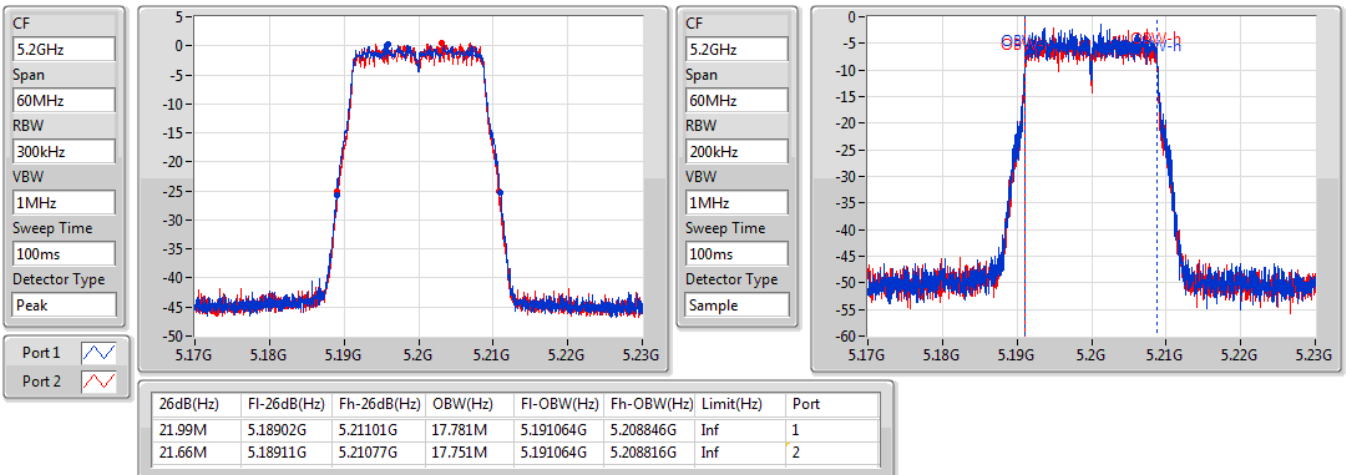

EBW

5180MHz

28/09/2019

802.11ac VHT20_Nss2,(MCS0)_2TX

EBW

5200MHz

28/09/2019

802.11ac VHT20_Nss2,(MCS0)_2TX