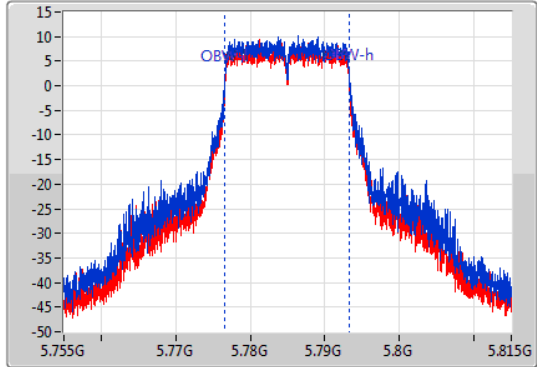

802.11a_Nss1,(6Mbps)_2TX

EBW

5785MHz

28/09/2019

CF
5.785GHz
Span
60MHz
RBW
100kHz
VBW
300kHz
Sweep Time
100ms
Detector Type
Peak

CF
5.785GHz
Span
60MHz
RBW
200kHz
VBW
1MHz
Sweep Time
100ms
Detector Type
Sample