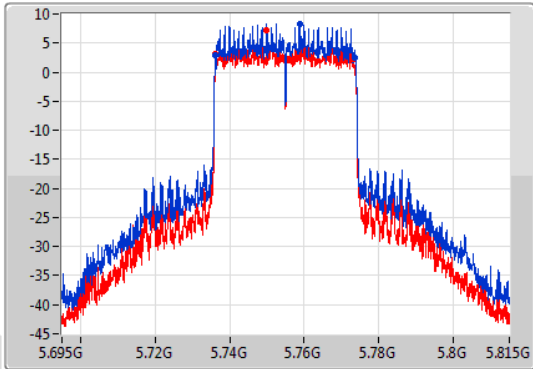

802.11ax HEW40_Nss2,(MCS0)_2TX

EBW

5755MHz

28/09/2019

CF
5.755GHz
Span
120MHz
RBW
100kHz
VBW
300kHz
Sweep Time
100ms
Detector Type
Peak

CF
5.755GHz
Span
120MHz
RBW
500kHz
VBW
2MHz
Sweep Time
100ms
Detector Type
Sample