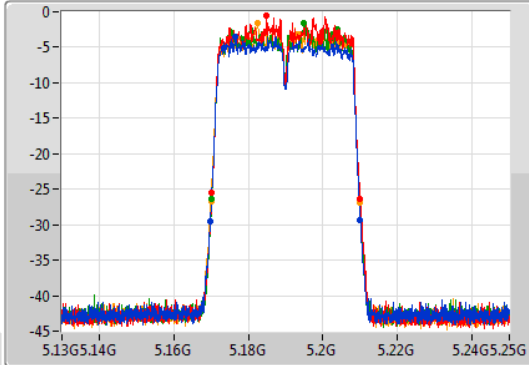

802.11ac VHT40_Nss4,(MCS0)_4TX

EBW

5190MHz

25/09/2019

CF
5.19GHz
Span
120MHz
RBW
500kHz
VBW
2MHz
Sweep Time
100ms
Detector Type
Peak

CF
5.19GHz
Span
120MHz
RBW
500kHz
VBW
2MHz
Sweep Time
100ms
Detector Type
Sample