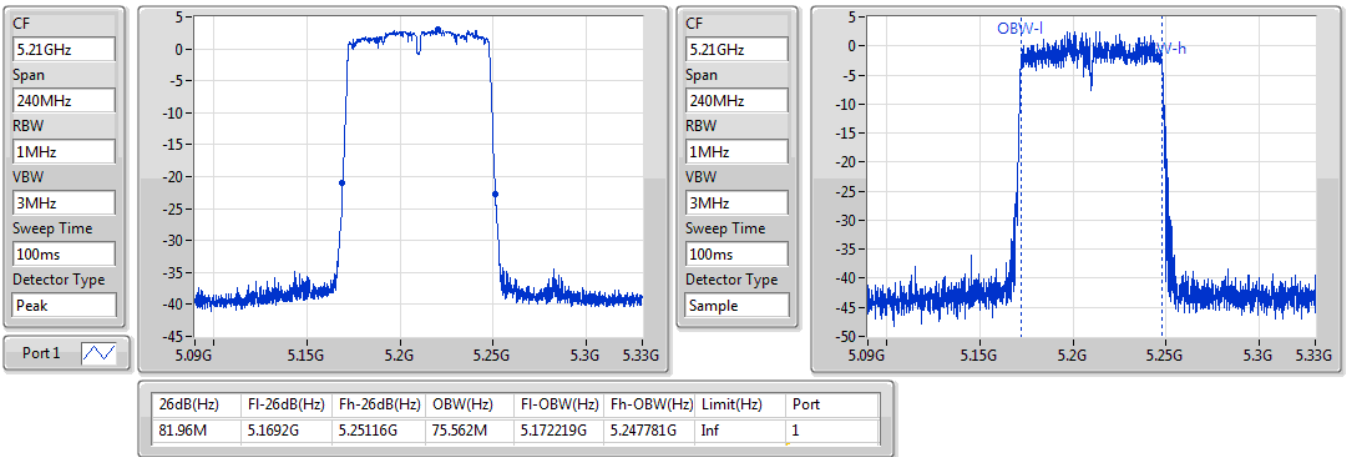

802.11ac VHT80_Nss1,(MCS0)_1TX

EBW

5210MHz

28/09/2019