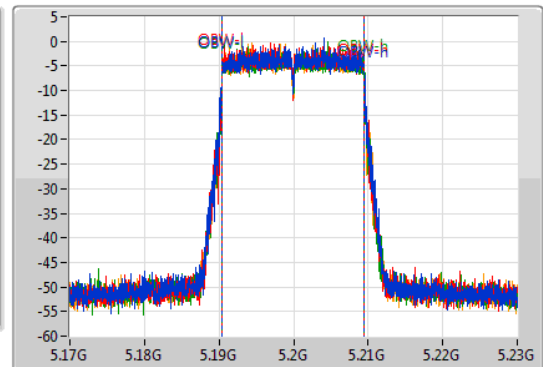

802.11ax HEW20-BF_Nss1,(MCS0)_4TX

EBW

5200MHz

16/10/2019

CF
5.2GHz
Span
60MHz
RBW
300kHz
VBW
1MHz
Sweep Time
100ms
Detector Type
Peak

CF
5.2GHz
Span
60MHz
RBW
200kHz
VBW
1MHz
Sweep Time
100ms
Detector Type
Sample