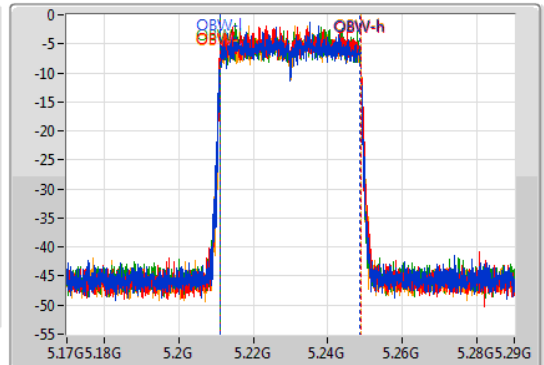

802.11ax HEW40_Nss4,(MCS0)_4TX

EBW

5230MHz

25/09/2019

CF
5.23GHz
Span
120MHz
RBW
500kHz
VBW
2MHz
Sweep Time
100ms
Detector Type
Peak

CF
5.23GHz
Span
120MHz
RBW
500kHz
VBW
2MHz
Sweep Time
100ms
Detector Type
Sample