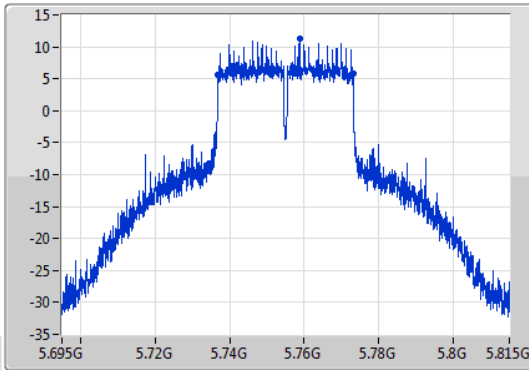

EBW

5230MHz

28/09/2019

802.11ac VHT40_Nss1,(MCS0)_1TX

EBW

5755MHz

28/09/2019

CF
5.755GHz
Span
120MHz
RBW
100kHz
VBW
300kHz
Sweep Time
100ms
Detector Type
Peak
Port 1