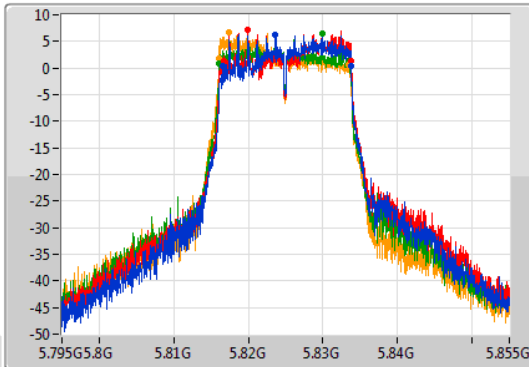

802.11ac VHT20-BF_Nss1,(MCS0)_4TX

EBW

5825MHz

14/10/2019

CF
5.825GHz
Span
60MHz
RBW
100kHz
VBW
300kHz
Sweep Time
100ms
Detector Type
Peak

CF
5.825GHz
Span
60MHz
RBW
200kHz
VBW
1MHz
Sweep Time
100ms
Detector Type
Sample