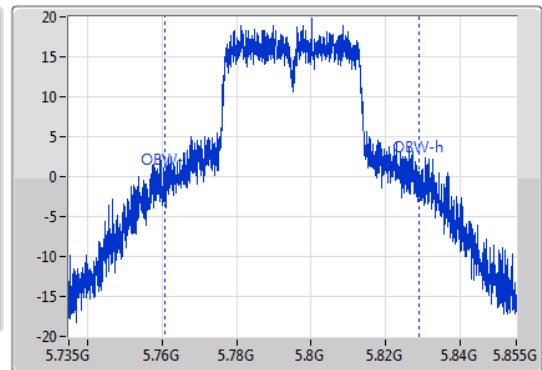

802.11ac VHT40_Nss1,(MCS0)_1TX

EBW

5795MHz

28/09/2019

CF
5.795GHz
Span
120MHz
RBW
100kHz
VBW
300kHz
Sweep Time
100ms
Detector Type
Peak
Port 1

CF
5.795GHz
Span
120MHz
RBW
1MHz
VBW
3MHz
Sweep Time
100ms
Detector Type
Sample