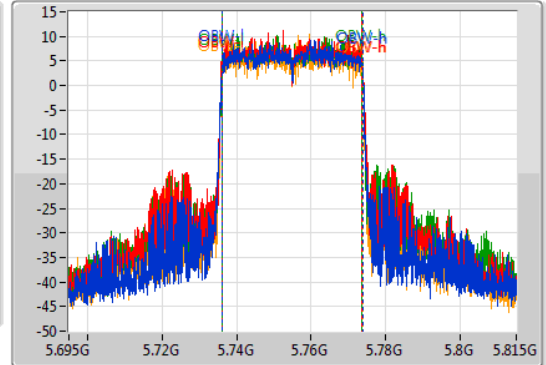

802.11ax HEW40_Nss4,(MCS0)_4TX

EBW

5755MHz

25/09/2019

CF
5.755GHz
Span
120MHz
RBW
100kHz
VBW
300kHz
Sweep Time
100ms
Detector Type
Peak

CF
5.755GHz
Span
120MHz
RBW
500kHz
VBW
2MHz
Sweep Time
100ms
Detector Type
Sample