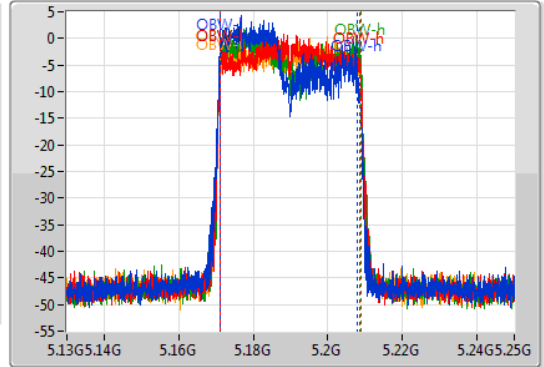

26dB(Hz)	Fl-26dB(Hz)	Fh-26dB(Hz)	OBW(Hz)	FI-OBW(Hz)	Fh-OBW(Hz)	Limit(Hz)	Port
39.54M	5.16984G	5.20938G	36.942M	5.17099G	5.207931G	Inf	1
40.32M	5.1696G	5.20992G	37.601M	5.171109G	5.208711G	Inf	2
40.26M	5.16978G	5.21004G	37.901M	5.17099G	5.208891G	Inf	3
40.74M	5.16936G	5.2101G	37.541M	5.171169G	5.208711G	Inf	4