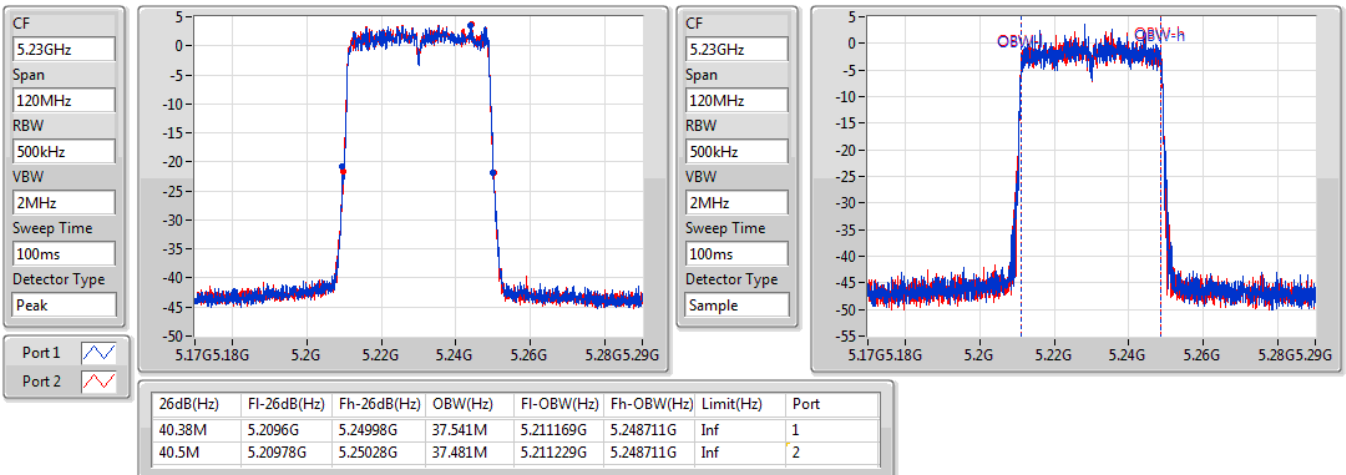

EBW

5190MHz

01/11/2019

802.11ax HEW40-BF_Nss1,(MCS0)_2TX

EBW

5230MHz

16/10/2019

802.11ax HEW40-BF_Nss1,(MCS0)_2TX