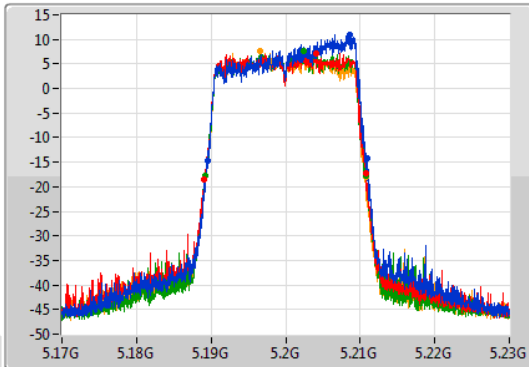

802.11ax HEW20-BF_Nss1,(MCS0)_4TX

EBW

5200MHz

15/10/2019

CF
5.2GHz
Span
60MHz
RBW
300kHz
VBW
1MHz
Sweep Time
100ms
Detector Type
Peak

CF
5.2GHz
Span
60MHz
RBW
200kHz
VBW
1MHz
Sweep Time
100ms
Detector Type
Sample