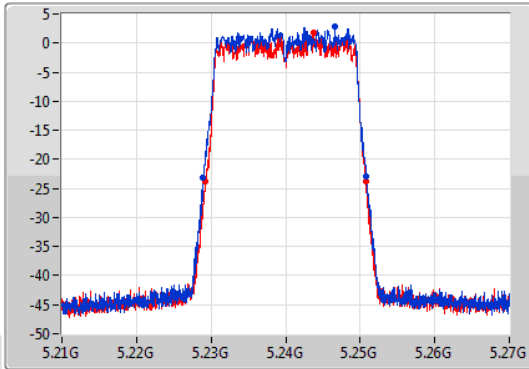

802.11ax HEW20_Nss2,(MCS0)_2TX

EBW

5240MHz

28/09/2019

CF
5.24GHz
Span
60MHz
RBW
300kHz
VBW
1MHz
Sweep Time
100ms
Detector Type
Peak

CF
5.24GHz
Span
60MHz
RBW
200kHz
VBW
1MHz
Sweep Time
100ms
Detector Type
Sample