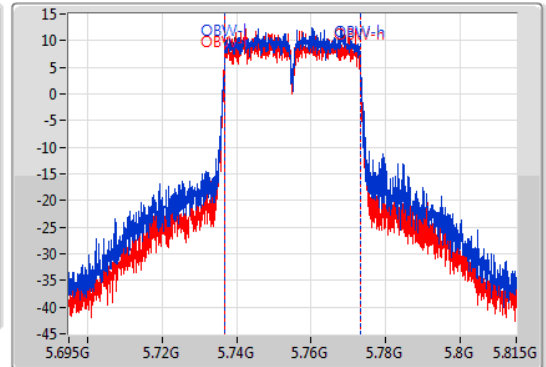

EBW

5755MHz

28/09/2019

CF
5.755GHz
Span
120MHz
RBW
100kHz
VBW
300kHz
Sweep Time
100ms
Detector Type
Peak

CF
5.755GHz
Span
120MHz
RBW
500kHz
VBW
2MHz
Sweep Time
100ms
Detector Type
Sample

6dB(Hz)	Fl-6dB(Hz)	Fh-6dB(Hz)	OBW(Hz)	Fl-OBW(Hz)	Fh-OBW(Hz)	Limit(Hz)	Port
36.3M	5.73682G	5.77312G	36.342M	5.736769G	5.773111G	500k	1
36.3M	5.73682G	5.77312G	36.282M	5.736769G	5.773051G	500k	2