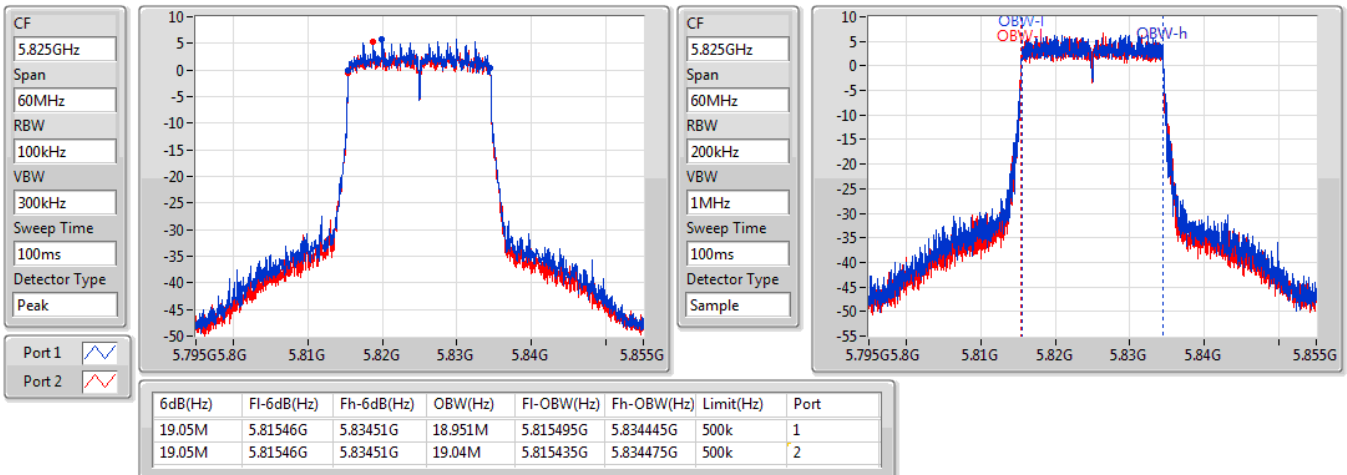

EBW

5785MHz

15/10/2019

802.11ax HEW20-BF_Nss1,(MCS0)_2TX

EBW

5825MHz

15/10/2019

802.11ax HEW40-BF_Nss1,(MCS0)_2TX