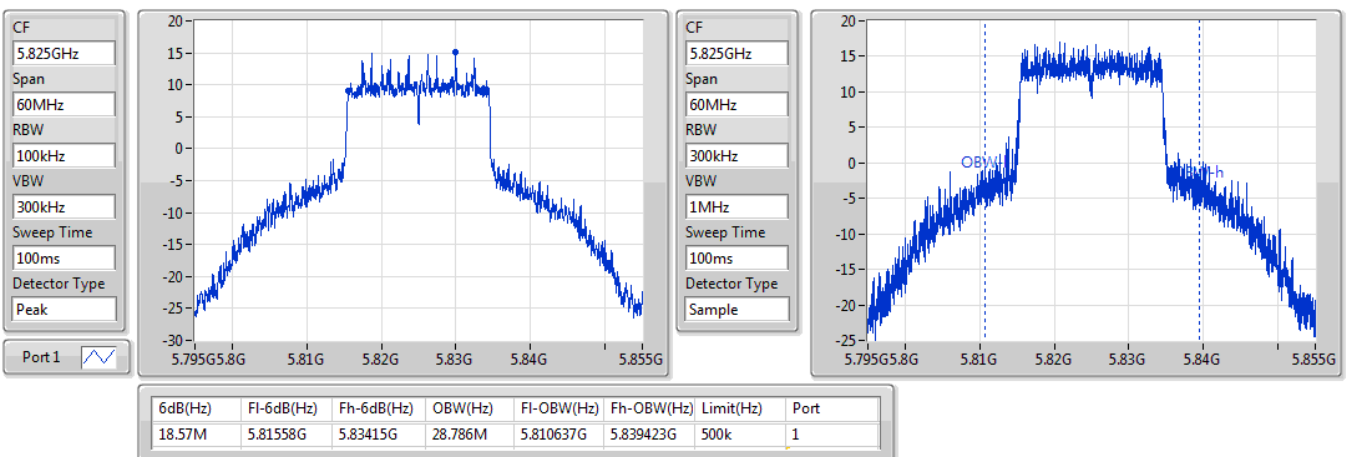

802.11ax HEW20_Nss1,(MCS0)_1TX

EBW

5825MHz

28/09/2019