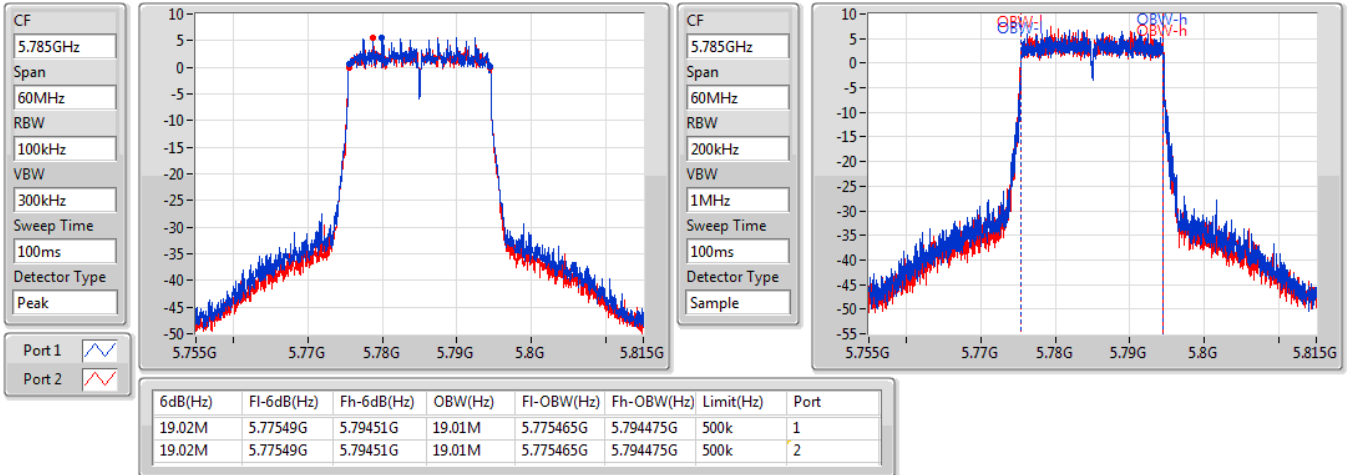

802.11ax HEW20-BF_Nss1,(MCS0)_2TX

EBW

5785MHz

15/10/2019