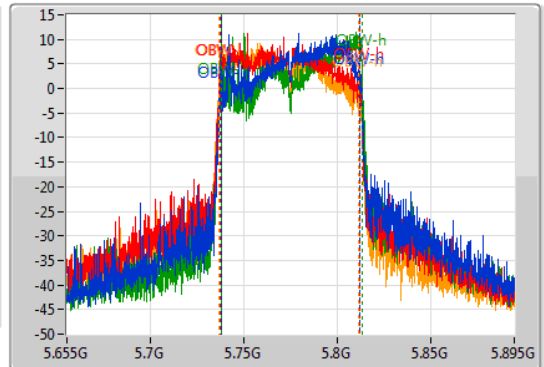

802.11ac VHT80-BF_Nss1,(MCS0)_4TX

EBW

5775MHz

14/10/2019

CF
5.775GHz
Span
240MHz
RBW
100kHz
VBW
300kHz
Sweep Time
100ms
Detector Type
Peak

CF
5.775GHz
Span
240MHz
RBW
1MHz
VBW
3MHz
Sweep Time
100ms
Detector Type
Sample