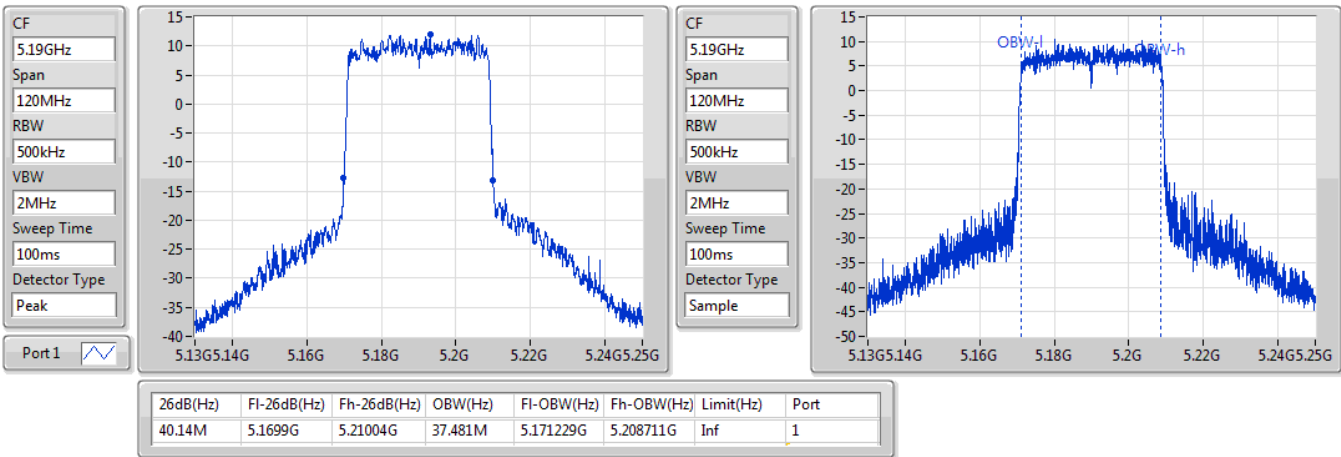

EBW

5825MHz

28/09/2019

802.11ax HEW40_Nss1,(MCS0)_1TX

EBW

5190MHz

28/09/2019

802.11ax HEW40_Nss1,(MCS0)_1TX