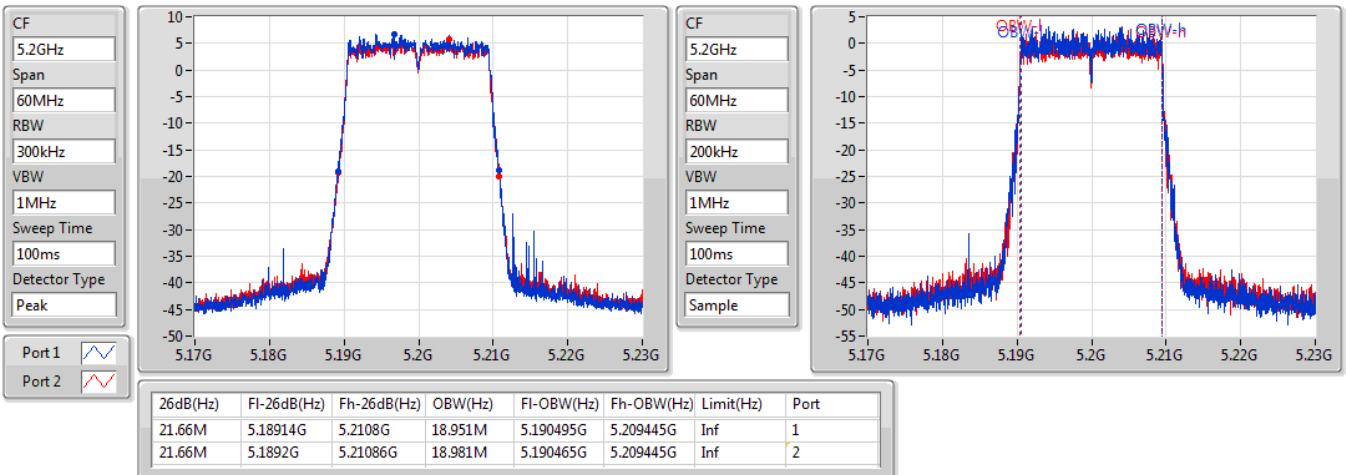

EBW

5180MHz

16/10/2019

802.11ax HEW20-BF_Nss1,(MCS0)_2TX

EBW

5200MHz

16/10/2019

802.11ax HEW20-BF_Nss1,(MCS0)_2TX