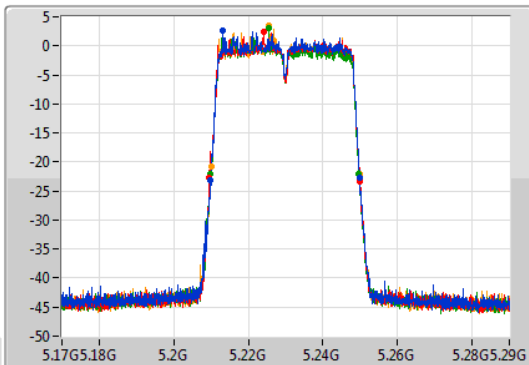

802.11ac VHT40-BF_Nss1,(MCS0)_4TX

EBW

5230MHz

16/10/2019

CF
5.23GHz
Span
120MHz
RBW
500kHz
VBW
2MHz
Sweep Time
100ms
Detector Type
Peak

CF
5.23GHz
Span
120MHz
RBW
500kHz
VBW
2MHz
Sweep Time
100ms
Detector Type
Sample