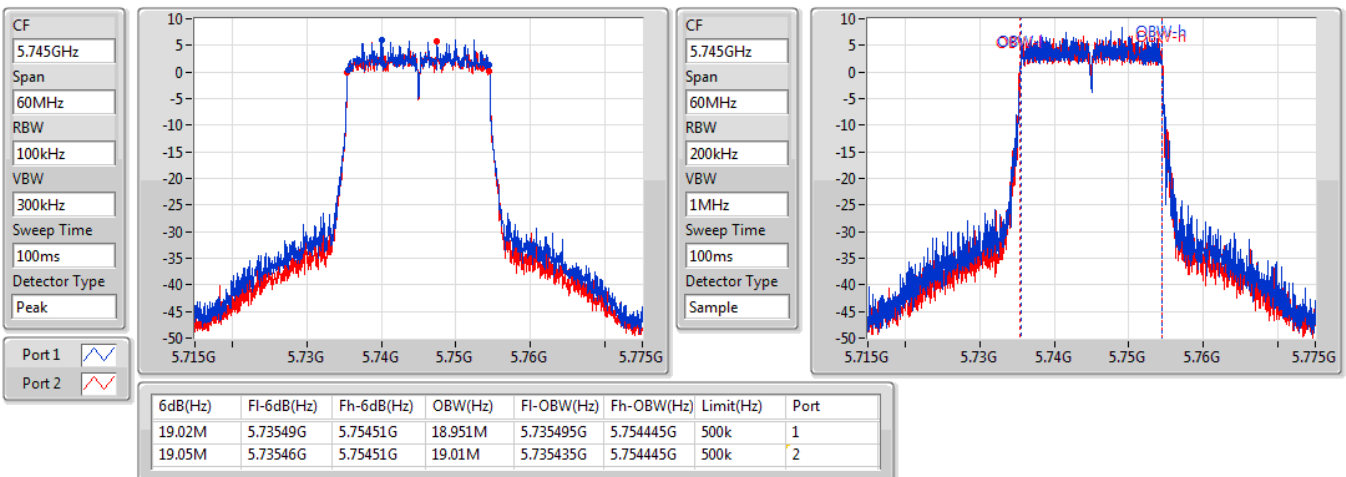

EBW

5240MHz

16/10/2019

802.11ax HEW20-BF_Nss1,(MCS0)_2TX

EBW

5745MHz

15/10/2019

802.11ax HEW20-BF_Nss1,(MCS0)_2TX