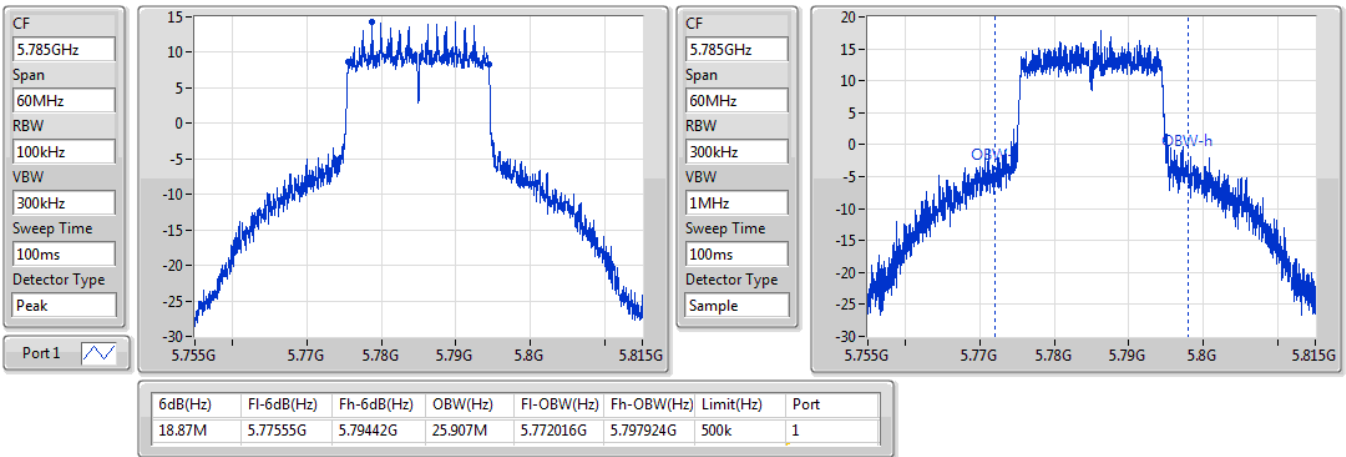

802.11ax HEW20_Nss1,(MCS0)_1TX

EBW

5785MHz

28/09/2019