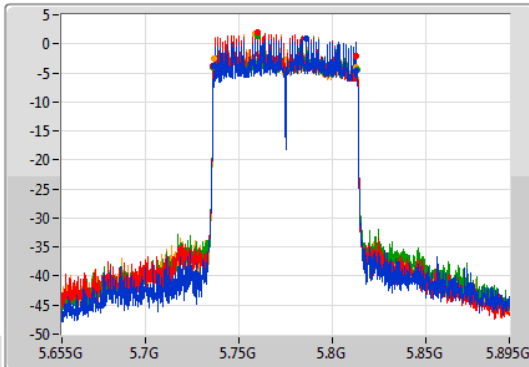

802.11ax HEW80_Nss4,(MCS0)_4TX

EBW

5775MHz

25/09/2019

CF
5.775GHz
Span
240MHz
RBW
100kHz
VBW
300kHz
Sweep Time
100ms
Detector Type
Peak

CF
5.775GHz
Span
240MHz
RBW
1MHz
VBW
3MHz
Sweep Time
100ms
Detector Type
Sample