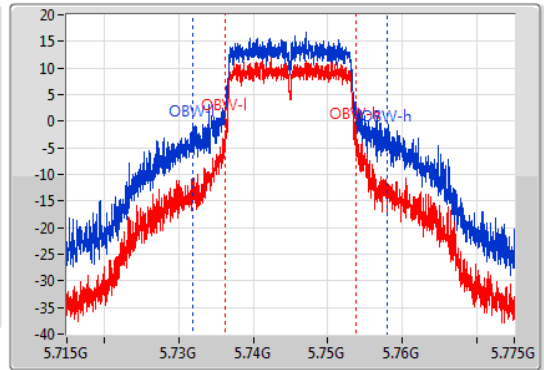

EBW

5745MHz

28/09/2019

CF
5.745GHz
Span
60MHz
RBW
100kHz
VBW
300kHz
Sweep Time
100ms
Detector Type
Peak

CF
5.745GHz
Span
60MHz
RBW
300kHz
VBW
1MHz
Sweep Time
100ms
Detector Type
Sample

6dB(Hz)	Fl-6dB(Hz)	Fh-6dB(Hz)	OBW(Hz)	Fl-OBW(Hz)	Fh-OBW(Hz)	Limit(Hz)	Port
16.35M	5.73678G	5.75313G	26.027M	5.731897G	5.757924G	500k	1
16.32M	5.73681G	5.75313G	17.661M	5.736154G	5.753816G	500k	2