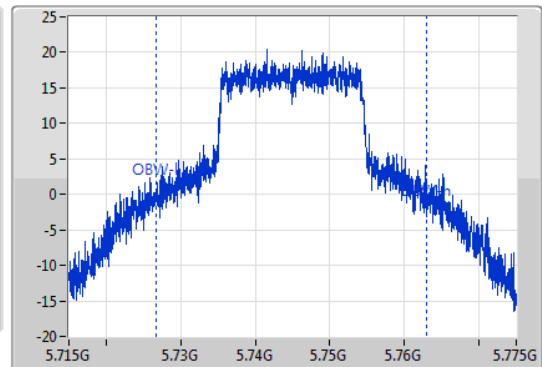

802.11ax HEW20_Nss1,(MCS0)_1TX

EBW

5745MHz

28/09/2019

CF
5.745GHz
Span
60MHz
RBW
100kHz
VBW
300kHz
Sweep Time
100ms
Detector Type
Peak
Port 1

CF
5.745GHz
Span
60MHz
RBW
500kHz
VBW
2MHz
Sweep Time
100ms
Detector Type
Sample