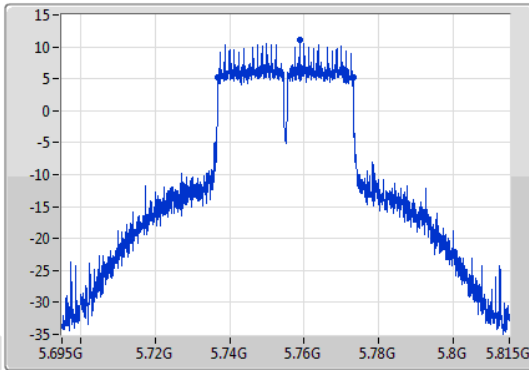

EBW

5230MHz

28/09/2019

802.11ac VHT40_Nss1,(MCS0)_1TX

EBW

5755MHz

28/09/2019

CF
5.755GHz
Span
120MHz
RBW
100kHz
VBW
300kHz
Sweep Time
100ms
Detector Type
Peak
Port 1