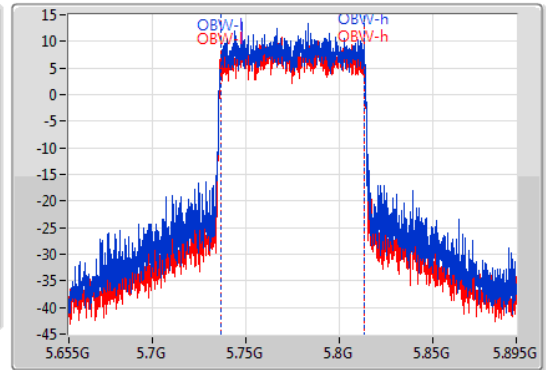

802.11ax HEW80_Nss2,(MCS0)_2TX

EBW

5775MHz

28/09/2019

CF
5.775GHz
Span
240MHz
RBW
100kHz
VBW
300kHz
Sweep Time
100ms
Detector Type
Peak

CF
5.775GHz
Span
240MHz
RBW
1MHz
VBW
3MHz
Sweep Time
100ms
Detector Type
Sample