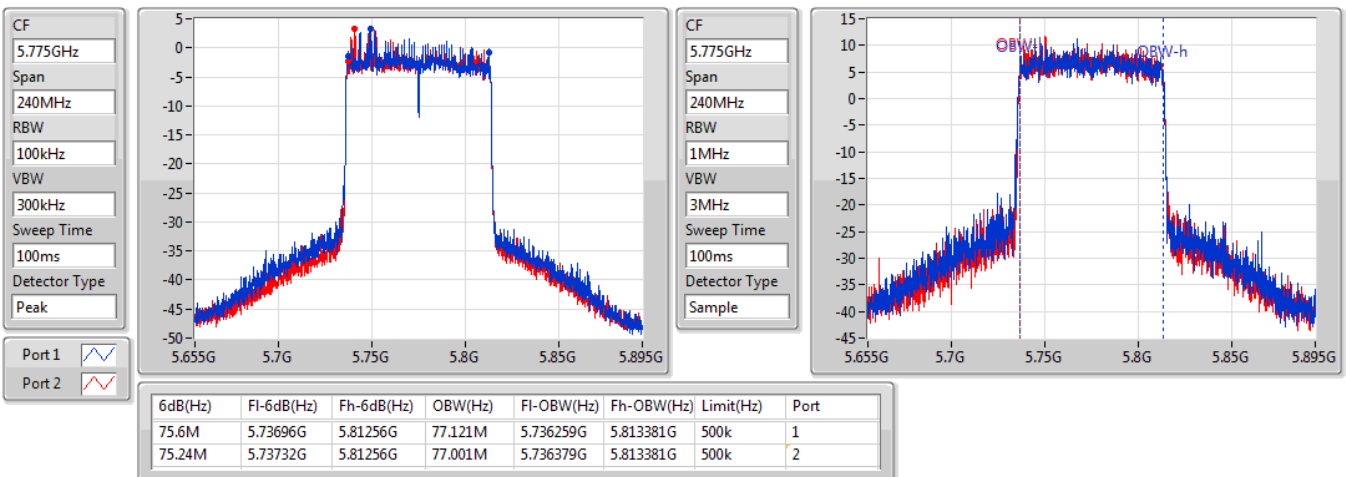

EBW

5210MHz

02/11/2019

802.11ax HEW80-BF_Nss1,(MCS0)_2TX

EBW

5775MHz

16/10/2019

Summary