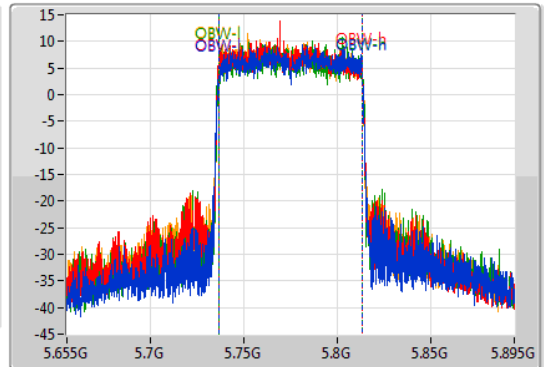

802.11ax HEW80_Nss4,(MCS0)_4TX

EBW

5775MHz

25/09/2019

CF
5.775GHz
Span
240MHz
RBW
100kHz
VBW
300kHz
Sweep Time
100ms
Detector Type
Peak

CF
5.775GHz
Span
240MHz
RBW
1MHz
VBW
3MHz
Sweep Time
100ms
Detector Type
Sample