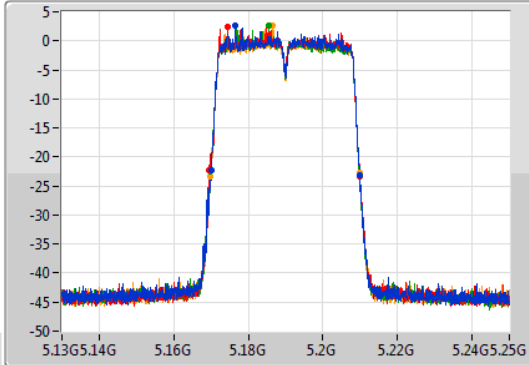

802.11ac VHT40-BF_Nss1,(MCS0)_4TX

EBW

5190MHz

16/10/2019

CF
5.19GHz
Span
120MHz
RBW
500kHz
VBW
2MHz
Sweep Time
100ms
Detector Type
Peak

CF
5.19GHz
Span
120MHz
RBW
500kHz
VBW
2MHz
Sweep Time
100ms
Detector Type
Sample