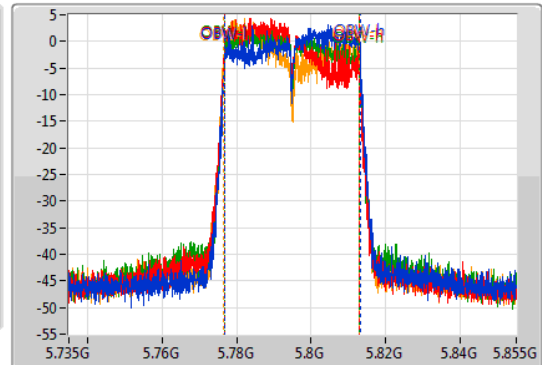

802.11ac VHT40-BF_Nss1,(MCS0)_4TX

EBW

5795MHz

15/10/2019

CF
5.795GHz
Span
120MHz
RBW
100kHz
VBW
300kHz
Sweep Time
100ms
Detector Type
Peak

CF
5.795GHz
Span
120MHz
RBW
500kHz
VBW
2MHz
Sweep Time
100ms
Detector Type
Sample