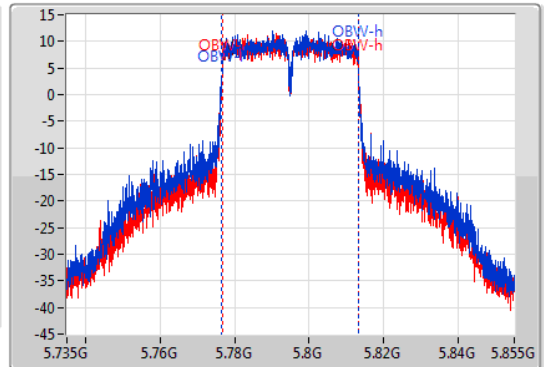

802.11ac VHT40-BF_Nss1,(MCS0)_2TX

EBW

5795MHz

16/10/2019

CF
5.795GHz
Span
120MHz
RBW
100kHz
VBW
300kHz
Sweep Time
100ms
Detector Type
Peak
Port 1
Port 2

CF
5.795GHz
Span
120MHz
RBW
500kHz
VBW
2MHz
Sweep Time
100ms
Detector Type
Sample