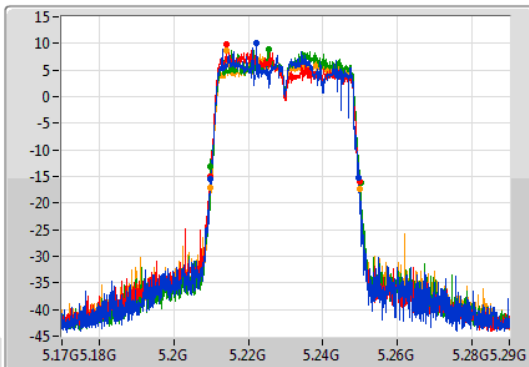

802.11ac VHT40-BF_Nss1,(MCS0)_4TX

EBW

5230MHz

15/10/2019

CF
5.23GHz
Span
120MHz
RBW
500kHz
VBW
2MHz
Sweep Time
100ms
Detector Type
Peak

CF
5.23GHz
Span
120MHz
RBW
500kHz
VBW
2MHz
Sweep Time
100ms
Detector Type
Sample