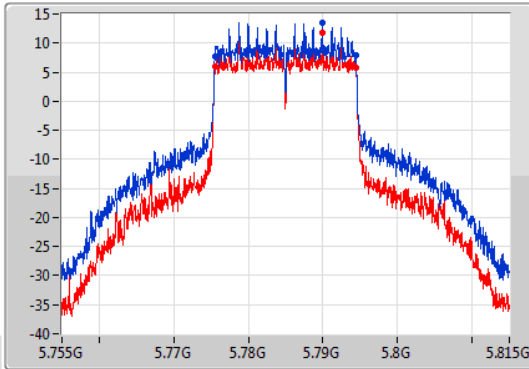

802.11ax HEW20_Nss2,(MCS0)_2TX

EBW

5785MHz

28/09/2019

CF
5.785GHz
Span
60MHz
RBW
100kHz
VBW
300kHz
Sweep Time
100ms
Detector Type
Peak
Port 1
Port 2

CF
5.785GHz
Span
60MHz
RBW
300kHz
VBW
1MHz
Sweep Time
100ms
Detector Type
Sample