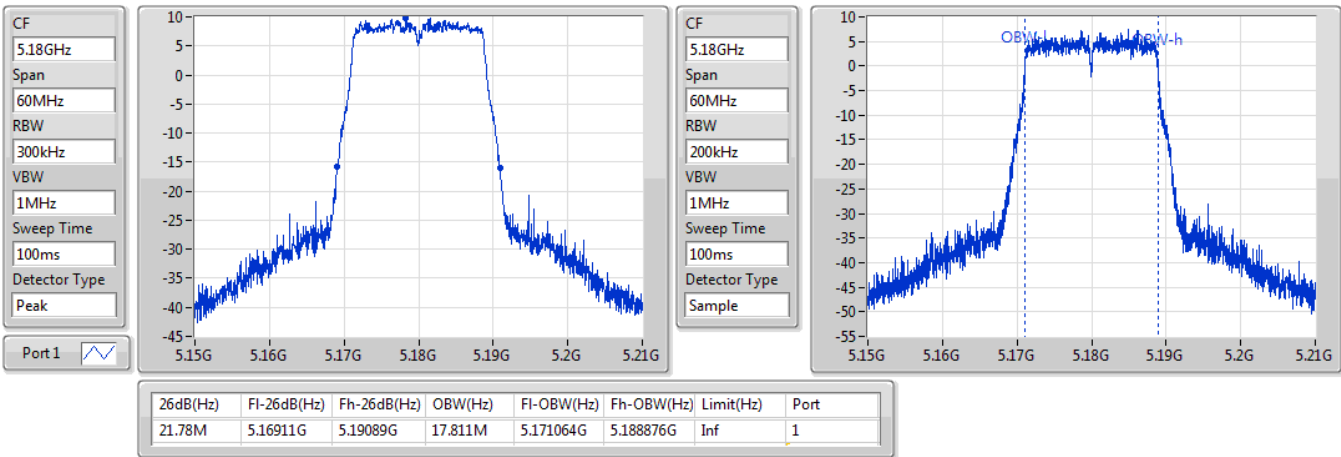

802.11ac VHT20_Nss1,(MCS0)_1TX

EBW

5180MHz

28/09/2019