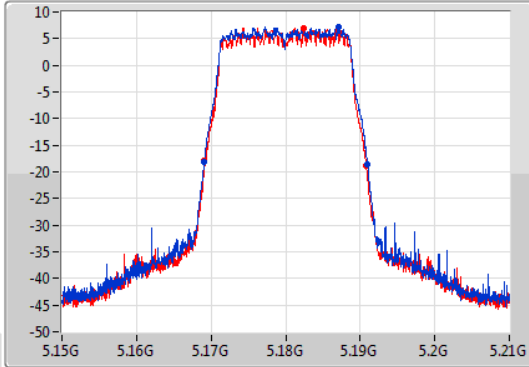

802.11ac VHT20_Nss2,(MCS0)_2TX

EBW

5180MHz

28/09/2019

CF
5.18GHz
Span
60MHz
RBW
300kHz
VBW
1MHz
Sweep Time
100ms
Detector Type
Peak
Port 1
Port 2

CF
5.18GHz
Span
60MHz
RBW
200kHz
VBW
1MHz
Sweep Time
100ms
Detector Type
Sample