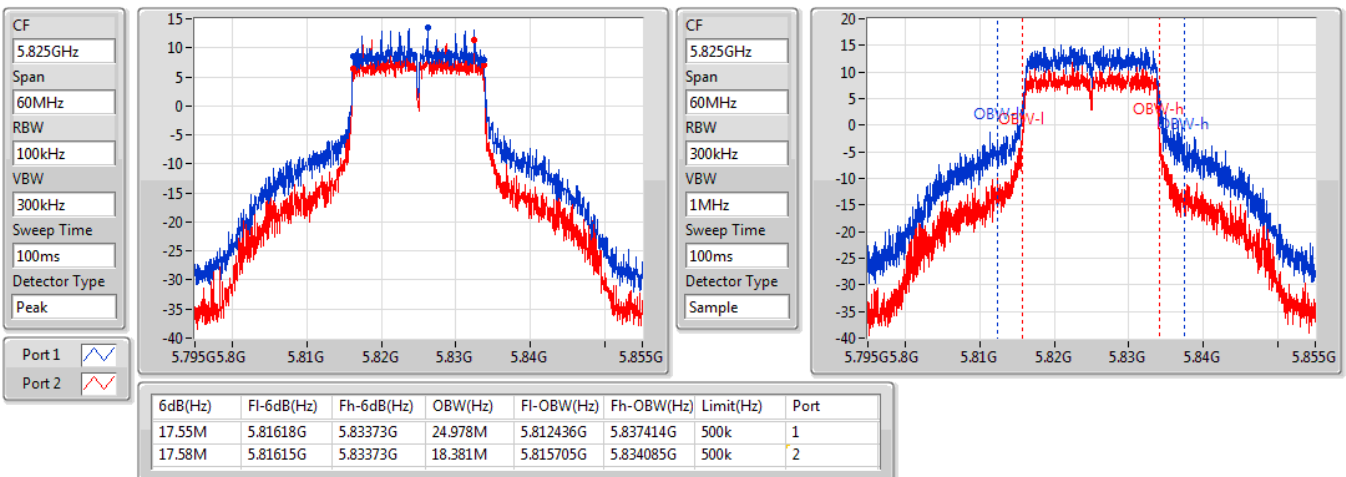

802.11ac VHT20_Nss2,(MCS0)_2TX

EBW

5785MHz

28/09/2019

802.11ac VHT20_Nss2,(MCS0)_2TX

EBW

5825MHz

28/09/2019