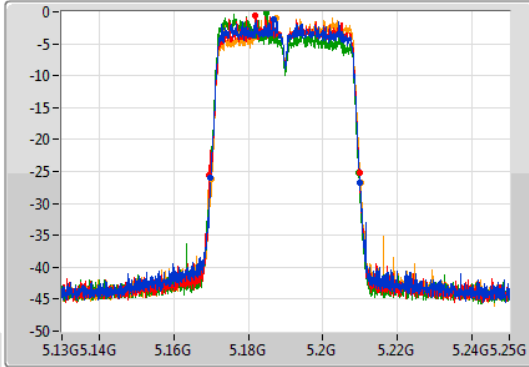

802.11ac VHT40-BF_Nss1,(MCS0)_4TX

EBW

5190MHz

14/10/2019

CF
5.19GHz
Span
120MHz
RBW
500kHz
VBW
2MHz
Sweep Time
100ms
Detector Type
Peak

CF
5.19GHz
Span
120MHz
RBW
500kHz
VBW
2MHz
Sweep Time
100ms
Detector Type
Sample