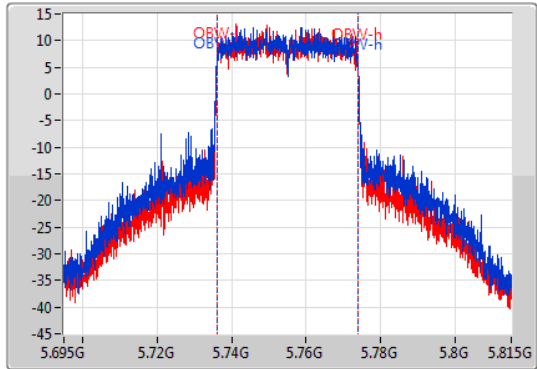

EBW

5755MHz

16/10/2019

CF
5.755GHz
Span
120MHz
RBW
100kHz
VBW
300kHz
Sweep Time
100ms
Detector Type
Peak

CF
5.755GHz
Span
120MHz
RBW
500kHz
VBW
2MHz
Sweep Time
100ms
Detector Type
Sample

6dB(Hz)	Fl-6dB(Hz)	Fh-6dB(Hz)	OBW(Hz)	Fl-OBW(Hz)	Fh-OBW(Hz)	Limit(Hz)	Port
37.32M	5.73652G	5.77384G	37.841M	5.73599G	5.773831G	500k	1
35.1M	5.73742G	5.77252G	37.661M	5.736109G	5.773771G	500k	2