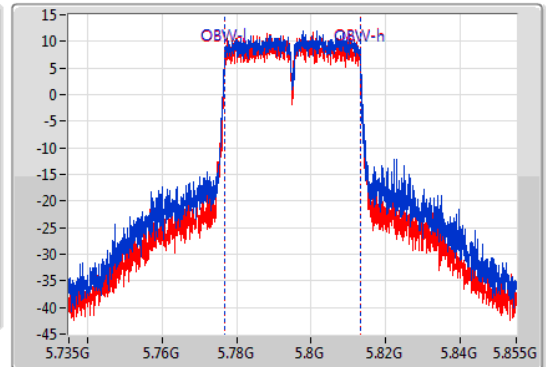

802.11ac VHT40_Nss2,(MCS0)_2TX

EBW

5795MHz

28/09/2019

CF
5.795GHz
Span
120MHz
RBW
100kHz
VBW
300kHz
Sweep Time
100ms
Detector Type
Peak

CF
5.795GHz
Span
120MHz
RBW
500kHz
VBW
2MHz
Sweep Time
100ms
Detector Type
Sample