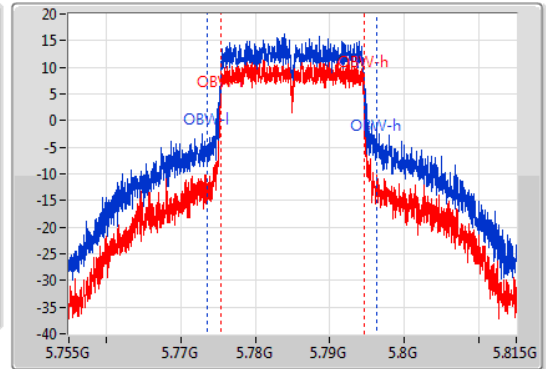

802.11ax HEW20_Nss2,(MCS0)_2TX

EBW

5785MHz

28/09/2019

CF
5.785GHz
Span
60MHz
RBW
100kHz
VBW
300kHz
Sweep Time
100ms
Detector Type
Peak
Port 1
Port 2

CF
5.785GHz
Span
60MHz
RBW
300kHz
VBW
1MHz
Sweep Time
100ms
Detector Type
Sample