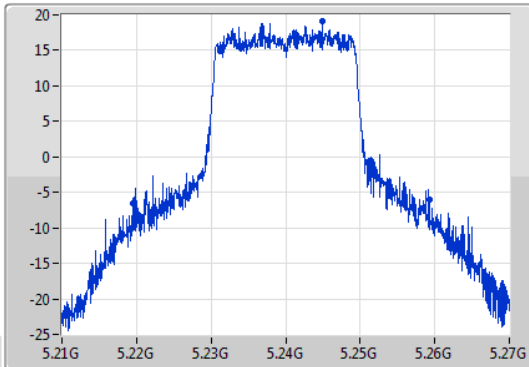

EBW

5200MHz

28/09/2019

802.11ax HEW20_Nss1,(MCS0)_1TX

EBW

5240MHz

28/09/2019

CF
5.24GHz
Span
60MHz
RBW
500kHz
VBW
2MHz
Sweep Time
100ms
Detector Type
Peak
Port 1