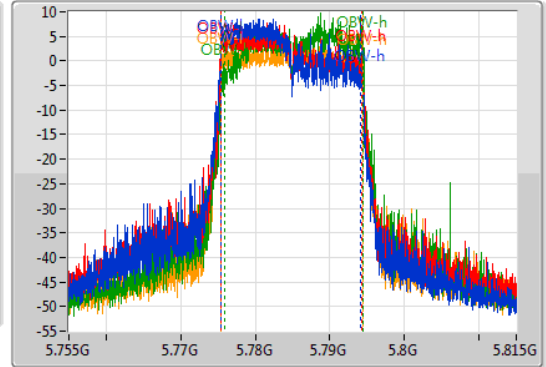

Port 1
Port 2
Port 3
Port 4

6dB(Hz)	Fl-6dB(Hz)	Fh-6dB(Hz)	OBW(Hz)	Fl-OBW(Hz)	Fh-OBW(Hz)	Limit(Hz)	Port
18M	5.77534G	5.79334G	18.681M	5.775345G	5.794025G	500k	1
18.42M	5.77537G	5.79379G	18.891M	5.775375G	5.794265G	500k	2
19.05M	5.77531G	5.79436G	18.621M	5.775825G	5.794445G	500k	3
18.96M	5.77546G	5.79442G	19.01M	5.775405G	5.794415G	500k	4