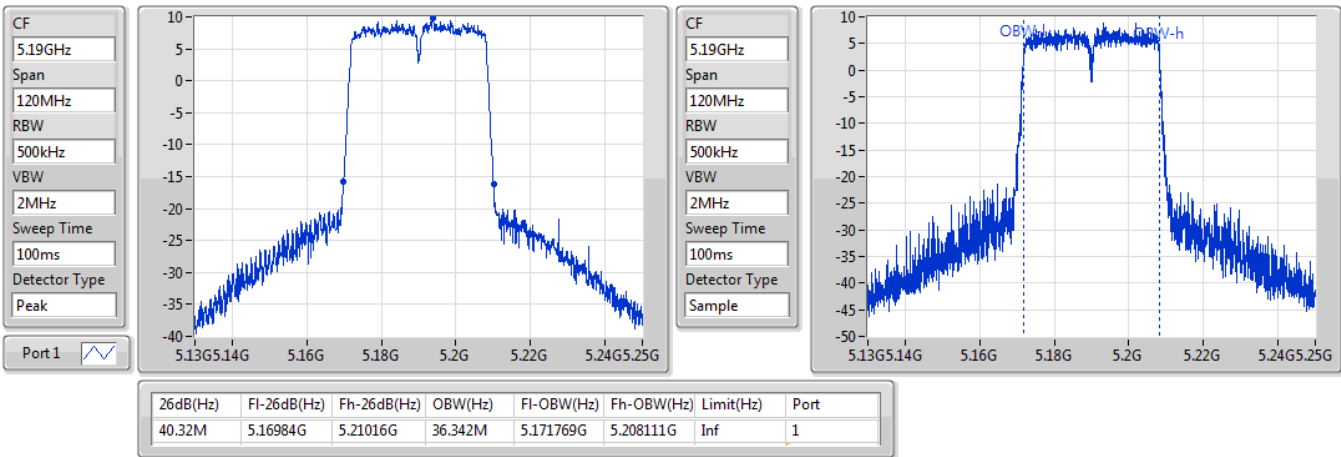

EBW

5825MHz

28/09/2019

802.11ac VHT40_Nss1,(MCS0)_1TX

EBW

5190MHz

28/09/2019

802.11ac VHT40_Nss1,(MCS0)_1TX