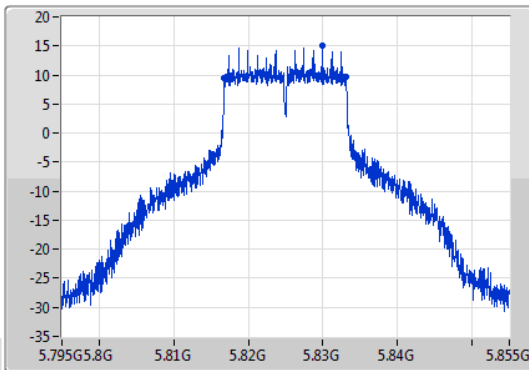

802.11a_Nss1,(6Mbps)_1TX

EBW

5825MHz

28/09/2019

CF
5.825GHz
Span
60MHz
RBW
100kHz
VBW
300kHz
Sweep Time
100ms
Detector Type
Peak
Port 1

CF
5.825GHz
Span
60MHz
RBW
300kHz
VBW
1MHz
Sweep Time
100ms
Detector Type
Sample