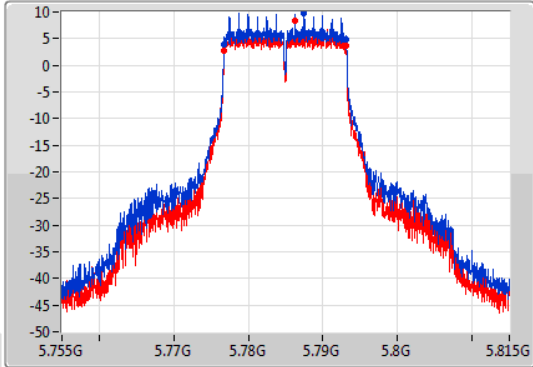

802.11a_Nss1,(6Mbps)_2TX

EBW

5785MHz

28/09/2019

CF
5.785GHz
Span
60MHz
RBW
100kHz
VBW
300kHz
Sweep Time
100ms
Detector Type
Peak

CF
5.785GHz
Span
60MHz
RBW
200kHz
VBW
1MHz
Sweep Time
100ms
Detector Type
Sample