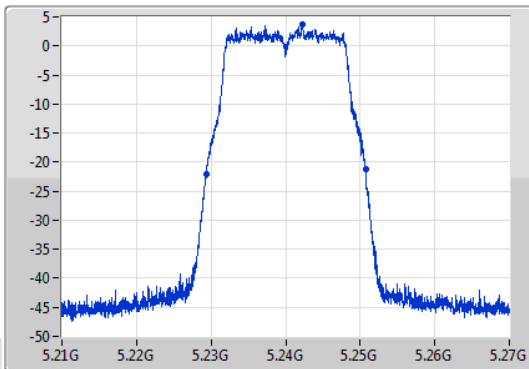

EBW

5200MHz

28/09/2019

802.11a_Nss1,(6Mbps)_1TX

EBW

5240MHz

28/09/2019

CF
5.24GHz
Span
60MHz
RBW
300kHz
VBW
1MHz
Sweep Time
100ms
Detector Type
Peak
Port 1