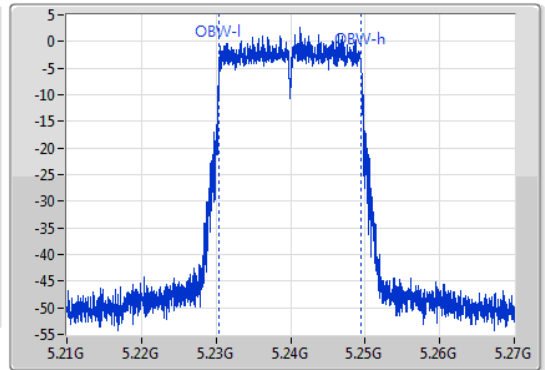

26dB(Hz)	Fl-26dB(Hz)	Fh-26dB(Hz)	OBW(Hz)	Fl-OBW(Hz)	Fh-OBW(Hz)	Limit(Hz)	Port
21.63M	5.22917G	5.2508G	18.981M	5.230465G	5.249445G	Inf	1

802.11ax HEW20_Nss1,(MCS0)_1TX

EBW

5745MHz

28/09/2019

CF
5.745GHz
Span
60MHz
RBW
100kHz
VBW
300kHz
Sweep Time
100ms
Detector Type
Peak
Port 1