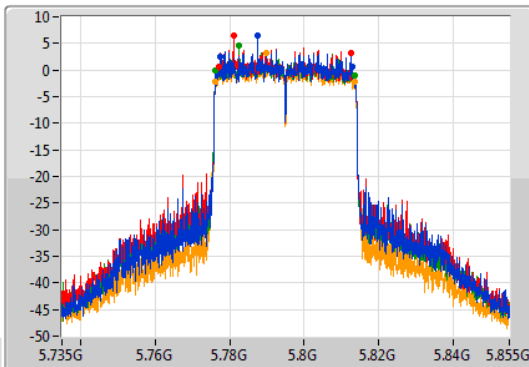

CF
5.795GHz
Span
120MHz
RBW
500kHz
VBW
2MHz
Sweep Time
100ms
Detector Type
Sample