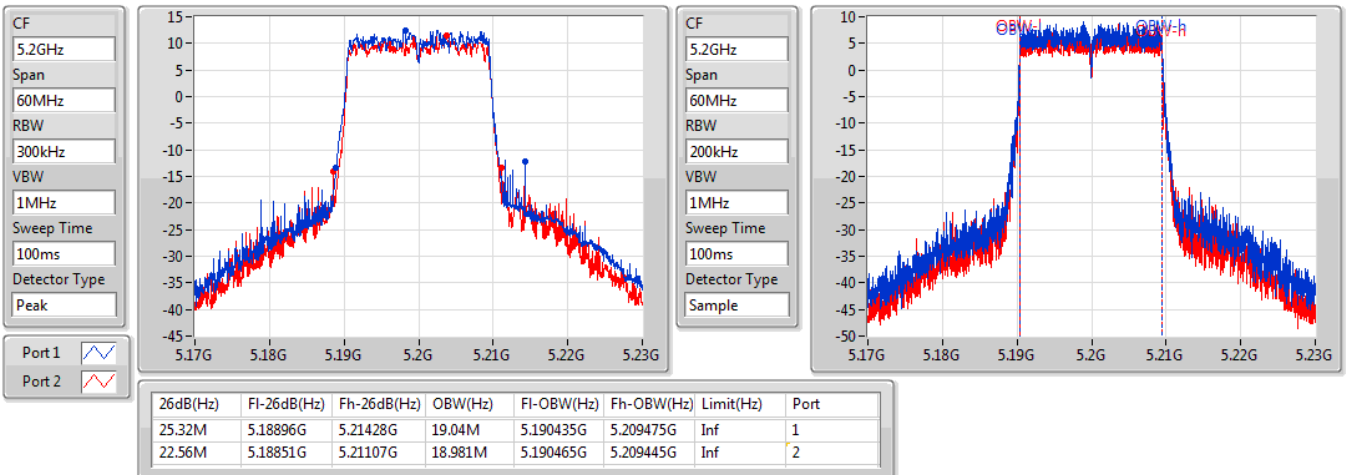

802.11ax HEW20_Nss2,(MCS0)_2TX

EBW

5180MHz

28/09/2019

802.11ax HEW20_Nss2,(MCS0)_2TX

EBW

5200MHz

28/09/2019