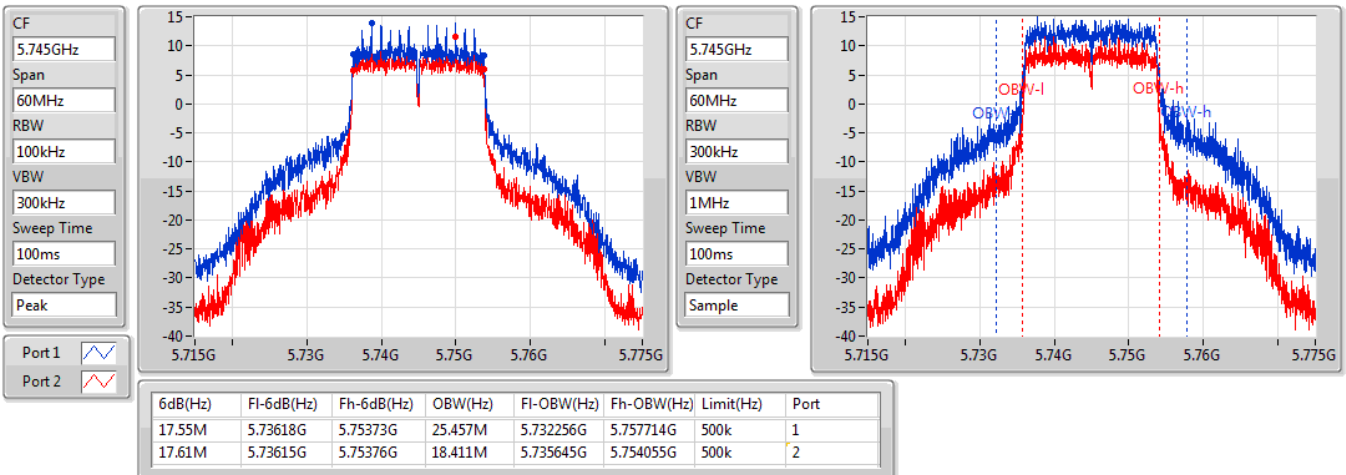

802.11ac VHT20_Nss2,(MCS0)_2TX

EBW

5240MHz

28/09/2019

802.11ac VHT20_Nss2,(MCS0)_2TX

EBW

5745MHz

28/09/2019