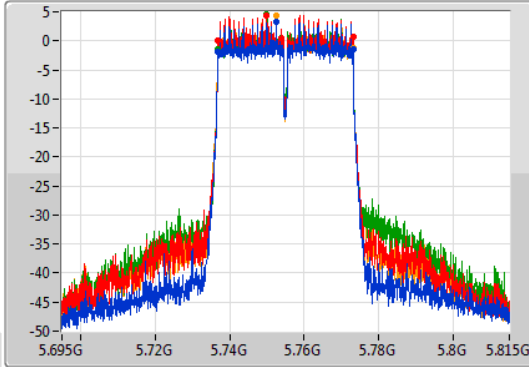

802.11ac VHT40_Nss4,(MCS0)_4TX

EBW

5755MHz

25/09/2019

CF
5.755GHz
Span
120MHz
RBW
100kHz
VBW
300kHz
Sweep Time
100ms
Detector Type
Peak

CF
5.755GHz
Span
120MHz
RBW
500kHz
VBW
2MHz
Sweep Time
100ms
Detector Type
Sample