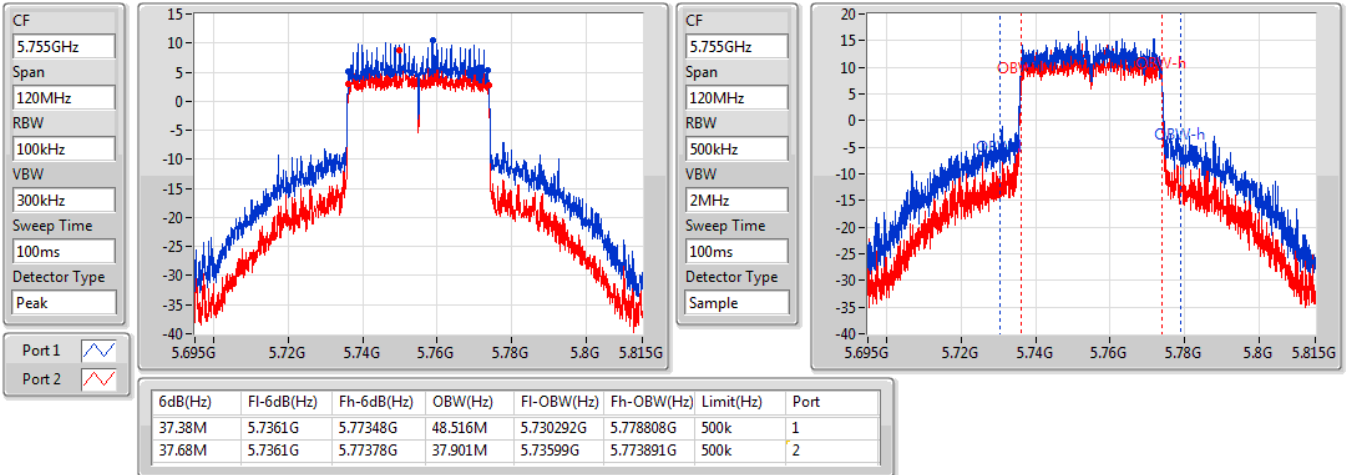

802.11ax HEW40_Nss2,(MCS0)_2TX

EBW

5755MHz

28/09/2019