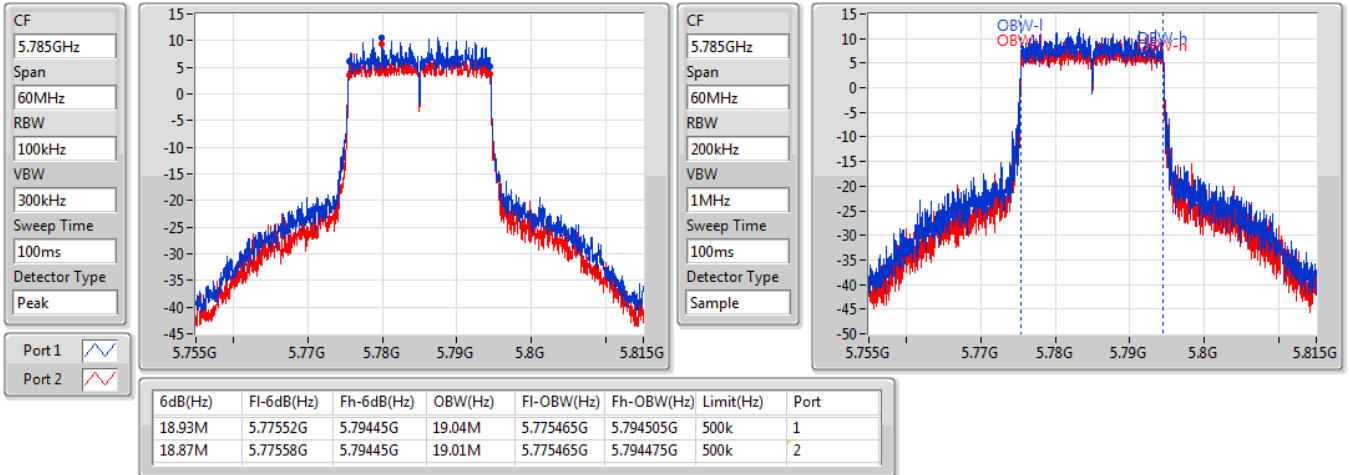

802.11ax HEW20_Nss2,(MCS0)_2TX

EBW

5785MHz

28/09/2019