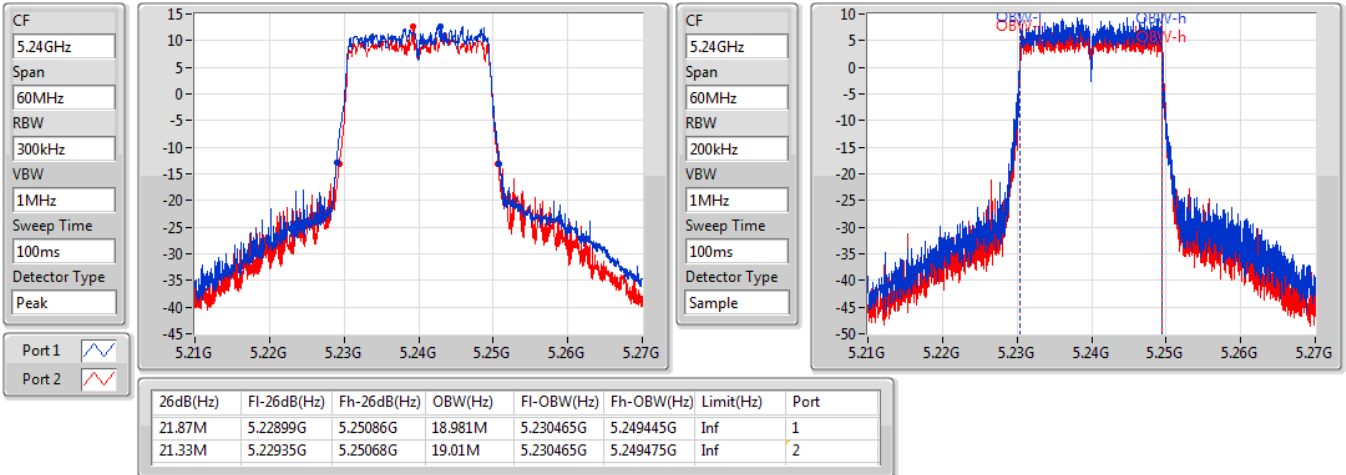

802.11ax HEW20_Nss2,(MCS0)_2TX

EBW

5240MHz

28/09/2019