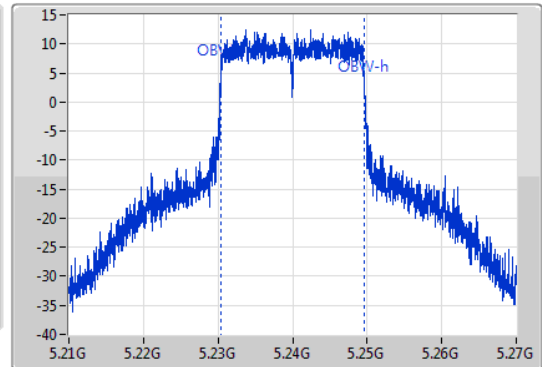

26dB(Hz)	Fl-26dB(Hz)	Fh-26dB(Hz)	OBW(Hz)	Fl-OBW(Hz)	Fh-OBW(Hz)	Limit(Hz)	Port
39.81M	5.21948G	5.25929G	19.19M	5.230375G	5.249565G	Inf	1

802.11ax HEW20_Nss1,(MCS0)_1TX

EBW

5745MHz

28/09/2019

CF
5.745GHz
Span
60MHz
RBW
100kHz
VBW
300kHz
Sweep Time
100ms
Detector Type
Peak
Port 1