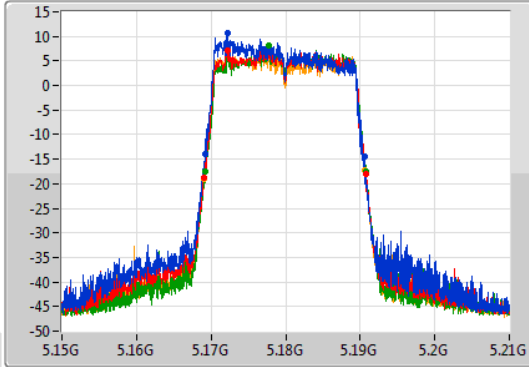

802.11ax HEW20-BF_Nss1,(MCS0)_4TX

EBW

5180MHz

15/10/2019

CF
5.18GHz
Span
60MHz
RBW
300kHz
VBW
1MHz
Sweep Time
100ms
Detector Type
Peak

CF
5.18GHz
Span
60MHz
RBW
200kHz
VBW
1MHz
Sweep Time
100ms
Detector Type
Sample