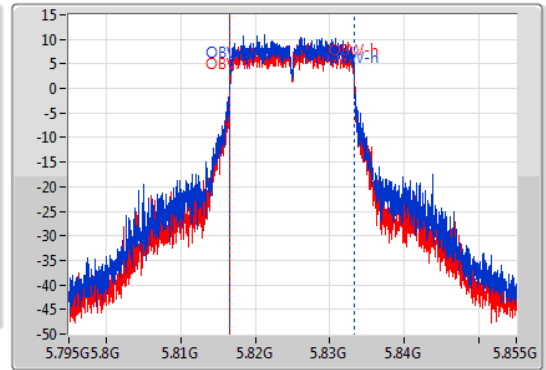

802.11a_Nss1,(6Mbps)_2TX

EBW

5825MHz

28/09/2019

CF
5.825GHz
Span
60MHz
RBW
100kHz
VBW
300kHz
Sweep Time
100ms
Detector Type
Peak

CF
5.825GHz
Span
60MHz
RBW
200kHz
VBW
1MHz
Sweep Time
100ms
Detector Type
Sample