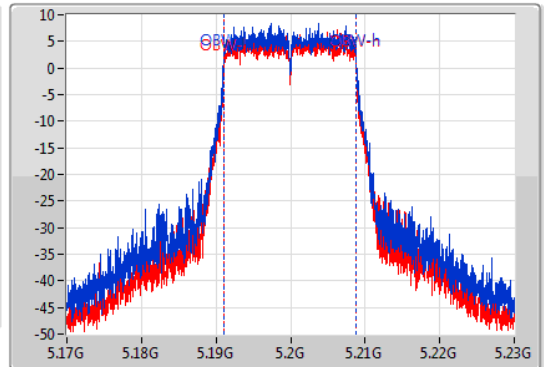

EBW

5200MHz

28/09/2019

CF
5.2GHz
Span
60MHz
RBW
300kHz
VBW
1MHz
Sweep Time
100ms
Detector Type
Peak
Port 1
Port 2

CF
5.2GHz
Span
60MHz
RBW
200kHz
VBW
1MHz
Sweep Time
100ms
Detector Type
Sample

26dB(Hz)	Fl-26dB(Hz)	Fh-26dB(Hz)	OBW(Hz)	Fl-OBW(Hz)	Fh-OBW(Hz)	Limit(Hz)	Port
22.05M	5.18896G	5.21101G	17.811M	5.191034G	5.208846G	Inf	1
21.69M	5.18911G	5.2108G	17.781M	5.191064G	5.208846G	Inf	2