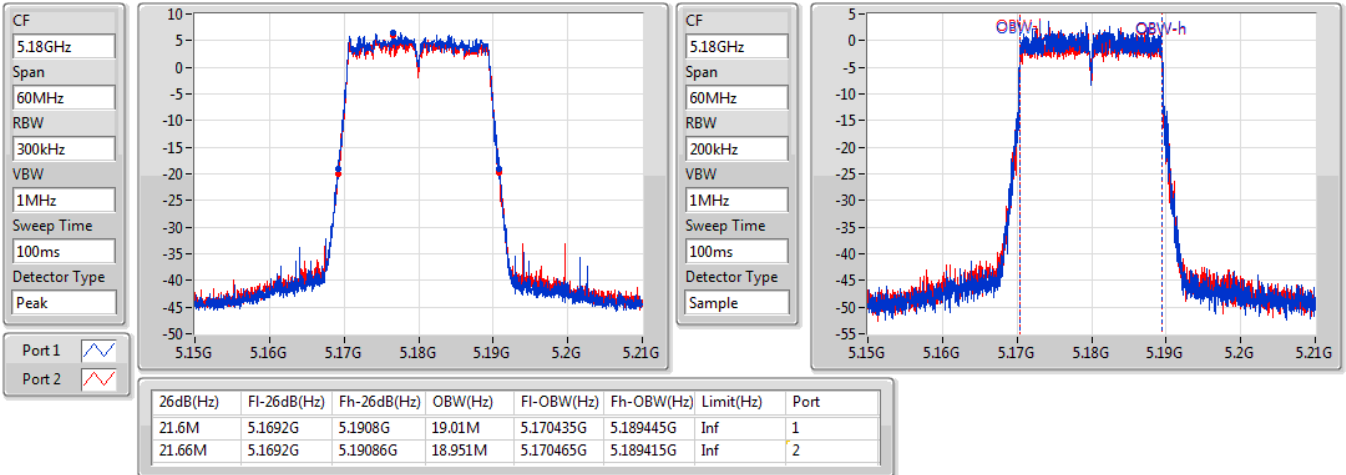

802.11ax HEW20-BF_Nss1,(MCS0)_2TX

EBW

5180MHz

16/10/2019