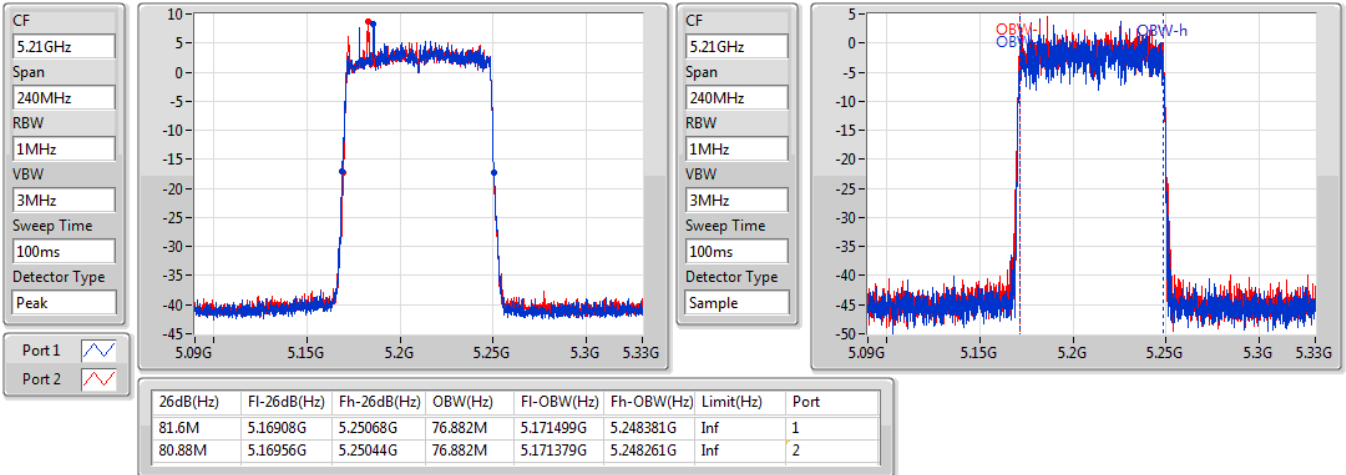

802.11ax HEW80-BF_Nss1,(MCS0)_2TX

EBW

5210MHz

02/11/2019