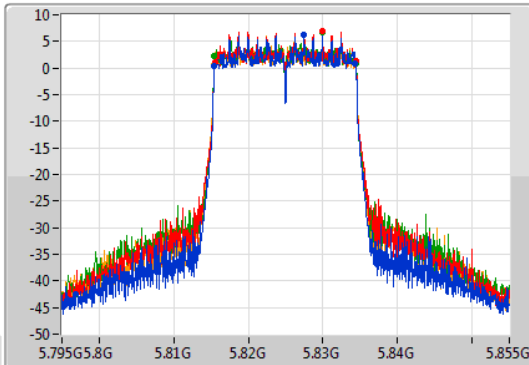

802.11ax HEW20_Nss4,(MCS0)_4TX

EBW

5825MHz

25/09/2019

CF
5.825GHz
Span
60MHz
RBW
100kHz
VBW
300kHz
Sweep Time
100ms
Detector Type
Peak

CF
5.825GHz
Span
60MHz
RBW
200kHz
VBW
1MHz
Sweep Time
100ms
Detector Type
Sample