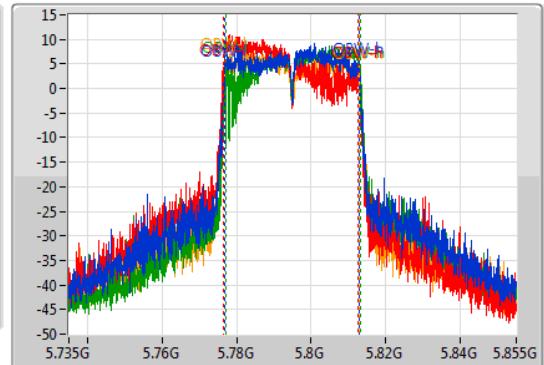

802.11ac VHT40-BF_Nss1,(MCS0)_4TX

EBW

5795MHz

14/10/2019

CF
5.795GHz
Span
120MHz
RBW
100kHz
VBW
300kHz
Sweep Time
100ms
Detector Type
Peak

CF
5.795GHz
Span
120MHz
RBW
500kHz
VBW
2MHz
Sweep Time
100ms
Detector Type
Sample