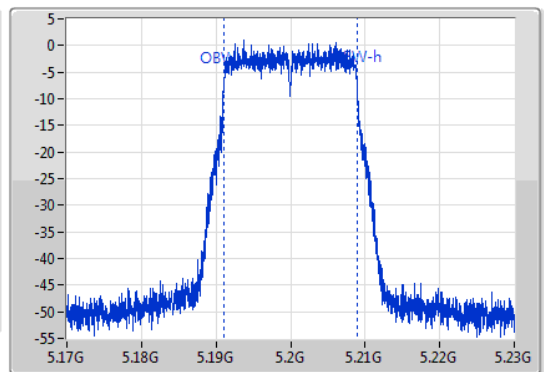

802.11ac VHT20_Nss1,(MCS0)_1TX

EBW

5200MHz

28/09/2019

CF
5.2GHz
Span
60MHz
RBW
300kHz
VBW
1MHz
Sweep Time
100ms
Detector Type
Peak
Port 1

CF
5.2GHz
Span
60MHz
RBW
200kHz
VBW
1MHz
Sweep Time
100ms
Detector Type
Sample