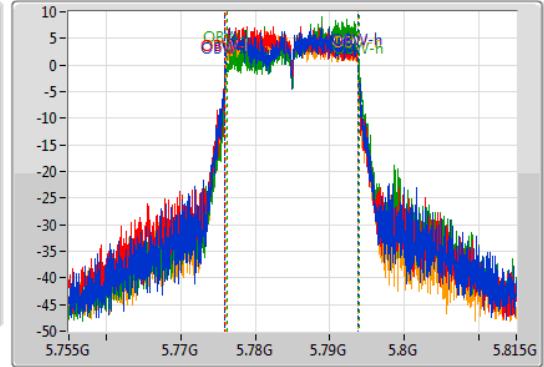

802.11ac VHT20-BF_Nss1,(MCS0)_4TX

EBW

5785MHz

14/10/2019

CF
5.785GHz
Span
60MHz
RBW
100kHz
VBW
300kHz
Sweep Time
100ms
Detector Type
Peak

CF
5.785GHz
Span
60MHz
RBW
200kHz
VBW
1MHz
Sweep Time
100ms
Detector Type
Sample