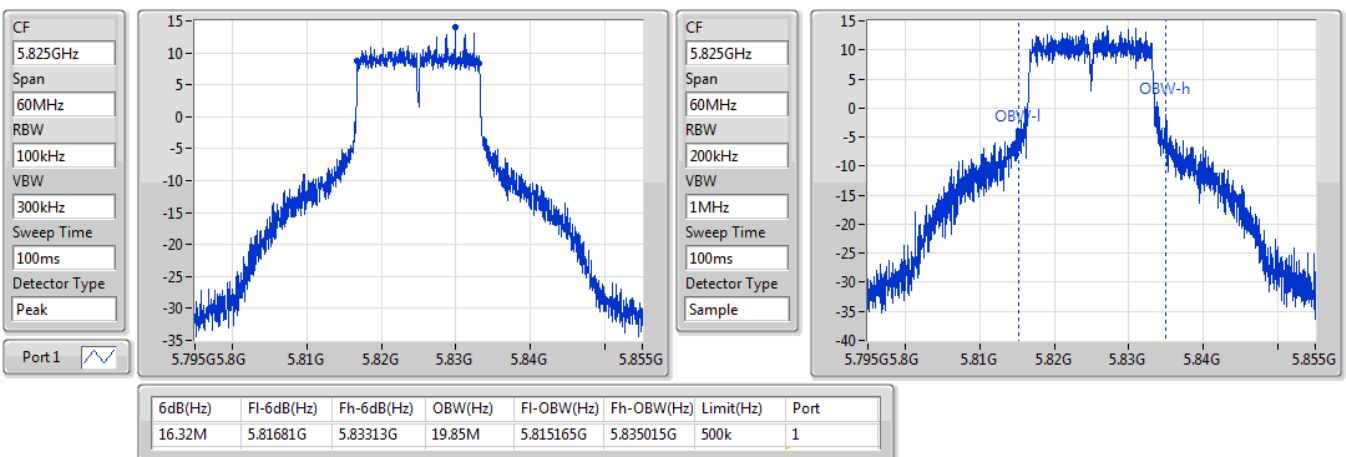

EBW

5825MHz

28/09/2019

802.11ac VHT20_Nss1,(MCS0)_1TX

EBW

5180MHz

28/09/2019

CF
5.18GHz
Span
60MHz
RBW
300kHz
VBW
1MHz
Sweep Time
100ms
Detector Type
Peak
Port 1