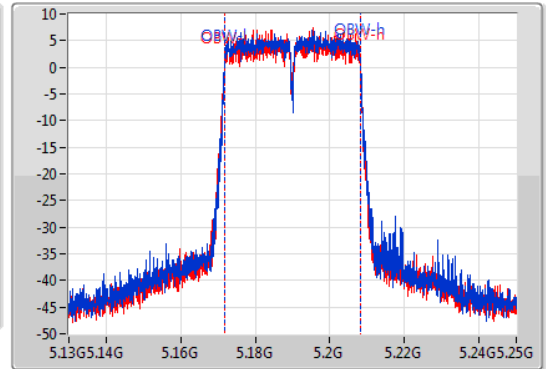

802.11ac VHT40_Nss2,(MCS0)_2TX

EBW

5190MHz

28/09/2019

CF
5.19GHz
Span
120MHz
RBW
500kHz
VBW
2MHz
Sweep Time
100ms
Detector Type
Peak

CF
5.19GHz
Span
120MHz
RBW
500kHz
VBW
2MHz
Sweep Time
100ms
Detector Type
Sample