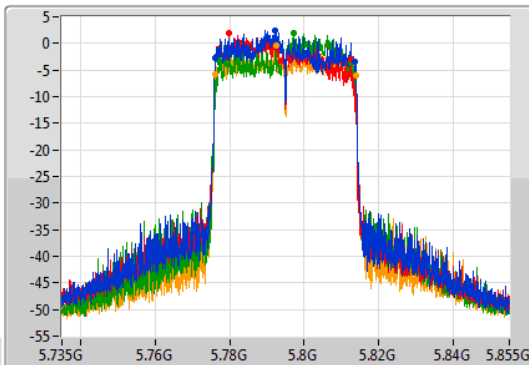

802.11ax HEW40-BF_Nss1,(MCS0)_4TX

EBW

5795MHz

15/10/2019

CF
5.795GHz
Span
120MHz
RBW
100kHz
VBW
300kHz
Sweep Time
100ms
Detector Type
Peak

CF
5.795GHz
Span
120MHz
RBW
500kHz
VBW
2MHz
Sweep Time
100ms
Detector Type
Sample