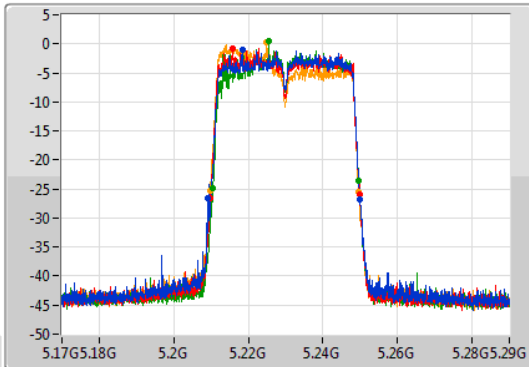

802.11ac VHT40-BF_Nss1,(MCS0)_4TX

EBW

5230MHz

14/10/2019

CF
5.23GHz
Span
120MHz
RBW
500kHz
VBW
2MHz
Sweep Time
100ms
Detector Type
Peak

CF
5.23GHz
Span
120MHz
RBW
500kHz
VBW
2MHz
Sweep Time
100ms
Detector Type
Sample