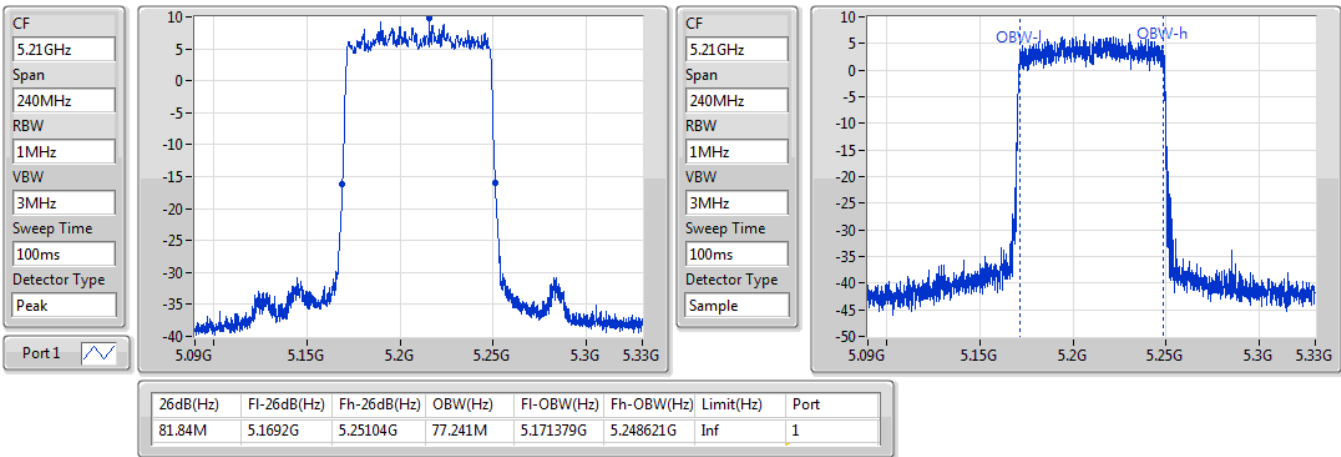

EBW

5795MHz

28/09/2019

802.11ax HEW80_Nss1,(MCS0)_1TX

EBW

5210MHz

28/09/2019

802.11ax HEW80_Nss1,(MCS0)_1TX