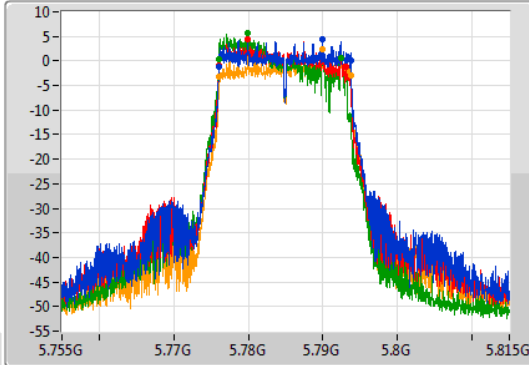

802.11ac VHT20-BF_Nss1,(MCS0)_4TX

EBW

5785MHz

15/10/2019

CF
5.785GHz
Span
60MHz
RBW
100kHz
VBW
300kHz
Sweep Time
100ms
Detector Type
Peak

CF
5.785GHz
Span
60MHz
RBW
200kHz
VBW
1MHz
Sweep Time
100ms
Detector Type
Sample