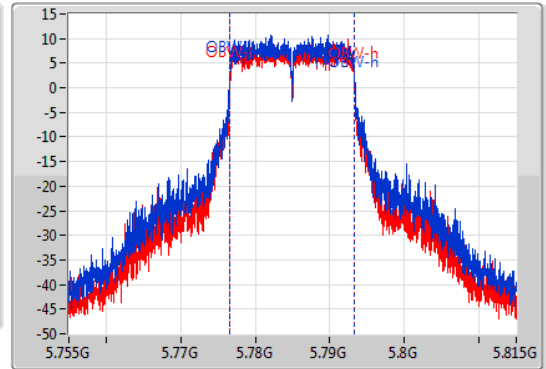

EBW

5785MHz

28/09/2019

CF
5.785GHz
Span
60MHz
RBW
100kHz
VBW
300kHz
Sweep Time
100ms
Detector Type
Peak

CF
5.785GHz
Span
60MHz
RBW
200kHz
VBW
1MHz
Sweep Time
100ms
Detector Type
Sample

6dB(Hz)	Fl-6dB(Hz)	Fh-6dB(Hz)	OBW(Hz)	Fl-OBW(Hz)	Fh-OBW(Hz)	Limit(Hz)	Port
16.32M	5.77681G	5.79313G	16.672M	5.776634G	5.793306G	500k	1
16.38M	5.77678G	5.79316G	16.612M	5.776634G	5.793246G	500k	2