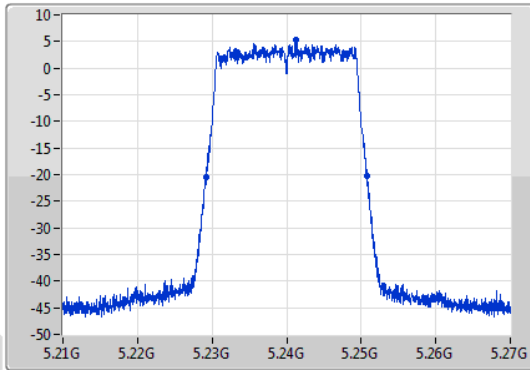

EBW

5200MHz

28/09/2019

802.11ax HEW20_Nss1,(MCS0)_1TX

EBW

5240MHz

28/09/2019

CF
5.24GHz
Span
60MHz
RBW
300kHz
VBW
1MHz
Sweep Time
100ms
Detector Type
Peak
Port 1