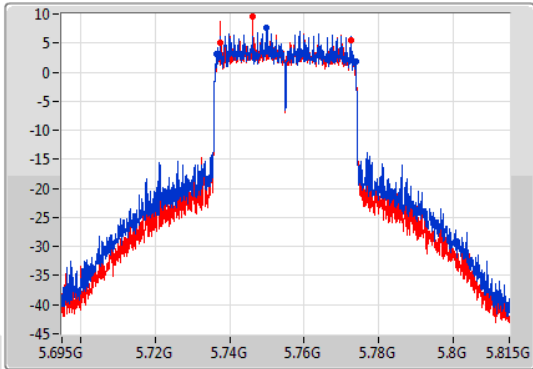

802.11ax HEW40-BF_Nss1,(MCS0)_2TX

EBW

5755MHz

16/10/2019

CF
5.755GHz
Span
120MHz
RBW
100kHz
VBW
300kHz
Sweep Time
100ms
Detector Type
Peak

CF
5.755GHz
Span
120MHz
RBW
500kHz
VBW
2MHz
Sweep Time
100ms
Detector Type
Sample