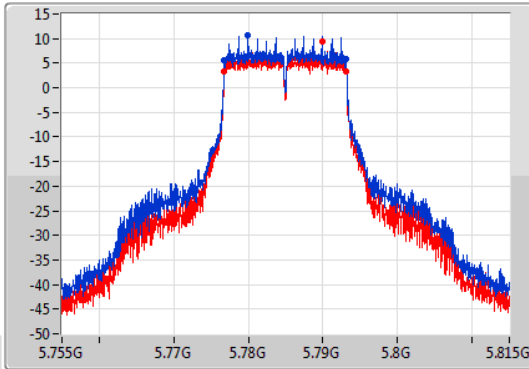

802.11a_Nss1,(6Mbps)_2TX

EBW

5785MHz

28/09/2019

CF
5.785GHz
Span
60MHz
RBW
100kHz
VBW
300kHz
Sweep Time
100ms
Detector Type
Peak

CF
5.785GHz
Span
60MHz
RBW
200kHz
VBW
1MHz
Sweep Time
100ms
Detector Type
Sample