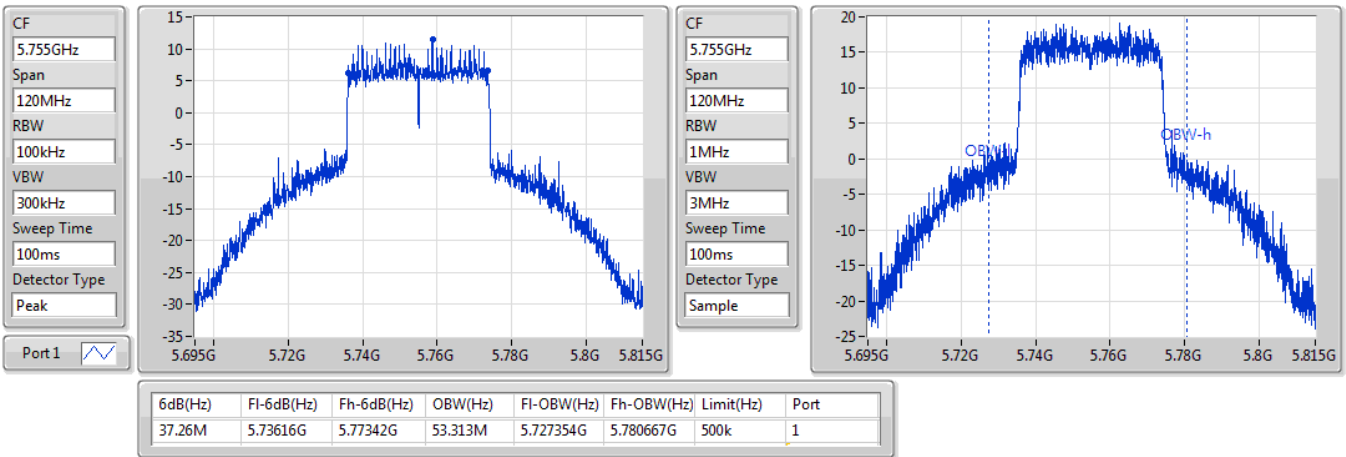

EBW

5230MHz

28/09/2019

802.11ax HEW40_Nss1,(MCS0)_1TX

EBW

5755MHz

28/09/2019

802.11ax HEW40_Nss1,(MCS0)_1TX