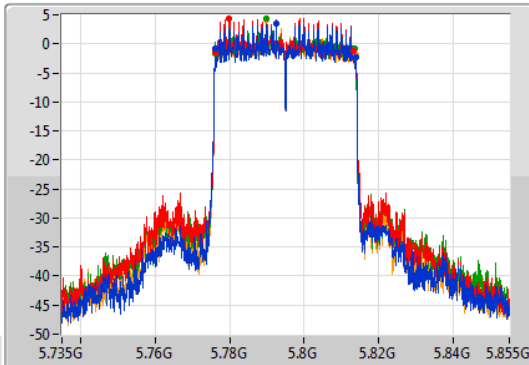

802.11ax HEW40_Nss4,(MCS0)_4TX

EBW

5795MHz

25/09/2019

CF
5.795GHz
Span
120MHz
RBW
100kHz
VBW
300kHz
Sweep Time
100ms
Detector Type
Peak

CF
5.795GHz
Span
120MHz
RBW
500kHz
VBW
2MHz
Sweep Time
100ms
Detector Type
Sample