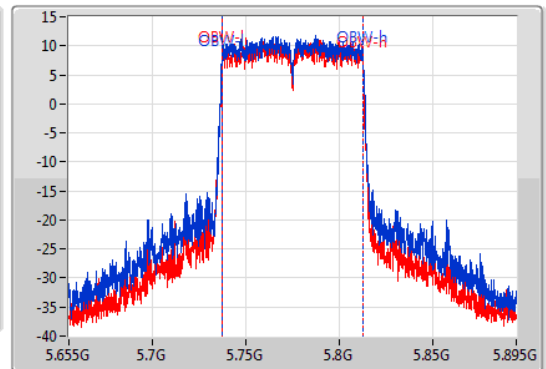

802.11ac VHT80_Nss2,(MCS0)_2TX

EBW

5775MHz

28/09/2019

CF
5.775GHz
Span
240MHz
RBW
100kHz
VBW
300kHz
Sweep Time
100ms
Detector Type
Peak

CF
5.775GHz
Span
240MHz
RBW
1MHz
VBW
3MHz
Sweep Time
100ms
Detector Type
Sample