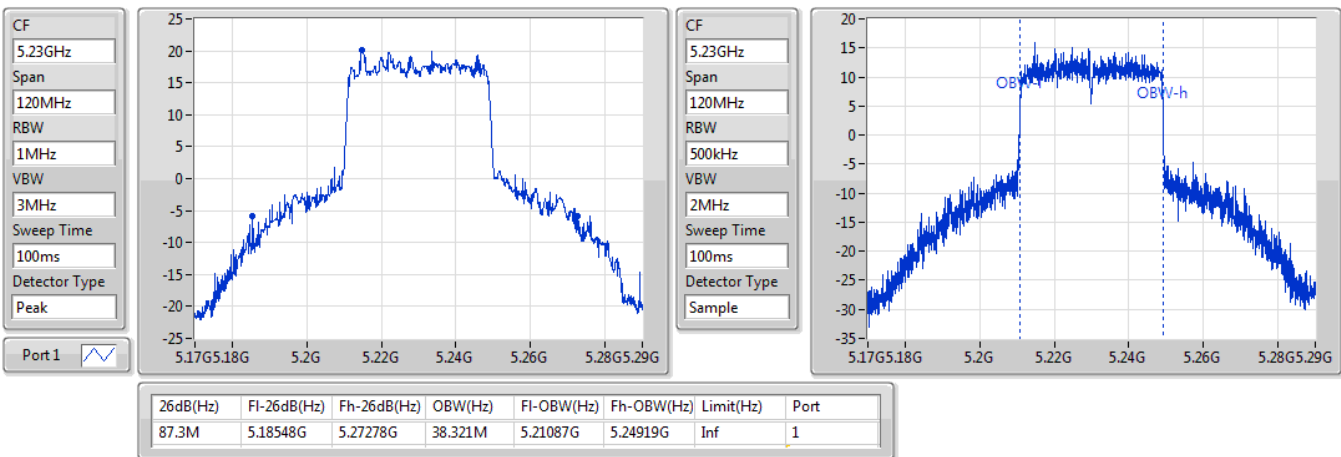

802.11ax HEW40_Nss1,(MCS0)_1TX

EBW

5230MHz

28/09/2019