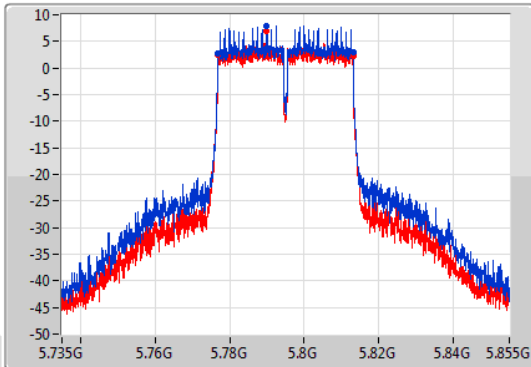

CF
5.795GHz
Span
120MHz
RBW
500kHz
VBW
2MHz
Sweep Time
100ms
Detector Type
Sample