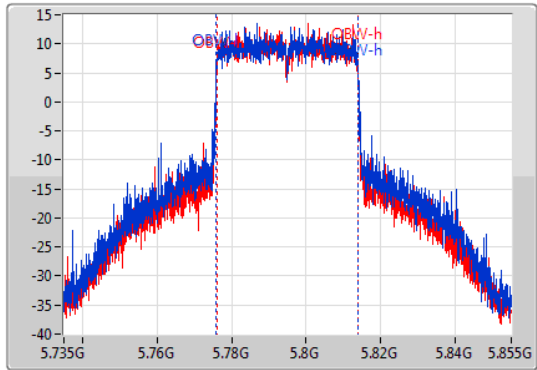

802.11ax HEW40-BF_Nss1,(MCS0)_2TX

EBW

5795MHz

16/10/2019

CF
5.795GHz
Span
120MHz
RBW
100kHz
VBW
300kHz
Sweep Time
100ms
Detector Type
Peak

CF
5.795GHz
Span
120MHz
RBW
500kHz
VBW
2MHz
Sweep Time
100ms
Detector Type
Sample