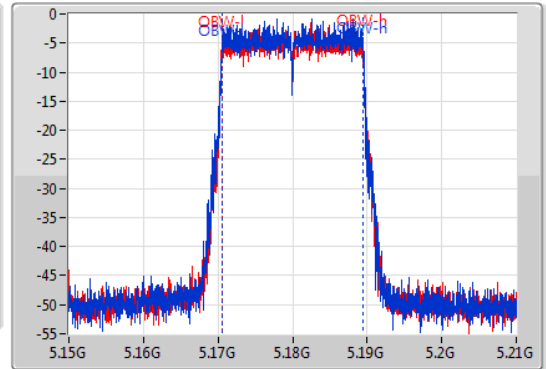

EBW

5180MHz

28/09/2019

CF
5.18GHz
Span
60MHz
RBW
300kHz
VBW
1MHz
Sweep Time
100ms
Detector Type
Peak

CF
5.18GHz
Span
60MHz
RBW
200kHz
VBW
1MHz
Sweep Time
100ms
Detector Type
Sample

26dB(Hz)	Fl-26dB(Hz)	Fh-26dB(Hz)	OBW(Hz)	Fl-OBW(Hz)	Fh-OBW(Hz)	Limit(Hz)	Port
21.78M	5.16902G	5.1908G	18.951M	5.170495G	5.189445G	Inf	1
21.54M	5.16926G	5.1908G	18.981M	5.170495G	5.189475G	Inf	2