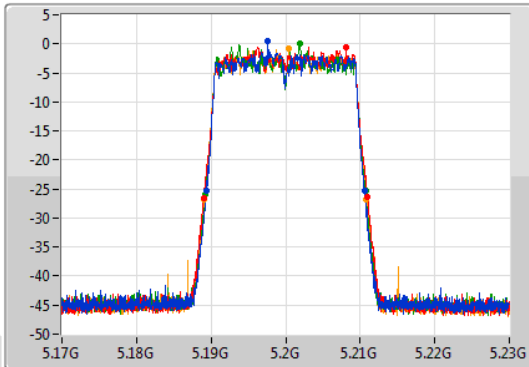

802.11ax HEW20_Nss4,(MCS0)_4TX

EBW

5200MHz

25/09/2019

CF
5.2GHz
Span
60MHz
RBW
300kHz
VBW
1MHz
Sweep Time
100ms
Detector Type
Peak

CF
5.2GHz
Span
60MHz
RBW
200kHz
VBW
1MHz
Sweep Time
100ms
Detector Type
Sample