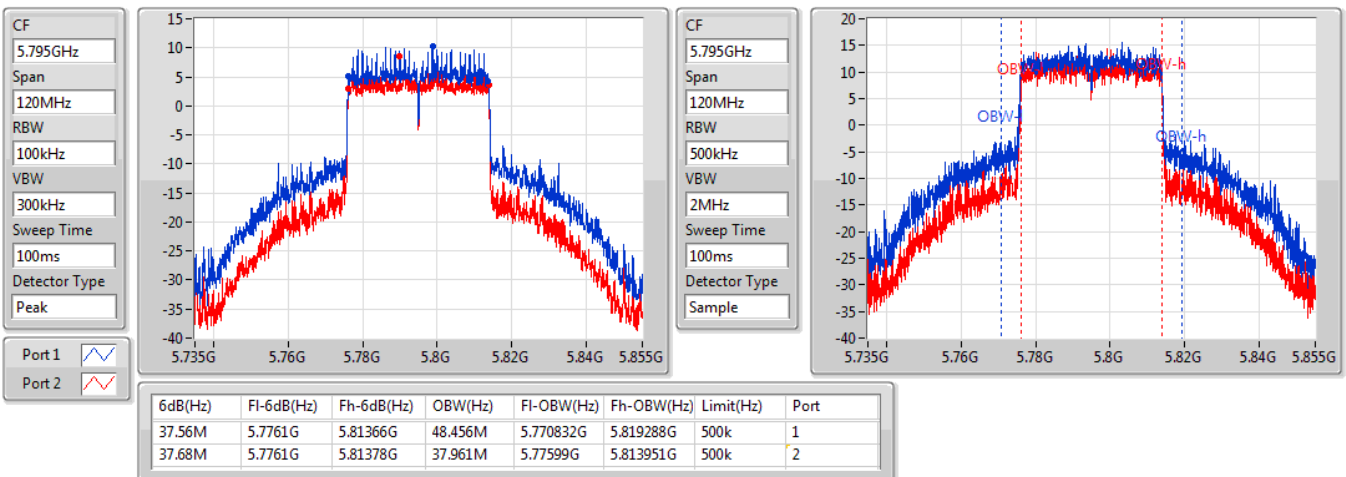

802.11ax HEW40_Nss2,(MCS0)_2TX

EBW

5755MHz

28/09/2019

802.11ax HEW40_Nss2,(MCS0)_2TX

EBW

5795MHz

28/09/2019