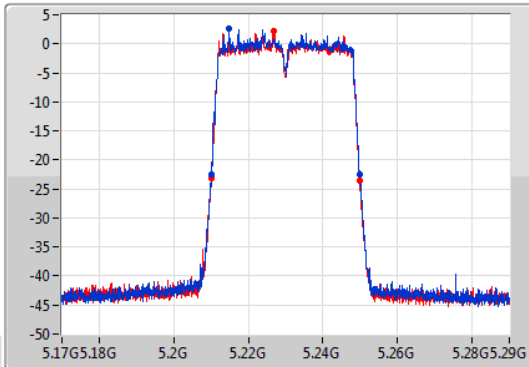

CF
5.23GHz
Span
120MHz
RBW
500kHz
VBW
2MHz
Sweep Time
100ms
Detector Type
Sample