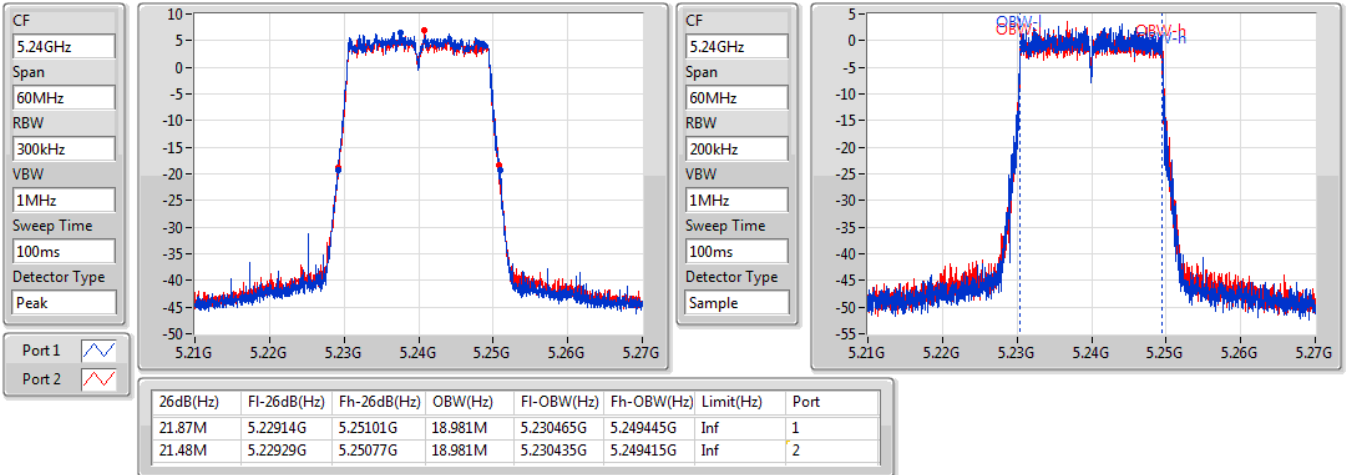

802.11ax HEW20-BF_Nss1,(MCS0)_2TX

EBW

5240MHz

16/10/2019