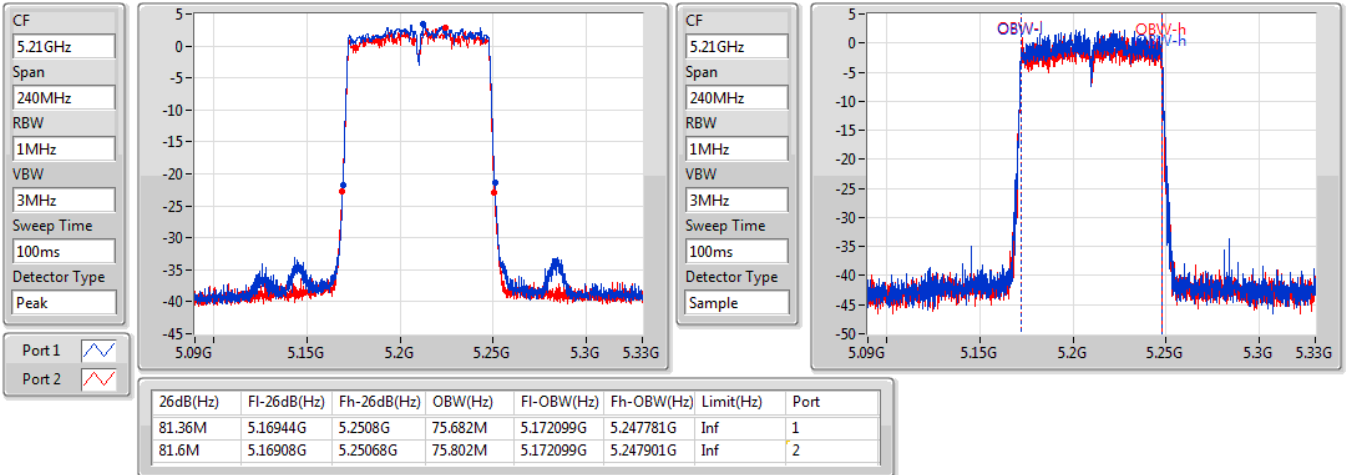

802.11ac VHT80_Nss2,(MCS0)_2TX

EBW

5210MHz

28/09/2019