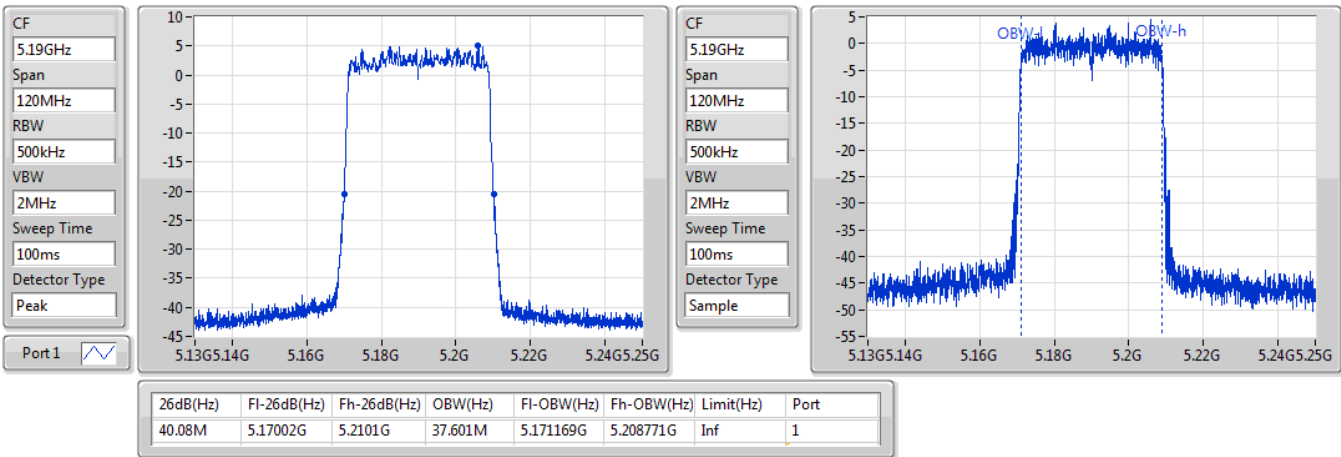

EBW

5825MHz

28/09/2019

802.11ax HEW40_Nss1,(MCS0)_1TX

EBW

5190MHz

28/09/2019

802.11ax HEW40_Nss1,(MCS0)_1TX