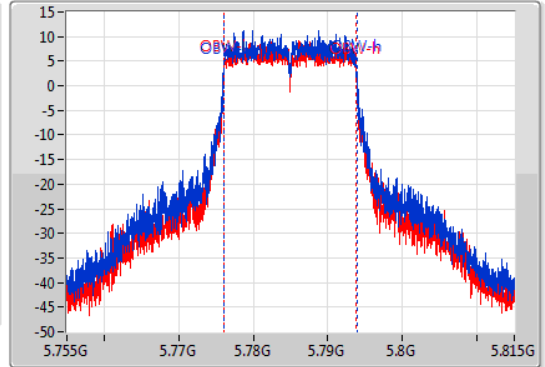

EBW

5785MHz

28/09/2019

CF
5.785GHz
Span
60MHz
RBW
100kHz
VBW
300kHz
Sweep Time
100ms
Detector Type
Peak

CF
5.785GHz
Span
60MHz
RBW
200kHz
VBW
1MHz
Sweep Time
100ms
Detector Type
Sample

6dB(Hz)	Fl-6dB(Hz)	Fh-6dB(Hz)	OBW(Hz)	Fl-OBW(Hz)	Fh-OBW(Hz)	Limit(Hz)	Port
17.58M	5.77618G	5.79376G	17.841M	5.776034G	5.793876G	500k	1
17.58M	5.77618G	5.79376G	17.781M	5.776034G	5.793816G	500k	2