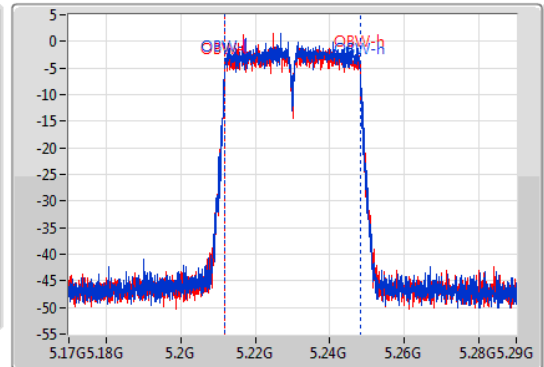

802.11ac VHT40-BF_Nss1,(MCS0)_2TX

EBW

5230MHz

16/10/2019

CF
5.23GHz
Span
120MHz
RBW
500kHz
VBW
2MHz
Sweep Time
100ms
Detector Type
Peak

CF
5.23GHz
Span
120MHz
RBW
500kHz
VBW
2MHz
Sweep Time
100ms
Detector Type
Sample