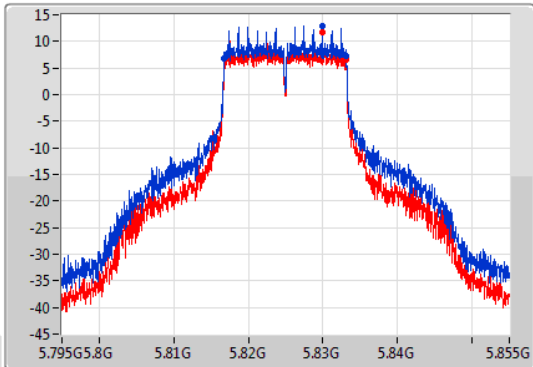

EBW

5825MHz

28/09/2019

CF
5.825GHz
Span
60MHz
RBW
100kHz
VBW
300kHz
Sweep Time
100ms
Detector Type
Peak

CF
5.825GHz
Span
60MHz
RBW
200kHz
VBW
1MHz
Sweep Time
100ms
Detector Type
Sample

6dB(Hz)	Fl-6dB(Hz)	Fh-6dB(Hz)	OBW(Hz)	Fl-OBW(Hz)	Fh-OBW(Hz)	Limit(Hz)	Port
16.35M	5.81678G	5.83313G	17.871M	5.816124G	5.833996G	500k	1
16.32M	5.81681G	5.83313G	16.912M	5.816484G	5.833396G	500k	2