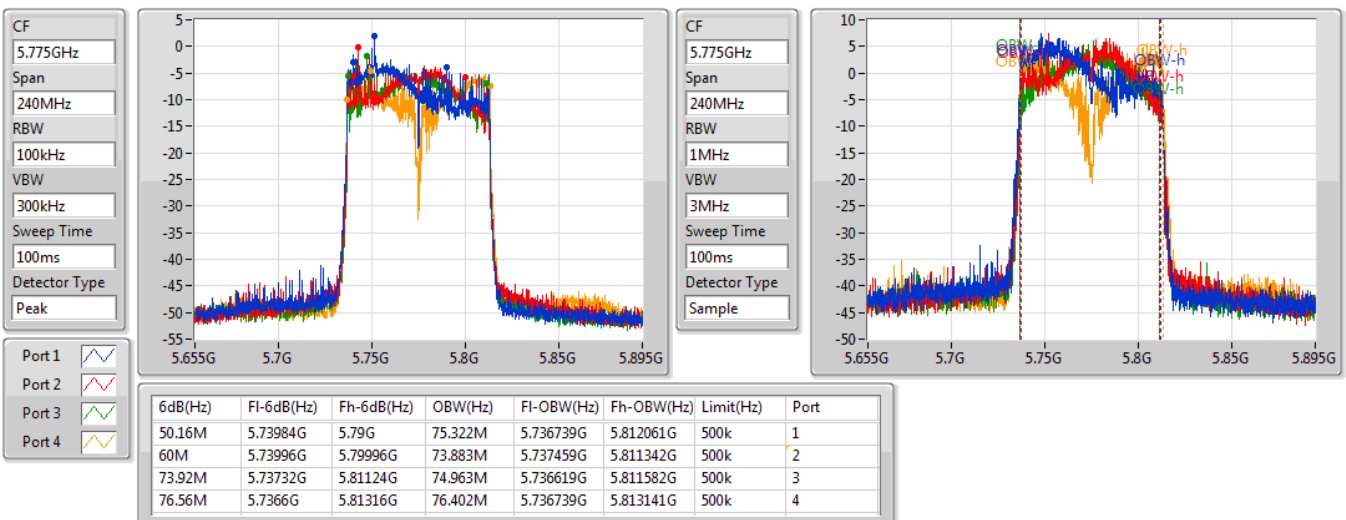

802.11ac VHT80-BF_Nss1,(MCS0)_4TX

EBW

5210MHz

15/10/2019

802.11ac VHT80-BF_Nss1,(MCS0)_4TX

EBW

5775MHz

15/10/2019