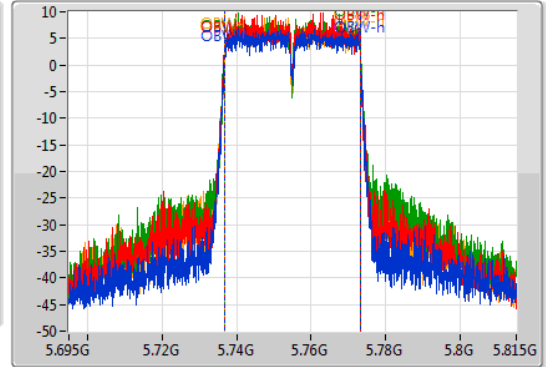

802.11ac VHT40_Nss4,(MCS0)_4TX

EBW

5755MHz

25/09/2019

CF
5.755GHz
Span
120MHz
RBW
100kHz
VBW
300kHz
Sweep Time
100ms
Detector Type
Peak

CF
5.755GHz
Span
120MHz
RBW
500kHz
VBW
2MHz
Sweep Time
100ms
Detector Type
Sample