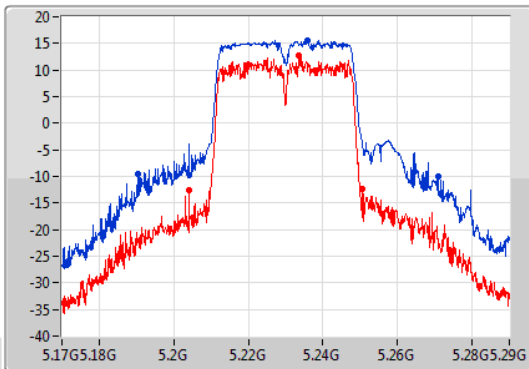

EBW

5230MHz

28/09/2019

CF
5.23GHz
Span
120MHz
RBW
1MHz
VBW
3MHz
Sweep Time
100ms
Detector Type
Peak

CF
5.23GHz
Span
120MHz
RBW
500kHz
VBW
2MHz
Sweep Time
100ms
Detector Type
Sample

26dB(Hz)	Fl-26dB(Hz)	Fh-26dB(Hz)	OBW(Hz)	Fl-OBW(Hz)	Fh-OBW(Hz)	Limit(Hz)	Port
80.7M	5.19028G	5.27098G	36.522M	5.211709G	5.248231G	Inf	1
46.44M	5.2042G	5.25064G	36.282M	5.211829G	5.248111G	Inf	2