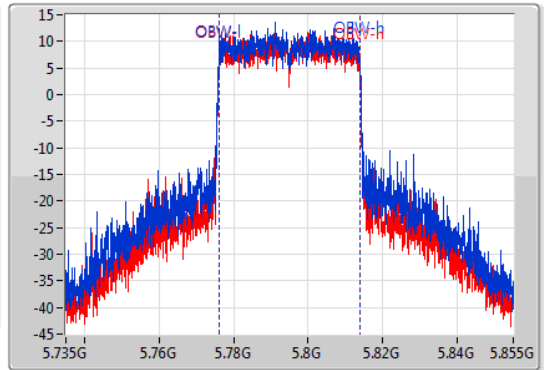

802.11ax HEW40_Nss2,(MCS0)_2TX

EBW

5795MHz

28/09/2019

CF
5.795GHz
Span
120MHz
RBW
100kHz
VBW
300kHz
Sweep Time
100ms
Detector Type
Peak

CF
5.795GHz
Span
120MHz
RBW
500kHz
VBW
2MHz
Sweep Time
100ms
Detector Type
Sample