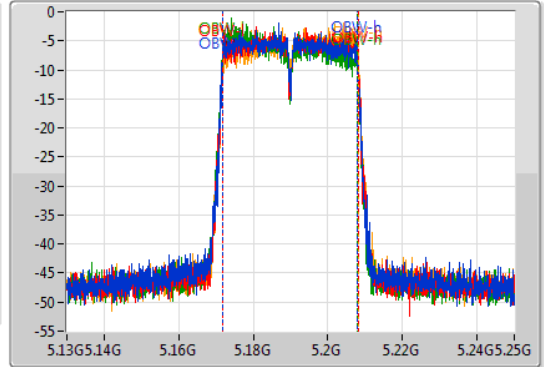

Port 1
Port 2
Port 3
Port 4

26dB(Hz)	Fl-26dB(Hz)	Fh-26dB(Hz)	OBW(Hz)	Fl-OBW(Hz)	Fh-OBW(Hz)	Limit(Hz)	Port
40.08M	5.16984G	5.20992G	36.282M	5.171709G	5.207991G	Inf	1
40.44M	5.16948G	5.20992G	36.162M	5.171889G	5.208051G	Inf	2
39.84M	5.16984G	5.20968G	36.222M	5.171649G	5.207871G	Inf	3
40.08M	5.17002G	5.2101G	36.342M	5.171769G	5.208111G	Inf	4