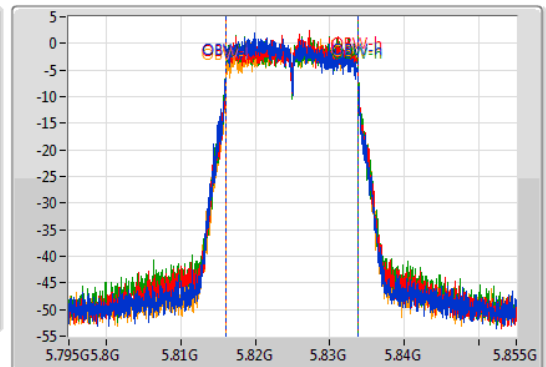

6dB(Hz)	Fl-6dB(Hz)	Fh-6dB(Hz)	OBW(Hz)	Fl-OBW(Hz)	Fh-OBW(Hz)	Limit(Hz)	Port
17.64M	5.81606G	5.8337G	17.721M	5.816004G	5.833726G	500k	1
17.58M	5.81615G	5.83373G	17.721M	5.816034G	5.833756G	500k	2
17.58M	5.81615G	5.83373G	17.781M	5.816034G	5.833816G	500k	3
17.58M	5.81615G	5.83373G	17.721M	5.816064G	5.833786G	500k	4