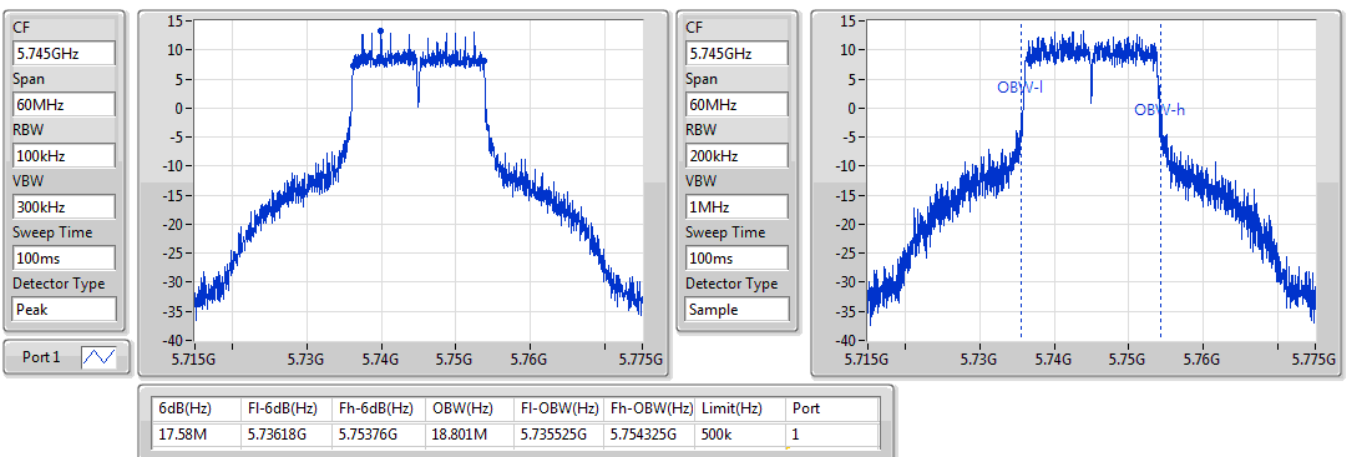

EBW

5745MHz

28/09/2019

802.11ac VHT20_Nss1,(MCS0)_1TX

EBW

5785MHz

28/09/2019

CF
5.785GHz
Span
60MHz
RBW
100kHz
VBW
300kHz
Sweep Time
100ms
Detector Type
Peak
Port 1