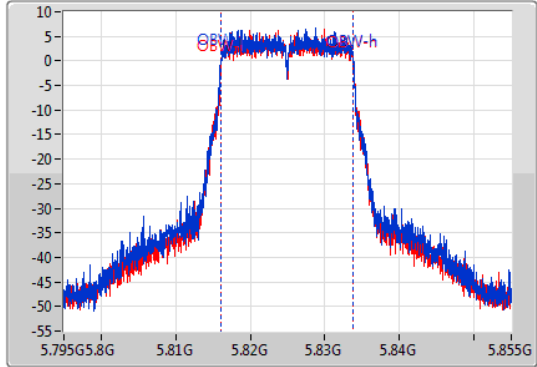

802.11ac VHT20-BF_Nss1,(MCS0)_2TX

EBW

5825MHz

16/10/2019

CF
5.825GHz
Span
60MHz
RBW
100kHz
VBW
300kHz
Sweep Time
100ms
Detector Type
Peak

CF
5.825GHz
Span
60MHz
RBW
200kHz
VBW
1MHz
Sweep Time
100ms
Detector Type
Sample