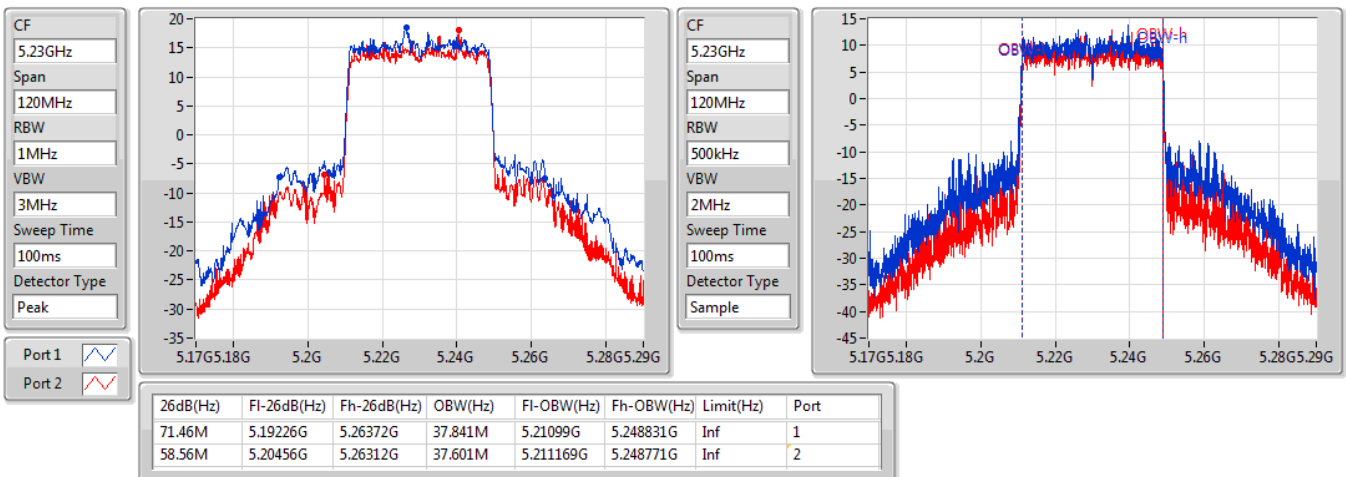

802.11ax HEW40_Nss2,(MCS0)_2TX

EBW

5230MHz

28/09/2019