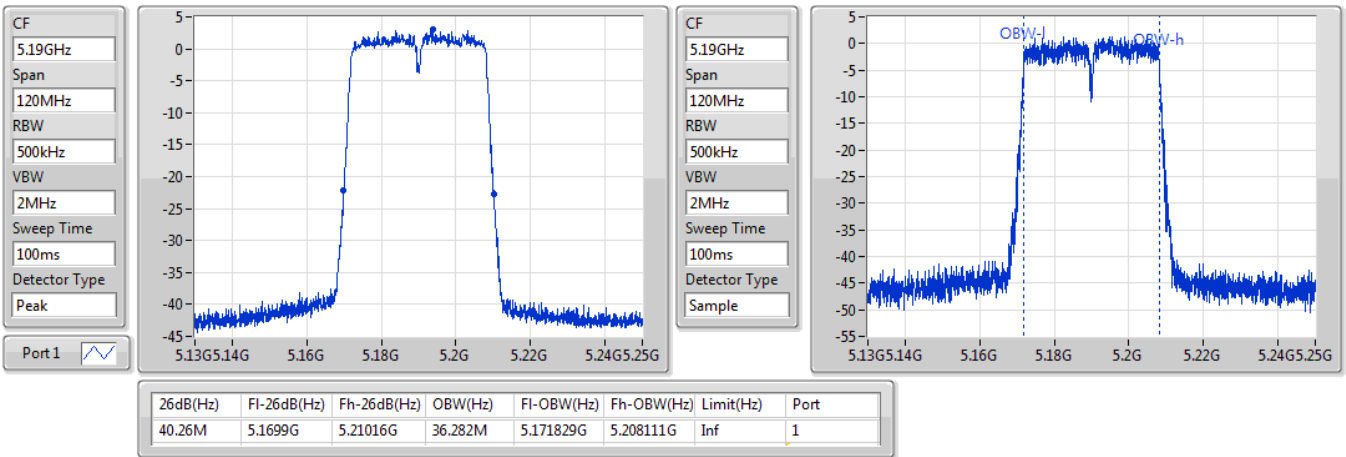

802.11ac VHT40_Nss1,(MCS0)_1TX

EBW

5190MHz

28/09/2019