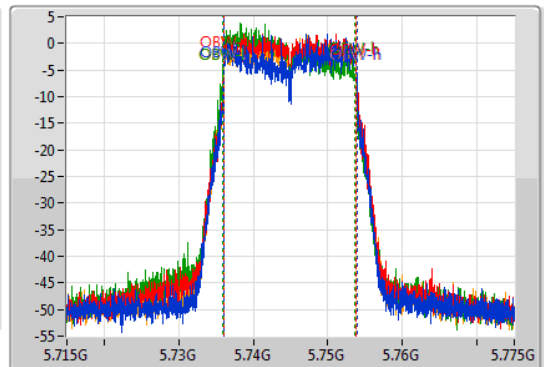

Port 1
Port 2
Port 3
Port 4

6dB(Hz)	Fl-6dB(Hz)	Fh-6dB(Hz)	OBW(Hz)	Fl-OBW(Hz)	Fh-OBW(Hz)	Limit(Hz)	Port
17.7M	5.73612G	5.75382G	17.871M	5.736004G	5.753876G	500k	1
17.58M	5.73615G	5.75373G	17.721M	5.736064G	5.753786G	500k	2
16.68M	5.73603G	5.75271G	17.751M	5.735885G	5.753636G	500k	3
17.58M	5.73615G	5.75373G	17.781M	5.736034G	5.753816G	500k	4