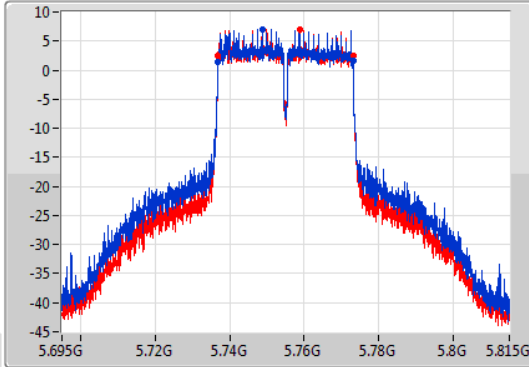

802.11ac VHT40-BF_Nss1,(MCS0)_2TX

EBW

5755MHz

16/10/2019

CF
5.755GHz
Span
120MHz
RBW
100kHz
VBW
300kHz
Sweep Time
100ms
Detector Type
Peak
Port 1
Port 2

CF
5.755GHz
Span
120MHz
RBW
500kHz
VBW
2MHz
Sweep Time
100ms
Detector Type
Sample