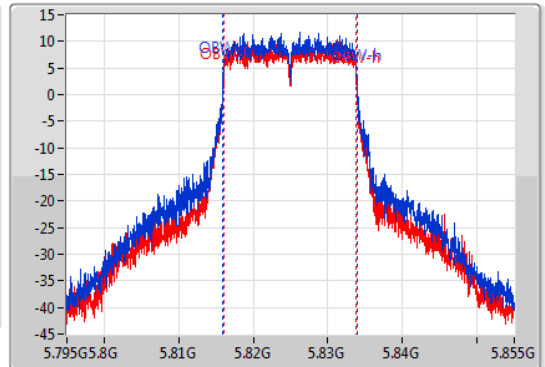

802.11ac VHT20_Nss2,(MCS0)_2TX

EBW

5825MHz

28/09/2019

CF
5.825GHz
Span
60MHz
RBW
100kHz
VBW
300kHz
Sweep Time
100ms
Detector Type
Peak

CF
5.825GHz
Span
60MHz
RBW
200kHz
VBW
1MHz
Sweep Time
100ms
Detector Type
Sample