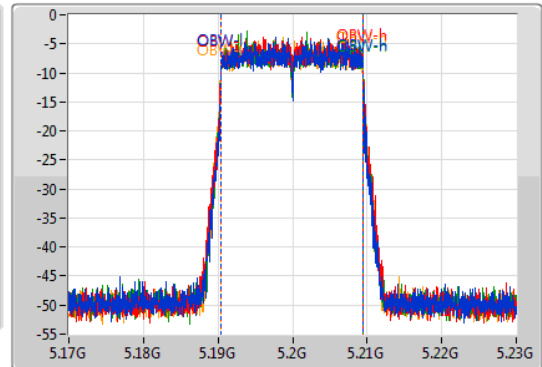

802.11ax HEW20_Nss4,(MCS0)_4TX

EBW

5200MHz

25/09/2019

CF
5.2GHz
Span
60MHz
RBW
300kHz
VBW
1MHz
Sweep Time
100ms
Detector Type
Peak

CF
5.2GHz
Span
60MHz
RBW
200kHz
VBW
1MHz
Sweep Time
100ms
Detector Type
Sample