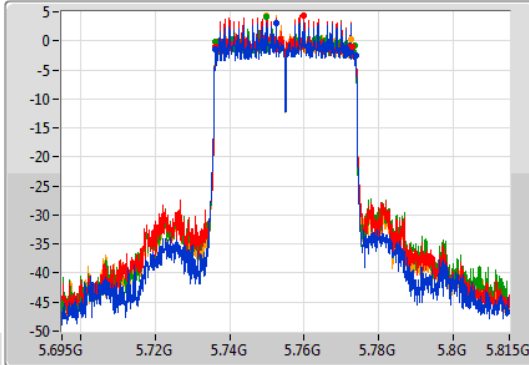

802.11ax HEW40_Nss4,(MCS0)_4TX

EBW

5755MHz

25/09/2019

CF
5.755GHz
Span
120MHz
RBW
100kHz
VBW
300kHz
Sweep Time
100ms
Detector Type
Peak

CF
5.755GHz
Span
120MHz
RBW
500kHz
VBW
2MHz
Sweep Time
100ms
Detector Type
Sample