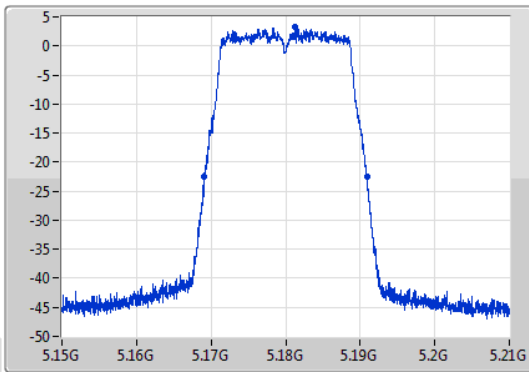

EBW

5825MHz

28/09/2019

802.11ac VHT20_Nss1,(MCS0)_1TX

EBW

5180MHz

28/09/2019

CF
5.18GHz
Span
60MHz
RBW
300kHz
VBW
1MHz
Sweep Time
100ms
Detector Type
Peak
Port 1