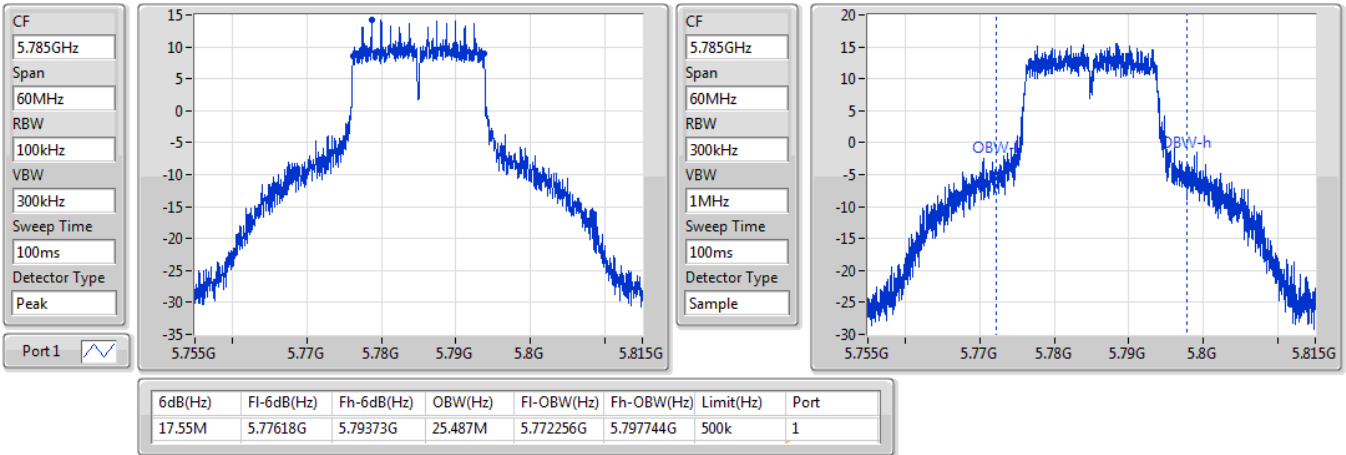

EBW

5745MHz

28/09/2019

802.11ac VHT20_Nss1,(MCS0)_1TX

EBW

5785MHz

28/09/2019

802.11ac VHT20_Nss1,(MCS0)_1TX