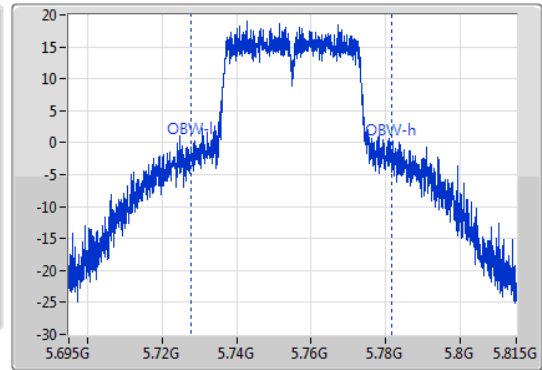

6dB(Hz)	Fl-6dB(Hz)	Fh-6dB(Hz)	OBW(Hz)	Fl-OBW(Hz)	Fh-OBW(Hz)	Limit(Hz)	Port
36.3M	5.73682G	5.77312G	53.913M	5.727654G	5.781567G	500k	1

802.11ac VHT40_Nss1,(MCS0)_1TX

EBW

5795MHz

28/09/2019

CF
5.795GHz
Span
120MHz
RBW
100kHz
VBW
300kHz
Sweep Time
100ms
Detector Type
Peak
Port 1