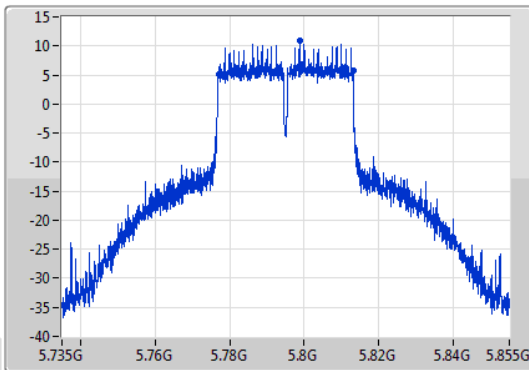

CF
5.795GHz
Span
120MHz
RBW
500kHz
VBW
2MHz
Sweep Time
100ms
Detector Type
Sample