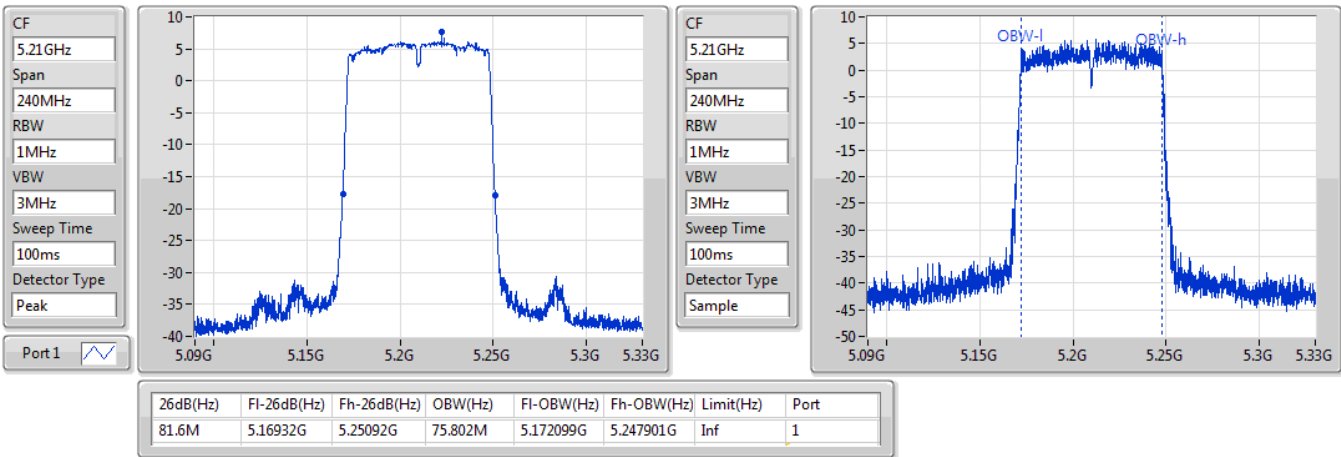

802.11ac VHT80_Nss1,(MCS0)_1TX

EBW

5210MHz

28/09/2019