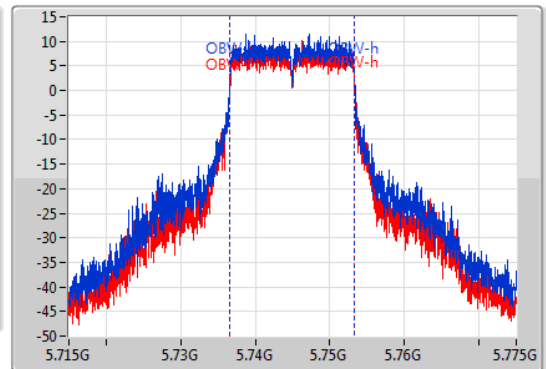

802.11a_Nss1,(6Mbps)_2TX

EBW

5745MHz

28/09/2019

CF
5.745GHz
Span
60MHz
RBW
100kHz
VBW
300kHz
Sweep Time
100ms
Detector Type
Peak

CF
5.745GHz
Span
60MHz
RBW
200kHz
VBW
1MHz
Sweep Time
100ms
Detector Type
Sample