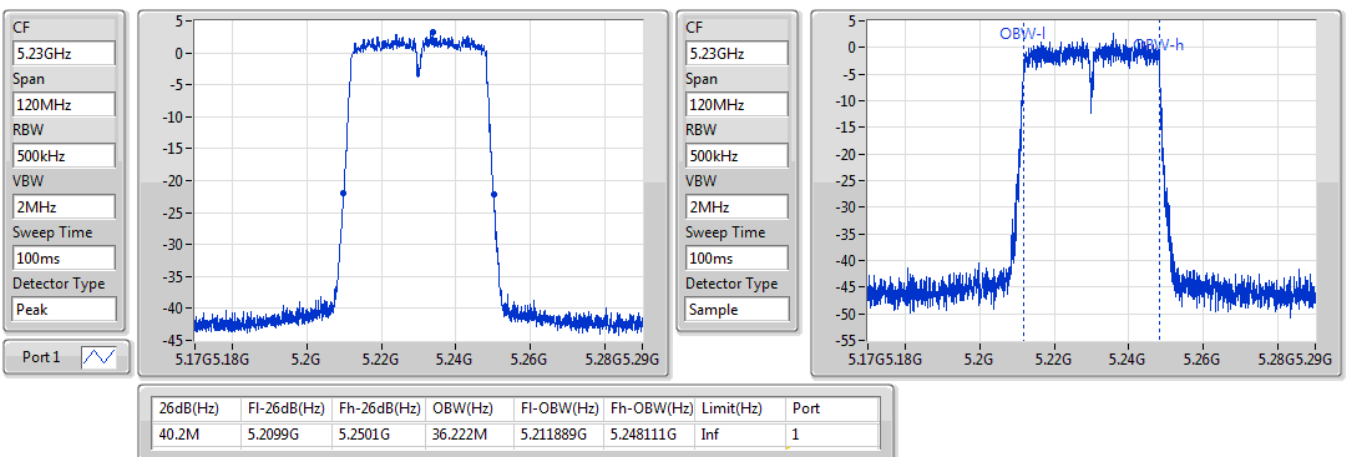

EBW

5230MHz

28/09/2019

802.11ac VHT40_Nss1,(MCS0)_1TX

EBW

5755MHz

28/09/2019

CF
5.755GHz
Span
120MHz
RBW
100kHz
VBW
300kHz
Sweep Time
100ms
Detector Type
Peak
Port 1