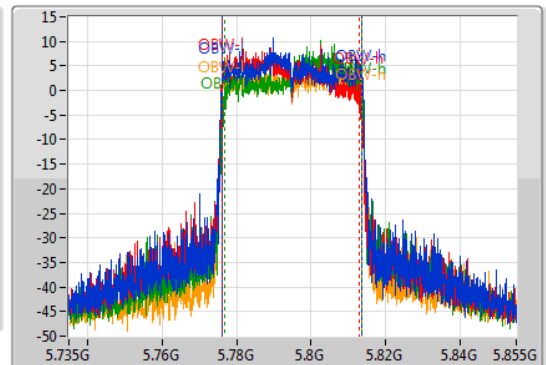

802.11ax HEW40-BF_Nss1,(MCS0)_4TX

EBW

5795MHz

15/10/2019

CF
5.795GHz
Span
120MHz
RBW
100kHz
VBW
300kHz
Sweep Time
100ms
Detector Type
Peak

CF
5.795GHz
Span
120MHz
RBW
500kHz
VBW
2MHz
Sweep Time
100ms
Detector Type
Sample