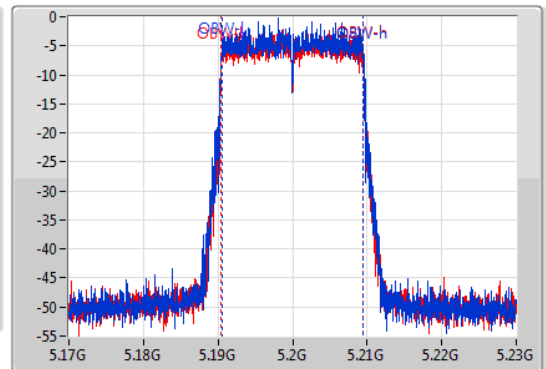

802.11ax HEW20_Nss2,(MCS0)_2TX

EBW

5200MHz

28/09/2019

CF
5.2GHz
Span
60MHz
RBW
300kHz
VBW
1MHz
Sweep Time
100ms
Detector Type
Peak

CF
5.2GHz
Span
60MHz
RBW
200kHz
VBW
1MHz
Sweep Time
100ms
Detector Type
Sample