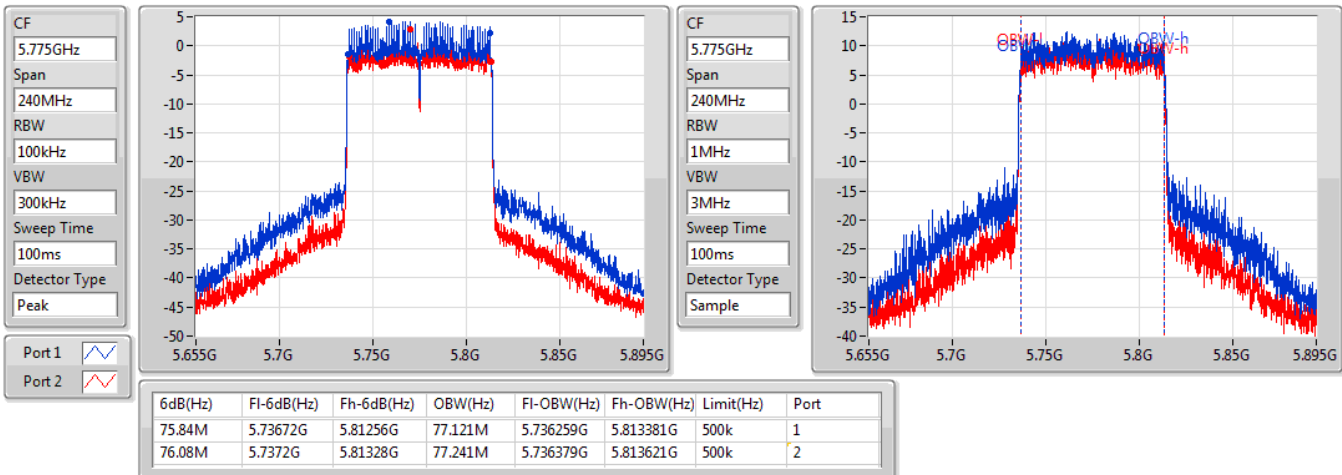

802.11ax HEW80_Nss2,(MCS0)_2TX

EBW

5210MHz

28/09/2019

802.11ax HEW80_Nss2,(MCS0)_2TX

EBW

5775MHz

28/09/2019