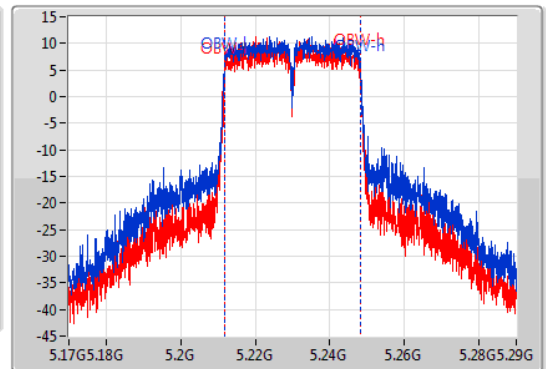

EBW

5230MHz

28/09/2019

CF
5.23GHz
Span
120MHz
RBW
1MHz
VBW
3MHz
Sweep Time
100ms
Detector Type
Peak

CF
5.23GHz
Span
120MHz
RBW
500kHz
VBW
2MHz
Sweep Time
100ms
Detector Type
Sample

26dB(Hz)	Fl-26dB(Hz)	Fh-26dB(Hz)	OBW(Hz)	Fl-OBW(Hz)	Fh-OBW(Hz)	Limit(Hz)	Port
80.7M	5.19028G	5.27098G	36.522M	5.211709G	5.248231G	Inf	1
46.44M	5.2042G	5.25064G	36.282M	5.211829G	5.248111G	Inf	2