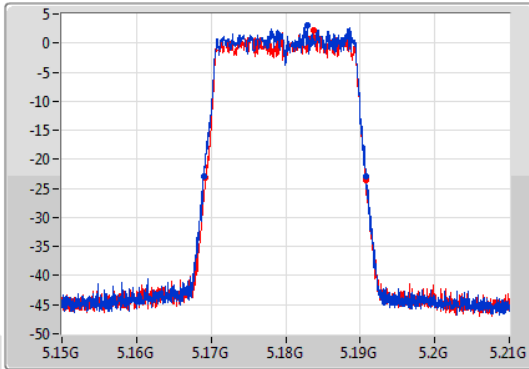

802.11ax HEW20_Nss2,(MCS0)_2TX

EBW

5180MHz

28/09/2019

CF
5.18GHz
Span
60MHz
RBW
300kHz
VBW
1MHz
Sweep Time
100ms
Detector Type
Peak

CF
5.18GHz
Span
60MHz
RBW
200kHz
VBW
1MHz
Sweep Time
100ms
Detector Type
Sample