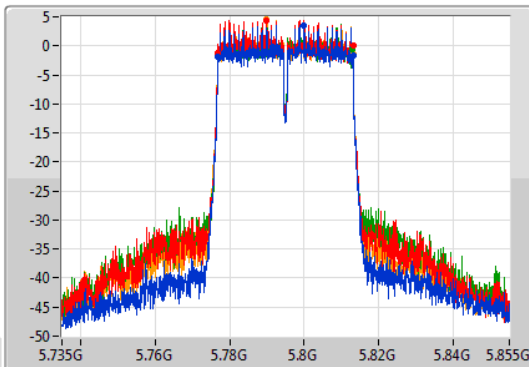

802.11ac VHT40_Nss4,(MCS0)_4TX

EBW

5795MHz

25/09/2019

CF
5.795GHz
Span
120MHz
RBW
100kHz
VBW
300kHz
Sweep Time
100ms
Detector Type
Peak

CF
5.795GHz
Span
120MHz
RBW
500kHz
VBW
2MHz
Sweep Time
100ms
Detector Type
Sample