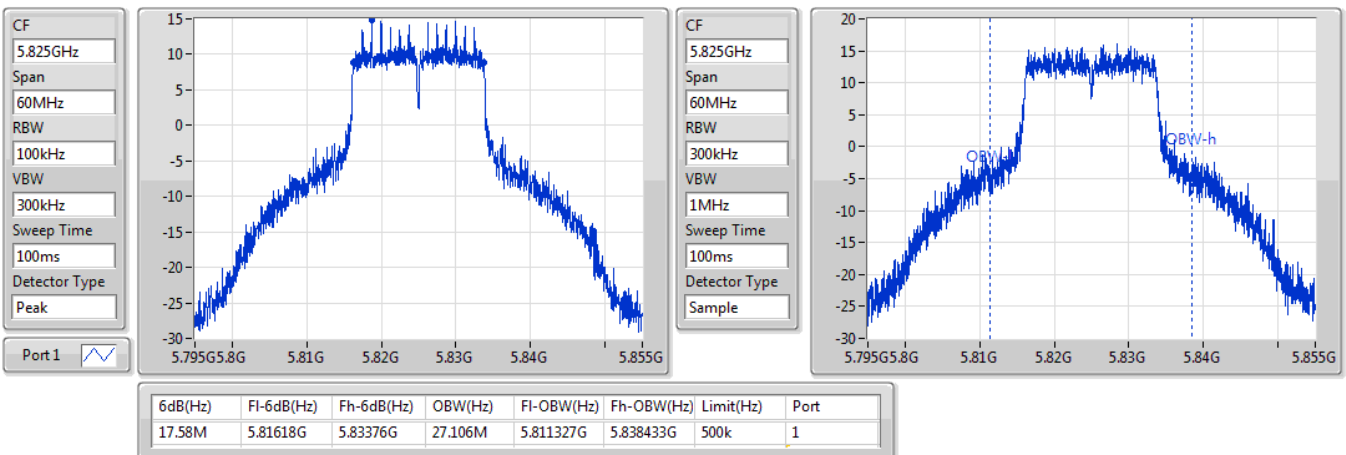

802.11ac VHT20_Nss1,(MCS0)_1TX

EBW

5825MHz

28/09/2019