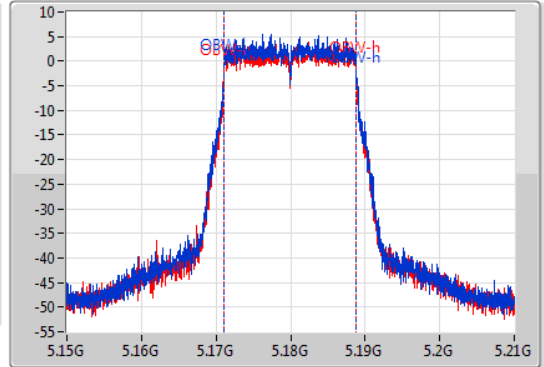

802.11ac VHT20_Nss2,(MCS0)_2TX

EBW

5180MHz

28/09/2019

CF
5.18GHz
Span
60MHz
RBW
300kHz
VBW
1MHz
Sweep Time
100ms
Detector Type
Peak
Port 1
Port 2

CF
5.18GHz
Span
60MHz
RBW
200kHz
VBW
1MHz
Sweep Time
100ms
Detector Type
Sample