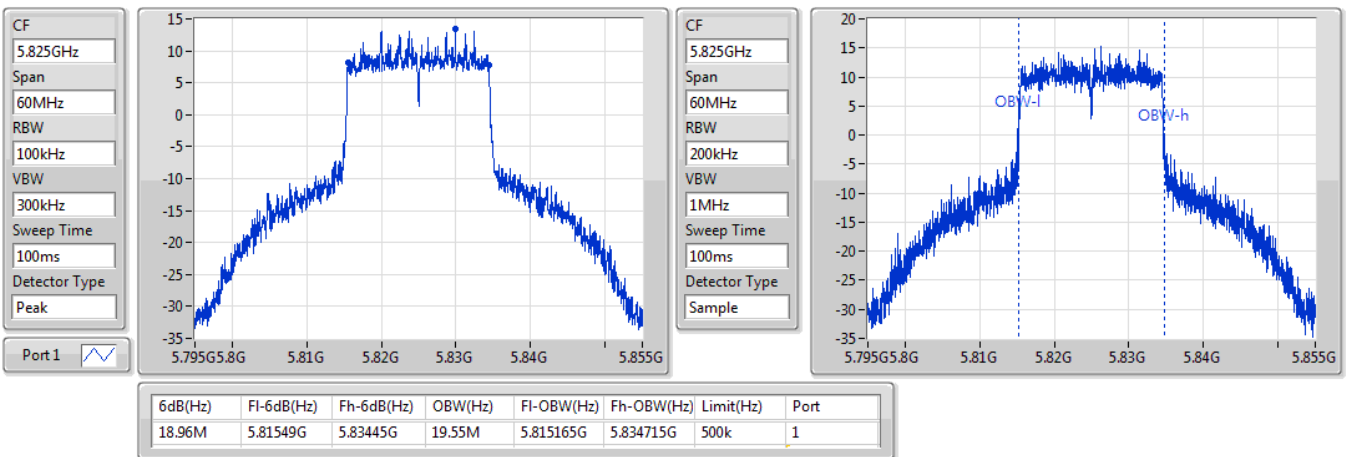

802.11ax HEW20_Nss1,(MCS0)_1TX

EBW

5825MHz

28/09/2019