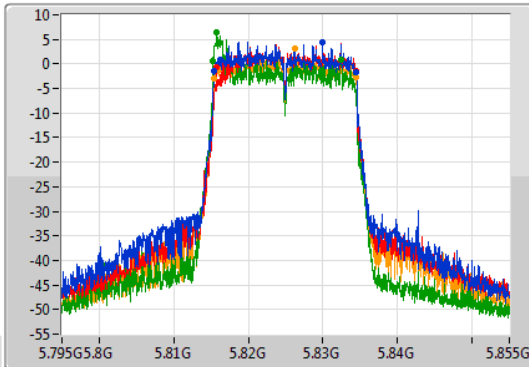

802.11ax HEW20-BF_Nss1,(MCS0)_4TX

EBW

5825MHz

15/10/2019

CF
5.825GHz
Span
60MHz
RBW
100kHz
VBW
300kHz
Sweep Time
100ms
Detector Type
Peak

CF
5.825GHz
Span
60MHz
RBW
200kHz
VBW
1MHz
Sweep Time
100ms
Detector Type
Sample