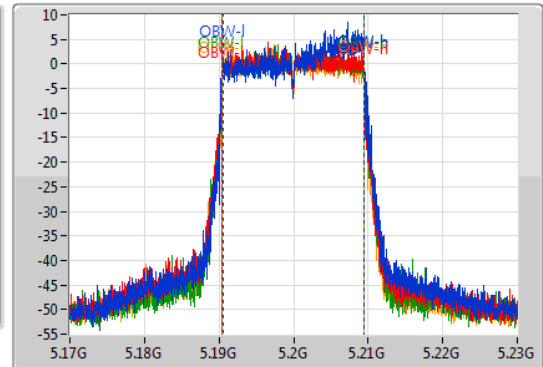

Port 1
Port 2
Port 3
Port 4

26dB(Hz)	Fl-26dB(Hz)	Fh-26dB(Hz)	OBW(Hz)	Fl-OBW(Hz)	Fh-OBW(Hz)	Limit(Hz)	Port
21.39M	5.1895G	5.21089G	19.01M	5.190495G	5.209505G	Inf	1
21.63M	5.18911G	5.21074G	18.981M	5.190435G	5.209415G	Inf	2
21.57M	5.18926G	5.21083G	18.951M	5.190465G	5.209415G	Inf	3
21.45M	5.18926G	5.21071G	18.951M	5.190435G	5.209385G	Inf	4