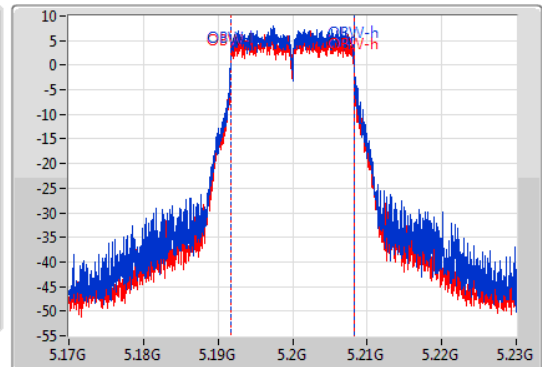

802.11a_Nss1,(6Mbps)_2TX

EBW

5200MHz

28/09/2019

CF
5.2GHz
Span
60MHz
RBW
300kHz
VBW
1MHz
Sweep Time
100ms
Detector Type
Peak

CF
5.2GHz
Span
60MHz
RBW
200kHz
VBW
1MHz
Sweep Time
100ms
Detector Type
Sample

26dB(Hz)	Fl-26dB(Hz)	Fh-26dB(Hz)	OBW(Hz)	Fl-OBW(Hz)	Fh-OBW(Hz)	Limit(Hz)	Port
21.54M	5.18926G	5.2108G	16.582M	5.191694G	5.208276G	Inf	1
21.54M	5.18926G	5.2108G	16.612M	5.191664G	5.208276G	Inf	2