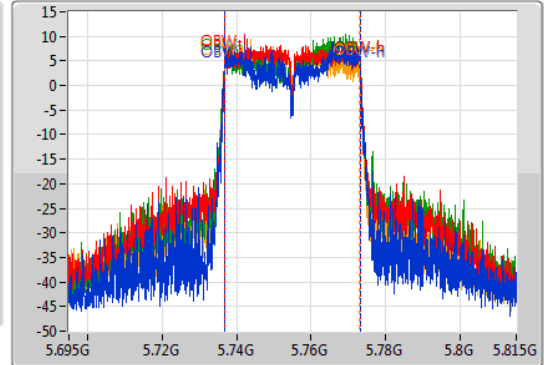

802.11ac VHT40-BF_Nss1,(MCS0)_4TX

EBW

5755MHz

14/10/2019

CF
5.755GHz
Span
120MHz
RBW
100kHz
VBW
300kHz
Sweep Time
100ms
Detector Type
Peak

CF
5.755GHz
Span
120MHz
RBW
500kHz
VBW
2MHz
Sweep Time
100ms
Detector Type
Sample