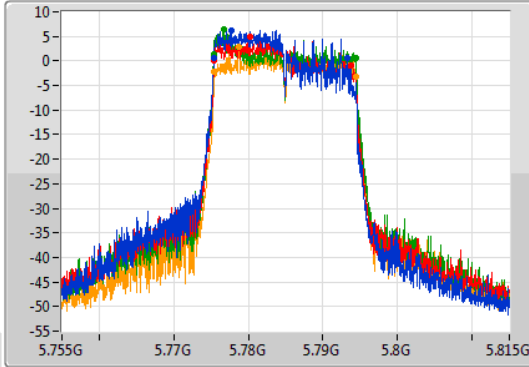

802.11ax HEW20-BF_Nss1,(MCS0)_4TX

EBW

5785MHz

15/10/2019

CF
5.785GHz
Span
60MHz
RBW
100kHz
VBW
300kHz
Sweep Time
100ms
Detector Type
Peak

CF
5.785GHz
Span
60MHz
RBW
200kHz
VBW
1MHz
Sweep Time
100ms
Detector Type
Sample