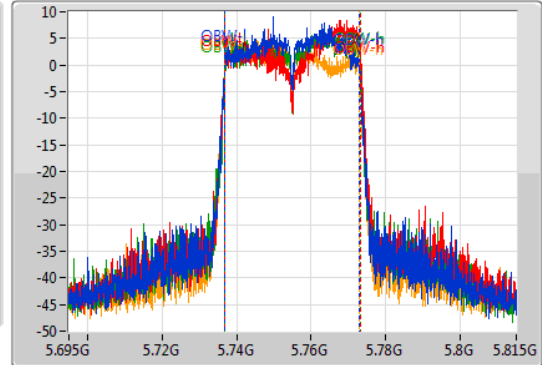

802.11ac VHT40-BF_Nss1,(MCS0)_4TX

EBW

5755MHz

15/10/2019

CF
5.755GHz
Span
120MHz
RBW
100kHz
VBW
300kHz
Sweep Time
100ms
Detector Type
Peak

CF
5.755GHz
Span
120MHz
RBW
500kHz
VBW
2MHz
Sweep Time
100ms
Detector Type
Sample