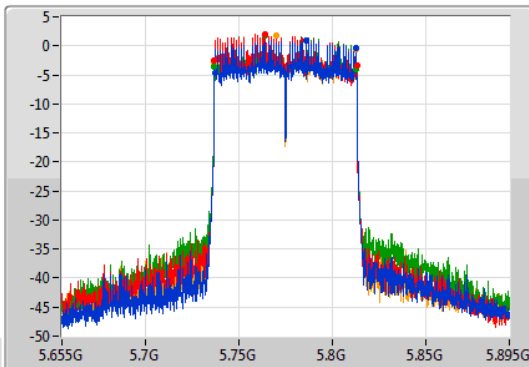

802.11ac VHT80_Nss4,(MCS0)_4TX

EBW

5775MHz

25/09/2019

CF
5.775GHz
Span
240MHz
RBW
100kHz
VBW
300kHz
Sweep Time
100ms
Detector Type
Peak

CF
5.775GHz
Span
240MHz
RBW
1MHz
VBW
3MHz
Sweep Time
100ms
Detector Type
Sample