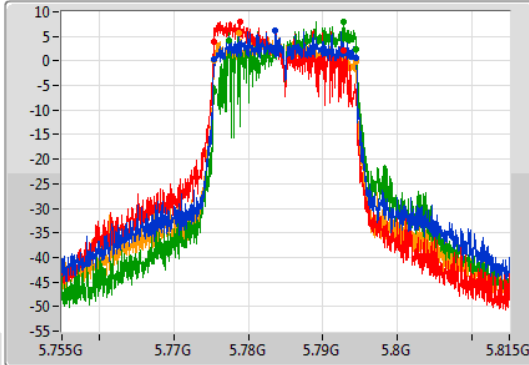

802.11ax HEW20-BF_Nss1,(MCS0)_4TX

EBW

5785MHz

14/10/2019

CF
5.785GHz
Span
60MHz
RBW
100kHz
VBW
300kHz
Sweep Time
100ms
Detector Type
Peak

CF
5.785GHz
Span
60MHz
RBW
200kHz
VBW
1MHz
Sweep Time
100ms
Detector Type
Sample