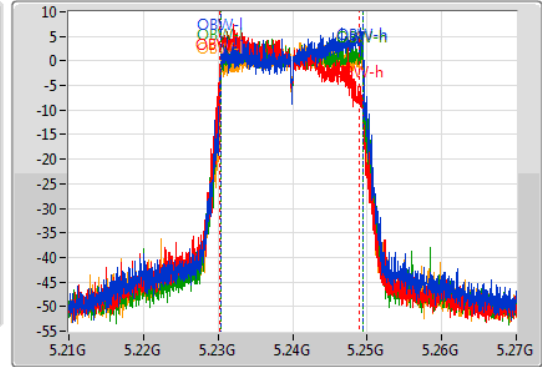

Port 1
Port 2
Port 3
Port 4

26dB(Hz)	Fl-26dB(Hz)	Fh-26dB(Hz)	OBW(Hz)	Fl-OBW(Hz)	Fh-OBW(Hz)	Limit(Hz)	Port
21.69M	5.22911G	5.2508G	19.04M	5.230435G	5.249475G	Inf	1
21.36M	5.22902G	5.25038G	18.591M	5.230285G	5.248876G	Inf	2
21.75M	5.22899G	5.25074G	19.01M	5.230405G	5.249415G	Inf	3
21.54M	5.2292G	5.25074G	18.921M	5.230465G	5.249385G	Inf	4