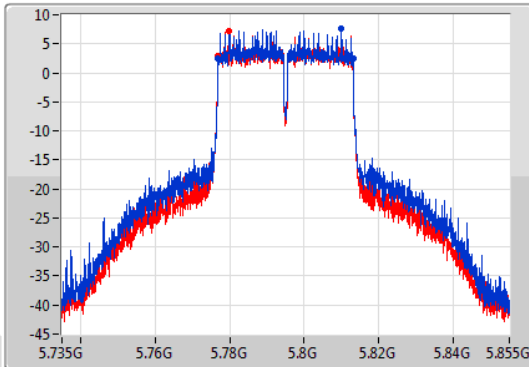

CF
5.795GHz
Span
120MHz
RBW
500kHz
VBW
2MHz
Sweep Time
100ms
Detector Type
Sample