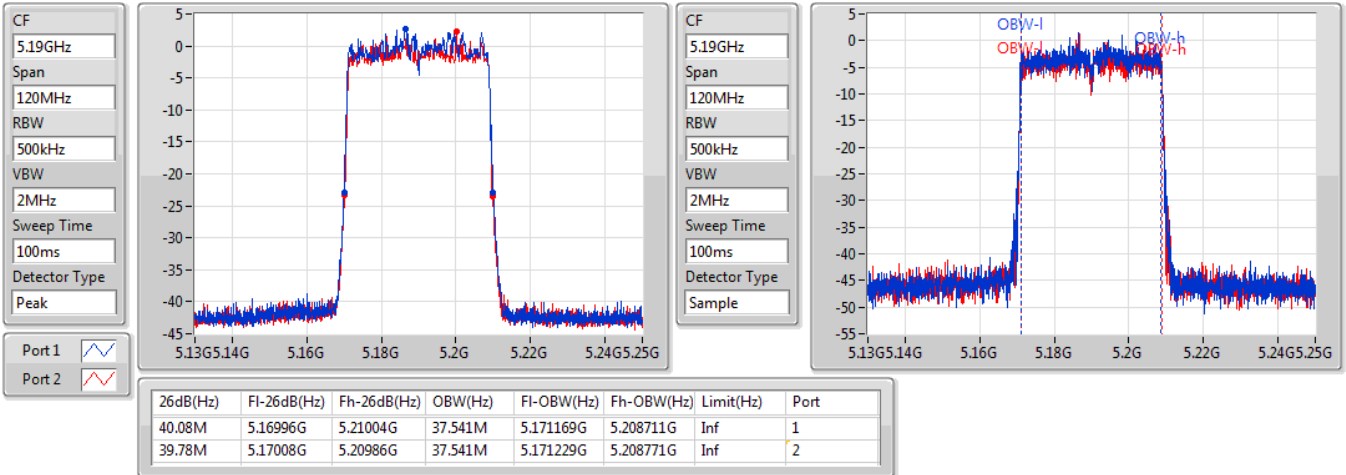

802.11ax HEW40_Nss2,(MCS0)_2TX

EBW

5190MHz

28/09/2019