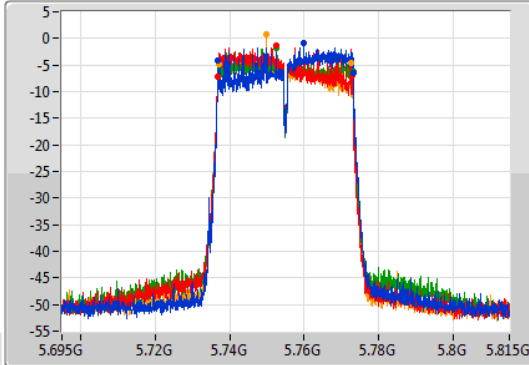

802.11ac VHT40-BF_Nss1,(MCS0)_4TX

EBW

5755MHz

15/10/2019

CF
5.755GHz
Span
120MHz
RBW
100kHz
VBW
300kHz
Sweep Time
100ms
Detector Type
Peak

CF
5.755GHz
Span
120MHz
RBW
500kHz
VBW
2MHz
Sweep Time
100ms
Detector Type
Sample