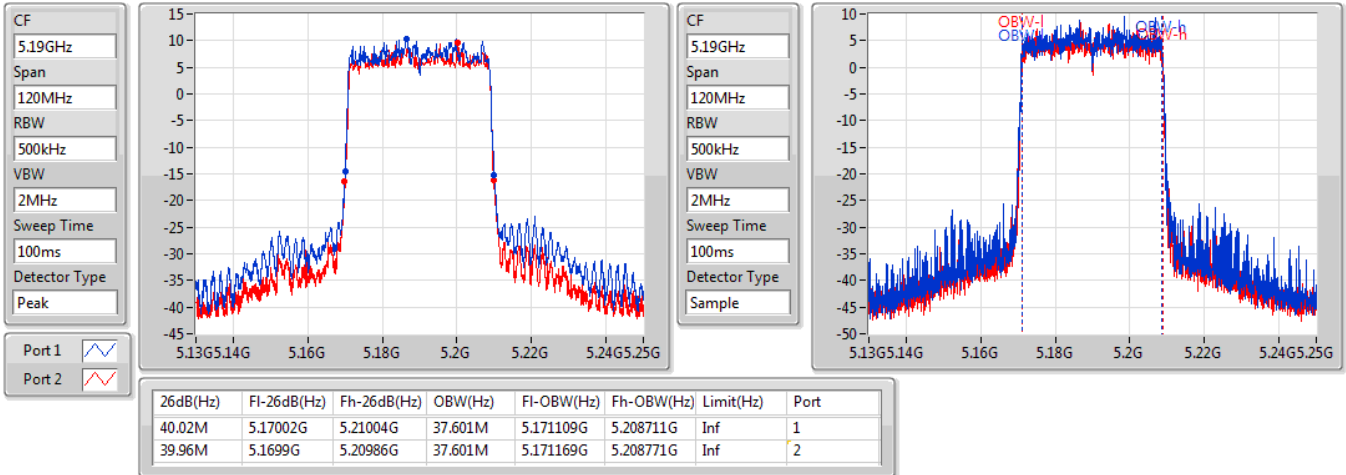

802.11ax HEW40_Nss2,(MCS0)_2TX

EBW

5190MHz

28/09/2019