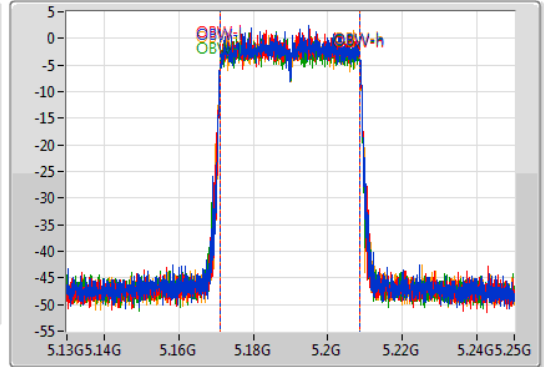

802.11ax HEW40-BF_Nss1,(MCS0)_4TX

EBW

5190MHz

16/10/2019

CF
5.19GHz
Span
120MHz
RBW
500kHz
VBW
2MHz
Sweep Time
100ms
Detector Type
Peak

CF
5.19GHz
Span
120MHz
RBW
500kHz
VBW
2MHz
Sweep Time
100ms
Detector Type
Sample