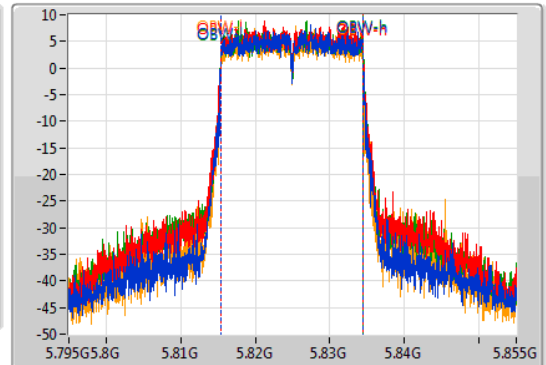

802.11ax HEW20_Nss4,(MCS0)_4TX

EBW

5825MHz

25/09/2019

CF
5.825GHz
Span
60MHz
RBW
100kHz
VBW
300kHz
Sweep Time
100ms
Detector Type
Peak

CF
5.825GHz
Span
60MHz
RBW
200kHz
VBW
1MHz
Sweep Time
100ms
Detector Type
Sample