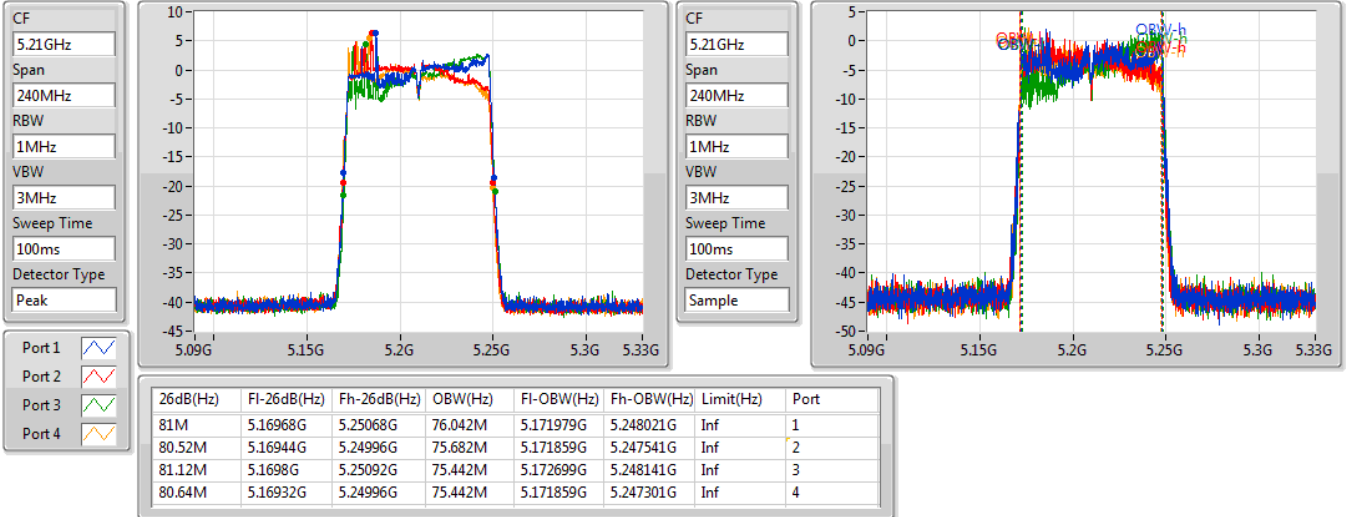

802.11ac VHT80-BF_Nss1,(MCS0)_4TX

EBW

5210MHz

15/10/2019