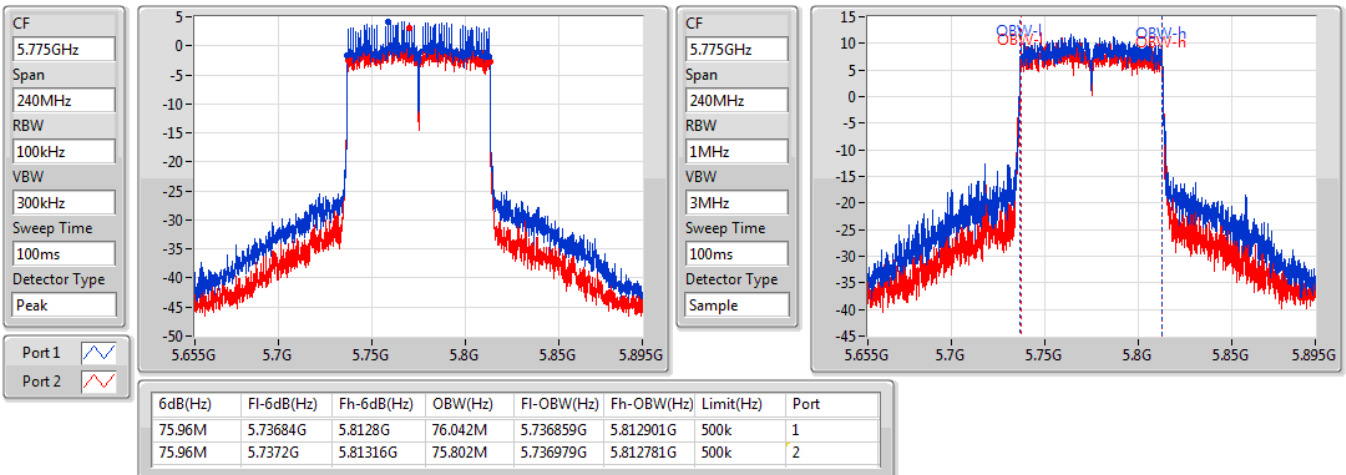

802.11ac VHT80_Nss2,(MCS0)_2TX

EBW

5210MHz

28/09/2019

802.11ac VHT80_Nss2,(MCS0)_2TX

EBW

5775MHz

28/09/2019