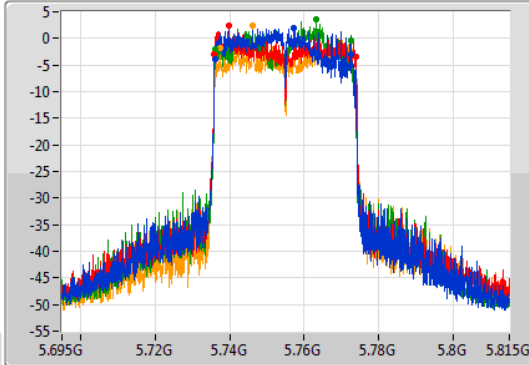

802.11ax HEW40-BF_Nss1,(MCS0)_4TX

EBW

5755MHz

15/10/2019

CF
5.755GHz
Span
120MHz
RBW
100kHz
VBW
300kHz
Sweep Time
100ms
Detector Type
Peak

CF
5.755GHz
Span
120MHz
RBW
500kHz
VBW
2MHz
Sweep Time
100ms
Detector Type
Sample