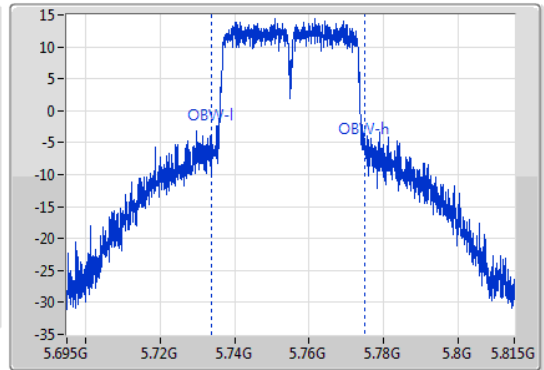

6dB(Hz)	Fl-6dB(Hz)	Fh-6dB(Hz)	OBW(Hz)	Fl-OBW(Hz)	Fh-OBW(Hz)	Limit(Hz)	Port
36.3M	5.73682G	5.77312G	40.9M	5.733831G	5.77473G	500k	1

802.11ac VHT40_Nss1,(MCS0)_1TX

EBW

5795MHz

28/09/2019

CF
5.795GHz
Span
120MHz
RBW
100kHz
VBW
300kHz
Sweep Time
100ms
Detector Type
Peak
Port 1