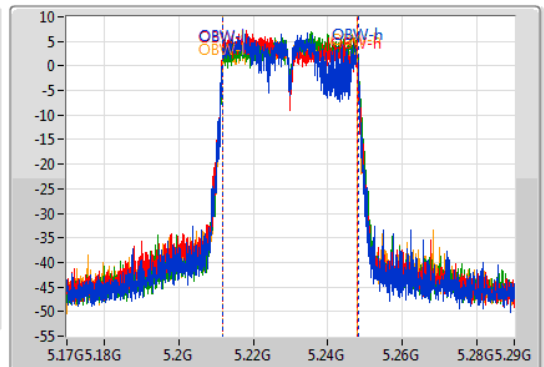

802.11ac VHT40-BF_Nss1,(MCS0)_4TX

EBW

5230MHz

15/10/2019

CF
5.23GHz
Span
120MHz
RBW
500kHz
VBW
2MHz
Sweep Time
100ms
Detector Type
Peak

CF
5.23GHz
Span
120MHz
RBW
500kHz
VBW
2MHz
Sweep Time
100ms
Detector Type
Sample