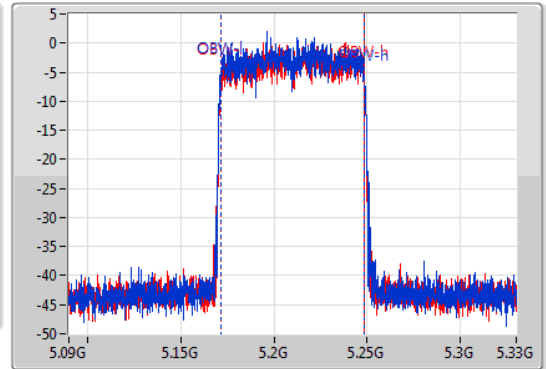

EBW

5210MHz

28/09/2019

CF
5.21GHz
Span
240MHz
RBW
1MHz
VBW
3MHz
Sweep Time
100ms
Detector Type
Peak

CF
5.21GHz
Span
240MHz
RBW
1MHz
VBW
3MHz
Sweep Time
100ms
Detector Type
Sample

26dB(Hz)	Fl-26dB(Hz)	Fh-26dB(Hz)	OBW(Hz)	Fl-OBW(Hz)	Fh-OBW(Hz)	Limit(Hz)	Port
81.36M	5.16956G	5.25092G	76.882M	5.171499G	5.248381G	Inf	1
81.48M	5.1692G	5.25068G	77.001M	5.171499G	5.248501G	Inf	2