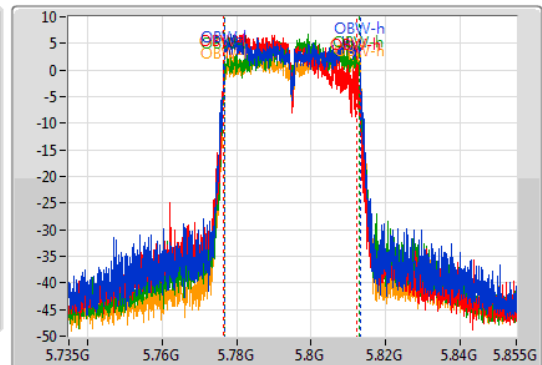

802.11ac VHT40-BF_Nss1,(MCS0)_4TX

EBW

5795MHz

15/10/2019

CF
5.795GHz
Span
120MHz
RBW
100kHz
VBW
300kHz
Sweep Time
100ms
Detector Type
Peak

CF
5.795GHz
Span
120MHz
RBW
500kHz
VBW
2MHz
Sweep Time
100ms
Detector Type
Sample