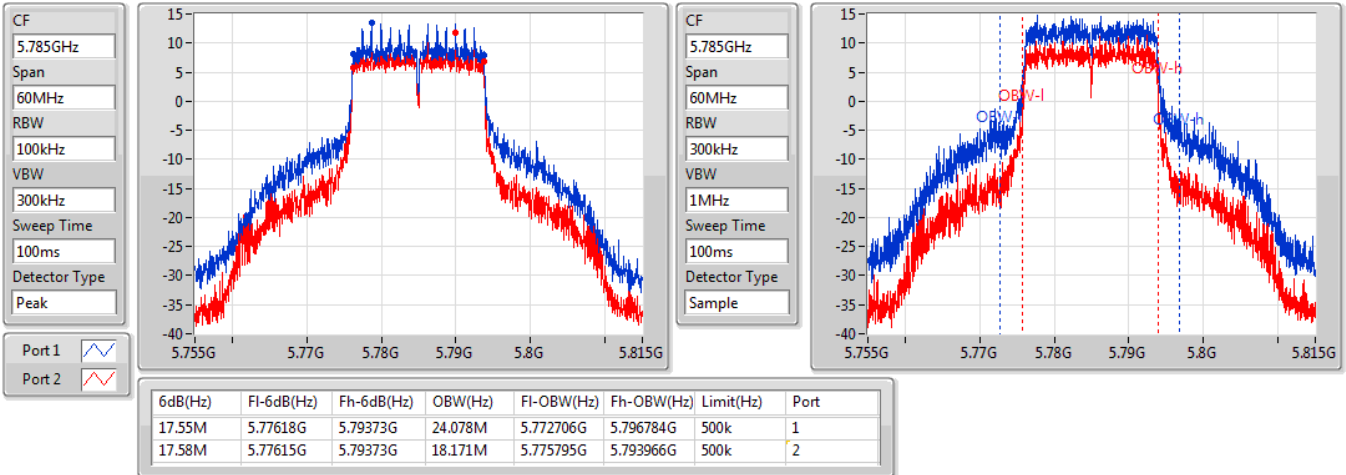

802.11ac VHT20_Nss2,(MCS0)_2TX

EBW

5785MHz

28/09/2019