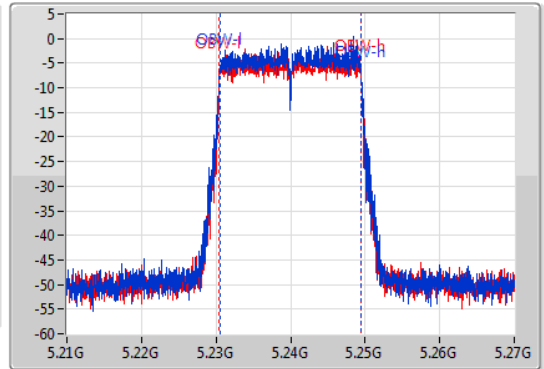

EBW

5240MHz

28/09/2019

CF
5.24GHz
Span
60MHz
RBW
300kHz
VBW
1MHz
Sweep Time
100ms
Detector Type
Peak

CF
5.24GHz
Span
60MHz
RBW
200kHz
VBW
1MHz
Sweep Time
100ms
Detector Type
Sample

6dB(Hz)	Fl-26dB(Hz)	Fh-26dB(Hz)	OBW(Hz)	Fl-OBW(Hz)	Fh-OBW(Hz)	Limit(Hz)	Port
21.84M	5.22896G	5.2508G	18.951M	5.230495G	5.249445G	Inf	1
21.51M	5.22926G	5.25077G	19.01M	5.230465G	5.249475G	Inf	2