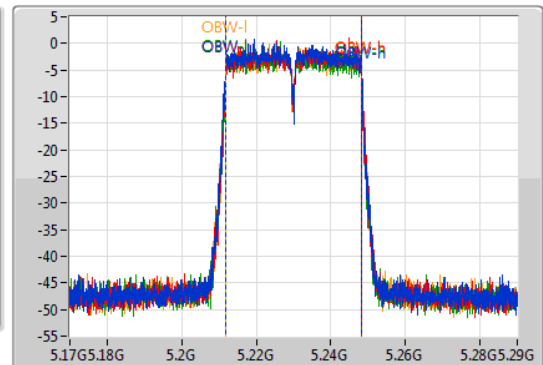

802.11ac VHT40-BF_Nss1,(MCS0)_4TX

EBW

5230MHz

16/10/2019

CF
5.23GHz
Span
120MHz
RBW
500kHz
VBW
2MHz
Sweep Time
100ms
Detector Type
Peak

CF
5.23GHz
Span
120MHz
RBW
500kHz
VBW
2MHz
Sweep Time
100ms
Detector Type
Sample