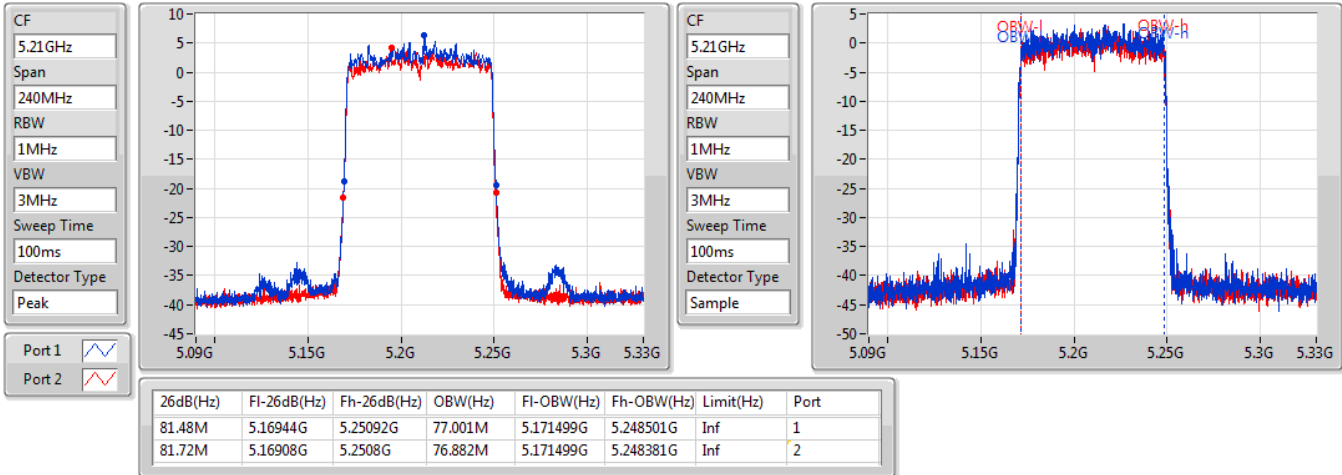

802.11ax HEW80_Nss2,(MCS0)_2TX

EBW

5210MHz

28/09/2019