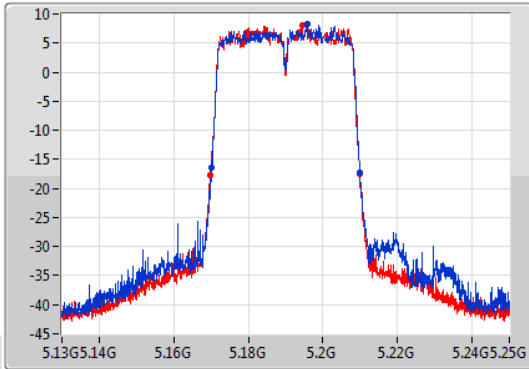

802.11ac VHT40_Nss2,(MCS0)_2TX

EBW

5190MHz

28/09/2019

CF
5.19GHz
Span
120MHz
RBW
500kHz
VBW
2MHz
Sweep Time
100ms
Detector Type
Peak

CF
5.19GHz
Span
120MHz
RBW
500kHz
VBW
2MHz
Sweep Time
100ms
Detector Type
Sample