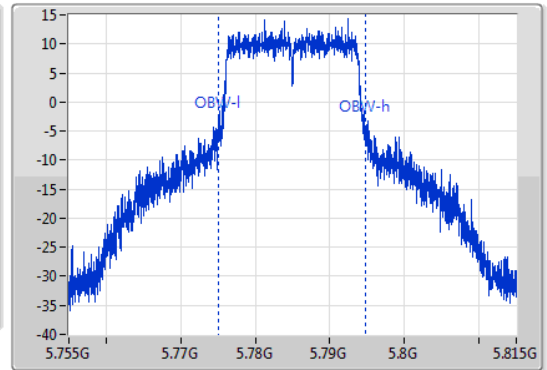

6dB(Hz)	Fl-6dB(Hz)	Fh-6dB(Hz)	OBW(Hz)	Fl-OBW(Hz)	Fh-OBW(Hz)	Limit(Hz)	Port
17.52M	5.77621G	5.79373G	19.73M	5.775045G	5.794775G	500k	1

802.11ac VHT20_Nss1,(MCS0)_1TX

EBW

5825MHz

28/09/2019

CF
5.825GHz
Span
60MHz
RBW
100kHz
VBW
300kHz
Sweep Time
100ms
Detector Type
Peak
Port 1