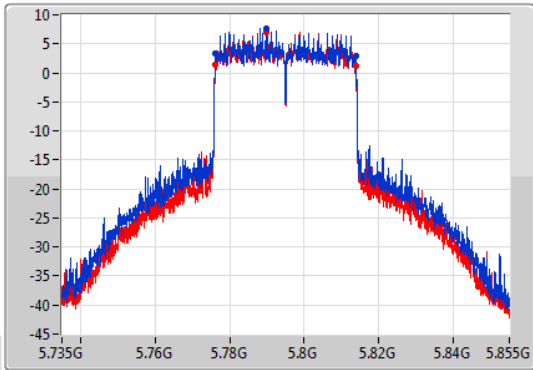

CF
5.795GHz
Span
120MHz
RBW
500kHz
VBW
2MHz
Sweep Time
100ms
Detector Type
Sample