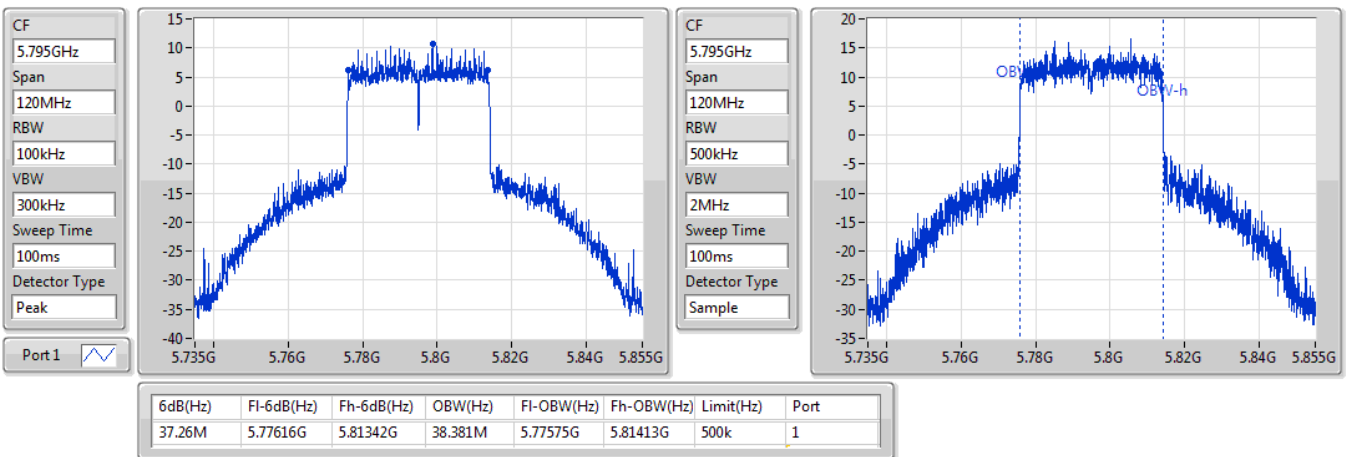

802.11ax HEW40_Nss1,(MCS0)_1TX

EBW

5795MHz

28/09/2019