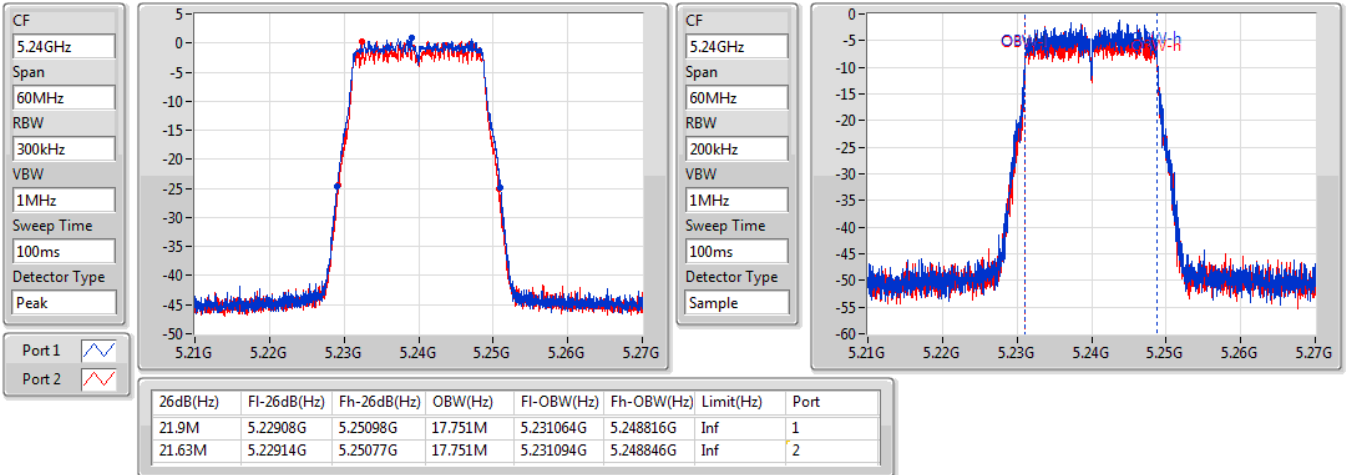

802.11ac VHT20_Nss2,(MCS0)_2TX

EBW

5240MHz

28/09/2019