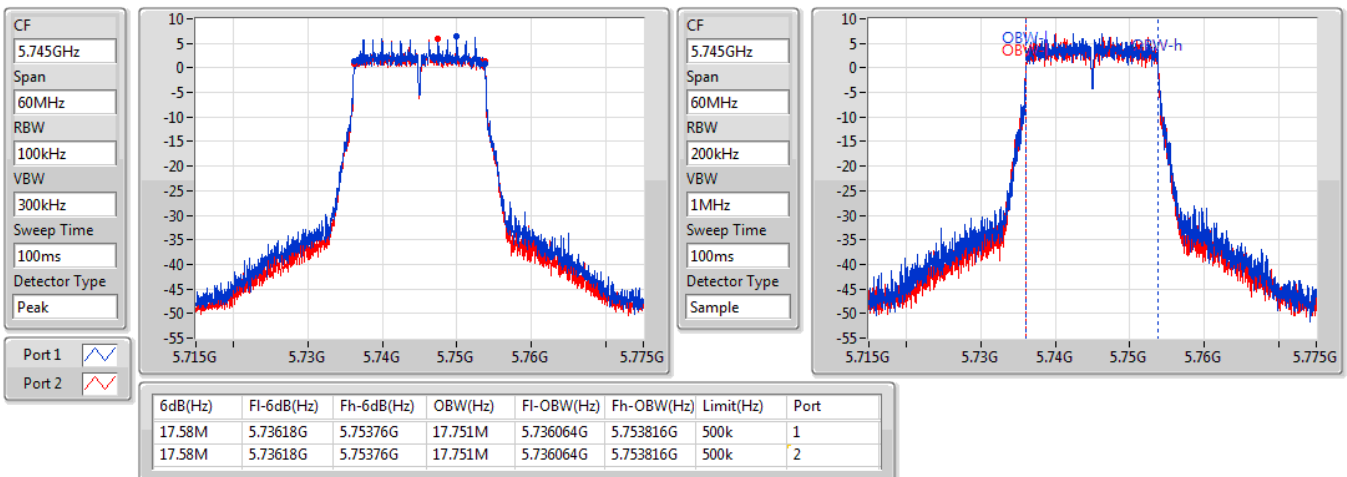

EBW

5240MHz

16/10/2019

802.11ac VHT20-BF_Nss1,(MCS0)_2TX

EBW

5745MHz

16/10/2019

802.11ac VHT20-BF_Nss1,(MCS0)_2TX