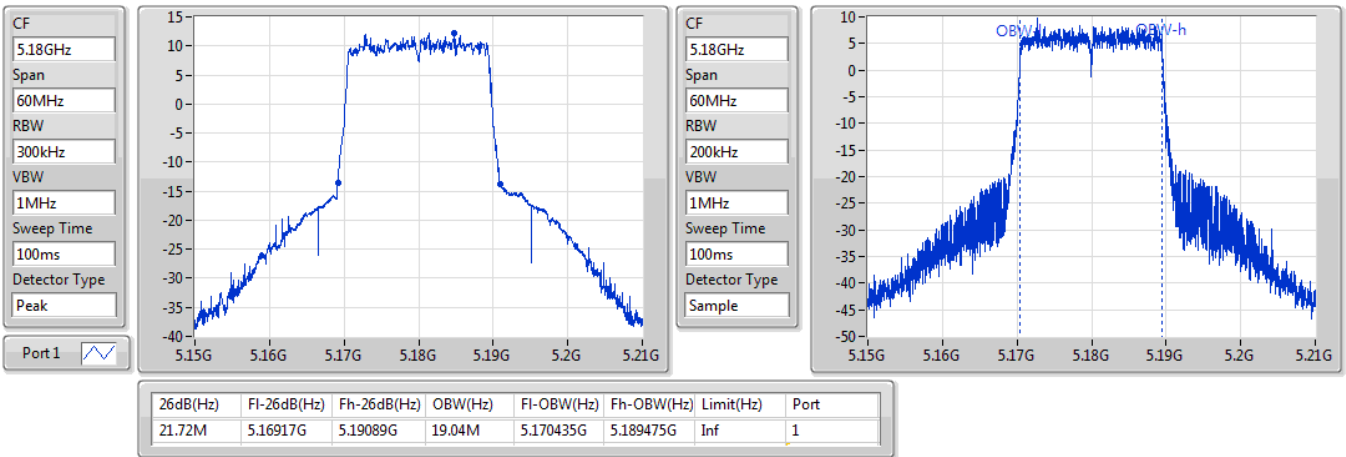

EBW

5775MHz

28/09/2019

802.11ax HEW20_Nss1,(MCS0)_1TX

EBW

5180MHz

28/09/2019

802.11ax HEW20_Nss1,(MCS0)_1TX

EBW

5200MHz

28/09/2019

802.11ax HEW20_Nss1,(MCS0)_1TX

EBW

5240MHz

28/09/2019

CF
5.24GHz
Span
60MHz
RBW
500kHz
VBW
2MHz
Sweep Time
100ms
Detector Type
Peak
Port 1