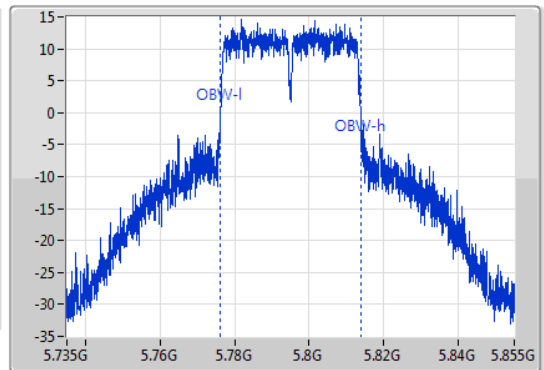

802.11ac VHT40_Nss1,(MCS0)_1TX

EBW

5795MHz

28/09/2019

CF
5.795GHz
Span
120MHz
RBW
100kHz
VBW
300kHz
Sweep Time
100ms
Detector Type
Peak
Port 1

CF
5.795GHz
Span
120MHz
RBW
500kHz
VBW
2MHz
Sweep Time
100ms
Detector Type
Sample