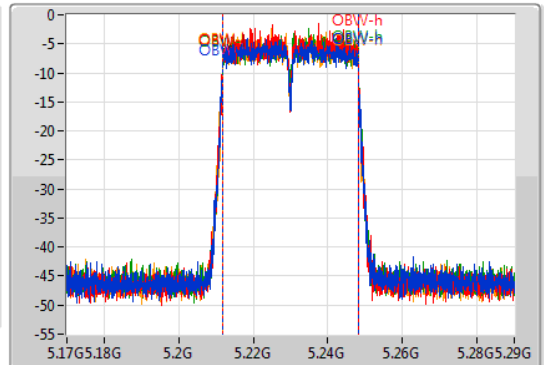

802.11ac VHT40_Nss4,(MCS0)_4TX

EBW

5230MHz

25/09/2019

CF
5.23GHz
Span
120MHz
RBW
500kHz
VBW
2MHz
Sweep Time
100ms
Detector Type
Peak

CF
5.23GHz
Span
120MHz
RBW
500kHz
VBW
2MHz
Sweep Time
100ms
Detector Type
Sample