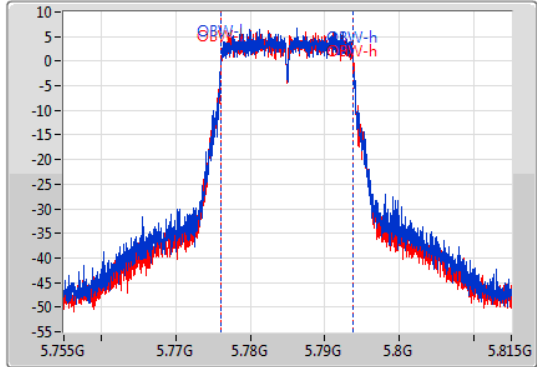

EBW

5785MHz

16/10/2019

CF
5.785GHz
Span
60MHz
RBW
100kHz
VBW
300kHz
Sweep Time
100ms
Detector Type
Peak

CF
5.785GHz
Span
60MHz
RBW
200kHz
VBW
1MHz
Sweep Time
100ms
Detector Type
Sample

6dB(Hz)	Fl-6dB(Hz)	Fh-6dB(Hz)	OBW(Hz)	Fl-OBW(Hz)	Fh-OBW(Hz)	Limit(Hz)	Port
17.58M	5.77618G	5.79376G	17.751M	5.776064G	5.793816G	500k	1
17.58M	5.77618G	5.79376G	17.811M	5.776034G	5.793846G	500k	2