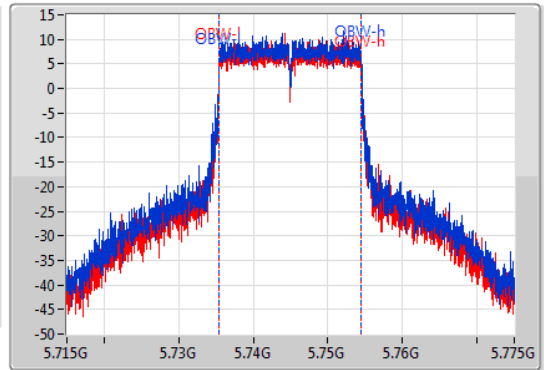

802.11ax HEW20_Nss2,(MCS0)_2TX

EBW

5745MHz

28/09/2019

CF
5.745GHz
Span
60MHz
RBW
100kHz
VBW
300kHz
Sweep Time
100ms
Detector Type
Peak

CF
5.745GHz
Span
60MHz
RBW
200kHz
VBW
1MHz
Sweep Time
100ms
Detector Type
Sample