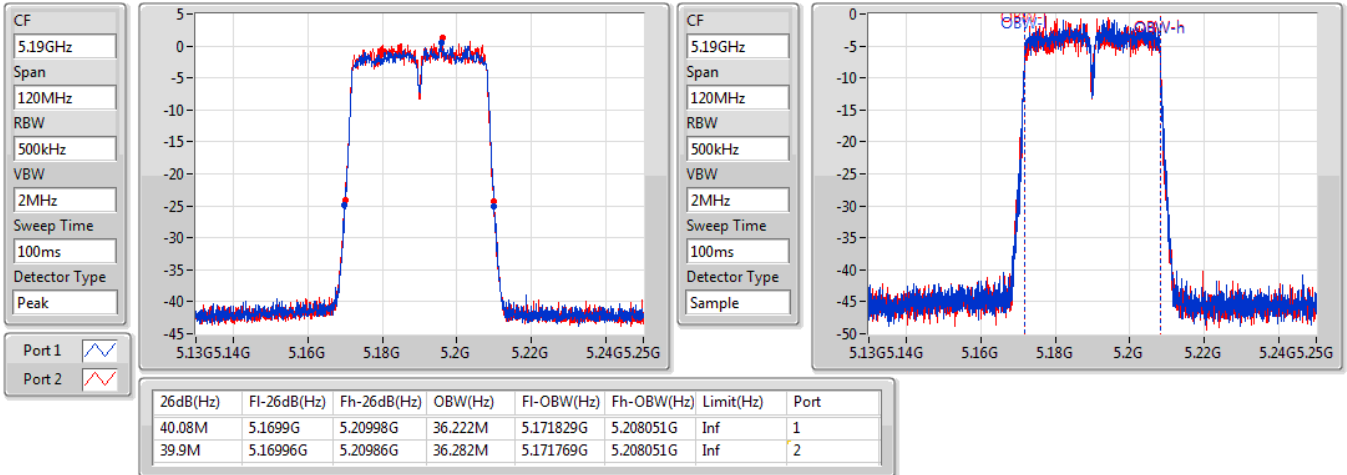

802.11ac VHT40_Nss2,(MCS0)_2TX

EBW

5190MHz

28/09/2019