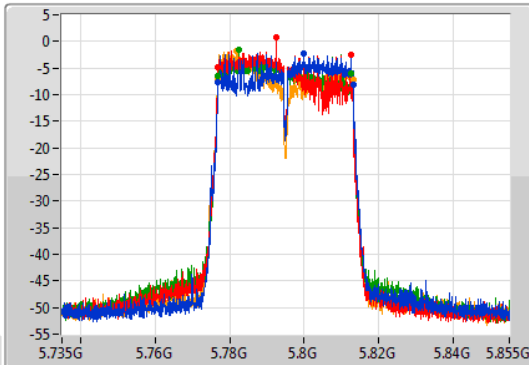

802.11ac VHT40-BF_Nss1,(MCS0)_4TX

EBW

5795MHz

15/10/2019

CF
5.795GHz
Span
120MHz
RBW
100kHz
VBW
300kHz
Sweep Time
100ms
Detector Type
Peak

CF
5.795GHz
Span
120MHz
RBW
500kHz
VBW
2MHz
Sweep Time
100ms
Detector Type
Sample