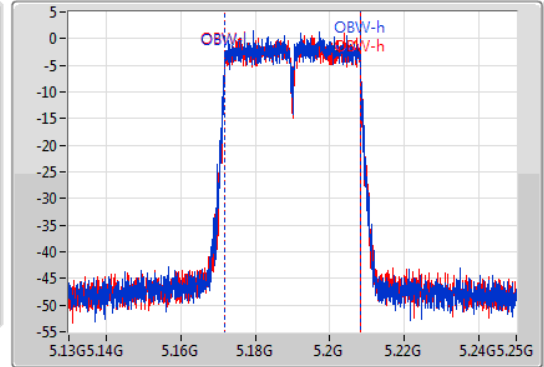

EBW

5190MHz

02/11/2019

CF
5.19GHz
Span
120MHz
RBW
500kHz
VBW
2MHz
Sweep Time
100ms
Detector Type
Peak

CF
5.19GHz
Span
120MHz
RBW
500kHz
VBW
2MHz
Sweep Time
100ms
Detector Type
Sample

26dB(Hz)	Fl-26dB(Hz)	Fh-26dB(Hz)	OBW(Hz)	Fl-OBW(Hz)	Fh-OBW(Hz)	Limit(Hz)	Port
40.02M	5.1699G	5.20992G	36.282M	5.171829G	5.208111G	Inf	1
39.84M	5.17008G	5.20992G	36.222M	5.171889G	5.208111G	Inf	2