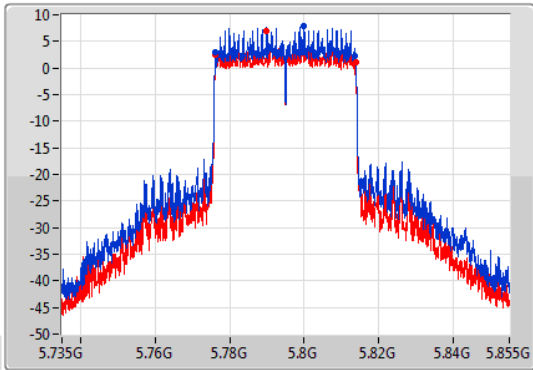

CF
5.795GHz
Span
120MHz
RBW
500kHz
VBW
2MHz
Sweep Time
100ms
Detector Type
Sample