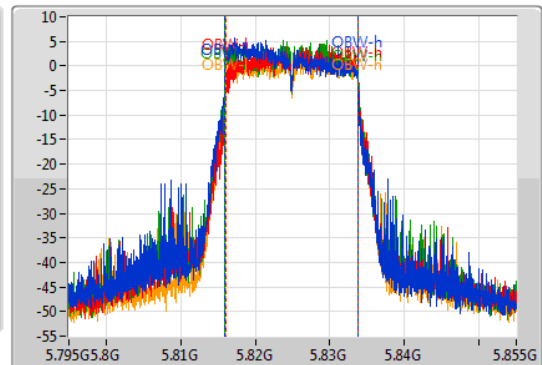

Port 1
Port 2
Port 3
Port 4

6dB(Hz)	Fl-6dB(Hz)	Fh-6dB(Hz)	OBW(Hz)	Fl-OBW(Hz)	Fh-OBW(Hz)	Limit(Hz)	Port
17.01M	5.81606G	5.83307G	17.781M	5.815915G	5.833696G	500k	1
16.98M	5.81672G	5.8337G	17.631M	5.816124G	5.833756G	500k	2
17.67M	5.81603G	5.8337G	17.811M	5.815975G	5.833786G	500k	3
17.58M	5.81612G	5.8337G	17.751M	5.816034G	5.833786G	500k	4