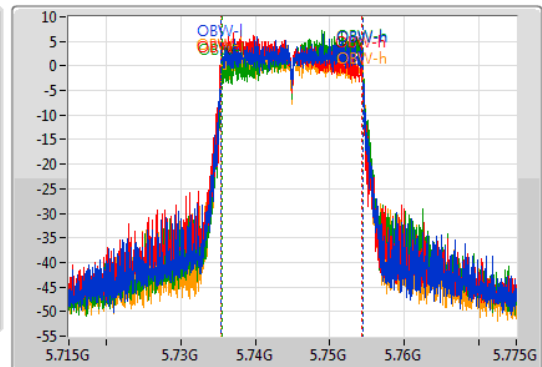

Port 1
Port 2
Port 3
Port 4

6dB(Hz)	Fl-6dB(Hz)	Fh-6dB(Hz)	OBW(Hz)	Fl-OBW(Hz)	Fh-OBW(Hz)	Limit(Hz)	Port
18.93M	5.73546G	5.75439G	18.981M	5.735435G	5.754415G	500k	1
18.81M	5.73534G	5.75415G	18.951M	5.735345G	5.754295G	500k	2
18.27M	5.73621G	5.75448G	18.891M	5.735555G	5.754445G	500k	3
18.93M	5.73549G	5.75442G	18.951M	5.735435G	5.754385G	500k	4