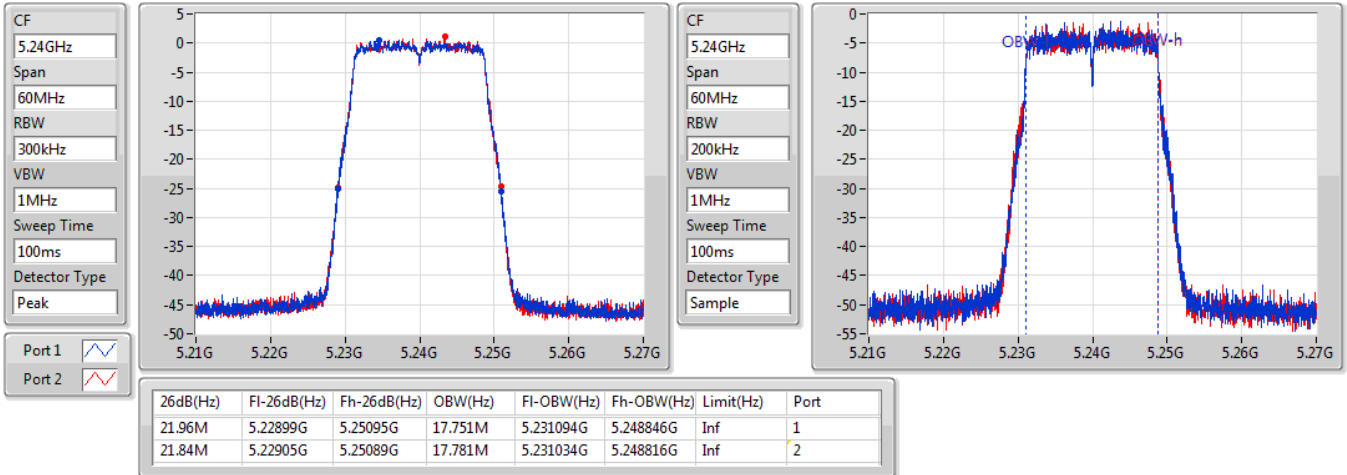

802.11ac VHT20-BF_Nss1,(MCS0)_2TX

EBW

5240MHz

16/10/2019