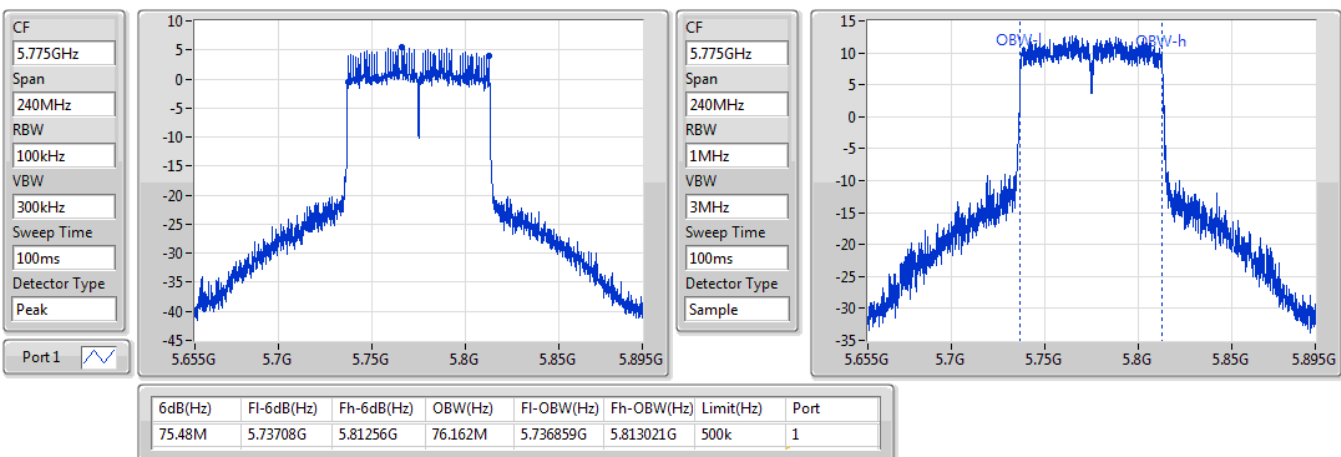

802.11ac VHT80_Nss1,(MCS0)_1TX

EBW

5775MHz

28/09/2019