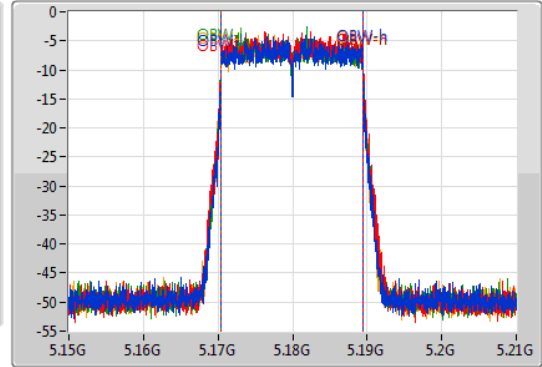

802.11ax HEW20_Nss4,(MCS0)_4TX

EBW

5180MHz

25/09/2019

CF
5.18GHz
Span
60MHz
RBW
300kHz
VBW
1MHz
Sweep Time
100ms
Detector Type
Peak

CF
5.18GHz
Span
60MHz
RBW
200kHz
VBW
1MHz
Sweep Time
100ms
Detector Type
Sample