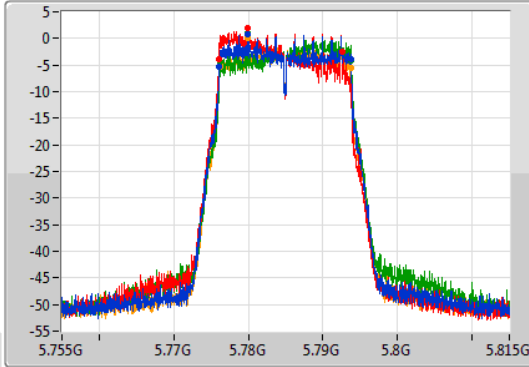

802.11ac VHT20-BF_Nss1,(MCS0)_4TX

EBW

5785MHz

14/10/2019

CF
5.785GHz
Span
60MHz
RBW
100kHz
VBW
300kHz
Sweep Time
100ms
Detector Type
Peak

CF
5.785GHz
Span
60MHz
RBW
200kHz
VBW
1MHz
Sweep Time
100ms
Detector Type
Sample