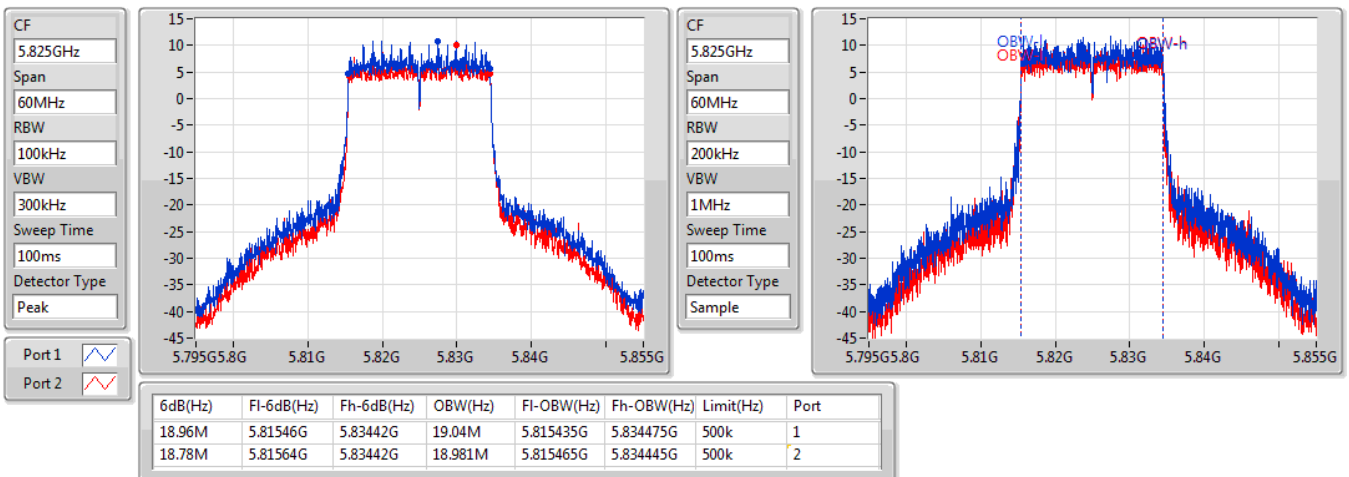

EBW

5785MHz

28/09/2019

802.11ax HEW20_Nss2,(MCS0)_2TX

EBW

5825MHz

28/09/2019

802.11ax HEW40_Nss2,(MCS0)_2TX