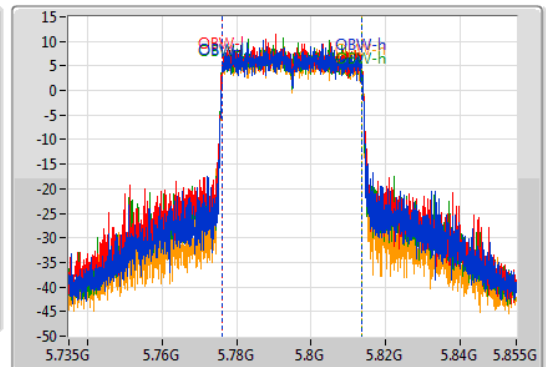

802.11ax HEW40-BF_Nss1,(MCS0)_4TX

EBW

5795MHz

14/10/2019

CF
5.795GHz
Span
120MHz
RBW
100kHz
VBW
300kHz
Sweep Time
100ms
Detector Type
Peak

CF
5.795GHz
Span
120MHz
RBW
500kHz
VBW
2MHz
Sweep Time
100ms
Detector Type
Sample