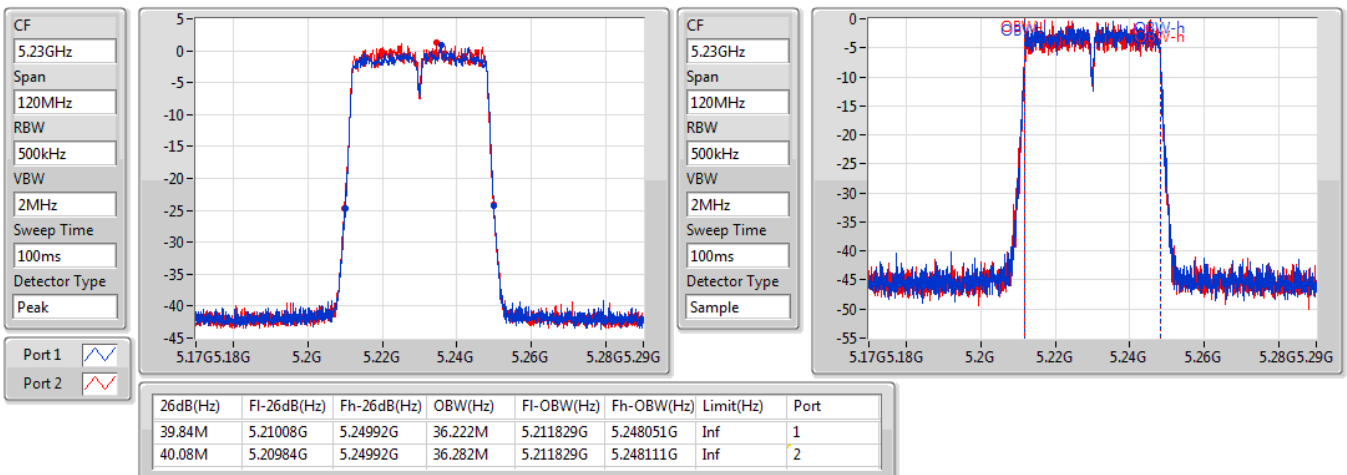

EBW

5190MHz

28/09/2019

802.11ac VHT40_Nss2,(MCS0)_2TX

EBW

5230MHz

28/09/2019

802.11ac VHT40_Nss2,(MCS0)_2TX