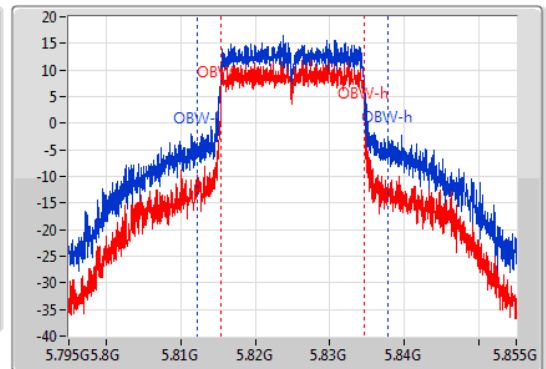

EBW

5825MHz

28/09/2019

CF
5.825GHz
Span
60MHz
RBW
100kHz
VBW
300kHz
Sweep Time
100ms
Detector Type
Peak
Port 1
Port 2

CF
5.825GHz
Span
60MHz
RBW
300kHz
VBW
1MHz
Sweep Time
100ms
Detector Type
Sample

6dB(Hz)	Fl-6dB(Hz)	Fh-6dB(Hz)	OBW(Hz)	Fl-OBW(Hz)	Fh-OBW(Hz)	Limit(Hz)	Port
18.84M	5.81558G	5.83442G	25.547M	5.812196G	5.837744G	500k	1
18.87M	5.81555G	5.83442G	19.31M	5.815345G	5.834655G	500k	2