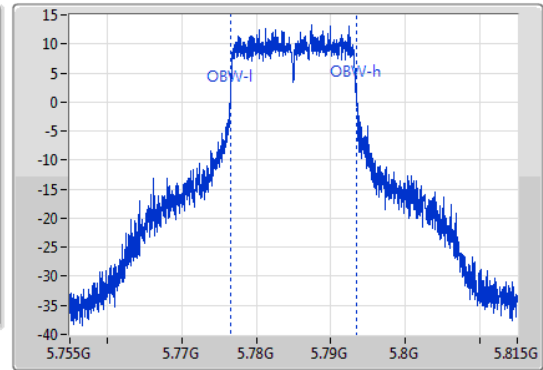

6dB(Hz)	Fl-6dB(Hz)	Fh-6dB(Hz)	OBW(Hz)	Fl-OBW(Hz)	Fh-OBW(Hz)	Limit(Hz)	Port
16.32M	5.77681G	5.79313G	17.001M	5.776484G	5.793486G	500k	1

802.11a_Nss1,(6Mbps)_1TX

EBW

5825MHz

28/09/2019

CF
5.825GHz
Span
60MHz
RBW
100kHz
VBW
300kHz
Sweep Time
100ms
Detector Type
Peak
Port 1