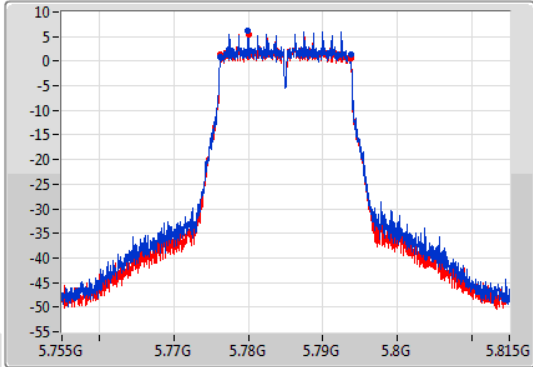

802.11ac VHT20-BF_Nss1,(MCS0)_2TX

EBW

5785MHz

16/10/2019

CF
5.785GHz
Span
60MHz
RBW
100kHz
VBW
300kHz
Sweep Time
100ms
Detector Type
Peak

CF
5.785GHz
Span
60MHz
RBW
200kHz
VBW
1MHz
Sweep Time
100ms
Detector Type
Sample