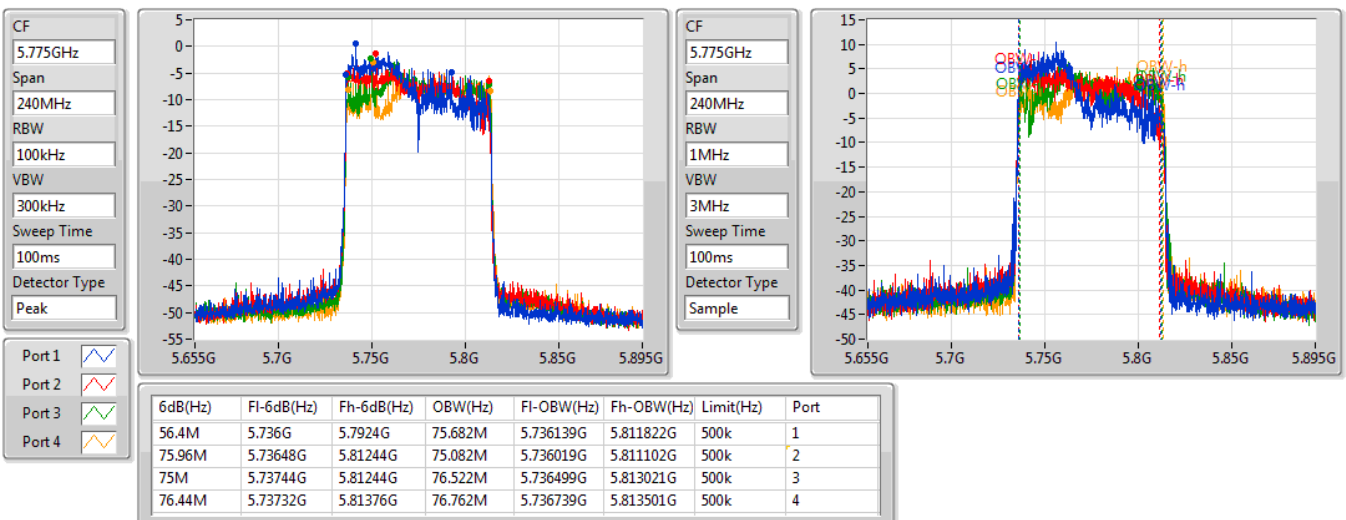

802.11ax HEW80-BF_Nss1,(MCS0)_4TX

EBW

5210MHz

15/10/2019

802.11ax HEW80-BF_Nss1,(MCS0)_4TX

EBW

5775MHz

15/10/2019