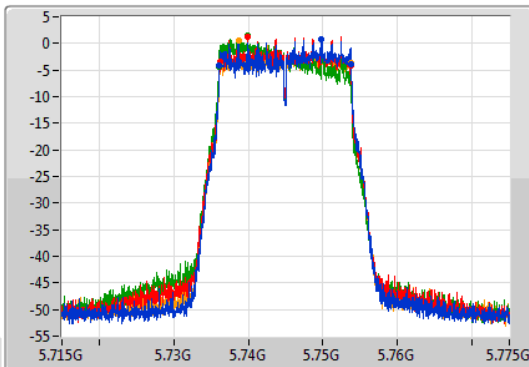

802.11ac VHT20-BF_Nss1,(MCS0)_4TX

EBW

5745MHz

14/10/2019

CF
5.745GHz
Span
60MHz
RBW
100kHz
VBW
300kHz
Sweep Time
100ms
Detector Type
Peak

CF
5.745GHz
Span
60MHz
RBW
200kHz
VBW
1MHz
Sweep Time
100ms
Detector Type
Sample