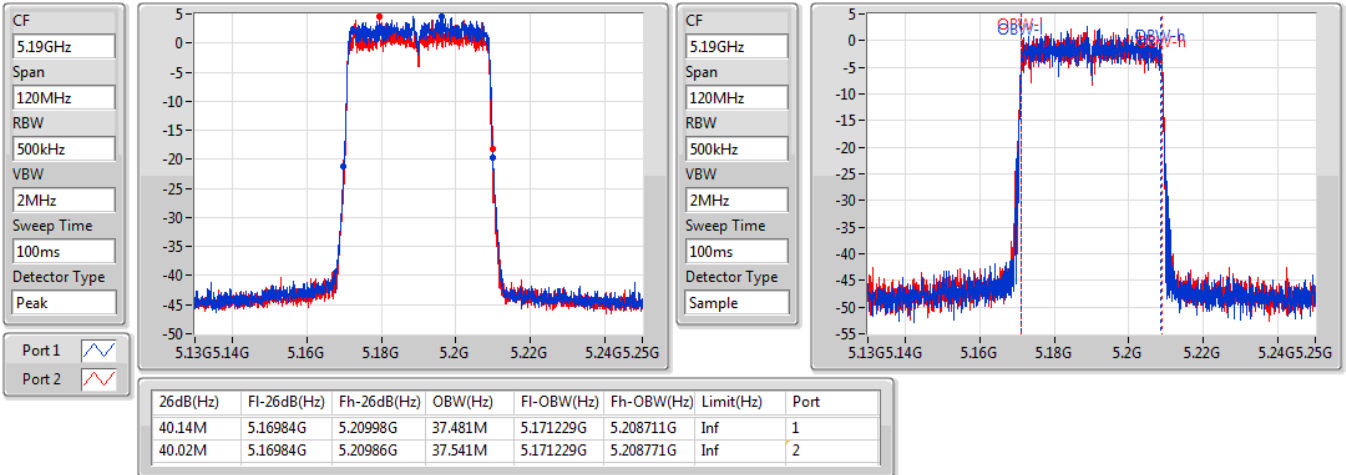

802.11ax HEW40-BF_Nss1,(MCS0)_2TX

EBW

5190MHz

01/11/2019