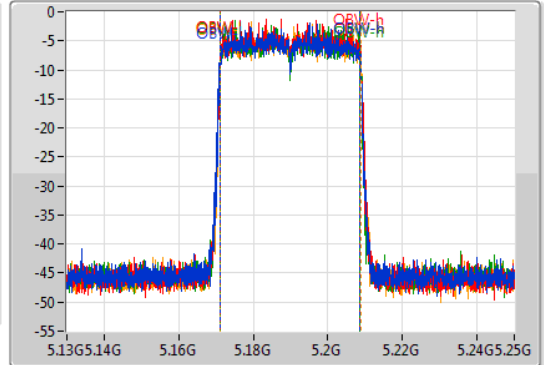

802.11ax HEW40_Nss4,(MCS0)_4TX

EBW

5190MHz

25/09/2019

CF
5.19GHz
Span
120MHz
RBW
500kHz
VBW
2MHz
Sweep Time
100ms
Detector Type
Peak

CF
5.19GHz
Span
120MHz
RBW
500kHz
VBW
2MHz
Sweep Time
100ms
Detector Type
Sample