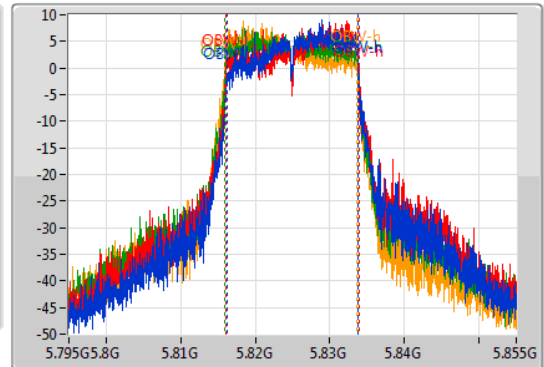

802.11ac VHT20-BF_Nss1,(MCS0)_4TX

EBW

5825MHz

14/10/2019

CF
5.825GHz
Span
60MHz
RBW
100kHz
VBW
300kHz
Sweep Time
100ms
Detector Type
Peak

CF
5.825GHz
Span
60MHz
RBW
200kHz
VBW
1MHz
Sweep Time
100ms
Detector Type
Sample