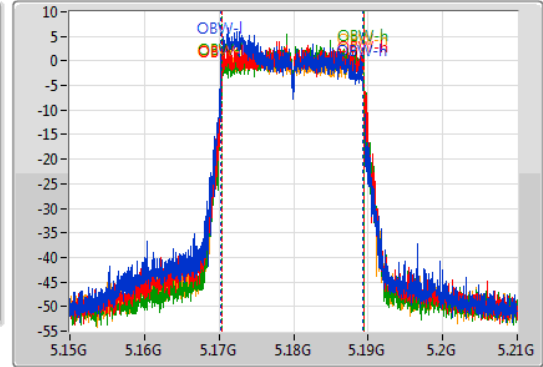

Port 1
Port 2
Port 3
Port 4

26dB(Hz)	Fl-26dB(Hz)	Fh-26dB(Hz)	OBW(Hz)	Fl-OBW(Hz)	Fh-OBW(Hz)	Limit(Hz)	Port
21.42M	5.16914G	5.19056G	18.981M	5.170255G	5.189235G	Inf	1
21.78M	5.16902G	5.1908G	18.981M	5.170405G	5.189385G	Inf	2
21.6M	5.1692G	5.1908G	18.921M	5.170465G	5.189385G	Inf	3
21.69M	5.16899G	5.19068G	19.01M	5.170405G	5.189415G	Inf	4