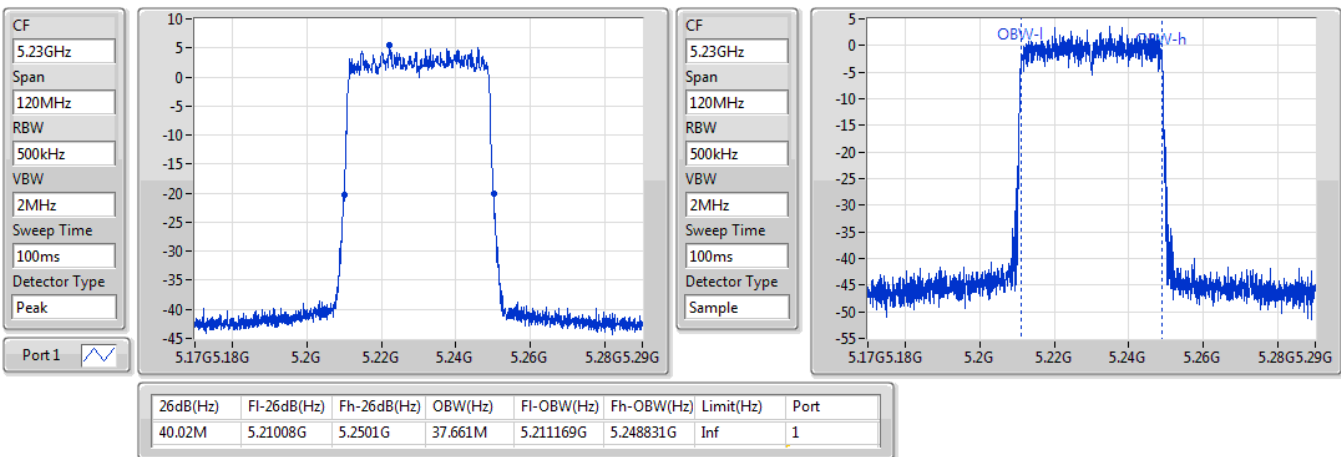

802.11ax HEW40_Nss1,(MCS0)_1TX

EBW

5230MHz

28/09/2019