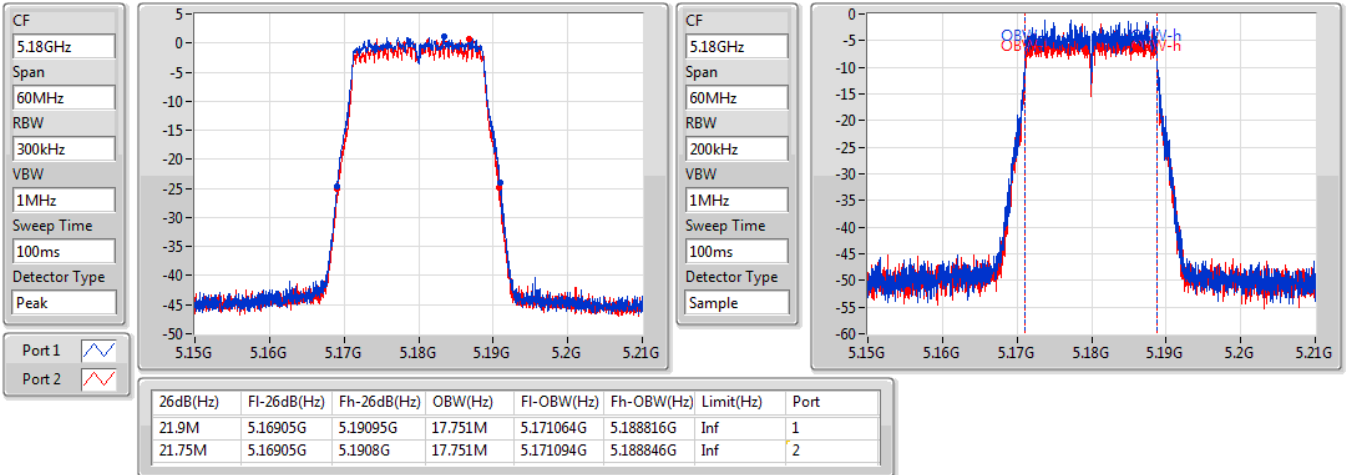

802.11ac VHT20_Nss2,(MCS0)_2TX

EBW

5180MHz

28/09/2019