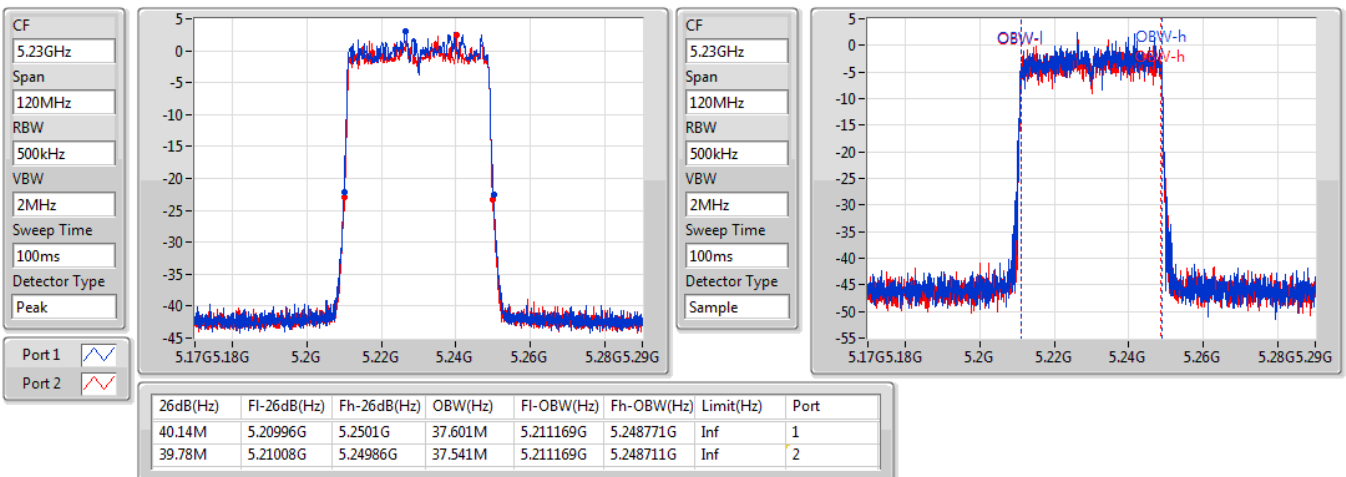

EBW

5190MHz

28/09/2019

802.11ax HEW40_Nss2,(MCS0)_2TX

EBW

5230MHz

28/09/2019

802.11ax HEW40_Nss2,(MCS0)_2TX