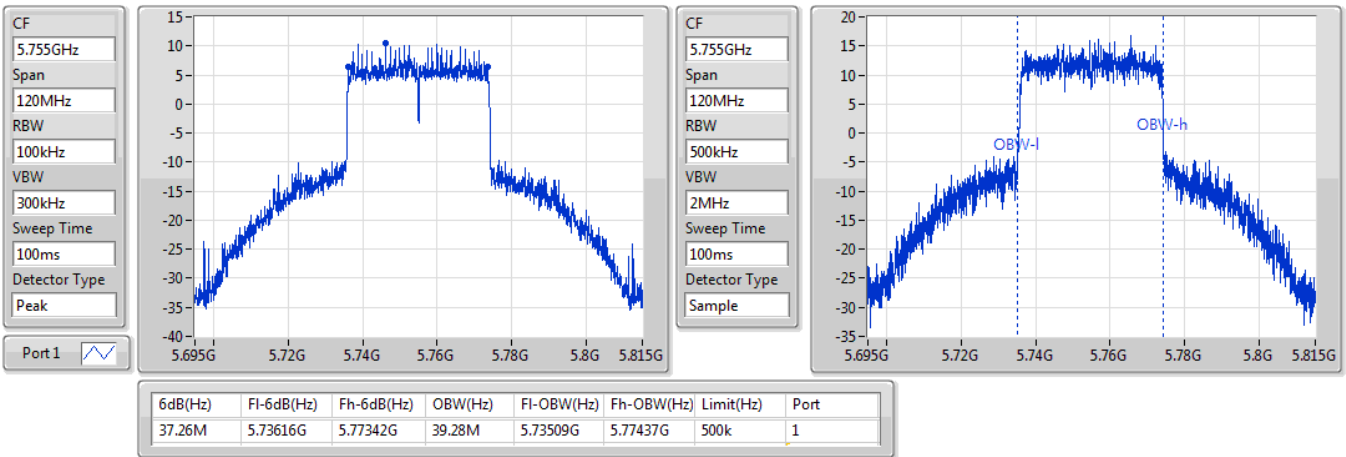

EBW

5230MHz

28/09/2019

802.11ax HEW40_Nss1,(MCS0)_1TX

EBW

5755MHz

28/09/2019

802.11ax HEW40_Nss1,(MCS0)_1TX