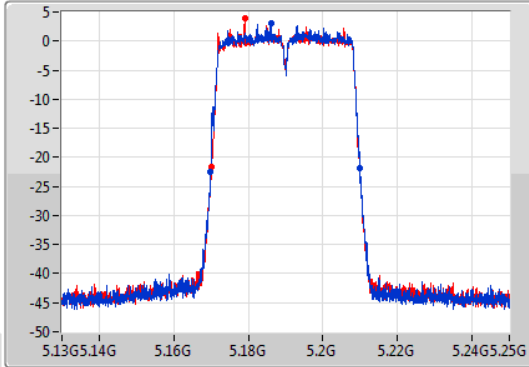

802.11ac VHT40-BF_Nss1,(MCS0)_2TX

EBW

5190MHz

02/11/2019

CF
5.19GHz
Span
120MHz
RBW
500kHz
VBW
2MHz
Sweep Time
100ms
Detector Type
Peak

CF
5.19GHz
Span
120MHz
RBW
500kHz
VBW
2MHz
Sweep Time
100ms
Detector Type
Sample