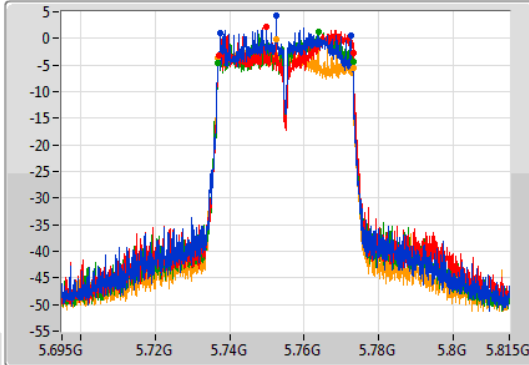

802.11ac VHT40-BF_Nss1,(MCS0)_4TX

EBW

5755MHz

15/10/2019

CF
5.755GHz
Span
120MHz
RBW
100kHz
VBW
300kHz
Sweep Time
100ms
Detector Type
Peak

CF
5.755GHz
Span
120MHz
RBW
500kHz
VBW
2MHz
Sweep Time
100ms
Detector Type
Sample