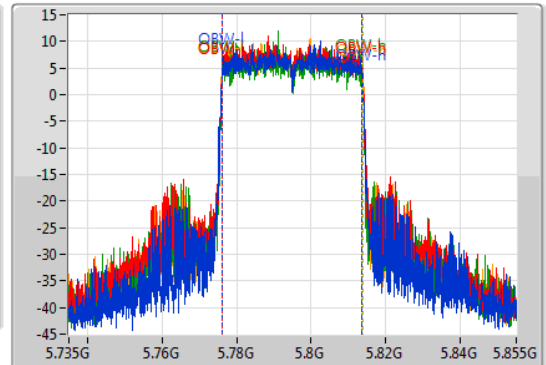

802.11ax HEW40_Nss4,(MCS0)_4TX

EBW

5795MHz

25/09/2019

CF
5.795GHz
Span
120MHz
RBW
100kHz
VBW
300kHz
Sweep Time
100ms
Detector Type
Peak

CF
5.795GHz
Span
120MHz
RBW
500kHz
VBW
2MHz
Sweep Time
100ms
Detector Type
Sample