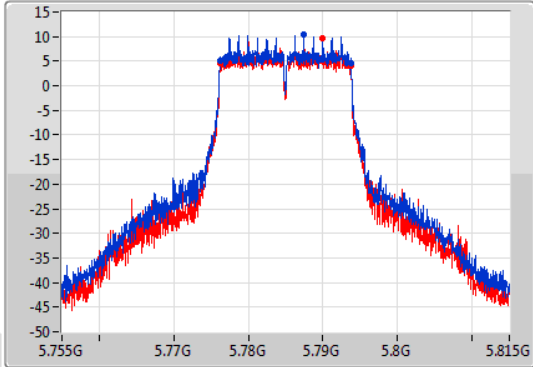

802.11ac VHT20_Nss2,(MCS0)_2TX

EBW

5785MHz

28/09/2019

CF
5.785GHz
Span
60MHz
RBW
100kHz
VBW
300kHz
Sweep Time
100ms
Detector Type
Peak

CF
5.785GHz
Span
60MHz
RBW
200kHz
VBW
1MHz
Sweep Time
100ms
Detector Type
Sample