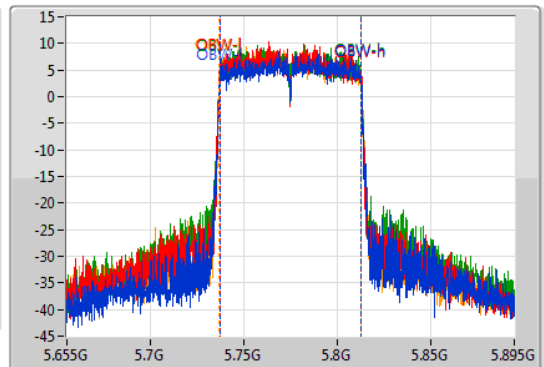

802.11ac VHT80_Nss4,(MCS0)_4TX

EBW

5775MHz

25/09/2019

CF
5.775GHz
Span
240MHz
RBW
100kHz
VBW
300kHz
Sweep Time
100ms
Detector Type
Peak

CF
5.775GHz
Span
240MHz
RBW
1MHz
VBW
3MHz
Sweep Time
100ms
Detector Type
Sample