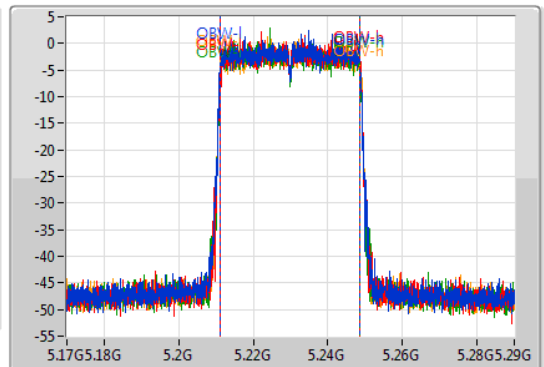

802.11ax HEW40-BF_Nss1,(MCS0)_4TX

EBW

5230MHz

16/10/2019

CF
5.23GHz
Span
120MHz
RBW
500kHz
VBW
2MHz
Sweep Time
100ms
Detector Type
Peak

CF
5.23GHz
Span
120MHz
RBW
500kHz
VBW
2MHz
Sweep Time
100ms
Detector Type
Sample