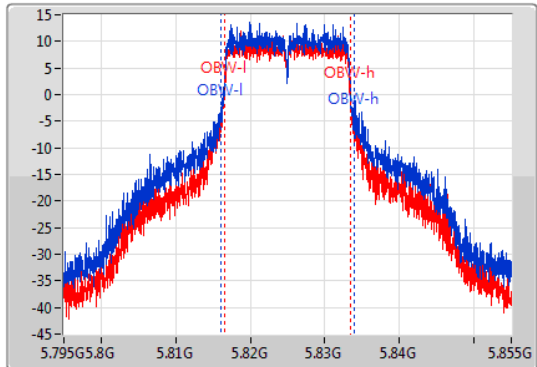

EBW

5825MHz

28/09/2019

CF
5.825GHz
Span
60MHz
RBW
100kHz
VBW
300kHz
Sweep Time
100ms
Detector Type
Peak

CF
5.825GHz
Span
60MHz
RBW
200kHz
VBW
1MHz
Sweep Time
100ms
Detector Type
Sample

6dB(Hz)	Fl-6dB(Hz)	Fh-6dB(Hz)	OBW(Hz)	Fl-OBW(Hz)	Fh-OBW(Hz)	Limit(Hz)	Port
16.35M	5.81678G	5.83313G	17.871M	5.816124G	5.833996G	500k	1
16.32M	5.81681G	5.83313G	16.912M	5.816484G	5.833396G	500k	2