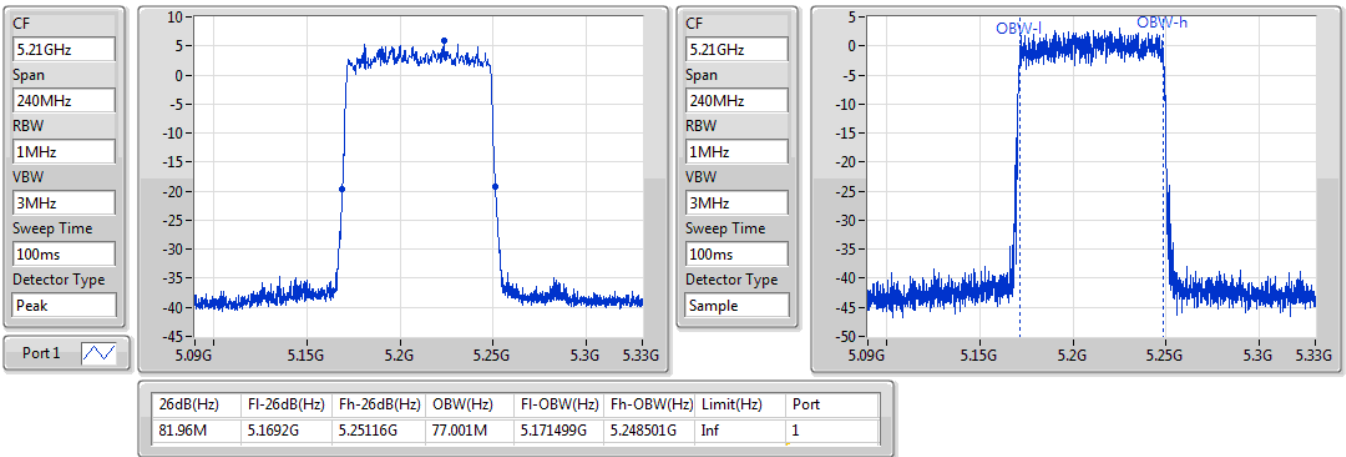

EBW

5795MHz

28/09/2019

802.11ax HEW80_Nss1,(MCS0)_1TX

EBW

5210MHz

28/09/2019

802.11ax HEW80_Nss1,(MCS0)_1TX