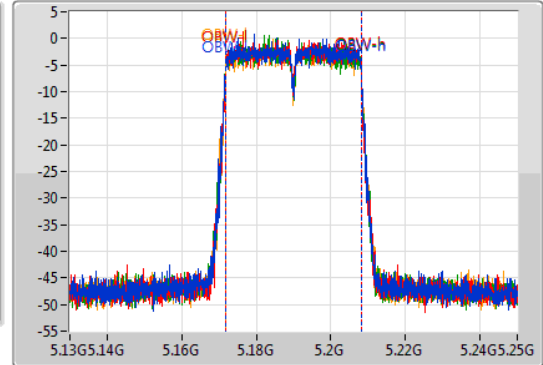

802.11ac VHT40-BF_Nss1,(MCS0)_4TX

EBW

5190MHz

16/10/2019

CF
5.19GHz
Span
120MHz
RBW
500kHz
VBW
2MHz
Sweep Time
100ms
Detector Type
Peak

CF
5.19GHz
Span
120MHz
RBW
500kHz
VBW
2MHz
Sweep Time
100ms
Detector Type
Sample