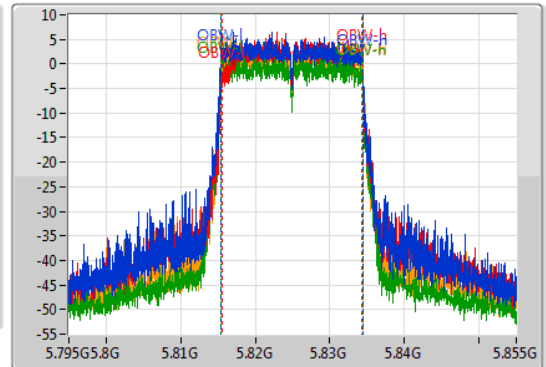

Port 1
Port 2
Port 3
Port 4

6dB(Hz)	Fl-6dB(Hz)	Fh-6dB(Hz)	OBW(Hz)	Fl-OBW(Hz)	Fh-OBW(Hz)	Limit(Hz)	Port
18.96M	5.81543G	5.83439G	19.01M	5.815375G	5.834385G	500k	1
18.75M	5.81573G	5.83448G	18.801M	5.815585G	5.834385G	500k	2
17.22M	5.81528G	5.8325G	19.04M	5.815315G	5.834355G	500k	3
18.93M	5.81546G	5.83439G	18.981M	5.815405G	5.834385G	500k	4