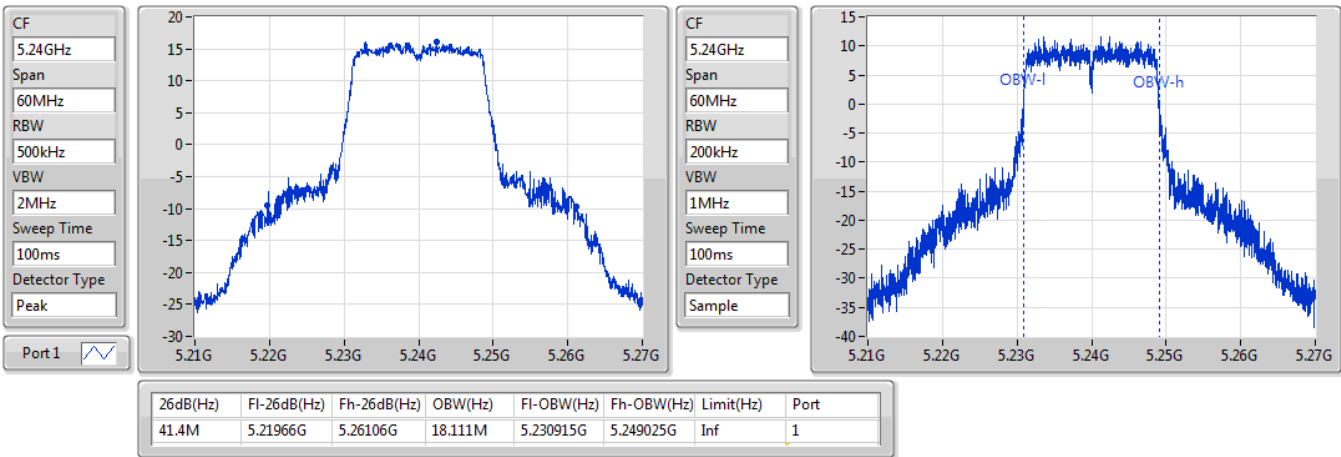

EBW

5200MHz

28/09/2019

802.11ac VHT20_Nss1,(MCS0)_1TX

EBW

5240MHz

28/09/2019

802.11ac VHT20_Nss1,(MCS0)_1TX