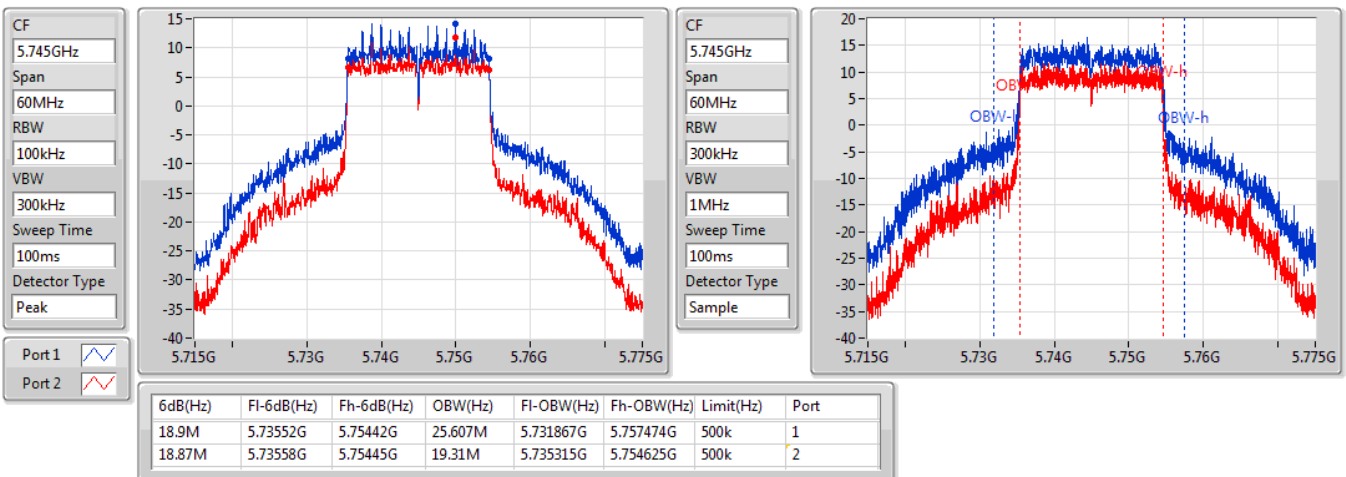

802.11ax HEW20_Nss2,(MCS0)_2TX

EBW

5240MHz

28/09/2019

802.11ax HEW20_Nss2,(MCS0)_2TX

EBW

5745MHz

28/09/2019