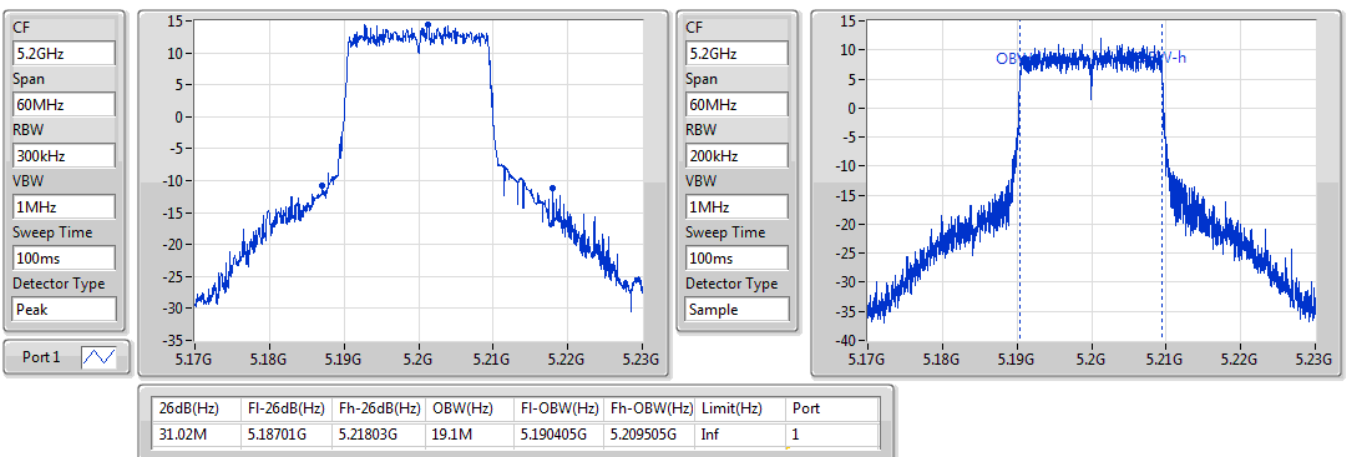

802.11ax HEW20_Nss1,(MCS0)_1TX

EBW

5200MHz

28/09/2019