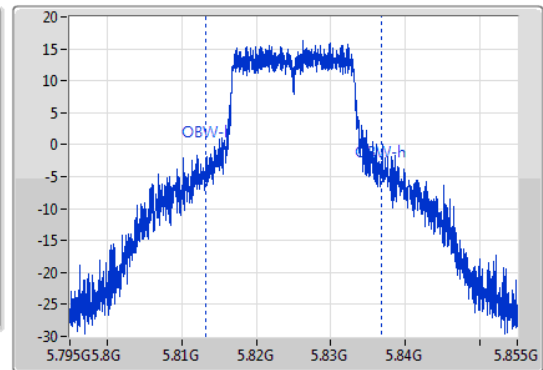

802.11a_Nss1,(6Mbps)_1TX

EBW

5825MHz

28/09/2019

CF
5.825GHz
Span
60MHz
RBW
100kHz
VBW
300kHz
Sweep Time
100ms
Detector Type
Peak
Port 1

CF
5.825GHz
Span
60MHz
RBW
300kHz
VBW
1MHz
Sweep Time
100ms
Detector Type
Sample