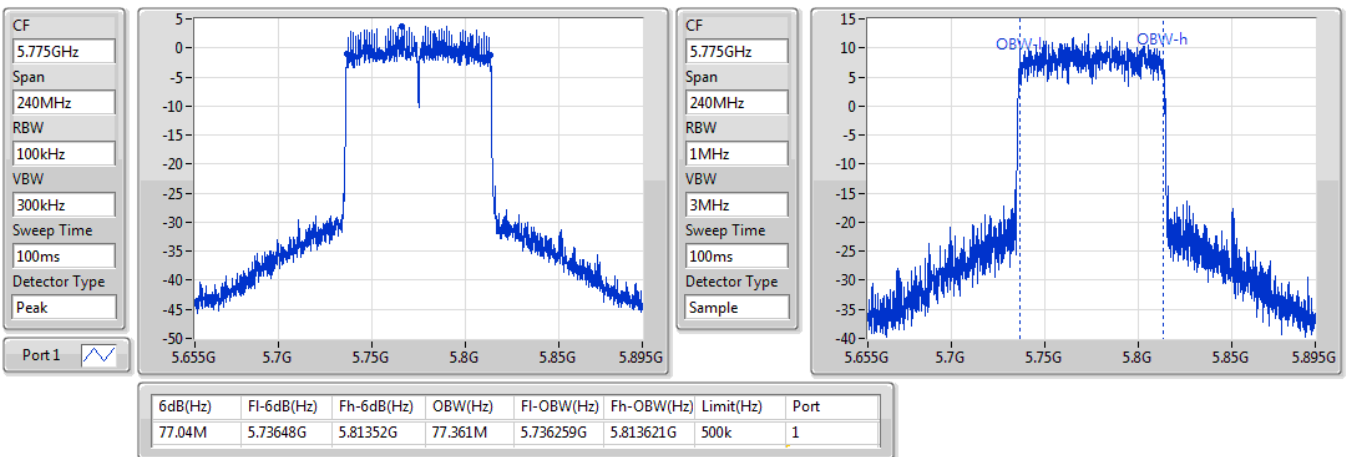

802.11ax HEW80_Nss1,(MCS0)_1TX

EBW

5775MHz

28/09/2019