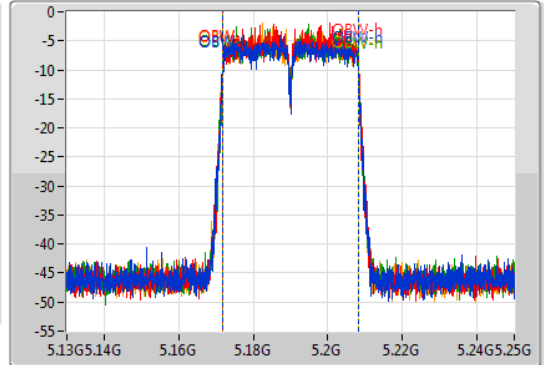

802.11ac VHT40_Nss4,(MCS0)_4TX

EBW

5190MHz

25/09/2019

CF
5.19GHz
Span
120MHz
RBW
500kHz
VBW
2MHz
Sweep Time
100ms
Detector Type
Peak

CF
5.19GHz
Span
120MHz
RBW
500kHz
VBW
2MHz
Sweep Time
100ms
Detector Type
Sample