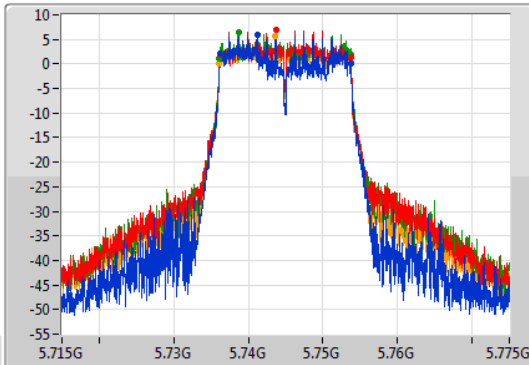

802.11ac VHT20-BF_Nss1,(MCS0)_4TX

EBW

5745MHz

14/10/2019

CF
5.745GHz
Span
60MHz
RBW
100kHz
VBW
300kHz
Sweep Time
100ms
Detector Type
Peak

CF
5.745GHz
Span
60MHz
RBW
200kHz
VBW
1MHz
Sweep Time
100ms
Detector Type
Sample