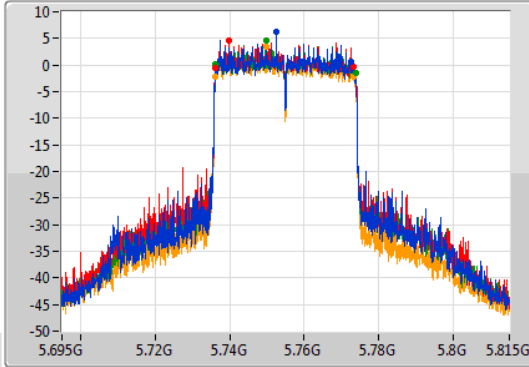

802.11ax HEW40-BF_Nss1,(MCS0)_4TX

EBW

5755MHz

14/10/2019

CF
5.755GHz
Span
120MHz
RBW
100kHz
VBW
300kHz
Sweep Time
100ms
Detector Type
Peak

CF
5.755GHz
Span
120MHz
RBW
500kHz
VBW
2MHz
Sweep Time
100ms
Detector Type
Sample