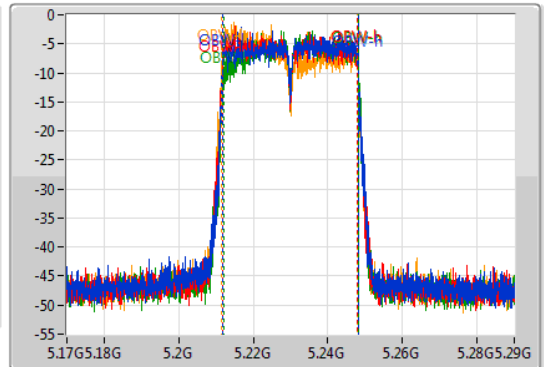

802.11ac VHT40-BF_Nss1,(MCS0)_4TX

EBW

5230MHz

14/10/2019

CF
5.23GHz
Span
120MHz
RBW
500kHz
VBW
2MHz
Sweep Time
100ms
Detector Type
Peak

CF
5.23GHz
Span
120MHz
RBW
500kHz
VBW
2MHz
Sweep Time
100ms
Detector Type
Sample