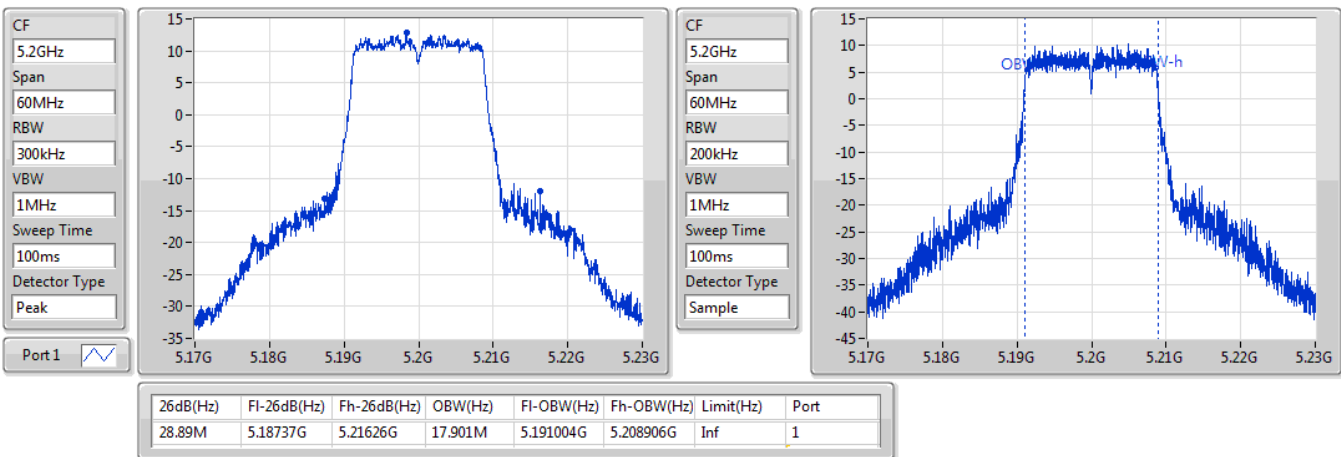

802.11ac VHT20_Nss1,(MCS0)_1TX

EBW

5200MHz

28/09/2019