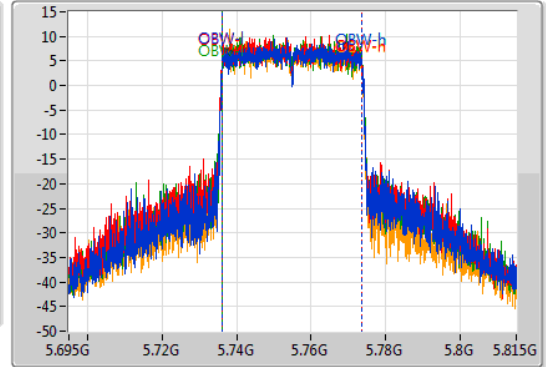

802.11ax HEW40-BF_Nss1,(MCS0)_4TX

EBW

5755MHz

14/10/2019

CF
5.755GHz
Span
120MHz
RBW
100kHz
VBW
300kHz
Sweep Time
100ms
Detector Type
Peak

CF
5.755GHz
Span
120MHz
RBW
500kHz
VBW
2MHz
Sweep Time
100ms
Detector Type
Sample