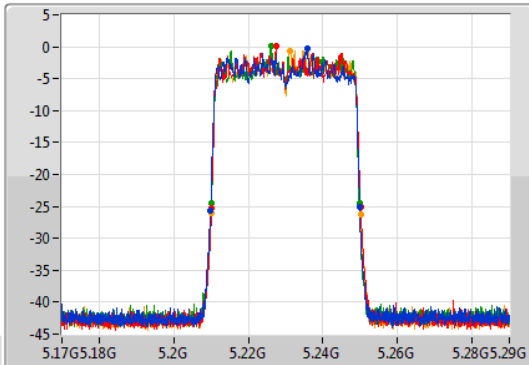

802.11ax HEW40_Nss4,(MCS0)_4TX

EBW

5230MHz

25/09/2019

CF
5.23GHz
Span
120MHz
RBW
500kHz
VBW
2MHz
Sweep Time
100ms
Detector Type
Peak

CF
5.23GHz
Span
120MHz
RBW
500kHz
VBW
2MHz
Sweep Time
100ms
Detector Type
Sample