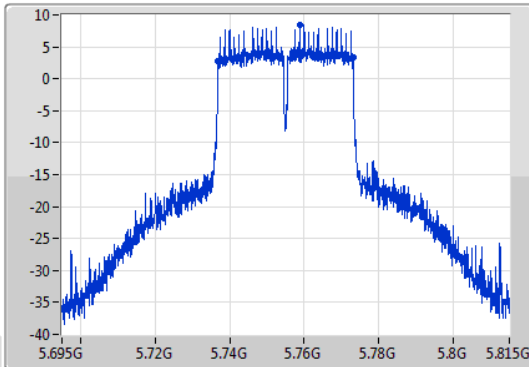

EBW

5230MHz

26/09/2019

802.11ac VHT40_Nss1,(MCS0)_1TX

EBW

5755MHz

20/09/2019

CF
5.755GHz
Span
120MHz
RBW
100kHz
VBW
300kHz
Sweep Time
100ms
Detector Type
Peak
Port 1