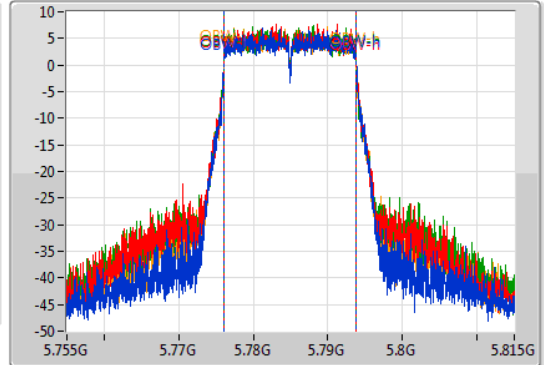

Port 1
Port 2
Port 3
Port 4

6dB(Hz)	Fl-6dB(Hz)	Fh-6dB(Hz)	OBW(Hz)	Fl-OBW(Hz)	Fh-OBW(Hz)	Limit(Hz)	Port
17.58M	5.77618G	5.79376G	17.811M	5.776034G	5.793846G	500k	1
17.61M	5.77615G	5.79376G	17.811M	5.776034G	5.793846G	500k	2
17.61M	5.77615G	5.79376G	17.811M	5.776034G	5.793846G	500k	3
17.61M	5.77615G	5.79376G	17.781M	5.776034G	5.793816G	500k	4