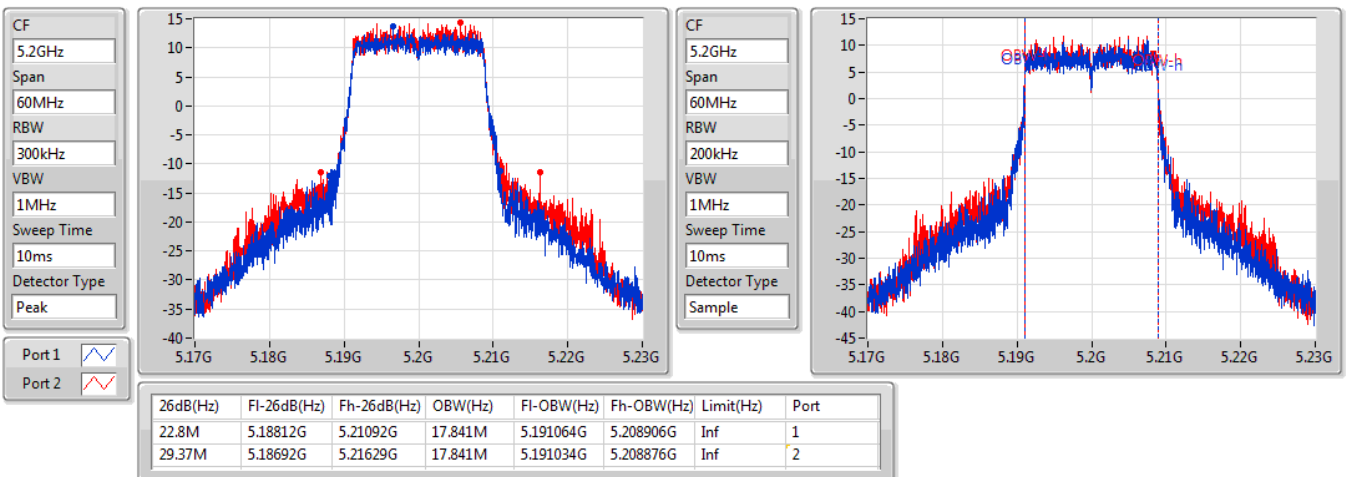

802.11ac VHT20_Nss2,(MCS0)_2TX

EBW

5180MHz

26/09/2019

802.11ac VHT20_Nss2,(MCS0)_2TX

EBW

5200MHz

26/09/2019