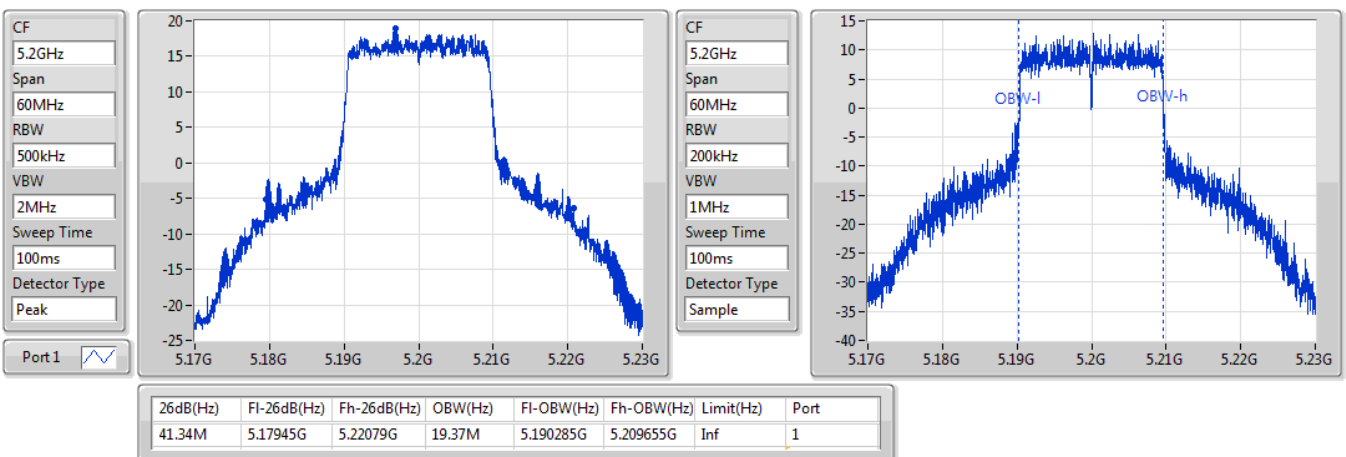

EBW

5775MHz

25/09/2019

802.11ax HEW20_Nss1,(MCS0)_1TX

EBW

5180MHz

25/09/2019

802.11ax HEW20_Nss1,(MCS0)_1TX

EBW

5200MHz

25/09/2019

802.11ax HEW20_Nss1,(MCS0)_1TX

EBW

5240MHz

25/09/2019

802.11ax HEW20_Nss1,(MCS0)_1TX