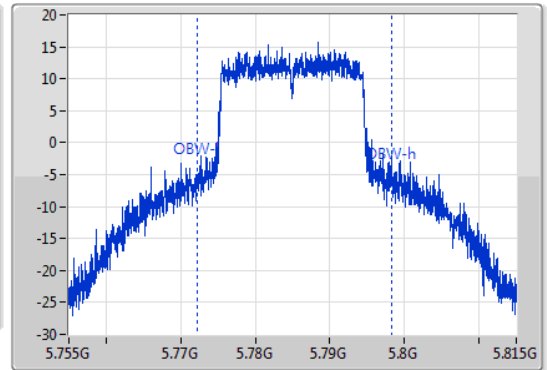

6dB(Hz)	Fl-6dB(Hz)	Fh-6dB(Hz)	OBW(Hz)	Fl-OBW(Hz)	Fh-OBW(Hz)	Limit(Hz)	Port
18.9M	5.77555G	5.79445G	26.087M	5.772226G	5.798313G	500k	1

802.11ax HEW20_Nss1,(MCS0)_1TX

EBW

5825MHz

20/09/2019

CF
5.825GHz
Span
60MHz
RBW
100kHz
VBW
300kHz
Sweep Time
100ms
Detector Type
Peak
Port 1