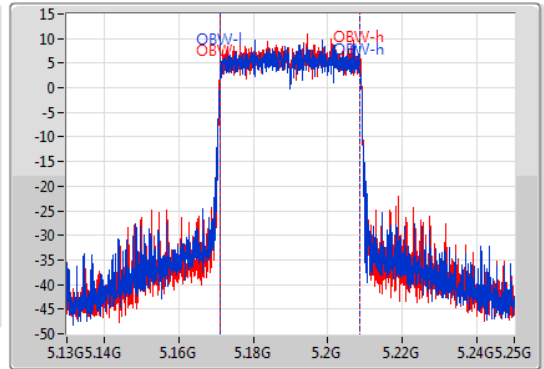

EBW

5190MHz

26/09/2019

CF
5.19GHz
Span
120MHz
RBW
500kHz
VBW
2MHz
Sweep Time
100ms
Detector Type
Peak

CF
5.19GHz
Span
120MHz
RBW
500kHz
VBW
2MHz
Sweep Time
100ms
Detector Type
Sample

26dB(Hz)	Fl-26dB(Hz)	Fh-26dB(Hz)	OBW(Hz)	Fl-OBW(Hz)	Fh-OBW(Hz)	Limit(Hz)	Port
39.96M	5.17008G	5.21004G	37.541M	5.171169G	5.208711G	Inf	1
39.78M	5.17008G	5.20986G	37.481M	5.171229G	5.208711G	Inf	2