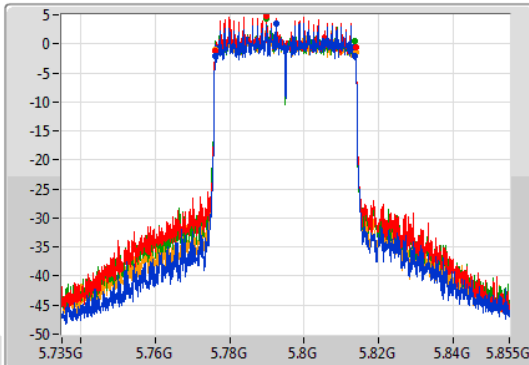

802.11ax HEW40_Nss1,(MCS0)_4TX

EBW

5795MHz

25/09/2019

CF
5.795GHz
Span
120MHz
RBW
100kHz
VBW
300kHz
Sweep Time
100ms
Detector Type
Peak

CF
5.795GHz
Span
120MHz
RBW
500kHz
VBW
2MHz
Sweep Time
100ms
Detector Type
Sample