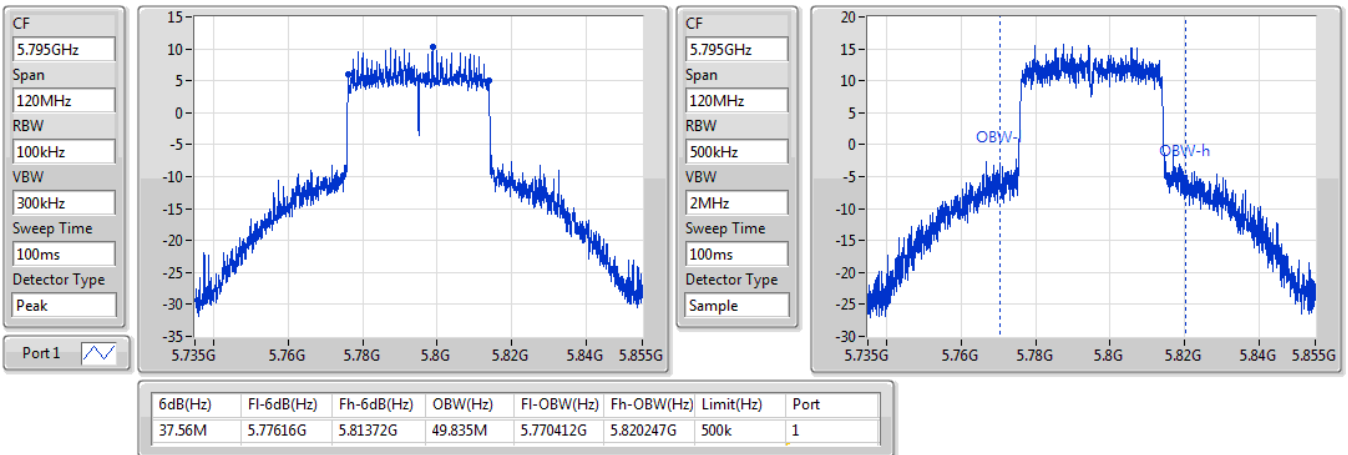

802.11ax HEW40_Nss1,(MCS0)_1TX

EBW

5795MHz

20/09/2019