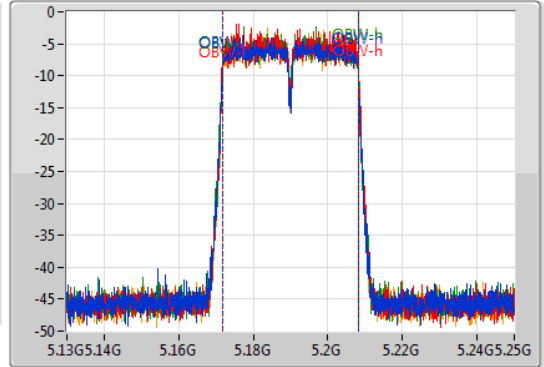

802.11ac VHT40_Nss1,(MCS0)_4TX

EBW

5190MHz

25/09/2019

CF
5.19GHz
Span
120MHz
RBW
500kHz
VBW
2MHz
Sweep Time
100ms
Detector Type
Peak

CF
5.19GHz
Span
120MHz
RBW
500kHz
VBW
2MHz
Sweep Time
100ms
Detector Type
Sample