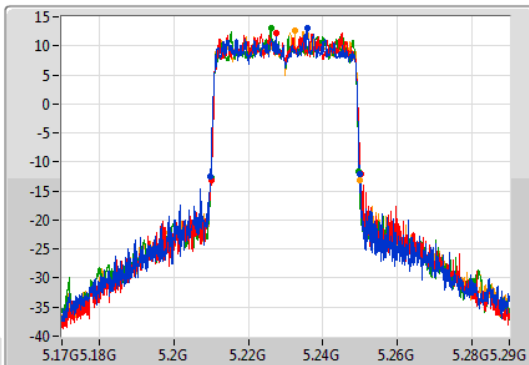

802.11ax HEW40_Nss4,(MCS0)_4TX

EBW

5230MHz

27/09/2019

CF
5.23GHz
Span
120MHz
RBW
500kHz
VBW
2MHz
Sweep Time
50ms
Detector Type
Peak

CF
5.23GHz
Span
120MHz
RBW
500kHz
VBW
2MHz
Sweep Time
50ms
Detector Type
Sample