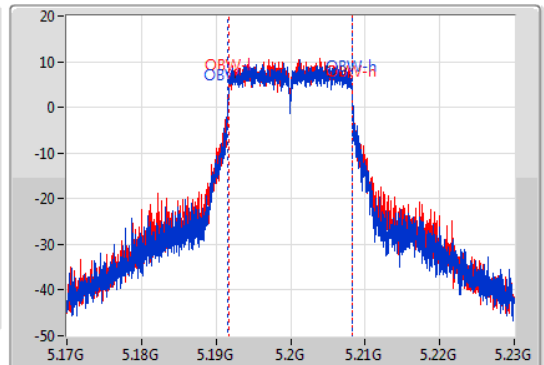

802.11a_Nss1,(6Mbps)_2TX

EBW

5200MHz

26/09/2019

CF
5.2GHz
Span
60MHz
RBW
300kHz
VBW
1MHz
Sweep Time
100ms
Detector Type
Peak

CF
5.2GHz
Span
60MHz
RBW
200kHz
VBW
1MHz
Sweep Time
100ms
Detector Type
Sample

26dB(Hz)	Fl-26dB(Hz)	Fh-26dB(Hz)	OBW(Hz)	Fl-OBW(Hz)	Fh-OBW(Hz)	Limit(Hz)	Port
21.51M	5.18926G	5.21077G	16.672M	5.191634G	5.208306G	Inf	1
22.32M	5.18881G	5.21113G	16.612M	5.191664G	5.208276G	Inf	2