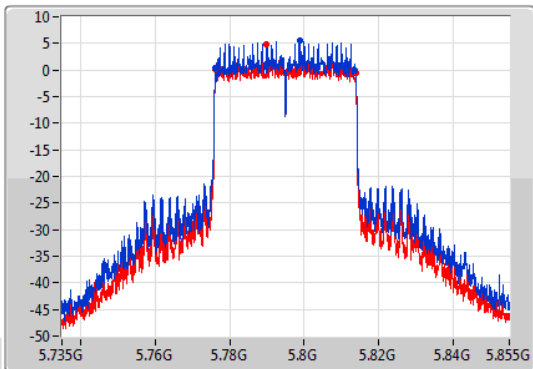

6dB(Hz)	Fl-6dB(Hz)	Fh-6dB(Hz)	OBW(Hz)	Fl-OBW(Hz)	Fh-OBW(Hz)	Limit(Hz)	Port
37.56M	5.7361G	5.77366G	37.721M	5.736049G	5.773771G	500k	1
37.62M	5.73616G	5.77378G	37.541M	5.736169G	5.773711G	500k	2

802.11ax HEW40_Nss2,(MCS0)_2TX

EBW

5795MHz

20/09/2019

CF
5.795GHz
Span
120MHz
RBW
100kHz
VBW
300kHz
Sweep Time
100ms
Detector Type
Peak

CF
5.795GHz
Span
120MHz
RBW
500kHz
VBW
2MHz
Sweep Time
100ms
Detector Type
Sample

6dB(Hz)	Fl-6dB(Hz)	Fh-6dB(Hz)	OBW(Hz)	Fl-OBW(Hz)	Fh-OBW(Hz)	Limit(Hz)	Port
37.5M	5.77616G	5.81366G	37.601M	5.776109G	5.813711G	500k	1
37.62M	5.77616G	5.81378G	37.541M	5.776169G	5.813711G	500k	2