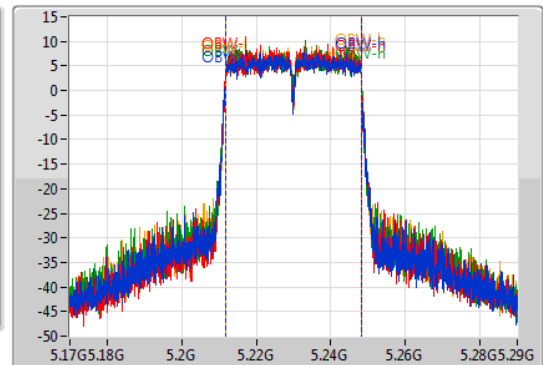

802.11ac VHT40_Nss1,(MCS0)_4TX

EBW

5230MHz

27/09/2019

CF
5.23GHz
Span
120MHz
RBW
500kHz
VBW
2MHz
Sweep Time
50ms
Detector Type
Peak

CF
5.23GHz
Span
120MHz
RBW
500kHz
VBW
2MHz
Sweep Time
50ms
Detector Type
Sample