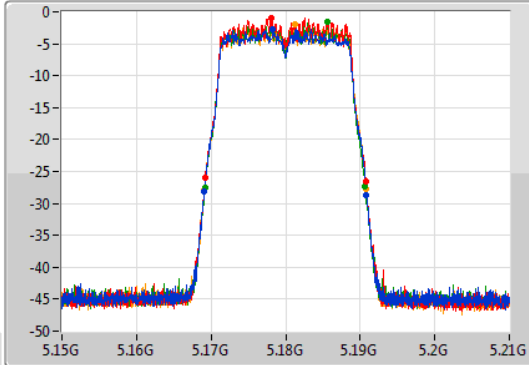

802.11ac VHT20_Nss1,(MCS0)_4TX

EBW

5180MHz

25/09/2019

CF
5.18GHz
Span
60MHz
RBW
300kHz
VBW
1MHz
Sweep Time
100ms
Detector Type
Peak

CF
5.18GHz
Span
60MHz
RBW
200kHz
VBW
1MHz
Sweep Time
100ms
Detector Type
Sample