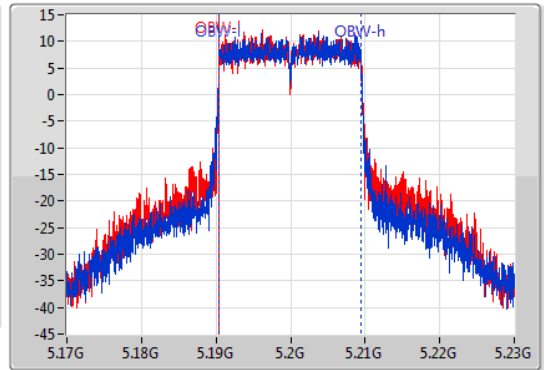

802.11ax HEW20_Nss2,(MCS0)_2TX

EBW

5200MHz

26/09/2019

CF
5.2GHz
Span
60MHz
RBW
300kHz
VBW
1MHz
Sweep Time
100ms
Detector Type
Peak

CF
5.2GHz
Span
60MHz
RBW
200kHz
VBW
1MHz
Sweep Time
100ms
Detector Type
Sample