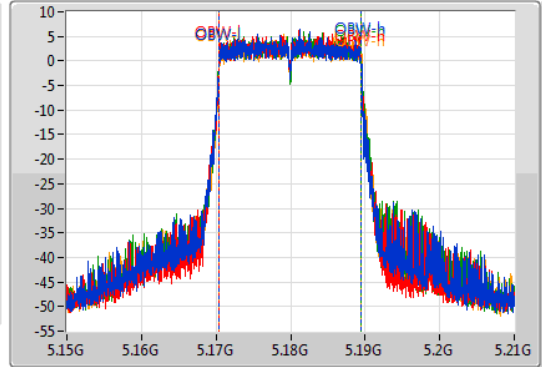

802.11ax HEW20_Nss1,(MCS0)_4TX

EBW

5180MHz

27/09/2019

CF
5.18GHz
Span
60MHz
RBW
300kHz
VBW
1MHz
Sweep Time
100ms
Detector Type
Peak

CF
5.18GHz
Span
60MHz
RBW
200kHz
VBW
1MHz
Sweep Time
100ms
Detector Type
Sample