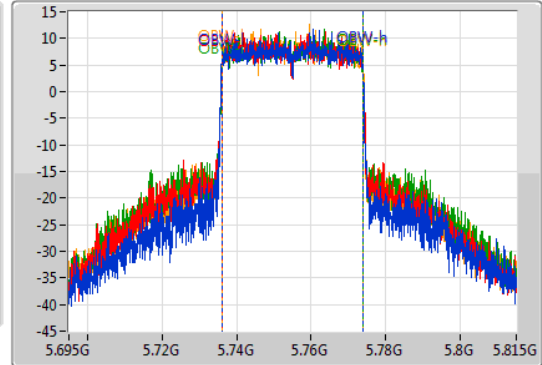

802.11ax HEW40_Nss4,(MCS0)_4TX

EBW

5755MHz

27/09/2019

CF
5.755GHz
Span
120MHz
RBW
100kHz
VBW
300kHz
Sweep Time
50ms
Detector Type
Peak

CF
5.755GHz
Span
120MHz
RBW
500kHz
VBW
2MHz
Sweep Time
50ms
Detector Type
Sample