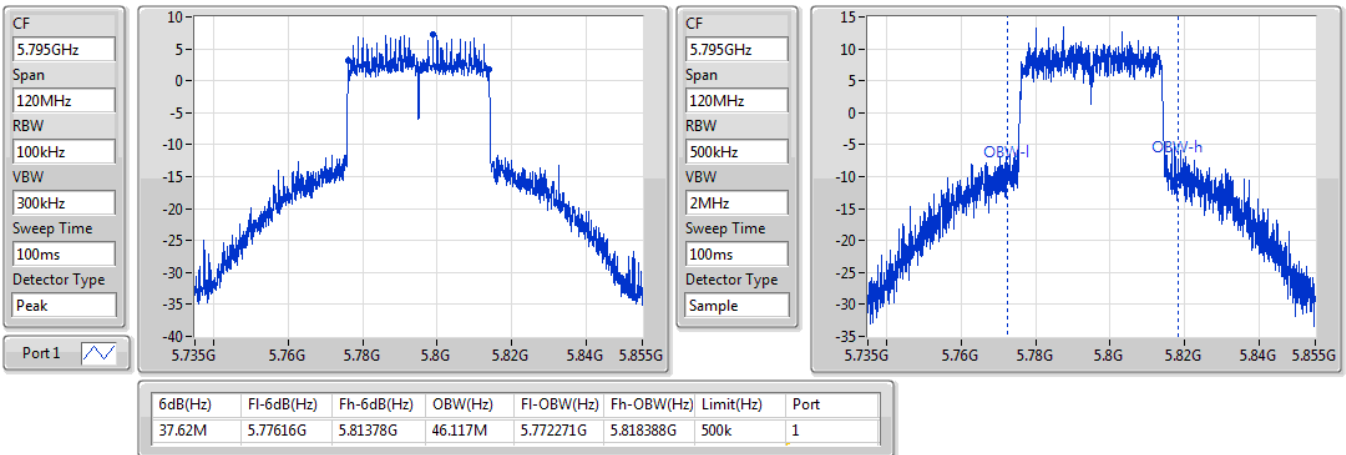

EBW

5795MHz

25/09/2019

802.11ax HEW80_Nss1,(MCS0)_1TX

EBW

5210MHz

25/09/2019

CF
5.21GHz
Span
240MHz
RBW
1MHz
VBW
3MHz
Sweep Time
100ms
Detector Type
Peak
Port 1