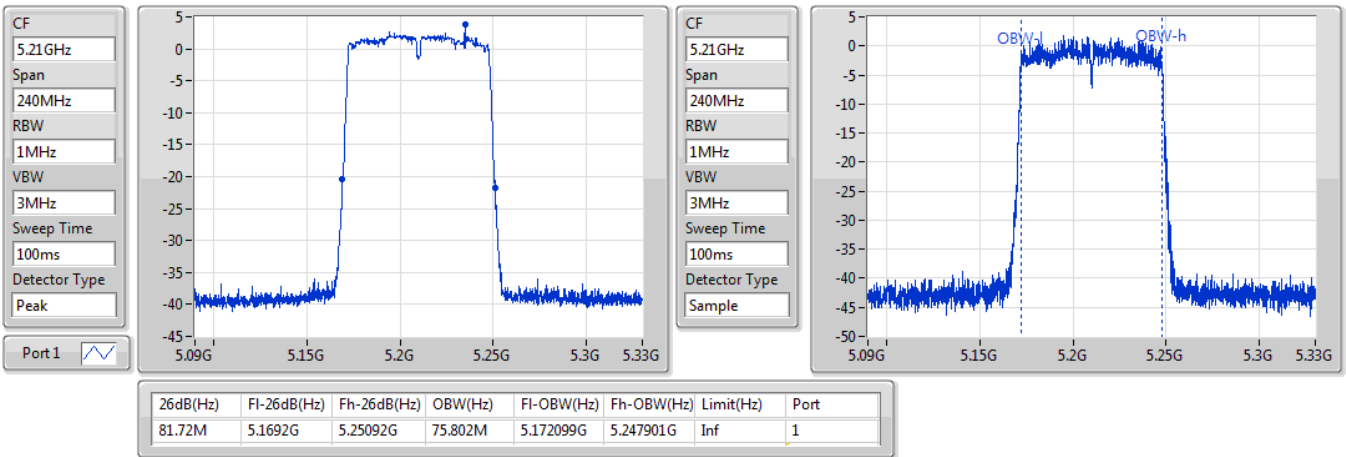

802.11ac VHT80_Nss1,(MCS0)_1TX

EBW

5210MHz

26/09/2019