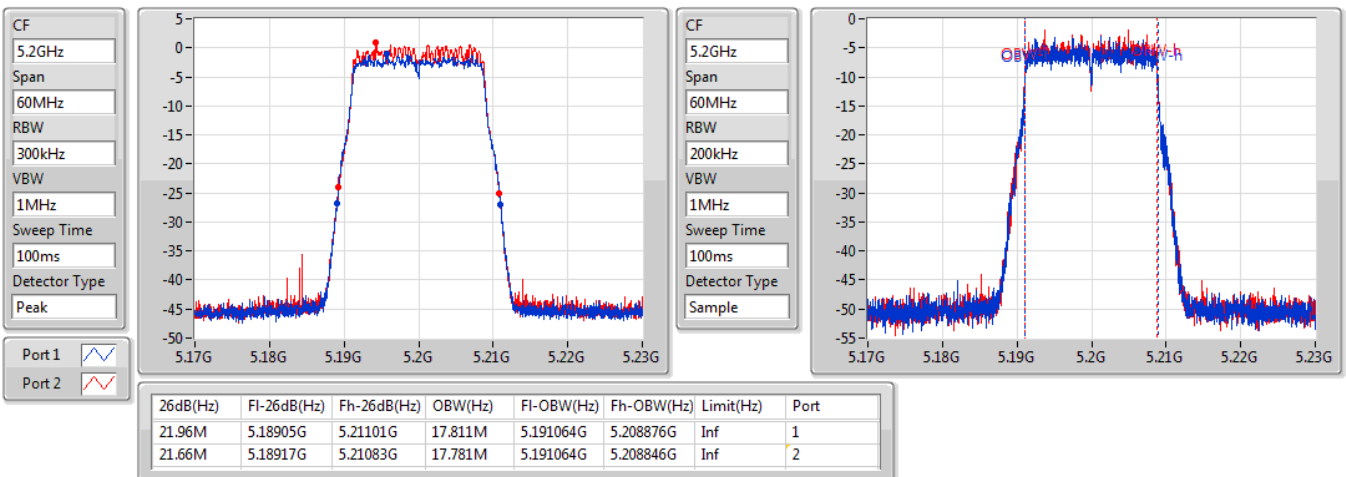

EBW

5180MHz

26/09/2019

802.11ac VHT20_Nss2,(MCS0)_2TX

EBW

5200MHz

26/09/2019

802.11ac VHT20_Nss2,(MCS0)_2TX