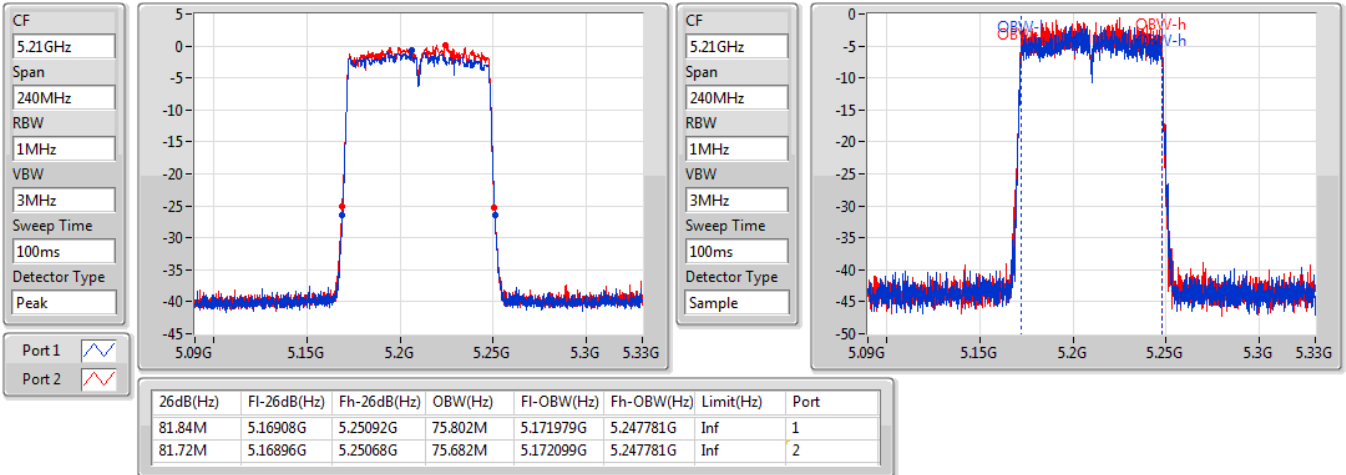

802.11ac VHT80_Nss2,(MCS0)_2TX

EBW

5210MHz

26/09/2019