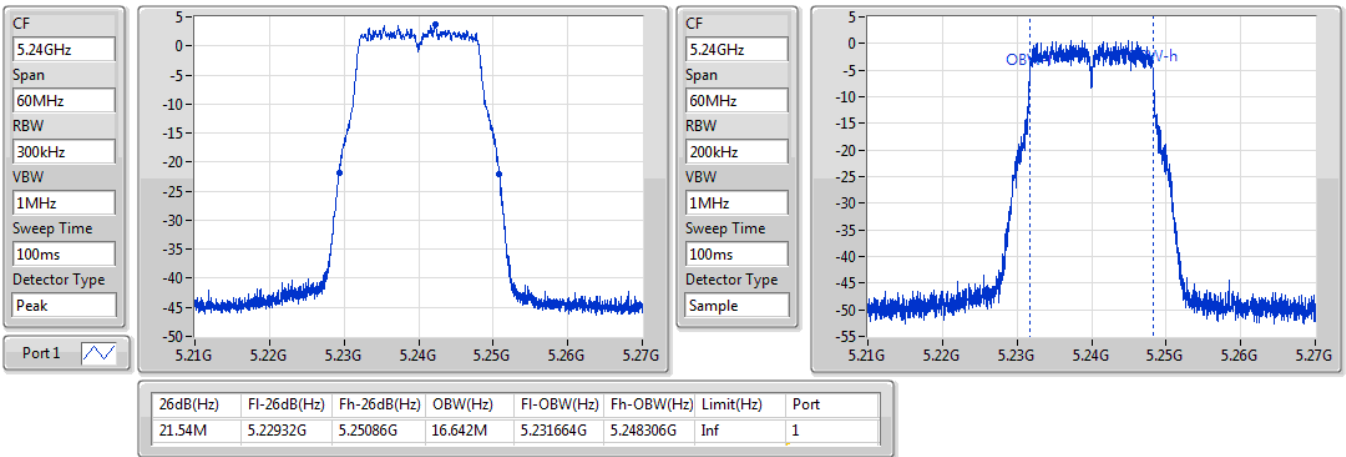

EBW

5200MHz

26/09/2019

802.11a_Nss1,(6Mbps)_1TX

EBW

5240MHz

26/09/2019

802.11a_Nss1,(6Mbps)_1TX