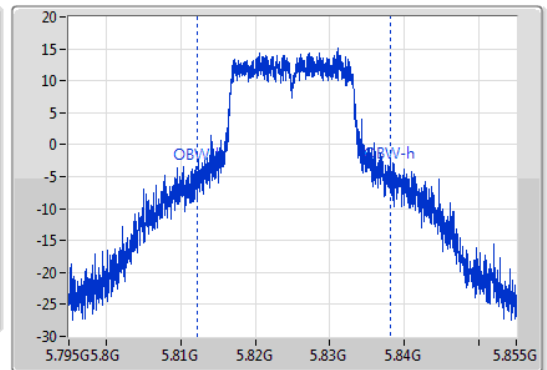

802.11a_Nss1,(6Mbps)_1TX

EBW

5825MHz

20/09/2019

CF
5.825GHz
Span
60MHz
RBW
100kHz
VBW
300kHz
Sweep Time
100ms
Detector Type
Peak
Port 1

CF
5.825GHz
Span
60MHz
RBW
300kHz
VBW
1MHz
Sweep Time
100ms
Detector Type
Sample