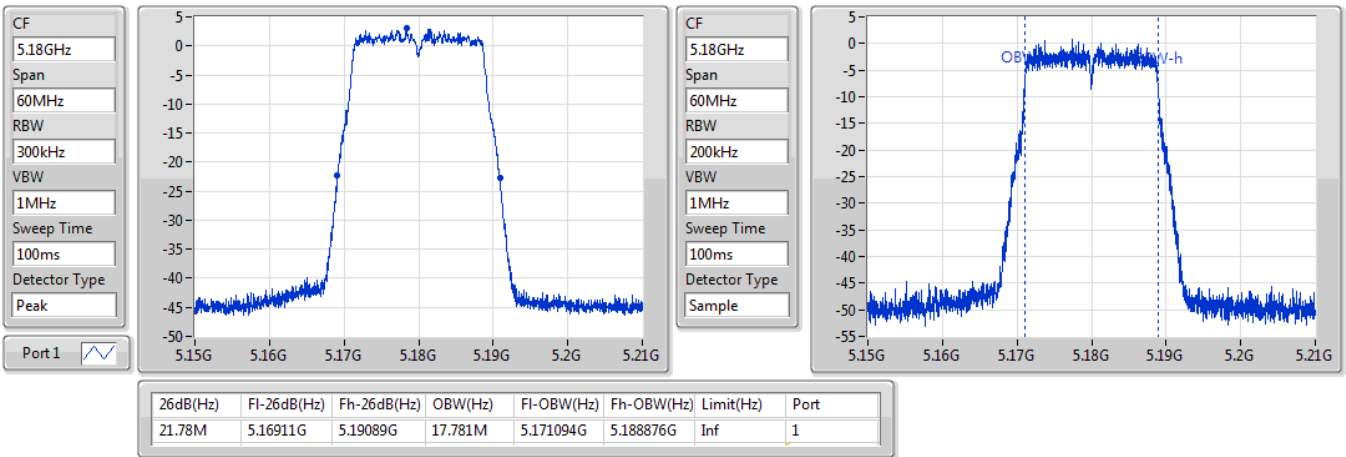

802.11ac VHT20_Nss1,(MCS0)_1TX

EBW

5180MHz

26/09/2019