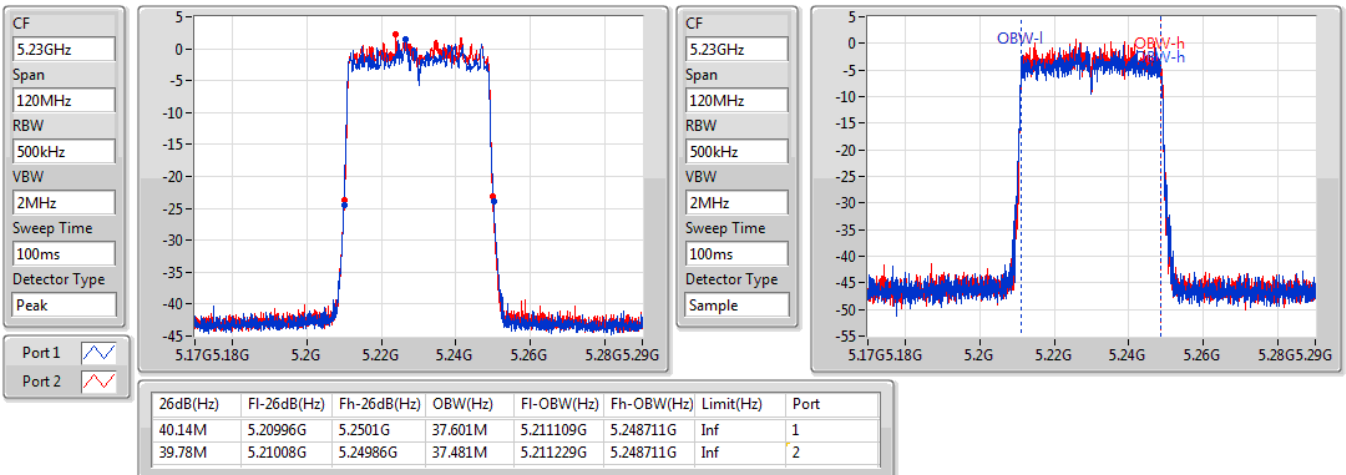

EBW

5190MHz

26/09/2019

802.11ax HEW40_Nss2,(MCS0)_2TX

EBW

5230MHz

26/09/2019

802.11ax HEW40_Nss2,(MCS0)_2TX