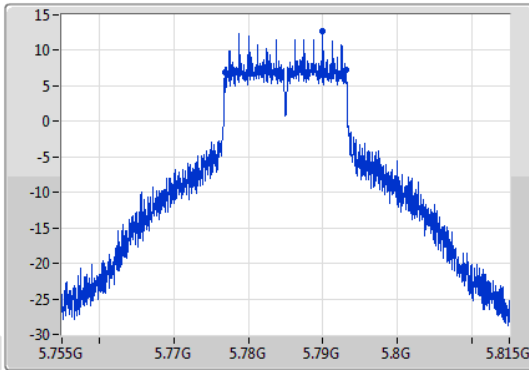

EBW

5745MHz

25/09/2019

802.11a_Nss1,(6Mbps)_1TX

EBW

5785MHz

25/09/2019

CF
5.785GHz
Span
60MHz
RBW
100kHz
VBW
300kHz
Sweep Time
100ms
Detector Type
Peak
Port 1