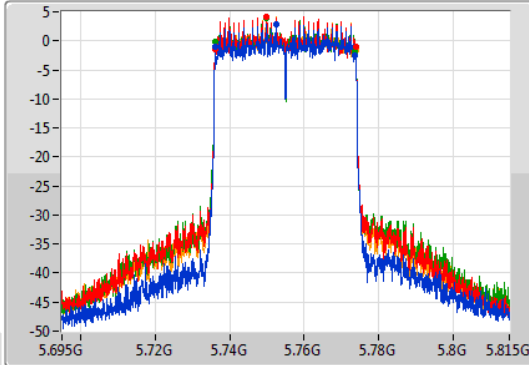

802.11ax HEW40_Nss1,(MCS0)_4TX

EBW

5755MHz

25/09/2019

CF
5.755GHz
Span
120MHz
RBW
100kHz
VBW
300kHz
Sweep Time
100ms
Detector Type
Peak

CF
5.755GHz
Span
120MHz
RBW
500kHz
VBW
2MHz
Sweep Time
100ms
Detector Type
Sample