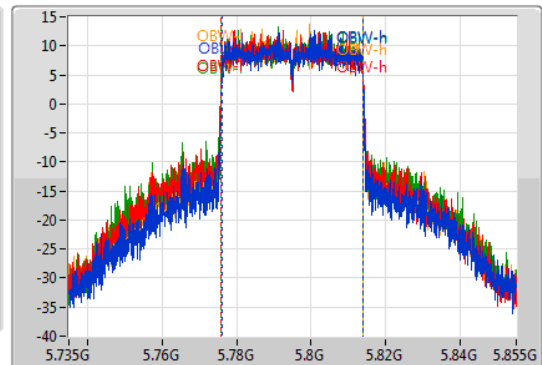

802.11ax HEW40_Nss4,(MCS0)_4TX

EBW

5795MHz

27/09/2019

CF
5.795GHz
Span
120MHz
RBW
100kHz
VBW
300kHz
Sweep Time
50ms
Detector Type
Peak

CF
5.795GHz
Span
120MHz
RBW
500kHz
VBW
2MHz
Sweep Time
50ms
Detector Type
Sample