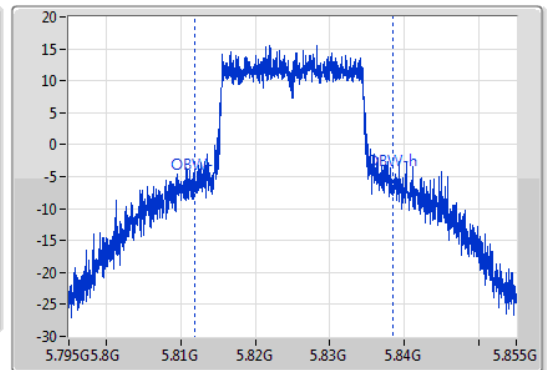

802.11ax HEW20_Nss1,(MCS0)_1TX

EBW

5825MHz

20/09/2019

CF
5.825GHz
Span
60MHz
RBW
100kHz
VBW
300kHz
Sweep Time
100ms
Detector Type
Peak
Port 1

CF
5.825GHz
Span
60MHz
RBW
300kHz
VBW
1MHz
Sweep Time
100ms
Detector Type
Sample