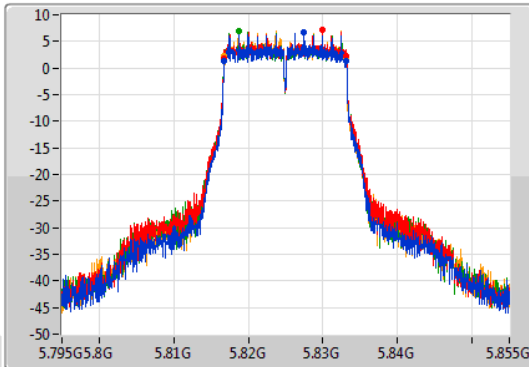

802.11a_Nss1,(6Mbps)_4TX

EBW

5825MHz

25/09/2019

CF
5.825GHz
Span
60MHz
RBW
100kHz
VBW
300kHz
Sweep Time
100ms
Detector Type
Peak

CF
5.825GHz
Span
60MHz
RBW
200kHz
VBW
1MHz
Sweep Time
100ms
Detector Type
Sample