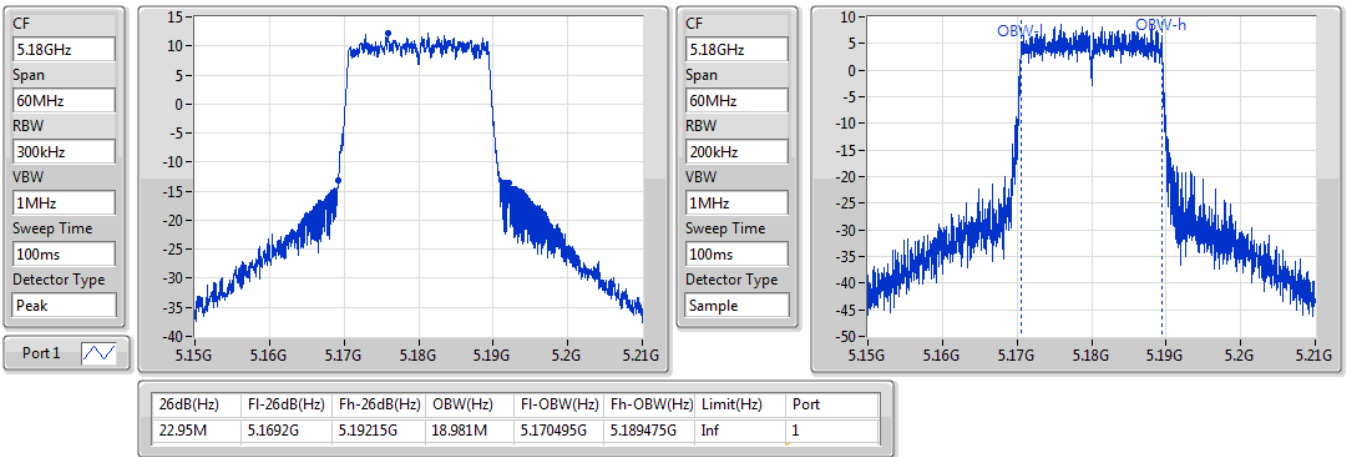

EBW

5775MHz

25/09/2019

802.11ax HEW20_Nss1,(MCS0)_1TX

EBW

5180MHz

25/09/2019

802.11ax HEW20_Nss1,(MCS0)_1TX