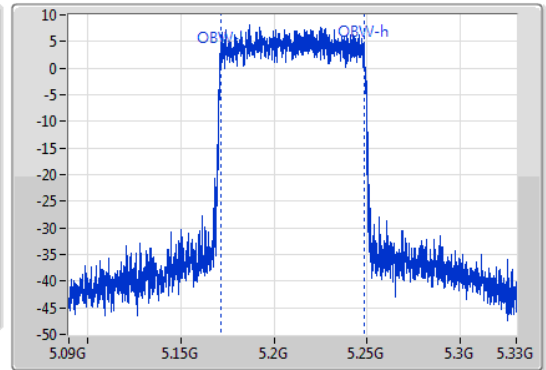

26dB(Hz)	Fl-26dB(Hz)	Fh-26dB(Hz)	OBW(Hz)	Fl-OBW(Hz)	Fh-OBW(Hz)	Limit(Hz)	Port
81.84M	5.1692G	5.25104G	77.121M	5.171379G	5.248501G	Inf	1

802.11ax HEW80_Nss1,(MCS0)_1TX

EBW

5775MHz

25/09/2019

CF
5.775GHz
Span
240MHz
RBW
100kHz
VBW
300kHz
Sweep Time
100ms
Detector Type
Peak
Port 1