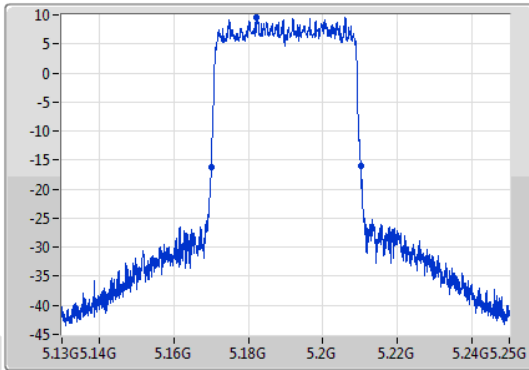

6dB(Hz)	Fl-6dB(Hz)	Fh-6dB(Hz)	OBW(Hz)	Fl-OBW(Hz)	Fh-OBW(Hz)	Limit(Hz)	Port
18.57M	5.81561G	5.83418G	32.804M	5.808658G	5.841462G	500k	1

802.11ax HEW40_Nss1,(MCS0)_1TX

EBW

5190MHz

25/09/2019

CF
5.19GHz
Span
120MHz
RBW
500kHz
VBW
2MHz
Sweep Time
100ms
Detector Type
Peak
Port 1