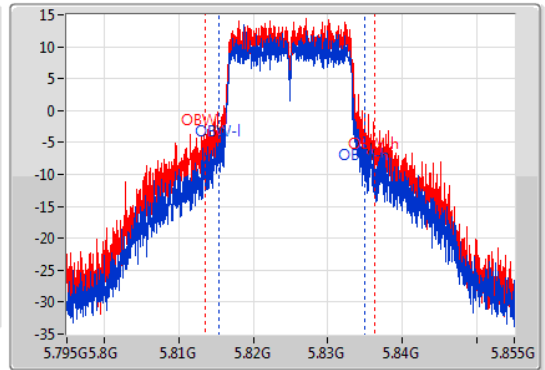

EBW

5825MHz

26/09/2019

CF
5.825GHz
Span
60MHz
RBW
100kHz
VBW
300kHz
Sweep Time
50ms
Detector Type
Peak

CF
5.825GHz
Span
60MHz
RBW
300kHz
VBW
1MHz
Sweep Time
50ms
Detector Type
Sample

6dB(Hz)	Fl-6dB(Hz)	Fh-6dB(Hz)	OBW(Hz)	Fl-OBW(Hz)	Fh-OBW(Hz)	Limit(Hz)	Port
16.35M	5.81678G	5.83313G	19.49M	5.815375G	5.834865G	500k	1
16.29M	5.81681G	5.8331G	22.639M	5.813606G	5.836244G	500k	2