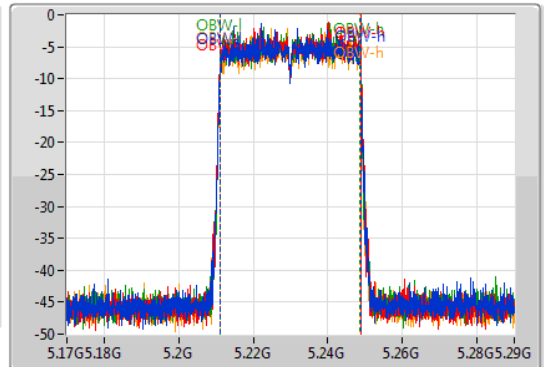

802.11ax HEW40_Nss1,(MCS0)_4TX

EBW

5230MHz

25/09/2019

CF
5.23GHz
Span
120MHz
RBW
500kHz
VBW
2MHz
Sweep Time
100ms
Detector Type
Peak

CF
5.23GHz
Span
120MHz
RBW
500kHz
VBW
2MHz
Sweep Time
100ms
Detector Type
Sample