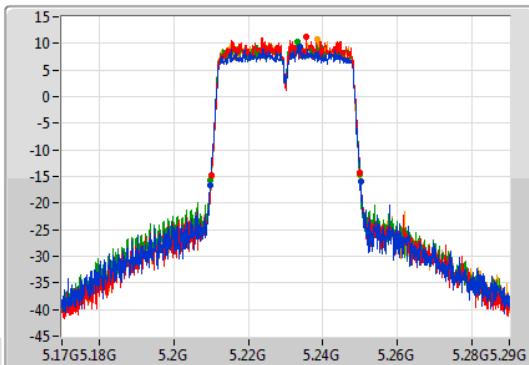

802.11ac VHT40_Nss1,(MCS0)_4TX

EBW

5230MHz

27/09/2019

CF
5.23GHz
Span
120MHz
RBW
500kHz
VBW
2MHz
Sweep Time
50ms
Detector Type
Peak

CF
5.23GHz
Span
120MHz
RBW
500kHz
VBW
2MHz
Sweep Time
50ms
Detector Type
Sample