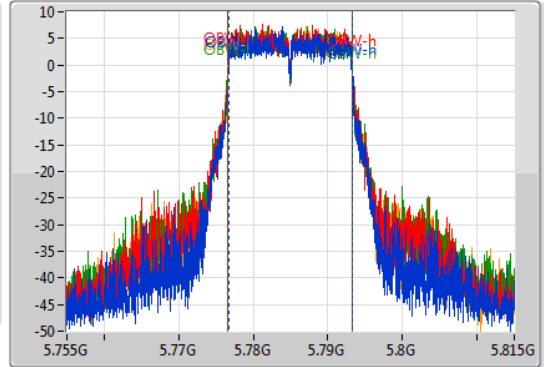

802.11a_Nss1,(6Mbps)_4TX

EBW

5785MHz

25/09/2019

CF
5.785GHz
Span
60MHz
RBW
100kHz
VBW
300kHz
Sweep Time
100ms
Detector Type
Peak

CF
5.785GHz
Span
60MHz
RBW
200kHz
VBW
1MHz
Sweep Time
100ms
Detector Type
Sample