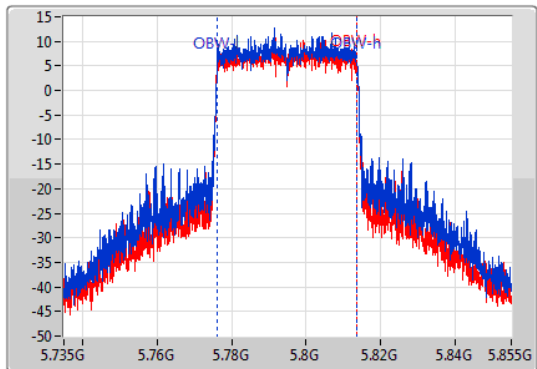

EBW

5795MHz

20/09/2019

CF
5.795GHz
Span
120MHz
RBW
100kHz
VBW
300kHz
Sweep Time
100ms
Detector Type
Peak

CF
5.795GHz
Span
120MHz
RBW
500kHz
VBW
2MHz
Sweep Time
100ms
Detector Type
Sample

6dB(Hz)	Fl-6dB(Hz)	Fh-6dB(Hz)	OBW(Hz)	Fl-OBW(Hz)	Fh-OBW(Hz)	Limit(Hz)	Port
37.5M	5.77616G	5.81366G	37.601M	5.776109G	5.813711G	500k	1
37.62M	5.77616G	5.81378G	37.541M	5.776169G	5.813711G	500k	2