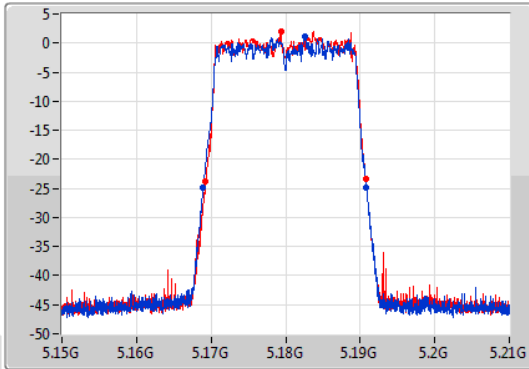

802.11ax HEW20_Nss2,(MCS0)_2TX

EBW

5180MHz

26/09/2019

CF
5.18GHz
Span
60MHz
RBW
300kHz
VBW
1MHz
Sweep Time
100ms
Detector Type
Peak

CF
5.18GHz
Span
60MHz
RBW
200kHz
VBW
1MHz
Sweep Time
100ms
Detector Type
Sample