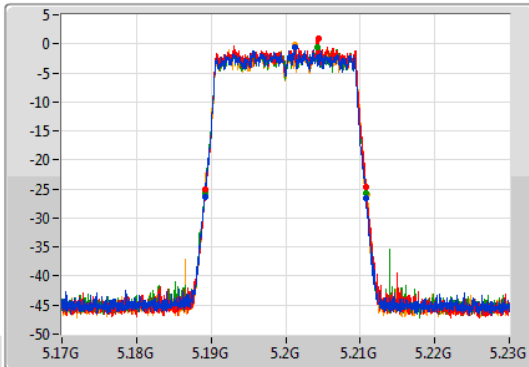

802.11ax HEW20_Nss1,(MCS0)_4TX

EBW

5200MHz

25/09/2019

CF
5.2GHz
Span
60MHz
RBW
300kHz
VBW
1MHz
Sweep Time
100ms
Detector Type
Peak

CF
5.2GHz
Span
60MHz
RBW
200kHz
VBW
1MHz
Sweep Time
100ms
Detector Type
Sample