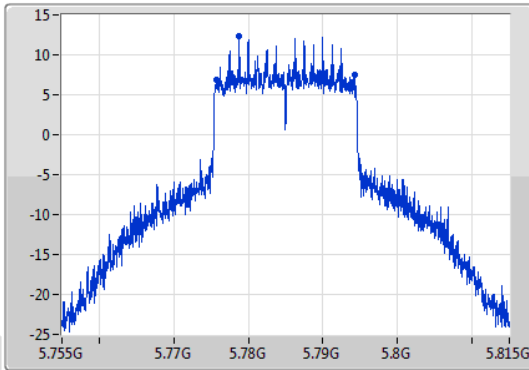

EBW

5745MHz

25/09/2019

802.11ax HEW20_Nss1,(MCS0)_1TX

EBW

5785MHz

25/09/2019

CF
5.785GHz
Span
60MHz
RBW
100kHz
VBW
300kHz
Sweep Time
100ms
Detector Type
Peak
Port 1