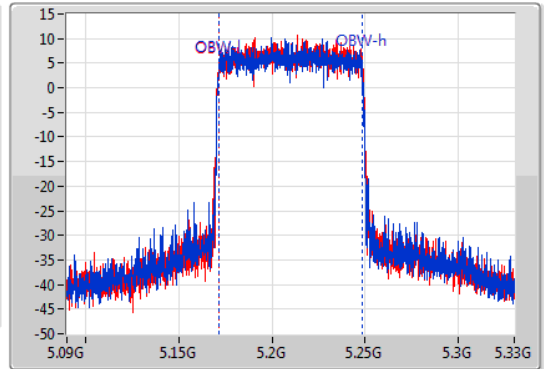

EBW

5210MHz

26/09/2019

CF
5.21GHz
Span
240MHz
RBW
1MHz
VBW
3MHz
Sweep Time
10ms
Detector Type
Peak

CF
5.21GHz
Span
240MHz
RBW
1MHz
VBW
3MHz
Sweep Time
10ms
Detector Type
Sample

26dB(Hz)	Fl-26dB(Hz)	Fh-26dB(Hz)	OBW(Hz)	Fl-OBW(Hz)	Fh-OBW(Hz)	Limit(Hz)	Port
81.36M	5.16956G	5.25092G	76.882M	5.171499G	5.248381G	Inf	1
81.6M	5.1692G	5.2508G	77.001M	5.171499G	5.248501G	Inf	2