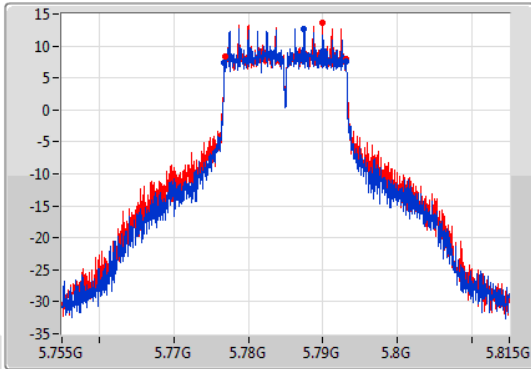

802.11a_Nss1,(6Mbps)_2TX

EBW

5785MHz

26/09/2019

CF
5.785GHz
Span
60MHz
RBW
100kHz
VBW
300kHz
Sweep Time
100ms
Detector Type
Peak

CF
5.785GHz
Span
60MHz
RBW
300kHz
VBW
1MHz
Sweep Time
100ms
Detector Type
Sample