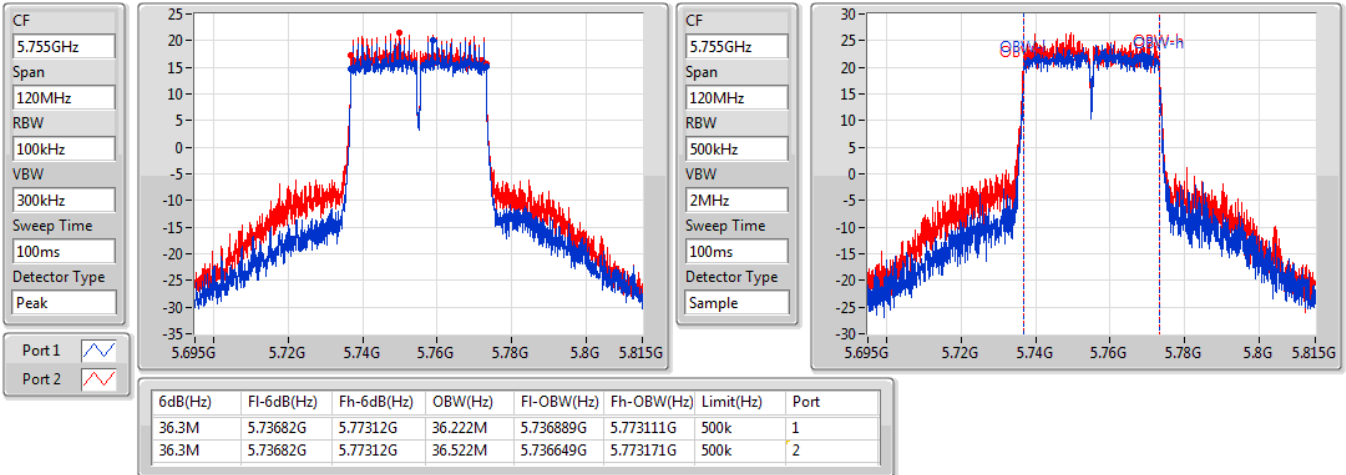

802.11ac VHT40_Nss2,(MCS0)_2TX

EBW

5755MHz

24/09/2019