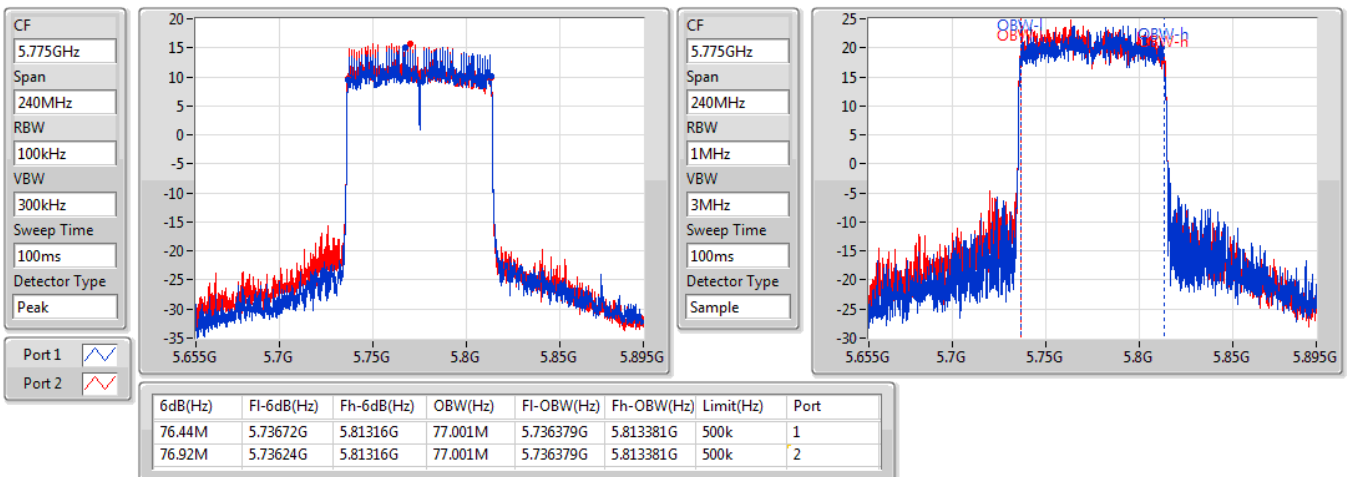

EBW

5210MHz

26/09/2019

802.11ax HEW80_Nss2,(MCS0)_2TX

EBW

5775MHz

24/09/2019

Summary