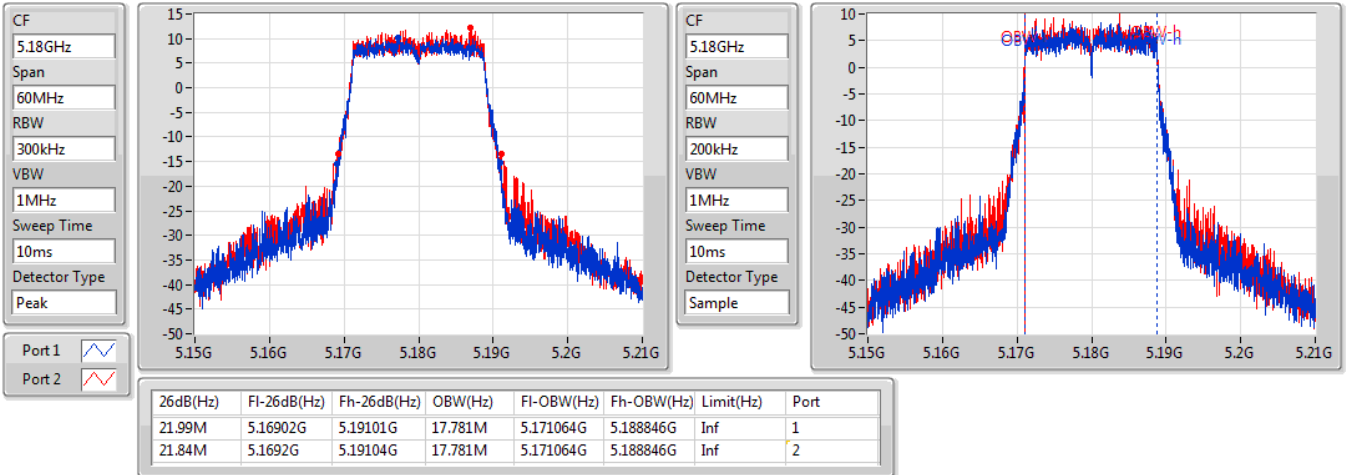

802.11ac VHT20_Nss2,(MCS0)_2TX

EBW

5180MHz

26/09/2019