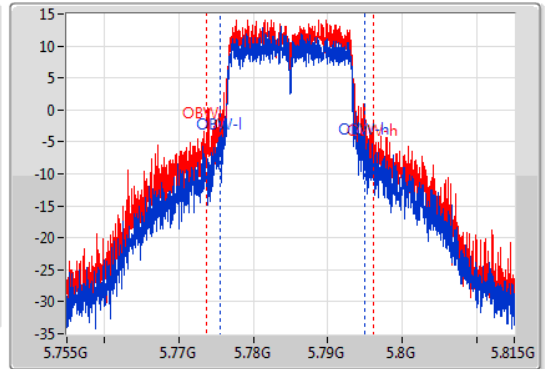

802.11a_Nss1,(6Mbps)_2TX

EBW

5785MHz

26/09/2019

CF
5.785GHz
Span
60MHz
RBW
100kHz
VBW
300kHz
Sweep Time
100ms
Detector Type
Peak

CF
5.785GHz
Span
60MHz
RBW
300kHz
VBW
1MHz
Sweep Time
100ms
Detector Type
Sample