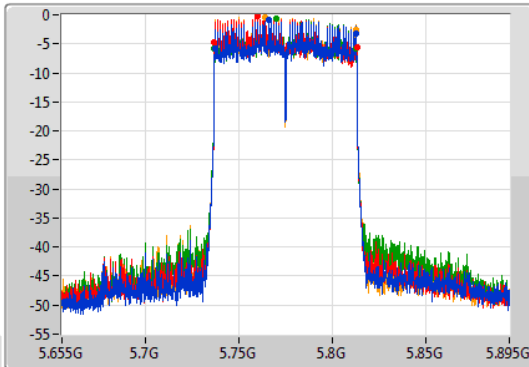

802.11ac VHT80_Nss4,(MCS0)_4TX

EBW

5775MHz

27/09/2019

CF
5.775GHz
Span
240MHz
RBW
100kHz
VBW
300kHz
Sweep Time
50ms
Detector Type
Peak

CF
5.775GHz
Span
240MHz
RBW
1MHz
VBW
3MHz
Sweep Time
50ms
Detector Type
Sample