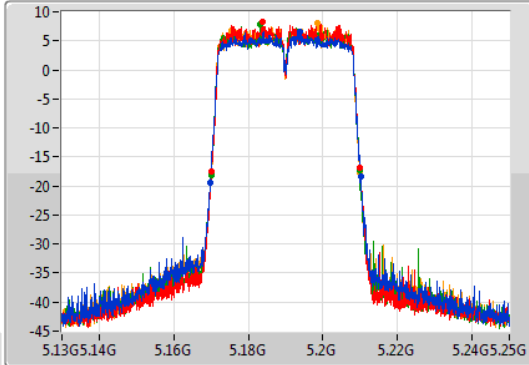

802.11ac VHT40_Nss1,(MCS0)_4TX

EBW

5190MHz

27/09/2019

CF
5.19GHz
Span
120MHz
RBW
500kHz
VBW
2MHz
Sweep Time
50ms
Detector Type
Peak

CF
5.19GHz
Span
120MHz
RBW
500kHz
VBW
2MHz
Sweep Time
50ms
Detector Type
Sample