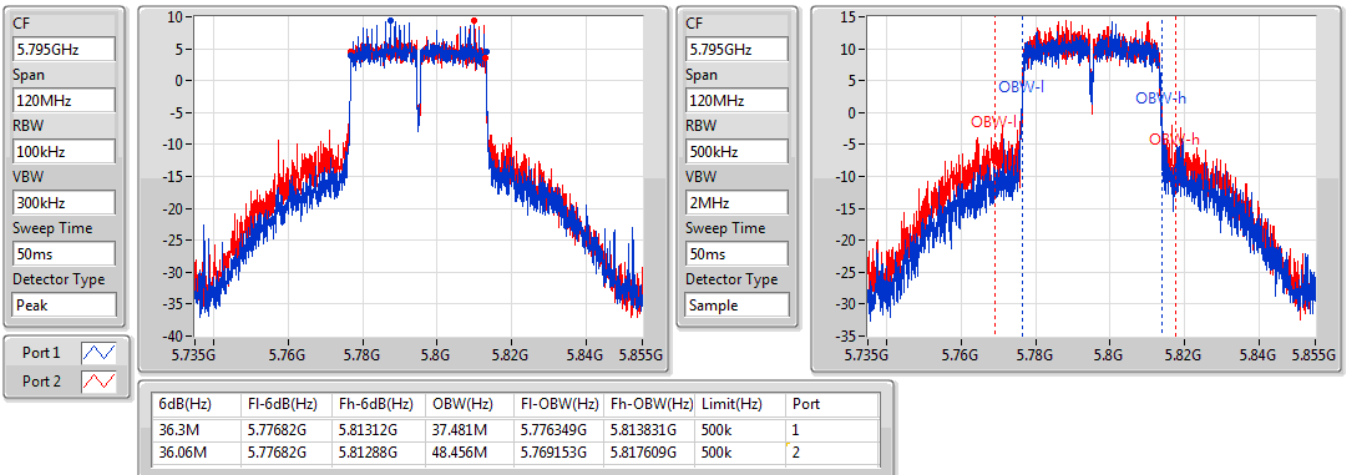

EBW

5755MHz

26/09/2019

802.11ac VHT40_Nss2,(MCS0)_2TX

EBW

5795MHz

26/09/2019

802.11ac VHT80_Nss2,(MCS0)_2TX