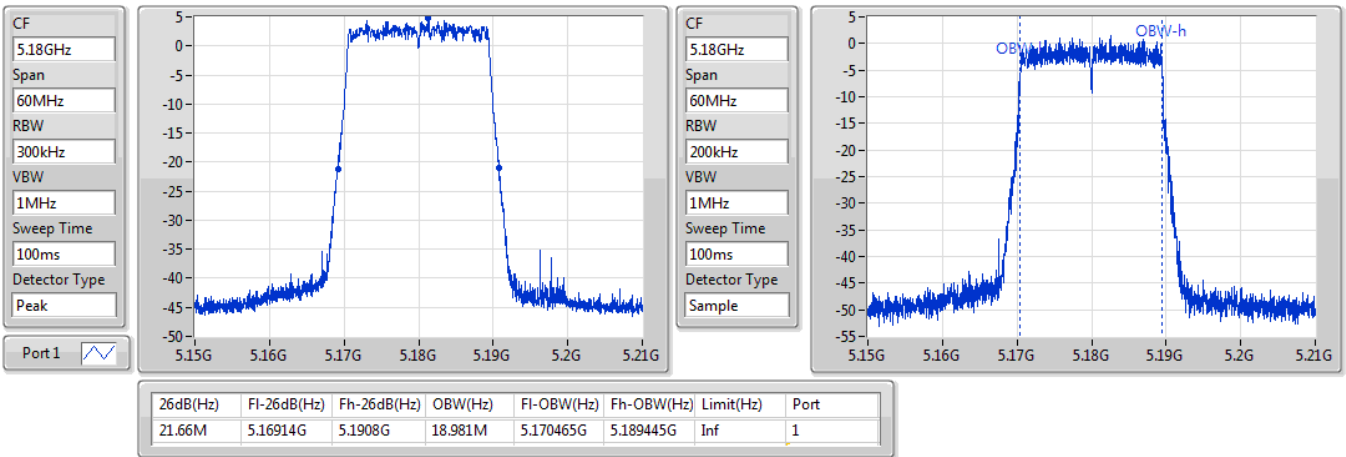

EBW

5775MHz

20/09/2019

802.11ax HEW20_Nss1,(MCS0)_1TX

EBW

5180MHz

26/09/2019

802.11ax HEW20_Nss1,(MCS0)_1TX