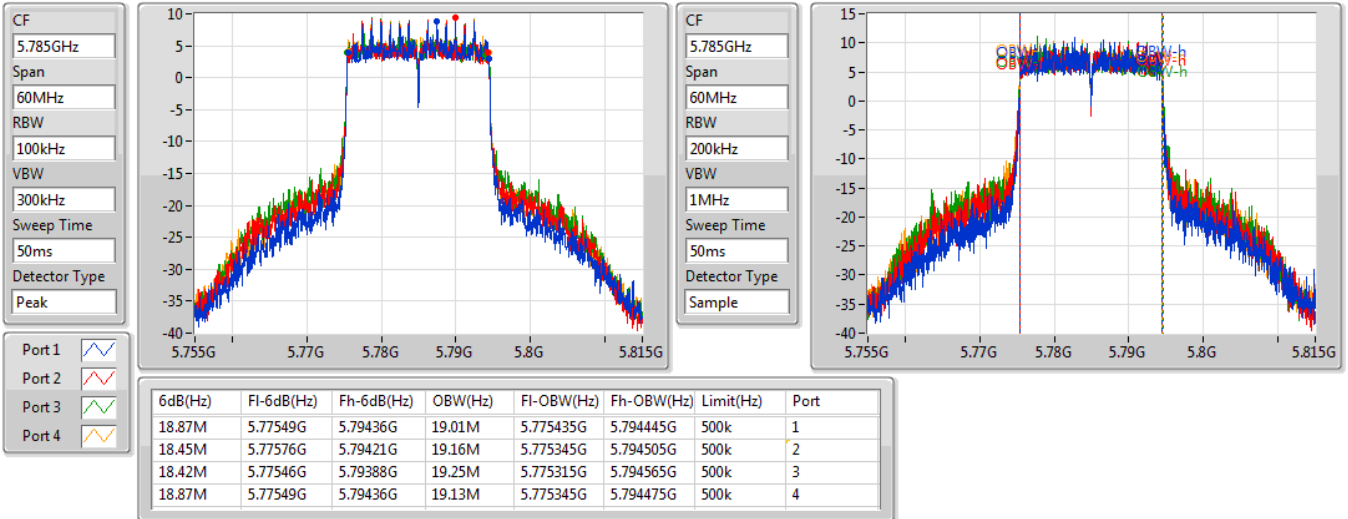

802.11ax HEW20_Nss4,(MCS0)_4TX

EBW

5785MHz

27/09/2019