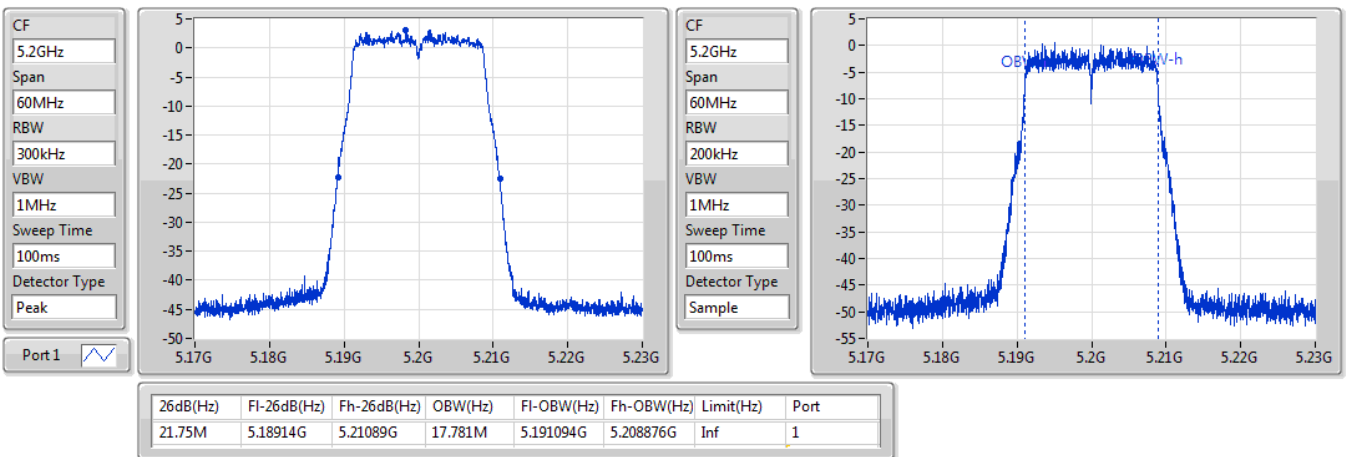

802.11ac VHT20_Nss1,(MCS0)_1TX

EBW

5200MHz

26/09/2019