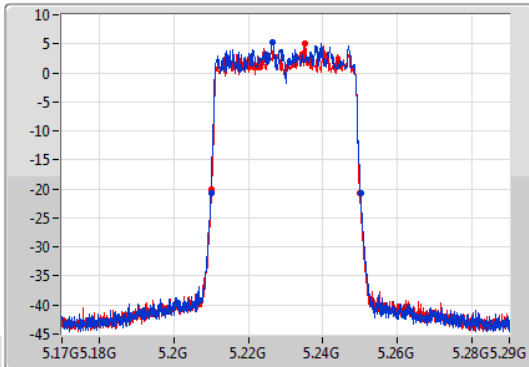

EBW

5230MHz

20/09/2019

CF
5.23GHz
Span
120MHz
RBW
500kHz
VBW
2MHz
Sweep Time
100ms
Detector Type
Peak

CF
5.23GHz
Span
120MHz
RBW
500kHz
VBW
2MHz
Sweep Time
100ms
Detector Type
Sample

26dB(Hz)	Fl-26dB(Hz)	Fh-26dB(Hz)	OBW(Hz)	Fl-OBW(Hz)	Fh-OBW(Hz)	Limit(Hz)	Port
40.14M	5.20996G	5.2501G	37.601M	5.211169G	5.248771G	Inf	1
39.84M	5.21002G	5.24986G	37.421M	5.211289G	5.248711G	Inf	2