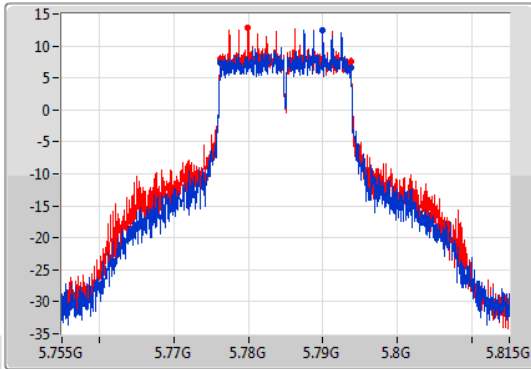

802.11ac VHT20_Nss2,(MCS0)_2TX

EBW

5785MHz

26/09/2019

CF
5.785GHz
Span
60MHz
RBW
100kHz
VBW
300kHz
Sweep Time
50ms
Detector Type
Peak

CF
5.785GHz
Span
60MHz
RBW
300kHz
VBW
1MHz
Sweep Time
50ms
Detector Type
Sample