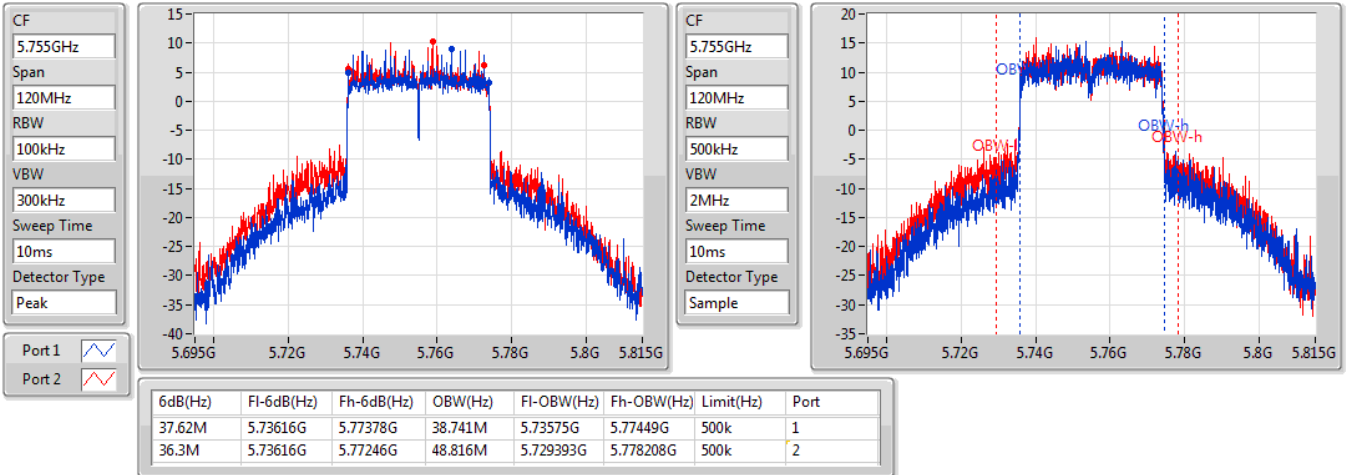

802.11ax HEW40_Nss2,(MCS0)_2TX

EBW

5755MHz

26/09/2019