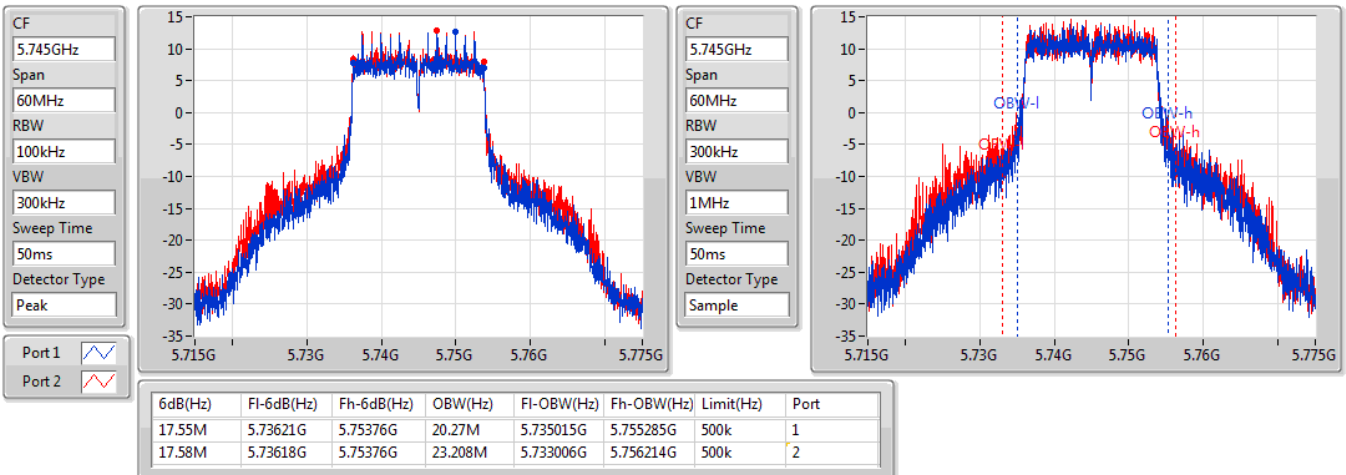

802.11ac VHT20_Nss2,(MCS0)_2TX

EBW

5240MHz

26/09/2019

802.11ac VHT20_Nss2,(MCS0)_2TX

EBW

5745MHz

26/09/2019