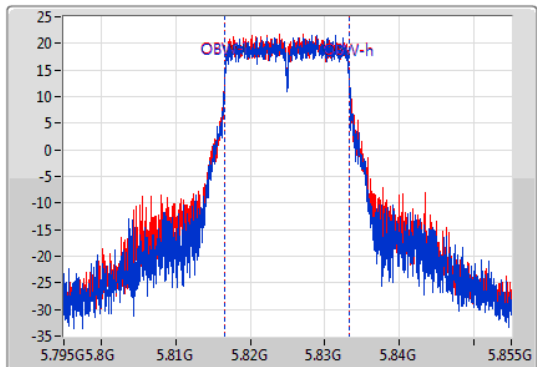

802.11a_Nss1,(6Mbps)_2TX

EBW

5825MHz

24/09/2019

CF
5.825GHz
Span
60MHz
RBW
100kHz
VBW
300kHz
Sweep Time
100ms
Detector Type
Peak

CF
5.825GHz
Span
60MHz
RBW
200kHz
VBW
1MHz
Sweep Time
100ms
Detector Type
Sample