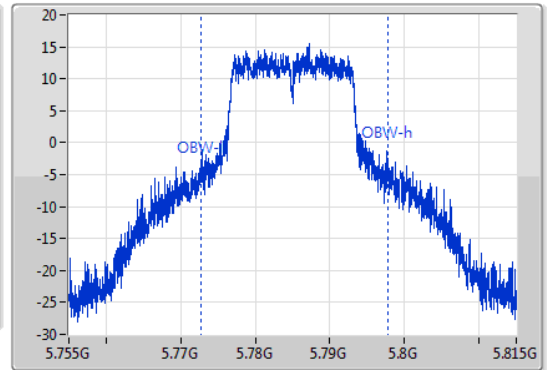

6dB(Hz)	Fl-6dB(Hz)	Fh-6dB(Hz)	OBW(Hz)	Fl-OBW(Hz)	Fh-OBW(Hz)	Limit(Hz)	Port
16.32M	5.77681G	5.79313G	25.007M	5.772796G	5.797804G	500k	1

802.11a_Nss1,(6Mbps)_1TX

EBW

5825MHz

20/09/2019

CF
5.825GHz
Span
60MHz
RBW
100kHz
VBW
300kHz
Sweep Time
100ms
Detector Type
Peak
Port 1