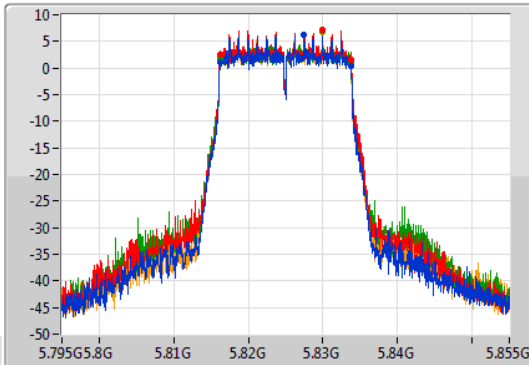

802.11ac VHT20_Nss4,(MCS0)_4TX

EBW

5825MHz

25/09/2019

CF
5.825GHz
Span
60MHz
RBW
100kHz
VBW
300kHz
Sweep Time
100ms
Detector Type
Peak

CF
5.825GHz
Span
60MHz
RBW
200kHz
VBW
1MHz
Sweep Time
100ms
Detector Type
Sample