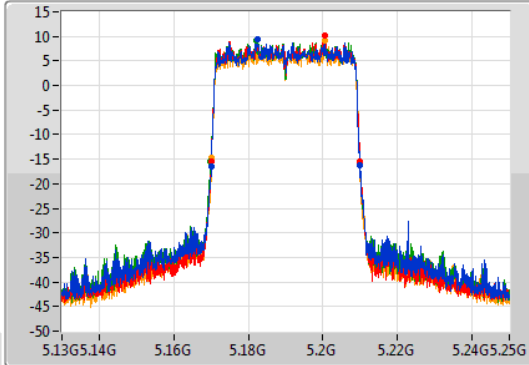

802.11ax HEW40_Nss1,(MCS0)_4TX

EBW

5190MHz

27/09/2019

CF
5.19GHz
Span
120MHz
RBW
500kHz
VBW
2MHz
Sweep Time
50ms
Detector Type
Peak

CF
5.19GHz
Span
120MHz
RBW
500kHz
VBW
2MHz
Sweep Time
50ms
Detector Type
Sample