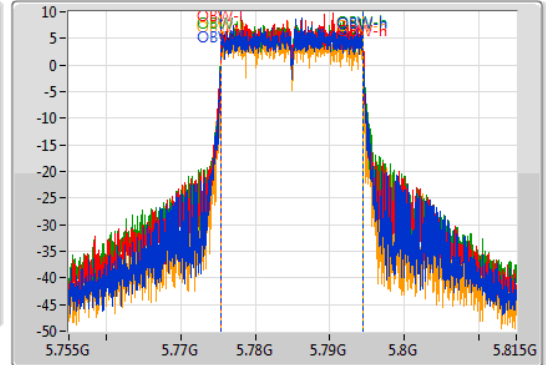

Port 1
Port 2
Port 3
Port 4

6dB(Hz)	Fl-6dB(Hz)	Fh-6dB(Hz)	OBW(Hz)	Fl-OBW(Hz)	Fh-OBW(Hz)	Limit(Hz)	Port
18.99M	5.77546G	5.79445G	19.01M	5.775435G	5.794445G	500k	1
18.96M	5.77549G	5.79445G	18.981M	5.775465G	5.794445G	500k	2
18.99M	5.77546G	5.79445G	19.01M	5.775435G	5.794445G	500k	3
18.96M	5.77549G	5.79445G	18.951M	5.775465G	5.794415G	500k	4