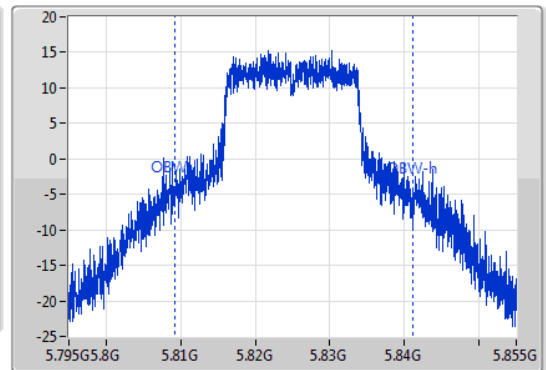

802.11ac VHT20_Nss1,(MCS0)_1TX

EBW

5825MHz

25/09/2019

CF
5.825GHz
Span
60MHz
RBW
100kHz
VBW
300kHz
Sweep Time
100ms
Detector Type
Peak
Port 1

CF
5.825GHz
Span
60MHz
RBW
500kHz
VBW
2MHz
Sweep Time
100ms
Detector Type
Sample