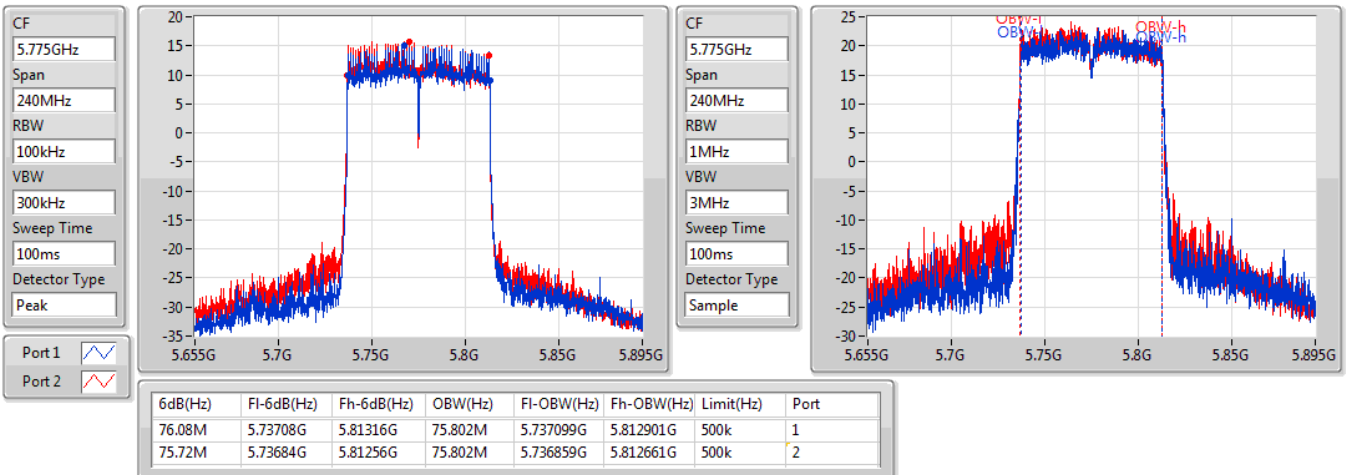

EBW

5210MHz

26/09/2019

802.11ac VHT80_Nss2,(MCS0)_2TX

EBW

5775MHz

24/09/2019

802.11ax HEW20_Nss2,(MCS0)_2TX