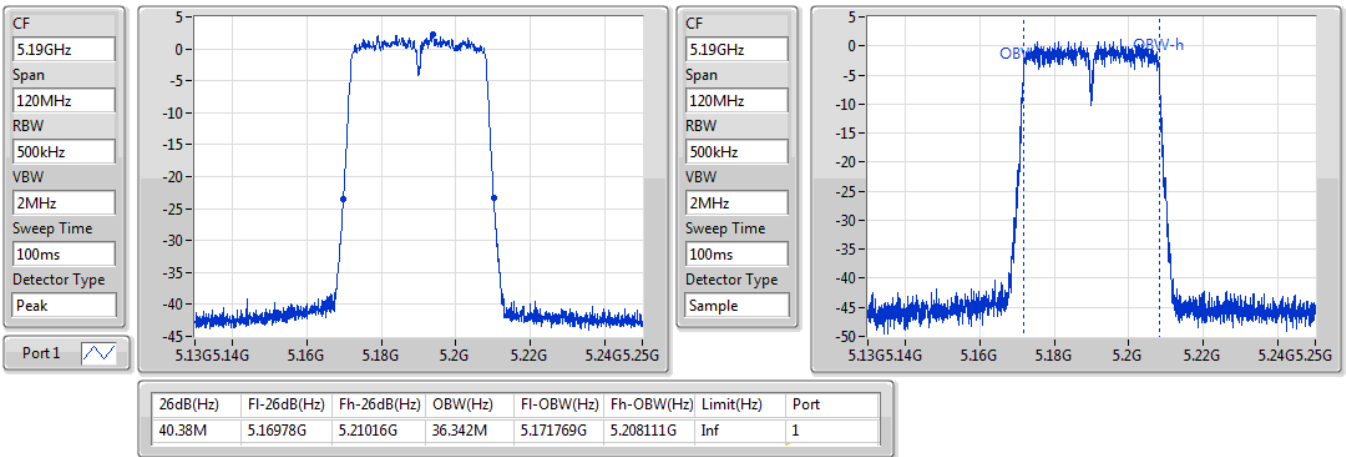

EBW

5825MHz

20/09/2019

802.11ac VHT40_Nss1,(MCS0)_1TX

EBW

5190MHz

26/09/2019

802.11ac VHT40_Nss1,(MCS0)_1TX