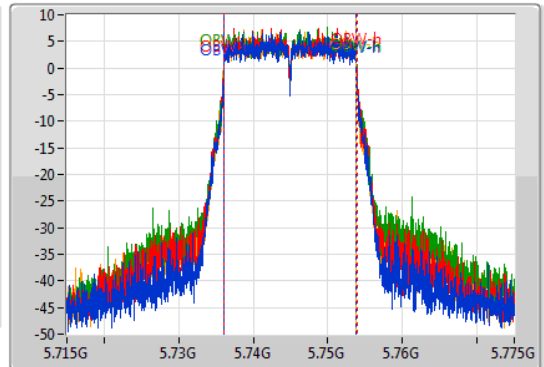

802.11ac VHT20_Nss4,(MCS0)_4TX

EBW

5745MHz

25/09/2019

CF
5.745GHz
Span
60MHz
RBW
100kHz
VBW
300kHz
Sweep Time
100ms
Detector Type
Peak

CF
5.745GHz
Span
60MHz
RBW
200kHz
VBW
1MHz
Sweep Time
100ms
Detector Type
Sample