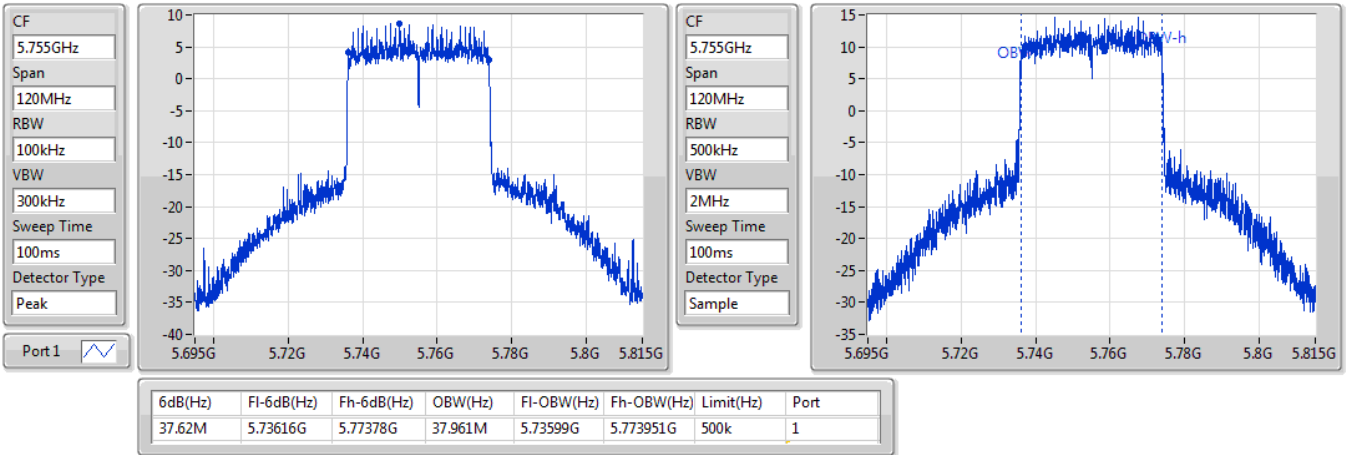

802.11ax HEW40_Nss1,(MCS0)_1TX

EBW

5755MHz

20/09/2019