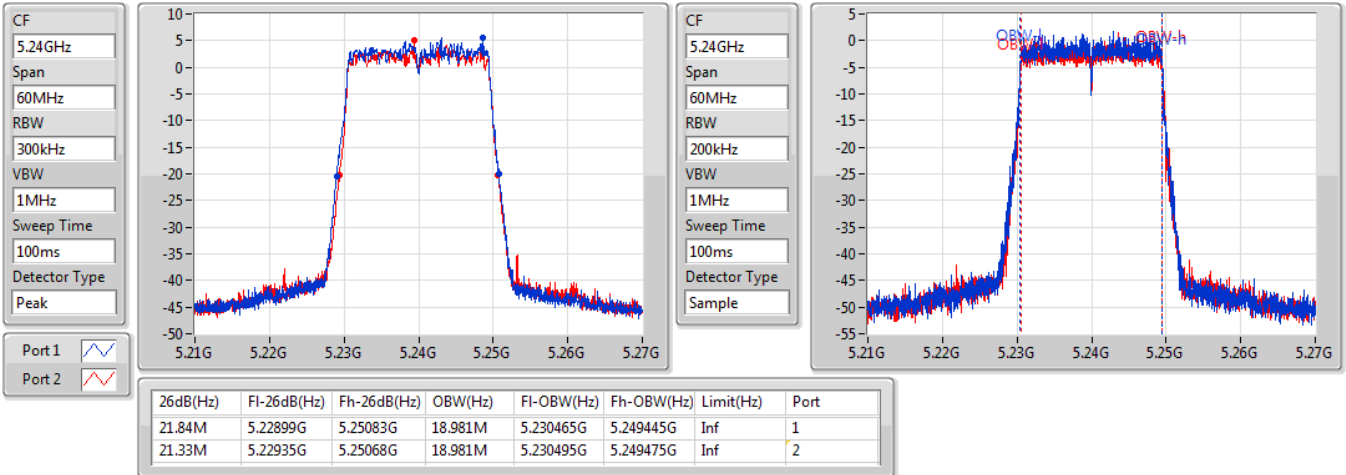

802.11ax HEW20_Nss2,(MCS0)_2TX

EBW

5240MHz

20/09/2019

802.11ax HEW20_Nss2,(MCS0)_2TX

EBW

5745MHz

20/09/2019