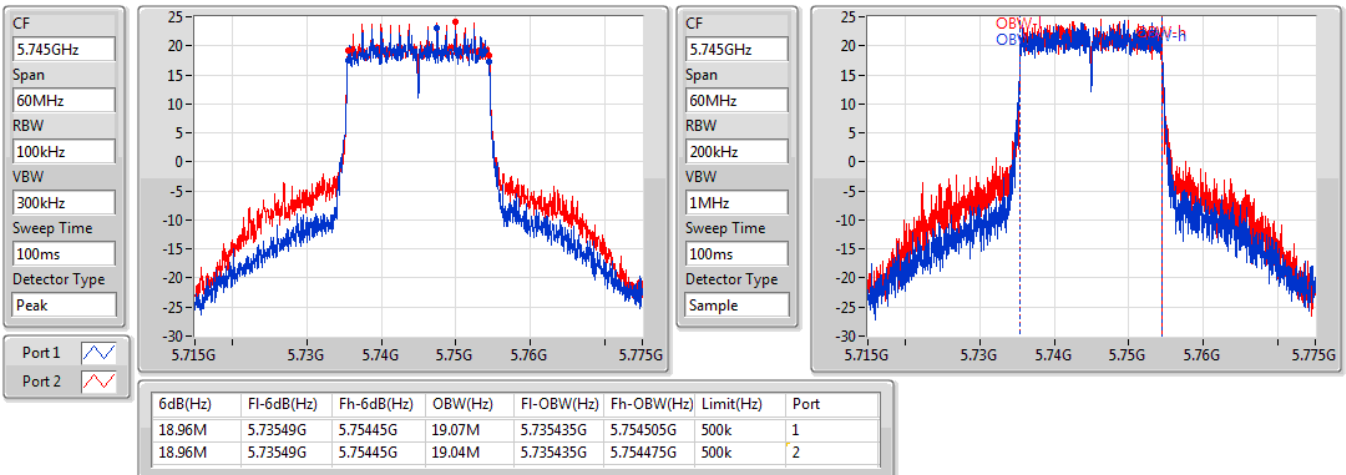

EBW

5240MHz

26/09/2019

802.11ax HEW20_Nss2,(MCS0)_2TX

EBW

5745MHz

24/09/2019

802.11ax HEW20_Nss2,(MCS0)_2TX