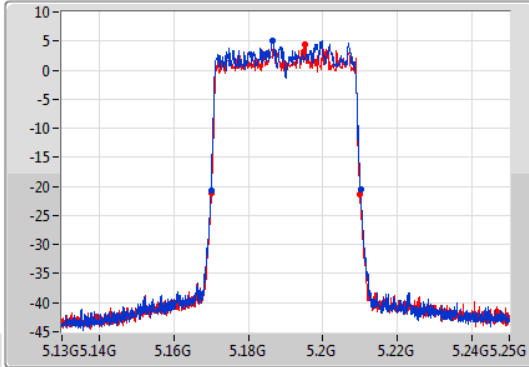

802.11ax HEW40_Nss2,(MCS0)_2TX

EBW

5190MHz

20/09/2019

CF
5.19GHz
Span
120MHz
RBW
500kHz
VBW
2MHz
Sweep Time
100ms
Detector Type
Peak

CF
5.19GHz
Span
120MHz
RBW
500kHz
VBW
2MHz
Sweep Time
100ms
Detector Type
Sample