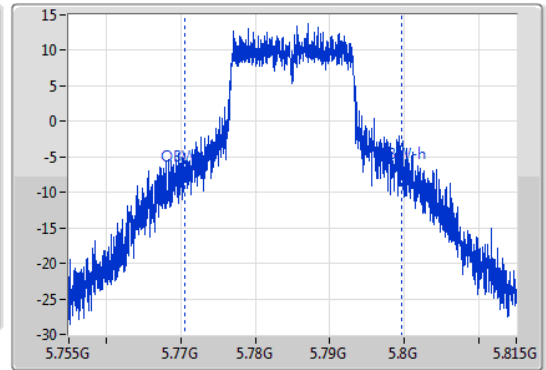

6dB(Hz)	Fl-6dB(Hz)	Fh-6dB(Hz)	OBW(Hz)	Fl-OBW(Hz)	Fh-OBW(Hz)	Limit(Hz)	Port
16.29M	5.77684G	5.79313G	29.055M	5.770607G	5.799663G	500k	1

802.11a_Nss1,(6Mbps)_1TX

EBW

5825MHz

25/09/2019

CF
5.825GHz
Span
60MHz
RBW
100kHz
VBW
300kHz
Sweep Time
100ms
Detector Type
Peak
Port 1