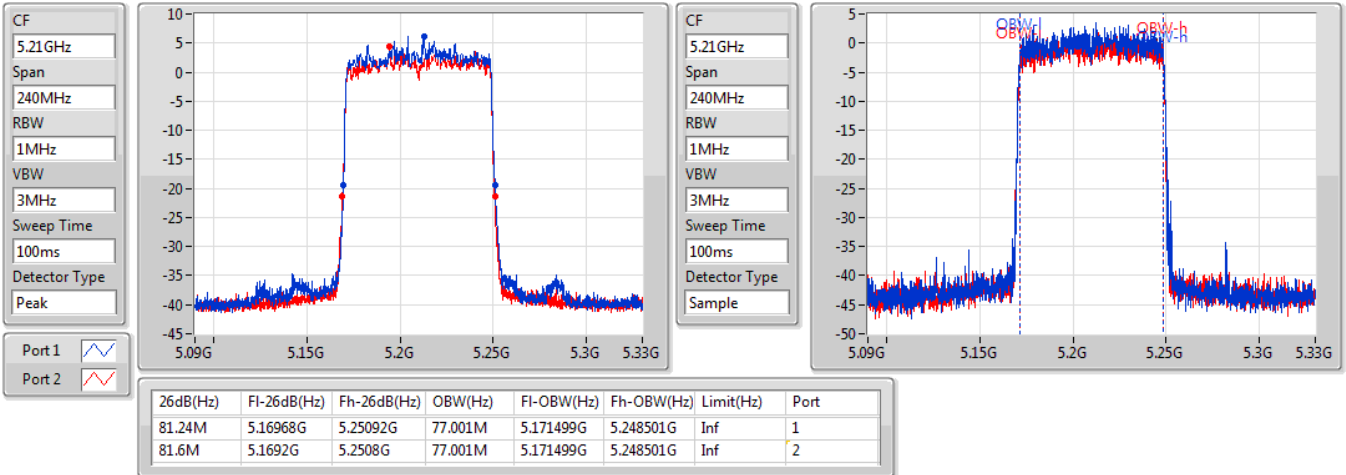

802.11ax HEW80_Nss2,(MCS0)_2TX

EBW

5210MHz

20/09/2019