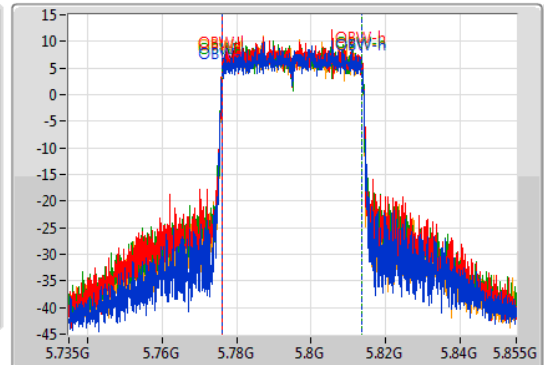

802.11ax HEW40_Nss1,(MCS0)_4TX

EBW

5795MHz

25/09/2019

CF
5.795GHz
Span
120MHz
RBW
100kHz
VBW
300kHz
Sweep Time
100ms
Detector Type
Peak

CF
5.795GHz
Span
120MHz
RBW
500kHz
VBW
2MHz
Sweep Time
100ms
Detector Type
Sample