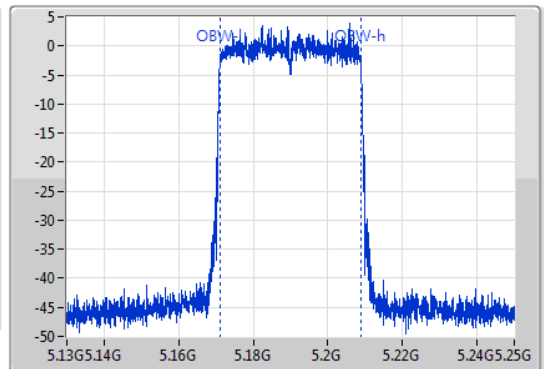

26dB(Hz)	Fl-26dB(Hz)	Fh-26dB(Hz)	OBW(Hz)	Fl-OBW(Hz)	Fh-OBW(Hz)	Limit(Hz)	Port
40.08M	5.17002G	5.2101G	37.661M	5.171109G	5.208771G	Inf	1

802.11ax HEW40_Nss1,(MCS0)_1TX

EBW

5230MHz

26/09/2019

CF
5.23GHz
Span
120MHz
RBW
500kHz
VBW
2MHz
Sweep Time
100ms
Detector Type
Peak

Port 1