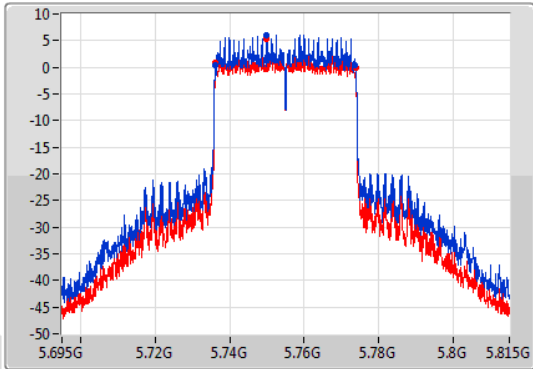

802.11ax HEW40_Nss2,(MCS0)_2TX

EBW

5755MHz

20/09/2019

CF
5.755GHz
Span
120MHz
RBW
100kHz
VBW
300kHz
Sweep Time
100ms
Detector Type
Peak

CF
5.755GHz
Span
120MHz
RBW
500kHz
VBW
2MHz
Sweep Time
100ms
Detector Type
Sample