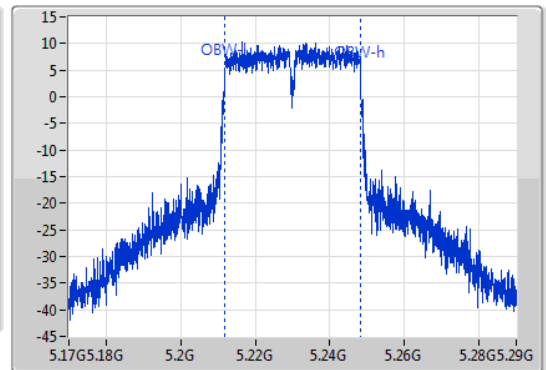

802.11ac VHT40_Nss1,(MCS0)_1TX

EBW

5230MHz

25/09/2019

CF
5.23GHz
Span
120MHz
RBW
1MHz
VBW
3MHz
Sweep Time
100ms
Detector Type
Peak
Port 1

CF
5.23GHz
Span
120MHz
RBW
500kHz
VBW
2MHz
Sweep Time
100ms
Detector Type
Sample