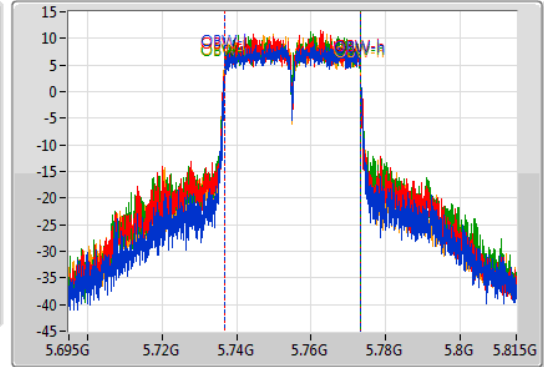

802.11ac VHT40_Nss4,(MCS0)_4TX

EBW

5755MHz

27/09/2019

CF
5.755GHz
Span
120MHz
RBW
100kHz
VBW
300kHz
Sweep Time
50ms
Detector Type
Peak

CF
5.755GHz
Span
120MHz
RBW
500kHz
VBW
2MHz
Sweep Time
50ms
Detector Type
Sample