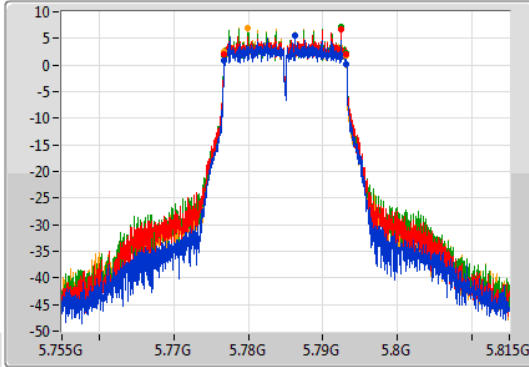

802.11a_Nss1,(6Mbps)_4TX

EBW

5785MHz

25/09/2019

CF
5.785GHz
Span
60MHz
RBW
100kHz
VBW
300kHz
Sweep Time
100ms
Detector Type
Peak

CF
5.785GHz
Span
60MHz
RBW
200kHz
VBW
1MHz
Sweep Time
100ms
Detector Type
Sample