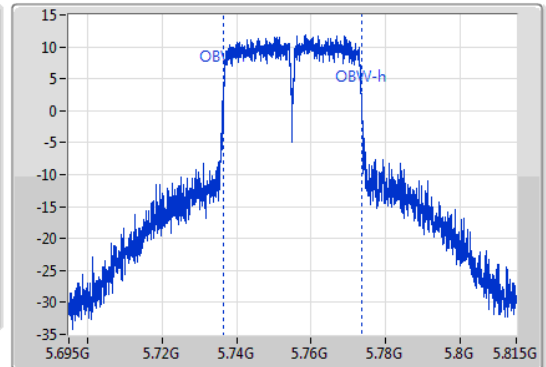

6dB(Hz)	Fl-6dB(Hz)	Fh-6dB(Hz)	OBW(Hz)	Fl-OBW(Hz)	Fh-OBW(Hz)	Limit(Hz)	Port
36.3M	5.73682G	5.77312G	36.942M	5.736529G	5.773471G	500k	1

802.11ac VHT40_Nss1,(MCS0)_1TX

EBW

5795MHz

20/09/2019

CF
5.795GHz
Span
120MHz
RBW
100kHz
VBW
300kHz
Sweep Time
100ms
Detector Type
Peak
Port 1