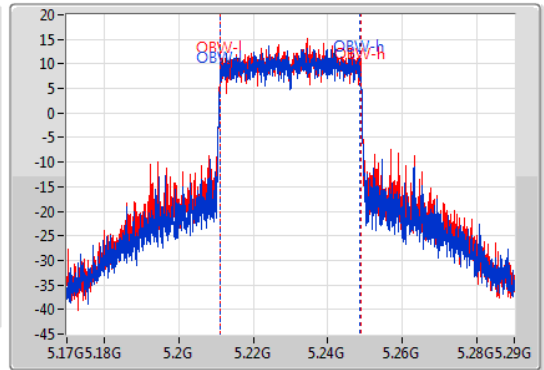

802.11ax HEW40_Nss2,(MCS0)_2TX

EBW

5230MHz

26/09/2019

CF
5.23GHz
Span
120MHz
RBW
1MHz
VBW
3MHz
Sweep Time
10ms
Detector Type
Peak

CF
5.23GHz
Span
120MHz
RBW
500kHz
VBW
2MHz
Sweep Time
10ms
Detector Type
Sample