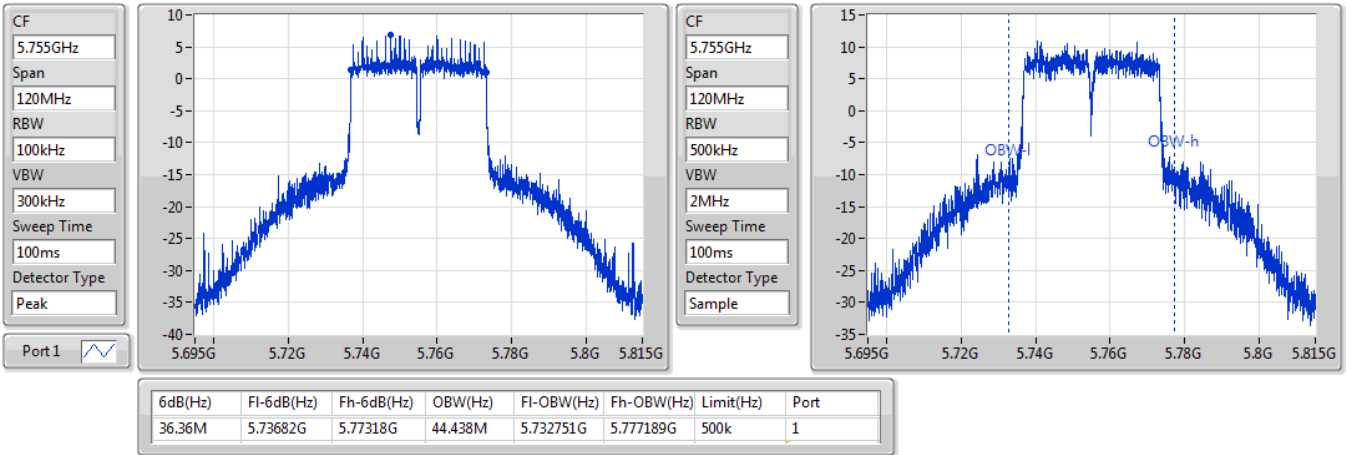

802.11ac VHT40_Nss1,(MCS0)_1TX

EBW

5755MHz

25/09/2019