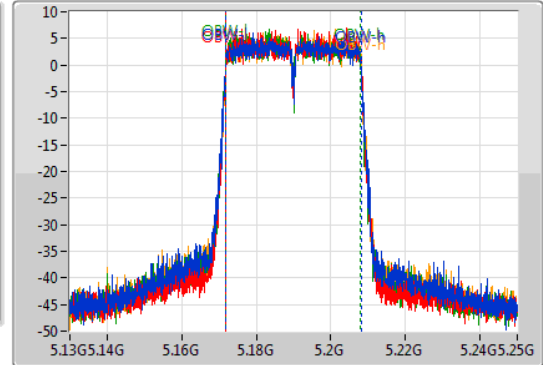

802.11ac VHT40_Nss1,(MCS0)_4TX

EBW

5190MHz

27/09/2019

CF
5.19GHz
Span
120MHz
RBW
500kHz
VBW
2MHz
Sweep Time
50ms
Detector Type
Peak

CF
5.19GHz
Span
120MHz
RBW
500kHz
VBW
2MHz
Sweep Time
50ms
Detector Type
Sample