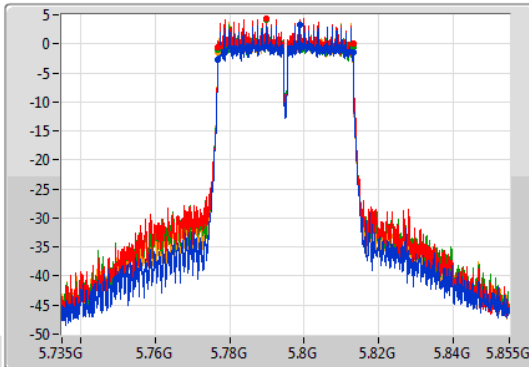

CF
5.795GHz
Span
120MHz
RBW
500kHz
VBW
2MHz
Sweep Time
100ms
Detector Type
Sample