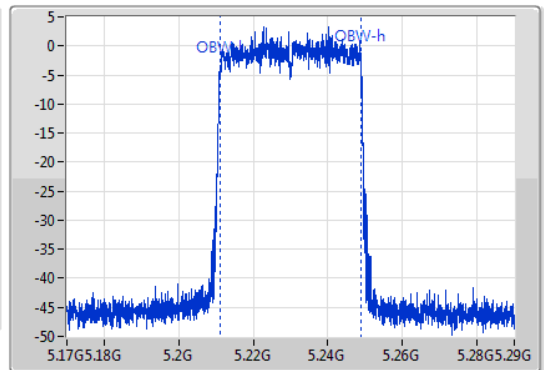

802.11ax HEW40_Nss1,(MCS0)_1TX

EBW

5230MHz

26/09/2019

CF
 5.23GHz
 Span
 120MHz
 RBW
 500kHz
 VBW
 2MHz
 Sweep Time
 100ms
 Detector Type
 Peak

Port 1

CF
 5.23GHz
 Span
 120MHz
 RBW
 500kHz
 VBW
 2MHz
 Sweep Time
 100ms
 Detector Type
 Sample