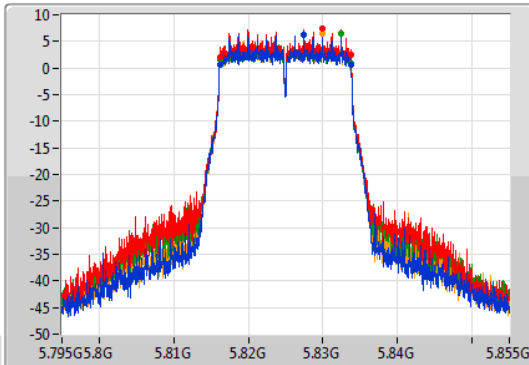

802.11ac VHT20_Nss1,(MCS0)_4TX

EBW

5825MHz

25/09/2019

CF
5.825GHz
Span
60MHz
RBW
100kHz
VBW
300kHz
Sweep Time
100ms
Detector Type
Peak

CF
5.825GHz
Span
60MHz
RBW
200kHz
VBW
1MHz
Sweep Time
100ms
Detector Type
Sample