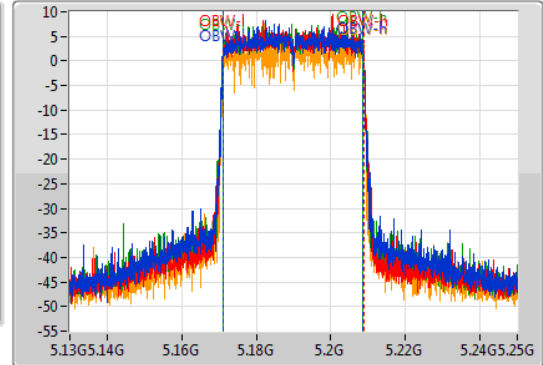

802.11ax HEW40_Nss1,(MCS0)_4TX

EBW

5190MHz

27/09/2019

CF
5.19GHz
Span
120MHz
RBW
500kHz
VBW
2MHz
Sweep Time
50ms
Detector Type
Peak

CF
5.19GHz
Span
120MHz
RBW
500kHz
VBW
2MHz
Sweep Time
50ms
Detector Type
Sample