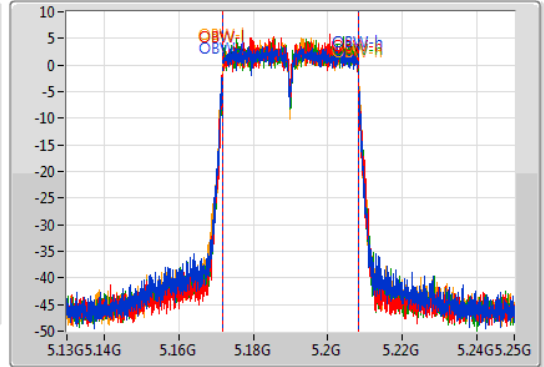

802.11ac VHT40_Nss4,(MCS0)_4TX

EBW

5190MHz

27/09/2019

CF
5.19GHz
Span
120MHz
RBW
500kHz
VBW
2MHz
Sweep Time
50ms
Detector Type
Peak

CF
5.19GHz
Span
120MHz
RBW
500kHz
VBW
2MHz
Sweep Time
50ms
Detector Type
Sample