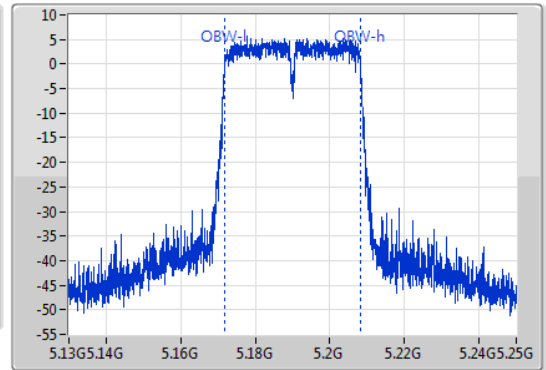

26dB(Hz)	Fl-26dB(Hz)	Fh-26dB(Hz)	OBW(Hz)	Fl-OBW(Hz)	Fh-OBW(Hz)	Limit(Hz)	Port
40.2M	5.1699G	5.2101G	36.282M	5.171829G	5.208111G	Inf	1

802.11ac VHT40_Nss1,(MCS0)_1TX

EBW

5230MHz

25/09/2019

CF
5.23GHz
Span
120MHz
RBW
1MHz
VBW
3MHz
Sweep Time
100ms
Detector Type
Peak
Port 1