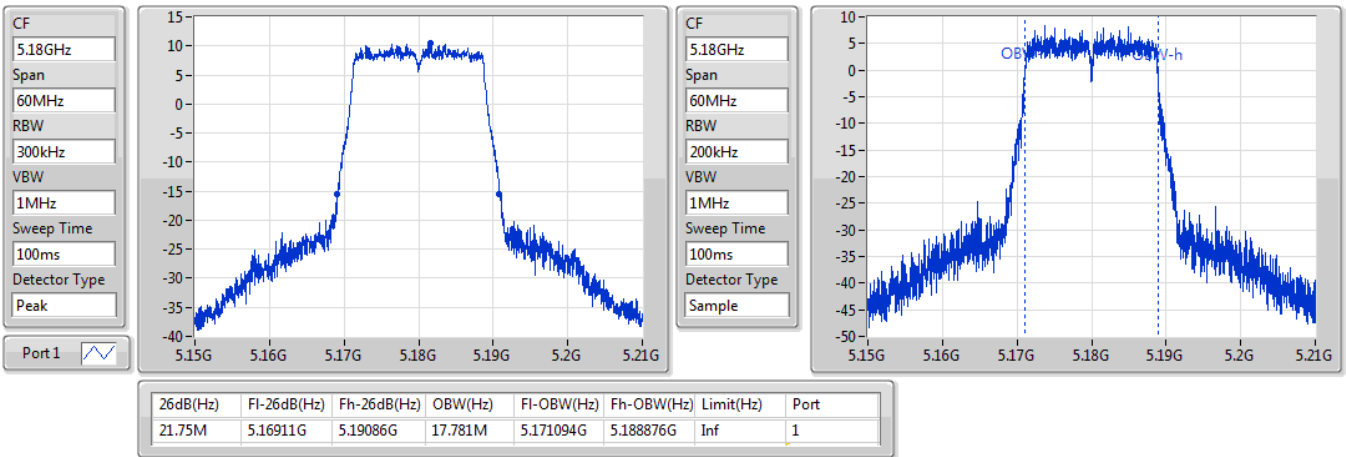

802.11ac VHT20_Nss1,(MCS0)_1TX

EBW

5180MHz

25/09/2019