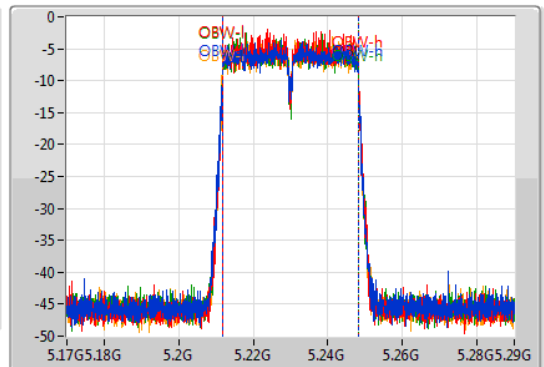

802.11ac VHT40_Nss1,(MCS0)_4TX

EBW

5230MHz

25/09/2019

CF
5.23GHz
Span
120MHz
RBW
500kHz
VBW
2MHz
Sweep Time
100ms
Detector Type
Peak

CF
5.23GHz
Span
120MHz
RBW
500kHz
VBW
2MHz
Sweep Time
100ms
Detector Type
Sample