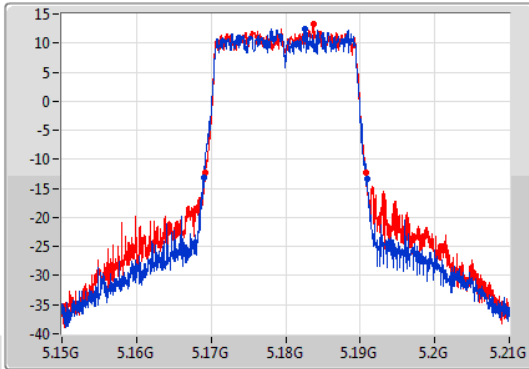

802.11ax HEW20_Nss2,(MCS0)_2TX

EBW

5180MHz

26/09/2019

CF
5.18GHz
Span
60MHz
RBW
300kHz
VBW
1MHz
Sweep Time
100ms
Detector Type
Peak

CF
5.18GHz
Span
60MHz
RBW
200kHz
VBW
1MHz
Sweep Time
100ms
Detector Type
Sample