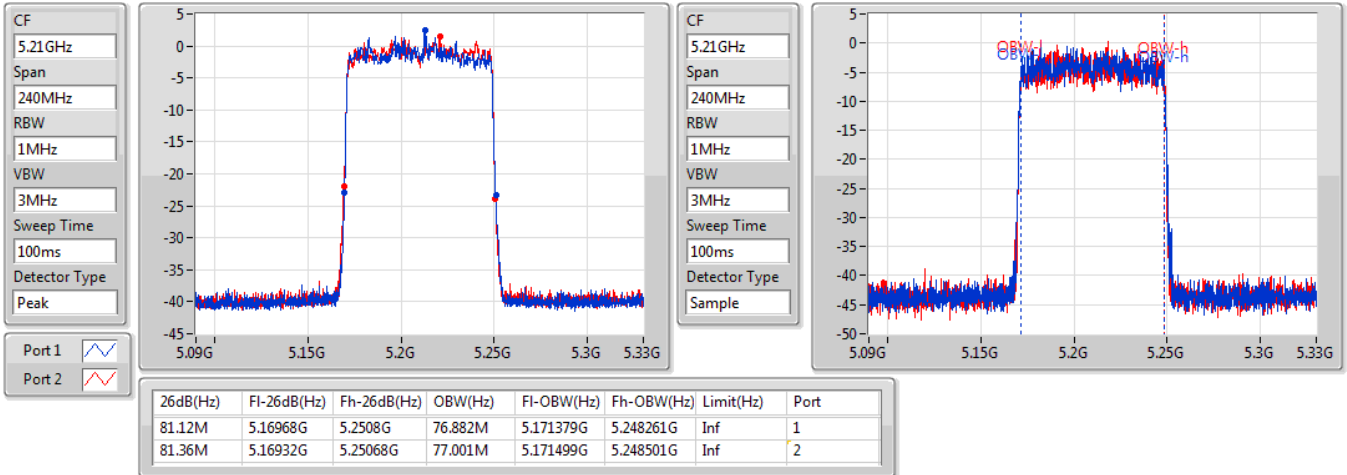

802.11ax HEW80_Nss2,(MCS0)_2TX

EBW

5210MHz

26/09/2019