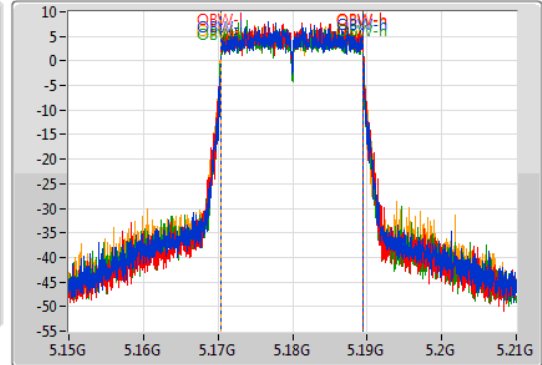

802.11ax HEW20_Nss4,(MCS0)_4TX

EBW

5180MHz

27/09/2019

CF
5.18GHz
Span
60MHz
RBW
300kHz
VBW
1MHz
Sweep Time
50ms
Detector Type
Peak

CF
5.18GHz
Span
60MHz
RBW
200kHz
VBW
1MHz
Sweep Time
50ms
Detector Type
Sample