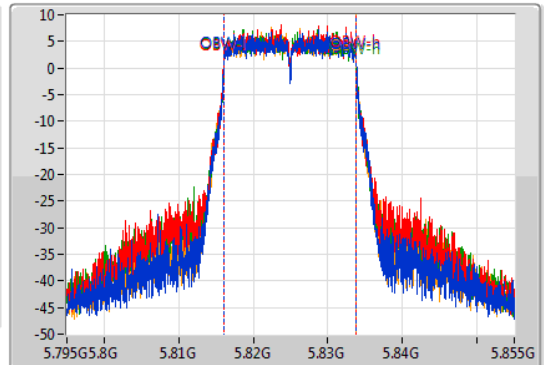

802.11ac VHT20_Nss1,(MCS0)_4TX

EBW

5825MHz

25/09/2019

CF
5.825GHz
Span
60MHz
RBW
100kHz
VBW
300kHz
Sweep Time
100ms
Detector Type
Peak

CF
5.825GHz
Span
60MHz
RBW
200kHz
VBW
1MHz
Sweep Time
100ms
Detector Type
Sample