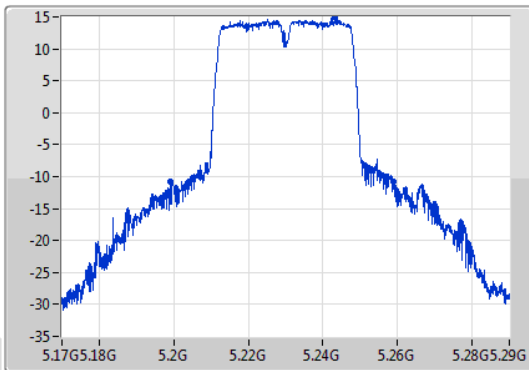

802.11ac VHT40_Nss1,(MCS0)_1TX

EBW

5230MHz

25/09/2019

CF
5.23GHz
Span
120MHz
RBW
1MHz
VBW
3MHz
Sweep Time
100ms
Detector Type
Peak
Port 1

CF
5.23GHz
Span
120MHz
RBW
500kHz
VBW
2MHz
Sweep Time
100ms
Detector Type
Sample