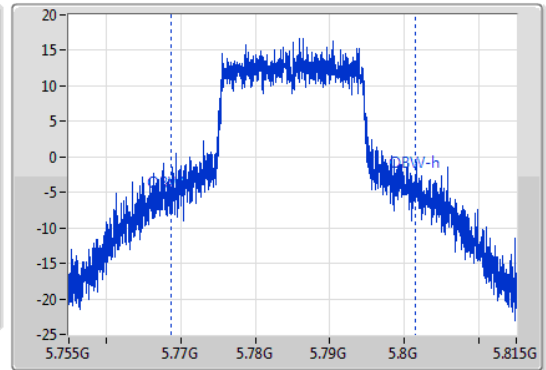

6dB(Hz)	Fl-6dB(Hz)	Fh-6dB(Hz)	OBW(Hz)	Fl-OBW(Hz)	Fh-OBW(Hz)	Limit(Hz)	Port
18.48M	5.77576G	5.79424G	32.714M	5.768778G	5.801492G	500k	1

802.11ax HEW20_Nss1,(MCS0)_1TX

EBW

5825MHz

25/09/2019

CF
5.825GHz
Span
60MHz
RBW
100kHz
VBW
300kHz
Sweep Time
100ms
Detector Type
Peak
Port 1