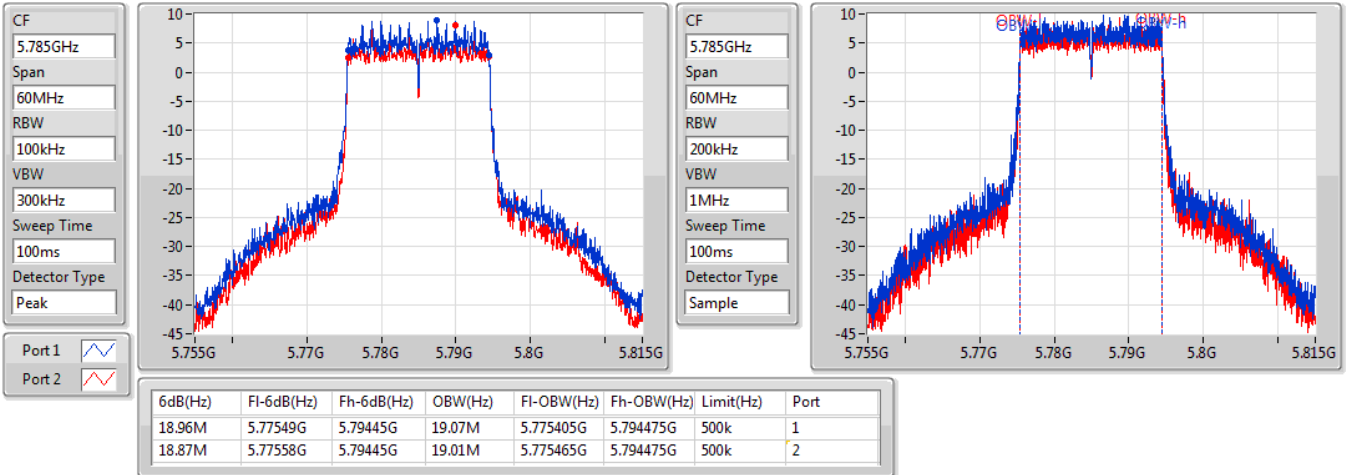

802.11ax HEW20_Nss2,(MCS0)_2TX

EBW

5785MHz

20/09/2019