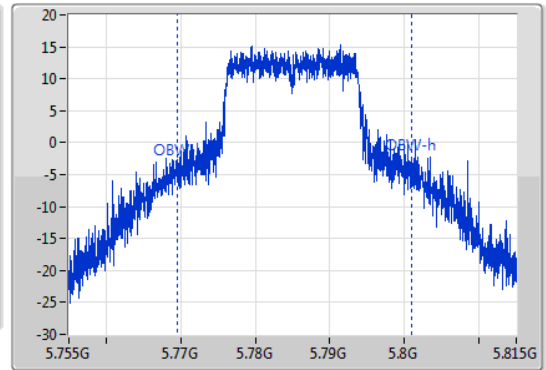

6dB(Hz)	Fl-6dB(Hz)	Fh-6dB(Hz)	OBW(Hz)	Fl-OBW(Hz)	Fh-OBW(Hz)	Limit(Hz)	Port
17.28M	5.77621G	5.79349G	31.364M	5.769528G	5.800892G	500k	1

802.11ac VHT20_Nss1,(MCS0)_1TX

EBW

5825MHz

25/09/2019

CF
5.825GHz
Span
60MHz
RBW
100kHz
VBW
300kHz
Sweep Time
100ms
Detector Type
Peak
Port 1