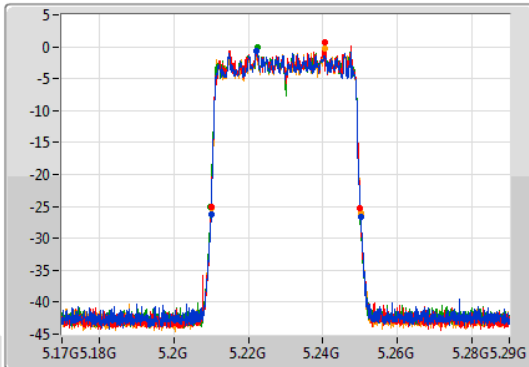

802.11ax HEW40_Nss1,(MCS0)_4TX

EBW

5230MHz

25/09/2019

CF
5.23GHz
Span
120MHz
RBW
500kHz
VBW
2MHz
Sweep Time
100ms
Detector Type
Peak

CF
5.23GHz
Span
120MHz
RBW
500kHz
VBW
2MHz
Sweep Time
100ms
Detector Type
Sample