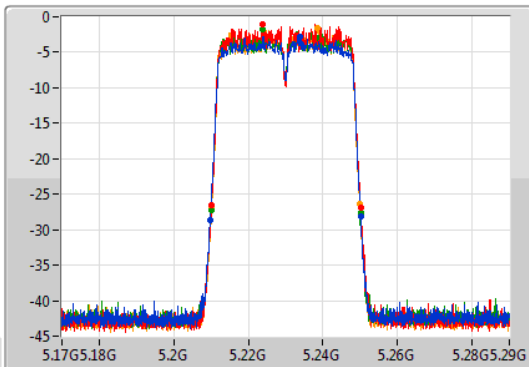

802.11ac VHT40_Nss1,(MCS0)_4TX

EBW

5230MHz

25/09/2019

CF
5.23GHz
Span
120MHz
RBW
500kHz
VBW
2MHz
Sweep Time
100ms
Detector Type
Peak

CF
5.23GHz
Span
120MHz
RBW
500kHz
VBW
2MHz
Sweep Time
100ms
Detector Type
Sample