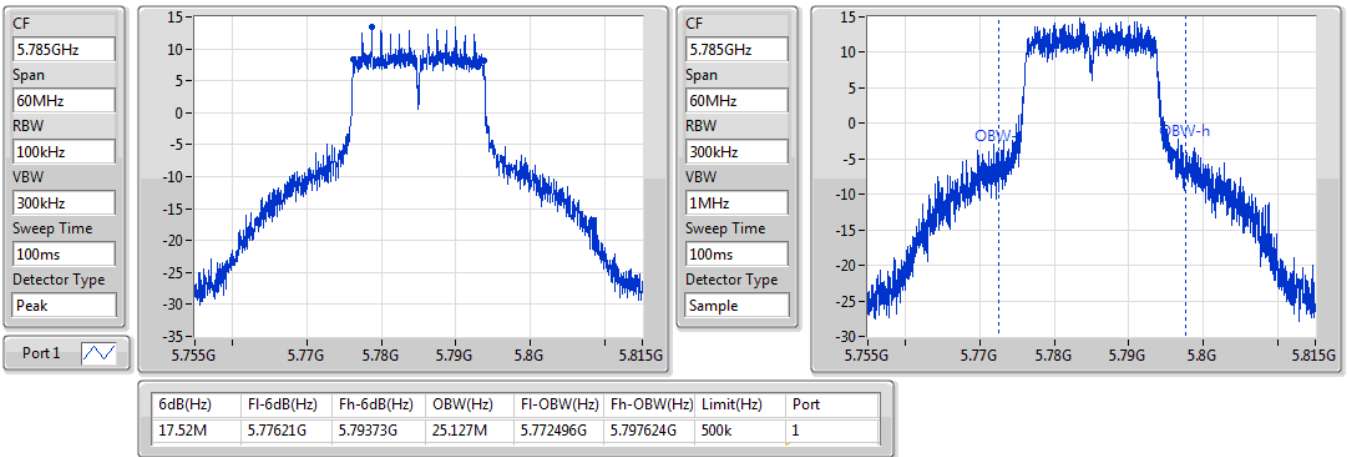

EBW

5745MHz

20/09/2019

802.11ac VHT20_Nss1,(MCS0)_1TX

EBW

5785MHz

20/09/2019

802.11ac VHT20_Nss1,(MCS0)_1TX