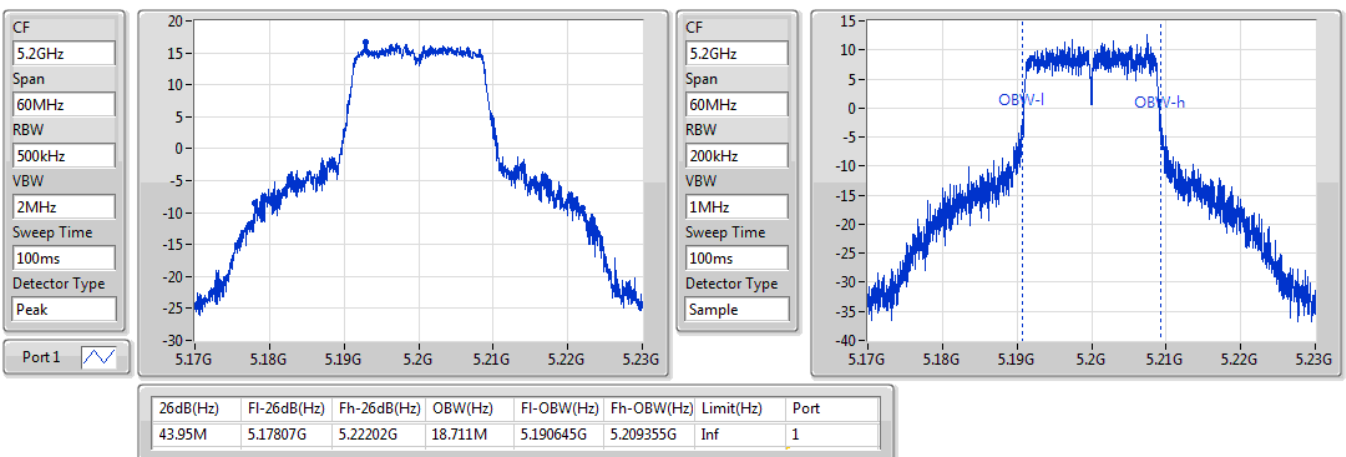

802.11a_Nss1,(6Mbps)_1TX

EBW

5825MHz

25/09/2019

CF
5.825GHz
Span
60MHz
RBW
100kHz
VBW
300kHz
Sweep Time
100ms
Detector Type
Peak
Port 1

CF
5.825GHz
Span
60MHz
RBW
300kHz
VBW
1MHz
Sweep Time
100ms
Detector Type
Sample

EBW

5200MHz

25/09/2019

802.11ac VHT20_Nss1,(MCS0)_1TX

EBW

5240MHz

25/09/2019

CF
5.24GHz
Span
60MHz
RBW
500kHz
VBW
2MHz
Sweep Time
100ms
Detector Type
Peak
Port 1