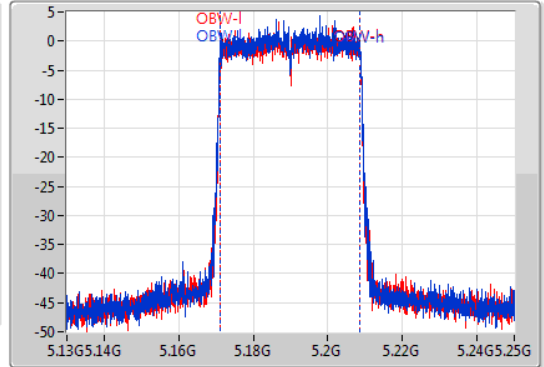

802.11ax HEW40_Nss2,(MCS0)_2TX

EBW

5190MHz

20/09/2019

CF
5.19GHz
Span
120MHz
RBW
500kHz
VBW
2MHz
Sweep Time
100ms
Detector Type
Peak

CF
5.19GHz
Span
120MHz
RBW
500kHz
VBW
2MHz
Sweep Time
100ms
Detector Type
Sample