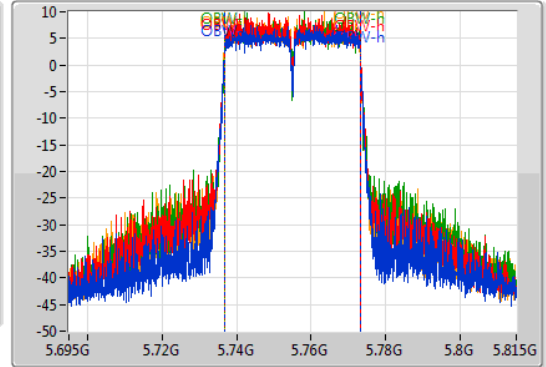

802.11ac VHT40_Nss1,(MCS0)_4TX

EBW

5755MHz

25/09/2019

CF
5.755GHz
Span
120MHz
RBW
100kHz
VBW
300kHz
Sweep Time
100ms
Detector Type
Peak

CF
5.755GHz
Span
120MHz
RBW
500kHz
VBW
2MHz
Sweep Time
100ms
Detector Type
Sample