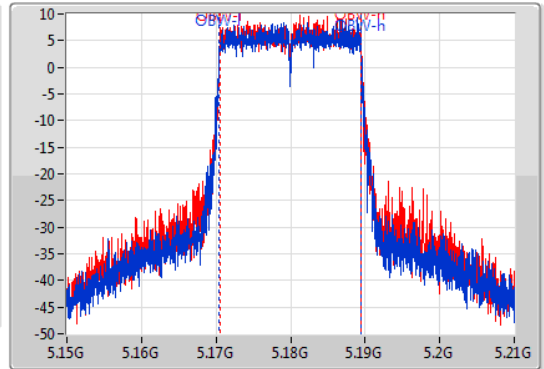

EBW

5180MHz

26/09/2019

CF
5.18GHz
Span
60MHz
RBW
300kHz
VBW
1MHz
Sweep Time
100ms
Detector Type
Peak

CF
5.18GHz
Span
60MHz
RBW
200kHz
VBW
1MHz
Sweep Time
100ms
Detector Type
Sample

26dB(Hz)	Fl-26dB(Hz)	Fh-26dB(Hz)	OBW(Hz)	Fl-OBW(Hz)	Fh-OBW(Hz)	Limit(Hz)	Port
21.93M	5.16899G	5.19092G	19.01M	5.170435G	5.189445G	Inf	1
21.48M	5.16923G	5.19071G	18.951M	5.170495G	5.189445G	Inf	2