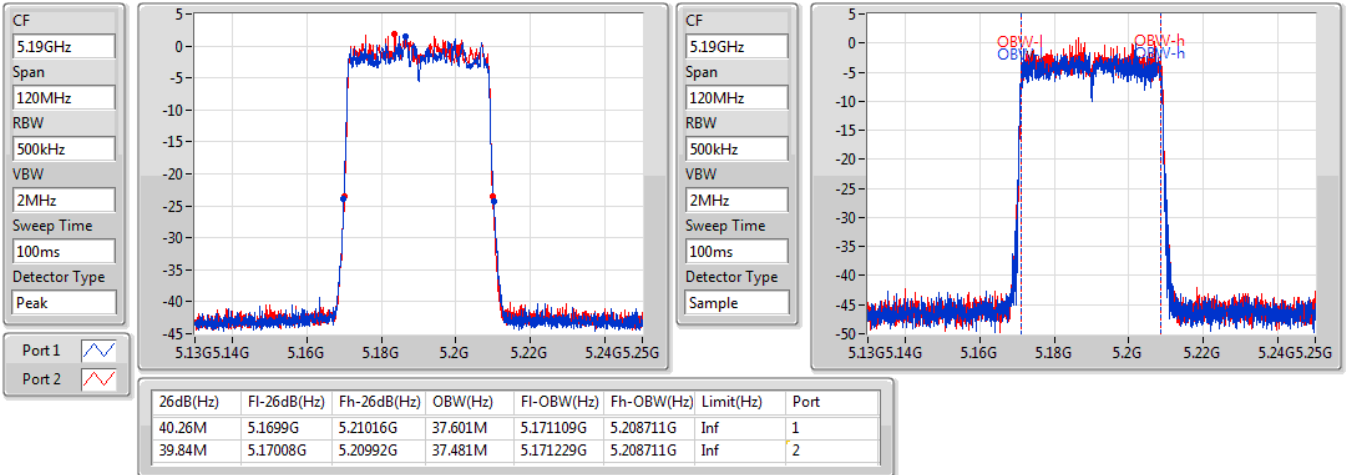

802.11ax HEW40_Nss2,(MCS0)_2TX

EBW

5190MHz

26/09/2019