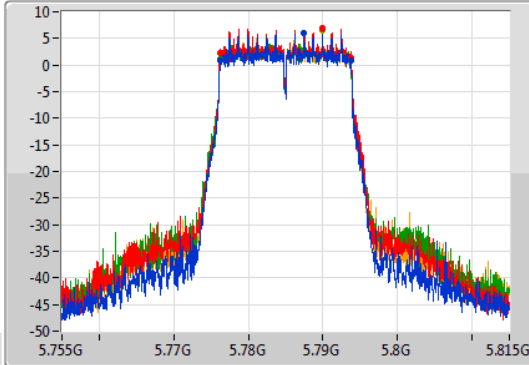

802.11ac VHT20_Nss4,(MCS0)_4TX

EBW

5785MHz

25/09/2019

CF
5.785GHz
Span
60MHz
RBW
100kHz
VBW
300kHz
Sweep Time
100ms
Detector Type
Peak

CF
5.785GHz
Span
60MHz
RBW
200kHz
VBW
1MHz
Sweep Time
100ms
Detector Type
Sample