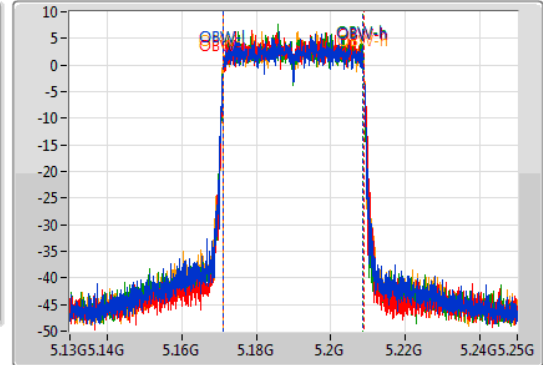

802.11ax HEW40_Nss4,(MCS0)_4TX

EBW

5190MHz

27/09/2019

CF
5.19GHz
Span
120MHz
RBW
500kHz
VBW
2MHz
Sweep Time
50ms
Detector Type
Peak

CF
5.19GHz
Span
120MHz
RBW
500kHz
VBW
2MHz
Sweep Time
50ms
Detector Type
Sample