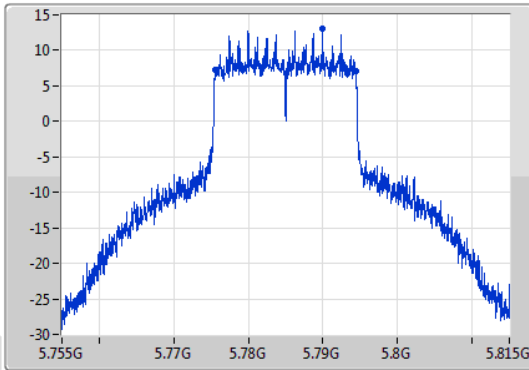

EBW

5745MHz

20/09/2019

802.11ax HEW20_Nss1,(MCS0)_1TX

EBW

5785MHz

20/09/2019

CF
5.785GHz
Span
60MHz
RBW
100kHz
VBW
300kHz
Sweep Time
100ms
Detector Type
Peak
Port 1