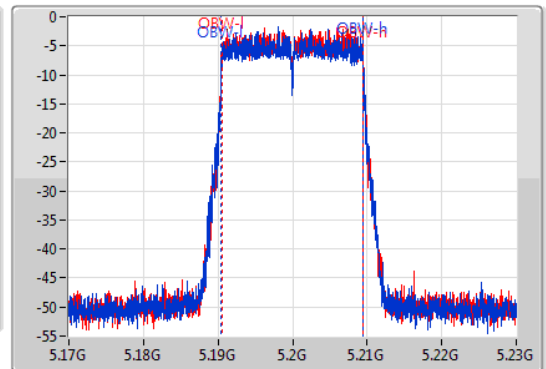

26dB(Hz)	Fl-26dB(Hz)	Fh-26dB(Hz)	OBW(Hz)	Fl-OBW(Hz)	Fh-OBW(Hz)	Limit(Hz)	Port
21.9M	5.18893G	5.21083G	18.981M	5.190465G	5.209445G	Inf	1
21.36M	5.18935G	5.21071G	18.981M	5.190495G	5.209475G	Inf	2

802.11ax HEW20_Nss2,(MCS0)_2TX