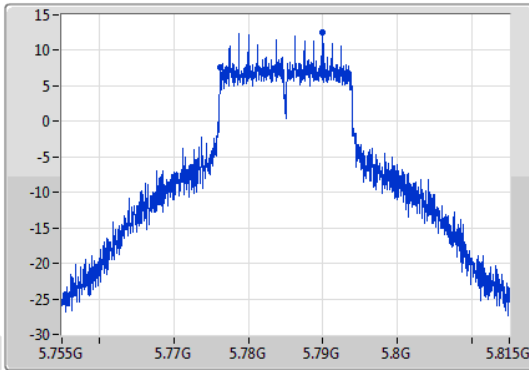

6dB(Hz)	Fl-6dB(Hz)	Fh-6dB(Hz)	OBW(Hz)	Fl-OBW(Hz)	Fh-OBW(Hz)	Limit(Hz)	Port
17.55M	5.73621G	5.75376G	31.394M	5.729318G	5.760712G	500k	1

802.11ac VHT20_Nss1,(MCS0)_1TX

EBW

5785MHz

25/09/2019

CF
5.785GHz
Span
60MHz
RBW
100kHz
VBW
300kHz
Sweep Time
100ms
Detector Type
Peak
Port 1