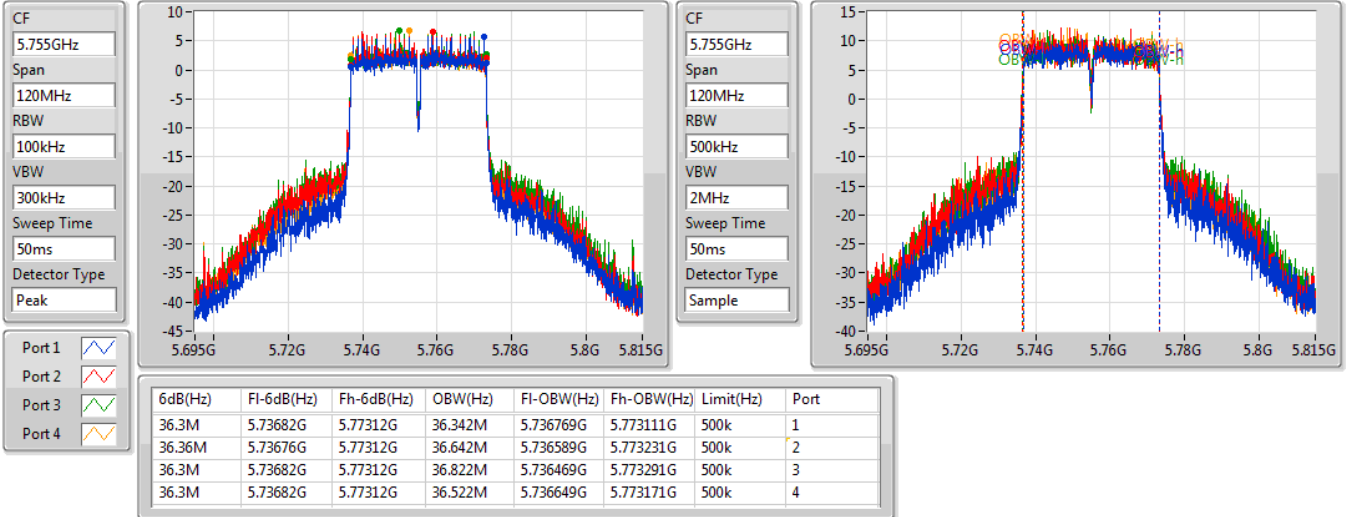

802.11ac VHT40_Nss1,(MCS0)_4TX

EBW

5755MHz

27/09/2019