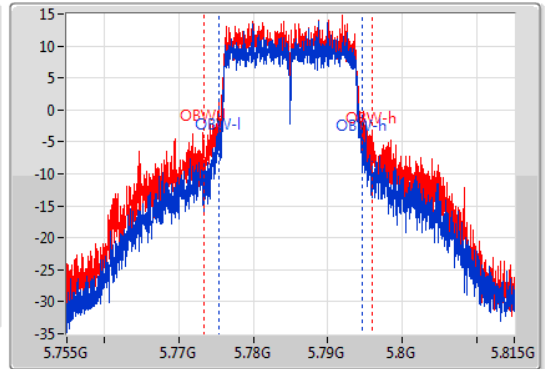

802.11ac VHT20_Nss2,(MCS0)_2TX

EBW

5785MHz

26/09/2019

CF
 5.785GHz
 Span
 60MHz
 RBW
 100kHz
 VBW
 300kHz
 Sweep Time
 50ms
 Detector Type
 Peak

CF
 5.785GHz
 Span
 60MHz
 RBW
 300kHz
 VBW
 1MHz
 Sweep Time
 50ms
 Detector Type
 Sample