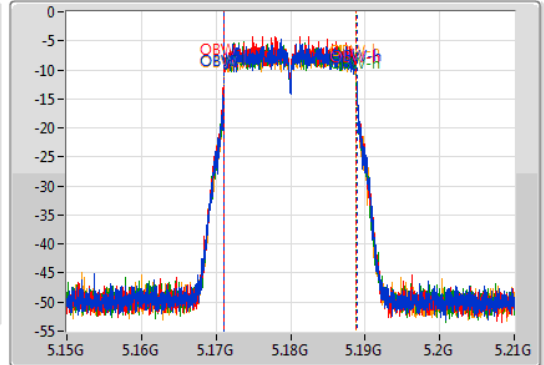

802.11ac VHT20_Nss1,(MCS0)_4TX

EBW

5180MHz

25/09/2019

CF
5.18GHz
Span
60MHz
RBW
300kHz
VBW
1MHz
Sweep Time
100ms
Detector Type
Peak

CF
5.18GHz
Span
60MHz
RBW
200kHz
VBW
1MHz
Sweep Time
100ms
Detector Type
Sample