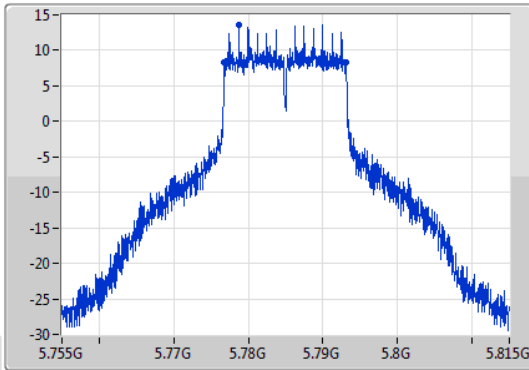

EBW

5745MHz

20/09/2019

802.11a_Nss1,(6Mbps)_1TX

EBW

5785MHz

20/09/2019

CF
5.785GHz
Span
60MHz
RBW
100kHz
VBW
300kHz
Sweep Time
100ms
Detector Type
Peak
Port 1