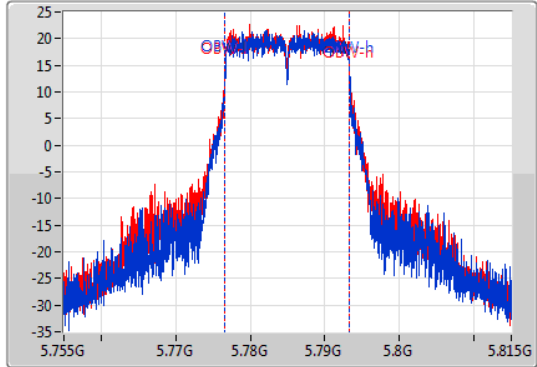

EBW

5785MHz

24/09/2019

CF
5.785GHz
Span
60MHz
RBW
100kHz
VBW
300kHz
Sweep Time
100ms
Detector Type
Peak

CF
5.785GHz
Span
60MHz
RBW
200kHz
VBW
1MHz
Sweep Time
100ms
Detector Type
Sample

6dB(Hz)	Fl-6dB(Hz)	Fh-6dB(Hz)	OBW(Hz)	Fl-OBW(Hz)	Fh-OBW(Hz)	Limit(Hz)	Port
16.35M	5.77678G	5.79313G	16.642M	5.776634G	5.793276G	500k	1
16.35M	5.77678G	5.79313G	16.672M	5.776604G	5.793276G	500k	2