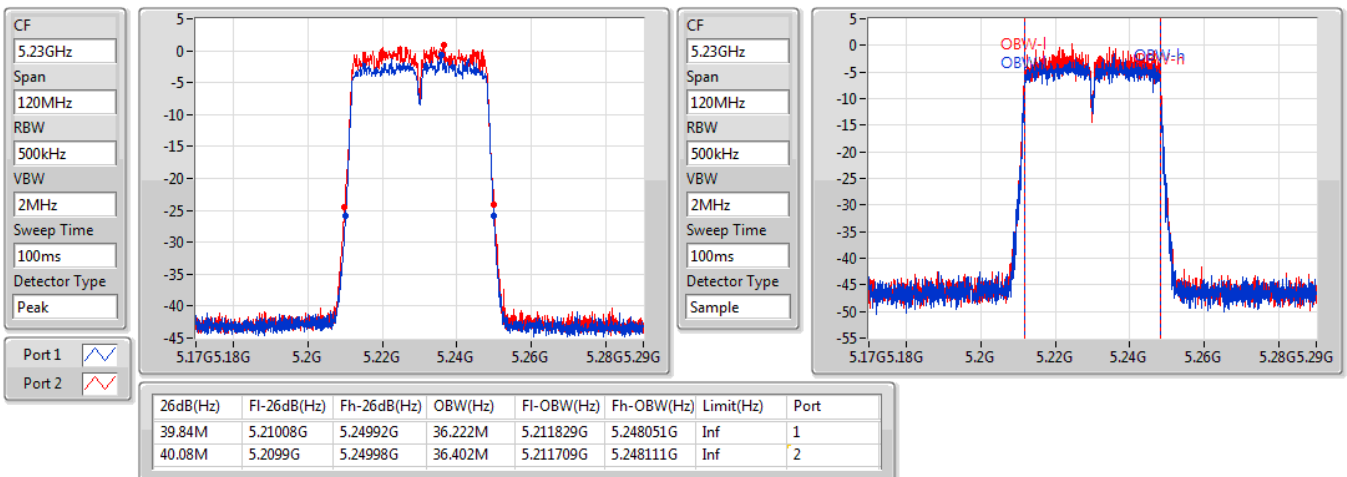

EBW

5190MHz

26/09/2019

802.11ac VHT40_Nss2,(MCS0)_2TX

EBW

5230MHz

26/09/2019

802.11ac VHT40_Nss2,(MCS0)_2TX