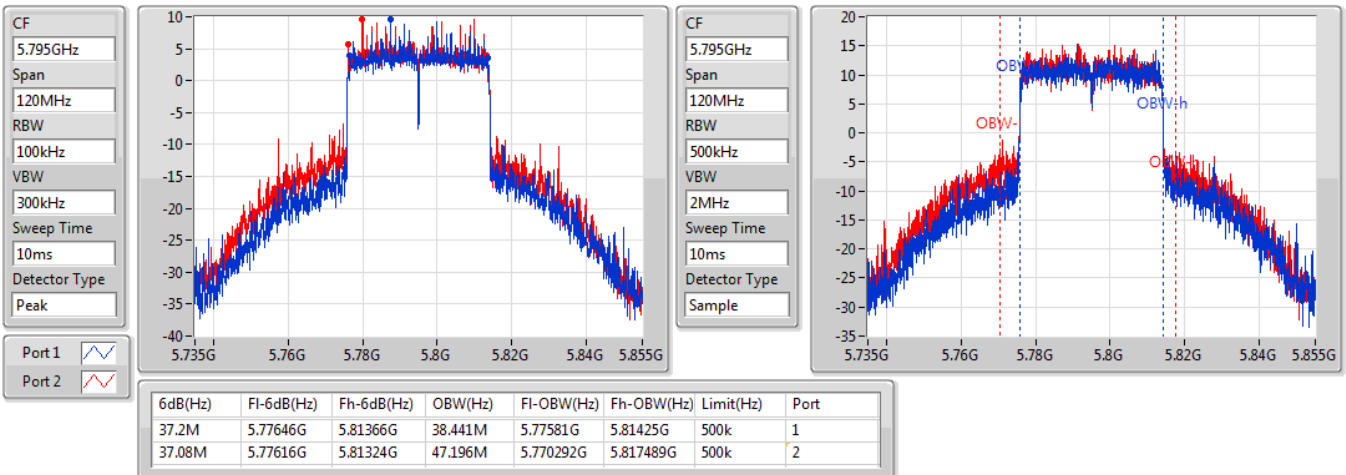

EBW

5755MHz

26/09/2019

802.11ax HEW40_Nss2,(MCS0)_2TX

EBW

5795MHz

26/09/2019

802.11ax HEW80_Nss2,(MCS0)_2TX