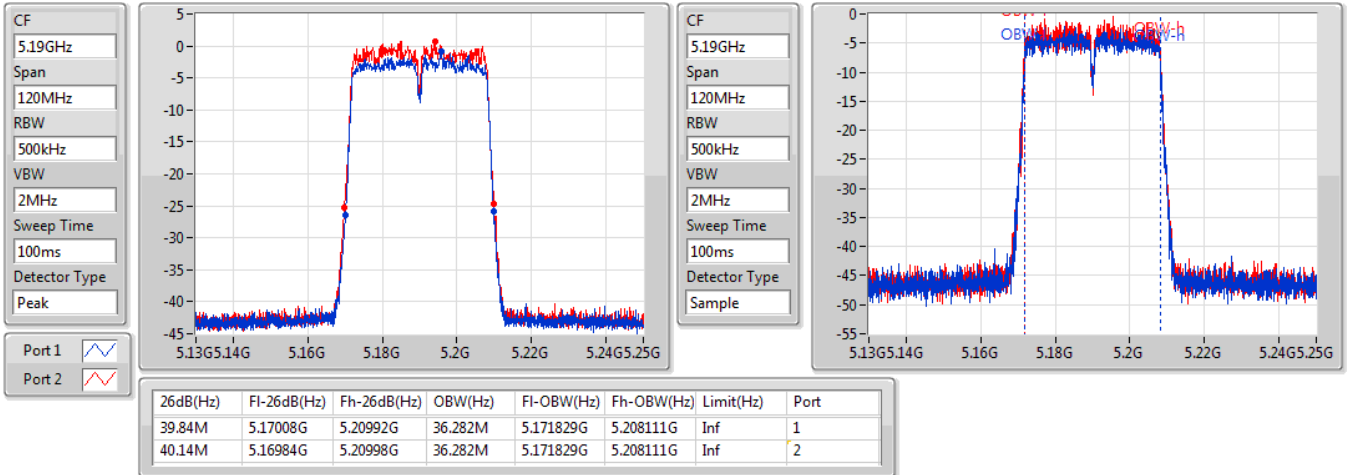

802.11ac VHT40_Nss2,(MCS0)_2TX

EBW

5190MHz

26/09/2019