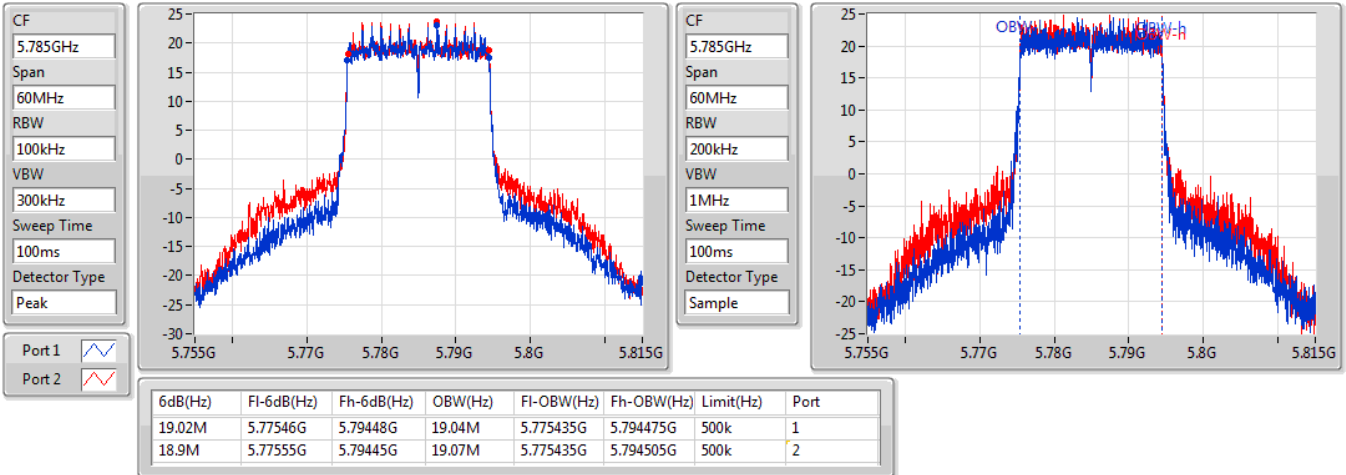

802.11ax HEW20_Nss2,(MCS0)_2TX

EBW

5785MHz

24/09/2019