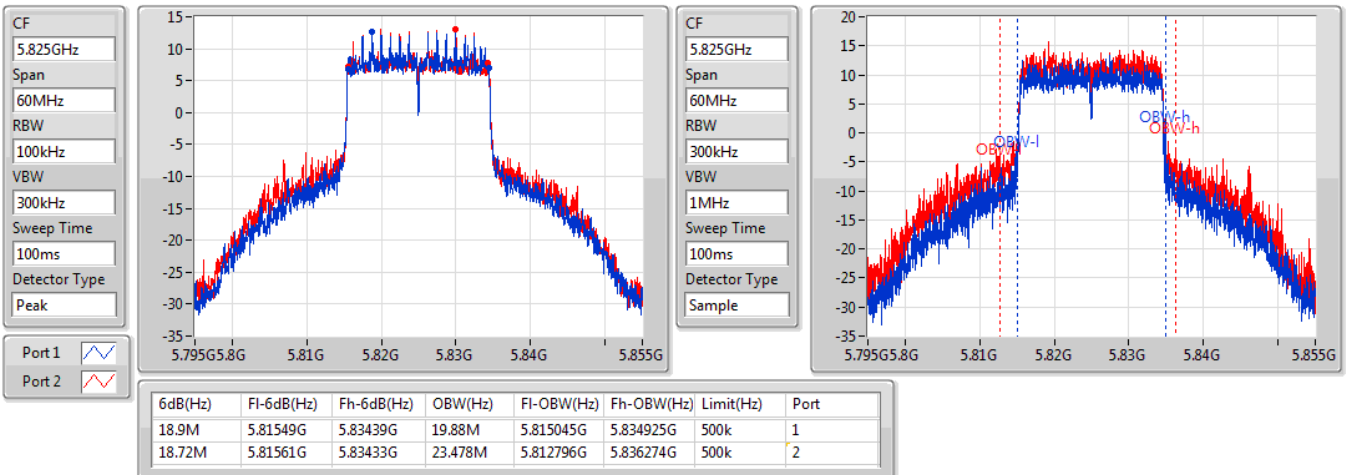

EBW

5785MHz

26/09/2019

802.11ax HEW20_Nss2,(MCS0)_2TX

EBW

5825MHz

26/09/2019

802.11ax HEW40_Nss2,(MCS0)_2TX