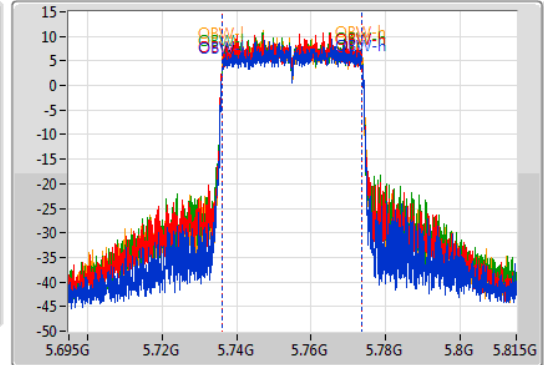

802.11ax HEW40_Nss1,(MCS0)_4TX

EBW

5755MHz

25/09/2019

CF
5.755GHz
Span
120MHz
RBW
100kHz
VBW
300kHz
Sweep Time
100ms
Detector Type
Peak

CF
5.755GHz
Span
120MHz
RBW
500kHz
VBW
2MHz
Sweep Time
100ms
Detector Type
Sample