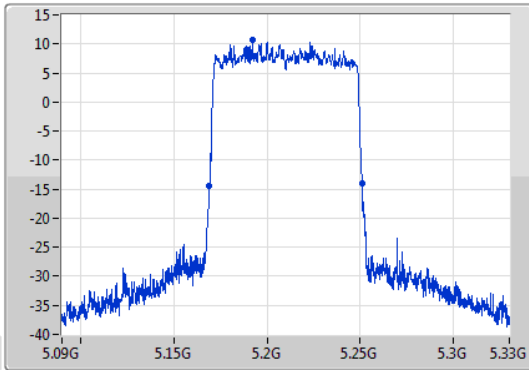

EBW

5795MHz

25/09/2019

802.11ax HEW80_Nss1,(MCS0)_1TX

EBW

5210MHz

25/09/2019

CF
5.21GHz
Span
240MHz
RBW
1MHz
VBW
3MHz
Sweep Time
100ms
Detector Type
Peak
Port 1