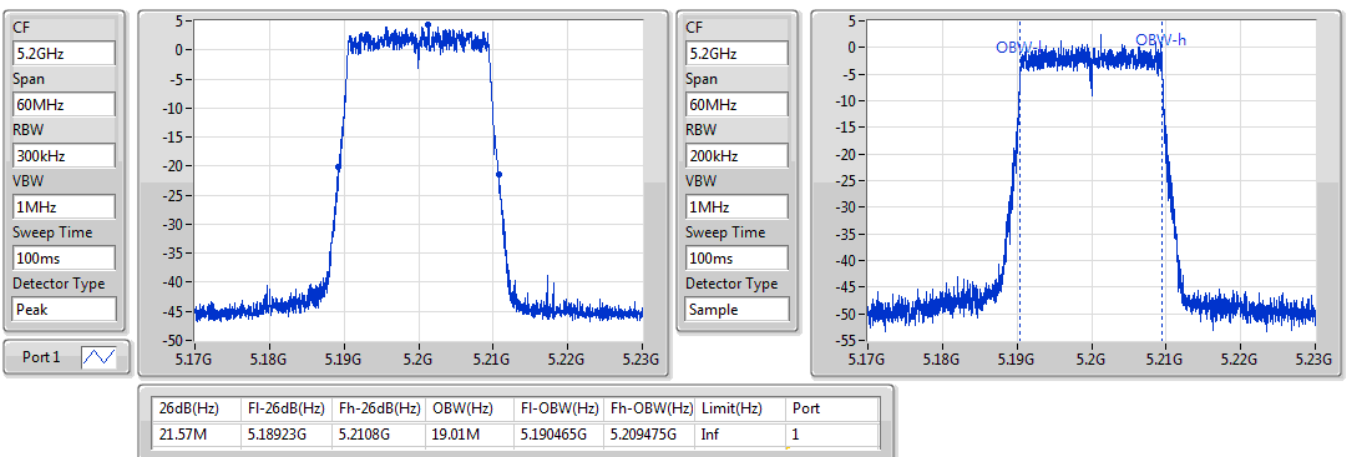

802.11ax HEW20_Nss1,(MCS0)_1TX

EBW

5200MHz

26/09/2019