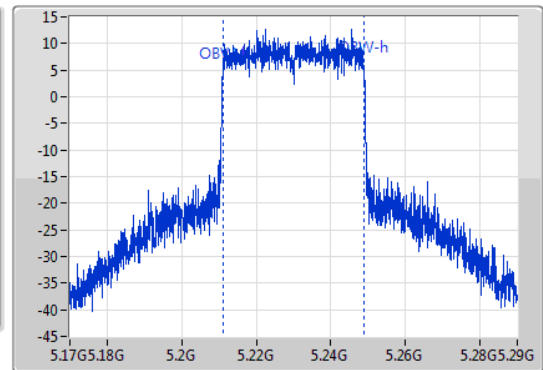

802.11ax HEW40_Nss1,(MCS0)_1TX

EBW

5230MHz

25/09/2019

CF
5.23GHz
Span
120MHz
RBW
500kHz
VBW
2MHz
Sweep Time
100ms
Detector Type
Peak
Port 1

CF
5.23GHz
Span
120MHz
RBW
500kHz
VBW
2MHz
Sweep Time
100ms
Detector Type
Sample