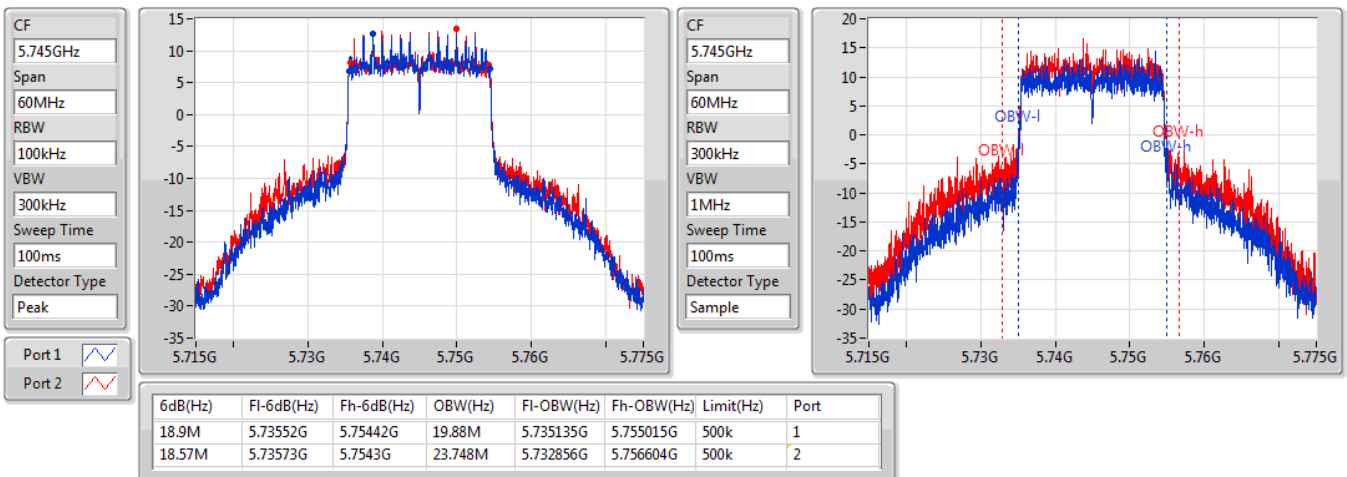

EBW

5240MHz

26/09/2019

802.11ax HEW20_Nss2,(MCS0)_2TX

EBW

5745MHz

26/09/2019

802.11ax HEW20_Nss2,(MCS0)_2TX