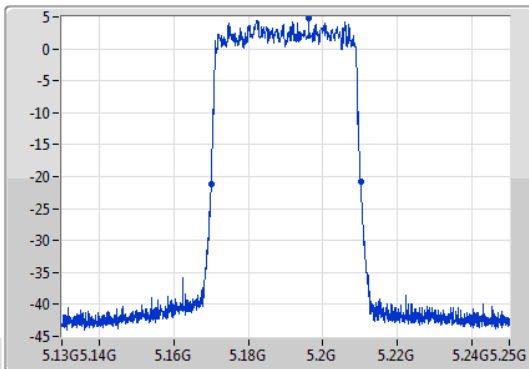

802.11ax HEW40_Nss1,(MCS0)_1TX

EBW

5190MHz

26/09/2019

CF
5.19GHz
Span
120MHz
RBW
500kHz
VBW
2MHz
Sweep Time
100ms
Detector Type
Peak

Port 1

CF
5.19GHz
Span
120MHz
RBW
500kHz
VBW
2MHz
Sweep Time
100ms
Detector Type
Sample