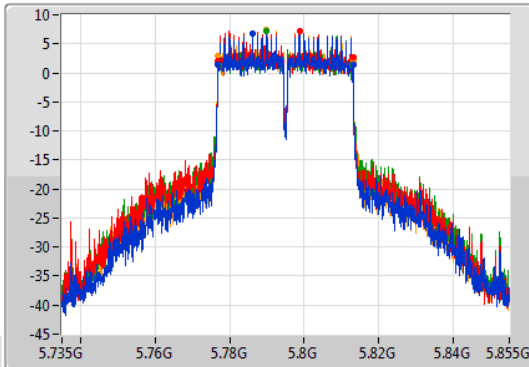

802.11ac VHT40_Nss4,(MCS0)_4TX

EBW

5795MHz

27/09/2019

CF
5.795GHz
Span
120MHz
RBW
100kHz
VBW
300kHz
Sweep Time
50ms
Detector Type
Peak

CF
5.795GHz
Span
120MHz
RBW
500kHz
VBW
2MHz
Sweep Time
50ms
Detector Type
Sample