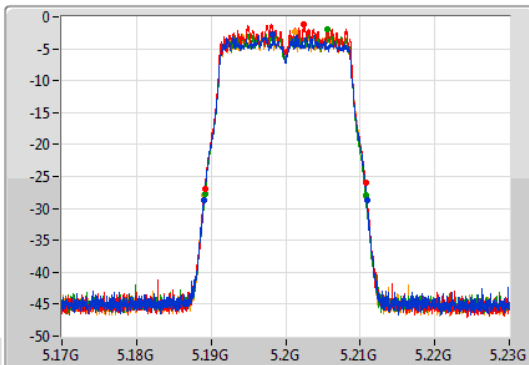

802.11ac VHT20_Nss1,(MCS0)_4TX

EBW

5200MHz

25/09/2019

CF
5.2GHz
Span
60MHz
RBW
300kHz
VBW
1MHz
Sweep Time
100ms
Detector Type
Peak

CF
5.2GHz
Span
60MHz
RBW
200kHz
VBW
1MHz
Sweep Time
100ms
Detector Type
Sample