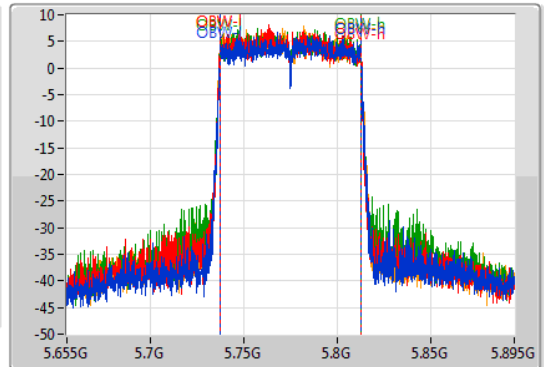

802.11ac VHT80_Nss4,(MCS0)_4TX

EBW

5775MHz

27/09/2019

CF
5.775GHz
Span
240MHz
RBW
100kHz
VBW
300kHz
Sweep Time
50ms
Detector Type
Peak

CF
5.775GHz
Span
240MHz
RBW
1MHz
VBW
3MHz
Sweep Time
50ms
Detector Type
Sample