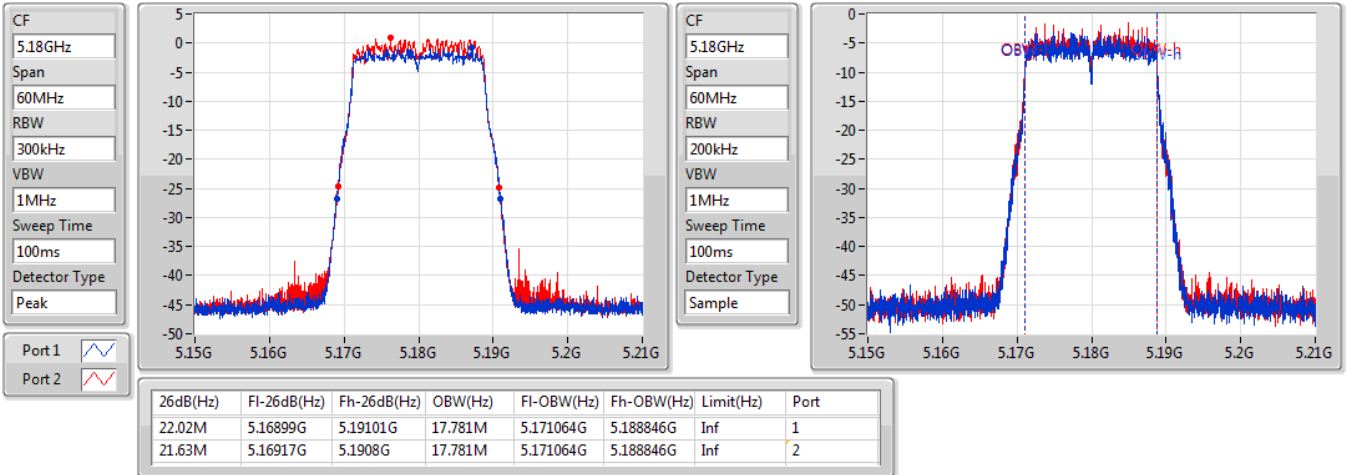

802.11ac VHT20_Nss2,(MCS0)_2TX

EBW

5180MHz

26/09/2019