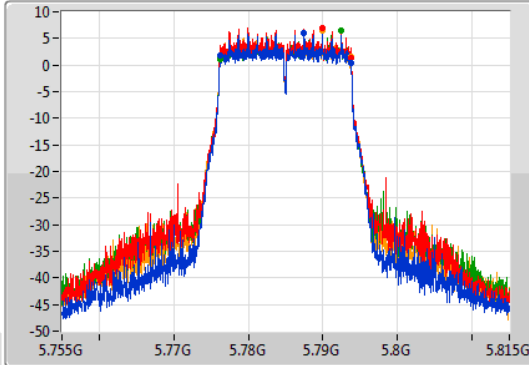

802.11ac VHT20_Nss1,(MCS0)_4TX

EBW

5785MHz

25/09/2019

CF
5.785GHz
Span
60MHz
RBW
100kHz
VBW
300kHz
Sweep Time
100ms
Detector Type
Peak

CF
5.785GHz
Span
60MHz
RBW
200kHz
VBW
1MHz
Sweep Time
100ms
Detector Type
Sample