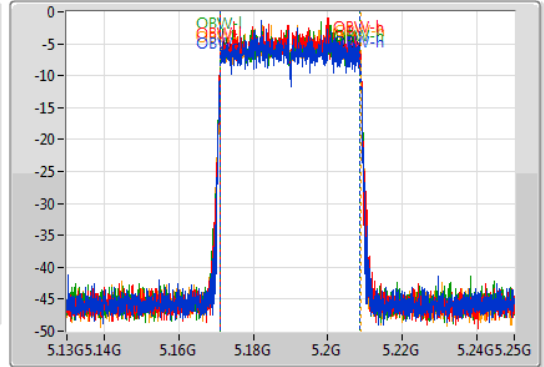

802.11ax HEW40_Nss1,(MCS0)_4TX

EBW

5190MHz

25/09/2019

CF
5.19GHz
Span
120MHz
RBW
500kHz
VBW
2MHz
Sweep Time
100ms
Detector Type
Peak

CF
5.19GHz
Span
120MHz
RBW
500kHz
VBW
2MHz
Sweep Time
100ms
Detector Type
Sample