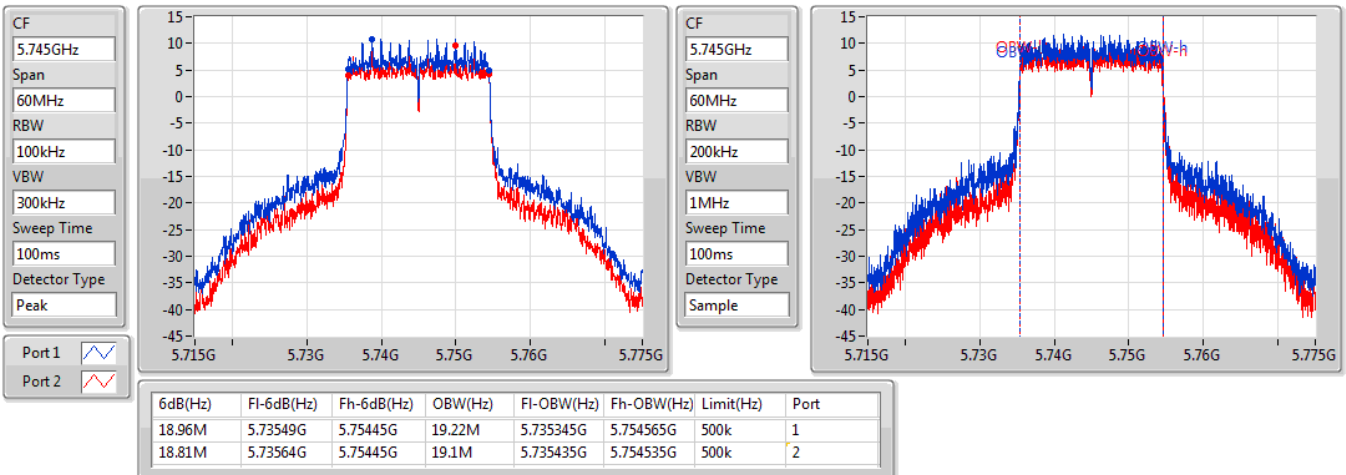

802.11ax HEW20_Nss2,(MCS0)_2TX

EBW

5240MHz

20/09/2019

802.11ax HEW20_Nss2,(MCS0)_2TX

EBW

5745MHz

20/09/2019