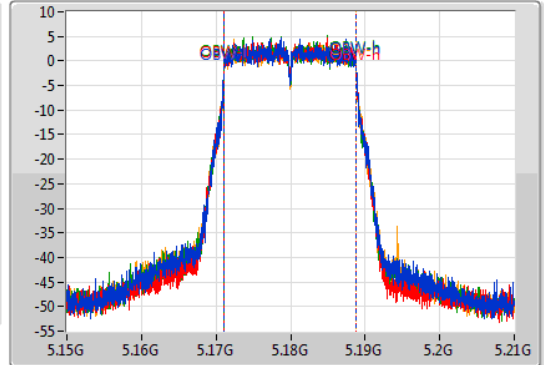

802.11ac VHT20_Nss1,(MCS0)_4TX

EBW

5180MHz

27/09/2019

CF
5.18GHz
Span
60MHz
RBW
300kHz
VBW
1MHz
Sweep Time
50ms
Detector Type
Peak

CF
5.18GHz
Span
60MHz
RBW
200kHz
VBW
1MHz
Sweep Time
50ms
Detector Type
Sample