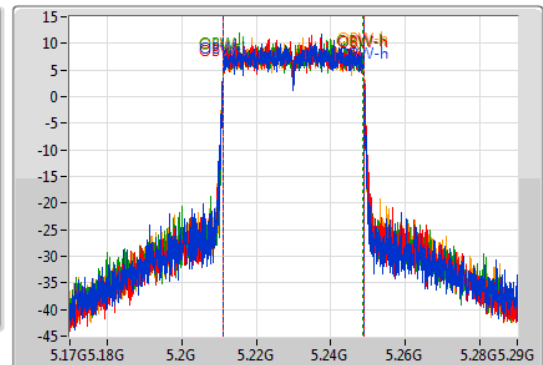

802.11ax HEW40_Nss4,(MCS0)_4TX

EBW

5230MHz

27/09/2019

CF
5.23GHz
Span
120MHz
RBW
500kHz
VBW
2MHz
Sweep Time
50ms
Detector Type
Peak

CF
5.23GHz
Span
120MHz
RBW
500kHz
VBW
2MHz
Sweep Time
50ms
Detector Type
Sample