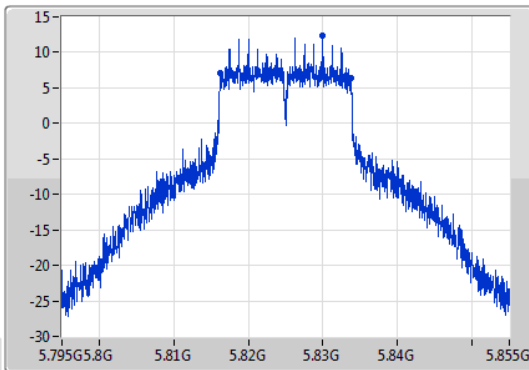

CF
5.785GHz
Span
60MHz
RBW
500kHz
VBW
2MHz
Sweep Time
100ms
Detector Type
Sample

6dB(Hz)	Fl-6dB(Hz)	Fh-6dB(Hz)	OBW(Hz)	Fl-OBW(Hz)	Fh-OBW(Hz)	Limit(Hz)	Port
17.28M	5.77621G	5.79349G	31.364M	5.769528G	5.800892G	500k	1

802.11ac VHT20_Nss1,(MCS0)_1TX

EBW

5825MHz

25/09/2019

CF
5.825GHz
Span
60MHz
RBW
100kHz
VBW
300kHz
Sweep Time
100ms
Detector Type
Peak
Port 1

CF
5.825GHz
Span
60MHz
RBW
500kHz
VBW
2MHz
Sweep Time
100ms
Detector Type
Sample