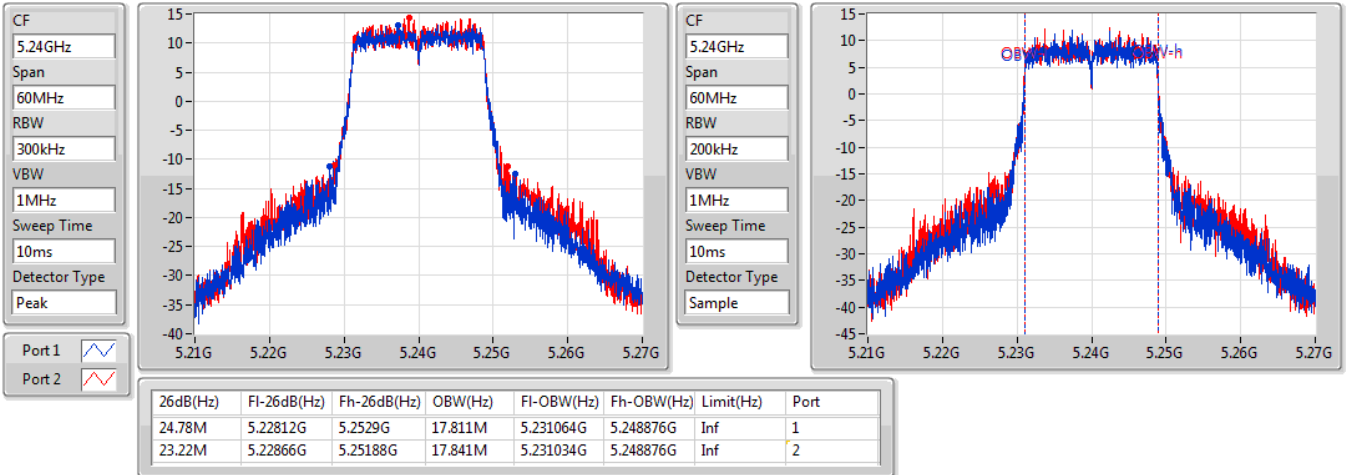

802.11ac VHT20_Nss2,(MCS0)_2TX

EBW

5240MHz

26/09/2019