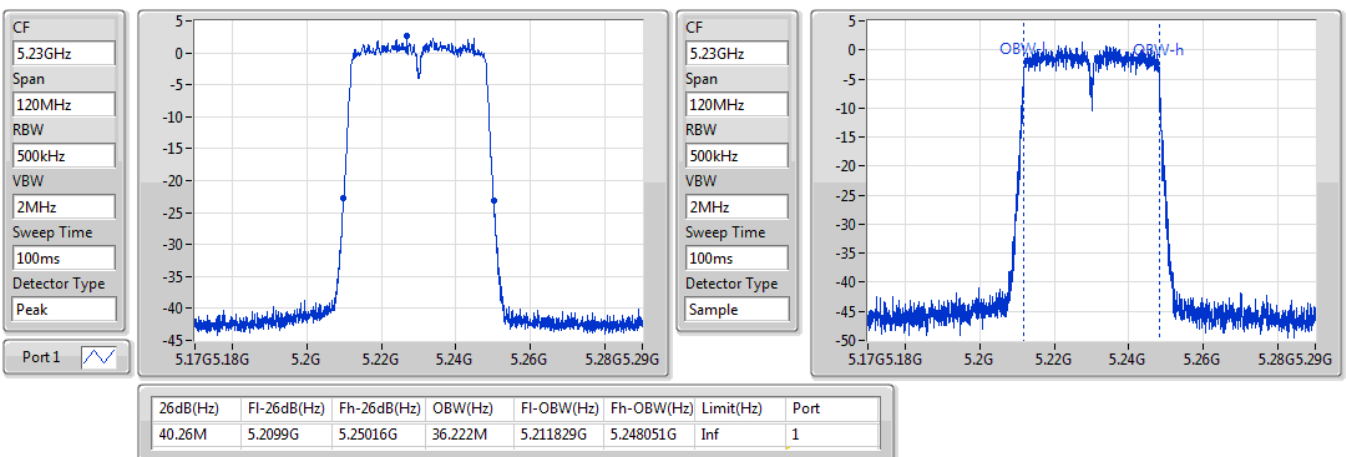

802.11ac VHT40_Nss1,(MCS0)_1TX

EBW

5230MHz

26/09/2019