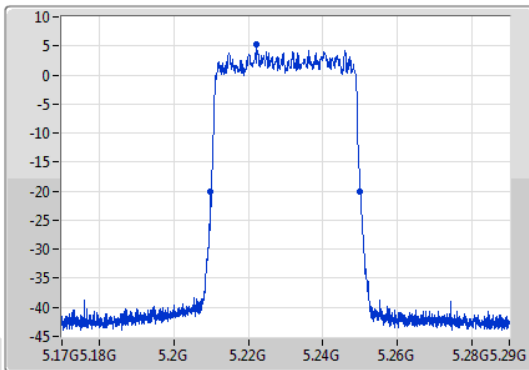

802.11ax HEW40_Nss1,(MCS0)_1TX

EBW

5230MHz

26/09/2019

CF
 5.23GHz
 Span
 120MHz
 RBW
 500kHz
 VBW
 2MHz
 Sweep Time
 100ms
 Detector Type
 Peak

Port 1

CF
 5.23GHz
 Span
 120MHz
 RBW
 500kHz
 VBW
 2MHz
 Sweep Time
 100ms
 Detector Type
 Sample