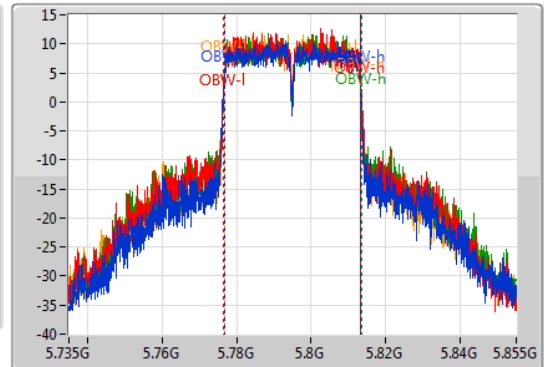

802.11ac VHT40_Nss4,(MCS0)_4TX

EBW

5795MHz

27/09/2019

CF
5.795GHz
Span
120MHz
RBW
100kHz
VBW
300kHz
Sweep Time
50ms
Detector Type
Peak

CF
5.795GHz
Span
120MHz
RBW
500kHz
VBW
2MHz
Sweep Time
50ms
Detector Type
Sample