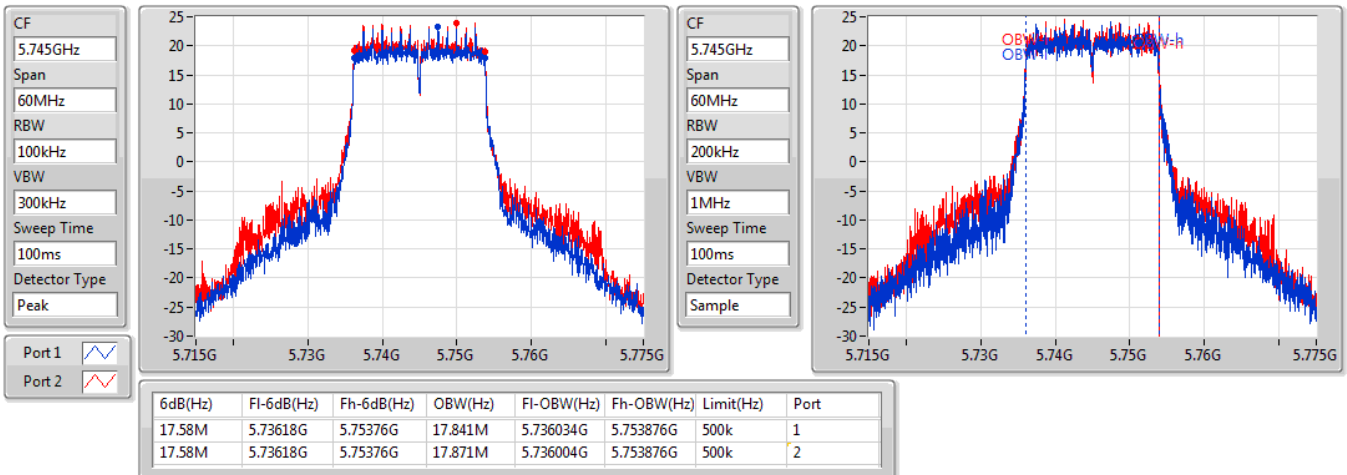

EBW

5240MHz

26/09/2019

802.11ac VHT20_Nss2,(MCS0)_2TX

EBW

5745MHz

24/09/2019

802.11ac VHT20_Nss2,(MCS0)_2TX