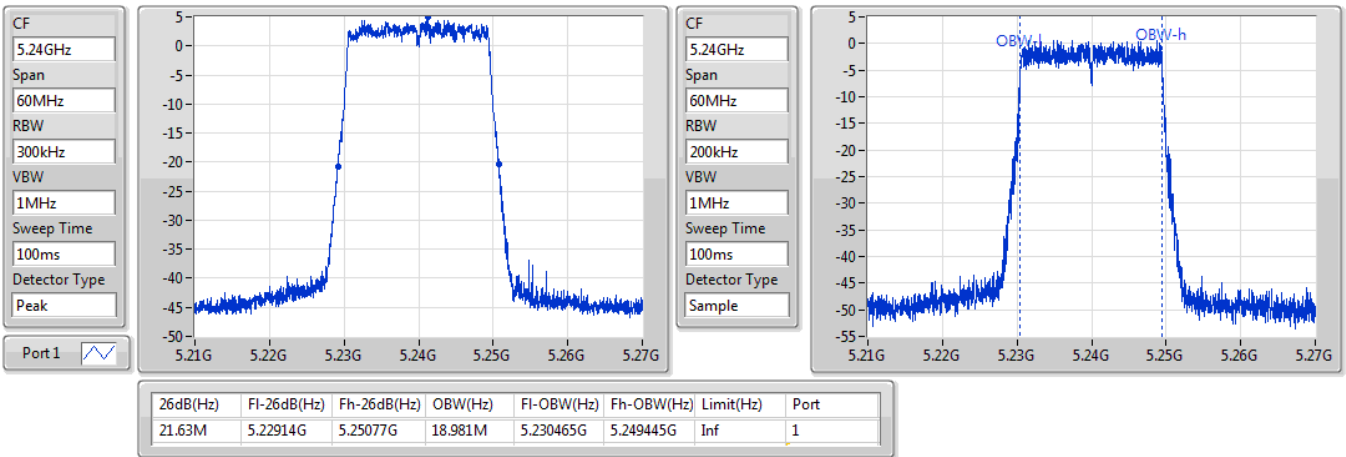

EBW

5200MHz

26/09/2019

802.11ax HEW20_Nss1,(MCS0)_1TX

EBW

5240MHz

26/09/2019

802.11ax HEW20_Nss1,(MCS0)_1TX