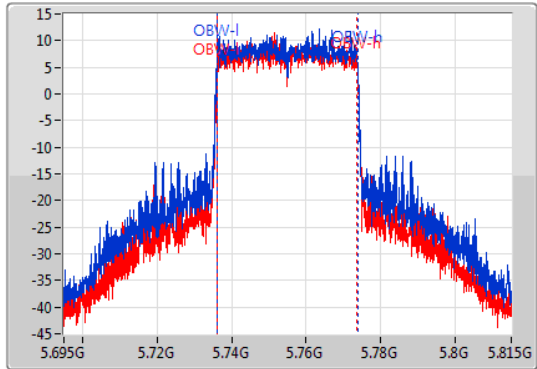

EBW

5230MHz

20/09/2019

CF
5.23GHz
Span
120MHz
RBW
500kHz
VBW
2MHz
Sweep Time
100ms
Detector Type
Peak

CF
5.23GHz
Span
120MHz
RBW
500kHz
VBW
2MHz
Sweep Time
100ms
Detector Type
Sample

26dB(Hz)	Fl-26dB(Hz)	Fh-26dB(Hz)	OBW(Hz)	Fl-OBW(Hz)	Fh-OBW(Hz)	Limit(Hz)	Port
40.14M	5.20996G	5.2501G	37.601M	5.211169G	5.248771G	Inf	1
39.84M	5.21002G	5.24986G	37.421M	5.211289G	5.248711G	Inf	2

802.11ax HEW40_Nss2,(MCS0)_2TX

EBW

5755MHz

20/09/2019

CF
5.755GHz
Span
120MHz
RBW
100kHz
VBW
300kHz
Sweep Time
100ms
Detector Type
Peak

CF
5.755GHz
Span
120MHz
RBW
500kHz
VBW
2MHz
Sweep Time
100ms
Detector Type
Sample