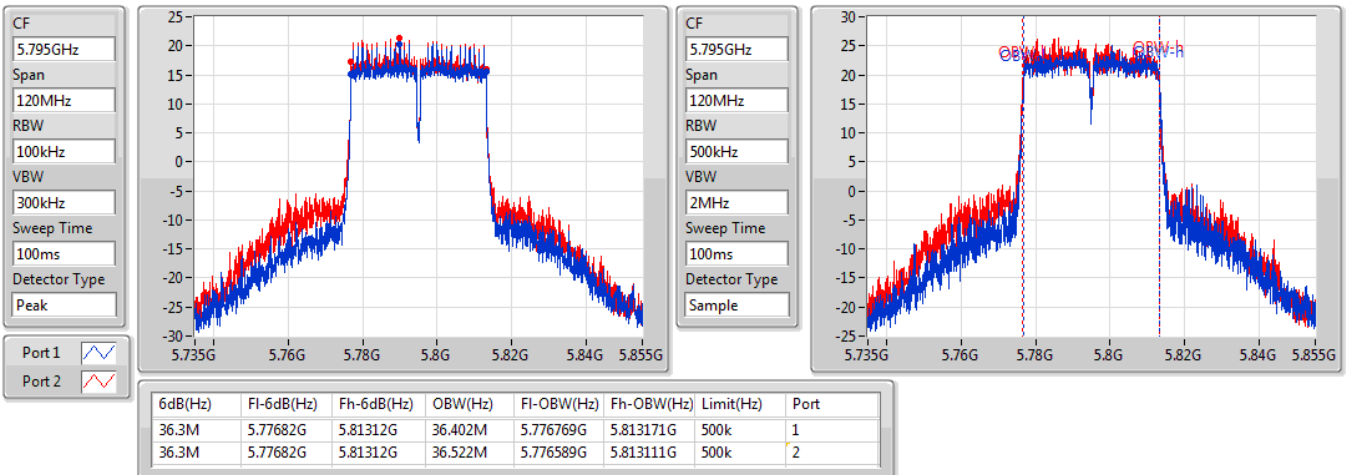

EBW

5755MHz

24/09/2019

802.11ac VHT40_Nss2,(MCS0)_2TX

EBW

5795MHz

24/09/2019

802.11ac VHT80_Nss2,(MCS0)_2TX