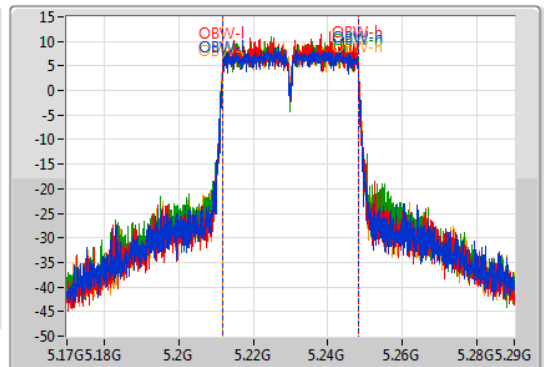

802.11ac VHT40_Nss4,(MCS0)_4TX

EBW

5230MHz

27/09/2019

CF
5.23GHz
Span
120MHz
RBW
500kHz
VBW
2MHz
Sweep Time
50ms
Detector Type
Peak

CF
5.23GHz
Span
120MHz
RBW
500kHz
VBW
2MHz
Sweep Time
50ms
Detector Type
Sample