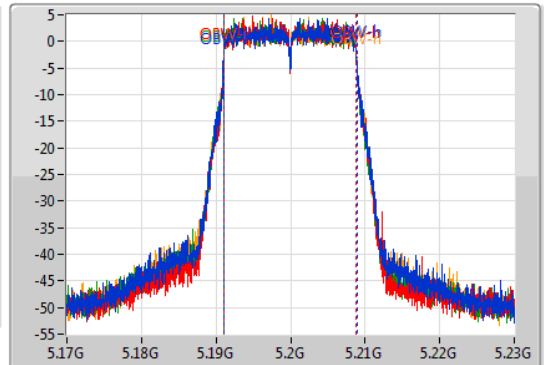

802.11ac VHT20_Nss1,(MCS0)_4TX

EBW

5200MHz

27/09/2019

CF
5.2GHz
Span
60MHz
RBW
300kHz
VBW
1MHz
Sweep Time
50ms
Detector Type
Peak

CF
5.2GHz
Span
60MHz
RBW
200kHz
VBW
1MHz
Sweep Time
50ms
Detector Type
Sample