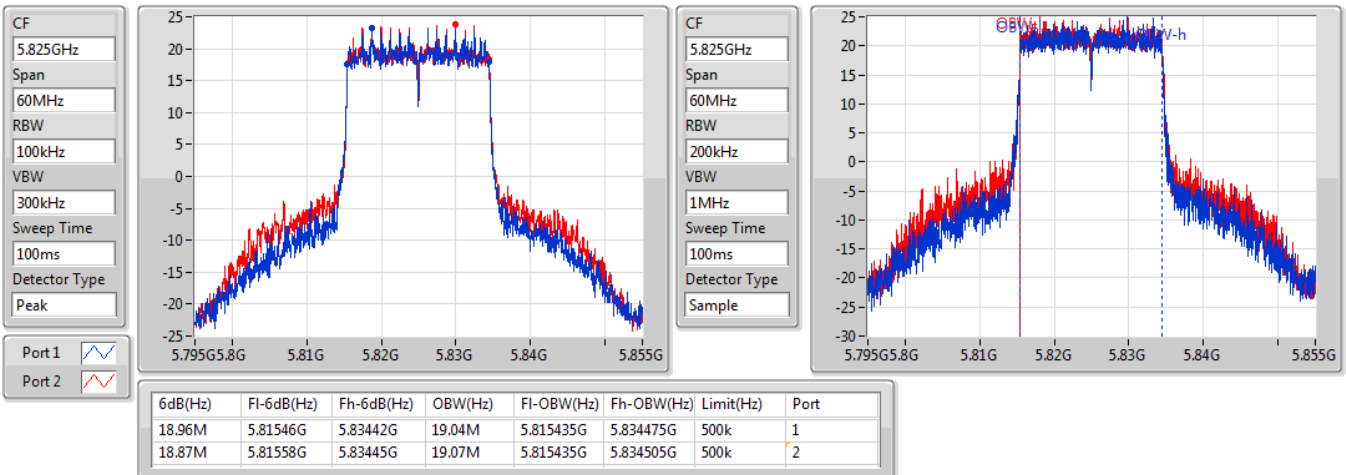

EBW

5785MHz

24/09/2019

802.11ax HEW20_Nss2,(MCS0)_2TX

EBW

5825MHz

24/09/2019

802.11ax HEW40_Nss2,(MCS0)_2TX