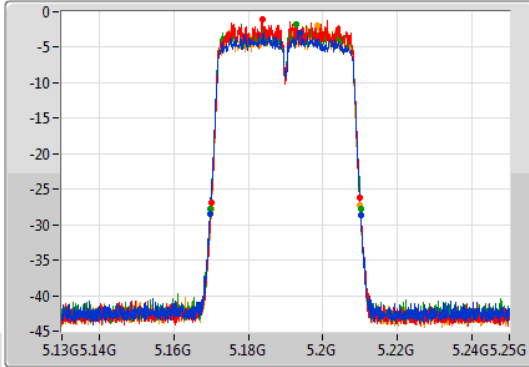

802.11ac VHT40_Nss1,(MCS0)_4TX

EBW

5190MHz

25/09/2019

CF
5.19GHz
Span
120MHz
RBW
500kHz
VBW
2MHz
Sweep Time
100ms
Detector Type
Peak

CF
5.19GHz
Span
120MHz
RBW
500kHz
VBW
2MHz
Sweep Time
100ms
Detector Type
Sample