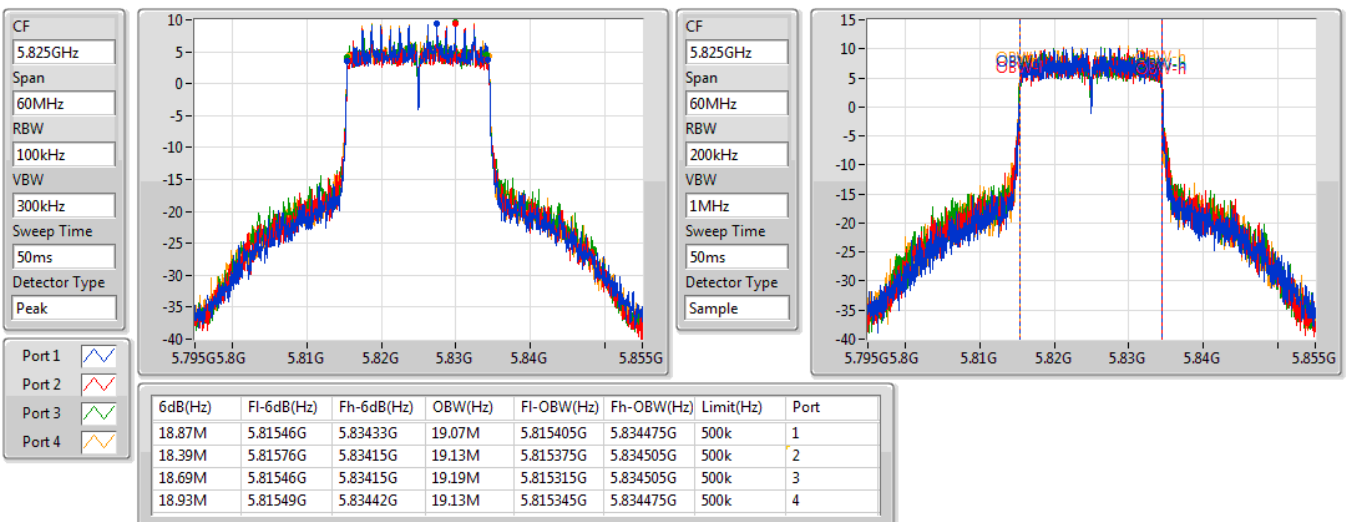

802.11ax HEW20_Nss4,(MCS0)_4TX

EBW

5785MHz

27/09/2019

802.11ax HEW20_Nss4,(MCS0)_4TX

EBW

5825MHz

27/09/2019