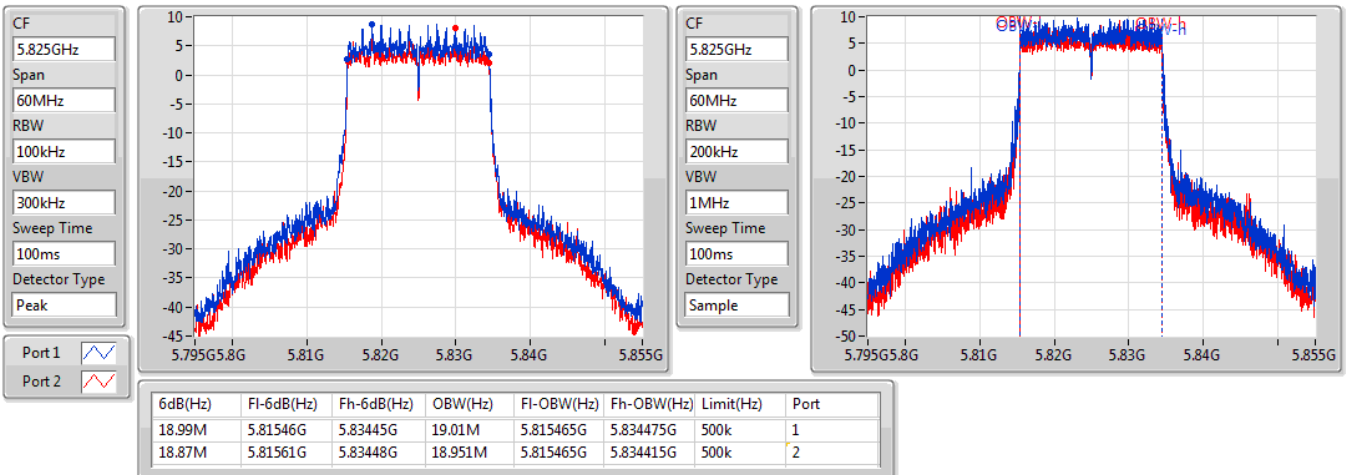

802.11ax HEW20_Nss2,(MCS0)_2TX

EBW

5785MHz

20/09/2019

802.11ax HEW20_Nss2,(MCS0)_2TX

EBW

5825MHz

20/09/2019

802.11ax HEW40_Nss2,(MCS0)_2TX

EBW

5190MHz

20/09/2019

CF
5.19GHz
Span
120MHz
RBW
500kHz
VBW
2MHz
Sweep Time
100ms
Detector Type
Peak

CF
5.19GHz
Span
120MHz
RBW
500kHz
VBW
2MHz
Sweep Time
100ms
Detector Type
Sample