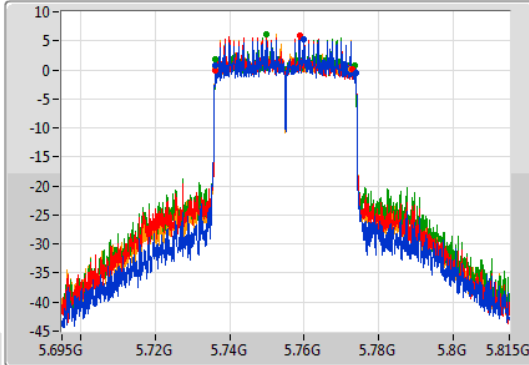

802.11ax HEW40_Nss4,(MCS0)_4TX

EBW

5755MHz

27/09/2019

CF
5.755GHz
Span
120MHz
RBW
100kHz
VBW
300kHz
Sweep Time
50ms
Detector Type
Peak

CF
5.755GHz
Span
120MHz
RBW
500kHz
VBW
2MHz
Sweep Time
50ms
Detector Type
Sample