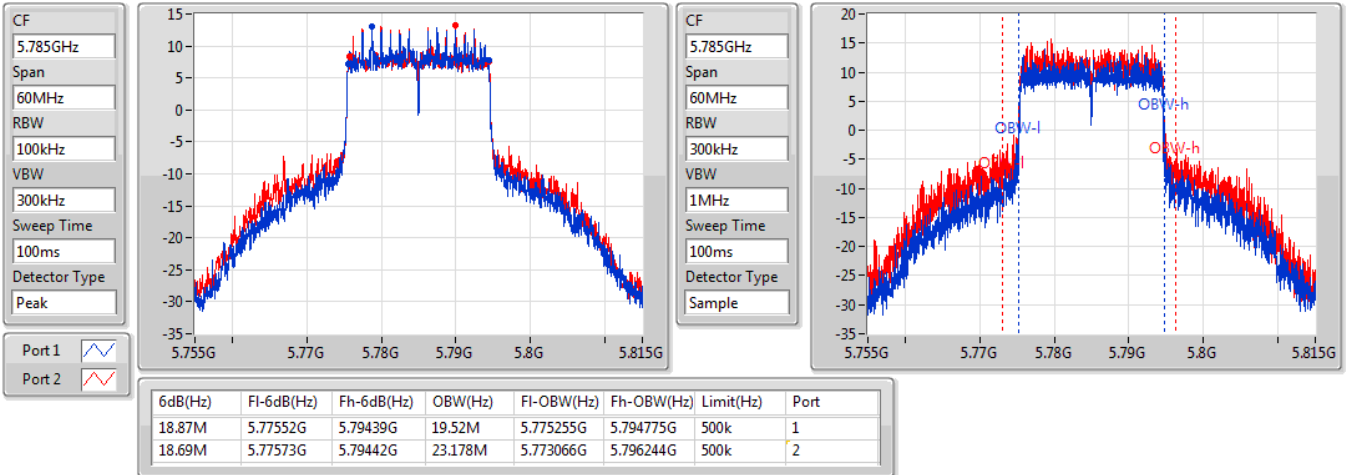

802.11ax HEW20_Nss2,(MCS0)_2TX

EBW

5785MHz

26/09/2019