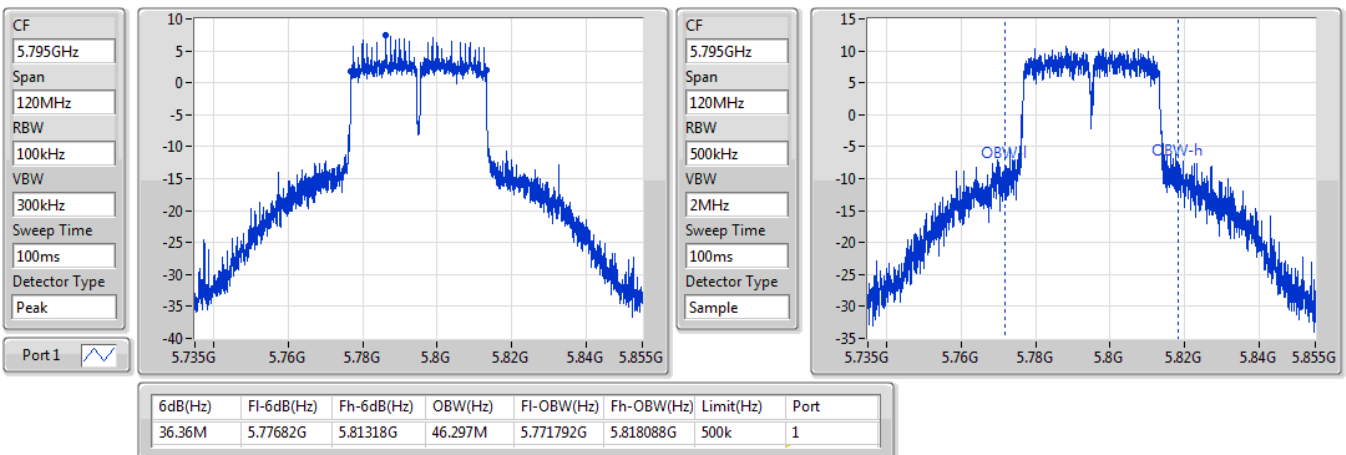

802.11ac VHT40_Nss1,(MCS0)_1TX

EBW

5795MHz

25/09/2019