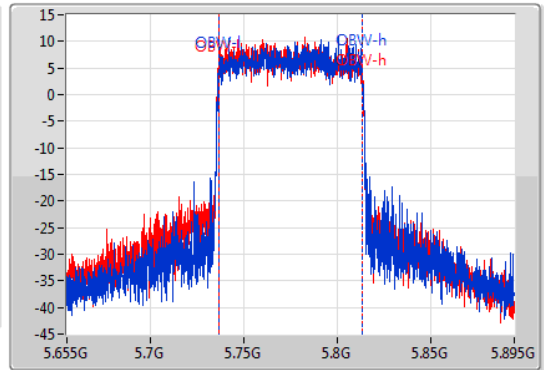

802.11ax HEW80_Nss2,(MCS0)_2TX

EBW

5775MHz

26/09/2019

CF
5.775GHz
Span
240MHz
RBW
100kHz
VBW
300kHz
Sweep Time
10ms
Detector Type
Peak

CF
5.775GHz
Span
240MHz
RBW
1MHz
VBW
3MHz
Sweep Time
10ms
Detector Type
Sample