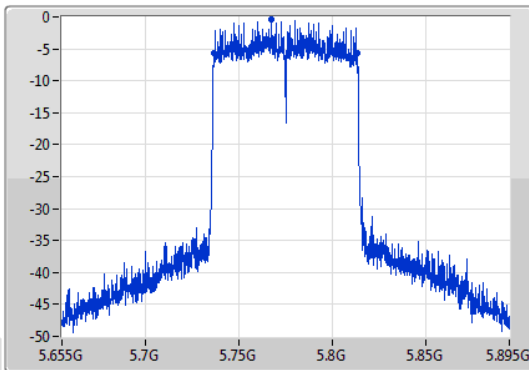

802.11ax HEW80_Nss1,(MCS0)_1TX

EBW

5775MHz

25/09/2019

CF
5.775GHz
Span
240MHz
RBW
100kHz
VBW
300kHz
Sweep Time
100ms
Detector Type
Peak
Port 1

CF
5.775GHz
Span
240MHz
RBW
1MHz
VBW
3MHz
Sweep Time
100ms
Detector Type
Sample