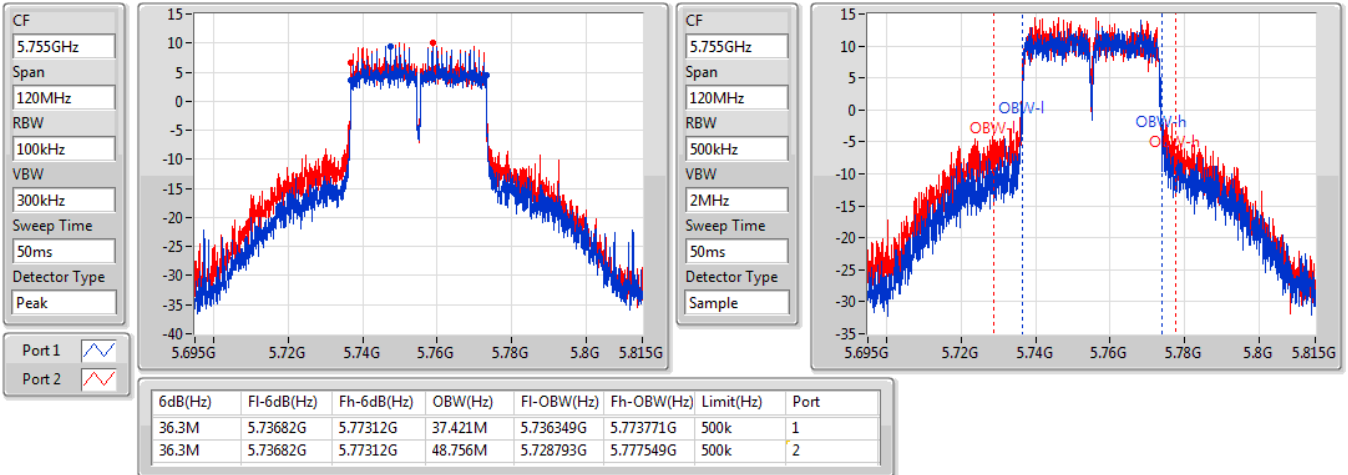

802.11ac VHT40_Nss2,(MCS0)_2TX

EBW

5755MHz

26/09/2019