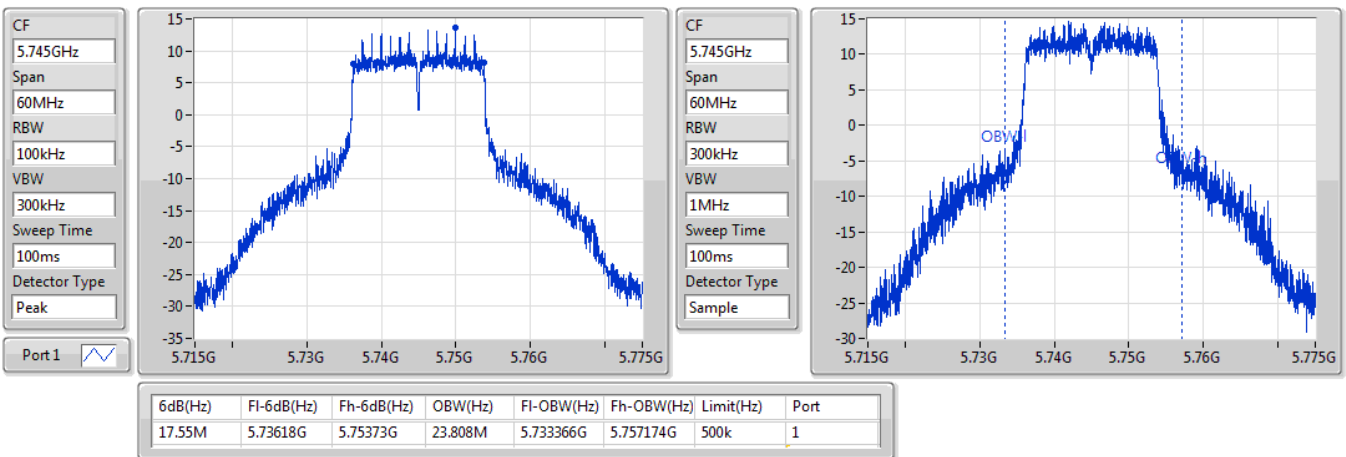

802.11ac VHT20_Nss1,(MCS0)_1TX

EBW

5745MHz

20/09/2019