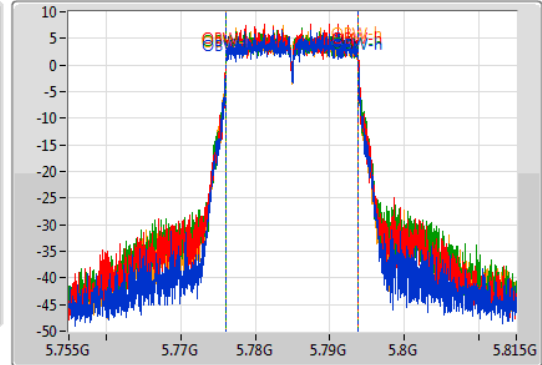

802.11ac VHT20_Nss4,(MCS0)_4TX

EBW

5785MHz

25/09/2019

CF
5.785GHz
 Span
60MHz
 RBW
100kHz
 VBW
300kHz
 Sweep Time
100ms
 Detector Type
Peak

CF
5.785GHz
 Span
60MHz
 RBW
200kHz
 VBW
1MHz
 Sweep Time
100ms
 Detector Type
Sample