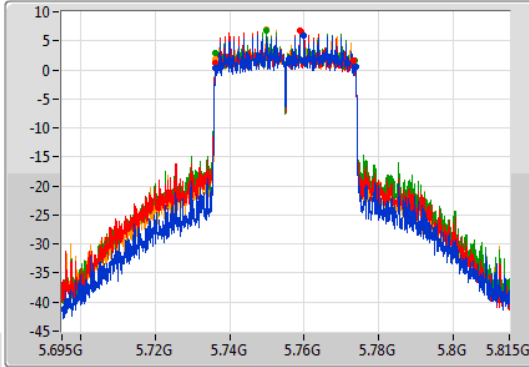

802.11ax HEW40_Nss1,(MCS0)_4TX

EBW

5755MHz

27/09/2019

CF
5.755GHz
Span
120MHz
RBW
100kHz
VBW
300kHz
Sweep Time
50ms
Detector Type
Peak

CF
5.755GHz
Span
120MHz
RBW
500kHz
VBW
2MHz
Sweep Time
50ms
Detector Type
Sample