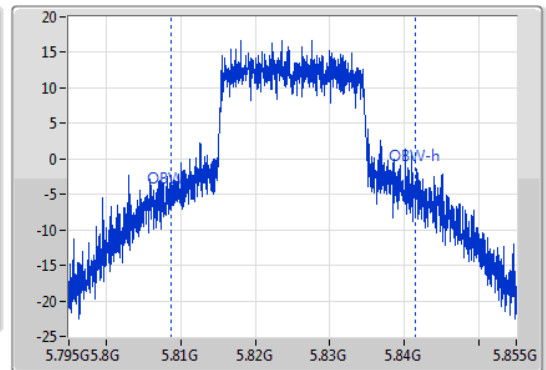

802.11ax HEW20_Nss1,(MCS0)_1TX

EBW

5825MHz

25/09/2019

CF
5.825GHz
Span
60MHz
RBW
100kHz
VBW
300kHz
Sweep Time
100ms
Detector Type
Peak
Port 1

CF
5.825GHz
Span
60MHz
RBW
500kHz
VBW
2MHz
Sweep Time
100ms
Detector Type
Sample