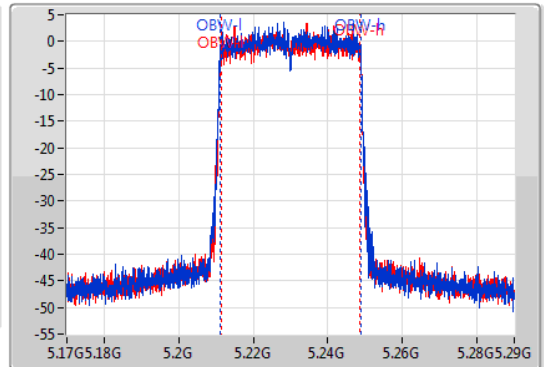

EBW

5230MHz

20/09/2019

CF
5.23GHz
Span
120MHz
RBW
500kHz
VBW
2MHz
Sweep Time
100ms
Detector Type
Peak

CF
5.23GHz
Span
120MHz
RBW
500kHz
VBW
2MHz
Sweep Time
100ms
Detector Type
Sample

26dB(Hz)	Fl-26dB(Hz)	Fh-26dB(Hz)	OBW(Hz)	Fl-OBW(Hz)	Fh-OBW(Hz)	Limit(Hz)	Port
40.14M	5.20996G	5.2501G	37.601M	5.211169G	5.248771G	Inf	1
39.84M	5.21002G	5.24986G	37.421M	5.211289G	5.248711G	Inf	2