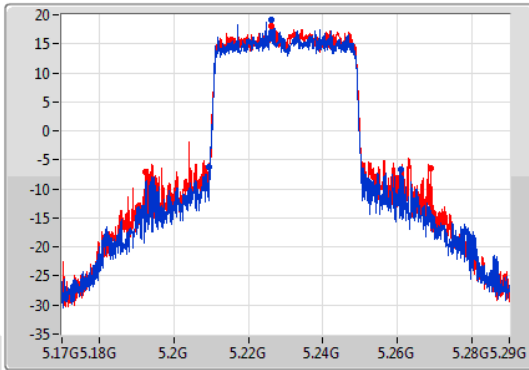

CF
5.23GHz
Span
120MHz
RBW
500kHz
VBW
2MHz
Sweep Time
10ms
Detector Type
Sample