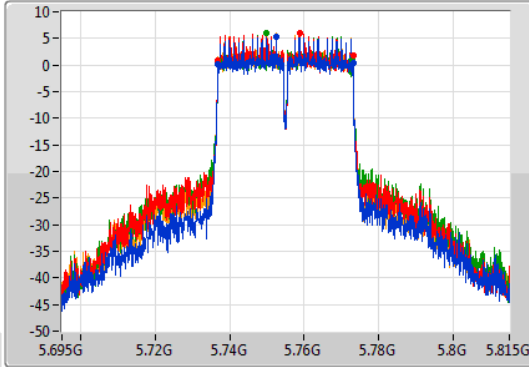

802.11ac VHT40_Nss4,(MCS0)_4TX

EBW

5755MHz

27/09/2019

CF
5.755GHz
Span
120MHz
RBW
100kHz
VBW
300kHz
Sweep Time
50ms
Detector Type
Peak

CF
5.755GHz
Span
120MHz
RBW
500kHz
VBW
2MHz
Sweep Time
50ms
Detector Type
Sample