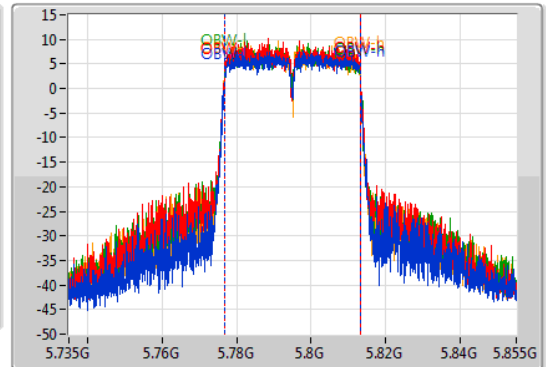

802.11ac VHT40_Nss1,(MCS0)_4TX

EBW

5795MHz

25/09/2019

CF
5.795GHz
Span
120MHz
RBW
100kHz
VBW
300kHz
Sweep Time
100ms
Detector Type
Peak

CF
5.795GHz
Span
120MHz
RBW
500kHz
VBW
2MHz
Sweep Time
100ms
Detector Type
Sample