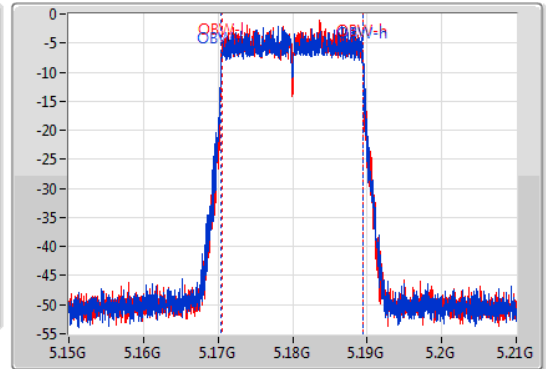

EBW

5180MHz

26/09/2019

CF
5.18GHz
Span
60MHz
RBW
300kHz
VBW
1MHz
Sweep Time
100ms
Detector Type
Peak

CF
5.18GHz
Span
60MHz
RBW
200kHz
VBW
1MHz
Sweep Time
100ms
Detector Type
Sample

26dB(Hz)	Fl-26dB(Hz)	Fh-26dB(Hz)	OBW(Hz)	Fl-OBW(Hz)	Fh-OBW(Hz)	Limit(Hz)	Port
21.9M	5.16896G	5.19086G	19.01M	5.170465G	5.189475G	Inf	1
21.48M	5.16926G	5.19074G	18.951M	5.170495G	5.189445G	Inf	2