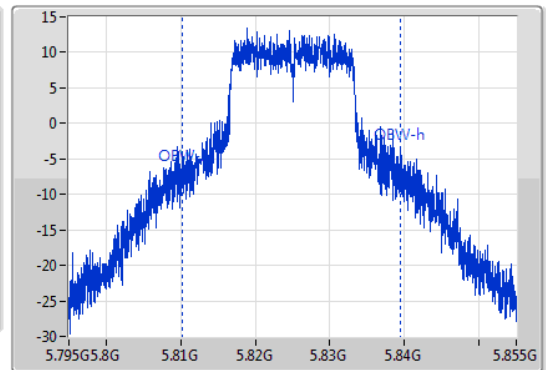

802.11a_Nss1,(6Mbps)_1TX

EBW

5825MHz

25/09/2019

CF
5.825GHz
Span
60MHz
RBW
100kHz
VBW
300kHz
Sweep Time
100ms
Detector Type
Peak
Port 1

CF
5.825GHz
Span
60MHz
RBW
300kHz
VBW
1MHz
Sweep Time
100ms
Detector Type
Sample