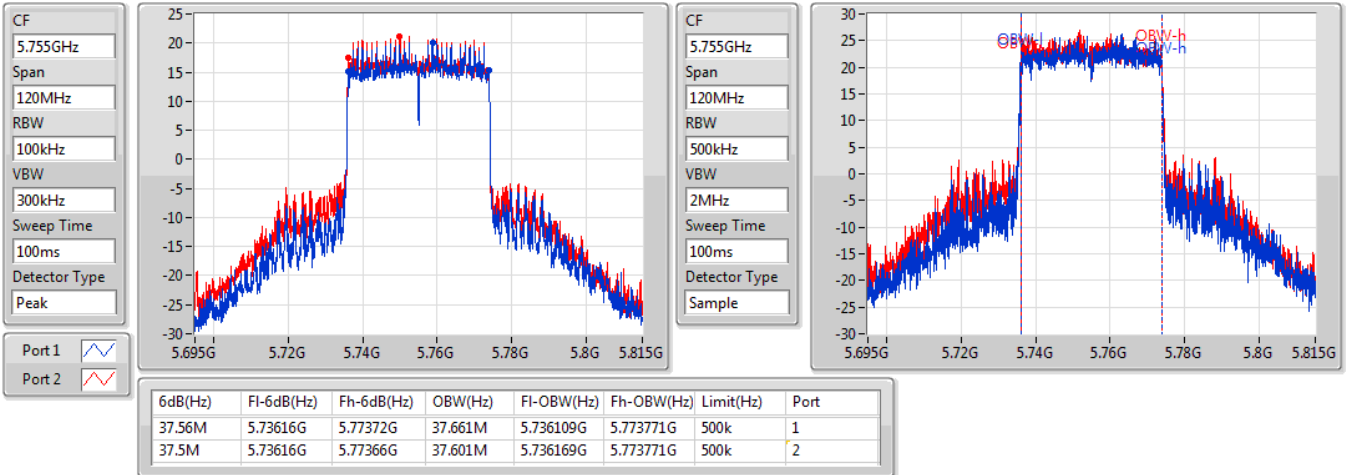

802.11ax HEW40_Nss2,(MCS0)_2TX

EBW

5755MHz

24/09/2019