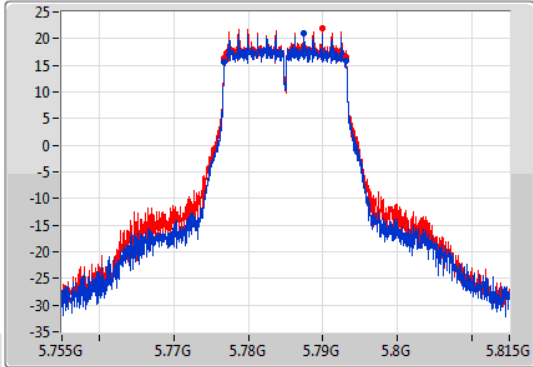

802.11a_Nss1,(6Mbps)_2TX

EBW

5785MHz

24/09/2019

CF
5.785GHz
Span
60MHz
RBW
100kHz
VBW
300kHz
Sweep Time
100ms
Detector Type
Peak

CF
5.785GHz
Span
60MHz
RBW
200kHz
VBW
1MHz
Sweep Time
100ms
Detector Type
Sample