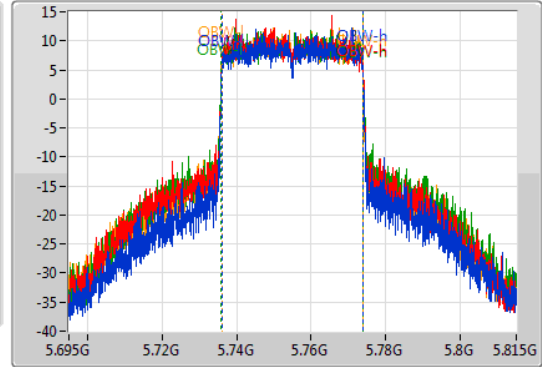

802.11ax HEW40_Nss1,(MCS0)_4TX

EBW

5755MHz

27/09/2019

CF
5.755GHz
Span
120MHz
RBW
100kHz
VBW
300kHz
Sweep Time
50ms
Detector Type
Peak

CF
5.755GHz
Span
120MHz
RBW
500kHz
VBW
2MHz
Sweep Time
50ms
Detector Type
Sample