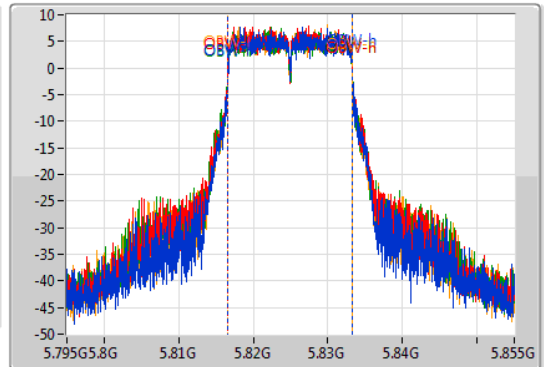

802.11a_Nss1,(6Mbps)_4TX

EBW

5825MHz

25/09/2019

CF
5.825GHz
Span
60MHz
RBW
100kHz
VBW
300kHz
Sweep Time
100ms
Detector Type
Peak

CF
5.825GHz
Span
60MHz
RBW
200kHz
VBW
1MHz
Sweep Time
100ms
Detector Type
Sample