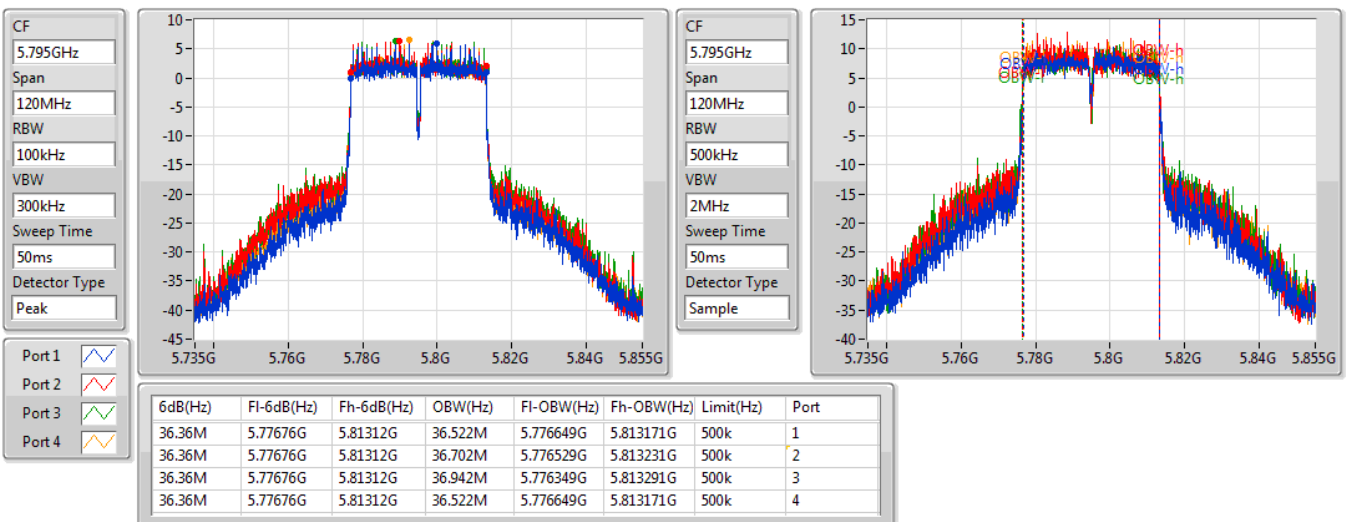

802.11ac VHT40_Nss1,(MCS0)_4TX

EBW

5755MHz

27/09/2019

802.11ac VHT40_Nss1,(MCS0)_4TX

EBW

5795MHz

27/09/2019