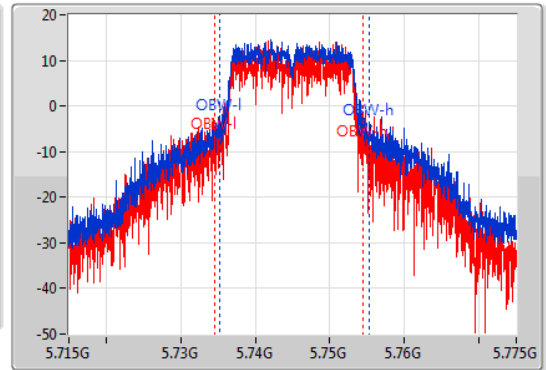

EBW

5745MHz

26/09/2019

CF
5.745GHz
Span
60MHz
RBW
100kHz
VBW
300kHz
Sweep Time
100ms
Detector Type
Peak

CF
5.745GHz
Span
60MHz
RBW
300kHz
VBW
1MHz
Sweep Time
100ms
Detector Type
Sample

6dB(Hz)	Fl-6dB(Hz)	Fh-6dB(Hz)	OBW(Hz)	Fl-OBW(Hz)	Fh-OBW(Hz)	Limit(Hz)	Port
16.32M	5.73681G	5.75313G	20.06M	5.735165G	5.755225G	500k	1
16.32M	5.73681G	5.75313G	19.79M	5.734625G	5.754415G	500k	2

802.11a_Nss1,(6Mbps)_2TX

EBW

5785MHz

26/09/2019

CF
5.785GHz
Span
60MHz
RBW
100kHz
VBW
300kHz
Sweep Time
100ms
Detector Type
Peak

CF
5.785GHz
Span
60MHz
RBW
300kHz
VBW
1MHz
Sweep Time
100ms
Detector Type
Sample