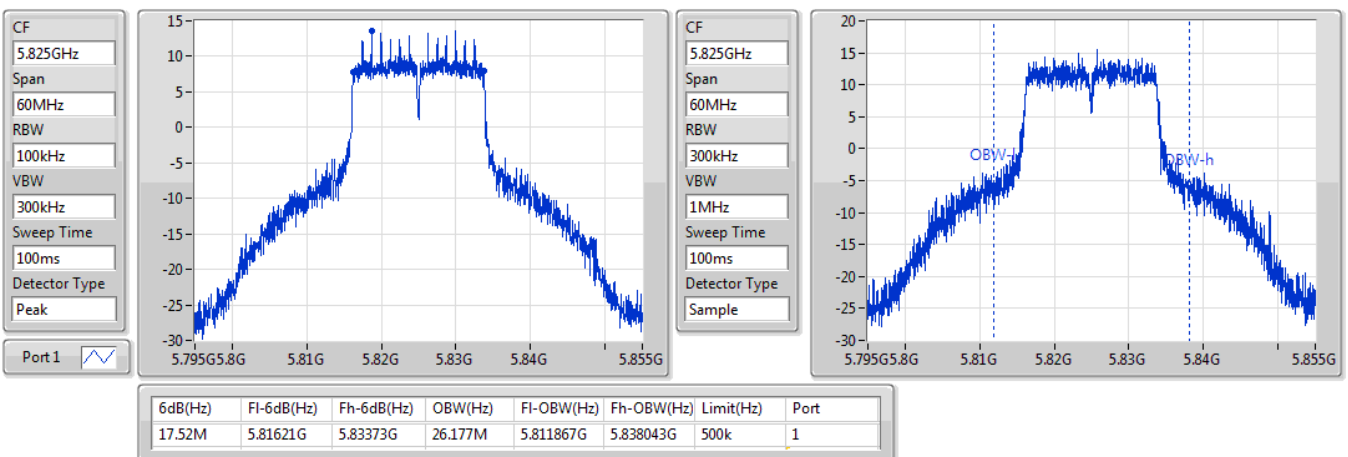

802.11ac VHT20_Nss1,(MCS0)_1TX

EBW

5825MHz

20/09/2019