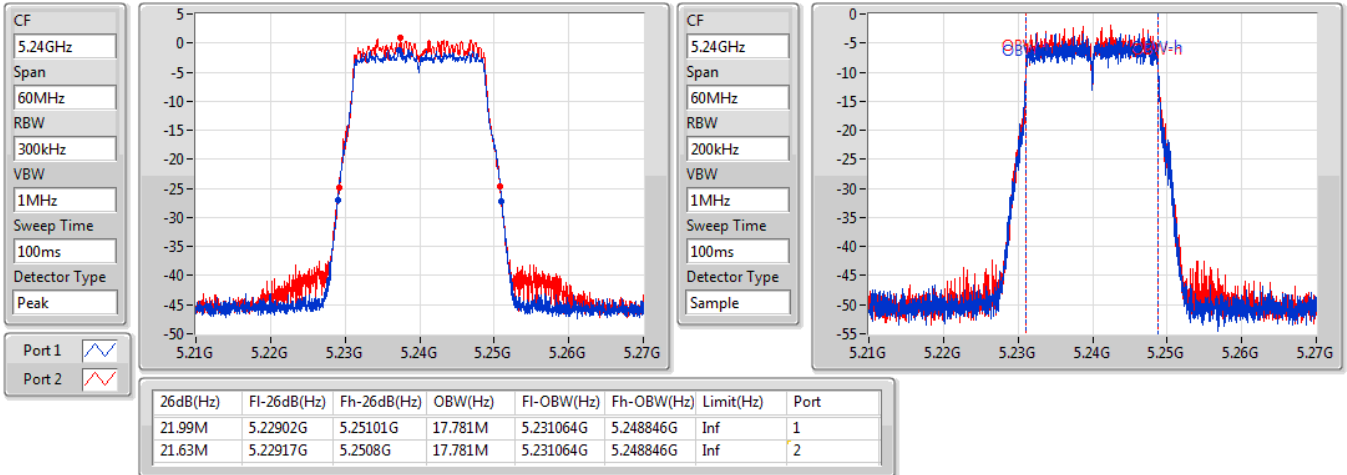

802.11ac VHT20_Nss2,(MCS0)_2TX

EBW

5240MHz

26/09/2019