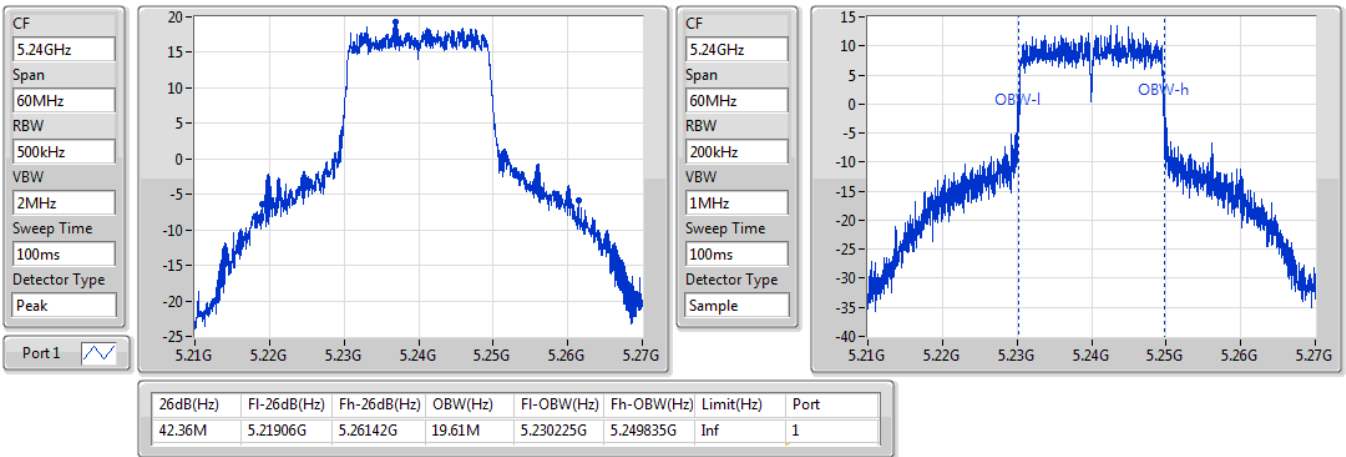

EBW

5200MHz

25/09/2019

802.11ax HEW20_Nss1,(MCS0)_1TX

EBW

5240MHz

25/09/2019

802.11ax HEW20_Nss1,(MCS0)_1TX

EBW

5745MHz

25/09/2019

802.11ax HEW20_Nss1,(MCS0)_1TX

EBW

5785MHz

25/09/2019

CF
5.785GHz
Span
60MHz
RBW
100kHz
VBW
300kHz
Sweep Time
100ms
Detector Type
Peak
Port 1