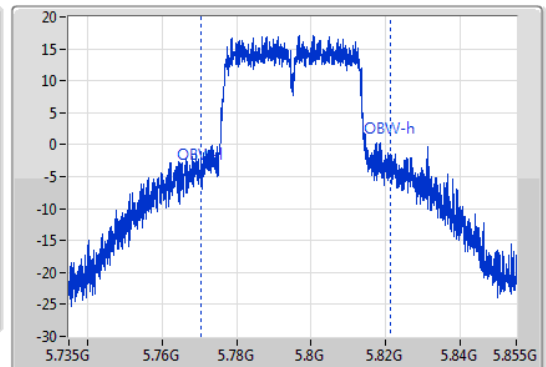

802.11ac VHT40_Nss1,(MCS0)_1TX

EBW

5795MHz

20/09/2019

CF
5.795GHz
Span
120MHz
RBW
100kHz
VBW
300kHz
Sweep Time
100ms
Detector Type
Peak
Port 1

CF
5.795GHz
Span
120MHz
RBW
1MHz
VBW
3MHz
Sweep Time
100ms
Detector Type
Sample