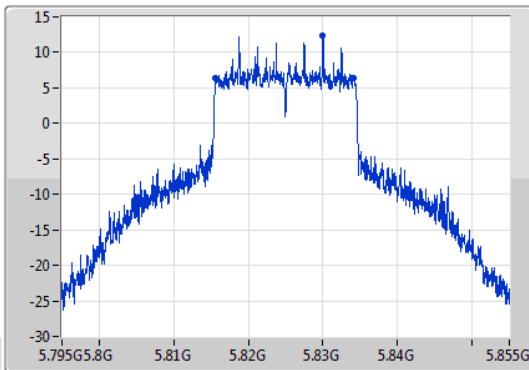

CF
5.785GHz
Span
60MHz
RBW
500kHz
VBW
2MHz
Sweep Time
100ms
Detector Type
Sample

6dB(Hz)	Fl-6dB(Hz)	Fh-6dB(Hz)	OBW(Hz)	Fl-OBW(Hz)	Fh-OBW(Hz)	Limit(Hz)	Port
18.48M	5.77576G	5.79424G	32.714M	5.768778G	5.801492G	500k	1

802.11ax HEW20_Nss1,(MCS0)_1TX

EBW

5825MHz

25/09/2019

CF
5.825GHz
Span
60MHz
RBW
100kHz
VBW
300kHz
Sweep Time
100ms
Detector Type
Peak
Port 1

CF
5.825GHz
Span
60MHz
RBW
500kHz
VBW
2MHz
Sweep Time
100ms
Detector Type
Sample