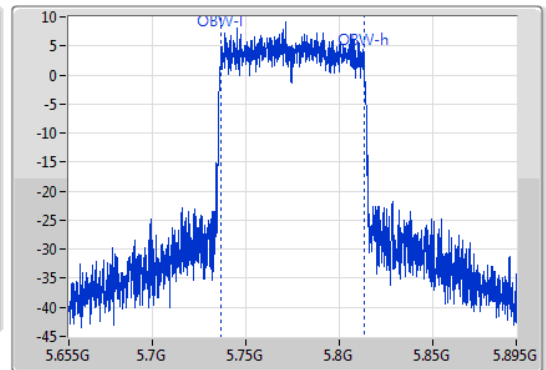

802.11ax HEW80_Nss1,(MCS0)_1TX

EBW

5775MHz

25/09/2019

CF
5.775GHz
Span
240MHz
RBW
100kHz
VBW
300kHz
Sweep Time
100ms
Detector Type
Peak
Port 1

CF
5.775GHz
Span
240MHz
RBW
1MHz
VBW
3MHz
Sweep Time
100ms
Detector Type
Sample

6dB(Hz)	Fl-6dB(Hz)	Fh-6dB(Hz)	OBW(Hz)	Fl-OBW(Hz)	Fh-OBW(Hz)	Limit(Hz)	Port
77.04M	5.73648G	5.81352G	77.001M	5.736379G	5.813381G	500k	1

Summary

Mode	Max-N dB (Hz)	Max-OBW (Hz)	ITU-Code	Min-N dB (Hz)	Min-OBW (Hz)
5.15-5.25GHz	-	-	-	-	-
802.11a_Nss1,(6Mbps)_2TX	22.32M	16.672M	16M7D1D	21.45M	16.582M
802.11ac VHT20_Nss2,(MCS0)_2TX	29.37M	17.841M	17M8D1D	21.84M	17.781M
802.11ac VHT40_Nss2,(MCS0)_2TX	48.84M	36.402M	36M4D1D	39.72M	36.222M
802.11ac VHT80_Nss2,(MCS0)_2TX	81.6M	75.682M	75M7D1D	81.36M	75.562M
802.11ax HEW20_Nss2,(MCS0)_2TX	28.02M	19.01M	19M0D1D	21.48M	18.951M
802.11ax HEW40_Nss2,(MCS0)_2TX	76.8M	37.661M	37M7D1D	39.78M	37.481M
802.11ax HEW80_Nss2,(MCS0)_2TX	81.6M	77.001M	77M0D1D	81.36M	76.882M
5.725-5.85GHz	-	-	-	-	-
802.11a_Nss1,(6Mbps)_2TX	16.35M	22.639M	22M6D1D	16.29M	19.49M
802.11ac VHT20_Nss2,(MCS0)_2TX	17.58M	23.478M	23M5D1D	17.55M	19.22M
802.11ac VHT40_Nss2,(MCS0)_2TX	36.3M	48.756M	48M8D1D	36.06M	37.421M
802.11ac VHT80_Nss2,(MCS0)_2TX	76.32M	75.802M	75M8D1D	75.36M	75.802M
802.11ax HEW20_Nss2,(MCS0)_2TX	18.9M	23.748M	23M7D1D	18.57M	19.52M
802.11ax HEW40_Nss2,(MCS0)_2TX	37.62M	48.816M	48M8D1D	36.3M	38.441M
802.11ax HEW80_Nss2,(MCS0)_2TX	76.08M	77.121M	77M1D1D	75.6M	77.121M