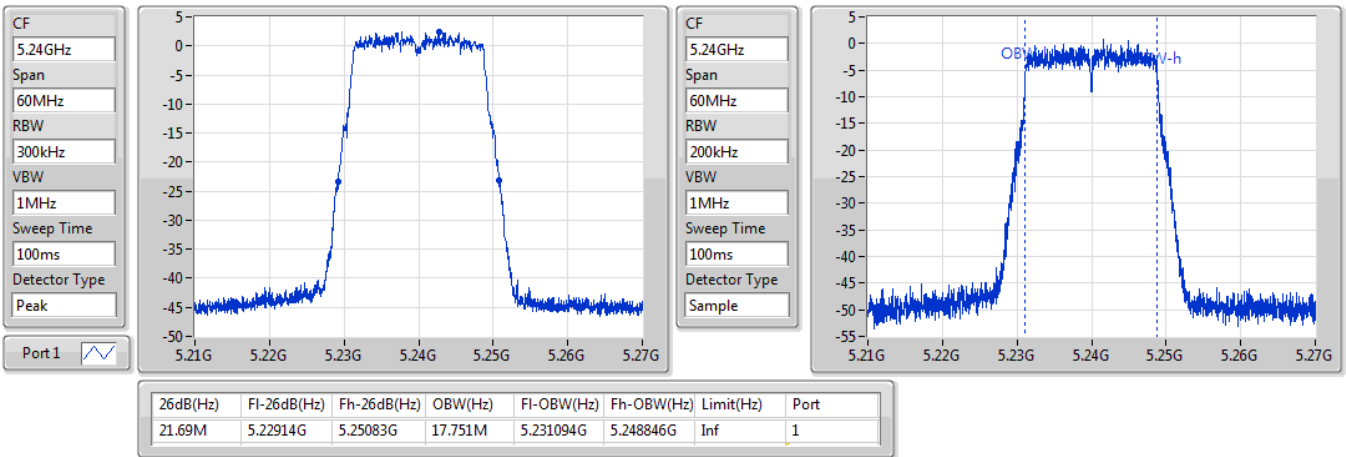

EBW

5200MHz

26/09/2019

802.11ac VHT20_Nss1,(MCS0)_1TX

EBW

5240MHz

26/09/2019

802.11ac VHT20_Nss1,(MCS0)_1TX