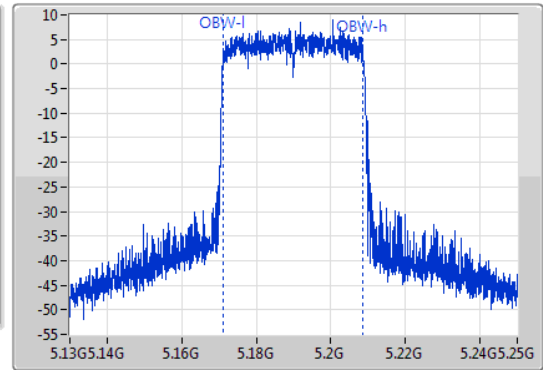

26dB(Hz)	Fl-26dB(Hz)	Fh-26dB(Hz)	OBW(Hz)	Fl-OBW(Hz)	Fh-OBW(Hz)	Limit(Hz)	Port
40.14M	5.17002G	5.21016G	37.421M	5.171229G	5.208651G	Inf	1

802.11ax HEW40_Nss1,(MCS0)_1TX

EBW

5230MHz

25/09/2019

CF
5.23GHz
Span
120MHz
RBW
500kHz
VBW
2MHz
Sweep Time
100ms
Detector Type
Peak
Port 1