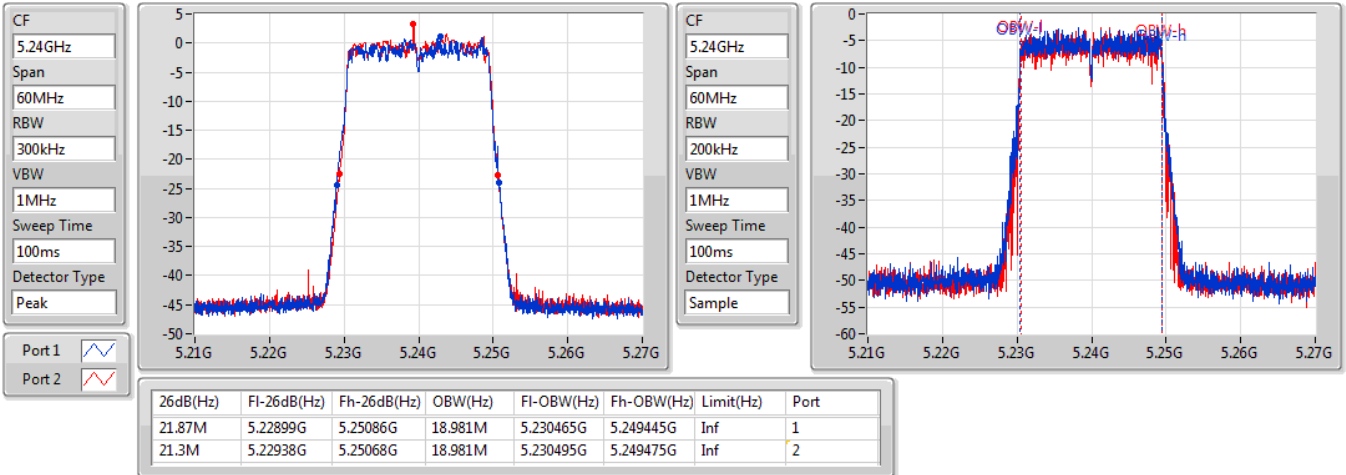

802.11ax HEW20_Nss2,(MCS0)_2TX

EBW

5240MHz

26/09/2019