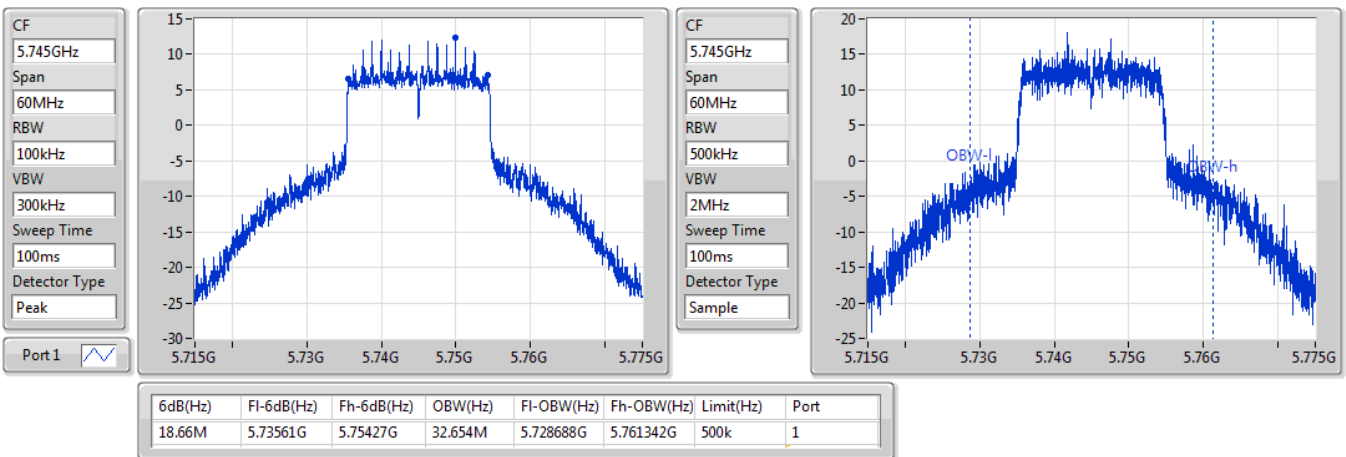

EBW

5200MHz

25/09/2019

802.11ax HEW20_Nss1,(MCS0)_1TX

EBW

5240MHz

25/09/2019

802.11ax HEW20_Nss1,(MCS0)_1TX

EBW

5745MHz

25/09/2019

802.11ax HEW20_Nss1,(MCS0)_1TX

EBW

5785MHz

25/09/2019

CF
5.785GHz
Span
60MHz
RBW
100kHz
VBW
300kHz
Sweep Time
100ms
Detector Type
Peak
Port 1