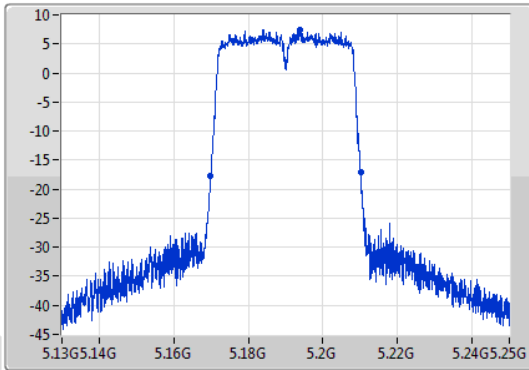

6dB(Hz)	Fl-6dB(Hz)	Fh-6dB(Hz)	OBW(Hz)	Fl-OBW(Hz)	Fh-OBW(Hz)	Limit(Hz)	Port
17.55M	5.81621G	5.83376G	31.844M	5.809288G	5.841132G	500k	1

802.11ac VHT40_Nss1,(MCS0)_1TX

EBW

5190MHz

25/09/2019

CF
5.19GHz
Span
120MHz
RBW
500kHz
VBW
2MHz
Sweep Time
100ms
Detector Type
Peak
Port 1