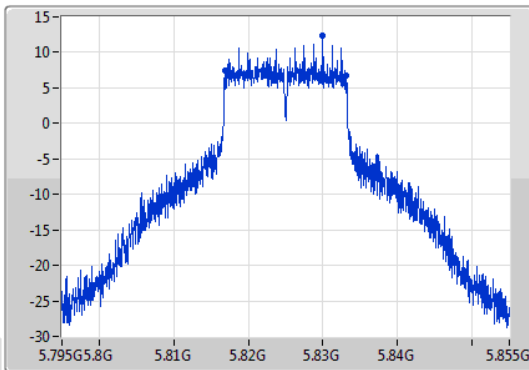

EBW

5745MHz

25/09/2019

802.11a_Nss1,(6Mbps)_1TX

EBW

5785MHz

25/09/2019

CF
5.785GHz
Span
60MHz
RBW
100kHz
VBW
300kHz
Sweep Time
100ms
Detector Type
Peak
Port 1

CF
5.785GHz
Span
60MHz
RBW
300kHz
VBW
1MHz
Sweep Time
100ms
Detector Type
Sample

6dB(Hz)	Fl-6dB(Hz)	Fh-6dB(Hz)	OBW(Hz)	Fl-OBW(Hz)	Fh-OBW(Hz)	Limit(Hz)	Port
16.29M	5.77684G	5.79313G	29.055M	5.770607G	5.799663G	500k	1

802.11a_Nss1,(6Mbps)_1TX

EBW

5825MHz

25/09/2019

CF
5.825GHz
Span
60MHz
RBW
100kHz
VBW
300kHz
Sweep Time
100ms
Detector Type
Peak
Port 1

CF
5.825GHz
Span
60MHz
RBW
300kHz
VBW
1MHz
Sweep Time
100ms
Detector Type
Sample