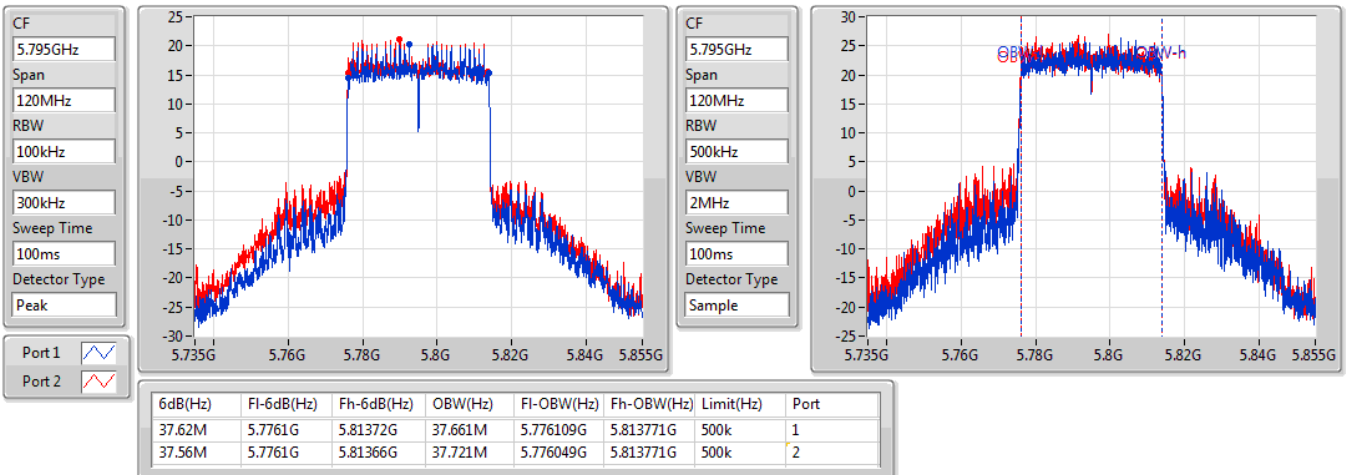

EBW

5755MHz

24/09/2019

802.11ax HEW40_Nss2,(MCS0)_2TX

EBW

5795MHz

24/09/2019

802.11ax HEW80_Nss2,(MCS0)_2TX