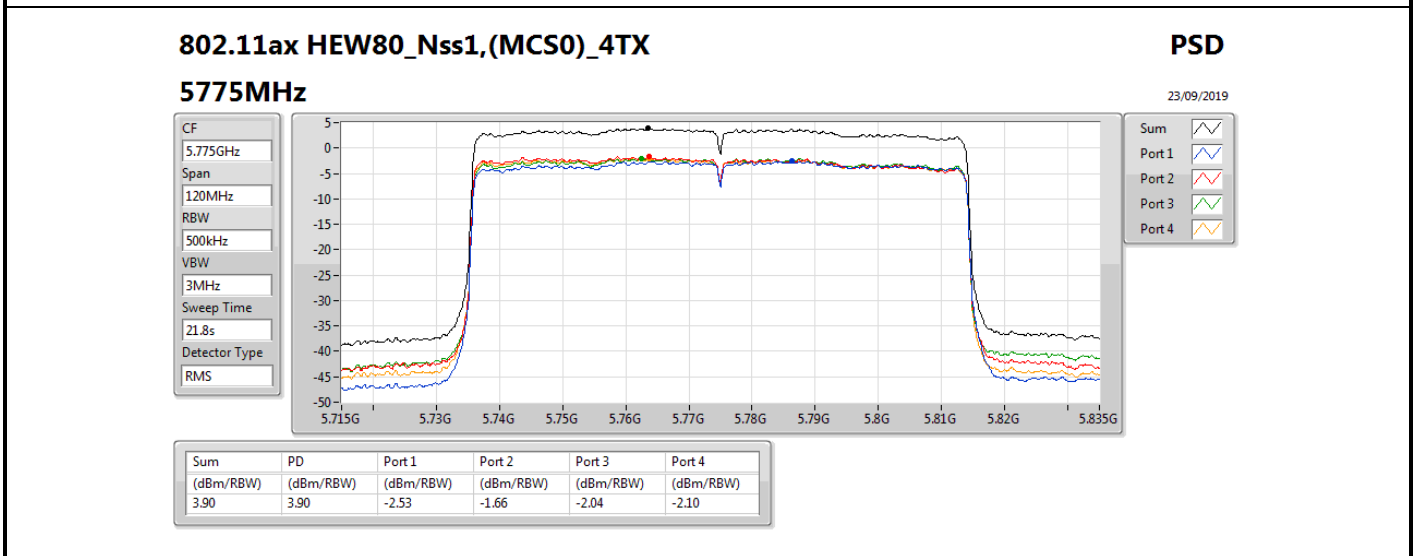

Summary

Mode	PD (dBm/RBW)	EIRP PD (dBm/RBW)
5.15-5.25GHz	-	-
802.11ac VHT20_Nss4,(MCS0)_4TX	14.75	20.33
802.11ac VHT40_Nss4,(MCS0)_4TX	9.78	15.36
802.11ac VHT80_Nss4,(MCS0)_4TX	2.04	7.62
802.11ax HEW20_Nss4,(MCS0)_4TX	14.46	20.04
802.11ax HEW40_Nss4,(MCS0)_4TX	9.81	15.39
802.11ax HEW80_Nss4,(MCS0)_4TX	2.21	7.79
5.725-5.85GHz	-	-
802.11ac VHT20_Nss4,(MCS0)_4TX	14.97	20.55
802.11ac VHT40_Nss4,(MCS0)_4TX	11.82	17.40
802.11ac VHT80_Nss4,(MCS0)_4TX	4.35	9.93
802.11ax HEW20_Nss4,(MCS0)_4TX	14.76	20.34
802.11ax HEW40_Nss4,(MCS0)_4TX	11.96	17.54
802.11ax HEW80_Nss4,(MCS0)_4TX	4.50	10.08