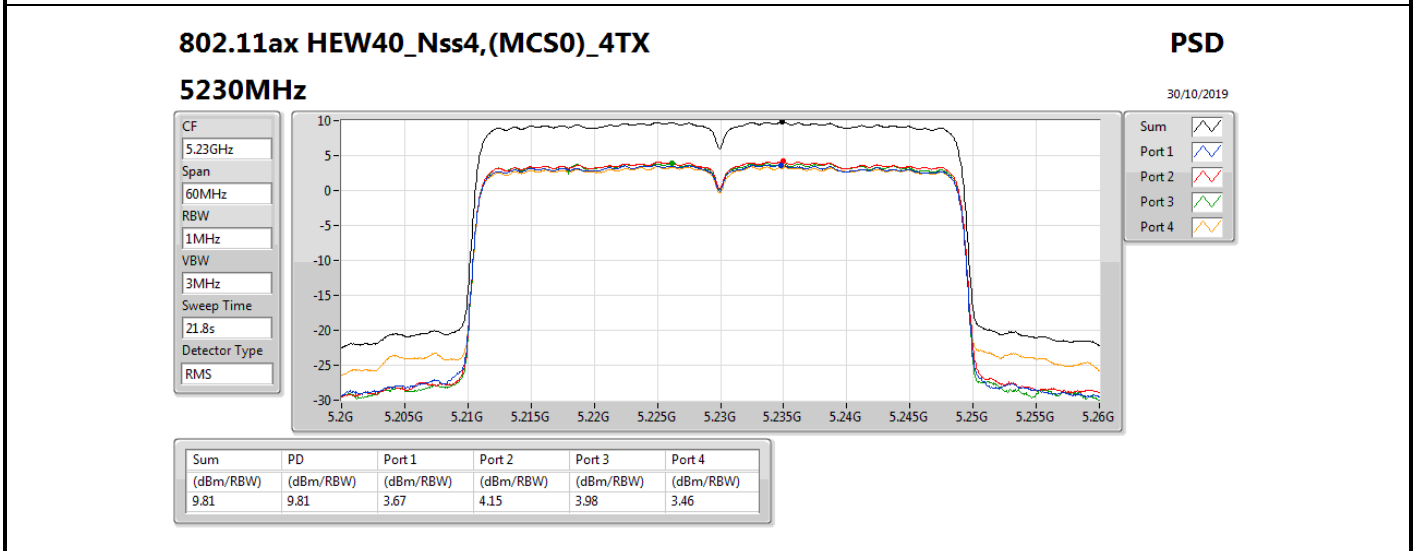

PSD

5240MHz

30/10/2019

Sum	PD	Port 1	Port 2	Port 3	Port 4
(dBm/RBW)	(dBm/RBW)	(dBm/RBW)	(dBm/RBW)	(dBm/RBW)	(dBm/RBW)
14.44	14.44	8.06	8.92	8.89	7.96

Summary

Mode	PD (dBm/RBW)	EIRP PD (dBm/RBW)
5.15-5.25GHz	-	-
802.11a_Nss1,(6Mbps)_1TX	10.81	15.83
802.11ac VHT20_Nss1,(MCS0)_1TX	9.73	14.75
802.11ac VHT40_Nss1,(MCS0)_1TX	5.65	10.67
802.11ac VHT80_Nss1,(MCS0)_1TX	-1.14	3.88
802.11ax HEW20_Nss1,(MCS0)_1TX	9.51	14.53
802.11ax HEW40_Nss1,(MCS0)_1TX	5.52	10.54
802.11ax HEW80_Nss1,(MCS0)_1TX	-1.03	3.99
5.725-5.85GHz	-	-
802.11a_Nss1,(6Mbps)_1TX	9.19	14.21
802.11ac VHT20_Nss1,(MCS0)_1TX	7.54	12.56
802.11ac VHT40_Nss1,(MCS0)_1TX	4.50	9.52
802.11ac VHT80_Nss1,(MCS0)_1TX	1.07	6.09
802.11ax HEW20_Nss1,(MCS0)_1TX	7.43	12.45
802.11ax HEW40_Nss1,(MCS0)_1TX	4.43	9.45
802.11ax HEW80_Nss1,(MCS0)_1TX	1.10	6.12