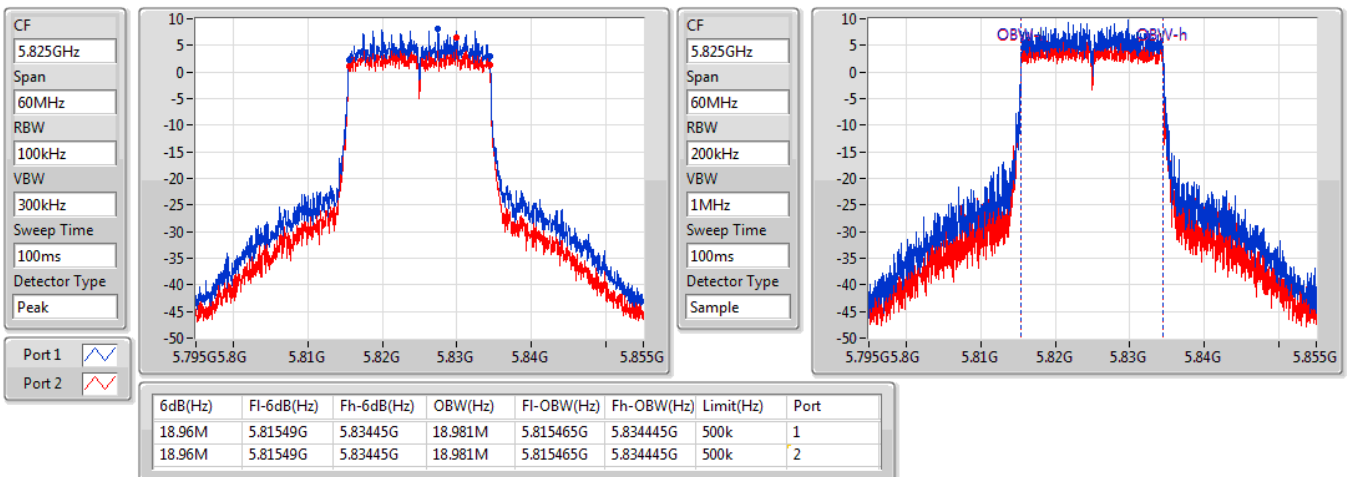

EBW

5785MHz

15/10/2019

802.11ax HEW20-BF_Nss1,(MCS0)_2TX

EBW

5825MHz

15/10/2019

802.11ax HEW40-BF_Nss1,(MCS0)_2TX