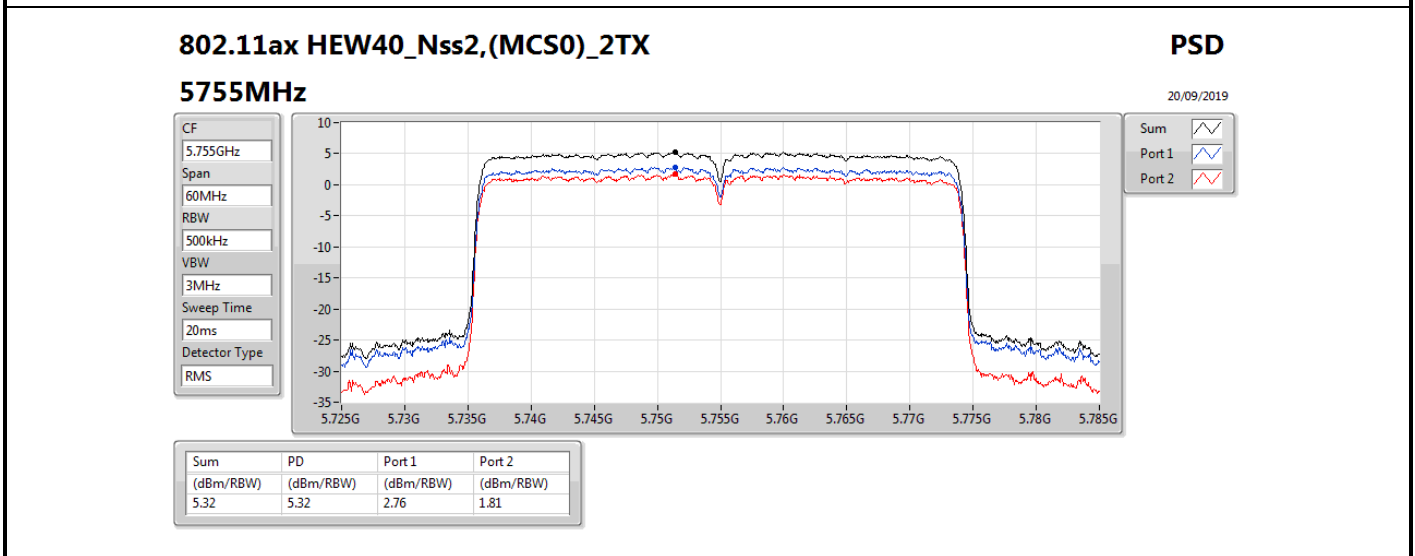

Summary

Mode	PD (dBm/RBW)	EIRP PD (dBm/RBW)
5.15-5.25GHz	-	-
802.11a_Nss1,(6Mbps)_1TX	10.85	18.85
802.11ac VHT20_Nss1,(MCS0)_1TX	10.20	18.20
802.11ac VHT40_Nss1,(MCS0)_1TX	4.98	12.98
802.11ac VHT80_Nss1,(MCS0)_1TX	-1.58	6.42
802.11ax HEW20_Nss1,(MCS0)_1TX	10.12	18.12
802.11ax HEW40_Nss1,(MCS0)_1TX	4.91	12.91
802.11ax HEW80_Nss1,(MCS0)_1TX	-1.65	6.35
5.725-5.85GHz	-	-
802.11a_Nss1,(6Mbps)_1TX	8.12	16.12
802.11ac VHT20_Nss1,(MCS0)_1TX	7.92	15.92
802.11ac VHT40_Nss1,(MCS0)_1TX	3.86	11.86
802.11ac VHT80_Nss1,(MCS0)_1TX	-3.33	4.67
802.11ax HEW20_Nss1,(MCS0)_1TX	7.77	15.77
802.11ax HEW40_Nss1,(MCS0)_1TX	3.78	11.78
802.11ax HEW80_Nss1,(MCS0)_1TX	-3.51	4.49