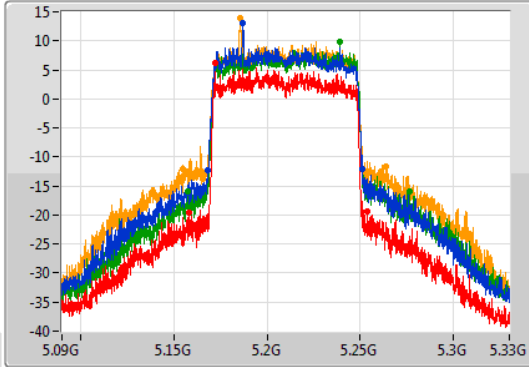

Sweep Time
100ms

Detector Type
Peak

Port 1

Port 2

Port 3

Port 4

CF
5.21GHz

Span
240MHz

RBW
1MHz

VBW
3MHz

Sweep Time
100ms

Detector Type
Sample

26dB(Hz)	Fl-26dB(Hz)	Fh-26dB(Hz)	OBW(Hz)	Fl-OBW(Hz)	Fh-OBW(Hz)	Limit(Hz)	Port
82.8M	5.16824G	5.25104G	77.361M	5.171139G	5.248501G	Inf	1
95.88M	5.15816G	5.25404G	77.121M	5.171139G	5.248261G	Inf	2
118.92M	5.15756G	5.27648G	77.241M	5.171499G	5.248741G	Inf	3
109.32M	5.15468G	5.264G	77.841M	5.1709G	5.248741G	Inf	4