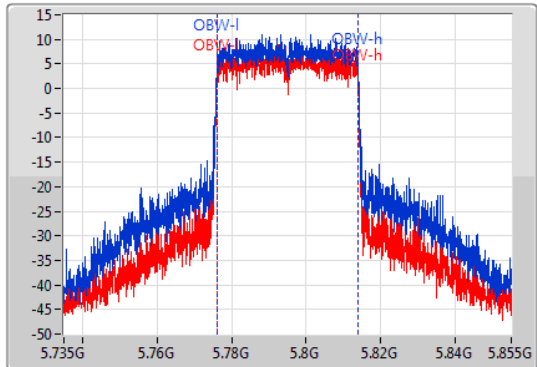

802.11ax HEW40-BF_Nss1,(MCS0)_2TX

EBW

5795MHz

15/10/2019

CF
5.795GHz
Span
120MHz
RBW
100kHz
VBW
300kHz
Sweep Time
100ms
Detector Type
Peak

CF
5.795GHz
Span
120MHz
RBW
500kHz
VBW
2MHz
Sweep Time
100ms
Detector Type
Sample