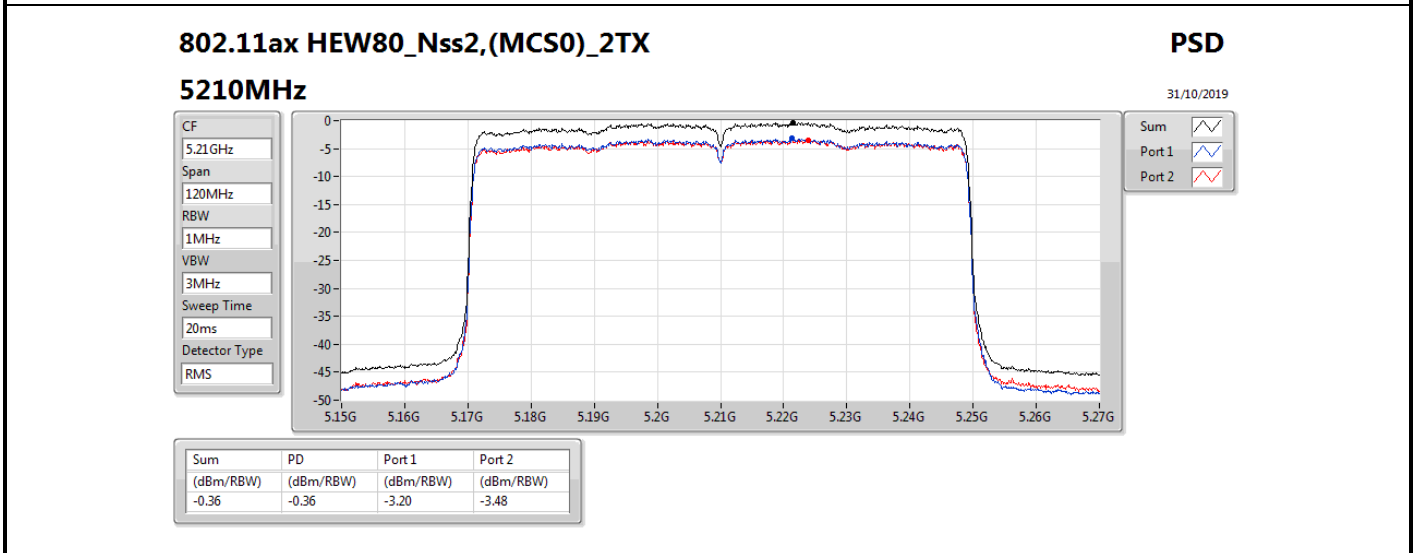

Summary

Mode	PD (dBm/RBW)	EIRP PD (dBm/RBW)
5.15-5.25GHz	-	-
802.11a_Nss1,(6Mbps)_1TX	10.85	18.85
802.11ac VHT20_Nss1,(MCS0)_1TX	10.20	18.20
802.11ac VHT40_Nss1,(MCS0)_1TX	4.98	12.98
802.11ac VHT80_Nss1,(MCS0)_1TX	-1.58	6.42
802.11ax HEW20_Nss1,(MCS0)_1TX	10.12	18.12
802.11ax HEW40_Nss1,(MCS0)_1TX	4.91	12.91
802.11ax HEW80_Nss1,(MCS0)_1TX	-1.65	6.35
5.725-5.85GHz	-	-
802.11a_Nss1,(6Mbps)_1TX	8.12	16.12
802.11ac VHT20_Nss1,(MCS0)_1TX	7.92	15.92
802.11ac VHT40_Nss1,(MCS0)_1TX	3.86	11.86
802.11ac VHT80_Nss1,(MCS0)_1TX	-3.33	4.67
802.11ax HEW20_Nss1,(MCS0)_1TX	7.77	15.77
802.11ax HEW40_Nss1,(MCS0)_1TX	3.78	11.78
802.11ax HEW80_Nss1,(MCS0)_1TX	-3.51	4.49