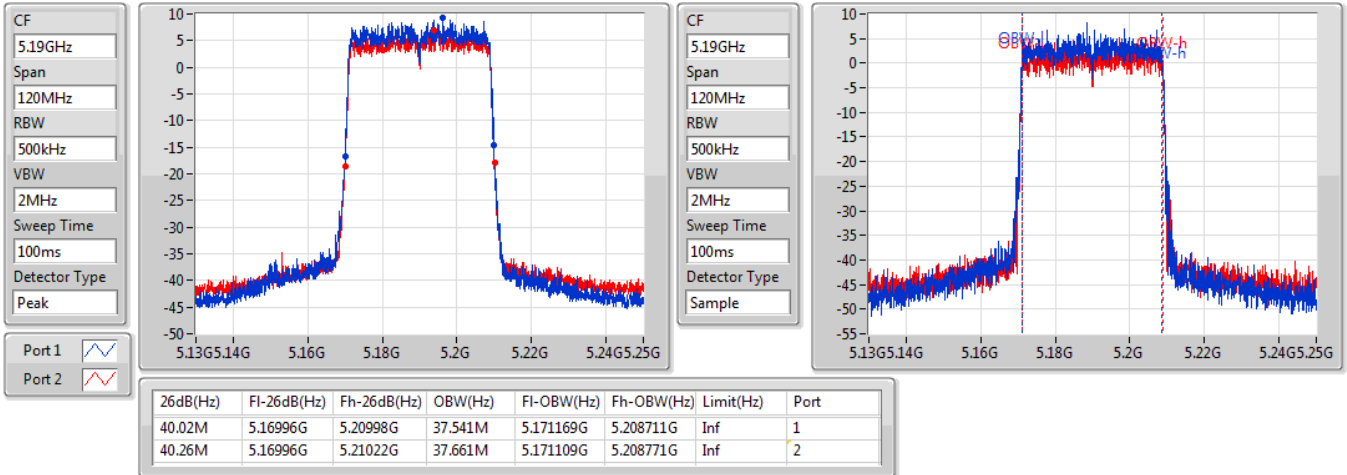

802.11ax HEW40-BF_Nss1,(MCS0)_2TX

EBW

5190MHz

02/11/2019