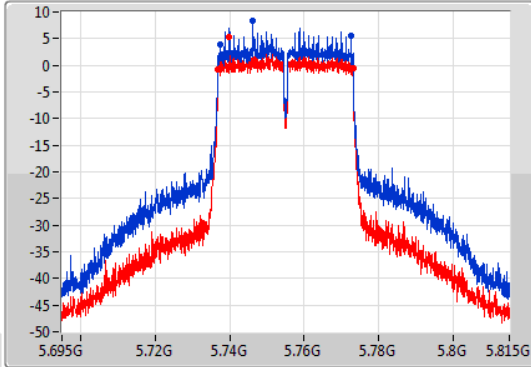

802.11ac VHT40-BF_Nss1,(MCS0)_2TX

EBW

5755MHz

15/10/2019

CF
5.755GHz
Span
120MHz
RBW
100kHz
VBW
300kHz
Sweep Time
100ms
Detector Type
Peak
Port 1
Port 2

CF
5.755GHz
Span
120MHz
RBW
500kHz
VBW
2MHz
Sweep Time
100ms
Detector Type
Sample