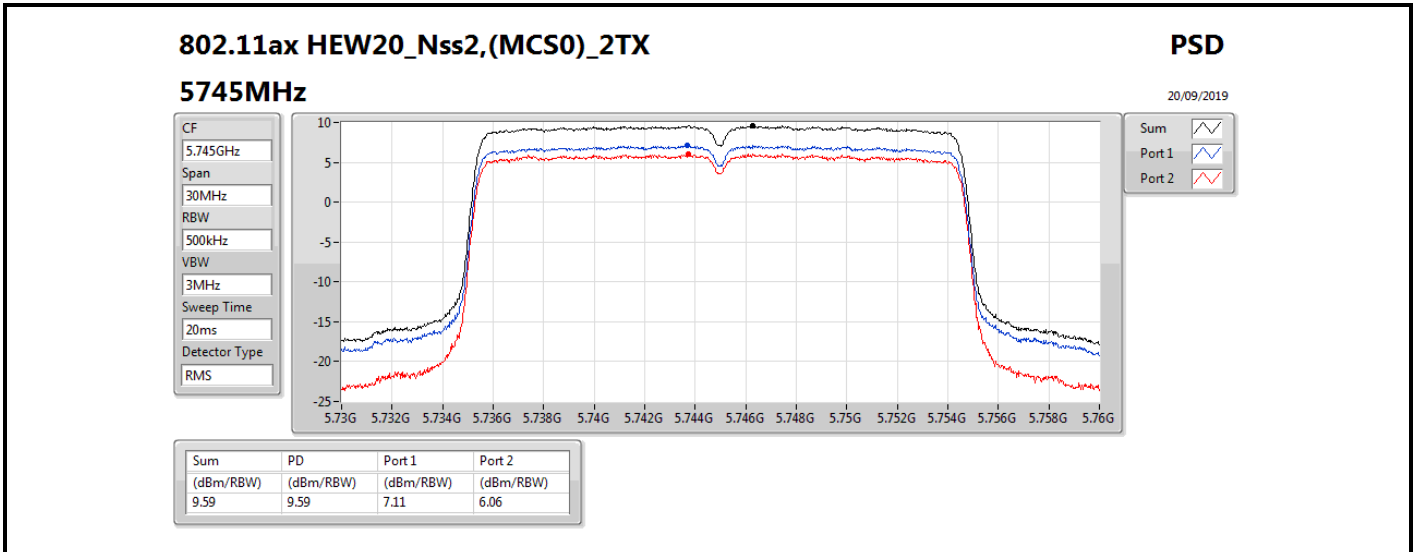

Summary

Mode	PD (dBm/RBW)	EIRP PD (dBm/RBW)
5.15-5.25GHz	-	-
802.11a_Nss1,(6Mbps)_1TX	10.85	18.85
802.11ac VHT20_Nss1,(MCS0)_1TX	10.20	18.20
802.11ac VHT40_Nss1,(MCS0)_1TX	4.98	12.98
802.11ac VHT80_Nss1,(MCS0)_1TX	-1.58	6.42
802.11ax HEW20_Nss1,(MCS0)_1TX	10.12	18.12
802.11ax HEW40_Nss1,(MCS0)_1TX	4.91	12.91
802.11ax HEW80_Nss1,(MCS0)_1TX	-1.65	6.35
5.725-5.85GHz	-	-
802.11a_Nss1,(6Mbps)_1TX	8.12	16.12
802.11ac VHT20_Nss1,(MCS0)_1TX	7.92	15.92
802.11ac VHT40_Nss1,(MCS0)_1TX	3.86	11.86
802.11ac VHT80_Nss1,(MCS0)_1TX	-3.33	4.67
802.11ax HEW20_Nss1,(MCS0)_1TX	7.77	15.77
802.11ax HEW40_Nss1,(MCS0)_1TX	3.78	11.78
802.11ax HEW80_Nss1,(MCS0)_1TX	-3.51	4.49