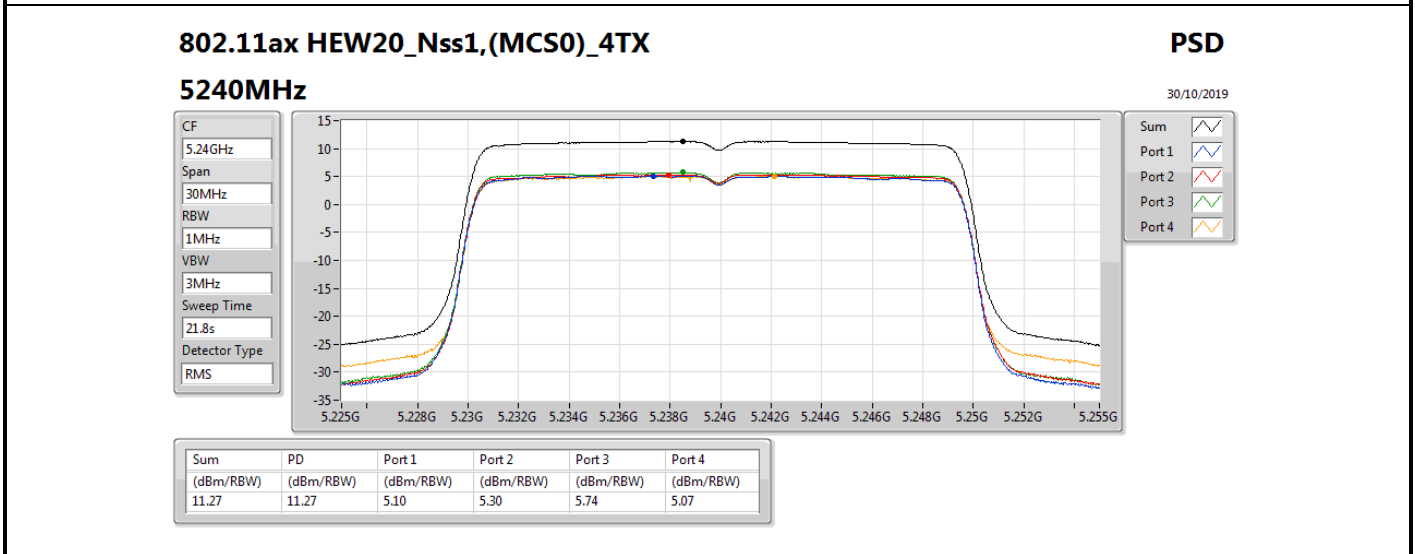

Summary

Mode	PD (dBm/RBW)	EIRP PD (dBm/RBW)
5.15-5.25GHz	-	-
802.11ac VHT20_Nss4,(MCS0)_4TX	14.75	20.33
802.11ac VHT40_Nss4,(MCS0)_4TX	9.78	15.36
802.11ac VHT80_Nss4,(MCS0)_4TX	2.04	7.62
802.11ax HEW20_Nss4,(MCS0)_4TX	14.46	20.04
802.11ax HEW40_Nss4,(MCS0)_4TX	9.81	15.39
802.11ax HEW80_Nss4,(MCS0)_4TX	2.21	7.79
5.725-5.85GHz	-	-
802.11ac VHT20_Nss4,(MCS0)_4TX	14.97	20.55
802.11ac VHT40_Nss4,(MCS0)_4TX	11.82	17.40
802.11ac VHT80_Nss4,(MCS0)_4TX	4.35	9.93
802.11ax HEW20_Nss4,(MCS0)_4TX	14.76	20.34
802.11ax HEW40_Nss4,(MCS0)_4TX	11.96	17.54
802.11ax HEW80_Nss4,(MCS0)_4TX	4.50	10.08