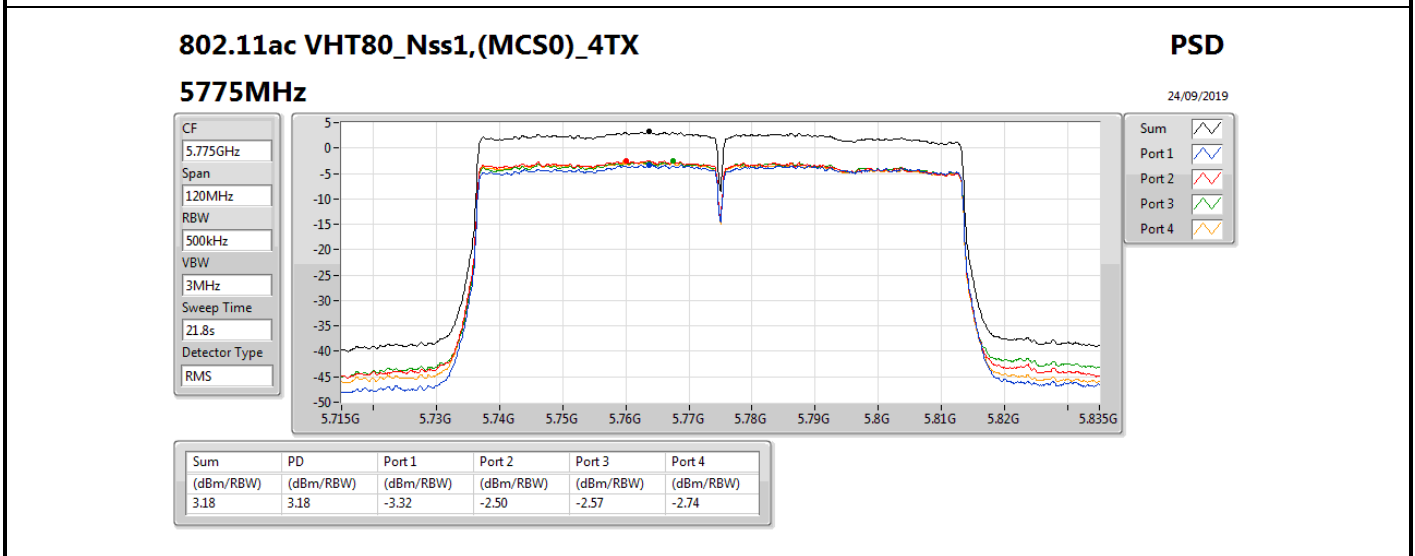

Summary

Mode	PD (dBm/RBW)	EIRP PD (dBm/RBW)
5.15-5.25GHz	-	-
802.11ac VHT20_Nss4,(MCS0)_4TX	14.75	20.33
802.11ac VHT40_Nss4,(MCS0)_4TX	9.78	15.36
802.11ac VHT80_Nss4,(MCS0)_4TX	2.04	7.62
802.11ax HEW20_Nss4,(MCS0)_4TX	14.46	20.04
802.11ax HEW40_Nss4,(MCS0)_4TX	9.81	15.39
802.11ax HEW80_Nss4,(MCS0)_4TX	2.21	7.79
5.725-5.85GHz	-	-
802.11ac VHT20_Nss4,(MCS0)_4TX	14.97	20.55
802.11ac VHT40_Nss4,(MCS0)_4TX	11.82	17.40
802.11ac VHT80_Nss4,(MCS0)_4TX	4.35	9.93
802.11ax HEW20_Nss4,(MCS0)_4TX	14.76	20.34
802.11ax HEW40_Nss4,(MCS0)_4TX	11.96	17.54
802.11ax HEW80_Nss4,(MCS0)_4TX	4.50	10.08