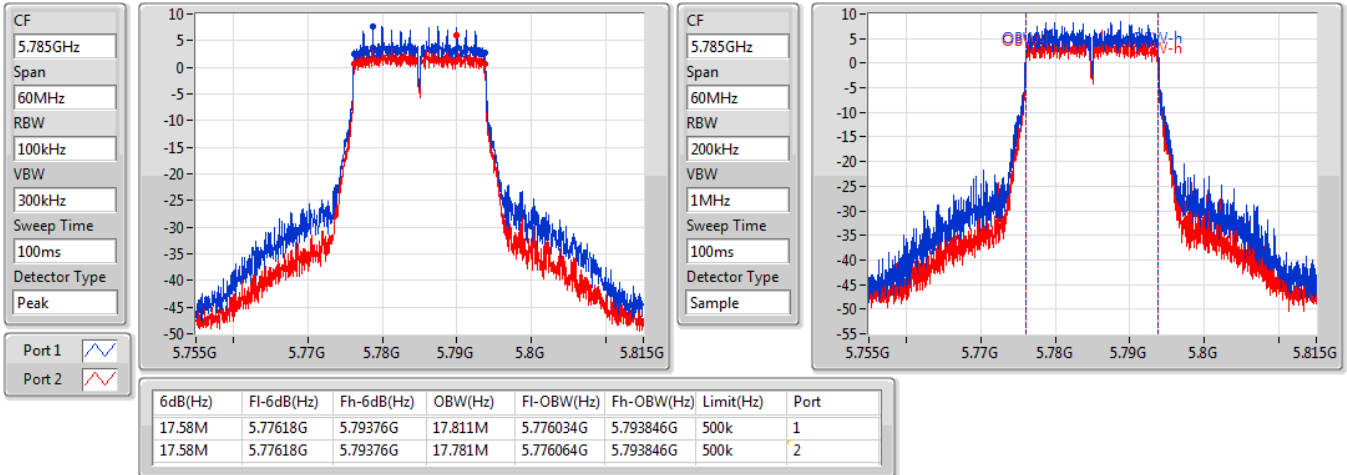

802.11ac VHT20-BF_Nss1,(MCS0)_2TX

EBW

5785MHz

15/10/2019