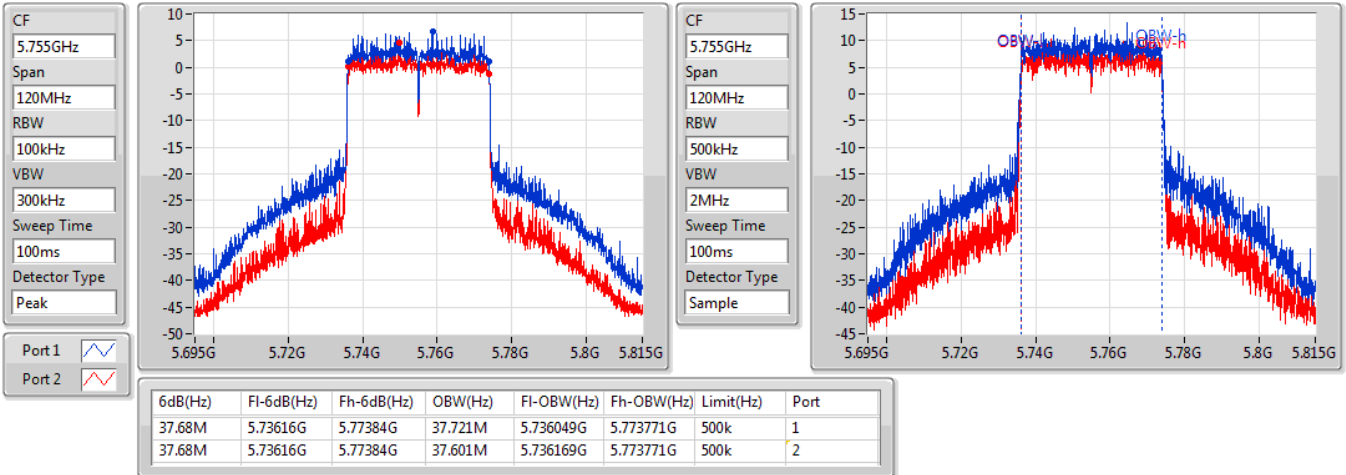

802.11ax HEW40-BF_Nss1,(MCS0)_2TX

EBW

5755MHz

15/10/2019