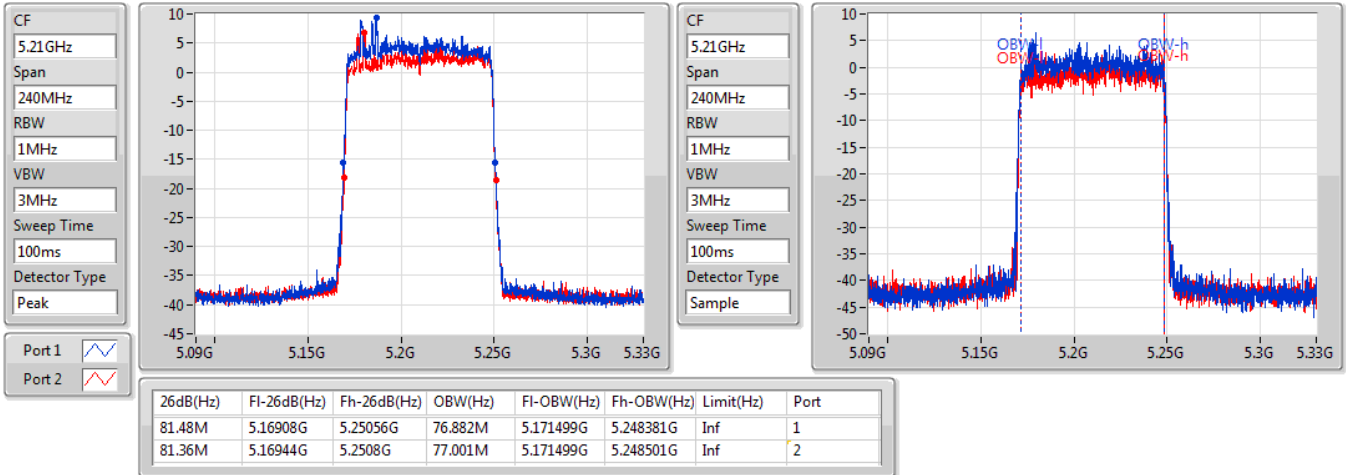

802.11ax HEW80-BF_Nss1,(MCS0)_2TX

EBW

5210MHz

15/10/2019