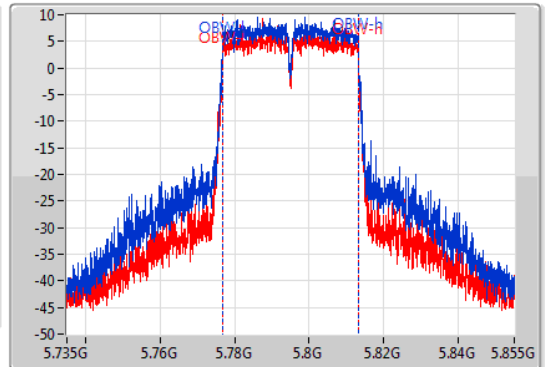

802.11ac VHT40-BF_Nss1,(MCS0)_2TX

EBW

5795MHz

15/10/2019

CF
5.795GHz
Span
120MHz
RBW
100kHz
VBW
300kHz
Sweep Time
100ms
Detector Type
Peak
Port 1
Port 2

CF
5.795GHz
Span
120MHz
RBW
500kHz
VBW
2MHz
Sweep Time
100ms
Detector Type
Sample