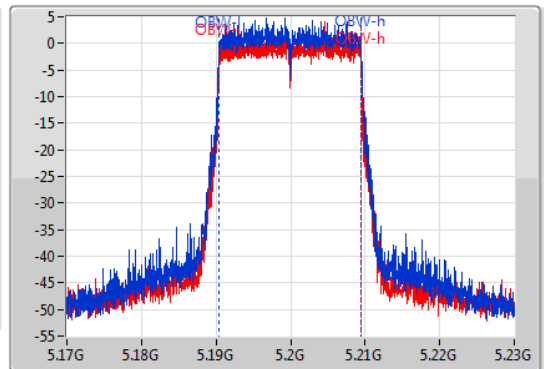

EBW

5200MHz

15/10/2019

CF
5.2GHz
Span
60MHz
RBW
300kHz
VBW
1MHz
Sweep Time
100ms
Detector Type
Peak

CF
5.2GHz
Span
60MHz
RBW
200kHz
VBW
1MHz
Sweep Time
100ms
Detector Type
Sample

26dB(Hz)	Fl-26dB(Hz)	Fh-26dB(Hz)	OBW(Hz)	Fl-OBW(Hz)	Fh-OBW(Hz)	Limit(Hz)	Port
21.63M	5.18914G	5.21077G	18.981M	5.190465G	5.209445G	Inf	1
21.57M	5.18914G	5.21071G	18.951M	5.190465G	5.209415G	Inf	2

802.11ax HEW20-BF_Nss1,(MCS0)_2TX

EBW

5240MHz

15/10/2019

CF
5.24GHz
Span
60MHz
RBW
300kHz
VBW
1MHz
Sweep Time
100ms
Detector Type
Peak

CF
5.24GHz
Span
60MHz
RBW
200kHz
VBW
1MHz
Sweep Time
100ms
Detector Type
Sample