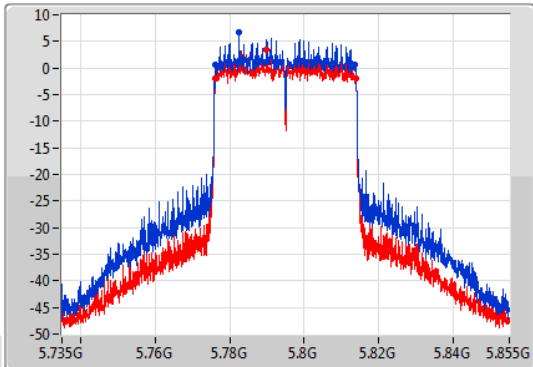

CF
5.795GHz
Span
120MHz
RBW
500kHz
VBW
2MHz
Sweep Time
100ms
Detector Type
Sample