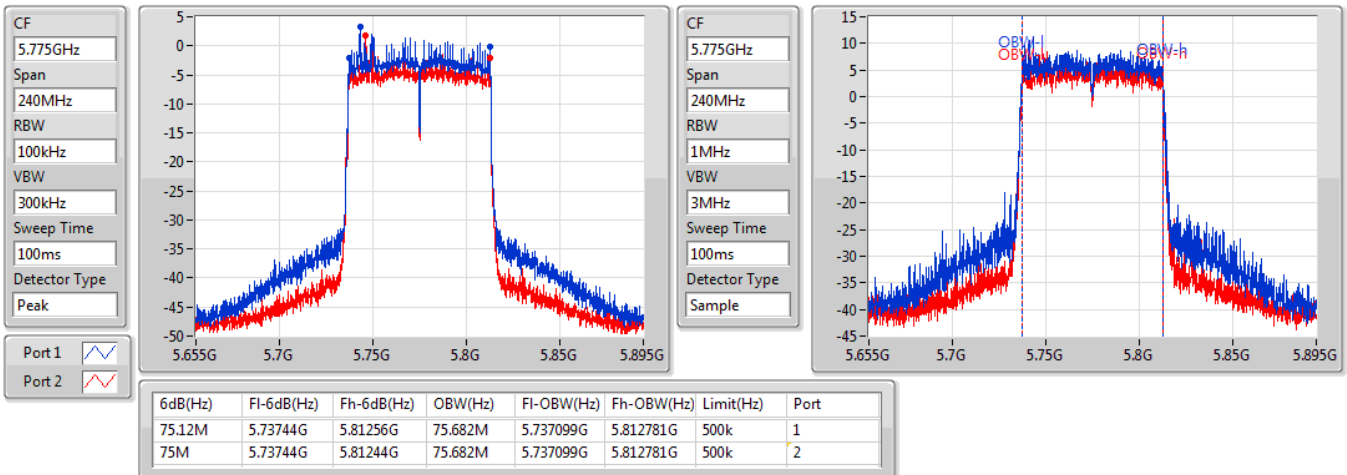

EBW

5210MHz

02/11/2019

802.11ac VHT80-BF_Nss1,(MCS0)_2TX

EBW

5775MHz

15/10/2019

802.11ax HEW20-BF_Nss1,(MCS0)_2TX