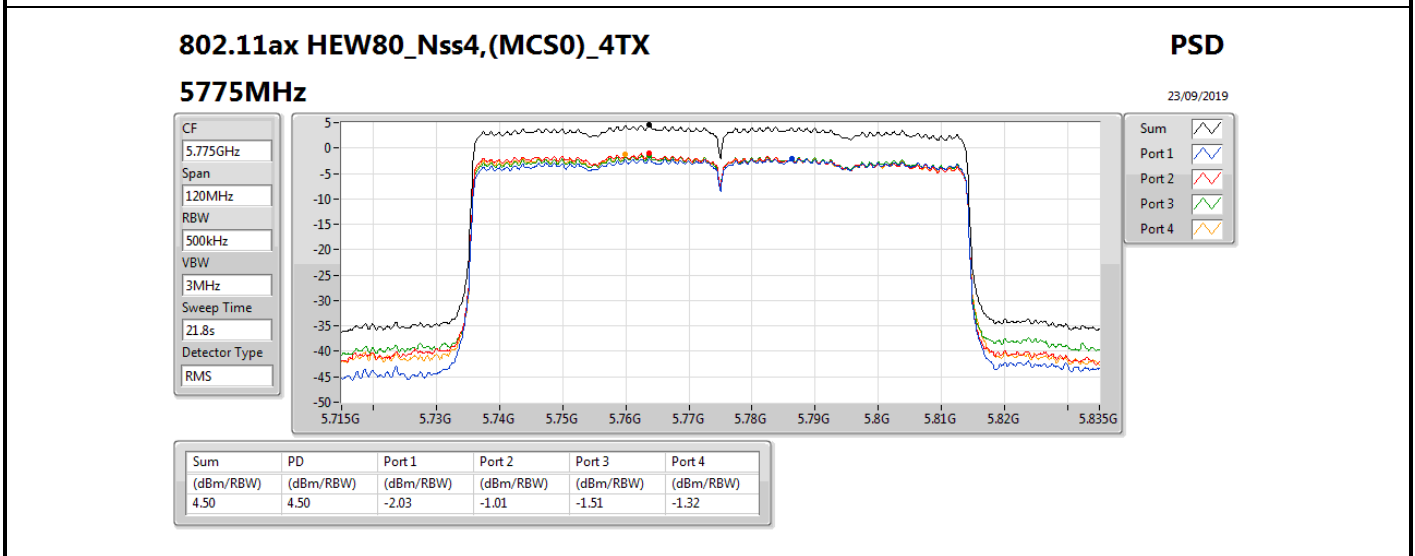

PSD

5240MHz

30/10/2019

Sum	PD	Port 1	Port 2	Port 3	Port 4
(dBm/RBW)	(dBm/RBW)	(dBm/RBW)	(dBm/RBW)	(dBm/RBW)	(dBm/RBW)
14.44	14.44	8.06	8.92	8.89	7.96

Summary

Mode	PD (dBm/RBW)	EIRP PD (dBm/RBW)
5.15-5.25GHz	-	-
802.11a_Nss1,(6Mbps)_1TX	10.81	15.83
802.11ac VHT20_Nss1,(MCS0)_1TX	9.73	14.75
802.11ac VHT40_Nss1,(MCS0)_1TX	5.65	10.67
802.11ac VHT80_Nss1,(MCS0)_1TX	-1.14	3.88
802.11ax HEW20_Nss1,(MCS0)_1TX	9.51	14.53
802.11ax HEW40_Nss1,(MCS0)_1TX	5.52	10.54
802.11ax HEW80_Nss1,(MCS0)_1TX	-1.03	3.99
5.725-5.85GHz	-	-
802.11a_Nss1,(6Mbps)_1TX	9.19	14.21
802.11ac VHT20_Nss1,(MCS0)_1TX	7.54	12.56
802.11ac VHT40_Nss1,(MCS0)_1TX	4.50	9.52
802.11ac VHT80_Nss1,(MCS0)_1TX	1.07	6.09
802.11ax HEW20_Nss1,(MCS0)_1TX	7.43	12.45
802.11ax HEW40_Nss1,(MCS0)_1TX	4.43	9.45
802.11ax HEW80_Nss1,(MCS0)_1TX	1.10	6.12