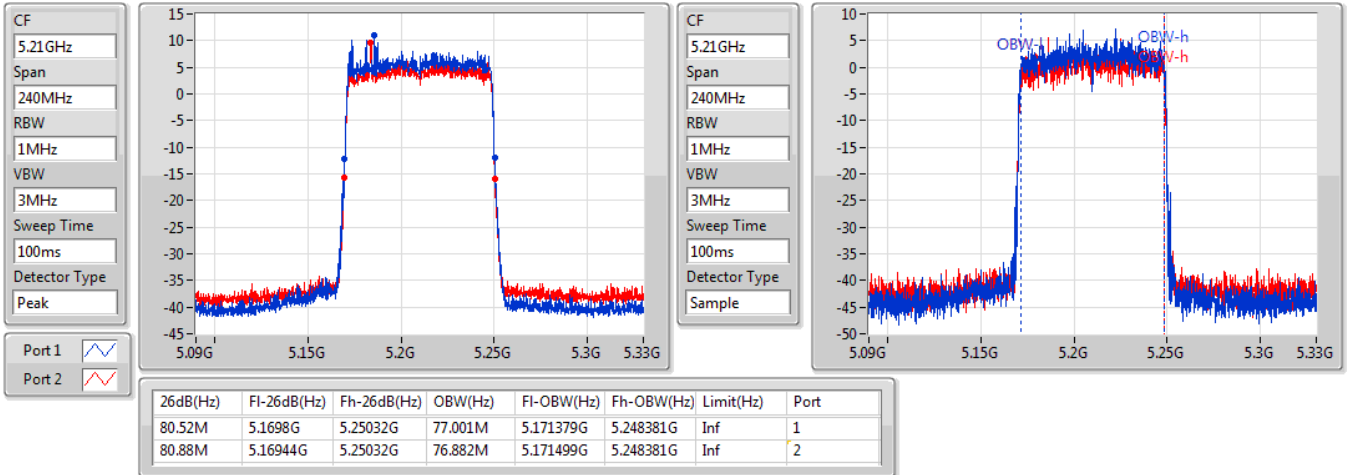

802.11ax HEW80-BF_Nss1,(MCS0)_2TX

EBW

5210MHz

02/11/2019