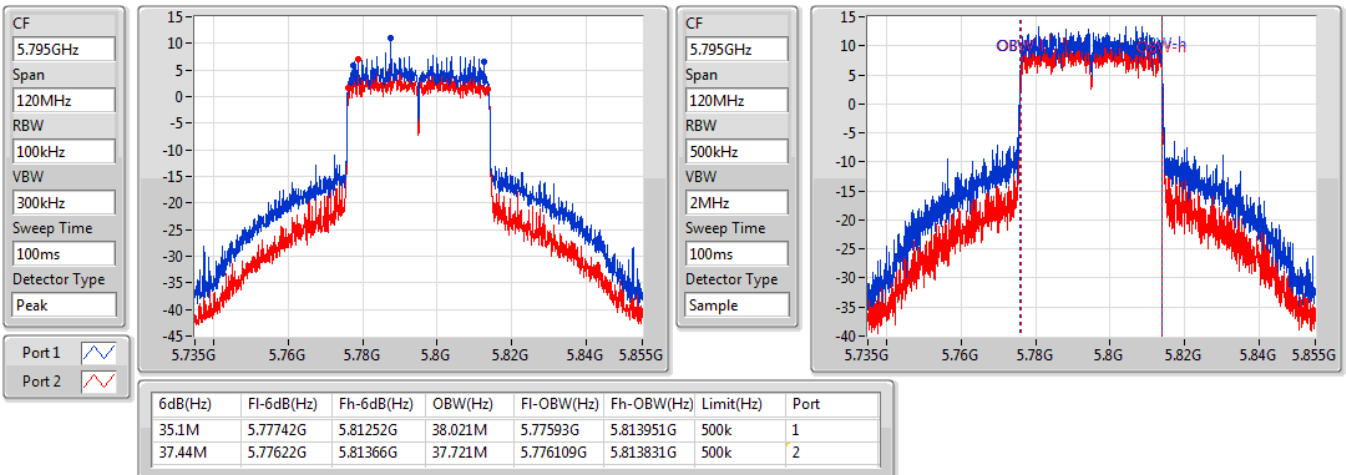

802.11ax HEW40-BF_Nss1,(MCS0)_2TX

EBW

5755MHz

15/10/2019

802.11ax HEW40-BF_Nss1,(MCS0)_2TX

EBW

5795MHz

15/10/2019