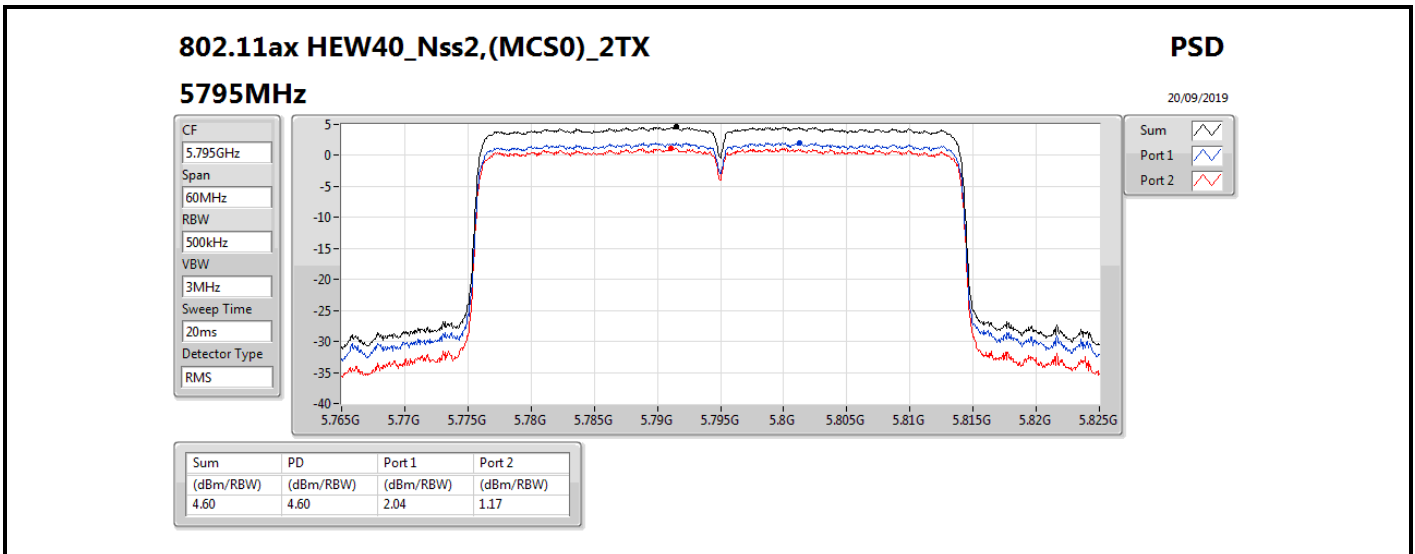

Summary

Mode	PD (dBm/RBW)	EIRP PD (dBm/RBW)
5.15-5.25GHz	-	-
802.11a_Nss1,(6Mbps)_1TX	10.85	18.85
802.11ac VHT20_Nss1,(MCS0)_1TX	10.20	18.20
802.11ac VHT40_Nss1,(MCS0)_1TX	4.98	12.98
802.11ac VHT80_Nss1,(MCS0)_1TX	-1.58	6.42
802.11ax HEW20_Nss1,(MCS0)_1TX	10.12	18.12
802.11ax HEW40_Nss1,(MCS0)_1TX	4.91	12.91
802.11ax HEW80_Nss1,(MCS0)_1TX	-1.65	6.35
5.725-5.85GHz	-	-
802.11a_Nss1,(6Mbps)_1TX	8.12	16.12
802.11ac VHT20_Nss1,(MCS0)_1TX	7.92	15.92
802.11ac VHT40_Nss1,(MCS0)_1TX	3.86	11.86
802.11ac VHT80_Nss1,(MCS0)_1TX	-3.33	4.67
802.11ax HEW20_Nss1,(MCS0)_1TX	7.77	15.77
802.11ax HEW40_Nss1,(MCS0)_1TX	3.78	11.78
802.11ax HEW80_Nss1,(MCS0)_1TX	-3.51	4.49