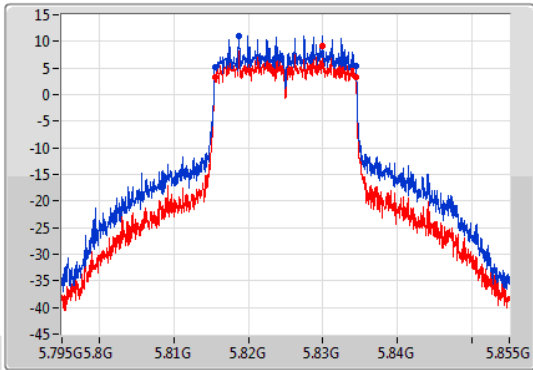

802.11ax HEW20-BF_Nss1,(MCS0)_2TX

EBW

5785MHz

15/10/2019

CF
5.785GHz
Span
60MHz
RBW
100kHz
VBW
300kHz
Sweep Time
100ms
Detector Type
Peak

CF
5.785GHz
Span
60MHz
RBW
200kHz
VBW
1MHz
Sweep Time
100ms
Detector Type
Sample

6dB(Hz)	Fl-6dB(Hz)	Fh-6dB(Hz)	OBW(Hz)	Fl-OBW(Hz)	Fh-OBW(Hz)	Limit(Hz)	Port
18.81M	5.77555G	5.79436G	19.19M	5.775345G	5.794535G	500k	1
18.93M	5.77552G	5.79445G	19.01M	5.775435G	5.794445G	500k	2

802.11ax HEW20-BF_Nss1,(MCS0)_2TX

EBW

5825MHz

15/10/2019

CF
5.825GHz
Span
60MHz
RBW
100kHz
VBW
300kHz
Sweep Time
100ms
Detector Type
Peak

CF
5.825GHz
Span
60MHz
RBW
200kHz
VBW
1MHz
Sweep Time
100ms
Detector Type
Sample

6dB(Hz)	Fl-6dB(Hz)	Fh-6dB(Hz)	OBW(Hz)	Fl-OBW(Hz)	Fh-OBW(Hz)	Limit(Hz)	Port
18.93M	5.81552G	5.83445G	19.22M	5.815345G	5.834565G	500k	1
18.96M	5.81549G	5.83445G	19.01M	5.815435G	5.834445G	500k	2