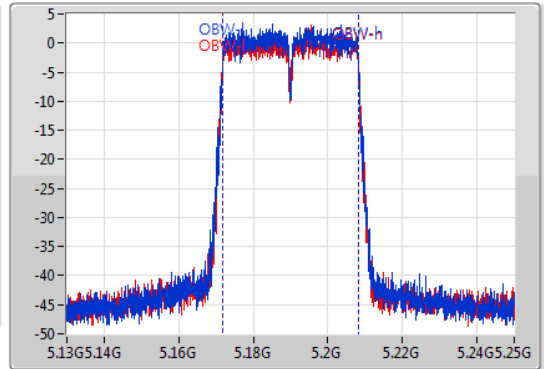

802.11ac VHT40-BF_Nss1,(MCS0)_2TX

EBW

5190MHz

15/10/2019

CF
5.19GHz
Span
120MHz
RBW
500kHz
VBW
2MHz
Sweep Time
100ms
Detector Type
Peak
Port 1
Port 2

CF
5.19GHz
Span
120MHz
RBW
500kHz
VBW
2MHz
Sweep Time
100ms
Detector Type
Sample