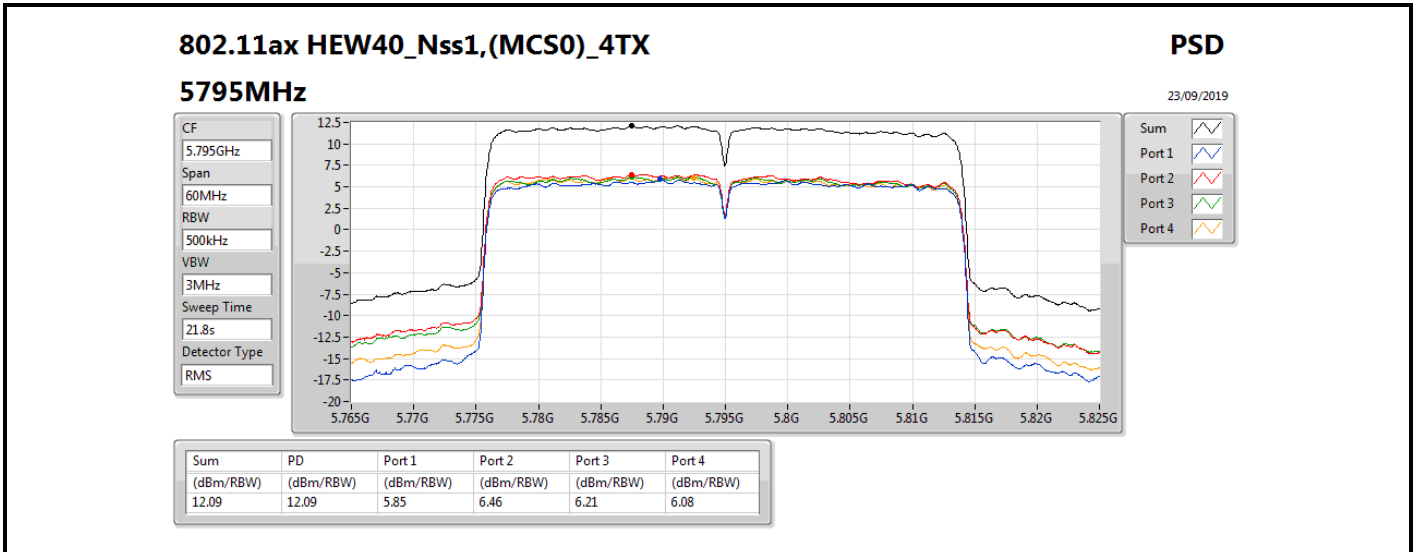

Summary

Mode	PD (dBm/RBW)	EIRP PD (dBm/RBW)
5.15-5.25GHz	-	-
802.11ac VHT20_Nss4,(MCS0)_4TX	14.75	20.33
802.11ac VHT40_Nss4,(MCS0)_4TX	9.78	15.36
802.11ac VHT80_Nss4,(MCS0)_4TX	2.04	7.62
802.11ax HEW20_Nss4,(MCS0)_4TX	14.46	20.04
802.11ax HEW40_Nss4,(MCS0)_4TX	9.81	15.39
802.11ax HEW80_Nss4,(MCS0)_4TX	2.21	7.79
5.725-5.85GHz	-	-
802.11ac VHT20_Nss4,(MCS0)_4TX	14.97	20.55
802.11ac VHT40_Nss4,(MCS0)_4TX	11.82	17.40
802.11ac VHT80_Nss4,(MCS0)_4TX	4.35	9.93
802.11ax HEW20_Nss4,(MCS0)_4TX	14.76	20.34
802.11ax HEW40_Nss4,(MCS0)_4TX	11.96	17.54
802.11ax HEW80_Nss4,(MCS0)_4TX	4.50	10.08