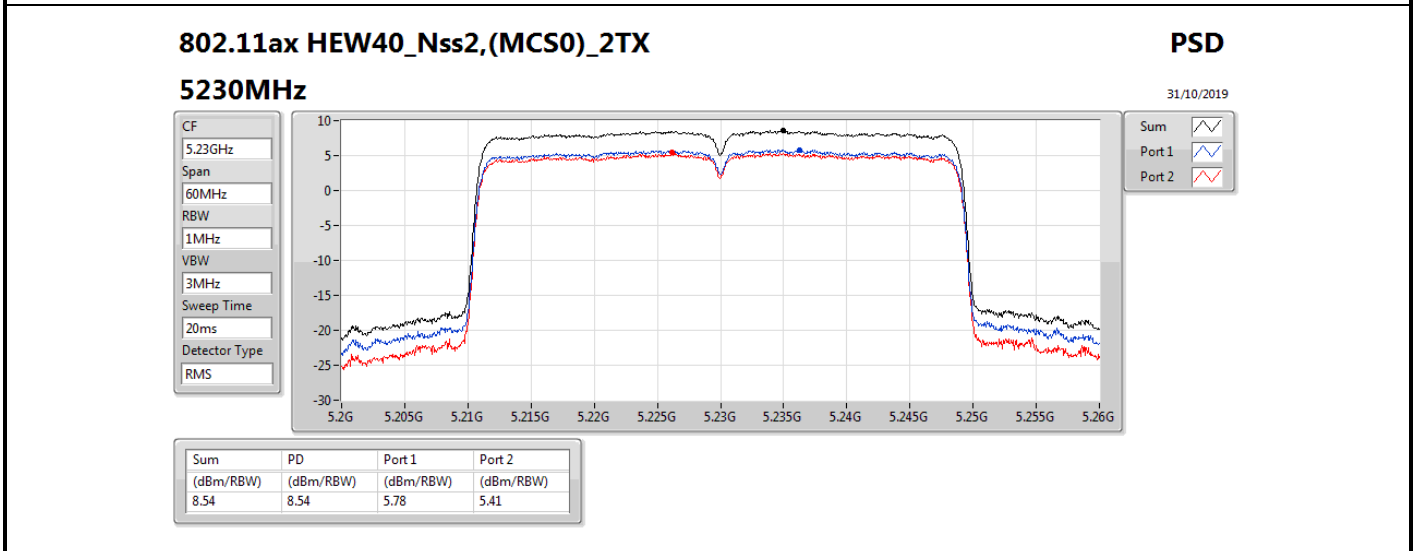

Summary

Mode	PD (dBm/RBW)	EIRP PD (dBm/RBW)
5.15-5.25GHz	-	-
802.11a_Nss1,(6Mbps)_1TX	10.85	18.85
802.11ac VHT20_Nss1,(MCS0)_1TX	10.20	18.20
802.11ac VHT40_Nss1,(MCS0)_1TX	4.98	12.98
802.11ac VHT80_Nss1,(MCS0)_1TX	-1.58	6.42
802.11ax HEW20_Nss1,(MCS0)_1TX	10.12	18.12
802.11ax HEW40_Nss1,(MCS0)_1TX	4.91	12.91
802.11ax HEW80_Nss1,(MCS0)_1TX	-1.65	6.35
5.725-5.85GHz	-	-
802.11a_Nss1,(6Mbps)_1TX	8.12	16.12
802.11ac VHT20_Nss1,(MCS0)_1TX	7.92	15.92
802.11ac VHT40_Nss1,(MCS0)_1TX	3.86	11.86
802.11ac VHT80_Nss1,(MCS0)_1TX	-3.33	4.67
802.11ax HEW20_Nss1,(MCS0)_1TX	7.77	15.77
802.11ax HEW40_Nss1,(MCS0)_1TX	3.78	11.78
802.11ax HEW80_Nss1,(MCS0)_1TX	-3.51	4.49