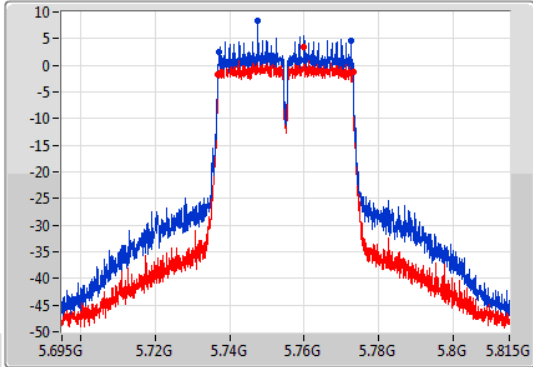

802.11ac VHT40-BF_Nss1,(MCS0)_2TX

EBW

5755MHz

15/10/2019

CF
5.755GHz
Span
120MHz
RBW
100kHz
VBW
300kHz
Sweep Time
100ms
Detector Type
Peak
Port 1
Port 2

CF
5.755GHz
Span
120MHz
RBW
500kHz
VBW
2MHz
Sweep Time
100ms
Detector Type
Sample