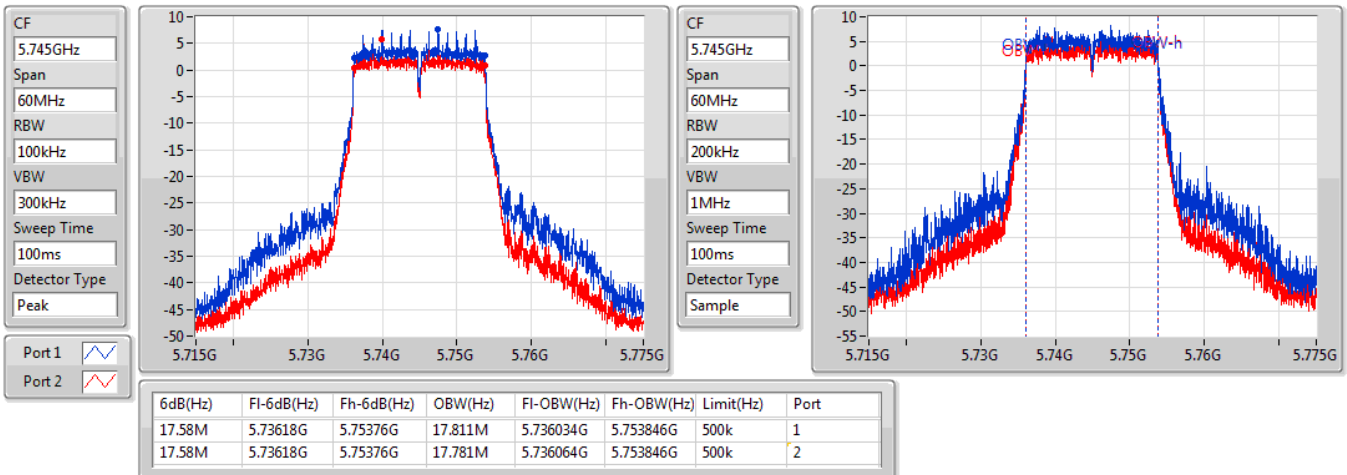

EBW

5240MHz

02/11/2019

802.11ac VHT20-BF_Nss1,(MCS0)_2TX

EBW

5745MHz

15/10/2019

802.11ac VHT20-BF_Nss1,(MCS0)_2TX