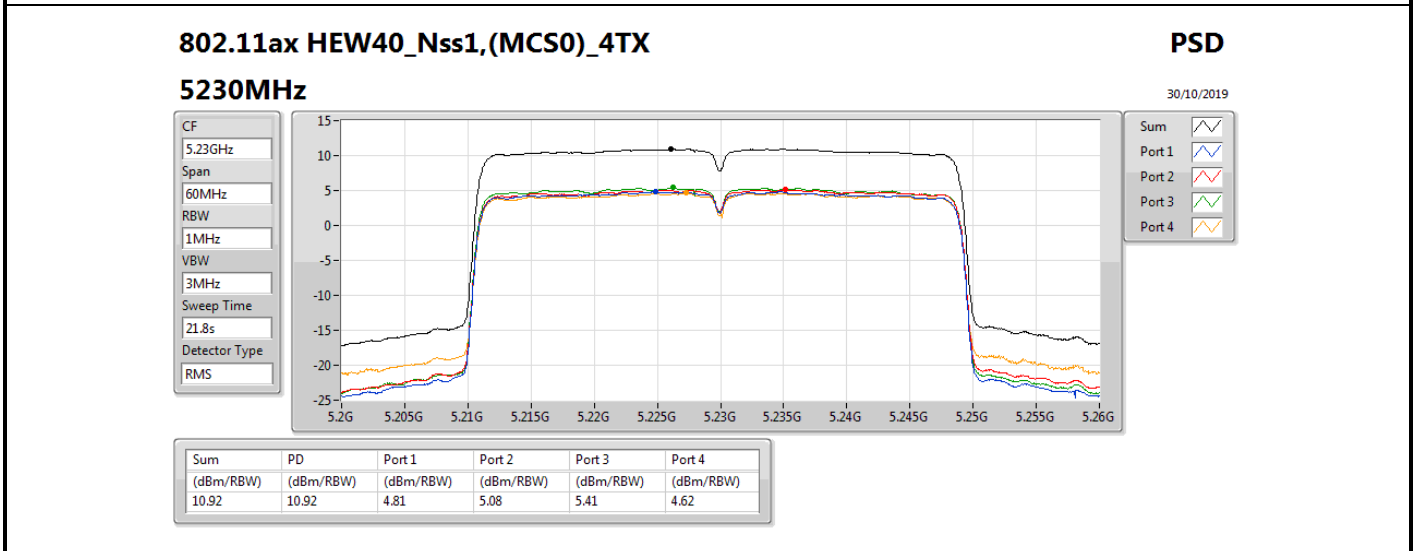

Summary

Mode	PD (dBm/RBW)	EIRP PD (dBm/RBW)
5.15-5.25GHz	-	-
802.11ac VHT20_Nss4,(MCS0)_4TX	14.75	20.33
802.11ac VHT40_Nss4,(MCS0)_4TX	9.78	15.36
802.11ac VHT80_Nss4,(MCS0)_4TX	2.04	7.62
802.11ax HEW20_Nss4,(MCS0)_4TX	14.46	20.04
802.11ax HEW40_Nss4,(MCS0)_4TX	9.81	15.39
802.11ax HEW80_Nss4,(MCS0)_4TX	2.21	7.79
5.725-5.85GHz	-	-
802.11ac VHT20_Nss4,(MCS0)_4TX	14.97	20.55
802.11ac VHT40_Nss4,(MCS0)_4TX	11.82	17.40
802.11ac VHT80_Nss4,(MCS0)_4TX	4.35	9.93
802.11ax HEW20_Nss4,(MCS0)_4TX	14.76	20.34
802.11ax HEW40_Nss4,(MCS0)_4TX	11.96	17.54
802.11ax HEW80_Nss4,(MCS0)_4TX	4.50	10.08