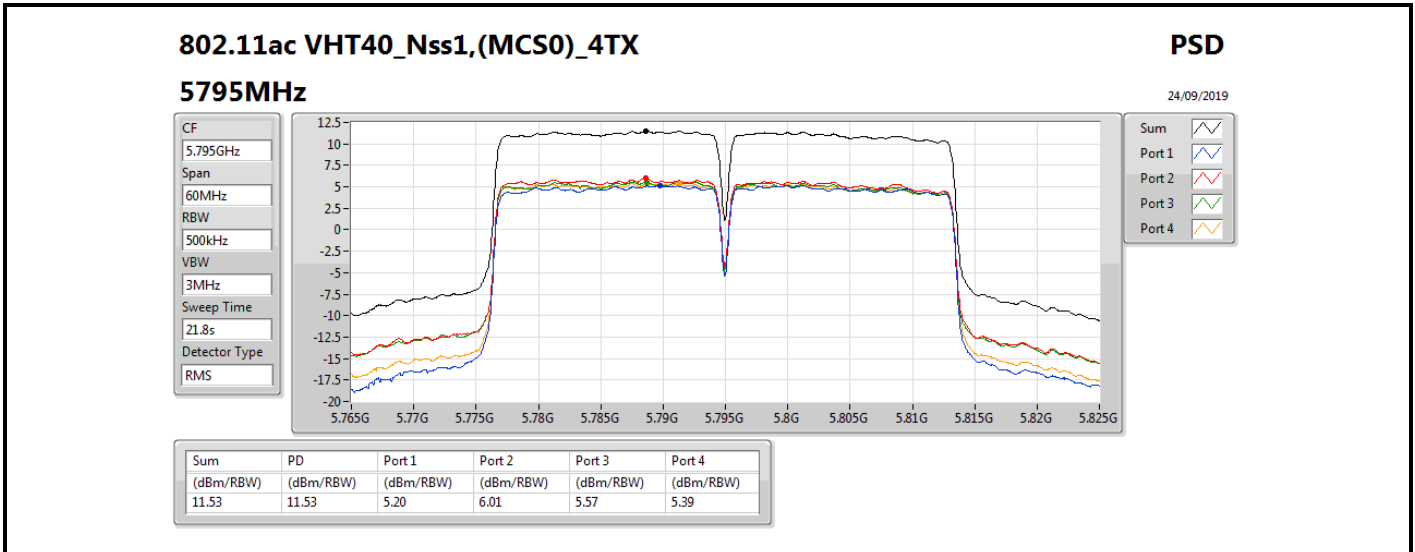

Summary

Mode	PD (dBm/RBW)	EIRP PD (dBm/RBW)
5.15-5.25GHz	-	-
802.11ac VHT20_Nss4,(MCS0)_4TX	14.75	20.33
802.11ac VHT40_Nss4,(MCS0)_4TX	9.78	15.36
802.11ac VHT80_Nss4,(MCS0)_4TX	2.04	7.62
802.11ax HEW20_Nss4,(MCS0)_4TX	14.46	20.04
802.11ax HEW40_Nss4,(MCS0)_4TX	9.81	15.39
802.11ax HEW80_Nss4,(MCS0)_4TX	2.21	7.79
5.725-5.85GHz	-	-
802.11ac VHT20_Nss4,(MCS0)_4TX	14.97	20.55
802.11ac VHT40_Nss4,(MCS0)_4TX	11.82	17.40
802.11ac VHT80_Nss4,(MCS0)_4TX	4.35	9.93
802.11ax HEW20_Nss4,(MCS0)_4TX	14.76	20.34
802.11ax HEW40_Nss4,(MCS0)_4TX	11.96	17.54
802.11ax HEW80_Nss4,(MCS0)_4TX	4.50	10.08