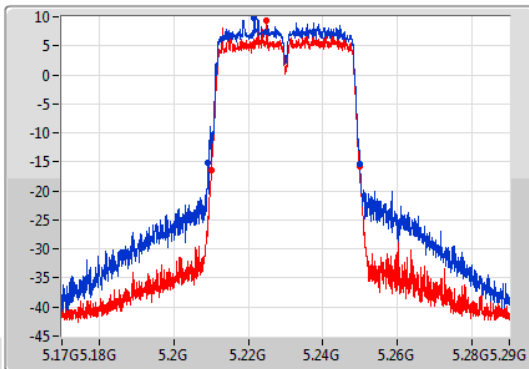

26dB(Hz)	Fl-26dB(Hz)	Fh-26dB(Hz)	OBW(Hz)	Fl-OBW(Hz)	Fh-OBW(Hz)	Limit(Hz)	Port
40.32M	5.1696G	5.20992G	36.162M	5.171889G	5.208051G	Inf	1
39.72M	5.17008G	5.2098G	36.282M	5.171769G	5.208051G	Inf	2

802.11ac VHT40-BF_Nss1,(MCS0)_2TX

EBW

5230MHz

15/10/2019

CF
5.23GHz
Span
120MHz
RBW
500kHz
VBW
2MHz
Sweep Time
100ms
Detector Type
Peak
Port 1
Port 2

CF
5.23GHz
Span
120MHz
RBW
500kHz
VBW
2MHz
Sweep Time
100ms
Detector Type
Sample

26dB(Hz)	Fl-26dB(Hz)	Fh-26dB(Hz)	OBW(Hz)	Fl-OBW(Hz)	Fh-OBW(Hz)	Limit(Hz)	Port
40.8M	5.20912G	5.24992G	36.282M	5.211769G	5.248051G	Inf	1
39.78M	5.21008G	5.24986G	36.282M	5.211829G	5.248111G	Inf	2