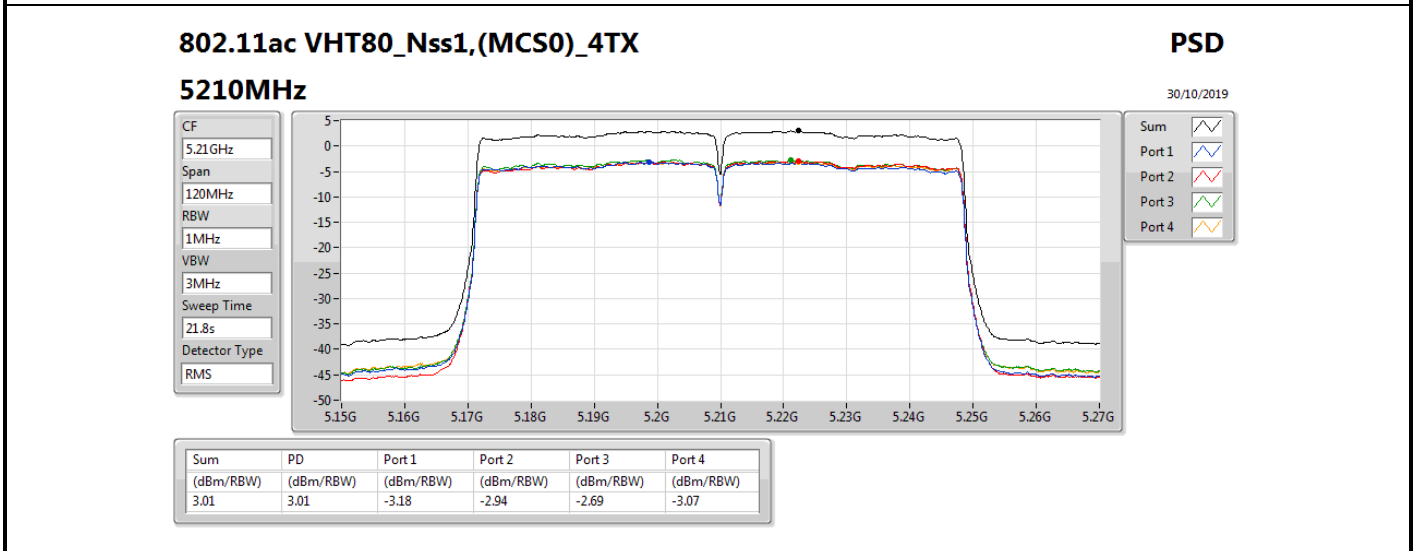

Summary

Mode	PD (dBm/RBW)	EIRP PD (dBm/RBW)
5.15-5.25GHz	-	-
802.11ac VHT20_Nss4,(MCS0)_4TX	14.75	20.33
802.11ac VHT40_Nss4,(MCS0)_4TX	9.78	15.36
802.11ac VHT80_Nss4,(MCS0)_4TX	2.04	7.62
802.11ax HEW20_Nss4,(MCS0)_4TX	14.46	20.04
802.11ax HEW40_Nss4,(MCS0)_4TX	9.81	15.39
802.11ax HEW80_Nss4,(MCS0)_4TX	2.21	7.79
5.725-5.85GHz	-	-
802.11ac VHT20_Nss4,(MCS0)_4TX	14.97	20.55
802.11ac VHT40_Nss4,(MCS0)_4TX	11.82	17.40
802.11ac VHT80_Nss4,(MCS0)_4TX	4.35	9.93
802.11ax HEW20_Nss4,(MCS0)_4TX	14.76	20.34
802.11ax HEW40_Nss4,(MCS0)_4TX	11.96	17.54
802.11ax HEW80_Nss4,(MCS0)_4TX	4.50	10.08