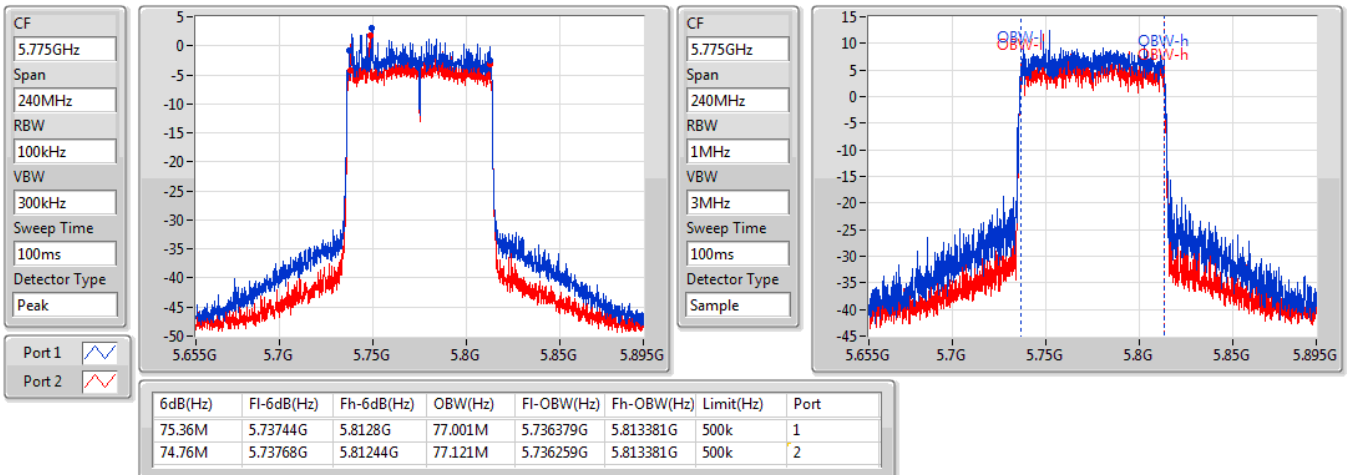

802.11ax HEW80-BF_Nss1,(MCS0)_2TX

EBW

5775MHz

15/10/2019