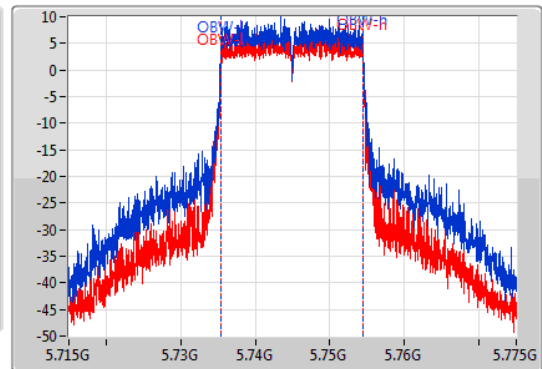

EBW

5745MHz

15/10/2019

CF
5.745GHz
Span
60MHz
RBW
100kHz
VBW
300kHz
Sweep Time
100ms
Detector Type
Peak

CF
5.745GHz
Span
60MHz
RBW
200kHz
VBW
1MHz
Sweep Time
100ms
Detector Type
Sample

6dB(Hz)	Fl-6dB(Hz)	Fh-6dB(Hz)	OBW(Hz)	Fl-OBW(Hz)	Fh-OBW(Hz)	Limit(Hz)	Port
18.99M	5.73549G	5.75448G	19.04M	5.735435G	5.754475G	500k	1
18.93M	5.73552G	5.75445G	18.981M	5.735465G	5.754445G	500k	2