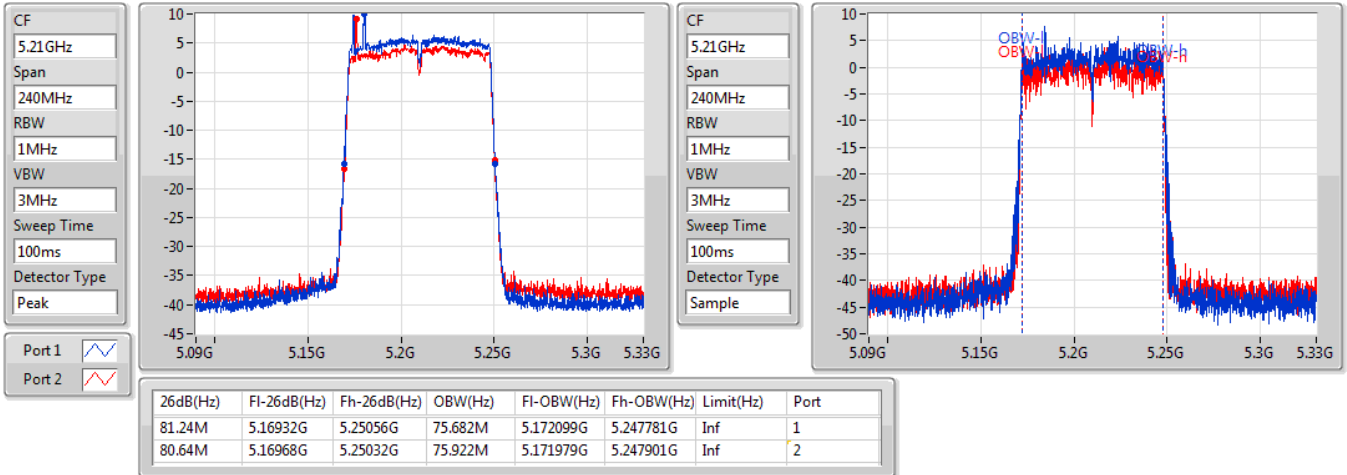

802.11ac VHT80-BF_Nss1,(MCS0)_2TX

EBW

5210MHz

02/11/2019