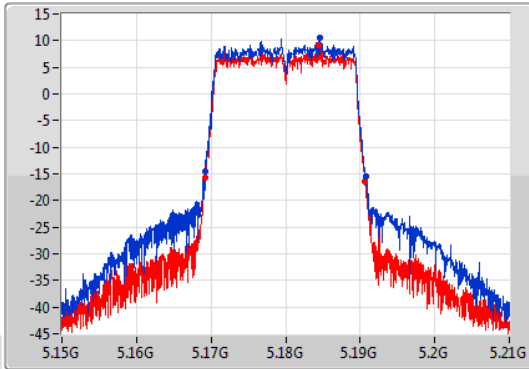

EBW

5795MHz

15/10/2019

CF
5.795GHz
Span
120MHz
RBW
100kHz
VBW
300kHz
Sweep Time
100ms
Detector Type
Peak
Port 1
Port 2

CF
5.795GHz
Span
120MHz
RBW
500kHz
VBW
2MHz
Sweep Time
100ms
Detector Type
Sample

6dB(Hz)	Fl-6dB(Hz)	Fh-6dB(Hz)	OBW(Hz)	Fl-OBW(Hz)	Fh-OBW(Hz)	Limit(Hz)	Port
36.3M	5.77682G	5.81312G	36.762M	5.776529G	5.813291G	500k	1
36.3M	5.77682G	5.81312G	36.342M	5.776769G	5.813111G	500k	2

802.11ac VHT80-BF_Nss1,(MCS0)_2TX

EBW

5210MHz

16/10/2019

802.11ac VHT80-BF_Nss1,(MCS0)_2TX

EBW

5775MHz

16/10/2019

802.11ax HEW20-BF_Nss1,(MCS0)_2TX

EBW

5180MHz

15/10/2019

CF
5.18GHz
Span
60MHz
RBW
300kHz
VBW
1MHz
Sweep Time
100ms
Detector Type
Peak

CF
5.18GHz
Span
60MHz
RBW
200kHz
VBW
1MHz
Sweep Time
100ms
Detector Type
Sample