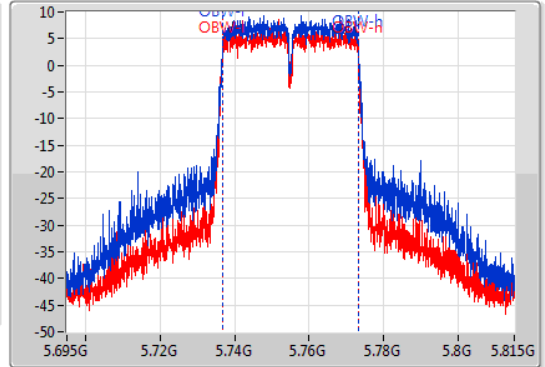

EBW

5755MHz

15/10/2019

CF
5.755GHz
Span
120MHz
RBW
100kHz
VBW
300kHz
Sweep Time
100ms
Detector Type
Peak
Port 1
Port 2

CF
5.755GHz
Span
120MHz
RBW
500kHz
VBW
2MHz
Sweep Time
100ms
Detector Type
Sample

6dB(Hz)	Fl-6dB(Hz)	Fh-6dB(Hz)	OBW(Hz)	Fl-OBW(Hz)	Fh-OBW(Hz)	Limit(Hz)	Port
35.4M	5.73706G	5.77246G	36.342M	5.736769G	5.773111G	500k	1
36.3M	5.73682G	5.77312G	36.282M	5.736769G	5.773051G	500k	2