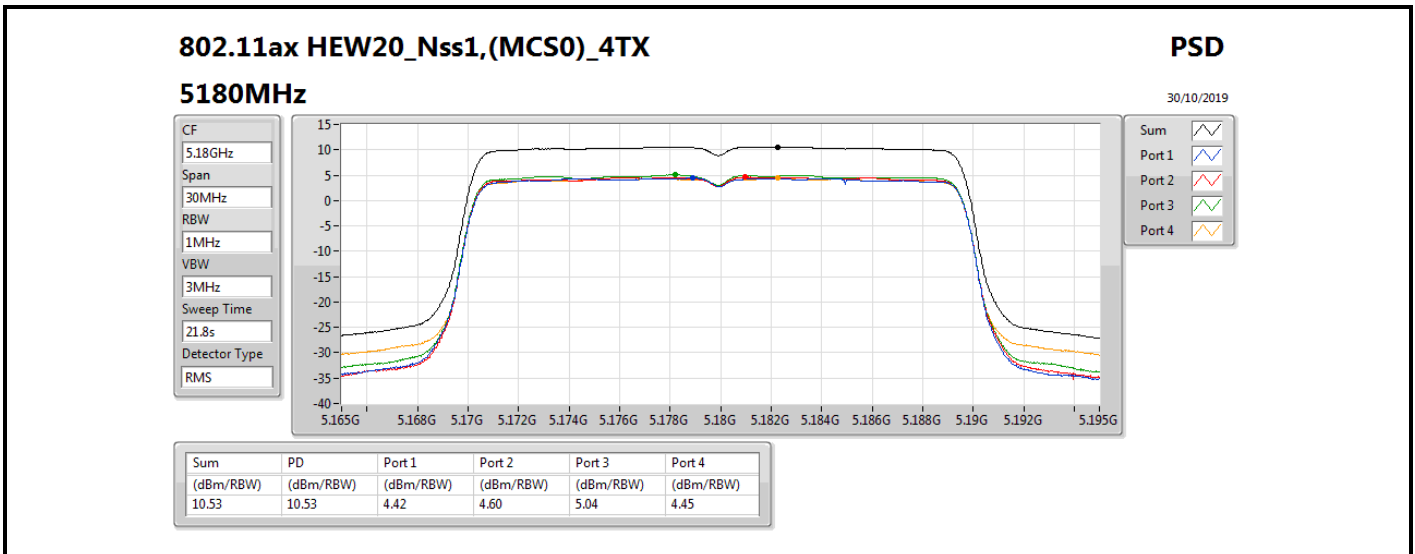

Summary

Mode	PD (dBm/RBW)	EIRP PD (dBm/RBW)
5.15-5.25GHz	-	-
802.11ac VHT20_Nss4,(MCS0)_4TX	14.75	20.33
802.11ac VHT40_Nss4,(MCS0)_4TX	9.78	15.36
802.11ac VHT80_Nss4,(MCS0)_4TX	2.04	7.62
802.11ax HEW20_Nss4,(MCS0)_4TX	14.46	20.04
802.11ax HEW40_Nss4,(MCS0)_4TX	9.81	15.39
802.11ax HEW80_Nss4,(MCS0)_4TX	2.21	7.79
5.725-5.85GHz	-	-
802.11ac VHT20_Nss4,(MCS0)_4TX	14.97	20.55
802.11ac VHT40_Nss4,(MCS0)_4TX	11.82	17.40
802.11ac VHT80_Nss4,(MCS0)_4TX	4.35	9.93
802.11ax HEW20_Nss4,(MCS0)_4TX	14.76	20.34
802.11ax HEW40_Nss4,(MCS0)_4TX	11.96	17.54
802.11ax HEW80_Nss4,(MCS0)_4TX	4.50	10.08