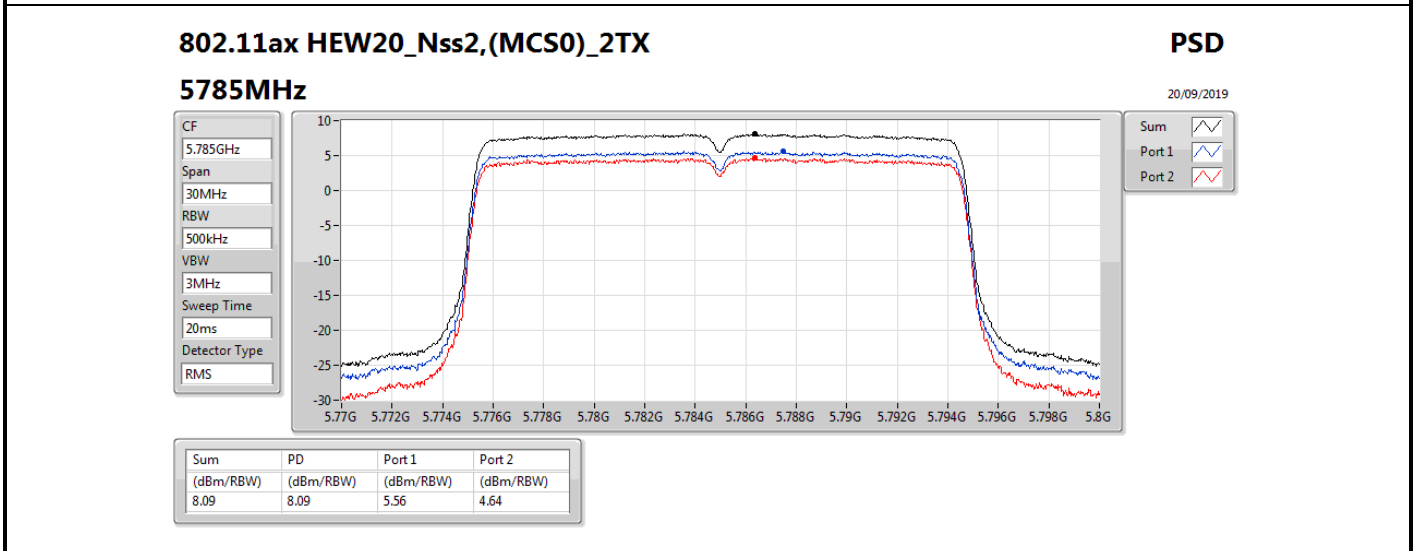

Summary

Mode	PD (dBm/RBW)	EIRP PD (dBm/RBW)
5.15-5.25GHz	-	-
802.11a_Nss1,(6Mbps)_1TX	10.85	18.85
802.11ac VHT20_Nss1,(MCS0)_1TX	10.20	18.20
802.11ac VHT40_Nss1,(MCS0)_1TX	4.98	12.98
802.11ac VHT80_Nss1,(MCS0)_1TX	-1.58	6.42
802.11ax HEW20_Nss1,(MCS0)_1TX	10.12	18.12
802.11ax HEW40_Nss1,(MCS0)_1TX	4.91	12.91
802.11ax HEW80_Nss1,(MCS0)_1TX	-1.65	6.35
5.725-5.85GHz	-	-
802.11a_Nss1,(6Mbps)_1TX	8.12	16.12
802.11ac VHT20_Nss1,(MCS0)_1TX	7.92	15.92
802.11ac VHT40_Nss1,(MCS0)_1TX	3.86	11.86
802.11ac VHT80_Nss1,(MCS0)_1TX	-3.33	4.67
802.11ax HEW20_Nss1,(MCS0)_1TX	7.77	15.77
802.11ax HEW40_Nss1,(MCS0)_1TX	3.78	11.78
802.11ax HEW80_Nss1,(MCS0)_1TX	-3.51	4.49