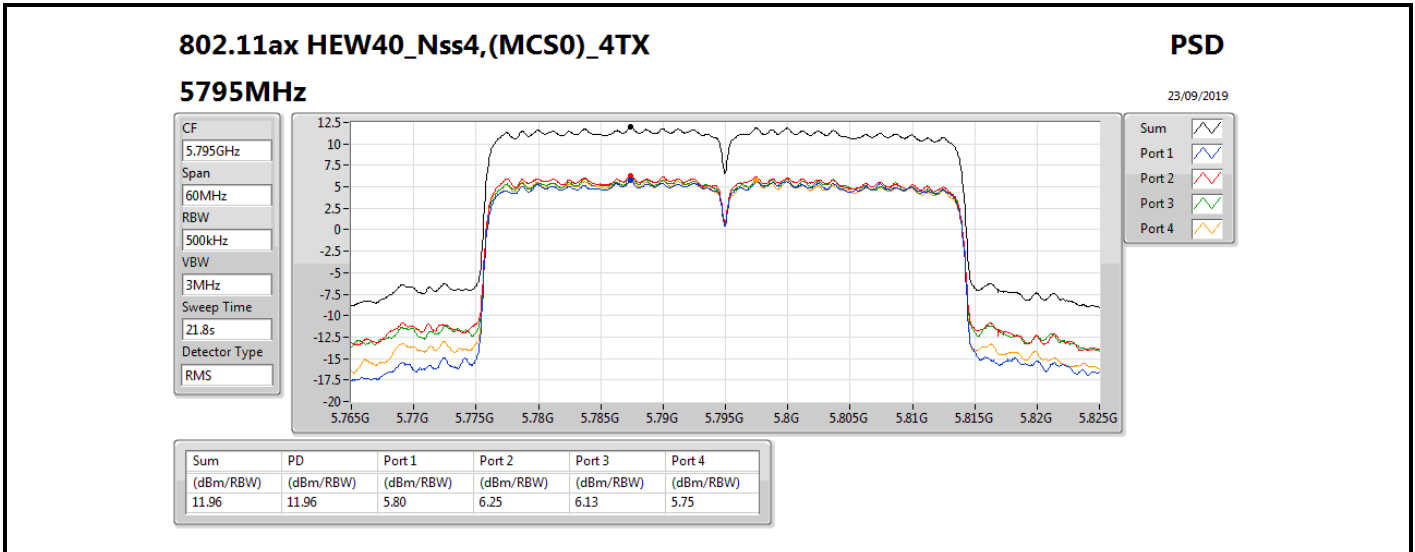

PSD

5240MHz

30/10/2019

Sum	PD	Port 1	Port 2	Port 3	Port 4
(dBm/RBW)	(dBm/RBW)	(dBm/RBW)	(dBm/RBW)	(dBm/RBW)	(dBm/RBW)
14.44	14.44	8.06	8.92	8.89	7.96

Summary

Mode	PD (dBm/RBW)	EIRP PD (dBm/RBW)
5.15-5.25GHz	-	-
802.11a_Nss1,(6Mbps)_1TX	10.81	15.83
802.11ac VHT20_Nss1,(MCS0)_1TX	9.73	14.75
802.11ac VHT40_Nss1,(MCS0)_1TX	5.65	10.67
802.11ac VHT80_Nss1,(MCS0)_1TX	-1.14	3.88
802.11ax HEW20_Nss1,(MCS0)_1TX	9.51	14.53
802.11ax HEW40_Nss1,(MCS0)_1TX	5.52	10.54
802.11ax HEW80_Nss1,(MCS0)_1TX	-1.03	3.99
5.725-5.85GHz	-	-
802.11a_Nss1,(6Mbps)_1TX	9.19	14.21
802.11ac VHT20_Nss1,(MCS0)_1TX	7.54	12.56
802.11ac VHT40_Nss1,(MCS0)_1TX	4.50	9.52
802.11ac VHT80_Nss1,(MCS0)_1TX	1.07	6.09
802.11ax HEW20_Nss1,(MCS0)_1TX	7.43	12.45
802.11ax HEW40_Nss1,(MCS0)_1TX	4.43	9.45
802.11ax HEW80_Nss1,(MCS0)_1TX	1.10	6.12