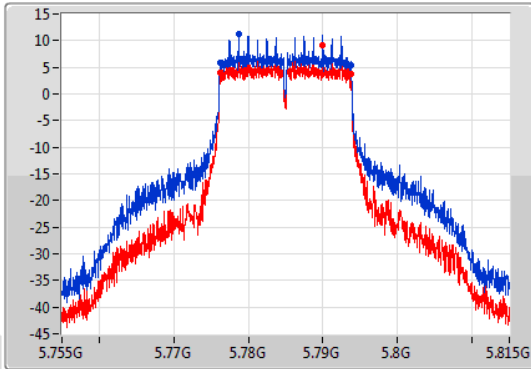

802.11ac VHT20-BF_Nss1,(MCS0)_2TX

EBW

5785MHz

15/10/2019

CF
5.785GHz

Span
60MHz

RBW
100kHz

VBW
300kHz

Sweep Time
100ms

Detector Type
Peak

Port 1

Port 2

CF
5.785GHz

Span
60MHz

RBW
200kHz

VBW
1MHz

Sweep Time
100ms

Detector Type
Sample