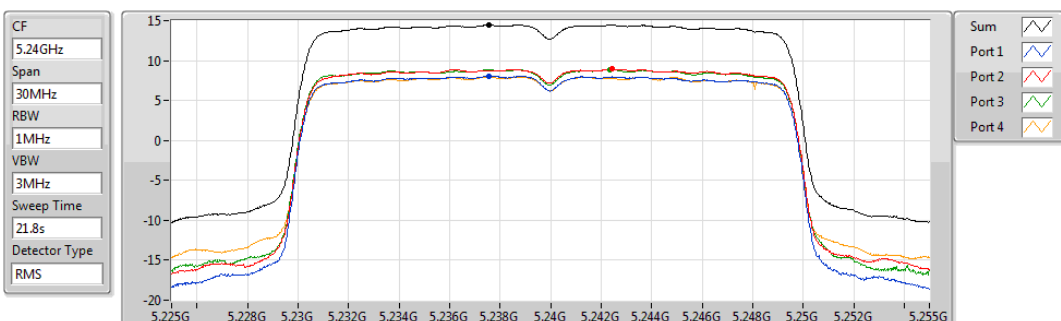

PSD

5240MHz

30/10/2019

Sum	PD	Port 1	Port 2	Port 3	Port 4
(dBm/RBW)	(dBm/RBW)	(dBm/RBW)	(dBm/RBW)	(dBm/RBW)	(dBm/RBW)
14.44	14.44	8.06	8.92	8.89	7.96

Summary

Mode	PD (dBm/RBW)	EIRP PD (dBm/RBW)
5.15-5.25GHz	-	-
802.11a_Nss1,(6Mbps)_1TX	10.81	15.83
802.11ac VHT20_Nss1,(MCS0)_1TX	9.73	14.75
802.11ac VHT40_Nss1,(MCS0)_1TX	5.65	10.67
802.11ac VHT80_Nss1,(MCS0)_1TX	-1.14	3.88
802.11ax HEW20_Nss1,(MCS0)_1TX	9.51	14.53
802.11ax HEW40_Nss1,(MCS0)_1TX	5.52	10.54
802.11ax HEW80_Nss1,(MCS0)_1TX	-1.03	3.99
5.725-5.85GHz	-	-
802.11a_Nss1,(6Mbps)_1TX	9.19	14.21
802.11ac VHT20_Nss1,(MCS0)_1TX	7.54	12.56
802.11ac VHT40_Nss1,(MCS0)_1TX	4.50	9.52
802.11ac VHT80_Nss1,(MCS0)_1TX	1.07	6.09
802.11ax HEW20_Nss1,(MCS0)_1TX	7.43	12.45
802.11ax HEW40_Nss1,(MCS0)_1TX	4.43	9.45
802.11ax HEW80_Nss1,(MCS0)_1TX	1.10	6.12