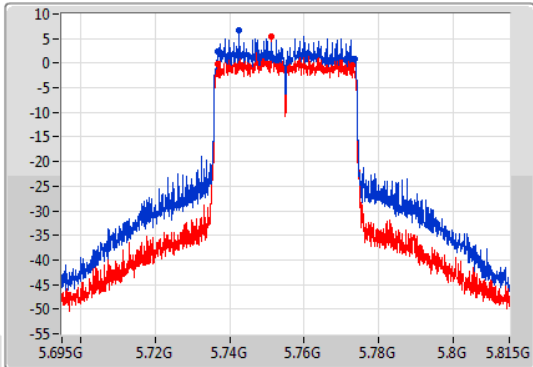

EBW

5755MHz

15/10/2019

CF
5.755GHz
Span
120MHz
RBW
100kHz
VBW
300kHz
Sweep Time
100ms
Detector Type
Peak

CF
5.755GHz
Span
120MHz
RBW
500kHz
VBW
2MHz
Sweep Time
100ms
Detector Type
Sample

6dB(Hz)	Fl-6dB(Hz)	Fh-6dB(Hz)	OBW(Hz)	Fl-OBW(Hz)	Fh-OBW(Hz)	Limit(Hz)	Port
36.66M	5.73682G	5.77348G	37.661M	5.736109G	5.773771G	500k	1
36.12M	5.73688G	5.773G	37.601M	5.736169G	5.773771G	500k	2