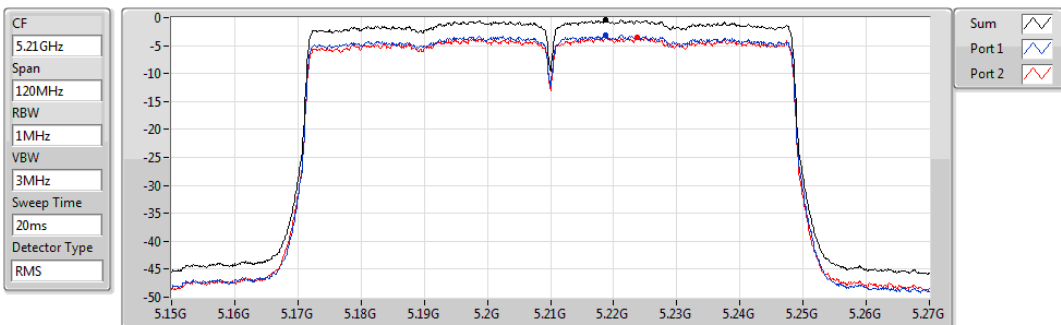

802.11ac VHT80_Nss2,(MCS0)_2TX

PSD

5210MHz

31/10/2019

Sum	PD	Port 1	Port 2
(dBm/RBW)	(dBm/RBW)	(dBm/RBW)	(dBm/RBW)
-0.43	-0.43	-3.16	-3.55