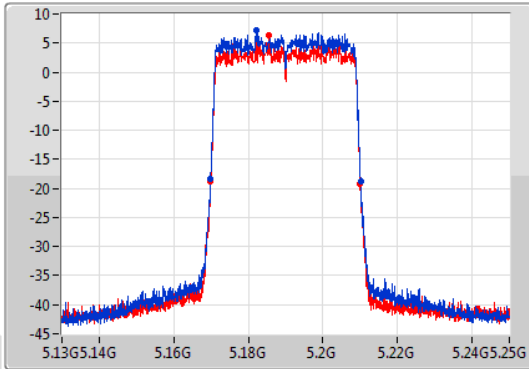

802.11ax HEW40-BF_Nss1,(MCS0)_2TX

EBW

5190MHz

15/10/2019

CF
5.19GHz
Span
120MHz
RBW
500kHz
VBW
2MHz
Sweep Time
100ms
Detector Type
Peak

CF
5.19GHz
Span
120MHz
RBW
500kHz
VBW
2MHz
Sweep Time
100ms
Detector Type
Sample