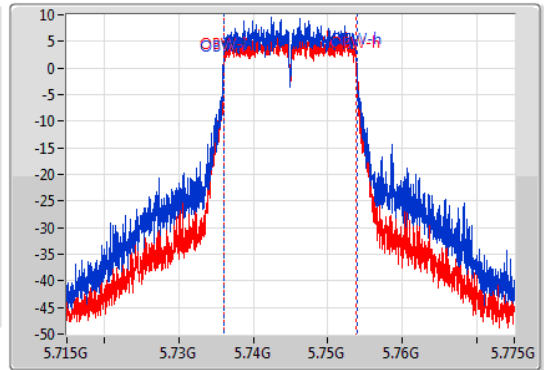

802.11ac VHT20-BF_Nss1,(MCS0)_2TX

EBW

5745MHz

15/10/2019

CF
5.745GHz
Span
60MHz
RBW
100kHz
VBW
300kHz
Sweep Time
100ms
Detector Type
Peak

CF
5.745GHz
Span
60MHz
RBW
200kHz
VBW
1MHz
Sweep Time
100ms
Detector Type
Sample