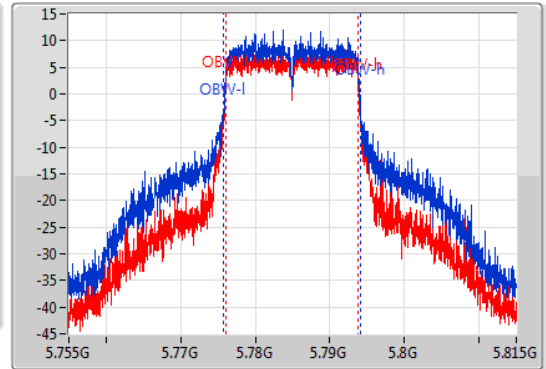

6dB(Hz)	Fl-6dB(Hz)	Fh-6dB(Hz)	OBW(Hz)	Fl-OBW(Hz)	Fh-OBW(Hz)	Limit(Hz)	Port
17.58M	5.77618G	5.79376G	18.261M	5.775765G	5.794025G	500k	1
17.58M	5.77618G	5.79376G	17.811M	5.776034G	5.793846G	500k	2

802.11ac VHT20-BF_Nss1,(MCS0)_2TX

EBW

5825MHz

15/10/2019

CF
5.825GHz

Span
60MHz

RBW
100kHz

VBW
300kHz

Sweep Time
100ms

Detector Type
Peak

Port 1

Port 2