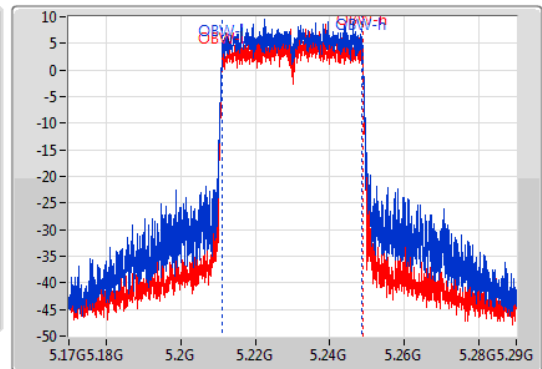

EBW

5230MHz

15/10/2019

CF
5.23GHz
Span
120MHz
RBW
500kHz
VBW
2MHz
Sweep Time
100ms
Detector Type
Peak

CF
5.23GHz
Span
120MHz
RBW
500kHz
VBW
2MHz
Sweep Time
100ms
Detector Type
Sample

26dB(Hz)	Fl-26dB(Hz)	Fh-26dB(Hz)	OBW(Hz)	Fl-OBW(Hz)	Fh-OBW(Hz)	Limit(Hz)	Port
40.14M	5.2099G	5.25004G	37.541M	5.211169G	5.248711G	Inf	1
40.2M	5.2099G	5.2501G	37.601M	5.211169G	5.248771G	Inf	2