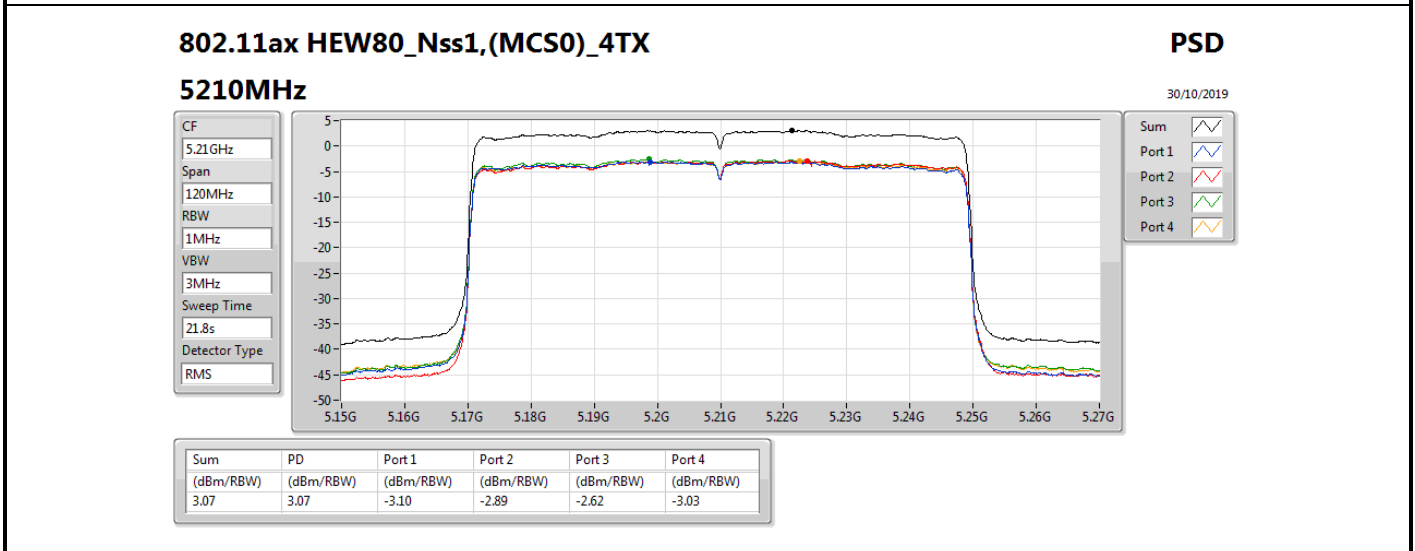

Summary

Mode	PD (dBm/RBW)	EIRP PD (dBm/RBW)
5.15-5.25GHz	-	-
802.11ac VHT20_Nss4,(MCS0)_4TX	14.75	20.33
802.11ac VHT40_Nss4,(MCS0)_4TX	9.78	15.36
802.11ac VHT80_Nss4,(MCS0)_4TX	2.04	7.62
802.11ax HEW20_Nss4,(MCS0)_4TX	14.46	20.04
802.11ax HEW40_Nss4,(MCS0)_4TX	9.81	15.39
802.11ax HEW80_Nss4,(MCS0)_4TX	2.21	7.79
5.725-5.85GHz	-	-
802.11ac VHT20_Nss4,(MCS0)_4TX	14.97	20.55
802.11ac VHT40_Nss4,(MCS0)_4TX	11.82	17.40
802.11ac VHT80_Nss4,(MCS0)_4TX	4.35	9.93
802.11ax HEW20_Nss4,(MCS0)_4TX	14.76	20.34
802.11ax HEW40_Nss4,(MCS0)_4TX	11.96	17.54
802.11ax HEW80_Nss4,(MCS0)_4TX	4.50	10.08