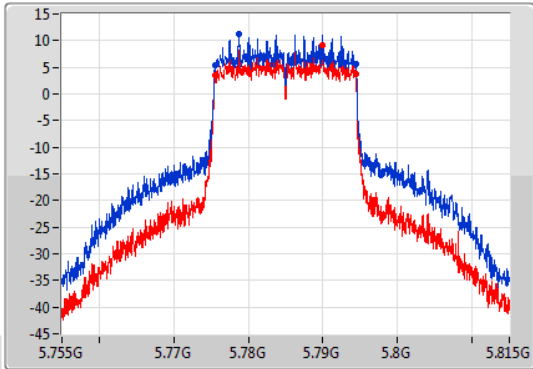

EBW

5745MHz

15/10/2019

CF
5.745GHz
Span
60MHz
RBW
100kHz
VBW
300kHz
Sweep Time
100ms
Detector Type
Peak

CF
5.745GHz
Span
60MHz
RBW
200kHz
VBW
1MHz
Sweep Time
100ms
Detector Type
Sample

6dB(Hz)	Fl-6dB(Hz)	Fh-6dB(Hz)	OBW(Hz)	Fl-OBW(Hz)	Fh-OBW(Hz)	Limit(Hz)	Port
18.99M	5.73549G	5.75448G	19.04M	5.735435G	5.754475G	500k	1
18.93M	5.73552G	5.75445G	18.981M	5.735465G	5.754445G	500k	2

802.11ax HEW20-BF_Nss1,(MCS0)_2TX

EBW

5785MHz

15/10/2019

CF
5.785GHz
Span
60MHz
RBW
100kHz
VBW
300kHz
Sweep Time
100ms
Detector Type
Peak

CF
5.785GHz
Span
60MHz
RBW
200kHz
VBW
1MHz
Sweep Time
100ms
Detector Type
Sample