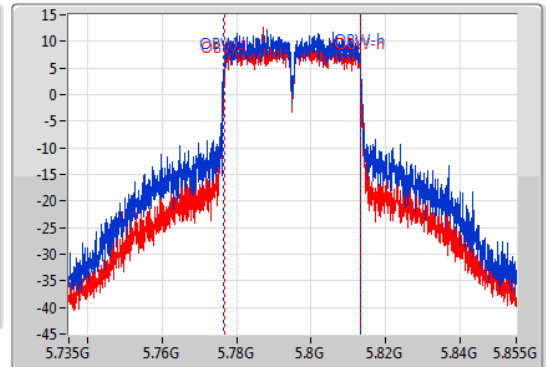

EBW

5795MHz

15/10/2019

CF
5.795GHz
Span
120MHz
RBW
100kHz
VBW
300kHz
Sweep Time
100ms
Detector Type
Peak
Port 1
Port 2

CF
5.795GHz
Span
120MHz
RBW
500kHz
VBW
2MHz
Sweep Time
100ms
Detector Type
Sample

6dB(Hz)	Fl-6dB(Hz)	Fh-6dB(Hz)	OBW(Hz)	Fl-OBW(Hz)	Fh-OBW(Hz)	Limit(Hz)	Port
36.3M	5.77682G	5.81312G	36.762M	5.776529G	5.813291G	500k	1
36.3M	5.77682G	5.81312G	36.342M	5.776769G	5.813111G	500k	2