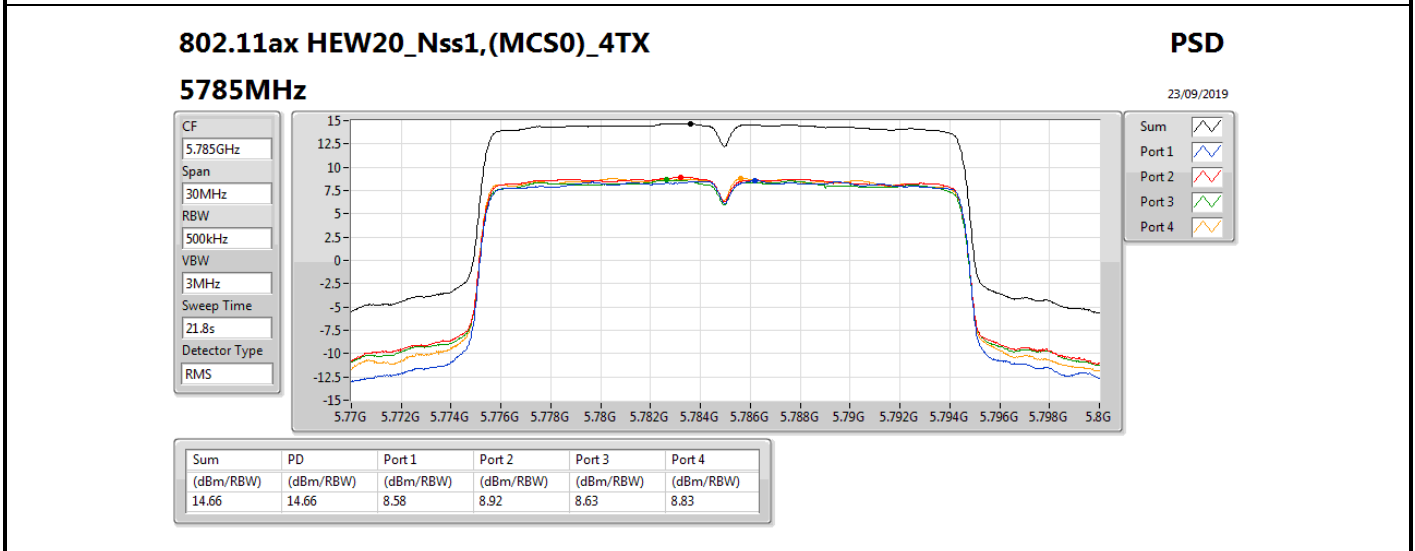

Summary

Mode	PD (dBm/RBW)	EIRP PD (dBm/RBW)
5.15-5.25GHz	-	-
802.11ac VHT20_Nss4,(MCS0)_4TX	14.75	20.33
802.11ac VHT40_Nss4,(MCS0)_4TX	9.78	15.36
802.11ac VHT80_Nss4,(MCS0)_4TX	2.04	7.62
802.11ax HEW20_Nss4,(MCS0)_4TX	14.46	20.04
802.11ax HEW40_Nss4,(MCS0)_4TX	9.81	15.39
802.11ax HEW80_Nss4,(MCS0)_4TX	2.21	7.79
5.725-5.85GHz	-	-
802.11ac VHT20_Nss4,(MCS0)_4TX	14.97	20.55
802.11ac VHT40_Nss4,(MCS0)_4TX	11.82	17.40
802.11ac VHT80_Nss4,(MCS0)_4TX	4.35	9.93
802.11ax HEW20_Nss4,(MCS0)_4TX	14.76	20.34
802.11ax HEW40_Nss4,(MCS0)_4TX	11.96	17.54
802.11ax HEW80_Nss4,(MCS0)_4TX	4.50	10.08