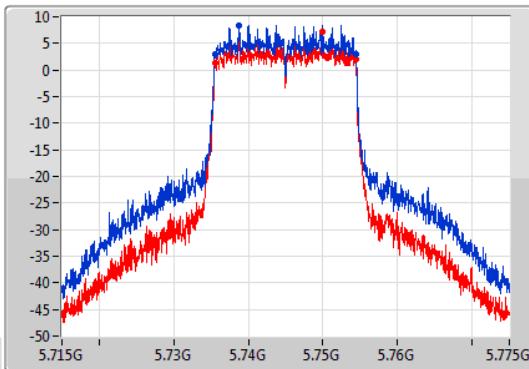

26dB(Hz)	Fl-26dB(Hz)	Fh-26dB(Hz)	OBW(Hz)	Fl-OBW(Hz)	Fh-OBW(Hz)	Limit(Hz)	Port
21.66M	5.22911G	5.25077G	19.01M	5.230405G	5.249415G	Inf	1
21.51M	5.2292G	5.25071G	18.921M	5.230495G	5.249415G	Inf	2

802.11ax HEW20-BF_Nss1,(MCS0)_2TX

EBW

5745MHz

15/10/2019

CF
5.745GHz
Span
60MHz
RBW
100kHz
VBW
300kHz
Sweep Time
100ms
Detector Type
Peak

CF
5.745GHz
Span
60MHz
RBW
200kHz
VBW
1MHz
Sweep Time
100ms
Detector Type
Sample

6dB(Hz)	Fl-6dB(Hz)	Fh-6dB(Hz)	OBW(Hz)	Fl-OBW(Hz)	Fh-OBW(Hz)	Limit(Hz)	Port
18.99M	5.73549G	5.75448G	19.04M	5.735435G	5.754475G	500k	1
18.93M	5.73552G	5.75445G	18.981M	5.735465G	5.754445G	500k	2