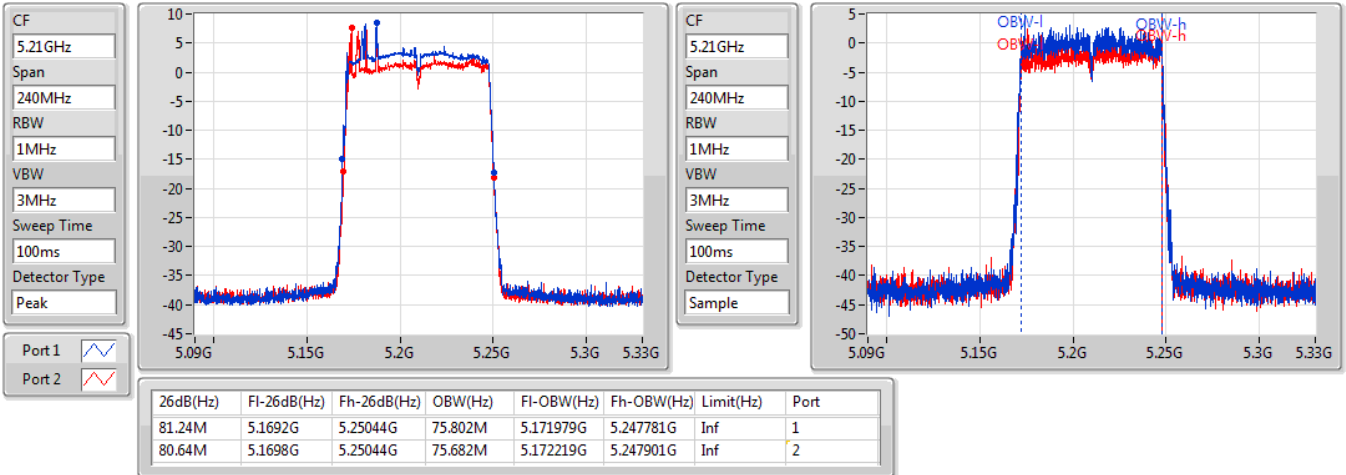

802.11ac VHT80-BF_Nss1,(MCS0)_2TX

EBW

5210MHz

16/10/2019