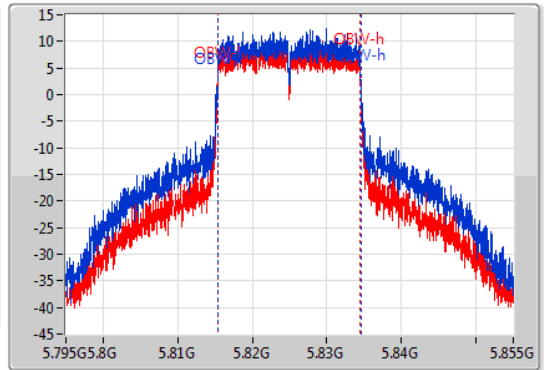

EBW

5825MHz

15/10/2019

CF
5.825GHz
Span
60MHz
RBW
100kHz
VBW
300kHz
Sweep Time
100ms
Detector Type
Peak

CF
5.825GHz
Span
60MHz
RBW
200kHz
VBW
1MHz
Sweep Time
100ms
Detector Type
Sample

6dB(Hz)	Fl-6dB(Hz)	Fh-6dB(Hz)	OBW(Hz)	Fl-OBW(Hz)	Fh-OBW(Hz)	Limit(Hz)	Port
18.93M	5.81552G	5.83445G	19.22M	5.815345G	5.834565G	500k	1
18.96M	5.81549G	5.83445G	19.01M	5.815435G	5.834445G	500k	2