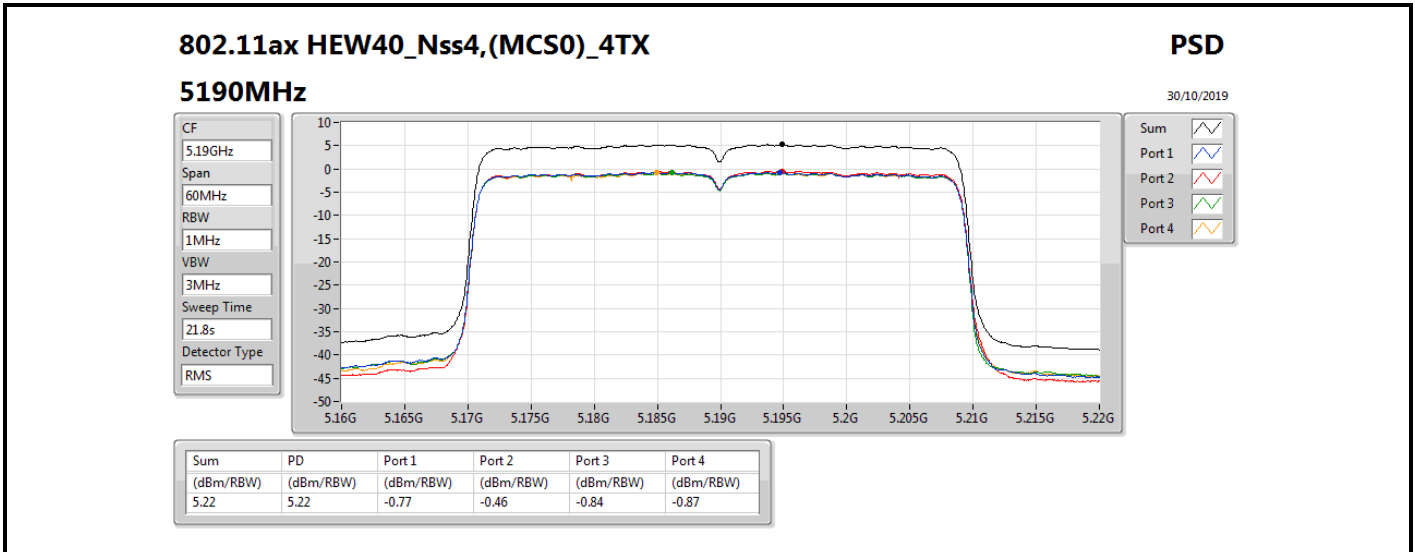

PSD

5240MHz

30/10/2019

Sum	PD	Port 1	Port 2	Port 3	Port 4
(dBm/RBW)	(dBm/RBW)	(dBm/RBW)	(dBm/RBW)	(dBm/RBW)	(dBm/RBW)
14.44	14.44	8.06	8.92	8.89	7.96

Summary

Mode	PD (dBm/RBW)	EIRP PD (dBm/RBW)
5.15-5.25GHz	-	-
802.11a_Nss1,(6Mbps)_1TX	10.81	15.83
802.11ac VHT20_Nss1,(MCS0)_1TX	9.73	14.75
802.11ac VHT40_Nss1,(MCS0)_1TX	5.65	10.67
802.11ac VHT80_Nss1,(MCS0)_1TX	-1.14	3.88
802.11ax HEW20_Nss1,(MCS0)_1TX	9.51	14.53
802.11ax HEW40_Nss1,(MCS0)_1TX	5.52	10.54
802.11ax HEW80_Nss1,(MCS0)_1TX	-1.03	3.99
5.725-5.85GHz	-	-
802.11a_Nss1,(6Mbps)_1TX	9.19	14.21
802.11ac VHT20_Nss1,(MCS0)_1TX	7.54	12.56
802.11ac VHT40_Nss1,(MCS0)_1TX	4.50	9.52
802.11ac VHT80_Nss1,(MCS0)_1TX	1.07	6.09
802.11ax HEW20_Nss1,(MCS0)_1TX	7.43	12.45
802.11ax HEW40_Nss1,(MCS0)_1TX	4.43	9.45
802.11ax HEW80_Nss1,(MCS0)_1TX	1.10	6.12