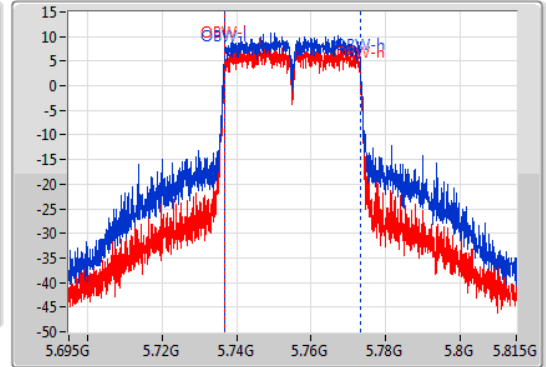

EBW

5230MHz

15/10/2019

CF
5.23GHz
Span
120MHz
RBW
500kHz
VBW
2MHz
Sweep Time
100ms
Detector Type
Peak
Port 1
Port 2

CF
5.23GHz
Span
120MHz
RBW
500kHz
VBW
2MHz
Sweep Time
100ms
Detector Type
Sample

26dB(Hz)	Fl-26dB(Hz)	Fh-26dB(Hz)	OBW(Hz)	Fl-OBW(Hz)	Fh-OBW(Hz)	Limit(Hz)	Port
40.8M	5.20912G	5.24992G	36.282M	5.211769G	5.248051G	Inf	1
39.78M	5.21008G	5.24986G	36.282M	5.211829G	5.248111G	Inf	2

802.11ac VHT40-BF_Nss1,(MCS0)_2TX

EBW

5755MHz

15/10/2019

CF
5.755GHz
Span
120MHz
RBW
100kHz
VBW
300kHz
Sweep Time
100ms
Detector Type
Peak
Port 1
Port 2

CF
5.755GHz
Span
120MHz
RBW
500kHz
VBW
2MHz
Sweep Time
100ms
Detector Type
Sample

EBW

5795MHz

15/10/2019

CF
5.795GHz
Span
120MHz
RBW
100kHz
VBW
300kHz
Sweep Time
100ms
Detector Type
Peak
Port 1
Port 2

CF
5.795GHz
Span
120MHz
RBW
500kHz
VBW
2MHz
Sweep Time
100ms
Detector Type
Sample

6dB(Hz)	Fl-6dB(Hz)	Fh-6dB(Hz)	OBW(Hz)	Fl-OBW(Hz)	Fh-OBW(Hz)	Limit(Hz)	Port
36.3M	5.77682G	5.81312G	36.762M	5.776529G	5.813291G	500k	1
36.3M	5.77682G	5.81312G	36.342M	5.776769G	5.813111G	500k	2