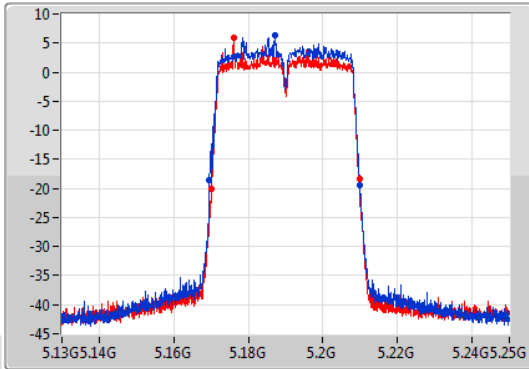

802.11ac VHT40-BF_Nss1,(MCS0)_2TX

EBW

5190MHz

15/10/2019

CF
5.19GHz
Span
120MHz
RBW
500kHz
VBW
2MHz
Sweep Time
100ms
Detector Type
Peak
Port 1
Port 2

CF
5.19GHz
Span
120MHz
RBW
500kHz
VBW
2MHz
Sweep Time
100ms
Detector Type
Sample