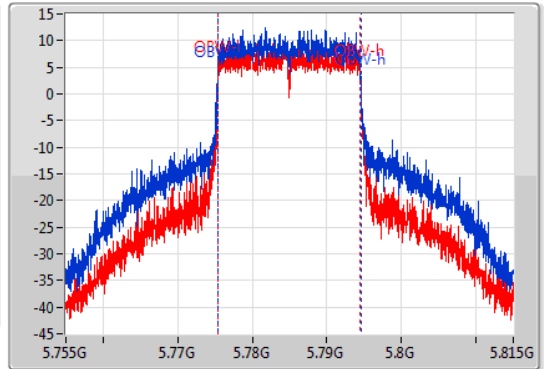

802.11ax HEW20-BF_Nss1,(MCS0)_2TX

EBW

5785MHz

15/10/2019

CF
5.785GHz
Span
60MHz
RBW
100kHz
VBW
300kHz
Sweep Time
100ms
Detector Type
Peak

CF
5.785GHz
Span
60MHz
RBW
200kHz
VBW
1MHz
Sweep Time
100ms
Detector Type
Sample