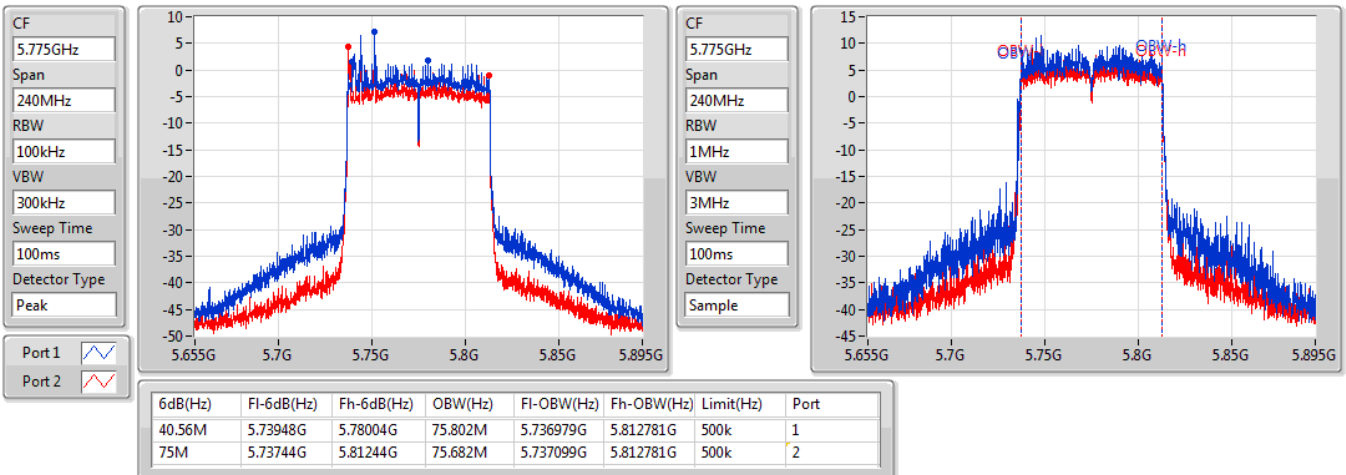

EBW

5795MHz

15/10/2019

CF
5.795GHz
Span
120MHz
RBW
100kHz
VBW
300kHz
Sweep Time
100ms
Detector Type
Peak
Port 1
Port 2

CF
5.795GHz
Span
120MHz
RBW
500kHz
VBW
2MHz
Sweep Time
100ms
Detector Type
Sample

6dB(Hz)	Fl-6dB(Hz)	Fh-6dB(Hz)	OBW(Hz)	Fl-OBW(Hz)	Fh-OBW(Hz)	Limit(Hz)	Port
36.3M	5.77682G	5.81312G	36.762M	5.776529G	5.813291G	500k	1
36.3M	5.77682G	5.81312G	36.342M	5.776769G	5.813111G	500k	2

802.11ac VHT80-BF_Nss1,(MCS0)_2TX

EBW

5210MHz

16/10/2019

802.11ac VHT80-BF_Nss1,(MCS0)_2TX

EBW

5775MHz

16/10/2019

802.11ax HEW20-BF_Nss1,(MCS0)_2TX

EBW

5180MHz

15/10/2019

CF
5.18GHz
Span
60MHz
RBW
300kHz
VBW
1MHz
Sweep Time
100ms
Detector Type
Peak

CF
5.18GHz
Span
60MHz
RBW
200kHz
VBW
1MHz
Sweep Time
100ms
Detector Type
Sample