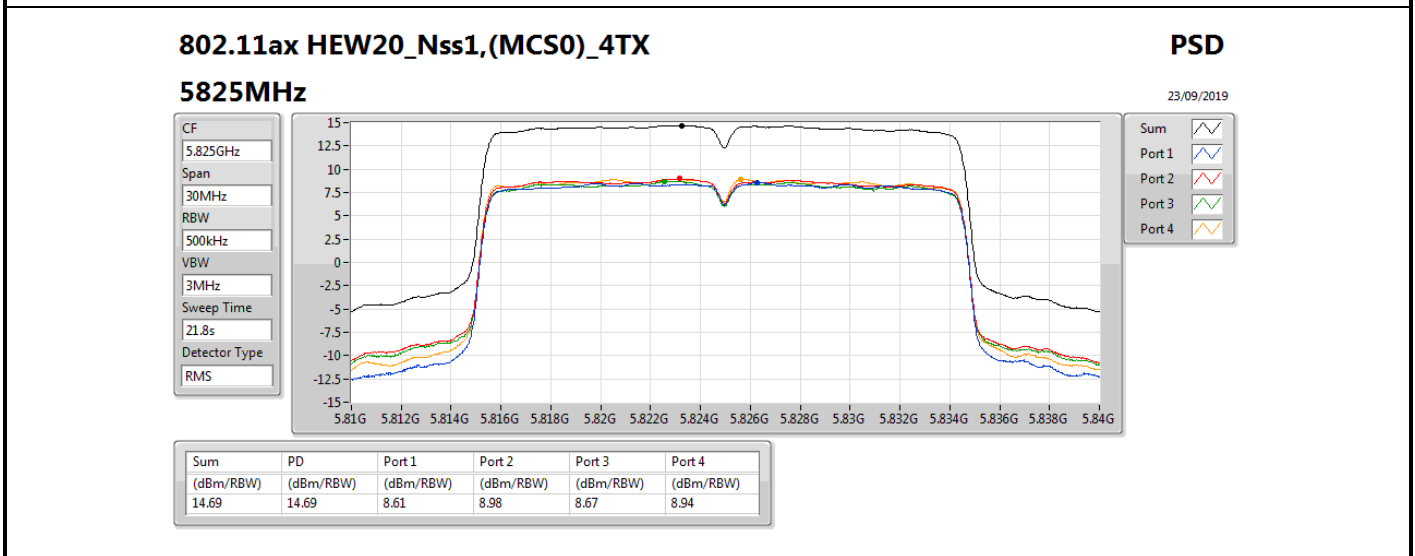

Summary

Mode	PD (dBm/RBW)	EIRP PD (dBm/RBW)
5.15-5.25GHz	-	-
802.11ac VHT20_Nss4,(MCS0)_4TX	14.75	20.33
802.11ac VHT40_Nss4,(MCS0)_4TX	9.78	15.36
802.11ac VHT80_Nss4,(MCS0)_4TX	2.04	7.62
802.11ax HEW20_Nss4,(MCS0)_4TX	14.46	20.04
802.11ax HEW40_Nss4,(MCS0)_4TX	9.81	15.39
802.11ax HEW80_Nss4,(MCS0)_4TX	2.21	7.79
5.725-5.85GHz	-	-
802.11ac VHT20_Nss4,(MCS0)_4TX	14.97	20.55
802.11ac VHT40_Nss4,(MCS0)_4TX	11.82	17.40
802.11ac VHT80_Nss4,(MCS0)_4TX	4.35	9.93
802.11ax HEW20_Nss4,(MCS0)_4TX	14.76	20.34
802.11ax HEW40_Nss4,(MCS0)_4TX	11.96	17.54
802.11ax HEW80_Nss4,(MCS0)_4TX	4.50	10.08