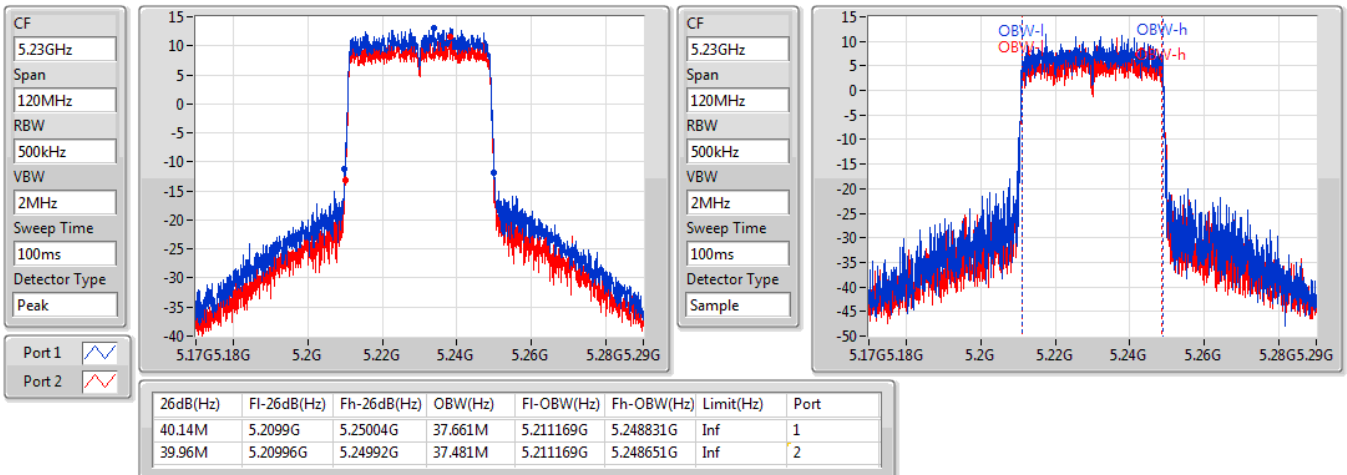

EBW

5190MHz

02/11/2019

802.11ax HEW40-BF_Nss1,(MCS0)_2TX

EBW

5230MHz

02/11/2019

802.11ax HEW40-BF_Nss1,(MCS0)_2TX

EBW

5755MHz

15/10/2019

CF
5.755GHz
Span
120MHz
RBW
100kHz
VBW
300kHz
Sweep Time
100ms
Detector Type
Peak

CF
5.755GHz
Span
120MHz
RBW
500kHz
VBW
2MHz
Sweep Time
100ms
Detector Type
Sample

6dB(Hz)	Fl-6dB(Hz)	Fh-6dB(Hz)	OBW(Hz)	Fl-OBW(Hz)	Fh-OBW(Hz)	Limit(Hz)	Port
36.66M	5.73682G	5.77348G	37.661M	5.736109G	5.773771G	500k	1
36.12M	5.73688G	5.773G	37.601M	5.736169G	5.773771G	500k	2