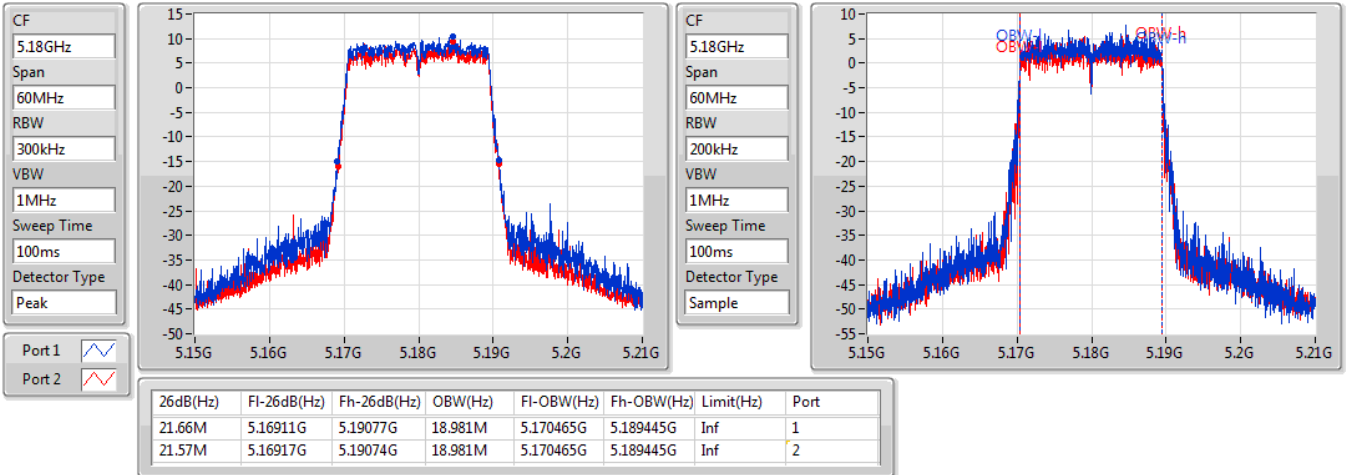

802.11ax HEW20-BF_Nss1,(MCS0)_2TX

EBW

5180MHz

02/11/2019