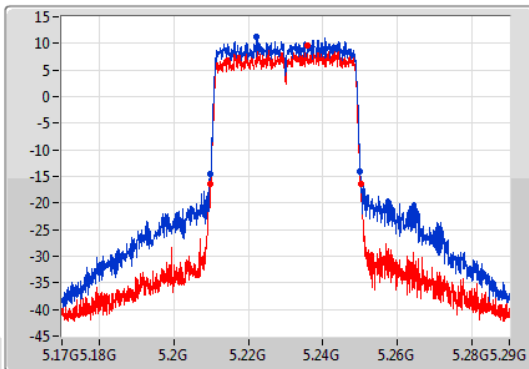

26dB(Hz)	Fl-26dB(Hz)	Fh-26dB(Hz)	OBW(Hz)	Fl-OBW(Hz)	Fh-OBW(Hz)	Limit(Hz)	Port
40.26M	5.1699G	5.21016G	37.541M	5.171169G	5.208711G	Inf	1
40.2M	5.16984G	5.21004G	37.601M	5.171169G	5.208771G	Inf	2

802.11ax HEW40-BF_Nss1,(MCS0)_2TX

EBW

5230MHz

15/10/2019

CF
5.23GHz
Span
120MHz
RBW
500kHz
VBW
2MHz
Sweep Time
100ms
Detector Type
Peak

CF
5.23GHz
Span
120MHz
RBW
500kHz
VBW
2MHz
Sweep Time
100ms
Detector Type
Sample

26dB(Hz)	Fl-26dB(Hz)	Fh-26dB(Hz)	OBW(Hz)	Fl-OBW(Hz)	Fh-OBW(Hz)	Limit(Hz)	Port
40.14M	5.2099G	5.25004G	37.541M	5.211169G	5.248711G	Inf	1
40.2M	5.2099G	5.2501G	37.601M	5.211169G	5.248771G	Inf	2