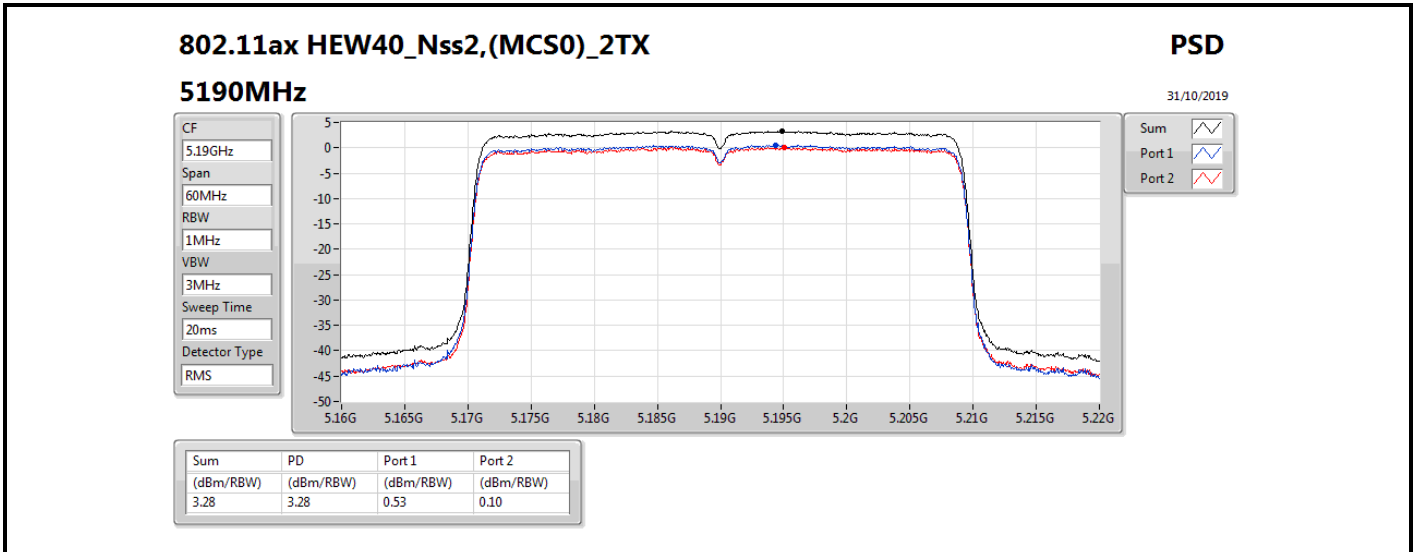

Summary

Mode	PD (dBm/RBW)	EIRP PD (dBm/RBW)
5.15-5.25GHz	-	-
802.11a_Nss1,(6Mbps)_1TX	10.85	18.85
802.11ac VHT20_Nss1,(MCS0)_1TX	10.20	18.20
802.11ac VHT40_Nss1,(MCS0)_1TX	4.98	12.98
802.11ac VHT80_Nss1,(MCS0)_1TX	-1.58	6.42
802.11ax HEW20_Nss1,(MCS0)_1TX	10.12	18.12
802.11ax HEW40_Nss1,(MCS0)_1TX	4.91	12.91
802.11ax HEW80_Nss1,(MCS0)_1TX	-1.65	6.35
5.725-5.85GHz	-	-
802.11a_Nss1,(6Mbps)_1TX	8.12	16.12
802.11ac VHT20_Nss1,(MCS0)_1TX	7.92	15.92
802.11ac VHT40_Nss1,(MCS0)_1TX	3.86	11.86
802.11ac VHT80_Nss1,(MCS0)_1TX	-3.33	4.67
802.11ax HEW20_Nss1,(MCS0)_1TX	7.77	15.77
802.11ax HEW40_Nss1,(MCS0)_1TX	3.78	11.78
802.11ax HEW80_Nss1,(MCS0)_1TX	-3.51	4.49