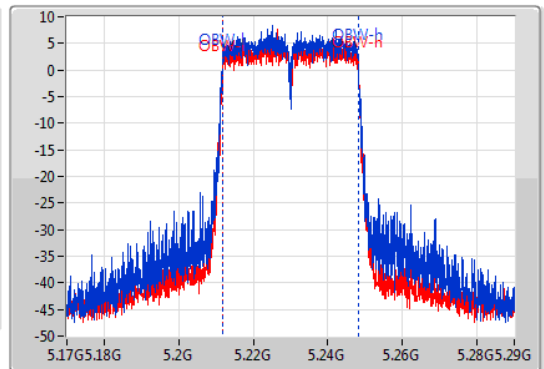

EBW

5230MHz

15/10/2019

CF
5.23GHz
Span
120MHz
RBW
500kHz
VBW
2MHz
Sweep Time
100ms
Detector Type
Peak
Port 1
Port 2

CF
5.23GHz
Span
120MHz
RBW
500kHz
VBW
2MHz
Sweep Time
100ms
Detector Type
Sample

26dB(Hz)	Fl-26dB(Hz)	Fh-26dB(Hz)	OBW(Hz)	Fl-OBW(Hz)	Fh-OBW(Hz)	Limit(Hz)	Port
40.8M	5.20912G	5.24992G	36.282M	5.211769G	5.248051G	Inf	1
39.78M	5.21008G	5.24986G	36.282M	5.211829G	5.248111G	Inf	2