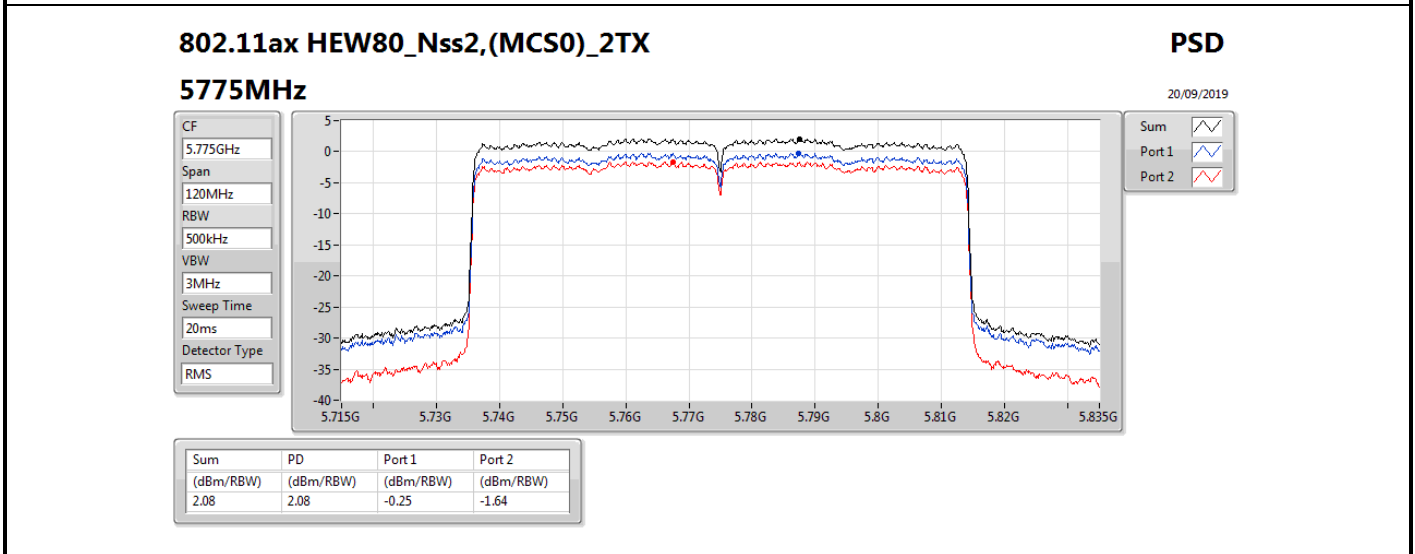

Summary

Mode	PD (dBm/RBW)	EIRP PD (dBm/RBW)
5.15-5.25GHz	-	-
802.11a_Nss1,(6Mbps)_1TX	10.85	18.85
802.11ac VHT20_Nss1,(MCS0)_1TX	10.20	18.20
802.11ac VHT40_Nss1,(MCS0)_1TX	4.98	12.98
802.11ac VHT80_Nss1,(MCS0)_1TX	-1.58	6.42
802.11ax HEW20_Nss1,(MCS0)_1TX	10.12	18.12
802.11ax HEW40_Nss1,(MCS0)_1TX	4.91	12.91
802.11ax HEW80_Nss1,(MCS0)_1TX	-1.65	6.35
5.725-5.85GHz	-	-
802.11a_Nss1,(6Mbps)_1TX	8.12	16.12
802.11ac VHT20_Nss1,(MCS0)_1TX	7.92	15.92
802.11ac VHT40_Nss1,(MCS0)_1TX	3.86	11.86
802.11ac VHT80_Nss1,(MCS0)_1TX	-3.33	4.67
802.11ax HEW20_Nss1,(MCS0)_1TX	7.77	15.77
802.11ax HEW40_Nss1,(MCS0)_1TX	3.78	11.78
802.11ax HEW80_Nss1,(MCS0)_1TX	-3.51	4.49