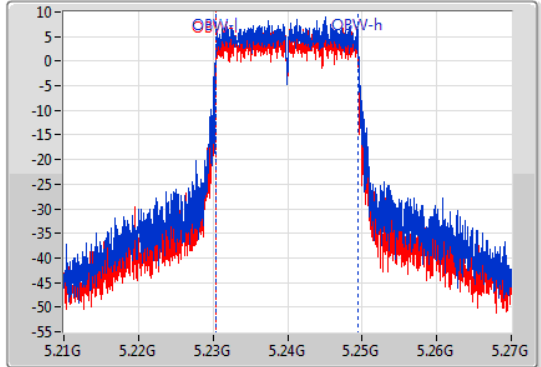

EBW

5240MHz

02/11/2019

CF
5.24GHz
Span
60MHz
RBW
300kHz
VBW
1MHz
Sweep Time
100ms
Detector Type
Peak

CF
5.24GHz
Span
60MHz
RBW
200kHz
VBW
1MHz
Sweep Time
100ms
Detector Type
Sample

26dB(Hz)	Fl-26dB(Hz)	Fh-26dB(Hz)	OBW(Hz)	Fl-OBW(Hz)	Fh-OBW(Hz)	Limit(Hz)	Port
21.87M	5.22902G	5.25089G	18.981M	5.230465G	5.249445G	Inf	1
21.69M	5.22908G	5.25077G	19.01M	5.230435G	5.249445G	Inf	2