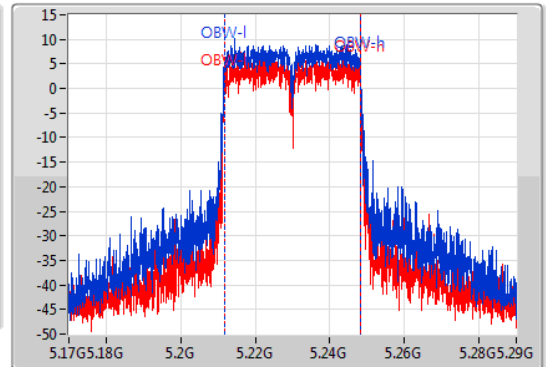

EBW

5230MHz

02/11/2019

CF
 5.23GHz
 Span
 120MHz
 RBW
 500kHz
 VBW
 2MHz
 Sweep Time
 100ms
 Detector Type
 Peak

CF
 5.23GHz
 Span
 120MHz
 RBW
 500kHz
 VBW
 2MHz
 Sweep Time
 100ms
 Detector Type
 Sample