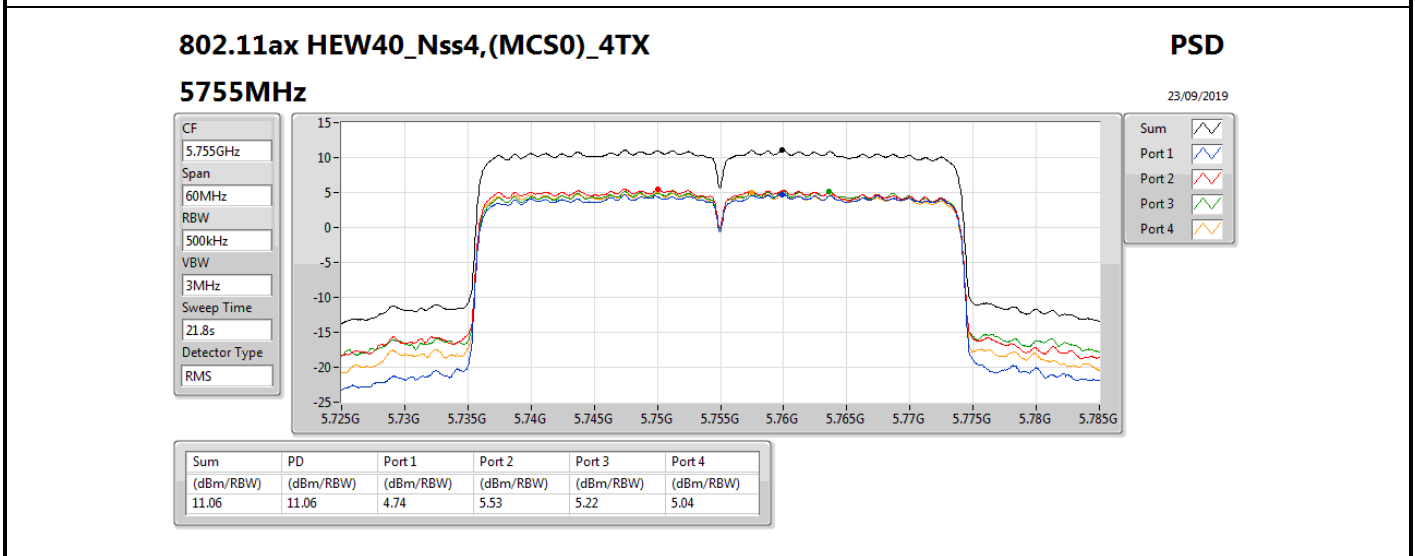

PSD

5240MHz

30/10/2019

Sum	PD	Port 1	Port 2	Port 3	Port 4
(dBm/RBW)	(dBm/RBW)	(dBm/RBW)	(dBm/RBW)	(dBm/RBW)	(dBm/RBW)
14.44	14.44	8.06	8.92	8.89	7.96

Summary

Mode	PD (dBm/RBW)	EIRP PD (dBm/RBW)
5.15-5.25GHz	-	-
802.11a_Nss1,(6Mbps)_1TX	10.81	15.83
802.11ac VHT20_Nss1,(MCS0)_1TX	9.73	14.75
802.11ac VHT40_Nss1,(MCS0)_1TX	5.65	10.67
802.11ac VHT80_Nss1,(MCS0)_1TX	-1.14	3.88
802.11ax HEW20_Nss1,(MCS0)_1TX	9.51	14.53
802.11ax HEW40_Nss1,(MCS0)_1TX	5.52	10.54
802.11ax HEW80_Nss1,(MCS0)_1TX	-1.03	3.99
5.725-5.85GHz	-	-
802.11a_Nss1,(6Mbps)_1TX	9.19	14.21
802.11ac VHT20_Nss1,(MCS0)_1TX	7.54	12.56
802.11ac VHT40_Nss1,(MCS0)_1TX	4.50	9.52
802.11ac VHT80_Nss1,(MCS0)_1TX	1.07	6.09
802.11ax HEW20_Nss1,(MCS0)_1TX	7.43	12.45
802.11ax HEW40_Nss1,(MCS0)_1TX	4.43	9.45
802.11ax HEW80_Nss1,(MCS0)_1TX	1.10	6.12