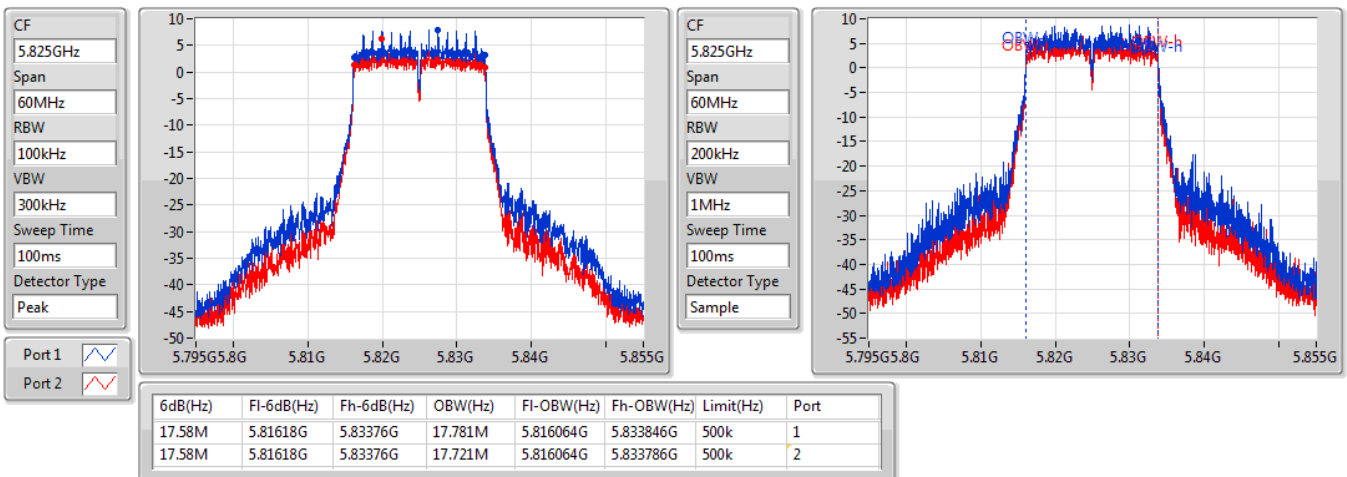

EBW

5785MHz

15/10/2019

802.11ac VHT20-BF_Nss1,(MCS0)_2TX

EBW

5825MHz

15/10/2019

802.11ac VHT40-BF_Nss1,(MCS0)_2TX

EBW

5190MHz

02/11/2019

CF
 5.19GHz
 Span
 120MHz
 RBW
 500kHz
 VBW
 2MHz
 Sweep Time
 100ms
 Detector Type
 Peak

CF
 5.19GHz
 Span
 120MHz
 RBW
 500kHz
 VBW
 2MHz
 Sweep Time
 100ms
 Detector Type
 Sample