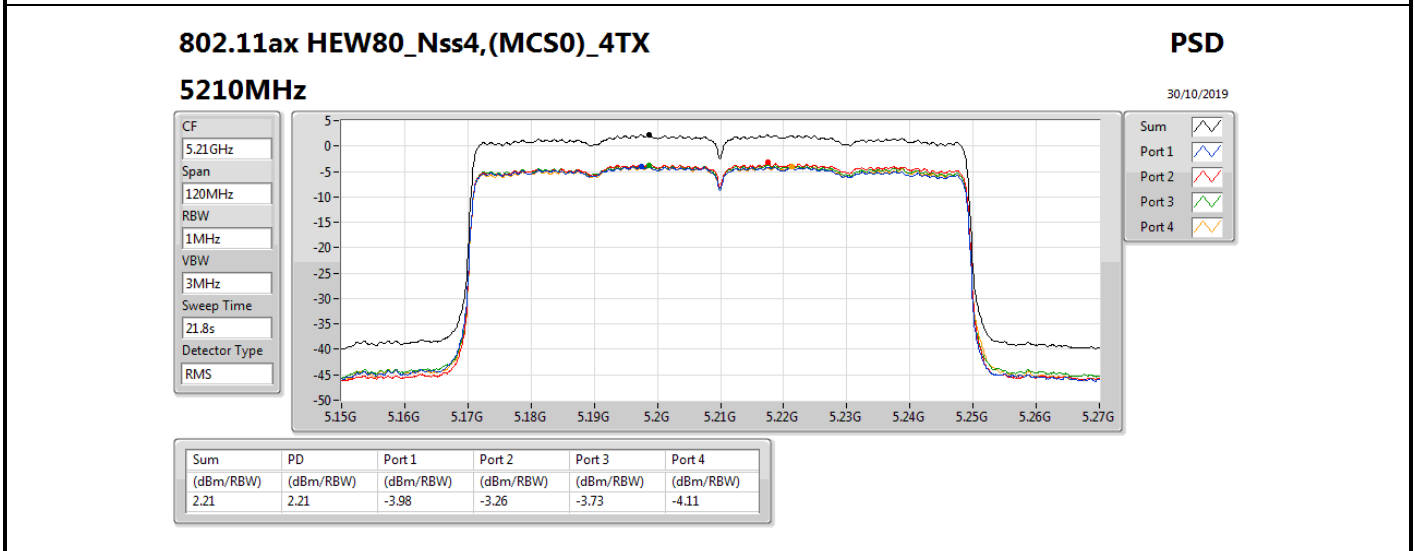

PSD

5240MHz

30/10/2019

Sum	PD	Port 1	Port 2	Port 3	Port 4
(dBm/RBW)	(dBm/RBW)	(dBm/RBW)	(dBm/RBW)	(dBm/RBW)	(dBm/RBW)
14.44	14.44	8.06	8.92	8.89	7.96

Summary

Mode	PD (dBm/RBW)	EIRP PD (dBm/RBW)
5.15-5.25GHz	-	-
802.11a_Nss1,(6Mbps)_1TX	10.81	15.83
802.11ac VHT20_Nss1,(MCS0)_1TX	9.73	14.75
802.11ac VHT40_Nss1,(MCS0)_1TX	5.65	10.67
802.11ac VHT80_Nss1,(MCS0)_1TX	-1.14	3.88
802.11ax HEW20_Nss1,(MCS0)_1TX	9.51	14.53
802.11ax HEW40_Nss1,(MCS0)_1TX	5.52	10.54
802.11ax HEW80_Nss1,(MCS0)_1TX	-1.03	3.99
5.725-5.85GHz	-	-
802.11a_Nss1,(6Mbps)_1TX	9.19	14.21
802.11ac VHT20_Nss1,(MCS0)_1TX	7.54	12.56
802.11ac VHT40_Nss1,(MCS0)_1TX	4.50	9.52
802.11ac VHT80_Nss1,(MCS0)_1TX	1.07	6.09
802.11ax HEW20_Nss1,(MCS0)_1TX	7.43	12.45
802.11ax HEW40_Nss1,(MCS0)_1TX	4.43	9.45
802.11ax HEW80_Nss1,(MCS0)_1TX	1.10	6.12