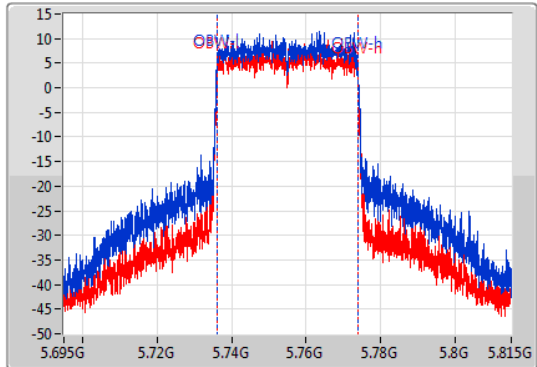

EBW

5755MHz

15/10/2019

CF
5.755GHz
Span
120MHz
RBW
100kHz
VBW
300kHz
Sweep Time
100ms
Detector Type
Peak

CF
5.755GHz
Span
120MHz
RBW
500kHz
VBW
2MHz
Sweep Time
100ms
Detector Type
Sample

6dB(Hz)	Fl-6dB(Hz)	Fh-6dB(Hz)	OBW(Hz)	Fl-OBW(Hz)	Fh-OBW(Hz)	Limit(Hz)	Port
36.66M	5.73682G	5.77348G	37.661M	5.736109G	5.773771G	500k	1
36.12M	5.73688G	5.773G	37.601M	5.736169G	5.773771G	500k	2