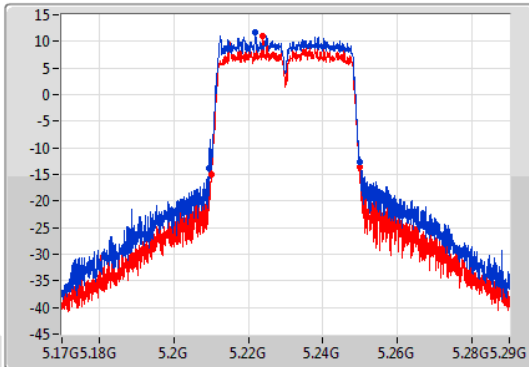

EBW

5230MHz

02/11/2019

CF
 5.23GHz
 Span
 120MHz
 RBW
 500kHz
 VBW
 2MHz
 Sweep Time
 100ms
 Detector Type
 Peak

CF
 5.23GHz
 Span
 120MHz
 RBW
 500kHz
 VBW
 2MHz
 Sweep Time
 100ms
 Detector Type
 Sample