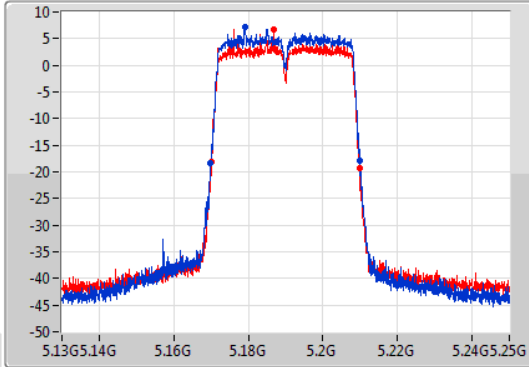

802.11ac VHT40-BF_Nss1,(MCS0)_2TX

EBW

5190MHz

02/11/2019

CF
5.19GHz
Span
120MHz
RBW
500kHz
VBW
2MHz
Sweep Time
100ms
Detector Type
Peak

CF
5.19GHz
Span
120MHz
RBW
500kHz
VBW
2MHz
Sweep Time
100ms
Detector Type
Sample