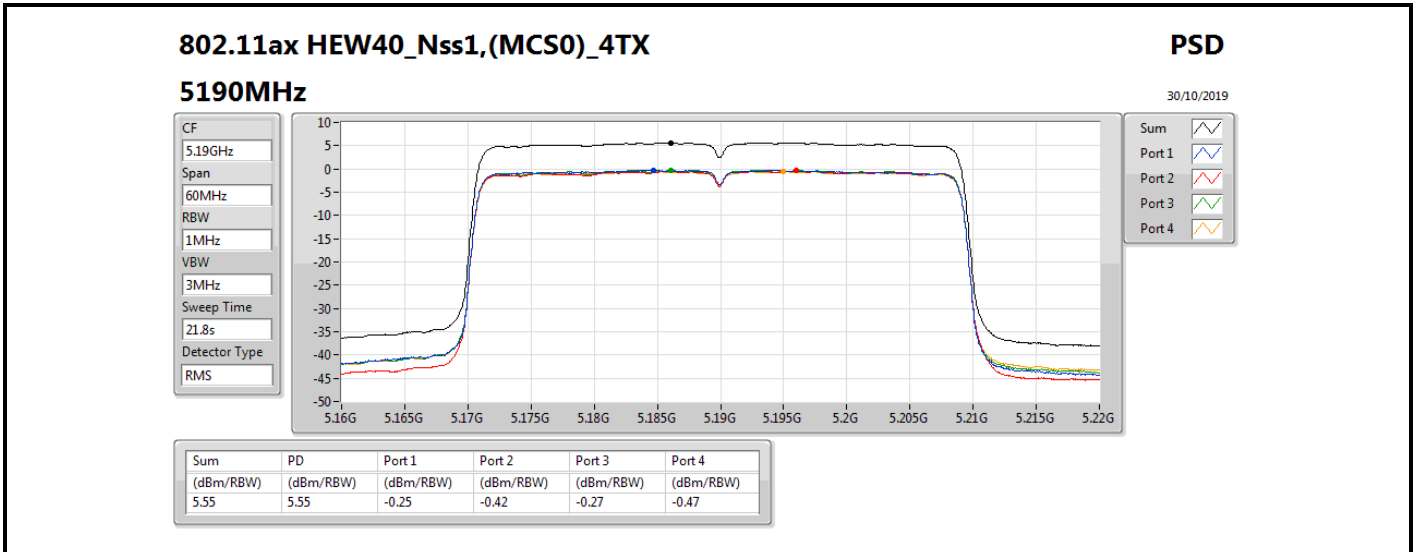

Summary

Mode	PD (dBm/RBW)	EIRP PD (dBm/RBW)
5.15-5.25GHz	-	-
802.11ac VHT20_Nss4,(MCS0)_4TX	14.75	20.33
802.11ac VHT40_Nss4,(MCS0)_4TX	9.78	15.36
802.11ac VHT80_Nss4,(MCS0)_4TX	2.04	7.62
802.11ax HEW20_Nss4,(MCS0)_4TX	14.46	20.04
802.11ax HEW40_Nss4,(MCS0)_4TX	9.81	15.39
802.11ax HEW80_Nss4,(MCS0)_4TX	2.21	7.79
5.725-5.85GHz	-	-
802.11ac VHT20_Nss4,(MCS0)_4TX	14.97	20.55
802.11ac VHT40_Nss4,(MCS0)_4TX	11.82	17.40
802.11ac VHT80_Nss4,(MCS0)_4TX	4.35	9.93
802.11ax HEW20_Nss4,(MCS0)_4TX	14.76	20.34
802.11ax HEW40_Nss4,(MCS0)_4TX	11.96	17.54
802.11ax HEW80_Nss4,(MCS0)_4TX	4.50	10.08