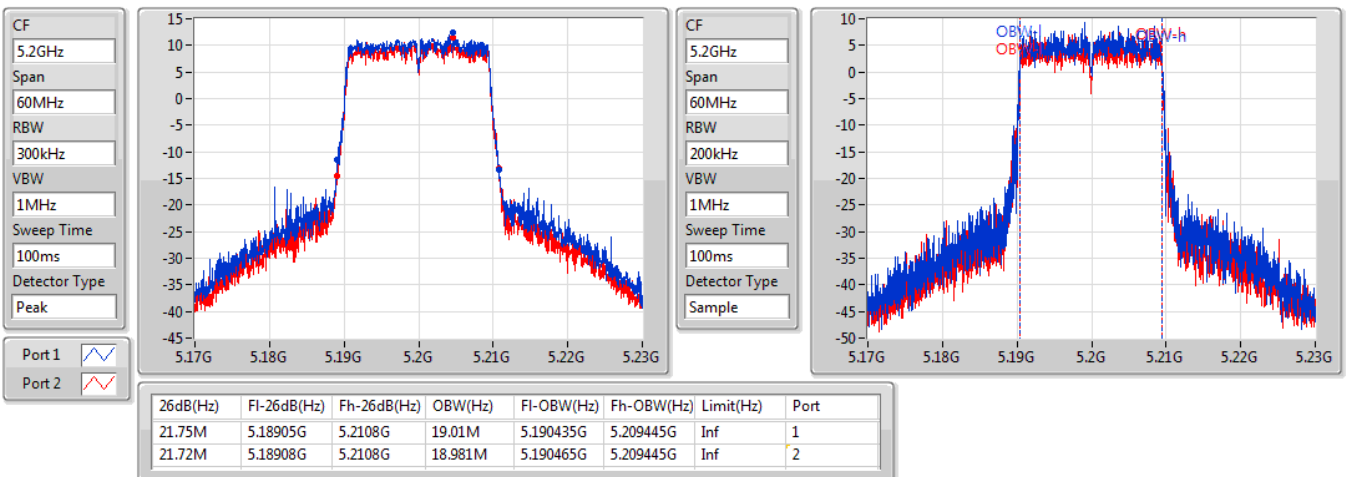

EBW

5180MHz

02/11/2019

802.11ax HEW20-BF_Nss1,(MCS0)_2TX

EBW

5200MHz

02/11/2019

802.11ax HEW20-BF_Nss1,(MCS0)_2TX