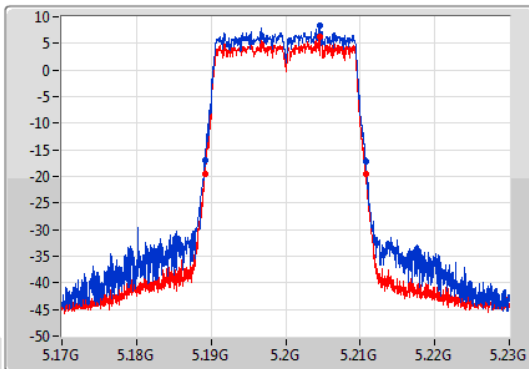

26dB(Hz)	Fl-26dB(Hz)	Fh-26dB(Hz)	OBW(Hz)	Fl-OBW(Hz)	Fh-OBW(Hz)	Limit(Hz)	Port
21.57M	5.16917G	5.19074G	18.981M	5.170465G	5.189445G	Inf	1
21.48M	5.16917G	5.19065G	18.951M	5.170495G	5.189445G	Inf	2

802.11ax HEW20-BF_Nss1,(MCS0)_2TX

EBW

5200MHz

15/10/2019

CF
5.2GHz
Span
60MHz
RBW
300kHz
VBW
1MHz
Sweep Time
100ms
Detector Type
Peak

CF
5.2GHz
Span
60MHz
RBW
200kHz
VBW
1MHz
Sweep Time
100ms
Detector Type
Sample

26dB(Hz)	Fl-26dB(Hz)	Fh-26dB(Hz)	OBW(Hz)	Fl-OBW(Hz)	Fh-OBW(Hz)	Limit(Hz)	Port
21.63M	5.18914G	5.21077G	18.981M	5.190465G	5.209445G	Inf	1
21.57M	5.18914G	5.21071G	18.951M	5.190465G	5.209415G	Inf	2