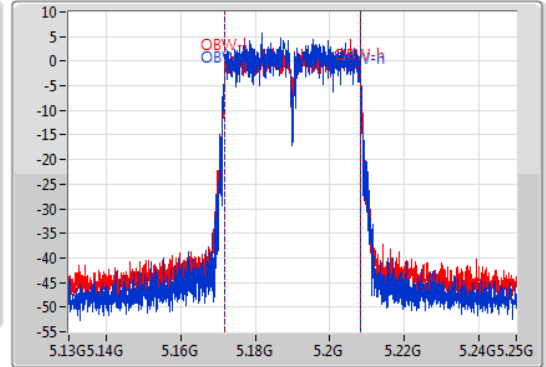

EBW

5190MHz

02/11/2019

CF
 5.19GHz
 Span
 120MHz
 RBW
 500kHz
 VBW
 2MHz
 Sweep Time
 100ms
 Detector Type
 Peak

CF
 5.19GHz
 Span
 120MHz
 RBW
 500kHz
 VBW
 2MHz
 Sweep Time
 100ms
 Detector Type
 Sample