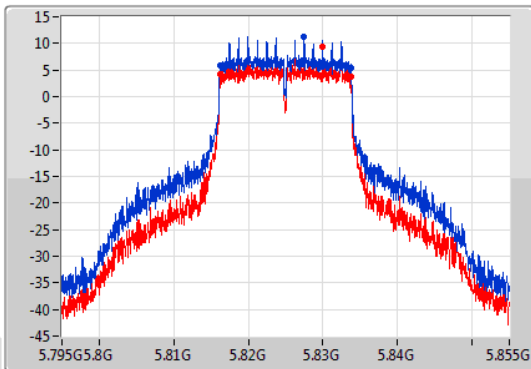

802.11ac VHT20-BF_Nss1,(MCS0)_2TX

EBW

5825MHz

15/10/2019

CF
5.825GHz

Span
60MHz

RBW
100kHz

VBW
300kHz

Sweep Time
100ms

Detector Type
Peak

Port 1

Port 2

CF
5.825GHz

Span
60MHz

RBW
200kHz

VBW
1MHz