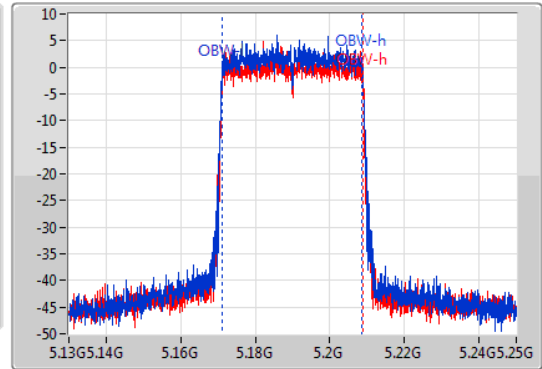

EBW

5825MHz

15/10/2019

CF
5.825GHz
Span
60MHz
RBW
100kHz
VBW
300kHz
Sweep Time
100ms
Detector Type
Peak

CF
5.825GHz
Span
60MHz
RBW
200kHz
VBW
1MHz
Sweep Time
100ms
Detector Type
Sample

6dB(Hz)	Fl-6dB(Hz)	Fh-6dB(Hz)	OBW(Hz)	Fl-OBW(Hz)	Fh-OBW(Hz)	Limit(Hz)	Port
18.93M	5.81552G	5.83445G	19.22M	5.815345G	5.834565G	500k	1
18.96M	5.81549G	5.83445G	19.01M	5.815435G	5.834445G	500k	2

802.11ax HEW40-BF_Nss1,(MCS0)_2TX

EBW

5190MHz

15/10/2019

CF
5.19GHz
Span
120MHz
RBW
500kHz
VBW
2MHz
Sweep Time
100ms
Detector Type
Peak

CF
5.19GHz
Span
120MHz
RBW
500kHz
VBW
2MHz
Sweep Time
100ms
Detector Type
Sample