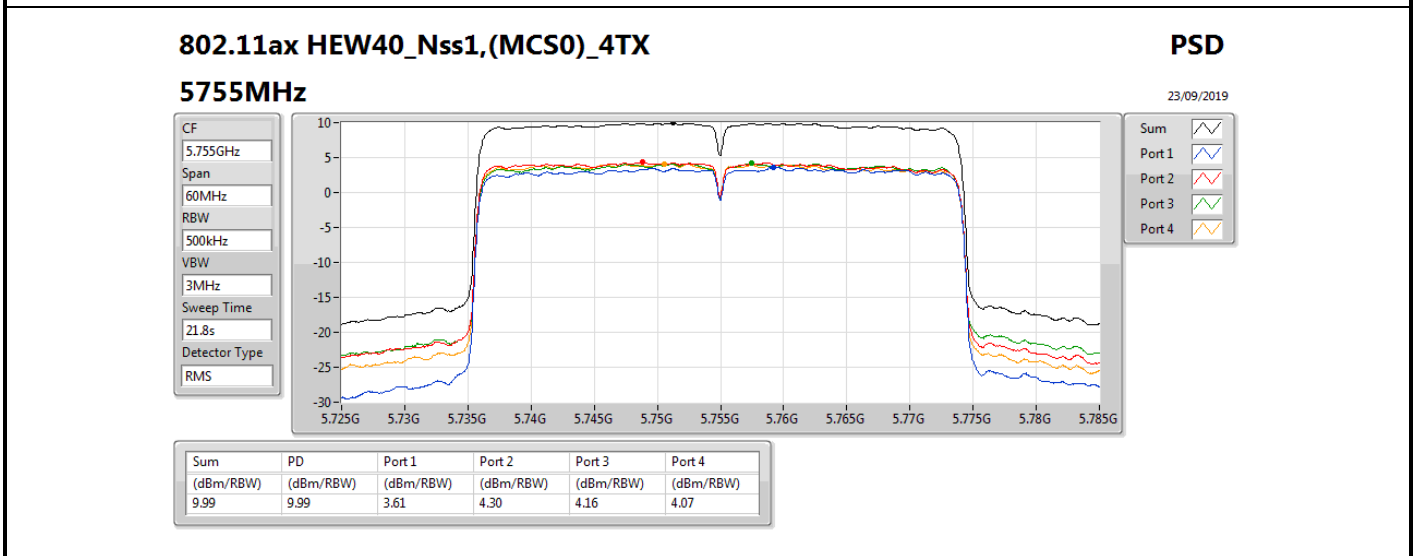

Summary

Mode	PD (dBm/RBW)	EIRP PD (dBm/RBW)
5.15-5.25GHz	-	-
802.11ac VHT20_Nss4,(MCS0)_4TX	14.75	20.33
802.11ac VHT40_Nss4,(MCS0)_4TX	9.78	15.36
802.11ac VHT80_Nss4,(MCS0)_4TX	2.04	7.62
802.11ax HEW20_Nss4,(MCS0)_4TX	14.46	20.04
802.11ax HEW40_Nss4,(MCS0)_4TX	9.81	15.39
802.11ax HEW80_Nss4,(MCS0)_4TX	2.21	7.79
5.725-5.85GHz	-	-
802.11ac VHT20_Nss4,(MCS0)_4TX	14.97	20.55
802.11ac VHT40_Nss4,(MCS0)_4TX	11.82	17.40
802.11ac VHT80_Nss4,(MCS0)_4TX	4.35	9.93
802.11ax HEW20_Nss4,(MCS0)_4TX	14.76	20.34
802.11ax HEW40_Nss4,(MCS0)_4TX	11.96	17.54
802.11ax HEW80_Nss4,(MCS0)_4TX	4.50	10.08