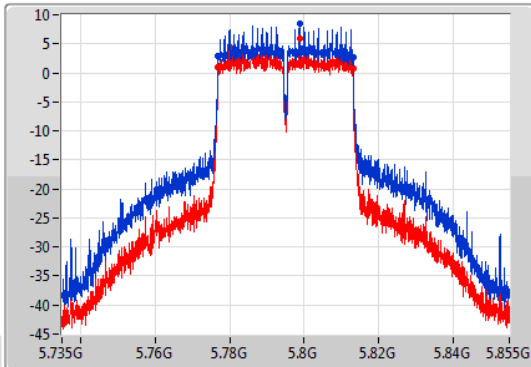

6dB(Hz)	Fl-6dB(Hz)	Fh-6dB(Hz)	OBW(Hz)	Fl-OBW(Hz)	Fh-OBW(Hz)	Limit(Hz)	Port
35.1M	5.73742G	5.77252G	36.522M	5.736649G	5.773171G	500k	1
36.3M	5.73682G	5.77312G	36.342M	5.736769G	5.773111G	500k	2

802.11ac VHT40-BF_Nss1,(MCS0)_2TX

EBW

5795MHz

15/10/2019

CF
5.795GHz
Span
120MHz
RBW
100kHz
VBW
300kHz
Sweep Time
100ms
Detector Type
Peak
Port 1
Port 2

CF
5.795GHz
Span
120MHz
RBW
500kHz
VBW
2MHz
Sweep Time
100ms
Detector Type
Sample

6dB(Hz)	Fl-6dB(Hz)	Fh-6dB(Hz)	OBW(Hz)	Fl-OBW(Hz)	Fh-OBW(Hz)	Limit(Hz)	Port
36.3M	5.77682G	5.81312G	36.762M	5.776529G	5.813291G	500k	1
36.3M	5.77682G	5.81312G	36.342M	5.776769G	5.813111G	500k	2