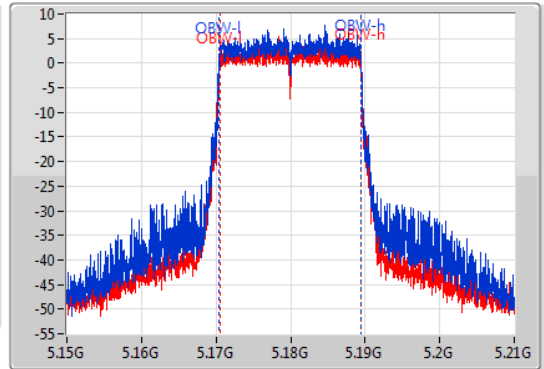

802.11ax HEW20-BF_Nss1,(MCS0)_2TX

EBW

5180MHz

15/10/2019

CF
5.18GHz
Span
60MHz
RBW
300kHz
VBW
1MHz
Sweep Time
100ms
Detector Type
Peak

CF
5.18GHz
Span
60MHz
RBW
200kHz
VBW
1MHz
Sweep Time
100ms
Detector Type
Sample