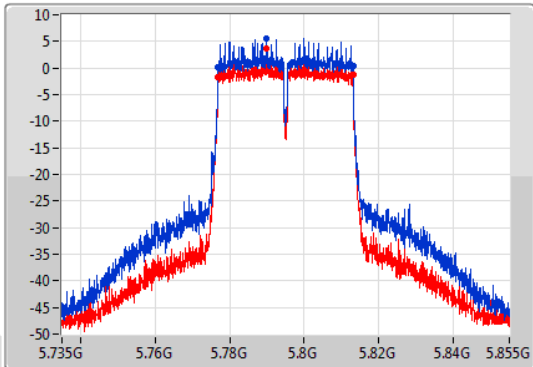

CF
5.795GHz
Span
120MHz
RBW
500kHz
VBW
2MHz
Sweep Time
100ms
Detector Type
Sample