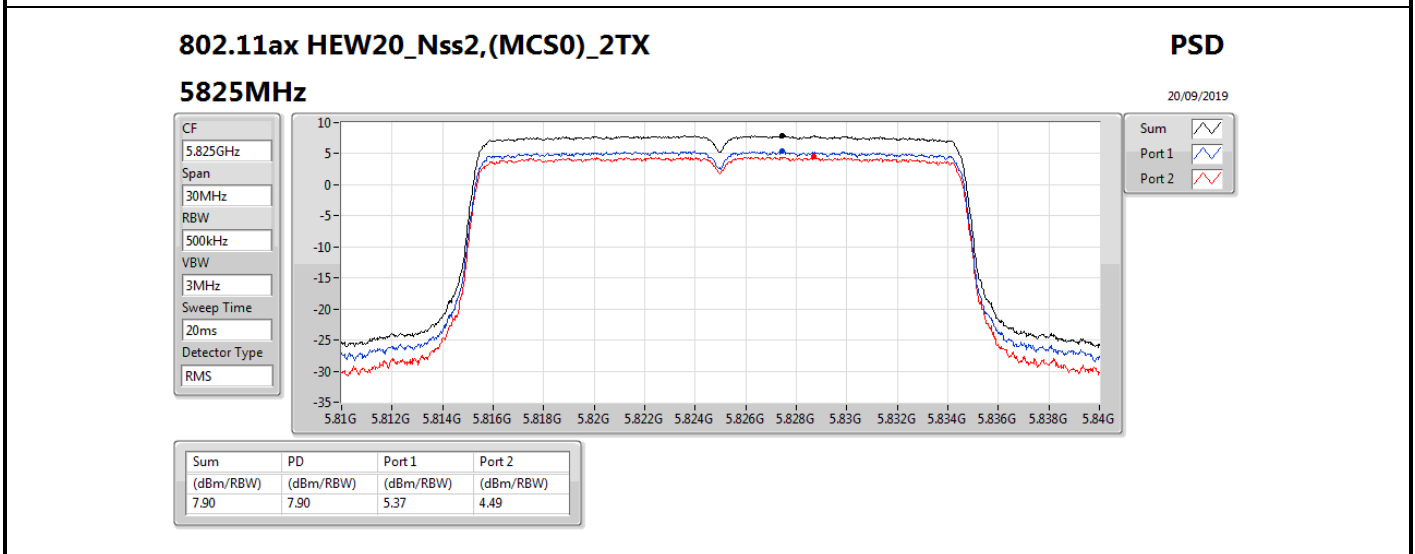

Summary

Mode	PD (dBm/RBW)	EIRP PD (dBm/RBW)
5.15-5.25GHz	-	-
802.11a_Nss1,(6Mbps)_1TX	10.85	18.85
802.11ac VHT20_Nss1,(MCS0)_1TX	10.20	18.20
802.11ac VHT40_Nss1,(MCS0)_1TX	4.98	12.98
802.11ac VHT80_Nss1,(MCS0)_1TX	-1.58	6.42
802.11ax HEW20_Nss1,(MCS0)_1TX	10.12	18.12
802.11ax HEW40_Nss1,(MCS0)_1TX	4.91	12.91
802.11ax HEW80_Nss1,(MCS0)_1TX	-1.65	6.35
5.725-5.85GHz	-	-
802.11a_Nss1,(6Mbps)_1TX	8.12	16.12
802.11ac VHT20_Nss1,(MCS0)_1TX	7.92	15.92
802.11ac VHT40_Nss1,(MCS0)_1TX	3.86	11.86
802.11ac VHT80_Nss1,(MCS0)_1TX	-3.33	4.67
802.11ax HEW20_Nss1,(MCS0)_1TX	7.77	15.77
802.11ax HEW40_Nss1,(MCS0)_1TX	3.78	11.78
802.11ax HEW80_Nss1,(MCS0)_1TX	-3.51	4.49