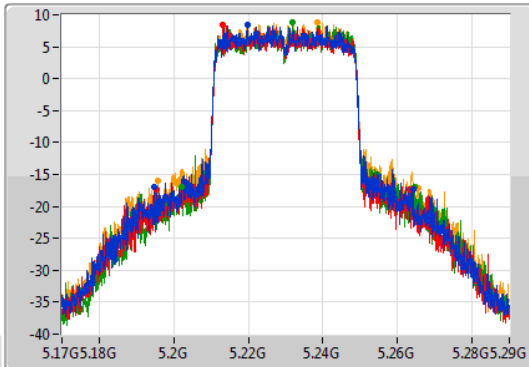

802.11ax HEW40-BF_Nss1,(MCS0)_4TX

EBW

5230MHz

18/11/2019

CF
5.23GHz
Span
120MHz
RBW
1MHz
VBW
3MHz
Sweep Time
100ms
Detector Type
Peak

CF
5.23GHz
Span
120MHz
RBW
500kHz
VBW
2MHz
Sweep Time
100ms
Detector Type
Sample