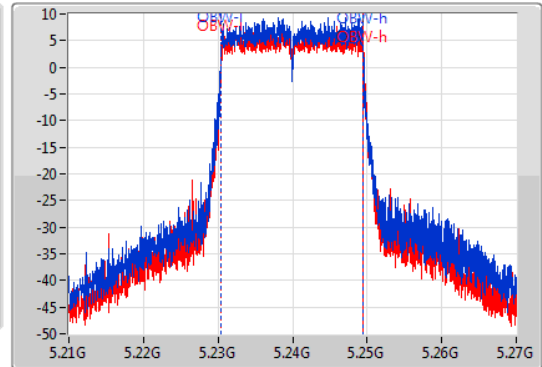

802.11ax HEW20_Nss2,(MCS0)_2TX

EBW

5240MHz

28/09/2019

CF
5.24GHz
Span
60MHz
RBW
300kHz
VBW
1MHz
Sweep Time
100ms
Detector Type
Peak

CF
5.24GHz
Span
60MHz
RBW
200kHz
VBW
1MHz
Sweep Time
100ms
Detector Type
Sample