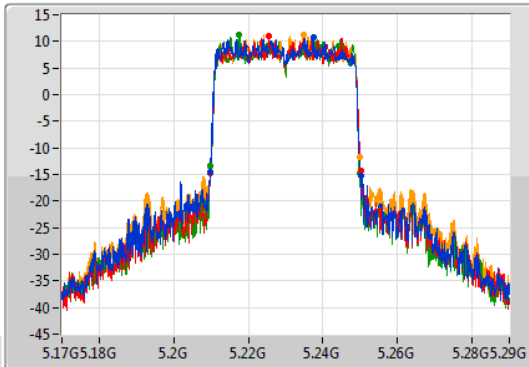

802.11ax HEW40_Nss4,(MCS0)_4TX

EBW

5230MHz

18/11/2019

CF
5.23GHz
Span
120MHz
RBW
500kHz
VBW
2MHz
Sweep Time
100ms
Detector Type
Peak

CF
5.23GHz
Span
120MHz
RBW
500kHz
VBW
2MHz
Sweep Time
100ms
Detector Type
Sample