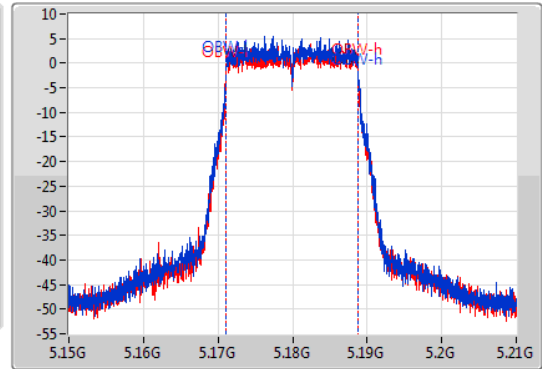

802.11ac VHT20_Nss2,(MCS0)_2TX

EBW

5180MHz

28/09/2019

CF
5.18GHz
Span
60MHz
RBW
300kHz
VBW
1MHz
Sweep Time
100ms
Detector Type
Peak

CF
5.18GHz
Span
60MHz
RBW
200kHz
VBW
1MHz
Sweep Time
100ms
Detector Type
Sample