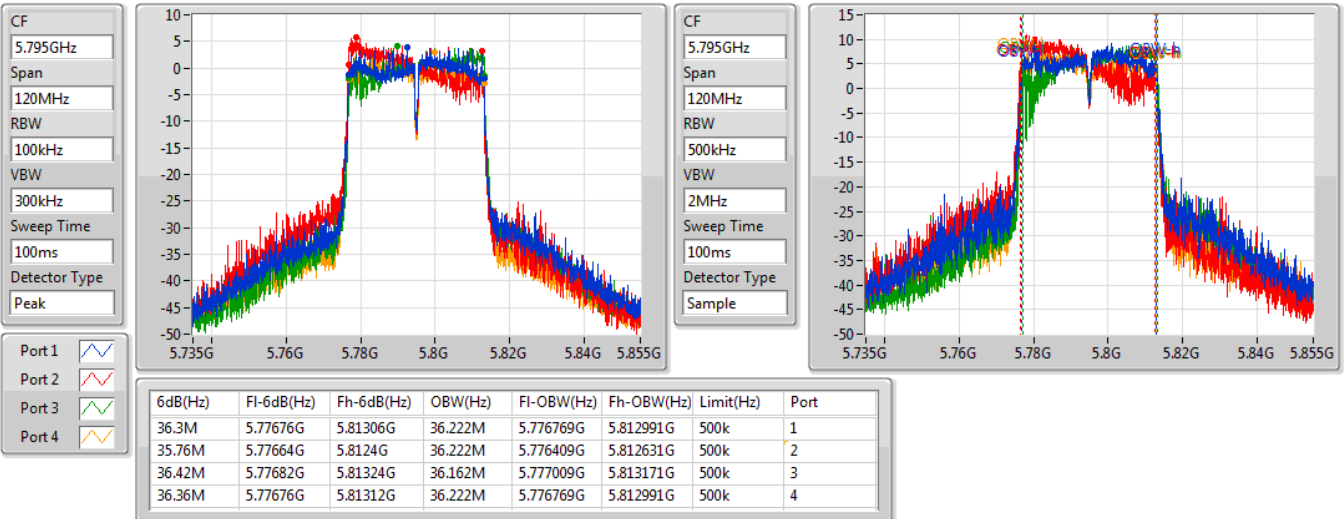

802.11ac VHT40-BF_Nss1,(MCS0)_4TX

EBW

5755MHz

14/10/2019

802.11ac VHT40-BF_Nss1,(MCS0)_4TX

EBW

5795MHz

14/10/2019