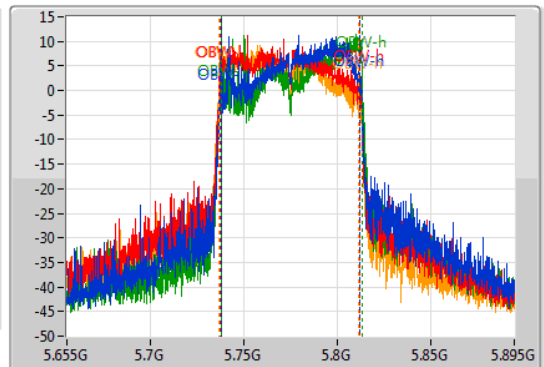

802.11ac VHT80-BF_Nss1,(MCS0)_4TX

EBW

5775MHz

14/10/2019

CF
5.775GHz
Span
240MHz
RBW
100kHz
VBW
300kHz
Sweep Time
100ms
Detector Type
Peak

CF
5.775GHz
Span
240MHz
RBW
1MHz
VBW
3MHz
Sweep Time
100ms
Detector Type
Sample