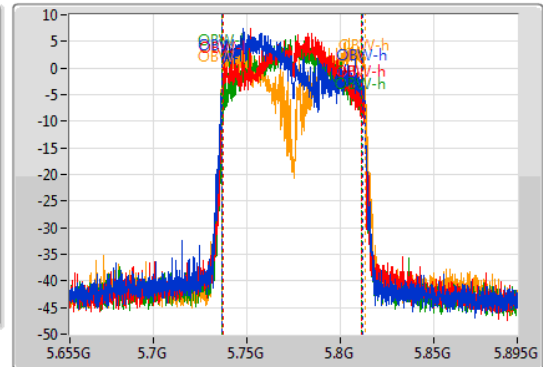

802.11ac VHT80-BF_Nss1,(MCS0)_4TX

EBW

5775MHz

15/10/2019

CF
5.775GHz
Span
240MHz
RBW
100kHz
VBW
300kHz
Sweep Time
100ms
Detector Type
Peak

CF
5.775GHz
Span
240MHz
RBW
1MHz
VBW
3MHz
Sweep Time
100ms
Detector Type
Sample