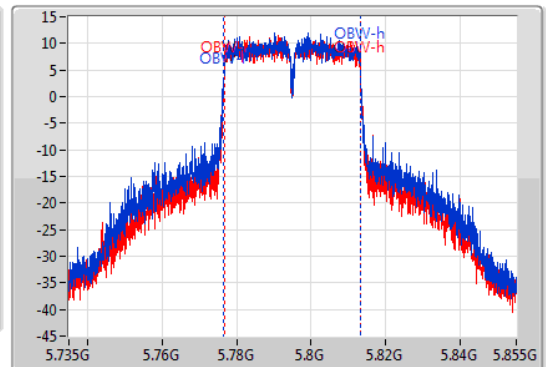

802.11ac VHT40-BF_Nss1,(MCS0)_2TX

EBW

5795MHz

16/10/2019

CF
5.795GHz
Span
120MHz
RBW
100kHz
VBW
300kHz
Sweep Time
100ms
Detector Type
Peak

CF
5.795GHz
Span
120MHz
RBW
500kHz
VBW
2MHz
Sweep Time
100ms
Detector Type
Sample