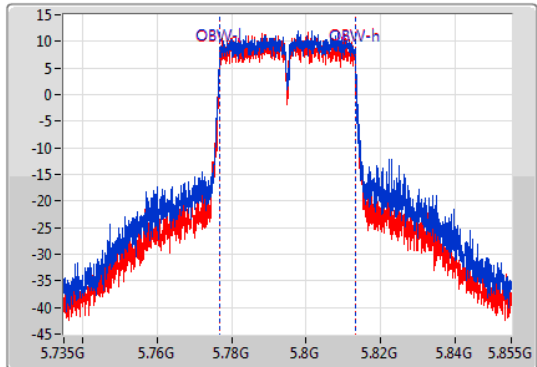

EBW

5795MHz

28/09/2019

CF
5.795GHz
Span
120MHz
RBW
100kHz
VBW
300kHz
Sweep Time
100ms
Detector Type
Peak

CF
5.795GHz
Span
120MHz
RBW
500kHz
VBW
2MHz
Sweep Time
100ms
Detector Type
Sample

6dB(Hz)	Fl-6dB(Hz)	Fh-6dB(Hz)	OBW(Hz)	Fl-OBW(Hz)	Fh-OBW(Hz)	Limit(Hz)	Port
36.3M	5.77682G	5.81312G	36.342M	5.776769G	5.813111G	500k	1
36.3M	5.77682G	5.81312G	36.342M	5.776769G	5.813051G	500k	2