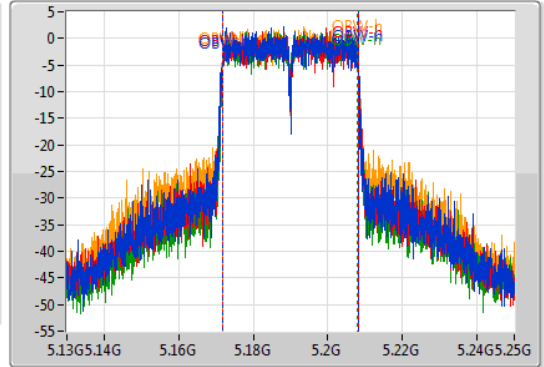

Port 1
Port 2
Port 3
Port 4

26dB(Hz)	Fl-26dB(Hz)	Fh-26dB(Hz)	OBW(Hz)	Fl-OBW(Hz)	Fh-OBW(Hz)	Limit(Hz)	Port
45.42M	5.1663G	5.21172G	36.342M	5.171709G	5.208051G	Inf	1
47.1M	5.16876G	5.21586G	36.282M	5.171769G	5.208051G	Inf	2
49.14M	5.16546G	5.2146G	36.162M	5.171829G	5.207991G	Inf	3
83.34M	5.1474G	5.23074G	36.402M	5.171709G	5.208111G	Inf	4