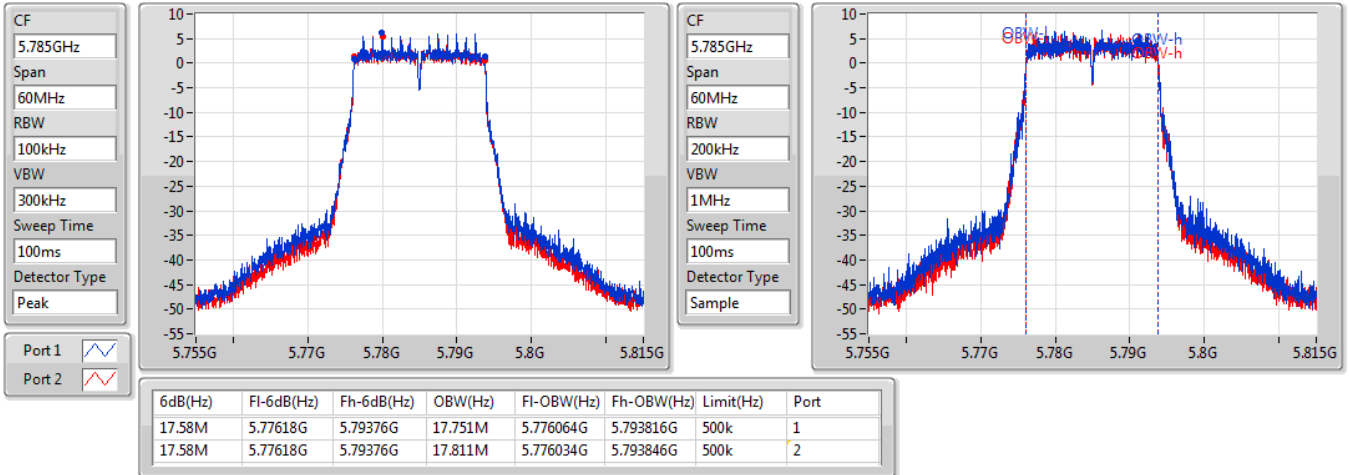

EBW

5745MHz

16/10/2019

802.11ac VHT20-BF_Nss1,(MCS0)_2TX

EBW

5785MHz

16/10/2019

802.11ac VHT20-BF_Nss1,(MCS0)_2TX