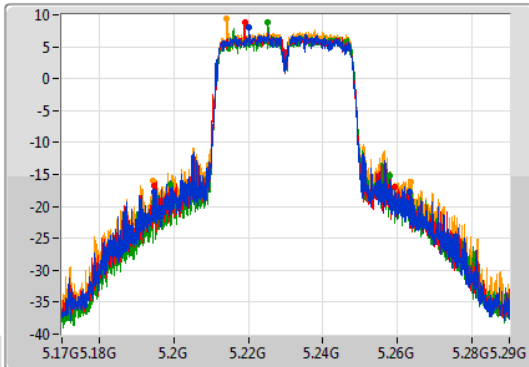

802.11ac VHT40-BF_Nss1,(MCS0)_4TX

EBW

5230MHz

19/11/2019

CF
5.23GHz
Span
120MHz
RBW
1MHz
VBW
3MHz
Sweep Time
100ms
Detector Type
Peak

CF
5.23GHz
Span
120MHz
RBW
500kHz
VBW
2MHz
Sweep Time
100ms
Detector Type
Sample