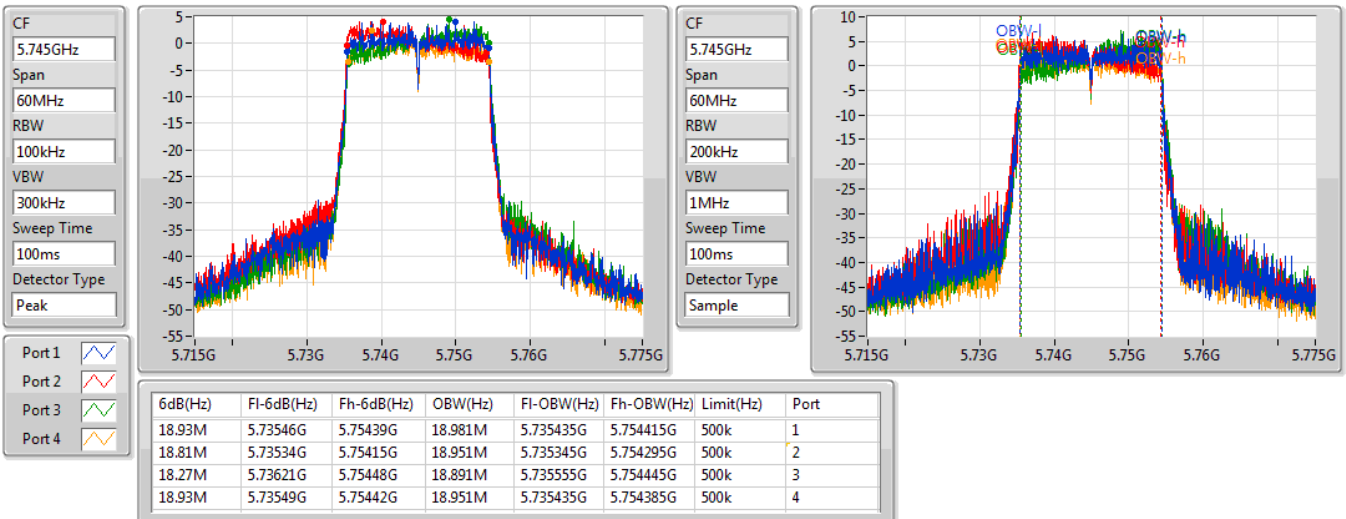

802.11ax HEW20-BF_Nss1,(MCS0)_4TX

EBW

5240MHz

15/10/2019

802.11ax HEW20-BF_Nss1,(MCS0)_4TX

EBW

5745MHz

15/10/2019