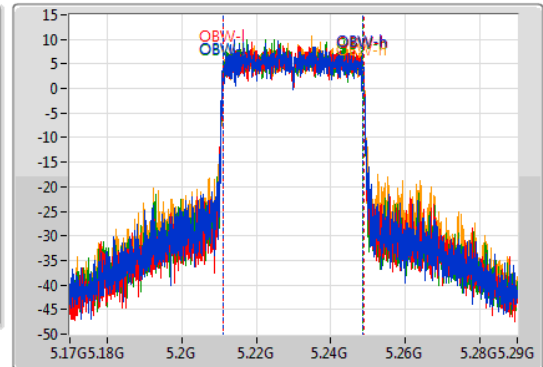

802.11ax HEW40_Nss4,(MCS0)_4TX

EBW

5230MHz

18/11/2019

CF
5.23GHz
Span
120MHz
RBW
500kHz
VBW
2MHz
Sweep Time
100ms
Detector Type
Peak

CF
5.23GHz
Span
120MHz
RBW
500kHz
VBW
2MHz
Sweep Time
100ms
Detector Type
Sample