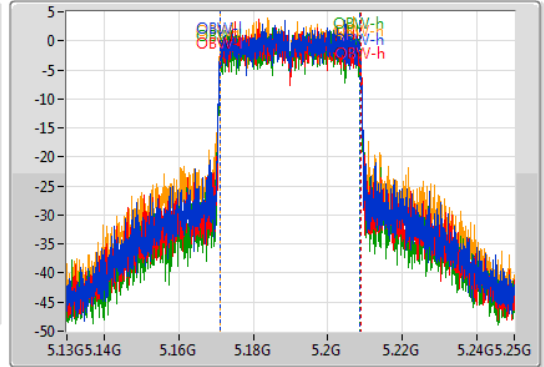

Port 1
Port 2
Port 3
Port 4

26dB(Hz)	Fl-26dB(Hz)	Fh-26dB(Hz)	OBW(Hz)	Fl-OBW(Hz)	Fh-OBW(Hz)	Limit(Hz)	Port
46.92M	5.16726G	5.21418G	37.661M	5.171049G	5.208711G	Inf	1
44.04M	5.1675G	5.21154G	37.721M	5.171049G	5.208771G	Inf	2
44.82M	5.16654G	5.21136G	37.601M	5.171109G	5.208711G	Inf	3
69M	5.15508G	5.22408G	37.721M	5.17099G	5.208711G	Inf	4