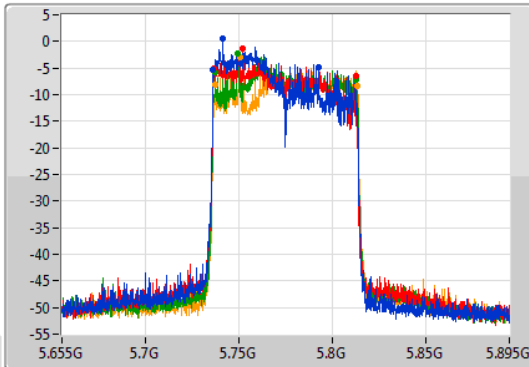

802.11ax HEW80-BF_Nss1,(MCS0)_4TX

EBW

5775MHz

15/10/2019

CF
5.775GHz
Span
240MHz
RBW
100kHz
VBW
300kHz
Sweep Time
100ms
Detector Type
Peak

CF
5.775GHz
Span
240MHz
RBW
1MHz
VBW
3MHz
Sweep Time
100ms
Detector Type
Sample