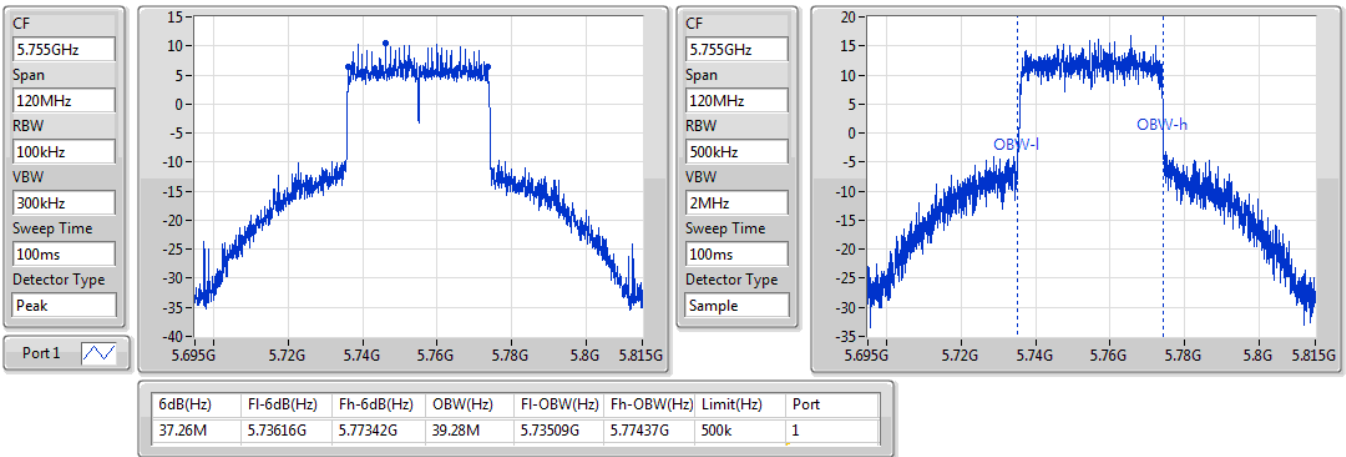

802.11ax HEW40_Nss1,(MCS0)_1TX

EBW

5755MHz

28/09/2019