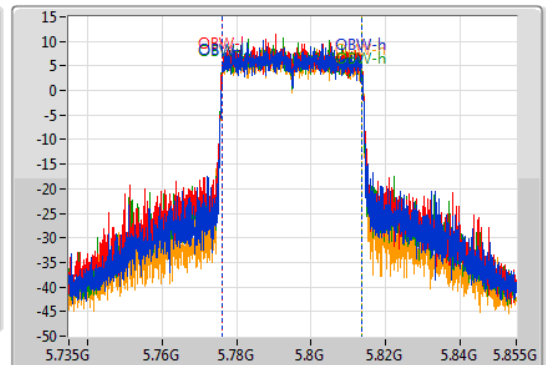

802.11ax HEW40-BF_Nss1,(MCS0)_4TX

EBW

5795MHz

14/10/2019

CF
5.795GHz
Span
120MHz
RBW
100kHz
VBW
300kHz
Sweep Time
100ms
Detector Type
Peak

CF
5.795GHz
Span
120MHz
RBW
500kHz
VBW
2MHz
Sweep Time
100ms
Detector Type
Sample