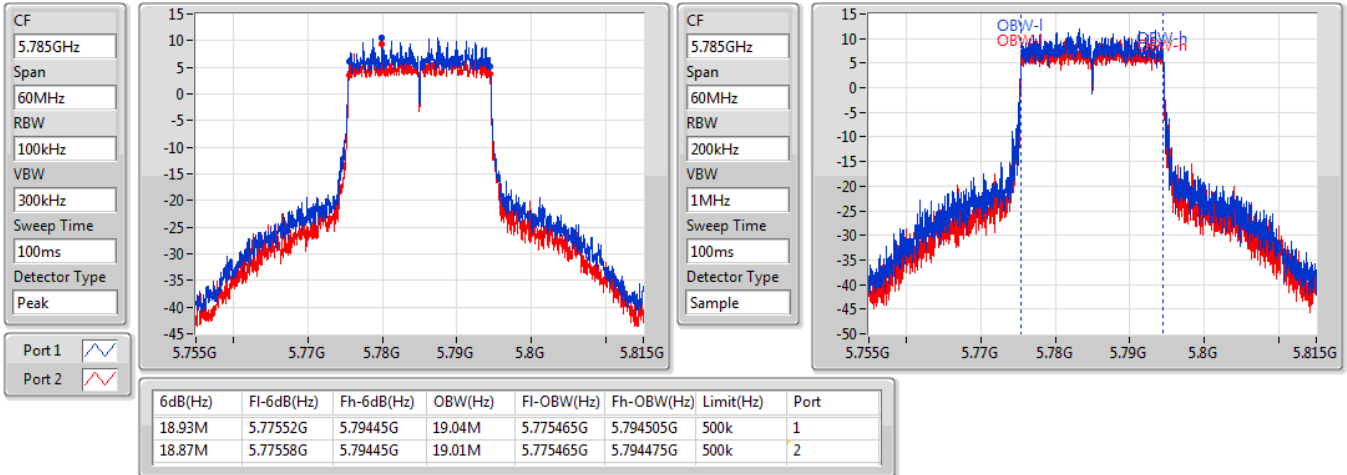

802.11ax HEW20_Nss2,(MCS0)_2TX

EBW

5785MHz

28/09/2019