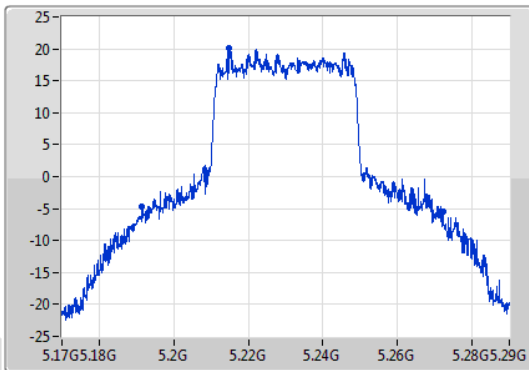

CF
5.23GHz
Span
120MHz
RBW
500kHz
VBW
2MHz
Sweep Time
100ms
Detector Type
Sample