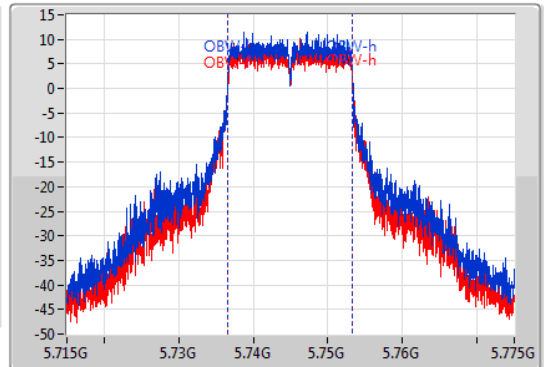

802.11a_Nss1,(6Mbps)_2TX

EBW

5745MHz

28/09/2019

CF
5.745GHz
Span
60MHz
RBW
100kHz
VBW
300kHz
Sweep Time
100ms
Detector Type
Peak

CF
5.745GHz
Span
60MHz
RBW
200kHz
VBW
1MHz
Sweep Time
100ms
Detector Type
Sample