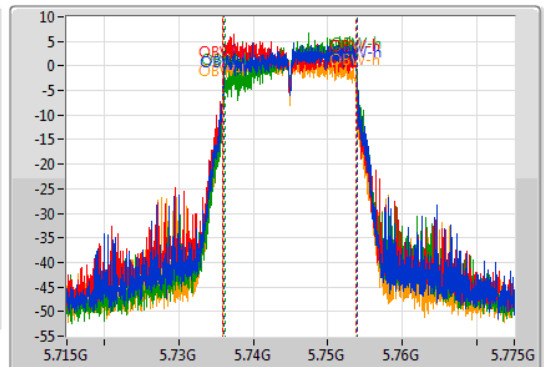

Port 1
Port 2
Port 3
Port 4

6dB(Hz)	Fl-6dB(Hz)	Fh-6dB(Hz)	OBW(Hz)	Fl-OBW(Hz)	Fh-OBW(Hz)	Limit(Hz)	Port
17.67M	5.73612G	5.75379G	17.871M	5.736034G	5.753906G	500k	1
17.73M	5.736G	5.75373G	17.781M	5.735945G	5.753726G	500k	2
17.1M	5.73672G	5.75382G	17.721M	5.736214G	5.753936G	500k	3
17.58M	5.73612G	5.7537G	17.781M	5.735945G	5.753726G	500k	4