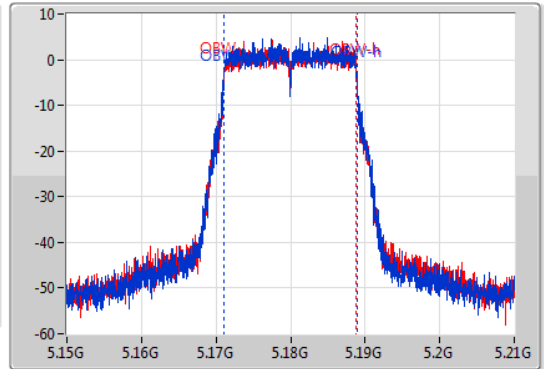

26dB(Hz)	Fl-26dB(Hz)	Fh-26dB(Hz)	OBW(Hz)	Fl-OBW(Hz)	Fh-OBW(Hz)	Limit(Hz)	Port
21.93M	5.16908G	5.19101G	17.811M	5.171064G	5.188876G	Inf	1
21.54M	5.16923G	5.19077G	17.721M	5.171124G	5.188846G	Inf	2

802.11ac VHT20_Nss2,(MCS0)_2TX

EBW

5200MHz

01/11/2019

CF
5.2GHz

Span
60MHz

RBW
300kHz

VBW
1MHz

Sweep Time
100ms

Detector Type
Peak

Port 1

Port 2