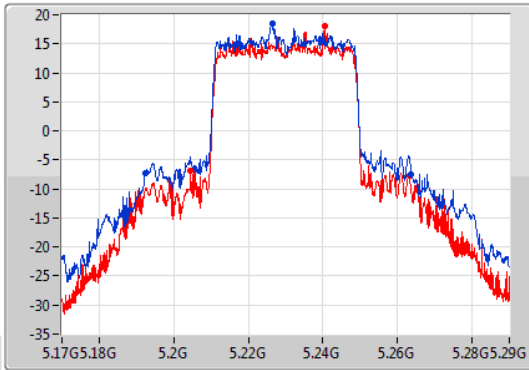

EBW

5230MHz

28/09/2019

CF
5.23GHz
Span
120MHz
RBW
1MHz
VBW
3MHz
Sweep Time
100ms
Detector Type
Peak

CF
5.23GHz
Span
120MHz
RBW
500kHz
VBW
2MHz
Sweep Time
100ms
Detector Type
Sample

26dB(Hz)	Fl-26dB(Hz)	Fh-26dB(Hz)	OBW(Hz)	Fl-OBW(Hz)	Fh-OBW(Hz)	Limit(Hz)	Port
71.46M	5.19226G	5.26372G	37.841M	5.21099G	5.248831G	Inf	1
58.56M	5.20456G	5.26312G	37.601M	5.211169G	5.248771G	Inf	2