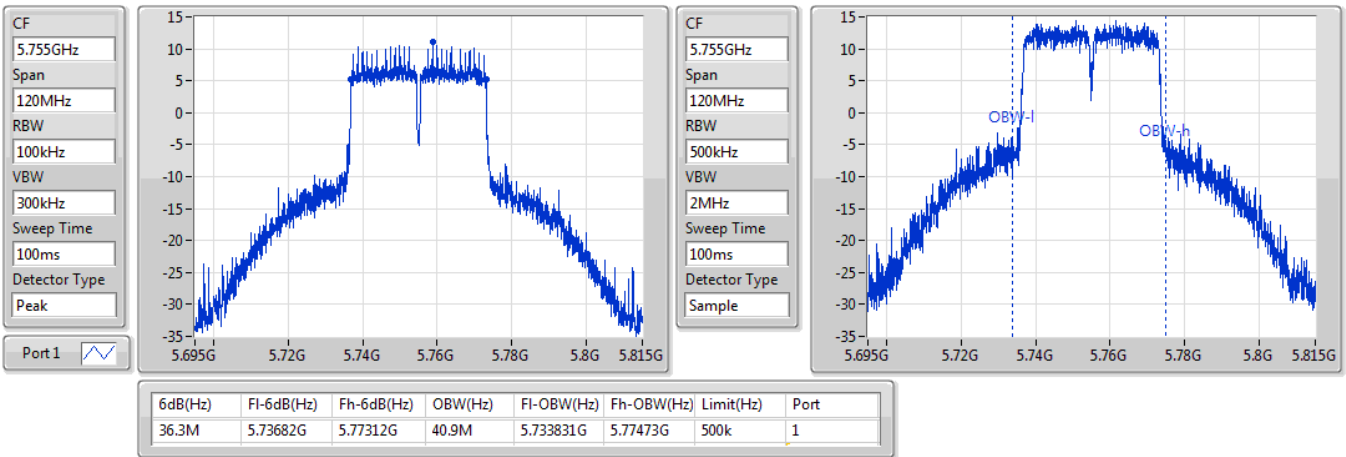

EBW

5230MHz

31/10/2019

802.11ac VHT40_Nss1,(MCS0)_1TX

EBW

5755MHz

28/09/2019

802.11ac VHT40_Nss1,(MCS0)_1TX