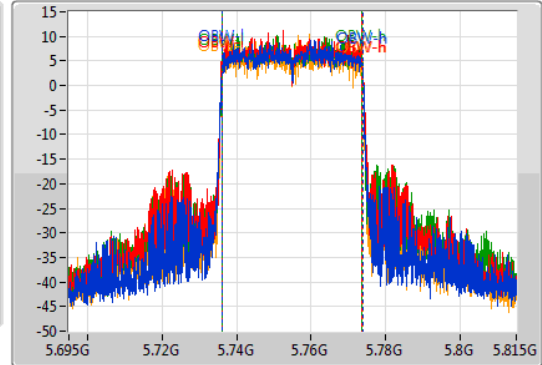

802.11ax HEW40_Nss4,(MCS0)_4TX

EBW

5755MHz

25/09/2019

CF
5.755GHz
Span
120MHz
RBW
100kHz
VBW
300kHz
Sweep Time
100ms
Detector Type
Peak

CF
5.755GHz
Span
120MHz
RBW
500kHz
VBW
2MHz
Sweep Time
100ms
Detector Type
Sample