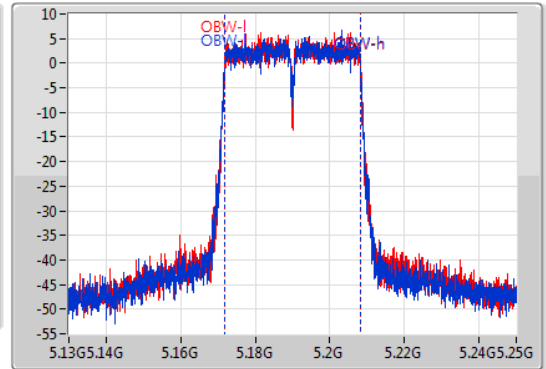

802.11ac VHT40_Nss2,(MCS0)_2TX

EBW

5190MHz

01/11/2019

CF
5.19GHz
Span
120MHz
RBW
500kHz
VBW
2MHz
Sweep Time
100ms
Detector Type
Peak

CF
5.19GHz
Span
120MHz
RBW
500kHz
VBW
2MHz
Sweep Time
100ms
Detector Type
Sample