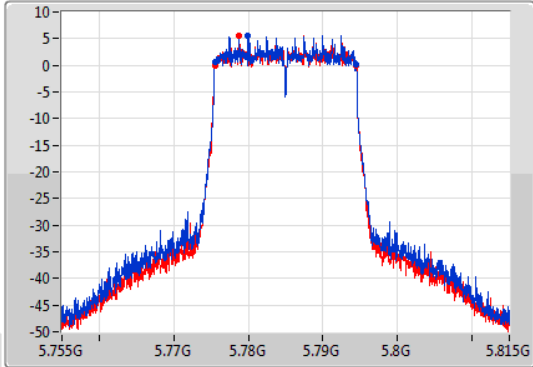

EBW

5785MHz

15/10/2019

CF
 5.785GHz
 Span
 60MHz
 RBW
 100kHz
 VBW
 300kHz
 Sweep Time
 100ms
 Detector Type
 Peak

Port 1

Port 2

CF
 5.785GHz
 Span
 60MHz
 RBW
 200kHz
 VBW
 1MHz
 Sweep Time
 100ms
 Detector Type
 Sample