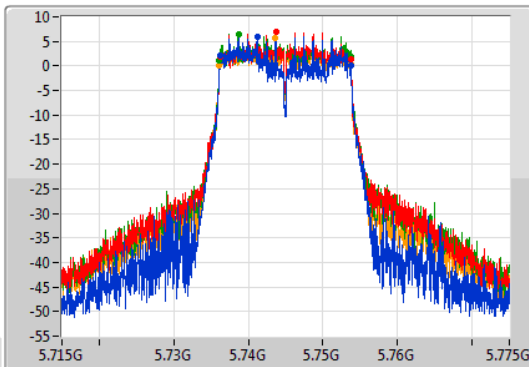

802.11ac VHT20-BF_Nss1,(MCS0)_4TX

EBW

5745MHz

14/10/2019

CF
5.745GHz
Span
60MHz
RBW
100kHz
VBW
300kHz
Sweep Time
100ms
Detector Type
Peak

CF
5.745GHz
Span
60MHz
RBW
200kHz
VBW
1MHz
Sweep Time
100ms
Detector Type
Sample