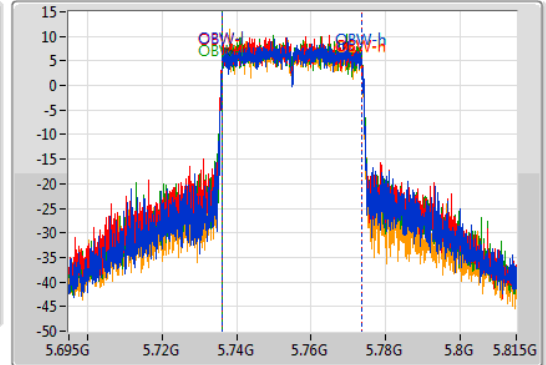

802.11ax HEW40-BF_Nss1,(MCS0)_4TX

EBW

5755MHz

14/10/2019

CF
5.755GHz
Span
120MHz
RBW
100kHz
VBW
300kHz
Sweep Time
100ms
Detector Type
Peak

CF
5.755GHz
Span
120MHz
RBW
500kHz
VBW
2MHz
Sweep Time
100ms
Detector Type
Sample