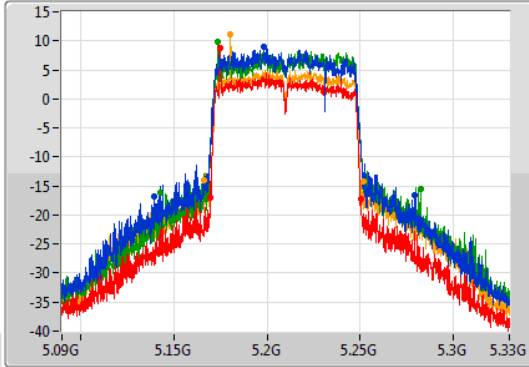

802.11ac VHT80-BF_Nss1,(MCS0)_4TX

EBW

5210MHz

19/11/2019

CF
5.21GHz
Span
240MHz
RBW
2MHz
VBW
10MHz
Sweep Time
100ms
Detector Type
Peak

CF
5.21GHz
Span
240MHz
RBW
1MHz
VBW
3MHz
Sweep Time
100ms
Detector Type
Sample