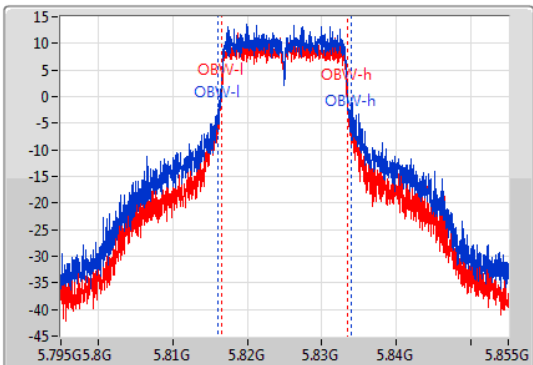

EBW

5825MHz

28/09/2019

CF
5.825GHz
Span
60MHz
RBW
100kHz
VBW
300kHz
Sweep Time
100ms
Detector Type
Peak

CF
5.825GHz
Span
60MHz
RBW
200kHz
VBW
1MHz
Sweep Time
100ms
Detector Type
Sample

6dB(Hz)	Fl-6dB(Hz)	Fh-6dB(Hz)	OBW(Hz)	Fl-OBW(Hz)	Fh-OBW(Hz)	Limit(Hz)	Port
16.35M	5.81678G	5.83313G	17.871M	5.816124G	5.833996G	500k	1
16.32M	5.81681G	5.83313G	16.912M	5.816484G	5.833396G	500k	2