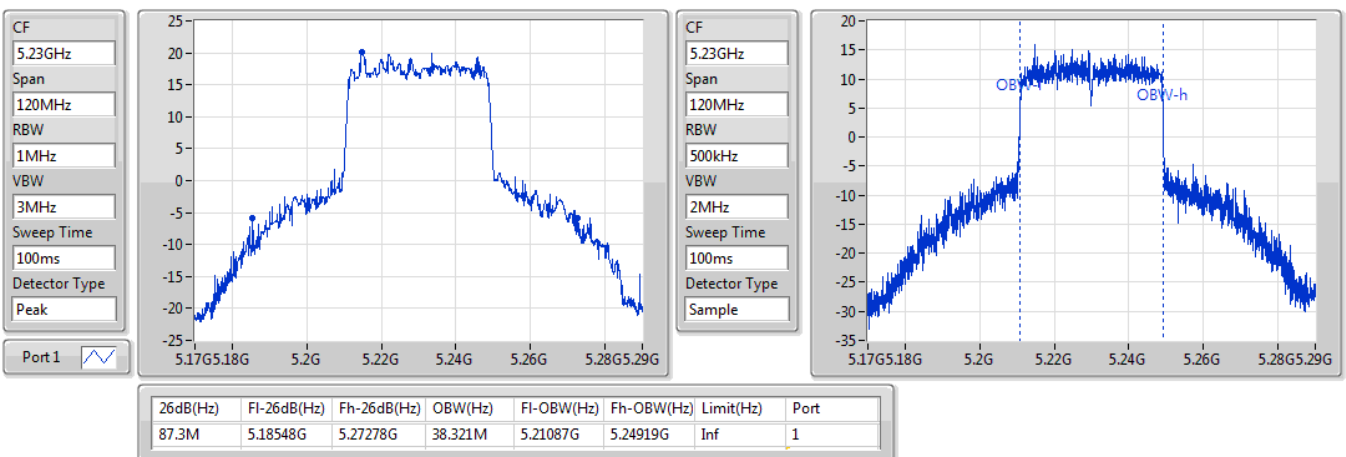

EBW

5825MHz

28/09/2019

802.11ax HEW40_Nss1,(MCS0)_1TX

EBW

5190MHz

28/09/2019

802.11ax HEW40_Nss1,(MCS0)_1TX

EBW

5230MHz

28/09/2019

802.11ax HEW40_Nss1,(MCS0)_1TX

EBW

5755MHz

28/09/2019

CF
5.755GHz
Span
120MHz
RBW
100kHz
VBW
300kHz
Sweep Time
100ms
Detector Type
Peak
Port 1