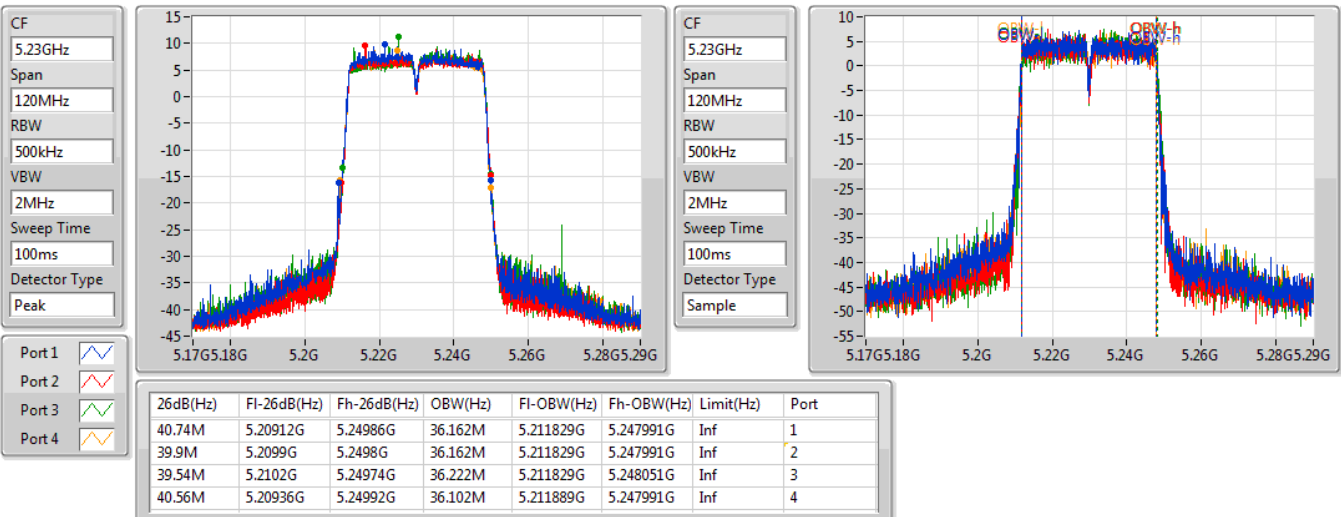

802.11ac VHT40-BF_Nss1,(MCS0)_4TX

EBW

5190MHz

02/11/2019

802.11ac VHT40-BF_Nss1,(MCS0)_4TX

EBW

5230MHz

02/11/2019