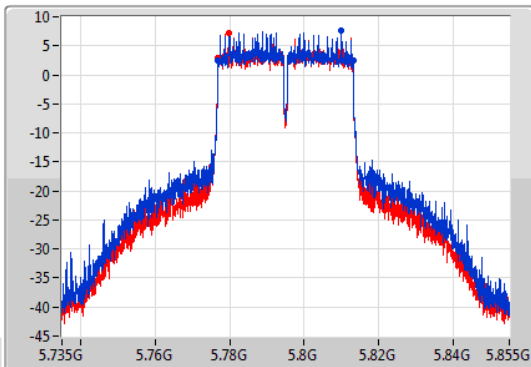

CF
5.795GHz
Span
120MHz
RBW
500kHz
VBW
2MHz
Sweep Time
100ms
Detector Type
Sample