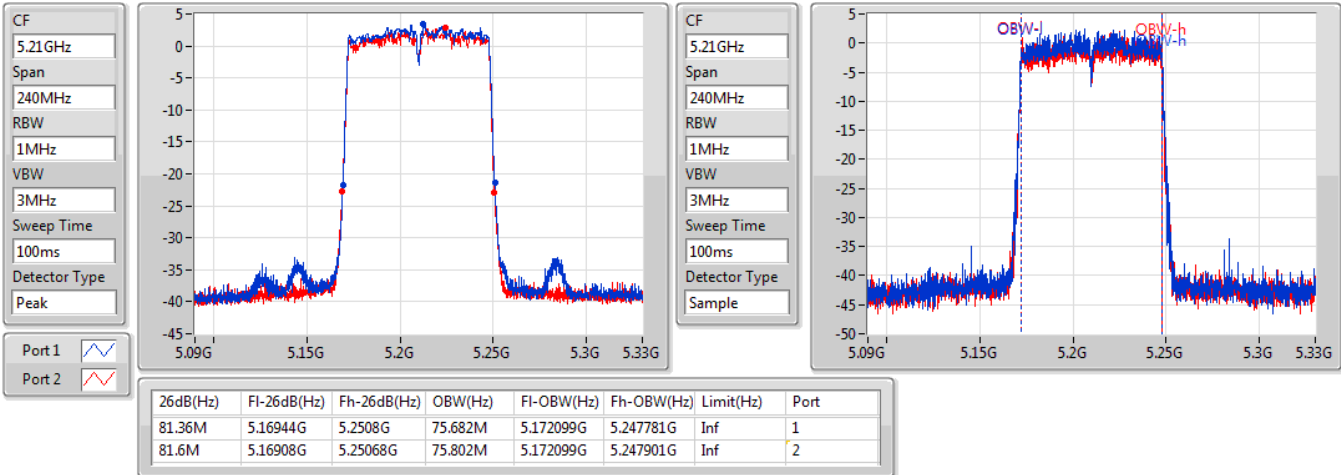

802.11ac VHT80_Nss2,(MCS0)_2TX

EBW

5210MHz

28/09/2019