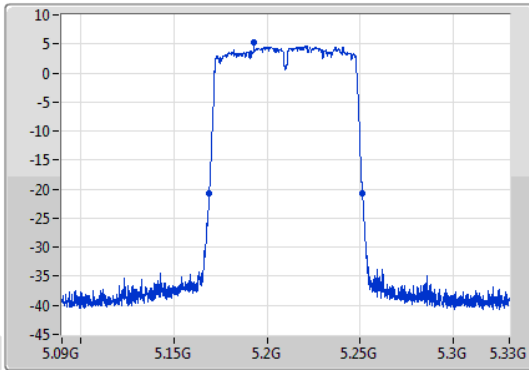

EBW

5795MHz

28/09/2019

802.11ac VHT80_Nss1,(MCS0)_1TX

EBW

5210MHz

31/10/2019

CF
5.21GHz
Span
240MHz
RBW
1MHz
VBW
3MHz
Sweep Time
100ms
Detector Type
Peak
Port 1