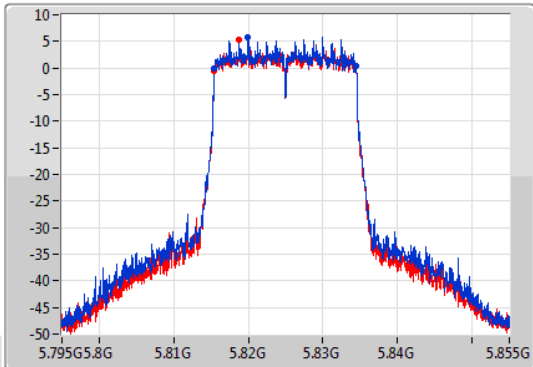

EBW

5825MHz

15/10/2019

CF
 5.825GHz
 Span
 60MHz
 RBW
 100kHz
 VBW
 300kHz
 Sweep Time
 100ms
 Detector Type
 Peak

Port 1

Port 2

CF
 5.825GHz
 Span
 60MHz
 RBW
 200kHz
 VBW
 1MHz
 Sweep Time
 100ms
 Detector Type
 Sample