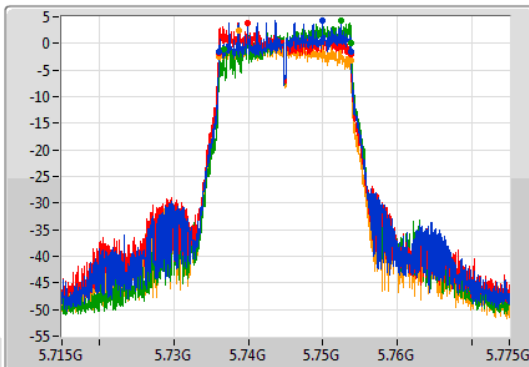

802.11ac VHT20-BF_Nss1,(MCS0)_4TX

EBW

5745MHz

15/10/2019

CF
5.745GHz
Span
60MHz
RBW
100kHz
VBW
300kHz
Sweep Time
100ms
Detector Type
Peak

CF
5.745GHz
Span
60MHz
RBW
200kHz
VBW
1MHz
Sweep Time
100ms
Detector Type
Sample