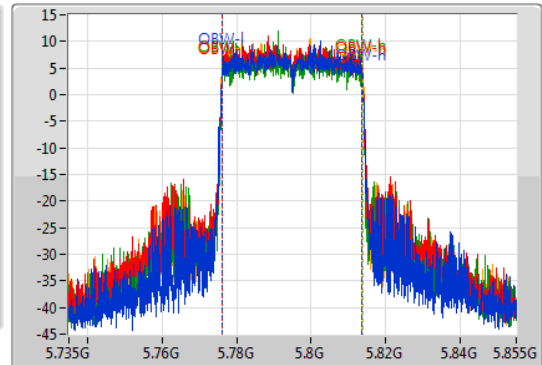

802.11ax HEW40_Nss4,(MCS0)_4TX

EBW

5795MHz

25/09/2019

CF
5.795GHz
Span
120MHz
RBW
100kHz
VBW
300kHz
Sweep Time
100ms
Detector Type
Peak

CF
5.795GHz
Span
120MHz
RBW
500kHz
VBW
2MHz
Sweep Time
100ms
Detector Type
Sample