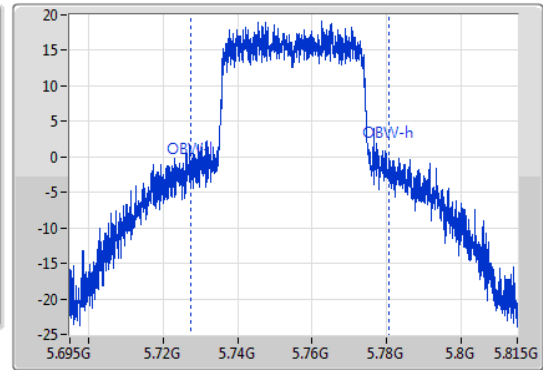

6dB(Hz)	Fl-6dB(Hz)	Fh-6dB(Hz)	OBW(Hz)	Fl-OBW(Hz)	Fh-OBW(Hz)	Limit(Hz)	Port
37.26M	5.73616G	5.77342G	53.313M	5.727354G	5.780667G	500k	1

802.11ax HEW40_Nss1,(MCS0)_1TX

EBW

5795MHz

28/09/2019

CF
5.795GHz
Span
120MHz
RBW
100kHz
VBW
300kHz
Sweep Time
100ms
Detector Type
Peak
Port 1