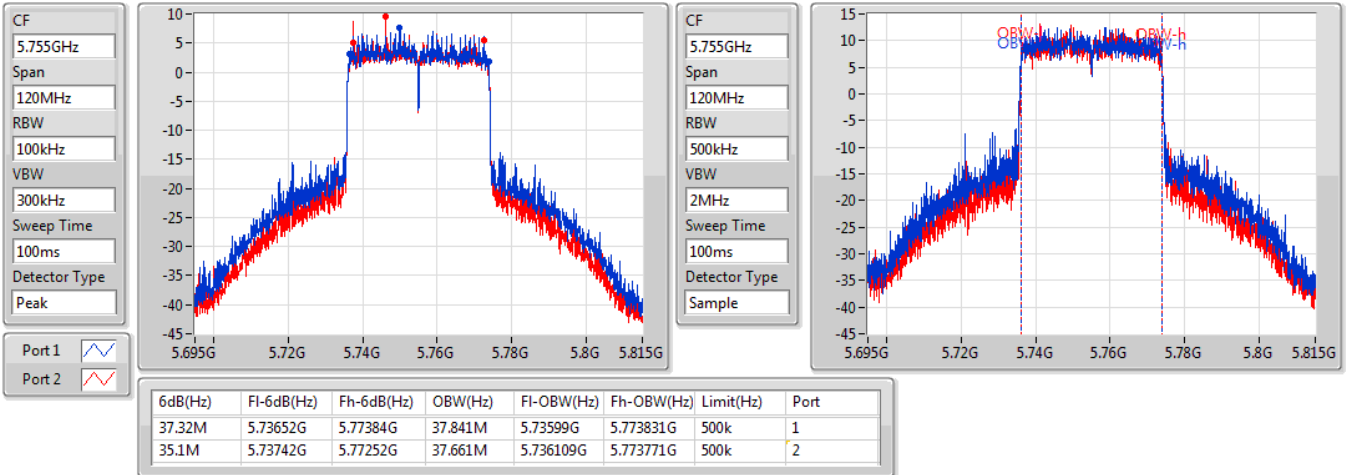

802.11ax HEW40-BF_Nss1,(MCS0)_2TX

EBW

5755MHz

16/10/2019