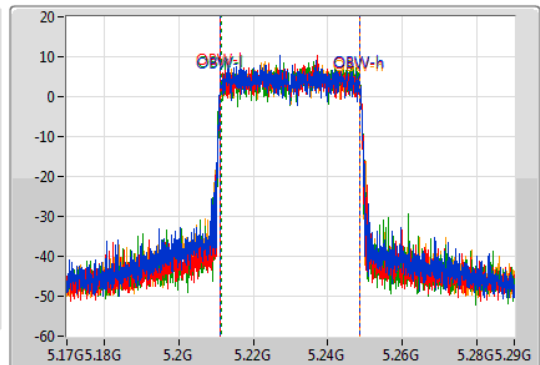

802.11ax HEW40-BF_Nss1,(MCS0)_4TX

EBW

5230MHz

02/11/2019

CF
5.23GHz
Span
120MHz
RBW
500kHz
VBW
2MHz
Sweep Time
100ms
Detector Type
Peak

CF
5.23GHz
Span
120MHz
RBW
500kHz
VBW
2MHz
Sweep Time
100ms
Detector Type
Sample