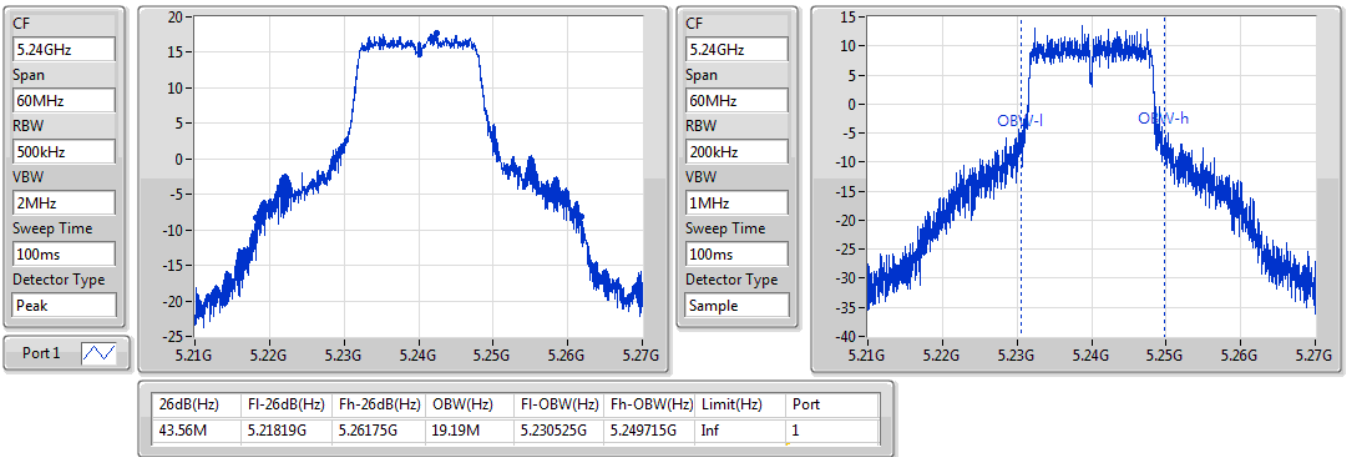

802.11a_Nss1,(6Mbps)_1TX

EBW

5240MHz

31/10/2019