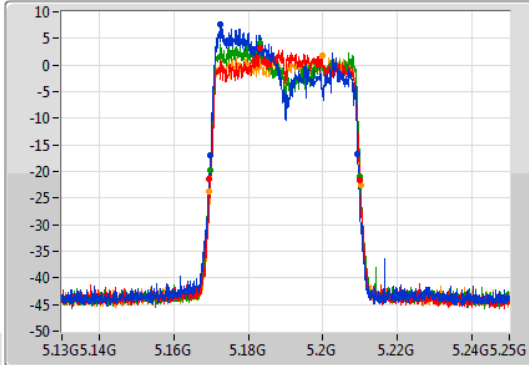

802.11ax HEW40-BF_Nss1,(MCS0)_4TX

EBW

5190MHz

15/10/2019

CF
5.19GHz
Span
120MHz
RBW
500kHz
VBW
2MHz
Sweep Time
100ms
Detector Type
Peak

CF
5.19GHz
Span
120MHz
RBW
500kHz
VBW
2MHz
Sweep Time
100ms
Detector Type
Sample