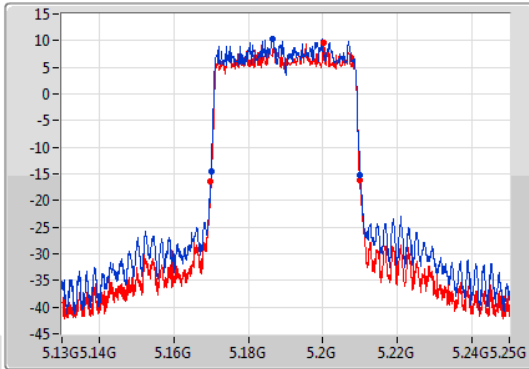

802.11ax HEW40_Nss2,(MCS0)_2TX

EBW

5190MHz

28/09/2019

CF
5.19GHz
Span
120MHz
RBW
500kHz
VBW
2MHz
Sweep Time
100ms
Detector Type
Peak

CF
5.19GHz
Span
120MHz
RBW
500kHz
VBW
2MHz
Sweep Time
100ms
Detector Type
Sample