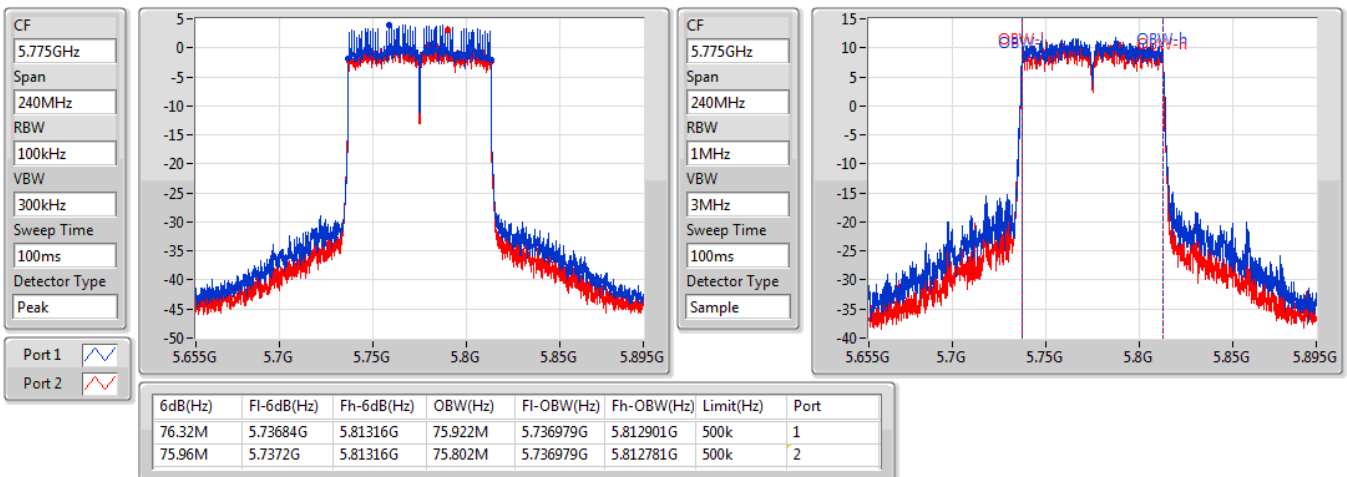

802.11ac VHT80_Nss2,(MCS0)_2TX

EBW

5775MHz

28/09/2019