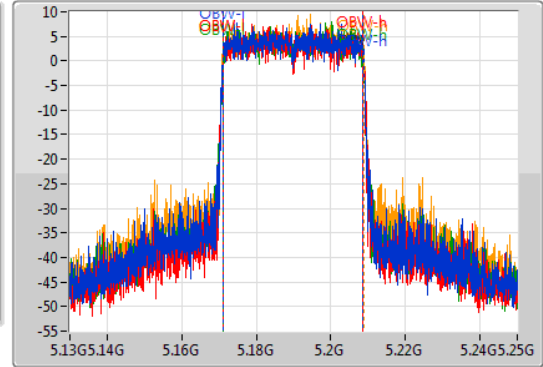

802.11ax HEW40_Nss4,(MCS0)_4TX

EBW

5190MHz

18/11/2019

CF
5.19GHz
Span
120MHz
RBW
500kHz
VBW
2MHz
Sweep Time
100ms
Detector Type
Peak

CF
5.19GHz
Span
120MHz
RBW
500kHz
VBW
2MHz
Sweep Time
100ms
Detector Type
Sample