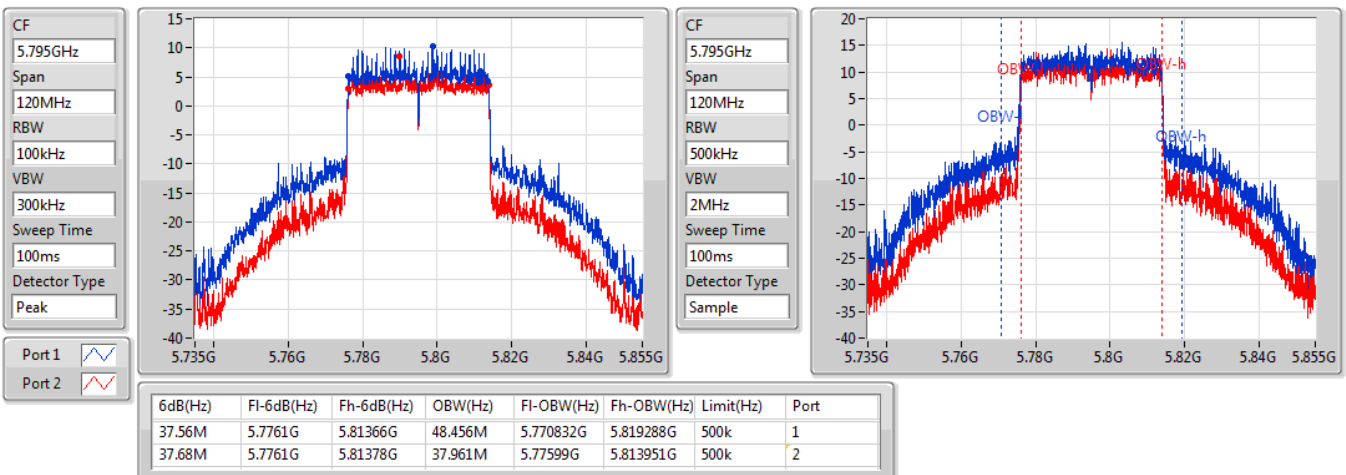

802.11ax HEW40_Nss2,(MCS0)_2TX

EBW

5755MHz

28/09/2019

802.11ax HEW40_Nss2,(MCS0)_2TX

EBW

5795MHz

28/09/2019