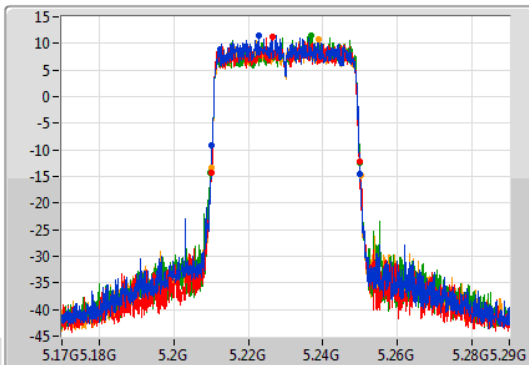

802.11ax HEW40-BF_Nss1,(MCS0)_4TX

EBW

5230MHz

02/11/2019

CF
5.23GHz
Span
120MHz
RBW
500kHz
VBW
2MHz
Sweep Time
100ms
Detector Type
Peak

CF
5.23GHz
Span
120MHz
RBW
500kHz
VBW
2MHz
Sweep Time
100ms
Detector Type
Sample