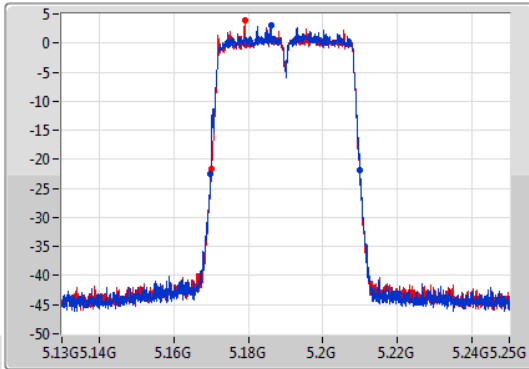

EBW

5825MHz

16/10/2019

802.11ac VHT40-BF_Nss1,(MCS0)_2TX

EBW

5190MHz

02/11/2019

CF
5.19GHz
Span
120MHz
RBW
500kHz
VBW
2MHz
Sweep Time
100ms
Detector Type
Peak