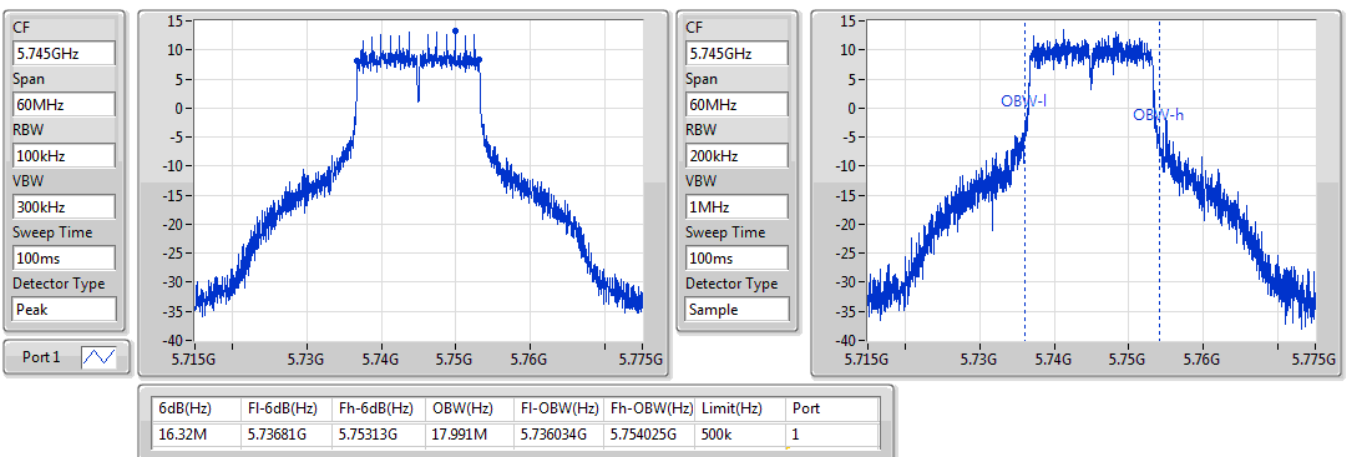

EBW

5745MHz

28/09/2019

802.11a_Nss1,(6Mbps)_1TX

EBW

5785MHz

28/09/2019

CF
5.785GHz
Span
60MHz
RBW
100kHz
VBW
300kHz
Sweep Time
100ms
Detector Type
Peak
Port 1