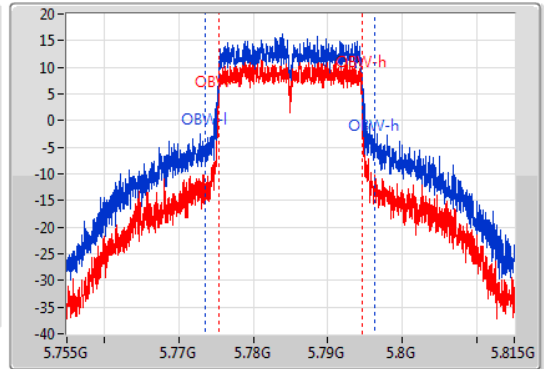

802.11ax HEW20_Nss2,(MCS0)_2TX

EBW

5785MHz

28/09/2019

CF
5.785GHz
Span
60MHz
RBW
100kHz
VBW
300kHz
Sweep Time
100ms
Detector Type
Peak

CF
5.785GHz
Span
60MHz
RBW
300kHz
VBW
1MHz
Sweep Time
100ms
Detector Type
Sample