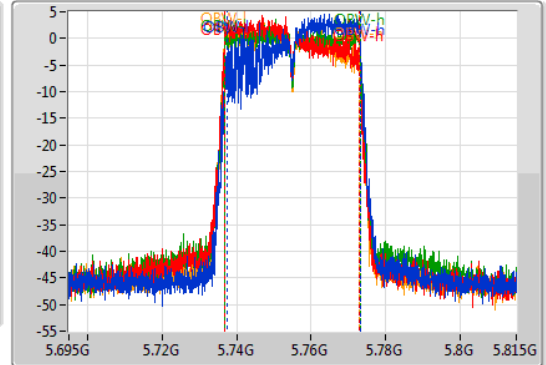

802.11ac VHT40-BF_Nss1,(MCS0)_4TX

EBW

5755MHz

15/10/2019

CF
5.755GHz
Span
120MHz
RBW
100kHz
VBW
300kHz
Sweep Time
100ms
Detector Type
Peak

CF
5.755GHz
Span
120MHz
RBW
500kHz
VBW
2MHz
Sweep Time
100ms
Detector Type
Sample