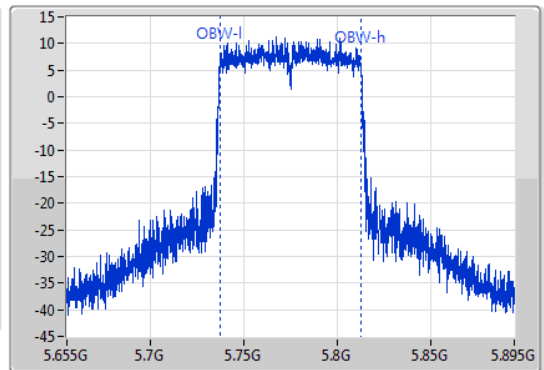

802.11ac VHT80_Nss1,(MCS0)_1TX

EBW

5775MHz

28/09/2019

CF
5.775GHz
Span
240MHz
RBW
100kHz
VBW
300kHz
Sweep Time
100ms
Detector Type
Peak
Port 1

CF
5.775GHz
Span
240MHz
RBW
1MHz
VBW
3MHz
Sweep Time
100ms
Detector Type
Sample