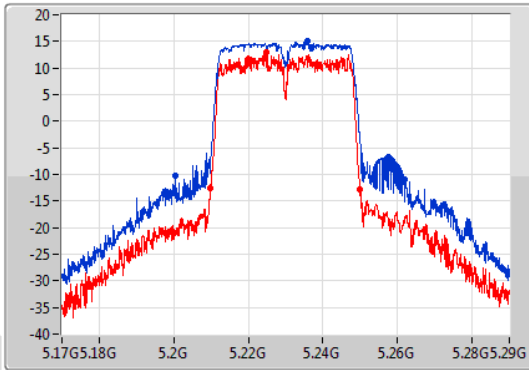

EBW

5230MHz

01/11/2019

CF
5.23GHz
Span
120MHz
RBW
1MHz
VBW
3MHz
Sweep Time
100ms
Detector Type
Peak

CF
5.23GHz
Span
120MHz
RBW
500kHz
VBW
2MHz
Sweep Time
100ms
Detector Type
Sample

26dB(Hz)	Fl-26dB(Hz)	Fh-26dB(Hz)	OBW(Hz)	Fl-OBW(Hz)	Fh-OBW(Hz)	Limit(Hz)	Port
61.5M	5.2003G	5.2618G	36.342M	5.211769G	5.248111G	Inf	1
40.14M	5.20984G	5.24998G	36.342M	5.211769G	5.248111G	Inf	2