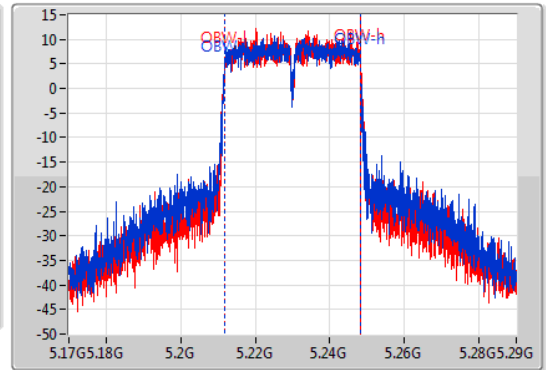

EBW

5230MHz

01/11/2019

CF
5.23GHz
Span
120MHz
RBW
1MHz
VBW
3MHz
Sweep Time
100ms
Detector Type
Peak

CF
5.23GHz
Span
120MHz
RBW
500kHz
VBW
2MHz
Sweep Time
100ms
Detector Type
Sample

26dB(Hz)	Fl-26dB(Hz)	Fh-26dB(Hz)	OBW(Hz)	Fl-OBW(Hz)	Fh-OBW(Hz)	Limit(Hz)	Port
61.5M	5.2003G	5.2618G	36.342M	5.211769G	5.248111G	Inf	1
40.14M	5.20984G	5.24998G	36.342M	5.211769G	5.248111G	Inf	2