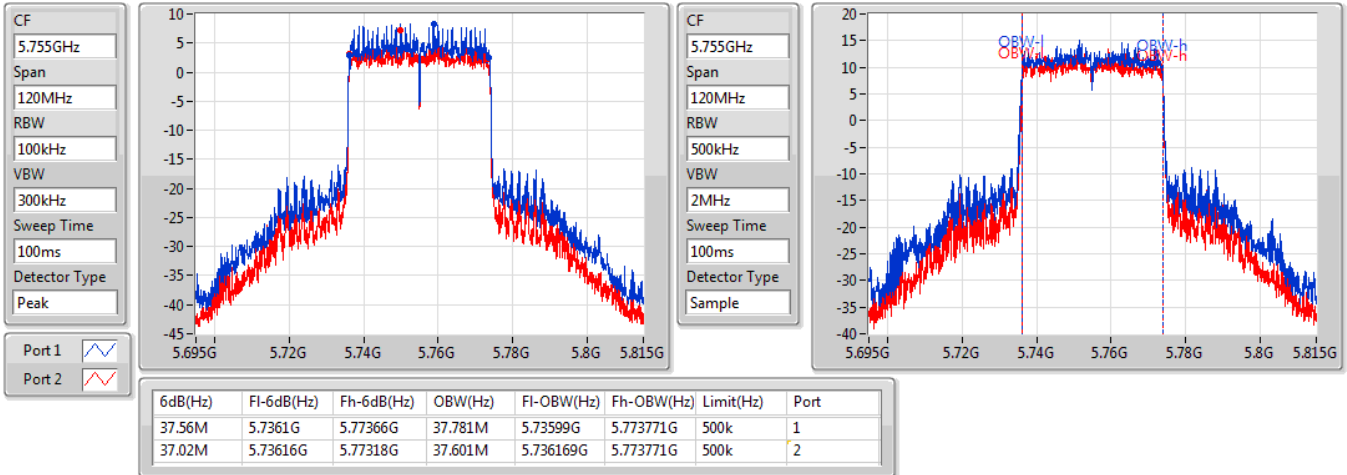

802.11ax HEW40_Nss2,(MCS0)_2TX

EBW

5755MHz

28/09/2019