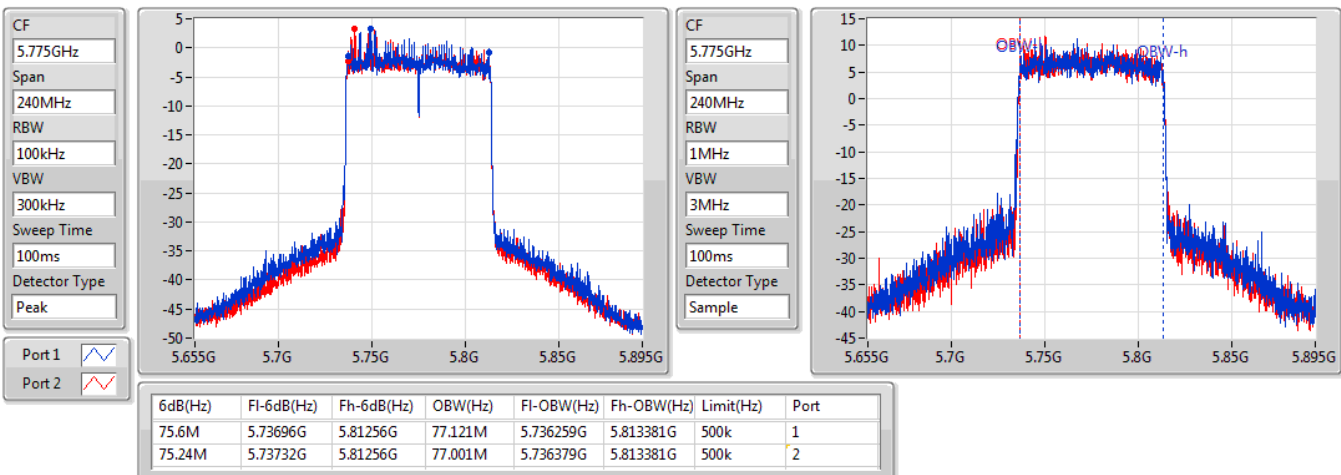

EBW

5210MHz

02/11/2019

802.11ax HEW80-BF_Nss1,(MCS0)_2TX

EBW

5775MHz

16/10/2019

Summary