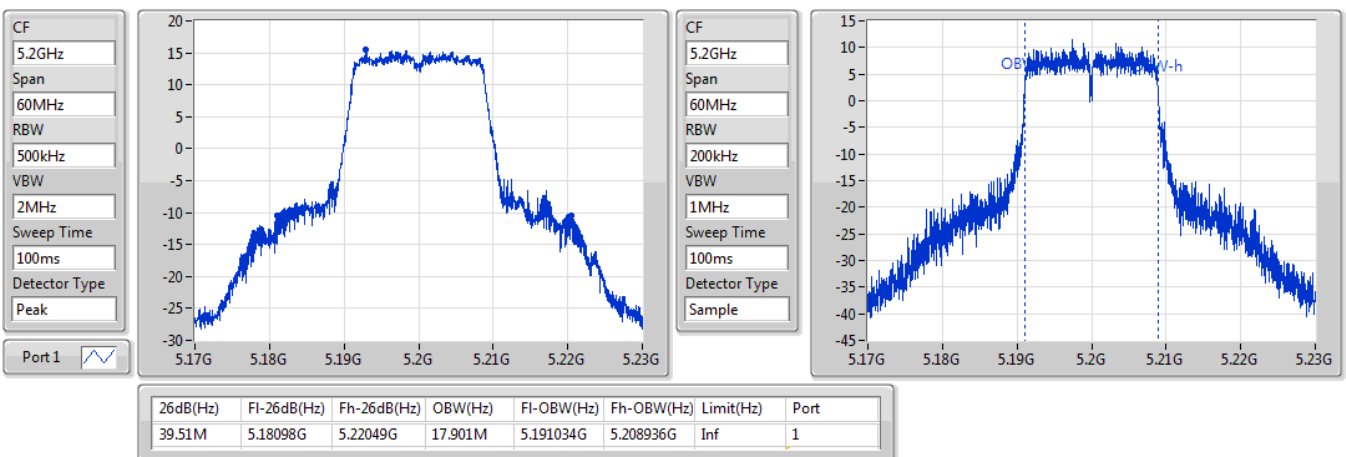

802.11ac VHT20_Nss1,(MCS0)_1TX

EBW

5200MHz

31/10/2019