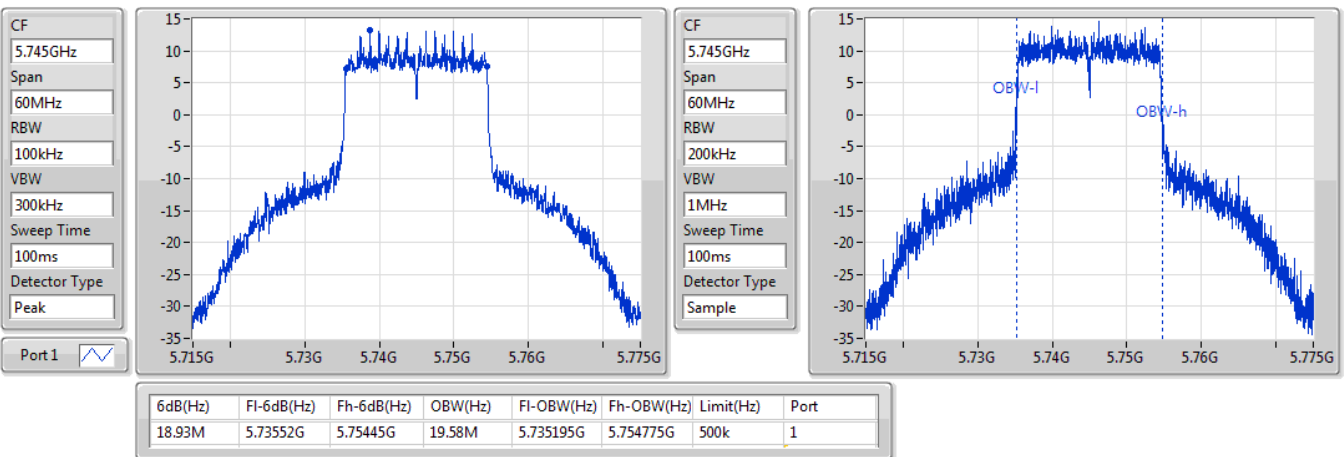

802.11ax HEW20_Nss1,(MCS0)_1TX

EBW

5745MHz

28/09/2019