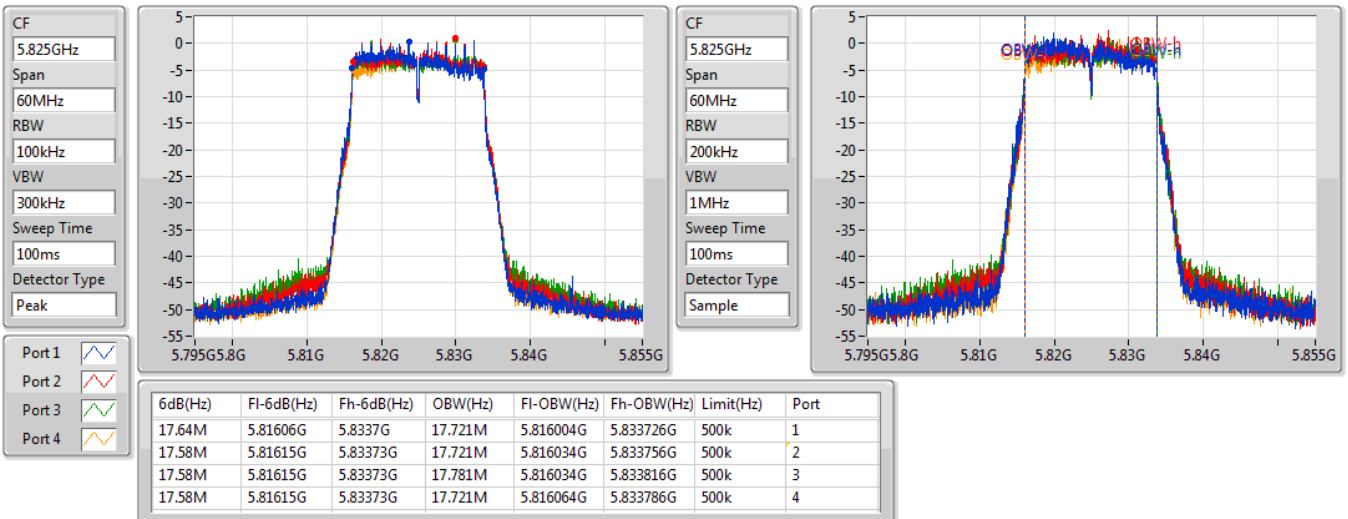

802.11ac VHT20-BF_Nss1,(MCS0)_4TX

EBW

5785MHz

14/10/2019

802.11ac VHT20-BF_Nss1,(MCS0)_4TX

EBW

5825MHz

14/10/2019