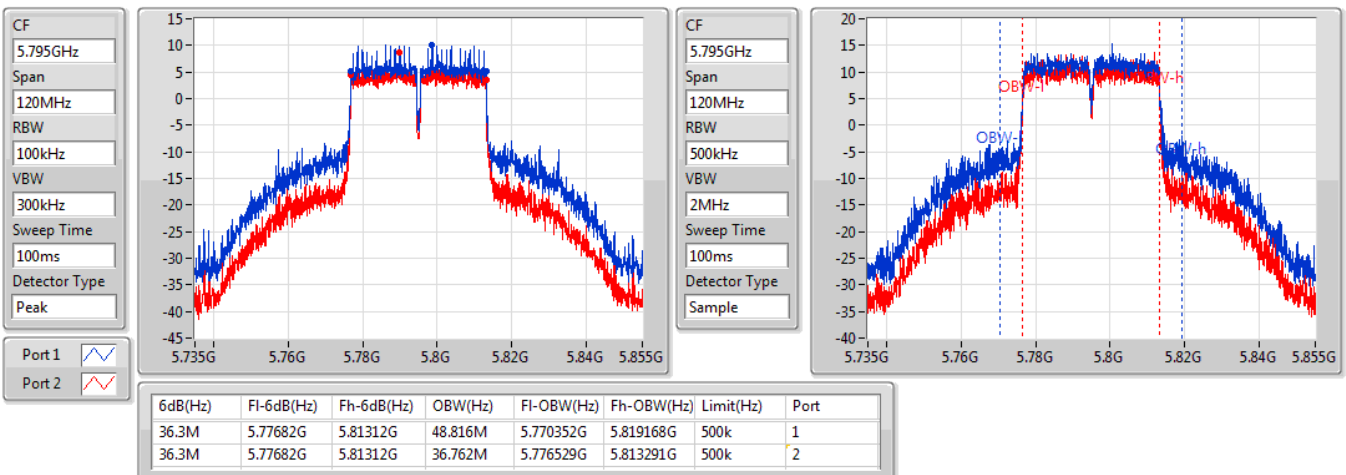

802.11ac VHT40_Nss2,(MCS0)_2TX

EBW

5755MHz

28/09/2019

802.11ac VHT40_Nss2,(MCS0)_2TX

EBW

5795MHz

28/09/2019