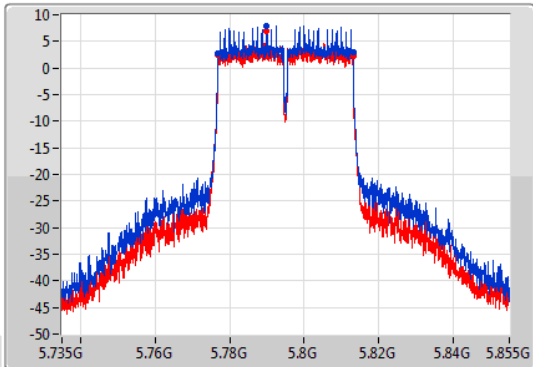

EBW

5795MHz

28/09/2019

CF
5.795GHz
Span
120MHz
RBW
100kHz
VBW
300kHz
Sweep Time
100ms
Detector Type
Peak

CF
5.795GHz
Span
120MHz
RBW
500kHz
VBW
2MHz
Sweep Time
100ms
Detector Type
Sample

6dB(Hz)	Fl-6dB(Hz)	Fh-6dB(Hz)	OBW(Hz)	Fl-OBW(Hz)	Fh-OBW(Hz)	Limit(Hz)	Port
36.3M	5.77682G	5.81312G	36.342M	5.776769G	5.813111G	500k	1
36.3M	5.77682G	5.81312G	36.342M	5.776769G	5.813051G	500k	2