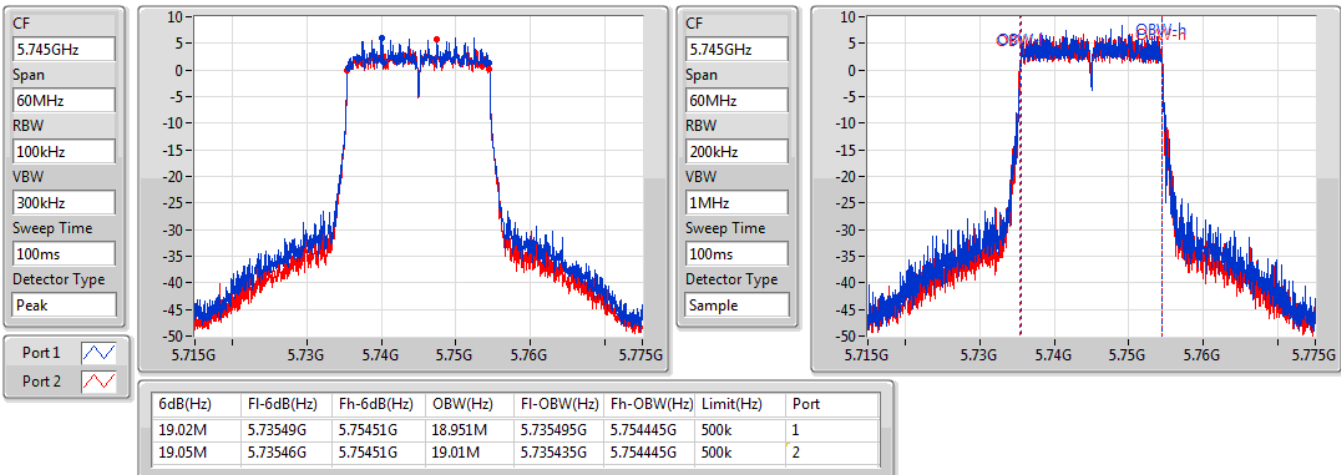

EBW

5240MHz

01/11/2019

802.11ax HEW20-BF_Nss1,(MCS0)_2TX

EBW

5745MHz

15/10/2019

802.11ax HEW20-BF_Nss1,(MCS0)_2TX