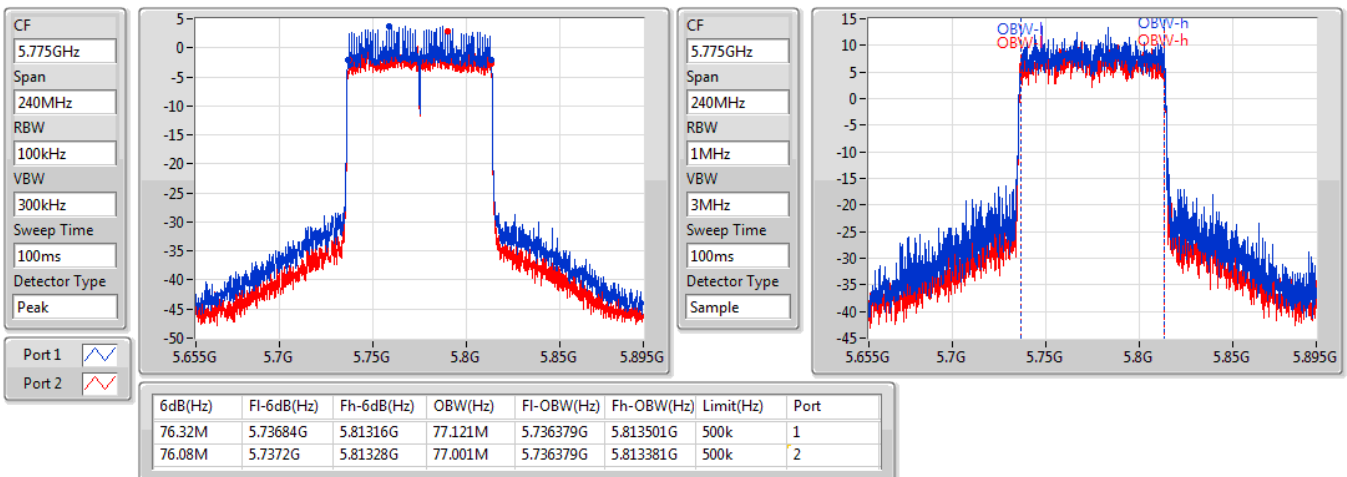

802.11ax HEW80_Nss2,(MCS0)_2TX

EBW

5210MHz

01/11/2019

802.11ax HEW80_Nss2,(MCS0)_2TX

EBW

5775MHz

28/09/2019