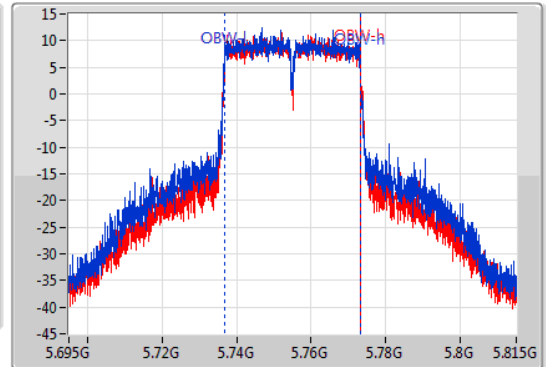

EBW

5755MHz

16/10/2019

CF
5.755GHz
Span
120MHz
RBW
100kHz
VBW
300kHz
Sweep Time
100ms
Detector Type
Peak

CF
5.755GHz
Span
120MHz
RBW
500kHz
VBW
2MHz
Sweep Time
100ms
Detector Type
Sample

6dB(Hz)	Fl-6dB(Hz)	Fh-6dB(Hz)	OBW(Hz)	Fl-OBW(Hz)	Fh-OBW(Hz)	Limit(Hz)	Port
36.42M	5.7367G	5.77312G	36.522M	5.736649G	5.773171G	500k	1
36.3M	5.73682G	5.77312G	36.402M	5.736769G	5.773171G	500k	2