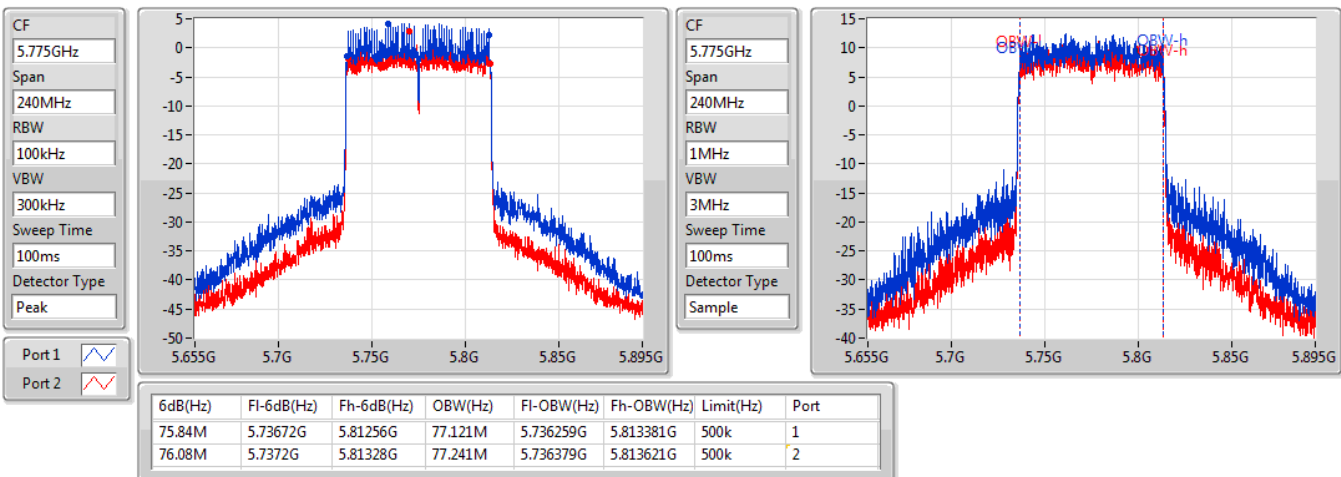

802.11ax HEW80_Nss2,(MCS0)_2TX

EBW

5210MHz

28/09/2019

802.11ax HEW80_Nss2,(MCS0)_2TX

EBW

5775MHz

28/09/2019