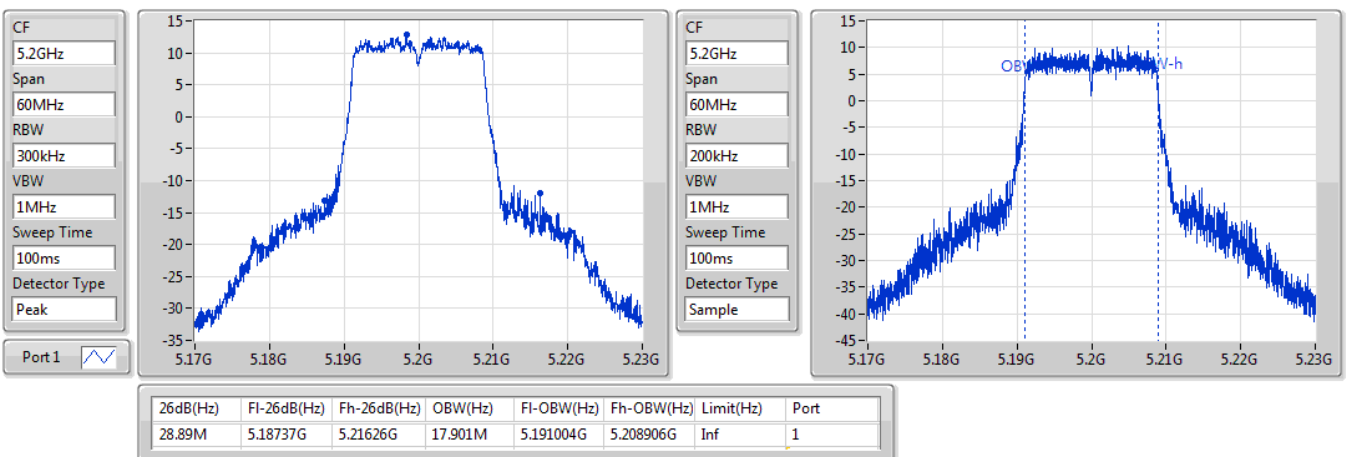

802.11ac VHT20_Nss1,(MCS0)_1TX

EBW

5200MHz

28/09/2019