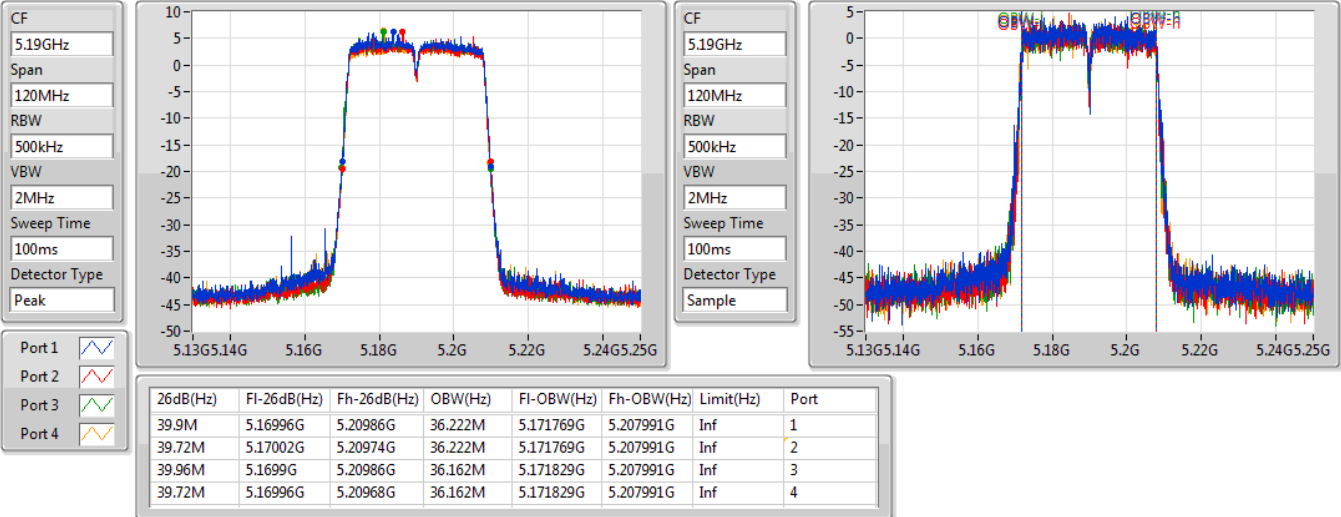

802.11ac VHT40-BF_Nss1,(MCS0)_4TX

EBW

5190MHz

02/11/2019