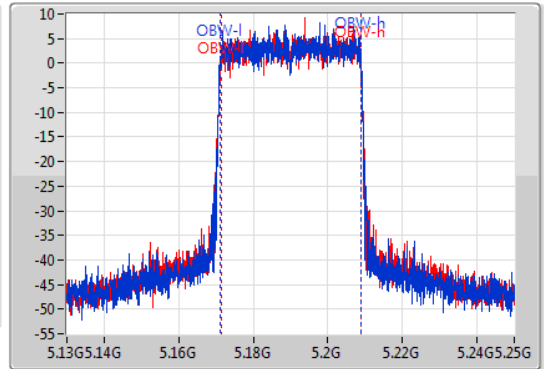

802.11ax HEW40_Nss2,(MCS0)_2TX

EBW

5190MHz

01/11/2019

CF
5.19GHz
Span
120MHz
RBW
500kHz
VBW
2MHz
Sweep Time
100ms
Detector Type
Peak

CF
5.19GHz
Span
120MHz
RBW
500kHz
VBW
2MHz
Sweep Time
100ms
Detector Type
Sample