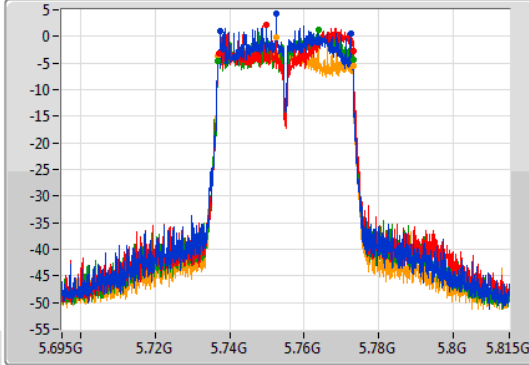

802.11ac VHT40-BF_Nss1,(MCS0)_4TX

EBW

5755MHz

15/10/2019

CF
5.755GHz
Span
120MHz
RBW
100kHz
VBW
300kHz
Sweep Time
100ms
Detector Type
Peak

CF
5.755GHz
Span
120MHz
RBW
500kHz
VBW
2MHz
Sweep Time
100ms
Detector Type
Sample