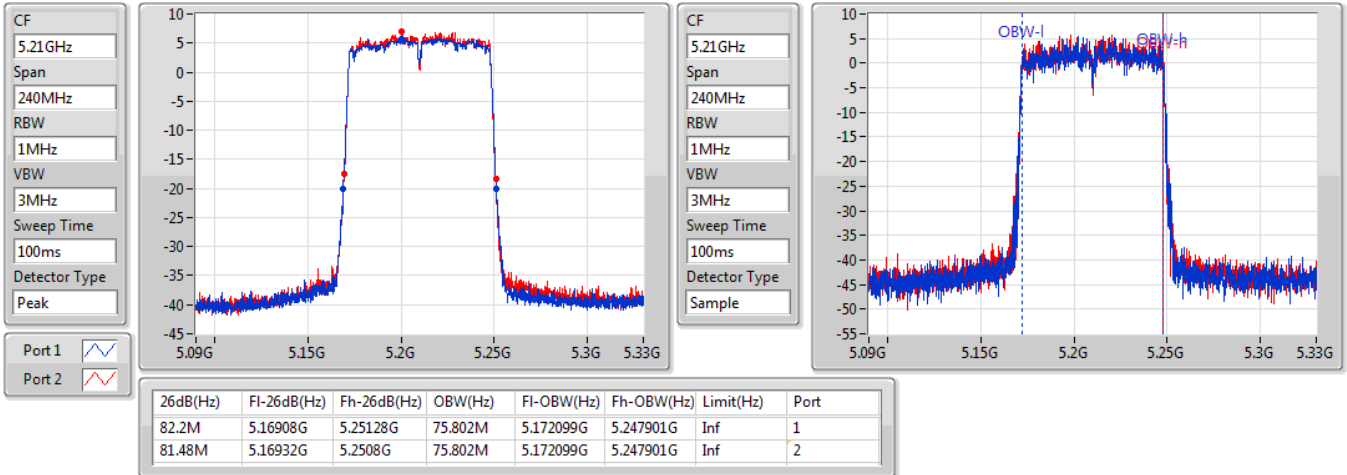

802.11ac VHT80_Nss2,(MCS0)_2TX

EBW

5210MHz

01/11/2019