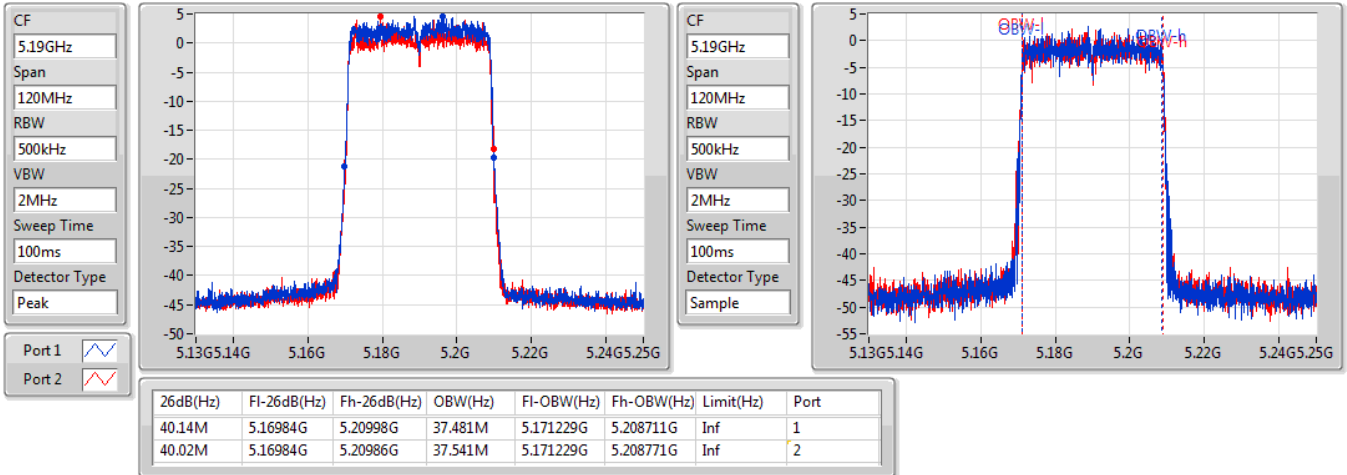

802.11ax HEW40-BF_Nss1,(MCS0)_2TX

EBW

5190MHz

01/11/2019