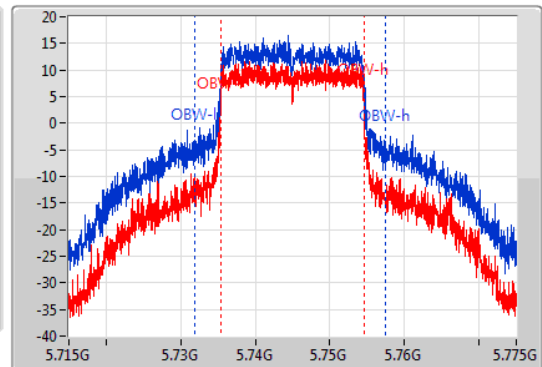

EBW

5745MHz

28/09/2019

CF
5.745GHz
Span
60MHz
RBW
100kHz
VBW
300kHz
Sweep Time
100ms
Detector Type
Peak

CF
5.745GHz
Span
60MHz
RBW
300kHz
VBW
1MHz
Sweep Time
100ms
Detector Type
Sample

6dB(Hz)	Fl-6dB(Hz)	Fh-6dB(Hz)	OBW(Hz)	Fl-OBW(Hz)	Fh-OBW(Hz)	Limit(Hz)	Port
18.9M	5.73552G	5.75442G	25.607M	5.731867G	5.757474G	500k	1
18.87M	5.73558G	5.75445G	19.31M	5.735315G	5.754625G	500k	2