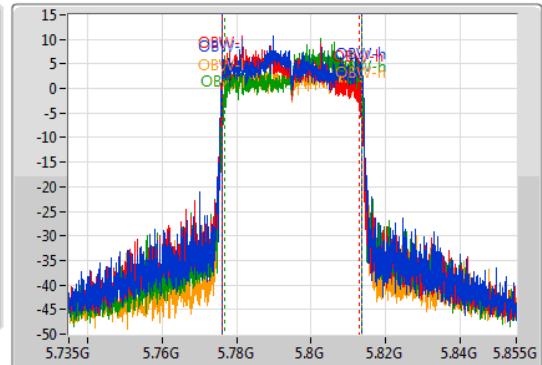

802.11ax HEW40-BF_Nss1,(MCS0)_4TX

EBW

5795MHz

15/10/2019

CF
5.795GHz
Span
120MHz
RBW
100kHz
VBW
300kHz
Sweep Time
100ms
Detector Type
Peak

CF
5.795GHz
Span
120MHz
RBW
500kHz
VBW
2MHz
Sweep Time
100ms
Detector Type
Sample