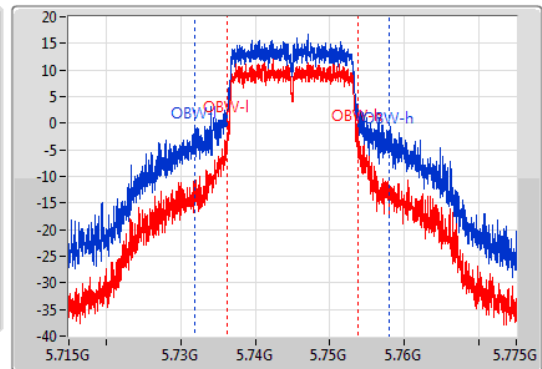

EBW

5745MHz

28/09/2019

CF
5.745GHz
Span
60MHz
RBW
100kHz
VBW
300kHz
Sweep Time
100ms
Detector Type
Peak

CF
5.745GHz
Span
60MHz
RBW
300kHz
VBW
1MHz
Sweep Time
100ms
Detector Type
Sample

6dB(Hz)	Fl-6dB(Hz)	Fh-6dB(Hz)	OBW(Hz)	Fl-OBW(Hz)	Fh-OBW(Hz)	Limit(Hz)	Port
16.35M	5.73678G	5.75313G	26.027M	5.731897G	5.757924G	500k	1
16.32M	5.73681G	5.75313G	17.661M	5.736154G	5.753816G	500k	2