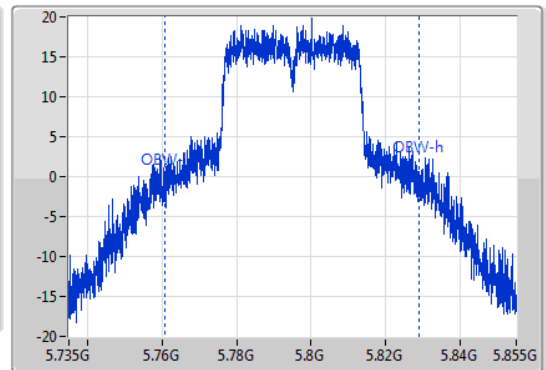

802.11ac VHT40_Nss1,(MCS0)_1TX

EBW

5795MHz

28/09/2019

CF
5.795GHz
Span
120MHz
RBW
100kHz
VBW
300kHz
Sweep Time
100ms
Detector Type
Peak
Port 1

CF
5.795GHz
Span
120MHz
RBW
1MHz
VBW
3MHz
Sweep Time
100ms
Detector Type
Sample