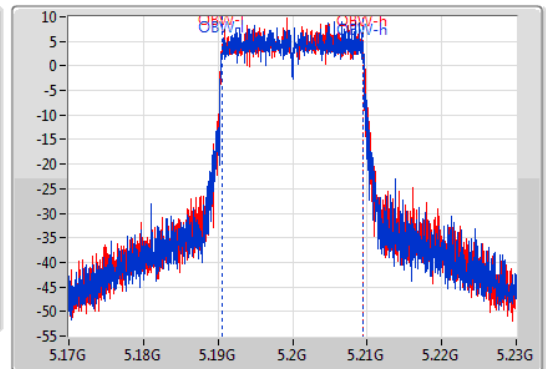

EBW

5200MHz

01/11/2019

CF
5.2GHz
Span
60MHz
RBW
300kHz
VBW
1MHz
Sweep Time
100ms
Detector Type
Peak

CF
5.2GHz
Span
60MHz
RBW
200kHz
VBW
1MHz
Sweep Time
100ms
Detector Type
Sample

26dB(Hz)	Fl-26dB(Hz)	Fh-26dB(Hz)	OBW(Hz)	Fl-OBW(Hz)	Fh-OBW(Hz)	Limit(Hz)	Port
21.87M	5.18902G	5.21089G	18.951M	5.190495G	5.209445G	Inf	1
21.66M	5.18914G	5.2108G	18.981M	5.190495G	5.209475G	Inf	2