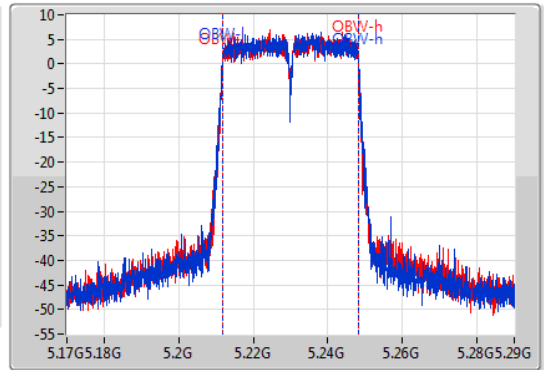

802.11ac VHT40-BF_Nss1,(MCS0)_2TX

EBW

5230MHz

02/11/2019

CF
5.23GHz
Span
120MHz
RBW
500kHz
VBW
2MHz
Sweep Time
100ms
Detector Type
Peak

CF
5.23GHz
Span
120MHz
RBW
500kHz
VBW
2MHz
Sweep Time
100ms
Detector Type
Sample