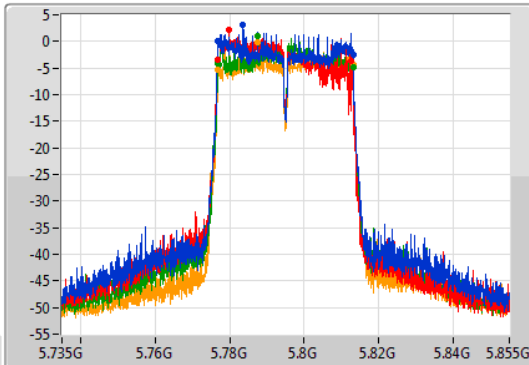

CF
5.795GHz
Span
120MHz
RBW
500kHz
VBW
2MHz
Sweep Time
100ms
Detector Type
Sample