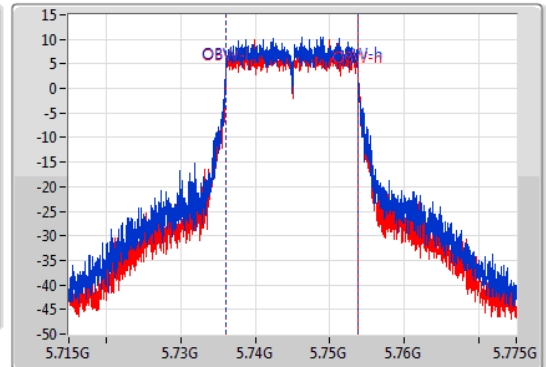

EBW

5745MHz

28/09/2019

CF
5.745GHz
Span
60MHz
RBW
100kHz
VBW
300kHz
Sweep Time
100ms
Detector Type
Peak
Port 1
Port 2

CF
5.745GHz
Span
60MHz
RBW
200kHz
VBW
1MHz
Sweep Time
100ms
Detector Type
Sample

6dB(Hz)	Fl-6dB(Hz)	Fh-6dB(Hz)	OBW(Hz)	Fl-OBW(Hz)	Fh-OBW(Hz)	Limit(Hz)	Port
17.58M	5.73618G	5.75376G	17.811M	5.736034G	5.753846G	500k	1
17.58M	5.73618G	5.75376G	17.811M	5.736034G	5.753846G	500k	2