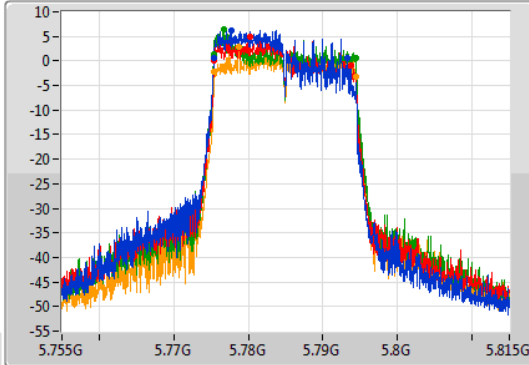

802.11ax HEW20-BF_Nss1,(MCS0)_4TX

EBW

5785MHz

15/10/2019

CF
5.785GHz
Span
60MHz
RBW
100kHz
VBW
300kHz
Sweep Time
100ms
Detector Type
Peak

CF
5.785GHz
Span
60MHz
RBW
200kHz
VBW
1MHz
Sweep Time
100ms
Detector Type
Sample