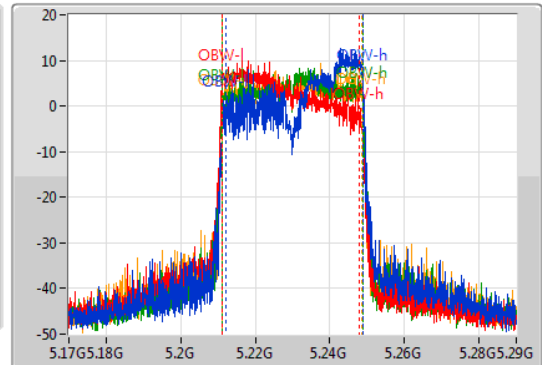

802.11ax HEW40-BF_Nss1,(MCS0)_4TX

EBW

5230MHz

15/10/2019

CF
5.23GHz
Span
120MHz
RBW
500kHz
VBW
2MHz
Sweep Time
100ms
Detector Type
Peak

CF
5.23GHz
Span
120MHz
RBW
500kHz
VBW
2MHz
Sweep Time
100ms
Detector Type
Sample