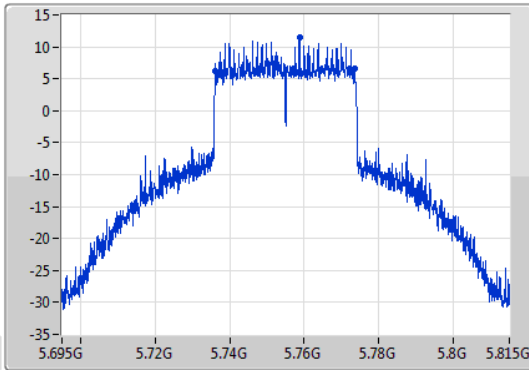

EBW

5230MHz

28/09/2019

802.11ax HEW40_Nss1,(MCS0)_1TX

EBW

5755MHz

28/09/2019

CF
5.755GHz
Span
120MHz
RBW
100kHz
VBW
300kHz
Sweep Time
100ms
Detector Type
Peak
Port 1