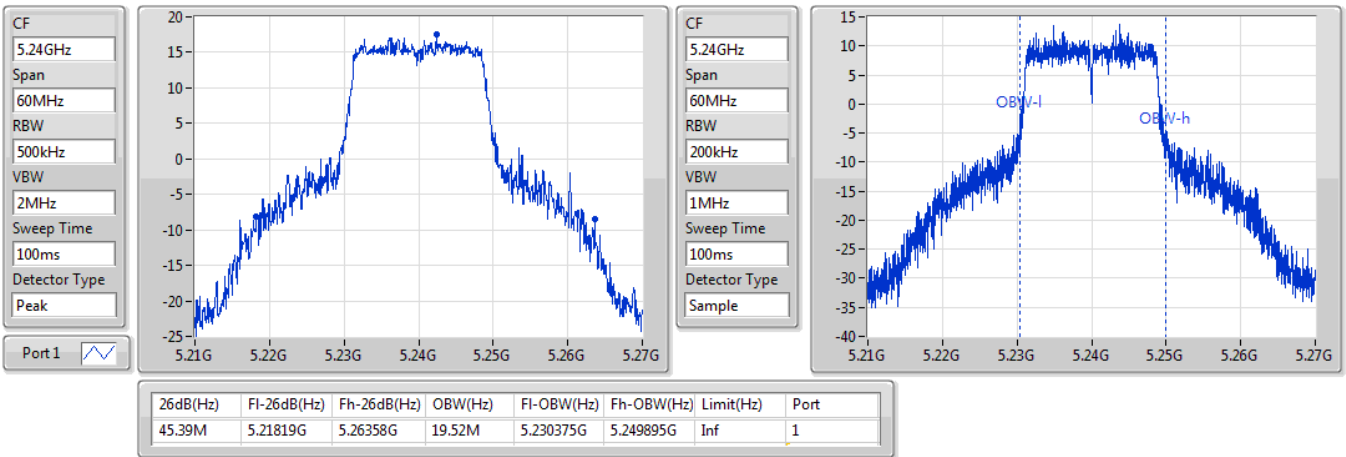

EBW

5200MHz

31/10/2019

802.11ac VHT20_Nss1,(MCS0)_1TX

EBW

5240MHz

31/10/2019

802.11ac VHT20_Nss1,(MCS0)_1TX