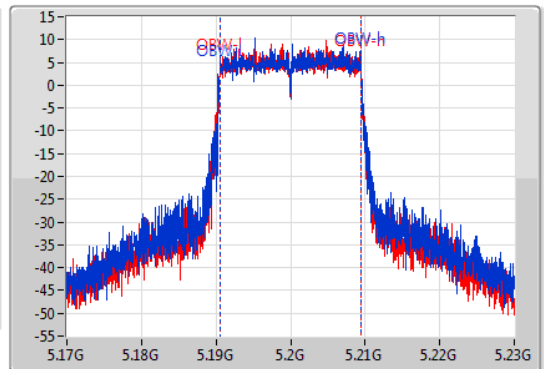

26dB(Hz)	Fl-26dB(Hz)	Fh-26dB(Hz)	OBW(Hz)	Fl-OBW(Hz)	Fh-OBW(Hz)	Limit(Hz)	Port
21.75M	5.18908G	5.21083G	18.951M	5.190495G	5.209445G	Inf	1
21.66M	5.18911G	5.21077G	18.981M	5.190495G	5.209475G	Inf	2

802.11ax HEW20-BF_Nss1,(MCS0)_2TX