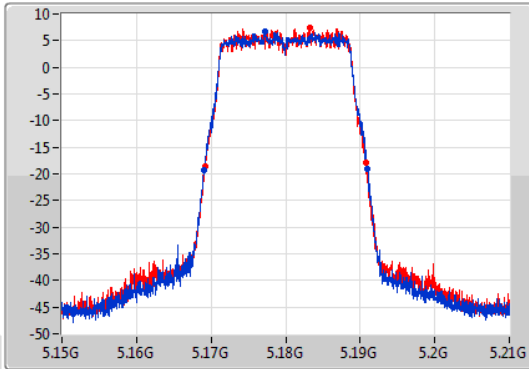

802.11ac VHT20_Nss2,(MCS0)_2TX

EBW

5180MHz

01/11/2019

CF
5.18GHz

Span
60MHz

RBW
300kHz

VBW
1MHz

Sweep Time
100ms

Detector Type
Peak

Port 1

Port 2

CF
5.18GHz

Span
60MHz

RBW
200kHz

VBW
1MHz

Sweep Time
100ms

Detector Type
Sample