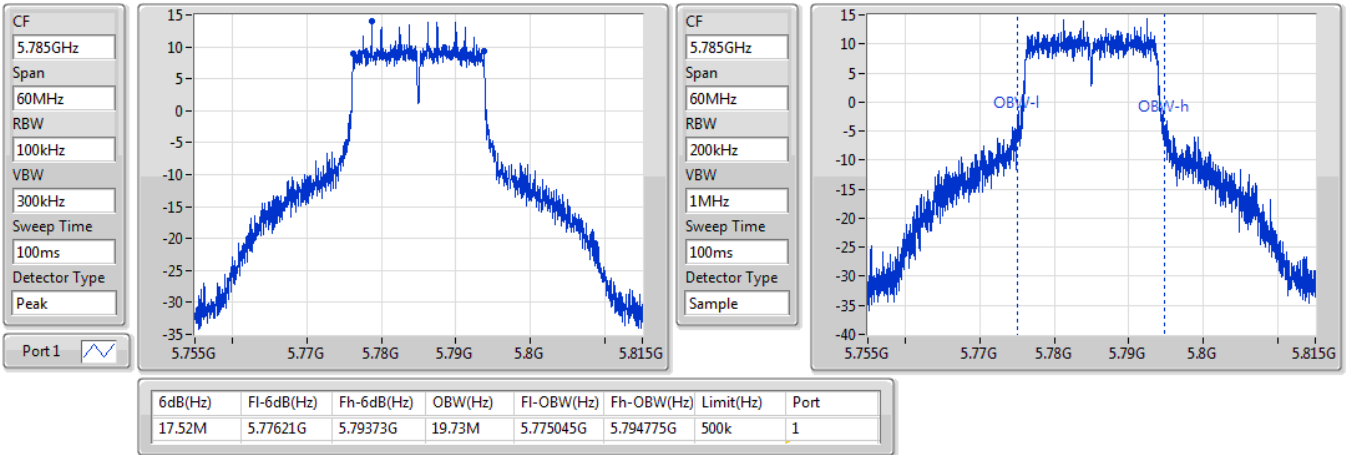

EBW

5745MHz

28/09/2019

802.11ac VHT20_Nss1,(MCS0)_1TX

EBW

5785MHz

28/09/2019

802.11ac VHT20_Nss1,(MCS0)_1TX