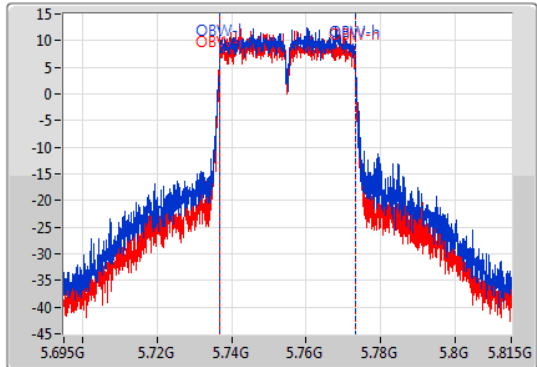

802.11ac VHT40_Nss2,(MCS0)_2TX

EBW

5755MHz

28/09/2019

CF
5.755GHz
Span
120MHz
RBW
100kHz
VBW
300kHz
Sweep Time
100ms
Detector Type
Peak

CF
5.755GHz
Span
120MHz
RBW
500kHz
VBW
2MHz
Sweep Time
100ms
Detector Type
Sample