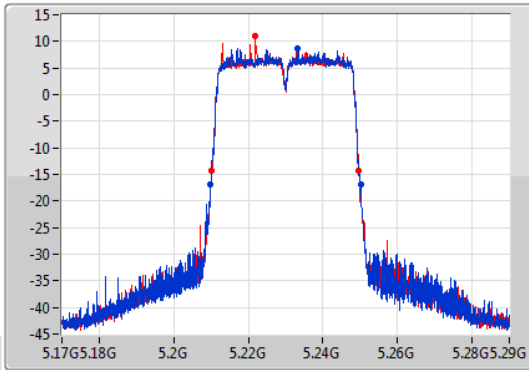

CF
5.23GHz
Span
120MHz
RBW
500kHz
VBW
2MHz
Sweep Time
100ms
Detector Type
Sample