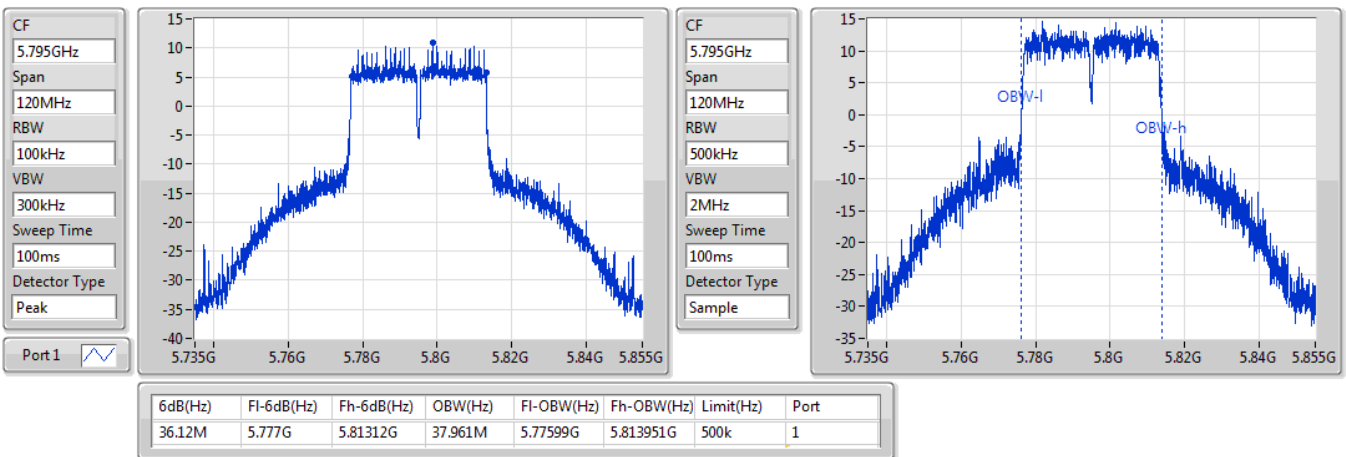

802.11ac VHT40_Nss1,(MCS0)_1TX

EBW

5795MHz

28/09/2019