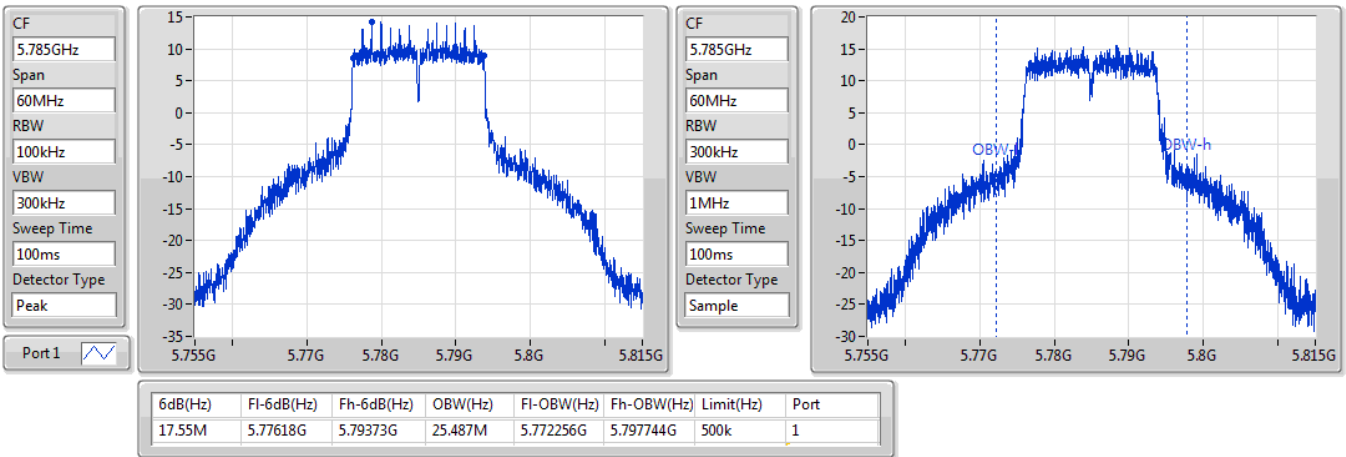

EBW

5745MHz

28/09/2019

802.11ac VHT20_Nss1,(MCS0)_1TX

EBW

5785MHz

28/09/2019

802.11ac VHT20_Nss1,(MCS0)_1TX