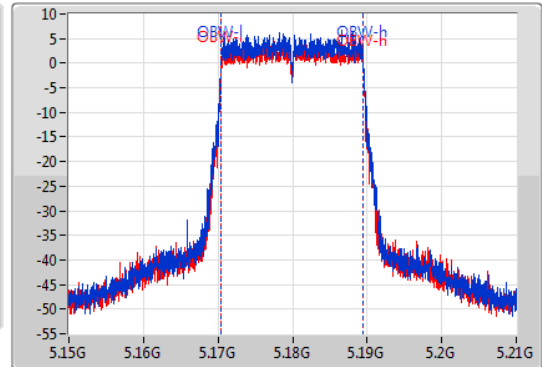

802.11ax HEW20_Nss2,(MCS0)_2TX

EBW

5180MHz

28/09/2019

CF
5.18GHz
Span
60MHz
RBW
300kHz
VBW
1MHz
Sweep Time
100ms
Detector Type
Peak

CF
5.18GHz
Span
60MHz
RBW
200kHz
VBW
1MHz
Sweep Time
100ms
Detector Type
Sample