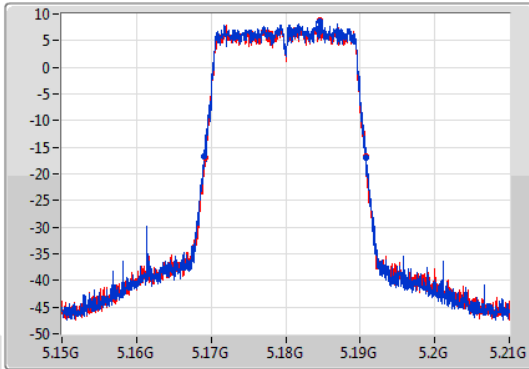

802.11ax HEW20-BF_Nss1,(MCS0)_2TX

EBW

5180MHz

01/11/2019

CF
5.18GHz
Span
60MHz
RBW
300kHz
VBW
1MHz
Sweep Time
100ms
Detector Type
Peak

CF
5.18GHz
Span
60MHz
RBW
200kHz
VBW
1MHz
Sweep Time
100ms
Detector Type
Sample