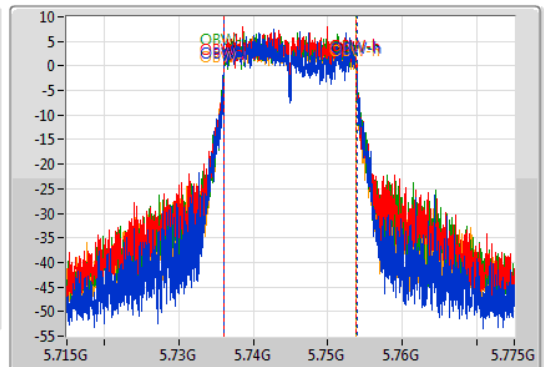

802.11ac VHT20-BF_Nss1,(MCS0)_4TX

EBW

5745MHz

14/10/2019

CF
5.745GHz
Span
60MHz
RBW
100kHz
VBW
300kHz
Sweep Time
100ms
Detector Type
Peak

CF
5.745GHz
Span
60MHz
RBW
200kHz
VBW
1MHz
Sweep Time
100ms
Detector Type
Sample