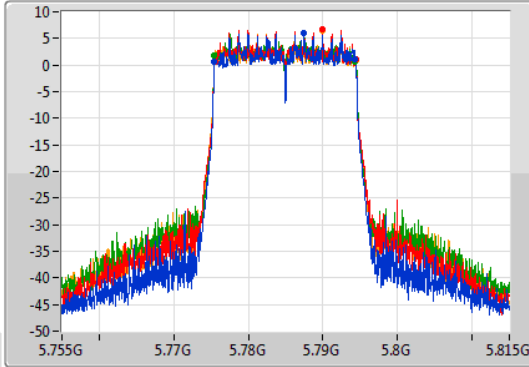

802.11ax HEW20_Nss4,(MCS0)_4TX

EBW

5785MHz

25/09/2019

CF
5.785GHz

Span
60MHz

RBW
100kHz

VBW
300kHz

Sweep Time
100ms

Detector Type
Peak

CF
5.785GHz

Span
60MHz

RBW
200kHz

VBW
1MHz

Sweep Time
100ms

Detector Type
Sample