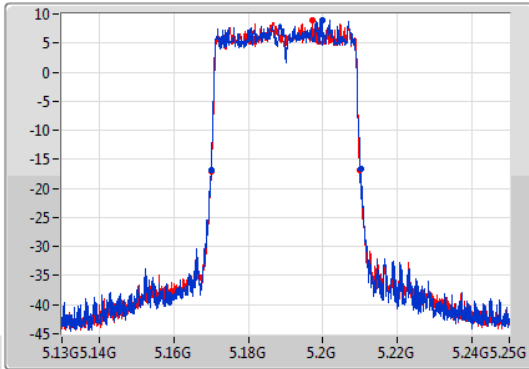

802.11ax HEW40_Nss2,(MCS0)_2TX

EBW

5190MHz

01/11/2019

CF
5.19GHz
Span
120MHz
RBW
500kHz
VBW
2MHz
Sweep Time
100ms
Detector Type
Peak

CF
5.19GHz
Span
120MHz
RBW
500kHz
VBW
2MHz
Sweep Time
100ms
Detector Type
Sample