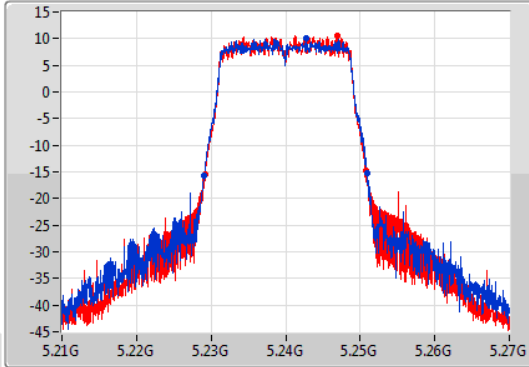

802.11ac VHT20_Nss2,(MCS0)_2TX

EBW

5240MHz

01/11/2019

CF
5.24GHz
Span
60MHz
RBW
300kHz
VBW
1MHz
Sweep Time
100ms
Detector Type
Peak
Port 1
Port 2

CF
5.24GHz
Span
60MHz
RBW
200kHz
VBW
1MHz
Sweep Time
100ms
Detector Type
Sample