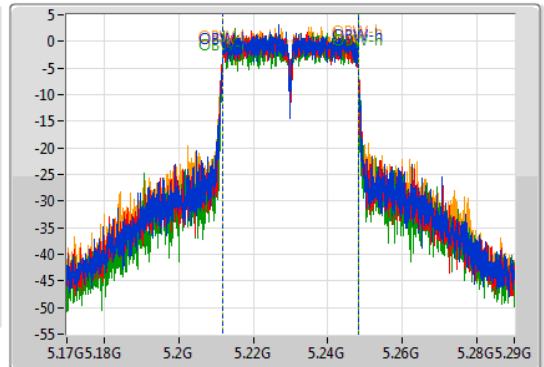

802.11ac VHT40-BF_Nss1,(MCS0)_4TX

EBW

5230MHz

19/11/2019

CF
5.23GHz
Span
120MHz
RBW
1MHz
VBW
3MHz
Sweep Time
100ms
Detector Type
Peak

CF
5.23GHz
Span
120MHz
RBW
500kHz
VBW
2MHz
Sweep Time
100ms
Detector Type
Sample