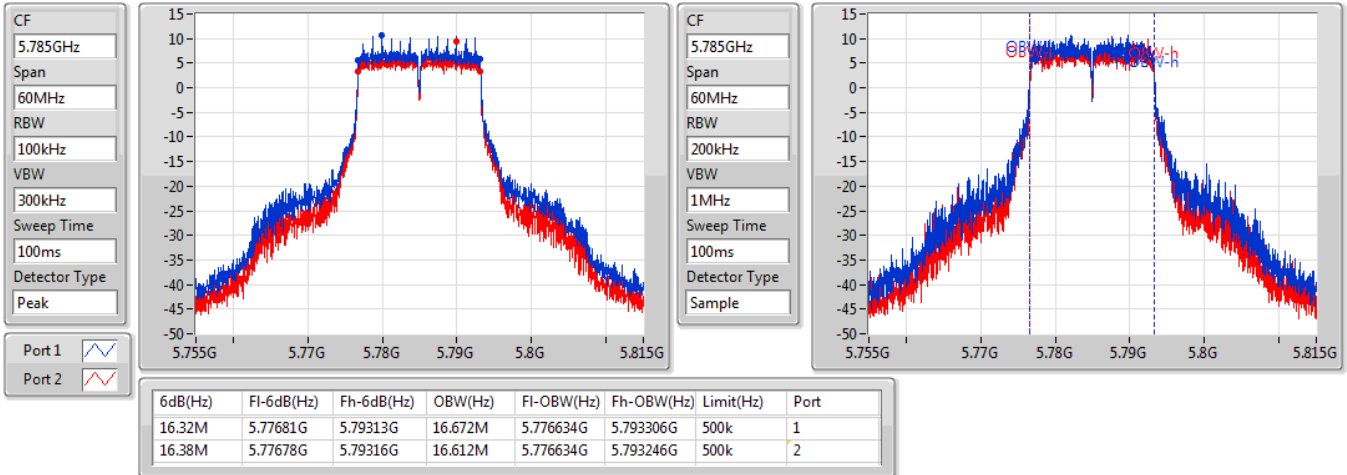

802.11a_Nss1,(6Mbps)_2TX

EBW

5785MHz

28/09/2019