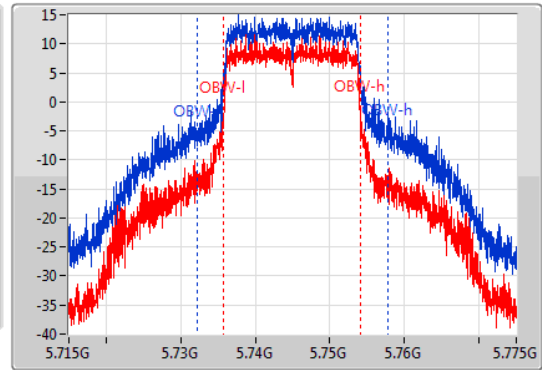

EBW

5745MHz

28/09/2019

CF
5.745GHz
Span
60MHz
RBW
100kHz
VBW
300kHz
Sweep Time
100ms
Detector Type
Peak

CF
5.745GHz
Span
60MHz
RBW
300kHz
VBW
1MHz
Sweep Time
100ms
Detector Type
Sample

6dB(Hz)	Fl-6dB(Hz)	Fh-6dB(Hz)	OBW(Hz)	Fl-OBW(Hz)	Fh-OBW(Hz)	Limit(Hz)	Port
17.55M	5.73618G	5.75373G	25.457M	5.732256G	5.757714G	500k	1
17.61M	5.73615G	5.75376G	18.411M	5.735645G	5.754055G	500k	2