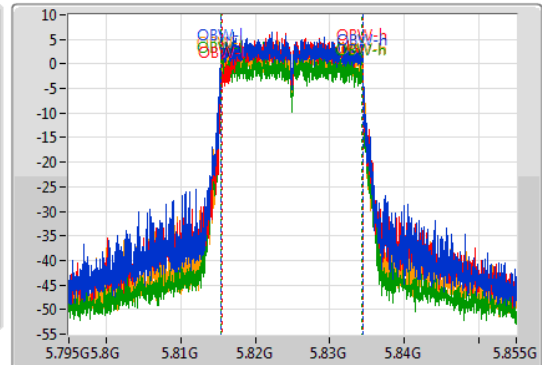

Port 1
Port 2
Port 3
Port 4

6dB(Hz)	Fl-6dB(Hz)	Fh-6dB(Hz)	OBW(Hz)	Fl-OBW(Hz)	Fh-OBW(Hz)	Limit(Hz)	Port
18.96M	5.81543G	5.83439G	19.01M	5.815375G	5.834385G	500k	1
18.75M	5.81573G	5.83448G	18.801M	5.815585G	5.834385G	500k	2
17.22M	5.81528G	5.8325G	19.04M	5.815315G	5.834355G	500k	3
18.93M	5.81546G	5.83439G	18.981M	5.815405G	5.834385G	500k	4