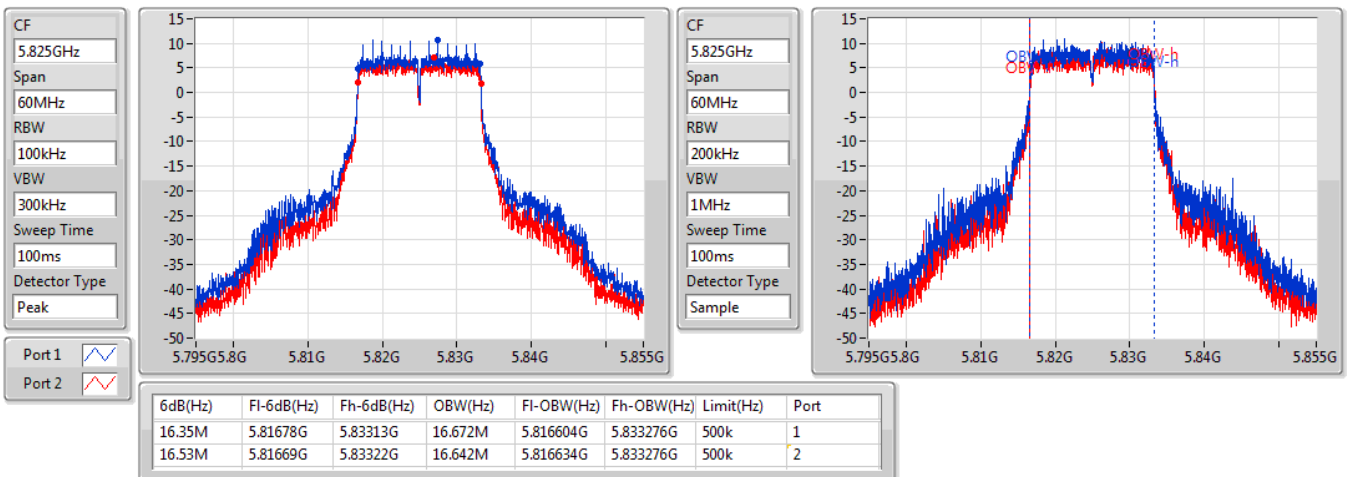

EBW

5785MHz

28/09/2019

802.11a_Nss1,(6Mbps)_2TX

EBW

5825MHz

28/09/2019

802.11ac VHT20_Nss2,(MCS0)_2TX