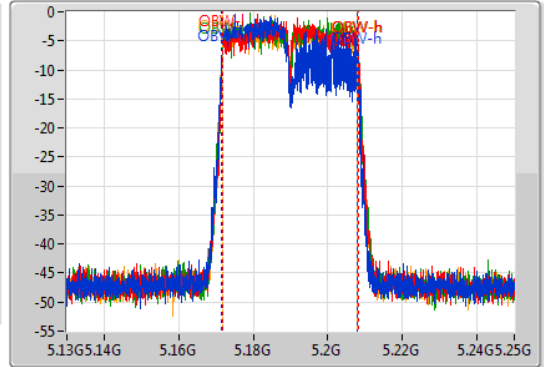

802.11ac VHT40-BF_Nss1,(MCS0)_4TX

EBW

5190MHz

15/10/2019

CF
5.19GHz
Span
120MHz
RBW
500kHz
VBW
2MHz
Sweep Time
100ms
Detector Type
Peak

CF
5.19GHz
Span
120MHz
RBW
500kHz
VBW
2MHz
Sweep Time
100ms
Detector Type
Sample

Port 1
Port 2
Port 3
Port 4

26dB(Hz)	Fl-26dB(Hz)	Fh-26dB(Hz)	OBW(Hz)	Fl-OBW(Hz)	Fh-OBW(Hz)	Limit(Hz)	Port
39.96M	5.16954G	5.2095G	36.282M	5.171589G	5.207871G	Inf	1
40.44M	5.16954G	5.20998G	36.222M	5.171829G	5.208051G	Inf	2
40.02M	5.16996G	5.20998G	36.342M	5.171769G	5.208111G	Inf	3
40.32M	5.16966G	5.20998G	36.222M	5.171769G	5.207991G	Inf	4

802.11ac VHT40-BF_Nss1,(MCS0)_4TX

EBW

5230MHz

15/10/2019

CF
5.23GHz
Span
120MHz
RBW
500kHz
VBW
2MHz
Sweep Time
100ms
Detector Type
Peak

CF
5.23GHz
Span
120MHz
RBW
500kHz
VBW
2MHz
Sweep Time
100ms
Detector Type
Sample

Port 1
Port 2
Port 3
Port 4

26dB(Hz)	Fl-26dB(Hz)	Fh-26dB(Hz)	OBW(Hz)	Fl-OBW(Hz)	Fh-OBW(Hz)	Limit(Hz)	Port
39.78M	5.20984G	5.24962G	36.342M	5.211709G	5.248051G	Inf	1
40.02M	5.20972G	5.24974G	36.222M	5.211649G	5.247871G	Inf	2
40.2M	5.2099G	5.2501G	36.282M	5.211829G	5.248111G	Inf	3
40.02M	5.20984G	5.24986G	36.282M	5.211709G	5.247991G	Inf	4