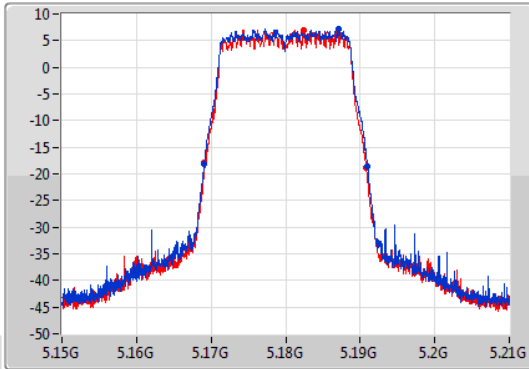

802.11ac VHT20_Nss2,(MCS0)_2TX

EBW

5180MHz

28/09/2019

CF
5.18GHz
Span
60MHz
RBW
300kHz
VBW
1MHz
Sweep Time
100ms
Detector Type
Peak

CF
5.18GHz
Span
60MHz
RBW
200kHz
VBW
1MHz
Sweep Time
100ms
Detector Type
Sample