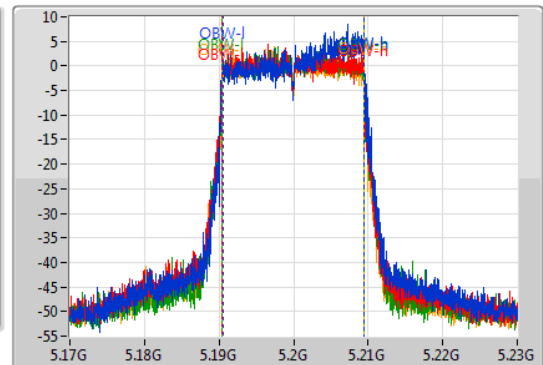

Port 1
Port 2
Port 3
Port 4

26dB(Hz)	FI-26dB(Hz)	Fh-26dB(Hz)	OBW(Hz)	FI-OBW(Hz)	Fh-OBW(Hz)	Limit(Hz)	Port
21.39M	5.1895G	5.21089G	19.01M	5.190495G	5.209505G	Inf	1
21.63M	5.18911G	5.21074G	18.981M	5.190435G	5.209415G	Inf	2
21.57M	5.18926G	5.21083G	18.951M	5.190465G	5.209415G	Inf	3
21.45M	5.18926G	5.21071G	18.951M	5.190435G	5.209385G	Inf	4