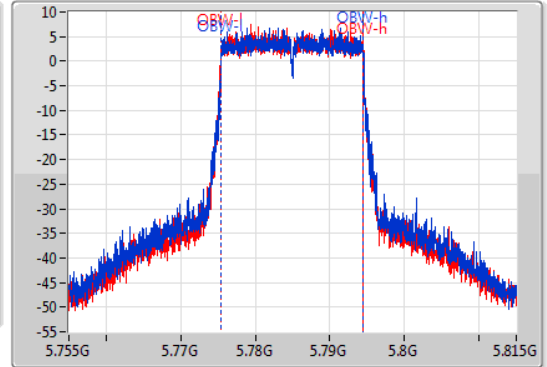

EBW

5785MHz

15/10/2019

CF
 5.785GHz
 Span
 60MHz
 RBW
 100kHz
 VBW
 300kHz
 Sweep Time
 100ms
 Detector Type
 Peak

Port 1

Port 2

CF
 5.785GHz
 Span
 60MHz
 RBW
 200kHz
 VBW
 1MHz
 Sweep Time
 100ms
 Detector Type
 Sample