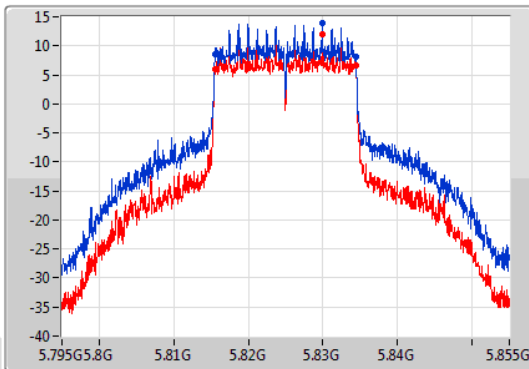

EBW

5825MHz

28/09/2019

CF
5.825GHz
Span
60MHz
RBW
100kHz
VBW
300kHz
Sweep Time
100ms
Detector Type
Peak

CF
5.825GHz
Span
60MHz
RBW
300kHz
VBW
1MHz
Sweep Time
100ms
Detector Type
Sample

6dB(Hz)	Fl-6dB(Hz)	Fh-6dB(Hz)	OBW(Hz)	Fl-OBW(Hz)	Fh-OBW(Hz)	Limit(Hz)	Port
18.84M	5.81558G	5.83442G	25.547M	5.812196G	5.837744G	500k	1
18.87M	5.81555G	5.83442G	19.31M	5.815345G	5.834655G	500k	2