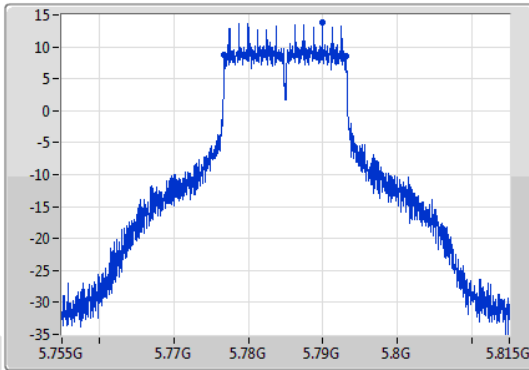

EBW

5745MHz

28/09/2019

802.11a_Nss1,(6Mbps)_1TX

EBW

5785MHz

28/09/2019

CF
5.785GHz
Span
60MHz
RBW
100kHz
VBW
300kHz
Sweep Time
100ms
Detector Type
Peak
Port 1