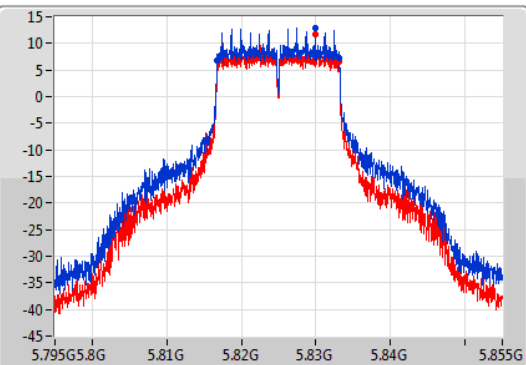

EBW

5825MHz

28/09/2019

CF
5.825GHz
Span
60MHz
RBW
100kHz
VBW
300kHz
Sweep Time
100ms
Detector Type
Peak

CF
5.825GHz
Span
60MHz
RBW
200kHz
VBW
1MHz
Sweep Time
100ms
Detector Type
Sample

6dB(Hz)	Fl-6dB(Hz)	Fh-6dB(Hz)	OBW(Hz)	Fl-OBW(Hz)	Fh-OBW(Hz)	Limit(Hz)	Port
16.35M	5.81678G	5.83313G	17.871M	5.816124G	5.833996G	500k	1
16.32M	5.81681G	5.83313G	16.912M	5.816484G	5.833396G	500k	2