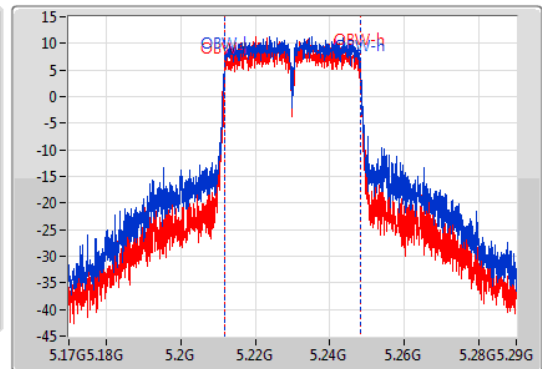

EBW

5230MHz

28/09/2019

CF
5.23GHz
Span
120MHz
RBW
1MHz
VBW
3MHz
Sweep Time
100ms
Detector Type
Peak

CF
5.23GHz
Span
120MHz
RBW
500kHz
VBW
2MHz
Sweep Time
100ms
Detector Type
Sample

26dB(Hz)	Fl-26dB(Hz)	Fh-26dB(Hz)	OBW(Hz)	Fl-OBW(Hz)	Fh-OBW(Hz)	Limit(Hz)	Port
80.7M	5.19028G	5.27098G	36.522M	5.211709G	5.248231G	Inf	1
46.44M	5.2042G	5.25064G	36.282M	5.211829G	5.248111G	Inf	2