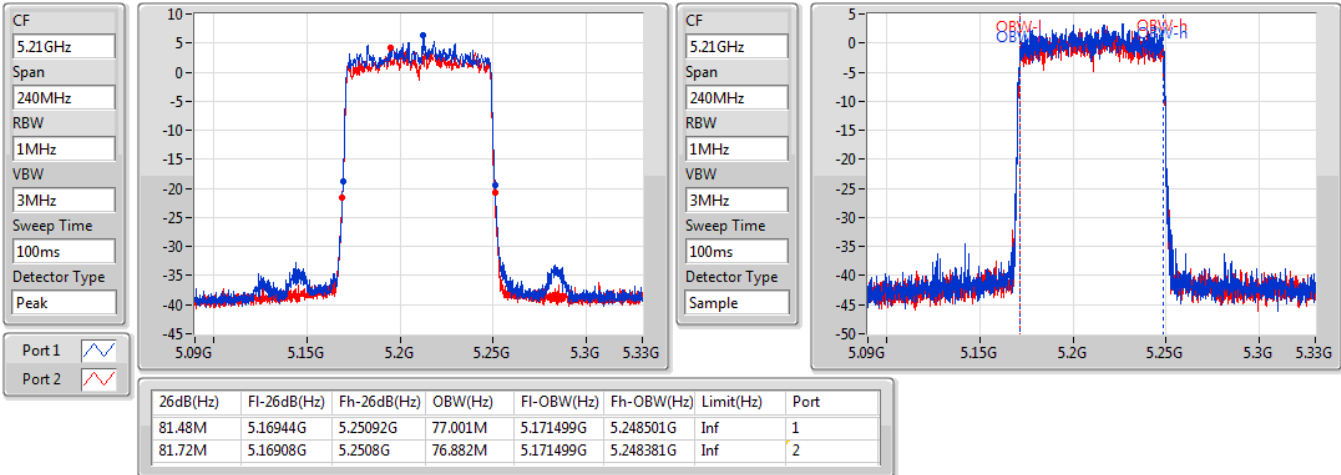

802.11ax HEW80_Nss2,(MCS0)_2TX

EBW

5210MHz

28/09/2019