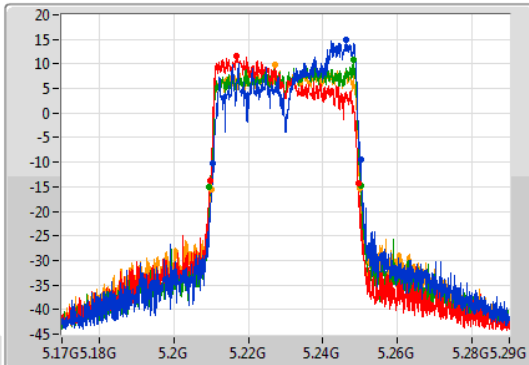

802.11ax HEW40-BF_Nss1,(MCS0)_4TX

EBW

5230MHz

15/10/2019

CF
5.23GHz
Span
120MHz
RBW
500kHz
VBW
2MHz
Sweep Time
100ms
Detector Type
Peak

CF
5.23GHz
Span
120MHz
RBW
500kHz
VBW
2MHz
Sweep Time
100ms
Detector Type
Sample