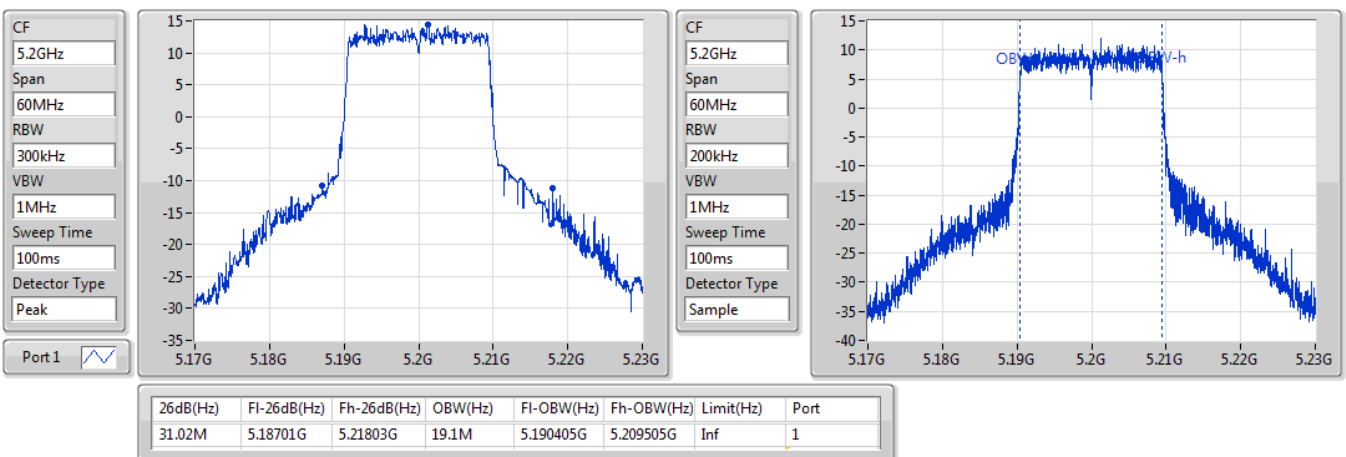

EBW

5775MHz

28/09/2019

802.11ax HEW20_Nss1,(MCS0)_1TX

EBW

5180MHz

28/09/2019

802.11ax HEW20_Nss1,(MCS0)_1TX

EBW

5200MHz

28/09/2019

802.11ax HEW20_Nss1,(MCS0)_1TX

EBW

5240MHz

28/09/2019

CF
5.24GHz
Span
60MHz
RBW
500kHz
VBW
2MHz
Sweep Time
100ms
Detector Type
Peak
Port 1