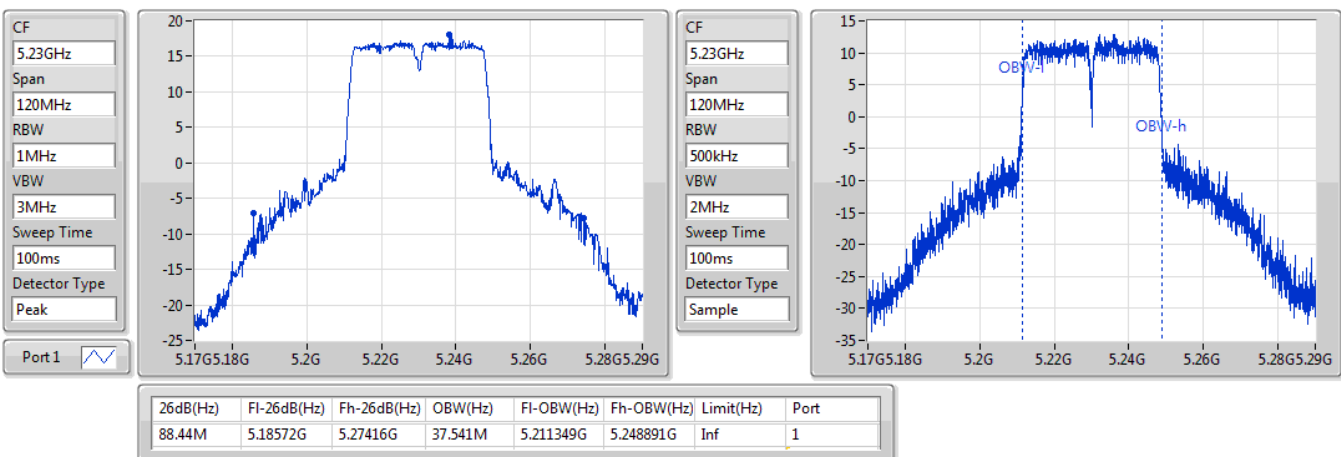

EBW

5825MHz

28/09/2019

802.11ac VHT40_Nss1,(MCS0)_1TX

EBW

5190MHz

28/09/2019

802.11ac VHT40_Nss1,(MCS0)_1TX

EBW

5230MHz

28/09/2019

802.11ac VHT40_Nss1,(MCS0)_1TX

EBW

5755MHz

28/09/2019

CF
5.755GHz
Span
120MHz
RBW
100kHz
VBW
300kHz
Sweep Time
100ms
Detector Type
Peak
Port 1