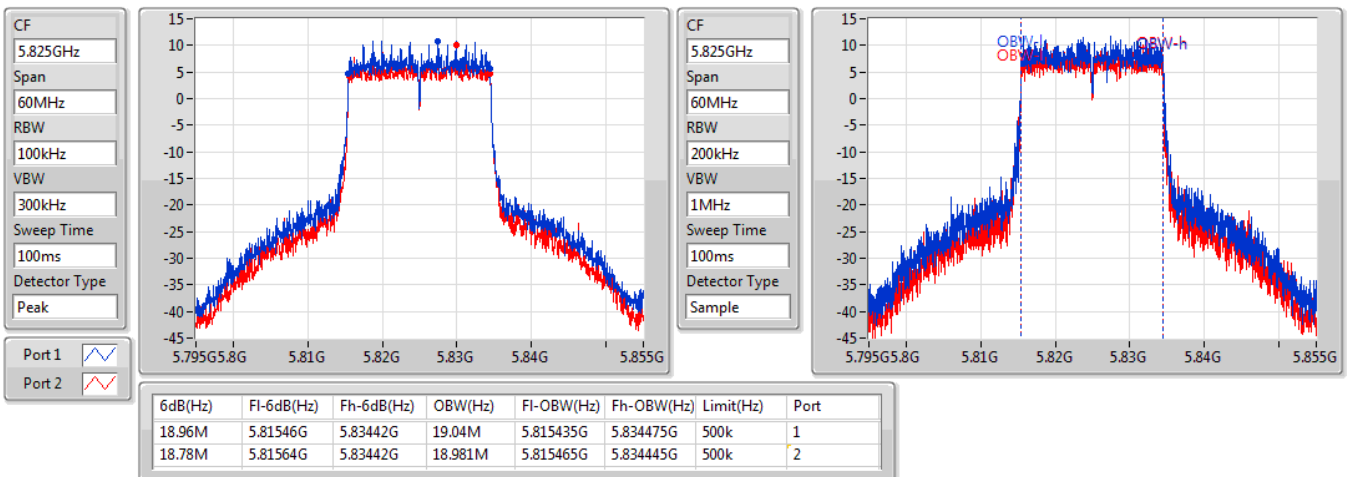

802.11ax HEW20_Nss2,(MCS0)_2TX

EBW

5785MHz

28/09/2019

802.11ax HEW20_Nss2,(MCS0)_2TX

EBW

5825MHz

28/09/2019