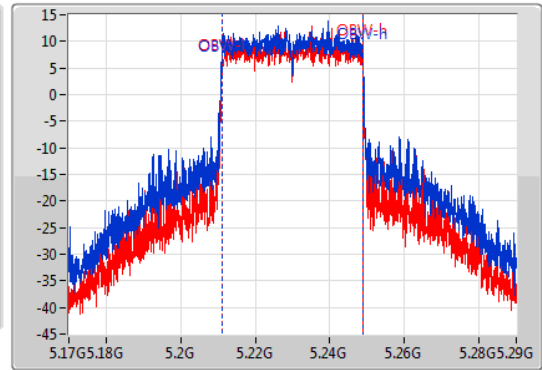

EBW

5230MHz

28/09/2019

CF
5.23GHz
Span
120MHz
RBW
1MHz
VBW
3MHz
Sweep Time
100ms
Detector Type
Peak

CF
5.23GHz
Span
120MHz
RBW
500kHz
VBW
2MHz
Sweep Time
100ms
Detector Type
Sample

26dB(Hz)	Fl-26dB(Hz)	Fh-26dB(Hz)	OBW(Hz)	Fl-OBW(Hz)	Fh-OBW(Hz)	Limit(Hz)	Port
71.46M	5.19226G	5.26372G	37.841M	5.21099G	5.248831G	Inf	1
58.56M	5.20456G	5.26312G	37.601M	5.211169G	5.248771G	Inf	2