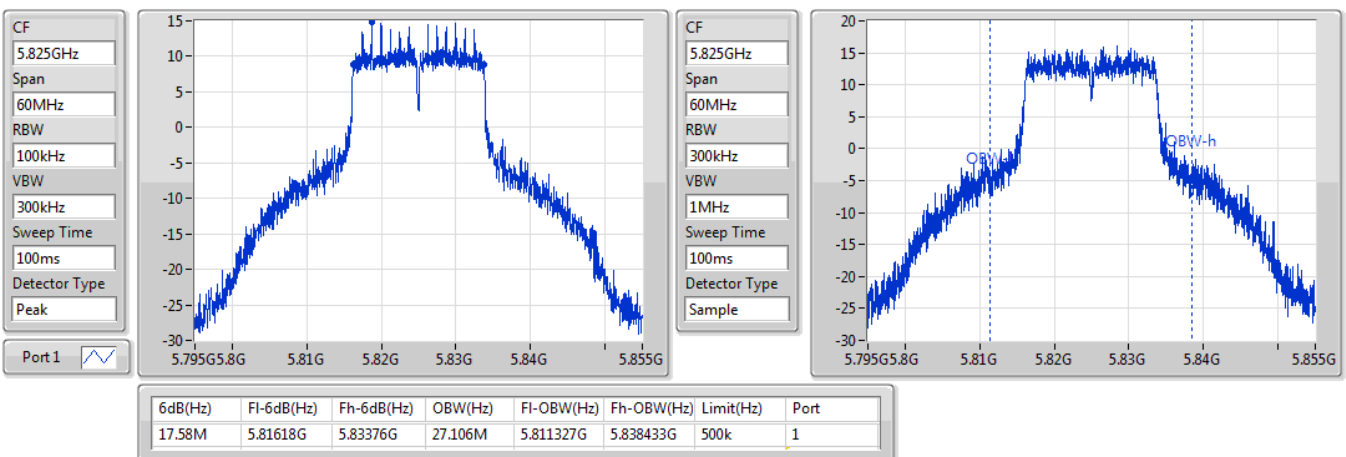

802.11ac VHT20_Nss1,(MCS0)_1TX

EBW

5825MHz

28/09/2019