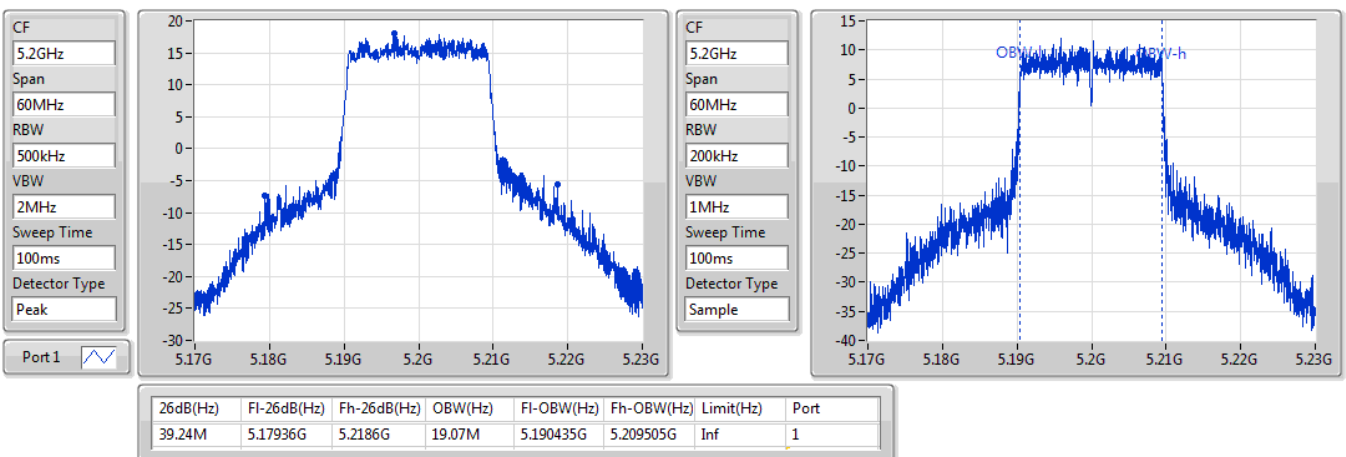

802.11ax HEW20_Nss1,(MCS0)_1TX

EBW

5200MHz

31/10/2019