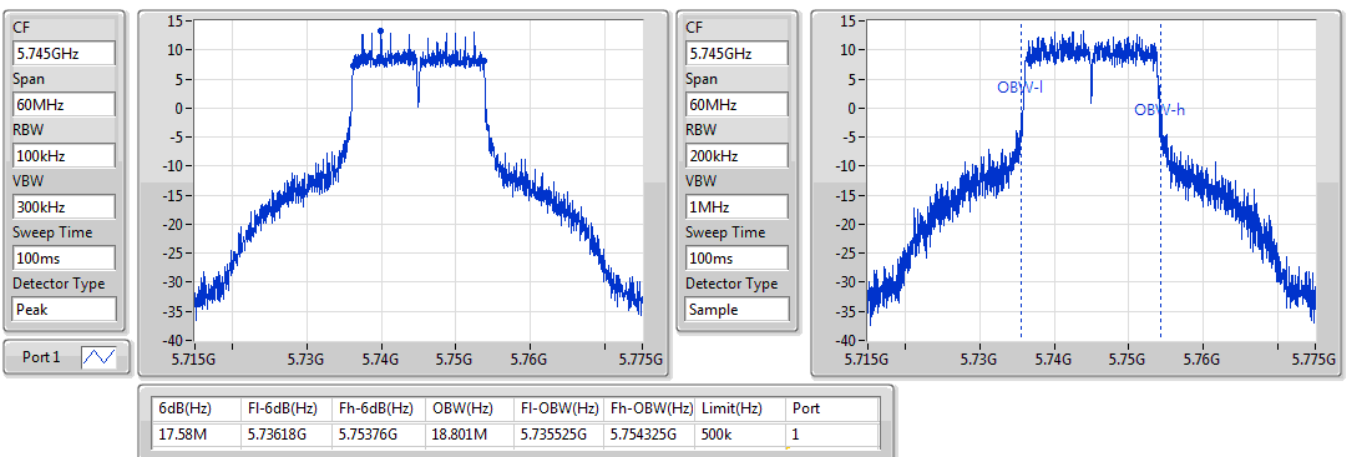

802.11ac VHT20_Nss1,(MCS0)_1TX

EBW

5745MHz

28/09/2019