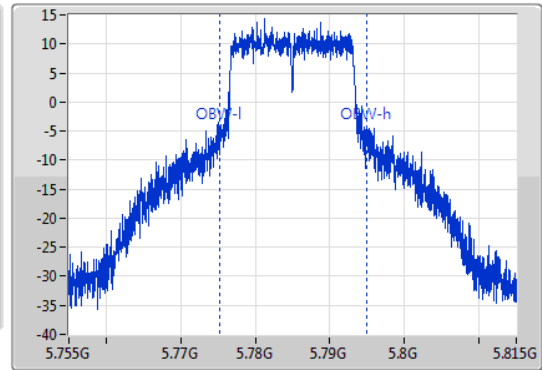

6dB(Hz)	Fl-6dB(Hz)	Fh-6dB(Hz)	OBW(Hz)	Fl-OBW(Hz)	Fh-OBW(Hz)	Limit(Hz)	Port
16.29M	5.77681G	5.7931G	19.73M	5.775225G	5.794955G	500k	1

802.11a_Nss1,(6Mbps)_1TX

EBW

5825MHz

28/09/2019

CF
5.825GHz
Span
60MHz
RBW
100kHz
VBW
300kHz
Sweep Time
100ms
Detector Type
Peak
Port 1