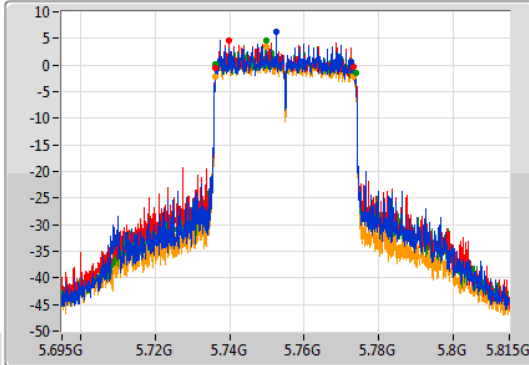

802.11ax HEW40-BF_Nss1,(MCS0)_4TX

EBW

5755MHz

14/10/2019

CF
5.755GHz
Span
120MHz
RBW
100kHz
VBW
300kHz
Sweep Time
100ms
Detector Type
Peak

CF
5.755GHz
Span
120MHz
RBW
500kHz
VBW
2MHz
Sweep Time
100ms
Detector Type
Sample