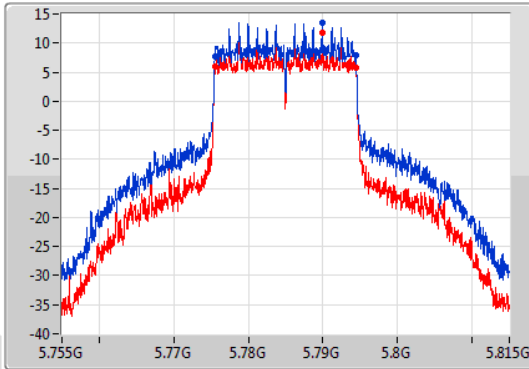

802.11ax HEW20_Nss2,(MCS0)_2TX

EBW

5785MHz

28/09/2019

CF
5.785GHz
Span
60MHz
RBW
100kHz
VBW
300kHz
Sweep Time
100ms
Detector Type
Peak

CF
5.785GHz
Span
60MHz
RBW
300kHz
VBW
1MHz
Sweep Time
100ms
Detector Type
Sample