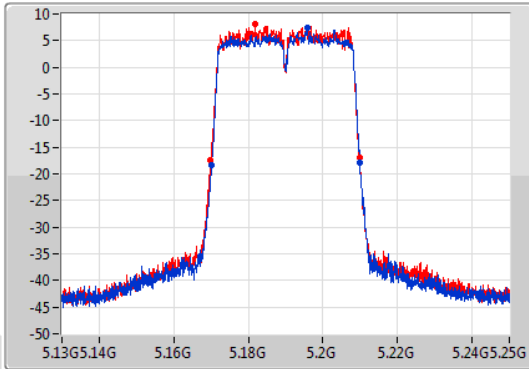

802.11ac VHT40_Nss2,(MCS0)_2TX

EBW

5190MHz

01/11/2019

CF
5.19GHz
Span
120MHz
RBW
500kHz
VBW
2MHz
Sweep Time
100ms
Detector Type
Peak

CF
5.19GHz
Span
120MHz
RBW
500kHz
VBW
2MHz
Sweep Time
100ms
Detector Type
Sample