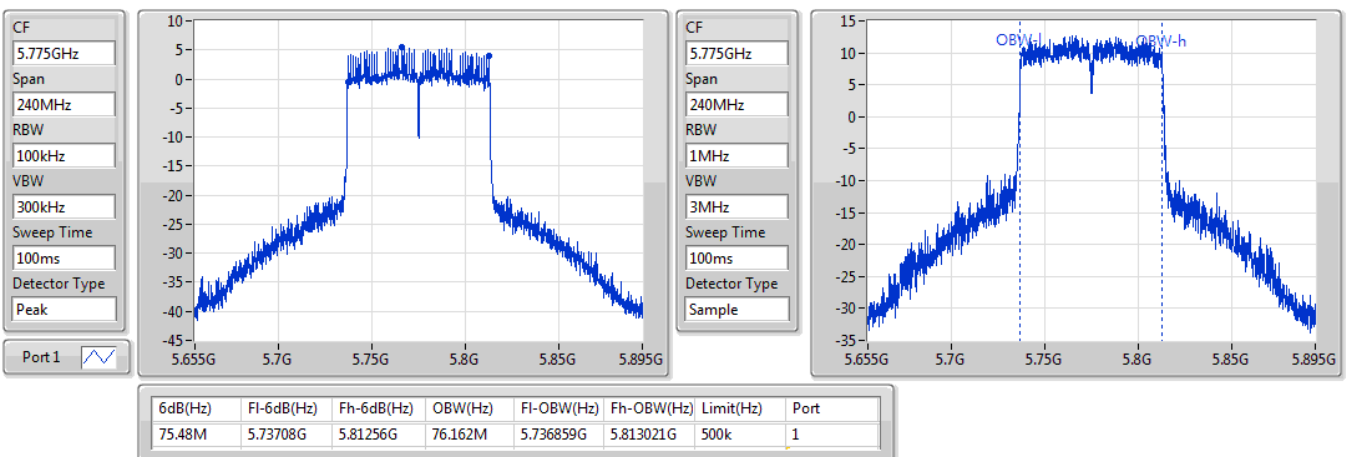

EBW

5775MHz

28/09/2019

802.11ax HEW20_Nss1,(MCS0)_1TX

EBW

5180MHz

28/09/2019

802.11ax HEW20_Nss1,(MCS0)_1TX