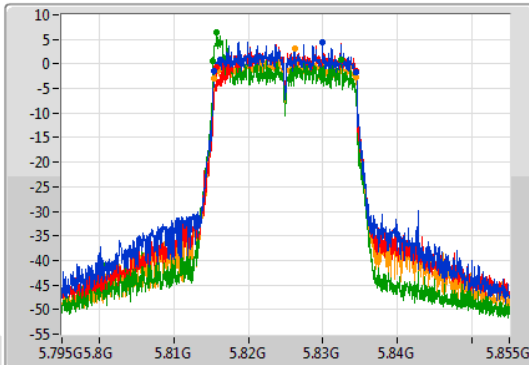

802.11ax HEW20-BF_Nss1,(MCS0)_4TX

EBW

5825MHz

15/10/2019

CF
5.825GHz
Span
60MHz
RBW
100kHz
VBW
300kHz
Sweep Time
100ms
Detector Type
Peak

CF
5.825GHz
Span
60MHz
RBW
200kHz
VBW
1MHz
Sweep Time
100ms
Detector Type
Sample