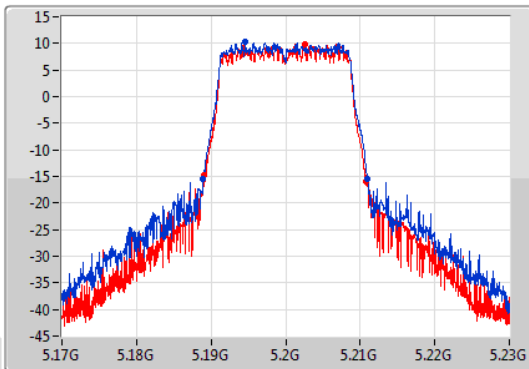

EBW

5200MHz

28/09/2019

CF
5.2GHz
Span
60MHz
RBW
300kHz
VBW
1MHz
Sweep Time
100ms
Detector Type
Peak

CF
5.2GHz
Span
60MHz
RBW
200kHz
VBW
1MHz
Sweep Time
100ms
Detector Type
Sample

26dB(Hz)	Fl-26dB(Hz)	Fh-26dB(Hz)	OBW(Hz)	Fl-OBW(Hz)	Fh-OBW(Hz)	Limit(Hz)	Port
22.05M	5.18896G	5.21101G	17.811M	5.191034G	5.208846G	Inf	1
21.69M	5.18911G	5.2108G	17.781M	5.191064G	5.208846G	Inf	2