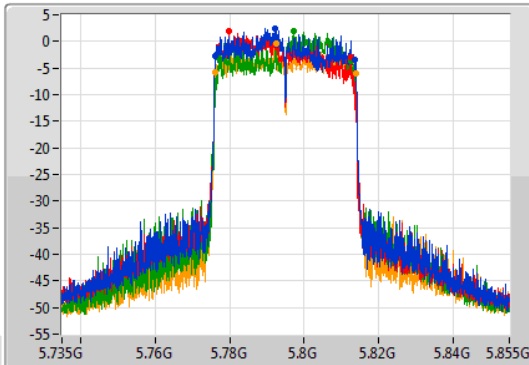

802.11ax HEW40-BF_Nss1,(MCS0)_4TX

EBW

5795MHz

15/10/2019

CF
5.795GHz
Span
120MHz
RBW
100kHz
VBW
300kHz
Sweep Time
100ms
Detector Type
Peak

CF
5.795GHz
Span
120MHz
RBW
500kHz
VBW
2MHz
Sweep Time
100ms
Detector Type
Sample