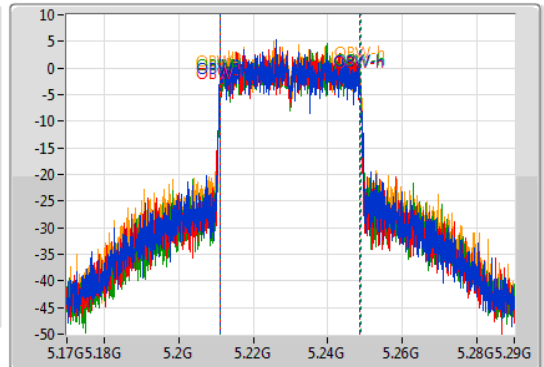

802.11ax HEW40-BF_Nss1,(MCS0)_4TX

EBW

5230MHz

18/11/2019

CF
5.23GHz
Span
120MHz
RBW
1MHz
VBW
3MHz
Sweep Time
100ms
Detector Type
Peak

CF
5.23GHz
Span
120MHz
RBW
500kHz
VBW
2MHz
Sweep Time
100ms
Detector Type
Sample