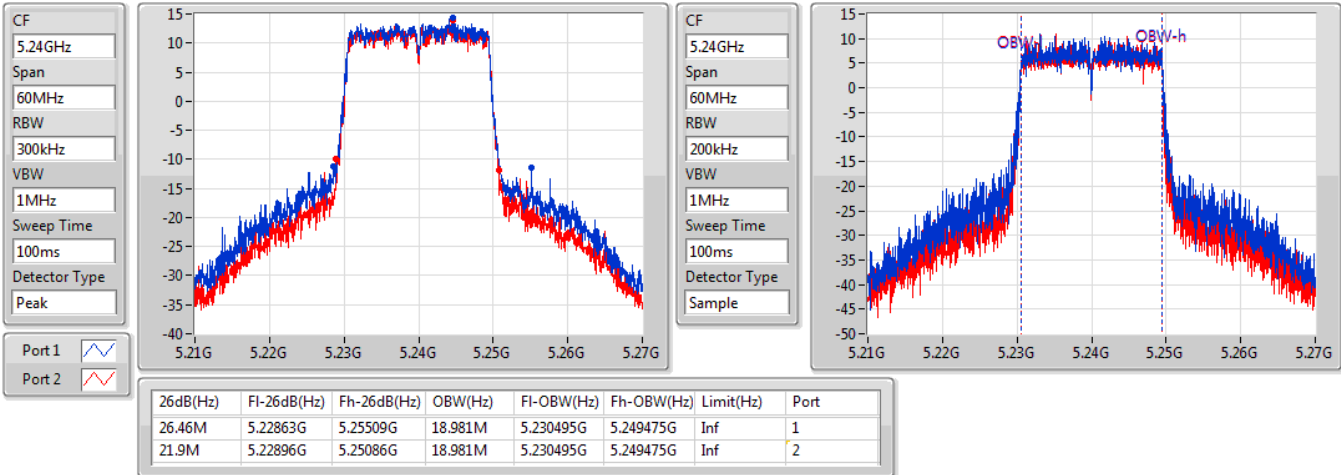

802.11ax HEW20-BF_Nss1,(MCS0)_2TX

EBW

5240MHz

01/11/2019