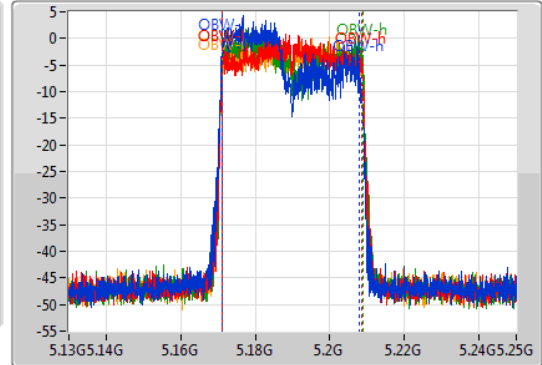

Port 1
Port 2
Port 3
Port 4

26dB(Hz)	Fl-26dB(Hz)	Fh-26dB(Hz)	OBW(Hz)	FI-OBW(Hz)	Fh-OBW(Hz)	Limit(Hz)	Port
39.54M	5.16984G	5.20938G	36.942M	5.17099G	5.207931G	Inf	1
40.32M	5.1696G	5.20992G	37.601M	5.171109G	5.208711G	Inf	2
40.26M	5.16978G	5.21004G	37.901M	5.17099G	5.208891G	Inf	3
40.74M	5.16936G	5.2101G	37.541M	5.171169G	5.208711G	Inf	4