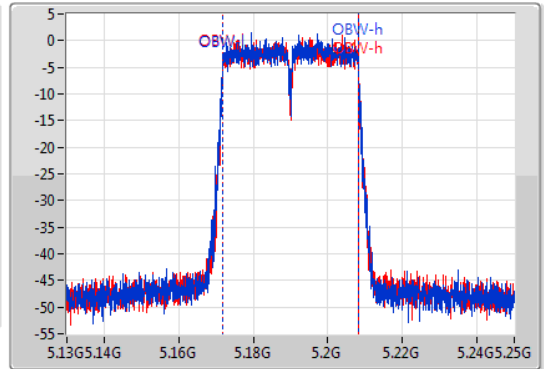

26dB(Hz)	Fl-26dB(Hz)	Fh-26dB(Hz)	OBW(Hz)	Fl-OBW(Hz)	Fh-OBW(Hz)	Limit(Hz)	Port
40.02M	5.1699G	5.20992G	36.282M	5.171829G	5.208111G	Inf	1
39.84M	5.17008G	5.20992G	36.222M	5.171889G	5.208111G	Inf	2

802.11ac VHT40-BF_Nss1,(MCS0)_2TX

EBW

5230MHz

02/11/2019

CF
5.23GHz
Span
120MHz
RBW
500kHz
VBW
2MHz
Sweep Time
100ms
Detector Type
Peak