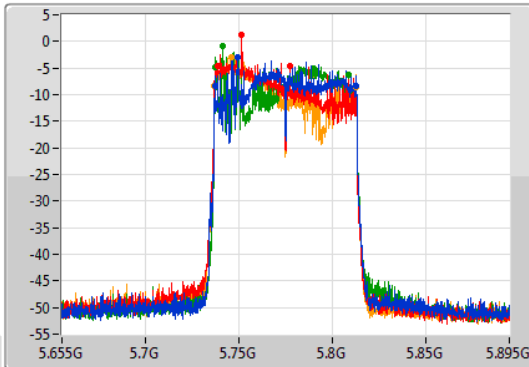

802.11ac VHT80-BF_Nss1,(MCS0)_4TX

EBW

5775MHz

15/10/2019

CF
5.775GHz
Span
240MHz
RBW
100kHz
VBW
300kHz
Sweep Time
100ms
Detector Type
Peak

CF
5.775GHz
Span
240MHz
RBW
1MHz
VBW
3MHz
Sweep Time
100ms
Detector Type
Sample