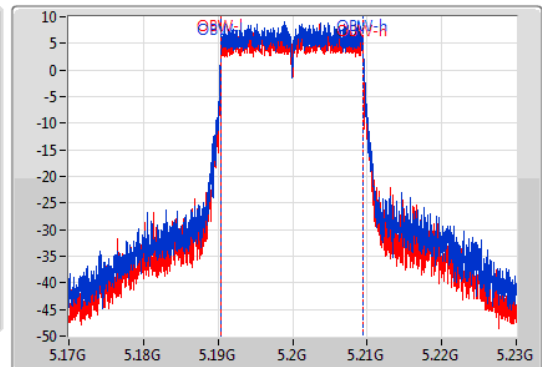

EBW

5200MHz

28/09/2019

CF
5.2GHz
Span
60MHz
RBW
300kHz
VBW
1MHz
Sweep Time
100ms
Detector Type
Peak

CF
5.2GHz
Span
60MHz
RBW
200kHz
VBW
1MHz
Sweep Time
100ms
Detector Type
Sample

26dB(Hz)	Fl-26dB(Hz)	Fh-26dB(Hz)	OBW(Hz)	Fl-OBW(Hz)	Fh-OBW(Hz)	Limit(Hz)	Port
25.32M	5.18896G	5.21428G	19.04M	5.190435G	5.209475G	Inf	1
22.56M	5.18851G	5.21107G	18.981M	5.190465G	5.209445G	Inf	2