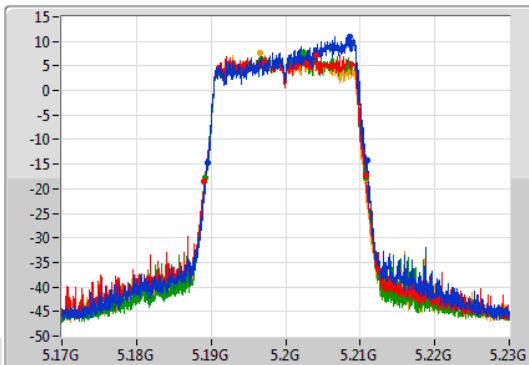

802.11ax HEW20-BF_Nss1,(MCS0)_4TX

EBW

5200MHz

15/10/2019

CF
5.2GHz
Span
60MHz
RBW
300kHz
VBW
1MHz
Sweep Time
100ms
Detector Type
Peak

CF
5.2GHz
Span
60MHz
RBW
200kHz
VBW
1MHz
Sweep Time
100ms
Detector Type
Sample