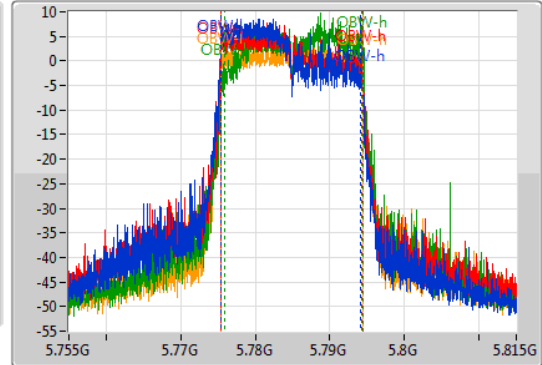

Port 1
Port 2
Port 3
Port 4

6dB(Hz)	Fl-6dB(Hz)	Fh-6dB(Hz)	OBW(Hz)	Fl-OBW(Hz)	Fh-OBW(Hz)	Limit(Hz)	Port
18M	5.77534G	5.79334G	18.681M	5.775345G	5.794025G	500k	1
18.42M	5.77537G	5.79379G	18.891M	5.775375G	5.794265G	500k	2
19.05M	5.77531G	5.79436G	18.621M	5.775825G	5.794445G	500k	3
18.96M	5.77546G	5.79442G	19.01M	5.775405G	5.794415G	500k	4