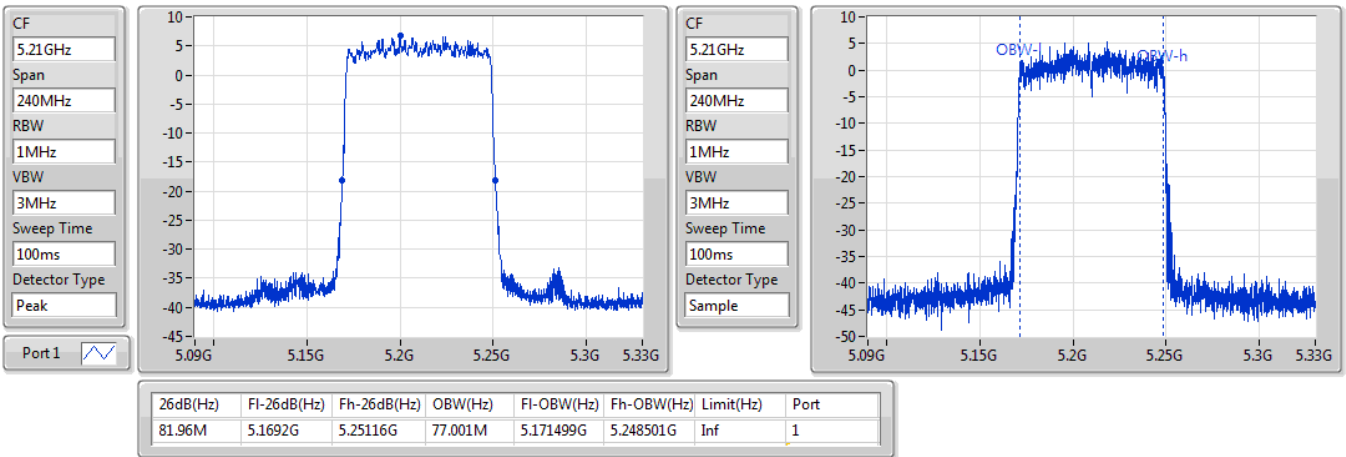

EBW

5795MHz

28/09/2019

802.11ax HEW80_Nss1,(MCS0)_1TX

EBW

5210MHz

31/10/2019

802.11ax HEW80_Nss1,(MCS0)_1TX