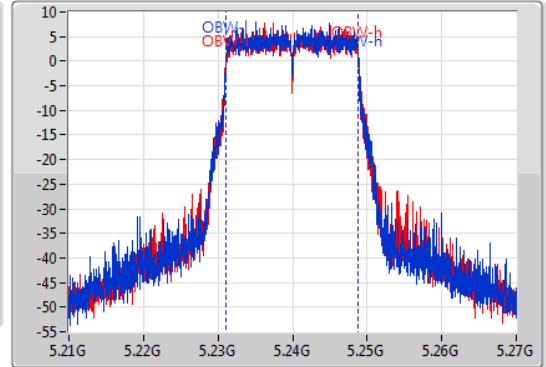

802.11ac VHT20_Nss2,(MCS0)_2TX

EBW

5240MHz

01/11/2019

CF
5.24GHz
Span
60MHz
RBW
300kHz
VBW
1MHz
Sweep Time
100ms
Detector Type
Peak
Port 1
Port 2

CF
5.24GHz
Span
60MHz
RBW
200kHz
VBW
1MHz
Sweep Time
100ms
Detector Type
Sample