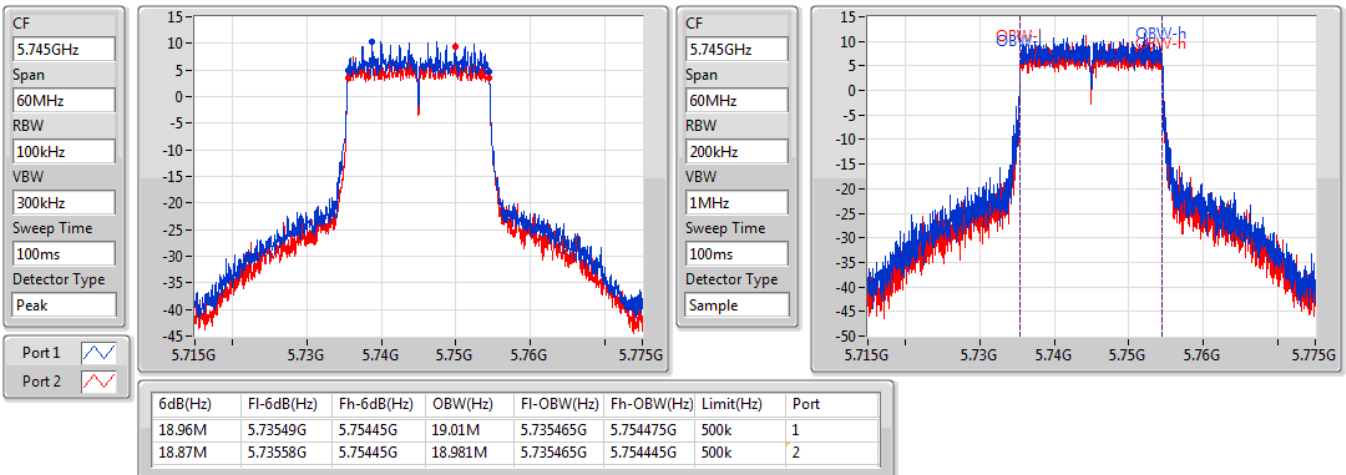

802.11ax HEW20_Nss2,(MCS0)_2TX

EBW

5240MHz

01/11/2019

802.11ax HEW20_Nss2,(MCS0)_2TX

EBW

5745MHz

28/09/2019