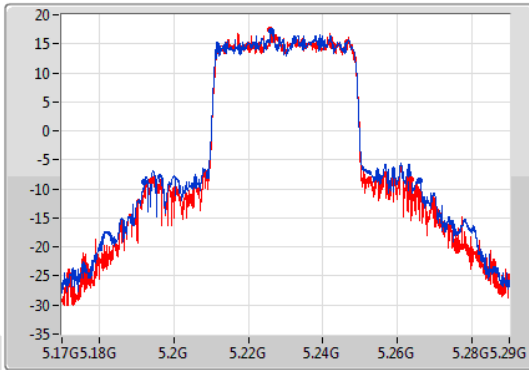

CF
5.23GHz
Span
120MHz
RBW
500kHz
VBW
2MHz
Sweep Time
100ms
Detector Type
Sample