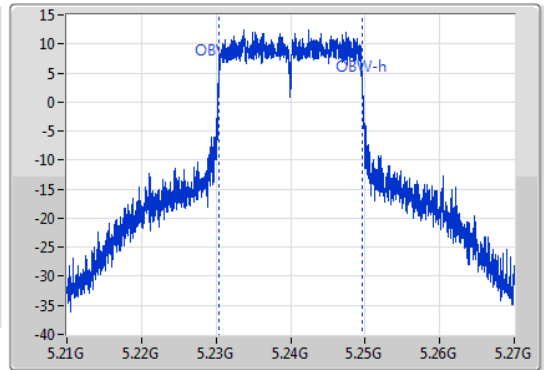

26dB(Hz)	Fl-26dB(Hz)	Fh-26dB(Hz)	OBW(Hz)	Fl-OBW(Hz)	Fh-OBW(Hz)	Limit(Hz)	Port
39.81M	5.21948G	5.25929G	19.19M	5.230375G	5.249565G	Inf	1

802.11ax HEW20_Nss1,(MCS0)_1TX

EBW

5745MHz

28/09/2019

CF
5.745GHz
Span
60MHz
RBW
100kHz
VBW
300kHz
Sweep Time
100ms
Detector Type
Peak
Port 1