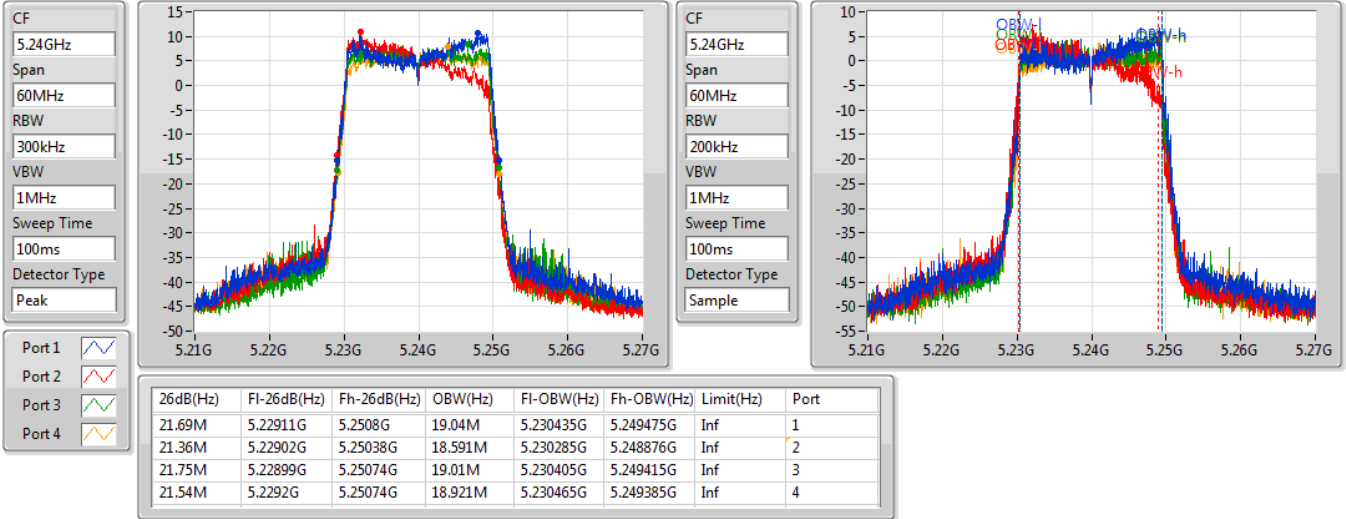

802.11ax HEW20-BF_Nss1,(MCS0)_4TX

EBW

5240MHz

15/10/2019