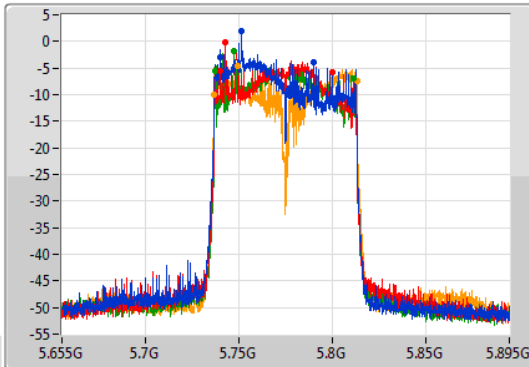

802.11ac VHT80-BF_Nss1,(MCS0)_4TX

EBW

5775MHz

15/10/2019

CF
5.775GHz
Span
240MHz
RBW
100kHz
VBW
300kHz
Sweep Time
100ms
Detector Type
Peak

CF
5.775GHz
Span
240MHz
RBW
1MHz
VBW
3MHz
Sweep Time
100ms
Detector Type
Sample