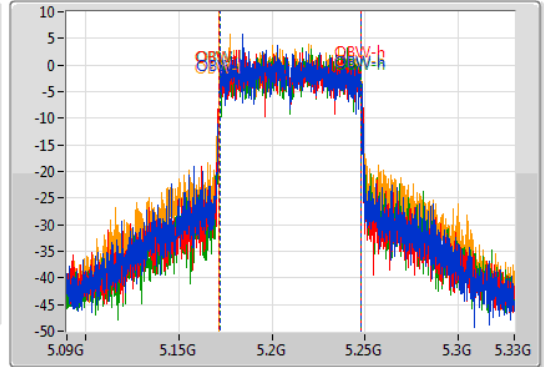

802.11ac VHT80-BF_Nss1,(MCS0)_4TX

EBW

5210MHz

19/11/2019

CF
 5.21GHz
 Span
 240MHz
 RBW
 2MHz
 VBW
 10MHz
 Sweep Time
 100ms
 Detector Type
 Peak

CF
 5.21GHz
 Span
 240MHz
 RBW
 1MHz
 VBW
 3MHz
 Sweep Time
 100ms
 Detector Type
 Sample