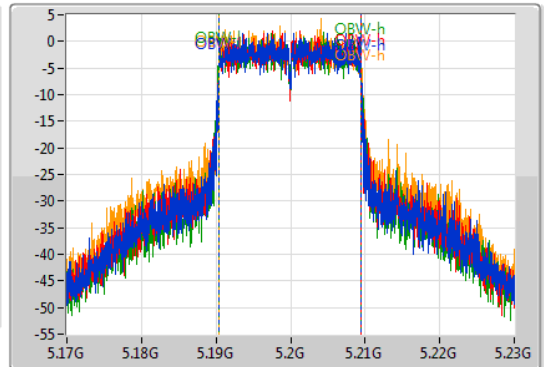

Port 1: [Waveform icon]
 Port 2: [Waveform icon]
 Port 3: [Waveform icon]
 Port 4: [Waveform icon]

26dB(Hz)	Fl-26dB(Hz)	Fh-26dB(Hz)	OBW(Hz)	FI-OBW(Hz)	Fh-OBW(Hz)	Limit(Hz)	Port
25.92M	5.18845G	5.21437G	19.01M	5.190405G	5.209415G	Inf	1
27.84M	5.18656G	5.2144G	19.01M	5.190405G	5.209415G	Inf	2
25.86M	5.18785G	5.21371G	19.01M	5.190405G	5.209415G	Inf	3
40.38M	5.18179G	5.22217G	19.1M	5.190375G	5.209475G	Inf	4