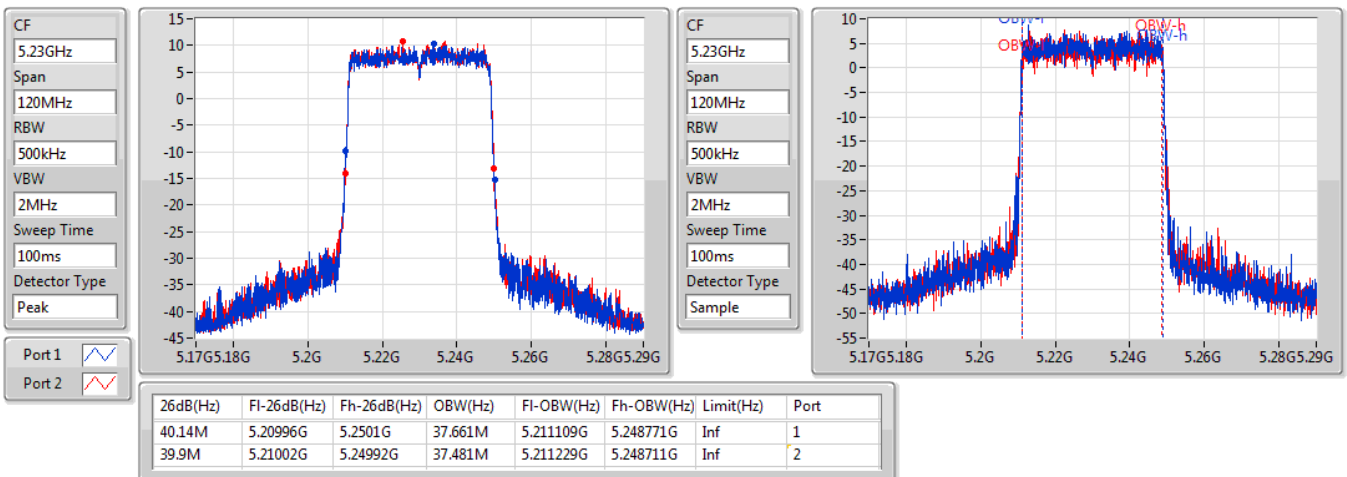

EBW

5190MHz

01/11/2019

802.11ax HEW40-BF_Nss1,(MCS0)_2TX

EBW

5230MHz

01/11/2019

802.11ax HEW40-BF_Nss1,(MCS0)_2TX