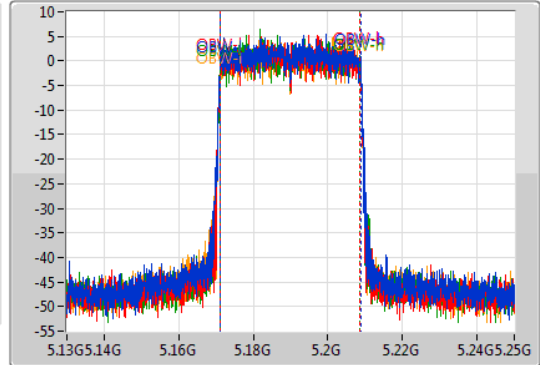

802.11ax HEW40-BF_Nss1,(MCS0)_4TX

EBW

5190MHz

02/11/2019

CF
5.19GHz
Span
120MHz
RBW
500kHz
VBW
2MHz
Sweep Time
100ms
Detector Type
Peak

CF
5.19GHz
Span
120MHz
RBW
500kHz
VBW
2MHz
Sweep Time
100ms
Detector Type
Sample