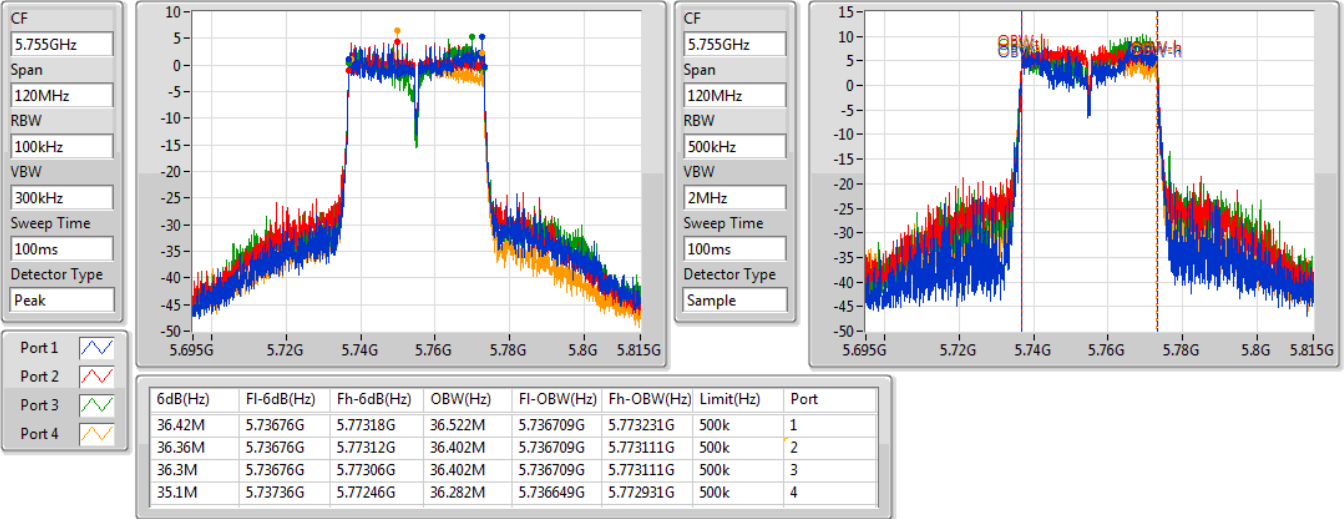

802.11ac VHT40-BF_Nss1,(MCS0)_4TX

EBW

5755MHz

14/10/2019