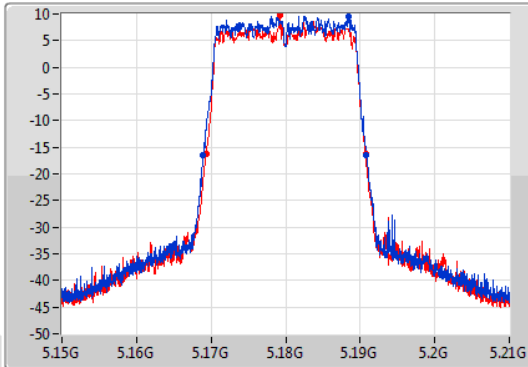

802.11ax HEW20_Nss2,(MCS0)_2TX

EBW

5180MHz

28/09/2019

CF
5.18GHz
Span
60MHz
RBW
300kHz
VBW
1MHz
Sweep Time
100ms
Detector Type
Peak

CF
5.18GHz
Span
60MHz
RBW
200kHz
VBW
1MHz
Sweep Time
100ms
Detector Type
Sample