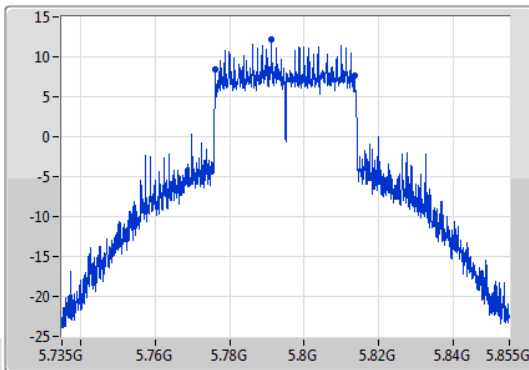

802.11ax HEW40_Nss1,(MCS0)_1TX

EBW

5795MHz

28/09/2019

CF
5.795GHz
Span
120MHz
RBW
100kHz
VBW
300kHz
Sweep Time
100ms
Detector Type
Peak
Port 1

CF
5.795GHz
Span
120MHz
RBW
1MHz
VBW
3MHz
Sweep Time
100ms
Detector Type
Sample