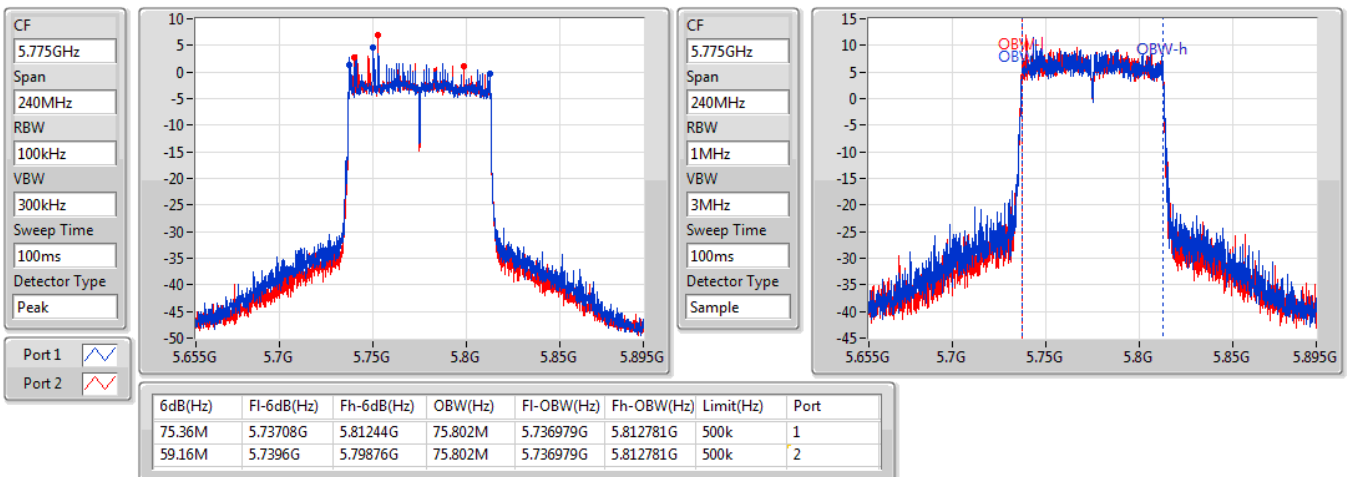

EBW

5210MHz

02/11/2019

802.11ac VHT80-BF_Nss1,(MCS0)_2TX

EBW

5775MHz

16/10/2019

802.11ax HEW20-BF_Nss1,(MCS0)_2TX