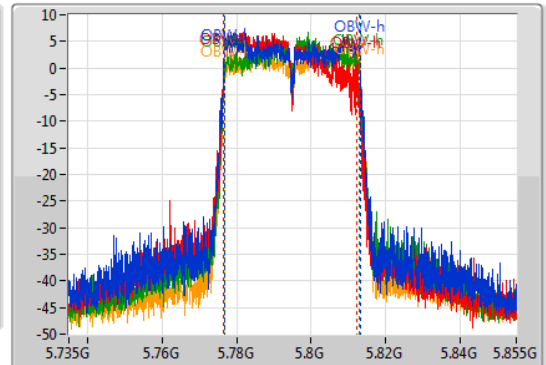

802.11ac VHT40-BF_Nss1,(MCS0)_4TX

EBW

5795MHz

15/10/2019

CF
5.795GHz
Span
120MHz
RBW
100kHz
VBW
300kHz
Sweep Time
100ms
Detector Type
Peak

CF
5.795GHz
Span
120MHz
RBW
500kHz
VBW
2MHz
Sweep Time
100ms
Detector Type
Sample