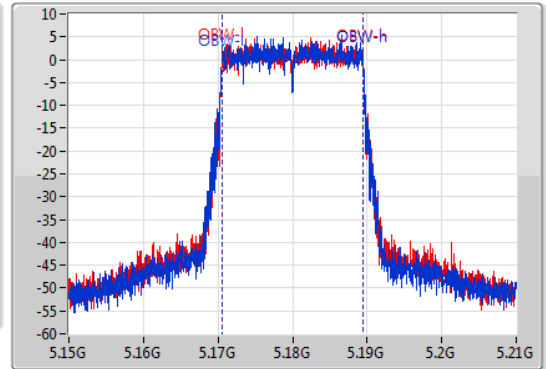

802.11ax HEW20_Nss2,(MCS0)_2TX

EBW

5180MHz

01/11/2019

CF
5.18GHz
Span
60MHz
RBW
300kHz
VBW
1MHz
Sweep Time
100ms
Detector Type
Peak

CF
5.18GHz
Span
60MHz
RBW
200kHz
VBW
1MHz
Sweep Time
100ms
Detector Type
Sample