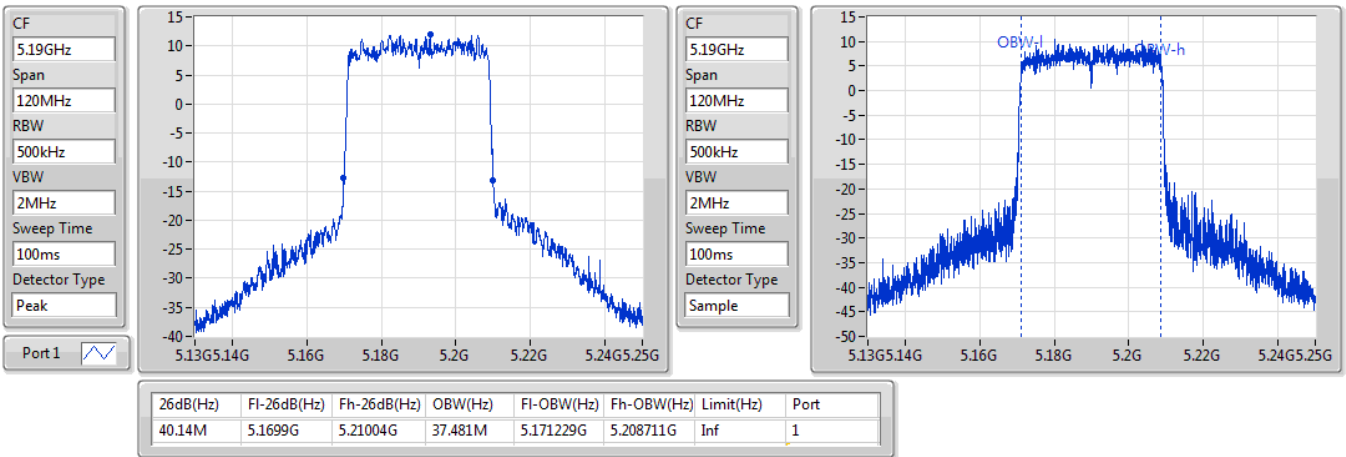

EBW

5825MHz

28/09/2019

802.11ax HEW40_Nss1,(MCS0)_1TX

EBW

5190MHz

28/09/2019

802.11ax HEW40_Nss1,(MCS0)_1TX