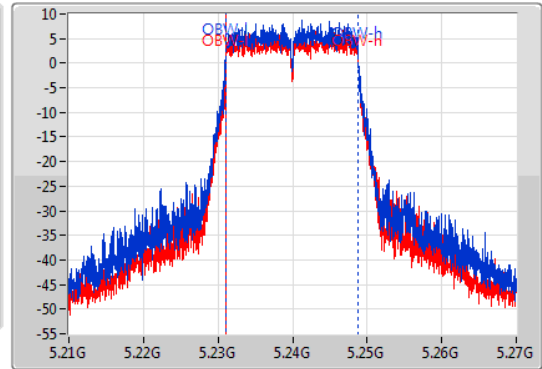

802.11ac VHT20_Nss2,(MCS0)_2TX

EBW

5240MHz

28/09/2019

CF
5.24GHz
Span
60MHz
RBW
300kHz
VBW
1MHz
Sweep Time
100ms
Detector Type
Peak

CF
5.24GHz
Span
60MHz
RBW
200kHz
VBW
1MHz
Sweep Time
100ms
Detector Type
Sample