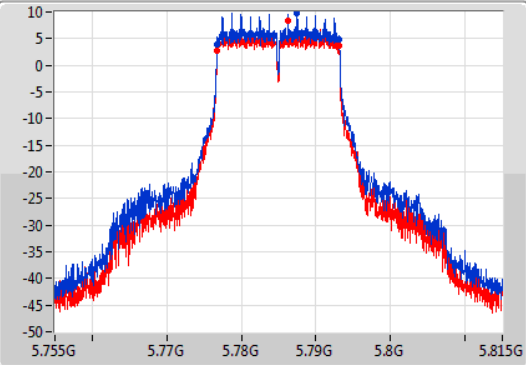

802.11a_Nss1,(6Mbps)_2TX

EBW

5785MHz

28/09/2019

CF
5.785GHz
Span
60MHz
RBW
100kHz
VBW
300kHz
Sweep Time
100ms
Detector Type
Peak

CF
5.785GHz
Span
60MHz
RBW
200kHz
VBW
1MHz
Sweep Time
100ms
Detector Type
Sample