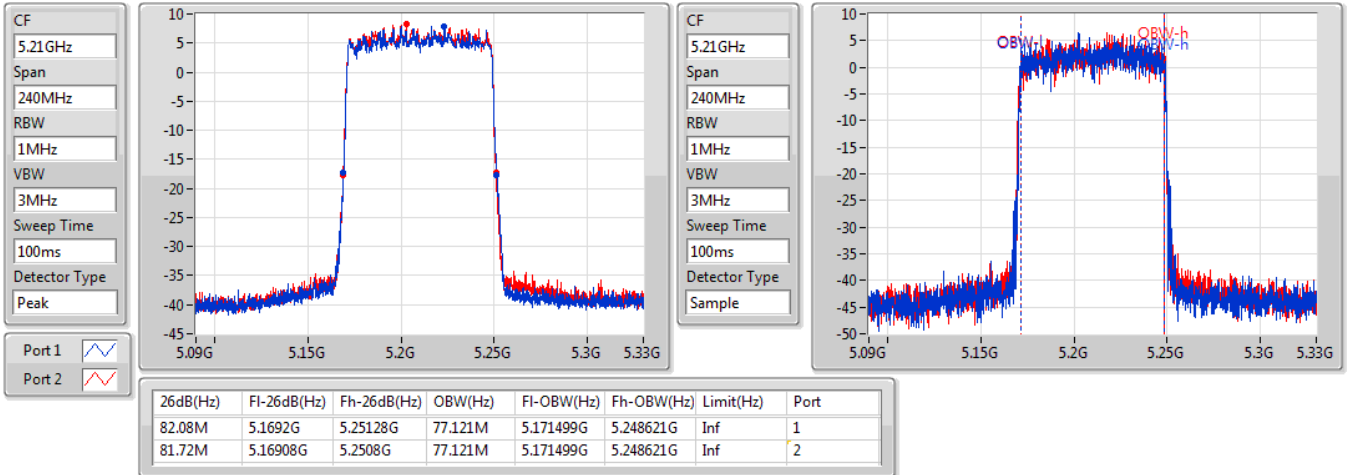

802.11ax HEW80_Nss2,(MCS0)_2TX

EBW

5210MHz

01/11/2019