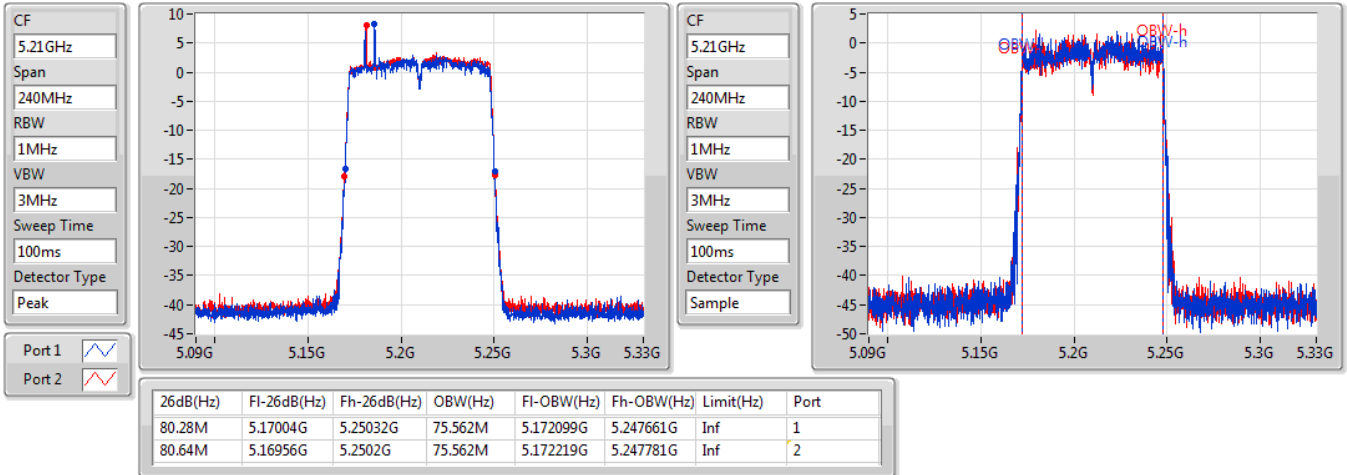

802.11ac VHT80-BF_Nss1,(MCS0)_2TX

EBW

5210MHz

02/11/2019