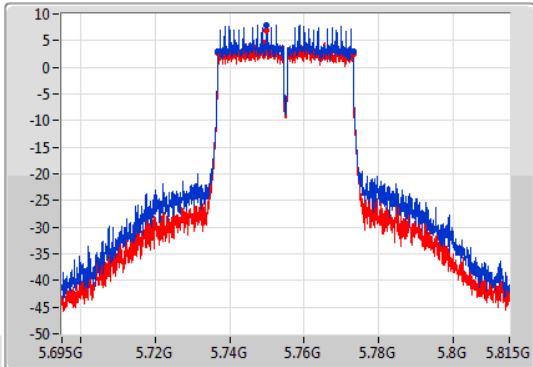

802.11ac VHT40_Nss2,(MCS0)_2TX

EBW

5755MHz

28/09/2019

CF
5.755GHz
Span
120MHz
RBW
100kHz
VBW
300kHz
Sweep Time
100ms
Detector Type
Peak

CF
5.755GHz
Span
120MHz
RBW
500kHz
VBW
2MHz
Sweep Time
100ms
Detector Type
Sample