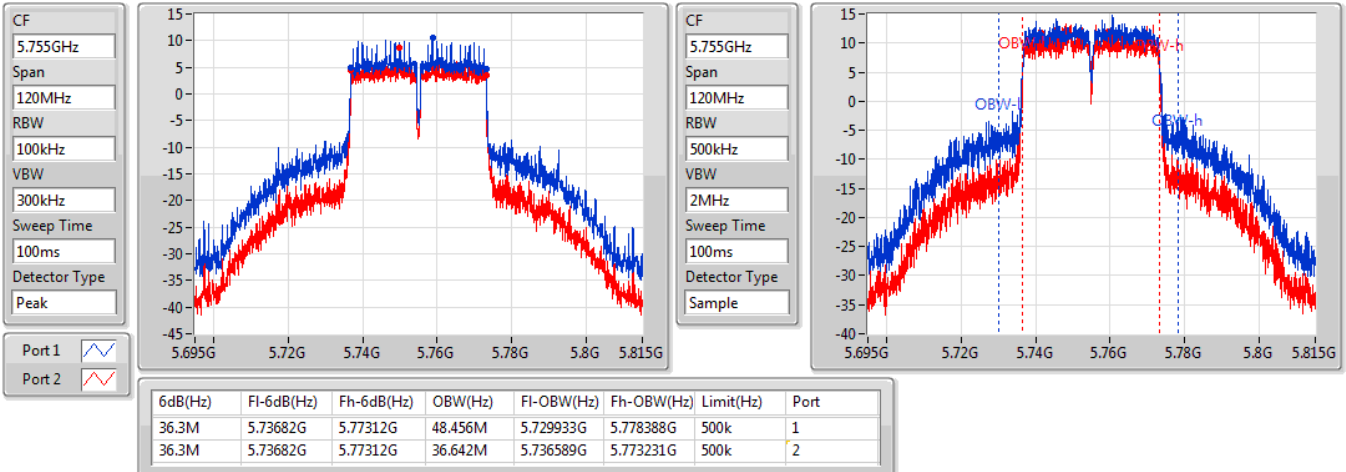

802.11ac VHT40_Nss2,(MCS0)_2TX

EBW

5755MHz

28/09/2019