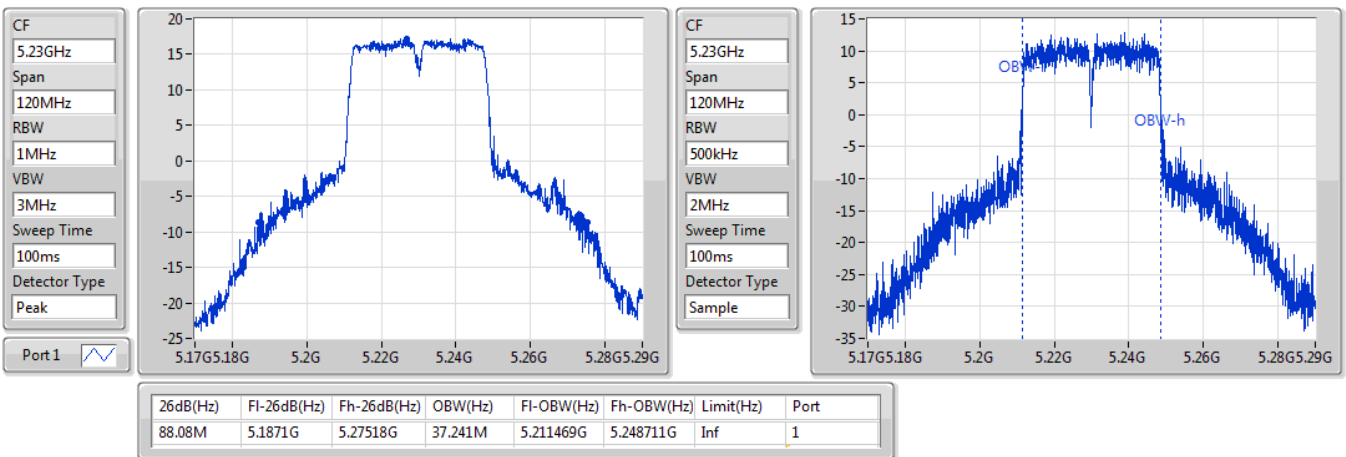

802.11ac VHT40_Nss1,(MCS0)_1TX

EBW

5230MHz

31/10/2019