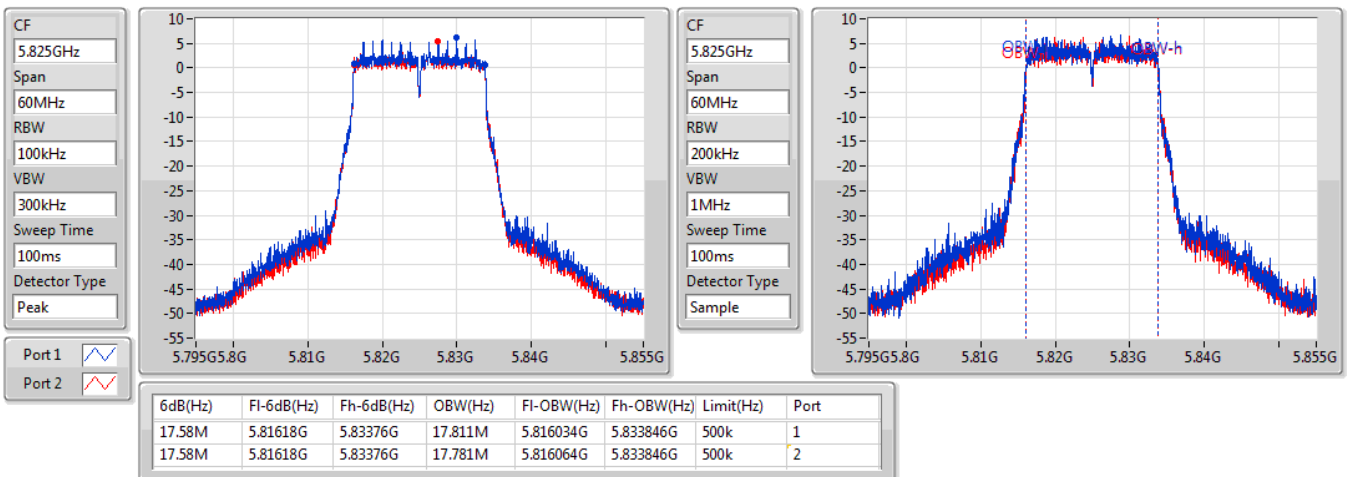

802.11ac VHT20-BF_Nss1,(MCS0)_2TX

EBW

5825MHz

16/10/2019