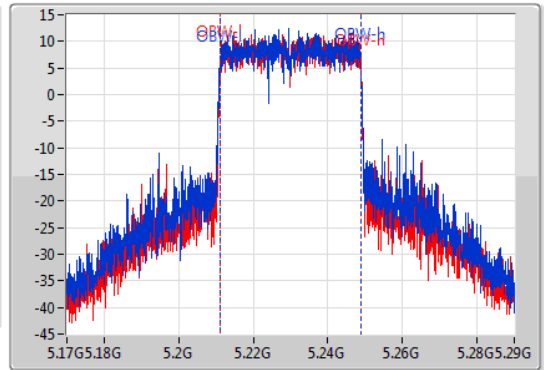

EBW

5230MHz

01/11/2019

CF
5.23GHz
Span
120MHz
RBW
1MHz
VBW
3MHz
Sweep Time
100ms
Detector Type
Peak

CF
5.23GHz
Span
120MHz
RBW
500kHz
VBW
2MHz
Sweep Time
100ms
Detector Type
Sample

26dB(Hz)	Fl-26dB(Hz)	Fh-26dB(Hz)	OBW(Hz)	Fl-OBW(Hz)	Fh-OBW(Hz)	Limit(Hz)	Port
73.68M	5.1922G	5.26588G	37.661M	5.211109G	5.248771G	Inf	1
69.48M	5.19412G	5.2636G	37.601M	5.211169G	5.248771G	Inf	2