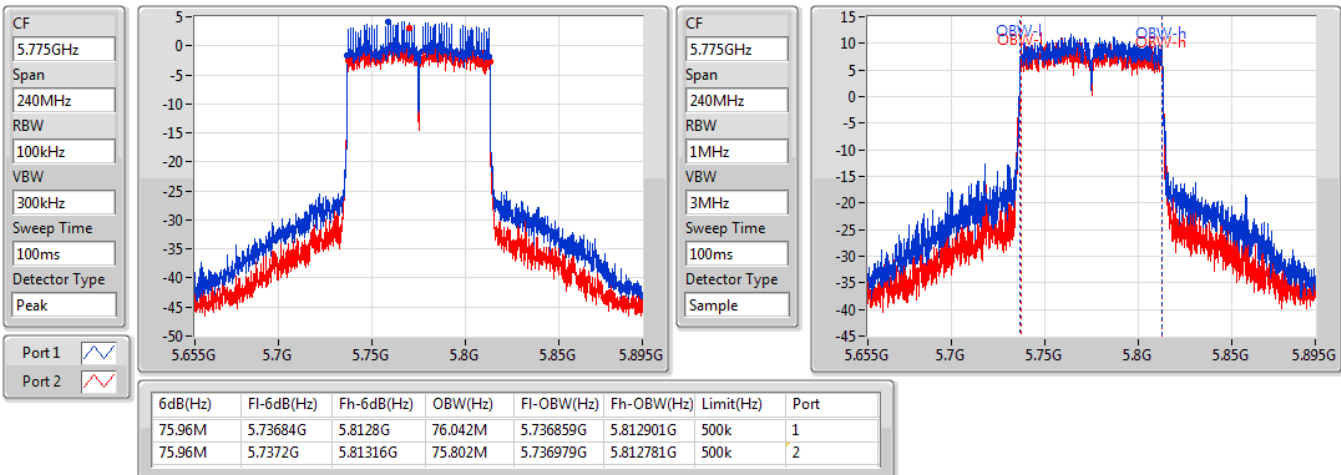

802.11ac VHT80_Nss2,(MCS0)_2TX

EBW

5210MHz

28/09/2019

802.11ac VHT80_Nss2,(MCS0)_2TX

EBW

5775MHz

28/09/2019