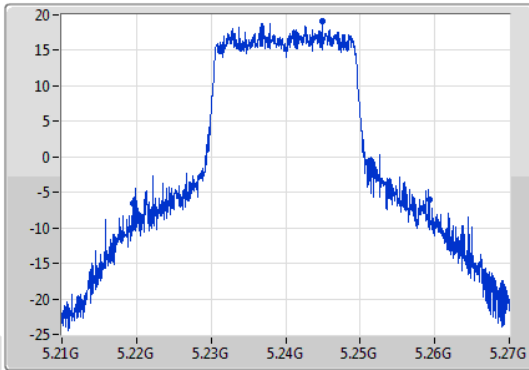

EBW

5200MHz

28/09/2019

802.11ax HEW20_Nss1,(MCS0)_1TX

EBW

5240MHz

28/09/2019

CF
5.24GHz
Span
60MHz
RBW
500kHz
VBW
2MHz
Sweep Time
100ms
Detector Type
Peak
Port 1