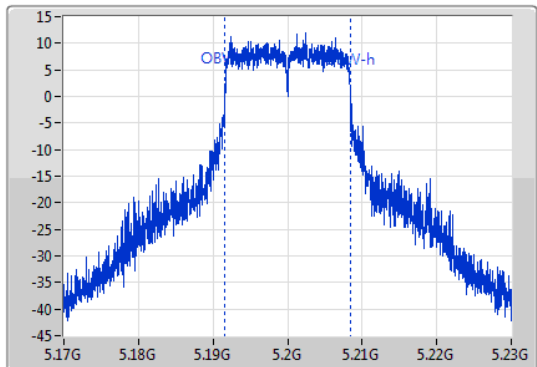

802.11a_Nss1,(6Mbps)_1TX

EBW

5200MHz

31/10/2019

CF
5.2GHz
Span
60MHz
RBW
500kHz
VBW
2MHz
Sweep Time
100ms
Detector Type
Peak
Port1

CF
5.2GHz
Span
60MHz
RBW
200kHz
VBW
1MHz
Sweep Time
100ms
Detector Type
Sample