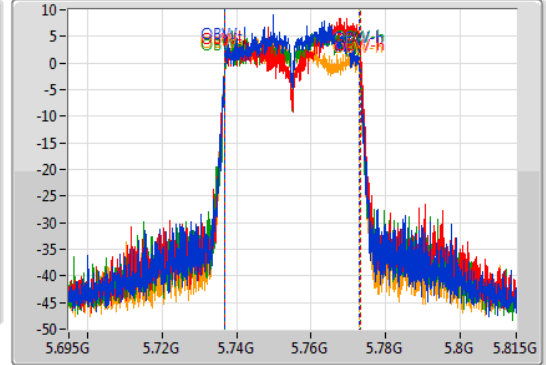

802.11ac VHT40-BF_Nss1,(MCS0)_4TX

EBW

5755MHz

15/10/2019

CF
5.755GHz
Span
120MHz
RBW
100kHz
VBW
300kHz
Sweep Time
100ms
Detector Type
Peak

CF
5.755GHz
Span
120MHz
RBW
500kHz
VBW
2MHz
Sweep Time
100ms
Detector Type
Sample