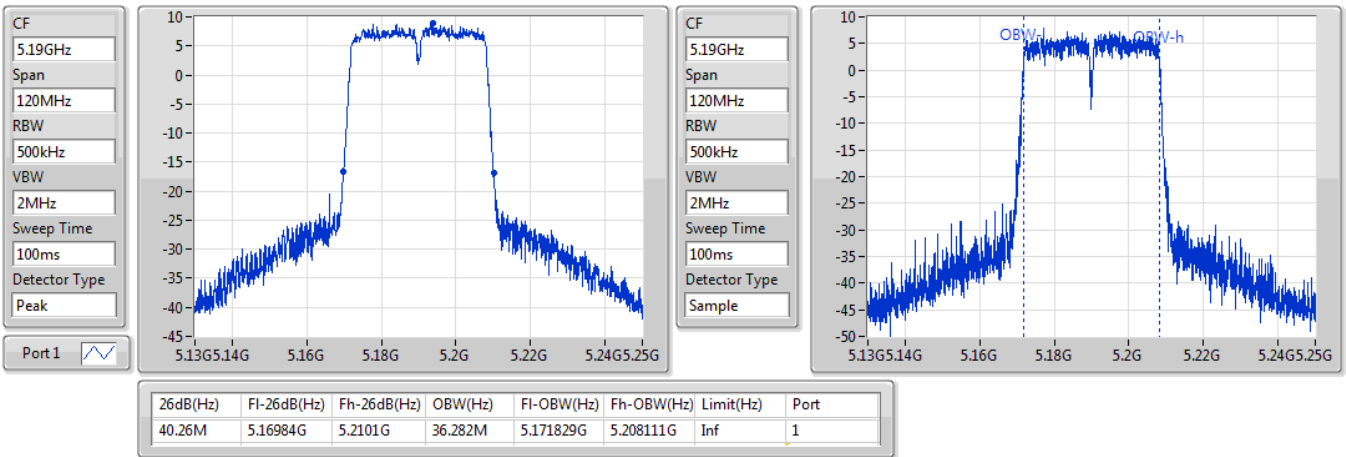

EBW

5825MHz

28/09/2019

802.11ac VHT40_Nss1,(MCS0)_1TX

EBW

5190MHz

31/10/2019

802.11ac VHT40_Nss1,(MCS0)_1TX