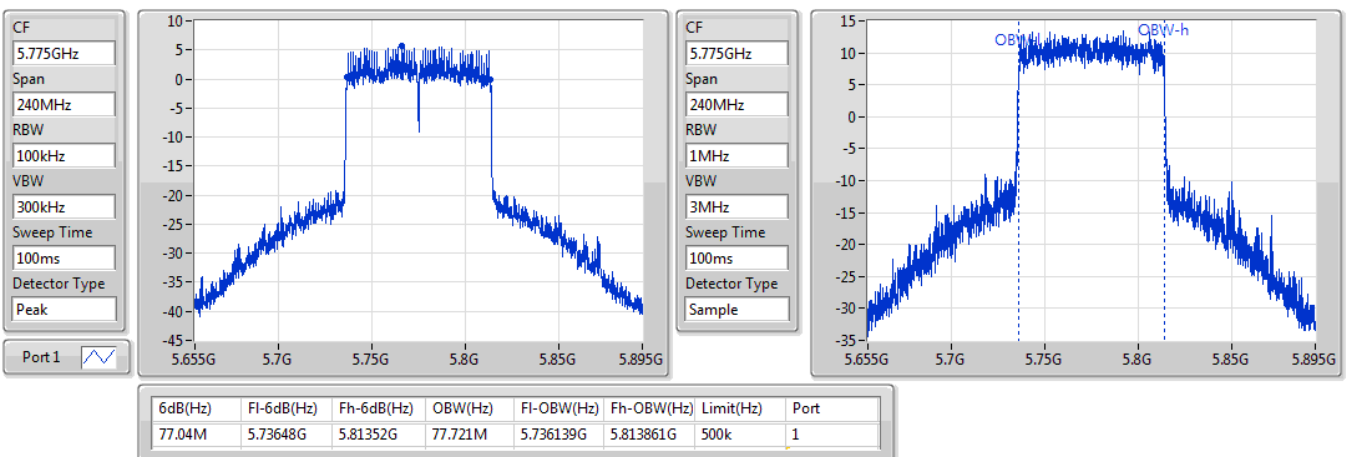

802.11ax HEW80_Nss1,(MCS0)_1TX

EBW

5775MHz

28/09/2019