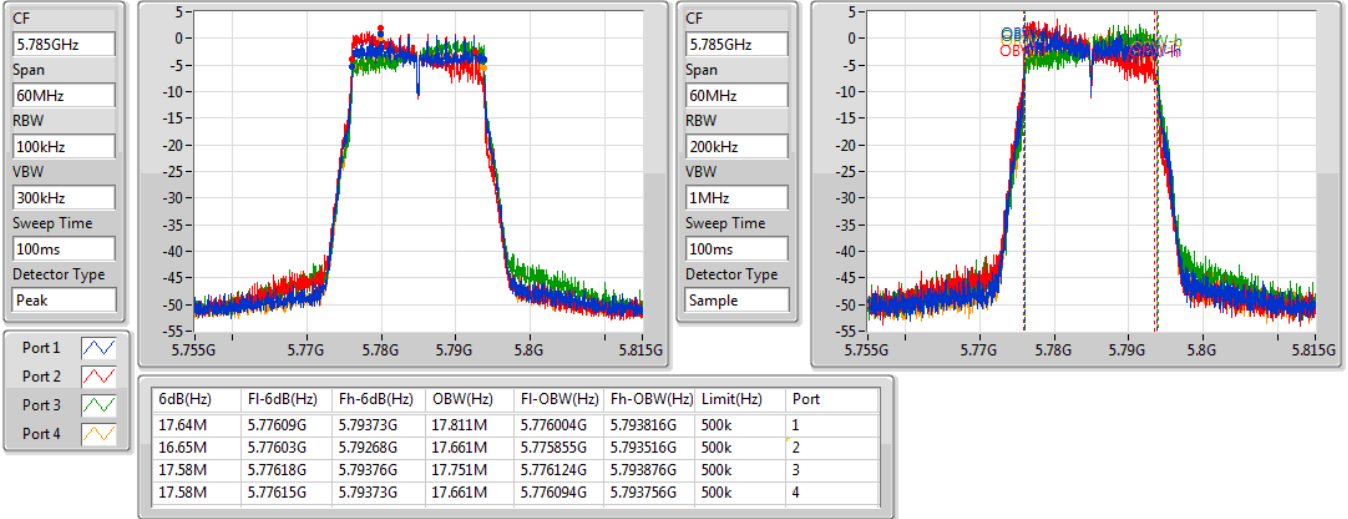

802.11ac VHT20-BF_Nss1,(MCS0)_4TX

EBW

5785MHz

14/10/2019