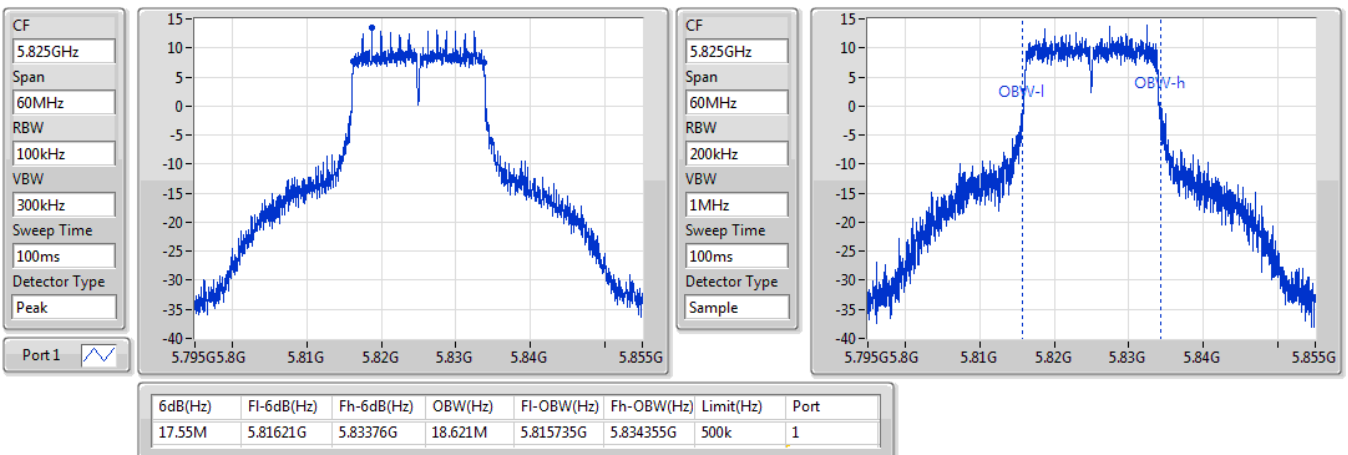

802.11ac VHT20_Nss1,(MCS0)_1TX

EBW

5825MHz

28/09/2019