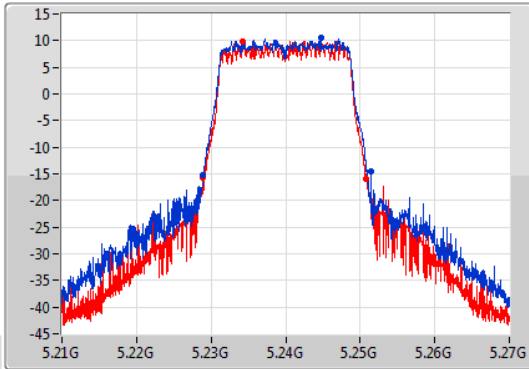

802.11ac VHT20_Nss2,(MCS0)_2TX

EBW

5240MHz

28/09/2019

CF
5.24GHz
Span
60MHz
RBW
300kHz
VBW
1MHz
Sweep Time
100ms
Detector Type
Peak

CF
5.24GHz
Span
60MHz
RBW
200kHz
VBW
1MHz
Sweep Time
100ms
Detector Type
Sample