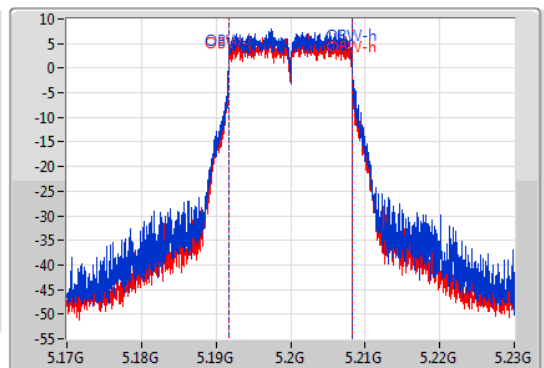

802.11a_Nss1,(6Mbps)_2TX

EBW

5200MHz

28/09/2019

CF
5.2GHz
Span
60MHz
RBW
300kHz
VBW
1MHz
Sweep Time
100ms
Detector Type
Peak

CF
5.2GHz
Span
60MHz
RBW
200kHz
VBW
1MHz
Sweep Time
100ms
Detector Type
Sample

26dB(Hz)	Fl-26dB(Hz)	Fh-26dB(Hz)	OBW(Hz)	Fl-OBW(Hz)	Fh-OBW(Hz)	Limit(Hz)	Port
21.54M	5.18926G	5.2108G	16.582M	5.191694G	5.208276G	Inf	1
21.54M	5.18926G	5.2108G	16.612M	5.191664G	5.208276G	Inf	2