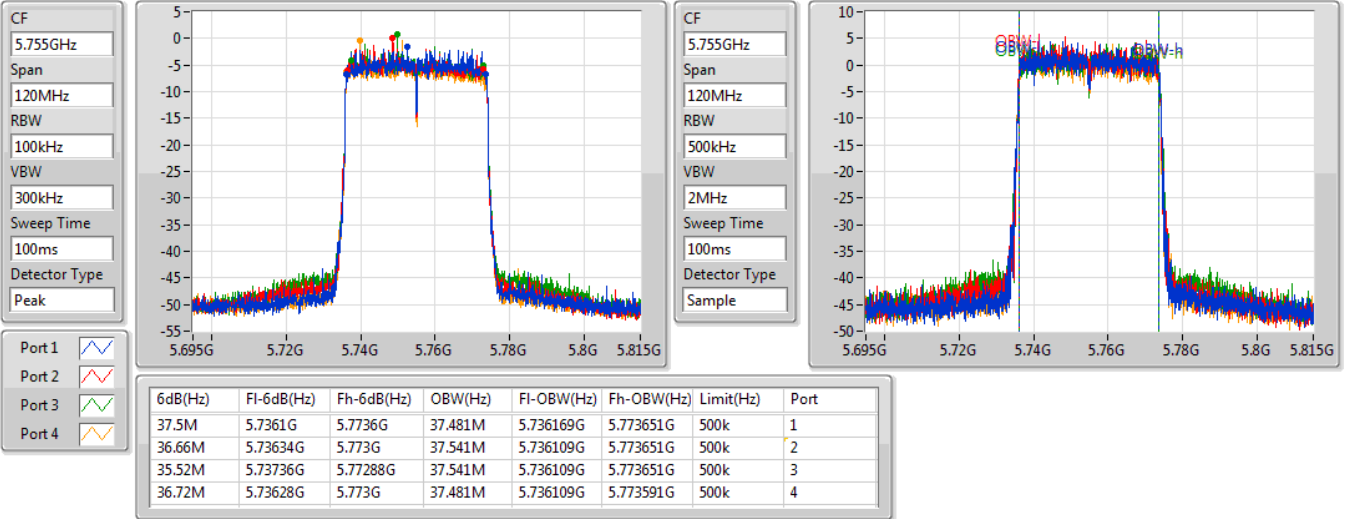

802.11ax HEW40-BF_Nss1,(MCS0)_4TX

EBW

5755MHz

14/10/2019