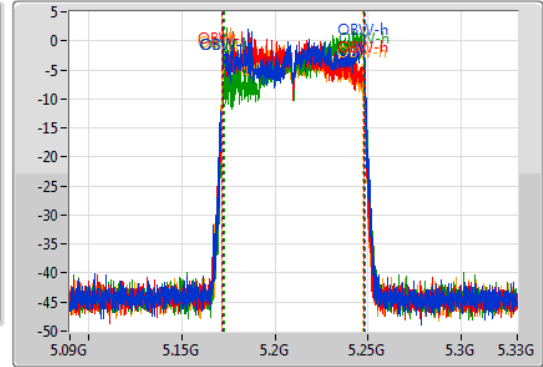

802.11ac VHT80-BF_Nss1,(MCS0)_4TX

EBW

5210MHz

15/10/2019

CF
5.21GHz
Span
240MHz
RBW
1MHz
VBW
3MHz
Sweep Time
100ms
Detector Type
Peak

CF
5.21GHz
Span
240MHz
RBW
1MHz
VBW
3MHz
Sweep Time
100ms
Detector Type
Sample

Port 1
Port 2
Port 3
Port 4

26dB(Hz)	Fl-26dB(Hz)	Fh-26dB(Hz)	OBW(Hz)	Fl-OBW(Hz)	Fh-OBW(Hz)	Limit(Hz)	Port
81M	5.16968G	5.25068G	76.042M	5.171979G	5.248021G	Inf	1
80.52M	5.16944G	5.24996G	75.682M	5.171859G	5.247541G	Inf	2
81.12M	5.1698G	5.25092G	75.442M	5.172699G	5.248141G	Inf	3
80.64M	5.16932G	5.24996G	75.442M	5.171859G	5.247301G	Inf	4

802.11ac VHT80-BF_Nss1,(MCS0)_4TX

EBW

5775MHz

15/10/2019

CF
5.775GHz
Span
240MHz
RBW
100kHz
VBW
300kHz
Sweep Time
100ms
Detector Type
Peak

CF
5.775GHz
Span
240MHz
RBW
1MHz
VBW
3MHz
Sweep Time
100ms
Detector Type
Sample

Port 1
Port 2
Port 3
Port 4

6dB(Hz)	Fl-6dB(Hz)	Fh-6dB(Hz)	OBW(Hz)	Fl-OBW(Hz)	Fh-OBW(Hz)	Limit(Hz)	Port
50.16M	5.73984G	5.79G	75.322M	5.736739G	5.812061G	500k	1
60M	5.73996G	5.79996G	73.883M	5.737459G	5.811342G	500k	2
73.92M	5.73732G	5.81124G	74.963M	5.736619G	5.811582G	500k	3
76.56M	5.7366G	5.81316G	76.402M	5.736739G	5.813141G	500k	4