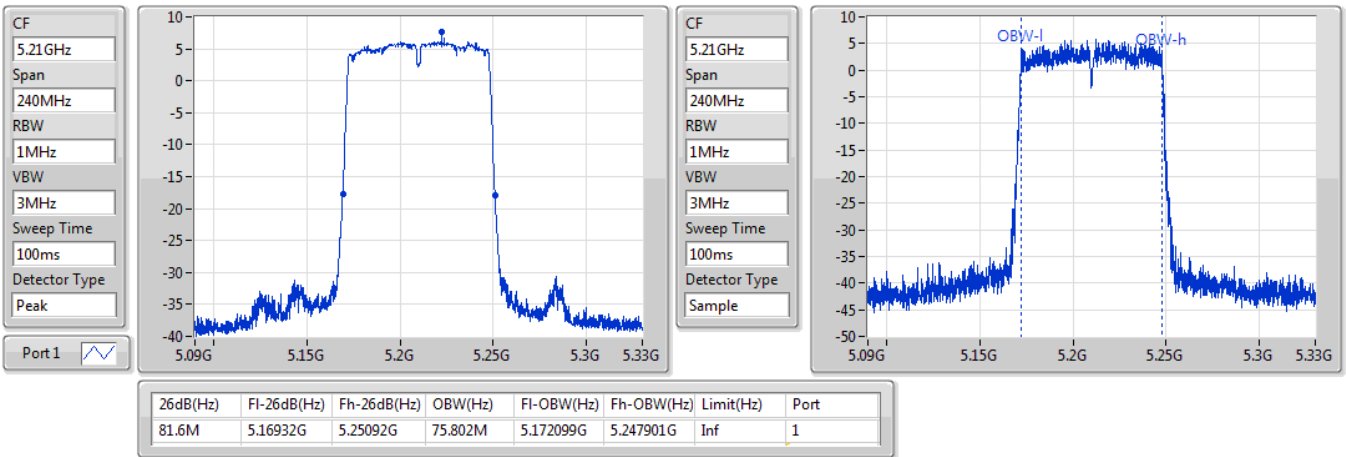

802.11ac VHT80_Nss1,(MCS0)_1TX

EBW

5210MHz

28/09/2019