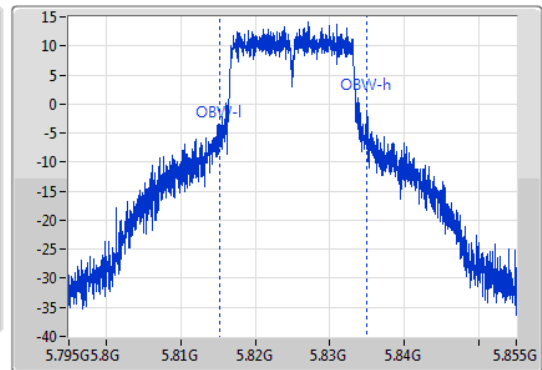

802.11a_Nss1,(6Mbps)_1TX

EBW

5825MHz

28/09/2019

CF
5.825GHz
Span
60MHz
RBW
100kHz
VBW
300kHz
Sweep Time
100ms
Detector Type
Peak
Port 1

CF
5.825GHz
Span
60MHz
RBW
200kHz
VBW
1MHz
Sweep Time
100ms
Detector Type
Sample