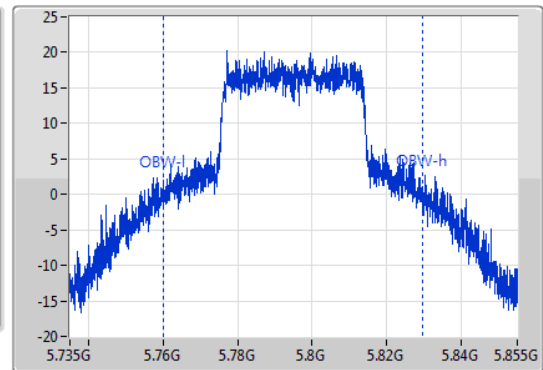

802.11ax HEW40_Nss1,(MCS0)_1TX

EBW

5795MHz

28/09/2019

CF
5.795GHz
Span
120MHz
RBW
100kHz
VBW
300kHz
Sweep Time
100ms
Detector Type
Peak
Port 1

CF
5.795GHz
Span
120MHz
RBW
1MHz
VBW
3MHz
Sweep Time
100ms
Detector Type
Sample