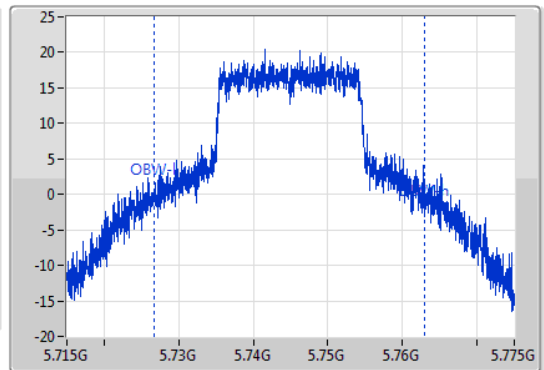

802.11ax HEW20_Nss1,(MCS0)_1TX

EBW

5745MHz

28/09/2019

CF
5.745GHz
Span
60MHz
RBW
100kHz
VBW
300kHz
Sweep Time
100ms
Detector Type
Peak
Port 1

CF
5.745GHz
Span
60MHz
RBW
500kHz
VBW
2MHz
Sweep Time
100ms
Detector Type
Sample