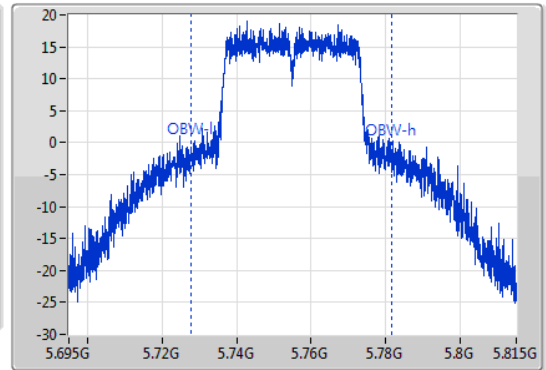

6dB(Hz)	Fl-6dB(Hz)	Fh-6dB(Hz)	OBW(Hz)	Fl-OBW(Hz)	Fh-OBW(Hz)	Limit(Hz)	Port
36.3M	5.73682G	5.77312G	53.913M	5.727654G	5.781567G	500k	1

802.11ac VHT40_Nss1,(MCS0)_1TX

EBW

5795MHz

28/09/2019

CF
5.795GHz
Span
120MHz
RBW
100kHz
VBW
300kHz
Sweep Time
100ms
Detector Type
Peak
Port 1