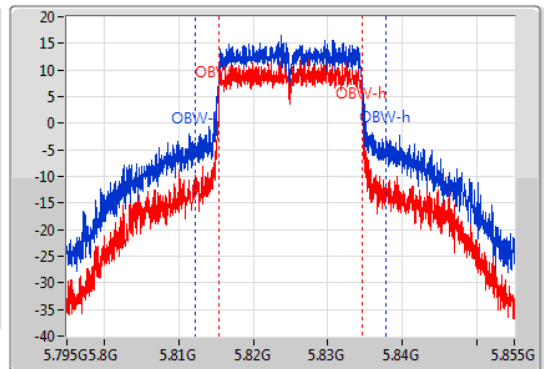

EBW

5825MHz

28/09/2019

CF
5.825GHz
Span
60MHz
RBW
100kHz
VBW
300kHz
Sweep Time
100ms
Detector Type
Peak

CF
5.825GHz
Span
60MHz
RBW
300kHz
VBW
1MHz
Sweep Time
100ms
Detector Type
Sample

6dB(Hz)	Fl-6dB(Hz)	Fh-6dB(Hz)	OBW(Hz)	Fl-OBW(Hz)	Fh-OBW(Hz)	Limit(Hz)	Port
18.84M	5.81558G	5.83442G	25.547M	5.812196G	5.837744G	500k	1
18.87M	5.81555G	5.83442G	19.31M	5.815345G	5.834655G	500k	2