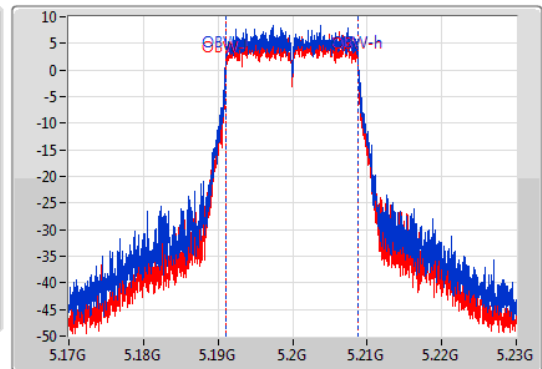

EBW

5200MHz

28/09/2019

CF
5.2GHz
Span
60MHz
RBW
300kHz
VBW
1MHz
Sweep Time
100ms
Detector Type
Peak

CF
5.2GHz
Span
60MHz
RBW
200kHz
VBW
1MHz
Sweep Time
100ms
Detector Type
Sample

26dB(Hz)	Fl-26dB(Hz)	Fh-26dB(Hz)	OBW(Hz)	Fl-OBW(Hz)	Fh-OBW(Hz)	Limit(Hz)	Port
22.05M	5.18896G	5.21101G	17.811M	5.191034G	5.208846G	Inf	1
21.69M	5.18911G	5.2108G	17.781M	5.191064G	5.208846G	Inf	2