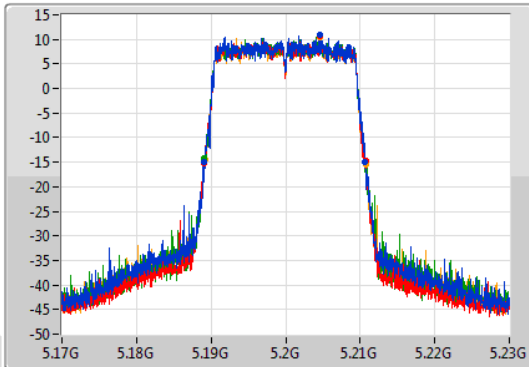

802.11ax HEW20-BF_Nss1,(MCS0)_4TX

EBW

5200MHz

02/11/2019

CF
5.2GHz
Span
60MHz
RBW
300kHz
VBW
1MHz
Sweep Time
100ms
Detector Type
Peak

CF
5.2GHz
Span
60MHz
RBW
200kHz
VBW
1MHz
Sweep Time
100ms
Detector Type
Sample