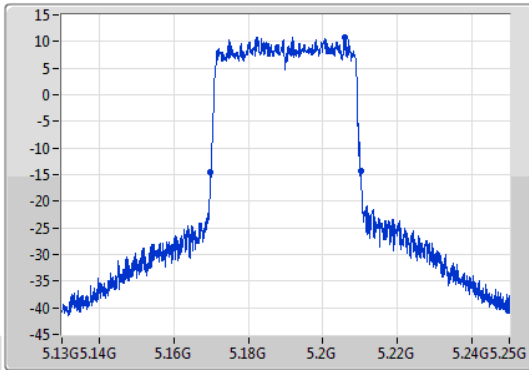

EBW

5825MHz

28/09/2019

802.11ax HEW40_Nss1,(MCS0)_1TX

EBW

5190MHz

31/10/2019

CF
5.19GHz
Span
120MHz
RBW
500kHz
VBW
2MHz
Sweep Time
100ms
Detector Type
Peak
Port 1