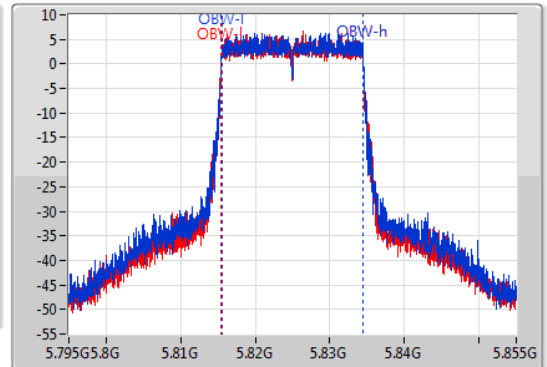

EBW

5825MHz

15/10/2019

CF
 5.825GHz
 Span
 60MHz
 RBW
 100kHz
 VBW
 300kHz
 Sweep Time
 100ms
 Detector Type
 Peak

Port 1

Port 2

CF
 5.825GHz
 Span
 60MHz
 RBW
 200kHz
 VBW
 1MHz
 Sweep Time
 100ms
 Detector Type
 Sample