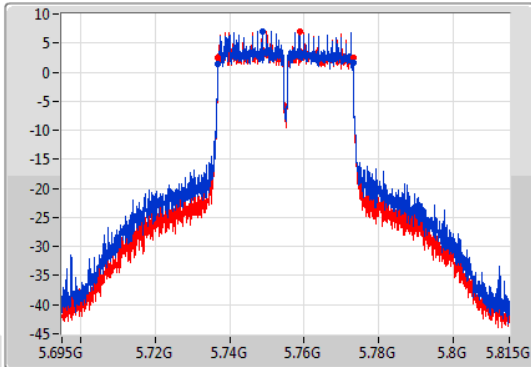

802.11ac VHT40-BF_Nss1,(MCS0)_2TX

EBW

5755MHz

16/10/2019

CF
5.755GHz
Span
120MHz
RBW
100kHz
VBW
300kHz
Sweep Time
100ms
Detector Type
Peak

CF
5.755GHz
Span
120MHz
RBW
500kHz
VBW
2MHz
Sweep Time
100ms
Detector Type
Sample