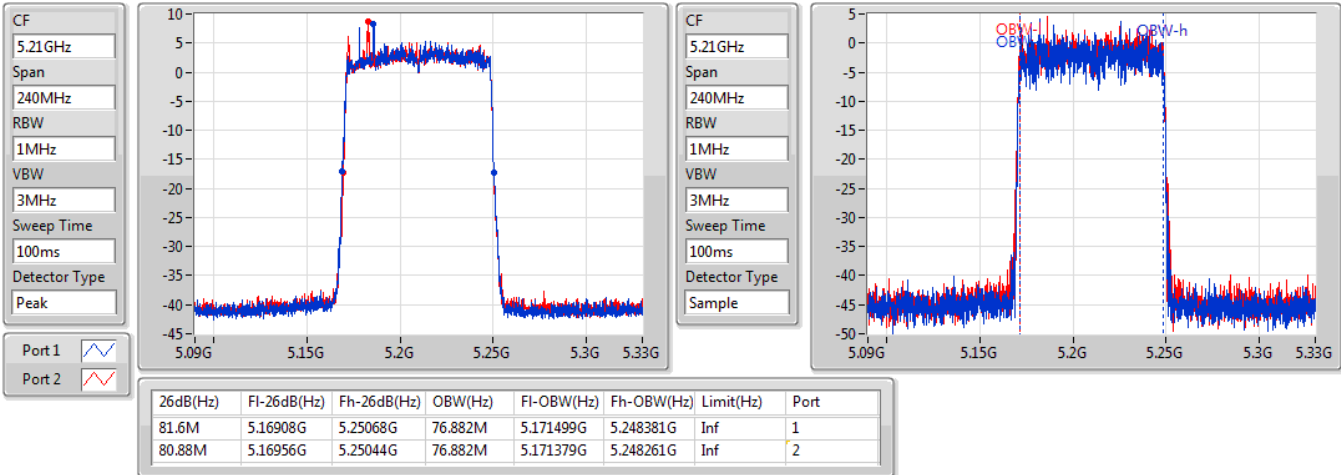

802.11ax HEW80-BF_Nss1,(MCS0)_2TX

EBW

5210MHz

02/11/2019