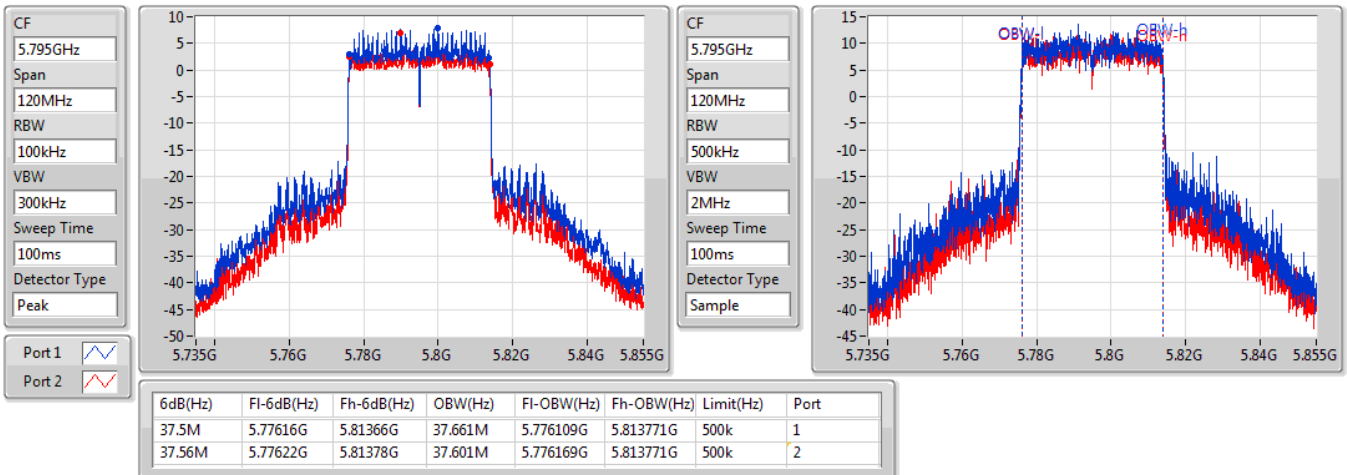

802.11ax HEW40_Nss2,(MCS0)_2TX

EBW

5755MHz

28/09/2019

802.11ax HEW40_Nss2,(MCS0)_2TX

EBW

5795MHz

28/09/2019