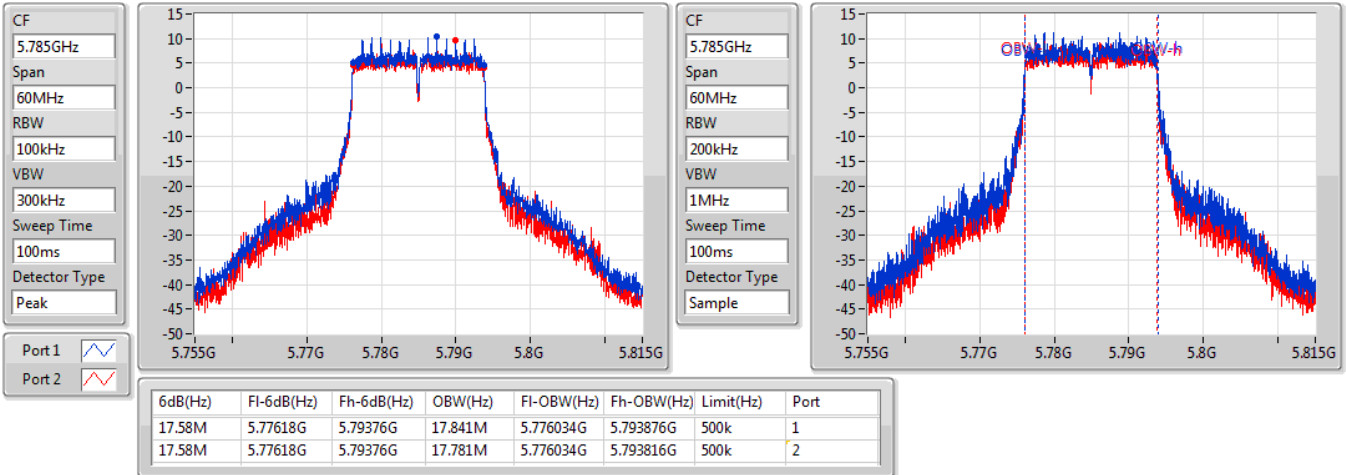

802.11ac VHT20_Nss2,(MCS0)_2TX

EBW

5785MHz

28/09/2019