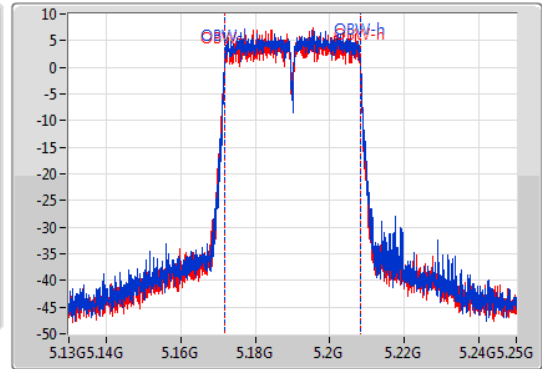

802.11ac VHT40_Nss2,(MCS0)_2TX

EBW

5190MHz

28/09/2019

CF
5.19GHz
Span
120MHz
RBW
500kHz
VBW
2MHz
Sweep Time
100ms
Detector Type
Peak

CF
5.19GHz
Span
120MHz
RBW
500kHz
VBW
2MHz
Sweep Time
100ms
Detector Type
Sample