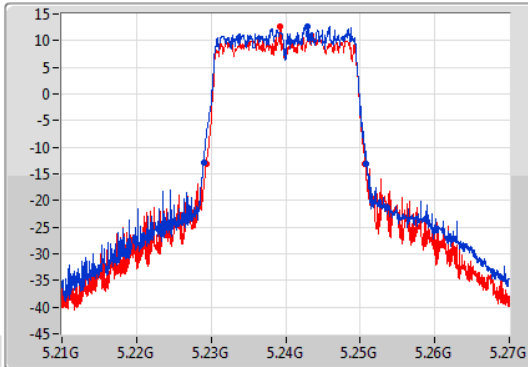

802.11ax HEW20_Nss2,(MCS0)_2TX

EBW

5240MHz

28/09/2019

CF
5.24GHz
Span
60MHz
RBW
300kHz
VBW
1MHz
Sweep Time
100ms
Detector Type
Peak

CF
5.24GHz
Span
60MHz
RBW
200kHz
VBW
1MHz
Sweep Time
100ms
Detector Type
Sample