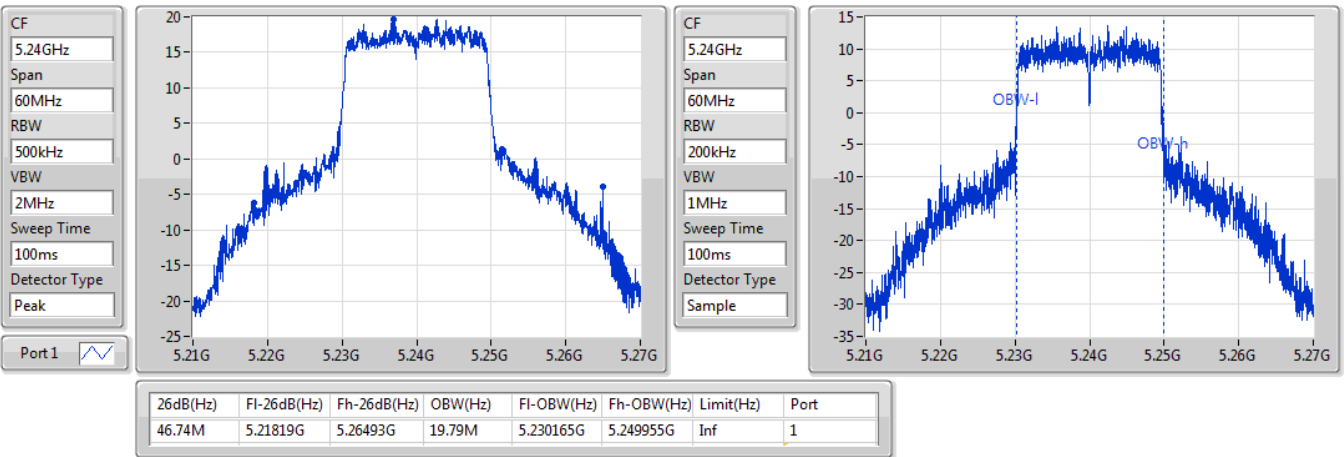

EBW

5200MHz

31/10/2019

802.11ax HEW20_Nss1,(MCS0)_1TX

EBW

5240MHz

31/10/2019

802.11ax HEW20_Nss1,(MCS0)_1TX