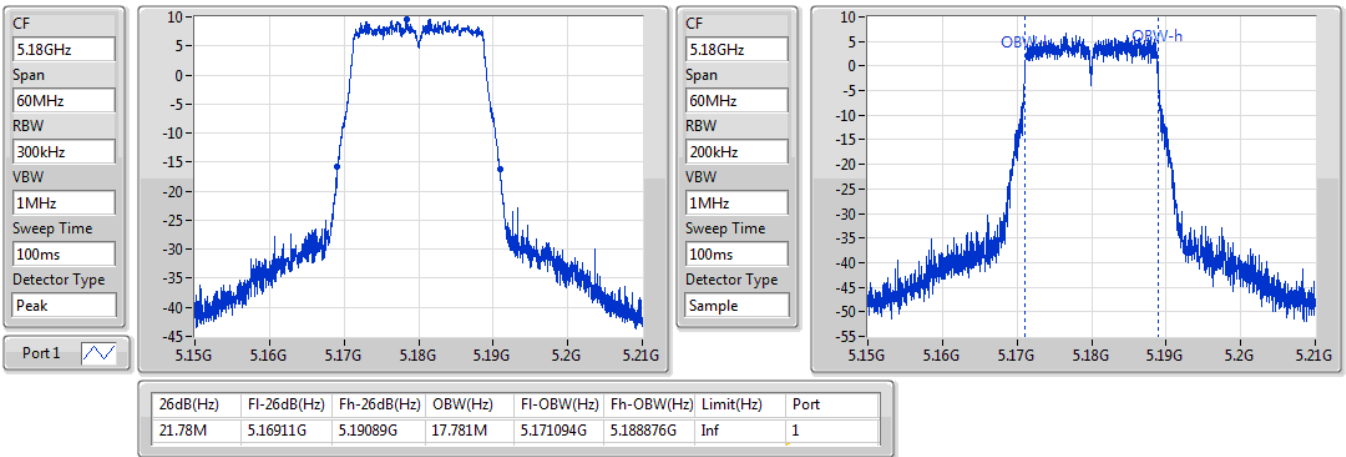

802.11ac VHT20_Nss1,(MCS0)_1TX

EBW

5180MHz

31/10/2019