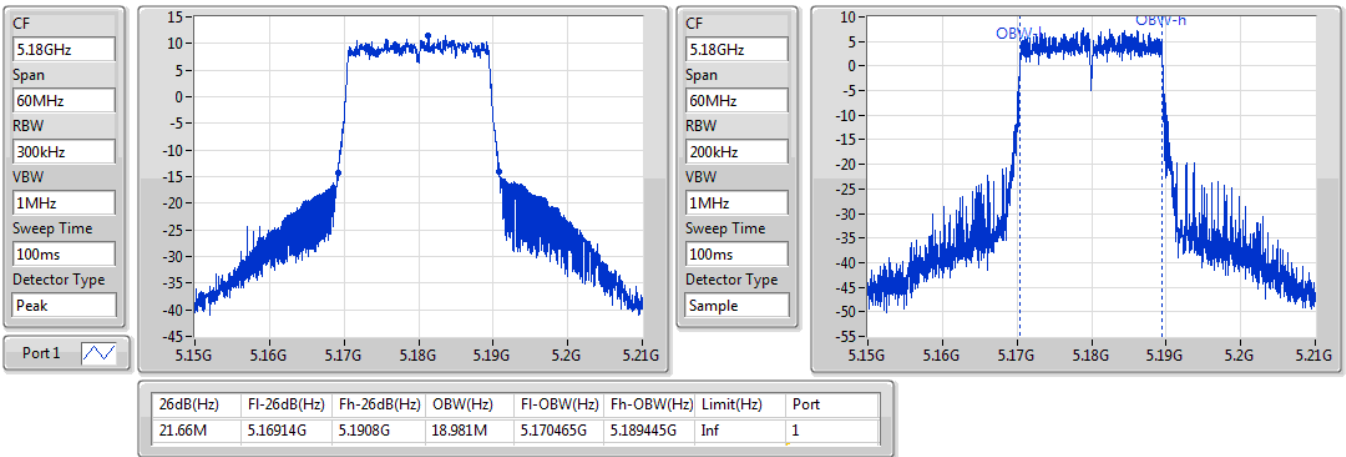

802.11ax HEW20_Nss1,(MCS0)_1TX

EBW

5180MHz

31/10/2019