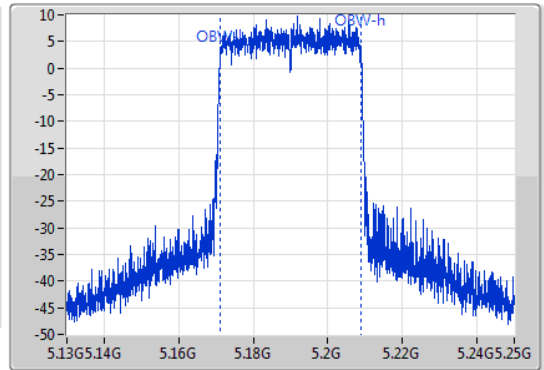

26dB(Hz)	Fl-26dB(Hz)	Fh-26dB(Hz)	OBW(Hz)	Fl-OBW(Hz)	Fh-OBW(Hz)	Limit(Hz)	Port
40.32M	5.16978G	5.2101G	37.601M	5.171169G	5.208771G	Inf	1

802.11ax HEW40_Nss1,(MCS0)_1TX

EBW

5230MHz

31/10/2019

CF
5.23GHz
Span
120MHz
RBW
1MHz
VBW
3MHz
Sweep Time
100ms
Detector Type
Peak
Port 1