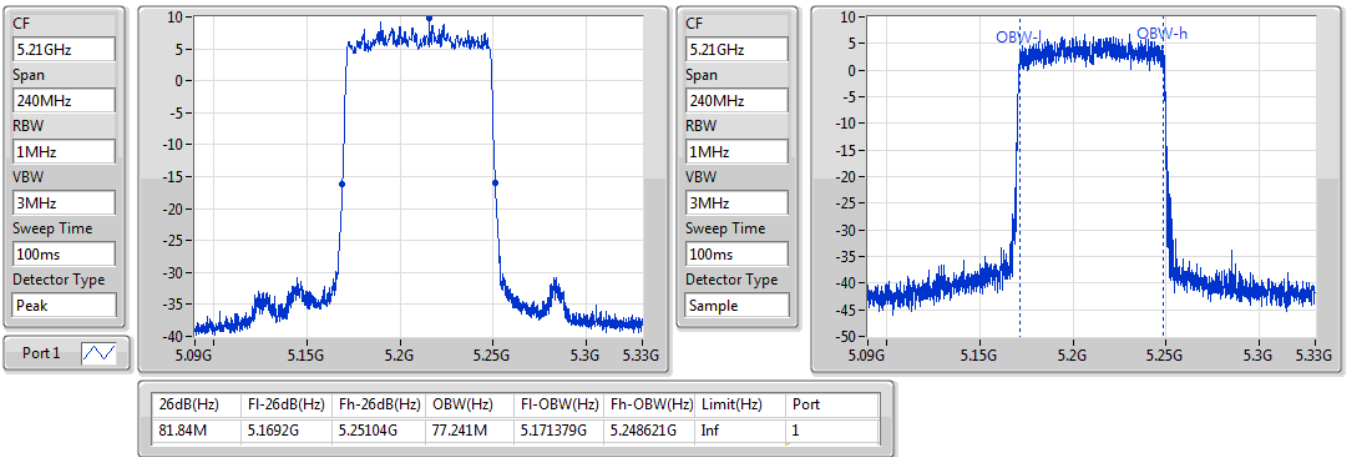

802.11ax HEW80_Nss1,(MCS0)_1TX

EBW

5210MHz

28/09/2019