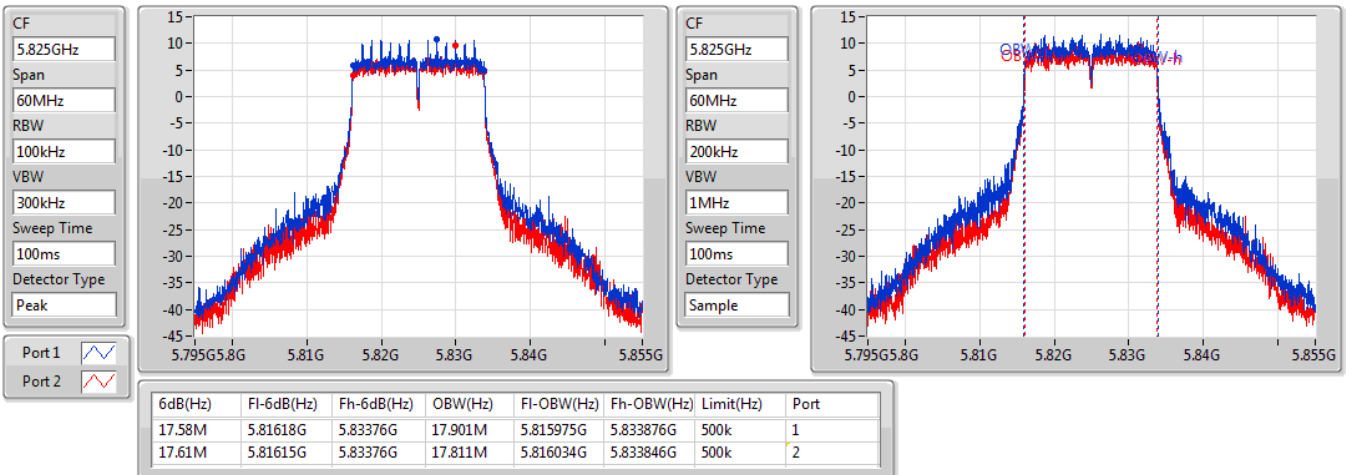

802.11ac VHT20_Nss2,(MCS0)_2TX

EBW

5785MHz

28/09/2019

802.11ac VHT20_Nss2,(MCS0)_2TX

EBW

5825MHz

28/09/2019