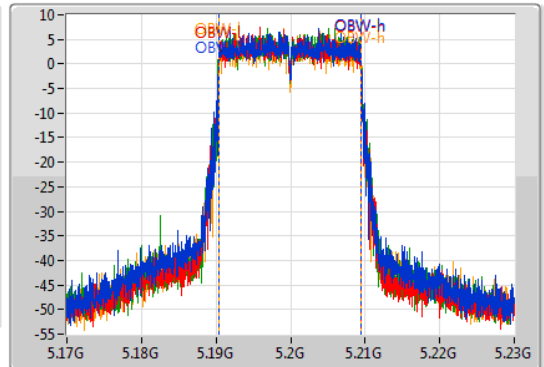

802.11ax HEW20-BF_Nss1,(MCS0)_4TX

EBW

5200MHz

02/11/2019

CF
5.2GHz
Span
60MHz
RBW
300kHz
VBW
1MHz
Sweep Time
100ms
Detector Type
Peak

CF
5.2GHz
Span
60MHz
RBW
200kHz
VBW
1MHz
Sweep Time
100ms
Detector Type
Sample