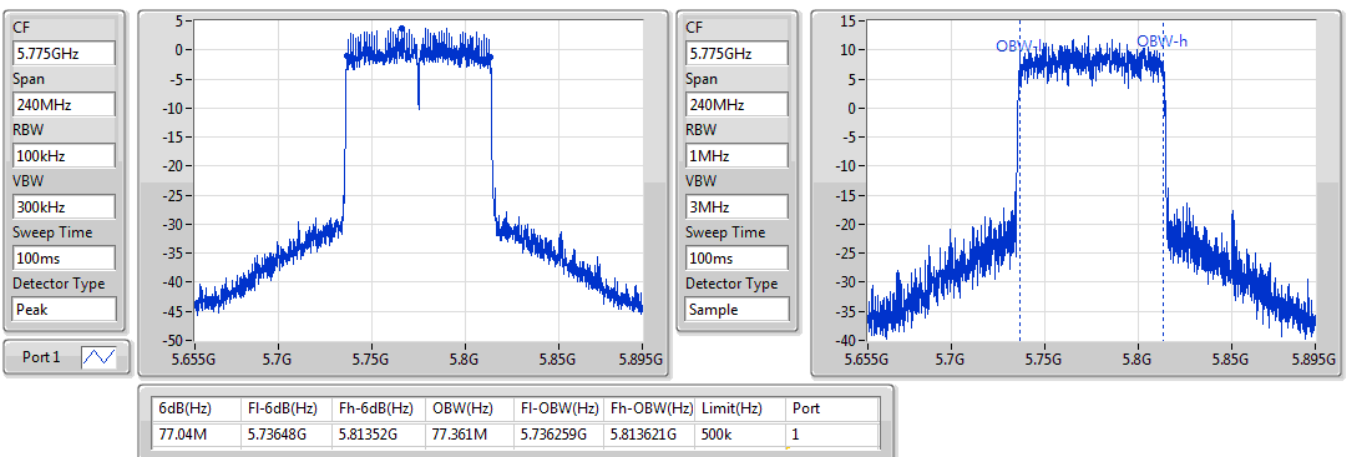

802.11ax HEW80_Nss1,(MCS0)_1TX

EBW

5775MHz

28/09/2019