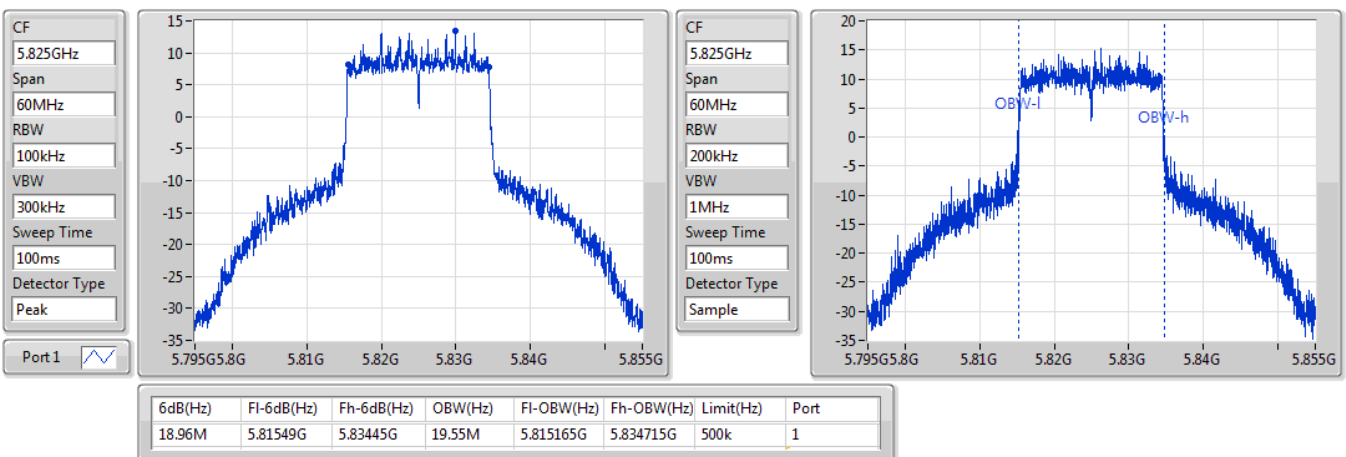

802.11ax HEW20_Nss1,(MCS0)_1TX

EBW

5825MHz

28/09/2019