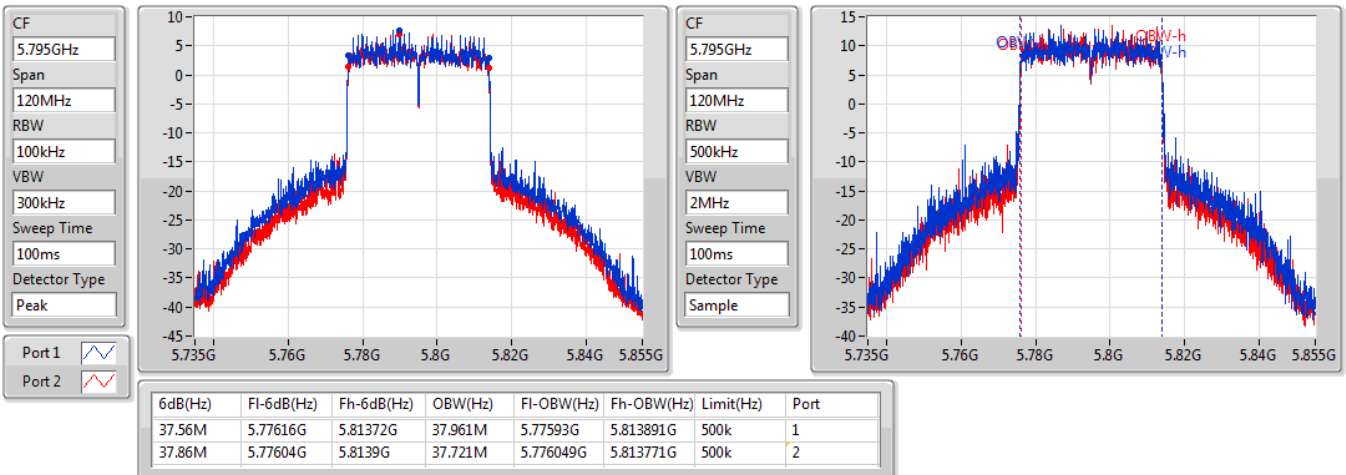

EBW

5755MHz

16/10/2019

802.11ax HEW40-BF_Nss1,(MCS0)_2TX

EBW

5795MHz

16/10/2019

802.11ax HEW80-BF_Nss1,(MCS0)_2TX