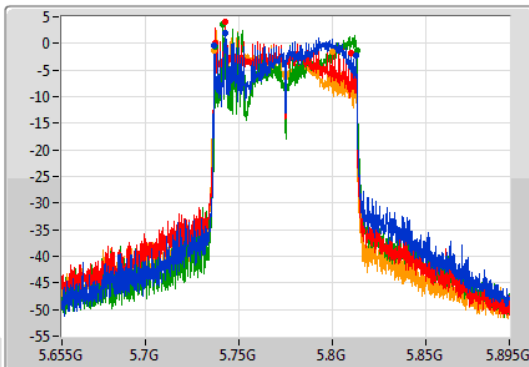

802.11ac VHT80-BF_Nss1,(MCS0)_4TX

EBW

5775MHz

14/10/2019

CF
5.775GHz
Span
240MHz
RBW
100kHz
VBW
300kHz
Sweep Time
100ms
Detector Type
Peak

CF
5.775GHz
Span
240MHz
RBW
1MHz
VBW
3MHz
Sweep Time
100ms
Detector Type
Sample