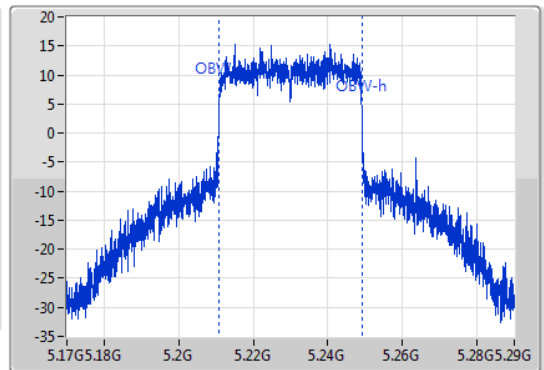

802.11ax HEW40_Nss1,(MCS0)_1TX

EBW

5230MHz

31/10/2019

CF
5.23GHz
Span
120MHz
RBW
1MHz
VBW
3MHz
Sweep Time
100ms
Detector Type
Peak
Port 1

CF
5.23GHz
Span
120MHz
RBW
500kHz
VBW
2MHz
Sweep Time
100ms
Detector Type
Sample