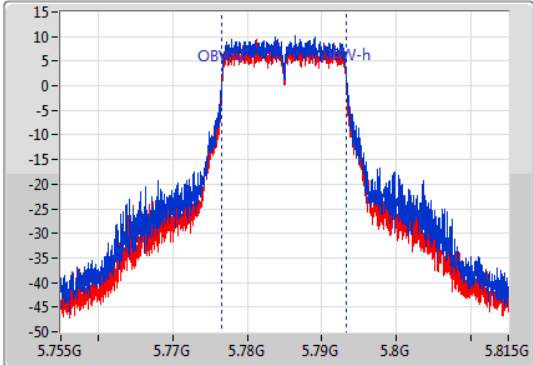

802.11a_Nss1,(6Mbps)_2TX

EBW

5785MHz

28/09/2019

CF
5.785GHz
Span
60MHz
RBW
100kHz
VBW
300kHz
Sweep Time
100ms
Detector Type
Peak

CF
5.785GHz
Span
60MHz
RBW
200kHz
VBW
1MHz
Sweep Time
100ms
Detector Type
Sample