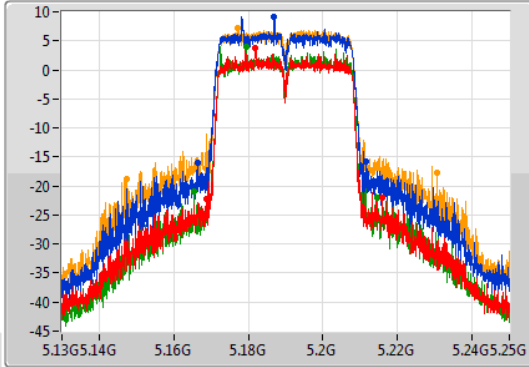

802.11ac VHT40-BF_Nss1,(MCS0)_4TX

EBW

5190MHz

19/11/2019

CF
5.19GHz
Span
120MHz
RBW
1MHz
VBW
3MHz
Sweep Time
100ms
Detector Type
Peak

CF
5.19GHz
Span
120MHz
RBW
500kHz
VBW
2MHz
Sweep Time
100ms
Detector Type
Sample