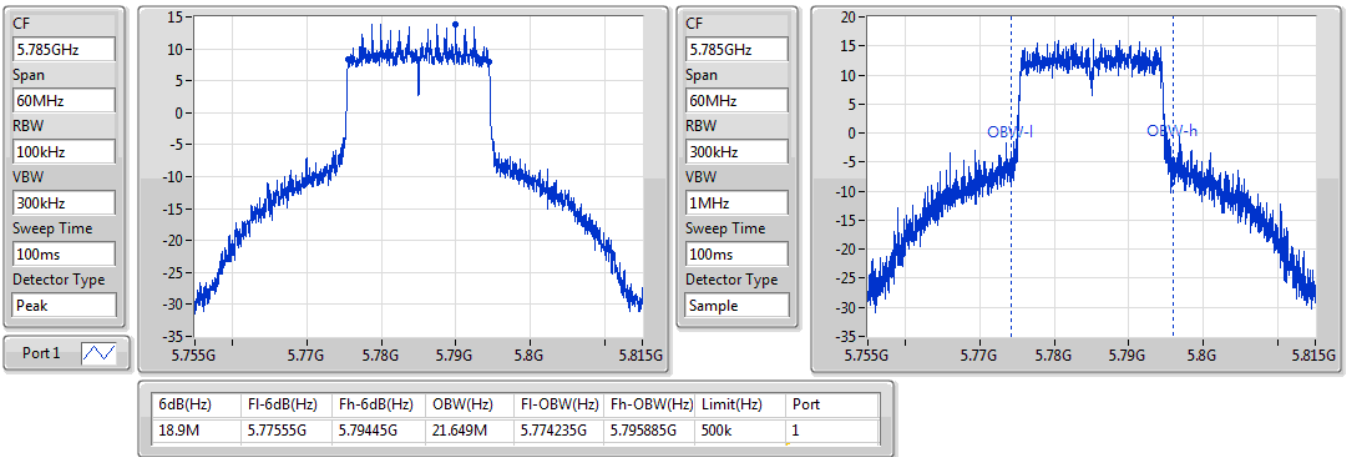

EBW

5745MHz

28/09/2019

802.11ax HEW20_Nss1,(MCS0)_1TX

EBW

5785MHz

28/09/2019

802.11ax HEW20_Nss1,(MCS0)_1TX