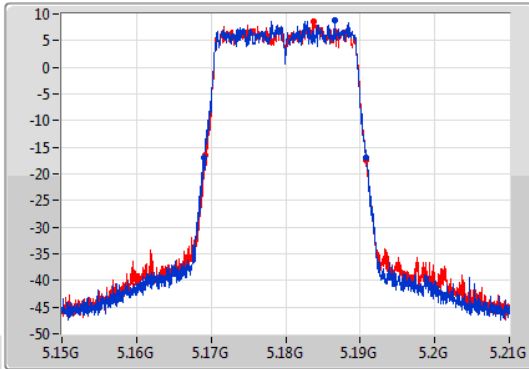

802.11ax HEW20_Nss2,(MCS0)_2TX

EBW

5180MHz

01/11/2019

CF
5.18GHz
Span
60MHz
RBW
300kHz
VBW
1MHz
Sweep Time
100ms
Detector Type
Peak

CF
5.18GHz
Span
60MHz
RBW
200kHz
VBW
1MHz
Sweep Time
100ms
Detector Type
Sample