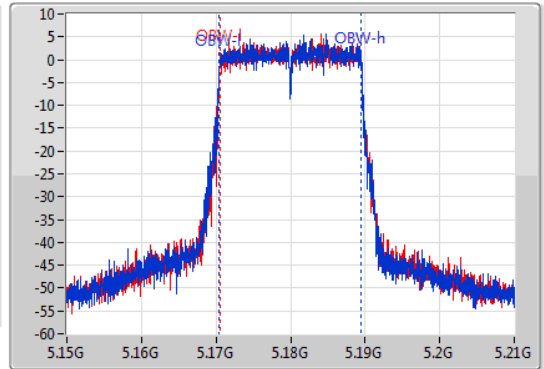

EBW

5180MHz

01/11/2019

CF
5.18GHz
Span
60MHz
RBW
300kHz
VBW
1MHz
Sweep Time
100ms
Detector Type
Peak

CF
5.18GHz
Span
60MHz
RBW
200kHz
VBW
1MHz
Sweep Time
100ms
Detector Type
Sample

26dB(Hz)	Fl-26dB(Hz)	Fh-26dB(Hz)	OBW(Hz)	Fl-OBW(Hz)	Fh-OBW(Hz)	Limit(Hz)	Port
21.81M	5.16899G	5.1908G	19.01M	5.170465G	5.189475G	Inf	1
21.6M	5.16914G	5.19074G	18.981M	5.170495G	5.189475G	Inf	2