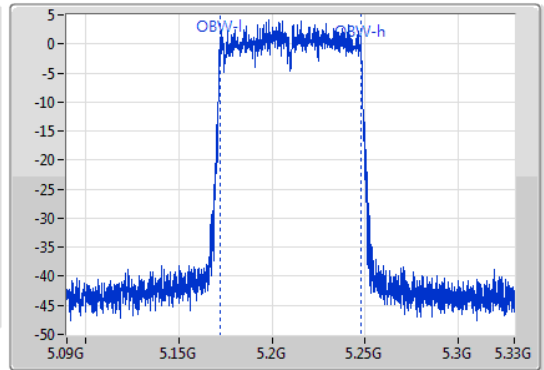

26dB(Hz)	Fl-26dB(Hz)	Fh-26dB(Hz)	OBW(Hz)	Fl-OBW(Hz)	Fh-OBW(Hz)	Limit(Hz)	Port
82.32M	5.16908G	5.2514G	75.682M	5.172099G	5.247781G	Inf	1

802.11ac VHT80_Nss1,(MCS0)_1TX

EBW

5775MHz

28/09/2019

CF
5.775GHz
Span
240MHz
RBW
100kHz
VBW
300kHz
Sweep Time
100ms
Detector Type
Peak
Port 1