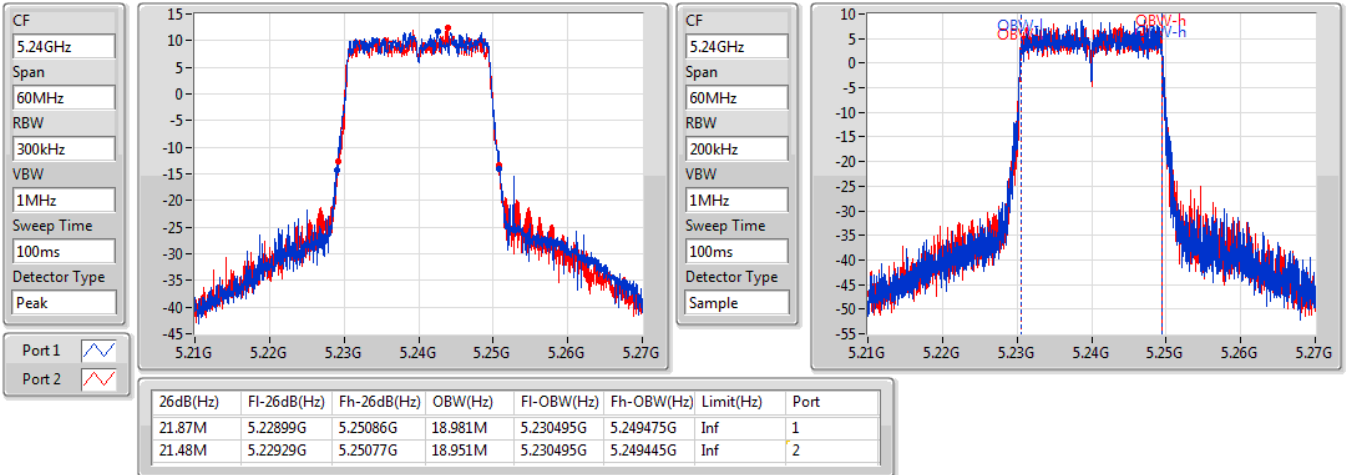

802.11ax HEW20_Nss2,(MCS0)_2TX

EBW

5240MHz

01/11/2019