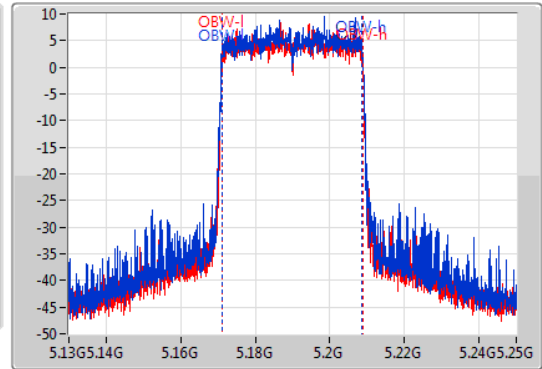

26dB(Hz)	Fl-26dB(Hz)	Fh-26dB(Hz)	OBW(Hz)	Fl-OBW(Hz)	Fh-OBW(Hz)	Limit(Hz)	Port
40.02M	5.17002G	5.21004G	37.601M	5.171109G	5.208711G	Inf	1
39.96M	5.1699G	5.20986G	37.601M	5.171169G	5.208771G	Inf	2

802.11ax HEW40_Nss2,(MCS0)_2TX

EBW

5230MHz

28/09/2019

CF
5.23GHz
Span
120MHz
RBW
1MHz
VBW
3MHz
Sweep Time
100ms
Detector Type
Peak