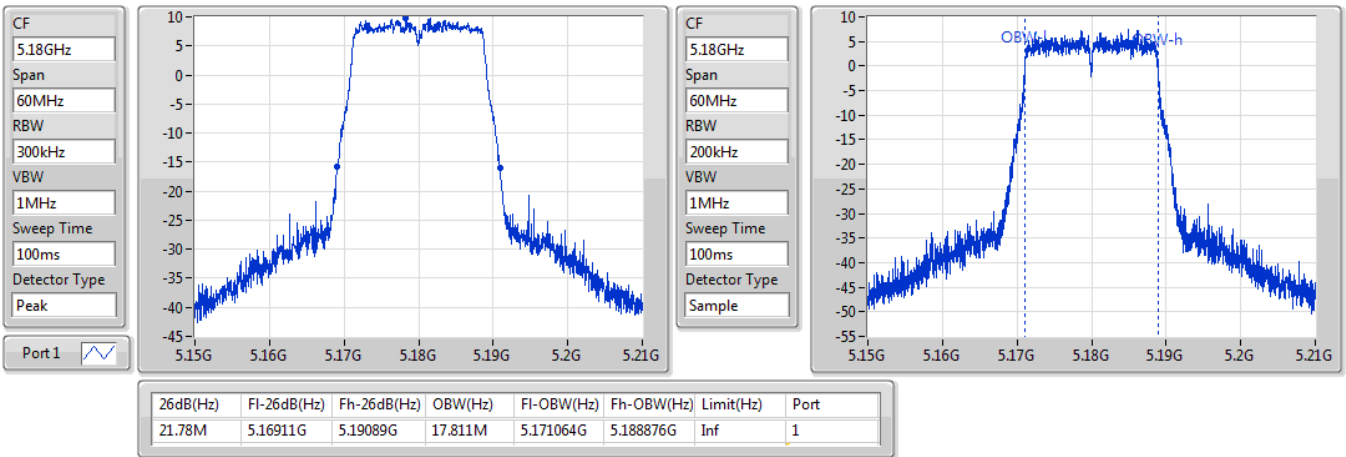

EBW

5825MHz

28/09/2019

802.11ac VHT20_Nss1,(MCS0)_1TX

EBW

5180MHz

28/09/2019

802.11ac VHT20_Nss1,(MCS0)_1TX