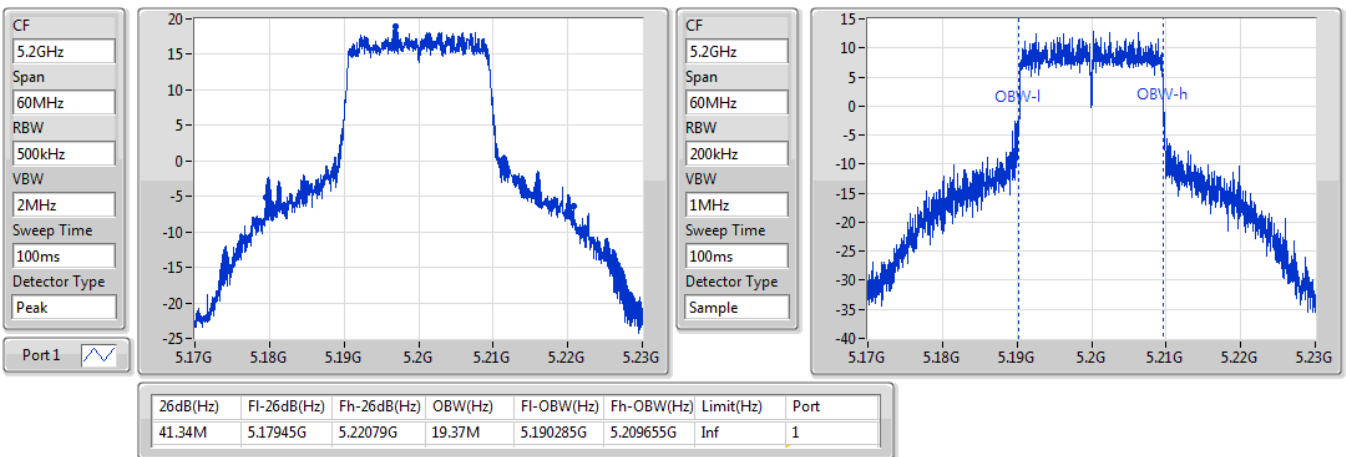

EBW

5775MHz

25/09/2019

802.11ax HEW20_Nss1,(MCS0)_1TX

EBW

5180MHz

25/09/2019

802.11ax HEW20_Nss1,(MCS0)_1TX

EBW

5200MHz

25/09/2019

802.11ax HEW20_Nss1,(MCS0)_1TX

EBW

5240MHz

25/09/2019

CF
5.24GHz
Span
60MHz
RBW
500kHz
VBW
2MHz
Sweep Time
100ms
Detector Type
Peak
Port 1