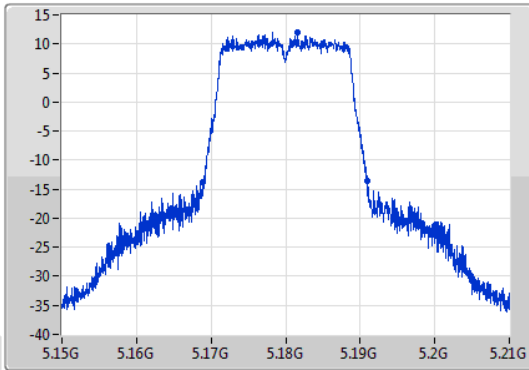

EBW

5825MHz

20/09/2019

802.11ac VHT20_Nss1,(MCS0)_1TX

EBW

5180MHz

01/11/2019

CF: 5.18GHz
 Span: 60MHz
 RBW: 300kHz
 VBW: 1MHz
 Sweep Time: 100ms
 Detector Type: Peak
 Port 1