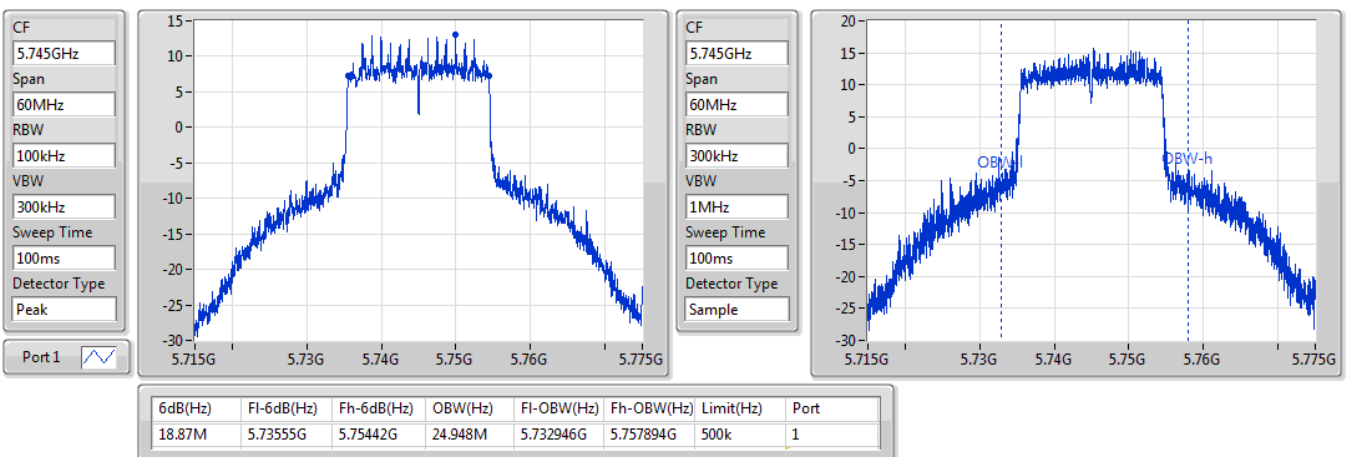

802.11ax HEW20_Nss1,(MCS0)_1TX

EBW

5745MHz

20/09/2019