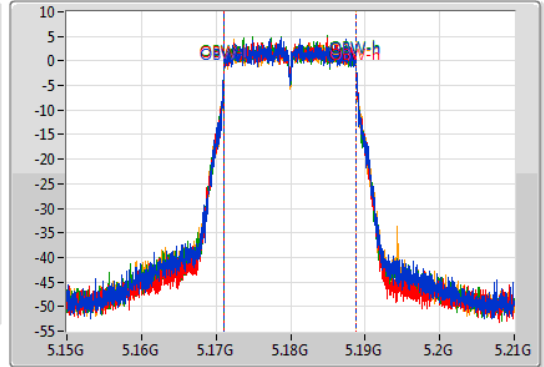

802.11ac VHT20_Nss1,(MCS0)_4TX

EBW

5180MHz

27/09/2019

CF
5.18GHz
Span
60MHz
RBW
300kHz
VBW
1MHz
Sweep Time
50ms
Detector Type
Peak

CF
5.18GHz
Span
60MHz
RBW
200kHz
VBW
1MHz
Sweep Time
50ms
Detector Type
Sample