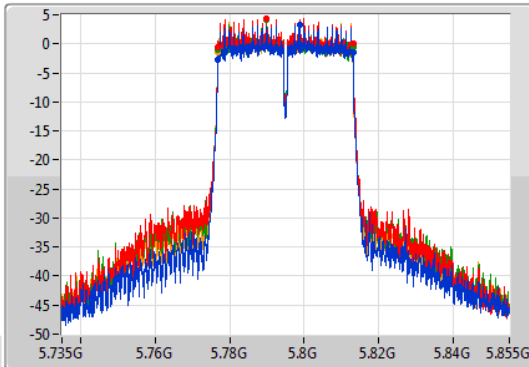

802.11ac VHT40_Nss1,(MCS0)_4TX

EBW

5795MHz

25/09/2019

CF
5.795GHz
Span
120MHz
RBW
100kHz
VBW
300kHz
Sweep Time
100ms
Detector Type
Peak

CF
5.795GHz
Span
120MHz
RBW
500kHz
VBW
2MHz
Sweep Time
100ms
Detector Type
Sample