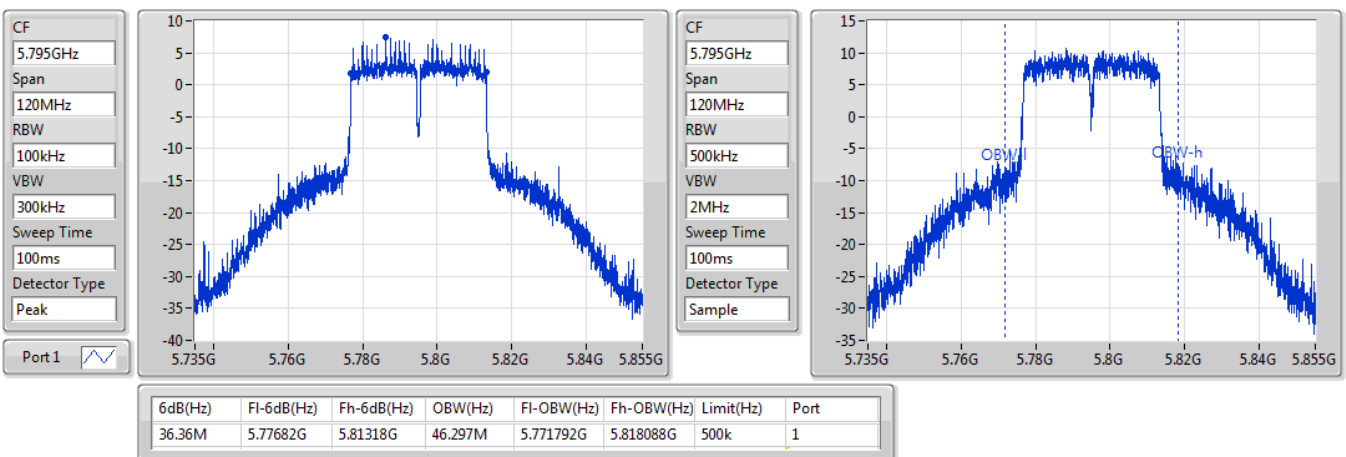

802.11ac VHT40_Nss1,(MCS0)_1TX

EBW

5795MHz

25/09/2019