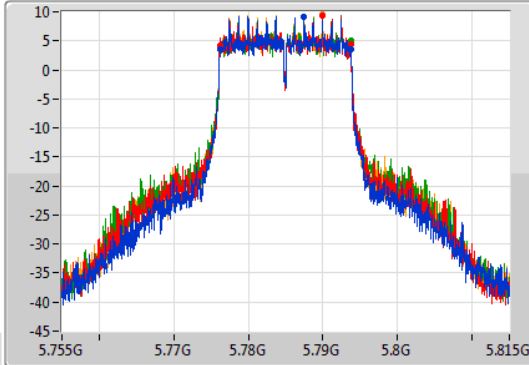

802.11ac VHT20_Nss4,(MCS0)_4TX

EBW

5785MHz

27/09/2019

CF
5.785GHz
Span
60MHz
RBW
100kHz
VBW
300kHz
Sweep Time
50ms
Detector Type
Peak

CF
5.785GHz
Span
60MHz
RBW
200kHz
VBW
1MHz
Sweep Time
50ms
Detector Type
Sample