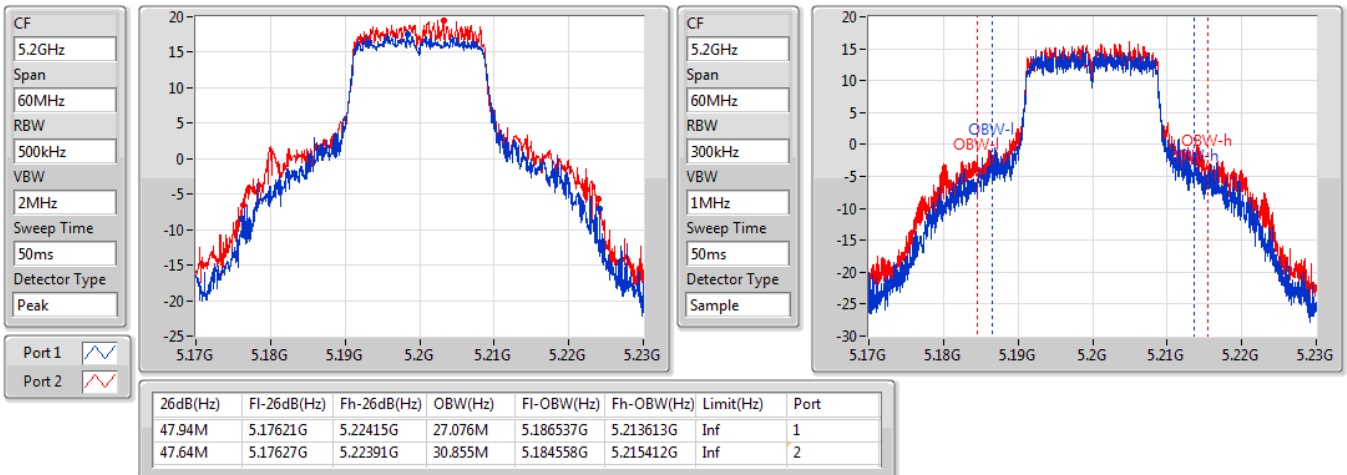

EBW

5180MHz

26/09/2019

802.11ac VHT20_Nss2,(MCS0)_2TX

EBW

5200MHz

18/11/2019

802.11ac VHT20_Nss2,(MCS0)_2TX