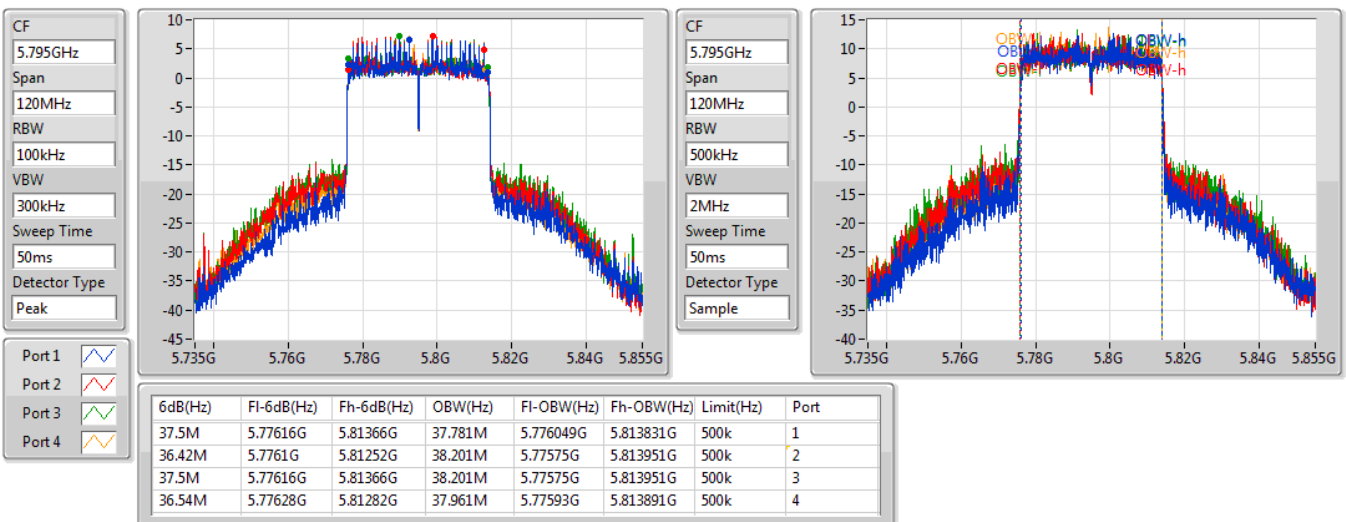

802.11ax HEW40_Nss4,(MCS0)_4TX

EBW

5755MHz

27/09/2019

802.11ax HEW40_Nss4,(MCS0)_4TX

EBW

5795MHz

27/09/2019