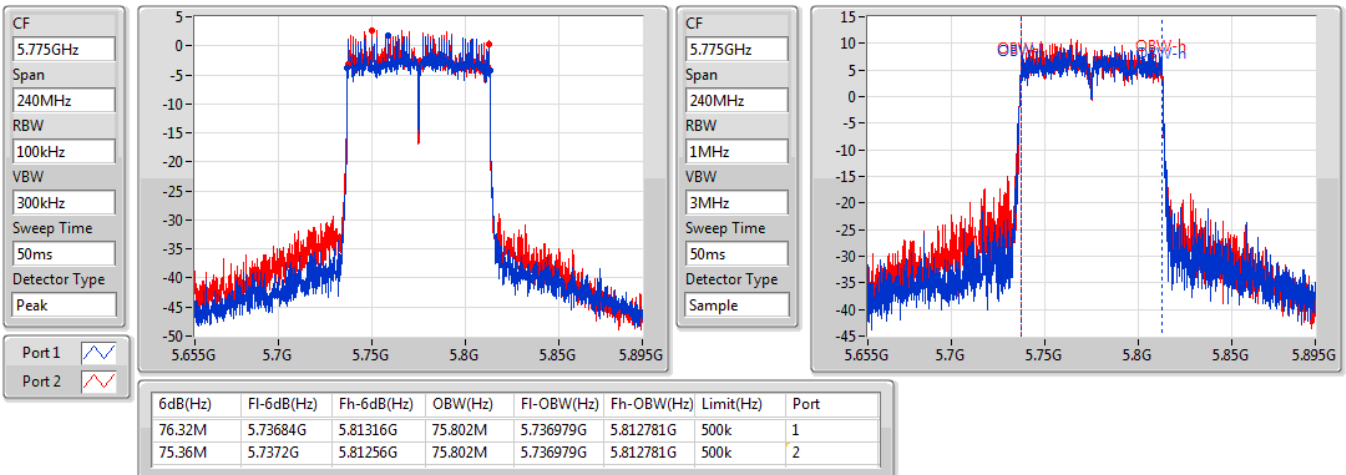

EBW

5210MHz

26/09/2019

802.11ac VHT80_Nss2,(MCS0)_2TX

EBW

5775MHz

26/09/2019

802.11ax HEW20_Nss2,(MCS0)_2TX