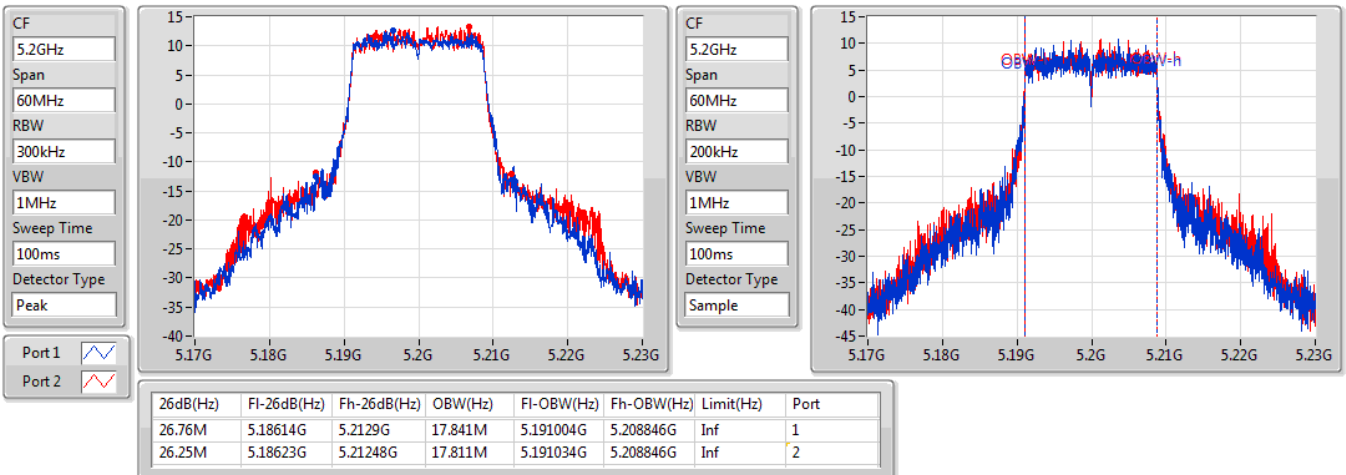

802.11ac VHT20_Nss2,(MCS0)_2TX

EBW

5180MHz

01/11/2019

802.11ac VHT20_Nss2,(MCS0)_2TX

EBW

5200MHz

01/11/2019