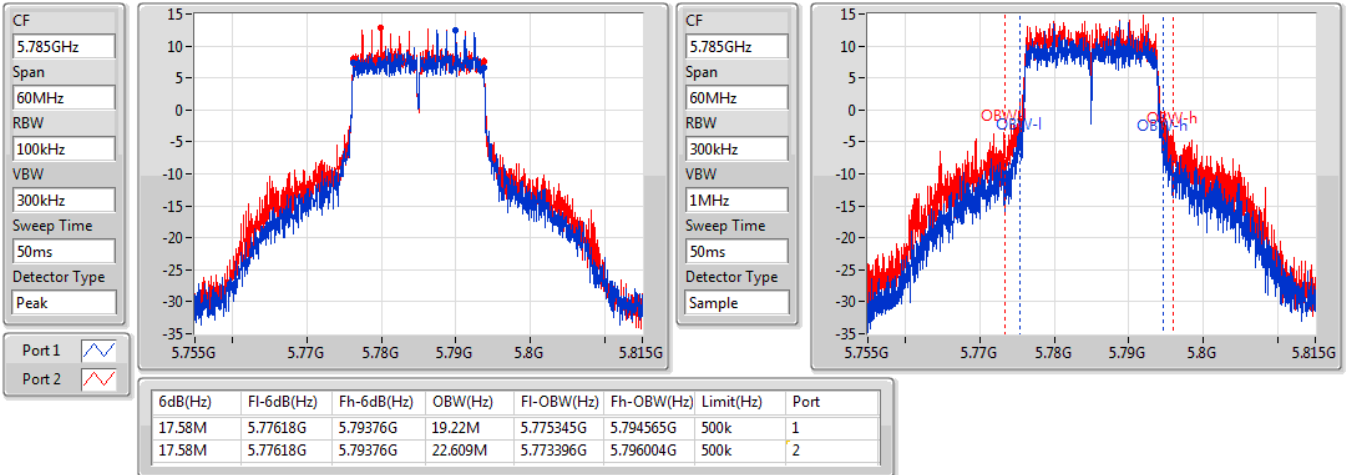

802.11ac VHT20_Nss2,(MCS0)_2TX

EBW

5785MHz

26/09/2019