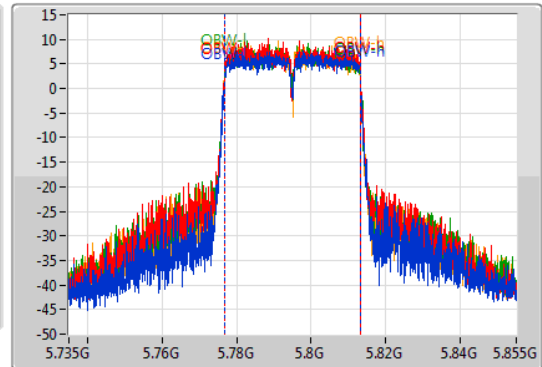

802.11ac VHT40_Nss1,(MCS0)_4TX

EBW

5795MHz

25/09/2019

CF
5.795GHz
Span
120MHz
RBW
100kHz
VBW
300kHz
Sweep Time
100ms
Detector Type
Peak

CF
5.795GHz
Span
120MHz
RBW
500kHz
VBW
2MHz
Sweep Time
100ms
Detector Type
Sample