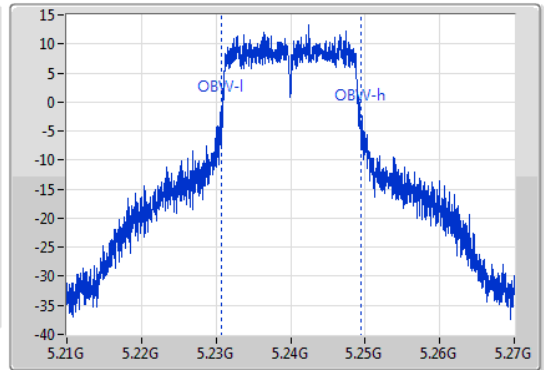

26dB(Hz)	Fl-26dB(Hz)	Fh-26dB(Hz)	OBW(Hz)	Fl-OBW(Hz)	Fh-OBW(Hz)	Limit(Hz)	Port
44.19M	5.21798G	5.26217G	18.741M	5.230645G	5.249385G	Inf	1

802.11ac VHT20_Nss1,(MCS0)_1TX

EBW

5745MHz

25/09/2019

CF
5.745GHz
Span
60MHz
RBW
100kHz
VBW
300kHz
Sweep Time
100ms
Detector Type
Peak
Port 1