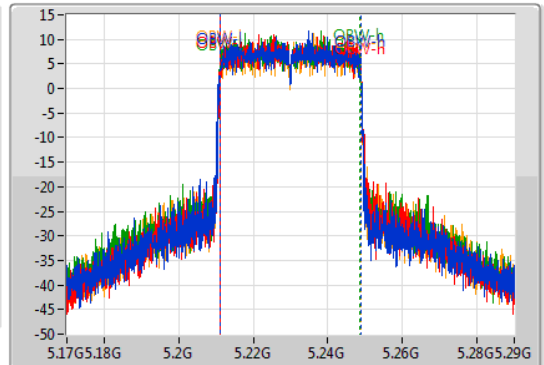

802.11ax HEW40_Nss4,(MCS0)_4TX

EBW

5230MHz

31/10/2019

CF
5.23GHz
Span
120MHz
RBW
500kHz
VBW
2MHz
Sweep Time
50ms
Detector Type
Peak

CF
5.23GHz
Span
120MHz
RBW
500kHz
VBW
2MHz
Sweep Time
50ms
Detector Type
Sample