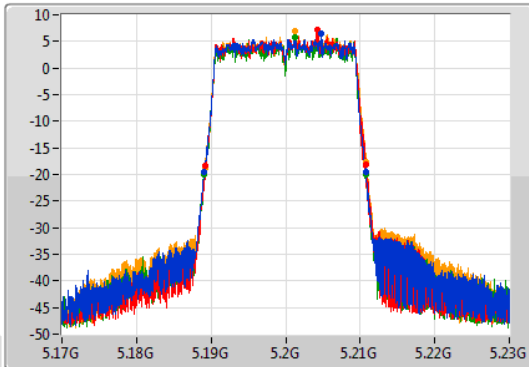

802.11ax HEW20_Nss1,(MCS0)_4TX

EBW

5200MHz

18/11/2019

CF
5.2GHz
Span
60MHz
RBW
300kHz
VBW
1MHz
Sweep Time
100ms
Detector Type
Peak

CF
5.2GHz
Span
60MHz
RBW
200kHz
VBW
1MHz
Sweep Time
100ms
Detector Type
Sample