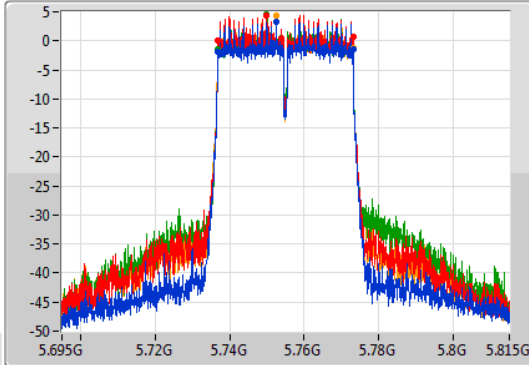

802.11ac VHT40_Nss4,(MCS0)_4TX

EBW

5755MHz

25/09/2019

CF
5.755GHz
Span
120MHz
RBW
100kHz
VBW
300kHz
Sweep Time
100ms
Detector Type
Peak

CF
5.755GHz
Span
120MHz
RBW
500kHz
VBW
2MHz
Sweep Time
100ms
Detector Type
Sample