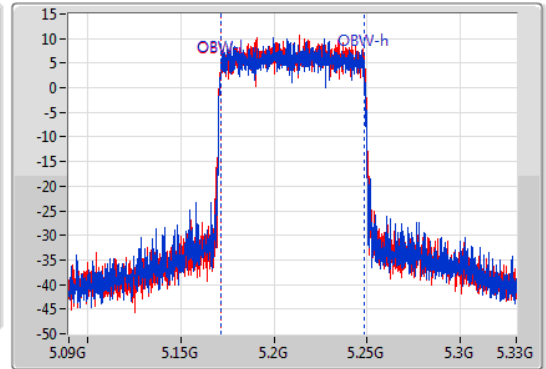

EBW

5210MHz

26/09/2019

CF
5.21GHz
Span
240MHz
RBW
1MHz
VBW
3MHz
Sweep Time
10ms
Detector Type
Peak

CF
5.21GHz
Span
240MHz
RBW
1MHz
VBW
3MHz
Sweep Time
10ms
Detector Type
Sample

26dB(Hz)	Fl-26dB(Hz)	Fh-26dB(Hz)	OBW(Hz)	Fl-OBW(Hz)	Fh-OBW(Hz)	Limit(Hz)	Port
81.36M	5.16956G	5.25092G	76.882M	5.171499G	5.248381G	Inf	1
81.6M	5.1692G	5.2508G	77.001M	5.171499G	5.248501G	Inf	2