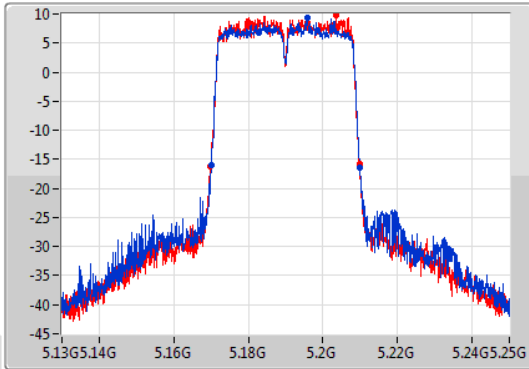

802.11ac VHT40_Nss2,(MCS0)_2TX

EBW

5190MHz

01/11/2019

CF
5.19GHz
Span
120MHz
RBW
500kHz
VBW
2MHz
Sweep Time
100ms
Detector Type
Peak

CF
5.19GHz
Span
120MHz
RBW
500kHz
VBW
2MHz
Sweep Time
100ms
Detector Type
Sample