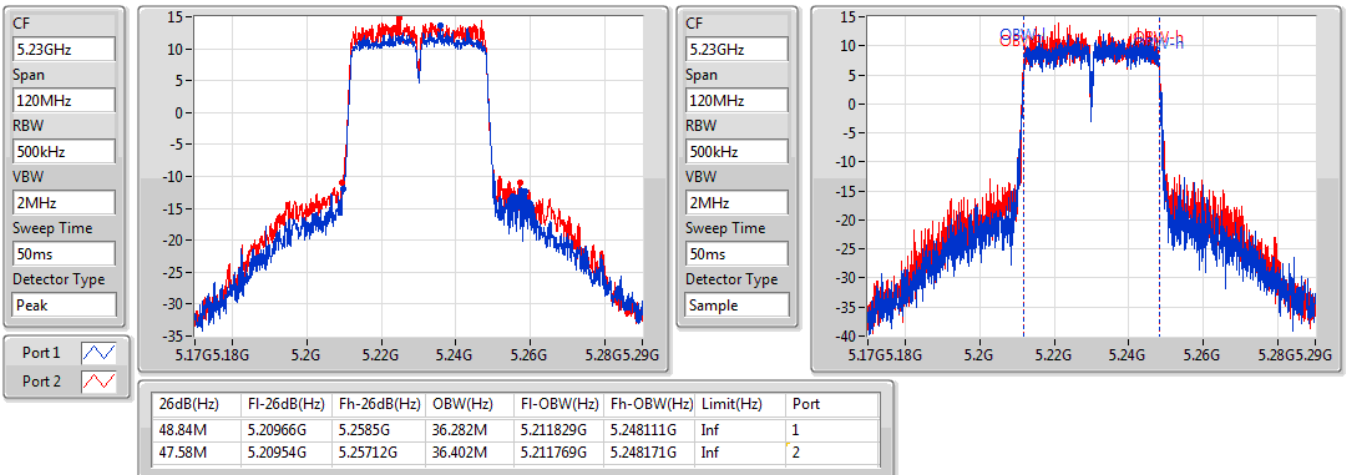

EBW

5190MHz

26/09/2019

802.11ac VHT40_Nss2,(MCS0)_2TX

EBW

5230MHz

26/09/2019

802.11ac VHT40_Nss2,(MCS0)_2TX