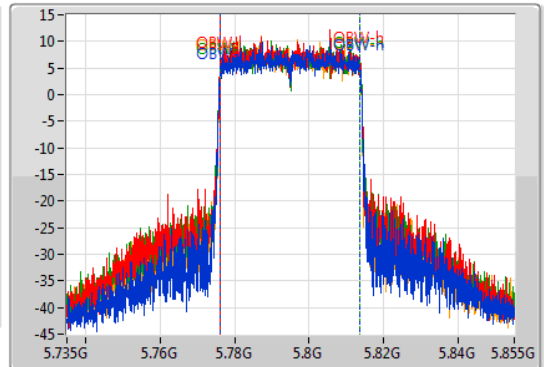

802.11ax HEW40_Nss1,(MCS0)_4TX

EBW

5795MHz

25/09/2019

CF
5.795GHz
Span
120MHz
RBW
100kHz
VBW
300kHz
Sweep Time
100ms
Detector Type
Peak

CF
5.795GHz
Span
120MHz
RBW
500kHz
VBW
2MHz
Sweep Time
100ms
Detector Type
Sample