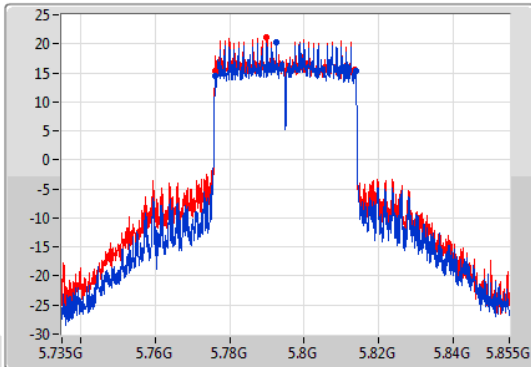

CF
5.795GHz
Span
120MHz
RBW
500kHz
VBW
2MHz
Sweep Time
100ms
Detector Type
Sample