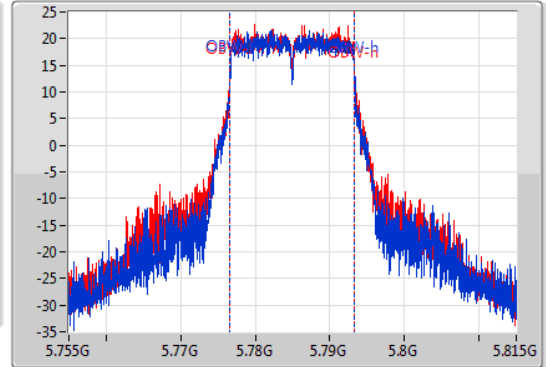

6dB(Hz)	Fl-6dB(Hz)	Fh-6dB(Hz)	OBW(Hz)	Fl-OBW(Hz)	Fh-OBW(Hz)	Limit(Hz)	Port
16.35M	5.77678G	5.79313G	16.642M	5.776634G	5.793276G	500k	1
16.35M	5.77678G	5.79313G	16.672M	5.776604G	5.793276G	500k	2

802.11a_Nss1,(6Mbps)_2TX

EBW

5825MHz

24/09/2019

CF
5.825GHz

Span
60MHz

RBW
100kHz

VBW
300kHz

Sweep Time
100ms

Detector Type
Peak

Port 1

Port 2