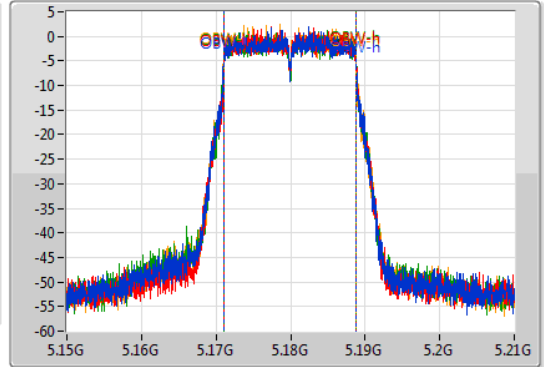

802.11ac VHT20_Nss1,(MCS0)_4TX

EBW

5180MHz

18/11/2019

CF
5.18GHz
Span
60MHz
RBW
300kHz
VBW
1MHz
Sweep Time
100ms
Detector Type
Peak

CF
5.18GHz
Span
60MHz
RBW
200kHz
VBW
1MHz
Sweep Time
100ms
Detector Type
Sample