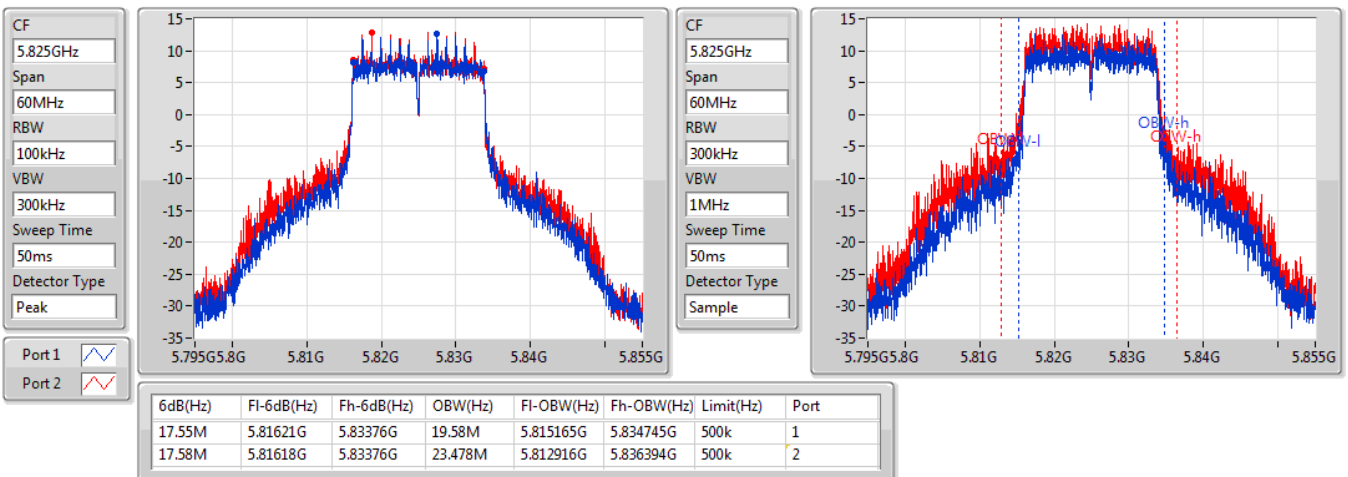

EBW

5785MHz

26/09/2019

802.11ac VHT20_Nss2,(MCS0)_2TX

EBW

5825MHz

26/09/2019

802.11ac VHT40_Nss2,(MCS0)_2TX