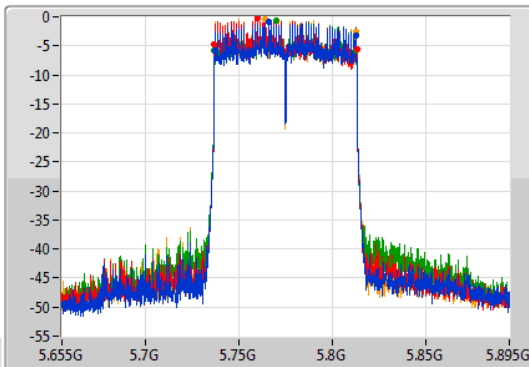

802.11ac VHT80_Nss4,(MCS0)_4TX

EBW

5775MHz

27/09/2019

CF
5.775GHz
Span
240MHz
RBW
100kHz
VBW
300kHz
Sweep Time
50ms
Detector Type
Peak

CF
5.775GHz
Span
240MHz
RBW
1MHz
VBW
3MHz
Sweep Time
50ms
Detector Type
Sample