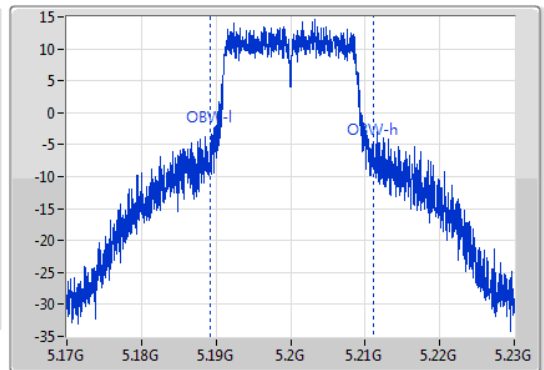

802.11ac VHT20_Nss1,(MCS0)_1TX

EBW

5200MHz

01/11/2019

CF: 5.2GHz
 Span: 60MHz
 RBW: 500kHz
 VBW: 2MHz
 Sweep Time: 100ms
 Detector Type: Peak
 Port 1

CF: 5.2GHz
 Span: 60MHz
 RBW: 300kHz
 VBW: 1MHz
 Sweep Time: 100ms
 Detector Type: Sample