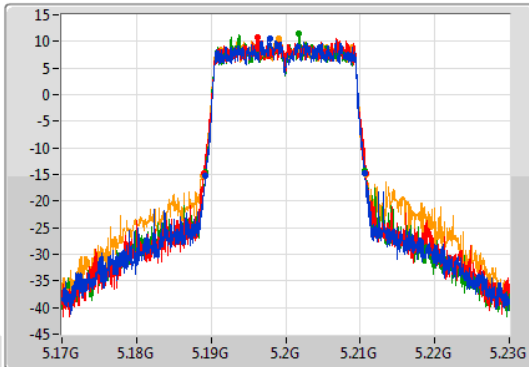

802.11ax HEW20_Nss4,(MCS0)_4TX

EBW

5200MHz

18/11/2019

CF
5.2GHz
Span
60MHz
RBW
300kHz
VBW
1MHz
Sweep Time
100ms
Detector Type
Peak

CF
5.2GHz
Span
60MHz
RBW
200kHz
VBW
1MHz
Sweep Time
100ms
Detector Type
Sample