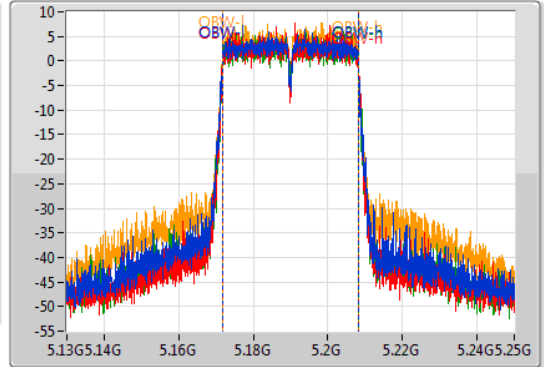

802.11ac VHT40_Nss1,(MCS0)_4TX

EBW

5190MHz

18/11/2019

CF
5.19GHz
Span
120MHz
RBW
500kHz
VBW
2MHz
Sweep Time
100ms
Detector Type
Peak

CF
5.19GHz
Span
120MHz
RBW
500kHz
VBW
2MHz
Sweep Time
100ms
Detector Type
Sample