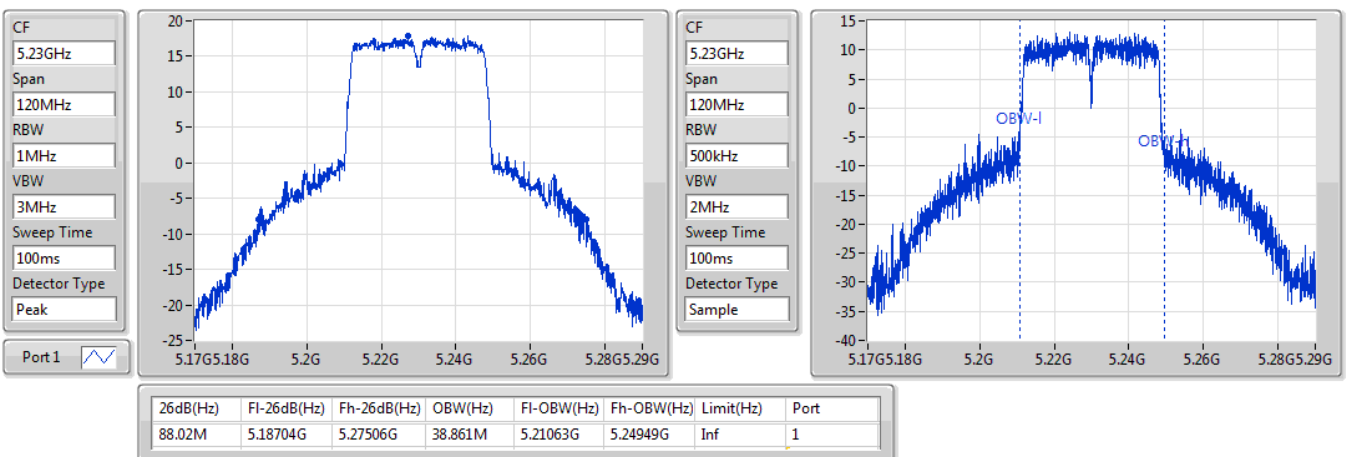

802.11ac VHT40_Nss1,(MCS0)_1TX

EBW

5230MHz

01/11/2019