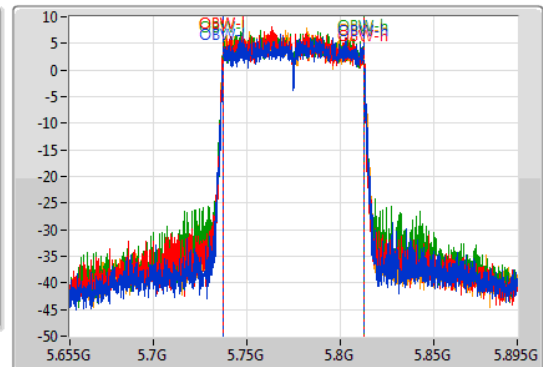

802.11ac VHT80_Nss4,(MCS0)_4TX

EBW

5775MHz

27/09/2019

CF
5.775GHz
Span
240MHz
RBW
100kHz
VBW
300kHz
Sweep Time
50ms
Detector Type
Peak

CF
5.775GHz
Span
240MHz
RBW
1MHz
VBW
3MHz
Sweep Time
50ms
Detector Type
Sample