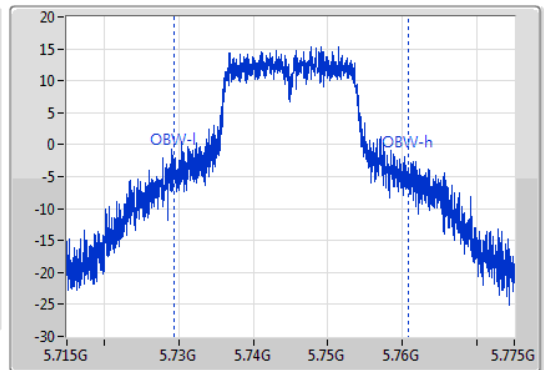

802.11ac VHT20_Nss1,(MCS0)_1TX

EBW

5745MHz

25/09/2019

CF
5.745GHz
Span
60MHz
RBW
100kHz
VBW
300kHz
Sweep Time
100ms
Detector Type
Peak
Port 1

CF
5.745GHz
Span
60MHz
RBW
500kHz
VBW
2MHz
Sweep Time
100ms
Detector Type
Sample