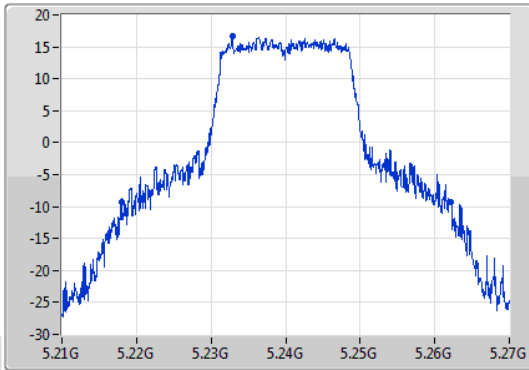

EBW

5200MHz

25/09/2019

802.11ac VHT20_Nss1,(MCS0)_1TX

EBW

5240MHz

25/09/2019

CF
5.24GHz
Span
60MHz
RBW
500kHz
VBW
2MHz
Sweep Time
100ms
Detector Type
Peak
Port 1