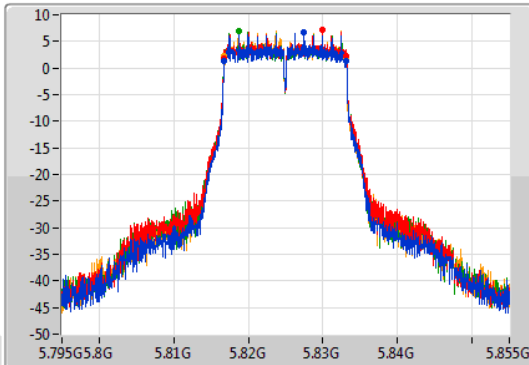

802.11a_Nss1,(6Mbps)_4TX

EBW

5825MHz

25/09/2019

CF
5.825GHz
Span
60MHz
RBW
100kHz
VBW
300kHz
Sweep Time
100ms
Detector Type
Peak

CF
5.825GHz
Span
60MHz
RBW
200kHz
VBW
1MHz
Sweep Time
100ms
Detector Type
Sample