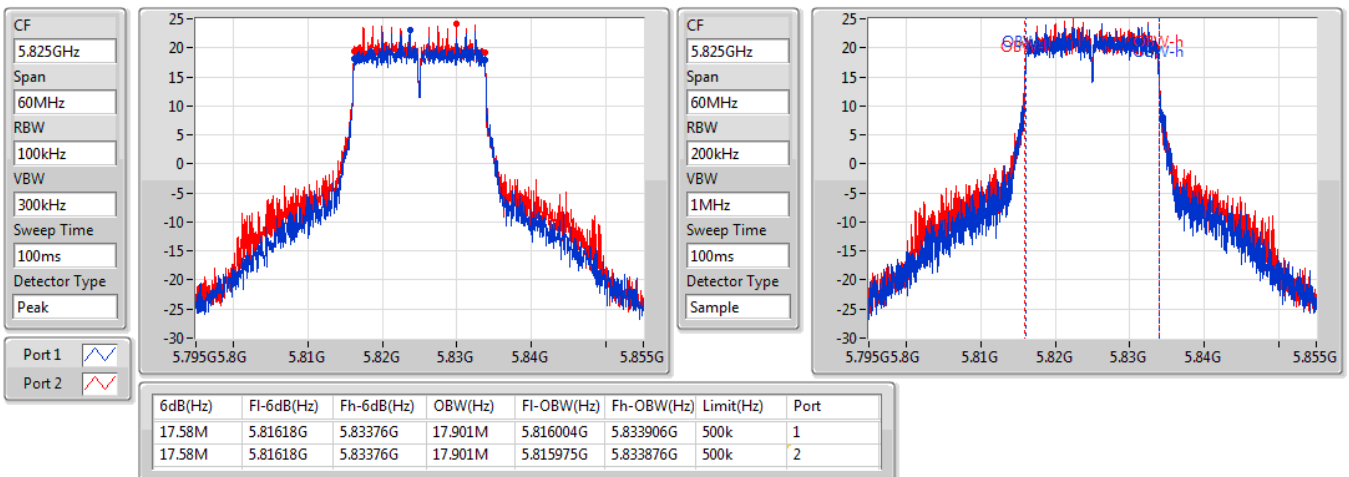

EBW

5785MHz

24/09/2019

802.11ac VHT20_Nss2,(MCS0)_2TX

EBW

5825MHz

24/09/2019

802.11ac VHT40_Nss2,(MCS0)_2TX