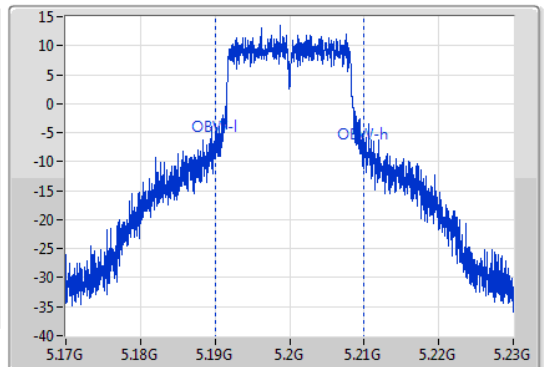

802.11a_Nss1,(6Mbps)_1TX

EBW

5200MHz

25/09/2019

CF
5.2GHz
Span
60MHz
RBW
500kHz
VBW
2MHz
Sweep Time
100ms
Detector Type
Peak
Port1

CF
5.2GHz
Span
60MHz
RBW
200kHz
VBW
1MHz
Sweep Time
100ms
Detector Type
Sample