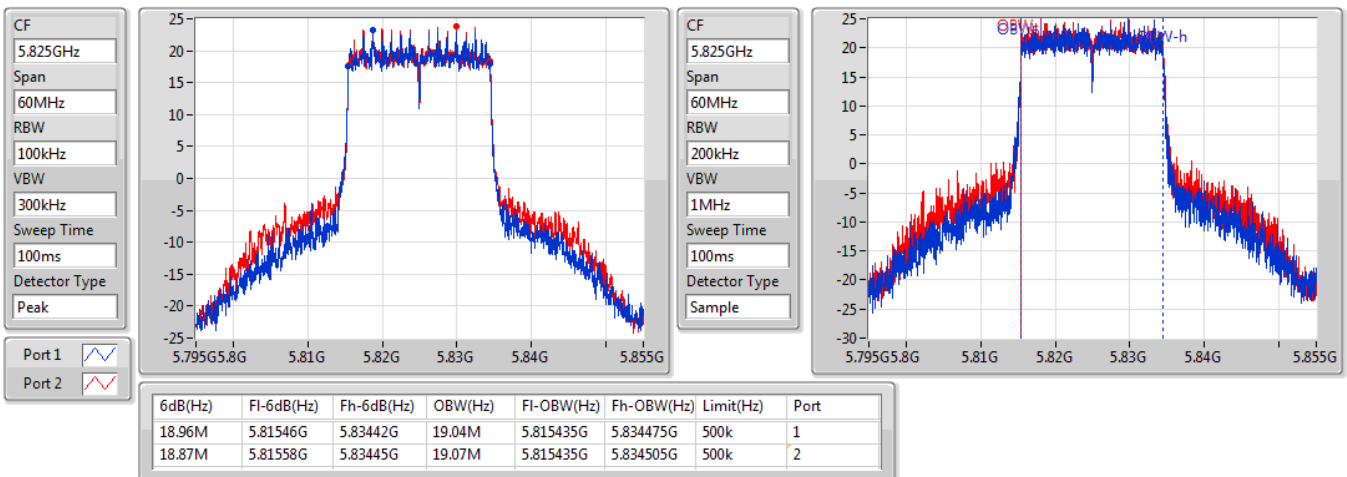

EBW

5785MHz

24/09/2019

802.11ax HEW20_Nss2,(MCS0)_2TX

EBW

5825MHz

24/09/2019

802.11ax HEW40_Nss2,(MCS0)_2TX