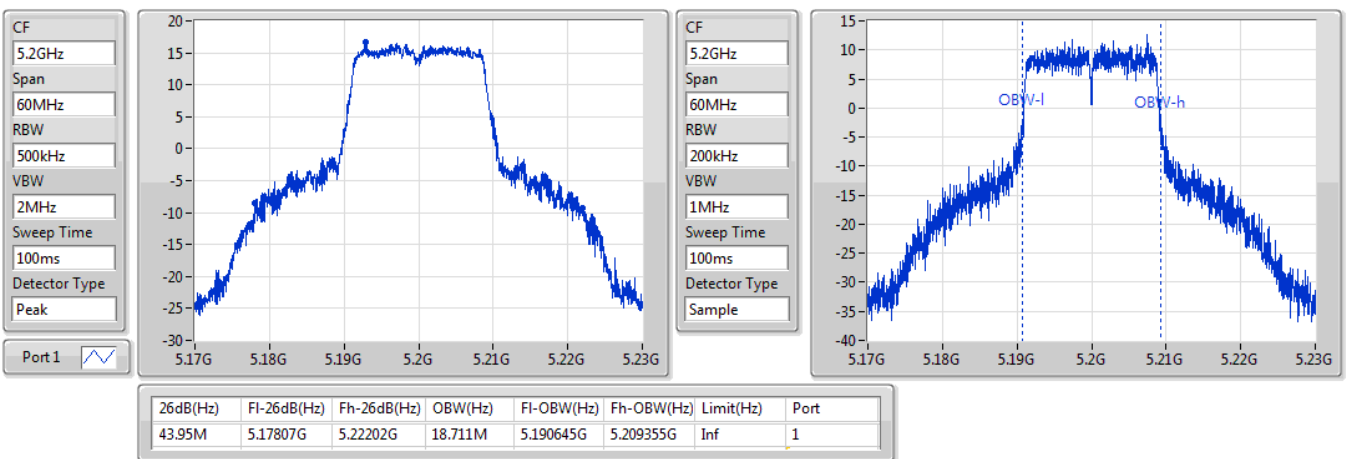

EBW

5825MHz

25/09/2019

802.11ac VHT20_Nss1,(MCS0)_1TX

EBW

5180MHz

25/09/2019

802.11ac VHT20_Nss1,(MCS0)_1TX

EBW

5200MHz

25/09/2019

802.11ac VHT20_Nss1,(MCS0)_1TX

EBW

5240MHz

25/09/2019

CF
5.24GHz
Span
60MHz
RBW
500kHz
VBW
2MHz
Sweep Time
100ms
Detector Type
Peak
Port 1