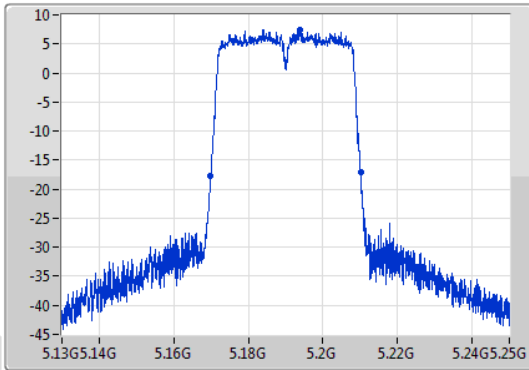

EBW

5825MHz

25/09/2019

802.11ac VHT40_Nss1,(MCS0)_1TX

EBW

5190MHz

25/09/2019

CF
5.19GHz
Span
120MHz
RBW
500kHz
VBW
2MHz
Sweep Time
100ms
Detector Type
Peak
Port 1