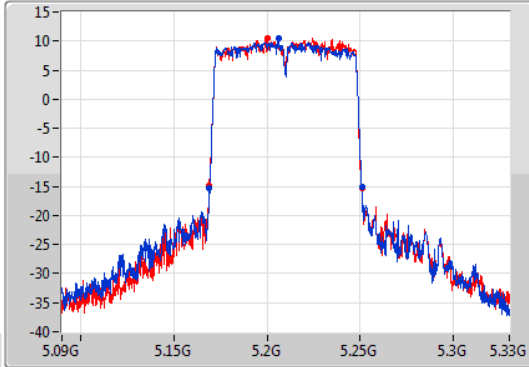

802.11ac VHT80_Nss2,(MCS0)_2TX

EBW

5210MHz

01/11/2019

CF
5.21GHz
Span
240MHz
RBW
1MHz
VBW
3MHz
Sweep Time
100ms
Detector Type
Peak

CF
5.21GHz
Span
240MHz
RBW
1MHz
VBW
3MHz
Sweep Time
100ms
Detector Type
Sample