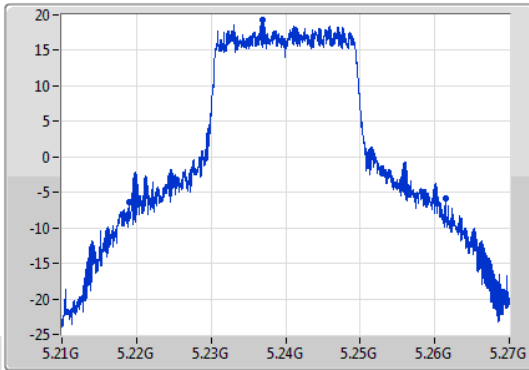

EBW

5200MHz

25/09/2019

802.11ax HEW20_Nss1,(MCS0)_1TX

EBW

5240MHz

25/09/2019

CF
5.24GHz
Span
60MHz
RBW
500kHz
VBW
2MHz
Sweep Time
100ms
Detector Type
Peak
Port 1