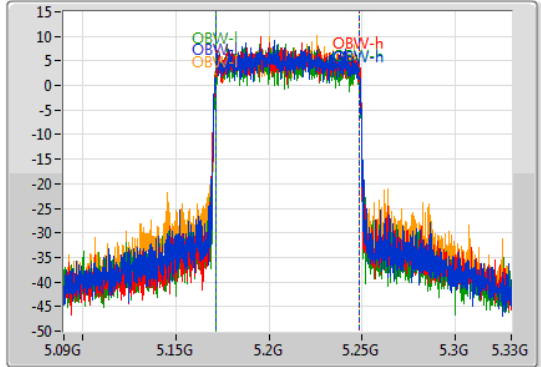

26dB(Hz)	Fl-26dB(Hz)	Fh-26dB(Hz)	OBW(Hz)	Fl-OBW(Hz)	Fh-OBW(Hz)	Limit(Hz)	Port
81.72M	5.16908G	5.2508G	77.001M	5.171379G	5.248381G	Inf	1
82.32M	5.16908G	5.2514G	77.241M	5.171379G	5.248621G	Inf	2
82.08M	5.16872G	5.2508G	77.001M	5.171379G	5.248381G	Inf	3
82.08M	5.16896G	5.25104G	77.001M	5.171379G	5.248381G	Inf	4

802.11ax HEW80_Nss1,(MCS0)_4TX

EBW

5775MHz

25/09/2019

CF
5.775GHz
Span
240MHz
RBW
100kHz
VBW
300kHz
Sweep Time
100ms
Detector Type
Peak

Port 1

Port 2

Port 3

Port 4