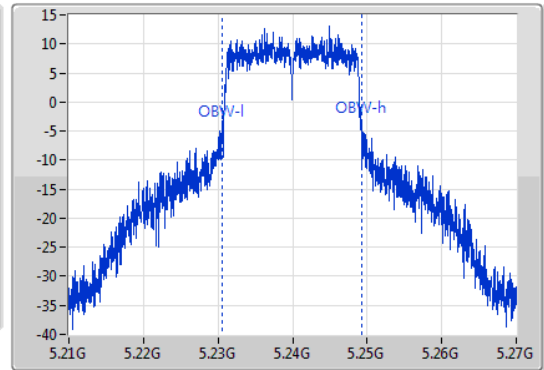

26dB(Hz)	Fl-26dB(Hz)	Fh-26dB(Hz)	OBW(Hz)	Fl-OBW(Hz)	Fh-OBW(Hz)	Limit(Hz)	Port
43.77M	5.21816G	5.26193G	18.711M	5.230555G	5.249265G	Inf	1

802.11ac VHT20_Nss1,(MCS0)_1TX

EBW

5745MHz

20/09/2019

CF
5.745GHz
Span
60MHz
RBW
100kHz
VBW
300kHz
Sweep Time
100ms
Detector Type
Peak
Port 1