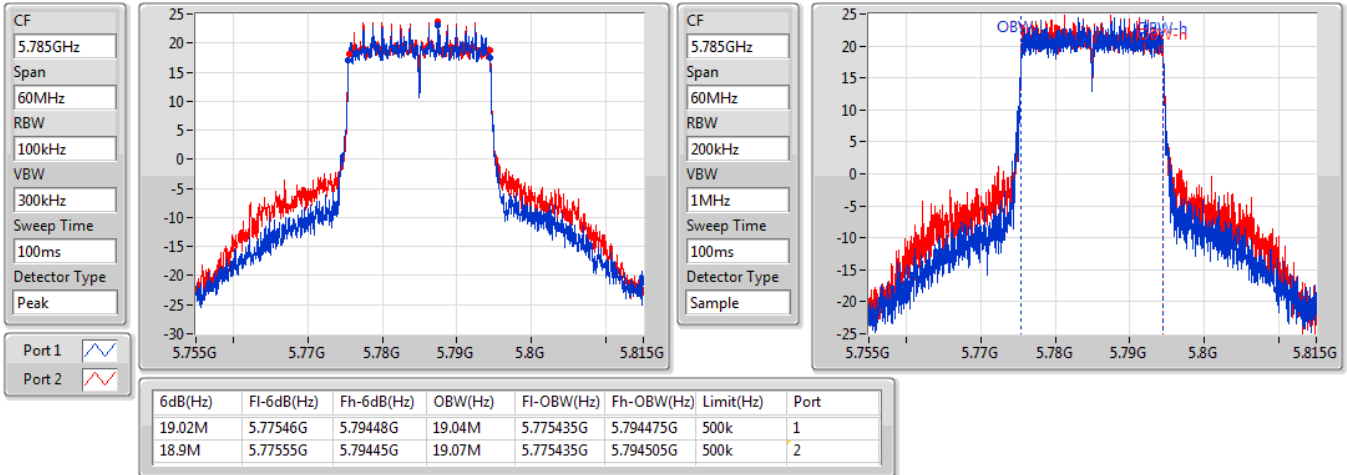

802.11ax HEW20_Nss2,(MCS0)_2TX

EBW

5785MHz

24/09/2019