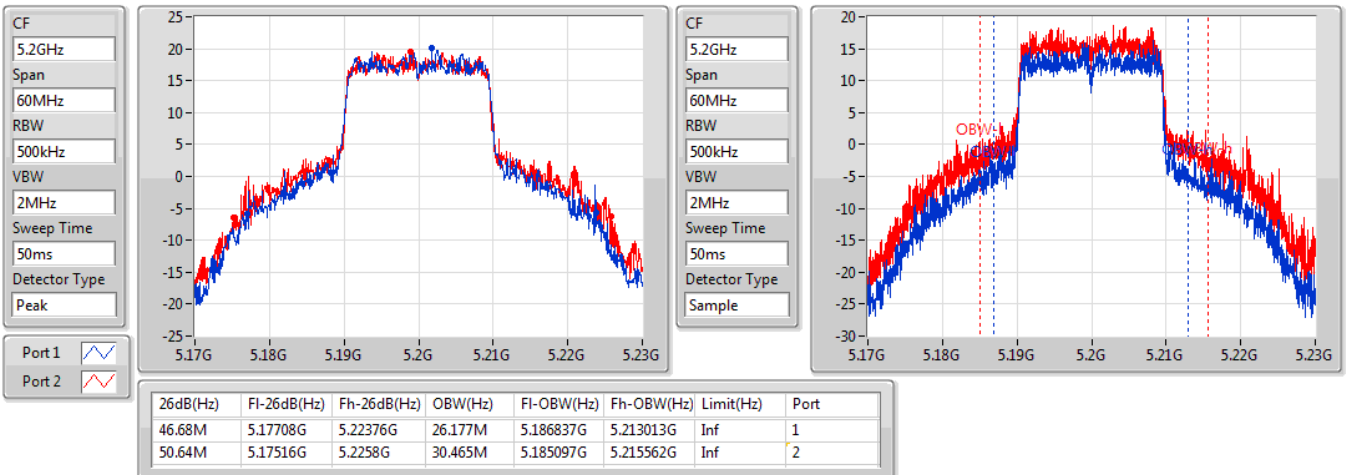

EBW

5180MHz

26/09/2019

802.11ax HEW20_Nss2,(MCS0)_2TX

EBW

5200MHz

18/11/2019

802.11ax HEW20_Nss2,(MCS0)_2TX