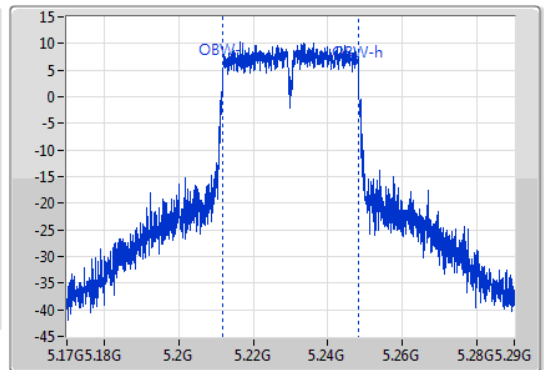

802.11ac VHT40_Nss1,(MCS0)_1TX

EBW

5230MHz

25/09/2019

CF
5.23GHz
Span
120MHz
RBW
1MHz
VBW
3MHz
Sweep Time
100ms
Detector Type
Peak
Port 1

CF
5.23GHz
Span
120MHz
RBW
500kHz
VBW
3MHz
Sweep Time
100ms
Detector Type
Sample