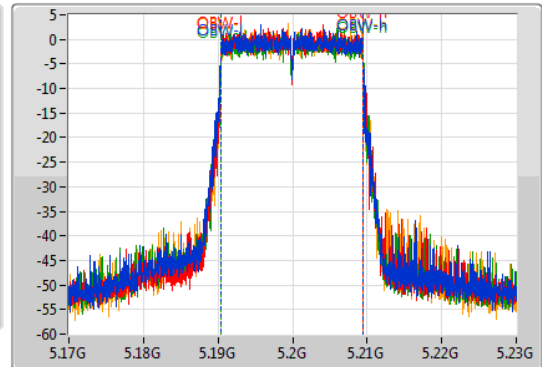

Port 1
Port 2
Port 3
Port 4

26dB(Hz)	Fl-26dB(Hz)	Fh-26dB(Hz)	OBW(Hz)	Fl-OBW(Hz)	Fh-OBW(Hz)	Limit(Hz)	Port
21.63M	5.18911G	5.21074G	19.01M	5.190405G	5.209415G	Inf	1
21.57M	5.18923G	5.2108G	18.981M	5.190435G	5.209415G	Inf	2
21.81M	5.18905G	5.21086G	18.951M	5.190465G	5.209415G	Inf	3
21.66M	5.18914G	5.2108G	18.981M	5.190435G	5.209415G	Inf	4