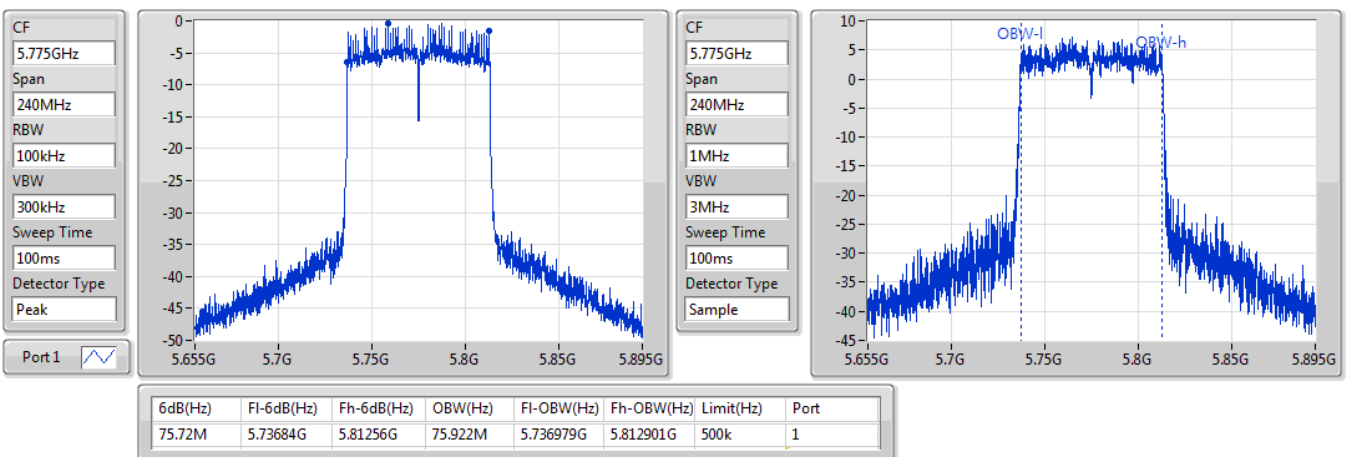

802.11ac VHT80_Nss1,(MCS0)_1TX

EBW

5775MHz

25/09/2019