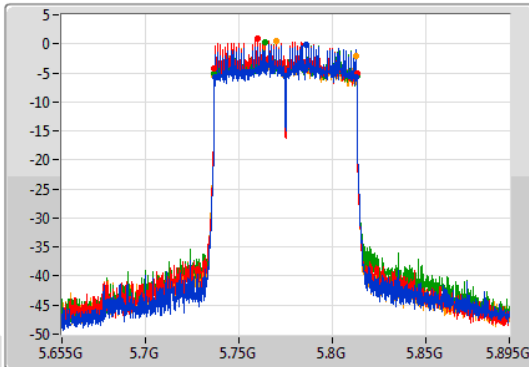

802.11ac VHT80_Nss1,(MCS0)_4TX

EBW

5775MHz

25/09/2019

CF
5.775GHz
Span
240MHz
RBW
100kHz
VBW
300kHz
Sweep Time
100ms
Detector Type
Peak

CF
5.775GHz
Span
240MHz
RBW
1MHz
VBW
3MHz
Sweep Time
100ms
Detector Type
Sample