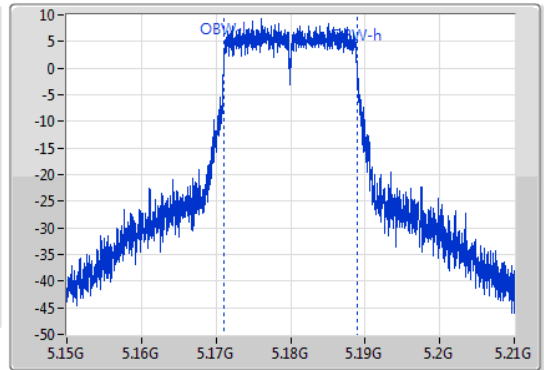

26dB(Hz)	Fl-26dB(Hz)	Fh-26dB(Hz)	OBW(Hz)	Fl-OBW(Hz)	Fh-OBW(Hz)	Limit(Hz)	Port
22.02M	5.16893G	5.19095G	17.811M	5.171064G	5.188876G	Inf	1

802.11ac VHT20_Nss1,(MCS0)_1TX

EBW

5200MHz

01/11/2019

CF: 5.2GHz
Span: 60MHz
RBW: 500kHz
VBW: 2MHz
Sweep Time: 100ms
Detector Type: Peak
Port 1