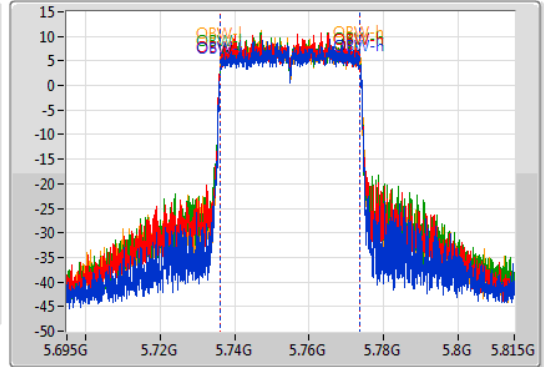

802.11ax HEW40_Nss1,(MCS0)_4TX

EBW

5755MHz

25/09/2019

CF
5.755GHz
Span
120MHz
RBW
100kHz
VBW
300kHz
Sweep Time
100ms
Detector Type
Peak

CF
5.755GHz
Span
120MHz
RBW
500kHz
VBW
2MHz
Sweep Time
100ms
Detector Type
Sample