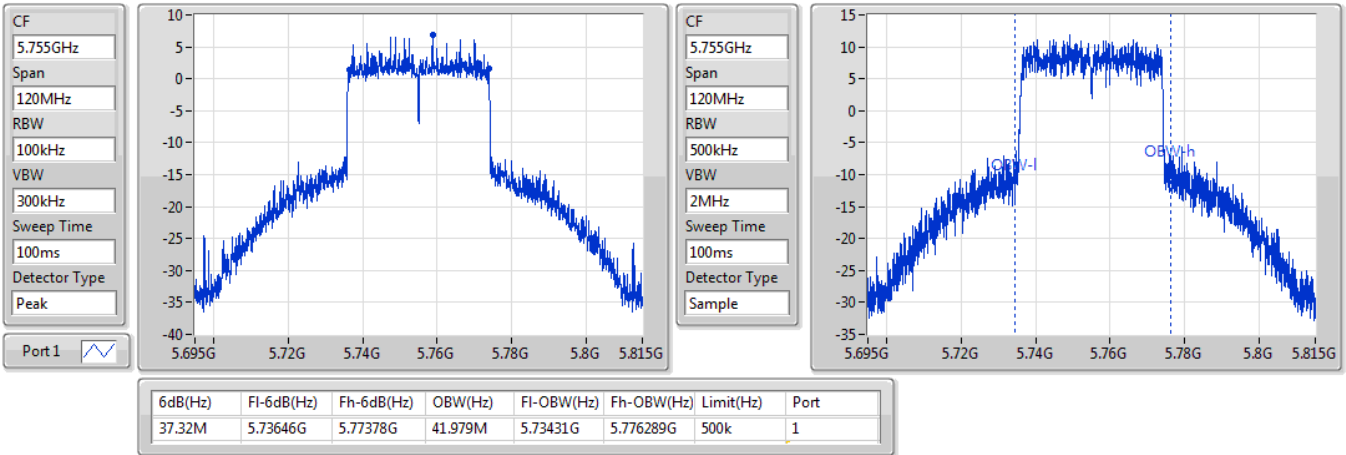

802.11ax HEW40_Nss1,(MCS0)_1TX

EBW

5755MHz

25/09/2019