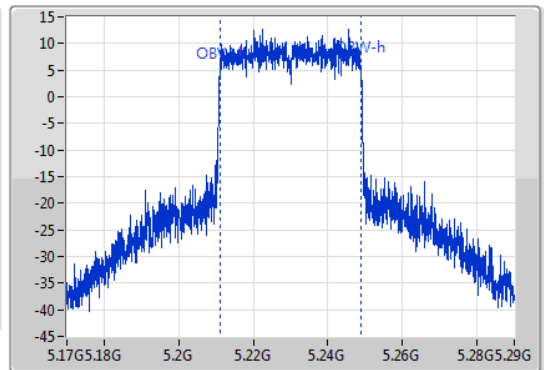

802.11ax HEW40_Nss1,(MCS0)_1TX

EBW

5230MHz

25/09/2019

CF
5.23GHz
Span
120MHz
RBW
500kHz
VBW
2MHz
Sweep Time
100ms
Detector Type
Peak
Port 1

CF
5.23GHz
Span
120MHz
RBW
500kHz
VBW
2MHz
Sweep Time
100ms
Detector Type
Sample