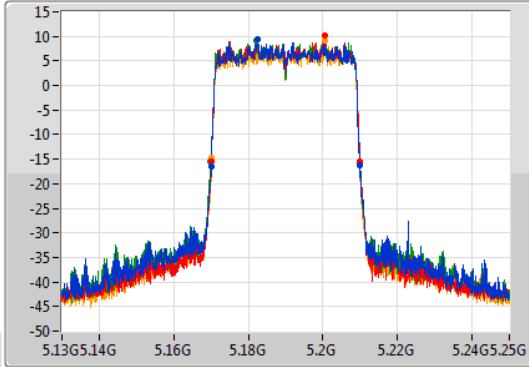

802.11ax HEW40_Nss1,(MCS0)_4TX

EBW

5190MHz

27/09/2019

CF
5.19GHz
Span
120MHz
RBW
500kHz
VBW
2MHz
Sweep Time
50ms
Detector Type
Peak

CF
5.19GHz
Span
120MHz
RBW
500kHz
VBW
2MHz
Sweep Time
50ms
Detector Type
Sample