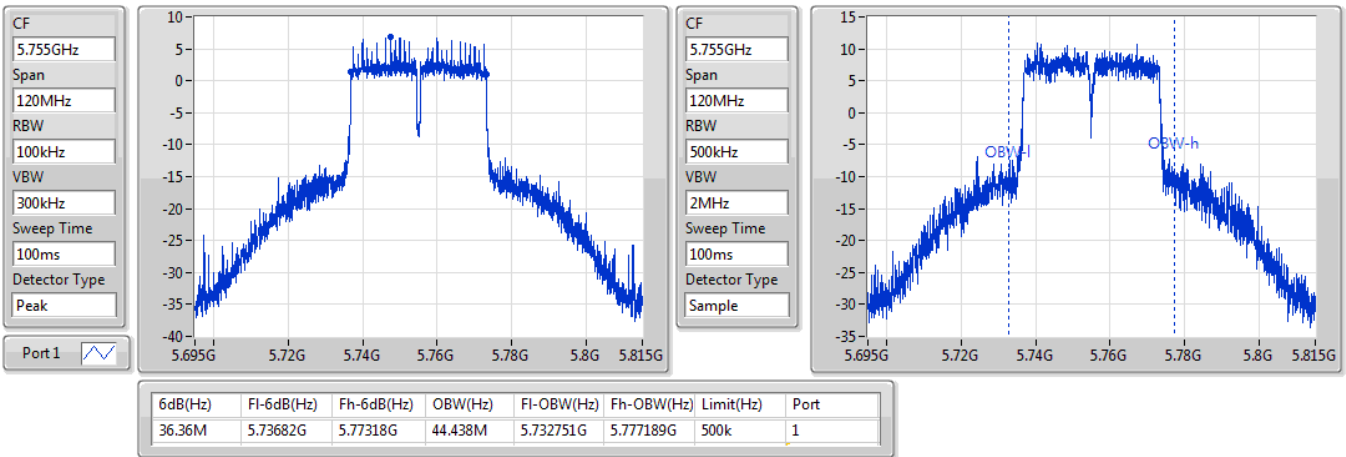

802.11ac VHT40_Nss1,(MCS0)_1TX

EBW

5755MHz

25/09/2019