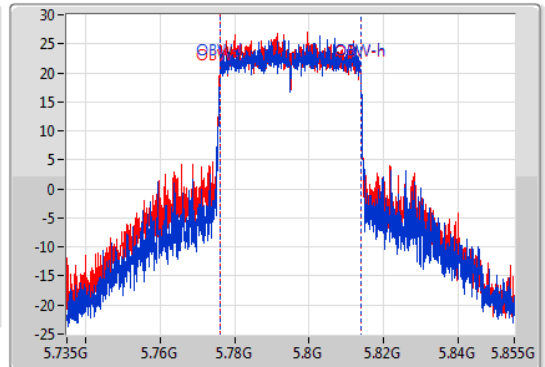

802.11ax HEW40_Nss2,(MCS0)_2TX

EBW

5795MHz

24/09/2019

CF
5.795GHz
Span
120MHz
RBW
100kHz
VBW
300kHz
Sweep Time
100ms
Detector Type
Peak

CF
5.795GHz
Span
120MHz
RBW
500kHz
VBW
2MHz
Sweep Time
100ms
Detector Type
Sample