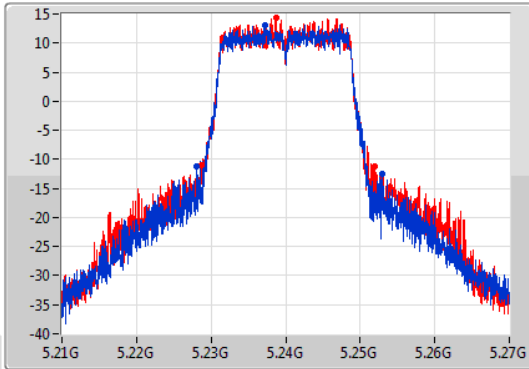

802.11ac VHT20_Nss2,(MCS0)_2TX

EBW

5240MHz

26/09/2019

CF
5.24GHz
Span
60MHz
RBW
300kHz
VBW
1MHz
Sweep Time
10ms
Detector Type
Peak

CF
5.24GHz
Span
60MHz
RBW
200kHz
VBW
1MHz
Sweep Time
10ms
Detector Type
Sample