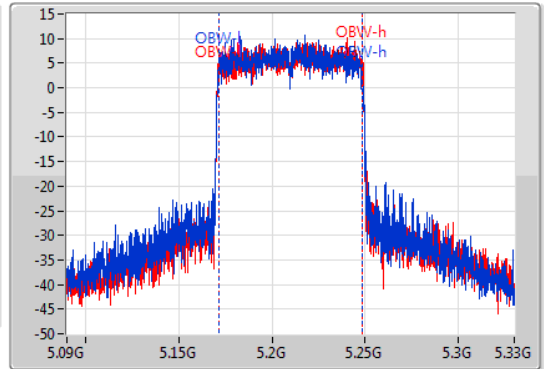

6dB(Hz)	Fl-26dB(Hz)	Fh-26dB(Hz)	OBW(Hz)	Fl-OBW(Hz)	Fh-OBW(Hz)	Limit(Hz)	Port
81.36M	5.16944G	5.2508G	76.882M	5.171379G	5.248261G	Inf	1
81.24M	5.16944G	5.25068G	77.361M	5.171379G	5.248741G	Inf	2

802.11ax HEW80_Nss2,(MCS0)_2TX

EBW

5775MHz

24/09/2019

CF
5.775GHz
Span
240MHz
RBW
100kHz
VBW
300kHz
Sweep Time
100ms
Detector Type
Peak