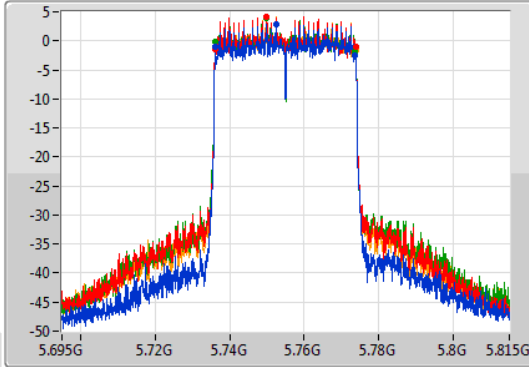

802.11ax HEW40_Nss1,(MCS0)_4TX

EBW

5755MHz

25/09/2019

CF
5.755GHz
Span
120MHz
RBW
100kHz
VBW
300kHz
Sweep Time
100ms
Detector Type
Peak

CF
5.755GHz
Span
120MHz
RBW
500kHz
VBW
2MHz
Sweep Time
100ms
Detector Type
Sample