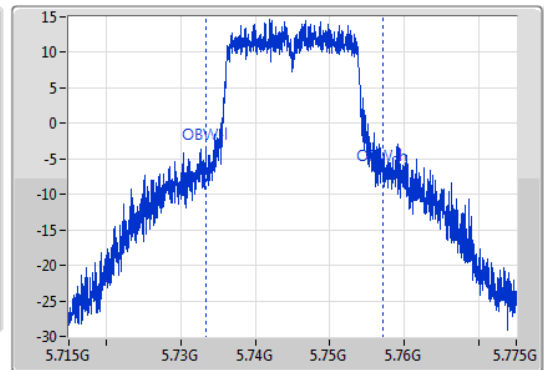

802.11ac VHT20_Nss1,(MCS0)_1TX

EBW

5745MHz

20/09/2019

CF
5.745GHz
Span
60MHz
RBW
100kHz
VBW
300kHz
Sweep Time
100ms
Detector Type
Peak
Port 1

CF
5.745GHz
Span
60MHz
RBW
300kHz
VBW
1MHz
Sweep Time
100ms
Detector Type
Sample