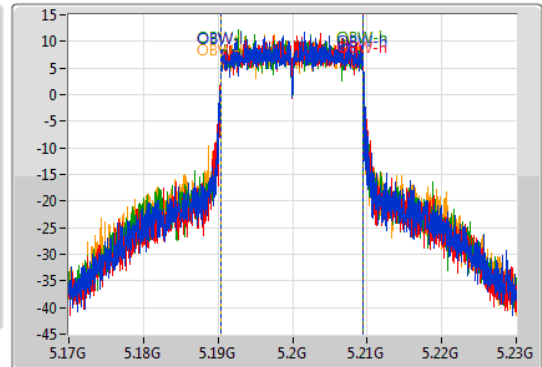

802.11ax HEW20_Nss4,(MCS0)_4TX

EBW

5200MHz

31/10/2019

CF
5.2GHz
Span
60MHz
RBW
300kHz
VBW
1MHz
Sweep Time
50ms
Detector Type
Peak

CF
5.2GHz
Span
60MHz
RBW
200kHz
VBW
1MHz
Sweep Time
50ms
Detector Type
Sample