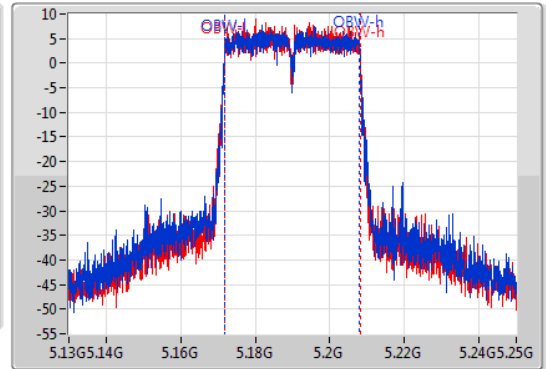

26dB(Hz)	Fl-26dB(Hz)	Fh-26dB(Hz)	OBW(Hz)	Fl-OBW(Hz)	Fh-OBW(Hz)	Limit(Hz)	Port
39.72M	5.17014G	5.20986G	36.162M	5.171829G	5.207991G	Inf	1
40.02M	5.16978G	5.2098G	36.222M	5.171829G	5.208051G	Inf	2

802.11ac VHT40_Nss2,(MCS0)_2TX

EBW

5230MHz

01/11/2019

CF
5.23GHz
Span
120MHz
RBW
1MHz
VBW
3MHz
Sweep Time
100ms
Detector Type
Peak