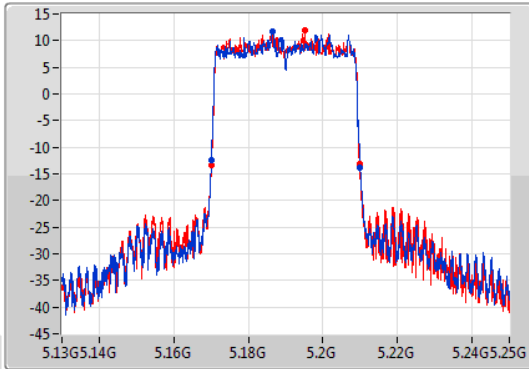

802.11ax HEW40_Nss2,(MCS0)_2TX

EBW

5190MHz

26/09/2019

CF
5.19GHz
Span
120MHz
RBW
500kHz
VBW
2MHz
Sweep Time
100ms
Detector Type
Peak

CF
5.19GHz
Span
120MHz
RBW
500kHz
VBW
2MHz
Sweep Time
100ms
Detector Type
Sample