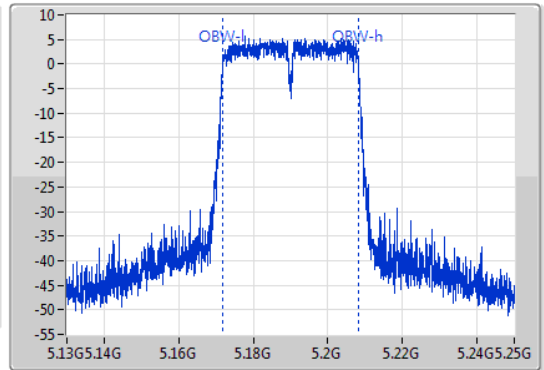

26dB(Hz)	Fl-26dB(Hz)	Fh-26dB(Hz)	OBW(Hz)	Fl-OBW(Hz)	Fh-OBW(Hz)	Limit(Hz)	Port
40.2M	5.1699G	5.2101G	36.282M	5.171829G	5.208111G	Inf	1

802.11ac VHT40_Nss1,(MCS0)_1TX

EBW

5230MHz

25/09/2019

CF
5.23GHz
Span
120MHz
RBW
1MHz
VBW
3MHz
Sweep Time
100ms
Detector Type
Peak
Port 1