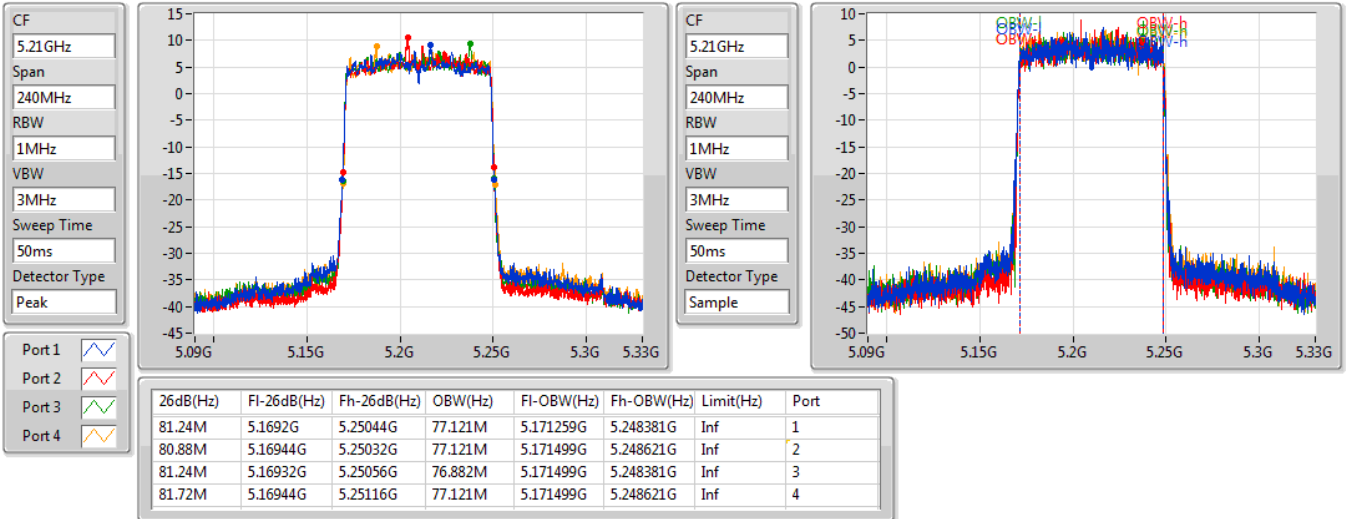

802.11ax HEW80_Nss4,(MCS0)_4TX

EBW

5210MHz

27/09/2019