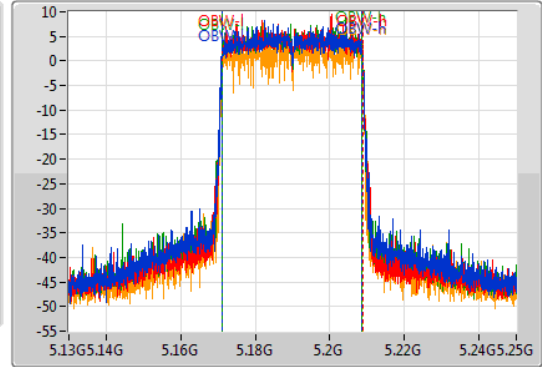

802.11ax HEW40_Nss1,(MCS0)_4TX

EBW

5190MHz

27/09/2019

CF
5.19GHz
Span
120MHz
RBW
500kHz
VBW
2MHz
Sweep Time
50ms
Detector Type
Peak

CF
5.19GHz
Span
120MHz
RBW
500kHz
VBW
2MHz
Sweep Time
50ms
Detector Type
Sample