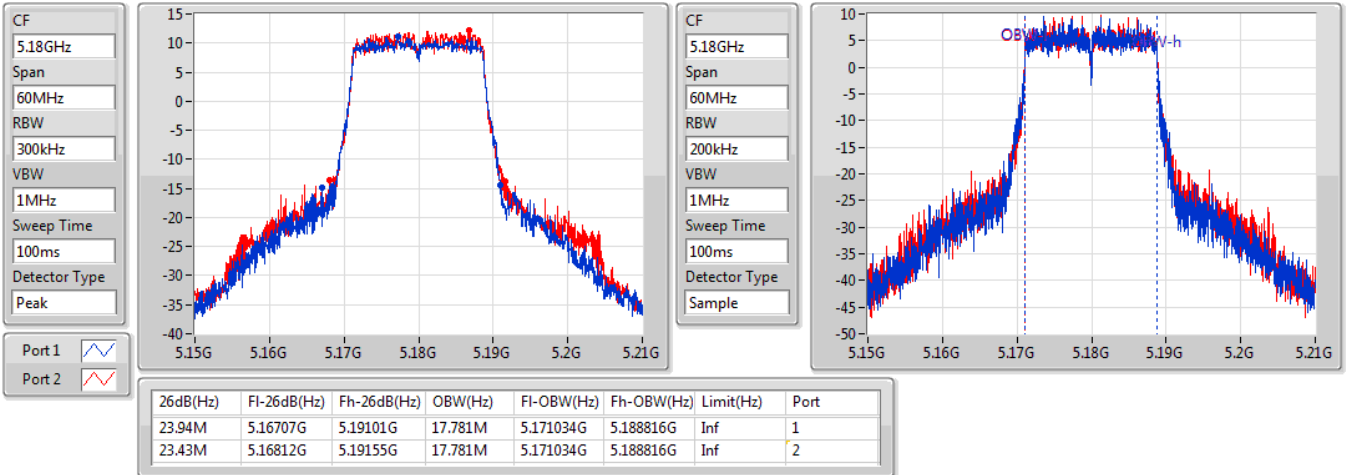

802.11ac VHT20_Nss2,(MCS0)_2TX

EBW

5180MHz

01/11/2019