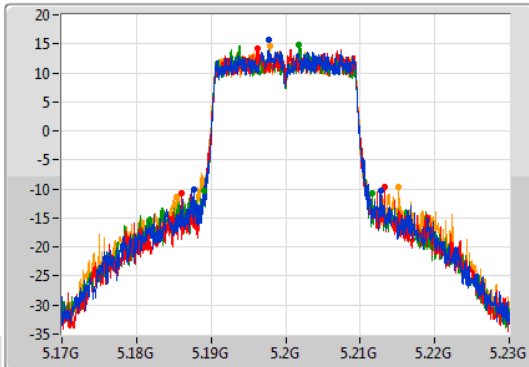

802.11ax HEW20_Nss4,(MCS0)_4TX

EBW

5200MHz

31/10/2019

CF
5.2GHz
Span
60MHz
RBW
300kHz
VBW
1MHz
Sweep Time
50ms
Detector Type
Peak

CF
5.2GHz
Span
60MHz
RBW
200kHz
VBW
1MHz
Sweep Time
50ms
Detector Type
Sample