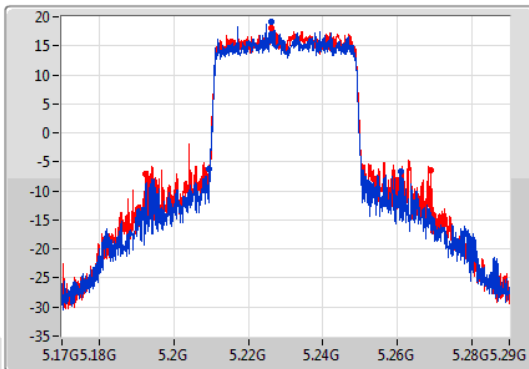

CF
5.23GHz
Span
120MHz
RBW
500kHz
VBW
2MHz
Sweep Time
10ms
Detector Type
Sample