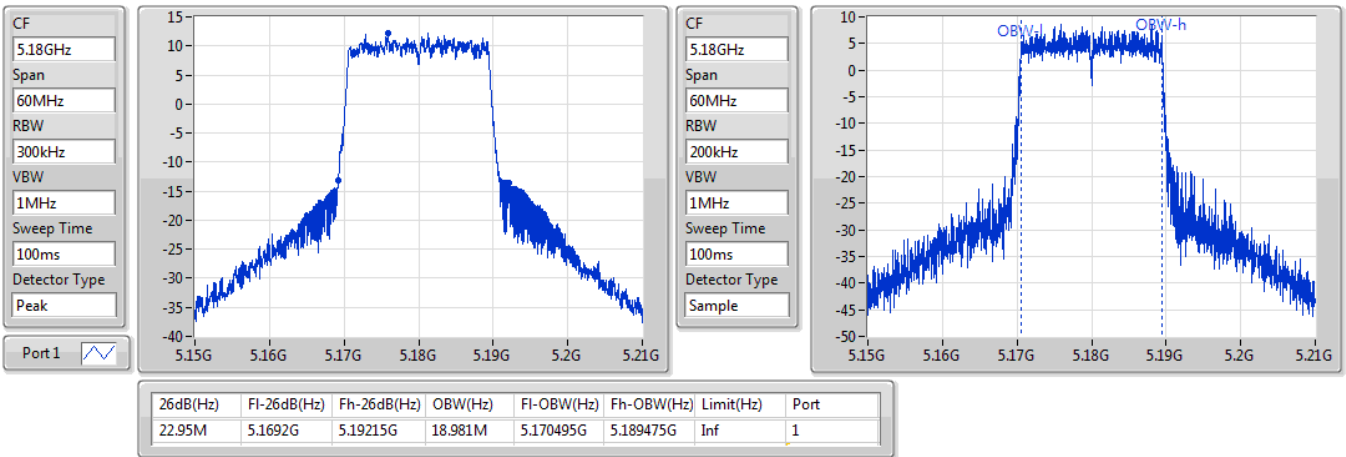

EBW

5775MHz

25/09/2019

802.11ax HEW20_Nss1,(MCS0)_1TX

EBW

5180MHz

25/09/2019

802.11ax HEW20_Nss1,(MCS0)_1TX

EBW

5200MHz

25/09/2019

802.11ax HEW20_Nss1,(MCS0)_1TX

EBW

5240MHz

25/09/2019

CF
5.24GHz
Span
60MHz
RBW
500kHz
VBW
2MHz
Sweep Time
100ms
Detector Type
Peak
Port 1