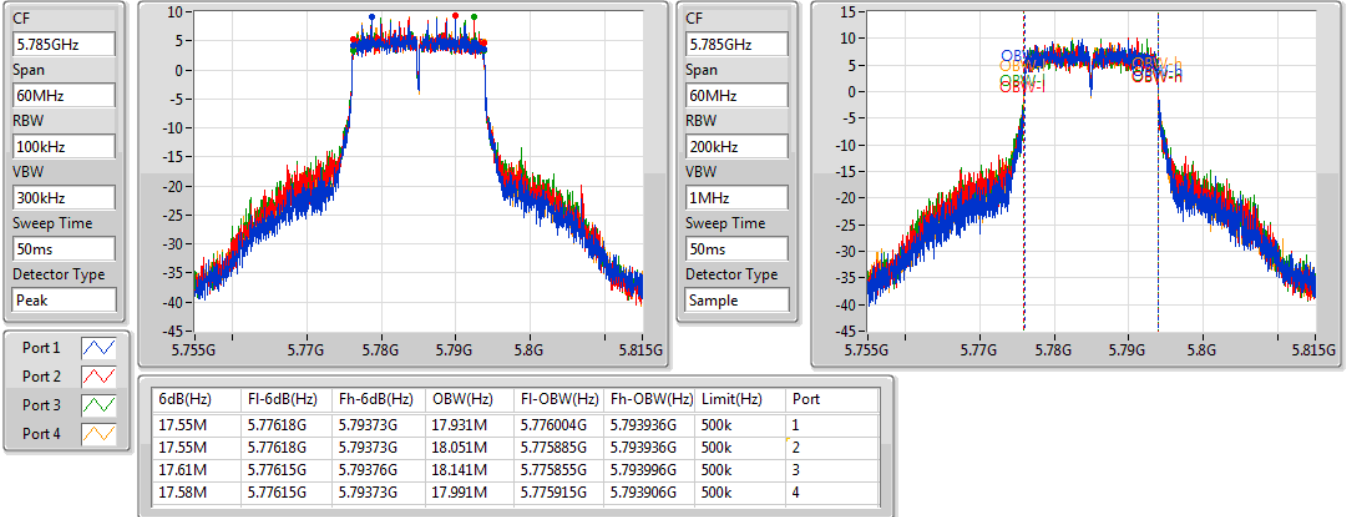

802.11ac VHT20_Nss1,(MCS0)_4TX

EBW

5785MHz

27/09/2019