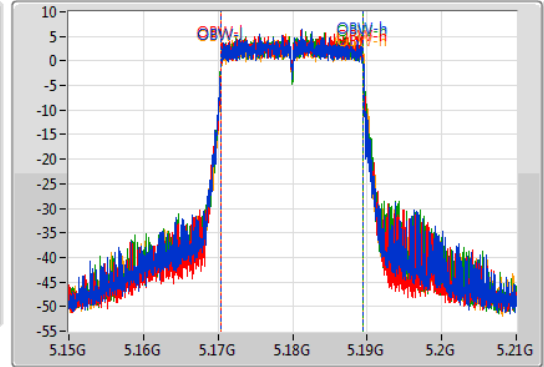

802.11ax HEW20_Nss1,(MCS0)_4TX

EBW

5180MHz

27/09/2019

CF
5.18GHz
Span
60MHz
RBW
300kHz
VBW
1MHz
Sweep Time
100ms
Detector Type
Peak

CF
5.18GHz
Span
60MHz
RBW
200kHz
VBW
1MHz
Sweep Time
100ms
Detector Type
Sample