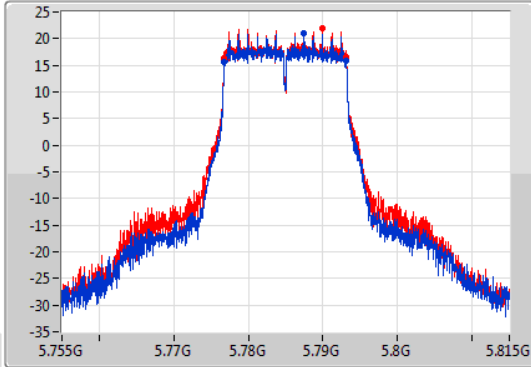

802.11a_Nss1,(6Mbps)_2TX

EBW

5785MHz

24/09/2019

CF
5.785GHz

Span
60MHz

RBW
100kHz

VBW
300kHz

Sweep Time
100ms

Detector Type
Peak

Port 1

Port 2

CF
5.785GHz

Span
60MHz

RBW
200kHz

VBW
1MHz

Sweep Time
100ms

Detector Type
Sample