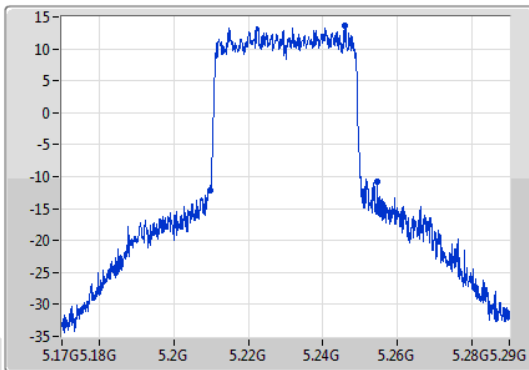

802.11ax HEW40_Nss1,(MCS0)_1TX

EBW

5230MHz

25/09/2019

CF
5.23GHz
Span
120MHz
RBW
500kHz
VBW
2MHz
Sweep Time
100ms
Detector Type
Peak
Port 1

CF
5.23GHz
Span
120MHz
RBW
500kHz
VBW
2MHz
Sweep Time
100ms
Detector Type
Sample