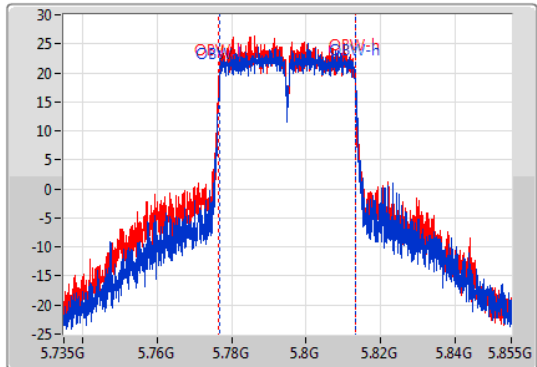

802.11ac VHT40_Nss2,(MCS0)_2TX

EBW

5795MHz

24/09/2019

CF
5.795GHz
Span
120MHz
RBW
100kHz
VBW
300kHz
Sweep Time
100ms
Detector Type
Peak

CF
5.795GHz
Span
120MHz
RBW
500kHz
VBW
2MHz
Sweep Time
100ms
Detector Type
Sample