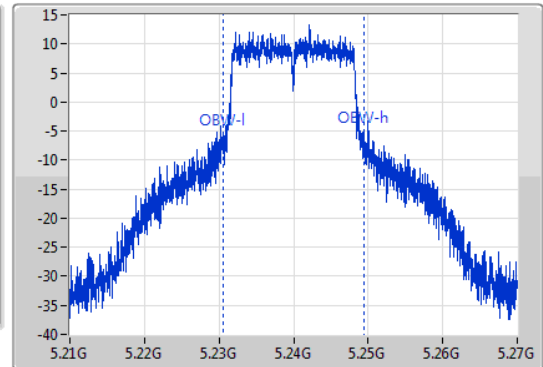

26dB(Hz)	Fl-26dB(Hz)	Fh-26dB(Hz)	OBW(Hz)	Fl-OBW(Hz)	Fh-OBW(Hz)	Limit(Hz)	Port
43.41M	5.21816G	5.26157G	18.921M	5.230585G	5.249505G	Inf	1

802.11a_Nss1,(6Mbps)_1TX

EBW

5745MHz

20/09/2019

CF: 5.745GHz
Span: 60MHz
RBW: 100kHz
VBW: 300kHz
Sweep Time: 100ms
Detector Type: Peak

Port 1