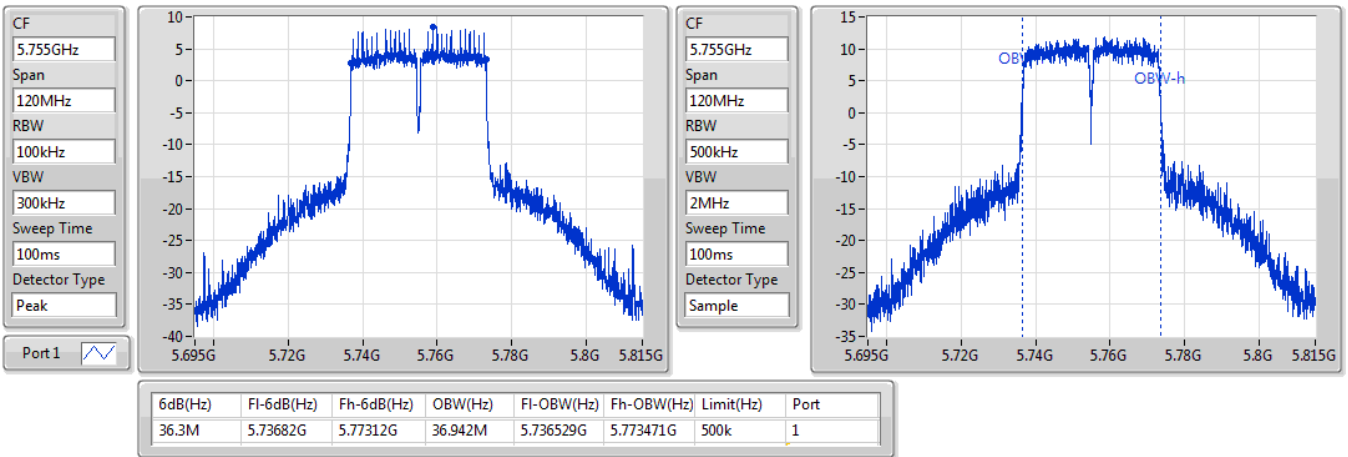

EBW

5230MHz

01/11/2019

802.11ac VHT40_Nss1,(MCS0)_1TX

EBW

5755MHz

20/09/2019

802.11ac VHT40_Nss1,(MCS0)_1TX