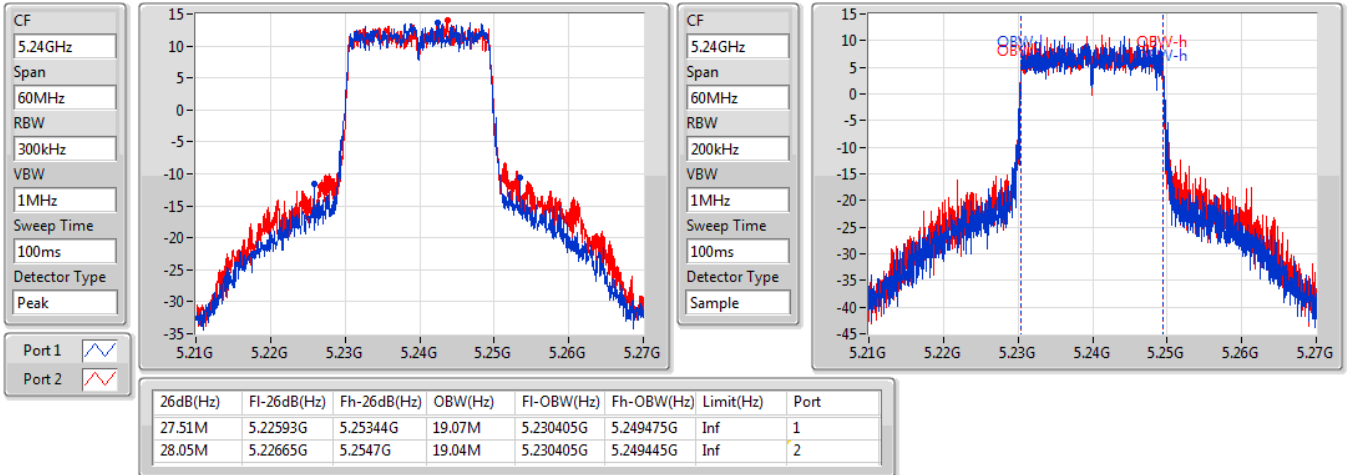

802.11ax HEW20_Nss2,(MCS0)_2TX

EBW

5240MHz

01/11/2019