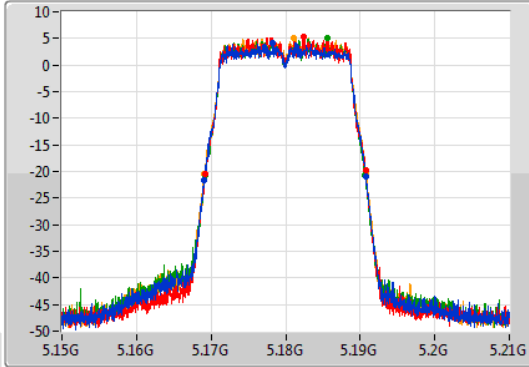

802.11ac VHT20_Nss1,(MCS0)_4TX

EBW

5180MHz

18/11/2019

CF
5.18GHz
Span
60MHz
RBW
300kHz
VBW
1MHz
Sweep Time
100ms
Detector Type
Peak

CF
5.18GHz
Span
60MHz
RBW
200kHz
VBW
1MHz
Sweep Time
100ms
Detector Type
Sample