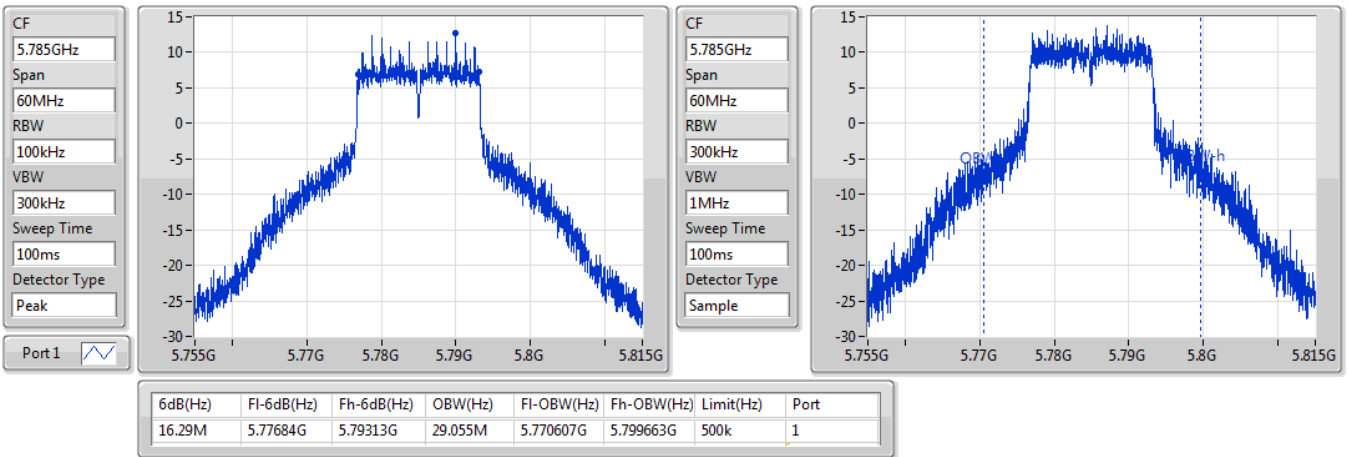

802.11a_Nss1,(6Mbps)_1TX

EBW

5785MHz

25/09/2019