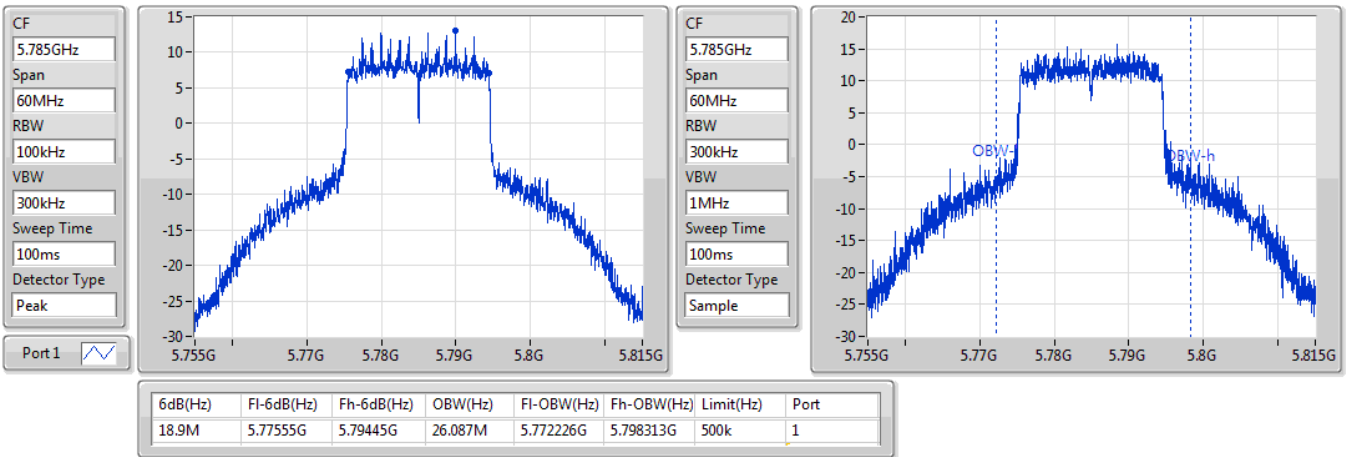

EBW

5745MHz

20/09/2019

802.11ax HEW20_Nss1,(MCS0)_1TX

EBW

5785MHz

20/09/2019

802.11ax HEW20_Nss1,(MCS0)_1TX