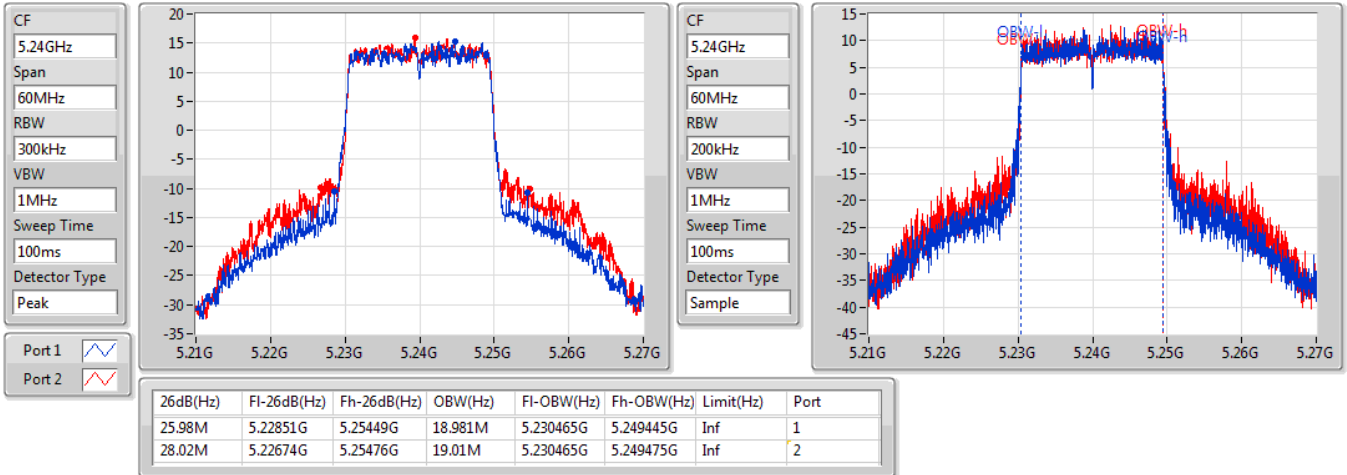

802.11ax HEW20_Nss2,(MCS0)_2TX

EBW

5240MHz

26/09/2019