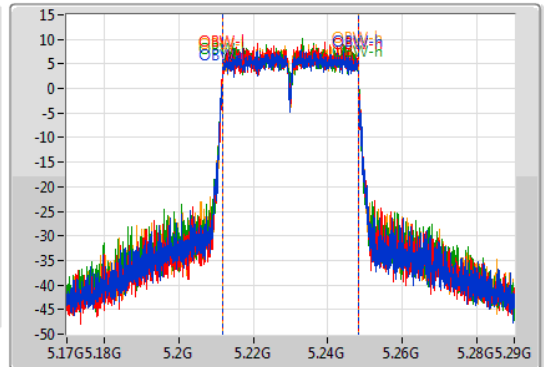

802.11ac VHT40_Nss1,(MCS0)_4TX

EBW

5230MHz

27/09/2019

CF
5.23GHz
Span
120MHz
RBW
500kHz
VBW
2MHz
Sweep Time
50ms
Detector Type
Peak

CF
5.23GHz
Span
120MHz
RBW
500kHz
VBW
2MHz
Sweep Time
50ms
Detector Type
Sample