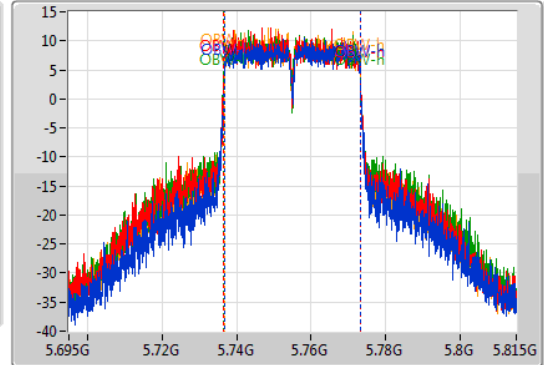

802.11ac VHT40_Nss1,(MCS0)_4TX

EBW

5755MHz

27/09/2019

CF
5.755GHz
Span
120MHz
RBW
100kHz
VBW
300kHz
Sweep Time
50ms
Detector Type
Peak

CF
5.755GHz
Span
120MHz
RBW
500kHz
VBW
2MHz
Sweep Time
50ms
Detector Type
Sample