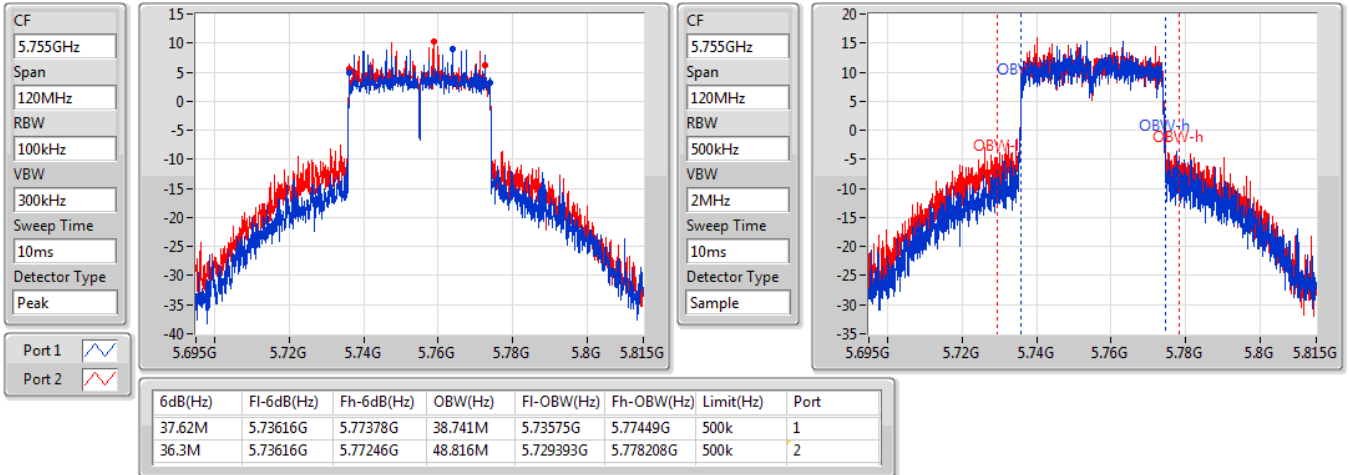

802.11ax HEW40_Nss2,(MCS0)_2TX

EBW

5755MHz

26/09/2019