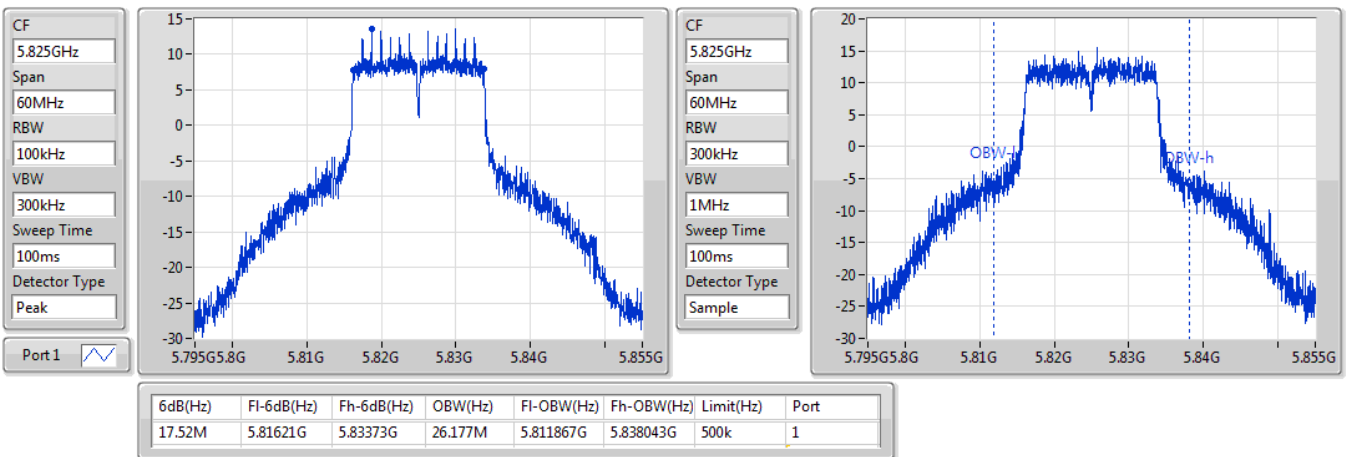

802.11ac VHT20_Nss1,(MCS0)_1TX

EBW

5825MHz

20/09/2019