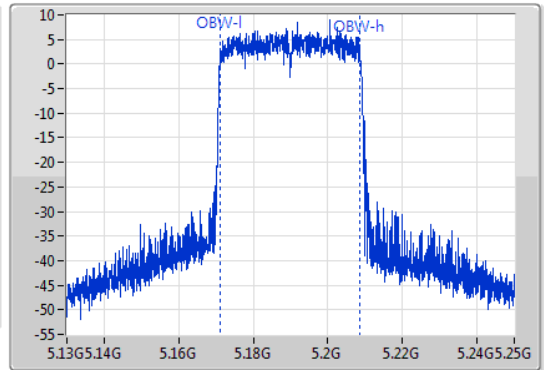

26dB(Hz)	Fl-26dB(Hz)	Fh-26dB(Hz)	OBW(Hz)	Fl-OBW(Hz)	Fh-OBW(Hz)	Limit(Hz)	Port
40.14M	5.17002G	5.21016G	37.421M	5.171229G	5.208651G	Inf	1

802.11ax HEW40_Nss1,(MCS0)_1TX

EBW

5230MHz

25/09/2019

CF
5.23GHz
Span
120MHz
RBW
500kHz
VBW
2MHz
Sweep Time
100ms
Detector Type
Peak
Port 1