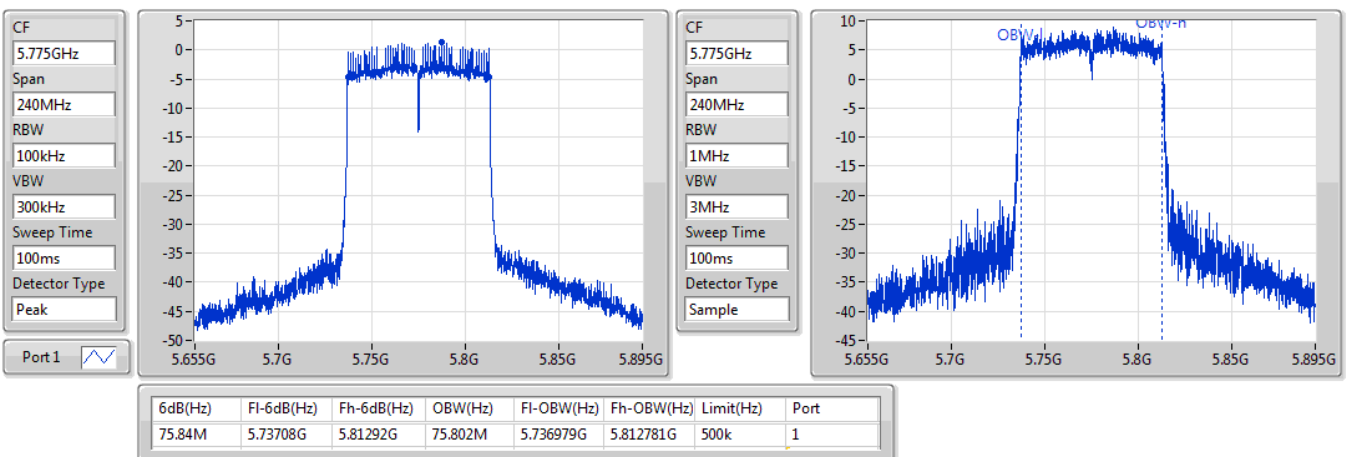

802.11ac VHT80_Nss1,(MCS0)_1TX

EBW

5775MHz

20/09/2019