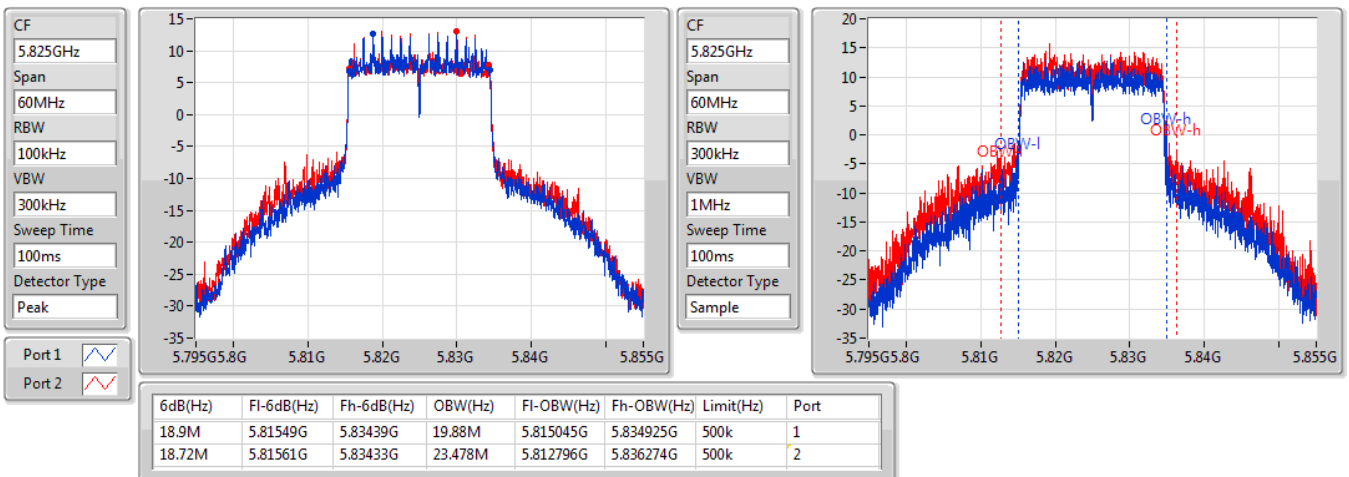

EBW

5785MHz

26/09/2019

802.11ax HEW20_Nss2,(MCS0)_2TX

EBW

5825MHz

26/09/2019

802.11ax HEW40_Nss2,(MCS0)_2TX