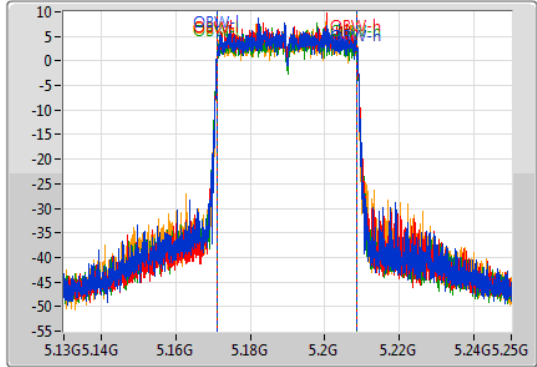

802.11ax HEW40_Nss1,(MCS0)_4TX

EBW

5190MHz

18/11/2019

CF
5.19GHz
Span
120MHz
RBW
500kHz
VBW
2MHz
Sweep Time
100ms
Detector Type
Peak

CF
5.19GHz
Span
120MHz
RBW
500kHz
VBW
2MHz
Sweep Time
100ms
Detector Type
Sample