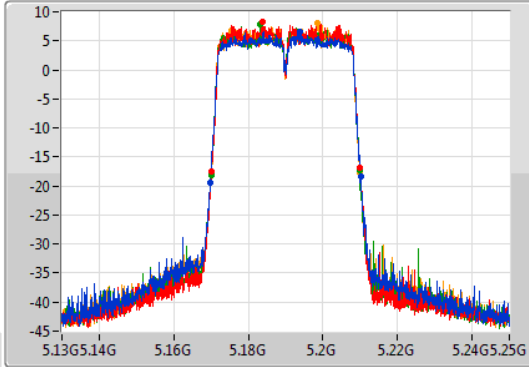

802.11ac VHT40_Nss1,(MCS0)_4TX

EBW

5190MHz

27/09/2019

CF
5.19GHz
Span
120MHz
RBW
500kHz
VBW
2MHz
Sweep Time
50ms
Detector Type
Peak

CF
5.19GHz
Span
120MHz
RBW
500kHz
VBW
2MHz
Sweep Time
50ms
Detector Type
Sample