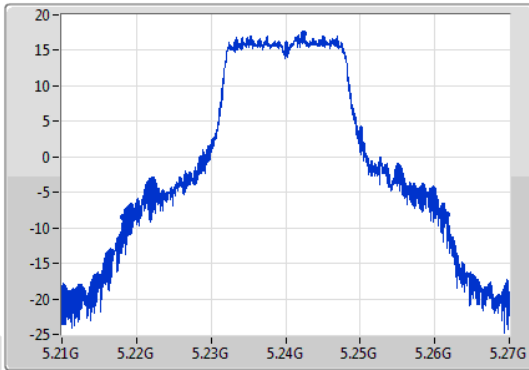

802.11a_Nss1,(6Mbps)_1TX

EBW

5200MHz

25/09/2019

CF
5.2GHz
Span
60MHz
RBW
500kHz
VBW
2MHz
Sweep Time
100ms
Detector Type
Peak
Port1

CF
5.2GHz
Span
60MHz
RBW
200kHz
VBW
1MHz
Sweep Time
100ms
Detector Type
Sample

26dB(Hz)	Fl-26dB(Hz)	Fh-26dB(Hz)	OBW(Hz)	Fl-OBW(Hz)	Fh-OBW(Hz)	Limit(Hz)	Port
43.35M	5.17828G	5.22163G	19.76M	5.190135G	5.209895G	Inf	1

802.11a_Nss1,(6Mbps)_1TX

EBW

5240MHz

25/09/2019

CF
5.24GHz
Span
60MHz
RBW
500kHz
VBW
2MHz
Sweep Time
100ms
Detector Type
Peak
Port 1