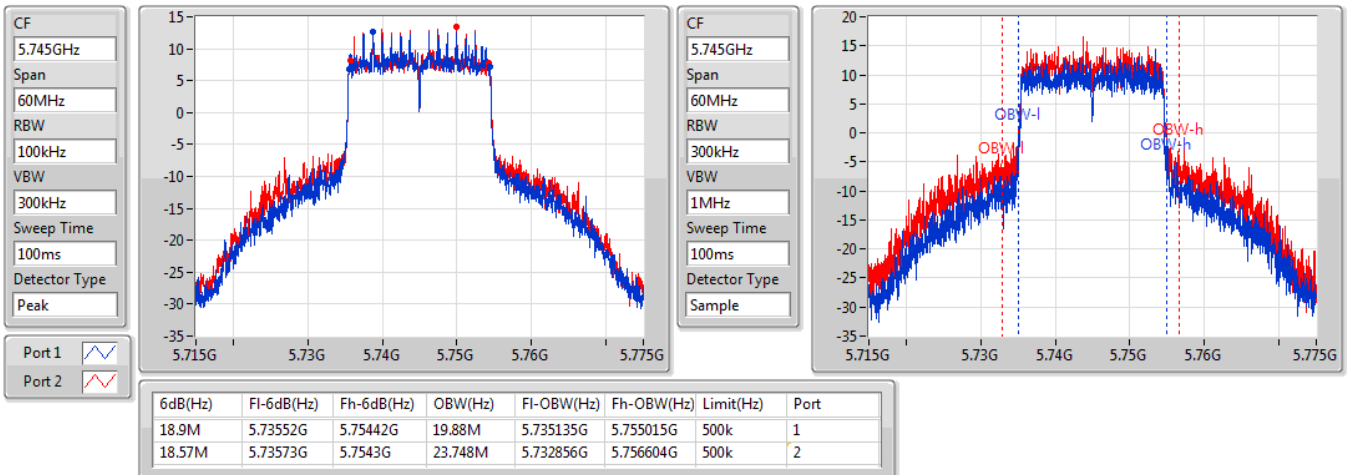

EBW

5240MHz

26/09/2019

802.11ax HEW20_Nss2,(MCS0)_2TX

EBW

5745MHz

26/09/2019

802.11ax HEW20_Nss2,(MCS0)_2TX