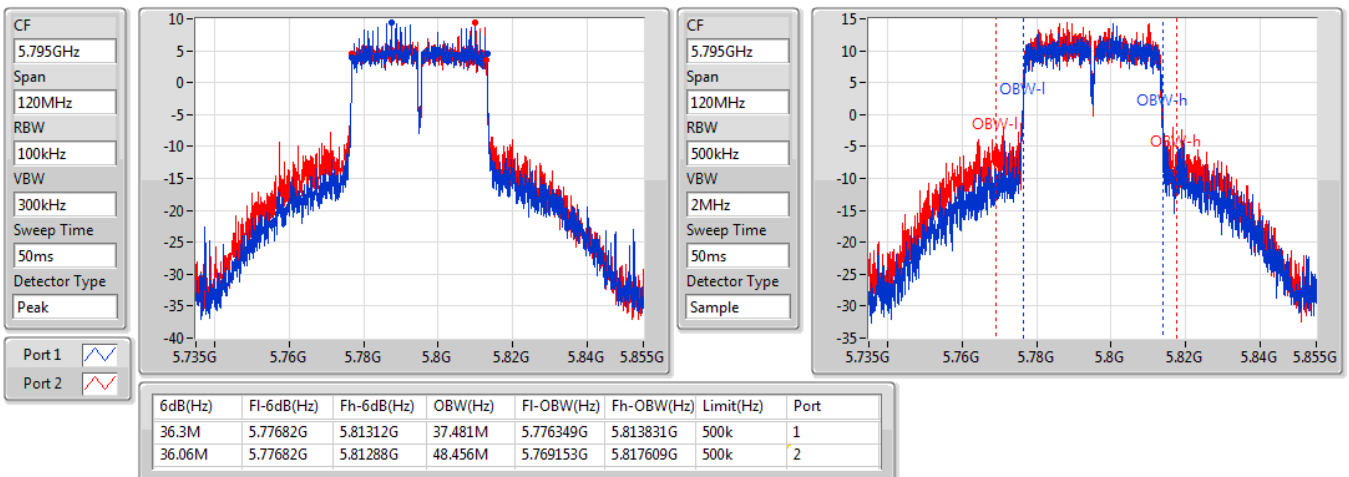

EBW

5755MHz

26/09/2019

802.11ac VHT40_Nss2,(MCS0)_2TX

EBW

5795MHz

26/09/2019

802.11ac VHT80_Nss2,(MCS0)_2TX