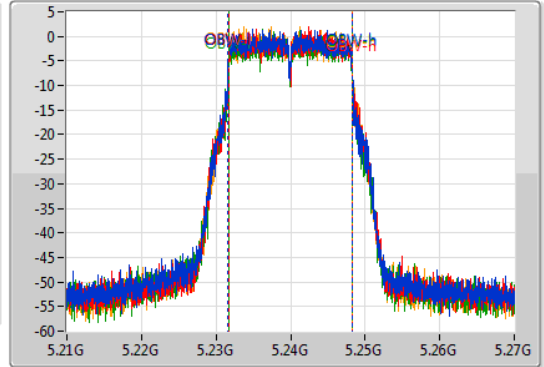

802.11a_Nss1,(6Mbps)_4TX

EBW

5240MHz

18/11/2019

CF
5.24GHz

Span
60MHz

RBW
300kHz

VBW
1MHz

Sweep Time
100ms

Detector Type
Peak

CF
5.24GHz

Span
60MHz

RBW
200kHz

VBW
1MHz

Sweep Time
100ms

Detector Type
Sample

Port 1

Port 2

Port 3

Port 4

26dB(Hz)	Fl-26dB(Hz)	Fh-26dB(Hz)	OBW(Hz)	Fl-OBW(Hz)	Fh-OBW(Hz)	Limit(Hz)	Port
21.33M	5.22935G	5.25068G	16.582M	5.231634G	5.248216G	Inf	1
21.6M	5.22917G	5.25077G	16.582M	5.231664G	5.248246G	Inf	2
21.66M	5.22908G	5.25074G	16.552M	5.231664G	5.248216G	Inf	3
21.48M	5.22929G	5.25077G	16.552M	5.231664G	5.248216G	Inf	4

802.11a_Nss1,(6Mbps)_4TX

EBW

5745MHz

25/09/2019

CF
5.745GHz

Span
60MHz

RBW
100kHz

VBW
300kHz

Sweep Time
100ms

Detector Type
Peak

CF
5.745GHz

Span
60MHz

RBW
200kHz

VBW
1MHz

Sweep Time
100ms

Detector Type
Sample

Port 1

Port 2

Port 3

Port 4

6dB(Hz)	Fl-6dB(Hz)	Fh-6dB(Hz)	OBW(Hz)	Fl-OBW(Hz)	Fh-OBW(Hz)	Limit(Hz)	Port
16.35M	5.73678G	5.75313G	16.612M	5.736634G	5.753246G	500k	1
16.32M	5.73681G	5.75313G	16.642M	5.736634G	5.753276G	500k	2
16.38M	5.73678G	5.75316G	16.612M	5.736634G	5.753246G	500k	3
16.47M	5.73669G	5.75316G	16.582M	5.736634G	5.753216G	500k	4