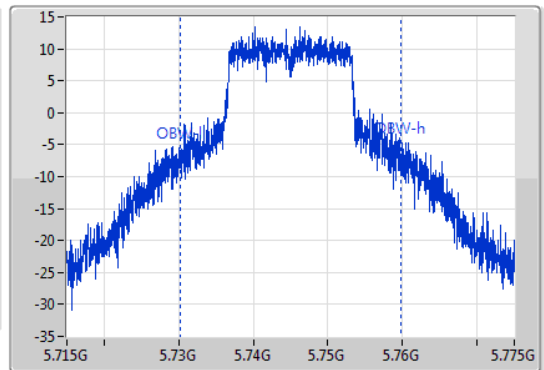

802.11a_Nss1,(6Mbps)_1TX

EBW

5745MHz

25/09/2019

CF
5.745GHz
Span
60MHz
RBW
100kHz
VBW
300kHz
Sweep Time
100ms
Detector Type
Peak
Port 1

CF
5.745GHz
Span
60MHz
RBW
300kHz
VBW
1MHz
Sweep Time
100ms
Detector Type
Sample