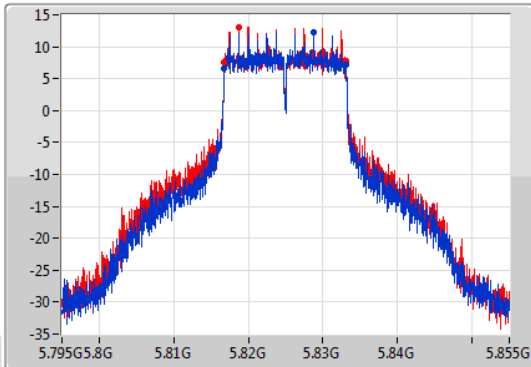

CF
 5.785GHz
 Span
 60MHz
 RBW
 300kHz
 VBW
 1MHz
 Sweep Time
 100ms
 Detector Type
 Sample

6dB(Hz)	Fl-6dB(Hz)	Fh-6dB(Hz)	OBW(Hz)	Fl-OBW(Hz)	Fh-OBW(Hz)	Limit(Hz)	Port
16.32M	5.77681G	5.79313G	19.49M	5.775495G	5.794985G	500k	1
16.29M	5.77684G	5.79313G	22.339M	5.773726G	5.796064G	500k	2

802.11a_Nss1,(6Mbps)_2TX

EBW

5825MHz

26/09/2019

CF
 5.825GHz
 Span
 60MHz
 RBW
 100kHz
 VBW
 300kHz
 Sweep Time
 50ms
 Detector Type
 Peak

CF
 5.825GHz
 Span
 60MHz
 RBW
 300kHz
 VBW
 1MHz
 Sweep Time
 50ms
 Detector Type
 Sample