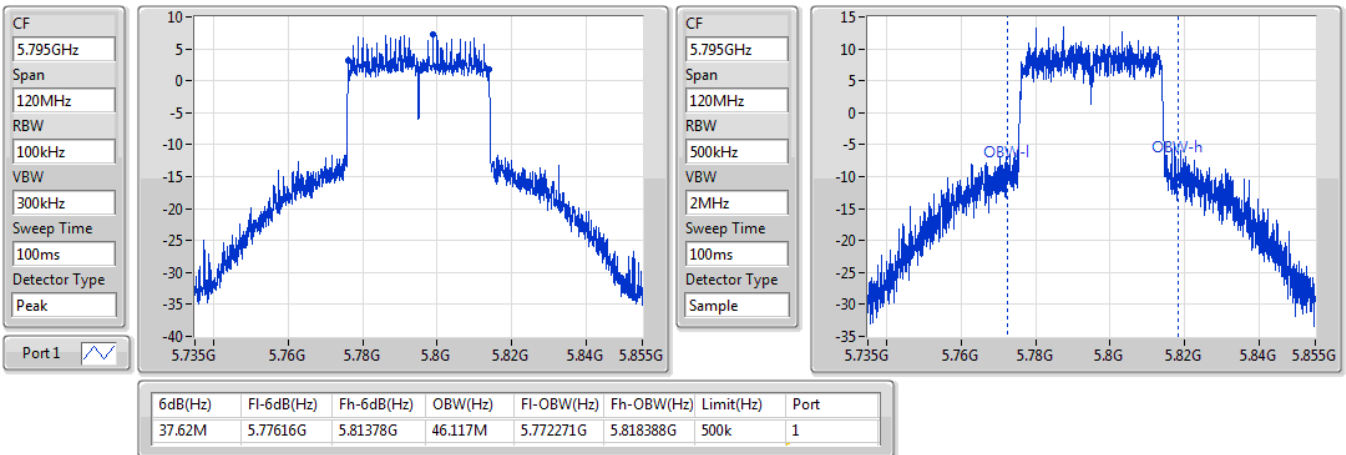

802.11ax HEW40_Nss1,(MCS0)_1TX

EBW

5795MHz

25/09/2019