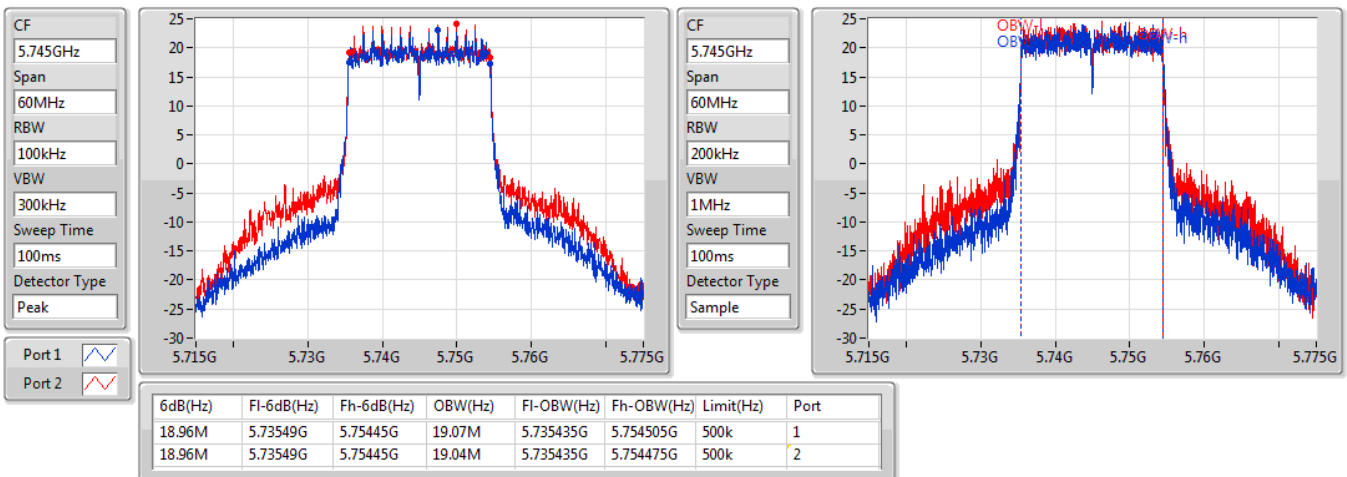

EBW

5240MHz

01/11/2019

802.11ax HEW20_Nss2,(MCS0)_2TX

EBW

5745MHz

24/09/2019

802.11ax HEW20_Nss2,(MCS0)_2TX