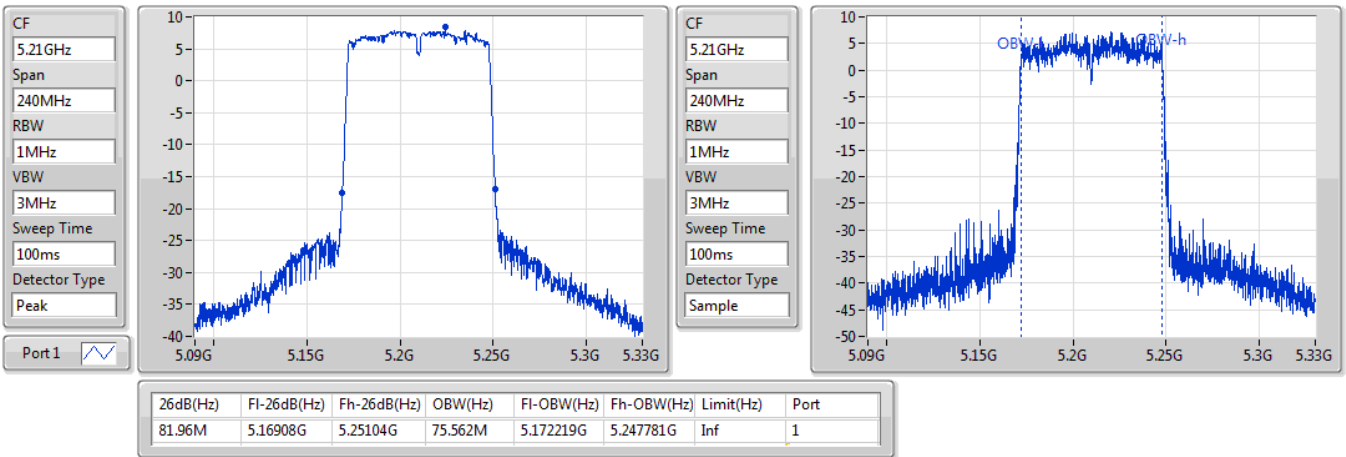

EBW

5795MHz

25/09/2019

802.11ac VHT80_Nss1,(MCS0)_1TX

EBW

5210MHz

25/09/2019

802.11ac VHT80_Nss1,(MCS0)_1TX