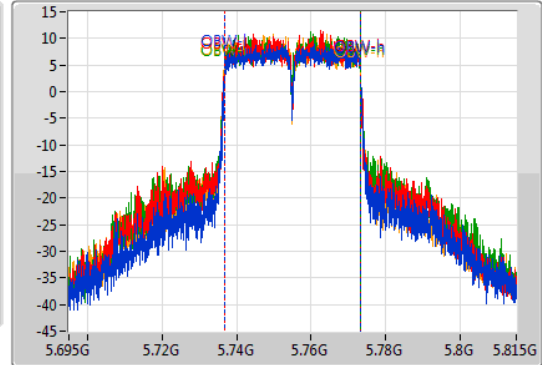

802.11ac VHT40_Nss4,(MCS0)_4TX

EBW

5755MHz

27/09/2019

CF
5.755GHz
Span
120MHz
RBW
100kHz
VBW
300kHz
Sweep Time
50ms
Detector Type
Peak

CF
5.755GHz
Span
120MHz
RBW
500kHz
VBW
2MHz
Sweep Time
50ms
Detector Type
Sample