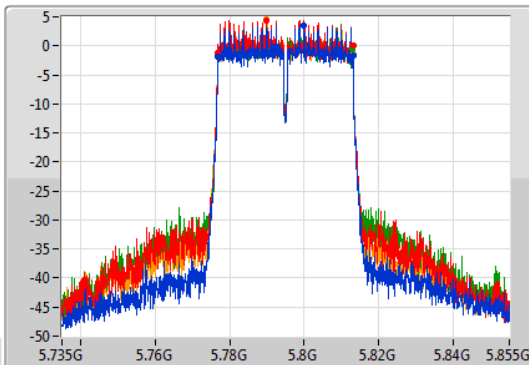

802.11ac VHT40_Nss4,(MCS0)_4TX

EBW

5795MHz

25/09/2019

CF
5.795GHz
Span
120MHz
RBW
100kHz
VBW
300kHz
Sweep Time
100ms
Detector Type
Peak

CF
5.795GHz
Span
120MHz
RBW
500kHz
VBW
2MHz
Sweep Time
100ms
Detector Type
Sample