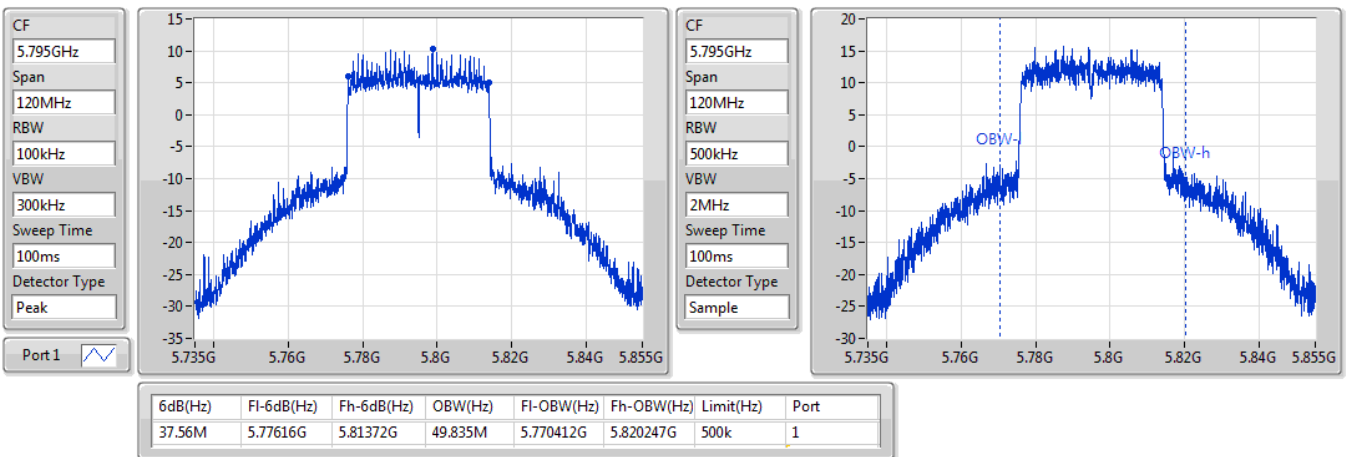

802.11ax HEW40_Nss1,(MCS0)_1TX

EBW

5795MHz

20/09/2019