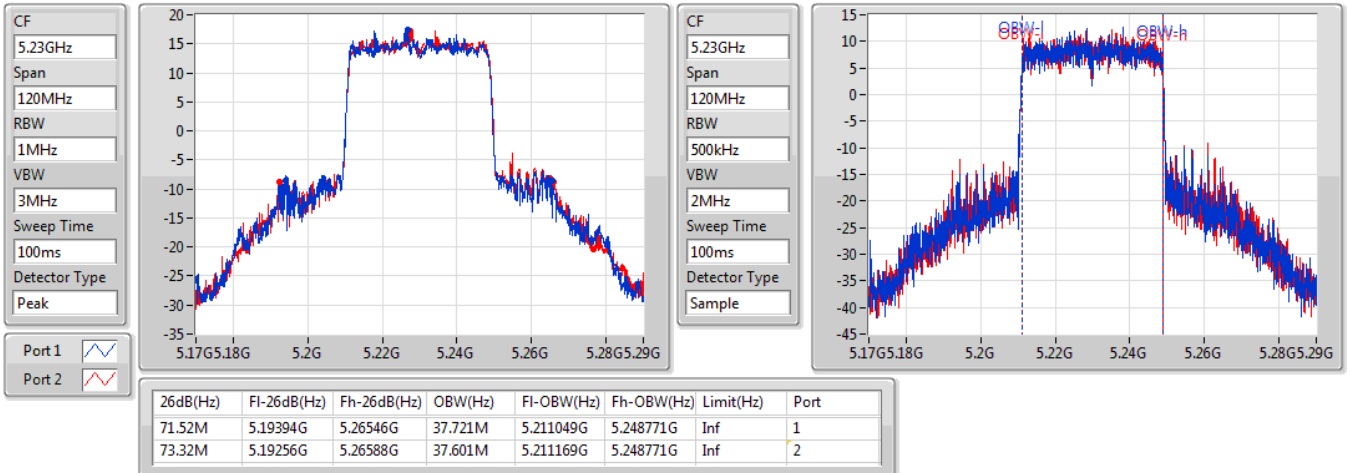

EBW

5190MHz

01/11/2019

802.11ax HEW40_Nss2,(MCS0)_2TX

EBW

5230MHz

01/11/2019

802.11ax HEW40_Nss2,(MCS0)_2TX