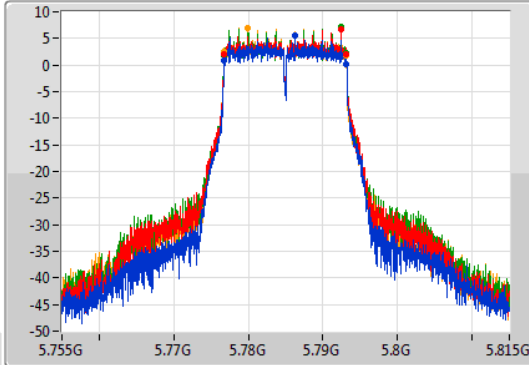

802.11a_Nss1,(6Mbps)_4TX

EBW

5785MHz

25/09/2019

CF
5.785GHz
Span
60MHz
RBW
100kHz
VBW
300kHz
Sweep Time
100ms
Detector Type
Peak

CF
5.785GHz
Span
60MHz
RBW
200kHz
VBW
1MHz
Sweep Time
100ms
Detector Type
Sample