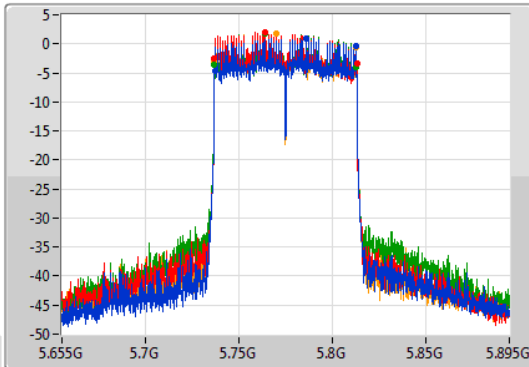

802.11ac VHT80_Nss4,(MCS0)_4TX

EBW

5775MHz

25/09/2019

CF
5.775GHz
Span
240MHz
RBW
100kHz
VBW
300kHz
Sweep Time
100ms
Detector Type
Peak

CF
5.775GHz
Span
240MHz
RBW
1MHz
VBW
3MHz
Sweep Time
100ms
Detector Type
Sample