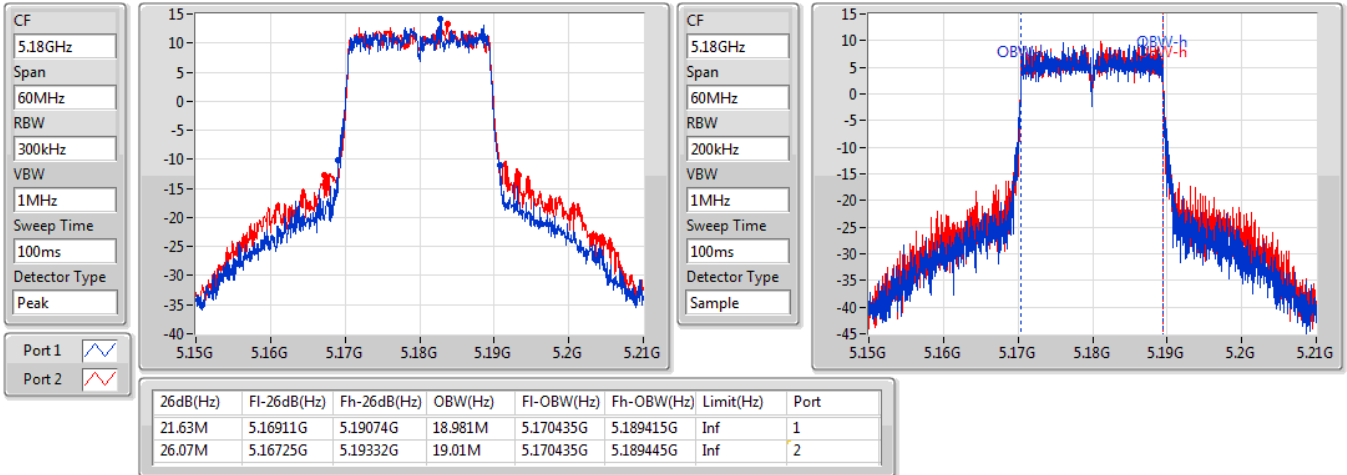

802.11ax HEW20_Nss2,(MCS0)_2TX

EBW

5180MHz

01/11/2019