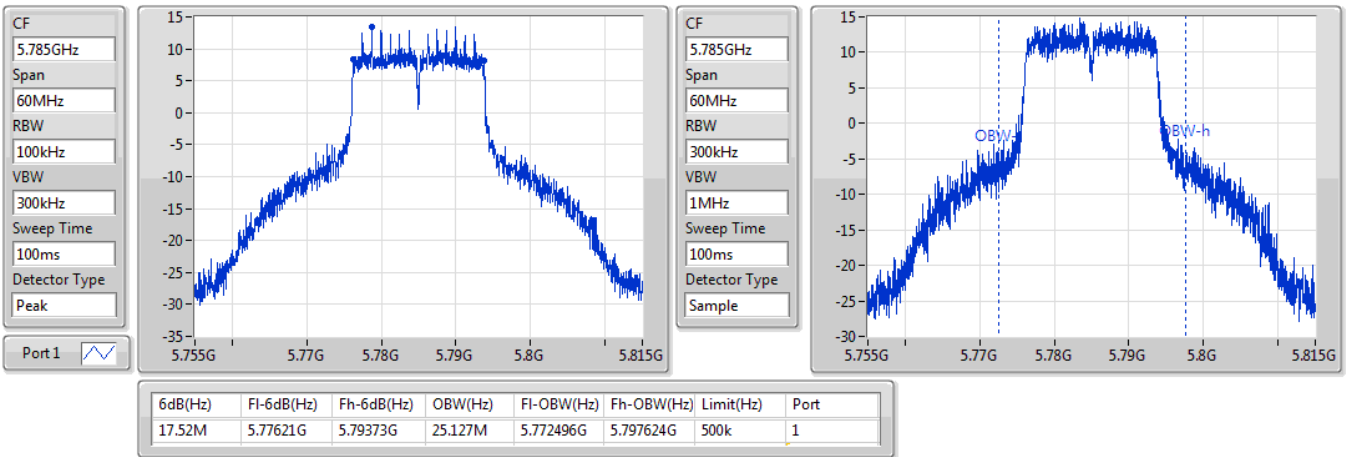

802.11ac VHT20_Nss1,(MCS0)_1TX

EBW

5785MHz

20/09/2019