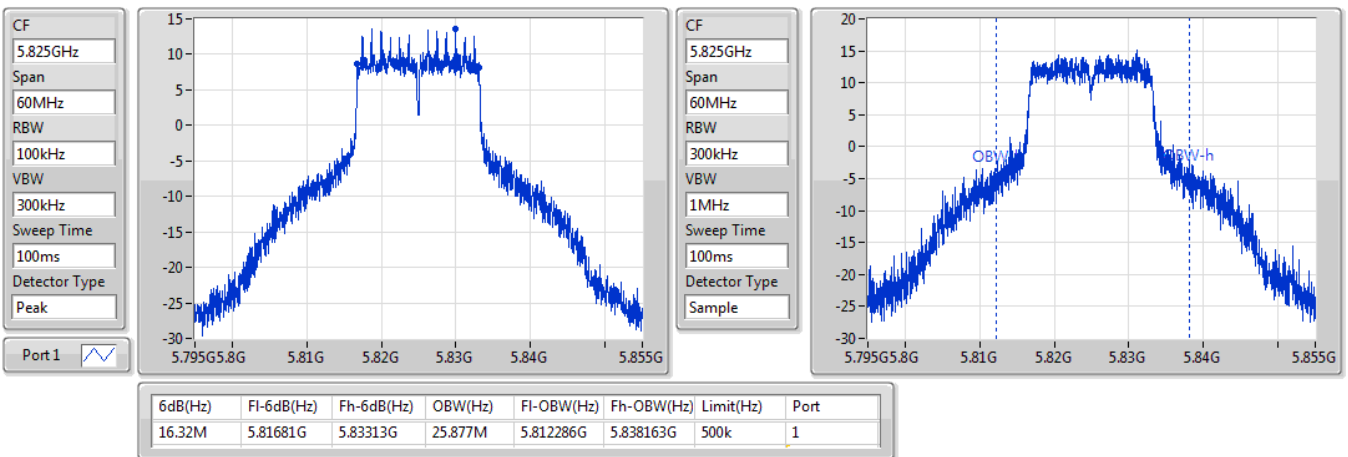

EBW

5825MHz

20/09/2019

802.11ac VHT20_Nss1,(MCS0)_1TX

EBW

5180MHz

01/11/2019

CF: 5.18GHz
 Span: 60MHz
 RBW: 300kHz
 VBW: 1MHz
 Sweep Time: 100ms
 Detector Type: Peak
 Port 1