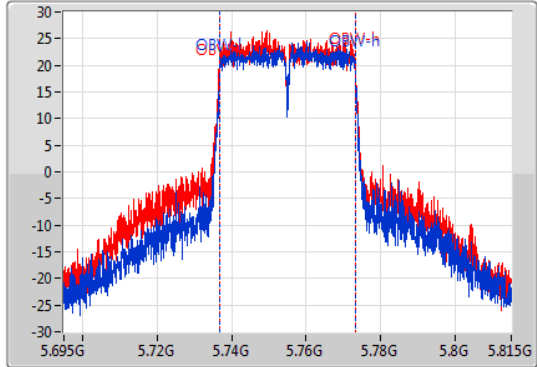

EBW

5755MHz

24/09/2019

CF
5.755GHz
Span
120MHz
RBW
100kHz
VBW
300kHz
Sweep Time
100ms
Detector Type
Peak

CF
5.755GHz
Span
120MHz
RBW
500kHz
VBW
2MHz
Sweep Time
100ms
Detector Type
Sample

6dB(Hz)	Fl-6dB(Hz)	Fh-6dB(Hz)	OBW(Hz)	Fl-OBW(Hz)	Fh-OBW(Hz)	Limit(Hz)	Port
36.3M	5.73682G	5.77312G	36.222M	5.736889G	5.773111G	500k	1
36.3M	5.73682G	5.77312G	36.522M	5.736649G	5.773171G	500k	2