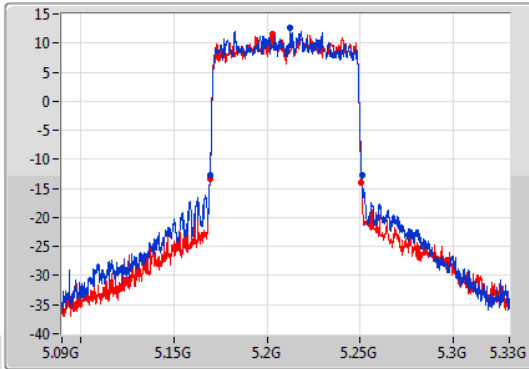

802.11ax HEW80_Nss2,(MCS0)_2TX

EBW

5210MHz

01/11/2019

CF
5.21GHz
Span
240MHz
RBW
1MHz
VBW
3MHz
Sweep Time
100ms
Detector Type
Peak

CF
5.21GHz
Span
240MHz
RBW
1MHz
VBW
3MHz
Sweep Time
100ms
Detector Type
Sample