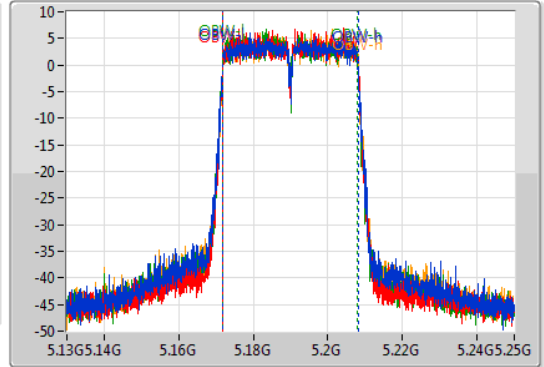

802.11ac VHT40_Nss1,(MCS0)_4TX

EBW

5190MHz

27/09/2019

CF
5.19GHz
Span
120MHz
RBW
500kHz
VBW
2MHz
Sweep Time
50ms
Detector Type
Peak

CF
5.19GHz
Span
120MHz
RBW
500kHz
VBW
2MHz
Sweep Time
50ms
Detector Type
Sample