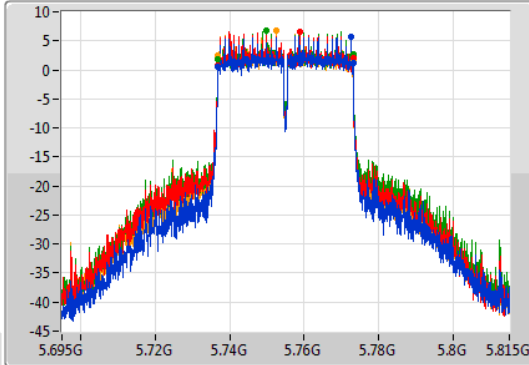

802.11ac VHT40_Nss1,(MCS0)_4TX

EBW

5755MHz

27/09/2019

CF
5.755GHz
Span
120MHz
RBW
100kHz
VBW
300kHz
Sweep Time
50ms
Detector Type
Peak

CF
5.755GHz
Span
120MHz
RBW
500kHz
VBW
2MHz
Sweep Time
50ms
Detector Type
Sample