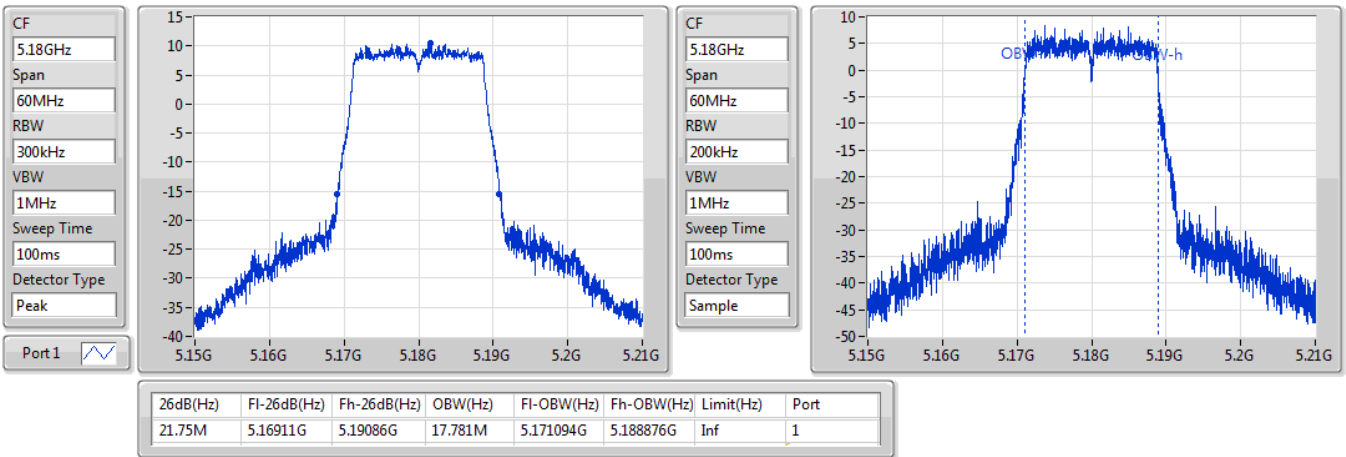

EBW

5825MHz

25/09/2019

802.11ac VHT20_Nss1,(MCS0)_1TX

EBW

5180MHz

25/09/2019

802.11ac VHT20_Nss1,(MCS0)_1TX

EBW

5200MHz

25/09/2019

802.11ac VHT20_Nss1,(MCS0)_1TX

EBW

5240MHz

25/09/2019

CF
5.24GHz
Span
60MHz
RBW
500kHz
VBW
2MHz
Sweep Time
100ms
Detector Type
Peak
Port 1