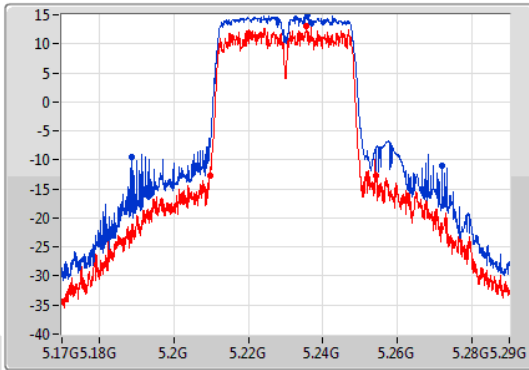

CF
5.23GHz
Span
120MHz
RBW
500kHz
VBW
2MHz
Sweep Time
100ms
Detector Type
Sample