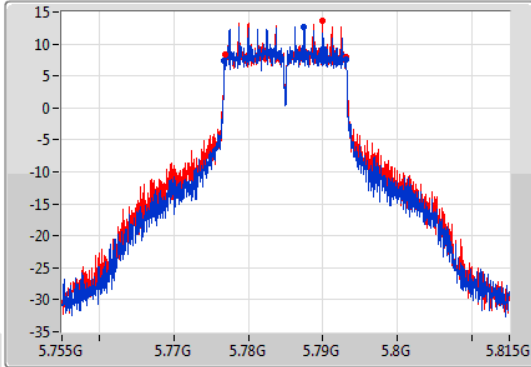

EBW

5745MHz

26/09/2019

802.11a_Nss1,(6Mbps)_2TX

EBW

5785MHz

26/09/2019

CF
 5.785GHz
 Span
 60MHz
 RBW
 100kHz
 VBW
 300kHz
 Sweep Time
 100ms
 Detector Type
 Peak