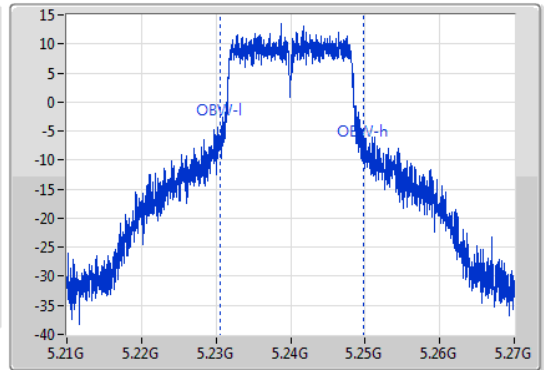

26dB(Hz)	Fl-26dB(Hz)	Fh-26dB(Hz)	OBW(Hz)	Fl-OBW(Hz)	Fh-OBW(Hz)	Limit(Hz)	Port
43.5M	5.21816G	5.26166G	19.19M	5.230525G	5.249715G	Inf	1

802.11a_Nss1,(6Mbps)_1TX

EBW

5745MHz

25/09/2019

CF
5.745GHz
Span
60MHz
RBW
100kHz
VBW
300kHz
Sweep Time
100ms
Detector Type
Peak
Port 1