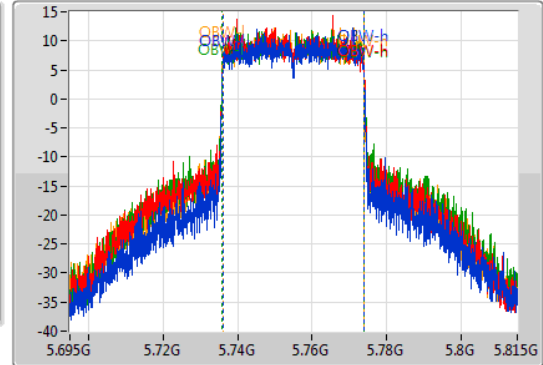

802.11ax HEW40_Nss1,(MCS0)_4TX

EBW

5755MHz

27/09/2019

CF
5.755GHz
Span
120MHz
RBW
100kHz
VBW
300kHz
Sweep Time
50ms
Detector Type
Peak

CF
5.755GHz
Span
120MHz
RBW
500kHz
VBW
2MHz
Sweep Time
50ms
Detector Type
Sample