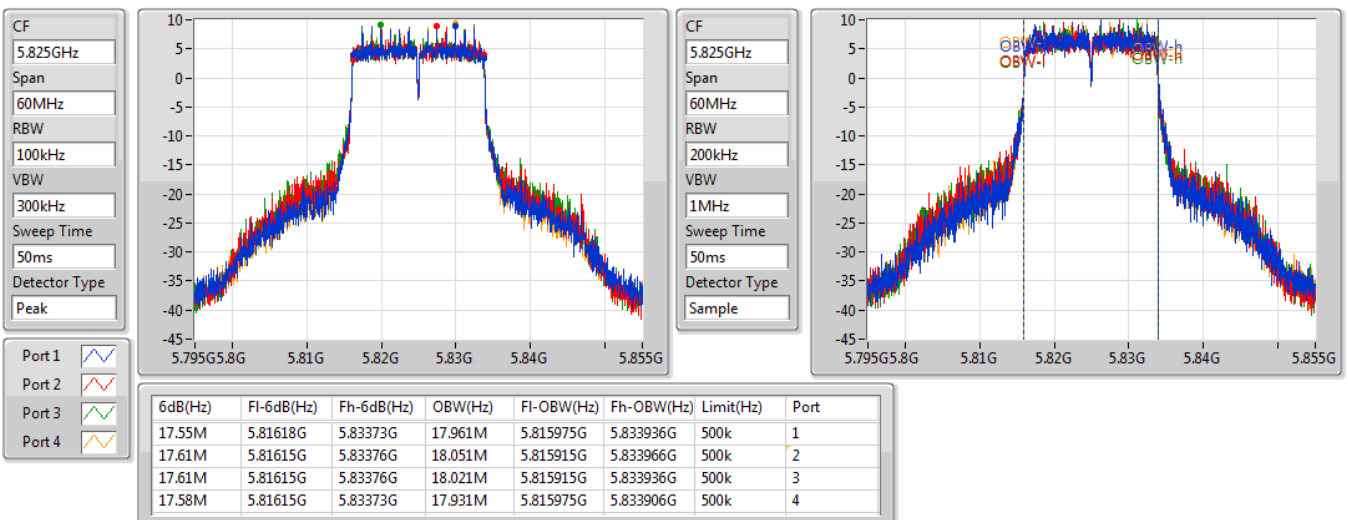

802.11ac VHT20_Nss1,(MCS0)_4TX

EBW

5785MHz

27/09/2019

802.11ac VHT20_Nss1,(MCS0)_4TX

EBW

5825MHz

27/09/2019