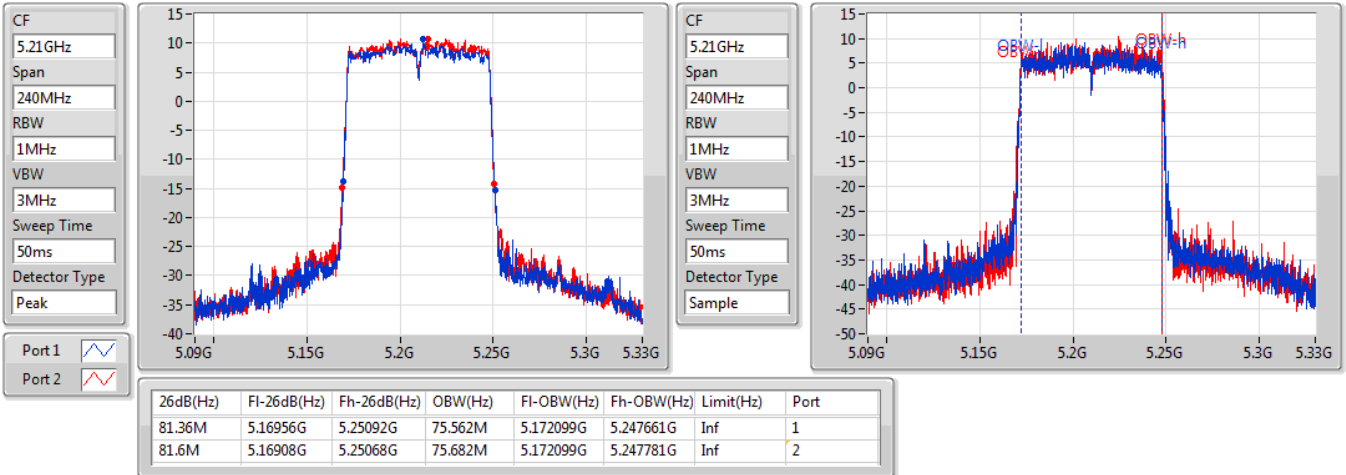

802.11ac VHT80_Nss2,(MCS0)_2TX

EBW

5210MHz

26/09/2019