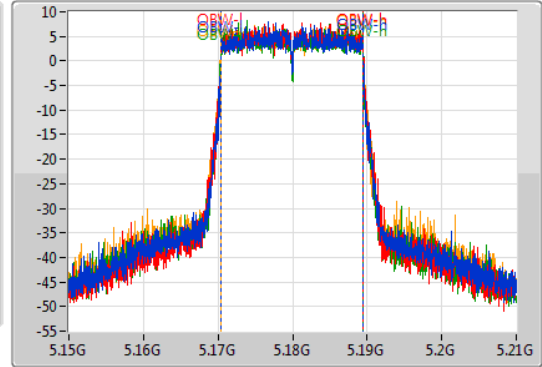

802.11ax HEW20_Nss4,(MCS0)_4TX

EBW

5180MHz

27/09/2019

CF
5.18GHz
Span
60MHz
RBW
300kHz
VBW
1MHz
Sweep Time
50ms
Detector Type
Peak

CF
5.18GHz
Span
60MHz
RBW
200kHz
VBW
1MHz
Sweep Time
50ms
Detector Type
Sample