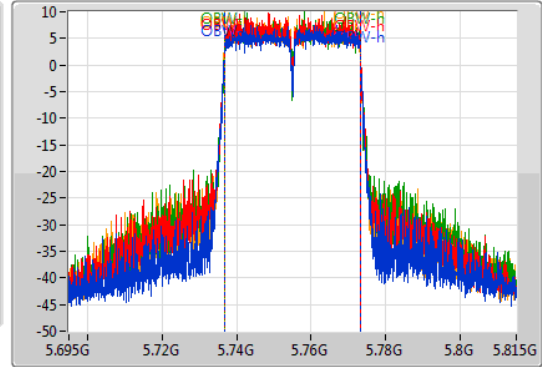

802.11ac VHT40_Nss1,(MCS0)_4TX

EBW

5755MHz

25/09/2019

CF
5.755GHz
Span
120MHz
RBW
100kHz
VBW
300kHz
Sweep Time
100ms
Detector Type
Peak

CF
5.755GHz
Span
120MHz
RBW
500kHz
VBW
2MHz
Sweep Time
100ms
Detector Type
Sample