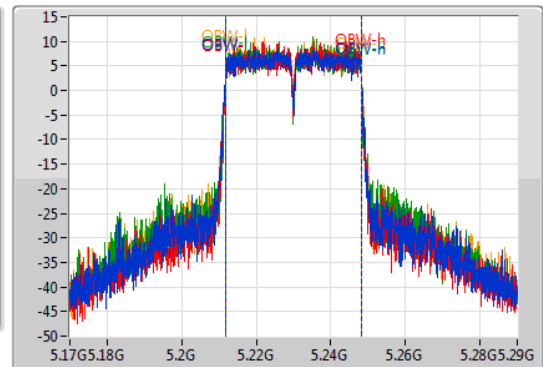

802.11ac VHT40_Nss4,(MCS0)_4TX

EBW

5230MHz

31/10/2019

CF
5.23GHz
Span
120MHz
RBW
500kHz
VBW
2MHz
Sweep Time
50ms
Detector Type
Peak

CF
5.23GHz
Span
120MHz
RBW
500kHz
VBW
2MHz
Sweep Time
50ms
Detector Type
Sample