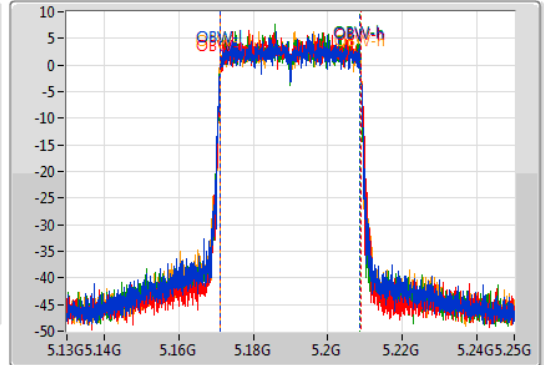

802.11ax HEW40_Nss4,(MCS0)_4TX

EBW

5190MHz

27/09/2019

CF
5.19GHz
Span
120MHz
RBW
500kHz
VBW
2MHz
Sweep Time
50ms
Detector Type
Peak

CF
5.19GHz
Span
120MHz
RBW
500kHz
VBW
2MHz
Sweep Time
50ms
Detector Type
Sample