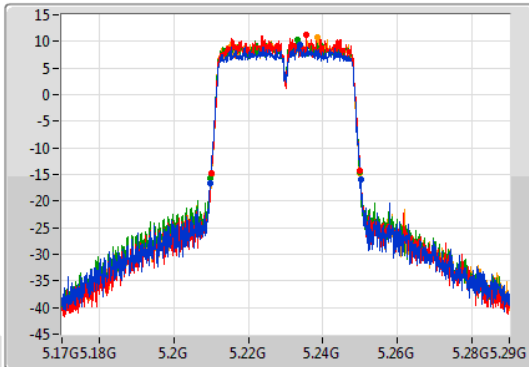

802.11ac VHT40_Nss1,(MCS0)_4TX

EBW

5230MHz

27/09/2019

CF
5.23GHz
Span
120MHz
RBW
500kHz
VBW
2MHz
Sweep Time
50ms
Detector Type
Peak

CF
5.23GHz
Span
120MHz
RBW
500kHz
VBW
2MHz
Sweep Time
50ms
Detector Type
Sample