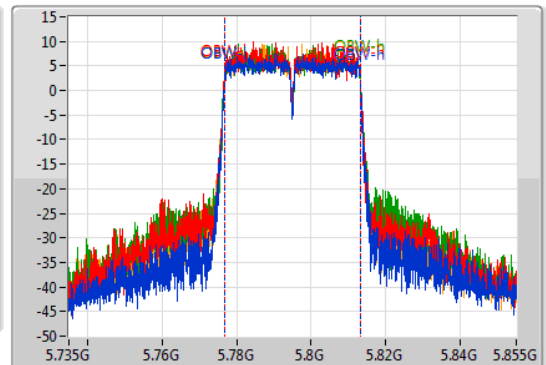

802.11ac VHT40_Nss4,(MCS0)_4TX

EBW

5795MHz

25/09/2019

CF
5.795GHz
Span
120MHz
RBW
100kHz
VBW
300kHz
Sweep Time
100ms
Detector Type
Peak

CF
5.795GHz
Span
120MHz
RBW
500kHz
VBW
2MHz
Sweep Time
100ms
Detector Type
Sample