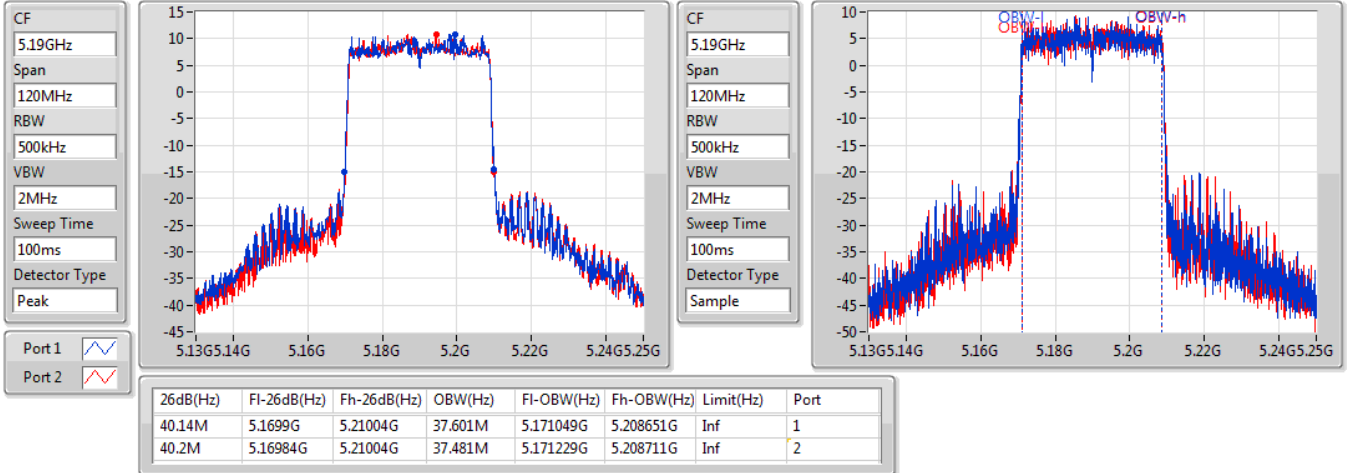

802.11ax HEW40_Nss2,(MCS0)_2TX

EBW

5190MHz

01/11/2019