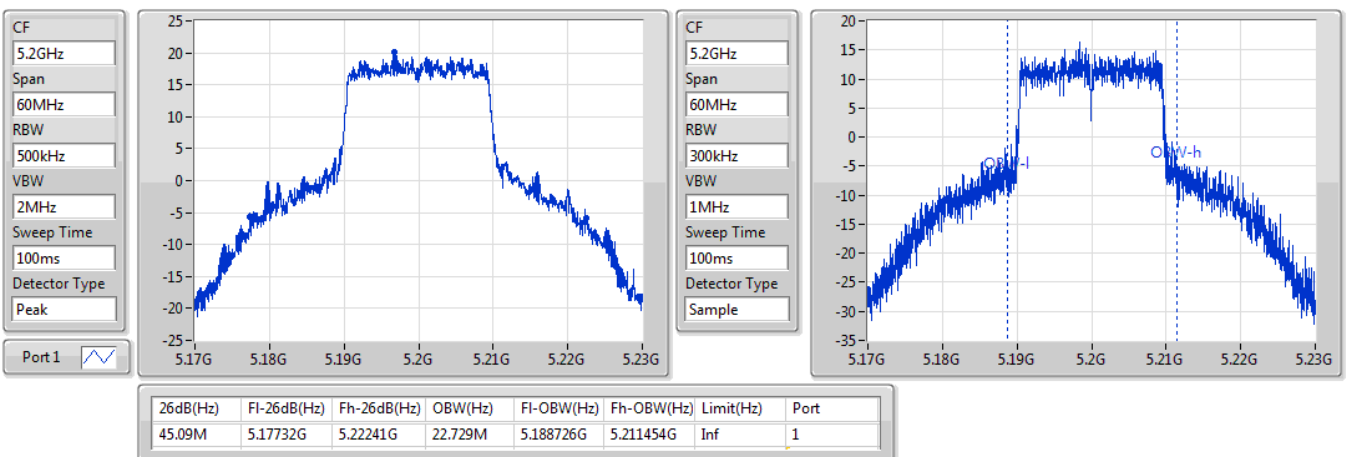

802.11ax HEW20_Nss1,(MCS0)_1TX

EBW

5200MHz

01/11/2019