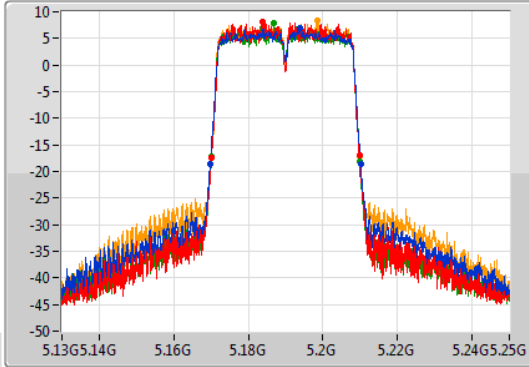

802.11ac VHT40_Nss1,(MCS0)_4TX

EBW

5190MHz

18/11/2019

CF
5.19GHz
Span
120MHz
RBW
500kHz
VBW
2MHz
Sweep Time
100ms
Detector Type
Peak

CF
5.19GHz
Span
120MHz
RBW
500kHz
VBW
2MHz
Sweep Time
100ms
Detector Type
Sample