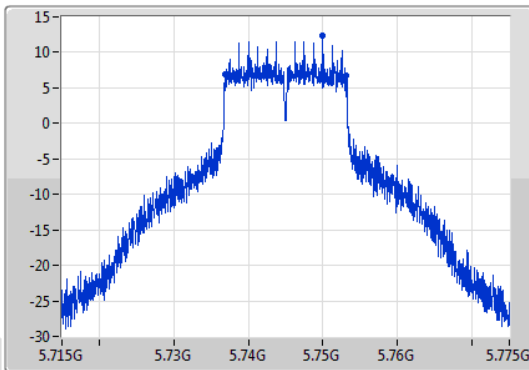

802.11a_Nss1,(6Mbps)_1TX

EBW

5745MHz

25/09/2019

CF
5.745GHz
Span
60MHz
RBW
100kHz
VBW
300kHz
Sweep Time
100ms
Detector Type
Peak
Port 1

CF
5.745GHz
Span
60MHz
RBW
300kHz
VBW
1MHz
Sweep Time
100ms
Detector Type
Sample