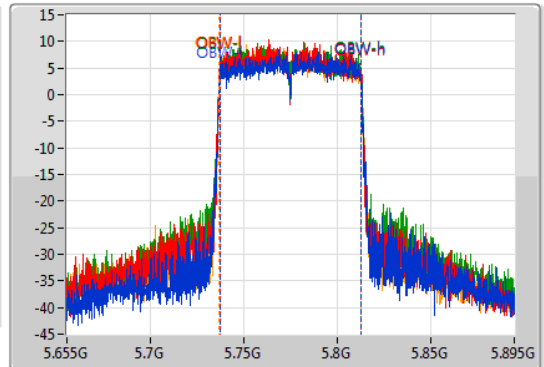

802.11ac VHT80_Nss4,(MCS0)_4TX

EBW

5775MHz

25/09/2019

CF
5.775GHz
Span
240MHz
RBW
100kHz
VBW
300kHz
Sweep Time
100ms
Detector Type
Peak

CF
5.775GHz
Span
240MHz
RBW
1MHz
VBW
3MHz
Sweep Time
100ms
Detector Type
Sample