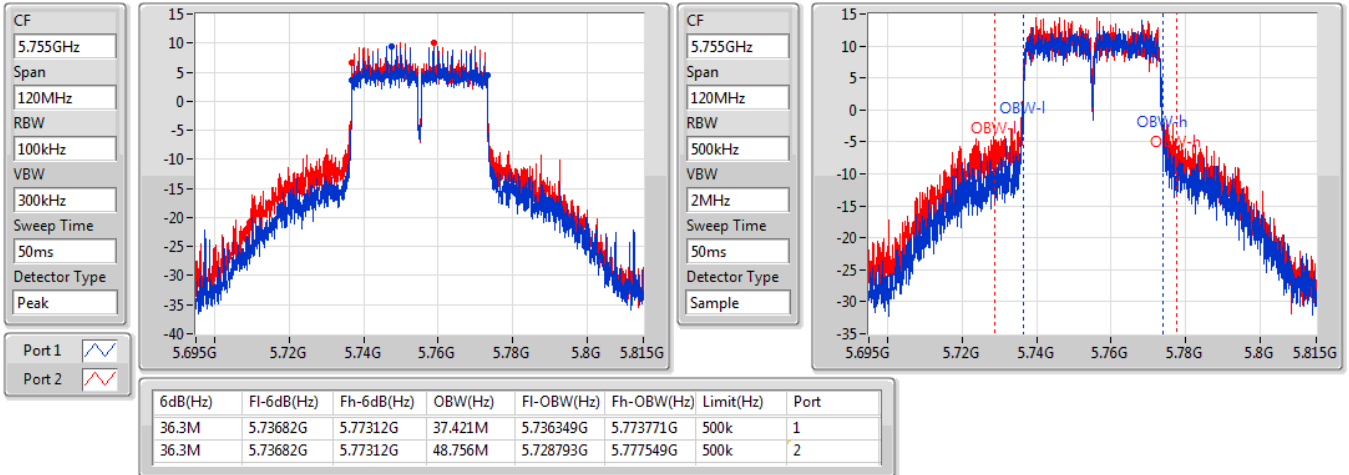

802.11ac VHT40_Nss2,(MCS0)_2TX

EBW

5755MHz

26/09/2019