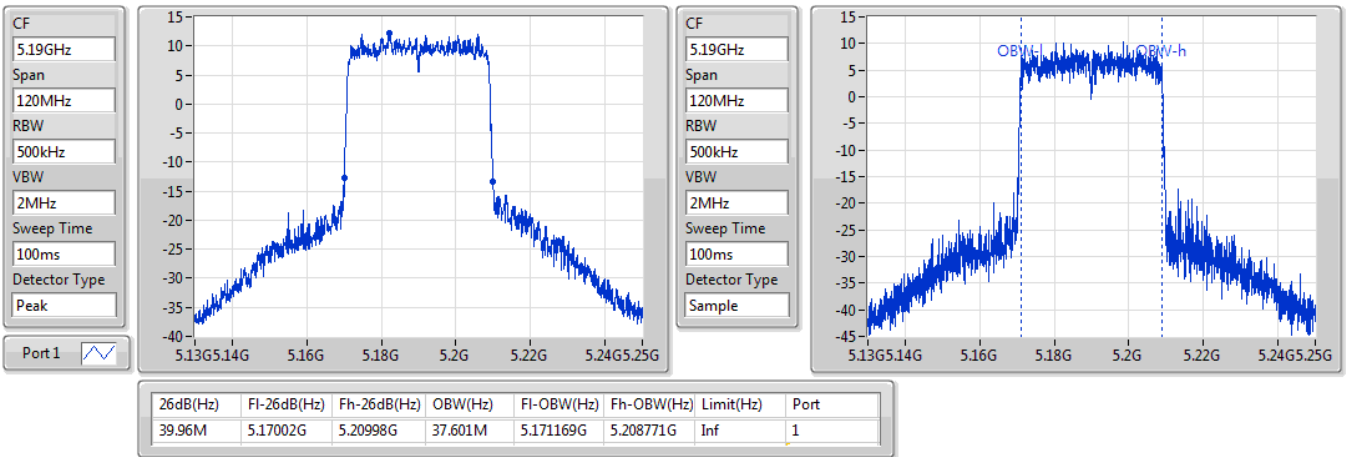

EBW

5825MHz

20/09/2019

802.11ax HEW40_Nss1,(MCS0)_1TX

EBW

5190MHz

01/11/2019

802.11ax HEW40_Nss1,(MCS0)_1TX