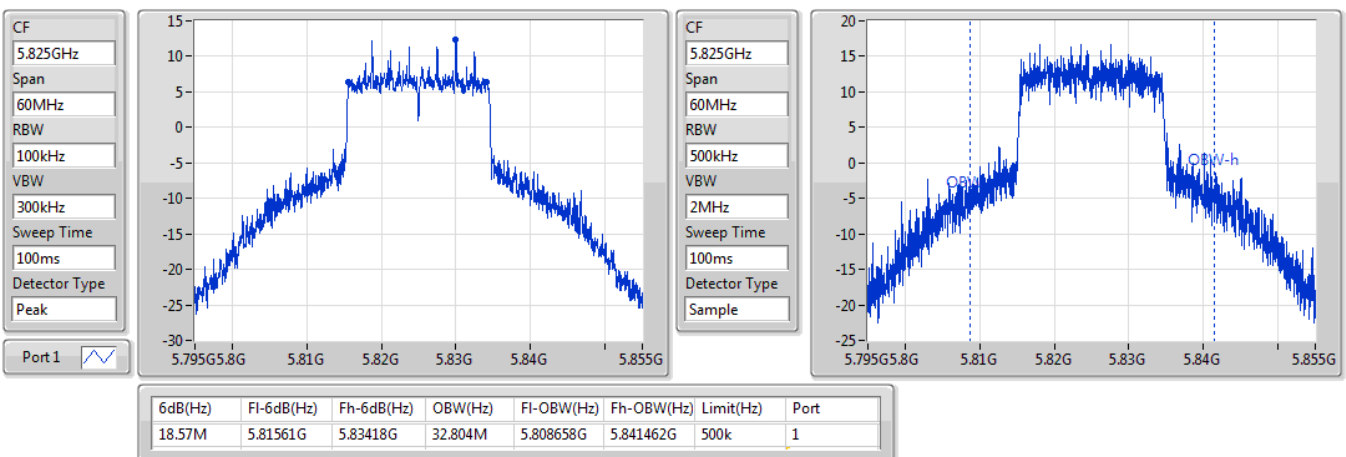

6dB(Hz)	Fl-6dB(Hz)	Fh-6dB(Hz)	OBW(Hz)	Fl-OBW(Hz)	Fh-OBW(Hz)	Limit(Hz)	Port
18.66M	5.73561G	5.75427G	32.654M	5.728688G	5.761342G	500k	1

802.11ax HEW20_Nss1,(MCS0)_1TX

EBW

5785MHz

25/09/2019

802.11ax HEW20_Nss1,(MCS0)_1TX

EBW

5825MHz

25/09/2019

802.11ax HEW40_Nss1,(MCS0)_1TX

EBW

5190MHz

25/09/2019

CF
5.19GHz
Span
120MHz
RBW
500kHz
VBW
2MHz
Sweep Time
100ms
Detector Type
Peak
Port 1