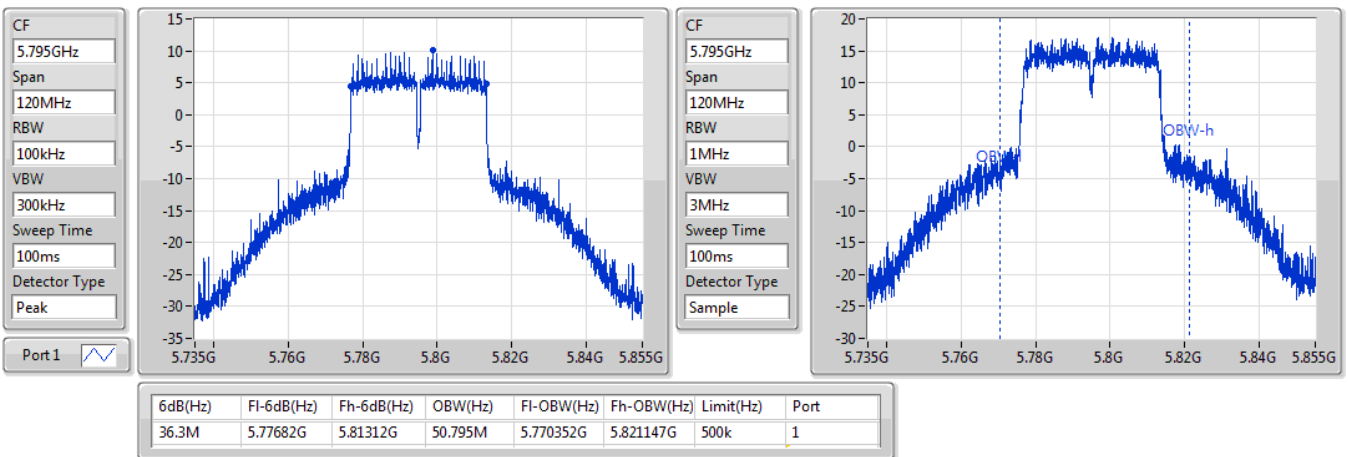

802.11ac VHT40_Nss1,(MCS0)_1TX

EBW

5795MHz

20/09/2019