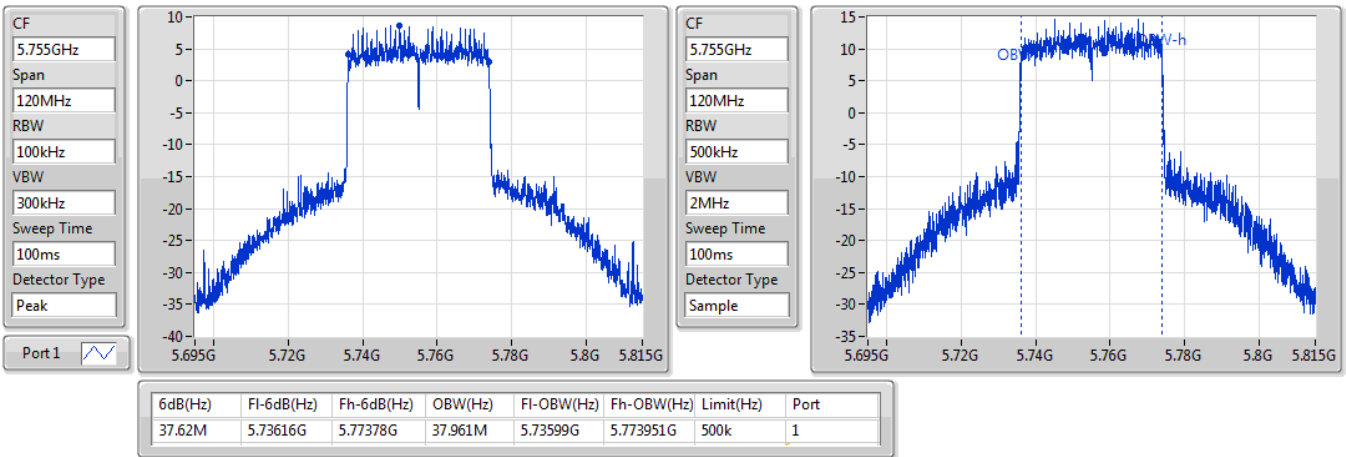

EBW

5230MHz

01/11/2019

802.11ax HEW40_Nss1,(MCS0)_1TX

EBW

5755MHz

20/09/2019

802.11ax HEW40_Nss1,(MCS0)_1TX