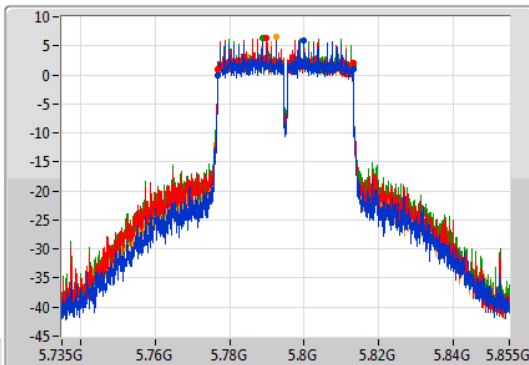

802.11ac VHT40_Nss1,(MCS0)_4TX

EBW

5795MHz

27/09/2019

CF
5.795GHz
Span
120MHz
RBW
100kHz
VBW
300kHz
Sweep Time
50ms
Detector Type
Peak

CF
5.795GHz
Span
120MHz
RBW
500kHz
VBW
2MHz
Sweep Time
50ms
Detector Type
Sample