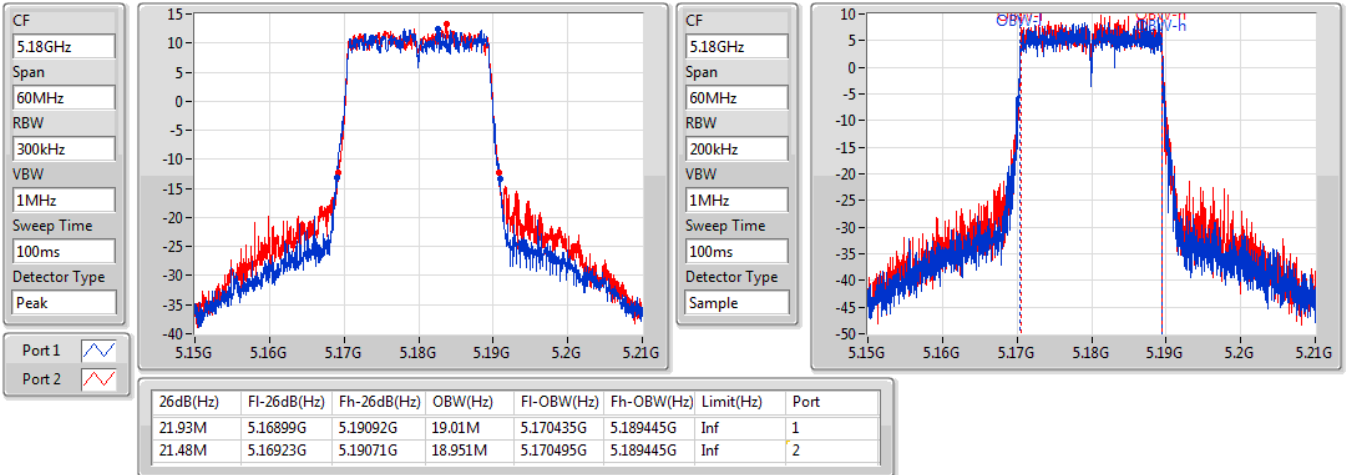

802.11ax HEW20_Nss2,(MCS0)_2TX

EBW

5180MHz

26/09/2019