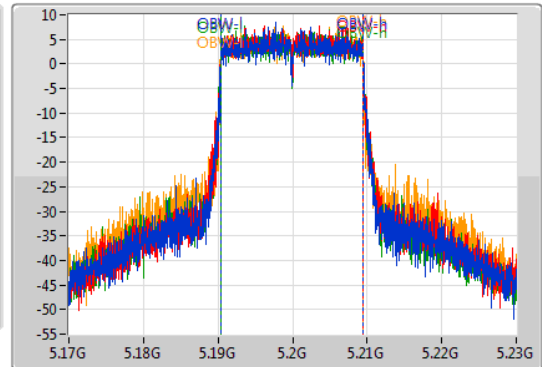

Port 1
Port 2
Port 3
Port 4

26dB(Hz)	Fl-26dB(Hz)	Fh-26dB(Hz)	OBW(Hz)	Fl-OBW(Hz)	Fh-OBW(Hz)	Limit(Hz)	Port
21.36M	5.18929G	5.21065G	19.01M	5.190405G	5.209415G	Inf	1
21.84M	5.18899G	5.21083G	18.981M	5.190435G	5.209415G	Inf	2
21.39M	5.18929G	5.21068G	19.07M	5.190375G	5.209445G	Inf	3
21.93M	5.1889G	5.21083G	19.04M	5.190375G	5.209415G	Inf	4