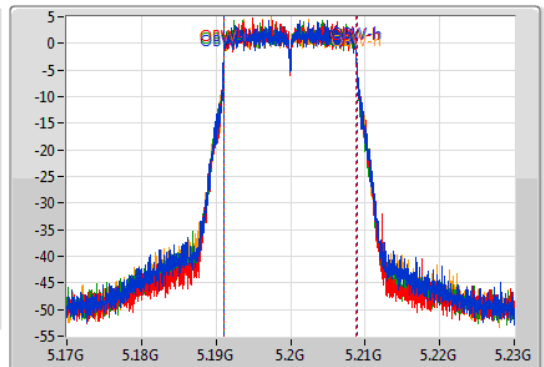

802.11ac VHT20_Nss1,(MCS0)_4TX

EBW

5200MHz

27/09/2019

CF
5.2GHz
Span
60MHz
RBW
300kHz
VBW
1MHz
Sweep Time
50ms
Detector Type
Peak

CF
5.2GHz
Span
60MHz
RBW
200kHz
VBW
1MHz
Sweep Time
50ms
Detector Type
Sample