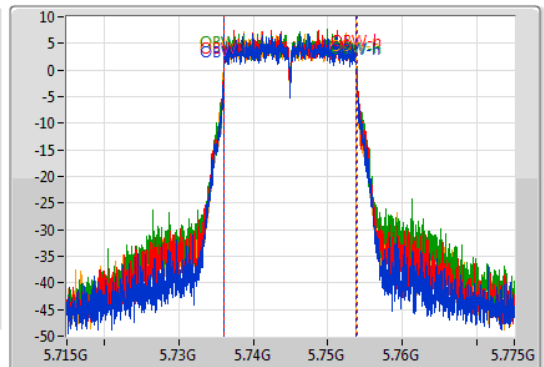

802.11ac VHT20_Nss4,(MCS0)_4TX

EBW

5745MHz

25/09/2019

CF
5.745GHz
Span
60MHz
RBW
100kHz
VBW
300kHz
Sweep Time
100ms
Detector Type
Peak

CF
5.745GHz
Span
60MHz
RBW
200kHz
VBW
1MHz
Sweep Time
100ms
Detector Type
Sample