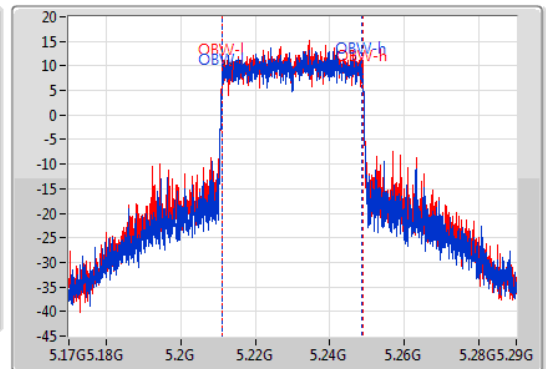

802.11ax HEW40_Nss2,(MCS0)_2TX

EBW

5230MHz

26/09/2019

CF
5.23GHz
Span
120MHz
RBW
1MHz
VBW
3MHz
Sweep Time
10ms
Detector Type
Peak

CF
5.23GHz
Span
120MHz
RBW
500kHz
VBW
2MHz
Sweep Time
10ms
Detector Type
Sample