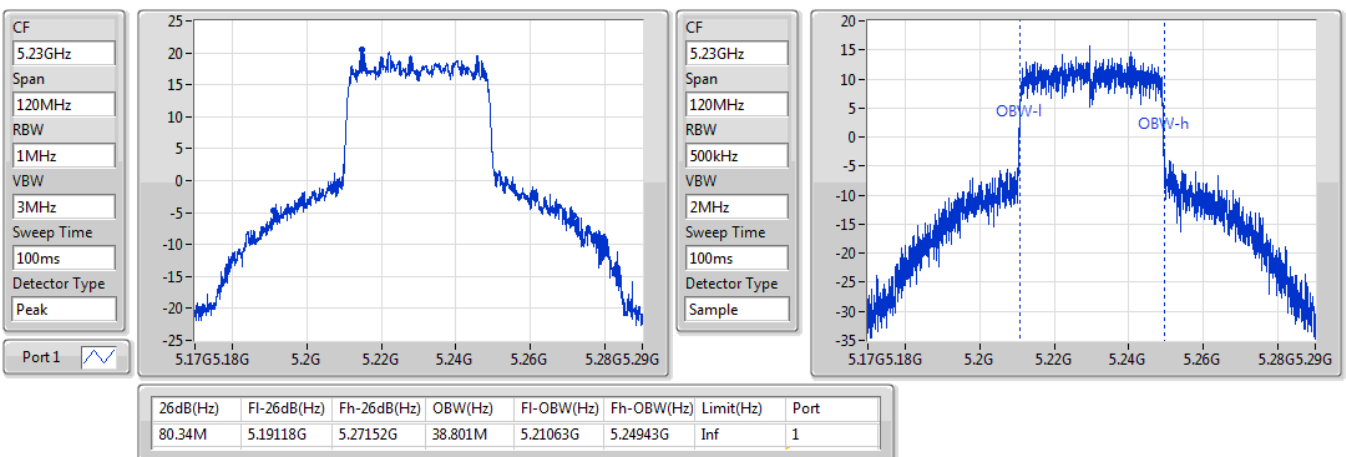

802.11ax HEW40_Nss1,(MCS0)_1TX

EBW

5230MHz

01/11/2019