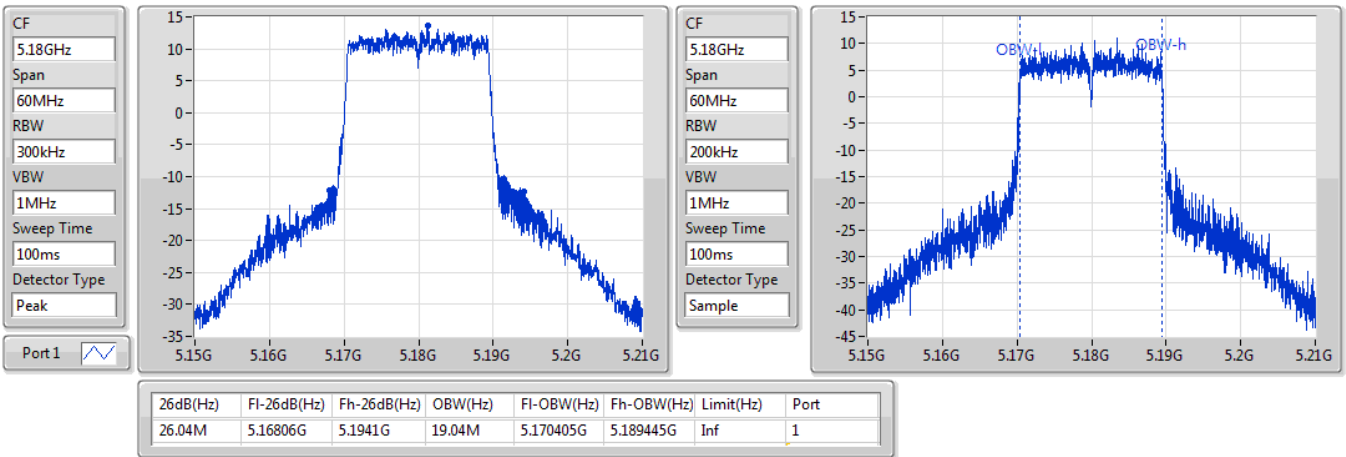

EBW

5775MHz

20/09/2019

802.11ax HEW20_Nss1,(MCS0)_1TX

EBW

5180MHz

01/11/2019

802.11ax HEW20_Nss1,(MCS0)_1TX