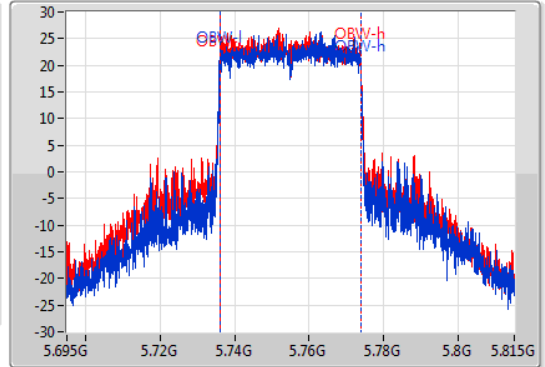

EBW

5755MHz

24/09/2019

CF
5.755GHz
Span
120MHz
RBW
100kHz
VBW
300kHz
Sweep Time
100ms
Detector Type
Peak

CF
5.755GHz
Span
120MHz
RBW
500kHz
VBW
2MHz
Sweep Time
100ms
Detector Type
Sample

6dB(Hz)	Fl-6dB(Hz)	Fh-6dB(Hz)	OBW(Hz)	Fl-OBW(Hz)	Fh-OBW(Hz)	Limit(Hz)	Port
37.56M	5.7361G	5.77372G	37.661M	5.736109G	5.773771G	500k	1
37.5M	5.7361G	5.77366G	37.601M	5.736169G	5.773771G	500k	2