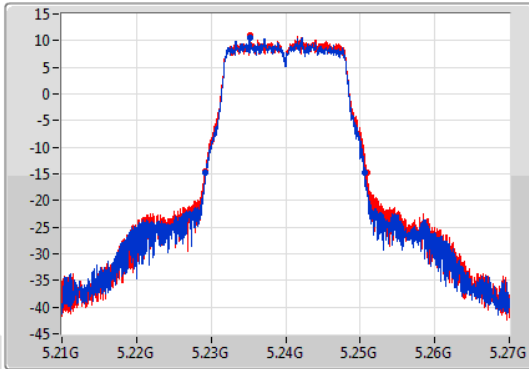

802.11a_Nss1,(6Mbps)_2TX

EBW

5240MHz

01/11/2019

CF
5.24GHz
Span
60MHz
RBW
300kHz
VBW
1MHz
Sweep Time
100ms
Detector Type
Peak

CF
5.24GHz
Span
60MHz
RBW
200kHz
VBW
1MHz
Sweep Time
100ms
Detector Type
Sample