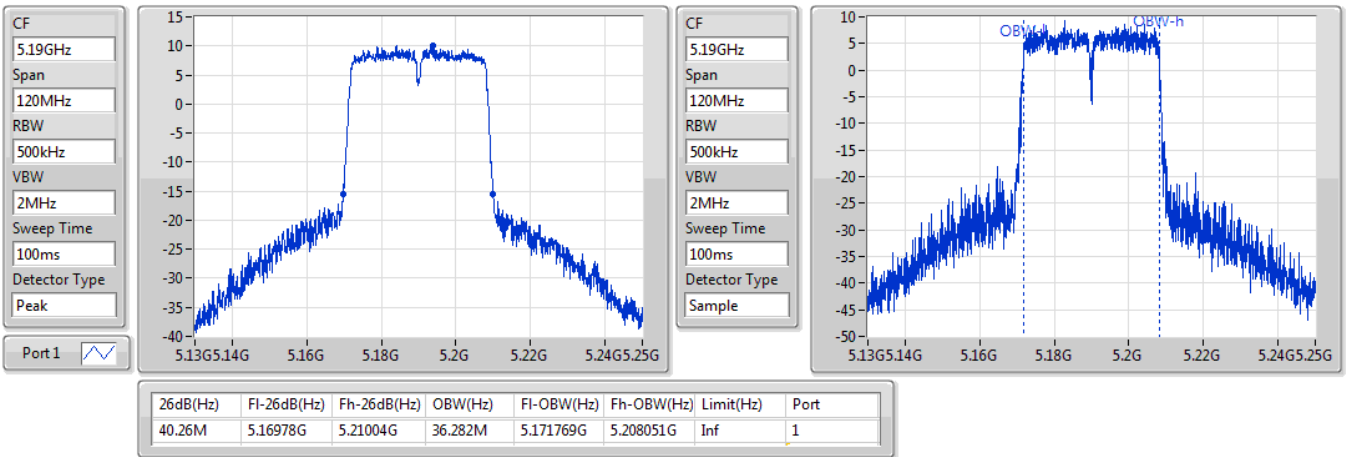

EBW

5825MHz

20/09/2019

802.11ac VHT40_Nss1,(MCS0)_1TX

EBW

5190MHz

01/11/2019

802.11ac VHT40_Nss1,(MCS0)_1TX