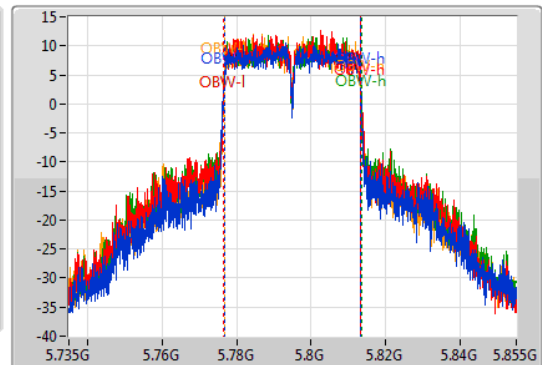

802.11ac VHT40_Nss4,(MCS0)_4TX

EBW

5795MHz

27/09/2019

CF
5.795GHz
Span
120MHz
RBW
100kHz
VBW
300kHz
Sweep Time
50ms
Detector Type
Peak

CF
5.795GHz
Span
120MHz
RBW
500kHz
VBW
2MHz
Sweep Time
50ms
Detector Type
Sample