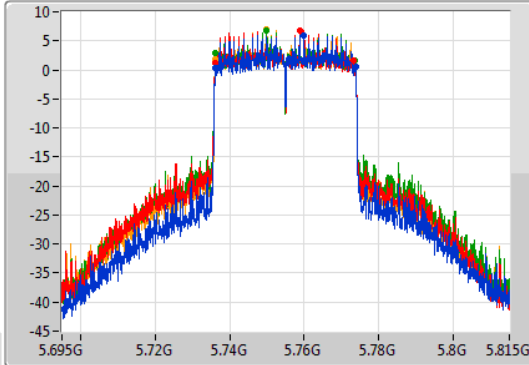

802.11ax HEW40_Nss1,(MCS0)_4TX

EBW

5755MHz

27/09/2019

CF
5.755GHz
Span
120MHz
RBW
100kHz
VBW
300kHz
Sweep Time
50ms
Detector Type
Peak

CF
5.755GHz
Span
120MHz
RBW
500kHz
VBW
2MHz
Sweep Time
50ms
Detector Type
Sample