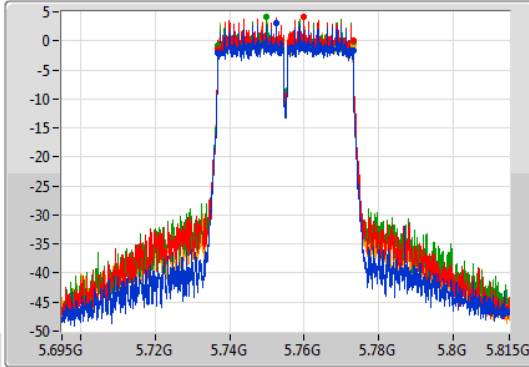

802.11ac VHT40_Nss1,(MCS0)_4TX

EBW

5755MHz

25/09/2019

CF
5.755GHz
Span
120MHz
RBW
100kHz
VBW
300kHz
Sweep Time
100ms
Detector Type
Peak

CF
5.755GHz
Span
120MHz
RBW
500kHz
VBW
2MHz
Sweep Time
100ms
Detector Type
Sample