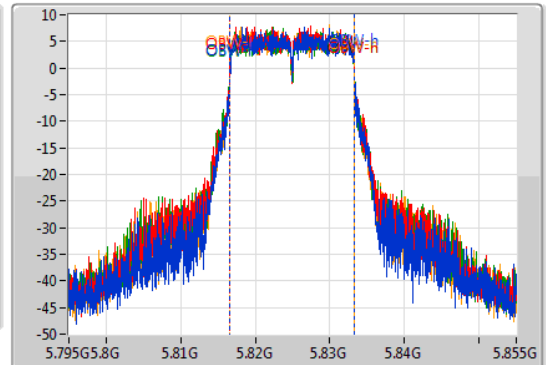

802.11a_Nss1,(6Mbps)_4TX

EBW

5825MHz

25/09/2019

CF
5.825GHz
Span
60MHz
RBW
100kHz
VBW
300kHz
Sweep Time
100ms
Detector Type
Peak

CF
5.825GHz
Span
60MHz
RBW
200kHz
VBW
1MHz
Sweep Time
100ms
Detector Type
Sample