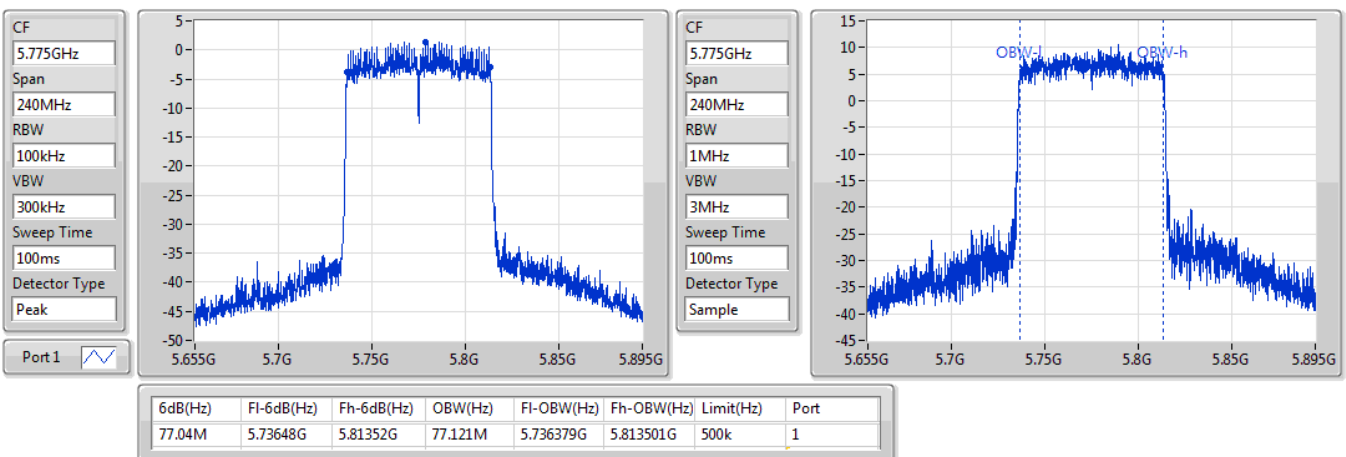

802.11ax HEW80_Nss1,(MCS0)_1TX

EBW

5775MHz

20/09/2019