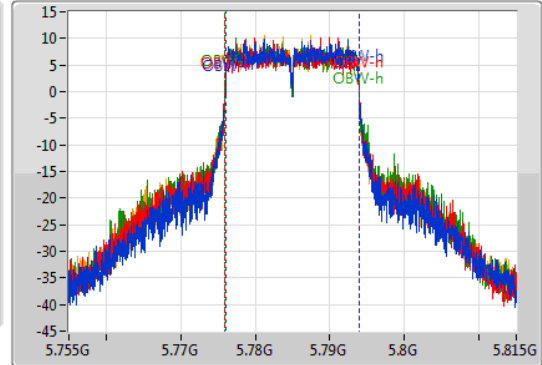

802.11ac VHT20_Nss4,(MCS0)_4TX

EBW

5785MHz

27/09/2019

CF
5.785GHz
Span
60MHz
RBW
100kHz
VBW
300kHz
Sweep Time
50ms
Detector Type
Peak

CF
5.785GHz
Span
60MHz
RBW
200kHz
VBW
1MHz
Sweep Time
50ms
Detector Type
Sample