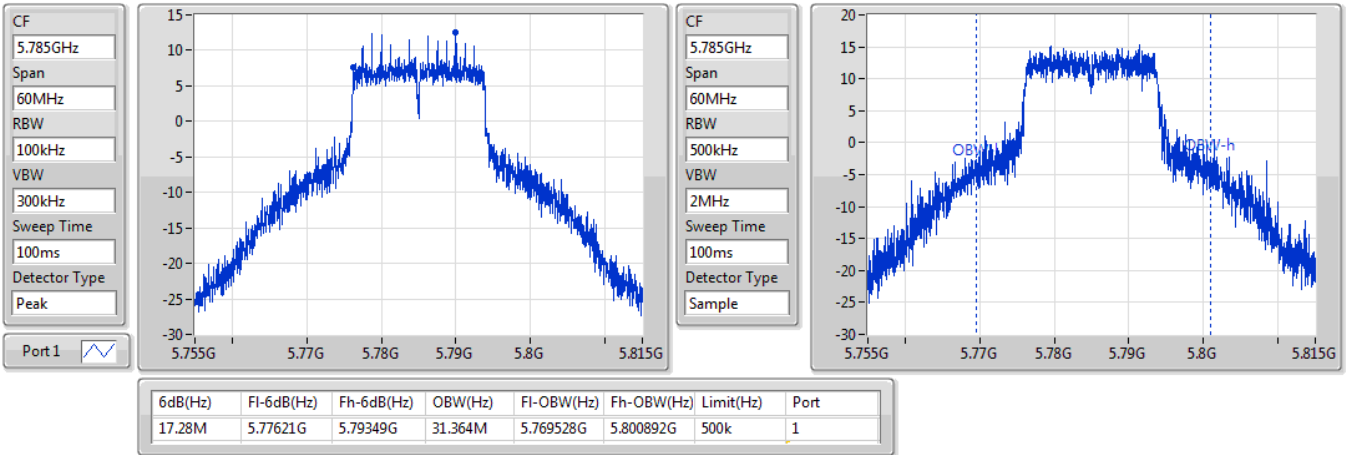

802.11ac VHT20_Nss1,(MCS0)_1TX

EBW

5785MHz

25/09/2019