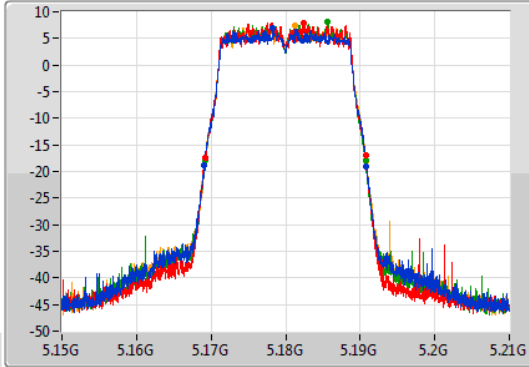

802.11ac VHT20_Nss1,(MCS0)_4TX

EBW

5180MHz

27/09/2019

CF
5.18GHz
Span
60MHz
RBW
300kHz
VBW
1MHz
Sweep Time
50ms
Detector Type
Peak

CF
5.18GHz
Span
60MHz
RBW
200kHz
VBW
1MHz
Sweep Time
50ms
Detector Type
Sample