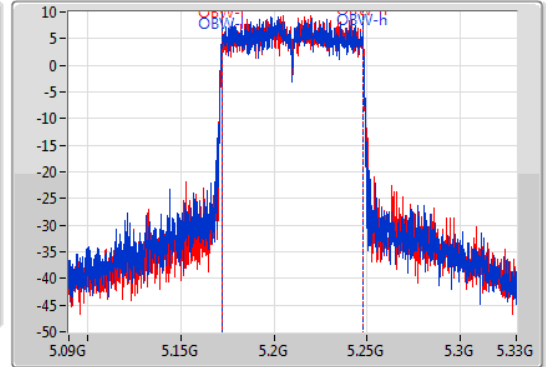

EBW

5210MHz

01/11/2019

CF
5.21GHz
Span
240MHz
RBW
1MHz
VBW
3MHz
Sweep Time
100ms
Detector Type
Peak

CF
5.21GHz
Span
240MHz
RBW
1MHz
VBW
3MHz
Sweep Time
100ms
Detector Type
Sample

6dB(Hz)	Fl-26dB(Hz)	Fh-26dB(Hz)	OBW(Hz)	Fl-OBW(Hz)	Fh-OBW(Hz)	Limit(Hz)	Port
81.6M	5.1692G	5.2508G	75.802M	5.171979G	5.247781G	Inf	1
81.72M	5.16908G	5.2508G	75.682M	5.172099G	5.247781G	Inf	2