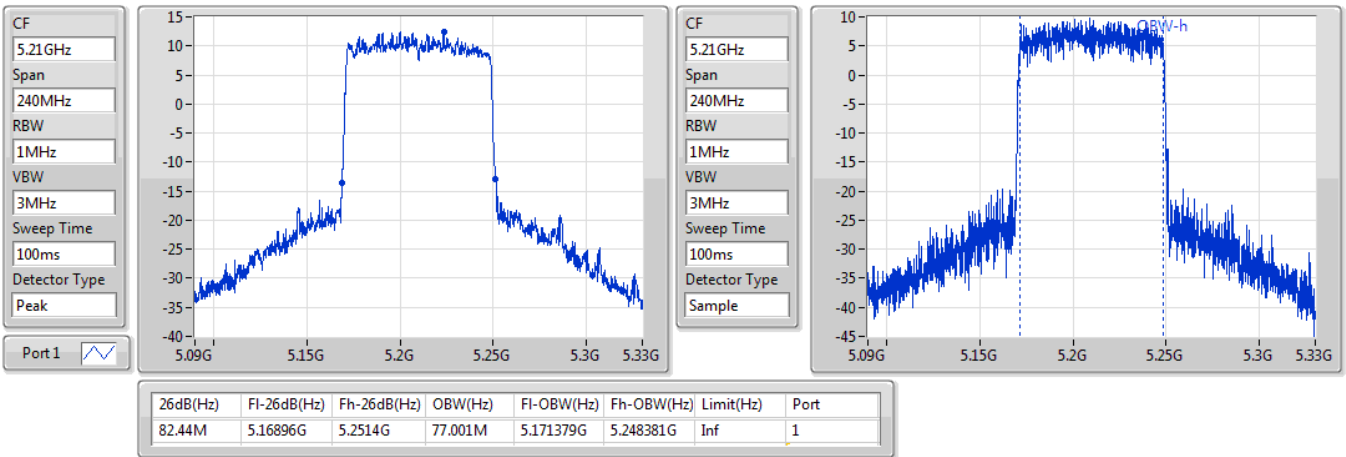

EBW

5795MHz

20/09/2019

802.11ax HEW80_Nss1,(MCS0)_1TX

EBW

5210MHz

01/11/2019

802.11ax HEW80_Nss1,(MCS0)_1TX