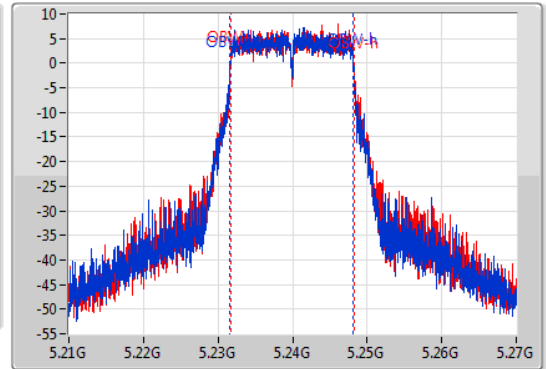

EBW

5240MHz

01/11/2019

CF
5.24GHz
Span
60MHz
RBW
300kHz
VBW
1MHz
Sweep Time
100ms
Detector Type
Peak

CF
5.24GHz
Span
60MHz
RBW
200kHz
VBW
1MHz
Sweep Time
100ms
Detector Type
Sample

26dB(Hz)	Fl-26dB(Hz)	Fh-26dB(Hz)	OBW(Hz)	Fl-OBW(Hz)	Fh-OBW(Hz)	Limit(Hz)	Port
21.36M	5.22926G	5.25062G	16.582M	5.231604G	5.248186G	Inf	1
21.72M	5.2292G	5.25092G	16.582M	5.231664G	5.248246G	Inf	2