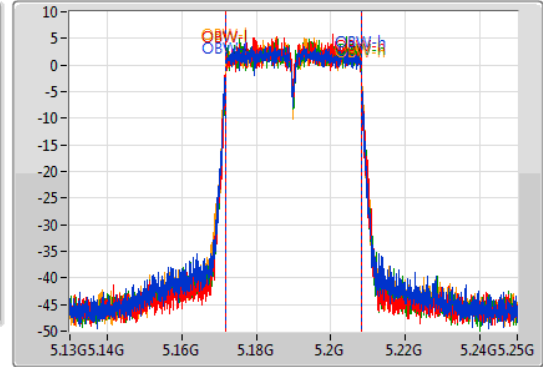

802.11ac VHT40_Nss4,(MCS0)_4TX

EBW

5190MHz

27/09/2019

CF
5.19GHz
Span
120MHz
RBW
500kHz
VBW
2MHz
Sweep Time
50ms
Detector Type
Peak

CF
5.19GHz
Span
120MHz
RBW
500kHz
VBW
2MHz
Sweep Time
50ms
Detector Type
Sample