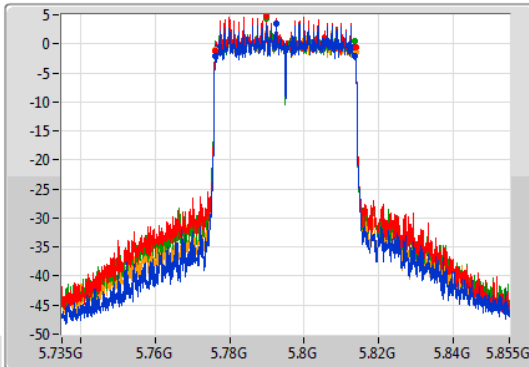

802.11ax HEW40_Nss1,(MCS0)_4TX

EBW

5795MHz

25/09/2019

CF
5.795GHz
Span
120MHz
RBW
100kHz
VBW
300kHz
Sweep Time
100ms
Detector Type
Peak

CF
5.795GHz
Span
120MHz
RBW
500kHz
VBW
2MHz
Sweep Time
100ms
Detector Type
Sample