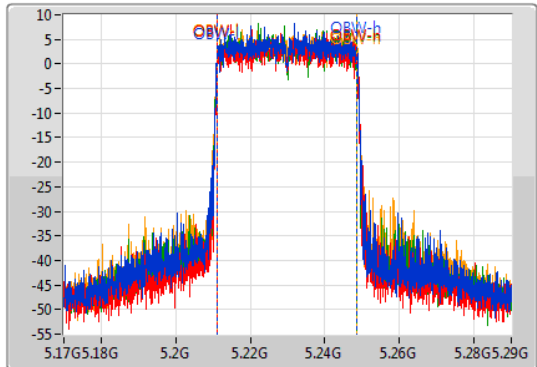

802.11ax HEW40_Nss1,(MCS0)_4TX

EBW

5230MHz

18/11/2019

CF
5.23GHz
Span
120MHz
RBW
500kHz
VBW
2MHz
Sweep Time
100ms
Detector Type
Peak

CF
5.23GHz
Span
120MHz
RBW
500kHz
VBW
2MHz
Sweep Time
100ms
Detector Type
Sample