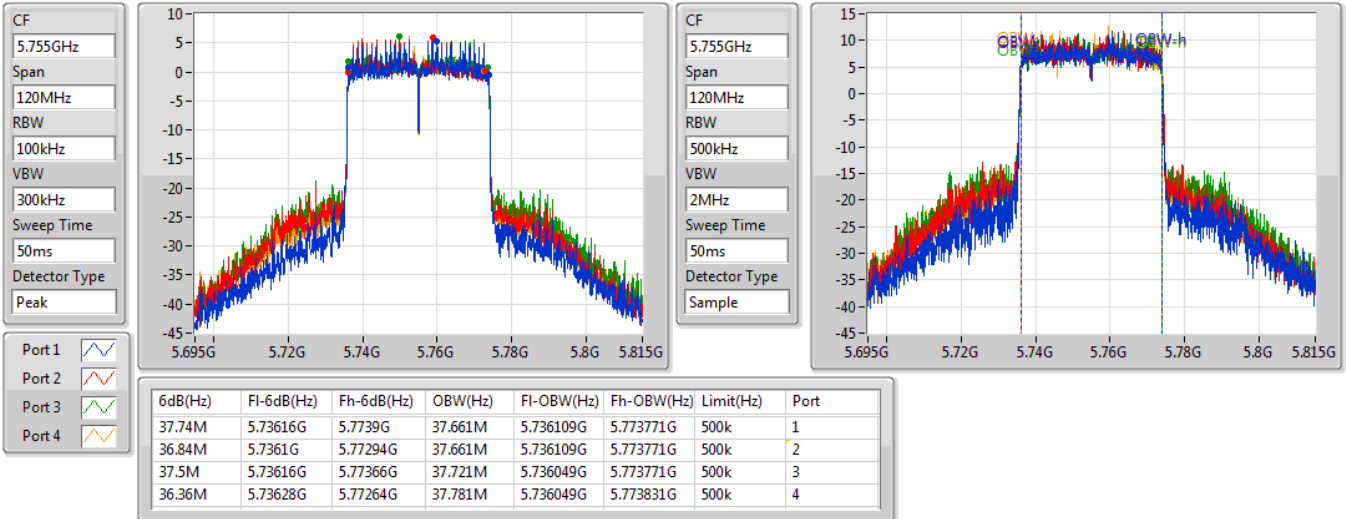

802.11ax HEW40_Nss4,(MCS0)_4TX

EBW

5755MHz

27/09/2019