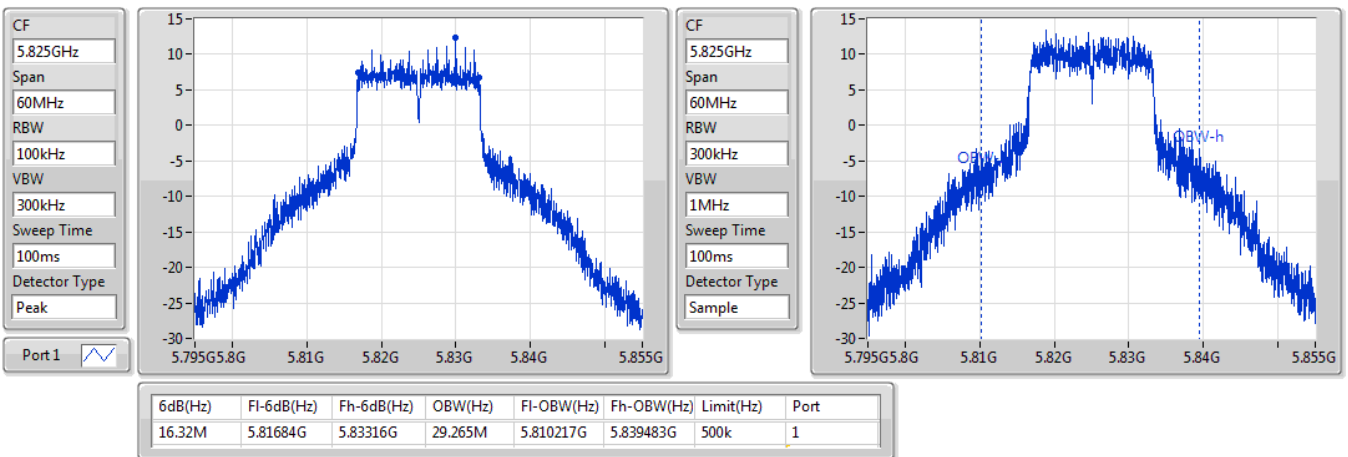

802.11a_Nss1,(6Mbps)_1TX

EBW

5825MHz

25/09/2019