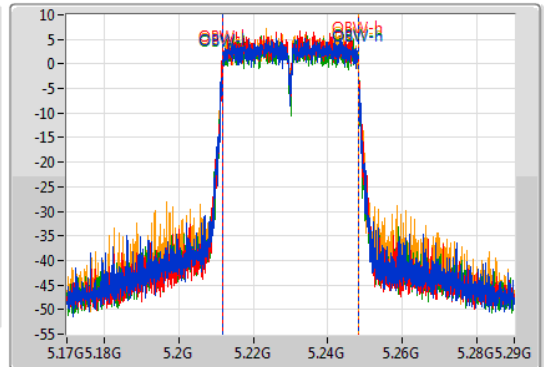

802.11ac VHT40_Nss1,(MCS0)_4TX

EBW

5230MHz

18/11/2019

CF
5.23GHz
Span
120MHz
RBW
500kHz
VBW
2MHz
Sweep Time
100ms
Detector Type
Peak

CF
5.23GHz
Span
120MHz
RBW
500kHz
VBW
2MHz
Sweep Time
100ms
Detector Type
Sample