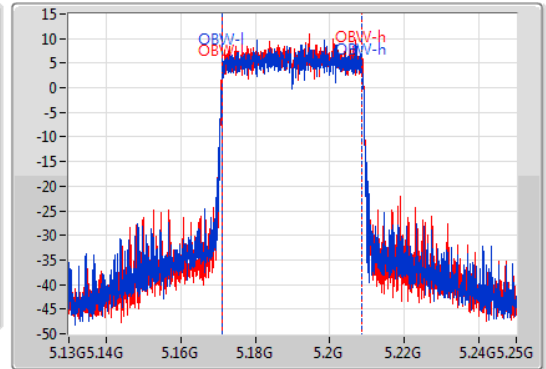

EBW

5190MHz

26/09/2019

CF
5.19GHz
Span
120MHz
RBW
500kHz
VBW
2MHz
Sweep Time
100ms
Detector Type
Peak

CF
5.19GHz
Span
120MHz
RBW
500kHz
VBW
2MHz
Sweep Time
100ms
Detector Type
Sample

26dB(Hz)	Fl-26dB(Hz)	Fh-26dB(Hz)	OBW(Hz)	Fl-OBW(Hz)	Fh-OBW(Hz)	Limit(Hz)	Port
39.96M	5.17008G	5.21004G	37.541M	5.171169G	5.208711G	Inf	1
39.78M	5.17008G	5.20986G	37.481M	5.171229G	5.208711G	Inf	2