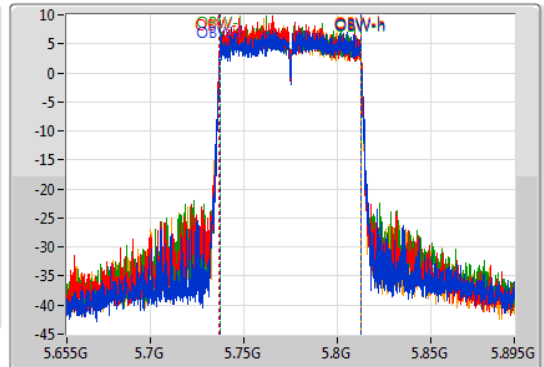

802.11ac VHT80_Nss1,(MCS0)_4TX

EBW

5775MHz

25/09/2019

CF
5.775GHz
Span
240MHz
RBW
100kHz
VBW
300kHz
Sweep Time
100ms
Detector Type
Peak

CF
5.775GHz
Span
240MHz
RBW
1MHz
VBW
3MHz
Sweep Time
100ms
Detector Type
Sample