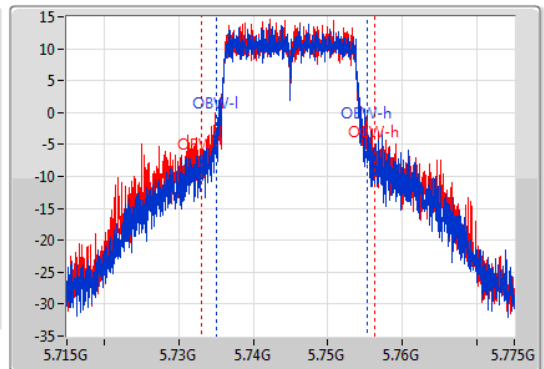

802.11ac VHT20_Nss2,(MCS0)_2TX

EBW

5745MHz

26/09/2019

CF
5.745GHz
Span
60MHz
RBW
100kHz
VBW
300kHz
Sweep Time
50ms
Detector Type
Peak

CF
5.745GHz
Span
60MHz
RBW
300kHz
VBW
1MHz
Sweep Time
50ms
Detector Type
Sample