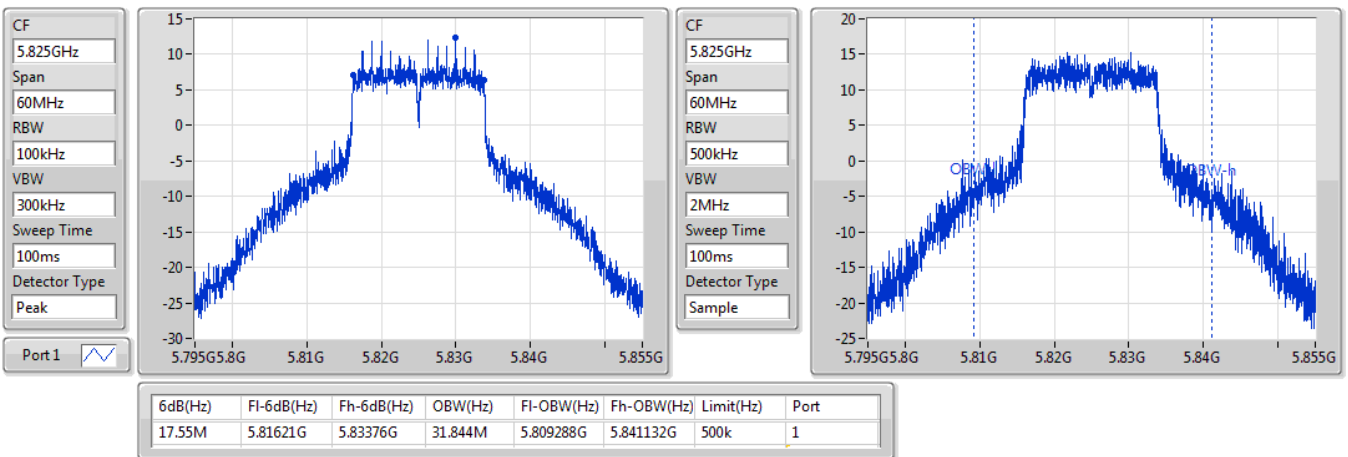

EBW

5825MHz

25/09/2019

802.11ac VHT40_Nss1,(MCS0)_1TX

EBW

5190MHz

25/09/2019

CF
5.19GHz
Span
120MHz
RBW
500kHz
VBW
2MHz
Sweep Time
100ms
Detector Type
Peak
Port 1