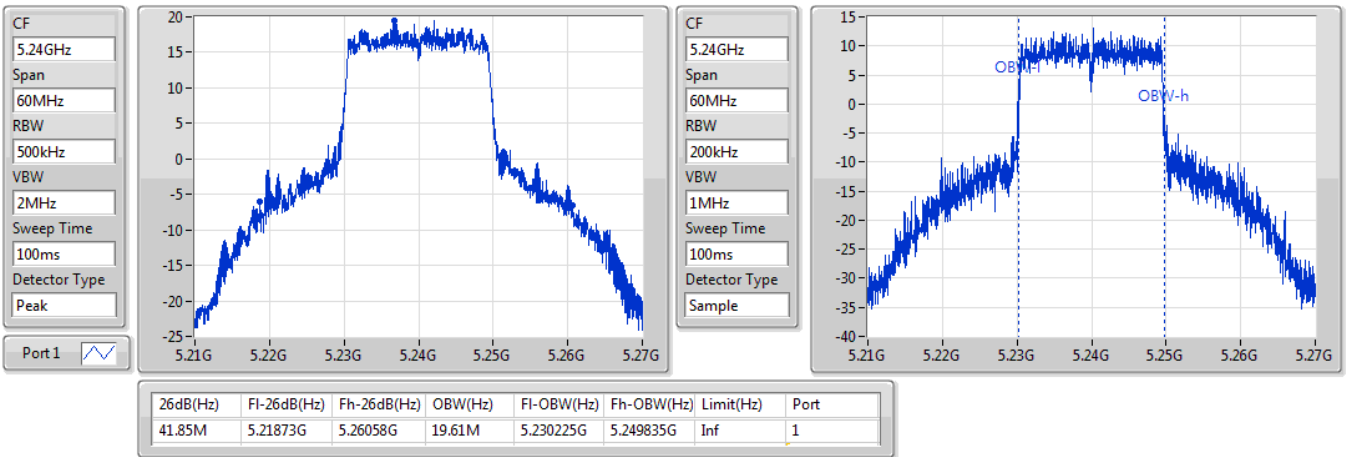

EBW

5200MHz

01/11/2019

802.11ax HEW20_Nss1,(MCS0)_1TX

EBW

5240MHz

01/11/2019

802.11ax HEW20_Nss1,(MCS0)_1TX