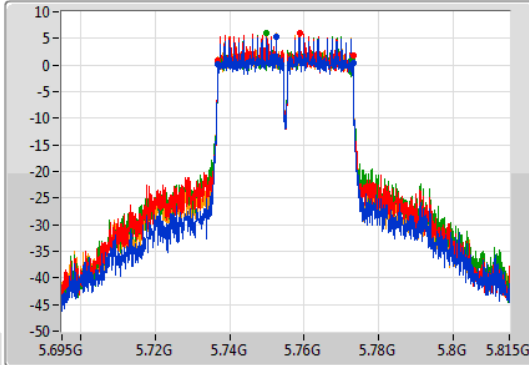

802.11ac VHT40_Nss4,(MCS0)_4TX

EBW

5755MHz

27/09/2019

CF
5.755GHz
Span
120MHz
RBW
100kHz
VBW
300kHz
Sweep Time
50ms
Detector Type
Peak

CF
5.755GHz
Span
120MHz
RBW
500kHz
VBW
2MHz
Sweep Time
50ms
Detector Type
Sample