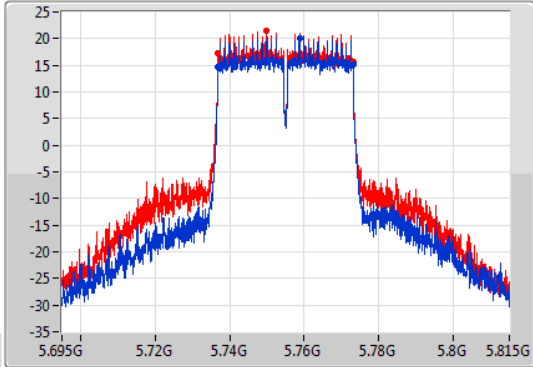

802.11ac VHT40_Nss2,(MCS0)_2TX

EBW

5755MHz

24/09/2019

CF
5.755GHz
Span
120MHz
RBW
100kHz
VBW
300kHz
Sweep Time
100ms
Detector Type
Peak

CF
5.755GHz
Span
120MHz
RBW
500kHz
VBW
2MHz
Sweep Time
100ms
Detector Type
Sample