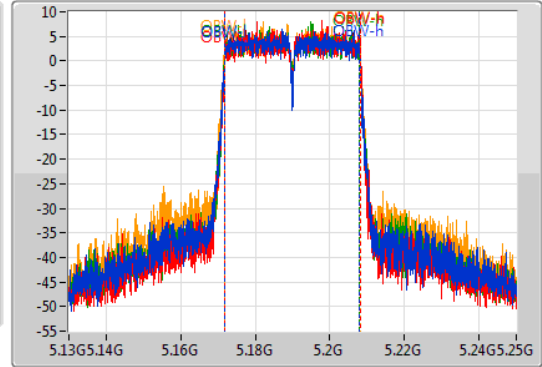

802.11ac VHT40_Nss4,(MCS0)_4TX

EBW

5190MHz

18/11/2019

CF
5.19GHz
Span
120MHz
RBW
500kHz
VBW
2MHz
Sweep Time
100ms
Detector Type
Peak

CF
5.19GHz
Span
120MHz
RBW
500kHz
VBW
2MHz
Sweep Time
100ms
Detector Type
Sample