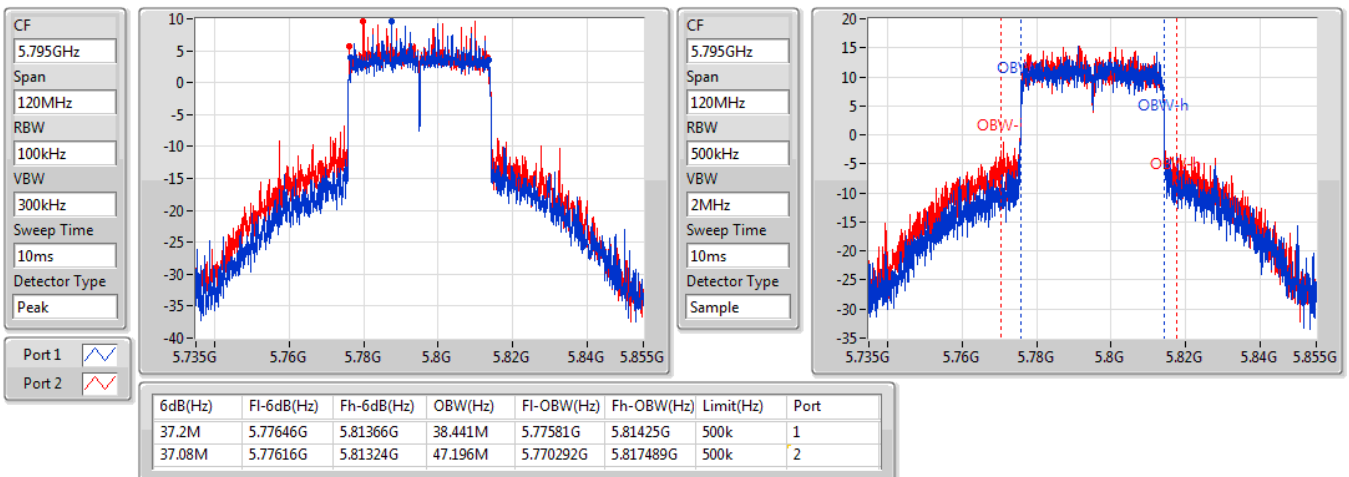

EBW

5755MHz

26/09/2019

802.11ax HEW40_Nss2,(MCS0)_2TX

EBW

5795MHz

26/09/2019

802.11ax HEW80_Nss2,(MCS0)_2TX