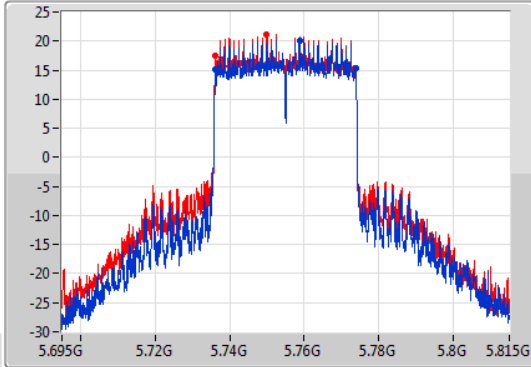

802.11ax HEW40_Nss2,(MCS0)_2TX

EBW

5755MHz

24/09/2019

CF
5.755GHz
Span
120MHz
RBW
100kHz
VBW
300kHz
Sweep Time
100ms
Detector Type
Peak

CF
5.755GHz
Span
120MHz
RBW
500kHz
VBW
2MHz
Sweep Time
100ms
Detector Type
Sample