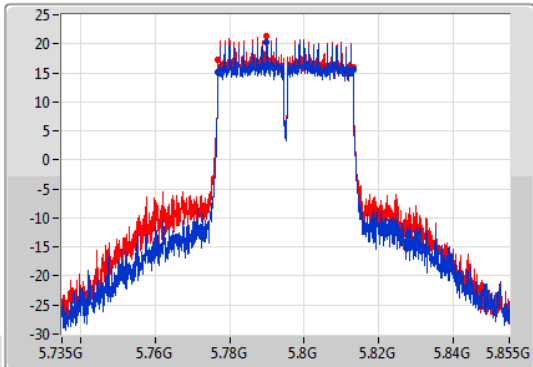

CF
5.795GHz
Span
120MHz
RBW
500kHz
VBW
2MHz
Sweep Time
100ms
Detector Type
Sample