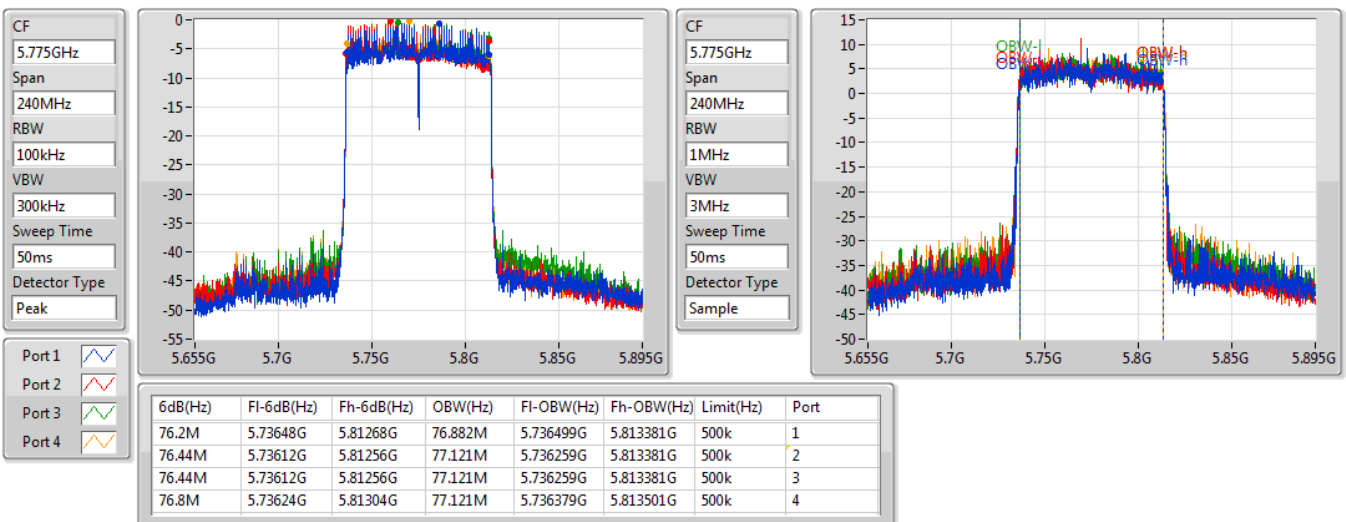

802.11ax HEW80_Nss4,(MCS0)_4TX

EBW

5210MHz

27/09/2019

802.11ax HEW80_Nss4,(MCS0)_4TX

EBW

5775MHz

27/09/2019