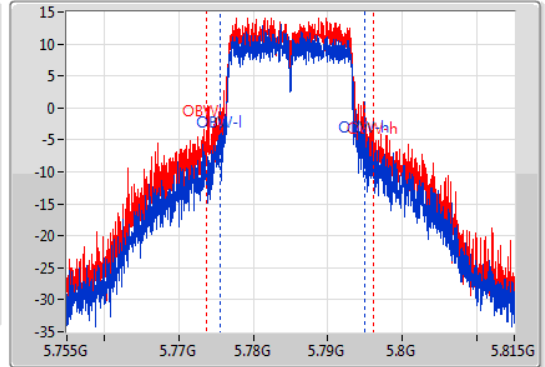

6dB(Hz)	Fl-6dB(Hz)	Fh-6dB(Hz)	OBW(Hz)	Fl-OBW(Hz)	Fh-OBW(Hz)	Limit(Hz)	Port
16.32M	5.77681G	5.79313G	19.49M	5.775495G	5.794985G	500k	1
16.29M	5.77684G	5.79313G	22.339M	5.773726G	5.796064G	500k	2

802.11a_Nss1,(6Mbps)_2TX

EBW

5825MHz

26/09/2019

CF
5.825GHz
Span
60MHz
RBW
100kHz
VBW
300kHz
Sweep Time
50ms
Detector Type
Peak