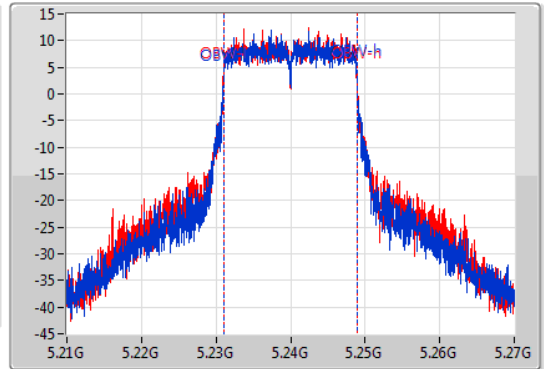

EBW

5240MHz

26/09/2019

CF
5.24GHz
Span
60MHz
RBW
300kHz
VBW
1MHz
Sweep Time
10ms
Detector Type
Peak

CF
5.24GHz
Span
60MHz
RBW
200kHz
VBW
1MHz
Sweep Time
10ms
Detector Type
Sample

26dB(Hz)	Fl-26dB(Hz)	Fh-26dB(Hz)	OBW(Hz)	Fl-OBW(Hz)	Fh-OBW(Hz)	Limit(Hz)	Port
24.78M	5.22812G	5.2529G	17.811M	5.231064G	5.248876G	Inf	1
23.22M	5.22866G	5.25188G	17.841M	5.231034G	5.248876G	Inf	2