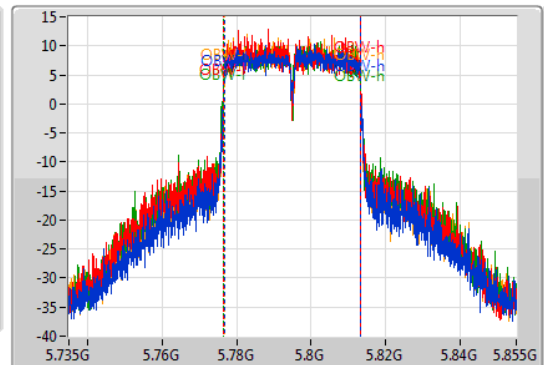

802.11ac VHT40_Nss1,(MCS0)_4TX

EBW

5795MHz

27/09/2019

CF
5.795GHz
Span
120MHz
RBW
100kHz
VBW
300kHz
Sweep Time
50ms
Detector Type
Peak

CF
5.795GHz
Span
120MHz
RBW
500kHz
VBW
2MHz
Sweep Time
50ms
Detector Type
Sample