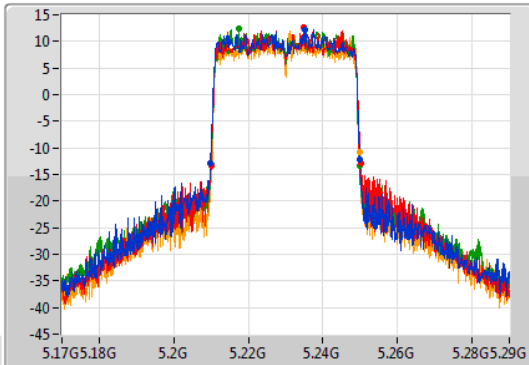

802.11ax HEW40_Nss4,(MCS0)_4TX

EBW

5230MHz

31/10/2019

CF
5.23GHz
Span
120MHz
RBW
500kHz
VBW
2MHz
Sweep Time
50ms
Detector Type
Peak

CF
5.23GHz
Span
120MHz
RBW
500kHz
VBW
2MHz
Sweep Time
50ms
Detector Type
Sample