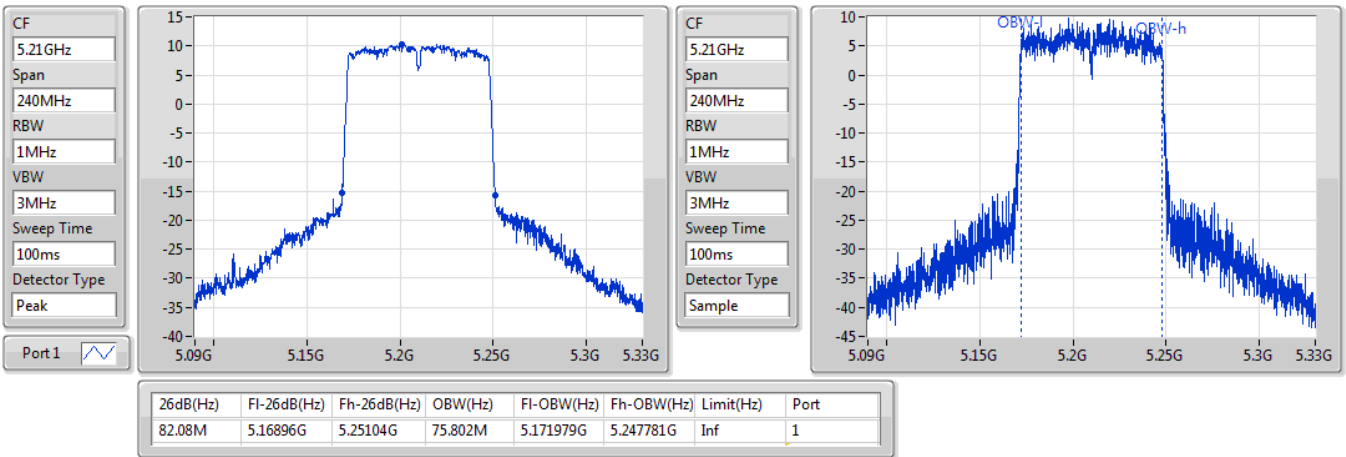

EBW

5795MHz

20/09/2019

802.11ac VHT80_Nss1,(MCS0)_1TX

EBW

5210MHz

01/11/2019

802.11ac VHT80_Nss1,(MCS0)_1TX