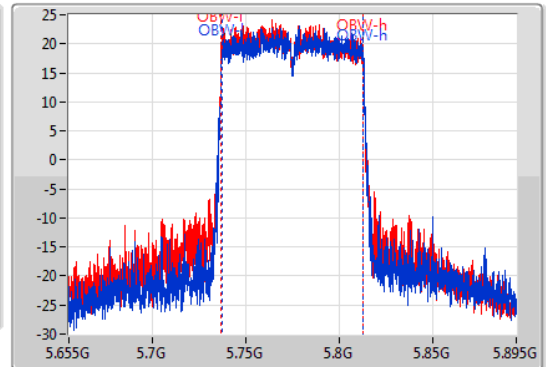

802.11ac VHT80_Nss2,(MCS0)_2TX

EBW

5775MHz

24/09/2019

CF
5.775GHz
Span
240MHz
RBW
100kHz
VBW
300kHz
Sweep Time
100ms
Detector Type
Peak

CF
5.775GHz
Span
240MHz
RBW
1MHz
VBW
3MHz
Sweep Time
100ms
Detector Type
Sample