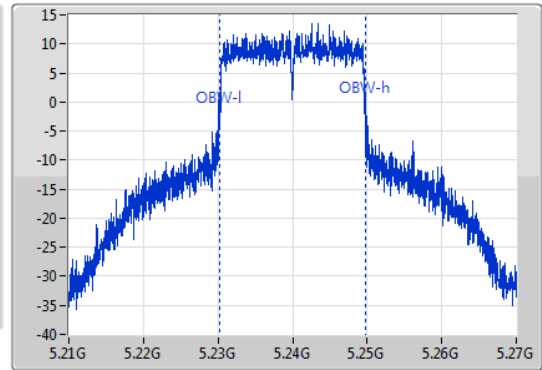

26dB(Hz)	Fl-26dB(Hz)	Fh-26dB(Hz)	OBW(Hz)	Fl-OBW(Hz)	Fh-OBW(Hz)	Limit(Hz)	Port
42.36M	5.21906G	5.26142G	19.61M	5.230225G	5.249835G	Inf	1

802.11ax HEW20_Nss1,(MCS0)_1TX

EBW

5745MHz

25/09/2019

CF
5.745GHz
Span
60MHz
RBW
100kHz
VBW
300kHz
Sweep Time
100ms
Detector Type
Peak
Port 1