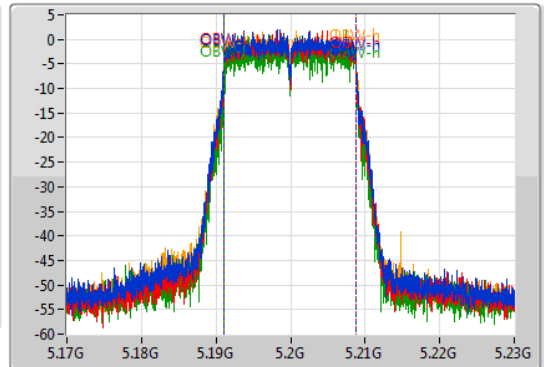

802.11ac VHT20_Nss1,(MCS0)_4TX

EBW

5200MHz

18/11/2019

CF
5.2GHz
Span
60MHz
RBW
300kHz
VBW
1MHz
Sweep Time
100ms
Detector Type
Peak

CF
5.2GHz
Span
60MHz
RBW
200kHz
VBW
1MHz
Sweep Time
100ms
Detector Type
Sample