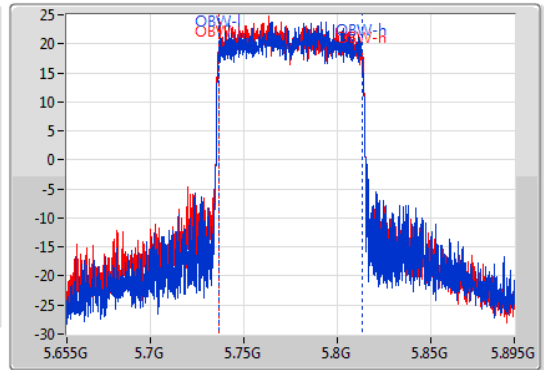

802.11ax HEW80_Nss2,(MCS0)_2TX

EBW

5775MHz

24/09/2019

CF
5.775GHz
Span
240MHz
RBW
100kHz
VBW
300kHz
Sweep Time
100ms
Detector Type
Peak

CF
5.775GHz
Span
240MHz
RBW
1MHz
VBW
3MHz
Sweep Time
100ms
Detector Type
Sample