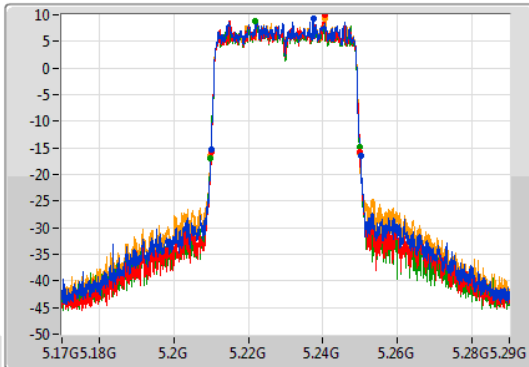

802.11ax HEW40_Nss1,(MCS0)_4TX

EBW

5230MHz

18/11/2019

CF
5.23GHz
Span
120MHz
RBW
500kHz
VBW
2MHz
Sweep Time
100ms
Detector Type
Peak

CF
5.23GHz
Span
120MHz
RBW
500kHz
VBW
2MHz
Sweep Time
100ms
Detector Type
Sample