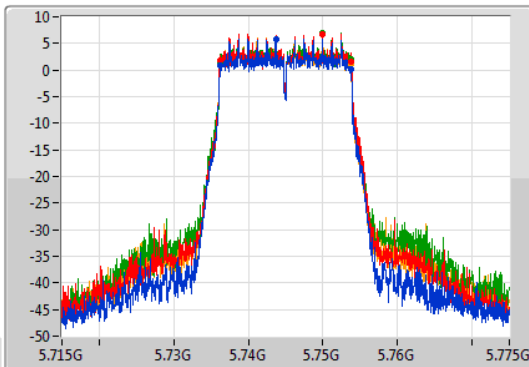

802.11ac VHT20_Nss4,(MCS0)_4TX

EBW

5745MHz

25/09/2019

CF
5.745GHz
Span
60MHz
RBW
100kHz
VBW
300kHz
Sweep Time
100ms
Detector Type
Peak

CF
5.745GHz
Span
60MHz
RBW
200kHz
VBW
1MHz
Sweep Time
100ms
Detector Type
Sample