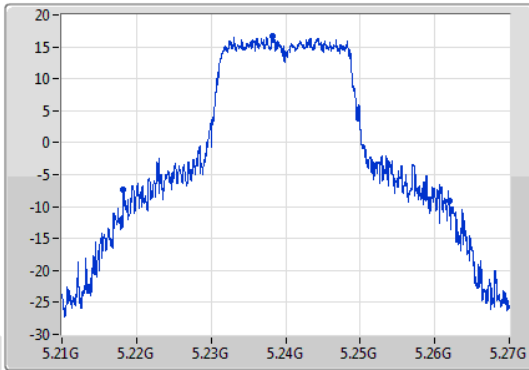

26dB(Hz)	Fl-26dB(Hz)	Fh-26dB(Hz)	OBW(Hz)	Fl-OBW(Hz)	Fh-OBW(Hz)	Limit(Hz)	Port
45.93M	5.17786G	5.22379G	21.859M	5.189235G	5.211094G	Inf	1

802.11ac VHT20_Nss1,(MCS0)_1TX

EBW

5240MHz

01/11/2019

CF
5.24GHz
Span
60MHz
RBW
500kHz
VBW
2MHz
Sweep Time
100ms
Detector Type
Peak
Port 1