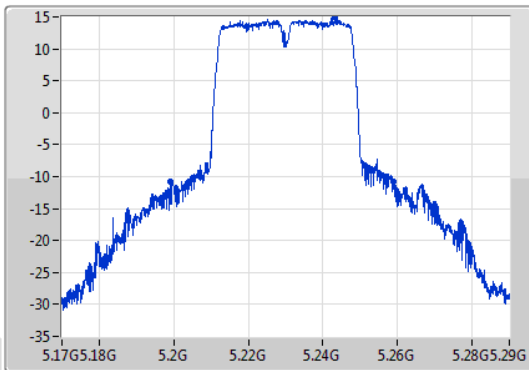

802.11ac VHT40_Nss1,(MCS0)_1TX

EBW

5230MHz

25/09/2019

CF
5.23GHz
Span
120MHz
RBW
1MHz
VBW
3MHz
Sweep Time
100ms
Detector Type
Peak
Port 1

CF
5.23GHz
Span
120MHz
RBW
500kHz
VBW
3MHz
Sweep Time
100ms
Detector Type
Sample