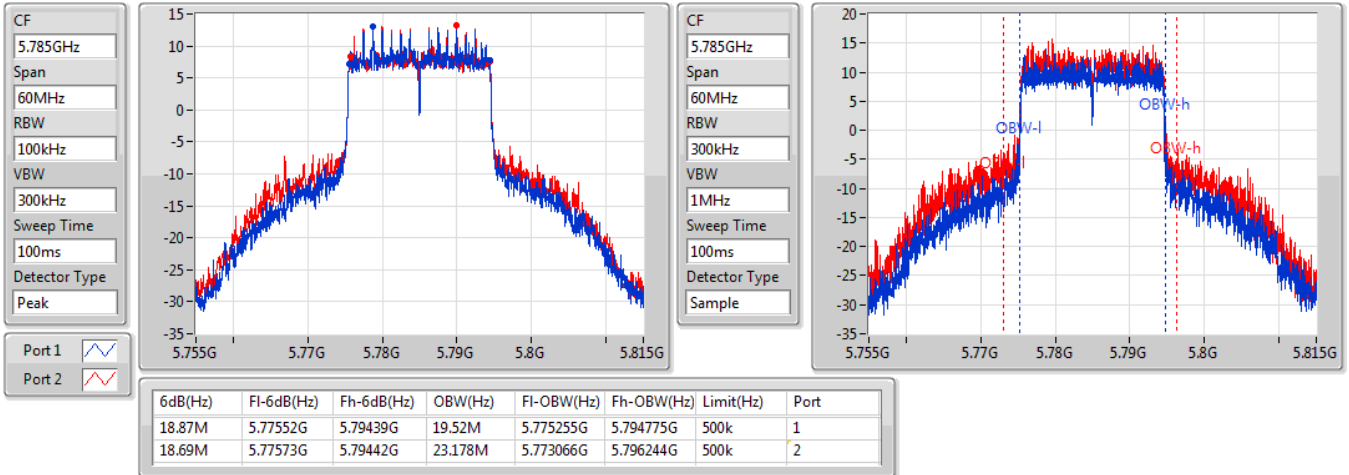

802.11ax HEW20_Nss2,(MCS0)_2TX

EBW

5785MHz

26/09/2019