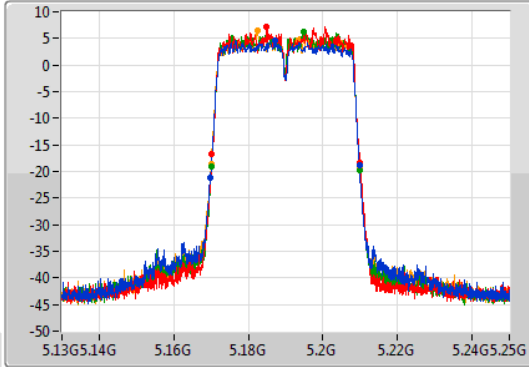

802.11ac VHT40_Nss4,(MCS0)_4TX

EBW

5190MHz

27/09/2019

CF
5.19GHz
Span
120MHz
RBW
500kHz
VBW
2MHz
Sweep Time
50ms
Detector Type
Peak

CF
5.19GHz
Span
120MHz
RBW
500kHz
VBW
2MHz
Sweep Time
50ms
Detector Type
Sample