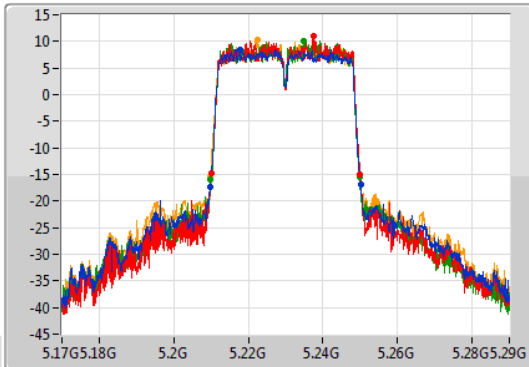

802.11ac VHT40_Nss4,(MCS0)_4TX

EBW

5230MHz

18/11/2019

CF
5.23GHz
Span
120MHz
RBW
500kHz
VBW
2MHz
Sweep Time
100ms
Detector Type
Peak

CF
5.23GHz
Span
120MHz
RBW
500kHz
VBW
2MHz
Sweep Time
100ms
Detector Type
Sample