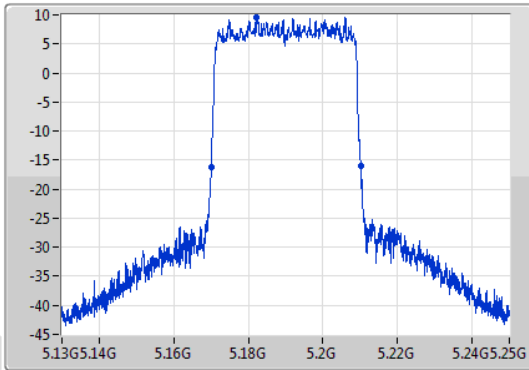

EBW

5825MHz

25/09/2019

802.11ax HEW40_Nss1,(MCS0)_1TX

EBW

5190MHz

25/09/2019

CF
5.19GHz
Span
120MHz
RBW
500kHz
VBW
2MHz
Sweep Time
100ms
Detector Type
Peak
Port 1