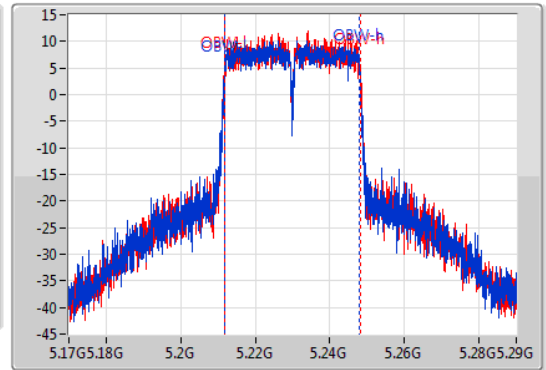

802.11ac VHT40_Nss2,(MCS0)_2TX

EBW

5230MHz

01/11/2019

CF
5.23GHz
Span
120MHz
RBW
1MHz
VBW
3MHz
Sweep Time
100ms
Detector Type
Peak

CF
5.23GHz
Span
120MHz
RBW
500kHz
VBW
2MHz
Sweep Time
100ms
Detector Type
Sample