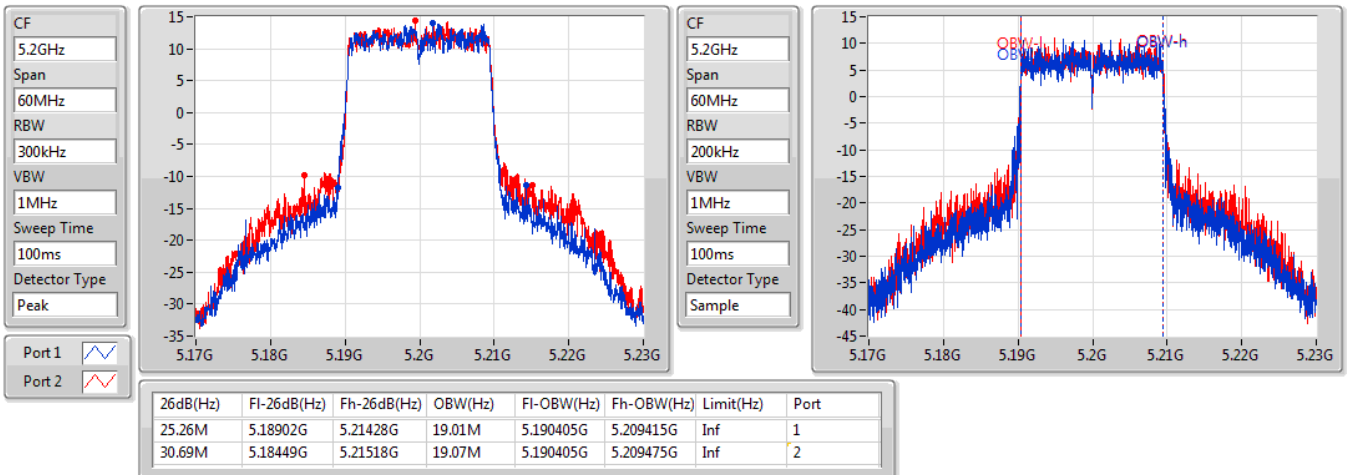

EBW

5180MHz

01/11/2019

802.11ax HEW20_Nss2,(MCS0)_2TX

EBW

5200MHz

01/11/2019

802.11ax HEW20_Nss2,(MCS0)_2TX