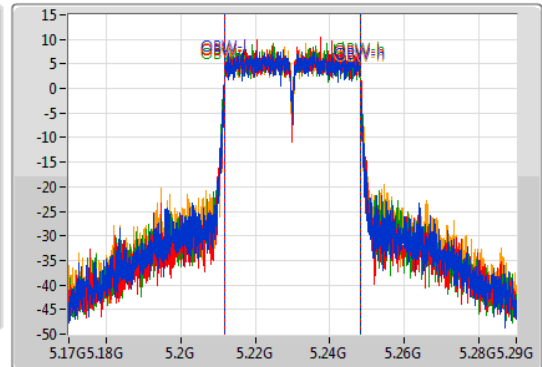

802.11ac VHT40_Nss4,(MCS0)_4TX

EBW

5230MHz

18/11/2019

CF
5.23GHz
Span
120MHz
RBW
500kHz
VBW
2MHz
Sweep Time
100ms
Detector Type
Peak

CF
5.23GHz
Span
120MHz
RBW
500kHz
VBW
2MHz
Sweep Time
100ms
Detector Type
Sample