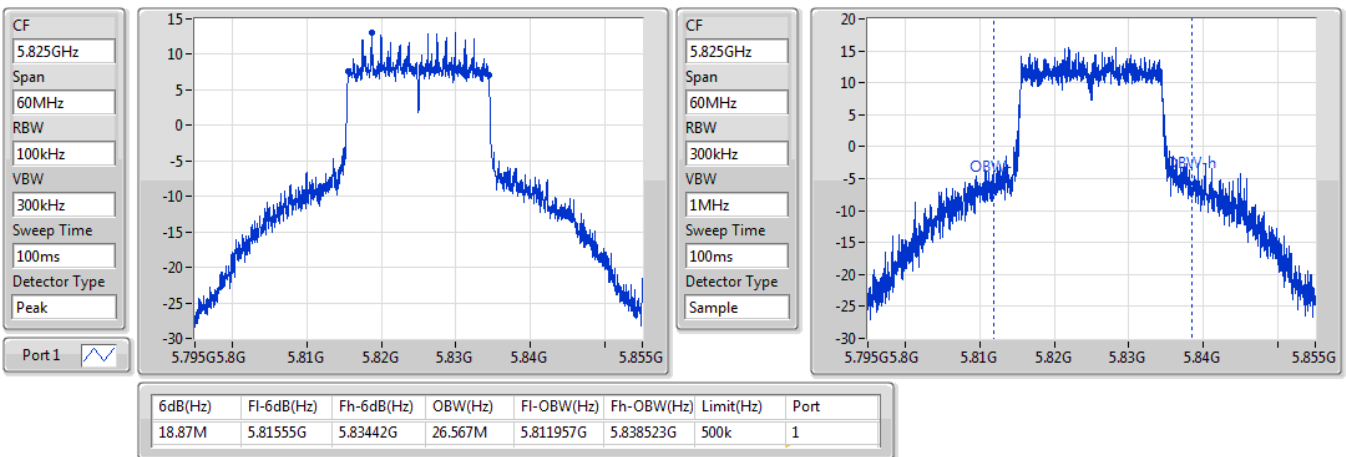

802.11ax HEW20_Nss1,(MCS0)_1TX

EBW

5825MHz

20/09/2019