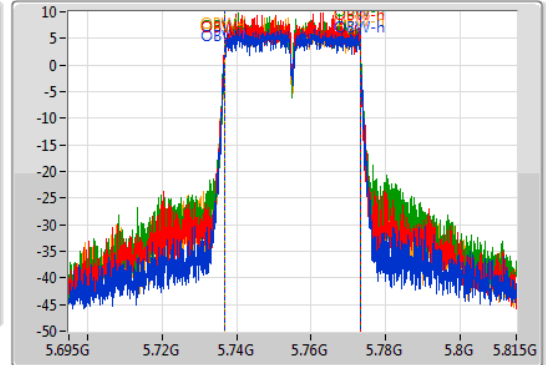

802.11ac VHT40_Nss4,(MCS0)_4TX

EBW

5755MHz

25/09/2019

CF
5.755GHz
Span
120MHz
RBW
100kHz
VBW
300kHz
Sweep Time
100ms
Detector Type
Peak

CF
5.755GHz
Span
120MHz
RBW
500kHz
VBW
2MHz
Sweep Time
100ms
Detector Type
Sample