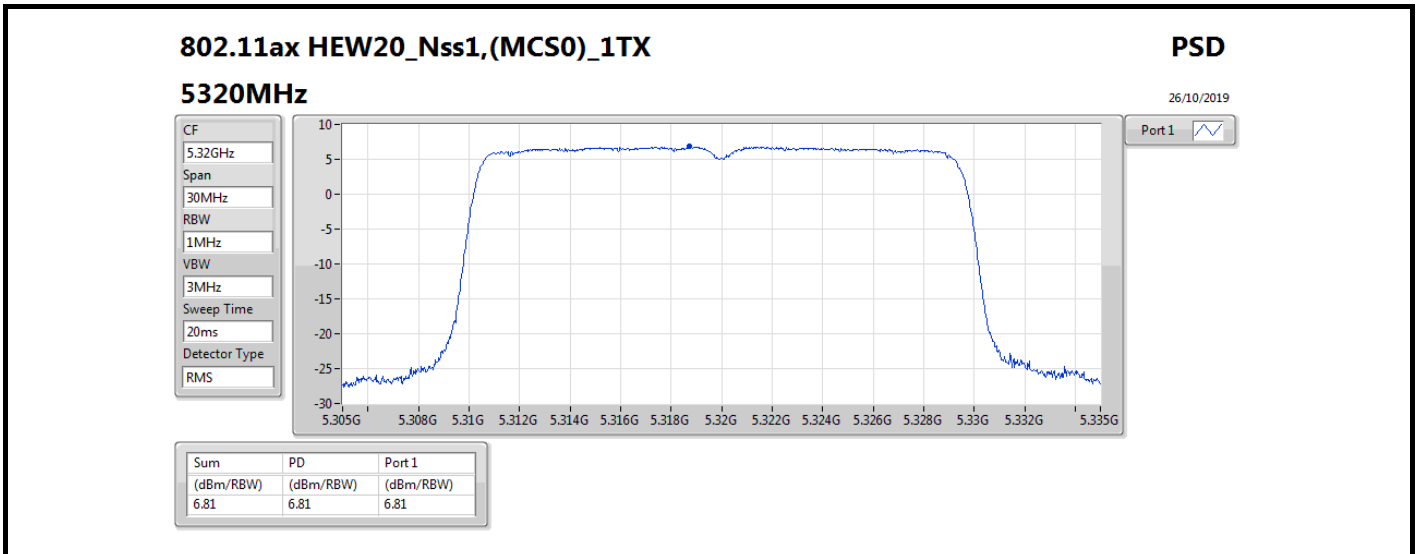

DG = Directional Gain; **RBW** = 500 kHz for 5.725-5.85GHz band / 1MHz for other band;
PD = trace bin-by-bin of each transmits port summing can be performed maximum power density; **Port X** = Port X power density;

Summary

Mode	PD (dBm/RBW)
5.15-5.25GHz	-
802.11ac VHT160_Nss2,(MCS0)_2TX	-4.41
802.11ax HEW160_Nss2,(MCS0)_2TX	-4.36
5.25-5.35GHz	-
802.11a_Nss1,(6Mbps)_2TX	8.59
802.11ac VHT20_Nss2,(MCS0)_2TX	10.49
802.11ac VHT40_Nss2,(MCS0)_2TX	7.58
802.11ac VHT80_Nss2,(MCS0)_2TX	-0.22
802.11ac VHT160_Nss2,(MCS0)_2TX	-4.39
802.11ax HEW20_Nss2,(MCS0)_2TX	10.40
802.11ax HEW40_Nss2,(MCS0)_2TX	7.63
802.11ax HEW80_Nss2,(MCS0)_2TX	-0.18
802.11ax HEW160_Nss2,(MCS0)_2TX	-4.28
5.47-5.725GHz	-
802.11a_Nss1,(6Mbps)_2TX	8.55
802.11ac VHT20_Nss2,(MCS0)_2TX	10.45
802.11ac VHT40_Nss2,(MCS0)_2TX	7.77
802.11ac VHT80_Nss2,(MCS0)_2TX	5.08
802.11ac VHT160_Nss2,(MCS0)_2TX	-3.36
802.11ax HEW20_Nss2,(MCS0)_2TX	10.66
802.11ax HEW40_Nss2,(MCS0)_2TX	8.10
802.11ax HEW80_Nss2,(MCS0)_2TX	4.98
802.11ax HEW160_Nss2,(MCS0)_2TX	-3.45
5.725-5.85GHz	-
802.11a_Nss1,(6Mbps)_2TX	6.49
802.11ac VHT20_Nss2,(MCS0)_2TX	8.91
802.11ac VHT40_Nss2,(MCS0)_2TX	5.81
802.11ac VHT80_Nss2,(MCS0)_2TX	2.66
802.11ax HEW20_Nss2,(MCS0)_2TX	8.74
802.11ax HEW40_Nss2,(MCS0)_2TX	5.99
802.11ax HEW80_Nss2,(MCS0)_2TX	-12.20