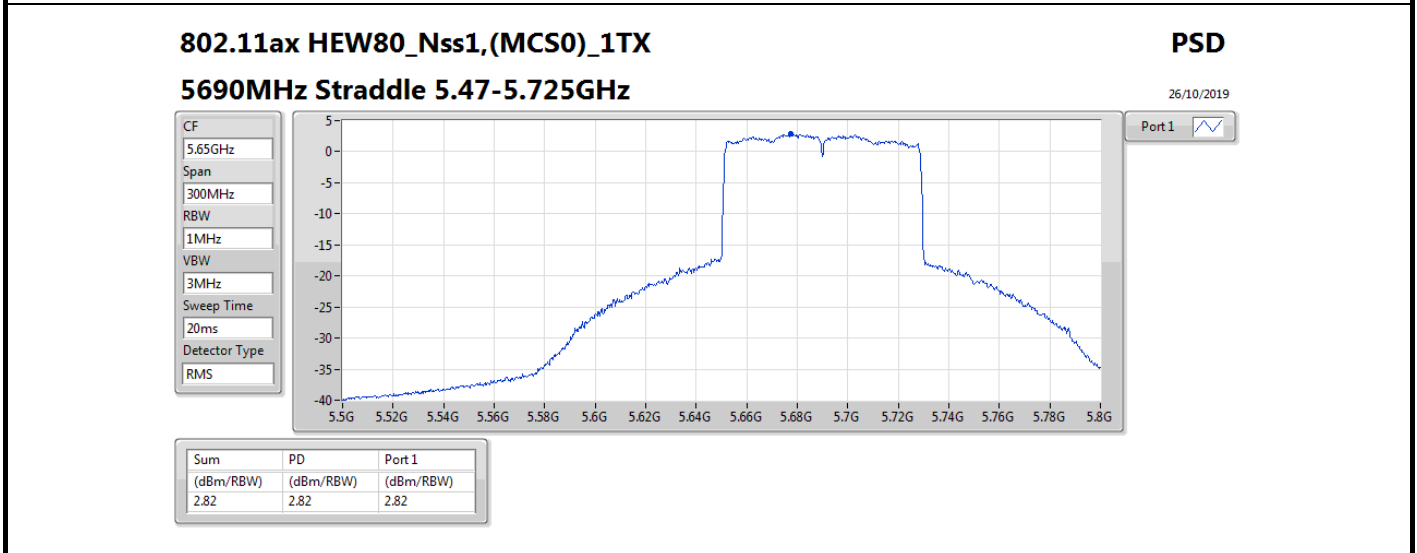

DG = Directional Gain; **RBW** = 500 kHz for 5.725-5.85GHz band / 1MHz for other band;
PD = trace bin-by-bin of each transmits port summing can be performed maximum power density; **Port X** = Port X power density;

Summary

Mode	PD (dBm/RBW)
5.15-5.25GHz	-
802.11ac VHT160_Nss2,(MCS0)_2TX	-4.41
802.11ax HEW160_Nss2,(MCS0)_2TX	-4.36
5.25-5.35GHz	-
802.11a_Nss1,(6Mbps)_2TX	8.59
802.11ac VHT20_Nss2,(MCS0)_2TX	10.49
802.11ac VHT40_Nss2,(MCS0)_2TX	7.58
802.11ac VHT80_Nss2,(MCS0)_2TX	-0.22
802.11ac VHT160_Nss2,(MCS0)_2TX	-4.39
802.11ax HEW20_Nss2,(MCS0)_2TX	10.40
802.11ax HEW40_Nss2,(MCS0)_2TX	7.63
802.11ax HEW80_Nss2,(MCS0)_2TX	-0.18
802.11ax HEW160_Nss2,(MCS0)_2TX	-4.28
5.47-5.725GHz	-
802.11a_Nss1,(6Mbps)_2TX	8.55
802.11ac VHT20_Nss2,(MCS0)_2TX	10.45
802.11ac VHT40_Nss2,(MCS0)_2TX	7.77
802.11ac VHT80_Nss2,(MCS0)_2TX	5.08
802.11ac VHT160_Nss2,(MCS0)_2TX	-3.36
802.11ax HEW20_Nss2,(MCS0)_2TX	10.66
802.11ax HEW40_Nss2,(MCS0)_2TX	8.10
802.11ax HEW80_Nss2,(MCS0)_2TX	4.98
802.11ax HEW160_Nss2,(MCS0)_2TX	-3.45
5.725-5.85GHz	-
802.11a_Nss1,(6Mbps)_2TX	6.49
802.11ac VHT20_Nss2,(MCS0)_2TX	8.91
802.11ac VHT40_Nss2,(MCS0)_2TX	5.81
802.11ac VHT80_Nss2,(MCS0)_2TX	2.66
802.11ax HEW20_Nss2,(MCS0)_2TX	8.74
802.11ax HEW40_Nss2,(MCS0)_2TX	5.99
802.11ax HEW80_Nss2,(MCS0)_2TX	-12.20