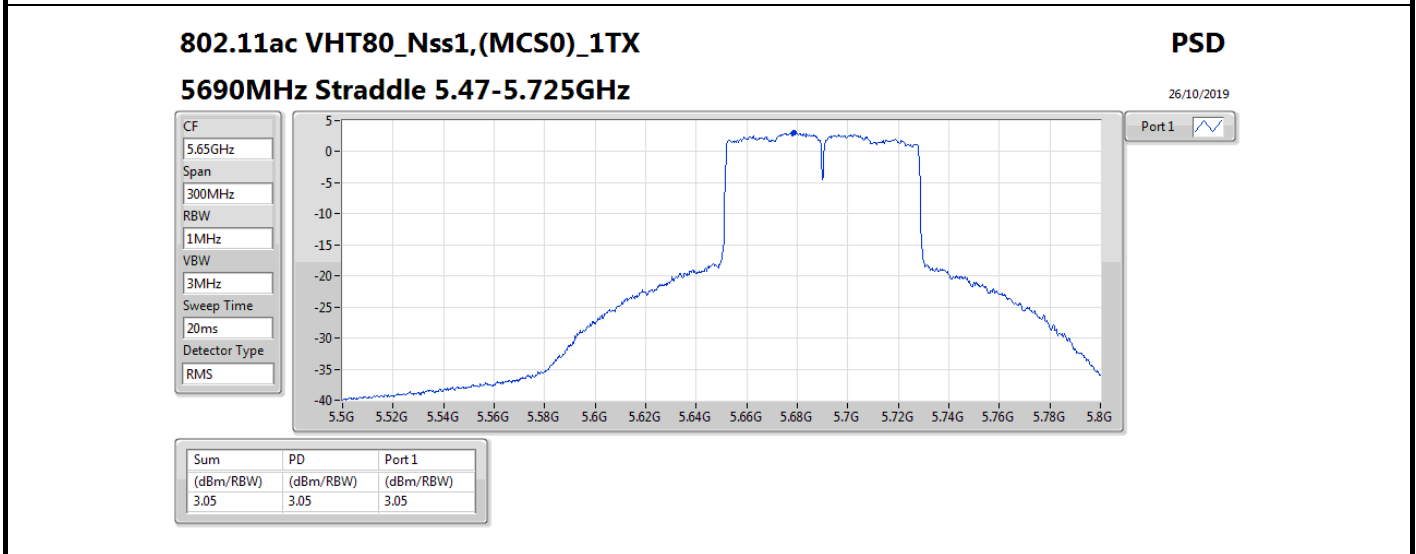

DG = Directional Gain; **RBW** = 500 kHz for 5.725-5.85GHz band / 1MHz for other band;
PD = trace bin-by-bin of each transmits port summing can be performed maximum power density; **Port X** = Port X power density;

Summary

Mode	PD (dBm/RBW)
5.15-5.25GHz	-
802.11ac VHT160_Nss2,(MCS0)_2TX	-4.41
802.11ax HEW160_Nss2,(MCS0)_2TX	-4.36
5.25-5.35GHz	-
802.11a_Nss1,(6Mbps)_2TX	8.59
802.11ac VHT20_Nss2,(MCS0)_2TX	10.49
802.11ac VHT40_Nss2,(MCS0)_2TX	7.58
802.11ac VHT80_Nss2,(MCS0)_2TX	-0.22
802.11ac VHT160_Nss2,(MCS0)_2TX	-4.39
802.11ax HEW20_Nss2,(MCS0)_2TX	10.40
802.11ax HEW40_Nss2,(MCS0)_2TX	7.63
802.11ax HEW80_Nss2,(MCS0)_2TX	-0.18
802.11ax HEW160_Nss2,(MCS0)_2TX	-4.28
5.47-5.725GHz	-
802.11a_Nss1,(6Mbps)_2TX	8.55
802.11ac VHT20_Nss2,(MCS0)_2TX	10.45
802.11ac VHT40_Nss2,(MCS0)_2TX	7.77
802.11ac VHT80_Nss2,(MCS0)_2TX	5.08
802.11ac VHT160_Nss2,(MCS0)_2TX	-3.36
802.11ax HEW20_Nss2,(MCS0)_2TX	10.66
802.11ax HEW40_Nss2,(MCS0)_2TX	8.10
802.11ax HEW80_Nss2,(MCS0)_2TX	4.98
802.11ax HEW160_Nss2,(MCS0)_2TX	-3.45
5.725-5.85GHz	-
802.11a_Nss1,(6Mbps)_2TX	6.49
802.11ac VHT20_Nss2,(MCS0)_2TX	8.91
802.11ac VHT40_Nss2,(MCS0)_2TX	5.81
802.11ac VHT80_Nss2,(MCS0)_2TX	2.66
802.11ax HEW20_Nss2,(MCS0)_2TX	8.74
802.11ax HEW40_Nss2,(MCS0)_2TX	5.99
802.11ax HEW80_Nss2,(MCS0)_2TX	-12.20