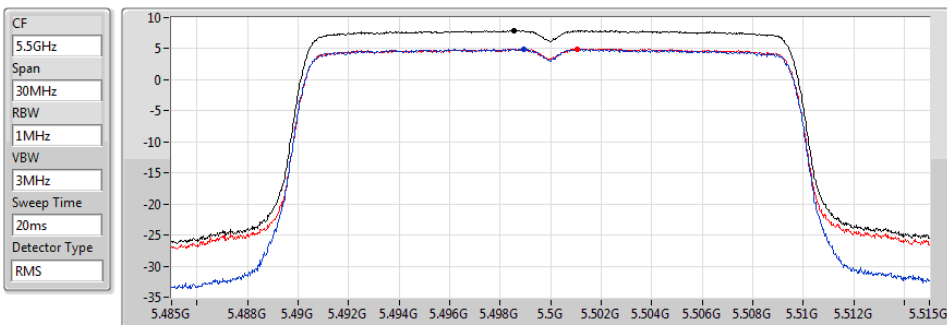

802.11ax HEW20_Nss2,(MCS0)_2TX

PSD

5500MHz

27/10/2019

Sum
Port 1
Port 2

Sum	PD	Port 1	Port 2
(dBm/100kHz)	(dBm/100kHz)	(dBm/100kHz)	(dBm/100kHz)
7.94	7.94	4.97	4.98