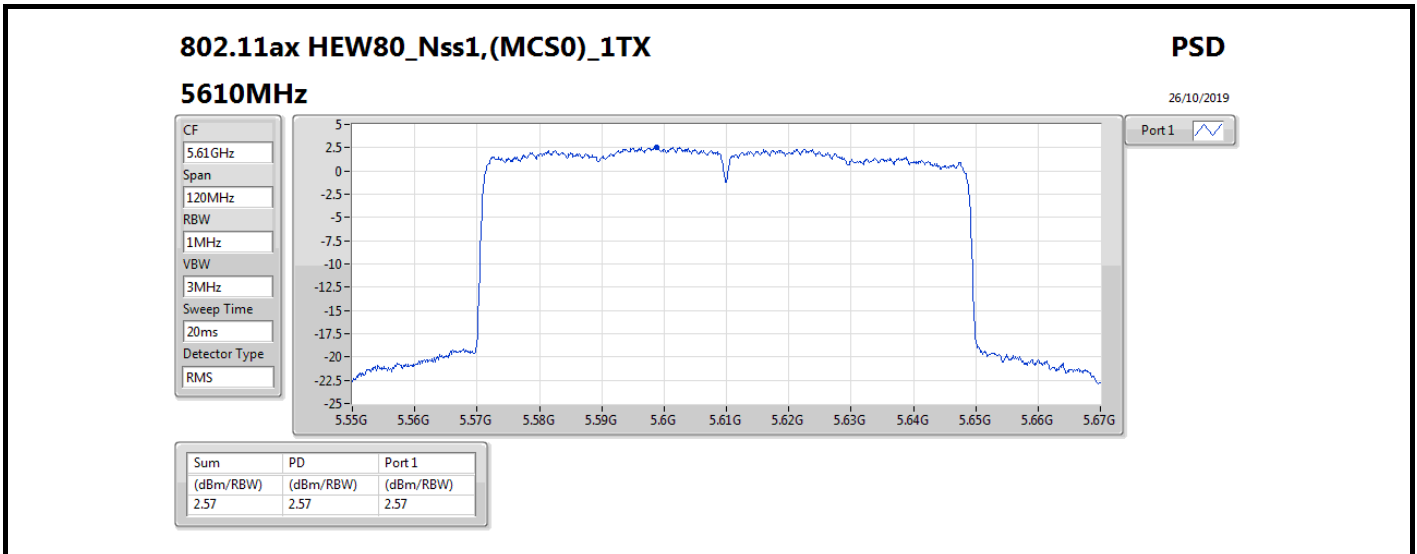

DG = Directional Gain; **RBW** = 500 kHz for 5.725-5.85GHz band / 1MHz for other band;
PD = trace bin-by-bin of each transmits port summing can be performed maximum power density; **Port X** = Port X power density;

Summary

Mode	PD (dBm/RBW)
5.15-5.25GHz	-
802.11ac VHT160_Nss2,(MCS0)_2TX	-4.41
802.11ax HEW160_Nss2,(MCS0)_2TX	-4.36
5.25-5.35GHz	-
802.11a_Nss1,(6Mbps)_2TX	8.59
802.11ac VHT20_Nss2,(MCS0)_2TX	10.49
802.11ac VHT40_Nss2,(MCS0)_2TX	7.58
802.11ac VHT80_Nss2,(MCS0)_2TX	-0.22
802.11ac VHT160_Nss2,(MCS0)_2TX	-4.39
802.11ax HEW20_Nss2,(MCS0)_2TX	10.40
802.11ax HEW40_Nss2,(MCS0)_2TX	7.63
802.11ax HEW80_Nss2,(MCS0)_2TX	-0.18
802.11ax HEW160_Nss2,(MCS0)_2TX	-4.28
5.47-5.725GHz	-
802.11a_Nss1,(6Mbps)_2TX	8.55
802.11ac VHT20_Nss2,(MCS0)_2TX	10.45
802.11ac VHT40_Nss2,(MCS0)_2TX	7.77
802.11ac VHT80_Nss2,(MCS0)_2TX	5.08
802.11ac VHT160_Nss2,(MCS0)_2TX	-3.36
802.11ax HEW20_Nss2,(MCS0)_2TX	10.66
802.11ax HEW40_Nss2,(MCS0)_2TX	8.10
802.11ax HEW80_Nss2,(MCS0)_2TX	4.98
802.11ax HEW160_Nss2,(MCS0)_2TX	-3.45
5.725-5.85GHz	-
802.11a_Nss1,(6Mbps)_2TX	6.49
802.11ac VHT20_Nss2,(MCS0)_2TX	8.91
802.11ac VHT40_Nss2,(MCS0)_2TX	5.81
802.11ac VHT80_Nss2,(MCS0)_2TX	2.66
802.11ax HEW20_Nss2,(MCS0)_2TX	8.74
802.11ax HEW40_Nss2,(MCS0)_2TX	5.99
802.11ax HEW80_Nss2,(MCS0)_2TX	-12.20