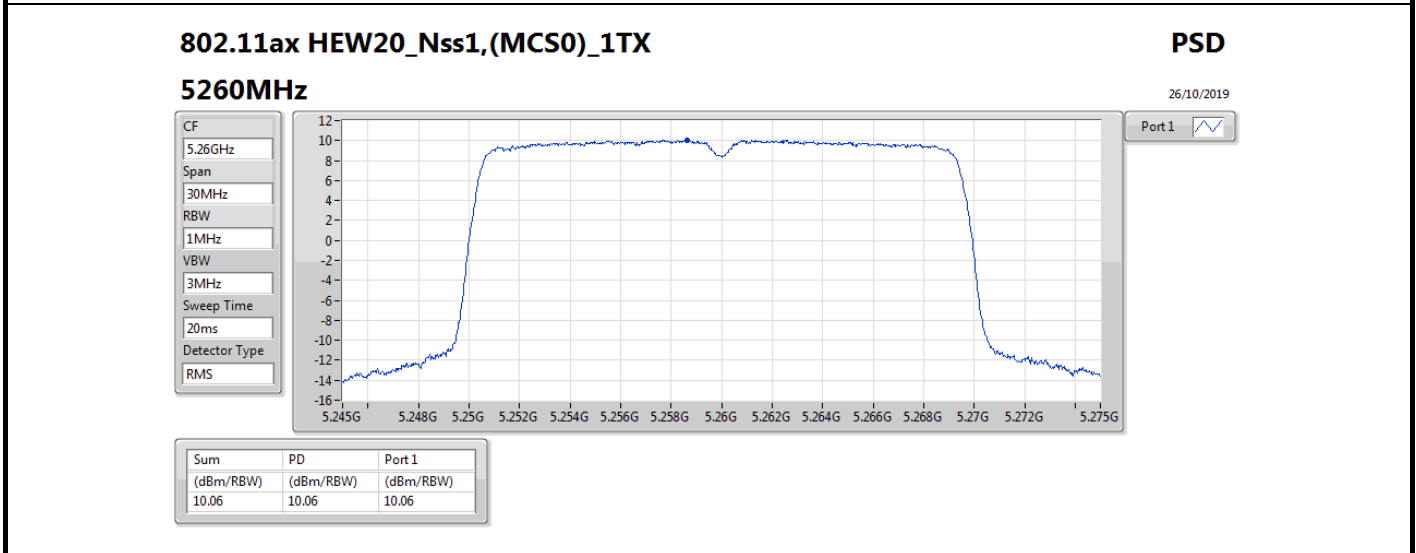

DG = Directional Gain; **RBW** = 500 kHz for 5.725-5.85GHz band / 1MHz for other band;
PD = trace bin-by-bin of each transmits port summing can be performed maximum power density; **Port X** = Port X power density;

Summary

Mode	PD (dBm/RBW)
5.15-5.25GHz	-
802.11ac VHT160_Nss2,(MCS0)_2TX	-4.41
802.11ax HEW160_Nss2,(MCS0)_2TX	-4.36
5.25-5.35GHz	-
802.11a_Nss1,(6Mbps)_2TX	8.59
802.11ac VHT20_Nss2,(MCS0)_2TX	10.49
802.11ac VHT40_Nss2,(MCS0)_2TX	7.58
802.11ac VHT80_Nss2,(MCS0)_2TX	-0.22
802.11ac VHT160_Nss2,(MCS0)_2TX	-4.39
802.11ax HEW20_Nss2,(MCS0)_2TX	10.40
802.11ax HEW40_Nss2,(MCS0)_2TX	7.63
802.11ax HEW80_Nss2,(MCS0)_2TX	-0.18
802.11ax HEW160_Nss2,(MCS0)_2TX	-4.28
5.47-5.725GHz	-
802.11a_Nss1,(6Mbps)_2TX	8.55
802.11ac VHT20_Nss2,(MCS0)_2TX	10.45
802.11ac VHT40_Nss2,(MCS0)_2TX	7.77
802.11ac VHT80_Nss2,(MCS0)_2TX	5.08
802.11ac VHT160_Nss2,(MCS0)_2TX	-3.36
802.11ax HEW20_Nss2,(MCS0)_2TX	10.66
802.11ax HEW40_Nss2,(MCS0)_2TX	8.10
802.11ax HEW80_Nss2,(MCS0)_2TX	4.98
802.11ax HEW160_Nss2,(MCS0)_2TX	-3.45
5.725-5.85GHz	-
802.11a_Nss1,(6Mbps)_2TX	6.49
802.11ac VHT20_Nss2,(MCS0)_2TX	8.91
802.11ac VHT40_Nss2,(MCS0)_2TX	5.81
802.11ac VHT80_Nss2,(MCS0)_2TX	2.66
802.11ax HEW20_Nss2,(MCS0)_2TX	8.74
802.11ax HEW40_Nss2,(MCS0)_2TX	5.99
802.11ax HEW80_Nss2,(MCS0)_2TX	-12.20