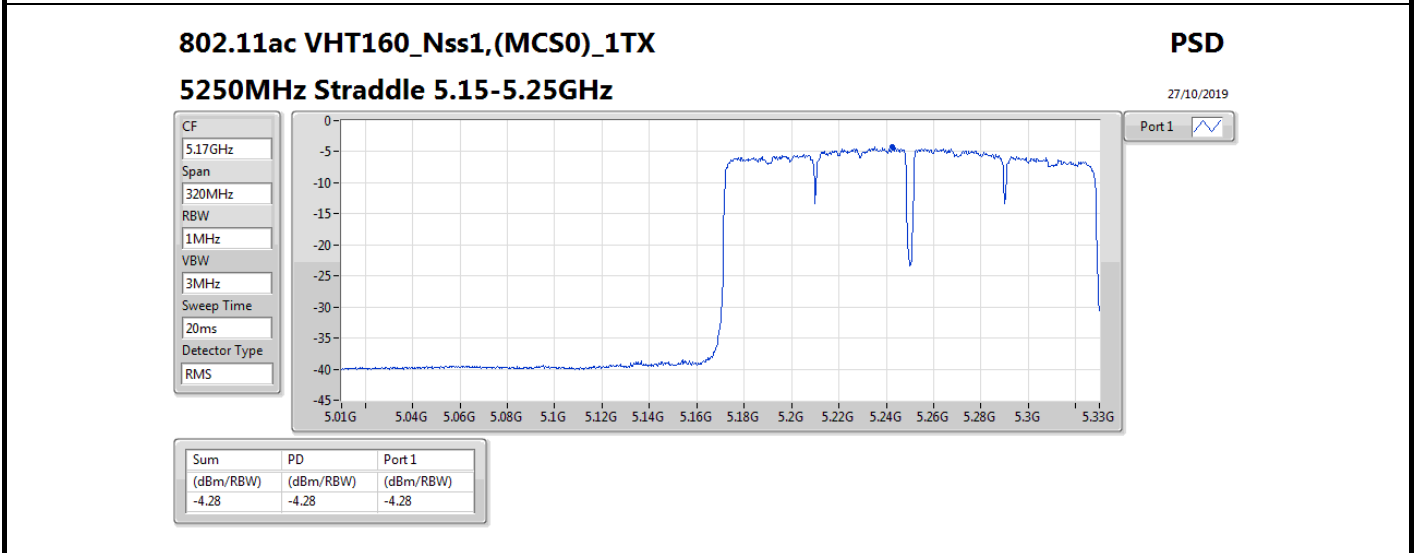

DG = Directional Gain; **RBW** = 500 kHz for 5.725-5.85GHz band / 1MHz for other band;
PD = trace bin-by-bin of each transmits port summing can be performed maximum power density; **Port X** = Port X power density;

Summary

Mode	PD (dBm/RBW)
5.15-5.25GHz	-
802.11ac VHT160_Nss2,(MCS0)_2TX	-4.41
802.11ax HEW160_Nss2,(MCS0)_2TX	-4.36
5.25-5.35GHz	-
802.11a_Nss1,(6Mbps)_2TX	8.59
802.11ac VHT20_Nss2,(MCS0)_2TX	10.49
802.11ac VHT40_Nss2,(MCS0)_2TX	7.58
802.11ac VHT80_Nss2,(MCS0)_2TX	-0.22
802.11ac VHT160_Nss2,(MCS0)_2TX	-4.39
802.11ax HEW20_Nss2,(MCS0)_2TX	10.40
802.11ax HEW40_Nss2,(MCS0)_2TX	7.63
802.11ax HEW80_Nss2,(MCS0)_2TX	-0.18
802.11ax HEW160_Nss2,(MCS0)_2TX	-4.28
5.47-5.725GHz	-
802.11a_Nss1,(6Mbps)_2TX	8.55
802.11ac VHT20_Nss2,(MCS0)_2TX	10.45
802.11ac VHT40_Nss2,(MCS0)_2TX	7.77
802.11ac VHT80_Nss2,(MCS0)_2TX	5.08
802.11ac VHT160_Nss2,(MCS0)_2TX	-3.36
802.11ax HEW20_Nss2,(MCS0)_2TX	10.66
802.11ax HEW40_Nss2,(MCS0)_2TX	8.10
802.11ax HEW80_Nss2,(MCS0)_2TX	4.98
802.11ax HEW160_Nss2,(MCS0)_2TX	-3.45
5.725-5.85GHz	-
802.11a_Nss1,(6Mbps)_2TX	6.49
802.11ac VHT20_Nss2,(MCS0)_2TX	8.91
802.11ac VHT40_Nss2,(MCS0)_2TX	5.81
802.11ac VHT80_Nss2,(MCS0)_2TX	2.66
802.11ax HEW20_Nss2,(MCS0)_2TX	8.74
802.11ax HEW40_Nss2,(MCS0)_2TX	5.99
802.11ax HEW80_Nss2,(MCS0)_2TX	-12.20