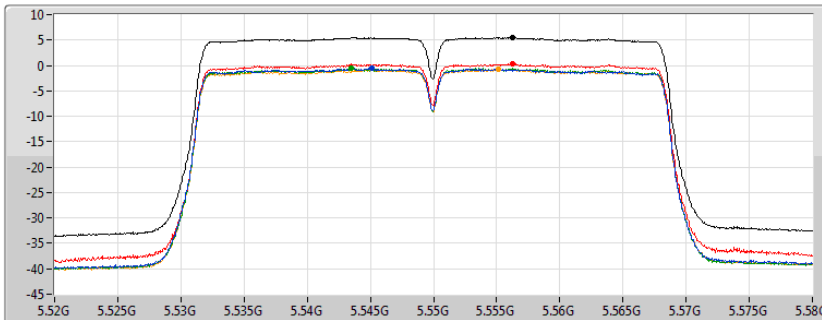

CF
5.55GHz

Span
60MHz

RBW
1MHz

VBW
3MHz

Sweep Time
20ms

Detector Type
RMS

Sum

Port 1