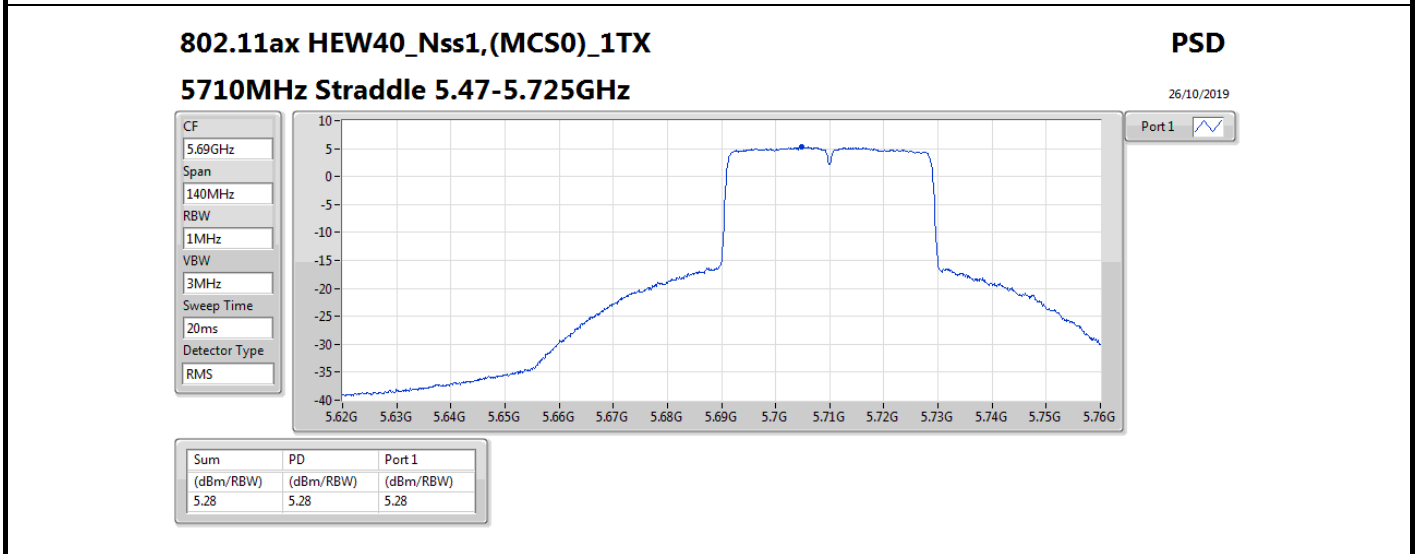

DG = Directional Gain; **RBW** = 500 kHz for 5.725-5.85GHz band / 1MHz for other band;
PD = trace bin-by-bin of each transmits port summing can be performed maximum power density; **Port X** = Port X power density;

Summary

Mode	PD (dBm/RBW)
5.15-5.25GHz	-
802.11ac VHT160_Nss2,(MCS0)_2TX	-4.41
802.11ax HEW160_Nss2,(MCS0)_2TX	-4.36
5.25-5.35GHz	-
802.11a_Nss1,(6Mbps)_2TX	8.59
802.11ac VHT20_Nss2,(MCS0)_2TX	10.49
802.11ac VHT40_Nss2,(MCS0)_2TX	7.58
802.11ac VHT80_Nss2,(MCS0)_2TX	-0.22
802.11ac VHT160_Nss2,(MCS0)_2TX	-4.39
802.11ax HEW20_Nss2,(MCS0)_2TX	10.40
802.11ax HEW40_Nss2,(MCS0)_2TX	7.63
802.11ax HEW80_Nss2,(MCS0)_2TX	-0.18
802.11ax HEW160_Nss2,(MCS0)_2TX	-4.28
5.47-5.725GHz	-
802.11a_Nss1,(6Mbps)_2TX	8.55
802.11ac VHT20_Nss2,(MCS0)_2TX	10.45
802.11ac VHT40_Nss2,(MCS0)_2TX	7.77
802.11ac VHT80_Nss2,(MCS0)_2TX	5.08
802.11ac VHT160_Nss2,(MCS0)_2TX	-3.36
802.11ax HEW20_Nss2,(MCS0)_2TX	10.66
802.11ax HEW40_Nss2,(MCS0)_2TX	8.10
802.11ax HEW80_Nss2,(MCS0)_2TX	4.98
802.11ax HEW160_Nss2,(MCS0)_2TX	-3.45
5.725-5.85GHz	-
802.11a_Nss1,(6Mbps)_2TX	6.49
802.11ac VHT20_Nss2,(MCS0)_2TX	8.91
802.11ac VHT40_Nss2,(MCS0)_2TX	5.81
802.11ac VHT80_Nss2,(MCS0)_2TX	2.66
802.11ax HEW20_Nss2,(MCS0)_2TX	8.74
802.11ax HEW40_Nss2,(MCS0)_2TX	5.99
802.11ax HEW80_Nss2,(MCS0)_2TX	-12.20