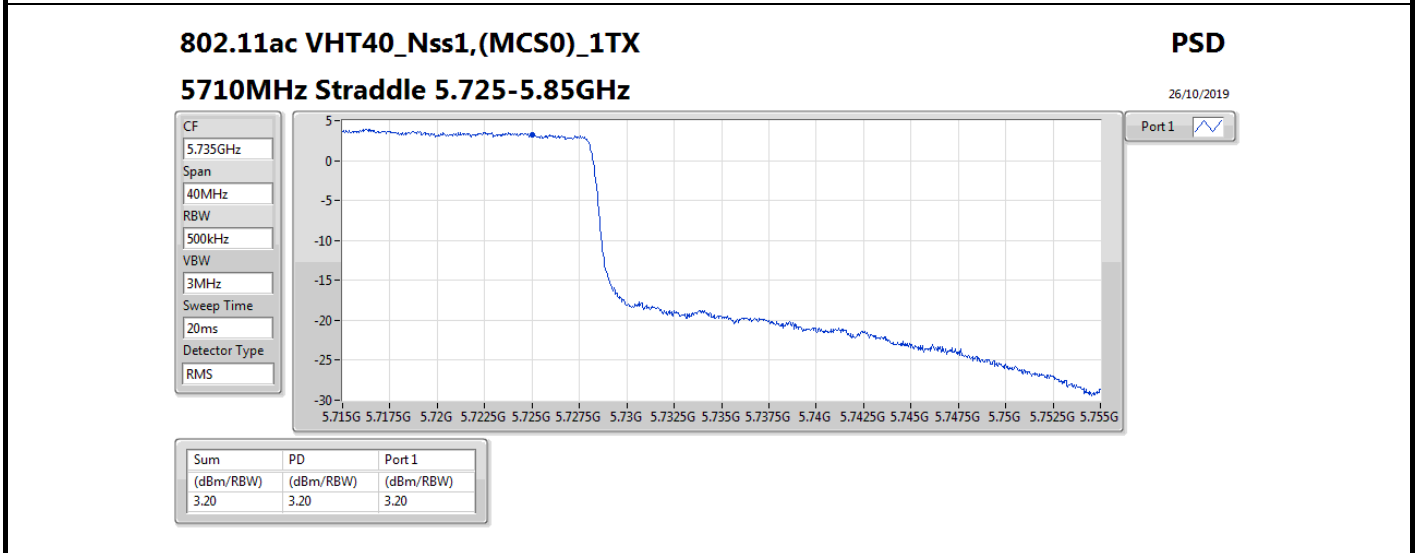

DG = Directional Gain; **RBW** = 500 kHz for 5.725-5.85GHz band / 1MHz for other band;
PD = trace bin-by-bin of each transmits port summing can be performed maximum power density; **Port X** = Port X power density;

Summary

Mode	PD (dBm/RBW)
5.15-5.25GHz	-
802.11ac VHT160_Nss2,(MCS0)_2TX	-4.41
802.11ax HEW160_Nss2,(MCS0)_2TX	-4.36
5.25-5.35GHz	-
802.11a_Nss1,(6Mbps)_2TX	8.59
802.11ac VHT20_Nss2,(MCS0)_2TX	10.49
802.11ac VHT40_Nss2,(MCS0)_2TX	7.58
802.11ac VHT80_Nss2,(MCS0)_2TX	-0.22
802.11ac VHT160_Nss2,(MCS0)_2TX	-4.39
802.11ax HEW20_Nss2,(MCS0)_2TX	10.40
802.11ax HEW40_Nss2,(MCS0)_2TX	7.63
802.11ax HEW80_Nss2,(MCS0)_2TX	-0.18
802.11ax HEW160_Nss2,(MCS0)_2TX	-4.28
5.47-5.725GHz	-
802.11a_Nss1,(6Mbps)_2TX	8.55
802.11ac VHT20_Nss2,(MCS0)_2TX	10.45
802.11ac VHT40_Nss2,(MCS0)_2TX	7.77
802.11ac VHT80_Nss2,(MCS0)_2TX	5.08
802.11ac VHT160_Nss2,(MCS0)_2TX	-3.36
802.11ax HEW20_Nss2,(MCS0)_2TX	10.66
802.11ax HEW40_Nss2,(MCS0)_2TX	8.10
802.11ax HEW80_Nss2,(MCS0)_2TX	4.98
802.11ax HEW160_Nss2,(MCS0)_2TX	-3.45
5.725-5.85GHz	-
802.11a_Nss1,(6Mbps)_2TX	6.49
802.11ac VHT20_Nss2,(MCS0)_2TX	8.91
802.11ac VHT40_Nss2,(MCS0)_2TX	5.81
802.11ac VHT80_Nss2,(MCS0)_2TX	2.66
802.11ax HEW20_Nss2,(MCS0)_2TX	8.74
802.11ax HEW40_Nss2,(MCS0)_2TX	5.99
802.11ax HEW80_Nss2,(MCS0)_2TX	-12.20