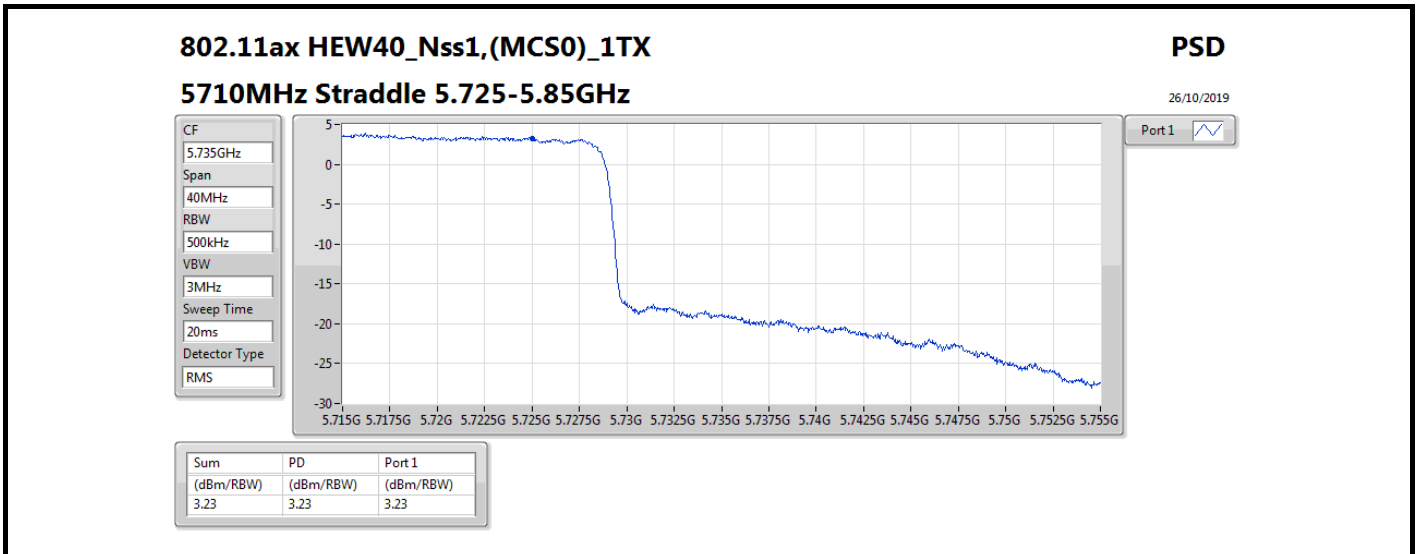

DG = Directional Gain; **RBW** = 500 kHz for 5.725-5.85GHz band / 1MHz for other band;
PD = trace bin-by-bin of each transmits port summing can be performed maximum power density; **Port X** = Port X power density;

Summary

Mode	PD (dBm/RBW)
5.15-5.25GHz	-
802.11ac VHT160_Nss2,(MCS0)_2TX	-4.41
802.11ax HEW160_Nss2,(MCS0)_2TX	-4.36
5.25-5.35GHz	-
802.11a_Nss1,(6Mbps)_2TX	8.59
802.11ac VHT20_Nss2,(MCS0)_2TX	10.49
802.11ac VHT40_Nss2,(MCS0)_2TX	7.58
802.11ac VHT80_Nss2,(MCS0)_2TX	-0.22
802.11ac VHT160_Nss2,(MCS0)_2TX	-4.39
802.11ax HEW20_Nss2,(MCS0)_2TX	10.40
802.11ax HEW40_Nss2,(MCS0)_2TX	7.63
802.11ax HEW80_Nss2,(MCS0)_2TX	-0.18
802.11ax HEW160_Nss2,(MCS0)_2TX	-4.28
5.47-5.725GHz	-
802.11a_Nss1,(6Mbps)_2TX	8.55
802.11ac VHT20_Nss2,(MCS0)_2TX	10.45
802.11ac VHT40_Nss2,(MCS0)_2TX	7.77
802.11ac VHT80_Nss2,(MCS0)_2TX	5.08
802.11ac VHT160_Nss2,(MCS0)_2TX	-3.36
802.11ax HEW20_Nss2,(MCS0)_2TX	10.66
802.11ax HEW40_Nss2,(MCS0)_2TX	8.10
802.11ax HEW80_Nss2,(MCS0)_2TX	4.98
802.11ax HEW160_Nss2,(MCS0)_2TX	-3.45
5.725-5.85GHz	-
802.11a_Nss1,(6Mbps)_2TX	6.49
802.11ac VHT20_Nss2,(MCS0)_2TX	8.91
802.11ac VHT40_Nss2,(MCS0)_2TX	5.81
802.11ac VHT80_Nss2,(MCS0)_2TX	2.66
802.11ax HEW20_Nss2,(MCS0)_2TX	8.74
802.11ax HEW40_Nss2,(MCS0)_2TX	5.99
802.11ax HEW80_Nss2,(MCS0)_2TX	-12.20