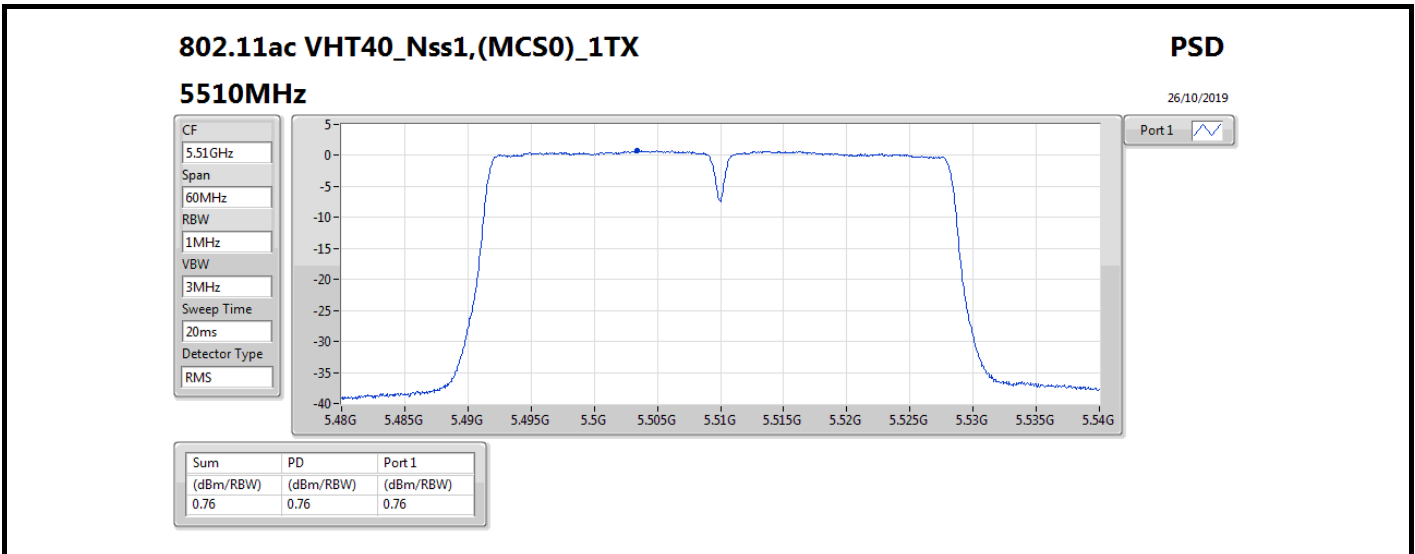

DG = Directional Gain; **RBW** = 500 kHz for 5.725-5.85GHz band / 1MHz for other band;
PD = trace bin-by-bin of each transmits port summing can be performed maximum power density; **Port X** = Port X power density;

Summary

Mode	PD (dBm/RBW)
5.15-5.25GHz	-
802.11ac VHT160_Nss2,(MCS0)_2TX	-4.41
802.11ax HEW160_Nss2,(MCS0)_2TX	-4.36
5.25-5.35GHz	-
802.11a_Nss1,(6Mbps)_2TX	8.59
802.11ac VHT20_Nss2,(MCS0)_2TX	10.49
802.11ac VHT40_Nss2,(MCS0)_2TX	7.58
802.11ac VHT80_Nss2,(MCS0)_2TX	-0.22
802.11ac VHT160_Nss2,(MCS0)_2TX	-4.39
802.11ax HEW20_Nss2,(MCS0)_2TX	10.40
802.11ax HEW40_Nss2,(MCS0)_2TX	7.63
802.11ax HEW80_Nss2,(MCS0)_2TX	-0.18
802.11ax HEW160_Nss2,(MCS0)_2TX	-4.28
5.47-5.725GHz	-
802.11a_Nss1,(6Mbps)_2TX	8.55
802.11ac VHT20_Nss2,(MCS0)_2TX	10.45
802.11ac VHT40_Nss2,(MCS0)_2TX	7.77
802.11ac VHT80_Nss2,(MCS0)_2TX	5.08
802.11ac VHT160_Nss2,(MCS0)_2TX	-3.36
802.11ax HEW20_Nss2,(MCS0)_2TX	10.66
802.11ax HEW40_Nss2,(MCS0)_2TX	8.10
802.11ax HEW80_Nss2,(MCS0)_2TX	4.98
802.11ax HEW160_Nss2,(MCS0)_2TX	-3.45
5.725-5.85GHz	-
802.11a_Nss1,(6Mbps)_2TX	6.49
802.11ac VHT20_Nss2,(MCS0)_2TX	8.91
802.11ac VHT40_Nss2,(MCS0)_2TX	5.81
802.11ac VHT80_Nss2,(MCS0)_2TX	2.66
802.11ax HEW20_Nss2,(MCS0)_2TX	8.74
802.11ax HEW40_Nss2,(MCS0)_2TX	5.99
802.11ax HEW80_Nss2,(MCS0)_2TX	-12.20