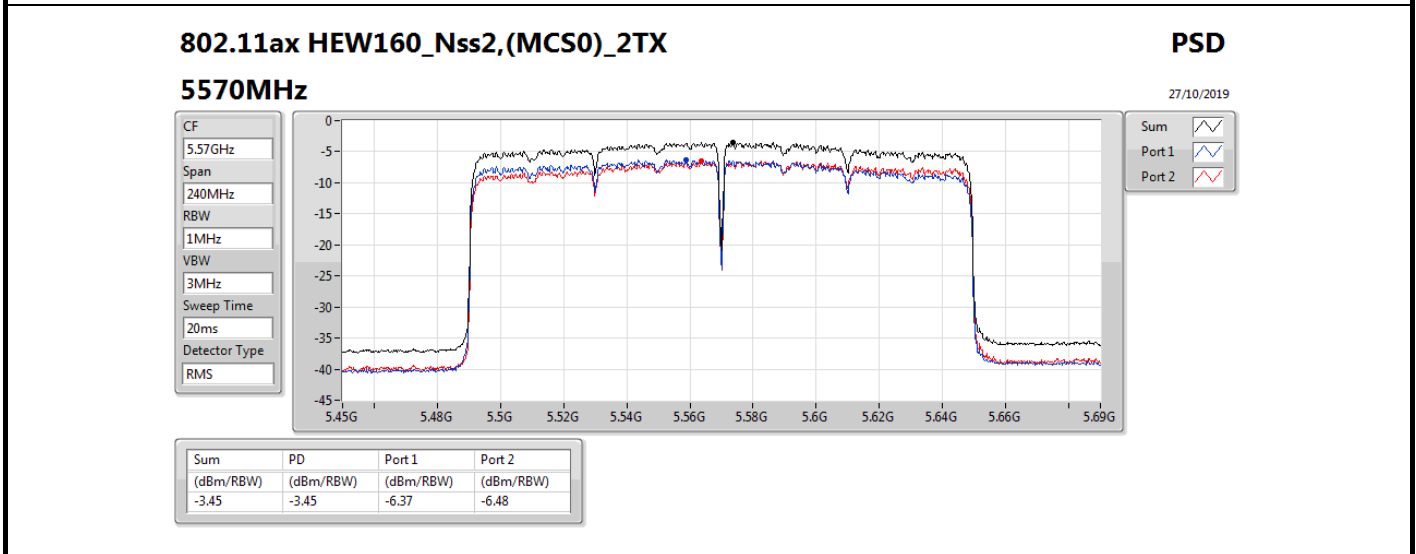

Summary

Mode	PD (dBm/RBW)
5.15-5.25GHz	-
802.11ac VHT160_Nss1,(MCS0)_4TX	-1.68
802.11ax HEW160_Nss1,(MCS0)_4TX	-1.59
5.25-5.35GHz	-
802.11a_Nss1,(6Mbps)_4TX	5.58
802.11ac VHT20_Nss1,(MCS0)_4TX	5.59
802.11ac VHT40_Nss1,(MCS0)_4TX	5.59
802.11ac VHT80_Nss1,(MCS0)_4TX	2.16
802.11ac VHT160_Nss1,(MCS0)_4TX	-1.71
802.11ax HEW20_Nss1,(MCS0)_4TX	5.57
802.11ax HEW40_Nss1,(MCS0)_4TX	5.57
802.11ax HEW80_Nss1,(MCS0)_4TX	2.42
802.11ax HEW160_Nss1,(MCS0)_4TX	-1.57
5.47-5.725GHz	-
802.11a_Nss1,(6Mbps)_4TX	5.60
802.11ac VHT20_Nss1,(MCS0)_4TX	5.58
802.11ac VHT40_Nss1,(MCS0)_4TX	5.56
802.11ac VHT80_Nss1,(MCS0)_4TX	5.15
802.11ac VHT160_Nss1,(MCS0)_4TX	0.16
802.11ax HEW20_Nss1,(MCS0)_4TX	5.54
802.11ax HEW40_Nss1,(MCS0)_4TX	5.60
802.11ax HEW80_Nss1,(MCS0)_4TX	5.21
802.11ax HEW160_Nss1,(MCS0)_4TX	0.11
5.725-5.85GHz	-
802.11a_Nss1,(6Mbps)_4TX	3.99
802.11ac VHT20_Nss1,(MCS0)_4TX	3.89
802.11ac VHT40_Nss1,(MCS0)_4TX	3.52
802.11ac VHT80_Nss1,(MCS0)_4TX	1.91
802.11ax HEW20_Nss1,(MCS0)_4TX	3.79
802.11ax HEW40_Nss1,(MCS0)_4TX	3.42
802.11ax HEW80_Nss1,(MCS0)_4TX	2.20

RBW = 500 kHz for 5.725-5.85GHz band / 1MHz for other band;