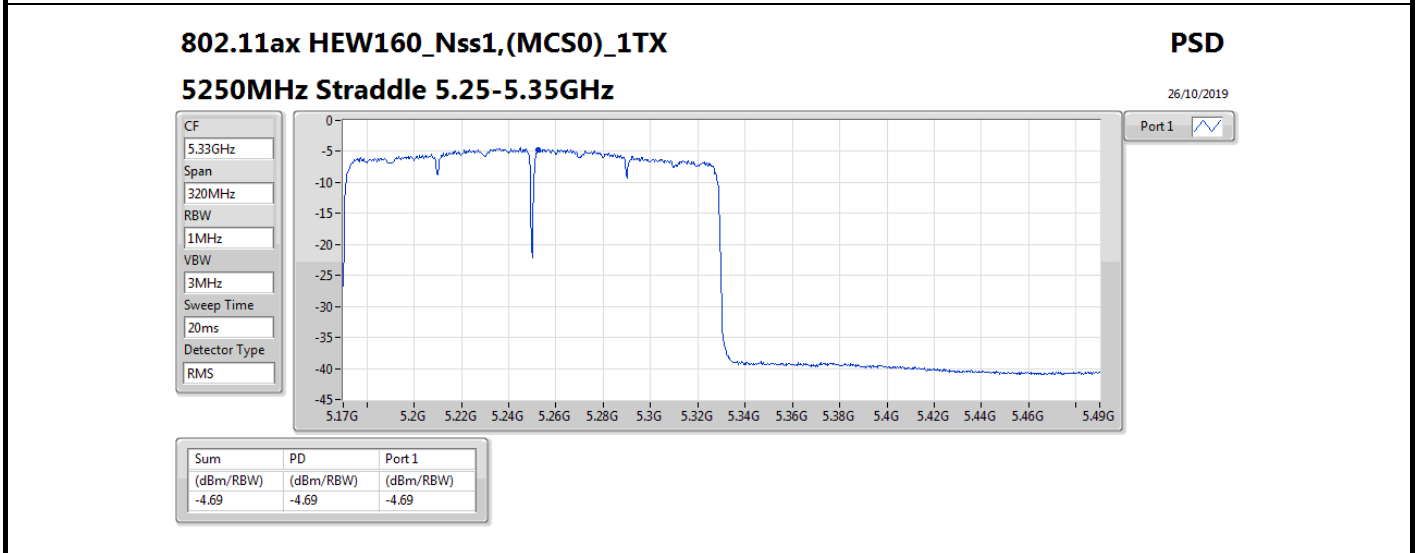

DG = Directional Gain; **RBW** = 500 kHz for 5.725-5.85GHz band / 1MHz for other band;
PD = trace bin-by-bin of each transmits port summing can be performed maximum power density; **Port X** = Port X power density;

Summary

Mode	PD (dBm/RBW)
5.15-5.25GHz	-
802.11ac VHT160_Nss2,(MCS0)_2TX	-4.41
802.11ax HEW160_Nss2,(MCS0)_2TX	-4.36
5.25-5.35GHz	-
802.11a_Nss1,(6Mbps)_2TX	8.59
802.11ac VHT20_Nss2,(MCS0)_2TX	10.49
802.11ac VHT40_Nss2,(MCS0)_2TX	7.58
802.11ac VHT80_Nss2,(MCS0)_2TX	-0.22
802.11ac VHT160_Nss2,(MCS0)_2TX	-4.39
802.11ax HEW20_Nss2,(MCS0)_2TX	10.40
802.11ax HEW40_Nss2,(MCS0)_2TX	7.63
802.11ax HEW80_Nss2,(MCS0)_2TX	-0.18
802.11ax HEW160_Nss2,(MCS0)_2TX	-4.28
5.47-5.725GHz	-
802.11a_Nss1,(6Mbps)_2TX	8.55
802.11ac VHT20_Nss2,(MCS0)_2TX	10.45
802.11ac VHT40_Nss2,(MCS0)_2TX	7.77
802.11ac VHT80_Nss2,(MCS0)_2TX	5.08
802.11ac VHT160_Nss2,(MCS0)_2TX	-3.36
802.11ax HEW20_Nss2,(MCS0)_2TX	10.66
802.11ax HEW40_Nss2,(MCS0)_2TX	8.10
802.11ax HEW80_Nss2,(MCS0)_2TX	4.98
802.11ax HEW160_Nss2,(MCS0)_2TX	-3.45
5.725-5.85GHz	-
802.11a_Nss1,(6Mbps)_2TX	6.49
802.11ac VHT20_Nss2,(MCS0)_2TX	8.91
802.11ac VHT40_Nss2,(MCS0)_2TX	5.81
802.11ac VHT80_Nss2,(MCS0)_2TX	2.66
802.11ax HEW20_Nss2,(MCS0)_2TX	8.74
802.11ax HEW40_Nss2,(MCS0)_2TX	5.99
802.11ax HEW80_Nss2,(MCS0)_2TX	-12.20