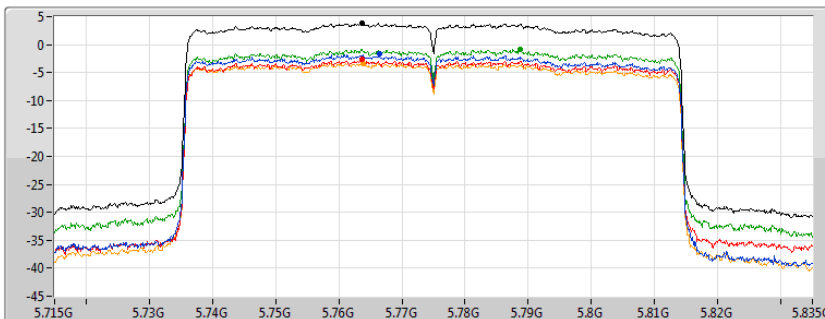

PSD

5795MHz

13/10/2019

CF
5.795GHz
Span
60MHz
RBW
500kHz
VBW
3MHz
Sweep Time
20ms
Detector Type
RMS

Sum
Port 1
Port 2
Port 3
Port 4

Sum	PD	Port 1	Port 2	Port 3	Port 4
(dBm/RBW)	(dBm/RBW)	(dBm/RBW)	(dBm/RBW)	(dBm/RBW)	(dBm/RBW)
7.64	7.64	2.20	0.88	2.69	0.60

802.11ax HEW80-BF_Nss1,(MCS0)_4TX

PSD

5210MHz

13/10/2019

CF
5.21GHz
Span
120MHz
RBW
1MHz
VBW
3MHz
Sweep Time
20ms
Detector Type
RMS

Sum
Port 1
Port 2
Port 3
Port 4

Sum	PD	Port 1	Port 2	Port 3	Port 4
(dBm/RBW)	(dBm/RBW)	(dBm/RBW)	(dBm/RBW)	(dBm/RBW)	(dBm/RBW)
2.09	2.09	-2.91	-3.96	-3.37	-5.39

802.11ax HEW80-BF_Nss1,(MCS0)_4TX

PSD

5775MHz

13/10/2019

CF
5.775GHz
Span
120MHz
RBW
500kHz
VBW
3MHz
Sweep Time
20ms
Detector Type
RMS

Sum
Port 1
Port 2
Port 3
Port 4

Sum	PD	Port 1	Port 2	Port 3	Port 4
(dBm/RBW)	(dBm/RBW)	(dBm/RBW)	(dBm/RBW)	(dBm/RBW)	(dBm/RBW)
3.86	3.86	-1.72	-2.69	-0.86	-3.32

Summary

Mode	PD (dBm/RBW)
5.15-5.25GHz	-
802.11ac VHT160_Nss1,(MCS0)_1TX	-4.28
802.11ax HEW160_Nss1,(MCS0)_1TX	-4.56
5.25-5.35GHz	-
802.11a_Nss1,(6Mbps)_1TX	10.78
802.11ac VHT20_Nss1,(MCS0)_1TX	10.32
802.11ac VHT40_Nss1,(MCS0)_1TX	6.73
802.11ac VHT80_Nss1,(MCS0)_1TX	-0.66
802.11ac VHT160_Nss1,(MCS0)_1TX	-4.53
802.11ax HEW20_Nss1,(MCS0)_1TX	10.06
802.11ax HEW40_Nss1,(MCS0)_1TX	6.65
802.11ax HEW80_Nss1,(MCS0)_1TX	-0.58
802.11ax HEW160_Nss1,(MCS0)_1TX	-4.69
5.47-5.725GHz	-
802.11a_Nss1,(6Mbps)_1TX	9.35
802.11ac VHT20_Nss1,(MCS0)_1TX	8.89
802.11ac VHT40_Nss1,(MCS0)_1TX	6.15
802.11ac VHT80_Nss1,(MCS0)_1TX	3.05
802.11ac VHT160_Nss1,(MCS0)_1TX	-4.32
802.11ax HEW20_Nss1,(MCS0)_1TX	8.74
802.11ax HEW40_Nss1,(MCS0)_1TX	6.20
802.11ax HEW80_Nss1,(MCS0)_1TX	2.82
802.11ax HEW160_Nss1,(MCS0)_1TX	-4.14
5.725-5.85GHz	-
802.11a_Nss1,(6Mbps)_1TX	7.09
802.11ac VHT20_Nss1,(MCS0)_1TX	6.33
802.11ac VHT40_Nss1,(MCS0)_1TX	3.20
802.11ac VHT80_Nss1,(MCS0)_1TX	0.09
802.11ax HEW20_Nss1,(MCS0)_1TX	6.12
802.11ax HEW40_Nss1,(MCS0)_1TX	3.23
802.11ax HEW80_Nss1,(MCS0)_1TX	0.00