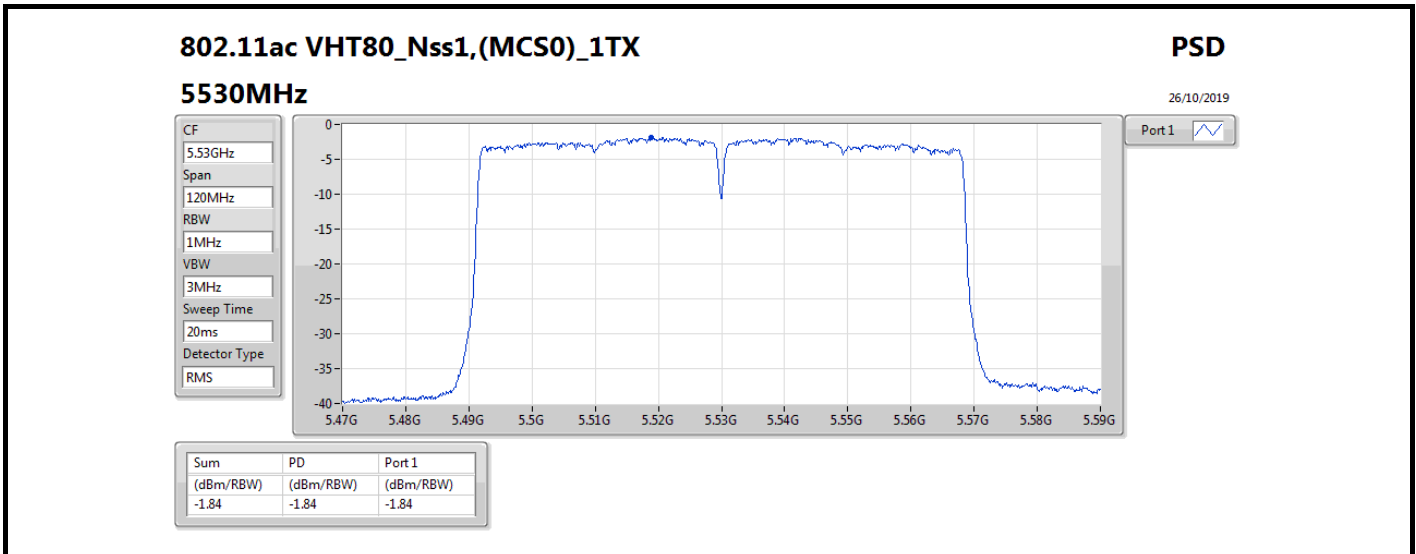

DG = Directional Gain; **RBW** = 500 kHz for 5.725-5.85GHz band / 1MHz for other band;
PD = trace bin-by-bin of each transmits port summing can be performed maximum power density; **Port X** = Port X power density;

Summary

Mode	PD (dBm/RBW)
5.15-5.25GHz	-
802.11ac VHT160_Nss2,(MCS0)_2TX	-4.41
802.11ax HEW160_Nss2,(MCS0)_2TX	-4.36
5.25-5.35GHz	-
802.11a_Nss1,(6Mbps)_2TX	8.59
802.11ac VHT20_Nss2,(MCS0)_2TX	10.49
802.11ac VHT40_Nss2,(MCS0)_2TX	7.58
802.11ac VHT80_Nss2,(MCS0)_2TX	-0.22
802.11ac VHT160_Nss2,(MCS0)_2TX	-4.39
802.11ax HEW20_Nss2,(MCS0)_2TX	10.40
802.11ax HEW40_Nss2,(MCS0)_2TX	7.63
802.11ax HEW80_Nss2,(MCS0)_2TX	-0.18
802.11ax HEW160_Nss2,(MCS0)_2TX	-4.28
5.47-5.725GHz	-
802.11a_Nss1,(6Mbps)_2TX	8.55
802.11ac VHT20_Nss2,(MCS0)_2TX	10.45
802.11ac VHT40_Nss2,(MCS0)_2TX	7.77
802.11ac VHT80_Nss2,(MCS0)_2TX	5.08
802.11ac VHT160_Nss2,(MCS0)_2TX	-3.36
802.11ax HEW20_Nss2,(MCS0)_2TX	10.66
802.11ax HEW40_Nss2,(MCS0)_2TX	8.10
802.11ax HEW80_Nss2,(MCS0)_2TX	4.98
802.11ax HEW160_Nss2,(MCS0)_2TX	-3.45
5.725-5.85GHz	-
802.11a_Nss1,(6Mbps)_2TX	6.49
802.11ac VHT20_Nss2,(MCS0)_2TX	8.91
802.11ac VHT40_Nss2,(MCS0)_2TX	5.81
802.11ac VHT80_Nss2,(MCS0)_2TX	2.66
802.11ax HEW20_Nss2,(MCS0)_2TX	8.74
802.11ax HEW40_Nss2,(MCS0)_2TX	5.99
802.11ax HEW80_Nss2,(MCS0)_2TX	-12.20