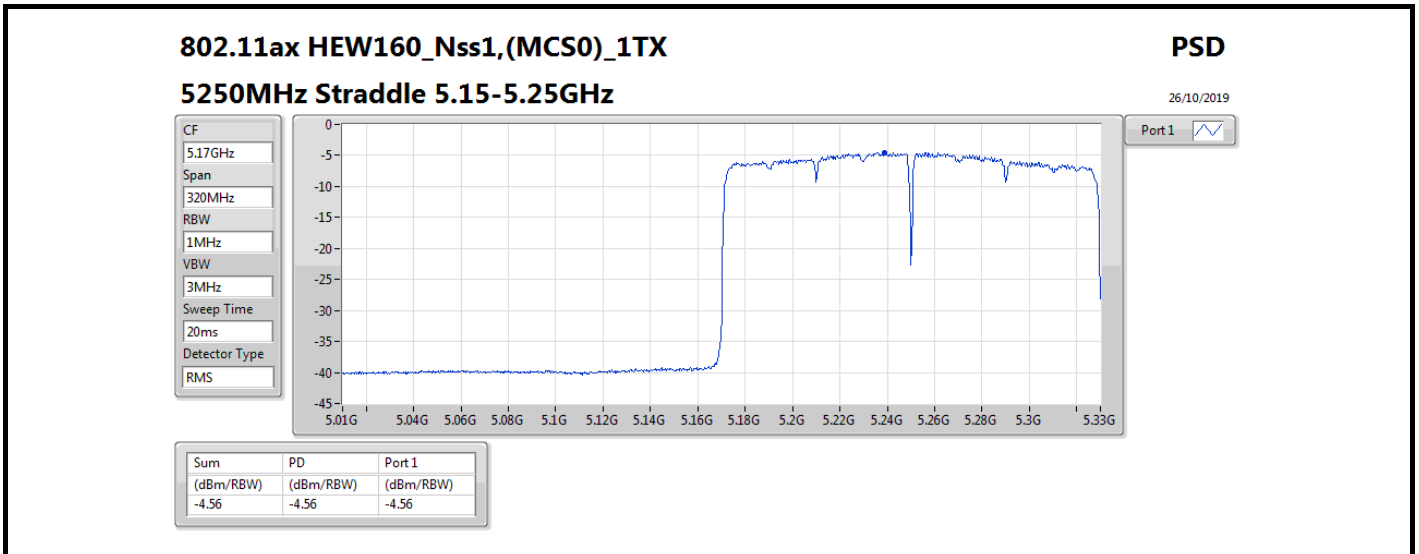

DG = Directional Gain; **RBW** = 500 kHz for 5.725-5.85GHz band / 1MHz for other band;
PD = trace bin-by-bin of each transmits port summing can be performed maximum power density; **Port X** = Port X power density;

Summary

Mode	PD (dBm/RBW)
5.15-5.25GHz	-
802.11ac VHT160_Nss2,(MCS0)_2TX	-4.41
802.11ax HEW160_Nss2,(MCS0)_2TX	-4.36
5.25-5.35GHz	-
802.11a_Nss1,(6Mbps)_2TX	8.59
802.11ac VHT20_Nss2,(MCS0)_2TX	10.49
802.11ac VHT40_Nss2,(MCS0)_2TX	7.58
802.11ac VHT80_Nss2,(MCS0)_2TX	-0.22
802.11ac VHT160_Nss2,(MCS0)_2TX	-4.39
802.11ax HEW20_Nss2,(MCS0)_2TX	10.40
802.11ax HEW40_Nss2,(MCS0)_2TX	7.63
802.11ax HEW80_Nss2,(MCS0)_2TX	-0.18
802.11ax HEW160_Nss2,(MCS0)_2TX	-4.28
5.47-5.725GHz	-
802.11a_Nss1,(6Mbps)_2TX	8.55
802.11ac VHT20_Nss2,(MCS0)_2TX	10.45
802.11ac VHT40_Nss2,(MCS0)_2TX	7.77
802.11ac VHT80_Nss2,(MCS0)_2TX	5.08
802.11ac VHT160_Nss2,(MCS0)_2TX	-3.36
802.11ax HEW20_Nss2,(MCS0)_2TX	10.66
802.11ax HEW40_Nss2,(MCS0)_2TX	8.10
802.11ax HEW80_Nss2,(MCS0)_2TX	4.98
802.11ax HEW160_Nss2,(MCS0)_2TX	-3.45
5.725-5.85GHz	-
802.11a_Nss1,(6Mbps)_2TX	6.49
802.11ac VHT20_Nss2,(MCS0)_2TX	8.91
802.11ac VHT40_Nss2,(MCS0)_2TX	5.81
802.11ac VHT80_Nss2,(MCS0)_2TX	2.66
802.11ax HEW20_Nss2,(MCS0)_2TX	8.74
802.11ax HEW40_Nss2,(MCS0)_2TX	5.99
802.11ax HEW80_Nss2,(MCS0)_2TX	-12.20