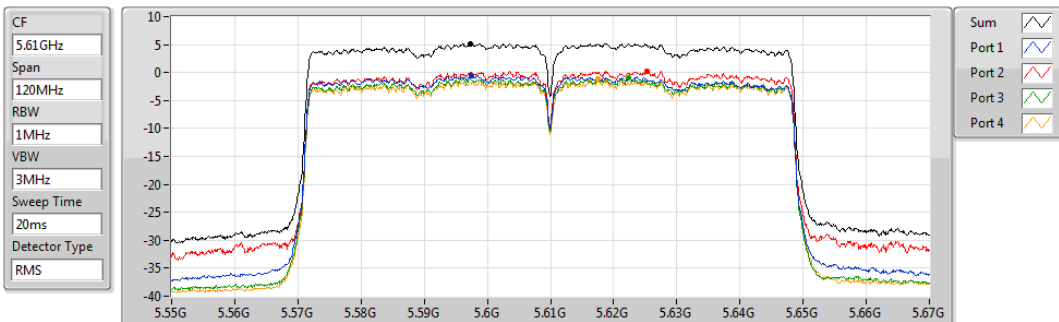

PSD

5530MHz

29/10/2019

Sum	PD	Port 1	Port 2	Port 3	Port 4
(dBm/RBW)	(dBm/RBW)	(dBm/RBW)	(dBm/RBW)	(dBm/RBW)	(dBm/RBW)
2.88	2.88	-2.76	-2.33	-2.96	-4.40

802.11ac VHT80_Nss4,(MCS0)_4TX

PSD

5610MHz

29/10/2019