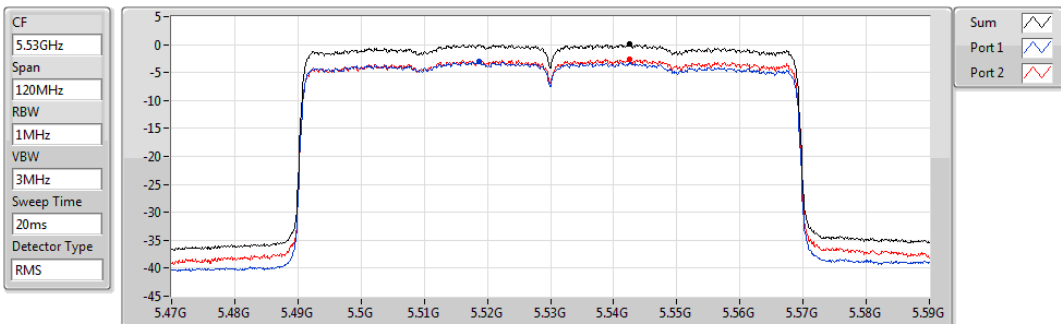

802.11ax HEW80_Nss2,(MCS0)_2TX

PSD

5290MHz

27/10/2019

Sum	PD	Port 1	Port 2
(dBm/RBW)	(dBm/RBW)	(dBm/RBW)	(dBm/RBW)
-0.18	-0.18	-2.97	-3.24

802.11ax HEW80_Nss2,(MCS0)_2TX

PSD

5530MHz

27/10/2019

Sum	PD	Port 1	Port 2
(dBm/RBW)	(dBm/RBW)	(dBm/RBW)	(dBm/RBW)
0.06	0.06	-3.07	-2.65

Summary

Mode	PD (dBm/RBW)
5.15-5.25GHz	-
802.11ac VHT160_Nss1,(MCS0)_4TX	-1.68
802.11ax HEW160_Nss1,(MCS0)_4TX	-1.59
5.25-5.35GHz	-
802.11a_Nss1,(6Mbps)_4TX	5.58
802.11ac VHT20_Nss1,(MCS0)_4TX	5.59
802.11ac VHT40_Nss1,(MCS0)_4TX	5.59
802.11ac VHT80_Nss1,(MCS0)_4TX	2.16
802.11ac VHT160_Nss1,(MCS0)_4TX	-1.71
802.11ax HEW20_Nss1,(MCS0)_4TX	5.57
802.11ax HEW40_Nss1,(MCS0)_4TX	5.57
802.11ax HEW80_Nss1,(MCS0)_4TX	2.42
802.11ax HEW160_Nss1,(MCS0)_4TX	-1.57
5.47-5.725GHz	-
802.11a_Nss1,(6Mbps)_4TX	5.60
802.11ac VHT20_Nss1,(MCS0)_4TX	5.58
802.11ac VHT40_Nss1,(MCS0)_4TX	5.56
802.11ac VHT80_Nss1,(MCS0)_4TX	5.15
802.11ac VHT160_Nss1,(MCS0)_4TX	0.16
802.11ax HEW20_Nss1,(MCS0)_4TX	5.54
802.11ax HEW40_Nss1,(MCS0)_4TX	5.60
802.11ax HEW80_Nss1,(MCS0)_4TX	5.21
802.11ax HEW160_Nss1,(MCS0)_4TX	0.11
5.725-5.85GHz	-
802.11a_Nss1,(6Mbps)_4TX	3.99
802.11ac VHT20_Nss1,(MCS0)_4TX	3.89
802.11ac VHT40_Nss1,(MCS0)_4TX	3.52
802.11ac VHT80_Nss1,(MCS0)_4TX	1.91
802.11ax HEW20_Nss1,(MCS0)_4TX	3.79
802.11ax HEW40_Nss1,(MCS0)_4TX	3.42
802.11ax HEW80_Nss1,(MCS0)_4TX	2.20