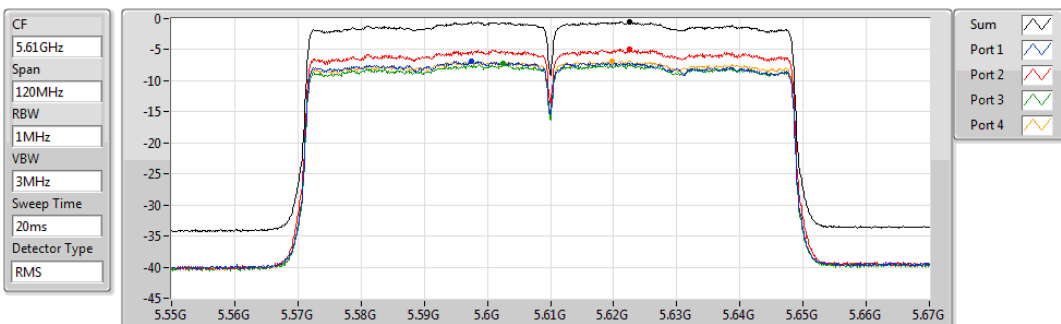

PSD

5530MHz

01/11/2019

Sum	PD	Port 1	Port 2	Port 3	Port 4
(dBm/RBW)	(dBm/RBW)	(dBm/RBW)	(dBm/RBW)	(dBm/RBW)	(dBm/RBW)
-0.28	-0.28	-6.99	-6.06	-6.07	-6.01

802.11ac VHT80-BF_Nss1,(MCS0)_4TX

PSD

5610MHz

01/11/2019