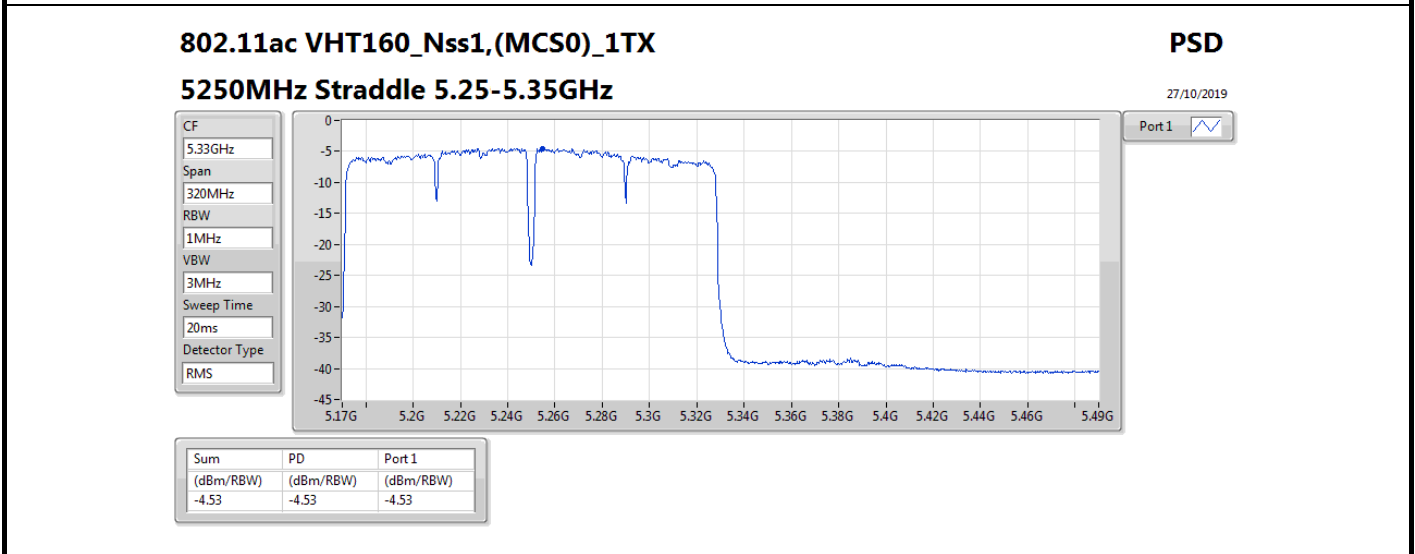

DG = Directional Gain; **RBW** = 500 kHz for 5.725-5.85GHz band / 1MHz for other band;
PD = trace bin-by-bin of each transmits port summing can be performed maximum power density; **Port X** = Port X power density;

Summary

Mode	PD (dBm/RBW)
5.15-5.25GHz	-
802.11ac VHT160_Nss2,(MCS0)_2TX	-4.41
802.11ax HEW160_Nss2,(MCS0)_2TX	-4.36
5.25-5.35GHz	-
802.11a_Nss1,(6Mbps)_2TX	8.59
802.11ac VHT20_Nss2,(MCS0)_2TX	10.49
802.11ac VHT40_Nss2,(MCS0)_2TX	7.58
802.11ac VHT80_Nss2,(MCS0)_2TX	-0.22
802.11ac VHT160_Nss2,(MCS0)_2TX	-4.39
802.11ax HEW20_Nss2,(MCS0)_2TX	10.40
802.11ax HEW40_Nss2,(MCS0)_2TX	7.63
802.11ax HEW80_Nss2,(MCS0)_2TX	-0.18
802.11ax HEW160_Nss2,(MCS0)_2TX	-4.28
5.47-5.725GHz	-
802.11a_Nss1,(6Mbps)_2TX	8.55
802.11ac VHT20_Nss2,(MCS0)_2TX	10.45
802.11ac VHT40_Nss2,(MCS0)_2TX	7.77
802.11ac VHT80_Nss2,(MCS0)_2TX	5.08
802.11ac VHT160_Nss2,(MCS0)_2TX	-3.36
802.11ax HEW20_Nss2,(MCS0)_2TX	10.66
802.11ax HEW40_Nss2,(MCS0)_2TX	8.10
802.11ax HEW80_Nss2,(MCS0)_2TX	4.98
802.11ax HEW160_Nss2,(MCS0)_2TX	-3.45
5.725-5.85GHz	-
802.11a_Nss1,(6Mbps)_2TX	6.49
802.11ac VHT20_Nss2,(MCS0)_2TX	8.91
802.11ac VHT40_Nss2,(MCS0)_2TX	5.81
802.11ac VHT80_Nss2,(MCS0)_2TX	2.66
802.11ax HEW20_Nss2,(MCS0)_2TX	8.74
802.11ax HEW40_Nss2,(MCS0)_2TX	5.99
802.11ax HEW80_Nss2,(MCS0)_2TX	-12.20