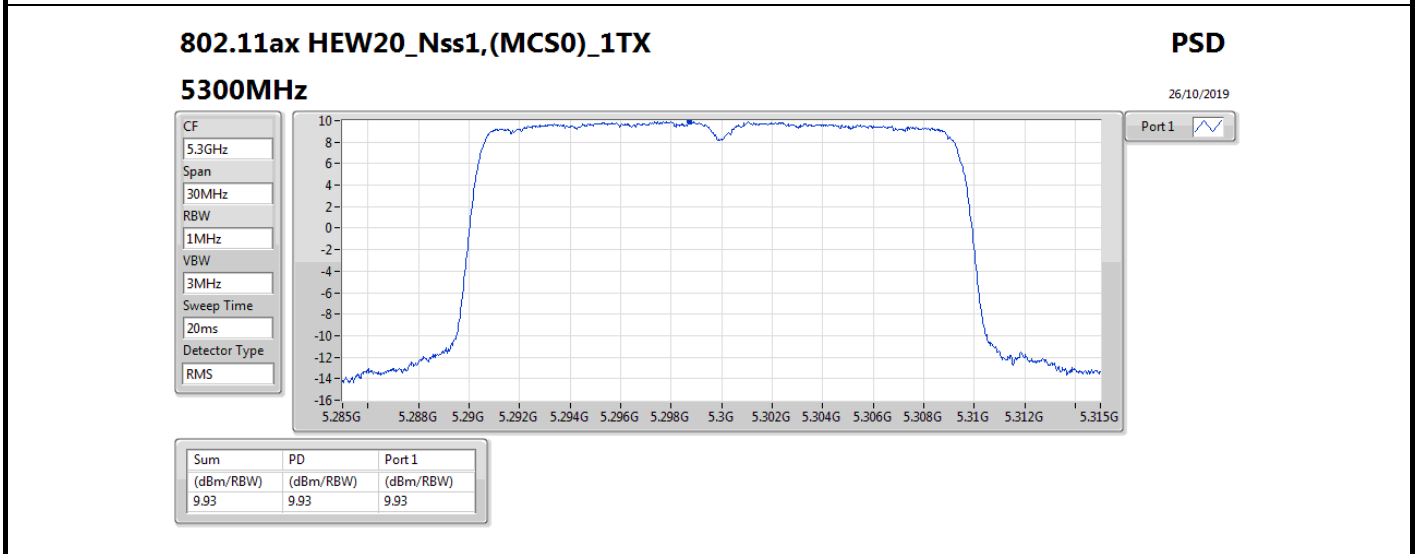

DG = Directional Gain; **RBW** = 500 kHz for 5.725-5.85GHz band / 1MHz for other band;
PD = trace bin-by-bin of each transmits port summing can be performed maximum power density; **Port X** = Port X power density;

Summary

Mode	PD (dBm/RBW)
5.15-5.25GHz	-
802.11ac VHT160_Nss2,(MCS0)_2TX	-4.41
802.11ax HEW160_Nss2,(MCS0)_2TX	-4.36
5.25-5.35GHz	-
802.11a_Nss1,(6Mbps)_2TX	8.59
802.11ac VHT20_Nss2,(MCS0)_2TX	10.49
802.11ac VHT40_Nss2,(MCS0)_2TX	7.58
802.11ac VHT80_Nss2,(MCS0)_2TX	-0.22
802.11ac VHT160_Nss2,(MCS0)_2TX	-4.39
802.11ax HEW20_Nss2,(MCS0)_2TX	10.40
802.11ax HEW40_Nss2,(MCS0)_2TX	7.63
802.11ax HEW80_Nss2,(MCS0)_2TX	-0.18
802.11ax HEW160_Nss2,(MCS0)_2TX	-4.28
5.47-5.725GHz	-
802.11a_Nss1,(6Mbps)_2TX	8.55
802.11ac VHT20_Nss2,(MCS0)_2TX	10.45
802.11ac VHT40_Nss2,(MCS0)_2TX	7.77
802.11ac VHT80_Nss2,(MCS0)_2TX	5.08
802.11ac VHT160_Nss2,(MCS0)_2TX	-3.36
802.11ax HEW20_Nss2,(MCS0)_2TX	10.66
802.11ax HEW40_Nss2,(MCS0)_2TX	8.10
802.11ax HEW80_Nss2,(MCS0)_2TX	4.98
802.11ax HEW160_Nss2,(MCS0)_2TX	-3.45
5.725-5.85GHz	-
802.11a_Nss1,(6Mbps)_2TX	6.49
802.11ac VHT20_Nss2,(MCS0)_2TX	8.91
802.11ac VHT40_Nss2,(MCS0)_2TX	5.81
802.11ac VHT80_Nss2,(MCS0)_2TX	2.66
802.11ax HEW20_Nss2,(MCS0)_2TX	8.74
802.11ax HEW40_Nss2,(MCS0)_2TX	5.99
802.11ax HEW80_Nss2,(MCS0)_2TX	-12.20