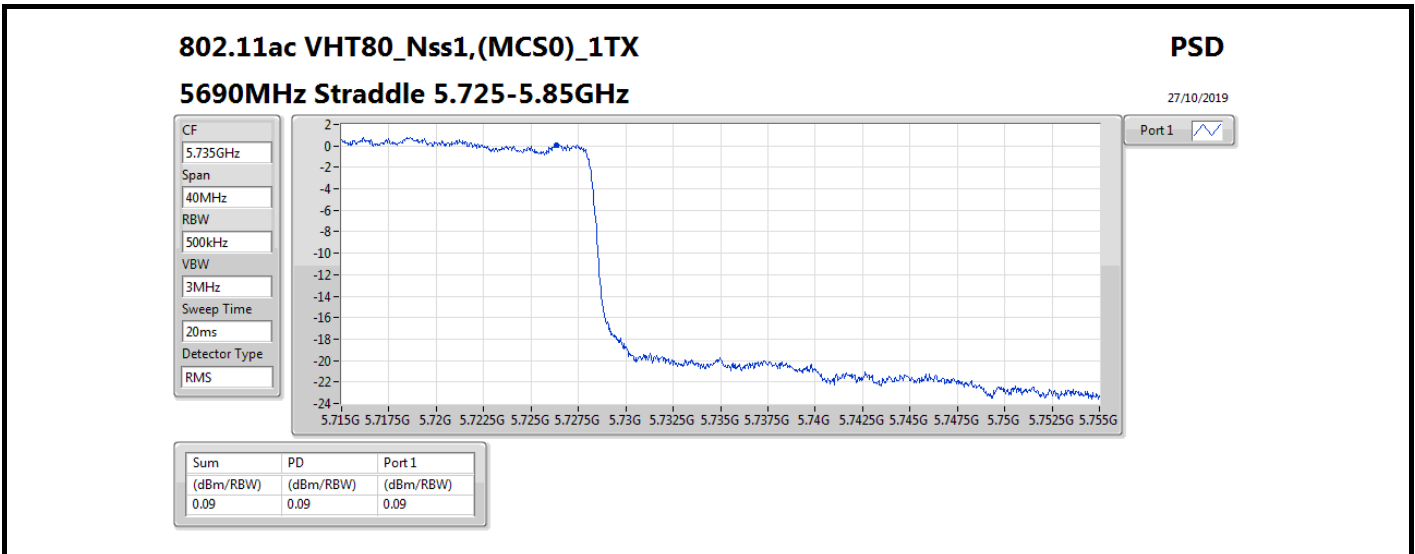

DG = Directional Gain; **RBW** = 500 kHz for 5.725-5.85GHz band / 1MHz for other band;
PD = trace bin-by-bin of each transmits port summing can be performed maximum power density; **Port X** = Port X power density;

Summary

Mode	PD (dBm/RBW)
5.15-5.25GHz	-
802.11ac VHT160_Nss2,(MCS0)_2TX	-4.41
802.11ax HEW160_Nss2,(MCS0)_2TX	-4.36
5.25-5.35GHz	-
802.11a_Nss1,(6Mbps)_2TX	8.59
802.11ac VHT20_Nss2,(MCS0)_2TX	10.49
802.11ac VHT40_Nss2,(MCS0)_2TX	7.58
802.11ac VHT80_Nss2,(MCS0)_2TX	-0.22
802.11ac VHT160_Nss2,(MCS0)_2TX	-4.39
802.11ax HEW20_Nss2,(MCS0)_2TX	10.40
802.11ax HEW40_Nss2,(MCS0)_2TX	7.63
802.11ax HEW80_Nss2,(MCS0)_2TX	-0.18
802.11ax HEW160_Nss2,(MCS0)_2TX	-4.28
5.47-5.725GHz	-
802.11a_Nss1,(6Mbps)_2TX	8.55
802.11ac VHT20_Nss2,(MCS0)_2TX	10.45
802.11ac VHT40_Nss2,(MCS0)_2TX	7.77
802.11ac VHT80_Nss2,(MCS0)_2TX	5.08
802.11ac VHT160_Nss2,(MCS0)_2TX	-3.36
802.11ax HEW20_Nss2,(MCS0)_2TX	10.66
802.11ax HEW40_Nss2,(MCS0)_2TX	8.10
802.11ax HEW80_Nss2,(MCS0)_2TX	4.98
802.11ax HEW160_Nss2,(MCS0)_2TX	-3.45
5.725-5.85GHz	-
802.11a_Nss1,(6Mbps)_2TX	6.49
802.11ac VHT20_Nss2,(MCS0)_2TX	8.91
802.11ac VHT40_Nss2,(MCS0)_2TX	5.81
802.11ac VHT80_Nss2,(MCS0)_2TX	2.66
802.11ax HEW20_Nss2,(MCS0)_2TX	8.74
802.11ax HEW40_Nss2,(MCS0)_2TX	5.99
802.11ax HEW80_Nss2,(MCS0)_2TX	-12.20