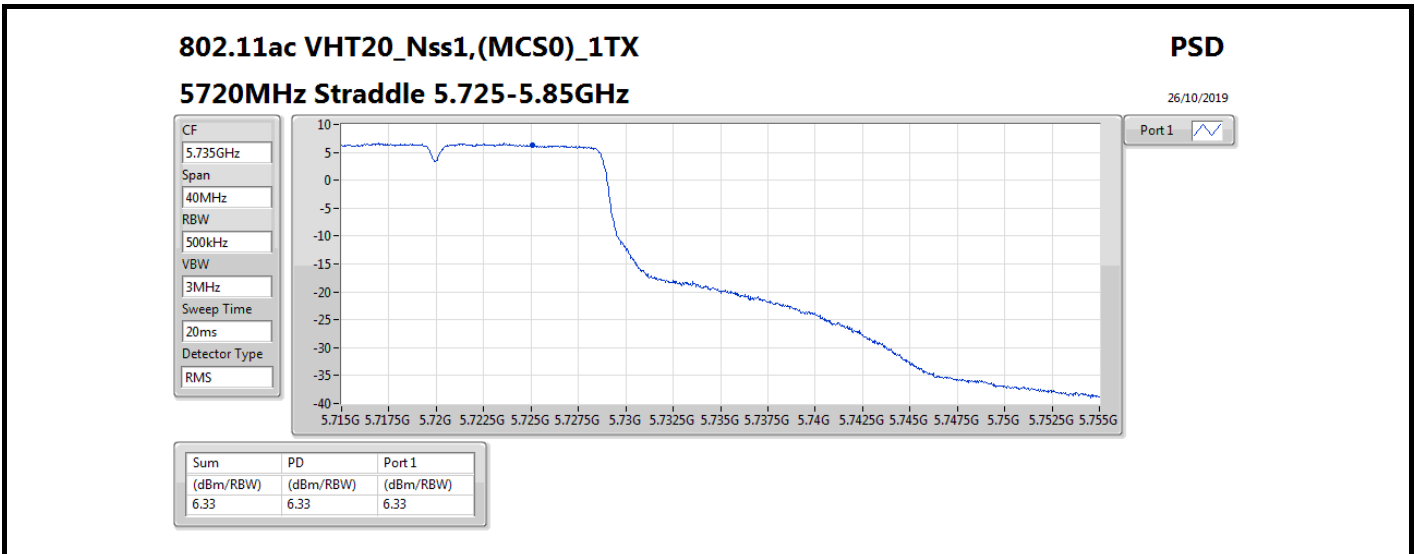

DG = Directional Gain; **RBW** = 500 kHz for 5.725-5.85GHz band / 1MHz for other band;
PD = trace bin-by-bin of each transmits port summing can be performed maximum power density; **Port X** = Port X power density;

Summary

Mode	PD (dBm/RBW)
5.15-5.25GHz	-
802.11ac VHT160_Nss2,(MCS0)_2TX	-4.41
802.11ax HEW160_Nss2,(MCS0)_2TX	-4.36
5.25-5.35GHz	-
802.11a_Nss1,(6Mbps)_2TX	8.59
802.11ac VHT20_Nss2,(MCS0)_2TX	10.49
802.11ac VHT40_Nss2,(MCS0)_2TX	7.58
802.11ac VHT80_Nss2,(MCS0)_2TX	-0.22
802.11ac VHT160_Nss2,(MCS0)_2TX	-4.39
802.11ax HEW20_Nss2,(MCS0)_2TX	10.40
802.11ax HEW40_Nss2,(MCS0)_2TX	7.63
802.11ax HEW80_Nss2,(MCS0)_2TX	-0.18
802.11ax HEW160_Nss2,(MCS0)_2TX	-4.28
5.47-5.725GHz	-
802.11a_Nss1,(6Mbps)_2TX	8.55
802.11ac VHT20_Nss2,(MCS0)_2TX	10.45
802.11ac VHT40_Nss2,(MCS0)_2TX	7.77
802.11ac VHT80_Nss2,(MCS0)_2TX	5.08
802.11ac VHT160_Nss2,(MCS0)_2TX	-3.36
802.11ax HEW20_Nss2,(MCS0)_2TX	10.66
802.11ax HEW40_Nss2,(MCS0)_2TX	8.10
802.11ax HEW80_Nss2,(MCS0)_2TX	4.98
802.11ax HEW160_Nss2,(MCS0)_2TX	-3.45
5.725-5.85GHz	-
802.11a_Nss1,(6Mbps)_2TX	6.49
802.11ac VHT20_Nss2,(MCS0)_2TX	8.91
802.11ac VHT40_Nss2,(MCS0)_2TX	5.81
802.11ac VHT80_Nss2,(MCS0)_2TX	2.66
802.11ax HEW20_Nss2,(MCS0)_2TX	8.74
802.11ax HEW40_Nss2,(MCS0)_2TX	5.99
802.11ax HEW80_Nss2,(MCS0)_2TX	-12.20