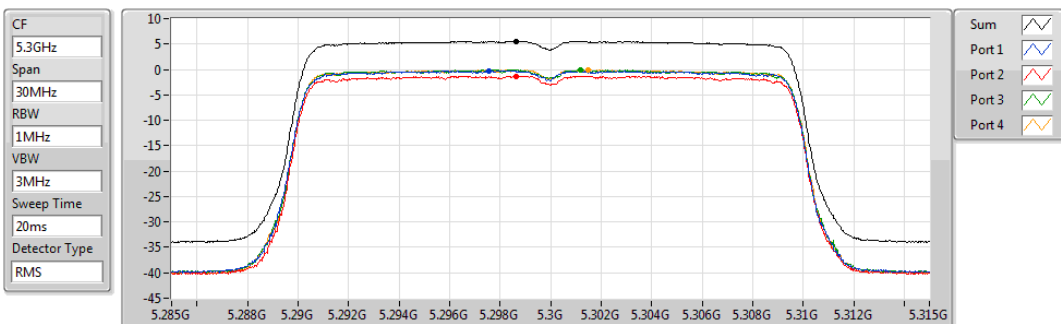

802.11ax HEW20_Nss1,(MCS0)_4TX

PSD

5300MHz

28/10/2019

Sum	PD	Port 1	Port 2	Port 3	Port 4
(dBm/1MHz)	(dBm/1MHz)	(dBm/1MHz)	(dBm/1MHz)	(dBm/1MHz)	(dBm/1MHz)
5.57	5.57	-0.28	-1.30	-0.02	-0.14