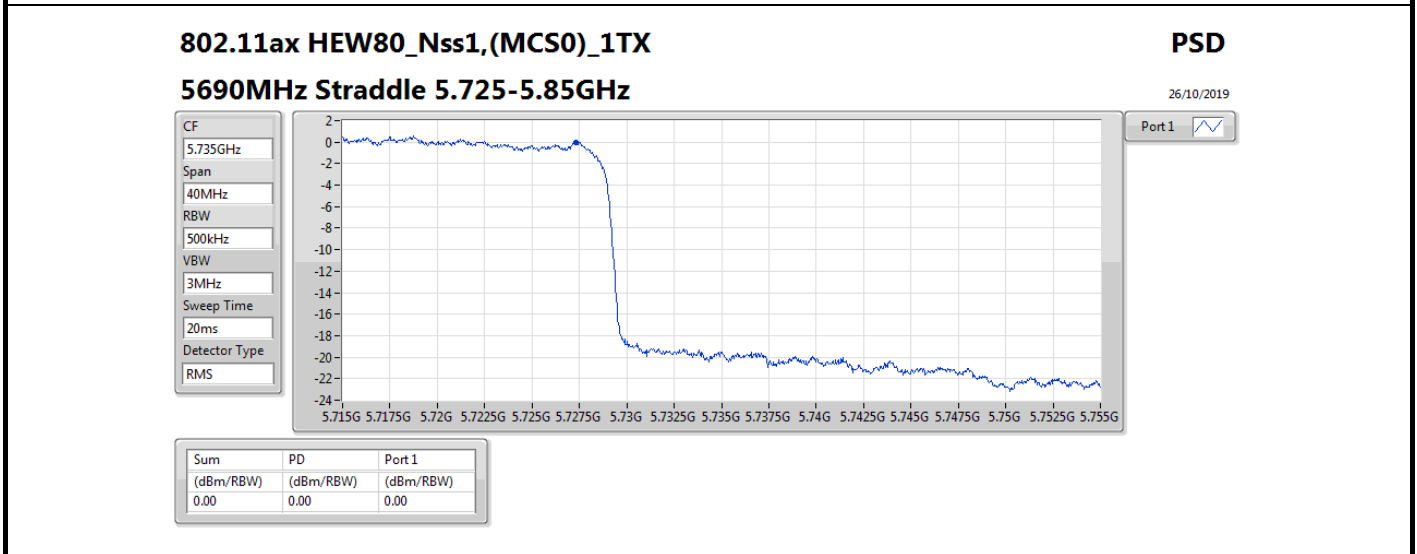

DG = Directional Gain; **RBW** = 500 kHz for 5.725-5.85GHz band / 1MHz for other band;
PD = trace bin-by-bin of each transmits port summing can be performed maximum power density; **Port X** = Port X power density;

Summary

Mode	PD (dBm/RBW)
5.15-5.25GHz	-
802.11ac VHT160_Nss2,(MCS0)_2TX	-4.41
802.11ax HEW160_Nss2,(MCS0)_2TX	-4.36
5.25-5.35GHz	-
802.11a_Nss1,(6Mbps)_2TX	8.59
802.11ac VHT20_Nss2,(MCS0)_2TX	10.49
802.11ac VHT40_Nss2,(MCS0)_2TX	7.58
802.11ac VHT80_Nss2,(MCS0)_2TX	-0.22
802.11ac VHT160_Nss2,(MCS0)_2TX	-4.39
802.11ax HEW20_Nss2,(MCS0)_2TX	10.40
802.11ax HEW40_Nss2,(MCS0)_2TX	7.63
802.11ax HEW80_Nss2,(MCS0)_2TX	-0.18
802.11ax HEW160_Nss2,(MCS0)_2TX	-4.28
5.47-5.725GHz	-
802.11a_Nss1,(6Mbps)_2TX	8.55
802.11ac VHT20_Nss2,(MCS0)_2TX	10.45
802.11ac VHT40_Nss2,(MCS0)_2TX	7.77
802.11ac VHT80_Nss2,(MCS0)_2TX	5.08
802.11ac VHT160_Nss2,(MCS0)_2TX	-3.36
802.11ax HEW20_Nss2,(MCS0)_2TX	10.66
802.11ax HEW40_Nss2,(MCS0)_2TX	8.10
802.11ax HEW80_Nss2,(MCS0)_2TX	4.98
802.11ax HEW160_Nss2,(MCS0)_2TX	-3.45
5.725-5.85GHz	-
802.11a_Nss1,(6Mbps)_2TX	6.49
802.11ac VHT20_Nss2,(MCS0)_2TX	8.91
802.11ac VHT40_Nss2,(MCS0)_2TX	5.81
802.11ac VHT80_Nss2,(MCS0)_2TX	2.66
802.11ax HEW20_Nss2,(MCS0)_2TX	8.74
802.11ax HEW40_Nss2,(MCS0)_2TX	5.99
802.11ax HEW80_Nss2,(MCS0)_2TX	-12.20