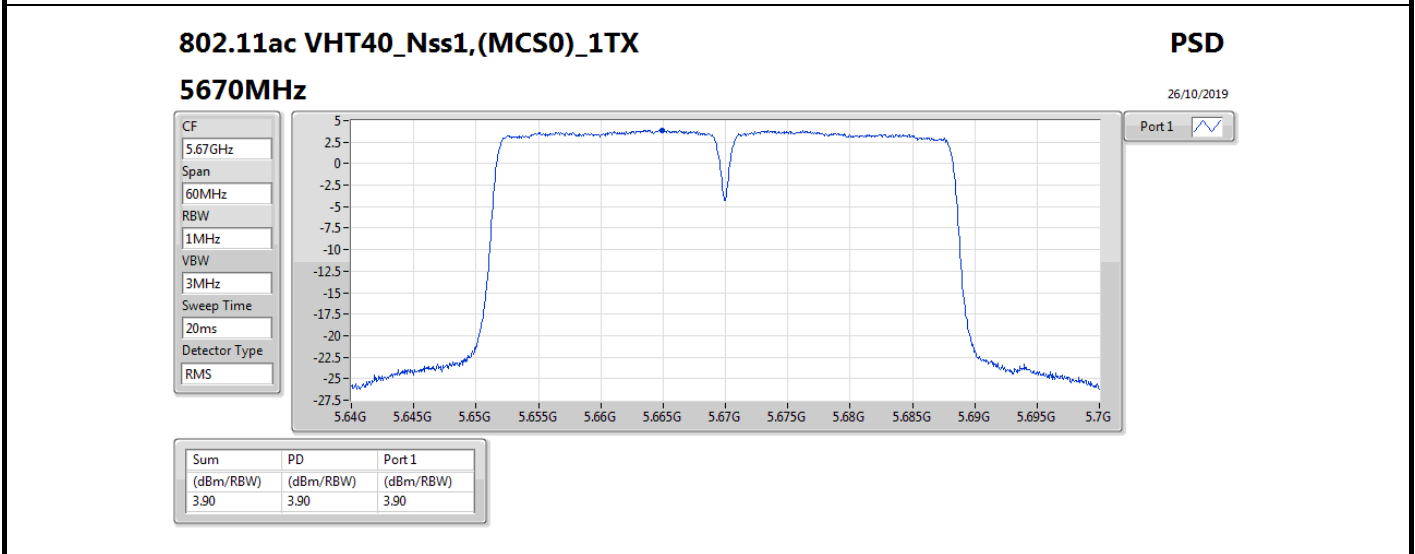

DG = Directional Gain; **RBW** = 500 kHz for 5.725-5.85GHz band / 1MHz for other band;
PD = trace bin-by-bin of each transmits port summing can be performed maximum power density; **Port X** = Port X power density;

Summary

Mode	PD (dBm/RBW)
5.15-5.25GHz	-
802.11ac VHT160_Nss2,(MCS0)_2TX	-4.41
802.11ax HEW160_Nss2,(MCS0)_2TX	-4.36
5.25-5.35GHz	-
802.11a_Nss1,(6Mbps)_2TX	8.59
802.11ac VHT20_Nss2,(MCS0)_2TX	10.49
802.11ac VHT40_Nss2,(MCS0)_2TX	7.58
802.11ac VHT80_Nss2,(MCS0)_2TX	-0.22
802.11ac VHT160_Nss2,(MCS0)_2TX	-4.39
802.11ax HEW20_Nss2,(MCS0)_2TX	10.40
802.11ax HEW40_Nss2,(MCS0)_2TX	7.63
802.11ax HEW80_Nss2,(MCS0)_2TX	-0.18
802.11ax HEW160_Nss2,(MCS0)_2TX	-4.28
5.47-5.725GHz	-
802.11a_Nss1,(6Mbps)_2TX	8.55
802.11ac VHT20_Nss2,(MCS0)_2TX	10.45
802.11ac VHT40_Nss2,(MCS0)_2TX	7.77
802.11ac VHT80_Nss2,(MCS0)_2TX	5.08
802.11ac VHT160_Nss2,(MCS0)_2TX	-3.36
802.11ax HEW20_Nss2,(MCS0)_2TX	10.66
802.11ax HEW40_Nss2,(MCS0)_2TX	8.10
802.11ax HEW80_Nss2,(MCS0)_2TX	4.98
802.11ax HEW160_Nss2,(MCS0)_2TX	-3.45
5.725-5.85GHz	-
802.11a_Nss1,(6Mbps)_2TX	6.49
802.11ac VHT20_Nss2,(MCS0)_2TX	8.91
802.11ac VHT40_Nss2,(MCS0)_2TX	5.81
802.11ac VHT80_Nss2,(MCS0)_2TX	2.66
802.11ax HEW20_Nss2,(MCS0)_2TX	8.74
802.11ax HEW40_Nss2,(MCS0)_2TX	5.99
802.11ax HEW80_Nss2,(MCS0)_2TX	-12.20