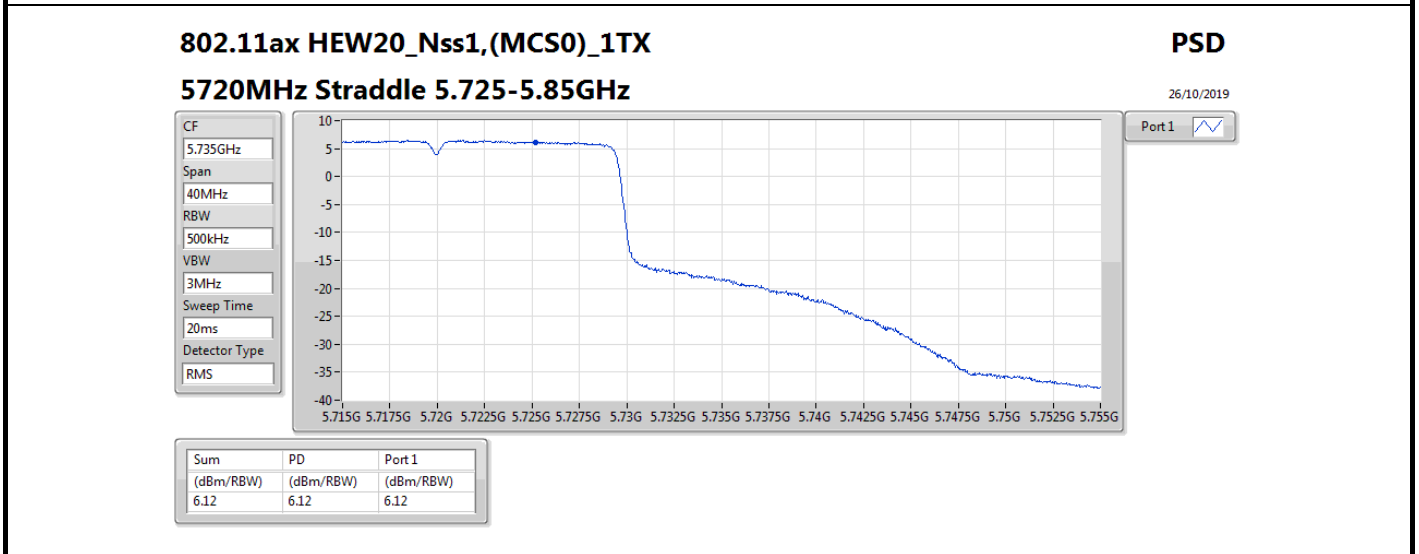

DG = Directional Gain; **RBW** = 500 kHz for 5.725-5.85GHz band / 1MHz for other band;
PD = trace bin-by-bin of each transmits port summing can be performed maximum power density; **Port X** = Port X power density;

Summary

Mode	PD (dBm/RBW)
5.15-5.25GHz	-
802.11ac VHT160_Nss2,(MCS0)_2TX	-4.41
802.11ax HEW160_Nss2,(MCS0)_2TX	-4.36
5.25-5.35GHz	-
802.11a_Nss1,(6Mbps)_2TX	8.59
802.11ac VHT20_Nss2,(MCS0)_2TX	10.49
802.11ac VHT40_Nss2,(MCS0)_2TX	7.58
802.11ac VHT80_Nss2,(MCS0)_2TX	-0.22
802.11ac VHT160_Nss2,(MCS0)_2TX	-4.39
802.11ax HEW20_Nss2,(MCS0)_2TX	10.40
802.11ax HEW40_Nss2,(MCS0)_2TX	7.63
802.11ax HEW80_Nss2,(MCS0)_2TX	-0.18
802.11ax HEW160_Nss2,(MCS0)_2TX	-4.28
5.47-5.725GHz	-
802.11a_Nss1,(6Mbps)_2TX	8.55
802.11ac VHT20_Nss2,(MCS0)_2TX	10.45
802.11ac VHT40_Nss2,(MCS0)_2TX	7.77
802.11ac VHT80_Nss2,(MCS0)_2TX	5.08
802.11ac VHT160_Nss2,(MCS0)_2TX	-3.36
802.11ax HEW20_Nss2,(MCS0)_2TX	10.66
802.11ax HEW40_Nss2,(MCS0)_2TX	8.10
802.11ax HEW80_Nss2,(MCS0)_2TX	4.98
802.11ax HEW160_Nss2,(MCS0)_2TX	-3.45
5.725-5.85GHz	-
802.11a_Nss1,(6Mbps)_2TX	6.49
802.11ac VHT20_Nss2,(MCS0)_2TX	8.91
802.11ac VHT40_Nss2,(MCS0)_2TX	5.81
802.11ac VHT80_Nss2,(MCS0)_2TX	2.66
802.11ax HEW20_Nss2,(MCS0)_2TX	8.74
802.11ax HEW40_Nss2,(MCS0)_2TX	5.99
802.11ax HEW80_Nss2,(MCS0)_2TX	-12.20