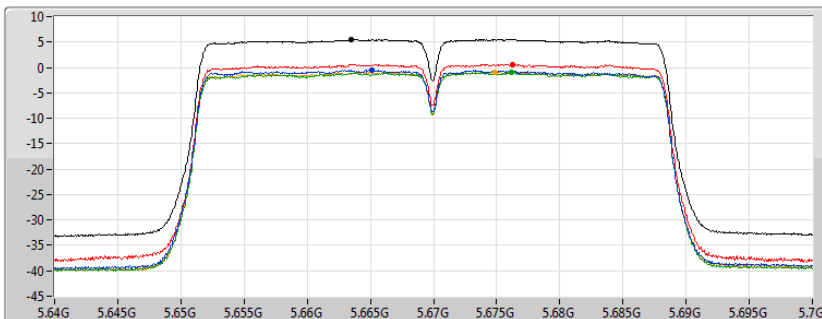

CF
5.67GHz

Span
60MHz

RBW
1MHz

VBW
3MHz

Sweep Time
20ms

Detector Type
RMS

Sum

Port 1