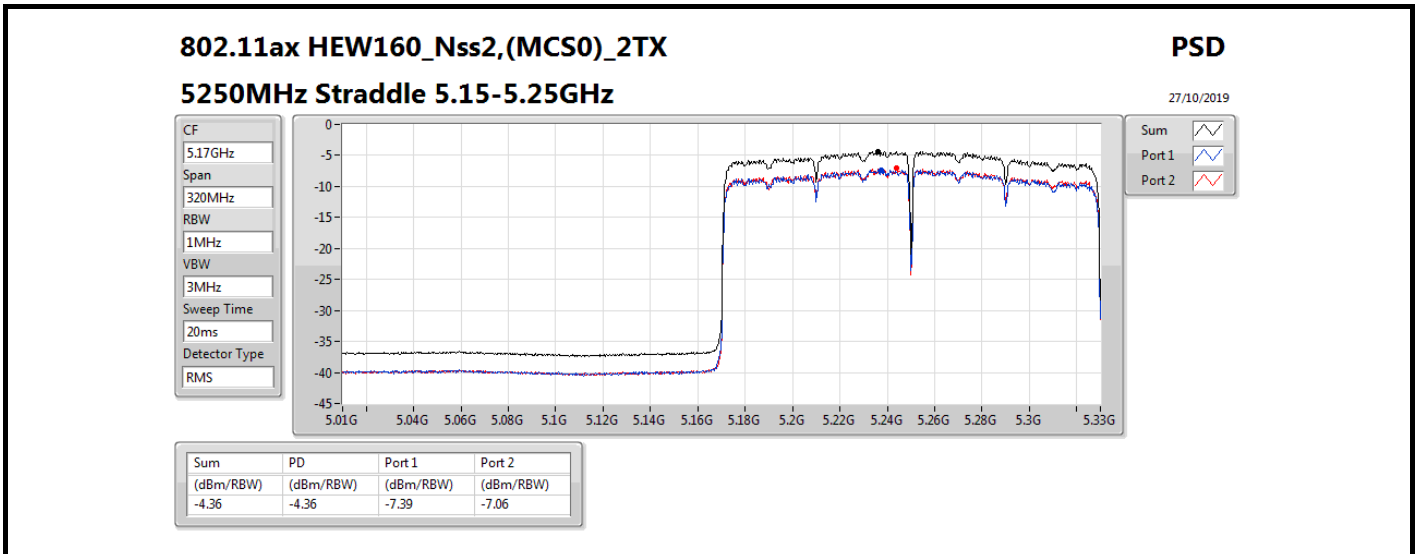

802.11ax HEW80_Nss2,(MCS0)_2TX

PSD

5290MHz

27/10/2019

Sum	PD	Port 1	Port 2
(dBm/RBW)	(dBm/RBW)	(dBm/RBW)	(dBm/RBW)
-0.18	-0.18	-2.97	-3.24

802.11ax HEW80_Nss2,(MCS0)_2TX

PSD

5530MHz

27/10/2019

Sum	PD	Port 1	Port 2
(dBm/RBW)	(dBm/RBW)	(dBm/RBW)	(dBm/RBW)
0.06	0.06	-3.07	-2.65

Summary

Mode	PD (dBm/RBW)
5.15-5.25GHz	-
802.11ac VHT160_Nss1,(MCS0)_4TX	-1.68
802.11ax HEW160_Nss1,(MCS0)_4TX	-1.59
5.25-5.35GHz	-
802.11a_Nss1,(6Mbps)_4TX	5.58
802.11ac VHT20_Nss1,(MCS0)_4TX	5.59
802.11ac VHT40_Nss1,(MCS0)_4TX	5.59
802.11ac VHT80_Nss1,(MCS0)_4TX	2.16
802.11ac VHT160_Nss1,(MCS0)_4TX	-1.71
802.11ax HEW20_Nss1,(MCS0)_4TX	5.57
802.11ax HEW40_Nss1,(MCS0)_4TX	5.57
802.11ax HEW80_Nss1,(MCS0)_4TX	2.42
802.11ax HEW160_Nss1,(MCS0)_4TX	-1.57
5.47-5.725GHz	-
802.11a_Nss1,(6Mbps)_4TX	5.60
802.11ac VHT20_Nss1,(MCS0)_4TX	5.58
802.11ac VHT40_Nss1,(MCS0)_4TX	5.56
802.11ac VHT80_Nss1,(MCS0)_4TX	5.15
802.11ac VHT160_Nss1,(MCS0)_4TX	0.16
802.11ax HEW20_Nss1,(MCS0)_4TX	5.54
802.11ax HEW40_Nss1,(MCS0)_4TX	5.60
802.11ax HEW80_Nss1,(MCS0)_4TX	5.21
802.11ax HEW160_Nss1,(MCS0)_4TX	0.11
5.725-5.85GHz	-
802.11a_Nss1,(6Mbps)_4TX	3.99
802.11ac VHT20_Nss1,(MCS0)_4TX	3.89
802.11ac VHT40_Nss1,(MCS0)_4TX	3.52
802.11ac VHT80_Nss1,(MCS0)_4TX	1.91
802.11ax HEW20_Nss1,(MCS0)_4TX	3.79
802.11ax HEW40_Nss1,(MCS0)_4TX	3.42
802.11ax HEW80_Nss1,(MCS0)_4TX	2.20