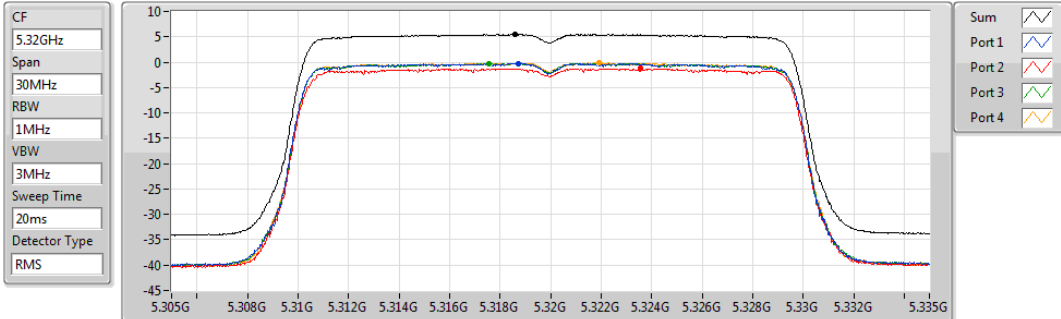

PSD

5300MHz

28/10/2019

Sum	PD	Port 1	Port 2	Port 3	Port 4
(dBm/1MHz)	(dBm/1MHz)	(dBm/1MHz)	(dBm/1MHz)	(dBm/1MHz)	(dBm/1MHz)
5.57	5.57	-0.28	-1.30	-0.02	-0.14

802.11ax HEW20_Nss1,(MCS0)_4TX

PSD

5320MHz

28/10/2019