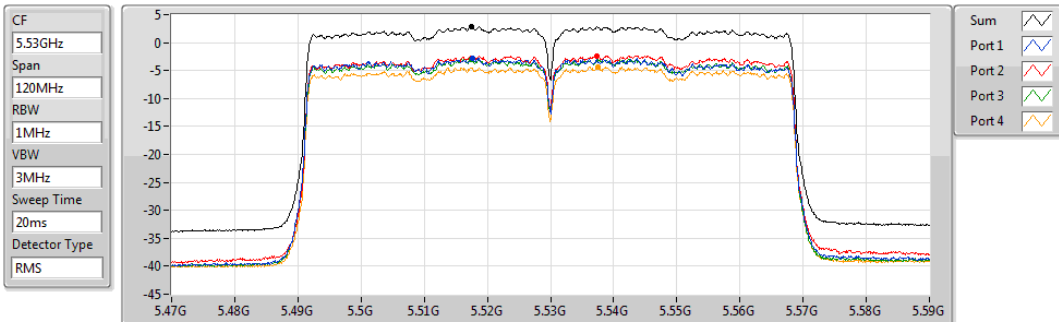

PSD

5530MHz

29/10/2019

Sum	PD	Port 1	Port 2	Port 3	Port 4
(dBm/RBW)	(dBm/RBW)	(dBm/RBW)	(dBm/RBW)	(dBm/RBW)	(dBm/RBW)
2.88	2.88	-2.76	-2.33	-2.96	-4.40

802.11ac VHT80_Nss4,(MCS0)_4TX

PSD

5610MHz

29/10/2019