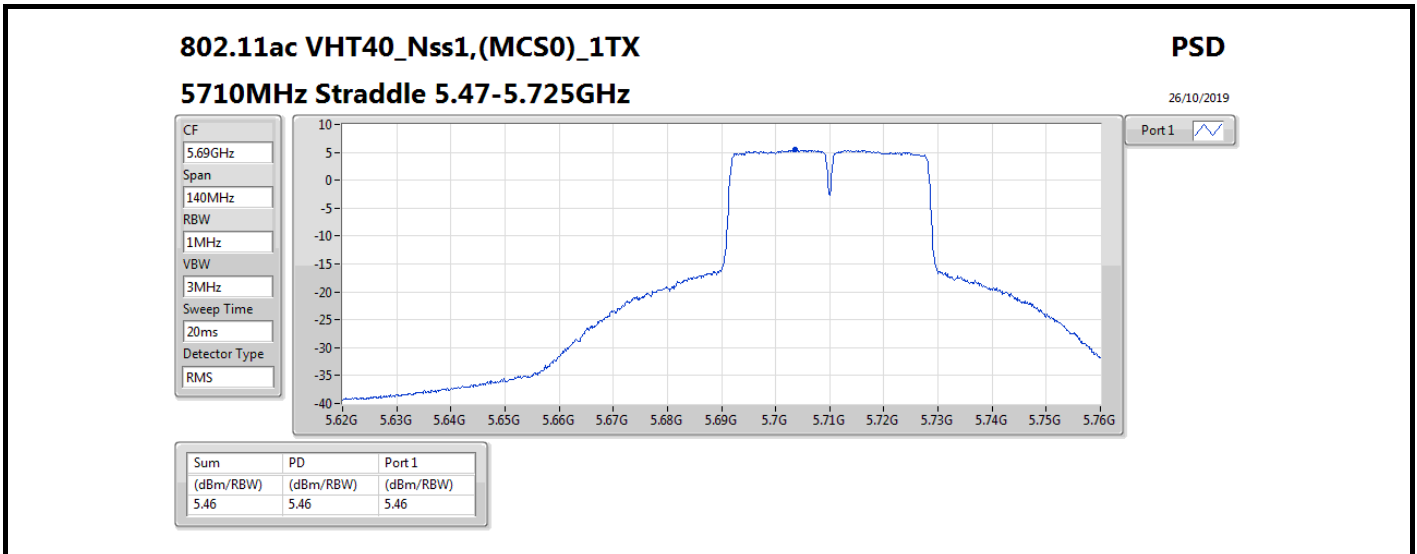

DG = Directional Gain; **RBW** = 500 kHz for 5.725-5.85GHz band / 1MHz for other band;
PD = trace bin-by-bin of each transmits port summing can be performed maximum power density; **Port X** = Port X power density;

Summary

Mode	PD (dBm/RBW)
5.15-5.25GHz	-
802.11ac VHT160_Nss2,(MCS0)_2TX	-4.41
802.11ax HEW160_Nss2,(MCS0)_2TX	-4.36
5.25-5.35GHz	-
802.11a_Nss1,(6Mbps)_2TX	8.59
802.11ac VHT20_Nss2,(MCS0)_2TX	10.49
802.11ac VHT40_Nss2,(MCS0)_2TX	7.58
802.11ac VHT80_Nss2,(MCS0)_2TX	-0.22
802.11ac VHT160_Nss2,(MCS0)_2TX	-4.39
802.11ax HEW20_Nss2,(MCS0)_2TX	10.40
802.11ax HEW40_Nss2,(MCS0)_2TX	7.63
802.11ax HEW80_Nss2,(MCS0)_2TX	-0.18
802.11ax HEW160_Nss2,(MCS0)_2TX	-4.28
5.47-5.725GHz	-
802.11a_Nss1,(6Mbps)_2TX	8.55
802.11ac VHT20_Nss2,(MCS0)_2TX	10.45
802.11ac VHT40_Nss2,(MCS0)_2TX	7.77
802.11ac VHT80_Nss2,(MCS0)_2TX	5.08
802.11ac VHT160_Nss2,(MCS0)_2TX	-3.36
802.11ax HEW20_Nss2,(MCS0)_2TX	10.66
802.11ax HEW40_Nss2,(MCS0)_2TX	8.10
802.11ax HEW80_Nss2,(MCS0)_2TX	4.98
802.11ax HEW160_Nss2,(MCS0)_2TX	-3.45
5.725-5.85GHz	-
802.11a_Nss1,(6Mbps)_2TX	6.49
802.11ac VHT20_Nss2,(MCS0)_2TX	8.91
802.11ac VHT40_Nss2,(MCS0)_2TX	5.81
802.11ac VHT80_Nss2,(MCS0)_2TX	2.66
802.11ax HEW20_Nss2,(MCS0)_2TX	8.74
802.11ax HEW40_Nss2,(MCS0)_2TX	5.99
802.11ax HEW80_Nss2,(MCS0)_2TX	-12.20