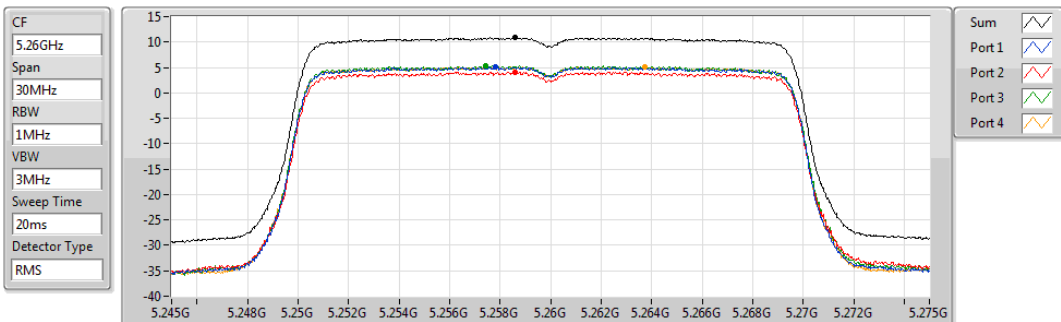

5260MHz

29/10/2019

Sum	PD	Port 1	Port 2	Port 3	Port 4
(dBm/1MHz)	(dBm/1MHz)	(dBm/1MHz)	(dBm/1MHz)	(dBm/1MHz)	(dBm/1MHz)
10.87	10.87	5.02	4.10	5.26	5.17