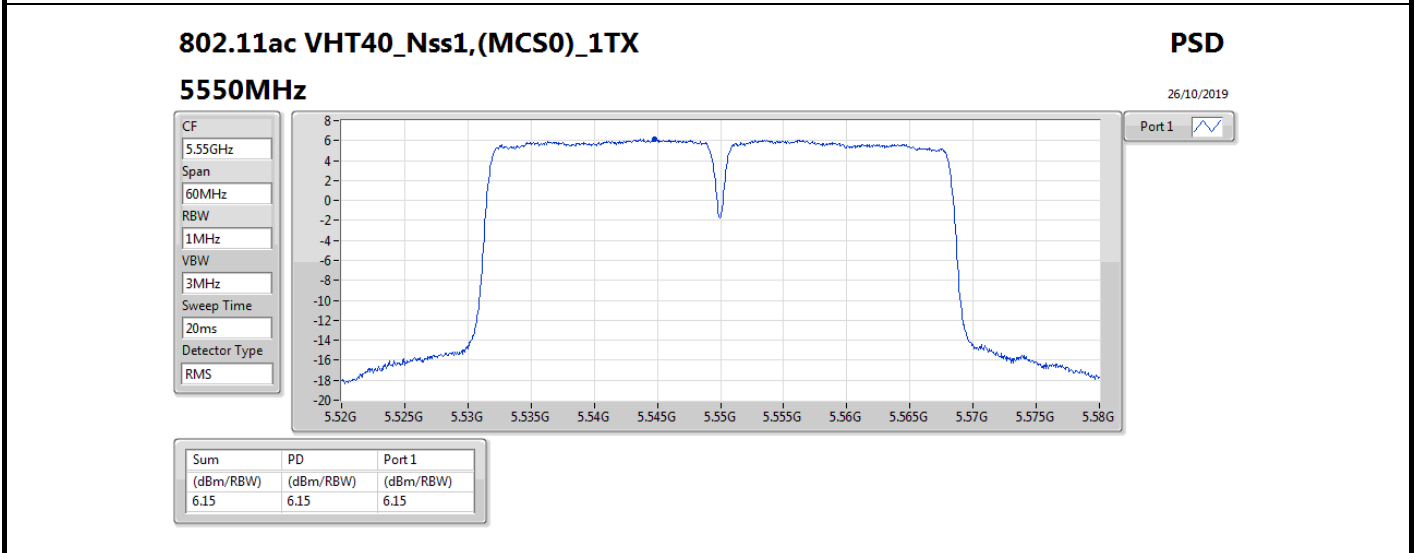

DG = Directional Gain; **RBW** = 500 kHz for 5.725-5.85GHz band / 1MHz for other band;
PD = trace bin-by-bin of each transmits port summing can be performed maximum power density; **Port X** = Port X power density;

Summary

Mode	PD (dBm/RBW)
5.15-5.25GHz	-
802.11ac VHT160_Nss2,(MCS0)_2TX	-4.41
802.11ax HEW160_Nss2,(MCS0)_2TX	-4.36
5.25-5.35GHz	-
802.11a_Nss1,(6Mbps)_2TX	8.59
802.11ac VHT20_Nss2,(MCS0)_2TX	10.49
802.11ac VHT40_Nss2,(MCS0)_2TX	7.58
802.11ac VHT80_Nss2,(MCS0)_2TX	-0.22
802.11ac VHT160_Nss2,(MCS0)_2TX	-4.39
802.11ax HEW20_Nss2,(MCS0)_2TX	10.40
802.11ax HEW40_Nss2,(MCS0)_2TX	7.63
802.11ax HEW80_Nss2,(MCS0)_2TX	-0.18
802.11ax HEW160_Nss2,(MCS0)_2TX	-4.28
5.47-5.725GHz	-
802.11a_Nss1,(6Mbps)_2TX	8.55
802.11ac VHT20_Nss2,(MCS0)_2TX	10.45
802.11ac VHT40_Nss2,(MCS0)_2TX	7.77
802.11ac VHT80_Nss2,(MCS0)_2TX	5.08
802.11ac VHT160_Nss2,(MCS0)_2TX	-3.36
802.11ax HEW20_Nss2,(MCS0)_2TX	10.66
802.11ax HEW40_Nss2,(MCS0)_2TX	8.10
802.11ax HEW80_Nss2,(MCS0)_2TX	4.98
802.11ax HEW160_Nss2,(MCS0)_2TX	-3.45
5.725-5.85GHz	-
802.11a_Nss1,(6Mbps)_2TX	6.49
802.11ac VHT20_Nss2,(MCS0)_2TX	8.91
802.11ac VHT40_Nss2,(MCS0)_2TX	5.81
802.11ac VHT80_Nss2,(MCS0)_2TX	2.66
802.11ax HEW20_Nss2,(MCS0)_2TX	8.74
802.11ax HEW40_Nss2,(MCS0)_2TX	5.99
802.11ax HEW80_Nss2,(MCS0)_2TX	-12.20