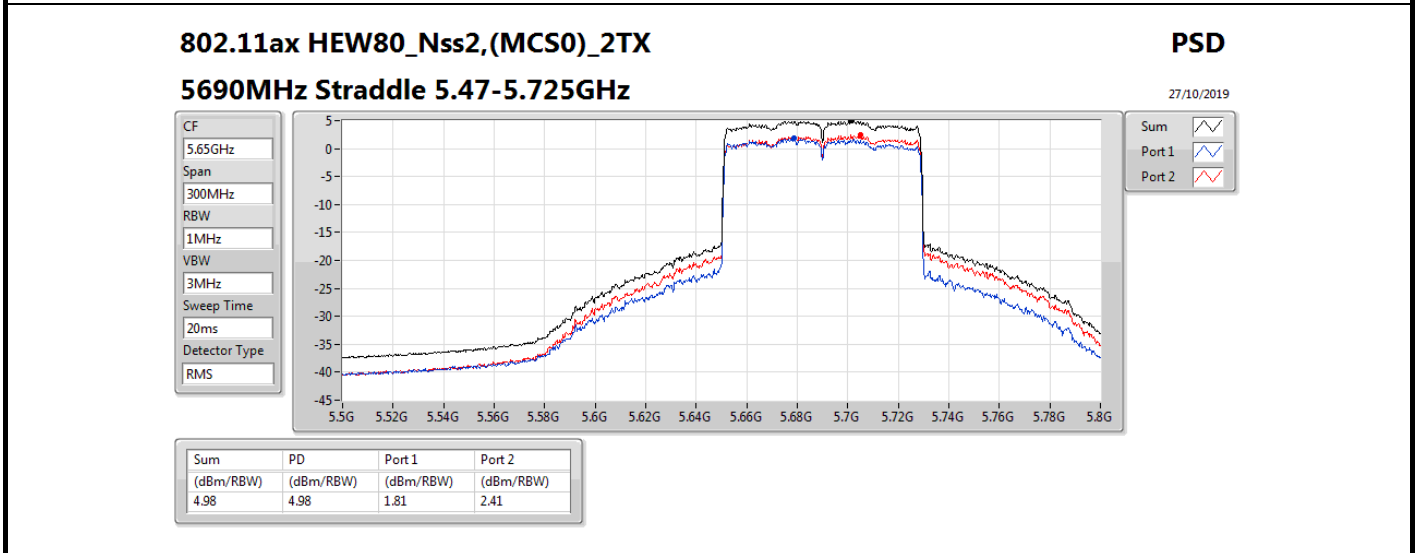

802.11ax HEW80_Nss2,(MCS0)_2TX

PSD

5290MHz

27/10/2019

Sum	PD	Port 1	Port 2
(dBm/RBW)	(dBm/RBW)	(dBm/RBW)	(dBm/RBW)
-0.18	-0.18	-2.97	-3.24

802.11ax HEW80_Nss2,(MCS0)_2TX

PSD

5530MHz

27/10/2019

Sum	PD	Port 1	Port 2
(dBm/RBW)	(dBm/RBW)	(dBm/RBW)	(dBm/RBW)
0.06	0.06	-3.07	-2.65

Summary

Mode	PD (dBm/RBW)
5.15-5.25GHz	-
802.11ac VHT160_Nss1,(MCS0)_4TX	-1.68
802.11ax HEW160_Nss1,(MCS0)_4TX	-1.59
5.25-5.35GHz	-
802.11a_Nss1,(6Mbps)_4TX	5.58
802.11ac VHT20_Nss1,(MCS0)_4TX	5.59
802.11ac VHT40_Nss1,(MCS0)_4TX	5.59
802.11ac VHT80_Nss1,(MCS0)_4TX	2.16
802.11ac VHT160_Nss1,(MCS0)_4TX	-1.71
802.11ax HEW20_Nss1,(MCS0)_4TX	5.57
802.11ax HEW40_Nss1,(MCS0)_4TX	5.57
802.11ax HEW80_Nss1,(MCS0)_4TX	2.42
802.11ax HEW160_Nss1,(MCS0)_4TX	-1.57
5.47-5.725GHz	-
802.11a_Nss1,(6Mbps)_4TX	5.60
802.11ac VHT20_Nss1,(MCS0)_4TX	5.58
802.11ac VHT40_Nss1,(MCS0)_4TX	5.56
802.11ac VHT80_Nss1,(MCS0)_4TX	5.15
802.11ac VHT160_Nss1,(MCS0)_4TX	0.16
802.11ax HEW20_Nss1,(MCS0)_4TX	5.54
802.11ax HEW40_Nss1,(MCS0)_4TX	5.60
802.11ax HEW80_Nss1,(MCS0)_4TX	5.21
802.11ax HEW160_Nss1,(MCS0)_4TX	0.11
5.725-5.85GHz	-
802.11a_Nss1,(6Mbps)_4TX	3.99
802.11ac VHT20_Nss1,(MCS0)_4TX	3.89
802.11ac VHT40_Nss1,(MCS0)_4TX	3.52
802.11ac VHT80_Nss1,(MCS0)_4TX	1.91
802.11ax HEW20_Nss1,(MCS0)_4TX	3.79
802.11ax HEW40_Nss1,(MCS0)_4TX	3.42
802.11ax HEW80_Nss1,(MCS0)_4TX	2.20