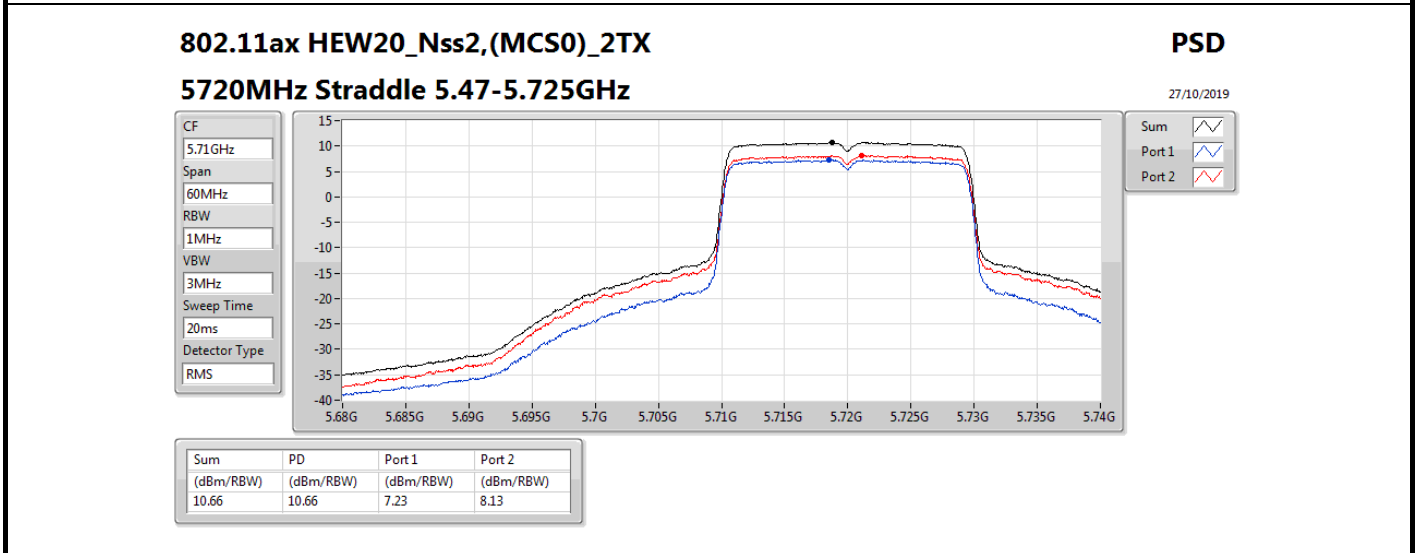

5500MHz

27/10/2019

Sum 
 Port 1 
 Port 2 

Sum	PD	Port 1	Port 2
(dBm/100kHz)	(dBm/100kHz)	(dBm/100kHz)	(dBm/100kHz)
7.94	7.94	4.97	4.98

802.11ax HEW20_Nss2,(MCS0)_2TX

PSD

5580MHz

27/10/2019

Sum 
 Port 1 
 Port 2 

Sum	PD	Port 1	Port 2
(dBm/100kHz)	(dBm/100kHz)	(dBm/100kHz)	(dBm/100kHz)
10.27	10.27	7.48	7.16

802.11ax HEW40_Nss2,(MCS0)_2TX

PSD

5270MHz

27/10/2019

CF
5.27GHz
Span
60MHz
RBW
1MHz
VBW
3MHz
Sweep Time
20ms
Detector Type
RMS