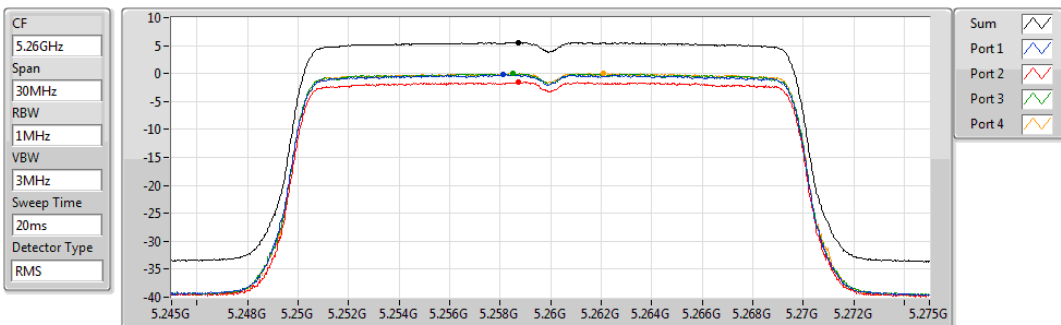

802.11ax HEW20_Nss1,(MCS0)_4TX

PSD

5260MHz

28/10/2019

Sum	PD	Port 1	Port 2	Port 3	Port 4
(dBm/1MHz)	(dBm/1MHz)	(dBm/1MHz)	(dBm/1MHz)	(dBm/1MHz)	(dBm/1MHz)
5.56	5.56	-0.24	-1.57	-0.04	0.08