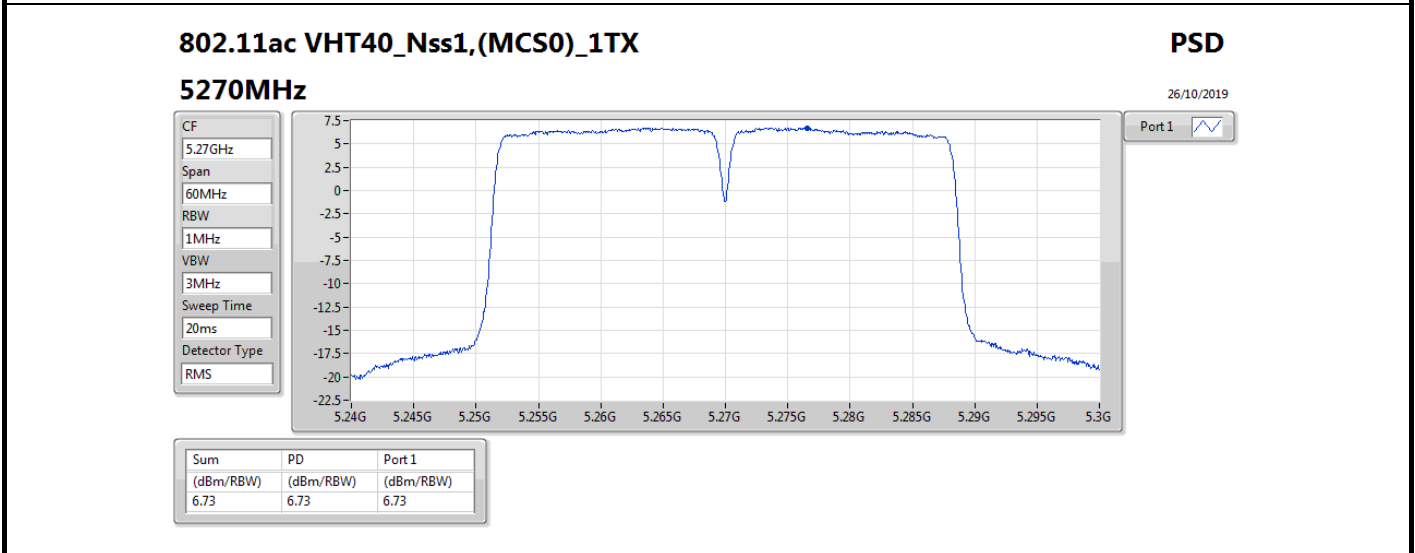

DG = Directional Gain; **RBW** = 500 kHz for 5.725-5.85GHz band / 1MHz for other band;
PD = trace bin-by-bin of each transmits port summing can be performed maximum power density; **Port X** = Port X power density;

Summary

Mode	PD (dBm/RBW)
5.15-5.25GHz	-
802.11ac VHT160_Nss2,(MCS0)_2TX	-4.41
802.11ax HEW160_Nss2,(MCS0)_2TX	-4.36
5.25-5.35GHz	-
802.11a_Nss1,(6Mbps)_2TX	8.59
802.11ac VHT20_Nss2,(MCS0)_2TX	10.49
802.11ac VHT40_Nss2,(MCS0)_2TX	7.58
802.11ac VHT80_Nss2,(MCS0)_2TX	-0.22
802.11ac VHT160_Nss2,(MCS0)_2TX	-4.39
802.11ax HEW20_Nss2,(MCS0)_2TX	10.40
802.11ax HEW40_Nss2,(MCS0)_2TX	7.63
802.11ax HEW80_Nss2,(MCS0)_2TX	-0.18
802.11ax HEW160_Nss2,(MCS0)_2TX	-4.28
5.47-5.725GHz	-
802.11a_Nss1,(6Mbps)_2TX	8.55
802.11ac VHT20_Nss2,(MCS0)_2TX	10.45
802.11ac VHT40_Nss2,(MCS0)_2TX	7.77
802.11ac VHT80_Nss2,(MCS0)_2TX	5.08
802.11ac VHT160_Nss2,(MCS0)_2TX	-3.36
802.11ax HEW20_Nss2,(MCS0)_2TX	10.66
802.11ax HEW40_Nss2,(MCS0)_2TX	8.10
802.11ax HEW80_Nss2,(MCS0)_2TX	4.98
802.11ax HEW160_Nss2,(MCS0)_2TX	-3.45
5.725-5.85GHz	-
802.11a_Nss1,(6Mbps)_2TX	6.49
802.11ac VHT20_Nss2,(MCS0)_2TX	8.91
802.11ac VHT40_Nss2,(MCS0)_2TX	5.81
802.11ac VHT80_Nss2,(MCS0)_2TX	2.66
802.11ax HEW20_Nss2,(MCS0)_2TX	8.74
802.11ax HEW40_Nss2,(MCS0)_2TX	5.99
802.11ax HEW80_Nss2,(MCS0)_2TX	-12.20