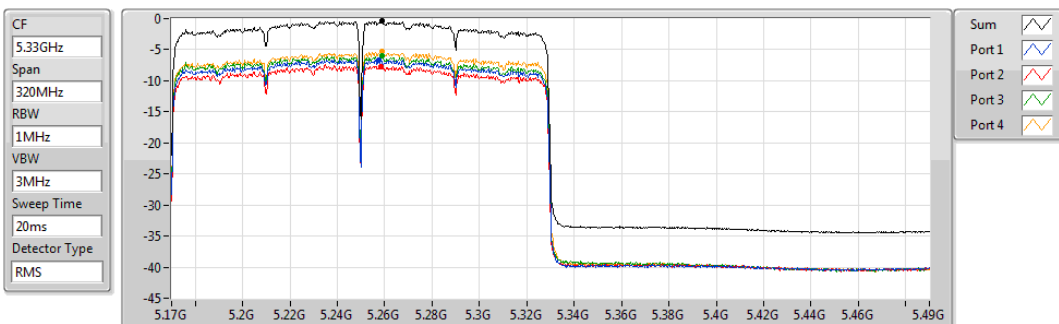

01/11/2019

Sum	PD	Port 1	Port 2	Port 3	Port 4
(dBm/RBW)	(dBm/RBW)	(dBm/RBW)	(dBm/RBW)	(dBm/RBW)	(dBm/RBW)
-0.39	-0.39	-6.70	-7.72	-6.06	-5.32

Summary

Mode	PD (dBm/RBW)
5.15-5.25GHz	-
802.11ac VHT160_Nss4,(MCS0)_4TX	-1.90
802.11ax HEW160_Nss4,(MCS0)_4TX	-1.82
5.25-5.35GHz	-
802.11ac VHT20_Nss4,(MCS0)_4TX	10.47
802.11ac VHT40_Nss4,(MCS0)_4TX	8.08
802.11ac VHT80_Nss4,(MCS0)_4TX	2.72
802.11ac VHT160_Nss4,(MCS0)_4TX	-1.92
802.11ax HEW20_Nss4,(MCS0)_4TX	10.87
802.11ax HEW40_Nss4,(MCS0)_4TX	8.16
802.11ax HEW80_Nss4,(MCS0)_4TX	2.92
802.11ax HEW160_Nss4,(MCS0)_4TX	-1.94
5.47-5.725GHz	-
802.11ac VHT20_Nss4,(MCS0)_4TX	10.88
802.11ac VHT40_Nss4,(MCS0)_4TX	8.15
802.11ac VHT80_Nss4,(MCS0)_4TX	5.20
802.11ac VHT160_Nss4,(MCS0)_4TX	-0.60
802.11ax HEW20_Nss4,(MCS0)_4TX	10.84
802.11ax HEW40_Nss4,(MCS0)_4TX	8.14
802.11ax HEW80_Nss4,(MCS0)_4TX	5.34
802.11ax HEW160_Nss4,(MCS0)_4TX	-1.02
5.725-5.85GHz	-
802.11ac VHT20_Nss4,(MCS0)_4TX	8.81
802.11ac VHT40_Nss4,(MCS0)_4TX	5.76
802.11ac VHT80_Nss4,(MCS0)_4TX	2.37
802.11ax HEW20_Nss4,(MCS0)_4TX	8.35
802.11ax HEW40_Nss4,(MCS0)_4TX	5.43
802.11ax HEW80_Nss4,(MCS0)_4TX	1.77