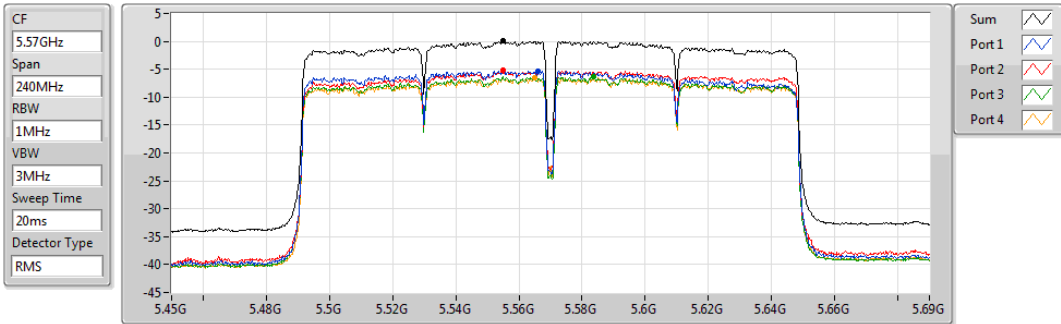

PSD

29/10/2019

Sum	PD	Port 1	Port 2	Port 3	Port 4
(dBm/RBW)	(dBm/RBW)	(dBm/RBW)	(dBm/RBW)	(dBm/RBW)	(dBm/RBW)
-1.71	-1.71	-7.62	-7.60	-7.74	-7.51

802.11ac VHT160_Nss1,(MCS0)_4TX

PSD

5570MHz

29/10/2019

Sum	PD	Port 1	Port 2	Port 3	Port 4
(dBm/1MHz)	(dBm/1MHz)	(dBm/1MHz)	(dBm/1MHz)	(dBm/1MHz)	(dBm/1MHz)
0.16	0.16	-5.33	-5.21	-6.38	-6.44