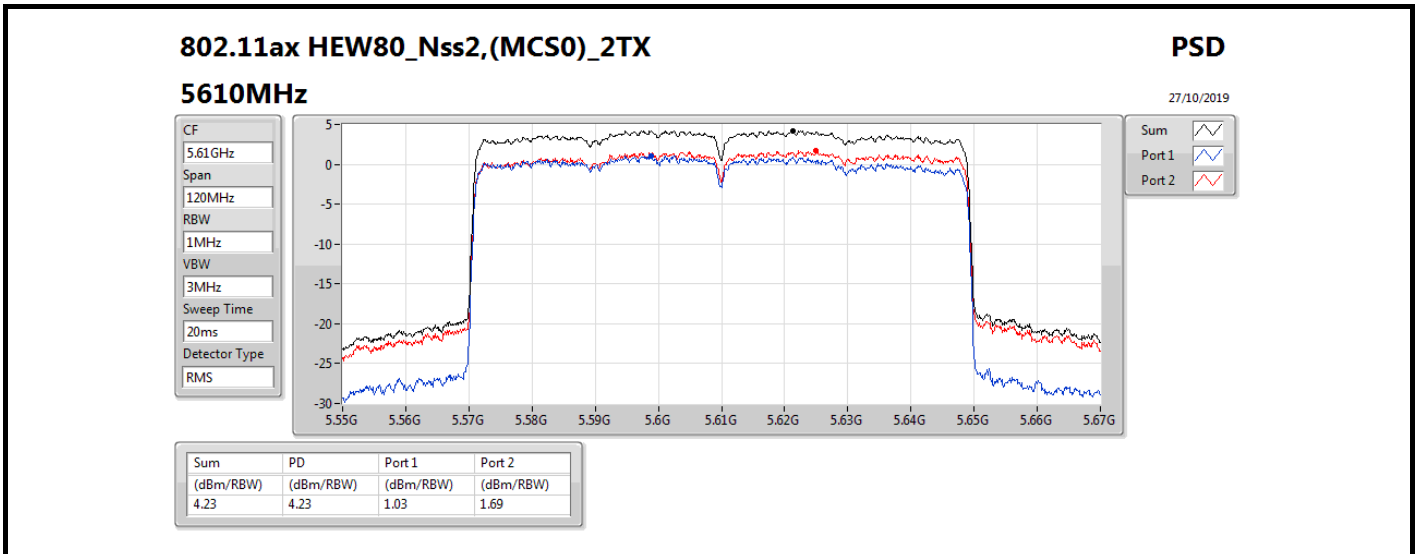

802.11ax HEW80_Nss2,(MCS0)_2TX

PSD

5290MHz

27/10/2019

Sum	PD	Port 1	Port 2
(dBm/RBW)	(dBm/RBW)	(dBm/RBW)	(dBm/RBW)
-0.18	-0.18	-2.97	-3.24

802.11ax HEW80_Nss2,(MCS0)_2TX

PSD

5530MHz

27/10/2019

Sum	PD	Port 1	Port 2
(dBm/RBW)	(dBm/RBW)	(dBm/RBW)	(dBm/RBW)
0.06	0.06	-3.07	-2.65

Summary

Mode	PD (dBm/RBW)
5.15-5.25GHz	-
802.11ac VHT160_Nss1,(MCS0)_4TX	-1.68
802.11ax HEW160_Nss1,(MCS0)_4TX	-1.59
5.25-5.35GHz	-
802.11a_Nss1,(6Mbps)_4TX	5.58
802.11ac VHT20_Nss1,(MCS0)_4TX	5.59
802.11ac VHT40_Nss1,(MCS0)_4TX	5.59
802.11ac VHT80_Nss1,(MCS0)_4TX	2.16
802.11ac VHT160_Nss1,(MCS0)_4TX	-1.71
802.11ax HEW20_Nss1,(MCS0)_4TX	5.57
802.11ax HEW40_Nss1,(MCS0)_4TX	5.57
802.11ax HEW80_Nss1,(MCS0)_4TX	2.42
802.11ax HEW160_Nss1,(MCS0)_4TX	-1.57
5.47-5.725GHz	-
802.11a_Nss1,(6Mbps)_4TX	5.60
802.11ac VHT20_Nss1,(MCS0)_4TX	5.58
802.11ac VHT40_Nss1,(MCS0)_4TX	5.56
802.11ac VHT80_Nss1,(MCS0)_4TX	5.15
802.11ac VHT160_Nss1,(MCS0)_4TX	0.16
802.11ax HEW20_Nss1,(MCS0)_4TX	5.54
802.11ax HEW40_Nss1,(MCS0)_4TX	5.60
802.11ax HEW80_Nss1,(MCS0)_4TX	5.21
802.11ax HEW160_Nss1,(MCS0)_4TX	0.11
5.725-5.85GHz	-
802.11a_Nss1,(6Mbps)_4TX	3.99
802.11ac VHT20_Nss1,(MCS0)_4TX	3.89
802.11ac VHT40_Nss1,(MCS0)_4TX	3.52
802.11ac VHT80_Nss1,(MCS0)_4TX	1.91
802.11ax HEW20_Nss1,(MCS0)_4TX	3.79
802.11ax HEW40_Nss1,(MCS0)_4TX	3.42
802.11ax HEW80_Nss1,(MCS0)_4TX	2.20