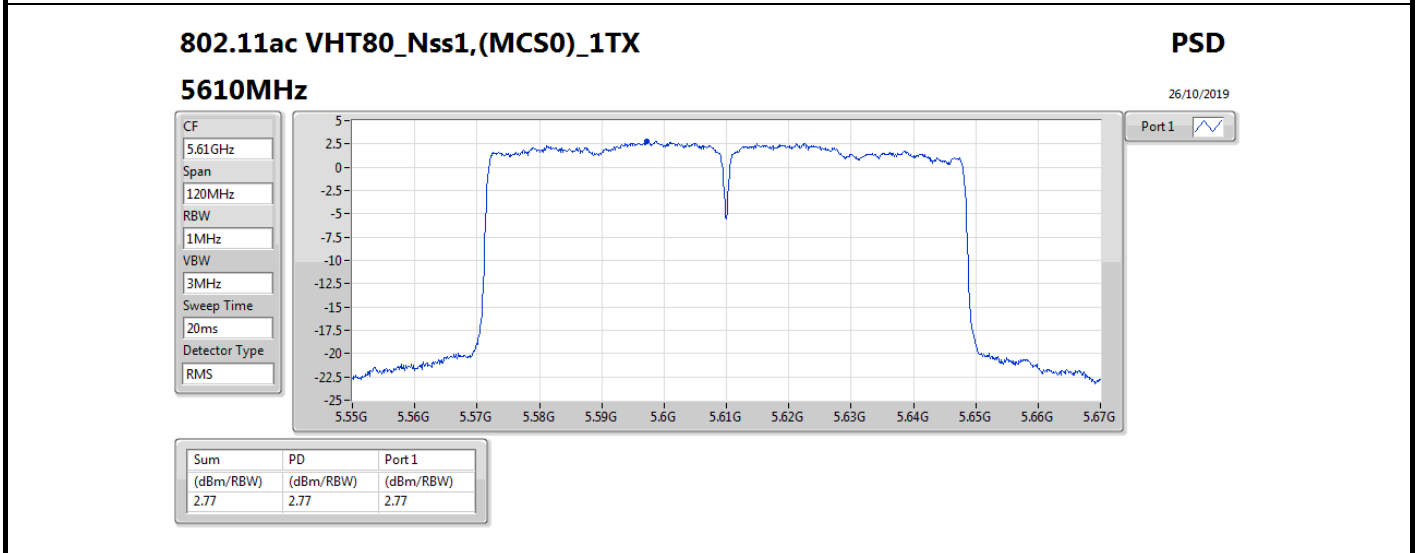

DG = Directional Gain; **RBW** = 500 kHz for 5.725-5.85GHz band / 1MHz for other band;
PD = trace bin-by-bin of each transmits port summing can be performed maximum power density; **Port X** = Port X power density;

Summary

Mode	PD (dBm/RBW)
5.15-5.25GHz	-
802.11ac VHT160_Nss2,(MCS0)_2TX	-4.41
802.11ax HEW160_Nss2,(MCS0)_2TX	-4.36
5.25-5.35GHz	-
802.11a_Nss1,(6Mbps)_2TX	8.59
802.11ac VHT20_Nss2,(MCS0)_2TX	10.49
802.11ac VHT40_Nss2,(MCS0)_2TX	7.58
802.11ac VHT80_Nss2,(MCS0)_2TX	-0.22
802.11ac VHT160_Nss2,(MCS0)_2TX	-4.39
802.11ax HEW20_Nss2,(MCS0)_2TX	10.40
802.11ax HEW40_Nss2,(MCS0)_2TX	7.63
802.11ax HEW80_Nss2,(MCS0)_2TX	-0.18
802.11ax HEW160_Nss2,(MCS0)_2TX	-4.28
5.47-5.725GHz	-
802.11a_Nss1,(6Mbps)_2TX	8.55
802.11ac VHT20_Nss2,(MCS0)_2TX	10.45
802.11ac VHT40_Nss2,(MCS0)_2TX	7.77
802.11ac VHT80_Nss2,(MCS0)_2TX	5.08
802.11ac VHT160_Nss2,(MCS0)_2TX	-3.36
802.11ax HEW20_Nss2,(MCS0)_2TX	10.66
802.11ax HEW40_Nss2,(MCS0)_2TX	8.10
802.11ax HEW80_Nss2,(MCS0)_2TX	4.98
802.11ax HEW160_Nss2,(MCS0)_2TX	-3.45
5.725-5.85GHz	-
802.11a_Nss1,(6Mbps)_2TX	6.49
802.11ac VHT20_Nss2,(MCS0)_2TX	8.91
802.11ac VHT40_Nss2,(MCS0)_2TX	5.81
802.11ac VHT80_Nss2,(MCS0)_2TX	2.66
802.11ax HEW20_Nss2,(MCS0)_2TX	8.74
802.11ax HEW40_Nss2,(MCS0)_2TX	5.99
802.11ax HEW80_Nss2,(MCS0)_2TX	-12.20