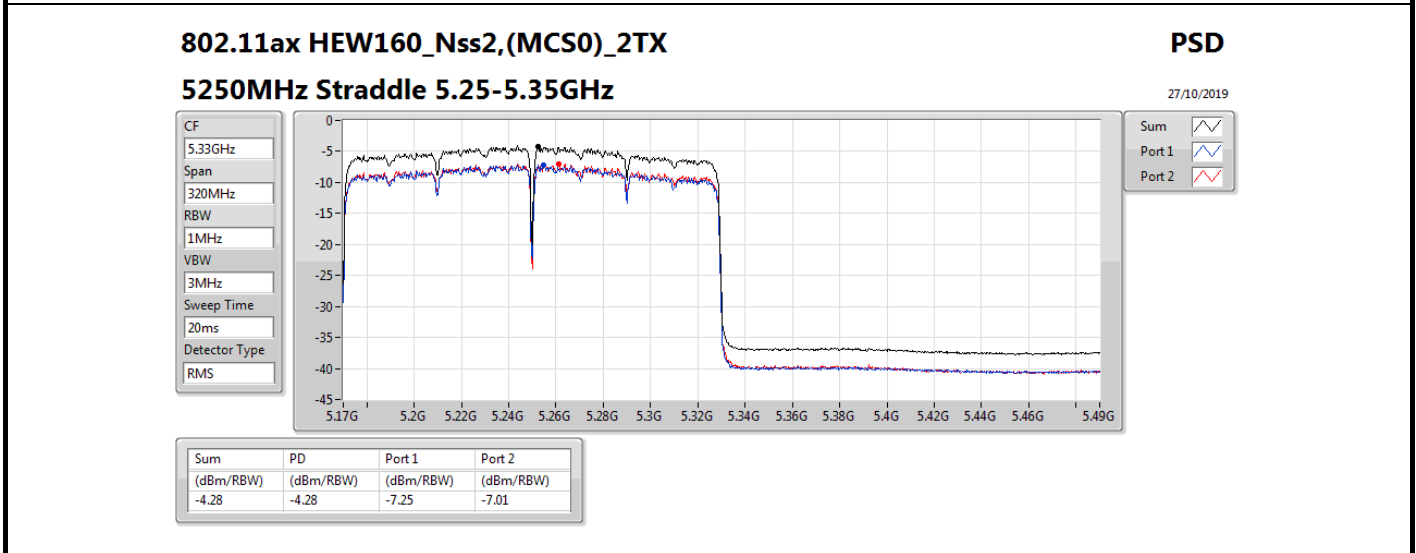

802.11ax HEW80_Nss2,(MCS0)_2TX

PSD

5290MHz

27/10/2019

Sum	PD	Port 1	Port 2
(dBm/RBW)	(dBm/RBW)	(dBm/RBW)	(dBm/RBW)
-0.18	-0.18	-2.97	-3.24

802.11ax HEW80_Nss2,(MCS0)_2TX

PSD

5530MHz

27/10/2019

Sum	PD	Port 1	Port 2
(dBm/RBW)	(dBm/RBW)	(dBm/RBW)	(dBm/RBW)
0.06	0.06	-3.07	-2.65

Summary

Mode	PD (dBm/RBW)
5.15-5.25GHz	-
802.11ac VHT160_Nss1,(MCS0)_4TX	-1.68
802.11ax HEW160_Nss1,(MCS0)_4TX	-1.59
5.25-5.35GHz	-
802.11a_Nss1,(6Mbps)_4TX	5.58
802.11ac VHT20_Nss1,(MCS0)_4TX	5.59
802.11ac VHT40_Nss1,(MCS0)_4TX	5.59
802.11ac VHT80_Nss1,(MCS0)_4TX	2.16
802.11ac VHT160_Nss1,(MCS0)_4TX	-1.71
802.11ax HEW20_Nss1,(MCS0)_4TX	5.57
802.11ax HEW40_Nss1,(MCS0)_4TX	5.57
802.11ax HEW80_Nss1,(MCS0)_4TX	2.42
802.11ax HEW160_Nss1,(MCS0)_4TX	-1.57
5.47-5.725GHz	-
802.11a_Nss1,(6Mbps)_4TX	5.60
802.11ac VHT20_Nss1,(MCS0)_4TX	5.58
802.11ac VHT40_Nss1,(MCS0)_4TX	5.56
802.11ac VHT80_Nss1,(MCS0)_4TX	5.15
802.11ac VHT160_Nss1,(MCS0)_4TX	0.16
802.11ax HEW20_Nss1,(MCS0)_4TX	5.54
802.11ax HEW40_Nss1,(MCS0)_4TX	5.60
802.11ax HEW80_Nss1,(MCS0)_4TX	5.21
802.11ax HEW160_Nss1,(MCS0)_4TX	0.11
5.725-5.85GHz	-
802.11a_Nss1,(6Mbps)_4TX	3.99
802.11ac VHT20_Nss1,(MCS0)_4TX	3.89
802.11ac VHT40_Nss1,(MCS0)_4TX	3.52
802.11ac VHT80_Nss1,(MCS0)_4TX	1.91
802.11ax HEW20_Nss1,(MCS0)_4TX	3.79
802.11ax HEW40_Nss1,(MCS0)_4TX	3.42
802.11ax HEW80_Nss1,(MCS0)_4TX	2.20