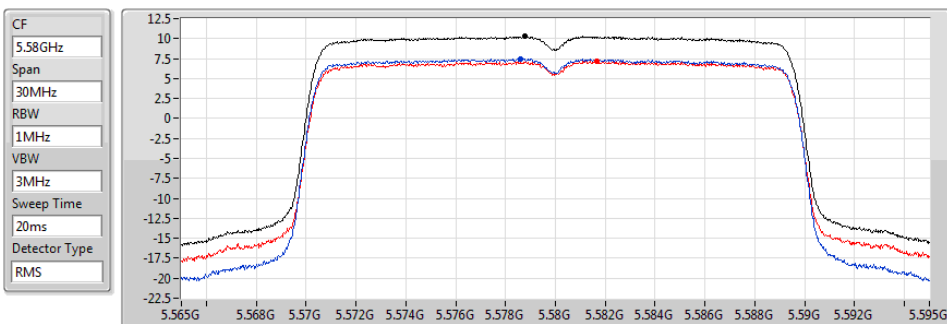

5500MHz

27/10/2019

Sum 
 Port 1 
 Port 2 

Sum	PD	Port 1	Port 2
(dBm/100kHz)	(dBm/100kHz)	(dBm/100kHz)	(dBm/100kHz)
7.94	7.94	4.97	4.98

802.11ax HEW20_Nss2,(MCS0)_2TX

PSD

5580MHz

27/10/2019