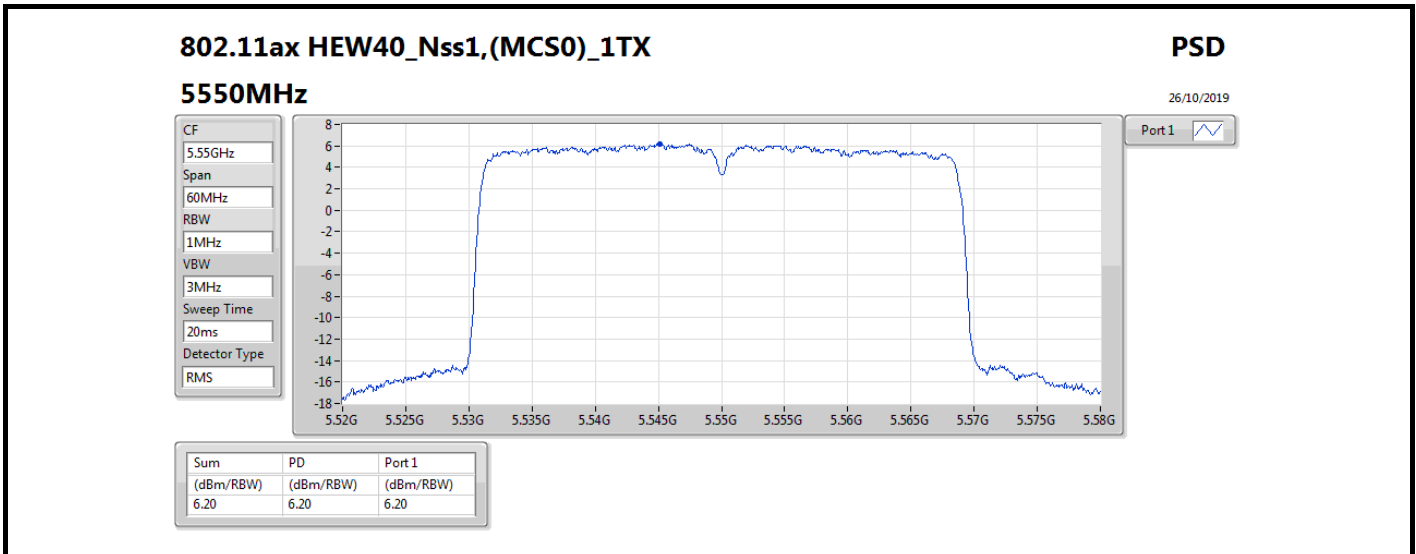

DG = Directional Gain; **RBW** = 500 kHz for 5.725-5.85GHz band / 1MHz for other band;
PD = trace bin-by-bin of each transmits port summing can be performed maximum power density; **Port X** = Port X power density;

Summary

Mode	PD (dBm/RBW)
5.15-5.25GHz	-
802.11ac VHT160_Nss2,(MCS0)_2TX	-4.41
802.11ax HEW160_Nss2,(MCS0)_2TX	-4.36
5.25-5.35GHz	-
802.11a_Nss1,(6Mbps)_2TX	8.59
802.11ac VHT20_Nss2,(MCS0)_2TX	10.49
802.11ac VHT40_Nss2,(MCS0)_2TX	7.58
802.11ac VHT80_Nss2,(MCS0)_2TX	-0.22
802.11ac VHT160_Nss2,(MCS0)_2TX	-4.39
802.11ax HEW20_Nss2,(MCS0)_2TX	10.40
802.11ax HEW40_Nss2,(MCS0)_2TX	7.63
802.11ax HEW80_Nss2,(MCS0)_2TX	-0.18
802.11ax HEW160_Nss2,(MCS0)_2TX	-4.28
5.47-5.725GHz	-
802.11a_Nss1,(6Mbps)_2TX	8.55
802.11ac VHT20_Nss2,(MCS0)_2TX	10.45
802.11ac VHT40_Nss2,(MCS0)_2TX	7.77
802.11ac VHT80_Nss2,(MCS0)_2TX	5.08
802.11ac VHT160_Nss2,(MCS0)_2TX	-3.36
802.11ax HEW20_Nss2,(MCS0)_2TX	10.66
802.11ax HEW40_Nss2,(MCS0)_2TX	8.10
802.11ax HEW80_Nss2,(MCS0)_2TX	4.98
802.11ax HEW160_Nss2,(MCS0)_2TX	-3.45
5.725-5.85GHz	-
802.11a_Nss1,(6Mbps)_2TX	6.49
802.11ac VHT20_Nss2,(MCS0)_2TX	8.91
802.11ac VHT40_Nss2,(MCS0)_2TX	5.81
802.11ac VHT80_Nss2,(MCS0)_2TX	2.66
802.11ax HEW20_Nss2,(MCS0)_2TX	8.74
802.11ax HEW40_Nss2,(MCS0)_2TX	5.99
802.11ax HEW80_Nss2,(MCS0)_2TX	-12.20