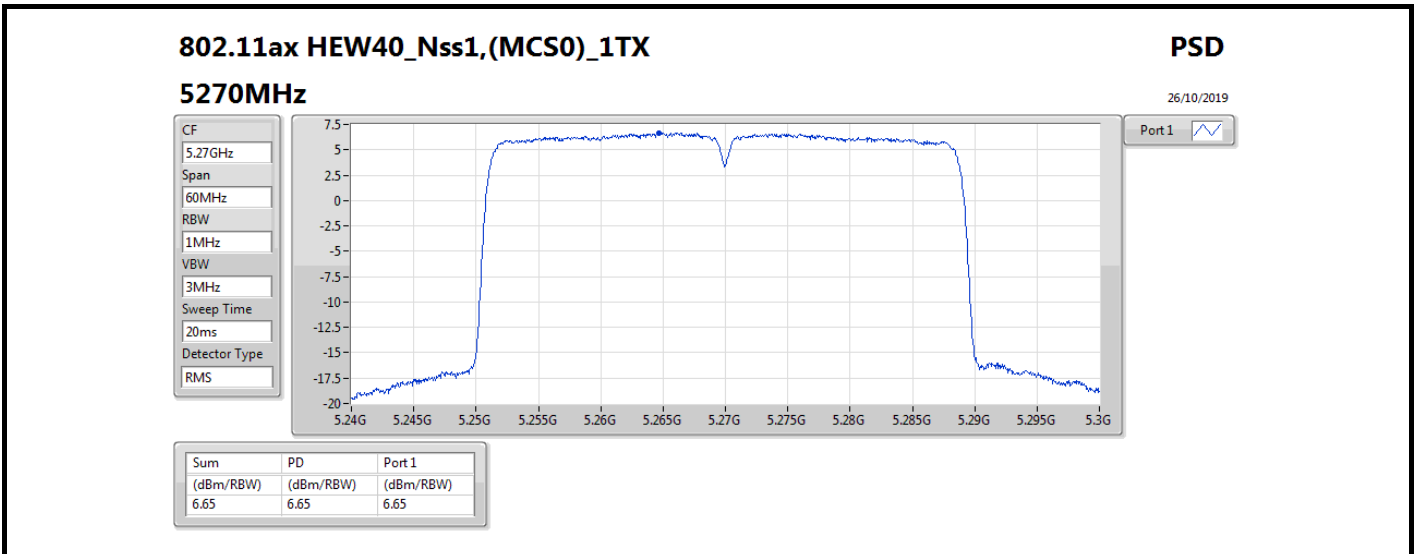

DG = Directional Gain; **RBW** = 500 kHz for 5.725-5.85GHz band / 1MHz for other band;
PD = trace bin-by-bin of each transmits port summing can be performed maximum power density; **Port X** = Port X power density;

Summary

Mode	PD (dBm/RBW)
5.15-5.25GHz	-
802.11ac VHT160_Nss2,(MCS0)_2TX	-4.41
802.11ax HEW160_Nss2,(MCS0)_2TX	-4.36
5.25-5.35GHz	-
802.11a_Nss1,(6Mbps)_2TX	8.59
802.11ac VHT20_Nss2,(MCS0)_2TX	10.49
802.11ac VHT40_Nss2,(MCS0)_2TX	7.58
802.11ac VHT80_Nss2,(MCS0)_2TX	-0.22
802.11ac VHT160_Nss2,(MCS0)_2TX	-4.39
802.11ax HEW20_Nss2,(MCS0)_2TX	10.40
802.11ax HEW40_Nss2,(MCS0)_2TX	7.63
802.11ax HEW80_Nss2,(MCS0)_2TX	-0.18
802.11ax HEW160_Nss2,(MCS0)_2TX	-4.28
5.47-5.725GHz	-
802.11a_Nss1,(6Mbps)_2TX	8.55
802.11ac VHT20_Nss2,(MCS0)_2TX	10.45
802.11ac VHT40_Nss2,(MCS0)_2TX	7.77
802.11ac VHT80_Nss2,(MCS0)_2TX	5.08
802.11ac VHT160_Nss2,(MCS0)_2TX	-3.36
802.11ax HEW20_Nss2,(MCS0)_2TX	10.66
802.11ax HEW40_Nss2,(MCS0)_2TX	8.10
802.11ax HEW80_Nss2,(MCS0)_2TX	4.98
802.11ax HEW160_Nss2,(MCS0)_2TX	-3.45
5.725-5.85GHz	-
802.11a_Nss1,(6Mbps)_2TX	6.49
802.11ac VHT20_Nss2,(MCS0)_2TX	8.91
802.11ac VHT40_Nss2,(MCS0)_2TX	5.81
802.11ac VHT80_Nss2,(MCS0)_2TX	2.66
802.11ax HEW20_Nss2,(MCS0)_2TX	8.74
802.11ax HEW40_Nss2,(MCS0)_2TX	5.99
802.11ax HEW80_Nss2,(MCS0)_2TX	-12.20