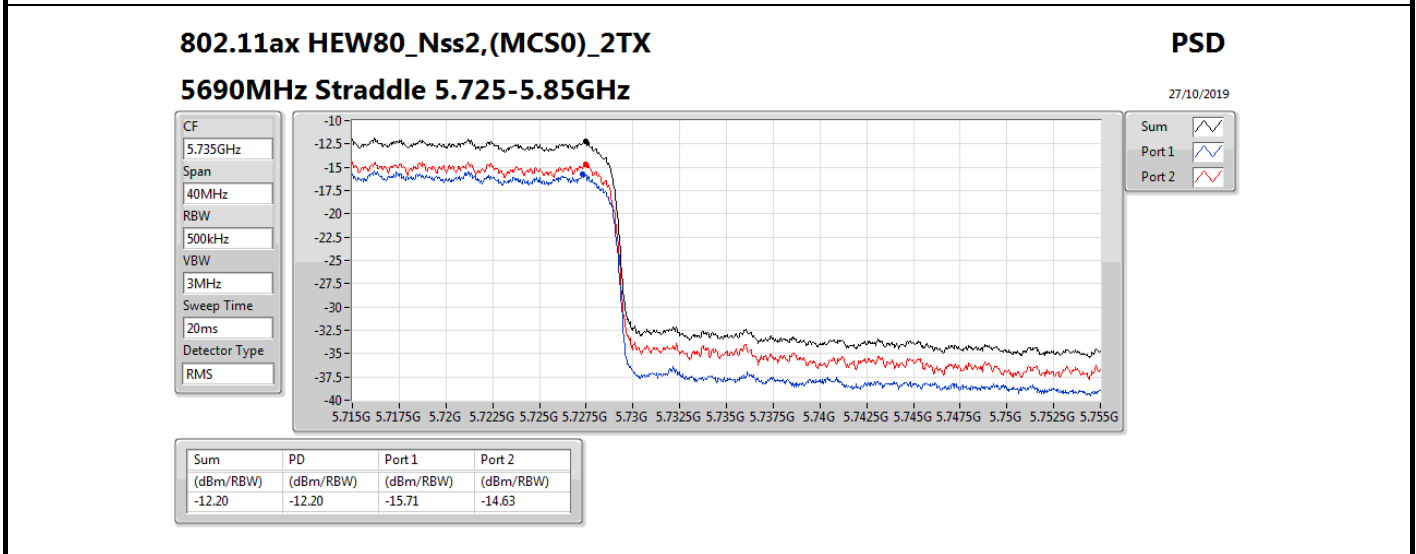

802.11ax HEW80_Nss2,(MCS0)_2TX

PSD

5290MHz

27/10/2019

Sum	PD	Port 1	Port 2
(dBm/RBW)	(dBm/RBW)	(dBm/RBW)	(dBm/RBW)
-0.18	-0.18	-2.97	-3.24

802.11ax HEW80_Nss2,(MCS0)_2TX

PSD

5530MHz

27/10/2019

Sum	PD	Port 1	Port 2
(dBm/RBW)	(dBm/RBW)	(dBm/RBW)	(dBm/RBW)
0.06	0.06	-3.07	-2.65

Summary

Mode	PD (dBm/RBW)
5.15-5.25GHz	-
802.11ac VHT160_Nss1,(MCS0)_4TX	-1.68
802.11ax HEW160_Nss1,(MCS0)_4TX	-1.59
5.25-5.35GHz	-
802.11a_Nss1,(6Mbps)_4TX	5.58
802.11ac VHT20_Nss1,(MCS0)_4TX	5.59
802.11ac VHT40_Nss1,(MCS0)_4TX	5.59
802.11ac VHT80_Nss1,(MCS0)_4TX	2.16
802.11ac VHT160_Nss1,(MCS0)_4TX	-1.71
802.11ax HEW20_Nss1,(MCS0)_4TX	5.57
802.11ax HEW40_Nss1,(MCS0)_4TX	5.57
802.11ax HEW80_Nss1,(MCS0)_4TX	2.42
802.11ax HEW160_Nss1,(MCS0)_4TX	-1.57
5.47-5.725GHz	-
802.11a_Nss1,(6Mbps)_4TX	5.60
802.11ac VHT20_Nss1,(MCS0)_4TX	5.58
802.11ac VHT40_Nss1,(MCS0)_4TX	5.56
802.11ac VHT80_Nss1,(MCS0)_4TX	5.15
802.11ac VHT160_Nss1,(MCS0)_4TX	0.16
802.11ax HEW20_Nss1,(MCS0)_4TX	5.54
802.11ax HEW40_Nss1,(MCS0)_4TX	5.60
802.11ax HEW80_Nss1,(MCS0)_4TX	5.21
802.11ax HEW160_Nss1,(MCS0)_4TX	0.11
5.725-5.85GHz	-
802.11a_Nss1,(6Mbps)_4TX	3.99
802.11ac VHT20_Nss1,(MCS0)_4TX	3.89
802.11ac VHT40_Nss1,(MCS0)_4TX	3.52
802.11ac VHT80_Nss1,(MCS0)_4TX	1.91
802.11ax HEW20_Nss1,(MCS0)_4TX	3.79
802.11ax HEW40_Nss1,(MCS0)_4TX	3.42
802.11ax HEW80_Nss1,(MCS0)_4TX	2.20