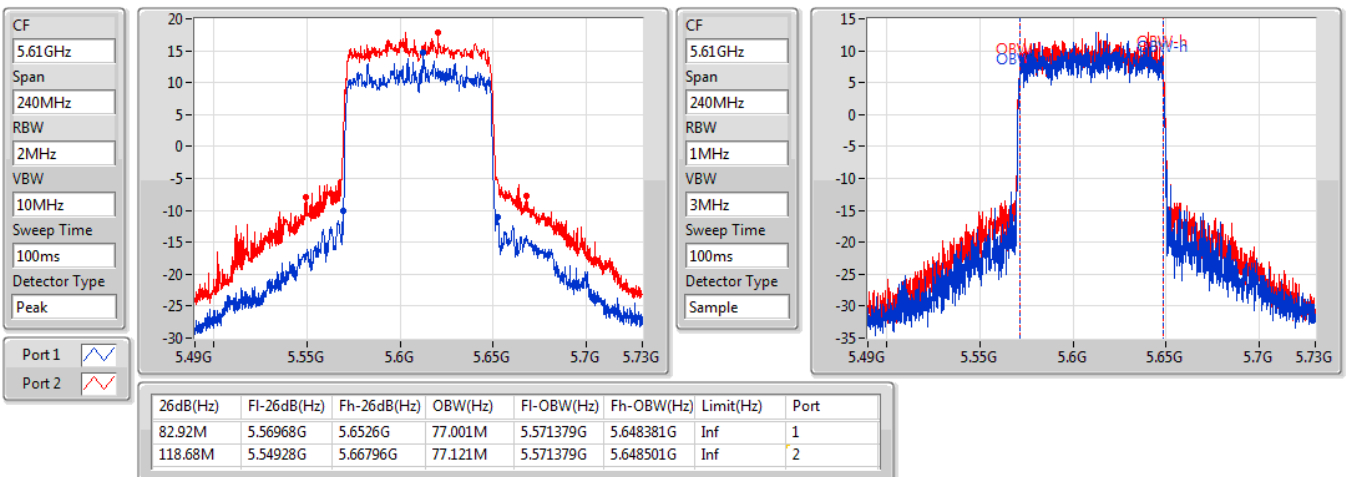

EBW

5530MHz

01/11/2019

802.11ax HEW80_Nss2,(MCS0)_2TX

EBW

5610MHz

01/11/2019

802.11ax HEW80_Nss2,(MCS0)_2TX