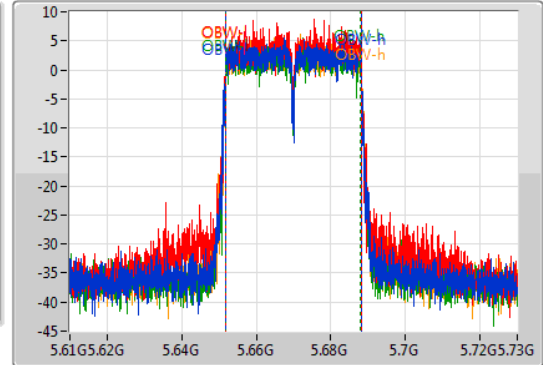

802.11ac VHT40_Nss4,(MCS0)_4TX

EBW

5670MHz

29/10/2019

CF
5.67GHz
Span
120MHz
RBW
500kHz
VBW
2MHz
Sweep Time
100ms
Detector Type
Peak

CF
5.67GHz
Span
120MHz
RBW
500kHz
VBW
2MHz
Sweep Time
100ms
Detector Type
Sample