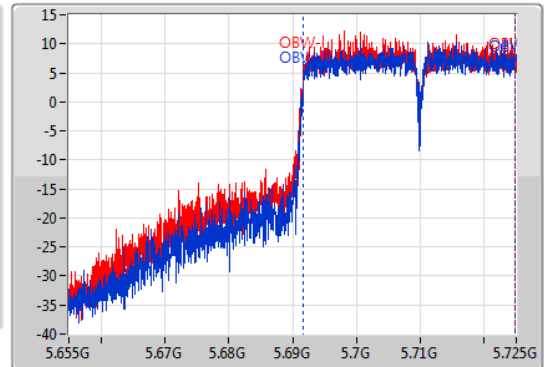

802.11ac VHT40_Nss2,(MCS0)_2TX

EBW

5710MHz Straddle 5.47-5.725GHz

01/11/2019

CF
5.69GHz
Span
70MHz
RBW
500kHz
VBW
2MHz
Sweep Time
100ms
Detector Type
Peak

CF
5.69GHz
Span
70MHz
RBW
500kHz
VBW
2MHz
Sweep Time
100ms
Detector Type
Sample