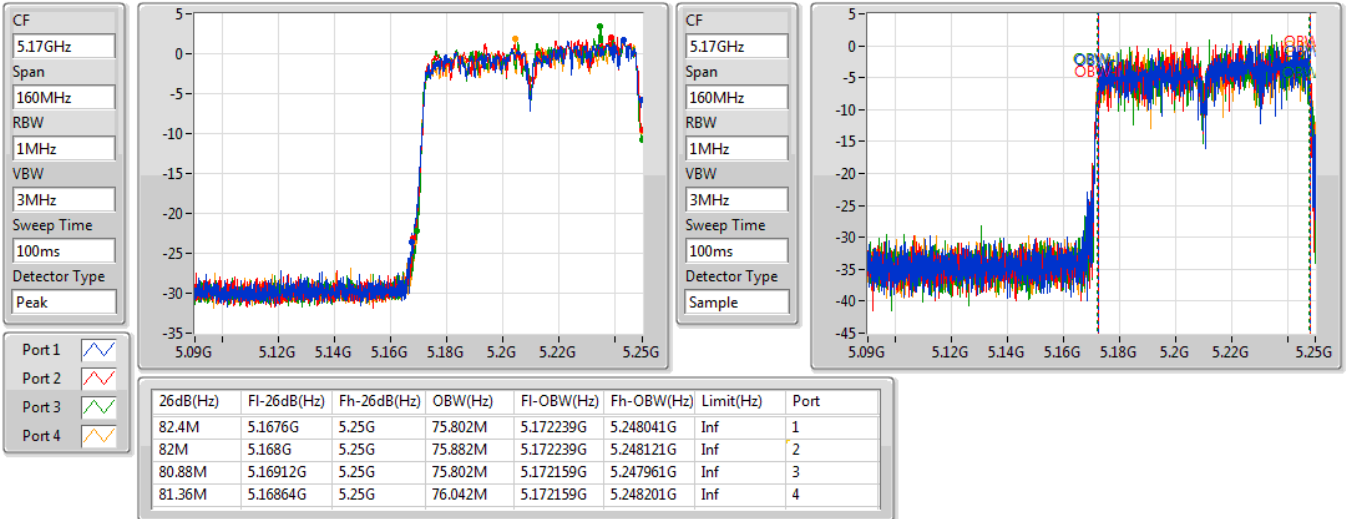

802.11ac VHT80_Nss4,(MCS0)_4TX

EBW

5690MHz Straddle 5.47-5.725GHz

29/10/2019

802.11ac VHT80_Nss4,(MCS0)_4TX

EBW

5690MHz Straddle 5.725-5.85GHz

29/10/2019

802.11ac VHT160_Nss4,(MCS0)_4TX

EBW

5250MHz Straddle 5.15-5.25GHz

29/10/2019

802.11ac VHT160_Nss4,(MCS0)_4TX

EBW

5250MHz Straddle 5.25-5.35GHz

29/10/2019