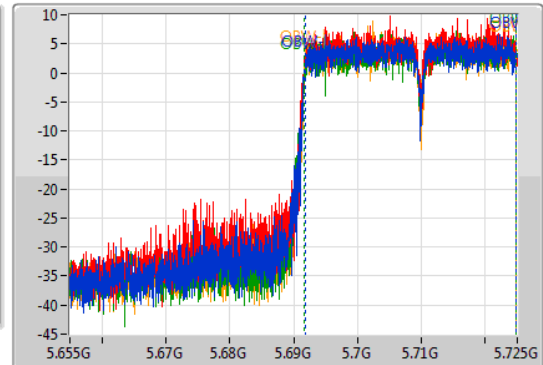

802.11ac VHT40_Nss4,(MCS0)_4TX

EBW

5710MHz Straddle 5.47-5.725GHz

29/10/2019

CF
5.69GHz
Span
70MHz
RBW
500kHz
VBW
2MHz
Sweep Time
100ms
Detector Type
Peak

CF
5.69GHz
Span
70MHz
RBW
500kHz
VBW
2MHz
Sweep Time
100ms
Detector Type
Sample