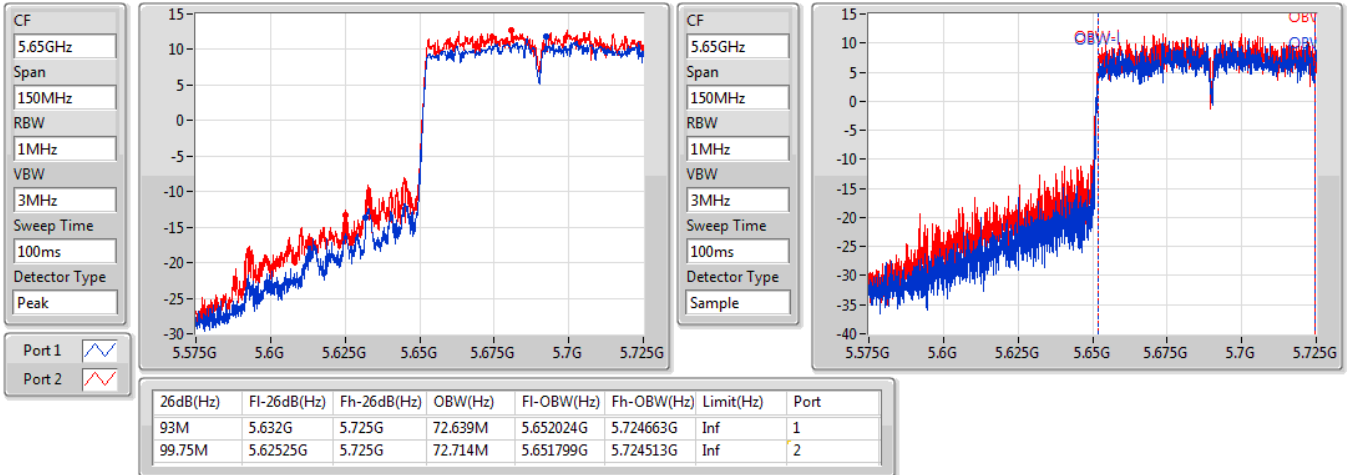

802.11ac VHT80_Nss2,(MCS0)_2TX

EBW

5690MHz Straddle 5.47-5.725GHz

01/11/2019