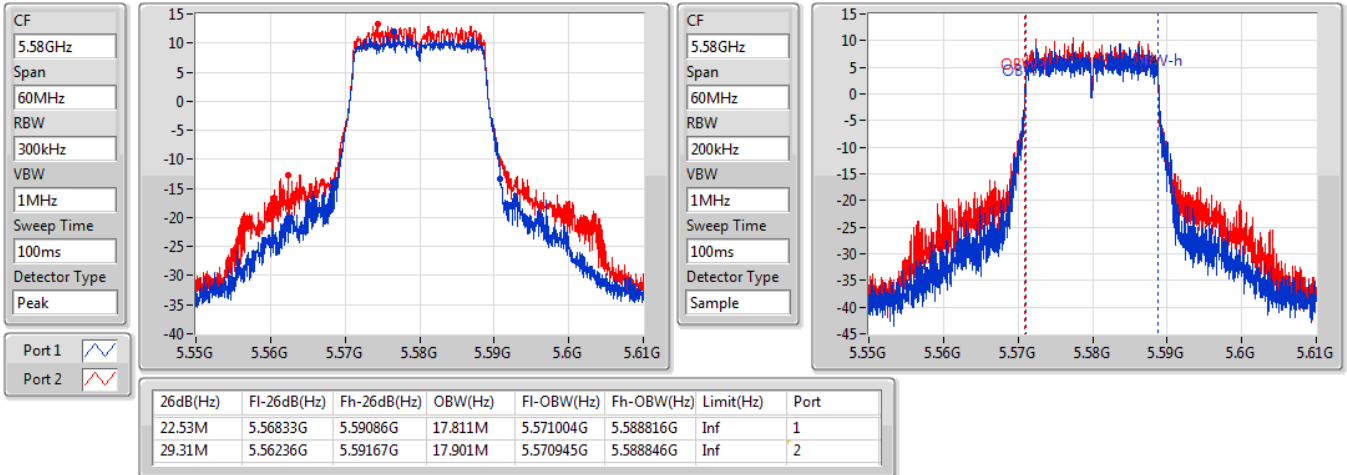

802.11ac VHT20_Nss2,(MCS0)_2TX

EBW

5580MHz

01/11/2019