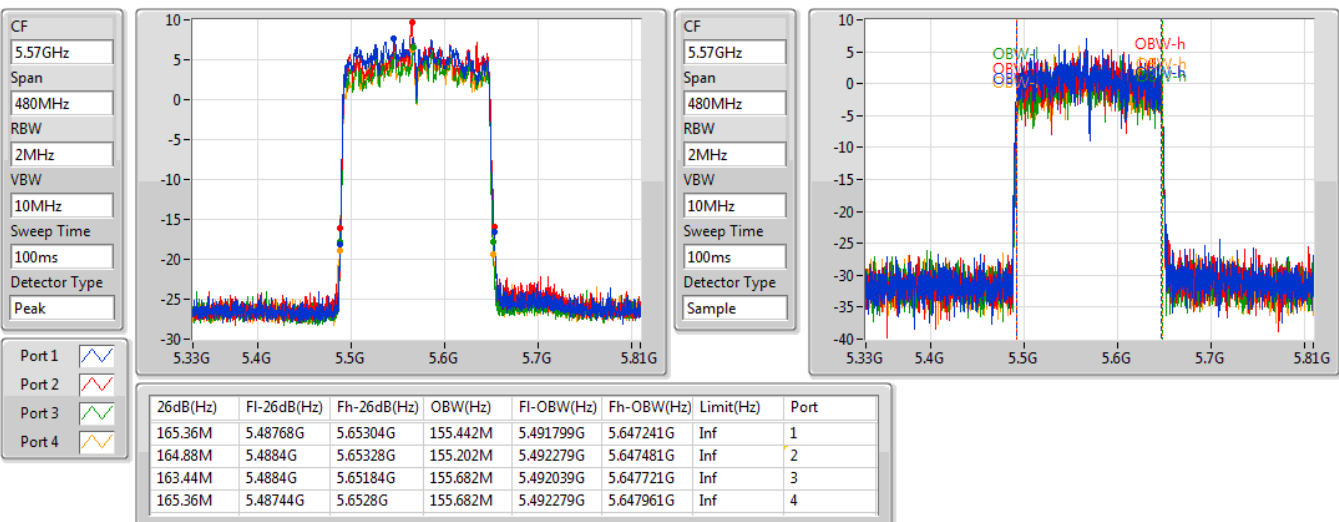

802.11ax HEW160_Nss4,(MCS0)_4TX

EBW

5250MHz Straddle 5.25-5.35GHz

29/10/2019

802.11ax HEW160_Nss4,(MCS0)_4TX

EBW

5570MHz

29/10/2019