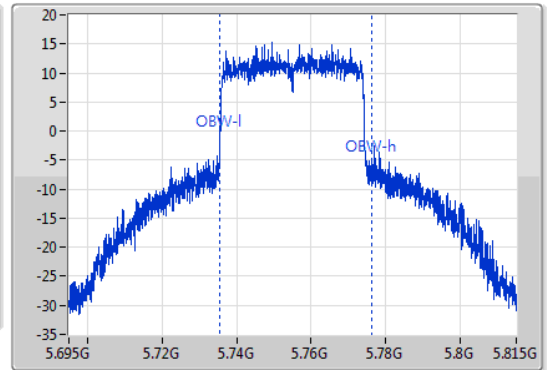

6dB(Hz)	Fl-6dB(Hz)	Fh-6dB(Hz)	OBW(Hz)	Fl-OBW(Hz)	Fh-OBW(Hz)	Limit(Hz)	Port
37.56M	5.7361G	5.77372G	40.6M	5.73551G	5.776109G	500k	1

802.11ax HEW40_Nss1,(MCS0)_1TX

EBW

5795MHz

03/10/2019

CF
5.795GHz
Span
120MHz
RBW
100kHz
VBW
300kHz
Sweep Time
100ms
Detector Type
Peak
Port 1