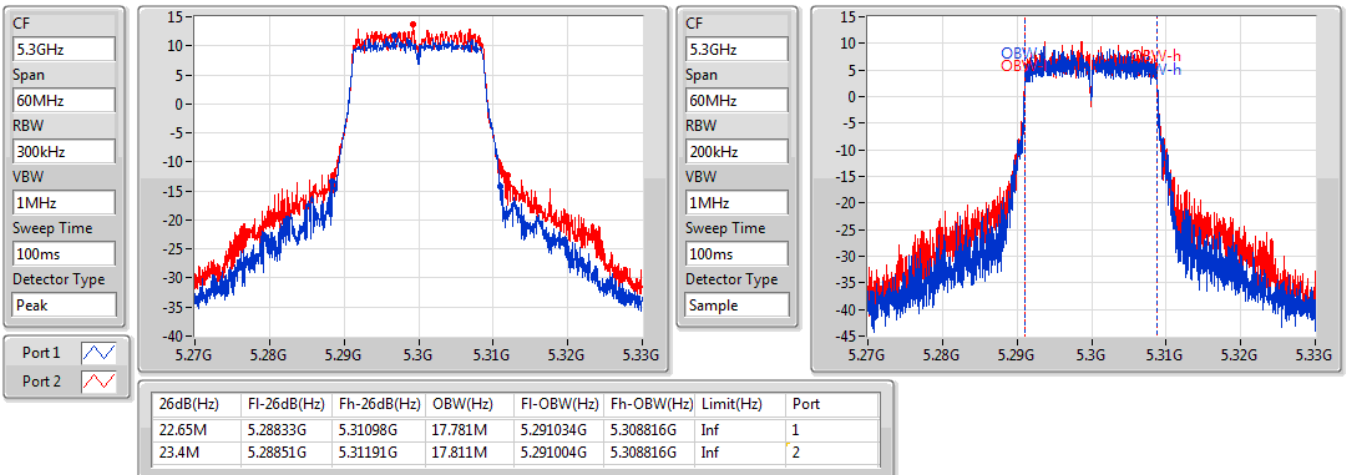

802.11ac VHT20_Nss2,(MCS0)_2TX

EBW

5260MHz

01/11/2019

802.11ac VHT20_Nss2,(MCS0)_2TX

EBW

5300MHz

01/11/2019