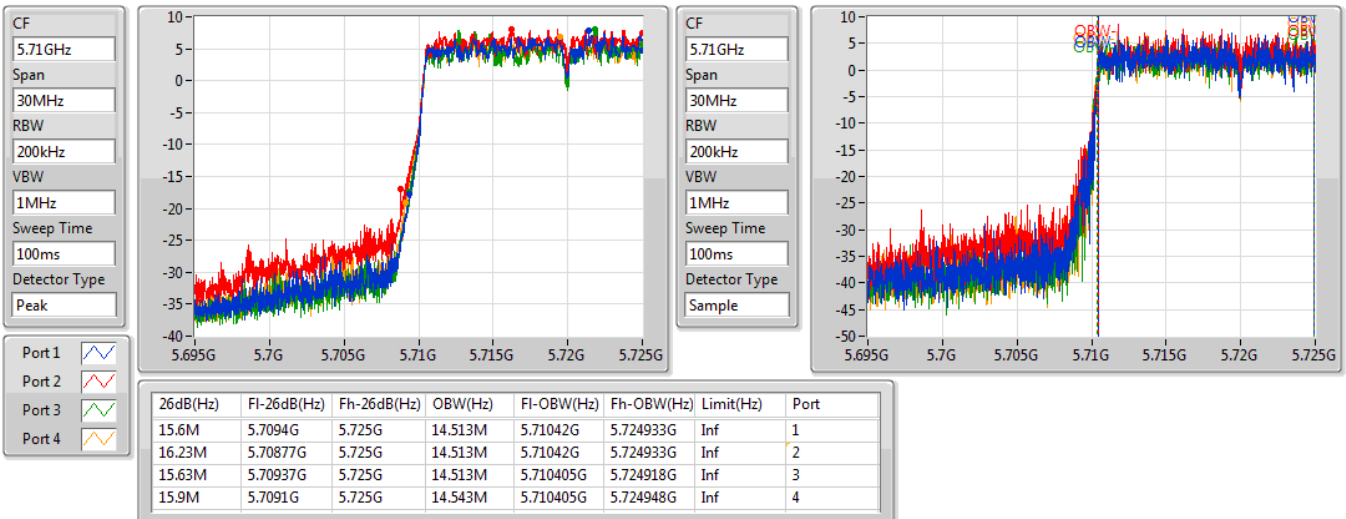

802.11ax HEW20_Nss4,(MCS0)_4TX

EBW

5700MHz

29/10/2019

802.11ax HEW20_Nss4,(MCS0)_4TX

EBW

5720MHz Straddle 5.47-5.725GHz

29/10/2019