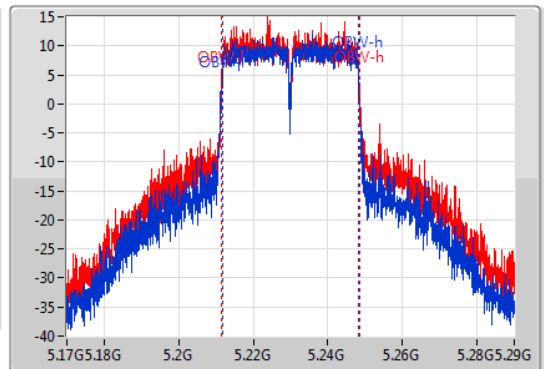

802.11ac VHT40-BF_Nss1,(MCS0)_2TX

EBW

5230MHz

31/10/2019

CF
5.23GHz
Span
120MHz
RBW
1MHz
VBW
3MHz
Sweep Time
100ms
Detector Type
Peak

CF
5.23GHz
Span
120MHz
RBW
500kHz
VBW
2MHz
Sweep Time
100ms
Detector Type
Sample