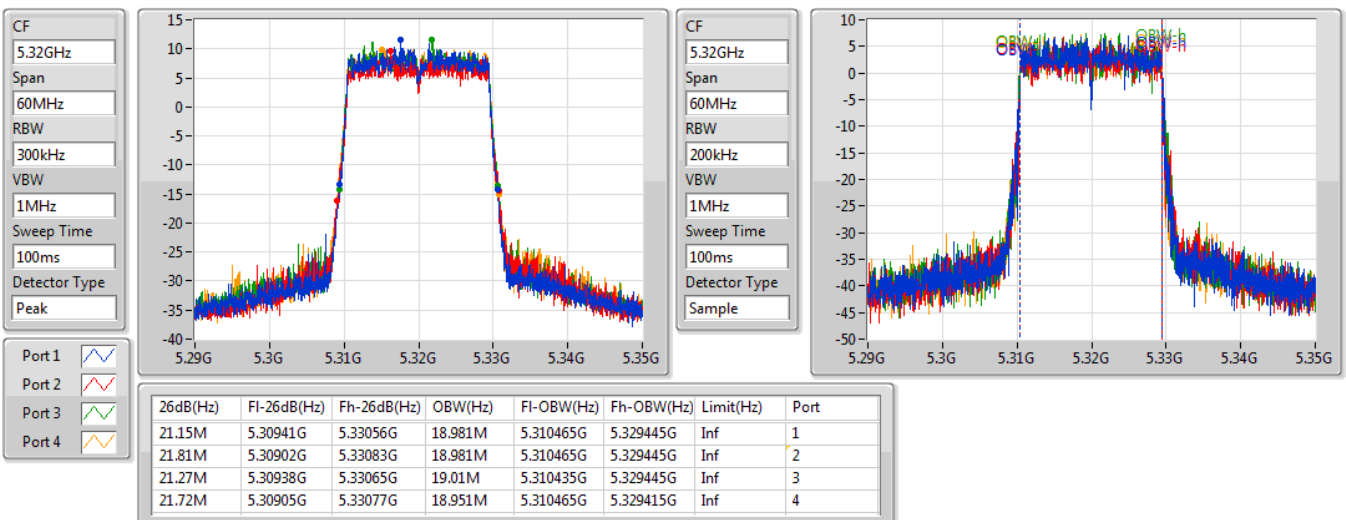

802.11ax HEW20_Nss4,(MCS0)_4TX

EBW

5300MHz

29/10/2019

802.11ax HEW20_Nss4,(MCS0)_4TX

EBW

5320MHz

29/10/2019

802.11ax HEW20_Nss4,(MCS0)_4TX

EBW

5500MHz

29/10/2019

CF: 5.5GHz
 Span: 60MHz
 RBW: 300kHz
 VBW: 1MHz
 Sweep Time: 100ms
 Detector Type: Peak

CF: 5.5GHz
 Span: 60MHz
 RBW: 200kHz
 VBW: 1MHz
 Sweep Time: 100ms
 Detector Type: Sample