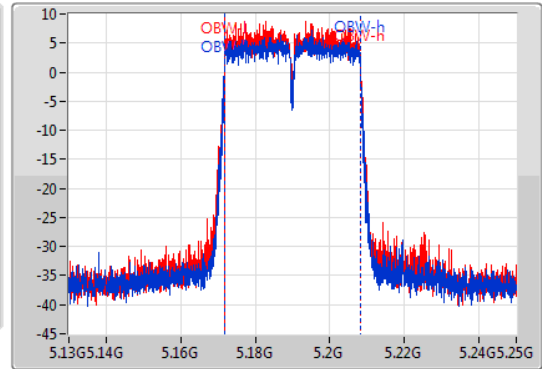

EBW

5190MHz

04/10/2019

CF
5.19GHz
Span
120MHz
RBW
500kHz
VBW
2MHz
Sweep Time
100ms
Detector Type
Peak

CF
5.19GHz
Span
120MHz
RBW
500kHz
VBW
2MHz
Sweep Time
100ms
Detector Type
Sample

26dB(Hz)	Fl-26dB(Hz)	Fh-26dB(Hz)	OBW(Hz)	Fl-OBW(Hz)	Fh-OBW(Hz)	Limit(Hz)	Port
40.08M	5.1699G	5.20998G	36.222M	5.171829G	5.208051G	Inf	1
39.96M	5.16984G	5.2098G	36.222M	5.171829G	5.208051G	Inf	2