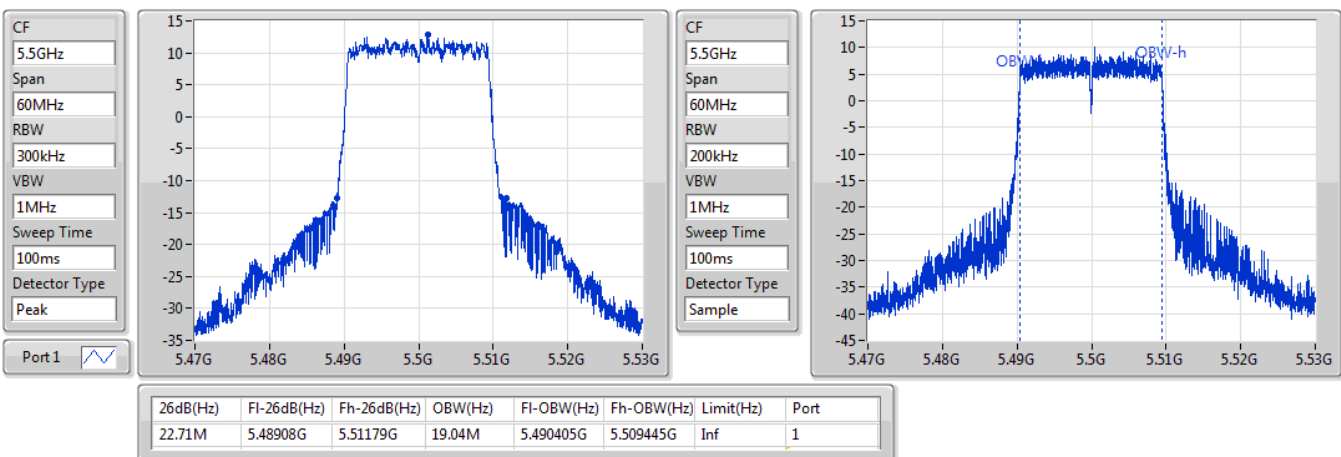

31/10/2019

802.11ax HEW20_Nss1,(MCS0)_1TX

EBW

5500MHz

31/10/2019

802.11ax HEW20_Nss1,(MCS0)_1TX

EBW

5580MHz