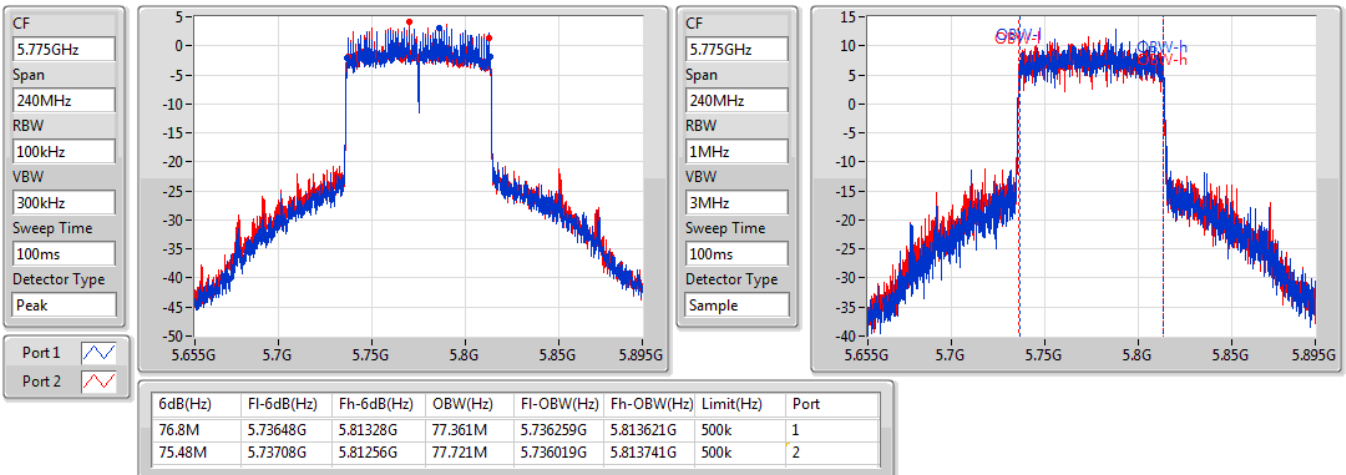

EBW

5210MHz

13/10/2019

802.11ax HEW80-BF_Nss1,(MCS0)_2TX

EBW

5775MHz

13/10/2019

Summary