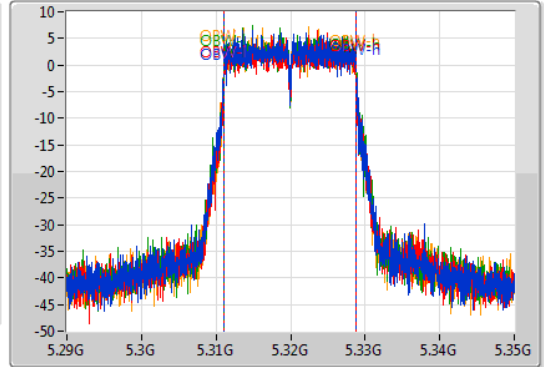

802.11ac VHT20_Nss4,(MCS0)_4TX

EBW

5320MHz

29/10/2019

CF
5.32GHz
Span
60MHz
RBW
300kHz
VBW
1MHz
Sweep Time
100ms
Detector Type
Peak

CF
5.32GHz
Span
60MHz
RBW
200kHz
VBW
1MHz
Sweep Time
100ms
Detector Type
Sample