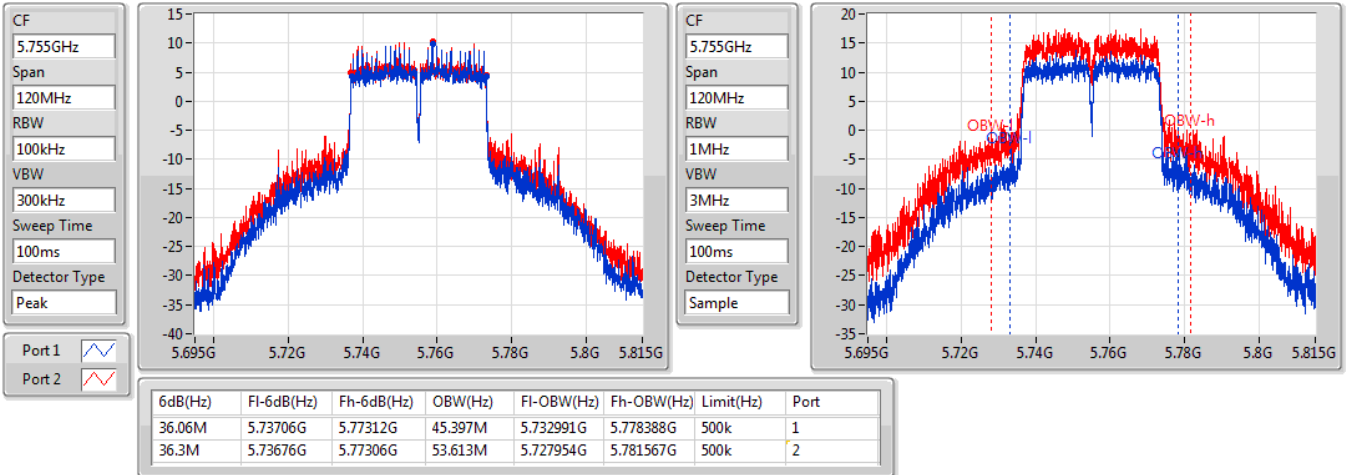

802.11ac VHT40_Nss2,(MCS0)_2TX

EBW

5755MHz

04/10/2019