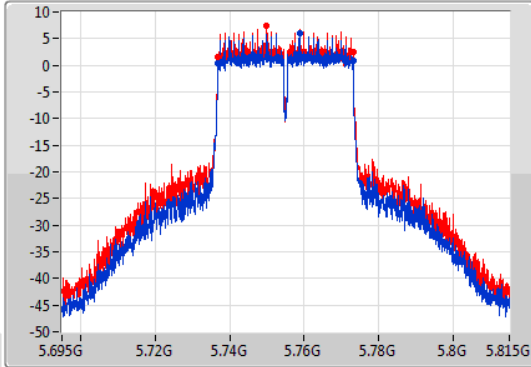

EBW

5755MHz

30/10/2019

CF
5.755GHz
Span
120MHz
RBW
100kHz
VBW
300kHz
Sweep Time
100ms
Detector Type
Peak
Port 1
Port 2

CF
5.755GHz
Span
120MHz
RBW
500kHz
VBW
2MHz
Sweep Time
100ms
Detector Type
Sample

6dB(Hz)	Fl-6dB(Hz)	Fh-6dB(Hz)	OBW(Hz)	Fl-OBW(Hz)	Fh-OBW(Hz)	Limit(Hz)	Port
36.3M	5.73682G	5.77312G	36.342M	5.736769G	5.773111G	500k	1
36.36M	5.73676G	5.77312G	36.402M	5.736709G	5.773111G	500k	2