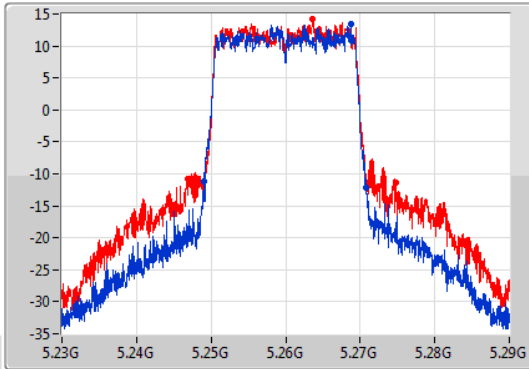

802.11ax HEW20_Nss2,(MCS0)_2TX

EBW

5260MHz

01/11/2019

CF
5.26GHz
Span
60MHz
RBW
300kHz
VBW
1MHz
Sweep Time
100ms
Detector Type
Peak

CF
5.26GHz
Span
60MHz
RBW
200kHz
VBW
1MHz
Sweep Time
100ms
Detector Type
Sample