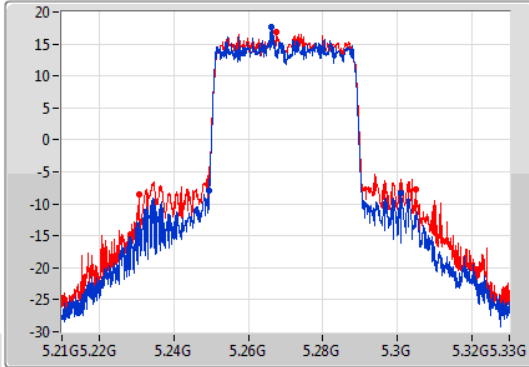

802.11ax HEW40_Nss2,(MCS0)_2TX

EBW

5270MHz

01/11/2019

CF
5.27GHz
Span
120MHz
RBW
1MHz
VBW
3MHz
Sweep Time
100ms
Detector Type
Peak

CF
5.27GHz
Span
120MHz
RBW
500kHz
VBW
2MHz
Sweep Time
100ms
Detector Type
Sample