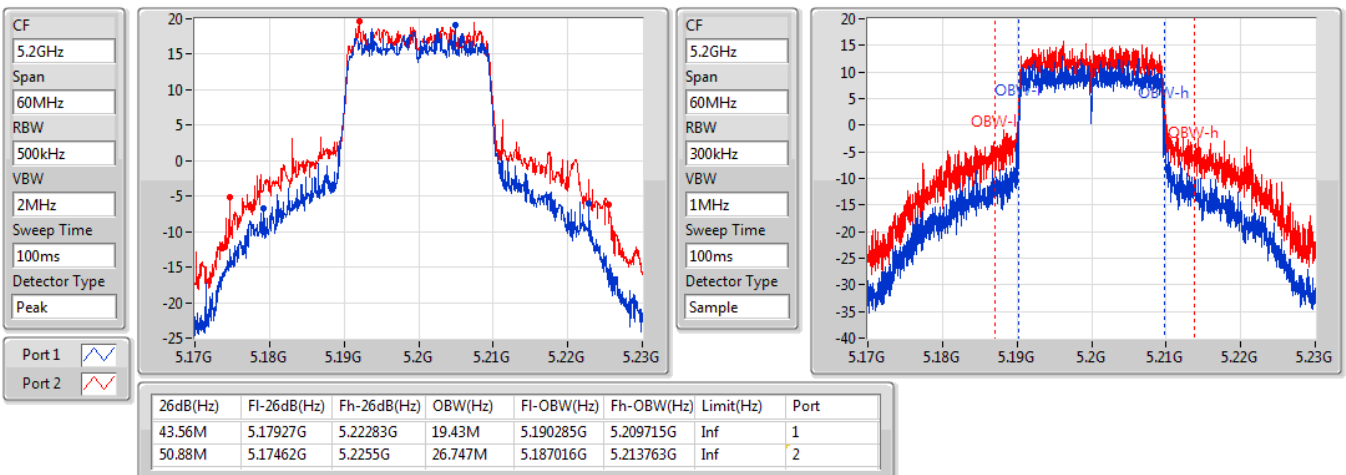

EBW

5180MHz

04/10/2019

802.11ax HEW20_Nss2,(MCS0)_2TX

EBW

5200MHz

04/10/2019

802.11ax HEW20_Nss2,(MCS0)_2TX