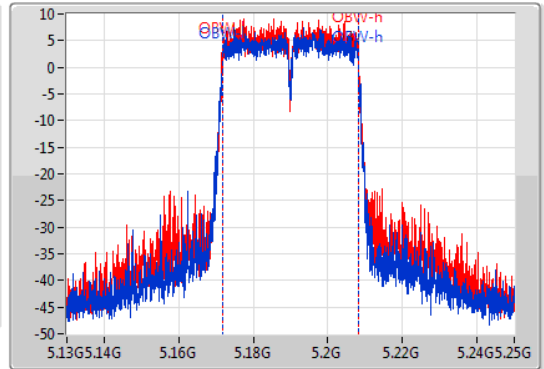

EBW

5190MHz

31/10/2019

CF
5.19GHz
Span
120MHz
RBW
500kHz
VBW
2MHz
Sweep Time
100ms
Detector Type
Peak

CF
5.19GHz
Span
120MHz
RBW
500kHz
VBW
2MHz
Sweep Time
100ms
Detector Type
Sample

26dB(Hz)	Fl-26dB(Hz)	Fh-26dB(Hz)	OBW(Hz)	Fl-OBW(Hz)	Fh-OBW(Hz)	Limit(Hz)	Port
40.26M	5.16984G	5.2101G	36.282M	5.171829G	5.208111G	Inf	1
42.72M	5.16732G	5.21004G	36.282M	5.171829G	5.208111G	Inf	2