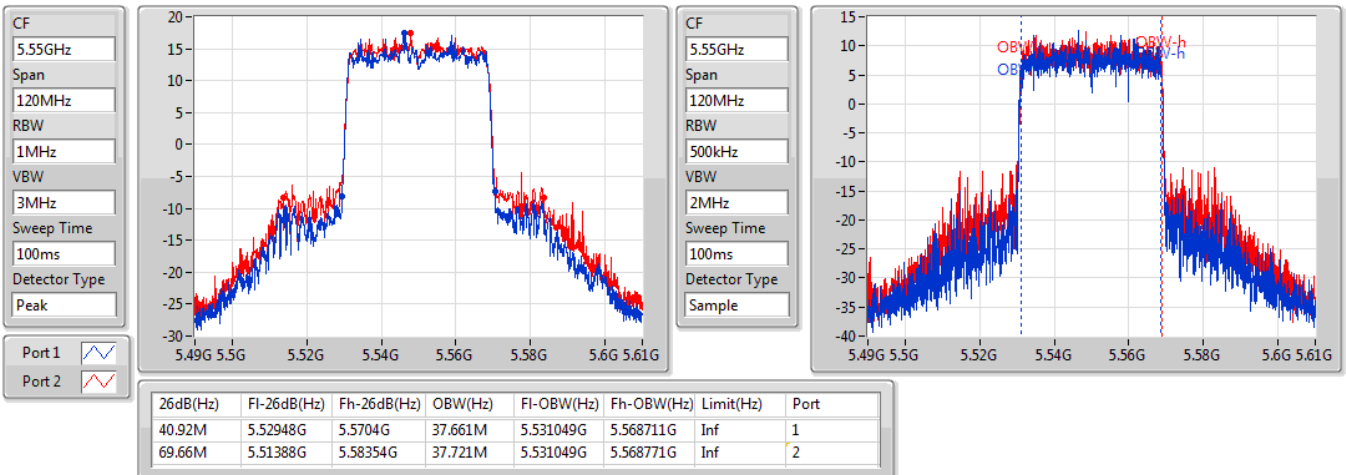

EBW

5510MHz

01/11/2019

802.11ax HEW40_Nss2,(MCS0)_2TX

EBW

5550MHz

01/11/2019

802.11ax HEW40_Nss2,(MCS0)_2TX