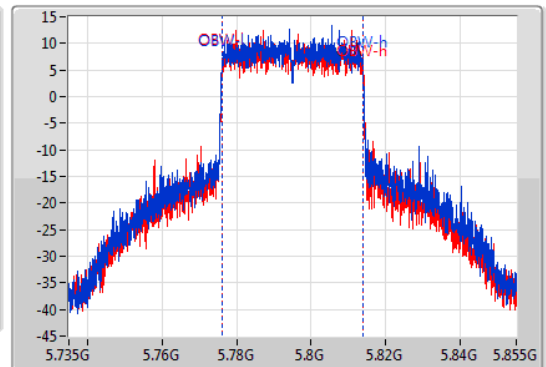

802.11ax HEW40-BF_Nss1,(MCS0)_2TX

EBW

5795MHz

16/10/2019

CF
5.795GHz
Span
120MHz
RBW
100kHz
VBW
300kHz
Sweep Time
100ms
Detector Type
Peak

CF
5.795GHz
Span
120MHz
RBW
500kHz
VBW
2MHz
Sweep Time
100ms
Detector Type
Sample