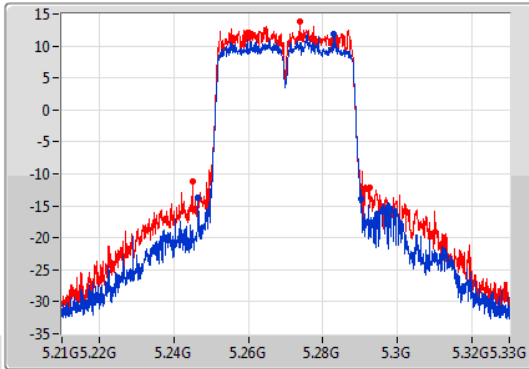

802.11ac VHT40_Nss2,(MCS0)_2TX

EBW

5270MHz

01/11/2019

CF
5.27GHz
Span
120MHz
RBW
500kHz
VBW
2MHz
Sweep Time
100ms
Detector Type
Peak

CF
5.27GHz
Span
120MHz
RBW
500kHz
VBW
2MHz
Sweep Time
100ms
Detector Type
Sample