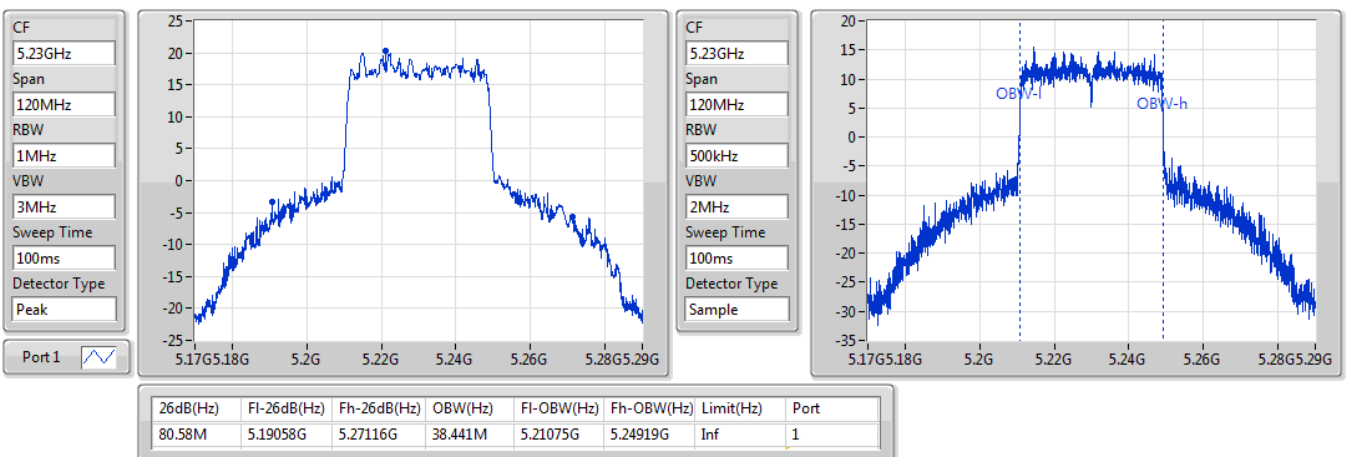

802.11ax HEW40_Nss1,(MCS0)_1TX

EBW

5230MHz

03/10/2019