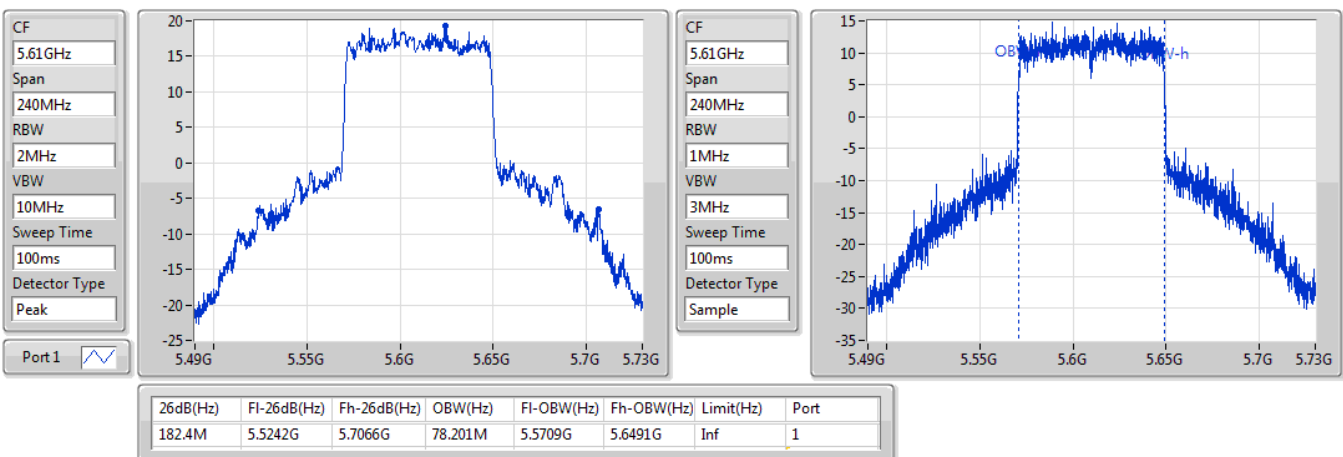

31/10/2019

802.11ax HEW80_Nss1,(MCS0)_1TX

EBW

5610MHz

31/10/2019

Summary

Mode	Max-N dB (Hz)	Max-OBW (Hz)	ITU-Code	Min-N dB (Hz)	Min-OBW (Hz)
5.25-5.35GHz	-	-	-	-	-
802.11a_Nss1,(6Mbps)_2TX	21.99M	16.582M	16M6D1D	21.48M	16.522M
802.11ac VHT20_Nss2,(MCS0)_2TX	30.72M	17.841M	17M8D1D	22.11M	17.781M
802.11ac VHT40_Nss2,(MCS0)_2TX	47.52M	36.342M	36M3D1D	39.9M	36.282M
802.11ac VHT80_Nss2,(MCS0)_2TX	81.72M	75.802M	75M8D1D	81.6M	75.682M
802.11ax HEW20_Nss2,(MCS0)_2TX	27.99M	19.04M	19MOD1D	21.78M	18.951M
802.11ax HEW40_Nss2,(MCS0)_2TX	74.22M	37.661M	37M7D1D	40.02M	37.541M
802.11ax HEW80_Nss2,(MCS0)_2TX	81.48M	77.001M	77MOD1D	81.24M	76.882M
5.47-5.725GHz	-	-	-	-	-
802.11a_Nss1,(6Mbps)_2TX	22.02M	16.642M	16M6D1D	15.72M	13.328M
802.11ac VHT20_Nss2,(MCS0)_2TX	29.31M	17.901M	17M9D1D	19.395M	14.078M
802.11ac VHT40_Nss2,(MCS0)_2TX	48.36M	36.342M	36M3D1D	39.34M	33.128M
802.11ac VHT80_Nss2,(MCS0)_2TX	121.2M	76.042M	76MOD1D	81.48M	72.639M
802.11ax HEW20_Nss2,(MCS0)_2TX	27.9M	19.07M	19M1D1D	18.36M	14.573M
802.11ax HEW40_Nss2,(MCS0)_2TX	69.66M	37.721M	37M7D1D	39.96M	33.828M
802.11ax HEW80_Nss2,(MCS0)_2TX	118.68M	77.121M	77M1D1D	78.675M	73.313M
5.725-5.85GHz	-	-	-	-	-
802.11a_Nss1,(6Mbps)_2TX	3.12M	4.178M	4M18D1D	3.1M	4.078M
802.11ac VHT20_Nss2,(MCS0)_2TX	3.8M	7.136M	7M14D1D	3.7M	4.818M
802.11ac VHT40_Nss2,(MCS0)_2TX	3.1M	19.69M	19M7D1D	3.1M	15.392M
802.11ac VHT80_Nss2,(MCS0)_2TX	3.1M	30.865M	30M9D1D	3.08M	25.907M
802.11ax HEW20_Nss2,(MCS0)_2TX	4.42M	8.896M	8M90D1D	4.4M	5.557M
802.11ax HEW40_Nss2,(MCS0)_2TX	3.72M	18.951M	19MOD1D	3.62M	15.952M
802.11ax HEW80_Nss2,(MCS0)_2TX	3.74M	30.045M	30MOD1D	3.7M	24.288M