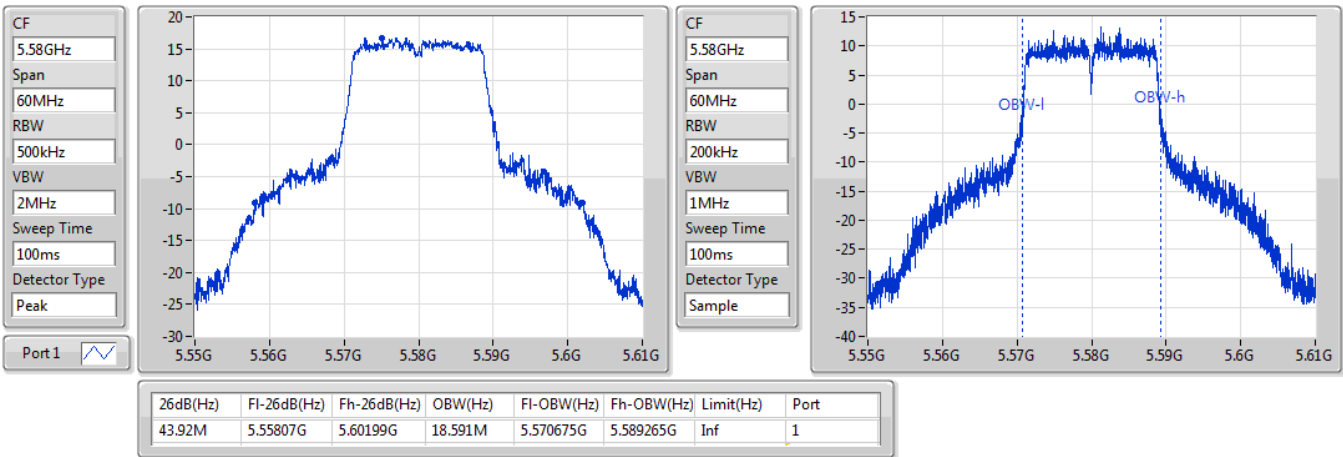

EBW

5500MHz

31/10/2019

802.11ac VHT20_Nss1,(MCS0)_1TX

EBW

5580MHz

31/10/2019

802.11ac VHT20_Nss1,(MCS0)_1TX