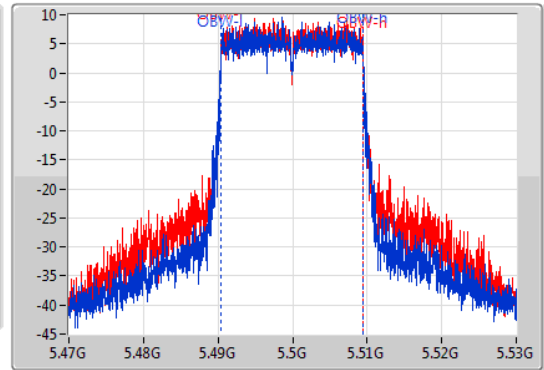

802.11ax HEW20_Nss2,(MCS0)_2TX

EBW

5500MHz

01/11/2019

CF
5.5GHz
Span
60MHz
RBW
300kHz
VBW
1MHz
Sweep Time
100ms
Detector Type
Peak

CF
5.5GHz
Span
60MHz
RBW
200kHz
VBW
1MHz
Sweep Time
100ms
Detector Type
Sample