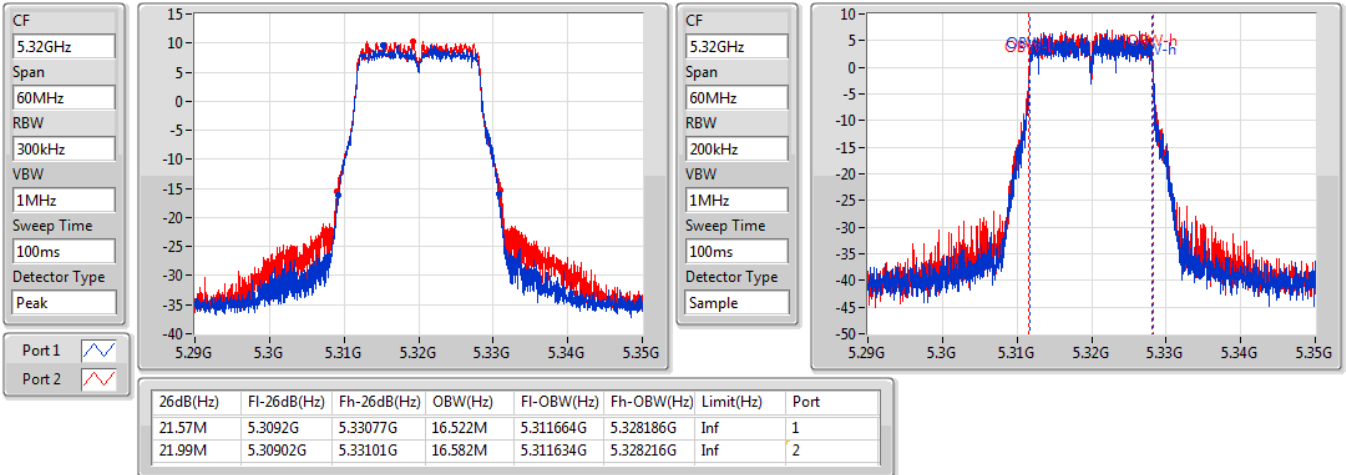

802.11a_Nss1,(6Mbps)_2TX

EBW

5320MHz

31/10/2019