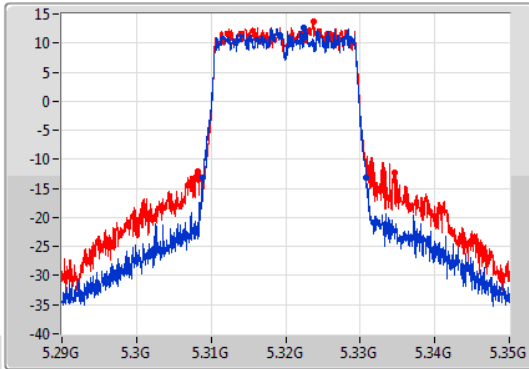

802.11ax HEW20_Nss2,(MCS0)_2TX

EBW

5320MHz

01/11/2019

CF
5.32GHz
Span
60MHz
RBW
300kHz
VBW
1MHz
Sweep Time
100ms
Detector Type
Peak

CF
5.32GHz
Span
60MHz
RBW
200kHz
VBW
1MHz
Sweep Time
100ms
Detector Type
Sample