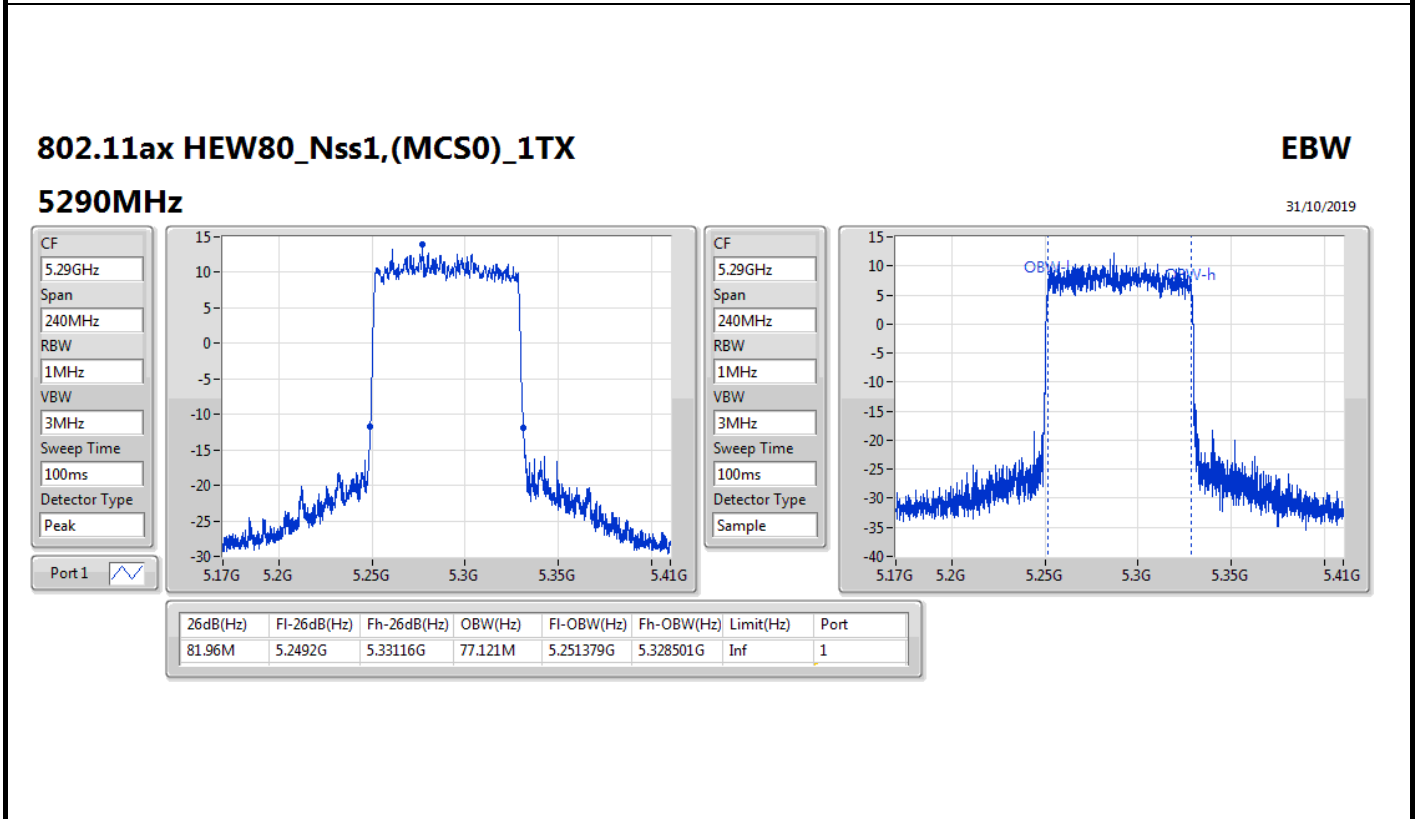

31/10/2019

802.11ax HEW40_Nss1,(MCS0)_1TX

EBW

5550MHz

31/10/2019

802.11ax HEW80_Nss1,(MCS0)_1TX

EBW

5530MHz