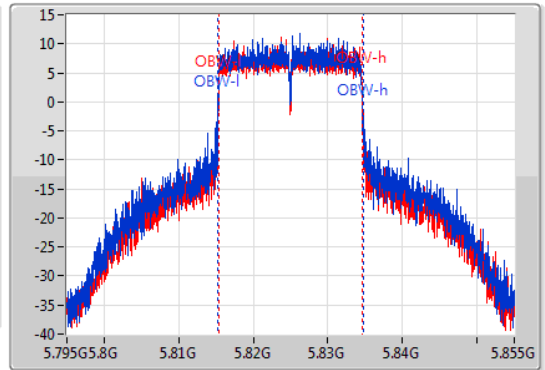

802.11ax HEW20-BF_Nss1,(MCS0)_2TX

EBW

5825MHz

16/10/2019

CF
5.825GHz
Span
60MHz
RBW
100kHz
VBW
300kHz
Sweep Time
100ms
Detector Type
Peak

CF
5.825GHz
Span
60MHz
RBW
200kHz
VBW
1MHz
Sweep Time
100ms
Detector Type
Sample