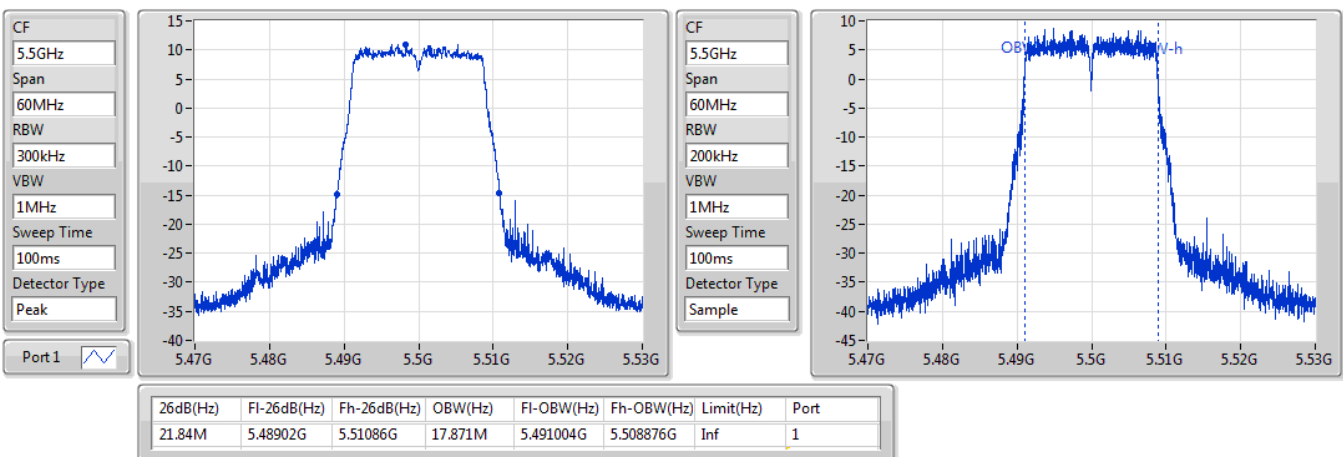

EBW

5500MHz

31/10/2019

802.11ac VHT20_Nss1,(MCS0)_1TX

EBW

5580MHz

31/10/2019

802.11ac VHT20_Nss1,(MCS0)_1TX