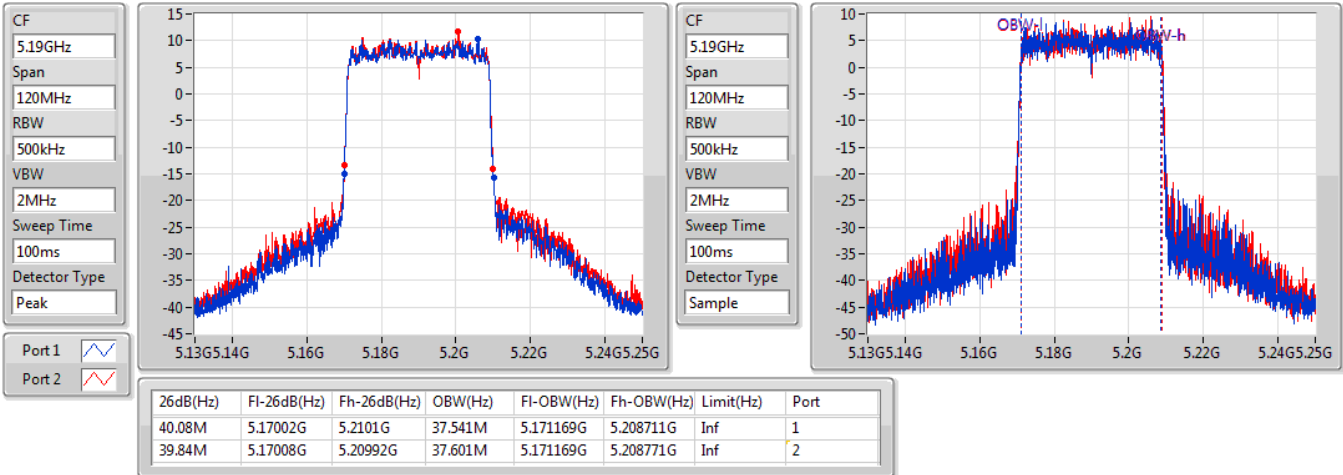

802.11ax HEW40-BF_Nss1,(MCS0)_2TX

EBW

5190MHz

13/10/2019