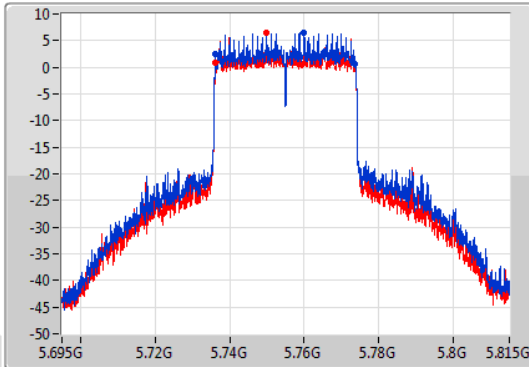

802.11ax HEW40-BF_Nss1,(MCS0)_2TX

EBW

5755MHz

16/10/2019

CF
5.755GHz
Span
120MHz
RBW
100kHz
VBW
300kHz
Sweep Time
100ms
Detector Type
Peak

CF
5.755GHz
Span
120MHz
RBW
500kHz
VBW
2MHz
Sweep Time
100ms
Detector Type
Sample