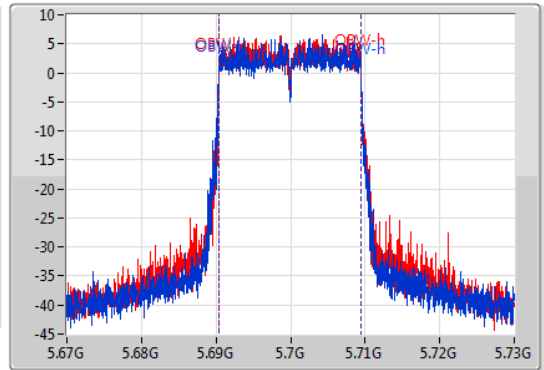

802.11ax HEW20_Nss2,(MCS0)_2TX

EBW

5700MHz

01/11/2019

CF
5.7GHz
Span
60MHz
RBW
300kHz
VBW
1MHz
Sweep Time
100ms
Detector Type
Peak

CF
5.7GHz
Span
60MHz
RBW
200kHz
VBW
1MHz
Sweep Time
100ms
Detector Type
Sample