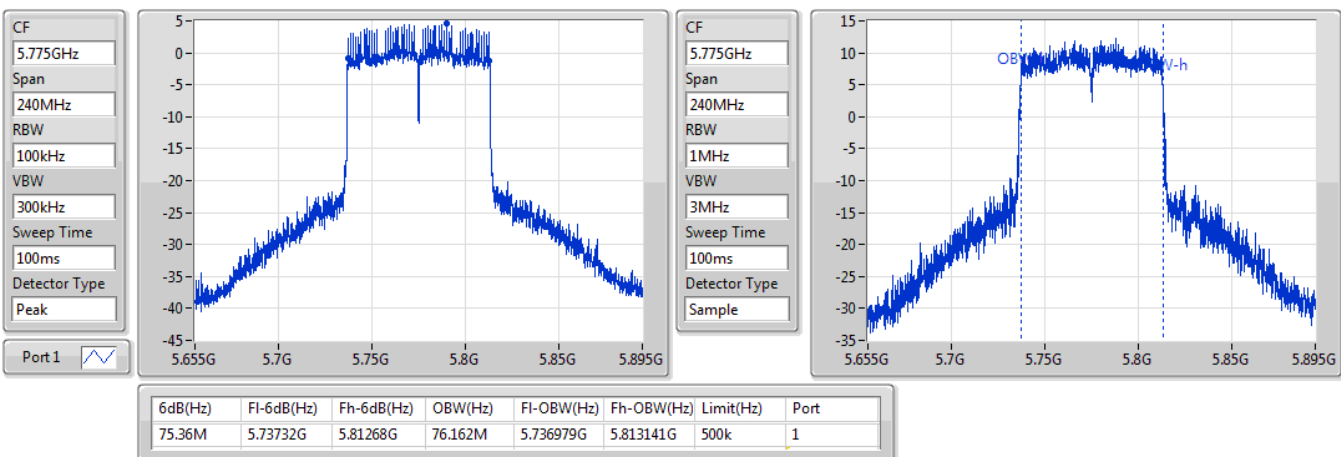

802.11ac VHT80_Nss1,(MCS0)_1TX

EBW

5775MHz

04/10/2019