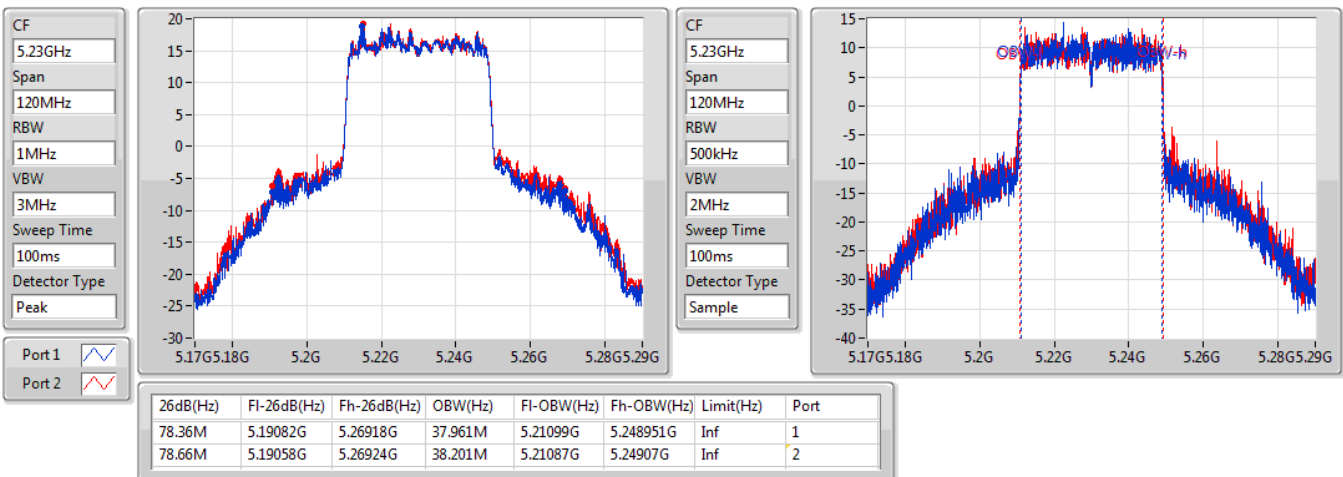

EBW

5190MHz

13/10/2019

802.11ax HEW40-BF_Nss1,(MCS0)_2TX

EBW

5230MHz

13/10/2019

802.11ax HEW40-BF_Nss1,(MCS0)_2TX