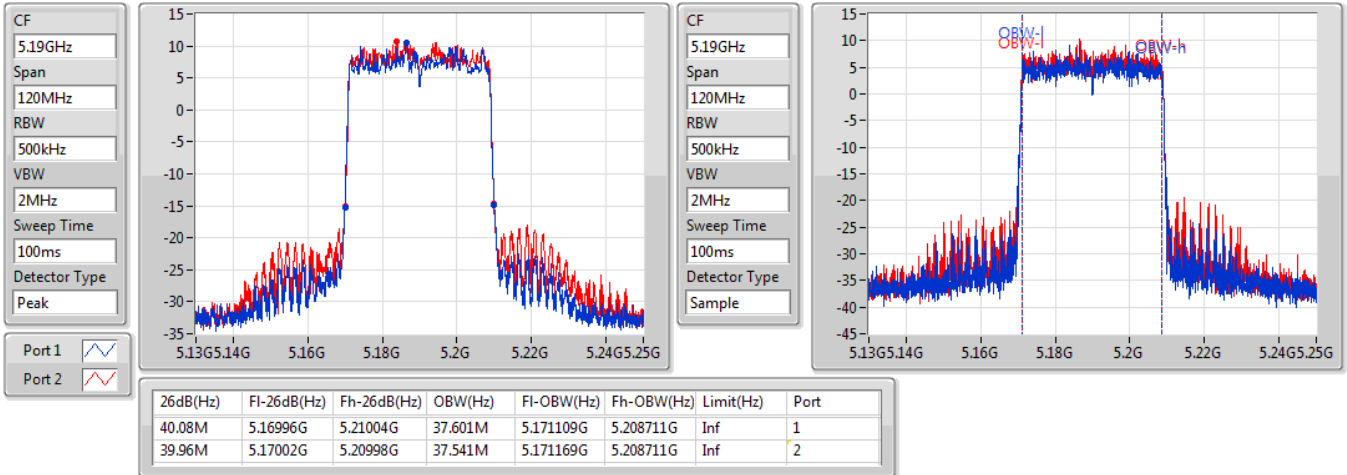

802.11ax HEW40_Nss2,(MCS0)_2TX

EBW

5190MHz

04/10/2019