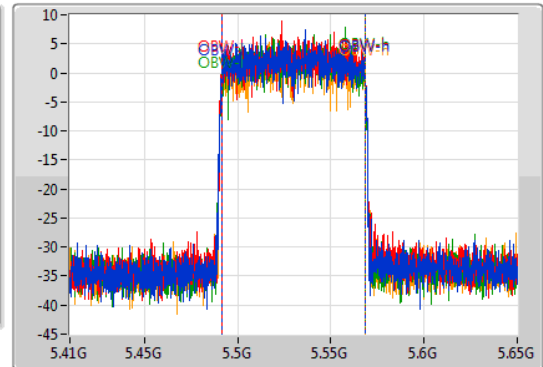

802.11ax HEW80_Nss4,(MCS0)_4TX

EBW

5530MHz

29/10/2019

CF
5.53GHz
Span
240MHz
RBW
1MHz
VBW
3MHz
Sweep Time
100ms
Detector Type
Peak

CF
5.53GHz
Span
240MHz
RBW
1MHz
VBW
3MHz
Sweep Time
100ms
Detector Type
Sample