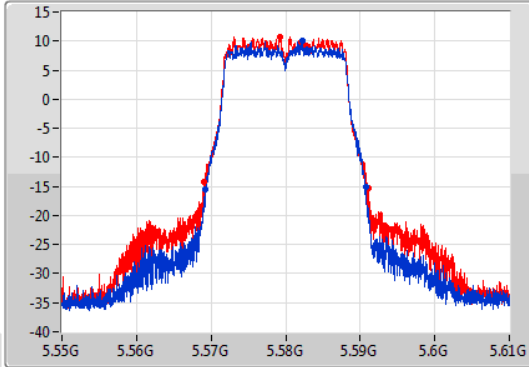

802.11a_Nss1,(6Mbps)_2TX

EBW

5580MHz

01/11/2019

CF
5.58GHz
Span
60MHz
RBW
300kHz
VBW
1MHz
Sweep Time
100ms
Detector Type
Peak

CF
5.58GHz
Span
60MHz
RBW
200kHz
VBW
1MHz
Sweep Time
100ms
Detector Type
Sample