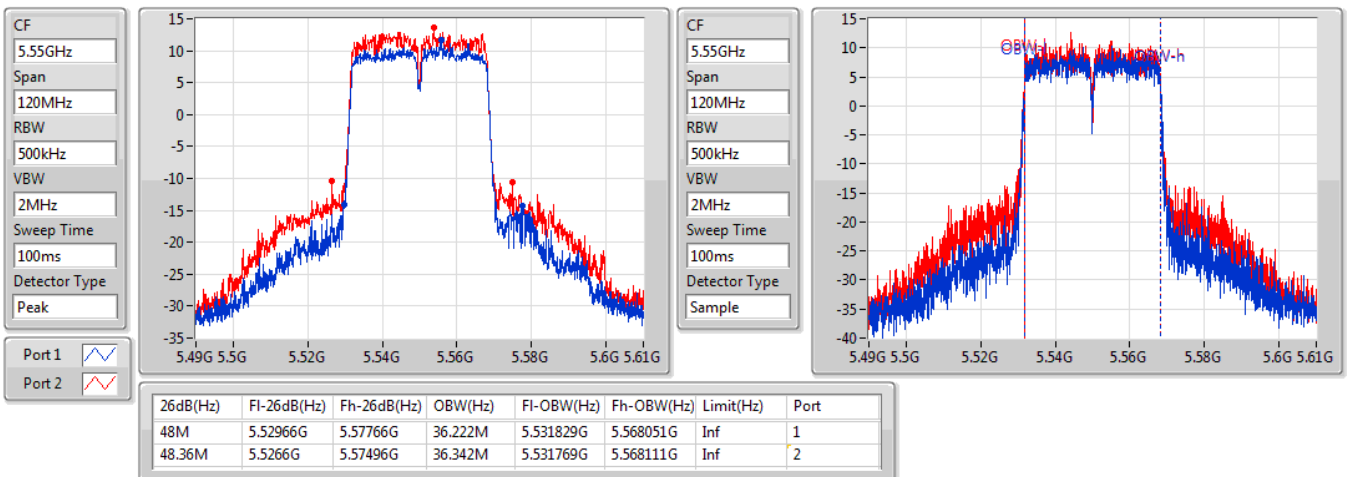

EBW

5510MHz

01/11/2019

802.11ac VHT40_Nss2,(MCS0)_2TX

EBW

5550MHz

01/11/2019

802.11ac VHT40_Nss2,(MCS0)_2TX