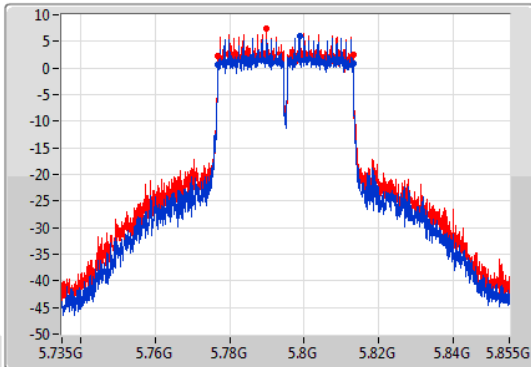

CF
5.795GHz
Span
120MHz
RBW
500kHz
VBW
2MHz
Sweep Time
100ms
Detector Type
Sample