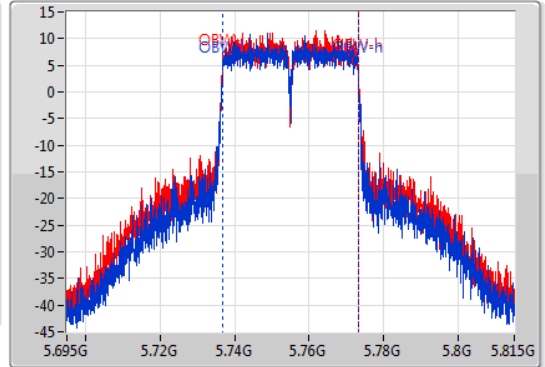

EBW

5755MHz

30/10/2019

CF
5.755GHz
Span
120MHz
RBW
100kHz
VBW
300kHz
Sweep Time
100ms
Detector Type
Peak
Port 1
Port 2

CF
5.755GHz
Span
120MHz
RBW
500kHz
VBW
2MHz
Sweep Time
100ms
Detector Type
Sample

6dB(Hz)	Fl-6dB(Hz)	Fh-6dB(Hz)	OBW(Hz)	Fl-OBW(Hz)	Fh-OBW(Hz)	Limit(Hz)	Port
36.3M	5.73682G	5.77312G	36.342M	5.736769G	5.773111G	500k	1
36.36M	5.73676G	5.77312G	36.402M	5.736709G	5.773111G	500k	2