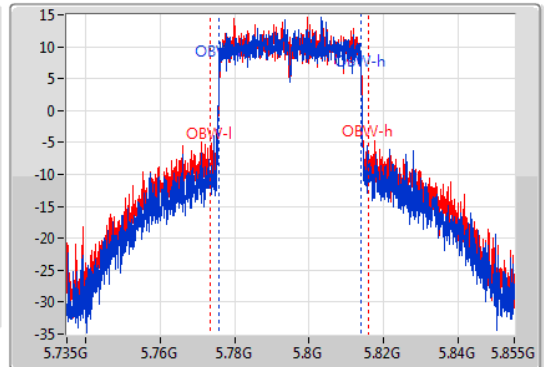

802.11ax HEW40_Nss2,(MCS0)_2TX

EBW

5795MHz

04/10/2019

CF
5.795GHz
Span
120MHz
RBW
100kHz
VBW
300kHz
Sweep Time
100ms
Detector Type
Peak

CF
5.795GHz
Span
120MHz
RBW
500kHz
VBW
2MHz
Sweep Time
100ms
Detector Type
Sample