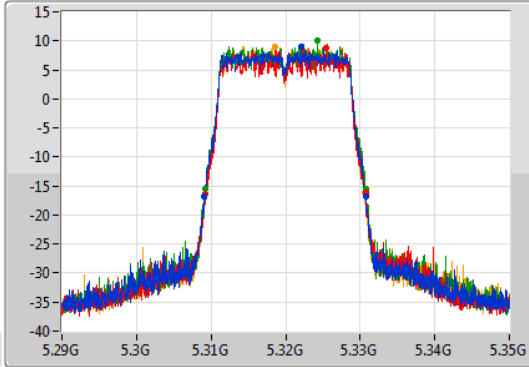

802.11ac VHT20_Nss4,(MCS0)_4TX

EBW

5320MHz

29/10/2019

CF
5.32GHz
Span
60MHz
RBW
300kHz
VBW
1MHz
Sweep Time
100ms
Detector Type
Peak

CF
5.32GHz
Span
60MHz
RBW
200kHz
VBW
1MHz
Sweep Time
100ms
Detector Type
Sample