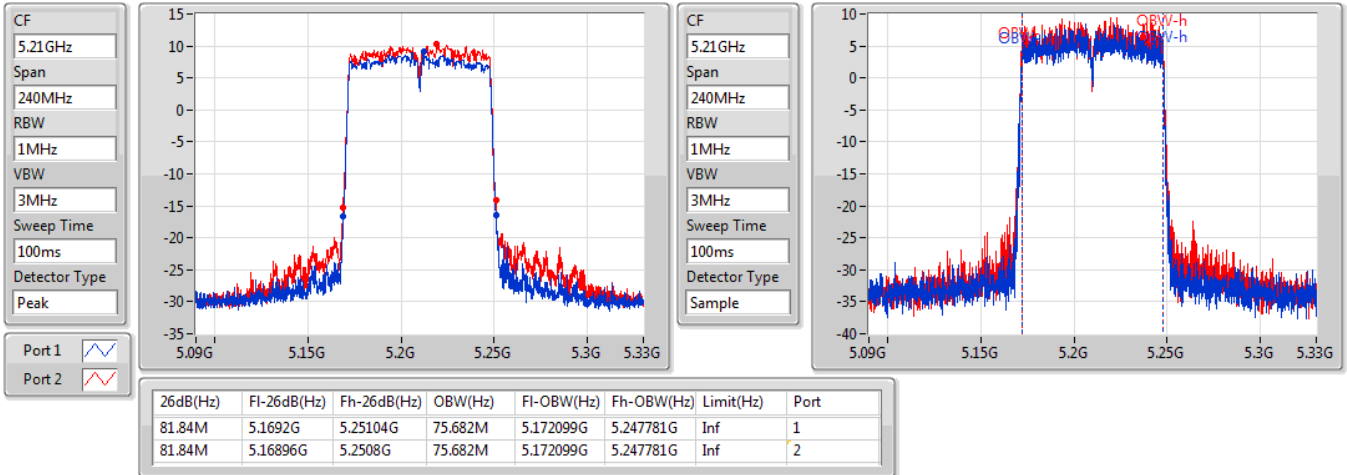

802.11ac VHT80_Nss2,(MCS0)_2TX

EBW

5210MHz

04/10/2019