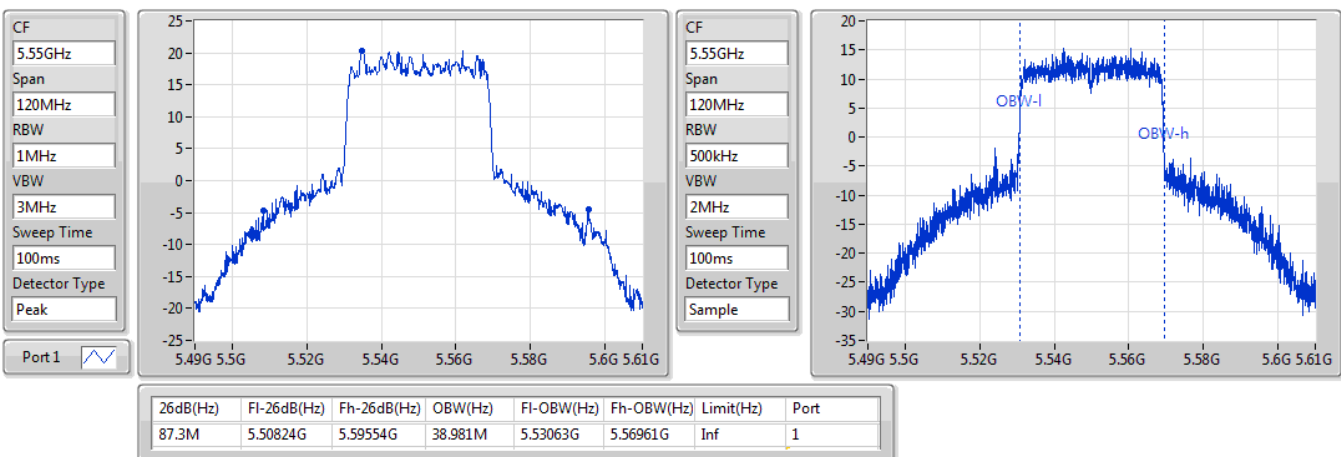

31/10/2019

802.11ax HEW40_Nss1,(MCS0)_1TX

EBW

5550MHz

31/10/2019

802.11ax HEW80_Nss1,(MCS0)_1TX

EBW

5530MHz