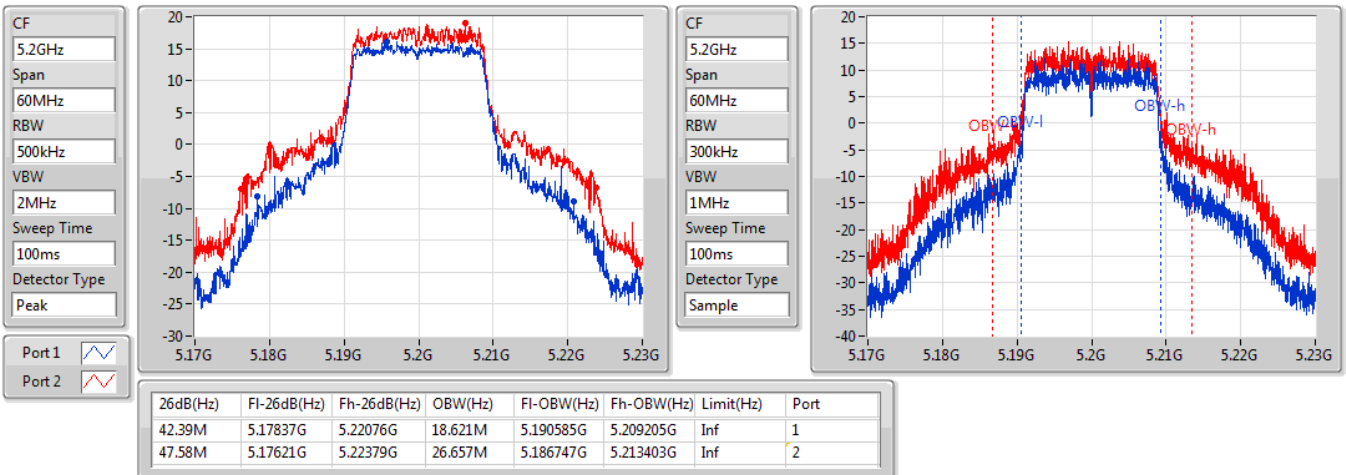

EBW

5180MHz

04/10/2019

802.11ac VHT20_Nss2,(MCS0)_2TX

EBW

5200MHz

04/10/2019

802.11ac VHT20_Nss2,(MCS0)_2TX