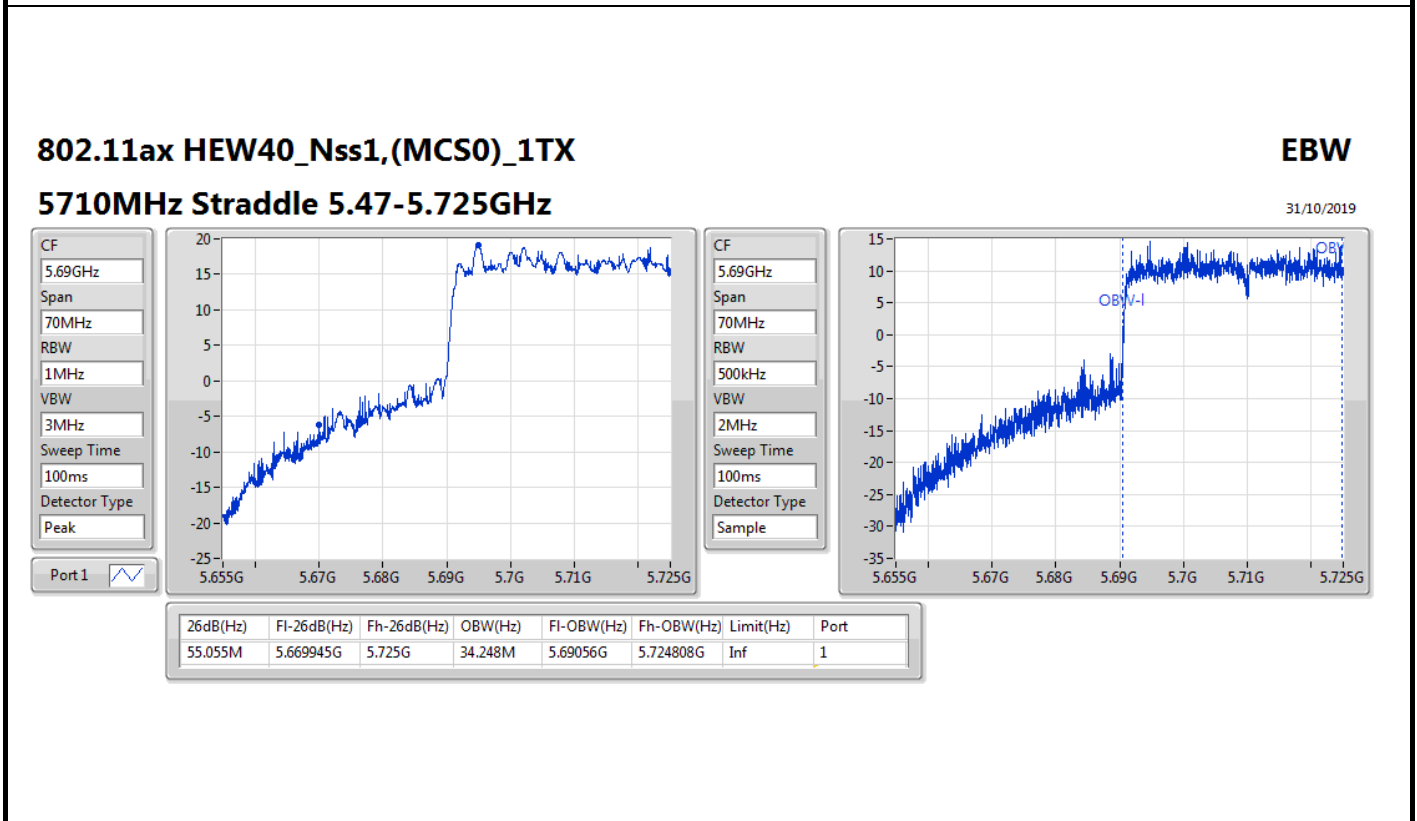

31/10/2019

802.11ax HEW40_Nss1,(MCS0)_1TX

EBW

5550MHz

31/10/2019

802.11ax HEW80_Nss1,(MCS0)_1TX

EBW

5530MHz