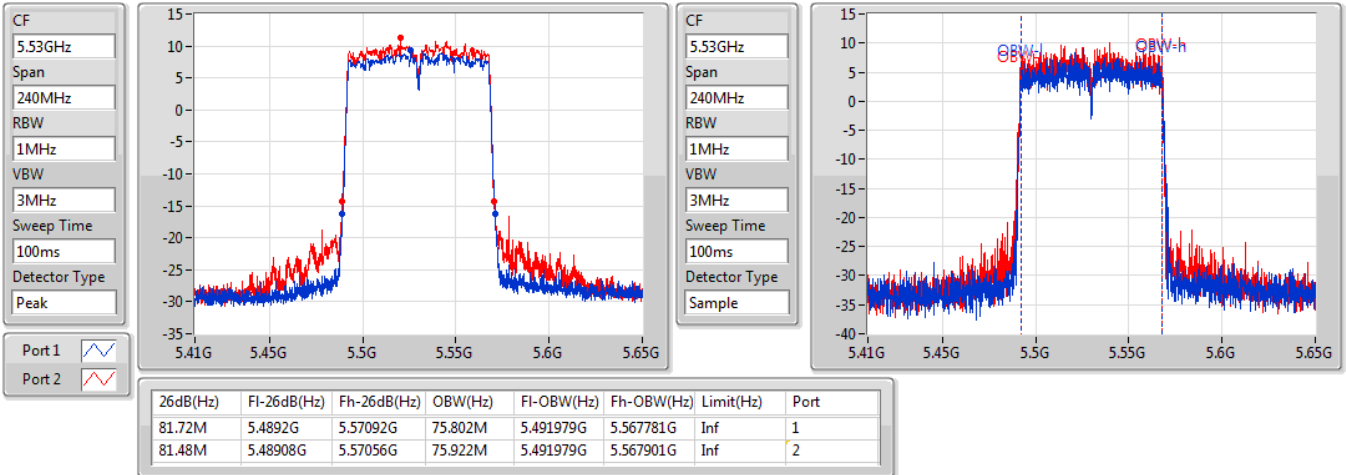

802.11ac VHT80_Nss2,(MCS0)_2TX

EBW

5530MHz

01/11/2019