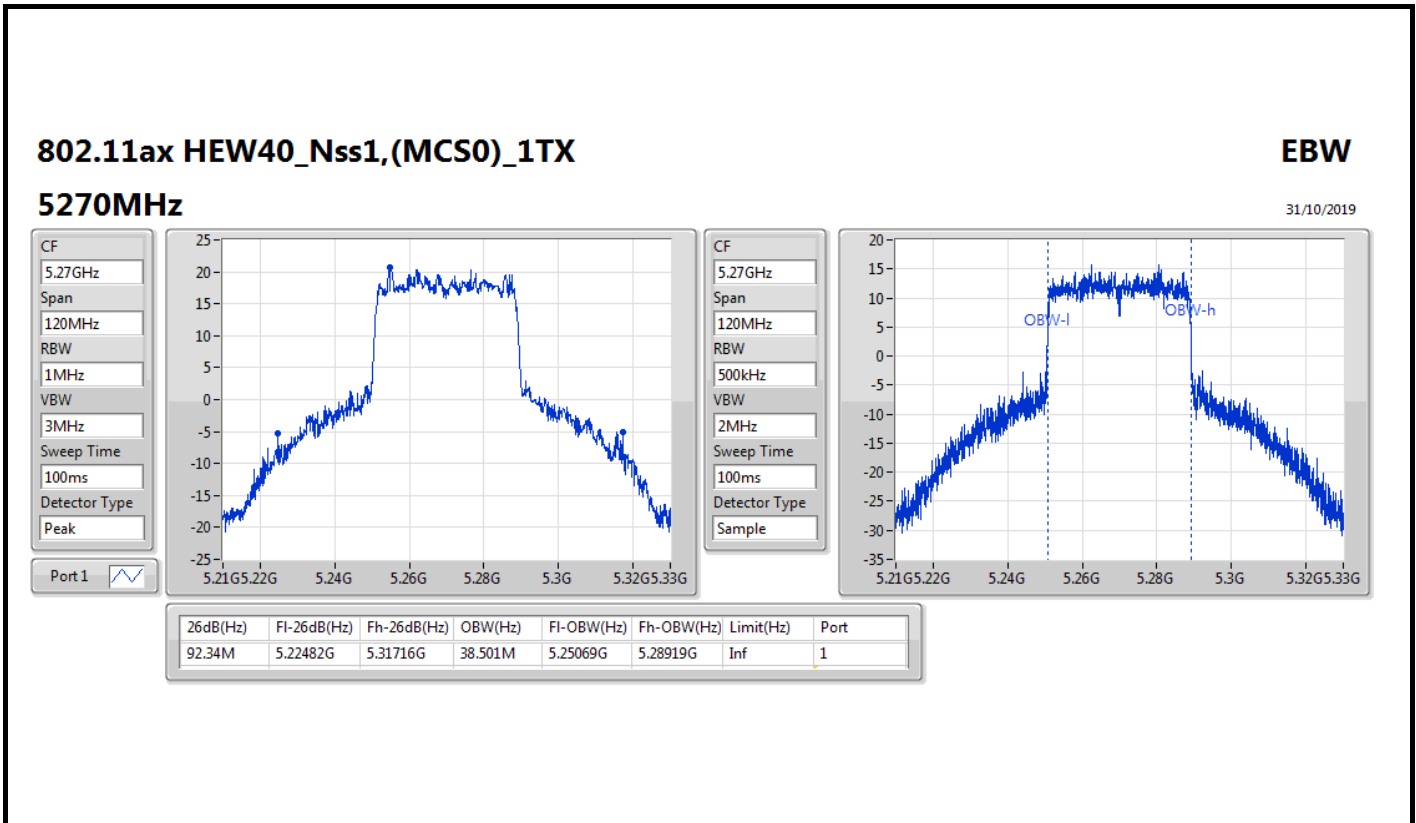

31/10/2019

802.11ax HEW20_Nss1,(MCS0)_1TX

EBW

5720MHz Straddle 5.725-5.85GHz

31/10/2019

802.11ax HEW40_Nss1,(MCS0)_1TX

EBW

5510MHz