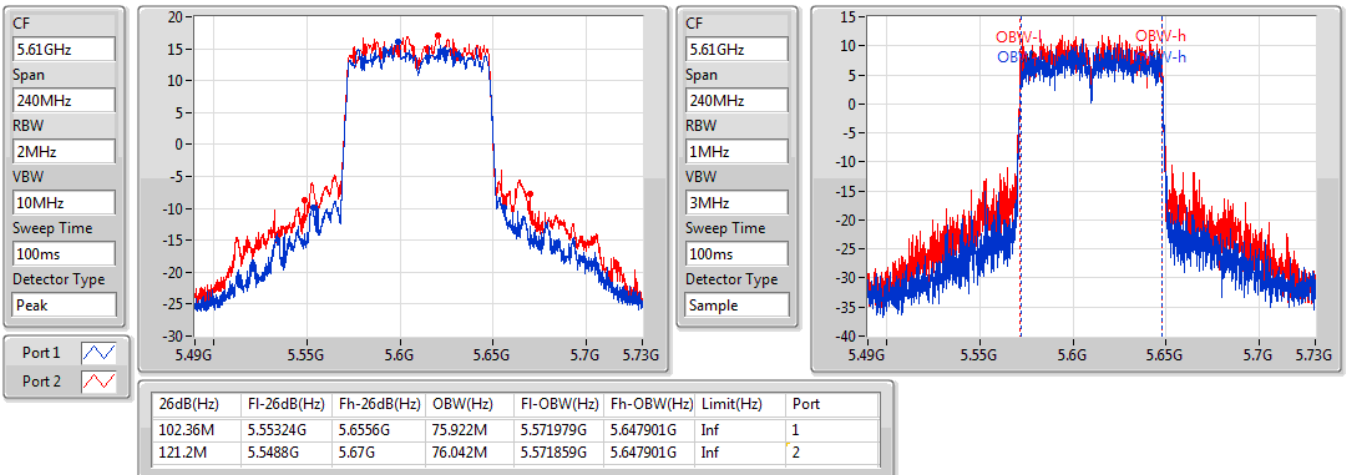

EBW

5530MHz

01/11/2019

802.11ac VHT80_Nss2,(MCS0)_2TX

EBW

5610MHz

01/11/2019

802.11ac VHT80_Nss2,(MCS0)_2TX