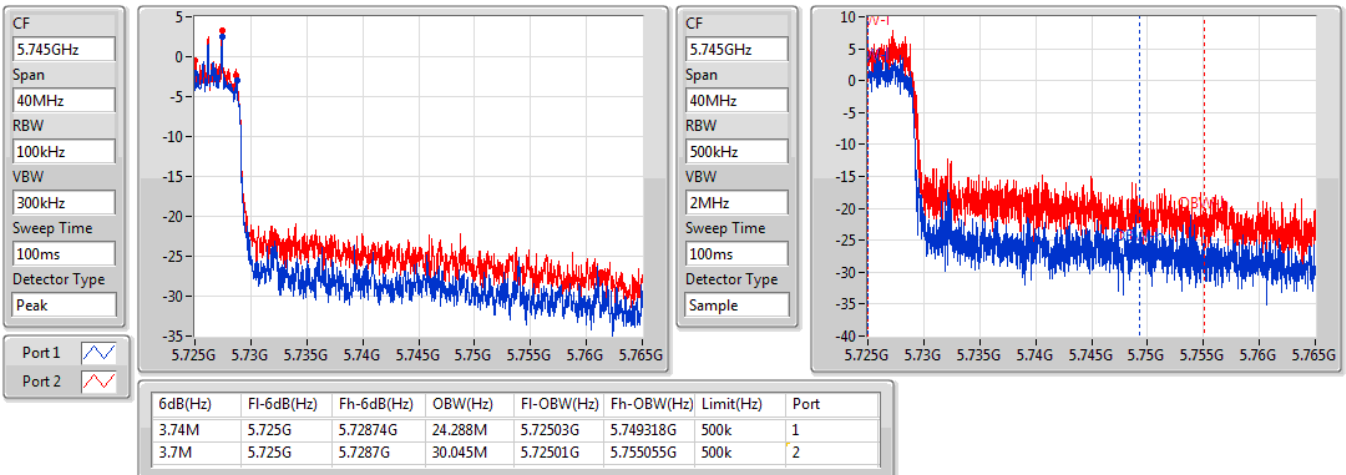

EBW

5690MHz Straddle 5.47-5.725GHz

01/11/2019

802.11ax HEW80_Nss2,(MCS0)_2TX

EBW

5690MHz Straddle 5.725-5.85GHz

01/11/2019

Summary