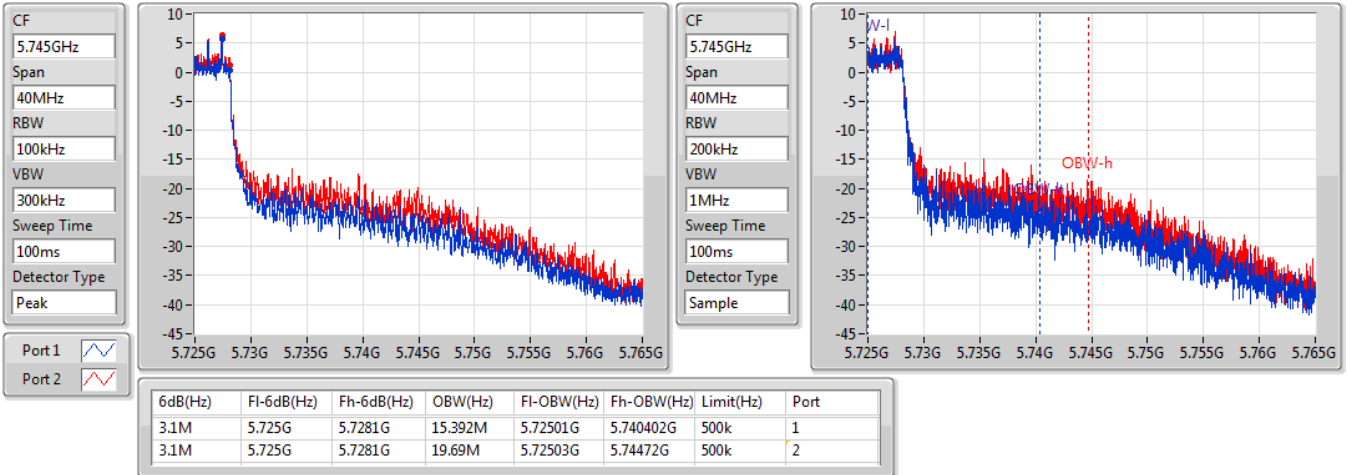

802.11ac VHT40_Nss2,(MCS0)_2TX

EBW

5710MHz Straddle 5.725-5.85GHz

01/11/2019