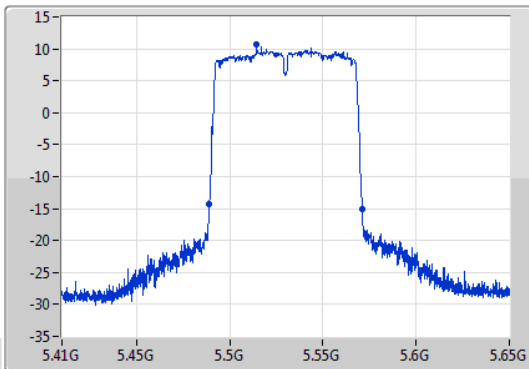

EBW

5710MHz Straddle 5.47-5.725GHz

31/10/2019

802.11ac VHT80_Nss1,(MCS0)_1TX

EBW

5530MHz

31/10/2019

CF
5.53GHz
Span
240MHz
RBW
1MHz
VBW
3MHz
Sweep Time
100ms
Detector Type
Peak
Port 1