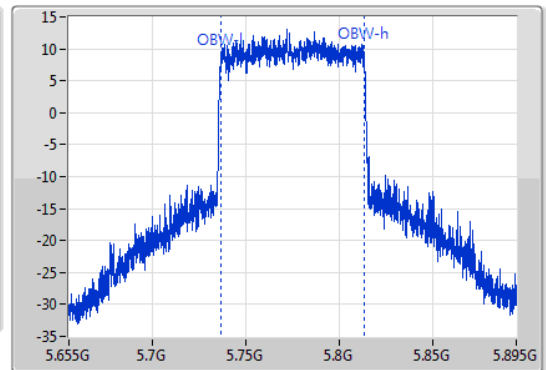

802.11ax HEW80_Nss1,(MCS0)_1TX

EBW

5775MHz

03/10/2019

CF
5.775GHz
Span
240MHz
RBW
100kHz
VBW
300kHz
Sweep Time
100ms
Detector Type
Peak
Port 1

CF
5.775GHz
Span
240MHz
RBW
1MHz
VBW
3MHz
Sweep Time
100ms
Detector Type
Sample