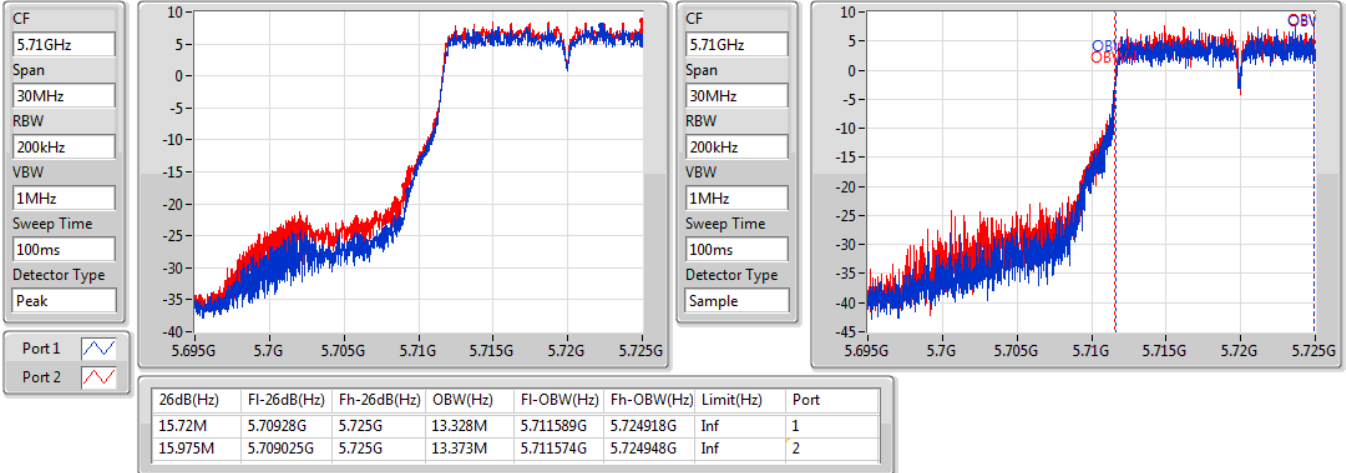

802.11a_Nss1,(6Mbps)_2TX

EBW

5720MHz Straddle 5.47-5.725GHz

01/11/2019