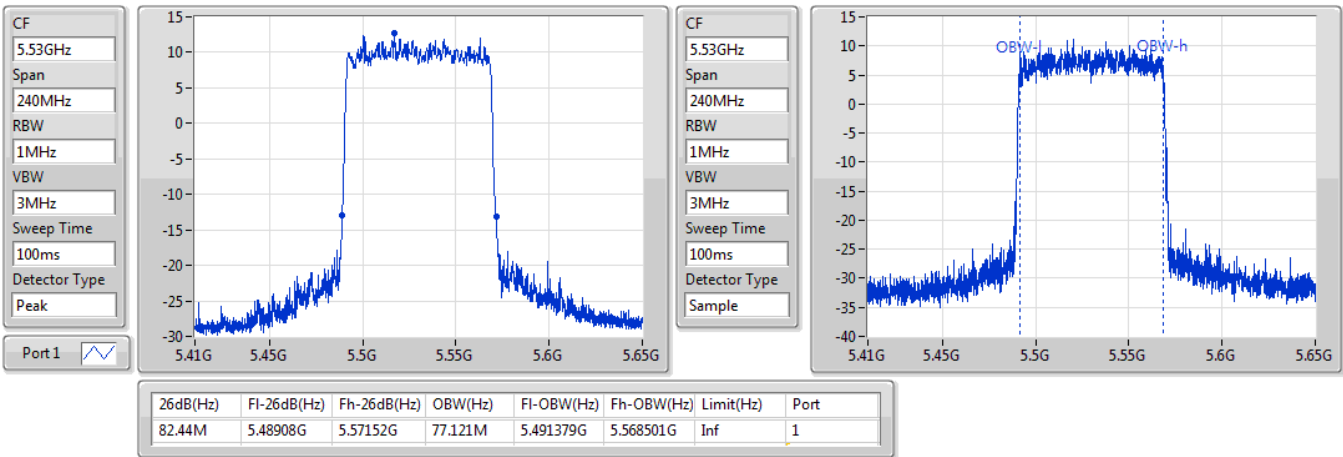

802.11ax HEW80_Nss1,(MCS0)_1TX

EBW

5530MHz

31/10/2019