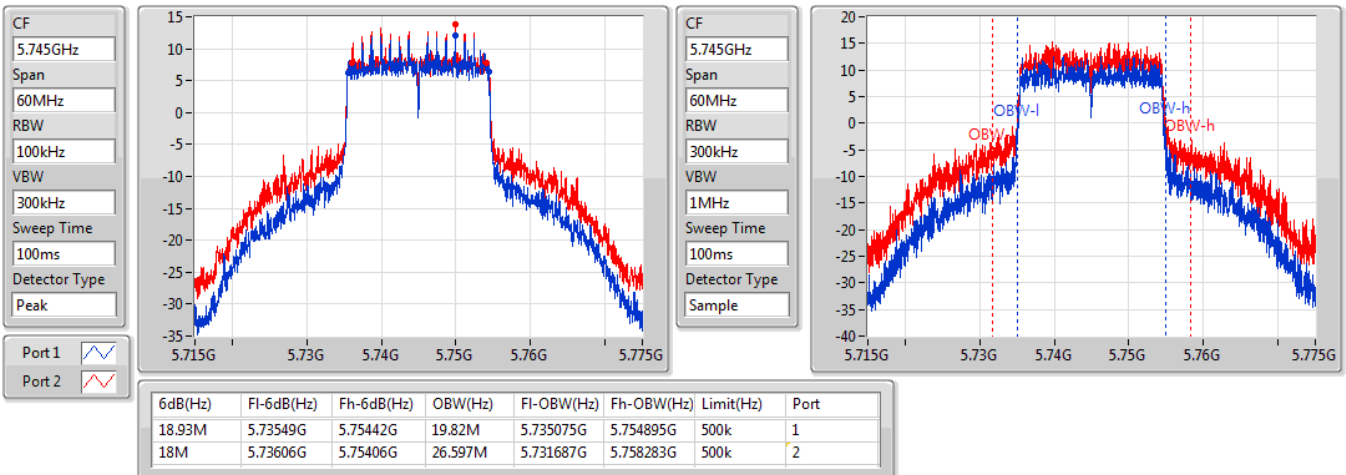

EBW

5240MHz

04/10/2019

802.11ax HEW20_Nss2,(MCS0)_2TX

EBW

5745MHz

04/10/2019

802.11ax HEW20_Nss2,(MCS0)_2TX