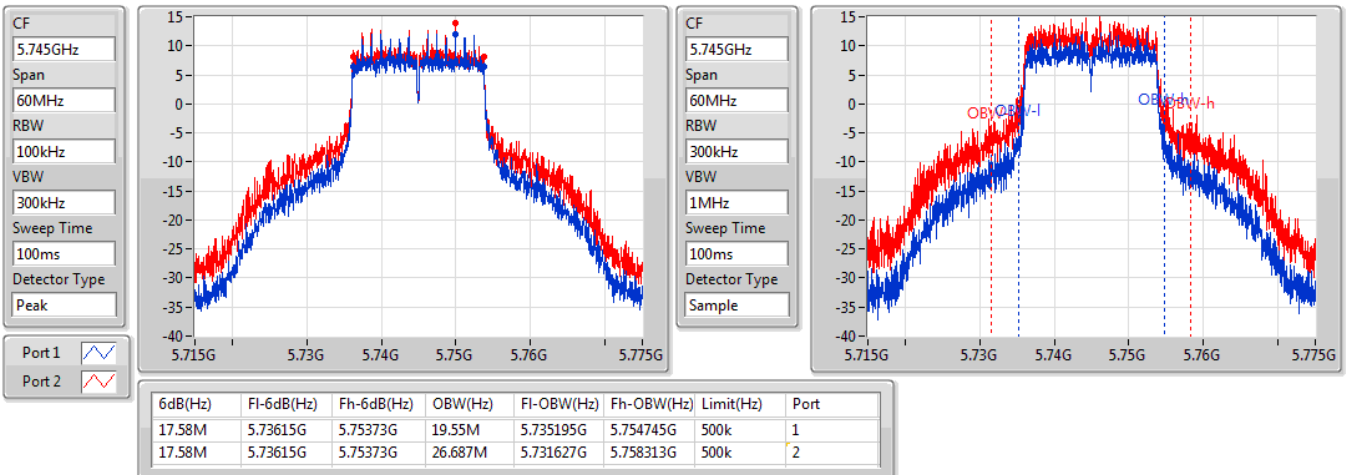

EBW

5240MHz

04/10/2019

802.11ac VHT20_Nss2,(MCS0)_2TX

EBW

5745MHz

04/10/2019

802.11ac VHT20_Nss2,(MCS0)_2TX