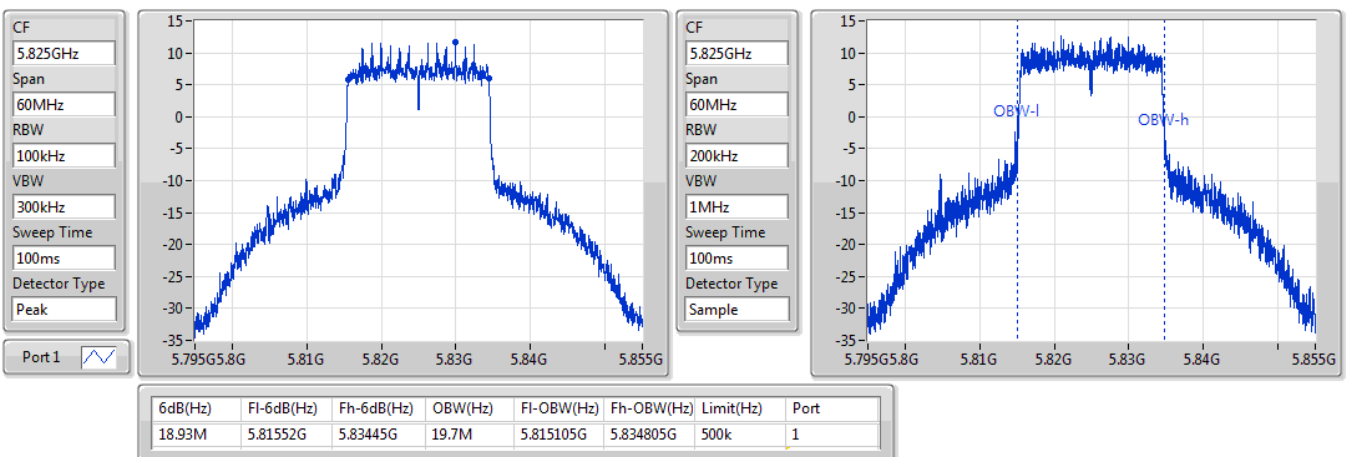

802.11ax HEW20_Nss1,(MCS0)_1TX

EBW

5825MHz

03/10/2019