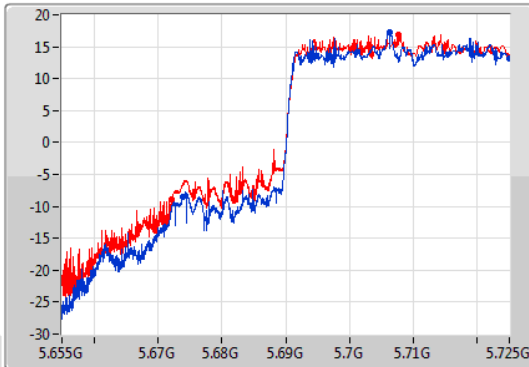

CF
5.69GHz
Span
70MHz
RBW
500kHz
VBW
2MHz
Sweep Time
100ms
Detector Type
Sample