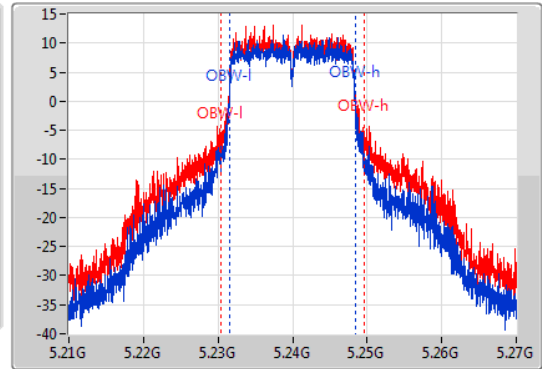

EBW

5240MHz

04/10/2019

CF
5.24GHz
Span
60MHz
RBW
500kHz
VBW
2MHz
Sweep Time
100ms
Detector Type
Peak

CF
5.24GHz
Span
60MHz
RBW
200kHz
VBW
1MHz
Sweep Time
100ms
Detector Type
Sample

26dB(Hz)	Fl-26dB(Hz)	Fh-26dB(Hz)	OBW(Hz)	Fl-OBW(Hz)	Fh-OBW(Hz)	Limit(Hz)	Port
39.66M	5.21963G	5.25929G	16.942M	5.231484G	5.248426G	Inf	1
42.81M	5.21867G	5.26148G	19.25M	5.230375G	5.249625G	Inf	2