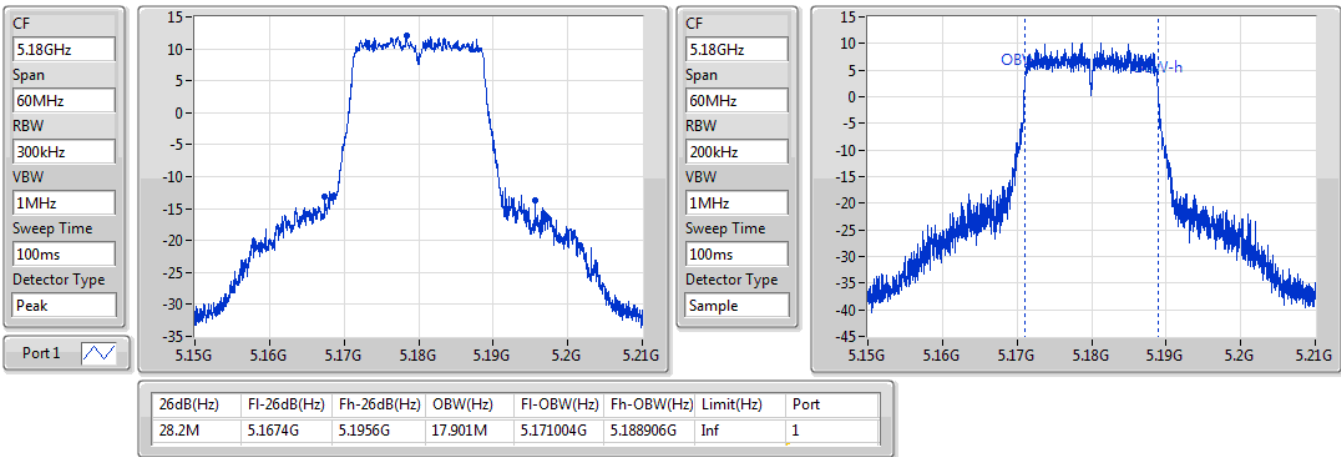

EBW

5825MHz

03/10/2019

802.11ac VHT20_Nss1,(MCS0)_1TX

EBW

5180MHz

04/10/2019

802.11ac VHT20_Nss1,(MCS0)_1TX