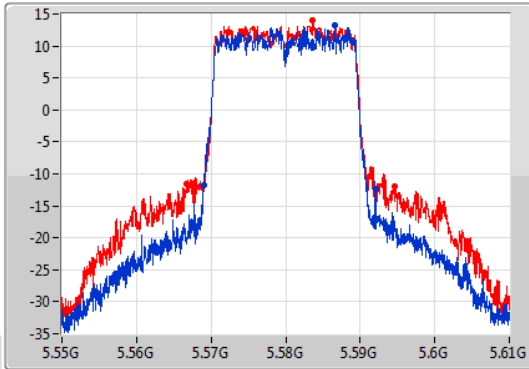

802.11ax HEW20_Nss2,(MCS0)_2TX

EBW

5580MHz

01/11/2019

CF
5.58GHz
Span
60MHz
RBW
300kHz
VBW
1MHz
Sweep Time
100ms
Detector Type
Peak

CF
5.58GHz
Span
60MHz
RBW
200kHz
VBW
1MHz
Sweep Time
100ms
Detector Type
Sample