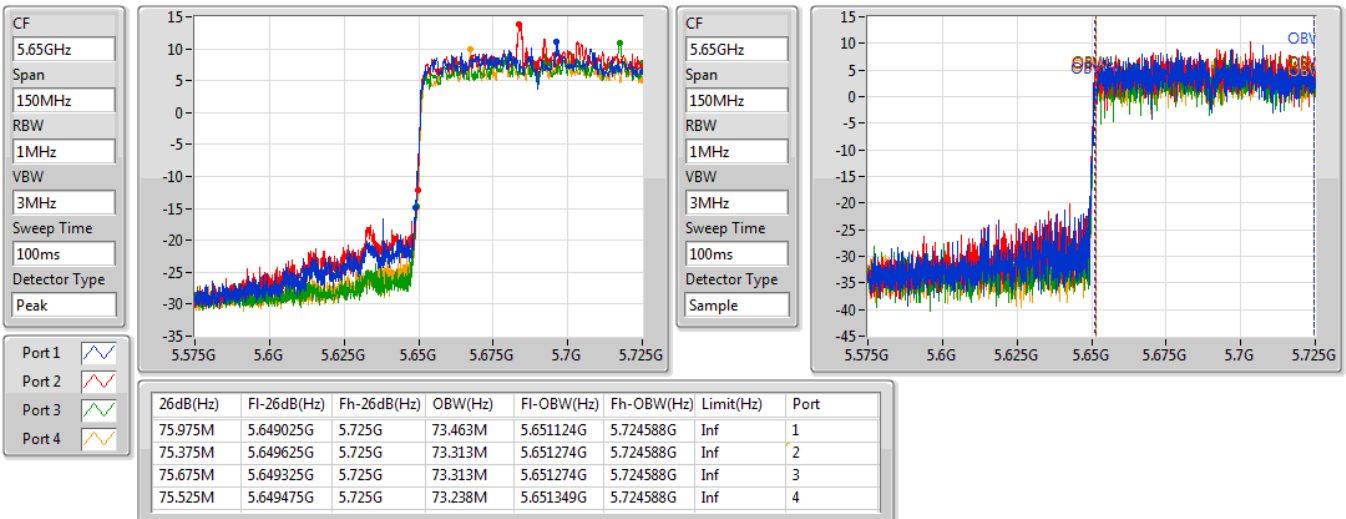

802.11ax HEW80_Nss4,(MCS0)_4TX

EBW

5610MHz

29/10/2019

802.11ax HEW80_Nss4,(MCS0)_4TX

EBW

5690MHz Straddle 5.47-5.725GHz

29/10/2019