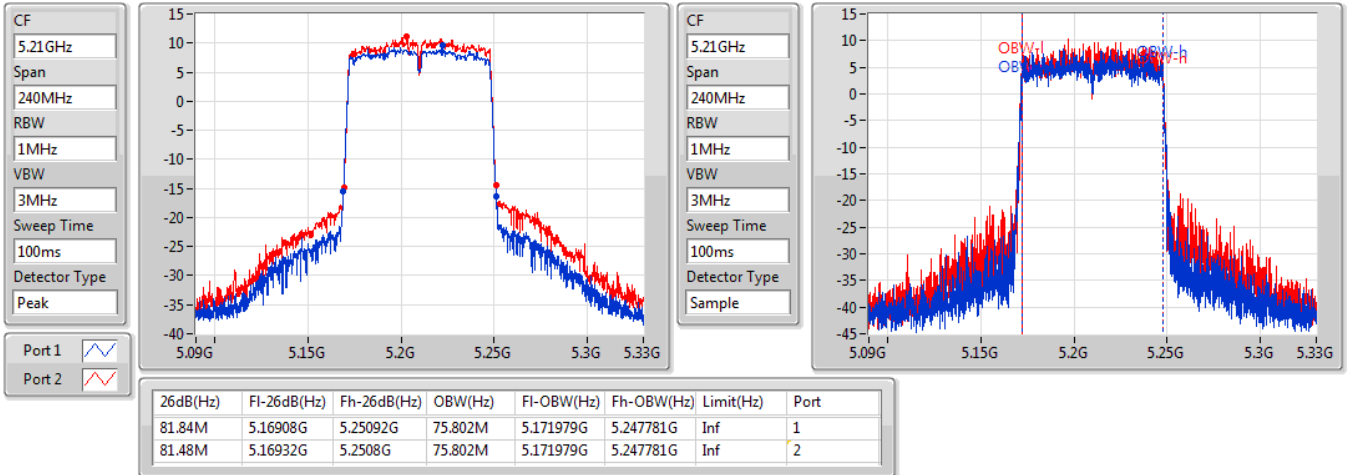

802.11ac VHT80-BF_Nss1,(MCS0)_2TX

EBW

5210MHz

31/10/2019