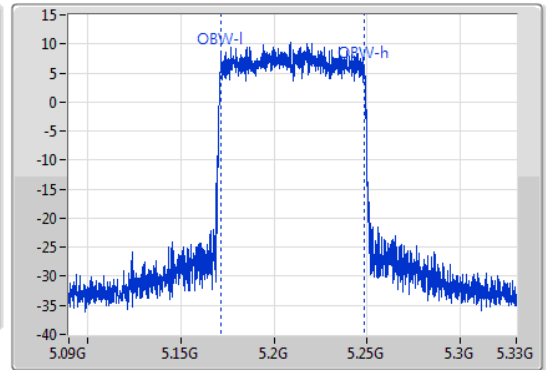

26dB(Hz)	Fl-26dB(Hz)	Fh-26dB(Hz)	OBW(Hz)	Fl-OBW(Hz)	Fh-OBW(Hz)	Limit(Hz)	Port
82.2M	5.16908G	5.25128G	77.241M	5.171379G	5.248621G	Inf	1

802.11ax HEW80_Nss1,(MCS0)_1TX

EBW

5775MHz

03/10/2019

CF
5.775GHz
Span
240MHz
RBW
100kHz
VBW
300kHz
Sweep Time
100ms
Detector Type
Peak
Port 1