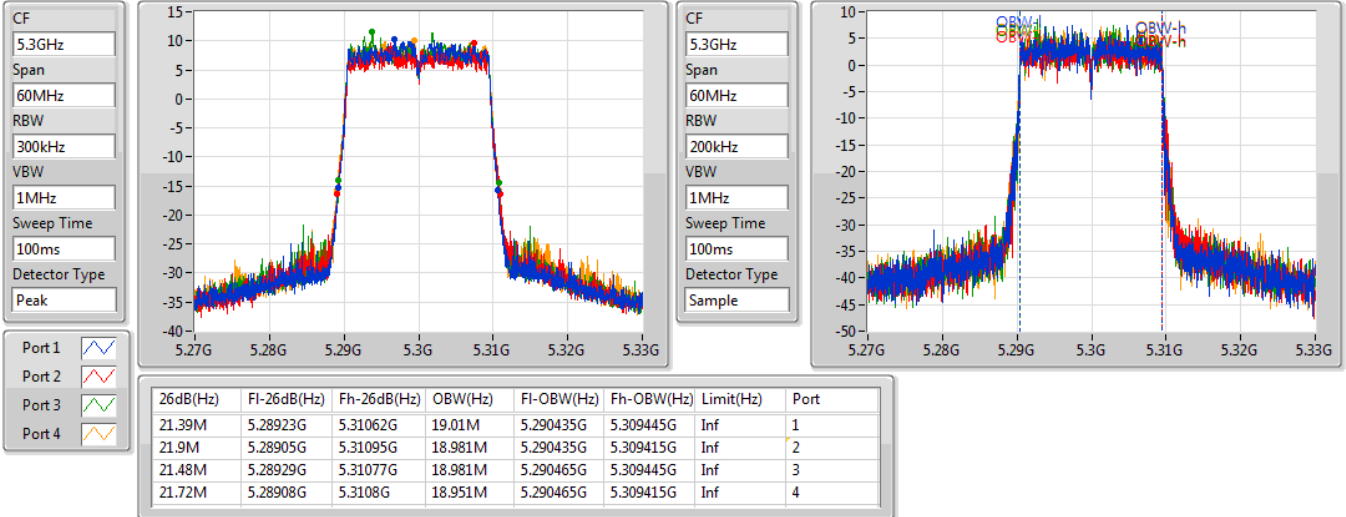

802.11ax HEW20_Nss4,(MCS0)_4TX

EBW

5300MHz

29/10/2019

802.11ax HEW20_Nss4,(MCS0)_4TX

EBW

5320MHz

29/10/2019