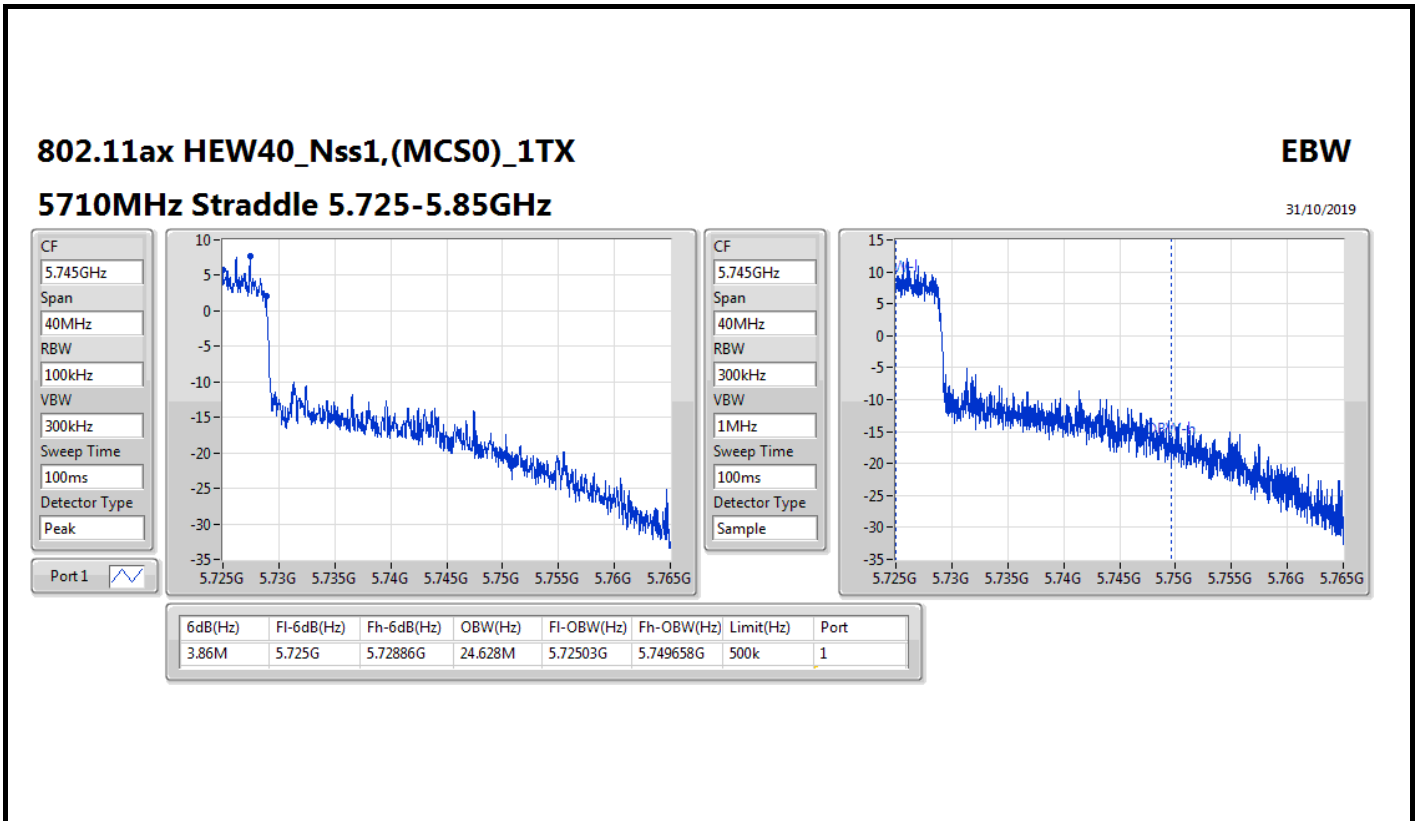

31/10/2019

802.11ax HEW40_Nss1,(MCS0)_1TX

EBW

5550MHz

31/10/2019

802.11ax HEW80_Nss1,(MCS0)_1TX

EBW

5530MHz