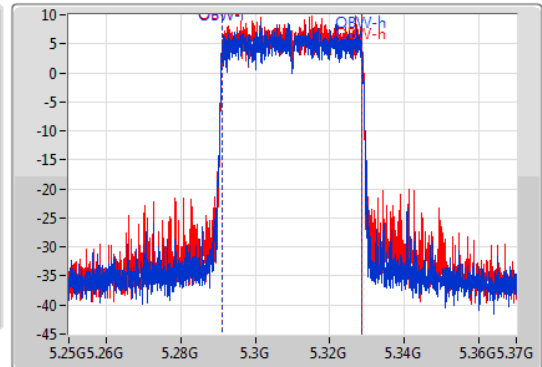

802.11ax HEW40_Nss2,(MCS0)_2TX

EBW

5310MHz

01/11/2019

CF
5.31GHz
Span
120MHz
RBW
500kHz
VBW
2MHz
Sweep Time
100ms
Detector Type
Peak

CF
5.31GHz
Span
120MHz
RBW
500kHz
VBW
2MHz
Sweep Time
100ms
Detector Type
Sample