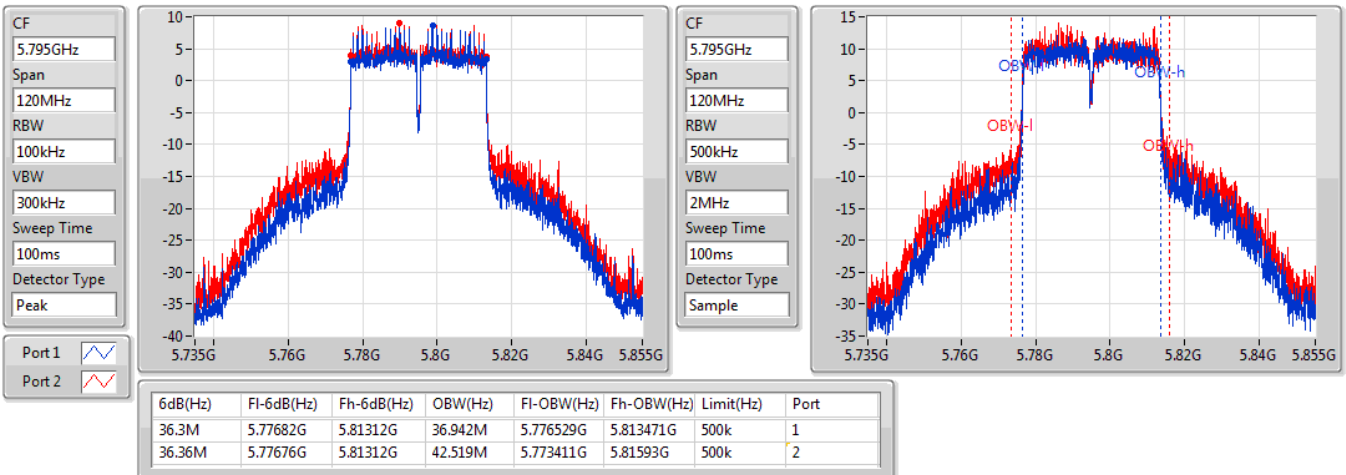

EBW

5755MHz

04/10/2019

802.11ac VHT40_Nss2,(MCS0)_2TX

EBW

5795MHz

04/10/2019

802.11ac VHT80_Nss2,(MCS0)_2TX