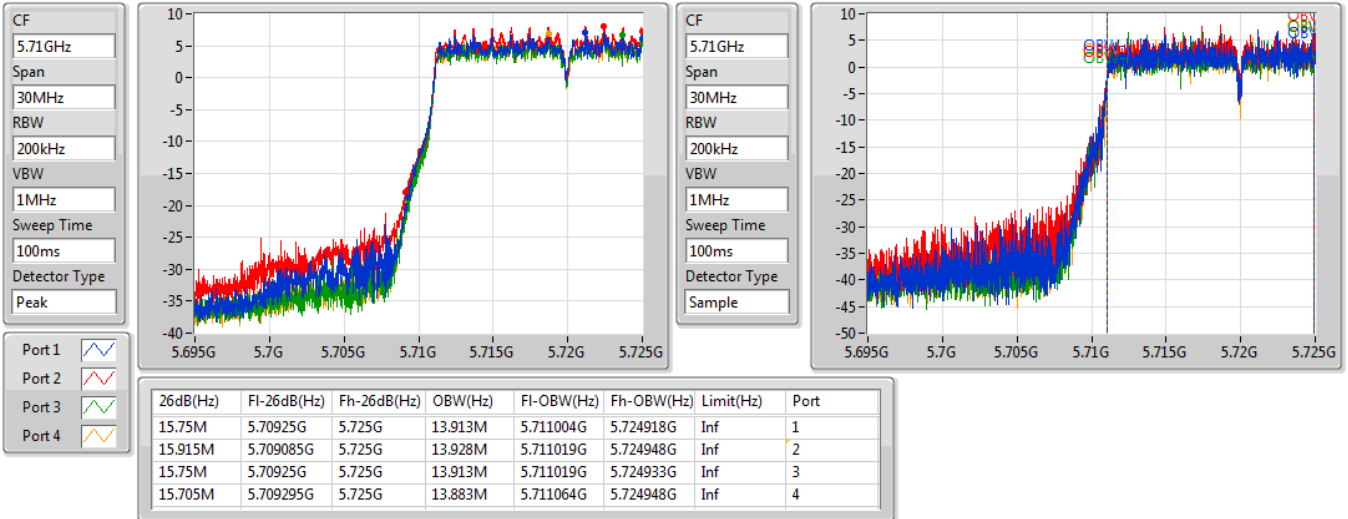

802.11ac VHT20_Nss4,(MCS0)_4TX

EBW

5700MHz

29/10/2019

CF: 5.7GHz
 Span: 60MHz
 RBW: 300kHz
 VBW: 1MHz
 Sweep Time: 100ms
 Detector Type: Peak

CF: 5.7GHz
 Span: 60MHz
 RBW: 200kHz
 VBW: 1MHz
 Sweep Time: 100ms
 Detector Type: Sample

Port 1: [Waveform icon]
 Port 2: [Waveform icon]
 Port 3: [Waveform icon]
 Port 4: [Waveform icon]

26dB(Hz)	Fl-26dB(Hz)	Fh-26dB(Hz)	OBW(Hz)	Fl-OBW(Hz)	Fh-OBW(Hz)	Limit(Hz)	Port
21.66M	5.68905G	5.71071G	17.751M	5.691064G	5.708816G	Inf	1
21.63M	5.68914G	5.71077G	17.721M	5.691094G	5.708816G	Inf	2
21.81M	5.68908G	5.71089G	17.721M	5.691064G	5.708786G	Inf	3
21.63M	5.68914G	5.71077G	17.691M	5.691064G	5.708756G	Inf	4

802.11ac VHT20_Nss4,(MCS0)_4TX

EBW

5720MHz Straddle 5.47-5.725GHz

29/10/2019

802.11ac VHT20_Nss4,(MCS0)_4TX

EBW

5720MHz Straddle 5.725-5.85GHz

29/10/2019