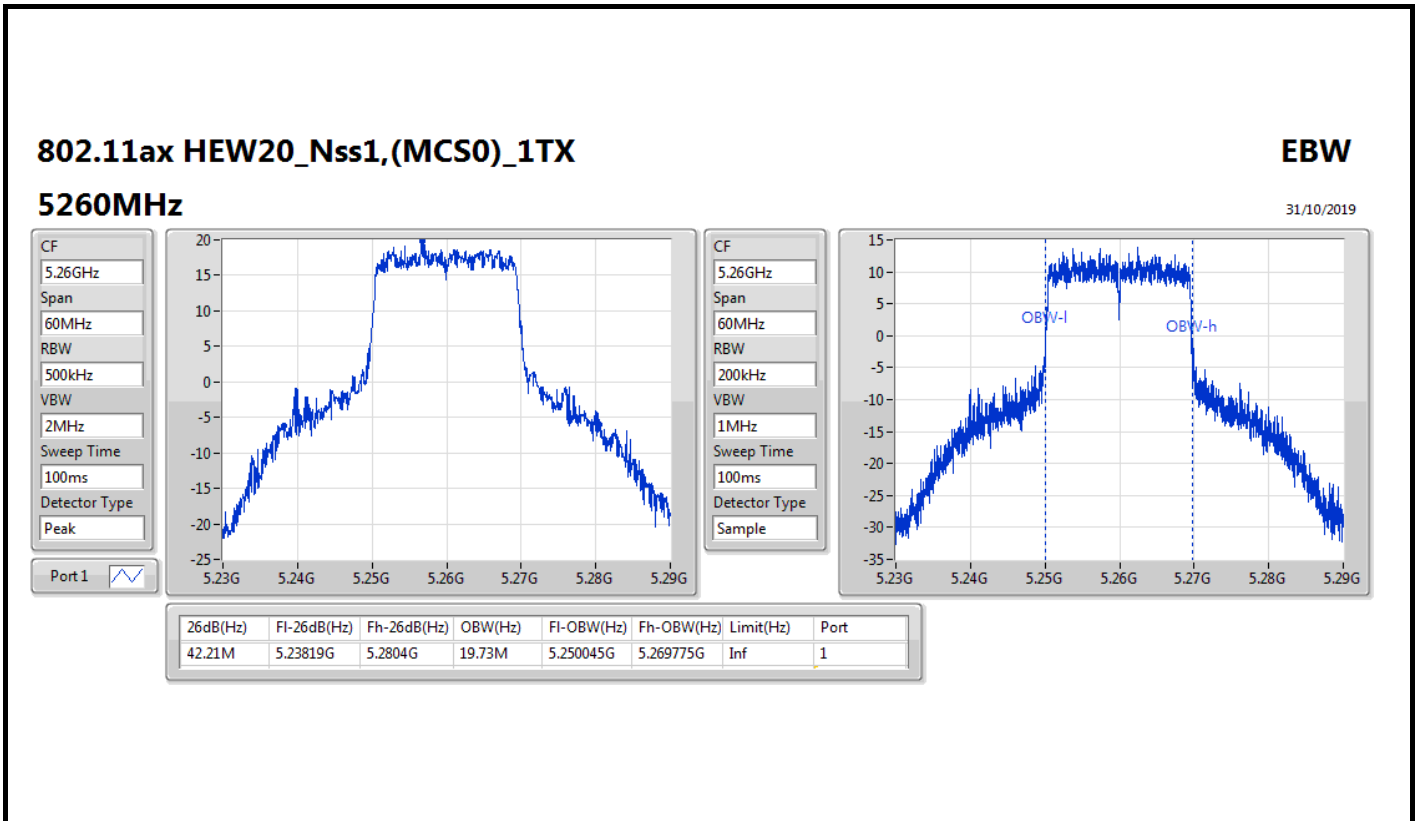

31/10/2019

802.11ac VHT80_Nss1,(MCS0)_1TX

EBW

5690MHz Straddle 5.725-5.85GHz

31/10/2019

802.11ax HEW20_Nss1,(MCS0)_1TX

EBW

5320MHz