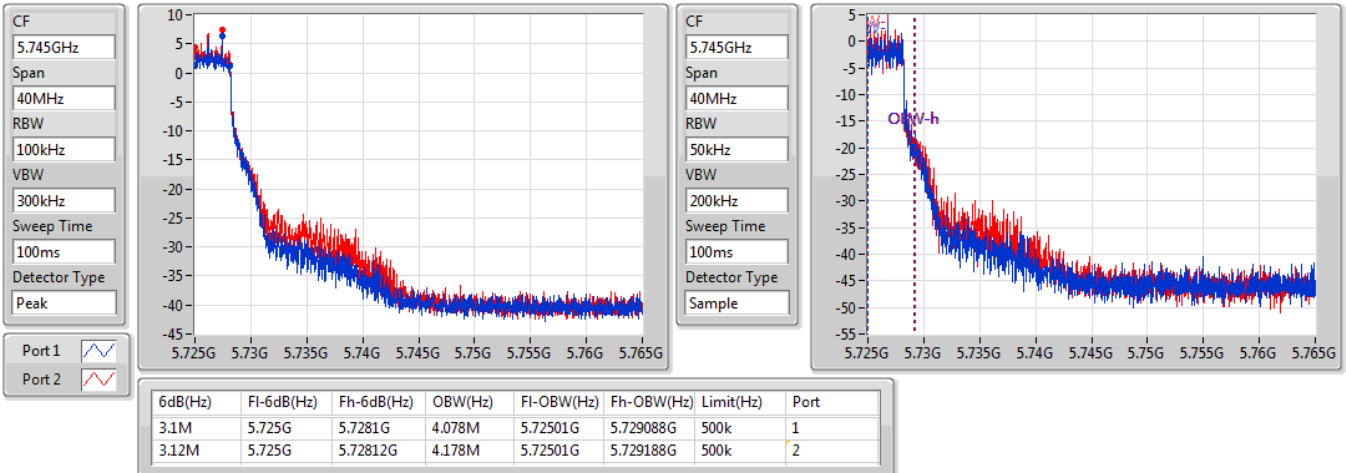

802.11a_Nss1,(6Mbps)_2TX

EBW

5720MHz Straddle 5.47-5.725GHz

01/11/2019

802.11a_Nss1,(6Mbps)_2TX

EBW

5720MHz Straddle 5.725-5.85GHz

01/11/2019