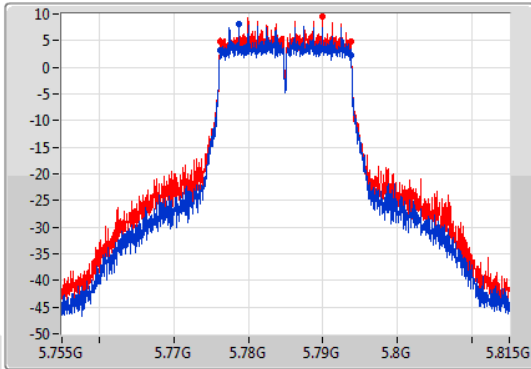

802.11ac VHT20-BF_Nss1,(MCS0)_2TX

EBW

5785MHz

30/10/2019

CF
5.785GHz
Span
60MHz
RBW
100kHz
VBW
300kHz
Sweep Time
100ms
Detector Type
Peak

CF
5.785GHz
Span
60MHz
RBW
200kHz
VBW
1MHz
Sweep Time
100ms
Detector Type
Sample