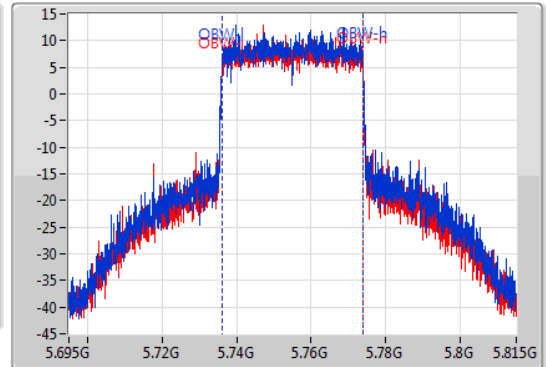

EBW

5755MHz

16/10/2019

CF
5.755GHz
Span
120MHz
RBW
100kHz
VBW
300kHz
Sweep Time
100ms
Detector Type
Peak

CF
5.755GHz
Span
120MHz
RBW
500kHz
VBW
2MHz
Sweep Time
100ms
Detector Type
Sample

6dB(Hz)	Fl-6dB(Hz)	Fh-6dB(Hz)	OBW(Hz)	Fl-OBW(Hz)	Fh-OBW(Hz)	Limit(Hz)	Port
37.44M	5.73616G	5.7736G	37.721M	5.736109G	5.773831G	500k	1
37.32M	5.73616G	5.77348G	37.781M	5.736049G	5.773831G	500k	2