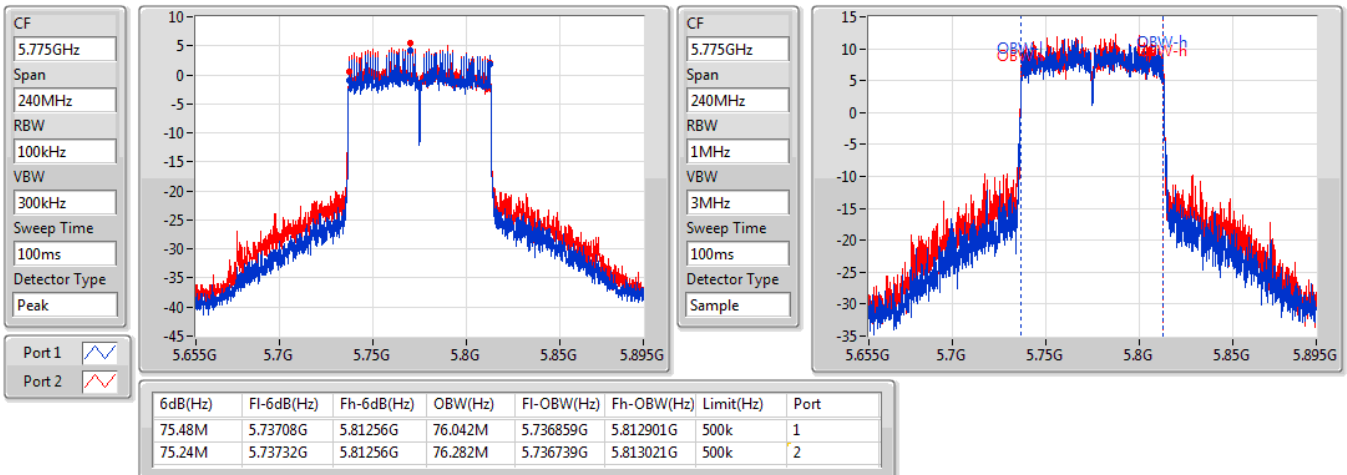

EBW

5210MHz

04/10/2019

802.11ac VHT80_Nss2,(MCS0)_2TX

EBW

5775MHz

04/10/2019

802.11ax HEW20_Nss2,(MCS0)_2TX