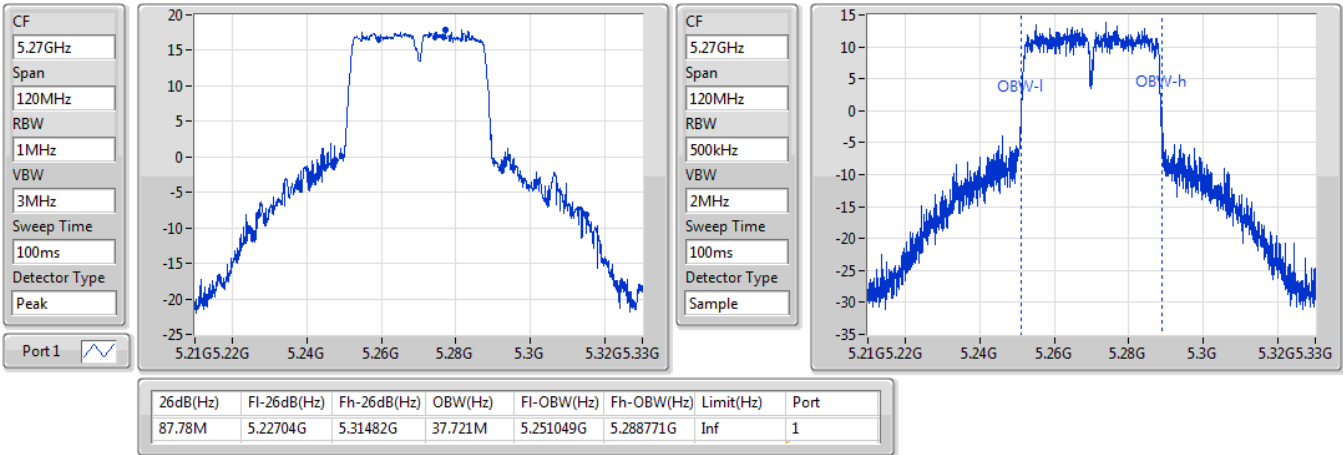

EBW

5700MHz

31/10/2019

802.11ac VHT40_Nss1,(MCS0)_1TX

EBW

5270MHz

31/10/2019

802.11ac VHT40_Nss1,(MCS0)_1TX