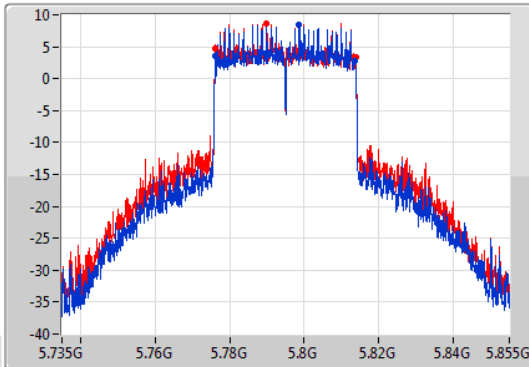

CF
5.795GHz
Span
120MHz
RBW
500kHz
VBW
2MHz
Sweep Time
100ms
Detector Type
Sample