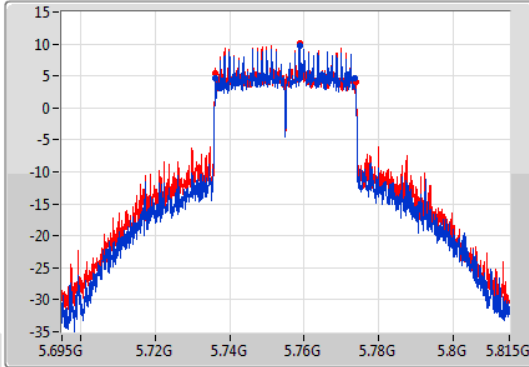

802.11ax HEW40_Nss2,(MCS0)_2TX

EBW

5755MHz

04/10/2019

CF
5.755GHz
Span
120MHz
RBW
100kHz
VBW
300kHz
Sweep Time
100ms
Detector Type
Peak

CF
5.755GHz
Span
120MHz
RBW
1MHz
VBW
3MHz
Sweep Time
100ms
Detector Type
Sample