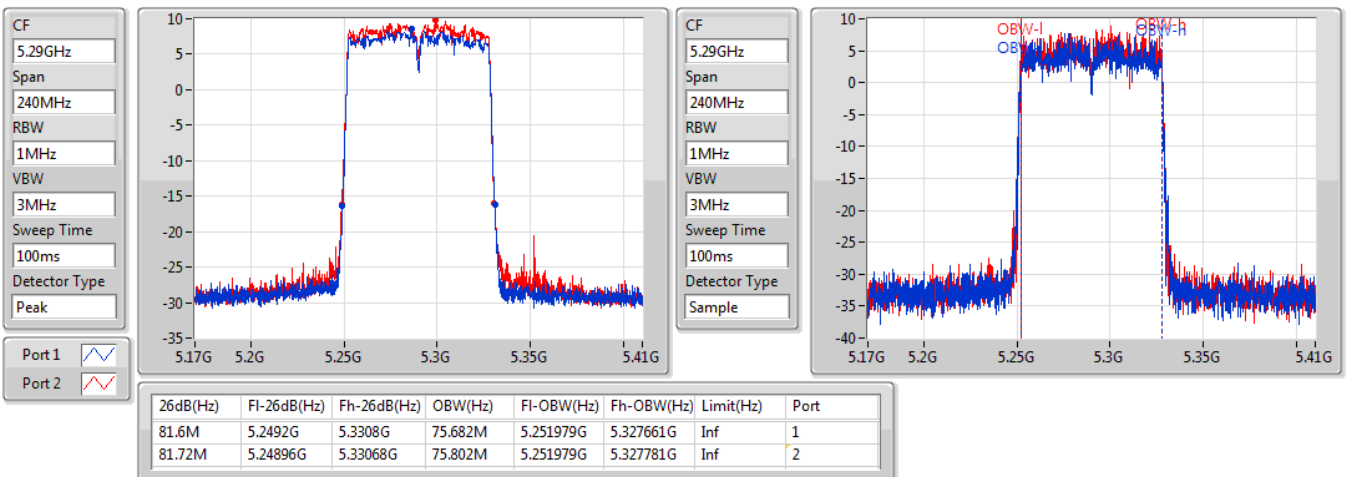

EBW

5710MHz Straddle 5.725-5.85GHz

01/11/2019

802.11ac VHT80_Nss2,(MCS0)_2TX

EBW

5290MHz

01/11/2019

802.11ac VHT80_Nss2,(MCS0)_2TX