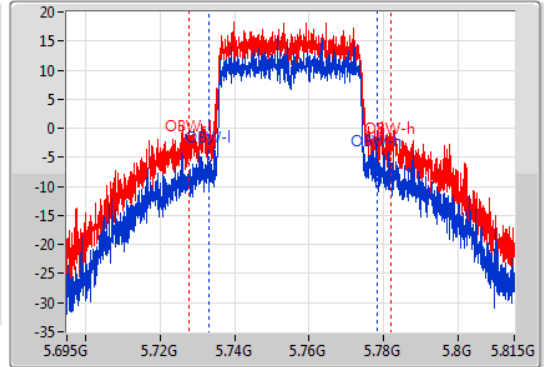

EBW

5755MHz

04/10/2019

CF
5.755GHz
Span
120MHz
RBW
100kHz
VBW
300kHz
Sweep Time
100ms
Detector Type
Peak

CF
5.755GHz
Span
120MHz
RBW
1MHz
VBW
3MHz
Sweep Time
100ms
Detector Type
Sample

6dB(Hz)	Fl-6dB(Hz)	Fh-6dB(Hz)	OBW(Hz)	Fl-OBW(Hz)	Fh-OBW(Hz)	Limit(Hz)	Port
37.38M	5.7361G	5.77348G	45.097M	5.732991G	5.778088G	500k	1
37.68M	5.7361G	5.77378G	54.333M	5.727654G	5.781987G	500k	2