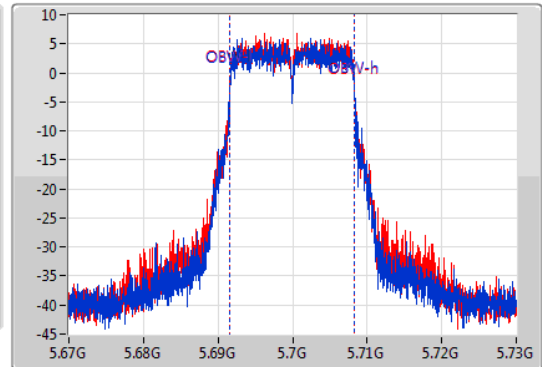

EBW

5700MHz

01/11/2019

CF
5.7GHz
Span
60MHz
RBW
300kHz
VBW
1MHz
Sweep Time
100ms
Detector Type
Peak

CF
5.7GHz
Span
60MHz
RBW
200kHz
VBW
1MHz
Sweep Time
100ms
Detector Type
Sample

26dB(Hz)	Fl-26dB(Hz)	Fh-26dB(Hz)	OBW(Hz)	Fl-OBW(Hz)	Fh-OBW(Hz)	Limit(Hz)	Port
21.33M	5.68929G	5.71062G	16.612M	5.691634G	5.708246G	Inf	1
21.99M	5.68899G	5.71098G	16.612M	5.691634G	5.708246G	Inf	2