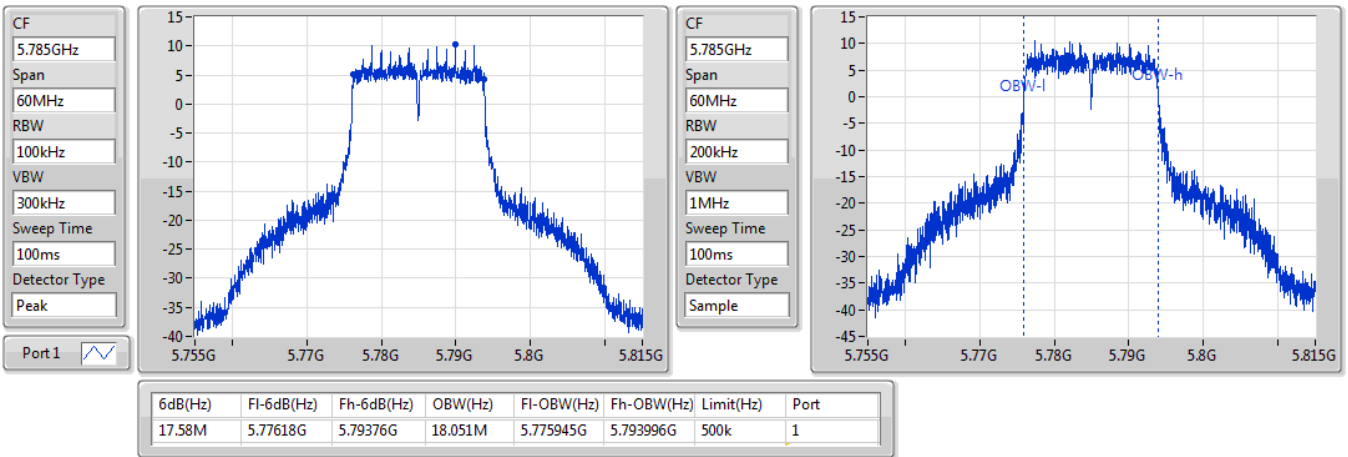

EBW

5745MHz

30/10/2019

802.11ac VHT20_Nss1,(MCS0)_1TX

EBW

5785MHz

30/10/2019

802.11ac VHT20_Nss1,(MCS0)_1TX