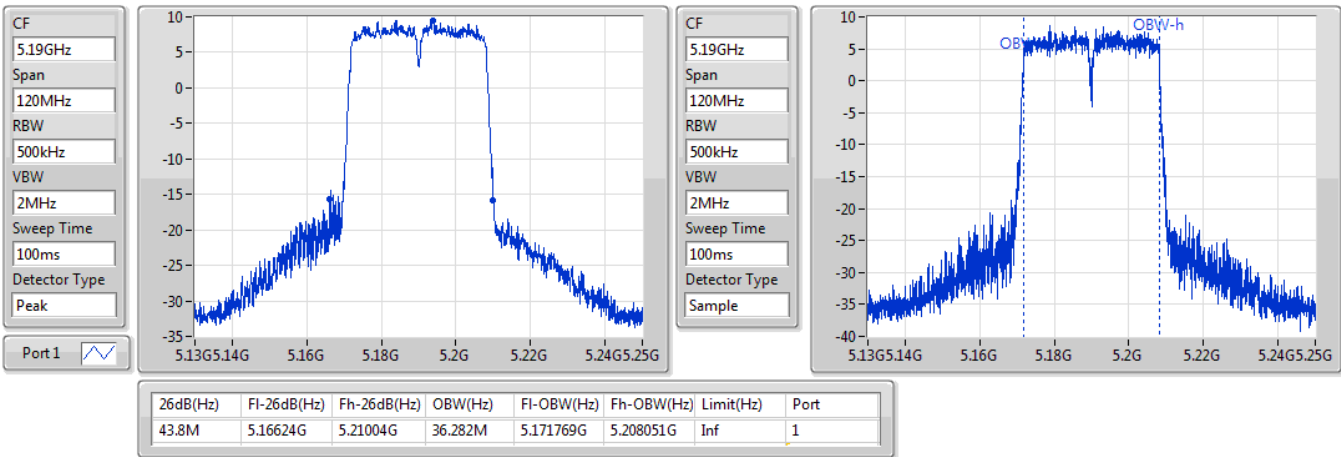

EBW

5825MHz

30/10/2019

802.11ac VHT40_Nss1,(MCS0)_1TX

EBW

5190MHz

04/10/2019

802.11ac VHT40_Nss1,(MCS0)_1TX