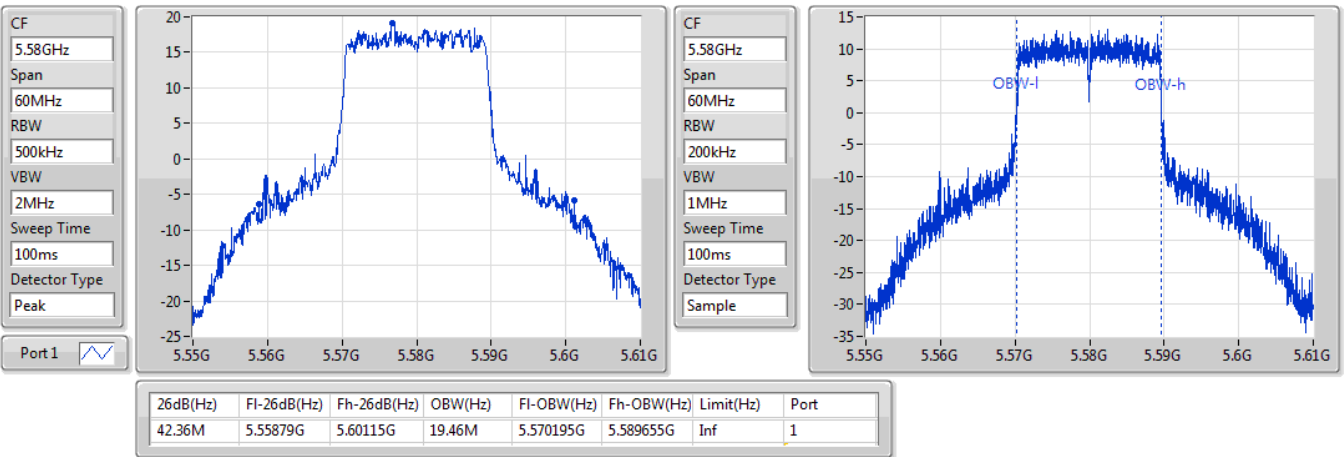

802.11ax HEW20_Nss1,(MCS0)_1TX

EBW

5580MHz

31/10/2019