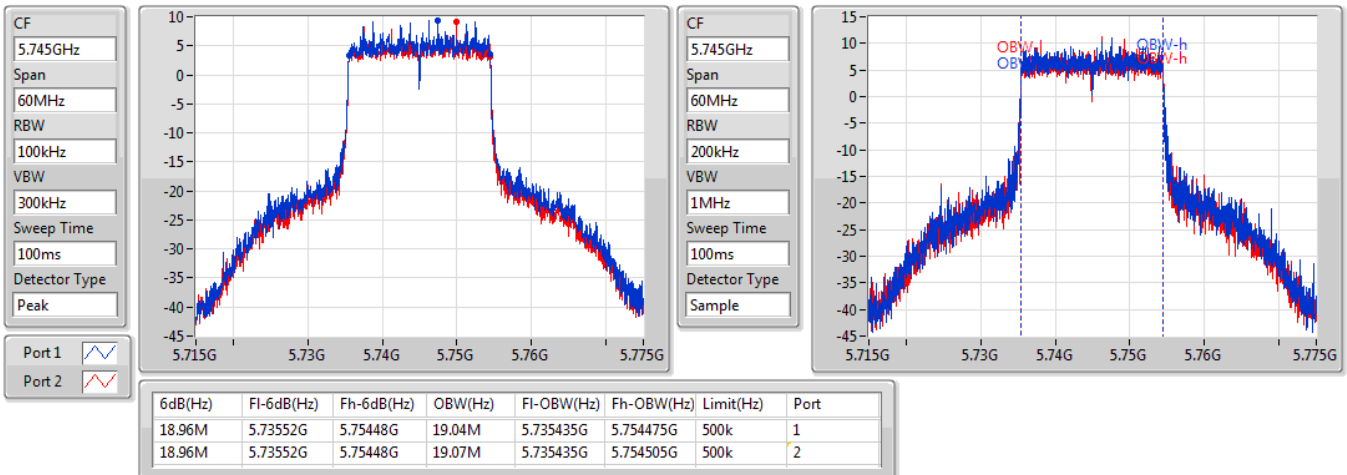

EBW

5240MHz

13/10/2019

802.11ax HEW20-BF_Nss1,(MCS0)_2TX

EBW

5745MHz

16/10/2019

802.11ax HEW20-BF_Nss1,(MCS0)_2TX