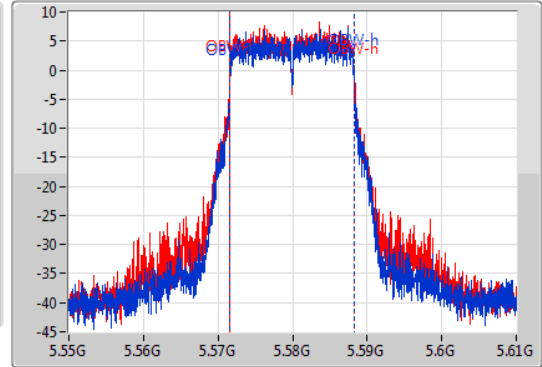

802.11a_Nss1,(6Mbps)_2TX

EBW

5580MHz

01/11/2019

CF
5.58GHz
Span
60MHz
RBW
300kHz
VBW
1MHz
Sweep Time
100ms
Detector Type
Peak

CF
5.58GHz
Span
60MHz
RBW
200kHz
VBW
1MHz
Sweep Time
100ms
Detector Type
Sample