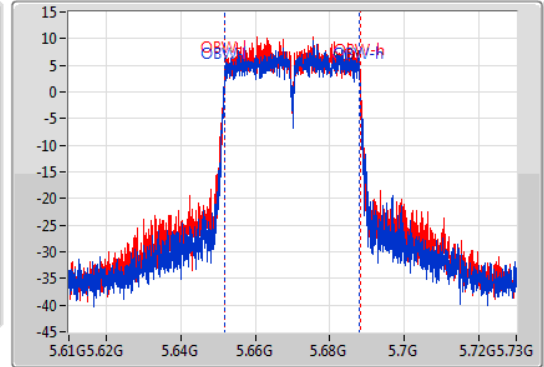

EBW

5670MHz

01/11/2019

CF
5.67GHz
Span
120MHz
RBW
500kHz
VBW
2MHz
Sweep Time
100ms
Detector Type
Peak

CF
5.67GHz
Span
120MHz
RBW
500kHz
VBW
2MHz
Sweep Time
100ms
Detector Type
Sample

26dB(Hz)	Fl-26dB(Hz)	Fh-26dB(Hz)	OBW(Hz)	Fl-OBW(Hz)	Fh-OBW(Hz)	Limit(Hz)	Port
40.68M	5.64966G	5.69034G	36.222M	5.651769G	5.687991G	Inf	1
40.32M	5.64972G	5.69004G	36.282M	5.651769G	5.688051G	Inf	2