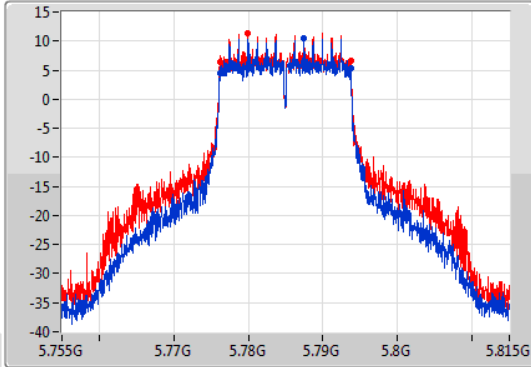

802.11ac VHT20_Nss2,(MCS0)_2TX

EBW

5785MHz

04/10/2019

CF
5.785GHz
Span
60MHz
RBW
100kHz
VBW
300kHz
Sweep Time
100ms
Detector Type
Peak

CF
5.785GHz
Span
60MHz
RBW
200kHz
VBW
1MHz
Sweep Time
100ms
Detector Type
Sample