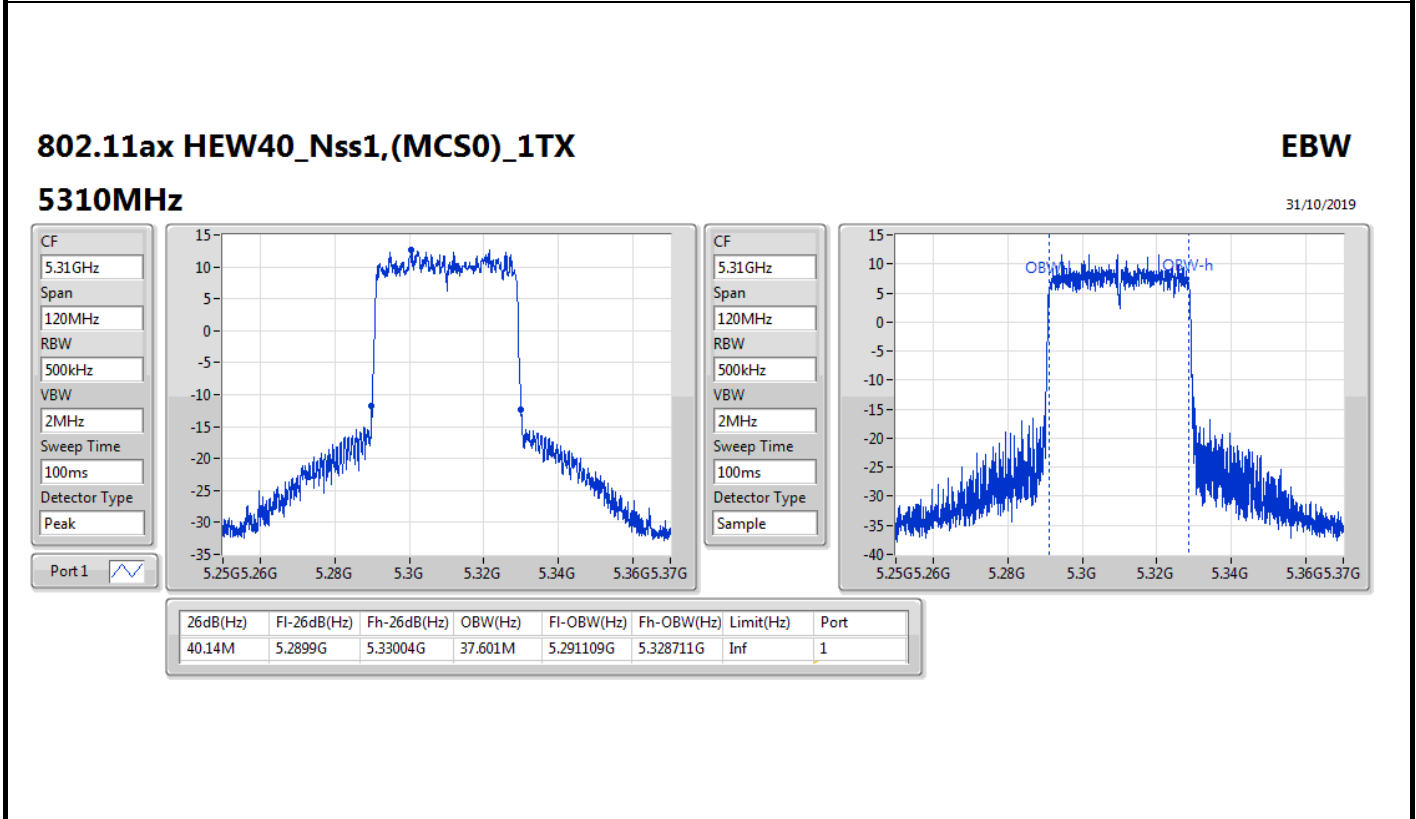

31/10/2019

802.11ax HEW20_Nss1,(MCS0)_1TX

EBW

5720MHz Straddle 5.725-5.85GHz

31/10/2019

802.11ax HEW40_Nss1,(MCS0)_1TX

EBW

5510MHz