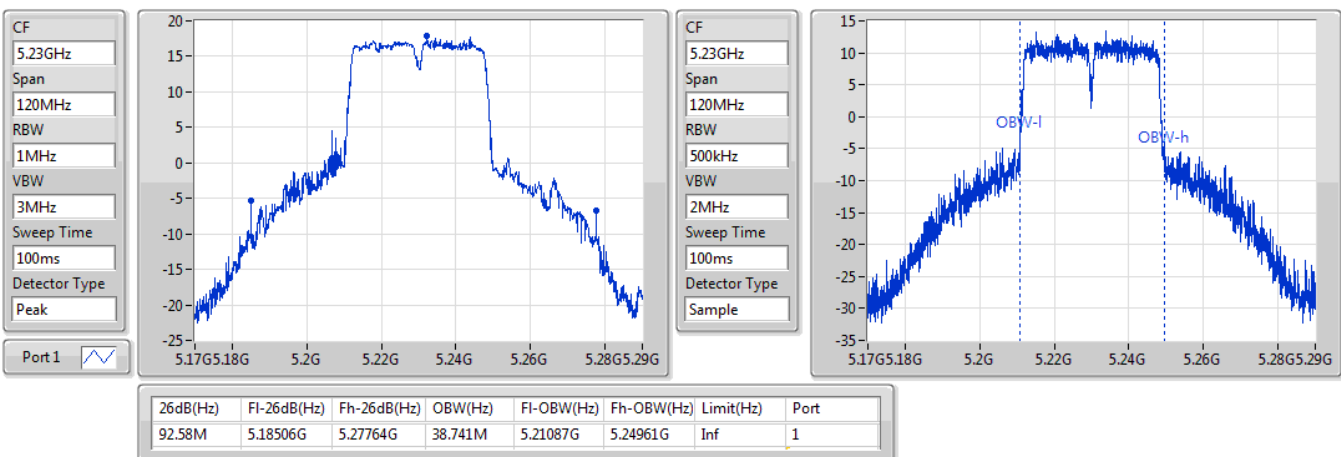

802.11ac VHT40_Nss1,(MCS0)_1TX

EBW

5230MHz

04/10/2019