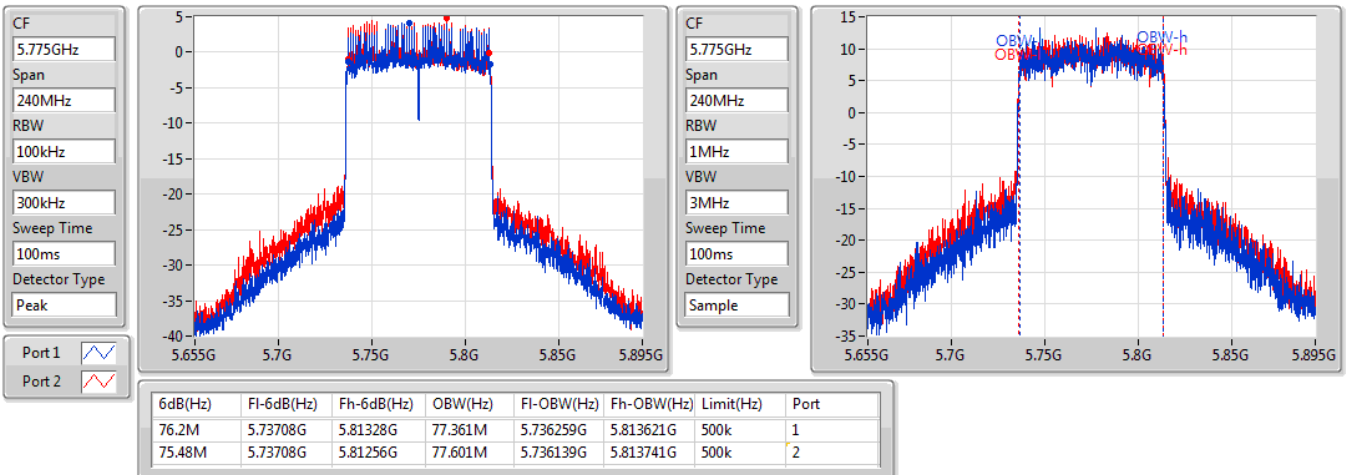

EBW

5210MHz

04/10/2019

802.11ax HEW80_Nss2,(MCS0)_2TX

EBW

5775MHz

04/10/2019

Summary