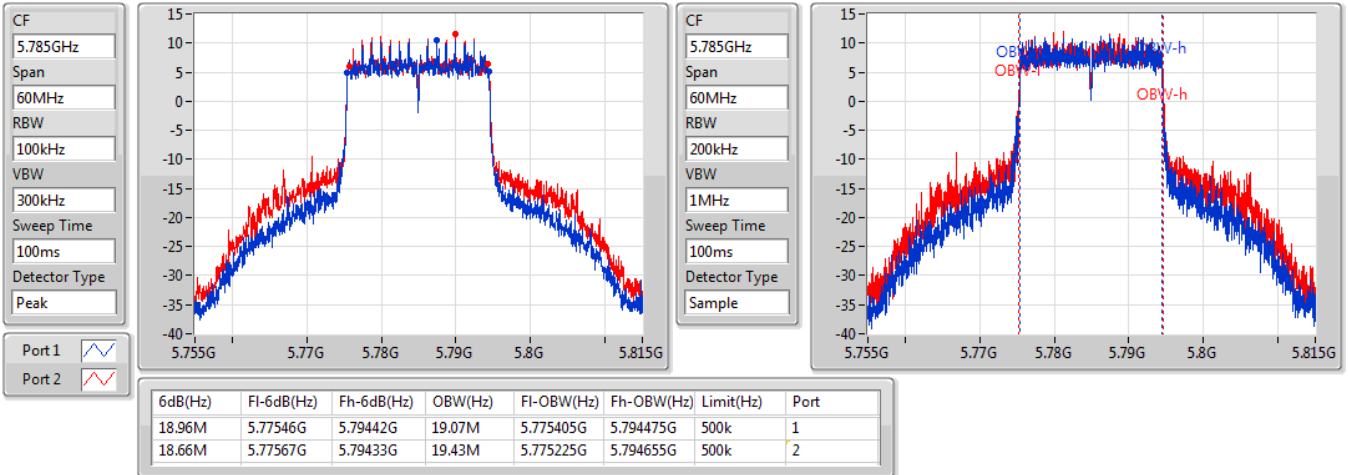

802.11ax HEW20_Nss2,(MCS0)_2TX

EBW

5785MHz

04/10/2019