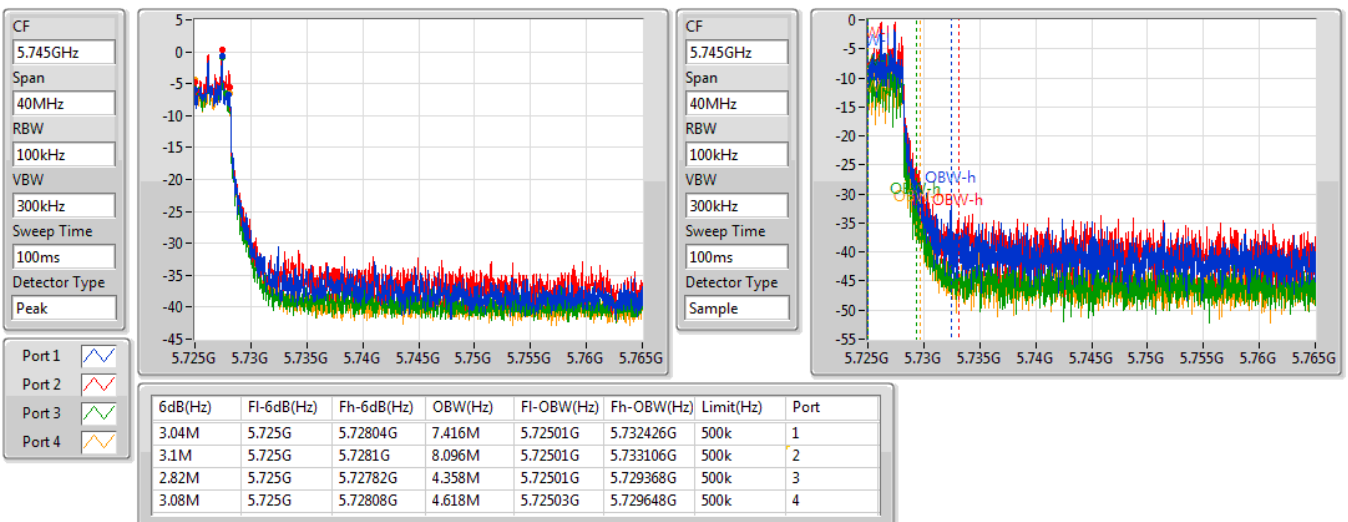

802.11ac VHT80_Nss4,(MCS0)_4TX

EBW

5690MHz Straddle 5.47-5.725GHz

29/10/2019

802.11ac VHT80_Nss4,(MCS0)_4TX

EBW

5690MHz Straddle 5.725-5.85GHz

29/10/2019

802.11ac VHT160_Nss4,(MCS0)_4TX

EBW

5250MHz Straddle 5.15-5.25GHz

29/10/2019

802.11ac VHT160_Nss4,(MCS0)_4TX

EBW

5250MHz Straddle 5.25-5.35GHz

29/10/2019