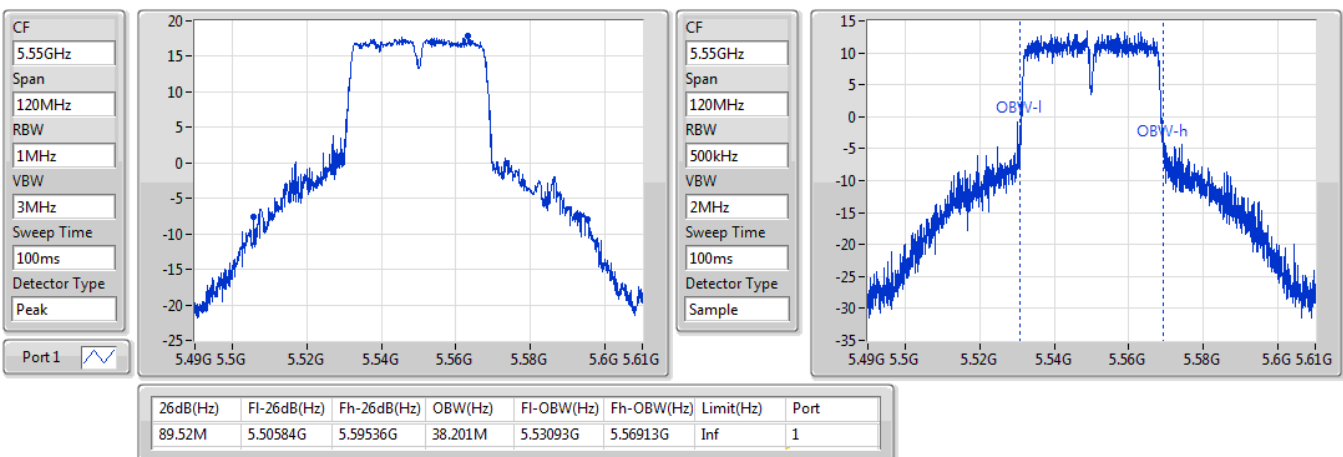

802.11ac VHT40_Nss1,(MCS0)_1TX

EBW

5550MHz

31/10/2019