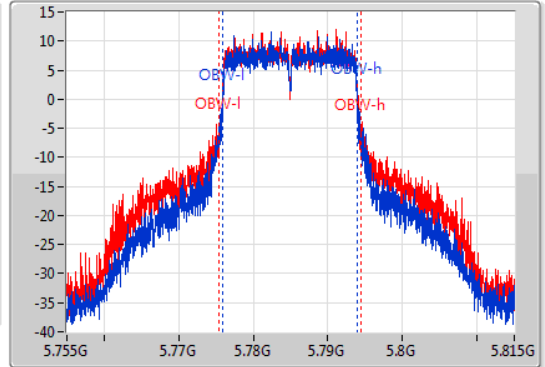

EBW

5785MHz

04/10/2019

CF
5.785GHz
Span
60MHz
RBW
100kHz
VBW
300kHz
Sweep Time
100ms
Detector Type
Peak

CF
5.785GHz
Span
60MHz
RBW
200kHz
VBW
1MHz
Sweep Time
100ms
Detector Type
Sample

6dB(Hz)	Fl-6dB(Hz)	Fh-6dB(Hz)	OBW(Hz)	Fl-OBW(Hz)	Fh-OBW(Hz)	Limit(Hz)	Port
17.58M	5.77615G	5.79373G	18.051M	5.775915G	5.793966G	500k	1
17.58M	5.77615G	5.79373G	19.1M	5.775345G	5.794445G	500k	2