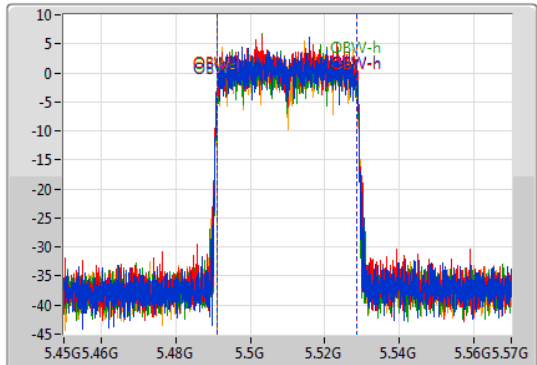

802.11ax HEW40_Nss4,(MCS0)_4TX

EBW

5510MHz

29/10/2019

CF
5.51GHz
Span
120MHz
RBW
500kHz
VBW
2MHz
Sweep Time
100ms
Detector Type
Peak

CF
5.51GHz
Span
120MHz
RBW
500kHz
VBW
2MHz
Sweep Time
100ms
Detector Type
Sample