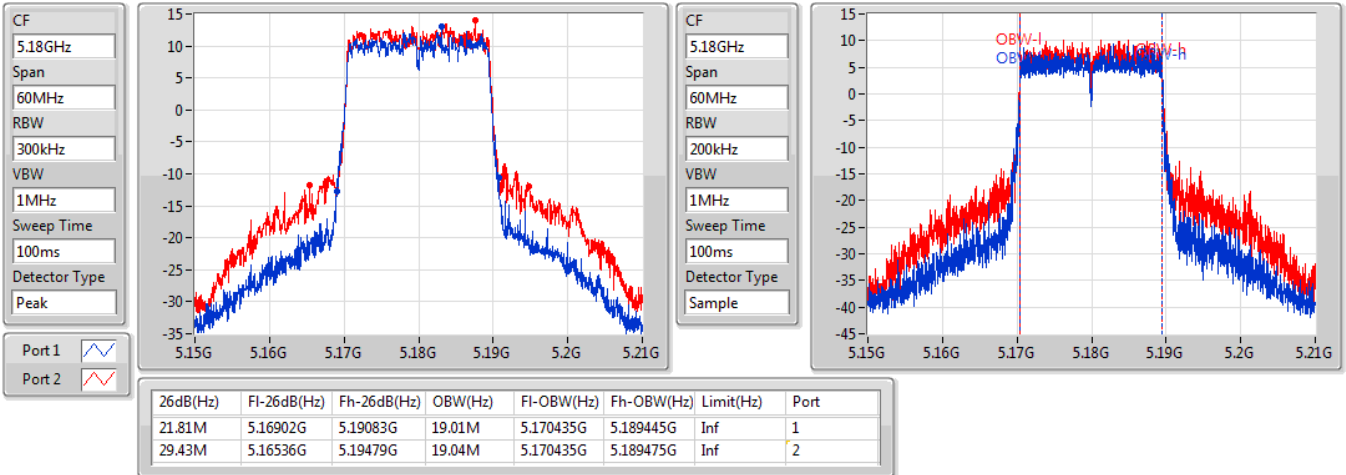

802.11ax HEW20_Nss2,(MCS0)_2TX

EBW

5180MHz

04/10/2019