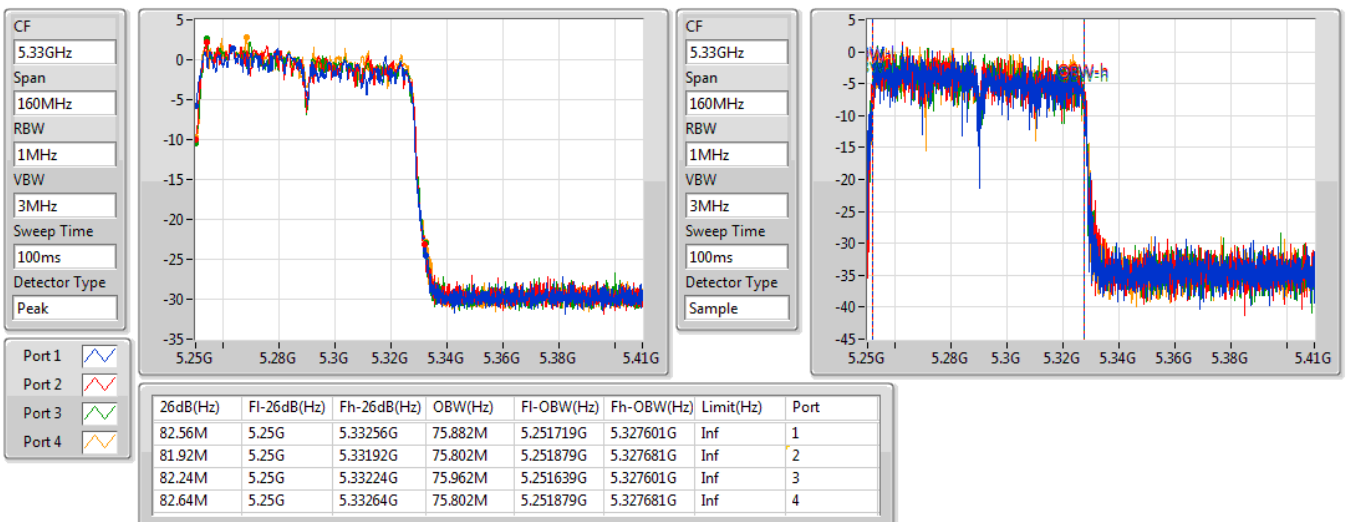

802.11ac VHT80_Nss4,(MCS0)_4TX

EBW

5690MHz Straddle 5.47-5.725GHz

29/10/2019

802.11ac VHT80_Nss4,(MCS0)_4TX

EBW

5690MHz Straddle 5.725-5.85GHz

29/10/2019

802.11ac VHT160_Nss4,(MCS0)_4TX

EBW

5250MHz Straddle 5.15-5.25GHz

29/10/2019

802.11ac VHT160_Nss4,(MCS0)_4TX

EBW

5250MHz Straddle 5.25-5.35GHz

29/10/2019

802.11ac VHT160_Nss4,(MCS0)_4TX

EBW

5570MHz

29/10/2019

CF
5.57GHz
Span
480MHz
RBW
2MHz
VBW
10MHz
Sweep Time
100ms
Detector Type
Peak

CF
5.57GHz
Span
480MHz
RBW
2MHz
VBW
10MHz
Sweep Time
100ms
Detector Type
Sample