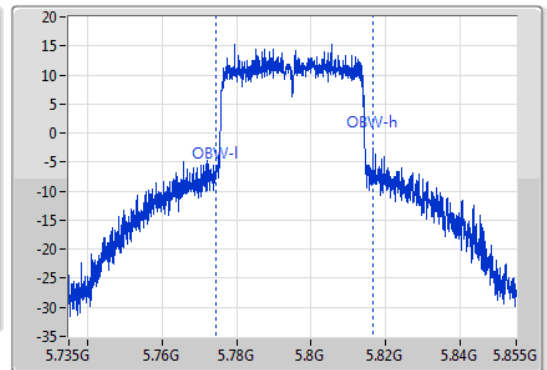

802.11ax HEW40_Nss1,(MCS0)_1TX

EBW

5795MHz

03/10/2019

CF
5.795GHz
Span
120MHz
RBW
100kHz
VBW
300kHz
Sweep Time
100ms
Detector Type
Peak
Port 1

CF
5.795GHz
Span
120MHz
RBW
500kHz
VBW
2MHz
Sweep Time
100ms
Detector Type
Sample