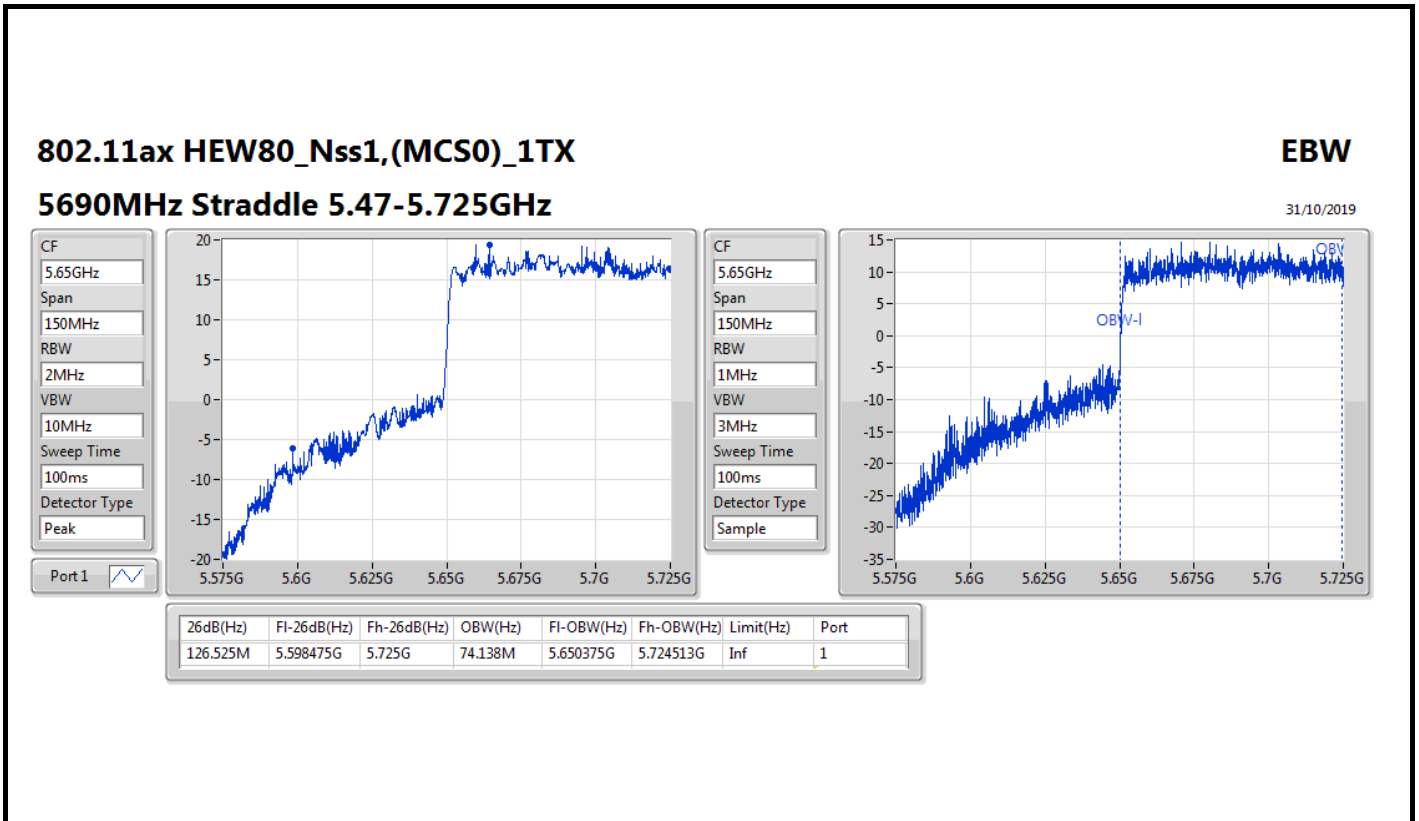

31/10/2019

802.11ax HEW80_Nss1,(MCS0)_1TX

EBW

5610MHz

31/10/2019

Summary

Mode	Max-N dB (Hz)	Max-OBW (Hz)	ITU-Code	Min-N dB (Hz)	Min-OBW (Hz)
5.25-5.35GHz	-	-	-	-	-
802.11a_Nss1,(6Mbps)_2TX	21.99M	16.582M	16M6D1D	21.48M	16.522M
802.11ac VHT20_Nss2,(MCS0)_2TX	30.72M	17.841M	17M8D1D	22.11M	17.781M
802.11ac VHT40_Nss2,(MCS0)_2TX	47.52M	36.342M	36M3D1D	39.9M	36.282M
802.11ac VHT80_Nss2,(MCS0)_2TX	81.72M	75.802M	75M8D1D	81.6M	75.682M
802.11ax HEW20_Nss2,(MCS0)_2TX	27.99M	19.04M	19MOD1D	21.78M	18.951M
802.11ax HEW40_Nss2,(MCS0)_2TX	74.22M	37.661M	37M7D1D	40.02M	37.541M
802.11ax HEW80_Nss2,(MCS0)_2TX	81.48M	77.001M	77MOD1D	81.24M	76.882M
5.47-5.725GHz	-	-	-	-	-
802.11a_Nss1,(6Mbps)_2TX	22.02M	16.642M	16M6D1D	15.72M	13.328M
802.11ac VHT20_Nss2,(MCS0)_2TX	29.31M	17.901M	17M9D1D	19.395M	14.078M
802.11ac VHT40_Nss2,(MCS0)_2TX	48.36M	36.342M	36M3D1D	39.34M	33.128M
802.11ac VHT80_Nss2,(MCS0)_2TX	121.2M	76.042M	76MOD1D	81.48M	72.639M
802.11ax HEW20_Nss2,(MCS0)_2TX	27.9M	19.07M	19M1D1D	18.36M	14.573M
802.11ax HEW40_Nss2,(MCS0)_2TX	69.66M	37.721M	37M7D1D	39.96M	33.828M
802.11ax HEW80_Nss2,(MCS0)_2TX	118.68M	77.121M	77M1D1D	78.675M	73.313M
5.725-5.85GHz	-	-	-	-	-
802.11a_Nss1,(6Mbps)_2TX	3.12M	4.178M	4M18D1D	3.1M	4.078M
802.11ac VHT20_Nss2,(MCS0)_2TX	3.8M	7.136M	7M14D1D	3.7M	4.818M
802.11ac VHT40_Nss2,(MCS0)_2TX	3.1M	19.69M	19M7D1D	3.1M	15.392M
802.11ac VHT80_Nss2,(MCS0)_2TX	3.1M	30.865M	30M9D1D	3.08M	25.907M
802.11ax HEW20_Nss2,(MCS0)_2TX	4.42M	8.896M	8M90D1D	4.4M	5.557M
802.11ax HEW40_Nss2,(MCS0)_2TX	3.72M	18.951M	19MOD1D	3.62M	15.952M
802.11ax HEW80_Nss2,(MCS0)_2TX	3.74M	30.045M	30MOD1D	3.7M	24.288M