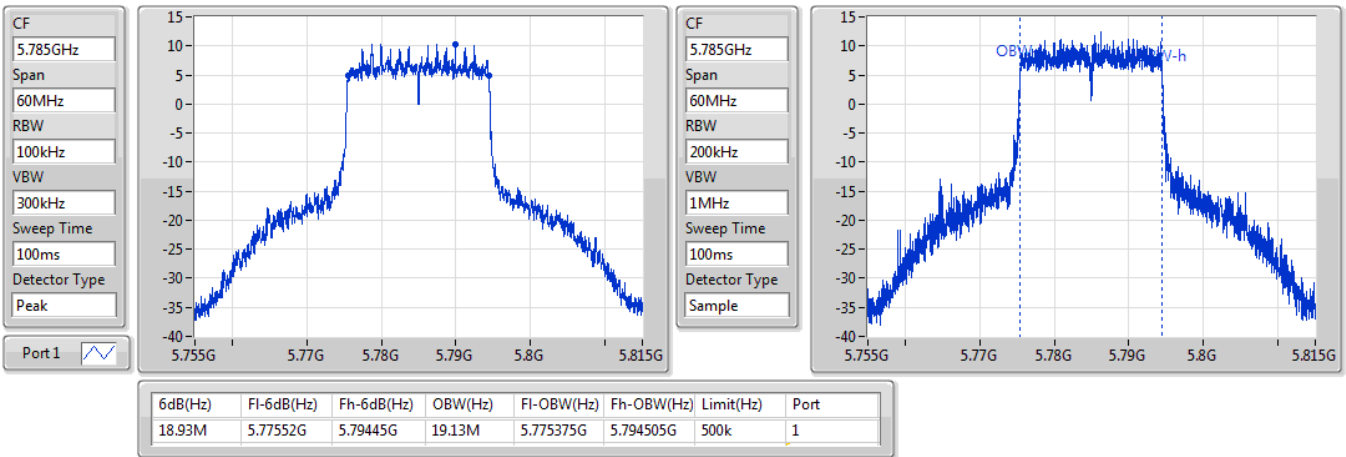

EBW

5745MHz

03/10/2019

802.11ax HEW20_Nss1,(MCS0)_1TX

EBW

5785MHz

03/10/2019

802.11ax HEW20_Nss1,(MCS0)_1TX