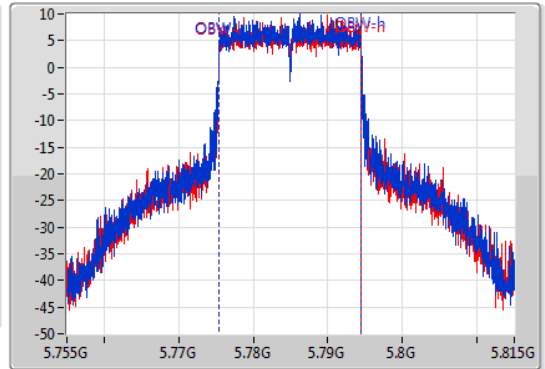

EBW

5785MHz

16/10/2019

CF
5.785GHz
Span
60MHz
RBW
100kHz
VBW
300kHz
Sweep Time
100ms
Detector Type
Peak

CF
5.785GHz
Span
60MHz
RBW
200kHz
VBW
1MHz
Sweep Time
100ms
Detector Type
Sample

6dB(Hz)	Fl-6dB(Hz)	Fh-6dB(Hz)	OBW(Hz)	Fl-OBW(Hz)	Fh-OBW(Hz)	Limit(Hz)	Port
18.93M	5.77549G	5.79442G	19.07M	5.775435G	5.794505G	500k	1
18.96M	5.77549G	5.79445G	19.04M	5.775435G	5.794475G	500k	2