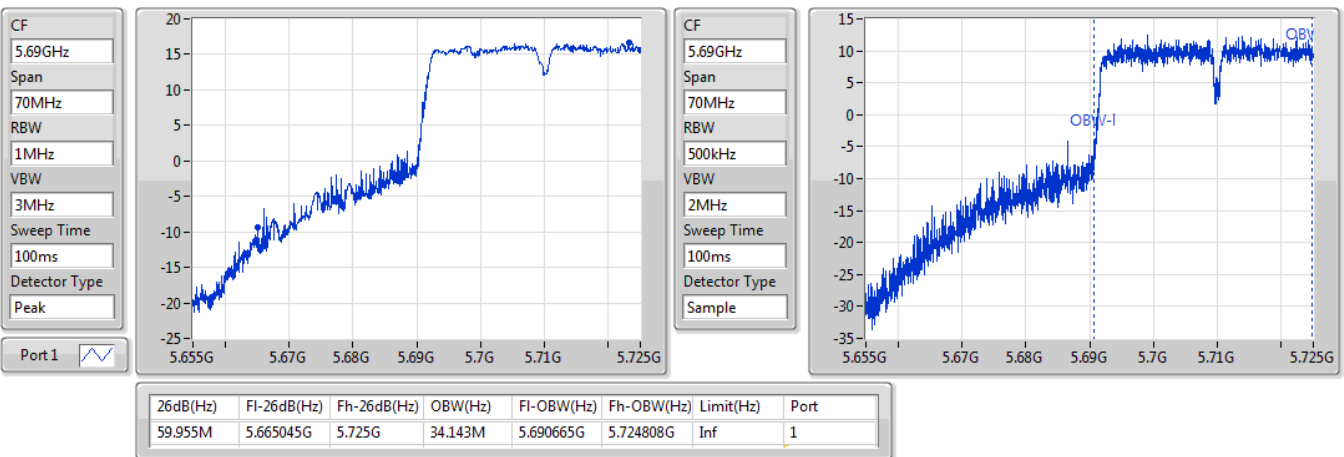

802.11ac VHT40_Nss1,(MCS0)_1TX

EBW

5710MHz Straddle 5.47-5.725GHz

31/10/2019