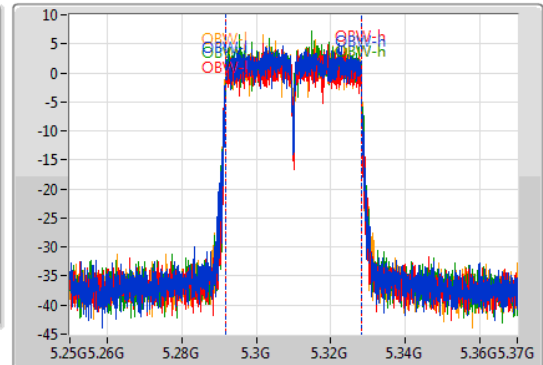

802.11ac VHT40_Nss4,(MCS0)_4TX

EBW

5310MHz

29/10/2019

CF
5.31GHz
Span
120MHz
RBW
500kHz
VBW
2MHz
Sweep Time
100ms
Detector Type
Peak

CF
5.31GHz
Span
120MHz
RBW
500kHz
VBW
2MHz
Sweep Time
100ms
Detector Type
Sample