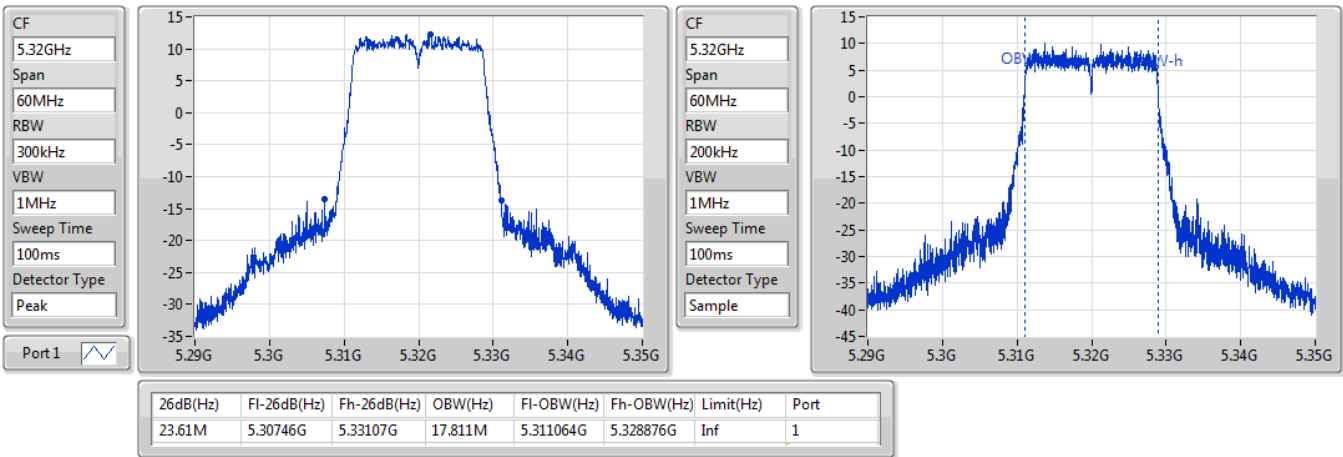

802.11ac VHT20_Nss1,(MCS0)_1TX

EBW

5320MHz

31/10/2019