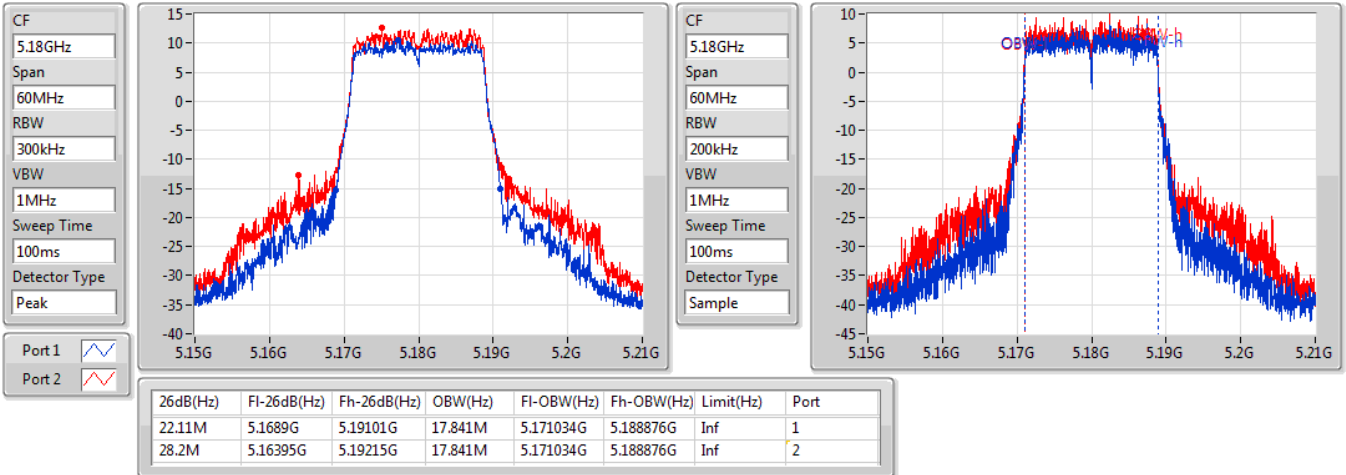

802.11ac VHT20_Nss2,(MCS0)_2TX

EBW

5180MHz

04/10/2019