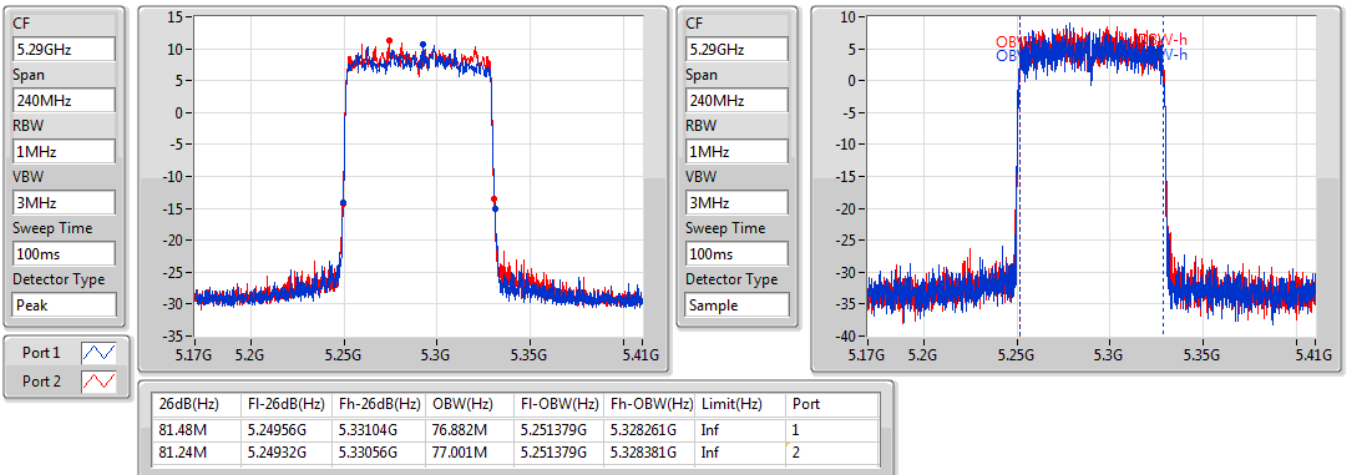

EBW

5710MHz Straddle 5.725-5.85GHz

01/11/2019

802.11ax HEW80_Nss2,(MCS0)_2TX

EBW

5290MHz

01/11/2019

802.11ax HEW80_Nss2,(MCS0)_2TX