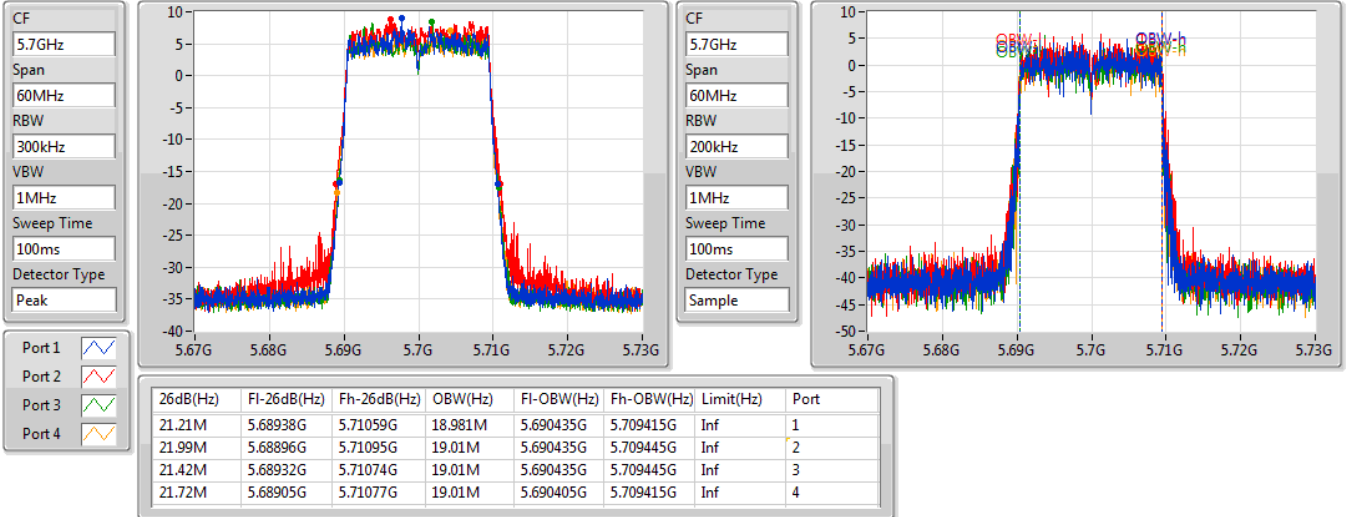

802.11ax HEW20_Nss4,(MCS0)_4TX

EBW

5580MHz

29/10/2019

CF: 5.58GHz
 Span: 60MHz
 RBW: 300kHz
 VBW: 1MHz
 Sweep Time: 100ms
 Detector Type: Peak

CF: 5.58GHz
 Span: 60MHz
 RBW: 200kHz
 VBW: 1MHz
 Sweep Time: 100ms
 Detector Type: Sample

802.11ax HEW20_Nss4,(MCS0)_4TX

EBW

5700MHz

29/10/2019

802.11ax HEW20_Nss4,(MCS0)_4TX

EBW

5720MHz Straddle 5.47-5.725GHz

29/10/2019