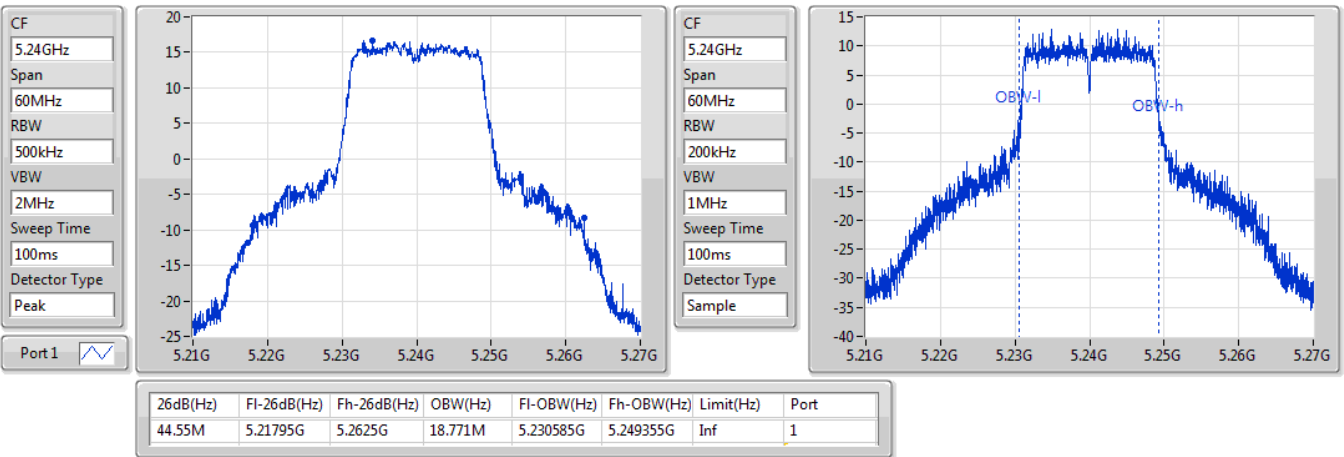

EBW

5200MHz

04/10/2019

802.11ac VHT20_Nss1,(MCS0)_1TX

EBW

5240MHz

04/10/2019

802.11ac VHT20_Nss1,(MCS0)_1TX