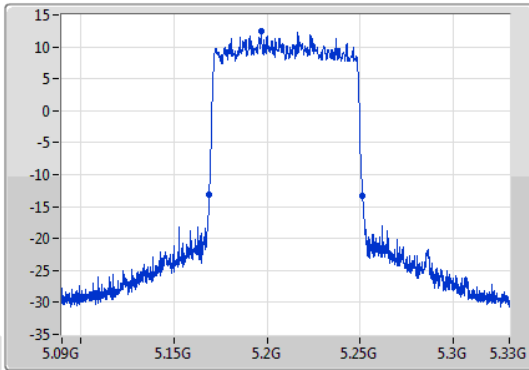

6dB(Hz)	Fl-6dB(Hz)	Fh-6dB(Hz)	OBW(Hz)	Fl-OBW(Hz)	Fh-OBW(Hz)	Limit(Hz)	Port
37.62M	5.7761G	5.81372G	41.919M	5.77455G	5.816469G	500k	1

802.11ax HEW80_Nss1,(MCS0)_1TX

EBW

5210MHz

03/10/2019

CF
5.21GHz
Span
240MHz
RBW
1MHz
VBW
3MHz
Sweep Time
100ms
Detector Type
Peak
Port 1