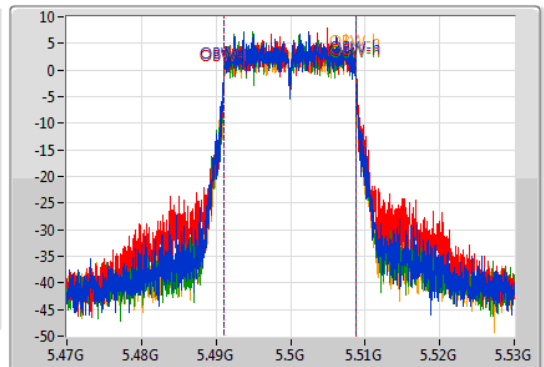

802.11ac VHT20_Nss4,(MCS0)_4TX

EBW

5500MHz

29/10/2019

CF
5.5GHz
Span
60MHz
RBW
300kHz
VBW
1MHz
Sweep Time
100ms
Detector Type
Peak

CF
5.5GHz
Span
60MHz
RBW
200kHz
VBW
1MHz
Sweep Time
100ms
Detector Type
Sample