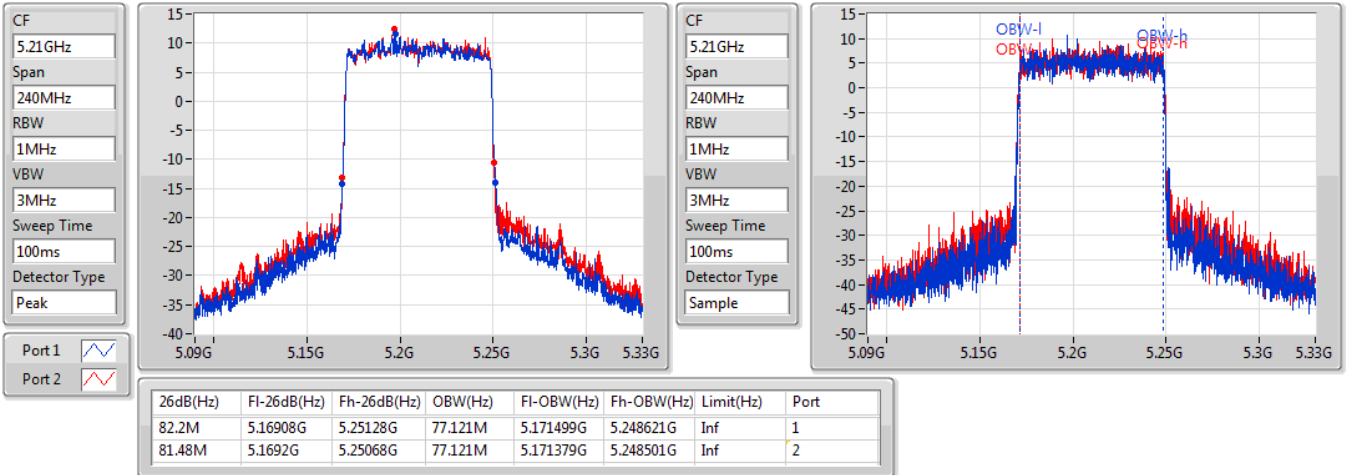

802.11ax HEW80-BF_Nss1,(MCS0)_2TX

EBW

5210MHz

13/10/2019