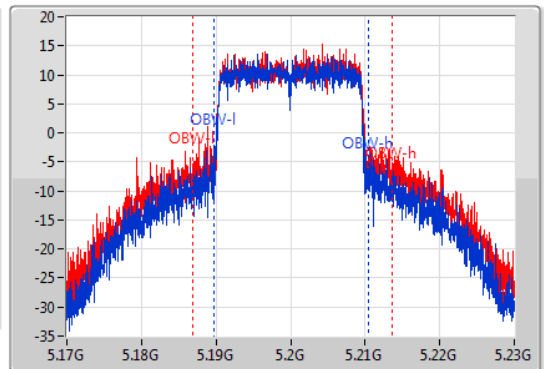

802.11ax HEW20-BF_Nss1,(MCS0)_2TX

EBW

5200MHz

13/10/2019

CF
5.2GHz
Span
60MHz
RBW
500kHz
VBW
2MHz
Sweep Time
100ms
Detector Type
Peak

CF
5.2GHz
Span
60MHz
RBW
300kHz
VBW
1MHz
Sweep Time
100ms
Detector Type
Sample