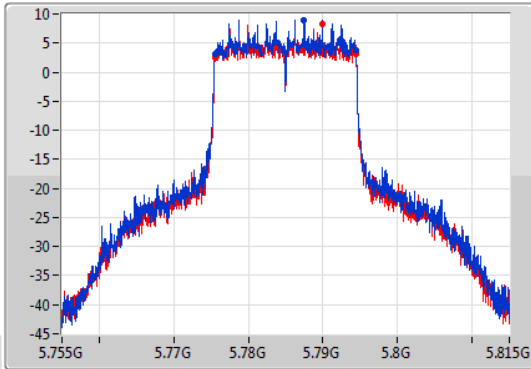

802.11ax HEW20-BF_Nss1,(MCS0)_2TX

EBW

5785MHz

16/10/2019

CF
5.785GHz
Span
60MHz
RBW
100kHz
VBW
300kHz
Sweep Time
100ms
Detector Type
Peak

CF
5.785GHz
Span
60MHz
RBW
200kHz
VBW
1MHz
Sweep Time
100ms
Detector Type
Sample