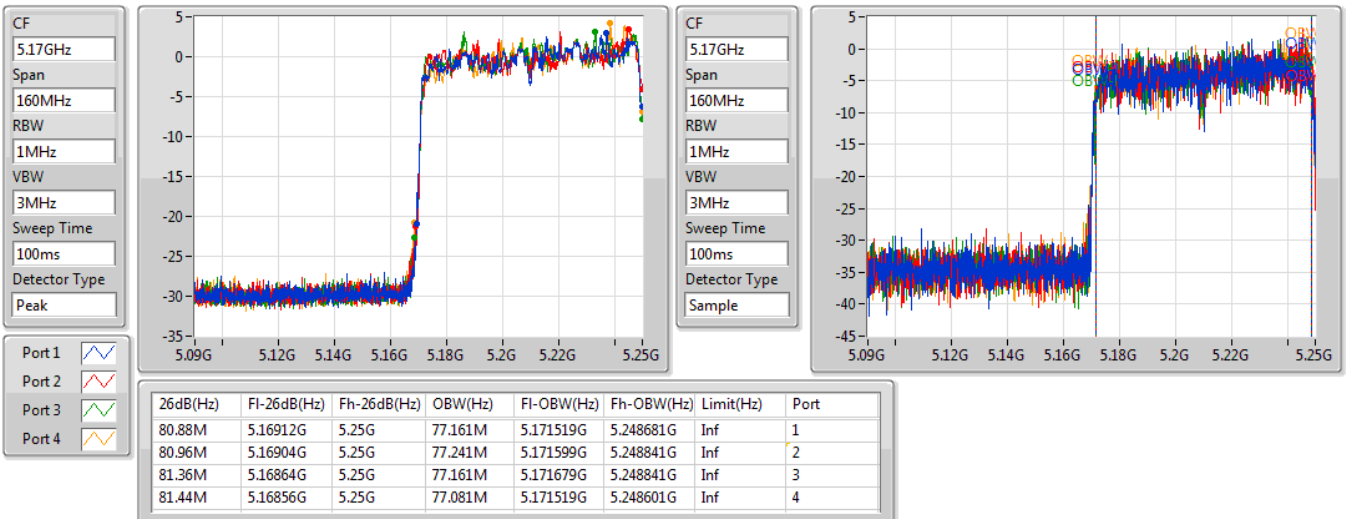

802.11ax HEW80_Nss4,(MCS0)_4TX

EBW

5690MHz Straddle 5.725-5.85GHz

29/10/2019

802.11ax HEW160_Nss4,(MCS0)_4TX

EBW

5250MHz Straddle 5.15-5.25GHz

29/10/2019