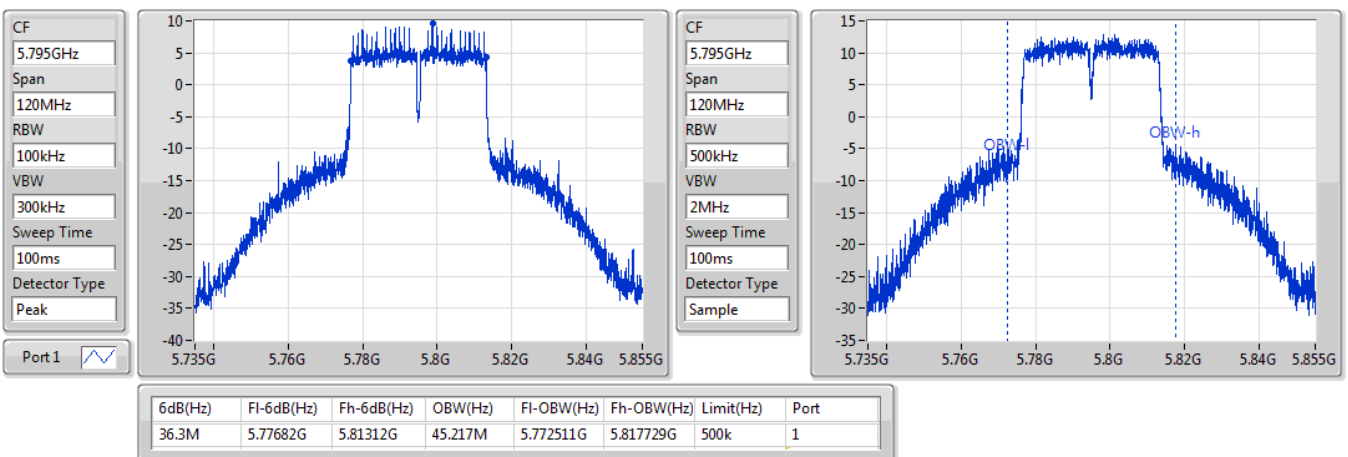

802.11ac VHT40_Nss1,(MCS0)_1TX

EBW

5795MHz

04/10/2019