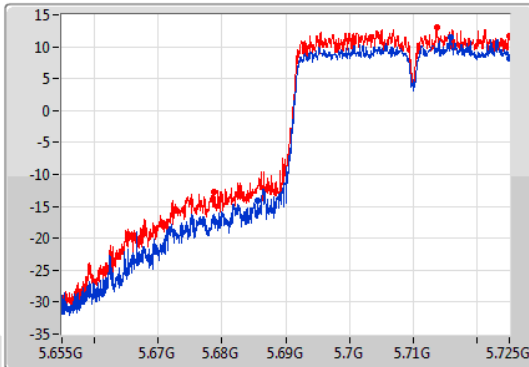

CF
5.69GHz
Span
70MHz
RBW
500kHz
VBW
2MHz
Sweep Time
100ms
Detector Type
Sample