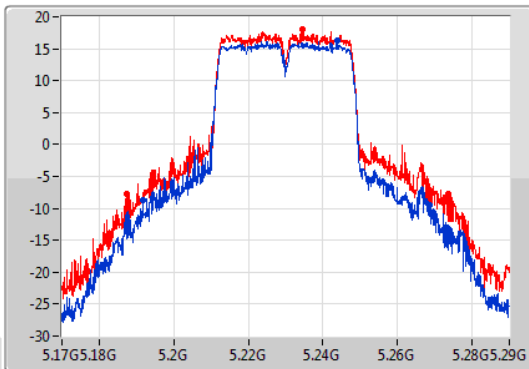

CF
5.23GHz
Span
120MHz
RBW
500kHz
VBW
2MHz
Sweep Time
100ms
Detector Type
Sample