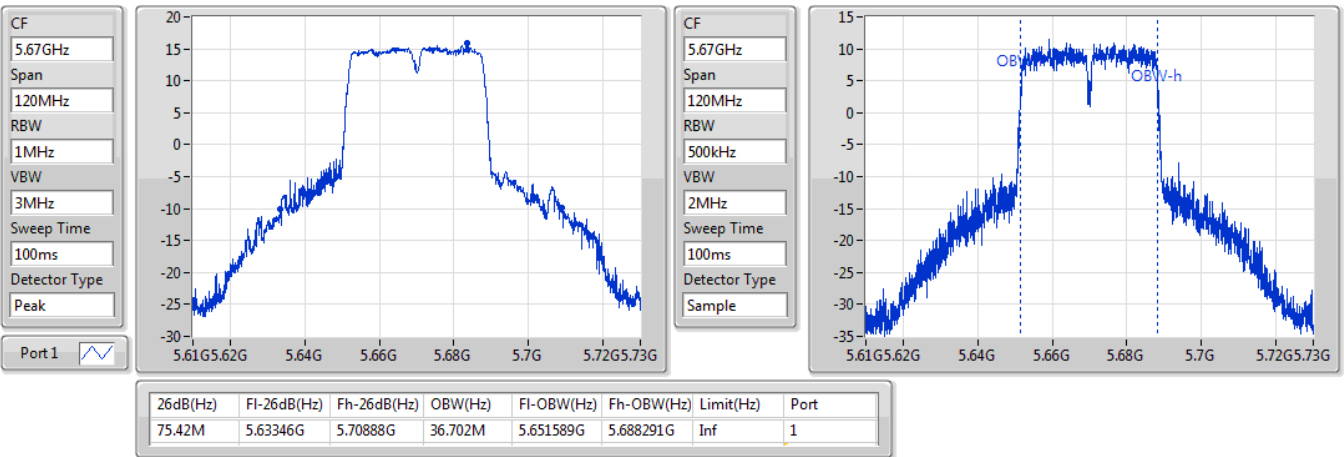

EBW

5550MHz

31/10/2019

802.11ac VHT40_Nss1,(MCS0)_1TX

EBW

5670MHz

31/10/2019

802.11ac VHT40_Nss1,(MCS0)_1TX