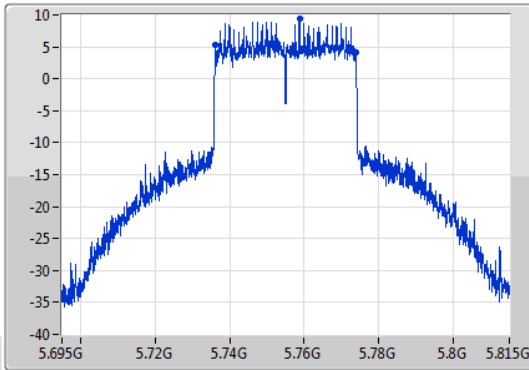

EBW

5230MHz

03/10/2019

802.11ax HEW40_Nss1,(MCS0)_1TX

EBW

5755MHz

03/10/2019

CF
5.755GHz
Span
120MHz
RBW
100kHz
VBW
300kHz
Sweep Time
100ms
Detector Type
Peak
Port 1