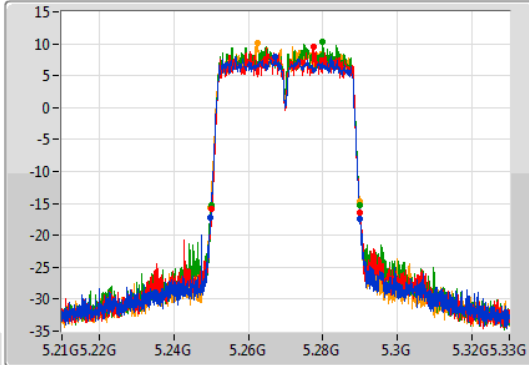

802.11ac VHT40_Nss4,(MCS0)_4TX

EBW

5270MHz

29/10/2019

CF
5.27GHz
Span
120MHz
RBW
500kHz
VBW
2MHz
Sweep Time
100ms
Detector Type
Peak

CF
5.27GHz
Span
120MHz
RBW
500kHz
VBW
2MHz
Sweep Time
100ms
Detector Type
Sample