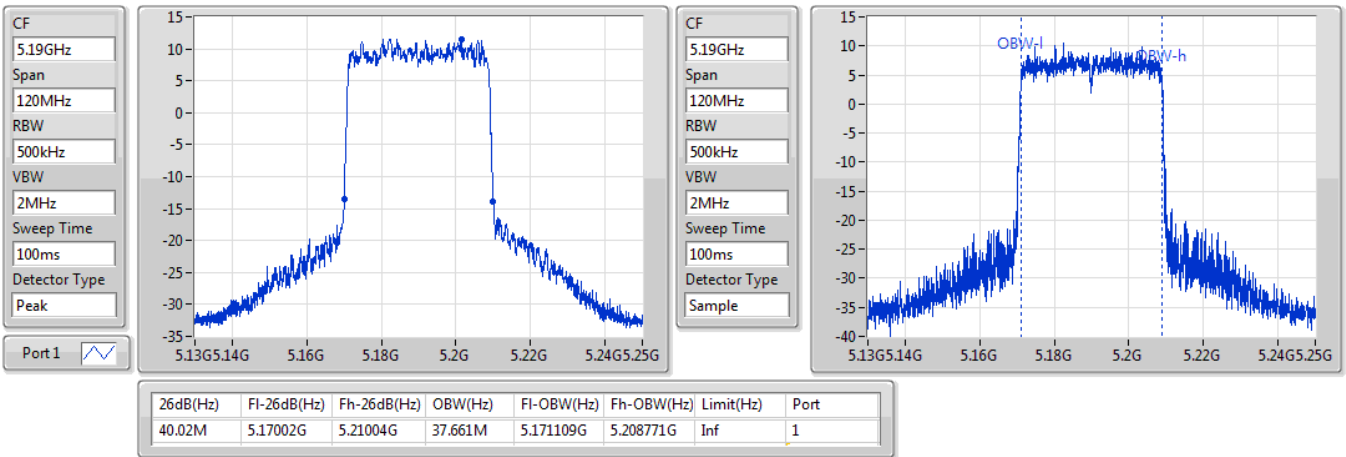

EBW

5825MHz

03/10/2019

802.11ax HEW40_Nss1,(MCS0)_1TX

EBW

5190MHz

03/10/2019

802.11ax HEW40_Nss1,(MCS0)_1TX