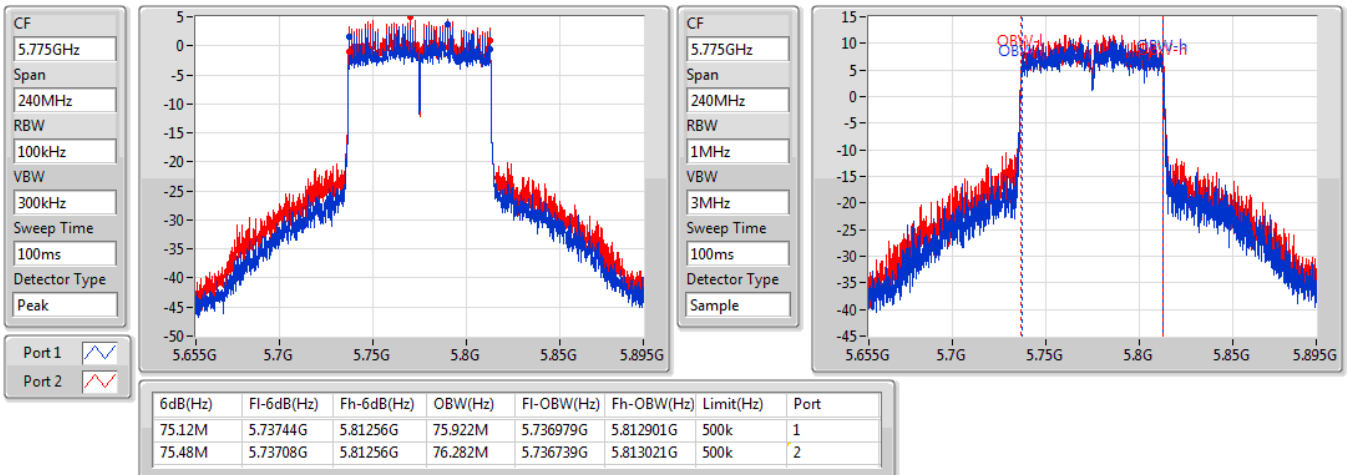

EBW

5210MHz

31/10/2019

802.11ac VHT80-BF_Nss1,(MCS0)_2TX

EBW

5775MHz

30/10/2019

802.11ax HEW20-BF_Nss1,(MCS0)_2TX