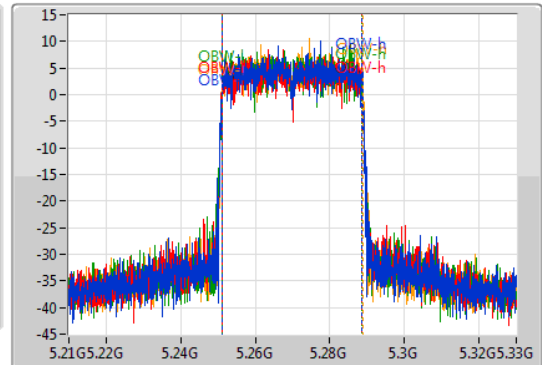

802.11ax HEW40_Nss4,(MCS0)_4TX

EBW

5270MHz

29/10/2019

CF
5.27GHz
Span
120MHz
RBW
500kHz
VBW
2MHz
Sweep Time
100ms
Detector Type
Peak

CF
5.27GHz
Span
120MHz
RBW
500kHz
VBW
2MHz
Sweep Time
100ms
Detector Type
Sample