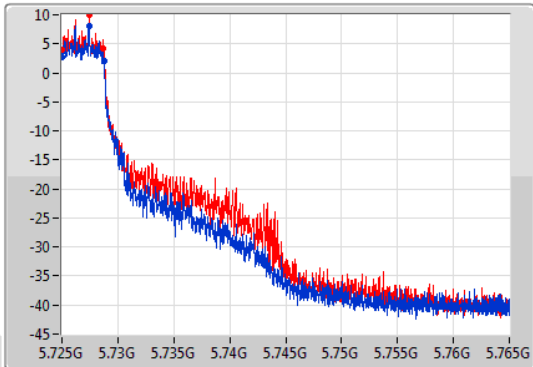

5720MHz Straddle 5.725-5.85GHz

01/11/2019

CF
5.745GHz
Span
40MHz
RBW
100kHz
VBW
300kHz
Sweep Time
100ms
Detector Type
Peak

CF
5.745GHz
Span
40MHz
RBW
100kHz
VBW
300kHz
Sweep Time
100ms
Detector Type
Sample