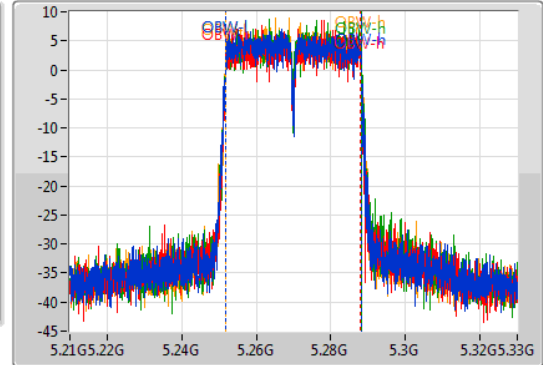

802.11ac VHT40_Nss4,(MCS0)_4TX

EBW

5270MHz

29/10/2019

CF
5.27GHz
Span
120MHz
RBW
500kHz
VBW
2MHz
Sweep Time
100ms
Detector Type
Peak

CF
5.27GHz
Span
120MHz
RBW
500kHz
VBW
2MHz
Sweep Time
100ms
Detector Type
Sample