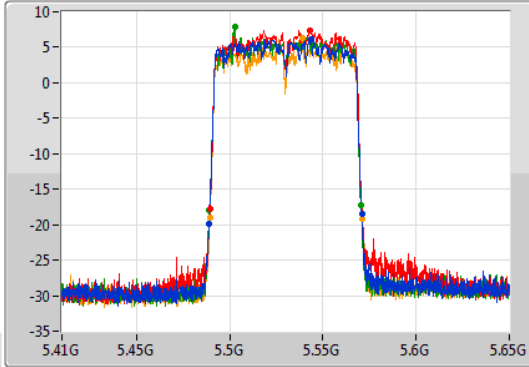

802.11ac VHT80_Nss4,(MCS0)_4TX

EBW

5530MHz

29/10/2019

CF
5.53GHz
Span
240MHz
RBW
1MHz
VBW
3MHz
Sweep Time
100ms
Detector Type
Peak

CF
5.53GHz
Span
240MHz
RBW
1MHz
VBW
3MHz
Sweep Time
100ms
Detector Type
Sample