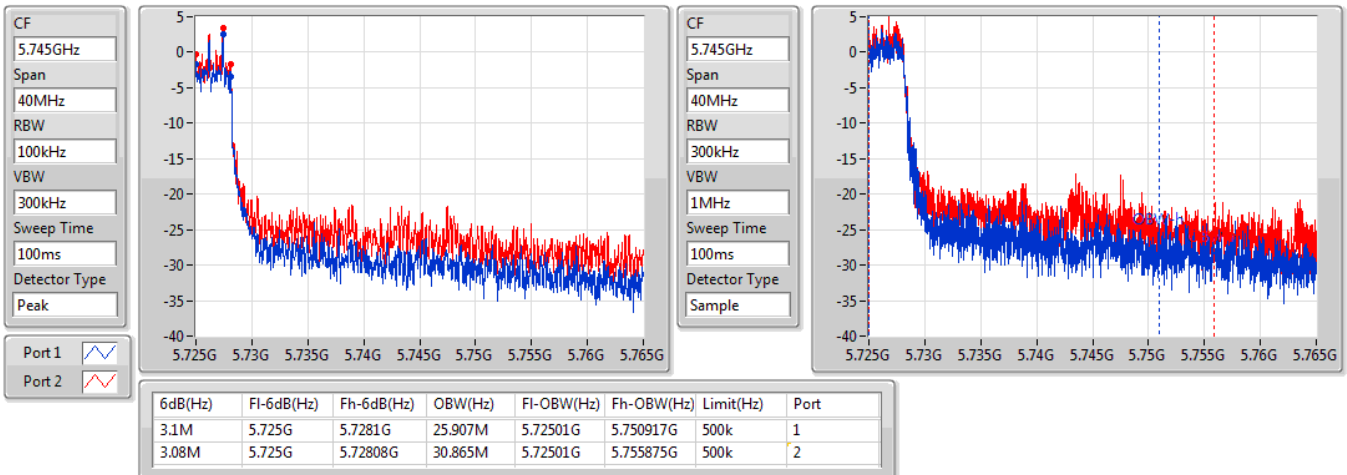

EBW

5690MHz Straddle 5.47-5.725GHz

01/11/2019

802.11ac VHT80_Nss2,(MCS0)_2TX

EBW

5690MHz Straddle 5.725-5.85GHz

01/11/2019

802.11ax HEW20_Nss2,(MCS0)_2TX