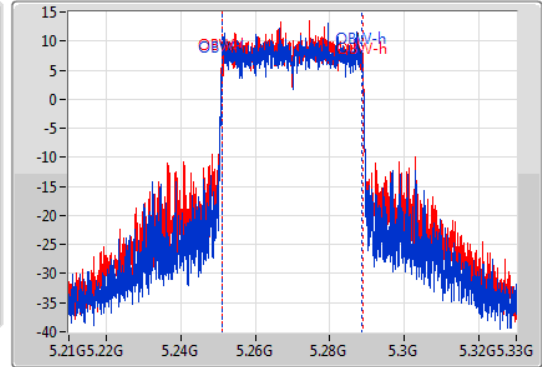

EBW

5270MHz

01/11/2019

CF
5.27GHz
Span
120MHz
RBW
1MHz
VBW
3MHz
Sweep Time
100ms
Detector Type
Peak

CF
5.27GHz
Span
120MHz
RBW
500kHz
VBW
2MHz
Sweep Time
100ms
Detector Type
Sample

26dB(Hz)	Fl-26dB(Hz)	Fh-26dB(Hz)	OBW(Hz)	Fl-OBW(Hz)	Fh-OBW(Hz)	Limit(Hz)	Port
51.3M	5.24948G	5.30078G	37.601M	5.251109G	5.288711G	Inf	1
74.22M	5.23076G	5.30498G	37.661M	5.251109G	5.288711G	Inf	2