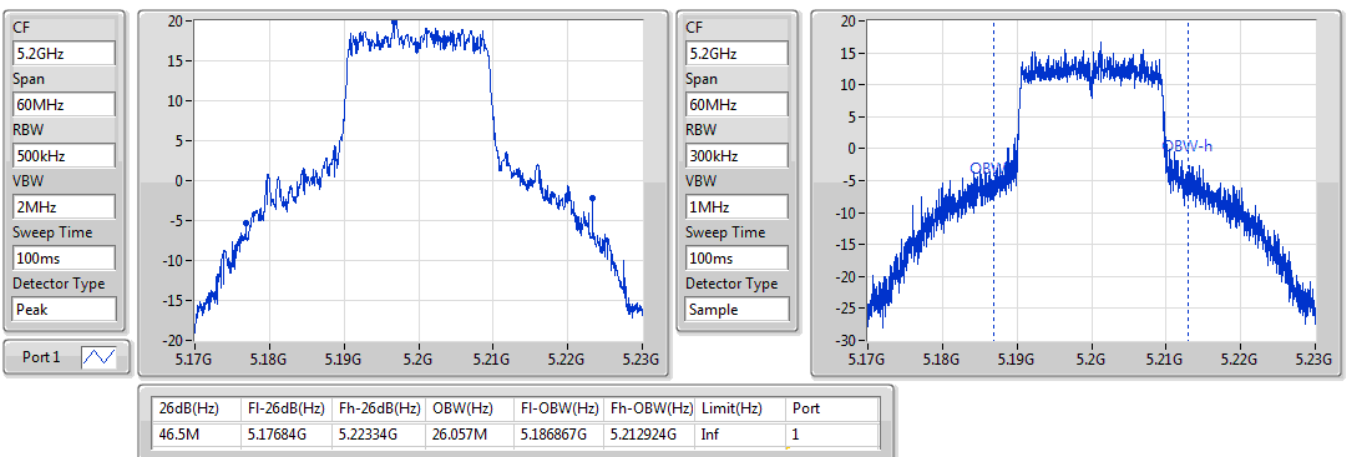

802.11ax HEW20_Nss1,(MCS0)_1TX

EBW

5200MHz

03/10/2019