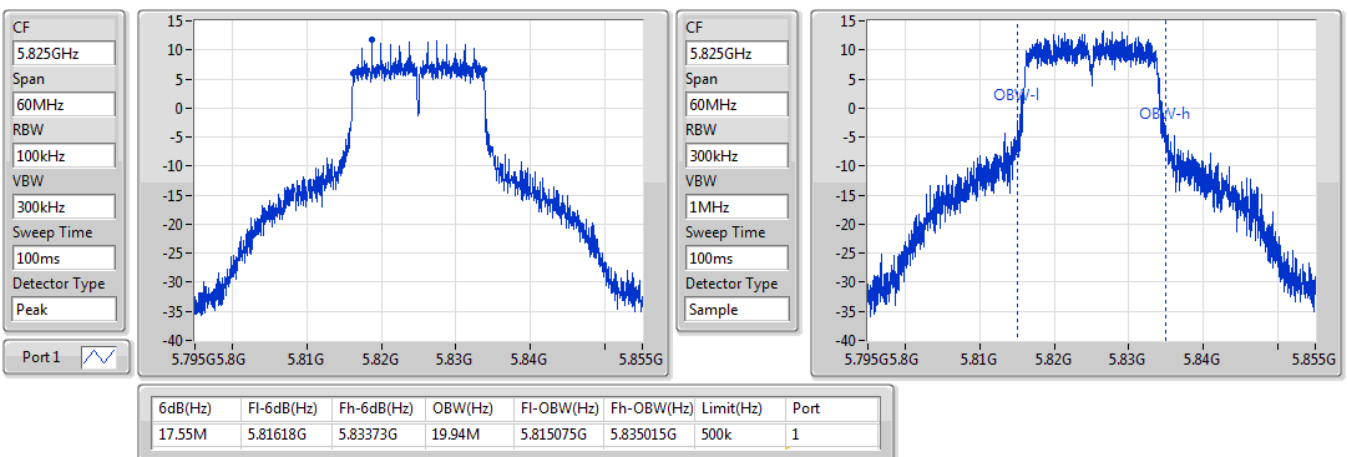

802.11ac VHT20_Nss1,(MCS0)_1TX

EBW

5825MHz

30/10/2019