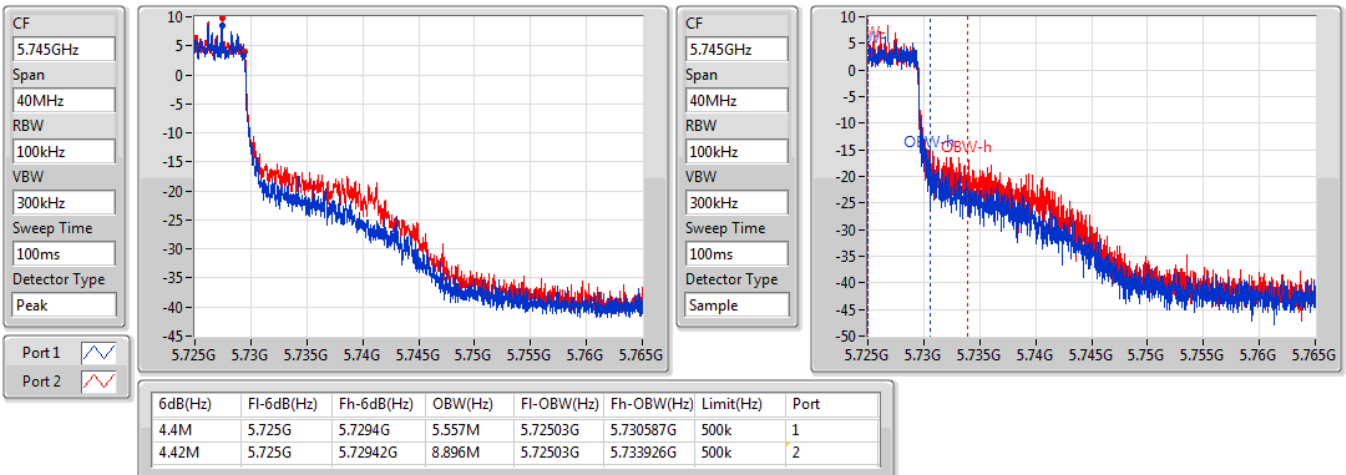

EBW

5720MHz Straddle 5.47-5.725GHz

01/11/2019

802.11ax HEW20_Nss2,(MCS0)_2TX

EBW

5720MHz Straddle 5.725-5.85GHz

01/11/2019

802.11ax HEW40_Nss2,(MCS0)_2TX