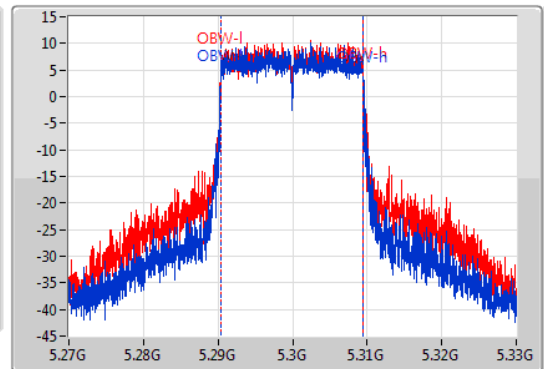

802.11ax HEW20_Nss2,(MCS0)_2TX

EBW

5300MHz

01/11/2019

CF
5.3GHz
Span
60MHz
RBW
300kHz
VBW
1MHz
Sweep Time
100ms
Detector Type
Peak

CF
5.3GHz
Span
60MHz
RBW
200kHz
VBW
1MHz
Sweep Time
100ms
Detector Type
Sample