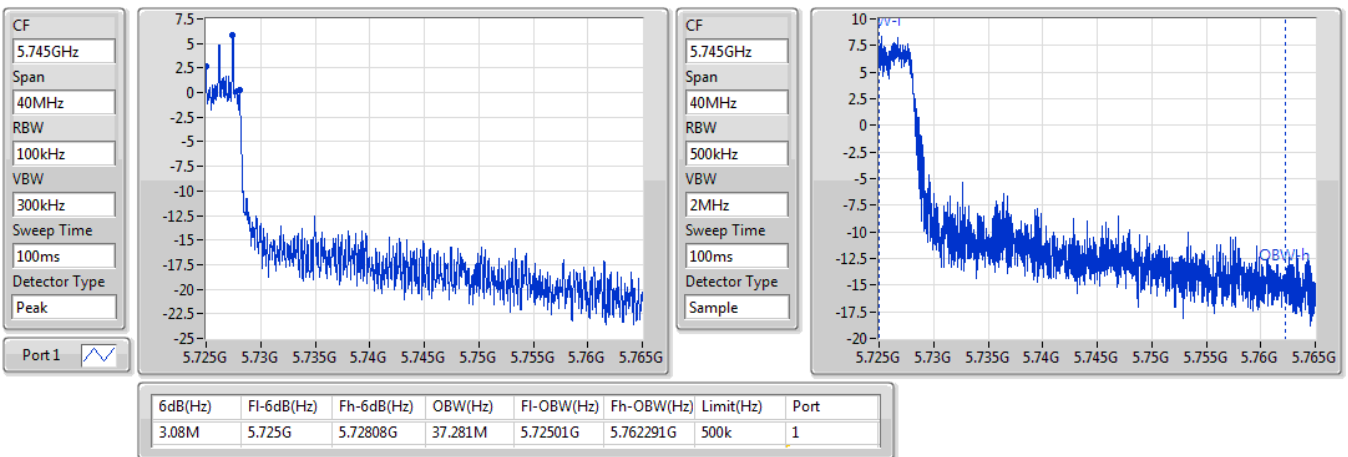

31/10/2019

802.11ac VHT80_Nss1,(MCS0)_1TX

EBW

5690MHz Straddle 5.725-5.85GHz

31/10/2019

802.11ax HEW20_Nss1,(MCS0)_1TX

EBW

5320MHz