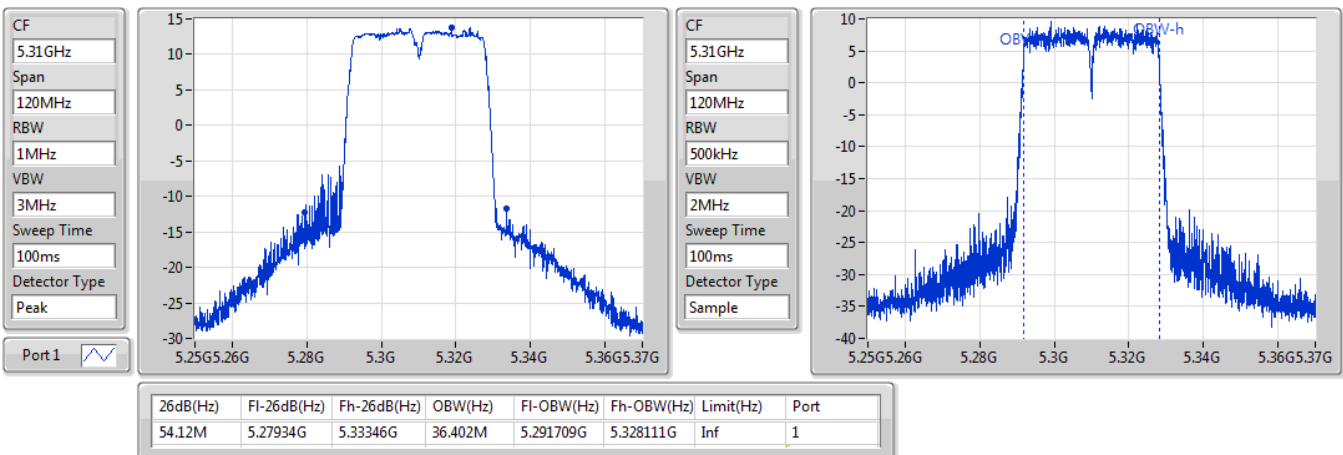

802.11ac VHT40_Nss1,(MCS0)_1TX

EBW

5310MHz

31/10/2019