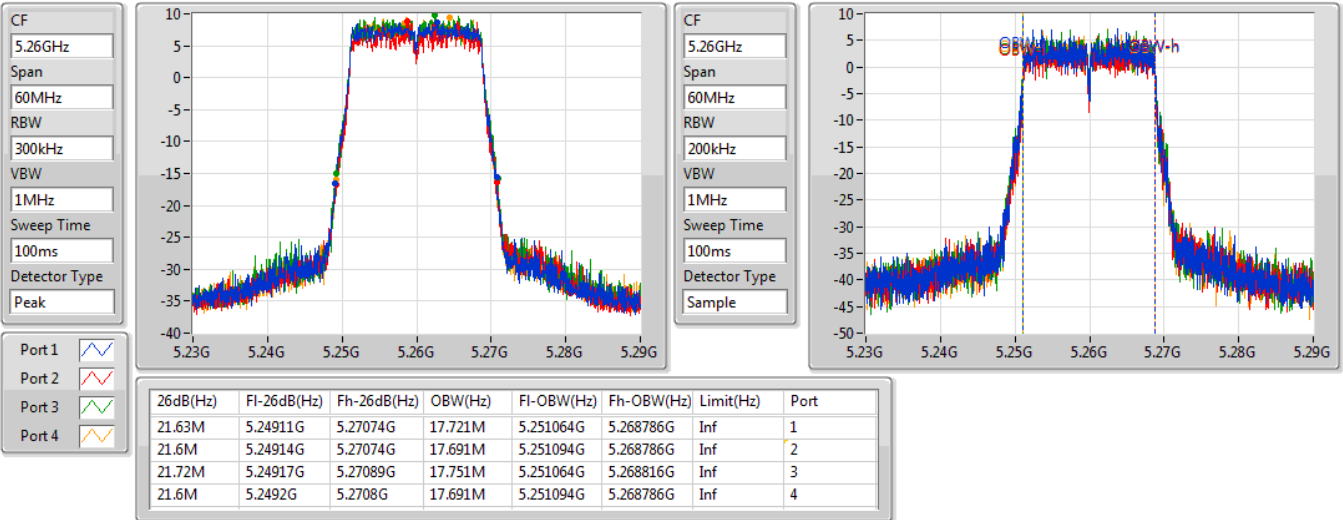

802.11ac VHT20_Nss4,(MCS0)_4TX

EBW

5260MHz

29/10/2019

802.11ac VHT20_Nss4,(MCS0)_4TX

EBW

5300MHz

29/10/2019