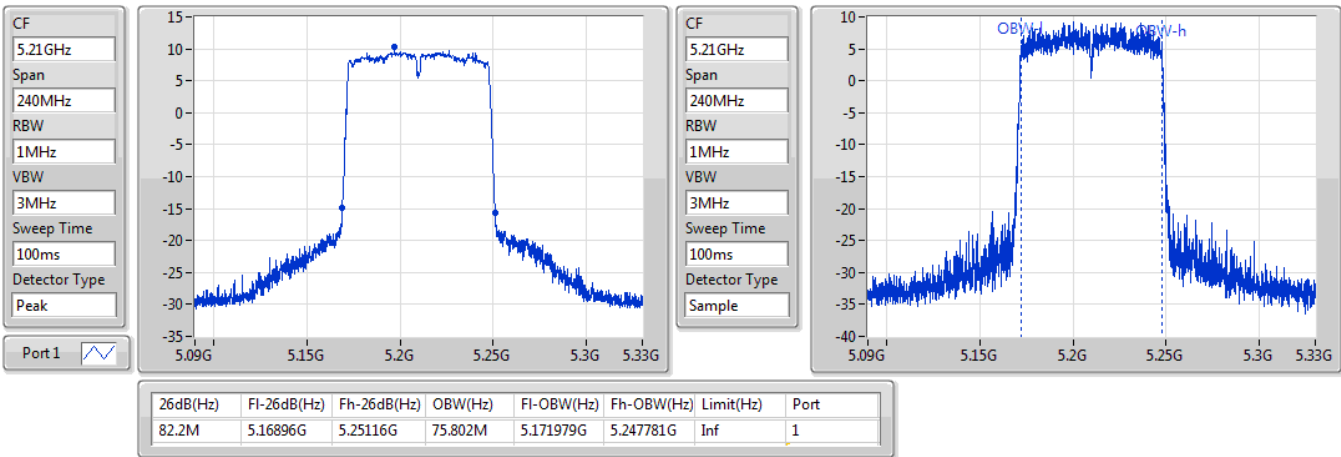

EBW

5795MHz

04/10/2019

802.11ac VHT80_Nss1,(MCS0)_1TX

EBW

5210MHz

04/10/2019

802.11ac VHT80_Nss1,(MCS0)_1TX