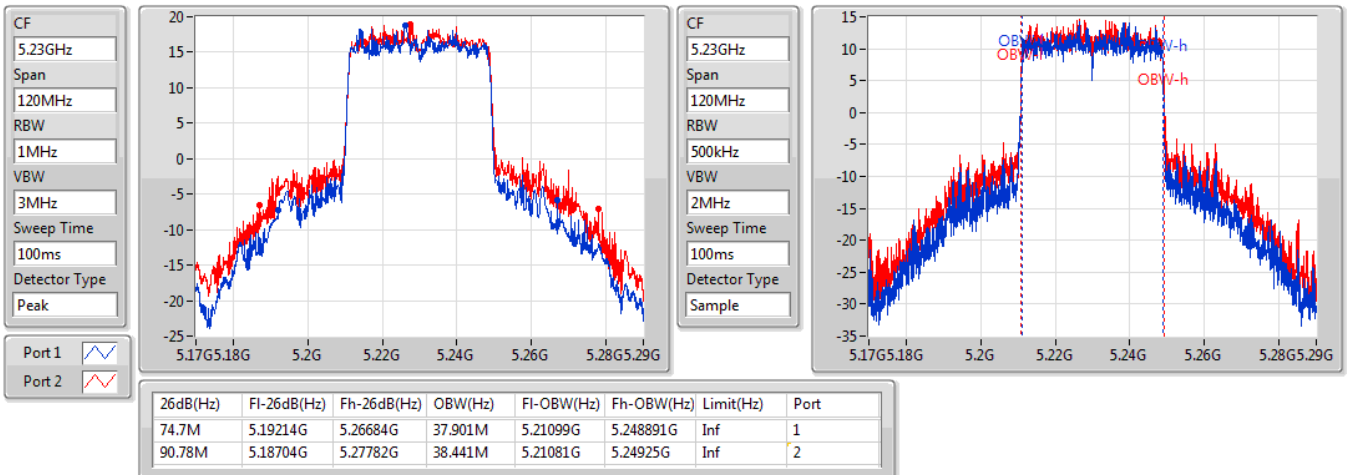

EBW

5190MHz

04/10/2019

802.11ax HEW40_Nss2,(MCS0)_2TX

EBW

5230MHz

04/10/2019

802.11ax HEW40_Nss2,(MCS0)_2TX