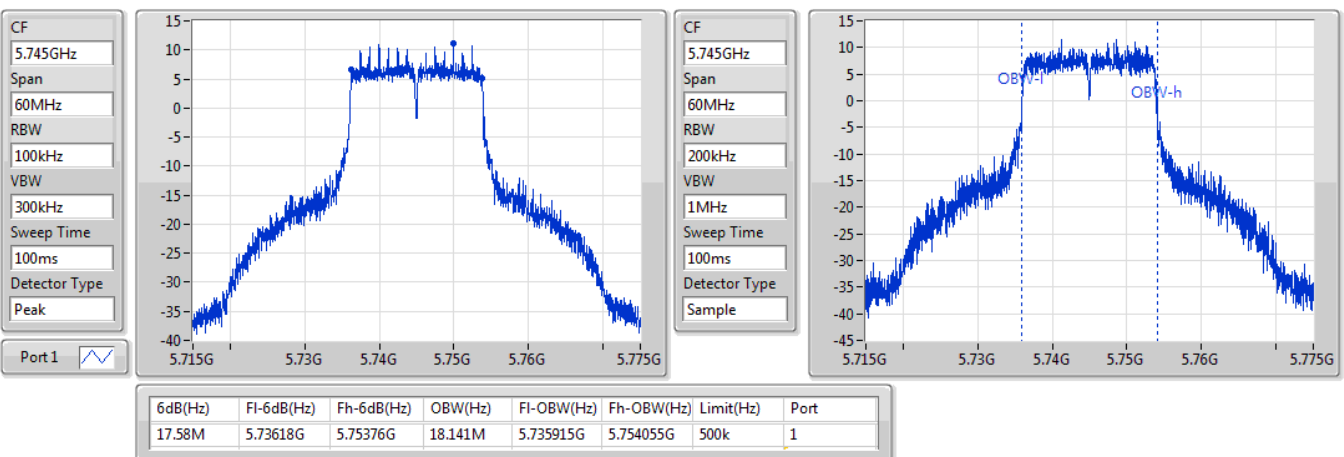

802.11ac VHT20_Nss1,(MCS0)_1TX

EBW

5745MHz

30/10/2019