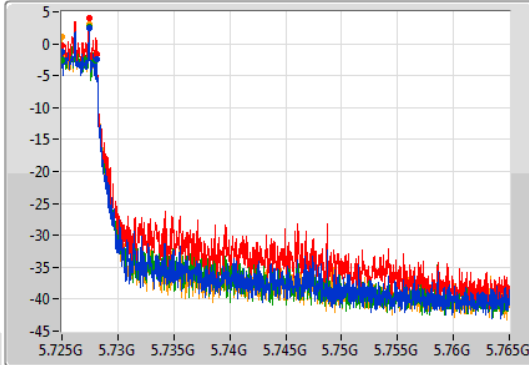

802.11ac VHT40_Nss4,(MCS0)_4TX

EBW

5710MHz Straddle 5.47-5.725GHz

29/10/2019

CF
5.69GHz
Span
70MHz
RBW
500kHz
VBW
2MHz
Sweep Time
100ms
Detector Type
Peak

CF
5.69GHz
Span
70MHz
RBW
500kHz
VBW
2MHz
Sweep Time
100ms
Detector Type
Sample

Port 1
Port 2
Port 3
Port 4

26dB(Hz)	Fl-26dB(Hz)	Fh-26dB(Hz)	OBW(Hz)	Fl-OBW(Hz)	Fh-OBW(Hz)	Limit(Hz)	Port
35.175M	5.689825G	5.725G	33.023M	5.691784G	5.724808G	Inf	1
35M	5.69G	5.725G	32.989M	5.691784G	5.724773G	Inf	2
34.965M	5.690035G	5.725G	33.093M	5.691749G	5.724843G	Inf	3
35.21M	5.68979G	5.725G	33.093M	5.691749G	5.724843G	Inf	4

802.11ac VHT40_Nss4,(MCS0)_4TX

EBW

5710MHz Straddle 5.725-5.85GHz

29/10/2019

CF
5.745GHz
Span
40MHz
RBW
100kHz
VBW
300kHz
Sweep Time
100ms
Detector Type
Peak

CF
5.745GHz
Span
40MHz
RBW
50kHz
VBW
200kHz
Sweep Time
100ms
Detector Type
Sample