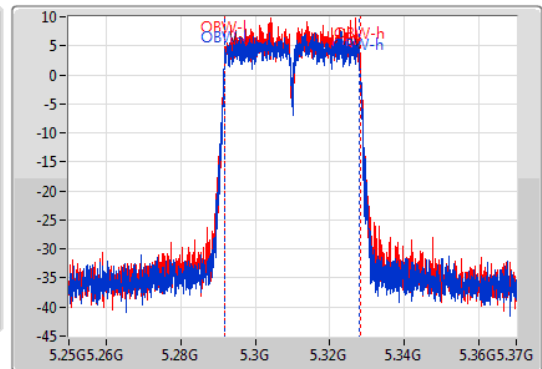

802.11ac VHT40_Nss2,(MCS0)_2TX

EBW

5310MHz

01/11/2019

CF
5.31GHz
Span
120MHz
RBW
500kHz
VBW
2MHz
Sweep Time
100ms
Detector Type
Peak

CF
5.31GHz
Span
120MHz
RBW
500kHz
VBW
2MHz
Sweep Time
100ms
Detector Type
Sample