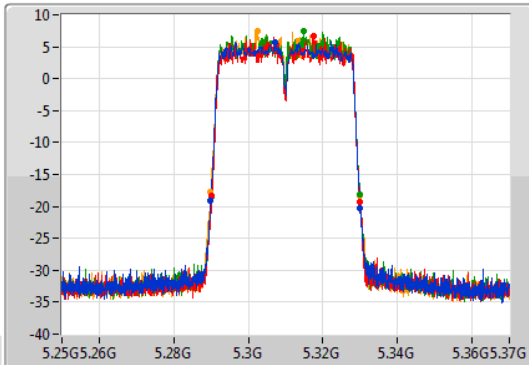

802.11ac VHT40_Nss4,(MCS0)_4TX

EBW

5310MHz

29/10/2019

CF
5.31GHz
Span
120MHz
RBW
500kHz
VBW
2MHz
Sweep Time
100ms
Detector Type
Peak

CF
5.31GHz
Span
120MHz
RBW
500kHz
VBW
2MHz
Sweep Time
100ms
Detector Type
Sample