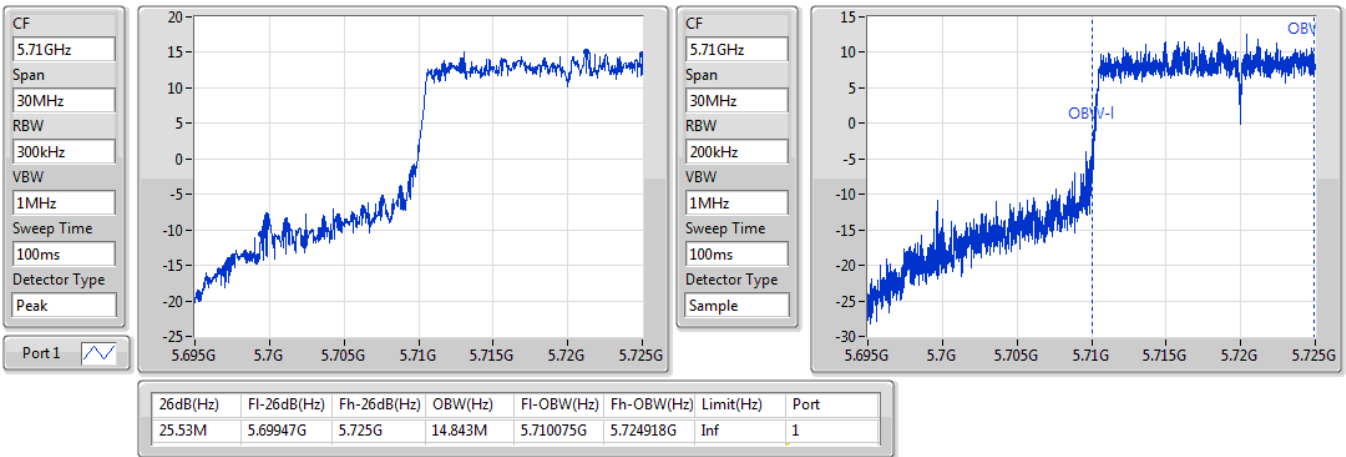

802.11ax HEW20_Nss1,(MCS0)_1TX

EBW

5720MHz Straddle 5.47-5.725GHz

31/10/2019