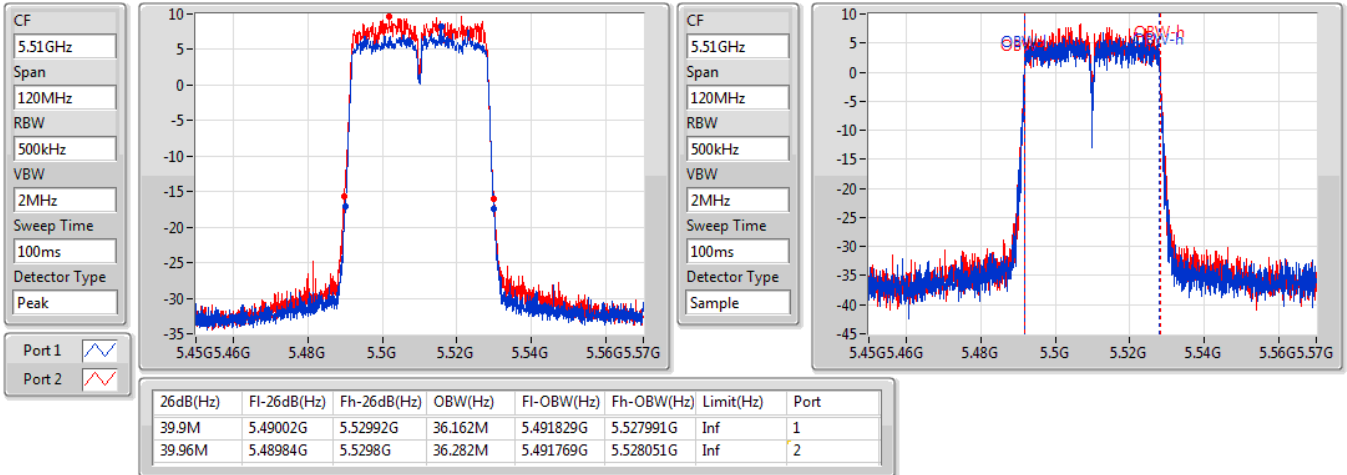

802.11ac VHT40_Nss2,(MCS0)_2TX

EBW

5510MHz

01/11/2019