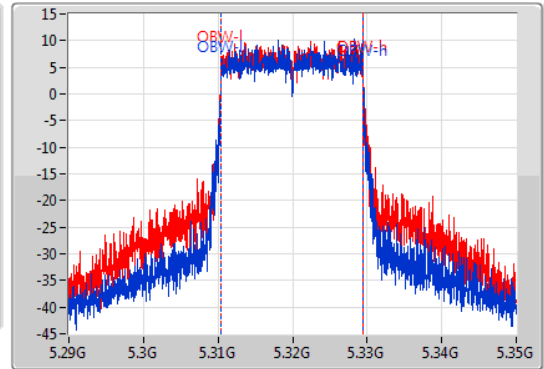

EBW

5320MHz

01/11/2019

CF
5.32GHz
Span
60MHz
RBW
300kHz
VBW
1MHz
Sweep Time
100ms
Detector Type
Peak

CF
5.32GHz
Span
60MHz
RBW
200kHz
VBW
1MHz
Sweep Time
100ms
Detector Type
Sample

26dB(Hz)	Fl-26dB(Hz)	Fh-26dB(Hz)	OBW(Hz)	Fl-OBW(Hz)	Fh-OBW(Hz)	Limit(Hz)	Port
21.9M	5.30893G	5.33083G	18.951M	5.310465G	5.329415G	Inf	1
26.4M	5.30827G	5.33467G	18.981M	5.310465G	5.329445G	Inf	2