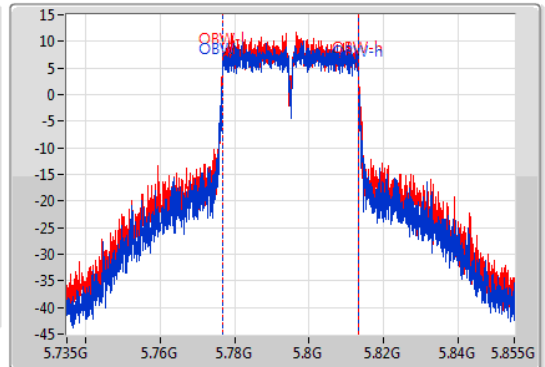

802.11ac VHT40-BF_Nss1,(MCS0)_2TX

EBW

5795MHz

30/10/2019

CF
5.795GHz
Span
120MHz
RBW
100kHz
VBW
300kHz
Sweep Time
100ms
Detector Type
Peak
Port 1
Port 2

CF
5.795GHz
Span
120MHz
RBW
500kHz
VBW
2MHz
Sweep Time
100ms
Detector Type
Sample