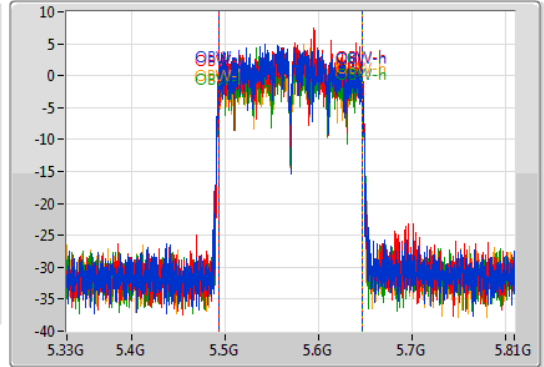

802.11ac VHT160_Nss4,(MCS0)_4TX

EBW

5250MHz Straddle 5.15-5.25GHz

29/10/2019

802.11ac VHT160_Nss4,(MCS0)_4TX

EBW

5250MHz Straddle 5.25-5.35GHz

29/10/2019

802.11ac VHT160_Nss4,(MCS0)_4TX

EBW

5570MHz

29/10/2019

CF
5.57GHz
Span
480MHz
RBW
2MHz
VBW
10MHz
Sweep Time
100ms
Detector Type
Peak

CF
5.57GHz
Span
480MHz
RBW
2MHz
VBW
10MHz
Sweep Time
100ms
Detector Type
Sample