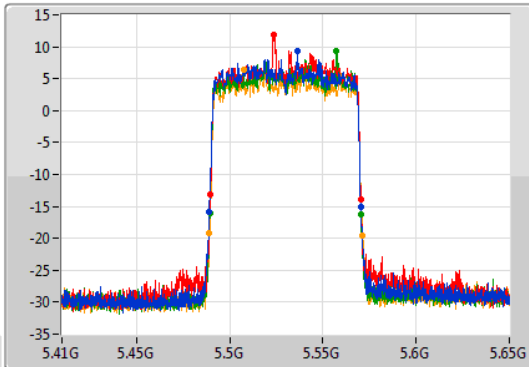

802.11ax HEW80_Nss4,(MCS0)_4TX

EBW

5530MHz

29/10/2019

CF
5.53GHz
Span
240MHz
RBW
1MHz
VBW
3MHz
Sweep Time
100ms
Detector Type
Peak

CF
5.53GHz
Span
240MHz
RBW
1MHz
VBW
3MHz
Sweep Time
100ms
Detector Type
Sample