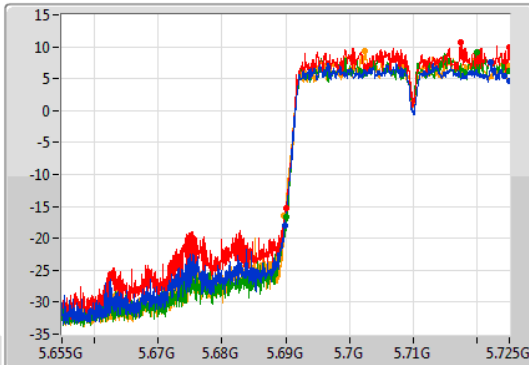

802.11ac VHT40_Nss4,(MCS0)_4TX

EBW

5710MHz Straddle 5.47-5.725GHz

29/10/2019

CF
5.69GHz
Span
70MHz
RBW
500kHz
VBW
2MHz
Sweep Time
100ms
Detector Type
Peak

CF
5.69GHz
Span
70MHz
RBW
500kHz
VBW
2MHz
Sweep Time
100ms
Detector Type
Sample