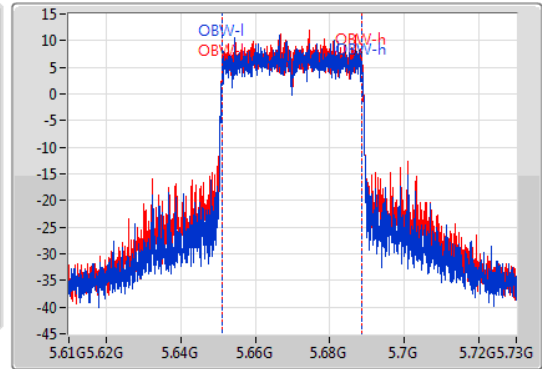

EBW

5670MHz

01/11/2019

CF
5.67GHz
Span
120MHz
RBW
1MHz
VBW
3MHz
Sweep Time
100ms
Detector Type
Peak

CF
5.67GHz
Span
120MHz
RBW
500kHz
VBW
2MHz
Sweep Time
100ms
Detector Type
Sample

26dB(Hz)	Fl-26dB(Hz)	Fh-26dB(Hz)	OBW(Hz)	Fl-OBW(Hz)	Fh-OBW(Hz)	Limit(Hz)	Port
40.14M	5.6499G	5.69004G	37.601M	5.651109G	5.688711G	Inf	1
69M	5.6343G	5.7033G	37.601M	5.651109G	5.688711G	Inf	2