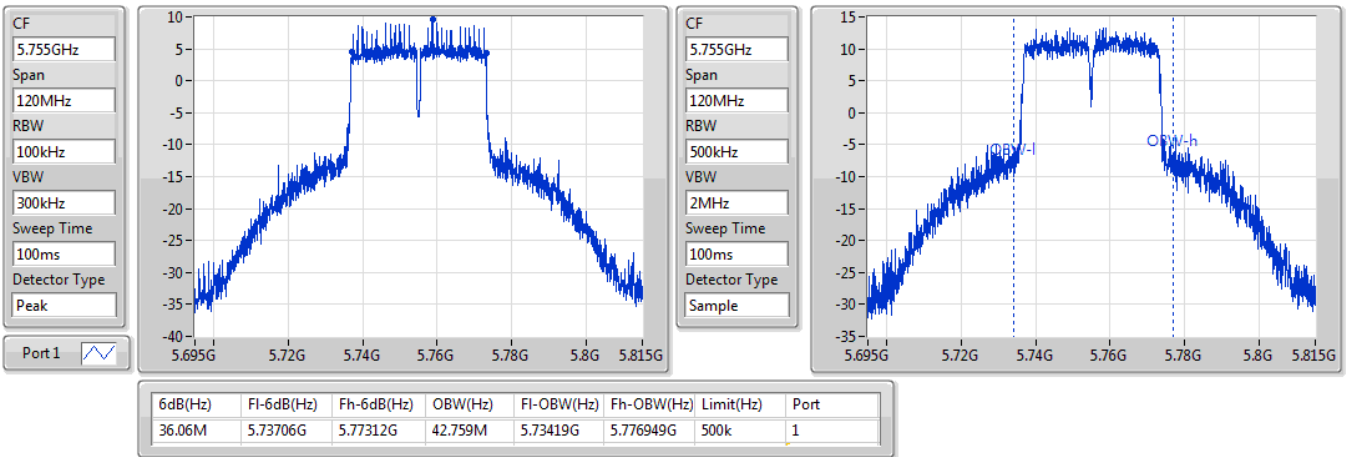

EBW

5230MHz

04/10/2019

802.11ac VHT40_Nss1,(MCS0)_1TX

EBW

5755MHz

04/10/2019

802.11ac VHT40_Nss1,(MCS0)_1TX