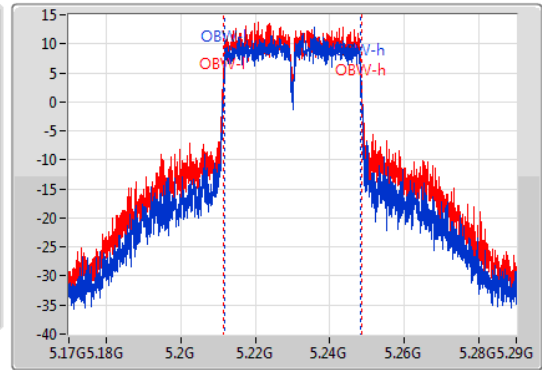

802.11ac VHT40_Nss2,(MCS0)_2TX

EBW

5230MHz

04/10/2019

CF
5.23GHz
Span
120MHz
RBW
1MHz
VBW
3MHz
Sweep Time
100ms
Detector Type
Peak

CF
5.23GHz
Span
120MHz
RBW
500kHz
VBW
2MHz
Sweep Time
100ms
Detector Type
Sample