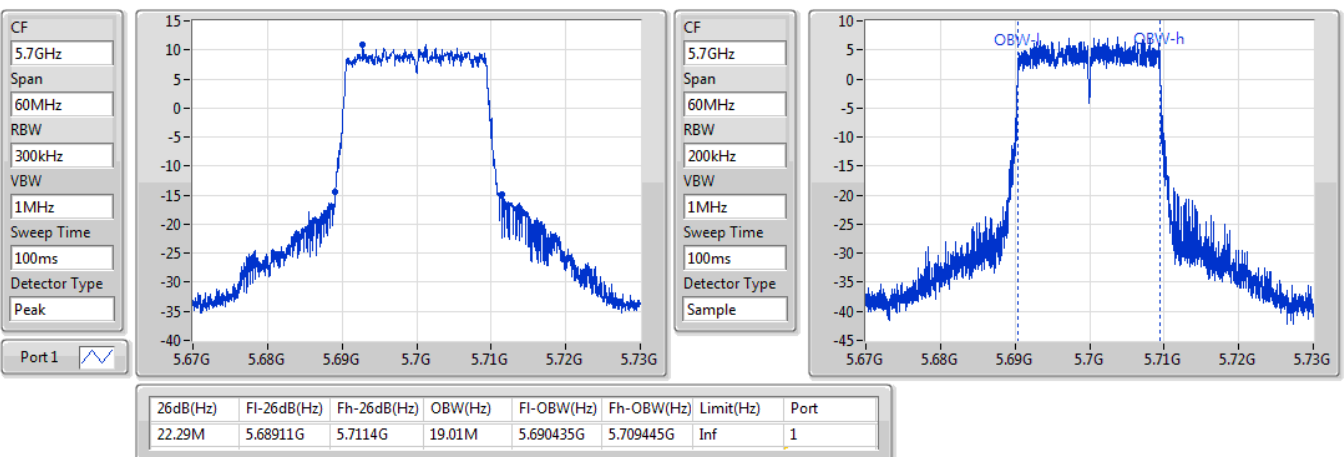

31/10/2019

802.11ax HEW20_Nss1,(MCS0)_1TX

EBW

5700MHz

31/10/2019

802.11ax HEW20_Nss1,(MCS0)_1TX

EBW

5720MHz Straddle 5.47-5.725GHz