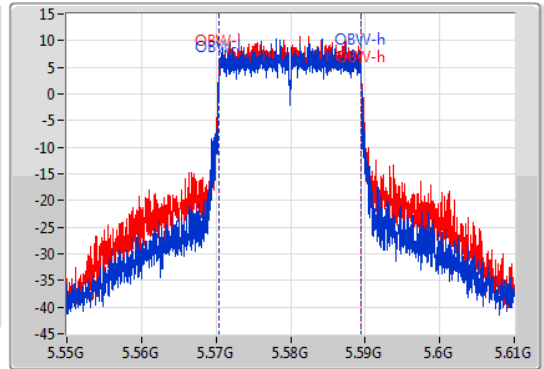

EBW

5580MHz

01/11/2019

CF
5.58GHz
Span
60MHz
RBW
300kHz
VBW
1MHz
Sweep Time
100ms
Detector Type
Peak

CF
5.58GHz
Span
60MHz
RBW
200kHz
VBW
1MHz
Sweep Time
100ms
Detector Type
Sample

26dB(Hz)	Fl-26dB(Hz)	Fh-26dB(Hz)	OBW(Hz)	Fl-OBW(Hz)	Fh-OBW(Hz)	Limit(Hz)	Port
23.1M	5.56899G	5.59209G	19.01M	5.570405G	5.589415G	Inf	1
27.9M	5.56671G	5.59461G	19.07M	5.570405G	5.589475G	Inf	2