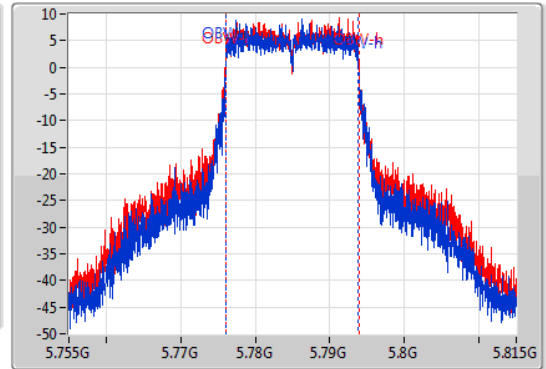

EBW

5785MHz

30/10/2019

CF
5.785GHz
Span
60MHz
RBW
100kHz
VBW
300kHz
Sweep Time
100ms
Detector Type
Peak

CF
5.785GHz
Span
60MHz
RBW
200kHz
VBW
1MHz
Sweep Time
100ms
Detector Type
Sample

6dB(Hz)	Fl-6dB(Hz)	Fh-6dB(Hz)	OBW(Hz)	Fl-OBW(Hz)	Fh-OBW(Hz)	Limit(Hz)	Port
17.58M	5.77618G	5.79376G	17.781M	5.776004G	5.793846G	500k	1
17.55M	5.77618G	5.79373G	17.871M	5.776004G	5.793876G	500k	2