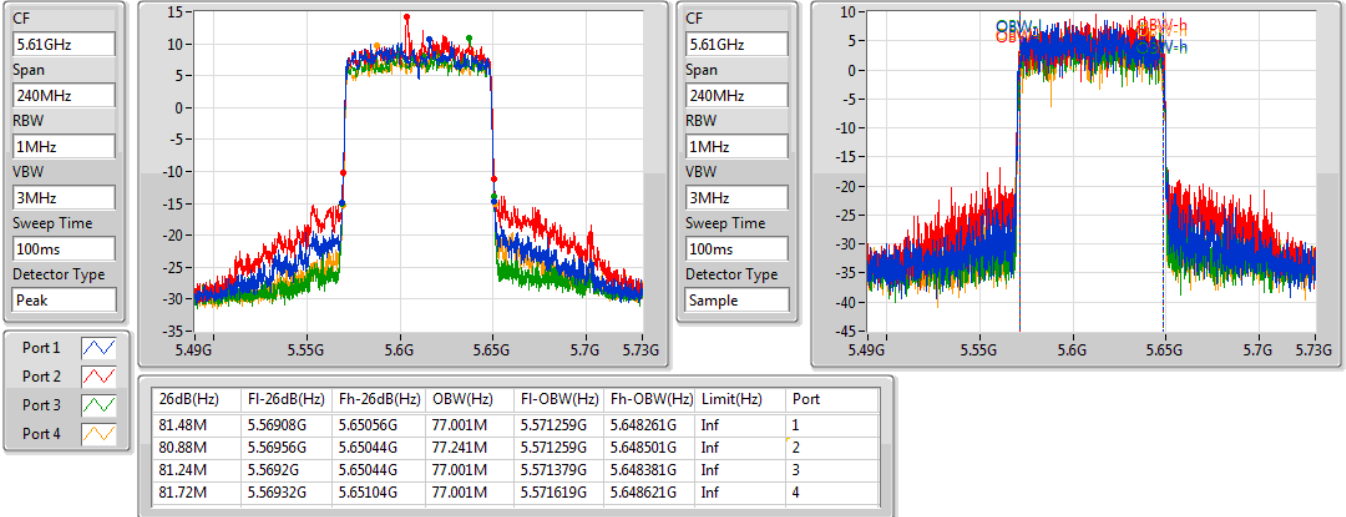

802.11ax HEW80_Nss4,(MCS0)_4TX

EBW

5610MHz

29/10/2019

802.11ax HEW80_Nss4,(MCS0)_4TX

EBW

5690MHz Straddle 5.47-5.725GHz

29/10/2019