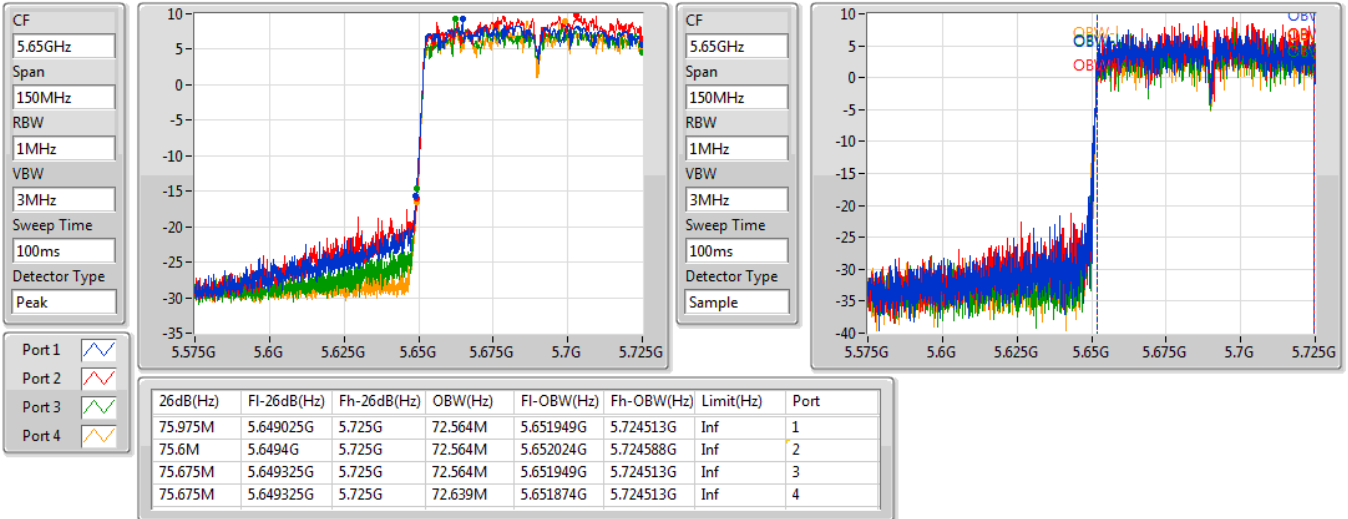

802.11ac VHT80_Nss4,(MCS0)_4TX

EBW

5690MHz Straddle 5.47-5.725GHz

29/10/2019

802.11ac VHT80_Nss4,(MCS0)_4TX

EBW

5690MHz Straddle 5.725-5.85GHz

29/10/2019