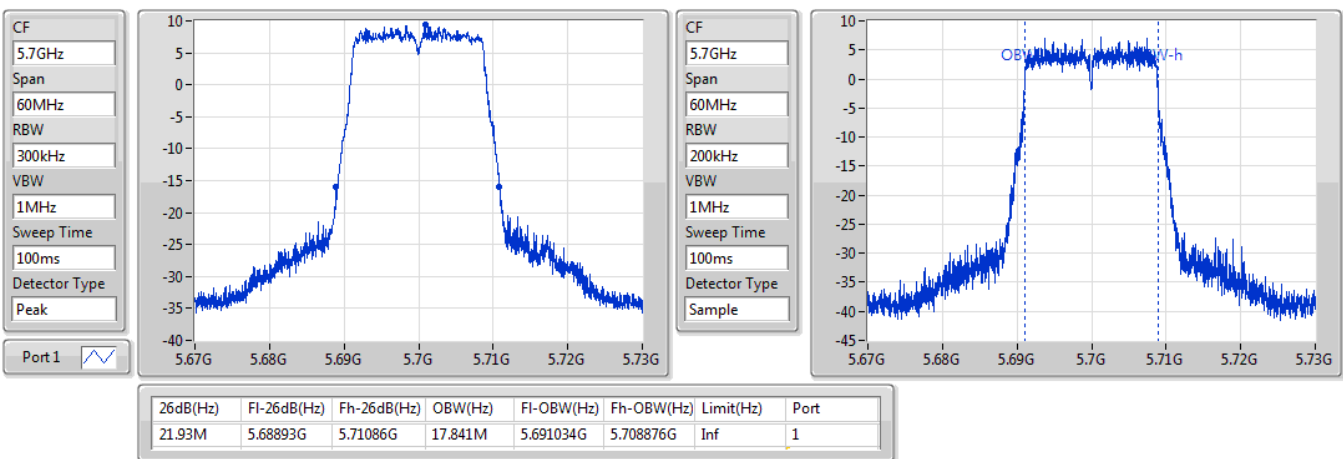

802.11ac VHT20_Nss1,(MCS0)_1TX

EBW

5700MHz

31/10/2019