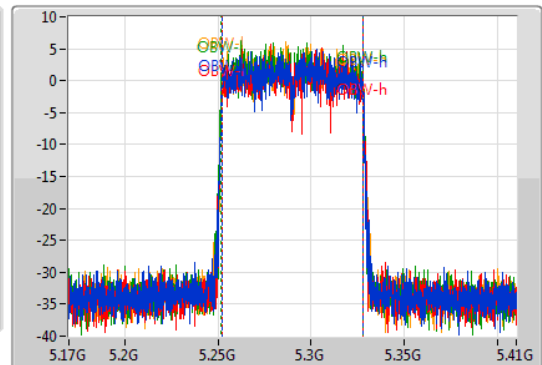

802.11ac VHT80_Nss4,(MCS0)_4TX

EBW

5290MHz

29/10/2019

CF
5.29GHz
Span
240MHz
RBW
1MHz
VBW
3MHz
Sweep Time
100ms
Detector Type
Peak

CF
5.29GHz
Span
240MHz
RBW
1MHz
VBW
3MHz
Sweep Time
100ms
Detector Type
Sample