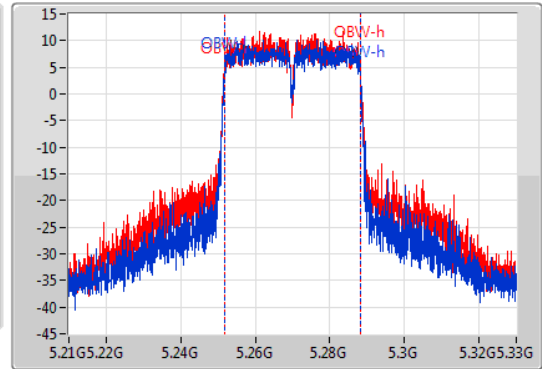

EBW

5270MHz

01/11/2019

CF
5.27GHz
Span
120MHz
RBW
500kHz
VBW
2MHz
Sweep Time
100ms
Detector Type
Peak

CF
5.27GHz
Span
120MHz
RBW
500kHz
VBW
2MHz
Sweep Time
100ms
Detector Type
Sample

26dB(Hz)	Fl-26dB(Hz)	Fh-26dB(Hz)	OBW(Hz)	Fl-OBW(Hz)	Fh-OBW(Hz)	Limit(Hz)	Port
43.74M	5.2466G	5.29034G	36.282M	5.251769G	5.288051G	Inf	1
47.52M	5.24498G	5.2925G	36.342M	5.251709G	5.288051G	Inf	2