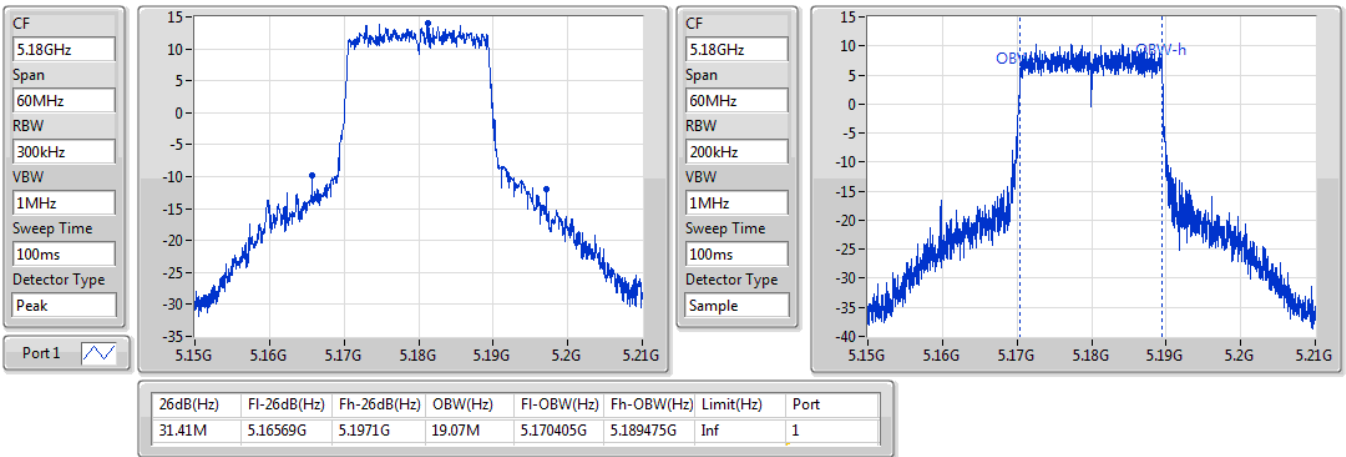

EBW

5775MHz

04/10/2019

802.11ax HEW20_Nss1,(MCS0)_1TX

EBW

5180MHz

03/10/2019

802.11ax HEW20_Nss1,(MCS0)_1TX