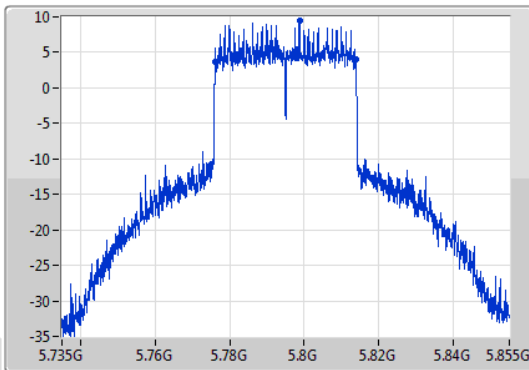

CF
5.795GHz
Span
120MHz
RBW
500kHz
VBW
2MHz
Sweep Time
100ms
Detector Type
Sample