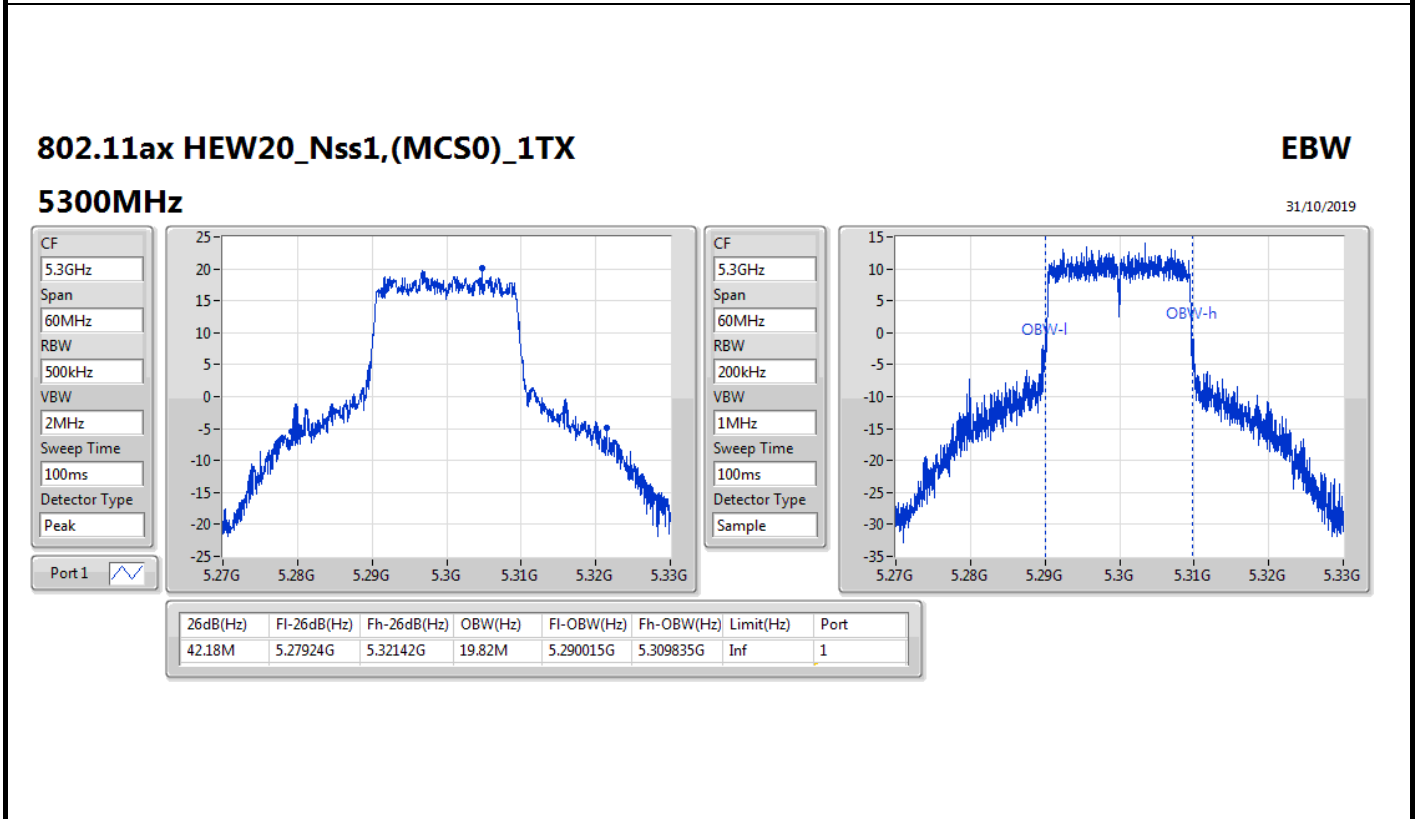

31/10/2019

802.11ac VHT80_Nss1,(MCS0)_1TX

EBW

5690MHz Straddle 5.725-5.85GHz

31/10/2019

802.11ax HEW20_Nss1,(MCS0)_1TX

EBW

5320MHz