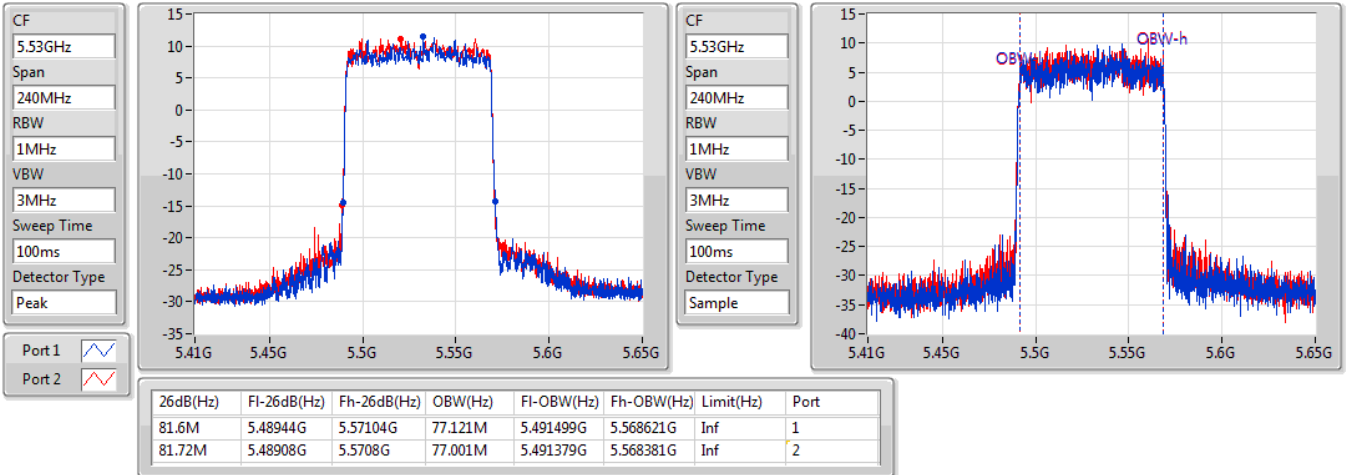

802.11ax HEW80_Nss2,(MCS0)_2TX

EBW

5530MHz

01/11/2019