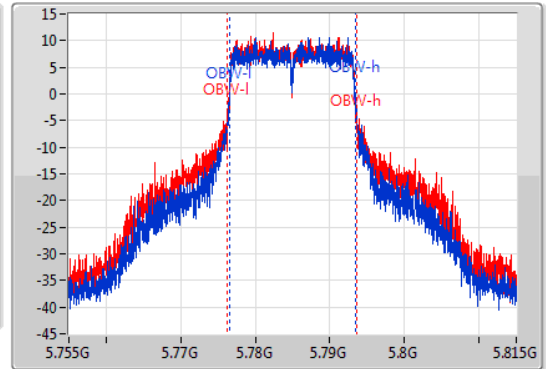

EBW

5785MHz

04/10/2019

CF
5.785GHz
Span
60MHz
RBW
100kHz
VBW
300kHz
Sweep Time
100ms
Detector Type
Peak

CF
5.785GHz
Span
60MHz
RBW
200kHz
VBW
1MHz
Sweep Time
100ms
Detector Type
Sample

6dB(Hz)	Fl-6dB(Hz)	Fh-6dB(Hz)	OBW(Hz)	Fl-OBW(Hz)	Fh-OBW(Hz)	Limit(Hz)	Port
16.35M	5.77678G	5.79313G	16.822M	5.776544G	5.793366G	500k	1
16.29M	5.77681G	5.7931G	17.421M	5.776214G	5.793636G	500k	2