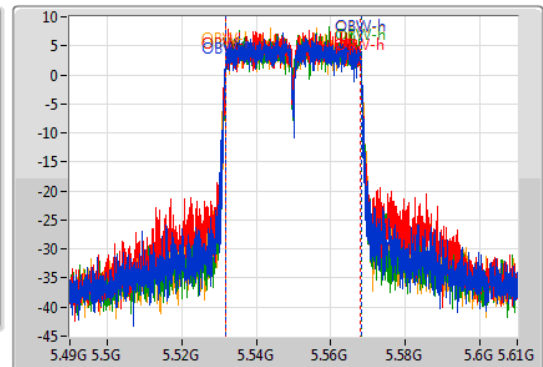

802.11ac VHT40_Nss4,(MCS0)_4TX

EBW

5550MHz

29/10/2019

CF: 5.55GHz
 Span: 120MHz
 RBW: 500kHz
 VBW: 2MHz
 Sweep Time: 100ms
 Detector Type: Peak

CF: 5.55GHz
 Span: 120MHz
 RBW: 500kHz
 VBW: 2MHz
 Sweep Time: 100ms
 Detector Type: Sample