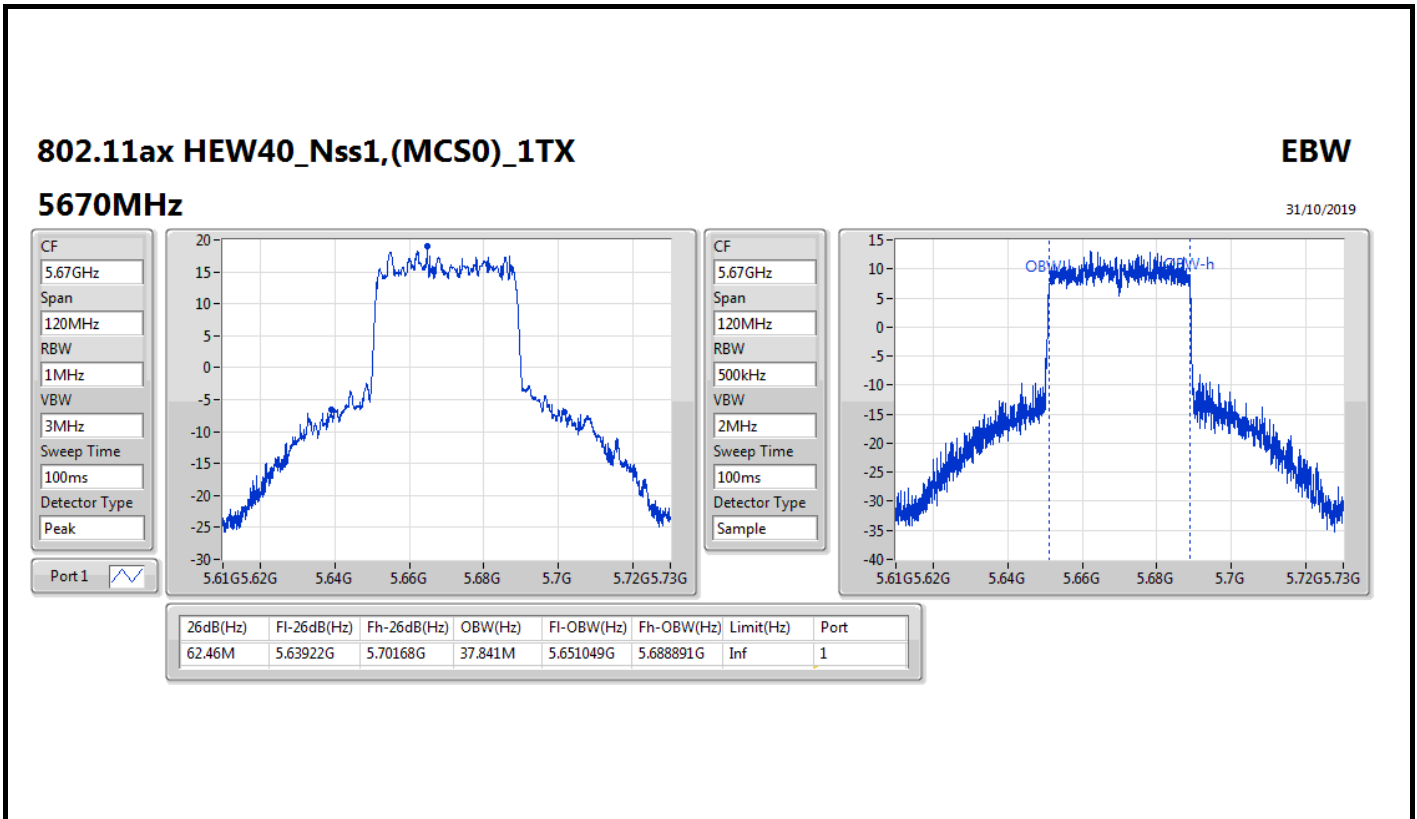

31/10/2019

802.11ax HEW40_Nss1,(MCS0)_1TX

EBW

5550MHz

31/10/2019

802.11ax HEW80_Nss1,(MCS0)_1TX

EBW

5530MHz