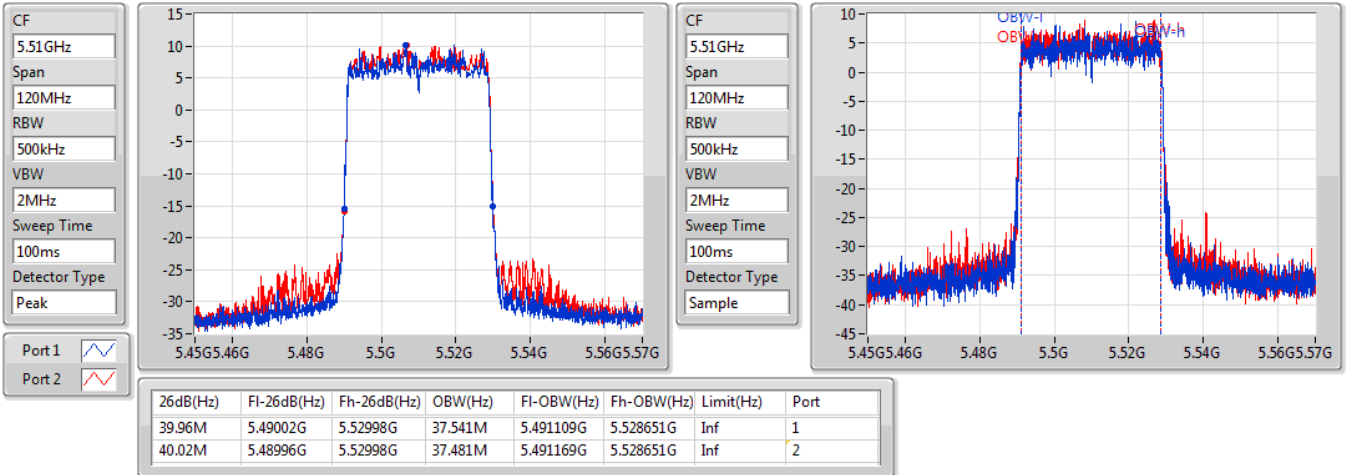

802.11ax HEW40_Nss2,(MCS0)_2TX

EBW

5510MHz

01/11/2019