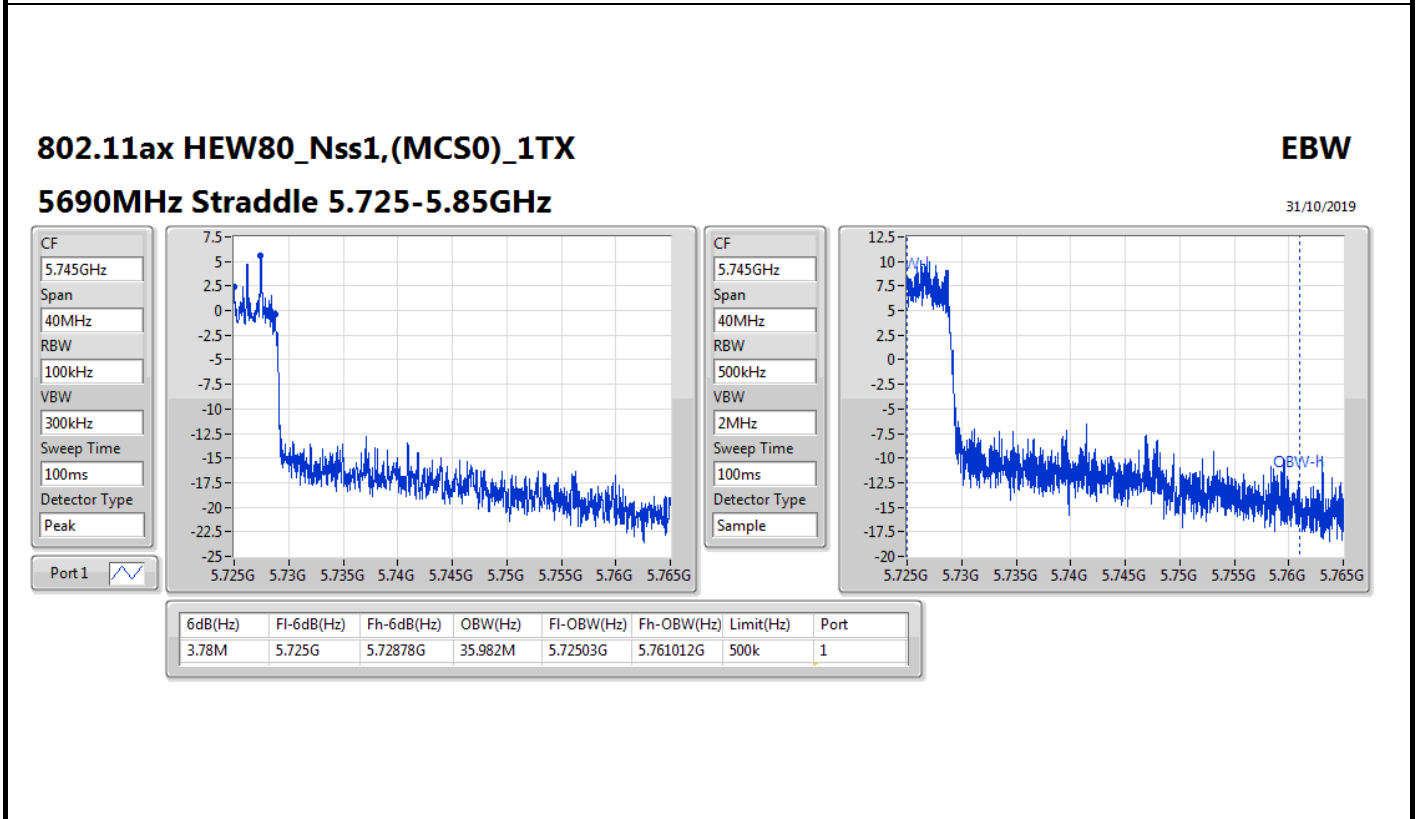

31/10/2019

802.11ax HEW80_Nss1,(MCS0)_1TX

EBW

5610MHz

31/10/2019

Summary

Mode	Max-N dB (Hz)	Max-OBW (Hz)	ITU-Code	Min-N dB (Hz)	Min-OBW (Hz)
5.25-5.35GHz	-	-	-	-	-
802.11a_Nss1,(6Mbps)_2TX	21.99M	16.582M	16M6D1D	21.48M	16.522M
802.11ac VHT20_Nss2,(MCS0)_2TX	30.72M	17.841M	17M8D1D	22.11M	17.781M
802.11ac VHT40_Nss2,(MCS0)_2TX	47.52M	36.342M	36M3D1D	39.9M	36.282M
802.11ac VHT80_Nss2,(MCS0)_2TX	81.72M	75.802M	75M8D1D	81.6M	75.682M
802.11ax HEW20_Nss2,(MCS0)_2TX	27.99M	19.04M	19MOD1D	21.78M	18.951M
802.11ax HEW40_Nss2,(MCS0)_2TX	74.22M	37.661M	37M7D1D	40.02M	37.541M
802.11ax HEW80_Nss2,(MCS0)_2TX	81.48M	77.001M	77MOD1D	81.24M	76.882M
5.47-5.725GHz	-	-	-	-	-
802.11a_Nss1,(6Mbps)_2TX	22.02M	16.642M	16M6D1D	15.72M	13.328M
802.11ac VHT20_Nss2,(MCS0)_2TX	29.31M	17.901M	17M9D1D	19.395M	14.078M
802.11ac VHT40_Nss2,(MCS0)_2TX	48.36M	36.342M	36M3D1D	39.34M	33.128M
802.11ac VHT80_Nss2,(MCS0)_2TX	121.2M	76.042M	76MOD1D	81.48M	72.639M
802.11ax HEW20_Nss2,(MCS0)_2TX	27.9M	19.07M	19M1D1D	18.36M	14.573M
802.11ax HEW40_Nss2,(MCS0)_2TX	69.66M	37.721M	37M7D1D	39.96M	33.828M
802.11ax HEW80_Nss2,(MCS0)_2TX	118.68M	77.121M	77M1D1D	78.675M	73.313M
5.725-5.85GHz	-	-	-	-	-
802.11a_Nss1,(6Mbps)_2TX	3.12M	4.178M	4M18D1D	3.1M	4.078M
802.11ac VHT20_Nss2,(MCS0)_2TX	3.8M	7.136M	7M14D1D	3.7M	4.818M
802.11ac VHT40_Nss2,(MCS0)_2TX	3.1M	19.69M	19M7D1D	3.1M	15.392M
802.11ac VHT80_Nss2,(MCS0)_2TX	3.1M	30.865M	30M9D1D	3.08M	25.907M
802.11ax HEW20_Nss2,(MCS0)_2TX	4.42M	8.896M	8M90D1D	4.4M	5.557M
802.11ax HEW40_Nss2,(MCS0)_2TX	3.72M	18.951M	19MOD1D	3.62M	15.952M
802.11ax HEW80_Nss2,(MCS0)_2TX	3.74M	30.045M	30MOD1D	3.7M	24.288M