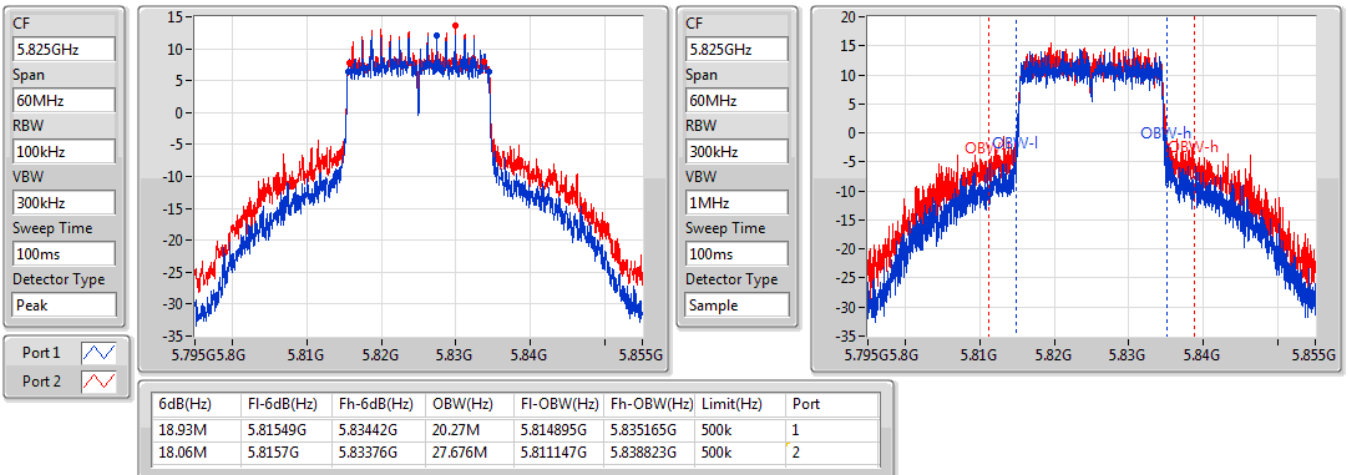

EBW

5785MHz

04/10/2019

802.11ax HEW20_Nss2,(MCS0)_2TX

EBW

5825MHz

04/10/2019

802.11ax HEW40_Nss2,(MCS0)_2TX