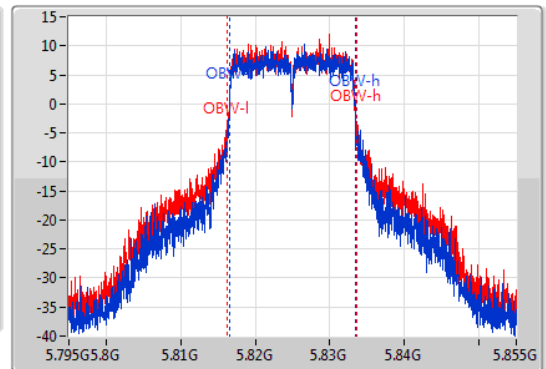

802.11a_Nss1,(6Mbps)_2TX

EBW

5825MHz

04/10/2019

CF
5.825GHz
Span
60MHz
RBW
100kHz
VBW
300kHz
Sweep Time
100ms
Detector Type
Peak

CF
5.825GHz
Span
60MHz
RBW
200kHz
VBW
1MHz
Sweep Time
100ms
Detector Type
Sample