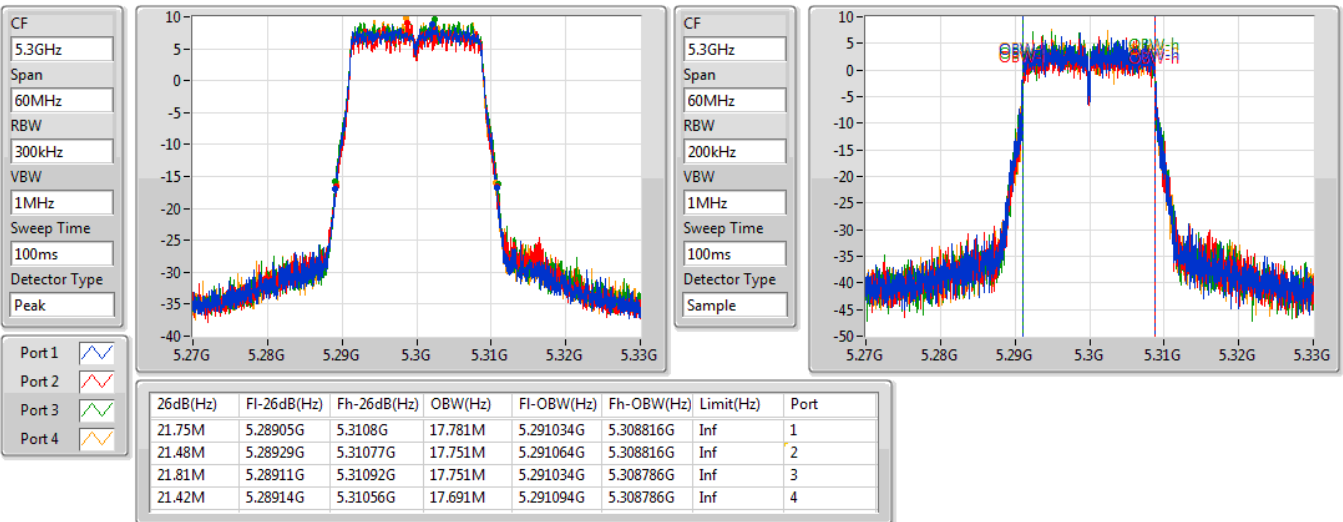

802.11ac VHT20_Nss4,(MCS0)_4TX

EBW

5260MHz

29/10/2019

802.11ac VHT20_Nss4,(MCS0)_4TX

EBW

5300MHz

29/10/2019