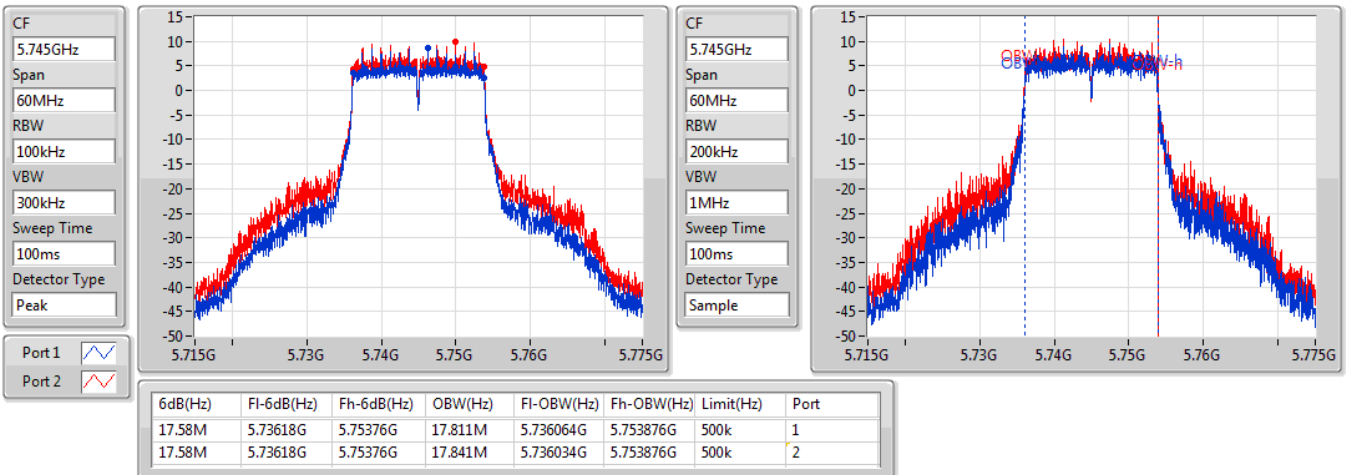

EBW

5240MHz

31/10/2019

802.11ac VHT20-BF_Nss1,(MCS0)_2TX

EBW

5745MHz

30/10/2019

802.11ac VHT20-BF_Nss1,(MCS0)_2TX