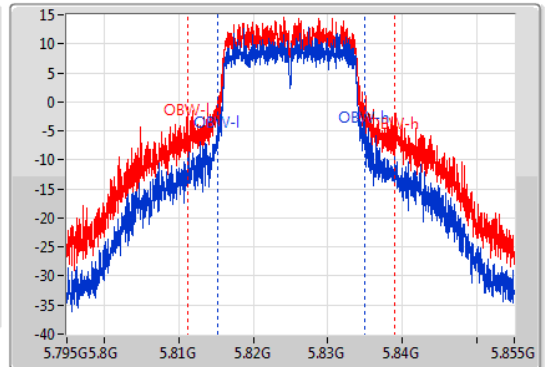

802.11ac VHT20_Nss2,(MCS0)_2TX

EBW

5825MHz

04/10/2019

CF
5.825GHz
Span
60MHz
RBW
100kHz
VBW
300kHz
Sweep Time
100ms
Detector Type
Peak

CF
5.825GHz
Span
60MHz
RBW
300kHz
VBW
1MHz
Sweep Time
100ms
Detector Type
Sample