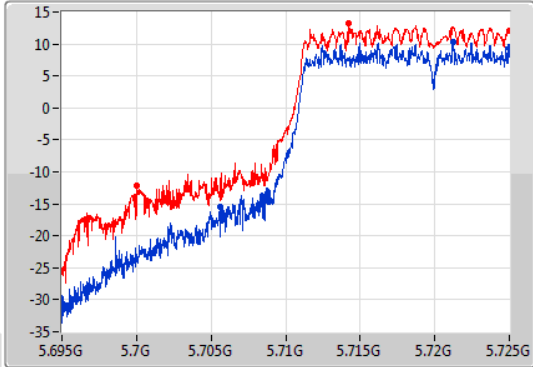

802.11ac VHT20_Nss2,(MCS0)_2TX

EBW

5720MHz Straddle 5.47-5.725GHz

01/11/2019

CF
5.71GHz
Span
30MHz
RBW
300kHz
VBW
1MHz
Sweep Time
100ms
Detector Type
Peak

CF
5.71GHz
Span
30MHz
RBW
200kHz
VBW
1MHz
Sweep Time
100ms
Detector Type
Sample