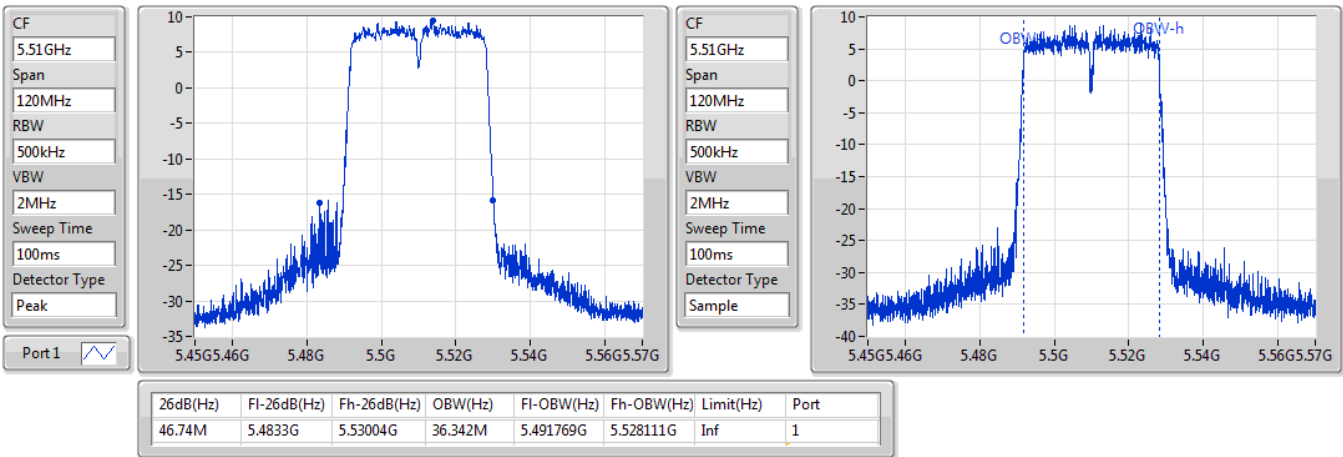

EBW

5310MHz

31/10/2019

802.11ac VHT40_Nss1,(MCS0)_1TX

EBW

5510MHz

31/10/2019

802.11ac VHT40_Nss1,(MCS0)_1TX