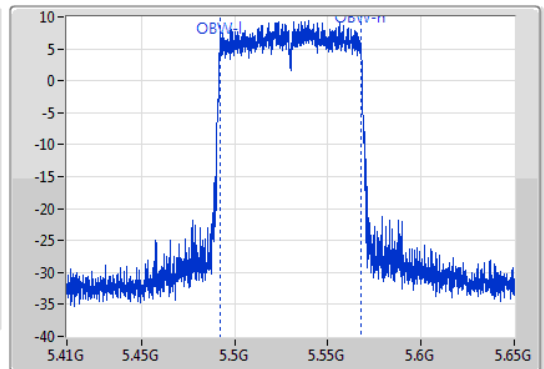

26dB(Hz)	Fl-26dB(Hz)	Fh-26dB(Hz)	OBW(Hz)	Fl-OBW(Hz)	Fh-OBW(Hz)	Limit(Hz)	Port
81.72M	5.4892G	5.57092G	75.802M	5.491979G	5.567781G	Inf	1

802.11ac VHT80_Nss1,(MCS0)_1TX

EBW

5610MHz

31/10/2019

CF
5.61GHz
Span
240MHz
RBW
2MHz
VBW
10MHz
Sweep Time
100ms
Detector Type
Peak
Port 1