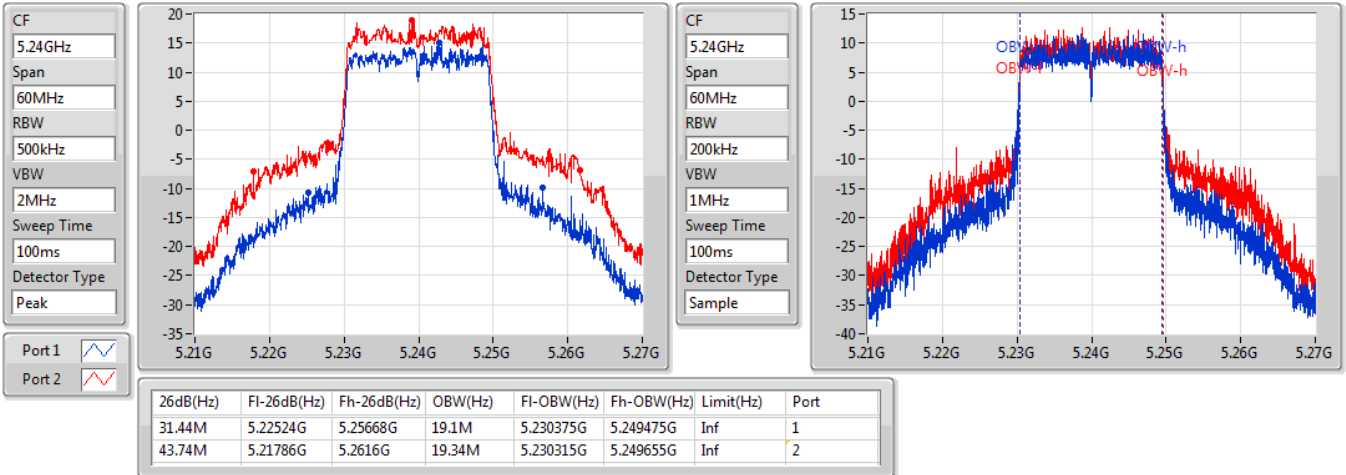

802.11ax HEW20_Nss2,(MCS0)_2TX

EBW

5240MHz

04/10/2019