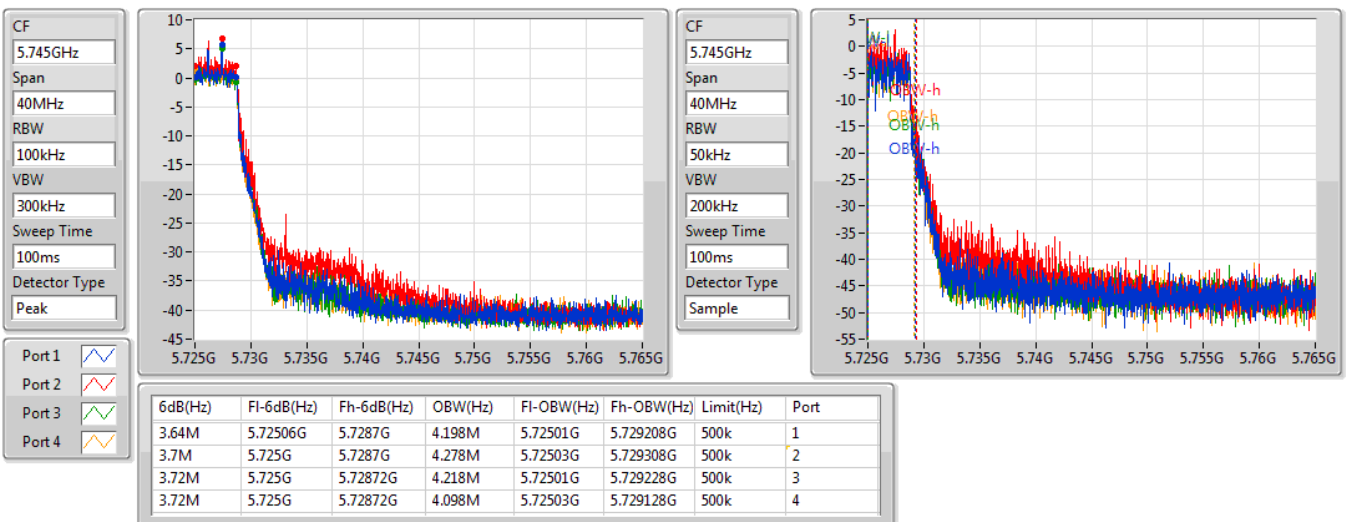

802.11ac VHT20_Nss4,(MCS0)_4TX

EBW

5720MHz Straddle 5.47-5.725GHz

29/10/2019

802.11ac VHT20_Nss4,(MCS0)_4TX

EBW

5720MHz Straddle 5.725-5.85GHz

29/10/2019