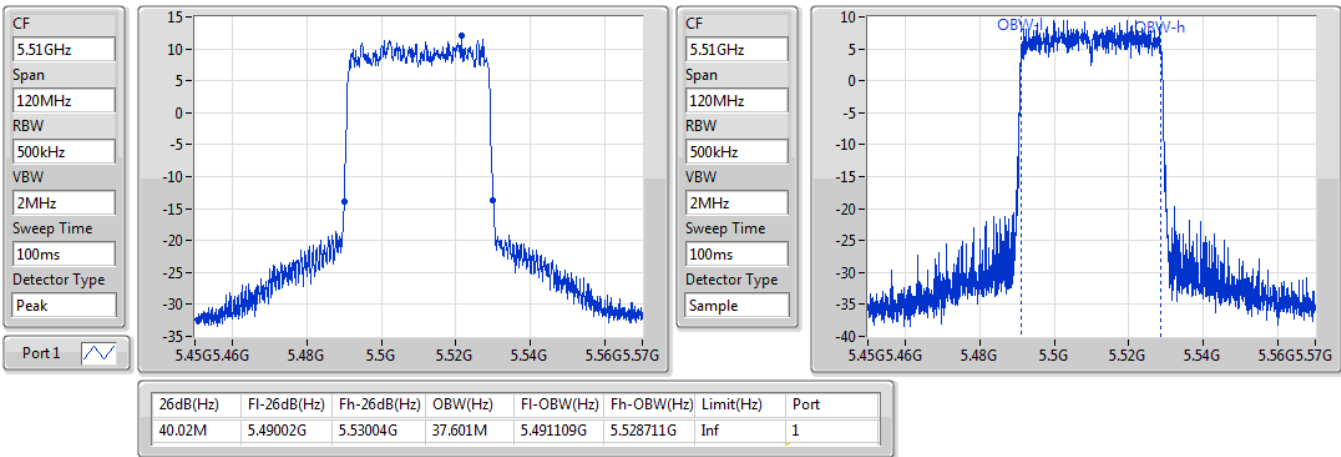

802.11ax HEW40_Nss1,(MCS0)_1TX

EBW

5510MHz

31/10/2019