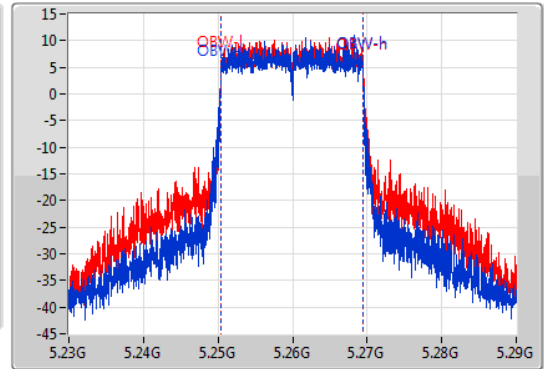

EBW

5260MHz

01/11/2019

CF
5.26GHz
Span
60MHz
RBW
300kHz
VBW
1MHz
Sweep Time
100ms
Detector Type
Peak

CF
5.26GHz
Span
60MHz
RBW
200kHz
VBW
1MHz
Sweep Time
100ms
Detector Type
Sample

26dB(Hz)	Fl-26dB(Hz)	Fh-26dB(Hz)	OBW(Hz)	Fl-OBW(Hz)	Fh-OBW(Hz)	Limit(Hz)	Port
21.81M	5.24902G	5.27083G	19.01M	5.250435G	5.269445G	Inf	1
27.99M	5.2468G	5.27479G	19.04M	5.250435G	5.269475G	Inf	2