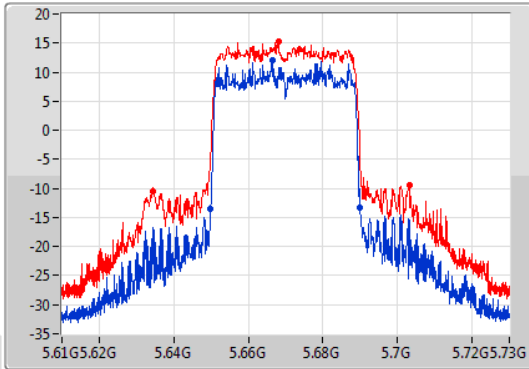

802.11ax HEW40_Nss2,(MCS0)_2TX

EBW

5670MHz

01/11/2019

CF
5.67GHz
Span
120MHz
RBW
1MHz
VBW
3MHz
Sweep Time
100ms
Detector Type
Peak

CF
5.67GHz
Span
120MHz
RBW
500kHz
VBW
2MHz
Sweep Time
100ms
Detector Type
Sample