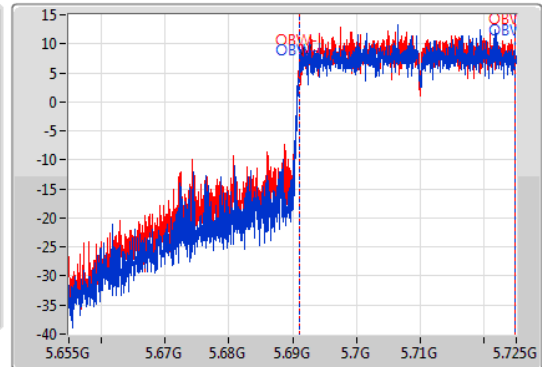

26dB(Hz)	Fl-26dB(Hz)	Fh-26dB(Hz)	OBW(Hz)	Fl-OBW(Hz)	Fh-OBW(Hz)	Limit(Hz)	Port
51.065M	5.673935G	5.725G	33.863M	5.69098G	5.724843G	Inf	1
52.85M	5.67215G	5.725G	33.828M	5.69098G	5.724808G	Inf	2

802.11ax HEW40_Nss2,(MCS0)_2TX