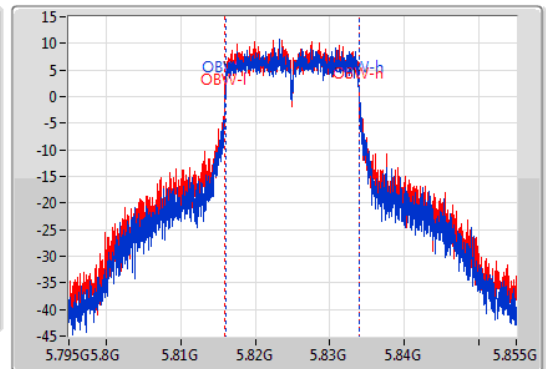

802.11ac VHT20-BF_Nss1,(MCS0)_2TX

EBW

5825MHz

30/10/2019

CF
5.825GHz
Span
60MHz
RBW
100kHz
VBW
300kHz
Sweep Time
100ms
Detector Type
Peak

CF
5.825GHz
Span
60MHz
RBW
200kHz
VBW
1MHz
Sweep Time
100ms
Detector Type
Sample