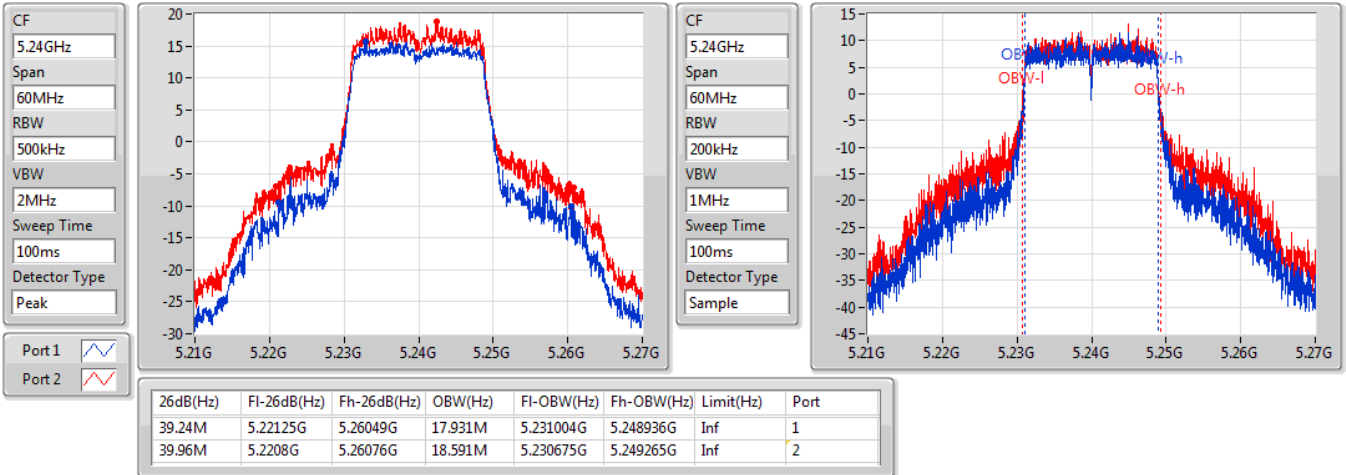

802.11ac VHT20-BF_Nss1,(MCS0)_2TX

EBW

5240MHz

31/10/2019