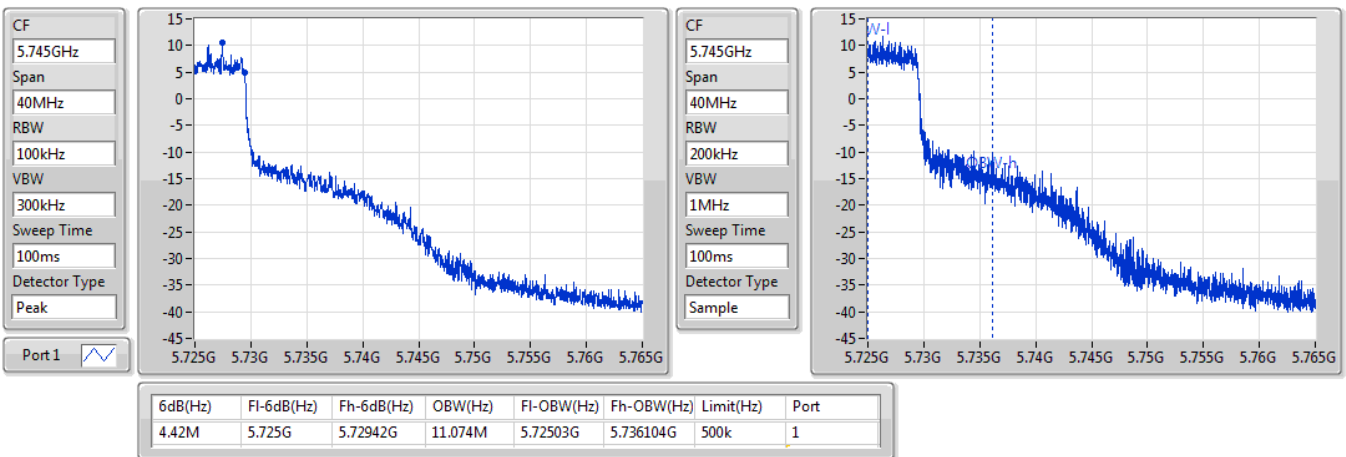

31/10/2019

802.11ax HEW20_Nss1,(MCS0)_1TX

EBW

5720MHz Straddle 5.725-5.85GHz

31/10/2019

802.11ax HEW40_Nss1,(MCS0)_1TX

EBW

5510MHz