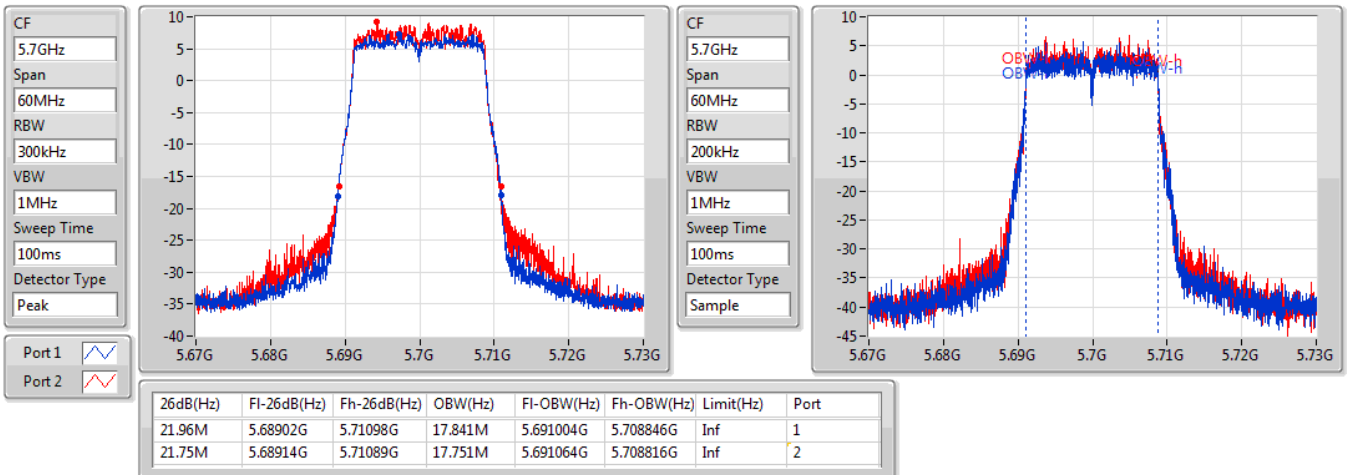

802.11ac VHT20_Nss2,(MCS0)_2TX

EBW

5580MHz

01/11/2019

802.11ac VHT20_Nss2,(MCS0)_2TX

EBW

5700MHz

01/11/2019