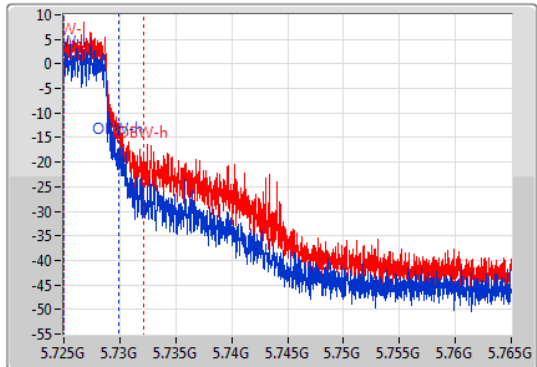

EBW

5720MHz Straddle 5.725-5.85GHz

01/11/2019

CF
5.745GHz
Span
40MHz
RBW
100kHz
VBW
300kHz
Sweep Time
100ms
Detector Type
Peak

CF
5.745GHz
Span
40MHz
RBW
100kHz
VBW
300kHz
Sweep Time
100ms
Detector Type
Sample