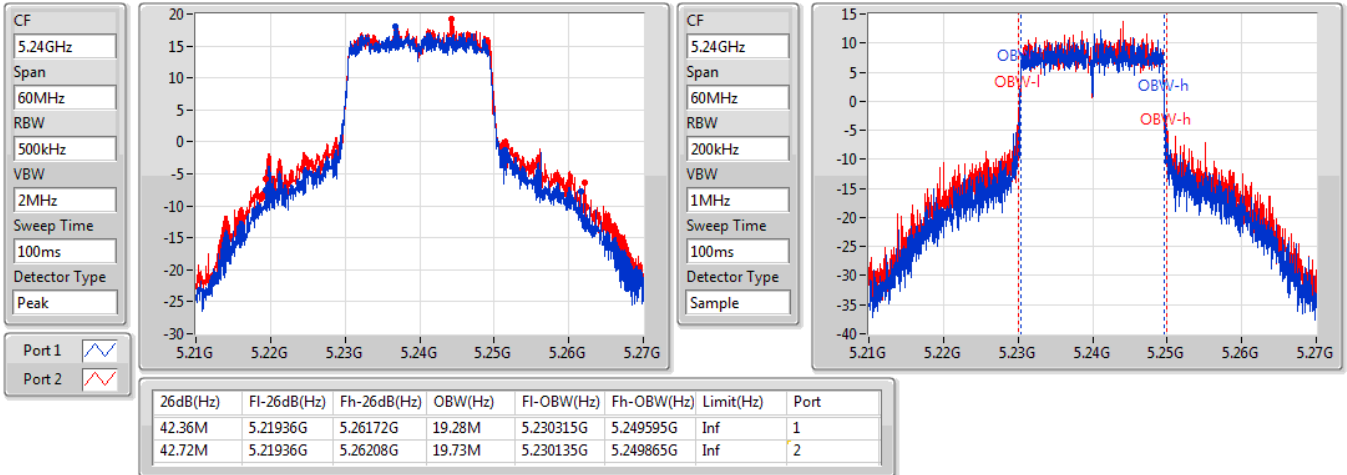

802.11ax HEW20-BF_Nss1,(MCS0)_2TX

EBW

5240MHz

13/10/2019