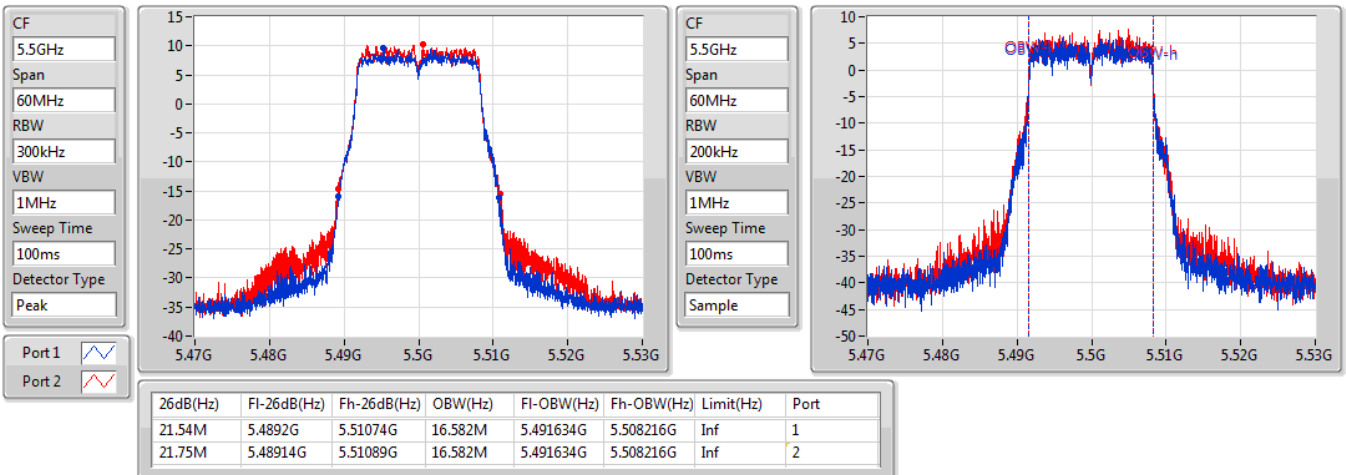

802.11a_Nss1,(6Mbps)_2TX

EBW

5320MHz

31/10/2019

802.11a_Nss1,(6Mbps)_2TX

EBW

5500MHz

31/10/2019