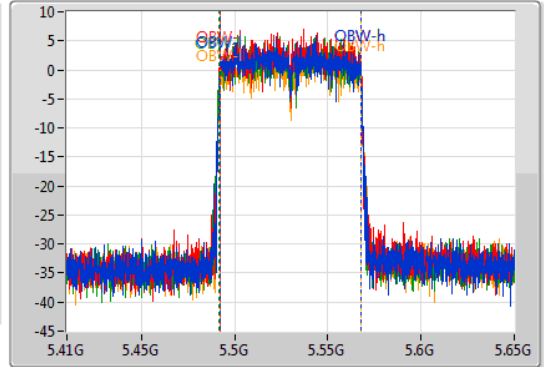

802.11ac VHT80_Nss4,(MCS0)_4TX

EBW

5530MHz

29/10/2019

CF
5.53GHz
Span
240MHz
RBW
1MHz
VBW
3MHz
Sweep Time
100ms
Detector Type
Peak

CF
5.53GHz
Span
240MHz
RBW
1MHz
VBW
3MHz
Sweep Time
100ms
Detector Type
Sample