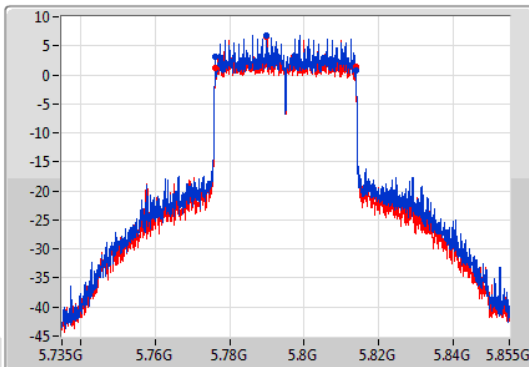

CF
5.795GHz
Span
120MHz
RBW
500kHz
VBW
2MHz
Sweep Time
100ms
Detector Type
Sample