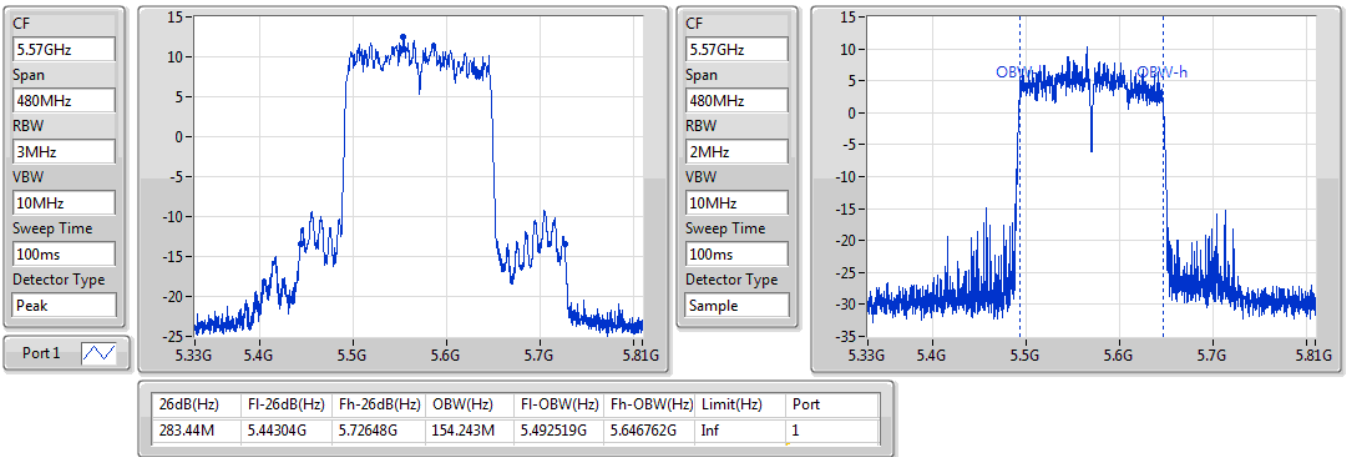

802.11ac VHT160_Nss1,(MCS0)_1TX

EBW

5570MHz

27/10/2019