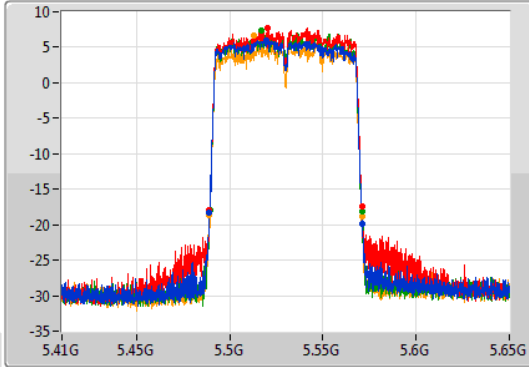

802.11ac VHT80_Nss1,(MCS0)_4TX

EBW

5530MHz

30/10/2019

CF
5.53GHz
Span
240MHz
RBW
1MHz
VBW
3MHz
Sweep Time
100ms
Detector Type
Peak

CF
5.53GHz
Span
240MHz
RBW
1MHz
VBW
3MHz
Sweep Time
100ms
Detector Type
Sample