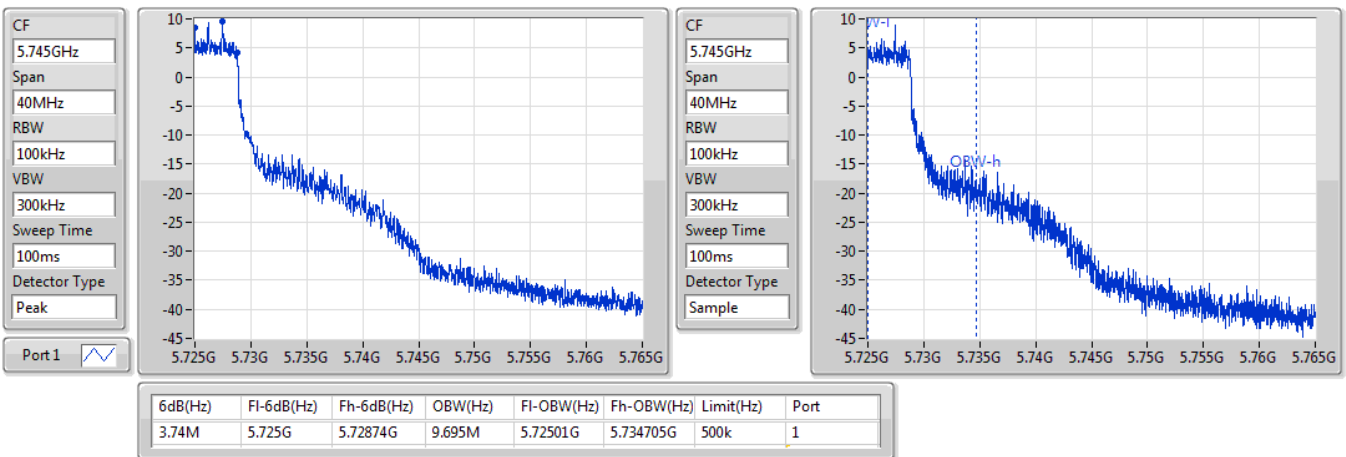

EBW

5700MHz

26/10/2019

802.11ac VHT20\_Nss1,(MCS0)\_1TX

EBW

5720MHz Straddle 5.47-5.725GHz

26/10/2019

802.11ac VHT20\_Nss1,(MCS0)\_1TX

EBW

5720MHz Straddle 5.725-5.85GHz

26/10/2019

802.11ac VHT40\_Nss1,(MCS0)\_1TX

EBW

5270MHz

26/10/2019

CF: 5.27GHz  
 Span: 120MHz  
 RBW: 1MHz  
 VBW: 3MHz  
 Sweep Time: 100ms  
 Detector Type: Peak  
 Port 1