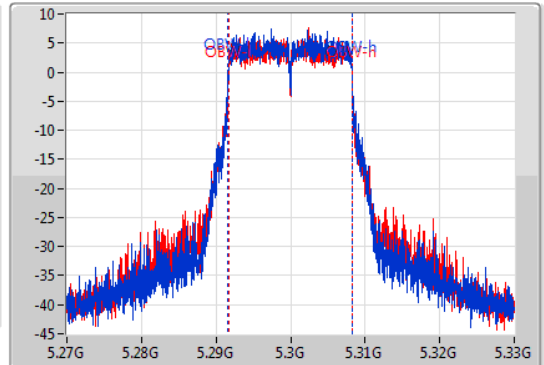

802.11a\_Nss1,(6Mbps)\_2TX

EBW

5300MHz

27/10/2019

CF  
5.3GHz  
Span  
60MHz  
RBW  
300kHz  
VBW  
1MHz  
Sweep Time  
100ms  
Detector Type  
Peak

CF  
5.3GHz  
Span  
60MHz  
RBW  
200kHz  
VBW  
1MHz  
Sweep Time  
100ms  
Detector Type  
Sample