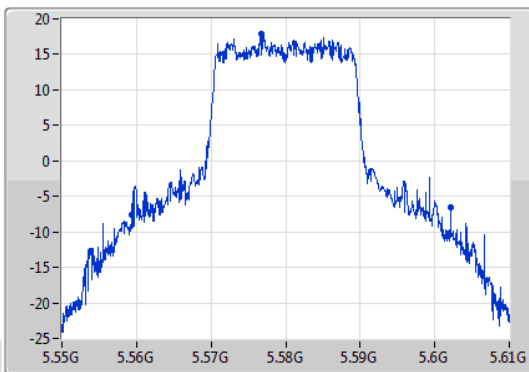

26dB(Hz)	Fl-26dB(Hz)	Fh-26dB(Hz)	OBW(Hz)	Fl-OBW(Hz)	Fh-OBW(Hz)	Limit(Hz)	Port
23.1M	5.48911G	5.51221G	19.01M	5.490435G	5.509445G	Inf	1

802.11ax HEW20\_Nss1,(MCS0)\_1TX

EBW

5580MHz

26/10/2019

CF  
5.58GHz  
Span  
60MHz  
RBW  
500kHz  
VBW  
2MHz  
Sweep Time  
100ms  
Detector Type  
Peak  
Port 1