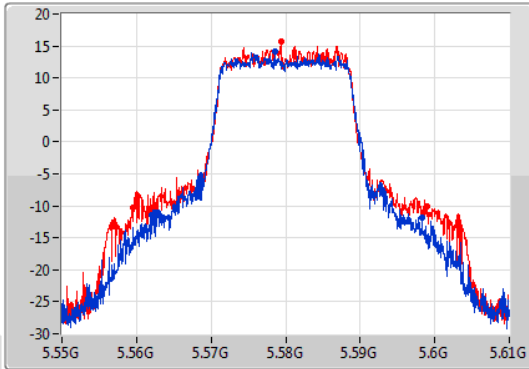

802.11ac VHT20_Nss2,(MCS0)_2TX

EBW

5580MHz

27/10/2019

CF
5.58GHz
Span
60MHz
RBW
500kHz
VBW
2MHz
Sweep Time
100ms
Detector Type
Peak

CF
5.58GHz
Span
60MHz
RBW
200kHz
VBW
1MHz
Sweep Time
100ms
Detector Type
Sample