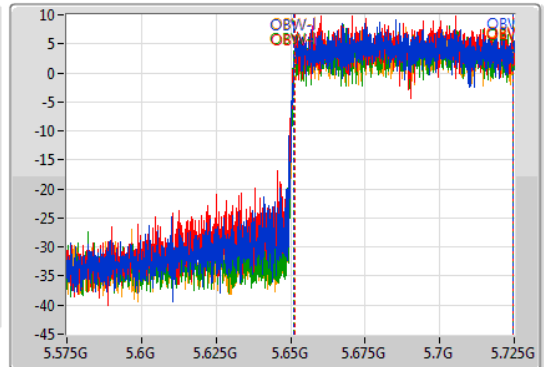

Port 1  
Port 2  
Port 3  
Port 4

26dB(Hz)	Fl-26dB(Hz)	Fh-26dB(Hz)	OBW(Hz)	Fl-OBW(Hz)	Fh-OBW(Hz)	Limit(Hz)	Port
75.9M	5.6491G	5.725G	73.388M	5.651199G	5.724588G	Inf	1
75.9M	5.6491G	5.725G	73.238M	5.651349G	5.724588G	Inf	2
76.125M	5.648875G	5.725G	73.388M	5.651199G	5.724588G	Inf	3
75.975M	5.649025G	5.725G	73.163M	5.651424G	5.724588G	Inf	4