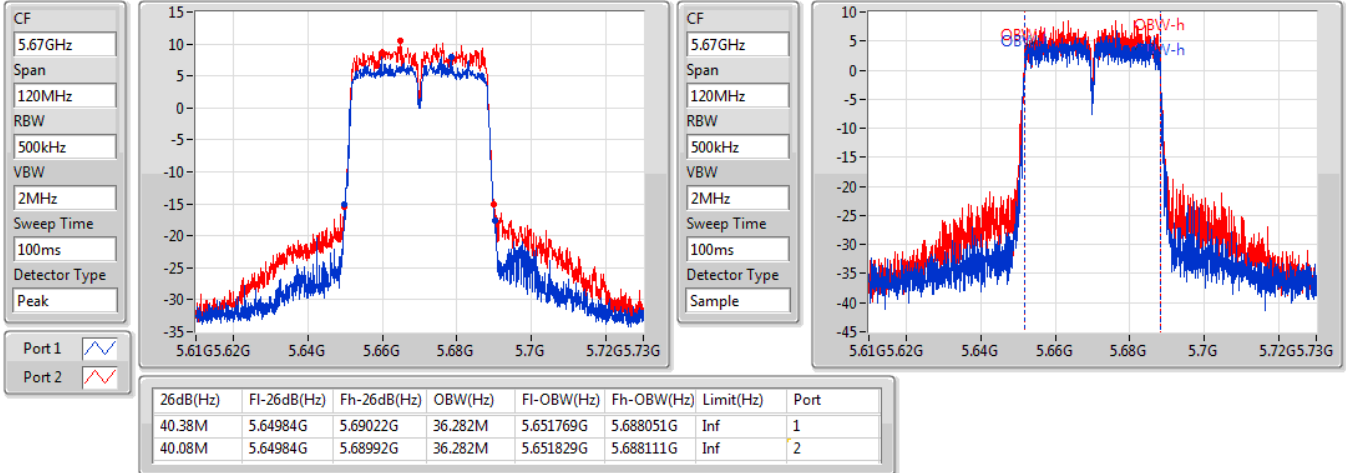

802.11ac VHT40_Nss2,(MCS0)_2TX

EBW

5670MHz

27/10/2019