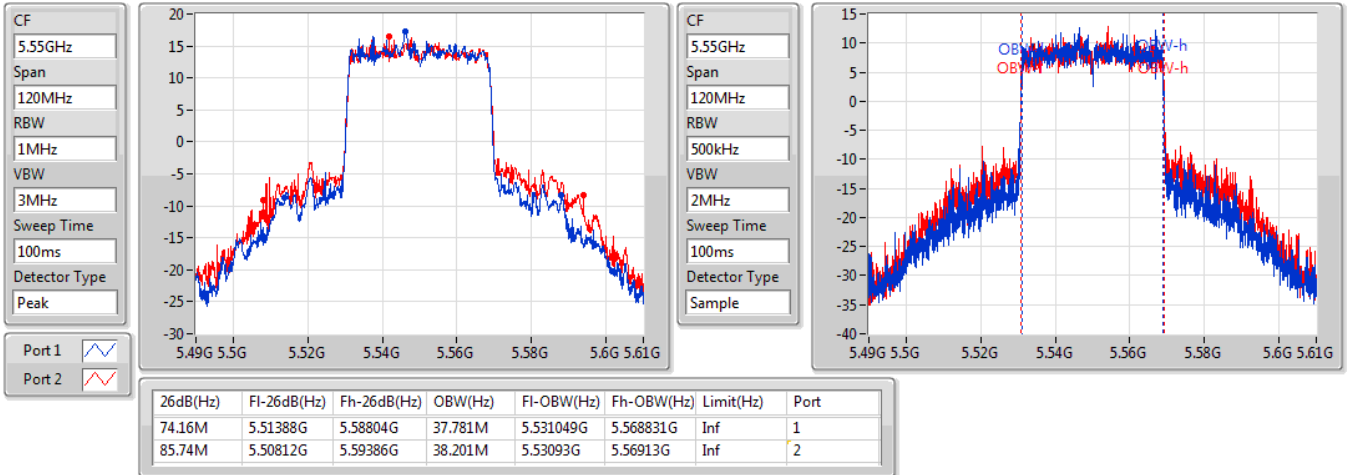

802.11ax HEW40_Nss2,(MCS0)_2TX

EBW

5550MHz

27/10/2019