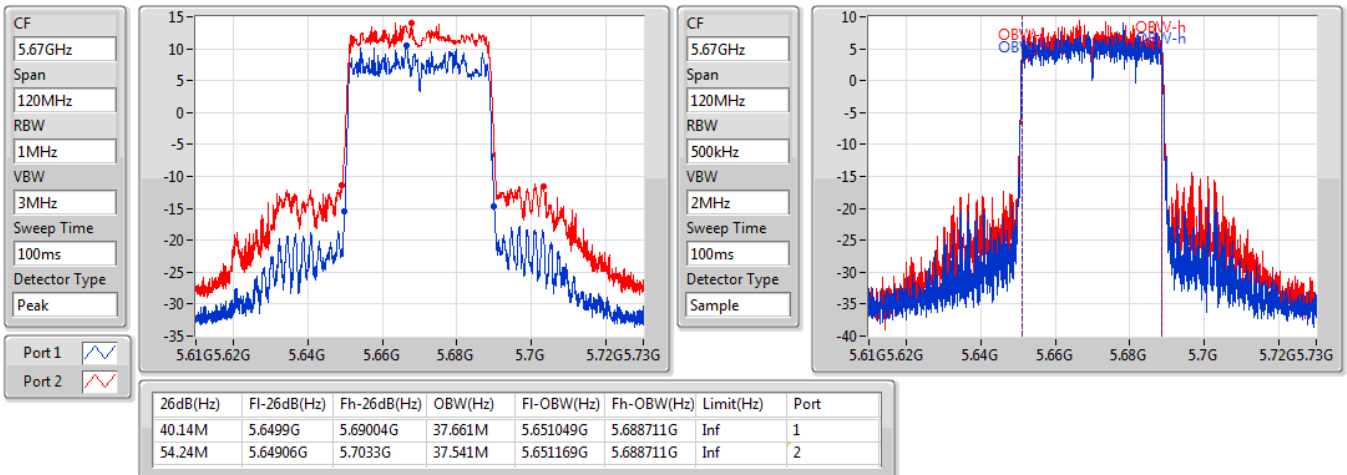

EBW

5550MHz

27/10/2019

802.11ax HEW40\_Nss2,(MCS0)\_2TX

EBW

5670MHz

27/10/2019

802.11ax HEW40\_Nss2,(MCS0)\_2TX