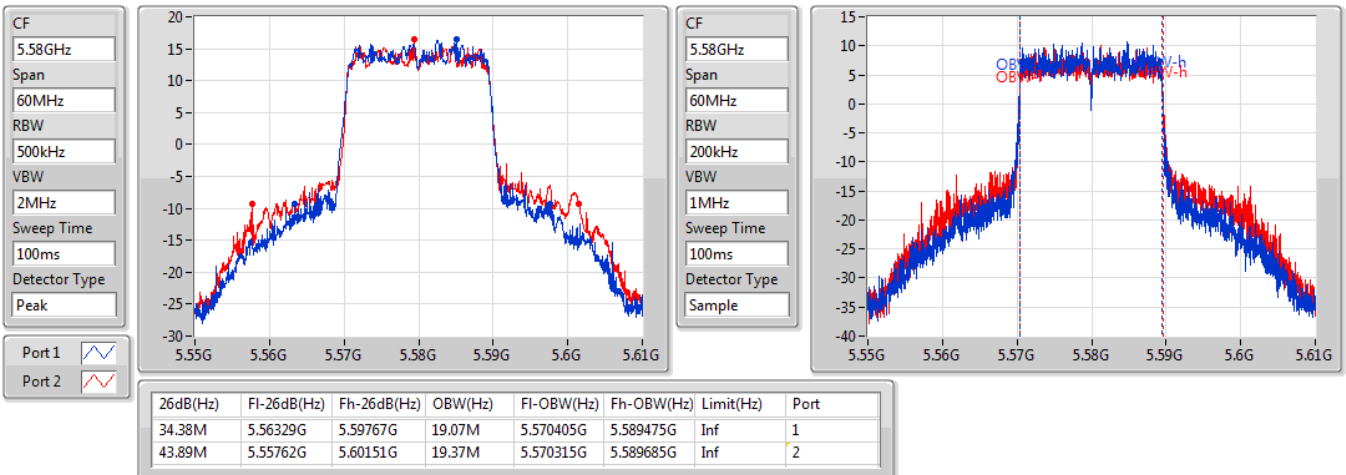

EBW

5500MHz

27/10/2019

802.11ax HEW20\_Nss2,(MCS0)\_2TX

EBW

5580MHz

27/10/2019

802.11ax HEW20\_Nss2,(MCS0)\_2TX