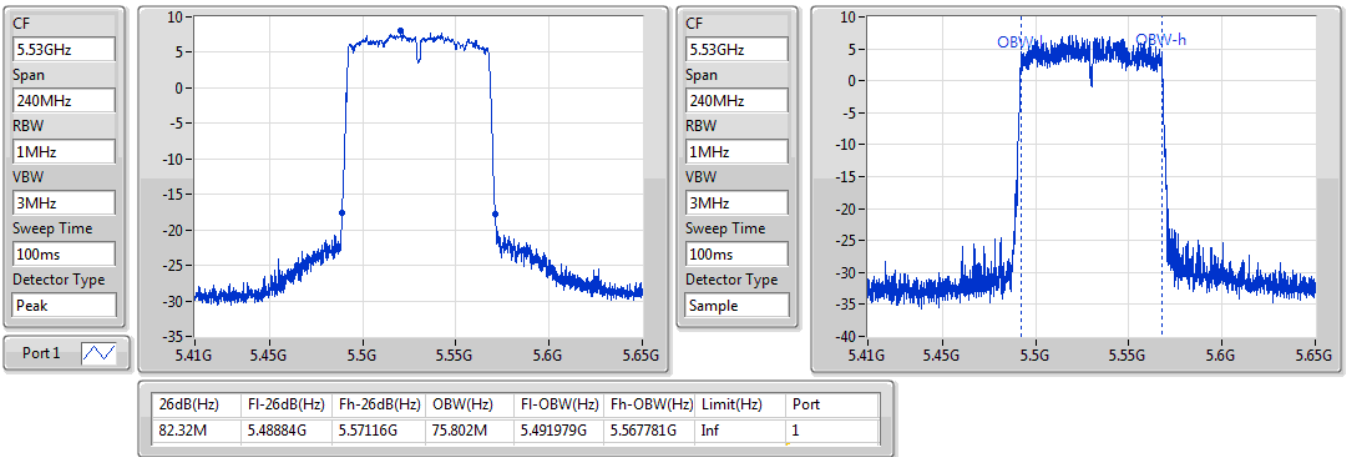

EBW

5290MHz

26/10/2019

802.11ac VHT80\_Nss1,(MCS0)\_1TX

EBW

5530MHz

26/10/2019

802.11ac VHT80\_Nss1,(MCS0)\_1TX

EBW

5610MHz

26/10/2019

802.11ac VHT80\_Nss1,(MCS0)\_1TX

EBW

5690MHz Straddle 5.47-5.725GHz

26/10/2019

802.11ac VHT80\_Nss1,(MCS0)\_1TX