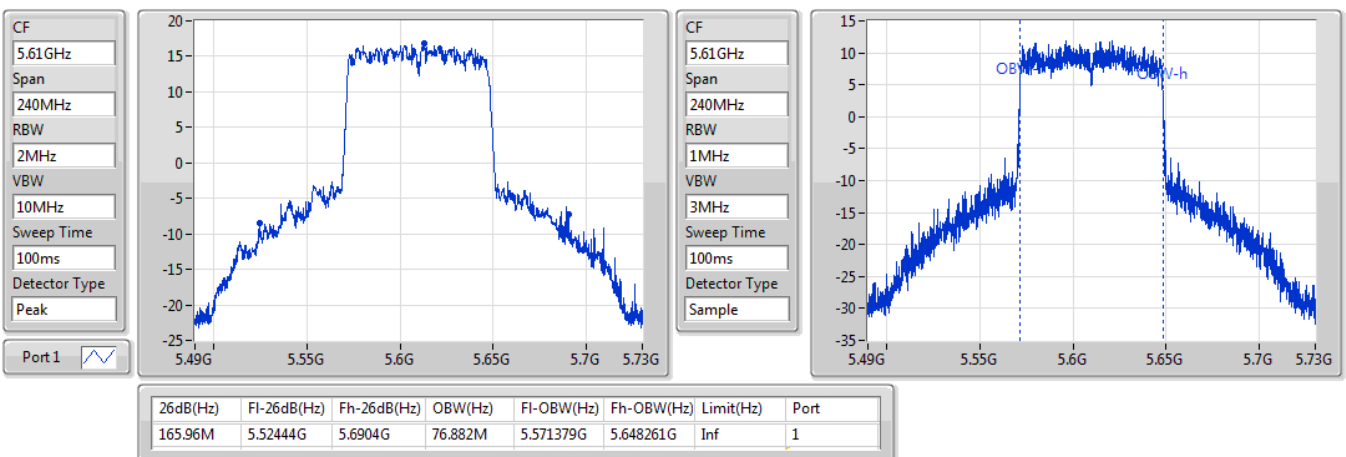

EBW

5710MHz Straddle 5.47-5.725GHz

26/10/2019

802.11ac VHT40\_Nss1,(MCS0)\_1TX

EBW

5710MHz Straddle 5.725-5.85GHz

26/10/2019

802.11ac VHT80\_Nss1,(MCS0)\_1TX

EBW

5290MHz

26/10/2019

802.11ac VHT80\_Nss1,(MCS0)\_1TX

EBW

5530MHz

26/10/2019

802.11ac VHT80\_Nss1,(MCS0)\_1TX

EBW

5610MHz

26/10/2019

802.11ac VHT80\_Nss1,(MCS0)\_1TX

EBW

5690MHz Straddle 5.47-5.725GHz

26/10/2019

802.11ac VHT80\_Nss1,(MCS0)\_1TX