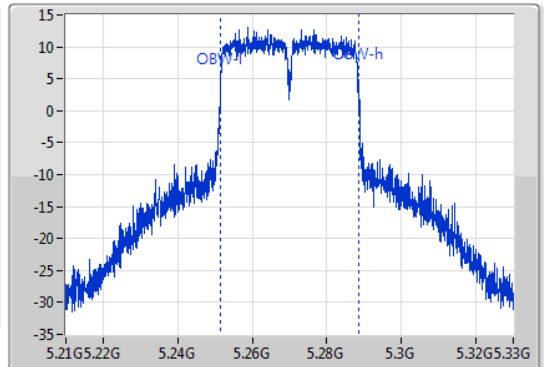

26dB(Hz)	Fl-26dB(Hz)	Fh-26dB(Hz)	OBW(Hz)	Fl-OBW(Hz)	Fh-OBW(Hz)	Limit(Hz)	Port
82.5M	5.2313G	5.3138G	37.001M	5.251469G	5.288471G	Inf	1

802.11ac VHT40_Nss1,(MCS0)_1TX

EBW

5310MHz

26/10/2019

CF: 5.31GHz
Span: 120MHz
RBW: 500kHz
VBW: 2MHz
Sweep Time: 100ms
Detector Type: Peak
Port 1