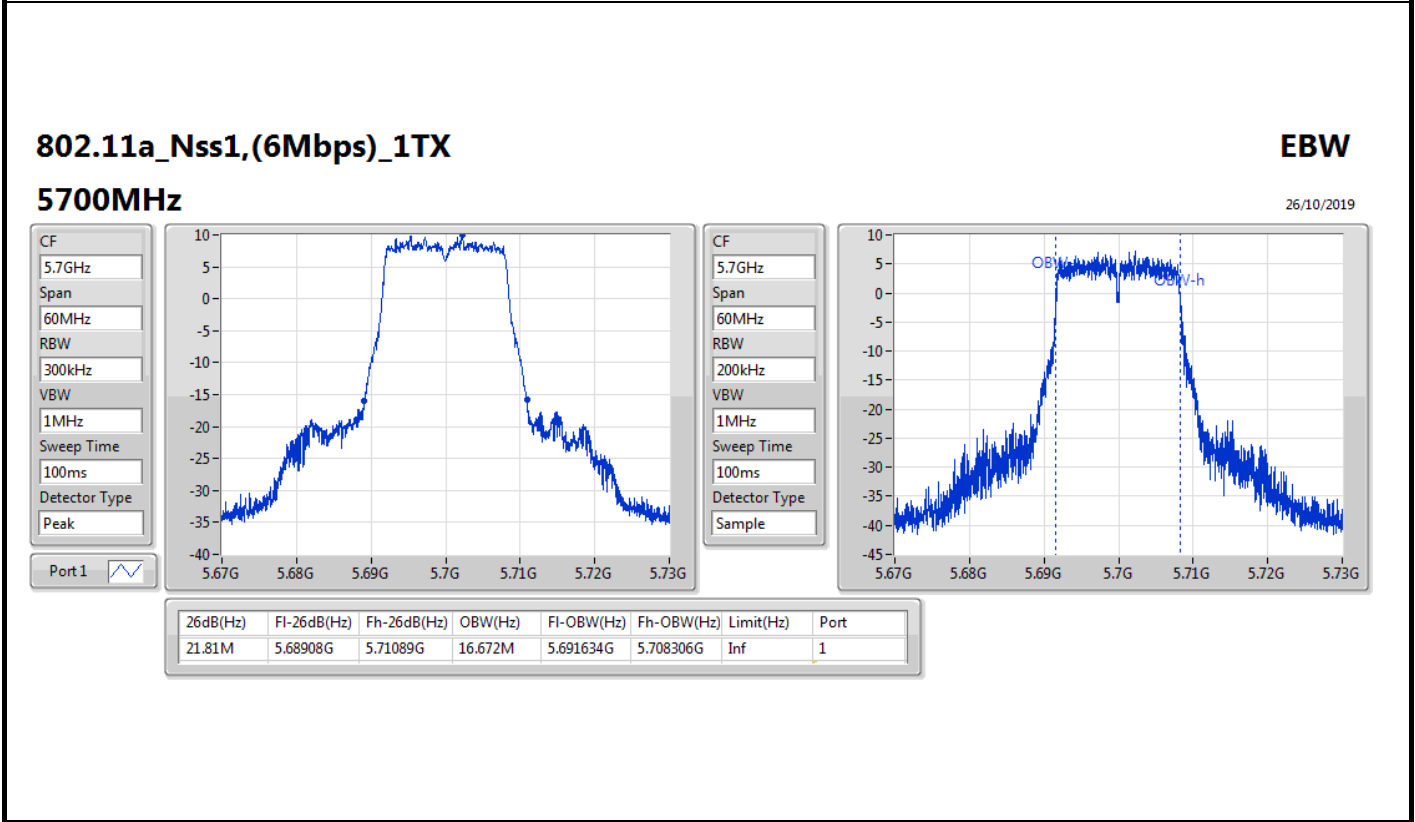

EBW

5300MHz

26/10/2019

802.11a\_Nss1,(6Mbps)\_1TX

EBW

5320MHz

26/10/2019

802.11a\_Nss1,(6Mbps)\_1TX

EBW

5500MHz

26/10/2019

802.11a\_Nss1,(6Mbps)\_1TX

EBW

5720MHz Straddle 5.47-5.725GHz

26/10/2019

802.11a\_Nss1,(6Mbps)\_1TX