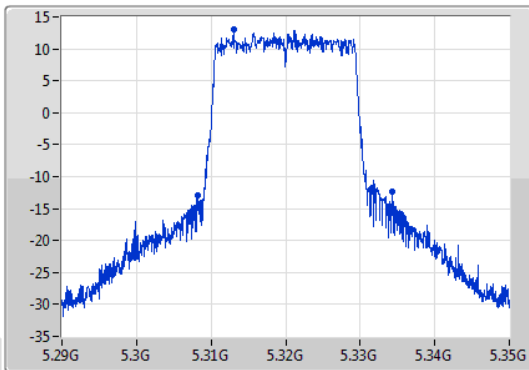

26dB(Hz)	Fl-26dB(Hz)	Fh-26dB(Hz)	OBW(Hz)	Fl-OBW(Hz)	Fh-OBW(Hz)	Limit(Hz)	Port
42.36M	5.27891G	5.32127G	19.52M	5.290225G	5.309745G	Inf	1

802.11ax HEW20\_Nss1,(MCS0)\_1TX

EBW

5320MHz

26/10/2019

CF  
5.32GHz  
Span  
60MHz  
RBW  
300kHz  
VBW  
1MHz  
Sweep Time  
100ms  
Detector Type  
Peak  
Port 1