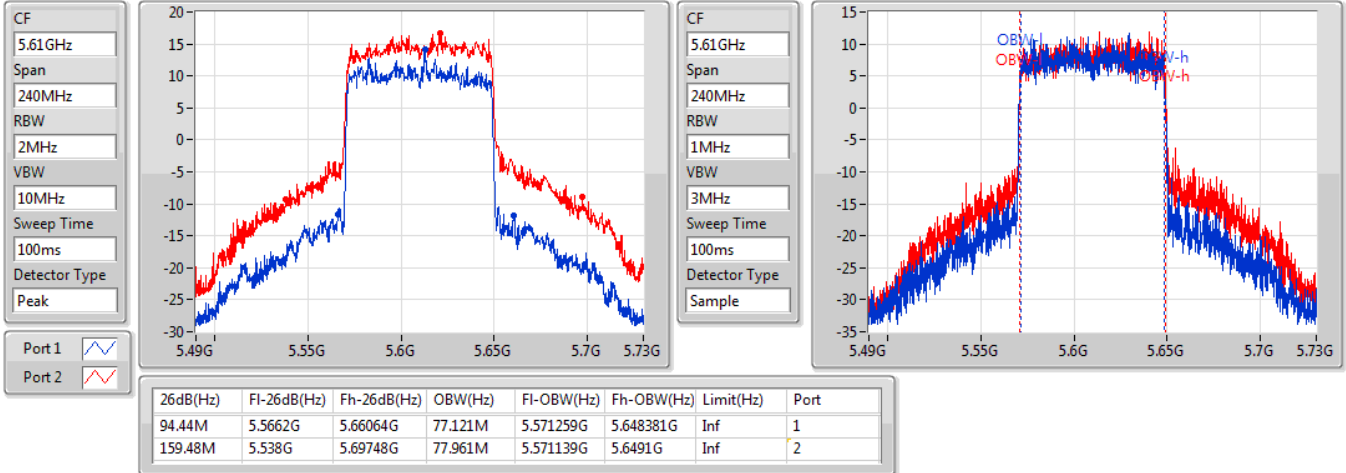

802.11ax HEW80_Nss2,(MCS0)_2TX

EBW

5610MHz

27/10/2019