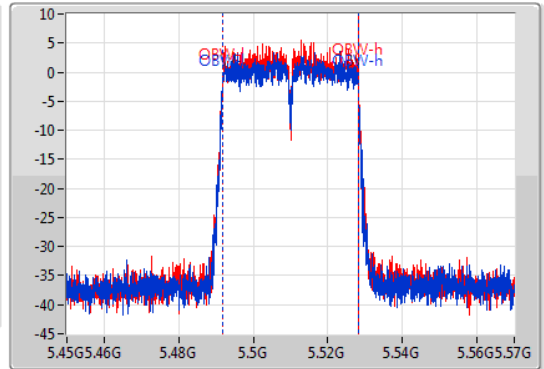

EBW

5510MHz

27/10/2019

CF  
5.51GHz  
Span  
120MHz  
RBW  
500kHz  
VBW  
2MHz  
Sweep Time  
100ms  
Detector Type  
Peak

CF  
5.51GHz  
Span  
120MHz  
RBW  
500kHz  
VBW  
2MHz  
Sweep Time  
100ms  
Detector Type  
Sample