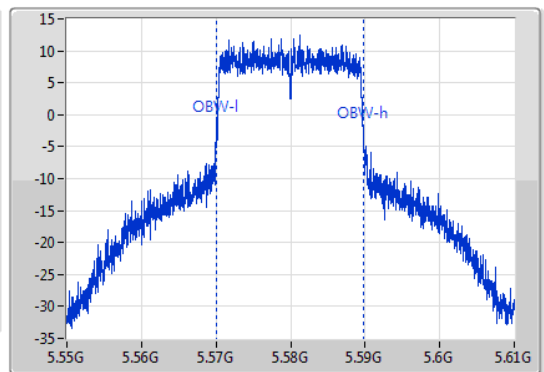

26dB(Hz)	Fl-26dB(Hz)	Fh-26dB(Hz)	OBW(Hz)	Fl-OBW(Hz)	Fh-OBW(Hz)	Limit(Hz)	Port
42.78M	5.55933G	5.60211G	19.73M	5.570075G	5.589805G	Inf	1