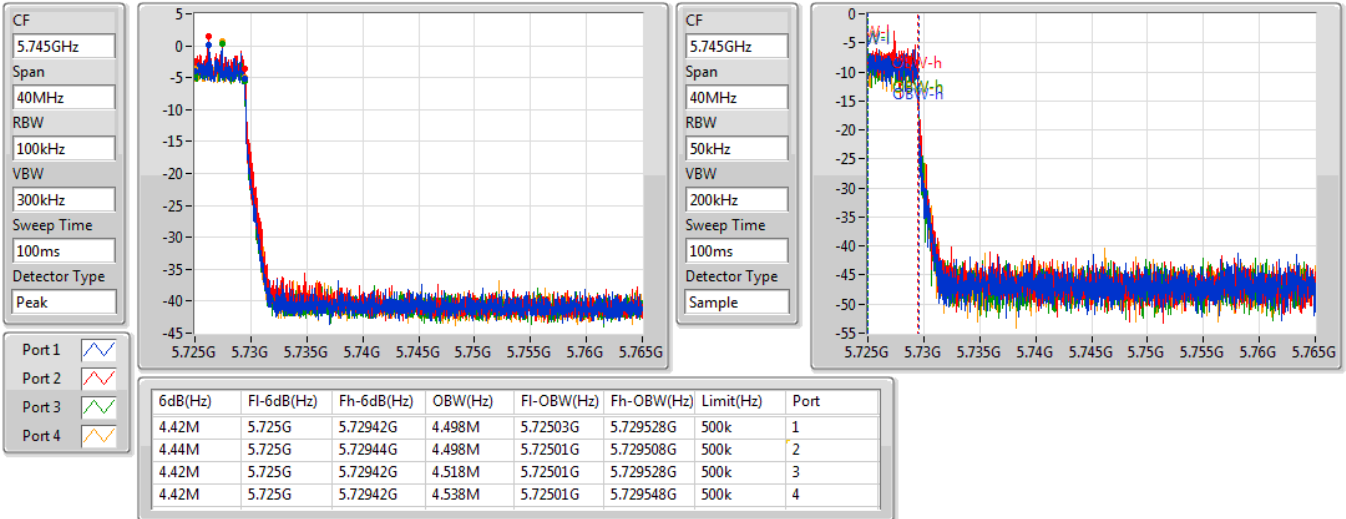

802.11ax HEW20_Nss1,(MCS0)_4TX

EBW

5720MHz Straddle 5.725-5.85GHz

28/10/2019