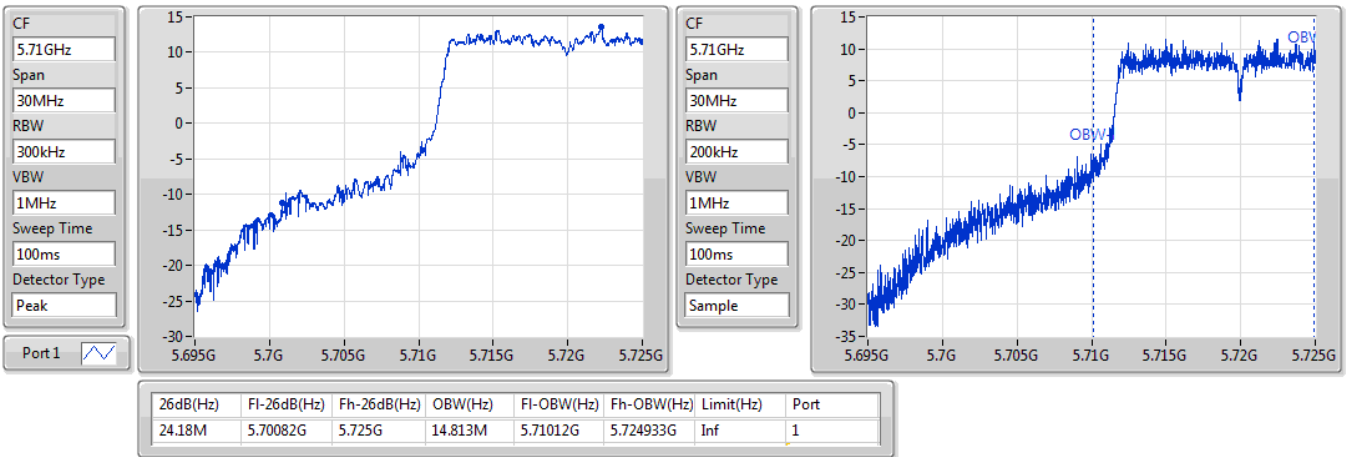

EBW

5300MHz

26/10/2019

802.11a\_Nss1,(6Mbps)\_1TX

EBW

5320MHz

26/10/2019

802.11a\_Nss1,(6Mbps)\_1TX

EBW

5500MHz

26/10/2019

802.11a\_Nss1,(6Mbps)\_1TX

EBW

5720MHz Straddle 5.47-5.725GHz

26/10/2019

802.11a\_Nss1,(6Mbps)\_1TX

EBW

5720MHz Straddle 5.725-5.85GHz

26/10/2019

802.11ac VHT20\_Nss1,(MCS0)\_1TX

EBW

5260MHz

26/10/2019

802.11ac VHT20\_Nss1,(MCS0)\_1TX