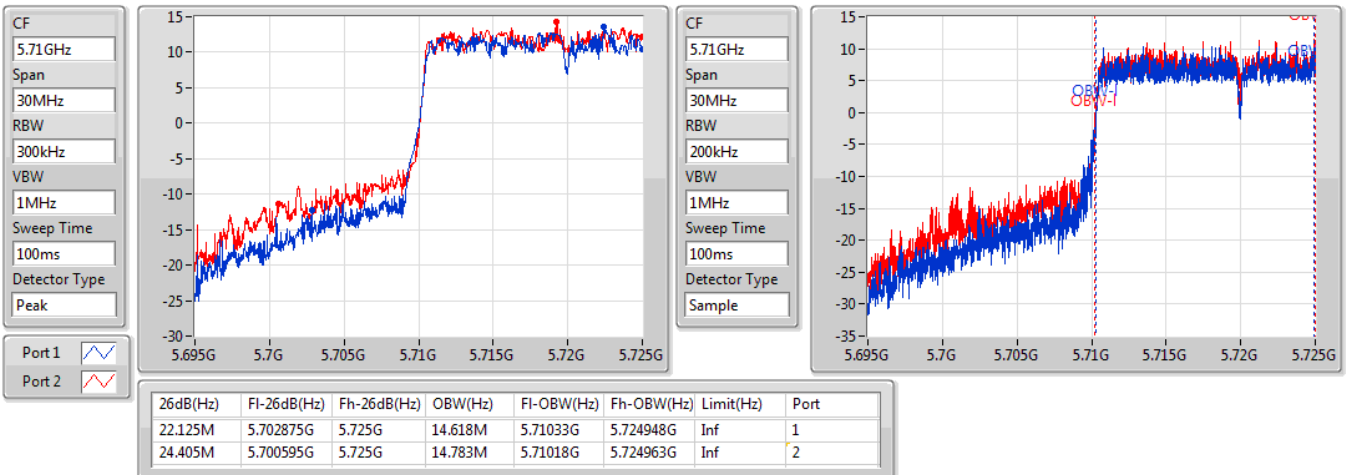

EBW

5700MHz

27/10/2019

802.11ax HEW20\_Nss2,(MCS0)\_2TX

EBW

5720MHz Straddle 5.47-5.725GHz

27/10/2019

802.11ax HEW20\_Nss2,(MCS0)\_2TX