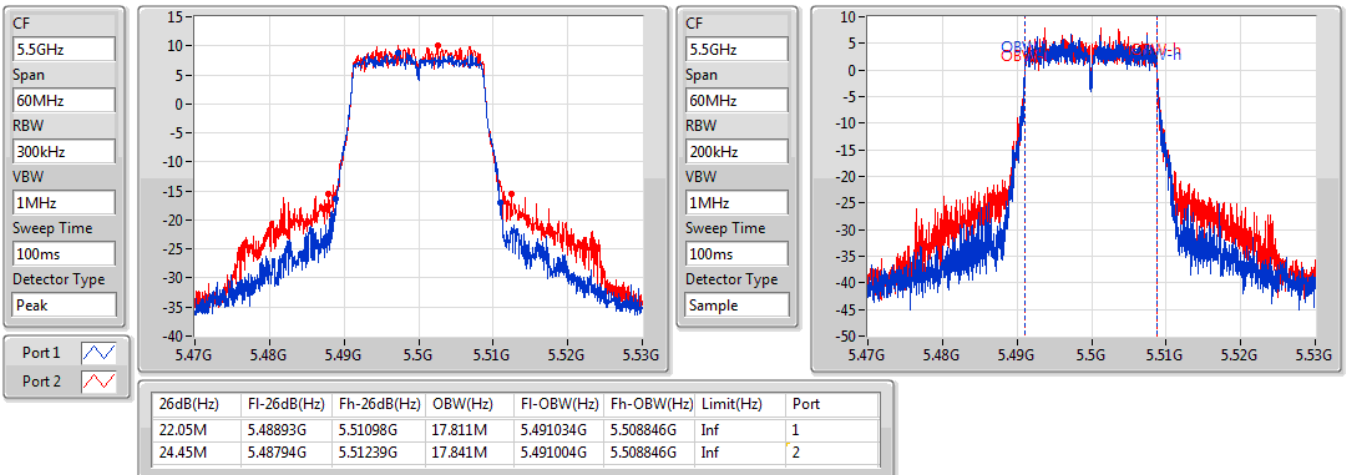

EBW

5320MHz

27/10/2019

802.11ac VHT20\_Nss2,(MCS0)\_2TX

EBW

5500MHz

27/10/2019

802.11ac VHT20\_Nss2,(MCS0)\_2TX