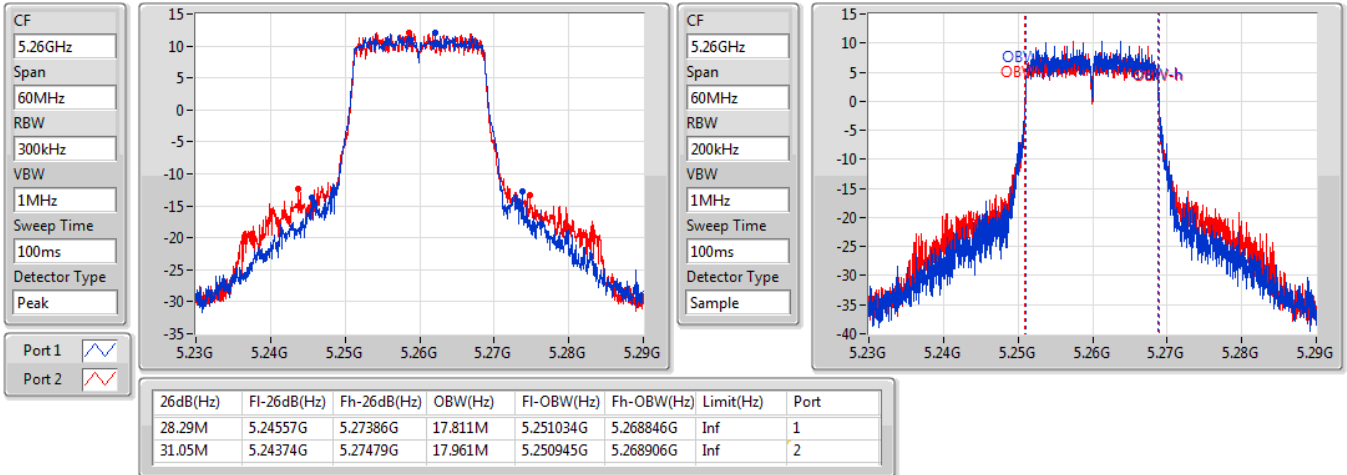

802.11ac VHT20_Nss2,(MCS0)_2TX

EBW

5260MHz

27/10/2019