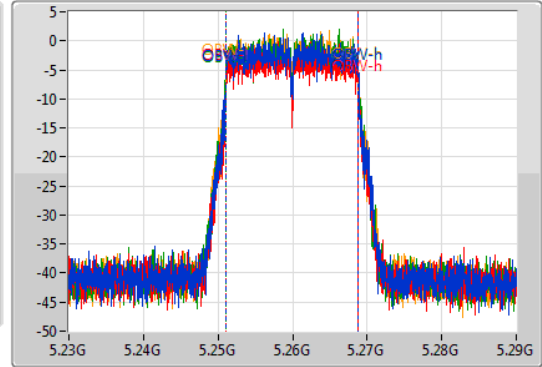

802.11ac VHT20\_Nss1,(MCS0)\_4TX

EBW

5260MHz

30/10/2019

CF  
5.26GHz  
Span  
60MHz  
RBW  
300kHz  
VBW  
1MHz  
Sweep Time  
100ms  
Detector Type  
Peak

CF  
5.26GHz  
Span  
60MHz  
RBW  
200kHz  
VBW  
1MHz  
Sweep Time  
100ms  
Detector Type  
Sample