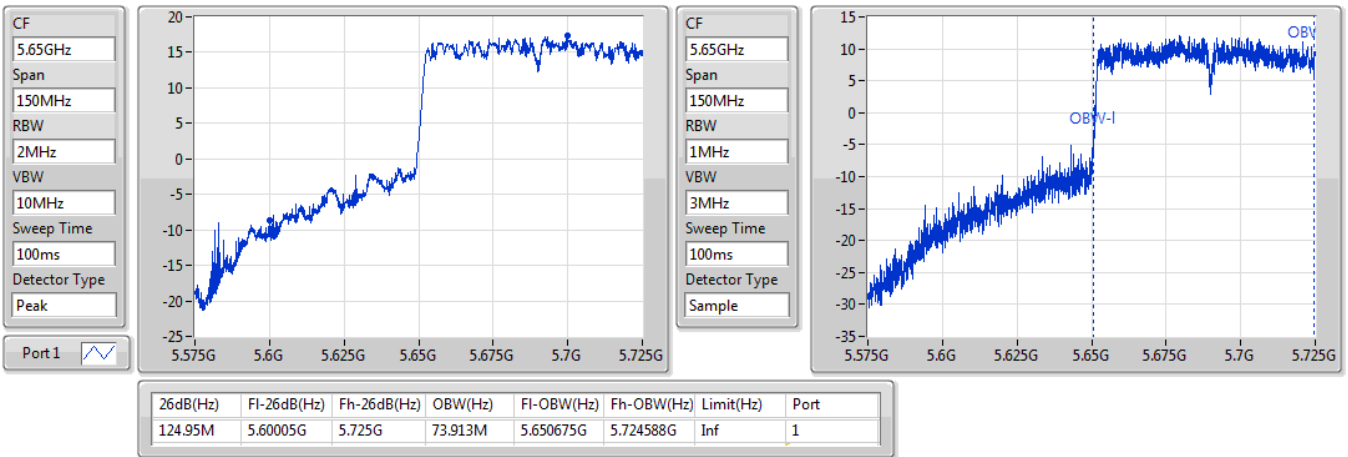

EBW

5610MHz

26/10/2019

802.11ac VHT80\_Nss1,(MCS0)\_1TX

EBW

5690MHz Straddle 5.47-5.725GHz

26/10/2019

802.11ac VHT80\_Nss1,(MCS0)\_1TX

EBW

5690MHz Straddle 5.725-5.85GHz

27/10/2019

802.11ac VHT160\_Nss1,(MCS0)\_1TX

EBW

5250MHz Straddle 5.15-5.25GHz

27/10/2019

802.11ac VHT160\_Nss1,(MCS0)\_1TX