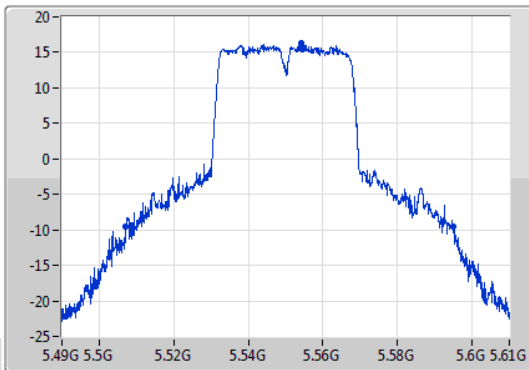

CF: 5.51GHz  
 Span: 120MHz  
 RBW: 500kHz  
 VBW: 2MHz  
 Sweep Time: 100ms  
 Detector Type: Sample

26dB(Hz)	Fl-26dB(Hz)	Fh-26dB(Hz)	OBW(Hz)	Fl-OBW(Hz)	Fh-OBW(Hz)	Limit(Hz)	Port
40.38M	5.48972G	5.5301G	36.342M	5.491769G	5.528111G	Inf	1

802.11ac VHT40\_Nss1,(MCS0)\_1TX

EBW

5550MHz

26/10/2019

CF: 5.55GHz  
 Span: 120MHz  
 RBW: 1MHz  
 VBW: 3MHz  
 Sweep Time: 100ms  
 Detector Type: Peak  
 Port 1

CF: 5.55GHz  
 Span: 120MHz  
 RBW: 500kHz  
 VBW: 2MHz  
 Sweep Time: 100ms  
 Detector Type: Sample