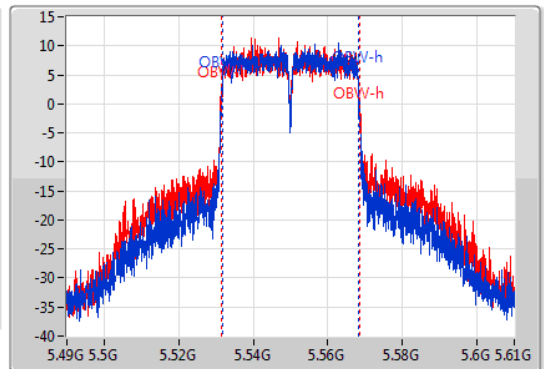

EBW

5550MHz

27/10/2019

CF  
5.55GHz  
Span  
120MHz  
RBW  
1MHz  
VBW  
3MHz  
Sweep Time  
100ms  
Detector Type  
Peak

CF  
5.55GHz  
Span  
120MHz  
RBW  
500kHz  
VBW  
2MHz  
Sweep Time  
100ms  
Detector Type  
Sample