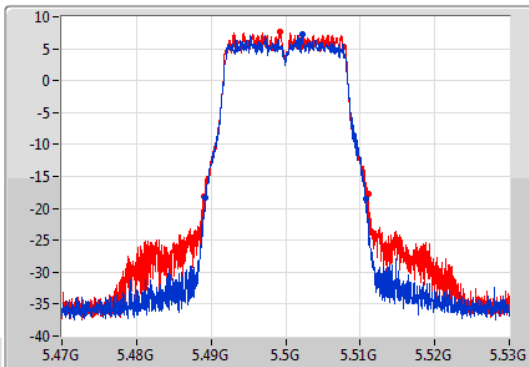

EBW

5500MHz

27/10/2019

CF  
5.5GHz  
Span  
60MHz  
RBW  
300kHz  
VBW  
1MHz  
Sweep Time  
100ms  
Detector Type  
Peak

CF  
5.5GHz  
Span  
60MHz  
RBW  
200kHz  
VBW  
1MHz  
Sweep Time  
100ms  
Detector Type  
Sample