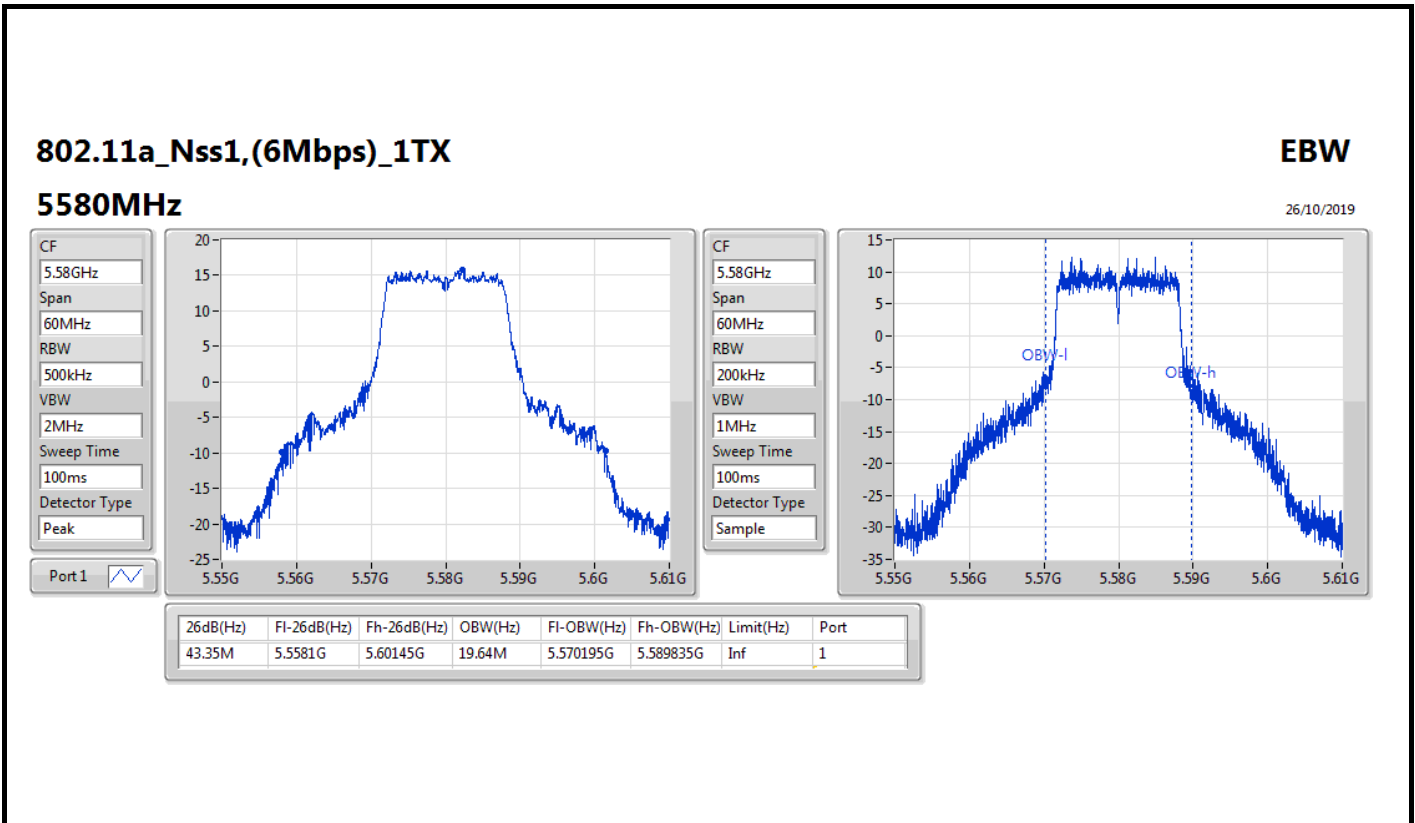

EBW

5300MHz

26/10/2019

802.11a\_Nss1,(6Mbps)\_1TX

EBW

5320MHz

26/10/2019

802.11a\_Nss1,(6Mbps)\_1TX

EBW

5500MHz

26/10/2019

802.11a\_Nss1,(6Mbps)\_1TX

EBW

5720MHz Straddle 5.47-5.725GHz

26/10/2019

802.11a\_Nss1,(6Mbps)\_1TX