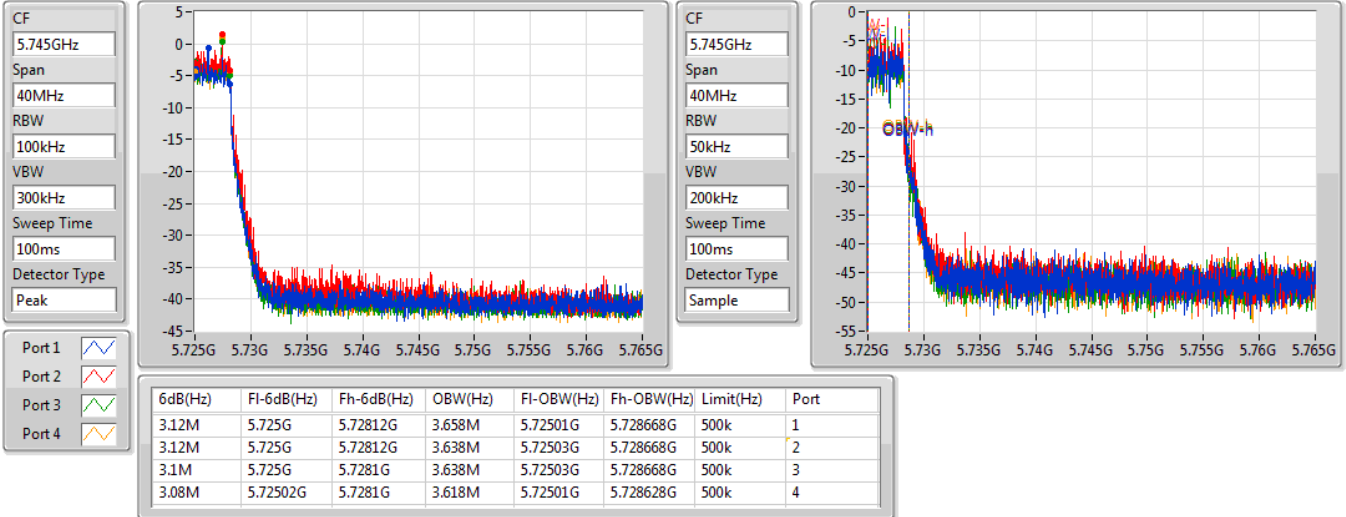

802.11ac VHT40_Nss1,(MCS0)_4TX

EBW

5710MHz Straddle 5.725-5.85GHz

30/10/2019