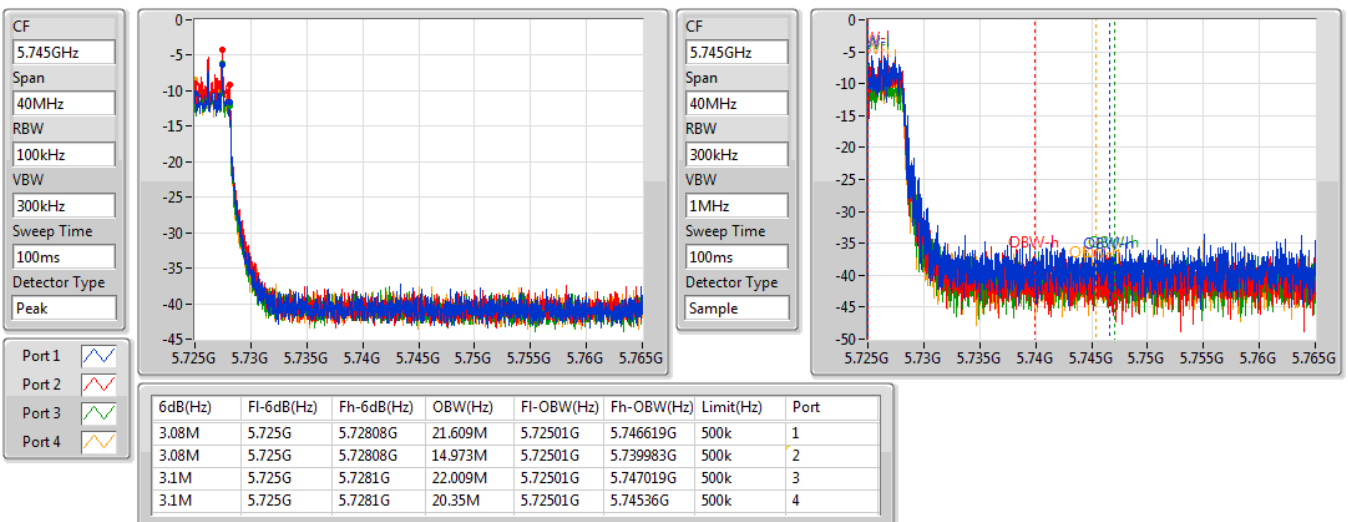

802.11ac VHT80-BF\_Nss1,(MCS0)\_4TX

EBW

5690MHz Straddle 5.47-5.725GHz

01/11/2019

802.11ac VHT80-BF\_Nss1,(MCS0)\_4TX

EBW

5690MHz Straddle 5.725-5.85GHz

01/11/2019