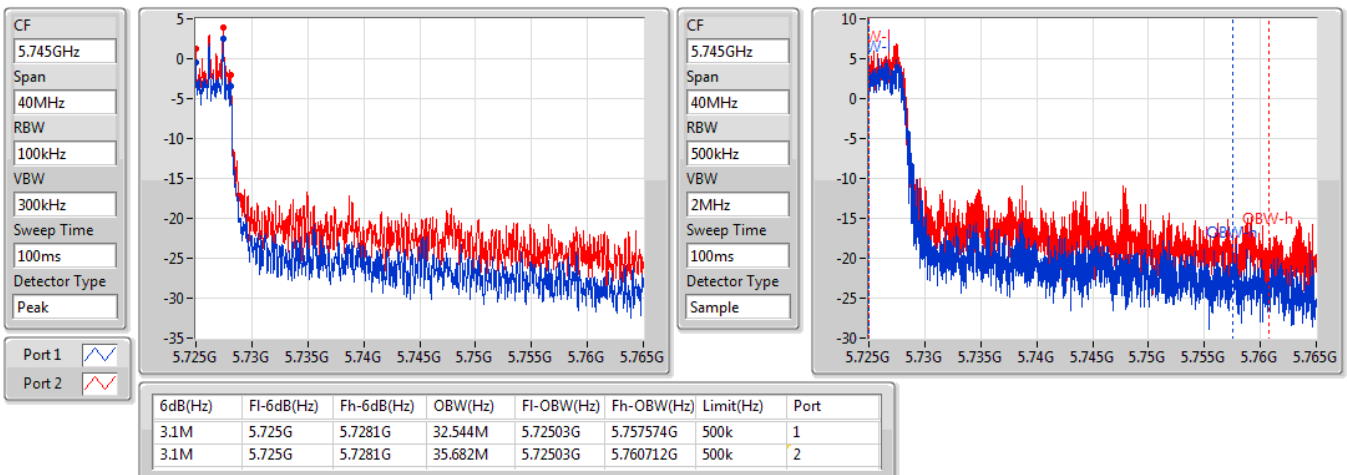

EBW

5690MHz Straddle 5.47-5.725GHz

27/10/2019

802.11ac VHT80\_Nss2,(MCS0)\_2TX

EBW

5690MHz Straddle 5.725-5.85GHz

27/10/2019

802.11ac VHT160\_Nss2,(MCS0)\_2TX