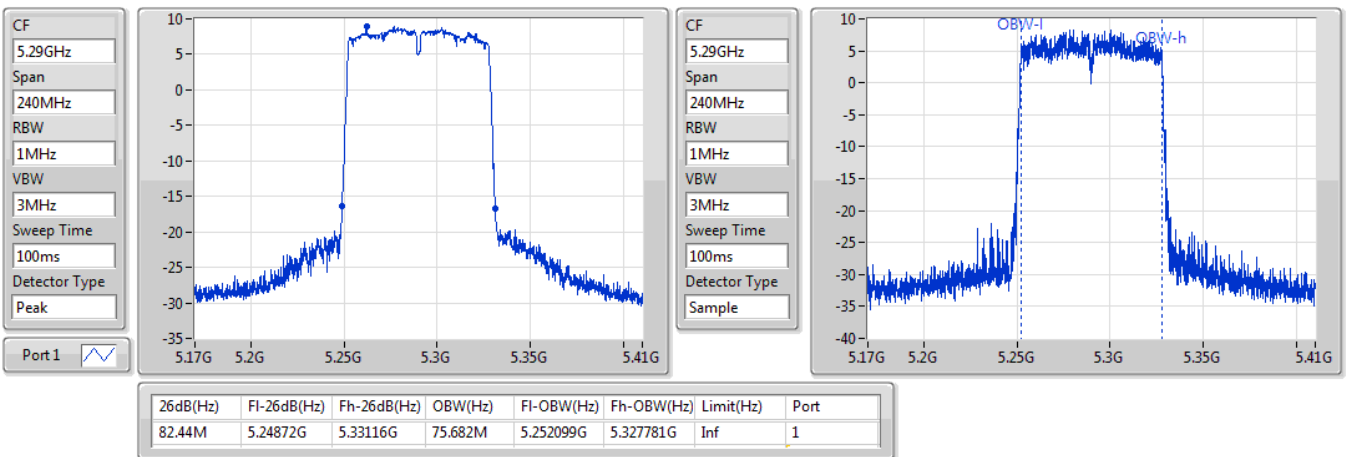

5290MHz

26/10/2019