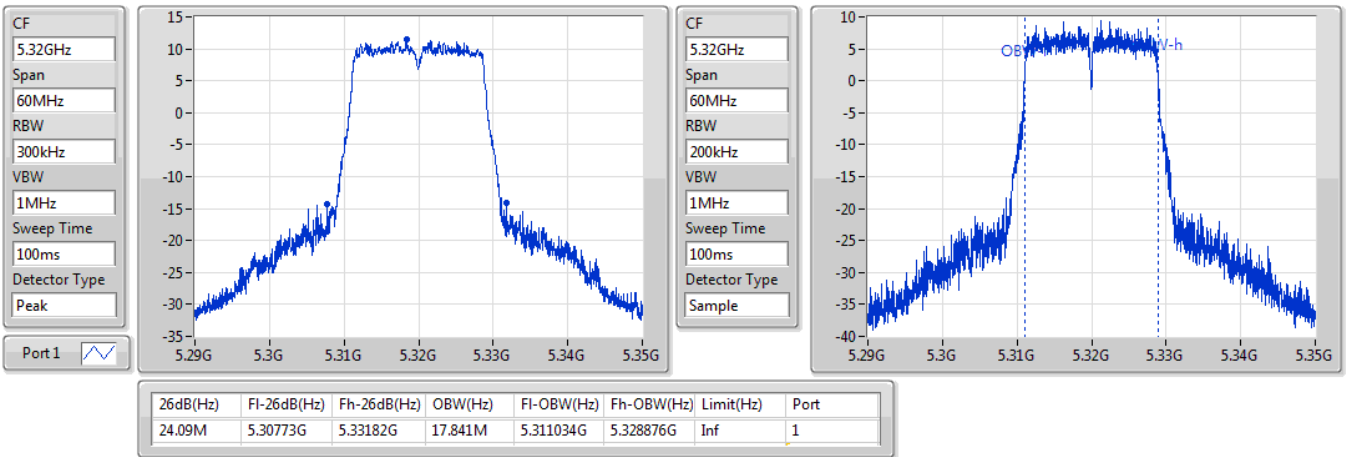

EBW

5720MHz Straddle 5.725-5.85GHz

26/10/2019

802.11ac VHT20\_Nss1,(MCS0)\_1TX

EBW

5260MHz

26/10/2019

802.11ac VHT20\_Nss1,(MCS0)\_1TX

EBW

5300MHz

26/10/2019

802.11ac VHT20\_Nss1,(MCS0)\_1TX

EBW

5320MHz

26/10/2019

802.11ac VHT20\_Nss1,(MCS0)\_1TX