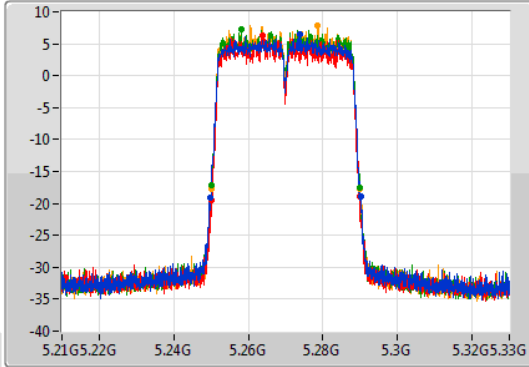

802.11ac VHT40_Nss1,(MCS0)_4TX

EBW

5270MHz

30/10/2019

CF
5.27GHz
Span
120MHz
RBW
500kHz
VBW
2MHz
Sweep Time
100ms
Detector Type
Peak

CF
5.27GHz
Span
120MHz
RBW
500kHz
VBW
2MHz
Sweep Time
100ms
Detector Type
Sample