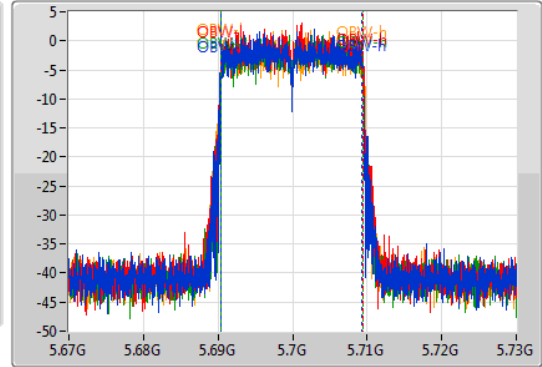

802.11ax HEW20\_Nss1,(MCS0)\_4TX

EBW

5700MHz

28/10/2019

CF  
5.7GHz  
Span  
60MHz  
RBW  
300kHz  
VBW  
1MHz  
Sweep Time  
100ms  
Detector Type  
Peak

CF  
5.7GHz  
Span  
60MHz  
RBW  
200kHz  
VBW  
1MHz  
Sweep Time  
100ms  
Detector Type  
Sample