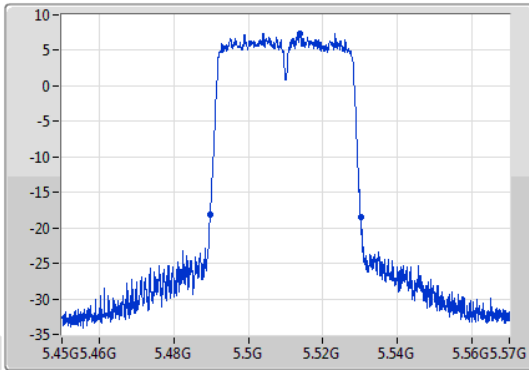

802.11ac VHT40\_Nss1,(MCS0)\_1TX

EBW

5310MHz

26/10/2019

CF: 5.31GHz  
 Span: 120MHz  
 RBW: 500kHz  
 VBW: 2MHz  
 Sweep Time: 100ms  
 Detector Type: Peak  
 Port 1

CF: 5.31GHz  
 Span: 120MHz  
 RBW: 500kHz  
 VBW: 2MHz  
 Sweep Time: 100ms  
 Detector Type: Sample

26dB(Hz)	Fl-26dB(Hz)	Fh-26dB(Hz)	OBW(Hz)	Fl-OBW(Hz)	Fh-OBW(Hz)	Limit(Hz)	Port
40.32M	5.28972G	5.33004G	36.402M	5.291709G	5.328111G	Inf	1

802.11ac VHT40\_Nss1,(MCS0)\_1TX

EBW

5510MHz

26/10/2019

CF: 5.51GHz  
 Span: 120MHz  
 RBW: 500kHz  
 VBW: 2MHz  
 Sweep Time: 100ms  
 Detector Type: Peak  
 Port 1