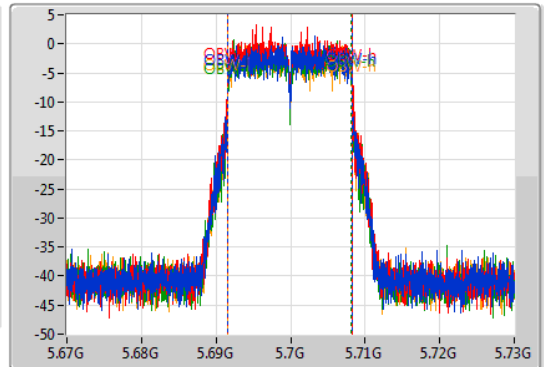

802.11a\_Nss1,(6Mbps)\_4TX

EBW

5700MHz

28/10/2019

CF  
5.7GHz  
Span  
60MHz  
RBW  
300kHz  
VBW  
1MHz  
Sweep Time  
100ms  
Detector Type  
Peak

CF  
5.7GHz  
Span  
60MHz  
RBW  
200kHz  
VBW  
1MHz  
Sweep Time  
100ms  
Detector Type  
Sample