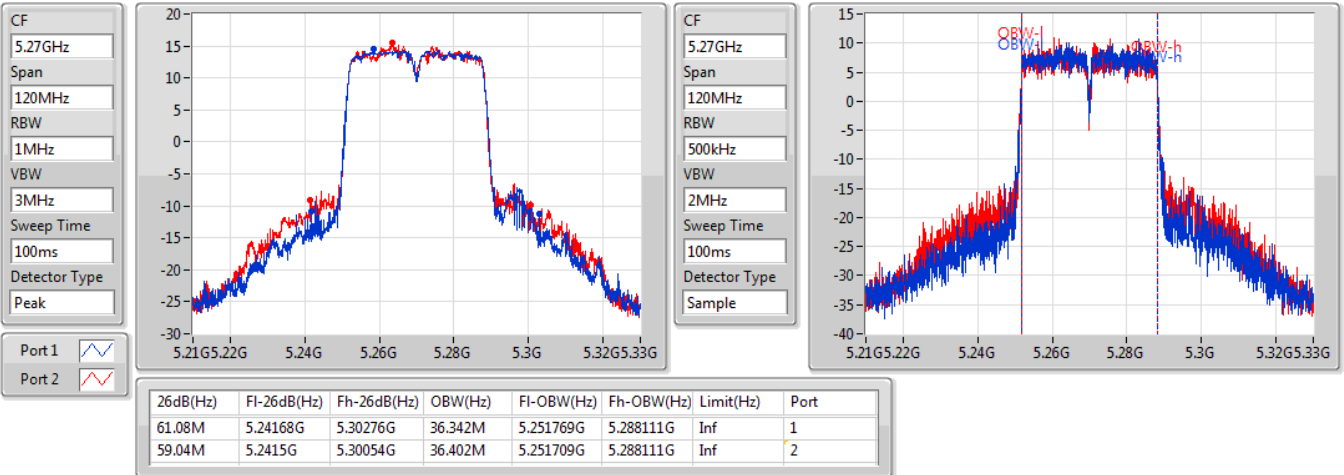

802.11ac VHT40_Nss2,(MCS0)_2TX

EBW

5270MHz

27/10/2019