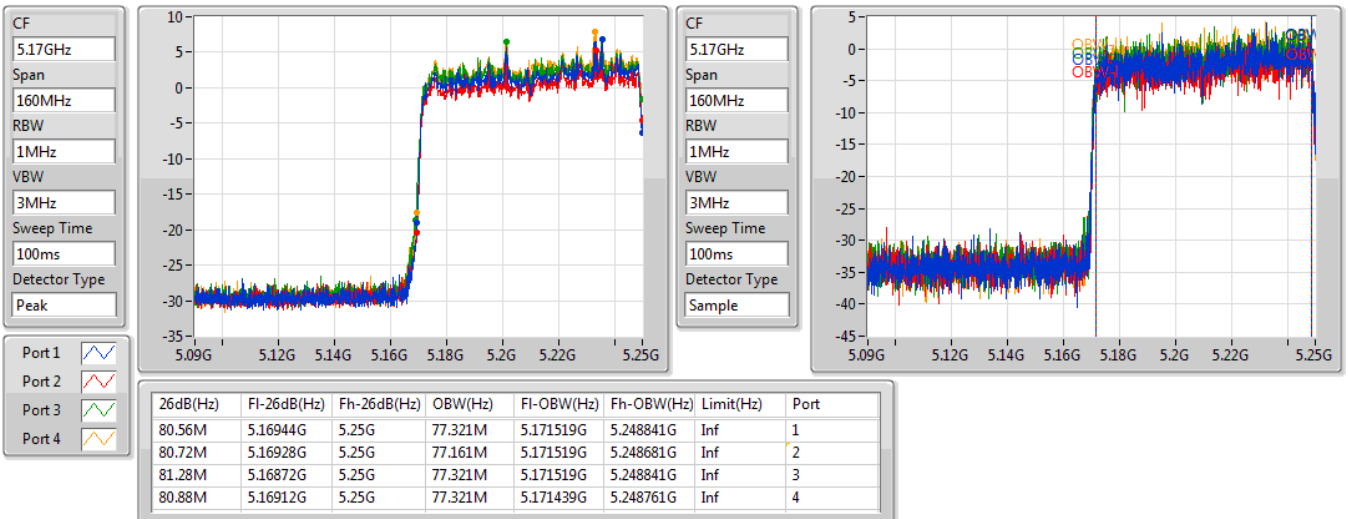

802.11ax HEW80-BF\_Nss1,(MCS0)\_4TX

EBW

5690MHz Straddle 5.725-5.85GHz

01/11/2019

802.11ax HEW160-BF\_Nss1,(MCS0)\_4TX

EBW

5250MHz Straddle 5.15-5.25GHz

01/11/2019