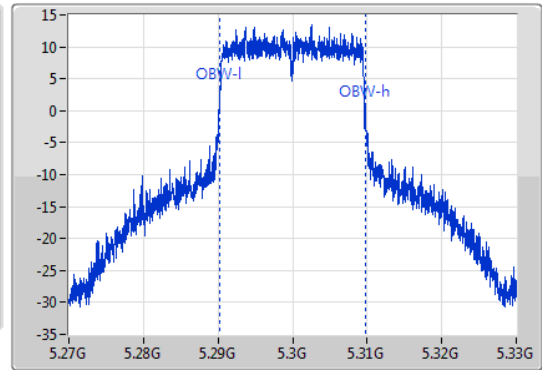

26dB(Hz)	Fl-26dB(Hz)	Fh-26dB(Hz)	OBW(Hz)	Fl-OBW(Hz)	Fh-OBW(Hz)	Limit(Hz)	Port
42.36M	5.27891G	5.32127G	19.52M	5.290225G	5.309745G	Inf	1

802.11ax HEW20_Nss1,(MCS0)_1TX

EBW

5320MHz

26/10/2019

CF
5.32GHz
Span
60MHz
RBW
300kHz
VBW
1MHz
Sweep Time
100ms
Detector Type
Peak
Port 1