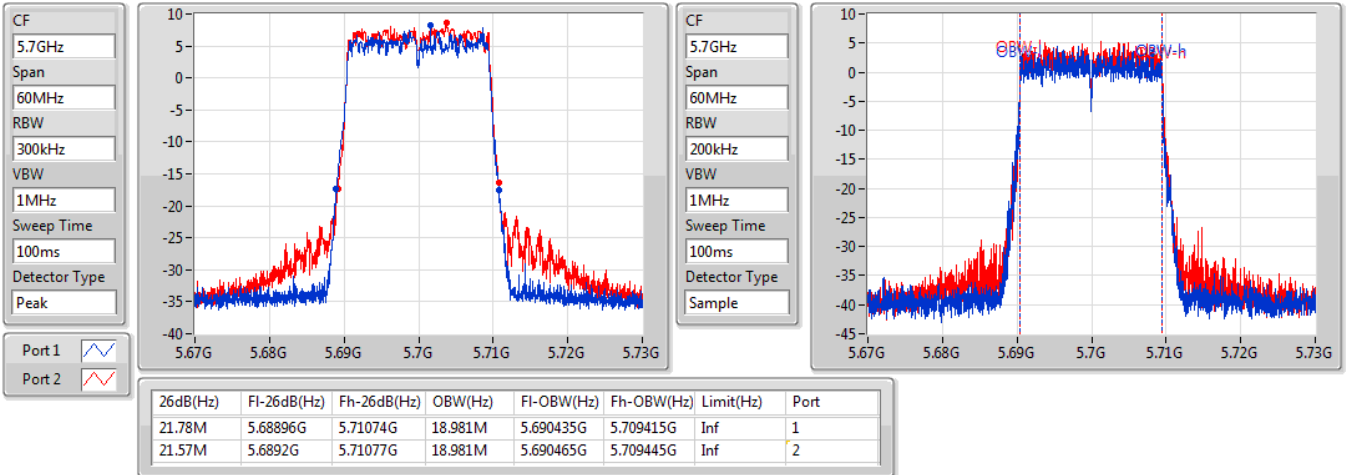

802.11ax HEW20_Nss2,(MCS0)_2TX

EBW

5700MHz

27/10/2019