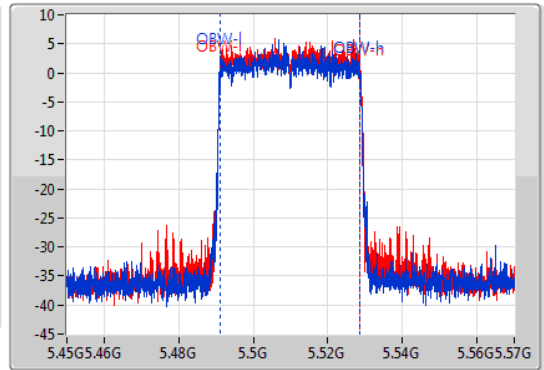

EBW

5510MHz

27/10/2019

CF  
5.51GHz  
Span  
120MHz  
RBW  
500kHz  
VBW  
2MHz  
Sweep Time  
100ms  
Detector Type  
Peak

CF  
5.51GHz  
Span  
120MHz  
RBW  
500kHz  
VBW  
2MHz  
Sweep Time  
100ms  
Detector Type  
Sample