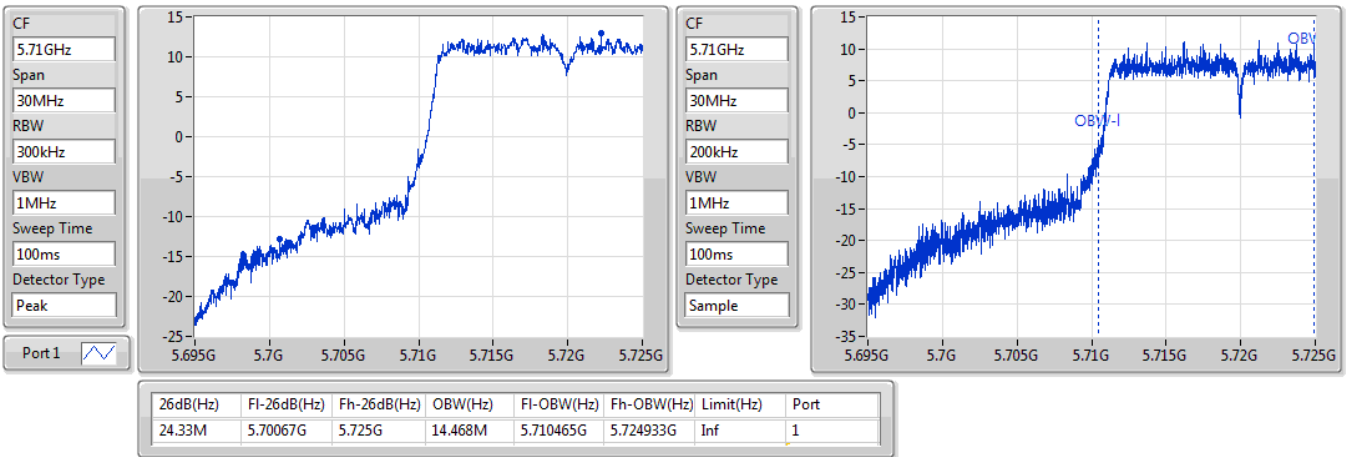

EBW

5700MHz

26/10/2019

802.11ac VHT20\_Nss1,(MCS0)\_1TX

EBW

5720MHz Straddle 5.47-5.725GHz

26/10/2019

802.11ac VHT20\_Nss1,(MCS0)\_1TX

EBW

5720MHz Straddle 5.725-5.85GHz

26/10/2019

802.11ac VHT40\_Nss1,(MCS0)\_1TX

EBW

5270MHz

26/10/2019

CF: 5.27GHz  
 Span: 120MHz  
 RBW: 1MHz  
 VBW: 3MHz  
 Sweep Time: 100ms  
 Detector Type: Peak  
 Port 1