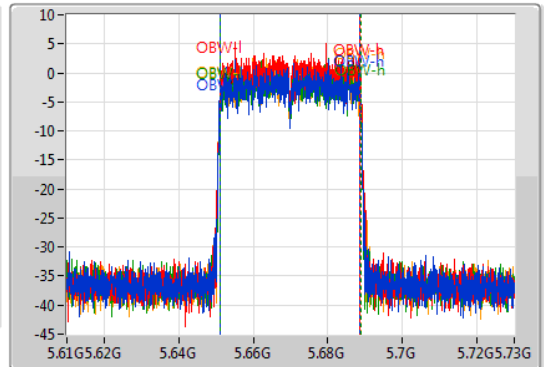

Port 1: [Waveform icon]  
 Port 2: [Waveform icon]  
 Port 3: [Waveform icon]  
 Port 4: [Waveform icon]

26dB(Hz)	Fl-26dB(Hz)	Fh-26dB(Hz)	OBW(Hz)	Fl-OBW(Hz)	Fh-OBW(Hz)	Limit(Hz)	Port
39.96M	5.65002G	5.68998G	37.541M	5.651109G	5.688651G	Inf	1
39.78M	5.65008G	5.68986G	37.601M	5.651109G	5.688711G	Inf	2
40.2M	5.64984G	5.69004G	37.661M	5.651109G	5.688771G	Inf	3
40.14M	5.6499G	5.69004G	37.601M	5.651169G	5.688771G	Inf	4