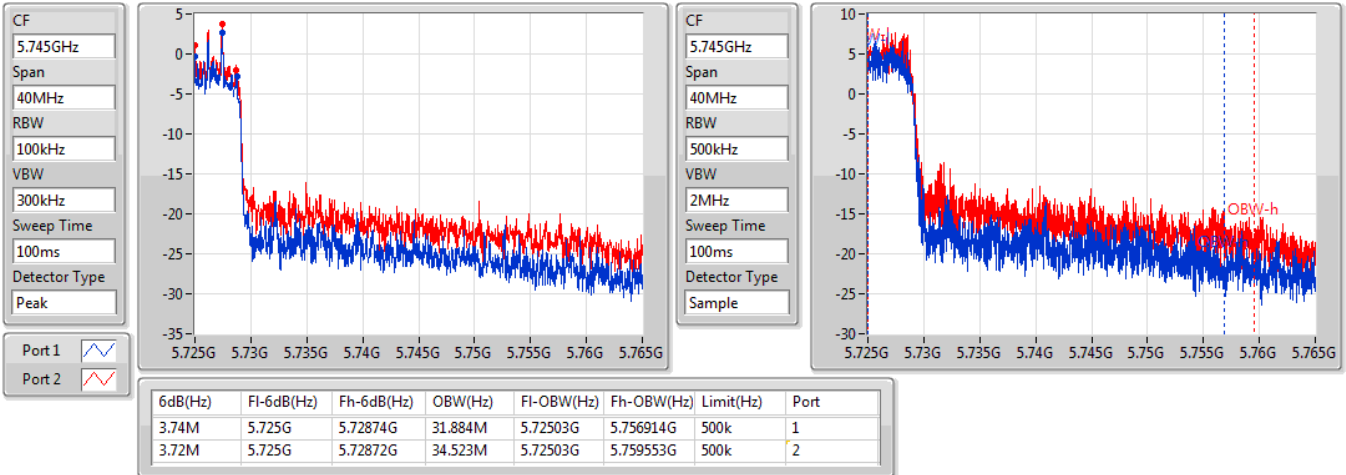

802.11ax HEW80_Nss2,(MCS0)_2TX

EBW

5690MHz Straddle 5.725-5.85GHz

27/10/2019