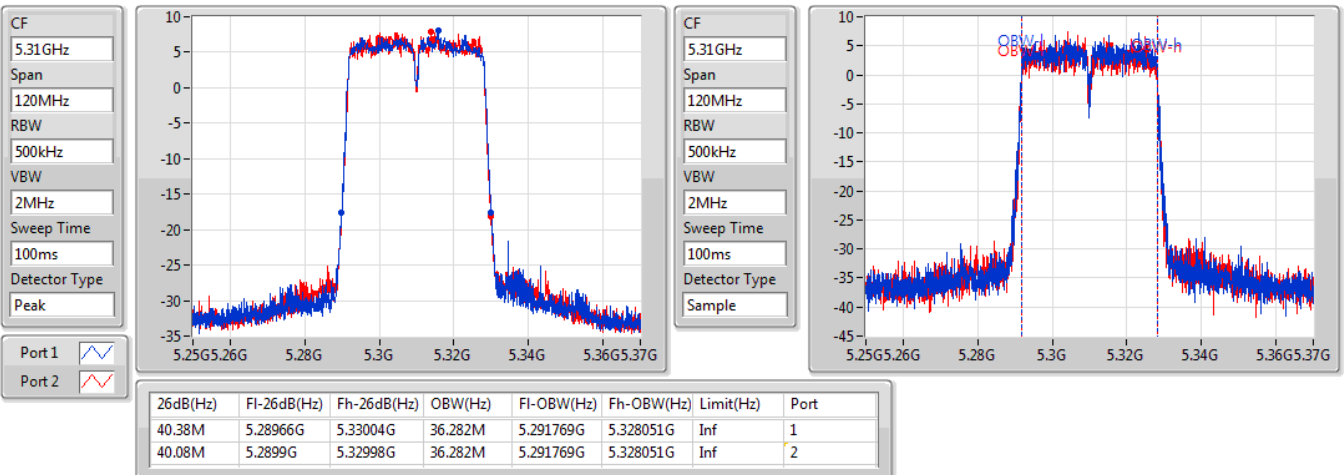

EBW

5270MHz

27/10/2019

802.11ac VHT40\_Nss2,(MCS0)\_2TX

EBW

5310MHz

27/10/2019

802.11ac VHT40\_Nss2,(MCS0)\_2TX