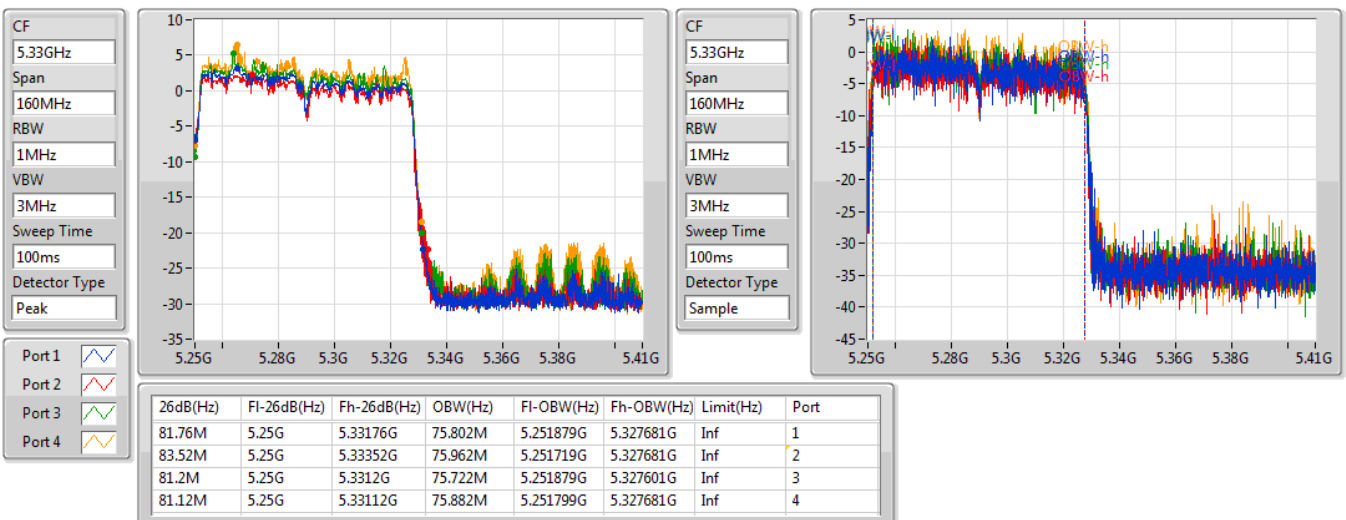

802.11ac VHT160-BF\_Nss1,(MCS0)\_4TX

EBW

5250MHz Straddle 5.15-5.25GHz

01/11/2019

802.11ac VHT160-BF\_Nss1,(MCS0)\_4TX

EBW

5250MHz Straddle 5.25-5.35GHz

01/11/2019