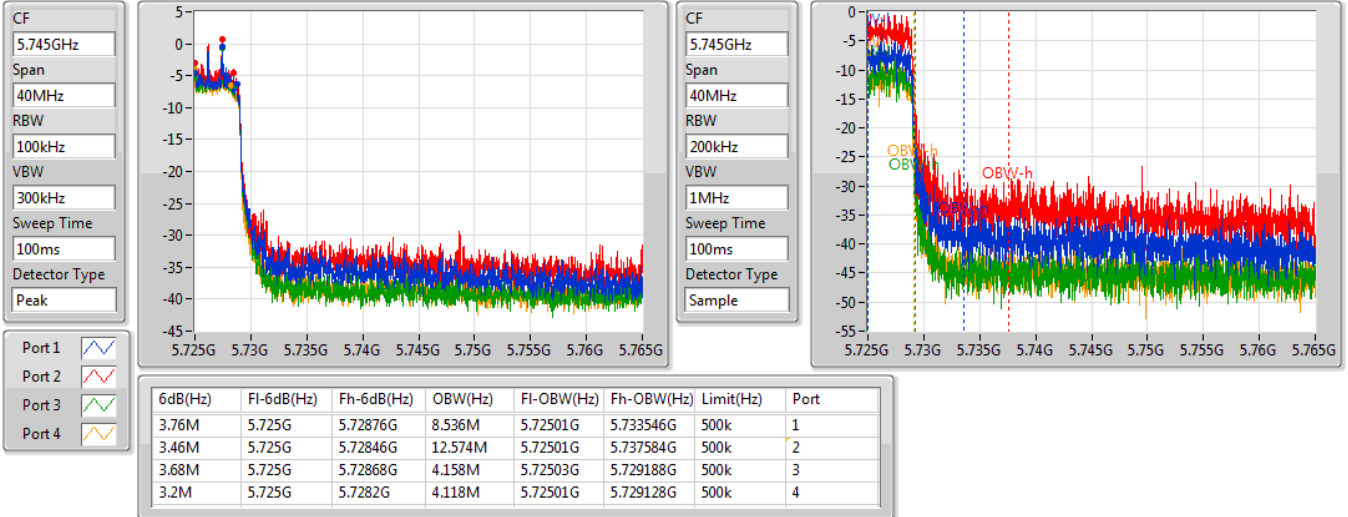

802.11ax HEW80_Nss1,(MCS0)_4TX

EBW

5690MHz Straddle 5.725-5.85GHz

28/10/2019