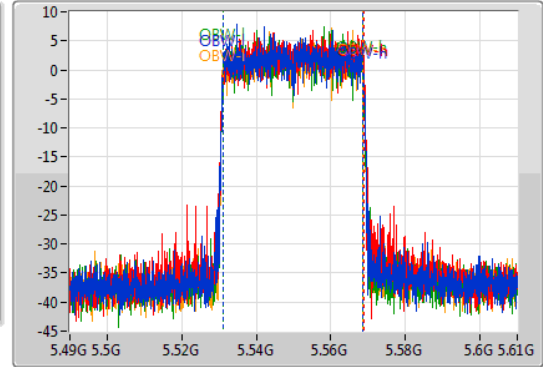

802.11ax HEW40\_Nss1,(MCS0)\_4TX

EBW

5550MHz

28/10/2019

CF  
5.55GHz  
Span  
120MHz  
RBW  
500kHz  
VBW  
2MHz  
Sweep Time  
100ms  
Detector Type  
Peak

CF  
5.55GHz  
Span  
120MHz  
RBW  
500kHz  
VBW  
2MHz  
Sweep Time  
100ms  
Detector Type  
Sample