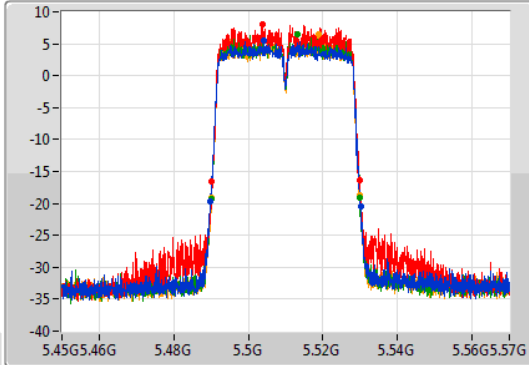

802.11ac VHT40_Nss1,(MCS0)_4TX

EBW

5510MHz

30/10/2019

CF
5.51GHz
Span
120MHz
RBW
500kHz
VBW
2MHz
Sweep Time
100ms
Detector Type
Peak

CF
5.51GHz
Span
120MHz
RBW
500kHz
VBW
2MHz
Sweep Time
100ms
Detector Type
Sample