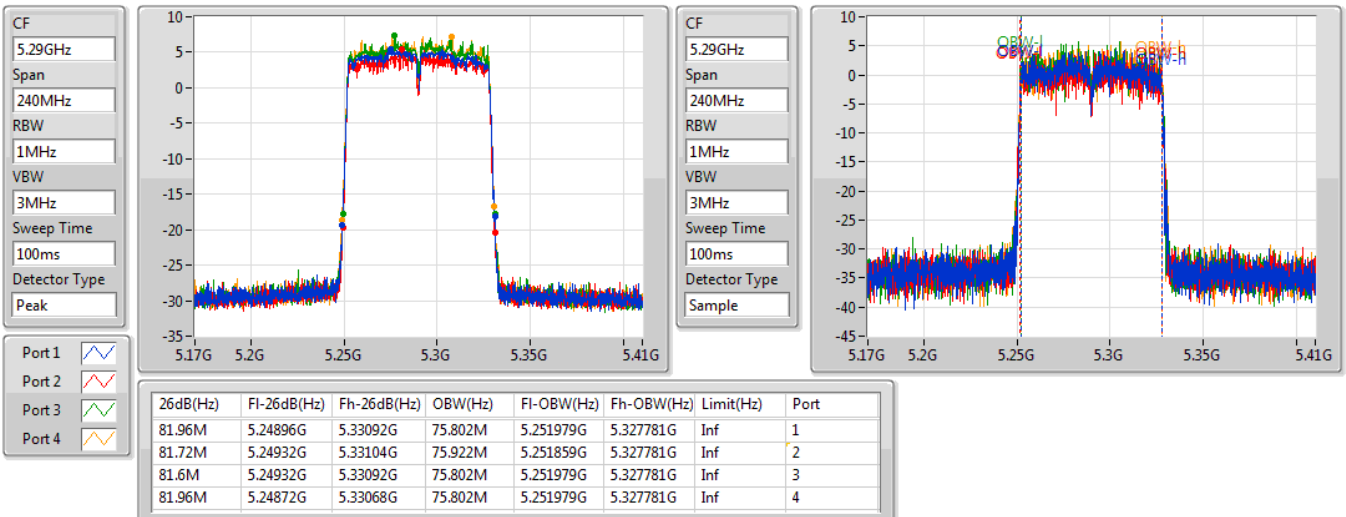

802.11ac VHT40\_Nss1,(MCS0)\_4TX

EBW

5710MHz Straddle 5.725-5.85GHz

30/10/2019

802.11ac VHT80\_Nss1,(MCS0)\_4TX

EBW

5290MHz

30/10/2019