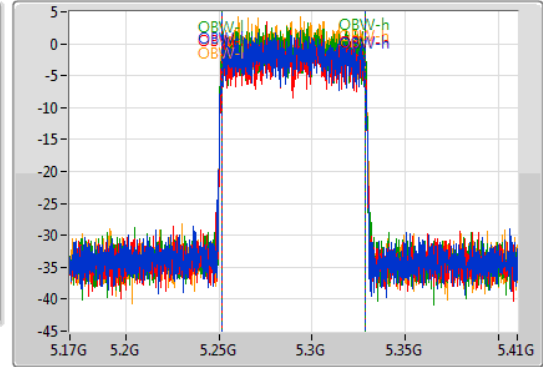

802.11ax HEW80-BF_Nss1,(MCS0)_4TX

EBW

5290MHz

01/11/2019

CF
5.29GHz
Span
240MHz
RBW
1MHz
VBW
3MHz
Sweep Time
100ms
Detector Type
Peak

CF
5.29GHz
Span
240MHz
RBW
1MHz
VBW
3MHz
Sweep Time
100ms
Detector Type
Sample

Port 1
Port 2
Port 3
Port 4

26dB(Hz)	FI-26dB(Hz)	Fh-26dB(Hz)	OBW(Hz)	FI-OBW(Hz)	Fh-OBW(Hz)	Limit(Hz)	Port
82.32M	5.24896G	5.33128G	77.001M	5.251379G	5.328381G	Inf	1
82.32M	5.24908G	5.3314G	77.121M	5.251379G	5.328501G	Inf	2
82.2M	5.24884G	5.33104G	77.241M	5.251259G	5.328501G	Inf	3
81.96M	5.24896G	5.33092G	77.001M	5.251379G	5.328381G	Inf	4

802.11ax HEW80-BF_Nss1,(MCS0)_4TX

EBW

5530MHz

01/11/2019

CF
5.53GHz
Span
240MHz
RBW
1MHz
VBW
3MHz
Sweep Time
100ms
Detector Type
Peak

CF
5.53GHz
Span
240MHz
RBW
1MHz
VBW
3MHz
Sweep Time
100ms
Detector Type
Sample

Port 1
Port 2
Port 3
Port 4

26dB(Hz)	FI-26dB(Hz)	Fh-26dB(Hz)	OBW(Hz)	FI-OBW(Hz)	Fh-OBW(Hz)	Limit(Hz)	Port
82.2M	5.48896G	5.57116G	77.121M	5.491259G	5.568381G	Inf	1
82.08M	5.4892G	5.57128G	77.121M	5.491379G	5.568501G	Inf	2
82.92M	5.48896G	5.57188G	77.361M	5.491259G	5.568621G	Inf	3
81.96M	5.48908G	5.57104G	77.241M	5.491259G	5.568501G	Inf	4