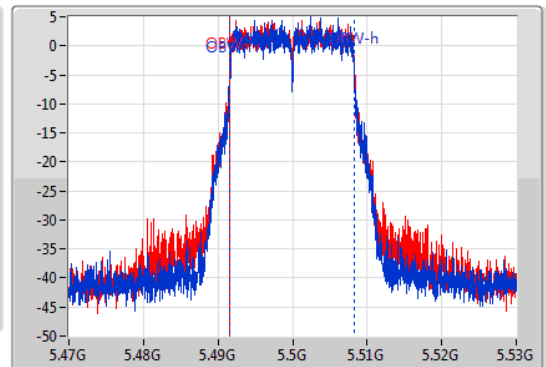

EBW

5500MHz

27/10/2019

CF  
5.5GHz  
Span  
60MHz  
RBW  
300kHz  
VBW  
1MHz  
Sweep Time  
100ms  
Detector Type  
Peak

CF  
5.5GHz  
Span  
60MHz  
RBW  
200kHz  
VBW  
1MHz  
Sweep Time  
100ms  
Detector Type  
Sample