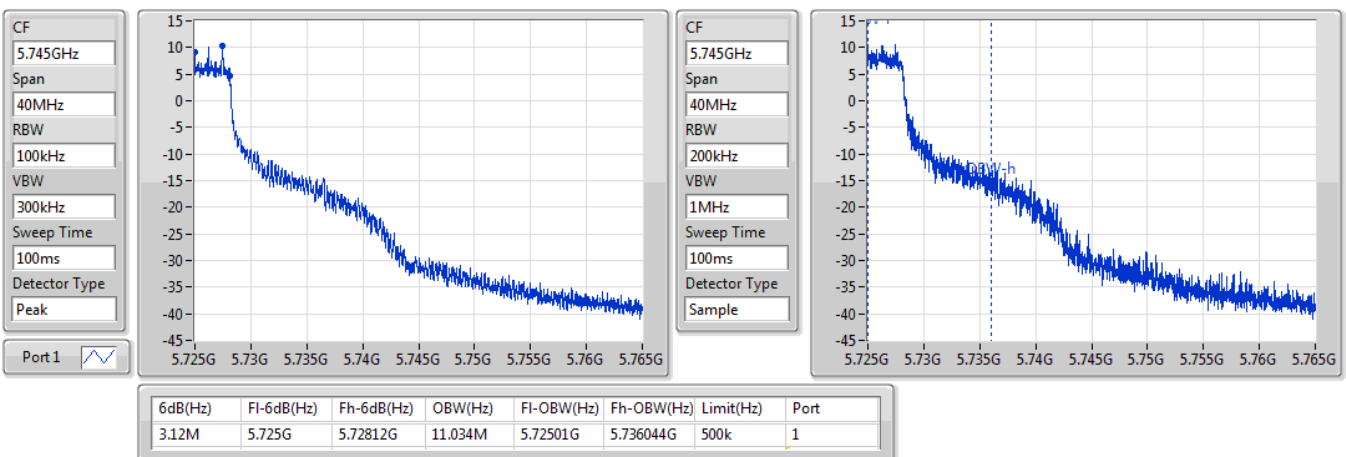

EBW

5500MHz

26/10/2019

802.11a\_Nss1,(6Mbps)\_1TX

EBW

5720MHz Straddle 5.47-5.725GHz

26/10/2019

802.11a\_Nss1,(6Mbps)\_1TX

EBW

5720MHz Straddle 5.725-5.85GHz

26/10/2019

802.11ac VHT20\_Nss1,(MCS0)\_1TX

EBW

5260MHz

26/10/2019

802.11ac VHT20\_Nss1,(MCS0)\_1TX