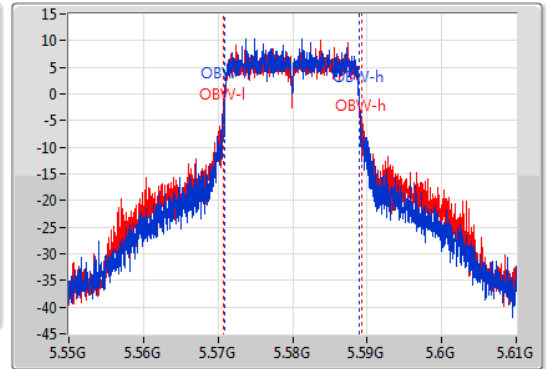

EBW

5580MHz

27/10/2019

CF  
5.58GHz  
Span  
60MHz  
RBW  
500kHz  
VBW  
2MHz  
Sweep Time  
100ms  
Detector Type  
Peak

CF  
5.58GHz  
Span  
60MHz  
RBW  
200kHz  
VBW  
1MHz  
Sweep Time  
100ms  
Detector Type  
Sample