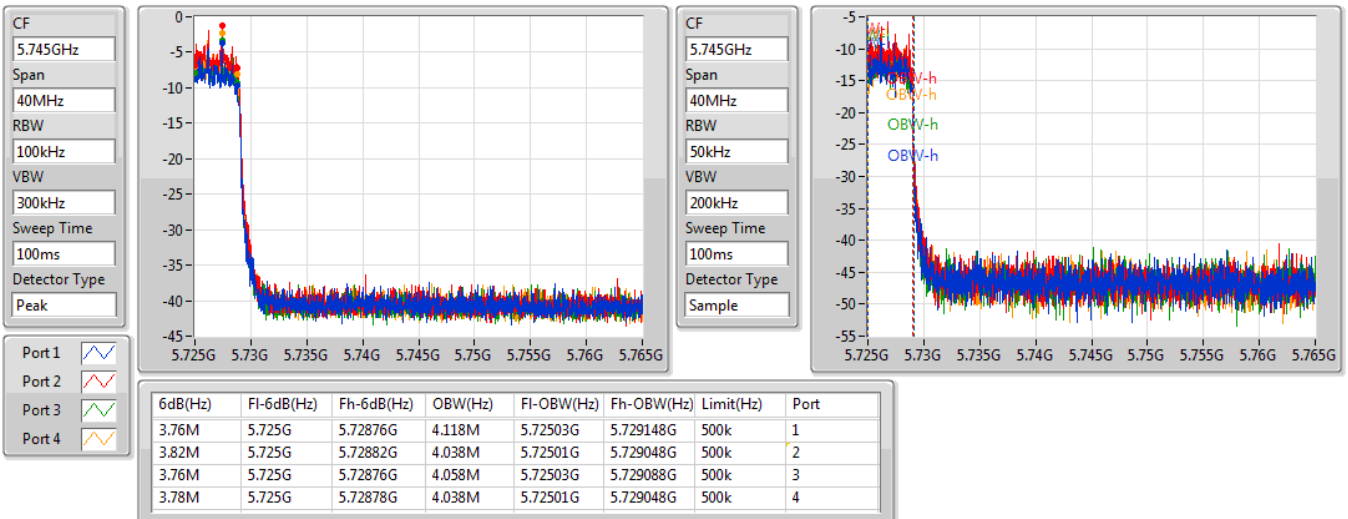

5710MHz Straddle 5.725-5.85GHz

01/11/2019