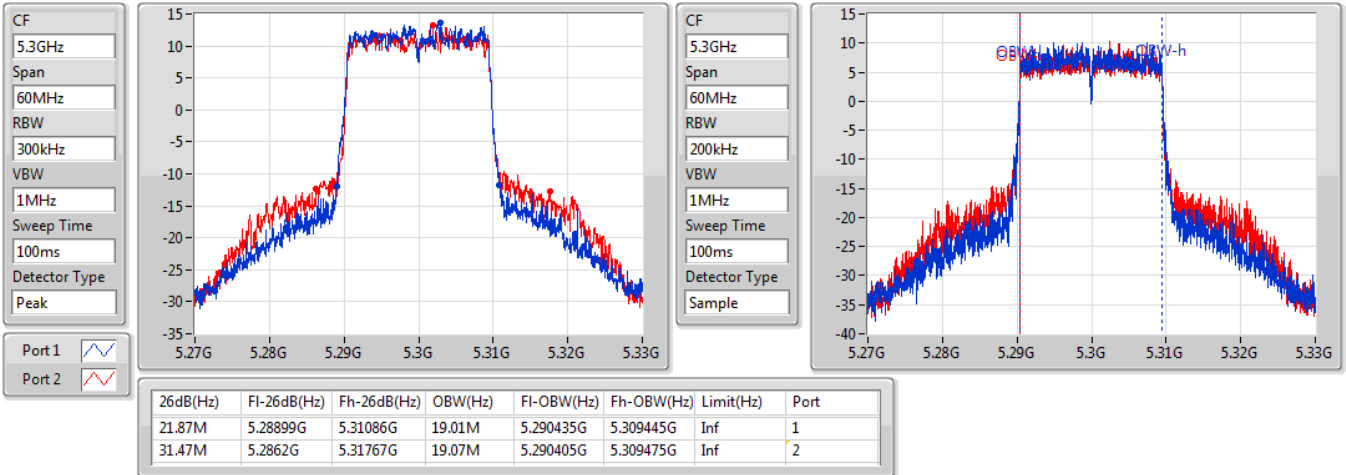

802.11ax HEW20_Nss2,(MCS0)_2TX

EBW

5300MHz

27/10/2019