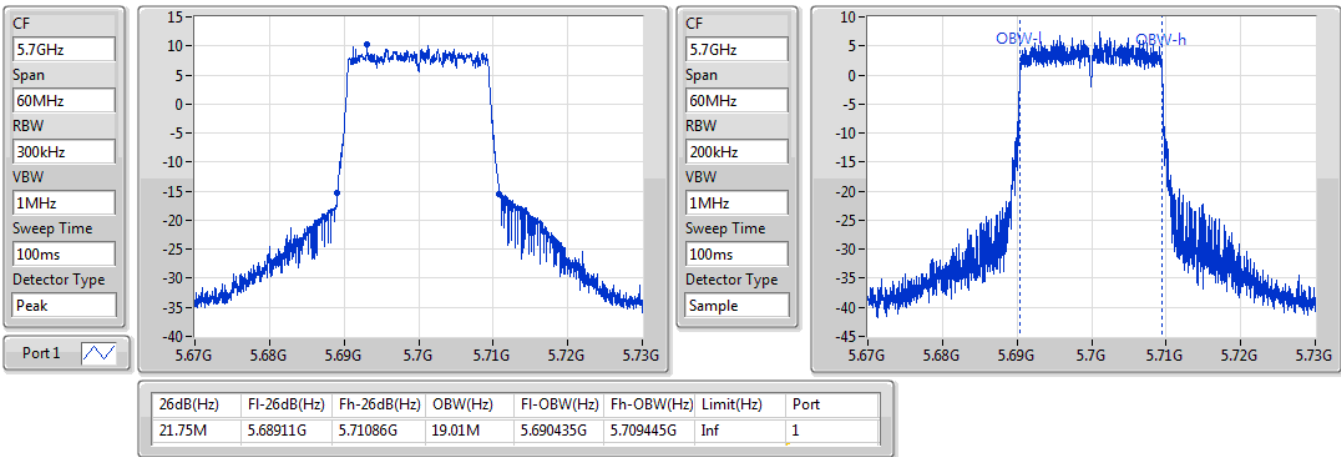

802.11ax HEW20\_Nss1,(MCS0)\_1TX

EBW

5700MHz

26/10/2019

802.11ax HEW20\_Nss1,(MCS0)\_1TX

EBW

5720MHz Straddle 5.47-5.725GHz

26/10/2019