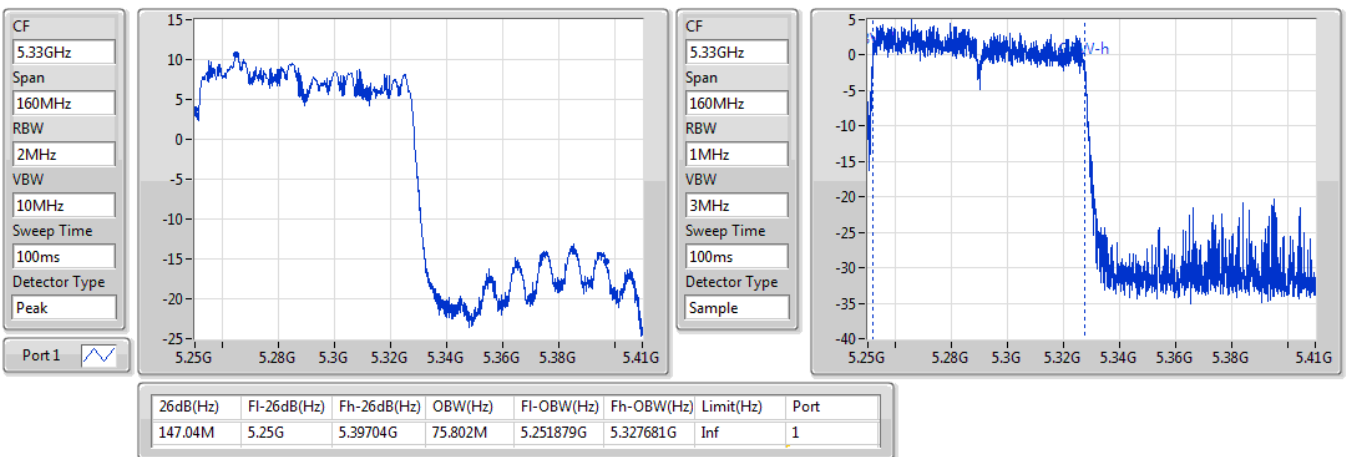

5250MHz Straddle 5.25-5.35GHz

27/10/2019