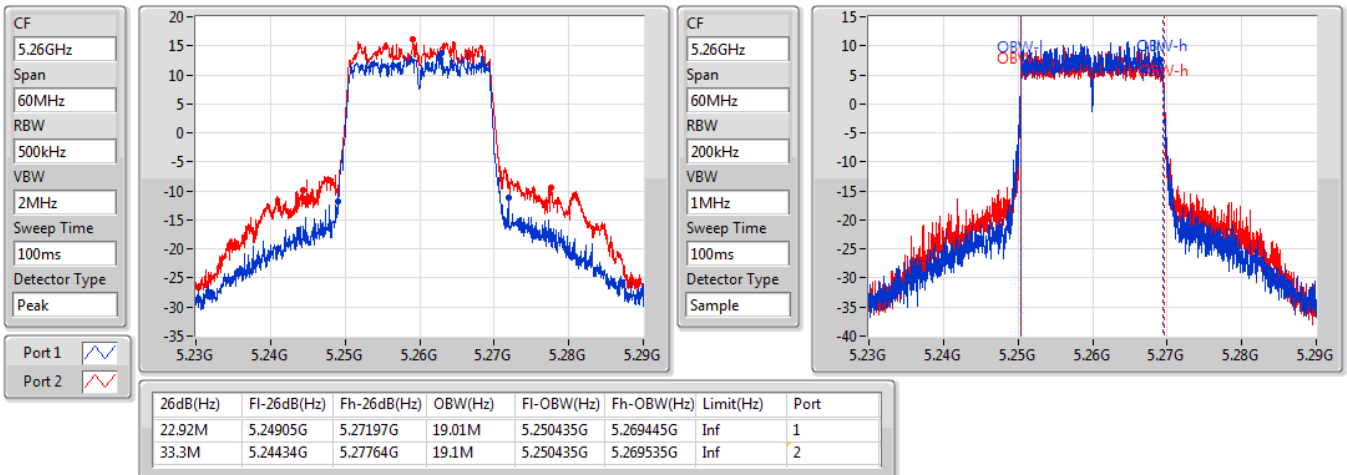

EBW

5570MHz

27/10/2019

802.11ax HEW20\_Nss2,(MCS0)\_2TX

EBW

5260MHz

27/10/2019

802.11ax HEW20\_Nss2,(MCS0)\_2TX