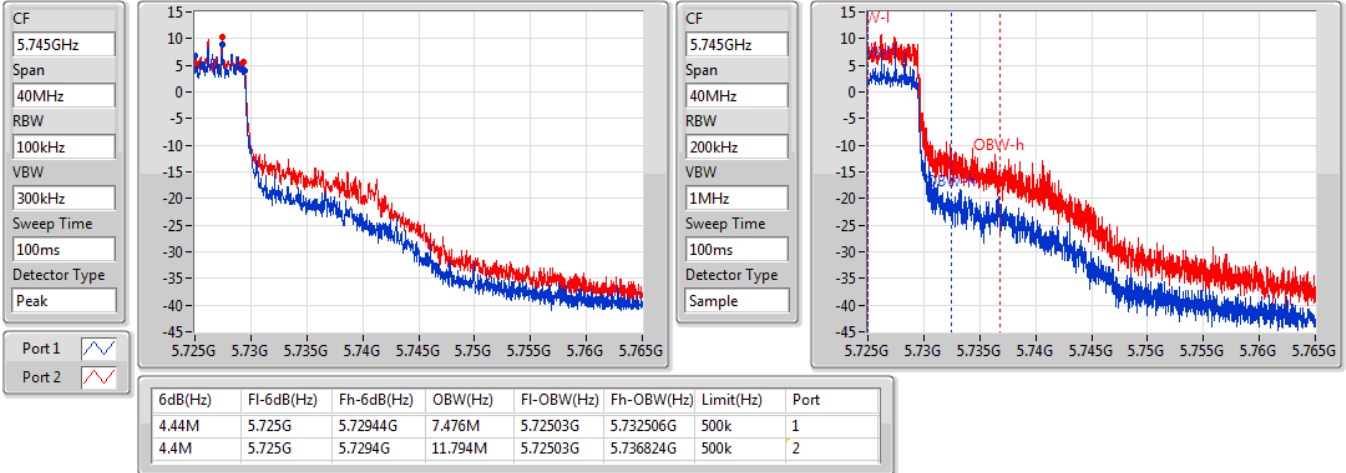

802.11ax HEW20_Nss2,(MCS0)_2TX

EBW

5720MHz Straddle 5.725-5.85GHz

27/10/2019