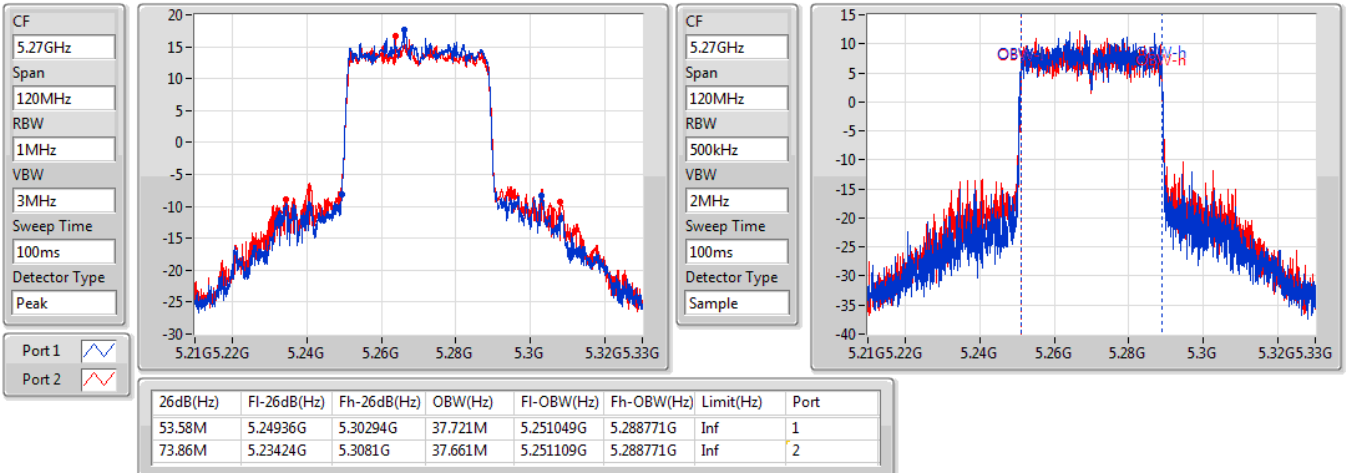

EBW

5720MHz Straddle 5.725-5.85GHz

27/10/2019

802.11ax HEW40\_Nss2,(MCS0)\_2TX

EBW

5270MHz

27/10/2019

802.11ax HEW40\_Nss2,(MCS0)\_2TX