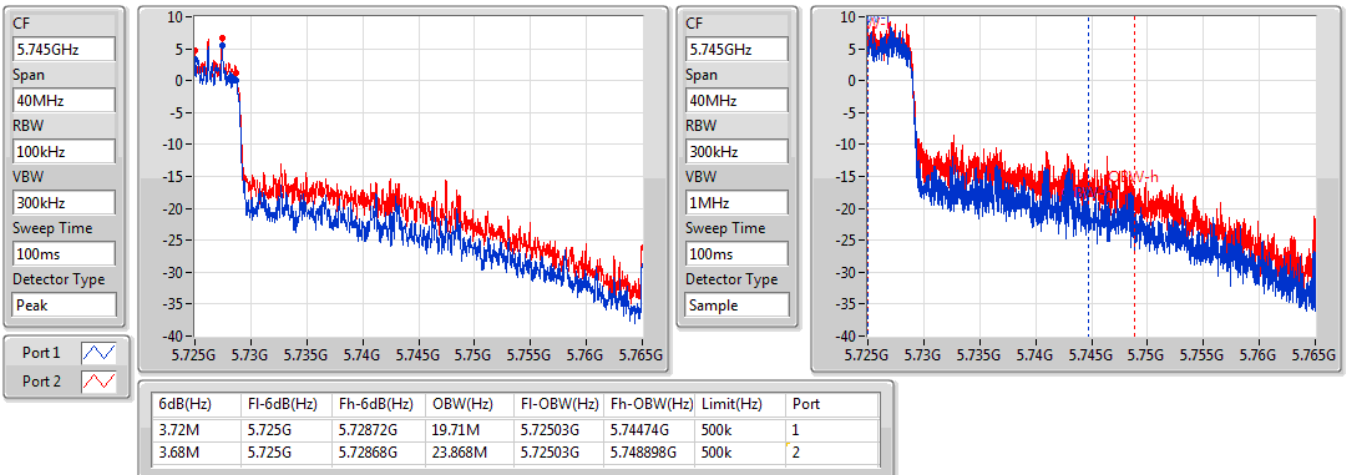

EBW

5710MHz Straddle 5.47-5.725GHz

27/10/2019

802.11ax HEW40\_Nss2,(MCS0)\_2TX

EBW

5710MHz Straddle 5.725-5.85GHz

27/10/2019

802.11ax HEW80\_Nss2,(MCS0)\_2TX