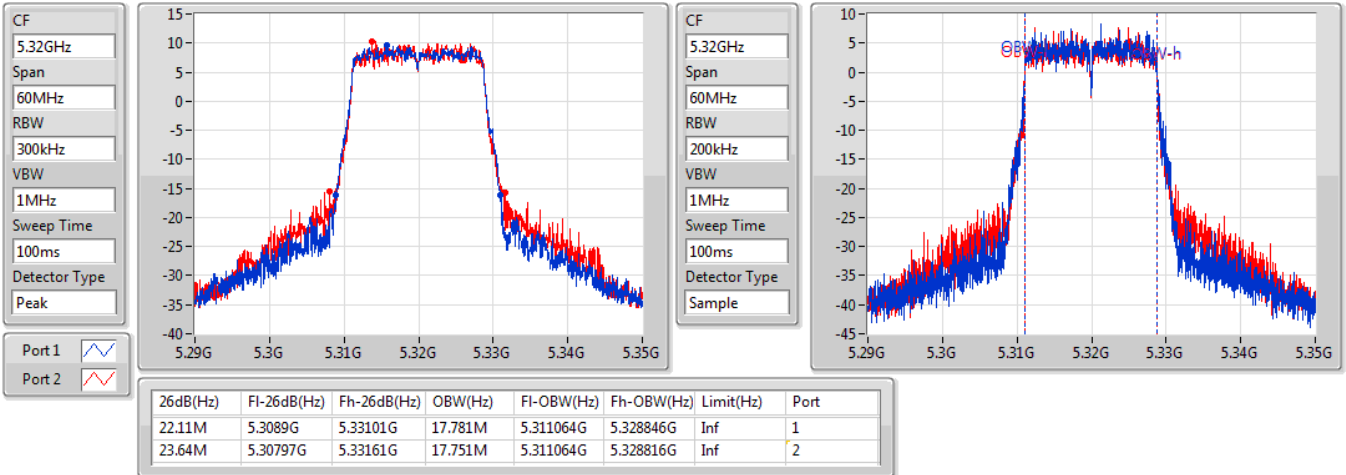

802.11ac VHT20_Nss2,(MCS0)_2TX

EBW

5320MHz

27/10/2019