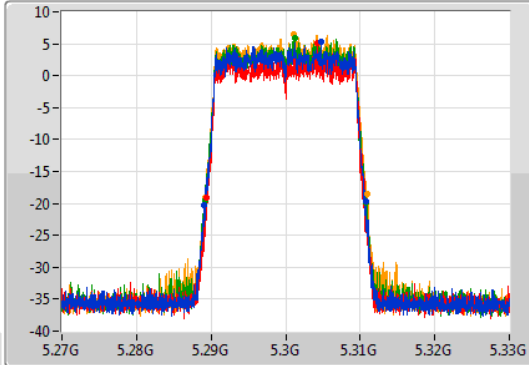

802.11ax HEW20-BF_Nss1,(MCS0)_4TX

EBW

5300MHz

01/11/2019

CF
5.3GHz
Span
60MHz
RBW
300kHz
VBW
1MHz
Sweep Time
100ms
Detector Type
Peak

CF
5.3GHz
Span
60MHz
RBW
200kHz
VBW
1MHz
Sweep Time
100ms
Detector Type
Sample