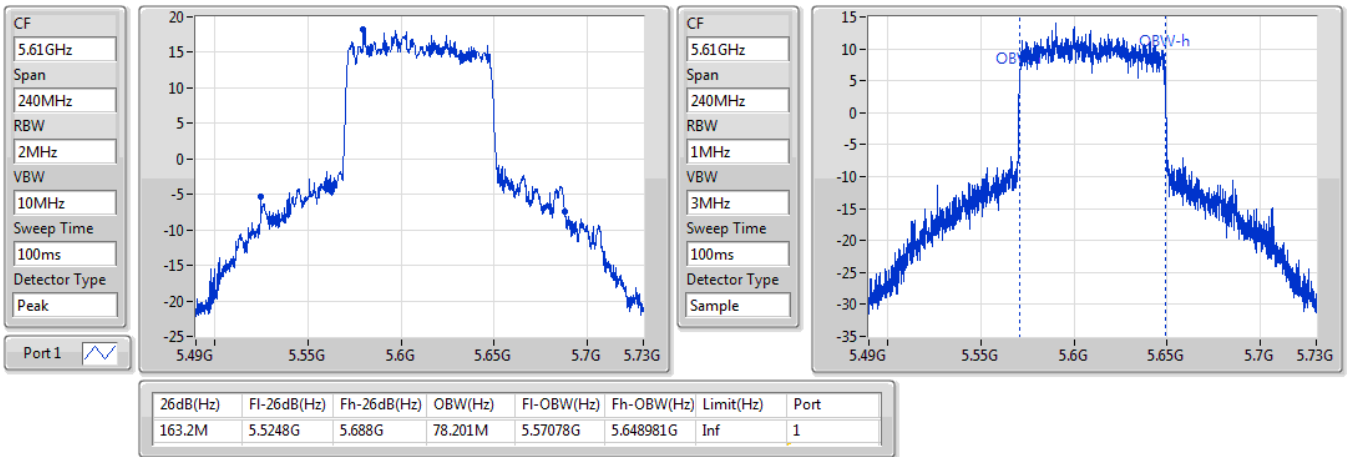

802.11ax HEW80\_Nss1,(MCS0)\_1TX

EBW

5610MHz

26/10/2019

802.11ax HEW80\_Nss1,(MCS0)\_1TX

EBW

5690MHz Straddle 5.47-5.725GHz

26/10/2019