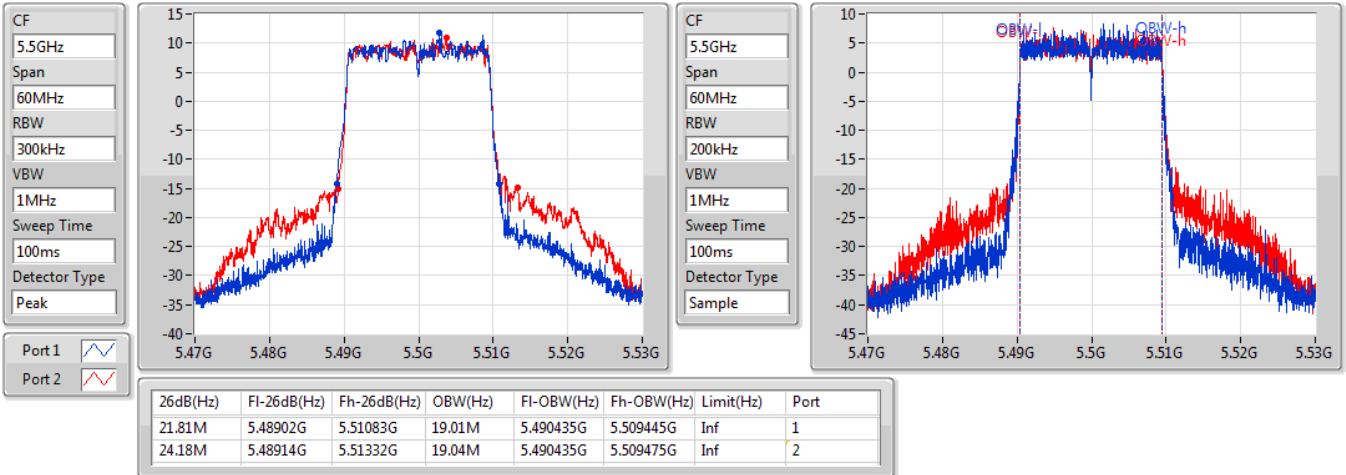

802.11ax HEW20_Nss2,(MCS0)_2TX

EBW

5500MHz

27/10/2019