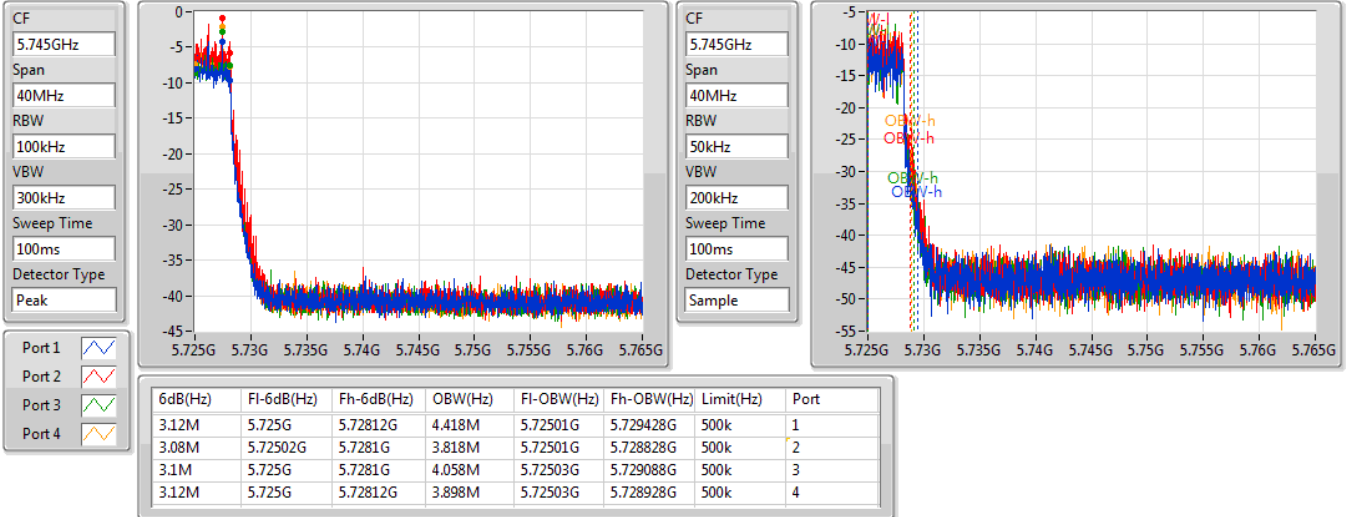

802.11ac VHT40-BF_Nss1,(MCS0)_4TX

EBW

5710MHz Straddle 5.725-5.85GHz

01/11/2019