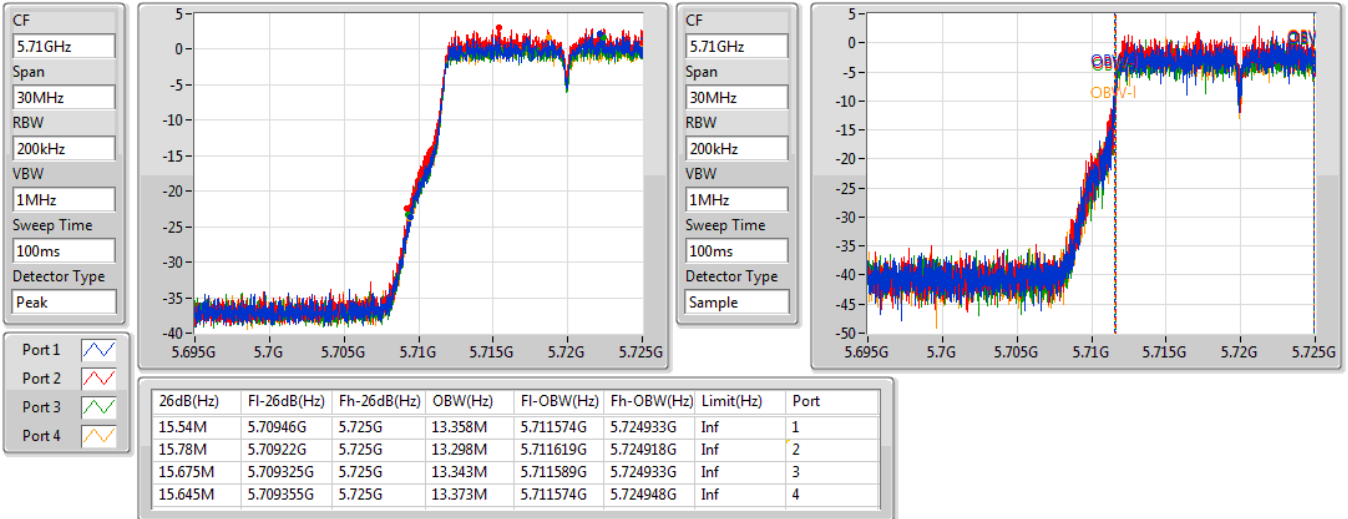

802.11a_Nss1,(6Mbps)_4TX

EBW

5720MHz Straddle 5.47-5.725GHz

28/10/2019