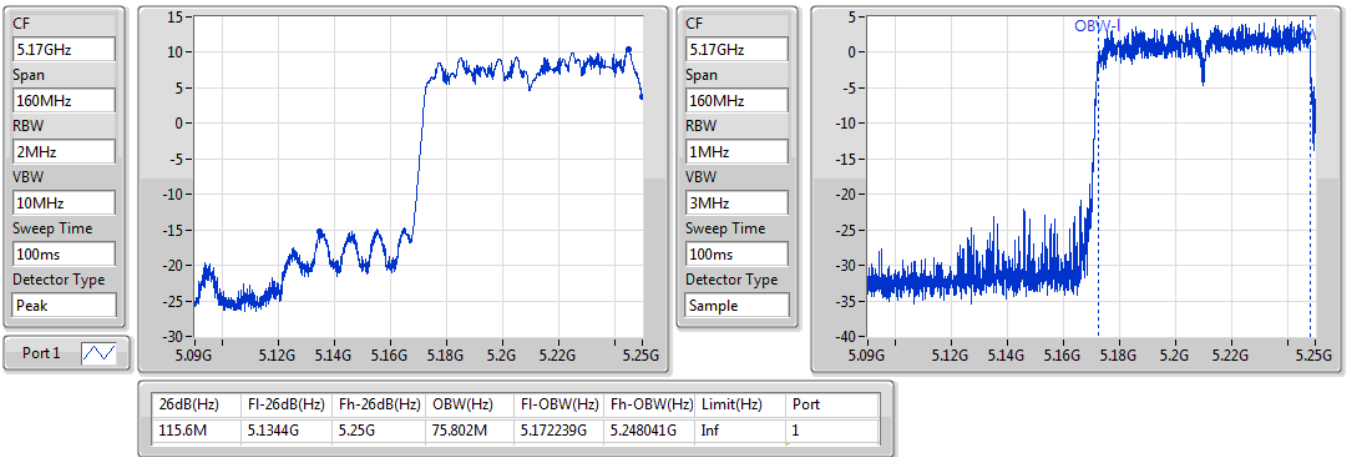

EBW

5690MHz Straddle 5.725-5.85GHz

27/10/2019

802.11ac VHT160\_Nss1,(MCS0)\_1TX

EBW

5250MHz Straddle 5.15-5.25GHz

27/10/2019

802.11ac VHT160\_Nss1,(MCS0)\_1TX