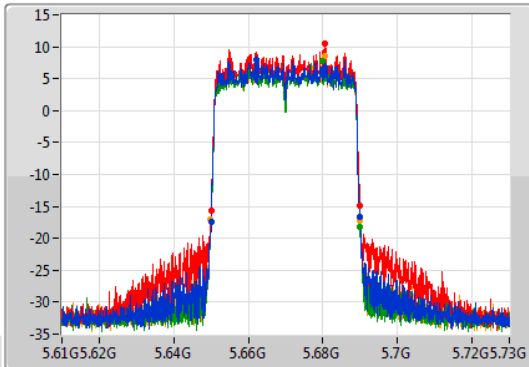

802.11ax HEW40_Nss1,(MCS0)_4TX

EBW

5670MHz

28/10/2019

CF
5.67GHz
Span
120MHz
RBW
500kHz
VBW
2MHz
Sweep Time
100ms
Detector Type
Peak

CF
5.67GHz
Span
120MHz
RBW
500kHz
VBW
2MHz
Sweep Time
100ms
Detector Type
Sample