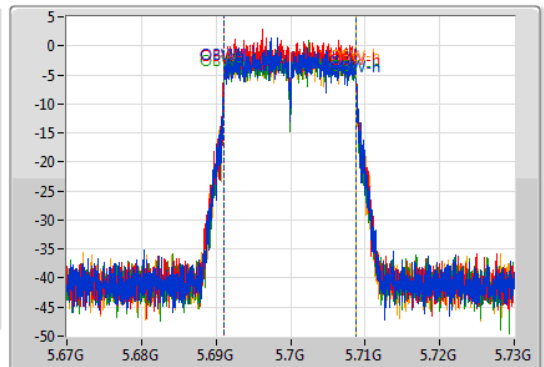

802.11ac VHT20\_Nss1,(MCS0)\_4TX

EBW

5700MHz

30/10/2019

CF  
5.7GHz  
Span  
60MHz  
RBW  
300kHz  
VBW  
1MHz  
Sweep Time  
100ms  
Detector Type  
Peak

CF  
5.7GHz  
Span  
60MHz  
RBW  
200kHz  
VBW  
1MHz  
Sweep Time  
100ms  
Detector Type  
Sample