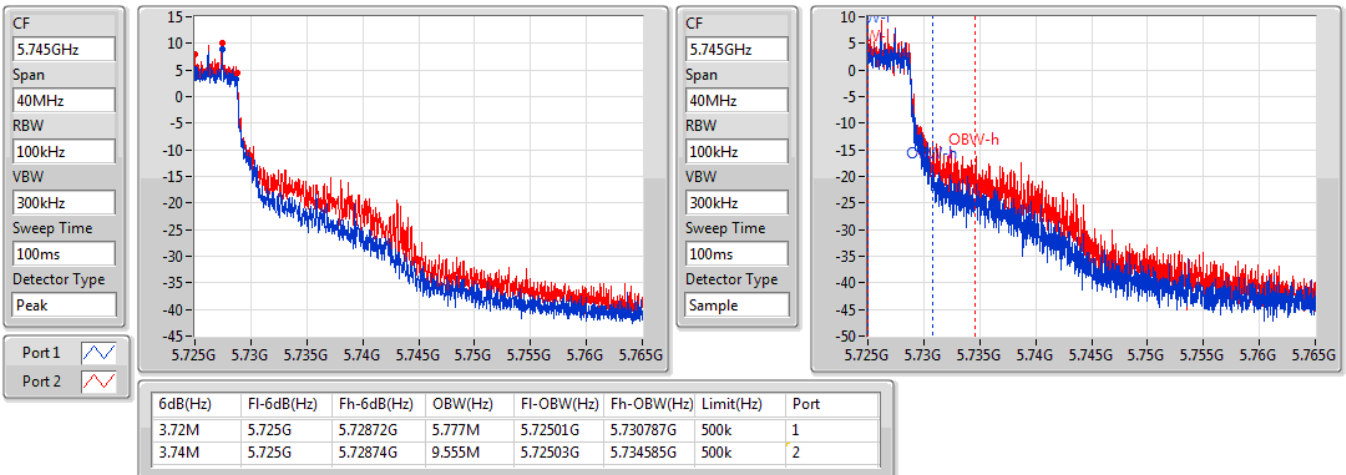

EBW

5720MHz Straddle 5.47-5.725GHz

27/10/2019

802.11ac VHT20\_Nss2,(MCS0)\_2TX

EBW

5720MHz Straddle 5.725-5.85GHz

27/10/2019

802.11ac VHT40\_Nss2,(MCS0)\_2TX