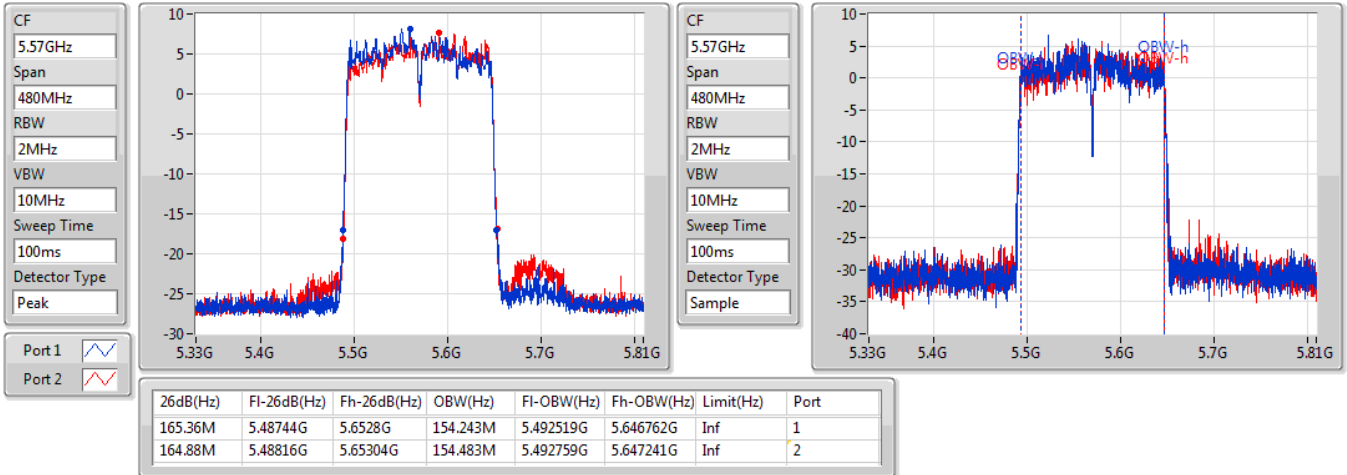

802.11ac VHT160_Nss2,(MCS0)_2TX

EBW

5570MHz

27/10/2019