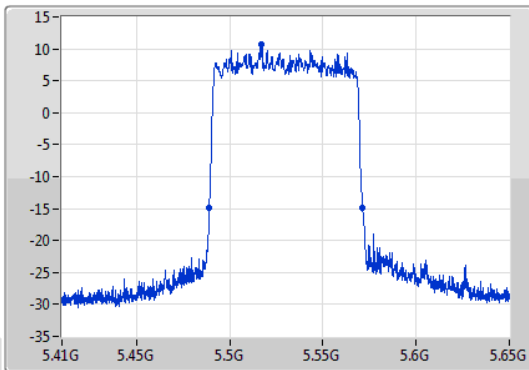

26dB(Hz)	Fl-26dB(Hz)	Fh-26dB(Hz)	OBW(Hz)	Fl-OBW(Hz)	Fh-OBW(Hz)	Limit(Hz)	Port
82.08M	5.2492G	5.33128G	77.001M	5.251379G	5.328381G	Inf	1

802.11ax HEW80\_Nss1,(MCS0)\_1TX

EBW

5530MHz

26/10/2019

CF  
5.53GHz  
Span  
240MHz  
RBW  
1MHz  
VBW  
3MHz  
Sweep Time  
100ms  
Detector Type  
Peak  
Port 1