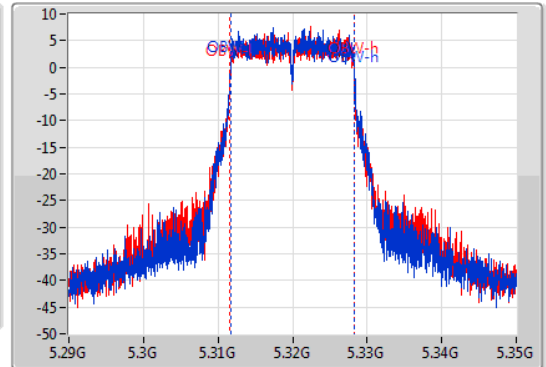

EBW

5320MHz

27/10/2019

CF  
5.32GHz  
Span  
60MHz  
RBW  
300kHz  
VBW  
1MHz  
Sweep Time  
100ms  
Detector Type  
Peak

CF  
5.32GHz  
Span  
60MHz  
RBW  
200kHz  
VBW  
1MHz  
Sweep Time  
100ms  
Detector Type  
Sample