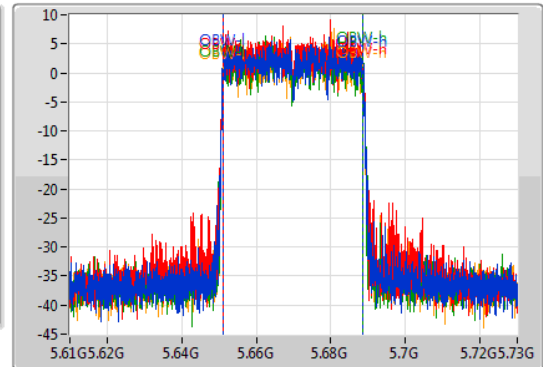

802.11ax HEW40\_Nss1,(MCS0)\_4TX

EBW

5670MHz

28/10/2019

CF  
5.67GHz  
Span  
120MHz  
RBW  
500kHz  
VBW  
2MHz  
Sweep Time  
100ms  
Detector Type  
Peak

CF  
5.67GHz  
Span  
120MHz  
RBW  
500kHz  
VBW  
2MHz  
Sweep Time  
100ms  
Detector Type  
Sample