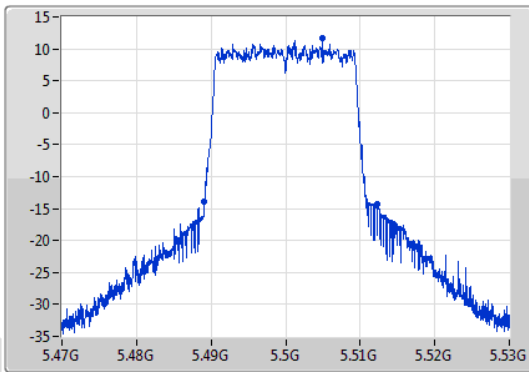

802.11ax HEW20\_Nss1,(MCS0)\_1TX

EBW

5500MHz

26/10/2019

CF  
5.5GHz  
Span  
60MHz  
RBW  
300kHz  
VBW  
1MHz  
Sweep Time  
100ms  
Detector Type  
Peak  
Port 1

CF  
5.5GHz  
Span  
60MHz  
RBW  
200kHz  
VBW  
1MHz  
Sweep Time  
100ms  
Detector Type  
Sample