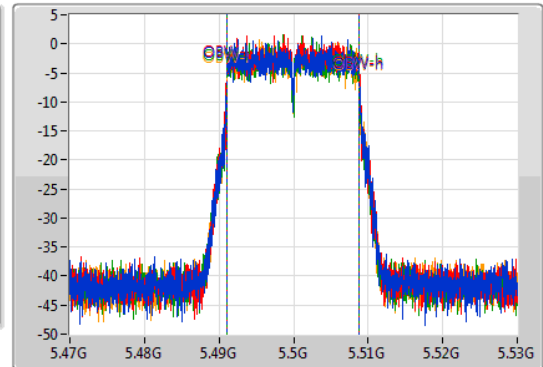

802.11ac VHT20\_Nss1,(MCS0)\_4TX

EBW

5500MHz

30/10/2019

CF  
5.5GHz  
Span  
60MHz  
RBW  
300kHz  
VBW  
1MHz  
Sweep Time  
100ms  
Detector Type  
Peak

CF  
5.5GHz  
Span  
60MHz  
RBW  
200kHz  
VBW  
1MHz  
Sweep Time  
100ms  
Detector Type  
Sample