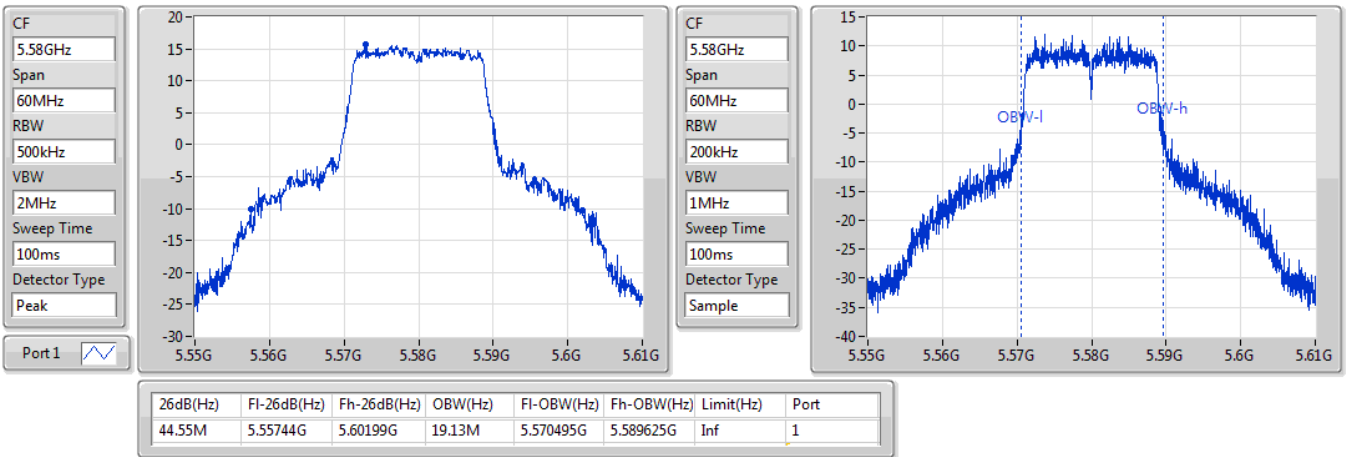

EBW

5500MHz

26/10/2019

802.11ac VHT20\_Nss1,(MCS0)\_1TX

EBW

5580MHz

26/10/2019

802.11ac VHT20\_Nss1,(MCS0)\_1TX

EBW

5700MHz

26/10/2019

802.11ac VHT20\_Nss1,(MCS0)\_1TX

EBW

5720MHz Straddle 5.47-5.725GHz

26/10/2019

802.11ac VHT20\_Nss1,(MCS0)\_1TX