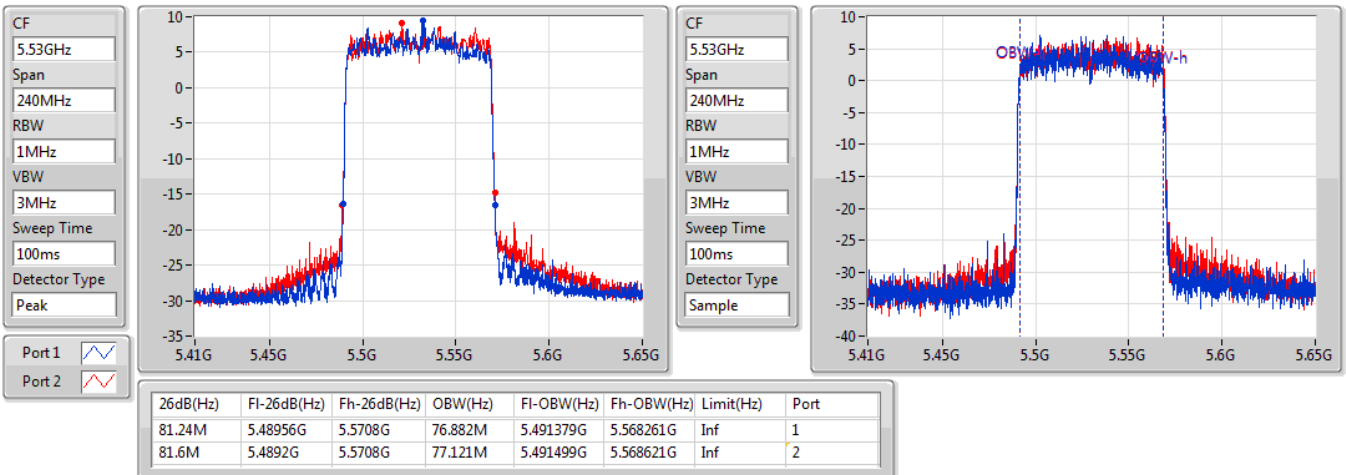

EBW

5290MHz

27/10/2019

802.11ax HEW80\_Nss2,(MCS0)\_2TX

EBW

5530MHz

27/10/2019

802.11ax HEW80\_Nss2,(MCS0)\_2TX