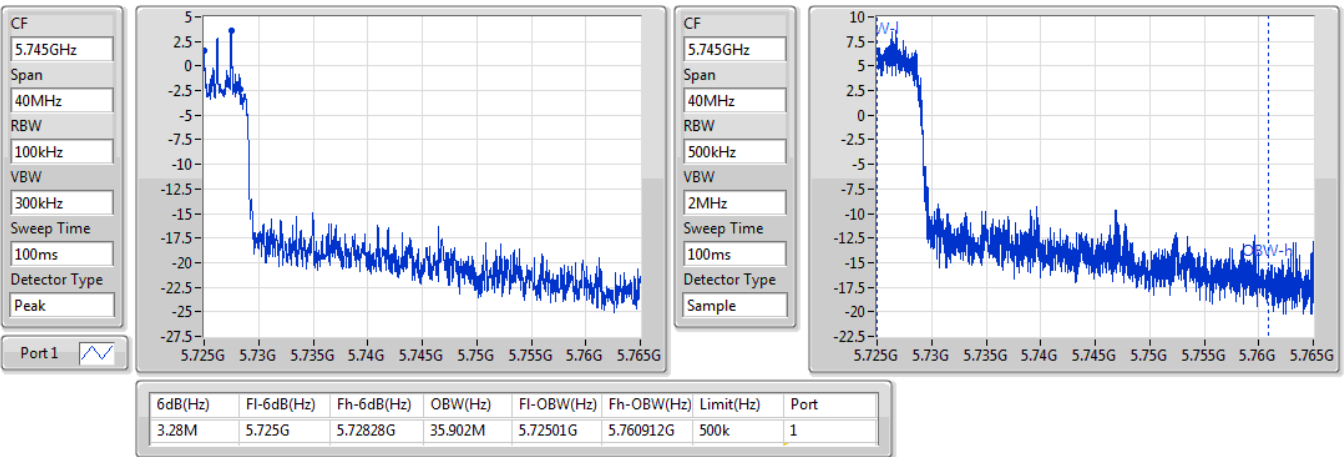

802.11ax HEW80_Nss1,(MCS0)_1TX

EBW

5690MHz Straddle 5.725-5.85GHz

26/10/2019