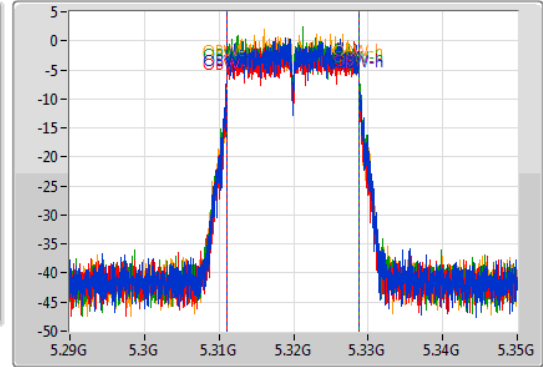

802.11ac VHT20\_Nss1,(MCS0)\_4TX

EBW

5320MHz

30/10/2019

CF  
5.32GHz  
Span  
60MHz  
RBW  
300kHz  
VBW  
1MHz  
Sweep Time  
100ms  
Detector Type  
Peak

CF  
5.32GHz  
Span  
60MHz  
RBW  
200kHz  
VBW  
1MHz  
Sweep Time  
100ms  
Detector Type  
Sample