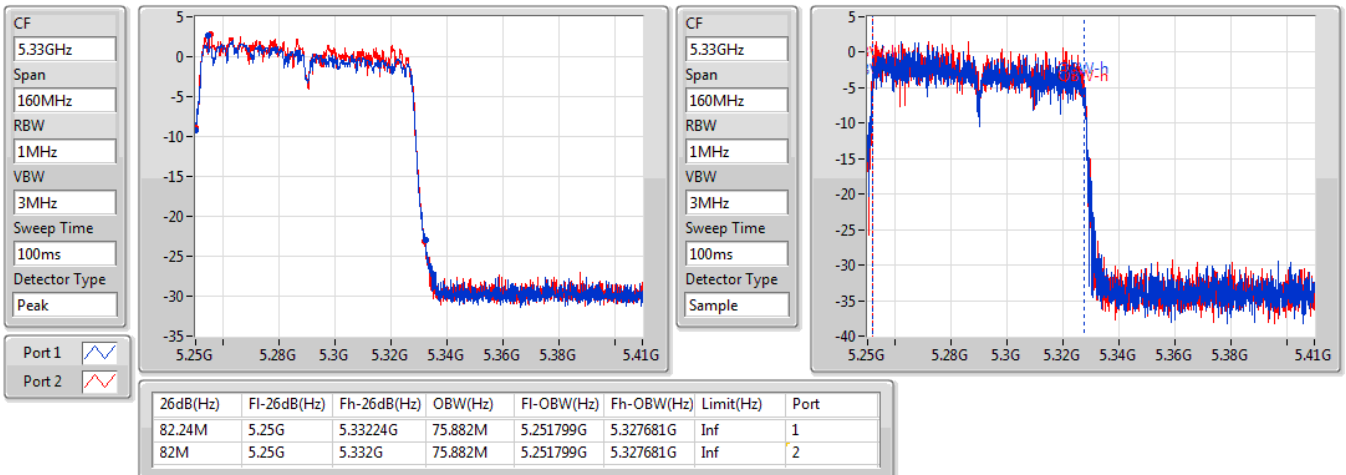

EBW

5250MHz Straddle 5.15-5.25GHz

27/10/2019

802.11ac VHT160\_Nss2,(MCS0)\_2TX

EBW

5250MHz Straddle 5.25-5.35GHz

27/10/2019

802.11ac VHT160\_Nss2,(MCS0)\_2TX