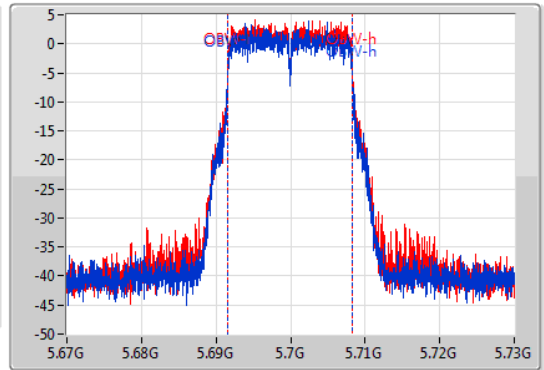

EBW

5700MHz

27/10/2019

CF  
5.7GHz  
Span  
60MHz  
RBW  
300kHz  
VBW  
1MHz  
Sweep Time  
100ms  
Detector Type  
Peak

CF  
5.7GHz  
Span  
60MHz  
RBW  
200kHz  
VBW  
1MHz  
Sweep Time  
100ms  
Detector Type  
Sample