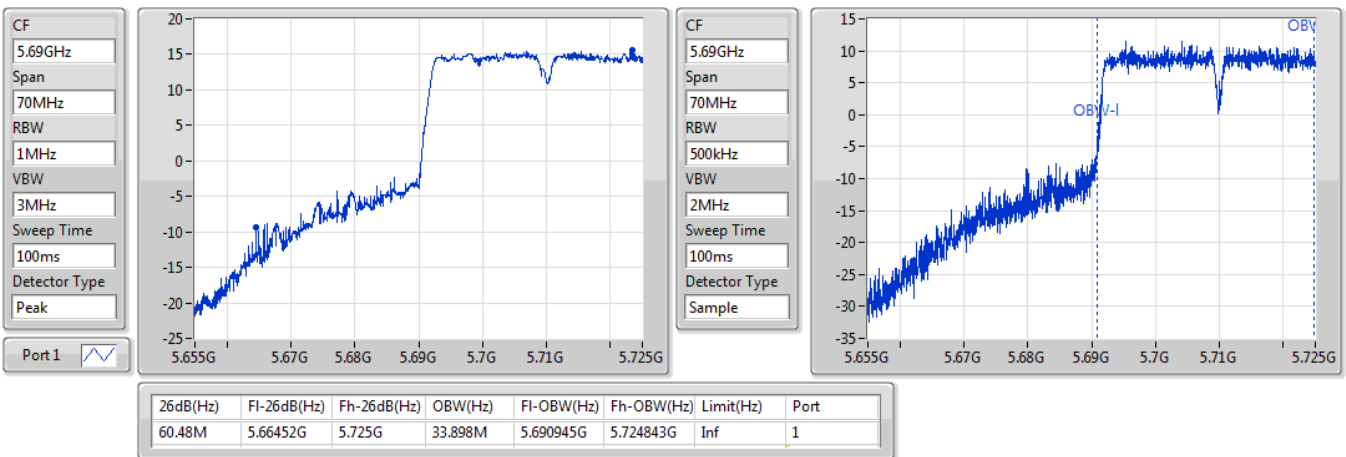

EBW

5710MHz Straddle 5.47-5.725GHz

26/10/2019

802.11ac VHT40\_Nss1,(MCS0)\_1TX

EBW

5710MHz Straddle 5.725-5.85GHz

26/10/2019

802.11ac VHT80\_Nss1,(MCS0)\_1TX