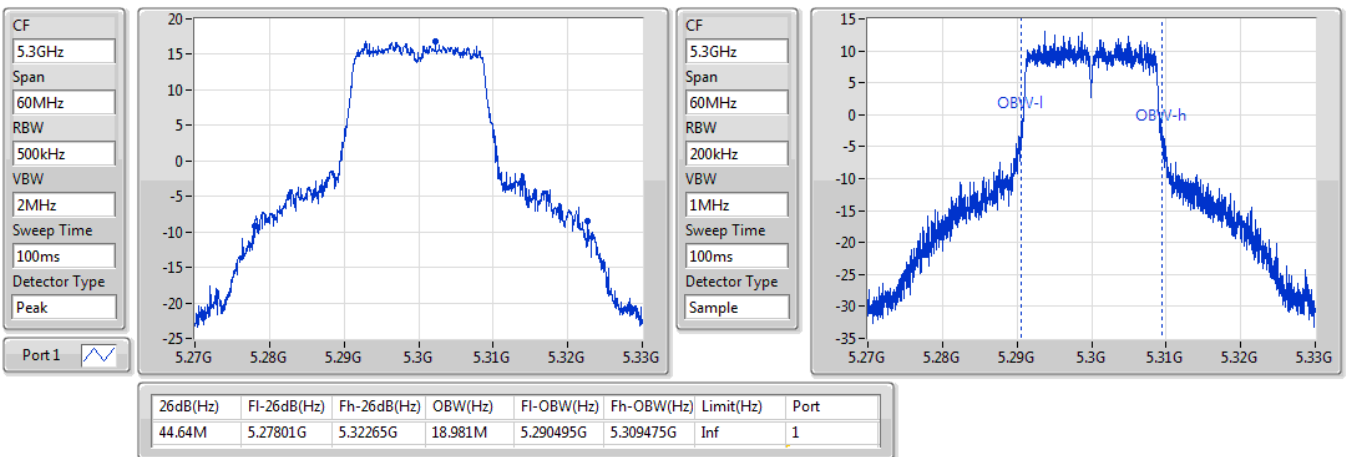

802.11ac VHT20_Nss1,(MCS0)_1TX

EBW

5300MHz

26/10/2019