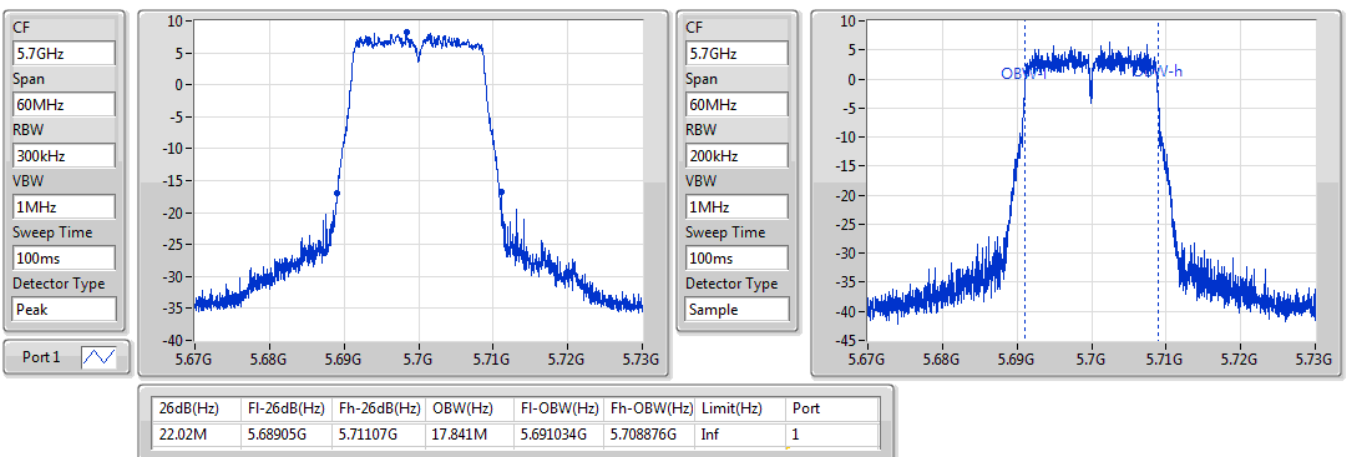

EBW

5500MHz

26/10/2019

802.11ac VHT20\_Nss1,(MCS0)\_1TX

EBW

5580MHz

26/10/2019

802.11ac VHT20\_Nss1,(MCS0)\_1TX

EBW

5700MHz

26/10/2019

802.11ac VHT20\_Nss1,(MCS0)\_1TX

EBW

5720MHz Straddle 5.47-5.725GHz

26/10/2019

802.11ac VHT20\_Nss1,(MCS0)\_1TX