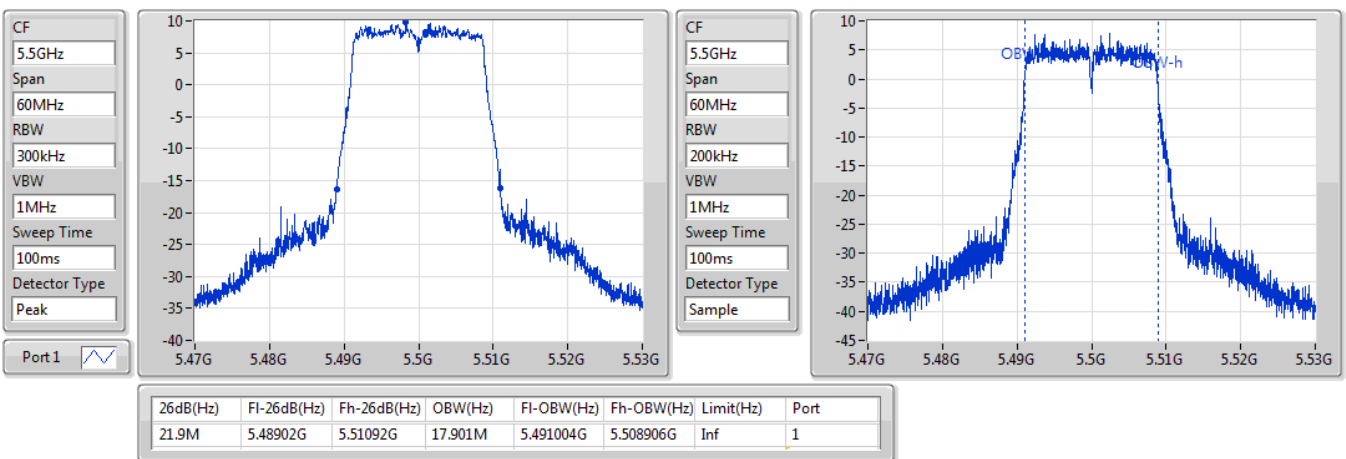

802.11ac VHT20_Nss1,(MCS0)_1TX

EBW

5500MHz

26/10/2019