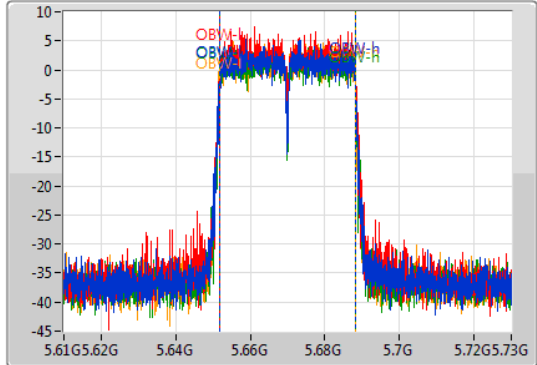

802.11ac VHT40\_Nss1,(MCS0)\_4TX

EBW

5670MHz

30/10/2019

CF  
5.67GHz  
Span  
120MHz  
RBW  
500kHz  
VBW  
2MHz  
Sweep Time  
100ms  
Detector Type  
Peak

CF  
5.67GHz  
Span  
120MHz  
RBW  
500kHz  
VBW  
2MHz  
Sweep Time  
100ms  
Detector Type  
Sample