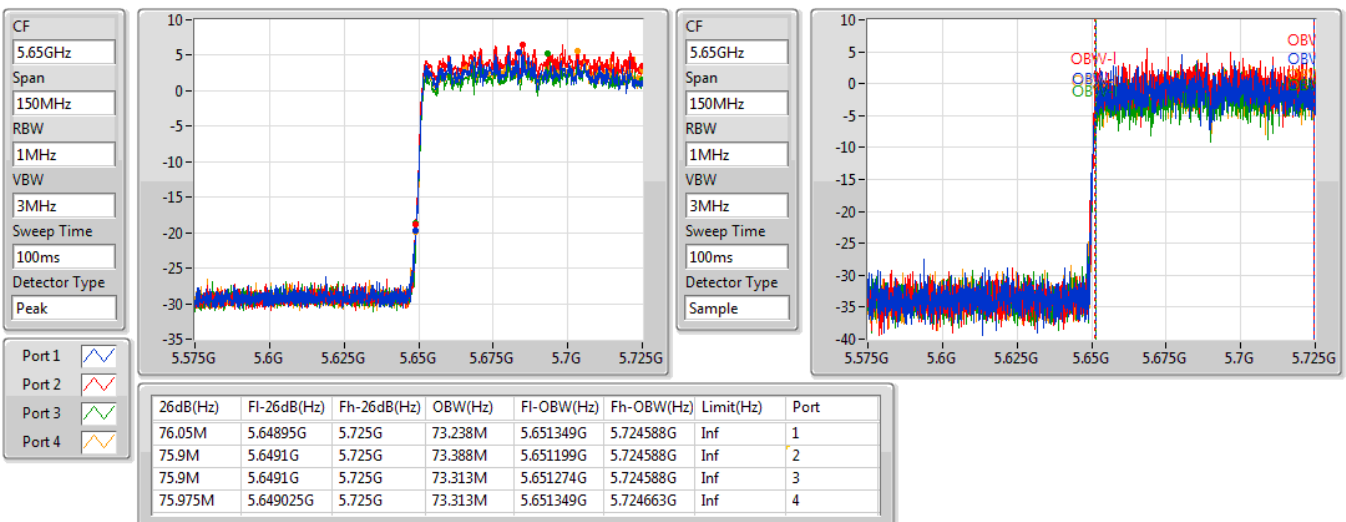

802.11ax HEW80-BF\_Nss1,(MCS0)\_4TX

EBW

5610MHz

01/11/2019

802.11ax HEW80-BF\_Nss1,(MCS0)\_4TX

EBW

5690MHz Straddle 5.47-5.725GHz

01/11/2019