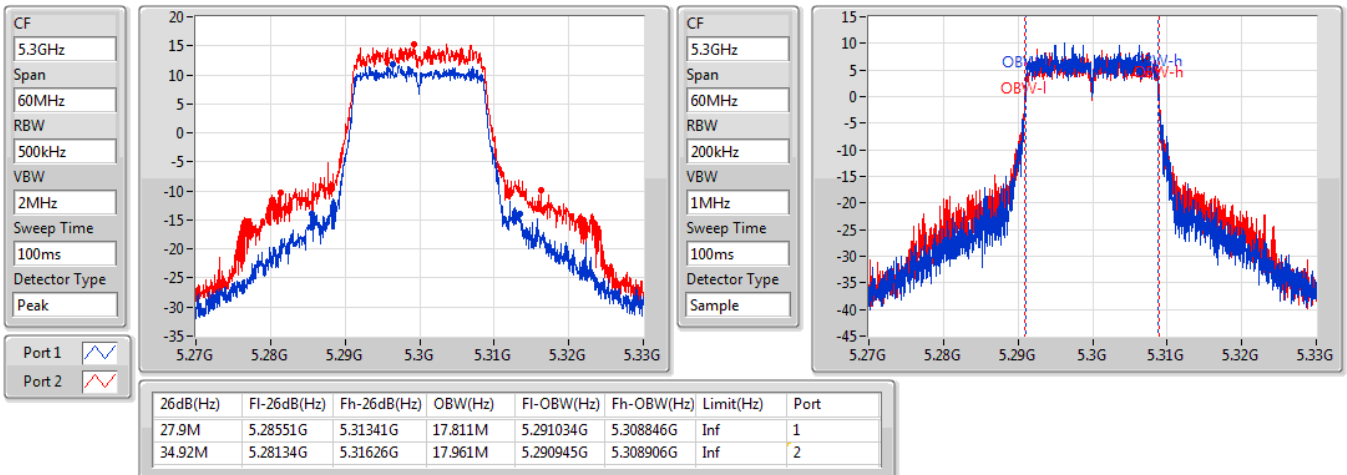

EBW

5260MHz

27/10/2019

802.11ac VHT20\_Nss2,(MCS0)\_2TX

EBW

5300MHz

27/10/2019

802.11ac VHT20\_Nss2,(MCS0)\_2TX