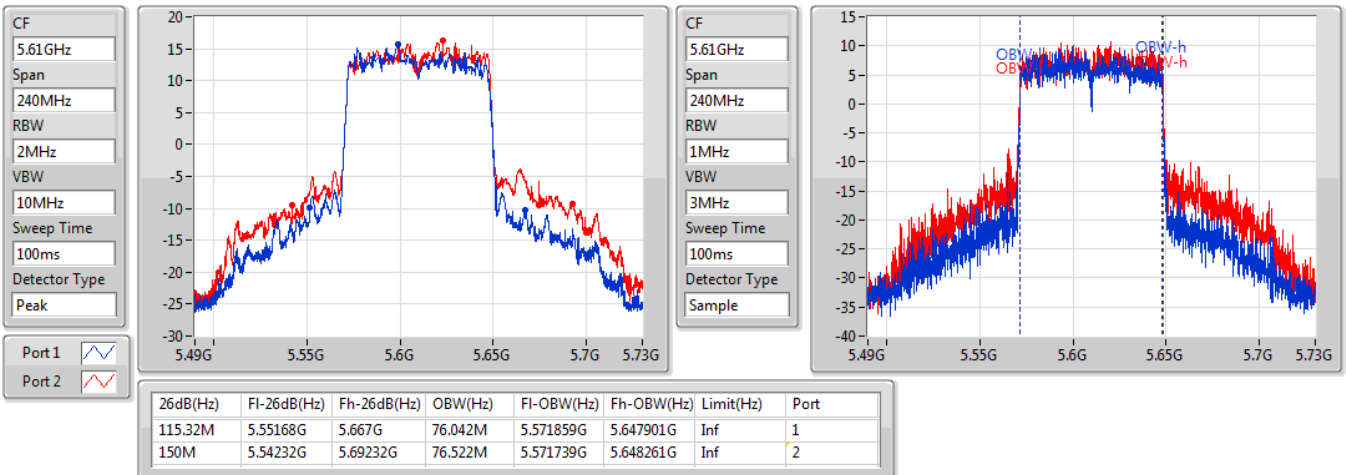

EBW

5530MHz

27/10/2019

802.11ac VHT80\_Nss2,(MCS0)\_2TX

EBW

5610MHz

27/10/2019

802.11ac VHT80\_Nss2,(MCS0)\_2TX