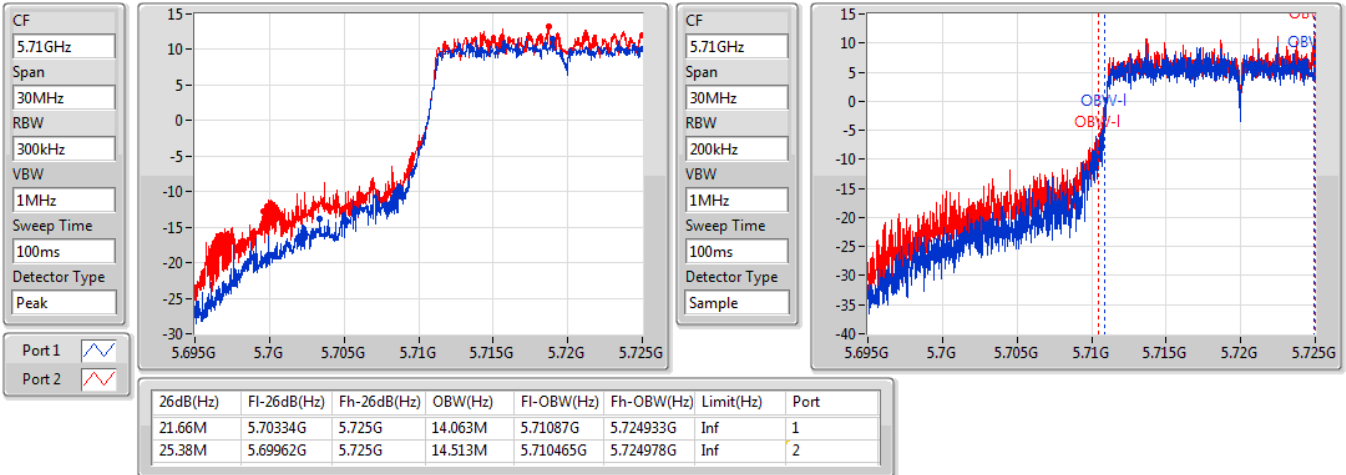

802.11ac VHT20_Nss2,(MCS0)_2TX

EBW

5720MHz Straddle 5.47-5.725GHz

27/10/2019