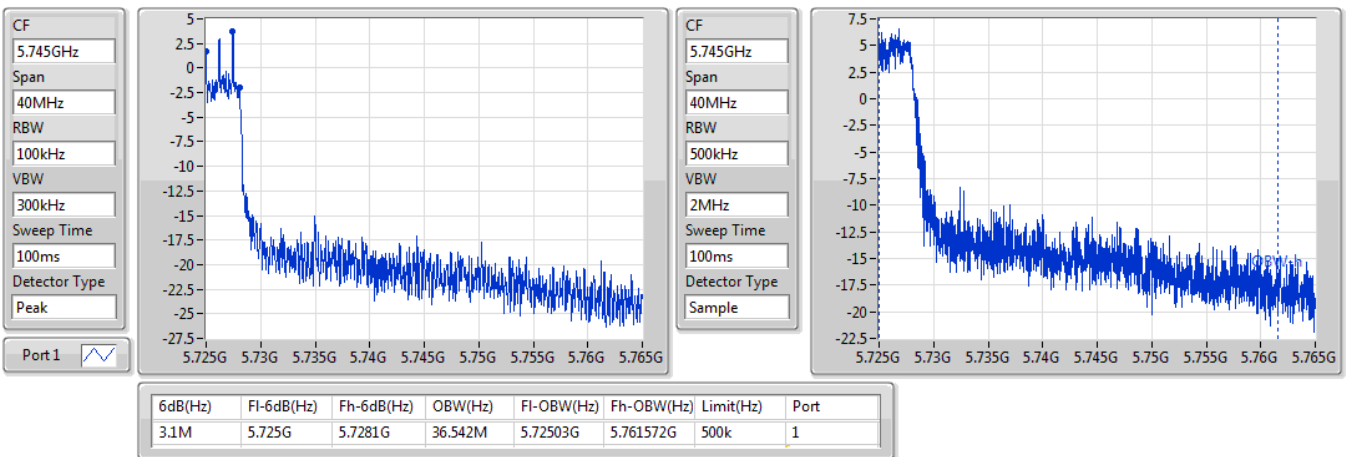

EBW

5610MHz

26/10/2019

802.11ac VHT80\_Nss1,(MCS0)\_1TX

EBW

5690MHz Straddle 5.47-5.725GHz

26/10/2019

802.11ac VHT80\_Nss1,(MCS0)\_1TX

EBW

5690MHz Straddle 5.725-5.85GHz

27/10/2019

802.11ac VHT160\_Nss1,(MCS0)\_1TX

EBW

5250MHz Straddle 5.15-5.25GHz

27/10/2019

802.11ac VHT160\_Nss1,(MCS0)\_1TX