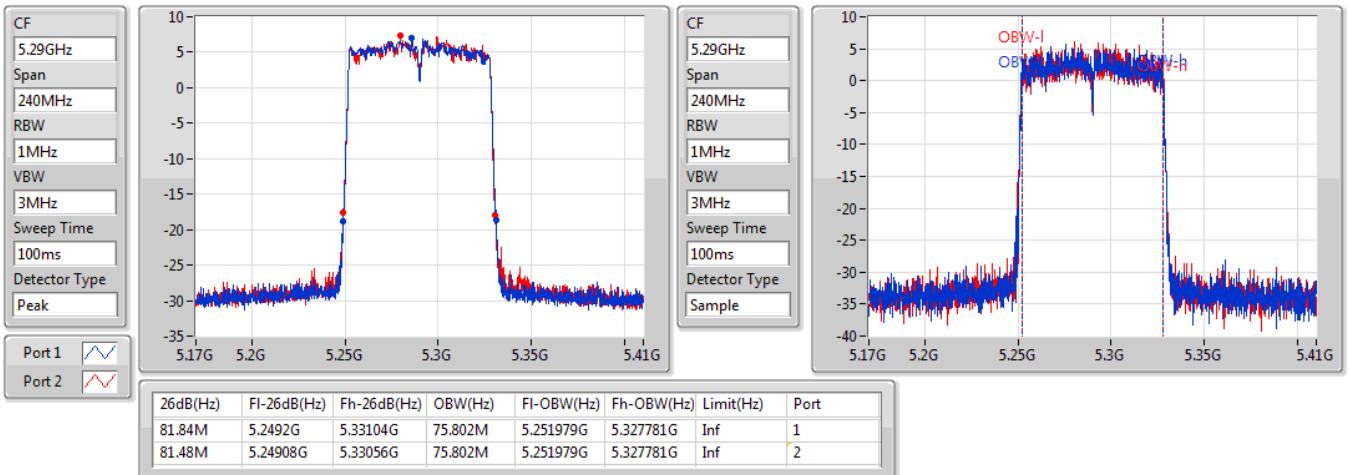

EBW

5710MHz Straddle 5.725-5.85GHz

27/10/2019

802.11ac VHT80\_Nss2,(MCS0)\_2TX

EBW

5290MHz

27/10/2019

802.11ac VHT80\_Nss2,(MCS0)\_2TX