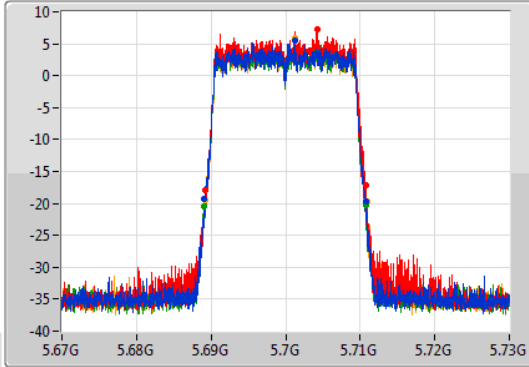

802.11ax HEW20_Nss1,(MCS0)_4TX

EBW

5700MHz

28/10/2019

CF
5.7GHz
Span
60MHz
RBW
300kHz
VBW
1MHz
Sweep Time
100ms
Detector Type
Peak

CF
5.7GHz
Span
60MHz
RBW
200kHz
VBW
1MHz
Sweep Time
100ms
Detector Type
Sample