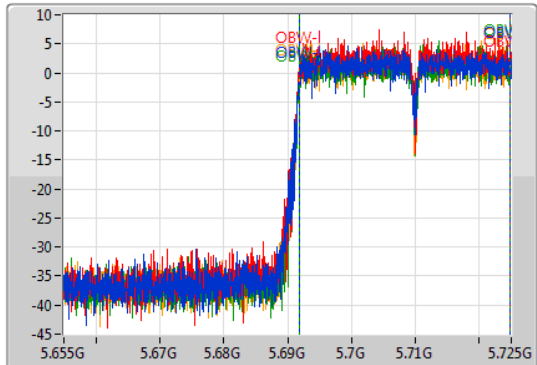

802.11ac VHT40\_Nss1,(MCS0)\_4TX

EBW

5710MHz Straddle 5.47-5.725GHz

30/10/2019

CF  
5.69GHz  
Span  
70MHz  
RBW  
500kHz  
VBW  
2MHz  
Sweep Time  
100ms  
Detector Type  
Peak

CF  
5.69GHz  
Span  
70MHz  
RBW  
500kHz  
VBW  
2MHz  
Sweep Time  
100ms  
Detector Type  
Sample