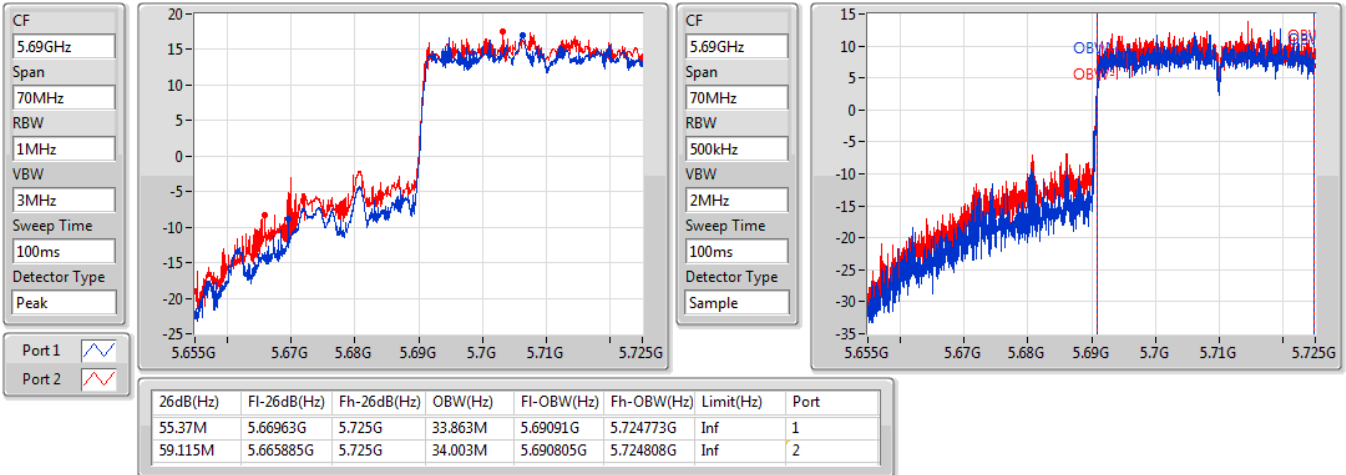

802.11ax HEW40_Nss2,(MCS0)_2TX

EBW

5710MHz Straddle 5.47-5.725GHz

27/10/2019