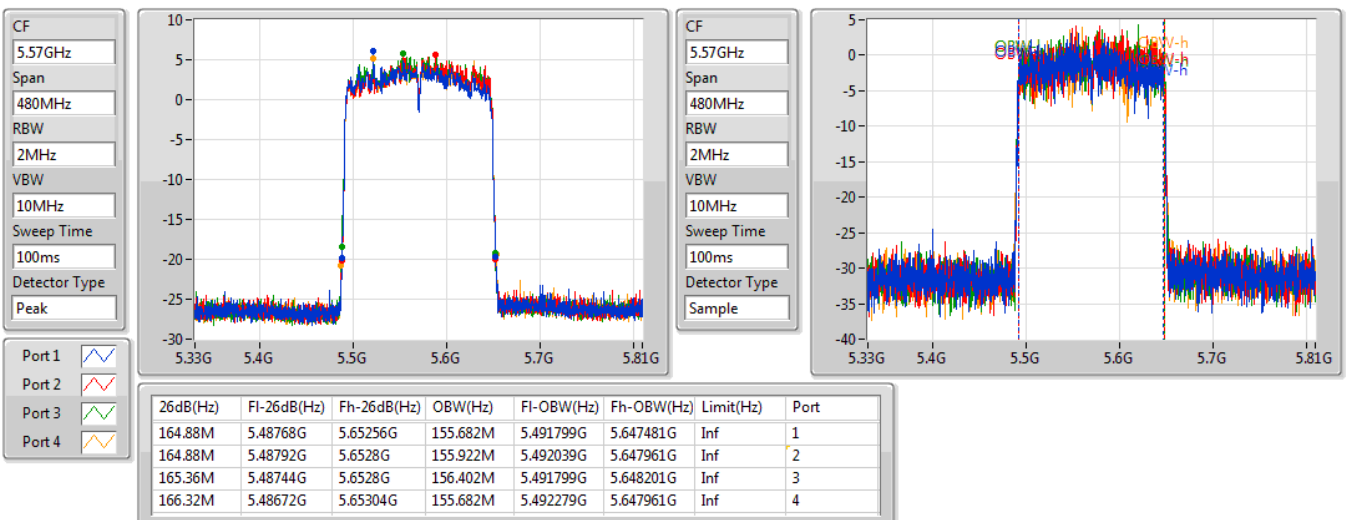

802.11ax HEW160-BF\_Nss1,(MCS0)\_4TX

EBW

5250MHz Straddle 5.25-5.35GHz

01/11/2019

802.11ax HEW160-BF\_Nss1,(MCS0)\_4TX

EBW

5570MHz

01/11/2019