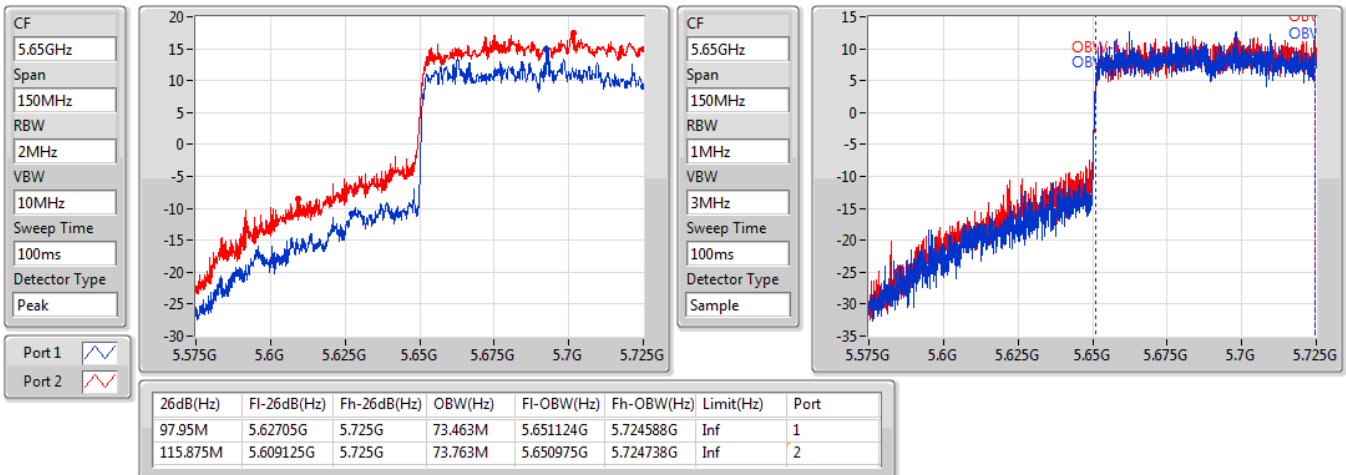

EBW

5610MHz

27/10/2019

802.11ax HEW80\_Nss2,(MCS0)\_2TX

EBW

5690MHz Straddle 5.47-5.725GHz

27/10/2019

802.11ax HEW80\_Nss2,(MCS0)\_2TX