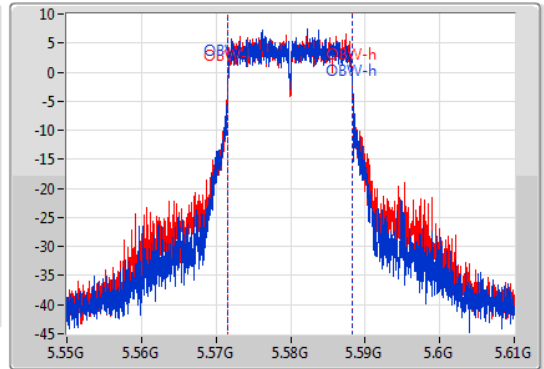

EBW

5580MHz

27/10/2019

CF  
5.58GHz  
Span  
60MHz  
RBW  
300kHz  
VBW  
1MHz  
Sweep Time  
100ms  
Detector Type  
Peak

CF  
5.58GHz  
Span  
60MHz  
RBW  
200kHz  
VBW  
1MHz  
Sweep Time  
100ms  
Detector Type  
Sample