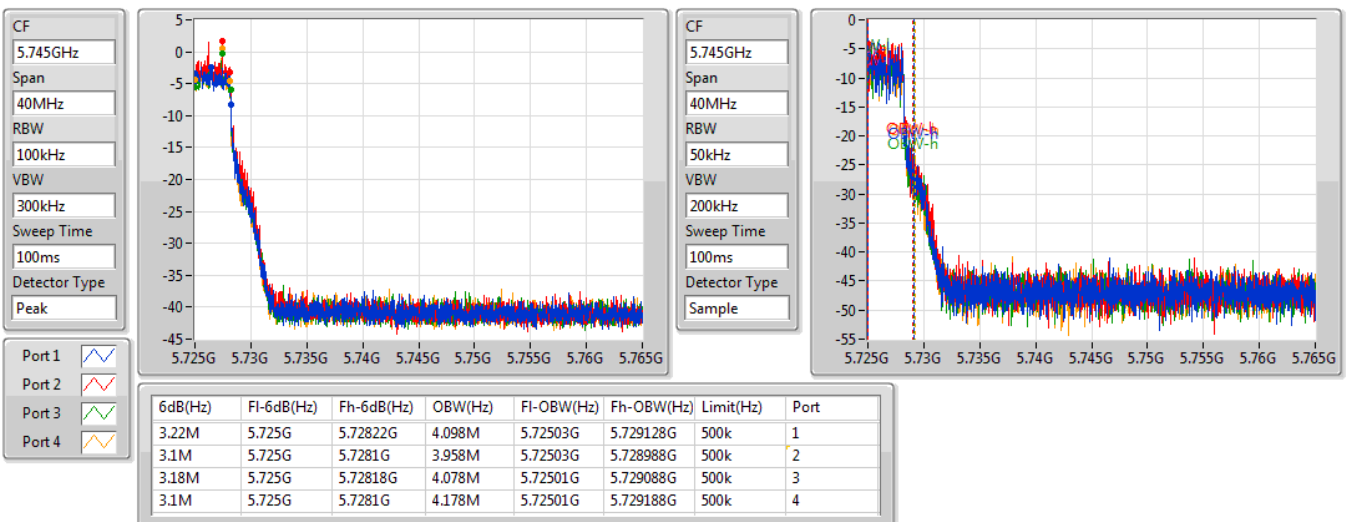

802.11a\_Nss1,(6Mbps)\_4TX

EBW

5720MHz Straddle 5.47-5.725GHz

28/10/2019

802.11a\_Nss1,(6Mbps)\_4TX

EBW

5720MHz Straddle 5.725-5.85GHz

28/10/2019