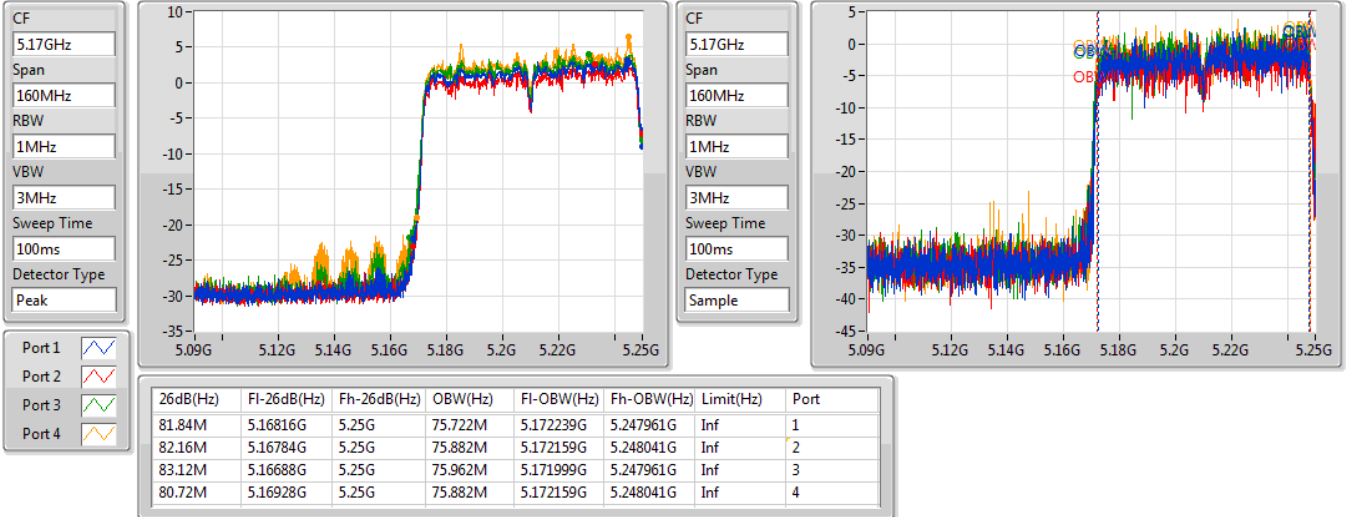

802.11ac VHT160-BF_Nss1,(MCS0)_4TX

EBW

5250MHz Straddle 5.15-5.25GHz

01/11/2019