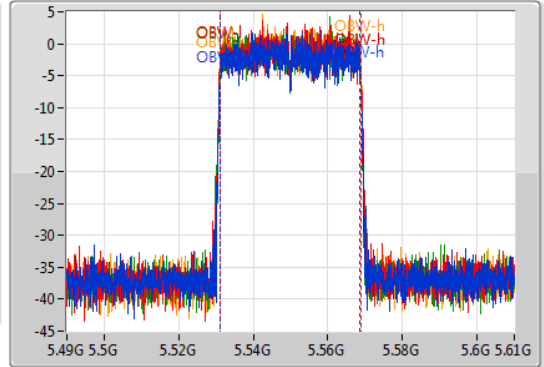

Port 1: [Waveform icon]  
 Port 2: [Waveform icon]  
 Port 3: [Waveform icon]  
 Port 4: [Waveform icon]

26dB(Hz)	Fl-26dB(Hz)	Fh-26dB(Hz)	OBW(Hz)	Fl-OBW(Hz)	Fh-OBW(Hz)	Limit(Hz)	Port
40.14M	5.52996G	5.5701G	37.481M	5.531169G	5.568651G	Inf	1
39.9M	5.53002G	5.56992G	37.601M	5.531169G	5.568771G	Inf	2
40.14M	5.52984G	5.56998G	37.661M	5.531109G	5.568771G	Inf	3
40.08M	5.5299G	5.56998G	37.661M	5.531109G	5.568771G	Inf	4