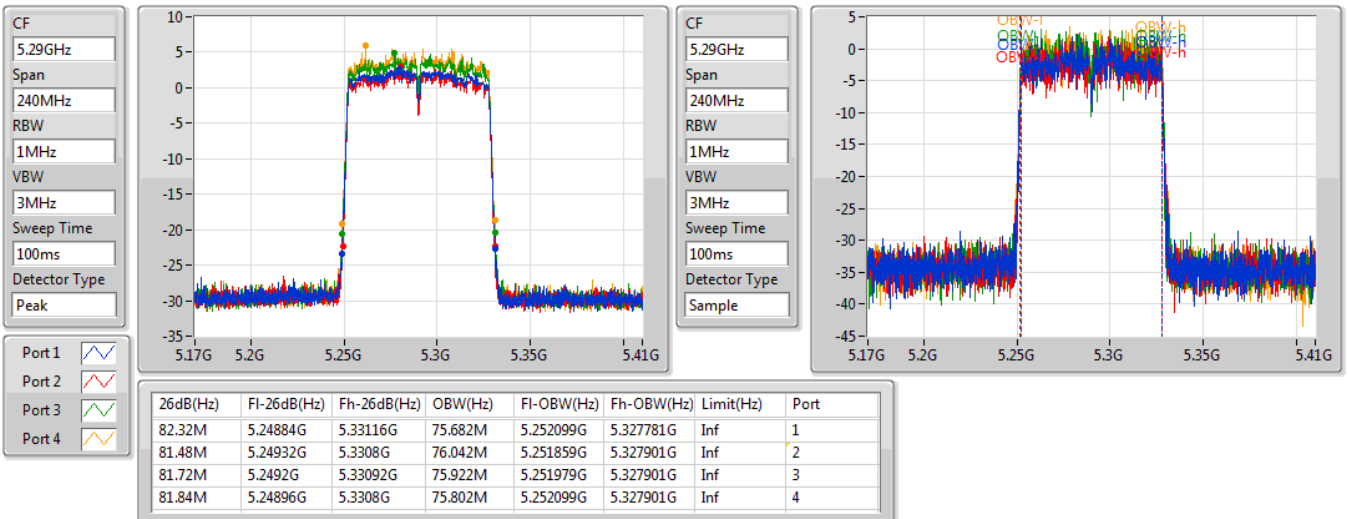

802.11ac VHT40-BF\_Nss1,(MCS0)\_4TX

EBW

5710MHz Straddle 5.725-5.85GHz

01/11/2019

802.11ac VHT80-BF\_Nss1,(MCS0)\_4TX

EBW

5290MHz

01/11/2019