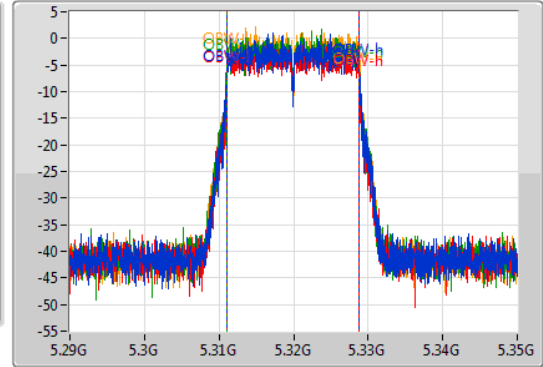

802.11ac VHT20-BF_Nss1,(MCS0)_4TX

EBW

5320MHz

01/11/2019

CF
5.32GHz

Span
60MHz

RBW
300kHz

VBW
1MHz

Sweep Time
100ms

Detector Type
Peak

CF
5.32GHz

Span
60MHz

RBW
200kHz

VBW
1MHz

Sweep Time
100ms

Detector Type
Sample

Port 1

Port 2

Port 3

Port 4

26dB(Hz)	Fl-26dB(Hz)	Fh-26dB(Hz)	OBW(Hz)	Fl-OBW(Hz)	Fh-OBW(Hz)	Limit(Hz)	Port
21.78M	5.30908G	5.33086G	17.781M	5.311064G	5.328846G	Inf	1
21.48M	5.30923G	5.33071G	17.781M	5.311064G	5.328846G	Inf	2
21.48M	5.3092G	5.33068G	17.811M	5.311034G	5.328846G	Inf	3
21.63M	5.3092G	5.33083G	17.751M	5.311094G	5.328846G	Inf	4

802.11ac VHT20-BF_Nss1,(MCS0)_4TX

EBW

5500MHz

01/11/2019

CF
5.5GHz

Span
60MHz

RBW
300kHz

VBW
1MHz

Sweep Time
100ms

Detector Type
Peak

CF
5.5GHz

Span
60MHz

RBW
200kHz

VBW
1MHz

Sweep Time
100ms

Detector Type
Sample

Port 1

Port 2

Port 3

Port 4

26dB(Hz)	Fl-26dB(Hz)	Fh-26dB(Hz)	OBW(Hz)	Fl-OBW(Hz)	Fh-OBW(Hz)	Limit(Hz)	Port
21.93M	5.48896G	5.51089G	17.751M	5.491094G	5.508846G	Inf	1
21.48M	5.48917G	5.51065G	17.751M	5.491064G	5.508816G	Inf	2
21.54M	5.48914G	5.51068G	17.781M	5.491034G	5.508816G	Inf	3
21.69M	5.48917G	5.51086G	17.781M	5.491034G	5.508816G	Inf	4