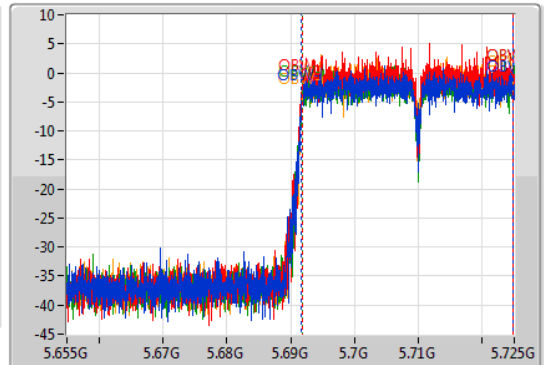

Port 1  
Port 2  
Port 3  
Port 4

26dB(Hz)	Fl-26dB(Hz)	Fh-26dB(Hz)	OBW(Hz)	Fl-OBW(Hz)	Fh-OBW(Hz)	Limit(Hz)	Port
35.385M	5.689615G	5.725G	33.058M	5.691749G	5.724808G	Inf	1
34.86M	5.69014G	5.725G	33.023M	5.691784G	5.724808G	Inf	2
35M	5.69G	5.725G	33.093M	5.691784G	5.724878G	Inf	3
34.93M	5.69007G	5.725G	33.058M	5.691784G	5.724843G	Inf	4