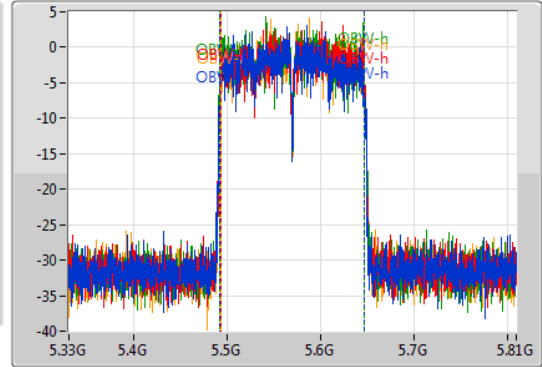

802.11ac VHT160-BF\_Nss1,(MCS0)\_4TX

EBW

5570MHz

01/11/2019

CF  
5.57GHz  
Span  
480MHz  
RBW  
2MHz  
VBW  
10MHz  
Sweep Time  
100ms  
Detector Type  
Peak

CF  
5.57GHz  
Span  
480MHz  
RBW  
2MHz  
VBW  
10MHz  
Sweep Time  
100ms  
Detector Type  
Sample