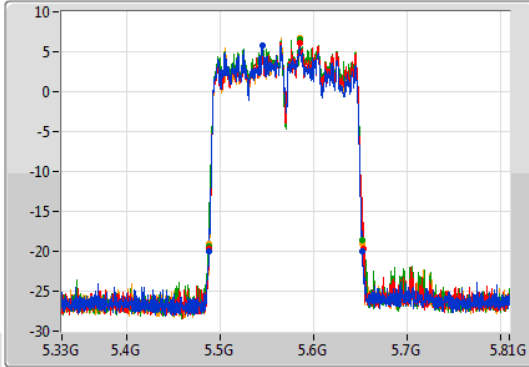

802.11ac VHT160-BF_Nss1,(MCS0)_4TX

EBW

5570MHz

01/11/2019

CF
5.57GHz
Span
480MHz
RBW
2MHz
VBW
10MHz
Sweep Time
100ms
Detector Type
Peak

CF
5.57GHz
Span
480MHz
RBW
2MHz
VBW
10MHz
Sweep Time
100ms
Detector Type
Sample