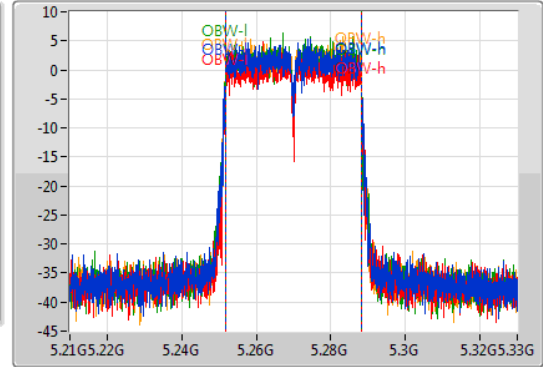

802.11ac VHT40\_Nss1,(MCS0)\_4TX

EBW

5270MHz

30/10/2019

CF  
5.27GHz  
Span  
120MHz  
RBW  
500kHz  
VBW  
2MHz  
Sweep Time  
100ms  
Detector Type  
Peak

CF  
5.27GHz  
Span  
120MHz  
RBW  
500kHz  
VBW  
2MHz  
Sweep Time  
100ms  
Detector Type  
Sample