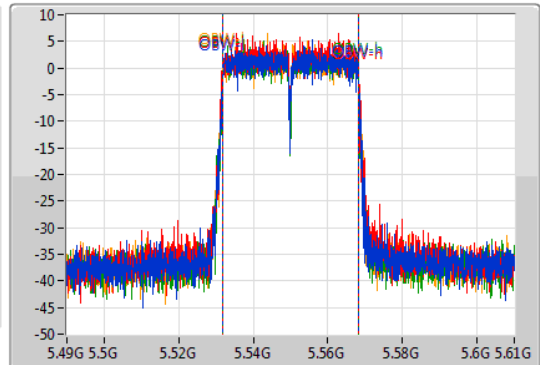

802.11ac VHT40\_Nss1,(MCS0)\_4TX

EBW

5550MHz

30/10/2019

CF  
5.55GHz  
Span  
120MHz  
RBW  
500kHz  
VBW  
2MHz  
Sweep Time  
100ms  
Detector Type  
Peak

CF  
5.55GHz  
Span  
120MHz  
RBW  
500kHz  
VBW  
2MHz  
Sweep Time  
100ms  
Detector Type  
Sample