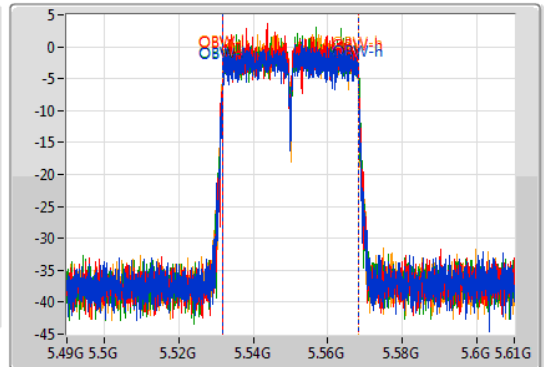

802.11ac VHT40-BF\_Nss1,(MCS0)\_4TX

EBW

5550MHz

01/11/2019

CF  
5.55GHz  
Span  
120MHz  
RBW  
500kHz  
VBW  
2MHz  
Sweep Time  
100ms  
Detector Type  
Peak

CF  
5.55GHz  
Span  
120MHz  
RBW  
500kHz  
VBW  
2MHz  
Sweep Time  
100ms  
Detector Type  
Sample