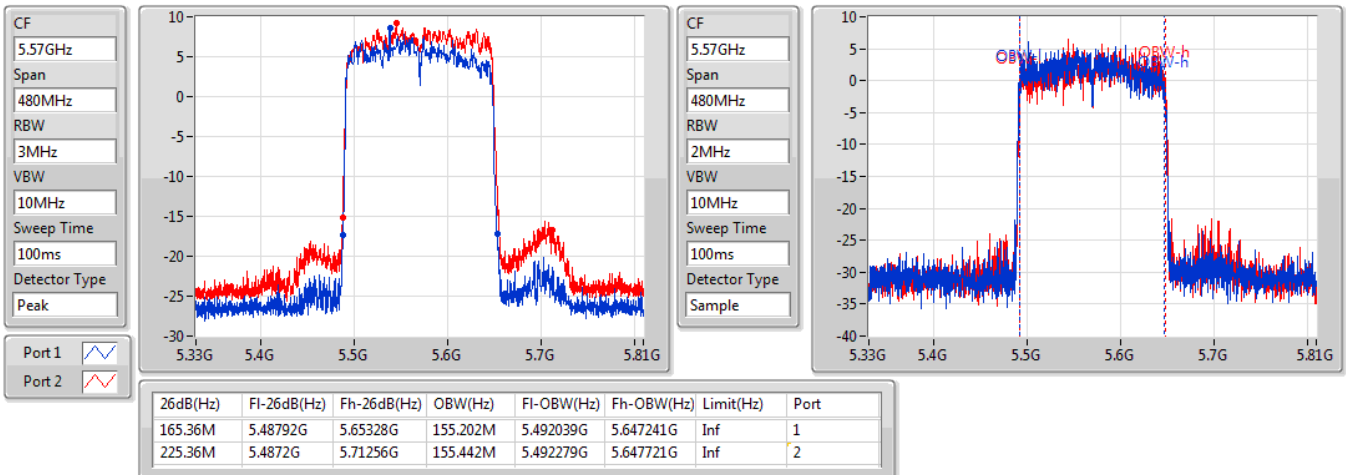

EBW

5250MHz Straddle 5.25-5.35GHz

27/10/2019

802.11ax HEW160\_Nss2,(MCS0)\_2TX

EBW

5570MHz

27/10/2019

**Summary**