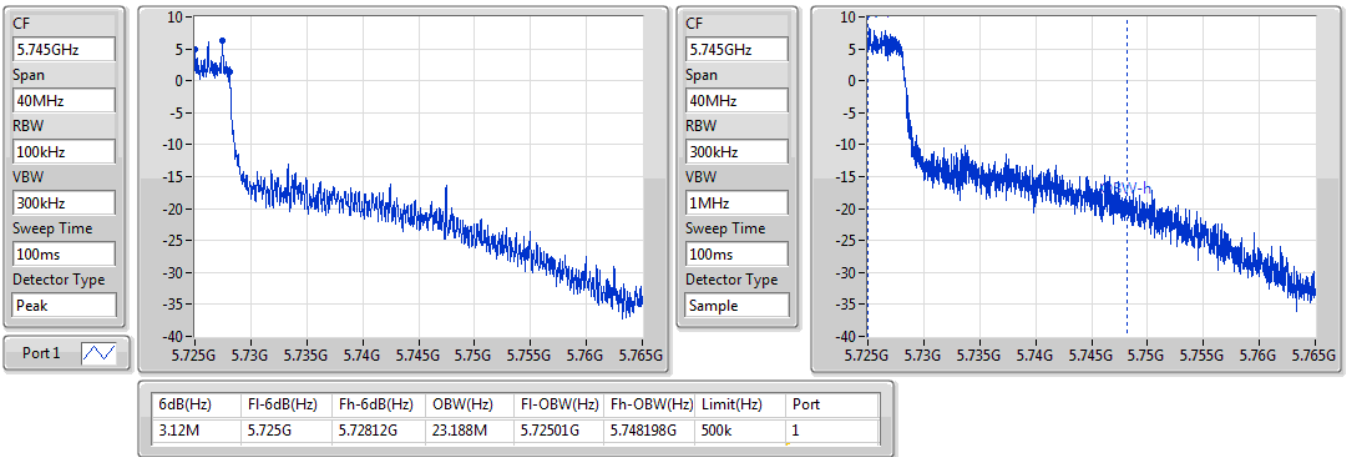

EBW

5710MHz Straddle 5.47-5.725GHz

26/10/2019

802.11ac VHT40\_Nss1,(MCS0)\_1TX

EBW

5710MHz Straddle 5.725-5.85GHz

26/10/2019

802.11ac VHT80\_Nss1,(MCS0)\_1TX