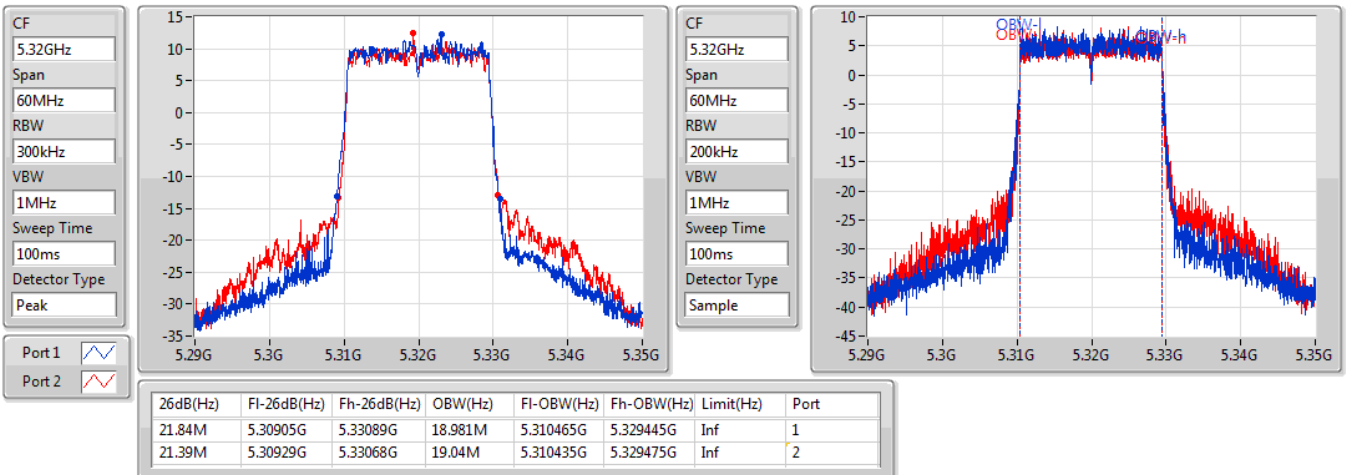

EBW

5300MHz

27/10/2019

802.11ax HEW20\_Nss2,(MCS0)\_2TX

EBW

5320MHz

27/10/2019

802.11ax HEW20\_Nss2,(MCS0)\_2TX