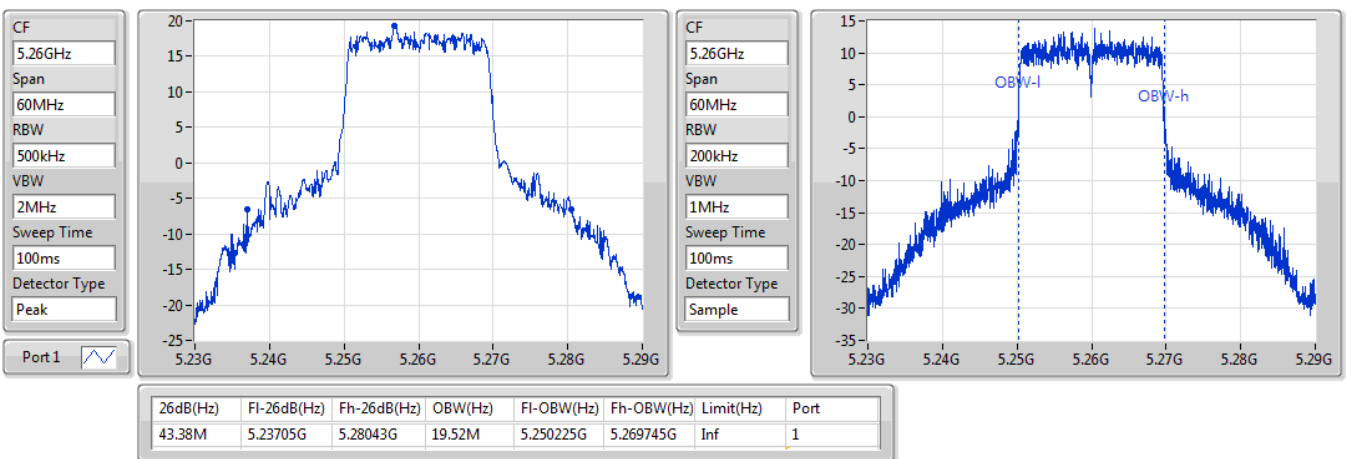

802.11ax HEW20_Nss1,(MCS0)_1TX

EBW

5260MHz

26/10/2019