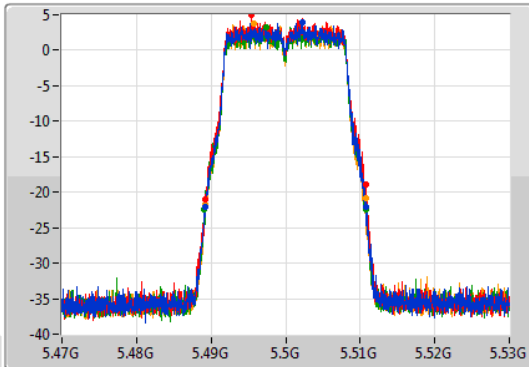

802.11a_Nss1,(6Mbps)_4TX

EBW

5500MHz

28/10/2019

CF
5.5GHz

Span
60MHz

RBW
300kHz

VBW
1MHz

Sweep Time
100ms

Detector Type
Peak

CF
5.5GHz

Span
60MHz

RBW
200kHz

VBW
1MHz

Sweep Time
100ms

Detector Type
Sample