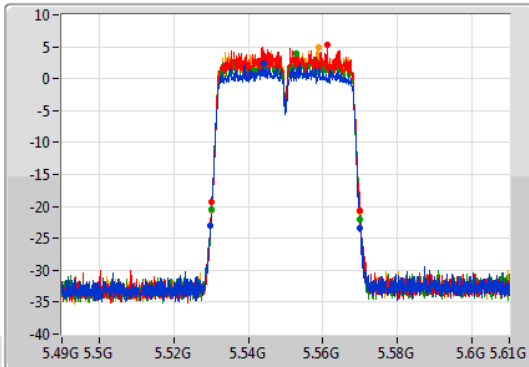

802.11ac VHT40-BF_Nss1,(MCS0)_4TX

EBW

5550MHz

01/11/2019

CF
5.55GHz
Span
120MHz
RBW
500kHz
VBW
2MHz
Sweep Time
100ms
Detector Type
Peak

CF
5.55GHz
Span
120MHz
RBW
500kHz
VBW
2MHz
Sweep Time
100ms
Detector Type
Sample