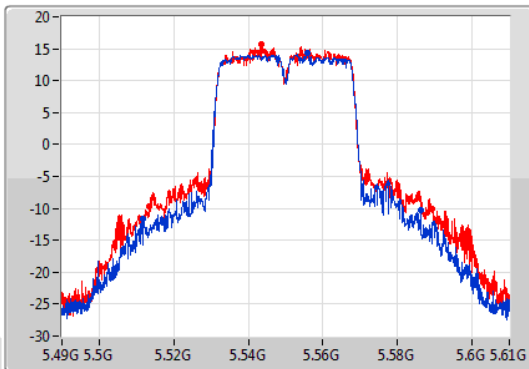

EBW

5550MHz

27/10/2019

CF  
5.55GHz  
Span  
120MHz  
RBW  
1MHz  
VBW  
3MHz  
Sweep Time  
100ms  
Detector Type  
Peak

CF  
5.55GHz  
Span  
120MHz  
RBW  
500kHz  
VBW  
2MHz  
Sweep Time  
100ms  
Detector Type  
Sample