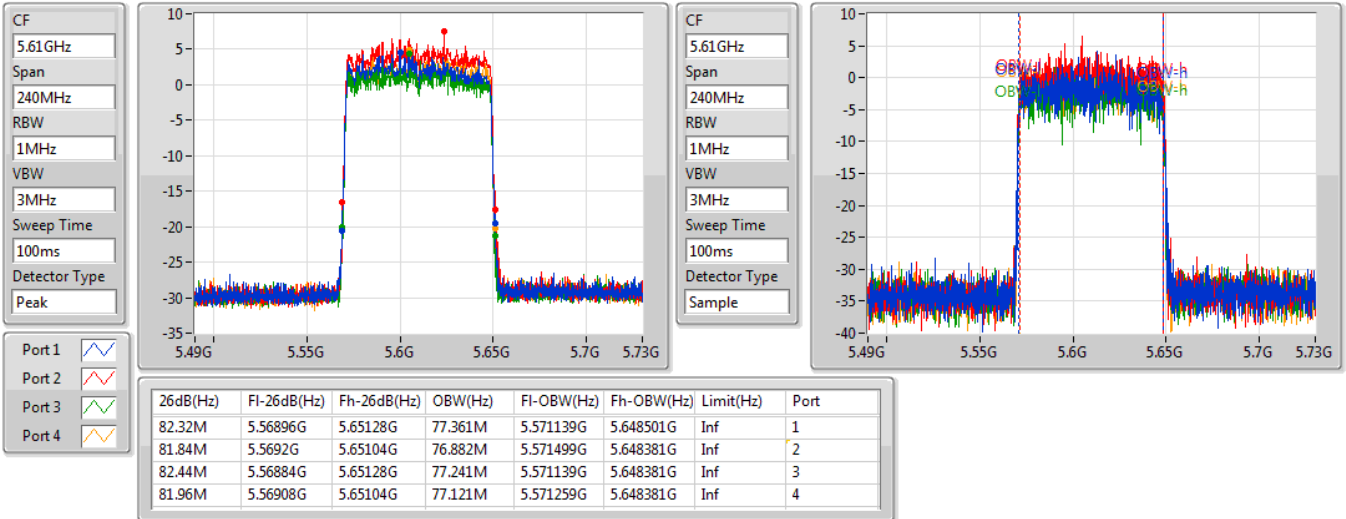

802.11ax HEW80-BF_Nss1,(MCS0)_4TX

EBW

5610MHz

01/11/2019