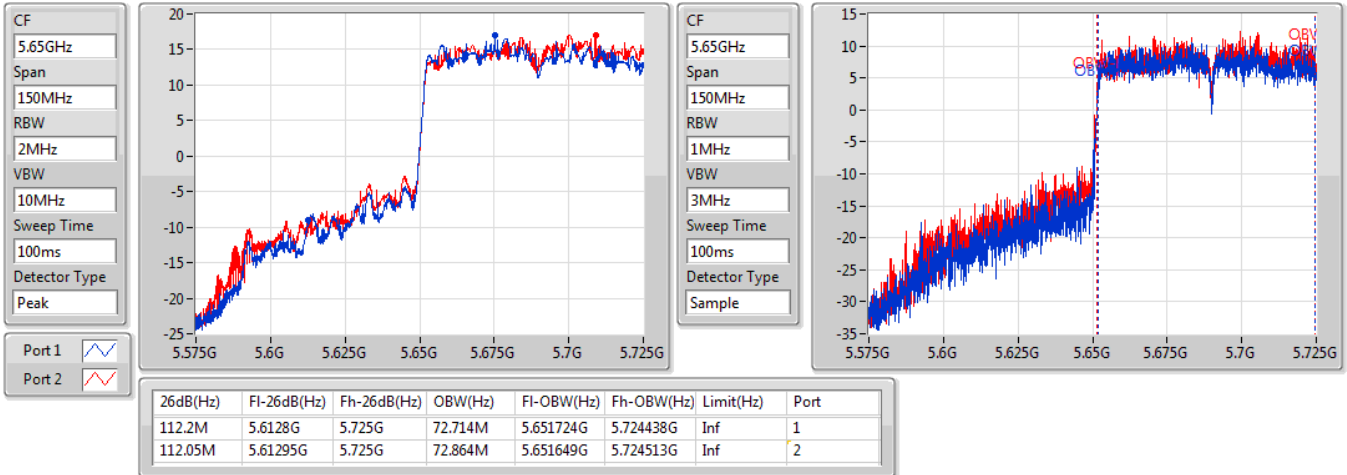

802.11ac VHT80_Nss2,(MCS0)_2TX

EBW

5690MHz Straddle 5.47-5.725GHz

27/10/2019