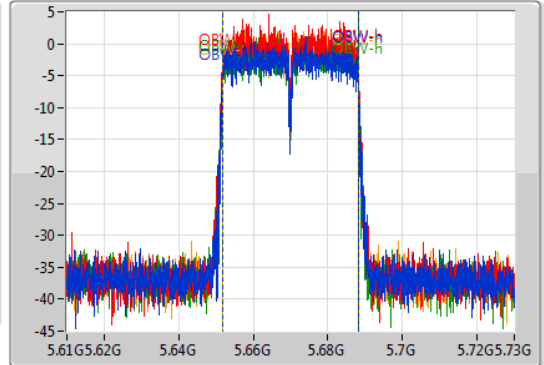

802.11ac VHT40-BF\_Nss1,(MCS0)\_4TX

EBW

5670MHz

01/11/2019

CF  
5.67GHz  
Span  
120MHz  
RBW  
500kHz  
VBW  
2MHz  
Sweep Time  
100ms  
Detector Type  
Peak

CF  
5.67GHz  
Span  
120MHz  
RBW  
500kHz  
VBW  
2MHz  
Sweep Time  
100ms  
Detector Type  
Sample