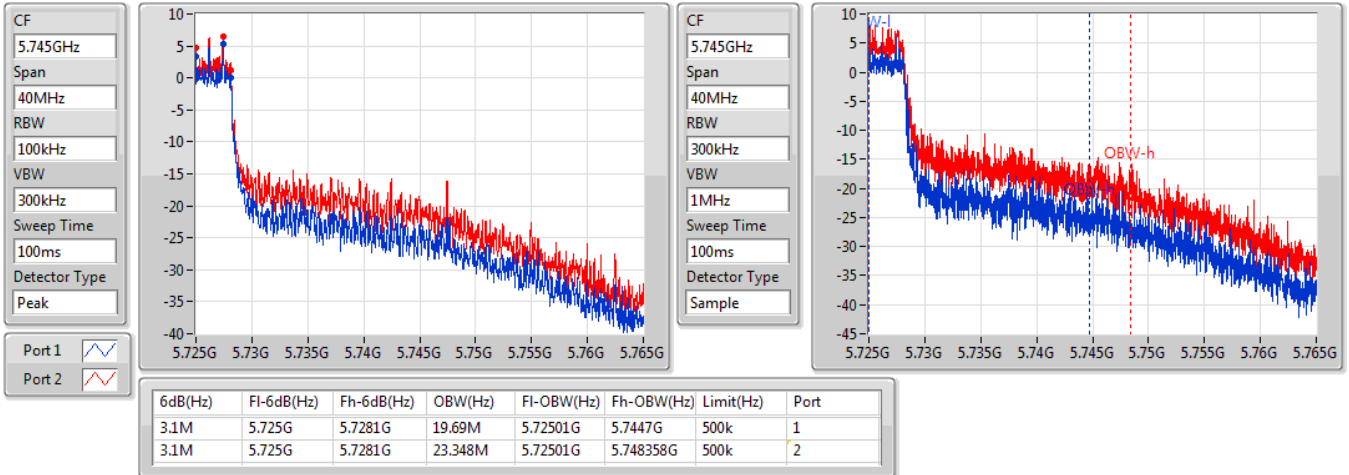

802.11ac VHT40_Nss2,(MCS0)_2TX

EBW

5710MHz Straddle 5.725-5.85GHz

27/10/2019