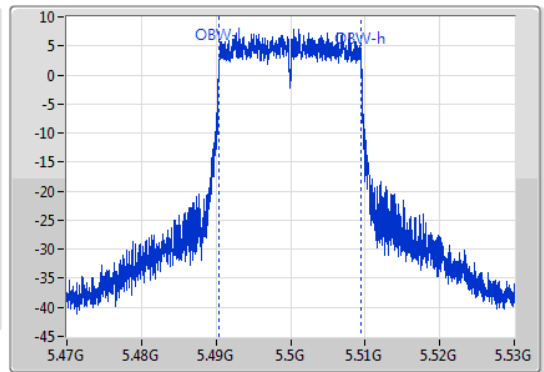

802.11ax HEW20\_Nss1,(MCS0)\_1TX

EBW

5500MHz

26/10/2019

CF  
5.5GHz  
Span  
60MHz  
RBW  
300kHz  
VBW  
1MHz  
Sweep Time  
100ms  
Detector Type  
Peak  
Port 1

CF  
5.5GHz  
Span  
60MHz  
RBW  
200kHz  
VBW  
1MHz  
Sweep Time  
100ms  
Detector Type  
Sample