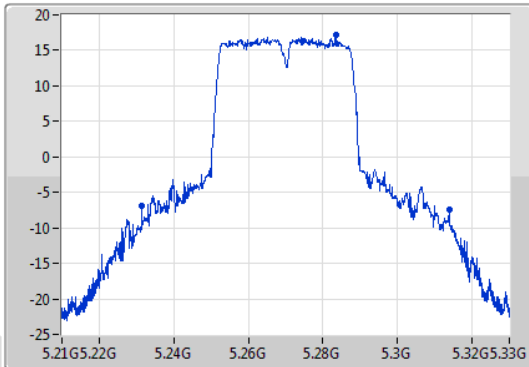

EBW

5700MHz

26/10/2019

802.11ac VHT20\_Nss1,(MCS0)\_1TX

EBW

5720MHz Straddle 5.47-5.725GHz

26/10/2019

802.11ac VHT20\_Nss1,(MCS0)\_1TX

EBW

5720MHz Straddle 5.725-5.85GHz

26/10/2019

802.11ac VHT40\_Nss1,(MCS0)\_1TX

EBW

5270MHz

26/10/2019

CF: 5.27GHz  
 Span: 120MHz  
 RBW: 1MHz  
 VBW: 3MHz  
 Sweep Time: 100ms  
 Detector Type: Peak  
 Port 1