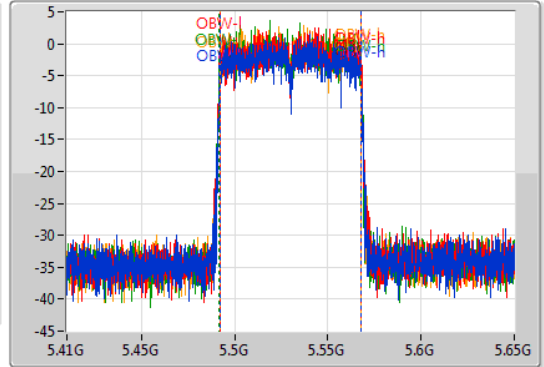

802.11ac VHT80-BF\_Nss1,(MCS0)\_4TX

EBW

5530MHz

01/11/2019

CF  
5.53GHz  
Span  
240MHz  
RBW  
1MHz  
VBW  
3MHz  
Sweep Time  
100ms  
Detector Type  
Peak

CF  
5.53GHz  
Span  
240MHz  
RBW  
1MHz  
VBW  
3MHz  
Sweep Time  
100ms  
Detector Type  
Sample