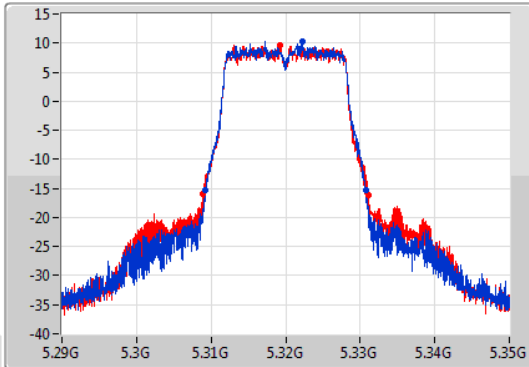

802.11a_Nss1,(6Mbps)_2TX

EBW

5320MHz

27/10/2019

CF
5.32GHz
Span
60MHz
RBW
300kHz
VBW
1MHz
Sweep Time
100ms
Detector Type
Peak

CF
5.32GHz
Span
60MHz
RBW
200kHz
VBW
1MHz
Sweep Time
100ms
Detector Type
Sample