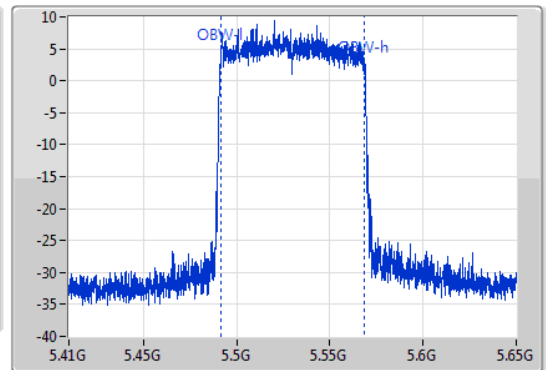

26dB(Hz)	Fl-26dB(Hz)	Fh-26dB(Hz)	OBW(Hz)	Fl-OBW(Hz)	Fh-OBW(Hz)	Limit(Hz)	Port
82.32M	5.48908G	5.5714G	77.121M	5.491379G	5.568501G	Inf	1