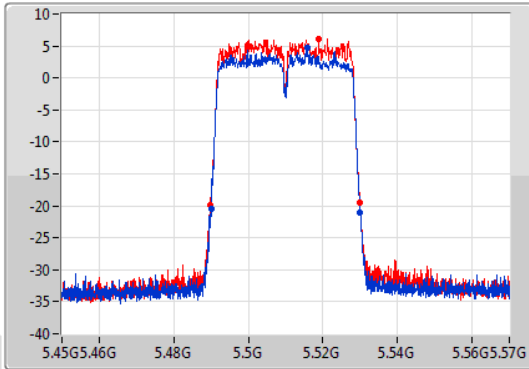

EBW

5510MHz

27/10/2019

CF  
5.51GHz  
Span  
120MHz  
RBW  
500kHz  
VBW  
2MHz  
Sweep Time  
100ms  
Detector Type  
Peak

CF  
5.51GHz  
Span  
120MHz  
RBW  
500kHz  
VBW  
2MHz  
Sweep Time  
100ms  
Detector Type  
Sample