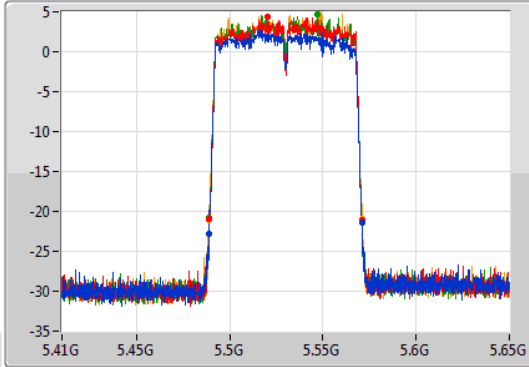

802.11ac VHT80-BF_Nss1,(MCS0)_4TX

EBW

5530MHz

01/11/2019

CF
5.53GHz
Span
240MHz
RBW
1MHz
VBW
3MHz
Sweep Time
100ms
Detector Type
Peak

CF
5.53GHz
Span
240MHz
RBW
1MHz
VBW
3MHz
Sweep Time
100ms
Detector Type
Sample