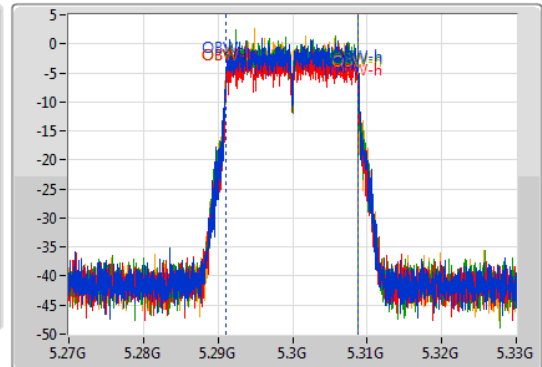

802.11ac VHT20\_Nss1,(MCS0)\_4TX

EBW

5300MHz

30/10/2019

CF  
5.3GHz  
Span  
60MHz  
RBW  
300kHz  
VBW  
1MHz  
Sweep Time  
100ms  
Detector Type  
Peak

CF  
5.3GHz  
Span  
60MHz  
RBW  
200kHz  
VBW  
1MHz  
Sweep Time  
100ms  
Detector Type  
Sample