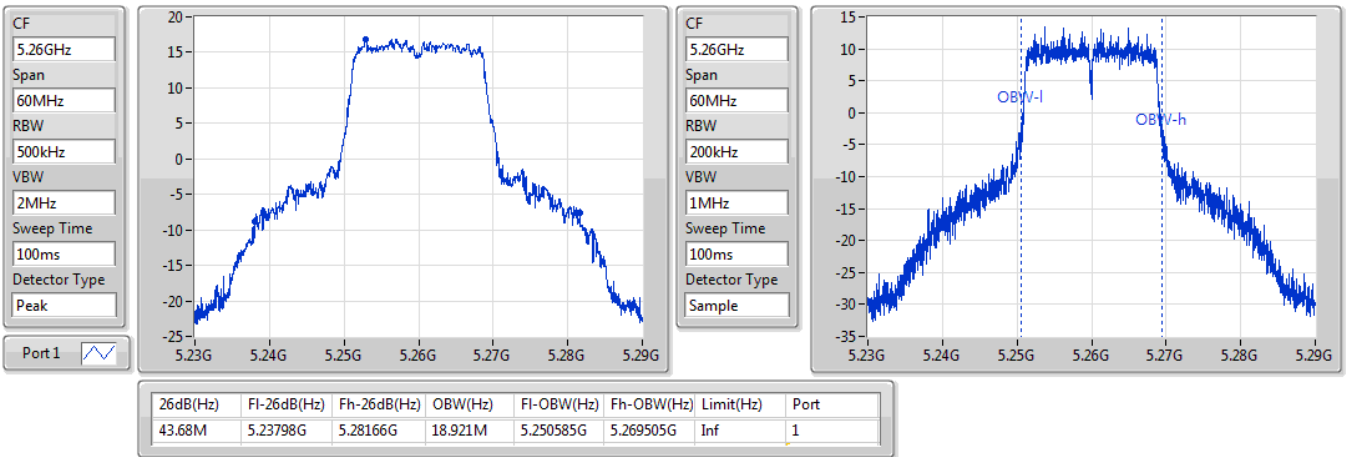

EBW

5500MHz

26/10/2019

802.11a\_Nss1,(6Mbps)\_1TX

EBW

5720MHz Straddle 5.47-5.725GHz

26/10/2019

802.11a\_Nss1,(6Mbps)\_1TX

EBW

5720MHz Straddle 5.725-5.85GHz

26/10/2019

802.11ac VHT20\_Nss1,(MCS0)\_1TX

EBW

5260MHz

26/10/2019

802.11ac VHT20\_Nss1,(MCS0)\_1TX