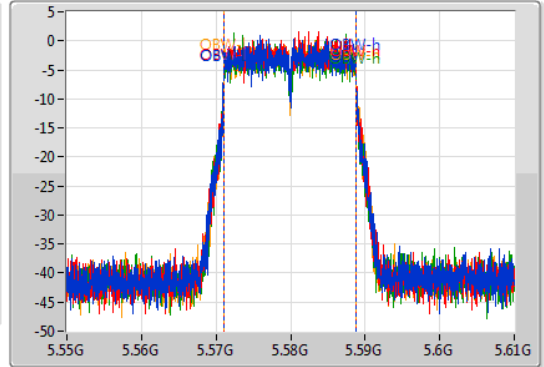

802.11ac VHT20\_Nss1,(MCS0)\_4TX

EBW

5580MHz

30/10/2019

CF  
5.58GHz  
Span  
60MHz  
RBW  
300kHz  
VBW  
1MHz  
Sweep Time  
100ms  
Detector Type  
Peak

CF  
5.58GHz  
Span  
60MHz  
RBW  
200kHz  
VBW  
1MHz  
Sweep Time  
100ms  
Detector Type  
Sample