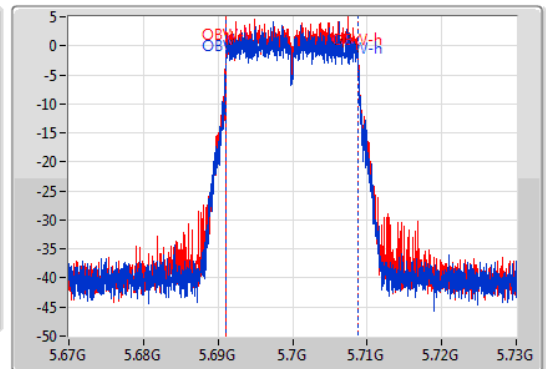

EBW

5700MHz

27/10/2019

CF  
5.7GHz  
Span  
60MHz  
RBW  
300kHz  
VBW  
1MHz  
Sweep Time  
100ms  
Detector Type  
Peak

CF  
5.7GHz  
Span  
60MHz  
RBW  
200kHz  
VBW  
1MHz  
Sweep Time  
100ms  
Detector Type  
Sample