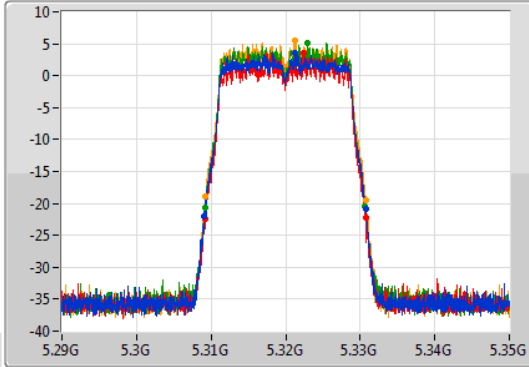

CF  
5.32GHz

Span  
60MHz

RBW  
300kHz

VBW  
1MHz

Sweep Time  
100ms

Detector Type  
Peak

CF  
5.32GHz

Span  
60MHz