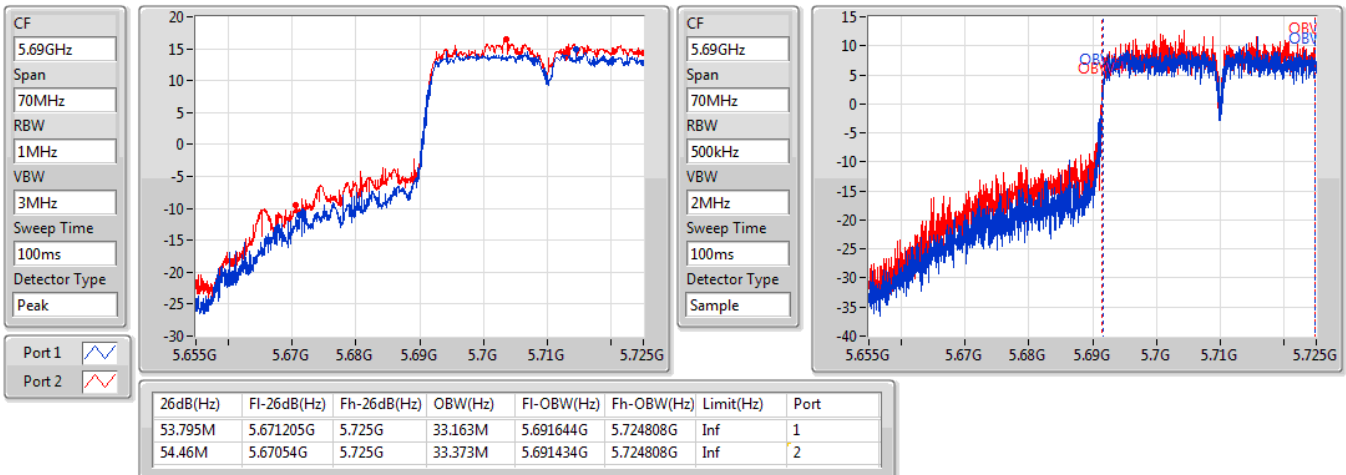

EBW

5670MHz

27/10/2019

802.11ac VHT40\_Nss2,(MCS0)\_2TX

EBW

5710MHz Straddle 5.47-5.725GHz

27/10/2019

802.11ac VHT40\_Nss2,(MCS0)\_2TX