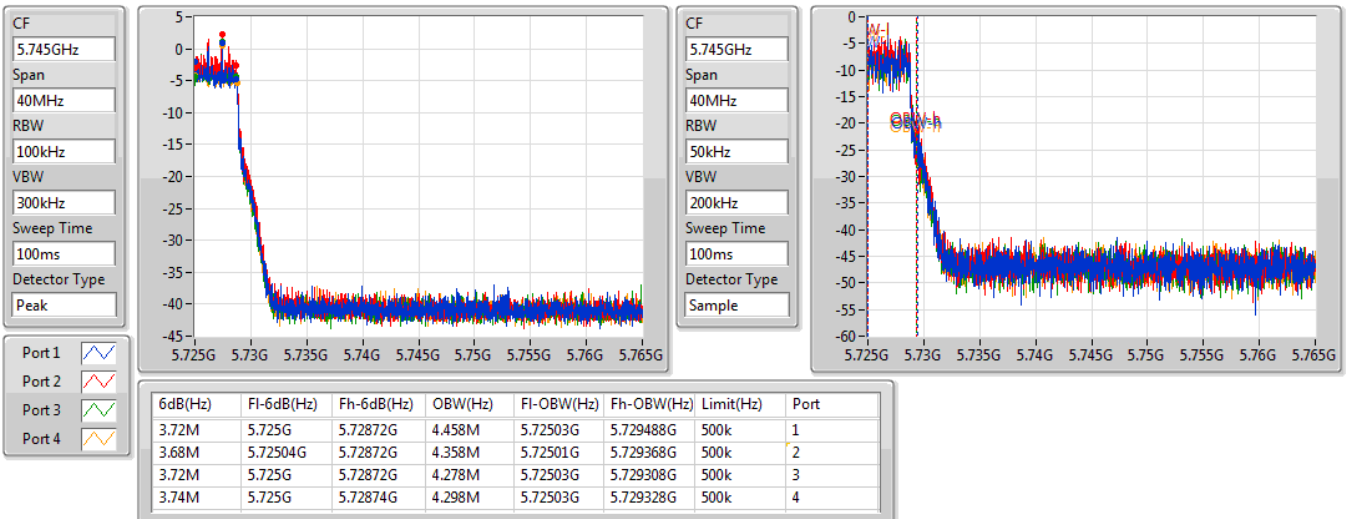

802.11ac VHT20\_Nss1,(MCS0)\_4TX

EBW

5720MHz Straddle 5.47-5.725GHz

28/10/2019

802.11ac VHT20\_Nss1,(MCS0)\_4TX

EBW

5720MHz Straddle 5.725-5.85GHz

28/10/2019