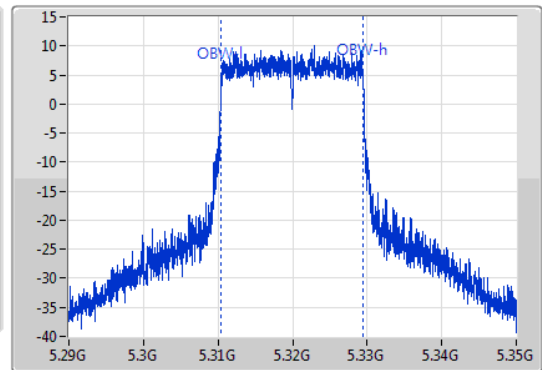

26dB(Hz)	Fl-26dB(Hz)	Fh-26dB(Hz)	OBW(Hz)	Fl-OBW(Hz)	Fh-OBW(Hz)	Limit(Hz)	Port
26.1M	5.30827G	5.33437G	19.01M	5.310435G	5.329445G	Inf	1