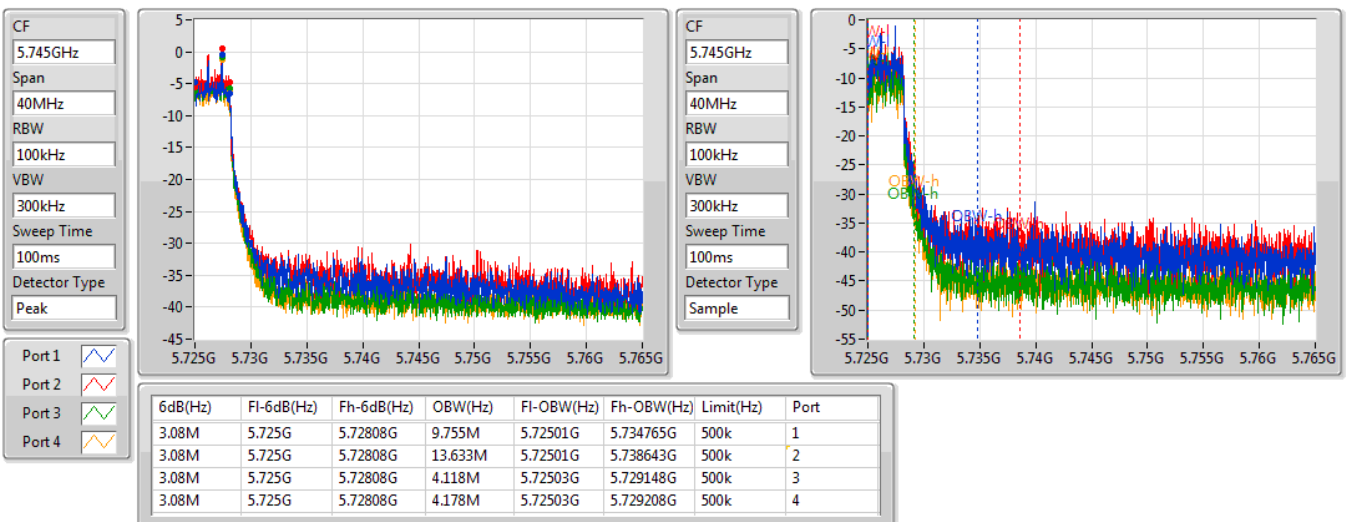

802.11ac VHT80\_Nss1,(MCS0)\_4TX

EBW

5690MHz Straddle 5.47-5.725GHz

30/10/2019

802.11ac VHT80\_Nss1,(MCS0)\_4TX

EBW

5690MHz Straddle 5.725-5.85GHz

30/10/2019