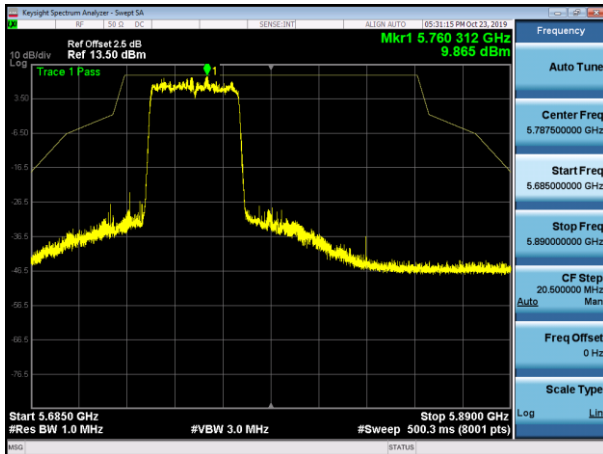

5310MHz with 4*4 CDD AV

5510MHz with 4*4 CDD PK

5510MHz with 4*4 CDD AV

5755MHz with 4*4 CDD PK

5795MHz with 4*4 CDD PK

5190MHz with 4*4 Beamforming PK

5190MHz with 4*4 Beamforming AV

5230MHz with 4*4 Beamforming PK

5230MHz with 4*4 Beamforming AV

5310MHz with 4*4 Beamforming PK

5310MHz with 4*4 Beamforming AV

5510MHz with 4*4 Beamforming PK

5510MHz with 4*4 Beamforming AV