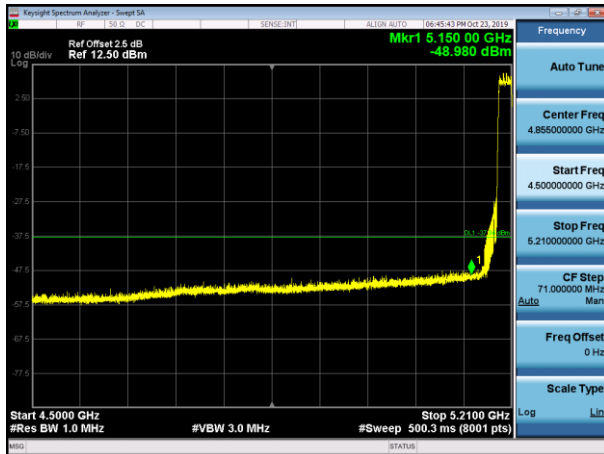

5290MHz with 4*4 Beamforming AV

5530MHz with 4*4 Beamforming PK

5530MHz with 4*4 Beamforming AV

5775MHz with 4*4 Beamforming PK

802.11ax(20MHz)

5180MHz with 4*4 CDD PK

5180MHz with 4*4 CDD AV

5200MHz with 4*4 CDD PK

5200MHz with 4*4 CDD AV

5320MHz with 4*4 CDD PK

5320MHz with 4*4 CDD AV

5500MHz with 4*4 CDD PK

5500MHz with 4*4 CDD AV

5745MHz with 4*4 CDD PK

5825MHz with 4*4 CDD PK

5180MHz with 4*4 Beamforming PK

5180MHz with 4*4 Beamforming AV

5200MHz with 4*4 Beamforming PK

5200MHz with 4*4 Beamforming AV

5320MHz with 4*4 Beamforming PK

5320MHz with 4*4 Beamforming AV

5500MHz with 4*4 Beamforming PK

5500MHz with 4*4 Beamforming AV