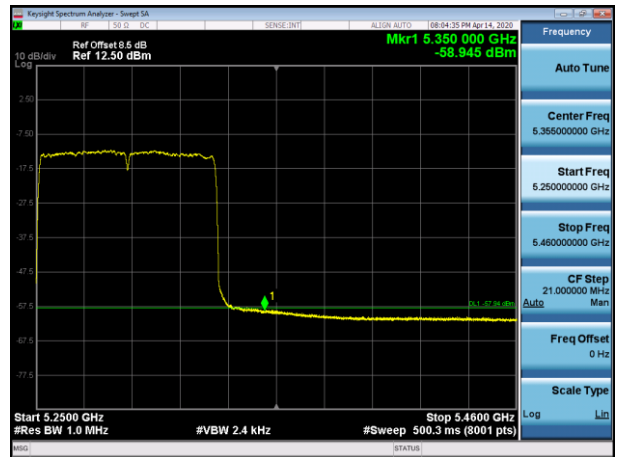

5310MHz with 4*4 Beamforming AV

5510MHz with 4*4 Beamforming PK

5510MHz with 4*4 Beamforming AV

5755MHz with 4*4 Beamforming PK

5795MHz with 4*4 Beamforming PK

802.11ac(80MHz)

5210MHz with 4*4 CDD PK

5210MHz with 4*4 CDD AV

5290MHz with 4*4 CDD PK

5290MHz with 4*4 CDD AV

5530MHz with 4*4 CDD PK

5530MHz with 4*4 CDD AV

5775MHz with 4*4 CDD PK

5210MHz with 4*4 Beamforming PK

5210MHz with 4*4 Beamforming AV

5290MHz with 4*4 Beamforming PK