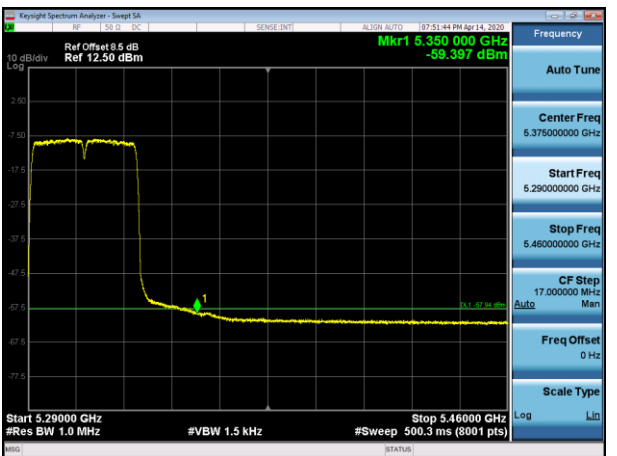

5180MHz with 4*4 Beamforming AV

5200MHz with 4*4 Beamforming PK

5200MHz with 4*4 Beamforming AV

5320MHz with 4*4 Beamforming PK

5320MHz with 4*4 Beamforming AV

5500MHz with 4*4 Beamforming PK

5500MHz with 4*4 Beamforming AV

5745MHz with 4*4 Beamforming PK

5825MHz with 4*4 Beamforming PK

802.11ax(40MHz)

5190MHz with 4*4 CDD PK

5190MHz with 4*4 CDD AV

5230MHz with 4*4 CDD PK

5230MHz with 4*4 CDD AV

5310MHz with 4*4 CDD PK

5310MHz with 4*4 CDD AV

5510MHz with 4*4 CDD PK

5510MHz with 4*4 CDD AV

5755MHz with 4*4 CDD PK

5795MHz with 4*4 CDD PK

5190MHz with 4*4 Beamforming PK

5190MHz with 4*4 Beamforming AV

5230MHz with 4*4 Beamforming PK