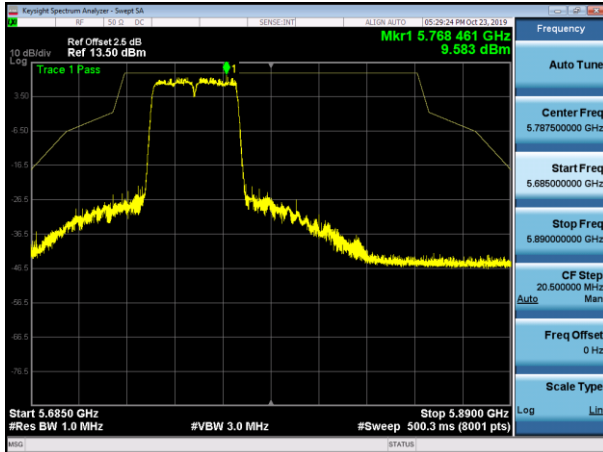

5310MHz with 4*4 Beamforming AV

5510MHz with 4*4 Beamforming PK

5510MHz with 4*4 Beamforming AV

5755MHz with 4*4 Beamforming PK

5795MHz with 4*4 Beamforming PK

802.11ac(80MHz)

5210MHz with 4*4 CDD PK

5210MHz with 4*4 CDD AV

5290MHz with 4*4 CDD PK

5290MHz with 4*4 CDD AV

5530MHz with 4*4 CDD PK

5530MHz with 4*4 CDD AV

5775MHz with 4*4 CDD PK

5210MHz with 4*4 Beamforming PK

5210MHz with 4*4 Beamforming AV

5290MHz with 4*4 Beamforming PK