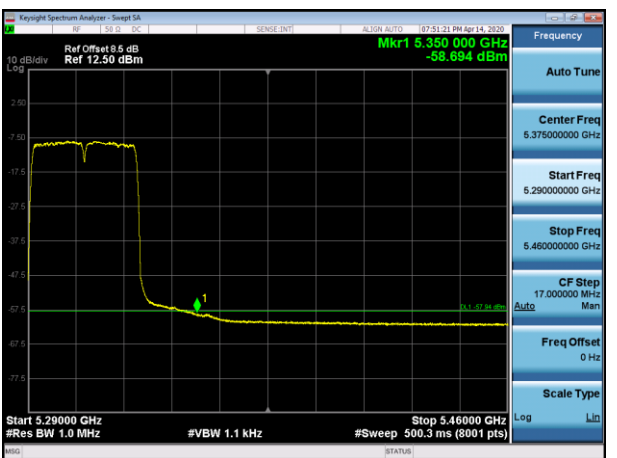

5190MHz with 4*4 CDD PK

5190MHz with 4*4 CDD AV

5230MHz with 4*4 CDD PK

5230MHz with 4*4 CDD AV

5310MHz with 4*4 CDD PK

5310MHz with 4*4 CDD AV

5510MHz with 4*4 CDD PK

5510MHz with 4*4 CDD AV

5755MHz with 4*4 CDD PK

5795MHz with 4*4 CDD PK

5190MHz with 4*4 Beamforming PK

5190MHz with 4*4 Beamforming AV

5230MHz with 4*4 Beamforming PK

5230MHz with 4*4 Beamforming AV

5310MHz with 4*4 Beamforming PK