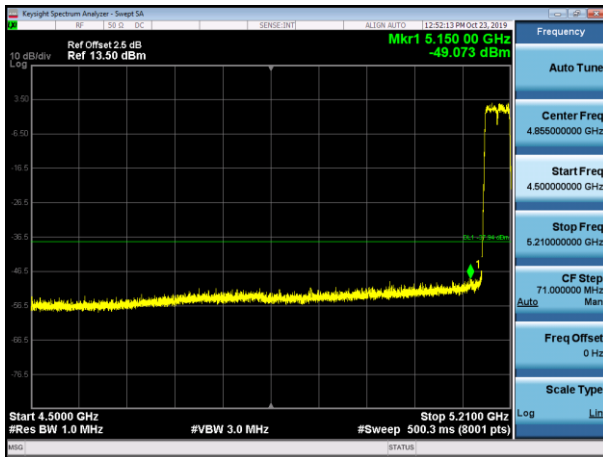

5320MHz with 4*4 Beamforming PK

5320MHz with 4*4 Beamforming AV

5500MHz with 4*4 Beamforming PK

5500MHz with 4*4 Beamforming AV

5745MHz with 4*4 Beamforming PK

5825MHz with 4*4 Beamforming PK

802.11ac(40MHz)

5190MHz with 4*4 CDD PK

5190MHz with 4*4 CDD AV

5230MHz with 4*4 CDD PK

5230MHz with 4*4 CDD AV

5310MHz with 4*4 CDD PK

5310MHz with 4*4 CDD AV

5510MHz with 4*4 CDD PK

5510MHz with 4*4 CDD AV