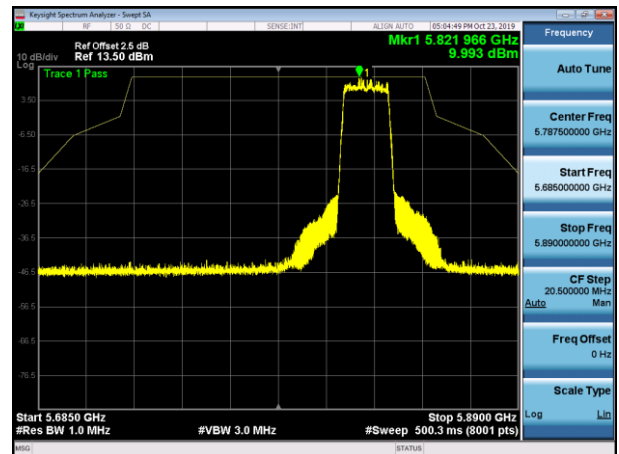

5290MHz with 4*4 Beamforming AV

5530MHz with 4*4 Beamforming PK

5530MHz with 4*4 Beamforming AV

5775MHz with 4*4 Beamforming PK

802.11ax(20MHz)

5180MHz with 4*4 CDD PK

5180MHz with 4*4 CDD AV

5200MHz with 4*4 CDD PK

5200MHz with 4*4 CDD AV

5320MHz with 4*4 CDD PK

5320MHz with 4*4 CDD AV

5500MHz with 4*4 CDD PK

5500MHz with 4*4 CDD AV

5745MHz with 4*4 CDD PK

5825MHz with 4*4 CDD PK

5180MHz with 4*4 Beamforming PK

5180MHz with 4*4 Beamforming AV

5200MHz with 4*4 Beamforming PK

5200MHz with 4*4 Beamforming AV

5320MHz with 4*4 Beamforming PK

5320MHz with 4*4 Beamforming AV

5500MHz with 4*4 Beamforming PK

5500MHz with 4*4 Beamforming AV