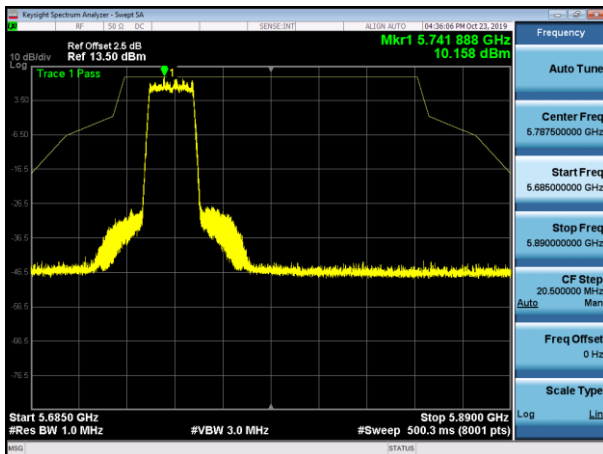

5290MHz with 4*4 Beamforming AV

5530MHz with 4*4 Beamforming PK

5530MHz with 4*4 Beamforming AV

5775MHz with 4*4 Beamforming PK

802.11ax(20MHz)

5180MHz with 4*4 CDD PK

5180MHz with 4*4 CDD AV

5200MHz with 4*4 CDD PK

5200MHz with 4*4 CDD AV

5320MHz with 4*4 CDD PK

5320MHz with 4*4 CDD AV

5500MHz with 4*4 CDD PK

5500MHz with 4*4 CDD AV

5745MHz with 4*4 CDD PK

5825MHz with 4*4 CDD PK

5180MHz with 4*4 Beamforming PK

5180MHz with 4*4 Beamforming AV

5200MHz with 4*4 Beamforming PK

5200MHz with 4*4 Beamforming AV

5320MHz with 4*4 Beamforming PK

5320MHz with 4*4 Beamforming AV

5500MHz with 4*4 Beamforming PK

5500MHz with 4*4 Beamforming AV