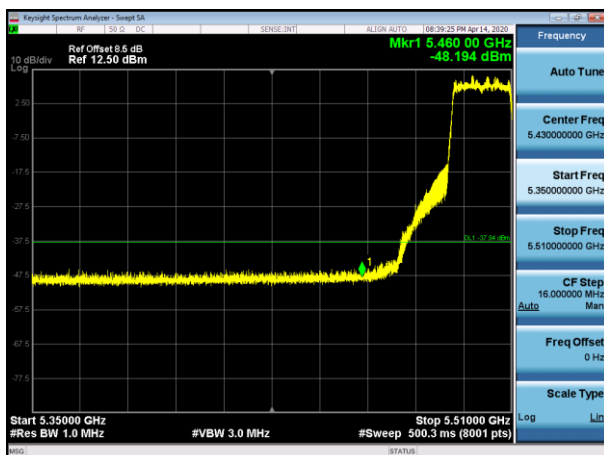

5200MHz with 4*4 CDD AV

5320MHz with 4*4 CDD PK

5320MHz with 4*4 CDD AV

5500MHz with 4*4 CDD PK

5500MHz with 4*4 CDD AV

5745MHz with 4*4 CDD PK

5825MHz with 4*4 CDD PK

5180MHz with 4*4 Beamforming PK

5180MHz with 4*4 Beamforming AV

5200MHz with 4*4 Beamforming PK

5200MHz with 4*4 Beamforming AV

5320MHz with 4*4 Beamforming PK

5320MHz with 4*4 Beamforming AV

5500MHz with 4*4 Beamforming PK

5500MHz with 4*4 Beamforming AV