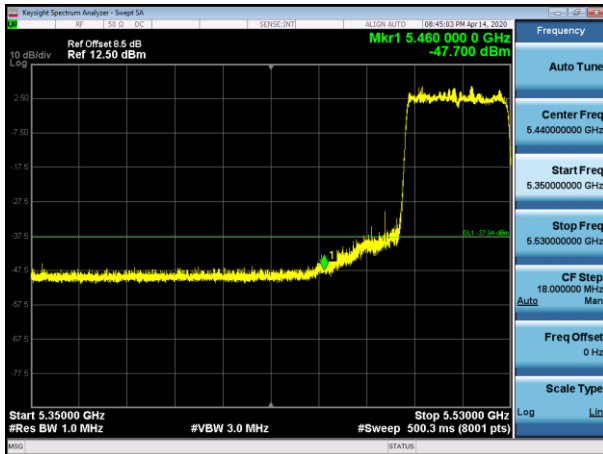

5180MHz with 4*4 Beamforming AV

5200MHz with 4*4 Beamforming PK

5200MHz with 4*4 Beamforming AV

5320MHz with 4*4 Beamforming PK

5320MHz with 4*4 Beamforming AV

5500MHz with 4*4 Beamforming PK

5500MHz with 4*4 Beamforming AV

5745MHz with 4*4 Beamforming PK

5825MHz with 4*4 Beamforming PK

802.11ax(40MHz)

5190MHz with 4*4 CDD PK

5190MHz with 4*4 CDD AV

5230MHz with 4*4 CDD PK

5230MHz with 4*4 CDD AV

5310MHz with 4*4 CDD PK

5310MHz with 4*4 CDD AV

5510MHz with 4*4 CDD PK

5510MHz with 4*4 CDD AV

5755MHz with 4*4 CDD PK

5795MHz with 4*4 CDD PK

5190MHz with 4*4 Beamforming PK

5190MHz with 4*4 Beamforming AV

5230MHz with 4*4 Beamforming PK