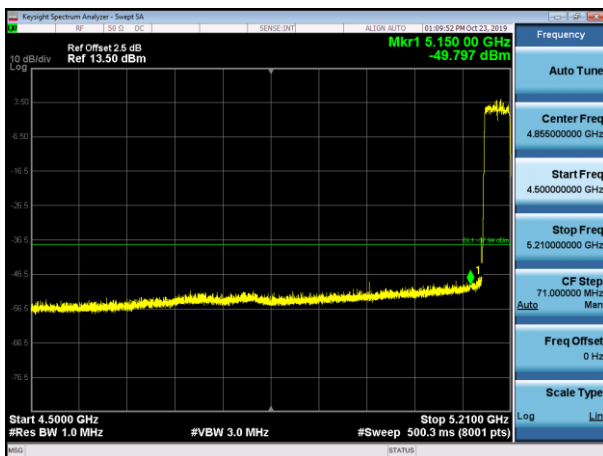

5310MHz with 4*4 CDD AV

5510MHz with 4*4 CDD PK

5510MHz with 4*4 CDD AV

5755MHz with 4*4 CDD PK

5795MHz with 4*4 CDD PK

5190MHz with 4*4 Beamforming PK

5190MHz with 4*4 Beamforming AV

5230MHz with 4*4 Beamforming PK

5230MHz with 4*4 Beamforming AV

5310MHz with 4*4 Beamforming PK

5310MHz with 4*4 Beamforming AV

5510MHz with 4*4 Beamforming PK

5510MHz with 4*4 Beamforming AV