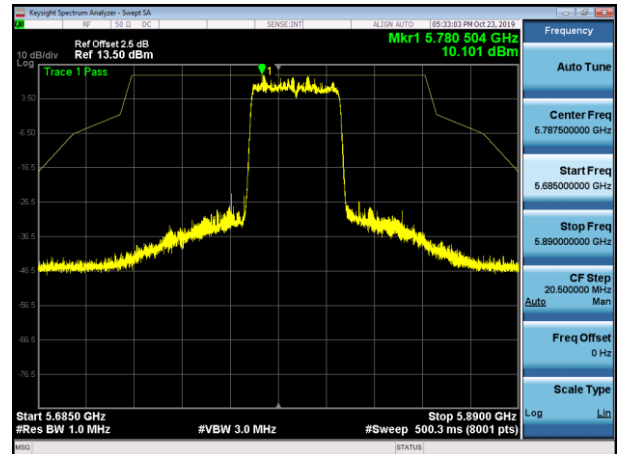

5745MHz with 4*4 Beamforming PK

5825MHz with 4*4 Beamforming PK

802.11ax(40MHz)

5190MHz with 4*4 CDD PK

5190MHz with 4*4 CDD AV

5230MHz with 4*4 CDD PK

5230MHz with 4*4 CDD AV

5310MHz with 4*4 CDD PK

5310MHz with 4*4 CDD AV

5510MHz with 4*4 CDD PK

5510MHz with 4*4 CDD AV

5755MHz with 4*4 CDD PK

5795MHz with 4*4 CDD PK

5190MHz with 4*4 Beamforming PK

5190MHz with 4*4 Beamforming AV

5230MHz with 4*4 Beamforming PK

5230MHz with 4*4 Beamforming AV

5310MHz with 4*4 Beamforming PK

5310MHz with 4*4 Beamforming AV

5510MHz with 4*4 Beamforming PK

5510MHz with 4*4 Beamforming AV