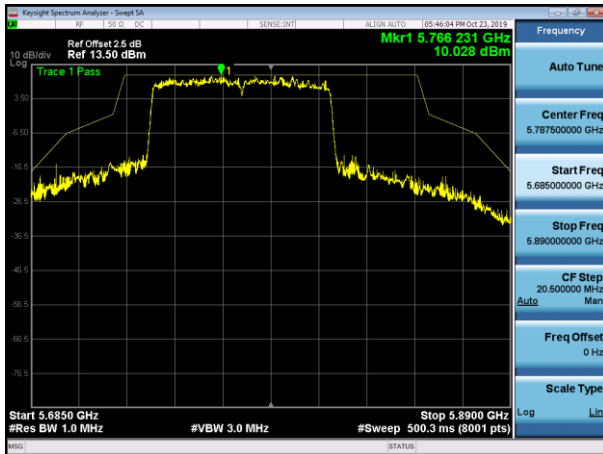

5310MHz with 4*4 Beamforming AV

5510MHz with 4*4 Beamforming PK

5510MHz with 4*4 Beamforming AV

5755MHz with 4*4 Beamforming PK

5795MHz with 4*4 Beamforming PK

802.11ac(80MHz)

5210MHz with 4*4 CDD PK

5210MHz with 4*4 CDD AV

5290MHz with 4*4 CDD PK

5290MHz with 4*4 CDD AV

5530MHz with 4*4 CDD PK

5530MHz with 4*4 CDD AV

5775MHz with 4*4 CDD PK

5210MHz with 4*4 Beamforming PK

5210MHz with 4*4 Beamforming AV

5290MHz with 4*4 Beamforming PK

5290MHz with 4*4 Beamforming AV

5530MHz with 4*4 Beamforming PK

5530MHz with 4*4 Beamforming AV

5775MHz with 4*4 Beamforming PK

802.11ax(20MHz)

5180MHz with 4*4 CDD PK

5180MHz with 4*4 CDD AV

5200MHz with 4*4 CDD PK