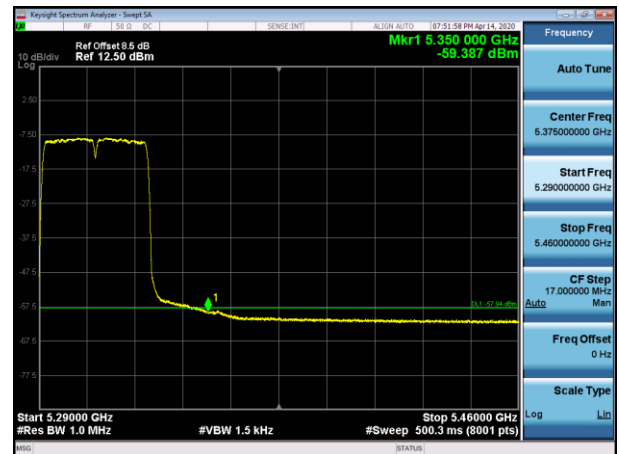

5310MHz with 4*4 CDD AV

5510MHz with 4*4 CDD PK

5510MHz with 4*4 CDD AV

5755MHz with 4*4 CDD PK

5795MHz with 4*4 CDD PK

5190MHz with 4*4 Beamforming PK

5190MHz with 4*4 Beamforming AV

5230MHz with 4*4 Beamforming PK

5230MHz with 4*4 Beamforming AV

5310MHz with 4*4 Beamforming PK

5310MHz with 4*4 Beamforming AV

5510MHz with 4*4 Beamforming PK

5510MHz with 4*4 Beamforming AV