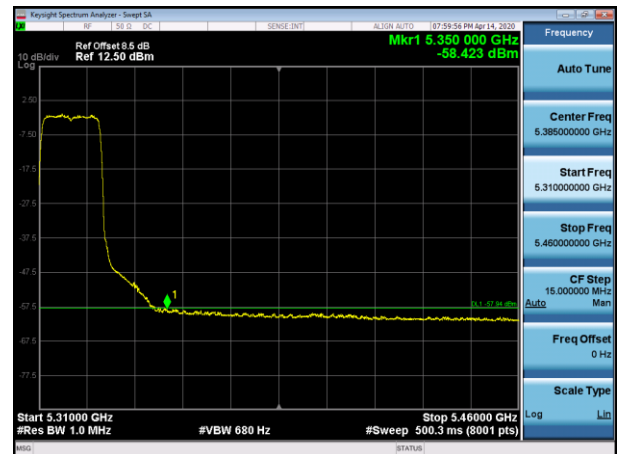

5200MHz with 4*4 CDD AV

5320MHz with 4*4 CDD PK

5320MHz with 4*4 CDD AV

5500MHz with 4*4 CDD PK

5500MHz with 4*4 CDD AV

5745MHz with 4*4 CDD PK

5825MHz with 4*4 CDD PK

5180MHz with 4*4 Beamforming PK

5180MHz with 4*4 Beamforming AV

5200MHz with 4*4 Beamforming PK

5200MHz with 4*4 Beamforming AV

5320MHz with 4*4 Beamforming PK

5320MHz with 4*4 Beamforming AV

5500MHz with 4*4 Beamforming PK

5500MHz with 4*4 Beamforming AV