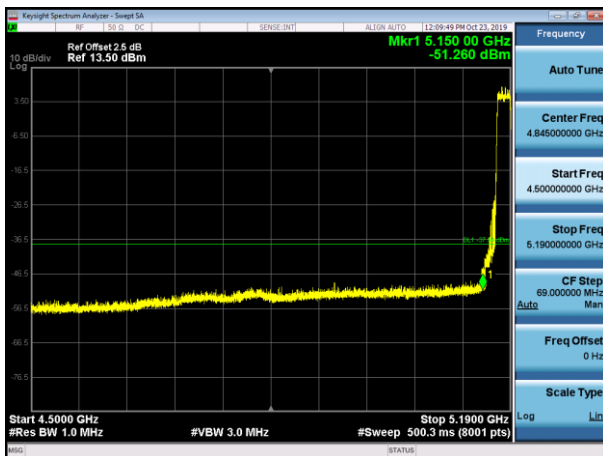

5290MHz with 4*4 Beamforming AV

5530MHz with 4*4 Beamforming PK

5530MHz with 4*4 Beamforming AV

5775MHz with 4*4 Beamforming PK

802.11ax(20MHz)

5180MHz with 4*4 CDD PK

5180MHz with 4*4 CDD AV

5200MHz with 4*4 CDD PK

5200MHz with 4*4 CDD AV

5320MHz with 4*4 CDD PK

5320MHz with 4*4 CDD AV

5500MHz with 4*4 CDD PK

5500MHz with 4*4 CDD AV

5745MHz with 4*4 CDD PK

5825MHz with 4*4 CDD PK

5180MHz with 4*4 Beamforming PK

5180MHz with 4*4 Beamforming AV

5200MHz with 4*4 Beamforming PK

5200MHz with 4*4 Beamforming AV

5320MHz with 4*4 Beamforming PK

5320MHz with 4*4 Beamforming AV

5500MHz with 4*4 Beamforming PK

5500MHz with 4*4 Beamforming AV