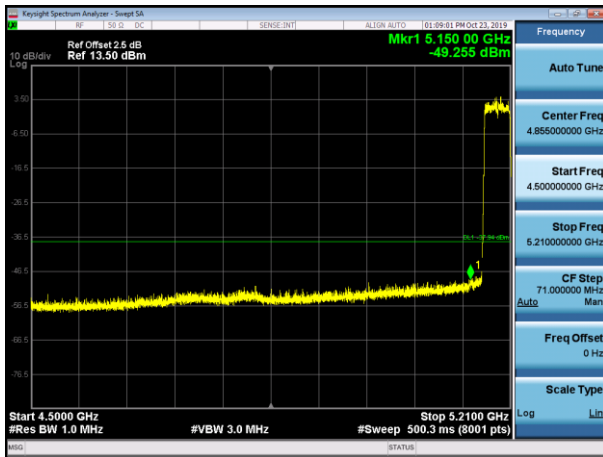

5180MHz with 4*4 Beamforming AV

5200MHz with 4*4 Beamforming PK

5200MHz with 4*4 Beamforming AV

5320MHz with 4*4 Beamforming PK

5320MHz with 4*4 Beamforming AV

5500MHz with 4*4 Beamforming PK

5500MHz with 4*4 Beamforming AV

5745MHz with 4*4 Beamforming PK

5825MHz with 4*4 Beamforming PK

802.11ax(40MHz)

5190MHz with 4*4 CDD PK

5190MHz with 4*4 CDD AV

5230MHz with 4*4 CDD PK

5230MHz with 4*4 CDD AV

5310MHz with 4*4 CDD PK

5310MHz with 4*4 CDD AV

5510MHz with 4*4 CDD PK

5510MHz with 4*4 CDD AV

5755MHz with 4*4 CDD PK

5795MHz with 4*4 CDD PK

5190MHz with 4*4 Beamforming PK

5190MHz with 4*4 Beamforming AV

5230MHz with 4*4 Beamforming PK