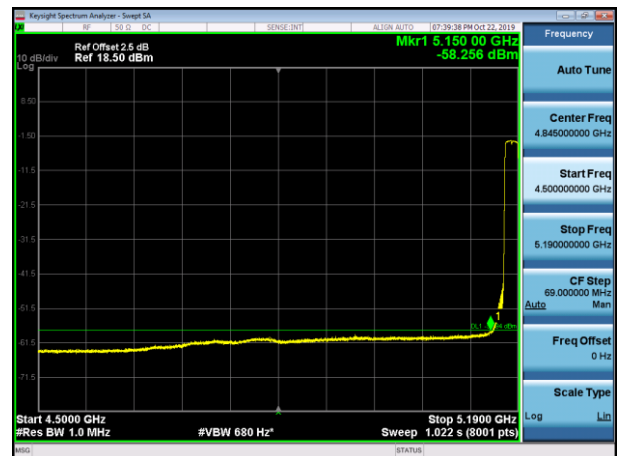

5290MHz with 4*4 Beamforming AV

5530MHz with 4*4 Beamforming PK

5530MHz with 4*4 Beamforming AV

5775MHz with 4*4 Beamforming PK

802.11ax(20MHz)

5180MHz with 4*4 CDD PK

5180MHz with 4*4 CDD AV

5200MHz with 4*4 CDD PK

5200MHz with 4*4 CDD AV

5320MHz with 4*4 CDD PK

5320MHz with 4*4 CDD AV

5500MHz with 4*4 CDD PK

5500MHz with 4*4 CDD AV

5745MHz with 4*4 CDD PK

5825MHz with 4*4 CDD PK

5180MHz with 4*4 Beamforming PK

5180MHz with 4*4 Beamforming AV

5200MHz with 4*4 Beamforming PK

5200MHz with 4*4 Beamforming AV

5320MHz with 4*4 Beamforming PK

5320MHz with 4*4 Beamforming AV

5500MHz with 4*4 Beamforming PK

5500MHz with 4*4 Beamforming AV