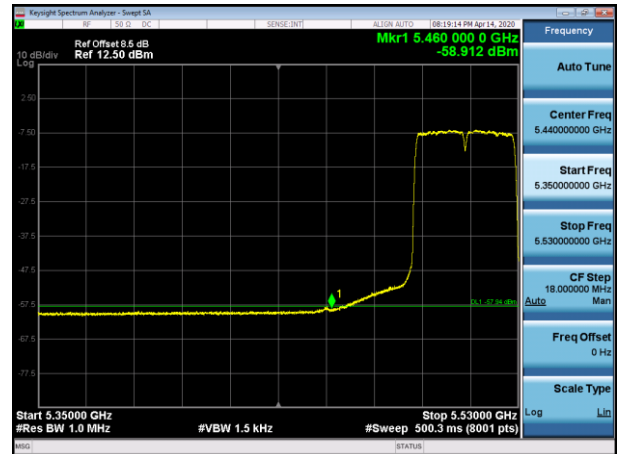

5180MHz with 4*4 Beamforming AV

5200MHz with 4*4 Beamforming PK

5200MHz with 4*4 Beamforming AV

5320MHz with 4*4 Beamforming PK

5320MHz with 4*4 Beamforming AV

5500MHz with 4*4 Beamforming PK

5500MHz with 4*4 Beamforming AV

5745MHz with 4*4 Beamforming PK

5825MHz with 4*4 Beamforming PK

802.11ax(40MHz)

5190MHz with 4*4 CDD PK

5190MHz with 4*4 CDD AV

5230MHz with 4*4 CDD PK

5230MHz with 4*4 CDD AV

5310MHz with 4*4 CDD PK

5310MHz with 4*4 CDD AV

5510MHz with 4*4 CDD PK

5510MHz with 4*4 CDD AV

5755MHz with 4*4 CDD PK

5795MHz with 4*4 CDD PK

5190MHz with 4*4 Beamforming PK

5190MHz with 4*4 Beamforming AV

5230MHz with 4*4 Beamforming PK