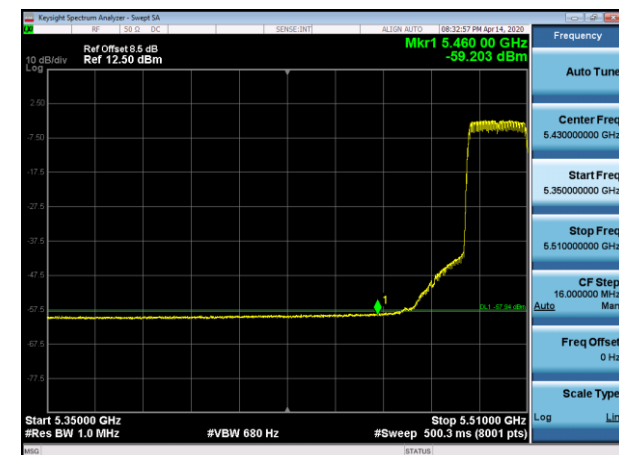

5200MHz with 4*4 CDD AV

5320MHz with 4*4 CDD PK

5320MHz with 4*4 CDD AV

5500MHz with 4*4 CDD PK

5500MHz with 4*4 CDD AV

5745MHz with 4*4 CDD PK

5825MHz with 4*4 CDD PK

5180MHz with 4*4 Beamforming PK

5180MHz with 4*4 Beamforming AV

5200MHz with 4*4 Beamforming PK

5200MHz with 4*4 Beamforming AV

5320MHz with 4*4 Beamforming PK

5320MHz with 4*4 Beamforming AV

5500MHz with 4*4 Beamforming PK

5500MHz with 4*4 Beamforming AV