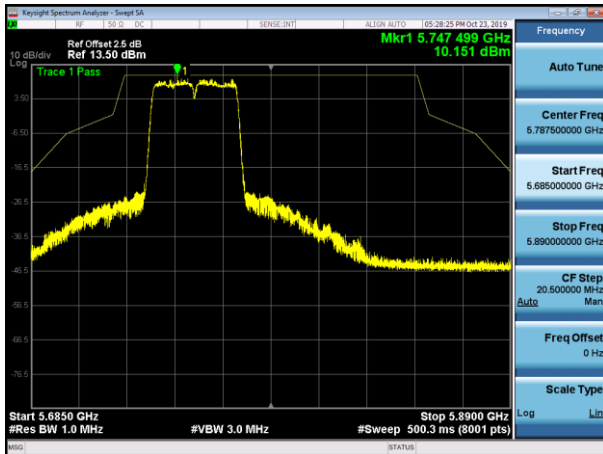

5190MHz with 4*4 CDD PK

5190MHz with 4*4 CDD AV

5230MHz with 4*4 CDD PK

5230MHz with 4*4 CDD AV

5310MHz with 4*4 CDD PK

5310MHz with 4*4 CDD AV

5510MHz with 4*4 CDD PK

5510MHz with 4*4 CDD AV

5755MHz with 4*4 CDD PK

5795MHz with 4*4 CDD PK

5190MHz with 4*4 Beamforming PK

5190MHz with 4*4 Beamforming AV

5230MHz with 4*4 Beamforming PK

5230MHz with 4*4 Beamforming AV

5310MHz with 4*4 Beamforming PK