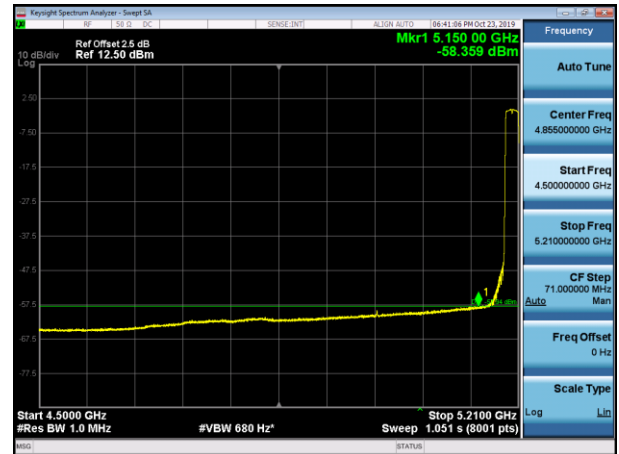

5200MHz with 4*4 CDD AV

5320MHz with 4*4 CDD PK

5320MHz with 4*4 CDD AV

5500MHz with 4*4 CDD PK

5500MHz with 4*4 CDD AV

5745MHz with 4*4 CDD PK

5825MHz with 4*4 CDD PK

5180MHz with 4*4 Beamforming PK

5180MHz with 4*4 Beamforming AV

5200MHz with 4*4 Beamforming PK

5200MHz with 4*4 Beamforming AV

5320MHz with 4*4 Beamforming PK

5320MHz with 4*4 Beamforming AV

5500MHz with 4*4 Beamforming PK

5500MHz with 4*4 Beamforming AV