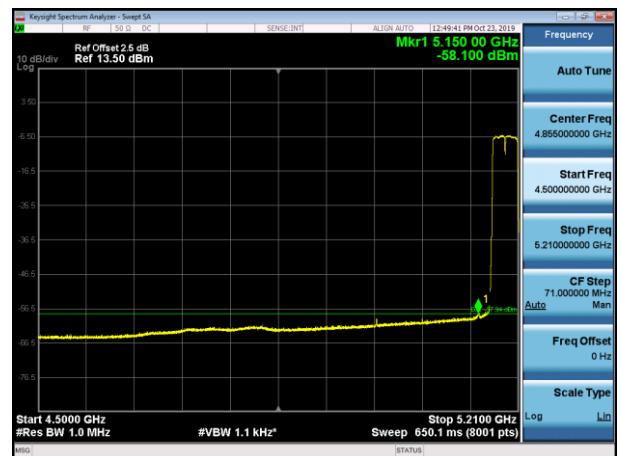

5190MHz with 4*4 CDD PK

5190MHz with 4*4 CDD AV

5230MHz with 4*4 CDD PK

5230MHz with 4*4 CDD AV

5310MHz with 4*4 CDD PK

5310MHz with 4*4 CDD AV

5510MHz with 4*4 CDD PK

5510MHz with 4*4 CDD AV

5755MHz with 4*4 CDD PK

5795MHz with 4*4 CDD PK

5190MHz with 4*4 Beamforming PK

5190MHz with 4*4 Beamforming AV

5230MHz with 4*4 Beamforming PK

5230MHz with 4*4 Beamforming AV

5310MHz with 4*4 Beamforming PK

5310MHz with 4*4 Beamforming AV

5510MHz with 4*4 Beamforming PK

5510MHz with 4*4 Beamforming AV

5755MHz with 4*4 Beamforming PK

5795MHz with 4*4 Beamforming PK

802.11ac(80MHz)

5210MHz with 4*4 CDD PK

5210MHz with 4*4 CDD AV