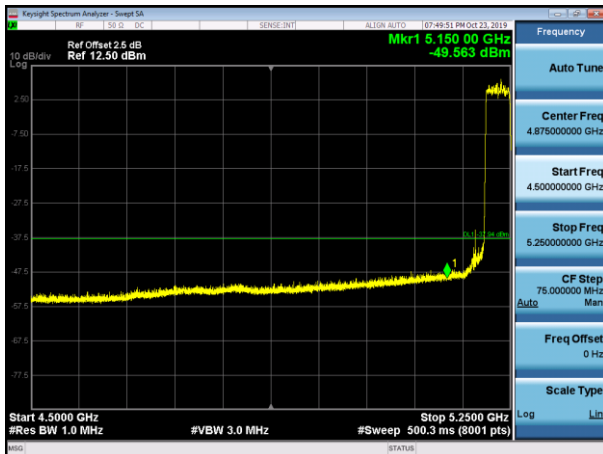

5180MHz with 4*4 Beamforming AV

5200MHz with 4*4 Beamforming PK

5200MHz with 4*4 Beamforming AV

5320MHz with 4*4 Beamforming PK

5320MHz with 4*4 Beamforming AV

5500MHz with 4*4 Beamforming PK

5500MHz with 4*4 Beamforming AV

5745MHz with 4*4 Beamforming PK

5825MHz with 4*4 Beamforming PK

802.11ax(40MHz)

5190MHz with 4*4 CDD PK

5190MHz with 4*4 CDD AV

5230MHz with 4*4 CDD PK

5230MHz with 4*4 CDD AV

5310MHz with 4*4 CDD PK

5310MHz with 4*4 CDD AV

5510MHz with 4*4 CDD PK

5510MHz with 4*4 CDD AV

5755MHz with 4*4 CDD PK

5795MHz with 4*4 CDD PK

5190MHz with 4*4 Beamforming PK

5190MHz with 4*4 Beamforming AV

5230MHz with 4*4 Beamforming PK