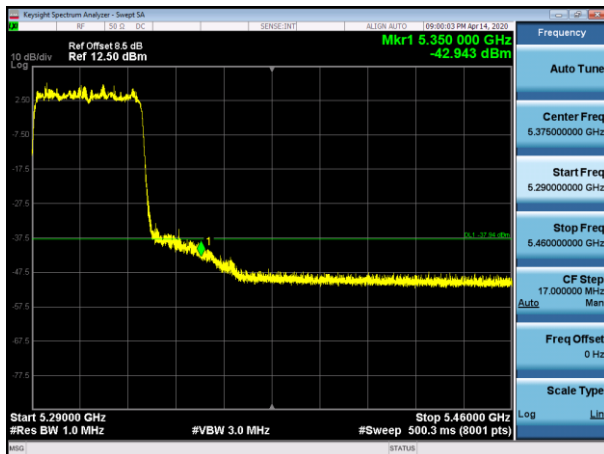

5745MHz with 4*4 Beamforming PK

5825MHz with 4*4 Beamforming PK

802.11ax(40MHz)

5190MHz with 4*4 CDD PK

5190MHz with 4*4 CDD AV

5230MHz with 4*4 CDD PK

5230MHz with 4*4 CDD AV

5310MHz with 4*4 CDD PK

5310MHz with 4*4 CDD AV

5510MHz with 4*4 CDD PK

5510MHz with 4*4 CDD AV

5755MHz with 4*4 CDD PK

5795MHz with 4*4 CDD PK

5190MHz with 4*4 Beamforming PK

5190MHz with 4*4 Beamforming AV

5230MHz with 4*4 Beamforming PK

5230MHz with 4*4 Beamforming AV

5310MHz with 4*4 Beamforming PK

5310MHz with 4*4 Beamforming AV

5510MHz with 4*4 Beamforming PK

5510MHz with 4*4 Beamforming AV