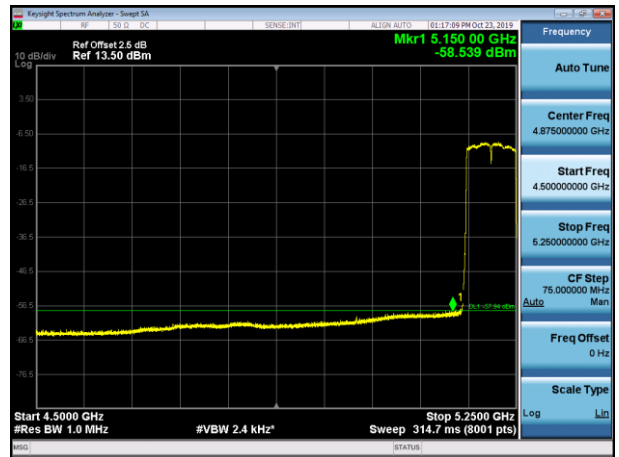

5310MHz with 4*4 Beamforming AV

5510MHz with 4*4 Beamforming PK

5510MHz with 4*4 Beamforming AV

5755MHz with 4*4 Beamforming PK

5795MHz with 4*4 Beamforming PK

802.11ac(80MHz)

5210MHz with 4*4 CDD PK

5210MHz with 4*4 CDD AV

5290MHz with 4*4 CDD PK

5290MHz with 4*4 CDD AV

5530MHz with 4*4 CDD PK

5530MHz with 4*4 CDD AV

5775MHz with 4*4 CDD PK

5210MHz with 4*4 Beamforming PK

5210MHz with 4*4 Beamforming AV

5290MHz with 4*4 Beamforming PK