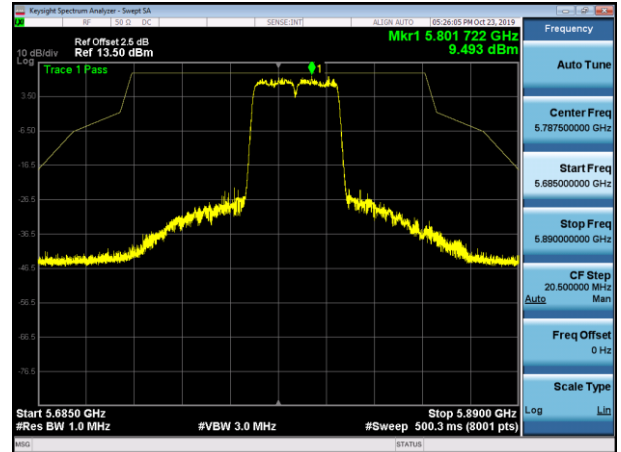

5310MHz with 4*4 Beamforming AV

5510MHz with 4*4 Beamforming PK

5510MHz with 4*4 Beamforming AV

5755MHz with 4*4 Beamforming PK

5795MHz with 4*4 Beamforming PK

802.11ac(80MHz)

5210MHz with 4*4 CDD PK

5210MHz with 4*4 CDD AV

5290MHz with 4*4 CDD PK

5290MHz with 4*4 CDD AV

5530MHz with 4*4 CDD PK

5530MHz with 4*4 CDD AV

5775MHz with 4*4 CDD PK

5210MHz with 4*4 Beamforming PK

5210MHz with 4*4 Beamforming AV

5290MHz with 4*4 Beamforming PK