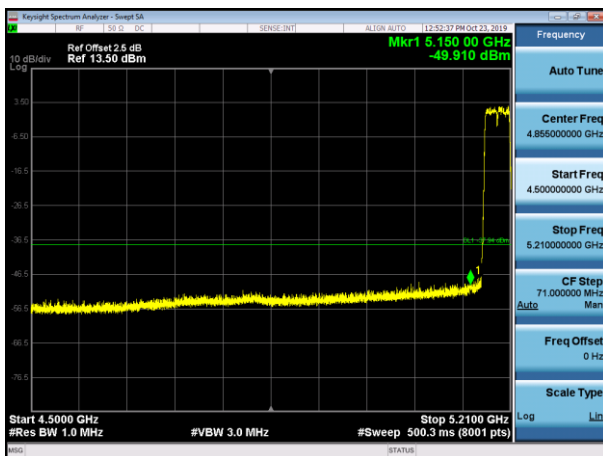

5190MHz with 4*4 CDD PK

5190MHz with 4*4 CDD AV

5230MHz with 4*4 CDD PK

5230MHz with 4*4 CDD AV

5310MHz with 4*4 CDD PK

5310MHz with 4*4 CDD AV

5510MHz with 4*4 CDD PK

5510MHz with 4*4 CDD AV

5755MHz with 4*4 CDD PK

5795MHz with 4*4 CDD PK

5190MHz with 4*4 Beamforming PK

5190MHz with 4*4 Beamforming AV

5230MHz with 4*4 Beamforming PK

5230MHz with 4*4 Beamforming AV

5310MHz with 4*4 Beamforming PK