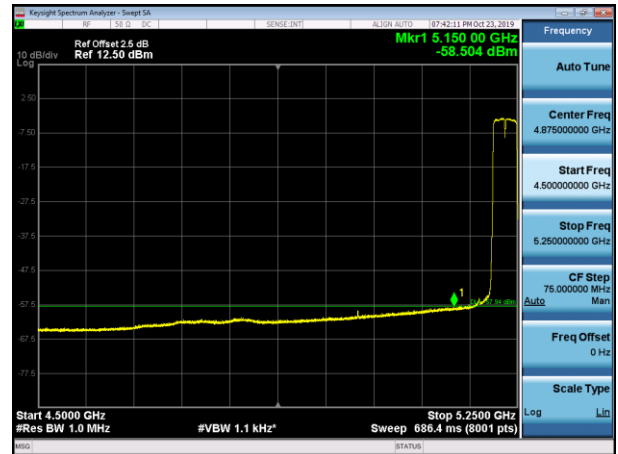

5190MHz with 4*4 CDD PK

5190MHz with 4*4 CDD AV

5230MHz with 4*4 CDD PK

5230MHz with 4*4 CDD AV

5310MHz with 4*4 CDD PK

5310MHz with 4*4 CDD AV

5510MHz with 4*4 CDD PK

5510MHz with 4*4 CDD AV

5755MHz with 4*4 CDD PK

5795MHz with 4*4 CDD PK

5190MHz with 4*4 Beamforming PK

5190MHz with 4*4 Beamforming AV

5230MHz with 4*4 Beamforming PK

5230MHz with 4*4 Beamforming AV

5310MHz with 4*4 Beamforming PK

5310MHz with 4*4 Beamforming AV

5510MHz with 4*4 Beamforming PK

5510MHz with 4*4 Beamforming AV

5755MHz with 4*4 Beamforming PK

5795MHz with 4*4 Beamforming PK

802.11ac(80MHz)

5210MHz with 4*4 CDD PK

5210MHz with 4*4 CDD AV