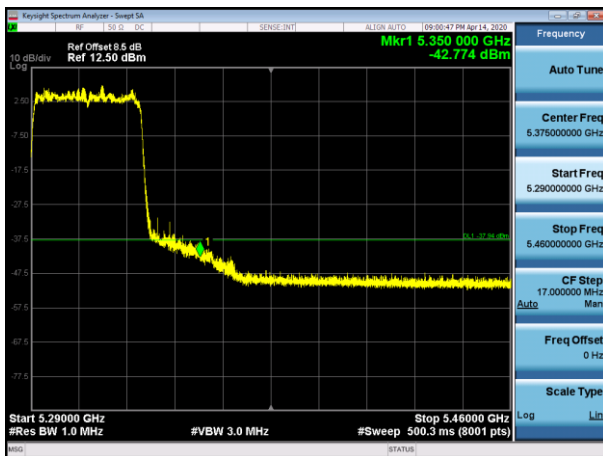

5180MHz with 4*4 Beamforming AV

5200MHz with 4*4 Beamforming PK

5200MHz with 4*4 Beamforming AV

5320MHz with 4*4 Beamforming PK

5320MHz with 4*4 Beamforming AV

5500MHz with 4*4 Beamforming PK

5500MHz with 4*4 Beamforming AV

5745MHz with 4*4 Beamforming PK

5825MHz with 4*4 Beamforming PK

802.11ax(40MHz)

5190MHz with 4*4 CDD PK

5190MHz with 4*4 CDD AV

5230MHz with 4*4 CDD PK

5230MHz with 4*4 CDD AV

5310MHz with 4*4 CDD PK

5310MHz with 4*4 CDD AV

5510MHz with 4*4 CDD PK

5510MHz with 4*4 CDD AV

5755MHz with 4*4 CDD PK

5795MHz with 4*4 CDD PK

5190MHz with 4*4 Beamforming PK

5190MHz with 4*4 Beamforming AV

5230MHz with 4*4 Beamforming PK