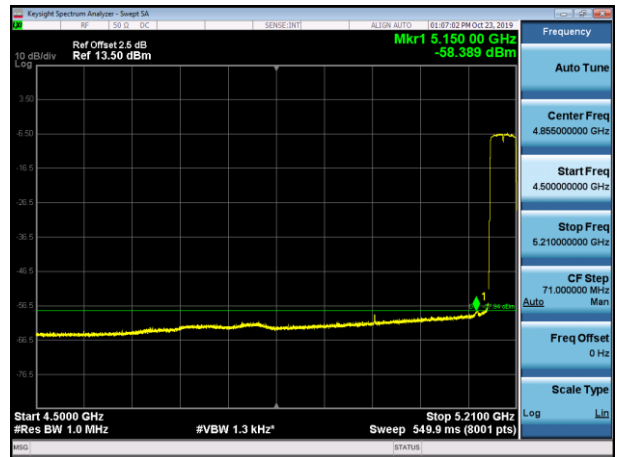

5180MHz with 4*4 Beamforming AV

5200MHz with 4*4 Beamforming PK

5200MHz with 4*4 Beamforming AV

5320MHz with 4*4 Beamforming PK

5320MHz with 4*4 Beamforming AV

5500MHz with 4*4 Beamforming PK

5500MHz with 4*4 Beamforming AV

5745MHz with 4*4 Beamforming PK

5825MHz with 4*4 Beamforming PK

802.11ax(40MHz)

5190MHz with 4*4 CDD PK

5190MHz with 4*4 CDD AV

5230MHz with 4*4 CDD PK

5230MHz with 4*4 CDD AV

5310MHz with 4*4 CDD PK

5310MHz with 4*4 CDD AV

5510MHz with 4*4 CDD PK

5510MHz with 4*4 CDD AV

5755MHz with 4*4 CDD PK

5795MHz with 4*4 CDD PK

5190MHz with 4*4 Beamforming PK

5190MHz with 4*4 Beamforming AV

5230MHz with 4*4 Beamforming PK