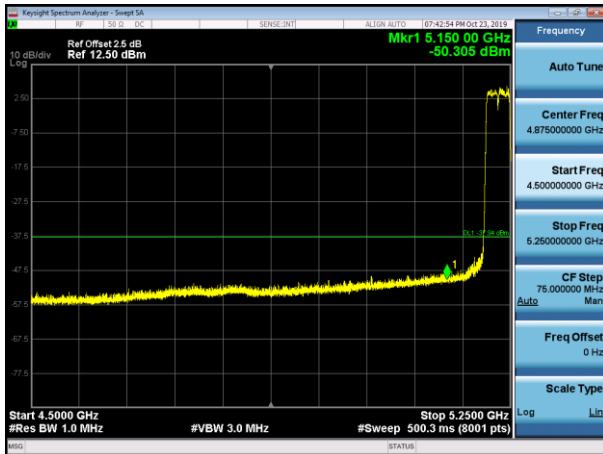

5190MHz with 4*4 CDD PK

5190MHz with 4*4 CDD AV

5230MHz with 4*4 CDD PK

5230MHz with 4*4 CDD AV

5310MHz with 4*4 CDD PK

5310MHz with 4*4 CDD AV

5510MHz with 4*4 CDD PK

5510MHz with 4*4 CDD AV

5755MHz with 4*4 CDD PK

5795MHz with 4*4 CDD PK

5190MHz with 4*4 Beamforming PK

5190MHz with 4*4 Beamforming AV

5230MHz with 4*4 Beamforming PK

5230MHz with 4*4 Beamforming AV

5310MHz with 4*4 Beamforming PK

5310MHz with 4*4 Beamforming AV

5510MHz with 4*4 Beamforming PK

5510MHz with 4*4 Beamforming AV

5755MHz with 4*4 Beamforming PK

5795MHz with 4*4 Beamforming PK

802.11ac(80MHz)

5210MHz with 4*4 CDD PK

5210MHz with 4*4 CDD AV