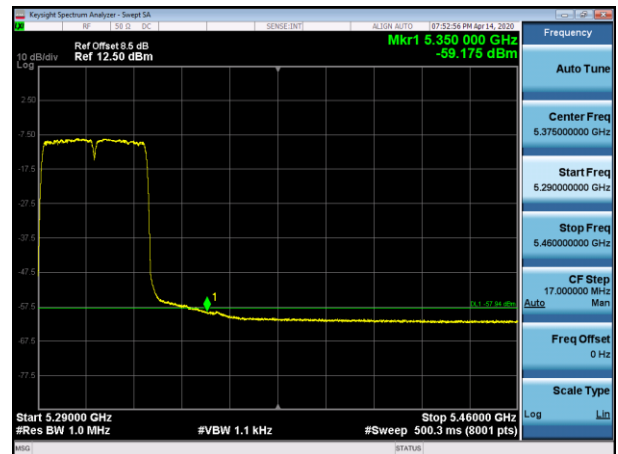

5190MHz with 4*4 CDD PK

5190MHz with 4*4 CDD AV

5230MHz with 4*4 CDD PK

5230MHz with 4*4 CDD AV

5310MHz with 4*4 CDD PK

5310MHz with 4*4 CDD AV

5510MHz with 4*4 CDD PK

5510MHz with 4*4 CDD AV

5755MHz with 4*4 CDD PK

5795MHz with 4*4 CDD PK

5190MHz with 4*4 Beamforming PK

5190MHz with 4*4 Beamforming AV

5230MHz with 4*4 Beamforming PK

5230MHz with 4*4 Beamforming AV

5310MHz with 4*4 Beamforming PK

5310MHz with 4*4 Beamforming AV

5510MHz with 4*4 Beamforming PK

5510MHz with 4*4 Beamforming AV

5755MHz with 4*4 Beamforming PK

5795MHz with 4*4 Beamforming PK

802.11ac(80MHz)

5210MHz with 4*4 CDD PK

5210MHz with 4*4 CDD AV