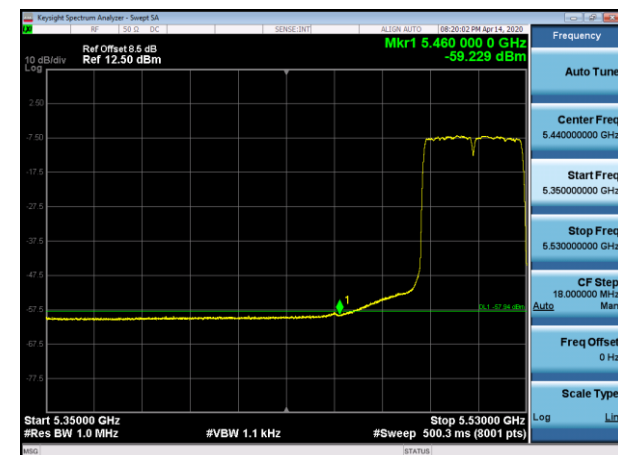

5190MHz with 4*4 CDD PK

5190MHz with 4*4 CDD AV

5230MHz with 4*4 CDD PK

5230MHz with 4*4 CDD AV

5310MHz with 4*4 CDD PK

5310MHz with 4*4 CDD AV

5510MHz with 4*4 CDD PK

5510MHz with 4*4 CDD AV

5755MHz with 4*4 CDD PK

5795MHz with 4*4 CDD PK

5190MHz with 4*4 Beamforming PK

5190MHz with 4*4 Beamforming AV

5230MHz with 4*4 Beamforming PK

5230MHz with 4*4 Beamforming AV

5310MHz with 4*4 Beamforming PK

5310MHz with 4*4 Beamforming AV

5510MHz with 4*4 Beamforming PK

5510MHz with 4*4 Beamforming AV

5755MHz with 4*4 Beamforming PK

5795MHz with 4*4 Beamforming PK

802.11ac(80MHz)

5210MHz with 4*4 CDD PK

5210MHz with 4*4 CDD AV