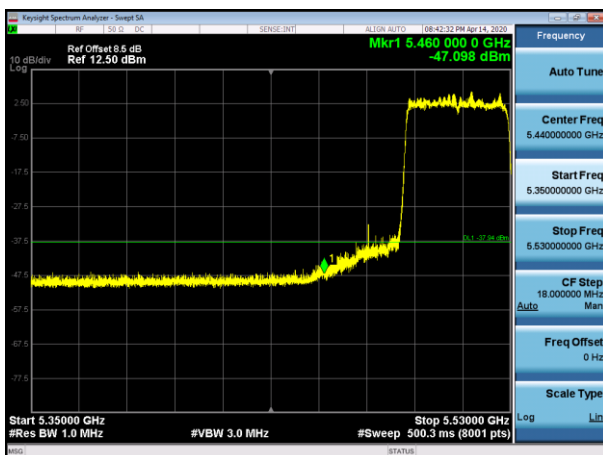

5190MHz with 4*4 CDD PK

5190MHz with 4*4 CDD AV

5230MHz with 4*4 CDD PK

5230MHz with 4*4 CDD AV

5310MHz with 4*4 CDD PK

5310MHz with 4*4 CDD AV

5510MHz with 4*4 CDD PK

5510MHz with 4*4 CDD AV

5755MHz with 4*4 CDD PK

5795MHz with 4*4 CDD PK

5190MHz with 4*4 Beamforming PK

5190MHz with 4*4 Beamforming AV

5230MHz with 4*4 Beamforming PK

5230MHz with 4*4 Beamforming AV

5310MHz with 4*4 Beamforming PK

5310MHz with 4*4 Beamforming AV

5510MHz with 4*4 Beamforming PK

5510MHz with 4*4 Beamforming AV

5755MHz with 4*4 Beamforming PK

5795MHz with 4*4 Beamforming PK

802.11ac(80MHz)

5210MHz with 4*4 CDD PK

5210MHz with 4*4 CDD AV