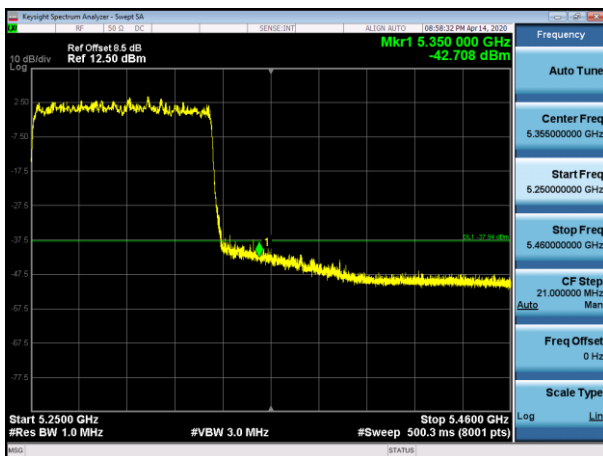

5310MHz with 4*4 Beamforming AV

5510MHz with 4*4 Beamforming PK

5510MHz with 4*4 Beamforming AV

5755MHz with 4*4 Beamforming PK

5795MHz with 4*4 Beamforming PK

802.11ac(80MHz)

5210MHz with 4*4 CDD PK

5210MHz with 4*4 CDD AV

5290MHz with 4*4 CDD PK

5290MHz with 4*4 CDD AV

5530MHz with 4*4 CDD PK

5530MHz with 4*4 CDD AV

5775MHz with 4*4 CDD PK

5210MHz with 4*4 Beamforming PK

5210MHz with 4*4 Beamforming AV

5290MHz with 4*4 Beamforming PK

5290MHz with 4*4 Beamforming AV

5530MHz with 4*4 Beamforming PK

5530MHz with 4*4 Beamforming AV

5775MHz with 4*4 Beamforming PK

802.11ax(20MHz)

5180MHz with 4*4 CDD PK

5180MHz with 4*4 CDD AV

5200MHz with 4*4 CDD PK