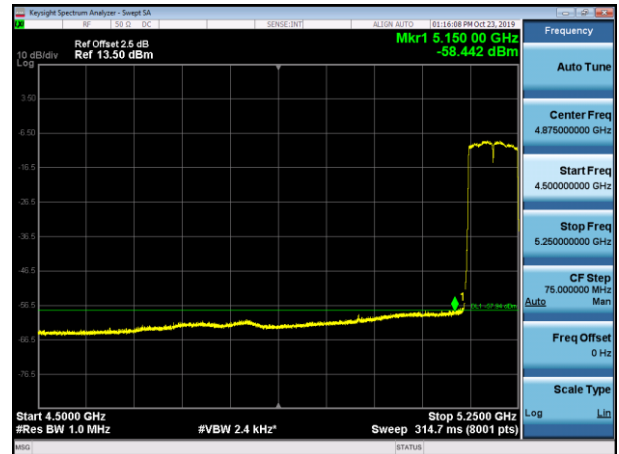

5310MHz with 4*4 Beamforming AV

5510MHz with 4*4 Beamforming PK

5510MHz with 4*4 Beamforming AV

5755MHz with 4*4 Beamforming PK

5795MHz with 4*4 Beamforming PK

802.11ac(80MHz)

5210MHz with 4*4 CDD PK

5210MHz with 4*4 CDD AV

5290MHz with 4*4 CDD PK

5290MHz with 4*4 CDD AV

5530MHz with 4*4 CDD PK

5530MHz with 4*4 CDD AV

5775MHz with 4*4 CDD PK

5210MHz with 4*4 Beamforming PK

5210MHz with 4*4 Beamforming AV

5290MHz with 4*4 Beamforming PK

5290MHz with 4*4 Beamforming AV

5530MHz with 4*4 Beamforming PK

5530MHz with 4*4 Beamforming AV

5775MHz with 4*4 Beamforming PK

802.11ax(20MHz)

5180MHz with 4*4 CDD PK

5180MHz with 4*4 CDD AV

5200MHz with 4*4 CDD PK