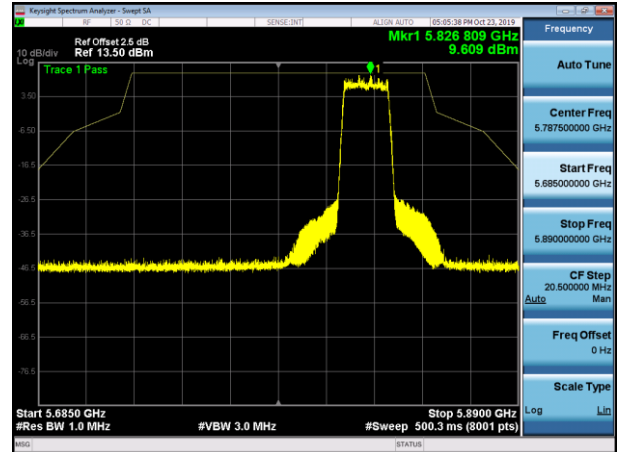

5825MHz with 4*4 Beamforming PK