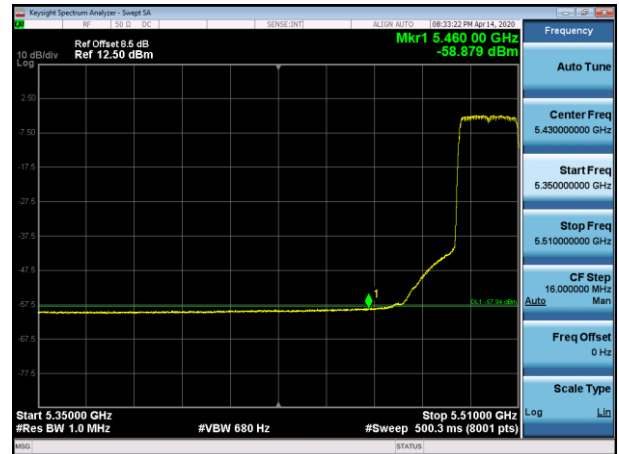

5290MHz with 4*4 Beamforming AV

5530MHz with 4*4 Beamforming PK

5530MHz with 4*4 Beamforming AV

5775MHz with 4*4 Beamforming PK

802.11ax(20MHz)

5180MHz with 4*4 CDD PK

5180MHz with 4*4 CDD AV

5200MHz with 4*4 CDD PK

5200MHz with 4*4 CDD AV

5320MHz with 4*4 CDD PK

5320MHz with 4*4 CDD AV

5500MHz with 4*4 CDD PK

5500MHz with 4*4 CDD AV

5745MHz with 4*4 CDD PK

5825MHz with 4*4 CDD PK

5180MHz with 4*4 Beamforming PK

5180MHz with 4*4 Beamforming AV

5200MHz with 4*4 Beamforming PK

5200MHz with 4*4 Beamforming AV

5320MHz with 4*4 Beamforming PK

5320MHz with 4*4 Beamforming AV

5500MHz with 4*4 Beamforming PK

5500MHz with 4*4 Beamforming AV