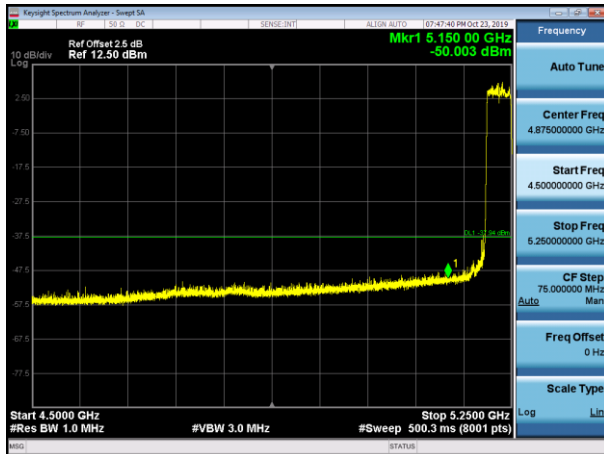

5310MHz with 4*4 CDD AV

5510MHz with 4*4 CDD PK

5510MHz with 4*4 CDD AV

5755MHz with 4*4 CDD PK

5795MHz with 4*4 CDD PK

5190MHz with 4*4 Beamforming PK

5190MHz with 4*4 Beamforming AV

5230MHz with 4*4 Beamforming PK

5230MHz with 4*4 Beamforming AV

5310MHz with 4*4 Beamforming PK

5310MHz with 4*4 Beamforming AV

5510MHz with 4*4 Beamforming PK

5510MHz with 4*4 Beamforming AV