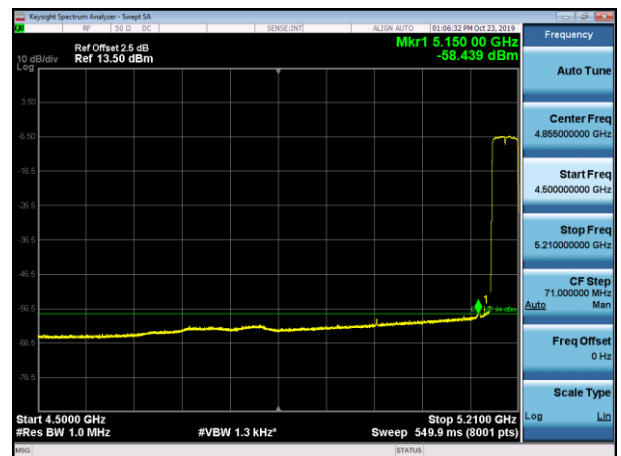

5745MHz with 4*4 Beamforming PK

5825MHz with 4*4 Beamforming PK

802.11ax(40MHz)

5190MHz with 4*4 CDD PK

5190MHz with 4*4 CDD AV

5230MHz with 4*4 CDD PK

5230MHz with 4*4 CDD AV

5310MHz with 4*4 CDD PK

5310MHz with 4*4 CDD AV

5510MHz with 4*4 CDD PK

5510MHz with 4*4 CDD AV

5755MHz with 4*4 CDD PK

5795MHz with 4*4 CDD PK

5190MHz with 4*4 Beamforming PK

5190MHz with 4*4 Beamforming AV

5230MHz with 4*4 Beamforming PK

5230MHz with 4*4 Beamforming AV

5310MHz with 4*4 Beamforming PK

5310MHz with 4*4 Beamforming AV

5510MHz with 4*4 Beamforming PK

5510MHz with 4*4 Beamforming AV