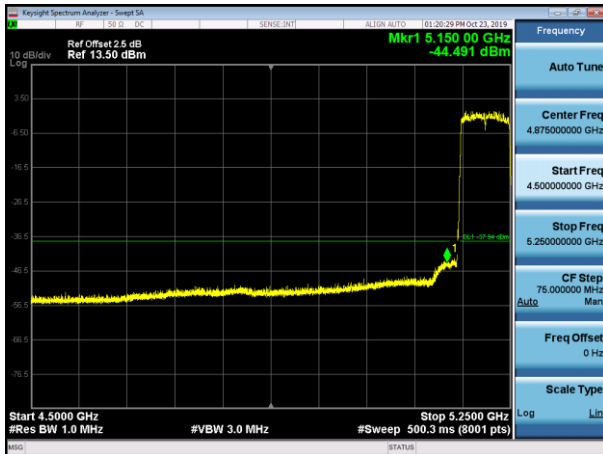

5310MHz with 4*4 Beamforming AV

5510MHz with 4*4 Beamforming PK

5510MHz with 4*4 Beamforming AV

5755MHz with 4*4 Beamforming PK

5795MHz with 4*4 Beamforming PK

802.11ac(80MHz)

5210MHz with 4*4 CDD PK

5210MHz with 4*4 CDD AV

5290MHz with 4*4 CDD PK

5290MHz with 4*4 CDD AV

5530MHz with 4*4 CDD PK

5530MHz with 4*4 CDD AV

5775MHz with 4*4 CDD PK

5210MHz with 4*4 Beamforming PK

5210MHz with 4*4 Beamforming AV

5290MHz with 4*4 Beamforming PK

5290MHz with 4*4 Beamforming AV

5530MHz with 4*4 Beamforming PK

5530MHz with 4*4 Beamforming AV

5775MHz with 4*4 Beamforming PK

802.11ax(20MHz)

5180MHz with 4*4 CDD PK

5180MHz with 4*4 CDD AV

5200MHz with 4*4 CDD PK