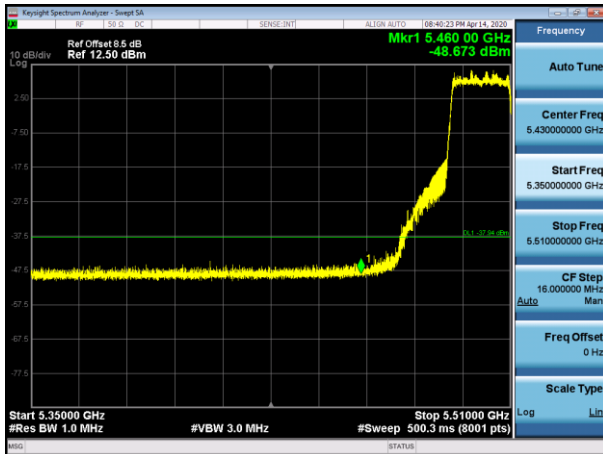

5200MHz with 4*4 CDD AV

5320MHz with 4*4 CDD PK

5320MHz with 4*4 CDD AV

5500MHz with 4*4 CDD PK

5500MHz with 4*4 CDD AV

5745MHz with 4*4 CDD PK

5825MHz with 4*4 CDD PK

5180MHz with 4*4 Beamforming PK

5180MHz with 4*4 Beamforming AV

5200MHz with 4*4 Beamforming PK

5200MHz with 4*4 Beamforming AV

5320MHz with 4*4 Beamforming PK

5320MHz with 4*4 Beamforming AV

5500MHz with 4*4 Beamforming PK

5500MHz with 4*4 Beamforming AV