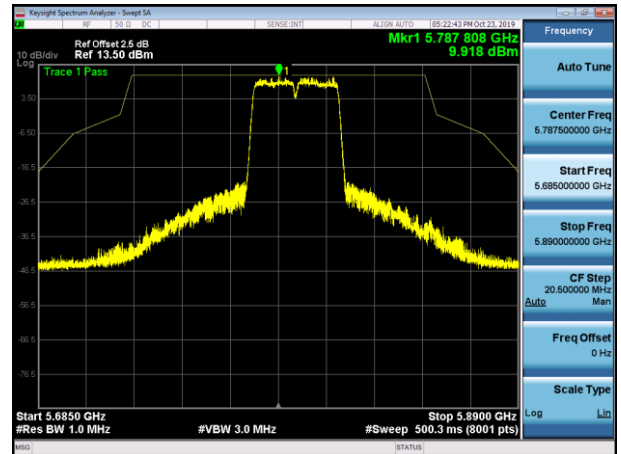

5190MHz with 4*4 CDD PK

5190MHz with 4*4 CDD AV

5230MHz with 4*4 CDD PK

5230MHz with 4*4 CDD AV

5310MHz with 4*4 CDD PK

5310MHz with 4*4 CDD AV

5510MHz with 4*4 CDD PK

5510MHz with 4*4 CDD AV

5755MHz with 4*4 CDD PK

5795MHz with 4*4 CDD PK

5190MHz with 4*4 Beamforming PK

5190MHz with 4*4 Beamforming AV

5230MHz with 4*4 Beamforming PK

5230MHz with 4*4 Beamforming AV

5310MHz with 4*4 Beamforming PK