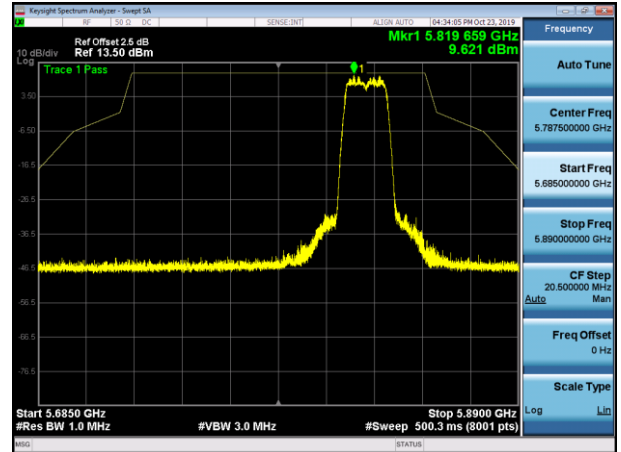

5320MHz with 4*4 Beamforming PK

5320MHz with 4*4 Beamforming AV

5500MHz with 4*4 Beamforming PK

5500MHz with 4*4 Beamforming AV

5745MHz with 4*4 Beamforming PK

5825MHz with 4*4 Beamforming PK

802.11ac(40MHz)

5190MHz with 4*4 CDD PK

5190MHz with 4*4 CDD AV

5230MHz with 4*4 CDD PK

5230MHz with 4*4 CDD AV

5310MHz with 4*4 CDD PK

5310MHz with 4*4 CDD AV

5510MHz with 4*4 CDD PK

5510MHz with 4*4 CDD AV