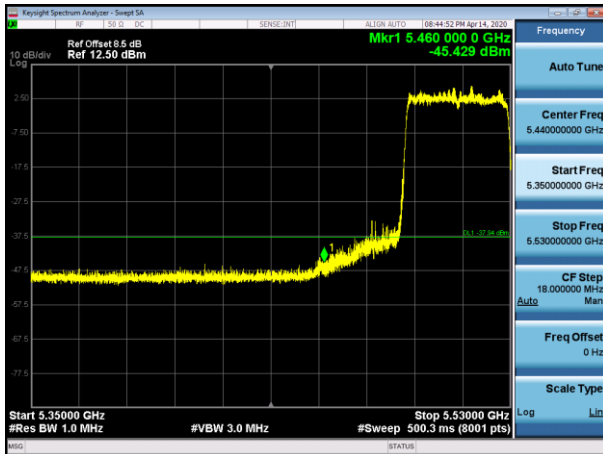

5190MHz with 4*4 CDD PK

5190MHz with 4*4 CDD AV

5230MHz with 4*4 CDD PK

5230MHz with 4*4 CDD AV

5310MHz with 4*4 CDD PK

5310MHz with 4*4 CDD AV

5510MHz with 4*4 CDD PK

5510MHz with 4*4 CDD AV

5755MHz with 4*4 CDD PK

5795MHz with 4*4 CDD PK

5190MHz with 4*4 Beamforming PK

5190MHz with 4*4 Beamforming AV

5230MHz with 4*4 Beamforming PK

5230MHz with 4*4 Beamforming AV

5310MHz with 4*4 Beamforming PK