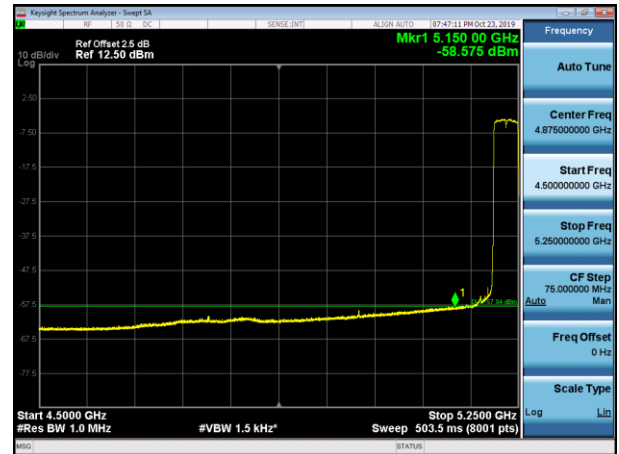

5310MHz with 4*4 CDD AV

5510MHz with 4*4 CDD PK

5510MHz with 4*4 CDD AV

5755MHz with 4*4 CDD PK

5795MHz with 4*4 CDD PK

5190MHz with 4*4 Beamforming PK

5190MHz with 4*4 Beamforming AV

5230MHz with 4*4 Beamforming PK

5230MHz with 4*4 Beamforming AV

5310MHz with 4*4 Beamforming PK

5310MHz with 4*4 Beamforming AV

5510MHz with 4*4 Beamforming PK

5510MHz with 4*4 Beamforming AV