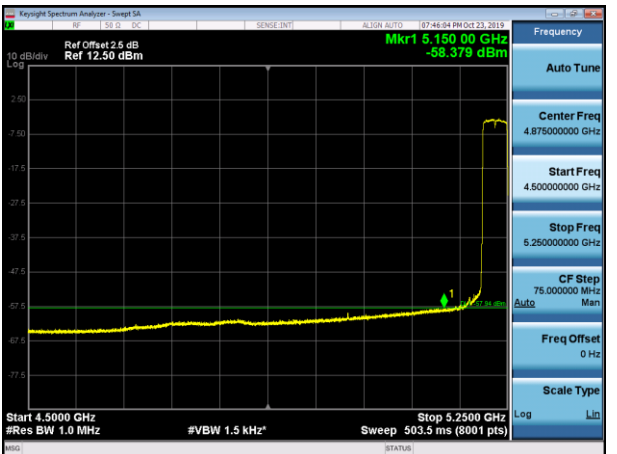

5180MHz with 4*4 Beamforming AV

5200MHz with 4*4 Beamforming PK

5200MHz with 4*4 Beamforming AV

5320MHz with 4*4 Beamforming PK

5320MHz with 4*4 Beamforming AV

5500MHz with 4*4 Beamforming PK

5500MHz with 4*4 Beamforming AV

5745MHz with 4*4 Beamforming PK

5825MHz with 4*4 Beamforming PK

802.11ax(40MHz)

5190MHz with 4*4 CDD PK

5190MHz with 4*4 CDD AV

5230MHz with 4*4 CDD PK

5230MHz with 4*4 CDD AV

5310MHz with 4*4 CDD PK

5310MHz with 4*4 CDD AV

5510MHz with 4*4 CDD PK

5510MHz with 4*4 CDD AV

5755MHz with 4*4 CDD PK

5795MHz with 4*4 CDD PK

5190MHz with 4*4 Beamforming PK

5190MHz with 4*4 Beamforming AV

5230MHz with 4*4 Beamforming PK

5230MHz with 4*4 Beamforming AV

5310MHz with 4*4 Beamforming PK

5310MHz with 4*4 Beamforming AV

5510MHz with 4*4 Beamforming PK

5510MHz with 4*4 Beamforming AV