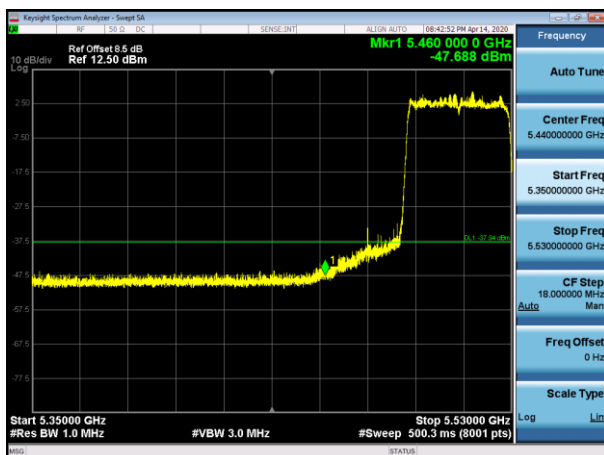

5310MHz with 4*4 CDD AV

5510MHz with 4*4 CDD PK

5510MHz with 4*4 CDD AV

5755MHz with 4*4 CDD PK

5795MHz with 4*4 CDD PK

5190MHz with 4*4 Beamforming PK

5190MHz with 4*4 Beamforming AV

5230MHz with 4*4 Beamforming PK

5230MHz with 4*4 Beamforming AV

5310MHz with 4*4 Beamforming PK

5310MHz with 4*4 Beamforming AV

5510MHz with 4*4 Beamforming PK

5510MHz with 4*4 Beamforming AV