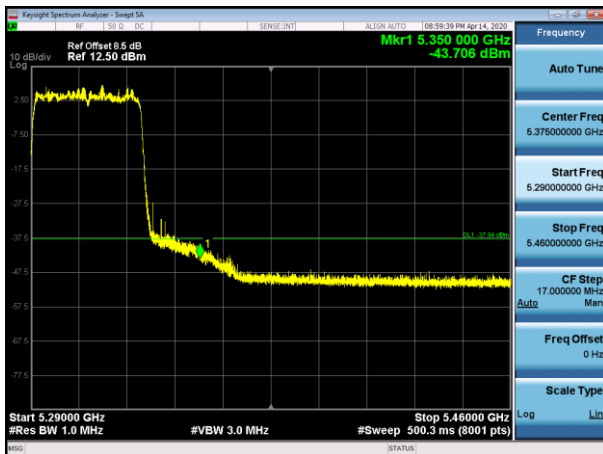

5190MHz with 4*4 CDD PK

5190MHz with 4*4 CDD AV

5230MHz with 4*4 CDD PK

5230MHz with 4*4 CDD AV

5310MHz with 4*4 CDD PK

5310MHz with 4*4 CDD AV

5510MHz with 4*4 CDD PK

5510MHz with 4*4 CDD AV

5755MHz with 4*4 CDD PK

5795MHz with 4*4 CDD PK

5190MHz with 4*4 Beamforming PK

5190MHz with 4*4 Beamforming AV

5230MHz with 4*4 Beamforming PK

5230MHz with 4*4 Beamforming AV

5310MHz with 4*4 Beamforming PK

5310MHz with 4*4 Beamforming AV

5510MHz with 4*4 Beamforming PK

5510MHz with 4*4 Beamforming AV

5755MHz with 4*4 Beamforming PK

5795MHz with 4*4 Beamforming PK

802.11ac(80MHz)

5210MHz with 4*4 CDD PK

5210MHz with 4*4 CDD AV