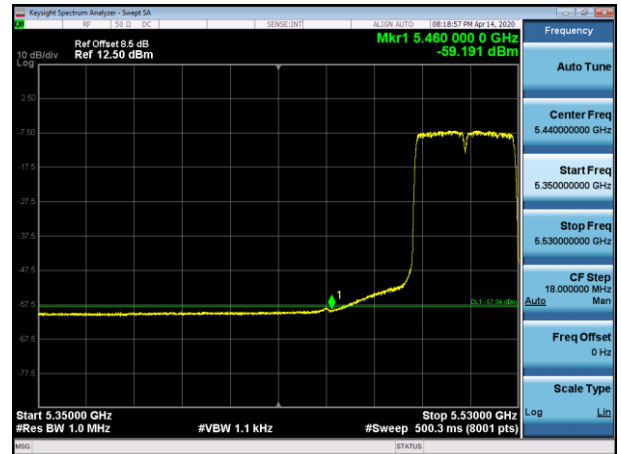

5190MHz with 4*4 CDD PK

5190MHz with 4*4 CDD AV

5230MHz with 4*4 CDD PK

5230MHz with 4*4 CDD AV

5310MHz with 4*4 CDD PK

5310MHz with 4*4 CDD AV

5510MHz with 4*4 CDD PK

5510MHz with 4*4 CDD AV

5755MHz with 4*4 CDD PK

5795MHz with 4*4 CDD PK

5190MHz with 4*4 Beamforming PK

5190MHz with 4*4 Beamforming AV

5230MHz with 4*4 Beamforming PK

5230MHz with 4*4 Beamforming AV

5310MHz with 4*4 Beamforming PK