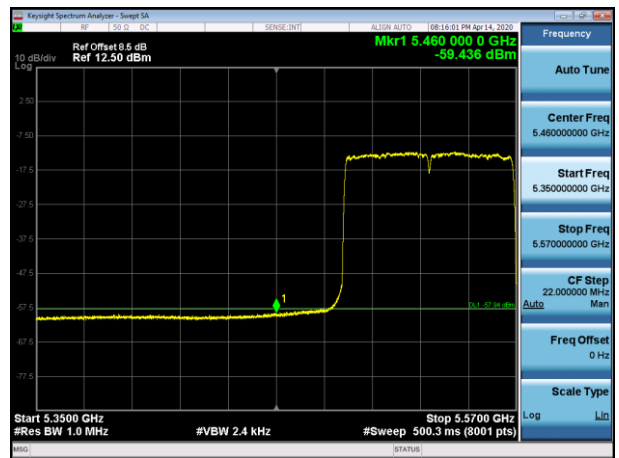

5310MHz with 4*4 Beamforming AV

5510MHz with 4*4 Beamforming PK

5510MHz with 4*4 Beamforming AV

5755MHz with 4*4 Beamforming PK

5795MHz with 4*4 Beamforming PK

802.11ac(80MHz)

5210MHz with 4*4 CDD PK

5210MHz with 4*4 CDD AV

5290MHz with 4*4 CDD PK

5290MHz with 4*4 CDD AV

5530MHz with 4*4 CDD PK

5530MHz with 4*4 CDD AV

5775MHz with 4*4 CDD PK

5210MHz with 4*4 Beamforming PK

5210MHz with 4*4 Beamforming AV

5290MHz with 4*4 Beamforming PK

5290MHz with 4*4 Beamforming AV

5530MHz with 4*4 Beamforming PK

5530MHz with 4*4 Beamforming AV

5775MHz with 4*4 Beamforming PK

802.11ax(20MHz)

5180MHz with 4*4 CDD PK

5180MHz with 4*4 CDD AV

5200MHz with 4*4 CDD PK