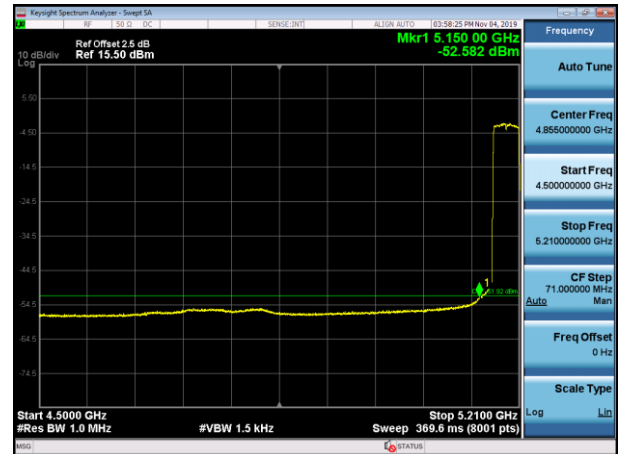

5190MHz with 2*2 CDD PK

5190MHz with 2*2 CDD AV

5230MHz with 2*2 CDD PK

5230MHz with 2*2 CDD AV

5310MHz with 2*2 CDD PK

5310MHz with 2*2 CDD AV

5190MHz with 2*2 Beamforming PK

5190MHz with 2*2 Beamforming AV

5230MHz with 2*2 Beamforming PK

5230MHz with 2*2 Beamforming AV

5310MHz with 2*2 Beamforming PK

5310MHz with 2*2 Beamforming AV

802.11ax(80MHz)

5210MHz with 2*2 CDD PK

5210MHz with 2*2 CDD AV

5290MHz with 2*2 CDD PK