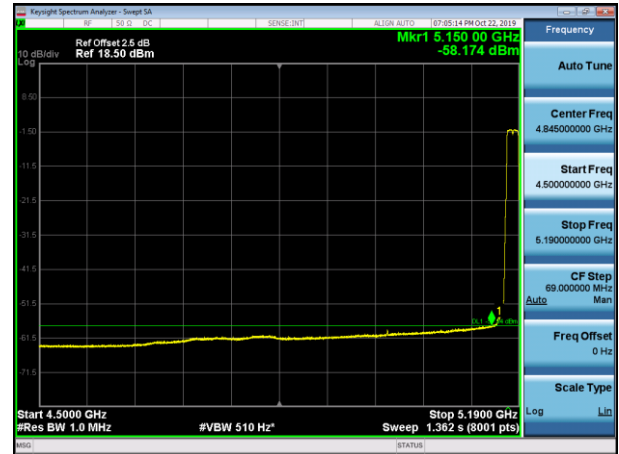

5230MHz with 2*2 Beamforming PK

5230MHz with 2*2 Beamforming AV

5310MHz with 2*2 Beamforming PK

5310MHz with 2*2 Beamforming AV

802.11ax(80MHz)

5210MHz with 2*2 CDD PK

5210MHz with 2*2 CDD AV

5290MHz with 2*2 CDD PK

5290MHz with 2*2 CDD AV

5210MHz with 2*2 Beamforming PK

5210MHz with 2*2 Beamforming AV

5290MHz with 2*2 Beamforming PK

5290MHz with 2*2 Beamforming AV

Radio 3:
802.11a

5180MHz with 4*4 CDD PK

5180MHz with 4*4 CDD AV

5200MHz with 4*4 CDD PK

5200MHz with 4*4 CDD AV

5320MHz with 4*4 CDD PK

5320MHz with 4*4 CDD AV

5500MHz with 4*4 CDD PK

5500MHz with 4*4 CDD AV

5745MHz with 4*4 CDD PK

5825MHz with 4*4 CDD PK