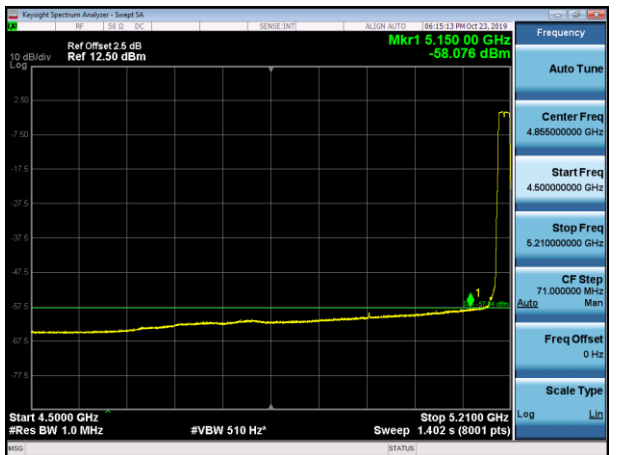

5230MHz with 2*2 Beamforming PK

5230MHz with 2*2 Beamforming AV

5310MHz with 2*2 Beamforming PK

5310MHz with 2*2 Beamforming AV

802.11ax(80MHz)

5210MHz with 2*2 CDD PK

5210MHz with 2*2 CDD AV

5290MHz with 2*2 CDD PK

5290MHz with 2*2 CDD AV

5210MHz with 2*2 Beamforming PK

5210MHz with 2*2 Beamforming AV

5290MHz with 2*2 Beamforming PK

5290MHz with 2*2 Beamforming AV

Radio 3:
802.11a

5180MHz with 4*4 CDD PK

5180MHz with 4*4 CDD AV

5200MHz with 4*4 CDD PK

5200MHz with 4*4 CDD AV

5320MHz with 4*4 CDD PK

5320MHz with 4*4 CDD AV

5500MHz with 4*4 CDD PK

5500MHz with 4*4 CDD AV

5745MHz with 4*4 CDD PK

5825MHz with 4*4 CDD PK