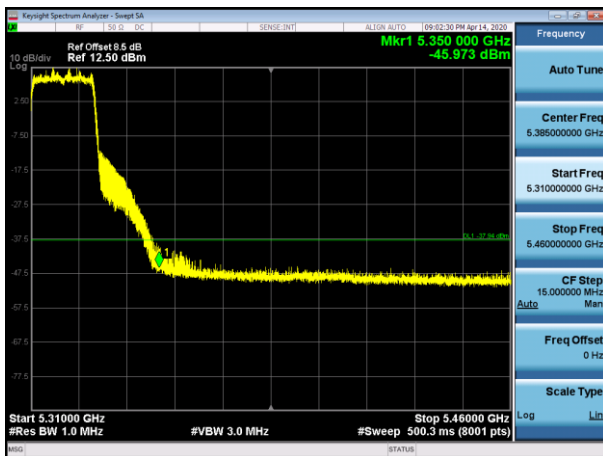

5230MHz with 4*4 CDD PK

5230MHz with 4*4 CDD AV

5310MHz with 4*4 CDD PK

5310MHz with 4*4 CDD AV

5510MHz with 4*4 CDD PK

5510MHz with 4*4 CDD AV

5755MHz with 4*4 CDD PK

5795MHz with 4*4 CDD PK

5190MHz with 4*4 Beamforming PK

5190MHz with 4*4 Beamforming AV

5230MHz with 4*4 Beamforming PK

5230MHz with 4*4 Beamforming AV

5310MHz with 4*4 Beamforming PK

5310MHz with 4*4 Beamforming AV

5510MHz with 4*4 Beamforming PK

5510MHz with 4*4 Beamforming AV

5755MHz with 4*4 Beamforming PK

5795MHz with 4*4 Beamforming PK

802.11ac(20MHz)

5180MHz with 4*4 CDD PK

5180MHz with 4*4 CDD AV

5200MHz with 4*4 CDD PK

5200MHz with 4*4 CDD AV

5320MHz with 4*4 CDD PK

5320MHz with 4*4 CDD AV