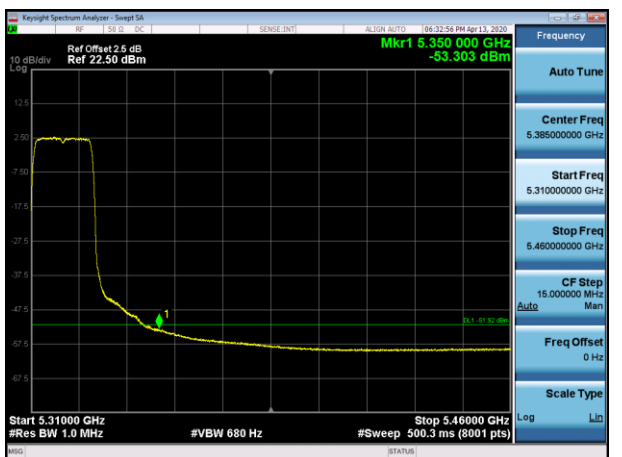

5180MHz with 2*2 Beamforming PK

5180MHz with 2*2 Beamforming AV

5200MHz with 2*2 Beamforming PK

5200MHz with 2*2 Beamforming AV

5320MHz with 2*2 Beamforming PK

5320MHz with 2*2 Beamforming AV

802.11ax(40MHz)

5190MHz with 2*2 CDD PK

5190MHz with 2*2 CDD AV

5230MHz with 2*2 CDD PK

5230MHz with 2*2 CDD AV

5310MHz with 2*2 CDD PK

5310MHz with 2*2 CDD AV

5190MHz with 2*2 Beamforming PK

5190MHz with 2*2 Beamforming AV