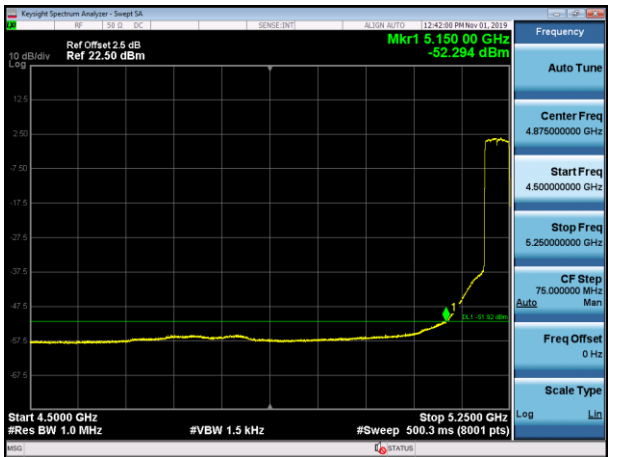

5180MHz with 2*2 Beamforming PK

5180MHz with 2*2 Beamforming AV

5200MHz with 2*2 Beamforming PK

5200MHz with 2*2 Beamforming AV

5320MHz with 2*2 Beamforming PK

5320MHz with 2*2 Beamforming AV

802.11ax(40MHz)

5190MHz with 2*2 CDD PK

5190MHz with 2*2 CDD AV

5230MHz with 2*2 CDD PK

5230MHz with 2*2 CDD AV

5310MHz with 2*2 CDD PK

5310MHz with 2*2 CDD AV

5190MHz with 2*2 Beamforming PK

5190MHz with 2*2 Beamforming AV

5230MHz with 2*2 Beamforming PK

5230MHz with 2*2 Beamforming AV

5310MHz with 2*2 Beamforming PK

5310MHz with 2*2 Beamforming AV

802.11ax(80MHz)

5210MHz with 2*2 CDD PK

5210MHz with 2*2 CDD AV

5290MHz with 2*2 CDD PK