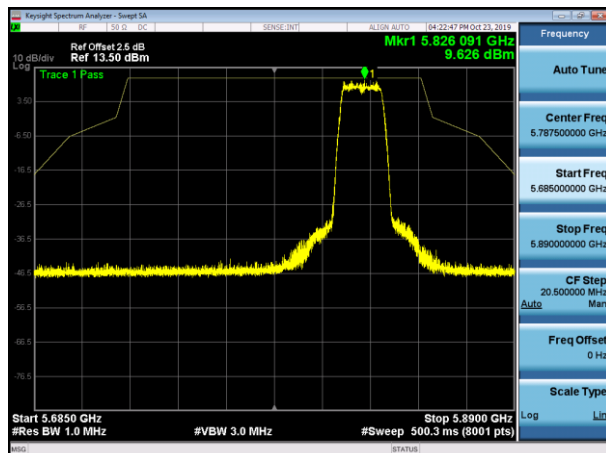

5320MHz with 4*4 Beamforming AV

5500MHz with 4*4 Beamforming PK

5500MHz with 4*4 Beamforming AV

5745MHz with 4*4 Beamforming PK

5825MHz with 4*4 Beamforming PK

802.11n(40MHz)

5190MHz with 4*4 CDD PK

5190MHz with 4*4 CDD AV

5230MHz with 4*4 CDD PK

5230MHz with 4*4 CDD AV

5310MHz with 4*4 CDD PK

5310MHz with 4*4 CDD AV

5510MHz with 4*4 CDD PK

5510MHz with 4*4 CDD AV

5755MHz with 4*4 CDD PK

5795MHz with 4*4 CDD PK