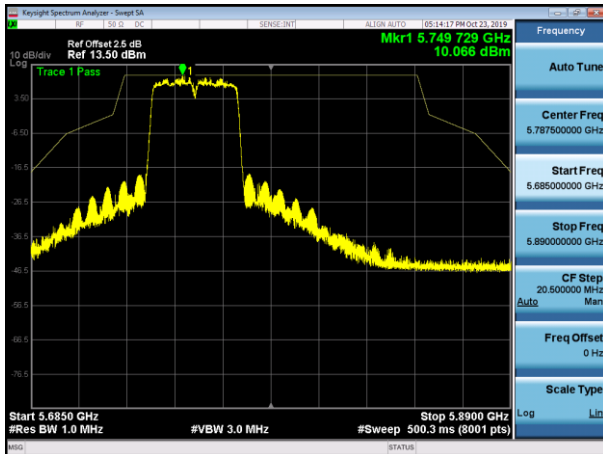

5320MHz with 4*4 Beamforming AV

5500MHz with 4*4 Beamforming PK

5500MHz with 4*4 Beamforming AV

5745MHz with 4*4 Beamforming PK

5825MHz with 4*4 Beamforming PK

802.11n(40MHz)

5190MHz with 4*4 CDD PK

5190MHz with 4*4 CDD AV

5230MHz with 4*4 CDD PK

5230MHz with 4*4 CDD AV

5310MHz with 4*4 CDD PK

5310MHz with 4*4 CDD AV

5510MHz with 4*4 CDD PK

5510MHz with 4*4 CDD AV

5755MHz with 4*4 CDD PK

5795MHz with 4*4 CDD PK

5190MHz with 4*4 Beamforming PK

5190MHz with 4*4 Beamforming AV

5230MHz with 4*4 Beamforming PK

5230MHz with 4*4 Beamforming AV

5310MHz with 4*4 Beamforming PK

5310MHz with 4*4 Beamforming AV

5510MHz with 4*4 Beamforming PK