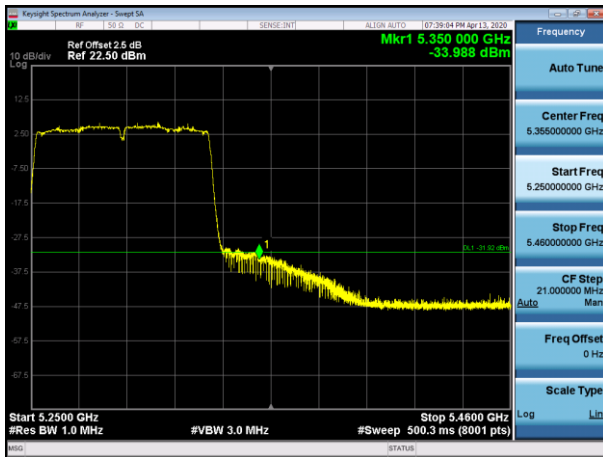

5190MHz with 2*2 CDD PK

5190MHz with 2*2 CDD AV

5230MHz with 2*2 CDD PK

5230MHz with 2*2 CDD AV

5310MHz with 2*2 CDD PK

5310MHz with 2*2 CDD AV

5190MHz with 2*2 Beamforming PK

5190MHz with 2*2 Beamforming AV

5230MHz with 2*2 Beamforming PK

5230MHz with 2*2 Beamforming AV

5310MHz with 2*2 Beamforming PK

5310MHz with 2*2 Beamforming AV

802.11ax(80MHz)

5210MHz with 2*2 CDD PK

5210MHz with 2*2 CDD AV

5290MHz with 2*2 CDD PK

5290MHz with 2*2 CDD AV

5210MHz with 2*2 Beamforming PK

5210MHz with 2*2 Beamforming AV

5290MHz with 2*2 Beamforming PK

5290MHz with 2*2 Beamforming AV

Radio 3:
802.11a

5180MHz with 4*4 CDD PK

5180MHz with 4*4 CDD AV