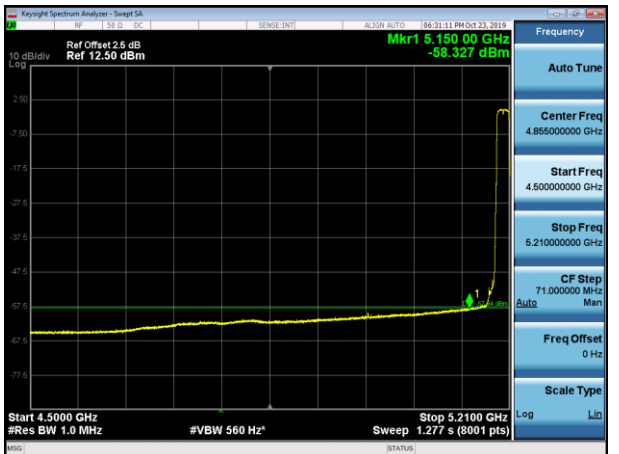

5190MHz with 4*4 Beamforming PK

5190MHz with 4*4 Beamforming AV

5230MHz with 4*4 Beamforming PK

5230MHz with 4*4 Beamforming AV

5310MHz with 4*4 Beamforming PK

5310MHz with 4*4 Beamforming AV

5510MHz with 4*4 Beamforming PK

5510MHz with 4*4 Beamforming AV

5755MHz with 4*4 Beamforming PK

5795MHz with 4*4 Beamforming PK

802.11ac(20MHz)

5180MHz with 4*4 CDD PK

5180MHz with 4*4 CDD AV

5200MHz with 4*4 CDD PK

5200MHz with 4*4 CDD AV

5320MHz with 4*4 CDD PK

5320MHz with 4*4 CDD AV