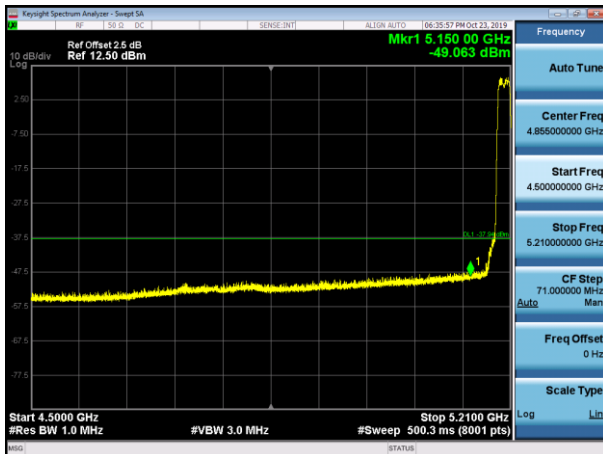

5190MHz with 4*4 Beamforming PK

5190MHz with 4*4 Beamforming AV

5230MHz with 4*4 Beamforming PK

5230MHz with 4*4 Beamforming AV

5310MHz with 4*4 Beamforming PK

5310MHz with 4*4 Beamforming AV

5510MHz with 4*4 Beamforming PK

5510MHz with 4*4 Beamforming AV

5755MHz with 4*4 Beamforming PK

5795MHz with 4*4 Beamforming PK

802.11ac(20MHz)

5180MHz with 4*4 CDD PK

5180MHz with 4*4 CDD AV

5200MHz with 4*4 CDD PK

5200MHz with 4*4 CDD AV

5320MHz with 4*4 CDD PK

5320MHz with 4*4 CDD AV