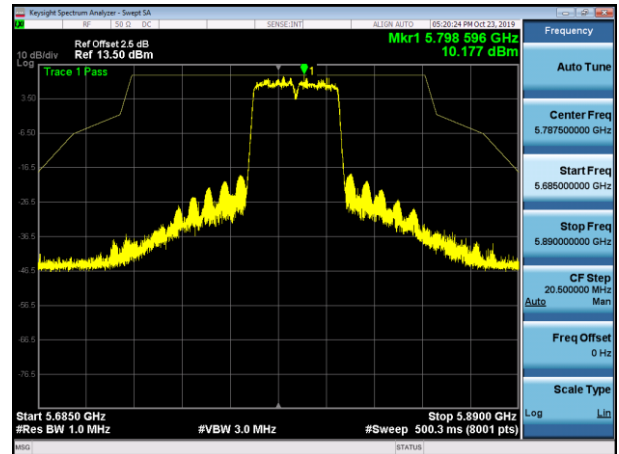

5320MHz with 4*4 Beamforming AV

5500MHz with 4*4 Beamforming PK

5500MHz with 4*4 Beamforming AV

5745MHz with 4*4 Beamforming PK

5825MHz with 4*4 Beamforming PK

802.11n(40MHz)

5190MHz with 4*4 CDD PK

5190MHz with 4*4 CDD AV

5230MHz with 4*4 CDD PK

5230MHz with 4*4 CDD AV

5310MHz with 4*4 CDD PK

5310MHz with 4*4 CDD AV

5510MHz with 4*4 CDD PK

5510MHz with 4*4 CDD AV

5755MHz with 4*4 CDD PK

5795MHz with 4*4 CDD PK

5190MHz with 4*4 Beamforming PK

5190MHz with 4*4 Beamforming AV

5230MHz with 4*4 Beamforming PK

5230MHz with 4*4 Beamforming AV

5310MHz with 4*4 Beamforming PK

5310MHz with 4*4 Beamforming AV

5510MHz with 4*4 Beamforming PK