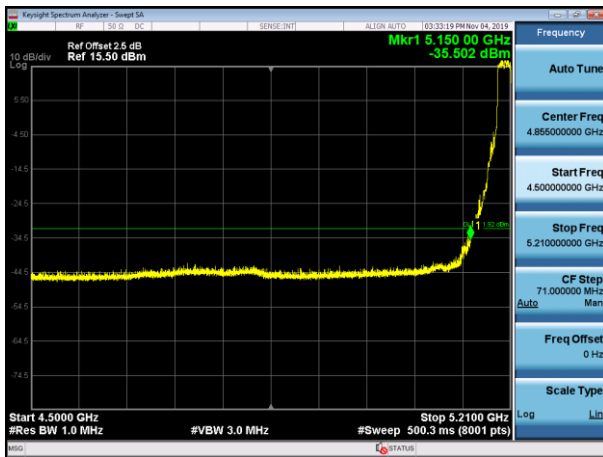

5180MHz with 2*2 Beamforming PK

5180MHz with 2*2 Beamforming AV

5200MHz with 2*2 Beamforming PK

5200MHz with 2*2 Beamforming AV

5320MHz with 2*2 Beamforming PK

5320MHz with 2*2 Beamforming AV

802.11ax(40MHz)

5190MHz with 2*2 CDD PK

5190MHz with 2*2 CDD AV

5230MHz with 2*2 CDD PK

5230MHz with 2*2 CDD AV

5310MHz with 2*2 CDD PK

5310MHz with 2*2 CDD AV

5190MHz with 2*2 Beamforming PK

5190MHz with 2*2 Beamforming AV