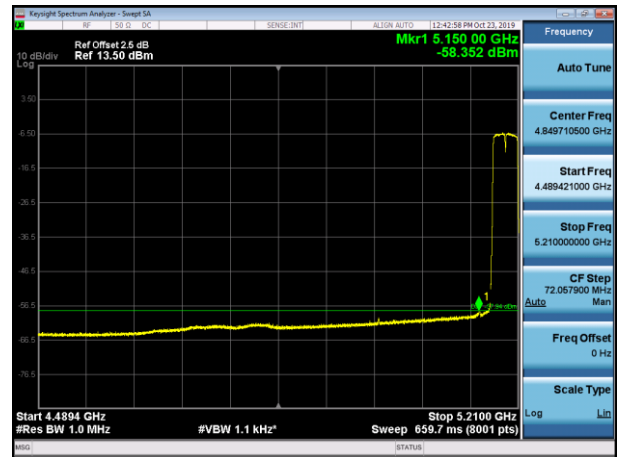

5320MHz with 4*4 Beamforming AV

5500MHz with 4*4 Beamforming PK

5500MHz with 4*4 Beamforming AV

5745MHz with 4*4 Beamforming PK

5825MHz with 4*4 Beamforming PK

802.11n(40MHz)

5190MHz with 4*4 CDD PK

5190MHz with 4*4 CDD AV

5230MHz with 4*4 CDD PK

5230MHz with 4*4 CDD AV

5310MHz with 4*4 CDD PK

5310MHz with 4*4 CDD AV

5510MHz with 4*4 CDD PK

5510MHz with 4*4 CDD AV

5755MHz with 4*4 CDD PK

5795MHz with 4*4 CDD PK