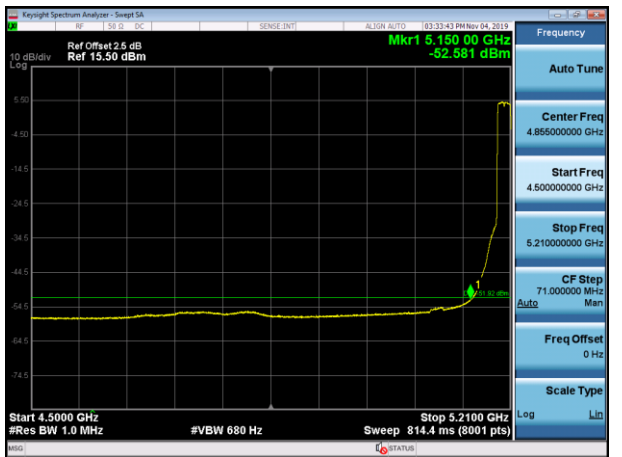

5180MHz with 2*2 Beamforming PK

5180MHz with 2*2 Beamforming AV

5200MHz with 2*2 Beamforming PK

5200MHz with 2*2 Beamforming AV

5320MHz with 2*2 Beamforming PK

5320MHz with 2*2 Beamforming AV

802.11ax(40MHz)

5190MHz with 2*2 CDD PK

5190MHz with 2*2 CDD AV

5230MHz with 2*2 CDD PK

5230MHz with 2*2 CDD AV

5310MHz with 2*2 CDD PK

5310MHz with 2*2 CDD AV

5190MHz with 2*2 Beamforming PK

5190MHz with 2*2 Beamforming AV

5230MHz with 2*2 Beamforming PK

5230MHz with 2*2 Beamforming AV

5310MHz with 2*2 Beamforming PK

5310MHz with 2*2 Beamforming AV

802.11ax(80MHz)

5210MHz with 2*2 CDD PK

5210MHz with 2*2 CDD AV

5290MHz with 2*2 CDD PK