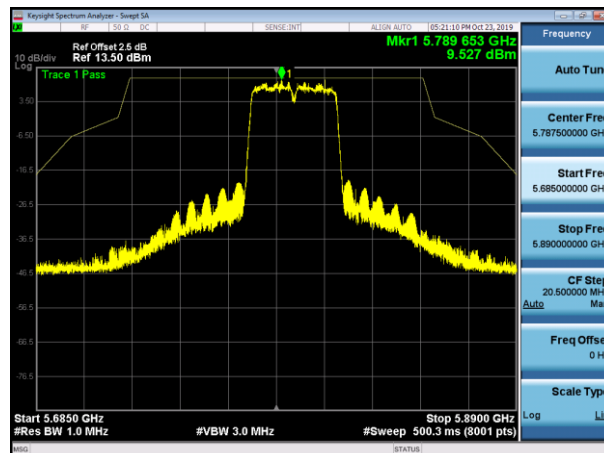

5230MHz with 4*4 CDD PK

5230MHz with 4*4 CDD AV

5310MHz with 4*4 CDD PK

5310MHz with 4*4 CDD AV

5510MHz with 4*4 CDD PK

5510MHz with 4*4 CDD AV

5755MHz with 4*4 CDD PK

5795MHz with 4*4 CDD PK

5190MHz with 4*4 Beamforming PK

5190MHz with 4*4 Beamforming AV

5230MHz with 4*4 Beamforming PK

5230MHz with 4*4 Beamforming AV

5310MHz with 4*4 Beamforming PK

5310MHz with 4*4 Beamforming AV

5510MHz with 4*4 Beamforming PK

5510MHz with 4*4 Beamforming AV

5755MHz with 4*4 Beamforming PK

5795MHz with 4*4 Beamforming PK

802.11ac(20MHz)

5180MHz with 4*4 CDD PK

5180MHz with 4*4 CDD AV

5200MHz with 4*4 CDD PK

5200MHz with 4*4 CDD AV

5320MHz with 4*4 CDD PK

5320MHz with 4*4 CDD AV