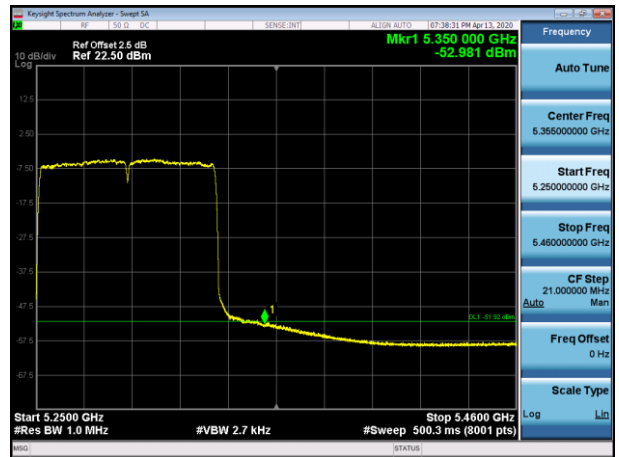

5230MHz with 2*2 Beamforming PK

5230MHz with 2*2 Beamforming AV

5310MHz with 2*2 Beamforming PK

5310MHz with 2*2 Beamforming AV

802.11ax(80MHz)

5210MHz with 2*2 CDD PK

5210MHz with 2*2 CDD AV

5290MHz with 2*2 CDD PK

5290MHz with 2*2 CDD AV

5210MHz with 2*2 Beamforming PK

5210MHz with 2*2 Beamforming AV

5290MHz with 2*2 Beamforming PK

5290MHz with 2*2 Beamforming AV

Radio 3:
802.11a

5180MHz with 4*4 CDD PK

5180MHz with 4*4 CDD AV