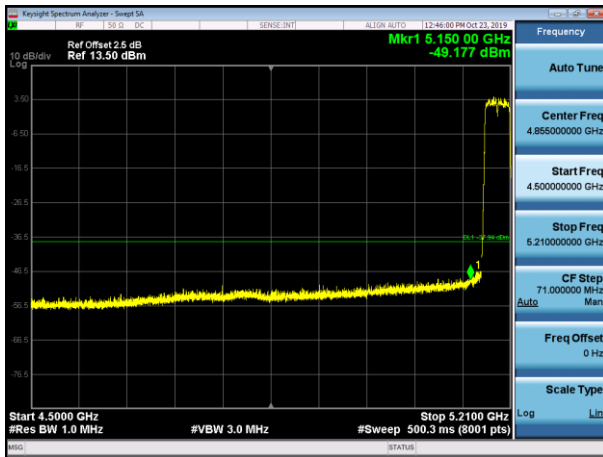

5320MHz with 4*4 Beamforming AV

5500MHz with 4*4 Beamforming PK

5500MHz with 4*4 Beamforming AV

5745MHz with 4*4 Beamforming PK

5825MHz with 4*4 Beamforming PK

802.11n(40MHz)

5190MHz with 4*4 CDD PK

5190MHz with 4*4 CDD AV

5230MHz with 4*4 CDD PK

5230MHz with 4*4 CDD AV

5310MHz with 4*4 CDD PK

5310MHz with 4*4 CDD AV

5510MHz with 4*4 CDD PK

5510MHz with 4*4 CDD AV

5755MHz with 4*4 CDD PK

5795MHz with 4*4 CDD PK