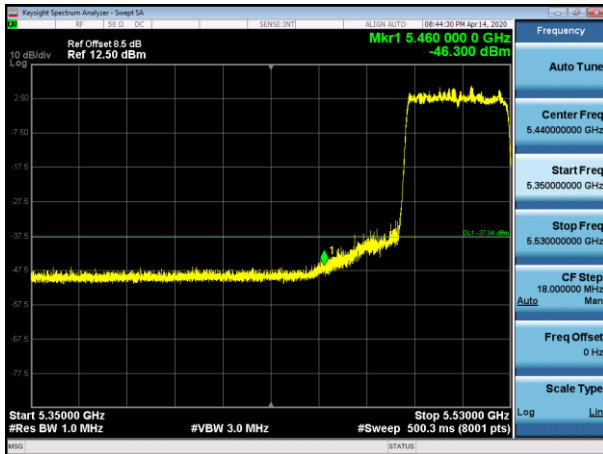

5230MHz with 4*4 CDD PK

5230MHz with 4*4 CDD AV

5310MHz with 4*4 CDD PK

5310MHz with 4*4 CDD AV

5510MHz with 4*4 CDD PK

5510MHz with 4*4 CDD AV

5755MHz with 4*4 CDD PK

5795MHz with 4*4 CDD PK

5190MHz with 4*4 Beamforming PK

5190MHz with 4*4 Beamforming AV

5230MHz with 4*4 Beamforming PK

5230MHz with 4*4 Beamforming AV

5310MHz with 4*4 Beamforming PK

5310MHz with 4*4 Beamforming AV

5510MHz with 4*4 Beamforming PK