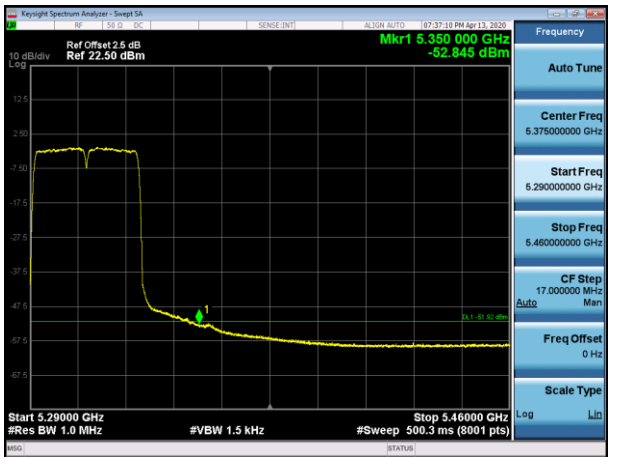

5190MHz with 2*2 CDD PK

5190MHz with 2*2 CDD AV

5230MHz with 2*2 CDD PK

5230MHz with 2*2 CDD AV

5310MHz with 2*2 CDD PK

5310MHz with 2*2 CDD AV

5190MHz with 2*2 Beamforming PK

5190MHz with 2*2 Beamforming AV

5230MHz with 2*2 Beamforming PK

5230MHz with 2*2 Beamforming AV

5310MHz with 2*2 Beamforming PK

5310MHz with 2*2 Beamforming AV

802.11ax(80MHz)

5210MHz with 2*2 CDD PK

5210MHz with 2*2 CDD AV

5290MHz with 2*2 CDD PK