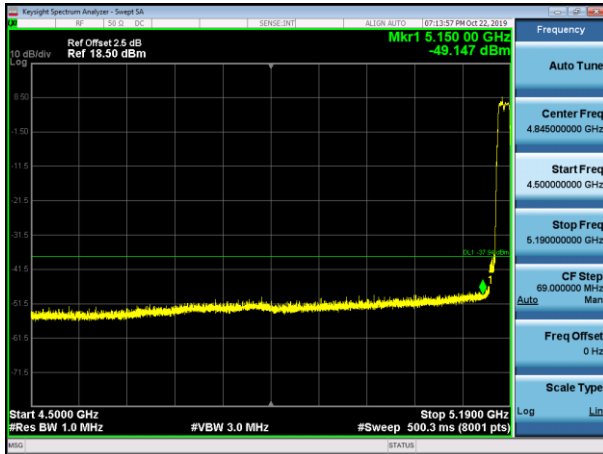

5290MHz with 2*2 CDD AV

5210MHz with 2*2 Beamforming PK

5210MHz with 2*2 Beamforming AV

5290MHz with 2*2 Beamforming PK

5290MHz with 2*2 Beamforming AV

Radio 3:
802.11a

5180MHz with 4*4 CDD PK

5180MHz with 4*4 CDD AV

5200MHz with 4*4 CDD PK

5200MHz with 4*4 CDD AV

5320MHz with 4*4 CDD PK

5320MHz with 4*4 CDD AV

5500MHz with 4*4 CDD PK

5500MHz with 4*4 CDD AV

5745MHz with 4*4 CDD PK

5825MHz with 4*4 CDD PK