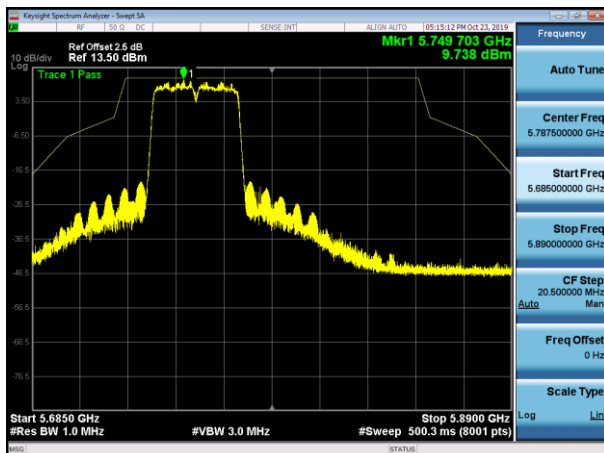

5230MHz with 4*4 CDD PK

5230MHz with 4*4 CDD AV

5310MHz with 4*4 CDD PK

5310MHz with 4*4 CDD AV

5510MHz with 4*4 CDD PK

5510MHz with 4*4 CDD AV

5755MHz with 4*4 CDD PK

5795MHz with 4*4 CDD PK

5190MHz with 4*4 Beamforming PK

5190MHz with 4*4 Beamforming AV

5230MHz with 4*4 Beamforming PK

5230MHz with 4*4 Beamforming AV

5310MHz with 4*4 Beamforming PK

5310MHz with 4*4 Beamforming AV

5510MHz with 4*4 Beamforming PK

5510MHz with 4*4 Beamforming AV

5755MHz with 4*4 Beamforming PK

5795MHz with 4*4 Beamforming PK

802.11ac(20MHz)

5180MHz with 4*4 CDD PK

5180MHz with 4*4 CDD AV

5200MHz with 4*4 CDD PK

5200MHz with 4*4 CDD AV

5320MHz with 4*4 CDD PK

5320MHz with 4*4 CDD AV