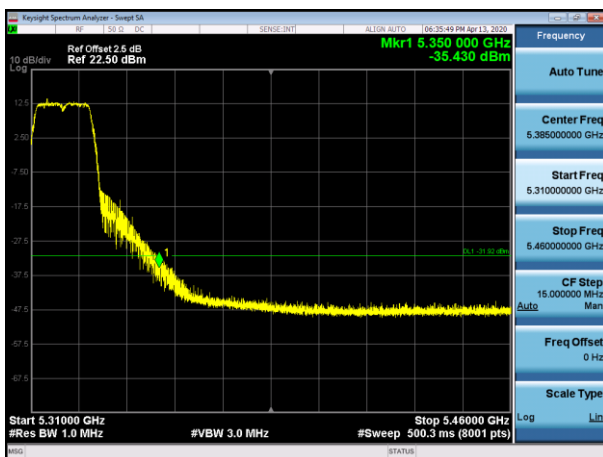

5180MHz with 2*2 Beamforming PK

5180MHz with 2*2 Beamforming AV

5200MHz with 2*2 Beamforming PK

5200MHz with 2*2 Beamforming AV

5320MHz with 2*2 Beamforming PK

5320MHz with 2*2 Beamforming AV

802.11ax(40MHz)

5190MHz with 2*2 CDD PK

5190MHz with 2*2 CDD AV

5230MHz with 2*2 CDD PK

5230MHz with 2*2 CDD AV

5310MHz with 2*2 CDD PK

5310MHz with 2*2 CDD AV

5190MHz with 2*2 Beamforming PK

5190MHz with 2*2 Beamforming AV