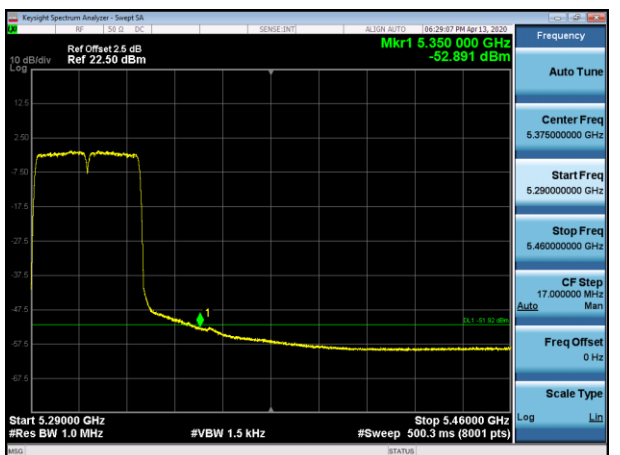

5190MHz with 2*2 CDD PK

5190MHz with 2*2 CDD AV

5230MHz with 2*2 CDD PK

5230MHz with 2*2 CDD AV

5310MHz with 2*2 CDD PK

5310MHz with 2*2 CDD AV

5190MHz with 2*2 Beamforming PK

5190MHz with 2*2 Beamforming AV

5230MHz with 2*2 Beamforming PK

5230MHz with 2*2 Beamforming AV

5310MHz with 2*2 Beamforming PK

5310MHz with 2*2 Beamforming AV

802.11ax(80MHz)

5210MHz with 2*2 CDD PK

5210MHz with 2*2 CDD AV

5290MHz with 2*2 CDD PK

5290MHz with 2*2 CDD AV

5210MHz with 2*2 Beamforming PK

5210MHz with 2*2 Beamforming AV

5290MHz with 2*2 Beamforming PK

5290MHz with 2*2 Beamforming AV

Radio 3:
802.11a

5180MHz with 4*4 CDD PK

5180MHz with 4*4 CDD AV