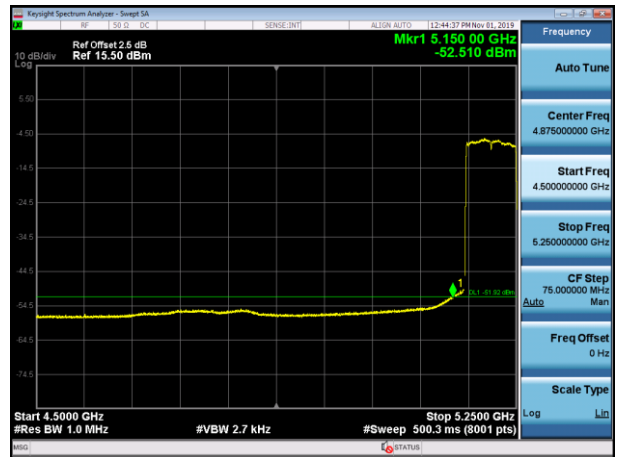

5190MHz with 2*2 CDD PK

5190MHz with 2*2 CDD AV

5230MHz with 2*2 CDD PK

5230MHz with 2*2 CDD AV

5310MHz with 2*2 CDD PK

5310MHz with 2*2 CDD AV

5190MHz with 2*2 Beamforming PK

5190MHz with 2*2 Beamforming AV

5230MHz with 2*2 Beamforming PK

5230MHz with 2*2 Beamforming AV

5310MHz with 2*2 Beamforming PK

5310MHz with 2*2 Beamforming AV

802.11ax(80MHz)

5210MHz with 2*2 CDD PK

5210MHz with 2*2 CDD AV

5290MHz with 2*2 CDD PK

5290MHz with 2*2 CDD AV

5210MHz with 2*2 Beamforming PK

5210MHz with 2*2 Beamforming AV

5290MHz with 2*2 Beamforming PK

5290MHz with 2*2 Beamforming AV

Radio 3:
802.11a

5180MHz with 4*4 CDD PK

5180MHz with 4*4 CDD AV