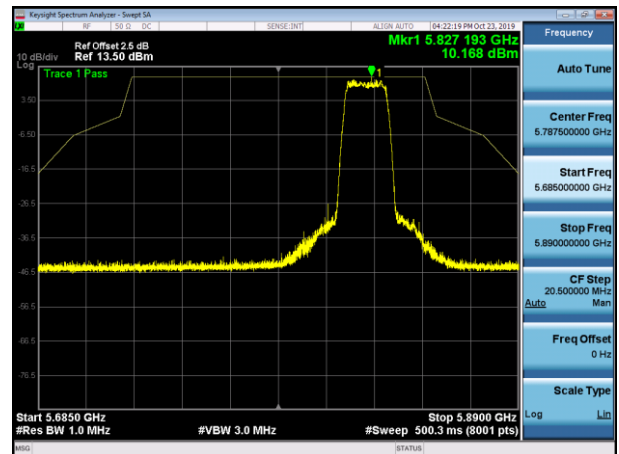

5825MHz with 4*4 CDD PK