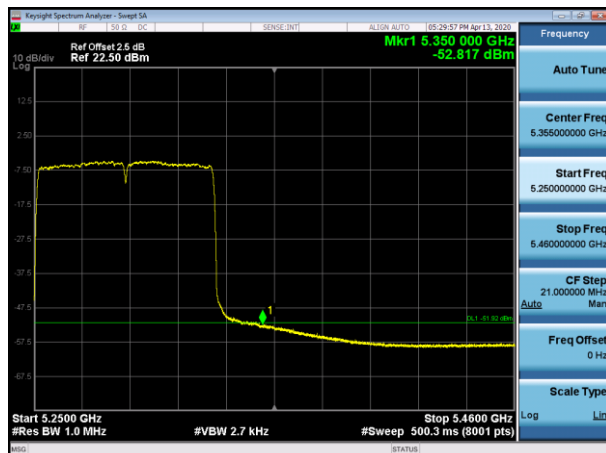

5230MHz with 2*2 Beamforming PK

5230MHz with 2*2 Beamforming AV

5310MHz with 2*2 Beamforming PK

5310MHz with 2*2 Beamforming AV

802.11ax(80MHz)

5210MHz with 2*2 CDD PK

5210MHz with 2*2 CDD AV

5290MHz with 2*2 CDD PK

5290MHz with 2*2 CDD AV

5210MHz with 2*2 Beamforming PK

5210MHz with 2*2 Beamforming AV

5290MHz with 2*2 Beamforming PK

5290MHz with 2*2 Beamforming AV

Radio 3:
802.11a

5180MHz with 4*4 CDD PK

5180MHz with 4*4 CDD AV

5200MHz with 4*4 CDD PK

5200MHz with 4*4 CDD AV

5320MHz with 4*4 CDD PK

5320MHz with 4*4 CDD AV

5500MHz with 4*4 CDD PK

5500MHz with 4*4 CDD AV

5745MHz with 4*4 CDD PK

5825MHz with 4*4 CDD PK