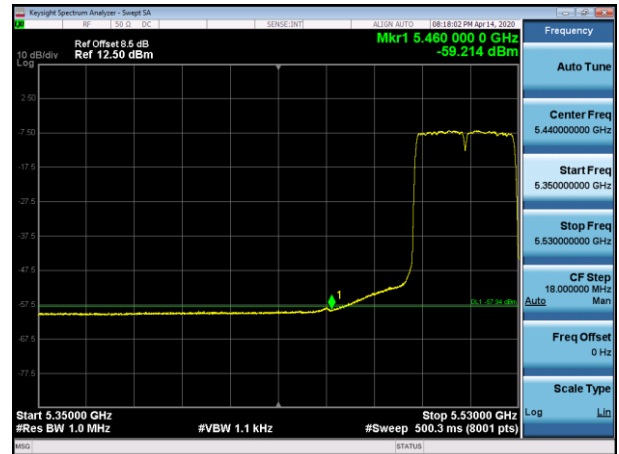

5320MHz with 4*4 Beamforming AV

5500MHz with 4*4 Beamforming PK

5500MHz with 4*4 Beamforming AV

5745MHz with 4*4 Beamforming PK

5825MHz with 4*4 Beamforming PK

802.11n(40MHz)

5190MHz with 4*4 CDD PK

5190MHz with 4*4 CDD AV

5230MHz with 4*4 CDD PK

5230MHz with 4*4 CDD AV

5310MHz with 4*4 CDD PK

5310MHz with 4*4 CDD AV

5510MHz with 4*4 CDD PK

5510MHz with 4*4 CDD AV

5755MHz with 4*4 CDD PK

5795MHz with 4*4 CDD PK

5190MHz with 4*4 Beamforming PK

5190MHz with 4*4 Beamforming AV

5230MHz with 4*4 Beamforming PK

5230MHz with 4*4 Beamforming AV

5310MHz with 4*4 Beamforming PK

5310MHz with 4*4 Beamforming AV

5510MHz with 4*4 Beamforming PK