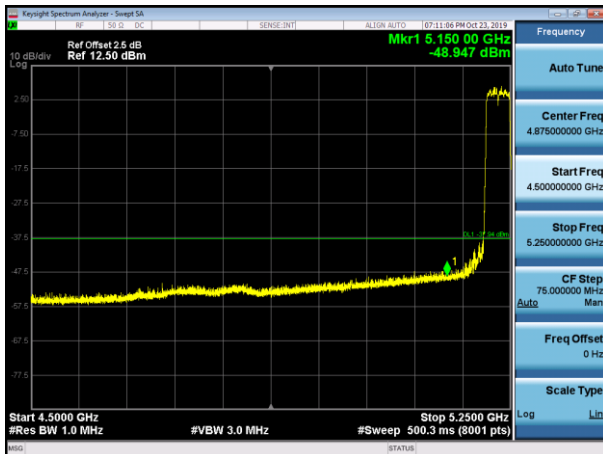

5320MHz with 4*4 Beamforming AV

5500MHz with 4*4 Beamforming PK

5500MHz with 4*4 Beamforming AV

5745MHz with 4*4 Beamforming PK

5825MHz with 4*4 Beamforming PK

802.11n(40MHz)

5190MHz with 4*4 CDD PK

5190MHz with 4*4 CDD AV

5230MHz with 4*4 CDD PK

5230MHz with 4*4 CDD AV

5310MHz with 4*4 CDD PK

5310MHz with 4*4 CDD AV

5510MHz with 4*4 CDD PK

5510MHz with 4*4 CDD AV

5755MHz with 4*4 CDD PK

5795MHz with 4*4 CDD PK