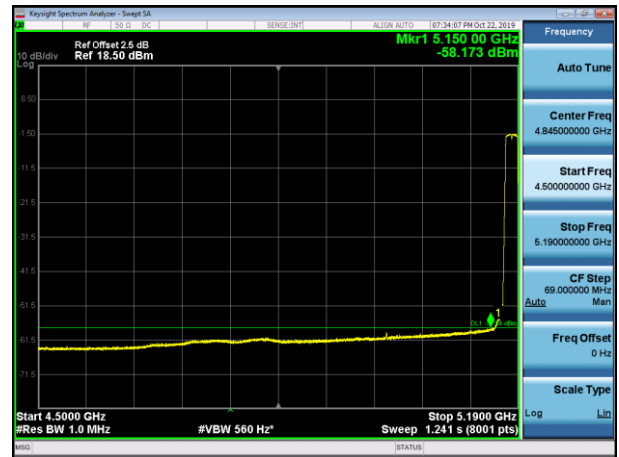

5190MHz with 4*4 Beamforming PK

5190MHz with 4*4 Beamforming AV

5230MHz with 4*4 Beamforming PK

5230MHz with 4*4 Beamforming AV

5310MHz with 4*4 Beamforming PK

5310MHz with 4*4 Beamforming AV

5510MHz with 4*4 Beamforming PK

5510MHz with 4*4 Beamforming AV

5755MHz with 4*4 Beamforming PK

5795MHz with 4*4 Beamforming PK

802.11ac(20MHz)

5180MHz with 4*4 CDD PK

5180MHz with 4*4 CDD AV

5200MHz with 4*4 CDD PK

5200MHz with 4*4 CDD AV

5320MHz with 4*4 CDD PK

5320MHz with 4*4 CDD AV