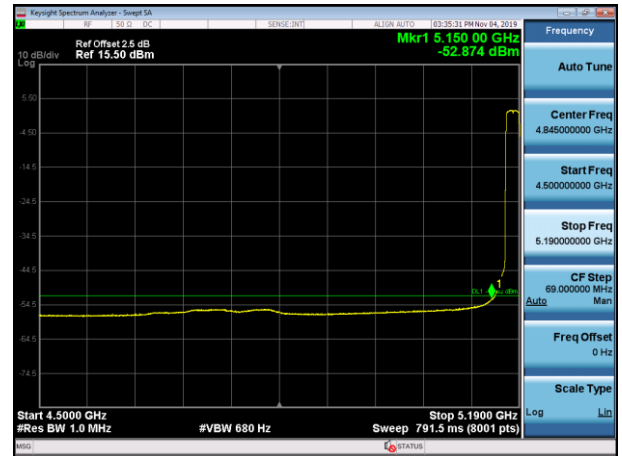

5180MHz with 2*2 Beamforming PK

5180MHz with 2*2 Beamforming AV

5200MHz with 2*2 Beamforming PK

5200MHz with 2*2 Beamforming AV

5320MHz with 2*2 Beamforming PK

5320MHz with 2*2 Beamforming AV

802.11ax(40MHz)

5190MHz with 2*2 CDD PK

5190MHz with 2*2 CDD AV

5230MHz with 2*2 CDD PK

5230MHz with 2*2 CDD AV

5310MHz with 2*2 CDD PK

5310MHz with 2*2 CDD AV

5190MHz with 2*2 Beamforming PK

5190MHz with 2*2 Beamforming AV