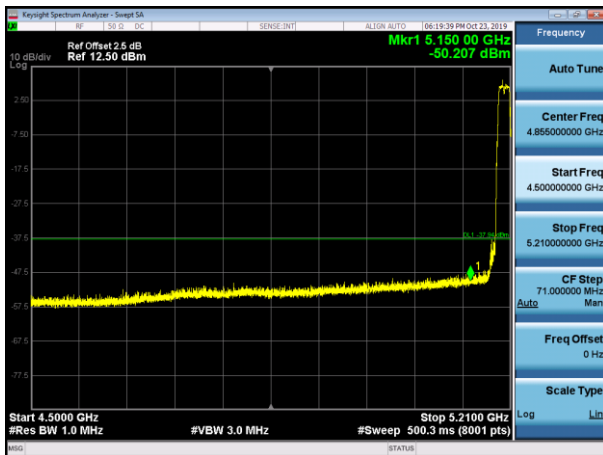

5230MHz with 2*2 Beamforming PK

5230MHz with 2*2 Beamforming AV

5310MHz with 2*2 Beamforming PK

5310MHz with 2*2 Beamforming AV

802.11ax(80MHz)

5210MHz with 2*2 CDD PK

5210MHz with 2*2 CDD AV

5290MHz with 2*2 CDD PK

5290MHz with 2*2 CDD AV

5210MHz with 2*2 Beamforming PK

5210MHz with 2*2 Beamforming AV

5290MHz with 2*2 Beamforming PK

5290MHz with 2*2 Beamforming AV

Radio 3:
802.11a

5180MHz with 4*4 CDD PK

5180MHz with 4*4 CDD AV

5200MHz with 4*4 CDD PK

5200MHz with 4*4 CDD AV

5320MHz with 4*4 CDD PK

5320MHz with 4*4 CDD AV

5500MHz with 4*4 CDD PK

5500MHz with 4*4 CDD AV

5745MHz with 4*4 CDD PK

5825MHz with 4*4 CDD PK