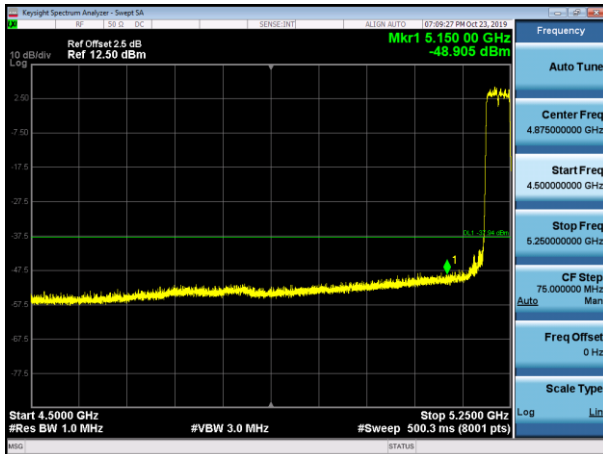

5320MHz with 4*4 Beamforming AV

5500MHz with 4*4 Beamforming PK

5500MHz with 4*4 Beamforming AV

5745MHz with 4*4 Beamforming PK

5825MHz with 4*4 Beamforming PK

802.11n(40MHz)

5190MHz with 4*4 CDD PK

5190MHz with 4*4 CDD AV

5230MHz with 4*4 CDD PK

5230MHz with 4*4 CDD AV

5310MHz with 4*4 CDD PK

5310MHz with 4*4 CDD AV

5510MHz with 4*4 CDD PK

5510MHz with 4*4 CDD AV

5755MHz with 4*4 CDD PK

5795MHz with 4*4 CDD PK

5190MHz with 4*4 Beamforming PK

5190MHz with 4*4 Beamforming AV

5230MHz with 4*4 Beamforming PK

5230MHz with 4*4 Beamforming AV

5310MHz with 4*4 Beamforming PK

5310MHz with 4*4 Beamforming AV

5510MHz with 4*4 Beamforming PK