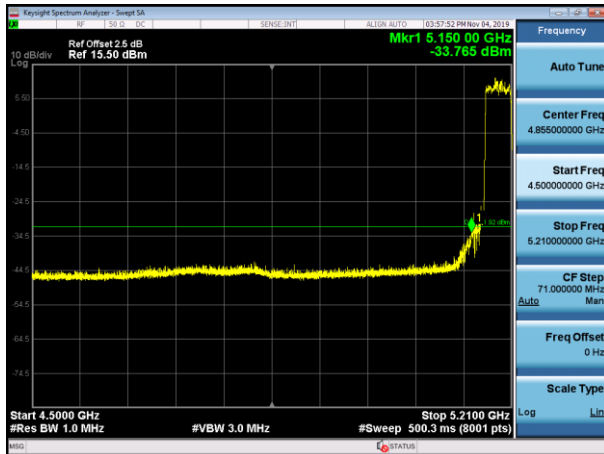

5190MHz with 2*2 CDD PK

5190MHz with 2*2 CDD AV

5230MHz with 2*2 CDD PK

5230MHz with 2*2 CDD AV

5310MHz with 2*2 CDD PK

5310MHz with 2*2 CDD AV

5190MHz with 2*2 Beamforming PK

5190MHz with 2*2 Beamforming AV

5230MHz with 2*2 Beamforming PK

5230MHz with 2*2 Beamforming AV

5310MHz with 2*2 Beamforming PK

5310MHz with 2*2 Beamforming AV

802.11ax(80MHz)

5210MHz with 2*2 CDD PK

5210MHz with 2*2 CDD AV

5290MHz with 2*2 CDD PK