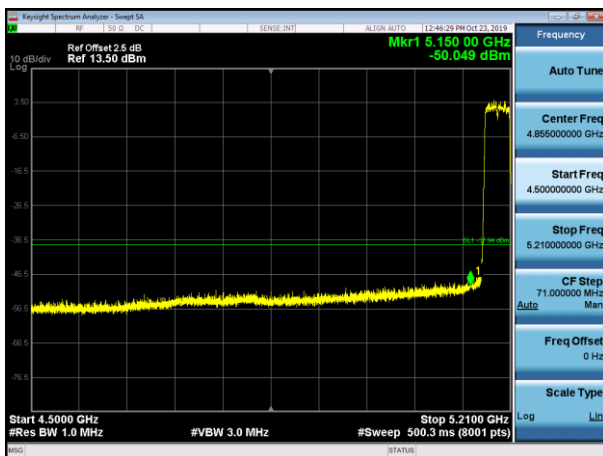

5320MHz with 4*4 Beamforming AV

5500MHz with 4*4 Beamforming PK

5500MHz with 4*4 Beamforming AV

5745MHz with 4*4 Beamforming PK

5825MHz with 4*4 Beamforming PK

802.11n(40MHz)

5190MHz with 4*4 CDD PK

5190MHz with 4*4 CDD AV

5230MHz with 4*4 CDD PK

5230MHz with 4*4 CDD AV

5310MHz with 4*4 CDD PK

5310MHz with 4*4 CDD AV

5510MHz with 4*4 CDD PK

5510MHz with 4*4 CDD AV

5755MHz with 4*4 CDD PK

5795MHz with 4*4 CDD PK

5190MHz with 4*4 Beamforming PK

5190MHz with 4*4 Beamforming AV

5230MHz with 4*4 Beamforming PK

5230MHz with 4*4 Beamforming AV

5310MHz with 4*4 Beamforming PK

5310MHz with 4*4 Beamforming AV

5510MHz with 4*4 Beamforming PK