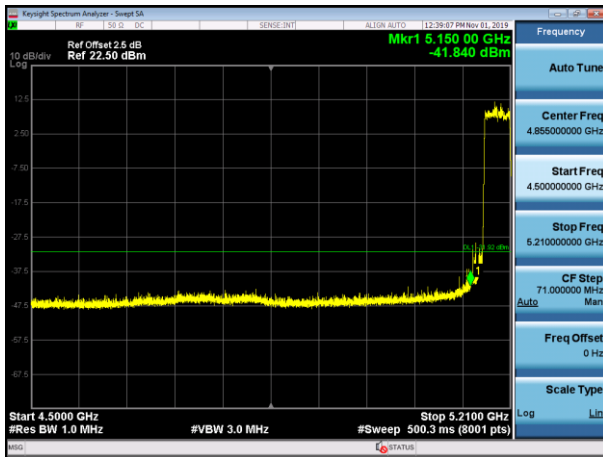

5180MHz with 2*2 Beamforming PK

5180MHz with 2*2 Beamforming AV

5200MHz with 2*2 Beamforming PK

5200MHz with 2*2 Beamforming AV

5320MHz with 2*2 Beamforming PK

5320MHz with 2*2 Beamforming AV

802.11ax(40MHz)

5190MHz with 2*2 CDD PK

5190MHz with 2*2 CDD AV

5230MHz with 2*2 CDD PK

5230MHz with 2*2 CDD AV

5310MHz with 2*2 CDD PK

5310MHz with 2*2 CDD AV

5190MHz with 2*2 Beamforming PK

5190MHz with 2*2 Beamforming AV