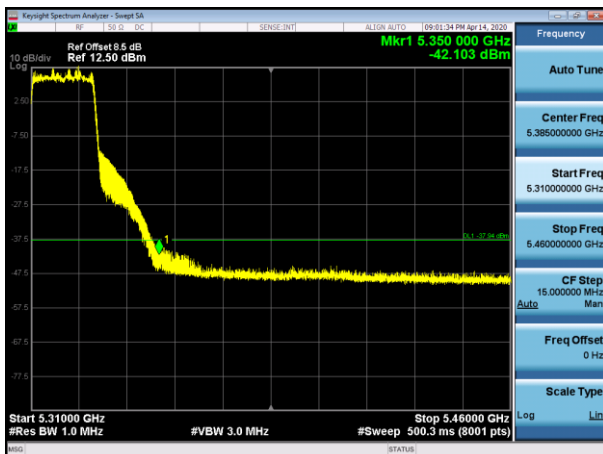

5230MHz with 2*2 Beamforming PK

5230MHz with 2*2 Beamforming AV

5310MHz with 2*2 Beamforming PK

5310MHz with 2*2 Beamforming AV

802.11ax(80MHz)

5210MHz with 2*2 CDD PK

5210MHz with 2*2 CDD AV

5290MHz with 2*2 CDD PK

5290MHz with 2*2 CDD AV

5210MHz with 2*2 Beamforming PK

5210MHz with 2*2 Beamforming AV

5290MHz with 2*2 Beamforming PK

5290MHz with 2*2 Beamforming AV

Radio 3:
802.11a

5180MHz with 4*4 CDD PK

5180MHz with 4*4 CDD AV

5200MHz with 4*4 CDD PK

5200MHz with 4*4 CDD AV

5320MHz with 4*4 CDD PK

5320MHz with 4*4 CDD AV

5500MHz with 4*4 CDD PK

5500MHz with 4*4 CDD AV

5745MHz with 4*4 CDD PK

5825MHz with 4*4 CDD PK