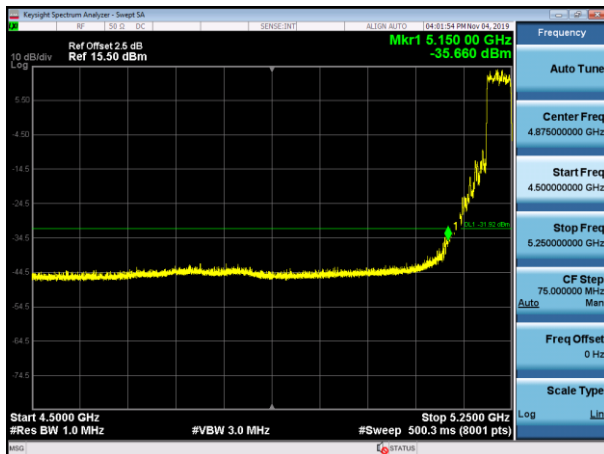

5180MHz with 2*2 Beamforming PK

5180MHz with 2*2 Beamforming AV

5200MHz with 2*2 Beamforming PK

5200MHz with 2*2 Beamforming AV

5320MHz with 2*2 Beamforming PK

5320MHz with 2*2 Beamforming AV

802.11ax(40MHz)

5190MHz with 2*2 CDD PK

5190MHz with 2*2 CDD AV

5230MHz with 2*2 CDD PK

5230MHz with 2*2 CDD AV

5310MHz with 2*2 CDD PK

5310MHz with 2*2 CDD AV

5190MHz with 2*2 Beamforming PK

5190MHz with 2*2 Beamforming AV

5230MHz with 2*2 Beamforming PK

5230MHz with 2*2 Beamforming AV

5310MHz with 2*2 Beamforming PK

5310MHz with 2*2 Beamforming AV

802.11ax(80MHz)

5210MHz with 2*2 CDD PK

5210MHz with 2*2 CDD AV

5290MHz with 2*2 CDD PK