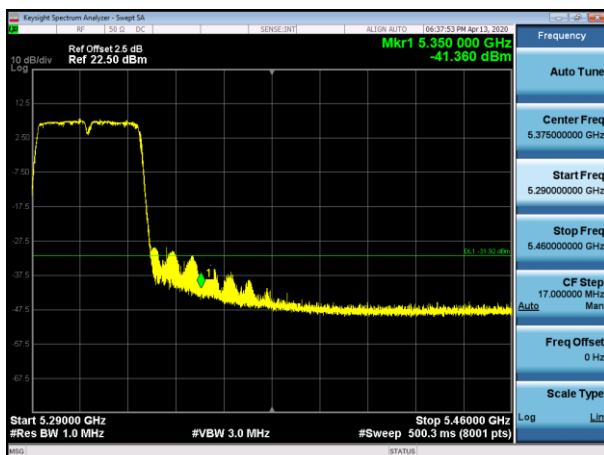

5180MHz with 2*2 Beamforming PK

5180MHz with 2*2 Beamforming AV

5200MHz with 2*2 Beamforming PK

5200MHz with 2*2 Beamforming AV

5320MHz with 2*2 Beamforming PK

5320MHz with 2*2 Beamforming AV

802.11ax(40MHz)

5190MHz with 2*2 CDD PK

5190MHz with 2*2 CDD AV

5230MHz with 2*2 CDD PK

5230MHz with 2*2 CDD AV

5310MHz with 2*2 CDD PK

5310MHz with 2*2 CDD AV

5190MHz with 2*2 Beamforming PK

5190MHz with 2*2 Beamforming AV

5230MHz with 2*2 Beamforming PK

5230MHz with 2*2 Beamforming AV

5310MHz with 2*2 Beamforming PK

5310MHz with 2*2 Beamforming AV

802.11ax(80MHz)

5210MHz with 2*2 CDD PK

5210MHz with 2*2 CDD AV

5290MHz with 2*2 CDD PK