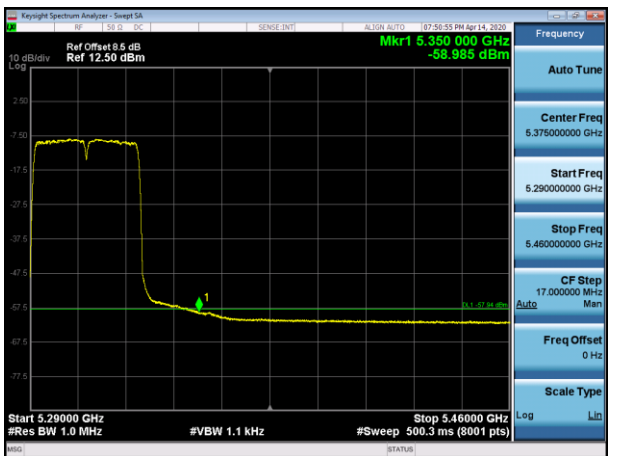

5230MHz with 4*4 CDD PK

5230MHz with 4*4 CDD AV

5310MHz with 4*4 CDD PK

5310MHz with 4*4 CDD AV

5510MHz with 4*4 CDD PK

5510MHz with 4*4 CDD AV

5755MHz with 4*4 CDD PK

5795MHz with 4*4 CDD PK

5190MHz with 4*4 Beamforming PK

5190MHz with 4*4 Beamforming AV

5230MHz with 4*4 Beamforming PK

5230MHz with 4*4 Beamforming AV

5310MHz with 4*4 Beamforming PK

5310MHz with 4*4 Beamforming AV

5510MHz with 4*4 Beamforming PK