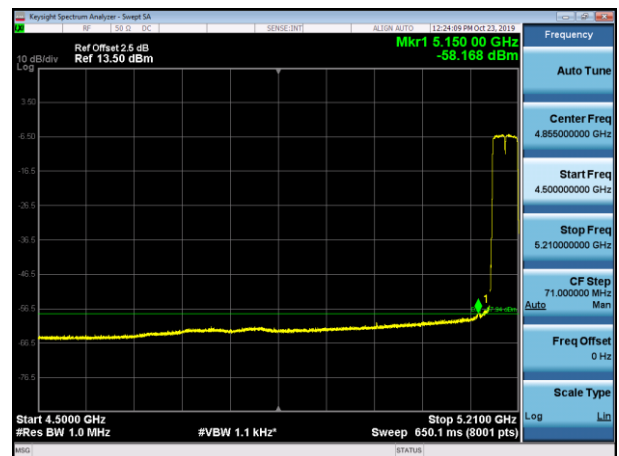

5320MHz with 4*4 Beamforming AV

5500MHz with 4*4 Beamforming PK

5500MHz with 4*4 Beamforming AV

5745MHz with 4*4 Beamforming PK

5825MHz with 4*4 Beamforming PK

802.11n(40MHz)

5190MHz with 4*4 CDD PK

5190MHz with 4*4 CDD AV

5230MHz with 4*4 CDD PK

5230MHz with 4*4 CDD AV

5310MHz with 4*4 CDD PK

5310MHz with 4*4 CDD AV

5510MHz with 4*4 CDD PK

5510MHz with 4*4 CDD AV

5755MHz with 4*4 CDD PK

5795MHz with 4*4 CDD PK

5190MHz with 4*4 Beamforming PK

5190MHz with 4*4 Beamforming AV

5230MHz with 4*4 Beamforming PK

5230MHz with 4*4 Beamforming AV

5310MHz with 4*4 Beamforming PK

5310MHz with 4*4 Beamforming AV

5510MHz with 4*4 Beamforming PK