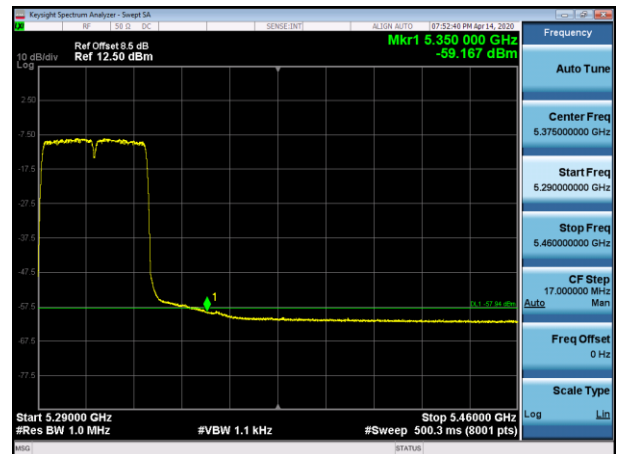

5230MHz with 4*4 CDD PK

5230MHz with 4*4 CDD AV

5310MHz with 4*4 CDD PK

5310MHz with 4*4 CDD AV

5510MHz with 4*4 CDD PK

5510MHz with 4*4 CDD AV

5755MHz with 4*4 CDD PK

5795MHz with 4*4 CDD PK

5190MHz with 4*4 Beamforming PK

5190MHz with 4*4 Beamforming AV

5230MHz with 4*4 Beamforming PK

5230MHz with 4*4 Beamforming AV

5310MHz with 4*4 Beamforming PK

5310MHz with 4*4 Beamforming AV

5510MHz with 4*4 Beamforming PK

5510MHz with 4*4 Beamforming AV

5755MHz with 4*4 Beamforming PK

5795MHz with 4*4 Beamforming PK

802.11ac(20MHz)

5180MHz with 4*4 CDD PK

5180MHz with 4*4 CDD AV

5200MHz with 4*4 CDD PK

5200MHz with 4*4 CDD AV