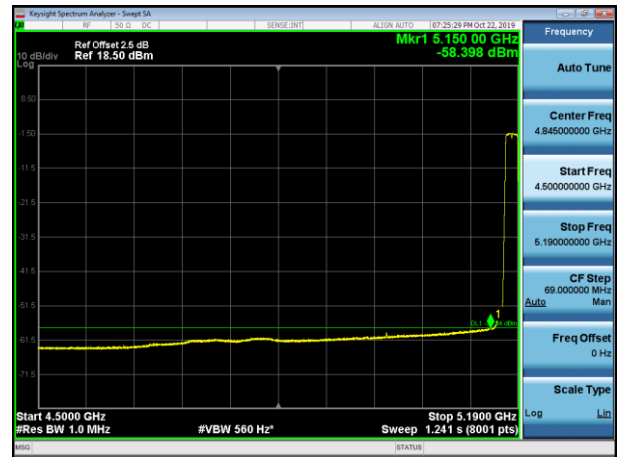

5290MHz with 2*2 CDD AV

5210MHz with 2*2 Beamforming PK

5210MHz with 2*2 Beamforming AV

5290MHz with 2*2 Beamforming PK

5290MHz with 2*2 Beamforming AV

Radio 3:
802.11a

5180MHz with 4*4 CDD PK

5180MHz with 4*4 CDD AV

5200MHz with 4*4 CDD PK

5200MHz with 4*4 CDD AV

5320MHz with 4*4 CDD PK

5320MHz with 4*4 CDD AV

5500MHz with 4*4 CDD PK

5500MHz with 4*4 CDD AV

5745MHz with 4*4 CDD PK

5825MHz with 4*4 CDD PK

802.11n(20MHz)

5180MHz with 4*4 CDD PK

5180MHz with 4*4 CDD AV

5200MHz with 4*4 CDD PK

5200MHz with 4*4 CDD AV

5320MHz with 4*4 CDD PK

5320MHz with 4*4 CDD AV

5500MHz with 4*4 CDD PK