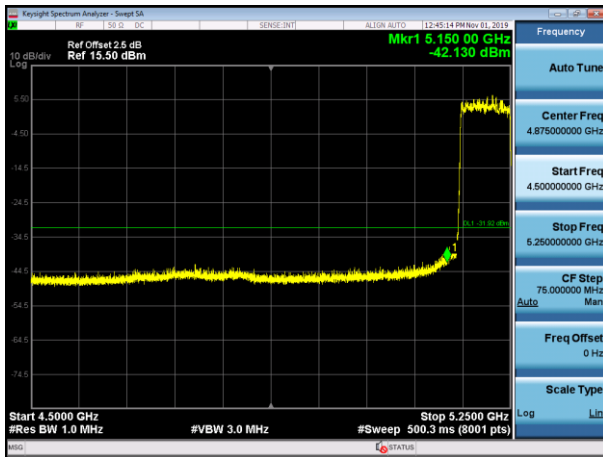

5190MHz with 2*2 CDD PK

5190MHz with 2*2 CDD AV

5230MHz with 2*2 CDD PK

5230MHz with 2*2 CDD AV

5310MHz with 2*2 CDD PK

5310MHz with 2*2 CDD AV

5190MHz with 2*2 Beamforming PK

5190MHz with 2*2 Beamforming AV

5230MHz with 2*2 Beamforming PK

5230MHz with 2*2 Beamforming AV

5310MHz with 2*2 Beamforming PK

5310MHz with 2*2 Beamforming AV

802.11ax(80MHz)

5210MHz with 2*2 CDD PK

5210MHz with 2*2 CDD AV

5290MHz with 2*2 CDD PK

5290MHz with 2*2 CDD AV

5210MHz with 2*2 Beamforming PK

5210MHz with 2*2 Beamforming AV

5290MHz with 2*2 Beamforming PK

5290MHz with 2*2 Beamforming AV

Radio 3:
802.11a

5180MHz with 4*4 CDD PK

5180MHz with 4*4 CDD AV