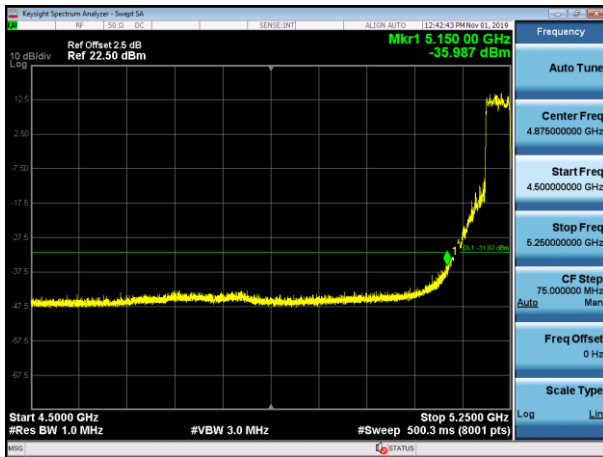

5180MHz with 2*2 Beamforming PK

5180MHz with 2*2 Beamforming AV

5200MHz with 2*2 Beamforming PK

5200MHz with 2*2 Beamforming AV

5320MHz with 2*2 Beamforming PK

5320MHz with 2*2 Beamforming AV

802.11ax(40MHz)

5190MHz with 2*2 CDD PK

5190MHz with 2*2 CDD AV

5230MHz with 2*2 CDD PK

5230MHz with 2*2 CDD AV

5310MHz with 2*2 CDD PK

5310MHz with 2*2 CDD AV

5190MHz with 2*2 Beamforming PK

5190MHz with 2*2 Beamforming AV