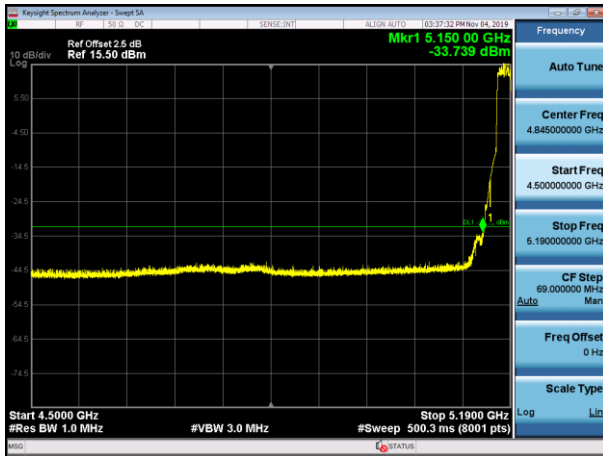

5180MHz with 2*2 Beamforming PK

5180MHz with 2*2 Beamforming AV

5200MHz with 2*2 Beamforming PK

5200MHz with 2*2 Beamforming AV

5320MHz with 2*2 Beamforming PK

5320MHz with 2*2 Beamforming AV

802.11ax(40MHz)

5190MHz with 2*2 CDD PK

5190MHz with 2*2 CDD AV

5230MHz with 2*2 CDD PK

5230MHz with 2*2 CDD AV

5310MHz with 2*2 CDD PK

5310MHz with 2*2 CDD AV

5190MHz with 2*2 Beamforming PK

5190MHz with 2*2 Beamforming AV

5230MHz with 2*2 Beamforming PK

5230MHz with 2*2 Beamforming AV

5310MHz with 2*2 Beamforming PK

5310MHz with 2*2 Beamforming AV

802.11ax(80MHz)

5210MHz with 2*2 CDD PK

5210MHz with 2*2 CDD AV

5290MHz with 2*2 CDD PK