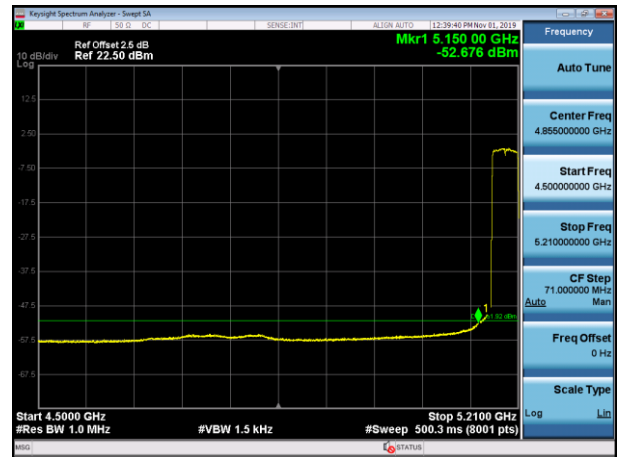

5180MHz with 2*2 Beamforming PK

5180MHz with 2*2 Beamforming AV

5200MHz with 2*2 Beamforming PK

5200MHz with 2*2 Beamforming AV

5320MHz with 2*2 Beamforming PK

5320MHz with 2*2 Beamforming AV

802.11ax(40MHz)

5190MHz with 2*2 CDD PK

5190MHz with 2*2 CDD AV

5230MHz with 2*2 CDD PK

5230MHz with 2*2 CDD AV

5310MHz with 2*2 CDD PK

5310MHz with 2*2 CDD AV

5190MHz with 2*2 Beamforming PK

5190MHz with 2*2 Beamforming AV

5230MHz with 2*2 Beamforming PK

5230MHz with 2*2 Beamforming AV

5310MHz with 2*2 Beamforming PK

5310MHz with 2*2 Beamforming AV

802.11ax(80MHz)

5210MHz with 2*2 CDD PK

5210MHz with 2*2 CDD AV

5290MHz with 2*2 CDD PK