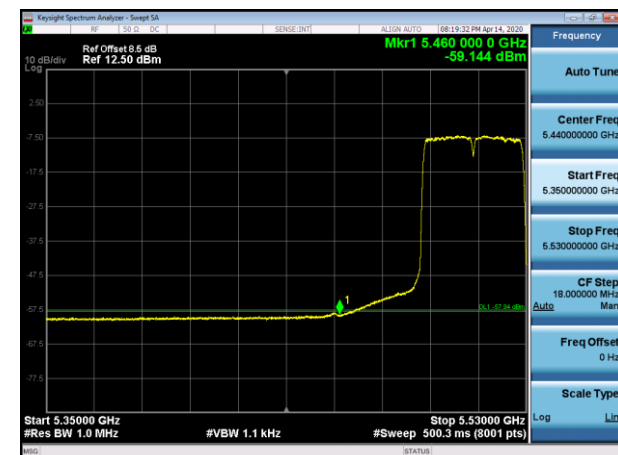

5230MHz with 4*4 CDD PK

5230MHz with 4*4 CDD AV

5310MHz with 4*4 CDD PK

5310MHz with 4*4 CDD AV

5510MHz with 4*4 CDD PK

5510MHz with 4*4 CDD AV

5755MHz with 4*4 CDD PK

5795MHz with 4*4 CDD PK

5190MHz with 4*4 Beamforming PK

5190MHz with 4*4 Beamforming AV

5230MHz with 4*4 Beamforming PK

5230MHz with 4*4 Beamforming AV

5310MHz with 4*4 Beamforming PK

5310MHz with 4*4 Beamforming AV

5510MHz with 4*4 Beamforming PK

5510MHz with 4*4 Beamforming AV

5755MHz with 4*4 Beamforming PK

5795MHz with 4*4 Beamforming PK

802.11ac(20MHz)

5180MHz with 4*4 CDD PK

5180MHz with 4*4 CDD AV

5200MHz with 4*4 CDD PK

5200MHz with 4*4 CDD AV

5320MHz with 4*4 CDD PK

5320MHz with 4*4 CDD AV