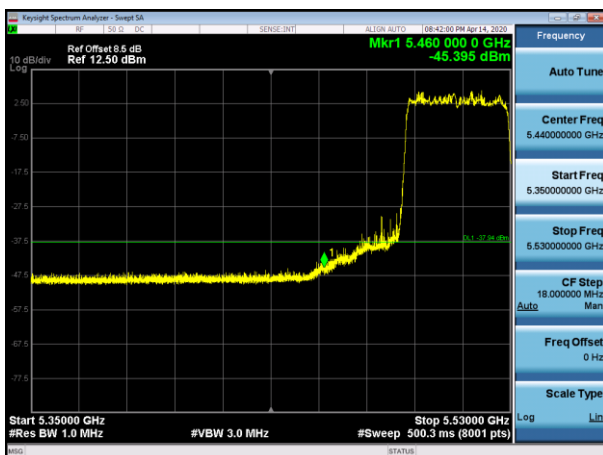

5230MHz with 4*4 CDD PK

5230MHz with 4*4 CDD AV

5310MHz with 4*4 CDD PK

5310MHz with 4*4 CDD AV

5510MHz with 4*4 CDD PK

5510MHz with 4*4 CDD AV

5755MHz with 4*4 CDD PK

5795MHz with 4*4 CDD PK

5190MHz with 4*4 Beamforming PK

5190MHz with 4*4 Beamforming AV

5230MHz with 4*4 Beamforming PK

5230MHz with 4*4 Beamforming AV

5310MHz with 4*4 Beamforming PK

5310MHz with 4*4 Beamforming AV

5510MHz with 4*4 Beamforming PK

5510MHz with 4*4 Beamforming AV

5755MHz with 4*4 Beamforming PK

5795MHz with 4*4 Beamforming PK

802.11ac(20MHz)

5180MHz with 4*4 CDD PK

5180MHz with 4*4 CDD AV

5200MHz with 4*4 CDD PK

5200MHz with 4*4 CDD AV

5320MHz with 4*4 CDD PK

5320MHz with 4*4 CDD AV