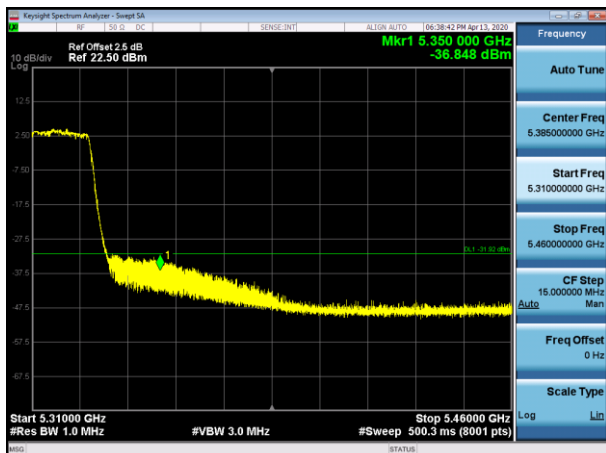

5230MHz with 2*2 Beamforming PK

5230MHz with 2*2 Beamforming AV

5310MHz with 2*2 Beamforming PK

5310MHz with 2*2 Beamforming AV

802.11ax(80MHz)

5210MHz with 2*2 CDD PK

5210MHz with 2*2 CDD AV

5290MHz with 2*2 CDD PK

5290MHz with 2*2 CDD AV

5210MHz with 2*2 Beamforming PK

5210MHz with 2*2 Beamforming AV

5290MHz with 2*2 Beamforming PK

5290MHz with 2*2 Beamforming AV

Radio 3:
802.11a

5180MHz with 4*4 CDD PK

5180MHz with 4*4 CDD AV

5200MHz with 4*4 CDD PK

5200MHz with 4*4 CDD AV

5320MHz with 4*4 CDD PK

5320MHz with 4*4 CDD AV

5500MHz with 4*4 CDD PK

5500MHz with 4*4 CDD AV

5745MHz with 4*4 CDD PK

5825MHz with 4*4 CDD PK