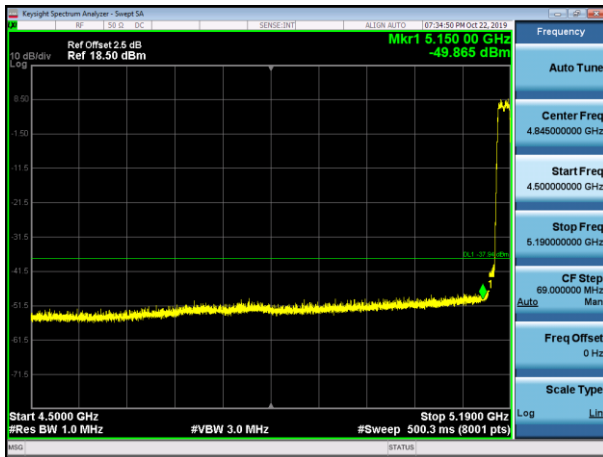

5190MHz with 4*4 Beamforming PK

5190MHz with 4*4 Beamforming AV

5230MHz with 4*4 Beamforming PK

5230MHz with 4*4 Beamforming AV

5310MHz with 4*4 Beamforming PK

5310MHz with 4*4 Beamforming AV

5510MHz with 4*4 Beamforming PK

5510MHz with 4*4 Beamforming AV

5755MHz with 4*4 Beamforming PK

5795MHz with 4*4 Beamforming PK

802.11ac(20MHz)

5180MHz with 4*4 CDD PK

5180MHz with 4*4 CDD AV

5200MHz with 4*4 CDD PK

5200MHz with 4*4 CDD AV

5320MHz with 4*4 CDD PK

5320MHz with 4*4 CDD AV