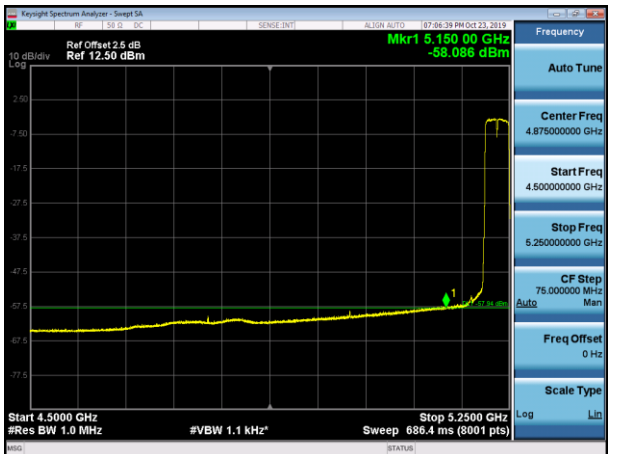

5320MHz with 4*4 Beamforming AV

5500MHz with 4*4 Beamforming PK

5500MHz with 4*4 Beamforming AV

5745MHz with 4*4 Beamforming PK

5825MHz with 4*4 Beamforming PK

802.11n(40MHz)

5190MHz with 4*4 CDD PK

5190MHz with 4*4 CDD AV

5230MHz with 4*4 CDD PK

5230MHz with 4*4 CDD AV

5310MHz with 4*4 CDD PK

5310MHz with 4*4 CDD AV

5510MHz with 4*4 CDD PK

5510MHz with 4*4 CDD AV

5755MHz with 4*4 CDD PK

5795MHz with 4*4 CDD PK