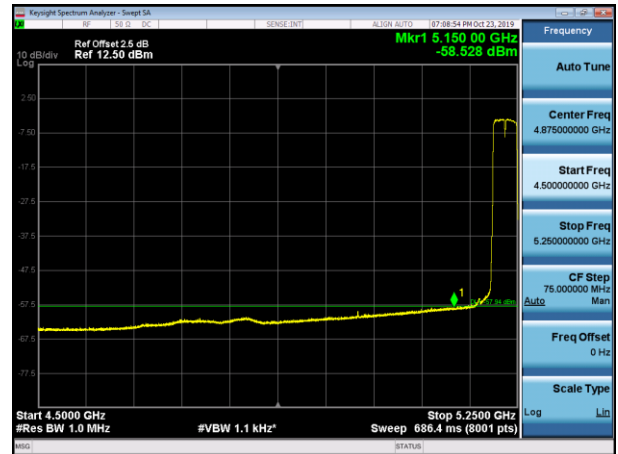

5230MHz with 4*4 CDD PK

5230MHz with 4*4 CDD AV

5310MHz with 4*4 CDD PK

5310MHz with 4*4 CDD AV

5510MHz with 4*4 CDD PK

5510MHz with 4*4 CDD AV

5755MHz with 4*4 CDD PK

5795MHz with 4*4 CDD PK

5190MHz with 4*4 Beamforming PK

5190MHz with 4*4 Beamforming AV

5230MHz with 4*4 Beamforming PK

5230MHz with 4*4 Beamforming AV

5310MHz with 4*4 Beamforming PK

5310MHz with 4*4 Beamforming AV

5510MHz with 4*4 Beamforming PK

5510MHz with 4*4 Beamforming AV

5755MHz with 4*4 Beamforming PK

5795MHz with 4*4 Beamforming PK

802.11ac(20MHz)

5180MHz with 4*4 CDD PK

5180MHz with 4*4 CDD AV

5200MHz with 4*4 CDD PK

5200MHz with 4*4 CDD AV