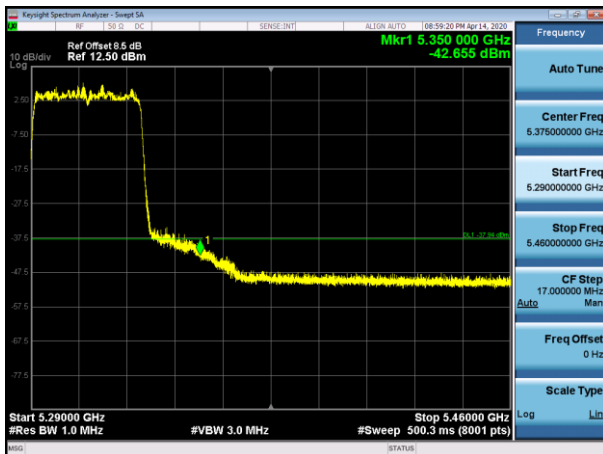

5230MHz with 4*4 CDD PK

5230MHz with 4*4 CDD AV

5310MHz with 4*4 CDD PK

5310MHz with 4*4 CDD AV

5510MHz with 4*4 CDD PK

5510MHz with 4*4 CDD AV

5755MHz with 4*4 CDD PK

5795MHz with 4*4 CDD PK

5190MHz with 4*4 Beamforming PK

5190MHz with 4*4 Beamforming AV

5230MHz with 4*4 Beamforming PK

5230MHz with 4*4 Beamforming AV

5310MHz with 4*4 Beamforming PK

5310MHz with 4*4 Beamforming AV

5510MHz with 4*4 Beamforming PK

5510MHz with 4*4 Beamforming AV

5755MHz with 4*4 Beamforming PK

5795MHz with 4*4 Beamforming PK

802.11ac(20MHz)

5180MHz with 4*4 CDD PK

5180MHz with 4*4 CDD AV

5200MHz with 4*4 CDD PK

5200MHz with 4*4 CDD AV

5320MHz with 4*4 CDD PK

5320MHz with 4*4 CDD AV