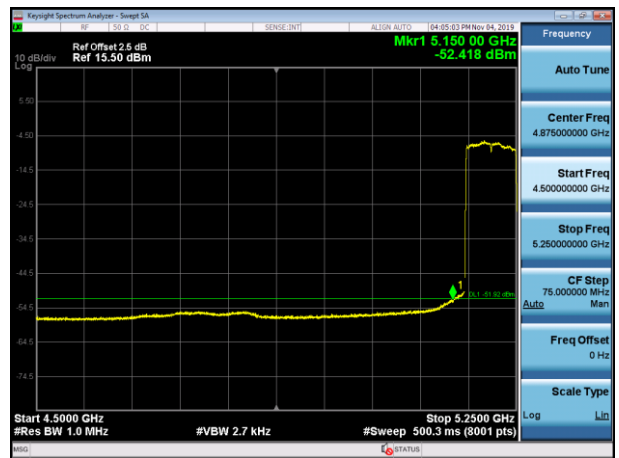

5190MHz with 2*2 CDD PK

5190MHz with 2*2 CDD AV

5230MHz with 2*2 CDD PK

5230MHz with 2*2 CDD AV

5310MHz with 2*2 CDD PK

5310MHz with 2*2 CDD AV

5190MHz with 2*2 Beamforming PK

5190MHz with 2*2 Beamforming AV

5230MHz with 2*2 Beamforming PK

5230MHz with 2*2 Beamforming AV

5310MHz with 2*2 Beamforming PK

5310MHz with 2*2 Beamforming AV

802.11ax(80MHz)

5210MHz with 2*2 CDD PK

5210MHz with 2*2 CDD AV

5290MHz with 2*2 CDD PK

5290MHz with 2*2 CDD AV

5210MHz with 2*2 Beamforming PK

5210MHz with 2*2 Beamforming AV

5290MHz with 2*2 Beamforming PK

5290MHz with 2*2 Beamforming AV

Radio 3:
802.11a

5180MHz with 4*4 CDD PK

5180MHz with 4*4 CDD AV