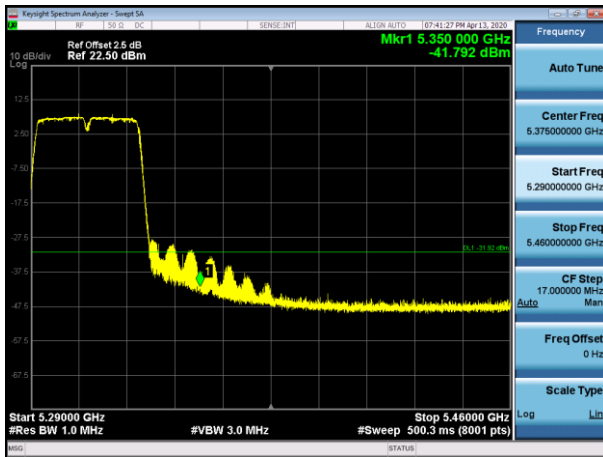

5180MHz with 2*2 Beamforming PK

5180MHz with 2*2 Beamforming AV

5200MHz with 2*2 Beamforming PK

5200MHz with 2*2 Beamforming AV

5320MHz with 2*2 Beamforming PK

5320MHz with 2*2 Beamforming AV

802.11ax(40MHz)

5190MHz with 2*2 CDD PK

5190MHz with 2*2 CDD AV

5230MHz with 2*2 CDD PK

5230MHz with 2*2 CDD AV

5310MHz with 2*2 CDD PK

5310MHz with 2*2 CDD AV

5190MHz with 2*2 Beamforming PK

5190MHz with 2*2 Beamforming AV

5230MHz with 2*2 Beamforming PK

5230MHz with 2*2 Beamforming AV

5310MHz with 2*2 Beamforming PK

5310MHz with 2*2 Beamforming AV

802.11ax(80MHz)

5210MHz with 2*2 CDD PK

5210MHz with 2*2 CDD AV

5290MHz with 2*2 CDD PK