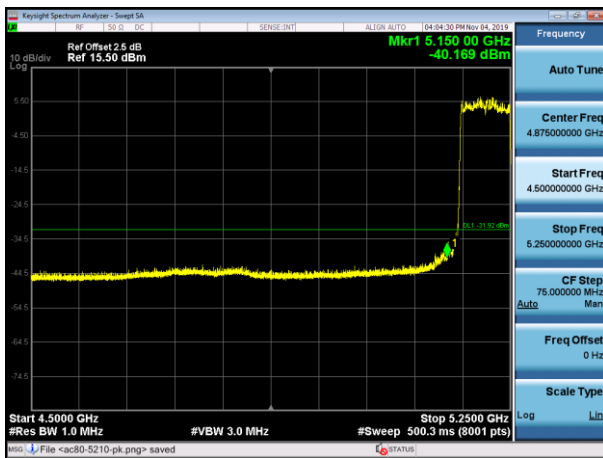

5190MHz with 2*2 CDD PK

5190MHz with 2*2 CDD AV

5230MHz with 2*2 CDD PK

5230MHz with 2*2 CDD AV

5310MHz with 2*2 CDD PK

5310MHz with 2*2 CDD AV

5190MHz with 2*2 Beamforming PK

5190MHz with 2*2 Beamforming AV

5230MHz with 2*2 Beamforming PK

5230MHz with 2*2 Beamforming AV

5310MHz with 2*2 Beamforming PK

5310MHz with 2*2 Beamforming AV

802.11ax(80MHz)

5210MHz with 2*2 CDD PK

5210MHz with 2*2 CDD AV

5290MHz with 2*2 CDD PK

5290MHz with 2*2 CDD AV

5210MHz with 2*2 Beamforming PK

5210MHz with 2*2 Beamforming AV

5290MHz with 2*2 Beamforming PK

5290MHz with 2*2 Beamforming AV

Radio 3:
802.11a

5180MHz with 4*4 CDD PK

5180MHz with 4*4 CDD AV