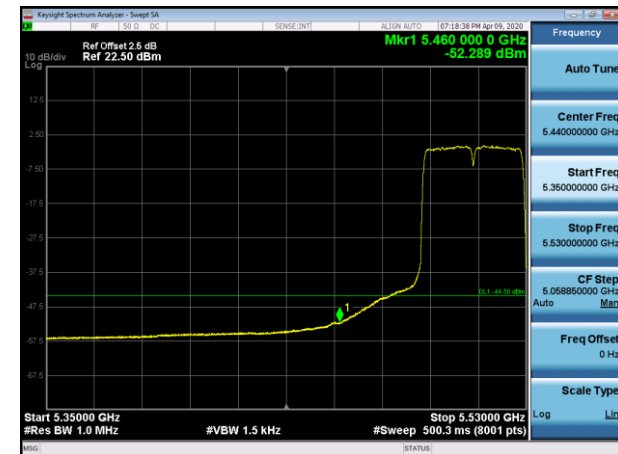

5310MHz PK

5310MHz AV

5510MHz PK

5510MHz AV

5550MHz PK

5550MHz AV

5755MHz PK

5795MHz PK

802.11ax(80MHz)

5610MHz PK

5610MHz AV

5775MHz PK

Radio 2:
802.11a

5180MHz with 2*2 CDD PK

5180MHz with 2*2 CDD AV

5200MHz with 2*2 CDD PK

5200MHz with 2*2 CDD AV

5320MHz with 2*2 CDD PK

5320MHz with 2*2 CDD AV

802.11n(20MHz)

5180MHz with 2*2 CDD PK

5180MHz with 2*2 CDD AV

5200MHz with 2*2 CDD PK

5200MHz with 2*2 CDD AV