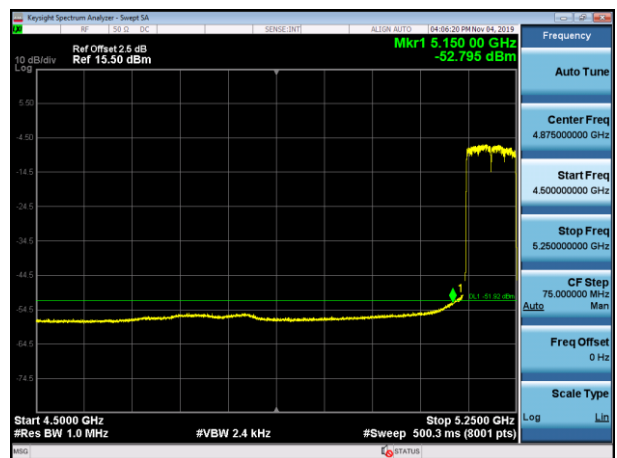

5230MHz with 2*2 CDD AV

5310MHz with 2*2 CDD PK

5310MHz with 2*2 CDD AV

5190MHz with 2*2 Beamforming PK

5190MHz with 2*2 Beamforming AV

5230MHz with 2*2 Beamforming PK

5230MHz with 2*2 Beamforming AV

5310MHz with 2*2 Beamforming PK

5310MHz with 2*2 Beamforming AV

802.11ac(80MHz)

5210MHz with 2*2 CDD PK

5210MHz with 2*2 CDD AV

5290MHz with 2*2 CDD PK

5290MHz with 2*2 CDD AV

5210MHz with 2*2 Beamforming PK

5210MHz with 2*2 Beamforming AV

5290MHz with 2*2 Beamforming PK

5290MHz with 2*2 Beamforming AV

802.11ax(20MHz)

5180MHz with 2*2 CDD PK

5180MHz with 2*2 CDD AV

5200MHz with 2*2 CDD PK

5200MHz with 2*2 CDD AV

5320MHz with 2*2 CDD PK

5320MHz with 2*2 CDD AV