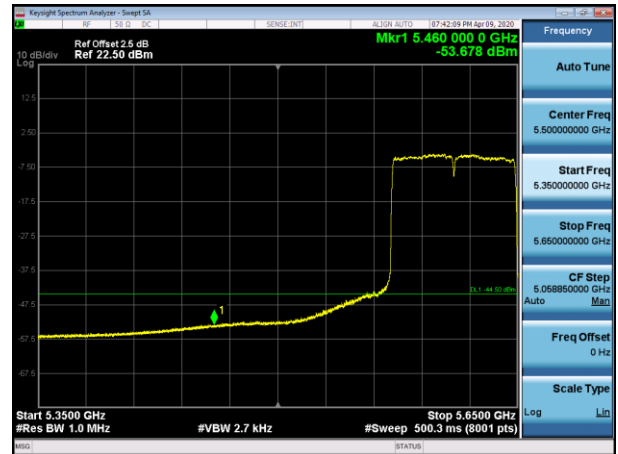

5310MHz PK

5310MHz AV

5510MHz PK

5510MHz AV

5550MHz PK

5550MHz AV

5755MHz PK

5795MHz PK

802.11ax(80MHz)

5610MHz PK

5610MHz AV

5775MHz PK

Radio 2:
802.11a

5180MHz with 2*2 CDD PK

5180MHz with 2*2 CDD AV

5200MHz with 2*2 CDD PK