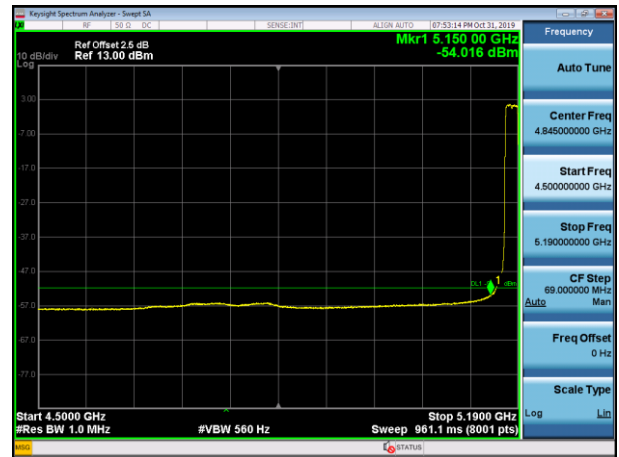

5200MHz with 2*2 CDD AV

5320MHz with 2*2 CDD PK

5320MHz with 2*2 CDD AV

802.11n(20MHz)

5180MHz with 2*2 CDD PK

5180MHz with 2*2 CDD AV

5200MHz with 2*2 CDD PK

5200MHz with 2*2 CDD AV

5320MHz with 2*2 CDD PK

5320MHz with 2*2 CDD AV

5180MHz with 2*2 Beamforming PK

5180MHz with 2*2 Beamforming AV

5200MHz with 2*2 Beamforming PK

5200MHz with 2*2 Beamforming AV

5320MHz with 2*2 Beamforming PK