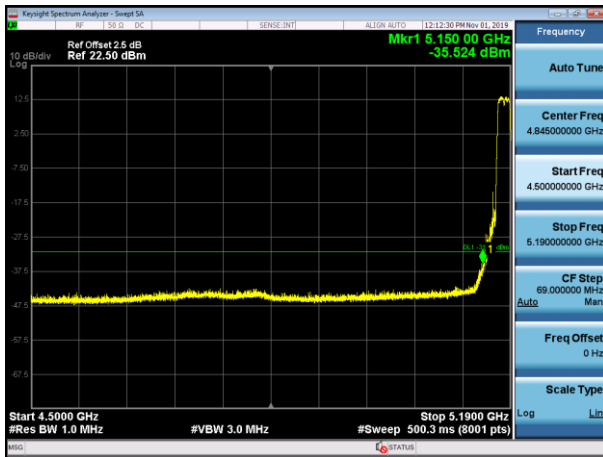

5190MHz with 2*2 Beamforming PK

5190MHz with 2*2 Beamforming AV

5230MHz with 2*2 Beamforming PK

5230MHz with 2*2 Beamforming AV

5310MHz with 2*2 Beamforming PK

5310MHz with 2*2 Beamforming AV

802.11ac(20MHz)

5180MHz with 2*2 CDD PK

5180MHz with 2*2 CDD AV

5200MHz with 2*2 CDD PK

5200MHz with 2*2 CDD AV

5320MHz with 2*2 CDD PK

5320MHz with 2*2 CDD AV

5180MHz with 2*2 Beamforming PK

5180MHz with 2*2 Beamforming AV