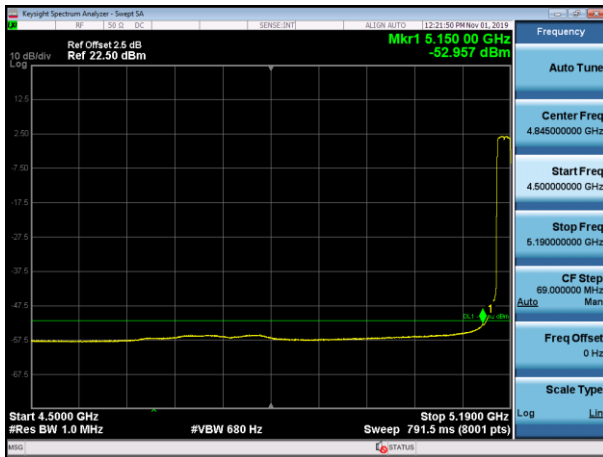

5310MHz with 2*2 Beamforming AV

802.11ac(80MHz)

5210MHz with 2*2 CDD PK

5210MHz with 2*2 CDD AV

5290MHz with 2*2 CDD PK

5290MHz with 2*2 CDD AV

5210MHz with 2*2 Beamforming PK

5210MHz with 2*2 Beamforming AV

5290MHz with 2*2 Beamforming PK

5290MHz with 2*2 Beamforming AV

802.11ax(20MHz)

5180MHz with 2*2 CDD PK

5180MHz with 2*2 CDD AV

5200MHz with 2*2 CDD PK

5200MHz with 2*2 CDD AV

5320MHz with 2*2 CDD PK

5320MHz with 2*2 CDD AV