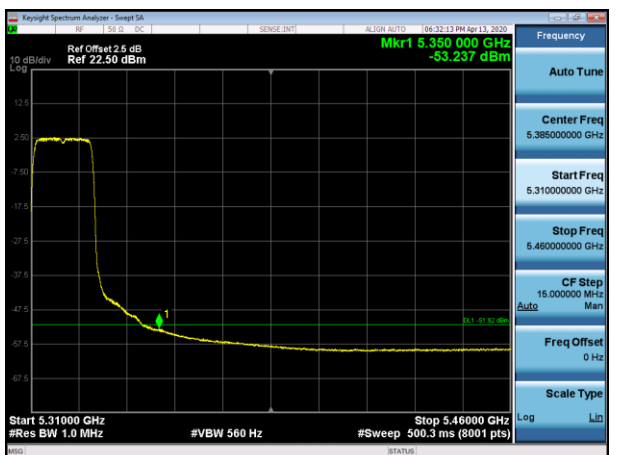

5320MHz with 2*2 CDD PK

5320MHz with 2*2 CDD AV

5180MHz with 2*2 Beamforming PK

5180MHz with 2*2 Beamforming AV

5200MHz with 2*2 Beamforming PK

5200MHz with 2*2 Beamforming AV

5320MHz with 2*2 Beamforming PK

5320MHz with 2*2 Beamforming AV

802.11n(40MHz)

5190MHz with 2*2 CDD PK

5190MHz with 2*2 CDD AV

5230MHz with 2*2 CDD PK

5230MHz with 2*2 CDD AV

5310MHz with 2*2 CDD PK

5310MHz with 2*2 CDD AV