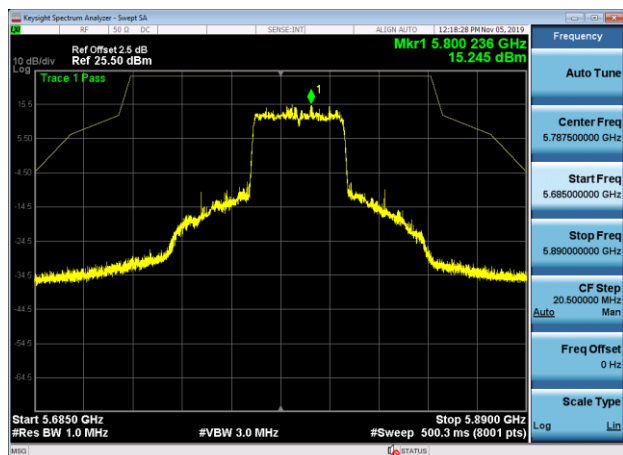

5310MHz PK

5310MHz AV

5510MHz PK

5510MHz AV

5550MHz PK

5550MHz AV

5755MHz PK

5795MHz PK

802.11ax(80MHz)

5610MHz PK

5610MHz AV

5775MHz PK

Radio 2:
802.11a

5180MHz with 2*2 CDD PK

5180MHz with 2*2 CDD AV

5200MHz with 2*2 CDD PK