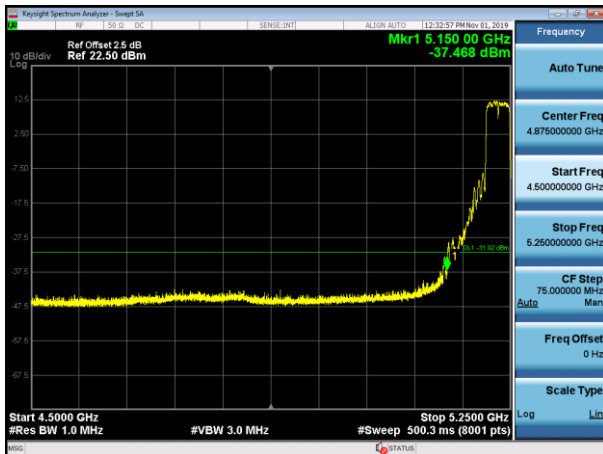

5320MHz with 2*2 Beamforming AV

802.11n(40MHz)

5190MHz with 2*2 CDD PK

5190MHz with 2*2 CDD AV

5230MHz with 2*2 CDD PK

5230MHz with 2*2 CDD AV

5310MHz with 2*2 CDD PK

5310MHz with 2*2 CDD AV

5190MHz with 2*2 Beamforming PK

5190MHz with 2*2 Beamforming AV

5230MHz with 2*2 Beamforming PK

5230MHz with 2*2 Beamforming AV

5310MHz with 2*2 Beamforming PK

5310MHz with 2*2 Beamforming AV

802.11ac(20MHz)