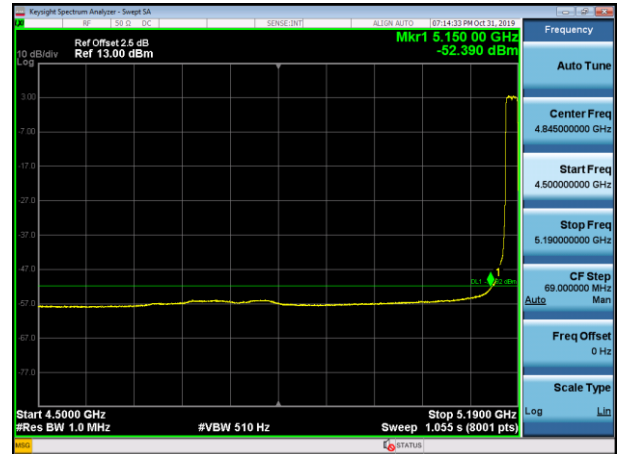

802.11ax(80MHz)

5610MHz PK

5610MHz AV

5775MHz PK

Radio 2:
802.11a

5180MHz with 2*2 CDD PK

5180MHz with 2*2 CDD AV

5200MHz with 2*2 CDD PK

5200MHz with 2*2 CDD AV

5320MHz with 2*2 CDD PK

5320MHz with 2*2 CDD AV

802.11n(20MHz)

5180MHz with 2*2 CDD PK

5180MHz with 2*2 CDD AV

5200MHz with 2*2 CDD PK

5200MHz with 2*2 CDD AV

5320MHz with 2*2 CDD PK

5320MHz with 2*2 CDD AV

5180MHz with 2*2 Beamforming PK

5180MHz with 2*2 Beamforming AV

5200MHz with 2*2 Beamforming PK

5200MHz with 2*2 Beamforming AV

5320MHz with 2*2 Beamforming PK