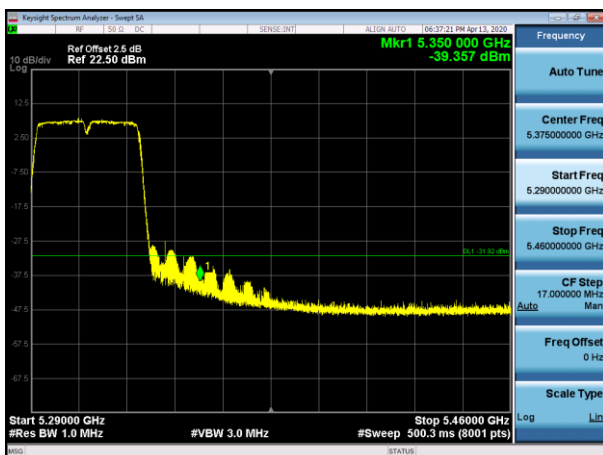

5190MHz with 2*2 Beamforming PK

5190MHz with 2*2 Beamforming AV

5230MHz with 2*2 Beamforming PK

5230MHz with 2*2 Beamforming AV

5310MHz with 2*2 Beamforming PK

5310MHz with 2*2 Beamforming AV

802.11ac(20MHz)

5180MHz with 2*2 CDD PK

5180MHz with 2*2 CDD AV

5200MHz with 2*2 CDD PK

5200MHz with 2*2 CDD AV

5320MHz with 2*2 CDD PK

5320MHz with 2*2 CDD AV

5180MHz with 2*2 Beamforming PK

5180MHz with 2*2 Beamforming AV