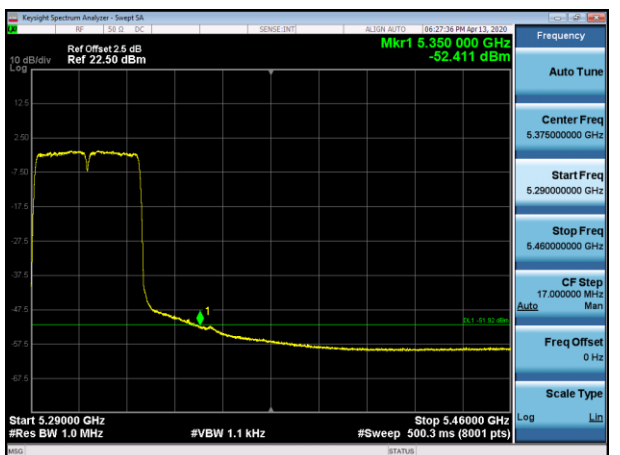

5230MHz with 2*2 CDD AV

5310MHz with 2*2 CDD PK

5310MHz with 2*2 CDD AV

5190MHz with 2*2 Beamforming PK

5190MHz with 2*2 Beamforming AV

5230MHz with 2*2 Beamforming PK

5230MHz with 2*2 Beamforming AV

5310MHz with 2*2 Beamforming PK

5310MHz with 2*2 Beamforming AV

802.11ac(80MHz)

5210MHz with 2*2 CDD PK

5210MHz with 2*2 CDD AV

5290MHz with 2*2 CDD PK

5290MHz with 2*2 CDD AV

5210MHz with 2*2 Beamforming PK

5210MHz with 2*2 Beamforming AV