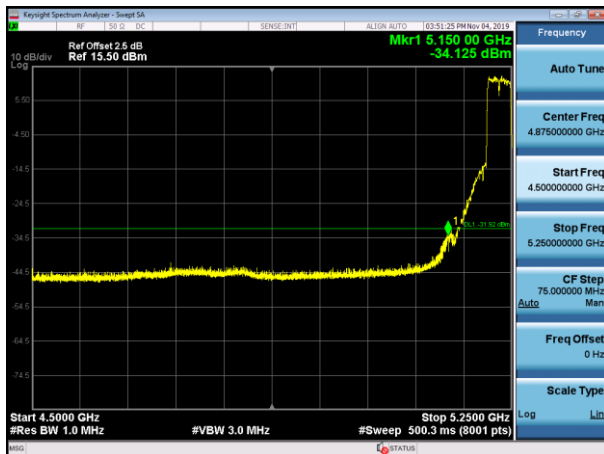

5230MHz with 2*2 CDD AV

5310MHz with 2*2 CDD PK

5310MHz with 2*2 CDD AV

5190MHz with 2*2 Beamforming PK

5190MHz with 2*2 Beamforming AV

5230MHz with 2*2 Beamforming PK

5230MHz with 2*2 Beamforming AV

5310MHz with 2*2 Beamforming PK

5310MHz with 2*2 Beamforming AV

802.11ac(80MHz)

5210MHz with 2*2 CDD PK

5210MHz with 2*2 CDD AV

5290MHz with 2*2 CDD PK

5290MHz with 2*2 CDD AV

5210MHz with 2*2 Beamforming PK

5210MHz with 2*2 Beamforming AV