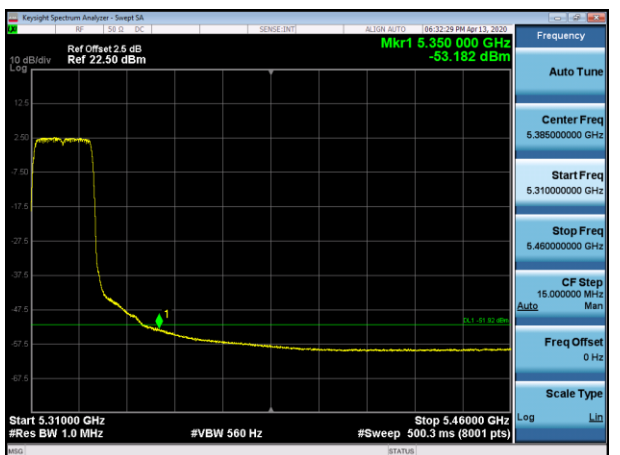

5200MHz with 2*2 Beamforming PK

5200MHz with 2*2 Beamforming AV

5320MHz with 2*2 Beamforming PK

5320MHz with 2*2 Beamforming AV

802.11ac(40MHz)

5190MHz with 2*2 CDD PK

5190MHz with 2*2 CDD AV

5230MHz with 2*2 CDD PK

5230MHz with 2*2 CDD AV

5310MHz with 2*2 CDD PK

5310MHz with 2*2 CDD AV

5190MHz with 2*2 Beamforming PK

5190MHz with 2*2 Beamforming AV

5230MHz with 2*2 Beamforming PK

5230MHz with 2*2 Beamforming AV

5310MHz with 2*2 Beamforming PK