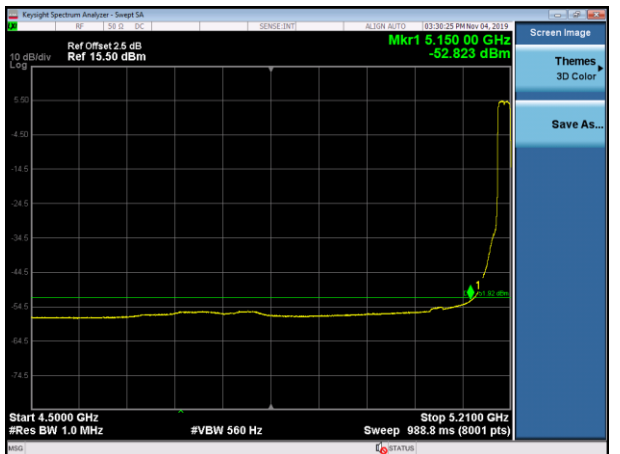

5190MHz with 2*2 Beamforming PK

5190MHz with 2*2 Beamforming AV

5230MHz with 2*2 Beamforming PK

5230MHz with 2*2 Beamforming AV

5310MHz with 2*2 Beamforming PK

5310MHz with 2*2 Beamforming AV

802.11ac(20MHz)

5180MHz with 2*2 CDD PK

5180MHz with 2*2 CDD AV

5200MHz with 2*2 CDD PK

5200MHz with 2*2 CDD AV

5320MHz with 2*2 CDD PK

5320MHz with 2*2 CDD AV

5180MHz with 2*2 Beamforming PK

5180MHz with 2*2 Beamforming AV

5200MHz with 2*2 Beamforming PK

5200MHz with 2*2 Beamforming AV

5320MHz with 2*2 Beamforming PK

5320MHz with 2*2 Beamforming AV

802.11ac(40MHz)

5190MHz with 2*2 CDD PK

5190MHz with 2*2 CDD AV

5230MHz with 2*2 CDD PK