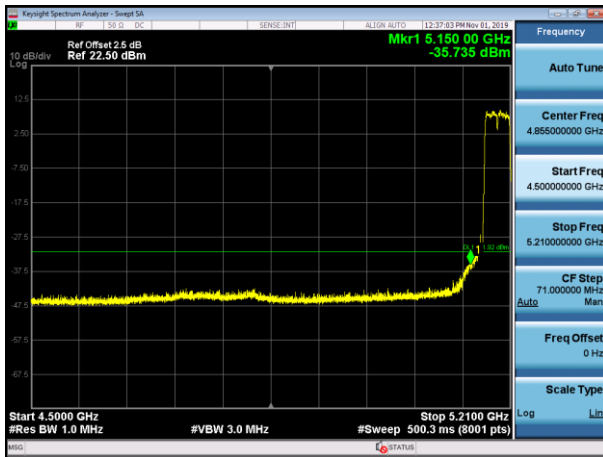

5180MHz with 2*2 CDD PK

5180MHz with 2*2 CDD AV

5200MHz with 2*2 CDD PK

5200MHz with 2*2 CDD AV

5320MHz with 2*2 CDD PK

5320MHz with 2*2 CDD AV

5180MHz with 2*2 Beamforming PK

5180MHz with 2*2 Beamforming AV

5200MHz with 2*2 Beamforming PK

5200MHz with 2*2 Beamforming AV

5320MHz with 2*2 Beamforming PK

5320MHz with 2*2 Beamforming AV

802.11ac(40MHz)

5190MHz with 2*2 CDD PK

5190MHz with 2*2 CDD AV

5230MHz with 2*2 CDD PK

5230MHz with 2*2 CDD AV

5310MHz with 2*2 CDD PK

5310MHz with 2*2 CDD AV

5190MHz with 2*2 Beamforming PK

5190MHz with 2*2 Beamforming AV

5230MHz with 2*2 Beamforming PK

5230MHz with 2*2 Beamforming AV

5310MHz with 2*2 Beamforming PK