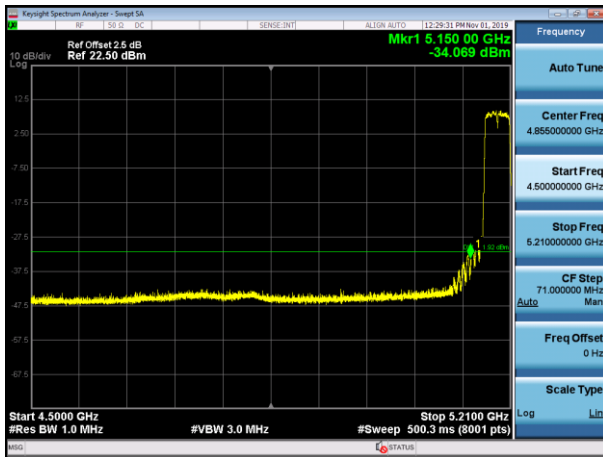

5320MHz with 2*2 CDD PK

5320MHz with 2*2 CDD AV

5180MHz with 2*2 Beamforming PK

5180MHz with 2*2 Beamforming AV

5200MHz with 2*2 Beamforming PK

5200MHz with 2*2 Beamforming AV

5320MHz with 2*2 Beamforming PK

5320MHz with 2*2 Beamforming AV

802.11n(40MHz)

5190MHz with 2*2 CDD PK

5190MHz with 2*2 CDD AV

5230MHz with 2*2 CDD PK

5230MHz with 2*2 CDD AV

5310MHz with 2*2 CDD PK

5310MHz with 2*2 CDD AV