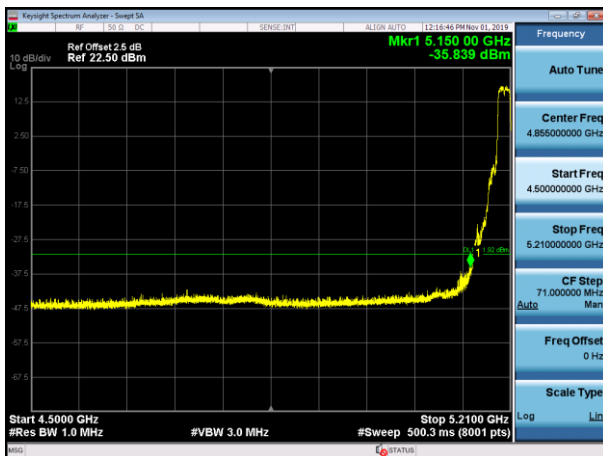

5320MHz with 2*2 Beamforming AV

802.11n(40MHz)

5190MHz with 2*2 CDD PK

5190MHz with 2*2 CDD AV

5230MHz with 2*2 CDD PK

5230MHz with 2*2 CDD AV

5310MHz with 2*2 CDD PK

5310MHz with 2*2 CDD AV

5190MHz with 2*2 Beamforming PK

5190MHz with 2*2 Beamforming AV

5230MHz with 2*2 Beamforming PK

5230MHz with 2*2 Beamforming AV

5310MHz with 2*2 Beamforming PK

5310MHz with 2*2 Beamforming AV

802.11ac(20MHz)

5180MHz with 2*2 CDD PK

5180MHz with 2*2 CDD AV

5200MHz with 2*2 CDD PK

5200MHz with 2*2 CDD AV

5320MHz with 2*2 CDD PK

5320MHz with 2*2 CDD AV

5180MHz with 2*2 Beamforming PK

5180MHz with 2*2 Beamforming AV