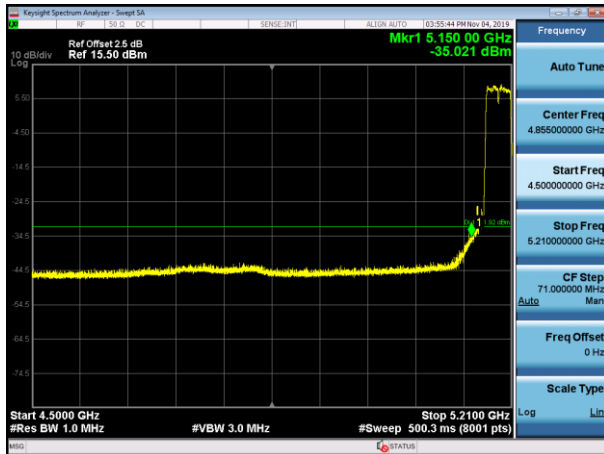

5230MHz with 2*2 CDD AV

5310MHz with 2*2 CDD PK

5310MHz with 2*2 CDD AV

5190MHz with 2*2 Beamforming PK

5190MHz with 2*2 Beamforming AV

5230MHz with 2*2 Beamforming PK

5230MHz with 2*2 Beamforming AV

5310MHz with 2*2 Beamforming PK

5310MHz with 2*2 Beamforming AV

802.11ac(80MHz)

5210MHz with 2*2 CDD PK

5210MHz with 2*2 CDD AV

5290MHz with 2*2 CDD PK

5290MHz with 2*2 CDD AV

5210MHz with 2*2 Beamforming PK

5210MHz with 2*2 Beamforming AV