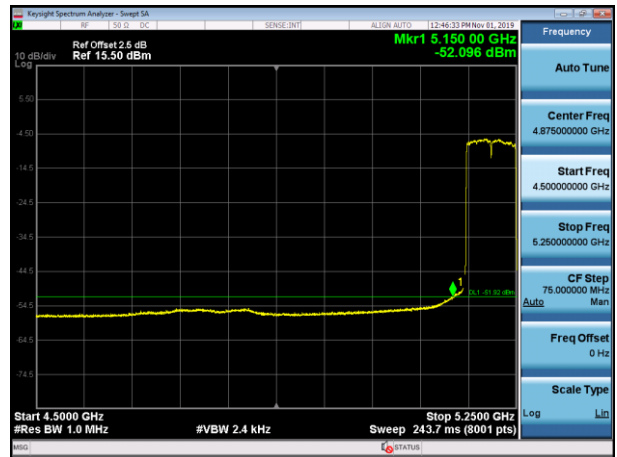

5230MHz with 2*2 CDD AV

5310MHz with 2*2 CDD PK

5310MHz with 2*2 CDD AV

5190MHz with 2*2 Beamforming PK

5190MHz with 2*2 Beamforming AV

5230MHz with 2*2 Beamforming PK

5230MHz with 2*2 Beamforming AV

5310MHz with 2*2 Beamforming PK

5310MHz with 2*2 Beamforming AV

802.11ac(80MHz)

5210MHz with 2*2 CDD PK

5210MHz with 2*2 CDD AV

5290MHz with 2*2 CDD PK

5290MHz with 2*2 CDD AV

5210MHz with 2*2 Beamforming PK

5210MHz with 2*2 Beamforming AV

5290MHz with 2*2 Beamforming PK

5290MHz with 2*2 Beamforming AV

802.11ax(20MHz)

5180MHz with 2*2 CDD PK

5180MHz with 2*2 CDD AV

5200MHz with 2*2 CDD PK

5200MHz with 2*2 CDD AV

5320MHz with 2*2 CDD PK

5320MHz with 2*2 CDD AV