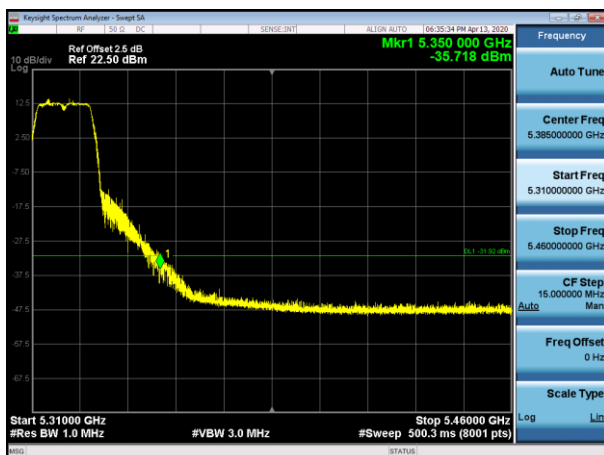

5320MHz with 2*2 Beamforming PK