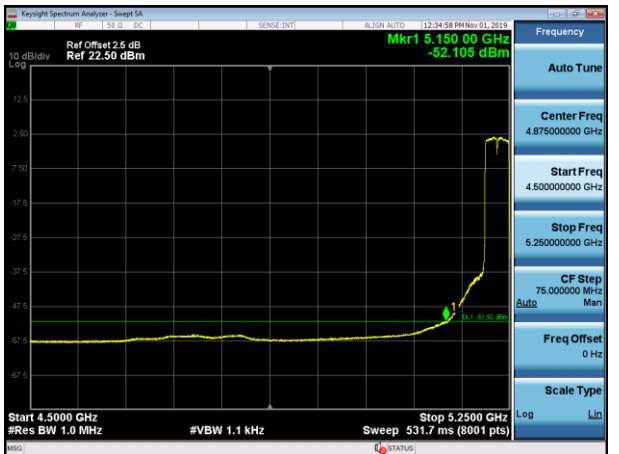

5180MHz with 2*2 CDD PK

5180MHz with 2*2 CDD AV

5200MHz with 2*2 CDD PK

5200MHz with 2*2 CDD AV

5320MHz with 2*2 CDD PK

5320MHz with 2*2 CDD AV

5180MHz with 2*2 Beamforming PK

5180MHz with 2*2 Beamforming AV

5200MHz with 2*2 Beamforming PK

5200MHz with 2*2 Beamforming AV

5320MHz with 2*2 Beamforming PK

5320MHz with 2*2 Beamforming AV

802.11ac(40MHz)

5190MHz with 2*2 CDD PK

5190MHz with 2*2 CDD AV

5230MHz with 2*2 CDD PK

5230MHz with 2*2 CDD AV

5310MHz with 2*2 CDD PK

5310MHz with 2*2 CDD AV

5190MHz with 2*2 Beamforming PK

5190MHz with 2*2 Beamforming AV

5230MHz with 2*2 Beamforming PK

5230MHz with 2*2 Beamforming AV

5310MHz with 2*2 Beamforming PK