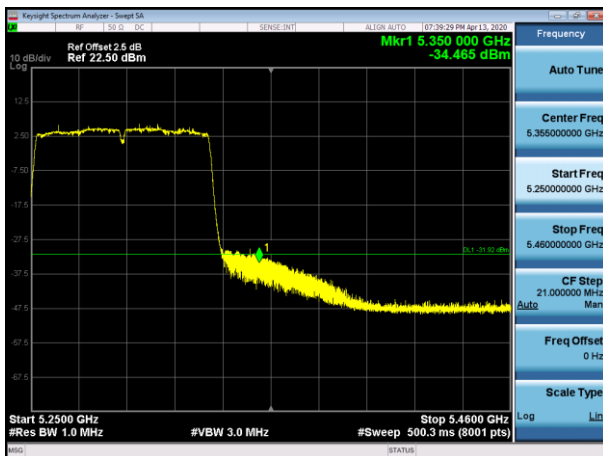

5230MHz with 2*2 CDD AV

5310MHz with 2*2 CDD PK

5310MHz with 2*2 CDD AV

5190MHz with 2*2 Beamforming PK

5190MHz with 2*2 Beamforming AV

5230MHz with 2*2 Beamforming PK

5230MHz with 2*2 Beamforming AV

5310MHz with 2*2 Beamforming PK

5310MHz with 2*2 Beamforming AV

802.11ac(80MHz)

5210MHz with 2*2 CDD PK

5210MHz with 2*2 CDD AV

5290MHz with 2*2 CDD PK

5290MHz with 2*2 CDD AV

5210MHz with 2*2 Beamforming PK

5210MHz with 2*2 Beamforming AV

5290MHz with 2*2 Beamforming PK

5290MHz with 2*2 Beamforming AV

802.11ax(20MHz)

5180MHz with 2*2 CDD PK

5180MHz with 2*2 CDD AV

5200MHz with 2*2 CDD PK

5200MHz with 2*2 CDD AV

5320MHz with 2*2 CDD PK

5320MHz with 2*2 CDD AV