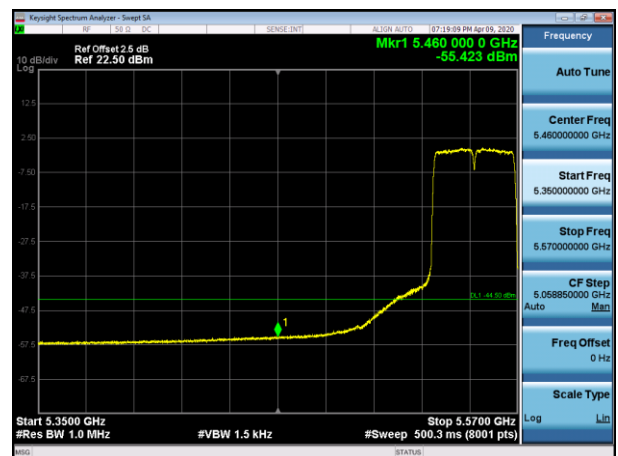

5310MHz PK

5310MHz AV

5510MHz PK

5510MHz AV

5550MHz PK

5550MHz AV

5755MHz PK

5795MHz PK

802.11ax(80MHz)

5610MHz PK

5610MHz AV

5775MHz PK

Radio 2:
802.11a

5180MHz with 2*2 CDD PK

5180MHz with 2*2 CDD AV

5200MHz with 2*2 CDD PK