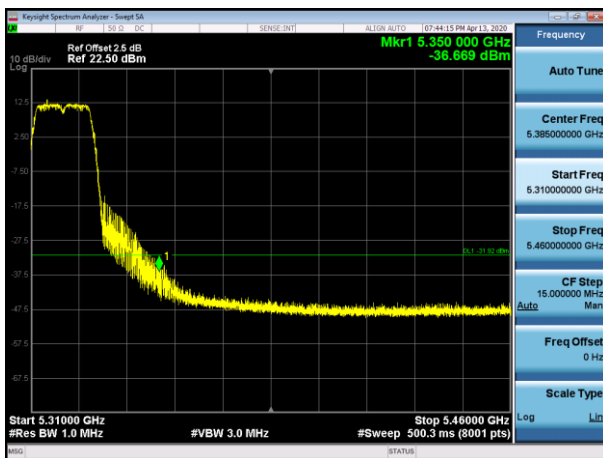

5310MHz with 2*2 Beamforming AV

802.11ac(80MHz)

5210MHz with 2*2 CDD PK

5210MHz with 2*2 CDD AV

5290MHz with 2*2 CDD PK

5290MHz with 2*2 CDD AV

5210MHz with 2*2 Beamforming PK

5210MHz with 2*2 Beamforming AV

5290MHz with 2*2 Beamforming PK

5290MHz with 2*2 Beamforming AV

802.11ax(20MHz)

5180MHz with 2*2 CDD PK

5180MHz with 2*2 CDD AV

5200MHz with 2*2 CDD PK

5200MHz with 2*2 CDD AV

5320MHz with 2*2 CDD PK

5320MHz with 2*2 CDD AV