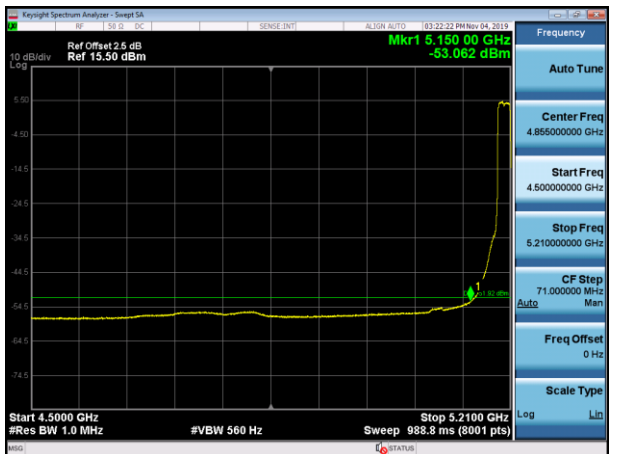

5200MHz with 2*2 CDD AV

5320MHz with 2*2 CDD PK

5320MHz with 2*2 CDD AV

802.11n(20MHz)

5180MHz with 2*2 CDD PK

5180MHz with 2*2 CDD AV

5200MHz with 2*2 CDD PK

5200MHz with 2*2 CDD AV

5320MHz with 2*2 CDD PK

5320MHz with 2*2 CDD AV

5180MHz with 2*2 Beamforming PK

5180MHz with 2*2 Beamforming AV

5200MHz with 2*2 Beamforming PK

5200MHz with 2*2 Beamforming AV

5320MHz with 2*2 Beamforming PK

5320MHz with 2*2 Beamforming AV

802.11n(40MHz)

5190MHz with 2*2 CDD PK

5190MHz with 2*2 CDD AV

5230MHz with 2*2 CDD PK

5230MHz with 2*2 CDD AV

5310MHz with 2*2 CDD PK

5310MHz with 2*2 CDD AV