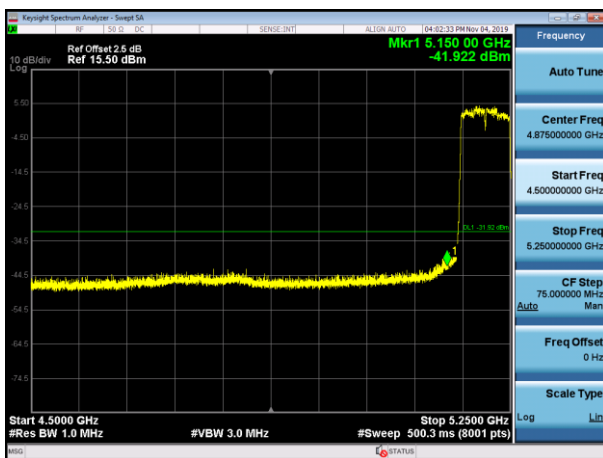

5230MHz with 2*2 CDD AV

5310MHz with 2*2 CDD PK

5310MHz with 2*2 CDD AV

5190MHz with 2*2 Beamforming PK

5190MHz with 2*2 Beamforming AV

5230MHz with 2*2 Beamforming PK

5230MHz with 2*2 Beamforming AV

5310MHz with 2*2 Beamforming PK

5310MHz with 2*2 Beamforming AV

802.11ac(80MHz)

5210MHz with 2*2 CDD PK

5210MHz with 2*2 CDD AV

5290MHz with 2*2 CDD PK

5290MHz with 2*2 CDD AV

5210MHz with 2*2 Beamforming PK

5210MHz with 2*2 Beamforming AV

5290MHz with 2*2 Beamforming PK

5290MHz with 2*2 Beamforming AV

802.11ax(20MHz)

5180MHz with 2*2 CDD PK

5180MHz with 2*2 CDD AV

5200MHz with 2*2 CDD PK

5200MHz with 2*2 CDD AV

5320MHz with 2*2 CDD PK

5320MHz with 2*2 CDD AV