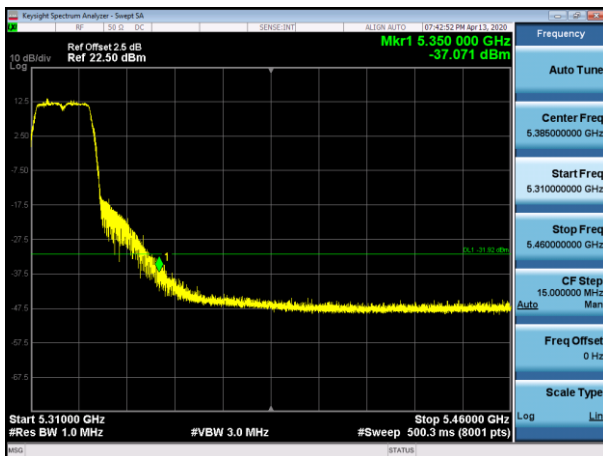

802.11ax(80MHz)

5610MHz PK

5610MHz AV

5775MHz PK

Radio 2:
802.11a

5180MHz with 2*2 CDD PK

5180MHz with 2*2 CDD AV

5200MHz with 2*2 CDD PK

5200MHz with 2*2 CDD AV

5320MHz with 2*2 CDD PK

5320MHz with 2*2 CDD AV

802.11n(20MHz)

5180MHz with 2*2 CDD PK

5180MHz with 2*2 CDD AV

5200MHz with 2*2 CDD PK

5200MHz with 2*2 CDD AV