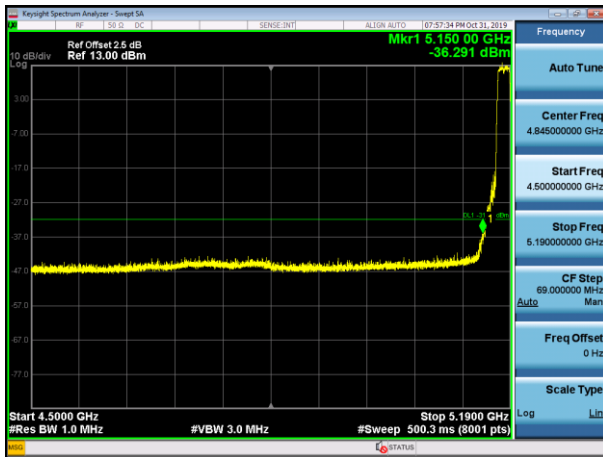

5200MHz with 2*2 CDD AV

5320MHz with 2*2 CDD PK

5320MHz with 2*2 CDD AV

802.11n(20MHz)

5180MHz with 2*2 CDD PK

5180MHz with 2*2 CDD AV

5200MHz with 2*2 CDD PK

5200MHz with 2*2 CDD AV

5320MHz with 2*2 CDD PK

5320MHz with 2*2 CDD AV

5180MHz with 2*2 Beamforming PK

5180MHz with 2*2 Beamforming AV

5200MHz with 2*2 Beamforming PK

5200MHz with 2*2 Beamforming AV

5320MHz with 2*2 Beamforming PK