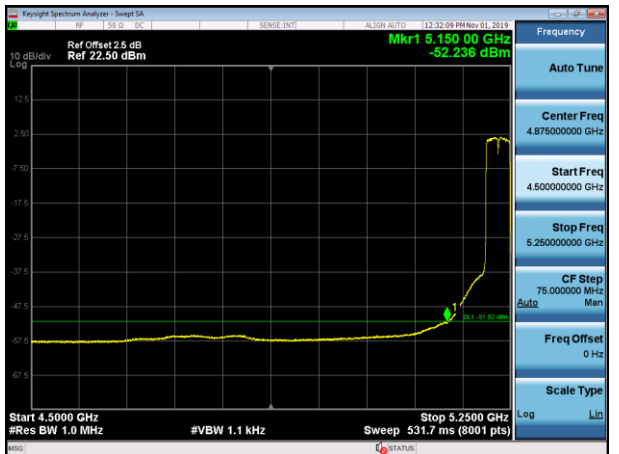

5320MHz with 2*2 Beamforming AV

802.11n(40MHz)

5190MHz with 2*2 CDD PK

5190MHz with 2*2 CDD AV

5230MHz with 2*2 CDD PK

5230MHz with 2*2 CDD AV

5310MHz with 2*2 CDD PK

5310MHz with 2*2 CDD AV

5190MHz with 2*2 Beamforming PK

5190MHz with 2*2 Beamforming AV

5230MHz with 2*2 Beamforming PK

5230MHz with 2*2 Beamforming AV

5310MHz with 2*2 Beamforming PK

5310MHz with 2*2 Beamforming AV

802.11ac(20MHz)