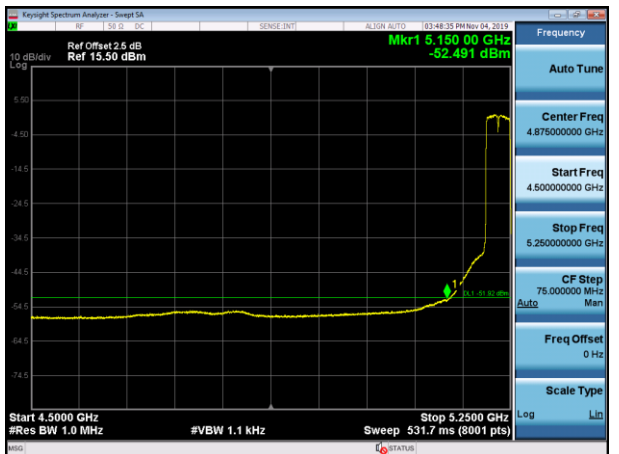

5190MHz with 2*2 Beamforming PK

5190MHz with 2*2 Beamforming AV

5230MHz with 2*2 Beamforming PK

5230MHz with 2*2 Beamforming AV

5310MHz with 2*2 Beamforming PK

5310MHz with 2*2 Beamforming AV

802.11ac(20MHz)

5180MHz with 2*2 CDD PK

5180MHz with 2*2 CDD AV

5200MHz with 2*2 CDD PK

5200MHz with 2*2 CDD AV

5320MHz with 2*2 CDD PK

5320MHz with 2*2 CDD AV

5180MHz with 2*2 Beamforming PK

5180MHz with 2*2 Beamforming AV