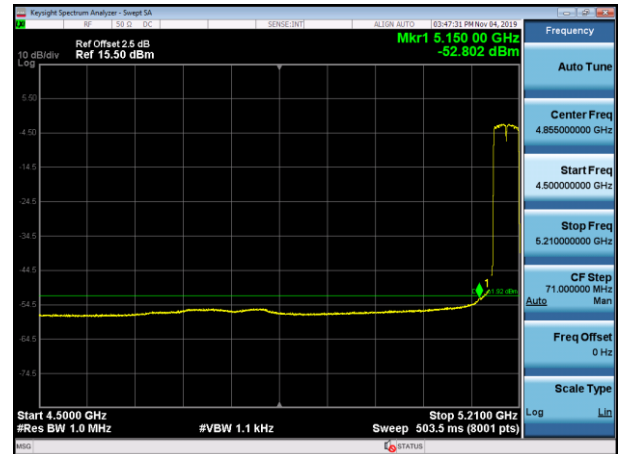

5320MHz with 2*2 Beamforming AV

802.11n(40MHz)

5190MHz with 2*2 CDD PK

5190MHz with 2*2 CDD AV

5230MHz with 2*2 CDD PK

5230MHz with 2*2 CDD AV

5310MHz with 2*2 CDD PK

5310MHz with 2*2 CDD AV

5190MHz with 2*2 Beamforming PK

5190MHz with 2*2 Beamforming AV

5230MHz with 2*2 Beamforming PK

5230MHz with 2*2 Beamforming AV

5310MHz with 2*2 Beamforming PK

5310MHz with 2*2 Beamforming AV

802.11ac(20MHz)