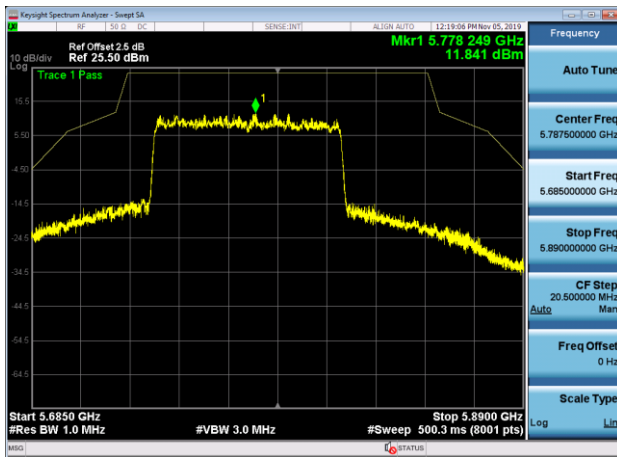

802.11ax(80MHz)

5610MHz PK

5610MHz AV

5775MHz PK

Radio 2:
802.11a

5180MHz with 2*2 CDD PK

5180MHz with 2*2 CDD AV

5200MHz with 2*2 CDD PK

5200MHz with 2*2 CDD AV

5320MHz with 2*2 CDD PK

5320MHz with 2*2 CDD AV

802.11n(20MHz)

5180MHz with 2*2 CDD PK

5180MHz with 2*2 CDD AV

5200MHz with 2*2 CDD PK

5200MHz with 2*2 CDD AV