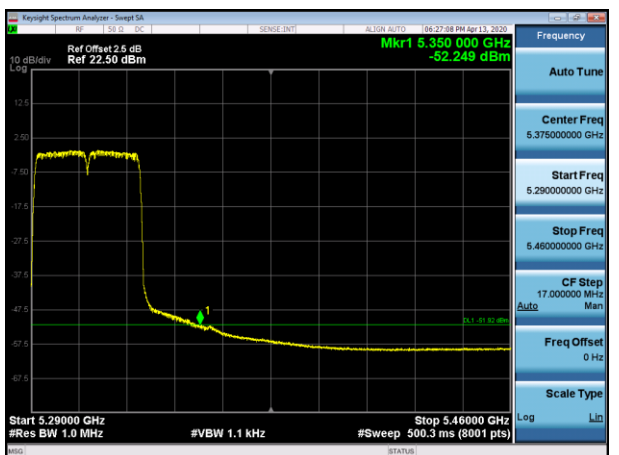

5190MHz with 2*2 Beamforming PK

5190MHz with 2*2 Beamforming AV

5230MHz with 2*2 Beamforming PK

5230MHz with 2*2 Beamforming AV

5310MHz with 2*2 Beamforming PK

5310MHz with 2*2 Beamforming AV

802.11ac(20MHz)

5180MHz with 2*2 CDD PK

5180MHz with 2*2 CDD AV

5200MHz with 2*2 CDD PK

5200MHz with 2*2 CDD AV

5320MHz with 2*2 CDD PK

5320MHz with 2*2 CDD AV

5180MHz with 2*2 Beamforming PK

5180MHz with 2*2 Beamforming AV