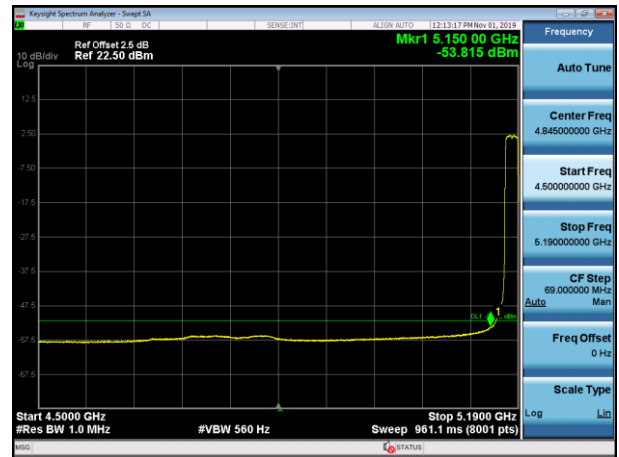

5190MHz with 2*2 Beamforming PK

5190MHz with 2*2 Beamforming AV

5230MHz with 2*2 Beamforming PK

5230MHz with 2*2 Beamforming AV

5310MHz with 2*2 Beamforming PK

5310MHz with 2*2 Beamforming AV

802.11ac(20MHz)

5180MHz with 2*2 CDD PK

5180MHz with 2*2 CDD AV

5200MHz with 2*2 CDD PK

5200MHz with 2*2 CDD AV

5320MHz with 2*2 CDD PK

5320MHz with 2*2 CDD AV

5180MHz with 2*2 Beamforming PK

5180MHz with 2*2 Beamforming AV