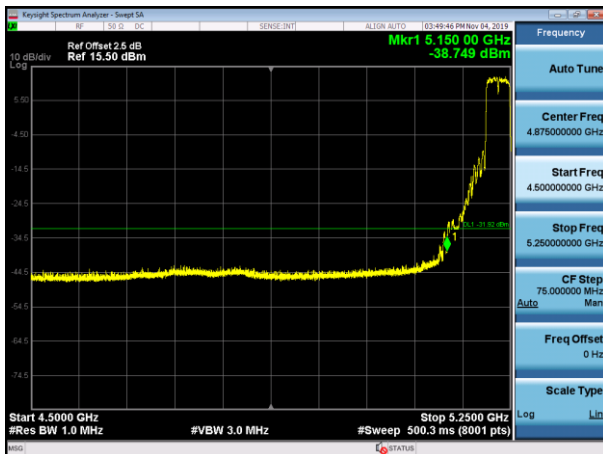

5320MHz with 2*2 Beamforming AV

802.11n(40MHz)

5190MHz with 2*2 CDD PK

5190MHz with 2*2 CDD AV

5230MHz with 2*2 CDD PK

5230MHz with 2*2 CDD AV

5310MHz with 2*2 CDD PK

5310MHz with 2*2 CDD AV

5190MHz with 2*2 Beamforming PK

5190MHz with 2*2 Beamforming AV

5230MHz with 2*2 Beamforming PK

5230MHz with 2*2 Beamforming AV

5310MHz with 2*2 Beamforming PK

5310MHz with 2*2 Beamforming AV

802.11ac(20MHz)