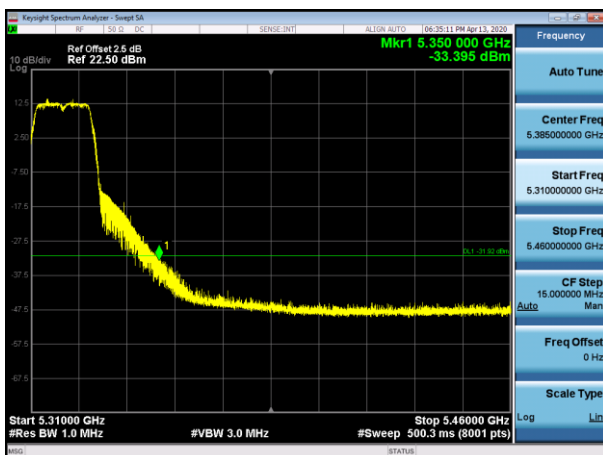

5320MHz with 2*2 CDD PK

5320MHz with 2*2 CDD AV

5180MHz with 2*2 Beamforming PK

5180MHz with 2*2 Beamforming AV

5200MHz with 2*2 Beamforming PK

5200MHz with 2*2 Beamforming AV

5320MHz with 2*2 Beamforming PK

5320MHz with 2*2 Beamforming AV

802.11n(40MHz)

5190MHz with 2*2 CDD PK

5190MHz with 2*2 CDD AV

5230MHz with 2*2 CDD PK

5230MHz with 2*2 CDD AV

5310MHz with 2*2 CDD PK

5310MHz with 2*2 CDD AV