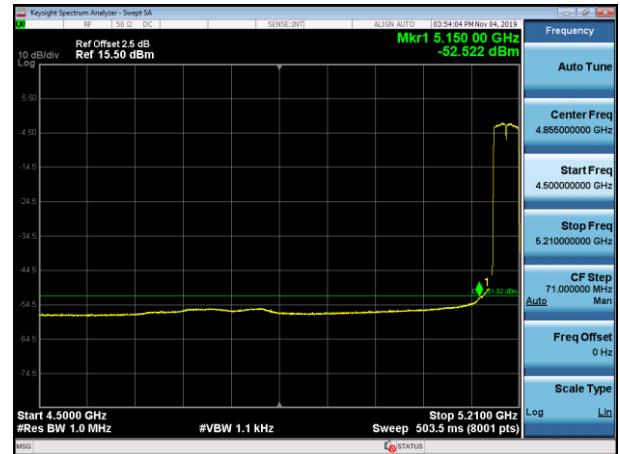

5230MHz with 2*2 CDD AV

5310MHz with 2*2 CDD PK

5310MHz with 2*2 CDD AV

5190MHz with 2*2 Beamforming PK

5190MHz with 2*2 Beamforming AV

5230MHz with 2*2 Beamforming PK

5230MHz with 2*2 Beamforming AV

5310MHz with 2*2 Beamforming PK

5310MHz with 2*2 Beamforming AV

802.11ac(80MHz)

5210MHz with 2*2 CDD PK

5210MHz with 2*2 CDD AV

5290MHz with 2*2 CDD PK

5290MHz with 2*2 CDD AV

5210MHz with 2*2 Beamforming PK

5210MHz with 2*2 Beamforming AV