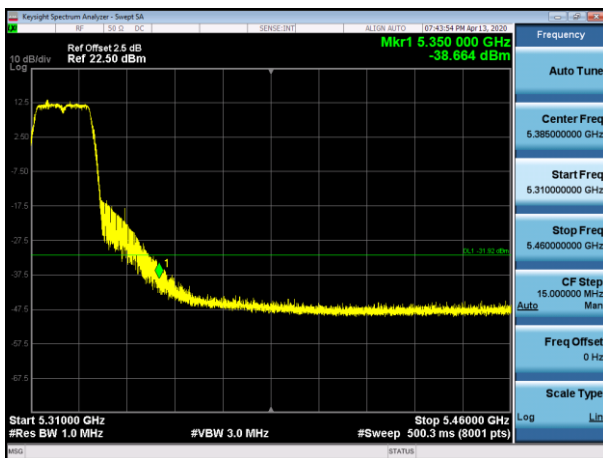

5190MHz with 2*2 Beamforming PK

5190MHz with 2*2 Beamforming AV

5230MHz with 2*2 Beamforming PK

5230MHz with 2*2 Beamforming AV

5310MHz with 2*2 Beamforming PK

5310MHz with 2*2 Beamforming AV

802.11ac(20MHz)

5180MHz with 2*2 CDD PK

5180MHz with 2*2 CDD AV

5200MHz with 2*2 CDD PK

5200MHz with 2*2 CDD AV

5320MHz with 2*2 CDD PK

5320MHz with 2*2 CDD AV

5180MHz with 2*2 Beamforming PK

5180MHz with 2*2 Beamforming AV