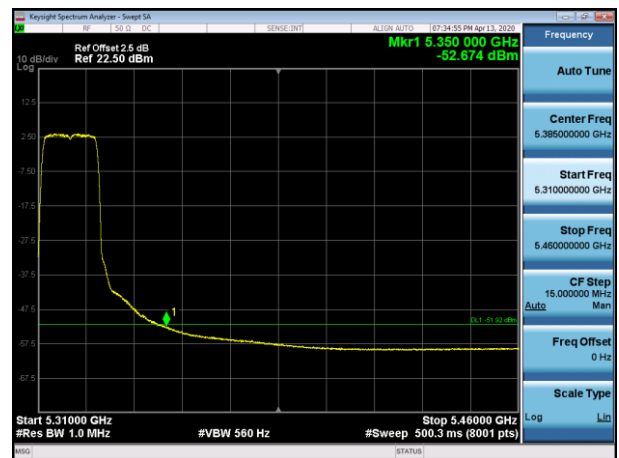

5190MHz with 2*2 Beamforming PK

5190MHz with 2*2 Beamforming AV

5230MHz with 2*2 Beamforming PK

5230MHz with 2*2 Beamforming AV

5310MHz with 2*2 Beamforming PK

5310MHz with 2*2 Beamforming AV

802.11ac(20MHz)

5180MHz with 2*2 CDD PK

5180MHz with 2*2 CDD AV

5200MHz with 2*2 CDD PK

5200MHz with 2*2 CDD AV

5320MHz with 2*2 CDD PK

5320MHz with 2*2 CDD AV

5180MHz with 2*2 Beamforming PK

5180MHz with 2*2 Beamforming AV

5200MHz with 2*2 Beamforming PK

5200MHz with 2*2 Beamforming AV

5320MHz with 2*2 Beamforming PK

5320MHz with 2*2 Beamforming AV

802.11ac(40MHz)

5190MHz with 2*2 CDD PK

5190MHz with 2*2 CDD AV

5230MHz with 2*2 CDD PK