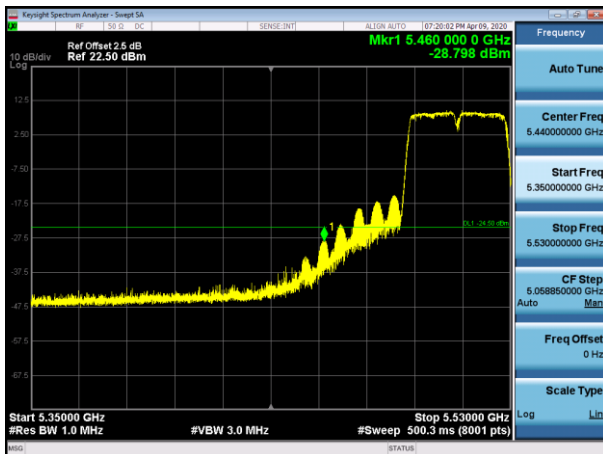

5310MHz PK

5310MHz AV

5510MHz PK

5510MHz AV

5550MHz PK

5550MHz AV

5755MHz PK

5795MHz PK

802.11ax(80MHz)

5610MHz PK

5610MHz AV

5775MHz PK

Radio 2:
802.11a

5180MHz with 2*2 CDD PK

5180MHz with 2*2 CDD AV

5200MHz with 2*2 CDD PK