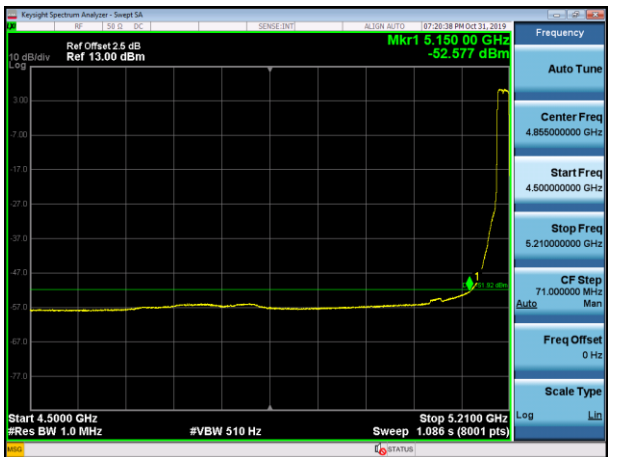

802.11ax(80MHz)

5610MHz PK

5610MHz AV

5775MHz PK

Radio 2:
802.11a

5180MHz with 2*2 CDD PK

5180MHz with 2*2 CDD AV

5200MHz with 2*2 CDD PK

5200MHz with 2*2 CDD AV

5320MHz with 2*2 CDD PK

5320MHz with 2*2 CDD AV

802.11n(20MHz)

5180MHz with 2*2 CDD PK

5180MHz with 2*2 CDD AV

5200MHz with 2*2 CDD PK

5200MHz with 2*2 CDD AV

5320MHz with 2*2 CDD PK

5320MHz with 2*2 CDD AV

5180MHz with 2*2 Beamforming PK

5180MHz with 2*2 Beamforming AV

5200MHz with 2*2 Beamforming PK

5200MHz with 2*2 Beamforming AV

5320MHz with 2*2 Beamforming PK