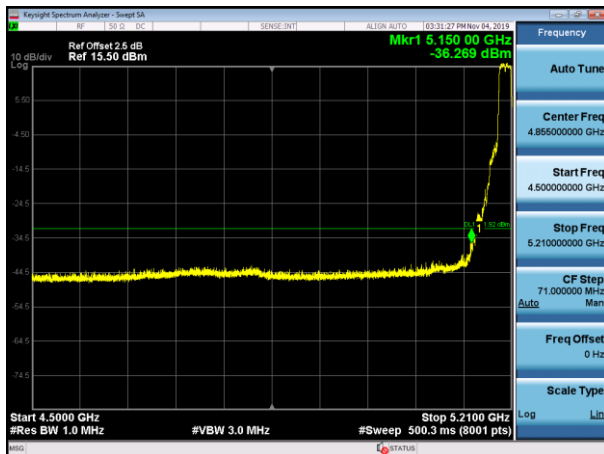

5190MHz with 2*2 Beamforming PK

5190MHz with 2*2 Beamforming AV

5230MHz with 2*2 Beamforming PK

5230MHz with 2*2 Beamforming AV

5310MHz with 2*2 Beamforming PK

5310MHz with 2*2 Beamforming AV

802.11ac(20MHz)

5180MHz with 2*2 CDD PK

5180MHz with 2*2 CDD AV

5200MHz with 2*2 CDD PK

5200MHz with 2*2 CDD AV

5320MHz with 2*2 CDD PK

5320MHz with 2*2 CDD AV

5180MHz with 2*2 Beamforming PK

5180MHz with 2*2 Beamforming AV

5200MHz with 2*2 Beamforming PK

5200MHz with 2*2 Beamforming AV

5320MHz with 2*2 Beamforming PK

5320MHz with 2*2 Beamforming AV

802.11ac(40MHz)

5190MHz with 2*2 CDD PK

5190MHz with 2*2 CDD AV

5230MHz with 2*2 CDD PK