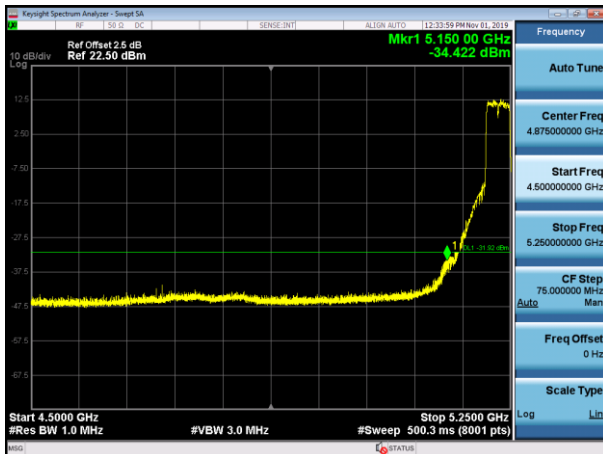

5200MHz with 2*2 Beamforming PK

5200MHz with 2*2 Beamforming AV

5320MHz with 2*2 Beamforming PK

5320MHz with 2*2 Beamforming AV

802.11ac(40MHz)

5190MHz with 2*2 CDD PK

5190MHz with 2*2 CDD AV

5230MHz with 2*2 CDD PK

5230MHz with 2*2 CDD AV

5310MHz with 2*2 CDD PK

5310MHz with 2*2 CDD AV

5190MHz with 2*2 Beamforming PK

5190MHz with 2*2 Beamforming AV

5230MHz with 2*2 Beamforming PK

5230MHz with 2*2 Beamforming AV

5310MHz with 2*2 Beamforming PK