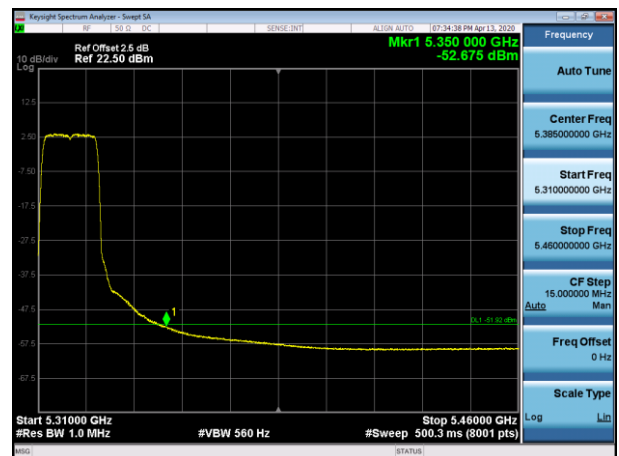

5200MHz with 2*2 CDD AV

5320MHz with 2*2 CDD PK

5320MHz with 2*2 CDD AV

802.11n(20MHz)

5180MHz with 2*2 CDD PK

5180MHz with 2*2 CDD AV

5200MHz with 2*2 CDD PK

5200MHz with 2*2 CDD AV

5320MHz with 2*2 CDD PK

5320MHz with 2*2 CDD AV

5180MHz with 2*2 Beamforming PK

5180MHz with 2*2 Beamforming AV

5200MHz with 2*2 Beamforming PK

5200MHz with 2*2 Beamforming AV

5320MHz with 2*2 Beamforming PK