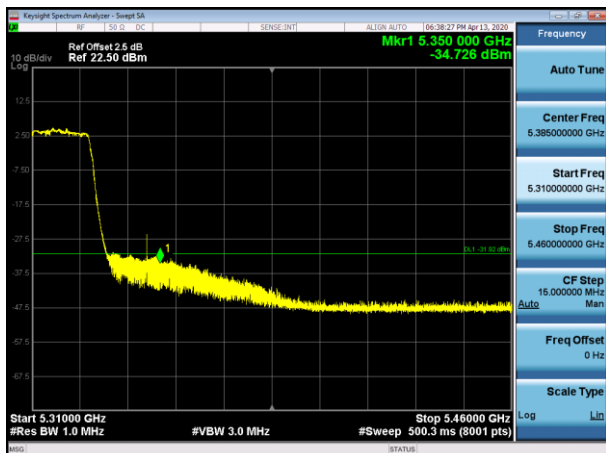

5230MHz with 2*2 CDD AV

5310MHz with 2*2 CDD PK

5310MHz with 2*2 CDD AV

5190MHz with 2*2 Beamforming PK

5190MHz with 2*2 Beamforming AV

5230MHz with 2*2 Beamforming PK

5230MHz with 2*2 Beamforming AV

5310MHz with 2*2 Beamforming PK

5310MHz with 2*2 Beamforming AV

802.11ac(80MHz)

5210MHz with 2*2 CDD PK

5210MHz with 2*2 CDD AV

5290MHz with 2*2 CDD PK

5290MHz with 2*2 CDD AV

5210MHz with 2*2 Beamforming PK

5210MHz with 2*2 Beamforming AV

5290MHz with 2*2 Beamforming PK

5290MHz with 2*2 Beamforming AV

802.11ax(20MHz)

5180MHz with 2*2 CDD PK

5180MHz with 2*2 CDD AV

5200MHz with 2*2 CDD PK

5200MHz with 2*2 CDD AV

5320MHz with 2*2 CDD PK

5320MHz with 2*2 CDD AV