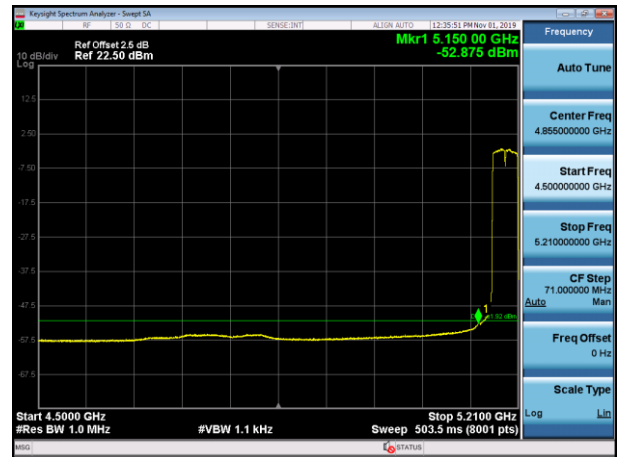

5200MHz with 2*2 Beamforming PK

5200MHz with 2*2 Beamforming AV

5320MHz with 2*2 Beamforming PK

5320MHz with 2*2 Beamforming AV

802.11ac(40MHz)

5190MHz with 2*2 CDD PK

5190MHz with 2*2 CDD AV

5230MHz with 2*2 CDD PK

5230MHz with 2*2 CDD AV

5310MHz with 2*2 CDD PK

5310MHz with 2*2 CDD AV

5190MHz with 2*2 Beamforming PK

5190MHz with 2*2 Beamforming AV

5230MHz with 2*2 Beamforming PK

5230MHz with 2*2 Beamforming AV

5310MHz with 2*2 Beamforming PK