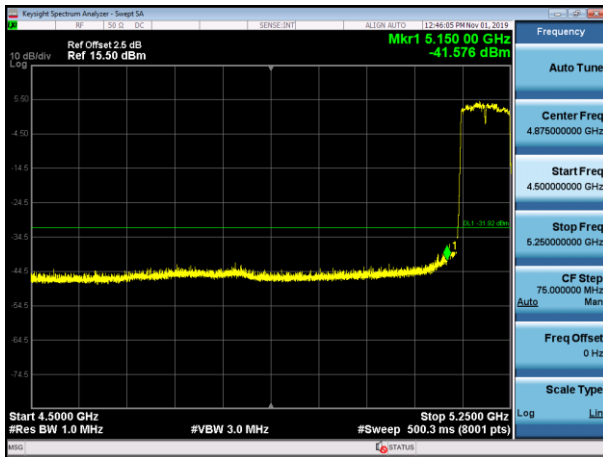

5200MHz with 2*2 Beamforming PK

5200MHz with 2*2 Beamforming AV

5320MHz with 2*2 Beamforming PK

5320MHz with 2*2 Beamforming AV

802.11ac(40MHz)

5190MHz with 2*2 CDD PK

5190MHz with 2*2 CDD AV

5230MHz with 2*2 CDD PK

5230MHz with 2*2 CDD AV

5310MHz with 2*2 CDD PK

5310MHz with 2*2 CDD AV

5190MHz with 2*2 Beamforming PK

5190MHz with 2*2 Beamforming AV

5230MHz with 2*2 Beamforming PK

5230MHz with 2*2 Beamforming AV

5310MHz with 2*2 Beamforming PK

5310MHz with 2*2 Beamforming AV

802.11ac(80MHz)

5210MHz with 2*2 CDD PK

5210MHz with 2*2 CDD AV

5290MHz with 2*2 CDD PK

5290MHz with 2*2 CDD AV

5210MHz with 2*2 Beamforming PK

5210MHz with 2*2 Beamforming AV

5320MHz with 2*2 CDD AV