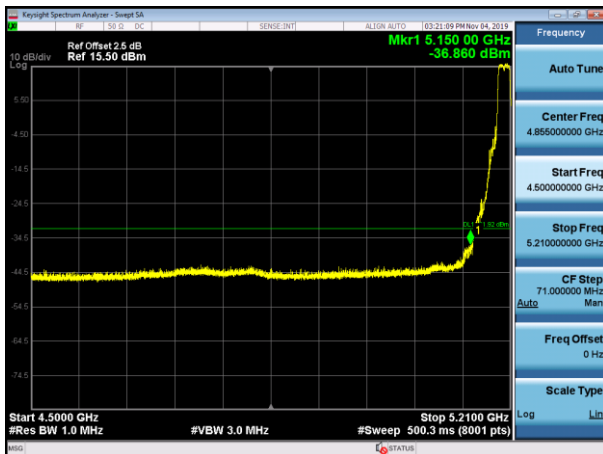

5320MHz with 2*2 CDD PK

5320MHz with 2*2 CDD AV

5180MHz with 2*2 Beamforming PK

5180MHz with 2*2 Beamforming AV

5200MHz with 2*2 Beamforming PK

5200MHz with 2*2 Beamforming AV

5320MHz with 2*2 Beamforming PK

5320MHz with 2*2 Beamforming AV

802.11n(40MHz)

5190MHz with 2*2 CDD PK

5190MHz with 2*2 CDD AV

5230MHz with 2*2 CDD PK

5230MHz with 2*2 CDD AV

5310MHz with 2*2 CDD PK

5310MHz with 2*2 CDD AV