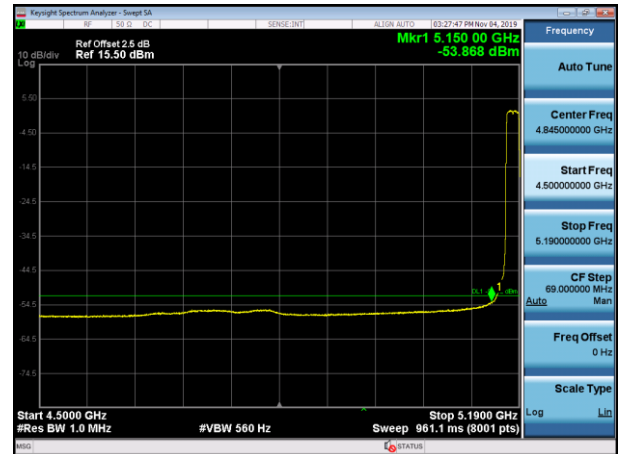

5180MHz with 2*2 CDD PK

5180MHz with 2*2 CDD AV

5200MHz with 2*2 CDD PK

5200MHz with 2*2 CDD AV

5320MHz with 2*2 CDD PK

5320MHz with 2*2 CDD AV

5180MHz with 2*2 Beamforming PK

5180MHz with 2*2 Beamforming AV