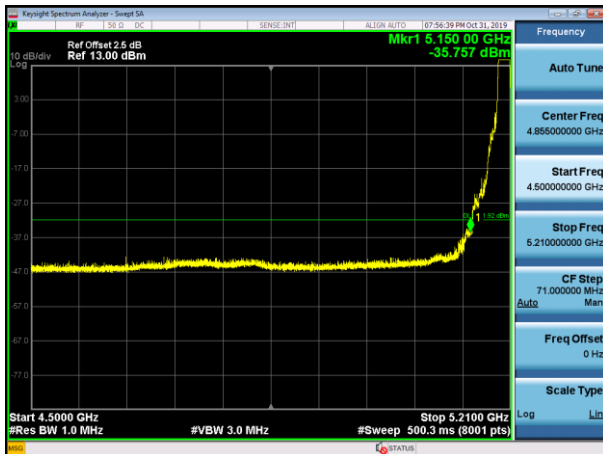

5200MHz with 2*2 CDD AV

5320MHz with 2*2 CDD PK

5320MHz with 2*2 CDD AV

802.11n(20MHz)

5180MHz with 2*2 CDD PK

5180MHz with 2*2 CDD AV

5200MHz with 2*2 CDD PK

5200MHz with 2*2 CDD AV

5320MHz with 2*2 CDD PK

5320MHz with 2*2 CDD AV

5180MHz with 2*2 Beamforming PK

5180MHz with 2*2 Beamforming AV

5200MHz with 2*2 Beamforming PK

5200MHz with 2*2 Beamforming AV

5320MHz with 2*2 Beamforming PK