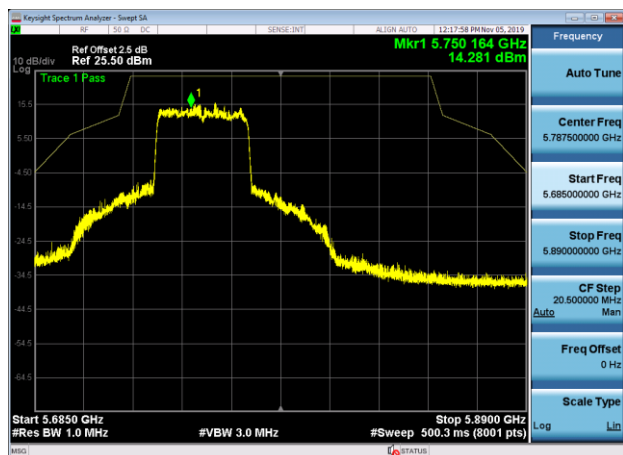

5310MHz PK

5310MHz AV

5510MHz PK

5510MHz AV

5550MHz PK

5550MHz AV

5755MHz PK

5795MHz PK

802.11ax(80MHz)

5610MHz PK

5610MHz AV

5775MHz PK

Radio 2:
802.11a

5180MHz with 2*2 CDD PK

5180MHz with 2*2 CDD AV

5200MHz with 2*2 CDD PK