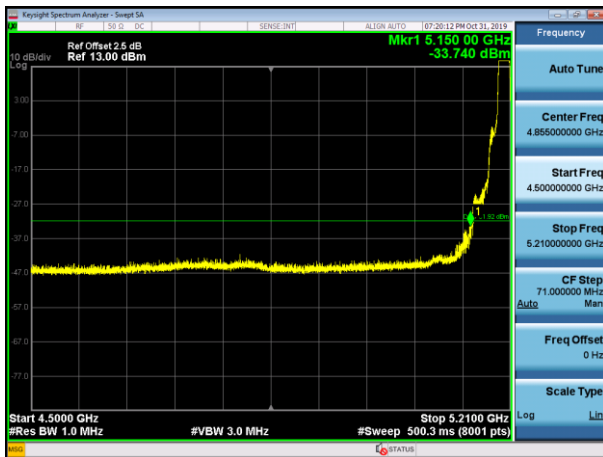

802.11ax(80MHz)

5610MHz PK

5610MHz AV

5775MHz PK

Radio 2:
802.11a

5180MHz with 2*2 CDD PK

5180MHz with 2*2 CDD AV

5200MHz with 2*2 CDD PK

5200MHz with 2*2 CDD AV

5320MHz with 2*2 CDD PK

5320MHz with 2*2 CDD AV

802.11n(20MHz)

5180MHz with 2*2 CDD PK

5180MHz with 2*2 CDD AV

5200MHz with 2*2 CDD PK

5200MHz with 2*2 CDD AV

5320MHz with 2*2 CDD PK

5320MHz with 2*2 CDD AV

5180MHz with 2*2 Beamforming PK

5180MHz with 2*2 Beamforming AV

5200MHz with 2*2 Beamforming PK

5200MHz with 2*2 Beamforming AV

5320MHz with 2*2 Beamforming PK