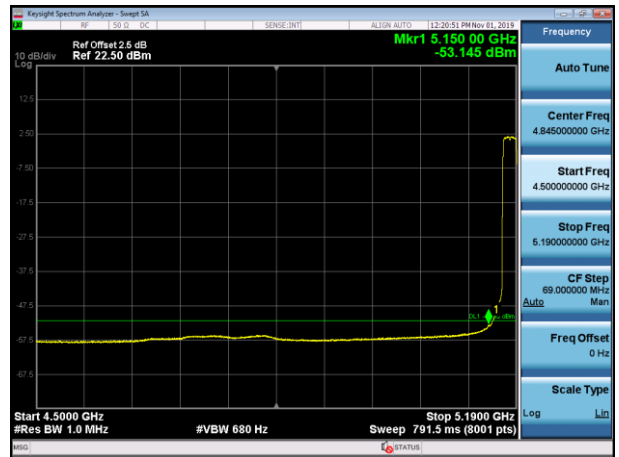

5310MHz with 2*2 Beamforming AV

802.11ac(80MHz)

5210MHz with 2*2 CDD PK

5210MHz with 2*2 CDD AV

5290MHz with 2*2 CDD PK

5290MHz with 2*2 CDD AV

5210MHz with 2*2 Beamforming PK

5210MHz with 2*2 Beamforming AV

5290MHz with 2*2 Beamforming PK

5290MHz with 2*2 Beamforming AV

802.11ax(20MHz)

5180MHz with 2*2 CDD PK

5180MHz with 2*2 CDD AV

5200MHz with 2*2 CDD PK

5200MHz with 2*2 CDD AV

5320MHz with 2*2 CDD PK

5320MHz with 2*2 CDD AV