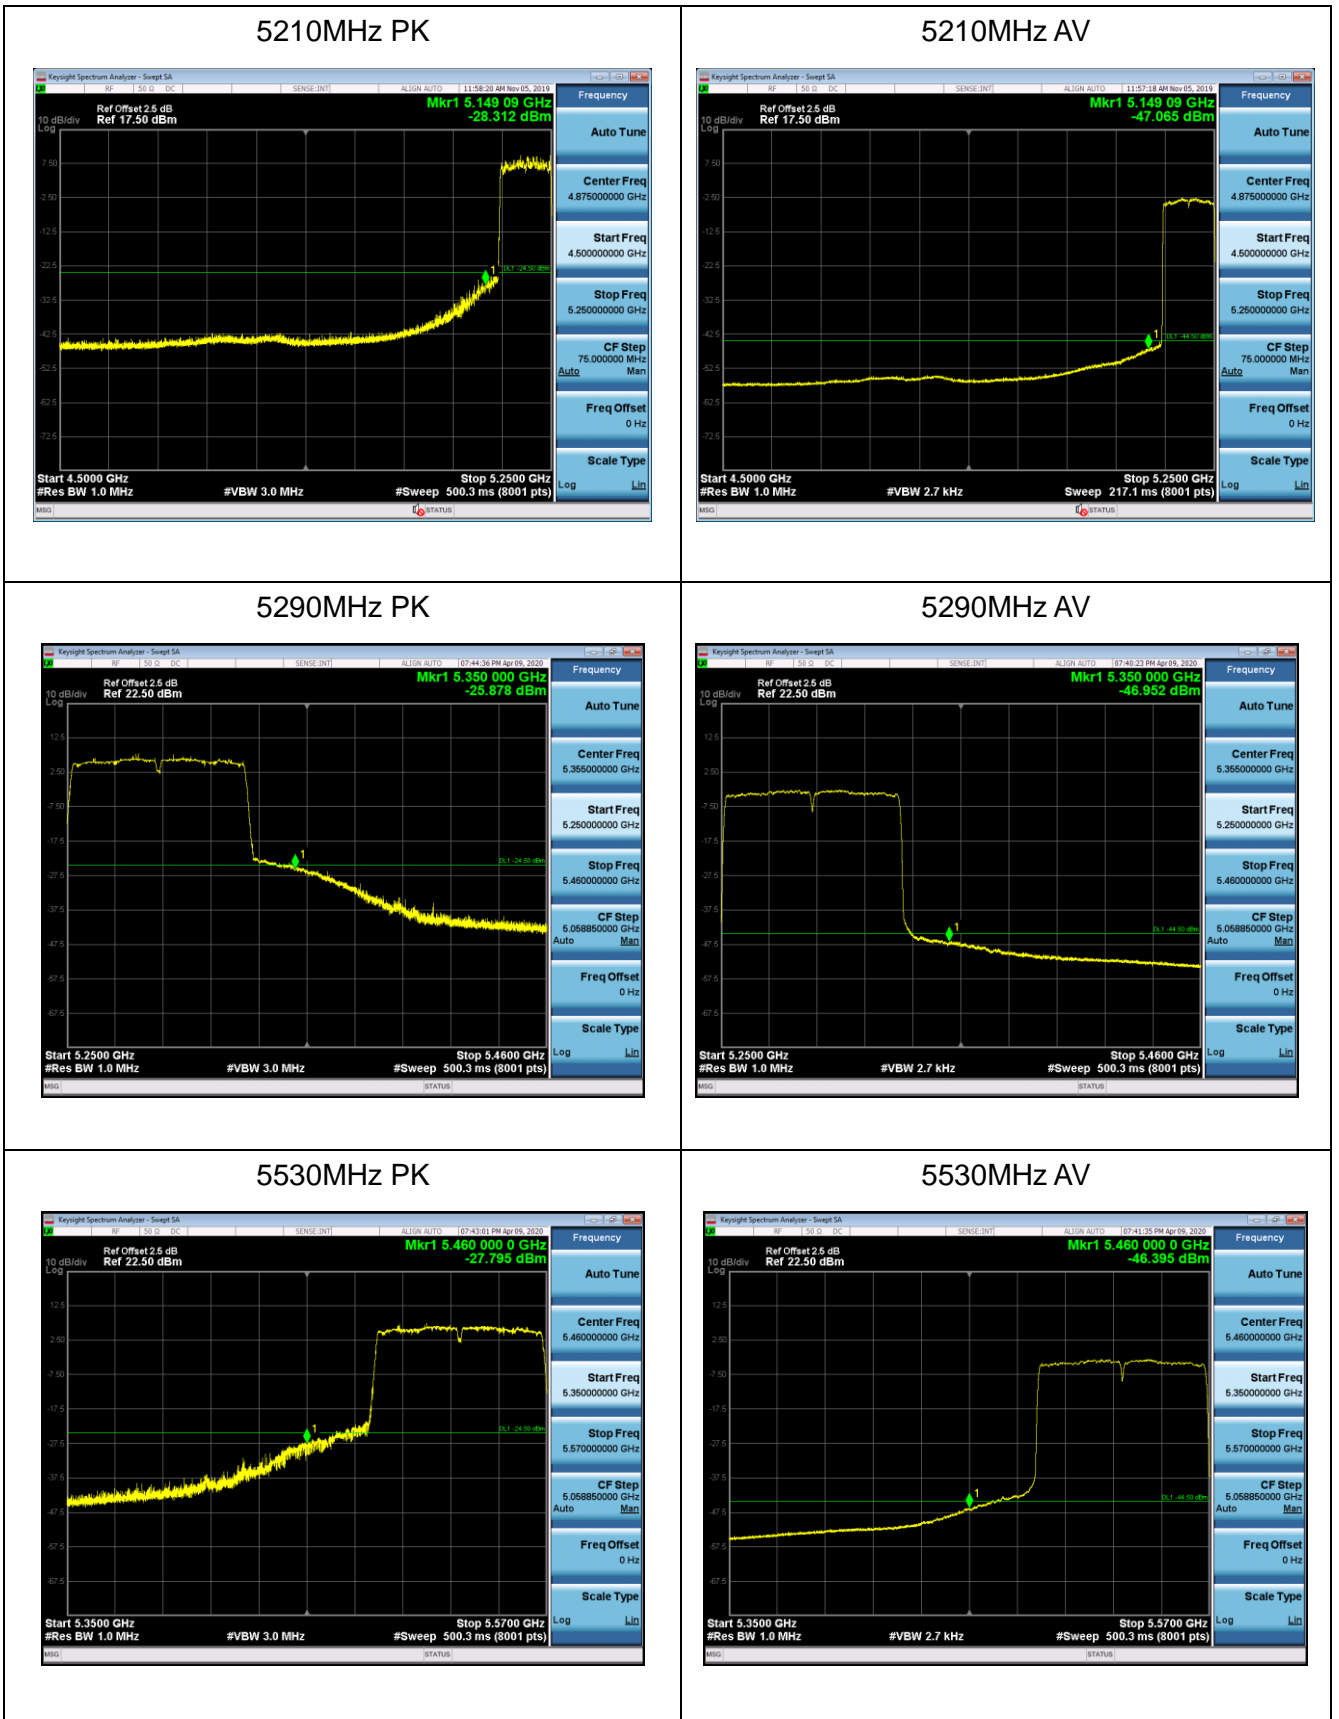

5310MHz PK

5310MHz AV

5510MHz PK

5510MHz AV

5550MHz PK

5550MHz AV

5755MHz PK

5795MHz PK

802.11ax(80MHz)

5610MHz PK

5610MHz AV

5775MHz PK

Radio 2:
802.11a

5180MHz with 2*2 CDD PK

5180MHz with 2*2 CDD AV

5200MHz with 2*2 CDD PK

5200MHz with 2*2 CDD AV

5320MHz with 2*2 CDD PK

5320MHz with 2*2 CDD AV

802.11n(20MHz)

5180MHz with 2*2 CDD PK

5180MHz with 2*2 CDD AV

5200MHz with 2*2 CDD PK

5200MHz with 2*2 CDD AV

5320MHz with 2*2 CDD PK

5320MHz with 2*2 CDD AV

5180MHz with 2*2 Beamforming PK

5180MHz with 2*2 Beamforming AV

5200MHz with 2*2 Beamforming PK

5200MHz with 2*2 Beamforming AV

5320MHz with 2*2 Beamforming PK