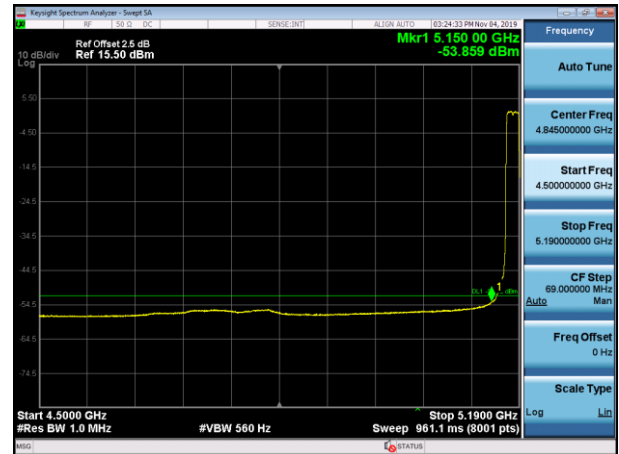

5320MHz with 2*2 CDD PK

5320MHz with 2*2 CDD AV

5180MHz with 2*2 Beamforming PK

5180MHz with 2*2 Beamforming AV

5200MHz with 2*2 Beamforming PK

5200MHz with 2*2 Beamforming AV

5320MHz with 2*2 Beamforming PK

5320MHz with 2*2 Beamforming AV

802.11n(40MHz)

5190MHz with 2*2 CDD PK

5190MHz with 2*2 CDD AV

5230MHz with 2*2 CDD PK

5230MHz with 2*2 CDD AV

5310MHz with 2*2 CDD PK

5310MHz with 2*2 CDD AV