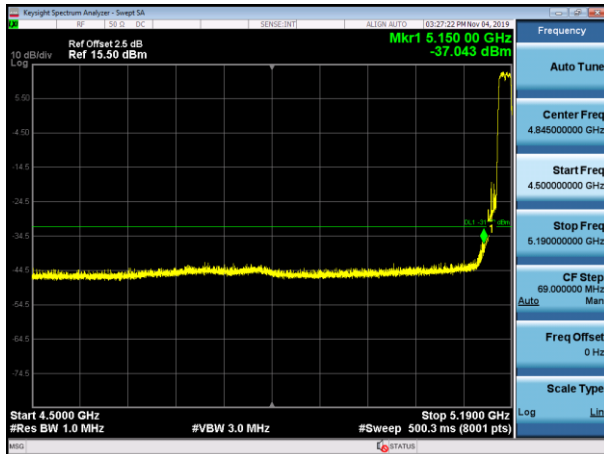

5180MHz with 2*2 CDD PK

5180MHz with 2*2 CDD AV

5200MHz with 2*2 CDD PK

5200MHz with 2*2 CDD AV

5320MHz with 2*2 CDD PK

5320MHz with 2*2 CDD AV

5180MHz with 2*2 Beamforming PK

5180MHz with 2*2 Beamforming AV