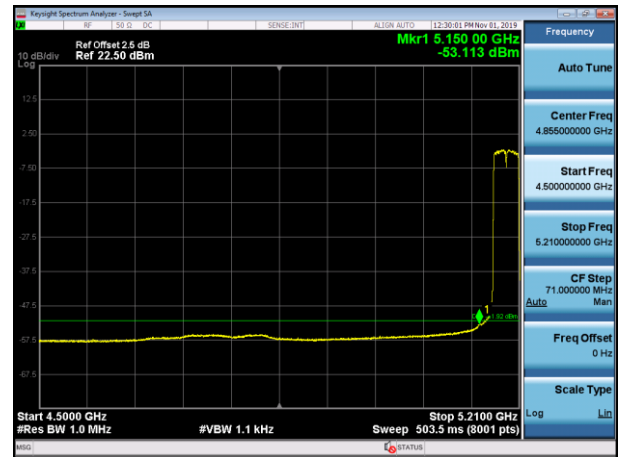

5320MHz with 2*2 Beamforming AV

802.11n(40MHz)

5190MHz with 2*2 CDD PK

5190MHz with 2*2 CDD AV

5230MHz with 2*2 CDD PK

5230MHz with 2*2 CDD AV

5310MHz with 2*2 CDD PK

5310MHz with 2*2 CDD AV

5190MHz with 2*2 Beamforming PK

5190MHz with 2*2 Beamforming AV

5230MHz with 2*2 Beamforming PK

5230MHz with 2*2 Beamforming AV

5310MHz with 2*2 Beamforming PK

5310MHz with 2*2 Beamforming AV

802.11ac(20MHz)