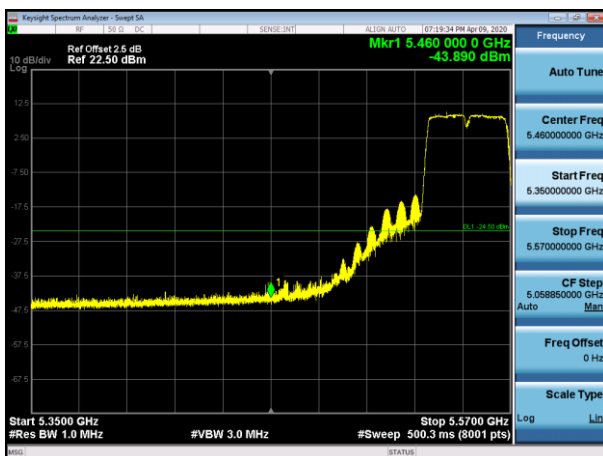

5310MHz PK

5310MHz AV

5510MHz PK

5510MHz AV

5550MHz PK

5550MHz AV

5755MHz PK

5795MHz PK

802.11ax(80MHz)

5610MHz PK

5610MHz AV

5775MHz PK

Radio 2:
802.11a

5180MHz with 2*2 CDD PK

5180MHz with 2*2 CDD AV

5200MHz with 2*2 CDD PK