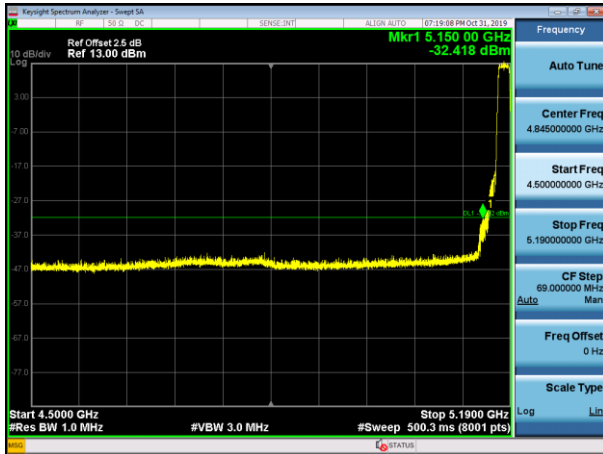

802.11ax(80MHz)

5610MHz PK

5610MHz AV

5775MHz PK

Radio 2:
802.11a

5180MHz with 2*2 CDD PK

5180MHz with 2*2 CDD AV

5200MHz with 2*2 CDD PK

5200MHz with 2*2 CDD AV

5320MHz with 2*2 CDD PK

5320MHz with 2*2 CDD AV

802.11n(20MHz)

5180MHz with 2*2 CDD PK

5180MHz with 2*2 CDD AV

5200MHz with 2*2 CDD PK

5200MHz with 2*2 CDD AV