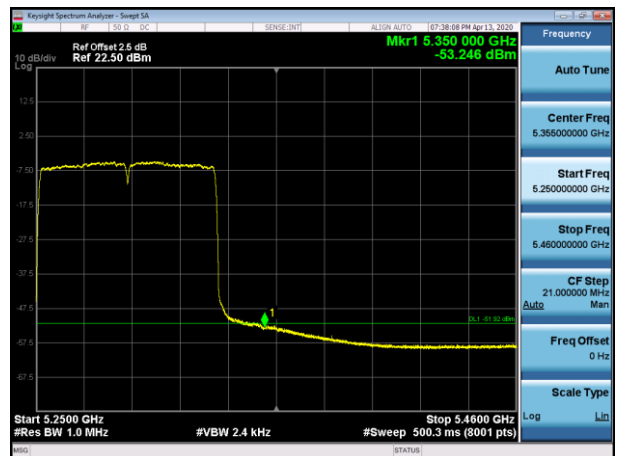

5230MHz with 2*2 CDD AV

5310MHz with 2*2 CDD PK

5310MHz with 2*2 CDD AV

5190MHz with 2*2 Beamforming PK

5190MHz with 2*2 Beamforming AV

5230MHz with 2*2 Beamforming PK

5230MHz with 2*2 Beamforming AV

5310MHz with 2*2 Beamforming PK

5310MHz with 2*2 Beamforming AV

802.11ac(80MHz)

5210MHz with 2*2 CDD PK

5210MHz with 2*2 CDD AV

5290MHz with 2*2 CDD PK

5290MHz with 2*2 CDD AV

5210MHz with 2*2 Beamforming PK

5210MHz with 2*2 Beamforming AV

5290MHz with 2*2 Beamforming PK

5290MHz with 2*2 Beamforming AV

802.11ax(20MHz)

5180MHz with 2*2 CDD PK

5180MHz with 2*2 CDD AV

5200MHz with 2*2 CDD PK

5200MHz with 2*2 CDD AV

5320MHz with 2*2 CDD PK

5320MHz with 2*2 CDD AV