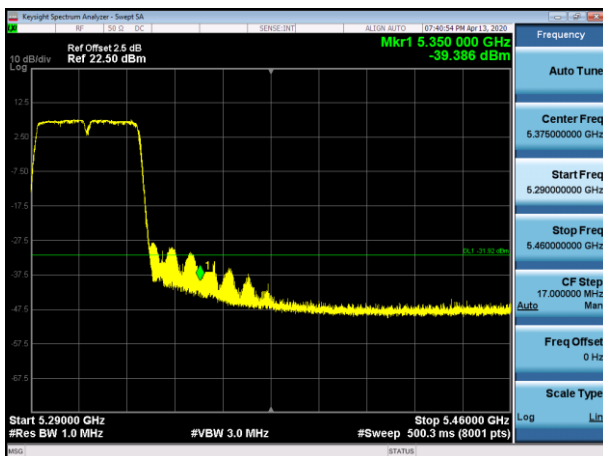

5320MHz with 2*2 CDD PK

5320MHz with 2*2 CDD AV

5180MHz with 2*2 Beamforming PK

5180MHz with 2*2 Beamforming AV

5200MHz with 2*2 Beamforming PK

5200MHz with 2*2 Beamforming AV

5320MHz with 2*2 Beamforming PK

5320MHz with 2*2 Beamforming AV

802.11n(40MHz)

5190MHz with 2*2 CDD PK

5190MHz with 2*2 CDD AV

5230MHz with 2*2 CDD PK

5230MHz with 2*2 CDD AV

5310MHz with 2*2 CDD PK

5310MHz with 2*2 CDD AV

5190MHz with 2*2 Beamforming PK

5190MHz with 2*2 Beamforming AV

5230MHz with 2*2 Beamforming PK

5230MHz with 2*2 Beamforming AV

5310MHz with 2*2 Beamforming PK

5310MHz with 2*2 Beamforming AV

802.11ac(20MHz)