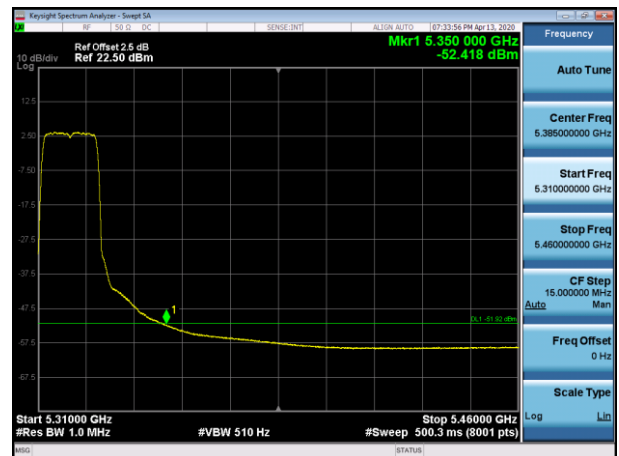

802.11ax(80MHz)

5610MHz PK

5610MHz AV

5775MHz PK

Radio 2:
802.11a

5180MHz with 2*2 CDD PK

5180MHz with 2*2 CDD AV

5200MHz with 2*2 CDD PK

5200MHz with 2*2 CDD AV

5320MHz with 2*2 CDD PK

5320MHz with 2*2 CDD AV

802.11n(20MHz)

5180MHz with 2*2 CDD PK

5180MHz with 2*2 CDD AV

5200MHz with 2*2 CDD PK

5200MHz with 2*2 CDD AV