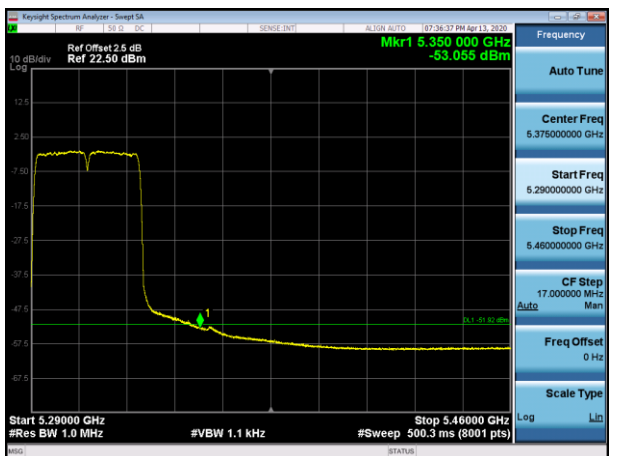

5320MHz with 2*2 Beamforming AV

802.11n(40MHz)

5190MHz with 2*2 CDD PK

5190MHz with 2*2 CDD AV

5230MHz with 2*2 CDD PK

5230MHz with 2*2 CDD AV

5310MHz with 2*2 CDD PK

5310MHz with 2*2 CDD AV

5190MHz with 2*2 Beamforming PK

5190MHz with 2*2 Beamforming AV

5230MHz with 2*2 Beamforming PK

5230MHz with 2*2 Beamforming AV

5310MHz with 2*2 Beamforming PK

5310MHz with 2*2 Beamforming AV

802.11ac(20MHz)