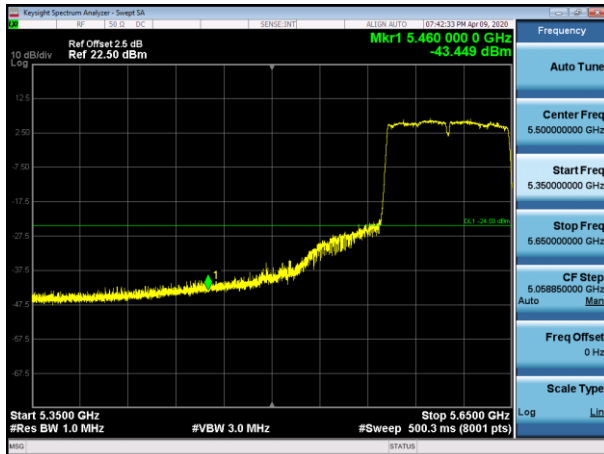

5310MHz PK

5310MHz AV

5510MHz PK

5510MHz AV

5550MHz PK

5550MHz AV

5755MHz PK

5795MHz PK

802.11ax(80MHz)

5610MHz PK

5610MHz AV

5775MHz PK

Radio 2:
802.11a

5180MHz with 2*2 CDD PK

5180MHz with 2*2 CDD AV

5200MHz with 2*2 CDD PK