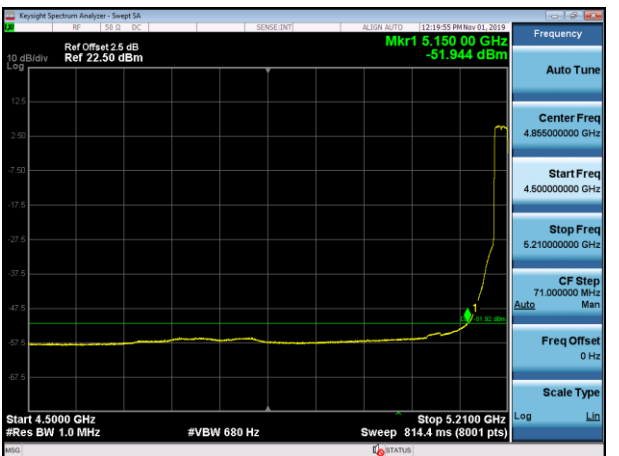

5310MHz with 2*2 Beamforming AV

802.11ac(80MHz)

5210MHz with 2*2 CDD PK

5210MHz with 2*2 CDD AV

5290MHz with 2*2 CDD PK

5290MHz with 2*2 CDD AV

5210MHz with 2*2 Beamforming PK

5210MHz with 2*2 Beamforming AV

5290MHz with 2*2 Beamforming PK

5290MHz with 2*2 Beamforming AV

802.11ax(20MHz)

5180MHz with 2*2 CDD PK

5180MHz with 2*2 CDD AV

5200MHz with 2*2 CDD PK

5200MHz with 2*2 CDD AV

5320MHz with 2*2 CDD PK

5320MHz with 2*2 CDD AV