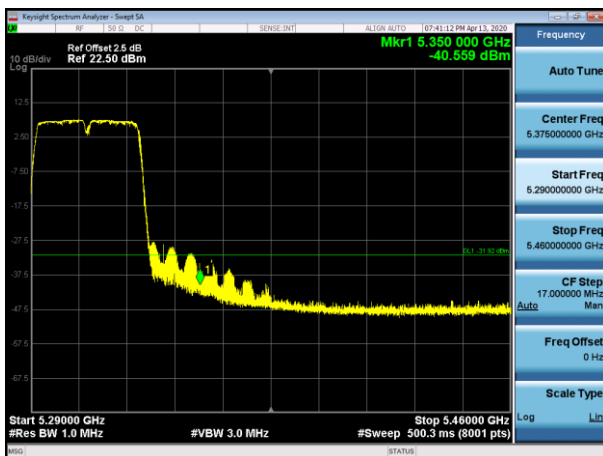

5180MHz with 2*2 CDD PK

5180MHz with 2*2 CDD AV

5200MHz with 2*2 CDD PK

5200MHz with 2*2 CDD AV

5320MHz with 2*2 CDD PK

5320MHz with 2*2 CDD AV

5180MHz with 2*2 Beamforming PK

5180MHz with 2*2 Beamforming AV

5200MHz with 2*2 Beamforming PK

5200MHz with 2*2 Beamforming AV

5320MHz with 2*2 Beamforming PK

5320MHz with 2*2 Beamforming AV

802.11ac(40MHz)

5190MHz with 2*2 CDD PK

5190MHz with 2*2 CDD AV

5230MHz with 2*2 CDD PK

5230MHz with 2*2 CDD AV

5310MHz with 2*2 CDD PK

5310MHz with 2*2 CDD AV

5190MHz with 2*2 Beamforming PK

5190MHz with 2*2 Beamforming AV

5230MHz with 2*2 Beamforming PK

5230MHz with 2*2 Beamforming AV

5310MHz with 2*2 Beamforming PK