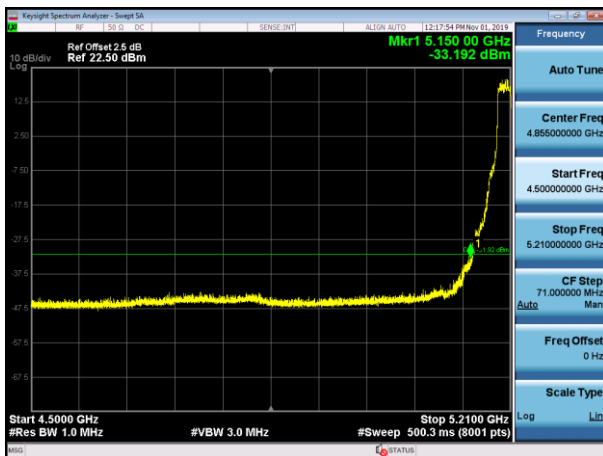

5310MHz with 2*2 Beamforming AV

802.11ac(80MHz)

5210MHz with 2*2 CDD PK

5210MHz with 2*2 CDD AV

5290MHz with 2*2 CDD PK

5290MHz with 2*2 CDD AV

5210MHz with 2*2 Beamforming PK

5210MHz with 2*2 Beamforming AV

5290MHz with 2*2 Beamforming PK

5290MHz with 2*2 Beamforming AV

802.11ax(20MHz)

5180MHz with 2*2 CDD PK

5180MHz with 2*2 CDD AV

5200MHz with 2*2 CDD PK

5200MHz with 2*2 CDD AV

5320MHz with 2*2 CDD PK

5320MHz with 2*2 CDD AV