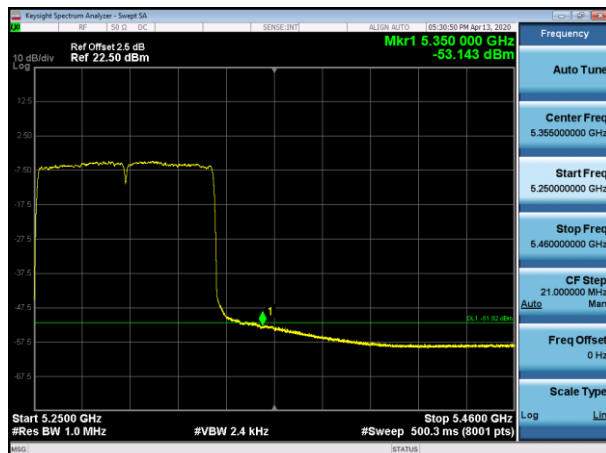

5230MHz with 2*2 CDD AV

5310MHz with 2*2 CDD PK

5310MHz with 2*2 CDD AV

5190MHz with 2*2 Beamforming PK

5190MHz with 2*2 Beamforming AV

5230MHz with 2*2 Beamforming PK

5230MHz with 2*2 Beamforming AV

5310MHz with 2*2 Beamforming PK

5310MHz with 2*2 Beamforming AV

802.11ac(80MHz)

5210MHz with 2*2 CDD PK

5210MHz with 2*2 CDD AV

5290MHz with 2*2 CDD PK

5290MHz with 2*2 CDD AV

5210MHz with 2*2 Beamforming PK

5210MHz with 2*2 Beamforming AV

5290MHz with 2*2 Beamforming PK

5290MHz with 2*2 Beamforming AV

802.11ax(20MHz)

5180MHz with 2*2 CDD PK

5180MHz with 2*2 CDD AV

5200MHz with 2*2 CDD PK

5200MHz with 2*2 CDD AV

5320MHz with 2*2 CDD PK

5320MHz with 2*2 CDD AV