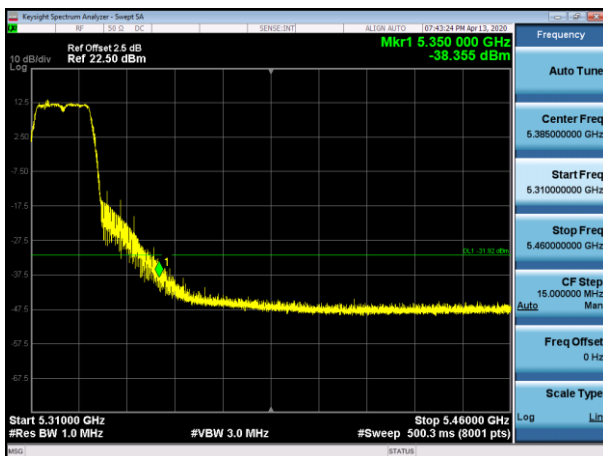

5200MHz with 2*2 CDD AV

5320MHz with 2*2 CDD PK

5320MHz with 2*2 CDD AV

802.11n(20MHz)

5180MHz with 2*2 CDD PK

5180MHz with 2*2 CDD AV

5200MHz with 2*2 CDD PK

5200MHz with 2*2 CDD AV

5320MHz with 2*2 CDD PK

5320MHz with 2*2 CDD AV

5180MHz with 2*2 Beamforming PK

5180MHz with 2*2 Beamforming AV

5200MHz with 2*2 Beamforming PK

5200MHz with 2*2 Beamforming AV

5320MHz with 2*2 Beamforming PK