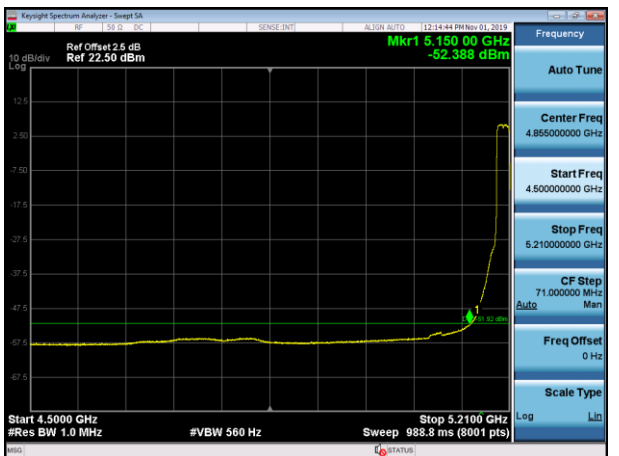

5190MHz with 2*2 Beamforming PK

5190MHz with 2*2 Beamforming AV

5230MHz with 2*2 Beamforming PK

5230MHz with 2*2 Beamforming AV

5310MHz with 2*2 Beamforming PK

5310MHz with 2*2 Beamforming AV

802.11ac(20MHz)

5180MHz with 2*2 CDD PK

5180MHz with 2*2 CDD AV

5200MHz with 2*2 CDD PK

5200MHz with 2*2 CDD AV

5320MHz with 2*2 CDD PK

5320MHz with 2*2 CDD AV

5180MHz with 2*2 Beamforming PK

5180MHz with 2*2 Beamforming AV

5200MHz with 2*2 Beamforming PK

5200MHz with 2*2 Beamforming AV

5320MHz with 2*2 Beamforming PK

5320MHz with 2*2 Beamforming AV

802.11ac(40MHz)

5190MHz with 2*2 CDD PK

5190MHz with 2*2 CDD AV

5230MHz with 2*2 CDD PK