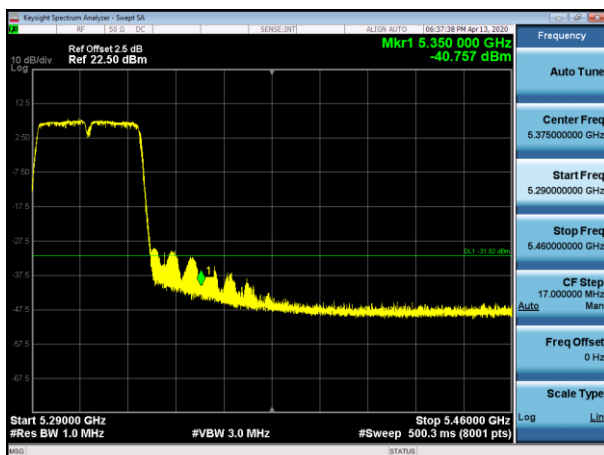

5200MHz with 2*2 Beamforming PK

5200MHz with 2*2 Beamforming AV

5320MHz with 2*2 Beamforming PK

5320MHz with 2*2 Beamforming AV

802.11ac(40MHz)

5190MHz with 2*2 CDD PK

5190MHz with 2*2 CDD AV

5230MHz with 2*2 CDD PK

5230MHz with 2*2 CDD AV

5310MHz with 2*2 CDD PK

5310MHz with 2*2 CDD AV

5190MHz with 2*2 Beamforming PK

5190MHz with 2*2 Beamforming AV

5230MHz with 2*2 Beamforming PK

5230MHz with 2*2 Beamforming AV

5310MHz with 2*2 Beamforming PK

5310MHz with 2*2 Beamforming AV

802.11ac(80MHz)

5210MHz with 2*2 CDD PK

5210MHz with 2*2 CDD AV

5290MHz with 2*2 CDD PK

5290MHz with 2*2 CDD AV

5210MHz with 2*2 Beamforming PK

5210MHz with 2*2 Beamforming AV