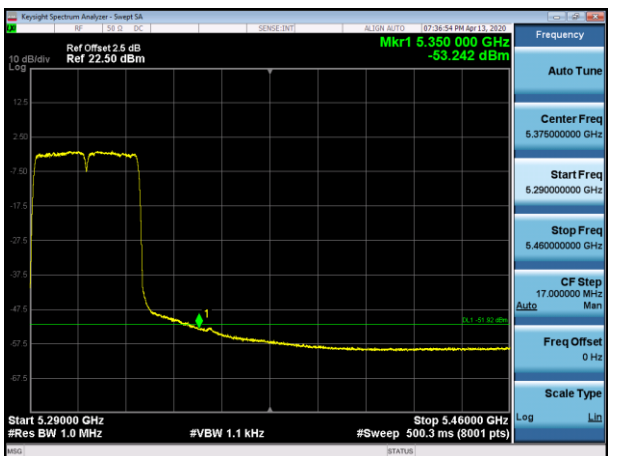

5200MHz with 2*2 Beamforming PK

5200MHz with 2*2 Beamforming AV

5320MHz with 2*2 Beamforming PK

5320MHz with 2*2 Beamforming AV

802.11ac(40MHz)

5190MHz with 2*2 CDD PK

5190MHz with 2*2 CDD AV

5230MHz with 2*2 CDD PK

5230MHz with 2*2 CDD AV

5310MHz with 2*2 CDD PK

5310MHz with 2*2 CDD AV

5190MHz with 2*2 Beamforming PK

5190MHz with 2*2 Beamforming AV

5230MHz with 2*2 Beamforming PK

5230MHz with 2*2 Beamforming AV

5310MHz with 2*2 Beamforming PK