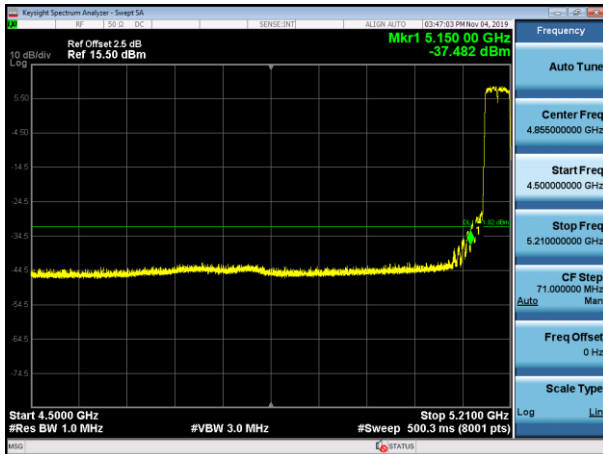

5320MHz with 2*2 Beamforming AV

802.11n(40MHz)

5190MHz with 2*2 CDD PK

5190MHz with 2*2 CDD AV

5230MHz with 2*2 CDD PK

5230MHz with 2*2 CDD AV

5310MHz with 2*2 CDD PK

5310MHz with 2*2 CDD AV

5190MHz with 2*2 Beamforming PK

5190MHz with 2*2 Beamforming AV

5230MHz with 2*2 Beamforming PK

5230MHz with 2*2 Beamforming AV

5310MHz with 2*2 Beamforming PK

5310MHz with 2*2 Beamforming AV

802.11ac(20MHz)