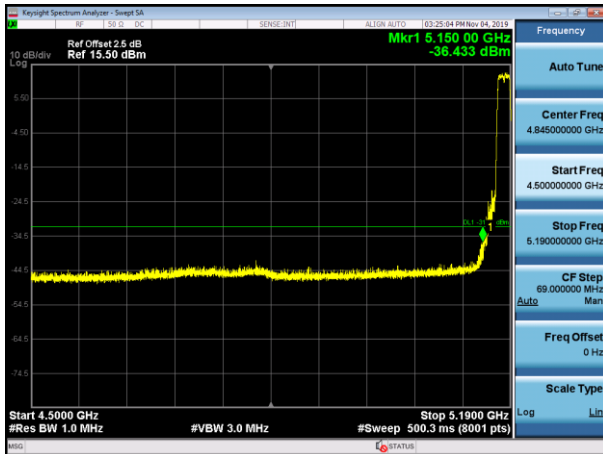

5200MHz with 2*2 CDD AV

5320MHz with 2*2 CDD PK

5320MHz with 2*2 CDD AV

802.11n(20MHz)

5180MHz with 2*2 CDD PK

5180MHz with 2*2 CDD AV

5200MHz with 2*2 CDD PK

5200MHz with 2*2 CDD AV

5320MHz with 2*2 CDD PK

5320MHz with 2*2 CDD AV

5180MHz with 2*2 Beamforming PK

5180MHz with 2*2 Beamforming AV

5200MHz with 2*2 Beamforming PK

5200MHz with 2*2 Beamforming AV

5320MHz with 2*2 Beamforming PK