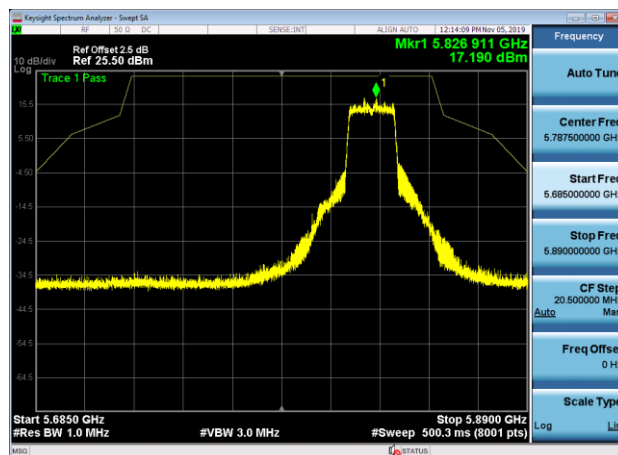

5500MHz AV

5520MHz PK

5520MHz AV

5745MHz PK

5825MHz PK

802.11ax(40MHz)

5190MHz PK

5190MHz AV

5230MHz PK

5230MHz AV

5270MHz PK

5270MHz AV