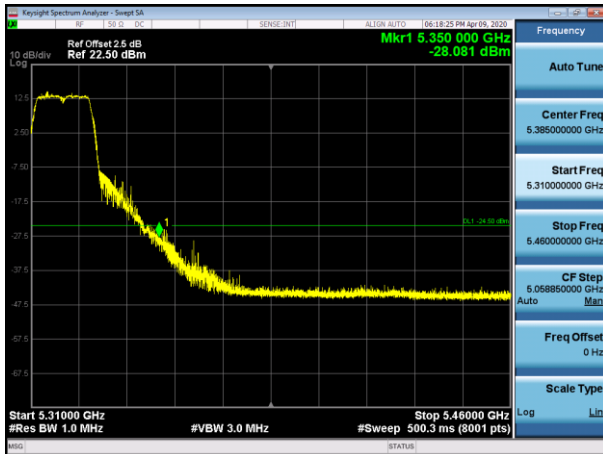

802.11n(20MHz)

5180MHz PK

5180MHz AV

5200MHz PK

5200MHz AV

5300MHz PK

5300MHz AV

5320MHz PK