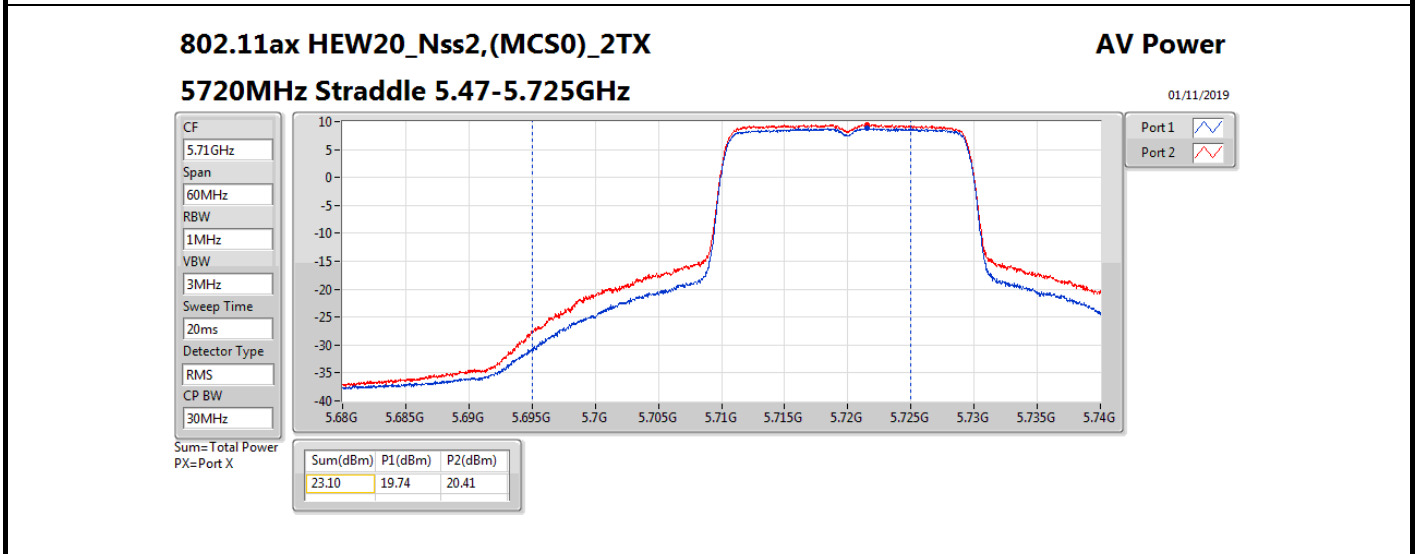

Average Power_Radio 3 / Internal Antenna

Appendix B.17

Mode	Result	DG (dBi)	Port 1 (dBm)	Port 2 (dBm)	Total Power (dBm)	Power Limit (dBm)	Conducted setting
5510MHz	Pass	5.02	16.89	17.60	20.27	23.98	17
5550MHz	Pass	5.02	20.41	21.23	23.85	23.98	21
5670MHz	Pass	5.02	18.75	19.59	22.20	23.98	19
5710MHz Straddle 5.47-5.725GHz	Pass	5.02	20.45	21.28	23.90	23.98	20.5
5710MHz Straddle 5.725-5.85GHz	Pass	5.02	10.98	11.62	14.32	30.00	20.5
802.11ax HEW80_Nss2,(MCS0)_2TX	-	-	-	-	-	-	-
5290MHz	Pass	5.02	17.12	17.86	20.52	23.98	17.25
5530MHz	Pass	5.02	17.95	18.70	21.35	23.98	18.5
5610MHz	Pass	5.02	20.36	21.18	23.80	23.98	21
5690MHz Straddle 5.47-5.725GHz	Pass	5.02	20.38	21.42	23.94	23.98	20.75
5690MHz Straddle 5.725-5.85GHz	Pass	5.02	7.21	7.93	10.60	30.00	20.75

DG = Directional Gain; **Port X** = Port X output power

Note : **Conducted setting = Pass** conducted setting division 4

Summary

Mode	Total Power (dBm)	Total Power (W)
5.25-5.35GHz	-	-
802.11ac VHT20-BF_Nss1,(MCS0)_2TX	21.47	0.14028
802.11ac VHT40-BF_Nss1,(MCS0)_2TX	21.72	0.14859
802.11ac VHT80-BF_Nss1,(MCS0)_2TX	20.59	0.11455
802.11ax HEW20-BF_Nss1,(MCS0)_2TX	21.58	0.14388
802.11ax HEW40-BF_Nss1,(MCS0)_2TX	21.83	0.15241
802.11ax HEW80-BF_Nss1,(MCS0)_2TX	20.73	0.11830
5.47-5.725GHz	-	-
802.11ac VHT20-BF_Nss1,(MCS0)_2TX	21.52	0.14191
802.11ac VHT40-BF_Nss1,(MCS0)_2TX	21.86	0.15346
802.11ac VHT80-BF_Nss1,(MCS0)_2TX	21.76	0.14997
802.11ax HEW20-BF_Nss1,(MCS0)_2TX	21.61	0.14488
802.11ax HEW40-BF_Nss1,(MCS0)_2TX	21.92	0.15560
802.11ax HEW80-BF_Nss1,(MCS0)_2TX	21.85	0.15311
5.725-5.85GHz	-	-
802.11ac VHT20-BF_Nss1,(MCS0)_2TX	14.77	0.02999
802.11ac VHT40-BF_Nss1,(MCS0)_2TX	11.54	0.01426
802.11ac VHT80-BF_Nss1,(MCS0)_2TX	7.66	0.00583
802.11ax HEW20-BF_Nss1,(MCS0)_2TX	15.64	0.03664
802.11ax HEW40-BF_Nss1,(MCS0)_2TX	12.31	0.01702
802.11ax HEW80-BF_Nss1,(MCS0)_2TX	8.48	0.00705