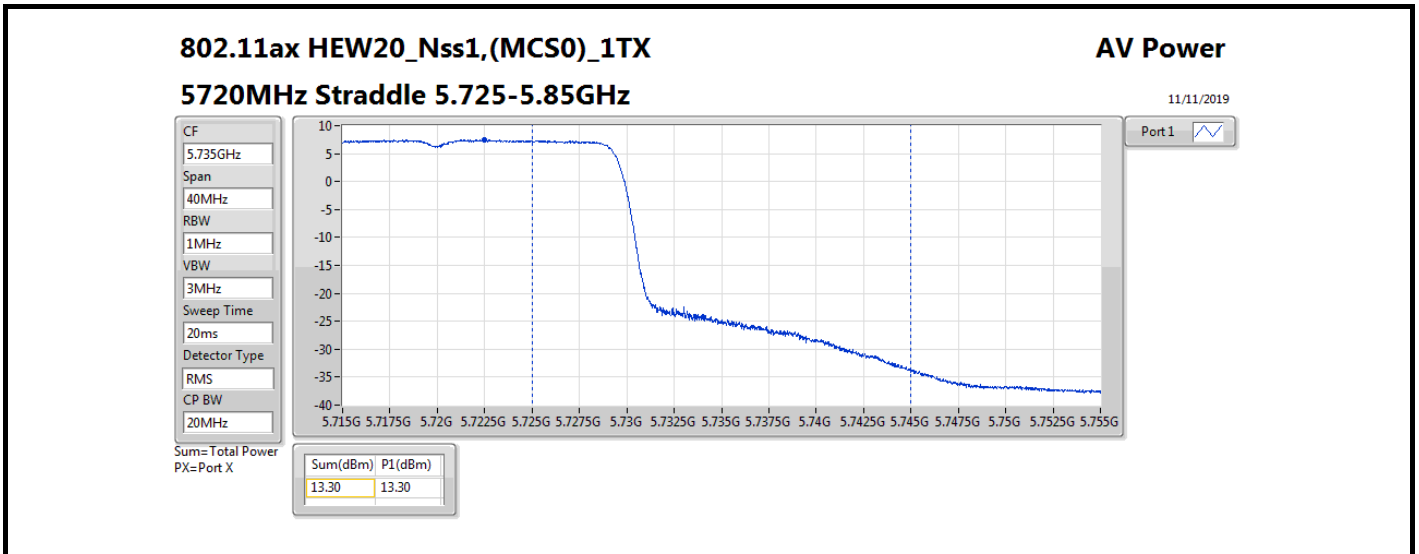

Mode	Result	DG (dBi)	Port 1 (dBm)	Total Power (dBm)	Power Limit (dBm)	Conducted setting
5510MHz	Pass	10.70	16.53	16.53	19.28	14.5
5550MHz	Pass	10.70	19.23	19.23	19.28	17
5670MHz	Pass	10.70	18.96	18.96	19.28	17.25
5710MHz Straddle 5.47-5.725GHz	Pass	10.70	19.21	19.21	19.28	17.25
5710MHz Straddle 5.725-5.85GHz	Pass	10.70	9.72	9.72	25.30	17.25
802.11ax HEW80_Nss1,(MCS0)_1TX	-	-	-	-	-	-
5290MHz	Pass	10.70	16.10	16.10	19.28	15.25
5530MHz	Pass	10.70	16.27	16.27	19.28	15
5610MHz	Pass	10.70	18.25	18.25	19.28	17.75
5690MHz Straddle 5.47-5.725GHz	Pass	10.70	19.15	19.15	19.28	18
5690MHz Straddle 5.725-5.85GHz	Pass	10.70	6.17	6.17	25.30	18

DG = Directional Gain; **Port X** = Port X output power

Note : Conducted setting = Pass conducted setting division 4

Summary

Mode	Total Power (dBm)	Total Power (W)
5.25-5.35GHz	-	-
802.11a_Nss1,(6Mbps)_2TX	16.11	0.04083
802.11ac VHT20_Nss2,(MCS0)_2TX	18.98	0.07907
802.11ac VHT40_Nss2,(MCS0)_2TX	19.03	0.07998
802.11ac VHT80_Nss2,(MCS0)_2TX	16.65	0.04624
802.11ax HEW20_Nss2,(MCS0)_2TX	19.25	0.08414
802.11ax HEW40_Nss2,(MCS0)_2TX	19.25	0.08414
802.11ax HEW80_Nss2,(MCS0)_2TX	16.87	0.04864
5.47-5.725GHz	-	-
802.11a_Nss1,(6Mbps)_2TX	15.98	0.03963
802.11ac VHT20_Nss2,(MCS0)_2TX	19.05	0.08035
802.11ac VHT40_Nss2,(MCS0)_2TX	19.09	0.08110
802.11ac VHT80_Nss2,(MCS0)_2TX	19.07	0.08072
802.11ax HEW20_Nss2,(MCS0)_2TX	19.26	0.08433
802.11ax HEW40_Nss2,(MCS0)_2TX	19.21	0.08337
802.11ax HEW80_Nss2,(MCS0)_2TX	19.25	0.08414
5.725-5.85GHz	-	-
802.11a_Nss1,(6Mbps)_2TX	9.00	0.00794
802.11ac VHT20_Nss2,(MCS0)_2TX	12.29	0.01694
802.11ac VHT40_Nss2,(MCS0)_2TX	8.79	0.00757
802.11ac VHT80_Nss2,(MCS0)_2TX	5.29	0.00338
802.11ax HEW20_Nss2,(MCS0)_2TX	12.69	0.01858
802.11ax HEW40_Nss2,(MCS0)_2TX	9.28	0.00847
802.11ax HEW80_Nss2,(MCS0)_2TX	5.61	0.00364