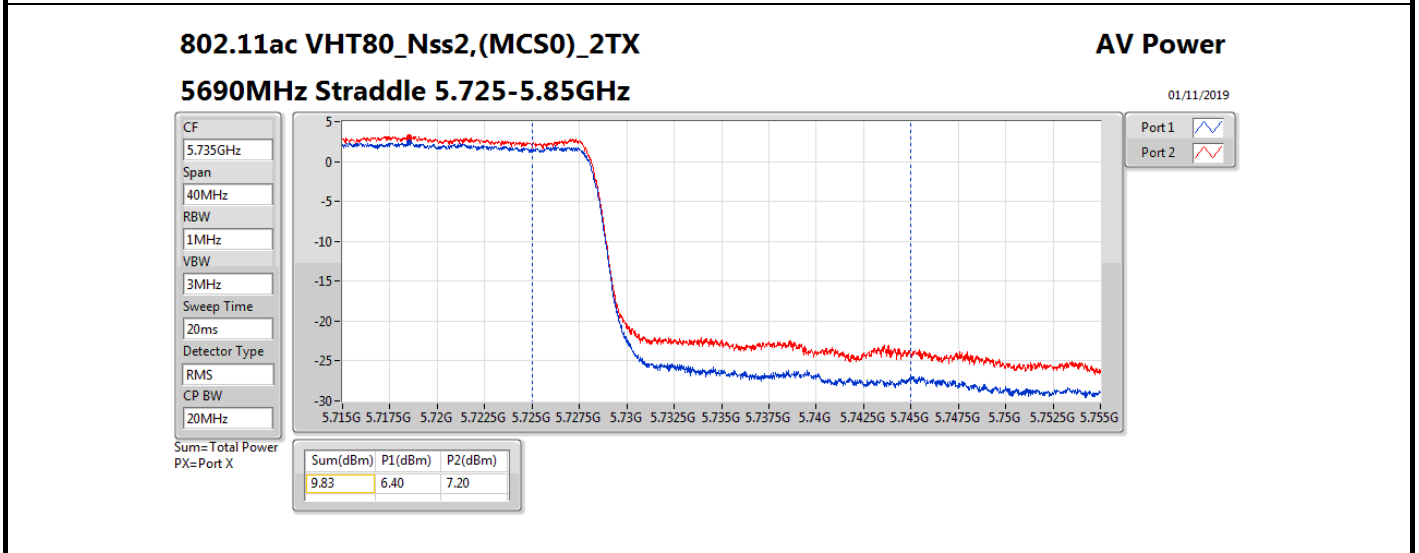

Average Power_Radio 3 / Internal Antenna

Appendix B.17

Mode	Result	DG (dBi)	Port 1 (dBm)	Port 2 (dBm)	Total Power (dBm)	Power Limit (dBm)	Conducted setting
5510MHz	Pass	5.02	16.89	17.60	20.27	23.98	17
5550MHz	Pass	5.02	20.41	21.23	23.85	23.98	21
5670MHz	Pass	5.02	18.75	19.59	22.20	23.98	19
5710MHz Straddle 5.47-5.725GHz	Pass	5.02	20.45	21.28	23.90	23.98	20.5
5710MHz Straddle 5.725-5.85GHz	Pass	5.02	10.98	11.62	14.32	30.00	20.5
802.11ax HEW80_Nss2,(MCS0)_2TX	-	-	-	-	-	-	-
5290MHz	Pass	5.02	17.12	17.86	20.52	23.98	17.25
5530MHz	Pass	5.02	17.95	18.70	21.35	23.98	18.5
5610MHz	Pass	5.02	20.36	21.18	23.80	23.98	21
5690MHz Straddle 5.47-5.725GHz	Pass	5.02	20.38	21.42	23.94	23.98	20.75
5690MHz Straddle 5.725-5.85GHz	Pass	5.02	7.21	7.93	10.60	30.00	20.75

DG = Directional Gain; **Port X** = Port X output power

Note : **Conducted setting = Pass** conducted setting division 4

Summary

Mode	Total Power (dBm)	Total Power (W)
5.25-5.35GHz	-	-
802.11ac VHT20-BF_Nss1,(MCS0)_2TX	21.47	0.14028
802.11ac VHT40-BF_Nss1,(MCS0)_2TX	21.72	0.14859
802.11ac VHT80-BF_Nss1,(MCS0)_2TX	20.59	0.11455
802.11ax HEW20-BF_Nss1,(MCS0)_2TX	21.58	0.14388
802.11ax HEW40-BF_Nss1,(MCS0)_2TX	21.83	0.15241
802.11ax HEW80-BF_Nss1,(MCS0)_2TX	20.73	0.11830
5.47-5.725GHz	-	-
802.11ac VHT20-BF_Nss1,(MCS0)_2TX	21.52	0.14191
802.11ac VHT40-BF_Nss1,(MCS0)_2TX	21.86	0.15346
802.11ac VHT80-BF_Nss1,(MCS0)_2TX	21.76	0.14997
802.11ax HEW20-BF_Nss1,(MCS0)_2TX	21.61	0.14488
802.11ax HEW40-BF_Nss1,(MCS0)_2TX	21.92	0.15560
802.11ax HEW80-BF_Nss1,(MCS0)_2TX	21.85	0.15311
5.725-5.85GHz	-	-
802.11ac VHT20-BF_Nss1,(MCS0)_2TX	14.77	0.02999
802.11ac VHT40-BF_Nss1,(MCS0)_2TX	11.54	0.01426
802.11ac VHT80-BF_Nss1,(MCS0)_2TX	7.66	0.00583
802.11ax HEW20-BF_Nss1,(MCS0)_2TX	15.64	0.03664
802.11ax HEW40-BF_Nss1,(MCS0)_2TX	12.31	0.01702
802.11ax HEW80-BF_Nss1,(MCS0)_2TX	8.48	0.00705