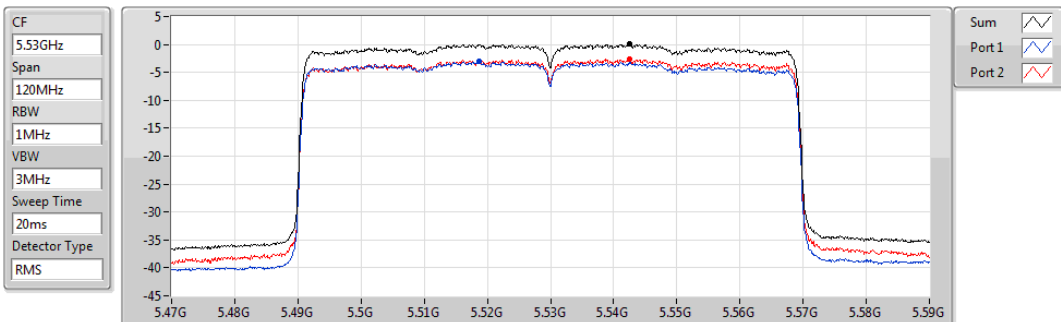

27/10/2019

Sum	PD	Port 1	Port 2
(dBm/RBW)	(dBm/RBW)	(dBm/RBW)	(dBm/RBW)
-0.18	-0.18	-2.97	-3.24

802.11ax HEW80_Nss2,(MCS0)_2TX

PSD

5530MHz

27/10/2019

Sum	PD	Port 1	Port 2
(dBm/RBW)	(dBm/RBW)	(dBm/RBW)	(dBm/RBW)
0.06	0.06	-3.07	-2.65

Summary

Mode	PD (dBm/RBW)
5.15-5.25GHz	-
802.11ac VHT160_Nss1,(MCS0)_4TX	-1.68
802.11ax HEW160_Nss1,(MCS0)_4TX	-1.59
5.25-5.35GHz	-
802.11a_Nss1,(6Mbps)_4TX	5.58
802.11ac VHT20_Nss1,(MCS0)_4TX	5.59
802.11ac VHT40_Nss1,(MCS0)_4TX	5.59
802.11ac VHT80_Nss1,(MCS0)_4TX	2.16
802.11ac VHT160_Nss1,(MCS0)_4TX	-1.71
802.11ax HEW20_Nss1,(MCS0)_4TX	5.57
802.11ax HEW40_Nss1,(MCS0)_4TX	5.57
802.11ax HEW80_Nss1,(MCS0)_4TX	2.42
802.11ax HEW160_Nss1,(MCS0)_4TX	-1.57
5.47-5.725GHz	-
802.11a_Nss1,(6Mbps)_4TX	5.60
802.11ac VHT20_Nss1,(MCS0)_4TX	5.58
802.11ac VHT40_Nss1,(MCS0)_4TX	5.56
802.11ac VHT80_Nss1,(MCS0)_4TX	5.15
802.11ac VHT160_Nss1,(MCS0)_4TX	0.16
802.11ax HEW20_Nss1,(MCS0)_4TX	5.54
802.11ax HEW40_Nss1,(MCS0)_4TX	5.60
802.11ax HEW80_Nss1,(MCS0)_4TX	5.21
802.11ax HEW160_Nss1,(MCS0)_4TX	0.11
5.725-5.85GHz	-
802.11a_Nss1,(6Mbps)_4TX	3.99
802.11ac VHT20_Nss1,(MCS0)_4TX	3.89
802.11ac VHT40_Nss1,(MCS0)_4TX	3.52
802.11ac VHT80_Nss1,(MCS0)_4TX	1.91
802.11ax HEW20_Nss1,(MCS0)_4TX	3.79
802.11ax HEW40_Nss1,(MCS0)_4TX	3.42
802.11ax HEW80_Nss1,(MCS0)_4TX	2.20