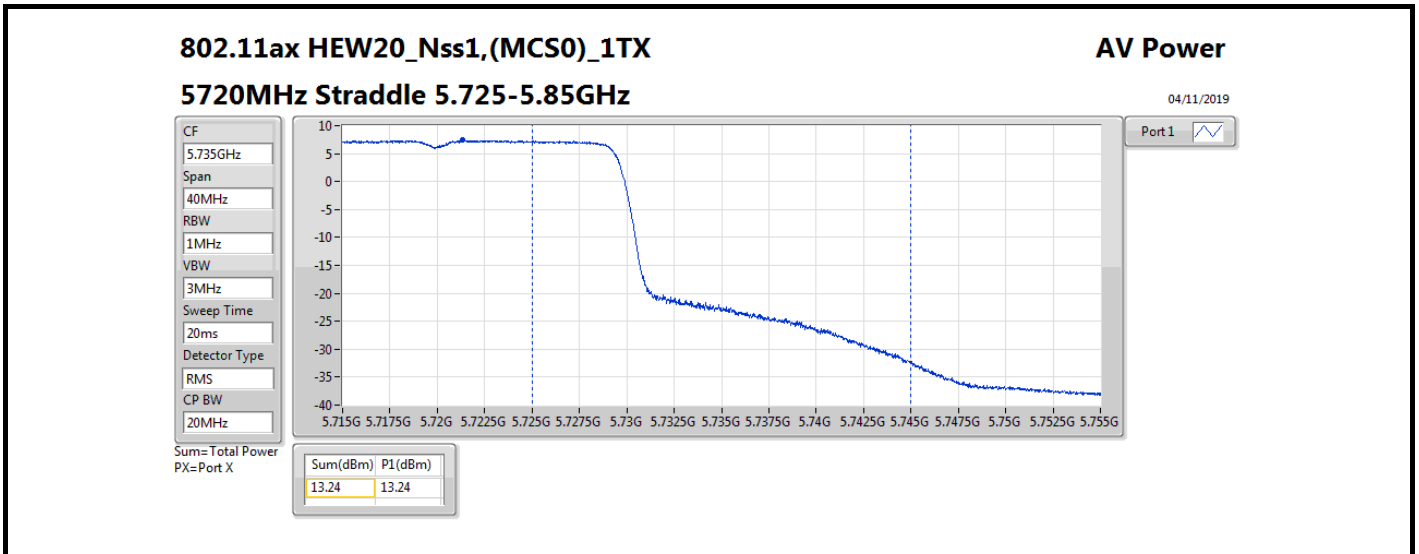

Average Power_Radio 3 / External Antenna 7

Appendix B.19

Mode	Result	DG (dBi)	Port 1 (dBm)	Total Power (dBm)	Power Limit (dBm)	Conducted setting
5510MHz	Pass	8.00	15.56	15.56	21.98	15.25
5550MHz	Pass	8.00	19.35	19.35	21.98	19.75
5670MHz	Pass	8.00	17.05	17.05	21.98	17
5710MHz Straddle 5.47-5.725GHz	Pass	8.00	20.32	20.32	21.98	20.5
5710MHz Straddle 5.725-5.85GHz	Pass	8.00	10.78	10.78	28.00	20.5
802.11ax HEW80_Nss1,(MCS0)_1TX	-	-	-	-	-	-
5290MHz	Pass	8.00	17.22	17.22	21.98	17.25
5530MHz	Pass	8.00	16.17	16.17	21.98	16.25
5610MHz	Pass	8.00	17.56	17.56	21.98	17.75
5690MHz Straddle 5.47-5.725GHz	Pass	8.00	19.89	19.89	21.98	19.75
5690MHz Straddle 5.725-5.85GHz	Pass	8.00	6.70	6.70	28.00	19.75

DG = Directional Gain; **Port X** = Port X output power

Note : **Conducted setting** = **Pass conducted setting division 4**

Summary

Mode	Total Power (dBm)	Total Power (W)
5.25-5.35GHz	-	-
802.11a_Nss1,(6Mbps)_2TX	18.62	0.07278
802.11ac VHT20_Nss2,(MCS0)_2TX	21.63	0.14555
802.11ac VHT40_Nss2,(MCS0)_2TX	21.62	0.14521
802.11ac VHT80_Nss2,(MCS0)_2TX	18.63	0.07295
802.11ax HEW20_Nss2,(MCS0)_2TX	21.93	0.15596
802.11ax HEW40_Nss2,(MCS0)_2TX	21.79	0.15101
802.11ax HEW80_Nss2,(MCS0)_2TX	18.85	0.07674
5.47-5.725GHz	-	-
802.11a_Nss1,(6Mbps)_2TX	18.60	0.07244
802.11ac VHT20_Nss2,(MCS0)_2TX	21.55	0.14289
802.11ac VHT40_Nss2,(MCS0)_2TX	21.70	0.14791
802.11ac VHT80_Nss2,(MCS0)_2TX	21.74	0.14928
802.11ax HEW20_Nss2,(MCS0)_2TX	21.85	0.15311
802.11ax HEW40_Nss2,(MCS0)_2TX	21.92	0.15560
802.11ax HEW80_Nss2,(MCS0)_2TX	21.86	0.15346
5.725-5.85GHz	-	-
802.11a_Nss1,(6Mbps)_2TX	11.98	0.01578
802.11ac VHT20_Nss2,(MCS0)_2TX	14.55	0.02851
802.11ac VHT40_Nss2,(MCS0)_2TX	11.51	0.01416
802.11ac VHT80_Nss2,(MCS0)_2TX	7.85	0.00610
802.11ax HEW20_Nss2,(MCS0)_2TX	15.02	0.03177
802.11ax HEW40_Nss2,(MCS0)_2TX	12.22	0.01667
802.11ax HEW80_Nss2,(MCS0)_2TX	8.61	0.00726