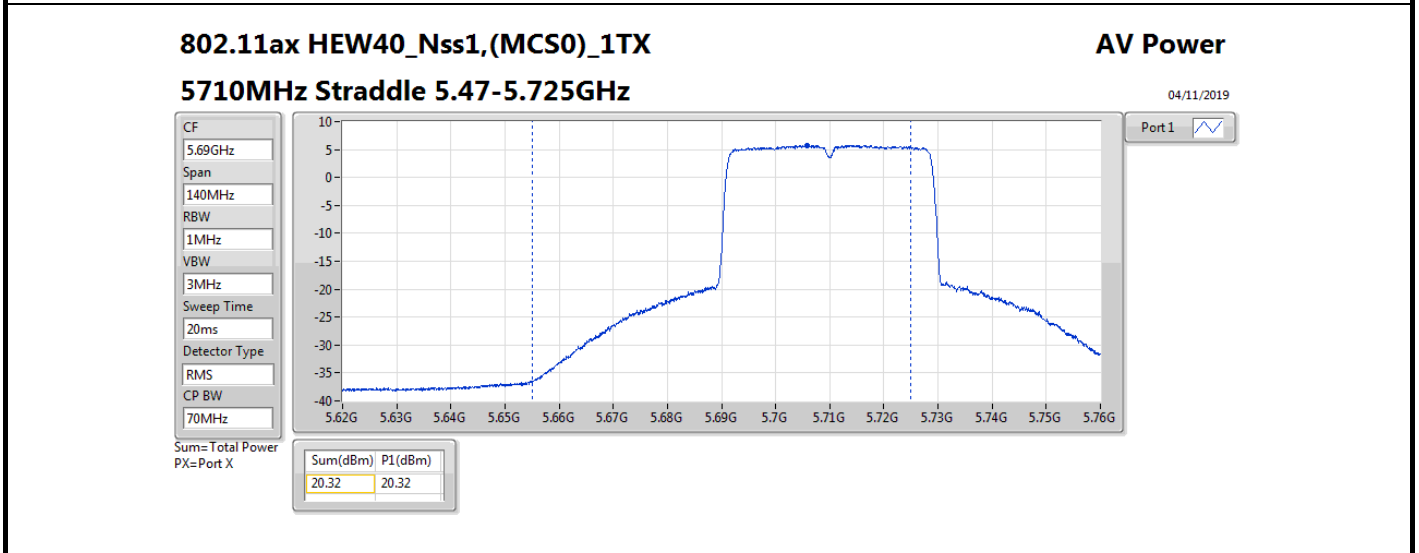

Average Power_Radio 3 / External Antenna 7

Appendix B.19

Mode	Result	DG (dBi)	Port 1 (dBm)	Total Power (dBm)	Power Limit (dBm)	Conducted setting
5510MHz	Pass	8.00	15.56	15.56	21.98	15.25
5550MHz	Pass	8.00	19.35	19.35	21.98	19.75
5670MHz	Pass	8.00	17.05	17.05	21.98	17
5710MHz Straddle 5.47-5.725GHz	Pass	8.00	20.32	20.32	21.98	20.5
5710MHz Straddle 5.725-5.85GHz	Pass	8.00	10.78	10.78	28.00	20.5
802.11ax HEW80_Nss1,(MCS0)_1TX	-	-	-	-	-	-
5290MHz	Pass	8.00	17.22	17.22	21.98	17.25
5530MHz	Pass	8.00	16.17	16.17	21.98	16.25
5610MHz	Pass	8.00	17.56	17.56	21.98	17.75
5690MHz Straddle 5.47-5.725GHz	Pass	8.00	19.89	19.89	21.98	19.75
5690MHz Straddle 5.725-5.85GHz	Pass	8.00	6.70	6.70	28.00	19.75

DG = Directional Gain; **Port X** = Port X output power

Note : **Conducted setting** = **Pass conducted setting division 4**

Summary

Mode	Total Power (dBm)	Total Power (W)
5.25-5.35GHz	-	-
802.11a_Nss1,(6Mbps)_2TX	18.62	0.07278
802.11ac VHT20_Nss2,(MCS0)_2TX	21.63	0.14555
802.11ac VHT40_Nss2,(MCS0)_2TX	21.62	0.14521
802.11ac VHT80_Nss2,(MCS0)_2TX	18.63	0.07295
802.11ax HEW20_Nss2,(MCS0)_2TX	21.93	0.15596
802.11ax HEW40_Nss2,(MCS0)_2TX	21.79	0.15101
802.11ax HEW80_Nss2,(MCS0)_2TX	18.85	0.07674
5.47-5.725GHz	-	-
802.11a_Nss1,(6Mbps)_2TX	18.60	0.07244
802.11ac VHT20_Nss2,(MCS0)_2TX	21.55	0.14289
802.11ac VHT40_Nss2,(MCS0)_2TX	21.70	0.14791
802.11ac VHT80_Nss2,(MCS0)_2TX	21.74	0.14928
802.11ax HEW20_Nss2,(MCS0)_2TX	21.85	0.15311
802.11ax HEW40_Nss2,(MCS0)_2TX	21.92	0.15560
802.11ax HEW80_Nss2,(MCS0)_2TX	21.86	0.15346
5.725-5.85GHz	-	-
802.11a_Nss1,(6Mbps)_2TX	11.98	0.01578
802.11ac VHT20_Nss2,(MCS0)_2TX	14.55	0.02851
802.11ac VHT40_Nss2,(MCS0)_2TX	11.51	0.01416
802.11ac VHT80_Nss2,(MCS0)_2TX	7.85	0.00610
802.11ax HEW20_Nss2,(MCS0)_2TX	15.02	0.03177
802.11ax HEW40_Nss2,(MCS0)_2TX	12.22	0.01667
802.11ax HEW80_Nss2,(MCS0)_2TX	8.61	0.00726