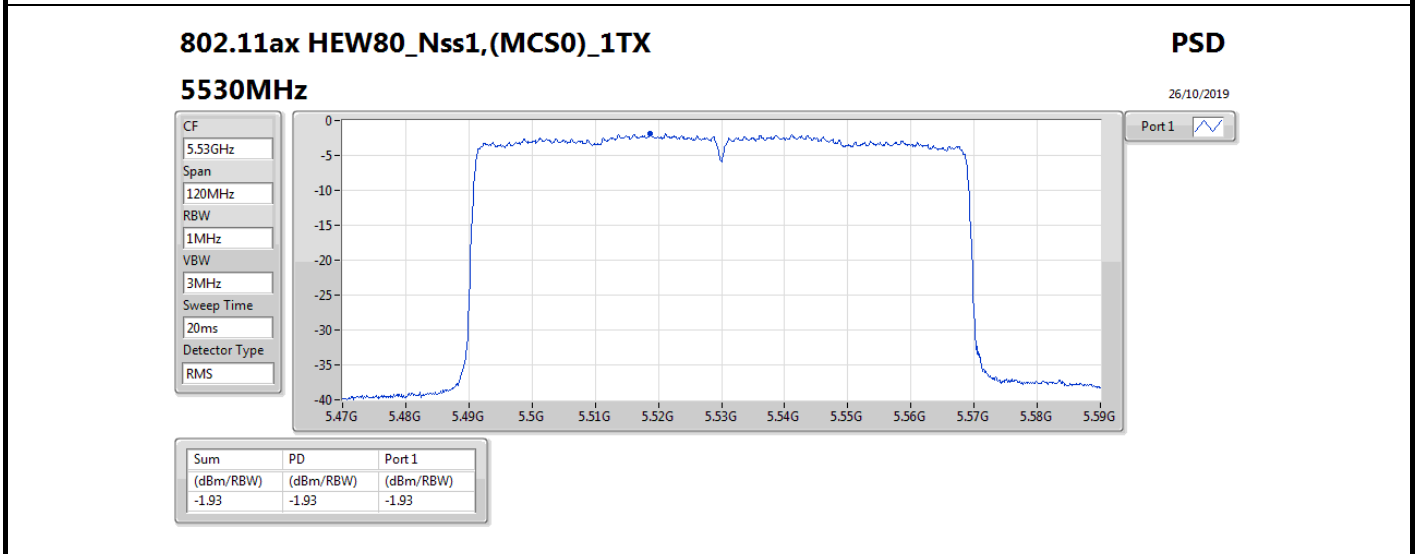

Port 1

Sum	PD	Port 1
(dBm/RBW)	(dBm/RBW)	(dBm/RBW)
9.93	9.93	9.93

Summary

Mode	PD (dBm/RBW)
5.15-5.25GHz	-
802.11ac VHT160_Nss2,(MCS0)_2TX	-4.41
802.11ax HEW160_Nss2,(MCS0)_2TX	-4.36
5.25-5.35GHz	-
802.11a_Nss1,(6Mbps)_2TX	8.59
802.11ac VHT20_Nss2,(MCS0)_2TX	10.49
802.11ac VHT40_Nss2,(MCS0)_2TX	7.58
802.11ac VHT80_Nss2,(MCS0)_2TX	-0.22
802.11ac VHT160_Nss2,(MCS0)_2TX	-4.39
802.11ax HEW20_Nss2,(MCS0)_2TX	10.40
802.11ax HEW40_Nss2,(MCS0)_2TX	7.63
802.11ax HEW80_Nss2,(MCS0)_2TX	-0.18
802.11ax HEW160_Nss2,(MCS0)_2TX	-4.28
5.47-5.725GHz	-
802.11a_Nss1,(6Mbps)_2TX	8.55
802.11ac VHT20_Nss2,(MCS0)_2TX	10.45
802.11ac VHT40_Nss2,(MCS0)_2TX	7.77
802.11ac VHT80_Nss2,(MCS0)_2TX	5.08
802.11ac VHT160_Nss2,(MCS0)_2TX	-3.36
802.11ax HEW20_Nss2,(MCS0)_2TX	10.66
802.11ax HEW40_Nss2,(MCS0)_2TX	8.10
802.11ax HEW80_Nss2,(MCS0)_2TX	4.98
802.11ax HEW160_Nss2,(MCS0)_2TX	-3.45
5.725-5.85GHz	-
802.11a_Nss1,(6Mbps)_2TX	6.49
802.11ac VHT20_Nss2,(MCS0)_2TX	8.91
802.11ac VHT40_Nss2,(MCS0)_2TX	5.81
802.11ac VHT80_Nss2,(MCS0)_2TX	2.66
802.11ax HEW20_Nss2,(MCS0)_2TX	8.74
802.11ax HEW40_Nss2,(MCS0)_2TX	5.99
802.11ax HEW80_Nss2,(MCS0)_2TX	-12.20