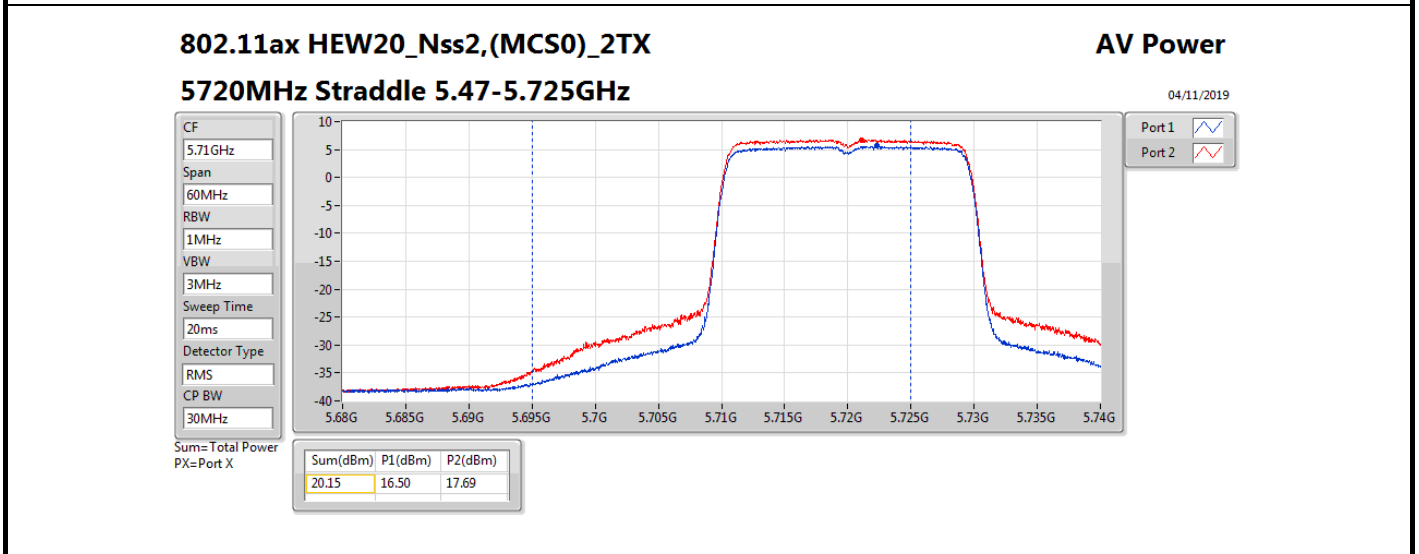

Average Power_Radio 3 / External Antenna 7

Appendix B.20

Mode	Result	DG (dBi)	Port 1 (dBm)	Port 2 (dBm)	Total Power (dBm)	Power Limit (dBm)	Conducted setting
5510MHz	Pass	8.00	14.10	15.05	17.61	21.98	13.75
5550MHz	Pass	8.00	18.04	19.43	21.80	21.98	18.25
5670MHz	Pass	8.00	14.45	15.09	17.79	21.98	14.25
5710MHz Straddle 5.47-5.725GHz	Pass	8.00	18.20	19.52	21.92	21.98	18.25
5710MHz Straddle 5.725-5.85GHz	Pass	8.00	8.66	9.70	12.22	28.00	18.25
802.11ax HEW80_Nss2,(MCS0)_2TX	-	-	-	-	-	-	-
5290MHz	Pass	8.00	15.23	16.38	18.85	21.98	15.25
5530MHz	Pass	8.00	15.89	17.07	19.53	21.98	16
5610MHz	Pass	8.00	18.01	19.19	21.65	21.98	18.25
5690MHz Straddle 5.47-5.725GHz	Pass	8.00	18.37	19.28	21.86	21.98	18
5690MHz Straddle 5.725-5.85GHz	Pass	8.00	5.18	5.98	8.61	28.00	18

DG = Directional Gain; **Port X** = Port X output power
Note : Conducted setting = Pass conducted setting division 4

Summary

Mode	Total Power (dBm)	Total Power (W)
5.25-5.35GHz	-	-
802.11ac VHT20-BF_Nss1,(MCS0)_2TX	18.73	0.07464
802.11ac VHT40-BF_Nss1,(MCS0)_2TX	18.65	0.07328
802.11ac VHT80-BF_Nss1,(MCS0)_2TX	18.78	0.07551
802.11ax HEW20-BF_Nss1,(MCS0)_2TX	18.94	0.07834
802.11ax HEW40-BF_Nss1,(MCS0)_2TX	18.84	0.07656
802.11ax HEW80-BF_Nss1,(MCS0)_2TX	18.89	0.07745
5.47-5.725GHz	-	-
802.11ac VHT20-BF_Nss1,(MCS0)_2TX	18.83	0.07638
802.11ac VHT40-BF_Nss1,(MCS0)_2TX	18.80	0.07586
802.11ac VHT80-BF_Nss1,(MCS0)_2TX	18.79	0.07568
802.11ax HEW20-BF_Nss1,(MCS0)_2TX	18.95	0.07852
802.11ax HEW40-BF_Nss1,(MCS0)_2TX	18.95	0.07852
802.11ax HEW80-BF_Nss1,(MCS0)_2TX	18.95	0.07852
5.725-5.85GHz	-	-
802.11ac VHT20-BF_Nss1,(MCS0)_2TX	11.97	0.01574
802.11ac VHT40-BF_Nss1,(MCS0)_2TX	8.56	0.00718
802.11ac VHT80-BF_Nss1,(MCS0)_2TX	4.92	0.00310
802.11ax HEW20-BF_Nss1,(MCS0)_2TX	12.73	0.01875
802.11ax HEW40-BF_Nss1,(MCS0)_2TX	9.36	0.00863
802.11ax HEW80-BF_Nss1,(MCS0)_2TX	5.88	0.00387