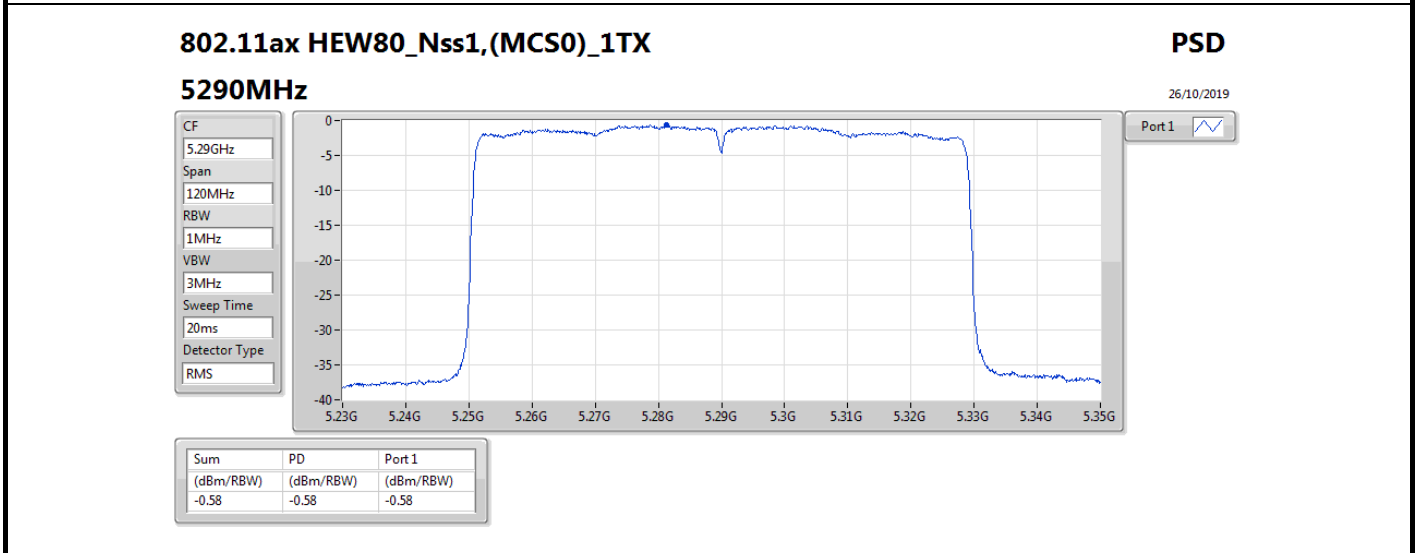

Port 1

Sum	PD	Port 1
(dBm/RBW)	(dBm/RBW)	(dBm/RBW)
9.93	9.93	9.93

Summary

Mode	PD (dBm/RBW)
5.15-5.25GHz	-
802.11ac VHT160_Nss2,(MCS0)_2TX	-4.41
802.11ax HEW160_Nss2,(MCS0)_2TX	-4.36
5.25-5.35GHz	-
802.11a_Nss1,(6Mbps)_2TX	8.59
802.11ac VHT20_Nss2,(MCS0)_2TX	10.49
802.11ac VHT40_Nss2,(MCS0)_2TX	7.58
802.11ac VHT80_Nss2,(MCS0)_2TX	-0.22
802.11ac VHT160_Nss2,(MCS0)_2TX	-4.39
802.11ax HEW20_Nss2,(MCS0)_2TX	10.40
802.11ax HEW40_Nss2,(MCS0)_2TX	7.63
802.11ax HEW80_Nss2,(MCS0)_2TX	-0.18
802.11ax HEW160_Nss2,(MCS0)_2TX	-4.28
5.47-5.725GHz	-
802.11a_Nss1,(6Mbps)_2TX	8.55
802.11ac VHT20_Nss2,(MCS0)_2TX	10.45
802.11ac VHT40_Nss2,(MCS0)_2TX	7.77
802.11ac VHT80_Nss2,(MCS0)_2TX	5.08
802.11ac VHT160_Nss2,(MCS0)_2TX	-3.36
802.11ax HEW20_Nss2,(MCS0)_2TX	10.66
802.11ax HEW40_Nss2,(MCS0)_2TX	8.10
802.11ax HEW80_Nss2,(MCS0)_2TX	4.98
802.11ax HEW160_Nss2,(MCS0)_2TX	-3.45
5.725-5.85GHz	-
802.11a_Nss1,(6Mbps)_2TX	6.49
802.11ac VHT20_Nss2,(MCS0)_2TX	8.91
802.11ac VHT40_Nss2,(MCS0)_2TX	5.81
802.11ac VHT80_Nss2,(MCS0)_2TX	2.66
802.11ax HEW20_Nss2,(MCS0)_2TX	8.74
802.11ax HEW40_Nss2,(MCS0)_2TX	5.99
802.11ax HEW80_Nss2,(MCS0)_2TX	-12.20