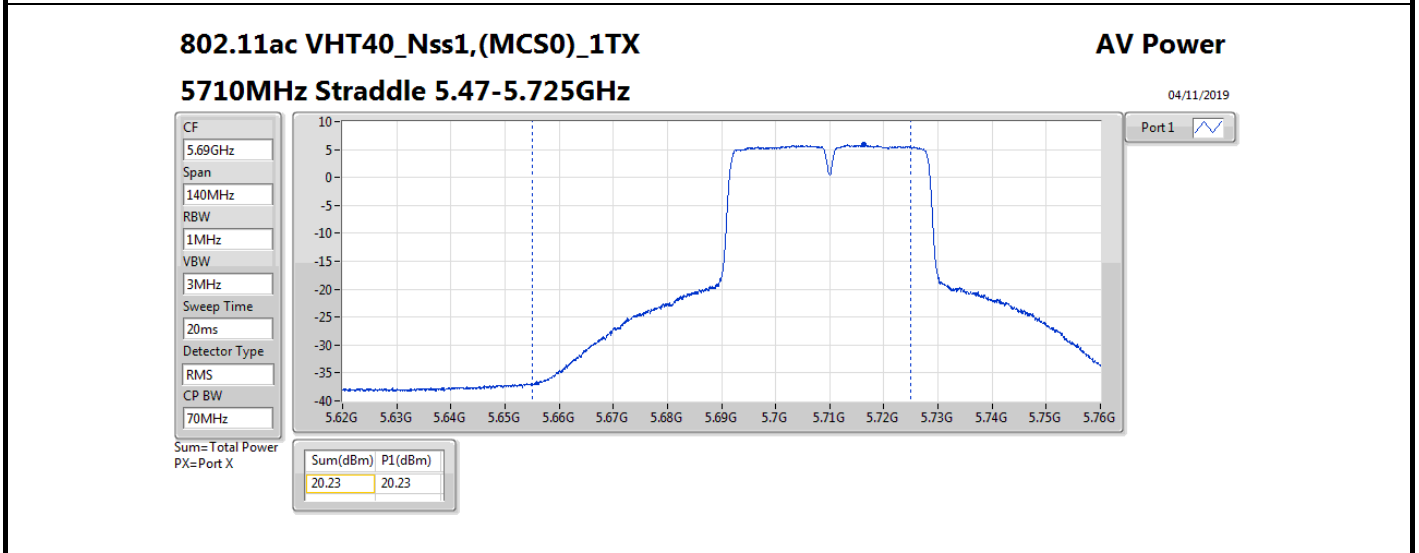

Average Power_Radio 3 / External Antenna 7

Appendix B.19

Mode	Result	DG (dBi)	Port 1 (dBm)	Total Power (dBm)	Power Limit (dBm)	Conducted setting
5510MHz	Pass	8.00	15.56	15.56	21.98	15.25
5550MHz	Pass	8.00	19.35	19.35	21.98	19.75
5670MHz	Pass	8.00	17.05	17.05	21.98	17
5710MHz Straddle 5.47-5.725GHz	Pass	8.00	20.32	20.32	21.98	20.5
5710MHz Straddle 5.725-5.85GHz	Pass	8.00	10.78	10.78	28.00	20.5
802.11ax HEW80_Nss1,(MCS0)_1TX	-	-	-	-	-	-
5290MHz	Pass	8.00	17.22	17.22	21.98	17.25
5530MHz	Pass	8.00	16.17	16.17	21.98	16.25
5610MHz	Pass	8.00	17.56	17.56	21.98	17.75
5690MHz Straddle 5.47-5.725GHz	Pass	8.00	19.89	19.89	21.98	19.75
5690MHz Straddle 5.725-5.85GHz	Pass	8.00	6.70	6.70	28.00	19.75

DG = Directional Gain; **Port X** = Port X output power

Note : **Conducted setting** = **Pass conducted setting division 4**

Summary

Mode	Total Power (dBm)	Total Power (W)
5.25-5.35GHz	-	-
802.11a_Nss1,(6Mbps)_2TX	18.62	0.07278
802.11ac VHT20_Nss2,(MCS0)_2TX	21.63	0.14555
802.11ac VHT40_Nss2,(MCS0)_2TX	21.62	0.14521
802.11ac VHT80_Nss2,(MCS0)_2TX	18.63	0.07295
802.11ax HEW20_Nss2,(MCS0)_2TX	21.93	0.15596
802.11ax HEW40_Nss2,(MCS0)_2TX	21.79	0.15101
802.11ax HEW80_Nss2,(MCS0)_2TX	18.85	0.07674
5.47-5.725GHz	-	-
802.11a_Nss1,(6Mbps)_2TX	18.60	0.07244
802.11ac VHT20_Nss2,(MCS0)_2TX	21.55	0.14289
802.11ac VHT40_Nss2,(MCS0)_2TX	21.70	0.14791
802.11ac VHT80_Nss2,(MCS0)_2TX	21.74	0.14928
802.11ax HEW20_Nss2,(MCS0)_2TX	21.85	0.15311
802.11ax HEW40_Nss2,(MCS0)_2TX	21.92	0.15560
802.11ax HEW80_Nss2,(MCS0)_2TX	21.86	0.15346
5.725-5.85GHz	-	-
802.11a_Nss1,(6Mbps)_2TX	11.98	0.01578
802.11ac VHT20_Nss2,(MCS0)_2TX	14.55	0.02851
802.11ac VHT40_Nss2,(MCS0)_2TX	11.51	0.01416
802.11ac VHT80_Nss2,(MCS0)_2TX	7.85	0.00610
802.11ax HEW20_Nss2,(MCS0)_2TX	15.02	0.03177
802.11ax HEW40_Nss2,(MCS0)_2TX	12.22	0.01667
802.11ax HEW80_Nss2,(MCS0)_2TX	8.61	0.00726