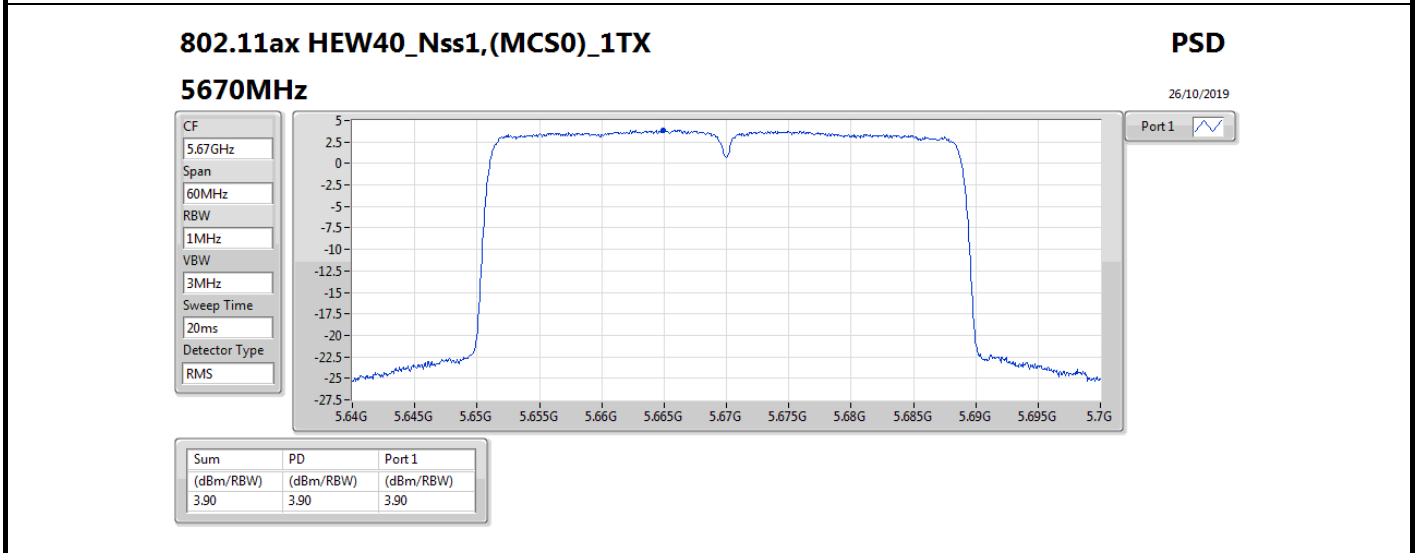

5260MHz

26/10/2019

Port 1

Sum	PD	Port 1
(dBm/RBW)	(dBm/RBW)	(dBm/RBW)
10.06	10.06	10.06

802.11ax HEW20_Nss1,(MCS0)_1TX

PSD

5300MHz

26/10/2019

Port 1

Sum	PD	Port 1
(dBm/RBW)	(dBm/RBW)	(dBm/RBW)
9.93	9.93	9.93

Summary

Mode	PD (dBm/RBW)
5.15-5.25GHz	-
802.11ac VHT160_Nss2,(MCS0)_2TX	-4.41
802.11ax HEW160_Nss2,(MCS0)_2TX	-4.36
5.25-5.35GHz	-
802.11a_Nss1,(6Mbps)_2TX	8.59
802.11ac VHT20_Nss2,(MCS0)_2TX	10.49
802.11ac VHT40_Nss2,(MCS0)_2TX	7.58
802.11ac VHT80_Nss2,(MCS0)_2TX	-0.22
802.11ac VHT160_Nss2,(MCS0)_2TX	-4.39
802.11ax HEW20_Nss2,(MCS0)_2TX	10.40
802.11ax HEW40_Nss2,(MCS0)_2TX	7.63
802.11ax HEW80_Nss2,(MCS0)_2TX	-0.18
802.11ax HEW160_Nss2,(MCS0)_2TX	-4.28
5.47-5.725GHz	-
802.11a_Nss1,(6Mbps)_2TX	8.55
802.11ac VHT20_Nss2,(MCS0)_2TX	10.45
802.11ac VHT40_Nss2,(MCS0)_2TX	7.77
802.11ac VHT80_Nss2,(MCS0)_2TX	5.08
802.11ac VHT160_Nss2,(MCS0)_2TX	-3.36
802.11ax HEW20_Nss2,(MCS0)_2TX	10.66
802.11ax HEW40_Nss2,(MCS0)_2TX	8.10
802.11ax HEW80_Nss2,(MCS0)_2TX	4.98
802.11ax HEW160_Nss2,(MCS0)_2TX	-3.45
5.725-5.85GHz	-
802.11a_Nss1,(6Mbps)_2TX	6.49
802.11ac VHT20_Nss2,(MCS0)_2TX	8.91
802.11ac VHT40_Nss2,(MCS0)_2TX	5.81
802.11ac VHT80_Nss2,(MCS0)_2TX	2.66
802.11ax HEW20_Nss2,(MCS0)_2TX	8.74
802.11ax HEW40_Nss2,(MCS0)_2TX	5.99
802.11ax HEW80_Nss2,(MCS0)_2TX	-12.20