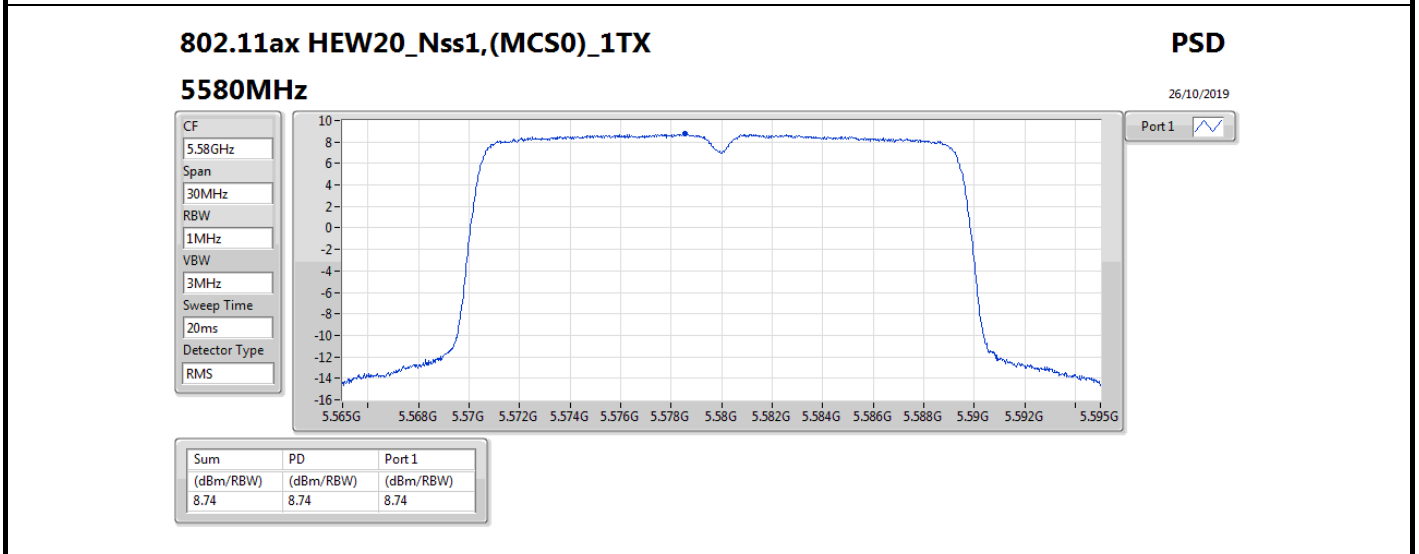

5260MHz

26/10/2019

Port 1

Sum	PD	Port 1
(dBm/RBW)	(dBm/RBW)	(dBm/RBW)
10.06	10.06	10.06

802.11ax HEW20_Nss1,(MCS0)_1TX

PSD

5300MHz

26/10/2019

Port 1

Sum	PD	Port 1
(dBm/RBW)	(dBm/RBW)	(dBm/RBW)
9.93	9.93	9.93

Summary

Mode	PD (dBm/RBW)
5.15-5.25GHz	-
802.11ac VHT160_Nss2,(MCS0)_2TX	-4.41
802.11ax HEW160_Nss2,(MCS0)_2TX	-4.36
5.25-5.35GHz	-
802.11a_Nss1,(6Mbps)_2TX	8.59
802.11ac VHT20_Nss2,(MCS0)_2TX	10.49
802.11ac VHT40_Nss2,(MCS0)_2TX	7.58
802.11ac VHT80_Nss2,(MCS0)_2TX	-0.22
802.11ac VHT160_Nss2,(MCS0)_2TX	-4.39
802.11ax HEW20_Nss2,(MCS0)_2TX	10.40
802.11ax HEW40_Nss2,(MCS0)_2TX	7.63
802.11ax HEW80_Nss2,(MCS0)_2TX	-0.18
802.11ax HEW160_Nss2,(MCS0)_2TX	-4.28
5.47-5.725GHz	-
802.11a_Nss1,(6Mbps)_2TX	8.55
802.11ac VHT20_Nss2,(MCS0)_2TX	10.45
802.11ac VHT40_Nss2,(MCS0)_2TX	7.77
802.11ac VHT80_Nss2,(MCS0)_2TX	5.08
802.11ac VHT160_Nss2,(MCS0)_2TX	-3.36
802.11ax HEW20_Nss2,(MCS0)_2TX	10.66
802.11ax HEW40_Nss2,(MCS0)_2TX	8.10
802.11ax HEW80_Nss2,(MCS0)_2TX	4.98
802.11ax HEW160_Nss2,(MCS0)_2TX	-3.45
5.725-5.85GHz	-
802.11a_Nss1,(6Mbps)_2TX	6.49
802.11ac VHT20_Nss2,(MCS0)_2TX	8.91
802.11ac VHT40_Nss2,(MCS0)_2TX	5.81
802.11ac VHT80_Nss2,(MCS0)_2TX	2.66
802.11ax HEW20_Nss2,(MCS0)_2TX	8.74
802.11ax HEW40_Nss2,(MCS0)_2TX	5.99
802.11ax HEW80_Nss2,(MCS0)_2TX	-12.20