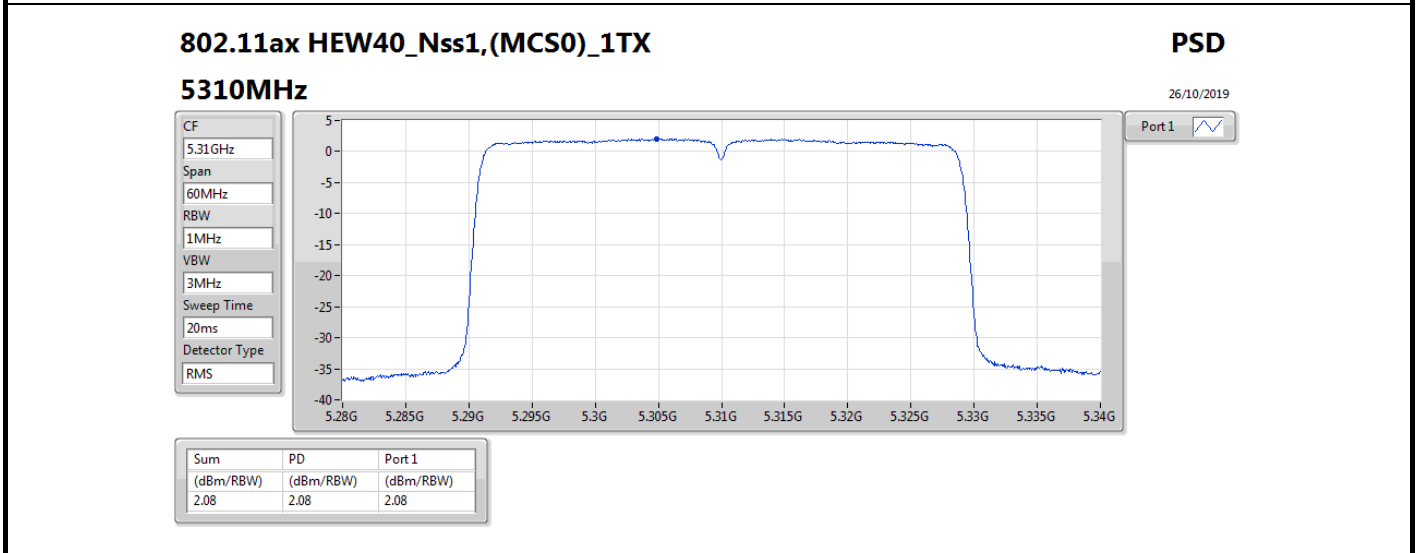

5260MHz

26/10/2019

Port 1

Sum	PD	Port 1
(dBm/RBW)	(dBm/RBW)	(dBm/RBW)
10.06	10.06	10.06

802.11ax HEW20_Nss1,(MCS0)_1TX

PSD

5300MHz

26/10/2019

Port 1

Sum	PD	Port 1
(dBm/RBW)	(dBm/RBW)	(dBm/RBW)
9.93	9.93	9.93

Summary

Mode	PD (dBm/RBW)
5.15-5.25GHz	-
802.11ac VHT160_Nss2,(MCS0)_2TX	-4.41
802.11ax HEW160_Nss2,(MCS0)_2TX	-4.36
5.25-5.35GHz	-
802.11a_Nss1,(6Mbps)_2TX	8.59
802.11ac VHT20_Nss2,(MCS0)_2TX	10.49
802.11ac VHT40_Nss2,(MCS0)_2TX	7.58
802.11ac VHT80_Nss2,(MCS0)_2TX	-0.22
802.11ac VHT160_Nss2,(MCS0)_2TX	-4.39
802.11ax HEW20_Nss2,(MCS0)_2TX	10.40
802.11ax HEW40_Nss2,(MCS0)_2TX	7.63
802.11ax HEW80_Nss2,(MCS0)_2TX	-0.18
802.11ax HEW160_Nss2,(MCS0)_2TX	-4.28
5.47-5.725GHz	-
802.11a_Nss1,(6Mbps)_2TX	8.55
802.11ac VHT20_Nss2,(MCS0)_2TX	10.45
802.11ac VHT40_Nss2,(MCS0)_2TX	7.77
802.11ac VHT80_Nss2,(MCS0)_2TX	5.08
802.11ac VHT160_Nss2,(MCS0)_2TX	-3.36
802.11ax HEW20_Nss2,(MCS0)_2TX	10.66
802.11ax HEW40_Nss2,(MCS0)_2TX	8.10
802.11ax HEW80_Nss2,(MCS0)_2TX	4.98
802.11ax HEW160_Nss2,(MCS0)_2TX	-3.45
5.725-5.85GHz	-
802.11a_Nss1,(6Mbps)_2TX	6.49
802.11ac VHT20_Nss2,(MCS0)_2TX	8.91
802.11ac VHT40_Nss2,(MCS0)_2TX	5.81
802.11ac VHT80_Nss2,(MCS0)_2TX	2.66
802.11ax HEW20_Nss2,(MCS0)_2TX	8.74
802.11ax HEW40_Nss2,(MCS0)_2TX	5.99
802.11ax HEW80_Nss2,(MCS0)_2TX	-12.20