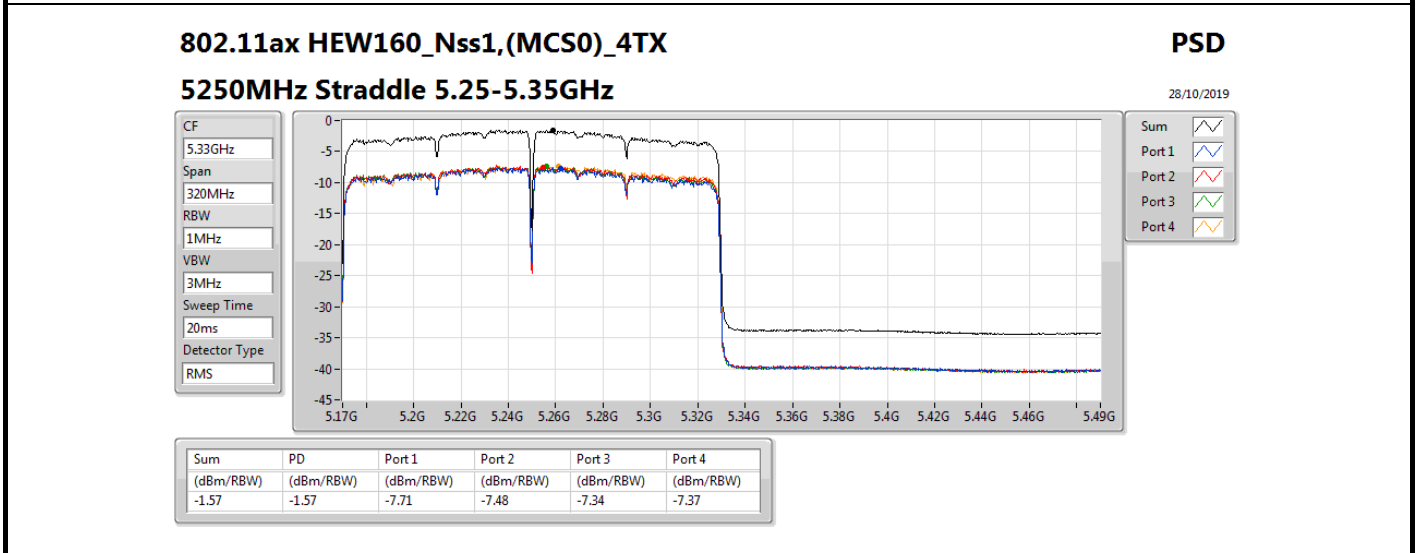

PSD

5530MHz

28/10/2019

Sum	PD	Port 1	Port 2	Port 3	Port 4
(dBm/RBW)	(dBm/RBW)	(dBm/RBW)	(dBm/RBW)	(dBm/RBW)	(dBm/RBW)
2.87	2.87	-2.93	-2.26	-3.03	-4.13

Summary

Mode	PD (dBm/RBW)
5.15-5.25GHz	-
802.11ac VHT160-BF_Nss1,(MCS0)_4TX	-0.54
802.11ax HEW160-BF_Nss1,(MCS0)_4TX	-0.55
5.25-5.35GHz	-
802.11ac VHT20-BF_Nss1,(MCS0)_4TX	5.48
802.11ac VHT40-BF_Nss1,(MCS0)_4TX	2.51
802.11ac VHT80-BF_Nss1,(MCS0)_4TX	-0.42
802.11ac VHT160-BF_Nss1,(MCS0)_4TX	-0.63
802.11ax HEW20-BF_Nss1,(MCS0)_4TX	5.13
802.11ax HEW40-BF_Nss1,(MCS0)_4TX	2.35
802.11ax HEW80-BF_Nss1,(MCS0)_4TX	-0.36
802.11ax HEW160-BF_Nss1,(MCS0)_4TX	-0.39
5.47-5.725GHz	-
802.11ac VHT20-BF_Nss1,(MCS0)_4TX	5.57
802.11ac VHT40-BF_Nss1,(MCS0)_4TX	2.58
802.11ac VHT80-BF_Nss1,(MCS0)_4TX	-0.28
802.11ac VHT160-BF_Nss1,(MCS0)_4TX	-2.98
802.11ax HEW20-BF_Nss1,(MCS0)_4TX	5.14
802.11ax HEW40-BF_Nss1,(MCS0)_4TX	2.40
802.11ax HEW80-BF_Nss1,(MCS0)_4TX	-0.40
802.11ax HEW160-BF_Nss1,(MCS0)_4TX	-2.87
5.725-5.85GHz	-
802.11ac VHT20-BF_Nss1,(MCS0)_4TX	3.53
802.11ac VHT40-BF_Nss1,(MCS0)_4TX	0.46
802.11ac VHT80-BF_Nss1,(MCS0)_4TX	-3.28
802.11ax HEW20-BF_Nss1,(MCS0)_4TX	3.09
802.11ax HEW40-BF_Nss1,(MCS0)_4TX	0.44
802.11ax HEW80-BF_Nss1,(MCS0)_4TX	-3.03