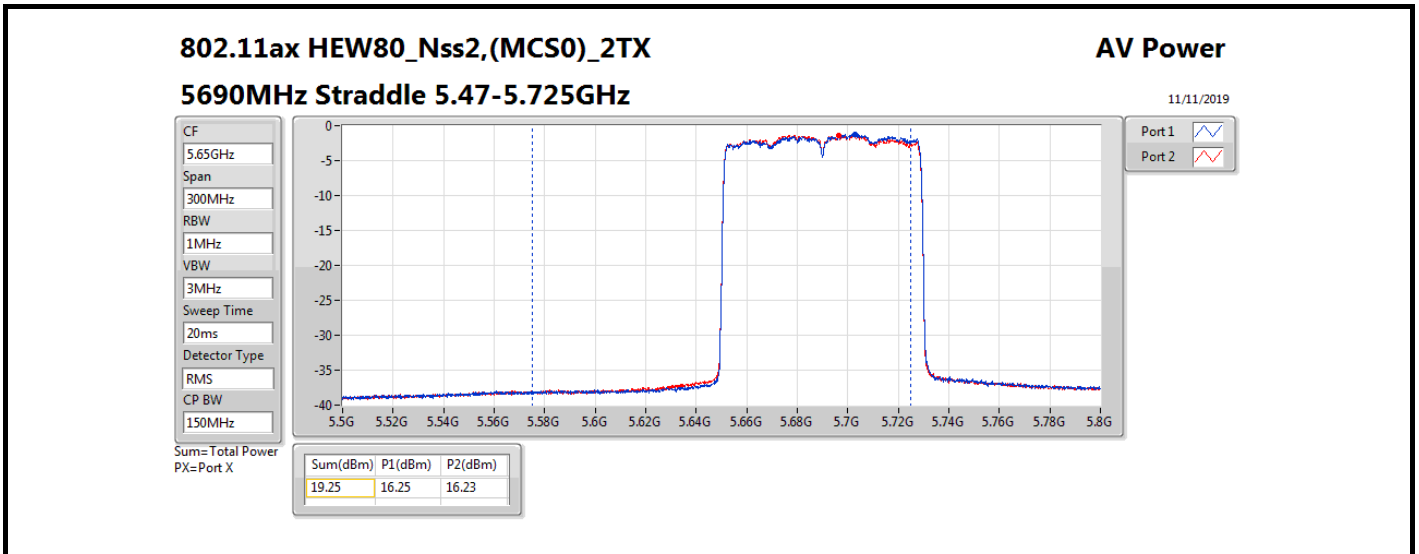

DG = Directional Gain; **Port X** = Port X output power

Note : Conducted setting = Pass conducted setting division 4

Summary

Mode	Total Power (dBm)	Total Power (W)
5.25-5.35GHz	-	-
802.11ac VHT20-BF_Nss1,(MCS0)_2TX	15.80	0.03802
802.11ac VHT40-BF_Nss1,(MCS0)_2TX	16.03	0.04009
802.11ac VHT80-BF_Nss1,(MCS0)_2TX	15.81	0.03811
802.11ax HEW20-BF_Nss1,(MCS0)_2TX	15.94	0.03926
802.11ax HEW40-BF_Nss1,(MCS0)_2TX	16.21	0.04178
802.11ax HEW80-BF_Nss1,(MCS0)_2TX	16.12	0.04093
5.47-5.725GHz	-	-
802.11ac VHT20-BF_Nss1,(MCS0)_2TX	15.89	0.03882
802.11ac VHT40-BF_Nss1,(MCS0)_2TX	16.11	0.04083
802.11ac VHT80-BF_Nss1,(MCS0)_2TX	16.02	0.03999
802.11ax HEW20-BF_Nss1,(MCS0)_2TX	15.92	0.03908
802.11ax HEW40-BF_Nss1,(MCS0)_2TX	16.22	0.04188
802.11ax HEW80-BF_Nss1,(MCS0)_2TX	16.25	0.04217
5.725-5.85GHz	-	-
802.11ac VHT20-BF_Nss1,(MCS0)_2TX	9.06	0.00805
802.11ac VHT40-BF_Nss1,(MCS0)_2TX	5.71	0.00372
802.11ac VHT80-BF_Nss1,(MCS0)_2TX	2.02	0.00159
802.11ax HEW20-BF_Nss1,(MCS0)_2TX	10.14	0.01033
802.11ax HEW40-BF_Nss1,(MCS0)_2TX	6.66	0.00463
802.11ax HEW80-BF_Nss1,(MCS0)_2TX	3.07	0.00203