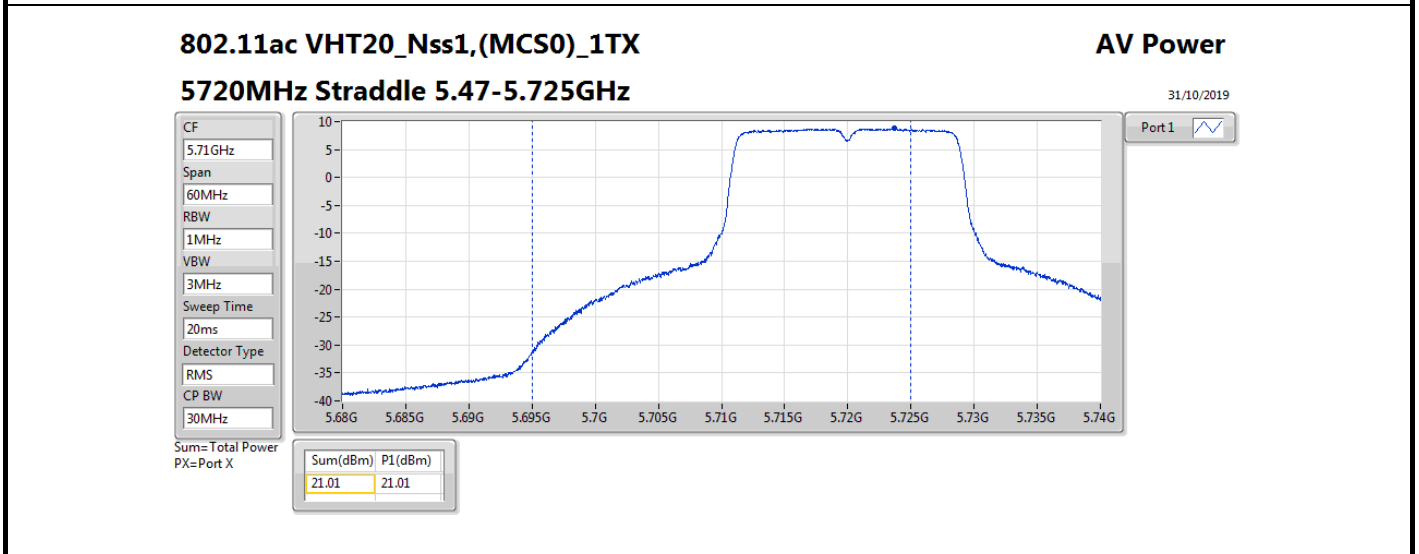

Average Power_Radio 3 / Internal Antenna

Appendix B.16

Mode	Result	DG (dBi)	Port 1 (dBm)	Total Power (dBm)	Power Limit (dBm)	Conducted setting
5510MHz	Pass	5.02	18.52	18.52	23.98	18.75
5550MHz	Pass	5.02	23.61	23.61	23.98	24.25
5670MHz	Pass	5.02	21.43	21.43	23.98	21.75
5710MHz Straddle 5.47-5.725GHz	Pass	5.02	22.35	22.35	23.98	22.5
5710MHz Straddle 5.725-5.85GHz	Pass	5.02	12.85	12.85	30.00	22.5
802.11ax HEW80_Nss1,(MCS0)_1TX	-	-	-	-	-	-
5290MHz	Pass	5.02	19.67	19.67	23.98	19.75
5530MHz	Pass	5.02	19.05	19.05	23.98	19.5
5610MHz	Pass	5.02	22.88	22.88	23.98	23.5
5690MHz Straddle 5.47-5.725GHz	Pass	5.02	23.10	23.10	23.98	23.5
5690MHz Straddle 5.725-5.85GHz	Pass	5.02	9.98	9.98	30.00	23.5

DG = Directional Gain; **Port X** = Port X output power

Note : **Conducted setting = Pass conducted setting division 4**

Summary

Mode	Total Power (dBm)	Total Power (W)
5.25-5.35GHz	-	-
802.11a_Nss1,(6Mbps)_2TX	21.42	0.13868
802.11ac VHT20_Nss2,(MCS0)_2TX	23.80	0.23988
802.11ac VHT40_Nss2,(MCS0)_2TX	23.70	0.23442
802.11ac VHT80_Nss2,(MCS0)_2TX	20.40	0.10965
802.11ax HEW20_Nss2,(MCS0)_2TX	23.96	0.24889
802.11ax HEW40_Nss2,(MCS0)_2TX	23.94	0.24774
802.11ax HEW80_Nss2,(MCS0)_2TX	20.52	0.11272
5.47-5.725GHz	-	-
802.11a_Nss1,(6Mbps)_2TX	21.45	0.13964
802.11ac VHT20_Nss2,(MCS0)_2TX	23.72	0.23550
802.11ac VHT40_Nss2,(MCS0)_2TX	23.67	0.23281
802.11ac VHT80_Nss2,(MCS0)_2TX	23.79	0.23933
802.11ax HEW20_Nss2,(MCS0)_2TX	23.93	0.24717
802.11ax HEW40_Nss2,(MCS0)_2TX	23.90	0.24547
802.11ax HEW80_Nss2,(MCS0)_2TX	23.94	0.24774
5.725-5.85GHz	-	-
802.11a_Nss1,(6Mbps)_2TX	14.55	0.02851
802.11ac VHT20_Nss2,(MCS0)_2TX	17.45	0.05559
802.11ac VHT40_Nss2,(MCS0)_2TX	13.23	0.02104
802.11ac VHT80_Nss2,(MCS0)_2TX	9.83	0.00962
802.11ax HEW20_Nss2,(MCS0)_2TX	18.12	0.06486
802.11ax HEW40_Nss2,(MCS0)_2TX	14.32	0.02704
802.11ax HEW80_Nss2,(MCS0)_2TX	10.60	0.01148