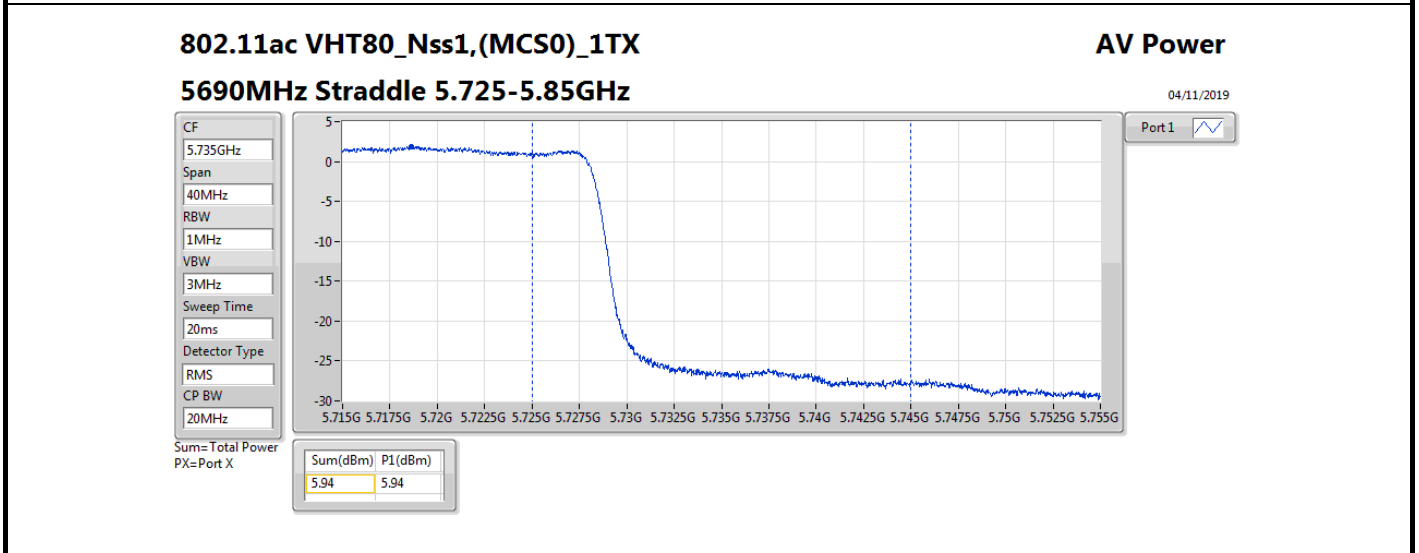

Average Power_Radio 3 / External Antenna 7

Appendix B.19

Mode	Result	DG (dBi)	Port 1 (dBm)	Total Power (dBm)	Power Limit (dBm)	Conducted setting
5510MHz	Pass	8.00	15.56	15.56	21.98	15.25
5550MHz	Pass	8.00	19.35	19.35	21.98	19.75
5670MHz	Pass	8.00	17.05	17.05	21.98	17
5710MHz Straddle 5.47-5.725GHz	Pass	8.00	20.32	20.32	21.98	20.5
5710MHz Straddle 5.725-5.85GHz	Pass	8.00	10.78	10.78	28.00	20.5
802.11ax HEW80_Nss1,(MCS0)_1TX	-	-	-	-	-	-
5290MHz	Pass	8.00	17.22	17.22	21.98	17.25
5530MHz	Pass	8.00	16.17	16.17	21.98	16.25
5610MHz	Pass	8.00	17.56	17.56	21.98	17.75
5690MHz Straddle 5.47-5.725GHz	Pass	8.00	19.89	19.89	21.98	19.75
5690MHz Straddle 5.725-5.85GHz	Pass	8.00	6.70	6.70	28.00	19.75

DG = Directional Gain; **Port X** = Port X output power

Note : **Conducted setting** = **Pass conducted setting division 4**

Summary

Mode	Total Power (dBm)	Total Power (W)
5.25-5.35GHz	-	-
802.11a_Nss1,(6Mbps)_2TX	18.62	0.07278
802.11ac VHT20_Nss2,(MCS0)_2TX	21.63	0.14555
802.11ac VHT40_Nss2,(MCS0)_2TX	21.62	0.14521
802.11ac VHT80_Nss2,(MCS0)_2TX	18.63	0.07295
802.11ax HEW20_Nss2,(MCS0)_2TX	21.93	0.15596
802.11ax HEW40_Nss2,(MCS0)_2TX	21.79	0.15101
802.11ax HEW80_Nss2,(MCS0)_2TX	18.85	0.07674
5.47-5.725GHz	-	-
802.11a_Nss1,(6Mbps)_2TX	18.60	0.07244
802.11ac VHT20_Nss2,(MCS0)_2TX	21.55	0.14289
802.11ac VHT40_Nss2,(MCS0)_2TX	21.70	0.14791
802.11ac VHT80_Nss2,(MCS0)_2TX	21.74	0.14928
802.11ax HEW20_Nss2,(MCS0)_2TX	21.85	0.15311
802.11ax HEW40_Nss2,(MCS0)_2TX	21.92	0.15560
802.11ax HEW80_Nss2,(MCS0)_2TX	21.86	0.15346
5.725-5.85GHz	-	-
802.11a_Nss1,(6Mbps)_2TX	11.98	0.01578
802.11ac VHT20_Nss2,(MCS0)_2TX	14.55	0.02851
802.11ac VHT40_Nss2,(MCS0)_2TX	11.51	0.01416
802.11ac VHT80_Nss2,(MCS0)_2TX	7.85	0.00610
802.11ax HEW20_Nss2,(MCS0)_2TX	15.02	0.03177
802.11ax HEW40_Nss2,(MCS0)_2TX	12.22	0.01667
802.11ax HEW80_Nss2,(MCS0)_2TX	8.61	0.00726