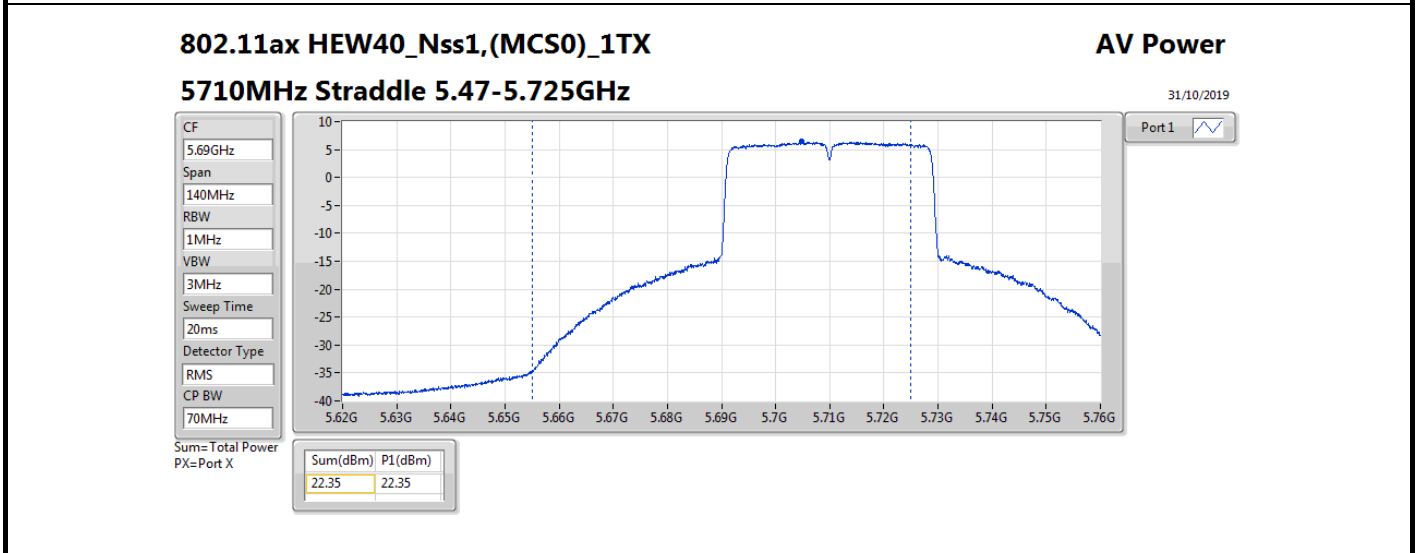

Average Power_Radio 3 / Internal Antenna

Appendix B.16

Mode	Result	DG (dBi)	Port 1 (dBm)	Total Power (dBm)	Power Limit (dBm)	Conducted setting
5510MHz	Pass	5.02	18.52	18.52	23.98	18.75
5550MHz	Pass	5.02	23.61	23.61	23.98	24.25
5670MHz	Pass	5.02	21.43	21.43	23.98	21.75
5710MHz Straddle 5.47-5.725GHz	Pass	5.02	22.35	22.35	23.98	22.5
5710MHz Straddle 5.725-5.85GHz	Pass	5.02	12.85	12.85	30.00	22.5
802.11ax HEW80_Nss1,(MCS0)_1TX	-	-	-	-	-	-
5290MHz	Pass	5.02	19.67	19.67	23.98	19.75
5530MHz	Pass	5.02	19.05	19.05	23.98	19.5
5610MHz	Pass	5.02	22.88	22.88	23.98	23.5
5690MHz Straddle 5.47-5.725GHz	Pass	5.02	23.10	23.10	23.98	23.5
5690MHz Straddle 5.725-5.85GHz	Pass	5.02	9.98	9.98	30.00	23.5

DG = Directional Gain; **Port X** = Port X output power

Note : **Conducted setting = Pass conducted setting division 4**

Summary

Mode	Total Power (dBm)	Total Power (W)
5.25-5.35GHz	-	-
802.11a_Nss1,(6Mbps)_2TX	21.42	0.13868
802.11ac VHT20_Nss2,(MCS0)_2TX	23.80	0.23988
802.11ac VHT40_Nss2,(MCS0)_2TX	23.70	0.23442
802.11ac VHT80_Nss2,(MCS0)_2TX	20.40	0.10965
802.11ax HEW20_Nss2,(MCS0)_2TX	23.96	0.24889
802.11ax HEW40_Nss2,(MCS0)_2TX	23.94	0.24774
802.11ax HEW80_Nss2,(MCS0)_2TX	20.52	0.11272
5.47-5.725GHz	-	-
802.11a_Nss1,(6Mbps)_2TX	21.45	0.13964
802.11ac VHT20_Nss2,(MCS0)_2TX	23.72	0.23550
802.11ac VHT40_Nss2,(MCS0)_2TX	23.67	0.23281
802.11ac VHT80_Nss2,(MCS0)_2TX	23.79	0.23933
802.11ax HEW20_Nss2,(MCS0)_2TX	23.93	0.24717
802.11ax HEW40_Nss2,(MCS0)_2TX	23.90	0.24547
802.11ax HEW80_Nss2,(MCS0)_2TX	23.94	0.24774
5.725-5.85GHz	-	-
802.11a_Nss1,(6Mbps)_2TX	14.55	0.02851
802.11ac VHT20_Nss2,(MCS0)_2TX	17.45	0.05559
802.11ac VHT40_Nss2,(MCS0)_2TX	13.23	0.02104
802.11ac VHT80_Nss2,(MCS0)_2TX	9.83	0.00962
802.11ax HEW20_Nss2,(MCS0)_2TX	18.12	0.06486
802.11ax HEW40_Nss2,(MCS0)_2TX	14.32	0.02704
802.11ax HEW80_Nss2,(MCS0)_2TX	10.60	0.01148