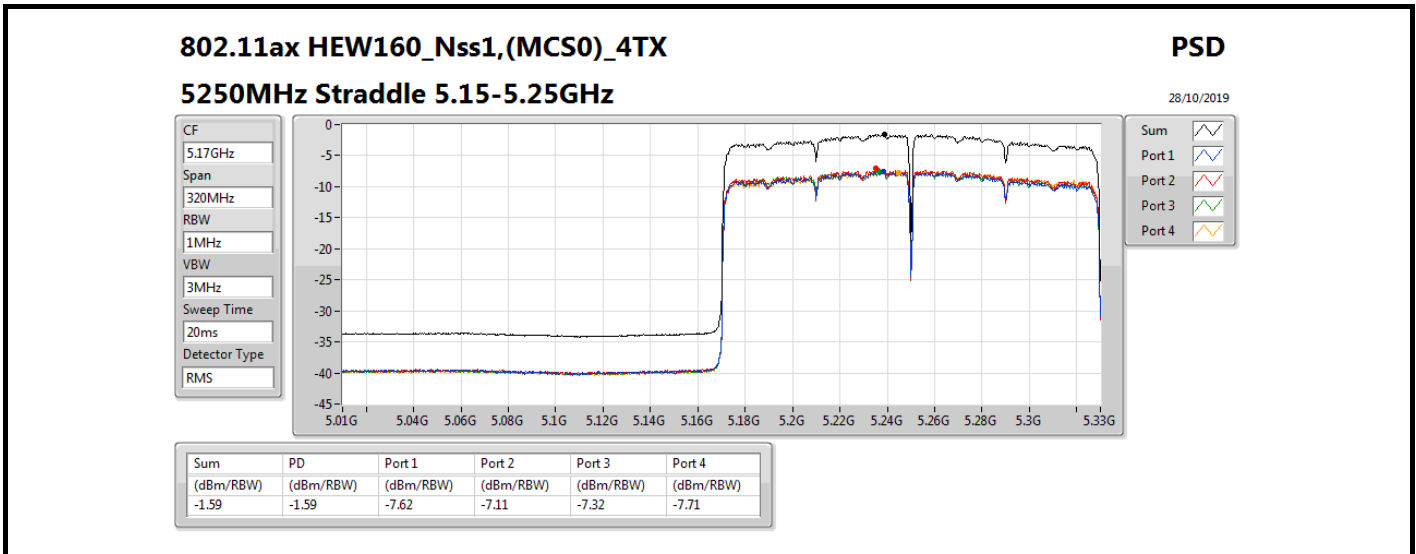

PSD

5530MHz

28/10/2019

Sum	PD	Port 1	Port 2	Port 3	Port 4
(dBm/RBW)	(dBm/RBW)	(dBm/RBW)	(dBm/RBW)	(dBm/RBW)	(dBm/RBW)
2.87	2.87	-2.93	-2.26	-3.03	-4.13

Summary

Mode	PD (dBm/RBW)
5.15-5.25GHz	-
802.11ac VHT160-BF_Nss1,(MCS0)_4TX	-0.54
802.11ax HEW160-BF_Nss1,(MCS0)_4TX	-0.55
5.25-5.35GHz	-
802.11ac VHT20-BF_Nss1,(MCS0)_4TX	5.48
802.11ac VHT40-BF_Nss1,(MCS0)_4TX	2.51
802.11ac VHT80-BF_Nss1,(MCS0)_4TX	-0.42
802.11ac VHT160-BF_Nss1,(MCS0)_4TX	-0.63
802.11ax HEW20-BF_Nss1,(MCS0)_4TX	5.13
802.11ax HEW40-BF_Nss1,(MCS0)_4TX	2.35
802.11ax HEW80-BF_Nss1,(MCS0)_4TX	-0.36
802.11ax HEW160-BF_Nss1,(MCS0)_4TX	-0.39
5.47-5.725GHz	-
802.11ac VHT20-BF_Nss1,(MCS0)_4TX	5.57
802.11ac VHT40-BF_Nss1,(MCS0)_4TX	2.58
802.11ac VHT80-BF_Nss1,(MCS0)_4TX	-0.28
802.11ac VHT160-BF_Nss1,(MCS0)_4TX	-2.98
802.11ax HEW20-BF_Nss1,(MCS0)_4TX	5.14
802.11ax HEW40-BF_Nss1,(MCS0)_4TX	2.40
802.11ax HEW80-BF_Nss1,(MCS0)_4TX	-0.40
802.11ax HEW160-BF_Nss1,(MCS0)_4TX	-2.87
5.725-5.85GHz	-
802.11ac VHT20-BF_Nss1,(MCS0)_4TX	3.53
802.11ac VHT40-BF_Nss1,(MCS0)_4TX	0.46
802.11ac VHT80-BF_Nss1,(MCS0)_4TX	-3.28
802.11ax HEW20-BF_Nss1,(MCS0)_4TX	3.09
802.11ax HEW40-BF_Nss1,(MCS0)_4TX	0.44
802.11ax HEW80-BF_Nss1,(MCS0)_4TX	-3.03