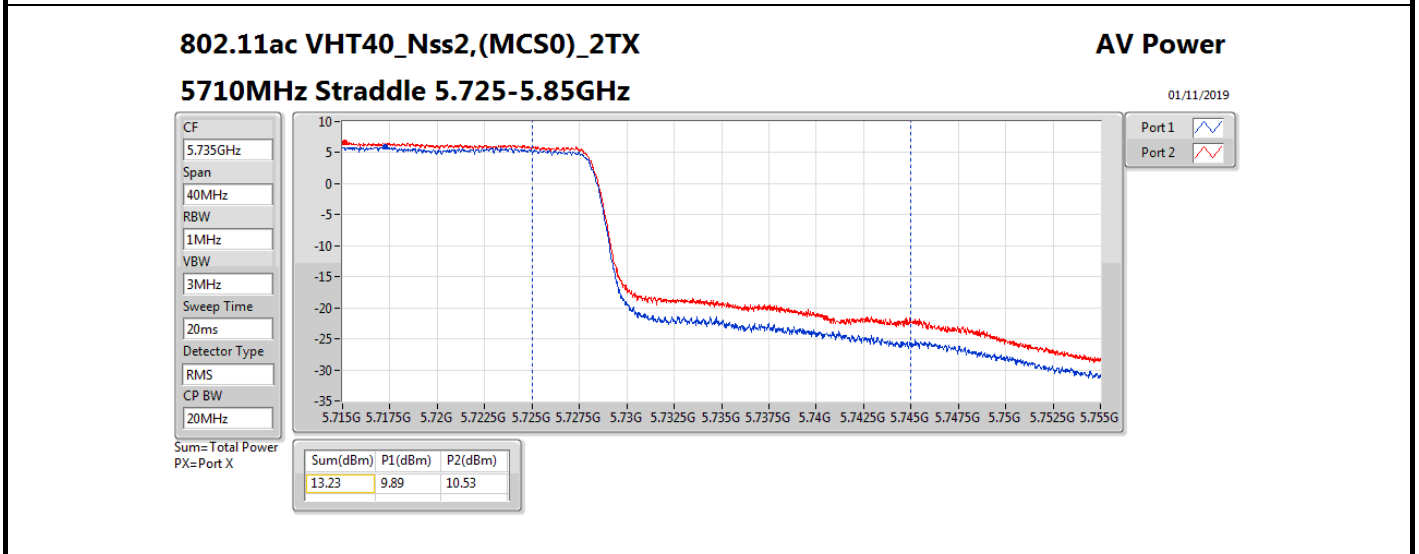

Average Power_Radio 3 / Internal Antenna

Appendix B.17

Mode	Result	DG (dBi)	Port 1 (dBm)	Port 2 (dBm)	Total Power (dBm)	Power Limit (dBm)	Conducted setting
5510MHz	Pass	5.02	16.89	17.60	20.27	23.98	17
5550MHz	Pass	5.02	20.41	21.23	23.85	23.98	21
5670MHz	Pass	5.02	18.75	19.59	22.20	23.98	19
5710MHz Straddle 5.47-5.725GHz	Pass	5.02	20.45	21.28	23.90	23.98	20.5
5710MHz Straddle 5.725-5.85GHz	Pass	5.02	10.98	11.62	14.32	30.00	20.5
802.11ax HEW80_Nss2,(MCS0)_2TX	-	-	-	-	-	-	-
5290MHz	Pass	5.02	17.12	17.86	20.52	23.98	17.25
5530MHz	Pass	5.02	17.95	18.70	21.35	23.98	18.5
5610MHz	Pass	5.02	20.36	21.18	23.80	23.98	21
5690MHz Straddle 5.47-5.725GHz	Pass	5.02	20.38	21.42	23.94	23.98	20.75
5690MHz Straddle 5.725-5.85GHz	Pass	5.02	7.21	7.93	10.60	30.00	20.75

DG = Directional Gain; **Port X** = Port X output power

Note : **Conducted setting = Pass** conducted setting division 4

Summary

Mode	Total Power (dBm)	Total Power (W)
5.25-5.35GHz	-	-
802.11ac VHT20-BF_Nss1,(MCS0)_2TX	21.47	0.14028
802.11ac VHT40-BF_Nss1,(MCS0)_2TX	21.72	0.14859
802.11ac VHT80-BF_Nss1,(MCS0)_2TX	20.59	0.11455
802.11ax HEW20-BF_Nss1,(MCS0)_2TX	21.58	0.14388
802.11ax HEW40-BF_Nss1,(MCS0)_2TX	21.83	0.15241
802.11ax HEW80-BF_Nss1,(MCS0)_2TX	20.73	0.11830
5.47-5.725GHz	-	-
802.11ac VHT20-BF_Nss1,(MCS0)_2TX	21.52	0.14191
802.11ac VHT40-BF_Nss1,(MCS0)_2TX	21.86	0.15346
802.11ac VHT80-BF_Nss1,(MCS0)_2TX	21.76	0.14997
802.11ax HEW20-BF_Nss1,(MCS0)_2TX	21.61	0.14488
802.11ax HEW40-BF_Nss1,(MCS0)_2TX	21.92	0.15560
802.11ax HEW80-BF_Nss1,(MCS0)_2TX	21.85	0.15311
5.725-5.85GHz	-	-
802.11ac VHT20-BF_Nss1,(MCS0)_2TX	14.77	0.02999
802.11ac VHT40-BF_Nss1,(MCS0)_2TX	11.54	0.01426
802.11ac VHT80-BF_Nss1,(MCS0)_2TX	7.66	0.00583
802.11ax HEW20-BF_Nss1,(MCS0)_2TX	15.64	0.03664
802.11ax HEW40-BF_Nss1,(MCS0)_2TX	12.31	0.01702
802.11ax HEW80-BF_Nss1,(MCS0)_2TX	8.48	0.00705