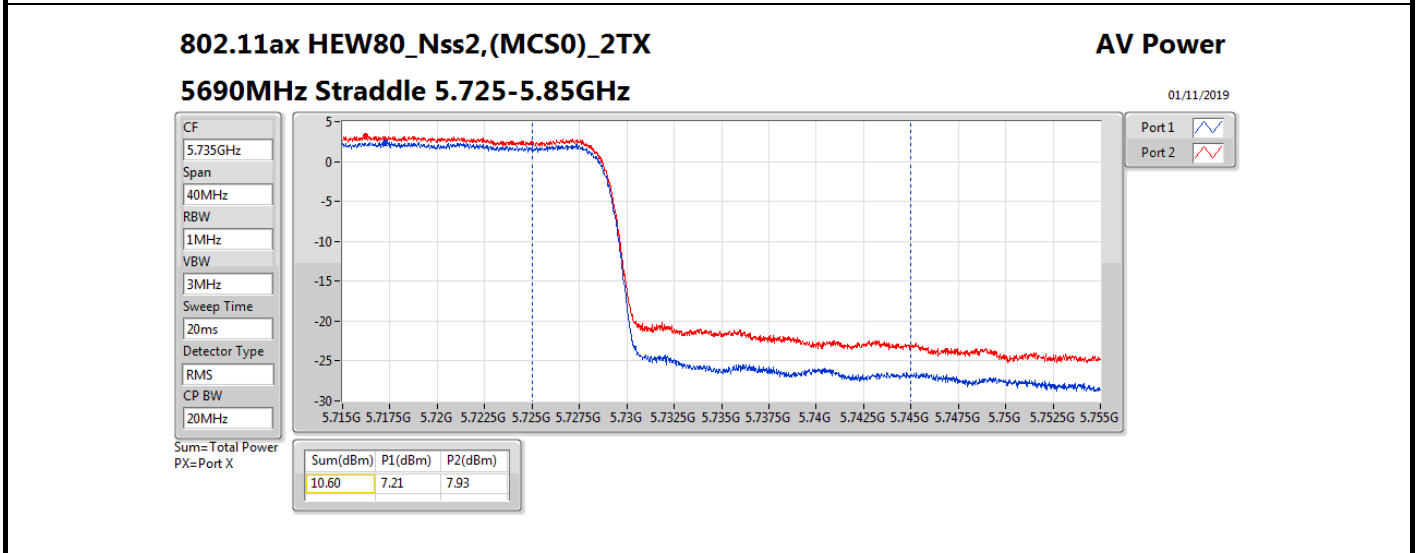

DG = Directional Gain; **Port X** = Port X output power

Note : **Conducted setting = Pass** conducted setting division 4

Summary

Mode	Total Power (dBm)	Total Power (W)
5.25-5.35GHz	-	-
802.11ac VHT20-BF_Nss1,(MCS0)_2TX	21.47	0.14028
802.11ac VHT40-BF_Nss1,(MCS0)_2TX	21.72	0.14859
802.11ac VHT80-BF_Nss1,(MCS0)_2TX	20.59	0.11455
802.11ax HEW20-BF_Nss1,(MCS0)_2TX	21.58	0.14388
802.11ax HEW40-BF_Nss1,(MCS0)_2TX	21.83	0.15241
802.11ax HEW80-BF_Nss1,(MCS0)_2TX	20.73	0.11830
5.47-5.725GHz	-	-
802.11ac VHT20-BF_Nss1,(MCS0)_2TX	21.52	0.14191
802.11ac VHT40-BF_Nss1,(MCS0)_2TX	21.86	0.15346
802.11ac VHT80-BF_Nss1,(MCS0)_2TX	21.76	0.14997
802.11ax HEW20-BF_Nss1,(MCS0)_2TX	21.61	0.14488
802.11ax HEW40-BF_Nss1,(MCS0)_2TX	21.92	0.15560
802.11ax HEW80-BF_Nss1,(MCS0)_2TX	21.85	0.15311
5.725-5.85GHz	-	-
802.11ac VHT20-BF_Nss1,(MCS0)_2TX	14.77	0.02999
802.11ac VHT40-BF_Nss1,(MCS0)_2TX	11.54	0.01426
802.11ac VHT80-BF_Nss1,(MCS0)_2TX	7.66	0.00583
802.11ax HEW20-BF_Nss1,(MCS0)_2TX	15.64	0.03664
802.11ax HEW40-BF_Nss1,(MCS0)_2TX	12.31	0.01702
802.11ax HEW80-BF_Nss1,(MCS0)_2TX	8.48	0.00705