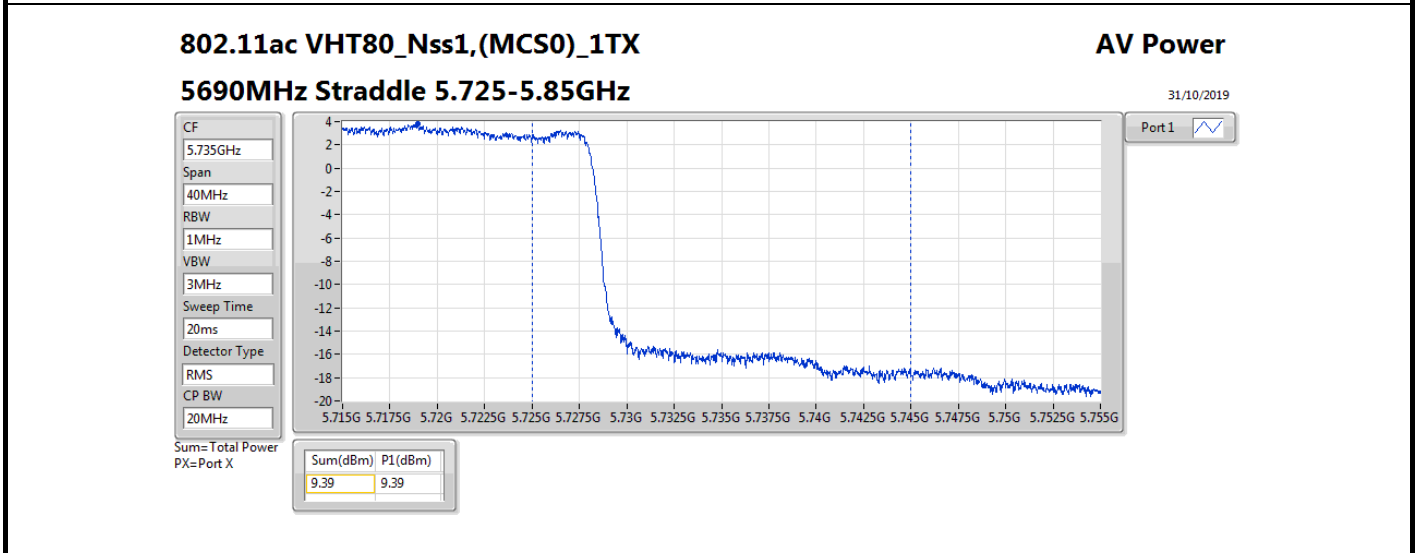

Average Power_Radio 3 / Internal Antenna

Appendix B.16

Mode	Result	DG (dBi)	Port 1 (dBm)	Total Power (dBm)	Power Limit (dBm)	Conducted setting
5510MHz	Pass	5.02	18.52	18.52	23.98	18.75
5550MHz	Pass	5.02	23.61	23.61	23.98	24.25
5670MHz	Pass	5.02	21.43	21.43	23.98	21.75
5710MHz Straddle 5.47-5.725GHz	Pass	5.02	22.35	22.35	23.98	22.5
5710MHz Straddle 5.725-5.85GHz	Pass	5.02	12.85	12.85	30.00	22.5
802.11ax HEW80_Nss1,(MCS0)_1TX	-	-	-	-	-	-
5290MHz	Pass	5.02	19.67	19.67	23.98	19.75
5530MHz	Pass	5.02	19.05	19.05	23.98	19.5
5610MHz	Pass	5.02	22.88	22.88	23.98	23.5
5690MHz Straddle 5.47-5.725GHz	Pass	5.02	23.10	23.10	23.98	23.5
5690MHz Straddle 5.725-5.85GHz	Pass	5.02	9.98	9.98	30.00	23.5

DG = Directional Gain; **Port X** = Port X output power

Note : **Conducted setting = Pass conducted setting division 4**

Summary

Mode	Total Power (dBm)	Total Power (W)
5.25-5.35GHz	-	-
802.11a_Nss1,(6Mbps)_2TX	21.42	0.13868
802.11ac VHT20_Nss2,(MCS0)_2TX	23.80	0.23988
802.11ac VHT40_Nss2,(MCS0)_2TX	23.70	0.23442
802.11ac VHT80_Nss2,(MCS0)_2TX	20.40	0.10965
802.11ax HEW20_Nss2,(MCS0)_2TX	23.96	0.24889
802.11ax HEW40_Nss2,(MCS0)_2TX	23.94	0.24774
802.11ax HEW80_Nss2,(MCS0)_2TX	20.52	0.11272
5.47-5.725GHz	-	-
802.11a_Nss1,(6Mbps)_2TX	21.45	0.13964
802.11ac VHT20_Nss2,(MCS0)_2TX	23.72	0.23550
802.11ac VHT40_Nss2,(MCS0)_2TX	23.67	0.23281
802.11ac VHT80_Nss2,(MCS0)_2TX	23.79	0.23933
802.11ax HEW20_Nss2,(MCS0)_2TX	23.93	0.24717
802.11ax HEW40_Nss2,(MCS0)_2TX	23.90	0.24547
802.11ax HEW80_Nss2,(MCS0)_2TX	23.94	0.24774
5.725-5.85GHz	-	-
802.11a_Nss1,(6Mbps)_2TX	14.55	0.02851
802.11ac VHT20_Nss2,(MCS0)_2TX	17.45	0.05559
802.11ac VHT40_Nss2,(MCS0)_2TX	13.23	0.02104
802.11ac VHT80_Nss2,(MCS0)_2TX	9.83	0.00962
802.11ax HEW20_Nss2,(MCS0)_2TX	18.12	0.06486
802.11ax HEW40_Nss2,(MCS0)_2TX	14.32	0.02704
802.11ax HEW80_Nss2,(MCS0)_2TX	10.60	0.01148