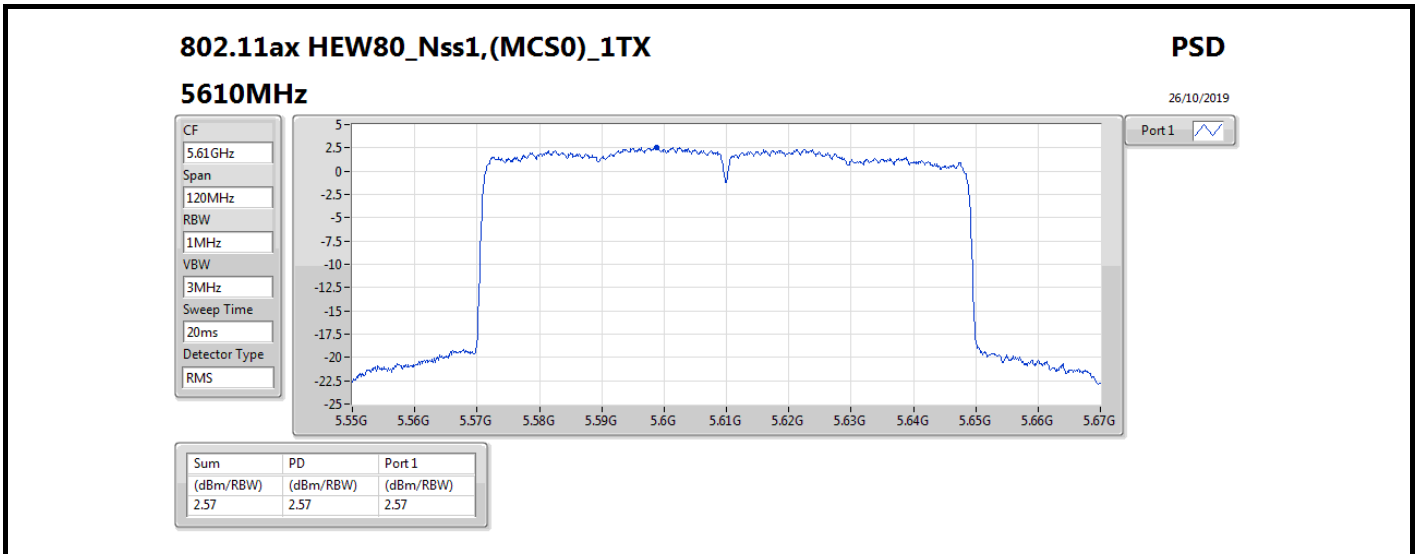

Port 1

Sum	PD	Port 1
(dBm/RBW)	(dBm/RBW)	(dBm/RBW)
9.93	9.93	9.93

Summary

Mode	PD (dBm/RBW)
5.15-5.25GHz	-
802.11ac VHT160_Nss2,(MCS0)_2TX	-4.41
802.11ax HEW160_Nss2,(MCS0)_2TX	-4.36
5.25-5.35GHz	-
802.11a_Nss1,(6Mbps)_2TX	8.59
802.11ac VHT20_Nss2,(MCS0)_2TX	10.49
802.11ac VHT40_Nss2,(MCS0)_2TX	7.58
802.11ac VHT80_Nss2,(MCS0)_2TX	-0.22
802.11ac VHT160_Nss2,(MCS0)_2TX	-4.39
802.11ax HEW20_Nss2,(MCS0)_2TX	10.40
802.11ax HEW40_Nss2,(MCS0)_2TX	7.63
802.11ax HEW80_Nss2,(MCS0)_2TX	-0.18
802.11ax HEW160_Nss2,(MCS0)_2TX	-4.28
5.47-5.725GHz	-
802.11a_Nss1,(6Mbps)_2TX	8.55
802.11ac VHT20_Nss2,(MCS0)_2TX	10.45
802.11ac VHT40_Nss2,(MCS0)_2TX	7.77
802.11ac VHT80_Nss2,(MCS0)_2TX	5.08
802.11ac VHT160_Nss2,(MCS0)_2TX	-3.36
802.11ax HEW20_Nss2,(MCS0)_2TX	10.66
802.11ax HEW40_Nss2,(MCS0)_2TX	8.10
802.11ax HEW80_Nss2,(MCS0)_2TX	4.98
802.11ax HEW160_Nss2,(MCS0)_2TX	-3.45
5.725-5.85GHz	-
802.11a_Nss1,(6Mbps)_2TX	6.49
802.11ac VHT20_Nss2,(MCS0)_2TX	8.91
802.11ac VHT40_Nss2,(MCS0)_2TX	5.81
802.11ac VHT80_Nss2,(MCS0)_2TX	2.66
802.11ax HEW20_Nss2,(MCS0)_2TX	8.74
802.11ax HEW40_Nss2,(MCS0)_2TX	5.99
802.11ax HEW80_Nss2,(MCS0)_2TX	-12.20