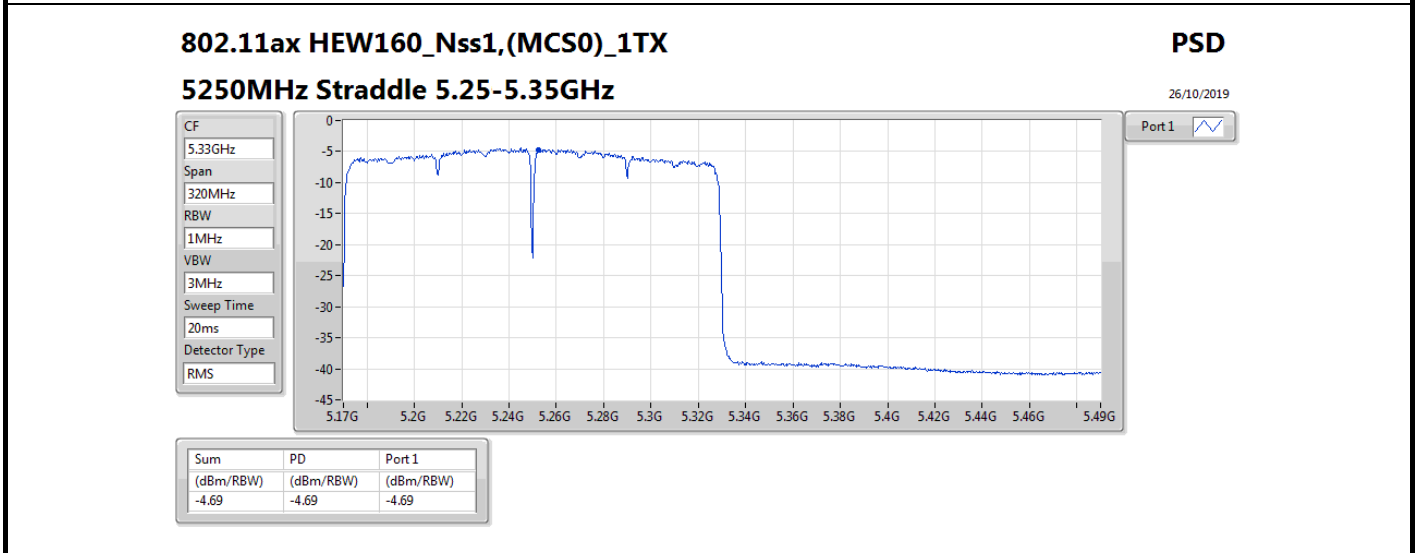

Port 1

Sum	PD	Port 1
(dBm/RBW)	(dBm/RBW)	(dBm/RBW)
9.93	9.93	9.93

Summary

Mode	PD (dBm/RBW)
5.15-5.25GHz	-
802.11ac VHT160_Nss2,(MCS0)_2TX	-4.41
802.11ax HEW160_Nss2,(MCS0)_2TX	-4.36
5.25-5.35GHz	-
802.11a_Nss1,(6Mbps)_2TX	8.59
802.11ac VHT20_Nss2,(MCS0)_2TX	10.49
802.11ac VHT40_Nss2,(MCS0)_2TX	7.58
802.11ac VHT80_Nss2,(MCS0)_2TX	-0.22
802.11ac VHT160_Nss2,(MCS0)_2TX	-4.39
802.11ax HEW20_Nss2,(MCS0)_2TX	10.40
802.11ax HEW40_Nss2,(MCS0)_2TX	7.63
802.11ax HEW80_Nss2,(MCS0)_2TX	-0.18
802.11ax HEW160_Nss2,(MCS0)_2TX	-4.28
5.47-5.725GHz	-
802.11a_Nss1,(6Mbps)_2TX	8.55
802.11ac VHT20_Nss2,(MCS0)_2TX	10.45
802.11ac VHT40_Nss2,(MCS0)_2TX	7.77
802.11ac VHT80_Nss2,(MCS0)_2TX	5.08
802.11ac VHT160_Nss2,(MCS0)_2TX	-3.36
802.11ax HEW20_Nss2,(MCS0)_2TX	10.66
802.11ax HEW40_Nss2,(MCS0)_2TX	8.10
802.11ax HEW80_Nss2,(MCS0)_2TX	4.98
802.11ax HEW160_Nss2,(MCS0)_2TX	-3.45
5.725-5.85GHz	-
802.11a_Nss1,(6Mbps)_2TX	6.49
802.11ac VHT20_Nss2,(MCS0)_2TX	8.91
802.11ac VHT40_Nss2,(MCS0)_2TX	5.81
802.11ac VHT80_Nss2,(MCS0)_2TX	2.66
802.11ax HEW20_Nss2,(MCS0)_2TX	8.74
802.11ax HEW40_Nss2,(MCS0)_2TX	5.99
802.11ax HEW80_Nss2,(MCS0)_2TX	-12.20