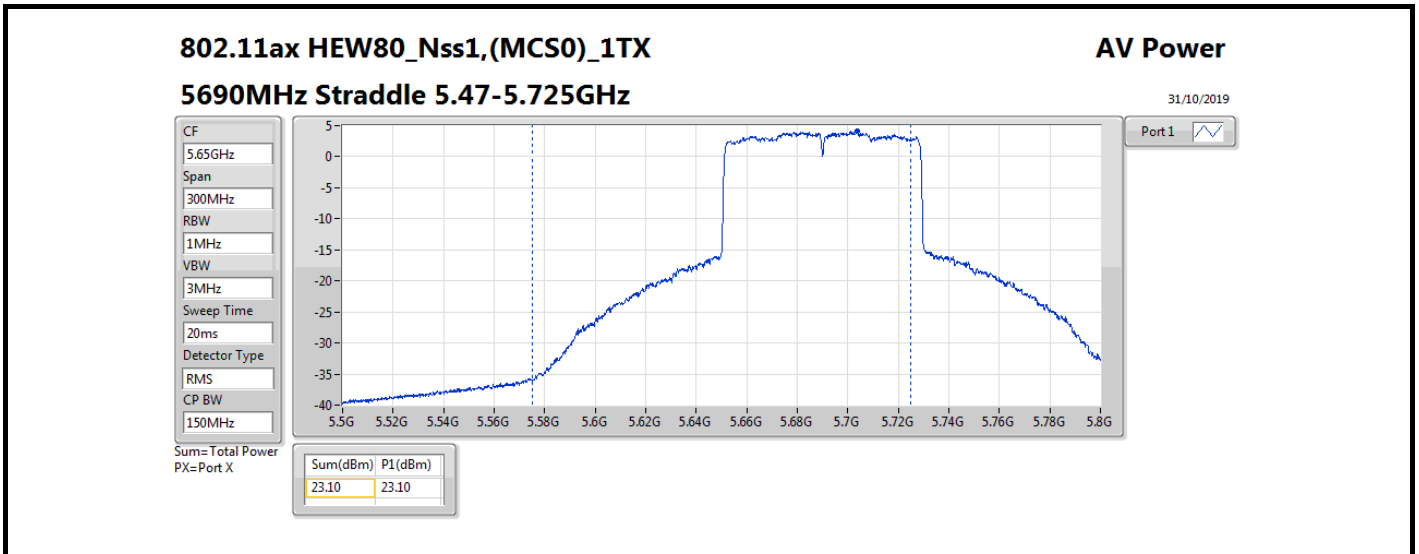

DG = Directional Gain; **Port X** = Port X output power

Note : **Conducted setting = Pass conducted setting division 4**

Summary

Mode	Total Power (dBm)	Total Power (W)
5.25-5.35GHz	-	-
802.11a_Nss1,(6Mbps)_2TX	21.42	0.13868
802.11ac VHT20_Nss2,(MCS0)_2TX	23.80	0.23988
802.11ac VHT40_Nss2,(MCS0)_2TX	23.70	0.23442
802.11ac VHT80_Nss2,(MCS0)_2TX	20.40	0.10965
802.11ax HEW20_Nss2,(MCS0)_2TX	23.96	0.24889
802.11ax HEW40_Nss2,(MCS0)_2TX	23.94	0.24774
802.11ax HEW80_Nss2,(MCS0)_2TX	20.52	0.11272
5.47-5.725GHz	-	-
802.11a_Nss1,(6Mbps)_2TX	21.45	0.13964
802.11ac VHT20_Nss2,(MCS0)_2TX	23.72	0.23550
802.11ac VHT40_Nss2,(MCS0)_2TX	23.67	0.23281
802.11ac VHT80_Nss2,(MCS0)_2TX	23.79	0.23933
802.11ax HEW20_Nss2,(MCS0)_2TX	23.93	0.24717
802.11ax HEW40_Nss2,(MCS0)_2TX	23.90	0.24547
802.11ax HEW80_Nss2,(MCS0)_2TX	23.94	0.24774
5.725-5.85GHz	-	-
802.11a_Nss1,(6Mbps)_2TX	14.55	0.02851
802.11ac VHT20_Nss2,(MCS0)_2TX	17.45	0.05559
802.11ac VHT40_Nss2,(MCS0)_2TX	13.23	0.02104
802.11ac VHT80_Nss2,(MCS0)_2TX	9.83	0.00962
802.11ax HEW20_Nss2,(MCS0)_2TX	18.12	0.06486
802.11ax HEW40_Nss2,(MCS0)_2TX	14.32	0.02704
802.11ax HEW80_Nss2,(MCS0)_2TX	10.60	0.01148