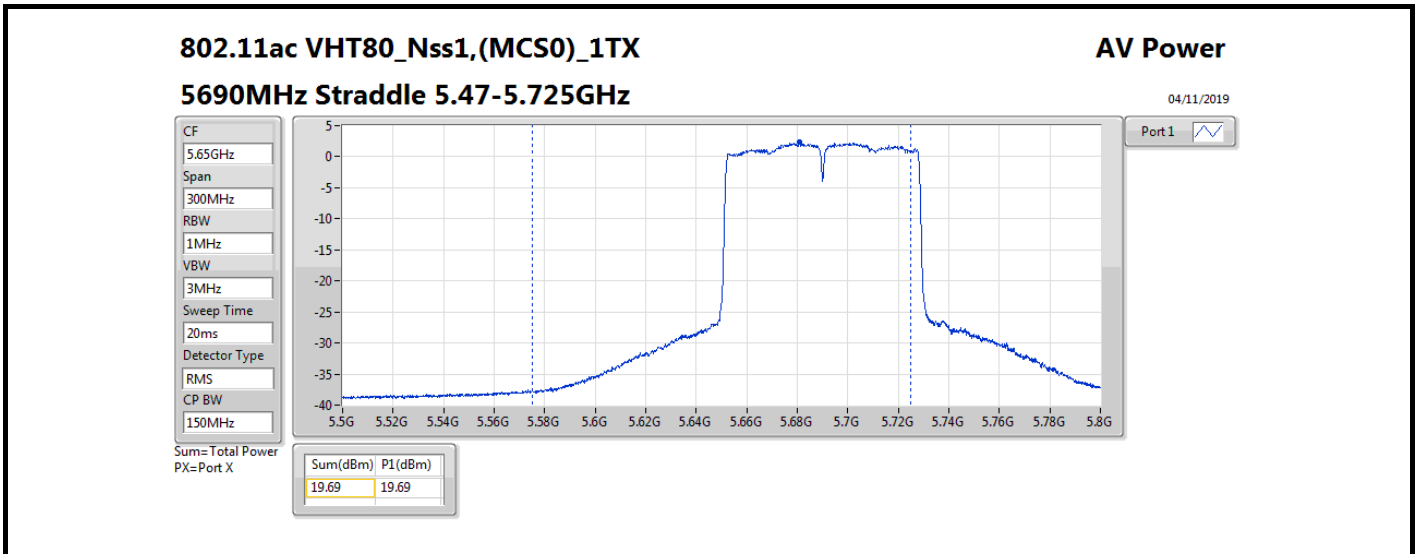

Average Power_Radio 3 / External Antenna 7

Appendix B.19

Mode	Result	DG (dBi)	Port 1 (dBm)	Total Power (dBm)	Power Limit (dBm)	Conducted setting
5510MHz	Pass	8.00	15.56	15.56	21.98	15.25
5550MHz	Pass	8.00	19.35	19.35	21.98	19.75
5670MHz	Pass	8.00	17.05	17.05	21.98	17
5710MHz Straddle 5.47-5.725GHz	Pass	8.00	20.32	20.32	21.98	20.5
5710MHz Straddle 5.725-5.85GHz	Pass	8.00	10.78	10.78	28.00	20.5
802.11ax HEW80_Nss1,(MCS0)_1TX	-	-	-	-	-	-
5290MHz	Pass	8.00	17.22	17.22	21.98	17.25
5530MHz	Pass	8.00	16.17	16.17	21.98	16.25
5610MHz	Pass	8.00	17.56	17.56	21.98	17.75
5690MHz Straddle 5.47-5.725GHz	Pass	8.00	19.89	19.89	21.98	19.75
5690MHz Straddle 5.725-5.85GHz	Pass	8.00	6.70	6.70	28.00	19.75

DG = Directional Gain; **Port X** = Port X output power

Note : **Conducted setting** = **Pass conducted setting division 4**

Summary

Mode	Total Power (dBm)	Total Power (W)
5.25-5.35GHz	-	-
802.11a_Nss1,(6Mbps)_2TX	18.62	0.07278
802.11ac VHT20_Nss2,(MCS0)_2TX	21.63	0.14555
802.11ac VHT40_Nss2,(MCS0)_2TX	21.62	0.14521
802.11ac VHT80_Nss2,(MCS0)_2TX	18.63	0.07295
802.11ax HEW20_Nss2,(MCS0)_2TX	21.93	0.15596
802.11ax HEW40_Nss2,(MCS0)_2TX	21.79	0.15101
802.11ax HEW80_Nss2,(MCS0)_2TX	18.85	0.07674
5.47-5.725GHz	-	-
802.11a_Nss1,(6Mbps)_2TX	18.60	0.07244
802.11ac VHT20_Nss2,(MCS0)_2TX	21.55	0.14289
802.11ac VHT40_Nss2,(MCS0)_2TX	21.70	0.14791
802.11ac VHT80_Nss2,(MCS0)_2TX	21.74	0.14928
802.11ax HEW20_Nss2,(MCS0)_2TX	21.85	0.15311
802.11ax HEW40_Nss2,(MCS0)_2TX	21.92	0.15560
802.11ax HEW80_Nss2,(MCS0)_2TX	21.86	0.15346
5.725-5.85GHz	-	-
802.11a_Nss1,(6Mbps)_2TX	11.98	0.01578
802.11ac VHT20_Nss2,(MCS0)_2TX	14.55	0.02851
802.11ac VHT40_Nss2,(MCS0)_2TX	11.51	0.01416
802.11ac VHT80_Nss2,(MCS0)_2TX	7.85	0.00610
802.11ax HEW20_Nss2,(MCS0)_2TX	15.02	0.03177
802.11ax HEW40_Nss2,(MCS0)_2TX	12.22	0.01667
802.11ax HEW80_Nss2,(MCS0)_2TX	8.61	0.00726