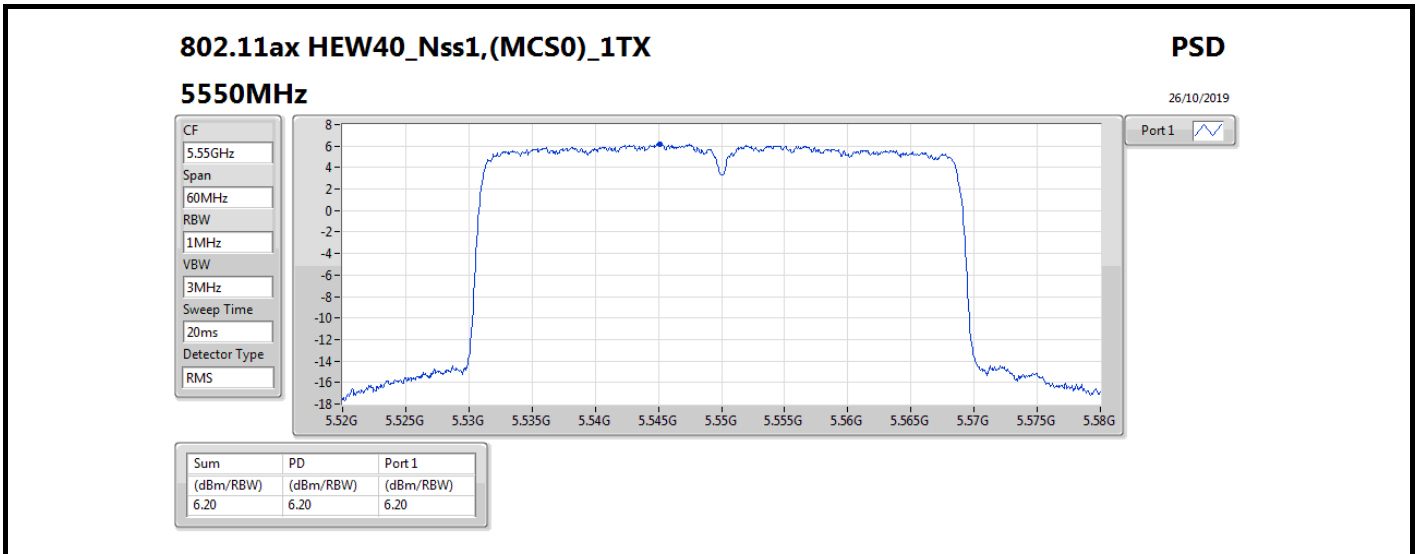

5260MHz

26/10/2019

Port 1

Sum	PD	Port 1
(dBm/RBW)	(dBm/RBW)	(dBm/RBW)
10.06	10.06	10.06

802.11ax HEW20_Nss1,(MCS0)_1TX

PSD

5300MHz

26/10/2019

Port 1

Sum	PD	Port 1
(dBm/RBW)	(dBm/RBW)	(dBm/RBW)
9.93	9.93	9.93

Summary

Mode	PD (dBm/RBW)
5.15-5.25GHz	-
802.11ac VHT160_Nss2,(MCS0)_2TX	-4.41
802.11ax HEW160_Nss2,(MCS0)_2TX	-4.36
5.25-5.35GHz	-
802.11a_Nss1,(6Mbps)_2TX	8.59
802.11ac VHT20_Nss2,(MCS0)_2TX	10.49
802.11ac VHT40_Nss2,(MCS0)_2TX	7.58
802.11ac VHT80_Nss2,(MCS0)_2TX	-0.22
802.11ac VHT160_Nss2,(MCS0)_2TX	-4.39
802.11ax HEW20_Nss2,(MCS0)_2TX	10.40
802.11ax HEW40_Nss2,(MCS0)_2TX	7.63
802.11ax HEW80_Nss2,(MCS0)_2TX	-0.18
802.11ax HEW160_Nss2,(MCS0)_2TX	-4.28
5.47-5.725GHz	-
802.11a_Nss1,(6Mbps)_2TX	8.55
802.11ac VHT20_Nss2,(MCS0)_2TX	10.45
802.11ac VHT40_Nss2,(MCS0)_2TX	7.77
802.11ac VHT80_Nss2,(MCS0)_2TX	5.08
802.11ac VHT160_Nss2,(MCS0)_2TX	-3.36
802.11ax HEW20_Nss2,(MCS0)_2TX	10.66
802.11ax HEW40_Nss2,(MCS0)_2TX	8.10
802.11ax HEW80_Nss2,(MCS0)_2TX	4.98
802.11ax HEW160_Nss2,(MCS0)_2TX	-3.45
5.725-5.85GHz	-
802.11a_Nss1,(6Mbps)_2TX	6.49
802.11ac VHT20_Nss2,(MCS0)_2TX	8.91
802.11ac VHT40_Nss2,(MCS0)_2TX	5.81
802.11ac VHT80_Nss2,(MCS0)_2TX	2.66
802.11ax HEW20_Nss2,(MCS0)_2TX	8.74
802.11ax HEW40_Nss2,(MCS0)_2TX	5.99
802.11ax HEW80_Nss2,(MCS0)_2TX	-12.20