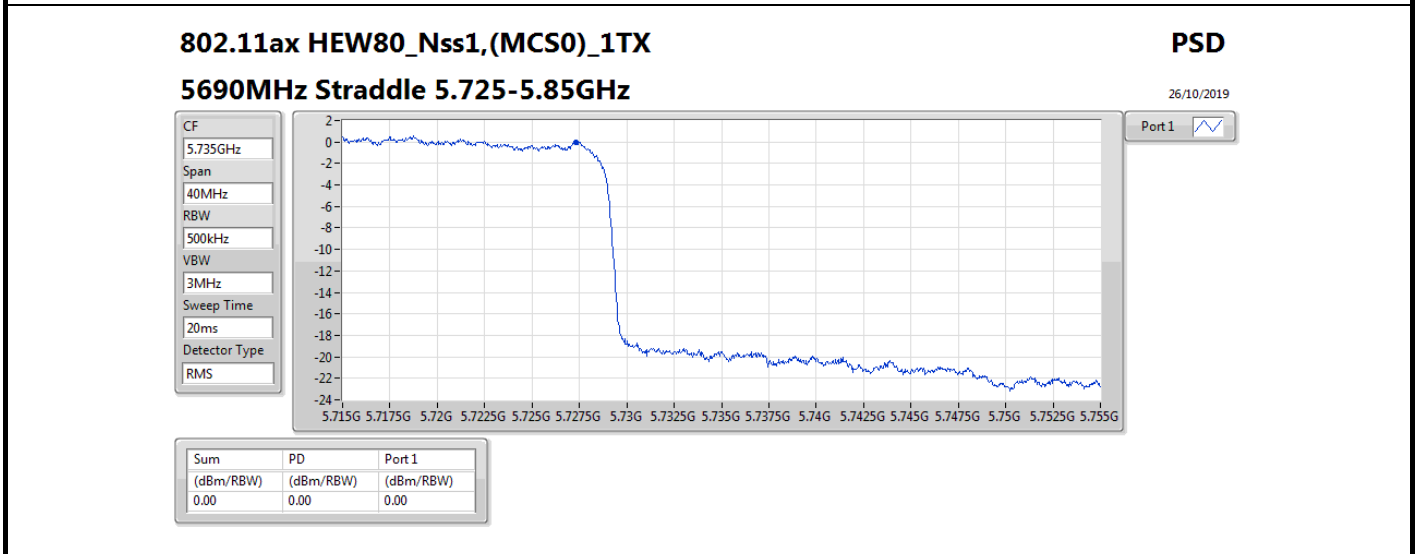

Port 1

Sum	PD	Port 1
(dBm/RBW)	(dBm/RBW)	(dBm/RBW)
9.93	9.93	9.93

Summary

Mode	PD (dBm/RBW)
5.15-5.25GHz	-
802.11ac VHT160_Nss2,(MCS0)_2TX	-4.41
802.11ax HEW160_Nss2,(MCS0)_2TX	-4.36
5.25-5.35GHz	-
802.11a_Nss1,(6Mbps)_2TX	8.59
802.11ac VHT20_Nss2,(MCS0)_2TX	10.49
802.11ac VHT40_Nss2,(MCS0)_2TX	7.58
802.11ac VHT80_Nss2,(MCS0)_2TX	-0.22
802.11ac VHT160_Nss2,(MCS0)_2TX	-4.39
802.11ax HEW20_Nss2,(MCS0)_2TX	10.40
802.11ax HEW40_Nss2,(MCS0)_2TX	7.63
802.11ax HEW80_Nss2,(MCS0)_2TX	-0.18
802.11ax HEW160_Nss2,(MCS0)_2TX	-4.28
5.47-5.725GHz	-
802.11a_Nss1,(6Mbps)_2TX	8.55
802.11ac VHT20_Nss2,(MCS0)_2TX	10.45
802.11ac VHT40_Nss2,(MCS0)_2TX	7.77
802.11ac VHT80_Nss2,(MCS0)_2TX	5.08
802.11ac VHT160_Nss2,(MCS0)_2TX	-3.36
802.11ax HEW20_Nss2,(MCS0)_2TX	10.66
802.11ax HEW40_Nss2,(MCS0)_2TX	8.10
802.11ax HEW80_Nss2,(MCS0)_2TX	4.98
802.11ax HEW160_Nss2,(MCS0)_2TX	-3.45
5.725-5.85GHz	-
802.11a_Nss1,(6Mbps)_2TX	6.49
802.11ac VHT20_Nss2,(MCS0)_2TX	8.91
802.11ac VHT40_Nss2,(MCS0)_2TX	5.81
802.11ac VHT80_Nss2,(MCS0)_2TX	2.66
802.11ax HEW20_Nss2,(MCS0)_2TX	8.74
802.11ax HEW40_Nss2,(MCS0)_2TX	5.99
802.11ax HEW80_Nss2,(MCS0)_2TX	-12.20