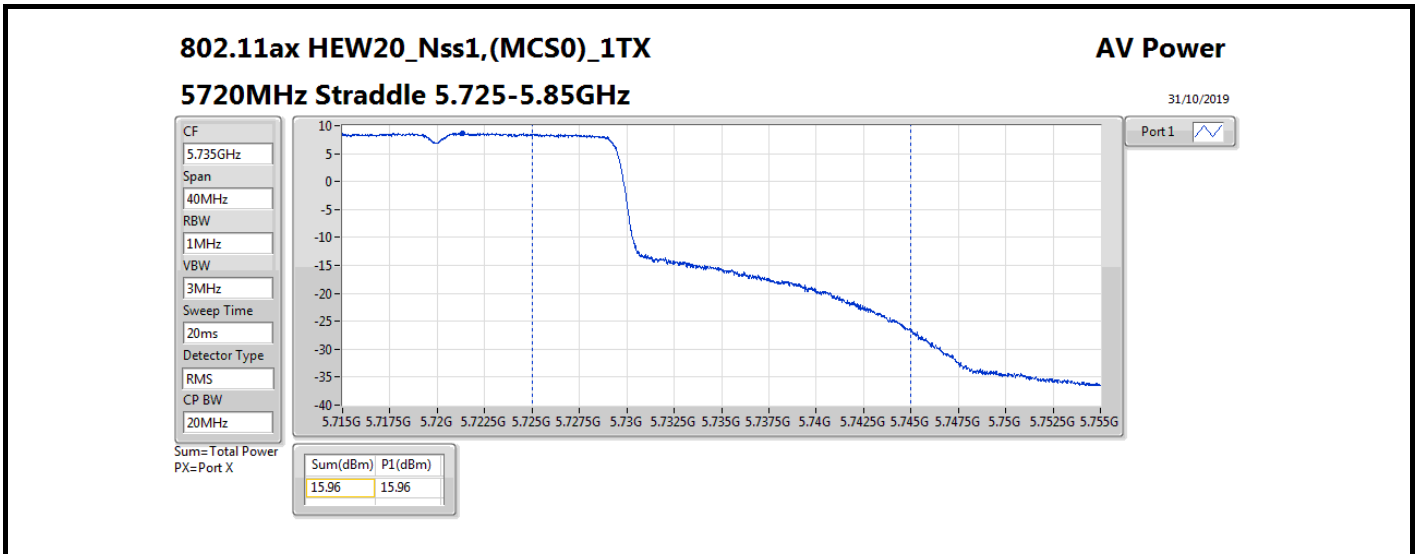

Average Power_Radio 3 / Internal Antenna

Appendix B.16

Mode	Result	DG (dBi)	Port 1 (dBm)	Total Power (dBm)	Power Limit (dBm)	Conducted setting
5510MHz	Pass	5.02	18.52	18.52	23.98	18.75
5550MHz	Pass	5.02	23.61	23.61	23.98	24.25
5670MHz	Pass	5.02	21.43	21.43	23.98	21.75
5710MHz Straddle 5.47-5.725GHz	Pass	5.02	22.35	22.35	23.98	22.5
5710MHz Straddle 5.725-5.85GHz	Pass	5.02	12.85	12.85	30.00	22.5
802.11ax HEW80_Nss1,(MCS0)_1TX	-	-	-	-	-	-
5290MHz	Pass	5.02	19.67	19.67	23.98	19.75
5530MHz	Pass	5.02	19.05	19.05	23.98	19.5
5610MHz	Pass	5.02	22.88	22.88	23.98	23.5
5690MHz Straddle 5.47-5.725GHz	Pass	5.02	23.10	23.10	23.98	23.5
5690MHz Straddle 5.725-5.85GHz	Pass	5.02	9.98	9.98	30.00	23.5

DG = Directional Gain; **Port X** = Port X output power

Note : **Conducted setting = Pass conducted setting division 4**

Summary

Mode	Total Power (dBm)	Total Power (W)
5.25-5.35GHz	-	-
802.11a_Nss1,(6Mbps)_2TX	21.42	0.13868
802.11ac VHT20_Nss2,(MCS0)_2TX	23.80	0.23988
802.11ac VHT40_Nss2,(MCS0)_2TX	23.70	0.23442
802.11ac VHT80_Nss2,(MCS0)_2TX	20.40	0.10965
802.11ax HEW20_Nss2,(MCS0)_2TX	23.96	0.24889
802.11ax HEW40_Nss2,(MCS0)_2TX	23.94	0.24774
802.11ax HEW80_Nss2,(MCS0)_2TX	20.52	0.11272
5.47-5.725GHz	-	-
802.11a_Nss1,(6Mbps)_2TX	21.45	0.13964
802.11ac VHT20_Nss2,(MCS0)_2TX	23.72	0.23550
802.11ac VHT40_Nss2,(MCS0)_2TX	23.67	0.23281
802.11ac VHT80_Nss2,(MCS0)_2TX	23.79	0.23933
802.11ax HEW20_Nss2,(MCS0)_2TX	23.93	0.24717
802.11ax HEW40_Nss2,(MCS0)_2TX	23.90	0.24547
802.11ax HEW80_Nss2,(MCS0)_2TX	23.94	0.24774
5.725-5.85GHz	-	-
802.11a_Nss1,(6Mbps)_2TX	14.55	0.02851
802.11ac VHT20_Nss2,(MCS0)_2TX	17.45	0.05559
802.11ac VHT40_Nss2,(MCS0)_2TX	13.23	0.02104
802.11ac VHT80_Nss2,(MCS0)_2TX	9.83	0.00962
802.11ax HEW20_Nss2,(MCS0)_2TX	18.12	0.06486
802.11ax HEW40_Nss2,(MCS0)_2TX	14.32	0.02704
802.11ax HEW80_Nss2,(MCS0)_2TX	10.60	0.01148