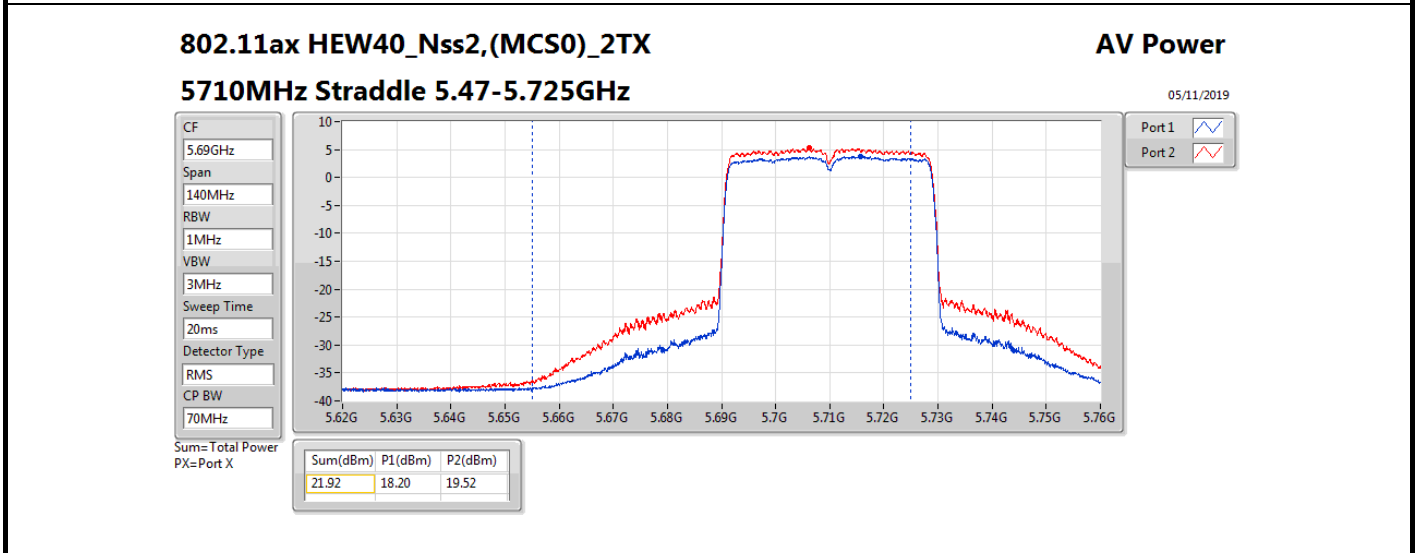

Average Power_Radio 3 / External Antenna 7

Appendix B.20

Mode	Result	DG (dBi)	Port 1 (dBm)	Port 2 (dBm)	Total Power (dBm)	Power Limit (dBm)	Conducted setting
5510MHz	Pass	8.00	14.10	15.05	17.61	21.98	13.75
5550MHz	Pass	8.00	18.04	19.43	21.80	21.98	18.25
5670MHz	Pass	8.00	14.45	15.09	17.79	21.98	14.25
5710MHz Straddle 5.47-5.725GHz	Pass	8.00	18.20	19.52	21.92	21.98	18.25
5710MHz Straddle 5.725-5.85GHz	Pass	8.00	8.66	9.70	12.22	28.00	18.25
802.11ax HEW80_Nss2,(MCS0)_2TX	-	-	-	-	-	-	-
5290MHz	Pass	8.00	15.23	16.38	18.85	21.98	15.25
5530MHz	Pass	8.00	15.89	17.07	19.53	21.98	16
5610MHz	Pass	8.00	18.01	19.19	21.65	21.98	18.25
5690MHz Straddle 5.47-5.725GHz	Pass	8.00	18.37	19.28	21.86	21.98	18
5690MHz Straddle 5.725-5.85GHz	Pass	8.00	5.18	5.98	8.61	28.00	18

DG = Directional Gain; **Port X** = Port X output power
Note : Conducted setting = Pass conducted setting division 4

Summary

Mode	Total Power (dBm)	Total Power (W)
5.25-5.35GHz	-	-
802.11ac VHT20-BF_Nss1,(MCS0)_2TX	18.73	0.07464
802.11ac VHT40-BF_Nss1,(MCS0)_2TX	18.65	0.07328
802.11ac VHT80-BF_Nss1,(MCS0)_2TX	18.78	0.07551
802.11ax HEW20-BF_Nss1,(MCS0)_2TX	18.94	0.07834
802.11ax HEW40-BF_Nss1,(MCS0)_2TX	18.84	0.07656
802.11ax HEW80-BF_Nss1,(MCS0)_2TX	18.89	0.07745
5.47-5.725GHz	-	-
802.11ac VHT20-BF_Nss1,(MCS0)_2TX	18.83	0.07638
802.11ac VHT40-BF_Nss1,(MCS0)_2TX	18.80	0.07586
802.11ac VHT80-BF_Nss1,(MCS0)_2TX	18.79	0.07568
802.11ax HEW20-BF_Nss1,(MCS0)_2TX	18.95	0.07852
802.11ax HEW40-BF_Nss1,(MCS0)_2TX	18.95	0.07852
802.11ax HEW80-BF_Nss1,(MCS0)_2TX	18.95	0.07852
5.725-5.85GHz	-	-
802.11ac VHT20-BF_Nss1,(MCS0)_2TX	11.97	0.01574
802.11ac VHT40-BF_Nss1,(MCS0)_2TX	8.56	0.00718
802.11ac VHT80-BF_Nss1,(MCS0)_2TX	4.92	0.00310
802.11ax HEW20-BF_Nss1,(MCS0)_2TX	12.73	0.01875
802.11ax HEW40-BF_Nss1,(MCS0)_2TX	9.36	0.00863
802.11ax HEW80-BF_Nss1,(MCS0)_2TX	5.88	0.00387