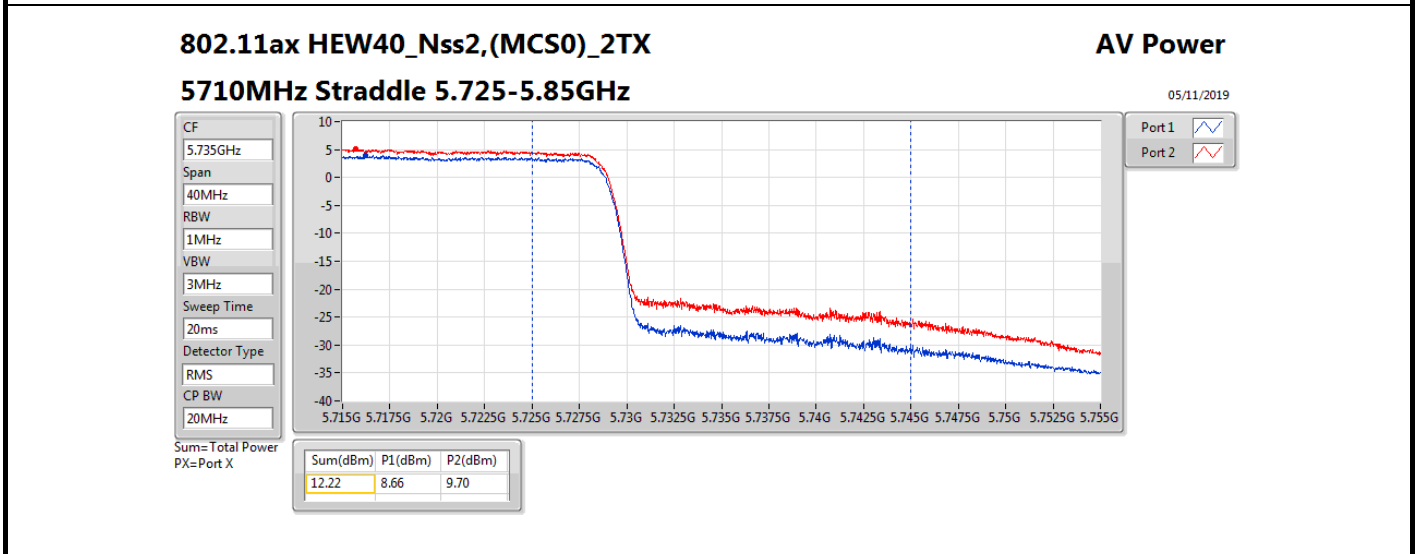

Average Power_Radio 3 / External Antenna 7

Appendix B.20

Mode	Result	DG (dBi)	Port 1 (dBm)	Port 2 (dBm)	Total Power (dBm)	Power Limit (dBm)	Conducted setting
5510MHz	Pass	8.00	14.10	15.05	17.61	21.98	13.75
5550MHz	Pass	8.00	18.04	19.43	21.80	21.98	18.25
5670MHz	Pass	8.00	14.45	15.09	17.79	21.98	14.25
5710MHz Straddle 5.47-5.725GHz	Pass	8.00	18.20	19.52	21.92	21.98	18.25
5710MHz Straddle 5.725-5.85GHz	Pass	8.00	8.66	9.70	12.22	28.00	18.25
802.11ax HEW80_Nss2,(MCS0)_2TX	-	-	-	-	-	-	-
5290MHz	Pass	8.00	15.23	16.38	18.85	21.98	15.25
5530MHz	Pass	8.00	15.89	17.07	19.53	21.98	16
5610MHz	Pass	8.00	18.01	19.19	21.65	21.98	18.25
5690MHz Straddle 5.47-5.725GHz	Pass	8.00	18.37	19.28	21.86	21.98	18
5690MHz Straddle 5.725-5.85GHz	Pass	8.00	5.18	5.98	8.61	28.00	18

DG = Directional Gain; **Port X** = Port X output power
Note : Conducted setting = Pass conducted setting division 4

Summary

Mode	Total Power (dBm)	Total Power (W)
5.25-5.35GHz	-	-
802.11ac VHT20-BF_Nss1,(MCS0)_2TX	18.73	0.07464
802.11ac VHT40-BF_Nss1,(MCS0)_2TX	18.65	0.07328
802.11ac VHT80-BF_Nss1,(MCS0)_2TX	18.78	0.07551
802.11ax HEW20-BF_Nss1,(MCS0)_2TX	18.94	0.07834
802.11ax HEW40-BF_Nss1,(MCS0)_2TX	18.84	0.07656
802.11ax HEW80-BF_Nss1,(MCS0)_2TX	18.89	0.07745
5.47-5.725GHz	-	-
802.11ac VHT20-BF_Nss1,(MCS0)_2TX	18.83	0.07638
802.11ac VHT40-BF_Nss1,(MCS0)_2TX	18.80	0.07586
802.11ac VHT80-BF_Nss1,(MCS0)_2TX	18.79	0.07568
802.11ax HEW20-BF_Nss1,(MCS0)_2TX	18.95	0.07852
802.11ax HEW40-BF_Nss1,(MCS0)_2TX	18.95	0.07852
802.11ax HEW80-BF_Nss1,(MCS0)_2TX	18.95	0.07852
5.725-5.85GHz	-	-
802.11ac VHT20-BF_Nss1,(MCS0)_2TX	11.97	0.01574
802.11ac VHT40-BF_Nss1,(MCS0)_2TX	8.56	0.00718
802.11ac VHT80-BF_Nss1,(MCS0)_2TX	4.92	0.00310
802.11ax HEW20-BF_Nss1,(MCS0)_2TX	12.73	0.01875
802.11ax HEW40-BF_Nss1,(MCS0)_2TX	9.36	0.00863
802.11ax HEW80-BF_Nss1,(MCS0)_2TX	5.88	0.00387