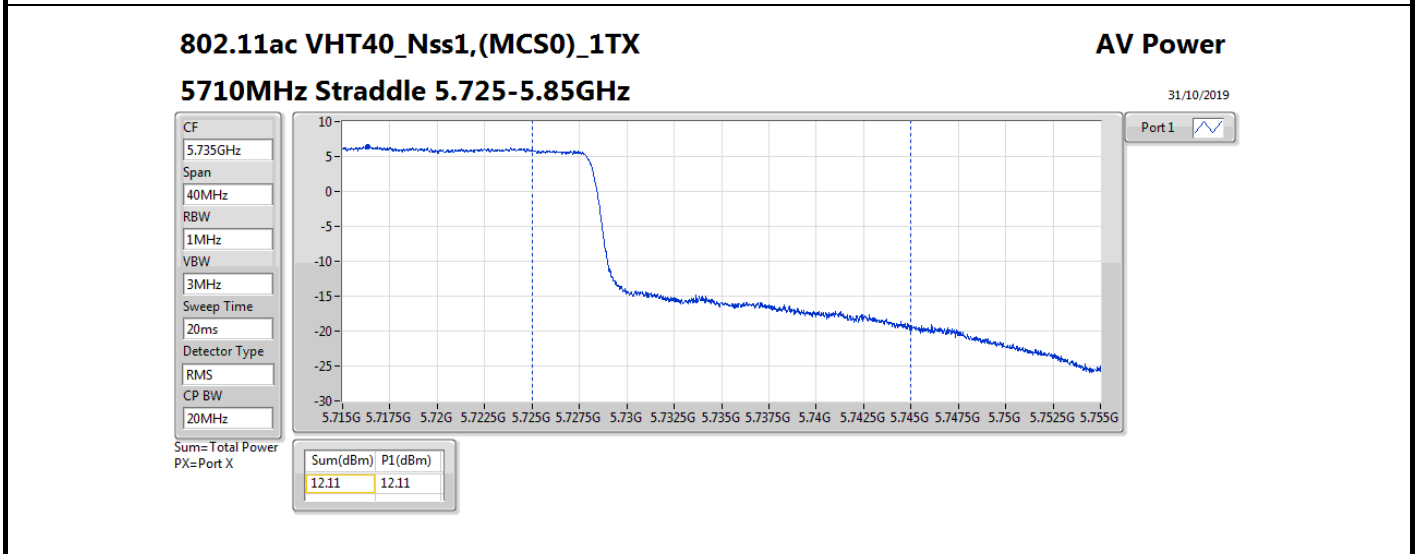

Average Power_Radio 3 / Internal Antenna

Appendix B.16

Mode	Result	DG (dBi)	Port 1 (dBm)	Total Power (dBm)	Power Limit (dBm)	Conducted setting
5510MHz	Pass	5.02	18.52	18.52	23.98	18.75
5550MHz	Pass	5.02	23.61	23.61	23.98	24.25
5670MHz	Pass	5.02	21.43	21.43	23.98	21.75
5710MHz Straddle 5.47-5.725GHz	Pass	5.02	22.35	22.35	23.98	22.5
5710MHz Straddle 5.725-5.85GHz	Pass	5.02	12.85	12.85	30.00	22.5
802.11ax HEW80_Nss1,(MCS0)_1TX	-	-	-	-	-	-
5290MHz	Pass	5.02	19.67	19.67	23.98	19.75
5530MHz	Pass	5.02	19.05	19.05	23.98	19.5
5610MHz	Pass	5.02	22.88	22.88	23.98	23.5
5690MHz Straddle 5.47-5.725GHz	Pass	5.02	23.10	23.10	23.98	23.5
5690MHz Straddle 5.725-5.85GHz	Pass	5.02	9.98	9.98	30.00	23.5

DG = Directional Gain; **Port X** = Port X output power

Note : **Conducted setting = Pass conducted setting division 4**

Summary

Mode	Total Power (dBm)	Total Power (W)
5.25-5.35GHz	-	-
802.11a_Nss1,(6Mbps)_2TX	21.42	0.13868
802.11ac VHT20_Nss2,(MCS0)_2TX	23.80	0.23988
802.11ac VHT40_Nss2,(MCS0)_2TX	23.70	0.23442
802.11ac VHT80_Nss2,(MCS0)_2TX	20.40	0.10965
802.11ax HEW20_Nss2,(MCS0)_2TX	23.96	0.24889
802.11ax HEW40_Nss2,(MCS0)_2TX	23.94	0.24774
802.11ax HEW80_Nss2,(MCS0)_2TX	20.52	0.11272
5.47-5.725GHz	-	-
802.11a_Nss1,(6Mbps)_2TX	21.45	0.13964
802.11ac VHT20_Nss2,(MCS0)_2TX	23.72	0.23550
802.11ac VHT40_Nss2,(MCS0)_2TX	23.67	0.23281
802.11ac VHT80_Nss2,(MCS0)_2TX	23.79	0.23933
802.11ax HEW20_Nss2,(MCS0)_2TX	23.93	0.24717
802.11ax HEW40_Nss2,(MCS0)_2TX	23.90	0.24547
802.11ax HEW80_Nss2,(MCS0)_2TX	23.94	0.24774
5.725-5.85GHz	-	-
802.11a_Nss1,(6Mbps)_2TX	14.55	0.02851
802.11ac VHT20_Nss2,(MCS0)_2TX	17.45	0.05559
802.11ac VHT40_Nss2,(MCS0)_2TX	13.23	0.02104
802.11ac VHT80_Nss2,(MCS0)_2TX	9.83	0.00962
802.11ax HEW20_Nss2,(MCS0)_2TX	18.12	0.06486
802.11ax HEW40_Nss2,(MCS0)_2TX	14.32	0.02704
802.11ax HEW80_Nss2,(MCS0)_2TX	10.60	0.01148