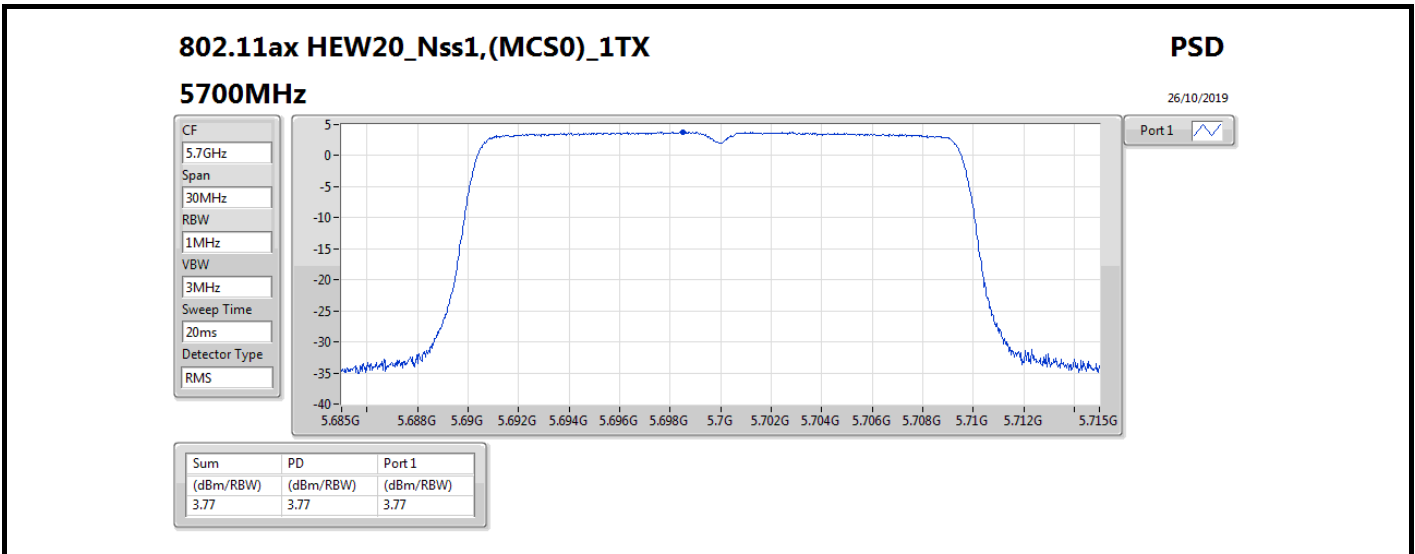

5260MHz

26/10/2019

Port 1

Sum	PD	Port 1
(dBm/RBW)	(dBm/RBW)	(dBm/RBW)
10.06	10.06	10.06

802.11ax HEW20_Nss1,(MCS0)_1TX

PSD

5300MHz

26/10/2019

Port 1

Sum	PD	Port 1
(dBm/RBW)	(dBm/RBW)	(dBm/RBW)
9.93	9.93	9.93

Summary

Mode	PD (dBm/RBW)
5.15-5.25GHz	-
802.11ac VHT160_Nss2,(MCS0)_2TX	-4.41
802.11ax HEW160_Nss2,(MCS0)_2TX	-4.36
5.25-5.35GHz	-
802.11a_Nss1,(6Mbps)_2TX	8.59
802.11ac VHT20_Nss2,(MCS0)_2TX	10.49
802.11ac VHT40_Nss2,(MCS0)_2TX	7.58
802.11ac VHT80_Nss2,(MCS0)_2TX	-0.22
802.11ac VHT160_Nss2,(MCS0)_2TX	-4.39
802.11ax HEW20_Nss2,(MCS0)_2TX	10.40
802.11ax HEW40_Nss2,(MCS0)_2TX	7.63
802.11ax HEW80_Nss2,(MCS0)_2TX	-0.18
802.11ax HEW160_Nss2,(MCS0)_2TX	-4.28
5.47-5.725GHz	-
802.11a_Nss1,(6Mbps)_2TX	8.55
802.11ac VHT20_Nss2,(MCS0)_2TX	10.45
802.11ac VHT40_Nss2,(MCS0)_2TX	7.77
802.11ac VHT80_Nss2,(MCS0)_2TX	5.08
802.11ac VHT160_Nss2,(MCS0)_2TX	-3.36
802.11ax HEW20_Nss2,(MCS0)_2TX	10.66
802.11ax HEW40_Nss2,(MCS0)_2TX	8.10
802.11ax HEW80_Nss2,(MCS0)_2TX	4.98
802.11ax HEW160_Nss2,(MCS0)_2TX	-3.45
5.725-5.85GHz	-
802.11a_Nss1,(6Mbps)_2TX	6.49
802.11ac VHT20_Nss2,(MCS0)_2TX	8.91
802.11ac VHT40_Nss2,(MCS0)_2TX	5.81
802.11ac VHT80_Nss2,(MCS0)_2TX	2.66
802.11ax HEW20_Nss2,(MCS0)_2TX	8.74
802.11ax HEW40_Nss2,(MCS0)_2TX	5.99
802.11ax HEW80_Nss2,(MCS0)_2TX	-12.20