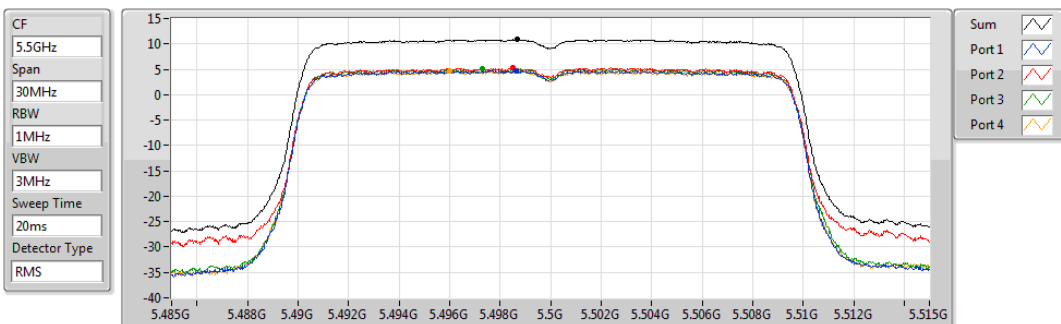

802.11ax HEW20_Nss4,(MCS0)_4TX

PSD

5500MHz

29/10/2019

Sum	PD	Port 1	Port 2	Port 3	Port 4
(dBm/100kHz)	(dBm/100kHz)	(dBm/100kHz)	(dBm/100kHz)	(dBm/100kHz)	(dBm/100kHz)
10.84	10.84	4.73	5.24	5.06	4.64