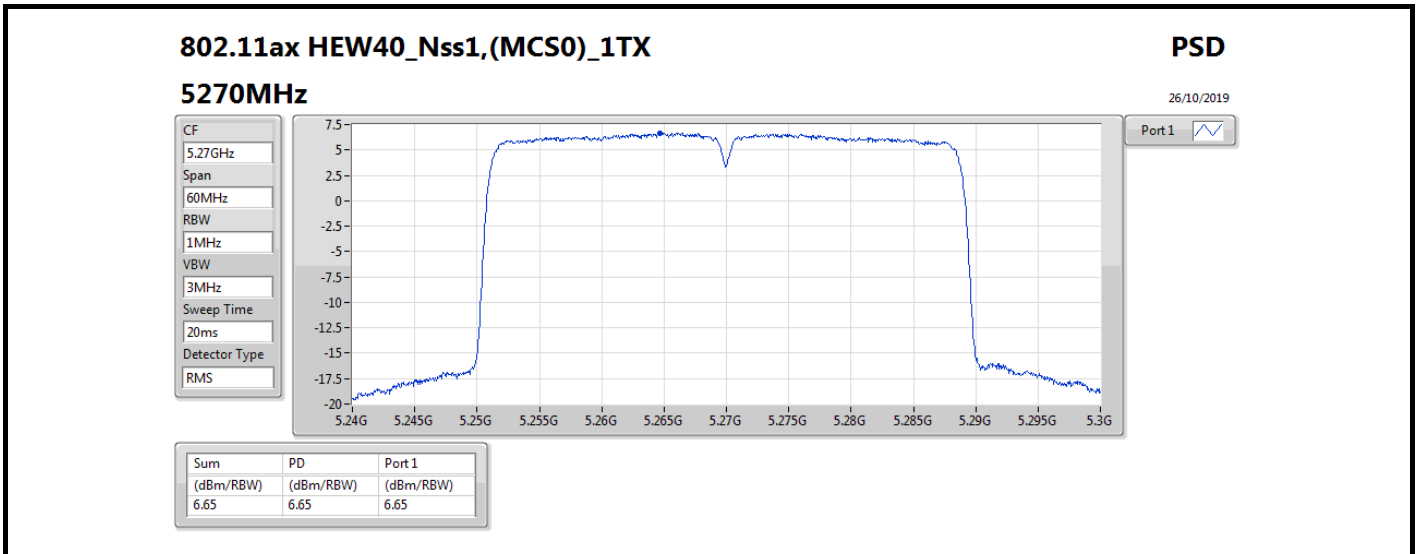

5260MHz

26/10/2019

Port 1

Sum	PD	Port 1
(dBm/RBW)	(dBm/RBW)	(dBm/RBW)
10.06	10.06	10.06

802.11ax HEW20_Nss1,(MCS0)_1TX

PSD

5300MHz

26/10/2019

Port 1

Sum	PD	Port 1
(dBm/RBW)	(dBm/RBW)	(dBm/RBW)
9.93	9.93	9.93

Summary

Mode	PD (dBm/RBW)
5.15-5.25GHz	-
802.11ac VHT160_Nss2,(MCS0)_2TX	-4.41
802.11ax HEW160_Nss2,(MCS0)_2TX	-4.36
5.25-5.35GHz	-
802.11a_Nss1,(6Mbps)_2TX	8.59
802.11ac VHT20_Nss2,(MCS0)_2TX	10.49
802.11ac VHT40_Nss2,(MCS0)_2TX	7.58
802.11ac VHT80_Nss2,(MCS0)_2TX	-0.22
802.11ac VHT160_Nss2,(MCS0)_2TX	-4.39
802.11ax HEW20_Nss2,(MCS0)_2TX	10.40
802.11ax HEW40_Nss2,(MCS0)_2TX	7.63
802.11ax HEW80_Nss2,(MCS0)_2TX	-0.18
802.11ax HEW160_Nss2,(MCS0)_2TX	-4.28
5.47-5.725GHz	-
802.11a_Nss1,(6Mbps)_2TX	8.55
802.11ac VHT20_Nss2,(MCS0)_2TX	10.45
802.11ac VHT40_Nss2,(MCS0)_2TX	7.77
802.11ac VHT80_Nss2,(MCS0)_2TX	5.08
802.11ac VHT160_Nss2,(MCS0)_2TX	-3.36
802.11ax HEW20_Nss2,(MCS0)_2TX	10.66
802.11ax HEW40_Nss2,(MCS0)_2TX	8.10
802.11ax HEW80_Nss2,(MCS0)_2TX	4.98
802.11ax HEW160_Nss2,(MCS0)_2TX	-3.45
5.725-5.85GHz	-
802.11a_Nss1,(6Mbps)_2TX	6.49
802.11ac VHT20_Nss2,(MCS0)_2TX	8.91
802.11ac VHT40_Nss2,(MCS0)_2TX	5.81
802.11ac VHT80_Nss2,(MCS0)_2TX	2.66
802.11ax HEW20_Nss2,(MCS0)_2TX	8.74
802.11ax HEW40_Nss2,(MCS0)_2TX	5.99
802.11ax HEW80_Nss2,(MCS0)_2TX	-12.20