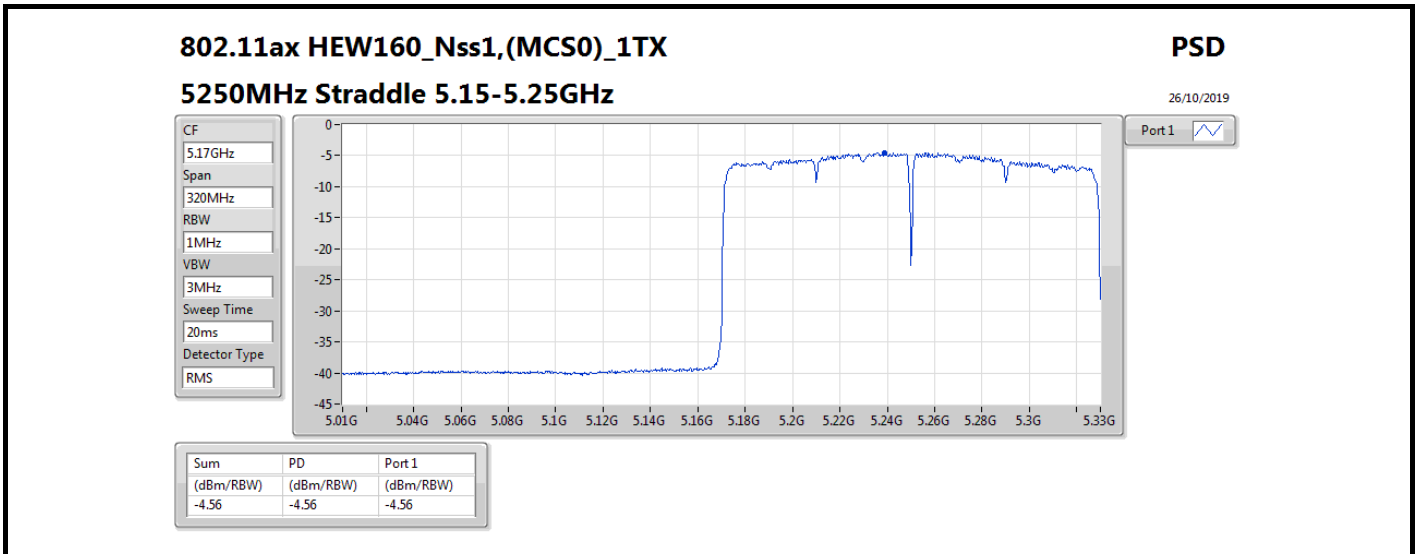

Port 1

Sum	PD	Port 1
(dBm/RBW)	(dBm/RBW)	(dBm/RBW)
9.93	9.93	9.93

Summary

Mode	PD (dBm/RBW)
5.15-5.25GHz	-
802.11ac VHT160_Nss2,(MCS0)_2TX	-4.41
802.11ax HEW160_Nss2,(MCS0)_2TX	-4.36
5.25-5.35GHz	-
802.11a_Nss1,(6Mbps)_2TX	8.59
802.11ac VHT20_Nss2,(MCS0)_2TX	10.49
802.11ac VHT40_Nss2,(MCS0)_2TX	7.58
802.11ac VHT80_Nss2,(MCS0)_2TX	-0.22
802.11ac VHT160_Nss2,(MCS0)_2TX	-4.39
802.11ax HEW20_Nss2,(MCS0)_2TX	10.40
802.11ax HEW40_Nss2,(MCS0)_2TX	7.63
802.11ax HEW80_Nss2,(MCS0)_2TX	-0.18
802.11ax HEW160_Nss2,(MCS0)_2TX	-4.28
5.47-5.725GHz	-
802.11a_Nss1,(6Mbps)_2TX	8.55
802.11ac VHT20_Nss2,(MCS0)_2TX	10.45
802.11ac VHT40_Nss2,(MCS0)_2TX	7.77
802.11ac VHT80_Nss2,(MCS0)_2TX	5.08
802.11ac VHT160_Nss2,(MCS0)_2TX	-3.36
802.11ax HEW20_Nss2,(MCS0)_2TX	10.66
802.11ax HEW40_Nss2,(MCS0)_2TX	8.10
802.11ax HEW80_Nss2,(MCS0)_2TX	4.98
802.11ax HEW160_Nss2,(MCS0)_2TX	-3.45
5.725-5.85GHz	-
802.11a_Nss1,(6Mbps)_2TX	6.49
802.11ac VHT20_Nss2,(MCS0)_2TX	8.91
802.11ac VHT40_Nss2,(MCS0)_2TX	5.81
802.11ac VHT80_Nss2,(MCS0)_2TX	2.66
802.11ax HEW20_Nss2,(MCS0)_2TX	8.74
802.11ax HEW40_Nss2,(MCS0)_2TX	5.99
802.11ax HEW80_Nss2,(MCS0)_2TX	-12.20