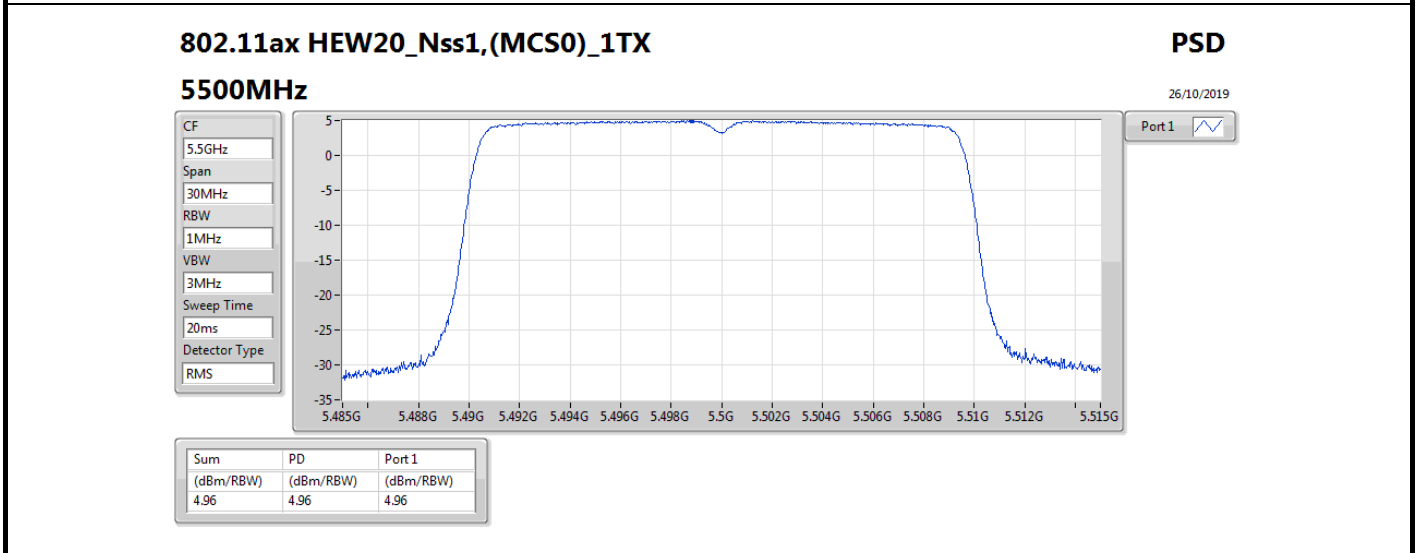

5260MHz

26/10/2019

Port 1

Sum	PD	Port 1
(dBm/RBW)	(dBm/RBW)	(dBm/RBW)
10.06	10.06	10.06

802.11ax HEW20_Nss1,(MCS0)_1TX

PSD

5300MHz

26/10/2019

Port 1

Sum	PD	Port 1
(dBm/RBW)	(dBm/RBW)	(dBm/RBW)
9.93	9.93	9.93

Summary

Mode	PD (dBm/RBW)
5.15-5.25GHz	-
802.11ac VHT160_Nss2,(MCS0)_2TX	-4.41
802.11ax HEW160_Nss2,(MCS0)_2TX	-4.36
5.25-5.35GHz	-
802.11a_Nss1,(6Mbps)_2TX	8.59
802.11ac VHT20_Nss2,(MCS0)_2TX	10.49
802.11ac VHT40_Nss2,(MCS0)_2TX	7.58
802.11ac VHT80_Nss2,(MCS0)_2TX	-0.22
802.11ac VHT160_Nss2,(MCS0)_2TX	-4.39
802.11ax HEW20_Nss2,(MCS0)_2TX	10.40
802.11ax HEW40_Nss2,(MCS0)_2TX	7.63
802.11ax HEW80_Nss2,(MCS0)_2TX	-0.18
802.11ax HEW160_Nss2,(MCS0)_2TX	-4.28
5.47-5.725GHz	-
802.11a_Nss1,(6Mbps)_2TX	8.55
802.11ac VHT20_Nss2,(MCS0)_2TX	10.45
802.11ac VHT40_Nss2,(MCS0)_2TX	7.77
802.11ac VHT80_Nss2,(MCS0)_2TX	5.08
802.11ac VHT160_Nss2,(MCS0)_2TX	-3.36
802.11ax HEW20_Nss2,(MCS0)_2TX	10.66
802.11ax HEW40_Nss2,(MCS0)_2TX	8.10
802.11ax HEW80_Nss2,(MCS0)_2TX	4.98
802.11ax HEW160_Nss2,(MCS0)_2TX	-3.45
5.725-5.85GHz	-
802.11a_Nss1,(6Mbps)_2TX	6.49
802.11ac VHT20_Nss2,(MCS0)_2TX	8.91
802.11ac VHT40_Nss2,(MCS0)_2TX	5.81
802.11ac VHT80_Nss2,(MCS0)_2TX	2.66
802.11ax HEW20_Nss2,(MCS0)_2TX	8.74
802.11ax HEW40_Nss2,(MCS0)_2TX	5.99
802.11ax HEW80_Nss2,(MCS0)_2TX	-12.20