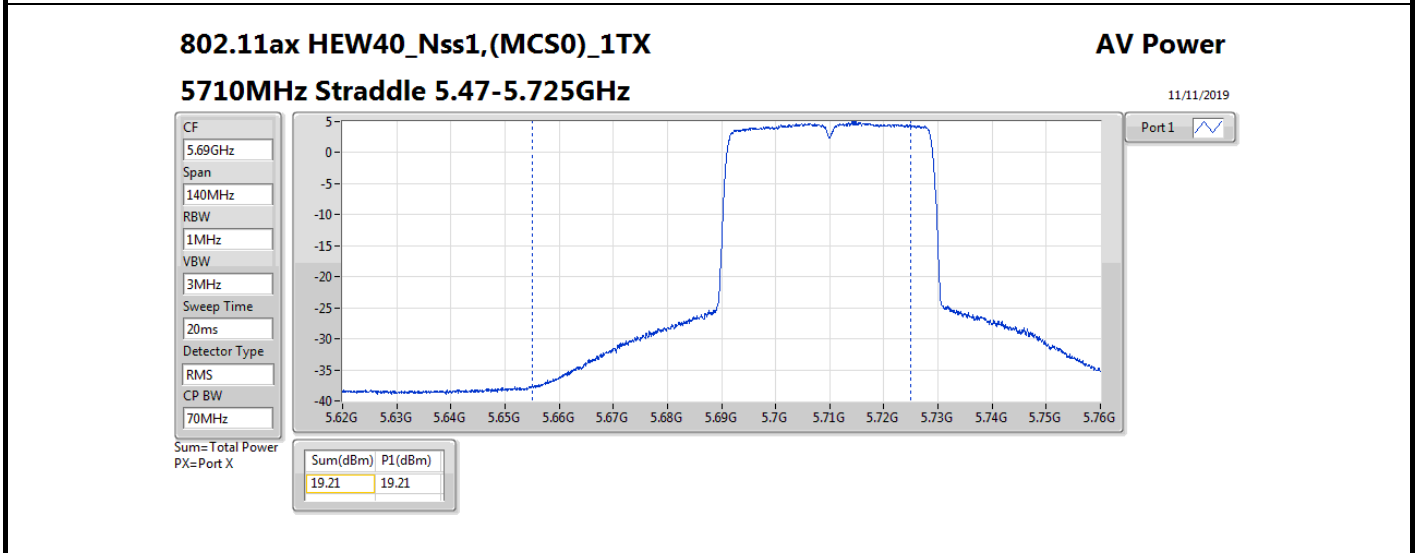

Mode	Result	DG (dBi)	Port 1 (dBm)	Total Power (dBm)	Power Limit (dBm)	Conducted setting
5510MHz	Pass	10.70	16.53	16.53	19.28	14.5
5550MHz	Pass	10.70	19.23	19.23	19.28	17
5670MHz	Pass	10.70	18.96	18.96	19.28	17.25
5710MHz Straddle 5.47-5.725GHz	Pass	10.70	19.21	19.21	19.28	17.25
5710MHz Straddle 5.725-5.85GHz	Pass	10.70	9.72	9.72	25.30	17.25
802.11ax HEW80_Nss1,(MCS0)_1TX	-	-	-	-	-	-
5290MHz	Pass	10.70	16.10	16.10	19.28	15.25
5530MHz	Pass	10.70	16.27	16.27	19.28	15
5610MHz	Pass	10.70	18.25	18.25	19.28	17.75
5690MHz Straddle 5.47-5.725GHz	Pass	10.70	19.15	19.15	19.28	18
5690MHz Straddle 5.725-5.85GHz	Pass	10.70	6.17	6.17	25.30	18

DG = Directional Gain; **Port X** = Port X output power

Note : Conducted setting = Pass conducted setting division 4

Summary

Mode	Total Power (dBm)	Total Power (W)
5.25-5.35GHz	-	-
802.11a_Nss1,(6Mbps)_2TX	16.11	0.04083
802.11ac VHT20_Nss2,(MCS0)_2TX	18.98	0.07907
802.11ac VHT40_Nss2,(MCS0)_2TX	19.03	0.07998
802.11ac VHT80_Nss2,(MCS0)_2TX	16.65	0.04624
802.11ax HEW20_Nss2,(MCS0)_2TX	19.25	0.08414
802.11ax HEW40_Nss2,(MCS0)_2TX	19.25	0.08414
802.11ax HEW80_Nss2,(MCS0)_2TX	16.87	0.04864
5.47-5.725GHz	-	-
802.11a_Nss1,(6Mbps)_2TX	15.98	0.03963
802.11ac VHT20_Nss2,(MCS0)_2TX	19.05	0.08035
802.11ac VHT40_Nss2,(MCS0)_2TX	19.09	0.08110
802.11ac VHT80_Nss2,(MCS0)_2TX	19.07	0.08072
802.11ax HEW20_Nss2,(MCS0)_2TX	19.26	0.08433
802.11ax HEW40_Nss2,(MCS0)_2TX	19.21	0.08337
802.11ax HEW80_Nss2,(MCS0)_2TX	19.25	0.08414
5.725-5.85GHz	-	-
802.11a_Nss1,(6Mbps)_2TX	9.00	0.00794
802.11ac VHT20_Nss2,(MCS0)_2TX	12.29	0.01694
802.11ac VHT40_Nss2,(MCS0)_2TX	8.79	0.00757
802.11ac VHT80_Nss2,(MCS0)_2TX	5.29	0.00338
802.11ax HEW20_Nss2,(MCS0)_2TX	12.69	0.01858
802.11ax HEW40_Nss2,(MCS0)_2TX	9.28	0.00847
802.11ax HEW80_Nss2,(MCS0)_2TX	5.61	0.00364