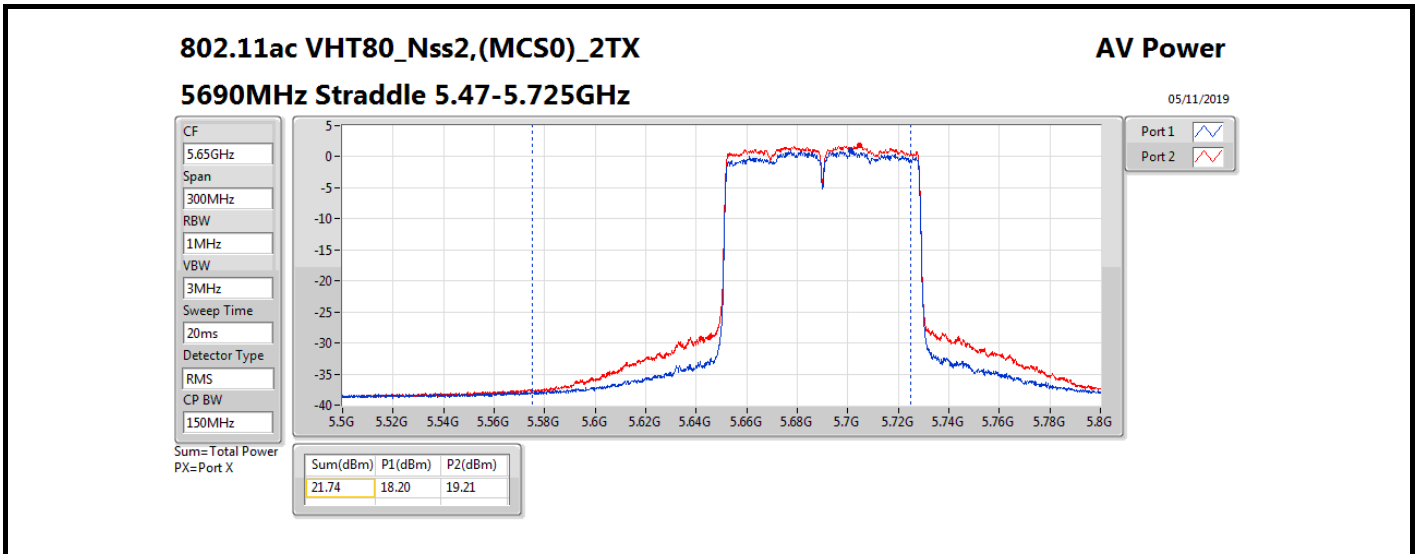

Average Power_Radio 3 / External Antenna 7

Appendix B.20

Mode	Result	DG (dBi)	Port 1 (dBm)	Port 2 (dBm)	Total Power (dBm)	Power Limit (dBm)	Conducted setting
5510MHz	Pass	8.00	14.10	15.05	17.61	21.98	13.75
5550MHz	Pass	8.00	18.04	19.43	21.80	21.98	18.25
5670MHz	Pass	8.00	14.45	15.09	17.79	21.98	14.25
5710MHz Straddle 5.47-5.725GHz	Pass	8.00	18.20	19.52	21.92	21.98	18.25
5710MHz Straddle 5.725-5.85GHz	Pass	8.00	8.66	9.70	12.22	28.00	18.25
802.11ax HEW80_Nss2,(MCS0)_2TX	-	-	-	-	-	-	-
5290MHz	Pass	8.00	15.23	16.38	18.85	21.98	15.25
5530MHz	Pass	8.00	15.89	17.07	19.53	21.98	16
5610MHz	Pass	8.00	18.01	19.19	21.65	21.98	18.25
5690MHz Straddle 5.47-5.725GHz	Pass	8.00	18.37	19.28	21.86	21.98	18
5690MHz Straddle 5.725-5.85GHz	Pass	8.00	5.18	5.98	8.61	28.00	18

DG = Directional Gain; **Port X** = Port X output power
Note : Conducted setting = Pass conducted setting division 4

Summary

Mode	Total Power (dBm)	Total Power (W)
5.25-5.35GHz	-	-
802.11ac VHT20-BF_Nss1,(MCS0)_2TX	18.73	0.07464
802.11ac VHT40-BF_Nss1,(MCS0)_2TX	18.65	0.07328
802.11ac VHT80-BF_Nss1,(MCS0)_2TX	18.78	0.07551
802.11ax HEW20-BF_Nss1,(MCS0)_2TX	18.94	0.07834
802.11ax HEW40-BF_Nss1,(MCS0)_2TX	18.84	0.07656
802.11ax HEW80-BF_Nss1,(MCS0)_2TX	18.89	0.07745
5.47-5.725GHz	-	-
802.11ac VHT20-BF_Nss1,(MCS0)_2TX	18.83	0.07638
802.11ac VHT40-BF_Nss1,(MCS0)_2TX	18.80	0.07586
802.11ac VHT80-BF_Nss1,(MCS0)_2TX	18.79	0.07568
802.11ax HEW20-BF_Nss1,(MCS0)_2TX	18.95	0.07852
802.11ax HEW40-BF_Nss1,(MCS0)_2TX	18.95	0.07852
802.11ax HEW80-BF_Nss1,(MCS0)_2TX	18.95	0.07852
5.725-5.85GHz	-	-
802.11ac VHT20-BF_Nss1,(MCS0)_2TX	11.97	0.01574
802.11ac VHT40-BF_Nss1,(MCS0)_2TX	8.56	0.00718
802.11ac VHT80-BF_Nss1,(MCS0)_2TX	4.92	0.00310
802.11ax HEW20-BF_Nss1,(MCS0)_2TX	12.73	0.01875
802.11ax HEW40-BF_Nss1,(MCS0)_2TX	9.36	0.00863
802.11ax HEW80-BF_Nss1,(MCS0)_2TX	5.88	0.00387