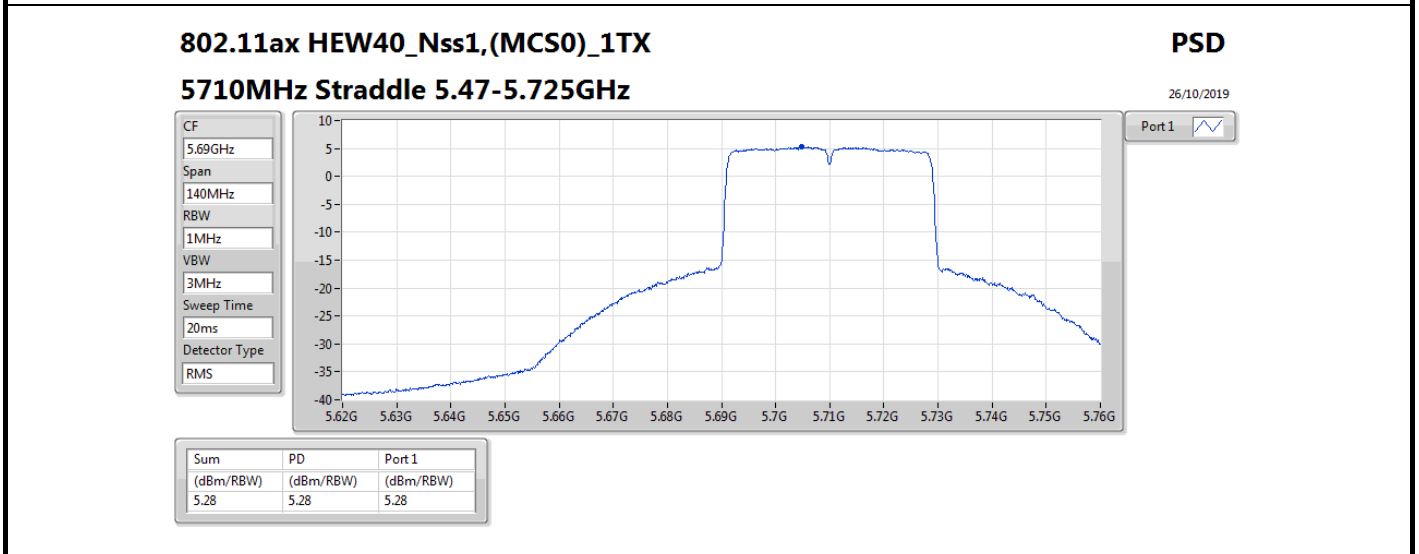

5260MHz

26/10/2019

Port 1

Sum	PD	Port 1
(dBm/RBW)	(dBm/RBW)	(dBm/RBW)
10.06	10.06	10.06

802.11ax HEW20_Nss1,(MCS0)_1TX

PSD

5300MHz

26/10/2019

Port 1

Sum	PD	Port 1
(dBm/RBW)	(dBm/RBW)	(dBm/RBW)
9.93	9.93	9.93

Summary

Mode	PD (dBm/RBW)
5.15-5.25GHz	-
802.11ac VHT160_Nss2,(MCS0)_2TX	-4.41
802.11ax HEW160_Nss2,(MCS0)_2TX	-4.36
5.25-5.35GHz	-
802.11a_Nss1,(6Mbps)_2TX	8.59
802.11ac VHT20_Nss2,(MCS0)_2TX	10.49
802.11ac VHT40_Nss2,(MCS0)_2TX	7.58
802.11ac VHT80_Nss2,(MCS0)_2TX	-0.22
802.11ac VHT160_Nss2,(MCS0)_2TX	-4.39
802.11ax HEW20_Nss2,(MCS0)_2TX	10.40
802.11ax HEW40_Nss2,(MCS0)_2TX	7.63
802.11ax HEW80_Nss2,(MCS0)_2TX	-0.18
802.11ax HEW160_Nss2,(MCS0)_2TX	-4.28
5.47-5.725GHz	-
802.11a_Nss1,(6Mbps)_2TX	8.55
802.11ac VHT20_Nss2,(MCS0)_2TX	10.45
802.11ac VHT40_Nss2,(MCS0)_2TX	7.77
802.11ac VHT80_Nss2,(MCS0)_2TX	5.08
802.11ac VHT160_Nss2,(MCS0)_2TX	-3.36
802.11ax HEW20_Nss2,(MCS0)_2TX	10.66
802.11ax HEW40_Nss2,(MCS0)_2TX	8.10
802.11ax HEW80_Nss2,(MCS0)_2TX	4.98
802.11ax HEW160_Nss2,(MCS0)_2TX	-3.45
5.725-5.85GHz	-
802.11a_Nss1,(6Mbps)_2TX	6.49
802.11ac VHT20_Nss2,(MCS0)_2TX	8.91
802.11ac VHT40_Nss2,(MCS0)_2TX	5.81
802.11ac VHT80_Nss2,(MCS0)_2TX	2.66
802.11ax HEW20_Nss2,(MCS0)_2TX	8.74
802.11ax HEW40_Nss2,(MCS0)_2TX	5.99
802.11ax HEW80_Nss2,(MCS0)_2TX	-12.20