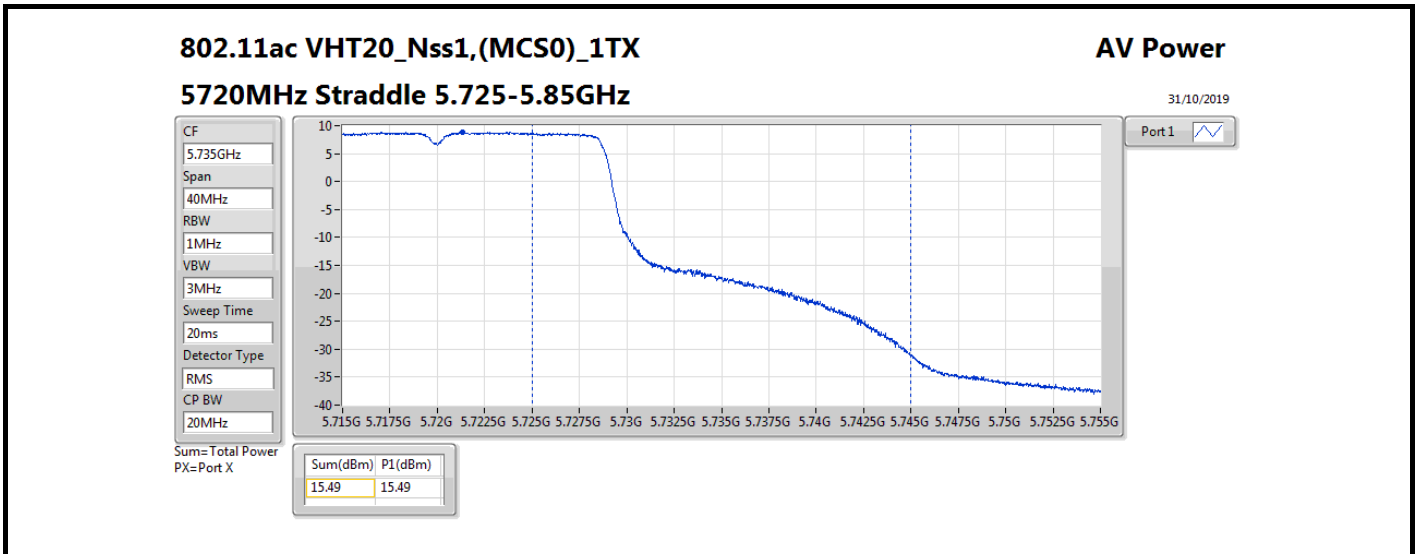

Average Power_Radio 3 / Internal Antenna

Appendix B.16

Mode	Result	DG (dBi)	Port 1 (dBm)	Total Power (dBm)	Power Limit (dBm)	Conducted setting
5510MHz	Pass	5.02	18.52	18.52	23.98	18.75
5550MHz	Pass	5.02	23.61	23.61	23.98	24.25
5670MHz	Pass	5.02	21.43	21.43	23.98	21.75
5710MHz Straddle 5.47-5.725GHz	Pass	5.02	22.35	22.35	23.98	22.5
5710MHz Straddle 5.725-5.85GHz	Pass	5.02	12.85	12.85	30.00	22.5
802.11ax HEW80_Nss1,(MCS0)_1TX	-	-	-	-	-	-
5290MHz	Pass	5.02	19.67	19.67	23.98	19.75
5530MHz	Pass	5.02	19.05	19.05	23.98	19.5
5610MHz	Pass	5.02	22.88	22.88	23.98	23.5
5690MHz Straddle 5.47-5.725GHz	Pass	5.02	23.10	23.10	23.98	23.5
5690MHz Straddle 5.725-5.85GHz	Pass	5.02	9.98	9.98	30.00	23.5

DG = Directional Gain; **Port X** = Port X output power

Note : **Conducted setting = Pass conducted setting division 4**

Summary

Mode	Total Power (dBm)	Total Power (W)
5.25-5.35GHz	-	-
802.11a_Nss1,(6Mbps)_2TX	21.42	0.13868
802.11ac VHT20_Nss2,(MCS0)_2TX	23.80	0.23988
802.11ac VHT40_Nss2,(MCS0)_2TX	23.70	0.23442
802.11ac VHT80_Nss2,(MCS0)_2TX	20.40	0.10965
802.11ax HEW20_Nss2,(MCS0)_2TX	23.96	0.24889
802.11ax HEW40_Nss2,(MCS0)_2TX	23.94	0.24774
802.11ax HEW80_Nss2,(MCS0)_2TX	20.52	0.11272
5.47-5.725GHz	-	-
802.11a_Nss1,(6Mbps)_2TX	21.45	0.13964
802.11ac VHT20_Nss2,(MCS0)_2TX	23.72	0.23550
802.11ac VHT40_Nss2,(MCS0)_2TX	23.67	0.23281
802.11ac VHT80_Nss2,(MCS0)_2TX	23.79	0.23933
802.11ax HEW20_Nss2,(MCS0)_2TX	23.93	0.24717
802.11ax HEW40_Nss2,(MCS0)_2TX	23.90	0.24547
802.11ax HEW80_Nss2,(MCS0)_2TX	23.94	0.24774
5.725-5.85GHz	-	-
802.11a_Nss1,(6Mbps)_2TX	14.55	0.02851
802.11ac VHT20_Nss2,(MCS0)_2TX	17.45	0.05559
802.11ac VHT40_Nss2,(MCS0)_2TX	13.23	0.02104
802.11ac VHT80_Nss2,(MCS0)_2TX	9.83	0.00962
802.11ax HEW20_Nss2,(MCS0)_2TX	18.12	0.06486
802.11ax HEW40_Nss2,(MCS0)_2TX	14.32	0.02704
802.11ax HEW80_Nss2,(MCS0)_2TX	10.60	0.01148