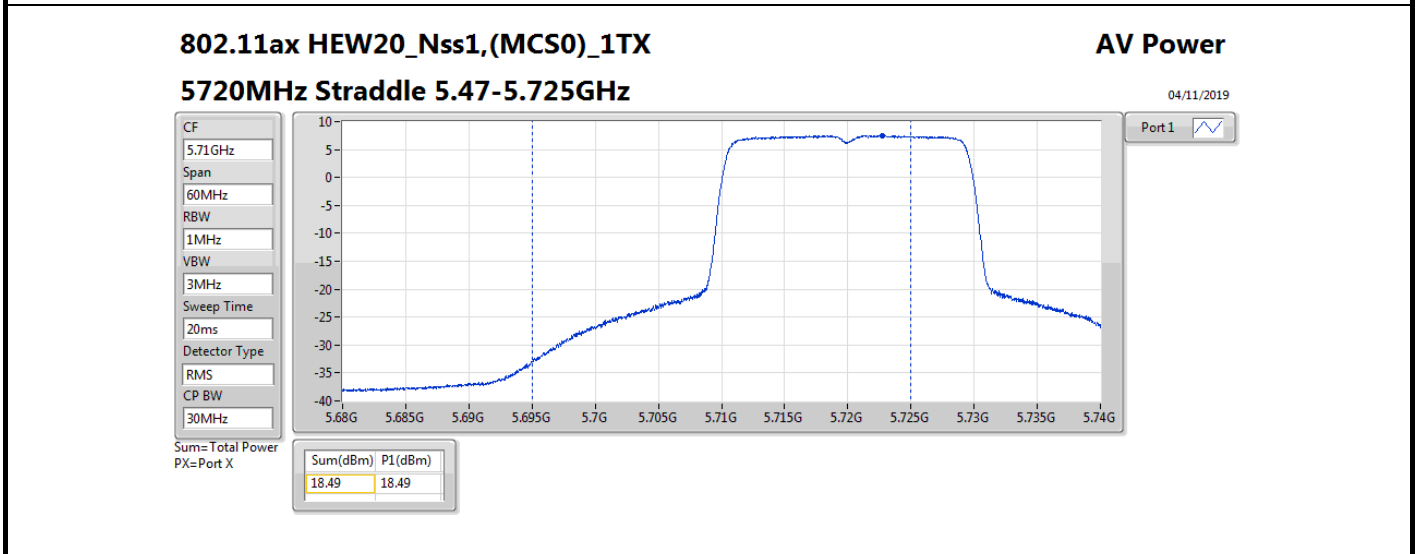

Average Power_Radio 3 / External Antenna 7

Appendix B.19

Mode	Result	DG (dBi)	Port 1 (dBm)	Total Power (dBm)	Power Limit (dBm)	Conducted setting
5510MHz	Pass	8.00	15.56	15.56	21.98	15.25
5550MHz	Pass	8.00	19.35	19.35	21.98	19.75
5670MHz	Pass	8.00	17.05	17.05	21.98	17
5710MHz Straddle 5.47-5.725GHz	Pass	8.00	20.32	20.32	21.98	20.5
5710MHz Straddle 5.725-5.85GHz	Pass	8.00	10.78	10.78	28.00	20.5
802.11ax HEW80_Nss1,(MCS0)_1TX	-	-	-	-	-	-
5290MHz	Pass	8.00	17.22	17.22	21.98	17.25
5530MHz	Pass	8.00	16.17	16.17	21.98	16.25
5610MHz	Pass	8.00	17.56	17.56	21.98	17.75
5690MHz Straddle 5.47-5.725GHz	Pass	8.00	19.89	19.89	21.98	19.75
5690MHz Straddle 5.725-5.85GHz	Pass	8.00	6.70	6.70	28.00	19.75

DG = Directional Gain; **Port X** = Port X output power

Note : **Conducted setting** = **Pass conducted setting division 4**

Summary

Mode	Total Power (dBm)	Total Power (W)
5.25-5.35GHz	-	-
802.11a_Nss1,(6Mbps)_2TX	18.62	0.07278
802.11ac VHT20_Nss2,(MCS0)_2TX	21.63	0.14555
802.11ac VHT40_Nss2,(MCS0)_2TX	21.62	0.14521
802.11ac VHT80_Nss2,(MCS0)_2TX	18.63	0.07295
802.11ax HEW20_Nss2,(MCS0)_2TX	21.93	0.15596
802.11ax HEW40_Nss2,(MCS0)_2TX	21.79	0.15101
802.11ax HEW80_Nss2,(MCS0)_2TX	18.85	0.07674
5.47-5.725GHz	-	-
802.11a_Nss1,(6Mbps)_2TX	18.60	0.07244
802.11ac VHT20_Nss2,(MCS0)_2TX	21.55	0.14289
802.11ac VHT40_Nss2,(MCS0)_2TX	21.70	0.14791
802.11ac VHT80_Nss2,(MCS0)_2TX	21.74	0.14928
802.11ax HEW20_Nss2,(MCS0)_2TX	21.85	0.15311
802.11ax HEW40_Nss2,(MCS0)_2TX	21.92	0.15560
802.11ax HEW80_Nss2,(MCS0)_2TX	21.86	0.15346
5.725-5.85GHz	-	-
802.11a_Nss1,(6Mbps)_2TX	11.98	0.01578
802.11ac VHT20_Nss2,(MCS0)_2TX	14.55	0.02851
802.11ac VHT40_Nss2,(MCS0)_2TX	11.51	0.01416
802.11ac VHT80_Nss2,(MCS0)_2TX	7.85	0.00610
802.11ax HEW20_Nss2,(MCS0)_2TX	15.02	0.03177
802.11ax HEW40_Nss2,(MCS0)_2TX	12.22	0.01667
802.11ax HEW80_Nss2,(MCS0)_2TX	8.61	0.00726