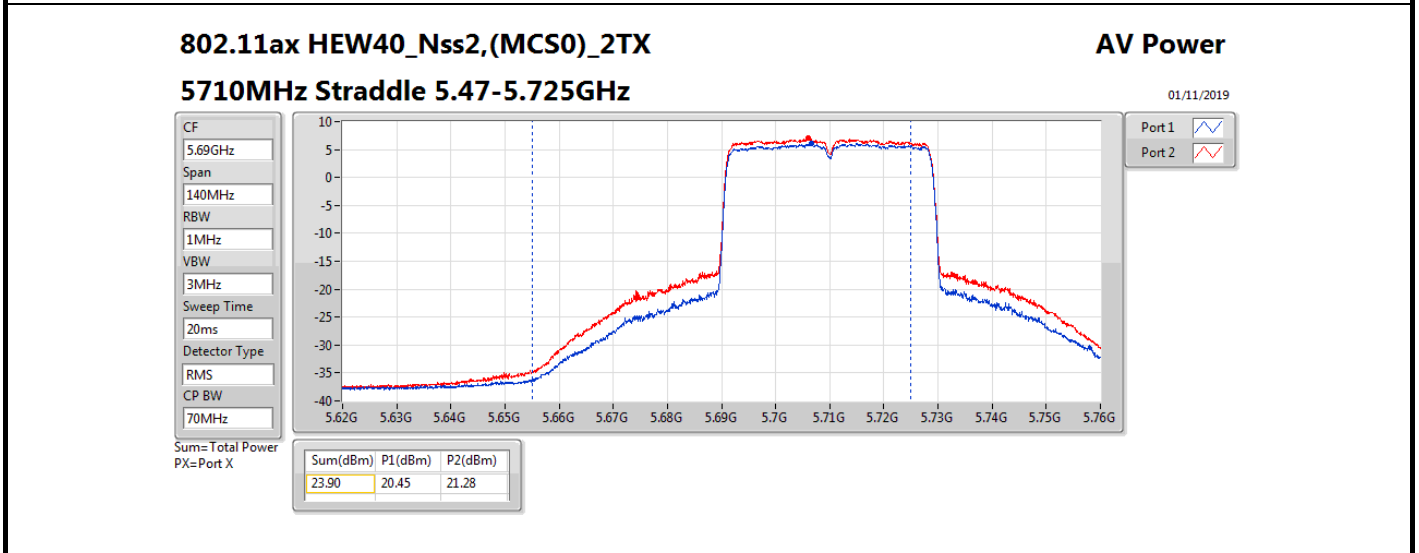

Average Power_Radio 3 / Internal Antenna

Appendix B.17

Mode	Result	DG (dBi)	Port 1 (dBm)	Port 2 (dBm)	Total Power (dBm)	Power Limit (dBm)	Conducted setting
5510MHz	Pass	5.02	16.89	17.60	20.27	23.98	17
5550MHz	Pass	5.02	20.41	21.23	23.85	23.98	21
5670MHz	Pass	5.02	18.75	19.59	22.20	23.98	19
5710MHz Straddle 5.47-5.725GHz	Pass	5.02	20.45	21.28	23.90	23.98	20.5
5710MHz Straddle 5.725-5.85GHz	Pass	5.02	10.98	11.62	14.32	30.00	20.5
802.11ax HEW80_Nss2,(MCS0)_2TX	-	-	-	-	-	-	-
5290MHz	Pass	5.02	17.12	17.86	20.52	23.98	17.25
5530MHz	Pass	5.02	17.95	18.70	21.35	23.98	18.5
5610MHz	Pass	5.02	20.36	21.18	23.80	23.98	21
5690MHz Straddle 5.47-5.725GHz	Pass	5.02	20.38	21.42	23.94	23.98	20.75
5690MHz Straddle 5.725-5.85GHz	Pass	5.02	7.21	7.93	10.60	30.00	20.75

DG = Directional Gain; **Port X** = Port X output power

Note : **Conducted setting = Pass** conducted setting division 4

Summary

Mode	Total Power (dBm)	Total Power (W)
5.25-5.35GHz	-	-
802.11ac VHT20-BF_Nss1,(MCS0)_2TX	21.47	0.14028
802.11ac VHT40-BF_Nss1,(MCS0)_2TX	21.72	0.14859
802.11ac VHT80-BF_Nss1,(MCS0)_2TX	20.59	0.11455
802.11ax HEW20-BF_Nss1,(MCS0)_2TX	21.58	0.14388
802.11ax HEW40-BF_Nss1,(MCS0)_2TX	21.83	0.15241
802.11ax HEW80-BF_Nss1,(MCS0)_2TX	20.73	0.11830
5.47-5.725GHz	-	-
802.11ac VHT20-BF_Nss1,(MCS0)_2TX	21.52	0.14191
802.11ac VHT40-BF_Nss1,(MCS0)_2TX	21.86	0.15346
802.11ac VHT80-BF_Nss1,(MCS0)_2TX	21.76	0.14997
802.11ax HEW20-BF_Nss1,(MCS0)_2TX	21.61	0.14488
802.11ax HEW40-BF_Nss1,(MCS0)_2TX	21.92	0.15560
802.11ax HEW80-BF_Nss1,(MCS0)_2TX	21.85	0.15311
5.725-5.85GHz	-	-
802.11ac VHT20-BF_Nss1,(MCS0)_2TX	14.77	0.02999
802.11ac VHT40-BF_Nss1,(MCS0)_2TX	11.54	0.01426
802.11ac VHT80-BF_Nss1,(MCS0)_2TX	7.66	0.00583
802.11ax HEW20-BF_Nss1,(MCS0)_2TX	15.64	0.03664
802.11ax HEW40-BF_Nss1,(MCS0)_2TX	12.31	0.01702
802.11ax HEW80-BF_Nss1,(MCS0)_2TX	8.48	0.00705