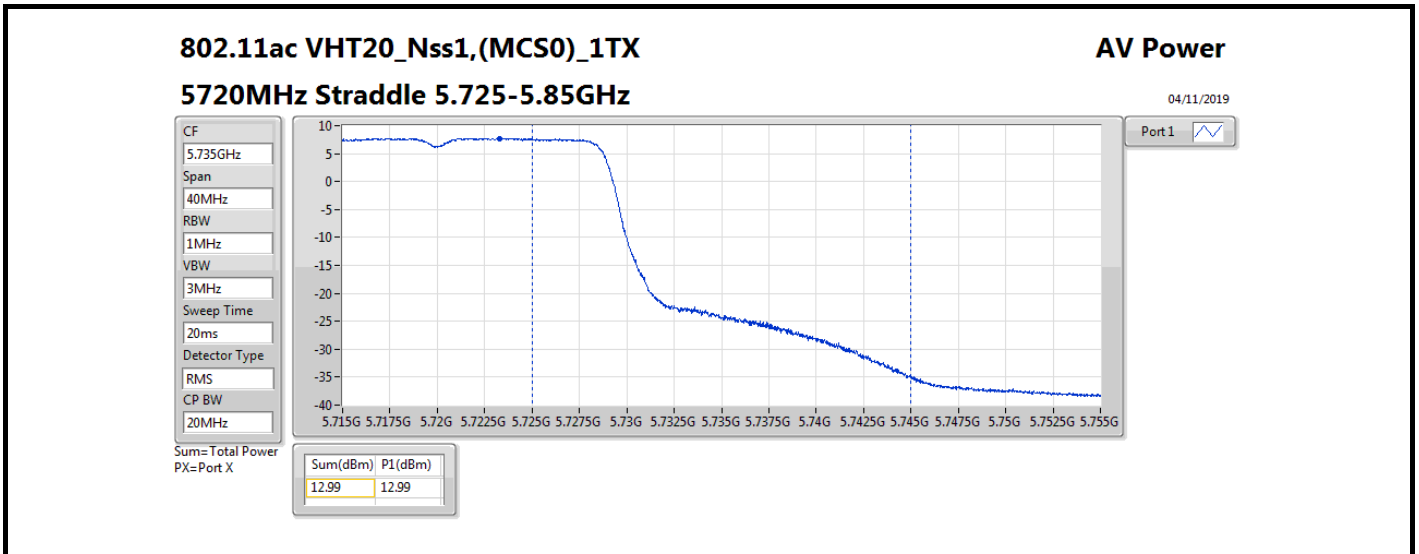

Average Power_Radio 3 / External Antenna 7

Appendix B.19

Mode	Result	DG (dBi)	Port 1 (dBm)	Total Power (dBm)	Power Limit (dBm)	Conducted setting
5510MHz	Pass	8.00	15.56	15.56	21.98	15.25
5550MHz	Pass	8.00	19.35	19.35	21.98	19.75
5670MHz	Pass	8.00	17.05	17.05	21.98	17
5710MHz Straddle 5.47-5.725GHz	Pass	8.00	20.32	20.32	21.98	20.5
5710MHz Straddle 5.725-5.85GHz	Pass	8.00	10.78	10.78	28.00	20.5
802.11ax HEW80_Nss1,(MCS0)_1TX	-	-	-	-	-	-
5290MHz	Pass	8.00	17.22	17.22	21.98	17.25
5530MHz	Pass	8.00	16.17	16.17	21.98	16.25
5610MHz	Pass	8.00	17.56	17.56	21.98	17.75
5690MHz Straddle 5.47-5.725GHz	Pass	8.00	19.89	19.89	21.98	19.75
5690MHz Straddle 5.725-5.85GHz	Pass	8.00	6.70	6.70	28.00	19.75

DG = Directional Gain; **Port X** = Port X output power

Note : **Conducted setting** = **Pass conducted setting division 4**

Summary

Mode	Total Power (dBm)	Total Power (W)
5.25-5.35GHz	-	-
802.11a_Nss1,(6Mbps)_2TX	18.62	0.07278
802.11ac VHT20_Nss2,(MCS0)_2TX	21.63	0.14555
802.11ac VHT40_Nss2,(MCS0)_2TX	21.62	0.14521
802.11ac VHT80_Nss2,(MCS0)_2TX	18.63	0.07295
802.11ax HEW20_Nss2,(MCS0)_2TX	21.93	0.15596
802.11ax HEW40_Nss2,(MCS0)_2TX	21.79	0.15101
802.11ax HEW80_Nss2,(MCS0)_2TX	18.85	0.07674
5.47-5.725GHz	-	-
802.11a_Nss1,(6Mbps)_2TX	18.60	0.07244
802.11ac VHT20_Nss2,(MCS0)_2TX	21.55	0.14289
802.11ac VHT40_Nss2,(MCS0)_2TX	21.70	0.14791
802.11ac VHT80_Nss2,(MCS0)_2TX	21.74	0.14928
802.11ax HEW20_Nss2,(MCS0)_2TX	21.85	0.15311
802.11ax HEW40_Nss2,(MCS0)_2TX	21.92	0.15560
802.11ax HEW80_Nss2,(MCS0)_2TX	21.86	0.15346
5.725-5.85GHz	-	-
802.11a_Nss1,(6Mbps)_2TX	11.98	0.01578
802.11ac VHT20_Nss2,(MCS0)_2TX	14.55	0.02851
802.11ac VHT40_Nss2,(MCS0)_2TX	11.51	0.01416
802.11ac VHT80_Nss2,(MCS0)_2TX	7.85	0.00610
802.11ax HEW20_Nss2,(MCS0)_2TX	15.02	0.03177
802.11ax HEW40_Nss2,(MCS0)_2TX	12.22	0.01667
802.11ax HEW80_Nss2,(MCS0)_2TX	8.61	0.00726