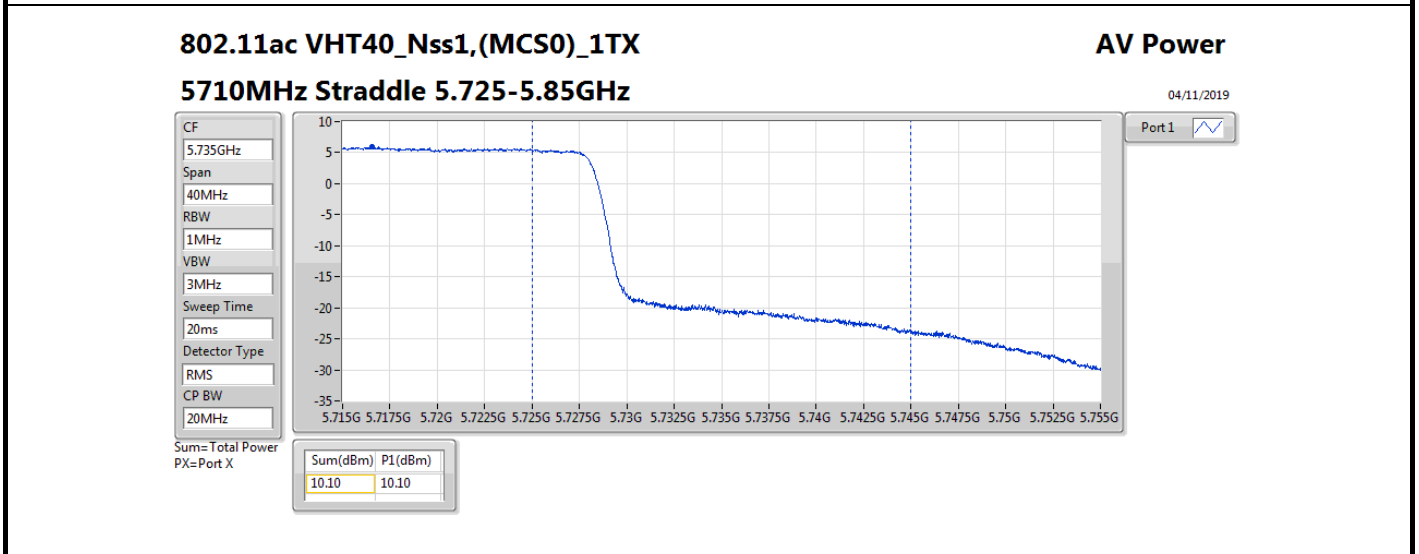

Average Power_Radio 3 / External Antenna 7

Appendix B.19

Mode	Result	DG (dBi)	Port 1 (dBm)	Total Power (dBm)	Power Limit (dBm)	Conducted setting
5510MHz	Pass	8.00	15.56	15.56	21.98	15.25
5550MHz	Pass	8.00	19.35	19.35	21.98	19.75
5670MHz	Pass	8.00	17.05	17.05	21.98	17
5710MHz Straddle 5.47-5.725GHz	Pass	8.00	20.32	20.32	21.98	20.5
5710MHz Straddle 5.725-5.85GHz	Pass	8.00	10.78	10.78	28.00	20.5
802.11ax HEW80_Nss1,(MCS0)_1TX	-	-	-	-	-	-
5290MHz	Pass	8.00	17.22	17.22	21.98	17.25
5530MHz	Pass	8.00	16.17	16.17	21.98	16.25
5610MHz	Pass	8.00	17.56	17.56	21.98	17.75
5690MHz Straddle 5.47-5.725GHz	Pass	8.00	19.89	19.89	21.98	19.75
5690MHz Straddle 5.725-5.85GHz	Pass	8.00	6.70	6.70	28.00	19.75

DG = Directional Gain; **Port X** = Port X output power

Note : **Conducted setting** = **Pass conducted setting division 4**

Summary

Mode	Total Power (dBm)	Total Power (W)
5.25-5.35GHz	-	-
802.11a_Nss1,(6Mbps)_2TX	18.62	0.07278
802.11ac VHT20_Nss2,(MCS0)_2TX	21.63	0.14555
802.11ac VHT40_Nss2,(MCS0)_2TX	21.62	0.14521
802.11ac VHT80_Nss2,(MCS0)_2TX	18.63	0.07295
802.11ax HEW20_Nss2,(MCS0)_2TX	21.93	0.15596
802.11ax HEW40_Nss2,(MCS0)_2TX	21.79	0.15101
802.11ax HEW80_Nss2,(MCS0)_2TX	18.85	0.07674
5.47-5.725GHz	-	-
802.11a_Nss1,(6Mbps)_2TX	18.60	0.07244
802.11ac VHT20_Nss2,(MCS0)_2TX	21.55	0.14289
802.11ac VHT40_Nss2,(MCS0)_2TX	21.70	0.14791
802.11ac VHT80_Nss2,(MCS0)_2TX	21.74	0.14928
802.11ax HEW20_Nss2,(MCS0)_2TX	21.85	0.15311
802.11ax HEW40_Nss2,(MCS0)_2TX	21.92	0.15560
802.11ax HEW80_Nss2,(MCS0)_2TX	21.86	0.15346
5.725-5.85GHz	-	-
802.11a_Nss1,(6Mbps)_2TX	11.98	0.01578
802.11ac VHT20_Nss2,(MCS0)_2TX	14.55	0.02851
802.11ac VHT40_Nss2,(MCS0)_2TX	11.51	0.01416
802.11ac VHT80_Nss2,(MCS0)_2TX	7.85	0.00610
802.11ax HEW20_Nss2,(MCS0)_2TX	15.02	0.03177
802.11ax HEW40_Nss2,(MCS0)_2TX	12.22	0.01667
802.11ax HEW80_Nss2,(MCS0)_2TX	8.61	0.00726