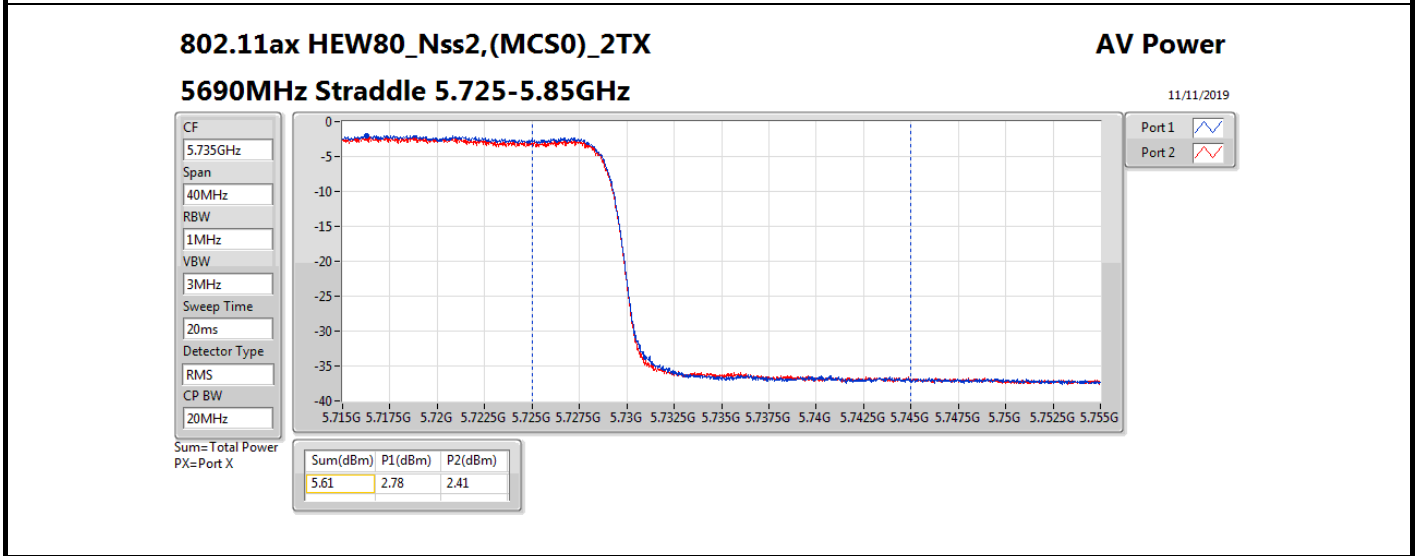

DG = Directional Gain; **Port X** = Port X output power

Note : Conducted setting = Pass conducted setting division 4

Summary

Mode	Total Power (dBm)	Total Power (W)
5.25-5.35GHz	-	-
802.11ac VHT20-BF_Nss1,(MCS0)_2TX	15.80	0.03802
802.11ac VHT40-BF_Nss1,(MCS0)_2TX	16.03	0.04009
802.11ac VHT80-BF_Nss1,(MCS0)_2TX	15.81	0.03811
802.11ax HEW20-BF_Nss1,(MCS0)_2TX	15.94	0.03926
802.11ax HEW40-BF_Nss1,(MCS0)_2TX	16.21	0.04178
802.11ax HEW80-BF_Nss1,(MCS0)_2TX	16.12	0.04093
5.47-5.725GHz	-	-
802.11ac VHT20-BF_Nss1,(MCS0)_2TX	15.89	0.03882
802.11ac VHT40-BF_Nss1,(MCS0)_2TX	16.11	0.04083
802.11ac VHT80-BF_Nss1,(MCS0)_2TX	16.02	0.03999
802.11ax HEW20-BF_Nss1,(MCS0)_2TX	15.92	0.03908
802.11ax HEW40-BF_Nss1,(MCS0)_2TX	16.22	0.04188
802.11ax HEW80-BF_Nss1,(MCS0)_2TX	16.25	0.04217
5.725-5.85GHz	-	-
802.11ac VHT20-BF_Nss1,(MCS0)_2TX	9.06	0.00805
802.11ac VHT40-BF_Nss1,(MCS0)_2TX	5.71	0.00372
802.11ac VHT80-BF_Nss1,(MCS0)_2TX	2.02	0.00159
802.11ax HEW20-BF_Nss1,(MCS0)_2TX	10.14	0.01033
802.11ax HEW40-BF_Nss1,(MCS0)_2TX	6.66	0.00463
802.11ax HEW80-BF_Nss1,(MCS0)_2TX	3.07	0.00203