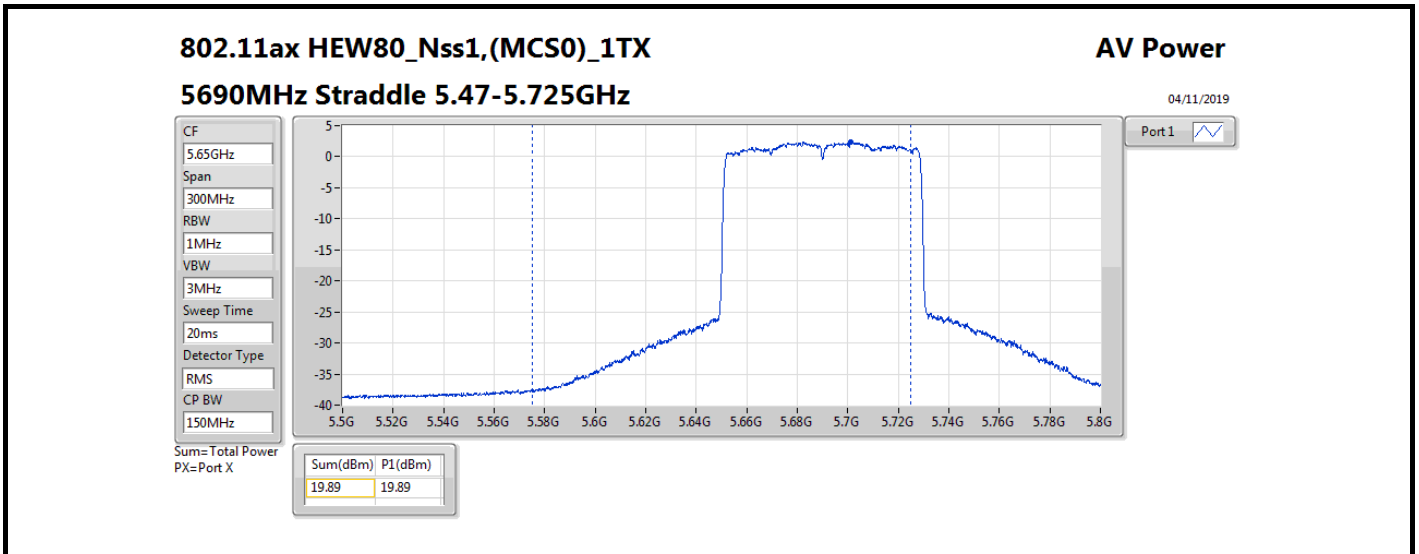

DG = Directional Gain; **Port X** = Port X output power

Note : **Conducted setting** = **Pass conducted setting division 4**

Summary

Mode	Total Power (dBm)	Total Power (W)
5.25-5.35GHz	-	-
802.11a_Nss1,(6Mbps)_2TX	18.62	0.07278
802.11ac VHT20_Nss2,(MCS0)_2TX	21.63	0.14555
802.11ac VHT40_Nss2,(MCS0)_2TX	21.62	0.14521
802.11ac VHT80_Nss2,(MCS0)_2TX	18.63	0.07295
802.11ax HEW20_Nss2,(MCS0)_2TX	21.93	0.15596
802.11ax HEW40_Nss2,(MCS0)_2TX	21.79	0.15101
802.11ax HEW80_Nss2,(MCS0)_2TX	18.85	0.07674
5.47-5.725GHz	-	-
802.11a_Nss1,(6Mbps)_2TX	18.60	0.07244
802.11ac VHT20_Nss2,(MCS0)_2TX	21.55	0.14289
802.11ac VHT40_Nss2,(MCS0)_2TX	21.70	0.14791
802.11ac VHT80_Nss2,(MCS0)_2TX	21.74	0.14928
802.11ax HEW20_Nss2,(MCS0)_2TX	21.85	0.15311
802.11ax HEW40_Nss2,(MCS0)_2TX	21.92	0.15560
802.11ax HEW80_Nss2,(MCS0)_2TX	21.86	0.15346
5.725-5.85GHz	-	-
802.11a_Nss1,(6Mbps)_2TX	11.98	0.01578
802.11ac VHT20_Nss2,(MCS0)_2TX	14.55	0.02851
802.11ac VHT40_Nss2,(MCS0)_2TX	11.51	0.01416
802.11ac VHT80_Nss2,(MCS0)_2TX	7.85	0.00610
802.11ax HEW20_Nss2,(MCS0)_2TX	15.02	0.03177
802.11ax HEW40_Nss2,(MCS0)_2TX	12.22	0.01667
802.11ax HEW80_Nss2,(MCS0)_2TX	8.61	0.00726