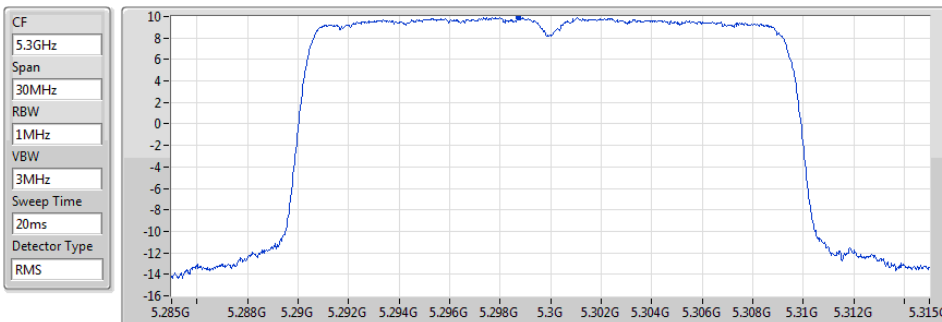

5260MHz

26/10/2019

Port 1

Sum	PD	Port 1
(dBm/RBW)	(dBm/RBW)	(dBm/RBW)
10.06	10.06	10.06

802.11ax HEW20_Nss1,(MCS0)_1TX

PSD

5300MHz

26/10/2019

Port 1

Sum	PD	Port 1
(dBm/RBW)	(dBm/RBW)	(dBm/RBW)
9.93	9.93	9.93

Summary

Mode	PD (dBm/RBW)
5.15-5.25GHz	-
802.11ac VHT160_Nss2,(MCS0)_2TX	-4.41
802.11ax HEW160_Nss2,(MCS0)_2TX	-4.36
5.25-5.35GHz	-
802.11a_Nss1,(6Mbps)_2TX	8.59
802.11ac VHT20_Nss2,(MCS0)_2TX	10.49
802.11ac VHT40_Nss2,(MCS0)_2TX	7.58
802.11ac VHT80_Nss2,(MCS0)_2TX	-0.22
802.11ac VHT160_Nss2,(MCS0)_2TX	-4.39
802.11ax HEW20_Nss2,(MCS0)_2TX	10.40
802.11ax HEW40_Nss2,(MCS0)_2TX	7.63
802.11ax HEW80_Nss2,(MCS0)_2TX	-0.18
802.11ax HEW160_Nss2,(MCS0)_2TX	-4.28
5.47-5.725GHz	-
802.11a_Nss1,(6Mbps)_2TX	8.55
802.11ac VHT20_Nss2,(MCS0)_2TX	10.45
802.11ac VHT40_Nss2,(MCS0)_2TX	7.77
802.11ac VHT80_Nss2,(MCS0)_2TX	5.08
802.11ac VHT160_Nss2,(MCS0)_2TX	-3.36
802.11ax HEW20_Nss2,(MCS0)_2TX	10.66
802.11ax HEW40_Nss2,(MCS0)_2TX	8.10
802.11ax HEW80_Nss2,(MCS0)_2TX	4.98
802.11ax HEW160_Nss2,(MCS0)_2TX	-3.45
5.725-5.85GHz	-
802.11a_Nss1,(6Mbps)_2TX	6.49
802.11ac VHT20_Nss2,(MCS0)_2TX	8.91
802.11ac VHT40_Nss2,(MCS0)_2TX	5.81
802.11ac VHT80_Nss2,(MCS0)_2TX	2.66
802.11ax HEW20_Nss2,(MCS0)_2TX	8.74
802.11ax HEW40_Nss2,(MCS0)_2TX	5.99
802.11ax HEW80_Nss2,(MCS0)_2TX	-12.20