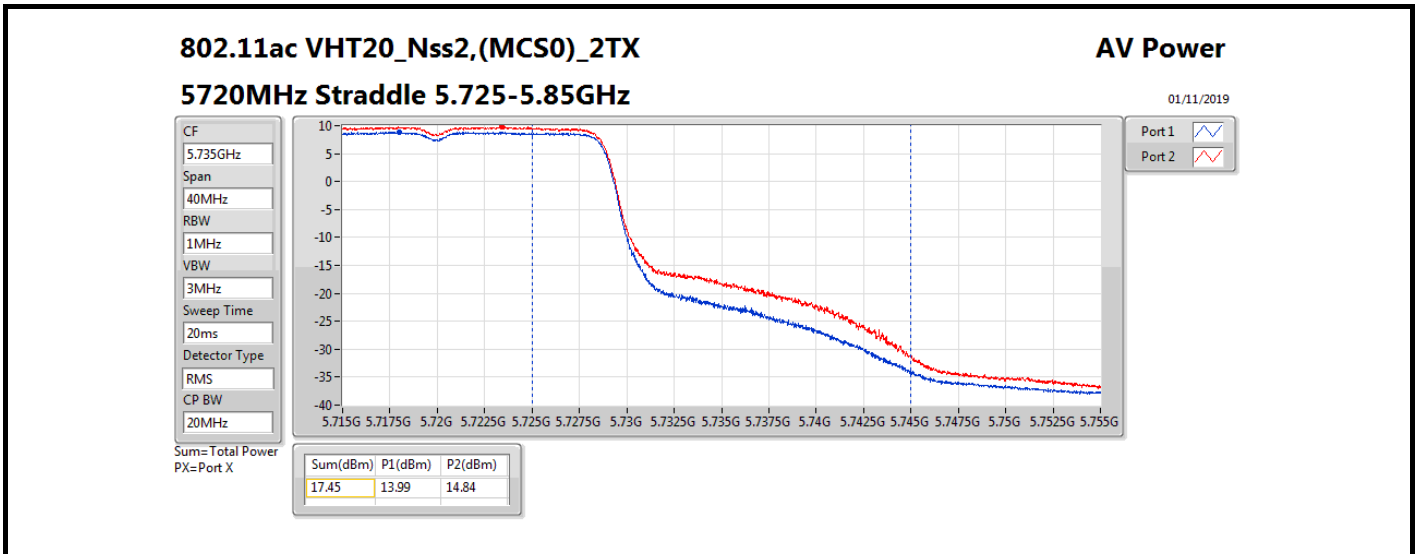

Average Power_Radio 3 / Internal Antenna

Appendix B.17

Mode	Result	DG (dBi)	Port 1 (dBm)	Port 2 (dBm)	Total Power (dBm)	Power Limit (dBm)	Conducted setting
5510MHz	Pass	5.02	16.89	17.60	20.27	23.98	17
5550MHz	Pass	5.02	20.41	21.23	23.85	23.98	21
5670MHz	Pass	5.02	18.75	19.59	22.20	23.98	19
5710MHz Straddle 5.47-5.725GHz	Pass	5.02	20.45	21.28	23.90	23.98	20.5
5710MHz Straddle 5.725-5.85GHz	Pass	5.02	10.98	11.62	14.32	30.00	20.5
802.11ax HEW80_Nss2,(MCS0)_2TX	-	-	-	-	-	-	-
5290MHz	Pass	5.02	17.12	17.86	20.52	23.98	17.25
5530MHz	Pass	5.02	17.95	18.70	21.35	23.98	18.5
5610MHz	Pass	5.02	20.36	21.18	23.80	23.98	21
5690MHz Straddle 5.47-5.725GHz	Pass	5.02	20.38	21.42	23.94	23.98	20.75
5690MHz Straddle 5.725-5.85GHz	Pass	5.02	7.21	7.93	10.60	30.00	20.75

DG = Directional Gain; **Port X** = Port X output power

Note : **Conducted setting = Pass** conducted setting division 4

Summary

Mode	Total Power (dBm)	Total Power (W)
5.25-5.35GHz	-	-
802.11ac VHT20-BF_Nss1,(MCS0)_2TX	21.47	0.14028
802.11ac VHT40-BF_Nss1,(MCS0)_2TX	21.72	0.14859
802.11ac VHT80-BF_Nss1,(MCS0)_2TX	20.59	0.11455
802.11ax HEW20-BF_Nss1,(MCS0)_2TX	21.58	0.14388
802.11ax HEW40-BF_Nss1,(MCS0)_2TX	21.83	0.15241
802.11ax HEW80-BF_Nss1,(MCS0)_2TX	20.73	0.11830
5.47-5.725GHz	-	-
802.11ac VHT20-BF_Nss1,(MCS0)_2TX	21.52	0.14191
802.11ac VHT40-BF_Nss1,(MCS0)_2TX	21.86	0.15346
802.11ac VHT80-BF_Nss1,(MCS0)_2TX	21.76	0.14997
802.11ax HEW20-BF_Nss1,(MCS0)_2TX	21.61	0.14488
802.11ax HEW40-BF_Nss1,(MCS0)_2TX	21.92	0.15560
802.11ax HEW80-BF_Nss1,(MCS0)_2TX	21.85	0.15311
5.725-5.85GHz	-	-
802.11ac VHT20-BF_Nss1,(MCS0)_2TX	14.77	0.02999
802.11ac VHT40-BF_Nss1,(MCS0)_2TX	11.54	0.01426
802.11ac VHT80-BF_Nss1,(MCS0)_2TX	7.66	0.00583
802.11ax HEW20-BF_Nss1,(MCS0)_2TX	15.64	0.03664
802.11ax HEW40-BF_Nss1,(MCS0)_2TX	12.31	0.01702
802.11ax HEW80-BF_Nss1,(MCS0)_2TX	8.48	0.00705