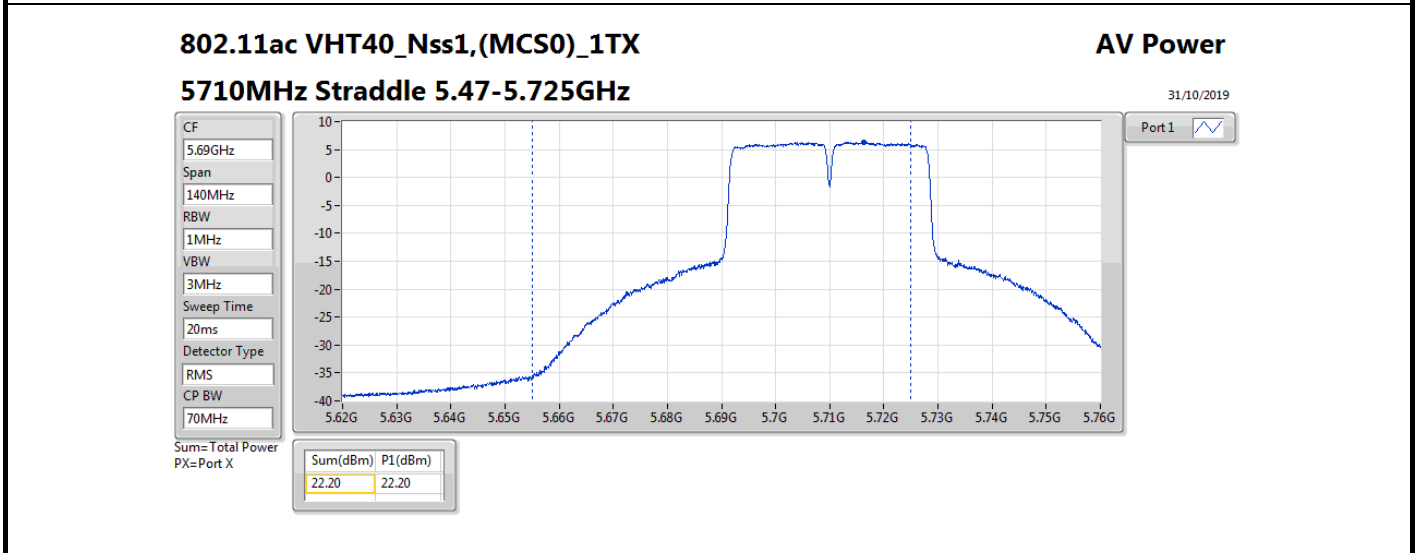

Average Power_Radio 3 / Internal Antenna

Appendix B.16

Mode	Result	DG (dBi)	Port 1 (dBm)	Total Power (dBm)	Power Limit (dBm)	Conducted setting
5510MHz	Pass	5.02	18.52	18.52	23.98	18.75
5550MHz	Pass	5.02	23.61	23.61	23.98	24.25
5670MHz	Pass	5.02	21.43	21.43	23.98	21.75
5710MHz Straddle 5.47-5.725GHz	Pass	5.02	22.35	22.35	23.98	22.5
5710MHz Straddle 5.725-5.85GHz	Pass	5.02	12.85	12.85	30.00	22.5
802.11ax HEW80_Nss1,(MCS0)_1TX	-	-	-	-	-	-
5290MHz	Pass	5.02	19.67	19.67	23.98	19.75
5530MHz	Pass	5.02	19.05	19.05	23.98	19.5
5610MHz	Pass	5.02	22.88	22.88	23.98	23.5
5690MHz Straddle 5.47-5.725GHz	Pass	5.02	23.10	23.10	23.98	23.5
5690MHz Straddle 5.725-5.85GHz	Pass	5.02	9.98	9.98	30.00	23.5

DG = Directional Gain; **Port X** = Port X output power

Note : **Conducted setting = Pass conducted setting division 4**

Summary

Mode	Total Power (dBm)	Total Power (W)
5.25-5.35GHz	-	-
802.11a_Nss1,(6Mbps)_2TX	21.42	0.13868
802.11ac VHT20_Nss2,(MCS0)_2TX	23.80	0.23988
802.11ac VHT40_Nss2,(MCS0)_2TX	23.70	0.23442
802.11ac VHT80_Nss2,(MCS0)_2TX	20.40	0.10965
802.11ax HEW20_Nss2,(MCS0)_2TX	23.96	0.24889
802.11ax HEW40_Nss2,(MCS0)_2TX	23.94	0.24774
802.11ax HEW80_Nss2,(MCS0)_2TX	20.52	0.11272
5.47-5.725GHz	-	-
802.11a_Nss1,(6Mbps)_2TX	21.45	0.13964
802.11ac VHT20_Nss2,(MCS0)_2TX	23.72	0.23550
802.11ac VHT40_Nss2,(MCS0)_2TX	23.67	0.23281
802.11ac VHT80_Nss2,(MCS0)_2TX	23.79	0.23933
802.11ax HEW20_Nss2,(MCS0)_2TX	23.93	0.24717
802.11ax HEW40_Nss2,(MCS0)_2TX	23.90	0.24547
802.11ax HEW80_Nss2,(MCS0)_2TX	23.94	0.24774
5.725-5.85GHz	-	-
802.11a_Nss1,(6Mbps)_2TX	14.55	0.02851
802.11ac VHT20_Nss2,(MCS0)_2TX	17.45	0.05559
802.11ac VHT40_Nss2,(MCS0)_2TX	13.23	0.02104
802.11ac VHT80_Nss2,(MCS0)_2TX	9.83	0.00962
802.11ax HEW20_Nss2,(MCS0)_2TX	18.12	0.06486
802.11ax HEW40_Nss2,(MCS0)_2TX	14.32	0.02704
802.11ax HEW80_Nss2,(MCS0)_2TX	10.60	0.01148