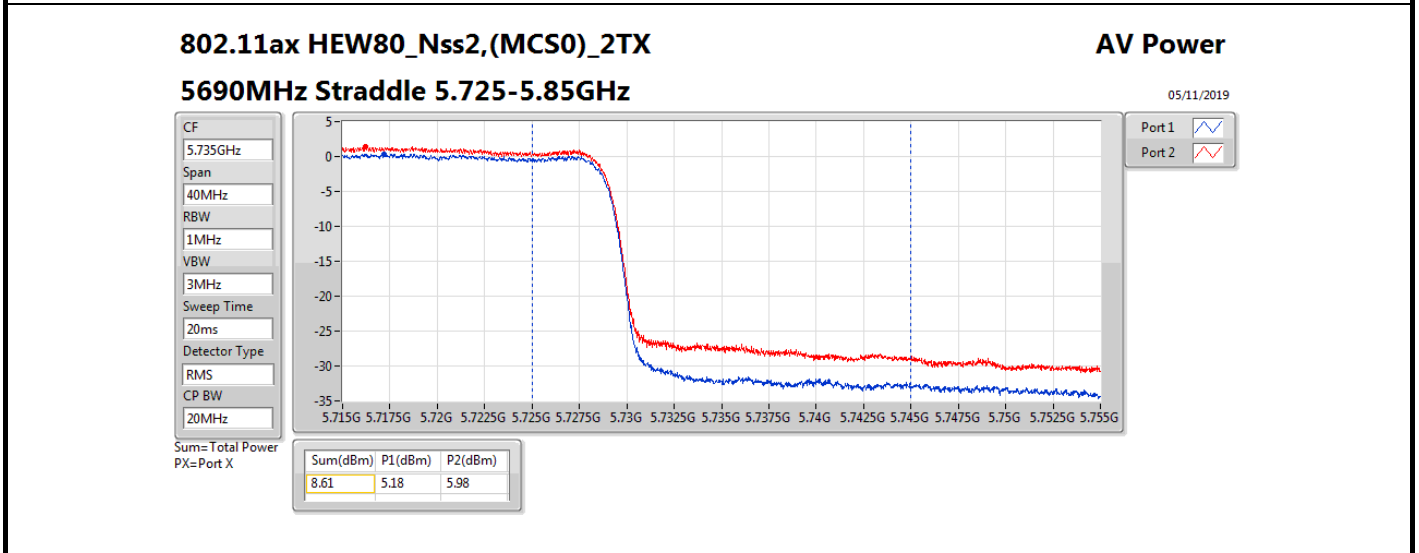

Average Power_Radio 3 / External Antenna 7

Appendix B.20

Mode	Result	DG (dBi)	Port 1 (dBm)	Port 2 (dBm)	Total Power (dBm)	Power Limit (dBm)	Conducted setting
5510MHz	Pass	8.00	14.10	15.05	17.61	21.98	13.75
5550MHz	Pass	8.00	18.04	19.43	21.80	21.98	18.25
5670MHz	Pass	8.00	14.45	15.09	17.79	21.98	14.25
5710MHz Straddle 5.47-5.725GHz	Pass	8.00	18.20	19.52	21.92	21.98	18.25
5710MHz Straddle 5.725-5.85GHz	Pass	8.00	8.66	9.70	12.22	28.00	18.25
802.11ax HEW80_Nss2,(MCS0)_2TX	-	-	-	-	-	-	-
5290MHz	Pass	8.00	15.23	16.38	18.85	21.98	15.25
5530MHz	Pass	8.00	15.89	17.07	19.53	21.98	16
5610MHz	Pass	8.00	18.01	19.19	21.65	21.98	18.25
5690MHz Straddle 5.47-5.725GHz	Pass	8.00	18.37	19.28	21.86	21.98	18
5690MHz Straddle 5.725-5.85GHz	Pass	8.00	5.18	5.98	8.61	28.00	18

DG = Directional Gain; **Port X** = Port X output power
Note : Conducted setting = Pass conducted setting division 4

Summary

Mode	Total Power (dBm)	Total Power (W)
5.25-5.35GHz	-	-
802.11ac VHT20-BF_Nss1,(MCS0)_2TX	18.73	0.07464
802.11ac VHT40-BF_Nss1,(MCS0)_2TX	18.65	0.07328
802.11ac VHT80-BF_Nss1,(MCS0)_2TX	18.78	0.07551
802.11ax HEW20-BF_Nss1,(MCS0)_2TX	18.94	0.07834
802.11ax HEW40-BF_Nss1,(MCS0)_2TX	18.84	0.07656
802.11ax HEW80-BF_Nss1,(MCS0)_2TX	18.89	0.07745
5.47-5.725GHz	-	-
802.11ac VHT20-BF_Nss1,(MCS0)_2TX	18.83	0.07638
802.11ac VHT40-BF_Nss1,(MCS0)_2TX	18.80	0.07586
802.11ac VHT80-BF_Nss1,(MCS0)_2TX	18.79	0.07568
802.11ax HEW20-BF_Nss1,(MCS0)_2TX	18.95	0.07852
802.11ax HEW40-BF_Nss1,(MCS0)_2TX	18.95	0.07852
802.11ax HEW80-BF_Nss1,(MCS0)_2TX	18.95	0.07852
5.725-5.85GHz	-	-
802.11ac VHT20-BF_Nss1,(MCS0)_2TX	11.97	0.01574
802.11ac VHT40-BF_Nss1,(MCS0)_2TX	8.56	0.00718
802.11ac VHT80-BF_Nss1,(MCS0)_2TX	4.92	0.00310
802.11ax HEW20-BF_Nss1,(MCS0)_2TX	12.73	0.01875
802.11ax HEW40-BF_Nss1,(MCS0)_2TX	9.36	0.00863
802.11ax HEW80-BF_Nss1,(MCS0)_2TX	5.88	0.00387