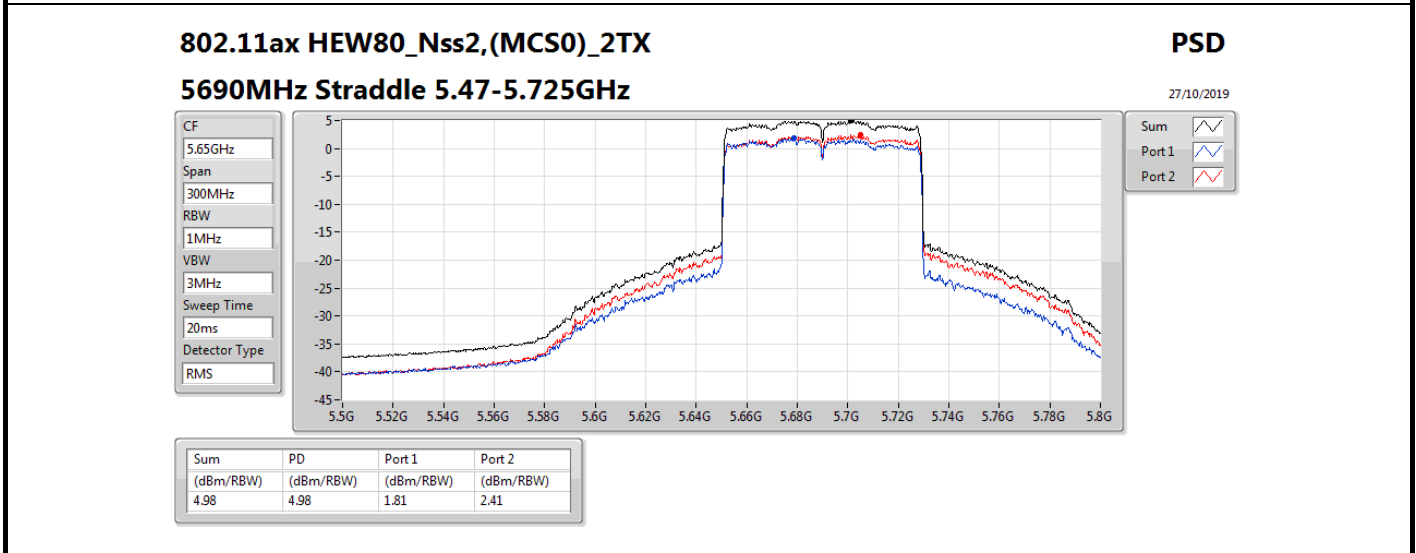

802.11ax HEW40_Nss2,(MCS0)_2TX

PSD

5710MHz Straddle 5.725-5.85GHz

27/10/2019

Sum	PD	Port 1	Port 2
(dBm/RBW)	(dBm/RBW)	(dBm/RBW)	(dBm/RBW)
5.99	5.99	2.48	3.53

802.11ax HEW80_Nss2,(MCS0)_2TX

PSD

5290MHz

27/10/2019

Sum	PD	Port 1	Port 2
(dBm/RBW)	(dBm/RBW)	(dBm/RBW)	(dBm/RBW)
-0.18	-0.18	-2.97	-3.24

802.11ax HEW80_Nss2,(MCS0)_2TX

PSD

5530MHz

27/10/2019

Sum	PD	Port 1	Port 2
(dBm/RBW)	(dBm/RBW)	(dBm/RBW)	(dBm/RBW)
0.06	0.06	-3.07	-2.65

Summary

Mode	PD (dBm/RBW)
5.15-5.25GHz	-
802.11ac VHT160_Nss1,(MCS0)_4TX	-1.68
802.11ax HEW160_Nss1,(MCS0)_4TX	-1.59
5.25-5.35GHz	-
802.11a_Nss1,(6Mbps)_4TX	5.58
802.11ac VHT20_Nss1,(MCS0)_4TX	5.59
802.11ac VHT40_Nss1,(MCS0)_4TX	5.59
802.11ac VHT80_Nss1,(MCS0)_4TX	2.16
802.11ac VHT160_Nss1,(MCS0)_4TX	-1.71
802.11ax HEW20_Nss1,(MCS0)_4TX	5.57
802.11ax HEW40_Nss1,(MCS0)_4TX	5.57
802.11ax HEW80_Nss1,(MCS0)_4TX	2.42
802.11ax HEW160_Nss1,(MCS0)_4TX	-1.57
5.47-5.725GHz	-
802.11a_Nss1,(6Mbps)_4TX	5.60
802.11ac VHT20_Nss1,(MCS0)_4TX	5.58
802.11ac VHT40_Nss1,(MCS0)_4TX	5.56
802.11ac VHT80_Nss1,(MCS0)_4TX	5.15
802.11ac VHT160_Nss1,(MCS0)_4TX	0.16
802.11ax HEW20_Nss1,(MCS0)_4TX	5.54
802.11ax HEW40_Nss1,(MCS0)_4TX	5.60
802.11ax HEW80_Nss1,(MCS0)_4TX	5.21
802.11ax HEW160_Nss1,(MCS0)_4TX	0.11
5.725-5.85GHz	-
802.11a_Nss1,(6Mbps)_4TX	3.99
802.11ac VHT20_Nss1,(MCS0)_4TX	3.89
802.11ac VHT40_Nss1,(MCS0)_4TX	3.52
802.11ac VHT80_Nss1,(MCS0)_4TX	1.91
802.11ax HEW20_Nss1,(MCS0)_4TX	3.79
802.11ax HEW40_Nss1,(MCS0)_4TX	3.42
802.11ax HEW80_Nss1,(MCS0)_4TX	2.20