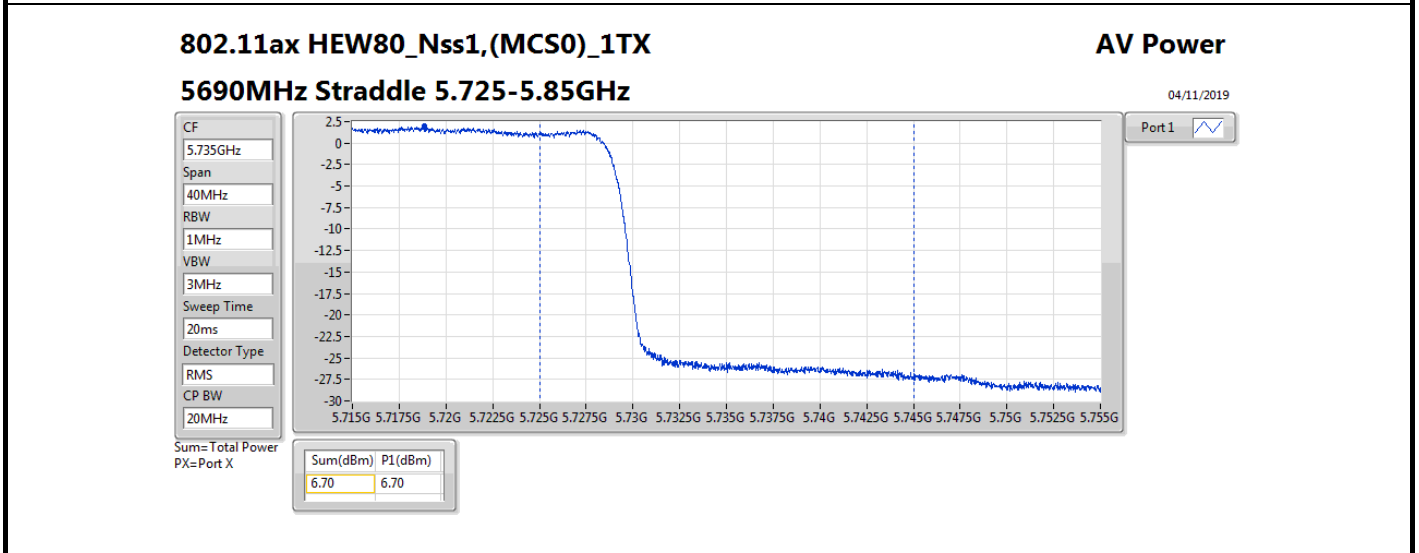

DG = Directional Gain; **Port X** = Port X output power

Note : **Conducted setting** = **Pass conducted setting division 4**

Summary

Mode	Total Power (dBm)	Total Power (W)
5.25-5.35GHz	-	-
802.11a_Nss1,(6Mbps)_2TX	18.62	0.07278
802.11ac VHT20_Nss2,(MCS0)_2TX	21.63	0.14555
802.11ac VHT40_Nss2,(MCS0)_2TX	21.62	0.14521
802.11ac VHT80_Nss2,(MCS0)_2TX	18.63	0.07295
802.11ax HEW20_Nss2,(MCS0)_2TX	21.93	0.15596
802.11ax HEW40_Nss2,(MCS0)_2TX	21.79	0.15101
802.11ax HEW80_Nss2,(MCS0)_2TX	18.85	0.07674
5.47-5.725GHz	-	-
802.11a_Nss1,(6Mbps)_2TX	18.60	0.07244
802.11ac VHT20_Nss2,(MCS0)_2TX	21.55	0.14289
802.11ac VHT40_Nss2,(MCS0)_2TX	21.70	0.14791
802.11ac VHT80_Nss2,(MCS0)_2TX	21.74	0.14928
802.11ax HEW20_Nss2,(MCS0)_2TX	21.85	0.15311
802.11ax HEW40_Nss2,(MCS0)_2TX	21.92	0.15560
802.11ax HEW80_Nss2,(MCS0)_2TX	21.86	0.15346
5.725-5.85GHz	-	-
802.11a_Nss1,(6Mbps)_2TX	11.98	0.01578
802.11ac VHT20_Nss2,(MCS0)_2TX	14.55	0.02851
802.11ac VHT40_Nss2,(MCS0)_2TX	11.51	0.01416
802.11ac VHT80_Nss2,(MCS0)_2TX	7.85	0.00610
802.11ax HEW20_Nss2,(MCS0)_2TX	15.02	0.03177
802.11ax HEW40_Nss2,(MCS0)_2TX	12.22	0.01667
802.11ax HEW80_Nss2,(MCS0)_2TX	8.61	0.00726