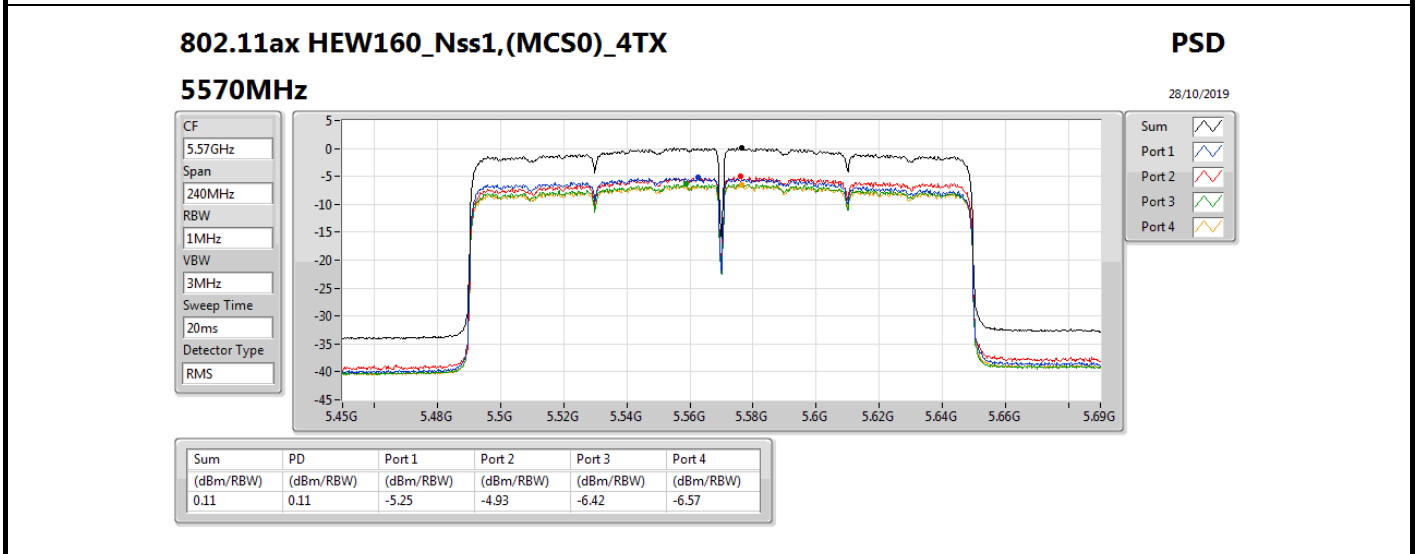

PSD

5530MHz

28/10/2019

Sum	PD	Port 1	Port 2	Port 3	Port 4
(dBm/RBW)	(dBm/RBW)	(dBm/RBW)	(dBm/RBW)	(dBm/RBW)	(dBm/RBW)
2.87	2.87	-2.93	-2.26	-3.03	-4.13

Summary

Mode	PD (dBm/RBW)
5.15-5.25GHz	-
802.11ac VHT160-BF_Nss1,(MCS0)_4TX	-0.54
802.11ax HEW160-BF_Nss1,(MCS0)_4TX	-0.55
5.25-5.35GHz	-
802.11ac VHT20-BF_Nss1,(MCS0)_4TX	5.48
802.11ac VHT40-BF_Nss1,(MCS0)_4TX	2.51
802.11ac VHT80-BF_Nss1,(MCS0)_4TX	-0.42
802.11ac VHT160-BF_Nss1,(MCS0)_4TX	-0.63
802.11ax HEW20-BF_Nss1,(MCS0)_4TX	5.13
802.11ax HEW40-BF_Nss1,(MCS0)_4TX	2.35
802.11ax HEW80-BF_Nss1,(MCS0)_4TX	-0.36
802.11ax HEW160-BF_Nss1,(MCS0)_4TX	-0.39
5.47-5.725GHz	-
802.11ac VHT20-BF_Nss1,(MCS0)_4TX	5.57
802.11ac VHT40-BF_Nss1,(MCS0)_4TX	2.58
802.11ac VHT80-BF_Nss1,(MCS0)_4TX	-0.28
802.11ac VHT160-BF_Nss1,(MCS0)_4TX	-2.98
802.11ax HEW20-BF_Nss1,(MCS0)_4TX	5.14
802.11ax HEW40-BF_Nss1,(MCS0)_4TX	2.40
802.11ax HEW80-BF_Nss1,(MCS0)_4TX	-0.40
802.11ax HEW160-BF_Nss1,(MCS0)_4TX	-2.87
5.725-5.85GHz	-
802.11ac VHT20-BF_Nss1,(MCS0)_4TX	3.53
802.11ac VHT40-BF_Nss1,(MCS0)_4TX	0.46
802.11ac VHT80-BF_Nss1,(MCS0)_4TX	-3.28
802.11ax HEW20-BF_Nss1,(MCS0)_4TX	3.09
802.11ax HEW40-BF_Nss1,(MCS0)_4TX	0.44
802.11ax HEW80-BF_Nss1,(MCS0)_4TX	-3.03