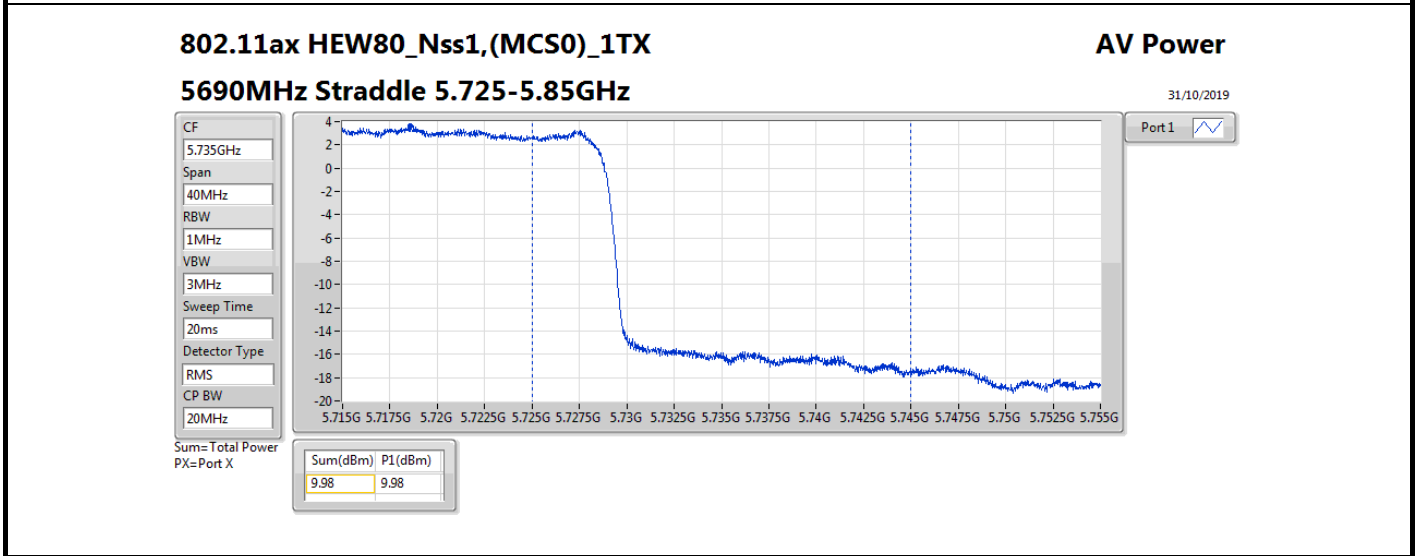

Average Power_Radio 3 / Internal Antenna

Appendix B.16

Mode	Result	DG (dBi)	Port 1 (dBm)	Total Power (dBm)	Power Limit (dBm)	Conducted setting
5510MHz	Pass	5.02	18.52	18.52	23.98	18.75
5550MHz	Pass	5.02	23.61	23.61	23.98	24.25
5670MHz	Pass	5.02	21.43	21.43	23.98	21.75
5710MHz Straddle 5.47-5.725GHz	Pass	5.02	22.35	22.35	23.98	22.5
5710MHz Straddle 5.725-5.85GHz	Pass	5.02	12.85	12.85	30.00	22.5
802.11ax HEW80_Nss1,(MCS0)_1TX	-	-	-	-	-	-
5290MHz	Pass	5.02	19.67	19.67	23.98	19.75
5530MHz	Pass	5.02	19.05	19.05	23.98	19.5
5610MHz	Pass	5.02	22.88	22.88	23.98	23.5
5690MHz Straddle 5.47-5.725GHz	Pass	5.02	23.10	23.10	23.98	23.5
5690MHz Straddle 5.725-5.85GHz	Pass	5.02	9.98	9.98	30.00	23.5

DG = Directional Gain; **Port X** = Port X output power

Note : **Conducted setting = Pass conducted setting division 4**

Summary

Mode	Total Power (dBm)	Total Power (W)
5.25-5.35GHz	-	-
802.11a_Nss1,(6Mbps)_2TX	21.42	0.13868
802.11ac VHT20_Nss2,(MCS0)_2TX	23.80	0.23988
802.11ac VHT40_Nss2,(MCS0)_2TX	23.70	0.23442
802.11ac VHT80_Nss2,(MCS0)_2TX	20.40	0.10965
802.11ax HEW20_Nss2,(MCS0)_2TX	23.96	0.24889
802.11ax HEW40_Nss2,(MCS0)_2TX	23.94	0.24774
802.11ax HEW80_Nss2,(MCS0)_2TX	20.52	0.11272
5.47-5.725GHz	-	-
802.11a_Nss1,(6Mbps)_2TX	21.45	0.13964
802.11ac VHT20_Nss2,(MCS0)_2TX	23.72	0.23550
802.11ac VHT40_Nss2,(MCS0)_2TX	23.67	0.23281
802.11ac VHT80_Nss2,(MCS0)_2TX	23.79	0.23933
802.11ax HEW20_Nss2,(MCS0)_2TX	23.93	0.24717
802.11ax HEW40_Nss2,(MCS0)_2TX	23.90	0.24547
802.11ax HEW80_Nss2,(MCS0)_2TX	23.94	0.24774
5.725-5.85GHz	-	-
802.11a_Nss1,(6Mbps)_2TX	14.55	0.02851
802.11ac VHT20_Nss2,(MCS0)_2TX	17.45	0.05559
802.11ac VHT40_Nss2,(MCS0)_2TX	13.23	0.02104
802.11ac VHT80_Nss2,(MCS0)_2TX	9.83	0.00962
802.11ax HEW20_Nss2,(MCS0)_2TX	18.12	0.06486
802.11ax HEW40_Nss2,(MCS0)_2TX	14.32	0.02704
802.11ax HEW80_Nss2,(MCS0)_2TX	10.60	0.01148