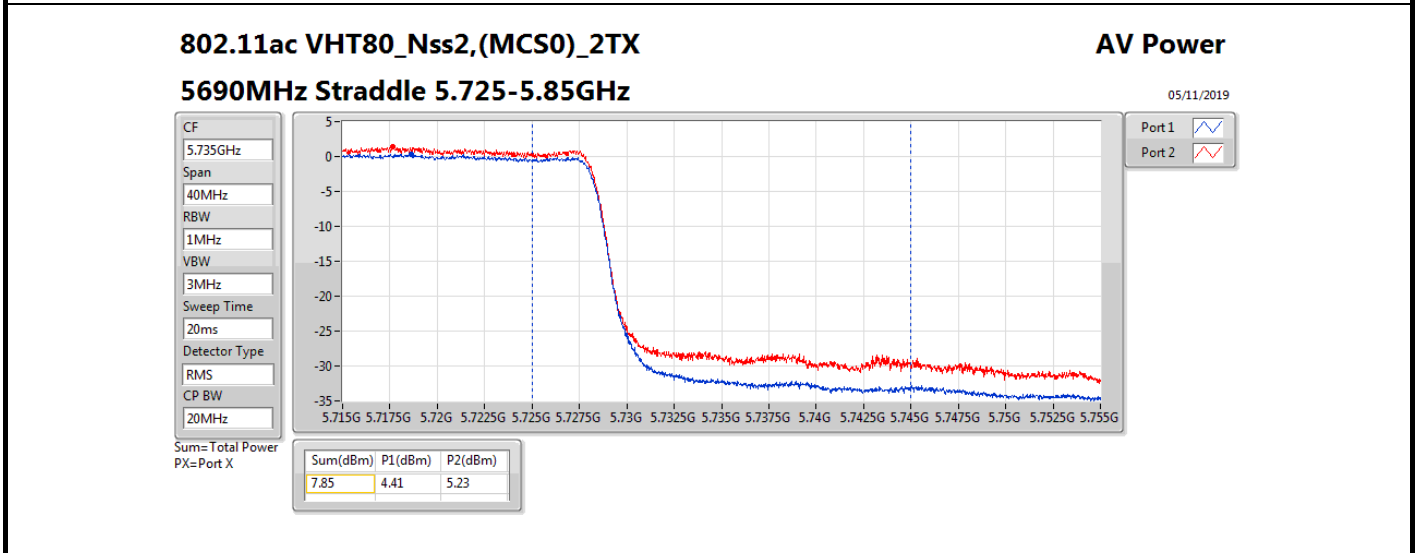

Average Power_Radio 3 / External Antenna 7

Appendix B.20

Mode	Result	DG (dBi)	Port 1 (dBm)	Port 2 (dBm)	Total Power (dBm)	Power Limit (dBm)	Conducted setting
5510MHz	Pass	8.00	14.10	15.05	17.61	21.98	13.75
5550MHz	Pass	8.00	18.04	19.43	21.80	21.98	18.25
5670MHz	Pass	8.00	14.45	15.09	17.79	21.98	14.25
5710MHz Straddle 5.47-5.725GHz	Pass	8.00	18.20	19.52	21.92	21.98	18.25
5710MHz Straddle 5.725-5.85GHz	Pass	8.00	8.66	9.70	12.22	28.00	18.25
802.11ax HEW80_Nss2,(MCS0)_2TX	-	-	-	-	-	-	-
5290MHz	Pass	8.00	15.23	16.38	18.85	21.98	15.25
5530MHz	Pass	8.00	15.89	17.07	19.53	21.98	16
5610MHz	Pass	8.00	18.01	19.19	21.65	21.98	18.25
5690MHz Straddle 5.47-5.725GHz	Pass	8.00	18.37	19.28	21.86	21.98	18
5690MHz Straddle 5.725-5.85GHz	Pass	8.00	5.18	5.98	8.61	28.00	18

DG = Directional Gain; **Port X** = Port X output power
Note : Conducted setting = Pass conducted setting division 4

Summary

Mode	Total Power (dBm)	Total Power (W)
5.25-5.35GHz	-	-
802.11ac VHT20-BF_Nss1,(MCS0)_2TX	18.73	0.07464
802.11ac VHT40-BF_Nss1,(MCS0)_2TX	18.65	0.07328
802.11ac VHT80-BF_Nss1,(MCS0)_2TX	18.78	0.07551
802.11ax HEW20-BF_Nss1,(MCS0)_2TX	18.94	0.07834
802.11ax HEW40-BF_Nss1,(MCS0)_2TX	18.84	0.07656
802.11ax HEW80-BF_Nss1,(MCS0)_2TX	18.89	0.07745
5.47-5.725GHz	-	-
802.11ac VHT20-BF_Nss1,(MCS0)_2TX	18.83	0.07638
802.11ac VHT40-BF_Nss1,(MCS0)_2TX	18.80	0.07586
802.11ac VHT80-BF_Nss1,(MCS0)_2TX	18.79	0.07568
802.11ax HEW20-BF_Nss1,(MCS0)_2TX	18.95	0.07852
802.11ax HEW40-BF_Nss1,(MCS0)_2TX	18.95	0.07852
802.11ax HEW80-BF_Nss1,(MCS0)_2TX	18.95	0.07852
5.725-5.85GHz	-	-
802.11ac VHT20-BF_Nss1,(MCS0)_2TX	11.97	0.01574
802.11ac VHT40-BF_Nss1,(MCS0)_2TX	8.56	0.00718
802.11ac VHT80-BF_Nss1,(MCS0)_2TX	4.92	0.00310
802.11ax HEW20-BF_Nss1,(MCS0)_2TX	12.73	0.01875
802.11ax HEW40-BF_Nss1,(MCS0)_2TX	9.36	0.00863
802.11ax HEW80-BF_Nss1,(MCS0)_2TX	5.88	0.00387