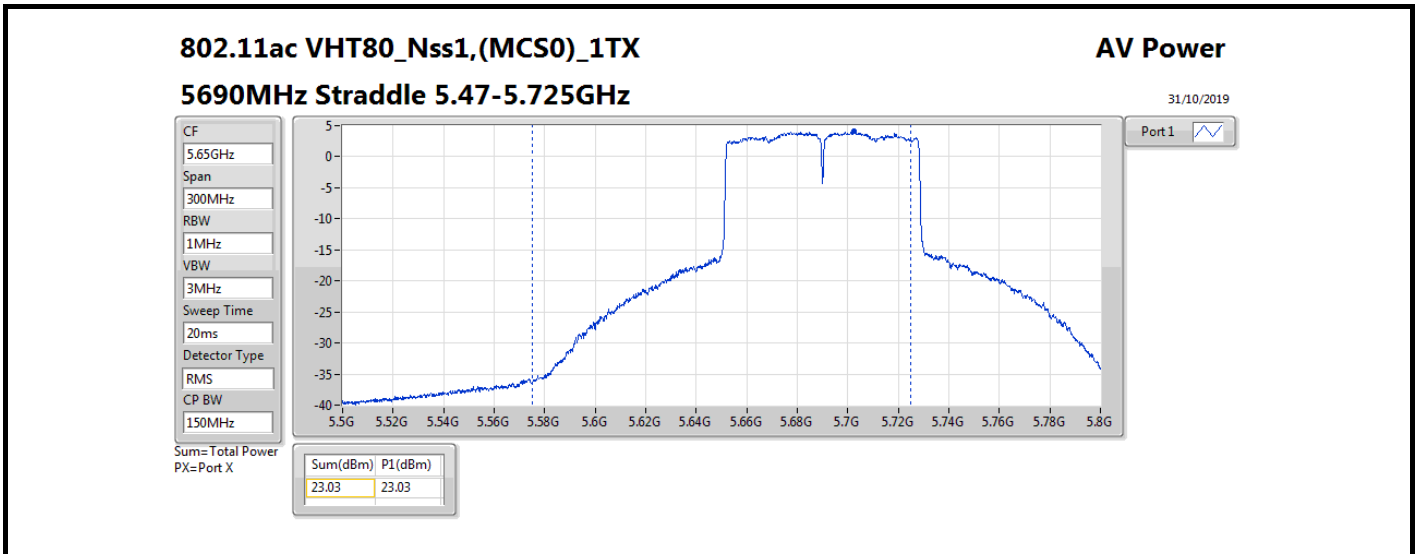

Average Power_Radio 3 / Internal Antenna

Appendix B.16

Mode	Result	DG (dBi)	Port 1 (dBm)	Total Power (dBm)	Power Limit (dBm)	Conducted setting
5510MHz	Pass	5.02	18.52	18.52	23.98	18.75
5550MHz	Pass	5.02	23.61	23.61	23.98	24.25
5670MHz	Pass	5.02	21.43	21.43	23.98	21.75
5710MHz Straddle 5.47-5.725GHz	Pass	5.02	22.35	22.35	23.98	22.5
5710MHz Straddle 5.725-5.85GHz	Pass	5.02	12.85	12.85	30.00	22.5
802.11ax HEW80_Nss1,(MCS0)_1TX	-	-	-	-	-	-
5290MHz	Pass	5.02	19.67	19.67	23.98	19.75
5530MHz	Pass	5.02	19.05	19.05	23.98	19.5
5610MHz	Pass	5.02	22.88	22.88	23.98	23.5
5690MHz Straddle 5.47-5.725GHz	Pass	5.02	23.10	23.10	23.98	23.5
5690MHz Straddle 5.725-5.85GHz	Pass	5.02	9.98	9.98	30.00	23.5

DG = Directional Gain; **Port X** = Port X output power

Note : **Conducted setting = Pass conducted setting division 4**

Summary

Mode	Total Power (dBm)	Total Power (W)
5.25-5.35GHz	-	-
802.11a_Nss1,(6Mbps)_2TX	21.42	0.13868
802.11ac VHT20_Nss2,(MCS0)_2TX	23.80	0.23988
802.11ac VHT40_Nss2,(MCS0)_2TX	23.70	0.23442
802.11ac VHT80_Nss2,(MCS0)_2TX	20.40	0.10965
802.11ax HEW20_Nss2,(MCS0)_2TX	23.96	0.24889
802.11ax HEW40_Nss2,(MCS0)_2TX	23.94	0.24774
802.11ax HEW80_Nss2,(MCS0)_2TX	20.52	0.11272
5.47-5.725GHz	-	-
802.11a_Nss1,(6Mbps)_2TX	21.45	0.13964
802.11ac VHT20_Nss2,(MCS0)_2TX	23.72	0.23550
802.11ac VHT40_Nss2,(MCS0)_2TX	23.67	0.23281
802.11ac VHT80_Nss2,(MCS0)_2TX	23.79	0.23933
802.11ax HEW20_Nss2,(MCS0)_2TX	23.93	0.24717
802.11ax HEW40_Nss2,(MCS0)_2TX	23.90	0.24547
802.11ax HEW80_Nss2,(MCS0)_2TX	23.94	0.24774
5.725-5.85GHz	-	-
802.11a_Nss1,(6Mbps)_2TX	14.55	0.02851
802.11ac VHT20_Nss2,(MCS0)_2TX	17.45	0.05559
802.11ac VHT40_Nss2,(MCS0)_2TX	13.23	0.02104
802.11ac VHT80_Nss2,(MCS0)_2TX	9.83	0.00962
802.11ax HEW20_Nss2,(MCS0)_2TX	18.12	0.06486
802.11ax HEW40_Nss2,(MCS0)_2TX	14.32	0.02704
802.11ax HEW80_Nss2,(MCS0)_2TX	10.60	0.01148