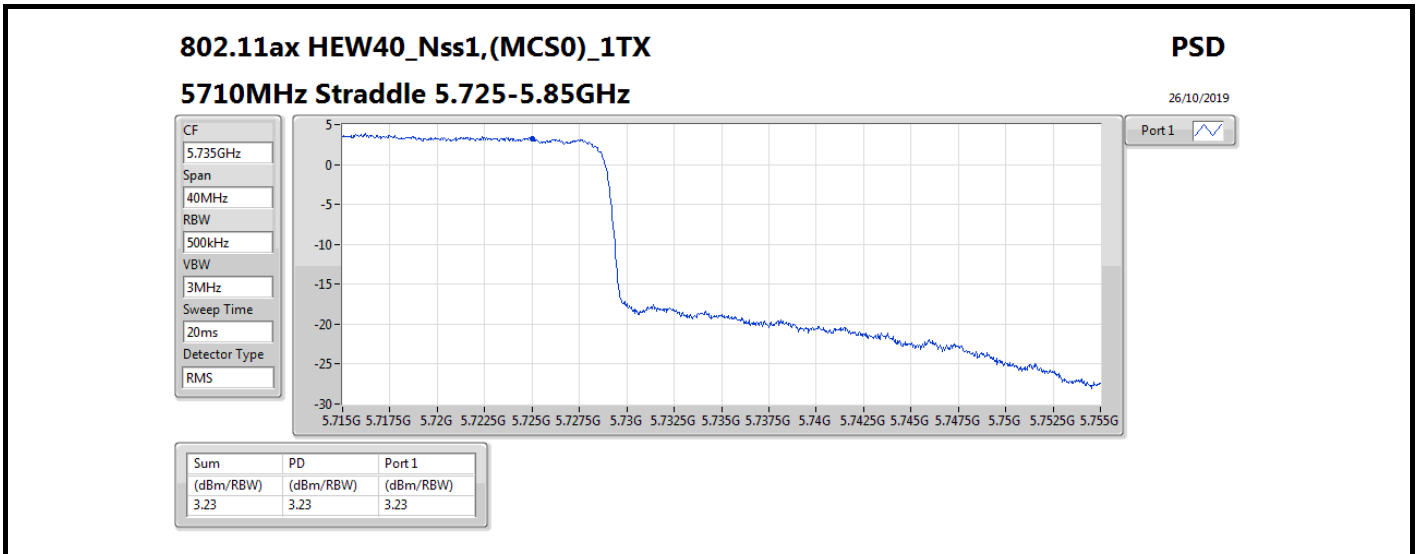

5260MHz

26/10/2019

Port 1

Sum	PD	Port 1
(dBm/RBW)	(dBm/RBW)	(dBm/RBW)
10.06	10.06	10.06

802.11ax HEW20_Nss1,(MCS0)_1TX

PSD

5300MHz

26/10/2019

Port 1

Sum	PD	Port 1
(dBm/RBW)	(dBm/RBW)	(dBm/RBW)
9.93	9.93	9.93

Summary

Mode	PD (dBm/RBW)
5.15-5.25GHz	-
802.11ac VHT160_Nss2,(MCS0)_2TX	-4.41
802.11ax HEW160_Nss2,(MCS0)_2TX	-4.36
5.25-5.35GHz	-
802.11a_Nss1,(6Mbps)_2TX	8.59
802.11ac VHT20_Nss2,(MCS0)_2TX	10.49
802.11ac VHT40_Nss2,(MCS0)_2TX	7.58
802.11ac VHT80_Nss2,(MCS0)_2TX	-0.22
802.11ac VHT160_Nss2,(MCS0)_2TX	-4.39
802.11ax HEW20_Nss2,(MCS0)_2TX	10.40
802.11ax HEW40_Nss2,(MCS0)_2TX	7.63
802.11ax HEW80_Nss2,(MCS0)_2TX	-0.18
802.11ax HEW160_Nss2,(MCS0)_2TX	-4.28
5.47-5.725GHz	-
802.11a_Nss1,(6Mbps)_2TX	8.55
802.11ac VHT20_Nss2,(MCS0)_2TX	10.45
802.11ac VHT40_Nss2,(MCS0)_2TX	7.77
802.11ac VHT80_Nss2,(MCS0)_2TX	5.08
802.11ac VHT160_Nss2,(MCS0)_2TX	-3.36
802.11ax HEW20_Nss2,(MCS0)_2TX	10.66
802.11ax HEW40_Nss2,(MCS0)_2TX	8.10
802.11ax HEW80_Nss2,(MCS0)_2TX	4.98
802.11ax HEW160_Nss2,(MCS0)_2TX	-3.45
5.725-5.85GHz	-
802.11a_Nss1,(6Mbps)_2TX	6.49
802.11ac VHT20_Nss2,(MCS0)_2TX	8.91
802.11ac VHT40_Nss2,(MCS0)_2TX	5.81
802.11ac VHT80_Nss2,(MCS0)_2TX	2.66
802.11ax HEW20_Nss2,(MCS0)_2TX	8.74
802.11ax HEW40_Nss2,(MCS0)_2TX	5.99
802.11ax HEW80_Nss2,(MCS0)_2TX	-12.20