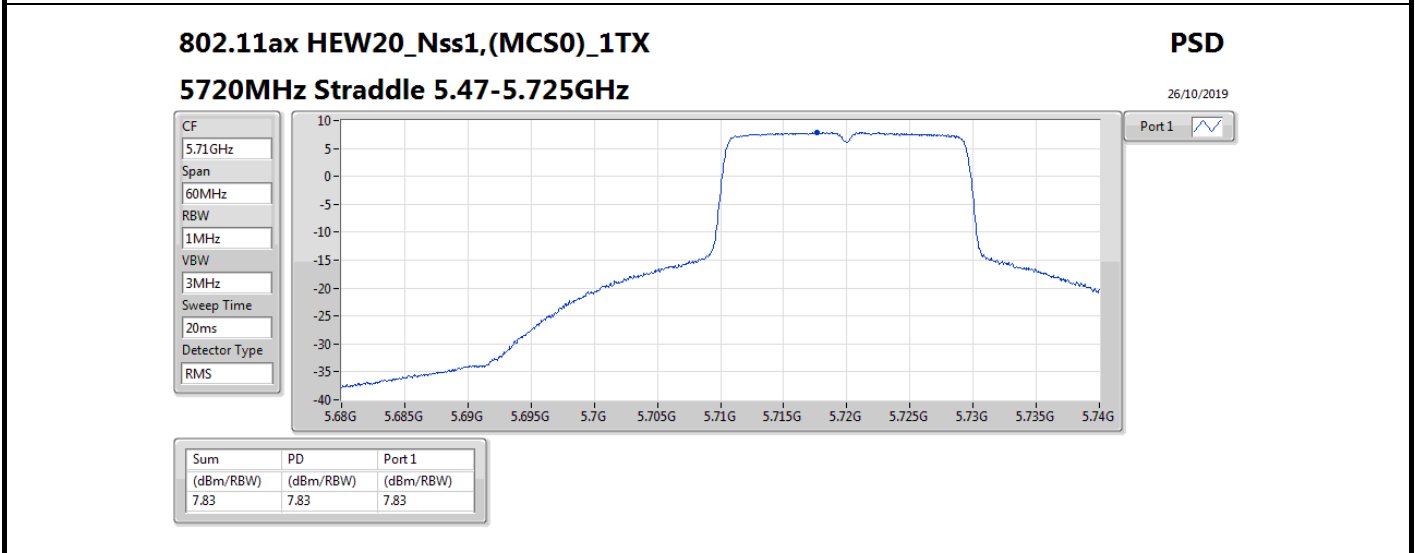

5260MHz

26/10/2019

Port 1

Sum	PD	Port 1
(dBm/RBW)	(dBm/RBW)	(dBm/RBW)
10.06	10.06	10.06

802.11ax HEW20_Nss1,(MCS0)_1TX

PSD

5300MHz

26/10/2019

Port 1

Sum	PD	Port 1
(dBm/RBW)	(dBm/RBW)	(dBm/RBW)
9.93	9.93	9.93

Summary

Mode	PD (dBm/RBW)
5.15-5.25GHz	-
802.11ac VHT160_Nss2,(MCS0)_2TX	-4.41
802.11ax HEW160_Nss2,(MCS0)_2TX	-4.36
5.25-5.35GHz	-
802.11a_Nss1,(6Mbps)_2TX	8.59
802.11ac VHT20_Nss2,(MCS0)_2TX	10.49
802.11ac VHT40_Nss2,(MCS0)_2TX	7.58
802.11ac VHT80_Nss2,(MCS0)_2TX	-0.22
802.11ac VHT160_Nss2,(MCS0)_2TX	-4.39
802.11ax HEW20_Nss2,(MCS0)_2TX	10.40
802.11ax HEW40_Nss2,(MCS0)_2TX	7.63
802.11ax HEW80_Nss2,(MCS0)_2TX	-0.18
802.11ax HEW160_Nss2,(MCS0)_2TX	-4.28
5.47-5.725GHz	-
802.11a_Nss1,(6Mbps)_2TX	8.55
802.11ac VHT20_Nss2,(MCS0)_2TX	10.45
802.11ac VHT40_Nss2,(MCS0)_2TX	7.77
802.11ac VHT80_Nss2,(MCS0)_2TX	5.08
802.11ac VHT160_Nss2,(MCS0)_2TX	-3.36
802.11ax HEW20_Nss2,(MCS0)_2TX	10.66
802.11ax HEW40_Nss2,(MCS0)_2TX	8.10
802.11ax HEW80_Nss2,(MCS0)_2TX	4.98
802.11ax HEW160_Nss2,(MCS0)_2TX	-3.45
5.725-5.85GHz	-
802.11a_Nss1,(6Mbps)_2TX	6.49
802.11ac VHT20_Nss2,(MCS0)_2TX	8.91
802.11ac VHT40_Nss2,(MCS0)_2TX	5.81
802.11ac VHT80_Nss2,(MCS0)_2TX	2.66
802.11ax HEW20_Nss2,(MCS0)_2TX	8.74
802.11ax HEW40_Nss2,(MCS0)_2TX	5.99
802.11ax HEW80_Nss2,(MCS0)_2TX	-12.20