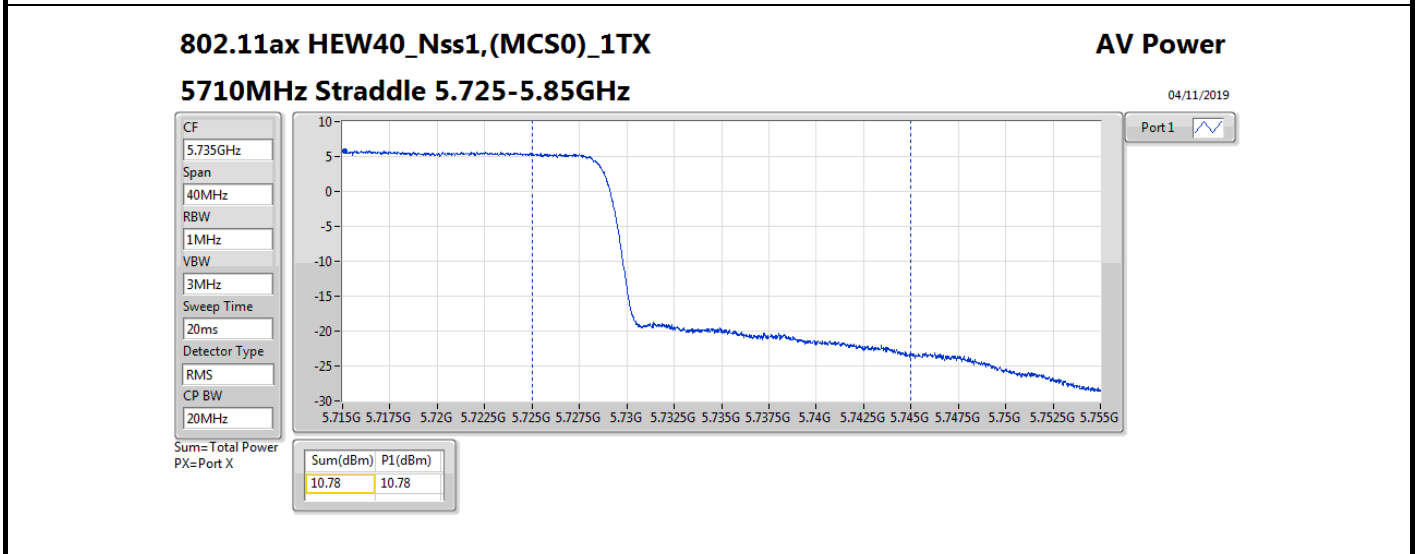

Average Power_Radio 3 / External Antenna 7

Appendix B.19

Mode	Result	DG (dBi)	Port 1 (dBm)	Total Power (dBm)	Power Limit (dBm)	Conducted setting
5510MHz	Pass	8.00	15.56	15.56	21.98	15.25
5550MHz	Pass	8.00	19.35	19.35	21.98	19.75
5670MHz	Pass	8.00	17.05	17.05	21.98	17
5710MHz Straddle 5.47-5.725GHz	Pass	8.00	20.32	20.32	21.98	20.5
5710MHz Straddle 5.725-5.85GHz	Pass	8.00	10.78	10.78	28.00	20.5
802.11ax HEW80_Nss1,(MCS0)_1TX	-	-	-	-	-	-
5290MHz	Pass	8.00	17.22	17.22	21.98	17.25
5530MHz	Pass	8.00	16.17	16.17	21.98	16.25
5610MHz	Pass	8.00	17.56	17.56	21.98	17.75
5690MHz Straddle 5.47-5.725GHz	Pass	8.00	19.89	19.89	21.98	19.75
5690MHz Straddle 5.725-5.85GHz	Pass	8.00	6.70	6.70	28.00	19.75

DG = Directional Gain; **Port X** = Port X output power

Note : **Conducted setting** = **Pass conducted setting division 4**

Summary

Mode	Total Power (dBm)	Total Power (W)
5.25-5.35GHz	-	-
802.11a_Nss1,(6Mbps)_2TX	18.62	0.07278
802.11ac VHT20_Nss2,(MCS0)_2TX	21.63	0.14555
802.11ac VHT40_Nss2,(MCS0)_2TX	21.62	0.14521
802.11ac VHT80_Nss2,(MCS0)_2TX	18.63	0.07295
802.11ax HEW20_Nss2,(MCS0)_2TX	21.93	0.15596
802.11ax HEW40_Nss2,(MCS0)_2TX	21.79	0.15101
802.11ax HEW80_Nss2,(MCS0)_2TX	18.85	0.07674
5.47-5.725GHz	-	-
802.11a_Nss1,(6Mbps)_2TX	18.60	0.07244
802.11ac VHT20_Nss2,(MCS0)_2TX	21.55	0.14289
802.11ac VHT40_Nss2,(MCS0)_2TX	21.70	0.14791
802.11ac VHT80_Nss2,(MCS0)_2TX	21.74	0.14928
802.11ax HEW20_Nss2,(MCS0)_2TX	21.85	0.15311
802.11ax HEW40_Nss2,(MCS0)_2TX	21.92	0.15560
802.11ax HEW80_Nss2,(MCS0)_2TX	21.86	0.15346
5.725-5.85GHz	-	-
802.11a_Nss1,(6Mbps)_2TX	11.98	0.01578
802.11ac VHT20_Nss2,(MCS0)_2TX	14.55	0.02851
802.11ac VHT40_Nss2,(MCS0)_2TX	11.51	0.01416
802.11ac VHT80_Nss2,(MCS0)_2TX	7.85	0.00610
802.11ax HEW20_Nss2,(MCS0)_2TX	15.02	0.03177
802.11ax HEW40_Nss2,(MCS0)_2TX	12.22	0.01667
802.11ax HEW80_Nss2,(MCS0)_2TX	8.61	0.00726