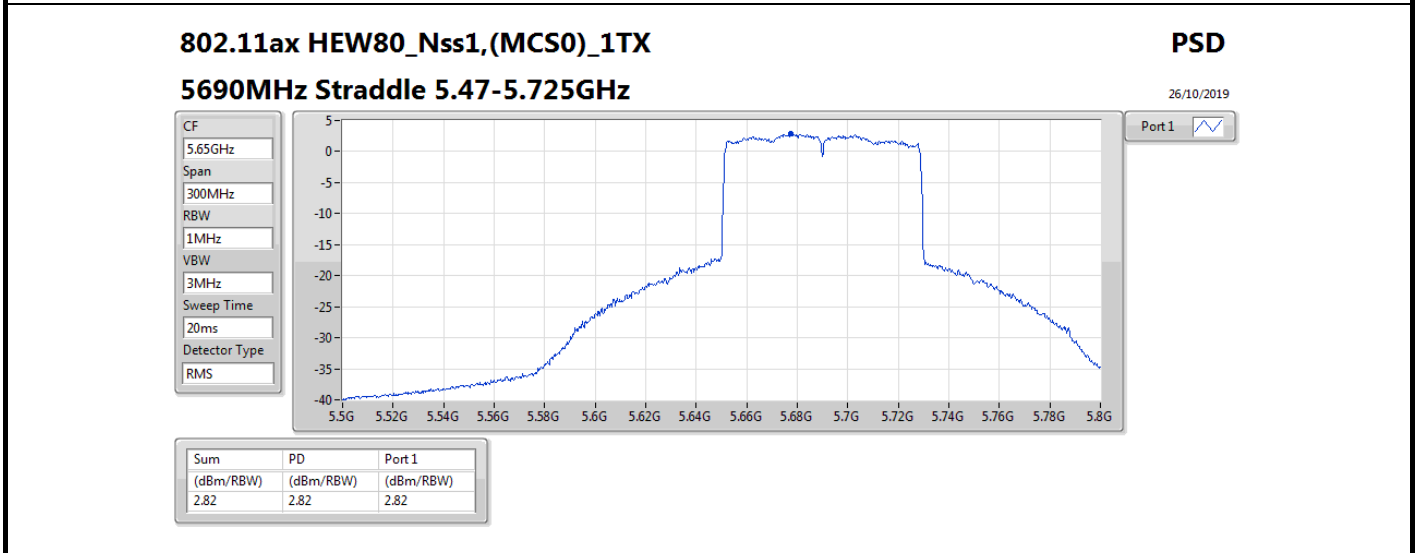

5260MHz

26/10/2019

Port 1

Sum	PD	Port 1
(dBm/RBW)	(dBm/RBW)	(dBm/RBW)
10.06	10.06	10.06

802.11ax HEW20_Nss1,(MCS0)_1TX

PSD

5300MHz

26/10/2019

Port 1

Sum	PD	Port 1
(dBm/RBW)	(dBm/RBW)	(dBm/RBW)
9.93	9.93	9.93

Summary

Mode	PD (dBm/RBW)
5.15-5.25GHz	-
802.11ac VHT160_Nss2,(MCS0)_2TX	-4.41
802.11ax HEW160_Nss2,(MCS0)_2TX	-4.36
5.25-5.35GHz	-
802.11a_Nss1,(6Mbps)_2TX	8.59
802.11ac VHT20_Nss2,(MCS0)_2TX	10.49
802.11ac VHT40_Nss2,(MCS0)_2TX	7.58
802.11ac VHT80_Nss2,(MCS0)_2TX	-0.22
802.11ac VHT160_Nss2,(MCS0)_2TX	-4.39
802.11ax HEW20_Nss2,(MCS0)_2TX	10.40
802.11ax HEW40_Nss2,(MCS0)_2TX	7.63
802.11ax HEW80_Nss2,(MCS0)_2TX	-0.18
802.11ax HEW160_Nss2,(MCS0)_2TX	-4.28
5.47-5.725GHz	-
802.11a_Nss1,(6Mbps)_2TX	8.55
802.11ac VHT20_Nss2,(MCS0)_2TX	10.45
802.11ac VHT40_Nss2,(MCS0)_2TX	7.77
802.11ac VHT80_Nss2,(MCS0)_2TX	5.08
802.11ac VHT160_Nss2,(MCS0)_2TX	-3.36
802.11ax HEW20_Nss2,(MCS0)_2TX	10.66
802.11ax HEW40_Nss2,(MCS0)_2TX	8.10
802.11ax HEW80_Nss2,(MCS0)_2TX	4.98
802.11ax HEW160_Nss2,(MCS0)_2TX	-3.45
5.725-5.85GHz	-
802.11a_Nss1,(6Mbps)_2TX	6.49
802.11ac VHT20_Nss2,(MCS0)_2TX	8.91
802.11ac VHT40_Nss2,(MCS0)_2TX	5.81
802.11ac VHT80_Nss2,(MCS0)_2TX	2.66
802.11ax HEW20_Nss2,(MCS0)_2TX	8.74
802.11ax HEW40_Nss2,(MCS0)_2TX	5.99
802.11ax HEW80_Nss2,(MCS0)_2TX	-12.20