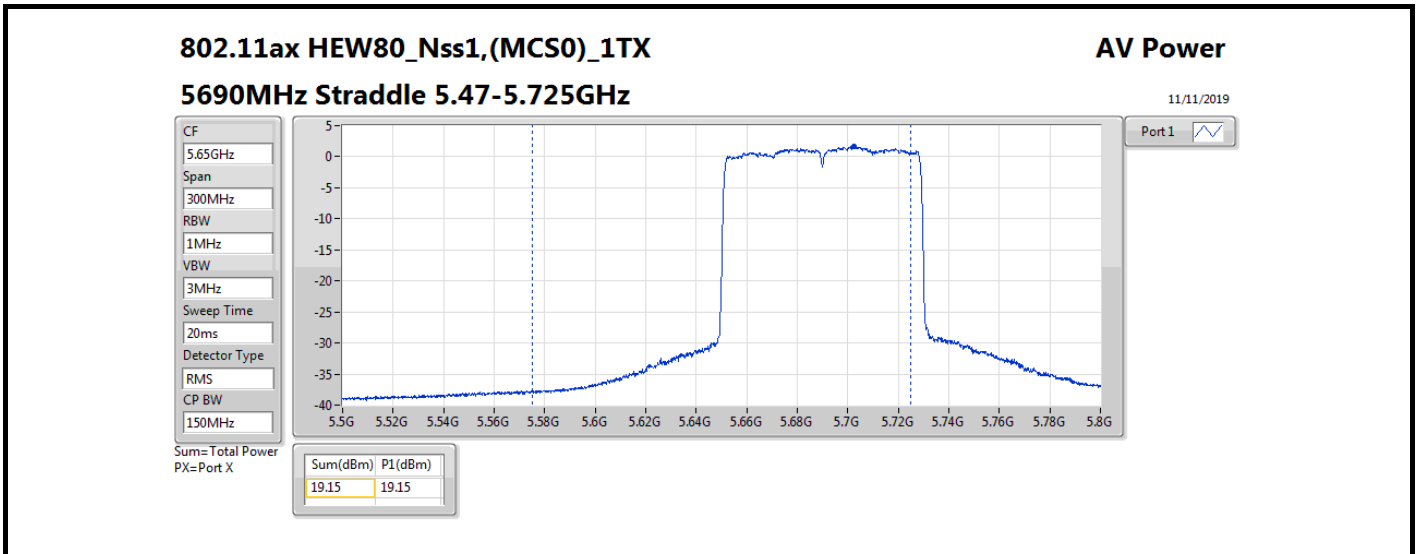

DG = Directional Gain; **Port X** = Port X output power

Note : Conducted setting = Pass conducted setting division 4

Summary

Mode	Total Power (dBm)	Total Power (W)
5.25-5.35GHz	-	-
802.11a_Nss1,(6Mbps)_2TX	16.11	0.04083
802.11ac VHT20_Nss2,(MCS0)_2TX	18.98	0.07907
802.11ac VHT40_Nss2,(MCS0)_2TX	19.03	0.07998
802.11ac VHT80_Nss2,(MCS0)_2TX	16.65	0.04624
802.11ax HEW20_Nss2,(MCS0)_2TX	19.25	0.08414
802.11ax HEW40_Nss2,(MCS0)_2TX	19.25	0.08414
802.11ax HEW80_Nss2,(MCS0)_2TX	16.87	0.04864
5.47-5.725GHz	-	-
802.11a_Nss1,(6Mbps)_2TX	15.98	0.03963
802.11ac VHT20_Nss2,(MCS0)_2TX	19.05	0.08035
802.11ac VHT40_Nss2,(MCS0)_2TX	19.09	0.08110
802.11ac VHT80_Nss2,(MCS0)_2TX	19.07	0.08072
802.11ax HEW20_Nss2,(MCS0)_2TX	19.26	0.08433
802.11ax HEW40_Nss2,(MCS0)_2TX	19.21	0.08337
802.11ax HEW80_Nss2,(MCS0)_2TX	19.25	0.08414
5.725-5.85GHz	-	-
802.11a_Nss1,(6Mbps)_2TX	9.00	0.00794
802.11ac VHT20_Nss2,(MCS0)_2TX	12.29	0.01694
802.11ac VHT40_Nss2,(MCS0)_2TX	8.79	0.00757
802.11ac VHT80_Nss2,(MCS0)_2TX	5.29	0.00338
802.11ax HEW20_Nss2,(MCS0)_2TX	12.69	0.01858
802.11ax HEW40_Nss2,(MCS0)_2TX	9.28	0.00847
802.11ax HEW80_Nss2,(MCS0)_2TX	5.61	0.00364