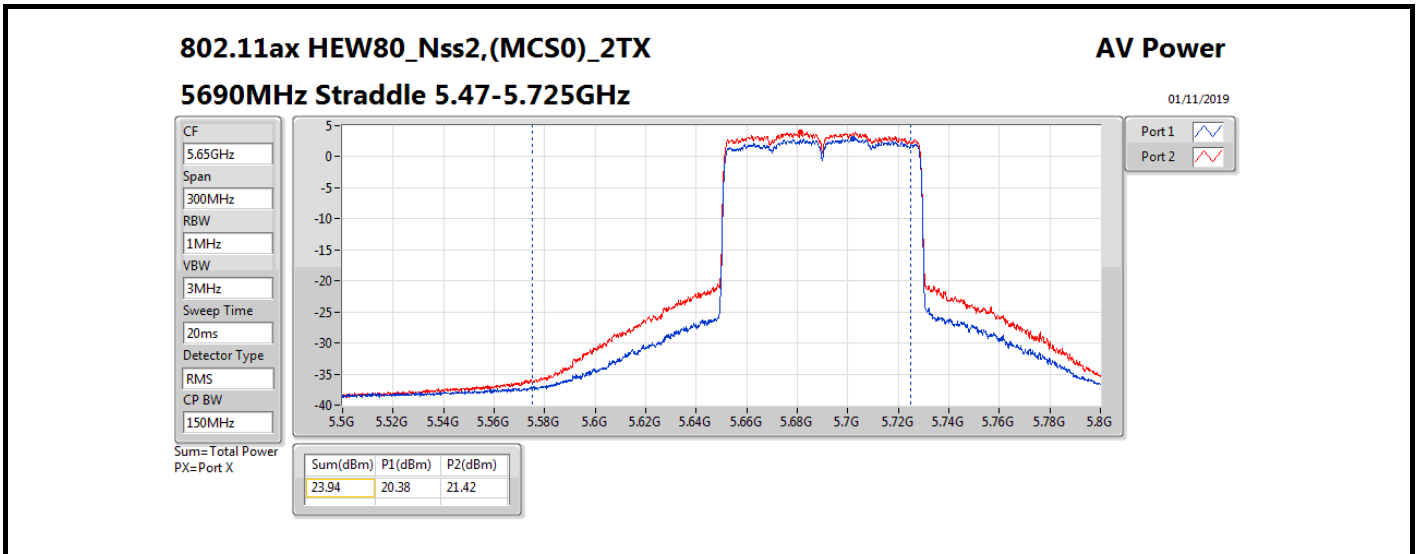

DG = Directional Gain; **Port X** = Port X output power

Note : **Conducted setting = Pass** conducted setting division 4

Summary

Mode	Total Power (dBm)	Total Power (W)
5.25-5.35GHz	-	-
802.11ac VHT20-BF_Nss1,(MCS0)_2TX	21.47	0.14028
802.11ac VHT40-BF_Nss1,(MCS0)_2TX	21.72	0.14859
802.11ac VHT80-BF_Nss1,(MCS0)_2TX	20.59	0.11455
802.11ax HEW20-BF_Nss1,(MCS0)_2TX	21.58	0.14388
802.11ax HEW40-BF_Nss1,(MCS0)_2TX	21.83	0.15241
802.11ax HEW80-BF_Nss1,(MCS0)_2TX	20.73	0.11830
5.47-5.725GHz	-	-
802.11ac VHT20-BF_Nss1,(MCS0)_2TX	21.52	0.14191
802.11ac VHT40-BF_Nss1,(MCS0)_2TX	21.86	0.15346
802.11ac VHT80-BF_Nss1,(MCS0)_2TX	21.76	0.14997
802.11ax HEW20-BF_Nss1,(MCS0)_2TX	21.61	0.14488
802.11ax HEW40-BF_Nss1,(MCS0)_2TX	21.92	0.15560
802.11ax HEW80-BF_Nss1,(MCS0)_2TX	21.85	0.15311
5.725-5.85GHz	-	-
802.11ac VHT20-BF_Nss1,(MCS0)_2TX	14.77	0.02999
802.11ac VHT40-BF_Nss1,(MCS0)_2TX	11.54	0.01426
802.11ac VHT80-BF_Nss1,(MCS0)_2TX	7.66	0.00583
802.11ax HEW20-BF_Nss1,(MCS0)_2TX	15.64	0.03664
802.11ax HEW40-BF_Nss1,(MCS0)_2TX	12.31	0.01702
802.11ax HEW80-BF_Nss1,(MCS0)_2TX	8.48	0.00705