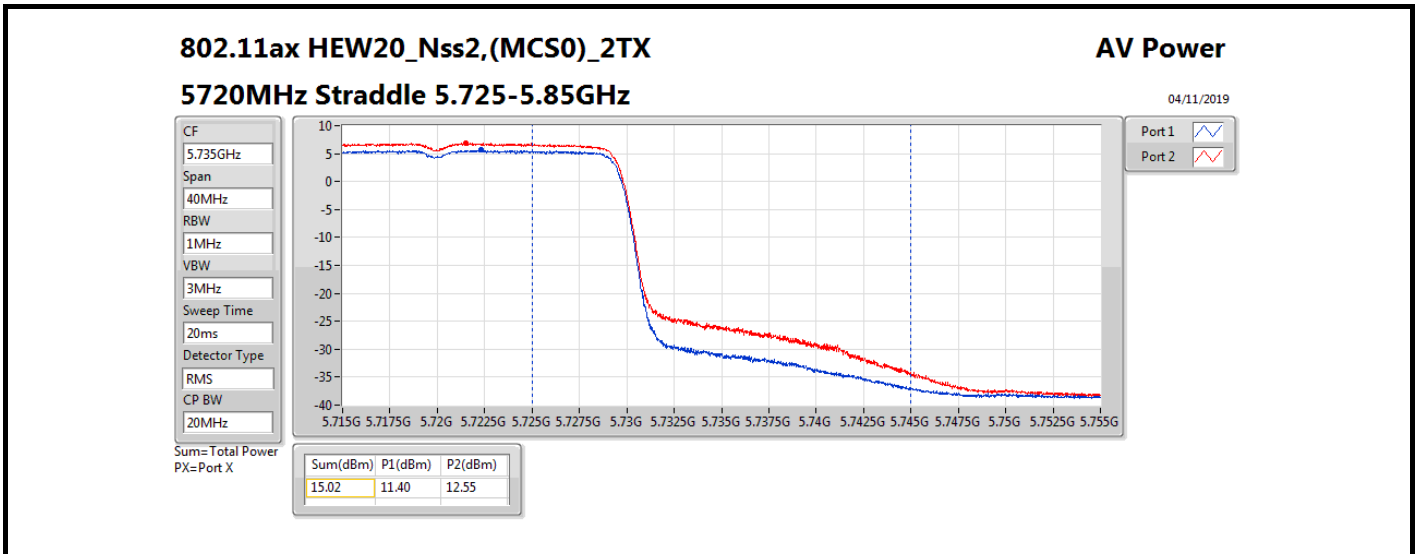

Average Power_Radio 3 / External Antenna 7

Appendix B.20

Mode	Result	DG (dBi)	Port 1 (dBm)	Port 2 (dBm)	Total Power (dBm)	Power Limit (dBm)	Conducted setting
5510MHz	Pass	8.00	14.10	15.05	17.61	21.98	13.75
5550MHz	Pass	8.00	18.04	19.43	21.80	21.98	18.25
5670MHz	Pass	8.00	14.45	15.09	17.79	21.98	14.25
5710MHz Straddle 5.47-5.725GHz	Pass	8.00	18.20	19.52	21.92	21.98	18.25
5710MHz Straddle 5.725-5.85GHz	Pass	8.00	8.66	9.70	12.22	28.00	18.25
802.11ax HEW80_Nss2,(MCS0)_2TX	-	-	-	-	-	-	-
5290MHz	Pass	8.00	15.23	16.38	18.85	21.98	15.25
5530MHz	Pass	8.00	15.89	17.07	19.53	21.98	16
5610MHz	Pass	8.00	18.01	19.19	21.65	21.98	18.25
5690MHz Straddle 5.47-5.725GHz	Pass	8.00	18.37	19.28	21.86	21.98	18
5690MHz Straddle 5.725-5.85GHz	Pass	8.00	5.18	5.98	8.61	28.00	18

DG = Directional Gain; **Port X** = Port X output power
Note : Conducted setting = Pass conducted setting division 4

Summary

Mode	Total Power (dBm)	Total Power (W)
5.25-5.35GHz	-	-
802.11ac VHT20-BF_Nss1,(MCS0)_2TX	18.73	0.07464
802.11ac VHT40-BF_Nss1,(MCS0)_2TX	18.65	0.07328
802.11ac VHT80-BF_Nss1,(MCS0)_2TX	18.78	0.07551
802.11ax HEW20-BF_Nss1,(MCS0)_2TX	18.94	0.07834
802.11ax HEW40-BF_Nss1,(MCS0)_2TX	18.84	0.07656
802.11ax HEW80-BF_Nss1,(MCS0)_2TX	18.89	0.07745
5.47-5.725GHz	-	-
802.11ac VHT20-BF_Nss1,(MCS0)_2TX	18.83	0.07638
802.11ac VHT40-BF_Nss1,(MCS0)_2TX	18.80	0.07586
802.11ac VHT80-BF_Nss1,(MCS0)_2TX	18.79	0.07568
802.11ax HEW20-BF_Nss1,(MCS0)_2TX	18.95	0.07852
802.11ax HEW40-BF_Nss1,(MCS0)_2TX	18.95	0.07852
802.11ax HEW80-BF_Nss1,(MCS0)_2TX	18.95	0.07852
5.725-5.85GHz	-	-
802.11ac VHT20-BF_Nss1,(MCS0)_2TX	11.97	0.01574
802.11ac VHT40-BF_Nss1,(MCS0)_2TX	8.56	0.00718
802.11ac VHT80-BF_Nss1,(MCS0)_2TX	4.92	0.00310
802.11ax HEW20-BF_Nss1,(MCS0)_2TX	12.73	0.01875
802.11ax HEW40-BF_Nss1,(MCS0)_2TX	9.36	0.00863
802.11ax HEW80-BF_Nss1,(MCS0)_2TX	5.88	0.00387