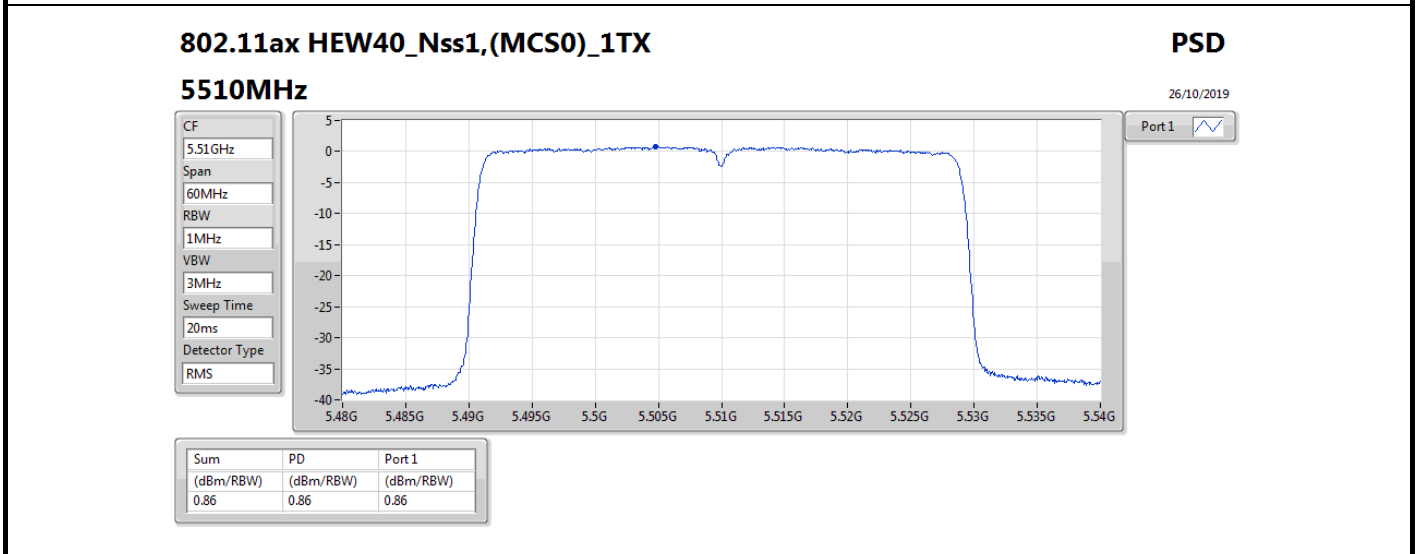

5260MHz

26/10/2019

Port 1

Sum	PD	Port 1
(dBm/RBW)	(dBm/RBW)	(dBm/RBW)
10.06	10.06	10.06

802.11ax HEW20_Nss1,(MCS0)_1TX

PSD

5300MHz

26/10/2019

Port 1

Sum	PD	Port 1
(dBm/RBW)	(dBm/RBW)	(dBm/RBW)
9.93	9.93	9.93

Summary

Mode	PD (dBm/RBW)
5.15-5.25GHz	-
802.11ac VHT160_Nss2,(MCS0)_2TX	-4.41
802.11ax HEW160_Nss2,(MCS0)_2TX	-4.36
5.25-5.35GHz	-
802.11a_Nss1,(6Mbps)_2TX	8.59
802.11ac VHT20_Nss2,(MCS0)_2TX	10.49
802.11ac VHT40_Nss2,(MCS0)_2TX	7.58
802.11ac VHT80_Nss2,(MCS0)_2TX	-0.22
802.11ac VHT160_Nss2,(MCS0)_2TX	-4.39
802.11ax HEW20_Nss2,(MCS0)_2TX	10.40
802.11ax HEW40_Nss2,(MCS0)_2TX	7.63
802.11ax HEW80_Nss2,(MCS0)_2TX	-0.18
802.11ax HEW160_Nss2,(MCS0)_2TX	-4.28
5.47-5.725GHz	-
802.11a_Nss1,(6Mbps)_2TX	8.55
802.11ac VHT20_Nss2,(MCS0)_2TX	10.45
802.11ac VHT40_Nss2,(MCS0)_2TX	7.77
802.11ac VHT80_Nss2,(MCS0)_2TX	5.08
802.11ac VHT160_Nss2,(MCS0)_2TX	-3.36
802.11ax HEW20_Nss2,(MCS0)_2TX	10.66
802.11ax HEW40_Nss2,(MCS0)_2TX	8.10
802.11ax HEW80_Nss2,(MCS0)_2TX	4.98
802.11ax HEW160_Nss2,(MCS0)_2TX	-3.45
5.725-5.85GHz	-
802.11a_Nss1,(6Mbps)_2TX	6.49
802.11ac VHT20_Nss2,(MCS0)_2TX	8.91
802.11ac VHT40_Nss2,(MCS0)_2TX	5.81
802.11ac VHT80_Nss2,(MCS0)_2TX	2.66
802.11ax HEW20_Nss2,(MCS0)_2TX	8.74
802.11ax HEW40_Nss2,(MCS0)_2TX	5.99
802.11ax HEW80_Nss2,(MCS0)_2TX	-12.20