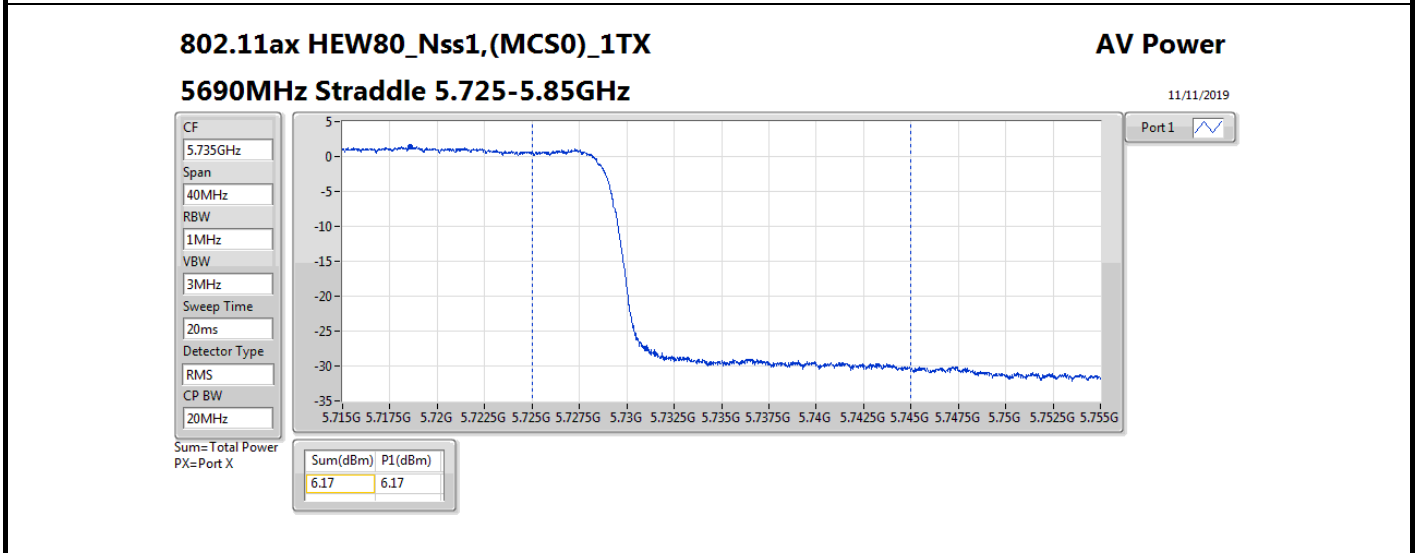

Mode	Result	DG (dBi)	Port 1 (dBm)	Total Power (dBm)	Power Limit (dBm)	Conducted setting
5510MHz	Pass	10.70	16.53	16.53	19.28	14.5
5550MHz	Pass	10.70	19.23	19.23	19.28	17
5670MHz	Pass	10.70	18.96	18.96	19.28	17.25
5710MHz Straddle 5.47-5.725GHz	Pass	10.70	19.21	19.21	19.28	17.25
5710MHz Straddle 5.725-5.85GHz	Pass	10.70	9.72	9.72	25.30	17.25
802.11ax HEW80_Nss1,(MCS0)_1TX	-	-	-	-	-	-
5290MHz	Pass	10.70	16.10	16.10	19.28	15.25
5530MHz	Pass	10.70	16.27	16.27	19.28	15
5610MHz	Pass	10.70	18.25	18.25	19.28	17.75
5690MHz Straddle 5.47-5.725GHz	Pass	10.70	19.15	19.15	19.28	18
5690MHz Straddle 5.725-5.85GHz	Pass	10.70	6.17	6.17	25.30	18

DG = Directional Gain; **Port X** = Port X output power

Note : Conducted setting = Pass conducted setting division 4

Summary

Mode	Total Power (dBm)	Total Power (W)
5.25-5.35GHz	-	-
802.11a_Nss1,(6Mbps)_2TX	16.11	0.04083
802.11ac VHT20_Nss2,(MCS0)_2TX	18.98	0.07907
802.11ac VHT40_Nss2,(MCS0)_2TX	19.03	0.07998
802.11ac VHT80_Nss2,(MCS0)_2TX	16.65	0.04624
802.11ax HEW20_Nss2,(MCS0)_2TX	19.25	0.08414
802.11ax HEW40_Nss2,(MCS0)_2TX	19.25	0.08414
802.11ax HEW80_Nss2,(MCS0)_2TX	16.87	0.04864
5.47-5.725GHz	-	-
802.11a_Nss1,(6Mbps)_2TX	15.98	0.03963
802.11ac VHT20_Nss2,(MCS0)_2TX	19.05	0.08035
802.11ac VHT40_Nss2,(MCS0)_2TX	19.09	0.08110
802.11ac VHT80_Nss2,(MCS0)_2TX	19.07	0.08072
802.11ax HEW20_Nss2,(MCS0)_2TX	19.26	0.08433
802.11ax HEW40_Nss2,(MCS0)_2TX	19.21	0.08337
802.11ax HEW80_Nss2,(MCS0)_2TX	19.25	0.08414
5.725-5.85GHz	-	-
802.11a_Nss1,(6Mbps)_2TX	9.00	0.00794
802.11ac VHT20_Nss2,(MCS0)_2TX	12.29	0.01694
802.11ac VHT40_Nss2,(MCS0)_2TX	8.79	0.00757
802.11ac VHT80_Nss2,(MCS0)_2TX	5.29	0.00338
802.11ax HEW20_Nss2,(MCS0)_2TX	12.69	0.01858
802.11ax HEW40_Nss2,(MCS0)_2TX	9.28	0.00847
802.11ax HEW80_Nss2,(MCS0)_2TX	5.61	0.00364