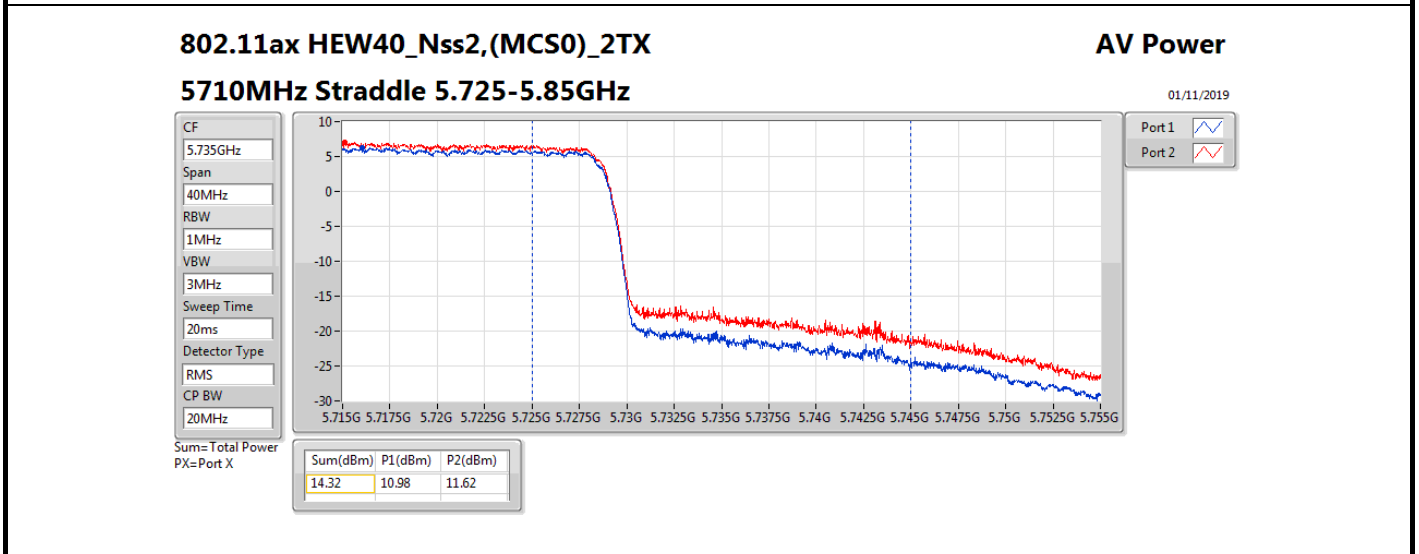

Average Power_Radio 3 / Internal Antenna

Appendix B.17

Mode	Result	DG (dBi)	Port 1 (dBm)	Port 2 (dBm)	Total Power (dBm)	Power Limit (dBm)	Conducted setting
5510MHz	Pass	5.02	16.89	17.60	20.27	23.98	17
5550MHz	Pass	5.02	20.41	21.23	23.85	23.98	21
5670MHz	Pass	5.02	18.75	19.59	22.20	23.98	19
5710MHz Straddle 5.47-5.725GHz	Pass	5.02	20.45	21.28	23.90	23.98	20.5
5710MHz Straddle 5.725-5.85GHz	Pass	5.02	10.98	11.62	14.32	30.00	20.5
802.11ax HEW80_Nss2,(MCS0)_2TX	-	-	-	-	-	-	-
5290MHz	Pass	5.02	17.12	17.86	20.52	23.98	17.25
5530MHz	Pass	5.02	17.95	18.70	21.35	23.98	18.5
5610MHz	Pass	5.02	20.36	21.18	23.80	23.98	21
5690MHz Straddle 5.47-5.725GHz	Pass	5.02	20.38	21.42	23.94	23.98	20.75
5690MHz Straddle 5.725-5.85GHz	Pass	5.02	7.21	7.93	10.60	30.00	20.75

DG = Directional Gain; **Port X** = Port X output power

Note : **Conducted setting = Pass** conducted setting division 4

Summary

Mode	Total Power (dBm)	Total Power (W)
5.25-5.35GHz	-	-
802.11ac VHT20-BF_Nss1,(MCS0)_2TX	21.47	0.14028
802.11ac VHT40-BF_Nss1,(MCS0)_2TX	21.72	0.14859
802.11ac VHT80-BF_Nss1,(MCS0)_2TX	20.59	0.11455
802.11ax HEW20-BF_Nss1,(MCS0)_2TX	21.58	0.14388
802.11ax HEW40-BF_Nss1,(MCS0)_2TX	21.83	0.15241
802.11ax HEW80-BF_Nss1,(MCS0)_2TX	20.73	0.11830
5.47-5.725GHz	-	-
802.11ac VHT20-BF_Nss1,(MCS0)_2TX	21.52	0.14191
802.11ac VHT40-BF_Nss1,(MCS0)_2TX	21.86	0.15346
802.11ac VHT80-BF_Nss1,(MCS0)_2TX	21.76	0.14997
802.11ax HEW20-BF_Nss1,(MCS0)_2TX	21.61	0.14488
802.11ax HEW40-BF_Nss1,(MCS0)_2TX	21.92	0.15560
802.11ax HEW80-BF_Nss1,(MCS0)_2TX	21.85	0.15311
5.725-5.85GHz	-	-
802.11ac VHT20-BF_Nss1,(MCS0)_2TX	14.77	0.02999
802.11ac VHT40-BF_Nss1,(MCS0)_2TX	11.54	0.01426
802.11ac VHT80-BF_Nss1,(MCS0)_2TX	7.66	0.00583
802.11ax HEW20-BF_Nss1,(MCS0)_2TX	15.64	0.03664
802.11ax HEW40-BF_Nss1,(MCS0)_2TX	12.31	0.01702
802.11ax HEW80-BF_Nss1,(MCS0)_2TX	8.48	0.00705