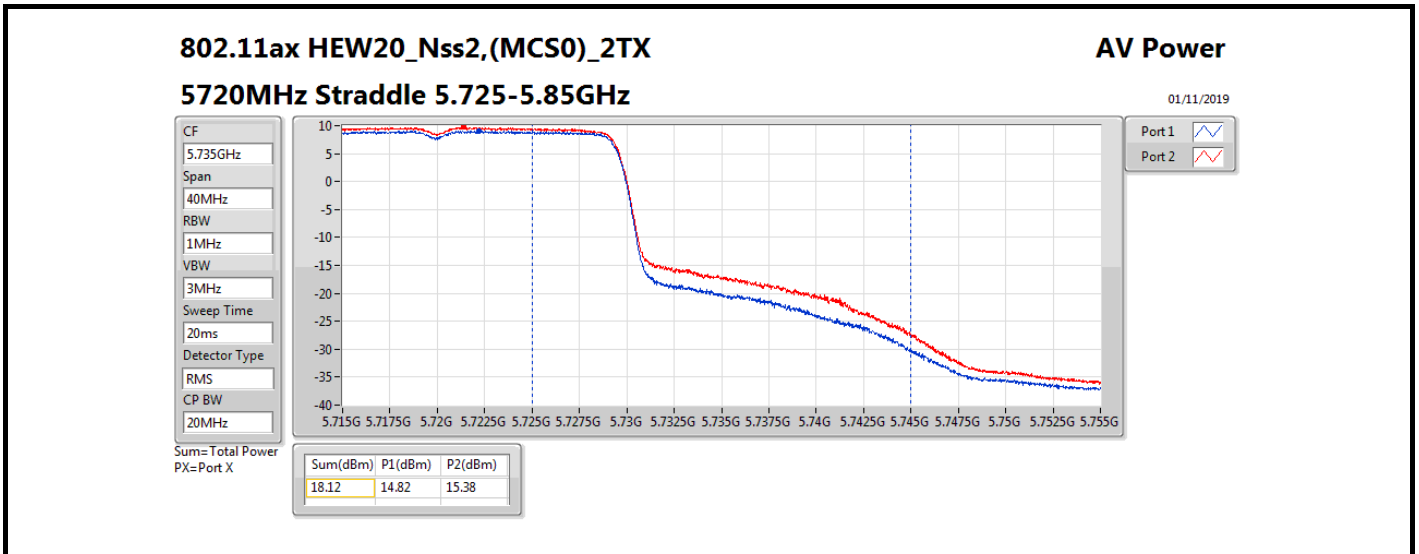

Average Power_Radio 3 / Internal Antenna

Appendix B.17

Mode	Result	DG (dBi)	Port 1 (dBm)	Port 2 (dBm)	Total Power (dBm)	Power Limit (dBm)	Conducted setting
5510MHz	Pass	5.02	16.89	17.60	20.27	23.98	17
5550MHz	Pass	5.02	20.41	21.23	23.85	23.98	21
5670MHz	Pass	5.02	18.75	19.59	22.20	23.98	19
5710MHz Straddle 5.47-5.725GHz	Pass	5.02	20.45	21.28	23.90	23.98	20.5
5710MHz Straddle 5.725-5.85GHz	Pass	5.02	10.98	11.62	14.32	30.00	20.5
802.11ax HEW80_Nss2,(MCS0)_2TX	-	-	-	-	-	-	-
5290MHz	Pass	5.02	17.12	17.86	20.52	23.98	17.25
5530MHz	Pass	5.02	17.95	18.70	21.35	23.98	18.5
5610MHz	Pass	5.02	20.36	21.18	23.80	23.98	21
5690MHz Straddle 5.47-5.725GHz	Pass	5.02	20.38	21.42	23.94	23.98	20.75
5690MHz Straddle 5.725-5.85GHz	Pass	5.02	7.21	7.93	10.60	30.00	20.75

DG = Directional Gain; **Port X** = Port X output power

Note : **Conducted setting = Pass** conducted setting division 4

Summary

Mode	Total Power (dBm)	Total Power (W)
5.25-5.35GHz	-	-
802.11ac VHT20-BF_Nss1,(MCS0)_2TX	21.47	0.14028
802.11ac VHT40-BF_Nss1,(MCS0)_2TX	21.72	0.14859
802.11ac VHT80-BF_Nss1,(MCS0)_2TX	20.59	0.11455
802.11ax HEW20-BF_Nss1,(MCS0)_2TX	21.58	0.14388
802.11ax HEW40-BF_Nss1,(MCS0)_2TX	21.83	0.15241
802.11ax HEW80-BF_Nss1,(MCS0)_2TX	20.73	0.11830
5.47-5.725GHz	-	-
802.11ac VHT20-BF_Nss1,(MCS0)_2TX	21.52	0.14191
802.11ac VHT40-BF_Nss1,(MCS0)_2TX	21.86	0.15346
802.11ac VHT80-BF_Nss1,(MCS0)_2TX	21.76	0.14997
802.11ax HEW20-BF_Nss1,(MCS0)_2TX	21.61	0.14488
802.11ax HEW40-BF_Nss1,(MCS0)_2TX	21.92	0.15560
802.11ax HEW80-BF_Nss1,(MCS0)_2TX	21.85	0.15311
5.725-5.85GHz	-	-
802.11ac VHT20-BF_Nss1,(MCS0)_2TX	14.77	0.02999
802.11ac VHT40-BF_Nss1,(MCS0)_2TX	11.54	0.01426
802.11ac VHT80-BF_Nss1,(MCS0)_2TX	7.66	0.00583
802.11ax HEW20-BF_Nss1,(MCS0)_2TX	15.64	0.03664
802.11ax HEW40-BF_Nss1,(MCS0)_2TX	12.31	0.01702
802.11ax HEW80-BF_Nss1,(MCS0)_2TX	8.48	0.00705