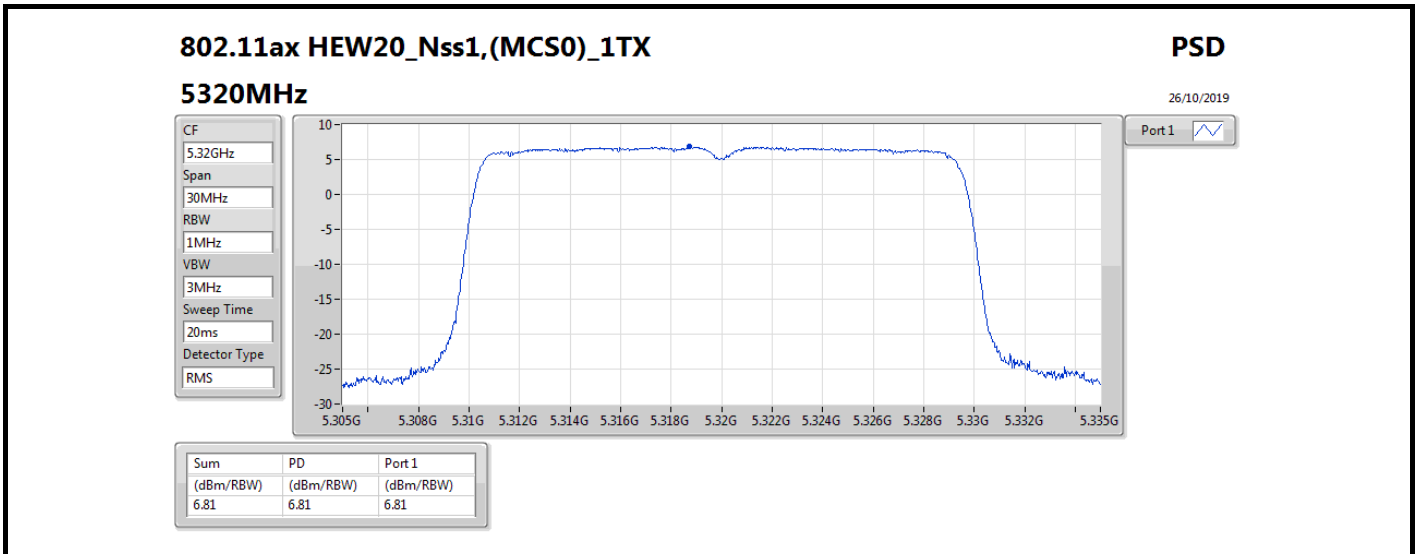

5260MHz

26/10/2019

Port 1

Sum	PD	Port 1
(dBm/RBW)	(dBm/RBW)	(dBm/RBW)
10.06	10.06	10.06

802.11ax HEW20_Nss1,(MCS0)_1TX

PSD

5300MHz

26/10/2019

Port 1

Sum	PD	Port 1
(dBm/RBW)	(dBm/RBW)	(dBm/RBW)
9.93	9.93	9.93

Summary

Mode	PD (dBm/RBW)
5.15-5.25GHz	-
802.11ac VHT160_Nss2,(MCS0)_2TX	-4.41
802.11ax HEW160_Nss2,(MCS0)_2TX	-4.36
5.25-5.35GHz	-
802.11a_Nss1,(6Mbps)_2TX	8.59
802.11ac VHT20_Nss2,(MCS0)_2TX	10.49
802.11ac VHT40_Nss2,(MCS0)_2TX	7.58
802.11ac VHT80_Nss2,(MCS0)_2TX	-0.22
802.11ac VHT160_Nss2,(MCS0)_2TX	-4.39
802.11ax HEW20_Nss2,(MCS0)_2TX	10.40
802.11ax HEW40_Nss2,(MCS0)_2TX	7.63
802.11ax HEW80_Nss2,(MCS0)_2TX	-0.18
802.11ax HEW160_Nss2,(MCS0)_2TX	-4.28
5.47-5.725GHz	-
802.11a_Nss1,(6Mbps)_2TX	8.55
802.11ac VHT20_Nss2,(MCS0)_2TX	10.45
802.11ac VHT40_Nss2,(MCS0)_2TX	7.77
802.11ac VHT80_Nss2,(MCS0)_2TX	5.08
802.11ac VHT160_Nss2,(MCS0)_2TX	-3.36
802.11ax HEW20_Nss2,(MCS0)_2TX	10.66
802.11ax HEW40_Nss2,(MCS0)_2TX	8.10
802.11ax HEW80_Nss2,(MCS0)_2TX	4.98
802.11ax HEW160_Nss2,(MCS0)_2TX	-3.45
5.725-5.85GHz	-
802.11a_Nss1,(6Mbps)_2TX	6.49
802.11ac VHT20_Nss2,(MCS0)_2TX	8.91
802.11ac VHT40_Nss2,(MCS0)_2TX	5.81
802.11ac VHT80_Nss2,(MCS0)_2TX	2.66
802.11ax HEW20_Nss2,(MCS0)_2TX	8.74
802.11ax HEW40_Nss2,(MCS0)_2TX	5.99
802.11ax HEW80_Nss2,(MCS0)_2TX	-12.20