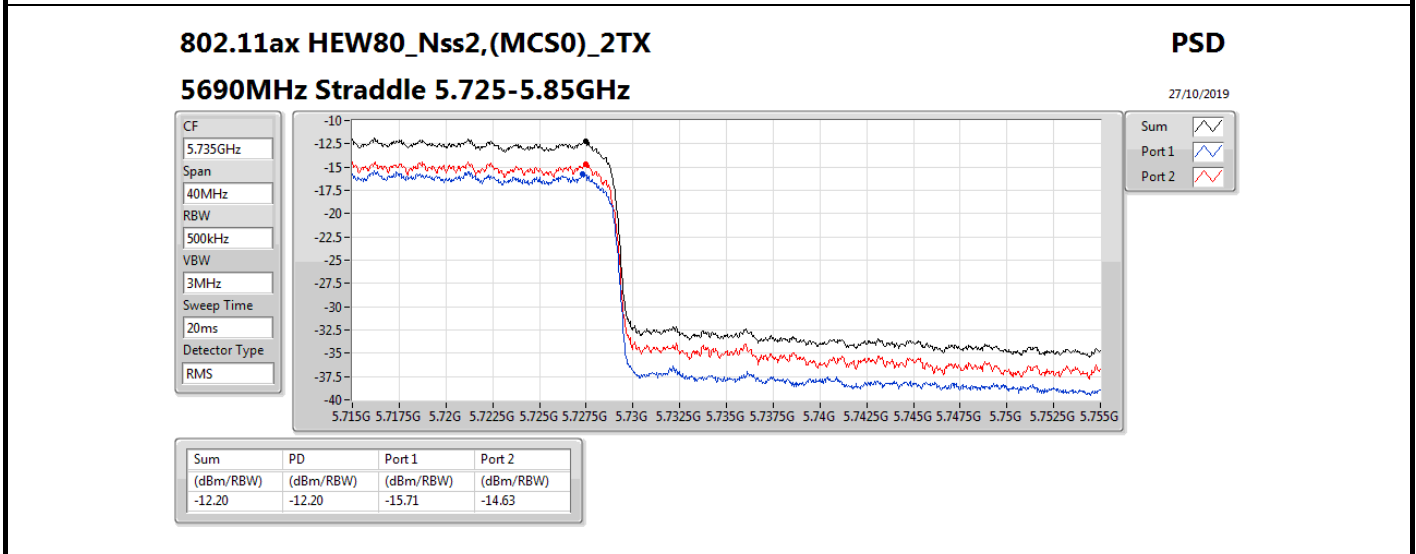

27/10/2019

Sum	PD	Port 1	Port 2
(dBm/RBW)	(dBm/RBW)	(dBm/RBW)	(dBm/RBW)
-0.18	-0.18	-2.97	-3.24

802.11ax HEW80_Nss2,(MCS0)_2TX

PSD

5530MHz

27/10/2019

Sum	PD	Port 1	Port 2
(dBm/RBW)	(dBm/RBW)	(dBm/RBW)	(dBm/RBW)
0.06	0.06	-3.07	-2.65

Summary

Mode	PD (dBm/RBW)
5.15-5.25GHz	-
802.11ac VHT160_Nss1,(MCS0)_4TX	-1.68
802.11ax HEW160_Nss1,(MCS0)_4TX	-1.59
5.25-5.35GHz	-
802.11a_Nss1,(6Mbps)_4TX	5.58
802.11ac VHT20_Nss1,(MCS0)_4TX	5.59
802.11ac VHT40_Nss1,(MCS0)_4TX	5.59
802.11ac VHT80_Nss1,(MCS0)_4TX	2.16
802.11ac VHT160_Nss1,(MCS0)_4TX	-1.71
802.11ax HEW20_Nss1,(MCS0)_4TX	5.57
802.11ax HEW40_Nss1,(MCS0)_4TX	5.57
802.11ax HEW80_Nss1,(MCS0)_4TX	2.42
802.11ax HEW160_Nss1,(MCS0)_4TX	-1.57
5.47-5.725GHz	-
802.11a_Nss1,(6Mbps)_4TX	5.60
802.11ac VHT20_Nss1,(MCS0)_4TX	5.58
802.11ac VHT40_Nss1,(MCS0)_4TX	5.56
802.11ac VHT80_Nss1,(MCS0)_4TX	5.15
802.11ac VHT160_Nss1,(MCS0)_4TX	0.16
802.11ax HEW20_Nss1,(MCS0)_4TX	5.54
802.11ax HEW40_Nss1,(MCS0)_4TX	5.60
802.11ax HEW80_Nss1,(MCS0)_4TX	5.21
802.11ax HEW160_Nss1,(MCS0)_4TX	0.11
5.725-5.85GHz	-
802.11a_Nss1,(6Mbps)_4TX	3.99
802.11ac VHT20_Nss1,(MCS0)_4TX	3.89
802.11ac VHT40_Nss1,(MCS0)_4TX	3.52
802.11ac VHT80_Nss1,(MCS0)_4TX	1.91
802.11ax HEW20_Nss1,(MCS0)_4TX	3.79
802.11ax HEW40_Nss1,(MCS0)_4TX	3.42
802.11ax HEW80_Nss1,(MCS0)_4TX	2.20