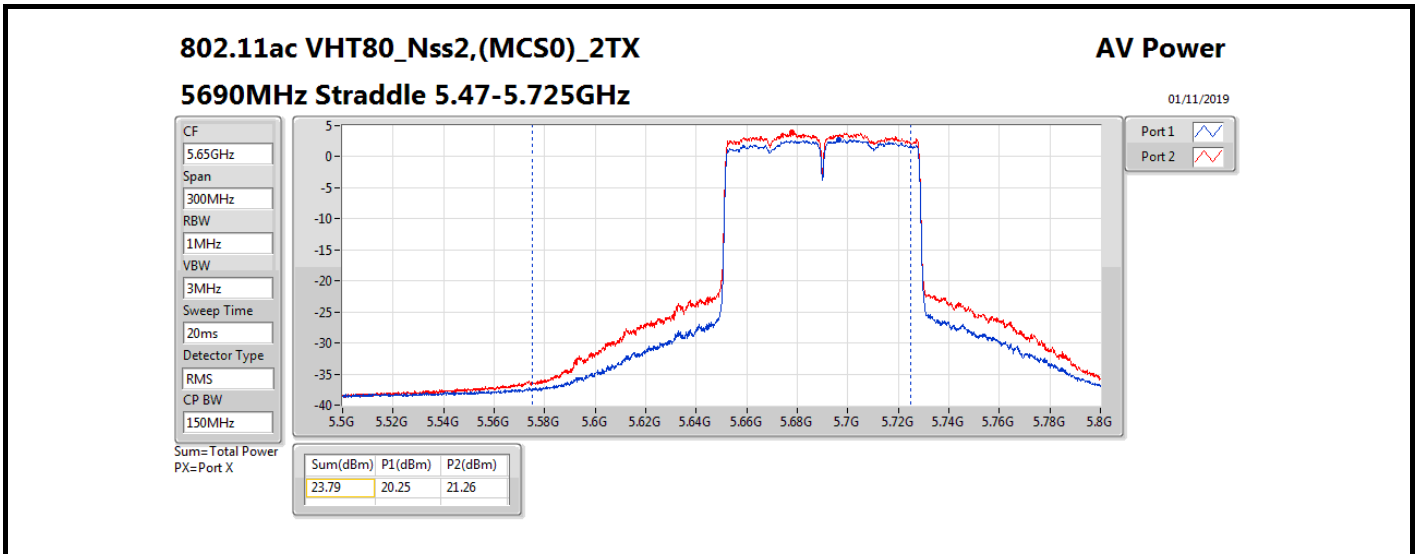

Average Power_Radio 3 / Internal Antenna

Appendix B.17

Mode	Result	DG (dBi)	Port 1 (dBm)	Port 2 (dBm)	Total Power (dBm)	Power Limit (dBm)	Conducted setting
5510MHz	Pass	5.02	16.89	17.60	20.27	23.98	17
5550MHz	Pass	5.02	20.41	21.23	23.85	23.98	21
5670MHz	Pass	5.02	18.75	19.59	22.20	23.98	19
5710MHz Straddle 5.47-5.725GHz	Pass	5.02	20.45	21.28	23.90	23.98	20.5
5710MHz Straddle 5.725-5.85GHz	Pass	5.02	10.98	11.62	14.32	30.00	20.5
802.11ax HEW80_Nss2,(MCS0)_2TX	-	-	-	-	-	-	-
5290MHz	Pass	5.02	17.12	17.86	20.52	23.98	17.25
5530MHz	Pass	5.02	17.95	18.70	21.35	23.98	18.5
5610MHz	Pass	5.02	20.36	21.18	23.80	23.98	21
5690MHz Straddle 5.47-5.725GHz	Pass	5.02	20.38	21.42	23.94	23.98	20.75
5690MHz Straddle 5.725-5.85GHz	Pass	5.02	7.21	7.93	10.60	30.00	20.75

DG = Directional Gain; **Port X** = Port X output power

Note : **Conducted setting = Pass** conducted setting division 4

Summary

Mode	Total Power (dBm)	Total Power (W)
5.25-5.35GHz	-	-
802.11ac VHT20-BF_Nss1,(MCS0)_2TX	21.47	0.14028
802.11ac VHT40-BF_Nss1,(MCS0)_2TX	21.72	0.14859
802.11ac VHT80-BF_Nss1,(MCS0)_2TX	20.59	0.11455
802.11ax HEW20-BF_Nss1,(MCS0)_2TX	21.58	0.14388
802.11ax HEW40-BF_Nss1,(MCS0)_2TX	21.83	0.15241
802.11ax HEW80-BF_Nss1,(MCS0)_2TX	20.73	0.11830
5.47-5.725GHz	-	-
802.11ac VHT20-BF_Nss1,(MCS0)_2TX	21.52	0.14191
802.11ac VHT40-BF_Nss1,(MCS0)_2TX	21.86	0.15346
802.11ac VHT80-BF_Nss1,(MCS0)_2TX	21.76	0.14997
802.11ax HEW20-BF_Nss1,(MCS0)_2TX	21.61	0.14488
802.11ax HEW40-BF_Nss1,(MCS0)_2TX	21.92	0.15560
802.11ax HEW80-BF_Nss1,(MCS0)_2TX	21.85	0.15311
5.725-5.85GHz	-	-
802.11ac VHT20-BF_Nss1,(MCS0)_2TX	14.77	0.02999
802.11ac VHT40-BF_Nss1,(MCS0)_2TX	11.54	0.01426
802.11ac VHT80-BF_Nss1,(MCS0)_2TX	7.66	0.00583
802.11ax HEW20-BF_Nss1,(MCS0)_2TX	15.64	0.03664
802.11ax HEW40-BF_Nss1,(MCS0)_2TX	12.31	0.01702
802.11ax HEW80-BF_Nss1,(MCS0)_2TX	8.48	0.00705