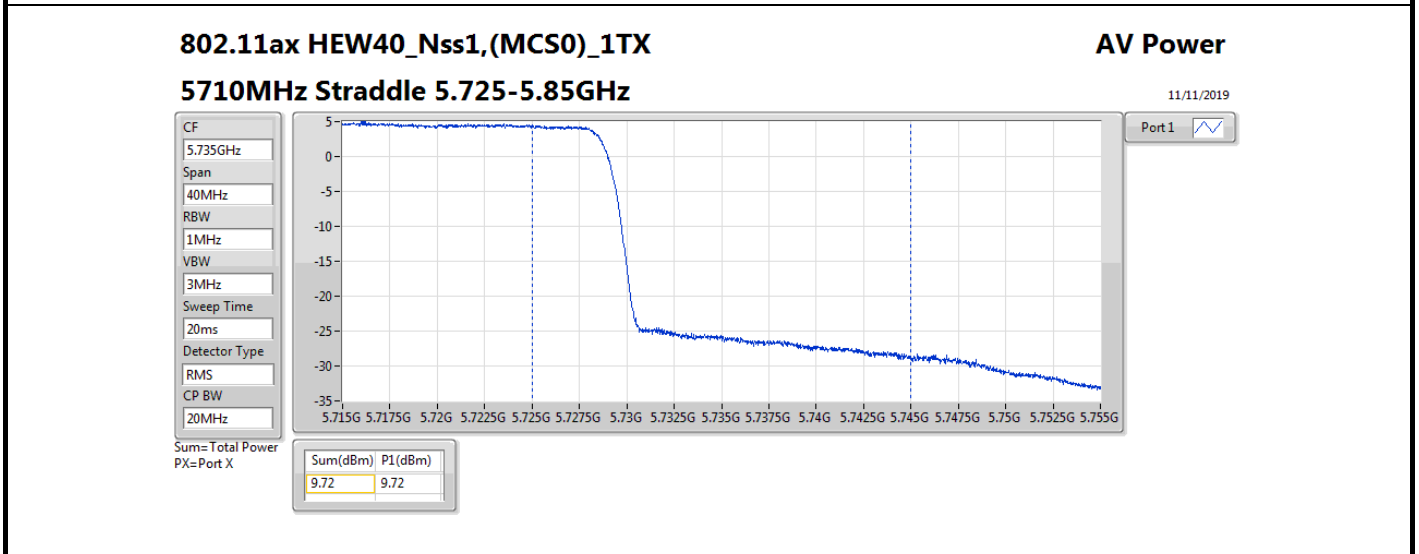

Mode	Result	DG (dBi)	Port 1 (dBm)	Total Power (dBm)	Power Limit (dBm)	Conducted setting
5510MHz	Pass	10.70	16.53	16.53	19.28	14.5
5550MHz	Pass	10.70	19.23	19.23	19.28	17
5670MHz	Pass	10.70	18.96	18.96	19.28	17.25
5710MHz Straddle 5.47-5.725GHz	Pass	10.70	19.21	19.21	19.28	17.25
5710MHz Straddle 5.725-5.85GHz	Pass	10.70	9.72	9.72	25.30	17.25
802.11ax HEW80_Nss1,(MCS0)_1TX	-	-	-	-	-	-
5290MHz	Pass	10.70	16.10	16.10	19.28	15.25
5530MHz	Pass	10.70	16.27	16.27	19.28	15
5610MHz	Pass	10.70	18.25	18.25	19.28	17.75
5690MHz Straddle 5.47-5.725GHz	Pass	10.70	19.15	19.15	19.28	18
5690MHz Straddle 5.725-5.85GHz	Pass	10.70	6.17	6.17	25.30	18

DG = Directional Gain; **Port X** = Port X output power

Note : Conducted setting = Pass conducted setting division 4

Summary

Mode	Total Power (dBm)	Total Power (W)
5.25-5.35GHz	-	-
802.11a_Nss1,(6Mbps)_2TX	16.11	0.04083
802.11ac VHT20_Nss2,(MCS0)_2TX	18.98	0.07907
802.11ac VHT40_Nss2,(MCS0)_2TX	19.03	0.07998
802.11ac VHT80_Nss2,(MCS0)_2TX	16.65	0.04624
802.11ax HEW20_Nss2,(MCS0)_2TX	19.25	0.08414
802.11ax HEW40_Nss2,(MCS0)_2TX	19.25	0.08414
802.11ax HEW80_Nss2,(MCS0)_2TX	16.87	0.04864
5.47-5.725GHz	-	-
802.11a_Nss1,(6Mbps)_2TX	15.98	0.03963
802.11ac VHT20_Nss2,(MCS0)_2TX	19.05	0.08035
802.11ac VHT40_Nss2,(MCS0)_2TX	19.09	0.08110
802.11ac VHT80_Nss2,(MCS0)_2TX	19.07	0.08072
802.11ax HEW20_Nss2,(MCS0)_2TX	19.26	0.08433
802.11ax HEW40_Nss2,(MCS0)_2TX	19.21	0.08337
802.11ax HEW80_Nss2,(MCS0)_2TX	19.25	0.08414
5.725-5.85GHz	-	-
802.11a_Nss1,(6Mbps)_2TX	9.00	0.00794
802.11ac VHT20_Nss2,(MCS0)_2TX	12.29	0.01694
802.11ac VHT40_Nss2,(MCS0)_2TX	8.79	0.00757
802.11ac VHT80_Nss2,(MCS0)_2TX	5.29	0.00338
802.11ax HEW20_Nss2,(MCS0)_2TX	12.69	0.01858
802.11ax HEW40_Nss2,(MCS0)_2TX	9.28	0.00847
802.11ax HEW80_Nss2,(MCS0)_2TX	5.61	0.00364