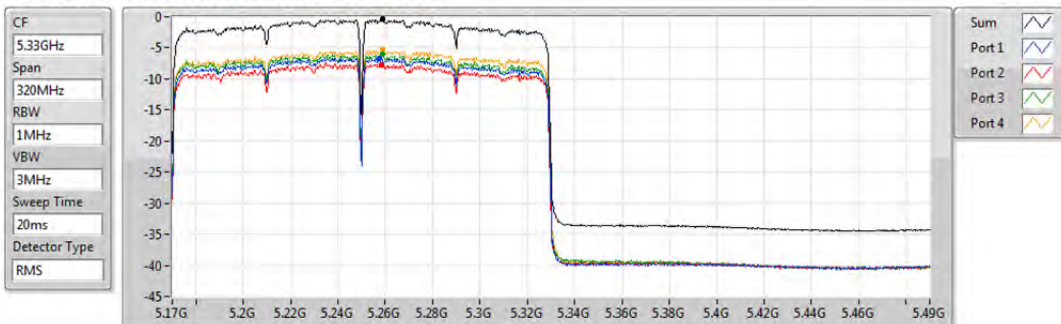

01/11/2019

Sum	PD	Port 1	Port 2	Port 3	Port 4
(dBm/RBW)	(dBm/RBW)	(dBm/RBW)	(dBm/RBW)	(dBm/RBW)	(dBm/RBW)
-0.39	-0.39	-6.70	-7.72	-6.06	-5.32

Summary

Mode	PD (dBm/RBW)
5.15-5.25GHz	-
802.11ac VHT160_Nss4,(MCS0)_4TX	-1.90
802.11ax HEW160_Nss4,(MCS0)_4TX	-1.82
5.25-5.35GHz	-
802.11ac VHT20_Nss4,(MCS0)_4TX	10.47
802.11ac VHT40_Nss4,(MCS0)_4TX	8.08
802.11ac VHT80_Nss4,(MCS0)_4TX	2.72
802.11ac VHT160_Nss4,(MCS0)_4TX	-1.92
802.11ax HEW20_Nss4,(MCS0)_4TX	10.87
802.11ax HEW40_Nss4,(MCS0)_4TX	8.16
802.11ax HEW80_Nss4,(MCS0)_4TX	2.92
802.11ax HEW160_Nss4,(MCS0)_4TX	-1.94
5.47-5.725GHz	-
802.11ac VHT20_Nss4,(MCS0)_4TX	10.88
802.11ac VHT40_Nss4,(MCS0)_4TX	8.15
802.11ac VHT80_Nss4,(MCS0)_4TX	5.20
802.11ac VHT160_Nss4,(MCS0)_4TX	-0.60
802.11ax HEW20_Nss4,(MCS0)_4TX	10.84
802.11ax HEW40_Nss4,(MCS0)_4TX	8.14
802.11ax HEW80_Nss4,(MCS0)_4TX	5.34
802.11ax HEW160_Nss4,(MCS0)_4TX	-1.02
5.725-5.85GHz	-
802.11ac VHT20_Nss4,(MCS0)_4TX	8.81
802.11ac VHT40_Nss4,(MCS0)_4TX	5.76
802.11ac VHT80_Nss4,(MCS0)_4TX	2.37
802.11ax HEW20_Nss4,(MCS0)_4TX	8.35
802.11ax HEW40_Nss4,(MCS0)_4TX	5.43
802.11ax HEW80_Nss4,(MCS0)_4TX	1.77