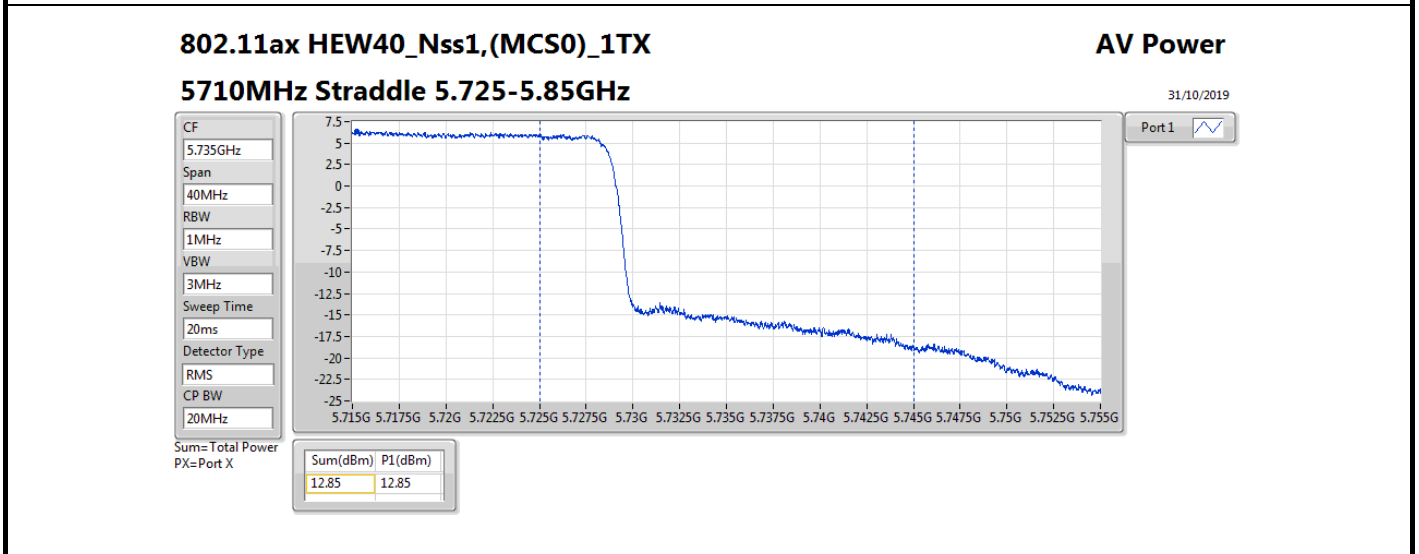

Average Power_Radio 3 / Internal Antenna

Appendix B.16

Mode	Result	DG (dBi)	Port 1 (dBm)	Total Power (dBm)	Power Limit (dBm)	Conducted setting
5510MHz	Pass	5.02	18.52	18.52	23.98	18.75
5550MHz	Pass	5.02	23.61	23.61	23.98	24.25
5670MHz	Pass	5.02	21.43	21.43	23.98	21.75
5710MHz Straddle 5.47-5.725GHz	Pass	5.02	22.35	22.35	23.98	22.5
5710MHz Straddle 5.725-5.85GHz	Pass	5.02	12.85	12.85	30.00	22.5
802.11ax HEW80_Nss1,(MCS0)_1TX	-	-	-	-	-	-
5290MHz	Pass	5.02	19.67	19.67	23.98	19.75
5530MHz	Pass	5.02	19.05	19.05	23.98	19.5
5610MHz	Pass	5.02	22.88	22.88	23.98	23.5
5690MHz Straddle 5.47-5.725GHz	Pass	5.02	23.10	23.10	23.98	23.5
5690MHz Straddle 5.725-5.85GHz	Pass	5.02	9.98	9.98	30.00	23.5

DG = Directional Gain; **Port X** = Port X output power

Note : **Conducted setting = Pass conducted setting division 4**

Summary

Mode	Total Power (dBm)	Total Power (W)
5.25-5.35GHz	-	-
802.11a_Nss1,(6Mbps)_2TX	21.42	0.13868
802.11ac VHT20_Nss2,(MCS0)_2TX	23.80	0.23988
802.11ac VHT40_Nss2,(MCS0)_2TX	23.70	0.23442
802.11ac VHT80_Nss2,(MCS0)_2TX	20.40	0.10965
802.11ax HEW20_Nss2,(MCS0)_2TX	23.96	0.24889
802.11ax HEW40_Nss2,(MCS0)_2TX	23.94	0.24774
802.11ax HEW80_Nss2,(MCS0)_2TX	20.52	0.11272
5.47-5.725GHz	-	-
802.11a_Nss1,(6Mbps)_2TX	21.45	0.13964
802.11ac VHT20_Nss2,(MCS0)_2TX	23.72	0.23550
802.11ac VHT40_Nss2,(MCS0)_2TX	23.67	0.23281
802.11ac VHT80_Nss2,(MCS0)_2TX	23.79	0.23933
802.11ax HEW20_Nss2,(MCS0)_2TX	23.93	0.24717
802.11ax HEW40_Nss2,(MCS0)_2TX	23.90	0.24547
802.11ax HEW80_Nss2,(MCS0)_2TX	23.94	0.24774
5.725-5.85GHz	-	-
802.11a_Nss1,(6Mbps)_2TX	14.55	0.02851
802.11ac VHT20_Nss2,(MCS0)_2TX	17.45	0.05559
802.11ac VHT40_Nss2,(MCS0)_2TX	13.23	0.02104
802.11ac VHT80_Nss2,(MCS0)_2TX	9.83	0.00962
802.11ax HEW20_Nss2,(MCS0)_2TX	18.12	0.06486
802.11ax HEW40_Nss2,(MCS0)_2TX	14.32	0.02704
802.11ax HEW80_Nss2,(MCS0)_2TX	10.60	0.01148