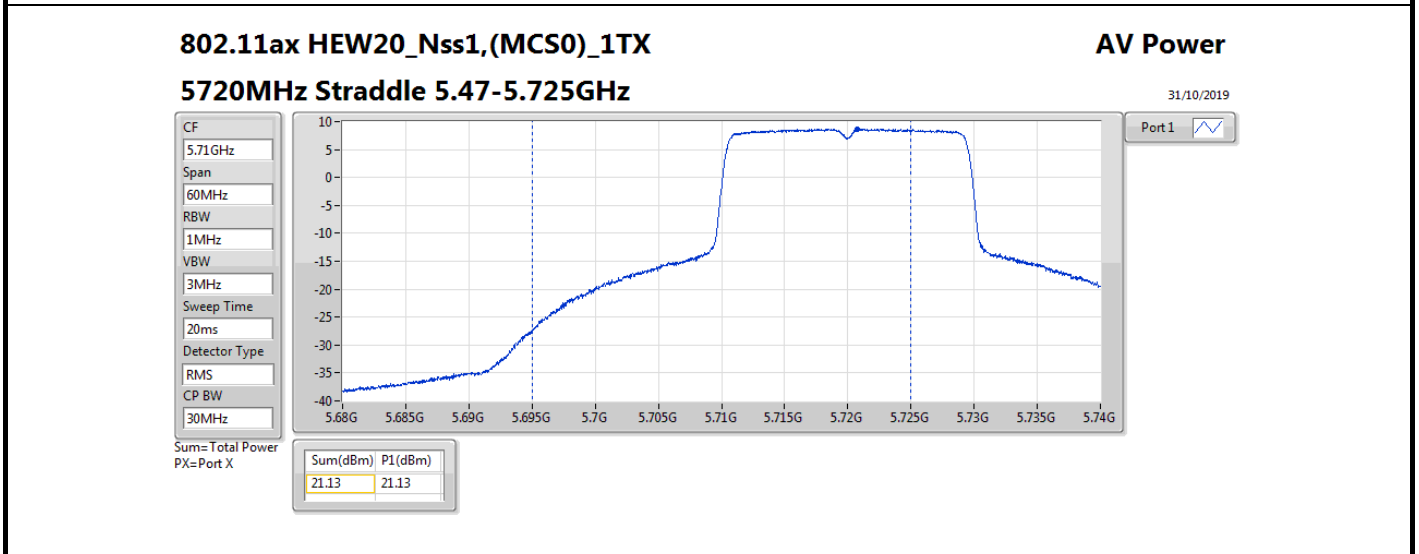

Average Power_Radio 3 / Internal Antenna

Appendix B.16

Mode	Result	DG (dBi)	Port 1 (dBm)	Total Power (dBm)	Power Limit (dBm)	Conducted setting
5510MHz	Pass	5.02	18.52	18.52	23.98	18.75
5550MHz	Pass	5.02	23.61	23.61	23.98	24.25
5670MHz	Pass	5.02	21.43	21.43	23.98	21.75
5710MHz Straddle 5.47-5.725GHz	Pass	5.02	22.35	22.35	23.98	22.5
5710MHz Straddle 5.725-5.85GHz	Pass	5.02	12.85	12.85	30.00	22.5
802.11ax HEW80_Nss1,(MCS0)_1TX	-	-	-	-	-	-
5290MHz	Pass	5.02	19.67	19.67	23.98	19.75
5530MHz	Pass	5.02	19.05	19.05	23.98	19.5
5610MHz	Pass	5.02	22.88	22.88	23.98	23.5
5690MHz Straddle 5.47-5.725GHz	Pass	5.02	23.10	23.10	23.98	23.5
5690MHz Straddle 5.725-5.85GHz	Pass	5.02	9.98	9.98	30.00	23.5

DG = Directional Gain; **Port X** = Port X output power

Note : **Conducted setting = Pass conducted setting division 4**

Summary

Mode	Total Power (dBm)	Total Power (W)
5.25-5.35GHz	-	-
802.11a_Nss1,(6Mbps)_2TX	21.42	0.13868
802.11ac VHT20_Nss2,(MCS0)_2TX	23.80	0.23988
802.11ac VHT40_Nss2,(MCS0)_2TX	23.70	0.23442
802.11ac VHT80_Nss2,(MCS0)_2TX	20.40	0.10965
802.11ax HEW20_Nss2,(MCS0)_2TX	23.96	0.24889
802.11ax HEW40_Nss2,(MCS0)_2TX	23.94	0.24774
802.11ax HEW80_Nss2,(MCS0)_2TX	20.52	0.11272
5.47-5.725GHz	-	-
802.11a_Nss1,(6Mbps)_2TX	21.45	0.13964
802.11ac VHT20_Nss2,(MCS0)_2TX	23.72	0.23550
802.11ac VHT40_Nss2,(MCS0)_2TX	23.67	0.23281
802.11ac VHT80_Nss2,(MCS0)_2TX	23.79	0.23933
802.11ax HEW20_Nss2,(MCS0)_2TX	23.93	0.24717
802.11ax HEW40_Nss2,(MCS0)_2TX	23.90	0.24547
802.11ax HEW80_Nss2,(MCS0)_2TX	23.94	0.24774
5.725-5.85GHz	-	-
802.11a_Nss1,(6Mbps)_2TX	14.55	0.02851
802.11ac VHT20_Nss2,(MCS0)_2TX	17.45	0.05559
802.11ac VHT40_Nss2,(MCS0)_2TX	13.23	0.02104
802.11ac VHT80_Nss2,(MCS0)_2TX	9.83	0.00962
802.11ax HEW20_Nss2,(MCS0)_2TX	18.12	0.06486
802.11ax HEW40_Nss2,(MCS0)_2TX	14.32	0.02704
802.11ax HEW80_Nss2,(MCS0)_2TX	10.60	0.01148