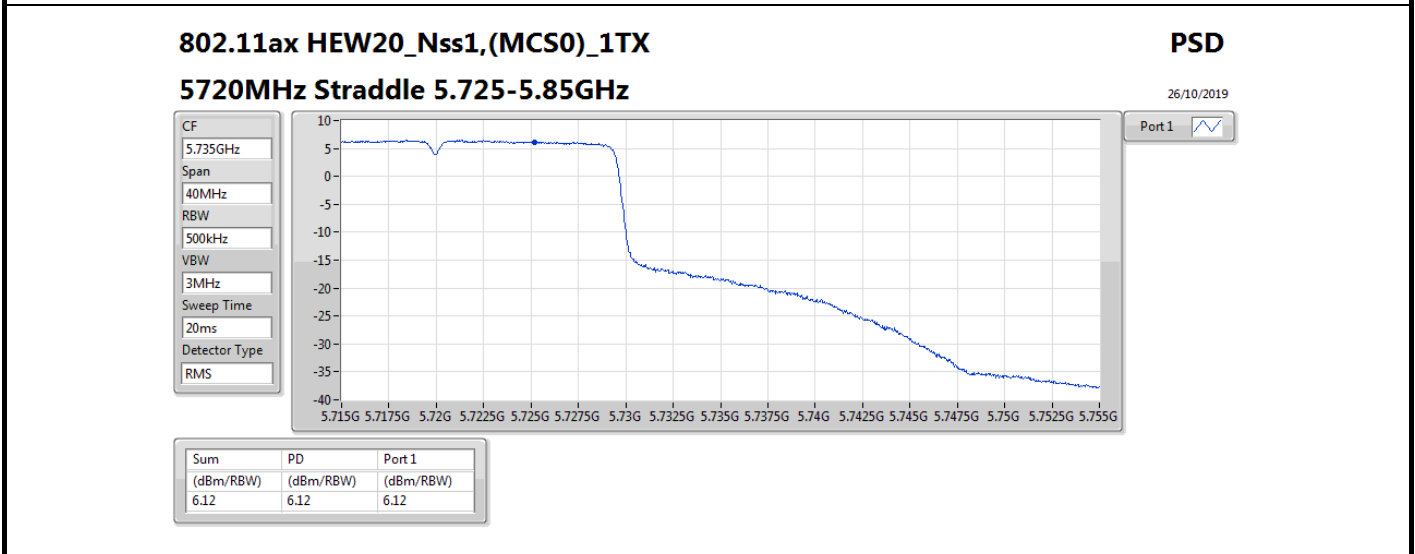

5260MHz

26/10/2019

Port 1

Sum	PD	Port 1
(dBm/RBW)	(dBm/RBW)	(dBm/RBW)
10.06	10.06	10.06

802.11ax HEW20_Nss1,(MCS0)_1TX

PSD

5300MHz

26/10/2019

Port 1

Sum	PD	Port 1
(dBm/RBW)	(dBm/RBW)	(dBm/RBW)
9.93	9.93	9.93

Summary

Mode	PD (dBm/RBW)
5.15-5.25GHz	-
802.11ac VHT160_Nss2,(MCS0)_2TX	-4.41
802.11ax HEW160_Nss2,(MCS0)_2TX	-4.36
5.25-5.35GHz	-
802.11a_Nss1,(6Mbps)_2TX	8.59
802.11ac VHT20_Nss2,(MCS0)_2TX	10.49
802.11ac VHT40_Nss2,(MCS0)_2TX	7.58
802.11ac VHT80_Nss2,(MCS0)_2TX	-0.22
802.11ac VHT160_Nss2,(MCS0)_2TX	-4.39
802.11ax HEW20_Nss2,(MCS0)_2TX	10.40
802.11ax HEW40_Nss2,(MCS0)_2TX	7.63
802.11ax HEW80_Nss2,(MCS0)_2TX	-0.18
802.11ax HEW160_Nss2,(MCS0)_2TX	-4.28
5.47-5.725GHz	-
802.11a_Nss1,(6Mbps)_2TX	8.55
802.11ac VHT20_Nss2,(MCS0)_2TX	10.45
802.11ac VHT40_Nss2,(MCS0)_2TX	7.77
802.11ac VHT80_Nss2,(MCS0)_2TX	5.08
802.11ac VHT160_Nss2,(MCS0)_2TX	-3.36
802.11ax HEW20_Nss2,(MCS0)_2TX	10.66
802.11ax HEW40_Nss2,(MCS0)_2TX	8.10
802.11ax HEW80_Nss2,(MCS0)_2TX	4.98
802.11ax HEW160_Nss2,(MCS0)_2TX	-3.45
5.725-5.85GHz	-
802.11a_Nss1,(6Mbps)_2TX	6.49
802.11ac VHT20_Nss2,(MCS0)_2TX	8.91
802.11ac VHT40_Nss2,(MCS0)_2TX	5.81
802.11ac VHT80_Nss2,(MCS0)_2TX	2.66
802.11ax HEW20_Nss2,(MCS0)_2TX	8.74
802.11ax HEW40_Nss2,(MCS0)_2TX	5.99
802.11ax HEW80_Nss2,(MCS0)_2TX	-12.20