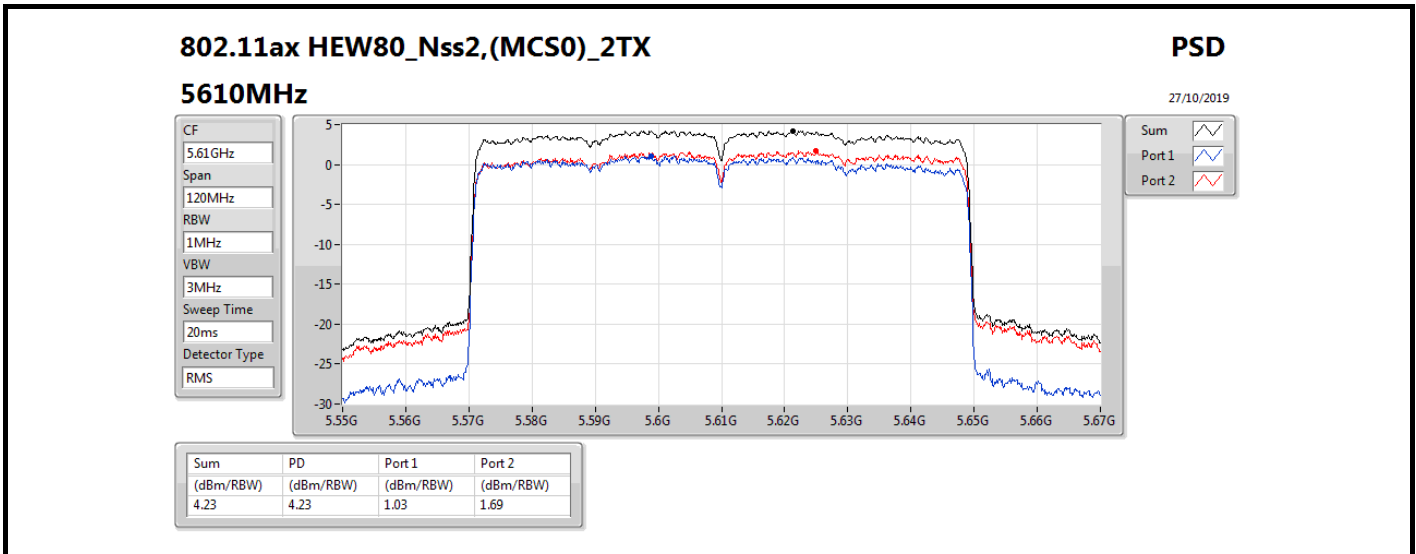

27/10/2019

Sum	PD	Port 1	Port 2
(dBm/RBW)	(dBm/RBW)	(dBm/RBW)	(dBm/RBW)
-0.18	-0.18	-2.97	-3.24

802.11ax HEW80_Nss2,(MCS0)_2TX

PSD

5530MHz

27/10/2019

Sum	PD	Port 1	Port 2
(dBm/RBW)	(dBm/RBW)	(dBm/RBW)	(dBm/RBW)
0.06	0.06	-3.07	-2.65

Summary

Mode	PD (dBm/RBW)
5.15-5.25GHz	-
802.11ac VHT160_Nss1,(MCS0)_4TX	-1.68
802.11ax HEW160_Nss1,(MCS0)_4TX	-1.59
5.25-5.35GHz	-
802.11a_Nss1,(6Mbps)_4TX	5.58
802.11ac VHT20_Nss1,(MCS0)_4TX	5.59
802.11ac VHT40_Nss1,(MCS0)_4TX	5.59
802.11ac VHT80_Nss1,(MCS0)_4TX	2.16
802.11ac VHT160_Nss1,(MCS0)_4TX	-1.71
802.11ax HEW20_Nss1,(MCS0)_4TX	5.57
802.11ax HEW40_Nss1,(MCS0)_4TX	5.57
802.11ax HEW80_Nss1,(MCS0)_4TX	2.42
802.11ax HEW160_Nss1,(MCS0)_4TX	-1.57
5.47-5.725GHz	-
802.11a_Nss1,(6Mbps)_4TX	5.60
802.11ac VHT20_Nss1,(MCS0)_4TX	5.58
802.11ac VHT40_Nss1,(MCS0)_4TX	5.56
802.11ac VHT80_Nss1,(MCS0)_4TX	5.15
802.11ac VHT160_Nss1,(MCS0)_4TX	0.16
802.11ax HEW20_Nss1,(MCS0)_4TX	5.54
802.11ax HEW40_Nss1,(MCS0)_4TX	5.60
802.11ax HEW80_Nss1,(MCS0)_4TX	5.21
802.11ax HEW160_Nss1,(MCS0)_4TX	0.11
5.725-5.85GHz	-
802.11a_Nss1,(6Mbps)_4TX	3.99
802.11ac VHT20_Nss1,(MCS0)_4TX	3.89
802.11ac VHT40_Nss1,(MCS0)_4TX	3.52
802.11ac VHT80_Nss1,(MCS0)_4TX	1.91
802.11ax HEW20_Nss1,(MCS0)_4TX	3.79
802.11ax HEW40_Nss1,(MCS0)_4TX	3.42
802.11ax HEW80_Nss1,(MCS0)_4TX	2.20