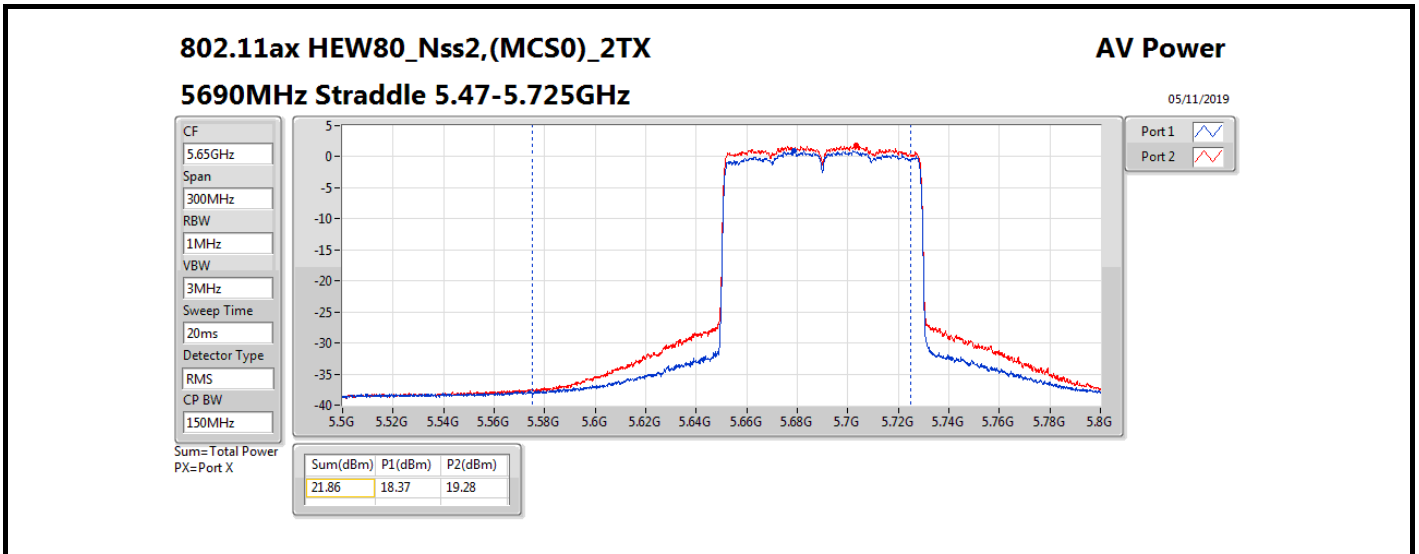

Average Power_Radio 3 / External Antenna 7

Appendix B.20

Mode	Result	DG (dBi)	Port 1 (dBm)	Port 2 (dBm)	Total Power (dBm)	Power Limit (dBm)	Conducted setting
5510MHz	Pass	8.00	14.10	15.05	17.61	21.98	13.75
5550MHz	Pass	8.00	18.04	19.43	21.80	21.98	18.25
5670MHz	Pass	8.00	14.45	15.09	17.79	21.98	14.25
5710MHz Straddle 5.47-5.725GHz	Pass	8.00	18.20	19.52	21.92	21.98	18.25
5710MHz Straddle 5.725-5.85GHz	Pass	8.00	8.66	9.70	12.22	28.00	18.25
802.11ax HEW80_Nss2,(MCS0)_2TX	-	-	-	-	-	-	-
5290MHz	Pass	8.00	15.23	16.38	18.85	21.98	15.25
5530MHz	Pass	8.00	15.89	17.07	19.53	21.98	16
5610MHz	Pass	8.00	18.01	19.19	21.65	21.98	18.25
5690MHz Straddle 5.47-5.725GHz	Pass	8.00	18.37	19.28	21.86	21.98	18
5690MHz Straddle 5.725-5.85GHz	Pass	8.00	5.18	5.98	8.61	28.00	18

DG = Directional Gain; **Port X** = Port X output power
Note : Conducted setting = Pass conducted setting division 4

Summary

Mode	Total Power (dBm)	Total Power (W)
5.25-5.35GHz	-	-
802.11ac VHT20-BF_Nss1,(MCS0)_2TX	18.73	0.07464
802.11ac VHT40-BF_Nss1,(MCS0)_2TX	18.65	0.07328
802.11ac VHT80-BF_Nss1,(MCS0)_2TX	18.78	0.07551
802.11ax HEW20-BF_Nss1,(MCS0)_2TX	18.94	0.07834
802.11ax HEW40-BF_Nss1,(MCS0)_2TX	18.84	0.07656
802.11ax HEW80-BF_Nss1,(MCS0)_2TX	18.89	0.07745
5.47-5.725GHz	-	-
802.11ac VHT20-BF_Nss1,(MCS0)_2TX	18.83	0.07638
802.11ac VHT40-BF_Nss1,(MCS0)_2TX	18.80	0.07586
802.11ac VHT80-BF_Nss1,(MCS0)_2TX	18.79	0.07568
802.11ax HEW20-BF_Nss1,(MCS0)_2TX	18.95	0.07852
802.11ax HEW40-BF_Nss1,(MCS0)_2TX	18.95	0.07852
802.11ax HEW80-BF_Nss1,(MCS0)_2TX	18.95	0.07852
5.725-5.85GHz	-	-
802.11ac VHT20-BF_Nss1,(MCS0)_2TX	11.97	0.01574
802.11ac VHT40-BF_Nss1,(MCS0)_2TX	8.56	0.00718
802.11ac VHT80-BF_Nss1,(MCS0)_2TX	4.92	0.00310
802.11ax HEW20-BF_Nss1,(MCS0)_2TX	12.73	0.01875
802.11ax HEW40-BF_Nss1,(MCS0)_2TX	9.36	0.00863
802.11ax HEW80-BF_Nss1,(MCS0)_2TX	5.88	0.00387