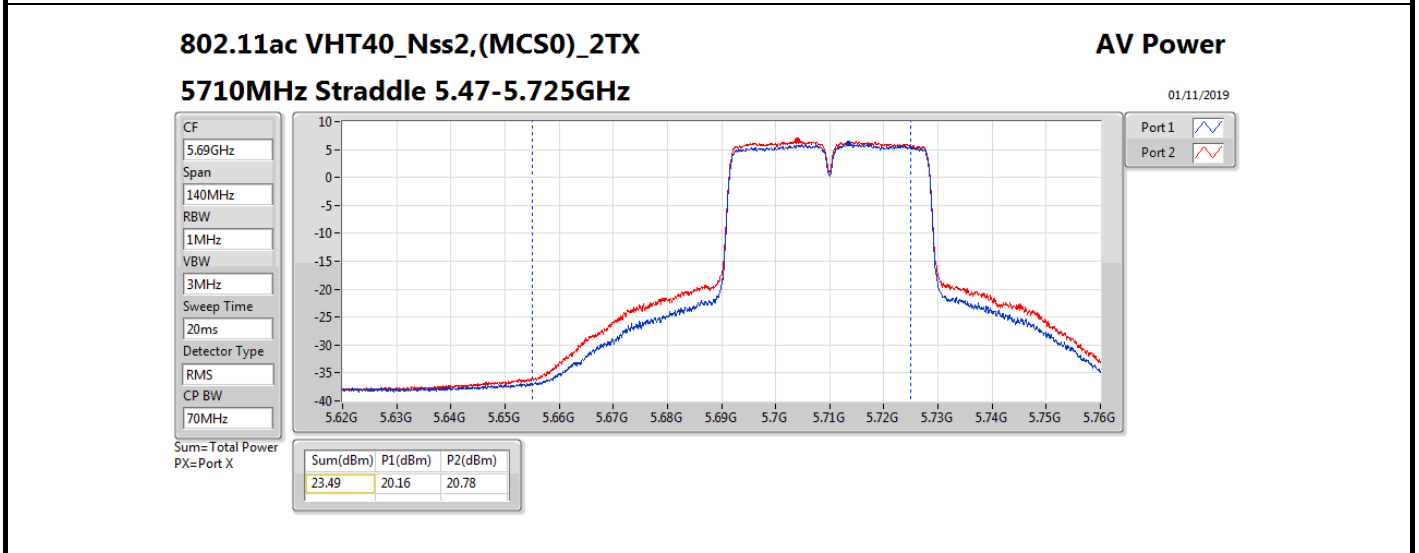

Average Power_Radio 3 / Internal Antenna

Appendix B.17

Mode	Result	DG (dBi)	Port 1 (dBm)	Port 2 (dBm)	Total Power (dBm)	Power Limit (dBm)	Conducted setting
5510MHz	Pass	5.02	16.89	17.60	20.27	23.98	17
5550MHz	Pass	5.02	20.41	21.23	23.85	23.98	21
5670MHz	Pass	5.02	18.75	19.59	22.20	23.98	19
5710MHz Straddle 5.47-5.725GHz	Pass	5.02	20.45	21.28	23.90	23.98	20.5
5710MHz Straddle 5.725-5.85GHz	Pass	5.02	10.98	11.62	14.32	30.00	20.5
802.11ax HEW80_Nss2,(MCS0)_2TX	-	-	-	-	-	-	-
5290MHz	Pass	5.02	17.12	17.86	20.52	23.98	17.25
5530MHz	Pass	5.02	17.95	18.70	21.35	23.98	18.5
5610MHz	Pass	5.02	20.36	21.18	23.80	23.98	21
5690MHz Straddle 5.47-5.725GHz	Pass	5.02	20.38	21.42	23.94	23.98	20.75
5690MHz Straddle 5.725-5.85GHz	Pass	5.02	7.21	7.93	10.60	30.00	20.75

DG = Directional Gain; **Port X** = Port X output power

Note : **Conducted setting = Pass** conducted setting division 4

Summary

Mode	Total Power (dBm)	Total Power (W)
5.25-5.35GHz	-	-
802.11ac VHT20-BF_Nss1,(MCS0)_2TX	21.47	0.14028
802.11ac VHT40-BF_Nss1,(MCS0)_2TX	21.72	0.14859
802.11ac VHT80-BF_Nss1,(MCS0)_2TX	20.59	0.11455
802.11ax HEW20-BF_Nss1,(MCS0)_2TX	21.58	0.14388
802.11ax HEW40-BF_Nss1,(MCS0)_2TX	21.83	0.15241
802.11ax HEW80-BF_Nss1,(MCS0)_2TX	20.73	0.11830
5.47-5.725GHz	-	-
802.11ac VHT20-BF_Nss1,(MCS0)_2TX	21.52	0.14191
802.11ac VHT40-BF_Nss1,(MCS0)_2TX	21.86	0.15346
802.11ac VHT80-BF_Nss1,(MCS0)_2TX	21.76	0.14997
802.11ax HEW20-BF_Nss1,(MCS0)_2TX	21.61	0.14488
802.11ax HEW40-BF_Nss1,(MCS0)_2TX	21.92	0.15560
802.11ax HEW80-BF_Nss1,(MCS0)_2TX	21.85	0.15311
5.725-5.85GHz	-	-
802.11ac VHT20-BF_Nss1,(MCS0)_2TX	14.77	0.02999
802.11ac VHT40-BF_Nss1,(MCS0)_2TX	11.54	0.01426
802.11ac VHT80-BF_Nss1,(MCS0)_2TX	7.66	0.00583
802.11ax HEW20-BF_Nss1,(MCS0)_2TX	15.64	0.03664
802.11ax HEW40-BF_Nss1,(MCS0)_2TX	12.31	0.01702
802.11ax HEW80-BF_Nss1,(MCS0)_2TX	8.48	0.00705