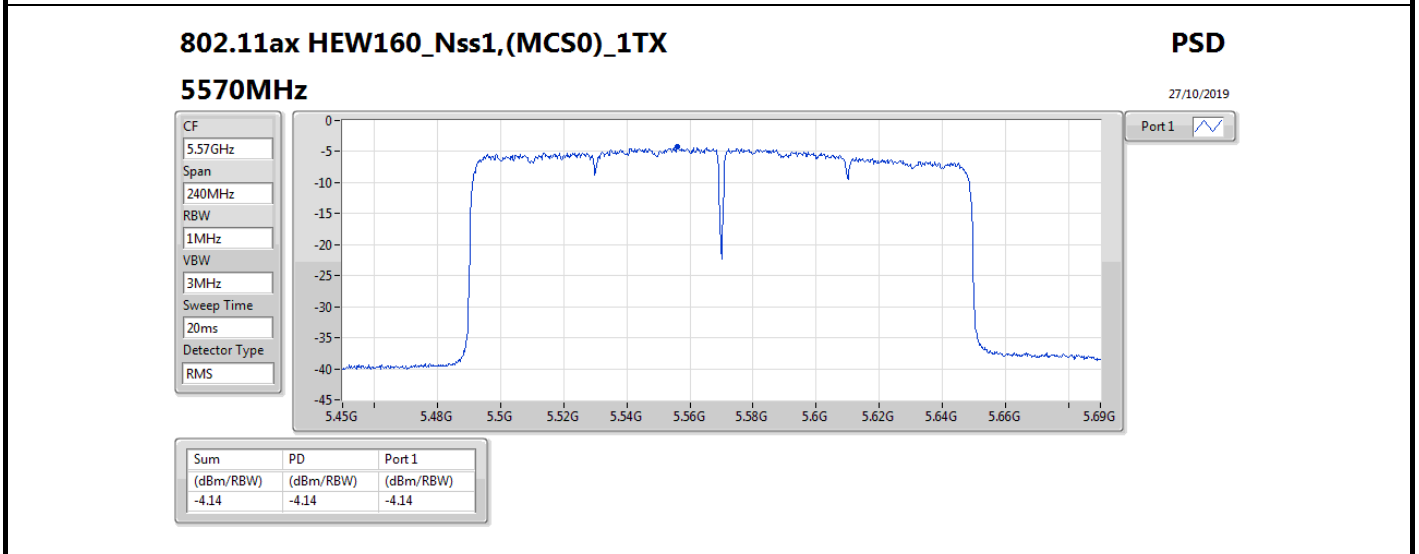

Port 1

Sum	PD	Port 1
(dBm/RBW)	(dBm/RBW)	(dBm/RBW)
9.93	9.93	9.93

Summary

Mode	PD (dBm/RBW)
5.15-5.25GHz	-
802.11ac VHT160_Nss2,(MCS0)_2TX	-4.41
802.11ax HEW160_Nss2,(MCS0)_2TX	-4.36
5.25-5.35GHz	-
802.11a_Nss1,(6Mbps)_2TX	8.59
802.11ac VHT20_Nss2,(MCS0)_2TX	10.49
802.11ac VHT40_Nss2,(MCS0)_2TX	7.58
802.11ac VHT80_Nss2,(MCS0)_2TX	-0.22
802.11ac VHT160_Nss2,(MCS0)_2TX	-4.39
802.11ax HEW20_Nss2,(MCS0)_2TX	10.40
802.11ax HEW40_Nss2,(MCS0)_2TX	7.63
802.11ax HEW80_Nss2,(MCS0)_2TX	-0.18
802.11ax HEW160_Nss2,(MCS0)_2TX	-4.28
5.47-5.725GHz	-
802.11a_Nss1,(6Mbps)_2TX	8.55
802.11ac VHT20_Nss2,(MCS0)_2TX	10.45
802.11ac VHT40_Nss2,(MCS0)_2TX	7.77
802.11ac VHT80_Nss2,(MCS0)_2TX	5.08
802.11ac VHT160_Nss2,(MCS0)_2TX	-3.36
802.11ax HEW20_Nss2,(MCS0)_2TX	10.66
802.11ax HEW40_Nss2,(MCS0)_2TX	8.10
802.11ax HEW80_Nss2,(MCS0)_2TX	4.98
802.11ax HEW160_Nss2,(MCS0)_2TX	-3.45
5.725-5.85GHz	-
802.11a_Nss1,(6Mbps)_2TX	6.49
802.11ac VHT20_Nss2,(MCS0)_2TX	8.91
802.11ac VHT40_Nss2,(MCS0)_2TX	5.81
802.11ac VHT80_Nss2,(MCS0)_2TX	2.66
802.11ax HEW20_Nss2,(MCS0)_2TX	8.74
802.11ax HEW40_Nss2,(MCS0)_2TX	5.99
802.11ax HEW80_Nss2,(MCS0)_2TX	-12.20