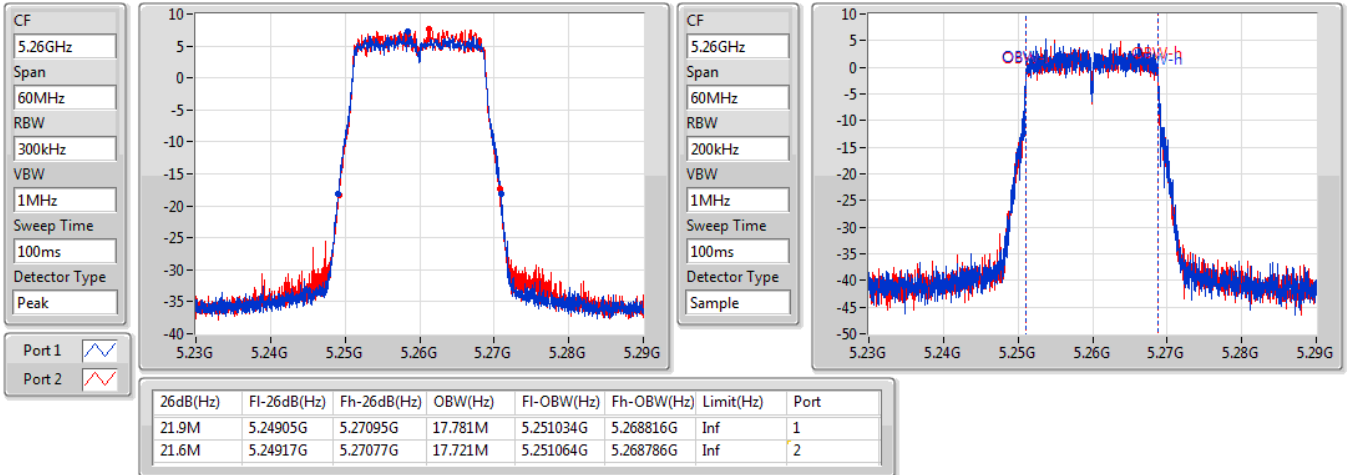

802.11ac VHT20_Nss2,(MCS0)_2TX

EBW

5260MHz

11/11/2019