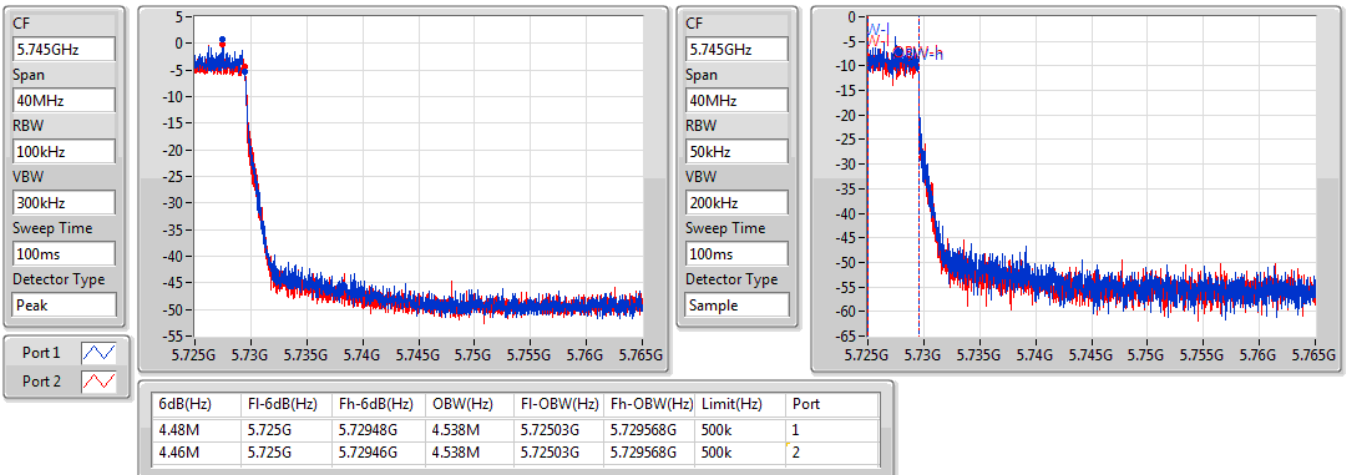

EBW

5720MHz Straddle 5.47-5.725GHz

12/11/2019

802.11ax HEW20-BF_Nss1,(MCS0)_2TX

EBW

5720MHz Straddle 5.725-5.85GHz

12/11/2019

802.11ax HEW40-BF_Nss1,(MCS0)_2TX