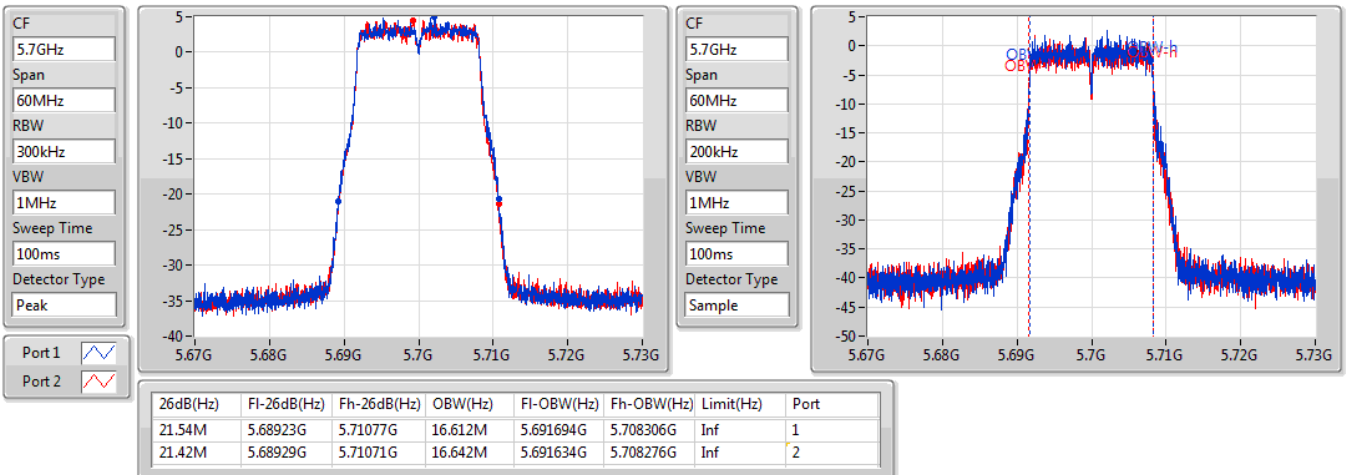

802.11a_Nss1,(6Mbps)_2TX

EBW

5580MHz

11/11/2019

802.11a_Nss1,(6Mbps)_2TX

EBW

5700MHz

11/11/2019

802.11a_Nss1,(6Mbps)_2TX

EBW

5720MHz Straddle 5.47-5.725GHz

11/11/2019

802.11a_Nss1,(6Mbps)_2TX

EBW

5720MHz Straddle 5.725-5.85GHz

11/11/2019