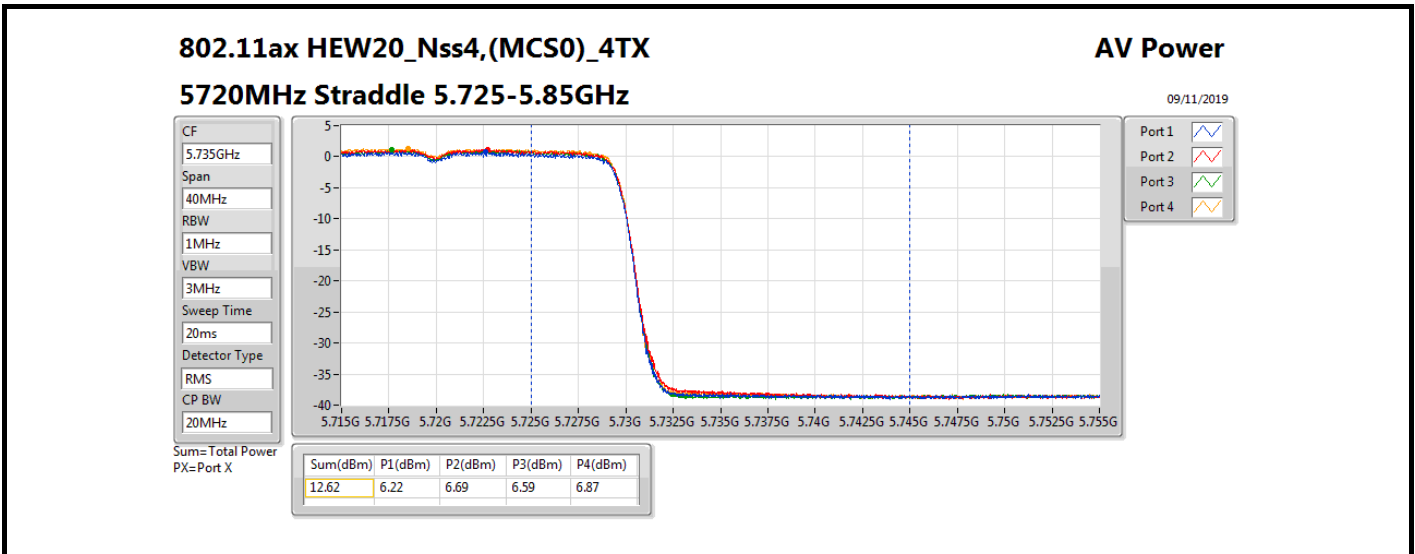

DG = Directional Gain; **Port X** = Port X output power

Note : **Conducted setting = Pass** conducted setting division 4

Summary

Mode	Total Power (dBm)	Total Power (W)
5.25-5.35GHz	-	-
802.11a_Nss1,(6Mbps)_1TX	23.31	0.21429
802.11ac VHT20_Nss1,(MCS0)_1TX	23.52	0.22491
802.11ac VHT40_Nss1,(MCS0)_1TX	23.52	0.22491
802.11ac VHT80_Nss1,(MCS0)_1TX	19.53	0.08974
802.11ax HEW20_Nss1,(MCS0)_1TX	23.65	0.23174
802.11ax HEW40_Nss1,(MCS0)_1TX	23.68	0.23335
802.11ax HEW80_Nss1,(MCS0)_1TX	19.67	0.09268
5.47-5.725GHz	-	-
802.11a_Nss1,(6Mbps)_1TX	23.48	0.22284
802.11ac VHT20_Nss1,(MCS0)_1TX	23.05	0.20184
802.11ac VHT40_Nss1,(MCS0)_1TX	23.45	0.22131
802.11ac VHT80_Nss1,(MCS0)_1TX	23.03	0.20091
802.11ax HEW20_Nss1,(MCS0)_1TX	23.16	0.20701
802.11ax HEW40_Nss1,(MCS0)_1TX	23.61	0.22961
802.11ax HEW80_Nss1,(MCS0)_1TX	23.10	0.20417
5.725-5.85GHz	-	-
802.11a_Nss1,(6Mbps)_1TX	15.67	0.03690
802.11ac VHT20_Nss1,(MCS0)_1TX	15.49	0.03540
802.11ac VHT40_Nss1,(MCS0)_1TX	12.11	0.01626
802.11ac VHT80_Nss1,(MCS0)_1TX	9.39	0.00869
802.11ax HEW20_Nss1,(MCS0)_1TX	15.96	0.03945
802.11ax HEW40_Nss1,(MCS0)_1TX	12.85	0.01928
802.11ax HEW80_Nss1,(MCS0)_1TX	9.98	0.00995