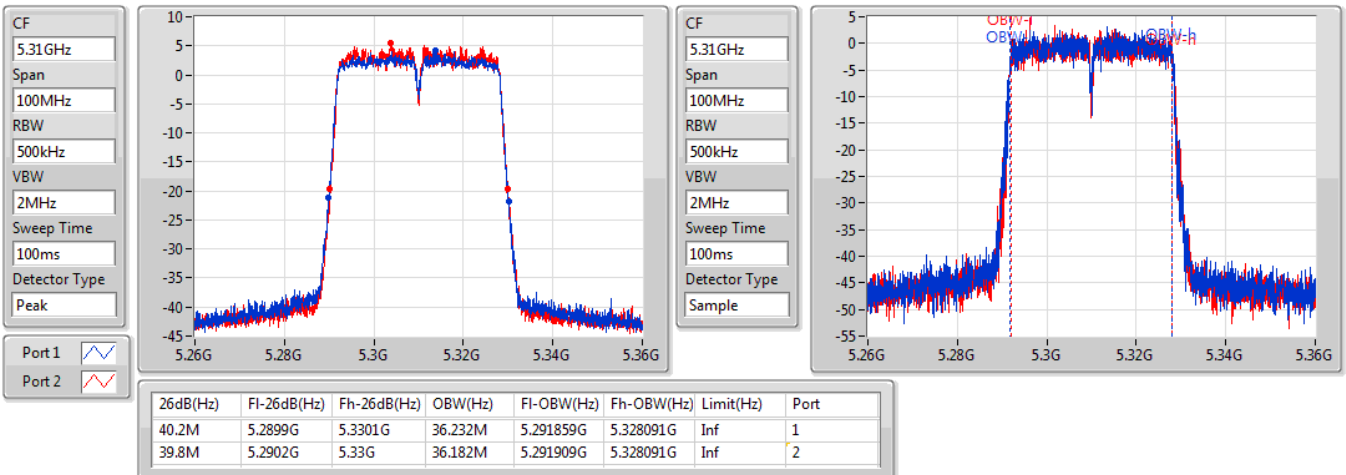

EBW

5720MHz Straddle 5.47-5.725GHz

12/11/2019

802.11ac VHT20-BF_Nss1,(MCS0)_2TX

EBW

5720MHz Straddle 5.725-5.85GHz

12/11/2019

802.11ac VHT40-BF_Nss1,(MCS0)_2TX

EBW

5270MHz

12/11/2019

802.11ac VHT40-BF_Nss1,(MCS0)_2TX

EBW

5310MHz

12/11/2019

802.11ac VHT40-BF_Nss1,(MCS0)_2TX