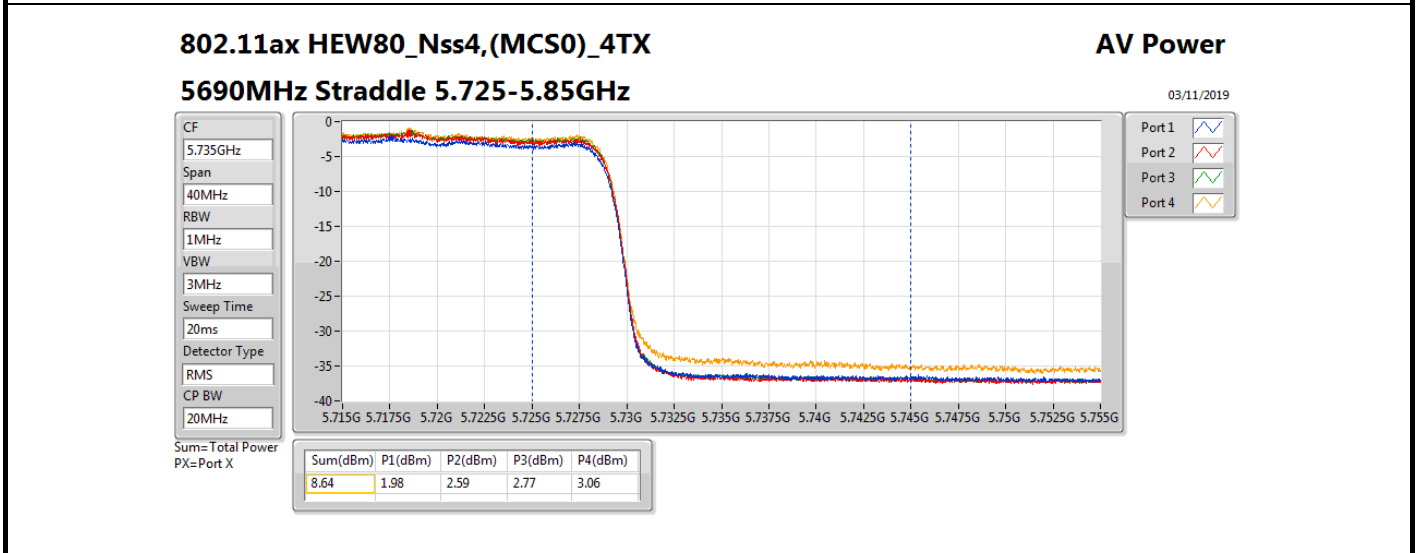

DG = Directional Gain; **Port X** = Port X output power

Note : **Conducted setting** = Pass conducted setting division 4

Summary

Mode	Total Power (dBm)	Total Power (W)
5.15-5.25GHz	-	-
802.11ac VHT160_Nss1,(MCS0)_1TX	12.08	0.01614
802.11ax HEW160_Nss1,(MCS0)_1TX	12.23	0.01671
5.25-5.35GHz	-	-
802.11a_Nss1,(6Mbps)_1TX	18.86	0.07691
802.11ac VHT20_Nss1,(MCS0)_1TX	19.14	0.08204
802.11ac VHT40_Nss1,(MCS0)_1TX	18.98	0.07907
802.11ac VHT80_Nss1,(MCS0)_1TX	15.23	0.03334
802.11ac VHT160_Nss1,(MCS0)_1TX	12.07	0.01611
802.11ax HEW20_Nss1,(MCS0)_1TX	19.26	0.08433
802.11ax HEW40_Nss1,(MCS0)_1TX	19.25	0.08414
802.11ax HEW80_Nss1,(MCS0)_1TX	15.51	0.03556
802.11ax HEW160_Nss1,(MCS0)_1TX	12.24	0.01675
5.47-5.725GHz	-	-
802.11a_Nss1,(6Mbps)_1TX	18.68	0.07379
802.11ac VHT20_Nss1,(MCS0)_1TX	19.07	0.08072
802.11ac VHT40_Nss1,(MCS0)_1TX	19.01	0.07962
802.11ac VHT80_Nss1,(MCS0)_1TX	19.01	0.07962
802.11ac VHT160_Nss1,(MCS0)_1TX	11.16	0.01306
802.11ax HEW20_Nss1,(MCS0)_1TX	19.22	0.08356
802.11ax HEW40_Nss1,(MCS0)_1TX	19.21	0.08337
802.11ax HEW80_Nss1,(MCS0)_1TX	19.17	0.08260
802.11ax HEW160_Nss1,(MCS0)_1TX	11.42	0.01387
5.725-5.85GHz	-	-
802.11a_Nss1,(6Mbps)_1TX	11.89	0.01545
802.11ac VHT20_Nss1,(MCS0)_1TX	12.77	0.01892
802.11ac VHT40_Nss1,(MCS0)_1TX	8.58	0.00721
802.11ac VHT80_Nss1,(MCS0)_1TX	4.73	0.00297
802.11ax HEW20_Nss1,(MCS0)_1TX	13.32	0.02148
802.11ax HEW40_Nss1,(MCS0)_1TX	9.46	0.00883
802.11ax HEW80_Nss1,(MCS0)_1TX	5.47	0.00352