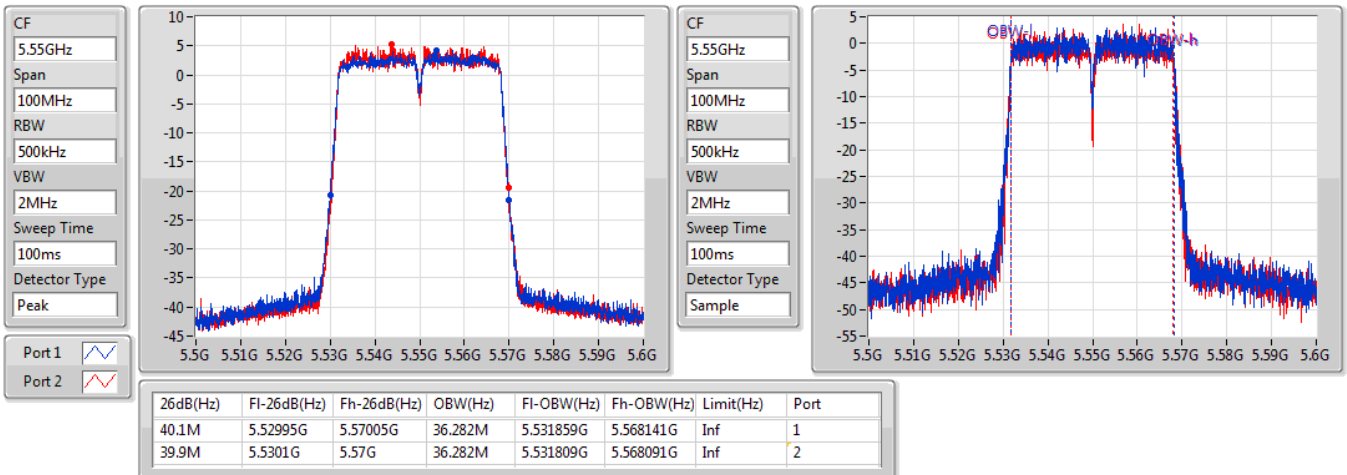

EBW

5510MHz

12/11/2019

802.11ac VHT40-BF_Nss1,(MCS0)_2TX

EBW

5550MHz

12/11/2019

802.11ac VHT40-BF_Nss1,(MCS0)_2TX