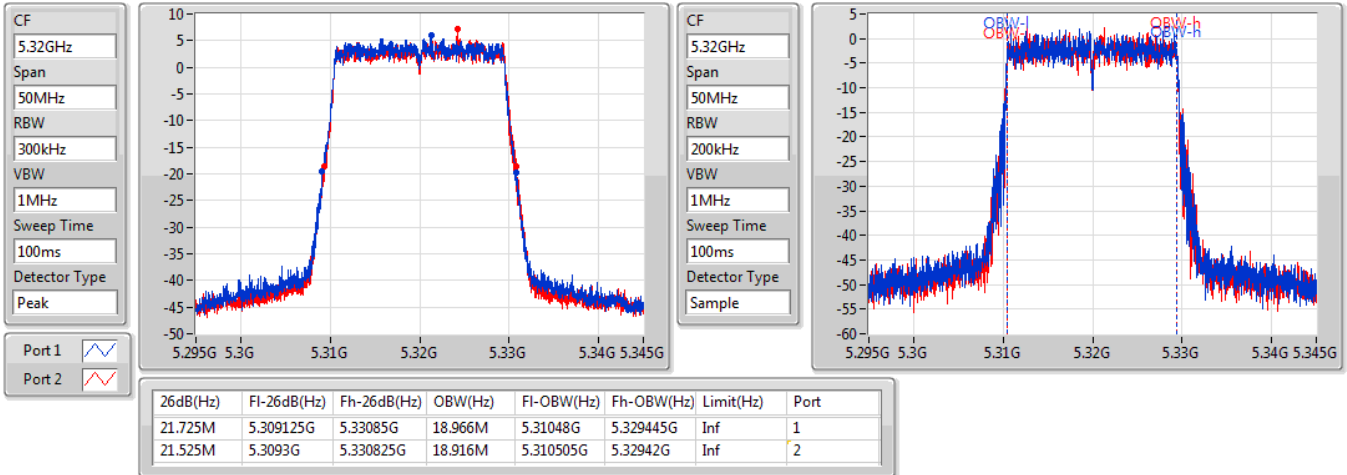

EBW

5690MHz Straddle 5.47-5.725GHz

12/11/2019

802.11ac VHT80-BF_Nss1,(MCS0)_2TX

EBW

5690MHz Straddle 5.725-5.85GHz

12/11/2019

802.11ax HEW20-BF_Nss1,(MCS0)_2TX

EBW

5260MHz

12/11/2019

802.11ax HEW20-BF_Nss1,(MCS0)_2TX

EBW

5300MHz

12/11/2019

802.11ax HEW20-BF_Nss1,(MCS0)_2TX

EBW

5320MHz

12/11/2019

802.11ax HEW20-BF_Nss1,(MCS0)_2TX

EBW

5500MHz

12/11/2019

802.11ax HEW20-BF_Nss1,(MCS0)_2TX