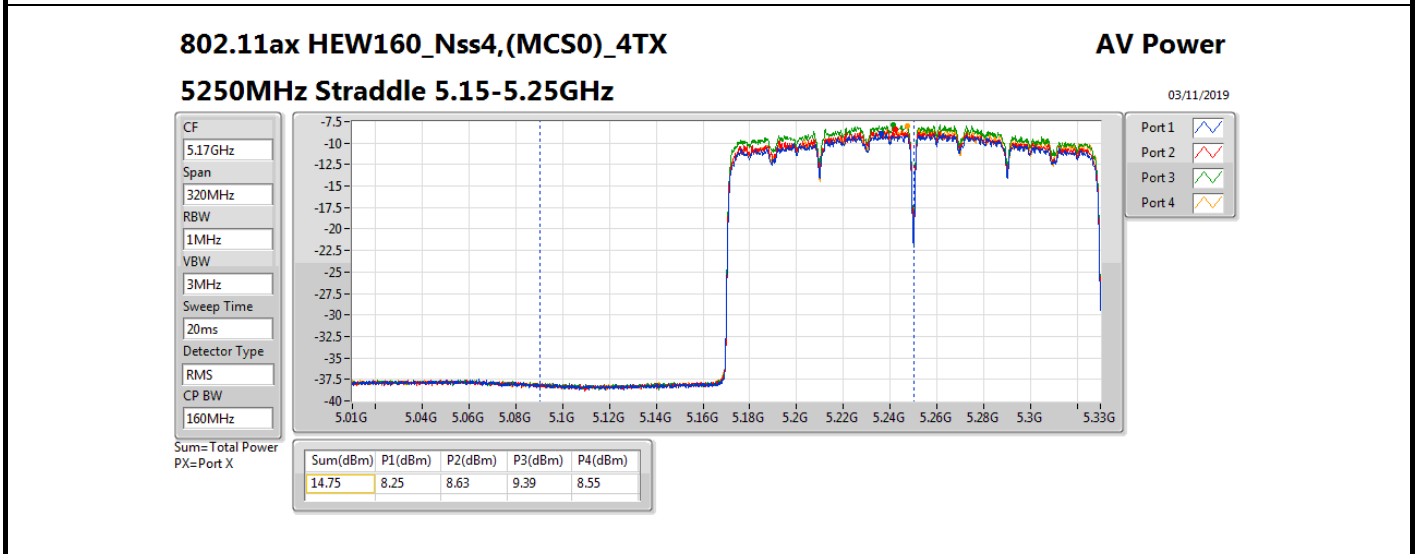

DG = Directional Gain; **Port X** = Port X output power

Note : **Conducted setting** = Pass conducted setting division 4

Summary

Mode	Total Power (dBm)	Total Power (W)
5.15-5.25GHz	-	-
802.11ac VHT160_Nss1,(MCS0)_1TX	12.08	0.01614
802.11ax HEW160_Nss1,(MCS0)_1TX	12.23	0.01671
5.25-5.35GHz	-	-
802.11a_Nss1,(6Mbps)_1TX	18.86	0.07691
802.11ac VHT20_Nss1,(MCS0)_1TX	19.14	0.08204
802.11ac VHT40_Nss1,(MCS0)_1TX	18.98	0.07907
802.11ac VHT80_Nss1,(MCS0)_1TX	15.23	0.03334
802.11ac VHT160_Nss1,(MCS0)_1TX	12.07	0.01611
802.11ax HEW20_Nss1,(MCS0)_1TX	19.26	0.08433
802.11ax HEW40_Nss1,(MCS0)_1TX	19.25	0.08414
802.11ax HEW80_Nss1,(MCS0)_1TX	15.51	0.03556
802.11ax HEW160_Nss1,(MCS0)_1TX	12.24	0.01675
5.47-5.725GHz	-	-
802.11a_Nss1,(6Mbps)_1TX	18.68	0.07379
802.11ac VHT20_Nss1,(MCS0)_1TX	19.07	0.08072
802.11ac VHT40_Nss1,(MCS0)_1TX	19.01	0.07962
802.11ac VHT80_Nss1,(MCS0)_1TX	19.01	0.07962
802.11ac VHT160_Nss1,(MCS0)_1TX	11.16	0.01306
802.11ax HEW20_Nss1,(MCS0)_1TX	19.22	0.08356
802.11ax HEW40_Nss1,(MCS0)_1TX	19.21	0.08337
802.11ax HEW80_Nss1,(MCS0)_1TX	19.17	0.08260
802.11ax HEW160_Nss1,(MCS0)_1TX	11.42	0.01387
5.725-5.85GHz	-	-
802.11a_Nss1,(6Mbps)_1TX	11.89	0.01545
802.11ac VHT20_Nss1,(MCS0)_1TX	12.77	0.01892
802.11ac VHT40_Nss1,(MCS0)_1TX	8.58	0.00721
802.11ac VHT80_Nss1,(MCS0)_1TX	4.73	0.00297
802.11ax HEW20_Nss1,(MCS0)_1TX	13.32	0.02148
802.11ax HEW40_Nss1,(MCS0)_1TX	9.46	0.00883
802.11ax HEW80_Nss1,(MCS0)_1TX	5.47	0.00352