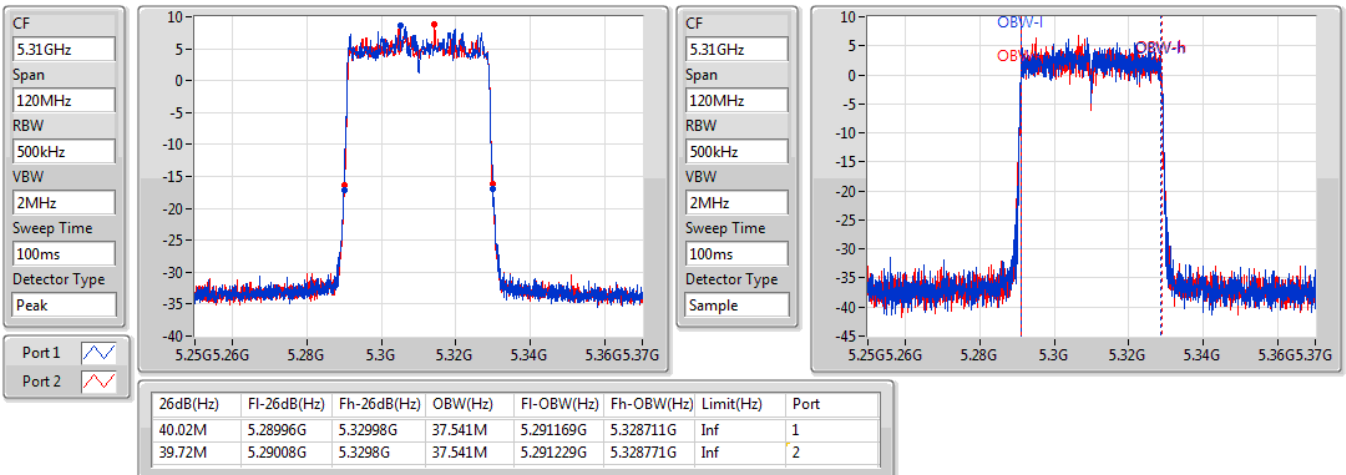

802.11ax HEW20_Nss2,(MCS0)_2TX

EBW

5720MHz Straddle 5.47-5.725GHz

11/11/2019

802.11ax HEW20_Nss2,(MCS0)_2TX

EBW

5720MHz Straddle 5.725-5.85GHz

11/11/2019

802.11ax HEW40_Nss2,(MCS0)_2TX

EBW

5270MHz

11/11/2019

802.11ax HEW40_Nss2,(MCS0)_2TX

EBW

5310MHz

11/11/2019