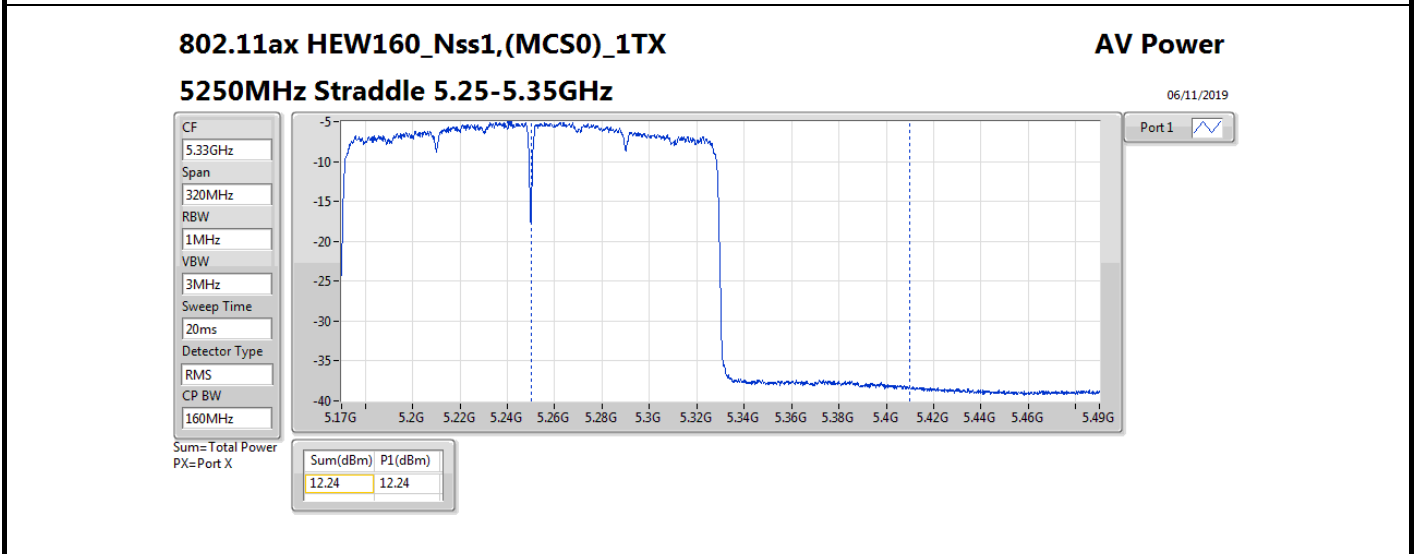

DG = Directional Gain; **Port X** = Port X output power

Note : **Conducted setting = Pass conducted setting division 4**

Summary

Mode	Total Power (dBm)	Total Power (W)
5.15-5.25GHz	-	-
802.11ac VHT160_Nss2,(MCS0)_2TX	11.61	0.01449
802.11ax HEW160_Nss2,(MCS0)_2TX	11.78	0.01507
5.25-5.35GHz	-	-
802.11a_Nss1,(6Mbps)_2TX	15.90	0.03890
802.11ac VHT20_Nss2,(MCS0)_2TX	18.98	0.07907
802.11ac VHT40_Nss2,(MCS0)_2TX	18.96	0.07870
802.11ac VHT80_Nss2,(MCS0)_2TX	15.60	0.03631
802.11ac VHT160_Nss2,(MCS0)_2TX	11.47	0.01403
802.11ax HEW20_Nss2,(MCS0)_2TX	19.18	0.08279
802.11ax HEW40_Nss2,(MCS0)_2TX	19.24	0.08395
802.11ax HEW80_Nss2,(MCS0)_2TX	15.91	0.03899
802.11ax HEW160_Nss2,(MCS0)_2TX	11.70	0.01479
5.47-5.725GHz	-	-
802.11a_Nss1,(6Mbps)_2TX	15.74	0.03750
802.11ac VHT20_Nss2,(MCS0)_2TX	19.01	0.07962
802.11ac VHT40_Nss2,(MCS0)_2TX	19.13	0.08185
802.11ac VHT80_Nss2,(MCS0)_2TX	19.01	0.07962
802.11ac VHT160_Nss2,(MCS0)_2TX	12.67	0.01849
802.11ax HEW20_Nss2,(MCS0)_2TX	19.14	0.08204
802.11ax HEW40_Nss2,(MCS0)_2TX	19.24	0.08395
802.11ax HEW80_Nss2,(MCS0)_2TX	19.22	0.08356
802.11ax HEW160_Nss2,(MCS0)_2TX	13.00	0.01995
5.725-5.85GHz	-	-
802.11a_Nss1,(6Mbps)_2TX	8.71	0.00743
802.11ac VHT20_Nss2,(MCS0)_2TX	12.24	0.01675
802.11ac VHT40_Nss2,(MCS0)_2TX	8.51	0.00710
802.11ac VHT80_Nss2,(MCS0)_2TX	4.95	0.00313
802.11ax HEW20_Nss2,(MCS0)_2TX	12.71	0.01866
802.11ax HEW40_Nss2,(MCS0)_2TX	9.10	0.00813
802.11ax HEW80_Nss2,(MCS0)_2TX	5.31	0.00340