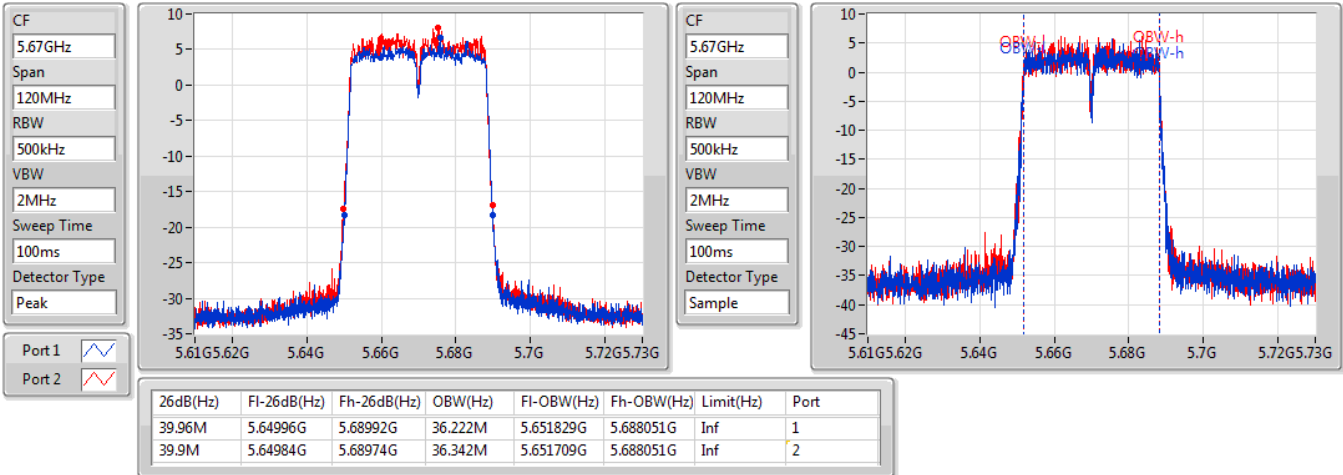

802.11ac VHT40_Nss2,(MCS0)_2TX

EBW

5670MHz

11/11/2019