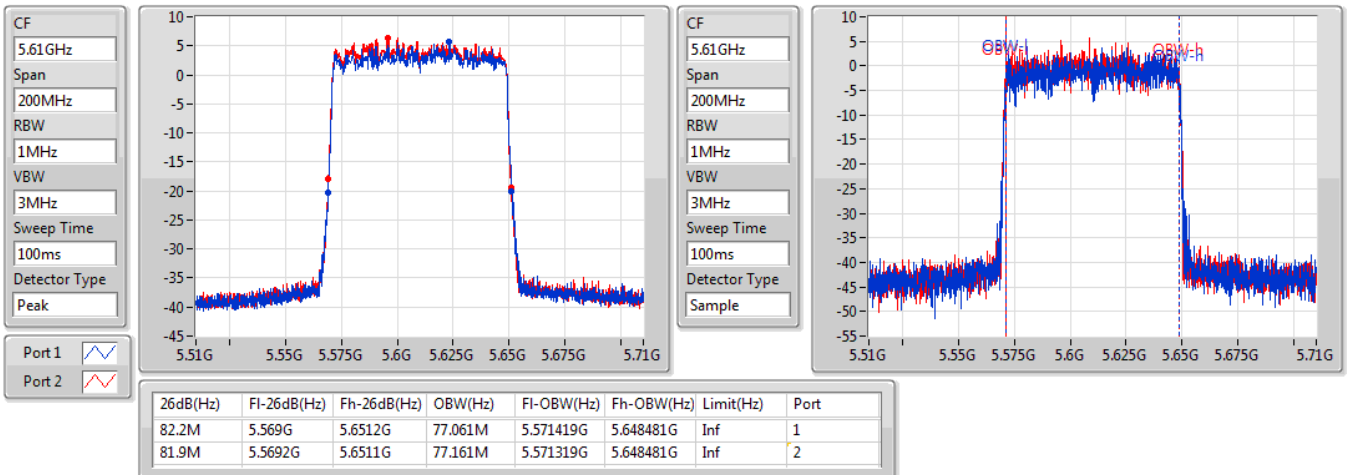

EBW

5530MHz

12/11/2019

802.11ax HEW80-BF_Nss1,(MCS0)_2TX

EBW

5610MHz

12/11/2019

802.11ax HEW80-BF_Nss1,(MCS0)_2TX

EBW

5690MHz Straddle 5.47-5.725GHz

12/11/2019

802.11ax HEW80-BF_Nss1,(MCS0)_2TX

EBW

5690MHz Straddle 5.725-5.85GHz

12/11/2019

Summary