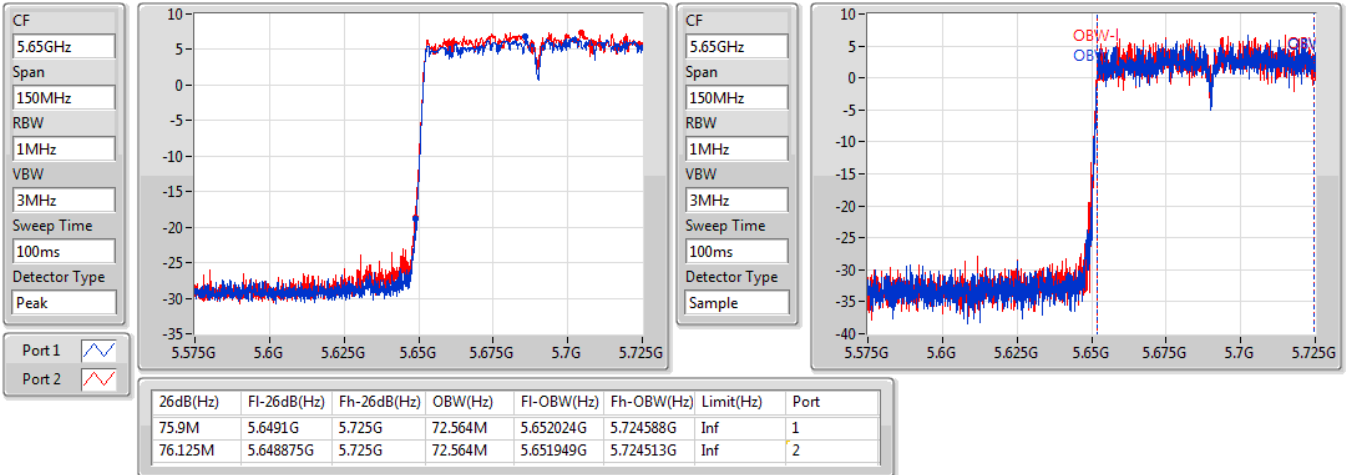

802.11ac VHT80_Nss2,(MCS0)_2TX

EBW

5530MHz

11/11/2019

802.11ac VHT80_Nss2,(MCS0)_2TX

EBW

5610MHz

11/11/2019

802.11ac VHT80_Nss2,(MCS0)_2TX

EBW

5690MHz Straddle 5.47-5.725GHz

11/11/2019

802.11ac VHT80_Nss2,(MCS0)_2TX

EBW

5690MHz Straddle 5.725-5.85GHz

11/11/2019