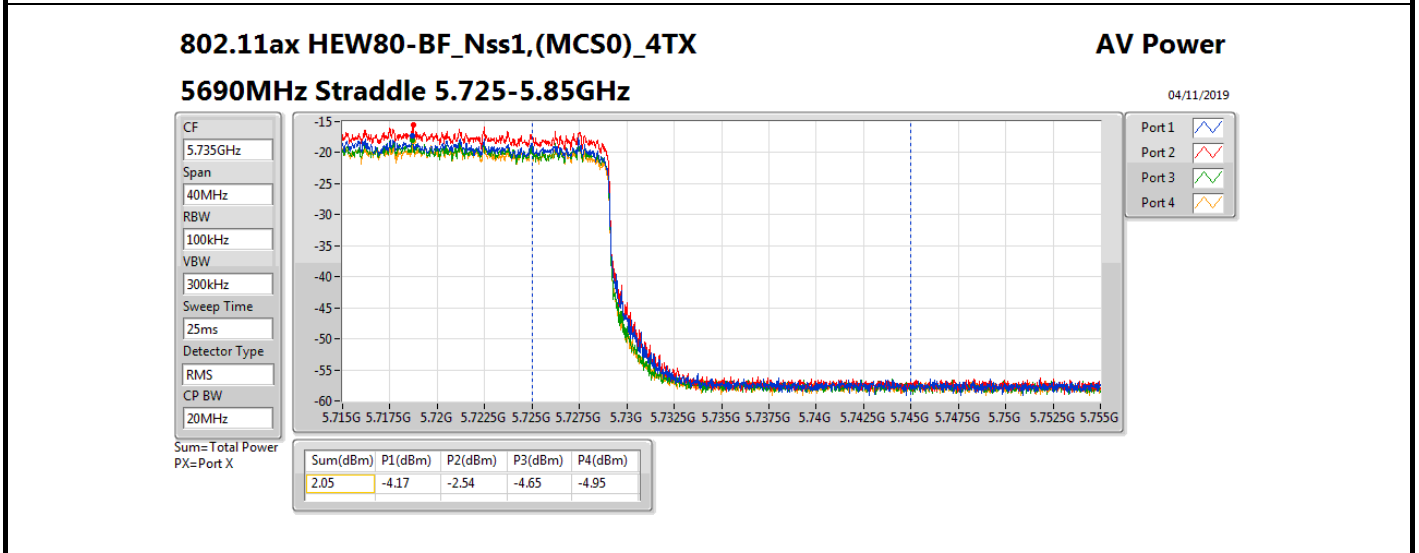

DG = Directional Gain; **Port X** = Port X output power

Note : Conducted setting = Pass conducted setting division 4

Summary

Mode	Total Power (dBm)	Total Power (W)
5.15-5.25GHz	-	-
802.11ac VHT160_Nss4,(MCS0)_4TX	14.20	0.02630
802.11ax HEW160_Nss4,(MCS0)_4TX	14.75	0.02985
5.25-5.35GHz	-	-
802.11ac VHT20_Nss4,(MCS0)_4TX	21.38	0.13740
802.11ac VHT40_Nss4,(MCS0)_4TX	21.77	0.15031
802.11ac VHT80_Nss4,(MCS0)_4TX	17.89	0.06152
802.11ac VHT160_Nss4,(MCS0)_4TX	14.17	0.02612
802.11ax HEW20_Nss4,(MCS0)_4TX	21.87	0.15382
802.11ax HEW40_Nss4,(MCS0)_4TX	21.81	0.15171
802.11ax HEW80_Nss4,(MCS0)_4TX	18.11	0.06471
802.11ax HEW160_Nss4,(MCS0)_4TX	14.79	0.03013
5.47-5.725GHz	-	-
802.11ac VHT20_Nss4,(MCS0)_4TX	21.35	0.13646
802.11ac VHT40_Nss4,(MCS0)_4TX	21.56	0.14322
802.11ac VHT80_Nss4,(MCS0)_4TX	21.58	0.14388
802.11ac VHT160_Nss4,(MCS0)_4TX	15.91	0.03899
802.11ax HEW20_Nss4,(MCS0)_4TX	21.79	0.15101
802.11ax HEW40_Nss4,(MCS0)_4TX	21.86	0.15346
802.11ax HEW80_Nss4,(MCS0)_4TX	21.92	0.15560
802.11ax HEW160_Nss4,(MCS0)_4TX	16.43	0.04395
5.725-5.85GHz	-	-
802.11ac VHT20_Nss4,(MCS0)_4TX	14.58	0.02871
802.11ac VHT40_Nss4,(MCS0)_4TX	11.06	0.01276
802.11ac VHT80_Nss4,(MCS0)_4TX	7.36	0.00545
802.11ax HEW20_Nss4,(MCS0)_4TX	15.38	0.03451
802.11ax HEW40_Nss4,(MCS0)_4TX	12.01	0.01589
802.11ax HEW80_Nss4,(MCS0)_4TX	8.64	0.00731