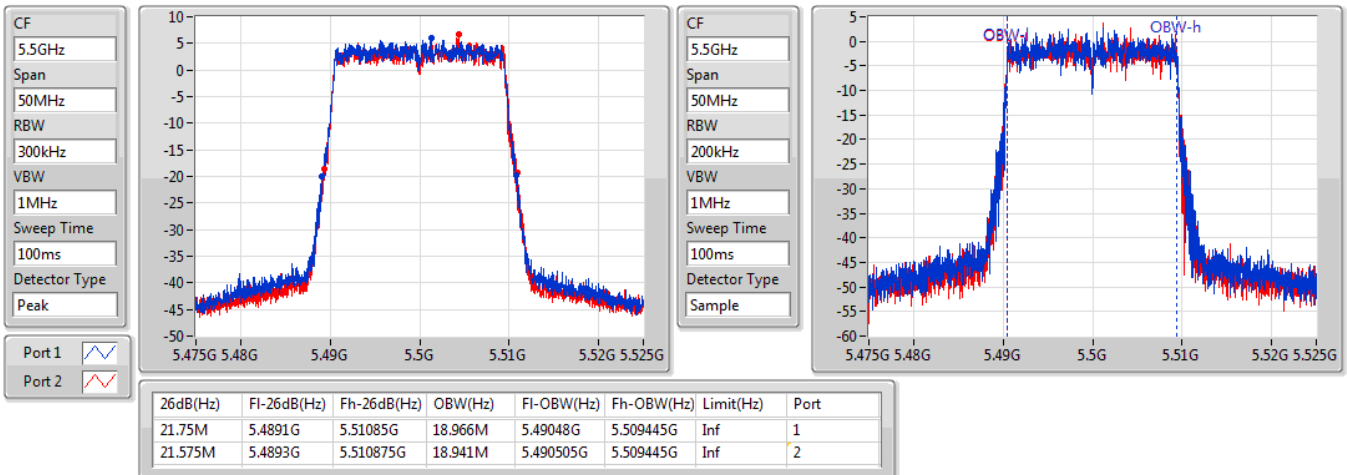

EBW

5320MHz

12/11/2019

802.11ax HEW20-BF_Nss1,(MCS0)_2TX

EBW

5500MHz

12/11/2019

802.11ax HEW20-BF_Nss1,(MCS0)_2TX

EBW

5580MHz

12/11/2019

CF
5.58GHz
Span
50MHz
RBW
300kHz
VBW
1MHz
Sweep Time
100ms
Detector Type
Peak

CF
5.58GHz
Span
50MHz
RBW
200kHz
VBW
1MHz
Sweep Time
100ms
Detector Type
Sample

26dB(Hz)	Fl-26dB(Hz)	Fh-26dB(Hz)	OBW(Hz)	Fl-OBW(Hz)	Fh-OBW(Hz)	Limit(Hz)	Port
21.675M	5.56905G	5.590725G	18.991M	5.570455G	5.589445G	Inf	1
21.675M	5.569325G	5.591G	18.966M	5.570505G	5.58947G	Inf	2