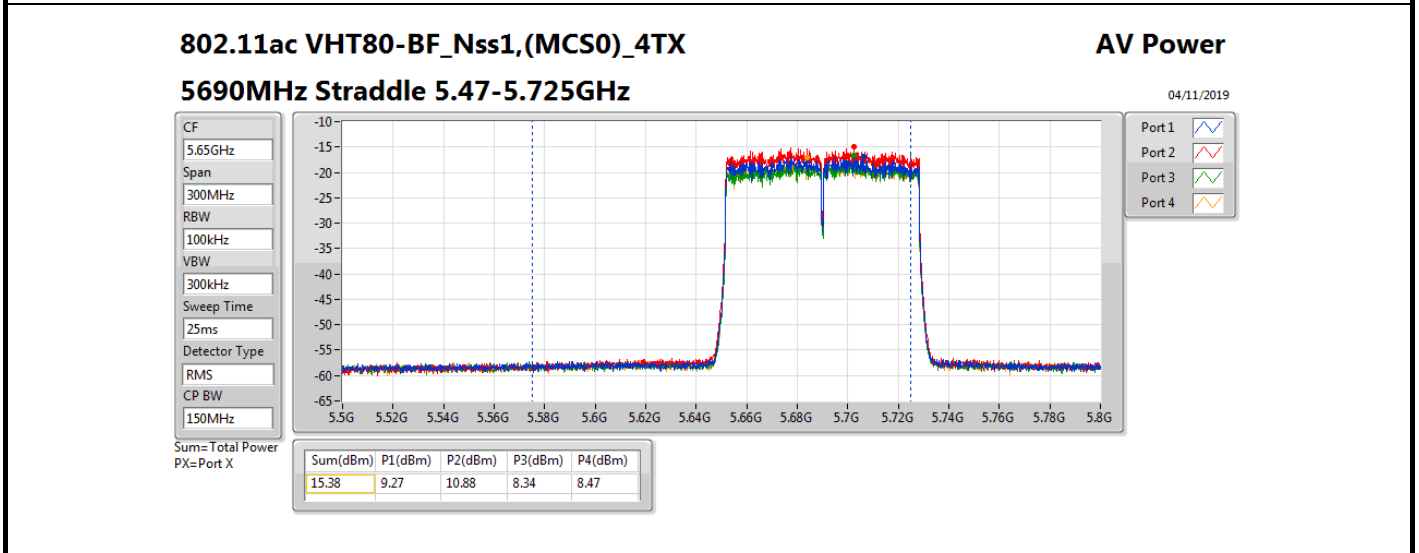

DG = Directional Gain; **Port X** = Port X output power

Note : Conducted setting = Pass conducted setting division 4

Summary

Mode	Total Power (dBm)	Total Power (W)
5.15-5.25GHz	-	-
802.11ac VHT160_Nss4,(MCS0)_4TX	14.20	0.02630
802.11ax HEW160_Nss4,(MCS0)_4TX	14.75	0.02985
5.25-5.35GHz	-	-
802.11ac VHT20_Nss4,(MCS0)_4TX	21.38	0.13740
802.11ac VHT40_Nss4,(MCS0)_4TX	21.77	0.15031
802.11ac VHT80_Nss4,(MCS0)_4TX	17.89	0.06152
802.11ac VHT160_Nss4,(MCS0)_4TX	14.17	0.02612
802.11ax HEW20_Nss4,(MCS0)_4TX	21.87	0.15382
802.11ax HEW40_Nss4,(MCS0)_4TX	21.81	0.15171
802.11ax HEW80_Nss4,(MCS0)_4TX	18.11	0.06471
802.11ax HEW160_Nss4,(MCS0)_4TX	14.79	0.03013
5.47-5.725GHz	-	-
802.11ac VHT20_Nss4,(MCS0)_4TX	21.35	0.13646
802.11ac VHT40_Nss4,(MCS0)_4TX	21.56	0.14322
802.11ac VHT80_Nss4,(MCS0)_4TX	21.58	0.14388
802.11ac VHT160_Nss4,(MCS0)_4TX	15.91	0.03899
802.11ax HEW20_Nss4,(MCS0)_4TX	21.79	0.15101
802.11ax HEW40_Nss4,(MCS0)_4TX	21.86	0.15346
802.11ax HEW80_Nss4,(MCS0)_4TX	21.92	0.15560
802.11ax HEW160_Nss4,(MCS0)_4TX	16.43	0.04395
5.725-5.85GHz	-	-
802.11ac VHT20_Nss4,(MCS0)_4TX	14.58	0.02871
802.11ac VHT40_Nss4,(MCS0)_4TX	11.06	0.01276
802.11ac VHT80_Nss4,(MCS0)_4TX	7.36	0.00545
802.11ax HEW20_Nss4,(MCS0)_4TX	15.38	0.03451
802.11ax HEW40_Nss4,(MCS0)_4TX	12.01	0.01589
802.11ax HEW80_Nss4,(MCS0)_4TX	8.64	0.00731