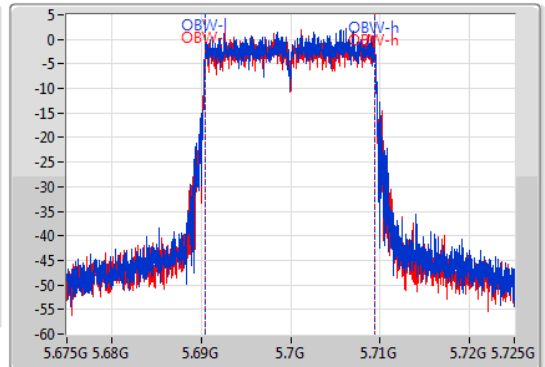

EBW

5580MHz

12/11/2019

CF
5.58GHz
Span
50MHz
RBW
300kHz
VBW
1MHz
Sweep Time
100ms
Detector Type
Peak

CF
5.58GHz
Span
50MHz
RBW
200kHz
VBW
1MHz
Sweep Time
100ms
Detector Type
Sample

26dB(Hz)	Fl-26dB(Hz)	Fh-26dB(Hz)	OBW(Hz)	Fl-OBW(Hz)	Fh-OBW(Hz)	Limit(Hz)	Port
21.675M	5.56905G	5.590725G	18.991M	5.570455G	5.589445G	Inf	1
21.675M	5.569325G	5.591G	18.966M	5.570505G	5.58947G	Inf	2

802.11ax HEW20-BF_Nss1,(MCS0)_2TX

EBW

5700MHz

12/11/2019

CF
5.7GHz
Span
50MHz
RBW
300kHz
VBW
1MHz
Sweep Time
100ms
Detector Type
Peak

CF
5.7GHz
Span
50MHz
RBW
200kHz
VBW
1MHz
Sweep Time
100ms
Detector Type
Sample