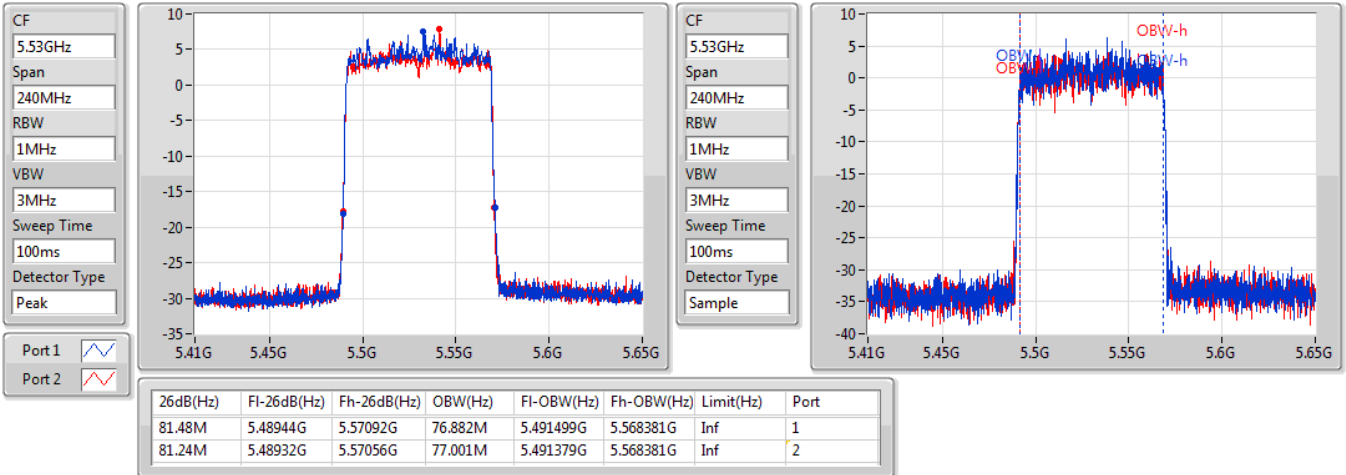

802.11ax HEW40_Nss2,(MCS0)_2TX

EBW

5710MHz Straddle 5.725-5.85GHz

11/11/2019

802.11ax HEW80_Nss2,(MCS0)_2TX

EBW

5290MHz

11/11/2019

802.11ax HEW80_Nss2,(MCS0)_2TX

EBW

5530MHz

11/11/2019

802.11ax HEW80_Nss2,(MCS0)_2TX

EBW

5610MHz

11/11/2019