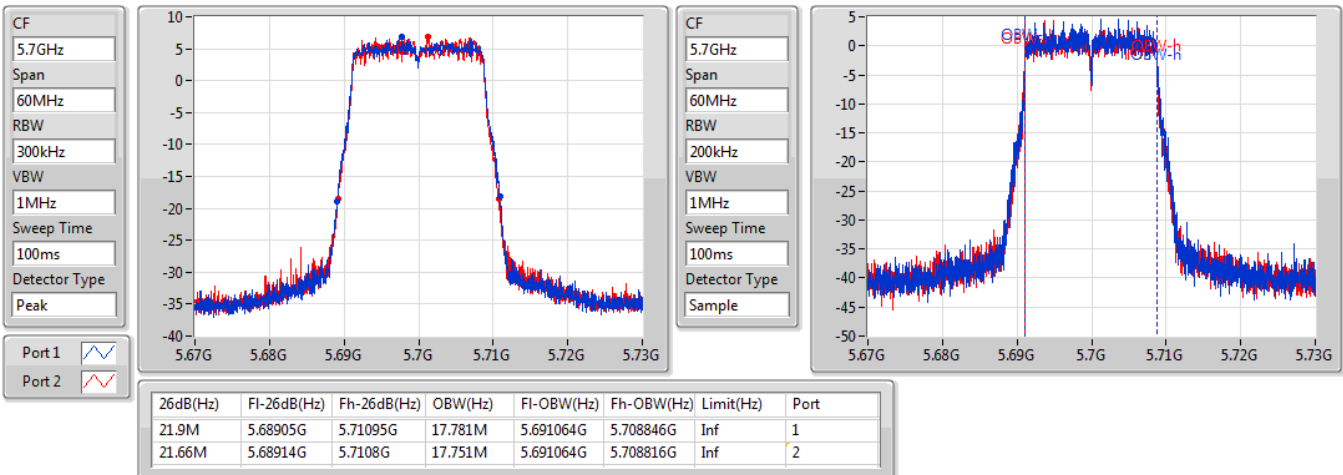

802.11ac VHT20_Nss2,(MCS0)_2TX

EBW

5580MHz

11/11/2019

802.11ac VHT20_Nss2,(MCS0)_2TX

EBW

5700MHz

11/11/2019

802.11ac VHT20_Nss2,(MCS0)_2TX

EBW

5720MHz Straddle 5.47-5.725GHz

11/11/2019

802.11ac VHT20_Nss2,(MCS0)_2TX

EBW

5720MHz Straddle 5.725-5.85GHz

11/11/2019