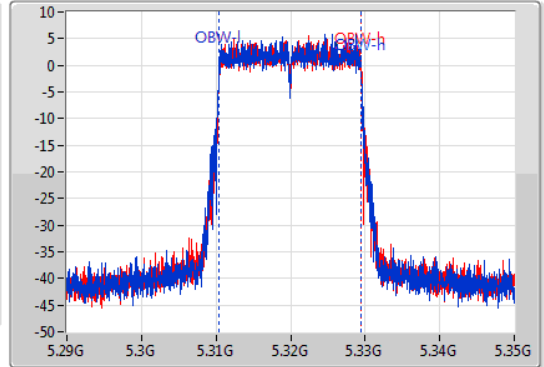

EBW

5300MHz

11/11/2019

CF
5.3GHz
Span
60MHz
RBW
300kHz
VBW
1MHz
Sweep Time
100ms
Detector Type
Peak

CF
5.3GHz
Span
60MHz
RBW
200kHz
VBW
1MHz
Sweep Time
100ms
Detector Type
Sample

26dB(Hz)	Fl-26dB(Hz)	Fh-26dB(Hz)	OBW(Hz)	Fl-OBW(Hz)	Fh-OBW(Hz)	Limit(Hz)	Port
21.78M	5.28896G	5.31074G	18.981M	5.290435G	5.309415G	Inf	1
21.51M	5.28923G	5.31074G	18.981M	5.290465G	5.309445G	Inf	2

802.11ax HEW20_Nss2,(MCS0)_2TX

EBW

5320MHz

11/11/2019

CF
5.32GHz
Span
60MHz
RBW
300kHz
VBW
1MHz
Sweep Time
100ms
Detector Type
Peak

CF
5.32GHz
Span
60MHz
RBW
200kHz
VBW
1MHz
Sweep Time
100ms
Detector Type
Sample