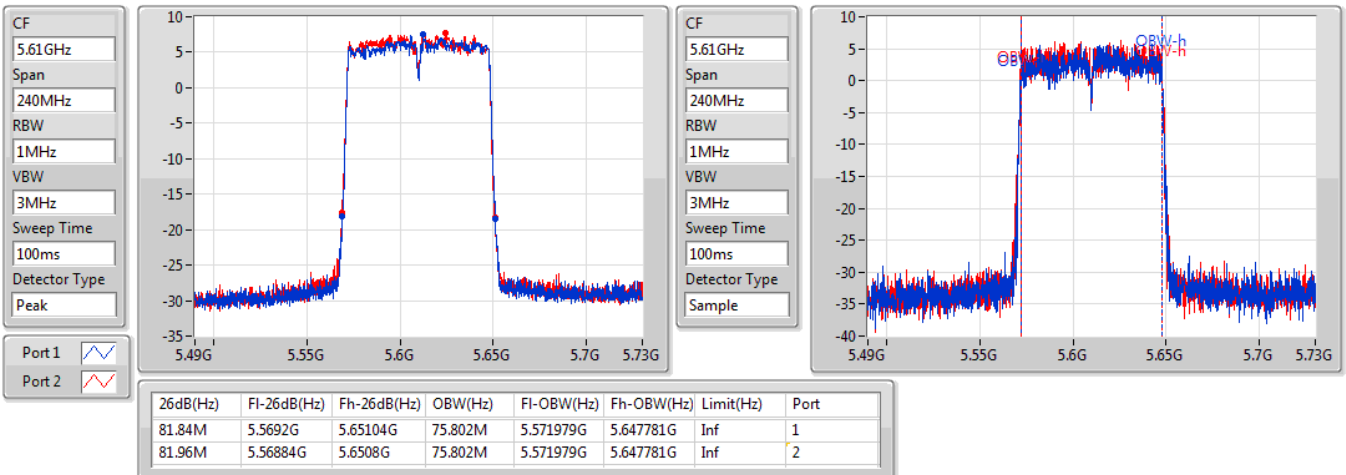

802.11ac VHT80_Nss2,(MCS0)_2TX

EBW

5530MHz

11/11/2019

802.11ac VHT80_Nss2,(MCS0)_2TX

EBW

5610MHz

11/11/2019

802.11ac VHT80_Nss2,(MCS0)_2TX

EBW

5690MHz Straddle 5.47-5.725GHz

11/11/2019

802.11ac VHT80_Nss2,(MCS0)_2TX

EBW

5690MHz Straddle 5.725-5.85GHz

11/11/2019