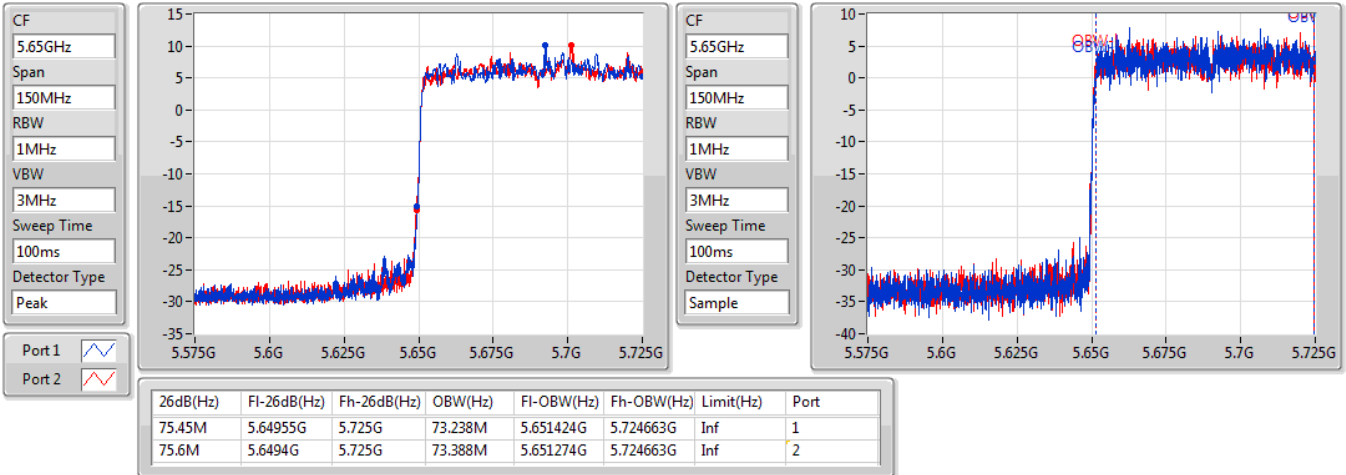

802.11ax HEW80_Nss2,(MCS0)_2TX

EBW

5530MHz

11/11/2019

802.11ax HEW80_Nss2,(MCS0)_2TX

EBW

5610MHz

11/11/2019

802.11ax HEW80_Nss2,(MCS0)_2TX

EBW

5690MHz Straddle 5.47-5.725GHz

11/11/2019

802.11ax HEW80_Nss2,(MCS0)_2TX

EBW

5690MHz Straddle 5.725-5.85GHz

11/11/2019