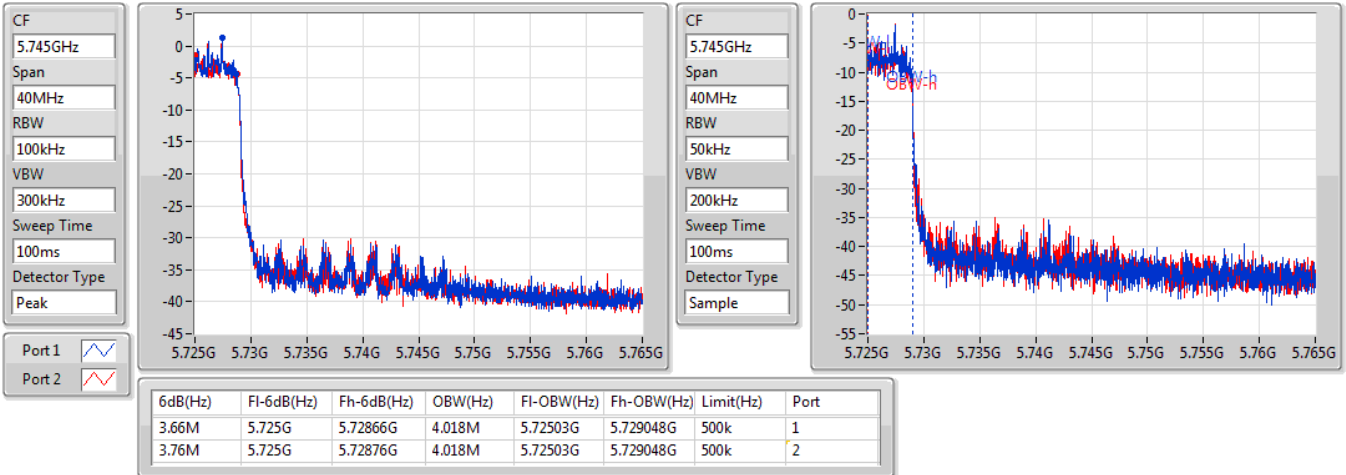

EBW

5550MHz

11/11/2019

CF
5.55GHz
Span
120MHz
RBW
500kHz
VBW
2MHz
Sweep Time
100ms
Detector Type
Peak

CF
5.55GHz
Span
120MHz
RBW
500kHz
VBW
2MHz
Sweep Time
100ms
Detector Type
Sample

26dB(Hz)	Fl-26dB(Hz)	Fh-26dB(Hz)	OBW(Hz)	Fl-OBW(Hz)	Fh-OBW(Hz)	Limit(Hz)	Port
39.84M	5.53008G	5.56992G	37.541M	5.531169G	5.568711G	Inf	1
39.9M	5.52996G	5.56986G	37.661M	5.531109G	5.568771G	Inf	2

802.11ax HEW40_Nss2,(MCS0)_2TX

EBW

5670MHz

11/11/2019

802.11ax HEW40_Nss2,(MCS0)_2TX

EBW

5710MHz Straddle 5.47-5.725GHz

11/11/2019

802.11ax HEW40_Nss2,(MCS0)_2TX

EBW

5710MHz Straddle 5.725-5.85GHz

11/11/2019

802.11ax HEW80_Nss2,(MCS0)_2TX

EBW

5290MHz

11/11/2019