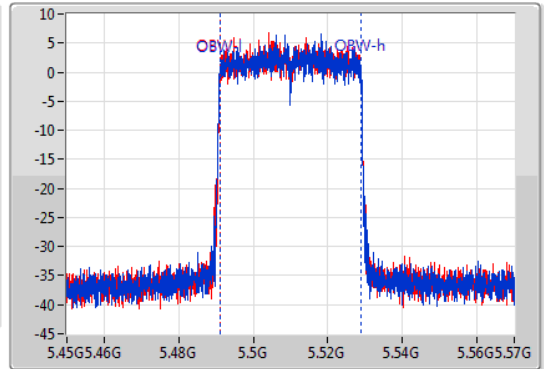

802.11ax HEW40_Nss2,(MCS0)_2TX

EBW

5510MHz

11/11/2019

CF
5.51GHz
Span
120MHz
RBW
500kHz
VBW
2MHz
Sweep Time
100ms
Detector Type
Peak

CF
5.51GHz
Span
120MHz
RBW
500kHz
VBW
2MHz
Sweep Time
100ms
Detector Type
Sample