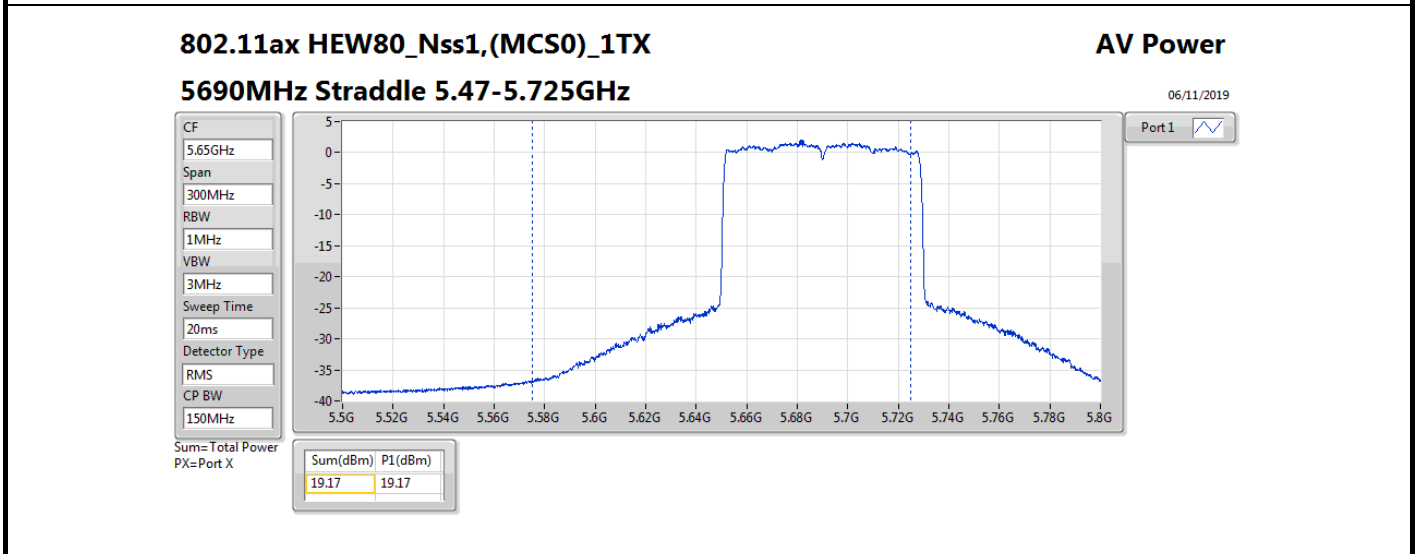

DG = Directional Gain; **Port X** = Port X output power

Note : **Conducted setting = Pass conducted setting division 4**

Summary

Mode	Total Power (dBm)	Total Power (W)
5.15-5.25GHz	-	-
802.11ac VHT160_Nss2,(MCS0)_2TX	11.61	0.01449
802.11ax HEW160_Nss2,(MCS0)_2TX	11.78	0.01507
5.25-5.35GHz	-	-
802.11a_Nss1,(6Mbps)_2TX	15.90	0.03890
802.11ac VHT20_Nss2,(MCS0)_2TX	18.98	0.07907
802.11ac VHT40_Nss2,(MCS0)_2TX	18.96	0.07870
802.11ac VHT80_Nss2,(MCS0)_2TX	15.60	0.03631
802.11ac VHT160_Nss2,(MCS0)_2TX	11.47	0.01403
802.11ax HEW20_Nss2,(MCS0)_2TX	19.18	0.08279
802.11ax HEW40_Nss2,(MCS0)_2TX	19.24	0.08395
802.11ax HEW80_Nss2,(MCS0)_2TX	15.91	0.03899
802.11ax HEW160_Nss2,(MCS0)_2TX	11.70	0.01479
5.47-5.725GHz	-	-
802.11a_Nss1,(6Mbps)_2TX	15.74	0.03750
802.11ac VHT20_Nss2,(MCS0)_2TX	19.01	0.07962
802.11ac VHT40_Nss2,(MCS0)_2TX	19.13	0.08185
802.11ac VHT80_Nss2,(MCS0)_2TX	19.01	0.07962
802.11ac VHT160_Nss2,(MCS0)_2TX	12.67	0.01849
802.11ax HEW20_Nss2,(MCS0)_2TX	19.14	0.08204
802.11ax HEW40_Nss2,(MCS0)_2TX	19.24	0.08395
802.11ax HEW80_Nss2,(MCS0)_2TX	19.22	0.08356
802.11ax HEW160_Nss2,(MCS0)_2TX	13.00	0.01995
5.725-5.85GHz	-	-
802.11a_Nss1,(6Mbps)_2TX	8.71	0.00743
802.11ac VHT20_Nss2,(MCS0)_2TX	12.24	0.01675
802.11ac VHT40_Nss2,(MCS0)_2TX	8.51	0.00710
802.11ac VHT80_Nss2,(MCS0)_2TX	4.95	0.00313
802.11ax HEW20_Nss2,(MCS0)_2TX	12.71	0.01866
802.11ax HEW40_Nss2,(MCS0)_2TX	9.10	0.00813
802.11ax HEW80_Nss2,(MCS0)_2TX	5.31	0.00340