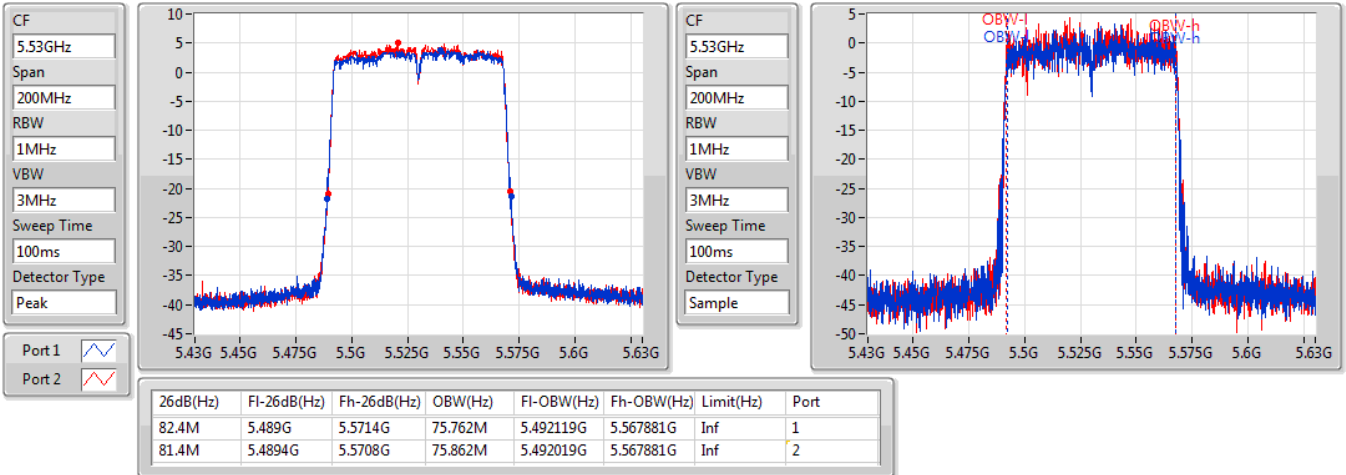

802.11ac VHT80-BF_Nss1,(MCS0)_2TX

EBW

5530MHz

12/11/2019