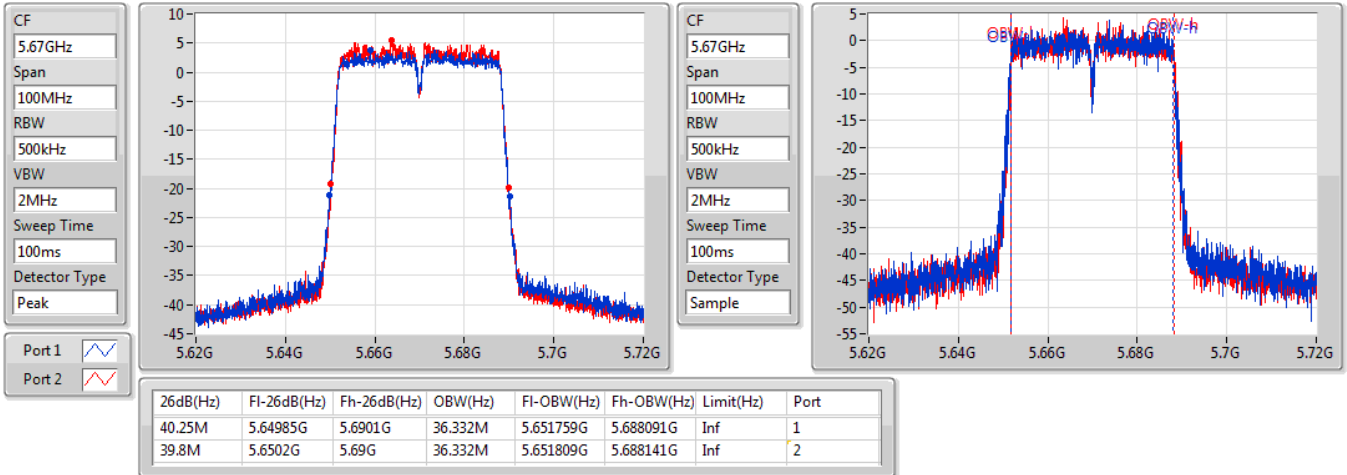

EBW

5510MHz

12/11/2019

802.11ac VHT40-BF_Nss1,(MCS0)_2TX

EBW

5550MHz

12/11/2019

802.11ac VHT40-BF_Nss1,(MCS0)_2TX

EBW

5670MHz

12/11/2019

802.11ac VHT40-BF_Nss1,(MCS0)_2TX

EBW

5710MHz Straddle 5.47-5.725GHz

12/11/2019

802.11ac VHT40-BF_Nss1,(MCS0)_2TX