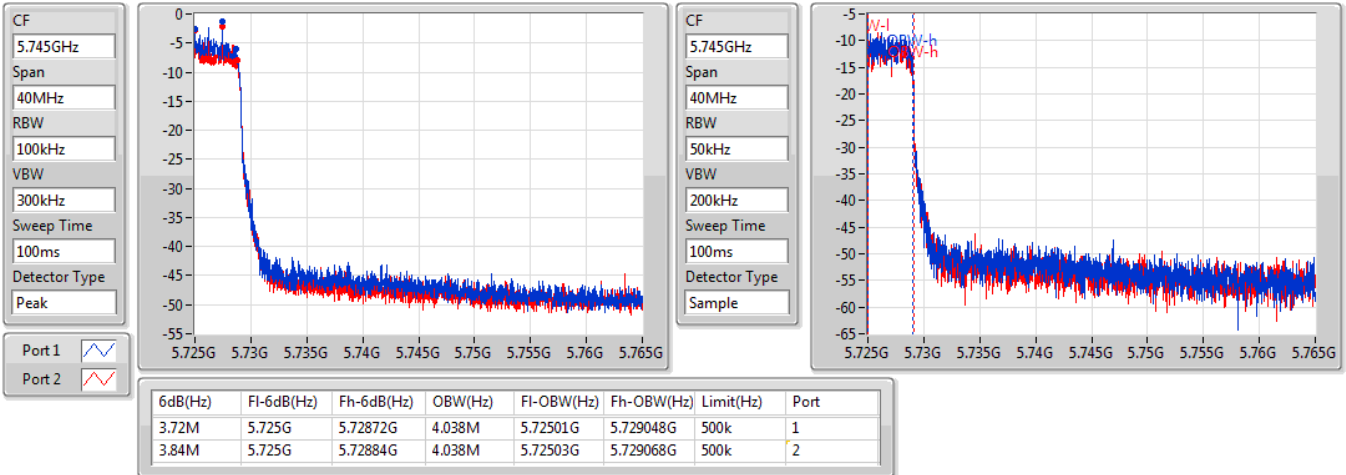

EBW

5670MHz

12/11/2019

802.11ax HEW40-BF_Nss1,(MCS0)_2TX

EBW

5710MHz Straddle 5.47-5.725GHz

12/11/2019

802.11ax HEW40-BF_Nss1,(MCS0)_2TX

EBW

5710MHz Straddle 5.725-5.85GHz

12/11/2019

802.11ax HEW80-BF_Nss1,(MCS0)_2TX

EBW

5290MHz

12/11/2019

802.11ax HEW80-BF_Nss1,(MCS0)_2TX