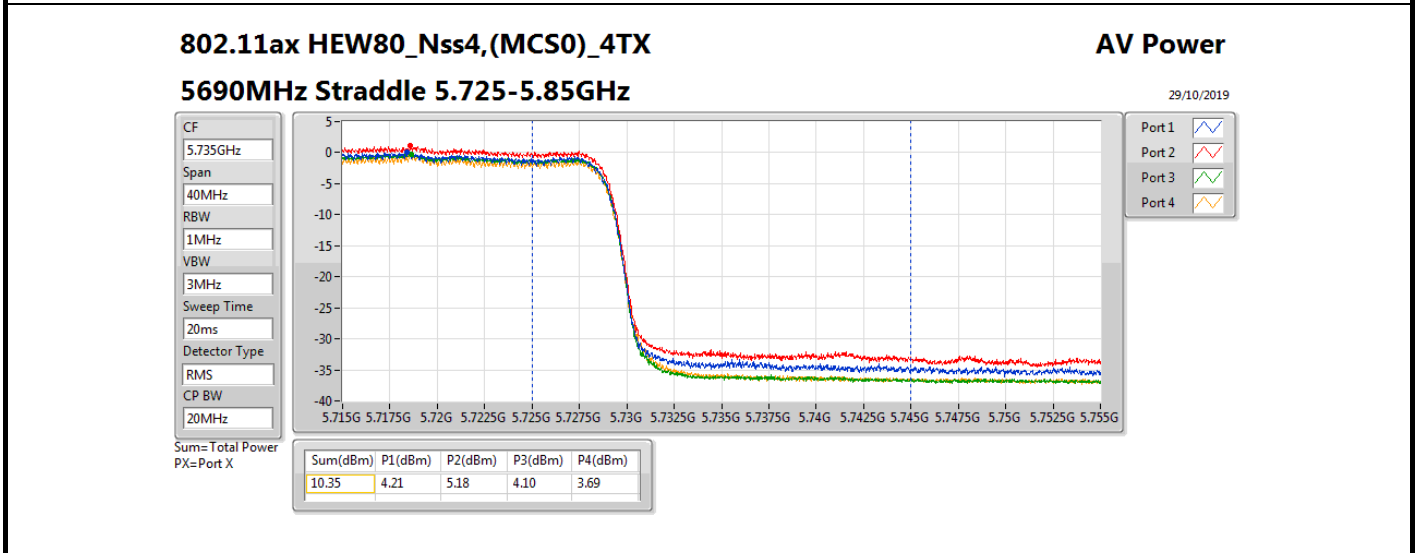

DG = Directional Gain; **Port X** = Port X output power

Note : **Conducted setting** = Pass conducted setting division 4

Summary

Mode	Total Power (dBm)	Total Power (W)
5.15-5.25GHz	-	-
802.11ac VHT160_Nss1,(MCS0)_1TX	11.49	0.01409
802.11ax HEW160_Nss1,(MCS0)_1TX	11.54	0.01426
5.25-5.35GHz	-	-
802.11a_Nss1,(6Mbps)_1TX	20.85	0.12162
802.11ac VHT20_Nss1,(MCS0)_1TX	20.39	0.10940
802.11ac VHT40_Nss1,(MCS0)_1TX	19.66	0.09247
802.11ac VHT80_Nss1,(MCS0)_1TX	15.44	0.03499
802.11ac VHT160_Nss1,(MCS0)_1TX	11.53	0.01422
802.11ax HEW20_Nss1,(MCS0)_1TX	20.44	0.11066
802.11ax HEW40_Nss1,(MCS0)_1TX	19.84	0.09638
802.11ax HEW80_Nss1,(MCS0)_1TX	15.72	0.03733
802.11ax HEW160_Nss1,(MCS0)_1TX	11.54	0.01426
5.47-5.725GHz	-	-
802.11a_Nss1,(6Mbps)_1TX	21.63	0.14555
802.11ac VHT20_Nss1,(MCS0)_1TX	21.41	0.13836
802.11ac VHT40_Nss1,(MCS0)_1TX	20.80	0.12023
802.11ac VHT80_Nss1,(MCS0)_1TX	20.88	0.12246
802.11ac VHT160_Nss1,(MCS0)_1TX	12.11	0.01626
802.11ax HEW20_Nss1,(MCS0)_1TX	21.54	0.14256
802.11ax HEW40_Nss1,(MCS0)_1TX	20.92	0.12359
802.11ax HEW80_Nss1,(MCS0)_1TX	20.97	0.12503
802.11ax HEW160_Nss1,(MCS0)_1TX	12.44	0.01754
5.725-5.85GHz	-	-
802.11a_Nss1,(6Mbps)_1TX	13.71	0.02350
802.11ac VHT20_Nss1,(MCS0)_1TX	13.70	0.02344
802.11ac VHT40_Nss1,(MCS0)_1TX	10.34	0.01081
802.11ac VHT80_Nss1,(MCS0)_1TX	7.04	0.00506
802.11ax HEW20_Nss1,(MCS0)_1TX	14.19	0.02624
802.11ax HEW40_Nss1,(MCS0)_1TX	10.78	0.01197
802.11ax HEW80_Nss1,(MCS0)_1TX	7.47	0.00558