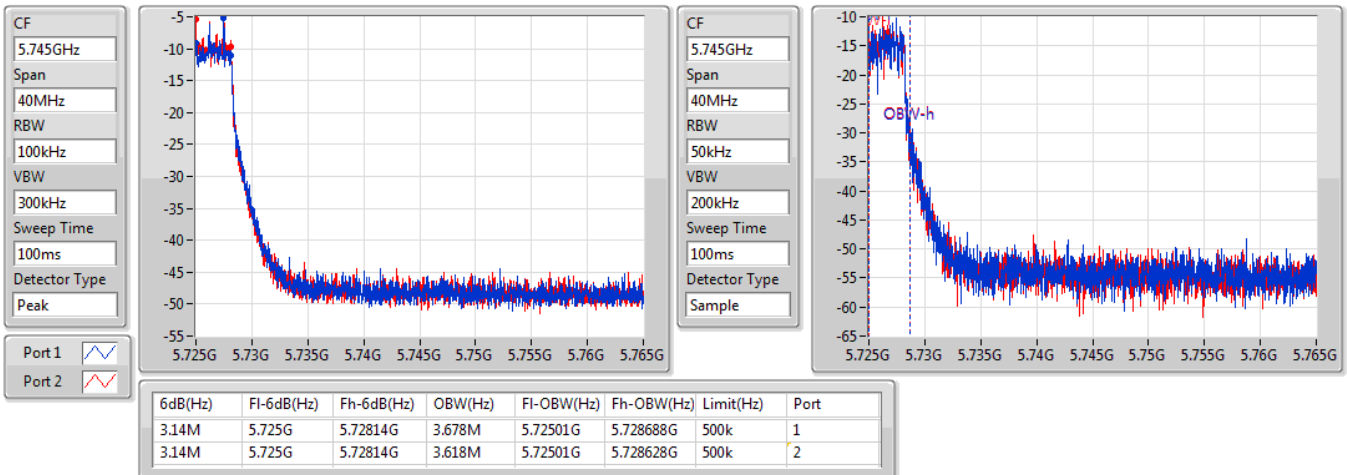

EBW

5690MHz Straddle 5.47-5.725GHz

12/11/2019

802.11ac VHT80-BF_Nss1,(MCS0)_2TX

EBW

5690MHz Straddle 5.725-5.85GHz

12/11/2019

802.11ax HEW20-BF_Nss1,(MCS0)_2TX