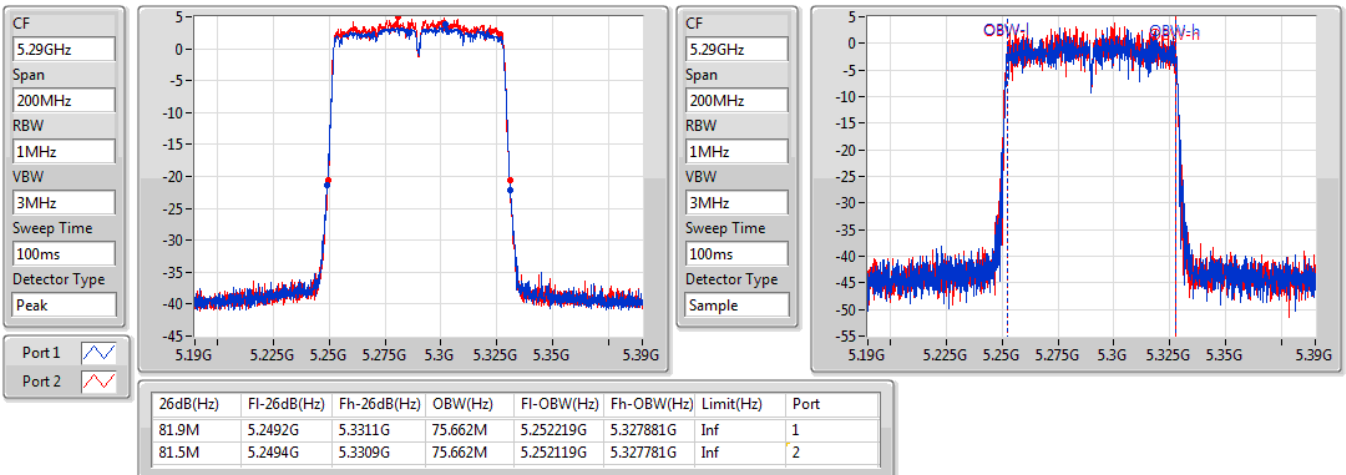

EBW

5710MHz Straddle 5.725-5.85GHz

12/11/2019

802.11ac VHT80-BF_Nss1,(MCS0)_2TX

EBW

5290MHz

12/11/2019

802.11ac VHT80-BF_Nss1,(MCS0)_2TX

EBW

5530MHz

12/11/2019

802.11ac VHT80-BF_Nss1,(MCS0)_2TX

EBW

5610MHz

12/11/2019

802.11ac VHT80-BF_Nss1,(MCS0)_2TX