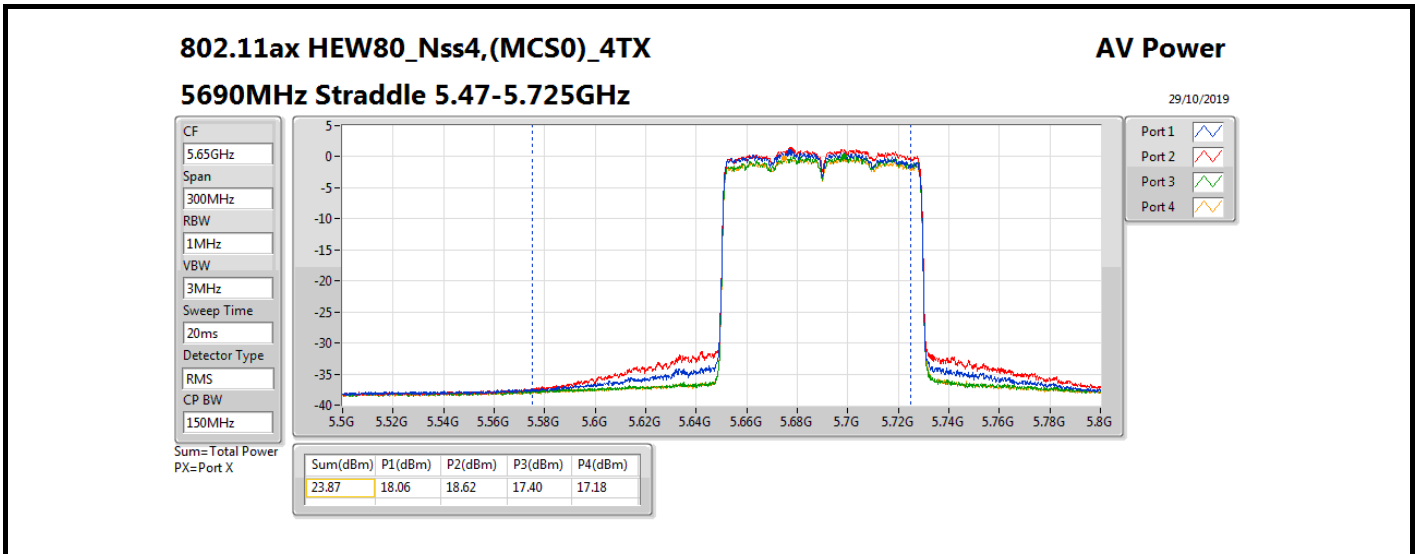

DG = Directional Gain; **Port X** = Port X output power

Note : **Conducted setting** = Pass conducted setting division 4

Summary

Mode	Total Power (dBm)	Total Power (W)
5.15-5.25GHz	-	-
802.11ac VHT160_Nss1,(MCS0)_1TX	11.49	0.01409
802.11ax HEW160_Nss1,(MCS0)_1TX	11.54	0.01426
5.25-5.35GHz	-	-
802.11a_Nss1,(6Mbps)_1TX	20.85	0.12162
802.11ac VHT20_Nss1,(MCS0)_1TX	20.39	0.10940
802.11ac VHT40_Nss1,(MCS0)_1TX	19.66	0.09247
802.11ac VHT80_Nss1,(MCS0)_1TX	15.44	0.03499
802.11ac VHT160_Nss1,(MCS0)_1TX	11.53	0.01422
802.11ax HEW20_Nss1,(MCS0)_1TX	20.44	0.11066
802.11ax HEW40_Nss1,(MCS0)_1TX	19.84	0.09638
802.11ax HEW80_Nss1,(MCS0)_1TX	15.72	0.03733
802.11ax HEW160_Nss1,(MCS0)_1TX	11.54	0.01426
5.47-5.725GHz	-	-
802.11a_Nss1,(6Mbps)_1TX	21.63	0.14555
802.11ac VHT20_Nss1,(MCS0)_1TX	21.41	0.13836
802.11ac VHT40_Nss1,(MCS0)_1TX	20.80	0.12023
802.11ac VHT80_Nss1,(MCS0)_1TX	20.88	0.12246
802.11ac VHT160_Nss1,(MCS0)_1TX	12.11	0.01626
802.11ax HEW20_Nss1,(MCS0)_1TX	21.54	0.14256
802.11ax HEW40_Nss1,(MCS0)_1TX	20.92	0.12359
802.11ax HEW80_Nss1,(MCS0)_1TX	20.97	0.12503
802.11ax HEW160_Nss1,(MCS0)_1TX	12.44	0.01754
5.725-5.85GHz	-	-
802.11a_Nss1,(6Mbps)_1TX	13.71	0.02350
802.11ac VHT20_Nss1,(MCS0)_1TX	13.70	0.02344
802.11ac VHT40_Nss1,(MCS0)_1TX	10.34	0.01081
802.11ac VHT80_Nss1,(MCS0)_1TX	7.04	0.00506
802.11ax HEW20_Nss1,(MCS0)_1TX	14.19	0.02624
802.11ax HEW40_Nss1,(MCS0)_1TX	10.78	0.01197
802.11ax HEW80_Nss1,(MCS0)_1TX	7.47	0.00558