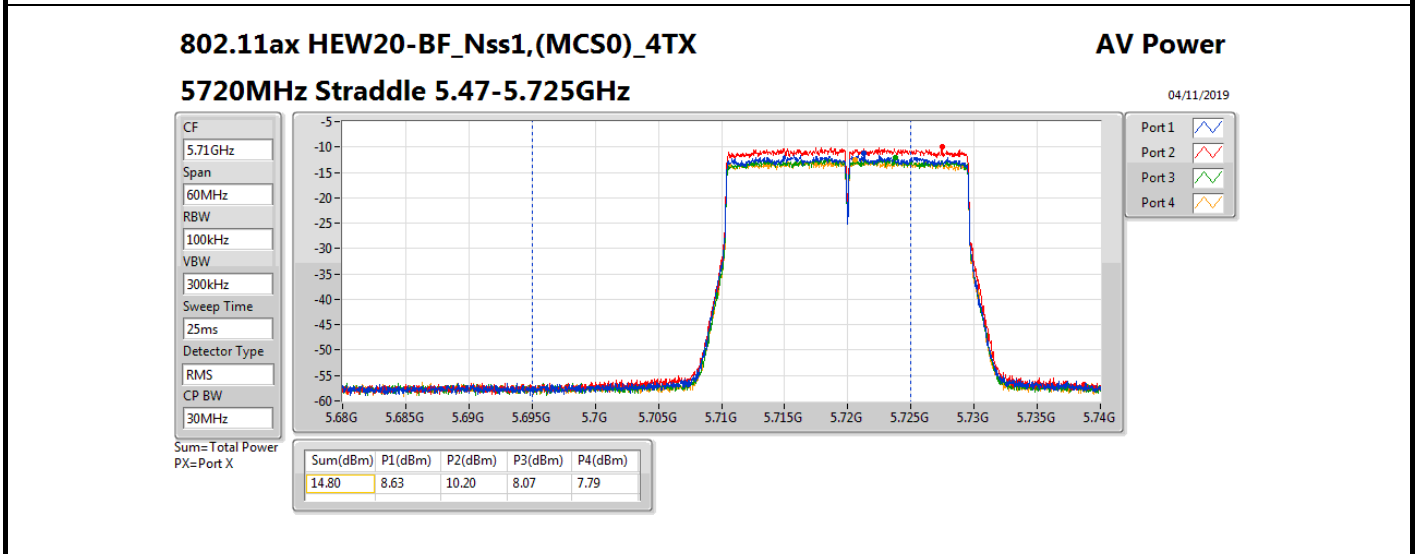

DG = Directional Gain; **Port X** = Port X output power

Note : Conducted setting = Pass conducted setting division 4

Summary

Mode	Total Power (dBm)	Total Power (W)
5.15-5.25GHz	-	-
802.11ac VHT160_Nss4,(MCS0)_4TX	14.20	0.02630
802.11ax HEW160_Nss4,(MCS0)_4TX	14.75	0.02985
5.25-5.35GHz	-	-
802.11ac VHT20_Nss4,(MCS0)_4TX	21.38	0.13740
802.11ac VHT40_Nss4,(MCS0)_4TX	21.77	0.15031
802.11ac VHT80_Nss4,(MCS0)_4TX	17.89	0.06152
802.11ac VHT160_Nss4,(MCS0)_4TX	14.17	0.02612
802.11ax HEW20_Nss4,(MCS0)_4TX	21.87	0.15382
802.11ax HEW40_Nss4,(MCS0)_4TX	21.81	0.15171
802.11ax HEW80_Nss4,(MCS0)_4TX	18.11	0.06471
802.11ax HEW160_Nss4,(MCS0)_4TX	14.79	0.03013
5.47-5.725GHz	-	-
802.11ac VHT20_Nss4,(MCS0)_4TX	21.35	0.13646
802.11ac VHT40_Nss4,(MCS0)_4TX	21.56	0.14322
802.11ac VHT80_Nss4,(MCS0)_4TX	21.58	0.14388
802.11ac VHT160_Nss4,(MCS0)_4TX	15.91	0.03899
802.11ax HEW20_Nss4,(MCS0)_4TX	21.79	0.15101
802.11ax HEW40_Nss4,(MCS0)_4TX	21.86	0.15346
802.11ax HEW80_Nss4,(MCS0)_4TX	21.92	0.15560
802.11ax HEW160_Nss4,(MCS0)_4TX	16.43	0.04395
5.725-5.85GHz	-	-
802.11ac VHT20_Nss4,(MCS0)_4TX	14.58	0.02871
802.11ac VHT40_Nss4,(MCS0)_4TX	11.06	0.01276
802.11ac VHT80_Nss4,(MCS0)_4TX	7.36	0.00545
802.11ax HEW20_Nss4,(MCS0)_4TX	15.38	0.03451
802.11ax HEW40_Nss4,(MCS0)_4TX	12.01	0.01589
802.11ax HEW80_Nss4,(MCS0)_4TX	8.64	0.00731