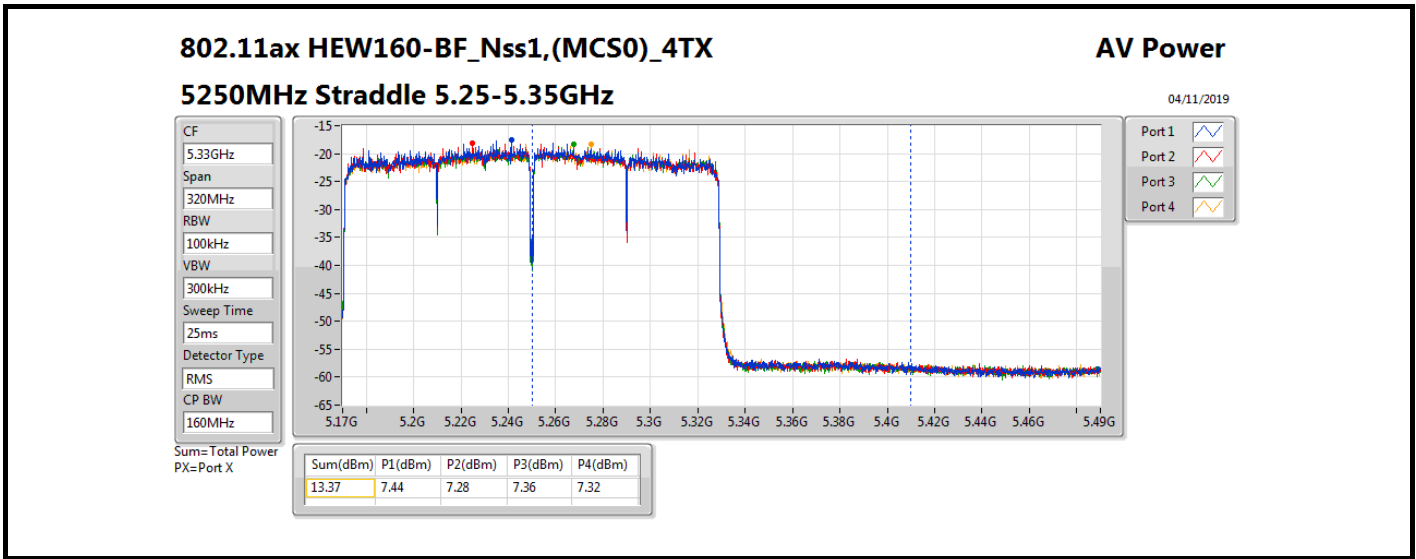

DG = Directional Gain; **Port X** = Port X output power

Note : Conducted setting = Pass conducted setting division 4

Summary

Mode	Total Power (dBm)	Total Power (W)
5.15-5.25GHz	-	-
802.11ac VHT160_Nss4,(MCS0)_4TX	14.20	0.02630
802.11ax HEW160_Nss4,(MCS0)_4TX	14.75	0.02985
5.25-5.35GHz	-	-
802.11ac VHT20_Nss4,(MCS0)_4TX	21.38	0.13740
802.11ac VHT40_Nss4,(MCS0)_4TX	21.77	0.15031
802.11ac VHT80_Nss4,(MCS0)_4TX	17.89	0.06152
802.11ac VHT160_Nss4,(MCS0)_4TX	14.17	0.02612
802.11ax HEW20_Nss4,(MCS0)_4TX	21.87	0.15382
802.11ax HEW40_Nss4,(MCS0)_4TX	21.81	0.15171
802.11ax HEW80_Nss4,(MCS0)_4TX	18.11	0.06471
802.11ax HEW160_Nss4,(MCS0)_4TX	14.79	0.03013
5.47-5.725GHz	-	-
802.11ac VHT20_Nss4,(MCS0)_4TX	21.35	0.13646
802.11ac VHT40_Nss4,(MCS0)_4TX	21.56	0.14322
802.11ac VHT80_Nss4,(MCS0)_4TX	21.58	0.14388
802.11ac VHT160_Nss4,(MCS0)_4TX	15.91	0.03899
802.11ax HEW20_Nss4,(MCS0)_4TX	21.79	0.15101
802.11ax HEW40_Nss4,(MCS0)_4TX	21.86	0.15346
802.11ax HEW80_Nss4,(MCS0)_4TX	21.92	0.15560
802.11ax HEW160_Nss4,(MCS0)_4TX	16.43	0.04395
5.725-5.85GHz	-	-
802.11ac VHT20_Nss4,(MCS0)_4TX	14.58	0.02871
802.11ac VHT40_Nss4,(MCS0)_4TX	11.06	0.01276
802.11ac VHT80_Nss4,(MCS0)_4TX	7.36	0.00545
802.11ax HEW20_Nss4,(MCS0)_4TX	15.38	0.03451
802.11ax HEW40_Nss4,(MCS0)_4TX	12.01	0.01589
802.11ax HEW80_Nss4,(MCS0)_4TX	8.64	0.00731