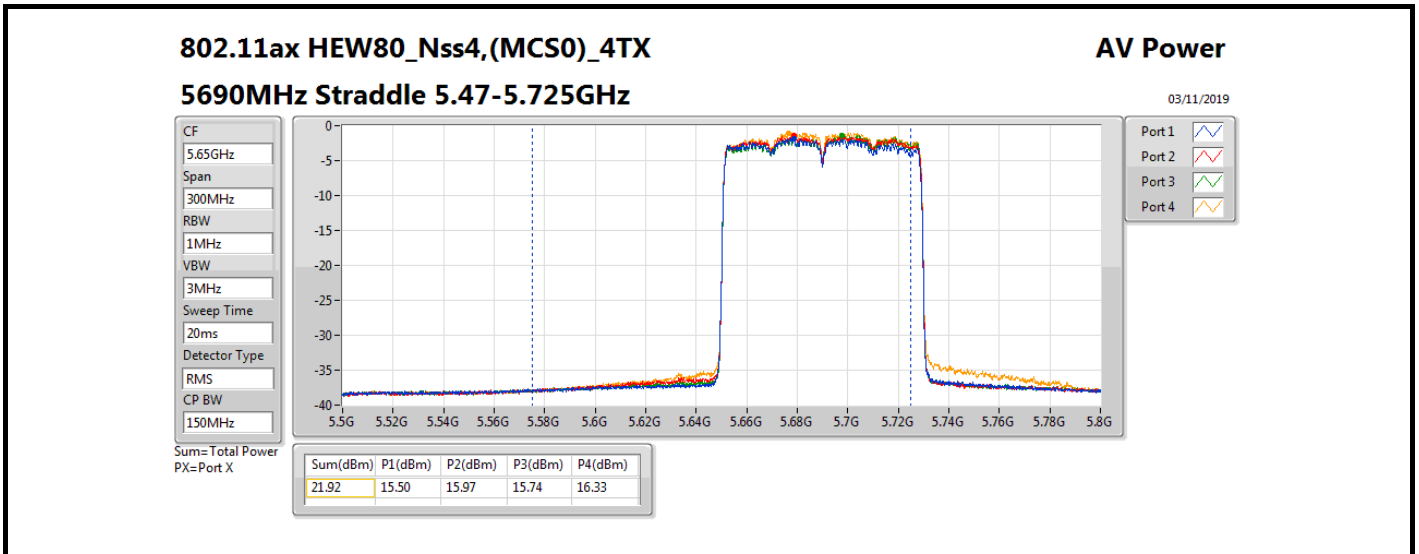

DG = Directional Gain; **Port X** = Port X output power

Note : **Conducted setting** = Pass conducted setting division 4

Summary

Mode	Total Power (dBm)	Total Power (W)
5.15-5.25GHz	-	-
802.11ac VHT160_Nss1,(MCS0)_1TX	12.08	0.01614
802.11ax HEW160_Nss1,(MCS0)_1TX	12.23	0.01671
5.25-5.35GHz	-	-
802.11a_Nss1,(6Mbps)_1TX	18.86	0.07691
802.11ac VHT20_Nss1,(MCS0)_1TX	19.14	0.08204
802.11ac VHT40_Nss1,(MCS0)_1TX	18.98	0.07907
802.11ac VHT80_Nss1,(MCS0)_1TX	15.23	0.03334
802.11ac VHT160_Nss1,(MCS0)_1TX	12.07	0.01611
802.11ax HEW20_Nss1,(MCS0)_1TX	19.26	0.08433
802.11ax HEW40_Nss1,(MCS0)_1TX	19.25	0.08414
802.11ax HEW80_Nss1,(MCS0)_1TX	15.51	0.03556
802.11ax HEW160_Nss1,(MCS0)_1TX	12.24	0.01675
5.47-5.725GHz	-	-
802.11a_Nss1,(6Mbps)_1TX	18.68	0.07379
802.11ac VHT20_Nss1,(MCS0)_1TX	19.07	0.08072
802.11ac VHT40_Nss1,(MCS0)_1TX	19.01	0.07962
802.11ac VHT80_Nss1,(MCS0)_1TX	19.01	0.07962
802.11ac VHT160_Nss1,(MCS0)_1TX	11.16	0.01306
802.11ax HEW20_Nss1,(MCS0)_1TX	19.22	0.08356
802.11ax HEW40_Nss1,(MCS0)_1TX	19.21	0.08337
802.11ax HEW80_Nss1,(MCS0)_1TX	19.17	0.08260
802.11ax HEW160_Nss1,(MCS0)_1TX	11.42	0.01387
5.725-5.85GHz	-	-
802.11a_Nss1,(6Mbps)_1TX	11.89	0.01545
802.11ac VHT20_Nss1,(MCS0)_1TX	12.77	0.01892
802.11ac VHT40_Nss1,(MCS0)_1TX	8.58	0.00721
802.11ac VHT80_Nss1,(MCS0)_1TX	4.73	0.00297
802.11ax HEW20_Nss1,(MCS0)_1TX	13.32	0.02148
802.11ax HEW40_Nss1,(MCS0)_1TX	9.46	0.00883
802.11ax HEW80_Nss1,(MCS0)_1TX	5.47	0.00352