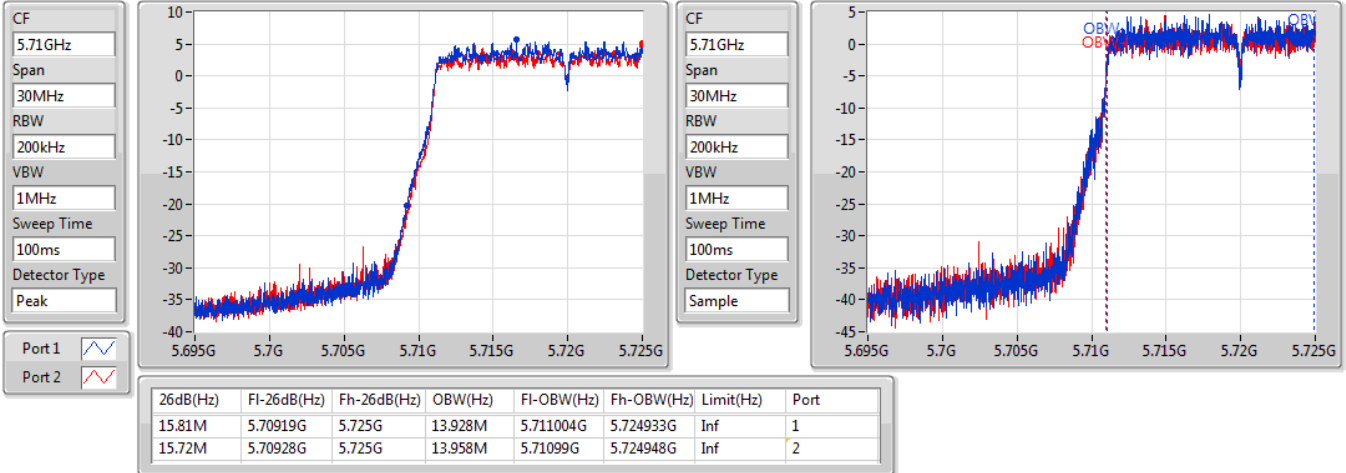

802.11ac VHT20_Nss2,(MCS0)_2TX

EBW

5580MHz

11/11/2019

802.11ac VHT20_Nss2,(MCS0)_2TX

EBW

5700MHz

11/11/2019

802.11ac VHT20_Nss2,(MCS0)_2TX

EBW

5720MHz Straddle 5.47-5.725GHz

11/11/2019

802.11ac VHT20_Nss2,(MCS0)_2TX

EBW

5720MHz Straddle 5.725-5.85GHz

11/11/2019