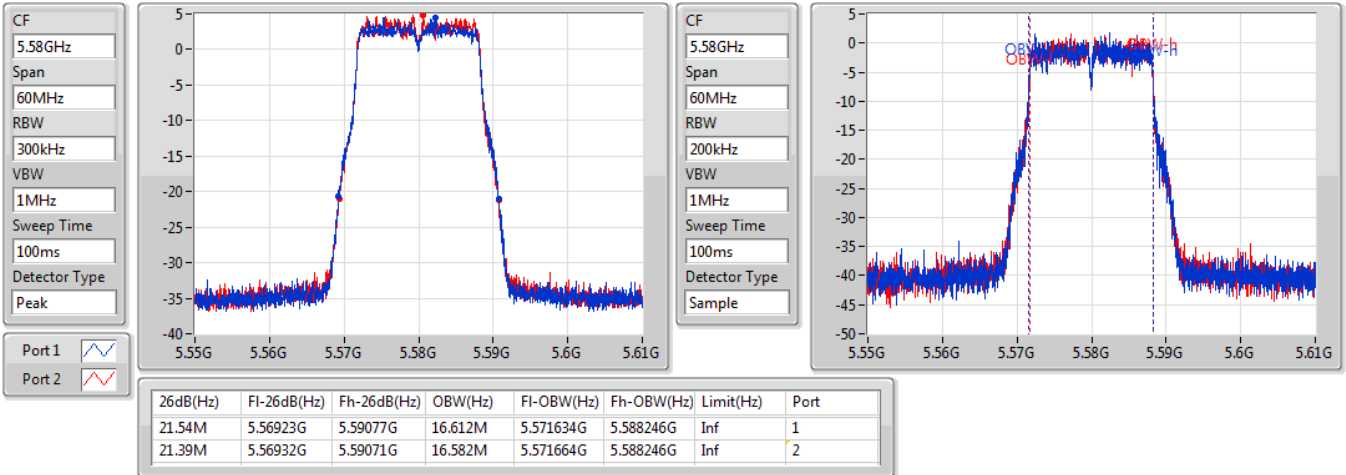

802.11a_Nss1,(6Mbps)_2TX

EBW

5580MHz

11/11/2019