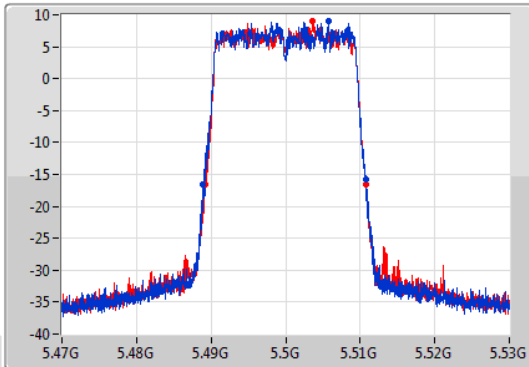

26dB(Hz)	Fl-26dB(Hz)	Fh-26dB(Hz)	OBW(Hz)	Fl-OBW(Hz)	Fh-OBW(Hz)	Limit(Hz)	Port
21.96M	5.3089G	5.33086G	18.981M	5.310435G	5.329415G	Inf	1
21.45M	5.30926G	5.33071G	18.981M	5.310465G	5.329445G	Inf	2

802.11ax HEW20_Nss2,(MCS0)_2TX

EBW

5500MHz

11/11/2019

CF
5.5GHz
Span
60MHz
RBW
300kHz
VBW
1MHz
Sweep Time
100ms
Detector Type
Peak

CF
5.5GHz
Span
60MHz
RBW
200kHz
VBW
1MHz
Sweep Time
100ms
Detector Type
Sample

26dB(Hz)	Fl-26dB(Hz)	Fh-26dB(Hz)	OBW(Hz)	Fl-OBW(Hz)	Fh-OBW(Hz)	Limit(Hz)	Port
21.87M	5.48893G	5.5108G	19.01M	5.490435G	5.509445G	Inf	1
21.51M	5.48923G	5.51074G	18.951M	5.490465G	5.509415G	Inf	2