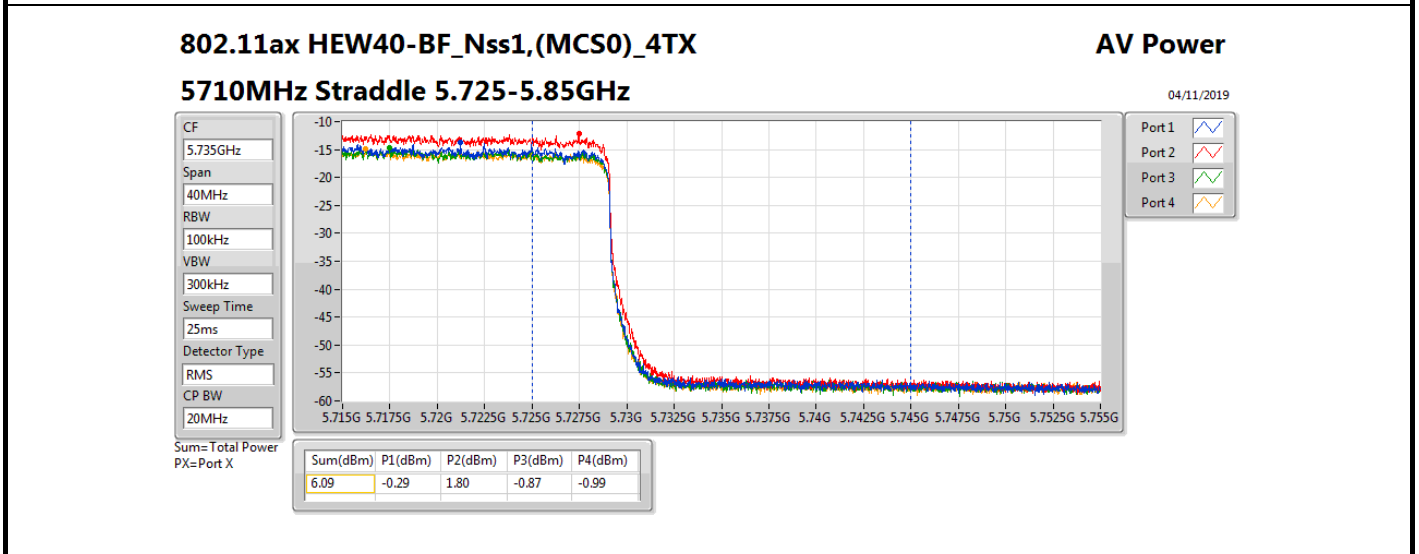

DG = Directional Gain; **Port X** = Port X output power

Note : Conducted setting = Pass conducted setting division 4

Summary

Mode	Total Power (dBm)	Total Power (W)
5.15-5.25GHz	-	-
802.11ac VHT160_Nss4,(MCS0)_4TX	14.20	0.02630
802.11ax HEW160_Nss4,(MCS0)_4TX	14.75	0.02985
5.25-5.35GHz	-	-
802.11ac VHT20_Nss4,(MCS0)_4TX	21.38	0.13740
802.11ac VHT40_Nss4,(MCS0)_4TX	21.77	0.15031
802.11ac VHT80_Nss4,(MCS0)_4TX	17.89	0.06152
802.11ac VHT160_Nss4,(MCS0)_4TX	14.17	0.02612
802.11ax HEW20_Nss4,(MCS0)_4TX	21.87	0.15382
802.11ax HEW40_Nss4,(MCS0)_4TX	21.81	0.15171
802.11ax HEW80_Nss4,(MCS0)_4TX	18.11	0.06471
802.11ax HEW160_Nss4,(MCS0)_4TX	14.79	0.03013
5.47-5.725GHz	-	-
802.11ac VHT20_Nss4,(MCS0)_4TX	21.35	0.13646
802.11ac VHT40_Nss4,(MCS0)_4TX	21.56	0.14322
802.11ac VHT80_Nss4,(MCS0)_4TX	21.58	0.14388
802.11ac VHT160_Nss4,(MCS0)_4TX	15.91	0.03899
802.11ax HEW20_Nss4,(MCS0)_4TX	21.79	0.15101
802.11ax HEW40_Nss4,(MCS0)_4TX	21.86	0.15346
802.11ax HEW80_Nss4,(MCS0)_4TX	21.92	0.15560
802.11ax HEW160_Nss4,(MCS0)_4TX	16.43	0.04395
5.725-5.85GHz	-	-
802.11ac VHT20_Nss4,(MCS0)_4TX	14.58	0.02871
802.11ac VHT40_Nss4,(MCS0)_4TX	11.06	0.01276
802.11ac VHT80_Nss4,(MCS0)_4TX	7.36	0.00545
802.11ax HEW20_Nss4,(MCS0)_4TX	15.38	0.03451
802.11ax HEW40_Nss4,(MCS0)_4TX	12.01	0.01589
802.11ax HEW80_Nss4,(MCS0)_4TX	8.64	0.00731