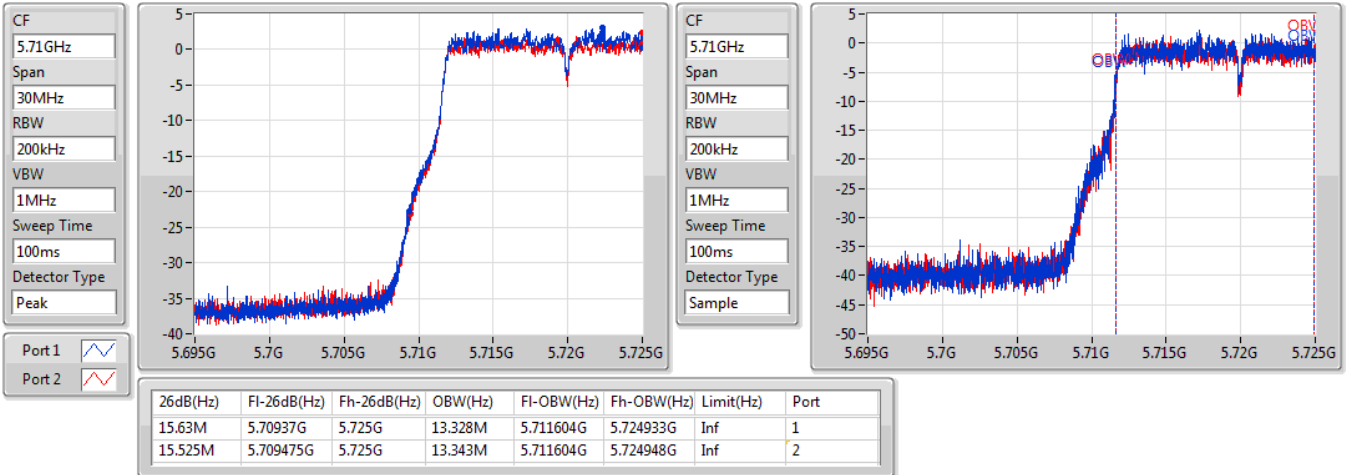

802.11a_Nss1,(6Mbps)_2TX

EBW

5580MHz

11/11/2019

802.11a_Nss1,(6Mbps)_2TX

EBW

5700MHz

11/11/2019

802.11a_Nss1,(6Mbps)_2TX

EBW

5720MHz Straddle 5.47-5.725GHz

11/11/2019

802.11a_Nss1,(6Mbps)_2TX

EBW

5720MHz Straddle 5.725-5.85GHz

11/11/2019