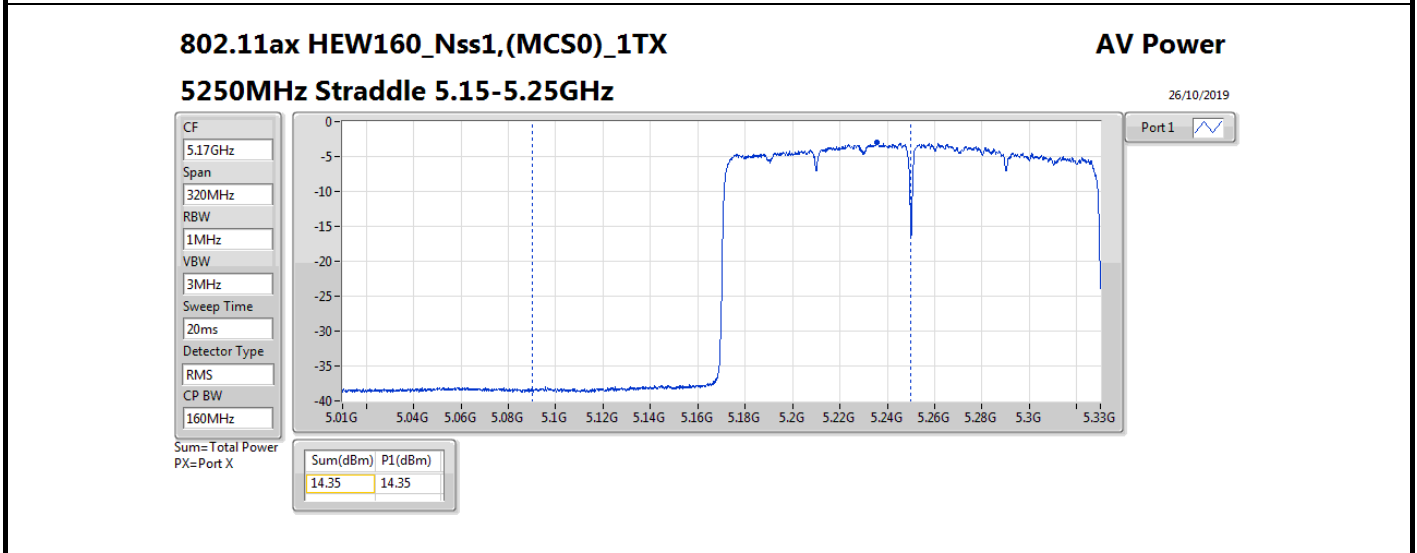

DG = Directional Gain; **Port X** = Port X output power

Note : **Conducted setting = Pass conducted setting division 4**

Summary

Mode	Total Power (dBm)	Total Power (W)
5.15-5.25GHz	-	-
802.11ac VHT160_Nss2,(MCS0)_2TX	14.27	0.02673
802.11ax HEW160_Nss2,(MCS0)_2TX	14.57	0.02864
5.25-5.35GHz	-	-
802.11a_Nss1,(6Mbps)_2TX	21.60	0.14454
802.11ac VHT20_Nss2,(MCS0)_2TX	23.89	0.24491
802.11ac VHT40_Nss2,(MCS0)_2TX	23.74	0.23659
802.11ac VHT80_Nss2,(MCS0)_2TX	18.71	0.07430
802.11ac VHT160_Nss2,(MCS0)_2TX	14.02	0.02523
802.11ax HEW20_Nss2,(MCS0)_2TX	23.96	0.24889
802.11ax HEW40_Nss2,(MCS0)_2TX	23.87	0.24378
802.11ax HEW80_Nss2,(MCS0)_2TX	18.88	0.07727
802.11ax HEW160_Nss2,(MCS0)_2TX	14.33	0.02710
5.47-5.725GHz	-	-
802.11a_Nss1,(6Mbps)_2TX	21.46	0.13996
802.11ac VHT20_Nss2,(MCS0)_2TX	23.70	0.23442
802.11ac VHT40_Nss2,(MCS0)_2TX	23.83	0.24155
802.11ac VHT80_Nss2,(MCS0)_2TX	23.83	0.24155
802.11ac VHT160_Nss2,(MCS0)_2TX	18.05	0.06383
802.11ax HEW20_Nss2,(MCS0)_2TX	23.91	0.24604
802.11ax HEW40_Nss2,(MCS0)_2TX	23.96	0.24889
802.11ax HEW80_Nss2,(MCS0)_2TX	23.94	0.24774
802.11ax HEW160_Nss2,(MCS0)_2TX	18.17	0.06561
5.725-5.85GHz	-	-
802.11a_Nss1,(6Mbps)_2TX	14.04	0.02535
802.11ac VHT20_Nss2,(MCS0)_2TX	17.28	0.05346
802.11ac VHT40_Nss2,(MCS0)_2TX	13.48	0.02228
802.11ac VHT80_Nss2,(MCS0)_2TX	9.86	0.00968
802.11ax HEW20_Nss2,(MCS0)_2TX	17.66	0.05834
802.11ax HEW40_Nss2,(MCS0)_2TX	14.18	0.02618
802.11ax HEW80_Nss2,(MCS0)_2TX	10.51	0.01125