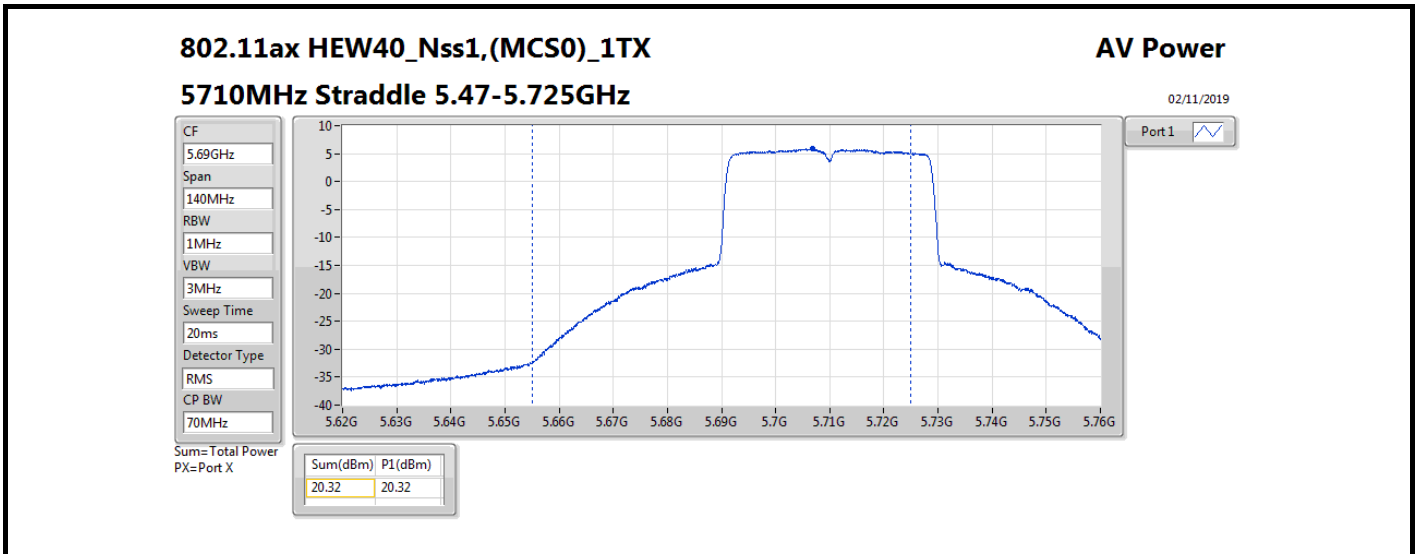

DG = Directional Gain; **Port X** = Port X output power

Note : **Conducted setting** = **Pass conducted setting division 4**

Summary

Mode	Total Power (dBm)	Total Power (W)
5.15-5.25GHz	-	-
802.11ac VHT160_Nss2,(MCS0)_2TX	12.04	0.01600
802.11ax HEW160_Nss2,(MCS0)_2TX	12.33	0.01710
5.25-5.35GHz	-	-
802.11a_Nss1,(6Mbps)_2TX	18.66	0.07345
802.11ac VHT20_Nss2,(MCS0)_2TX	21.80	0.15136
802.11ac VHT40_Nss2,(MCS0)_2TX	21.84	0.15276
802.11ac VHT80_Nss2,(MCS0)_2TX	15.60	0.03631
802.11ac VHT160_Nss2,(MCS0)_2TX	12.01	0.01589
802.11ax HEW20_Nss2,(MCS0)_2TX	21.95	0.15668
802.11ax HEW40_Nss2,(MCS0)_2TX	21.96	0.15704
802.11ax HEW80_Nss2,(MCS0)_2TX	15.91	0.03899
802.11ax HEW160_Nss2,(MCS0)_2TX	12.35	0.01718
5.47-5.725GHz	-	-
802.11a_Nss1,(6Mbps)_2TX	18.57	0.07194
802.11ac VHT20_Nss2,(MCS0)_2TX	21.85	0.15311
802.11ac VHT40_Nss2,(MCS0)_2TX	21.59	0.14421
802.11ac VHT80_Nss2,(MCS0)_2TX	21.71	0.14825
802.11ac VHT160_Nss2,(MCS0)_2TX	13.87	0.02438
802.11ax HEW20_Nss2,(MCS0)_2TX	21.96	0.15704
802.11ax HEW40_Nss2,(MCS0)_2TX	21.90	0.15488
802.11ax HEW80_Nss2,(MCS0)_2TX	21.89	0.15453
802.11ax HEW160_Nss2,(MCS0)_2TX	14.15	0.02600
5.725-5.85GHz	-	-
802.11a_Nss1,(6Mbps)_2TX	11.67	0.01469
802.11ac VHT20_Nss2,(MCS0)_2TX	14.98	0.03148
802.11ac VHT40_Nss2,(MCS0)_2TX	11.12	0.01294
802.11ac VHT80_Nss2,(MCS0)_2TX	7.73	0.00593
802.11ax HEW20_Nss2,(MCS0)_2TX	15.53	0.03573
802.11ax HEW40_Nss2,(MCS0)_2TX	12.18	0.01652
802.11ax HEW80_Nss2,(MCS0)_2TX	8.58	0.00721