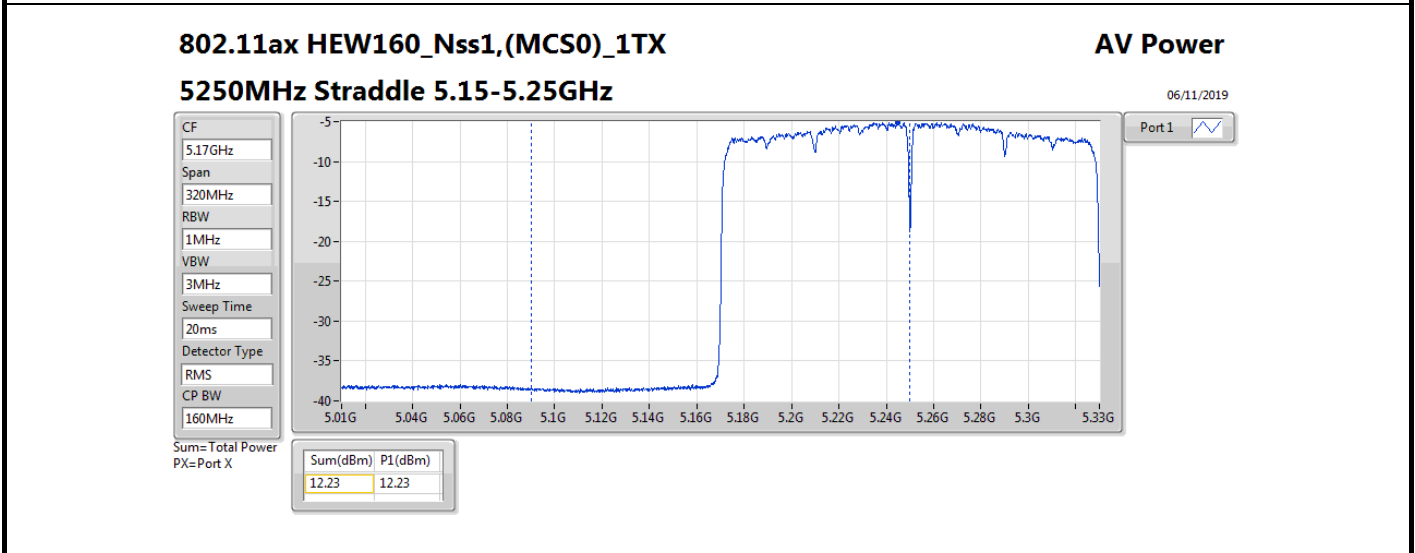

DG = Directional Gain; **Port X** = Port X output power

Note : **Conducted setting = Pass conducted setting division 4**

Summary

Mode	Total Power (dBm)	Total Power (W)
5.15-5.25GHz	-	-
802.11ac VHT160_Nss2,(MCS0)_2TX	11.61	0.01449
802.11ax HEW160_Nss2,(MCS0)_2TX	11.78	0.01507
5.25-5.35GHz	-	-
802.11a_Nss1,(6Mbps)_2TX	15.90	0.03890
802.11ac VHT20_Nss2,(MCS0)_2TX	18.98	0.07907
802.11ac VHT40_Nss2,(MCS0)_2TX	18.96	0.07870
802.11ac VHT80_Nss2,(MCS0)_2TX	15.60	0.03631
802.11ac VHT160_Nss2,(MCS0)_2TX	11.47	0.01403
802.11ax HEW20_Nss2,(MCS0)_2TX	19.18	0.08279
802.11ax HEW40_Nss2,(MCS0)_2TX	19.24	0.08395
802.11ax HEW80_Nss2,(MCS0)_2TX	15.91	0.03899
802.11ax HEW160_Nss2,(MCS0)_2TX	11.70	0.01479
5.47-5.725GHz	-	-
802.11a_Nss1,(6Mbps)_2TX	15.74	0.03750
802.11ac VHT20_Nss2,(MCS0)_2TX	19.01	0.07962
802.11ac VHT40_Nss2,(MCS0)_2TX	19.13	0.08185
802.11ac VHT80_Nss2,(MCS0)_2TX	19.01	0.07962
802.11ac VHT160_Nss2,(MCS0)_2TX	12.67	0.01849
802.11ax HEW20_Nss2,(MCS0)_2TX	19.14	0.08204
802.11ax HEW40_Nss2,(MCS0)_2TX	19.24	0.08395
802.11ax HEW80_Nss2,(MCS0)_2TX	19.22	0.08356
802.11ax HEW160_Nss2,(MCS0)_2TX	13.00	0.01995
5.725-5.85GHz	-	-
802.11a_Nss1,(6Mbps)_2TX	8.71	0.00743
802.11ac VHT20_Nss2,(MCS0)_2TX	12.24	0.01675
802.11ac VHT40_Nss2,(MCS0)_2TX	8.51	0.00710
802.11ac VHT80_Nss2,(MCS0)_2TX	4.95	0.00313
802.11ax HEW20_Nss2,(MCS0)_2TX	12.71	0.01866
802.11ax HEW40_Nss2,(MCS0)_2TX	9.10	0.00813
802.11ax HEW80_Nss2,(MCS0)_2TX	5.31	0.00340