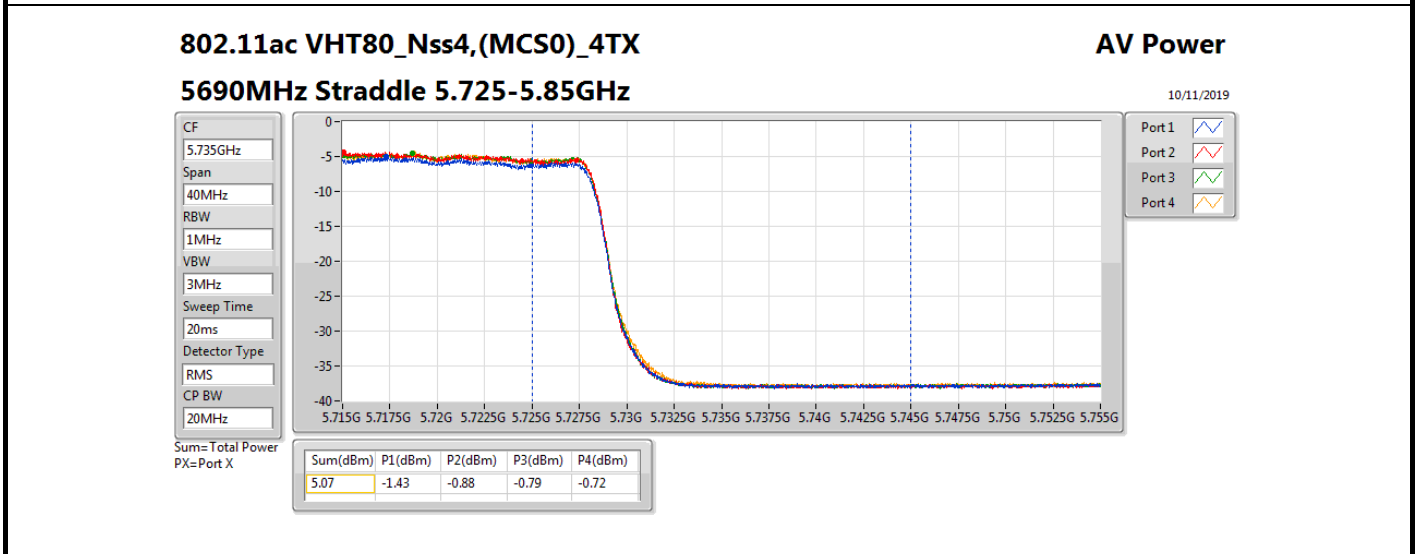

DG = Directional Gain; **Port X** = Port X output power

Note : **Conducted setting = Pass** conducted setting division 4

Summary

Mode	Total Power (dBm)	Total Power (W)
5.25-5.35GHz	-	-
802.11a_Nss1,(6Mbps)_1TX	23.31	0.21429
802.11ac VHT20_Nss1,(MCS0)_1TX	23.52	0.22491
802.11ac VHT40_Nss1,(MCS0)_1TX	23.52	0.22491
802.11ac VHT80_Nss1,(MCS0)_1TX	19.53	0.08974
802.11ax HEW20_Nss1,(MCS0)_1TX	23.65	0.23174
802.11ax HEW40_Nss1,(MCS0)_1TX	23.68	0.23335
802.11ax HEW80_Nss1,(MCS0)_1TX	19.67	0.09268
5.47-5.725GHz	-	-
802.11a_Nss1,(6Mbps)_1TX	23.48	0.22284
802.11ac VHT20_Nss1,(MCS0)_1TX	23.05	0.20184
802.11ac VHT40_Nss1,(MCS0)_1TX	23.45	0.22131
802.11ac VHT80_Nss1,(MCS0)_1TX	23.03	0.20091
802.11ax HEW20_Nss1,(MCS0)_1TX	23.16	0.20701
802.11ax HEW40_Nss1,(MCS0)_1TX	23.61	0.22961
802.11ax HEW80_Nss1,(MCS0)_1TX	23.10	0.20417
5.725-5.85GHz	-	-
802.11a_Nss1,(6Mbps)_1TX	15.67	0.03690
802.11ac VHT20_Nss1,(MCS0)_1TX	15.49	0.03540
802.11ac VHT40_Nss1,(MCS0)_1TX	12.11	0.01626
802.11ac VHT80_Nss1,(MCS0)_1TX	9.39	0.00869
802.11ax HEW20_Nss1,(MCS0)_1TX	15.96	0.03945
802.11ax HEW40_Nss1,(MCS0)_1TX	12.85	0.01928
802.11ax HEW80_Nss1,(MCS0)_1TX	9.98	0.00995