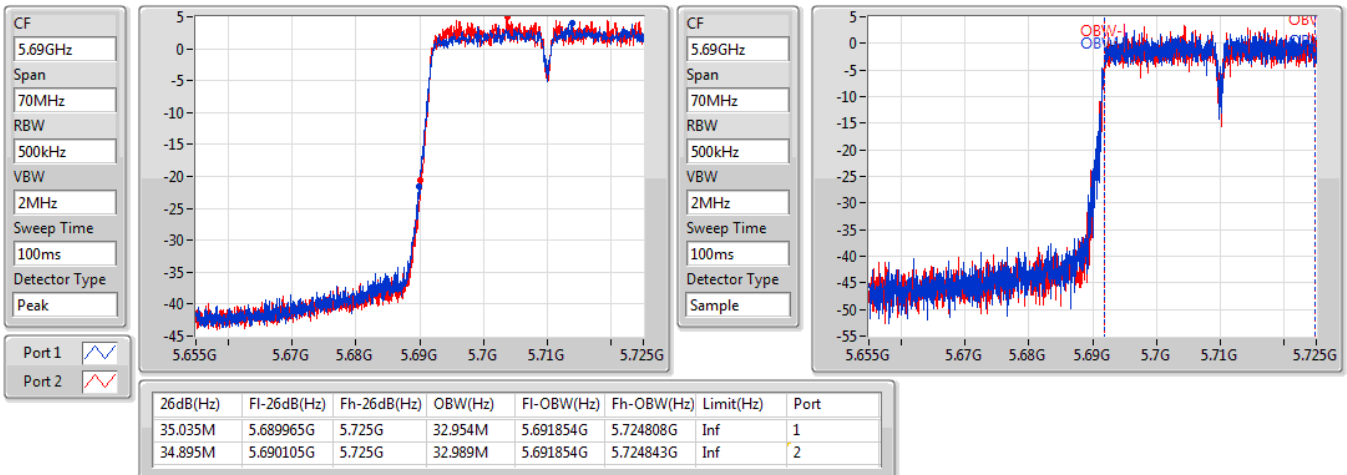

EBW

5670MHz

12/11/2019

802.11ac VHT40-BF_Nss1,(MCS0)_2TX

EBW

5710MHz Straddle 5.47-5.725GHz

12/11/2019

802.11ac VHT40-BF_Nss1,(MCS0)_2TX

EBW

5710MHz Straddle 5.725-5.85GHz

12/11/2019

802.11ac VHT80-BF_Nss1,(MCS0)_2TX

EBW

5290MHz

12/11/2019

802.11ac VHT80-BF_Nss1,(MCS0)_2TX