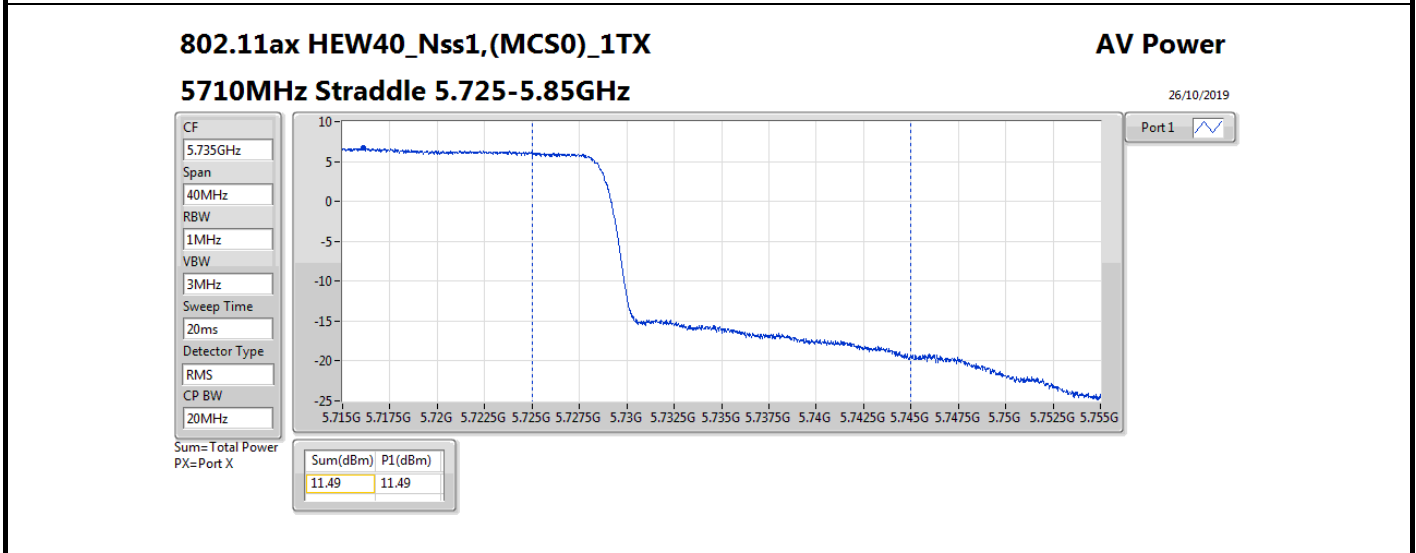

DG = Directional Gain; **Port X** = Port X output power

Note : **Conducted setting = Pass conducted setting division 4**

Summary

Mode	Total Power (dBm)	Total Power (W)
5.15-5.25GHz	-	-
802.11ac VHT160_Nss2,(MCS0)_2TX	14.27	0.02673
802.11ax HEW160_Nss2,(MCS0)_2TX	14.57	0.02864
5.25-5.35GHz	-	-
802.11a_Nss1,(6Mbps)_2TX	21.60	0.14454
802.11ac VHT20_Nss2,(MCS0)_2TX	23.89	0.24491
802.11ac VHT40_Nss2,(MCS0)_2TX	23.74	0.23659
802.11ac VHT80_Nss2,(MCS0)_2TX	18.71	0.07430
802.11ac VHT160_Nss2,(MCS0)_2TX	14.02	0.02523
802.11ax HEW20_Nss2,(MCS0)_2TX	23.96	0.24889
802.11ax HEW40_Nss2,(MCS0)_2TX	23.87	0.24378
802.11ax HEW80_Nss2,(MCS0)_2TX	18.88	0.07727
802.11ax HEW160_Nss2,(MCS0)_2TX	14.33	0.02710
5.47-5.725GHz	-	-
802.11a_Nss1,(6Mbps)_2TX	21.46	0.13996
802.11ac VHT20_Nss2,(MCS0)_2TX	23.70	0.23442
802.11ac VHT40_Nss2,(MCS0)_2TX	23.83	0.24155
802.11ac VHT80_Nss2,(MCS0)_2TX	23.83	0.24155
802.11ac VHT160_Nss2,(MCS0)_2TX	18.05	0.06383
802.11ax HEW20_Nss2,(MCS0)_2TX	23.91	0.24604
802.11ax HEW40_Nss2,(MCS0)_2TX	23.96	0.24889
802.11ax HEW80_Nss2,(MCS0)_2TX	23.94	0.24774
802.11ax HEW160_Nss2,(MCS0)_2TX	18.17	0.06561
5.725-5.85GHz	-	-
802.11a_Nss1,(6Mbps)_2TX	14.04	0.02535
802.11ac VHT20_Nss2,(MCS0)_2TX	17.28	0.05346
802.11ac VHT40_Nss2,(MCS0)_2TX	13.48	0.02228
802.11ac VHT80_Nss2,(MCS0)_2TX	9.86	0.00968
802.11ax HEW20_Nss2,(MCS0)_2TX	17.66	0.05834
802.11ax HEW40_Nss2,(MCS0)_2TX	14.18	0.02618
802.11ax HEW80_Nss2,(MCS0)_2TX	10.51	0.01125