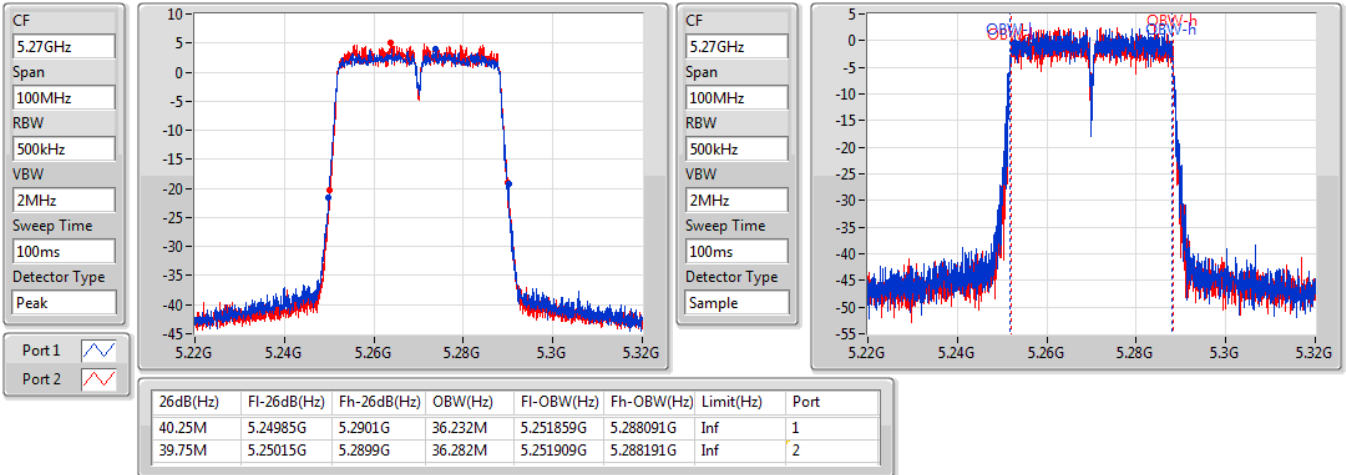

802.11ac VHT40-BF_Nss1,(MCS0)_2TX

EBW

5270MHz

12/11/2019