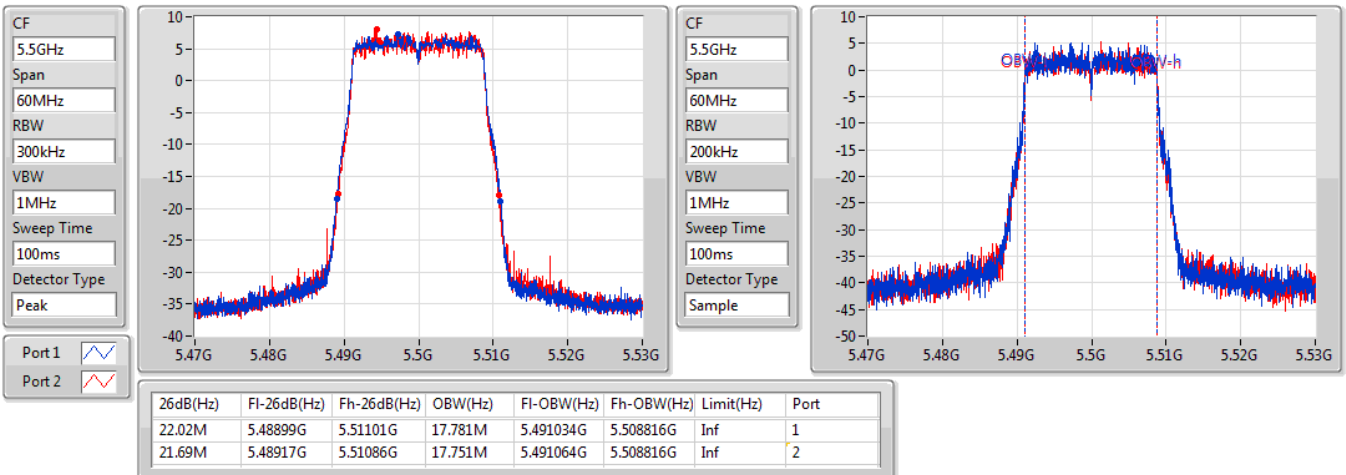

802.11ac VHT20_Nss2,(MCS0)_2TX

EBW

5320MHz

11/11/2019

802.11ac VHT20_Nss2,(MCS0)_2TX

EBW

5500MHz

11/11/2019