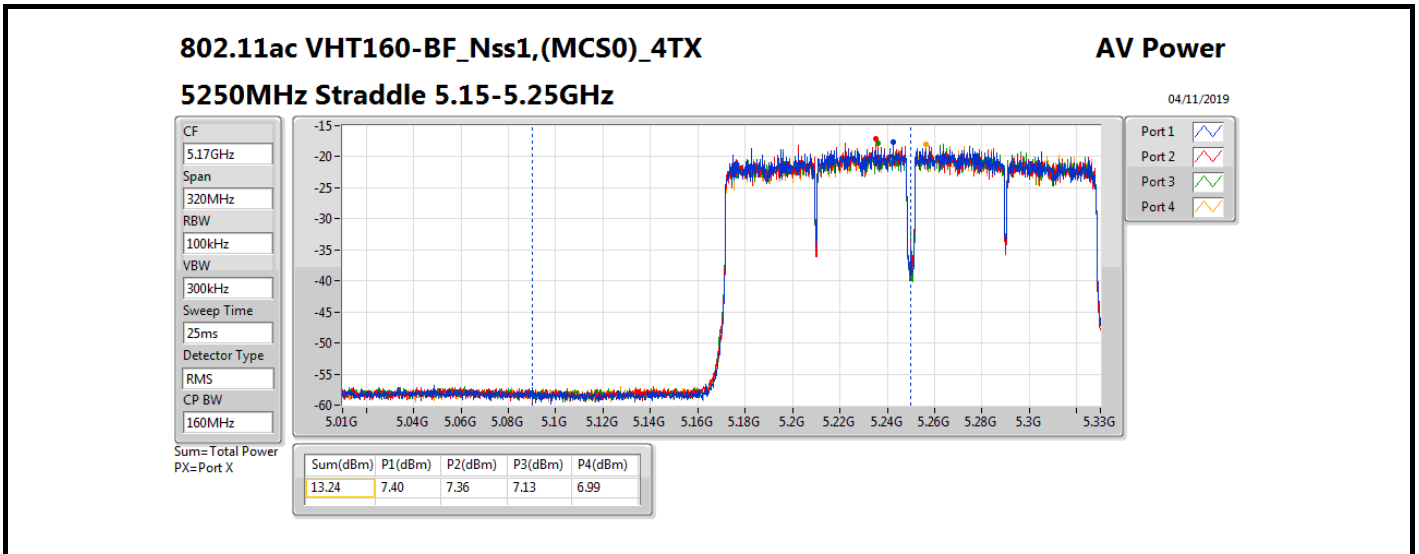

DG = Directional Gain; **Port X** = Port X output power

Note : Conducted setting = Pass conducted setting division 4

Summary

Mode	Total Power (dBm)	Total Power (W)
5.15-5.25GHz	-	-
802.11ac VHT160_Nss4,(MCS0)_4TX	14.20	0.02630
802.11ax HEW160_Nss4,(MCS0)_4TX	14.75	0.02985
5.25-5.35GHz	-	-
802.11ac VHT20_Nss4,(MCS0)_4TX	21.38	0.13740
802.11ac VHT40_Nss4,(MCS0)_4TX	21.77	0.15031
802.11ac VHT80_Nss4,(MCS0)_4TX	17.89	0.06152
802.11ac VHT160_Nss4,(MCS0)_4TX	14.17	0.02612
802.11ax HEW20_Nss4,(MCS0)_4TX	21.87	0.15382
802.11ax HEW40_Nss4,(MCS0)_4TX	21.81	0.15171
802.11ax HEW80_Nss4,(MCS0)_4TX	18.11	0.06471
802.11ax HEW160_Nss4,(MCS0)_4TX	14.79	0.03013
5.47-5.725GHz	-	-
802.11ac VHT20_Nss4,(MCS0)_4TX	21.35	0.13646
802.11ac VHT40_Nss4,(MCS0)_4TX	21.56	0.14322
802.11ac VHT80_Nss4,(MCS0)_4TX	21.58	0.14388
802.11ac VHT160_Nss4,(MCS0)_4TX	15.91	0.03899
802.11ax HEW20_Nss4,(MCS0)_4TX	21.79	0.15101
802.11ax HEW40_Nss4,(MCS0)_4TX	21.86	0.15346
802.11ax HEW80_Nss4,(MCS0)_4TX	21.92	0.15560
802.11ax HEW160_Nss4,(MCS0)_4TX	16.43	0.04395
5.725-5.85GHz	-	-
802.11ac VHT20_Nss4,(MCS0)_4TX	14.58	0.02871
802.11ac VHT40_Nss4,(MCS0)_4TX	11.06	0.01276
802.11ac VHT80_Nss4,(MCS0)_4TX	7.36	0.00545
802.11ax HEW20_Nss4,(MCS0)_4TX	15.38	0.03451
802.11ax HEW40_Nss4,(MCS0)_4TX	12.01	0.01589
802.11ax HEW80_Nss4,(MCS0)_4TX	8.64	0.00731