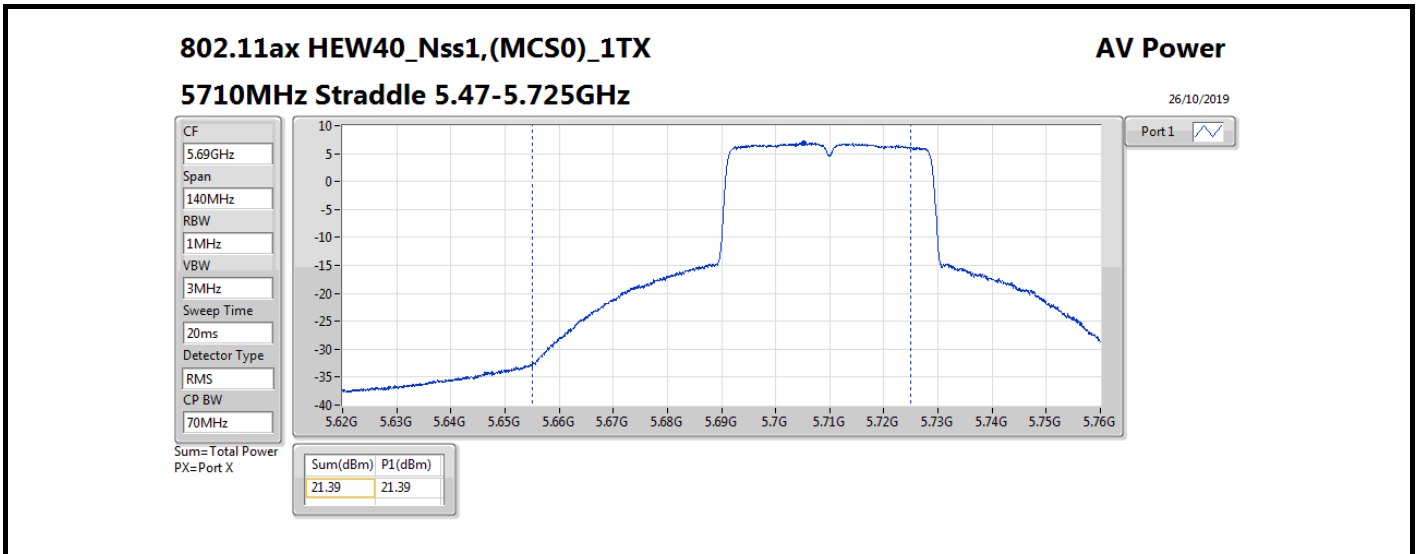

DG = Directional Gain; **Port X** = Port X output power

Note : **Conducted setting = Pass conducted setting division 4**

Summary

Mode	Total Power (dBm)	Total Power (W)
5.15-5.25GHz	-	-
802.11ac VHT160_Nss2,(MCS0)_2TX	14.27	0.02673
802.11ax HEW160_Nss2,(MCS0)_2TX	14.57	0.02864
5.25-5.35GHz	-	-
802.11a_Nss1,(6Mbps)_2TX	21.60	0.14454
802.11ac VHT20_Nss2,(MCS0)_2TX	23.89	0.24491
802.11ac VHT40_Nss2,(MCS0)_2TX	23.74	0.23659
802.11ac VHT80_Nss2,(MCS0)_2TX	18.71	0.07430
802.11ac VHT160_Nss2,(MCS0)_2TX	14.02	0.02523
802.11ax HEW20_Nss2,(MCS0)_2TX	23.96	0.24889
802.11ax HEW40_Nss2,(MCS0)_2TX	23.87	0.24378
802.11ax HEW80_Nss2,(MCS0)_2TX	18.88	0.07727
802.11ax HEW160_Nss2,(MCS0)_2TX	14.33	0.02710
5.47-5.725GHz	-	-
802.11a_Nss1,(6Mbps)_2TX	21.46	0.13996
802.11ac VHT20_Nss2,(MCS0)_2TX	23.70	0.23442
802.11ac VHT40_Nss2,(MCS0)_2TX	23.83	0.24155
802.11ac VHT80_Nss2,(MCS0)_2TX	23.83	0.24155
802.11ac VHT160_Nss2,(MCS0)_2TX	18.05	0.06383
802.11ax HEW20_Nss2,(MCS0)_2TX	23.91	0.24604
802.11ax HEW40_Nss2,(MCS0)_2TX	23.96	0.24889
802.11ax HEW80_Nss2,(MCS0)_2TX	23.94	0.24774
802.11ax HEW160_Nss2,(MCS0)_2TX	18.17	0.06561
5.725-5.85GHz	-	-
802.11a_Nss1,(6Mbps)_2TX	14.04	0.02535
802.11ac VHT20_Nss2,(MCS0)_2TX	17.28	0.05346
802.11ac VHT40_Nss2,(MCS0)_2TX	13.48	0.02228
802.11ac VHT80_Nss2,(MCS0)_2TX	9.86	0.00968
802.11ax HEW20_Nss2,(MCS0)_2TX	17.66	0.05834
802.11ax HEW40_Nss2,(MCS0)_2TX	14.18	0.02618
802.11ax HEW80_Nss2,(MCS0)_2TX	10.51	0.01125