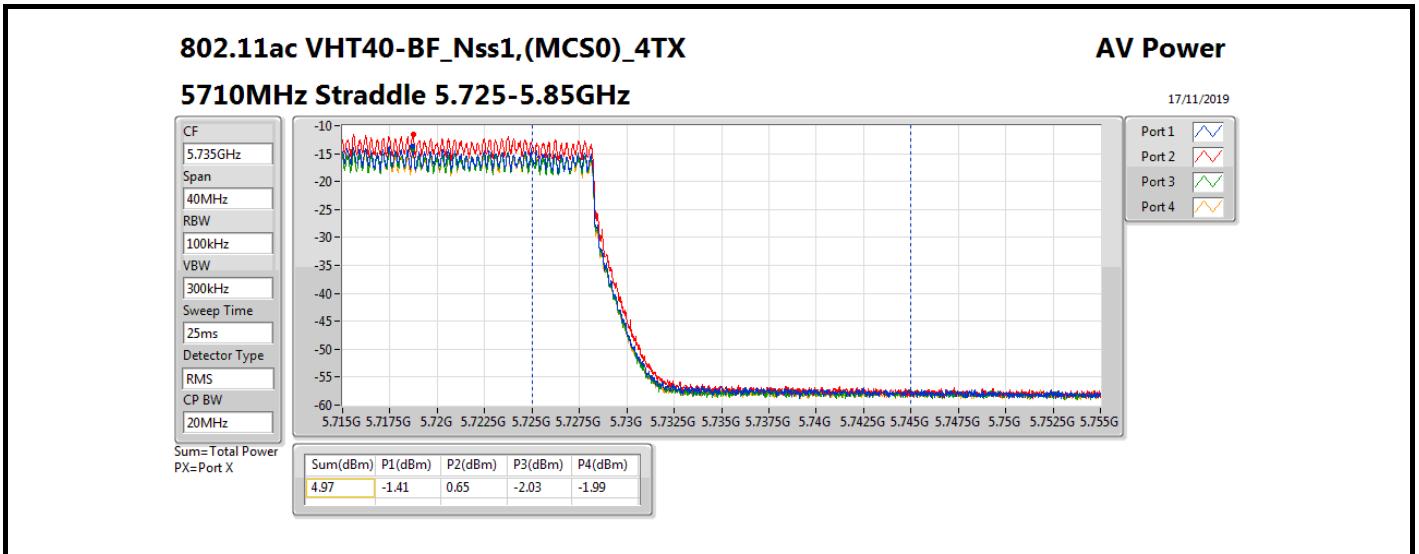

DG = Directional Gain; **Port X** = Port X output power

Note : Conducted setting = Pass conducted setting division 4

Summary

Mode	Total Power (dBm)	Total Power (W)
5.15-5.25GHz	-	-
802.11ac VHT160_Nss4,(MCS0)_4TX	14.20	0.02630
802.11ax HEW160_Nss4,(MCS0)_4TX	14.75	0.02985
5.25-5.35GHz	-	-
802.11ac VHT20_Nss4,(MCS0)_4TX	21.38	0.13740
802.11ac VHT40_Nss4,(MCS0)_4TX	21.77	0.15031
802.11ac VHT80_Nss4,(MCS0)_4TX	17.89	0.06152
802.11ac VHT160_Nss4,(MCS0)_4TX	14.17	0.02612
802.11ax HEW20_Nss4,(MCS0)_4TX	21.87	0.15382
802.11ax HEW40_Nss4,(MCS0)_4TX	21.81	0.15171
802.11ax HEW80_Nss4,(MCS0)_4TX	18.11	0.06471
802.11ax HEW160_Nss4,(MCS0)_4TX	14.79	0.03013
5.47-5.725GHz	-	-
802.11ac VHT20_Nss4,(MCS0)_4TX	21.35	0.13646
802.11ac VHT40_Nss4,(MCS0)_4TX	21.56	0.14322
802.11ac VHT80_Nss4,(MCS0)_4TX	21.58	0.14388
802.11ac VHT160_Nss4,(MCS0)_4TX	15.91	0.03899
802.11ax HEW20_Nss4,(MCS0)_4TX	21.79	0.15101
802.11ax HEW40_Nss4,(MCS0)_4TX	21.86	0.15346
802.11ax HEW80_Nss4,(MCS0)_4TX	21.92	0.15560
802.11ax HEW160_Nss4,(MCS0)_4TX	16.43	0.04395
5.725-5.85GHz	-	-
802.11ac VHT20_Nss4,(MCS0)_4TX	14.58	0.02871
802.11ac VHT40_Nss4,(MCS0)_4TX	11.06	0.01276
802.11ac VHT80_Nss4,(MCS0)_4TX	7.36	0.00545
802.11ax HEW20_Nss4,(MCS0)_4TX	15.38	0.03451
802.11ax HEW40_Nss4,(MCS0)_4TX	12.01	0.01589
802.11ax HEW80_Nss4,(MCS0)_4TX	8.64	0.00731