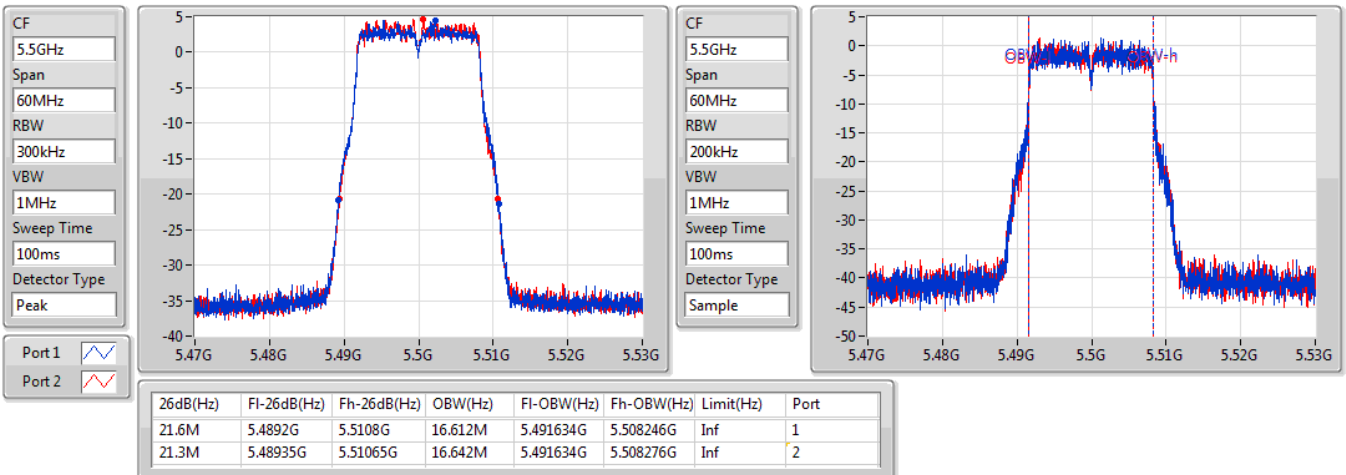

802.11a_Nss1,(6Mbps)_2TX

EBW

5320MHz

11/11/2019

802.11a_Nss1,(6Mbps)_2TX

EBW

5500MHz

11/11/2019