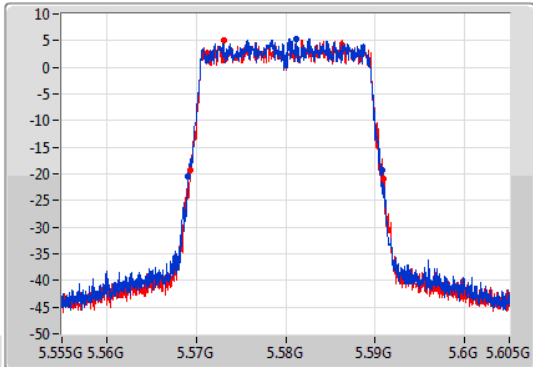

EBW

5320MHz

12/11/2019

802.11ax HEW20-BF_Nss1,(MCS0)_2TX

EBW

5500MHz

12/11/2019

802.11ax HEW20-BF_Nss1,(MCS0)_2TX

EBW

5580MHz

12/11/2019

CF
5.58GHz
Span
50MHz
RBW
300kHz
VBW
1MHz
Sweep Time
100ms
Detector Type
Peak

CF
5.58GHz
Span
50MHz
RBW
200kHz
VBW
1MHz
Sweep Time
100ms
Detector Type
Sample

26dB(Hz)	Fl-26dB(Hz)	Fh-26dB(Hz)	OBW(Hz)	Fl-OBW(Hz)	Fh-OBW(Hz)	Limit(Hz)	Port
21.675M	5.56905G	5.590725G	18.991M	5.570455G	5.589445G	Inf	1
21.675M	5.569325G	5.591G	18.966M	5.570505G	5.58947G	Inf	2