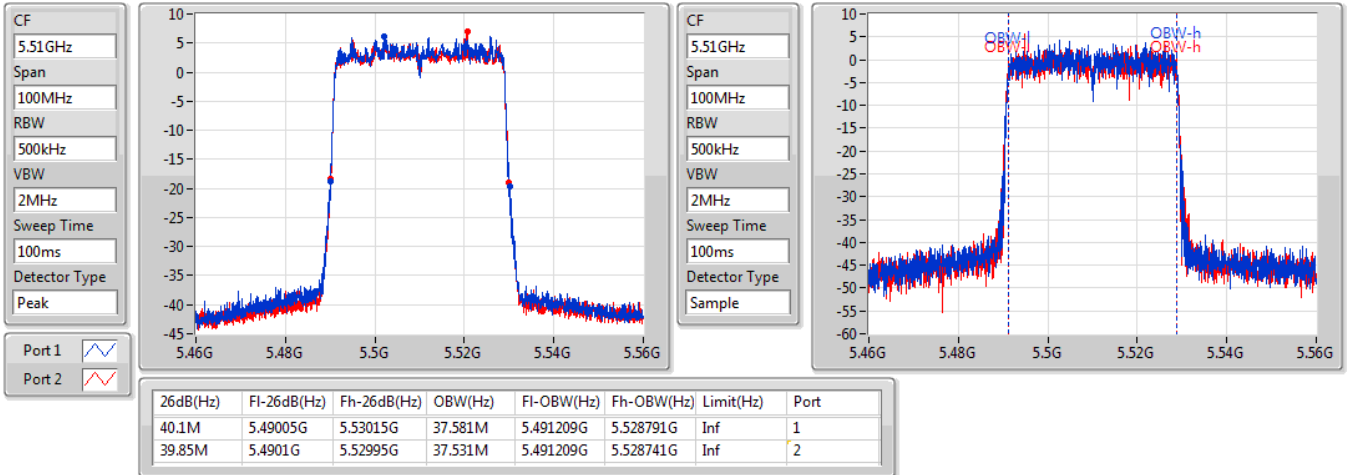

802.11ax HEW40-BF_Nss1,(MCS0)_2TX

EBW

5510MHz

12/11/2019