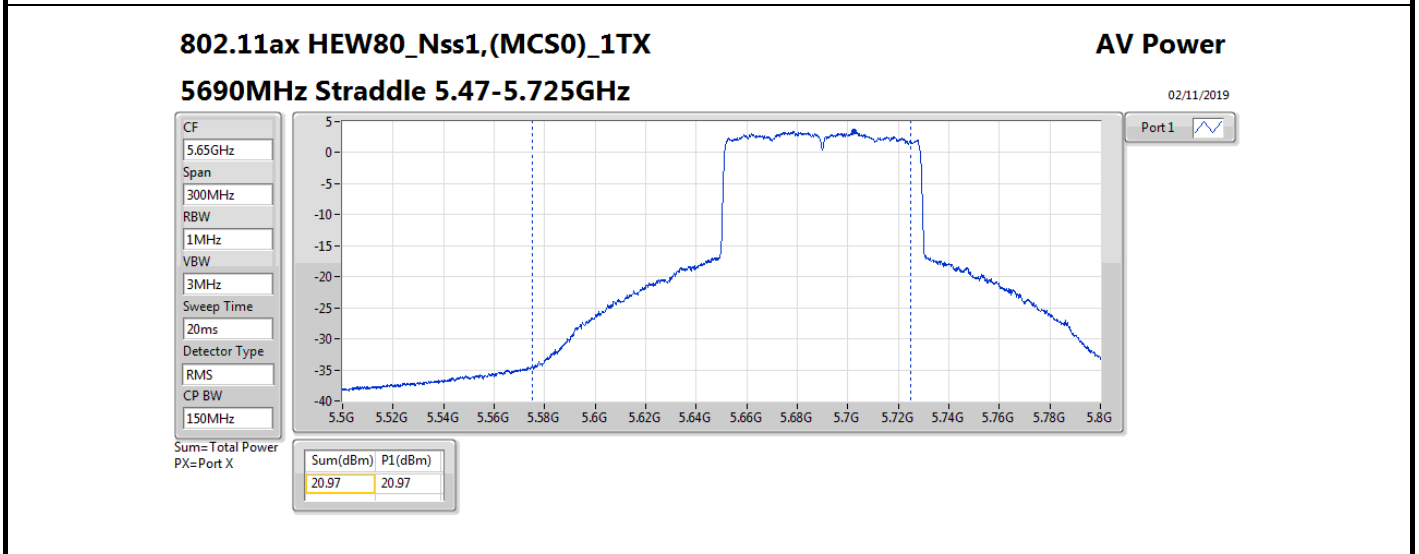

DG = Directional Gain; **Port X** = Port X output power

Note : **Conducted setting** = **Pass conducted setting division 4**

Summary

Mode	Total Power (dBm)	Total Power (W)
5.15-5.25GHz	-	-
802.11ac VHT160_Nss2,(MCS0)_2TX	12.04	0.01600
802.11ax HEW160_Nss2,(MCS0)_2TX	12.33	0.01710
5.25-5.35GHz	-	-
802.11a_Nss1,(6Mbps)_2TX	18.66	0.07345
802.11ac VHT20_Nss2,(MCS0)_2TX	21.80	0.15136
802.11ac VHT40_Nss2,(MCS0)_2TX	21.84	0.15276
802.11ac VHT80_Nss2,(MCS0)_2TX	15.60	0.03631
802.11ac VHT160_Nss2,(MCS0)_2TX	12.01	0.01589
802.11ax HEW20_Nss2,(MCS0)_2TX	21.95	0.15668
802.11ax HEW40_Nss2,(MCS0)_2TX	21.96	0.15704
802.11ax HEW80_Nss2,(MCS0)_2TX	15.91	0.03899
802.11ax HEW160_Nss2,(MCS0)_2TX	12.35	0.01718
5.47-5.725GHz	-	-
802.11a_Nss1,(6Mbps)_2TX	18.57	0.07194
802.11ac VHT20_Nss2,(MCS0)_2TX	21.85	0.15311
802.11ac VHT40_Nss2,(MCS0)_2TX	21.59	0.14421
802.11ac VHT80_Nss2,(MCS0)_2TX	21.71	0.14825
802.11ac VHT160_Nss2,(MCS0)_2TX	13.87	0.02438
802.11ax HEW20_Nss2,(MCS0)_2TX	21.96	0.15704
802.11ax HEW40_Nss2,(MCS0)_2TX	21.90	0.15488
802.11ax HEW80_Nss2,(MCS0)_2TX	21.89	0.15453
802.11ax HEW160_Nss2,(MCS0)_2TX	14.15	0.02600
5.725-5.85GHz	-	-
802.11a_Nss1,(6Mbps)_2TX	11.67	0.01469
802.11ac VHT20_Nss2,(MCS0)_2TX	14.98	0.03148
802.11ac VHT40_Nss2,(MCS0)_2TX	11.12	0.01294
802.11ac VHT80_Nss2,(MCS0)_2TX	7.73	0.00593
802.11ax HEW20_Nss2,(MCS0)_2TX	15.53	0.03573
802.11ax HEW40_Nss2,(MCS0)_2TX	12.18	0.01652
802.11ax HEW80_Nss2,(MCS0)_2TX	8.58	0.00721