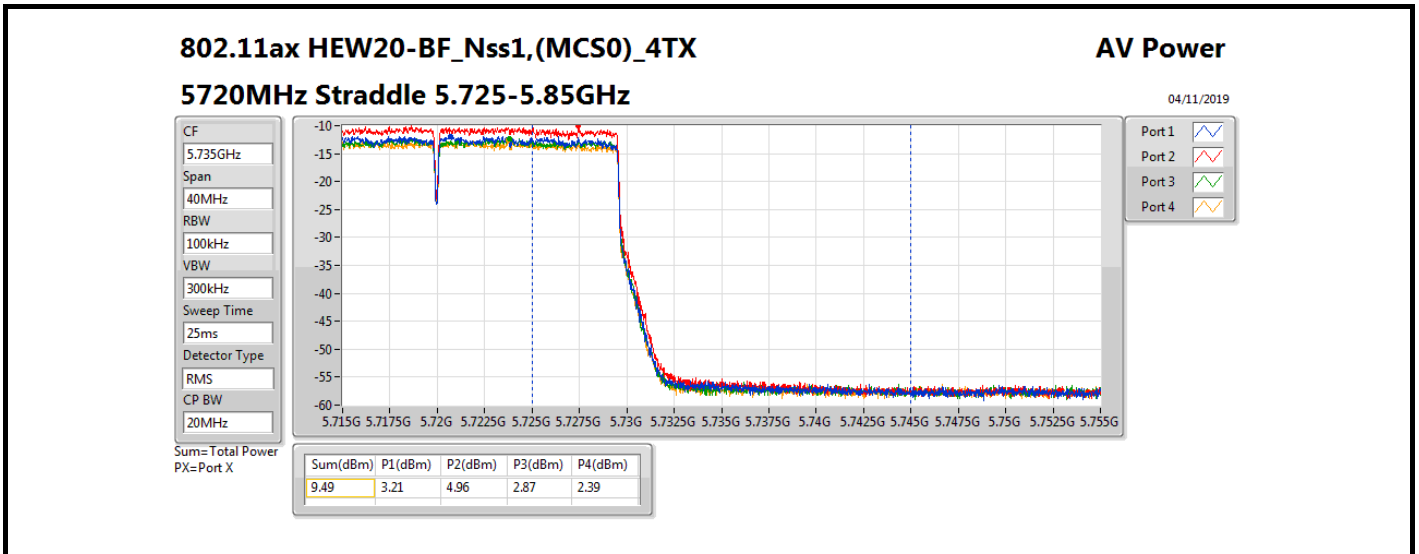

DG = Directional Gain; **Port X** = Port X output power

Note : Conducted setting = Pass conducted setting division 4

Summary

Mode	Total Power (dBm)	Total Power (W)
5.15-5.25GHz	-	-
802.11ac VHT160_Nss4,(MCS0)_4TX	14.20	0.02630
802.11ax HEW160_Nss4,(MCS0)_4TX	14.75	0.02985
5.25-5.35GHz	-	-
802.11ac VHT20_Nss4,(MCS0)_4TX	21.38	0.13740
802.11ac VHT40_Nss4,(MCS0)_4TX	21.77	0.15031
802.11ac VHT80_Nss4,(MCS0)_4TX	17.89	0.06152
802.11ac VHT160_Nss4,(MCS0)_4TX	14.17	0.02612
802.11ax HEW20_Nss4,(MCS0)_4TX	21.87	0.15382
802.11ax HEW40_Nss4,(MCS0)_4TX	21.81	0.15171
802.11ax HEW80_Nss4,(MCS0)_4TX	18.11	0.06471
802.11ax HEW160_Nss4,(MCS0)_4TX	14.79	0.03013
5.47-5.725GHz	-	-
802.11ac VHT20_Nss4,(MCS0)_4TX	21.35	0.13646
802.11ac VHT40_Nss4,(MCS0)_4TX	21.56	0.14322
802.11ac VHT80_Nss4,(MCS0)_4TX	21.58	0.14388
802.11ac VHT160_Nss4,(MCS0)_4TX	15.91	0.03899
802.11ax HEW20_Nss4,(MCS0)_4TX	21.79	0.15101
802.11ax HEW40_Nss4,(MCS0)_4TX	21.86	0.15346
802.11ax HEW80_Nss4,(MCS0)_4TX	21.92	0.15560
802.11ax HEW160_Nss4,(MCS0)_4TX	16.43	0.04395
5.725-5.85GHz	-	-
802.11ac VHT20_Nss4,(MCS0)_4TX	14.58	0.02871
802.11ac VHT40_Nss4,(MCS0)_4TX	11.06	0.01276
802.11ac VHT80_Nss4,(MCS0)_4TX	7.36	0.00545
802.11ax HEW20_Nss4,(MCS0)_4TX	15.38	0.03451
802.11ax HEW40_Nss4,(MCS0)_4TX	12.01	0.01589
802.11ax HEW80_Nss4,(MCS0)_4TX	8.64	0.00731