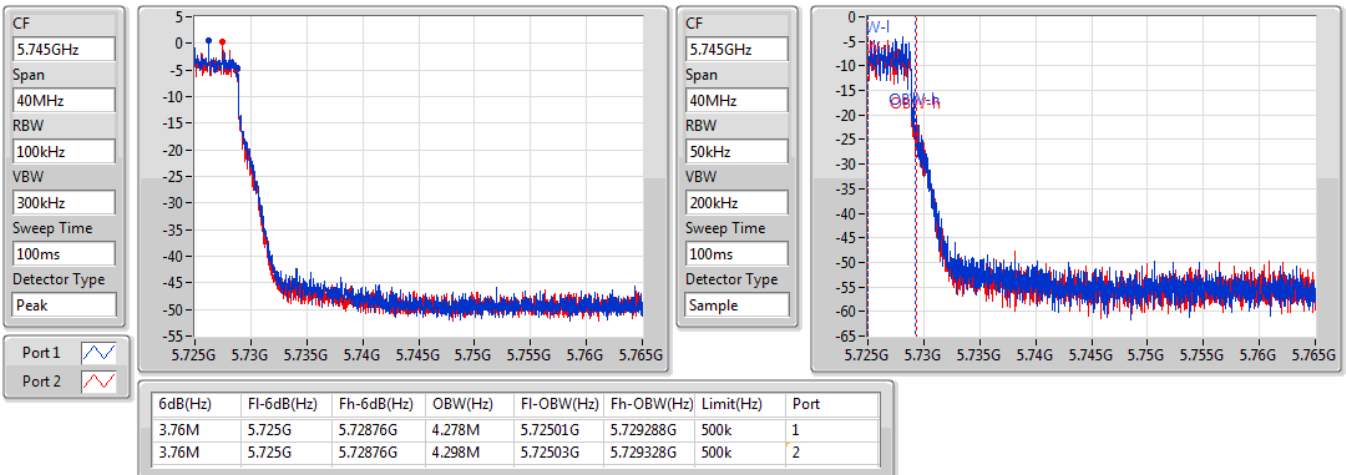

EBW

5720MHz Straddle 5.47-5.725GHz

12/11/2019

802.11ac VHT20-BF_Nss1,(MCS0)_2TX

EBW

5720MHz Straddle 5.725-5.85GHz

12/11/2019

802.11ac VHT40-BF_Nss1,(MCS0)_2TX