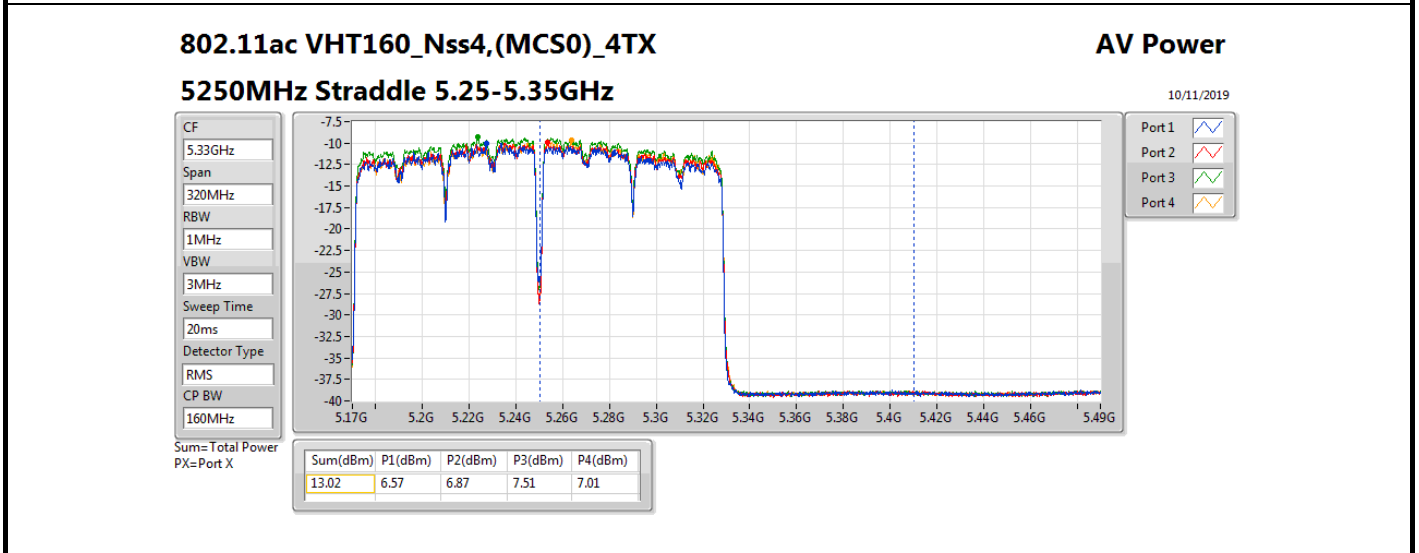

DG = Directional Gain; **Port X** = Port X output power

Note : **Conducted setting = Pass** conducted setting division 4

Summary

Mode	Total Power (dBm)	Total Power (W)
5.25-5.35GHz	-	-
802.11a_Nss1,(6Mbps)_1TX	23.31	0.21429
802.11ac VHT20_Nss1,(MCS0)_1TX	23.52	0.22491
802.11ac VHT40_Nss1,(MCS0)_1TX	23.52	0.22491
802.11ac VHT80_Nss1,(MCS0)_1TX	19.53	0.08974
802.11ax HEW20_Nss1,(MCS0)_1TX	23.65	0.23174
802.11ax HEW40_Nss1,(MCS0)_1TX	23.68	0.23335
802.11ax HEW80_Nss1,(MCS0)_1TX	19.67	0.09268
5.47-5.725GHz	-	-
802.11a_Nss1,(6Mbps)_1TX	23.48	0.22284
802.11ac VHT20_Nss1,(MCS0)_1TX	23.05	0.20184
802.11ac VHT40_Nss1,(MCS0)_1TX	23.45	0.22131
802.11ac VHT80_Nss1,(MCS0)_1TX	23.03	0.20091
802.11ax HEW20_Nss1,(MCS0)_1TX	23.16	0.20701
802.11ax HEW40_Nss1,(MCS0)_1TX	23.61	0.22961
802.11ax HEW80_Nss1,(MCS0)_1TX	23.10	0.20417
5.725-5.85GHz	-	-
802.11a_Nss1,(6Mbps)_1TX	15.67	0.03690
802.11ac VHT20_Nss1,(MCS0)_1TX	15.49	0.03540
802.11ac VHT40_Nss1,(MCS0)_1TX	12.11	0.01626
802.11ac VHT80_Nss1,(MCS0)_1TX	9.39	0.00869
802.11ax HEW20_Nss1,(MCS0)_1TX	15.96	0.03945
802.11ax HEW40_Nss1,(MCS0)_1TX	12.85	0.01928
802.11ax HEW80_Nss1,(MCS0)_1TX	9.98	0.00995