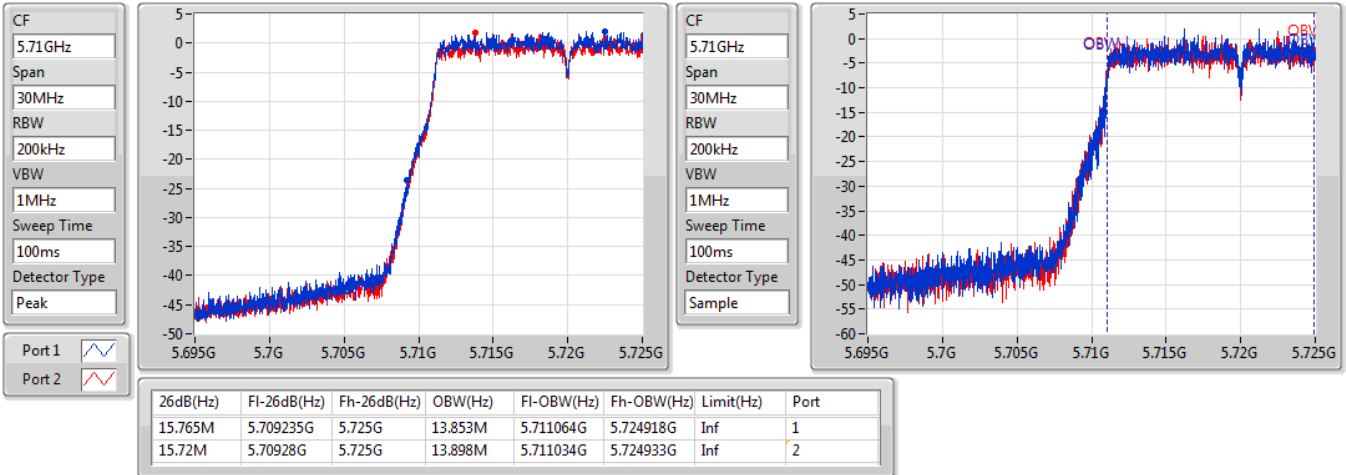

802.11ac VHT20-BF_Nss1,(MCS0)_2TX

EBW

5720MHz Straddle 5.47-5.725GHz

12/11/2019