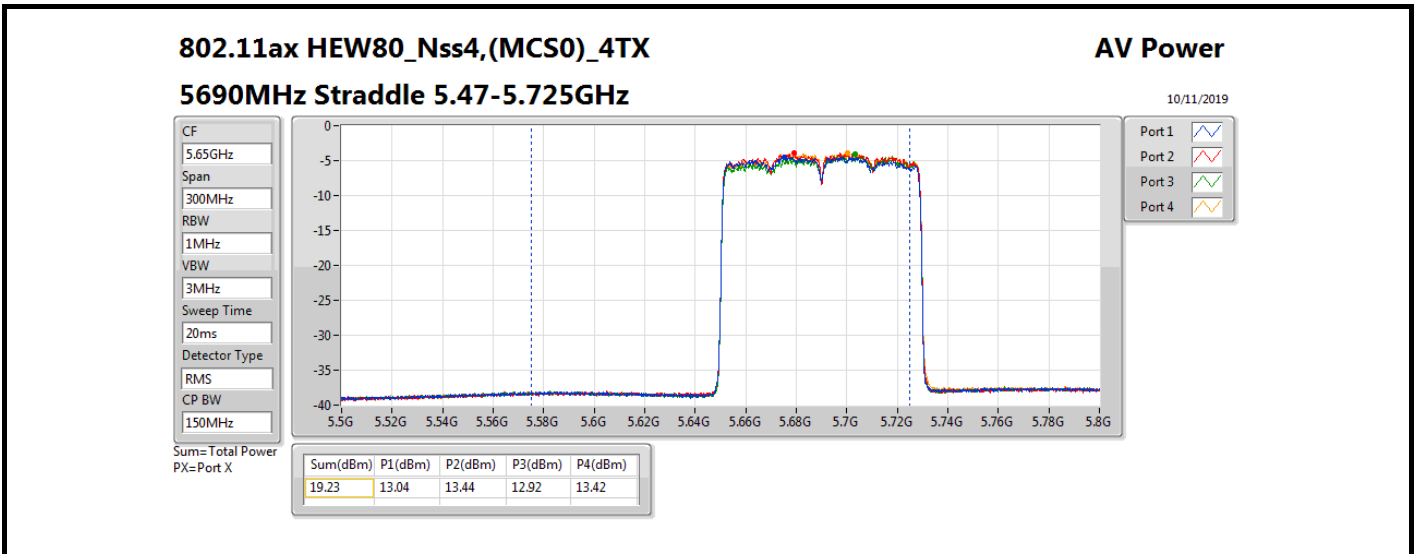

DG = Directional Gain; **Port X** = Port X output power

Note : **Conducted setting = Pass** conducted setting division 4

Summary

Mode	Total Power (dBm)	Total Power (W)
5.25-5.35GHz	-	-
802.11a_Nss1,(6Mbps)_1TX	23.31	0.21429
802.11ac VHT20_Nss1,(MCS0)_1TX	23.52	0.22491
802.11ac VHT40_Nss1,(MCS0)_1TX	23.52	0.22491
802.11ac VHT80_Nss1,(MCS0)_1TX	19.53	0.08974
802.11ax HEW20_Nss1,(MCS0)_1TX	23.65	0.23174
802.11ax HEW40_Nss1,(MCS0)_1TX	23.68	0.23335
802.11ax HEW80_Nss1,(MCS0)_1TX	19.67	0.09268
5.47-5.725GHz	-	-
802.11a_Nss1,(6Mbps)_1TX	23.48	0.22284
802.11ac VHT20_Nss1,(MCS0)_1TX	23.05	0.20184
802.11ac VHT40_Nss1,(MCS0)_1TX	23.45	0.22131
802.11ac VHT80_Nss1,(MCS0)_1TX	23.03	0.20091
802.11ax HEW20_Nss1,(MCS0)_1TX	23.16	0.20701
802.11ax HEW40_Nss1,(MCS0)_1TX	23.61	0.22961
802.11ax HEW80_Nss1,(MCS0)_1TX	23.10	0.20417
5.725-5.85GHz	-	-
802.11a_Nss1,(6Mbps)_1TX	15.67	0.03690
802.11ac VHT20_Nss1,(MCS0)_1TX	15.49	0.03540
802.11ac VHT40_Nss1,(MCS0)_1TX	12.11	0.01626
802.11ac VHT80_Nss1,(MCS0)_1TX	9.39	0.00869
802.11ax HEW20_Nss1,(MCS0)_1TX	15.96	0.03945
802.11ax HEW40_Nss1,(MCS0)_1TX	12.85	0.01928
802.11ax HEW80_Nss1,(MCS0)_1TX	9.98	0.00995