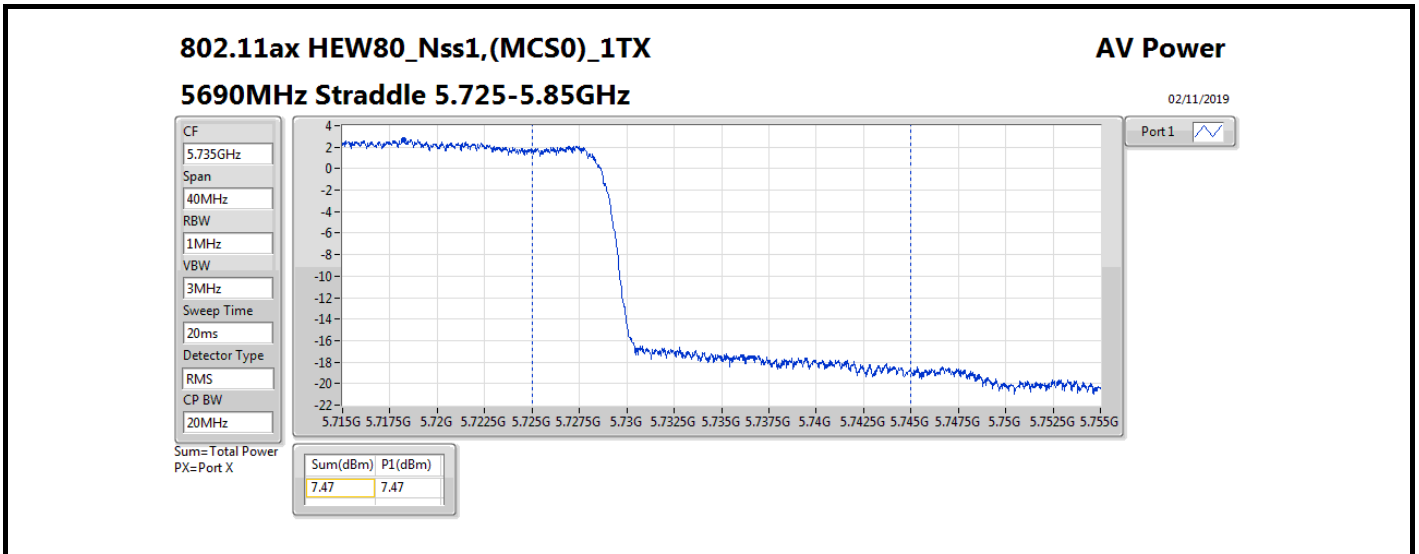

DG = Directional Gain; **Port X** = Port X output power

Note : **Conducted setting** = **Pass conducted setting division 4**

Summary

Mode	Total Power (dBm)	Total Power (W)
5.15-5.25GHz	-	-
802.11ac VHT160_Nss2,(MCS0)_2TX	12.04	0.01600
802.11ax HEW160_Nss2,(MCS0)_2TX	12.33	0.01710
5.25-5.35GHz	-	-
802.11a_Nss1,(6Mbps)_2TX	18.66	0.07345
802.11ac VHT20_Nss2,(MCS0)_2TX	21.80	0.15136
802.11ac VHT40_Nss2,(MCS0)_2TX	21.84	0.15276
802.11ac VHT80_Nss2,(MCS0)_2TX	15.60	0.03631
802.11ac VHT160_Nss2,(MCS0)_2TX	12.01	0.01589
802.11ax HEW20_Nss2,(MCS0)_2TX	21.95	0.15668
802.11ax HEW40_Nss2,(MCS0)_2TX	21.96	0.15704
802.11ax HEW80_Nss2,(MCS0)_2TX	15.91	0.03899
802.11ax HEW160_Nss2,(MCS0)_2TX	12.35	0.01718
5.47-5.725GHz	-	-
802.11a_Nss1,(6Mbps)_2TX	18.57	0.07194
802.11ac VHT20_Nss2,(MCS0)_2TX	21.85	0.15311
802.11ac VHT40_Nss2,(MCS0)_2TX	21.59	0.14421
802.11ac VHT80_Nss2,(MCS0)_2TX	21.71	0.14825
802.11ac VHT160_Nss2,(MCS0)_2TX	13.87	0.02438
802.11ax HEW20_Nss2,(MCS0)_2TX	21.96	0.15704
802.11ax HEW40_Nss2,(MCS0)_2TX	21.90	0.15488
802.11ax HEW80_Nss2,(MCS0)_2TX	21.89	0.15453
802.11ax HEW160_Nss2,(MCS0)_2TX	14.15	0.02600
5.725-5.85GHz	-	-
802.11a_Nss1,(6Mbps)_2TX	11.67	0.01469
802.11ac VHT20_Nss2,(MCS0)_2TX	14.98	0.03148
802.11ac VHT40_Nss2,(MCS0)_2TX	11.12	0.01294
802.11ac VHT80_Nss2,(MCS0)_2TX	7.73	0.00593
802.11ax HEW20_Nss2,(MCS0)_2TX	15.53	0.03573
802.11ax HEW40_Nss2,(MCS0)_2TX	12.18	0.01652
802.11ax HEW80_Nss2,(MCS0)_2TX	8.58	0.00721