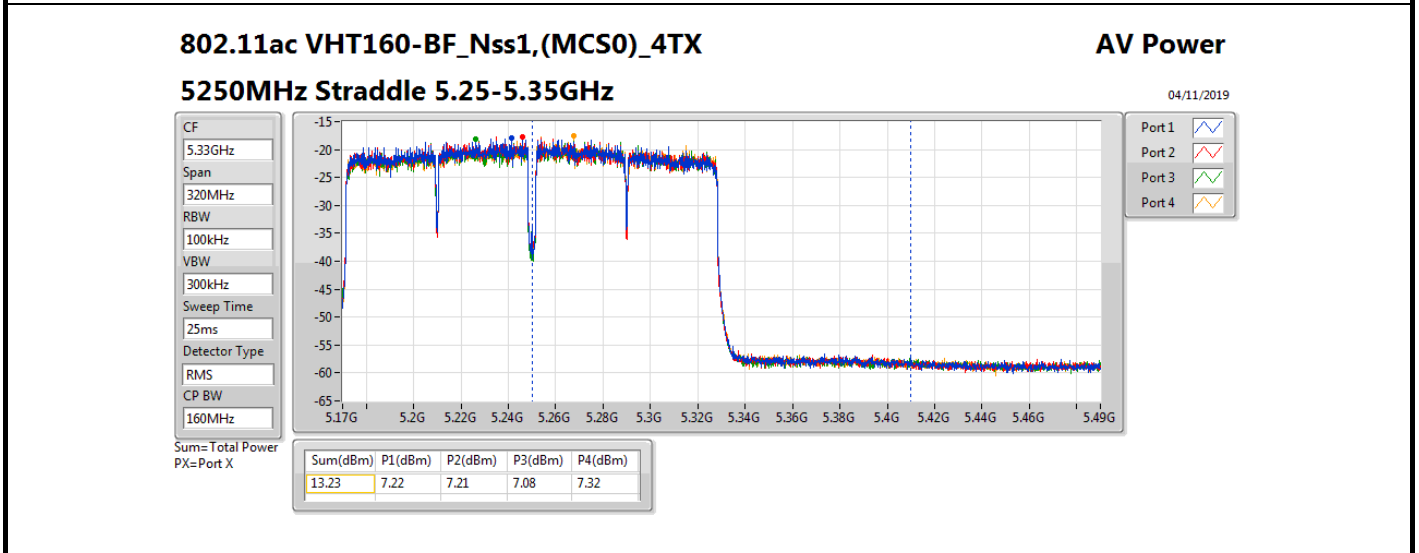

DG = Directional Gain; **Port X** = Port X output power

Note : Conducted setting = Pass conducted setting division 4

Summary

Mode	Total Power (dBm)	Total Power (W)
5.15-5.25GHz	-	-
802.11ac VHT160_Nss4,(MCS0)_4TX	14.20	0.02630
802.11ax HEW160_Nss4,(MCS0)_4TX	14.75	0.02985
5.25-5.35GHz	-	-
802.11ac VHT20_Nss4,(MCS0)_4TX	21.38	0.13740
802.11ac VHT40_Nss4,(MCS0)_4TX	21.77	0.15031
802.11ac VHT80_Nss4,(MCS0)_4TX	17.89	0.06152
802.11ac VHT160_Nss4,(MCS0)_4TX	14.17	0.02612
802.11ax HEW20_Nss4,(MCS0)_4TX	21.87	0.15382
802.11ax HEW40_Nss4,(MCS0)_4TX	21.81	0.15171
802.11ax HEW80_Nss4,(MCS0)_4TX	18.11	0.06471
802.11ax HEW160_Nss4,(MCS0)_4TX	14.79	0.03013
5.47-5.725GHz	-	-
802.11ac VHT20_Nss4,(MCS0)_4TX	21.35	0.13646
802.11ac VHT40_Nss4,(MCS0)_4TX	21.56	0.14322
802.11ac VHT80_Nss4,(MCS0)_4TX	21.58	0.14388
802.11ac VHT160_Nss4,(MCS0)_4TX	15.91	0.03899
802.11ax HEW20_Nss4,(MCS0)_4TX	21.79	0.15101
802.11ax HEW40_Nss4,(MCS0)_4TX	21.86	0.15346
802.11ax HEW80_Nss4,(MCS0)_4TX	21.92	0.15560
802.11ax HEW160_Nss4,(MCS0)_4TX	16.43	0.04395
5.725-5.85GHz	-	-
802.11ac VHT20_Nss4,(MCS0)_4TX	14.58	0.02871
802.11ac VHT40_Nss4,(MCS0)_4TX	11.06	0.01276
802.11ac VHT80_Nss4,(MCS0)_4TX	7.36	0.00545
802.11ax HEW20_Nss4,(MCS0)_4TX	15.38	0.03451
802.11ax HEW40_Nss4,(MCS0)_4TX	12.01	0.01589
802.11ax HEW80_Nss4,(MCS0)_4TX	8.64	0.00731