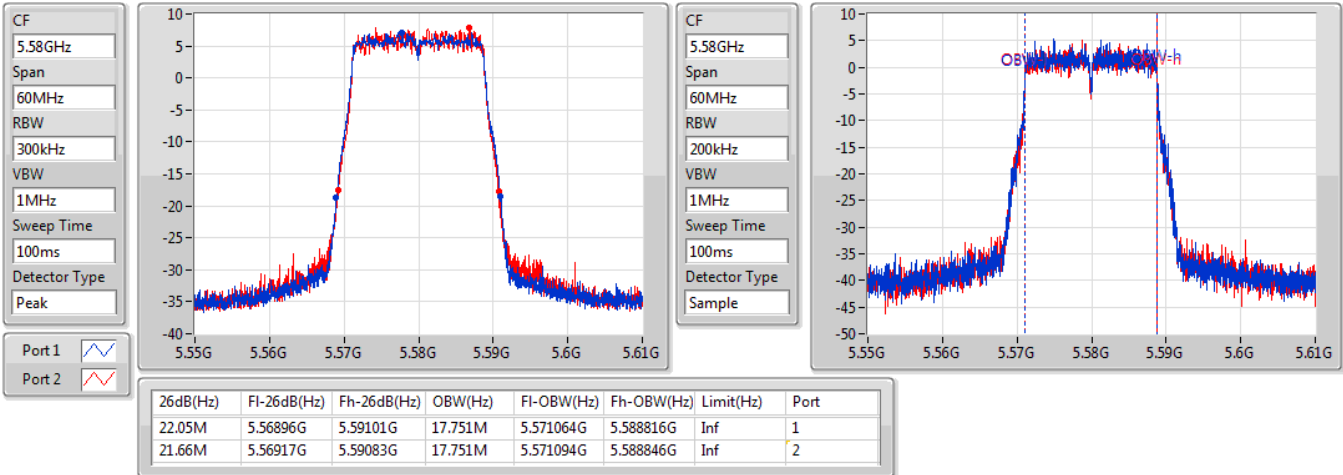

802.11ac VHT20_Nss2,(MCS0)_2TX

EBW

5580MHz

11/11/2019