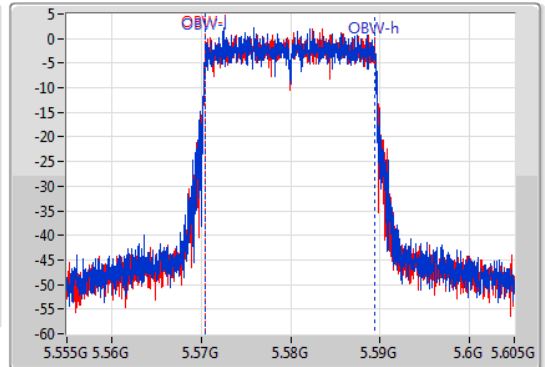

EBW

5580MHz

12/11/2019

CF
5.58GHz
Span
50MHz
RBW
300kHz
VBW
1MHz
Sweep Time
100ms
Detector Type
Peak

CF
5.58GHz
Span
50MHz
RBW
200kHz
VBW
1MHz
Sweep Time
100ms
Detector Type
Sample

26dB(Hz)	Fl-26dB(Hz)	Fh-26dB(Hz)	OBW(Hz)	Fl-OBW(Hz)	Fh-OBW(Hz)	Limit(Hz)	Port
21.675M	5.56905G	5.590725G	18.991M	5.570455G	5.589445G	Inf	1
21.675M	5.569325G	5.591G	18.966M	5.570505G	5.58947G	Inf	2