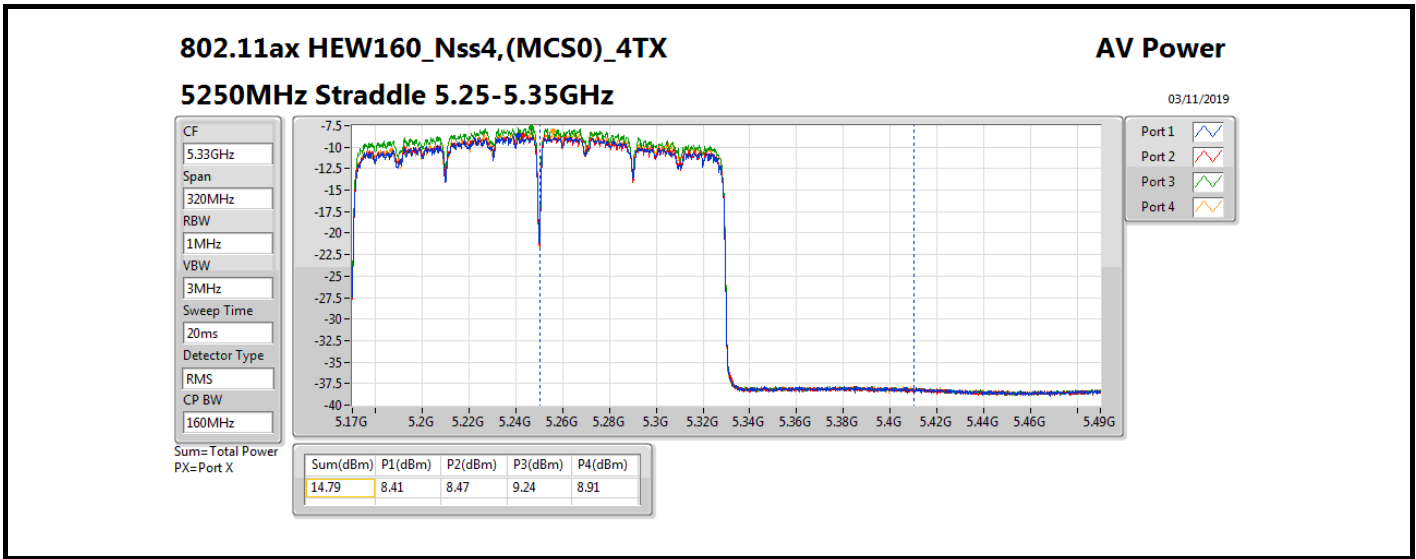

DG = Directional Gain; **Port X** = Port X output power

Note : **Conducted setting** = Pass conducted setting division 4

Summary

Mode	Total Power (dBm)	Total Power (W)
5.15-5.25GHz	-	-
802.11ac VHT160_Nss1,(MCS0)_1TX	12.08	0.01614
802.11ax HEW160_Nss1,(MCS0)_1TX	12.23	0.01671
5.25-5.35GHz	-	-
802.11a_Nss1,(6Mbps)_1TX	18.86	0.07691
802.11ac VHT20_Nss1,(MCS0)_1TX	19.14	0.08204
802.11ac VHT40_Nss1,(MCS0)_1TX	18.98	0.07907
802.11ac VHT80_Nss1,(MCS0)_1TX	15.23	0.03334
802.11ac VHT160_Nss1,(MCS0)_1TX	12.07	0.01611
802.11ax HEW20_Nss1,(MCS0)_1TX	19.26	0.08433
802.11ax HEW40_Nss1,(MCS0)_1TX	19.25	0.08414
802.11ax HEW80_Nss1,(MCS0)_1TX	15.51	0.03556
802.11ax HEW160_Nss1,(MCS0)_1TX	12.24	0.01675
5.47-5.725GHz	-	-
802.11a_Nss1,(6Mbps)_1TX	18.68	0.07379
802.11ac VHT20_Nss1,(MCS0)_1TX	19.07	0.08072
802.11ac VHT40_Nss1,(MCS0)_1TX	19.01	0.07962
802.11ac VHT80_Nss1,(MCS0)_1TX	19.01	0.07962
802.11ac VHT160_Nss1,(MCS0)_1TX	11.16	0.01306
802.11ax HEW20_Nss1,(MCS0)_1TX	19.22	0.08356
802.11ax HEW40_Nss1,(MCS0)_1TX	19.21	0.08337
802.11ax HEW80_Nss1,(MCS0)_1TX	19.17	0.08260
802.11ax HEW160_Nss1,(MCS0)_1TX	11.42	0.01387
5.725-5.85GHz	-	-
802.11a_Nss1,(6Mbps)_1TX	11.89	0.01545
802.11ac VHT20_Nss1,(MCS0)_1TX	12.77	0.01892
802.11ac VHT40_Nss1,(MCS0)_1TX	8.58	0.00721
802.11ac VHT80_Nss1,(MCS0)_1TX	4.73	0.00297
802.11ax HEW20_Nss1,(MCS0)_1TX	13.32	0.02148
802.11ax HEW40_Nss1,(MCS0)_1TX	9.46	0.00883
802.11ax HEW80_Nss1,(MCS0)_1TX	5.47	0.00352