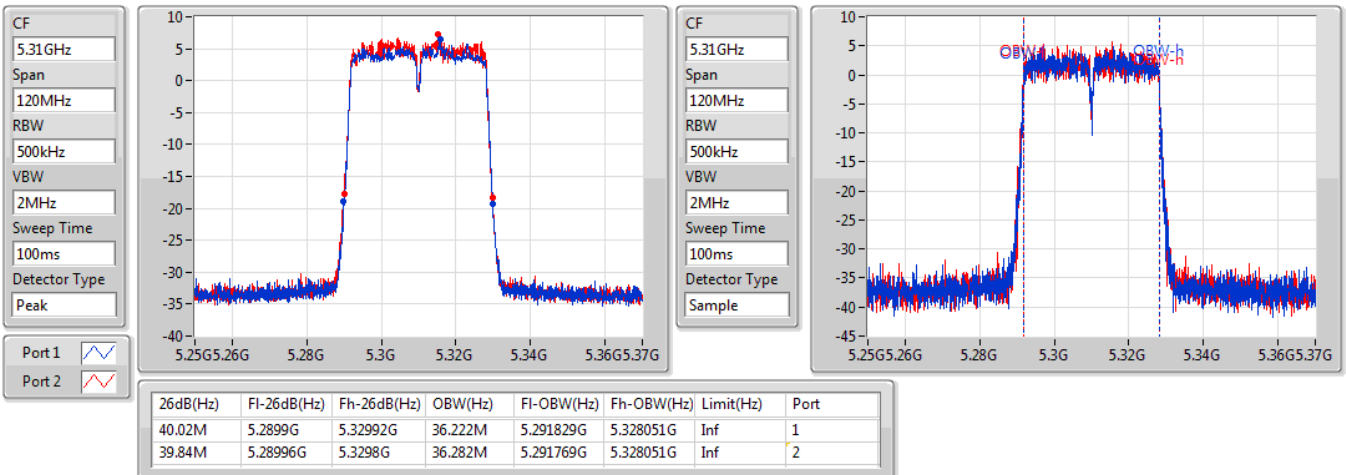

802.11ac VHT40_Nss2,(MCS0)_2TX

EBW

5310MHz

11/11/2019