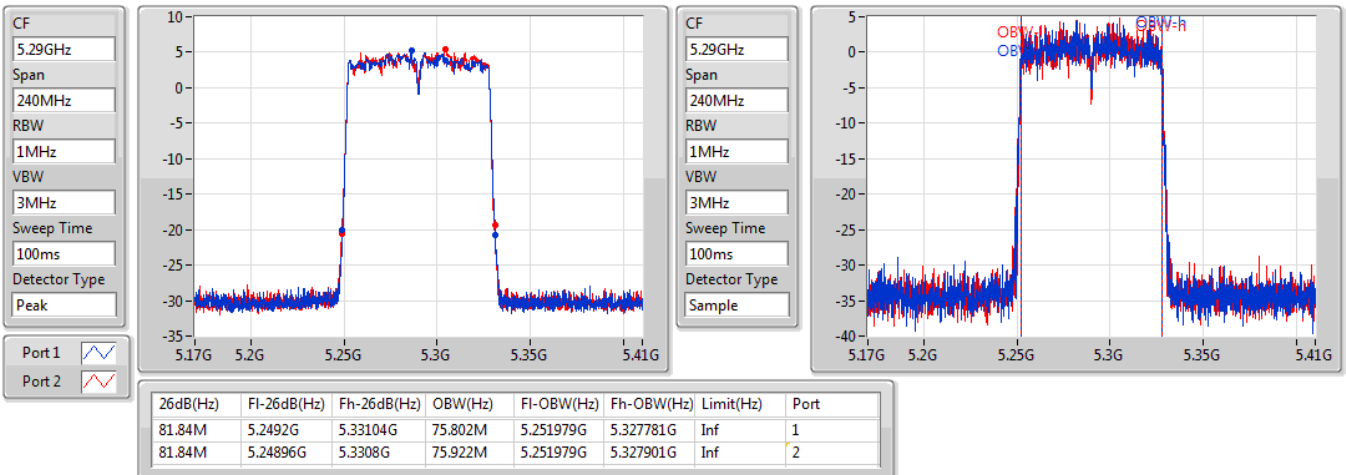

802.11ac VHT40_Nss2,(MCS0)_2TX

EBW

5710MHz Straddle 5.725-5.85GHz

11/11/2019

802.11ac VHT80_Nss2,(MCS0)_2TX

EBW

5290MHz

11/11/2019