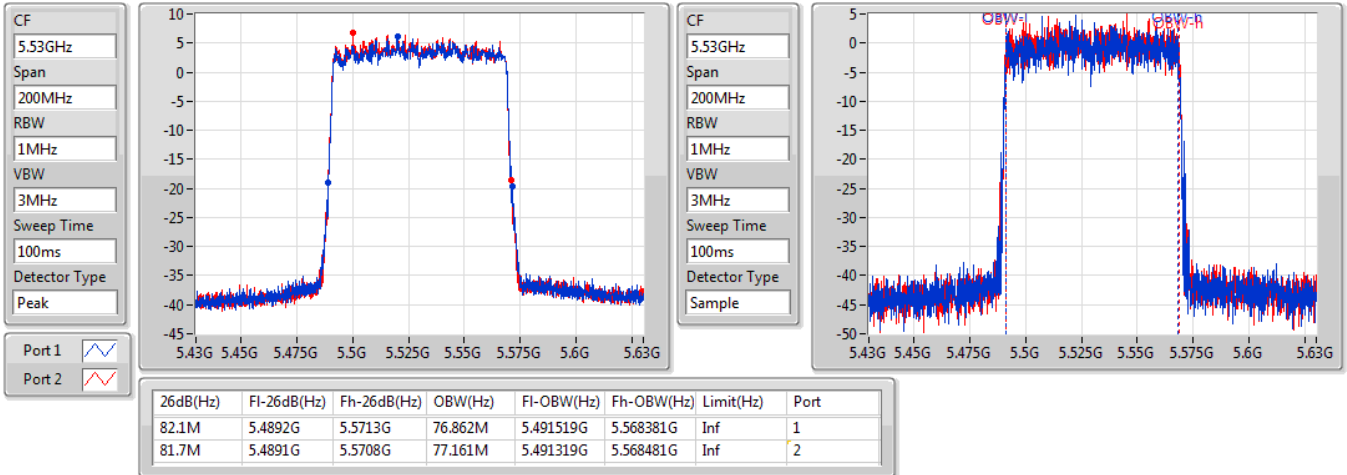

802.11ax HEW80-BF_Nss1,(MCS0)_2TX

EBW

5530MHz

12/11/2019