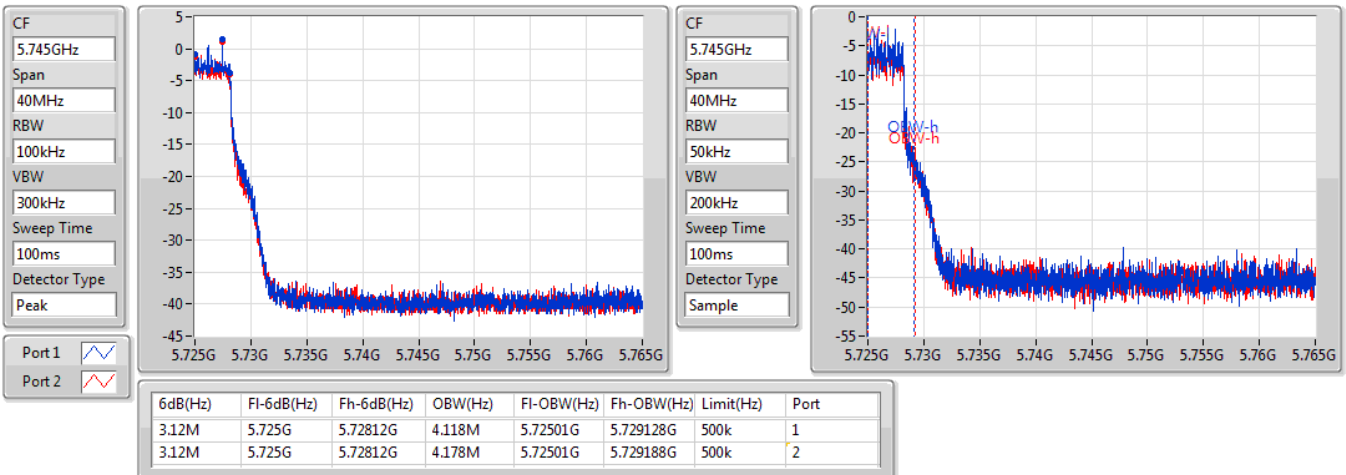

802.11a_Nss1,(6Mbps)_2TX

EBW

5720MHz Straddle 5.47-5.725GHz

11/11/2019

802.11a_Nss1,(6Mbps)_2TX

EBW

5720MHz Straddle 5.725-5.85GHz

11/11/2019