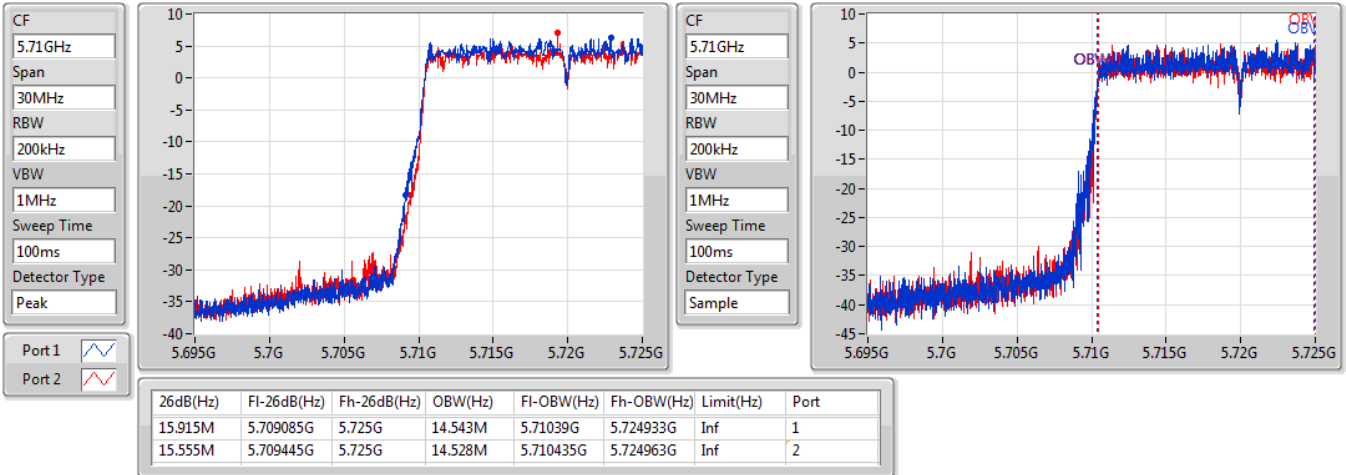

EBW

5500MHz

11/11/2019

CF
5.5GHz
Span
60MHz
RBW
300kHz
VBW
1MHz
Sweep Time
100ms
Detector Type
Peak

CF
5.5GHz
Span
60MHz
RBW
200kHz
VBW
1MHz
Sweep Time
100ms
Detector Type
Sample

26dB(Hz)	Fl-26dB(Hz)	Fh-26dB(Hz)	OBW(Hz)	Fl-OBW(Hz)	Fh-OBW(Hz)	Limit(Hz)	Port
21.87M	5.48893G	5.5108G	19.01M	5.490435G	5.509445G	Inf	1
21.51M	5.48923G	5.51074G	18.951M	5.490465G	5.509415G	Inf	2

802.11ax HEW20_Nss2,(MCS0)_2TX

EBW

5580MHz

11/11/2019

802.11ax HEW20_Nss2,(MCS0)_2TX

EBW

5700MHz

11/11/2019

802.11ax HEW20_Nss2,(MCS0)_2TX

EBW

5720MHz Straddle 5.47-5.725GHz

11/11/2019

802.11ax HEW20_Nss2,(MCS0)_2TX

EBW

5720MHz Straddle 5.725-5.85GHz

11/11/2019