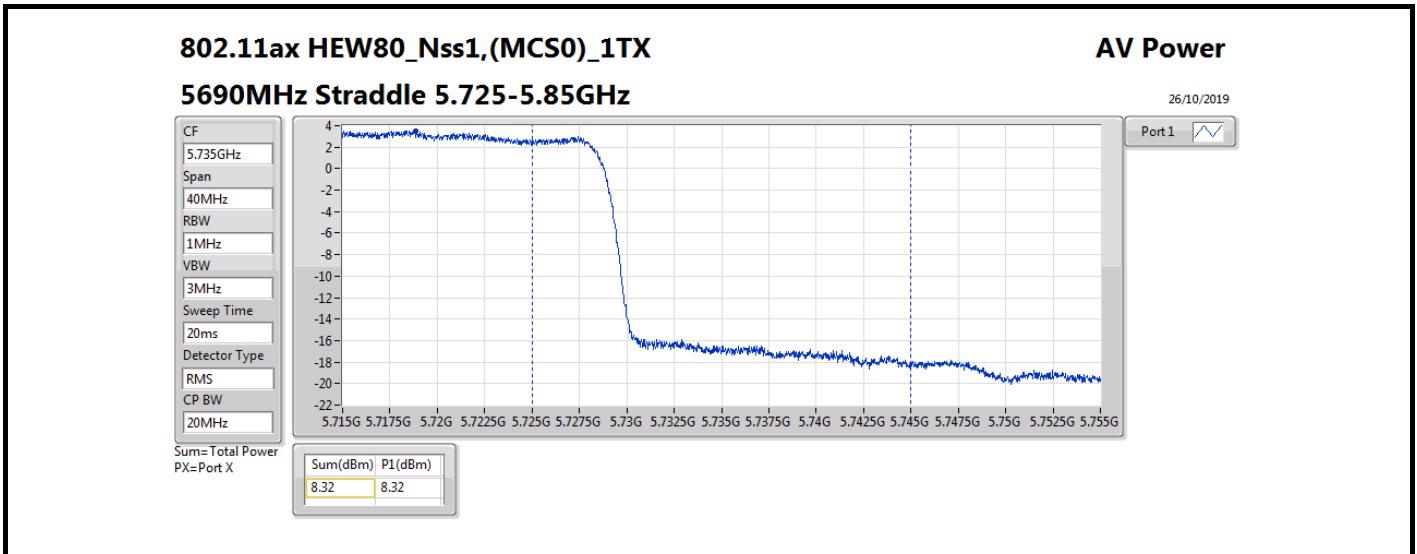

DG = Directional Gain; **Port X** = Port X output power

Note : **Conducted setting = Pass conducted setting division 4**

Summary

Mode	Total Power (dBm)	Total Power (W)
5.15-5.25GHz	-	-
802.11ac VHT160_Nss2,(MCS0)_2TX	14.27	0.02673
802.11ax HEW160_Nss2,(MCS0)_2TX	14.57	0.02864
5.25-5.35GHz	-	-
802.11a_Nss1,(6Mbps)_2TX	21.60	0.14454
802.11ac VHT20_Nss2,(MCS0)_2TX	23.89	0.24491
802.11ac VHT40_Nss2,(MCS0)_2TX	23.74	0.23659
802.11ac VHT80_Nss2,(MCS0)_2TX	18.71	0.07430
802.11ac VHT160_Nss2,(MCS0)_2TX	14.02	0.02523
802.11ax HEW20_Nss2,(MCS0)_2TX	23.96	0.24889
802.11ax HEW40_Nss2,(MCS0)_2TX	23.87	0.24378
802.11ax HEW80_Nss2,(MCS0)_2TX	18.88	0.07727
802.11ax HEW160_Nss2,(MCS0)_2TX	14.33	0.02710
5.47-5.725GHz	-	-
802.11a_Nss1,(6Mbps)_2TX	21.46	0.13996
802.11ac VHT20_Nss2,(MCS0)_2TX	23.70	0.23442
802.11ac VHT40_Nss2,(MCS0)_2TX	23.83	0.24155
802.11ac VHT80_Nss2,(MCS0)_2TX	23.83	0.24155
802.11ac VHT160_Nss2,(MCS0)_2TX	18.05	0.06383
802.11ax HEW20_Nss2,(MCS0)_2TX	23.91	0.24604
802.11ax HEW40_Nss2,(MCS0)_2TX	23.96	0.24889
802.11ax HEW80_Nss2,(MCS0)_2TX	23.94	0.24774
802.11ax HEW160_Nss2,(MCS0)_2TX	18.17	0.06561
5.725-5.85GHz	-	-
802.11a_Nss1,(6Mbps)_2TX	14.04	0.02535
802.11ac VHT20_Nss2,(MCS0)_2TX	17.28	0.05346
802.11ac VHT40_Nss2,(MCS0)_2TX	13.48	0.02228
802.11ac VHT80_Nss2,(MCS0)_2TX	9.86	0.00968
802.11ax HEW20_Nss2,(MCS0)_2TX	17.66	0.05834
802.11ax HEW40_Nss2,(MCS0)_2TX	14.18	0.02618
802.11ax HEW80_Nss2,(MCS0)_2TX	10.51	0.01125