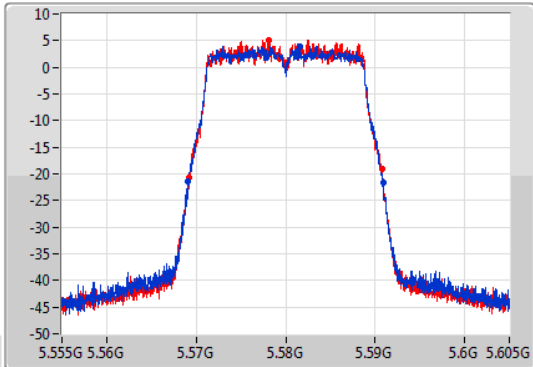

EBW

5580MHz

12/11/2019

CF
5.58GHz
Span
50MHz
RBW
300kHz
VBW
1MHz
Sweep Time
100ms
Detector Type
Peak

CF
5.58GHz
Span
50MHz
RBW
200kHz
VBW
1MHz
Sweep Time
100ms
Detector Type
Sample

26dB(Hz)	Fl-26dB(Hz)	Fh-26dB(Hz)	OBW(Hz)	Fl-OBW(Hz)	Fh-OBW(Hz)	Limit(Hz)	Port
21.85M	5.569075G	5.590925G	17.741M	5.571129G	5.588871G	Inf	1
21.55M	5.569175G	5.590725G	17.716M	5.571129G	5.588846G	Inf	2