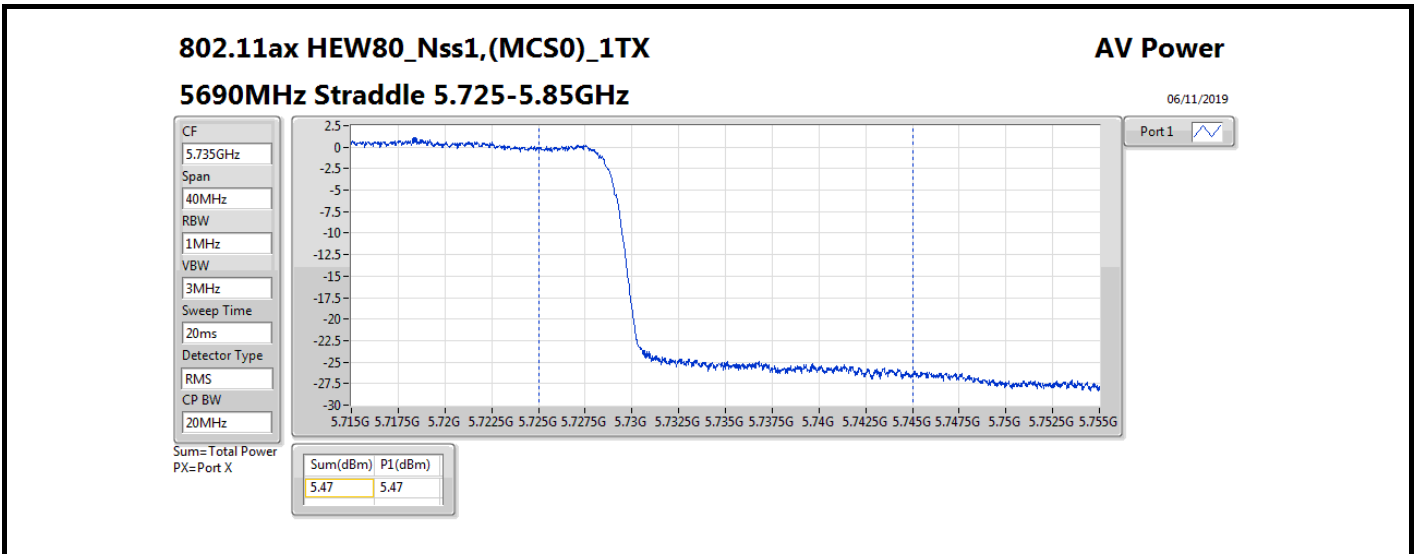

DG = Directional Gain; **Port X** = Port X output power

Note : **Conducted setting = Pass conducted setting division 4**

Summary

Mode	Total Power (dBm)	Total Power (W)
5.15-5.25GHz	-	-
802.11ac VHT160_Nss2,(MCS0)_2TX	11.61	0.01449
802.11ax HEW160_Nss2,(MCS0)_2TX	11.78	0.01507
5.25-5.35GHz	-	-
802.11a_Nss1,(6Mbps)_2TX	15.90	0.03890
802.11ac VHT20_Nss2,(MCS0)_2TX	18.98	0.07907
802.11ac VHT40_Nss2,(MCS0)_2TX	18.96	0.07870
802.11ac VHT80_Nss2,(MCS0)_2TX	15.60	0.03631
802.11ac VHT160_Nss2,(MCS0)_2TX	11.47	0.01403
802.11ax HEW20_Nss2,(MCS0)_2TX	19.18	0.08279
802.11ax HEW40_Nss2,(MCS0)_2TX	19.24	0.08395
802.11ax HEW80_Nss2,(MCS0)_2TX	15.91	0.03899
802.11ax HEW160_Nss2,(MCS0)_2TX	11.70	0.01479
5.47-5.725GHz	-	-
802.11a_Nss1,(6Mbps)_2TX	15.74	0.03750
802.11ac VHT20_Nss2,(MCS0)_2TX	19.01	0.07962
802.11ac VHT40_Nss2,(MCS0)_2TX	19.13	0.08185
802.11ac VHT80_Nss2,(MCS0)_2TX	19.01	0.07962
802.11ac VHT160_Nss2,(MCS0)_2TX	12.67	0.01849
802.11ax HEW20_Nss2,(MCS0)_2TX	19.14	0.08204
802.11ax HEW40_Nss2,(MCS0)_2TX	19.24	0.08395
802.11ax HEW80_Nss2,(MCS0)_2TX	19.22	0.08356
802.11ax HEW160_Nss2,(MCS0)_2TX	13.00	0.01995
5.725-5.85GHz	-	-
802.11a_Nss1,(6Mbps)_2TX	8.71	0.00743
802.11ac VHT20_Nss2,(MCS0)_2TX	12.24	0.01675
802.11ac VHT40_Nss2,(MCS0)_2TX	8.51	0.00710
802.11ac VHT80_Nss2,(MCS0)_2TX	4.95	0.00313
802.11ax HEW20_Nss2,(MCS0)_2TX	12.71	0.01866
802.11ax HEW40_Nss2,(MCS0)_2TX	9.10	0.00813
802.11ax HEW80_Nss2,(MCS0)_2TX	5.31	0.00340