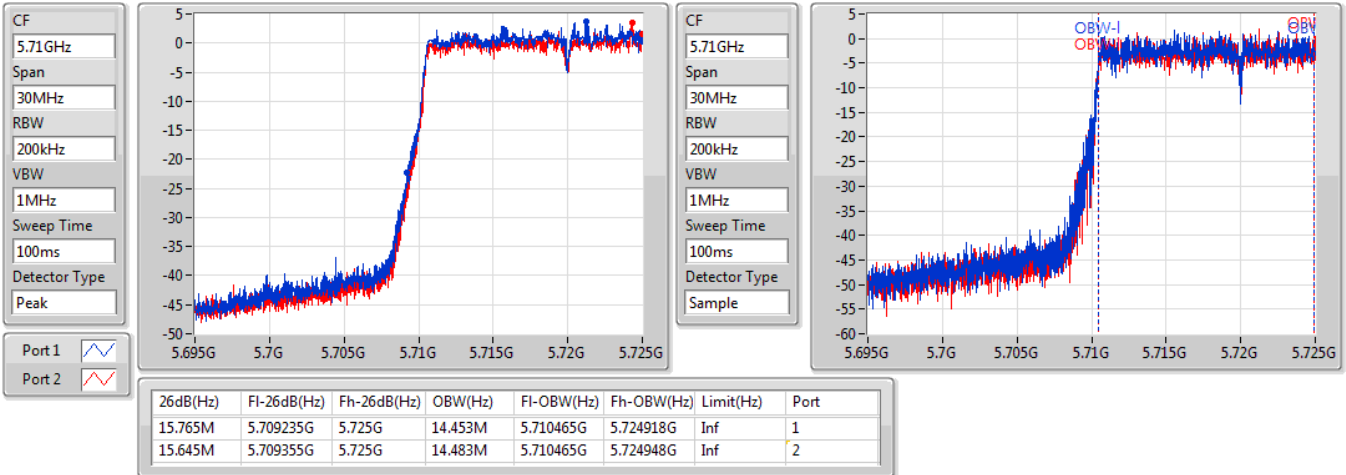

802.11ax HEW20-BF_Nss1,(MCS0)_2TX

EBW

5720MHz Straddle 5.47-5.725GHz

12/11/2019