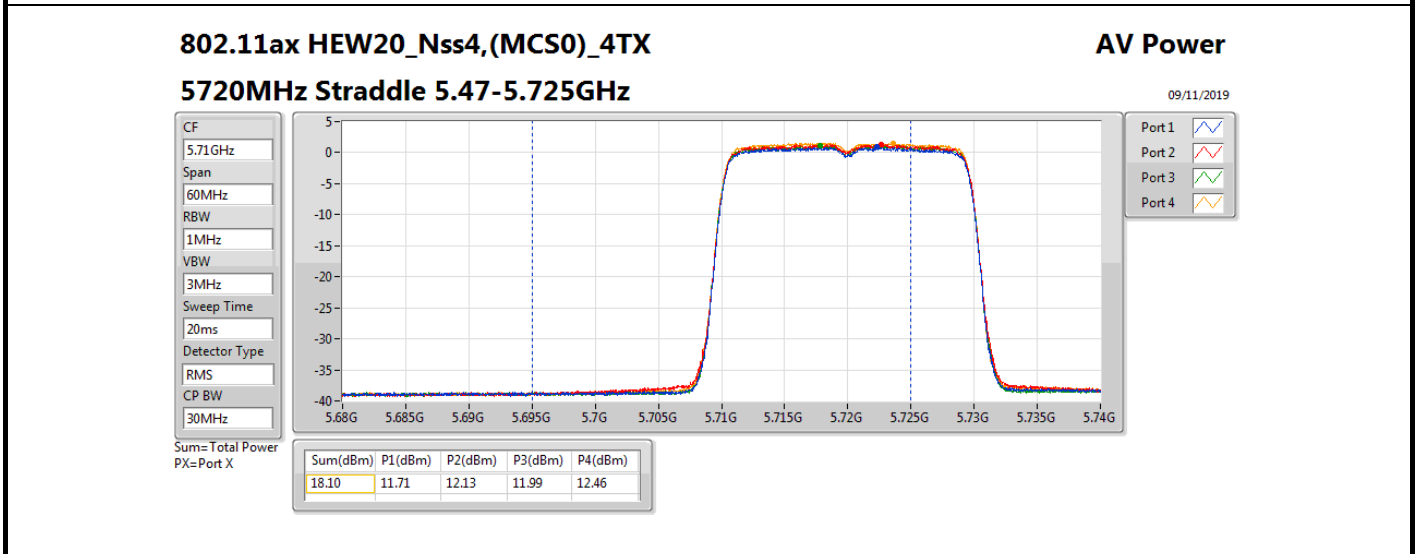

DG = Directional Gain; **Port X** = Port X output power

Note : **Conducted setting = Pass** conducted setting division 4

Summary

Mode	Total Power (dBm)	Total Power (W)
5.25-5.35GHz	-	-
802.11a_Nss1,(6Mbps)_1TX	23.31	0.21429
802.11ac VHT20_Nss1,(MCS0)_1TX	23.52	0.22491
802.11ac VHT40_Nss1,(MCS0)_1TX	23.52	0.22491
802.11ac VHT80_Nss1,(MCS0)_1TX	19.53	0.08974
802.11ax HEW20_Nss1,(MCS0)_1TX	23.65	0.23174
802.11ax HEW40_Nss1,(MCS0)_1TX	23.68	0.23335
802.11ax HEW80_Nss1,(MCS0)_1TX	19.67	0.09268
5.47-5.725GHz	-	-
802.11a_Nss1,(6Mbps)_1TX	23.48	0.22284
802.11ac VHT20_Nss1,(MCS0)_1TX	23.05	0.20184
802.11ac VHT40_Nss1,(MCS0)_1TX	23.45	0.22131
802.11ac VHT80_Nss1,(MCS0)_1TX	23.03	0.20091
802.11ax HEW20_Nss1,(MCS0)_1TX	23.16	0.20701
802.11ax HEW40_Nss1,(MCS0)_1TX	23.61	0.22961
802.11ax HEW80_Nss1,(MCS0)_1TX	23.10	0.20417
5.725-5.85GHz	-	-
802.11a_Nss1,(6Mbps)_1TX	15.67	0.03690
802.11ac VHT20_Nss1,(MCS0)_1TX	15.49	0.03540
802.11ac VHT40_Nss1,(MCS0)_1TX	12.11	0.01626
802.11ac VHT80_Nss1,(MCS0)_1TX	9.39	0.00869
802.11ax HEW20_Nss1,(MCS0)_1TX	15.96	0.03945
802.11ax HEW40_Nss1,(MCS0)_1TX	12.85	0.01928
802.11ax HEW80_Nss1,(MCS0)_1TX	9.98	0.00995