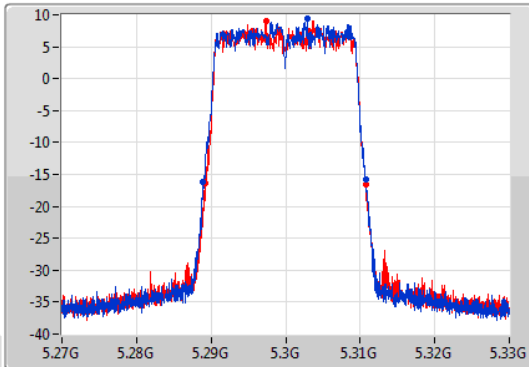

26dB(Hz)	Fl-26dB(Hz)	Fh-26dB(Hz)	OBW(Hz)	Fl-OBW(Hz)	Fh-OBW(Hz)	Limit(Hz)	Port
21.87M	5.24896G	5.27083G	19.04M	5.250405G	5.269445G	Inf	1
21.48M	5.24923G	5.27071G	18.981M	5.250465G	5.269445G	Inf	2

802.11ax HEW20_Nss2,(MCS0)_2TX

EBW

5300MHz

11/11/2019

CF
5.3GHz
Span
60MHz
RBW
300kHz
VBW
1MHz
Sweep Time
100ms
Detector Type
Peak

CF
5.3GHz
Span
60MHz
RBW
200kHz
VBW
1MHz
Sweep Time
100ms
Detector Type
Sample

26dB(Hz)	Fl-26dB(Hz)	Fh-26dB(Hz)	OBW(Hz)	Fl-OBW(Hz)	Fh-OBW(Hz)	Limit(Hz)	Port
21.78M	5.28896G	5.31074G	18.981M	5.290435G	5.309415G	Inf	1
21.51M	5.28923G	5.31074G	18.981M	5.290465G	5.309445G	Inf	2