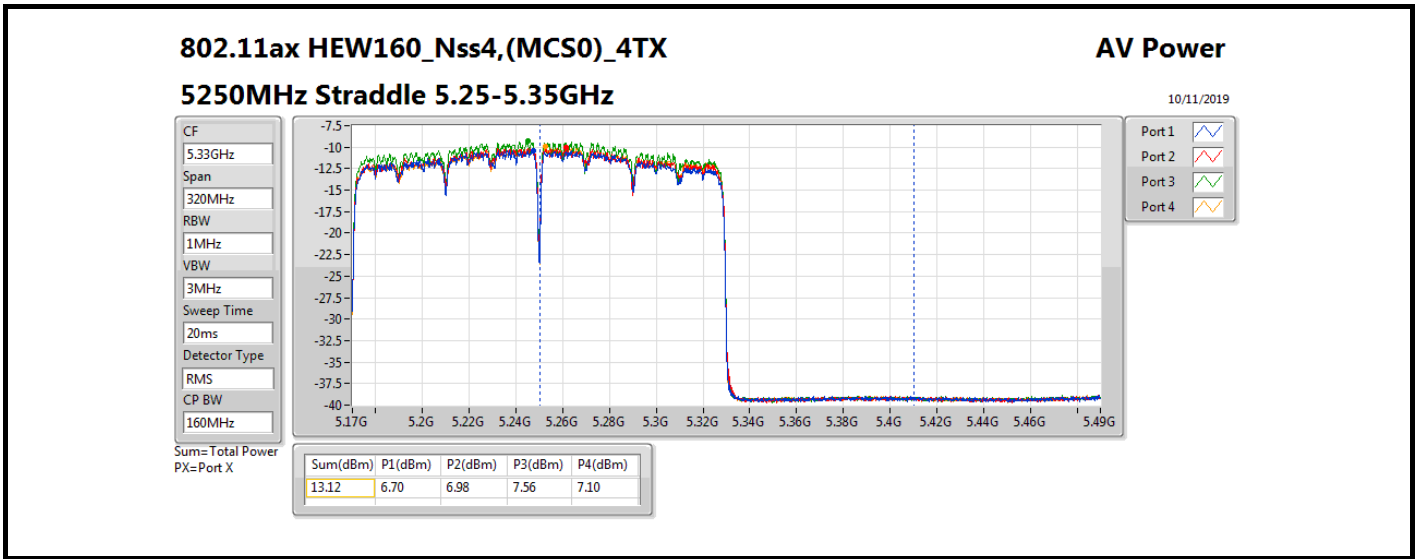

DG = Directional Gain; **Port X** = Port X output power

Note : **Conducted setting = Pass** conducted setting division 4

Summary

Mode	Total Power (dBm)	Total Power (W)
5.25-5.35GHz	-	-
802.11a_Nss1,(6Mbps)_1TX	23.31	0.21429
802.11ac VHT20_Nss1,(MCS0)_1TX	23.52	0.22491
802.11ac VHT40_Nss1,(MCS0)_1TX	23.52	0.22491
802.11ac VHT80_Nss1,(MCS0)_1TX	19.53	0.08974
802.11ax HEW20_Nss1,(MCS0)_1TX	23.65	0.23174
802.11ax HEW40_Nss1,(MCS0)_1TX	23.68	0.23335
802.11ax HEW80_Nss1,(MCS0)_1TX	19.67	0.09268
5.47-5.725GHz	-	-
802.11a_Nss1,(6Mbps)_1TX	23.48	0.22284
802.11ac VHT20_Nss1,(MCS0)_1TX	23.05	0.20184
802.11ac VHT40_Nss1,(MCS0)_1TX	23.45	0.22131
802.11ac VHT80_Nss1,(MCS0)_1TX	23.03	0.20091
802.11ax HEW20_Nss1,(MCS0)_1TX	23.16	0.20701
802.11ax HEW40_Nss1,(MCS0)_1TX	23.61	0.22961
802.11ax HEW80_Nss1,(MCS0)_1TX	23.10	0.20417
5.725-5.85GHz	-	-
802.11a_Nss1,(6Mbps)_1TX	15.67	0.03690
802.11ac VHT20_Nss1,(MCS0)_1TX	15.49	0.03540
802.11ac VHT40_Nss1,(MCS0)_1TX	12.11	0.01626
802.11ac VHT80_Nss1,(MCS0)_1TX	9.39	0.00869
802.11ax HEW20_Nss1,(MCS0)_1TX	15.96	0.03945
802.11ax HEW40_Nss1,(MCS0)_1TX	12.85	0.01928
802.11ax HEW80_Nss1,(MCS0)_1TX	9.98	0.00995