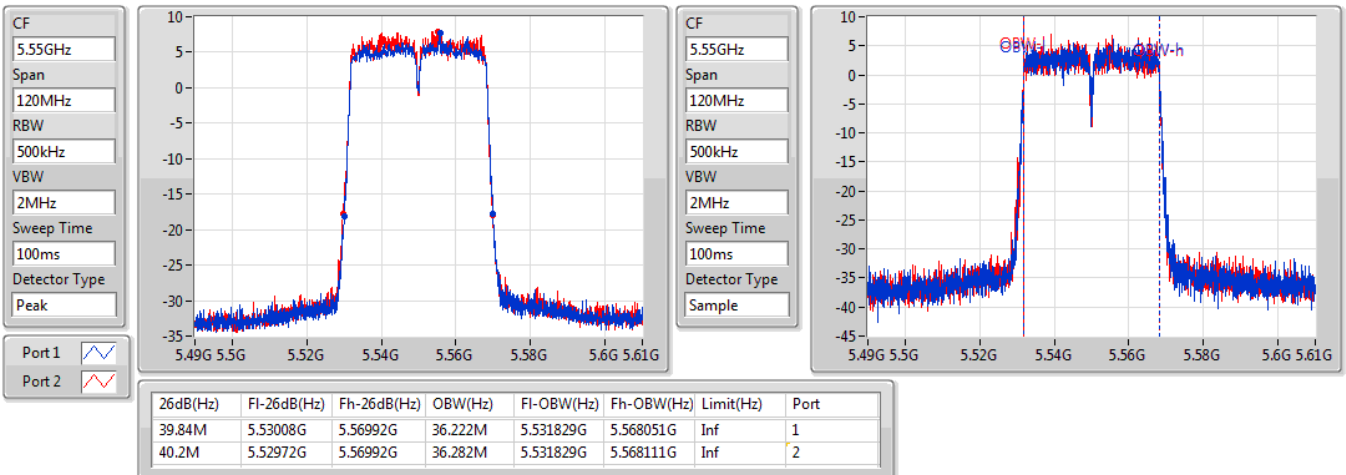

802.11ac VHT40_Nss2,(MCS0)_2TX

EBW

5510MHz

11/11/2019

802.11ac VHT40_Nss2,(MCS0)_2TX

EBW

5550MHz

11/11/2019