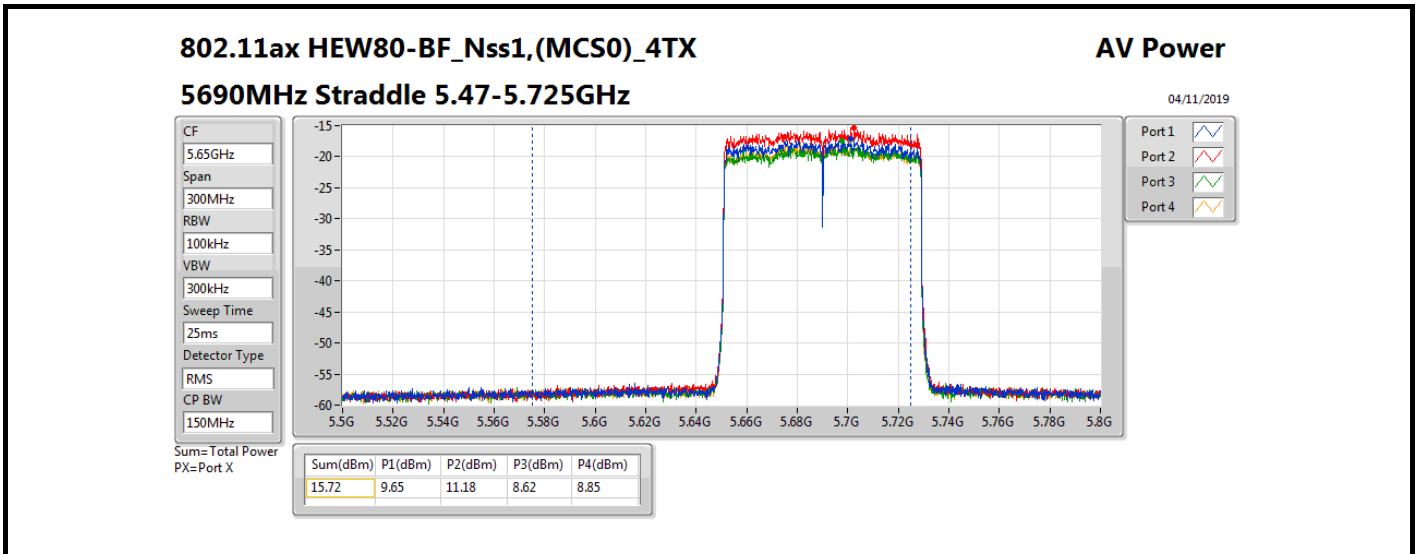

DG = Directional Gain; **Port X** = Port X output power

Note : Conducted setting = Pass conducted setting division 4

Summary

Mode	Total Power (dBm)	Total Power (W)
5.15-5.25GHz	-	-
802.11ac VHT160_Nss4,(MCS0)_4TX	14.20	0.02630
802.11ax HEW160_Nss4,(MCS0)_4TX	14.75	0.02985
5.25-5.35GHz	-	-
802.11ac VHT20_Nss4,(MCS0)_4TX	21.38	0.13740
802.11ac VHT40_Nss4,(MCS0)_4TX	21.77	0.15031
802.11ac VHT80_Nss4,(MCS0)_4TX	17.89	0.06152
802.11ac VHT160_Nss4,(MCS0)_4TX	14.17	0.02612
802.11ax HEW20_Nss4,(MCS0)_4TX	21.87	0.15382
802.11ax HEW40_Nss4,(MCS0)_4TX	21.81	0.15171
802.11ax HEW80_Nss4,(MCS0)_4TX	18.11	0.06471
802.11ax HEW160_Nss4,(MCS0)_4TX	14.79	0.03013
5.47-5.725GHz	-	-
802.11ac VHT20_Nss4,(MCS0)_4TX	21.35	0.13646
802.11ac VHT40_Nss4,(MCS0)_4TX	21.56	0.14322
802.11ac VHT80_Nss4,(MCS0)_4TX	21.58	0.14388
802.11ac VHT160_Nss4,(MCS0)_4TX	15.91	0.03899
802.11ax HEW20_Nss4,(MCS0)_4TX	21.79	0.15101
802.11ax HEW40_Nss4,(MCS0)_4TX	21.86	0.15346
802.11ax HEW80_Nss4,(MCS0)_4TX	21.92	0.15560
802.11ax HEW160_Nss4,(MCS0)_4TX	16.43	0.04395
5.725-5.85GHz	-	-
802.11ac VHT20_Nss4,(MCS0)_4TX	14.58	0.02871
802.11ac VHT40_Nss4,(MCS0)_4TX	11.06	0.01276
802.11ac VHT80_Nss4,(MCS0)_4TX	7.36	0.00545
802.11ax HEW20_Nss4,(MCS0)_4TX	15.38	0.03451
802.11ax HEW40_Nss4,(MCS0)_4TX	12.01	0.01589
802.11ax HEW80_Nss4,(MCS0)_4TX	8.64	0.00731