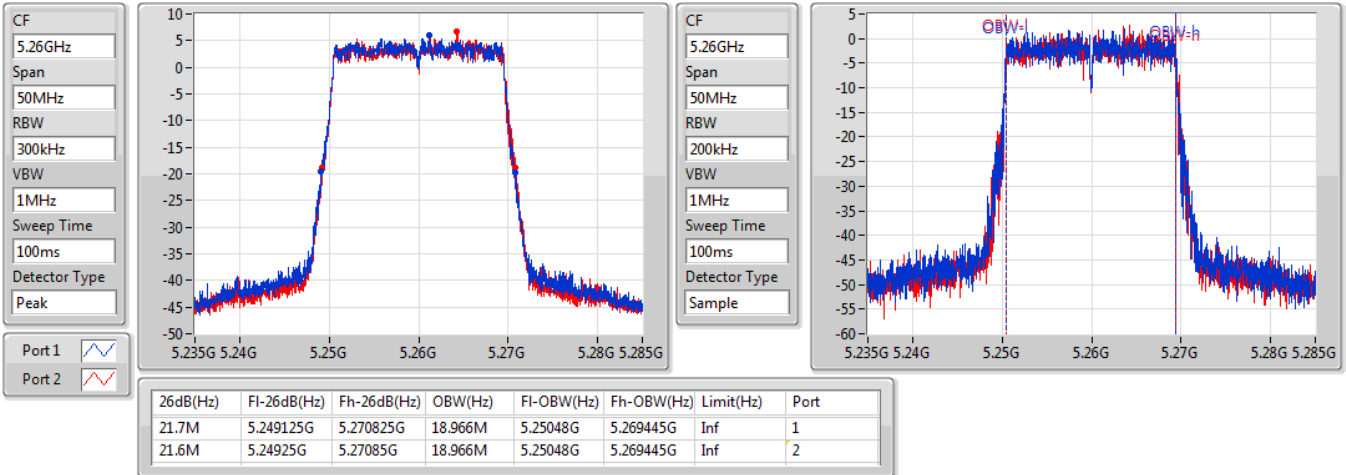

EBW

5690MHz Straddle 5.47-5.725GHz

12/11/2019

802.11ac VHT80-BF_Nss1,(MCS0)_2TX

EBW

5690MHz Straddle 5.725-5.85GHz

12/11/2019

802.11ax HEW20-BF_Nss1,(MCS0)_2TX

EBW

5260MHz

12/11/2019

802.11ax HEW20-BF_Nss1,(MCS0)_2TX

EBW

5300MHz

12/11/2019

802.11ax HEW20-BF_Nss1,(MCS0)_2TX