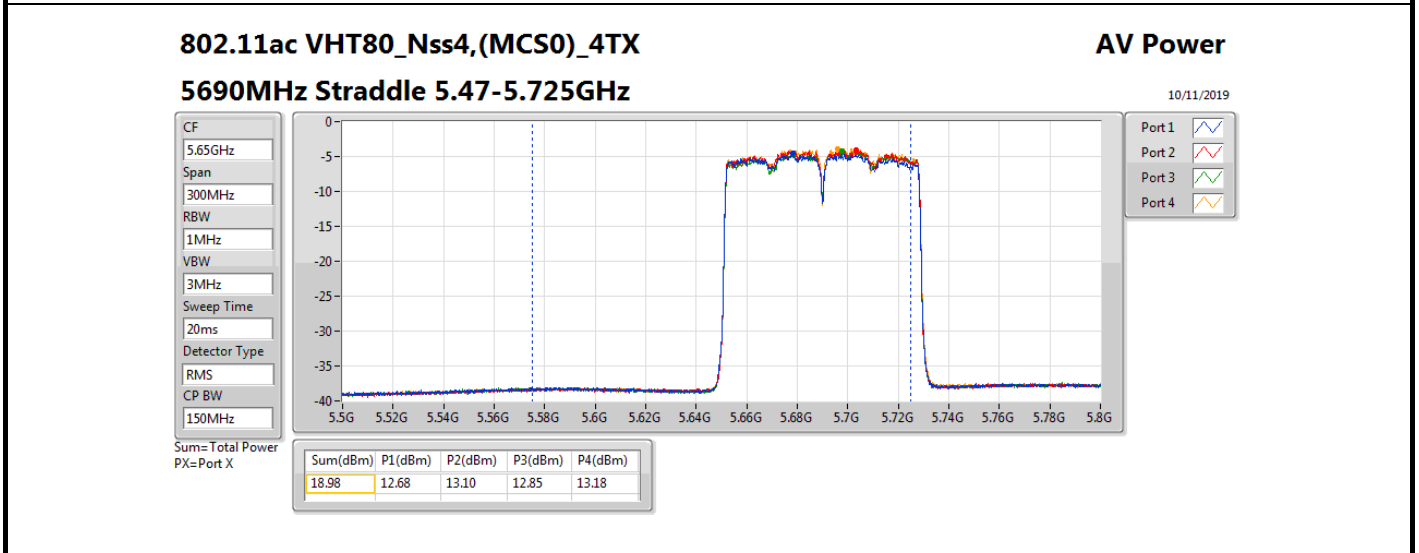

DG = Directional Gain; **Port X** = Port X output power

Note : **Conducted setting = Pass** conducted setting division 4

Summary

Mode	Total Power (dBm)	Total Power (W)
5.25-5.35GHz	-	-
802.11a_Nss1,(6Mbps)_1TX	23.31	0.21429
802.11ac VHT20_Nss1,(MCS0)_1TX	23.52	0.22491
802.11ac VHT40_Nss1,(MCS0)_1TX	23.52	0.22491
802.11ac VHT80_Nss1,(MCS0)_1TX	19.53	0.08974
802.11ax HEW20_Nss1,(MCS0)_1TX	23.65	0.23174
802.11ax HEW40_Nss1,(MCS0)_1TX	23.68	0.23335
802.11ax HEW80_Nss1,(MCS0)_1TX	19.67	0.09268
5.47-5.725GHz	-	-
802.11a_Nss1,(6Mbps)_1TX	23.48	0.22284
802.11ac VHT20_Nss1,(MCS0)_1TX	23.05	0.20184
802.11ac VHT40_Nss1,(MCS0)_1TX	23.45	0.22131
802.11ac VHT80_Nss1,(MCS0)_1TX	23.03	0.20091
802.11ax HEW20_Nss1,(MCS0)_1TX	23.16	0.20701
802.11ax HEW40_Nss1,(MCS0)_1TX	23.61	0.22961
802.11ax HEW80_Nss1,(MCS0)_1TX	23.10	0.20417
5.725-5.85GHz	-	-
802.11a_Nss1,(6Mbps)_1TX	15.67	0.03690
802.11ac VHT20_Nss1,(MCS0)_1TX	15.49	0.03540
802.11ac VHT40_Nss1,(MCS0)_1TX	12.11	0.01626
802.11ac VHT80_Nss1,(MCS0)_1TX	9.39	0.00869
802.11ax HEW20_Nss1,(MCS0)_1TX	15.96	0.03945
802.11ax HEW40_Nss1,(MCS0)_1TX	12.85	0.01928
802.11ax HEW80_Nss1,(MCS0)_1TX	9.98	0.00995