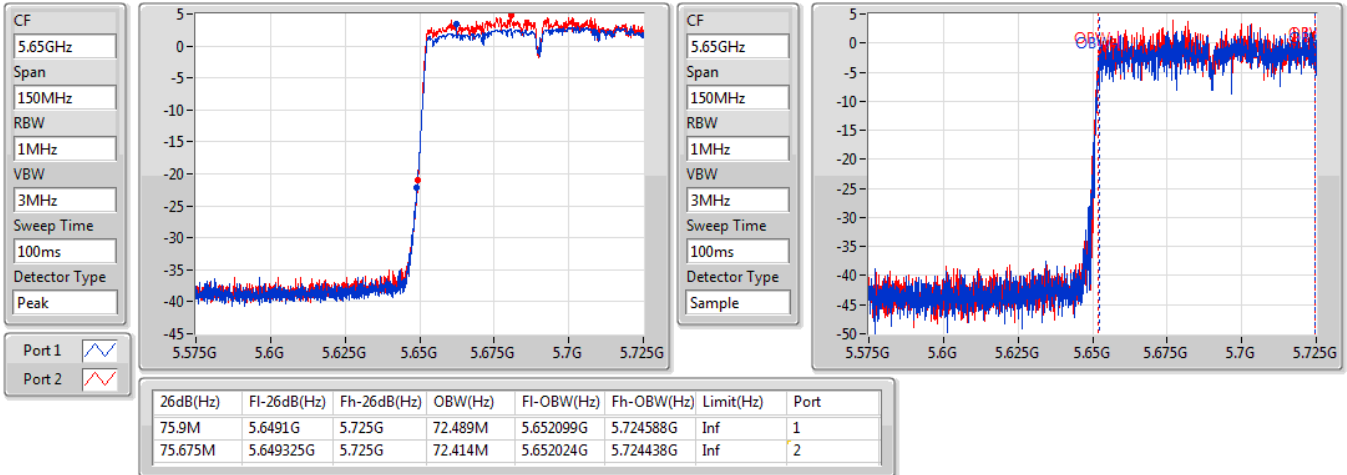

EBW

5710MHz Straddle 5.725-5.85GHz

12/11/2019

802.11ac VHT80-BF_Nss1,(MCS0)_2TX

EBW

5290MHz

12/11/2019

802.11ac VHT80-BF_Nss1,(MCS0)_2TX

EBW

5530MHz

12/11/2019

802.11ac VHT80-BF_Nss1,(MCS0)_2TX

EBW

5610MHz

12/11/2019

802.11ac VHT80-BF_Nss1,(MCS0)_2TX

EBW

5690MHz Straddle 5.47-5.725GHz

12/11/2019

802.11ac VHT80-BF_Nss1,(MCS0)_2TX

EBW

5690MHz Straddle 5.725-5.85GHz

12/11/2019

802.11ax HEW20-BF_Nss1,(MCS0)_2TX