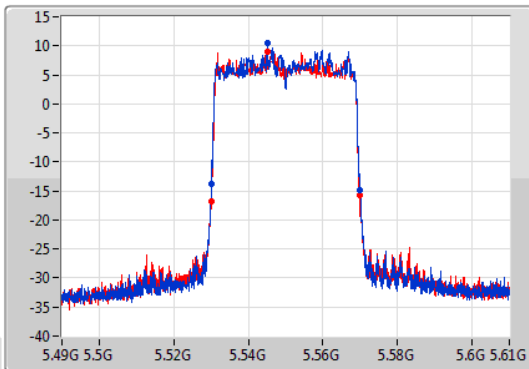

26dB(Hz)	Fl-26dB(Hz)	Fh-26dB(Hz)	OBW(Hz)	Fl-OBW(Hz)	Fh-OBW(Hz)	Limit(Hz)	Port
40.02M	5.48996G	5.52998G	37.721M	5.491049G	5.528771G	Inf	1
39.78M	5.49008G	5.52986G	37.601M	5.491169G	5.528771G	Inf	2

802.11ax HEW40_Nss2,(MCS0)_2TX

EBW

5550MHz

11/11/2019

CF
5.55GHz
Span
120MHz
RBW
500kHz
VBW
2MHz
Sweep Time
100ms
Detector Type
Peak

CF
5.55GHz
Span
120MHz
RBW
500kHz
VBW
2MHz
Sweep Time
100ms
Detector Type
Sample

26dB(Hz)	Fl-26dB(Hz)	Fh-26dB(Hz)	OBW(Hz)	Fl-OBW(Hz)	Fh-OBW(Hz)	Limit(Hz)	Port
39.84M	5.53008G	5.56992G	37.541M	5.531169G	5.568711G	Inf	1
39.9M	5.52996G	5.56986G	37.661M	5.531109G	5.568771G	Inf	2