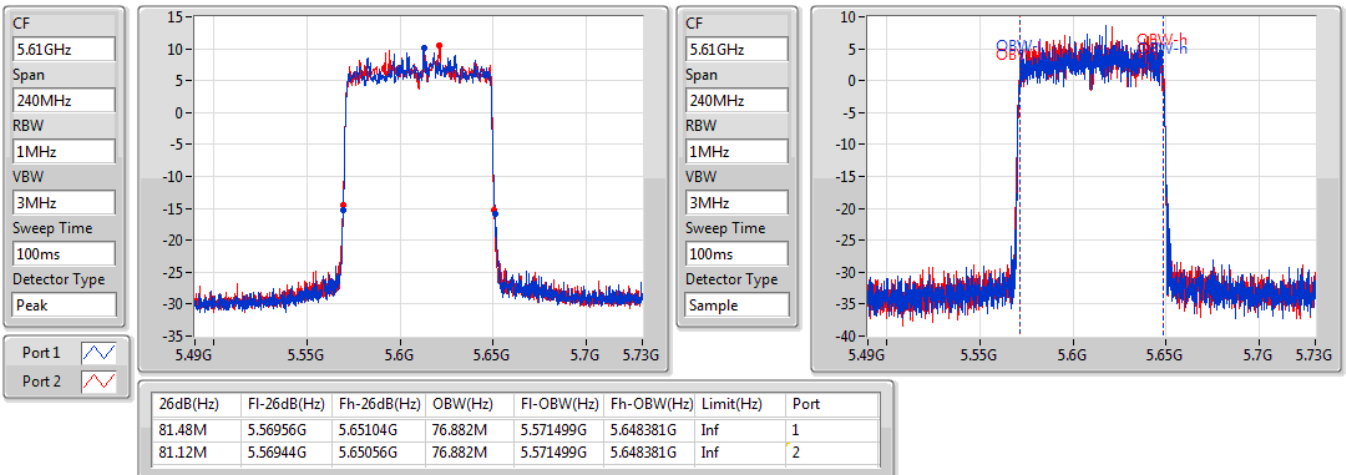

802.11ax HEW80_Nss2,(MCS0)_2TX

EBW

5530MHz

11/11/2019

802.11ax HEW80_Nss2,(MCS0)_2TX

EBW

5610MHz

11/11/2019

802.11ax HEW80_Nss2,(MCS0)_2TX

EBW

5690MHz Straddle 5.47-5.725GHz

11/11/2019

802.11ax HEW80_Nss2,(MCS0)_2TX

EBW

5690MHz Straddle 5.725-5.85GHz

11/11/2019