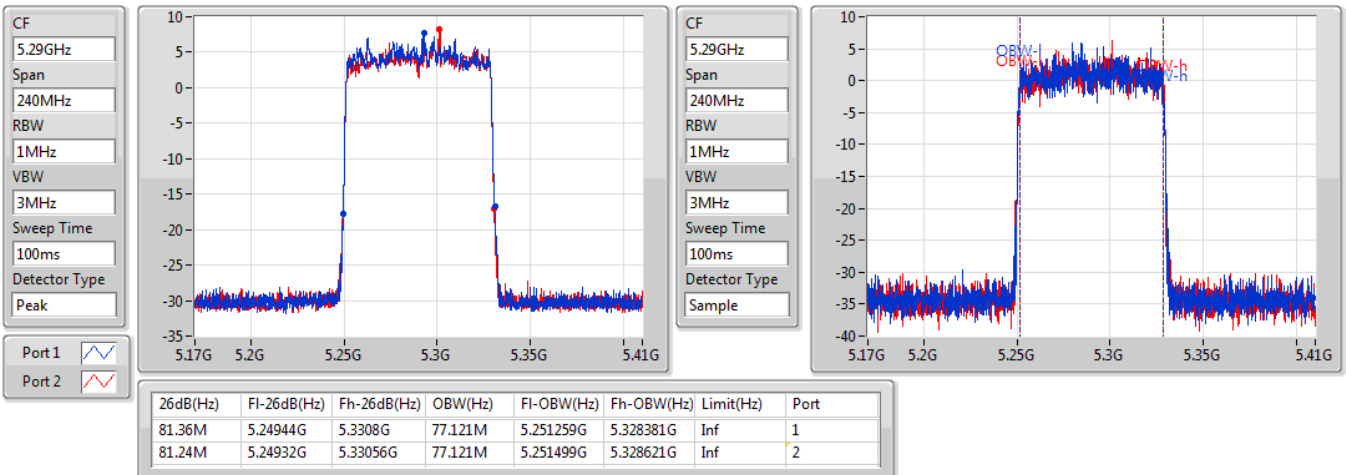

802.11ax HEW40_Nss2,(MCS0)_2TX

EBW

5710MHz Straddle 5.725-5.85GHz

11/11/2019

802.11ax HEW80_Nss2,(MCS0)_2TX

EBW

5290MHz

11/11/2019