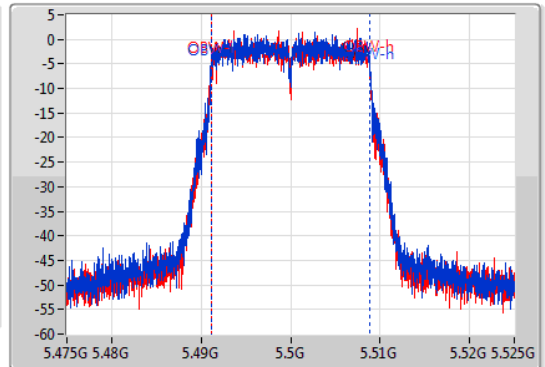

802.11ac VHT20-BF_Nss1,(MCS0)_2TX

EBW

5500MHz

12/11/2019

CF
5.5GHz
Span
50MHz
RBW
300kHz
VBW
1MHz
Sweep Time
100ms
Detector Type
Peak

CF
5.5GHz
Span
50MHz
RBW
200kHz
VBW
1MHz
Sweep Time
100ms
Detector Type
Sample