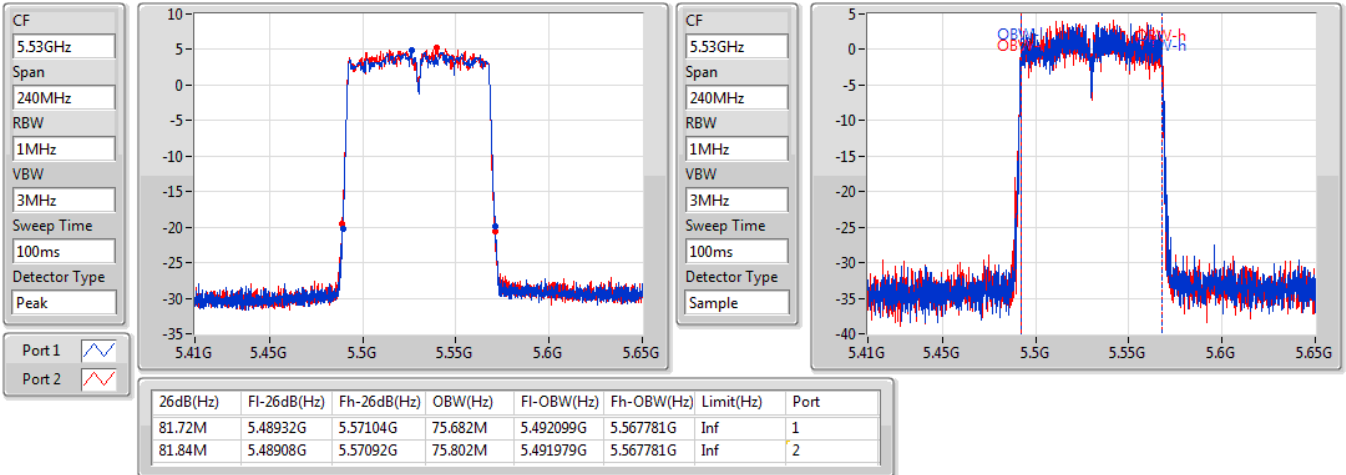

802.11ac VHT80_Nss2,(MCS0)_2TX

EBW

5530MHz

11/11/2019