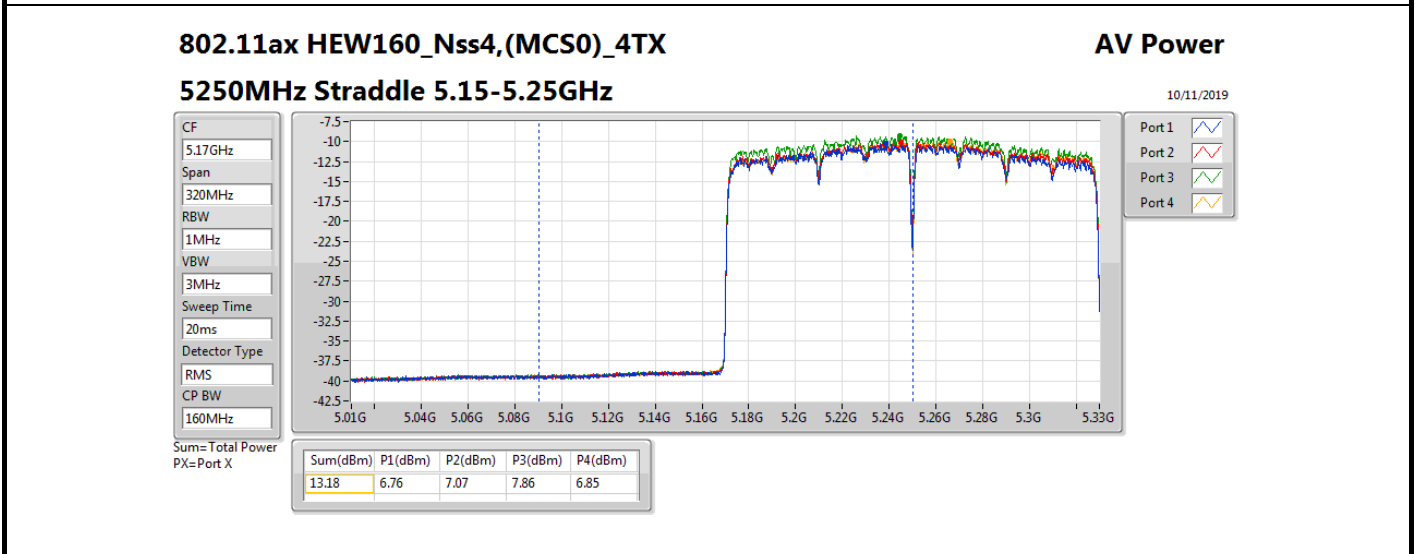

DG = Directional Gain; **Port X** = Port X output power

Note : **Conducted setting = Pass** conducted setting division 4

Summary

Mode	Total Power (dBm)	Total Power (W)
5.25-5.35GHz	-	-
802.11a_Nss1,(6Mbps)_1TX	23.31	0.21429
802.11ac VHT20_Nss1,(MCS0)_1TX	23.52	0.22491
802.11ac VHT40_Nss1,(MCS0)_1TX	23.52	0.22491
802.11ac VHT80_Nss1,(MCS0)_1TX	19.53	0.08974
802.11ax HEW20_Nss1,(MCS0)_1TX	23.65	0.23174
802.11ax HEW40_Nss1,(MCS0)_1TX	23.68	0.23335
802.11ax HEW80_Nss1,(MCS0)_1TX	19.67	0.09268
5.47-5.725GHz	-	-
802.11a_Nss1,(6Mbps)_1TX	23.48	0.22284
802.11ac VHT20_Nss1,(MCS0)_1TX	23.05	0.20184
802.11ac VHT40_Nss1,(MCS0)_1TX	23.45	0.22131
802.11ac VHT80_Nss1,(MCS0)_1TX	23.03	0.20091
802.11ax HEW20_Nss1,(MCS0)_1TX	23.16	0.20701
802.11ax HEW40_Nss1,(MCS0)_1TX	23.61	0.22961
802.11ax HEW80_Nss1,(MCS0)_1TX	23.10	0.20417
5.725-5.85GHz	-	-
802.11a_Nss1,(6Mbps)_1TX	15.67	0.03690
802.11ac VHT20_Nss1,(MCS0)_1TX	15.49	0.03540
802.11ac VHT40_Nss1,(MCS0)_1TX	12.11	0.01626
802.11ac VHT80_Nss1,(MCS0)_1TX	9.39	0.00869
802.11ax HEW20_Nss1,(MCS0)_1TX	15.96	0.03945
802.11ax HEW40_Nss1,(MCS0)_1TX	12.85	0.01928
802.11ax HEW80_Nss1,(MCS0)_1TX	9.98	0.00995