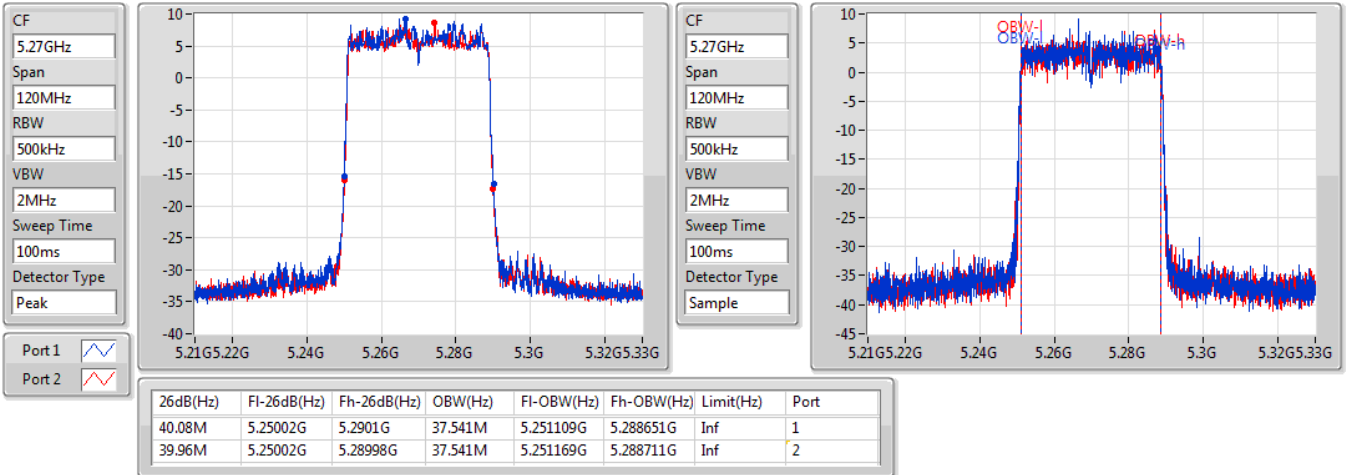

802.11ax HEW40_Nss2,(MCS0)_2TX

EBW

5270MHz

11/11/2019