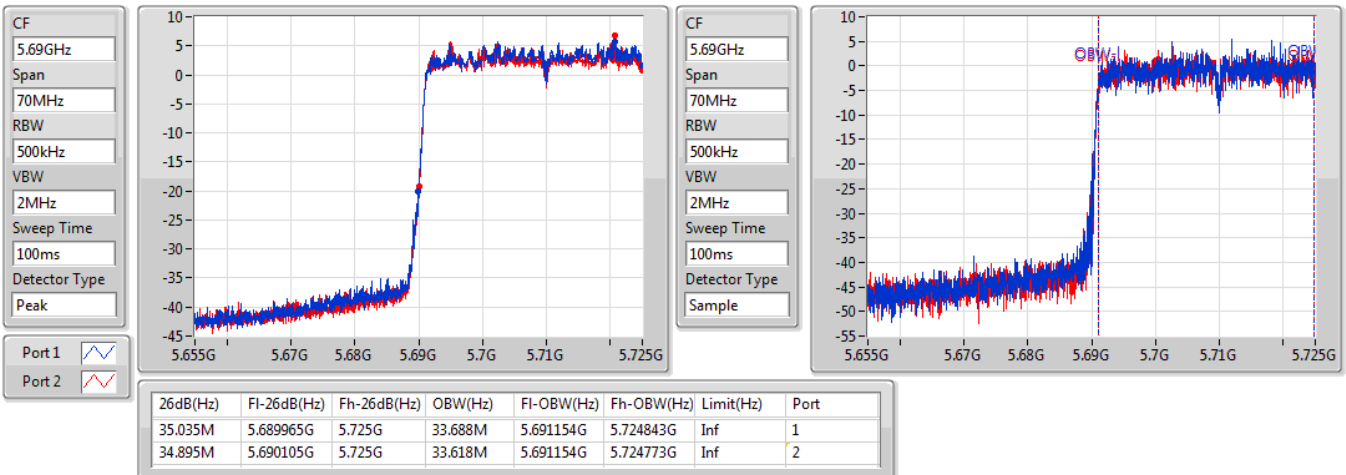

EBW

5670MHz

12/11/2019

802.11ax HEW40-BF_Nss1,(MCS0)_2TX

EBW

5710MHz Straddle 5.47-5.725GHz

12/11/2019

802.11ax HEW40-BF_Nss1,(MCS0)_2TX