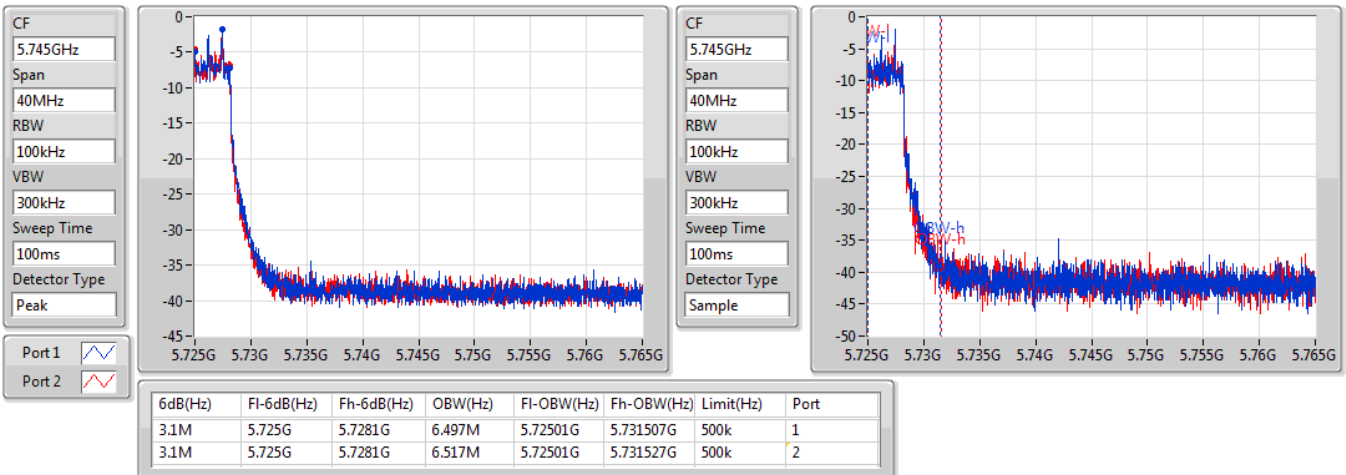

802.11ac VHT80_Nss2,(MCS0)_2TX

EBW

5690MHz Straddle 5.47-5.725GHz

11/11/2019

802.11ac VHT80_Nss2,(MCS0)_2TX

EBW

5690MHz Straddle 5.725-5.85GHz

11/11/2019

802.11ax HEW20_Nss2,(MCS0)_2TX

EBW

5260MHz

11/11/2019

CF
5.26GHz
Span
60MHz
RBW
300kHz
VBW
1MHz
Sweep Time
100ms
Detector Type
Peak

CF
5.26GHz
Span
60MHz
RBW
200kHz
VBW
1MHz
Sweep Time
100ms
Detector Type
Sample