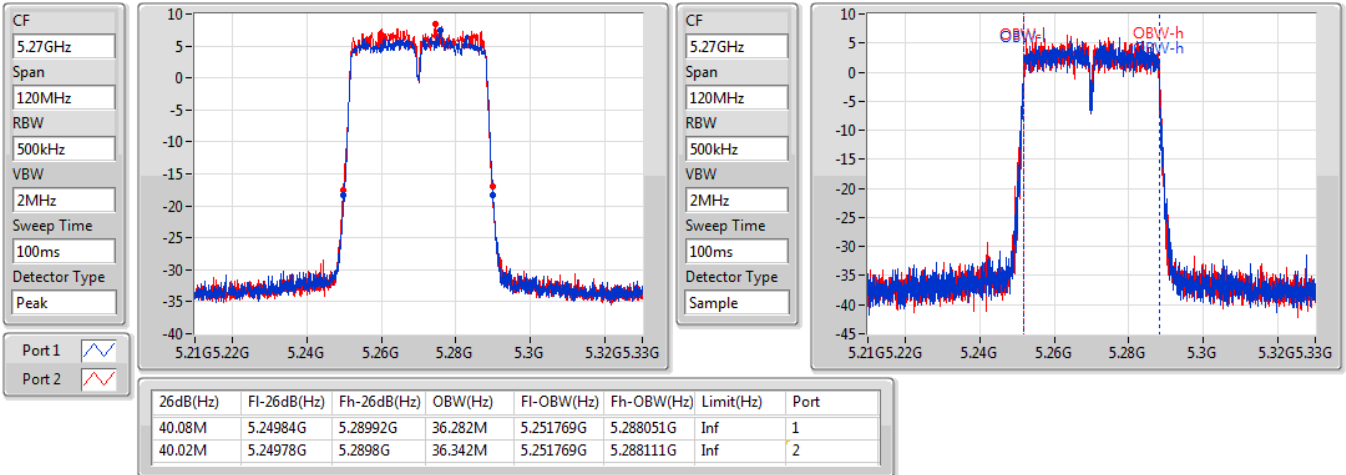

802.11ac VHT40_Nss2,(MCS0)_2TX

EBW

5270MHz

11/11/2019