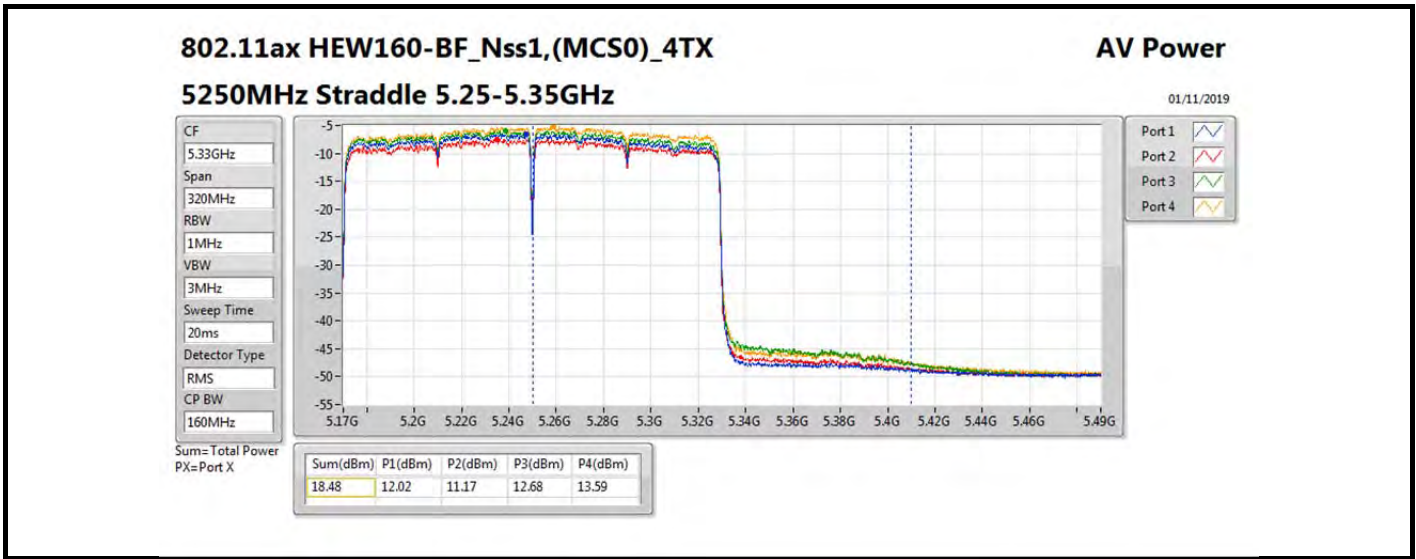

DG = Directional Gain; **Port X** = Port X output power

Note : **Conducted setting** = Pass conducted setting division 4

Summary

Mode	Total Power (dBm)	Total Power (W)
5.15-5.25GHz	-	-
802.11ac VHT160_Nss4,(MCS0)_4TX	16.75	0.04732
802.11ax HEW160_Nss4,(MCS0)_4TX	16.85	0.04842
5.25-5.35GHz	-	-
802.11ac VHT20_Nss4,(MCS0)_4TX	23.87	0.24378
802.11ac VHT40_Nss4,(MCS0)_4TX	23.57	0.22751
802.11ac VHT80_Nss4,(MCS0)_4TX	21.16	0.13062
802.11ac VHT160_Nss4,(MCS0)_4TX	16.58	0.04550
802.11ax HEW20_Nss4,(MCS0)_4TX	23.96	0.24889
802.11ax HEW40_Nss4,(MCS0)_4TX	23.83	0.24155
802.11ax HEW80_Nss4,(MCS0)_4TX	21.38	0.13740
802.11ax HEW160_Nss4,(MCS0)_4TX	16.64	0.04613
5.47-5.725GHz	-	-
802.11ac VHT20_Nss4,(MCS0)_4TX	23.73	0.23605
802.11ac VHT40_Nss4,(MCS0)_4TX	23.68	0.23335
802.11ac VHT80_Nss4,(MCS0)_4TX	23.71	0.23496
802.11ac VHT160_Nss4,(MCS0)_4TX	20.33	0.10789
802.11ax HEW20_Nss4,(MCS0)_4TX	23.96	0.24889
802.11ax HEW40_Nss4,(MCS0)_4TX	23.91	0.24604
802.11ax HEW80_Nss4,(MCS0)_4TX	23.87	0.24378
802.11ax HEW160_Nss4,(MCS0)_4TX	20.42	0.11015
5.725-5.85GHz	-	-
802.11ac VHT20_Nss4,(MCS0)_4TX	16.88	0.04875
802.11ac VHT40_Nss4,(MCS0)_4TX	13.35	0.02163
802.11ac VHT80_Nss4,(MCS0)_4TX	9.58	0.00908
802.11ax HEW20_Nss4,(MCS0)_4TX	17.36	0.05445
802.11ax HEW40_Nss4,(MCS0)_4TX	13.62	0.02301
802.11ax HEW80_Nss4,(MCS0)_4TX	10.35	0.01084