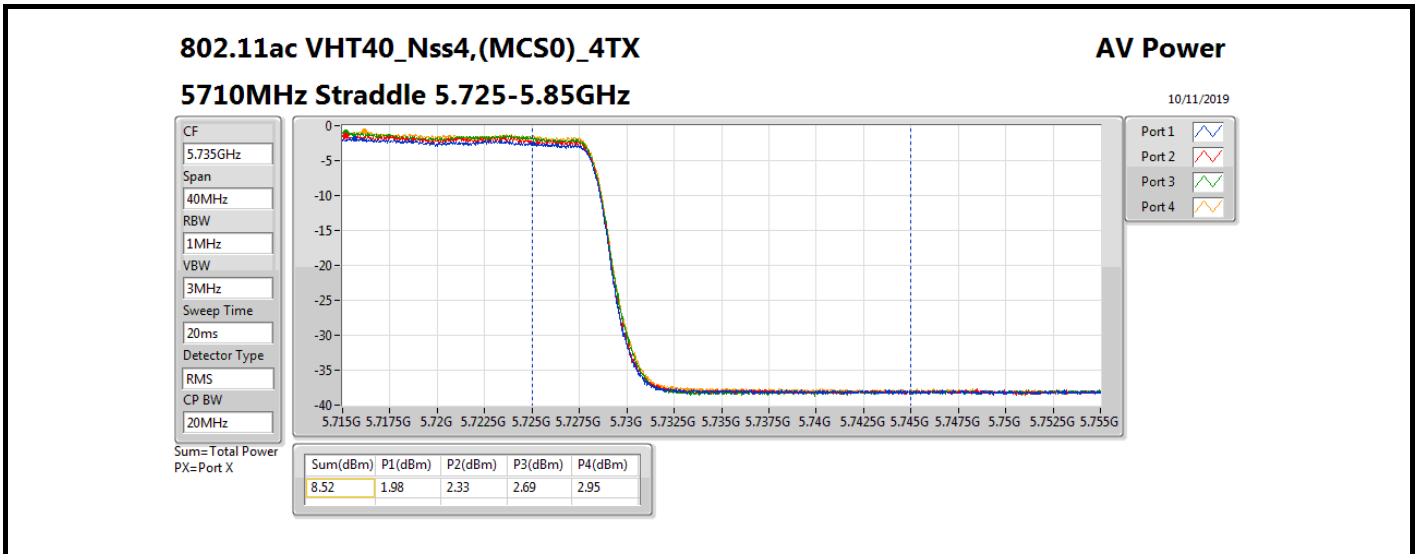

DG = Directional Gain; **Port X** = Port X output power

Note : **Conducted setting = Pass** conducted setting division 4

Summary

Mode	Total Power (dBm)	Total Power (W)
5.25-5.35GHz	-	-
802.11a_Nss1,(6Mbps)_1TX	23.31	0.21429
802.11ac VHT20_Nss1,(MCS0)_1TX	23.52	0.22491
802.11ac VHT40_Nss1,(MCS0)_1TX	23.52	0.22491
802.11ac VHT80_Nss1,(MCS0)_1TX	19.53	0.08974
802.11ax HEW20_Nss1,(MCS0)_1TX	23.65	0.23174
802.11ax HEW40_Nss1,(MCS0)_1TX	23.68	0.23335
802.11ax HEW80_Nss1,(MCS0)_1TX	19.67	0.09268
5.47-5.725GHz	-	-
802.11a_Nss1,(6Mbps)_1TX	23.48	0.22284
802.11ac VHT20_Nss1,(MCS0)_1TX	23.05	0.20184
802.11ac VHT40_Nss1,(MCS0)_1TX	23.45	0.22131
802.11ac VHT80_Nss1,(MCS0)_1TX	23.03	0.20091
802.11ax HEW20_Nss1,(MCS0)_1TX	23.16	0.20701
802.11ax HEW40_Nss1,(MCS0)_1TX	23.61	0.22961
802.11ax HEW80_Nss1,(MCS0)_1TX	23.10	0.20417
5.725-5.85GHz	-	-
802.11a_Nss1,(6Mbps)_1TX	15.67	0.03690
802.11ac VHT20_Nss1,(MCS0)_1TX	15.49	0.03540
802.11ac VHT40_Nss1,(MCS0)_1TX	12.11	0.01626
802.11ac VHT80_Nss1,(MCS0)_1TX	9.39	0.00869
802.11ax HEW20_Nss1,(MCS0)_1TX	15.96	0.03945
802.11ax HEW40_Nss1,(MCS0)_1TX	12.85	0.01928
802.11ax HEW80_Nss1,(MCS0)_1TX	9.98	0.00995