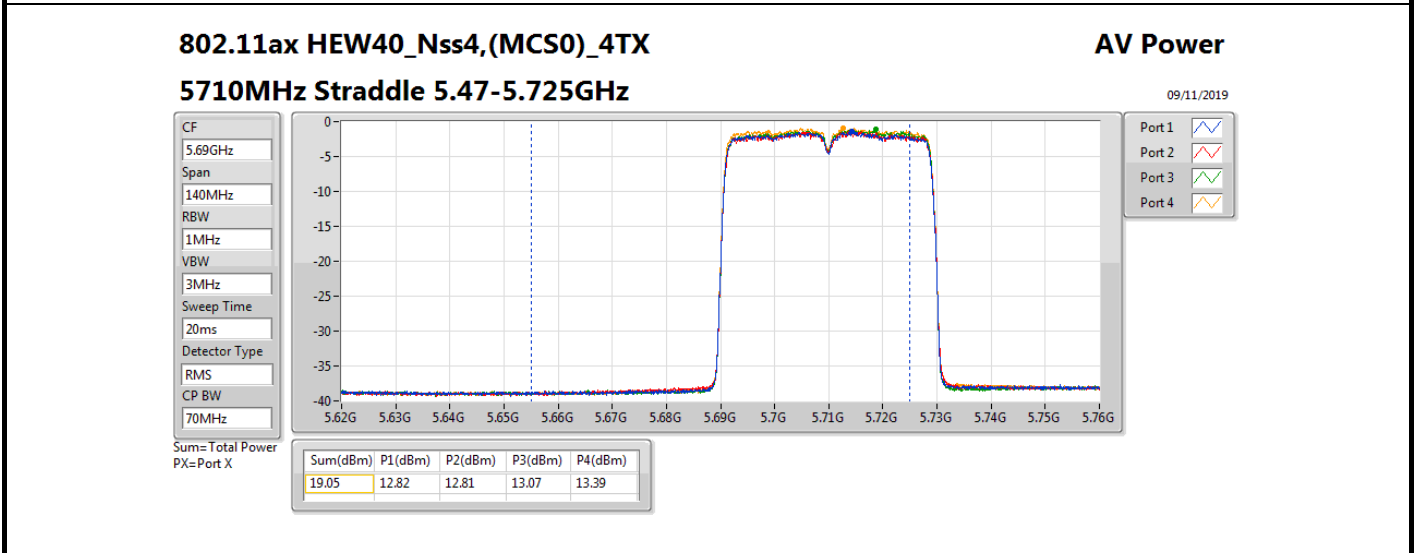

DG = Directional Gain; **Port X** = Port X output power

Note : **Conducted setting = Pass** conducted setting division 4

Summary

Mode	Total Power (dBm)	Total Power (W)
5.25-5.35GHz	-	-
802.11a_Nss1,(6Mbps)_1TX	23.31	0.21429
802.11ac VHT20_Nss1,(MCS0)_1TX	23.52	0.22491
802.11ac VHT40_Nss1,(MCS0)_1TX	23.52	0.22491
802.11ac VHT80_Nss1,(MCS0)_1TX	19.53	0.08974
802.11ax HEW20_Nss1,(MCS0)_1TX	23.65	0.23174
802.11ax HEW40_Nss1,(MCS0)_1TX	23.68	0.23335
802.11ax HEW80_Nss1,(MCS0)_1TX	19.67	0.09268
5.47-5.725GHz	-	-
802.11a_Nss1,(6Mbps)_1TX	23.48	0.22284
802.11ac VHT20_Nss1,(MCS0)_1TX	23.05	0.20184
802.11ac VHT40_Nss1,(MCS0)_1TX	23.45	0.22131
802.11ac VHT80_Nss1,(MCS0)_1TX	23.03	0.20091
802.11ax HEW20_Nss1,(MCS0)_1TX	23.16	0.20701
802.11ax HEW40_Nss1,(MCS0)_1TX	23.61	0.22961
802.11ax HEW80_Nss1,(MCS0)_1TX	23.10	0.20417
5.725-5.85GHz	-	-
802.11a_Nss1,(6Mbps)_1TX	15.67	0.03690
802.11ac VHT20_Nss1,(MCS0)_1TX	15.49	0.03540
802.11ac VHT40_Nss1,(MCS0)_1TX	12.11	0.01626
802.11ac VHT80_Nss1,(MCS0)_1TX	9.39	0.00869
802.11ax HEW20_Nss1,(MCS0)_1TX	15.96	0.03945
802.11ax HEW40_Nss1,(MCS0)_1TX	12.85	0.01928
802.11ax HEW80_Nss1,(MCS0)_1TX	9.98	0.00995