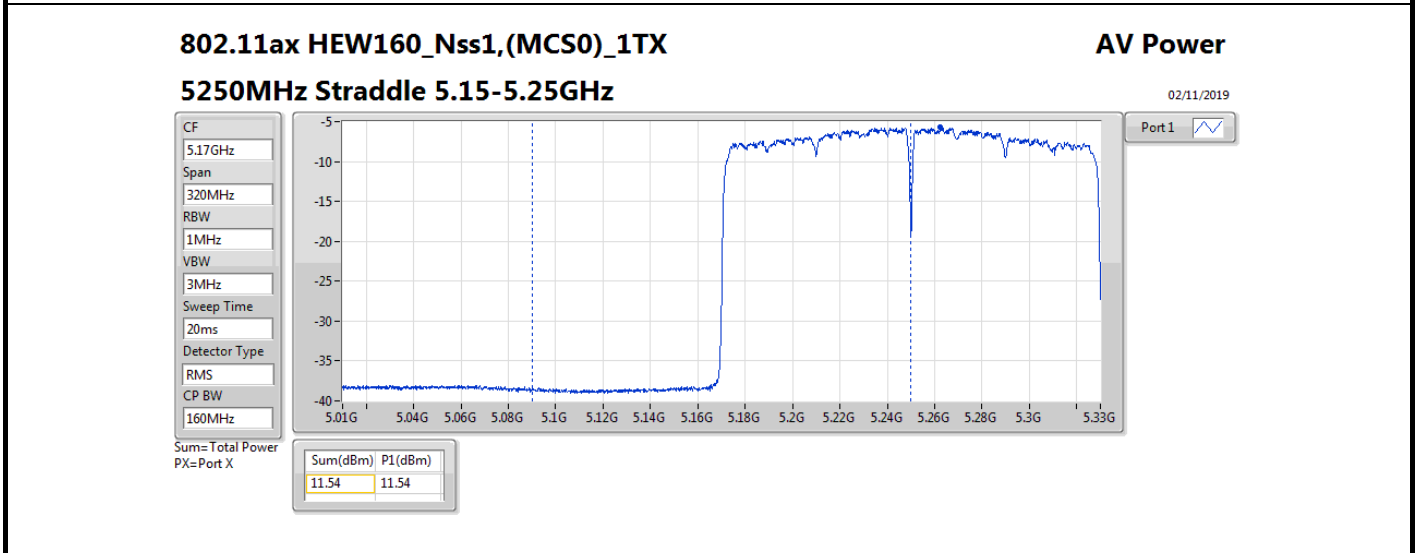

DG = Directional Gain; **Port X** = Port X output power

Note : **Conducted setting** = **Pass conducted setting division 4**

Summary

Mode	Total Power (dBm)	Total Power (W)
5.15-5.25GHz	-	-
802.11ac VHT160_Nss2,(MCS0)_2TX	12.04	0.01600
802.11ax HEW160_Nss2,(MCS0)_2TX	12.33	0.01710
5.25-5.35GHz	-	-
802.11a_Nss1,(6Mbps)_2TX	18.66	0.07345
802.11ac VHT20_Nss2,(MCS0)_2TX	21.80	0.15136
802.11ac VHT40_Nss2,(MCS0)_2TX	21.84	0.15276
802.11ac VHT80_Nss2,(MCS0)_2TX	15.60	0.03631
802.11ac VHT160_Nss2,(MCS0)_2TX	12.01	0.01589
802.11ax HEW20_Nss2,(MCS0)_2TX	21.95	0.15668
802.11ax HEW40_Nss2,(MCS0)_2TX	21.96	0.15704
802.11ax HEW80_Nss2,(MCS0)_2TX	15.91	0.03899
802.11ax HEW160_Nss2,(MCS0)_2TX	12.35	0.01718
5.47-5.725GHz	-	-
802.11a_Nss1,(6Mbps)_2TX	18.57	0.07194
802.11ac VHT20_Nss2,(MCS0)_2TX	21.85	0.15311
802.11ac VHT40_Nss2,(MCS0)_2TX	21.59	0.14421
802.11ac VHT80_Nss2,(MCS0)_2TX	21.71	0.14825
802.11ac VHT160_Nss2,(MCS0)_2TX	13.87	0.02438
802.11ax HEW20_Nss2,(MCS0)_2TX	21.96	0.15704
802.11ax HEW40_Nss2,(MCS0)_2TX	21.90	0.15488
802.11ax HEW80_Nss2,(MCS0)_2TX	21.89	0.15453
802.11ax HEW160_Nss2,(MCS0)_2TX	14.15	0.02600
5.725-5.85GHz	-	-
802.11a_Nss1,(6Mbps)_2TX	11.67	0.01469
802.11ac VHT20_Nss2,(MCS0)_2TX	14.98	0.03148
802.11ac VHT40_Nss2,(MCS0)_2TX	11.12	0.01294
802.11ac VHT80_Nss2,(MCS0)_2TX	7.73	0.00593
802.11ax HEW20_Nss2,(MCS0)_2TX	15.53	0.03573
802.11ax HEW40_Nss2,(MCS0)_2TX	12.18	0.01652
802.11ax HEW80_Nss2,(MCS0)_2TX	8.58	0.00721