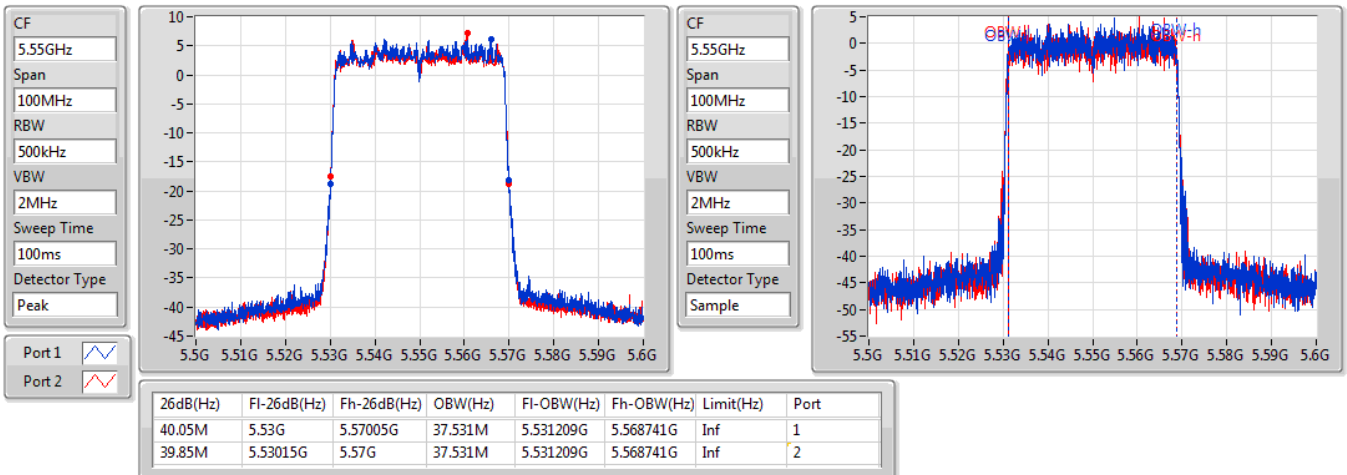

EBW

5510MHz

12/11/2019

802.11ax HEW40-BF_Nss1,(MCS0)_2TX

EBW

5550MHz

12/11/2019

802.11ax HEW40-BF_Nss1,(MCS0)_2TX