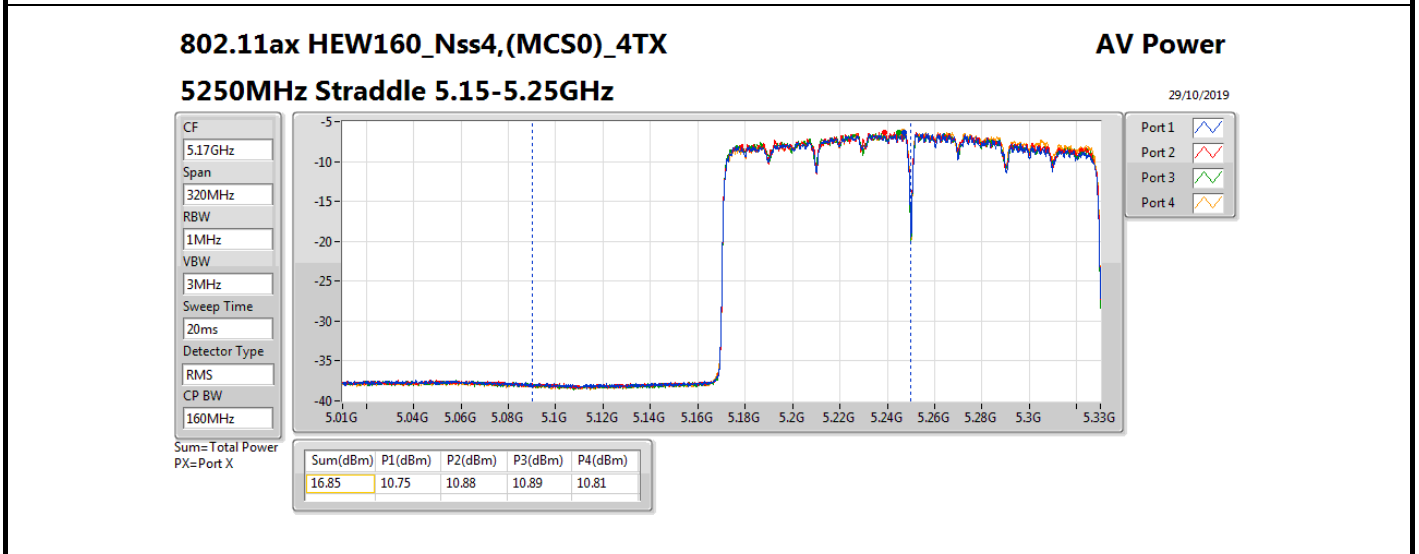

DG = Directional Gain; **Port X** = Port X output power

Note : **Conducted setting** = Pass conducted setting division 4

Summary

Mode	Total Power (dBm)	Total Power (W)
5.15-5.25GHz	-	-
802.11ac VHT160_Nss1,(MCS0)_1TX	11.49	0.01409
802.11ax HEW160_Nss1,(MCS0)_1TX	11.54	0.01426
5.25-5.35GHz	-	-
802.11a_Nss1,(6Mbps)_1TX	20.85	0.12162
802.11ac VHT20_Nss1,(MCS0)_1TX	20.39	0.10940
802.11ac VHT40_Nss1,(MCS0)_1TX	19.66	0.09247
802.11ac VHT80_Nss1,(MCS0)_1TX	15.44	0.03499
802.11ac VHT160_Nss1,(MCS0)_1TX	11.53	0.01422
802.11ax HEW20_Nss1,(MCS0)_1TX	20.44	0.11066
802.11ax HEW40_Nss1,(MCS0)_1TX	19.84	0.09638
802.11ax HEW80_Nss1,(MCS0)_1TX	15.72	0.03733
802.11ax HEW160_Nss1,(MCS0)_1TX	11.54	0.01426
5.47-5.725GHz	-	-
802.11a_Nss1,(6Mbps)_1TX	21.63	0.14555
802.11ac VHT20_Nss1,(MCS0)_1TX	21.41	0.13836
802.11ac VHT40_Nss1,(MCS0)_1TX	20.80	0.12023
802.11ac VHT80_Nss1,(MCS0)_1TX	20.88	0.12246
802.11ac VHT160_Nss1,(MCS0)_1TX	12.11	0.01626
802.11ax HEW20_Nss1,(MCS0)_1TX	21.54	0.14256
802.11ax HEW40_Nss1,(MCS0)_1TX	20.92	0.12359
802.11ax HEW80_Nss1,(MCS0)_1TX	20.97	0.12503
802.11ax HEW160_Nss1,(MCS0)_1TX	12.44	0.01754
5.725-5.85GHz	-	-
802.11a_Nss1,(6Mbps)_1TX	13.71	0.02350
802.11ac VHT20_Nss1,(MCS0)_1TX	13.70	0.02344
802.11ac VHT40_Nss1,(MCS0)_1TX	10.34	0.01081
802.11ac VHT80_Nss1,(MCS0)_1TX	7.04	0.00506
802.11ax HEW20_Nss1,(MCS0)_1TX	14.19	0.02624
802.11ax HEW40_Nss1,(MCS0)_1TX	10.78	0.01197
802.11ax HEW80_Nss1,(MCS0)_1TX	7.47	0.00558