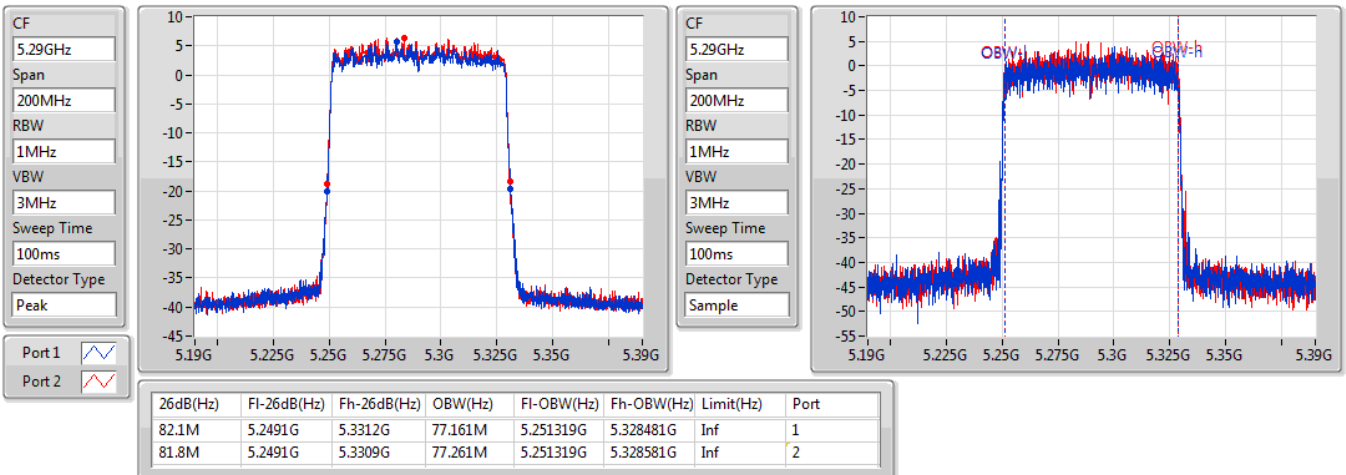

EBW

5710MHz Straddle 5.725-5.85GHz

12/11/2019

802.11ax HEW80-BF_Nss1,(MCS0)_2TX

EBW

5290MHz

12/11/2019

802.11ax HEW80-BF_Nss1,(MCS0)_2TX