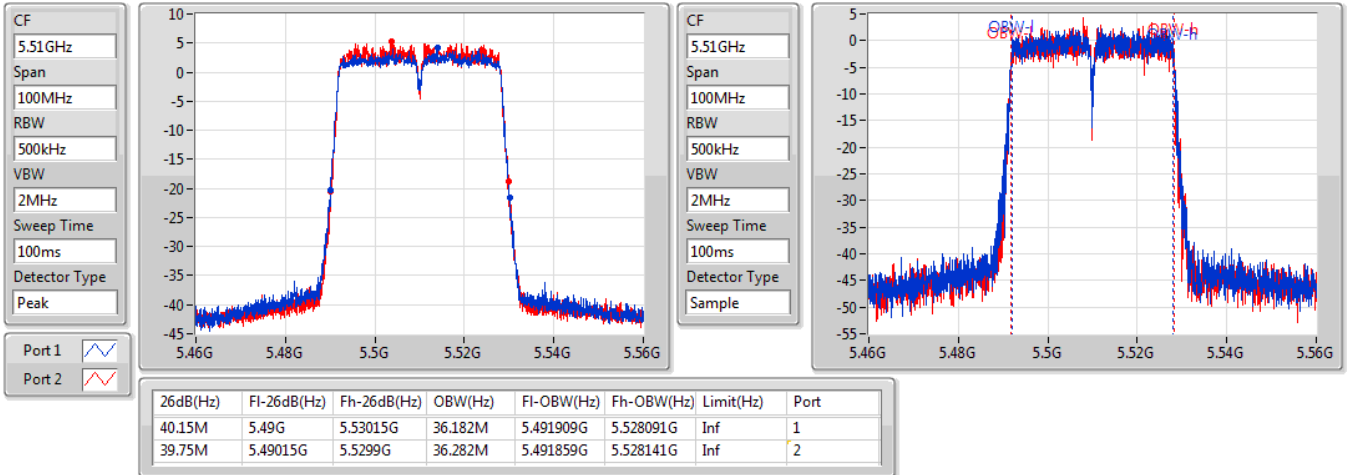

802.11ac VHT40-BF_Nss1,(MCS0)_2TX

EBW

5510MHz

12/11/2019