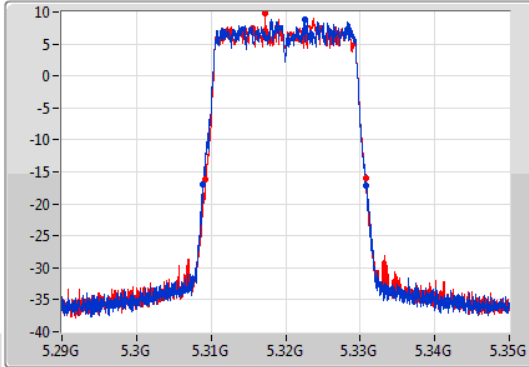

EBW

5300MHz

11/11/2019

CF
5.3GHz
Span
60MHz
RBW
300kHz
VBW
1MHz
Sweep Time
100ms
Detector Type
Peak

CF
5.3GHz
Span
60MHz
RBW
200kHz
VBW
1MHz
Sweep Time
100ms
Detector Type
Sample

26dB(Hz)	Fl-26dB(Hz)	Fh-26dB(Hz)	OBW(Hz)	Fl-OBW(Hz)	Fh-OBW(Hz)	Limit(Hz)	Port
21.78M	5.28896G	5.31074G	18.981M	5.290435G	5.309415G	Inf	1
21.51M	5.28923G	5.31074G	18.981M	5.290465G	5.309445G	Inf	2

802.11ax HEW20_Nss2,(MCS0)_2TX

EBW

5320MHz

11/11/2019

CF
5.32GHz
Span
60MHz
RBW
300kHz
VBW
1MHz
Sweep Time
100ms
Detector Type
Peak

CF
5.32GHz
Span
60MHz
RBW
200kHz
VBW
1MHz
Sweep Time
100ms
Detector Type
Sample