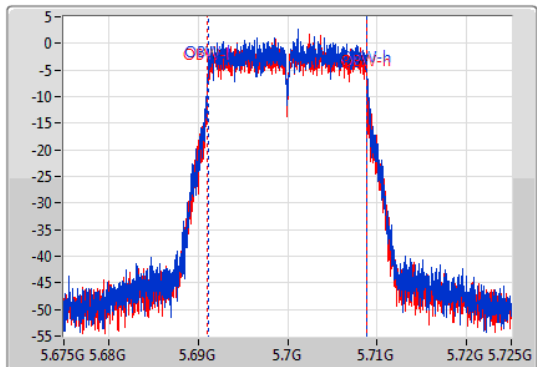

EBW

5580MHz

12/11/2019

CF
5.58GHz
Span
50MHz
RBW
300kHz
VBW
1MHz
Sweep Time
100ms
Detector Type
Peak

CF
5.58GHz
Span
50MHz
RBW
200kHz
VBW
1MHz
Sweep Time
100ms
Detector Type
Sample

26dB(Hz)	Fl-26dB(Hz)	Fh-26dB(Hz)	OBW(Hz)	Fl-OBW(Hz)	Fh-OBW(Hz)	Limit(Hz)	Port
21.85M	5.569075G	5.590925G	17.741M	5.571129G	5.588871G	Inf	1
21.55M	5.569175G	5.590725G	17.716M	5.571129G	5.588846G	Inf	2

802.11ac VHT20-BF_Nss1,(MCS0)_2TX

EBW

5700MHz

12/11/2019

CF
5.7GHz
Span
50MHz
RBW
300kHz
VBW
1MHz
Sweep Time
100ms
Detector Type
Peak

CF
5.7GHz
Span
50MHz
RBW
200kHz
VBW
1MHz
Sweep Time
100ms
Detector Type
Sample