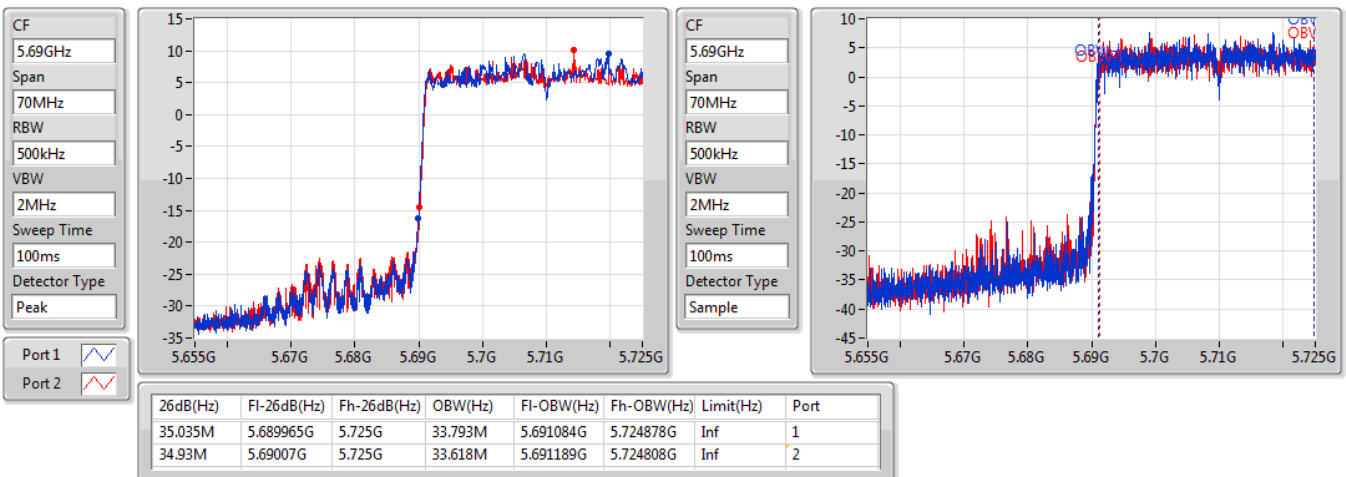

EBW

5550MHz

11/11/2019

CF
5.55GHz
Span
120MHz
RBW
500kHz
VBW
2MHz
Sweep Time
100ms
Detector Type
Peak

CF
5.55GHz
Span
120MHz
RBW
500kHz
VBW
2MHz
Sweep Time
100ms
Detector Type
Sample

26dB(Hz)	Fl-26dB(Hz)	Fh-26dB(Hz)	OBW(Hz)	Fl-OBW(Hz)	Fh-OBW(Hz)	Limit(Hz)	Port
39.84M	5.53008G	5.56992G	37.541M	5.531169G	5.568711G	Inf	1
39.9M	5.52996G	5.56986G	37.661M	5.531109G	5.568771G	Inf	2

802.11ax HEW40_Nss2,(MCS0)_2TX

EBW

5670MHz

11/11/2019

802.11ax HEW40_Nss2,(MCS0)_2TX

EBW

5710MHz Straddle 5.47-5.725GHz

11/11/2019

802.11ax HEW40_Nss2,(MCS0)_2TX

EBW

5710MHz Straddle 5.725-5.85GHz

11/11/2019

802.11ax HEW80_Nss2,(MCS0)_2TX

EBW

5290MHz

11/11/2019