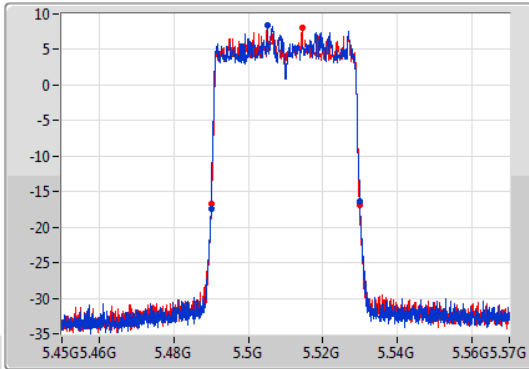

802.11ax HEW40_Nss2,(MCS0)_2TX

EBW

5510MHz

11/11/2019

CF
5.51GHz
Span
120MHz
RBW
500kHz
VBW
2MHz
Sweep Time
100ms
Detector Type
Peak

CF
5.51GHz
Span
120MHz
RBW
500kHz
VBW
2MHz
Sweep Time
100ms
Detector Type
Sample