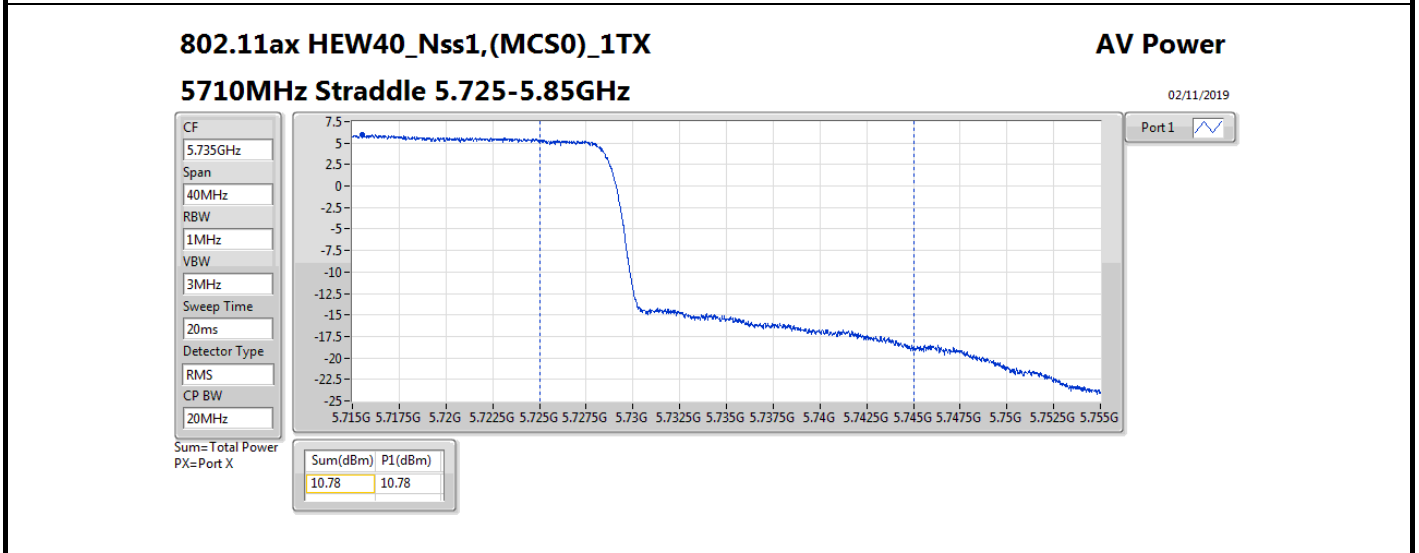

DG = Directional Gain; **Port X** = Port X output power

Note : **Conducted setting** = **Pass conducted setting division 4**

Summary

Mode	Total Power (dBm)	Total Power (W)
5.15-5.25GHz	-	-
802.11ac VHT160_Nss2,(MCS0)_2TX	12.04	0.01600
802.11ax HEW160_Nss2,(MCS0)_2TX	12.33	0.01710
5.25-5.35GHz	-	-
802.11a_Nss1,(6Mbps)_2TX	18.66	0.07345
802.11ac VHT20_Nss2,(MCS0)_2TX	21.80	0.15136
802.11ac VHT40_Nss2,(MCS0)_2TX	21.84	0.15276
802.11ac VHT80_Nss2,(MCS0)_2TX	15.60	0.03631
802.11ac VHT160_Nss2,(MCS0)_2TX	12.01	0.01589
802.11ax HEW20_Nss2,(MCS0)_2TX	21.95	0.15668
802.11ax HEW40_Nss2,(MCS0)_2TX	21.96	0.15704
802.11ax HEW80_Nss2,(MCS0)_2TX	15.91	0.03899
802.11ax HEW160_Nss2,(MCS0)_2TX	12.35	0.01718
5.47-5.725GHz	-	-
802.11a_Nss1,(6Mbps)_2TX	18.57	0.07194
802.11ac VHT20_Nss2,(MCS0)_2TX	21.85	0.15311
802.11ac VHT40_Nss2,(MCS0)_2TX	21.59	0.14421
802.11ac VHT80_Nss2,(MCS0)_2TX	21.71	0.14825
802.11ac VHT160_Nss2,(MCS0)_2TX	13.87	0.02438
802.11ax HEW20_Nss2,(MCS0)_2TX	21.96	0.15704
802.11ax HEW40_Nss2,(MCS0)_2TX	21.90	0.15488
802.11ax HEW80_Nss2,(MCS0)_2TX	21.89	0.15453
802.11ax HEW160_Nss2,(MCS0)_2TX	14.15	0.02600
5.725-5.85GHz	-	-
802.11a_Nss1,(6Mbps)_2TX	11.67	0.01469
802.11ac VHT20_Nss2,(MCS0)_2TX	14.98	0.03148
802.11ac VHT40_Nss2,(MCS0)_2TX	11.12	0.01294
802.11ac VHT80_Nss2,(MCS0)_2TX	7.73	0.00593
802.11ax HEW20_Nss2,(MCS0)_2TX	15.53	0.03573
802.11ax HEW40_Nss2,(MCS0)_2TX	12.18	0.01652
802.11ax HEW80_Nss2,(MCS0)_2TX	8.58	0.00721