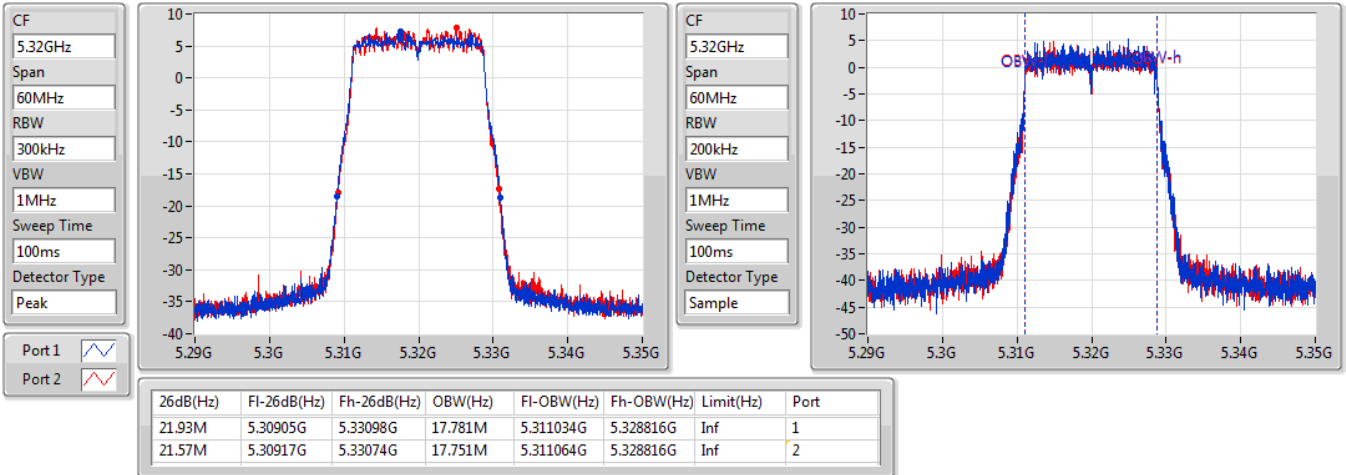

802.11ac VHT20_Nss2,(MCS0)_2TX

EBW

5320MHz

11/11/2019