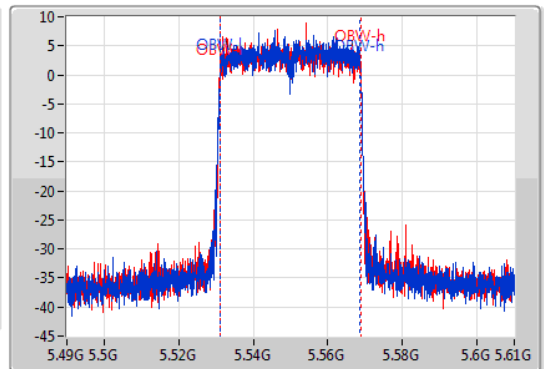

EBW

5550MHz

11/11/2019

CF
5.55GHz
Span
120MHz
RBW
500kHz
VBW
2MHz
Sweep Time
100ms
Detector Type
Peak

CF
5.55GHz
Span
120MHz
RBW
500kHz
VBW
2MHz
Sweep Time
100ms
Detector Type
Sample

26dB(Hz)	Fl-26dB(Hz)	Fh-26dB(Hz)	OBW(Hz)	Fl-OBW(Hz)	Fh-OBW(Hz)	Limit(Hz)	Port
39.84M	5.53008G	5.56992G	37.541M	5.531169G	5.568711G	Inf	1
39.9M	5.52996G	5.56986G	37.661M	5.531109G	5.568771G	Inf	2