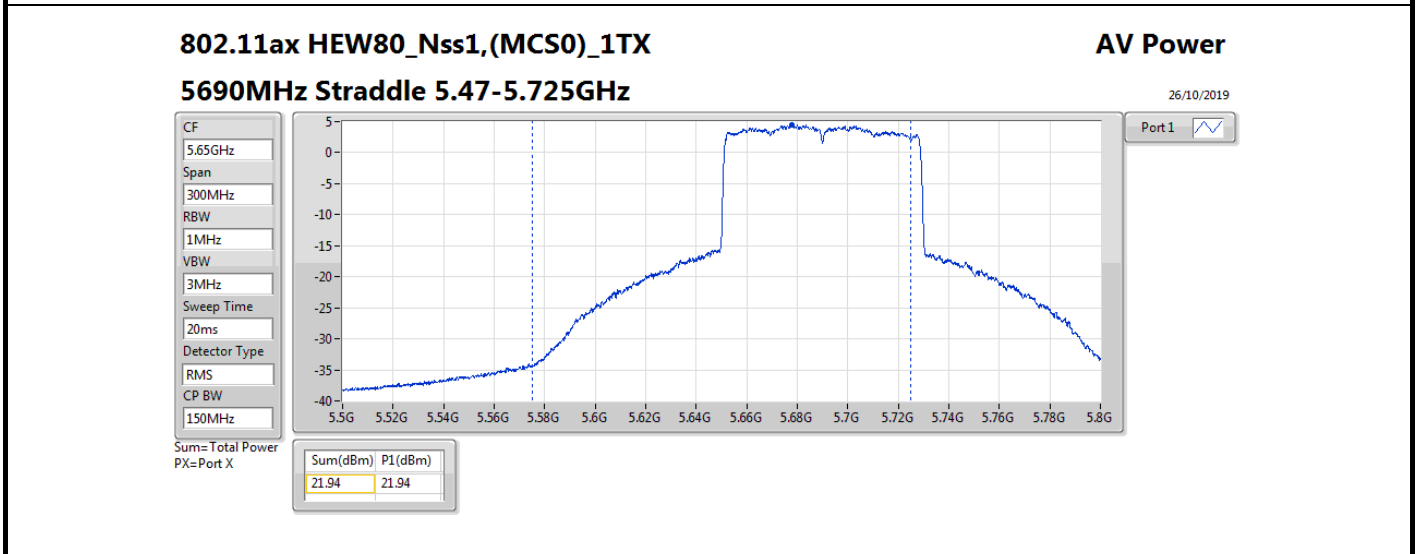

DG = Directional Gain; **Port X** = Port X output power

Note : **Conducted setting = Pass conducted setting division 4**

Summary

Mode	Total Power (dBm)	Total Power (W)
5.15-5.25GHz	-	-
802.11ac VHT160_Nss2,(MCS0)_2TX	14.27	0.02673
802.11ax HEW160_Nss2,(MCS0)_2TX	14.57	0.02864
5.25-5.35GHz	-	-
802.11a_Nss1,(6Mbps)_2TX	21.60	0.14454
802.11ac VHT20_Nss2,(MCS0)_2TX	23.89	0.24491
802.11ac VHT40_Nss2,(MCS0)_2TX	23.74	0.23659
802.11ac VHT80_Nss2,(MCS0)_2TX	18.71	0.07430
802.11ac VHT160_Nss2,(MCS0)_2TX	14.02	0.02523
802.11ax HEW20_Nss2,(MCS0)_2TX	23.96	0.24889
802.11ax HEW40_Nss2,(MCS0)_2TX	23.87	0.24378
802.11ax HEW80_Nss2,(MCS0)_2TX	18.88	0.07727
802.11ax HEW160_Nss2,(MCS0)_2TX	14.33	0.02710
5.47-5.725GHz	-	-
802.11a_Nss1,(6Mbps)_2TX	21.46	0.13996
802.11ac VHT20_Nss2,(MCS0)_2TX	23.70	0.23442
802.11ac VHT40_Nss2,(MCS0)_2TX	23.83	0.24155
802.11ac VHT80_Nss2,(MCS0)_2TX	23.83	0.24155
802.11ac VHT160_Nss2,(MCS0)_2TX	18.05	0.06383
802.11ax HEW20_Nss2,(MCS0)_2TX	23.91	0.24604
802.11ax HEW40_Nss2,(MCS0)_2TX	23.96	0.24889
802.11ax HEW80_Nss2,(MCS0)_2TX	23.94	0.24774
802.11ax HEW160_Nss2,(MCS0)_2TX	18.17	0.06561
5.725-5.85GHz	-	-
802.11a_Nss1,(6Mbps)_2TX	14.04	0.02535
802.11ac VHT20_Nss2,(MCS0)_2TX	17.28	0.05346
802.11ac VHT40_Nss2,(MCS0)_2TX	13.48	0.02228
802.11ac VHT80_Nss2,(MCS0)_2TX	9.86	0.00968
802.11ax HEW20_Nss2,(MCS0)_2TX	17.66	0.05834
802.11ax HEW40_Nss2,(MCS0)_2TX	14.18	0.02618
802.11ax HEW80_Nss2,(MCS0)_2TX	10.51	0.01125