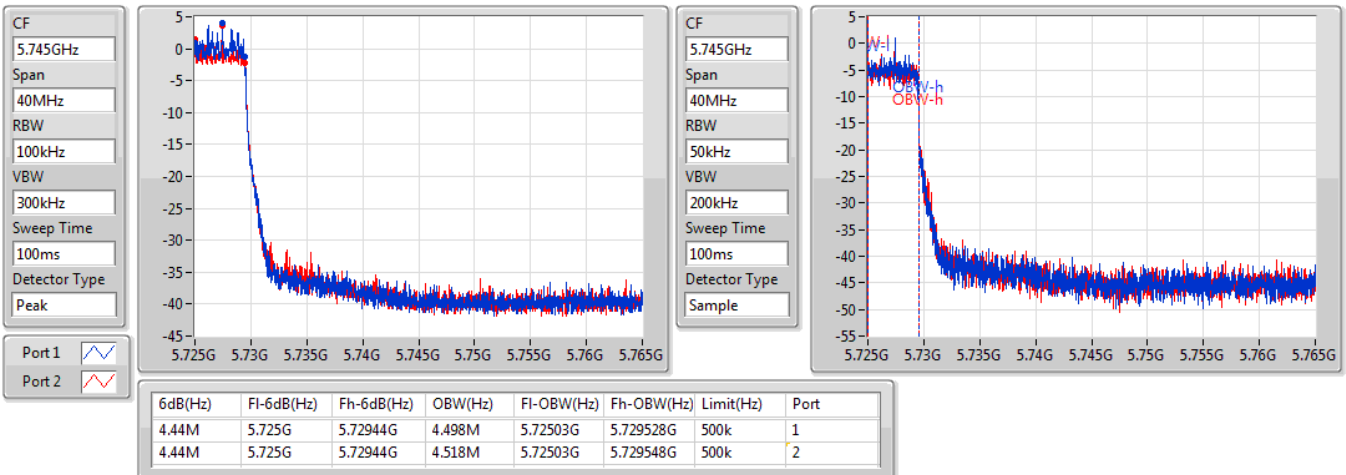

802.11ax HEW20_Nss2,(MCS0)_2TX

EBW

5720MHz Straddle 5.47-5.725GHz

11/11/2019

802.11ax HEW20_Nss2,(MCS0)_2TX

EBW

5720MHz Straddle 5.725-5.85GHz

11/11/2019