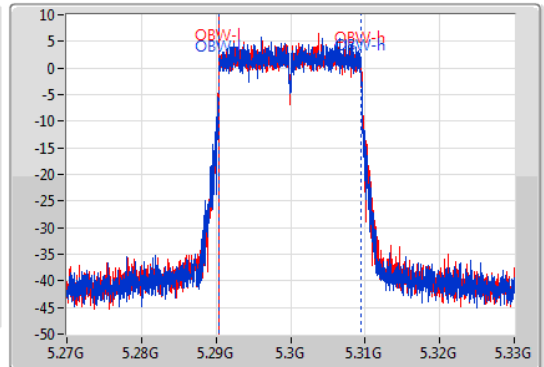

EBW

5300MHz

11/11/2019

CF
5.3GHz
Span
60MHz
RBW
300kHz
VBW
1MHz
Sweep Time
100ms
Detector Type
Peak

CF
5.3GHz
Span
60MHz
RBW
200kHz
VBW
1MHz
Sweep Time
100ms
Detector Type
Sample

26dB(Hz)	Fl-26dB(Hz)	Fh-26dB(Hz)	OBW(Hz)	Fl-OBW(Hz)	Fh-OBW(Hz)	Limit(Hz)	Port
21.78M	5.28896G	5.31074G	18.981M	5.290435G	5.309415G	Inf	1
21.51M	5.28923G	5.31074G	18.981M	5.290465G	5.309445G	Inf	2