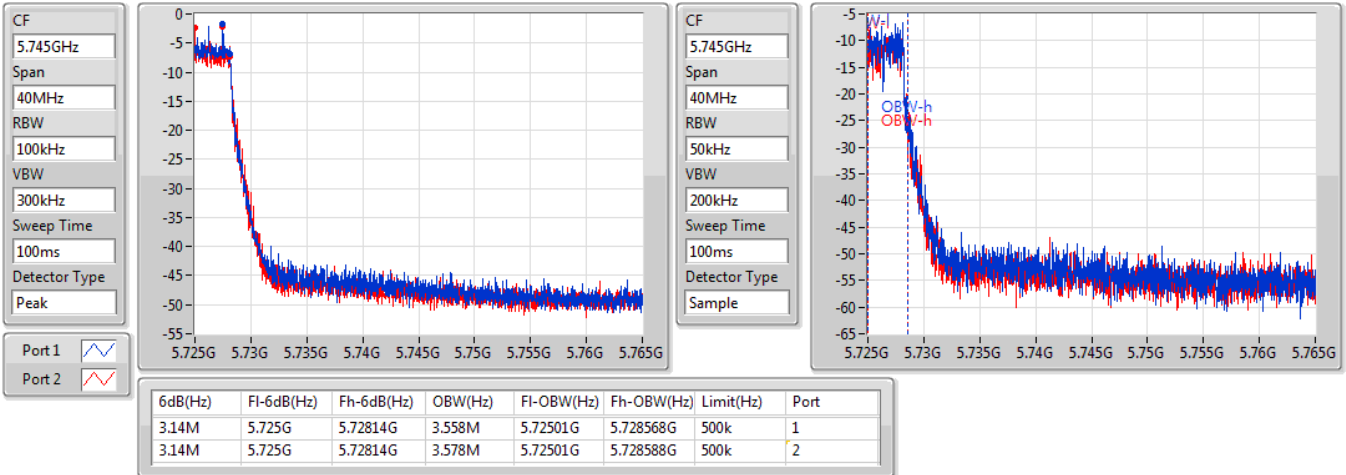

EBW

5670MHz

12/11/2019

802.11ac VHT40-BF_Nss1,(MCS0)_2TX

EBW

5710MHz Straddle 5.47-5.725GHz

12/11/2019

802.11ac VHT40-BF_Nss1,(MCS0)_2TX

EBW

5710MHz Straddle 5.725-5.85GHz

12/11/2019

802.11ac VHT80-BF_Nss1,(MCS0)_2TX

EBW

5290MHz

12/11/2019

802.11ac VHT80-BF_Nss1,(MCS0)_2TX