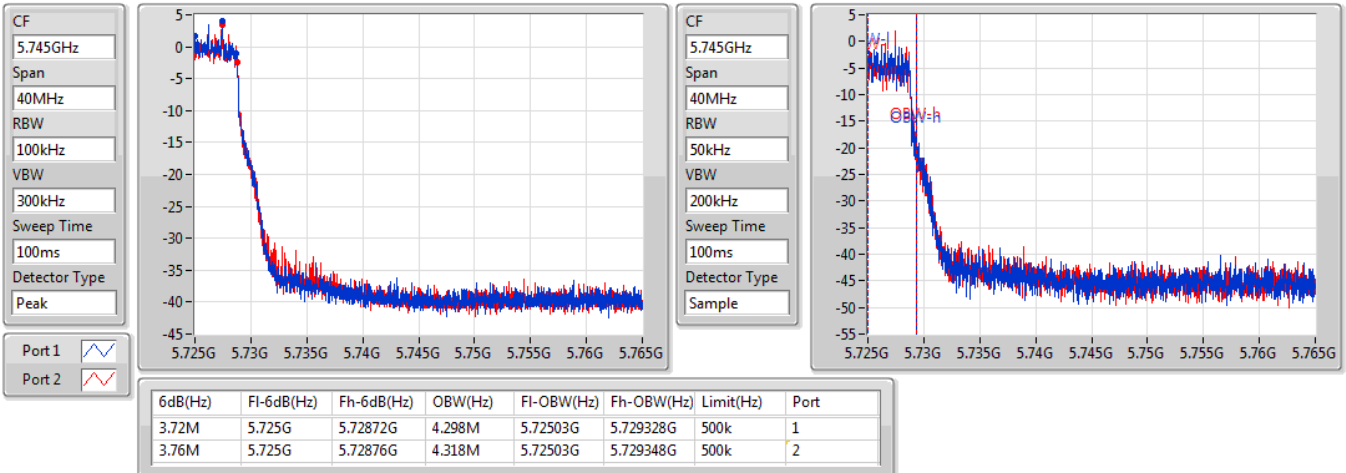

802.11ac VHT20_Nss2,(MCS0)_2TX

EBW

5720MHz Straddle 5.47-5.725GHz

11/11/2019

802.11ac VHT20_Nss2,(MCS0)_2TX

EBW

5720MHz Straddle 5.725-5.85GHz

11/11/2019