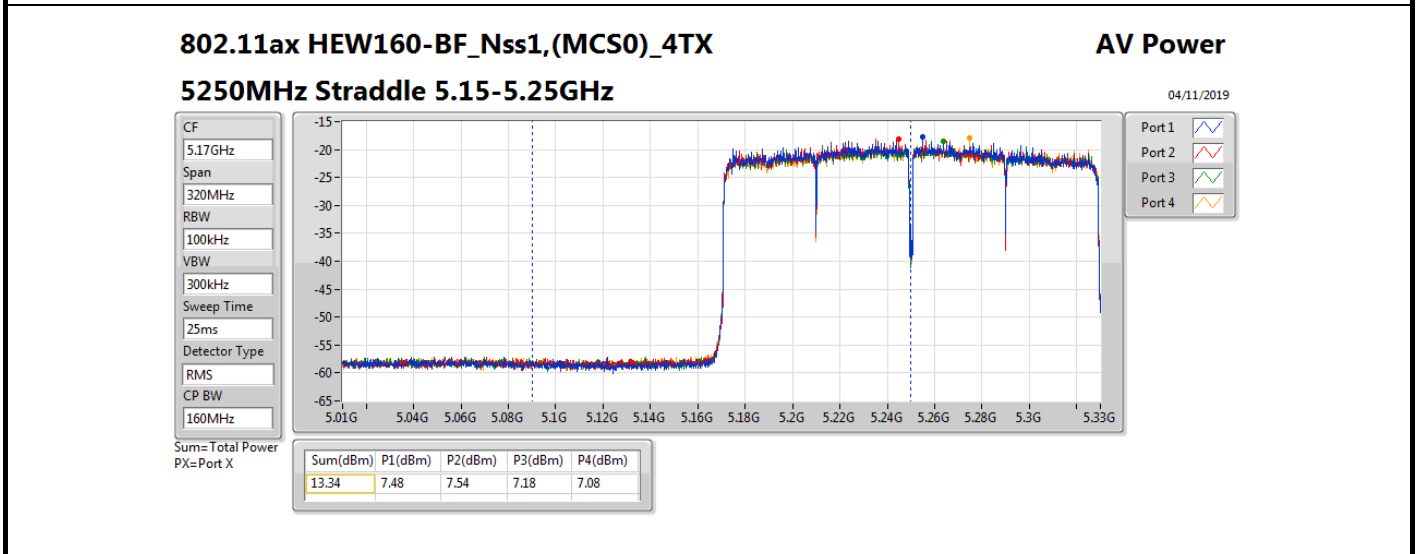

DG = Directional Gain; **Port X** = Port X output power

Note : Conducted setting = Pass conducted setting division 4

Summary

Mode	Total Power (dBm)	Total Power (W)
5.15-5.25GHz	-	-
802.11ac VHT160_Nss4,(MCS0)_4TX	14.20	0.02630
802.11ax HEW160_Nss4,(MCS0)_4TX	14.75	0.02985
5.25-5.35GHz	-	-
802.11ac VHT20_Nss4,(MCS0)_4TX	21.38	0.13740
802.11ac VHT40_Nss4,(MCS0)_4TX	21.77	0.15031
802.11ac VHT80_Nss4,(MCS0)_4TX	17.89	0.06152
802.11ac VHT160_Nss4,(MCS0)_4TX	14.17	0.02612
802.11ax HEW20_Nss4,(MCS0)_4TX	21.87	0.15382
802.11ax HEW40_Nss4,(MCS0)_4TX	21.81	0.15171
802.11ax HEW80_Nss4,(MCS0)_4TX	18.11	0.06471
802.11ax HEW160_Nss4,(MCS0)_4TX	14.79	0.03013
5.47-5.725GHz	-	-
802.11ac VHT20_Nss4,(MCS0)_4TX	21.35	0.13646
802.11ac VHT40_Nss4,(MCS0)_4TX	21.56	0.14322
802.11ac VHT80_Nss4,(MCS0)_4TX	21.58	0.14388
802.11ac VHT160_Nss4,(MCS0)_4TX	15.91	0.03899
802.11ax HEW20_Nss4,(MCS0)_4TX	21.79	0.15101
802.11ax HEW40_Nss4,(MCS0)_4TX	21.86	0.15346
802.11ax HEW80_Nss4,(MCS0)_4TX	21.92	0.15560
802.11ax HEW160_Nss4,(MCS0)_4TX	16.43	0.04395
5.725-5.85GHz	-	-
802.11ac VHT20_Nss4,(MCS0)_4TX	14.58	0.02871
802.11ac VHT40_Nss4,(MCS0)_4TX	11.06	0.01276
802.11ac VHT80_Nss4,(MCS0)_4TX	7.36	0.00545
802.11ax HEW20_Nss4,(MCS0)_4TX	15.38	0.03451
802.11ax HEW40_Nss4,(MCS0)_4TX	12.01	0.01589
802.11ax HEW80_Nss4,(MCS0)_4TX	8.64	0.00731