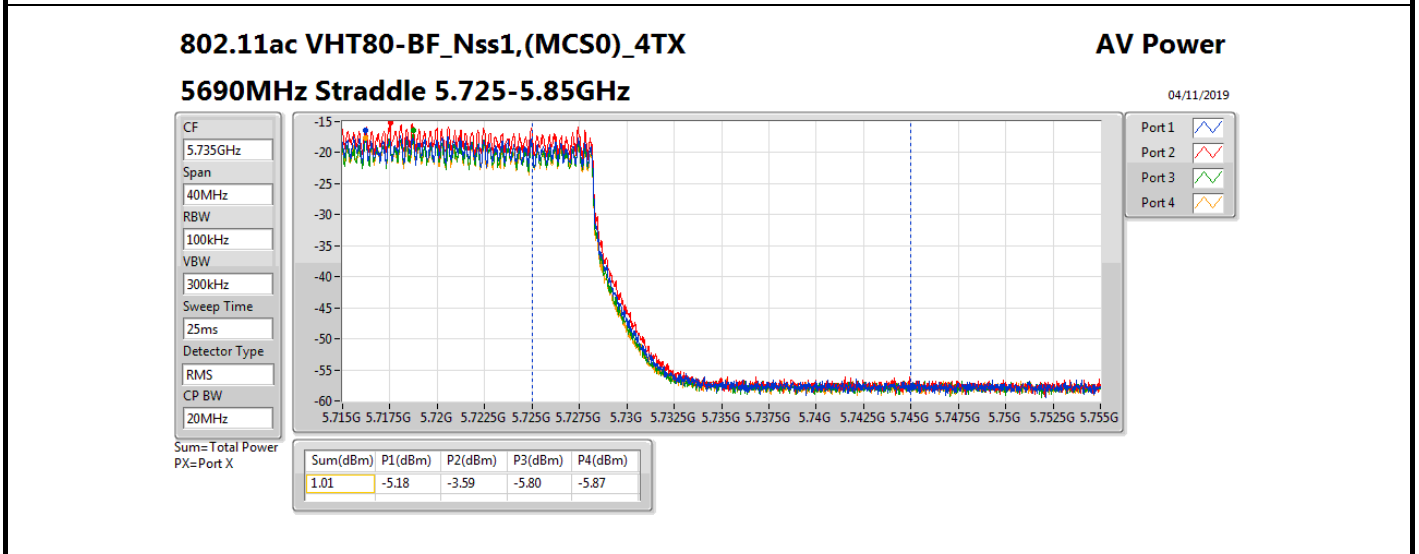

DG = Directional Gain; **Port X** = Port X output power

Note : Conducted setting = Pass conducted setting division 4

Summary

Mode	Total Power (dBm)	Total Power (W)
5.15-5.25GHz	-	-
802.11ac VHT160_Nss4,(MCS0)_4TX	14.20	0.02630
802.11ax HEW160_Nss4,(MCS0)_4TX	14.75	0.02985
5.25-5.35GHz	-	-
802.11ac VHT20_Nss4,(MCS0)_4TX	21.38	0.13740
802.11ac VHT40_Nss4,(MCS0)_4TX	21.77	0.15031
802.11ac VHT80_Nss4,(MCS0)_4TX	17.89	0.06152
802.11ac VHT160_Nss4,(MCS0)_4TX	14.17	0.02612
802.11ax HEW20_Nss4,(MCS0)_4TX	21.87	0.15382
802.11ax HEW40_Nss4,(MCS0)_4TX	21.81	0.15171
802.11ax HEW80_Nss4,(MCS0)_4TX	18.11	0.06471
802.11ax HEW160_Nss4,(MCS0)_4TX	14.79	0.03013
5.47-5.725GHz	-	-
802.11ac VHT20_Nss4,(MCS0)_4TX	21.35	0.13646
802.11ac VHT40_Nss4,(MCS0)_4TX	21.56	0.14322
802.11ac VHT80_Nss4,(MCS0)_4TX	21.58	0.14388
802.11ac VHT160_Nss4,(MCS0)_4TX	15.91	0.03899
802.11ax HEW20_Nss4,(MCS0)_4TX	21.79	0.15101
802.11ax HEW40_Nss4,(MCS0)_4TX	21.86	0.15346
802.11ax HEW80_Nss4,(MCS0)_4TX	21.92	0.15560
802.11ax HEW160_Nss4,(MCS0)_4TX	16.43	0.04395
5.725-5.85GHz	-	-
802.11ac VHT20_Nss4,(MCS0)_4TX	14.58	0.02871
802.11ac VHT40_Nss4,(MCS0)_4TX	11.06	0.01276
802.11ac VHT80_Nss4,(MCS0)_4TX	7.36	0.00545
802.11ax HEW20_Nss4,(MCS0)_4TX	15.38	0.03451
802.11ax HEW40_Nss4,(MCS0)_4TX	12.01	0.01589
802.11ax HEW80_Nss4,(MCS0)_4TX	8.64	0.00731