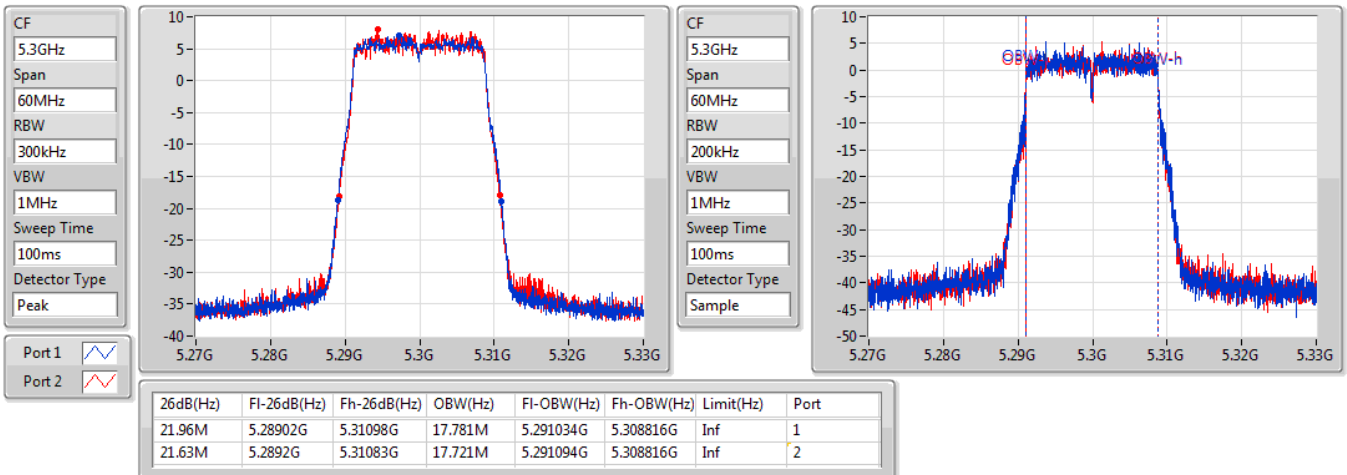

802.11a_Nss1,(6Mbps)_2TX

EBW

5720MHz Straddle 5.47-5.725GHz

11/11/2019

802.11a_Nss1,(6Mbps)_2TX

EBW

5720MHz Straddle 5.725-5.85GHz

11/11/2019

802.11ac VHT20_Nss2,(MCS0)_2TX

EBW

5260MHz

11/11/2019

802.11ac VHT20_Nss2,(MCS0)_2TX

EBW

5300MHz

11/11/2019