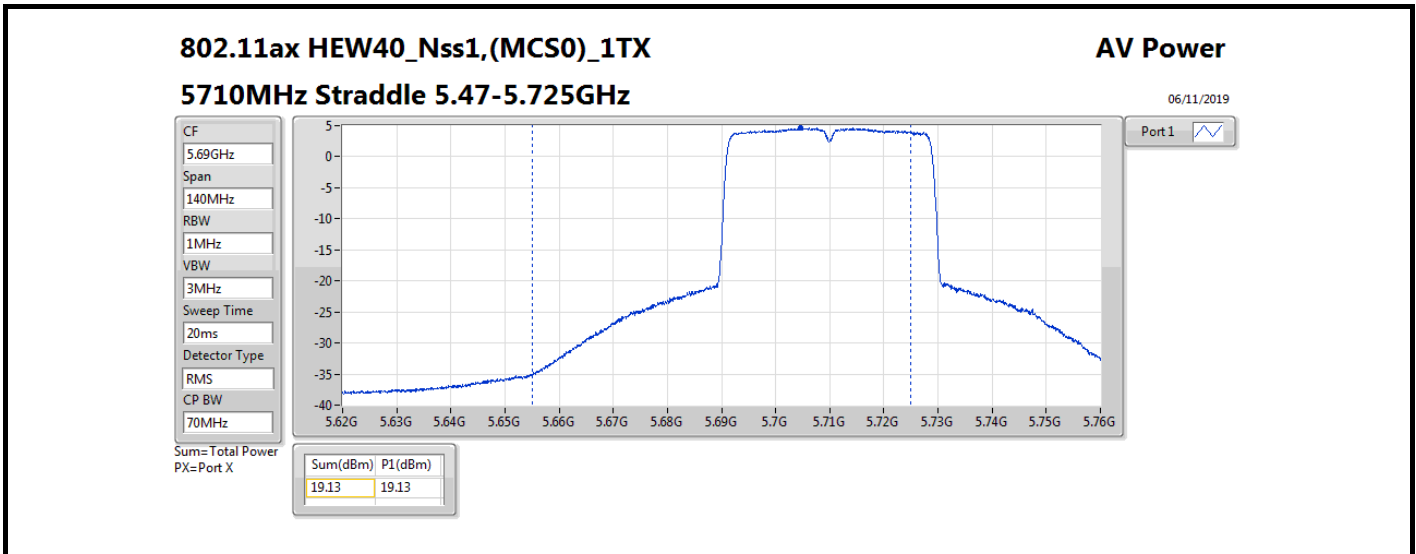

DG = Directional Gain; **Port X** = Port X output power

Note : **Conducted setting = Pass conducted setting division 4**

Summary

Mode	Total Power (dBm)	Total Power (W)
5.15-5.25GHz	-	-
802.11ac VHT160_Nss2,(MCS0)_2TX	11.61	0.01449
802.11ax HEW160_Nss2,(MCS0)_2TX	11.78	0.01507
5.25-5.35GHz	-	-
802.11a_Nss1,(6Mbps)_2TX	15.90	0.03890
802.11ac VHT20_Nss2,(MCS0)_2TX	18.98	0.07907
802.11ac VHT40_Nss2,(MCS0)_2TX	18.96	0.07870
802.11ac VHT80_Nss2,(MCS0)_2TX	15.60	0.03631
802.11ac VHT160_Nss2,(MCS0)_2TX	11.47	0.01403
802.11ax HEW20_Nss2,(MCS0)_2TX	19.18	0.08279
802.11ax HEW40_Nss2,(MCS0)_2TX	19.24	0.08395
802.11ax HEW80_Nss2,(MCS0)_2TX	15.91	0.03899
802.11ax HEW160_Nss2,(MCS0)_2TX	11.70	0.01479
5.47-5.725GHz	-	-
802.11a_Nss1,(6Mbps)_2TX	15.74	0.03750
802.11ac VHT20_Nss2,(MCS0)_2TX	19.01	0.07962
802.11ac VHT40_Nss2,(MCS0)_2TX	19.13	0.08185
802.11ac VHT80_Nss2,(MCS0)_2TX	19.01	0.07962
802.11ac VHT160_Nss2,(MCS0)_2TX	12.67	0.01849
802.11ax HEW20_Nss2,(MCS0)_2TX	19.14	0.08204
802.11ax HEW40_Nss2,(MCS0)_2TX	19.24	0.08395
802.11ax HEW80_Nss2,(MCS0)_2TX	19.22	0.08356
802.11ax HEW160_Nss2,(MCS0)_2TX	13.00	0.01995
5.725-5.85GHz	-	-
802.11a_Nss1,(6Mbps)_2TX	8.71	0.00743
802.11ac VHT20_Nss2,(MCS0)_2TX	12.24	0.01675
802.11ac VHT40_Nss2,(MCS0)_2TX	8.51	0.00710
802.11ac VHT80_Nss2,(MCS0)_2TX	4.95	0.00313
802.11ax HEW20_Nss2,(MCS0)_2TX	12.71	0.01866
802.11ax HEW40_Nss2,(MCS0)_2TX	9.10	0.00813
802.11ax HEW80_Nss2,(MCS0)_2TX	5.31	0.00340