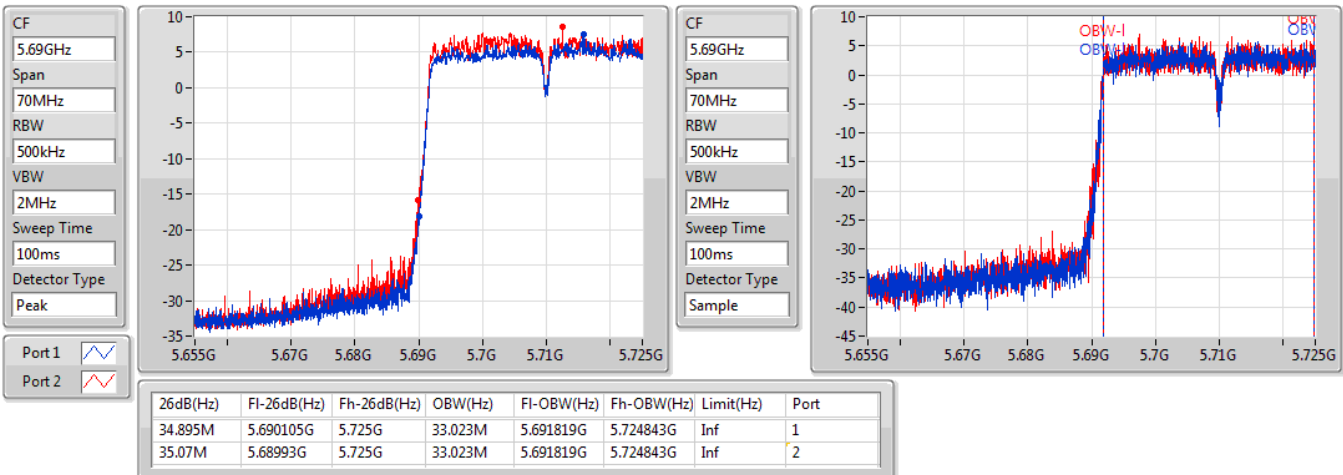

802.11ac VHT40_Nss2,(MCS0)_2TX

EBW

5670MHz

11/11/2019

802.11ac VHT40_Nss2,(MCS0)_2TX

EBW

5710MHz Straddle 5.47-5.725GHz

11/11/2019