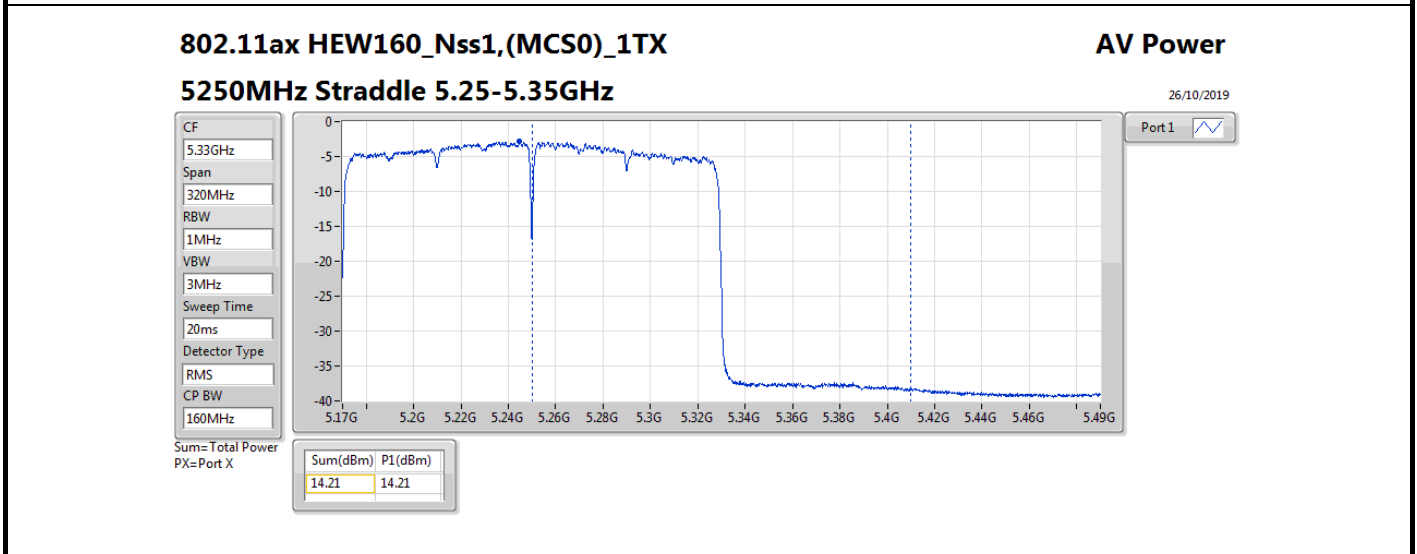

DG = Directional Gain; **Port X** = Port X output power

Note : **Conducted setting = Pass conducted setting division 4**

Summary

Mode	Total Power (dBm)	Total Power (W)
5.15-5.25GHz	-	-
802.11ac VHT160_Nss2,(MCS0)_2TX	14.27	0.02673
802.11ax HEW160_Nss2,(MCS0)_2TX	14.57	0.02864
5.25-5.35GHz	-	-
802.11a_Nss1,(6Mbps)_2TX	21.60	0.14454
802.11ac VHT20_Nss2,(MCS0)_2TX	23.89	0.24491
802.11ac VHT40_Nss2,(MCS0)_2TX	23.74	0.23659
802.11ac VHT80_Nss2,(MCS0)_2TX	18.71	0.07430
802.11ac VHT160_Nss2,(MCS0)_2TX	14.02	0.02523
802.11ax HEW20_Nss2,(MCS0)_2TX	23.96	0.24889
802.11ax HEW40_Nss2,(MCS0)_2TX	23.87	0.24378
802.11ax HEW80_Nss2,(MCS0)_2TX	18.88	0.07727
802.11ax HEW160_Nss2,(MCS0)_2TX	14.33	0.02710
5.47-5.725GHz	-	-
802.11a_Nss1,(6Mbps)_2TX	21.46	0.13996
802.11ac VHT20_Nss2,(MCS0)_2TX	23.70	0.23442
802.11ac VHT40_Nss2,(MCS0)_2TX	23.83	0.24155
802.11ac VHT80_Nss2,(MCS0)_2TX	23.83	0.24155
802.11ac VHT160_Nss2,(MCS0)_2TX	18.05	0.06383
802.11ax HEW20_Nss2,(MCS0)_2TX	23.91	0.24604
802.11ax HEW40_Nss2,(MCS0)_2TX	23.96	0.24889
802.11ax HEW80_Nss2,(MCS0)_2TX	23.94	0.24774
802.11ax HEW160_Nss2,(MCS0)_2TX	18.17	0.06561
5.725-5.85GHz	-	-
802.11a_Nss1,(6Mbps)_2TX	14.04	0.02535
802.11ac VHT20_Nss2,(MCS0)_2TX	17.28	0.05346
802.11ac VHT40_Nss2,(MCS0)_2TX	13.48	0.02228
802.11ac VHT80_Nss2,(MCS0)_2TX	9.86	0.00968
802.11ax HEW20_Nss2,(MCS0)_2TX	17.66	0.05834
802.11ax HEW40_Nss2,(MCS0)_2TX	14.18	0.02618
802.11ax HEW80_Nss2,(MCS0)_2TX	10.51	0.01125