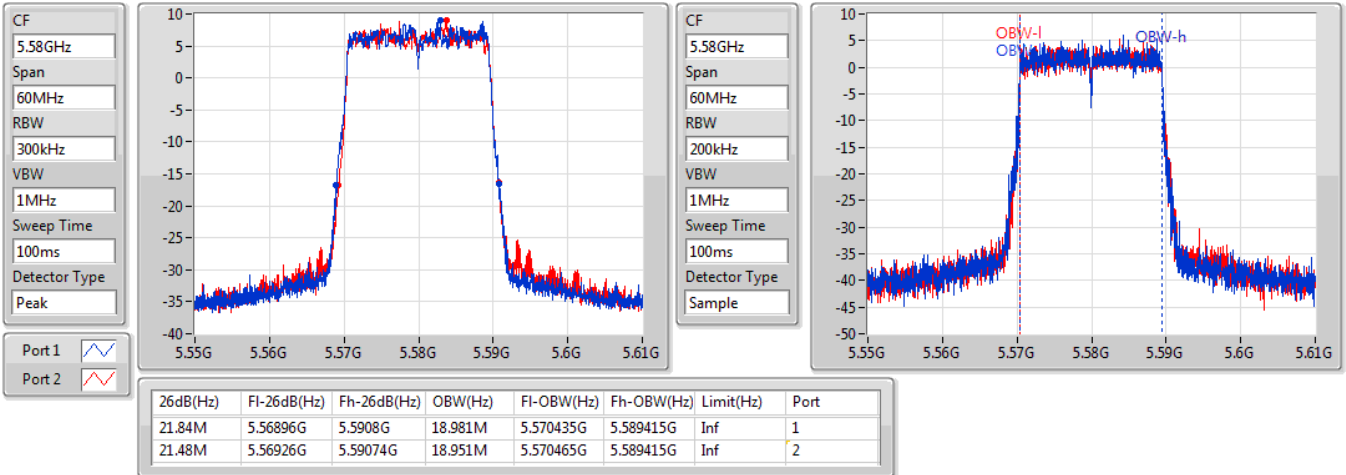

802.11ax HEW20_Nss2,(MCS0)_2TX

EBW

5580MHz

11/11/2019