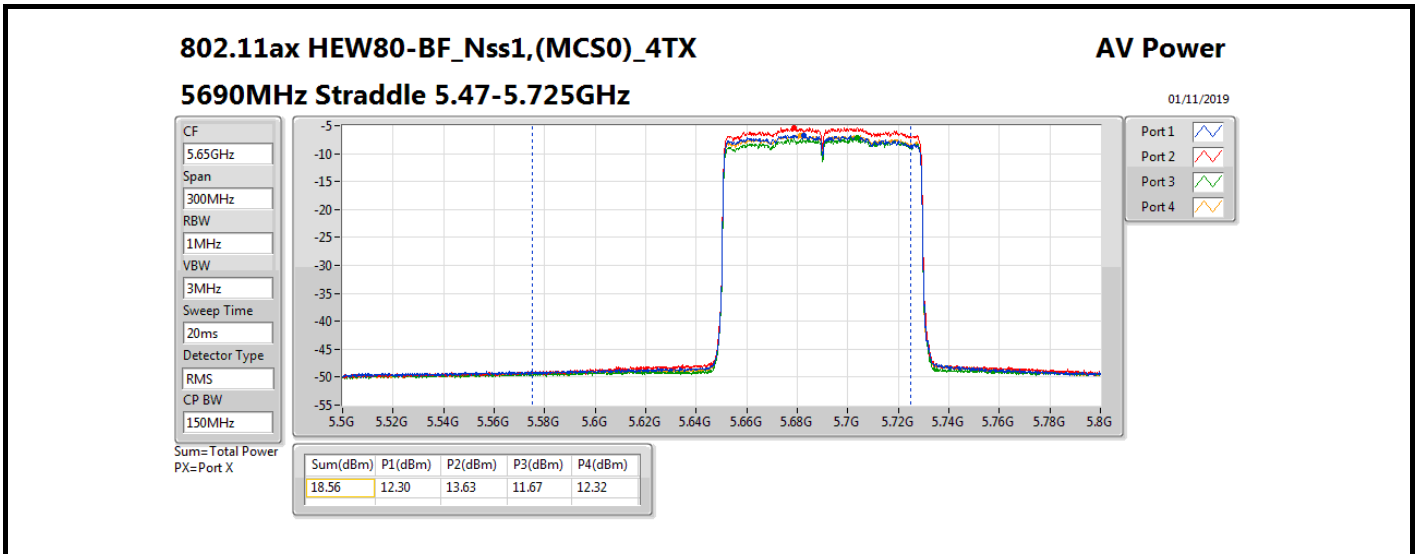

DG = Directional Gain; **Port X** = Port X output power

Note : **Conducted setting** = Pass conducted setting division 4

Summary

Mode	Total Power (dBm)	Total Power (W)
5.15-5.25GHz	-	-
802.11ac VHT160_Nss4,(MCS0)_4TX	16.75	0.04732
802.11ax HEW160_Nss4,(MCS0)_4TX	16.85	0.04842
5.25-5.35GHz	-	-
802.11ac VHT20_Nss4,(MCS0)_4TX	23.87	0.24378
802.11ac VHT40_Nss4,(MCS0)_4TX	23.57	0.22751
802.11ac VHT80_Nss4,(MCS0)_4TX	21.16	0.13062
802.11ac VHT160_Nss4,(MCS0)_4TX	16.58	0.04550
802.11ax HEW20_Nss4,(MCS0)_4TX	23.96	0.24889
802.11ax HEW40_Nss4,(MCS0)_4TX	23.83	0.24155
802.11ax HEW80_Nss4,(MCS0)_4TX	21.38	0.13740
802.11ax HEW160_Nss4,(MCS0)_4TX	16.64	0.04613
5.47-5.725GHz	-	-
802.11ac VHT20_Nss4,(MCS0)_4TX	23.73	0.23605
802.11ac VHT40_Nss4,(MCS0)_4TX	23.68	0.23335
802.11ac VHT80_Nss4,(MCS0)_4TX	23.71	0.23496
802.11ac VHT160_Nss4,(MCS0)_4TX	20.33	0.10789
802.11ax HEW20_Nss4,(MCS0)_4TX	23.96	0.24889
802.11ax HEW40_Nss4,(MCS0)_4TX	23.91	0.24604
802.11ax HEW80_Nss4,(MCS0)_4TX	23.87	0.24378
802.11ax HEW160_Nss4,(MCS0)_4TX	20.42	0.11015
5.725-5.85GHz	-	-
802.11ac VHT20_Nss4,(MCS0)_4TX	16.88	0.04875
802.11ac VHT40_Nss4,(MCS0)_4TX	13.35	0.02163
802.11ac VHT80_Nss4,(MCS0)_4TX	9.58	0.00908
802.11ax HEW20_Nss4,(MCS0)_4TX	17.36	0.05445
802.11ax HEW40_Nss4,(MCS0)_4TX	13.62	0.02301
802.11ax HEW80_Nss4,(MCS0)_4TX	10.35	0.01084