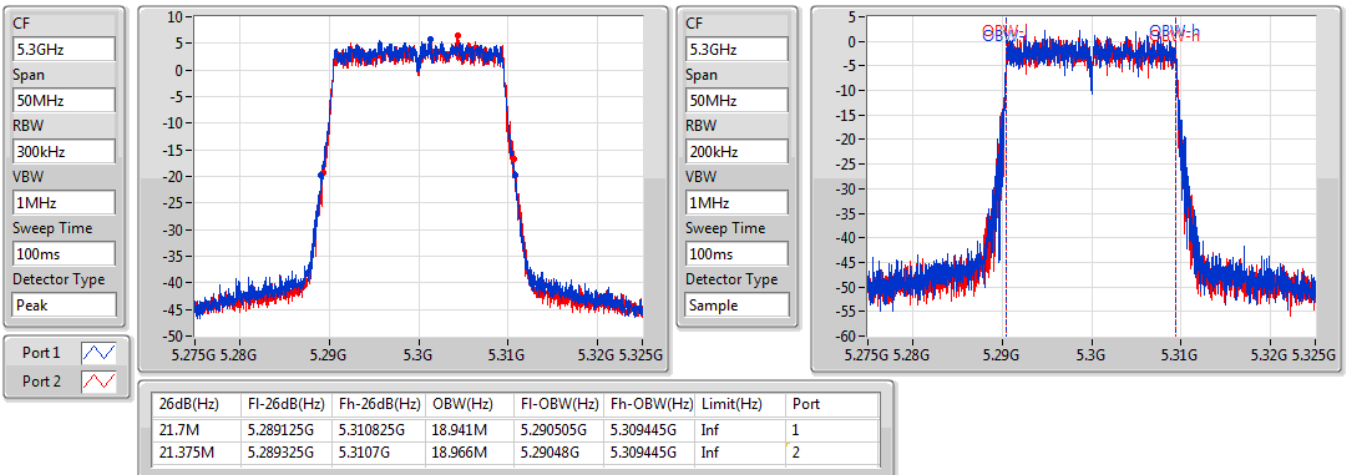

EBW

5690MHz Straddle 5.47-5.725GHz

12/11/2019

802.11ac VHT80-BF_Nss1,(MCS0)_2TX

EBW

5690MHz Straddle 5.725-5.85GHz

12/11/2019

802.11ax HEW20-BF_Nss1,(MCS0)_2TX

EBW

5260MHz

12/11/2019

802.11ax HEW20-BF_Nss1,(MCS0)_2TX

EBW

5300MHz

12/11/2019

802.11ax HEW20-BF_Nss1,(MCS0)_2TX