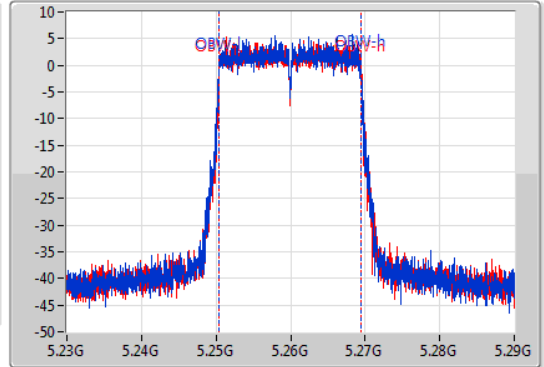

802.11ac VHT80_Nss2,(MCS0)_2TX

EBW

5690MHz Straddle 5.47-5.725GHz

11/11/2019

802.11ac VHT80_Nss2,(MCS0)_2TX

EBW

5690MHz Straddle 5.725-5.85GHz

11/11/2019

802.11ax HEW20_Nss2,(MCS0)_2TX

EBW

5260MHz

11/11/2019

CF
5.26GHz
Span
60MHz
RBW
300kHz
VBW
1MHz
Sweep Time
100ms
Detector Type
Peak

CF
5.26GHz
Span
60MHz
RBW
200kHz
VBW
1MHz
Sweep Time
100ms
Detector Type
Sample