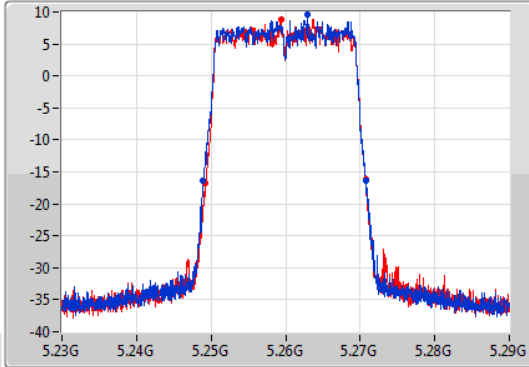

802.11ac VHT80_Nss2,(MCS0)_2TX

EBW

5690MHz Straddle 5.47-5.725GHz

11/11/2019

802.11ac VHT80_Nss2,(MCS0)_2TX

EBW

5690MHz Straddle 5.725-5.85GHz

11/11/2019

802.11ax HEW20_Nss2,(MCS0)_2TX

EBW

5260MHz

11/11/2019

CF
5.26GHz
Span
60MHz
RBW
300kHz
VBW
1MHz
Sweep Time
100ms
Detector Type
Peak

CF
5.26GHz
Span
60MHz
RBW
200kHz
VBW
1MHz
Sweep Time
100ms
Detector Type
Sample