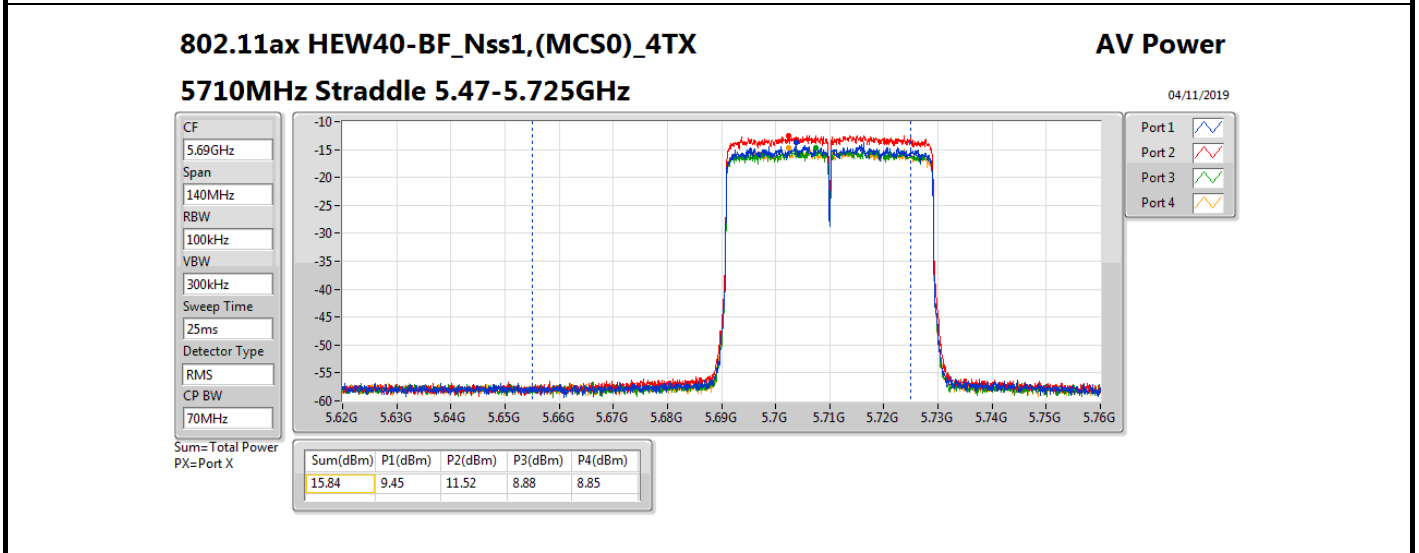

DG = Directional Gain; **Port X** = Port X output power

Note : Conducted setting = Pass conducted setting division 4

Summary

Mode	Total Power (dBm)	Total Power (W)
5.15-5.25GHz	-	-
802.11ac VHT160_Nss4,(MCS0)_4TX	14.20	0.02630
802.11ax HEW160_Nss4,(MCS0)_4TX	14.75	0.02985
5.25-5.35GHz	-	-
802.11ac VHT20_Nss4,(MCS0)_4TX	21.38	0.13740
802.11ac VHT40_Nss4,(MCS0)_4TX	21.77	0.15031
802.11ac VHT80_Nss4,(MCS0)_4TX	17.89	0.06152
802.11ac VHT160_Nss4,(MCS0)_4TX	14.17	0.02612
802.11ax HEW20_Nss4,(MCS0)_4TX	21.87	0.15382
802.11ax HEW40_Nss4,(MCS0)_4TX	21.81	0.15171
802.11ax HEW80_Nss4,(MCS0)_4TX	18.11	0.06471
802.11ax HEW160_Nss4,(MCS0)_4TX	14.79	0.03013
5.47-5.725GHz	-	-
802.11ac VHT20_Nss4,(MCS0)_4TX	21.35	0.13646
802.11ac VHT40_Nss4,(MCS0)_4TX	21.56	0.14322
802.11ac VHT80_Nss4,(MCS0)_4TX	21.58	0.14388
802.11ac VHT160_Nss4,(MCS0)_4TX	15.91	0.03899
802.11ax HEW20_Nss4,(MCS0)_4TX	21.79	0.15101
802.11ax HEW40_Nss4,(MCS0)_4TX	21.86	0.15346
802.11ax HEW80_Nss4,(MCS0)_4TX	21.92	0.15560
802.11ax HEW160_Nss4,(MCS0)_4TX	16.43	0.04395
5.725-5.85GHz	-	-
802.11ac VHT20_Nss4,(MCS0)_4TX	14.58	0.02871
802.11ac VHT40_Nss4,(MCS0)_4TX	11.06	0.01276
802.11ac VHT80_Nss4,(MCS0)_4TX	7.36	0.00545
802.11ax HEW20_Nss4,(MCS0)_4TX	15.38	0.03451
802.11ax HEW40_Nss4,(MCS0)_4TX	12.01	0.01589
802.11ax HEW80_Nss4,(MCS0)_4TX	8.64	0.00731