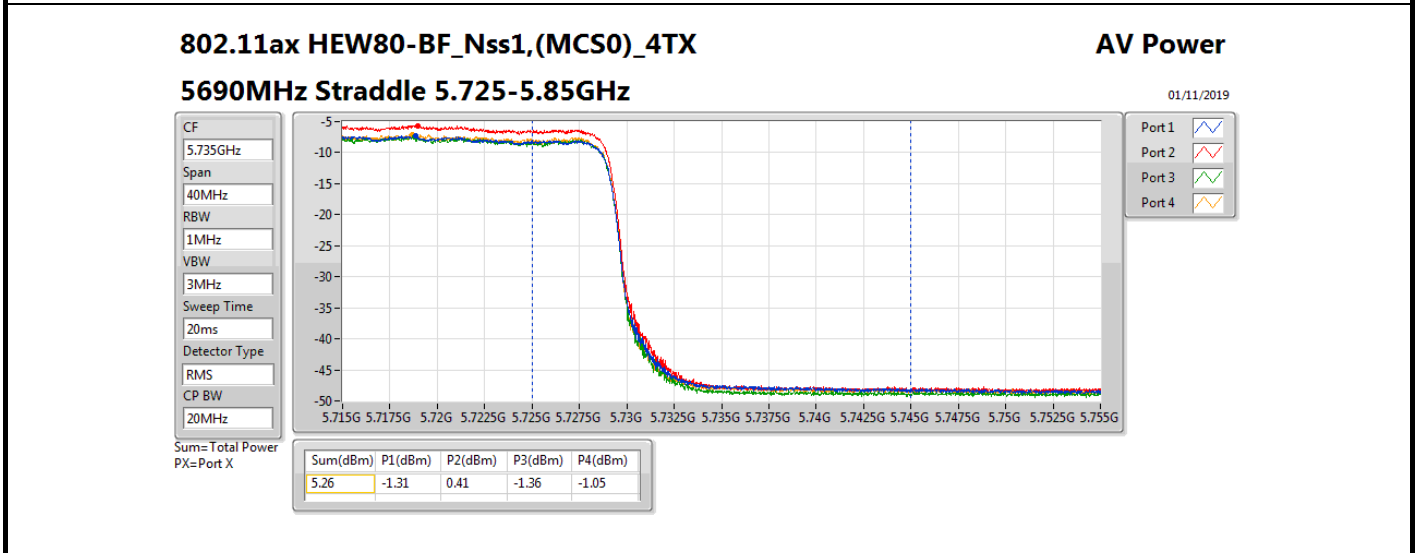

DG = Directional Gain; **Port X** = Port X output power

Note : **Conducted setting** = Pass conducted setting division 4

Summary

Mode	Total Power (dBm)	Total Power (W)
5.15-5.25GHz	-	-
802.11ac VHT160_Nss4,(MCS0)_4TX	16.75	0.04732
802.11ax HEW160_Nss4,(MCS0)_4TX	16.85	0.04842
5.25-5.35GHz	-	-
802.11ac VHT20_Nss4,(MCS0)_4TX	23.87	0.24378
802.11ac VHT40_Nss4,(MCS0)_4TX	23.57	0.22751
802.11ac VHT80_Nss4,(MCS0)_4TX	21.16	0.13062
802.11ac VHT160_Nss4,(MCS0)_4TX	16.58	0.04550
802.11ax HEW20_Nss4,(MCS0)_4TX	23.96	0.24889
802.11ax HEW40_Nss4,(MCS0)_4TX	23.83	0.24155
802.11ax HEW80_Nss4,(MCS0)_4TX	21.38	0.13740
802.11ax HEW160_Nss4,(MCS0)_4TX	16.64	0.04613
5.47-5.725GHz	-	-
802.11ac VHT20_Nss4,(MCS0)_4TX	23.73	0.23605
802.11ac VHT40_Nss4,(MCS0)_4TX	23.68	0.23335
802.11ac VHT80_Nss4,(MCS0)_4TX	23.71	0.23496
802.11ac VHT160_Nss4,(MCS0)_4TX	20.33	0.10789
802.11ax HEW20_Nss4,(MCS0)_4TX	23.96	0.24889
802.11ax HEW40_Nss4,(MCS0)_4TX	23.91	0.24604
802.11ax HEW80_Nss4,(MCS0)_4TX	23.87	0.24378
802.11ax HEW160_Nss4,(MCS0)_4TX	20.42	0.11015
5.725-5.85GHz	-	-
802.11ac VHT20_Nss4,(MCS0)_4TX	16.88	0.04875
802.11ac VHT40_Nss4,(MCS0)_4TX	13.35	0.02163
802.11ac VHT80_Nss4,(MCS0)_4TX	9.58	0.00908
802.11ax HEW20_Nss4,(MCS0)_4TX	17.36	0.05445
802.11ax HEW40_Nss4,(MCS0)_4TX	13.62	0.02301
802.11ax HEW80_Nss4,(MCS0)_4TX	10.35	0.01084