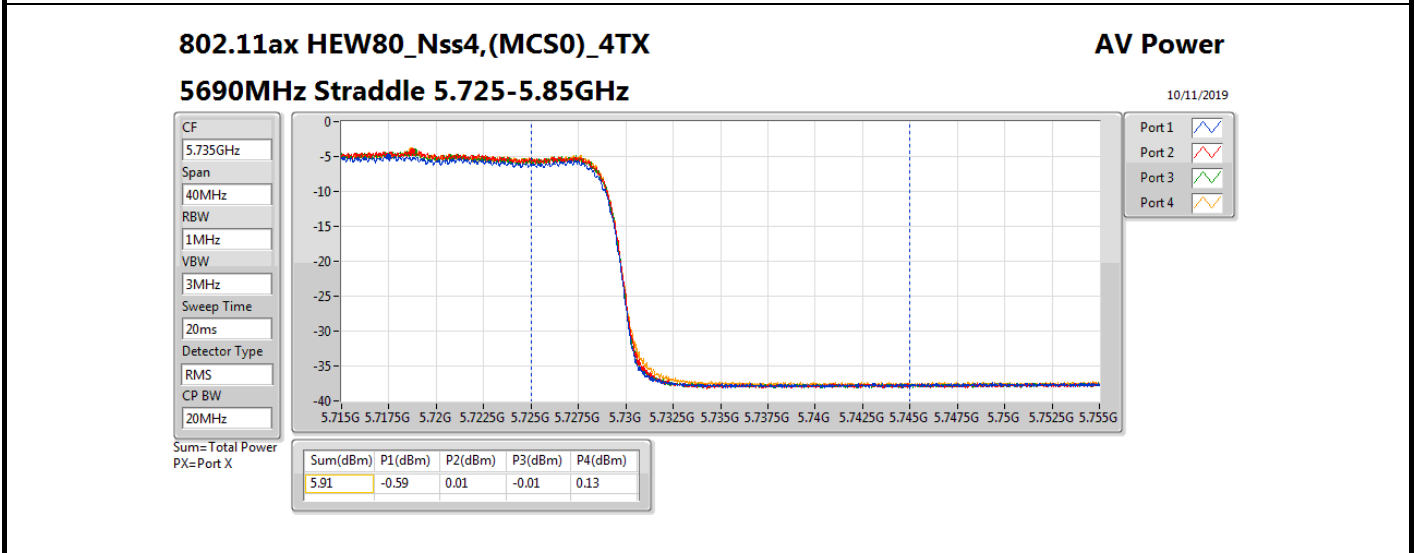

DG = Directional Gain; **Port X** = Port X output power

Note : **Conducted setting = Pass** conducted setting division 4

Summary

Mode	Total Power (dBm)	Total Power (W)
5.25-5.35GHz	-	-
802.11a_Nss1,(6Mbps)_1TX	23.31	0.21429
802.11ac VHT20_Nss1,(MCS0)_1TX	23.52	0.22491
802.11ac VHT40_Nss1,(MCS0)_1TX	23.52	0.22491
802.11ac VHT80_Nss1,(MCS0)_1TX	19.53	0.08974
802.11ax HEW20_Nss1,(MCS0)_1TX	23.65	0.23174
802.11ax HEW40_Nss1,(MCS0)_1TX	23.68	0.23335
802.11ax HEW80_Nss1,(MCS0)_1TX	19.67	0.09268
5.47-5.725GHz	-	-
802.11a_Nss1,(6Mbps)_1TX	23.48	0.22284
802.11ac VHT20_Nss1,(MCS0)_1TX	23.05	0.20184
802.11ac VHT40_Nss1,(MCS0)_1TX	23.45	0.22131
802.11ac VHT80_Nss1,(MCS0)_1TX	23.03	0.20091
802.11ax HEW20_Nss1,(MCS0)_1TX	23.16	0.20701
802.11ax HEW40_Nss1,(MCS0)_1TX	23.61	0.22961
802.11ax HEW80_Nss1,(MCS0)_1TX	23.10	0.20417
5.725-5.85GHz	-	-
802.11a_Nss1,(6Mbps)_1TX	15.67	0.03690
802.11ac VHT20_Nss1,(MCS0)_1TX	15.49	0.03540
802.11ac VHT40_Nss1,(MCS0)_1TX	12.11	0.01626
802.11ac VHT80_Nss1,(MCS0)_1TX	9.39	0.00869
802.11ax HEW20_Nss1,(MCS0)_1TX	15.96	0.03945
802.11ax HEW40_Nss1,(MCS0)_1TX	12.85	0.01928
802.11ax HEW80_Nss1,(MCS0)_1TX	9.98	0.00995