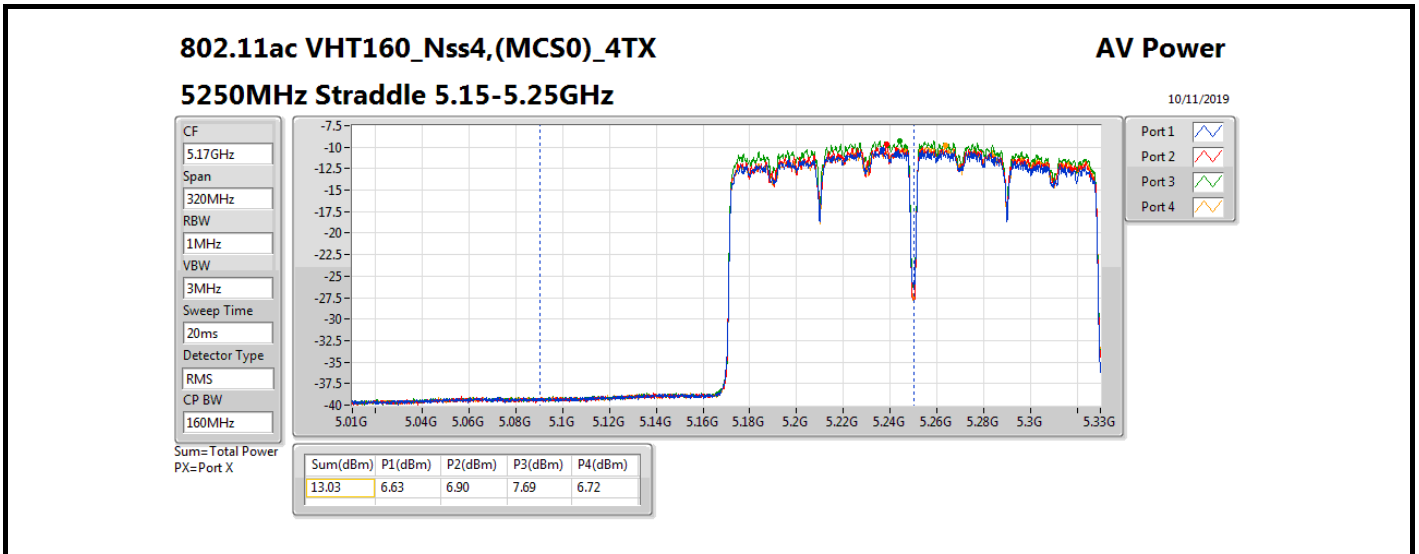

DG = Directional Gain; **Port X** = Port X output power

Note : **Conducted setting = Pass** conducted setting division 4

Summary

Mode	Total Power (dBm)	Total Power (W)
5.25-5.35GHz	-	-
802.11a_Nss1,(6Mbps)_1TX	23.31	0.21429
802.11ac VHT20_Nss1,(MCS0)_1TX	23.52	0.22491
802.11ac VHT40_Nss1,(MCS0)_1TX	23.52	0.22491
802.11ac VHT80_Nss1,(MCS0)_1TX	19.53	0.08974
802.11ax HEW20_Nss1,(MCS0)_1TX	23.65	0.23174
802.11ax HEW40_Nss1,(MCS0)_1TX	23.68	0.23335
802.11ax HEW80_Nss1,(MCS0)_1TX	19.67	0.09268
5.47-5.725GHz	-	-
802.11a_Nss1,(6Mbps)_1TX	23.48	0.22284
802.11ac VHT20_Nss1,(MCS0)_1TX	23.05	0.20184
802.11ac VHT40_Nss1,(MCS0)_1TX	23.45	0.22131
802.11ac VHT80_Nss1,(MCS0)_1TX	23.03	0.20091
802.11ax HEW20_Nss1,(MCS0)_1TX	23.16	0.20701
802.11ax HEW40_Nss1,(MCS0)_1TX	23.61	0.22961
802.11ax HEW80_Nss1,(MCS0)_1TX	23.10	0.20417
5.725-5.85GHz	-	-
802.11a_Nss1,(6Mbps)_1TX	15.67	0.03690
802.11ac VHT20_Nss1,(MCS0)_1TX	15.49	0.03540
802.11ac VHT40_Nss1,(MCS0)_1TX	12.11	0.01626
802.11ac VHT80_Nss1,(MCS0)_1TX	9.39	0.00869
802.11ax HEW20_Nss1,(MCS0)_1TX	15.96	0.03945
802.11ax HEW40_Nss1,(MCS0)_1TX	12.85	0.01928
802.11ax HEW80_Nss1,(MCS0)_1TX	9.98	0.00995