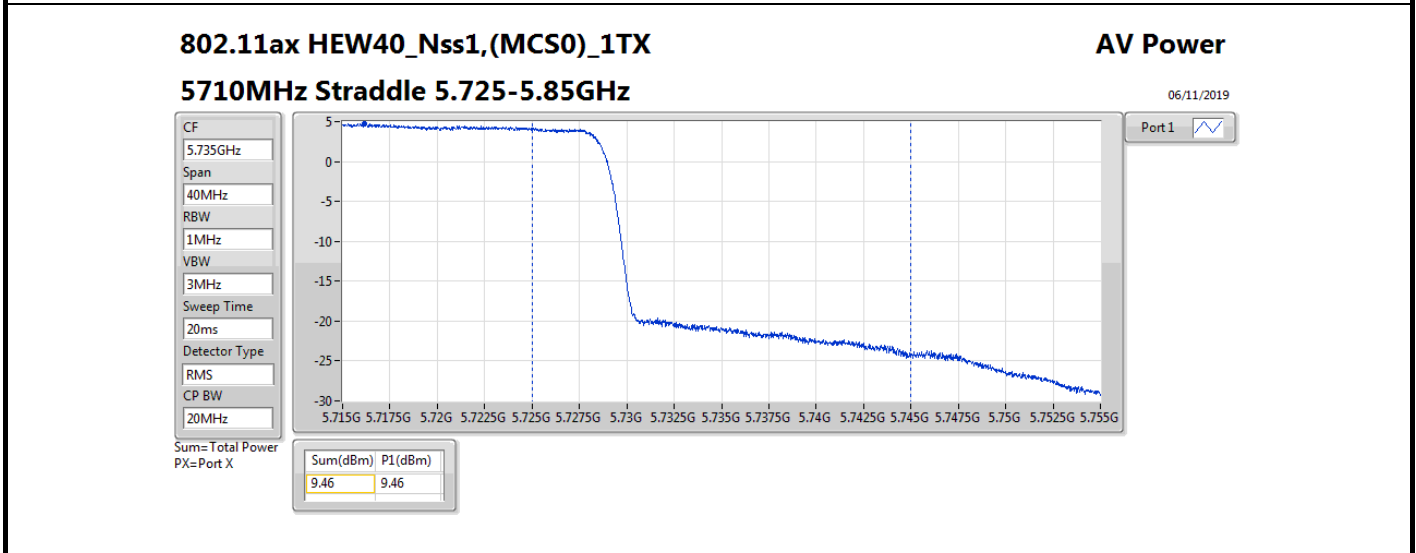

DG = Directional Gain; **Port X** = Port X output power

Note : **Conducted setting = Pass conducted setting division 4**

Summary

Mode	Total Power (dBm)	Total Power (W)
5.15-5.25GHz	-	-
802.11ac VHT160_Nss2,(MCS0)_2TX	11.61	0.01449
802.11ax HEW160_Nss2,(MCS0)_2TX	11.78	0.01507
5.25-5.35GHz	-	-
802.11a_Nss1,(6Mbps)_2TX	15.90	0.03890
802.11ac VHT20_Nss2,(MCS0)_2TX	18.98	0.07907
802.11ac VHT40_Nss2,(MCS0)_2TX	18.96	0.07870
802.11ac VHT80_Nss2,(MCS0)_2TX	15.60	0.03631
802.11ac VHT160_Nss2,(MCS0)_2TX	11.47	0.01403
802.11ax HEW20_Nss2,(MCS0)_2TX	19.18	0.08279
802.11ax HEW40_Nss2,(MCS0)_2TX	19.24	0.08395
802.11ax HEW80_Nss2,(MCS0)_2TX	15.91	0.03899
802.11ax HEW160_Nss2,(MCS0)_2TX	11.70	0.01479
5.47-5.725GHz	-	-
802.11a_Nss1,(6Mbps)_2TX	15.74	0.03750
802.11ac VHT20_Nss2,(MCS0)_2TX	19.01	0.07962
802.11ac VHT40_Nss2,(MCS0)_2TX	19.13	0.08185
802.11ac VHT80_Nss2,(MCS0)_2TX	19.01	0.07962
802.11ac VHT160_Nss2,(MCS0)_2TX	12.67	0.01849
802.11ax HEW20_Nss2,(MCS0)_2TX	19.14	0.08204
802.11ax HEW40_Nss2,(MCS0)_2TX	19.24	0.08395
802.11ax HEW80_Nss2,(MCS0)_2TX	19.22	0.08356
802.11ax HEW160_Nss2,(MCS0)_2TX	13.00	0.01995
5.725-5.85GHz	-	-
802.11a_Nss1,(6Mbps)_2TX	8.71	0.00743
802.11ac VHT20_Nss2,(MCS0)_2TX	12.24	0.01675
802.11ac VHT40_Nss2,(MCS0)_2TX	8.51	0.00710
802.11ac VHT80_Nss2,(MCS0)_2TX	4.95	0.00313
802.11ax HEW20_Nss2,(MCS0)_2TX	12.71	0.01866
802.11ax HEW40_Nss2,(MCS0)_2TX	9.10	0.00813
802.11ax HEW80_Nss2,(MCS0)_2TX	5.31	0.00340