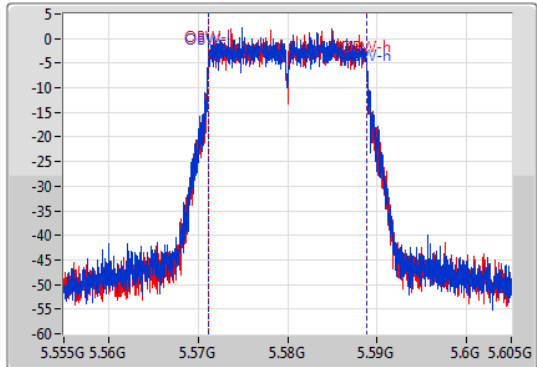

EBW

5580MHz

12/11/2019

CF
5.58GHz
Span
50MHz
RBW
300kHz
VBW
1MHz
Sweep Time
100ms
Detector Type
Peak

CF
5.58GHz
Span
50MHz
RBW
200kHz
VBW
1MHz
Sweep Time
100ms
Detector Type
Sample

26dB(Hz)	Fl-26dB(Hz)	Fh-26dB(Hz)	OBW(Hz)	Fl-OBW(Hz)	Fh-OBW(Hz)	Limit(Hz)	Port
21.85M	5.569075G	5.590925G	17.741M	5.571129G	5.588871G	Inf	1
21.55M	5.569175G	5.590725G	17.716M	5.571129G	5.588846G	Inf	2

802.11ac VHT20-BF_Nss1,(MCS0)_2TX

EBW

5700MHz

12/11/2019

CF
5.7GHz
Span
50MHz
RBW
300kHz
VBW
1MHz
Sweep Time
100ms
Detector Type
Peak

CF
5.7GHz
Span
50MHz
RBW
200kHz
VBW
1MHz
Sweep Time
100ms
Detector Type
Sample