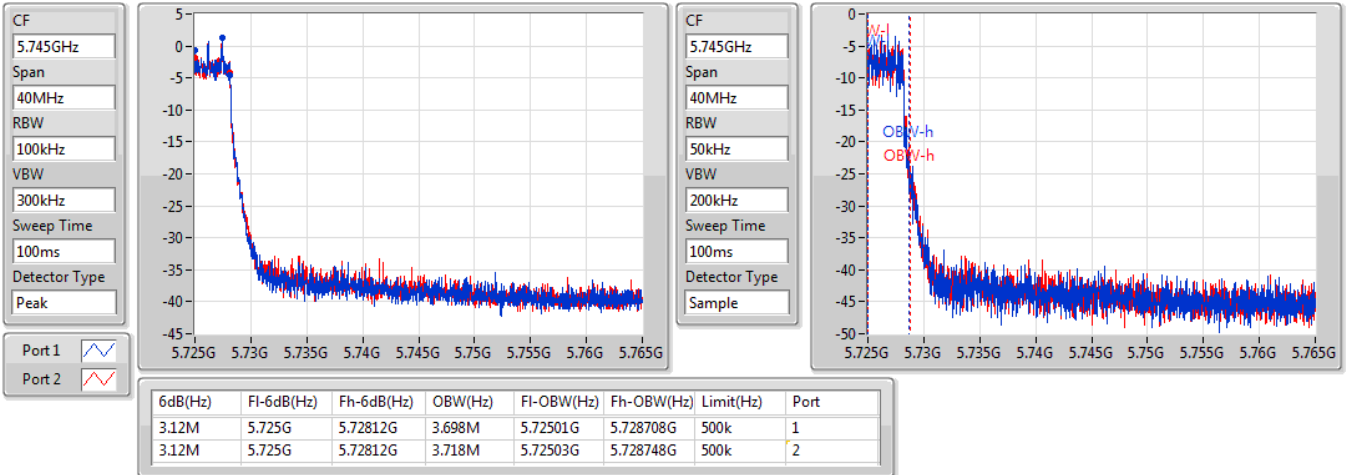

802.11ac VHT40_Nss2,(MCS0)_2TX

EBW

5670MHz

11/11/2019

802.11ac VHT40_Nss2,(MCS0)_2TX

EBW

5710MHz Straddle 5.47-5.725GHz

11/11/2019

802.11ac VHT40_Nss2,(MCS0)_2TX

EBW

5710MHz Straddle 5.725-5.85GHz

11/11/2019

802.11ac VHT80_Nss2,(MCS0)_2TX

EBW

5290MHz

11/11/2019