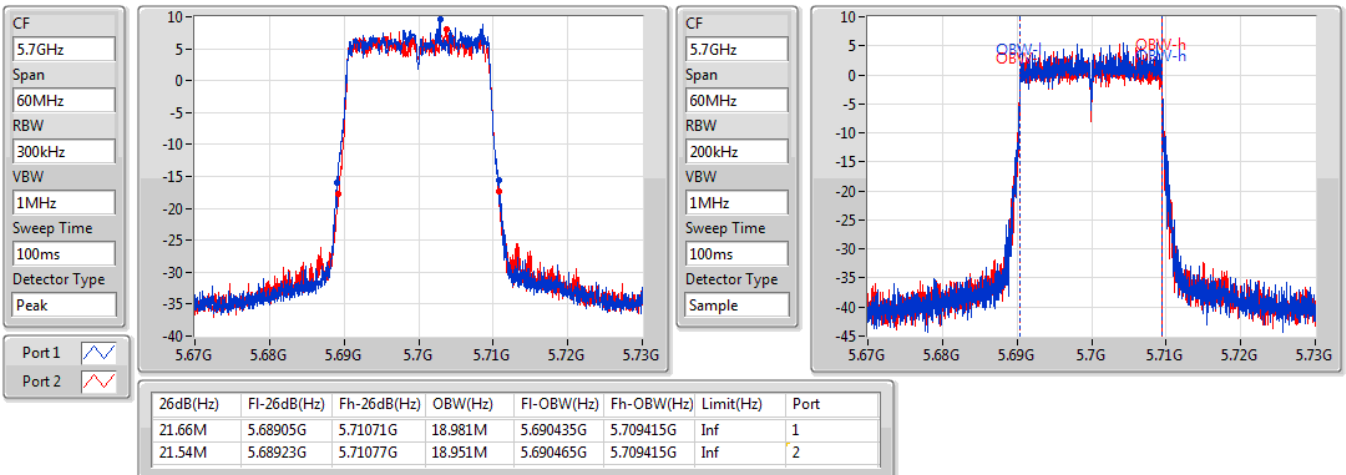

EBW

5500MHz

11/11/2019

CF
5.5GHz
Span
60MHz
RBW
300kHz
VBW
1MHz
Sweep Time
100ms
Detector Type
Peak

CF
5.5GHz
Span
60MHz
RBW
200kHz
VBW
1MHz
Sweep Time
100ms
Detector Type
Sample

26dB(Hz)	Fl-26dB(Hz)	Fh-26dB(Hz)	OBW(Hz)	Fl-OBW(Hz)	Fh-OBW(Hz)	Limit(Hz)	Port
21.87M	5.48893G	5.5108G	19.01M	5.490435G	5.509445G	Inf	1
21.51M	5.48923G	5.51074G	18.951M	5.490465G	5.509415G	Inf	2

802.11ax HEW20_Nss2,(MCS0)_2TX

EBW

5580MHz

11/11/2019

802.11ax HEW20_Nss2,(MCS0)_2TX

EBW

5700MHz

11/11/2019

802.11ax HEW20_Nss2,(MCS0)_2TX

EBW

5720MHz Straddle 5.47-5.725GHz

11/11/2019

802.11ax HEW20_Nss2,(MCS0)_2TX

EBW

5720MHz Straddle 5.725-5.85GHz

11/11/2019