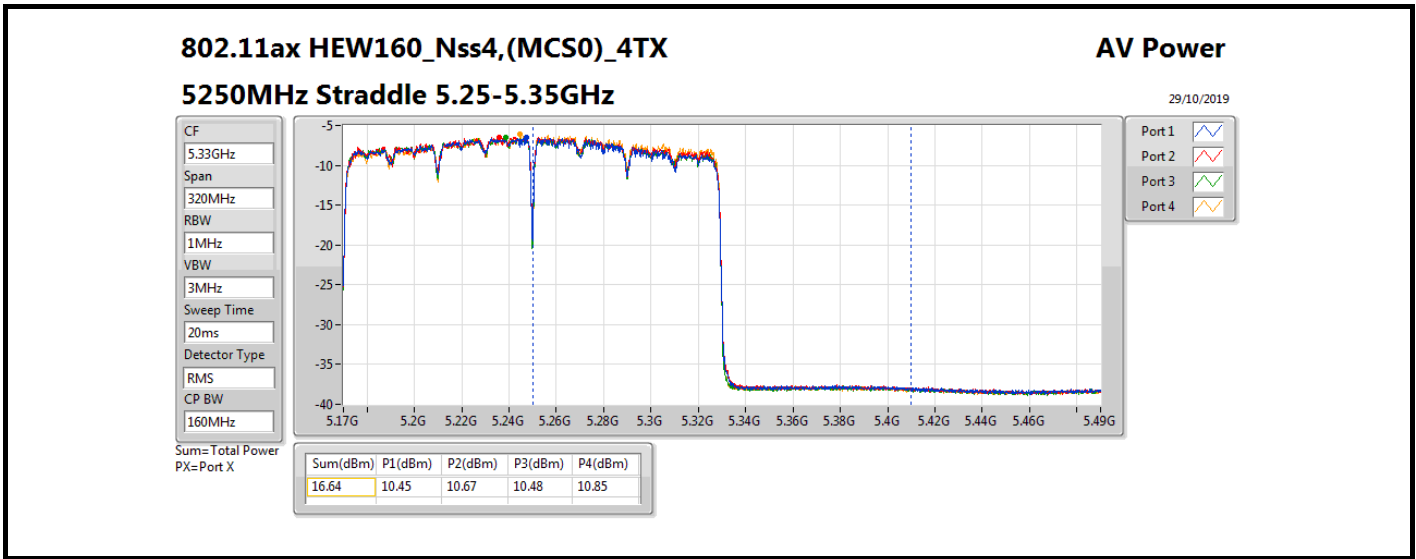

DG = Directional Gain; **Port X** = Port X output power

Note : **Conducted setting** = Pass conducted setting division 4

Summary

Mode	Total Power (dBm)	Total Power (W)
5.15-5.25GHz	-	-
802.11ac VHT160_Nss1,(MCS0)_1TX	11.49	0.01409
802.11ax HEW160_Nss1,(MCS0)_1TX	11.54	0.01426
5.25-5.35GHz	-	-
802.11a_Nss1,(6Mbps)_1TX	20.85	0.12162
802.11ac VHT20_Nss1,(MCS0)_1TX	20.39	0.10940
802.11ac VHT40_Nss1,(MCS0)_1TX	19.66	0.09247
802.11ac VHT80_Nss1,(MCS0)_1TX	15.44	0.03499
802.11ac VHT160_Nss1,(MCS0)_1TX	11.53	0.01422
802.11ax HEW20_Nss1,(MCS0)_1TX	20.44	0.11066
802.11ax HEW40_Nss1,(MCS0)_1TX	19.84	0.09638
802.11ax HEW80_Nss1,(MCS0)_1TX	15.72	0.03733
802.11ax HEW160_Nss1,(MCS0)_1TX	11.54	0.01426
5.47-5.725GHz	-	-
802.11a_Nss1,(6Mbps)_1TX	21.63	0.14555
802.11ac VHT20_Nss1,(MCS0)_1TX	21.41	0.13836
802.11ac VHT40_Nss1,(MCS0)_1TX	20.80	0.12023
802.11ac VHT80_Nss1,(MCS0)_1TX	20.88	0.12246
802.11ac VHT160_Nss1,(MCS0)_1TX	12.11	0.01626
802.11ax HEW20_Nss1,(MCS0)_1TX	21.54	0.14256
802.11ax HEW40_Nss1,(MCS0)_1TX	20.92	0.12359
802.11ax HEW80_Nss1,(MCS0)_1TX	20.97	0.12503
802.11ax HEW160_Nss1,(MCS0)_1TX	12.44	0.01754
5.725-5.85GHz	-	-
802.11a_Nss1,(6Mbps)_1TX	13.71	0.02350
802.11ac VHT20_Nss1,(MCS0)_1TX	13.70	0.02344
802.11ac VHT40_Nss1,(MCS0)_1TX	10.34	0.01081
802.11ac VHT80_Nss1,(MCS0)_1TX	7.04	0.00506
802.11ax HEW20_Nss1,(MCS0)_1TX	14.19	0.02624
802.11ax HEW40_Nss1,(MCS0)_1TX	10.78	0.01197
802.11ax HEW80_Nss1,(MCS0)_1TX	7.47	0.00558