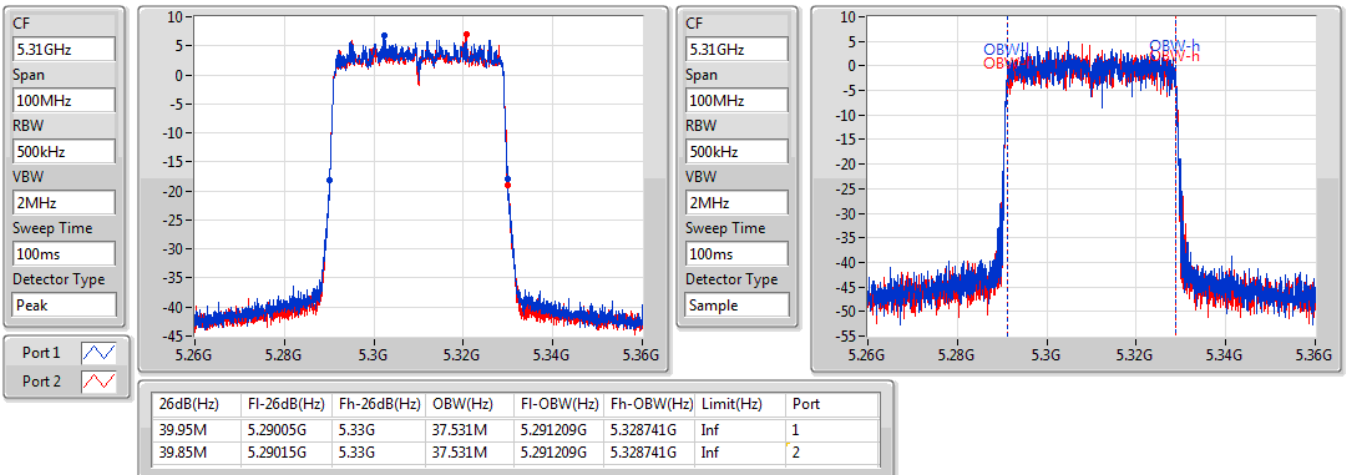

EBW

5270MHz

12/11/2019

802.11ax HEW40-BF_Nss1,(MCS0)_2TX

EBW

5310MHz

12/11/2019

802.11ax HEW40-BF_Nss1,(MCS0)_2TX