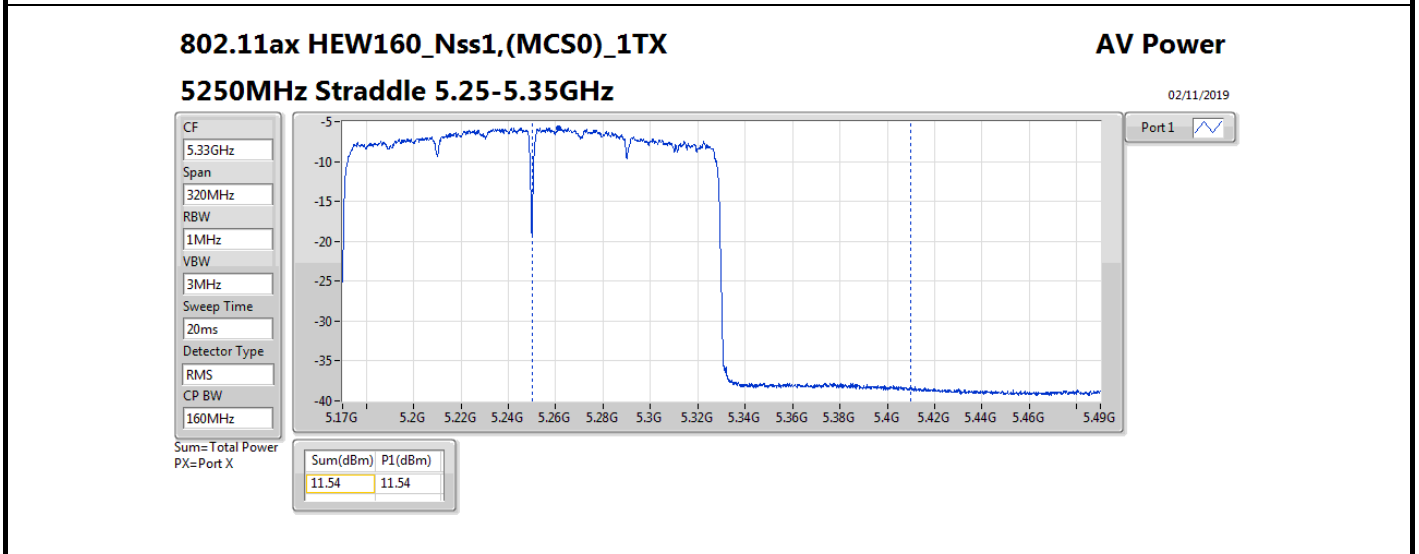

DG = Directional Gain; **Port X** = Port X output power

Note : **Conducted setting** = **Pass conducted setting division 4**

Summary

Mode	Total Power (dBm)	Total Power (W)
5.15-5.25GHz	-	-
802.11ac VHT160_Nss2,(MCS0)_2TX	12.04	0.01600
802.11ax HEW160_Nss2,(MCS0)_2TX	12.33	0.01710
5.25-5.35GHz	-	-
802.11a_Nss1,(6Mbps)_2TX	18.66	0.07345
802.11ac VHT20_Nss2,(MCS0)_2TX	21.80	0.15136
802.11ac VHT40_Nss2,(MCS0)_2TX	21.84	0.15276
802.11ac VHT80_Nss2,(MCS0)_2TX	15.60	0.03631
802.11ac VHT160_Nss2,(MCS0)_2TX	12.01	0.01589
802.11ax HEW20_Nss2,(MCS0)_2TX	21.95	0.15668
802.11ax HEW40_Nss2,(MCS0)_2TX	21.96	0.15704
802.11ax HEW80_Nss2,(MCS0)_2TX	15.91	0.03899
802.11ax HEW160_Nss2,(MCS0)_2TX	12.35	0.01718
5.47-5.725GHz	-	-
802.11a_Nss1,(6Mbps)_2TX	18.57	0.07194
802.11ac VHT20_Nss2,(MCS0)_2TX	21.85	0.15311
802.11ac VHT40_Nss2,(MCS0)_2TX	21.59	0.14421
802.11ac VHT80_Nss2,(MCS0)_2TX	21.71	0.14825
802.11ac VHT160_Nss2,(MCS0)_2TX	13.87	0.02438
802.11ax HEW20_Nss2,(MCS0)_2TX	21.96	0.15704
802.11ax HEW40_Nss2,(MCS0)_2TX	21.90	0.15488
802.11ax HEW80_Nss2,(MCS0)_2TX	21.89	0.15453
802.11ax HEW160_Nss2,(MCS0)_2TX	14.15	0.02600
5.725-5.85GHz	-	-
802.11a_Nss1,(6Mbps)_2TX	11.67	0.01469
802.11ac VHT20_Nss2,(MCS0)_2TX	14.98	0.03148
802.11ac VHT40_Nss2,(MCS0)_2TX	11.12	0.01294
802.11ac VHT80_Nss2,(MCS0)_2TX	7.73	0.00593
802.11ax HEW20_Nss2,(MCS0)_2TX	15.53	0.03573
802.11ax HEW40_Nss2,(MCS0)_2TX	12.18	0.01652
802.11ax HEW80_Nss2,(MCS0)_2TX	8.58	0.00721