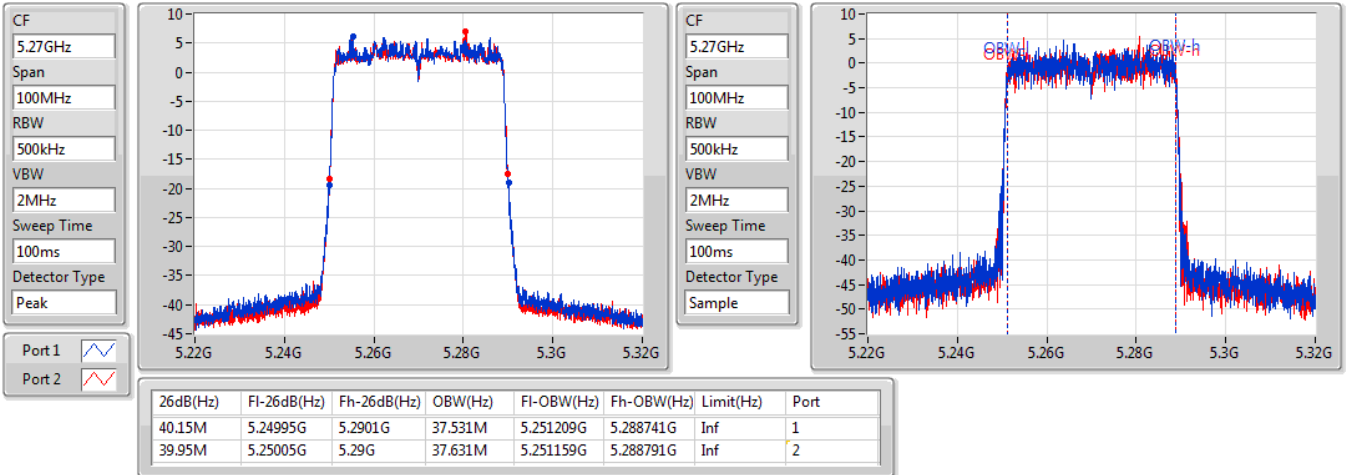

802.11ax HEW40-BF_Nss1,(MCS0)_2TX

EBW

5270MHz

12/11/2019