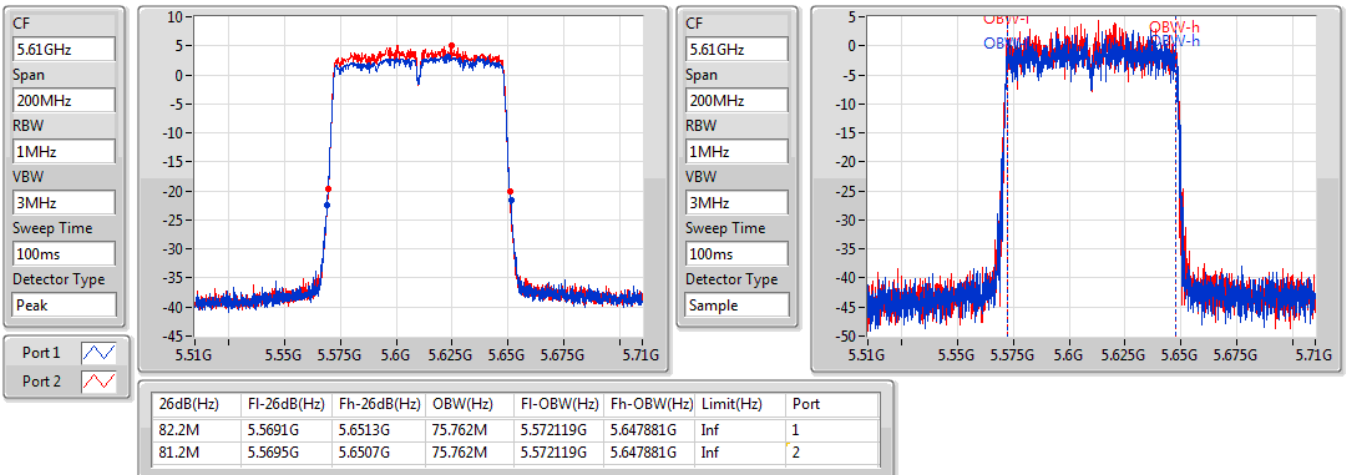

EBW

5710MHz Straddle 5.725-5.85GHz

12/11/2019

802.11ac VHT80-BF_Nss1,(MCS0)_2TX

EBW

5290MHz

12/11/2019

802.11ac VHT80-BF_Nss1,(MCS0)_2TX

EBW

5530MHz

12/11/2019

802.11ac VHT80-BF_Nss1,(MCS0)_2TX

EBW

5610MHz

12/11/2019

802.11ac VHT80-BF_Nss1,(MCS0)_2TX

EBW

5690MHz Straddle 5.47-5.725GHz

12/11/2019

802.11ac VHT80-BF_Nss1,(MCS0)_2TX

EBW

5690MHz Straddle 5.725-5.85GHz

12/11/2019

802.11ax HEW20-BF_Nss1,(MCS0)_2TX