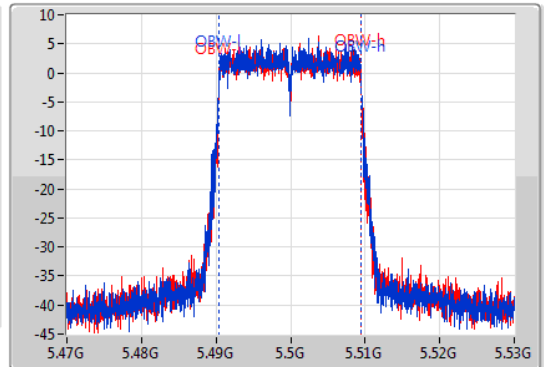

EBW

5500MHz

11/11/2019

CF
5.5GHz
Span
60MHz
RBW
300kHz
VBW
1MHz
Sweep Time
100ms
Detector Type
Peak

CF
5.5GHz
Span
60MHz
RBW
200kHz
VBW
1MHz
Sweep Time
100ms
Detector Type
Sample

26dB(Hz)	Fl-26dB(Hz)	Fh-26dB(Hz)	OBW(Hz)	Fl-OBW(Hz)	Fh-OBW(Hz)	Limit(Hz)	Port
21.87M	5.48893G	5.5108G	19.01M	5.490435G	5.509445G	Inf	1
21.51M	5.48923G	5.51074G	18.951M	5.490465G	5.509415G	Inf	2