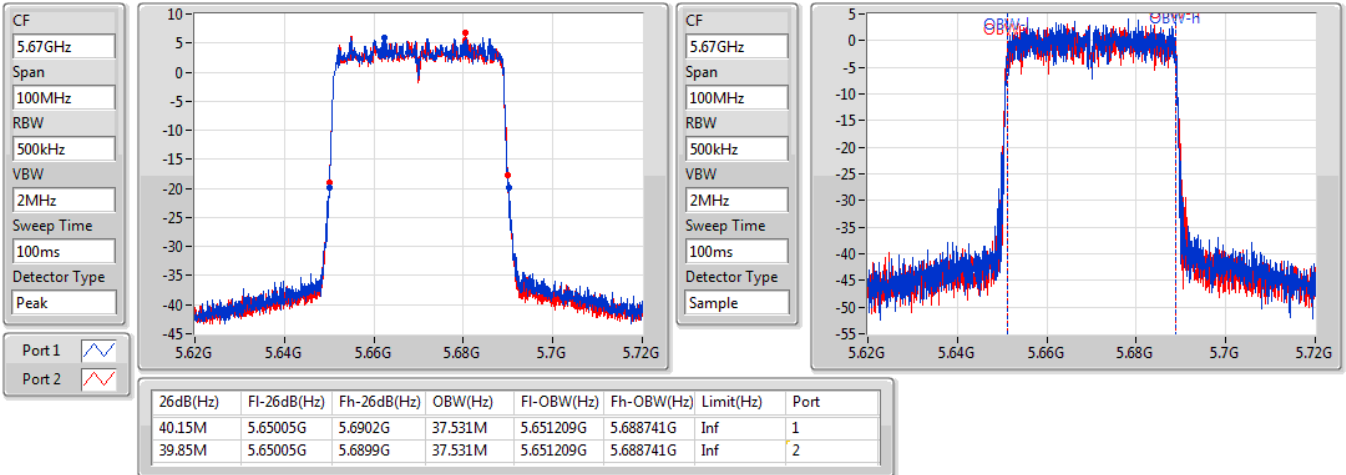

802.11ax HEW40-BF_Nss1,(MCS0)_2TX

EBW

5670MHz

12/11/2019