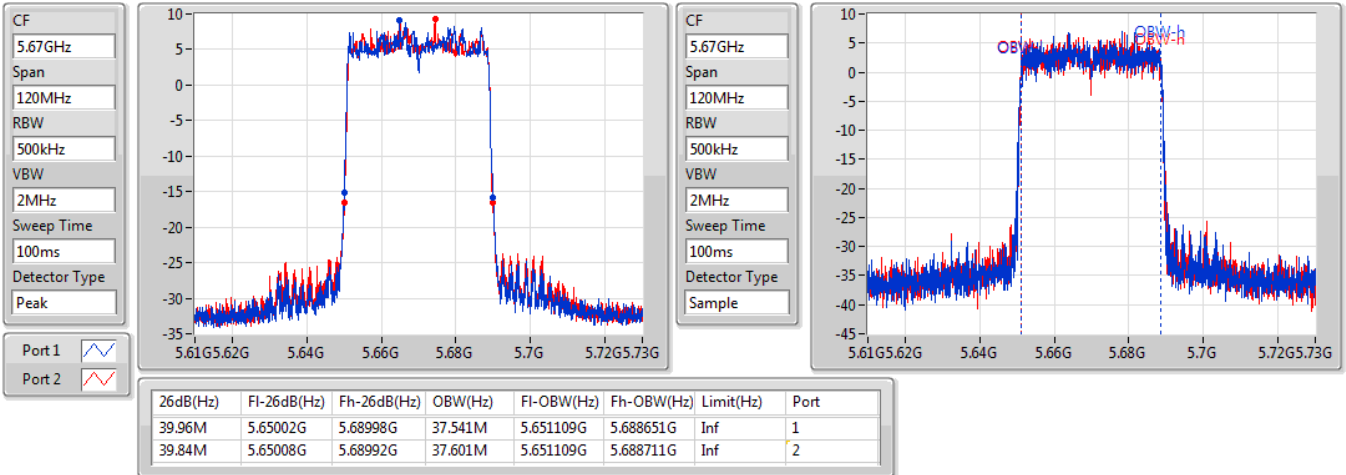

802.11ax HEW40_Nss2,(MCS0)_2TX

EBW

5670MHz

11/11/2019