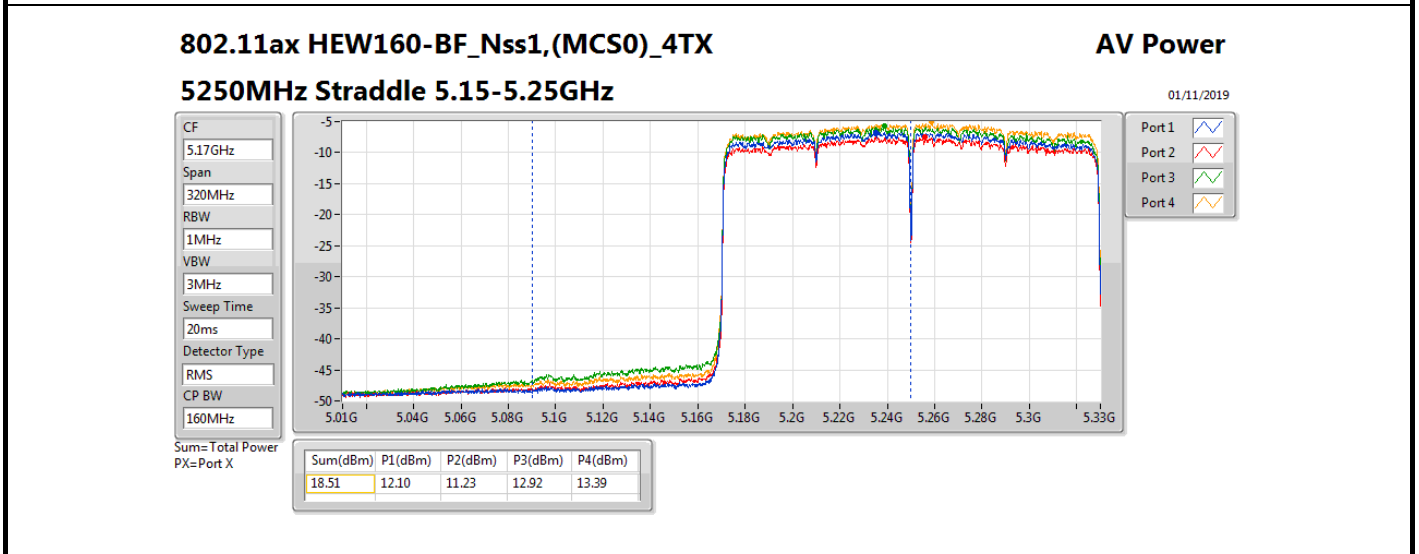

DG = Directional Gain; **Port X** = Port X output power

Note : **Conducted setting** = Pass conducted setting division 4

Summary

Mode	Total Power (dBm)	Total Power (W)
5.15-5.25GHz	-	-
802.11ac VHT160_Nss4,(MCS0)_4TX	16.75	0.04732
802.11ax HEW160_Nss4,(MCS0)_4TX	16.85	0.04842
5.25-5.35GHz	-	-
802.11ac VHT20_Nss4,(MCS0)_4TX	23.87	0.24378
802.11ac VHT40_Nss4,(MCS0)_4TX	23.57	0.22751
802.11ac VHT80_Nss4,(MCS0)_4TX	21.16	0.13062
802.11ac VHT160_Nss4,(MCS0)_4TX	16.58	0.04550
802.11ax HEW20_Nss4,(MCS0)_4TX	23.96	0.24889
802.11ax HEW40_Nss4,(MCS0)_4TX	23.83	0.24155
802.11ax HEW80_Nss4,(MCS0)_4TX	21.38	0.13740
802.11ax HEW160_Nss4,(MCS0)_4TX	16.64	0.04613
5.47-5.725GHz	-	-
802.11ac VHT20_Nss4,(MCS0)_4TX	23.73	0.23605
802.11ac VHT40_Nss4,(MCS0)_4TX	23.68	0.23335
802.11ac VHT80_Nss4,(MCS0)_4TX	23.71	0.23496
802.11ac VHT160_Nss4,(MCS0)_4TX	20.33	0.10789
802.11ax HEW20_Nss4,(MCS0)_4TX	23.96	0.24889
802.11ax HEW40_Nss4,(MCS0)_4TX	23.91	0.24604
802.11ax HEW80_Nss4,(MCS0)_4TX	23.87	0.24378
802.11ax HEW160_Nss4,(MCS0)_4TX	20.42	0.11015
5.725-5.85GHz	-	-
802.11ac VHT20_Nss4,(MCS0)_4TX	16.88	0.04875
802.11ac VHT40_Nss4,(MCS0)_4TX	13.35	0.02163
802.11ac VHT80_Nss4,(MCS0)_4TX	9.58	0.00908
802.11ax HEW20_Nss4,(MCS0)_4TX	17.36	0.05445
802.11ax HEW40_Nss4,(MCS0)_4TX	13.62	0.02301
802.11ax HEW80_Nss4,(MCS0)_4TX	10.35	0.01084