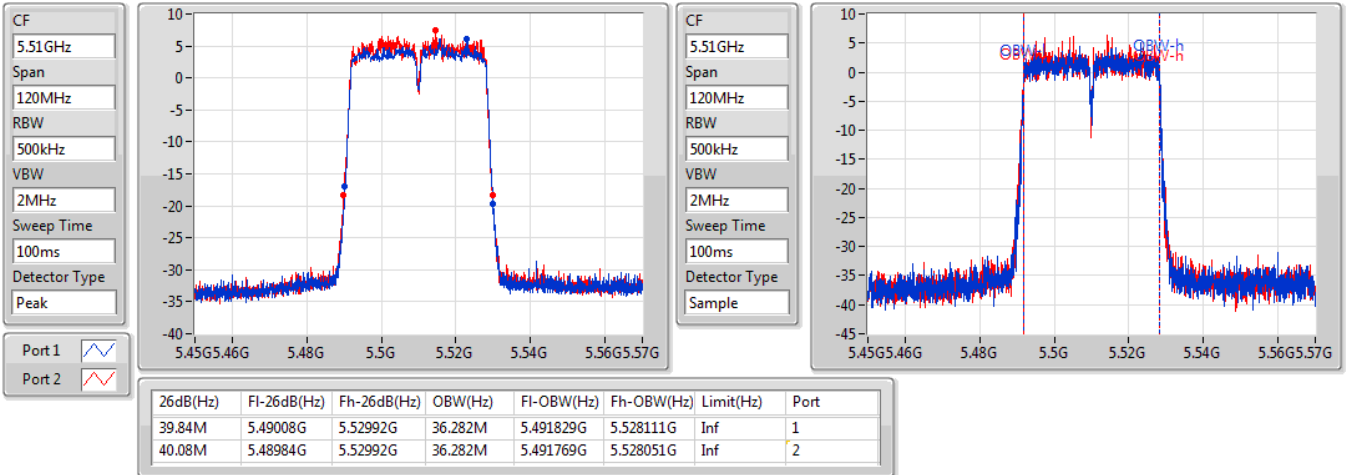

802.11ac VHT40_Nss2,(MCS0)_2TX

EBW

5510MHz

11/11/2019