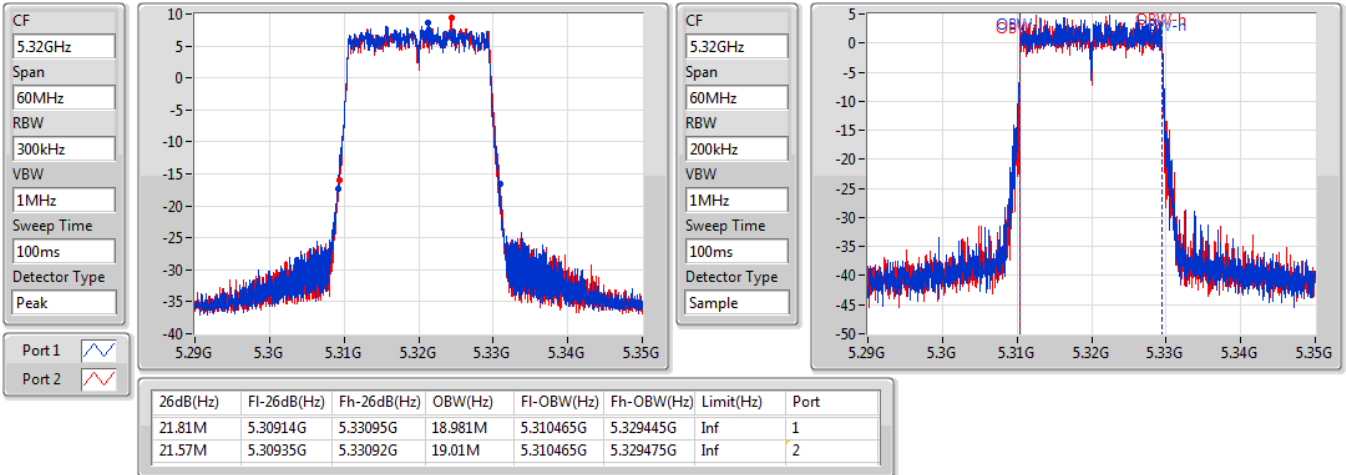

802.11ax HEW20-BF_Nss1,(MCS0)_2TX

EBW

5320MHz

06/11/2019