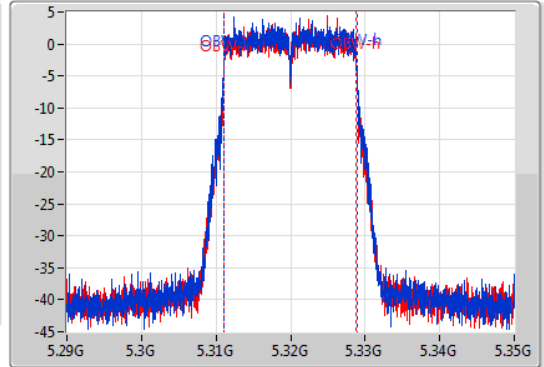

EBW

5320MHz

06/11/2019

CF
5.32GHz
Span
60MHz
RBW
300kHz
VBW
1MHz
Sweep Time
100ms
Detector Type
Peak

CF
5.32GHz
Span
60MHz
RBW
200kHz
VBW
1MHz
Sweep Time
100ms
Detector Type
Sample

26dB(Hz)	Fl-26dB(Hz)	Fh-26dB(Hz)	OBW(Hz)	Fl-OBW(Hz)	Fh-OBW(Hz)	Limit(Hz)	Port
21.78M	5.30908G	5.33086G	17.841M	5.311064G	5.328906G	Inf	1
21.57M	5.30917G	5.33074G	17.751M	5.311094G	5.328846G	Inf	2