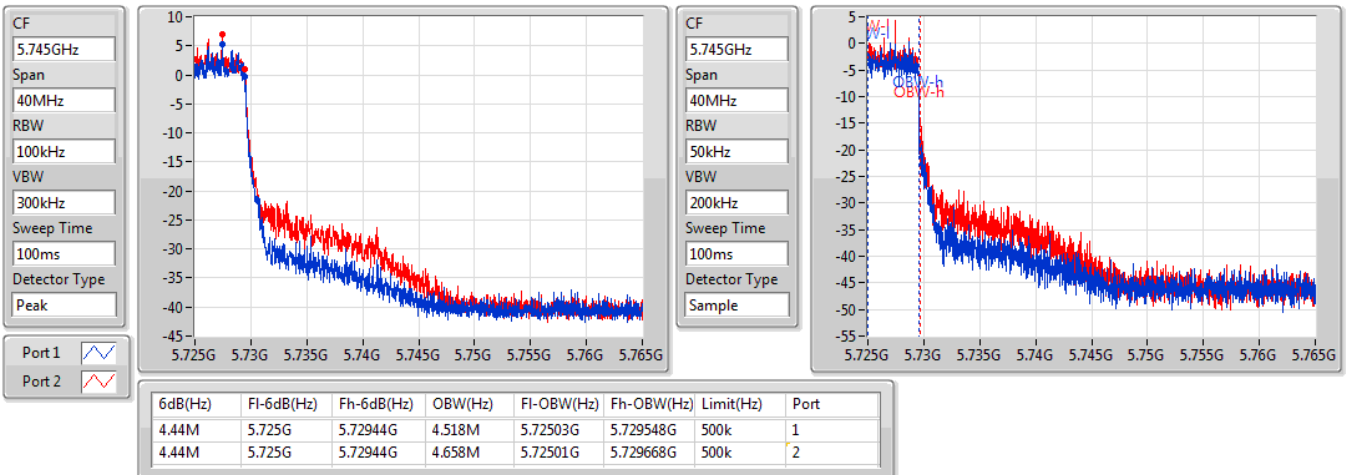

802.11ax HEW20_Nss2,(MCS0)_2TX

EBW

5720MHz Straddle 5.47-5.725GHz

04/11/2019

802.11ax HEW20_Nss2,(MCS0)_2TX

EBW

5720MHz Straddle 5.725-5.85GHz

04/11/2019