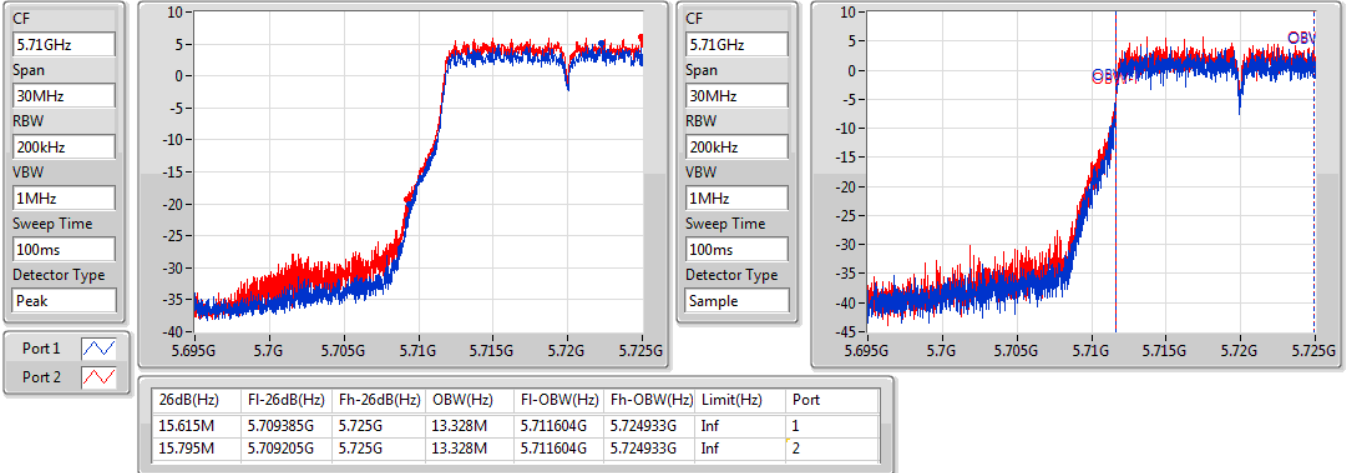

802.11a_Nss1,(6Mbps)_2TX

EBW

5720MHz Straddle 5.47-5.725GHz

04/11/2019