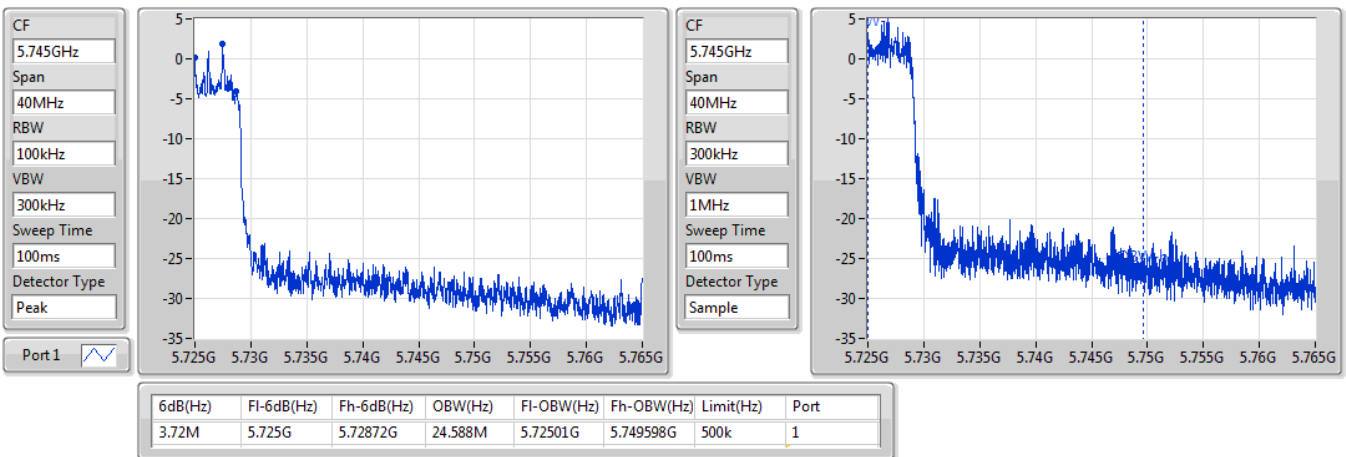

5690MHz Straddle 5.725-5.85GHz

04/11/2019