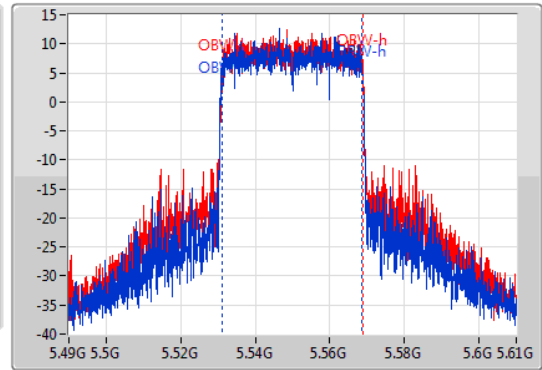

26dB(Hz)	Fl-26dB(Hz)	Fh-26dB(Hz)	OBW(Hz)	Fl-OBW(Hz)	Fh-OBW(Hz)	Limit(Hz)	Port
40.92M	5.52948G	5.5704G	37.661M	5.531049G	5.568711G	Inf	1
69.66M	5.51388G	5.58354G	37.721M	5.531049G	5.568711G	Inf	2