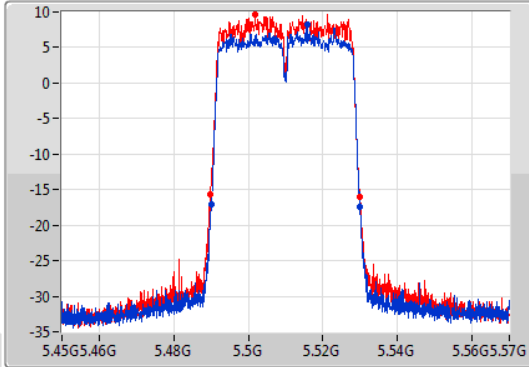

802.11ac VHT40_Nss2,(MCS0)_2TX

EBW

5510MHz

01/11/2019

CF
5.51GHz
Span
120MHz
RBW
500kHz
VBW
2MHz
Sweep Time
100ms
Detector Type
Peak

CF
5.51GHz
Span
120MHz
RBW
500kHz
VBW
2MHz
Sweep Time
100ms
Detector Type
Sample