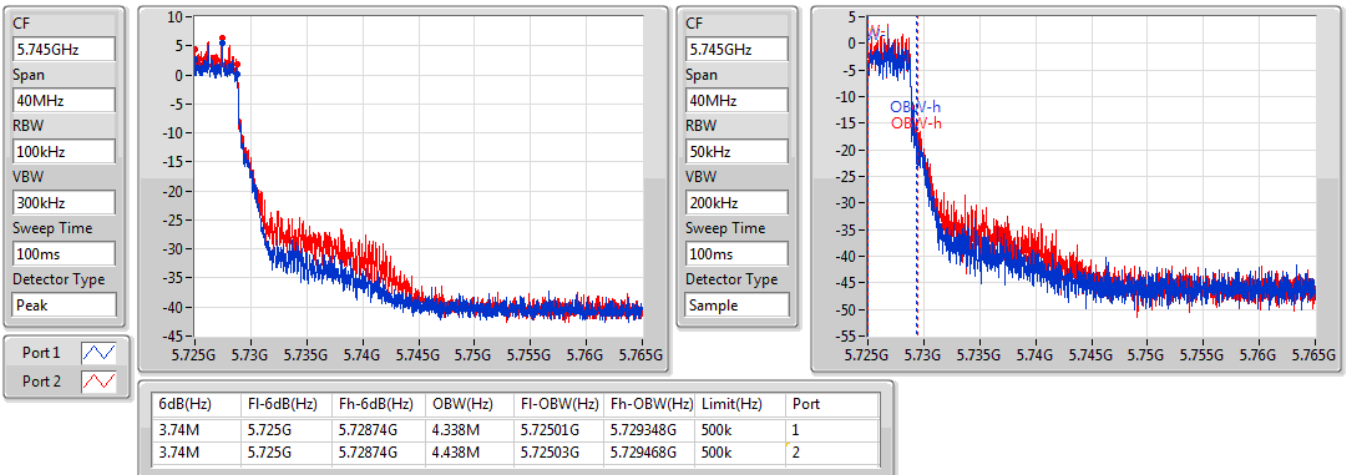

802.11ac VHT20_Nss2,(MCS0)_2TX

EBW

5720MHz Straddle 5.47-5.725GHz

05/11/2019

802.11ac VHT20_Nss2,(MCS0)_2TX

EBW

5720MHz Straddle 5.725-5.85GHz

05/11/2019