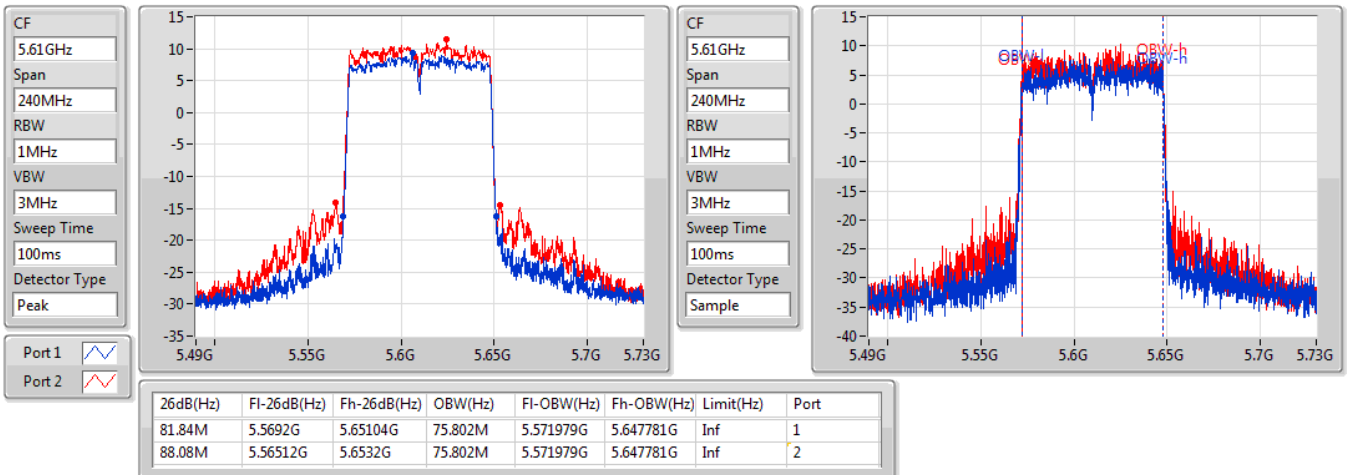

802.11ac VHT80_Nss2,(MCS0)_2TX

EBW

5530MHz

05/11/2019

802.11ac VHT80_Nss2,(MCS0)_2TX

EBW

5610MHz

05/11/2019