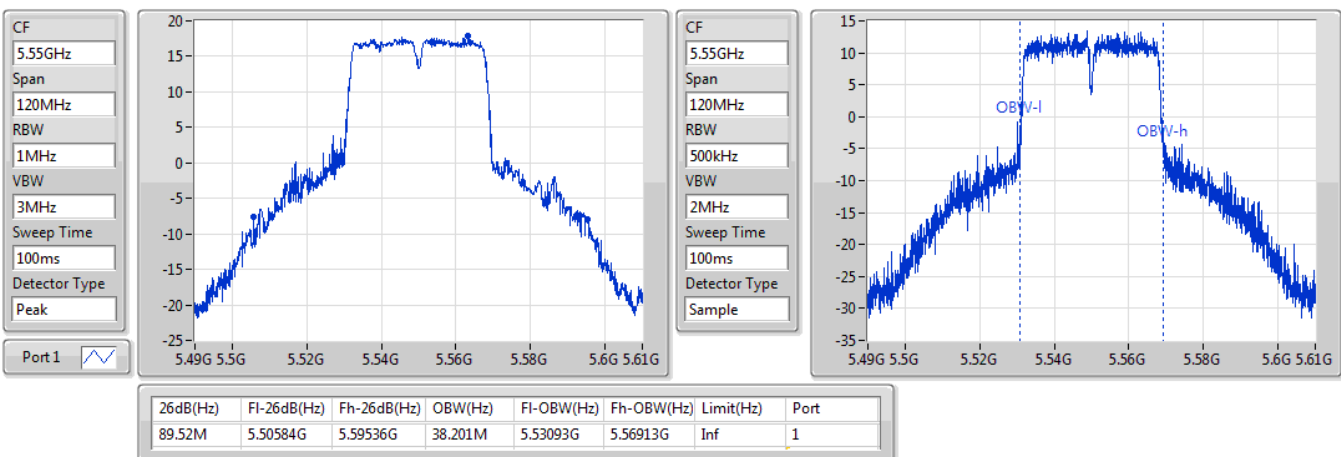

802.11ac VHT40_Nss1,(MCS0)_1TX

EBW

5670MHz

31/10/2019

CF
5.67GHz
Span
120MHz
RBW
1MHz
VBW
3MHz
Sweep Time
100ms
Detector Type
Peak
Port 1

CF
5.67GHz
Span
120MHz
RBW
500kHz
VBW
2MHz
Sweep Time
100ms
Detector Type
Sample