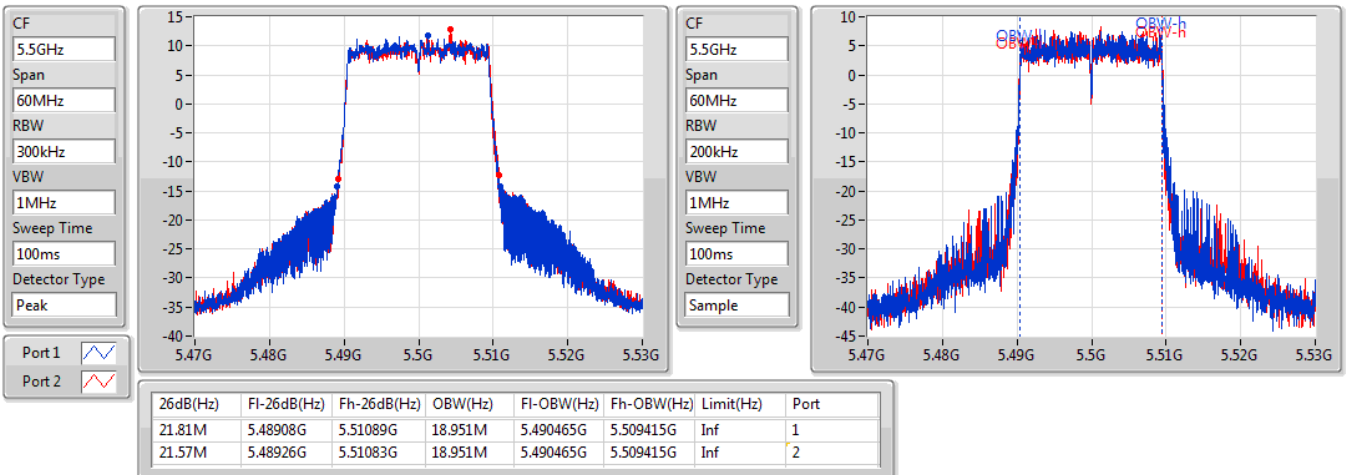

EBW

5320MHz

01/11/2019

802.11ax HEW20-BF_Nss1,(MCS0)_2TX

EBW

5500MHz

01/11/2019

802.11ax HEW20-BF_Nss1,(MCS0)_2TX