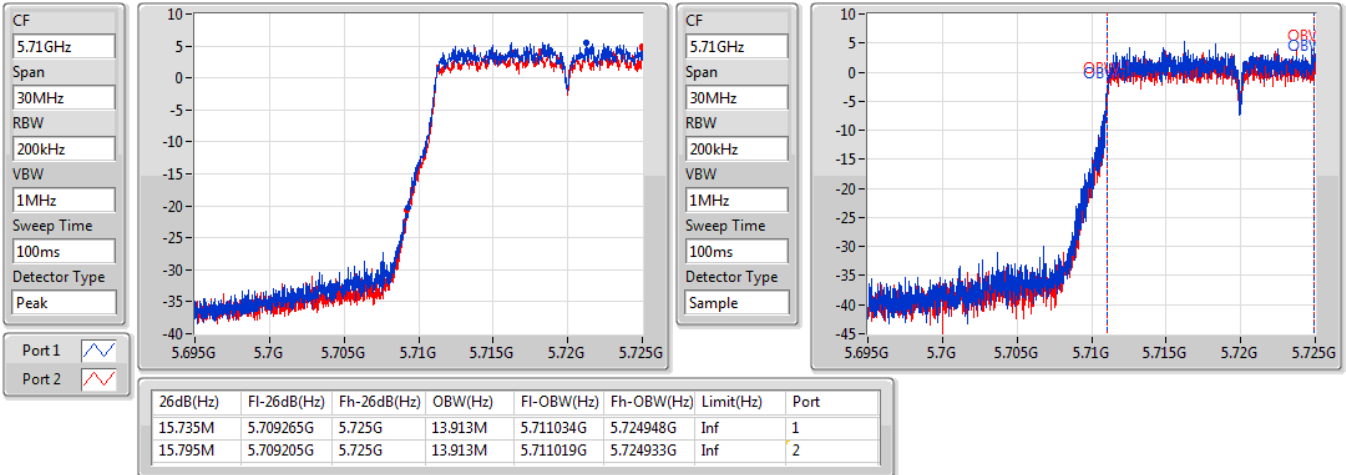

802.11ac VHT20-BF_Nss1,(MCS0)_2TX

EBW

5720MHz Straddle 5.47-5.725GHz

06/11/2019