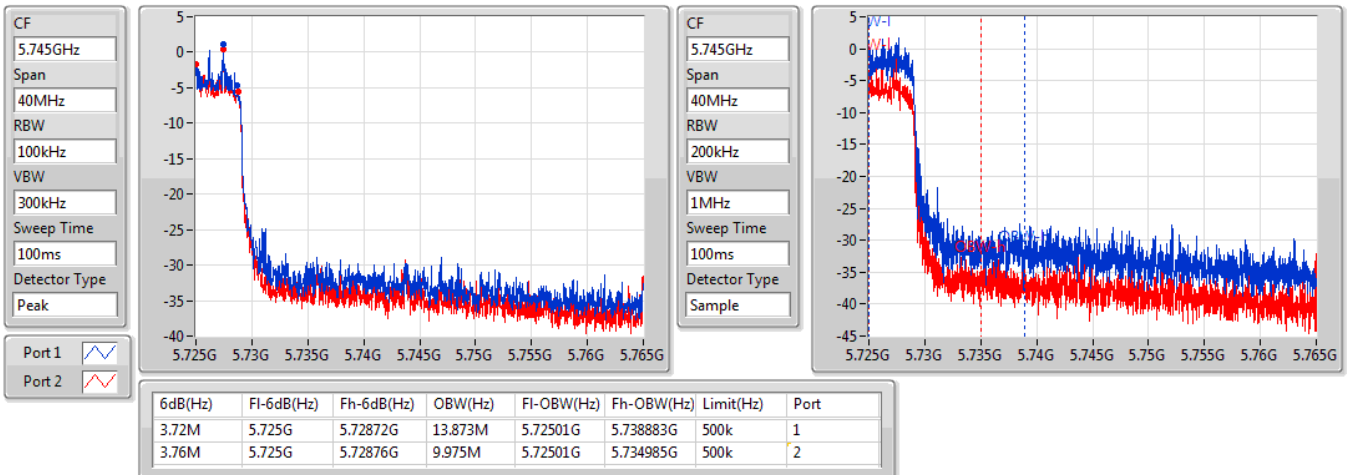

EBW

5690MHz Straddle 5.47-5.725GHz

01/11/2019

802.11ax HEW80-BF_Nss1,(MCS0)_2TX

EBW

5690MHz Straddle 5.725-5.85GHz

01/11/2019

Summary