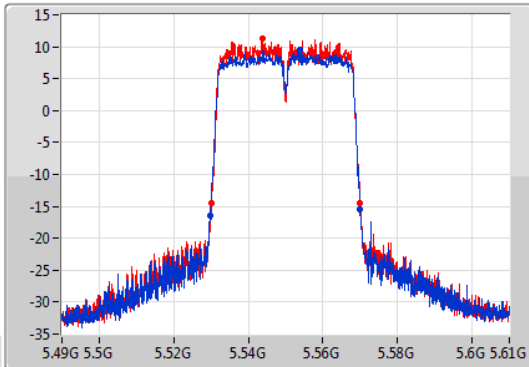

CF
5.55GHz
Span
120MHz
RBW
500kHz
VBW
2MHz
Sweep Time
100ms
Detector Type
Sample