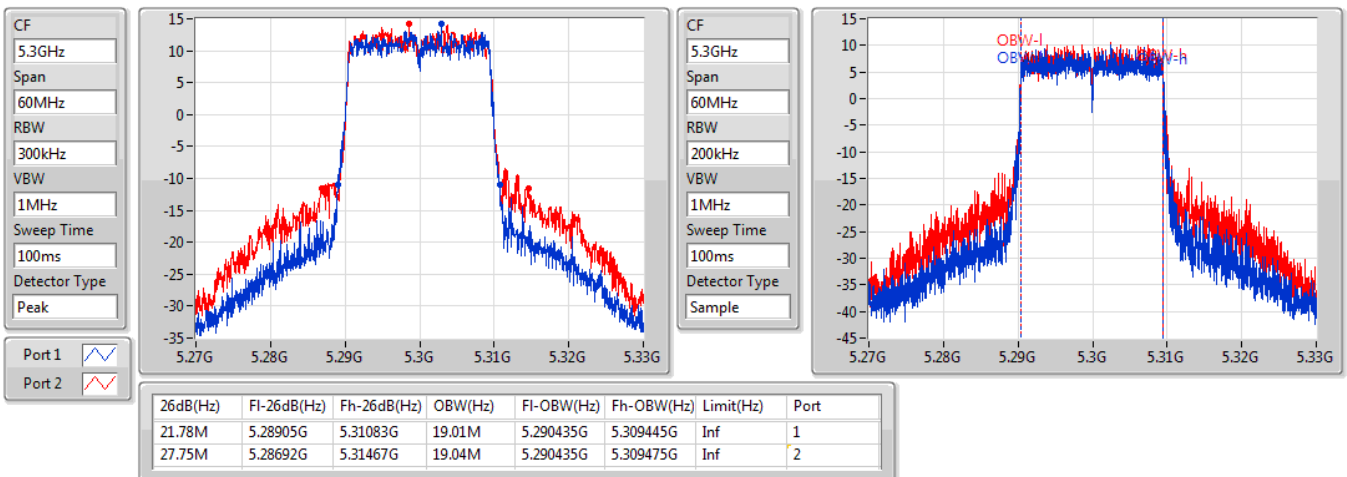

802.11ac VHT80_Nss2,(MCS0)_2TX

EBW

5690MHz Straddle 5.47-5.725GHz

01/11/2019

802.11ac VHT80_Nss2,(MCS0)_2TX

EBW

5690MHz Straddle 5.725-5.85GHz

01/11/2019

802.11ax HEW20_Nss2,(MCS0)_2TX

EBW

5260MHz

01/11/2019

802.11ax HEW20_Nss2,(MCS0)_2TX

EBW

5300MHz

01/11/2019