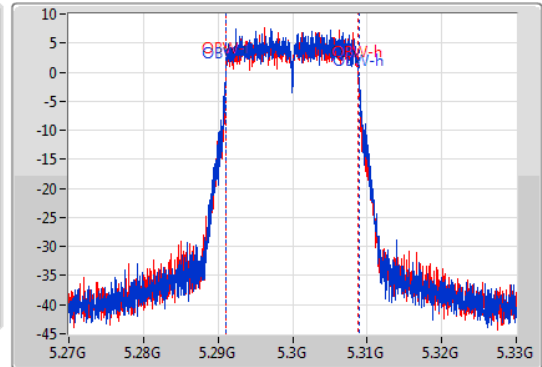

802.11ac VHT20-BF_Nss1,(MCS0)_2TX

EBW

5300MHz

01/11/2019

CF
5.3GHz
Span
60MHz
RBW
300kHz
VBW
1MHz
Sweep Time
100ms
Detector Type
Peak

CF
5.3GHz
Span
60MHz
RBW
200kHz
VBW
1MHz
Sweep Time
100ms
Detector Type
Sample