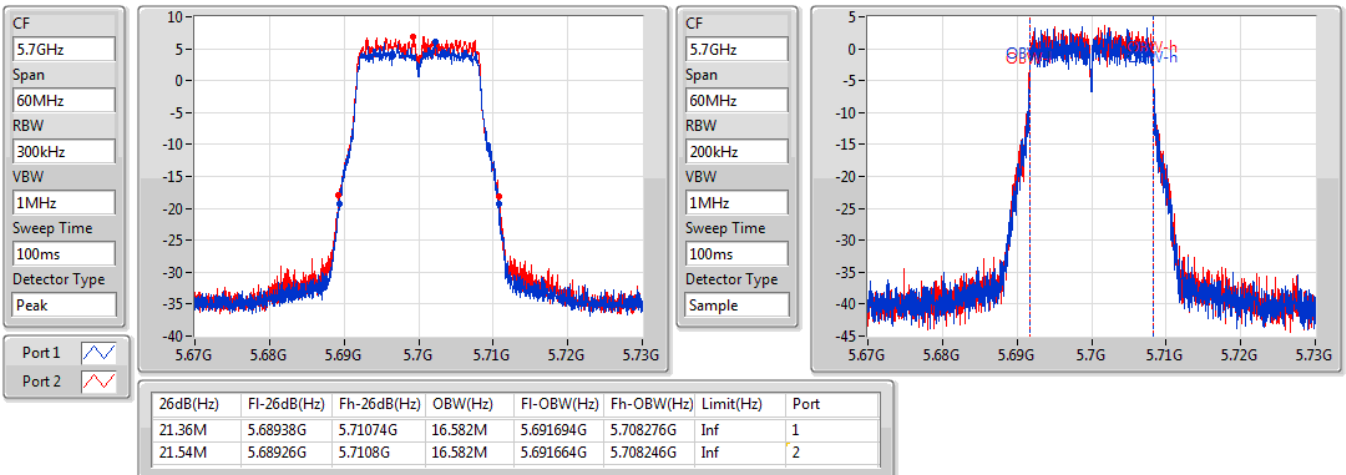

802.11a_Nss1,(6Mbps)_2TX

EBW

5580MHz

04/11/2019

802.11a_Nss1,(6Mbps)_2TX

EBW

5700MHz

04/11/2019