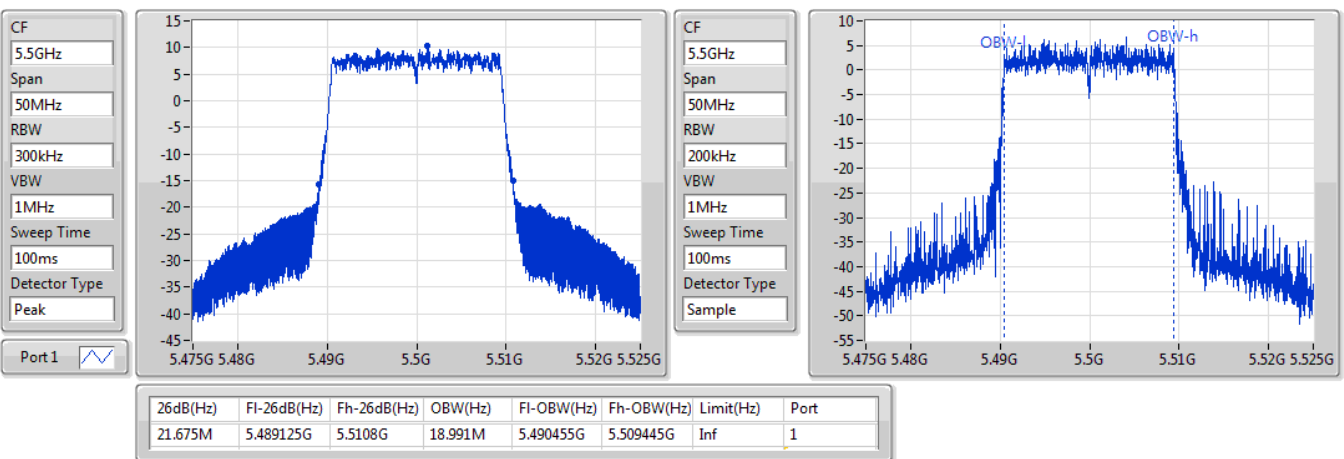

802.11ax HEW20_Nss1,(MCS0)_1TX

EBW

5500MHz

11/11/2019