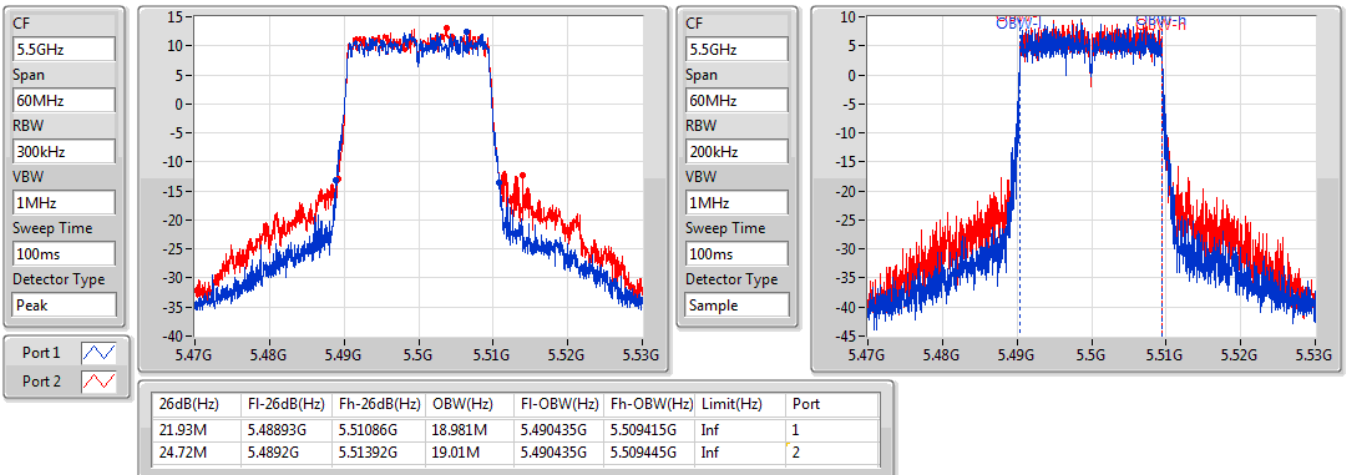

802.11ax HEW20_Nss2,(MCS0)_2TX

EBW

5320MHz

01/11/2019

802.11ax HEW20_Nss2,(MCS0)_2TX

EBW

5500MHz

01/11/2019