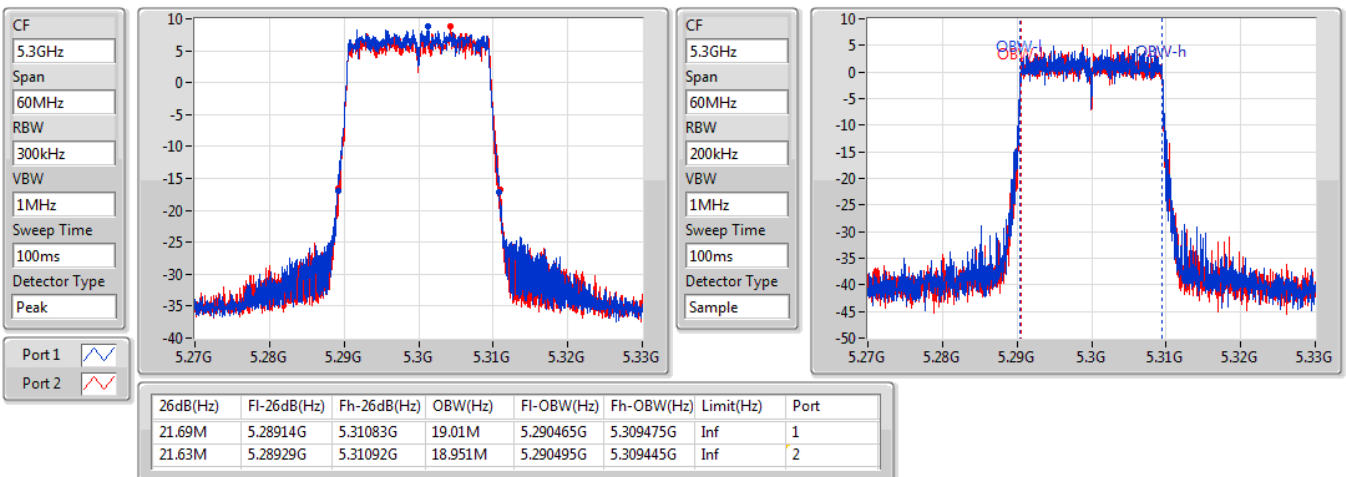

EBW

5260MHz

06/11/2019

802.11ax HEW20-BF_Nss1,(MCS0)_2TX

EBW

5300MHz

06/11/2019

802.11ax HEW20-BF_Nss1,(MCS0)_2TX