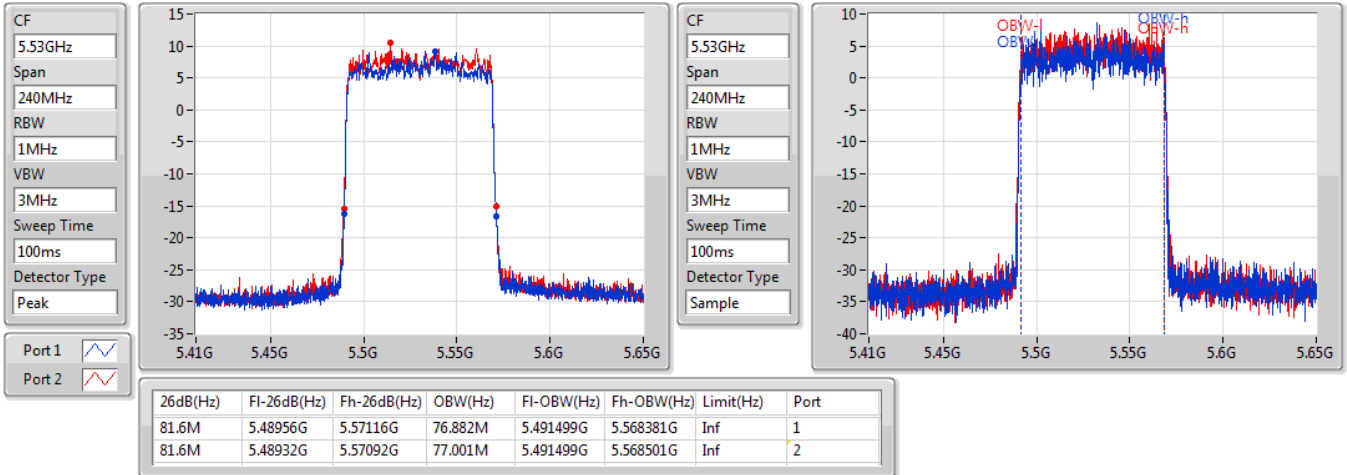

802.11ax HEW80_Nss2,(MCS0)_2TX

EBW

5530MHz

05/11/2019