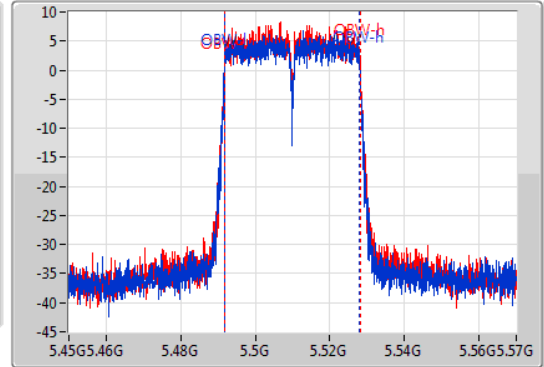

802.11ac VHT40_Nss2,(MCS0)_2TX

EBW

5510MHz

01/11/2019

CF
5.51GHz
Span
120MHz
RBW
500kHz
VBW
2MHz
Sweep Time
100ms
Detector Type
Peak

CF
5.51GHz
Span
120MHz
RBW
500kHz
VBW
2MHz
Sweep Time
100ms
Detector Type
Sample