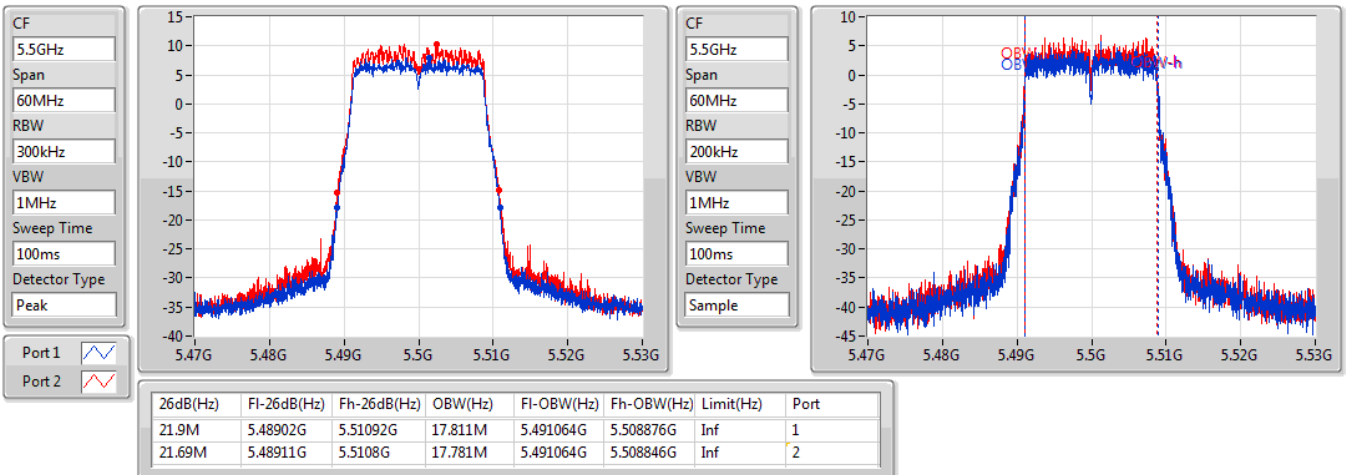

802.11ac VHT20_Nss2,(MCS0)_2TX

EBW

5320MHz

05/11/2019

802.11ac VHT20_Nss2,(MCS0)_2TX

EBW

5500MHz

05/11/2019