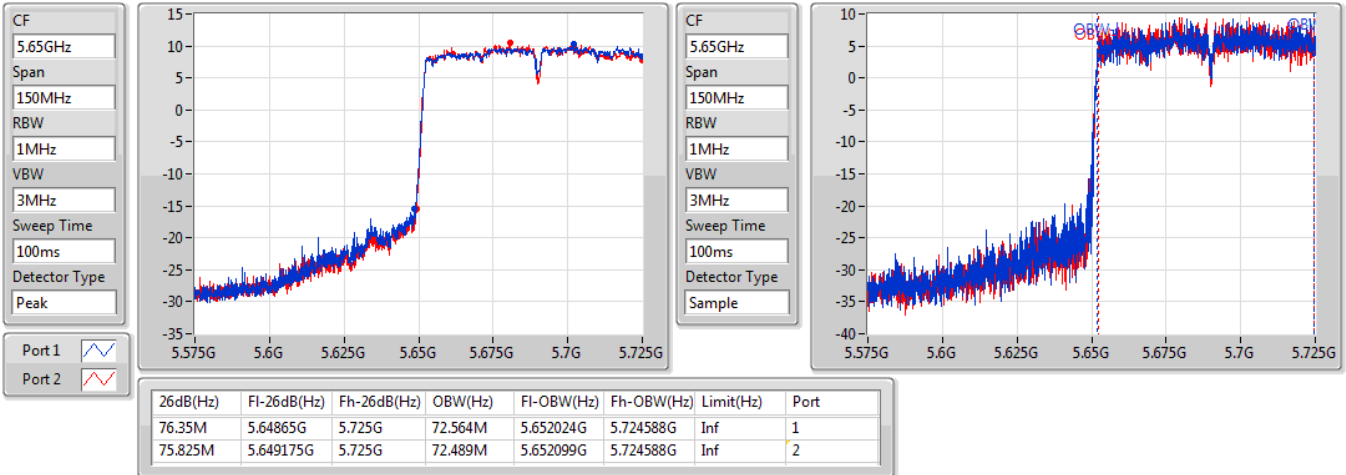

802.11ac VHT80-BF_Nss1,(MCS0)_2TX

EBW

5690MHz Straddle 5.47-5.725GHz

01/11/2019