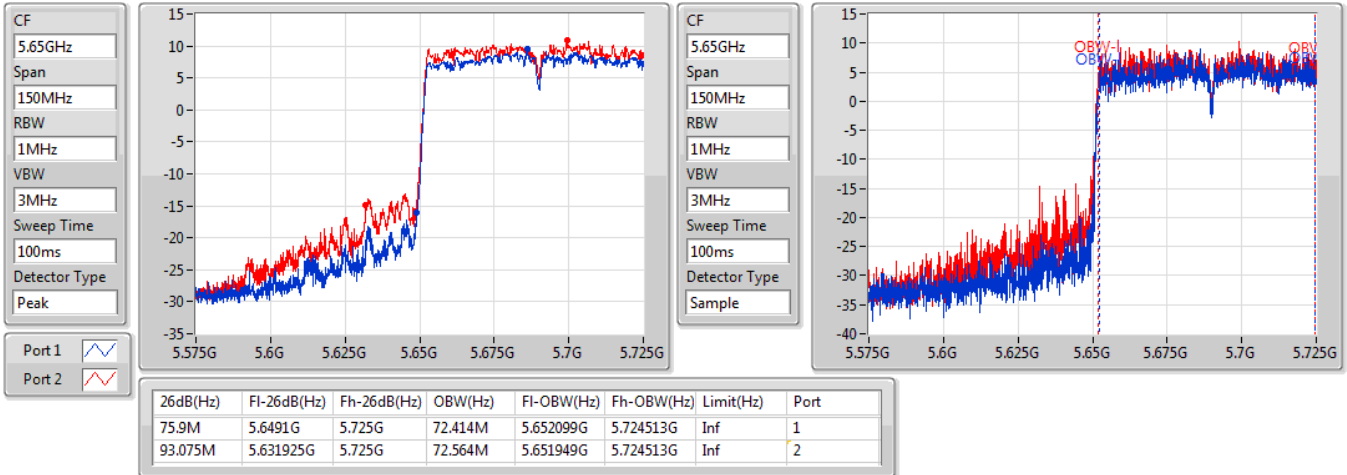

802.11ac VHT80_Nss2,(MCS0)_2TX

EBW

5690MHz Straddle 5.47-5.725GHz

05/11/2019