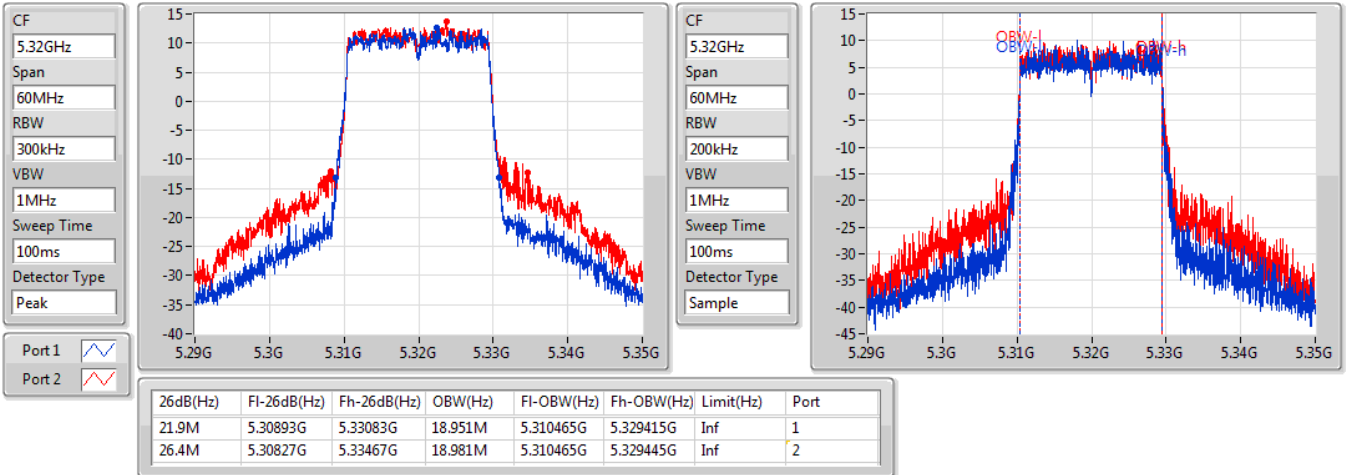

802.11ax HEW20_Nss2,(MCS0)_2TX

EBW

5320MHz

01/11/2019