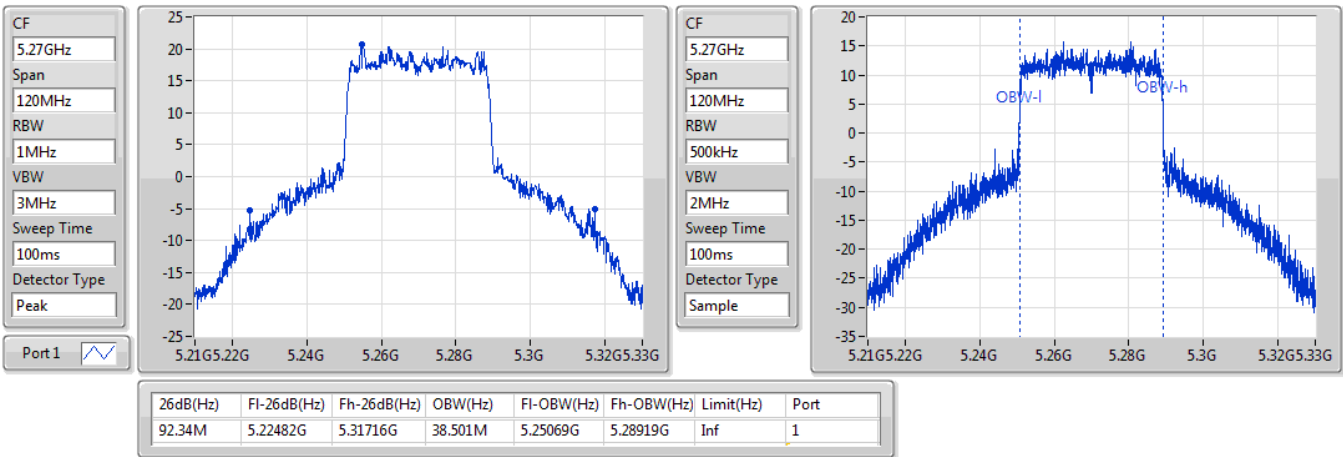

802.11ax HEW40_Nss1,(MCS0)_1TX

EBW

5270MHz

31/10/2019