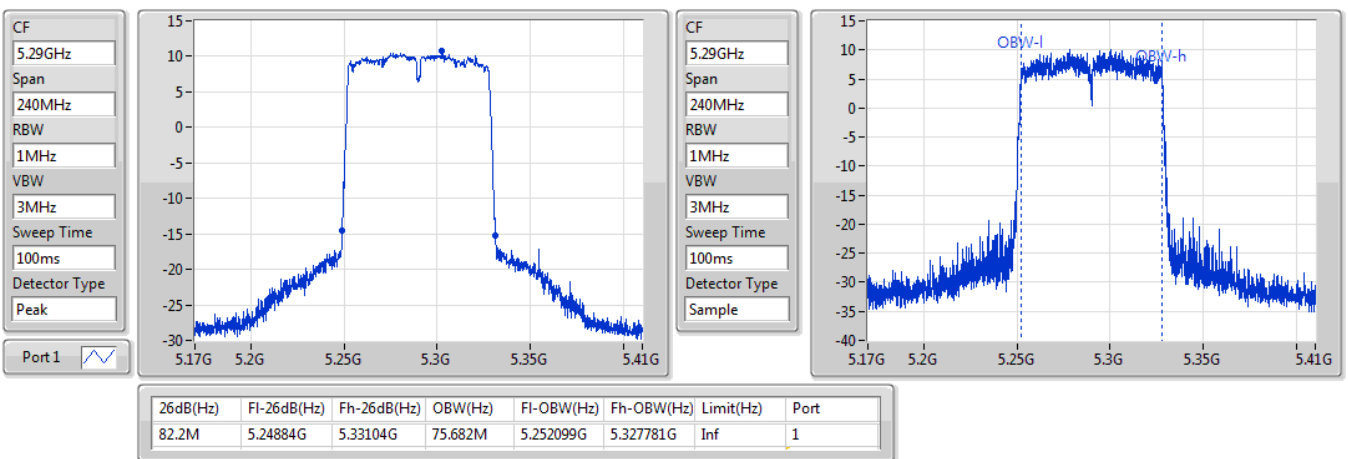

802.11ac VHT40_Nss1,(MCS0)_1TX
5710MHz Straddle 5.725-5.85GHz

EBW

31/10/2019

802.11ac VHT80_Nss1,(MCS0)_1TX
5290MHz

EBW

31/10/2019

802.11ac VHT80_Nss1,(MCS0)_1TX

EBW