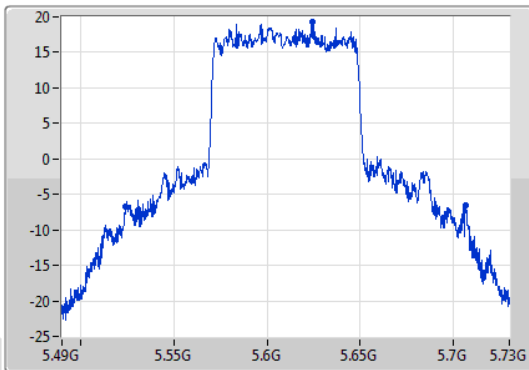

5530MHz

31/10/2019

CF
5.53GHz
Span
240MHz
RBW
1MHz
VBW
3MHz
Sweep Time
100ms
Detector Type
Peak
Port 1

CF
5.53GHz
Span
240MHz
RBW
1MHz
VBW
3MHz
Sweep Time
100ms
Detector Type
Sample

26dB(Hz)	Fl-26dB(Hz)	Fh-26dB(Hz)	OBW(Hz)	Fl-OBW(Hz)	Fh-OBW(Hz)	Limit(Hz)	Port
82.44M	5.48908G	5.57152G	77.121M	5.491379G	5.568501G	Inf	1

802.11ax HEW80_Nss1,(MCS0)_1TX

EBW

5610MHz

31/10/2019

CF
5.61GHz
Span
240MHz
RBW
2MHz
VBW
10MHz
Sweep Time
100ms
Detector Type
Peak
Port 1

CF
5.61GHz
Span
240MHz
RBW
1MHz
VBW
3MHz
Sweep Time
100ms
Detector Type
Sample