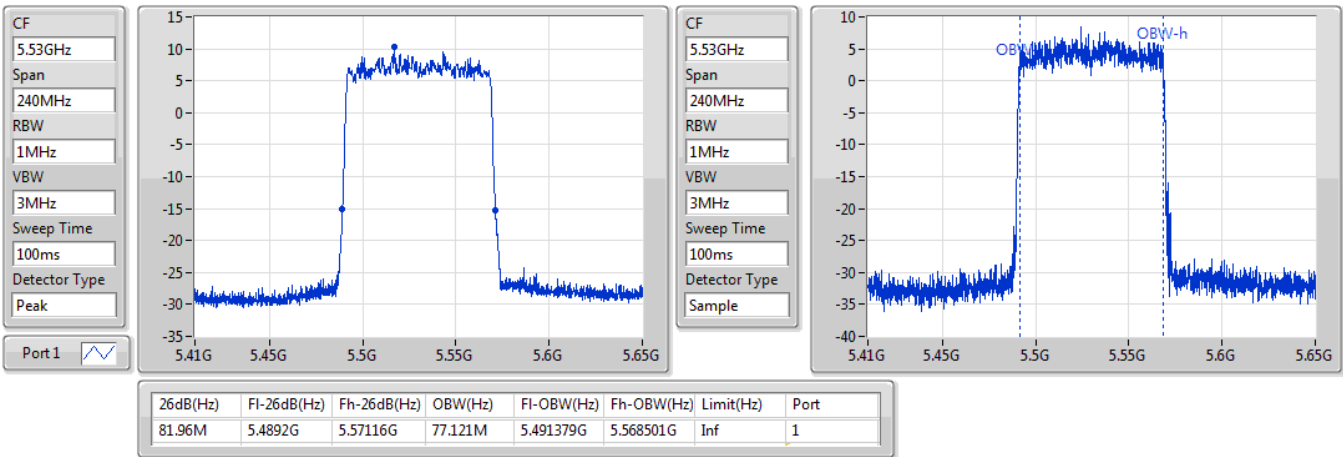

802.11ax HEW80_Nss1,(MCS0)_1TX

EBW

5290MHz

04/11/2019

802.11ax HEW80_Nss1,(MCS0)_1TX

EBW

5530MHz

04/11/2019