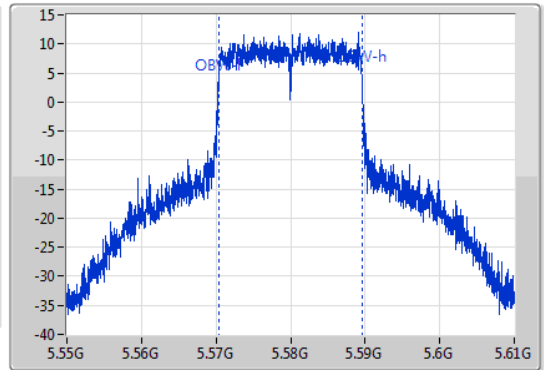

26dB(Hz)	Fl-26dB(Hz)	Fh-26dB(Hz)	OBW(Hz)	Fl-OBW(Hz)	Fh-OBW(Hz)	Limit(Hz)	Port
41.16M	5.55945G	5.60061G	19.25M	5.570345G	5.589595G	Inf	1

802.11ax HEW20_Nss1,(MCS0)_1TX

EBW

5700MHz

04/11/2019

CF
5.7GHz
Span
60MHz
RBW
300kHz
VBW
1MHz
Sweep Time
100ms
Detector Type
Peak
Port 1