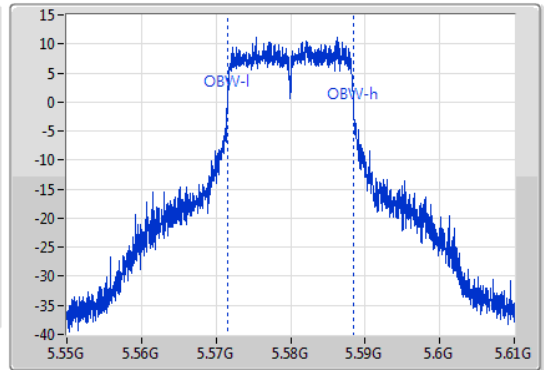

26dB(Hz)	Fl-26dB(Hz)	Fh-26dB(Hz)	OBW(Hz)	Fl-OBW(Hz)	Fh-OBW(Hz)	Limit(Hz)	Port
39.15M	5.56008G	5.59923G	16.942M	5.571544G	5.588486G	Inf	1

802.11a_Nss1,(6Mbps)_1TX

EBW

5700MHz

04/11/2019

CF
5.7GHz
Span
60MHz
RBW
300kHz
VBW
1MHz
Sweep Time
100ms
Detector Type
Peak
Port 1