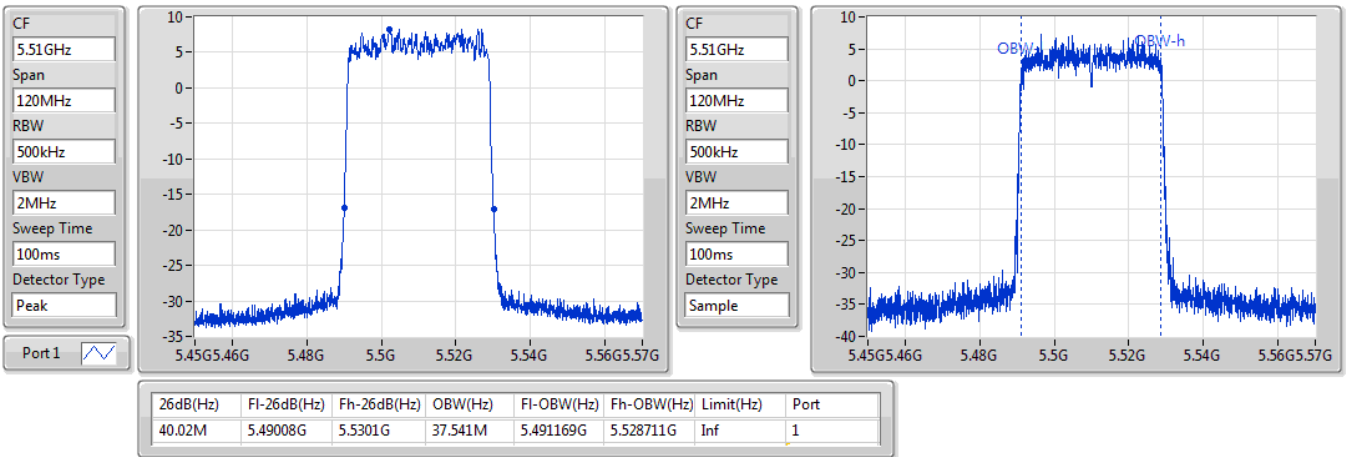

802.11ax HEW40_Nss1,(MCS0)_1TX

EBW

5310MHz

04/11/2019

802.11ax HEW40_Nss1,(MCS0)_1TX

EBW

5510MHz

04/11/2019