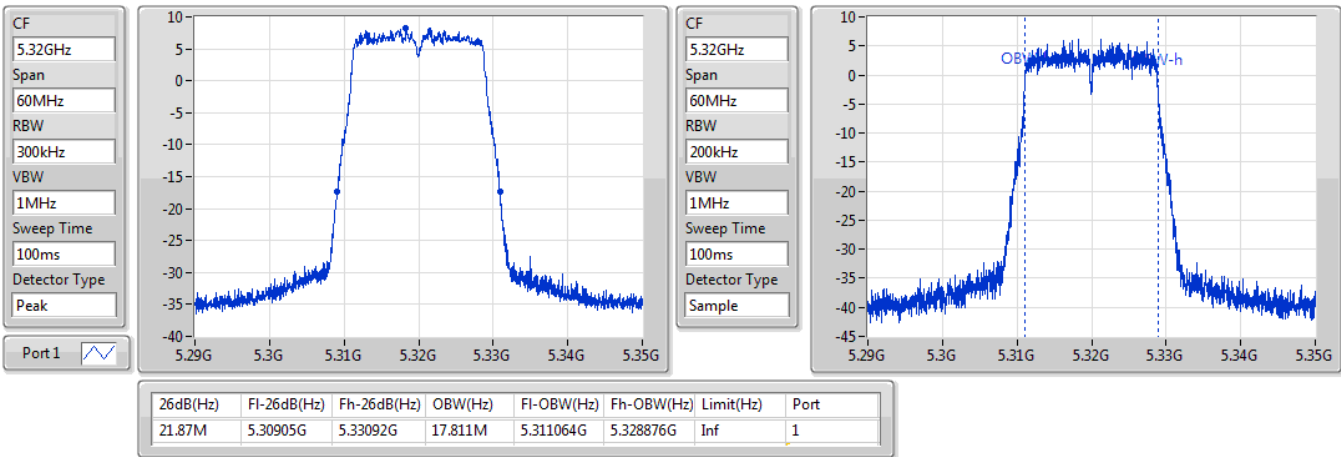

802.11ac VHT20_Nss1,(MCS0)_1TX

EBW

5300MHz

04/11/2019

802.11ac VHT20_Nss1,(MCS0)_1TX

EBW

5320MHz

04/11/2019