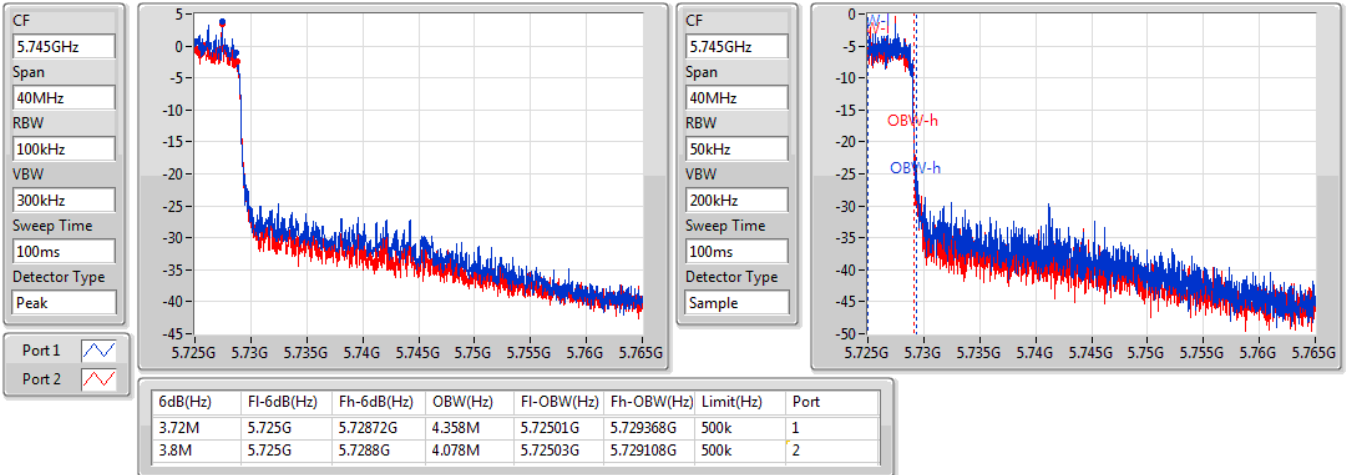

802.11ax HEW40-BF_Nss1,(MCS0)_2TX

EBW

5710MHz Straddle 5.725-5.85GHz

01/11/2019