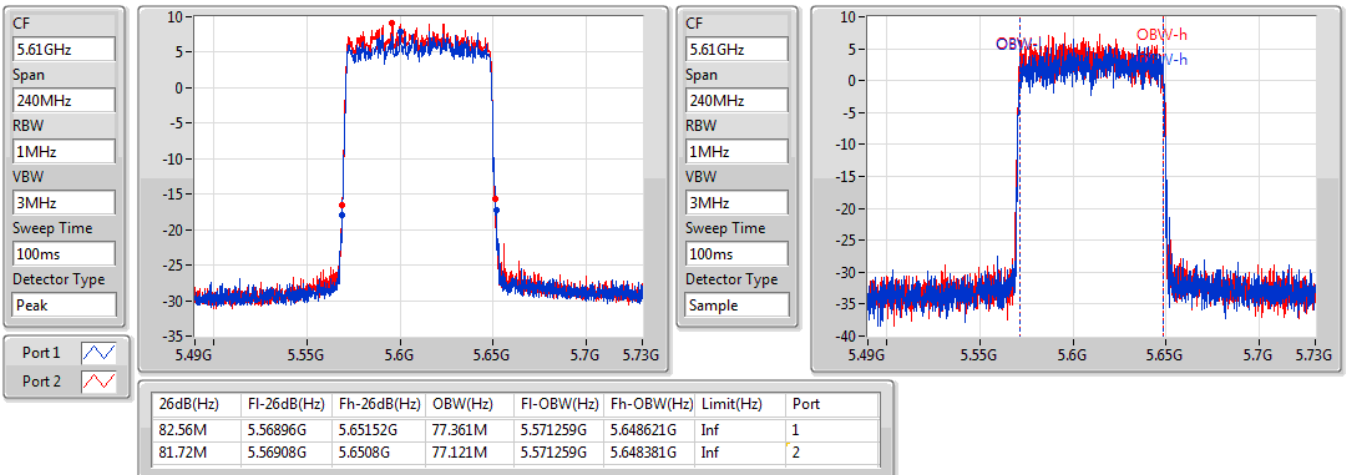

EBW

5530MHz

06/11/2019

802.11ax HEW80-BF_Nss1,(MCS0)_2TX

EBW

5610MHz

06/11/2019

802.11ax HEW80-BF_Nss1,(MCS0)_2TX