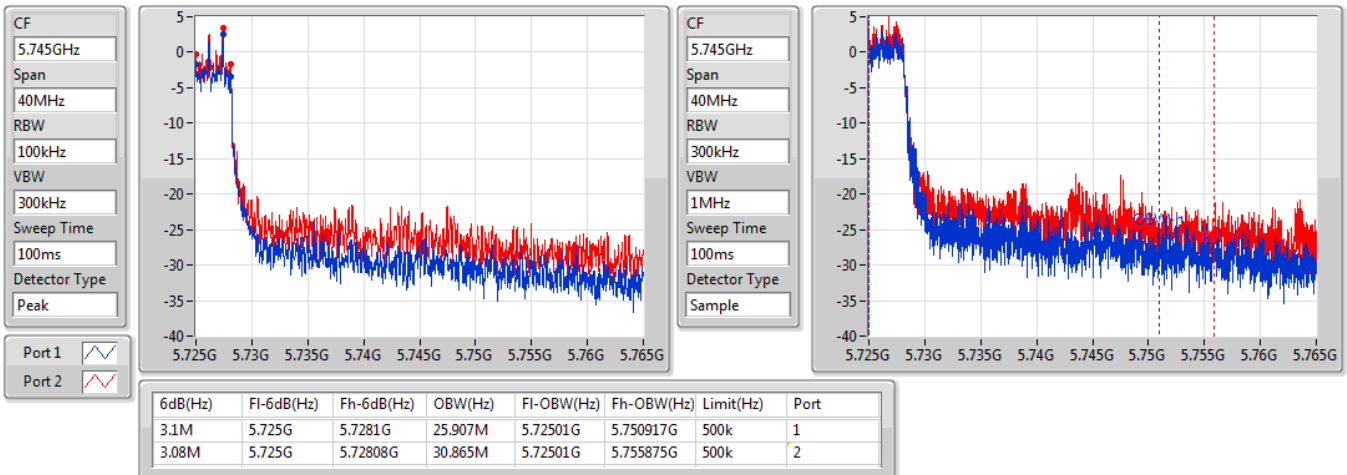

802.11ac VHT80_Nss2,(MCS0)_2TX

EBW

5690MHz Straddle 5.47-5.725GHz

01/11/2019

802.11ac VHT80_Nss2,(MCS0)_2TX

EBW

5690MHz Straddle 5.725-5.85GHz

01/11/2019