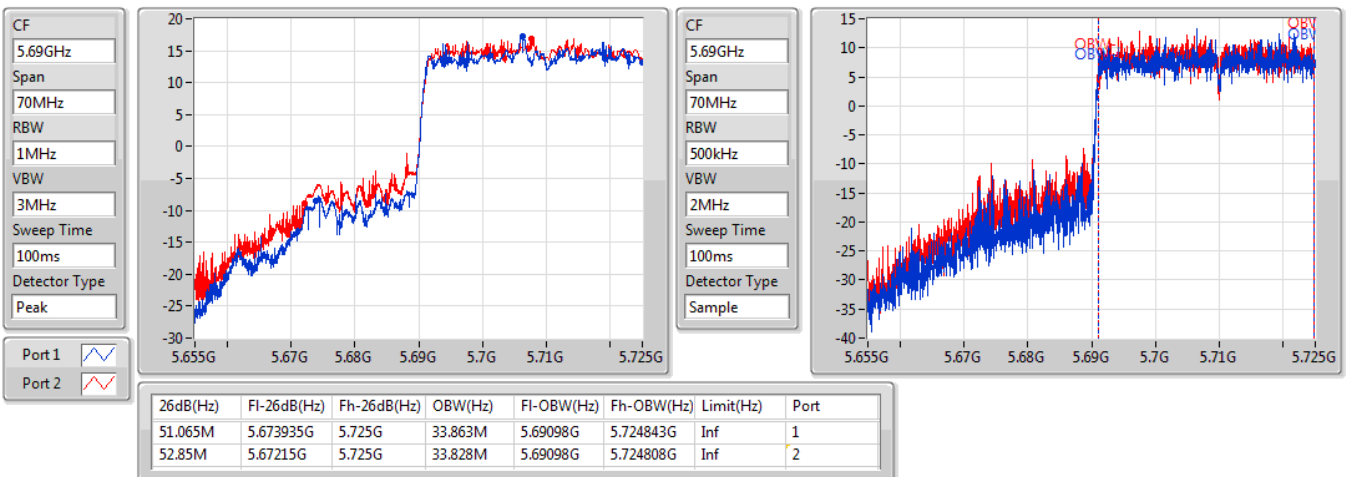

802.11ax HEW40_Nss2,(MCS0)_2TX

EBW

5670MHz

01/11/2019

802.11ax HEW40_Nss2,(MCS0)_2TX

EBW

5710MHz Straddle 5.47-5.725GHz

01/11/2019