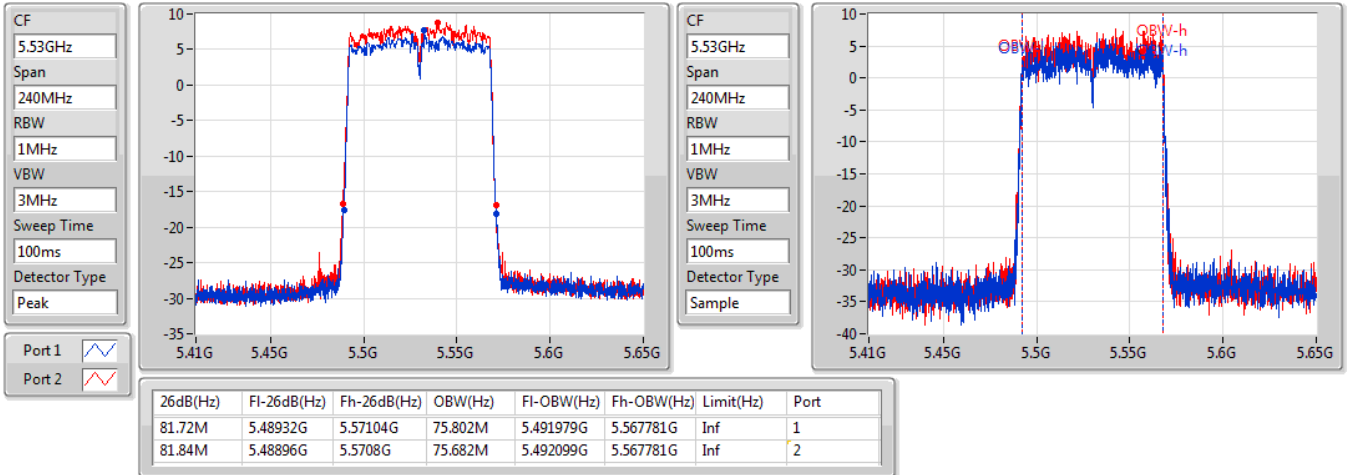

802.11ac VHT80_Nss2,(MCS0)_2TX

EBW

5530MHz

05/11/2019