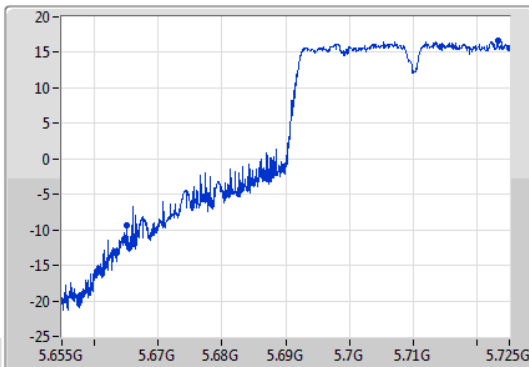

26dB(Hz)	Fl-26dB(Hz)	Fh-26dB(Hz)	OBW(Hz)	Fl-OBW(Hz)	Fh-OBW(Hz)	Limit(Hz)	Port
75.42M	5.63346G	5.70888G	36.702M	5.651589G	5.688291G	Inf	1

802.11ac VHT40_Nss1,(MCS0)_1TX

EBW

5710MHz Straddle 5.47-5.725GHz

31/10/2019

CF
5.69GHz
Span
70MHz
RBW
1MHz
VBW
3MHz
Sweep Time
100ms
Detector Type
Peak
Port 1

CF
5.69GHz
Span
70MHz
RBW
500kHz
VBW
2MHz
Sweep Time
100ms
Detector Type
Sample

26dB(Hz)	Fl-26dB(Hz)	Fh-26dB(Hz)	OBW(Hz)	Fl-OBW(Hz)	Fh-OBW(Hz)	Limit(Hz)	Port
59.955M	5.665045G	5.725G	34.143M	5.690665G	5.724808G	Inf	1