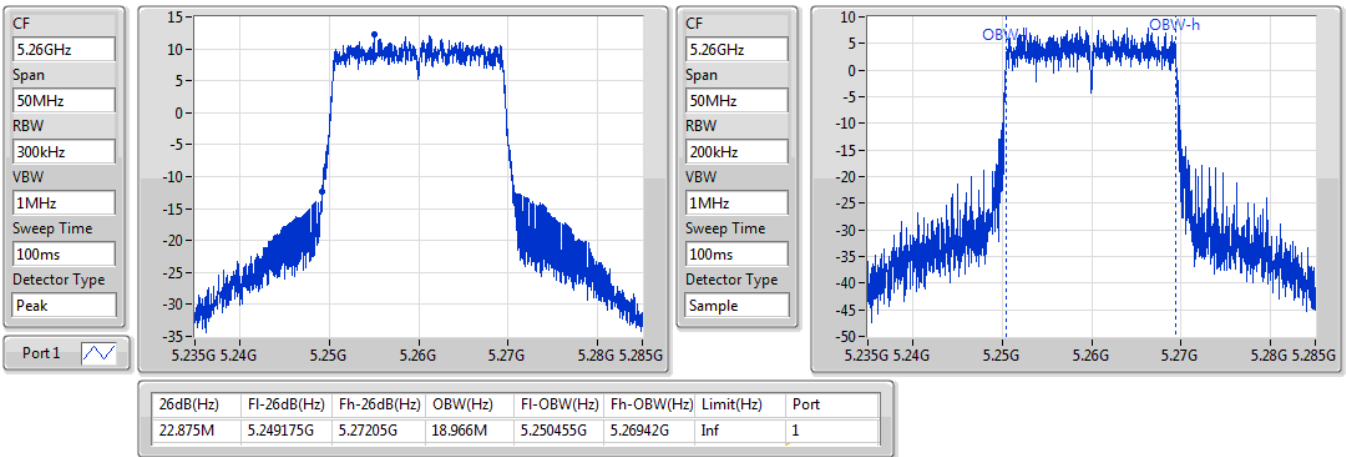

EBW

5690MHz Straddle 5.725-5.85GHz

11/11/2019

802.11ax HEW20_Nss1,(MCS0)_1TX

EBW

5260MHz

11/11/2019

802.11ax HEW20_Nss1,(MCS0)_1TX