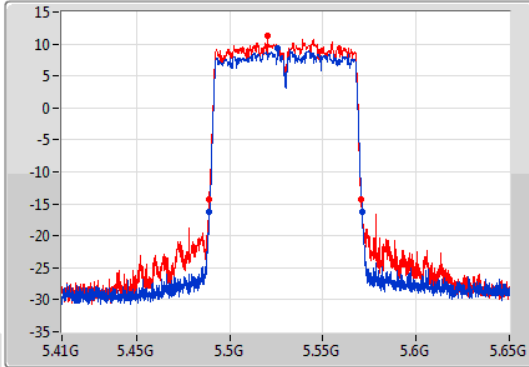

802.11ac VHT80_Nss2,(MCS0)_2TX

EBW

5530MHz

01/11/2019

CF
5.53GHz
Span
240MHz
RBW
1MHz
VBW
3MHz
Sweep Time
100ms
Detector Type
Peak

CF
5.53GHz
Span
240MHz
RBW
1MHz
VBW
3MHz
Sweep Time
100ms
Detector Type
Sample