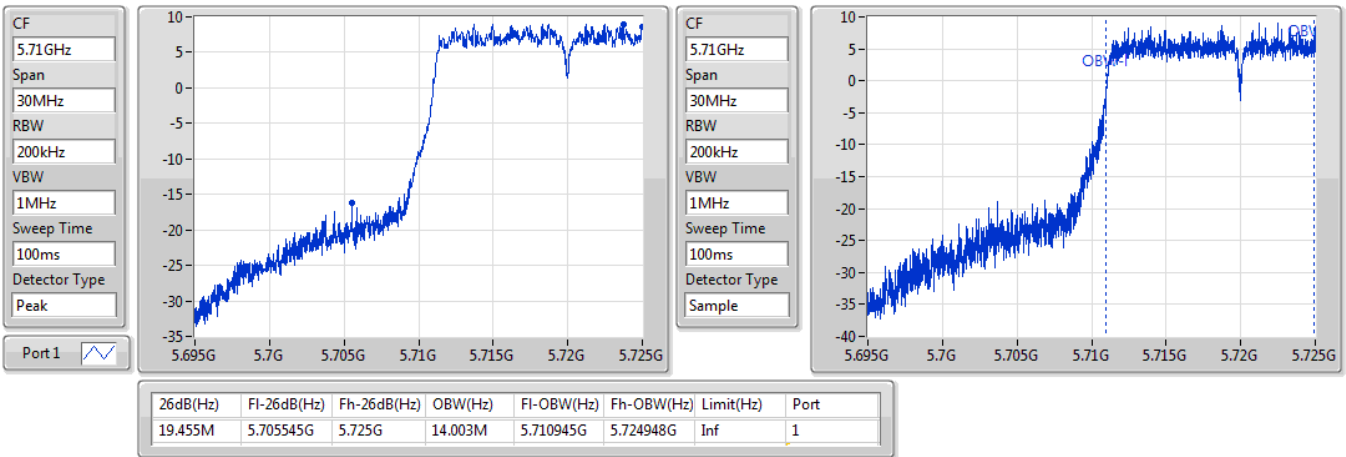

802.11ac VHT20_Nss1,(MCS0)_1TX

EBW

5700MHz

04/11/2019

802.11ac VHT20_Nss1,(MCS0)_1TX

EBW

5720MHz Straddle 5.47-5.725GHz

04/11/2019