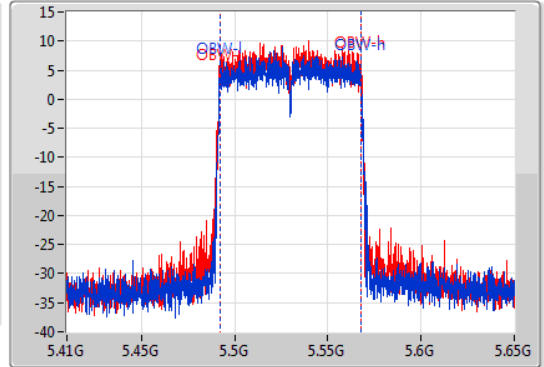

802.11ac VHT80_Nss2,(MCS0)_2TX

EBW

5530MHz

01/11/2019

CF
5.53GHz
Span
240MHz
RBW
1MHz
VBW
3MHz
Sweep Time
100ms
Detector Type
Peak

CF
5.53GHz
Span
240MHz
RBW
1MHz
VBW
3MHz
Sweep Time
100ms
Detector Type
Sample