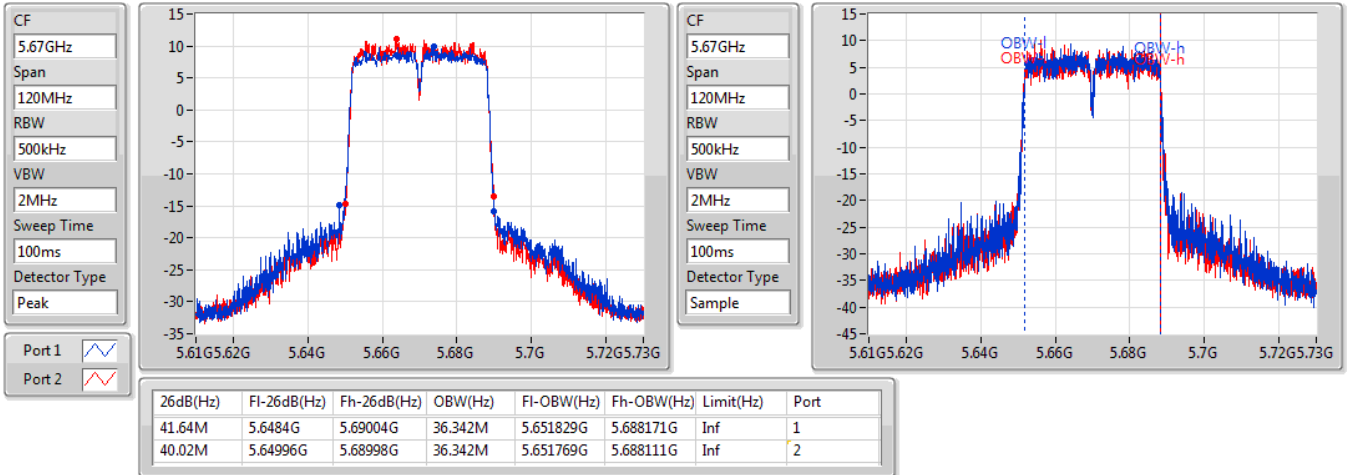

802.11ac VHT40-BF_Nss1,(MCS0)_2TX

EBW

5670MHz

01/11/2019