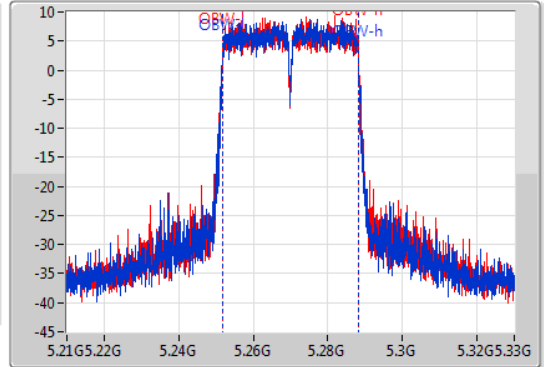

EBW

5270MHz

01/11/2019

CF
5.27GHz
Span
120MHz
RBW
500kHz
VBW
2MHz
Sweep Time
100ms
Detector Type
Peak

CF
5.27GHz
Span
120MHz
RBW
500kHz
VBW
2MHz
Sweep Time
100ms
Detector Type
Sample

26dB(Hz)	Fl-26dB(Hz)	Fh-26dB(Hz)	OBW(Hz)	Fl-OBW(Hz)	Fh-OBW(Hz)	Limit(Hz)	Port
40.2M	5.24978G	5.28998G	36.282M	5.251829G	5.288111G	Inf	1
39.78M	5.24996G	5.28974G	36.222M	5.251889G	5.288111G	Inf	2