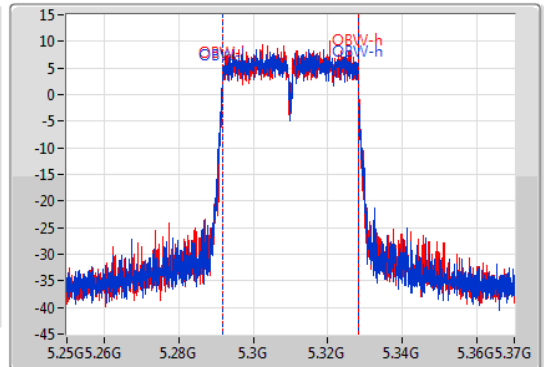

802.11ac VHT40-BF_Nss1,(MCS0)_2TX

EBW

5310MHz

01/11/2019

CF
5.31GHz
Span
120MHz
RBW
500kHz
VBW
2MHz
Sweep Time
100ms
Detector Type
Peak

CF
5.31GHz
Span
120MHz
RBW
500kHz
VBW
2MHz
Sweep Time
100ms
Detector Type
Sample