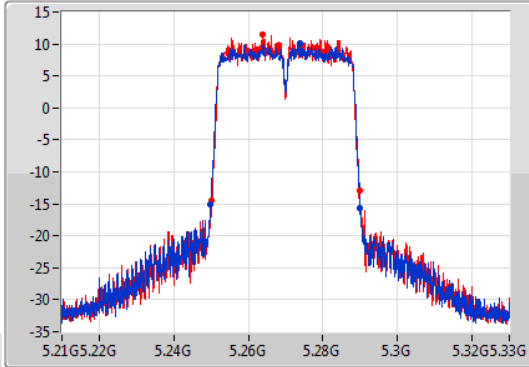

802.11ac VHT40-BF_Nss1,(MCS0)_2TX

EBW

5270MHz

01/11/2019

CF
5.27GHz
Span
120MHz
RBW
500kHz
VBW
2MHz
Sweep Time
100ms
Detector Type
Peak

CF
5.27GHz
Span
120MHz
RBW
500kHz
VBW
2MHz
Sweep Time
100ms
Detector Type
Sample