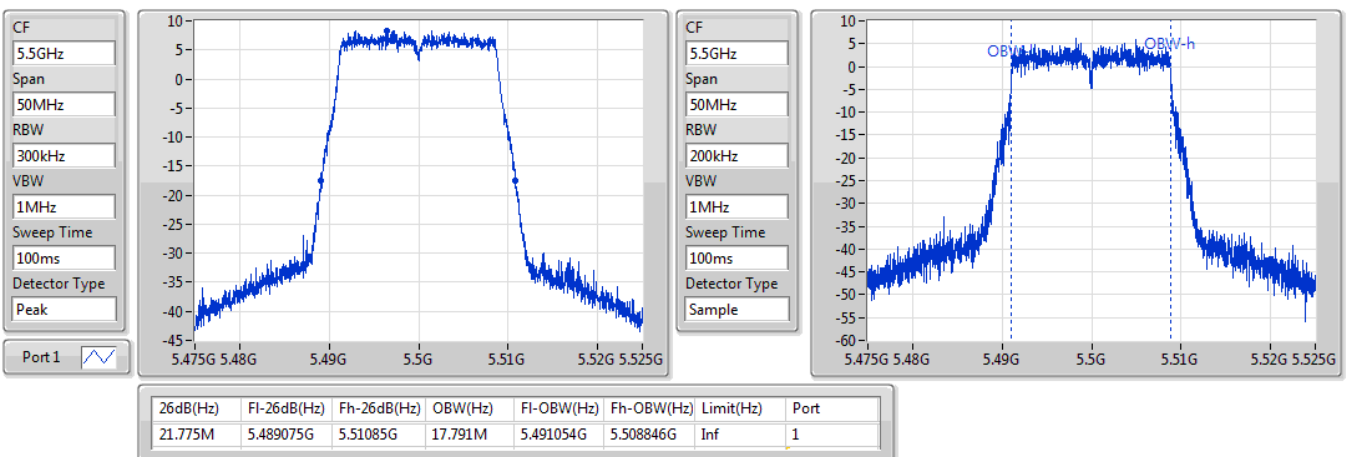

802.11ac VHT20_Nss1,(MCS0)_1TX

EBW

5500MHz

11/11/2019