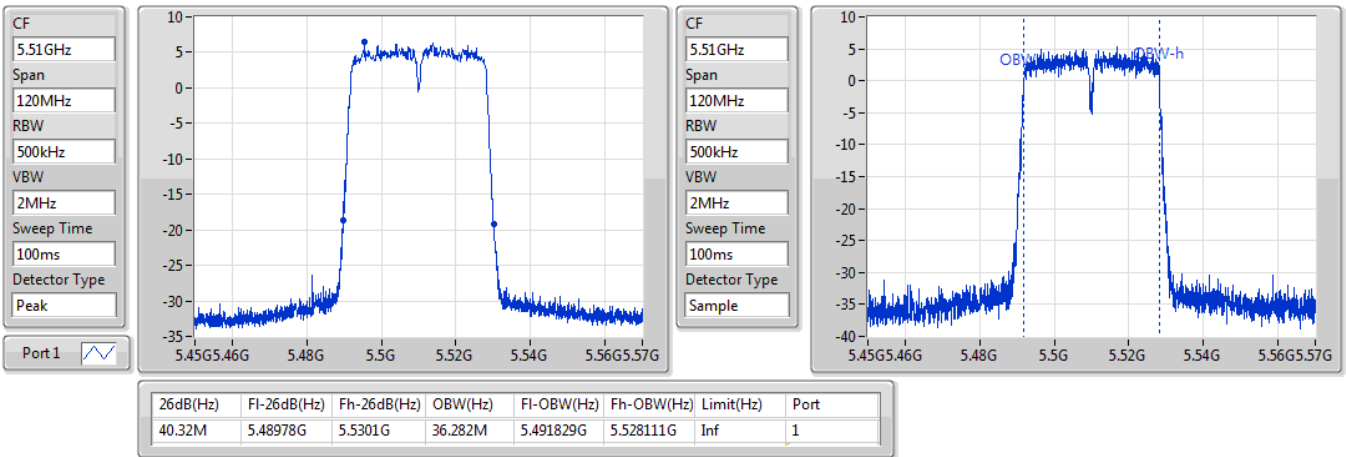

802.11ac VHT40_Nss1,(MCS0)_1TX

EBW

5310MHz

04/11/2019

802.11ac VHT40_Nss1,(MCS0)_1TX

EBW

5510MHz

04/11/2019