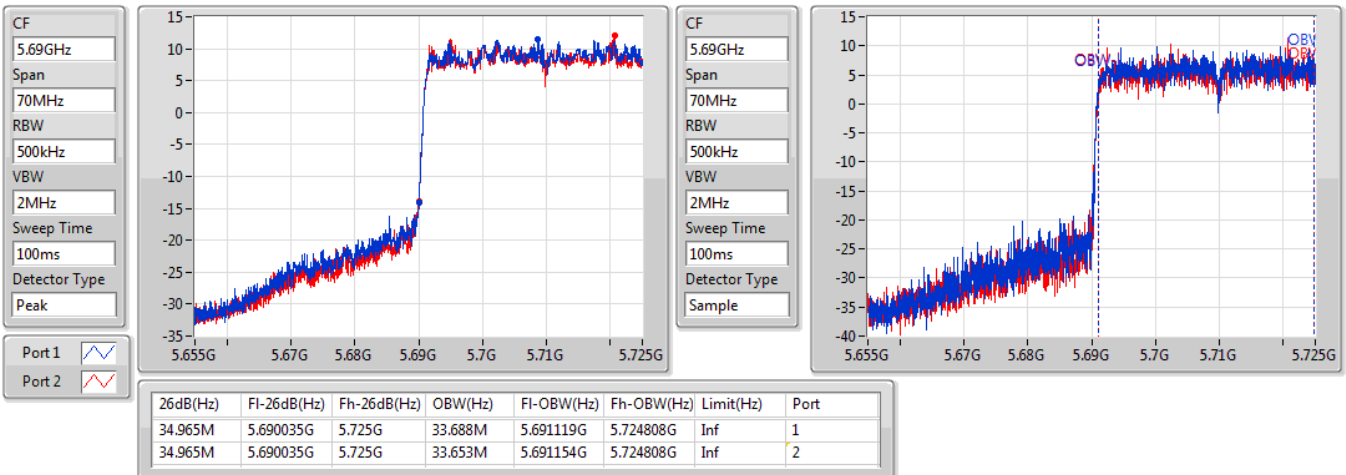

EBW

5670MHz

01/11/2019

802.11ax HEW40-BF_Nss1,(MCS0)_2TX

EBW

5710MHz Straddle 5.47-5.725GHz

01/11/2019

802.11ax HEW40-BF_Nss1,(MCS0)_2TX