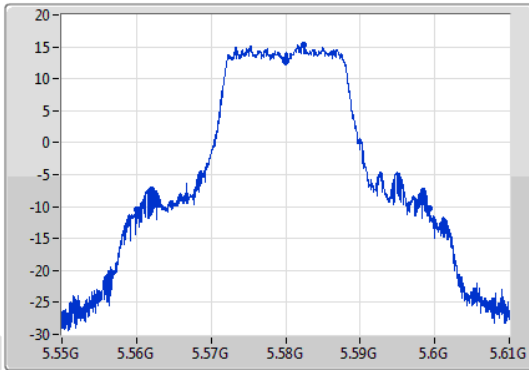

26dB(Hz)	Fl-26dB(Hz)	Fh-26dB(Hz)	OBW(Hz)	Fl-OBW(Hz)	Fh-OBW(Hz)	Limit(Hz)	Port
21.51M	5.48923G	5.51074G	16.672M	5.491664G	5.508336G	Inf	1

802.11a_Nss1,(6Mbps)_1TX

EBW

5580MHz

04/11/2019

CF
5.58GHz
Span
60MHz
RBW
500kHz
VBW
2MHz
Sweep Time
100ms
Detector Type
Peak
Port 1