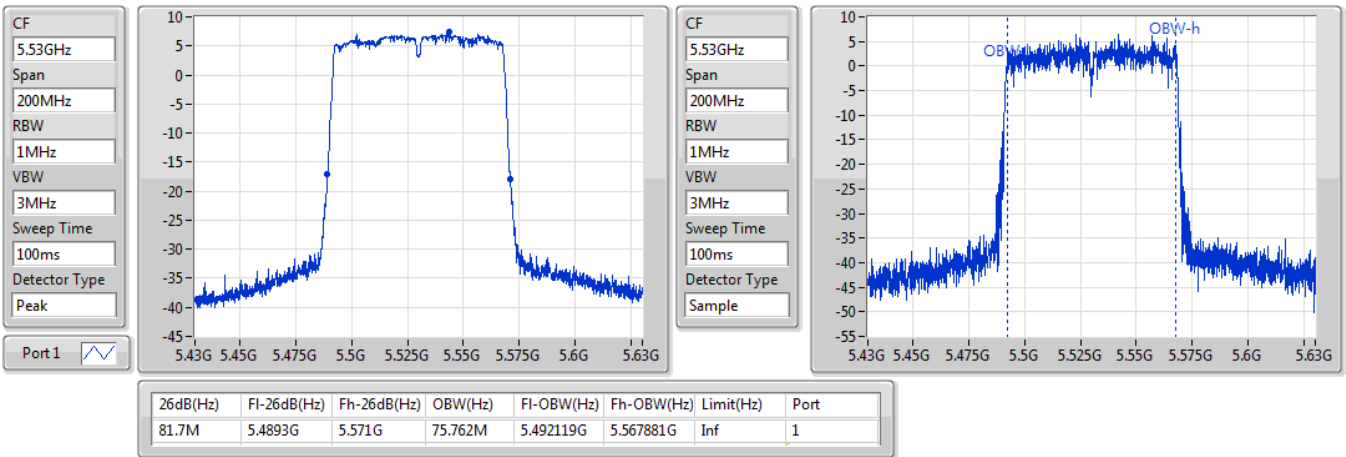

EBW

5290MHz

11/11/2019

802.11ac VHT80_Nss1,(MCS0)_1TX

EBW

5530MHz

11/11/2019

802.11ac VHT80_Nss1,(MCS0)_1TX