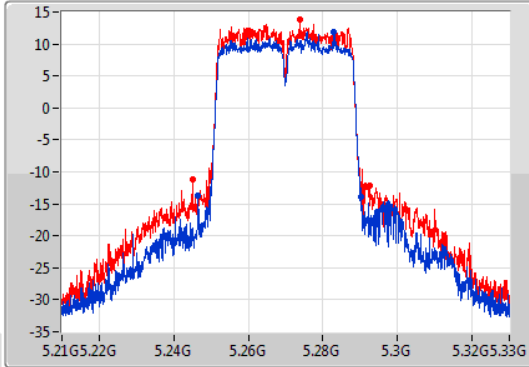

802.11ac VHT40_Nss2,(MCS0)_2TX

EBW

5270MHz

01/11/2019

CF
5.27GHz
Span
120MHz
RBW
500kHz
VBW
2MHz
Sweep Time
100ms
Detector Type
Peak

CF
5.27GHz
Span
120MHz
RBW
500kHz
VBW
2MHz
Sweep Time
100ms
Detector Type
Sample