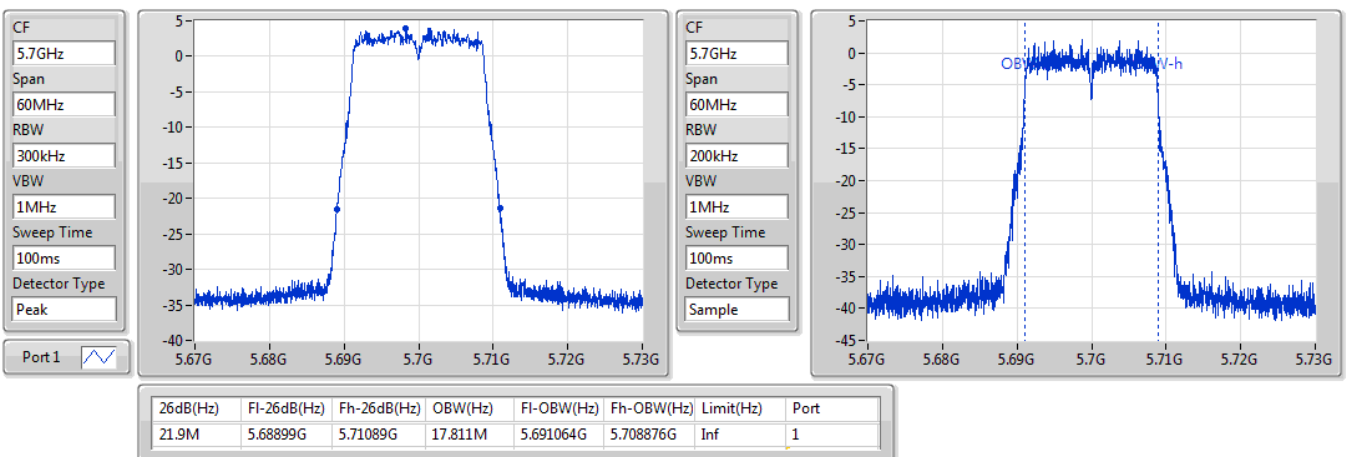

802.11ac VHT20_Nss1,(MCS0)_1TX

EBW

5700MHz

04/11/2019