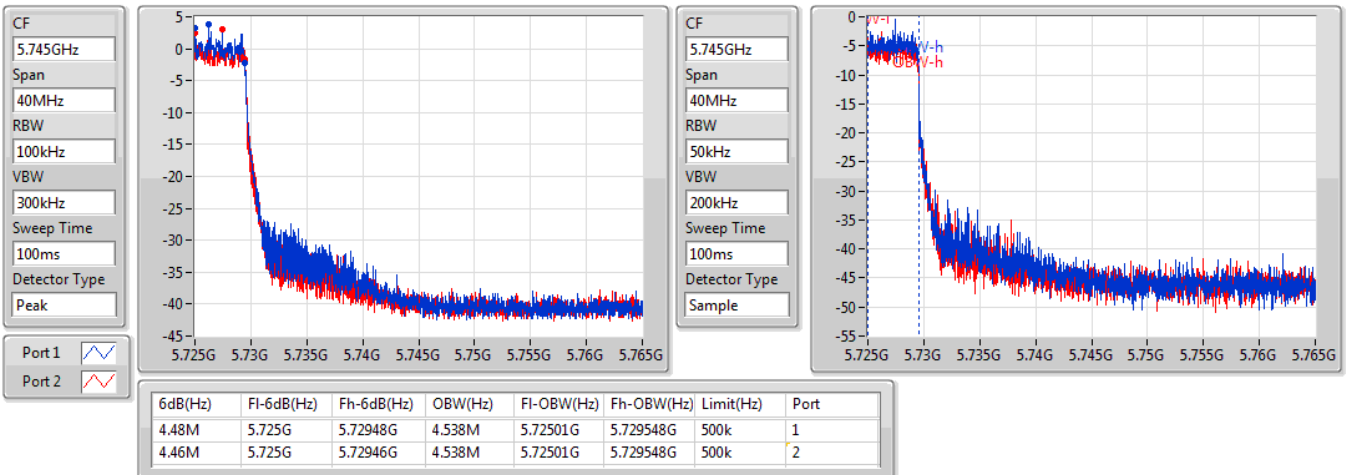

EBW

5720MHz Straddle 5.47-5.725GHz

06/11/2019

802.11ax HEW20-BF_Nss1,(MCS0)_2TX

EBW

5720MHz Straddle 5.725-5.85GHz

06/11/2019

802.11ax HEW40-BF_Nss1,(MCS0)_2TX