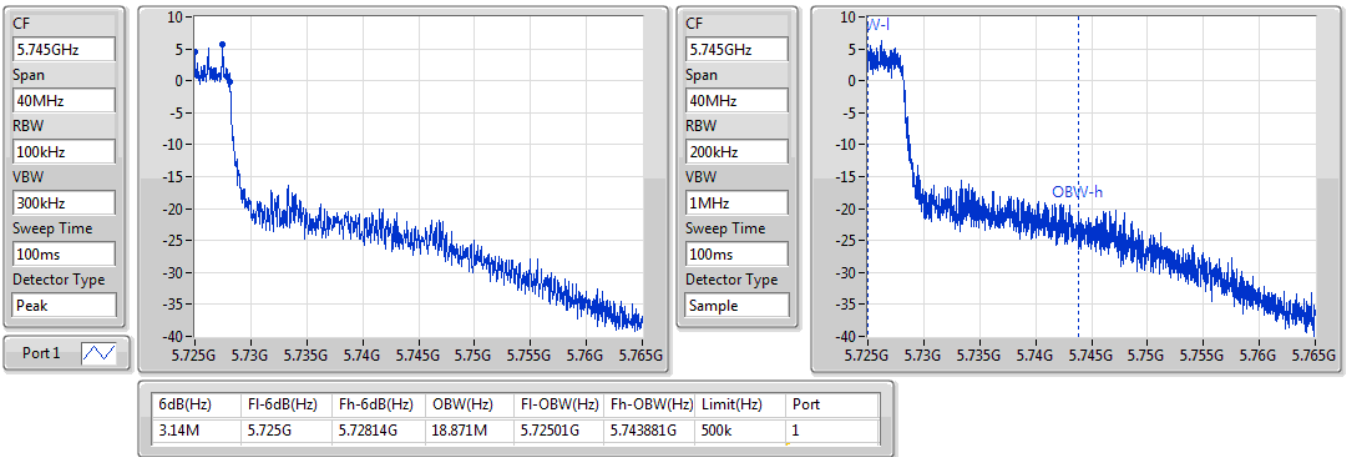

802.11ac VHT40_Nss1,(MCS0)_1TX

EBW

5710MHz Straddle 5.47-5.725GHz

04/11/2019

802.11ac VHT40_Nss1,(MCS0)_1TX

EBW

5710MHz Straddle 5.725-5.85GHz

04/11/2019