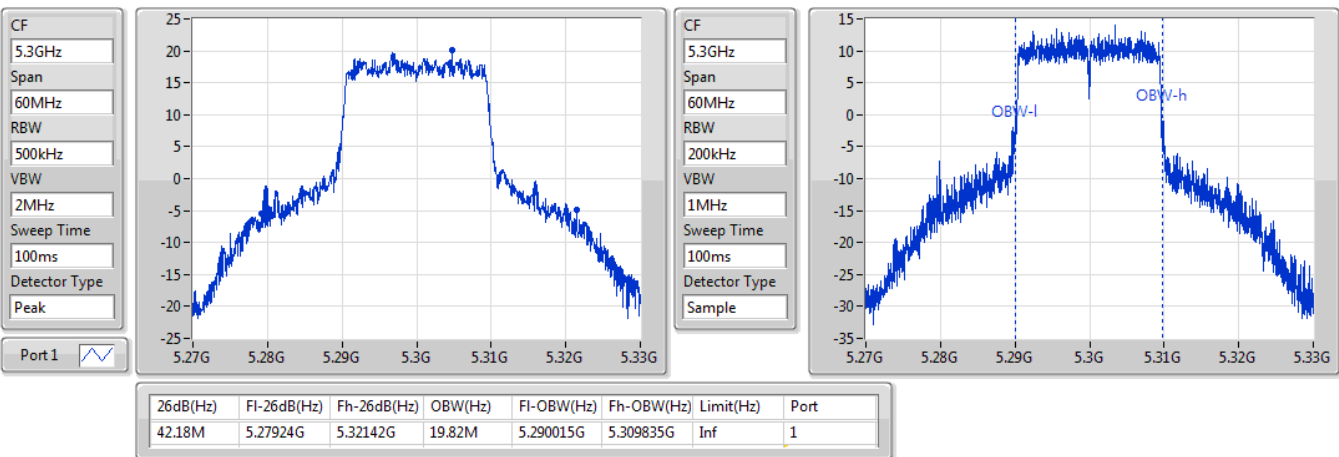

5690MHz Straddle 5.47-5.725GHz

31/10/2019

802.11ac VHT80_Nss1,(MCS0)_1TX

EBW

5690MHz Straddle 5.725-5.85GHz

31/10/2019

802.11ax HEW20_Nss1,(MCS0)_1TX

EBW

5260MHz

31/10/2019

802.11ax HEW20_Nss1,(MCS0)_1TX

EBW

5300MHz

31/10/2019

802.11ax HEW20_Nss1,(MCS0)_1TX

EBW

5320MHz

31/10/2019

802.11ax HEW20_Nss1,(MCS0)_1TX

EBW

5500MHz

31/10/2019

802.11ax HEW20_Nss1,(MCS0)_1TX

EBW