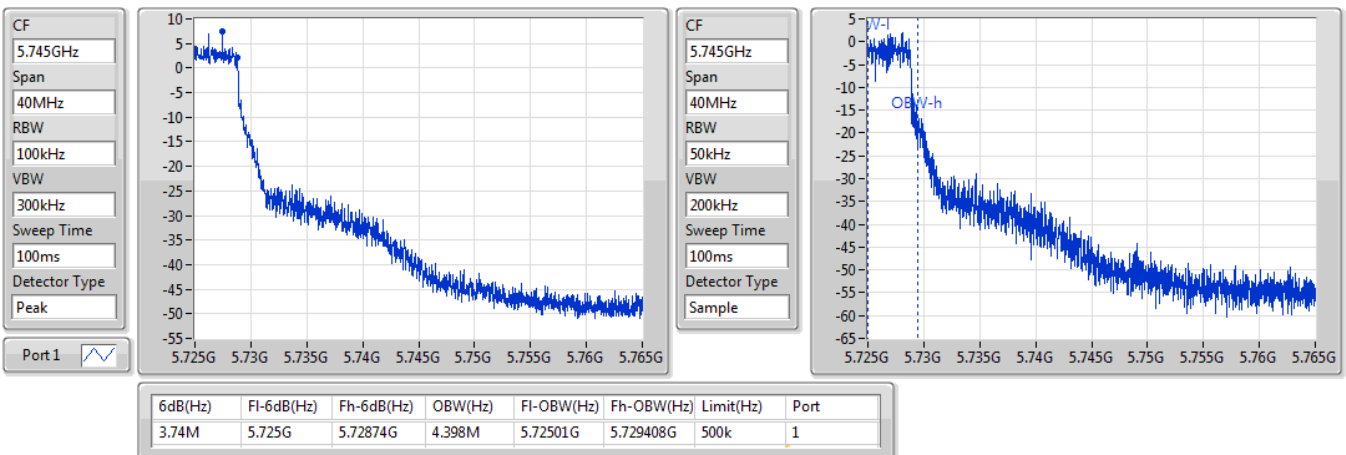

5720MHz Straddle 5.725-5.85GHz

11/11/2019