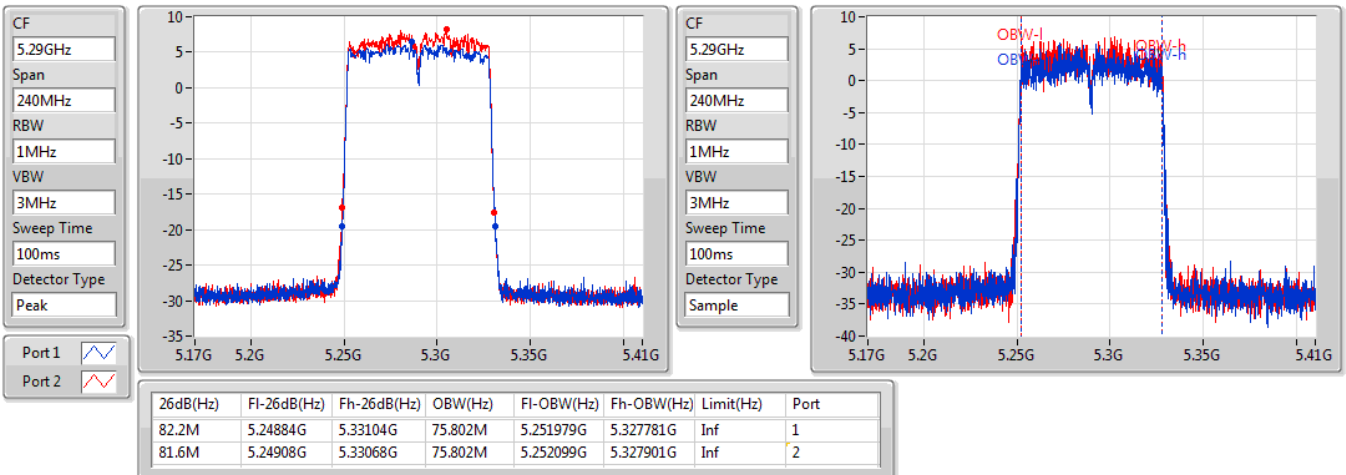

802.11ac VHT40_Nss2,(MCS0)_2TX

EBW

5710MHz Straddle 5.725-5.85GHz

05/11/2019

802.11ac VHT80_Nss2,(MCS0)_2TX

EBW

5290MHz

05/11/2019