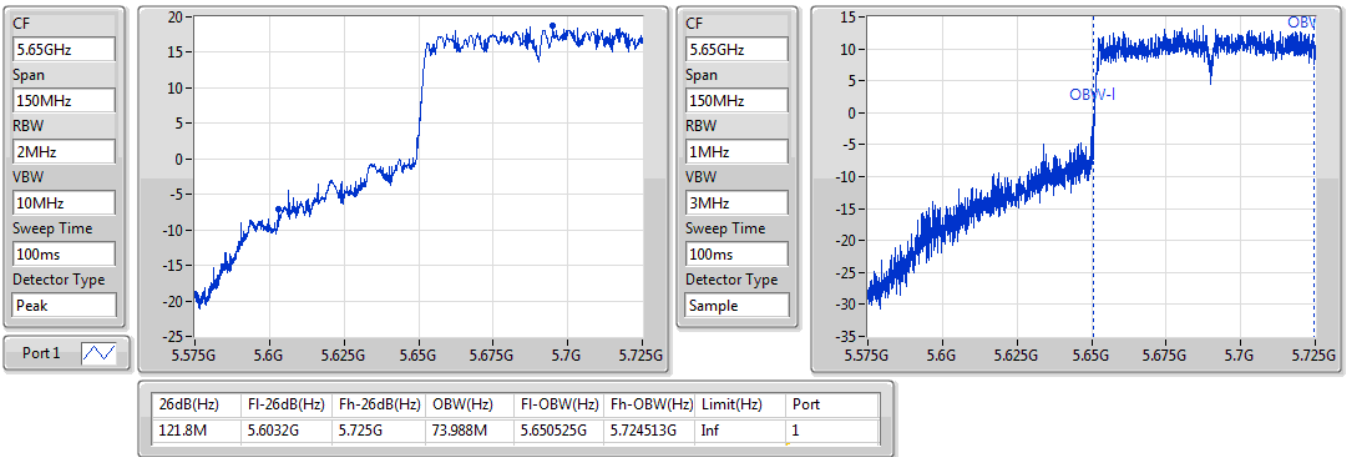

5530MHz

31/10/2019

802.11ac VHT80_Nss1,(MCS0)_1TX

EBW

5610MHz

31/10/2019

802.11ac VHT80_Nss1,(MCS0)_1TX

EBW

5690MHz Straddle 5.47-5.725GHz

31/10/2019

802.11ac VHT80_Nss1,(MCS0)_1TX

EBW

5690MHz Straddle 5.725-5.85GHz

31/10/2019

802.11ax HEW20_Nss1,(MCS0)_1TX

EBW