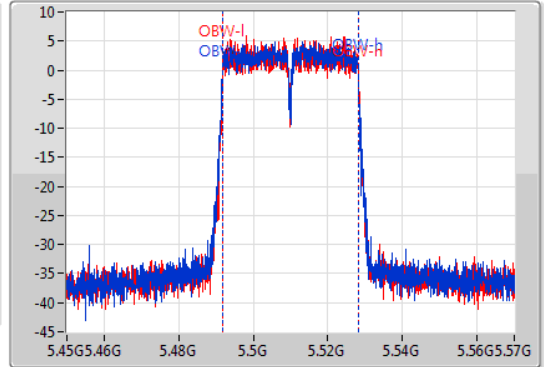

EBW

5510MHz

06/11/2019

CF
5.51GHz
Span
120MHz
RBW
500kHz
VBW
2MHz
Sweep Time
100ms
Detector Type
Peak

CF
5.51GHz
Span
120MHz
RBW
500kHz
VBW
2MHz
Sweep Time
100ms
Detector Type
Sample

26dB(Hz)	Fl-26dB(Hz)	Fh-26dB(Hz)	OBW(Hz)	Fl-OBW(Hz)	Fh-OBW(Hz)	Limit(Hz)	Port
40.38M	5.48978G	5.53016G	36.222M	5.491829G	5.528051G	Inf	1
39.9M	5.49014G	5.53004G	36.282M	5.491829G	5.528111G	Inf	2