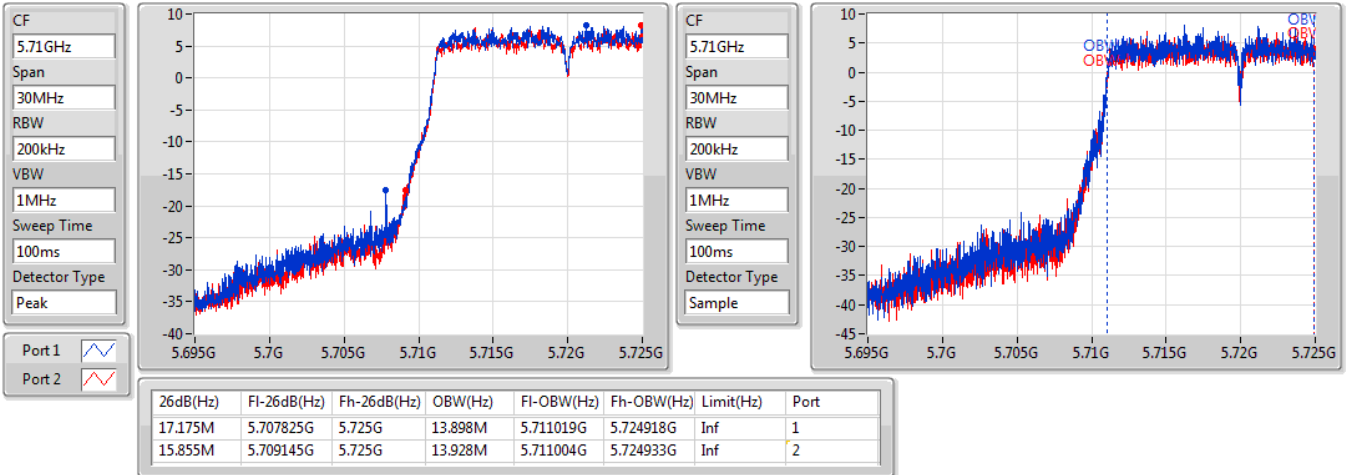

802.11ac VHT20-BF_Nss1,(MCS0)_2TX

EBW

5720MHz Straddle 5.47-5.725GHz

01/11/2019