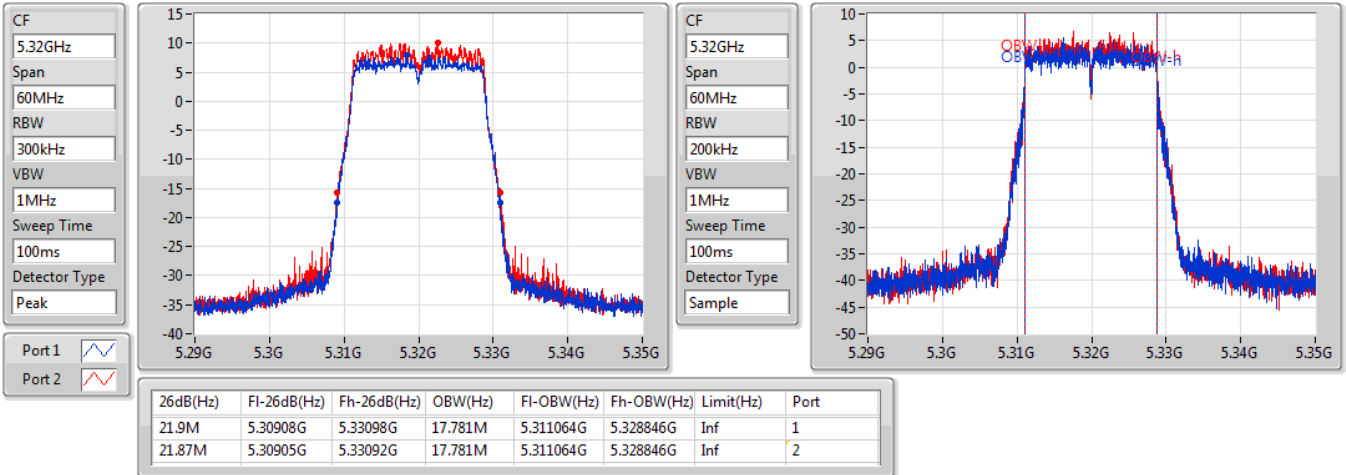

802.11ac VHT20_Nss2,(MCS0)_2TX

EBW

5320MHz

05/11/2019