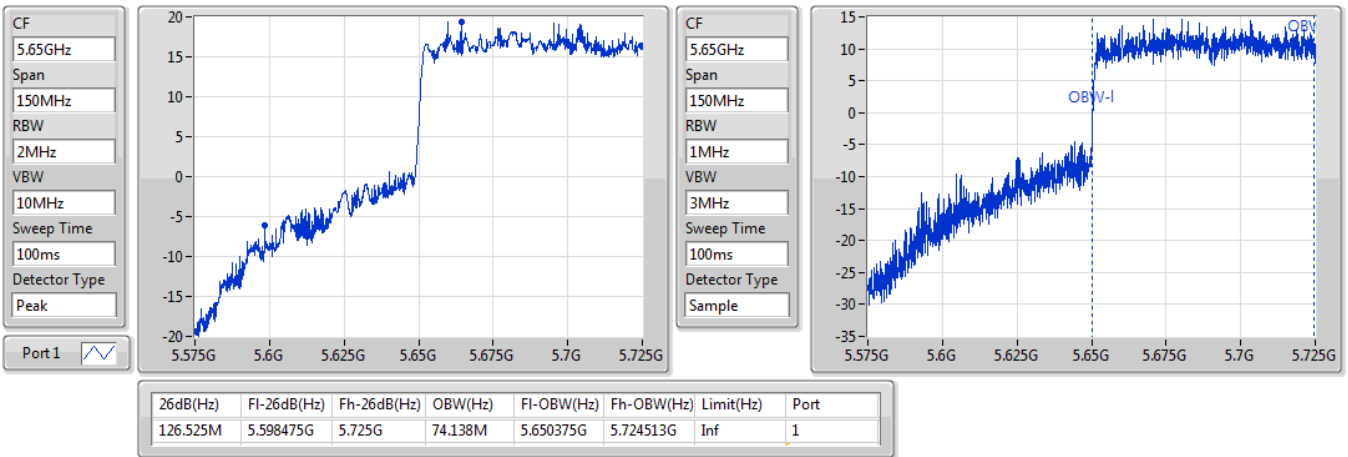

802.11ax HEW80_Nss1,(MCS0)_1TX

EBW

5610MHz

31/10/2019

CF
5.61GHz
Span
240MHz
RBW
2MHz
VBW
10MHz
Sweep Time
100ms
Detector Type
Peak
Port 1

CF
5.61GHz
Span
240MHz
RBW
1MHz
VBW
3MHz
Sweep Time
100ms
Detector Type
Sample

26dB(Hz)	Fl-26dB(Hz)	Fh-26dB(Hz)	OBW(Hz)	Fl-OBW(Hz)	Fh-OBW(Hz)	Limit(Hz)	Port
182.4M	5.5242G	5.7066G	78.201M	5.5709G	5.6491G	Inf	1

802.11ax HEW80_Nss1,(MCS0)_1TX

EBW

5690MHz Straddle 5.47-5.725GHz

31/10/2019