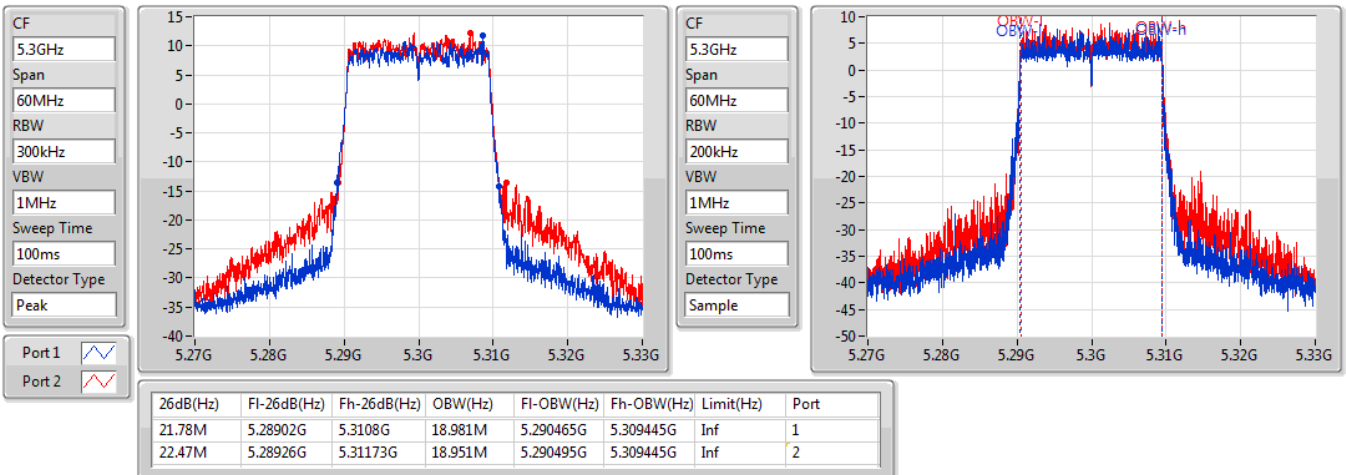

802.11ax HEW20_Nss2,(MCS0)_2TX

EBW

5260MHz

04/11/2019

802.11ax HEW20_Nss2,(MCS0)_2TX

EBW

5300MHz

04/11/2019