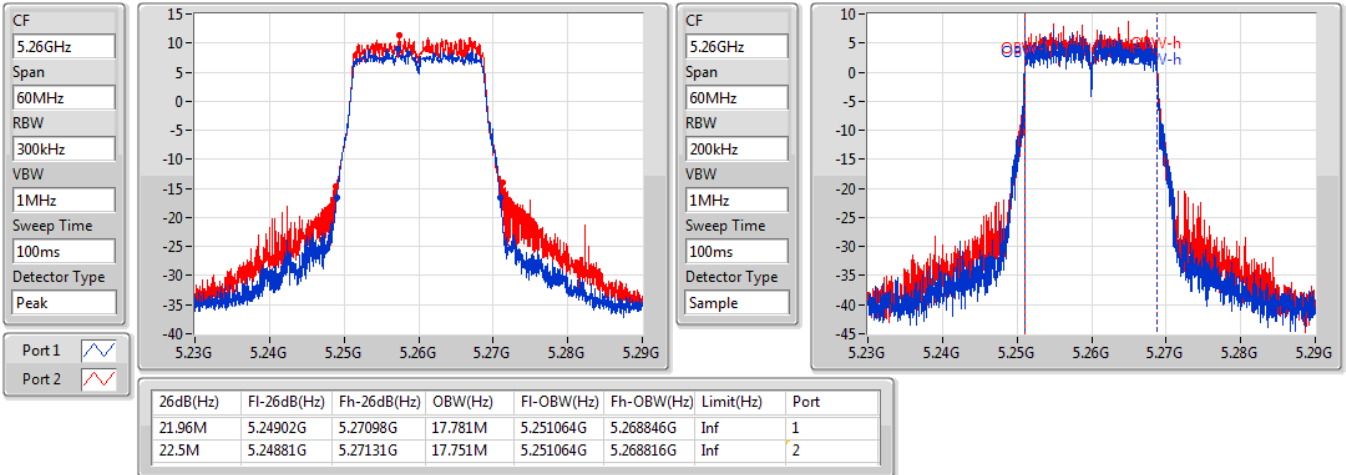

802.11ac VHT20_Nss2,(MCS0)_2TX

EBW

5260MHz

05/11/2019