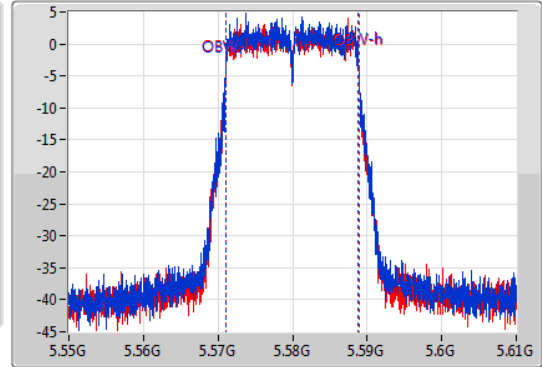

EBW

5580MHz

06/11/2019

CF
5.58GHz
Span
60MHz
RBW
300kHz
VBW
1MHz
Sweep Time
100ms
Detector Type
Peak

CF
5.58GHz
Span
60MHz
RBW
200kHz
VBW
1MHz
Sweep Time
100ms
Detector Type
Sample

26dB(Hz)	Fl-26dB(Hz)	Fh-26dB(Hz)	OBW(Hz)	Fl-OBW(Hz)	Fh-OBW(Hz)	Limit(Hz)	Port
21.87M	5.56899G	5.59086G	17.751M	5.571094G	5.588846G	Inf	1
21.69M	5.56914G	5.59083G	17.811M	5.571064G	5.588876G	Inf	2