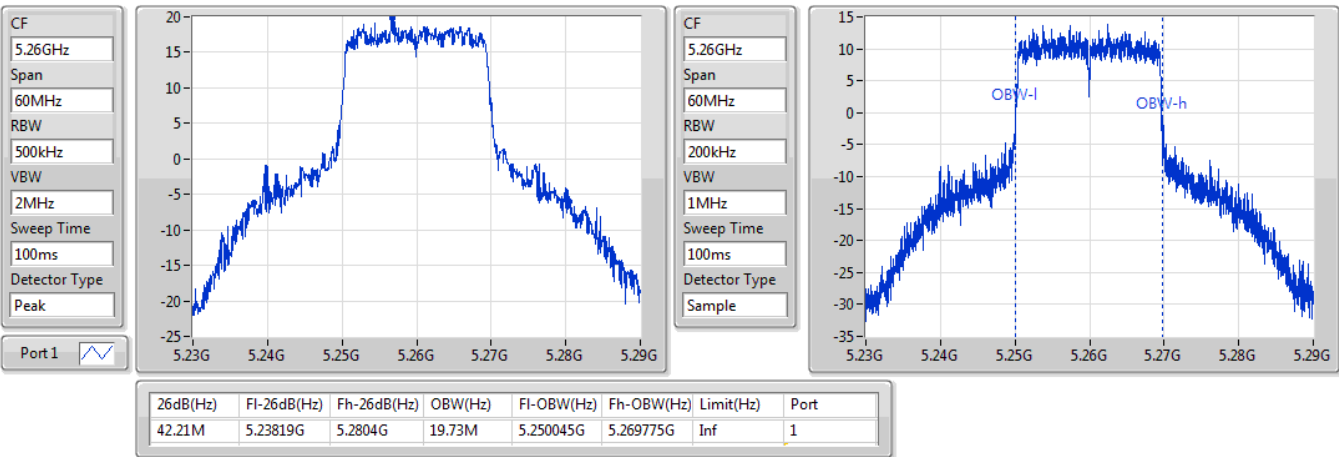

5690MHz Straddle 5.47-5.725GHz

31/10/2019

802.11ac VHT80_Nss1,(MCS0)_1TX

EBW

5690MHz Straddle 5.725-5.85GHz

31/10/2019

802.11ax HEW20_Nss1,(MCS0)_1TX

EBW

5260MHz

31/10/2019

802.11ax HEW20_Nss1,(MCS0)_1TX

EBW

5300MHz

31/10/2019

802.11ax HEW20_Nss1,(MCS0)_1TX

EBW