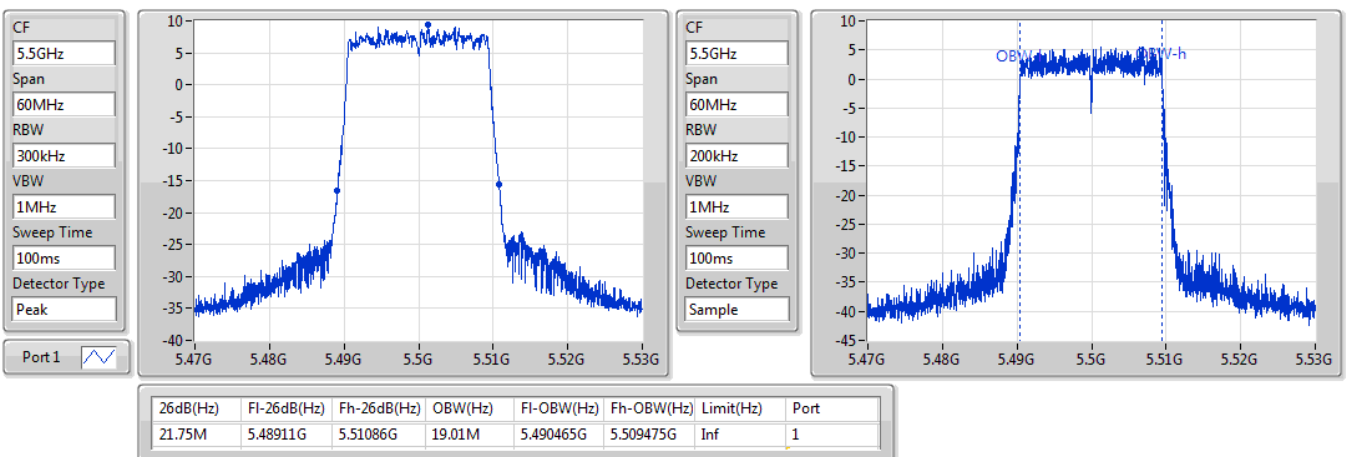

802.11ax HEW20_Nss1,(MCS0)_1TX

EBW

5500MHz

04/11/2019