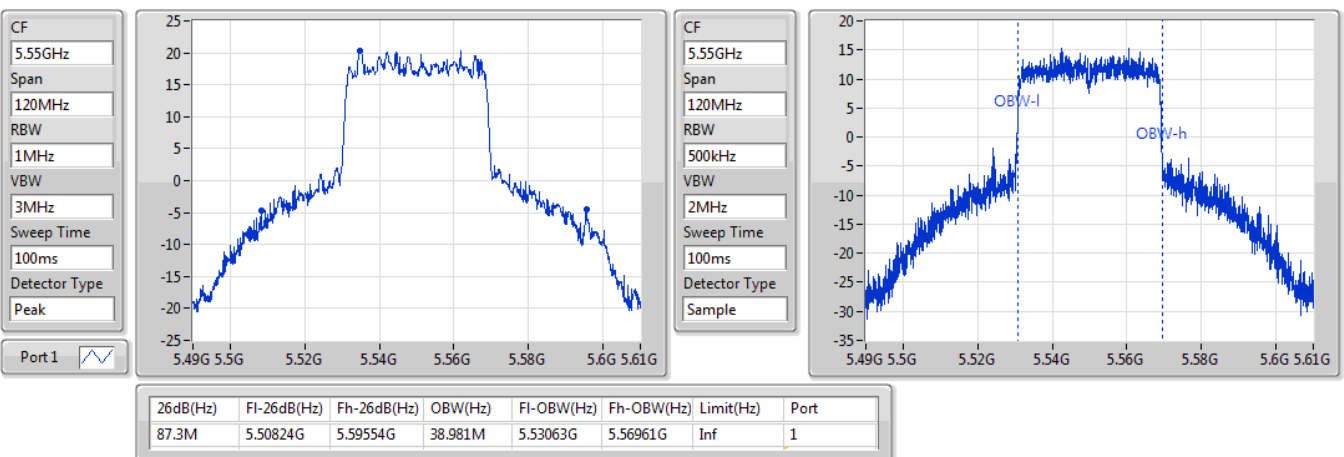

5510MHz

31/10/2019

802.11ax HEW40_Nss1,(MCS0)_1TX

EBW

5550MHz

31/10/2019

802.11ax HEW40_Nss1,(MCS0)_1TX

EBW

5710MHz Straddle 5.725-5.85GHz

31/10/2019

802.11ax HEW80_Nss1,(MCS0)_1TX

EBW

5290MHz

31/10/2019

802.11ax HEW80_Nss1,(MCS0)_1TX

EBW