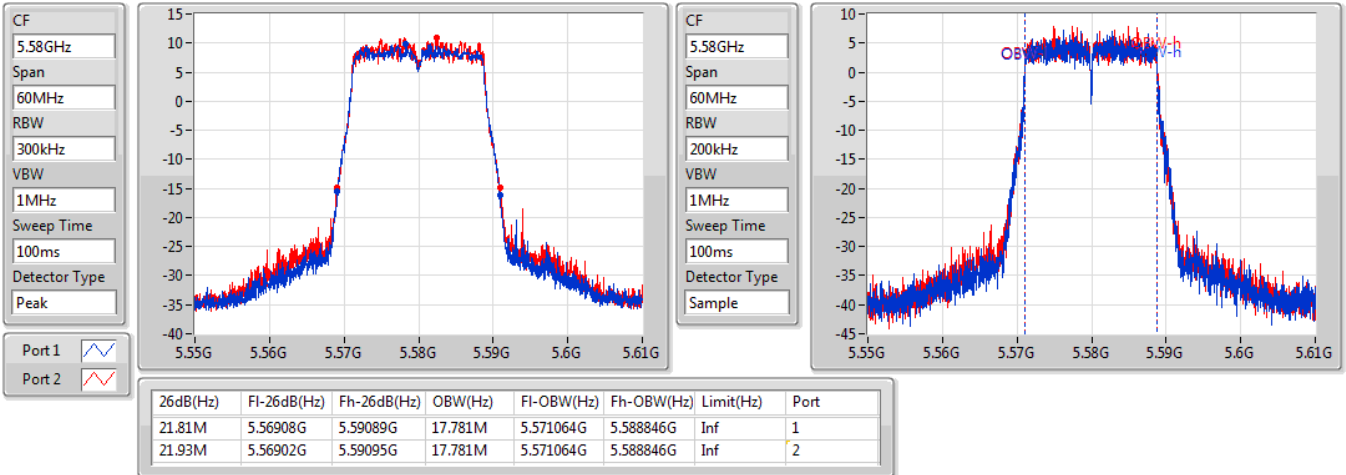

802.11ac VHT20-BF_Nss1,(MCS0)_2TX

EBW

5580MHz

01/11/2019