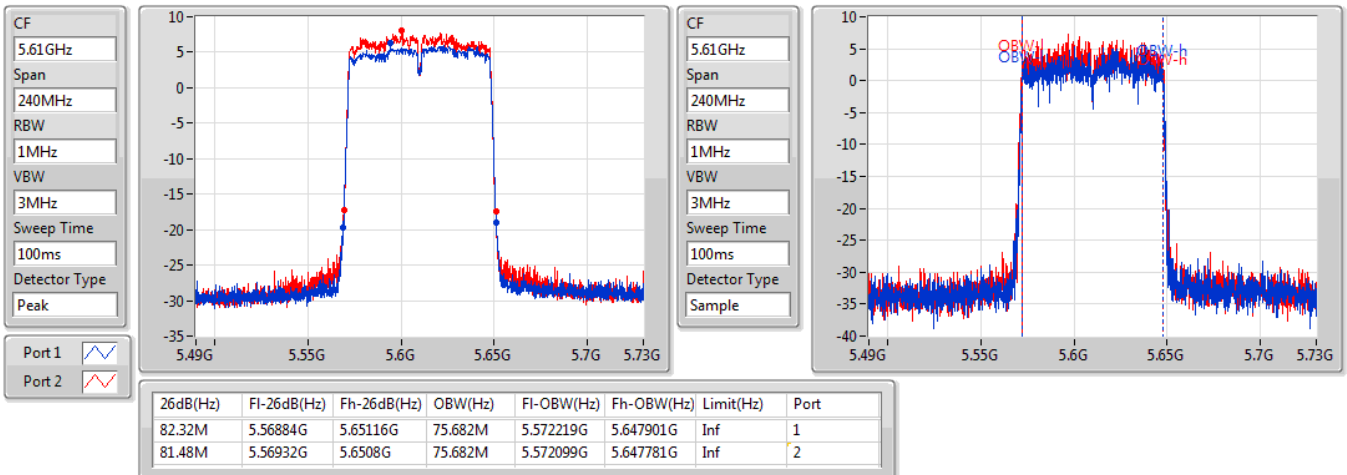

EBW

5530MHz

06/11/2019

802.11ac VHT80-BF_Nss1,(MCS0)_2TX

EBW

5610MHz

06/11/2019

802.11ac VHT80-BF_Nss1,(MCS0)_2TX