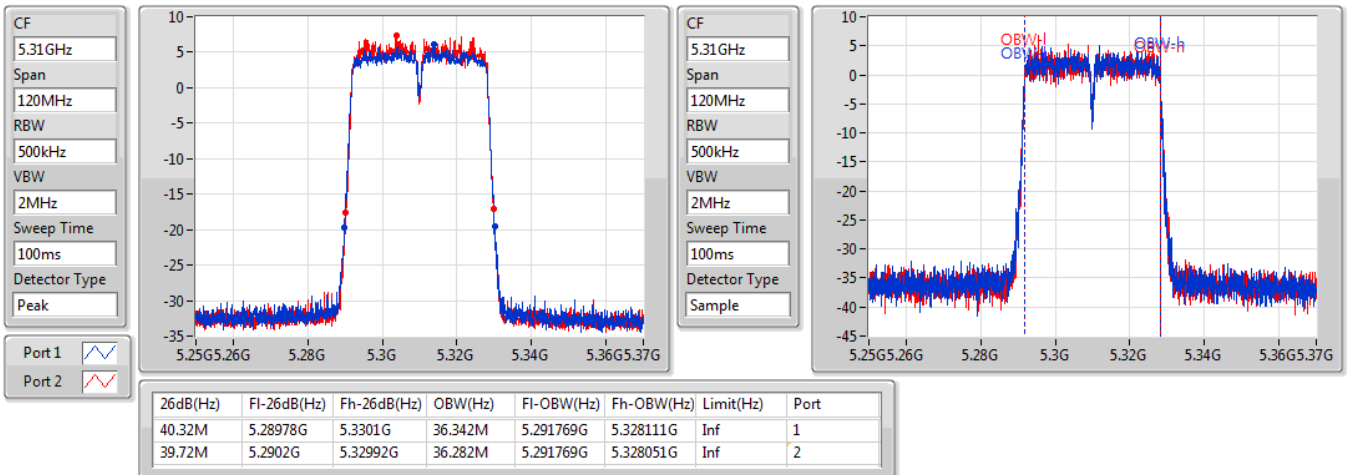

EBW

5270MHz

06/11/2019

802.11ac VHT40-BF_Nss1,(MCS0)_2TX

EBW

5310MHz

06/11/2019

802.11ac VHT40-BF_Nss1,(MCS0)_2TX