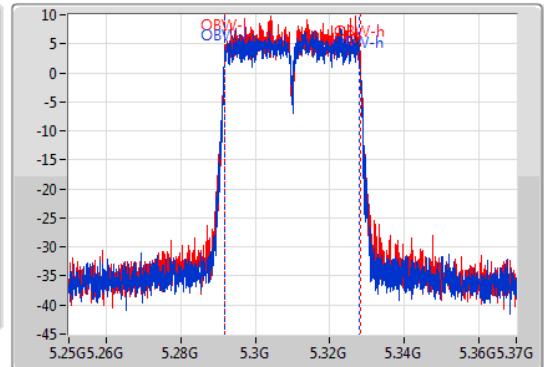

EBW

5310MHz

01/11/2019

CF
5.31GHz
Span
120MHz
RBW
500kHz
VBW
2MHz
Sweep Time
100ms
Detector Type
Peak

CF
5.31GHz
Span
120MHz
RBW
500kHz
VBW
2MHz
Sweep Time
100ms
Detector Type
Sample

26dB(Hz)	Fl-26dB(Hz)	Fh-26dB(Hz)	OBW(Hz)	Fl-OBW(Hz)	Fh-OBW(Hz)	Limit(Hz)	Port
39.9M	5.29002G	5.32992G	36.282M	5.291709G	5.327991G	Inf	1
39.96M	5.28978G	5.32974G	36.282M	5.291769G	5.328051G	Inf	2