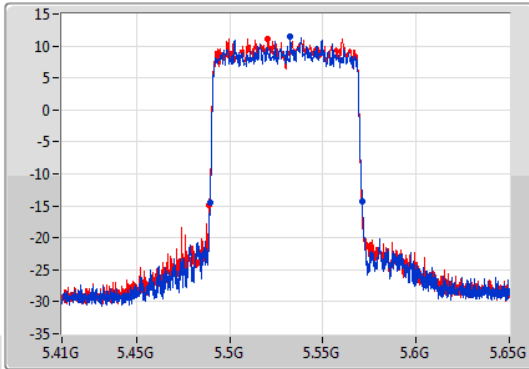

802.11ax HEW80_Nss2,(MCS0)_2TX

EBW

5530MHz

01/11/2019

CF
5.53GHz
Span
240MHz
RBW
1MHz
VBW
3MHz
Sweep Time
100ms
Detector Type
Peak

CF
5.53GHz
Span
240MHz
RBW
1MHz
VBW
3MHz
Sweep Time
100ms
Detector Type
Sample