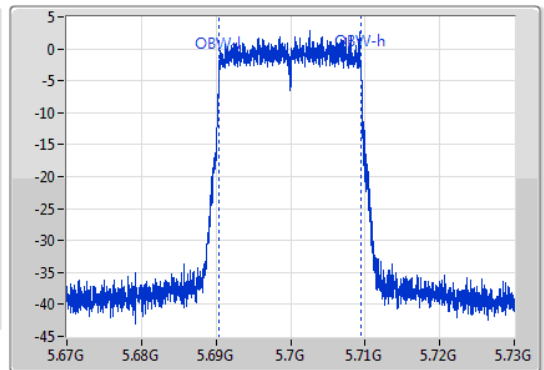

802.11ax HEW20_Nss1,(MCS0)_1TX

EBW

5700MHz

04/11/2019

CF
5.7GHz
Span
60MHz
RBW
300kHz
VBW
1MHz
Sweep Time
100ms
Detector Type
Peak
Port 1

CF
5.7GHz
Span
60MHz
RBW
200kHz
VBW
1MHz
Sweep Time
100ms
Detector Type
Sample