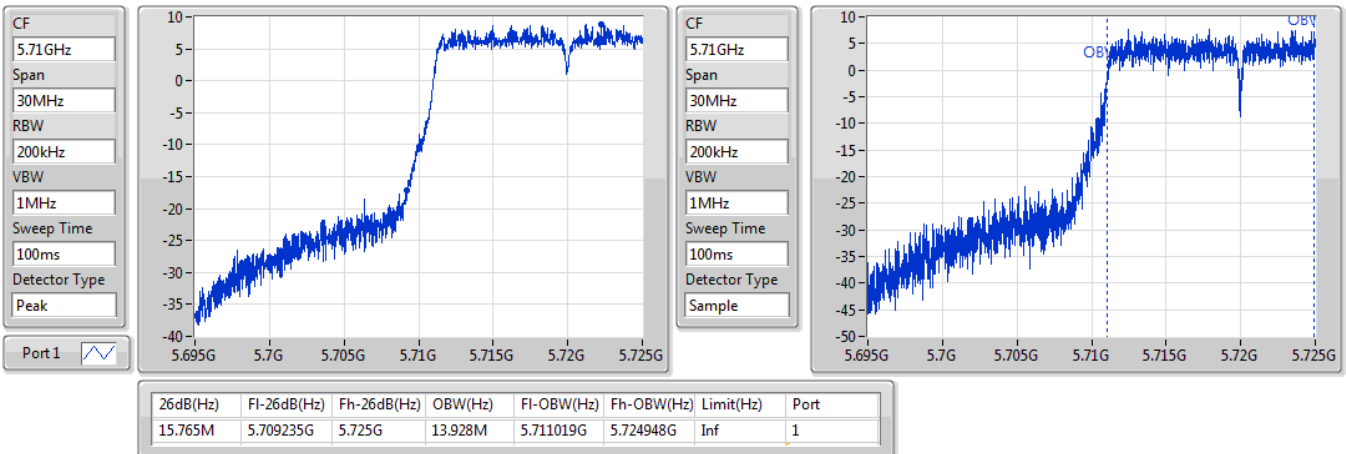

EBW

5700MHz

11/11/2019

802.11ac VHT20_Nss1,(MCS0)_1TX

EBW

5720MHz Straddle 5.47-5.725GHz

11/11/2019

802.11ac VHT20_Nss1,(MCS0)_1TX