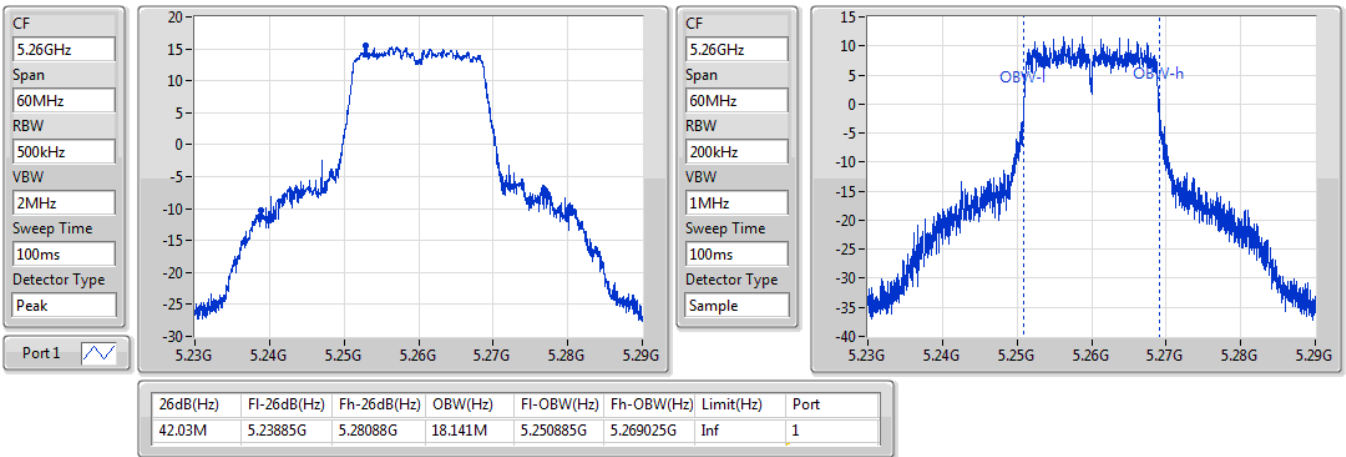

802.11a_Nss1,(6Mbps)_1TX

EBW

5720MHz Straddle 5.725-5.85GHz

04/11/2019

802.11ac VHT20_Nss1,(MCS0)_1TX

EBW

5260MHz

04/11/2019