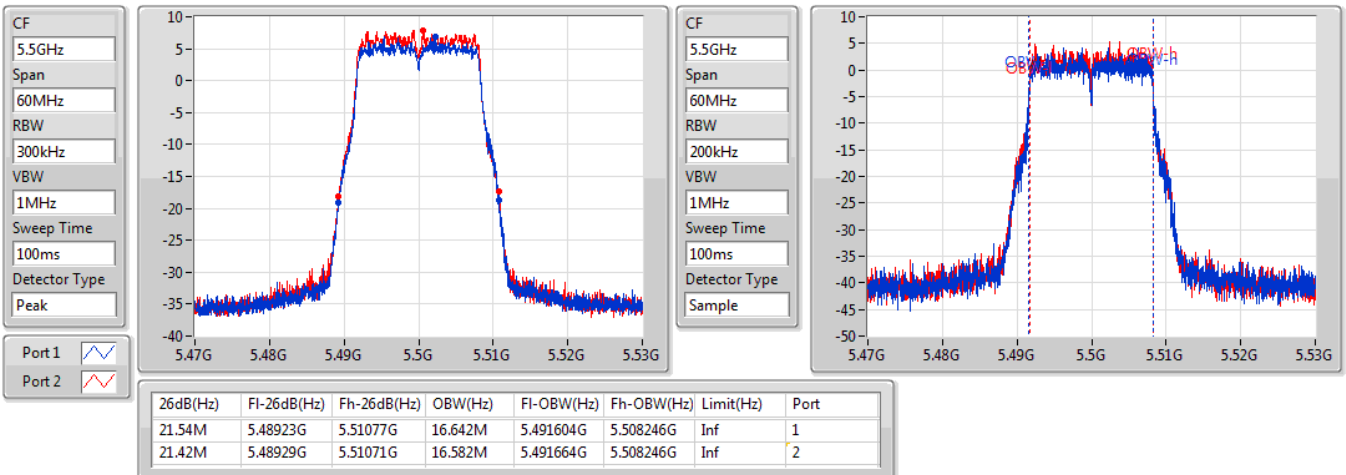

802.11a_Nss1,(6Mbps)_2TX

EBW

5320MHz

04/11/2019

802.11a_Nss1,(6Mbps)_2TX

EBW

5500MHz

04/11/2019