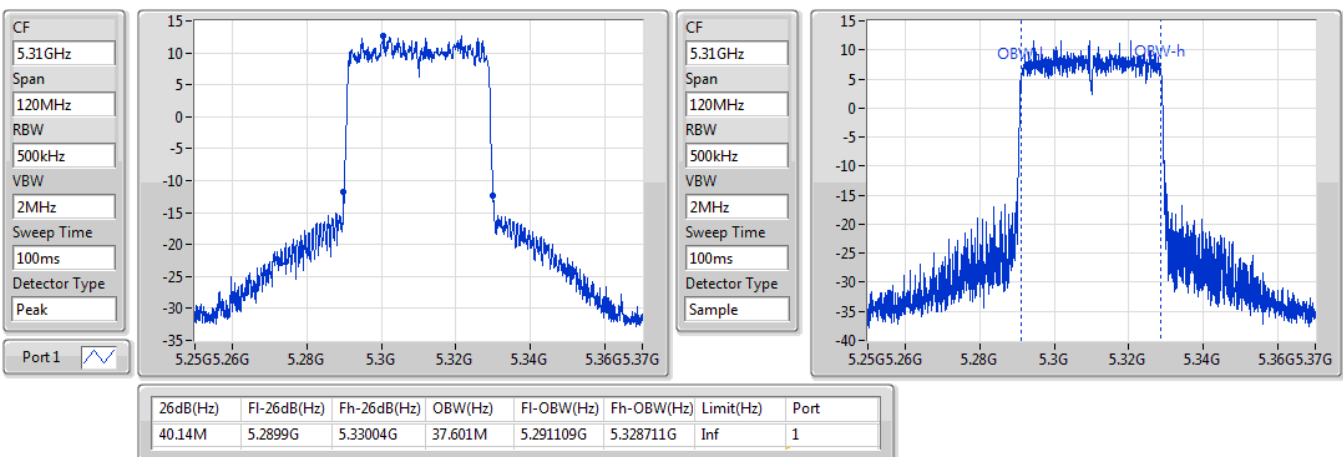

5270MHz

31/10/2019

802.11ax HEW40_Nss1,(MCS0)_1TX

EBW

5310MHz

31/10/2019

802.11ax HEW40_Nss1,(MCS0)_1TX

EBW