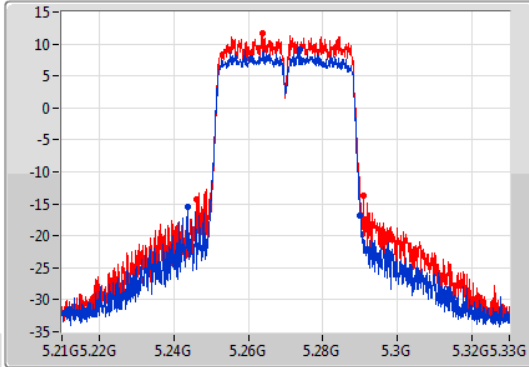

802.11ac VHT40_Nss2,(MCS0)_2TX

EBW

5270MHz

05/11/2019

CF
5.27GHz
Span
120MHz
RBW
500kHz
VBW
2MHz
Sweep Time
100ms
Detector Type
Peak

CF
5.27GHz
Span
120MHz
RBW
500kHz
VBW
2MHz
Sweep Time
100ms
Detector Type
Sample