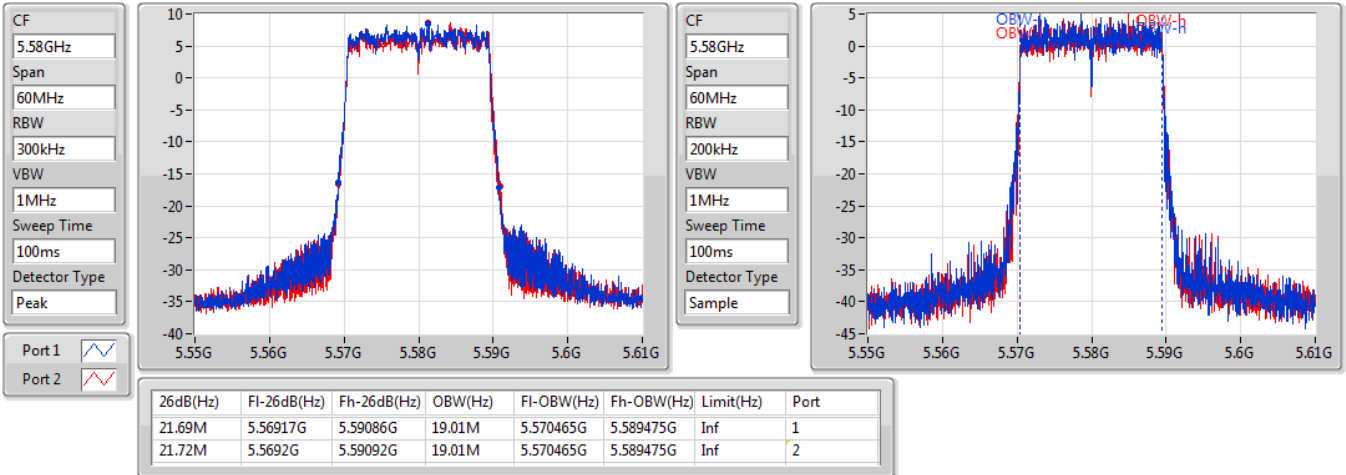

802.11ax HEW20-BF_Nss1,(MCS0)_2TX

EBW

5580MHz

06/11/2019