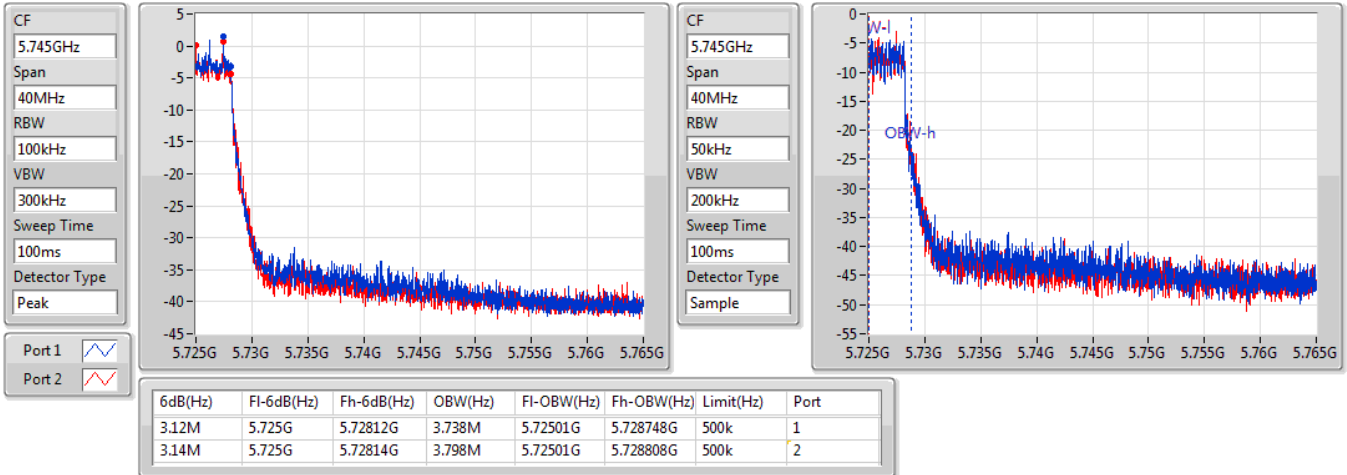

802.11ac VHT40-BF_Nss1,(MCS0)_2TX

EBW

5710MHz Straddle 5.725-5.85GHz

06/11/2019