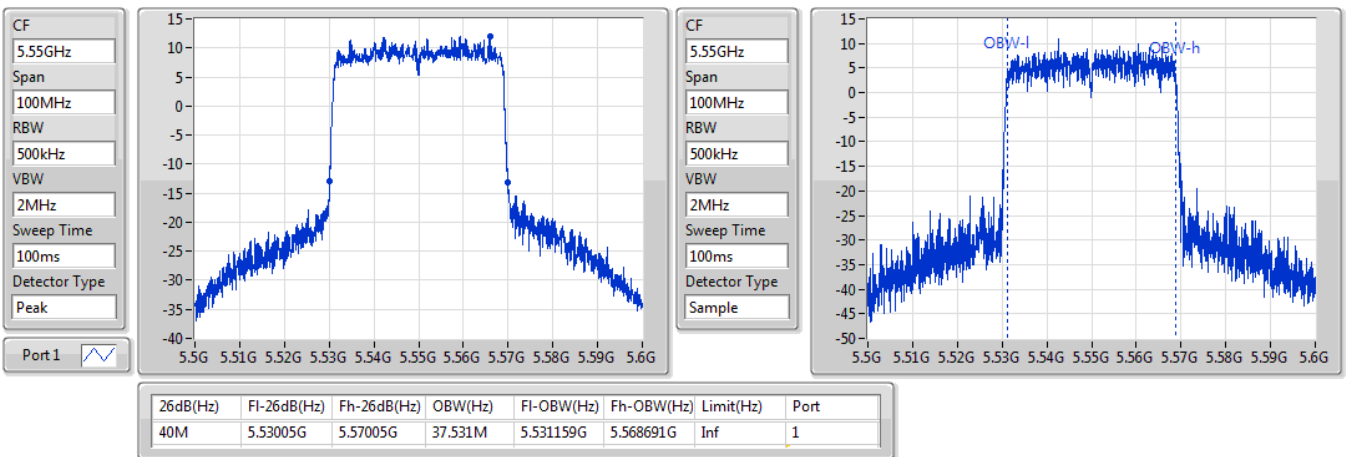

EBW

5550MHz

11/11/2019

802.11ax HEW40_Nss1,(MCS0)_1TX

EBW

5670MHz

11/11/2019

802.11ax HEW40_Nss1,(MCS0)_1TX