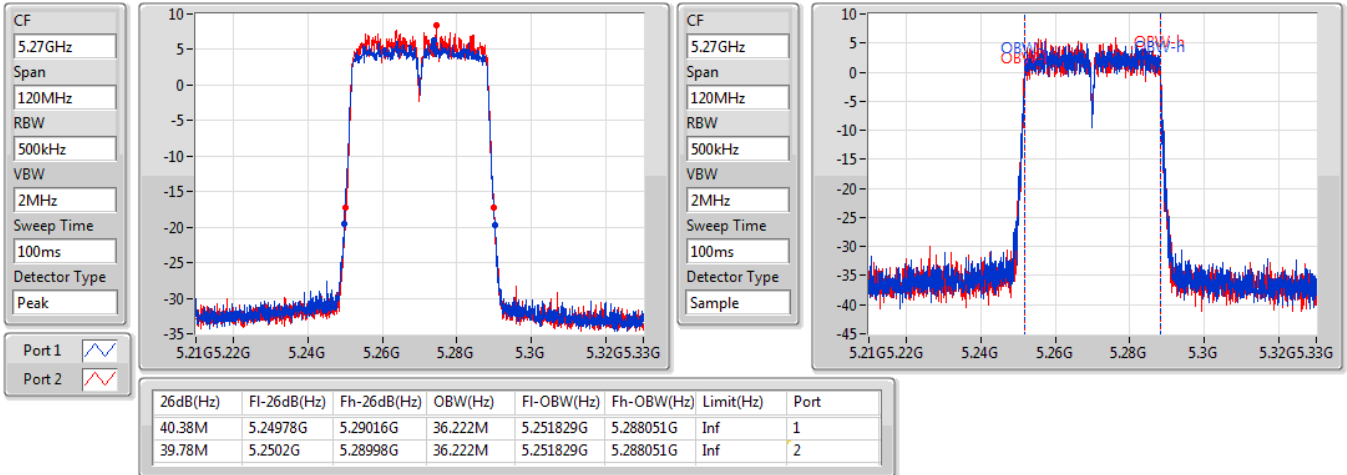

802.11ac VHT40-BF_Nss1,(MCS0)_2TX

EBW

5270MHz

06/11/2019