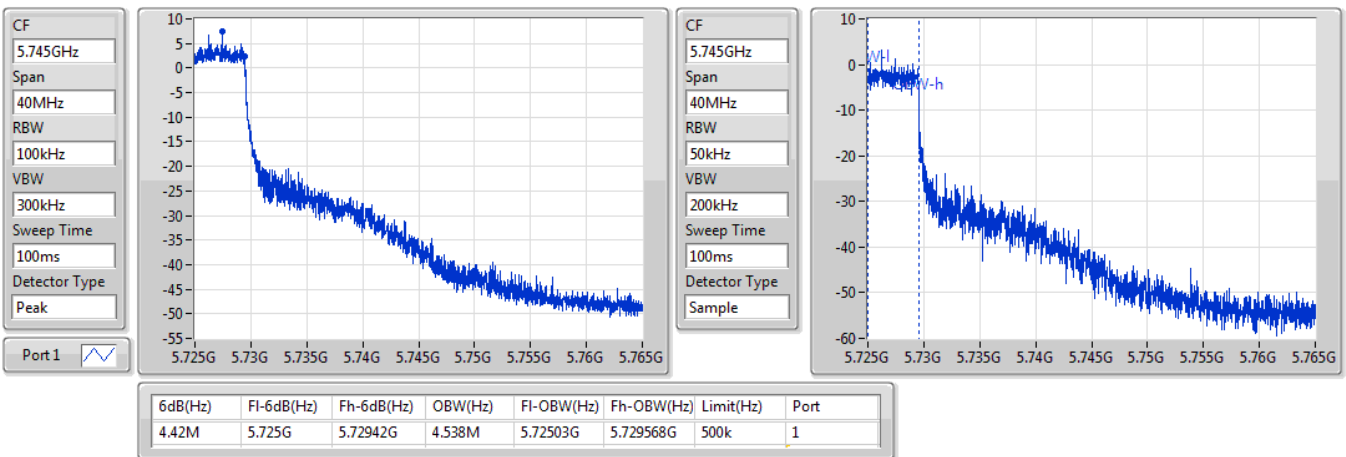

11/11/2019

802.11ax HEW20_Nss1,(MCS0)_1TX

EBW

5720MHz Straddle 5.725-5.85GHz

11/11/2019

802.11ax HEW40_Nss1,(MCS0)_1TX

EBW

5270MHz