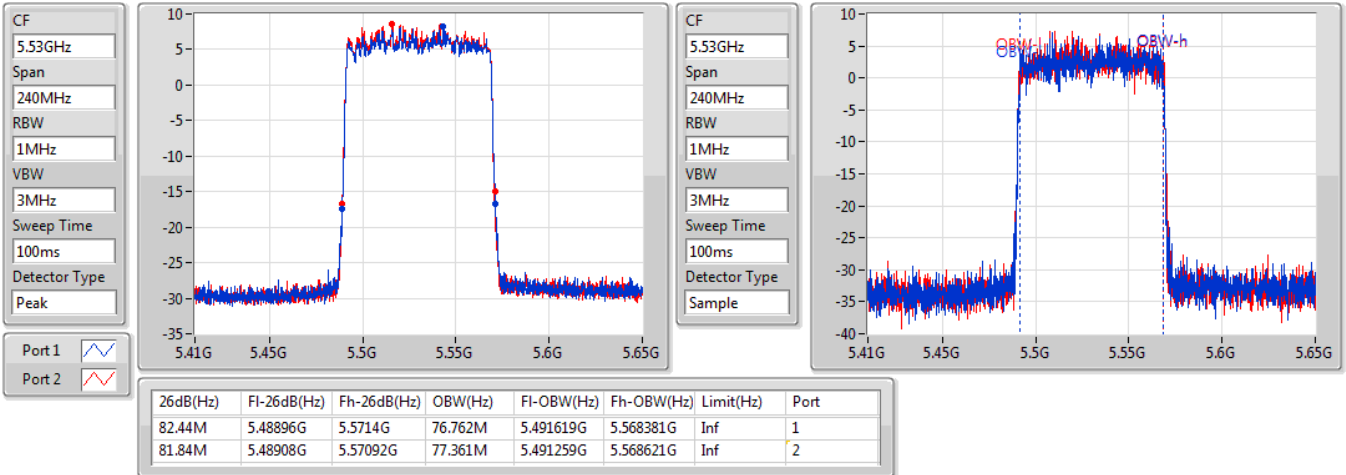

802.11ax HEW80-BF_Nss1,(MCS0)_2TX

EBW

5530MHz

06/11/2019