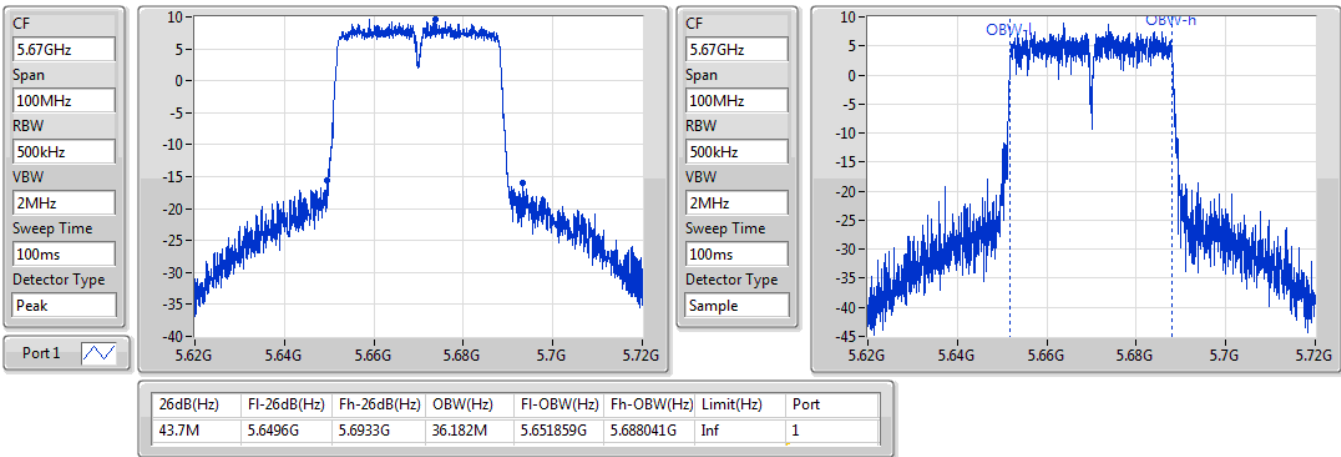

EBW

5550MHz

11/11/2019

802.11ac VHT40_Nss1,(MCS0)_1TX

EBW

5670MHz

11/11/2019

802.11ac VHT40_Nss1,(MCS0)_1TX