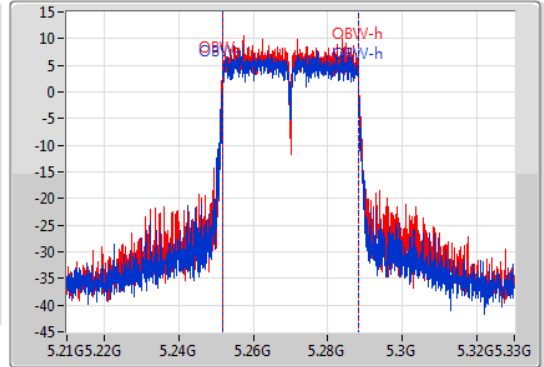

802.11ac VHT40_Nss2,(MCS0)_2TX

EBW

5270MHz

05/11/2019

CF
5.27GHz
Span
120MHz
RBW
500kHz
VBW
2MHz
Sweep Time
100ms
Detector Type
Peak

CF
5.27GHz
Span
120MHz
RBW
500kHz
VBW
2MHz
Sweep Time
100ms
Detector Type
Sample