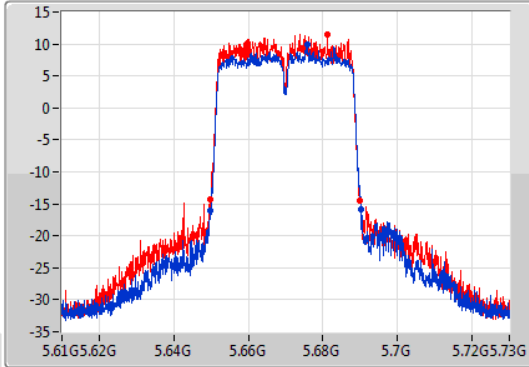

802.11ac VHT40_Nss2,(MCS0)_2TX

EBW

5670MHz

01/11/2019

CF
5.67GHz
Span
120MHz
RBW
500kHz
VBW
2MHz
Sweep Time
100ms
Detector Type
Peak

CF
5.67GHz
Span
120MHz
RBW
500kHz
VBW
2MHz
Sweep Time
100ms
Detector Type
Sample