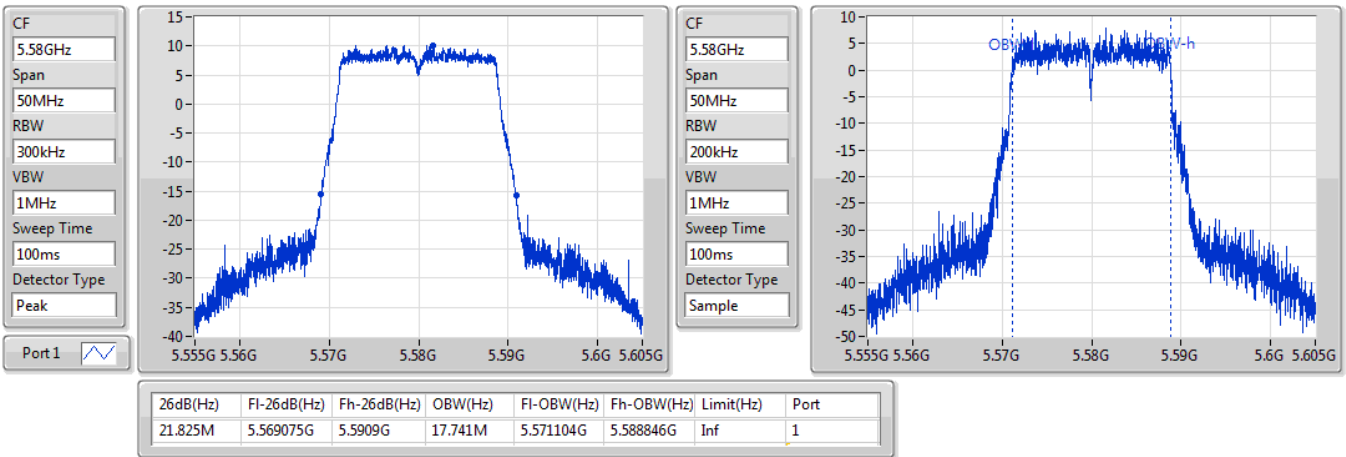

EBW

5500MHz

11/11/2019

802.11ac VHT20_Nss1,(MCS0)_1TX

EBW

5580MHz

11/11/2019

802.11ac VHT20_Nss1,(MCS0)_1TX