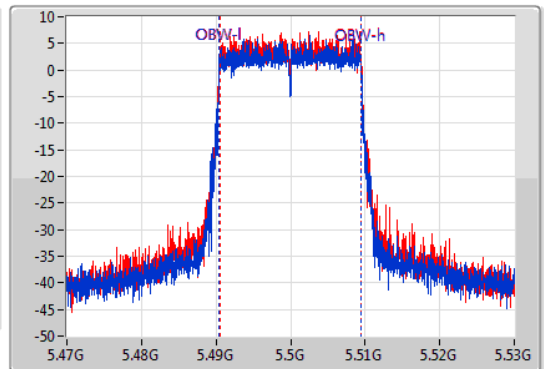

EBW

5500MHz

04/11/2019

CF
5.5GHz
Span
60MHz
RBW
300kHz
VBW
1MHz
Sweep Time
100ms
Detector Type
Peak

CF
5.5GHz
Span
60MHz
RBW
200kHz
VBW
1MHz
Sweep Time
100ms
Detector Type
Sample

26dB(Hz)	Fl-26dB(Hz)	Fh-26dB(Hz)	OBW(Hz)	Fl-OBW(Hz)	Fh-OBW(Hz)	Limit(Hz)	Port
21.9M	5.48899G	5.51089G	18.981M	5.490465G	5.509445G	Inf	1
21.51M	5.48923G	5.51074G	18.951M	5.490495G	5.509445G	Inf	2