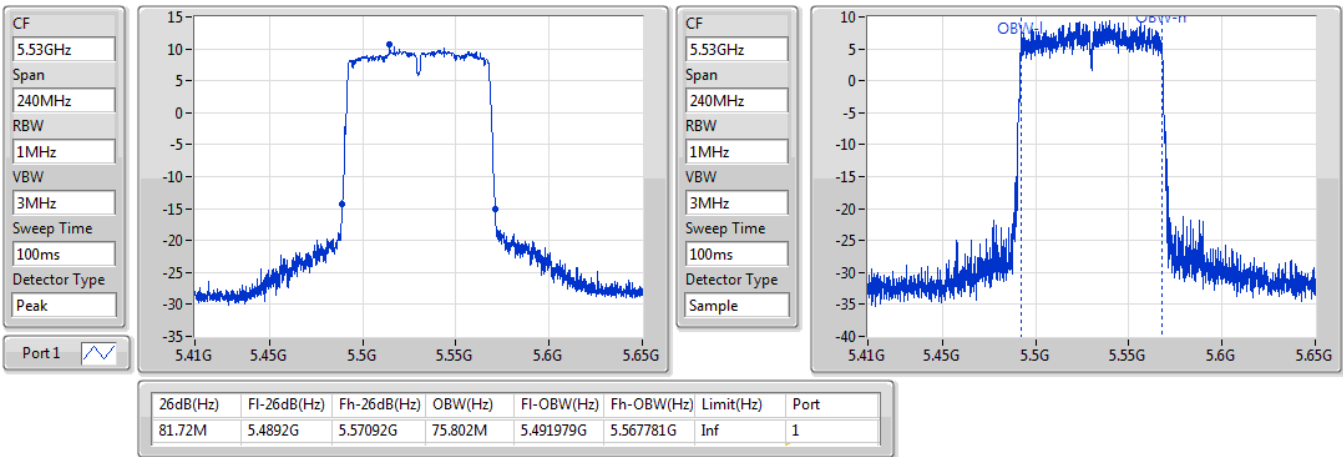

802.11ac VHT80_Nss1,(MCS0)_1TX

EBW

5530MHz

31/10/2019