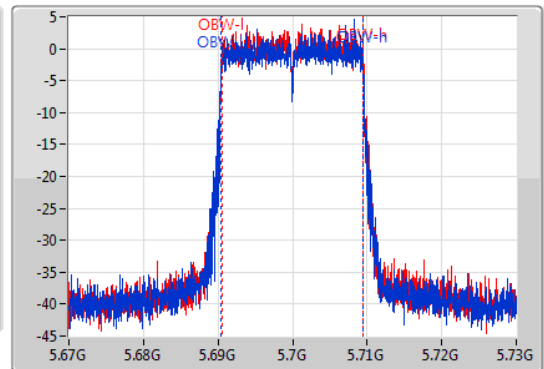

EBW

5700MHz

04/11/2019

CF
5.7GHz
Span
60MHz
RBW
300kHz
VBW
1MHz
Sweep Time
100ms
Detector Type
Peak

CF
5.7GHz
Span
60MHz
RBW
200kHz
VBW
1MHz
Sweep Time
100ms
Detector Type
Sample

26dB(Hz)	Fl-26dB(Hz)	Fh-26dB(Hz)	OBW(Hz)	Fl-OBW(Hz)	Fh-OBW(Hz)	Limit(Hz)	Port
21.9M	5.68899G	5.71089G	19.04M	5.690435G	5.709475G	Inf	1
21.54M	5.68923G	5.71077G	18.981M	5.690495G	5.709475G	Inf	2