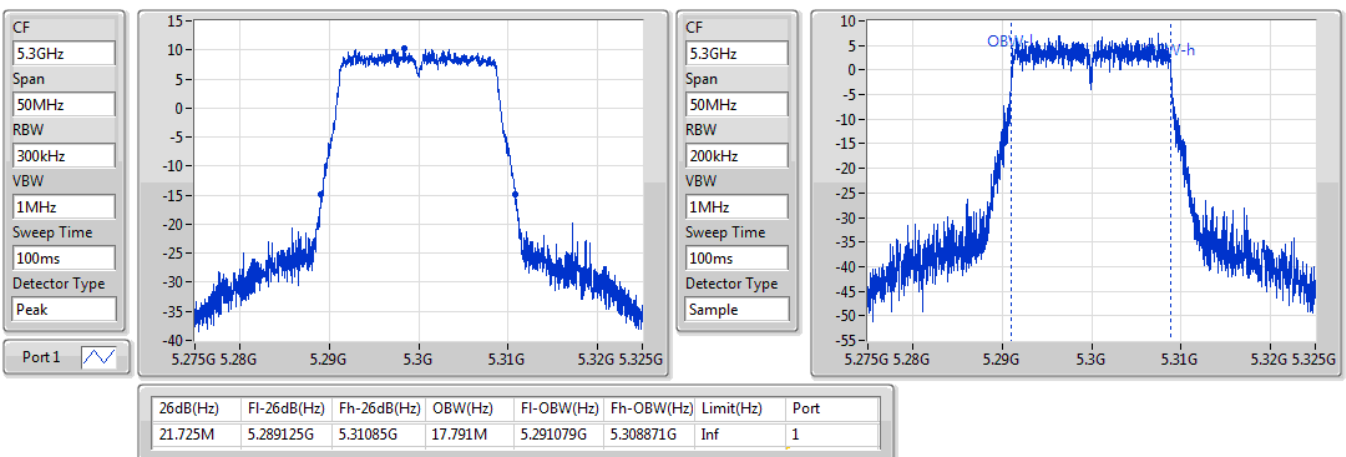

802.11ac VHT20_Nss1,(MCS0)_1TX

EBW

5300MHz

11/11/2019