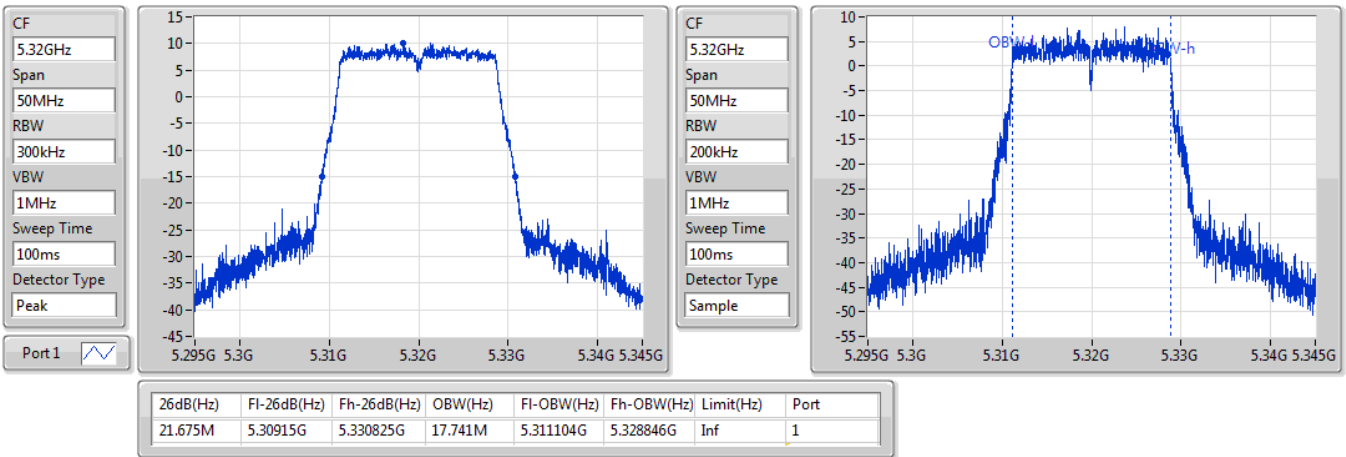

EBW

5300MHz

11/11/2019

802.11ac VHT20_Nss1,(MCS0)_1TX

EBW

5320MHz

11/11/2019

802.11ac VHT20_Nss1,(MCS0)_1TX