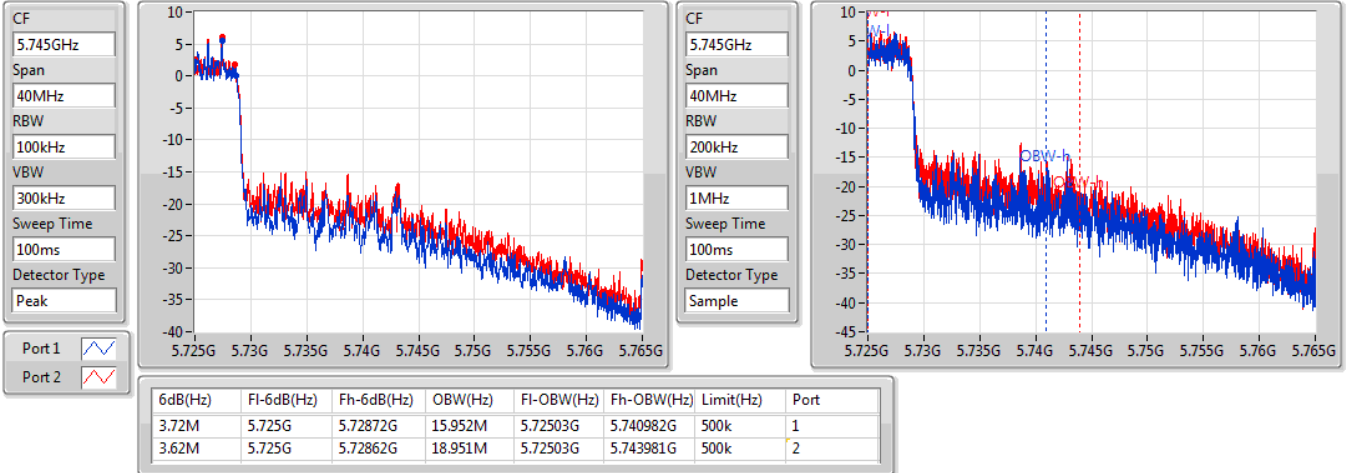

802.11ax HEW40_Nss2,(MCS0)_2TX

EBW

5710MHz Straddle 5.725-5.85GHz

01/11/2019