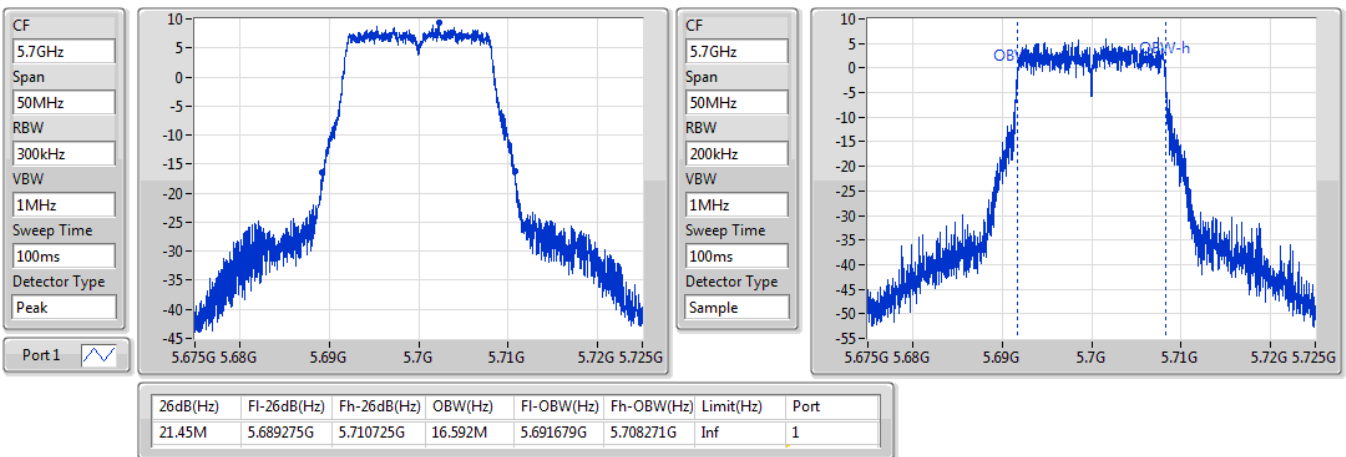

802.11a_Nss1,(6Mbps)_1TX

EBW

5700MHz

11/11/2019