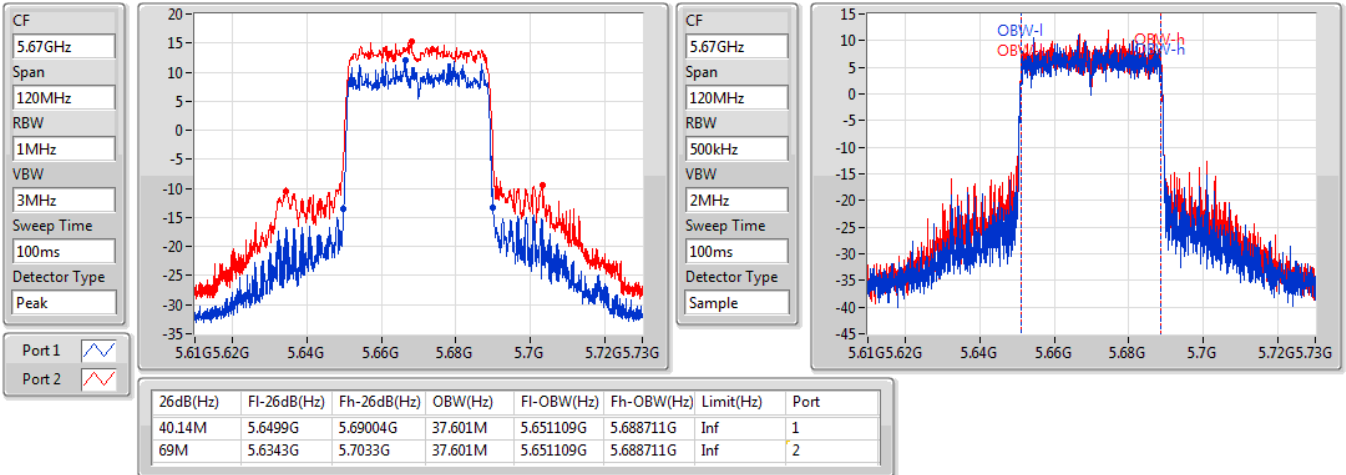

802.11ax HEW40_Nss2,(MCS0)_2TX

EBW

5670MHz

01/11/2019

802.11ax HEW40_Nss2,(MCS0)_2TX

EBW

5710MHz Straddle 5.47-5.725GHz

01/11/2019