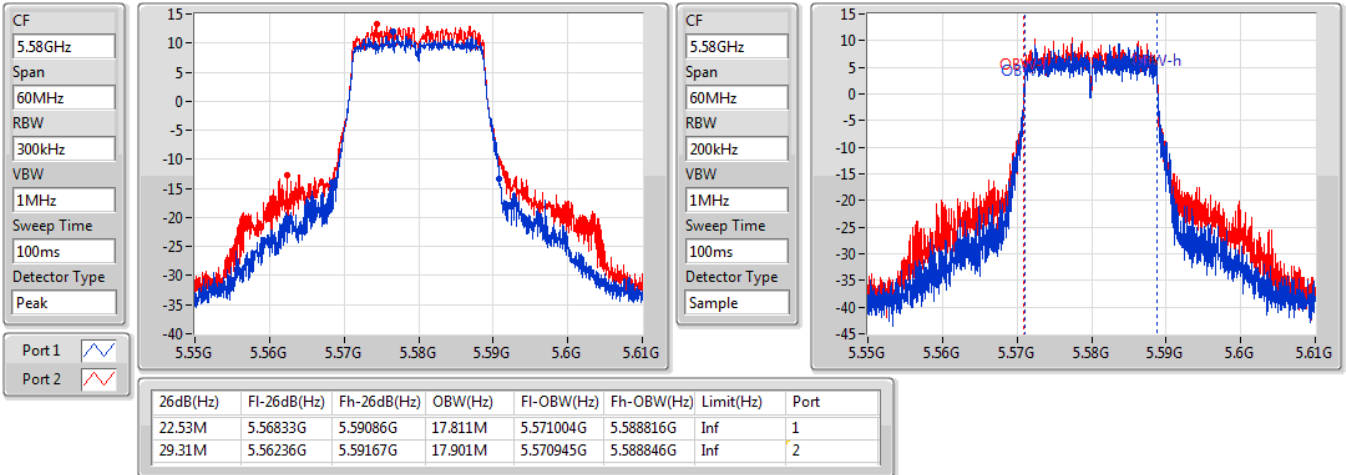

802.11ac VHT20_Nss2,(MCS0)_2TX

EBW

5580MHz

01/11/2019