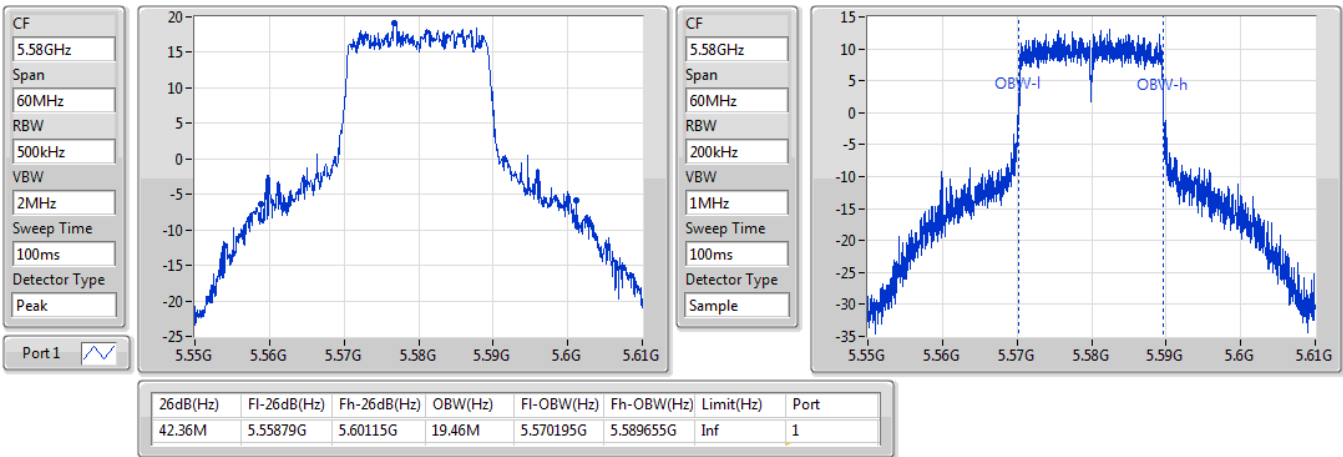

802.11ax HEW20_Nss1,(MCS0)_1TX

EBW

5580MHz

31/10/2019