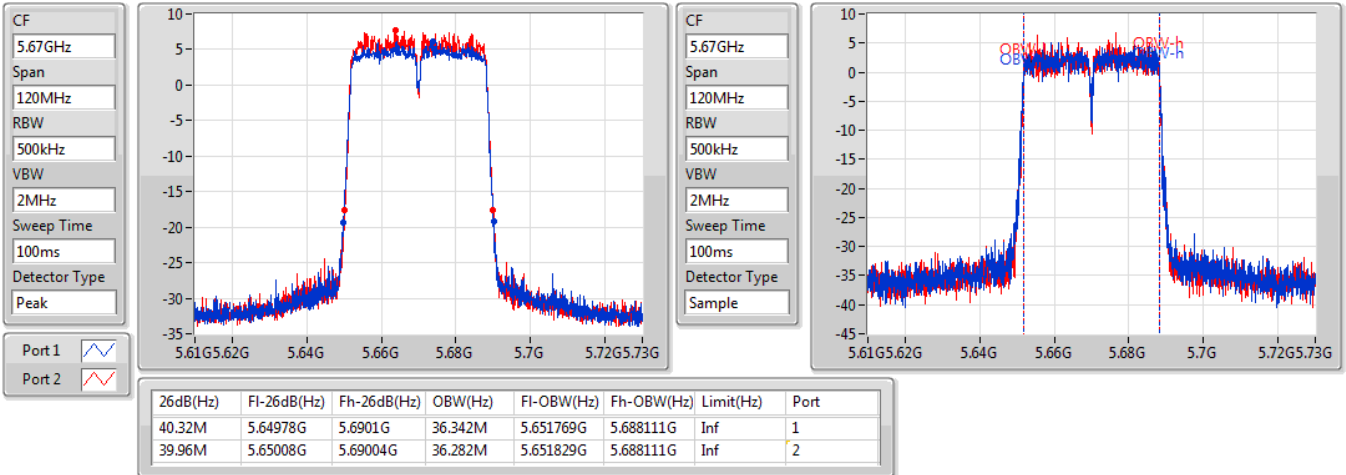

802.11ac VHT40-BF_Nss1,(MCS0)_2TX

EBW

5670MHz

06/11/2019