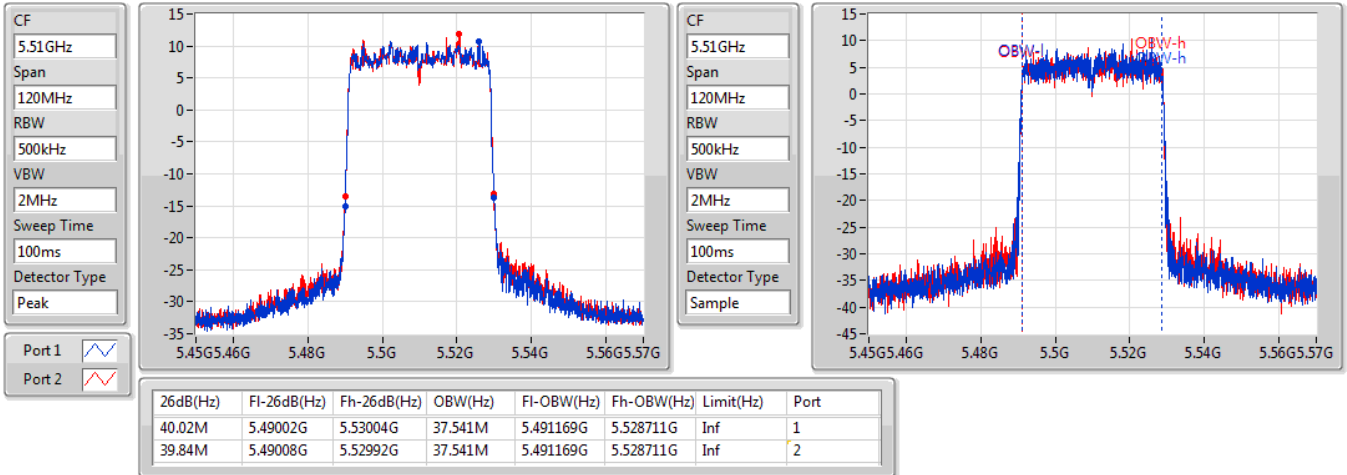

802.11ax HEW40-BF_Nss1,(MCS0)_2TX

EBW

5510MHz

01/11/2019