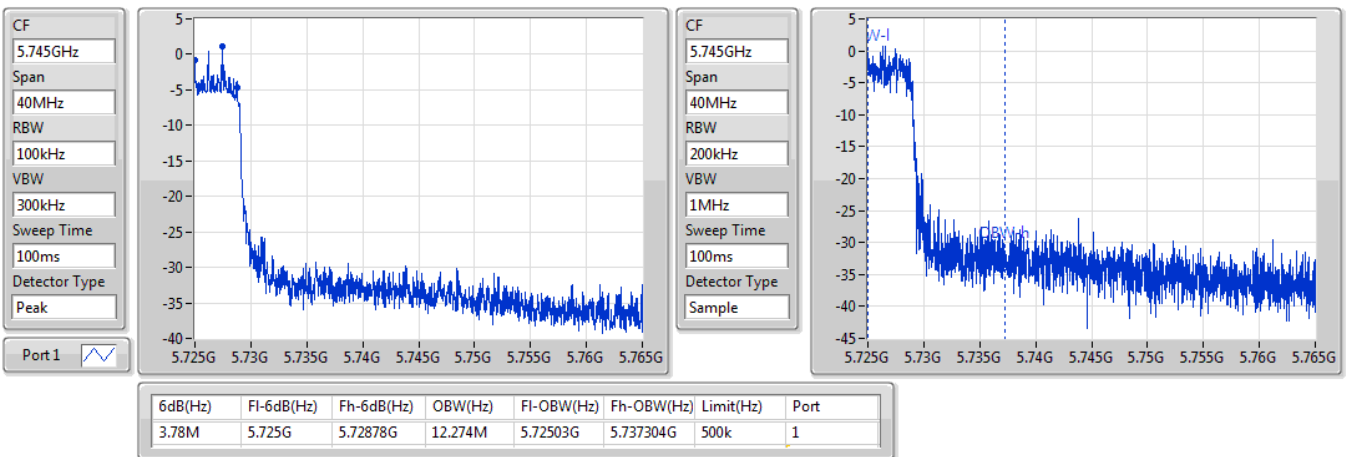

5690MHz Straddle 5.725-5.85GHz

11/11/2019