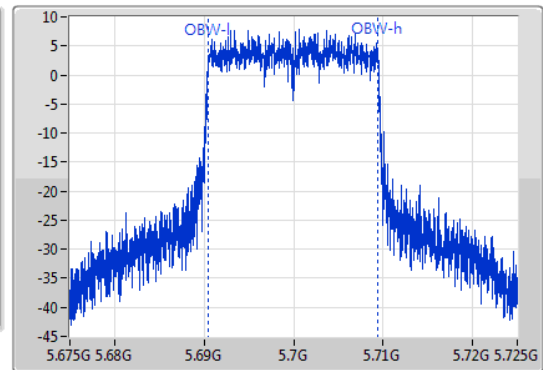

26dB(Hz)	Fl-26dB(Hz)	Fh-26dB(Hz)	OBW(Hz)	Fl-OBW(Hz)	Fh-OBW(Hz)	Limit(Hz)	Port
25.325M	5.6885G	5.713825G	18.991M	5.690455G	5.709445G	Inf	1

802.11ax HEW20_Nss1,(MCS0)_1TX

EBW

5720MHz Straddle 5.47-5.725GHz