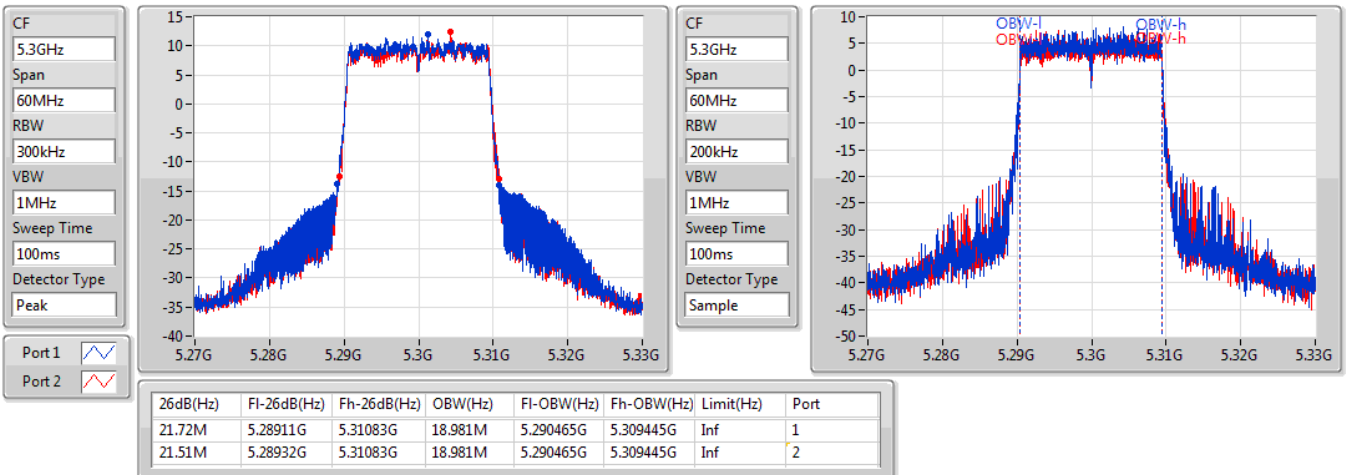

EBW

5260MHz

01/11/2019

802.11ax HEW20-BF_Nss1,(MCS0)_2TX

EBW

5300MHz

01/11/2019

802.11ax HEW20-BF_Nss1,(MCS0)_2TX