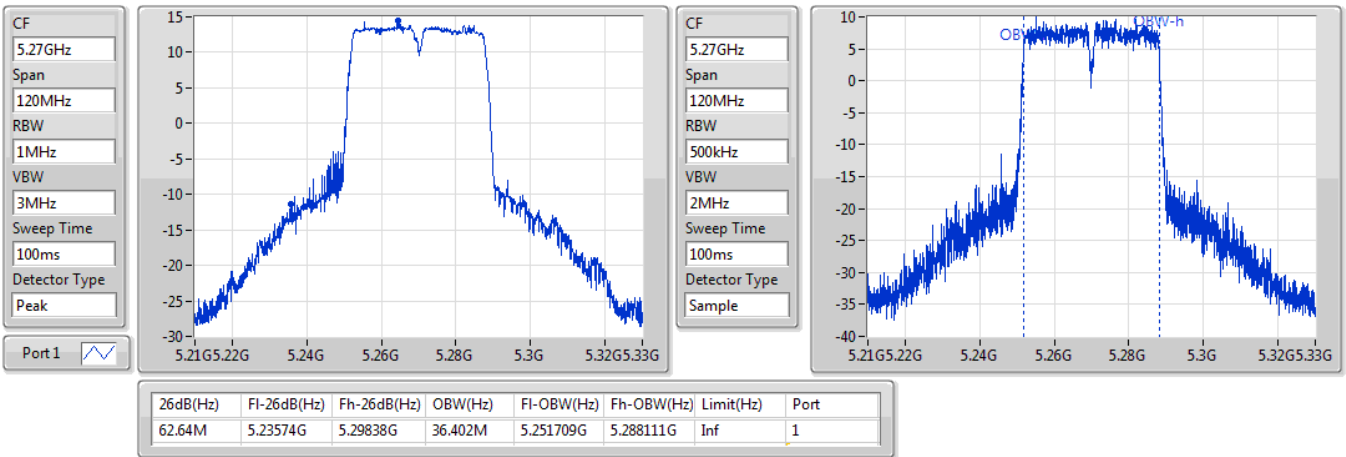

802.11ac VHT20_Nss1,(MCS0)_1TX

EBW

5720MHz Straddle 5.725-5.85GHz

04/11/2019

802.11ac VHT40_Nss1,(MCS0)_1TX

EBW

5270MHz

04/11/2019