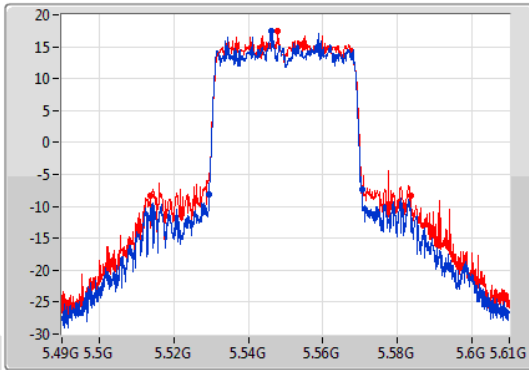

Sweep Time
100ms

Detector Type
Peak

Port 1

Port 2

CF
5.55GHz

Span
120MHz

RBW
500kHz

VBW
2MHz