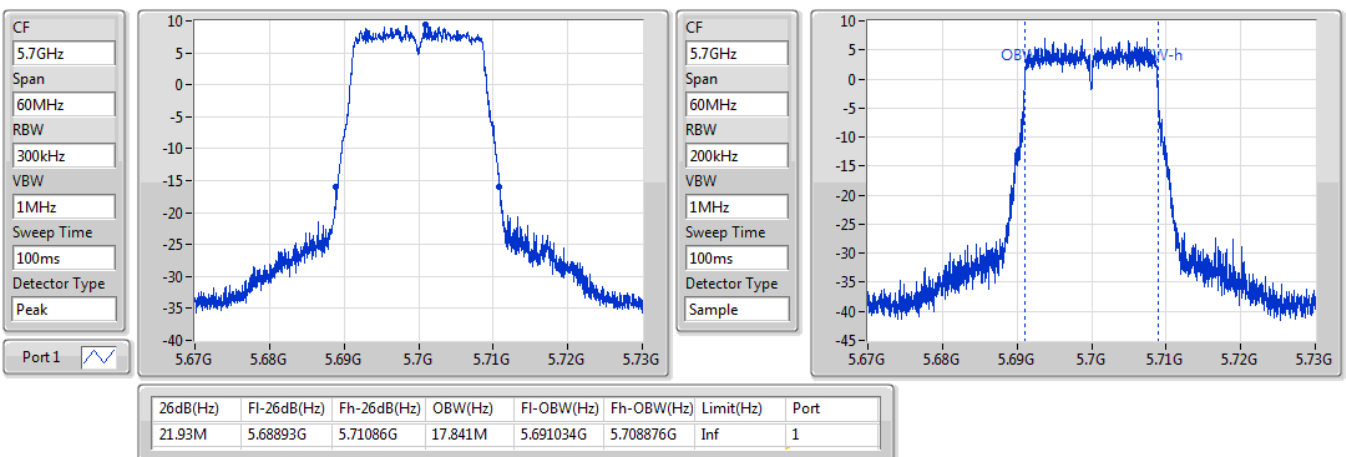

802.11ac VHT20_Nss1,(MCS0)_1TX

EBW

5580MHz

31/10/2019

802.11ac VHT20_Nss1,(MCS0)_1TX

EBW

5700MHz

31/10/2019