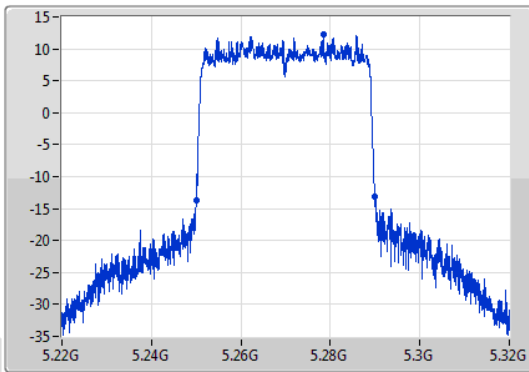

802.11ax HEW40_Nss1,(MCS0)_1TX

EBW

5270MHz

11/11/2019

CF
5.27GHz
Span
100MHz
RBW
500kHz
VBW
2MHz
Sweep Time
100ms
Detector Type
Peak
Port 1

CF
5.27GHz
Span
100MHz
RBW
500kHz
VBW
2MHz
Sweep Time
100ms
Detector Type
Sample