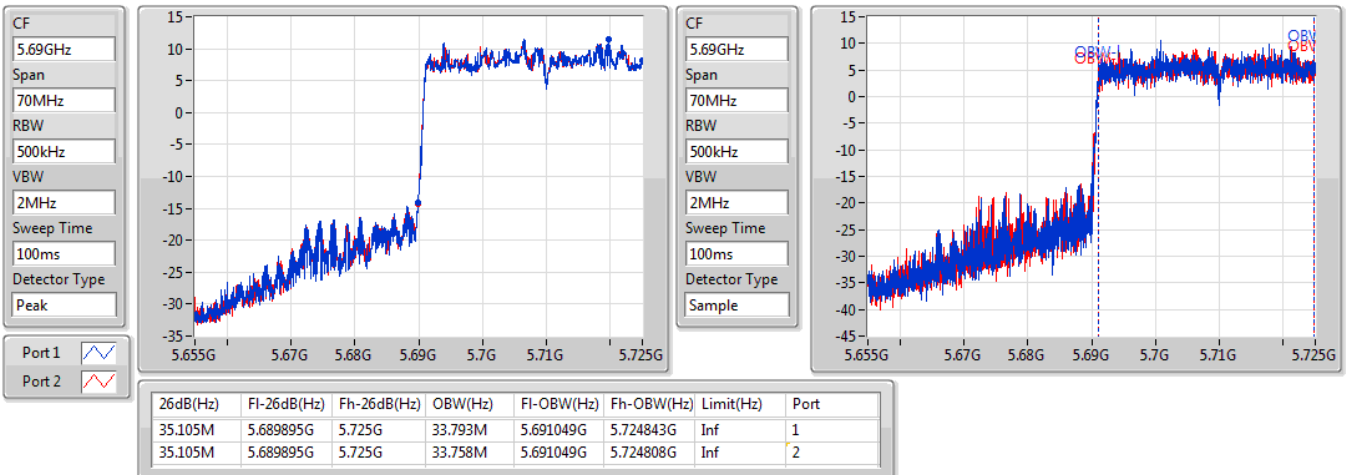

802.11ax HEW40_Nss2,(MCS0)_2TX

EBW

5670MHz

05/11/2019

802.11ax HEW40_Nss2,(MCS0)_2TX

EBW

5710MHz Straddle 5.47-5.725GHz

05/11/2019