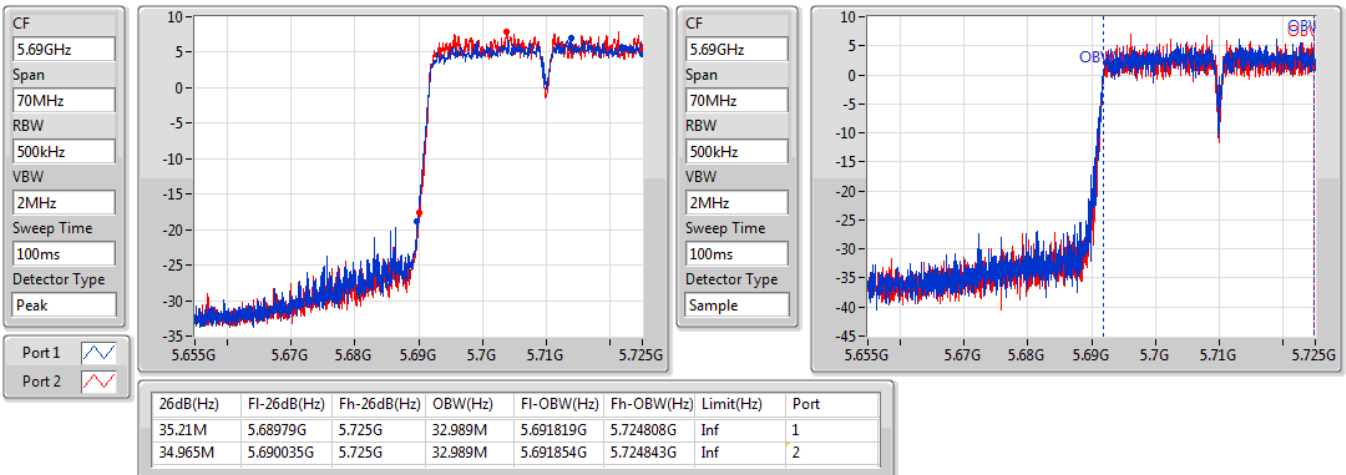

EBW

5670MHz

06/11/2019

802.11ac VHT40-BF_Nss1,(MCS0)_2TX

EBW

5710MHz Straddle 5.47-5.725GHz

06/11/2019

802.11ac VHT40-BF_Nss1,(MCS0)_2TX