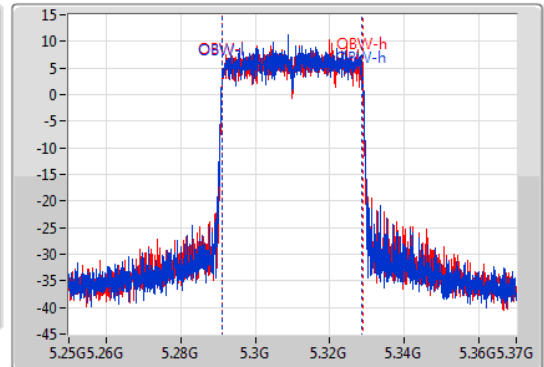

802.11ax HEW40-BF_Nss1,(MCS0)_2TX

EBW

5310MHz

01/11/2019

CF
5.31GHz
Span
120MHz
RBW
500kHz
VBW
2MHz
Sweep Time
100ms
Detector Type
Peak

CF
5.31GHz
Span
120MHz
RBW
500kHz
VBW
2MHz
Sweep Time
100ms
Detector Type
Sample