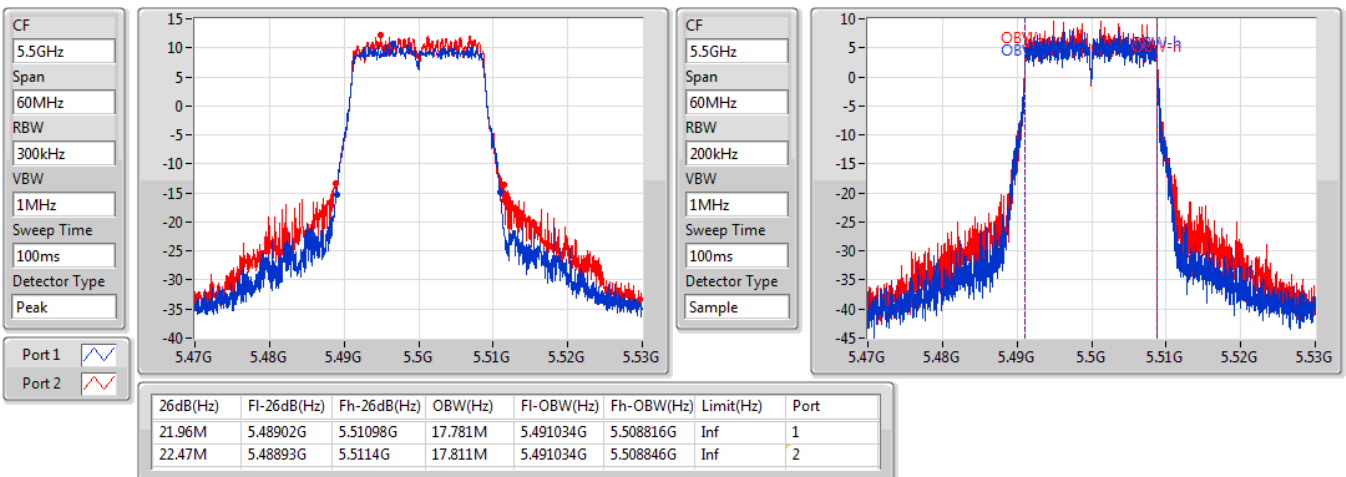

802.11ac VHT20_Nss2,(MCS0)_2TX

EBW

5320MHz

01/11/2019

802.11ac VHT20_Nss2,(MCS0)_2TX

EBW

5500MHz

01/11/2019