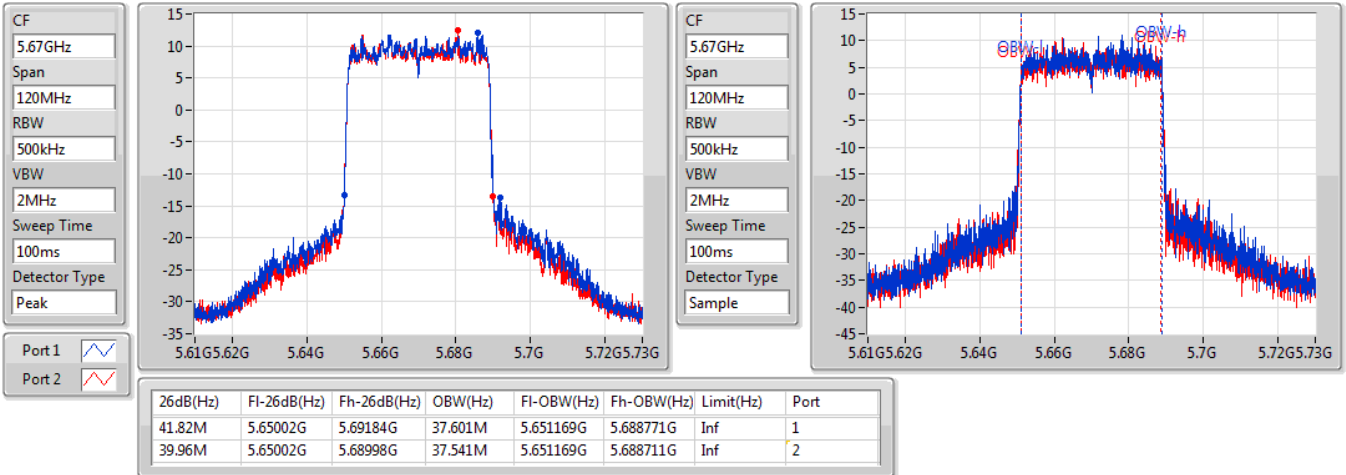

802.11ax HEW40-BF_Nss1,(MCS0)_2TX

EBW

5670MHz

01/11/2019