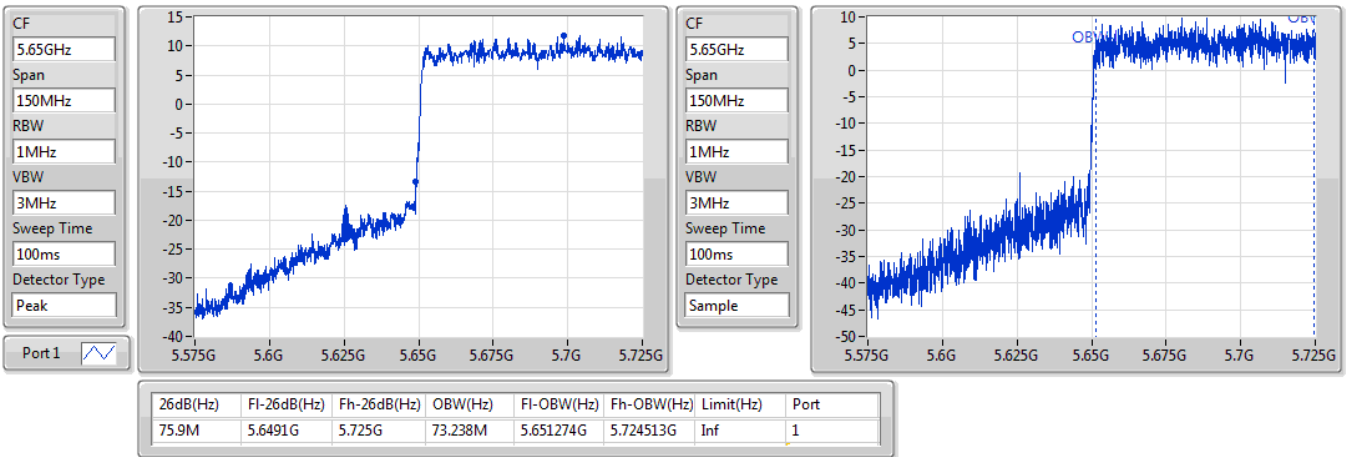

26dB(Hz)	Fl-26dB(Hz)	Fh-26dB(Hz)	OBW(Hz)	Fl-OBW(Hz)	Fh-OBW(Hz)	Limit(Hz)	Port
82.5M	5.5691G	5.6516G	77.261M	5.571319G	5.648581G	Inf	1

802.11ax HEW80_Nss1,(MCS0)_1TX

EBW

5690MHz Straddle 5.47-5.725GHz

11/11/2019