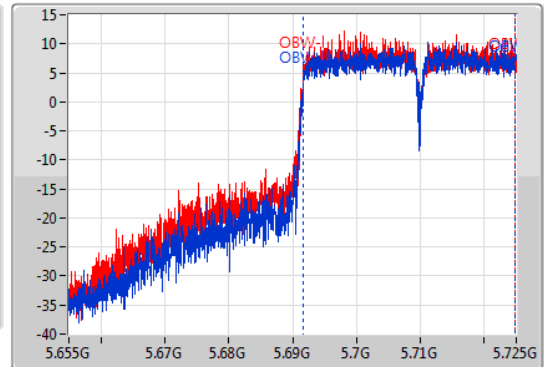

EBW

5710MHz Straddle 5.47-5.725GHz

01/11/2019

CF
5.69GHz
Span
70MHz
RBW
500kHz
VBW
2MHz
Sweep Time
100ms
Detector Type
Peak

CF
5.69GHz
Span
70MHz
RBW
500kHz
VBW
2MHz
Sweep Time
100ms
Detector Type
Sample

26dB(Hz)	Fl-26dB(Hz)	Fh-26dB(Hz)	OBW(Hz)	Fl-OBW(Hz)	Fh-OBW(Hz)	Limit(Hz)	Port
39.34M	5.68566G	5.725G	33.128M	5.691714G	5.724843G	Inf	1
46.305M	5.678695G	5.725G	33.163M	5.691609G	5.724773G	Inf	2