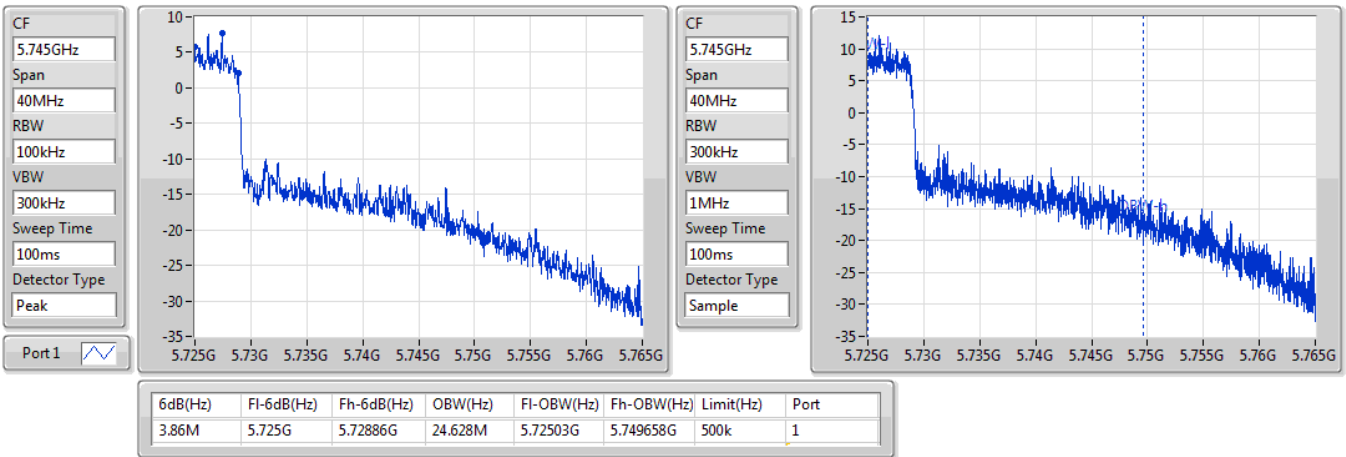

5510MHz

31/10/2019

802.11ax HEW40_Nss1,(MCS0)_1TX

EBW

5550MHz

31/10/2019

802.11ax HEW40_Nss1,(MCS0)_1TX

EBW

5710MHz Straddle 5.725-5.85GHz

31/10/2019

802.11ax HEW80_Nss1,(MCS0)_1TX

EBW

5290MHz

31/10/2019

802.11ax HEW80_Nss1,(MCS0)_1TX

EBW