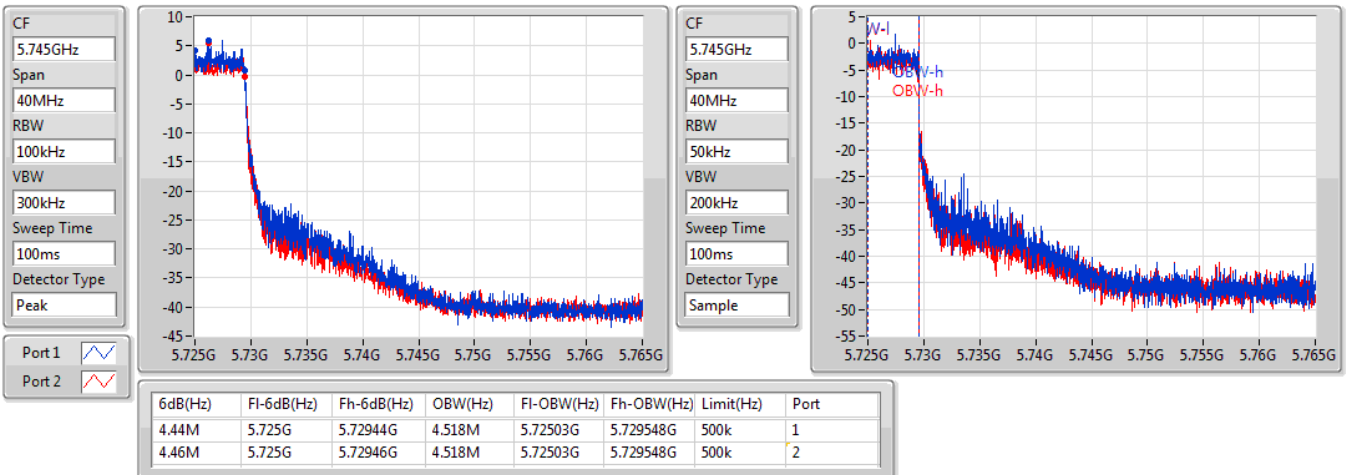

EBW

5720MHz Straddle 5.47-5.725GHz

01/11/2019

802.11ax HEW20-BF_Nss1,(MCS0)_2TX

EBW

5720MHz Straddle 5.725-5.85GHz

01/11/2019

802.11ax HEW40-BF_Nss1,(MCS0)_2TX