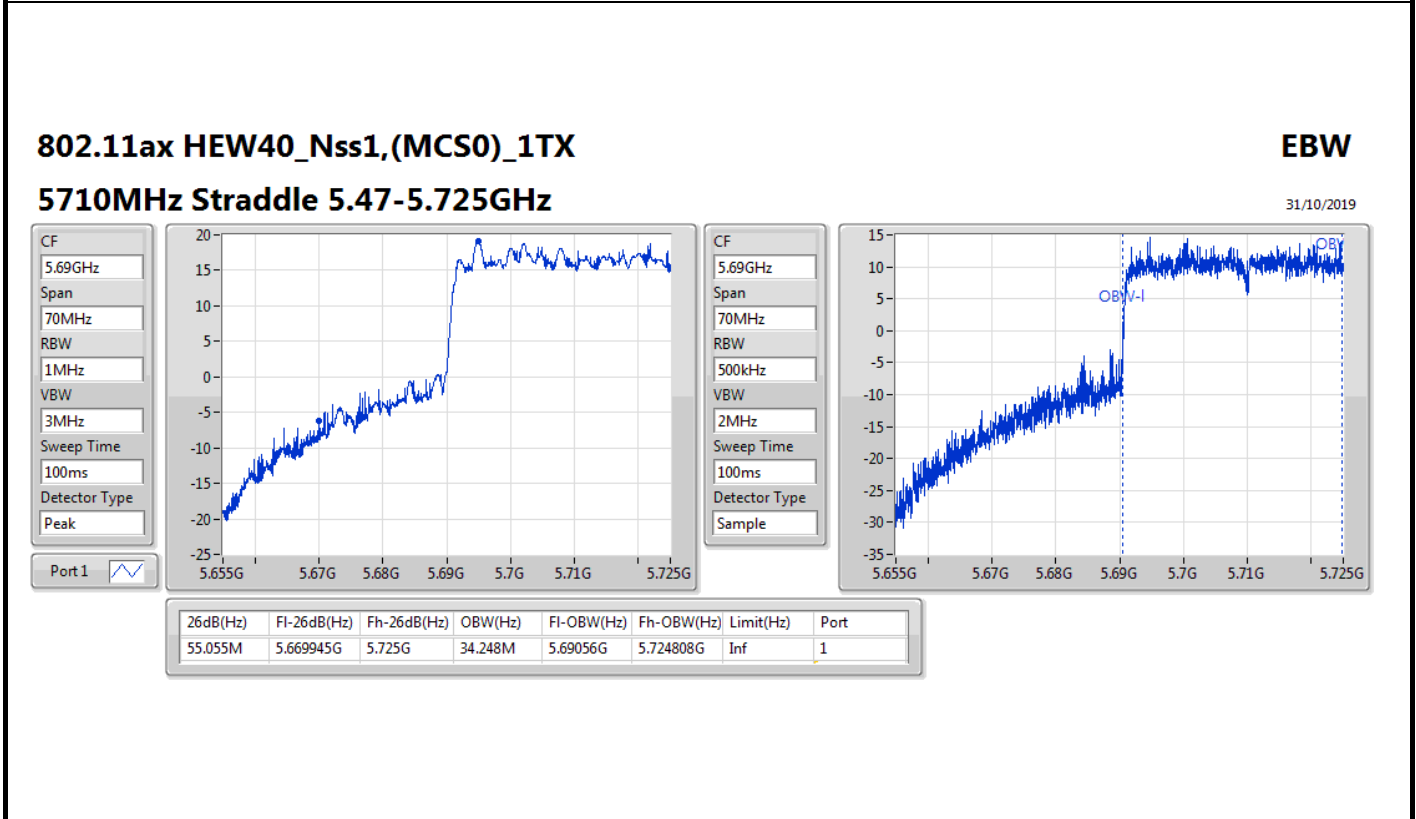

5510MHz

31/10/2019

802.11ax HEW40_Nss1,(MCS0)_1TX

EBW

5550MHz

31/10/2019

802.11ax HEW40_Nss1,(MCS0)_1TX

EBW

5710MHz Straddle 5.725-5.85GHz

31/10/2019

802.11ax HEW80_Nss1,(MCS0)_1TX

EBW

5290MHz

31/10/2019

802.11ax HEW80_Nss1,(MCS0)_1TX

EBW