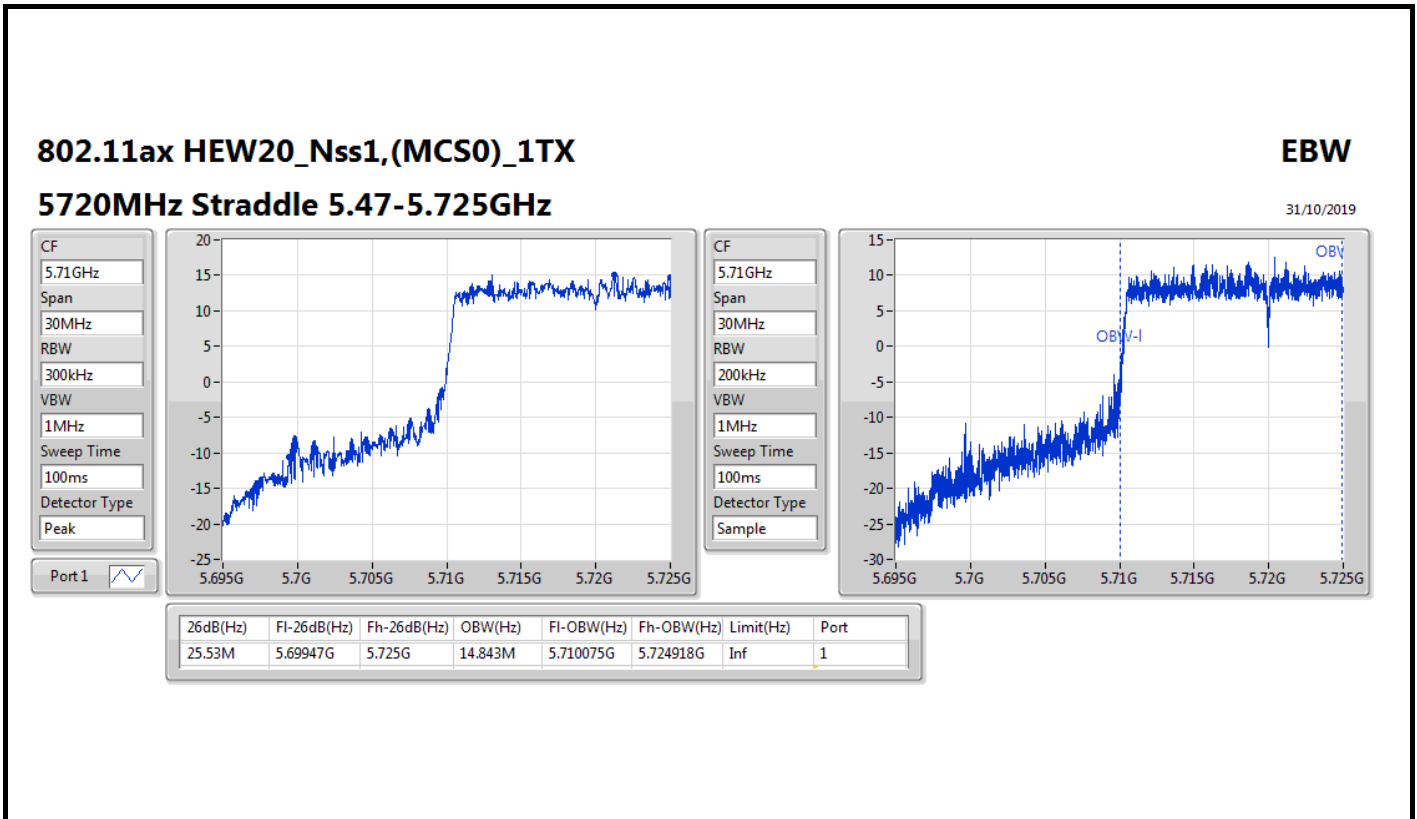

5320MHz

31/10/2019

802.11ax HEW20_Nss1,(MCS0)_1TX

EBW

5500MHz

31/10/2019

802.11ax HEW20_Nss1,(MCS0)_1TX

EBW

5580MHz

31/10/2019

802.11ax HEW20_Nss1,(MCS0)_1TX

EBW

5700MHz

31/10/2019

802.11ax HEW40_Nss1,(MCS0)_1TX

EBW

5270MHz

31/10/2019

802.11ax HEW40_Nss1,(MCS0)_1TX

EBW

5310MHz

31/10/2019

802.11ax HEW40_Nss1,(MCS0)_1TX

EBW