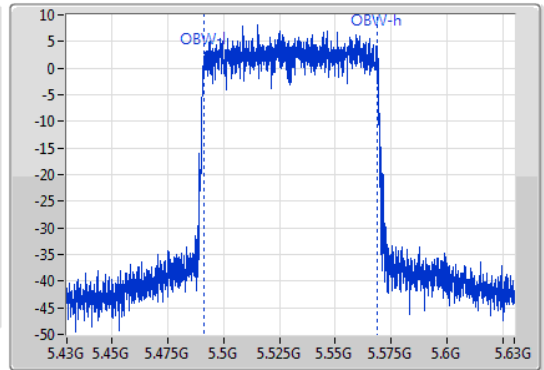

26dB(Hz)	Fl-26dB(Hz)	Fh-26dB(Hz)	OBW(Hz)	Fl-OBW(Hz)	Fh-OBW(Hz)	Limit(Hz)	Port
81.9M	5.4892G	5.5711G	77.361M	5.491319G	5.568681G	Inf	1

802.11ax HEW80_Nss1,(MCS0)_1TX

EBW

5610MHz

11/11/2019

CF: 5.61GHz
Span: 200MHz
RBW: 1MHz
VBW: 3MHz
Sweep Time: 100ms
Detector Type: Peak
Port 1