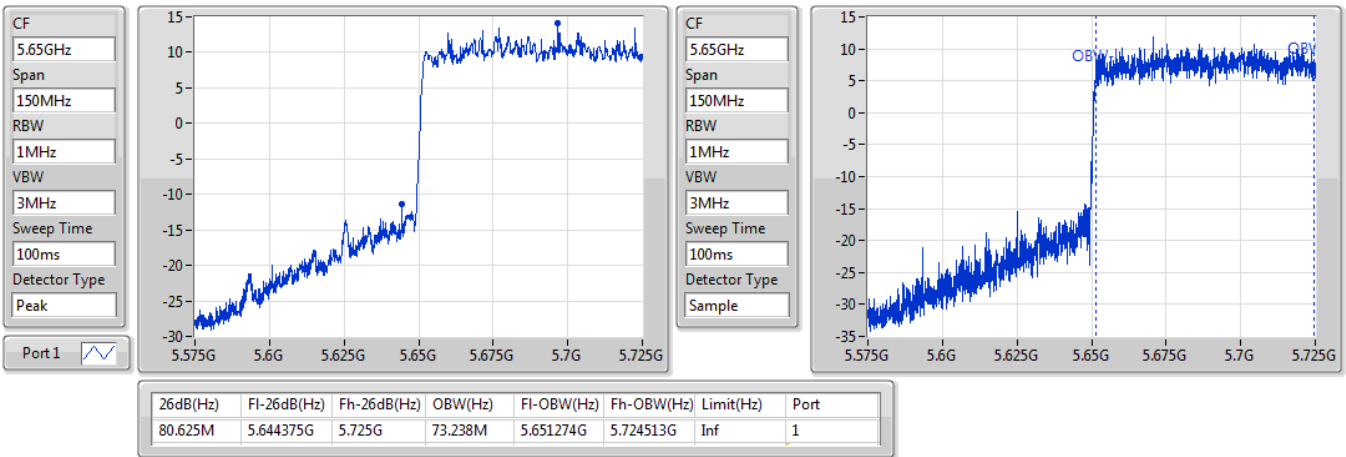

802.11ax HEW80_Nss1,(MCS0)_1TX

EBW

5610MHz

04/11/2019

802.11ax HEW80_Nss1,(MCS0)_1TX

EBW

5690MHz Straddle 5.47-5.725GHz

04/11/2019