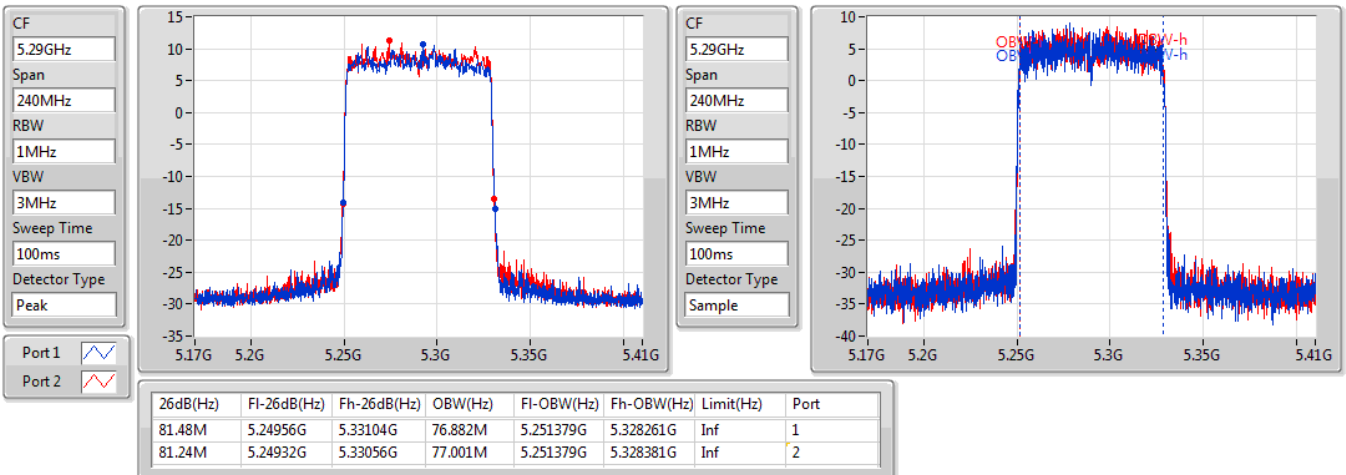

802.11ax HEW40_Nss2,(MCS0)_2TX

EBW

5710MHz Straddle 5.725-5.85GHz

01/11/2019

802.11ax HEW80_Nss2,(MCS0)_2TX

EBW

5290MHz

01/11/2019