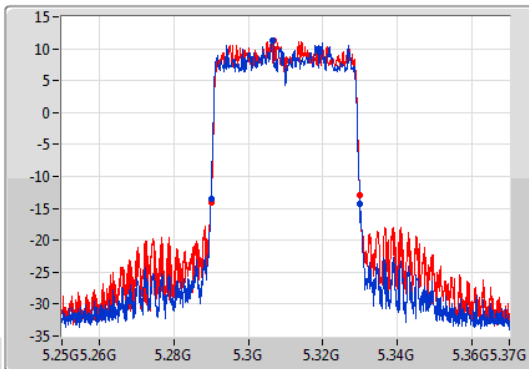

EBW

5310MHz

01/11/2019

CF
5.31GHz
Span
120MHz
RBW
500kHz
VBW
2MHz
Sweep Time
100ms
Detector Type
Peak

CF
5.31GHz
Span
120MHz
RBW
500kHz
VBW
2MHz
Sweep Time
100ms
Detector Type
Sample

26dB(Hz)	Fl-26dB(Hz)	Fh-26dB(Hz)	OBW(Hz)	Fl-OBW(Hz)	Fh-OBW(Hz)	Limit(Hz)	Port
40.02M	5.28996G	5.32998G	37.601M	5.291049G	5.328651G	Inf	1
40.02M	5.28996G	5.32998G	37.541M	5.291169G	5.328711G	Inf	2