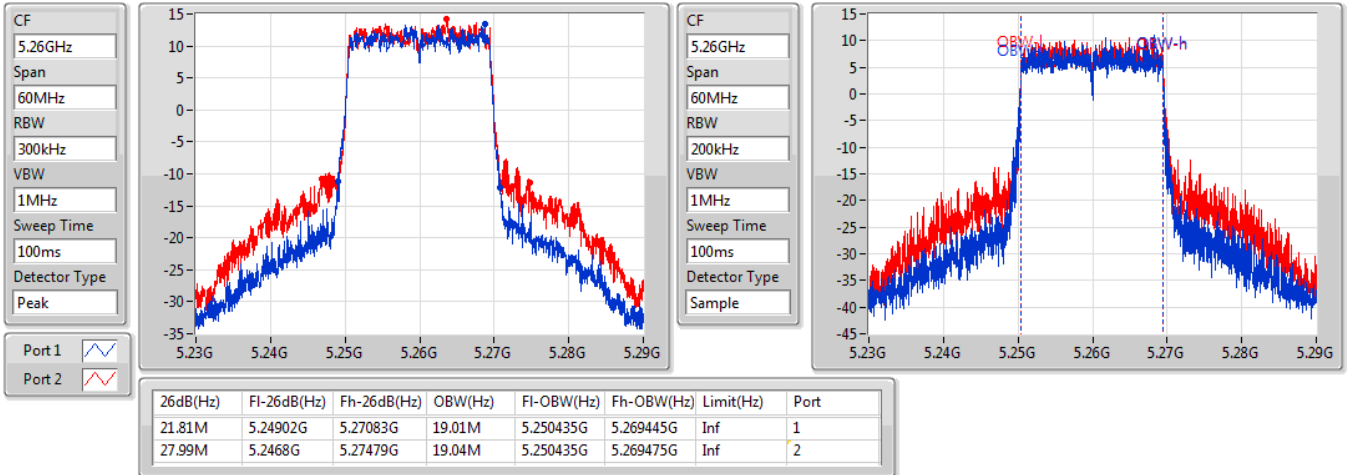

802.11ax HEW20_Nss2,(MCS0)_2TX

EBW

5260MHz

01/11/2019