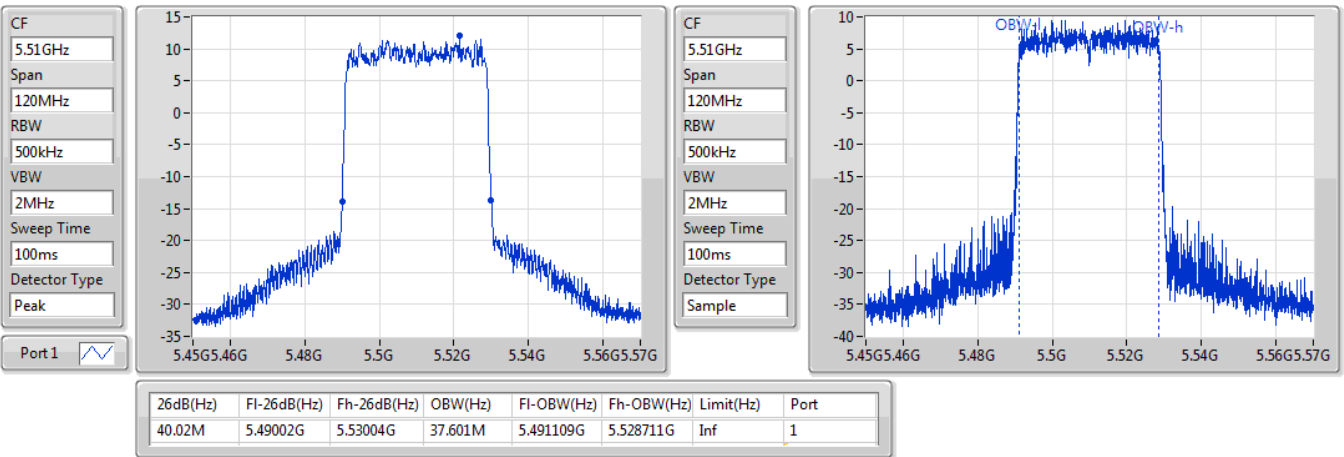

802.11ax HEW40_Nss1,(MCS0)_1TX

EBW

5510MHz

31/10/2019