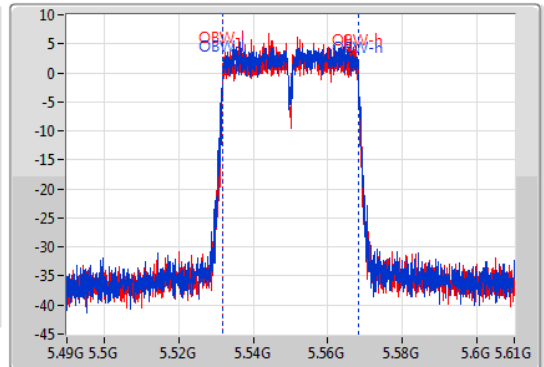

802.11ac VHT40-BF_Nss1,(MCS0)_2TX

EBW

5550MHz

06/11/2019

CF
5.55GHz
Span
120MHz
RBW
500kHz
VBW
2MHz
Sweep Time
100ms
Detector Type
Peak

CF
5.55GHz
Span
120MHz
RBW
500kHz
VBW
2MHz
Sweep Time
100ms
Detector Type
Sample