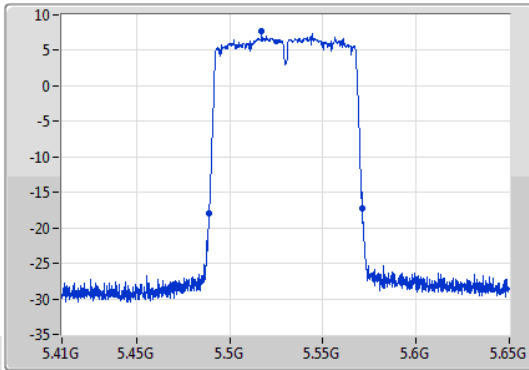

802.11ac VHT80_Nss1,(MCS0)_1TX

EBW

5530MHz

04/11/2019

CF
5.53GHz
Span
240MHz
RBW
1MHz
VBW
3MHz
Sweep Time
100ms
Detector Type
Peak
Port 1

CF
5.53GHz
Span
240MHz
RBW
1MHz
VBW
3MHz
Sweep Time
100ms
Detector Type
Sample