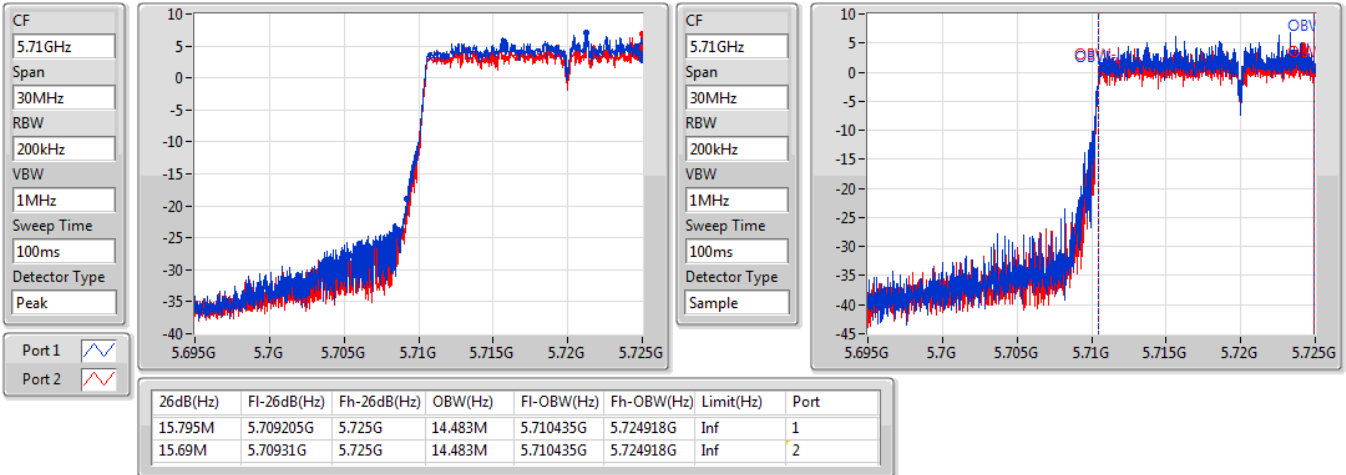

802.11ax HEW20-BF_Nss1,(MCS0)_2TX

EBW

5720MHz Straddle 5.47-5.725GHz

06/11/2019