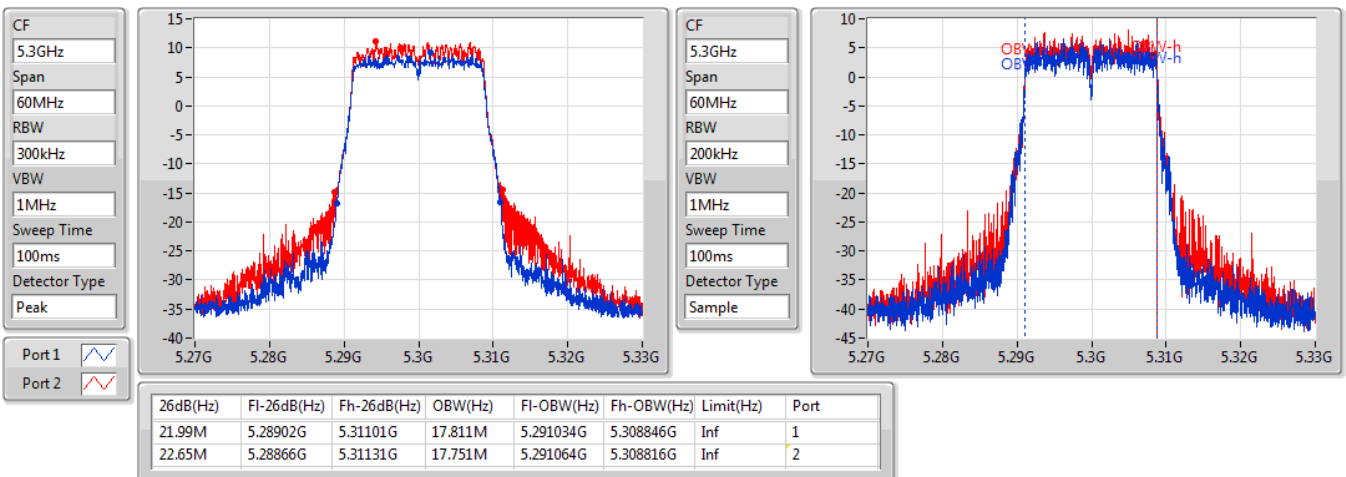

802.11ac VHT20_Nss2,(MCS0)_2TX

EBW

5260MHz

05/11/2019

802.11ac VHT20_Nss2,(MCS0)_2TX

EBW

5300MHz

05/11/2019