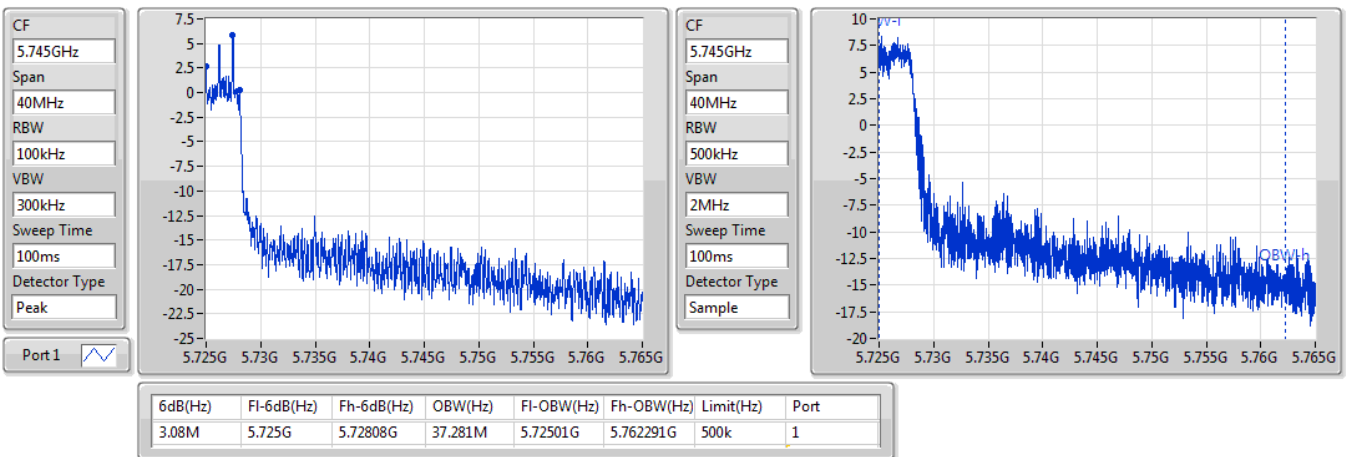

5690MHz Straddle 5.47-5.725GHz

31/10/2019

802.11ac VHT80_Nss1,(MCS0)_1TX

EBW

5690MHz Straddle 5.725-5.85GHz

31/10/2019

802.11ax HEW20_Nss1,(MCS0)_1TX

EBW