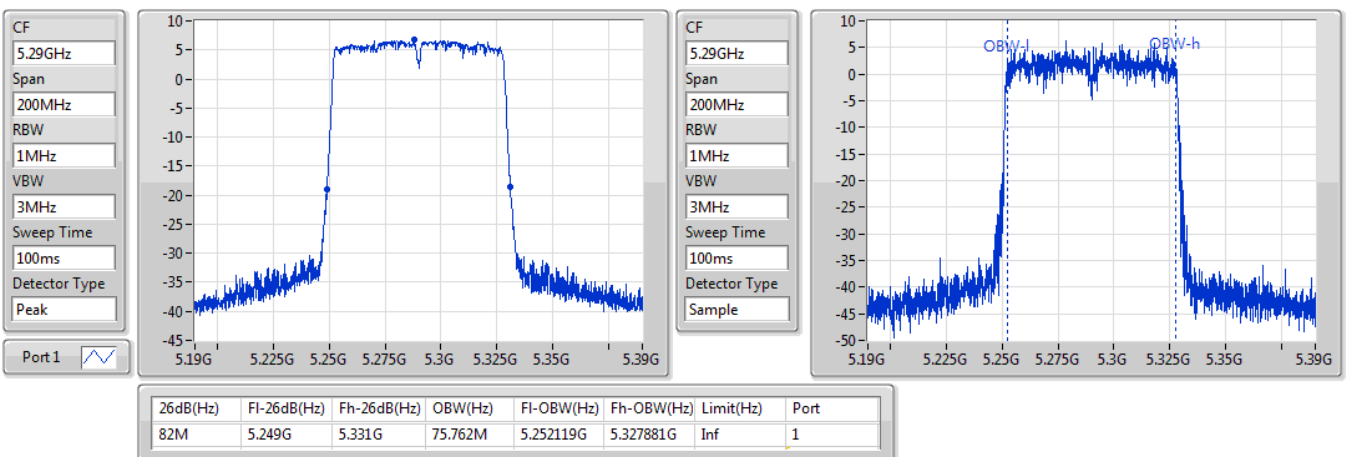

5290MHz

11/11/2019