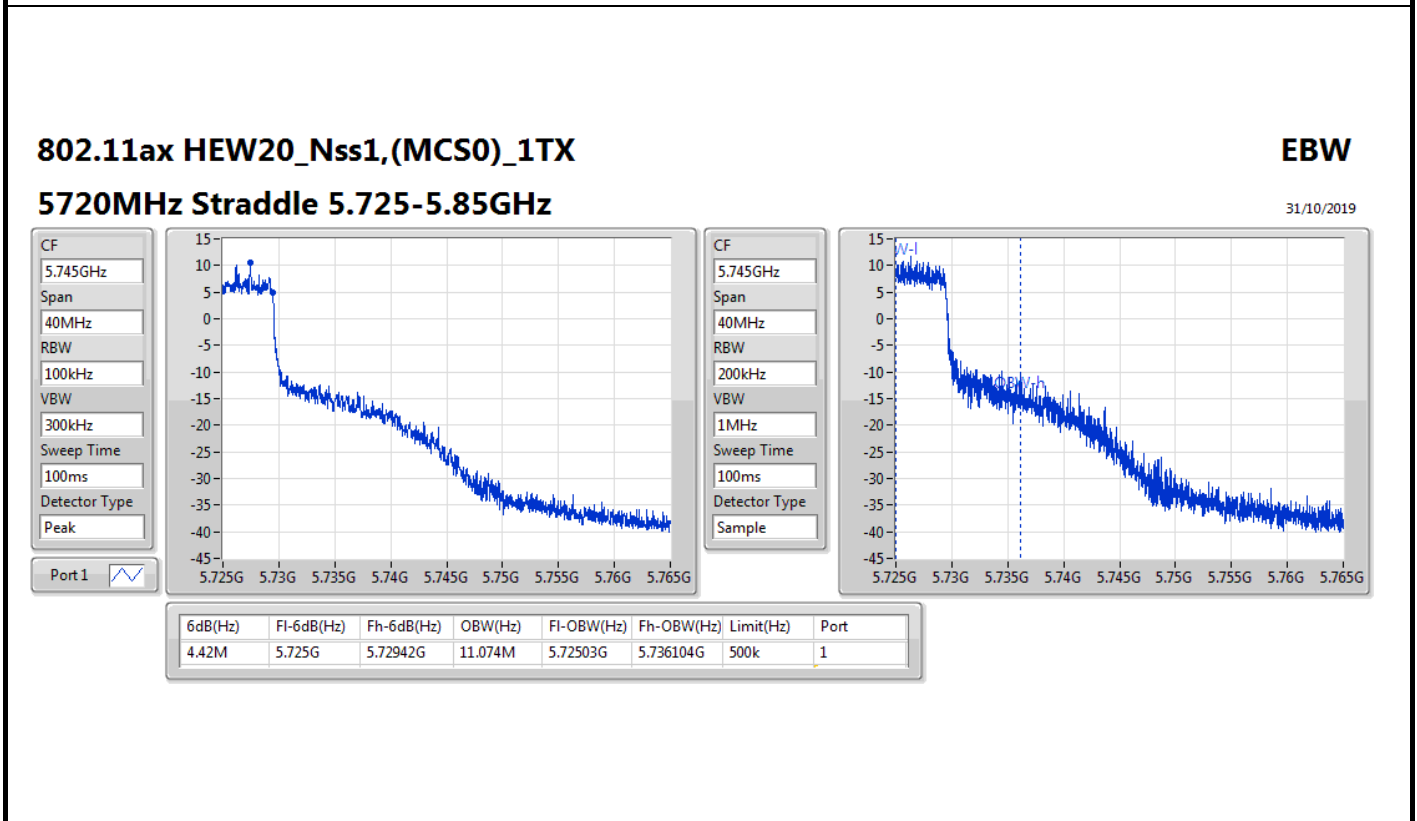

5580MHz

31/10/2019

802.11ax HEW20_Nss1,(MCS0)_1TX

EBW

5700MHz

31/10/2019

802.11ax HEW40_Nss1,(MCS0)_1TX

EBW