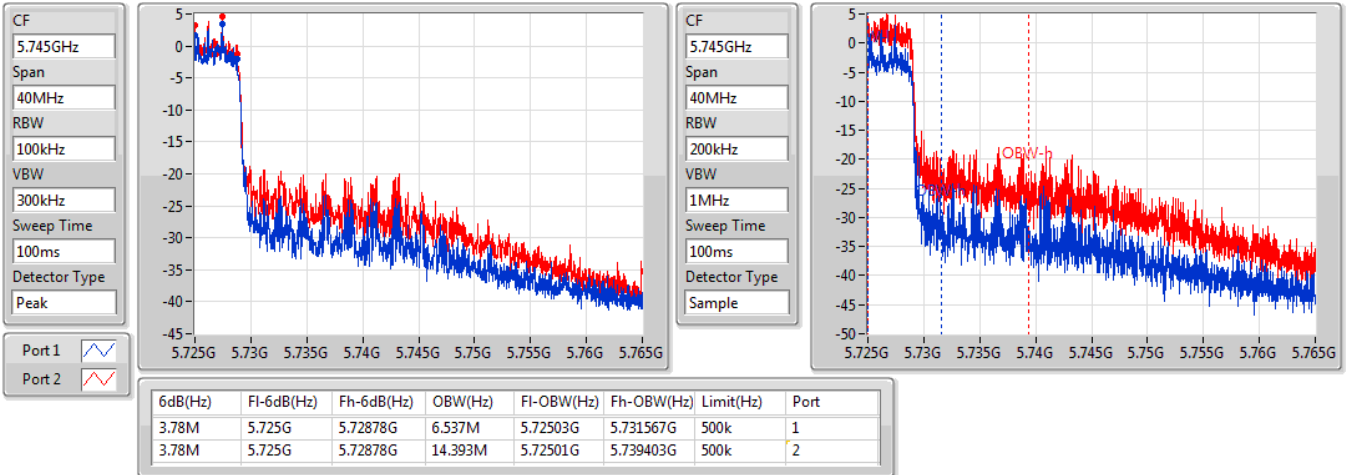

802.11ax HEW40_Nss2,(MCS0)_2TX

EBW

5710MHz Straddle 5.725-5.85GHz

05/11/2019