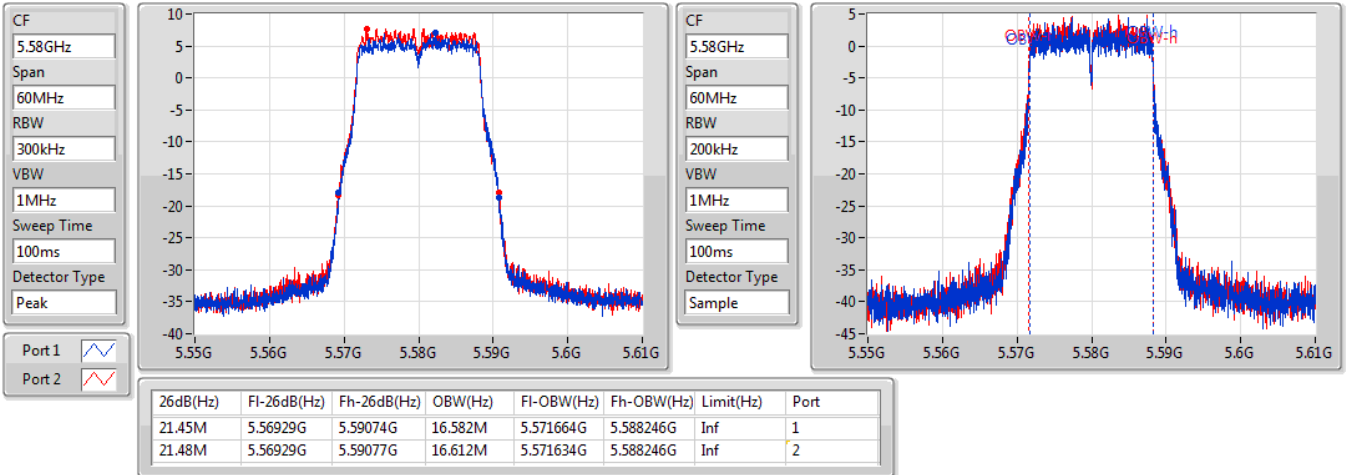

802.11a_Nss1,(6Mbps)_2TX

EBW

5580MHz

04/11/2019