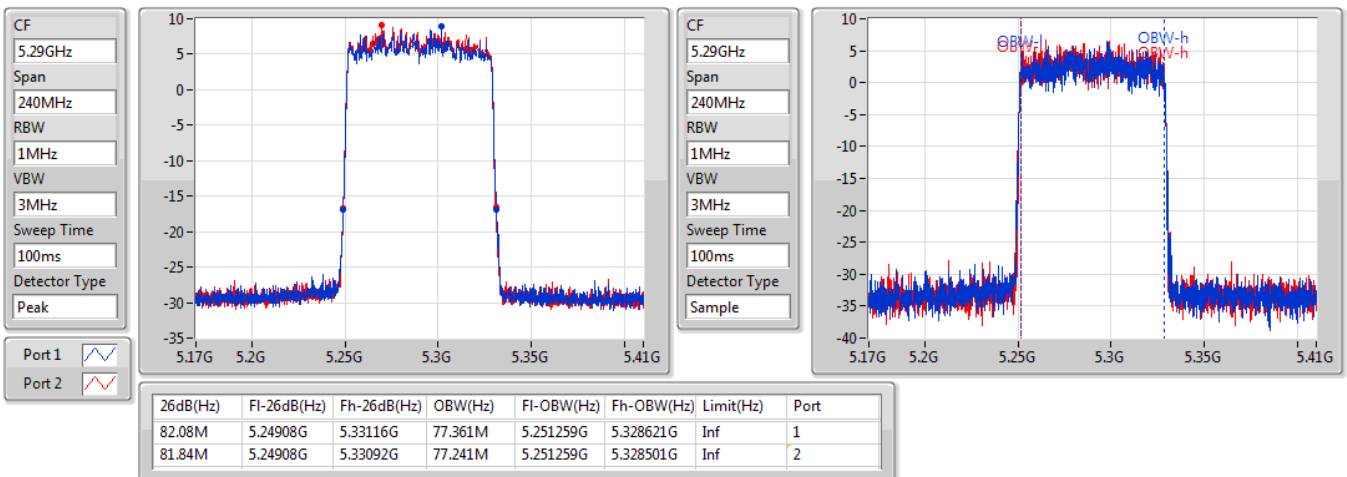

EBW

5710MHz Straddle 5.725-5.85GHz

06/11/2019

802.11ax HEW80-BF_Nss1,(MCS0)_2TX

EBW

5290MHz

06/11/2019

802.11ax HEW80-BF_Nss1,(MCS0)_2TX