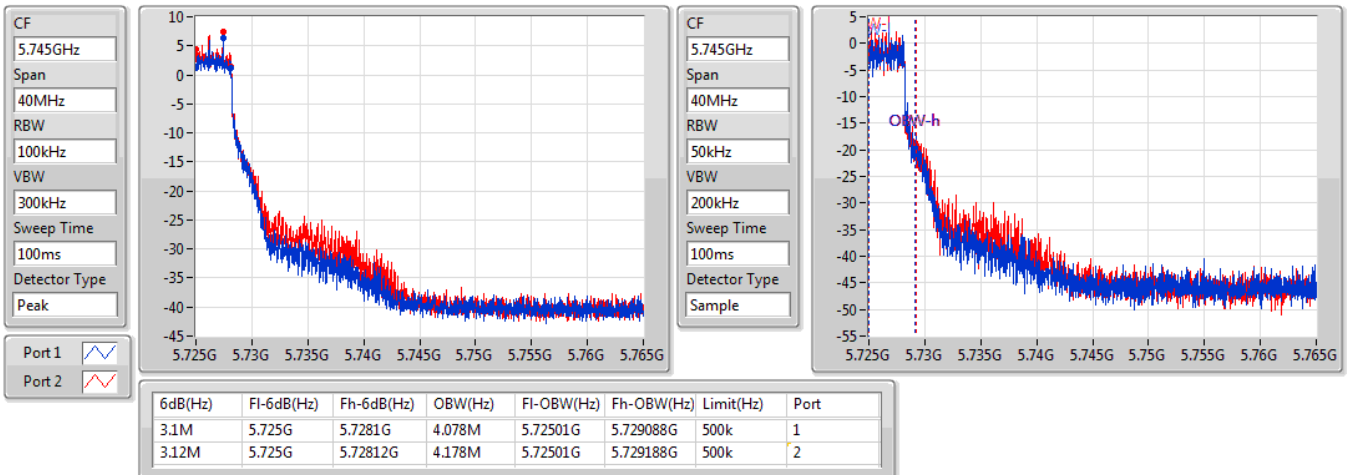

802.11a_Nss1,(6Mbps)_2TX

EBW

5720MHz Straddle 5.47-5.725GHz

01/11/2019

802.11a_Nss1,(6Mbps)_2TX

EBW

5720MHz Straddle 5.725-5.85GHz

01/11/2019