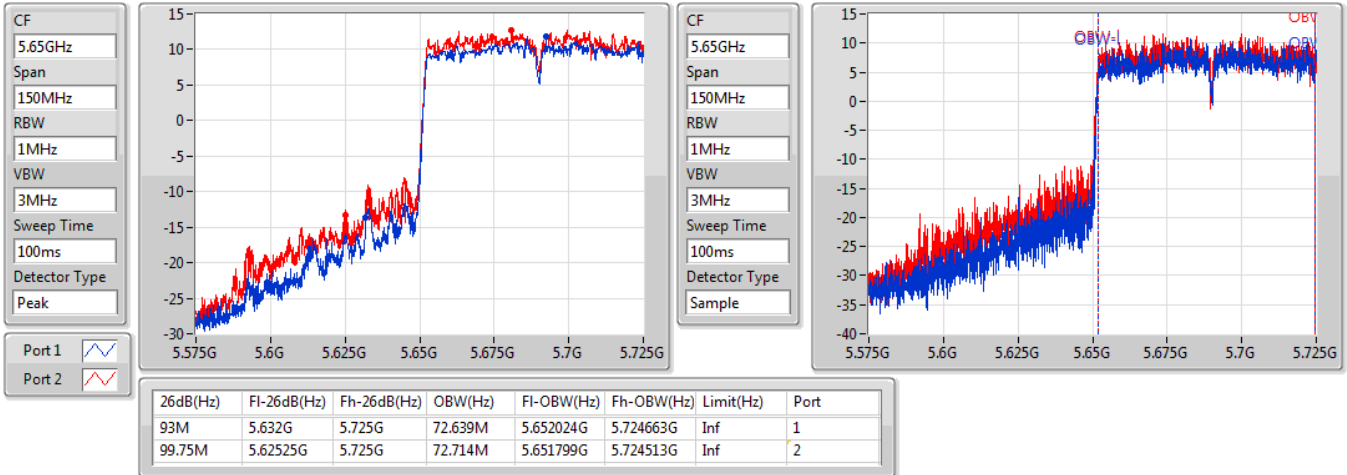

EBW

5610MHz

01/11/2019

CF
5.61GHz
Span
240MHz
RBW
2MHz
VBW
10MHz
Sweep Time
100ms
Detector Type
Peak

CF
5.61GHz
Span
240MHz
RBW
1MHz
VBW
3MHz
Sweep Time
100ms
Detector Type
Sample

26dB(Hz)	Fl-26dB(Hz)	Fh-26dB(Hz)	OBW(Hz)	Fl-OBW(Hz)	Fh-OBW(Hz)	Limit(Hz)	Port
102.36M	5.55324G	5.6556G	75.922M	5.571979G	5.647901G	Inf	1
121.2M	5.5488G	5.67G	76.042M	5.571859G	5.647901G	Inf	2

802.11ac VHT80_Nss2,(MCS0)_2TX

EBW

5690MHz Straddle 5.47-5.725GHz

01/11/2019

802.11ac VHT80_Nss2,(MCS0)_2TX

EBW

5690MHz Straddle 5.725-5.85GHz

01/11/2019