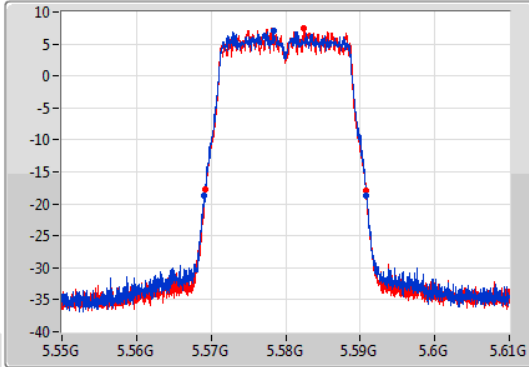

802.11ac VHT20-BF_Nss1,(MCS0)_2TX

EBW

5580MHz

06/11/2019

CF
5.58GHz
Span
60MHz
RBW
300kHz
VBW
1MHz
Sweep Time
100ms
Detector Type
Peak

CF
5.58GHz
Span
60MHz
RBW
200kHz
VBW
1MHz
Sweep Time
100ms
Detector Type
Sample