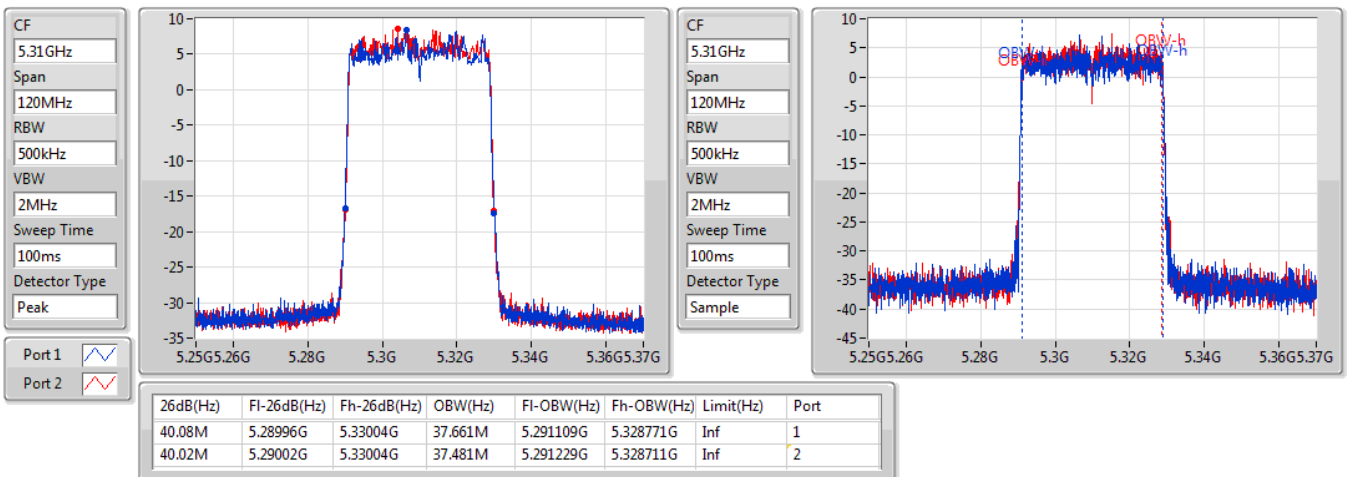

802.11ax HEW40_Nss2,(MCS0)_2TX

EBW

5270MHz

05/11/2019

802.11ax HEW40_Nss2,(MCS0)_2TX

EBW

5310MHz

04/11/2019