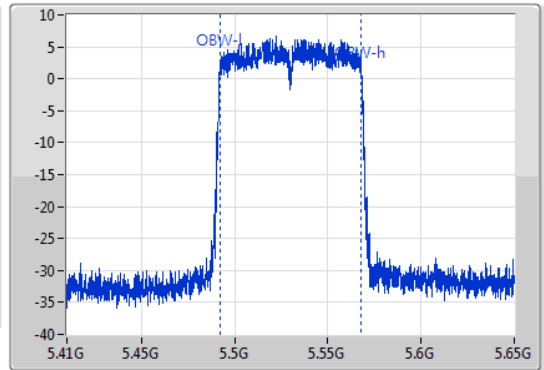

26dB(Hz)	Fl-26dB(Hz)	Fh-26dB(Hz)	OBW(Hz)	Fl-OBW(Hz)	Fh-OBW(Hz)	Limit(Hz)	Port
82.44M	5.48884G	5.57128G	75.802M	5.492099G	5.567901G	Inf	1

802.11ac VHT80_Nss1,(MCS0)_1TX

EBW

5610MHz

04/11/2019

CF
5.61GHz
Span
240MHz
RBW
1MHz
VBW
3MHz
Sweep Time
100ms
Detector Type
Peak
Port 1