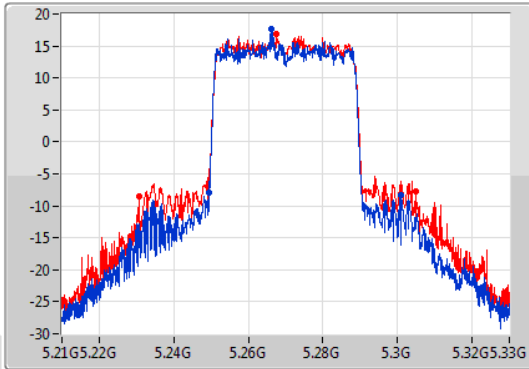

802.11ax HEW40_Nss2,(MCS0)_2TX

EBW

5270MHz

01/11/2019

CF
5.27GHz
Span
120MHz
RBW
1MHz
VBW
3MHz
Sweep Time
100ms
Detector Type
Peak

CF
5.27GHz
Span
120MHz
RBW
500kHz
VBW
2MHz
Sweep Time
100ms
Detector Type
Sample