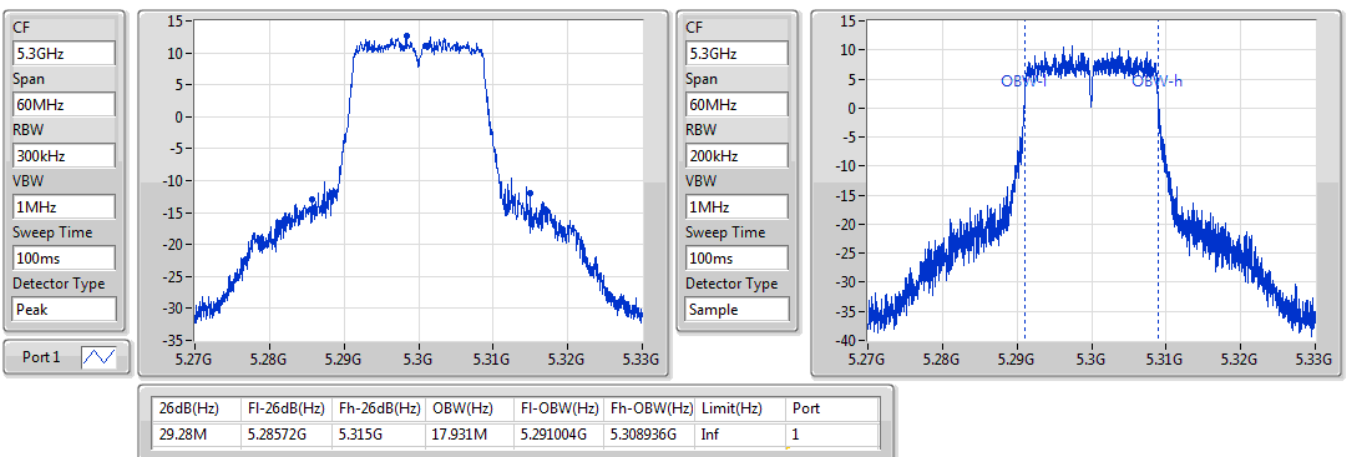

802.11ac VHT20_Nss1,(MCS0)_1TX

EBW

5300MHz

04/11/2019