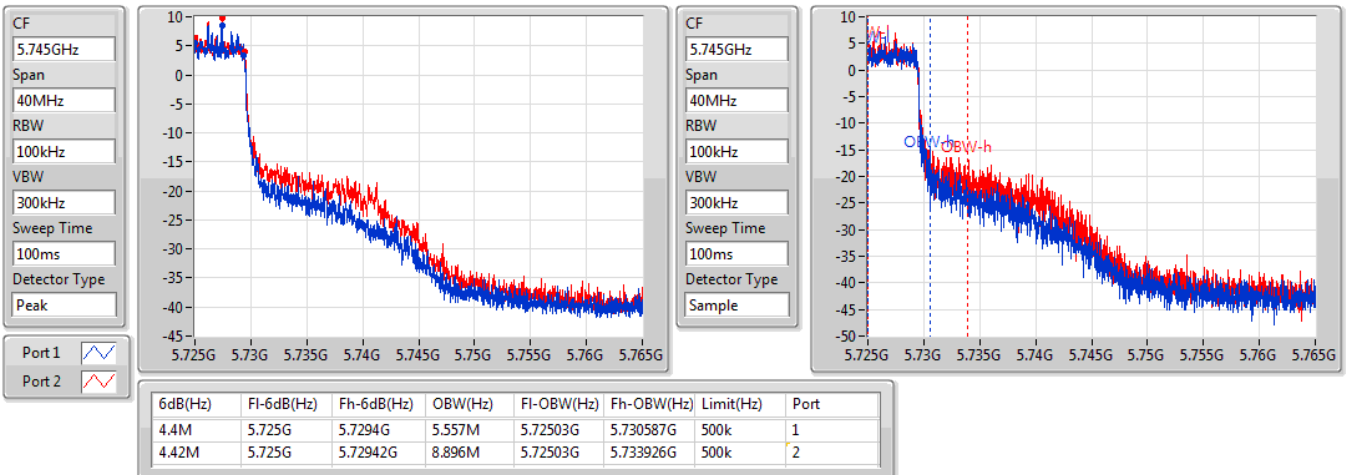

802.11ax HEW20_Nss2,(MCS0)_2TX

EBW

5720MHz Straddle 5.47-5.725GHz

01/11/2019

802.11ax HEW20_Nss2,(MCS0)_2TX

EBW

5720MHz Straddle 5.725-5.85GHz

01/11/2019