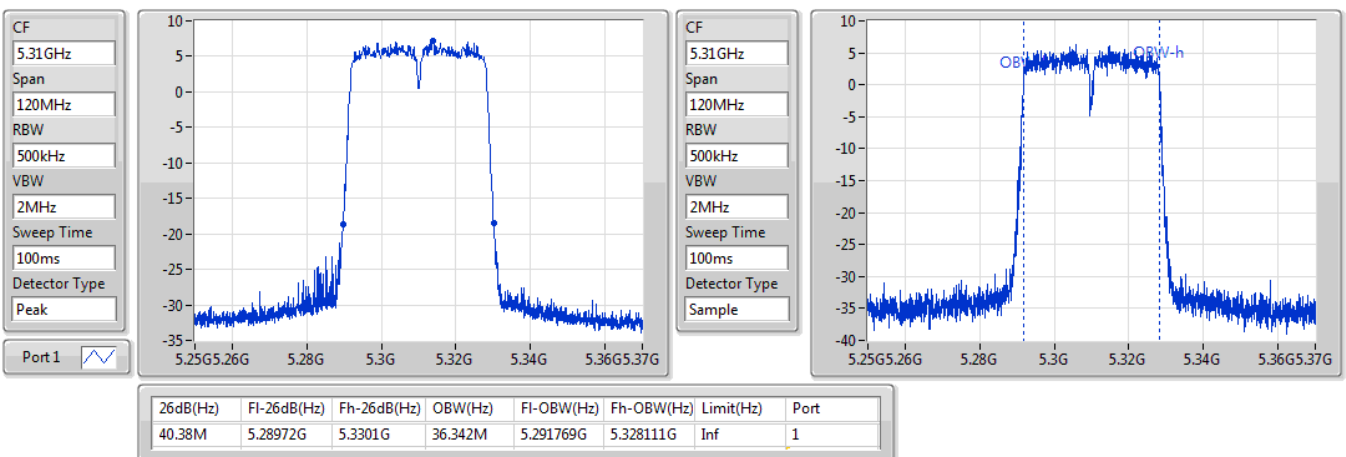

802.11ac VHT40_Nss1,(MCS0)_1TX

EBW

5310MHz

04/11/2019