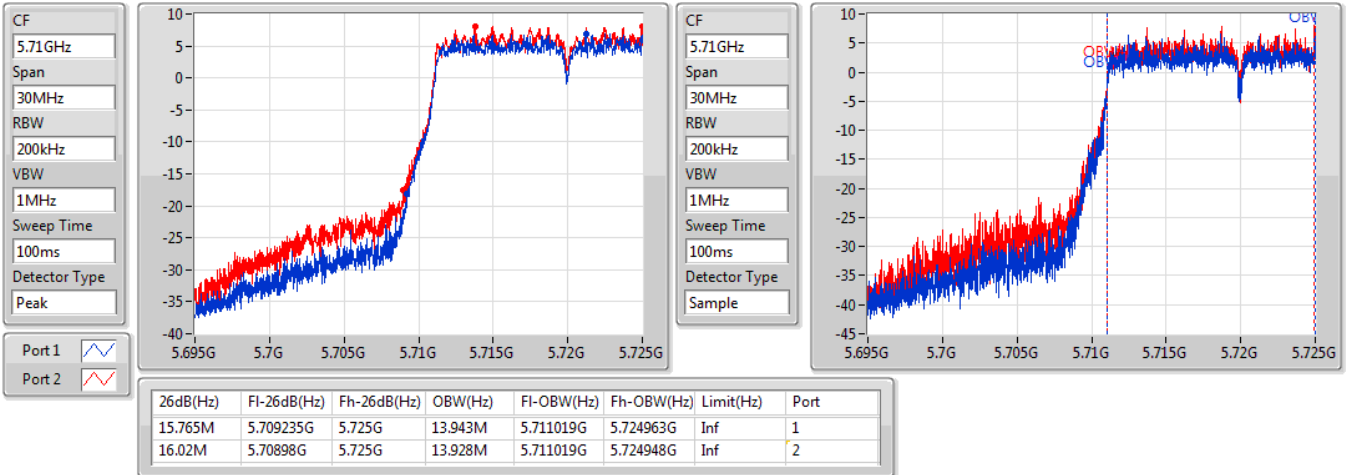

802.11ac VHT20_Nss2,(MCS0)_2TX

EBW

5720MHz Straddle 5.47-5.725GHz

05/11/2019