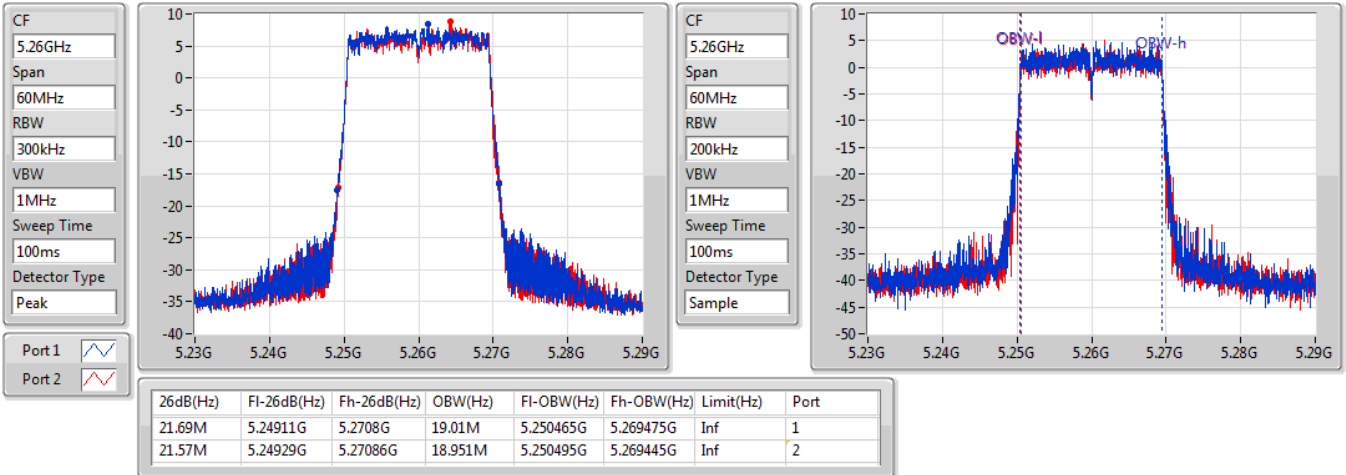

802.11ax HEW20-BF_Nss1,(MCS0)_2TX

EBW

5260MHz

06/11/2019