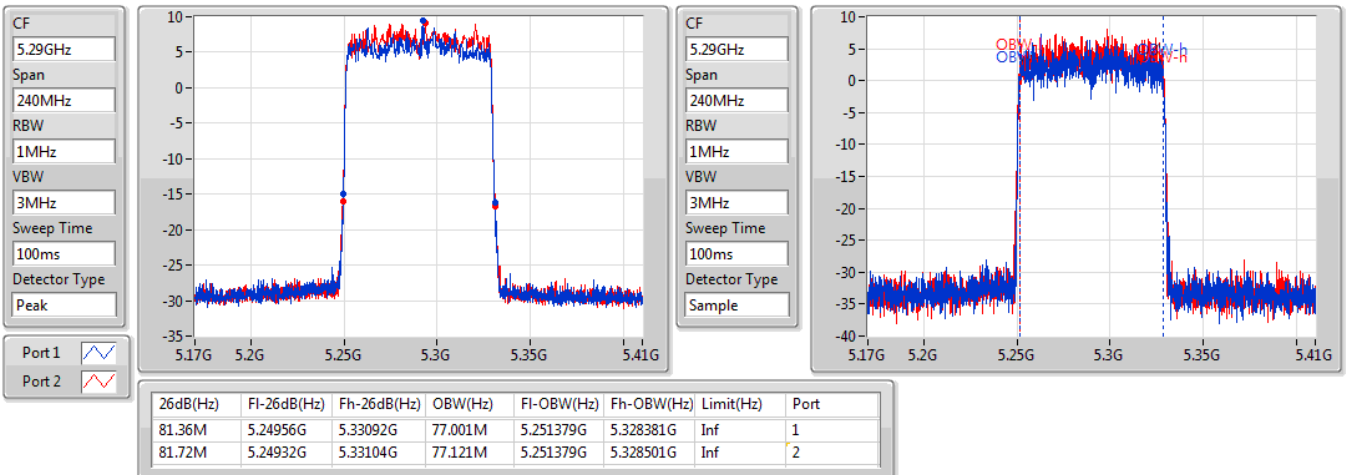

802.11ax HEW40_Nss2,(MCS0)_2TX

EBW

5710MHz Straddle 5.725-5.85GHz

05/11/2019

802.11ax HEW80_Nss2,(MCS0)_2TX

EBW

5290MHz

05/11/2019