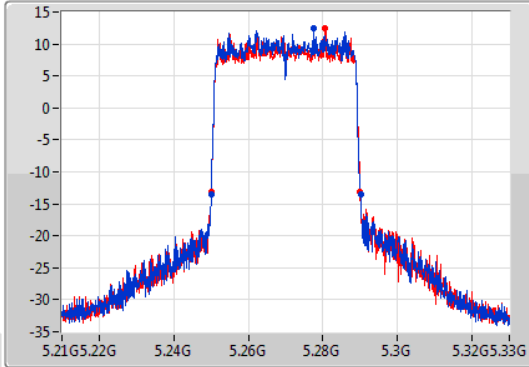

802.11ax HEW40-BF_Nss1,(MCS0)_2TX

EBW

5270MHz

01/11/2019

CF
5.27GHz
Span
120MHz
RBW
500kHz
VBW
2MHz
Sweep Time
100ms
Detector Type
Peak

CF
5.27GHz
Span
120MHz
RBW
500kHz
VBW
2MHz
Sweep Time
100ms
Detector Type
Sample