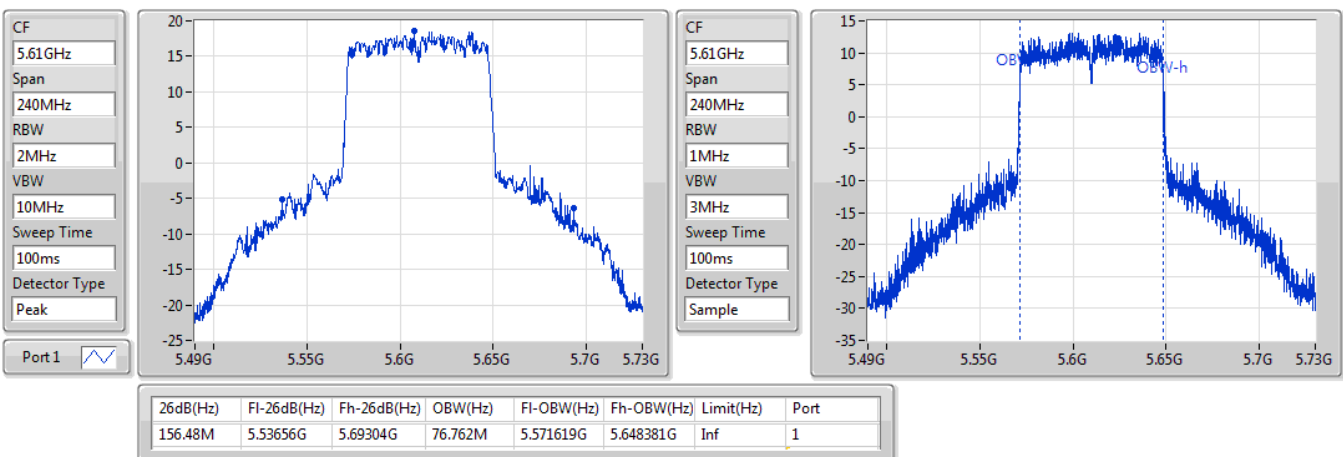

5530MHz

31/10/2019

802.11ac VHT80_Nss1,(MCS0)_1TX

EBW

5610MHz

31/10/2019

802.11ac VHT80_Nss1,(MCS0)_1TX

EBW

5690MHz Straddle 5.47-5.725GHz

31/10/2019

802.11ac VHT80_Nss1,(MCS0)_1TX

EBW

5690MHz Straddle 5.725-5.85GHz

31/10/2019

802.11ax HEW20_Nss1,(MCS0)_1TX

EBW