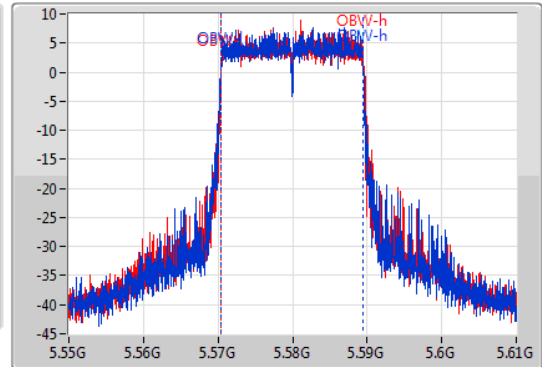

EBW

5580MHz

01/11/2019

CF
5.58GHz
Span
60MHz
RBW
300kHz
VBW
1MHz
Sweep Time
100ms
Detector Type
Peak

CF
5.58GHz
Span
60MHz
RBW
200kHz
VBW
1MHz
Sweep Time
100ms
Detector Type
Sample

26dB(Hz)	Fl-26dB(Hz)	Fh-26dB(Hz)	OBW(Hz)	Fl-OBW(Hz)	Fh-OBW(Hz)	Limit(Hz)	Port
22.23M	5.56911G	5.59134G	19.01M	5.570435G	5.589445G	Inf	1
21.6M	5.56923G	5.59083G	19.01M	5.570465G	5.589475G	Inf	2