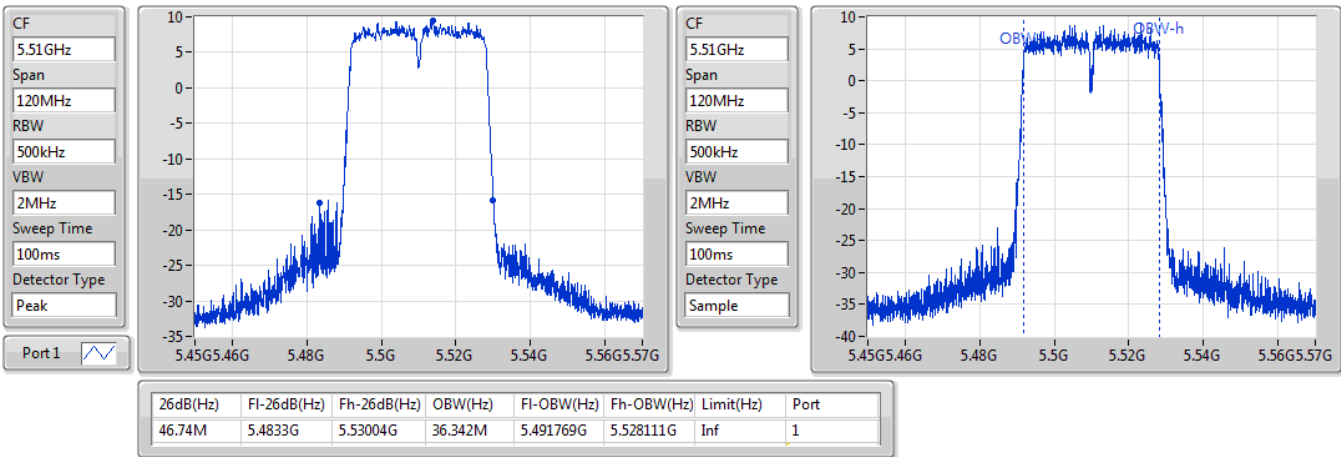

802.11ac VHT40_Nss1,(MCS0)_1TX

EBW

5510MHz

31/10/2019