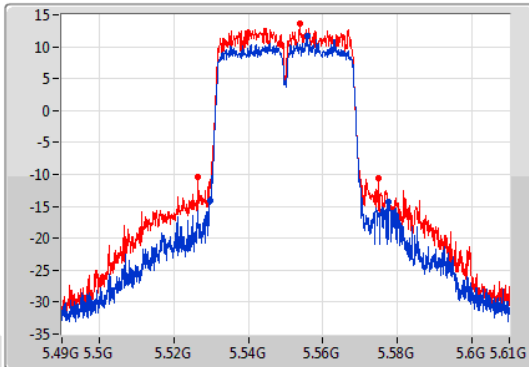

EBW

5550MHz

01/11/2019

CF
5.55GHz
Span
120MHz
RBW
500kHz
VBW
2MHz
Sweep Time
100ms
Detector Type
Peak

CF
5.55GHz
Span
120MHz
RBW
500kHz
VBW
2MHz
Sweep Time
100ms
Detector Type
Sample

26dB(Hz)	Fl-26dB(Hz)	Fh-26dB(Hz)	OBW(Hz)	Fl-OBW(Hz)	Fh-OBW(Hz)	Limit(Hz)	Port
48M	5.52966G	5.57766G	36.222M	5.531829G	5.568051G	Inf	1
48.36M	5.5266G	5.57496G	36.342M	5.531769G	5.568111G	Inf	2