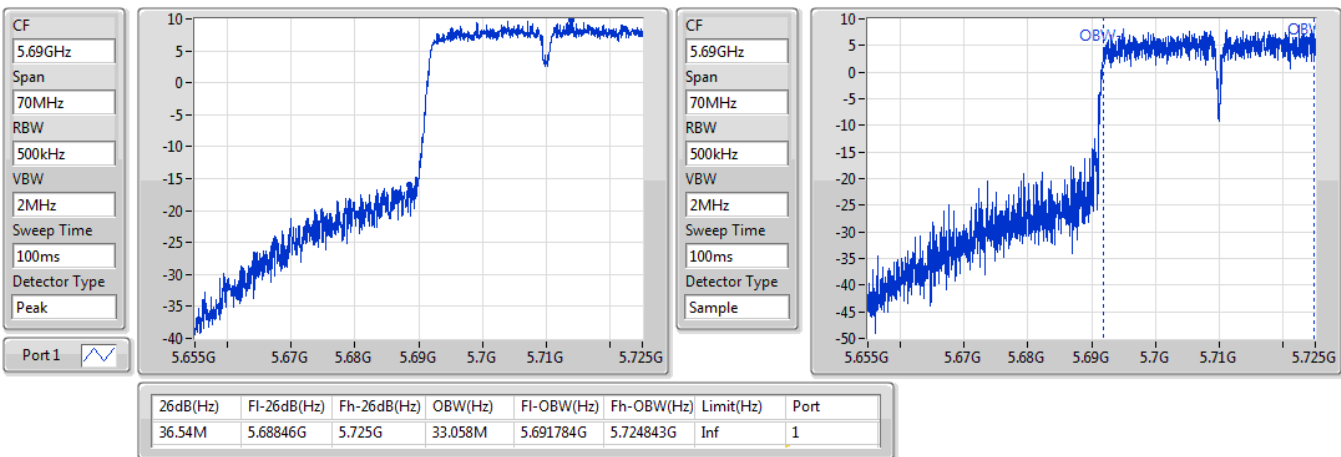

802.11ac VHT40_Nss1,(MCS0)_1TX

EBW

5710MHz Straddle 5.47-5.725GHz

11/11/2019