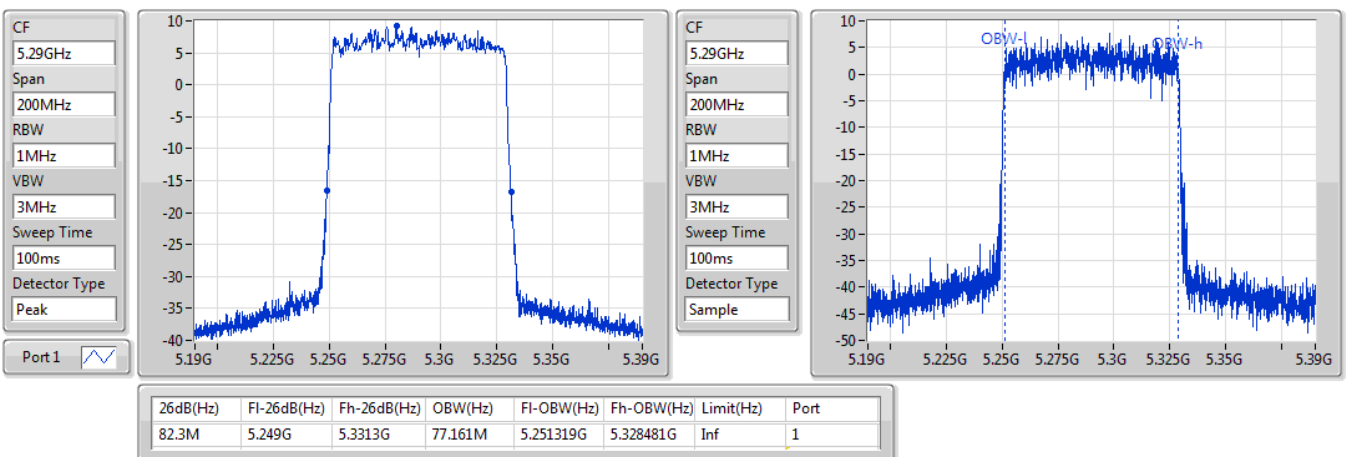

5290MHz

11/11/2019