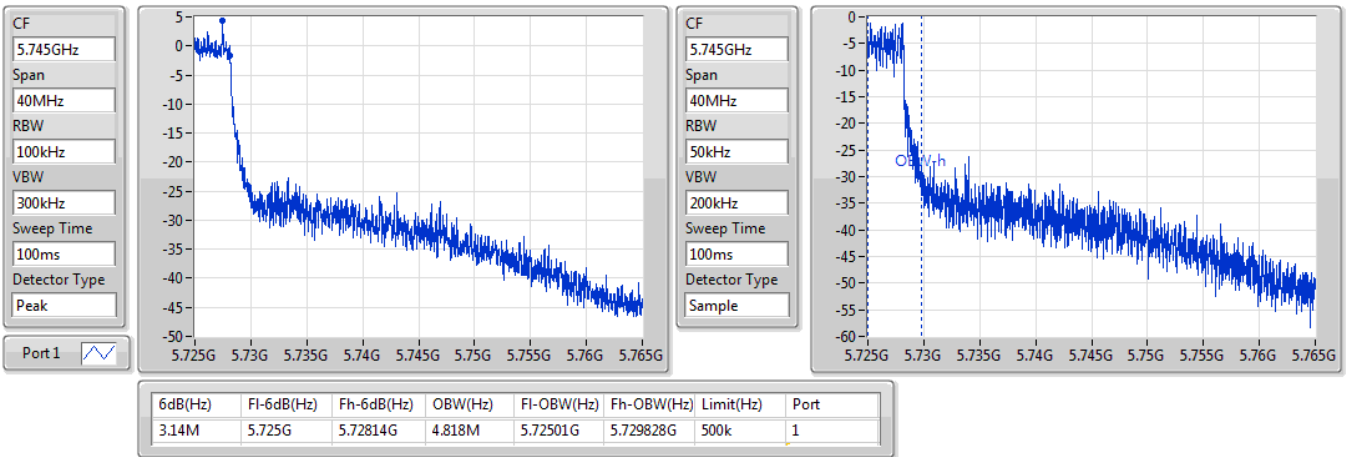

EBW

5710MHz Straddle 5.47-5.725GHz

11/11/2019

802.11ac VHT40_Nss1,(MCS0)_1TX

EBW

5710MHz Straddle 5.725-5.85GHz

11/11/2019

802.11ac VHT80_Nss1,(MCS0)_1TX