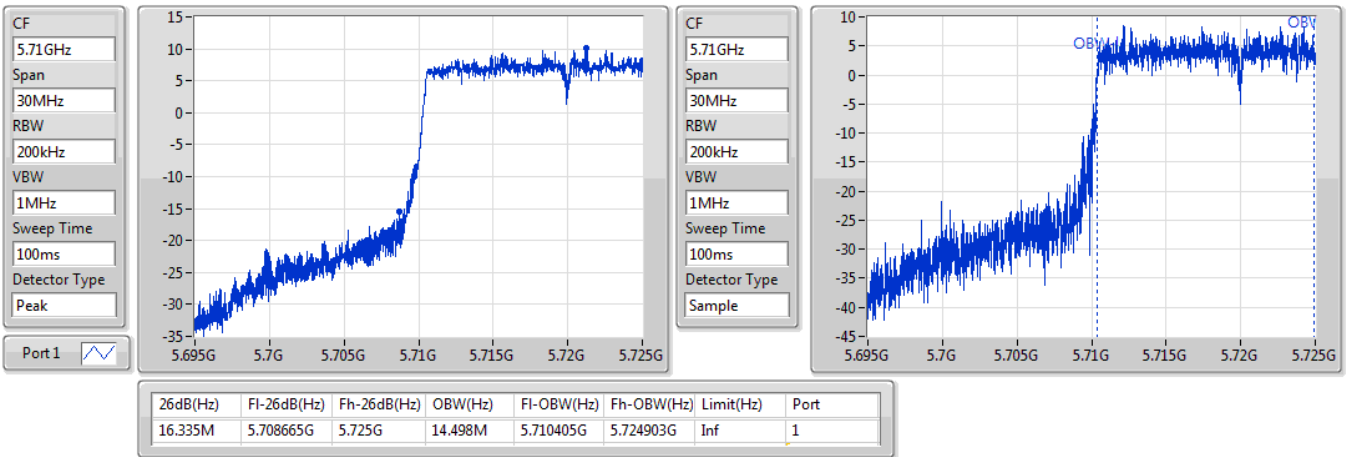

802.11ax HEW20_Nss1,(MCS0)_1TX

EBW

5720MHz Straddle 5.47-5.725GHz

11/11/2019