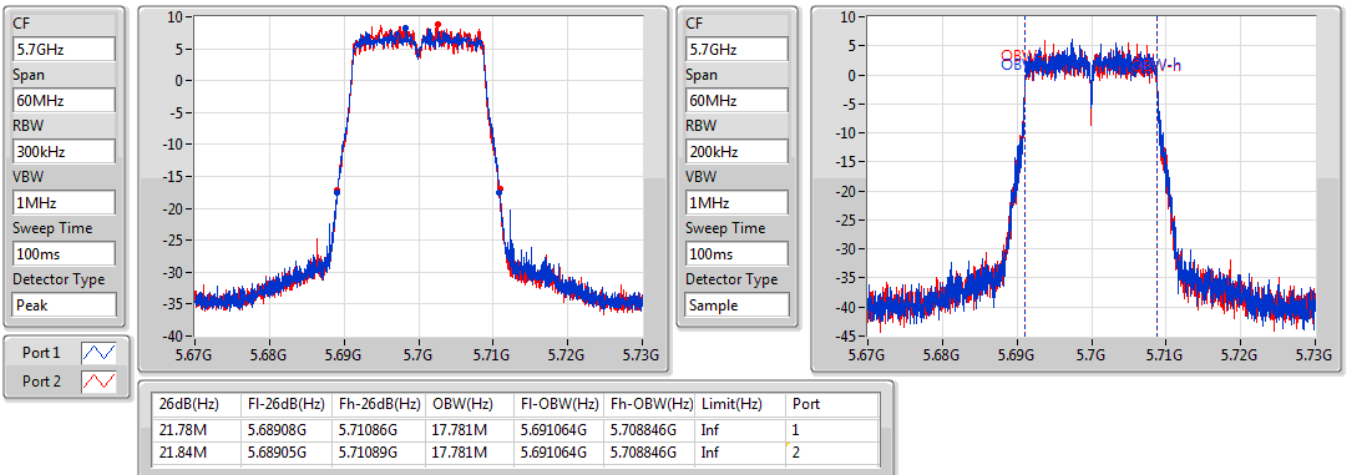

EBW

5580MHz

01/11/2019

802.11ac VHT20-BF_Nss1,(MCS0)_2TX

EBW

5700MHz

01/11/2019

802.11ac VHT20-BF_Nss1,(MCS0)_2TX