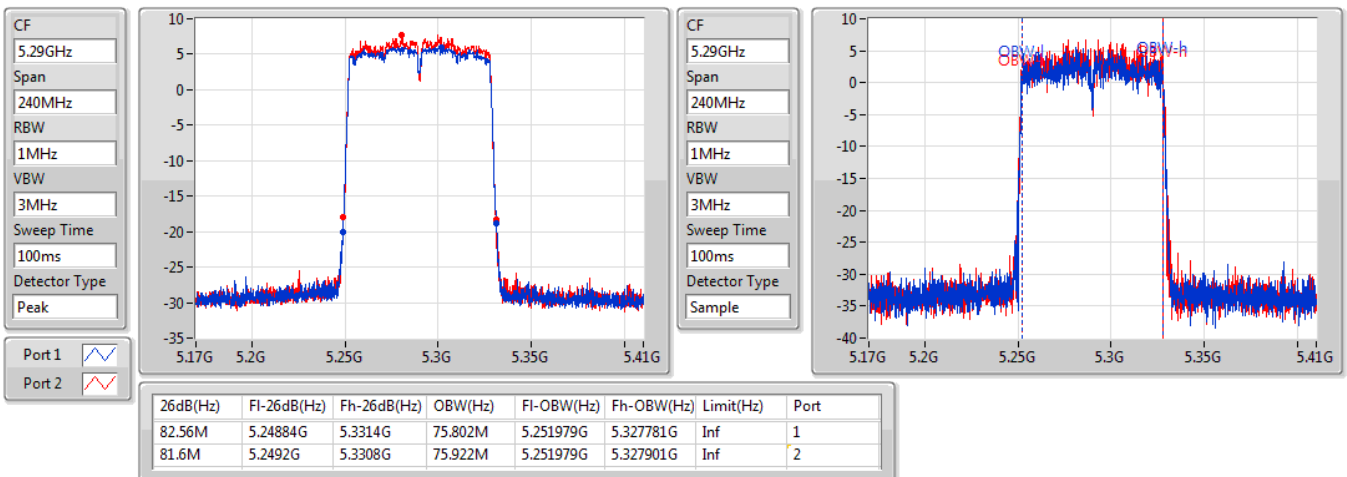

EBW

5710MHz Straddle 5.725-5.85GHz

06/11/2019

802.11ac VHT80-BF_Nss1,(MCS0)_2TX

EBW

5290MHz

06/11/2019

802.11ac VHT80-BF_Nss1,(MCS0)_2TX