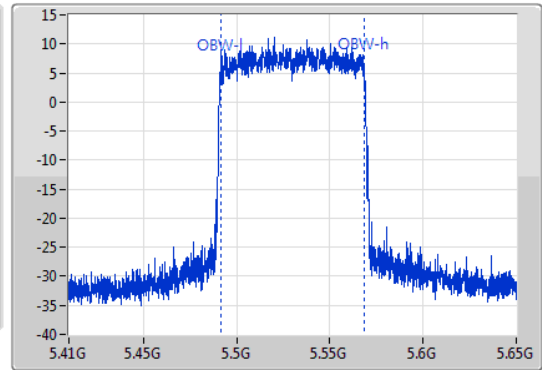

26dB(Hz)	Fl-26dB(Hz)	Fh-26dB(Hz)	OBW(Hz)	Fl-OBW(Hz)	Fh-OBW(Hz)	Limit(Hz)	Port
82.44M	5.48908G	5.57152G	77.121M	5.491379G	5.568501G	Inf	1

802.11ax HEW80_Nss1,(MCS0)_1TX

EBW

5610MHz

31/10/2019

CF
5.61GHz
Span
240MHz
RBW
2MHz
VBW
10MHz
Sweep Time
100ms
Detector Type
Peak
Port 1