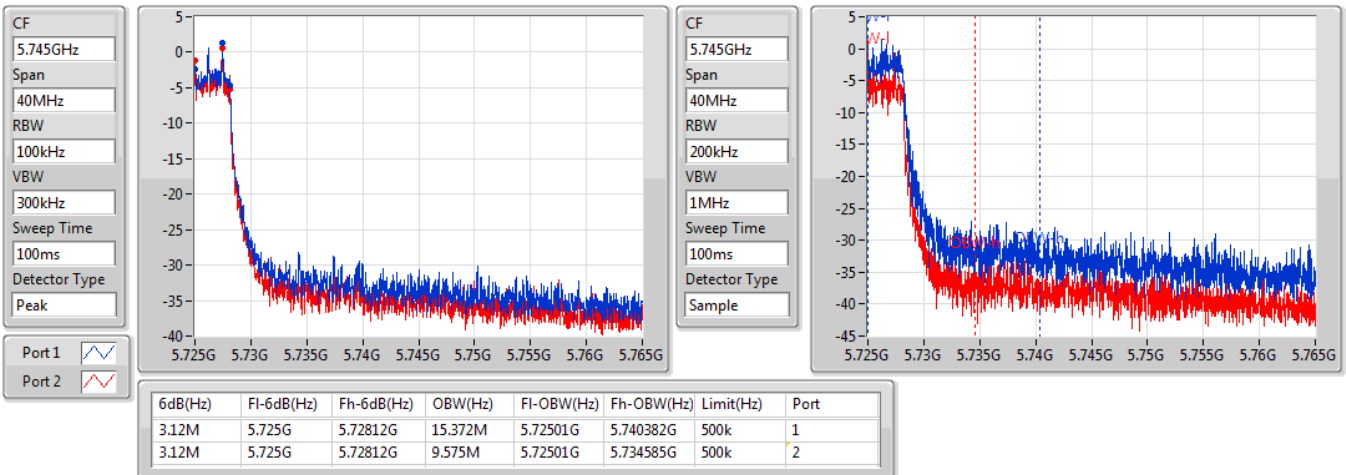

EBW

5690MHz Straddle 5.47-5.725GHz

01/11/2019

802.11ac VHT80-BF_Nss1,(MCS0)_2TX

EBW

5690MHz Straddle 5.725-5.85GHz

01/11/2019

802.11ax HEW20-BF_Nss1,(MCS0)_2TX