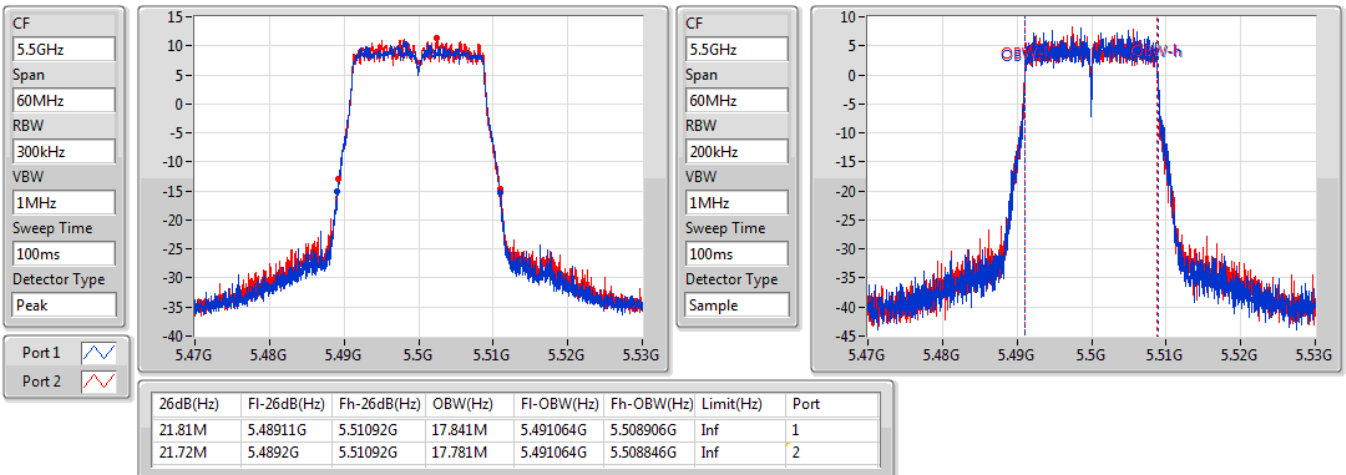

EBW

5320MHz

01/11/2019

802.11ac VHT20-BF_Nss1,(MCS0)_2TX

EBW

5500MHz

01/11/2019

802.11ac VHT20-BF_Nss1,(MCS0)_2TX