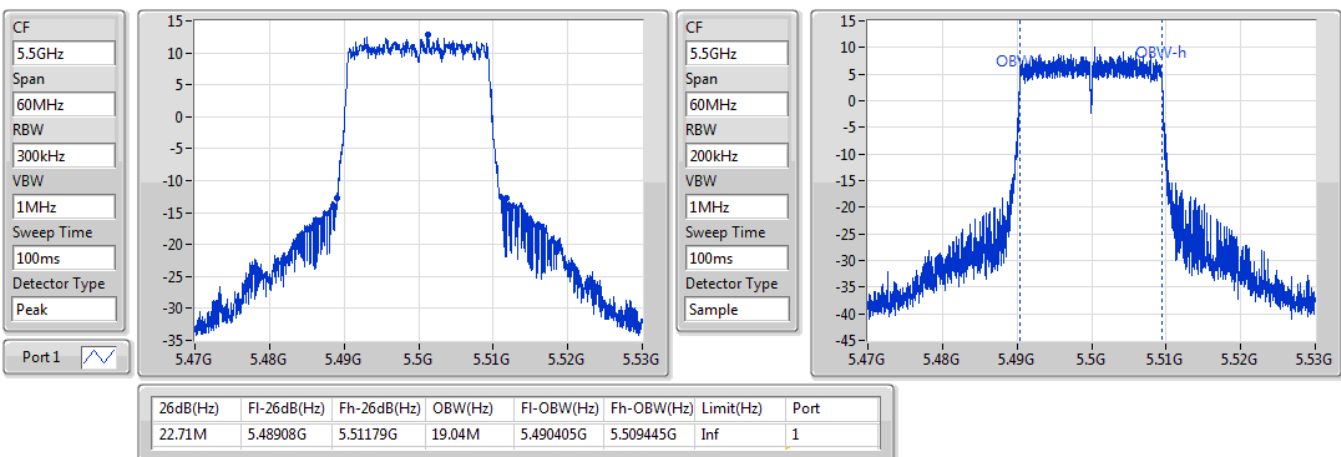

5320MHz

31/10/2019

802.11ax HEW20_Nss1,(MCS0)_1TX

EBW

5500MHz

31/10/2019

802.11ax HEW20_Nss1,(MCS0)_1TX

EBW