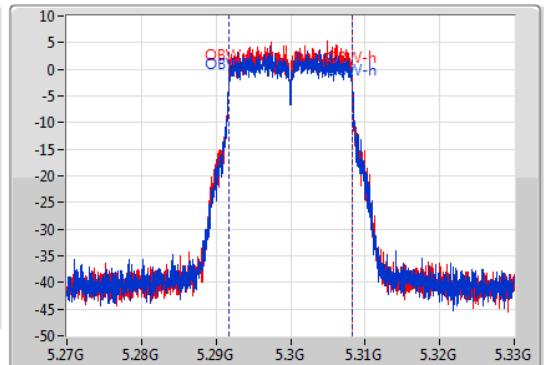

802.11a_Nss1,(6Mbps)_2TX

EBW

5300MHz

04/11/2019

CF
5.3GHz
Span
60MHz
RBW
300kHz
VBW
1MHz
Sweep Time
100ms
Detector Type
Peak

CF
5.3GHz
Span
60MHz
RBW
200kHz
VBW
1MHz
Sweep Time
100ms
Detector Type
Sample

26dB(Hz)	Fl-26dB(Hz)	Fh-26dB(Hz)	OBW(Hz)	Fl-OBW(Hz)	Fh-OBW(Hz)	Limit(Hz)	Port
21.45M	5.28929G	5.31074G	16.612M	5.291664G	5.308276G	Inf	1
21.48M	5.28932G	5.3108G	16.522M	5.291694G	5.308216G	Inf	2