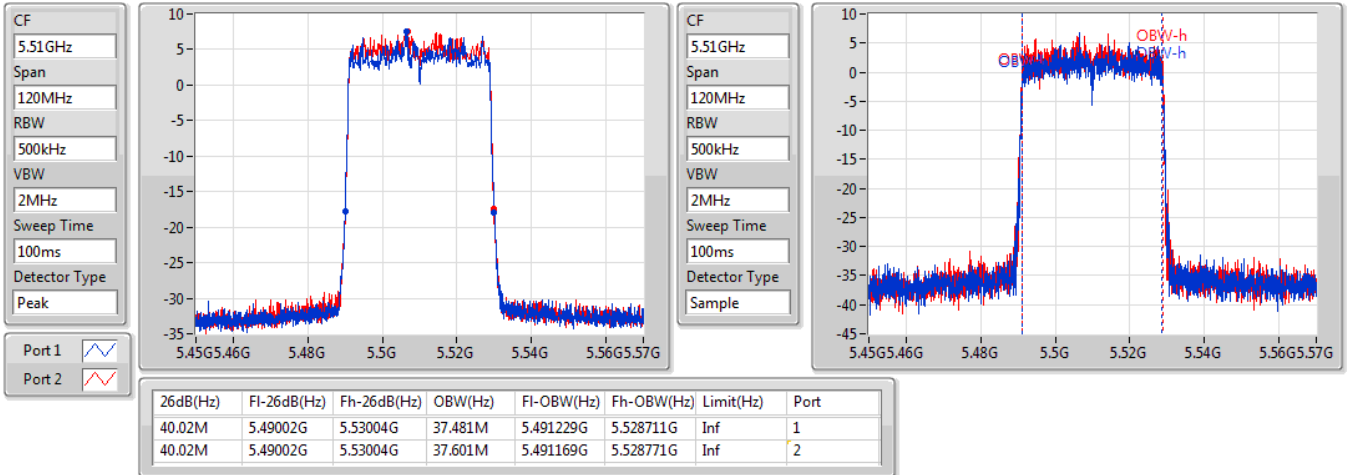

802.11ax HEW40_Nss2,(MCS0)_2TX

EBW

5510MHz

05/11/2019