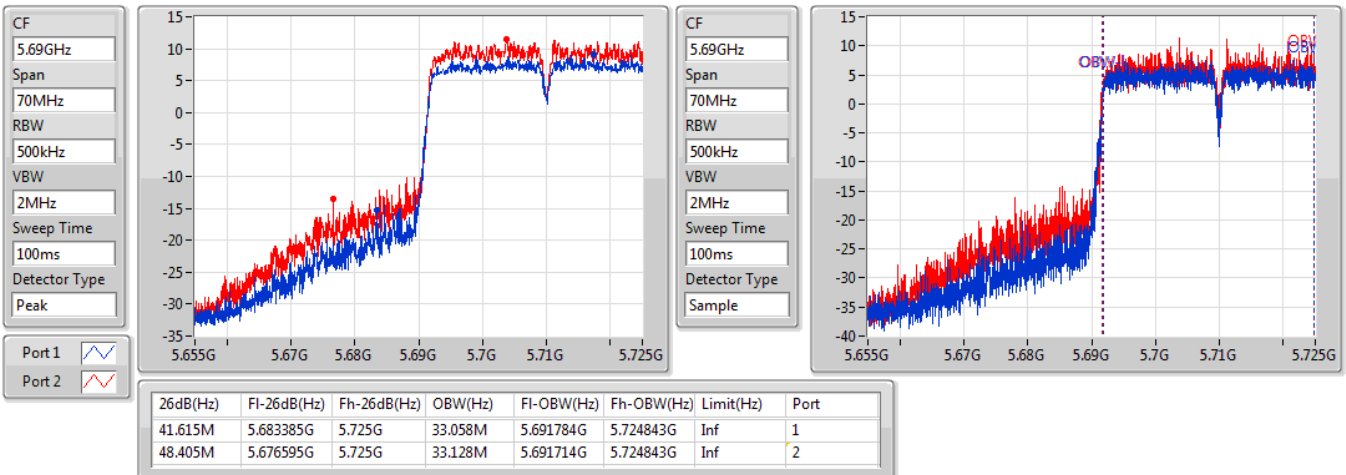

802.11ac VHT40_Nss2,(MCS0)_2TX

EBW

5670MHz

05/11/2019

802.11ac VHT40_Nss2,(MCS0)_2TX

EBW

5710MHz Straddle 5.47-5.725GHz

05/11/2019