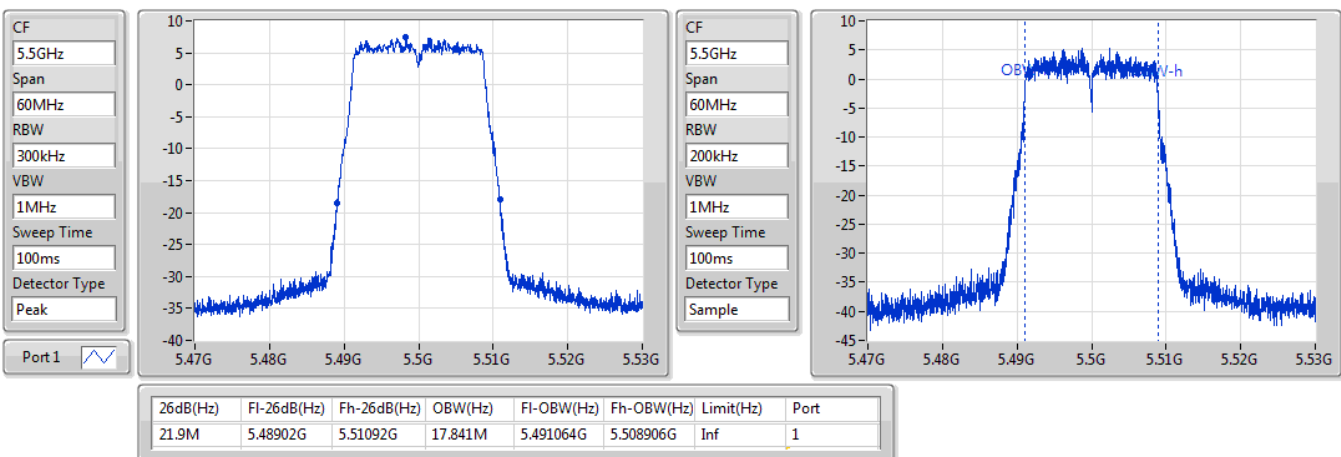

802.11ac VHT20_Nss1,(MCS0)_1TX

EBW

5500MHz

04/11/2019