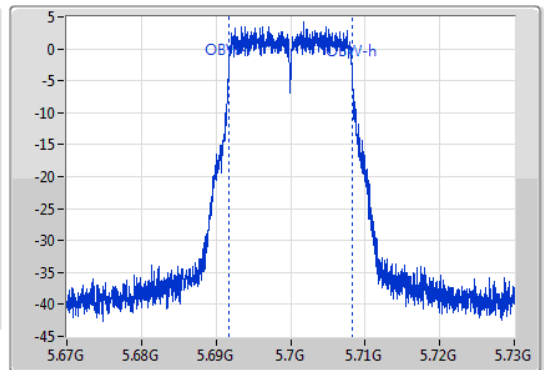

802.11a_Nss1,(6Mbps)_1TX

EBW

5700MHz

04/11/2019

CF
5.7GHz
Span
60MHz
RBW
300kHz
VBW
1MHz
Sweep Time
100ms
Detector Type
Peak
Port 1

CF
5.7GHz
Span
60MHz
RBW
200kHz
VBW
1MHz
Sweep Time
100ms
Detector Type
Sample