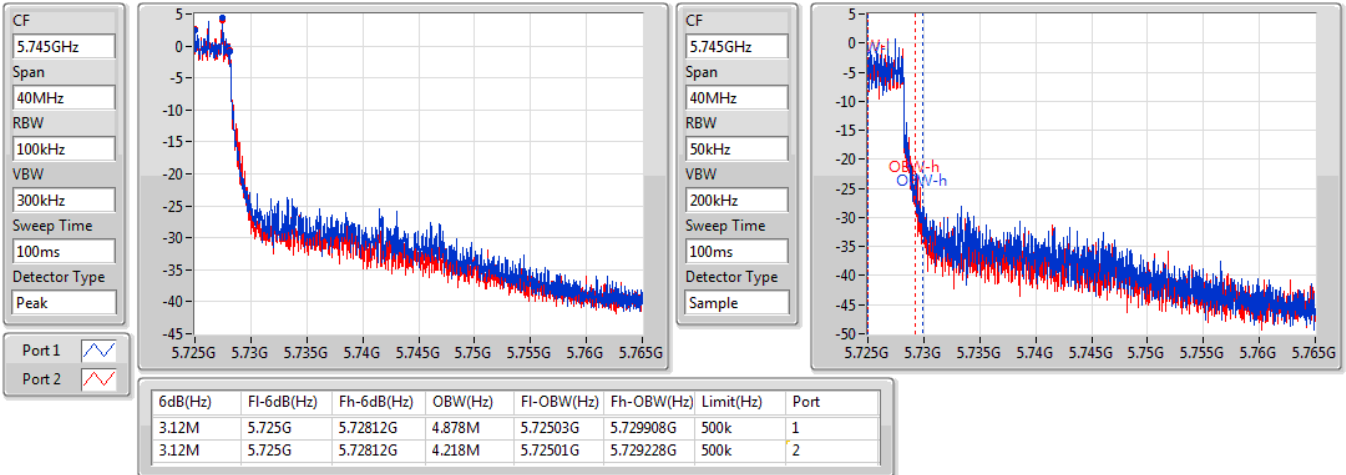

802.11ac VHT40-BF_Nss1,(MCS0)_2TX

EBW

5710MHz Straddle 5.725-5.85GHz

01/11/2019