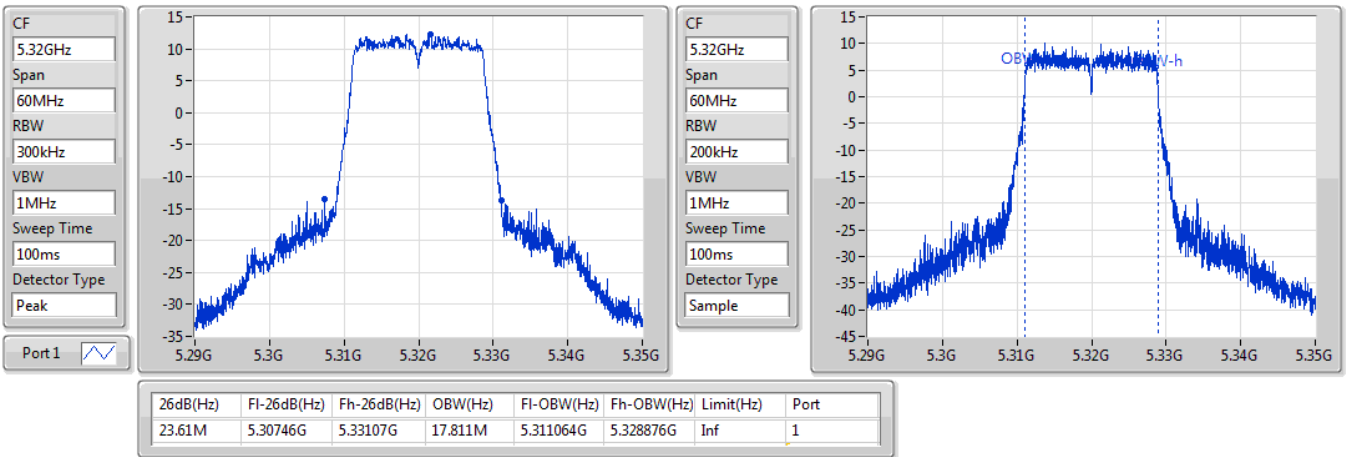

802.11ac VHT20_Nss1,(MCS0)_1TX

EBW

5320MHz

31/10/2019