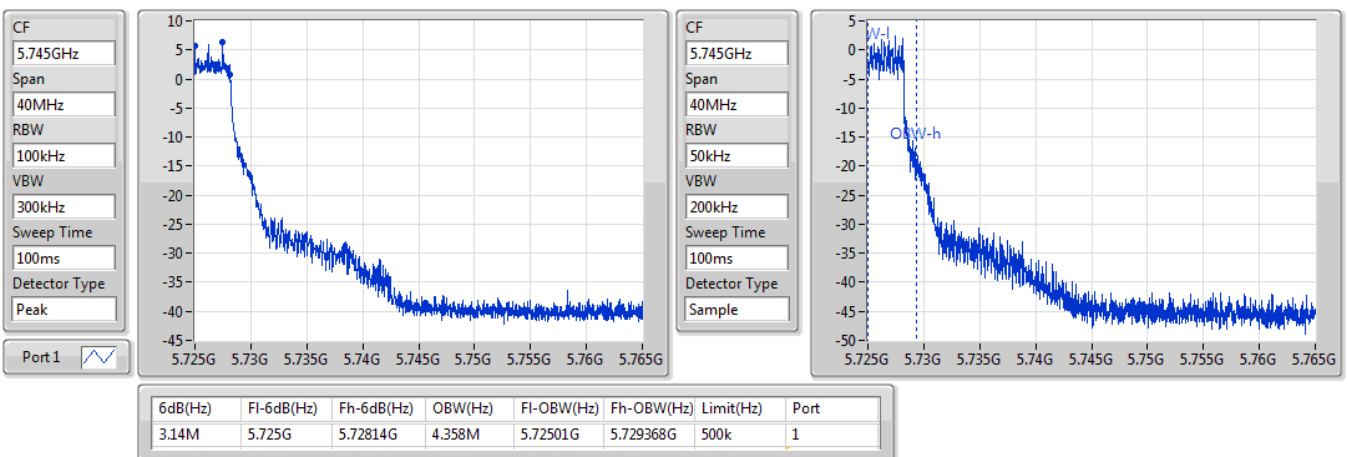

5720MHz Straddle 5.725-5.85GHz

04/11/2019