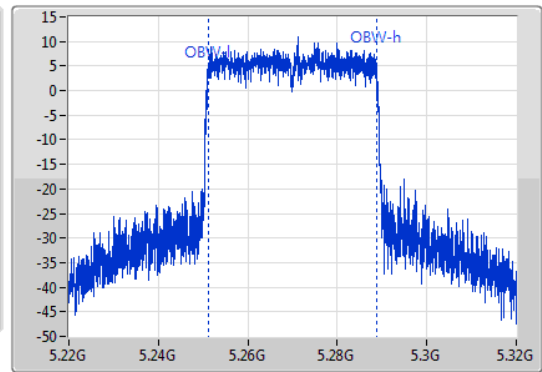

26dB(Hz)	Fl-26dB(Hz)	Fh-26dB(Hz)	OBW(Hz)	Fl-OBW(Hz)	Fh-OBW(Hz)	Limit(Hz)	Port
40.05M	5.25G	5.29005G	37.581M	5.251159G	5.288741G	Inf	1

802.11ax HEW40_Nss1,(MCS0)_1TX

EBW

5310MHz

11/11/2019

CF
5.31GHz
Span
100MHz
RBW
500kHz
VBW
2MHz
Sweep Time
100ms
Detector Type
Peak
Port 1