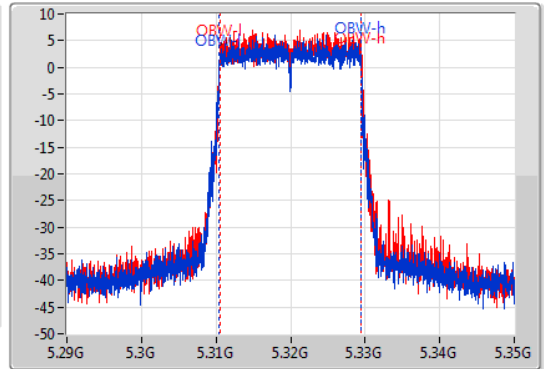

26dB(Hz)	Fl-26dB(Hz)	Fh-26dB(Hz)	OBW(Hz)	Fl-OBW(Hz)	Fh-OBW(Hz)	Limit(Hz)	Port
21.93M	5.30893G	5.33086G	18.951M	5.310465G	5.329415G	Inf	1
21.57M	5.3092G	5.33077G	18.981M	5.310495G	5.329475G	Inf	2

802.11ax HEW20_Nss2,(MCS0)_2TX