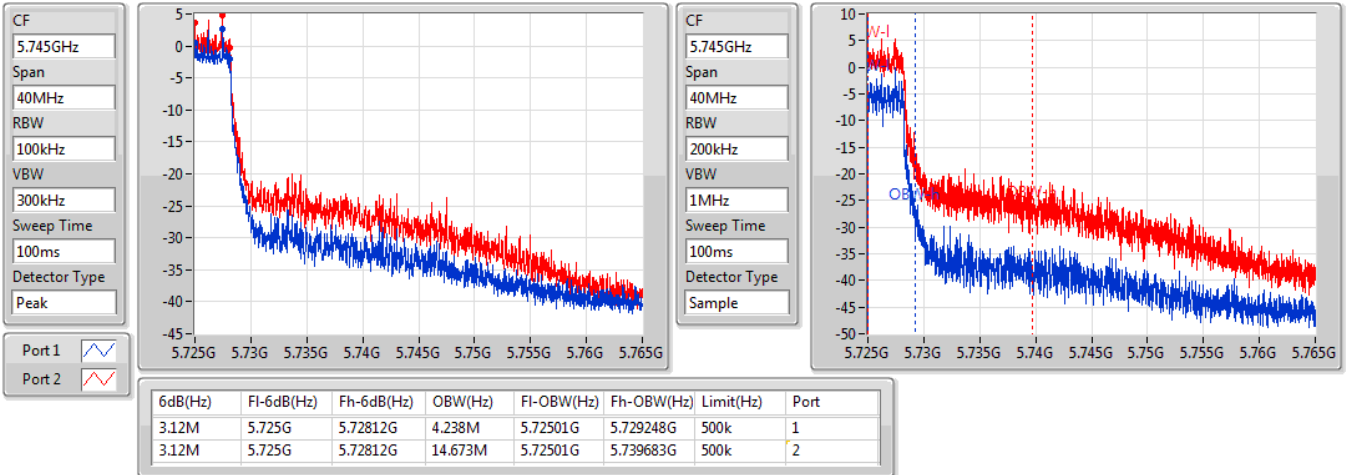

802.11ac VHT40_Nss2,(MCS0)_2TX

EBW

5710MHz Straddle 5.725-5.85GHz

05/11/2019