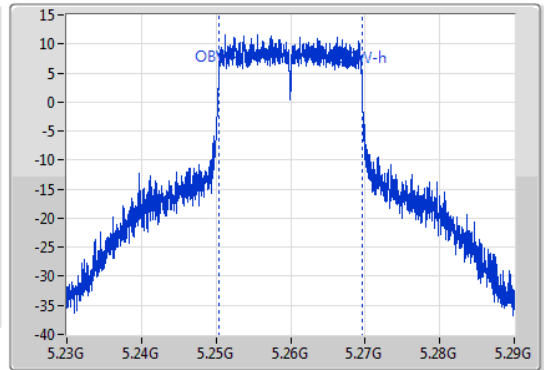

26dB(Hz)	Fl-26dB(Hz)	Fh-26dB(Hz)	OBW(Hz)	Fl-OBW(Hz)	Fh-OBW(Hz)	Limit(Hz)	Port
40.98M	5.23942G	5.2804G	19.28M	5.250315G	5.269595G	Inf	1

802.11ax HEW20_Nss1,(MCS0)_1TX

EBW

5300MHz

04/11/2019

CF
5.3GHz
Span
60MHz
RBW
300kHz
VBW
1MHz
Sweep Time
100ms
Detector Type
Peak
Port 1