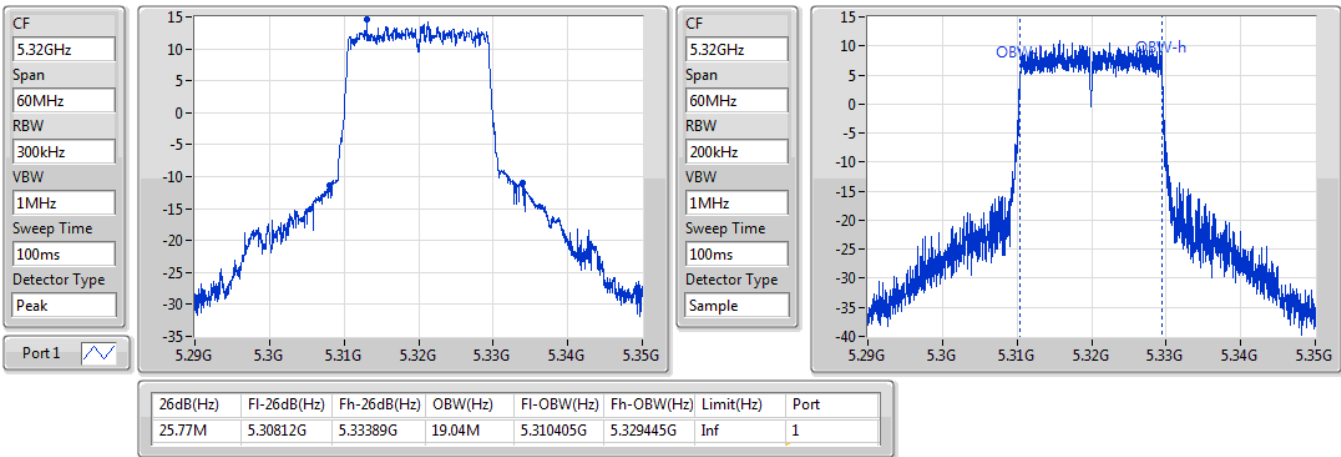

802.11ax HEW20_Nss1,(MCS0)_1TX

EBW

5320MHz

31/10/2019