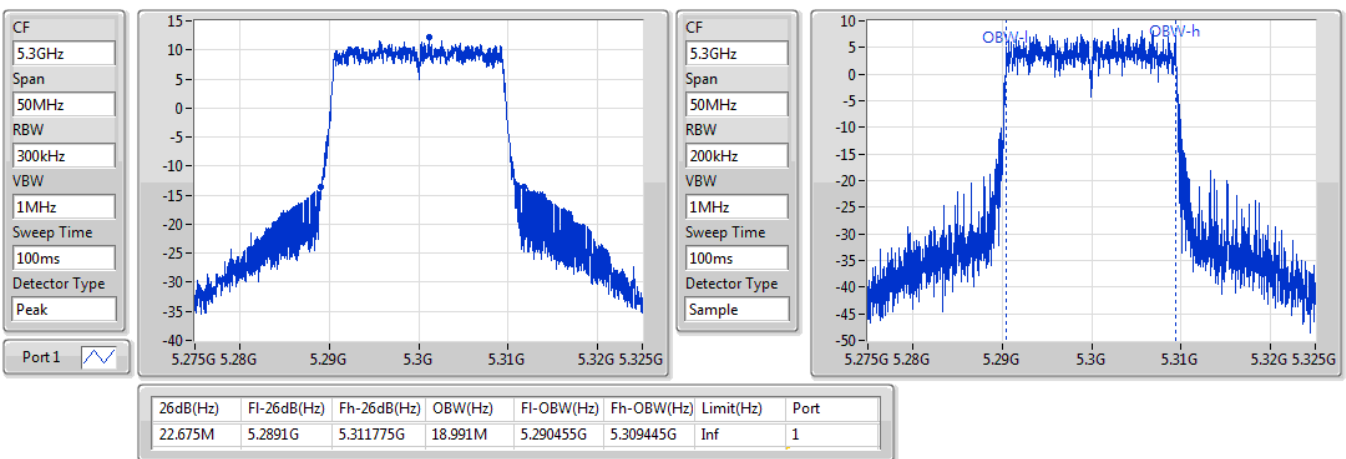

802.11ax HEW20_Nss1,(MCS0)_1TX

EBW

5300MHz

11/11/2019