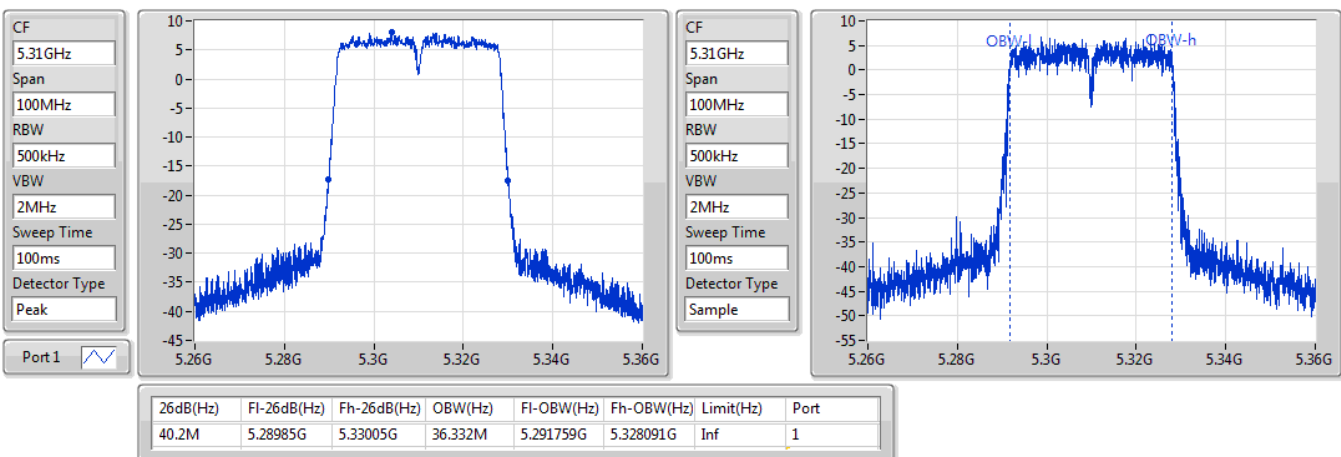

802.11ac VHT40_Nss1,(MCS0)_1TX

EBW

5310MHz

11/11/2019