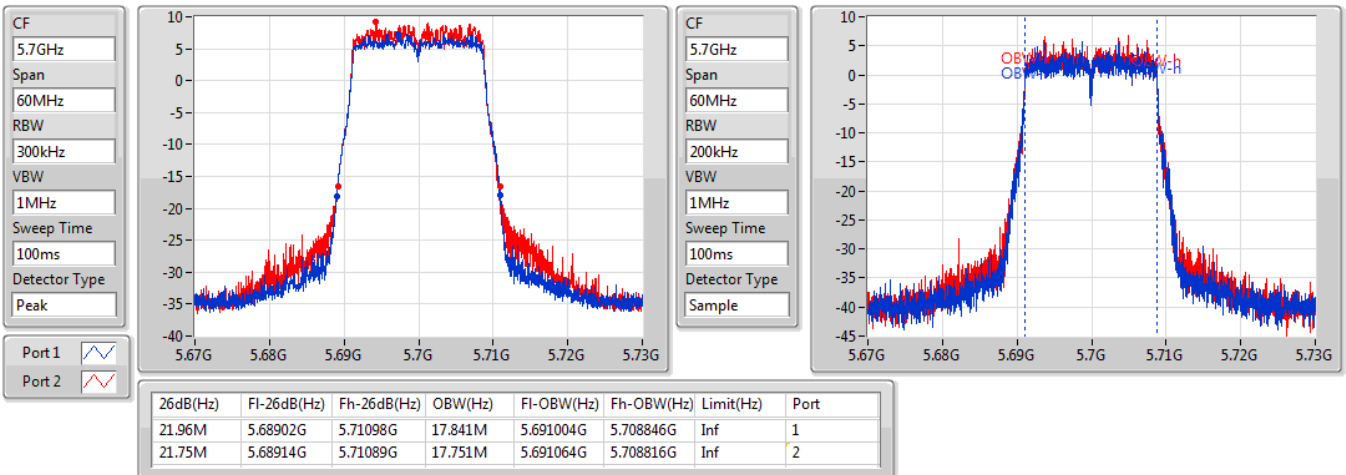

802.11ac VHT20_Nss2,(MCS0)_2TX

EBW

5580MHz

01/11/2019

802.11ac VHT20_Nss2,(MCS0)_2TX

EBW

5700MHz

01/11/2019

802.11ac VHT20_Nss2,(MCS0)_2TX

EBW

5720MHz Straddle 5.47-5.725GHz

01/11/2019

802.11ac VHT20_Nss2,(MCS0)_2TX

EBW

5720MHz Straddle 5.725-5.85GHz

01/11/2019