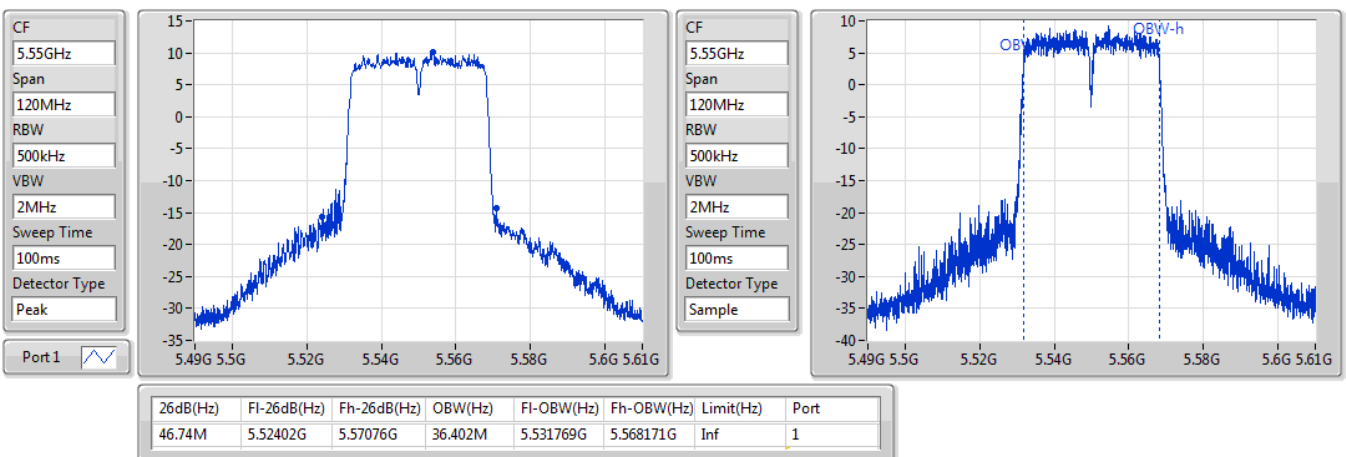

802.11ac VHT40_Nss1,(MCS0)_1TX

EBW

5550MHz

04/11/2019