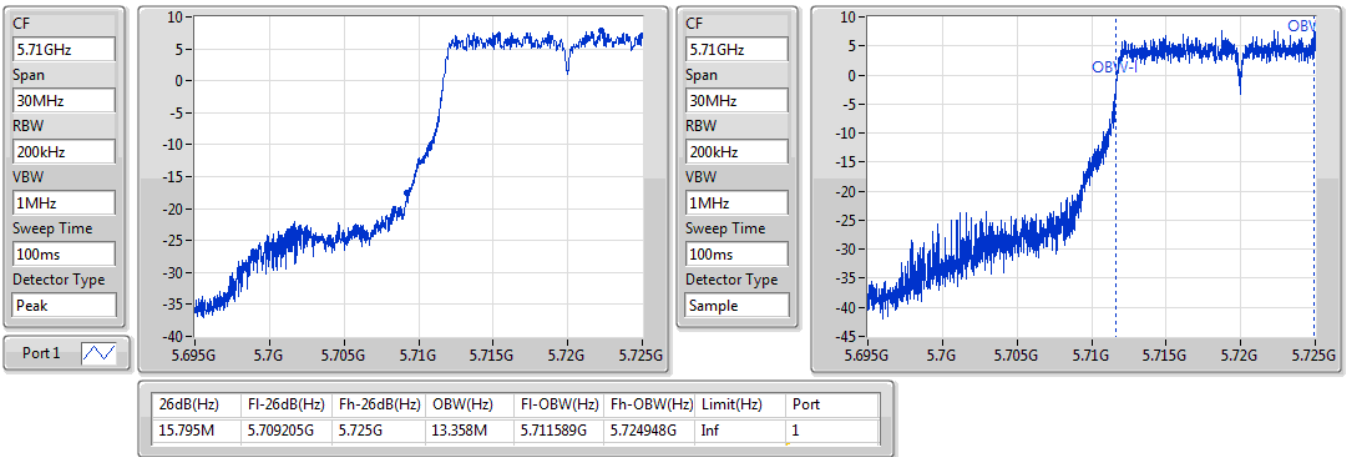

802.11a_Nss1,(6Mbps)_1TX

EBW

5720MHz Straddle 5.47-5.725GHz

04/11/2019