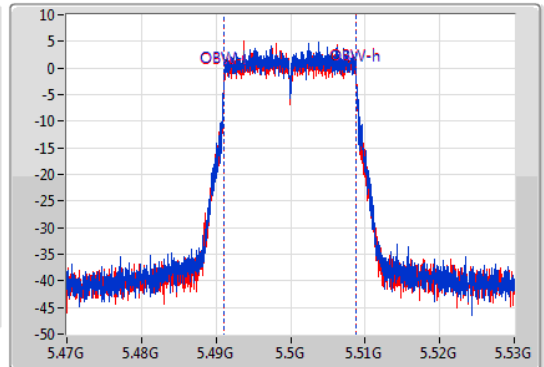

802.11ac VHT20-BF_Nss1,(MCS0)_2TX

EBW

5500MHz

06/11/2019

CF
5.5GHz
Span
60MHz
RBW
300kHz
VBW
1MHz
Sweep Time
100ms
Detector Type
Peak

CF
5.5GHz
Span
60MHz
RBW
200kHz
VBW
1MHz
Sweep Time
100ms
Detector Type
Sample