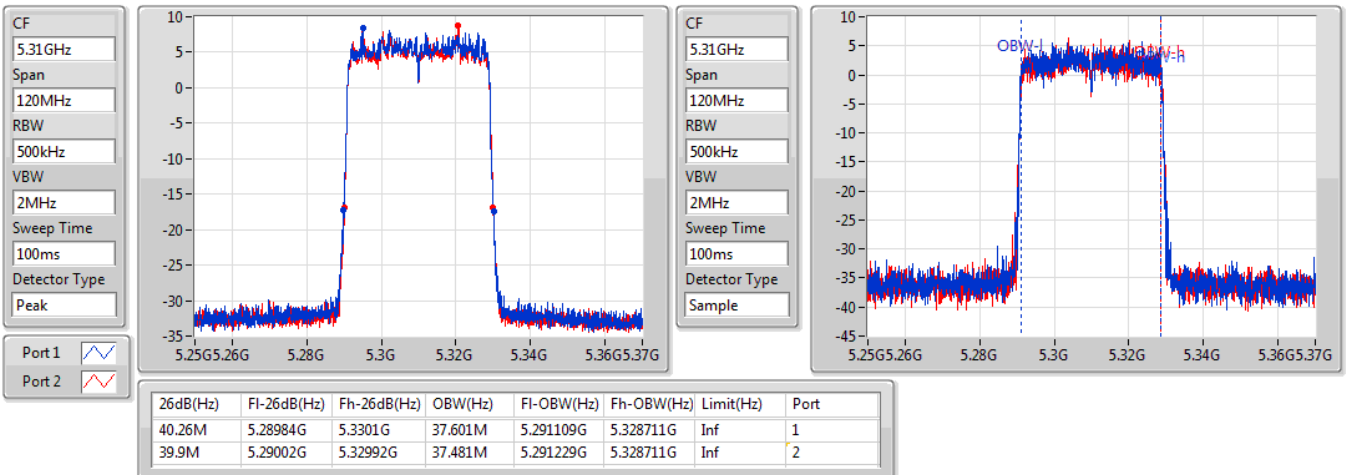

EBW

5270MHz

06/11/2019

802.11ax HEW40-BF_Nss1,(MCS0)_2TX

EBW

5310MHz

06/11/2019

802.11ax HEW40-BF_Nss1,(MCS0)_2TX