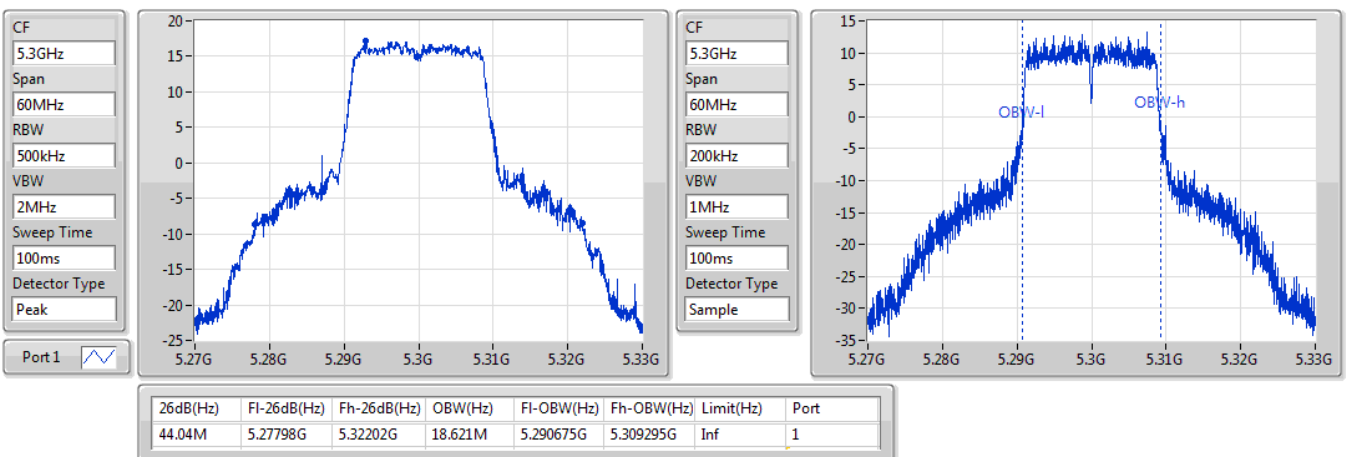

802.11ac VHT20_Nss1,(MCS0)_1TX

EBW

5260MHz

31/10/2019

802.11ac VHT20_Nss1,(MCS0)_1TX

EBW

5300MHz

31/10/2019