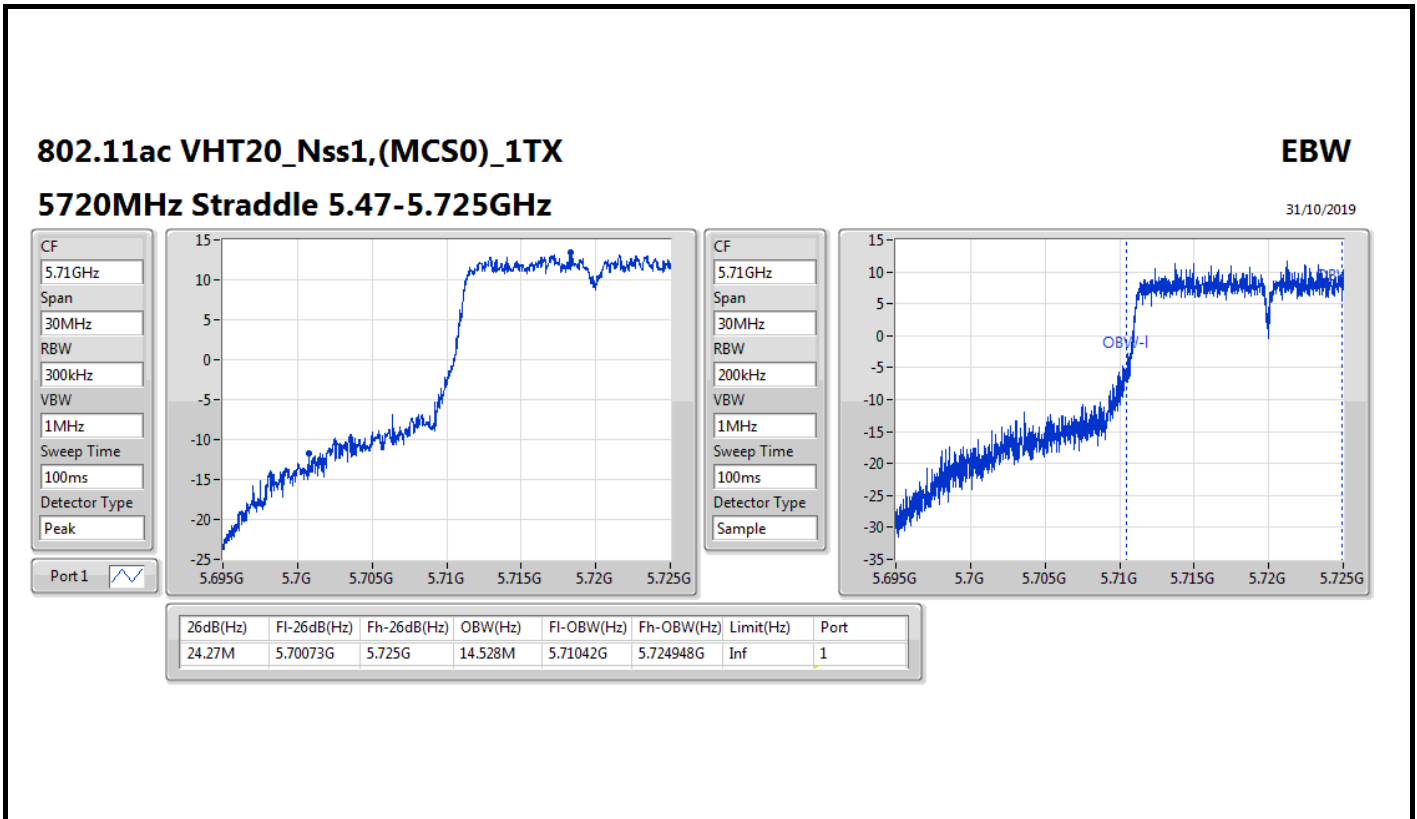

802.11ac VHT20_Nss1,(MCS0)_1TX

EBW

5580MHz

31/10/2019

802.11ac VHT20_Nss1,(MCS0)_1TX

EBW

5700MHz

31/10/2019