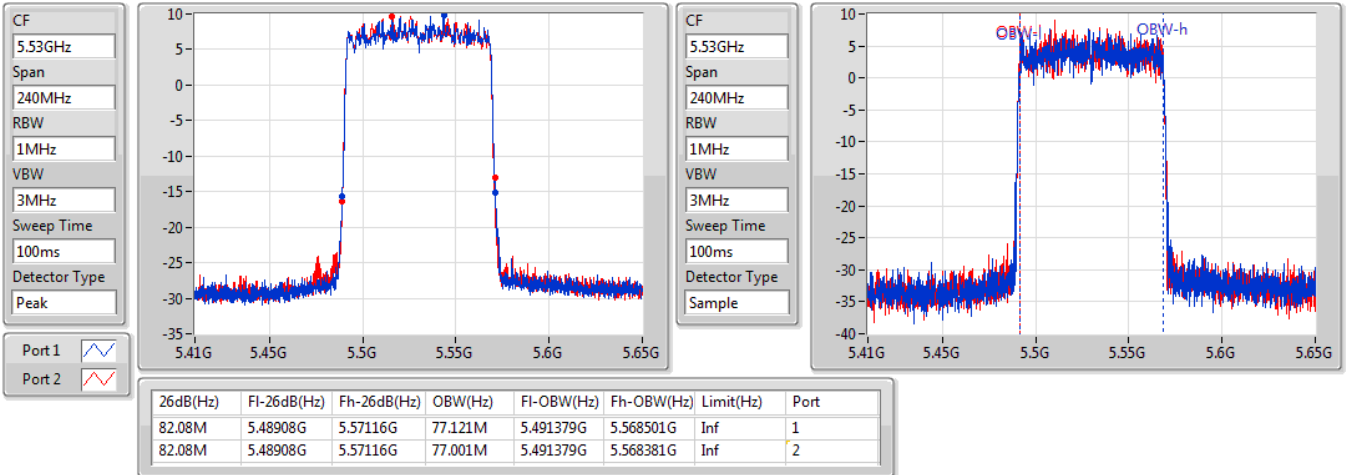

802.11ax HEW80-BF_Nss1,(MCS0)_2TX

EBW

5530MHz

01/11/2019