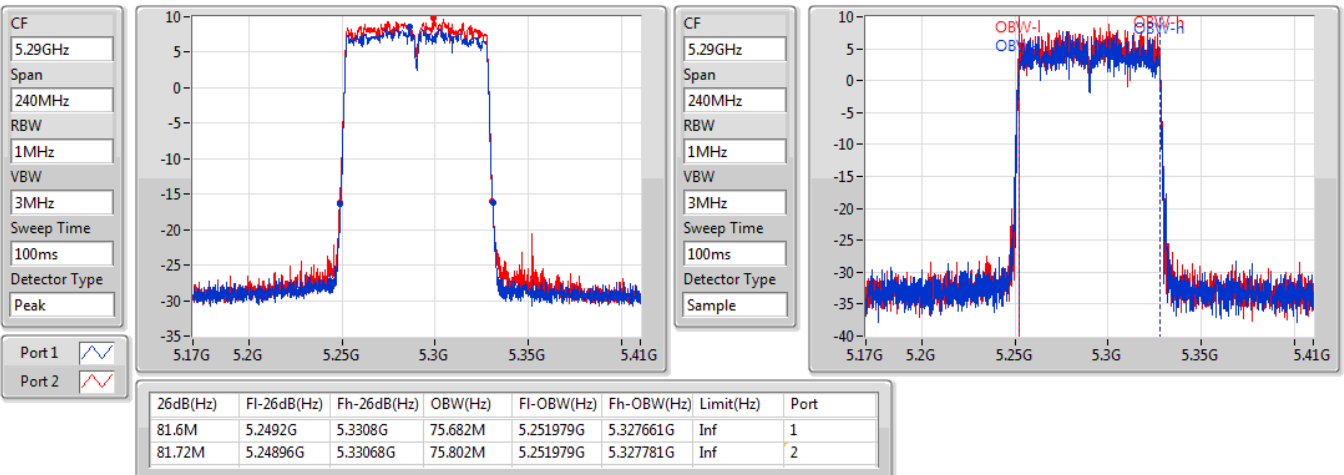

EBW

5710MHz Straddle 5.47-5.725GHz

01/11/2019

CF
5.69GHz
Span
70MHz
RBW
500kHz
VBW
2MHz
Sweep Time
100ms
Detector Type
Peak

CF
5.69GHz
Span
70MHz
RBW
500kHz
VBW
2MHz
Sweep Time
100ms
Detector Type
Sample

26dB(Hz)	Fl-26dB(Hz)	Fh-26dB(Hz)	OBW(Hz)	Fl-OBW(Hz)	Fh-OBW(Hz)	Limit(Hz)	Port
39.34M	5.68566G	5.725G	33.128M	5.691714G	5.724843G	Inf	1
46.305M	5.678695G	5.725G	33.163M	5.691609G	5.724773G	Inf	2

802.11ac VHT40_Nss2,(MCS0)_2TX

EBW

5710MHz Straddle 5.725-5.85GHz

01/11/2019

802.11ac VHT80_Nss2,(MCS0)_2TX

EBW

5290MHz

01/11/2019