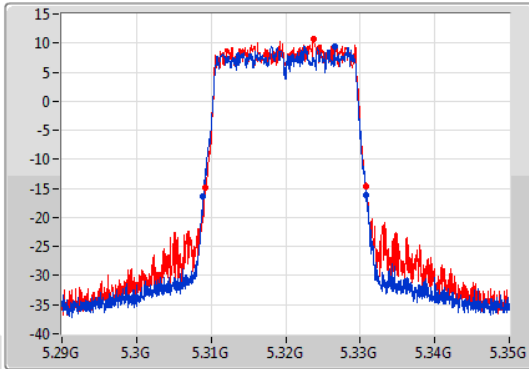

802.11ax HEW20_Nss2,(MCS0)_2TX

EBW

5320MHz

04/11/2019

CF
5.32GHz
Span
60MHz
RBW
300kHz
VBW
1MHz
Sweep Time
100ms
Detector Type
Peak

CF
5.32GHz
Span
60MHz
RBW
200kHz
VBW
1MHz
Sweep Time
100ms
Detector Type
Sample