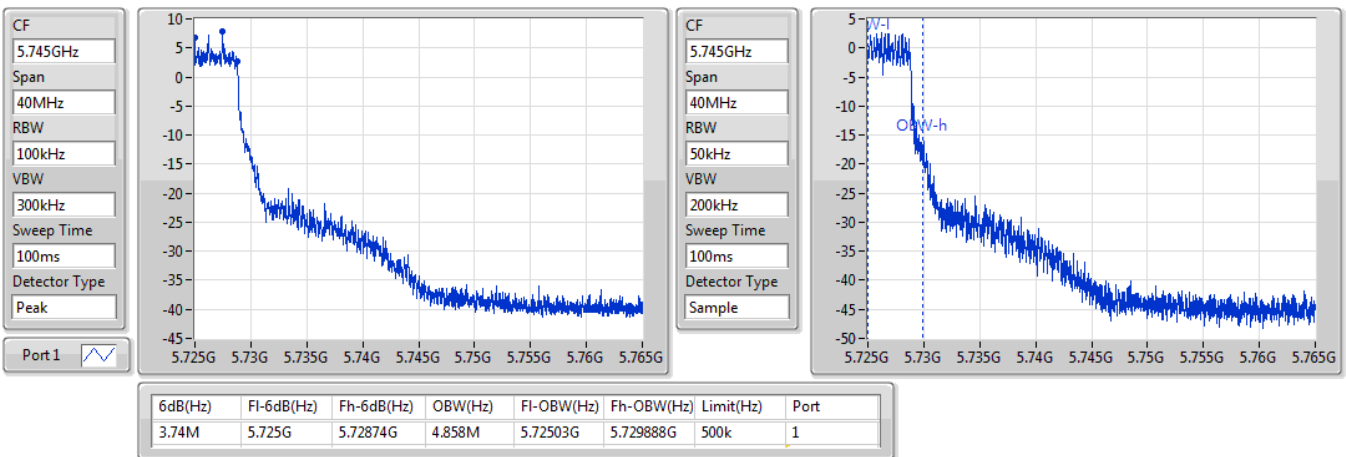

5720MHz Straddle 5.725-5.85GHz

04/11/2019