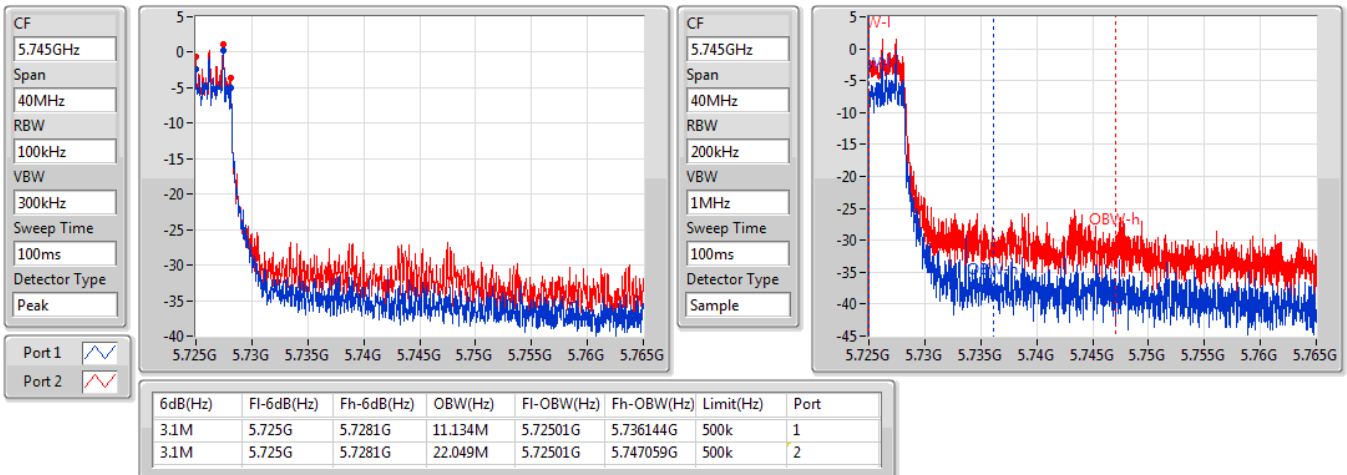

802.11ac VHT80_Nss2,(MCS0)_2TX

EBW

5690MHz Straddle 5.47-5.725GHz

05/11/2019

802.11ac VHT80_Nss2,(MCS0)_2TX

EBW

5690MHz Straddle 5.725-5.85GHz

05/11/2019