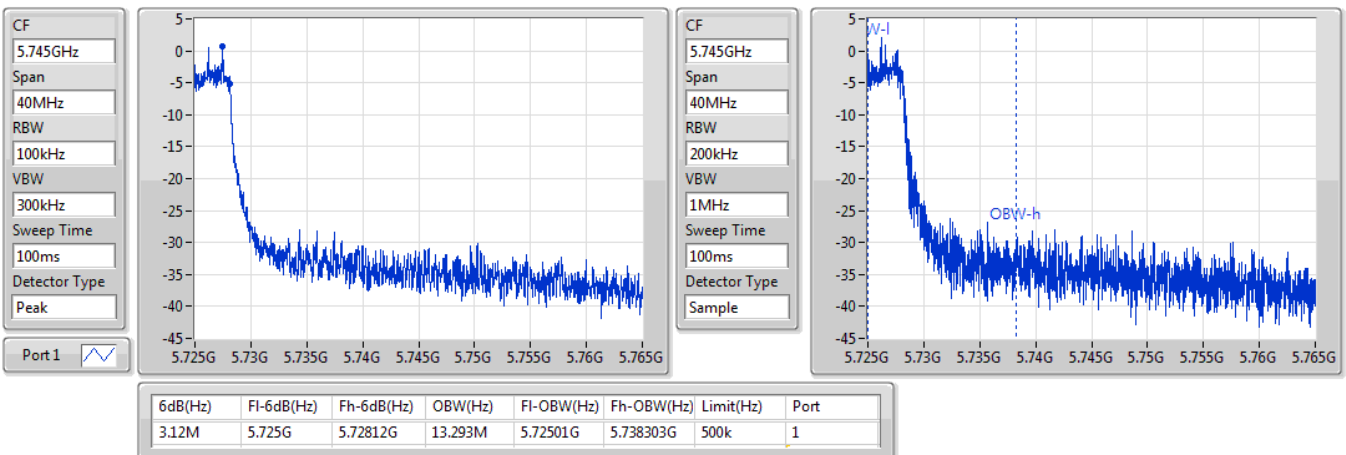

5690MHz Straddle 5.725-5.85GHz

11/11/2019