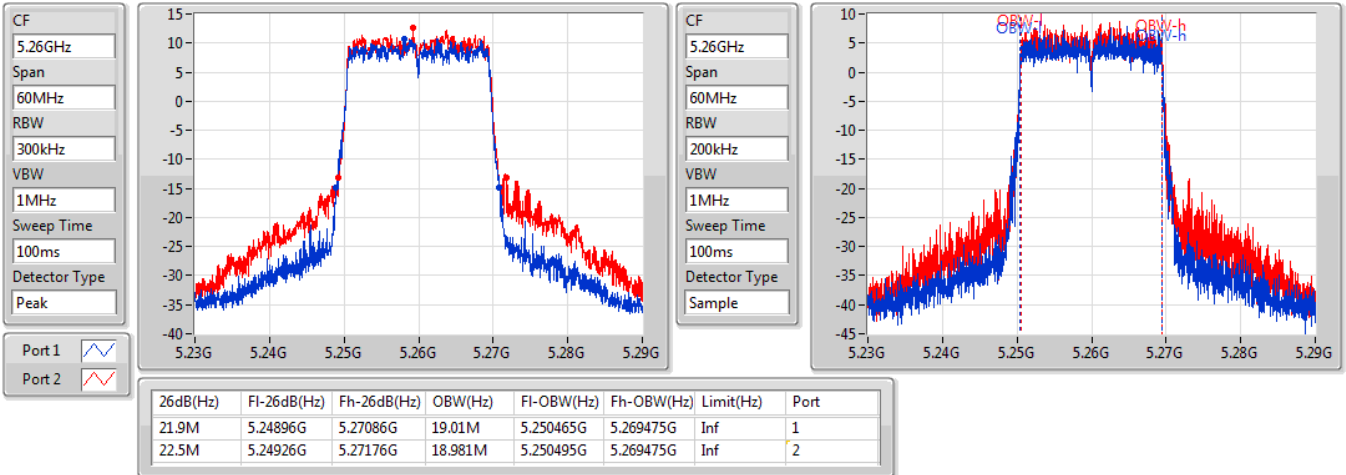

802.11ax HEW20_Nss2,(MCS0)_2TX

EBW

5260MHz

04/11/2019