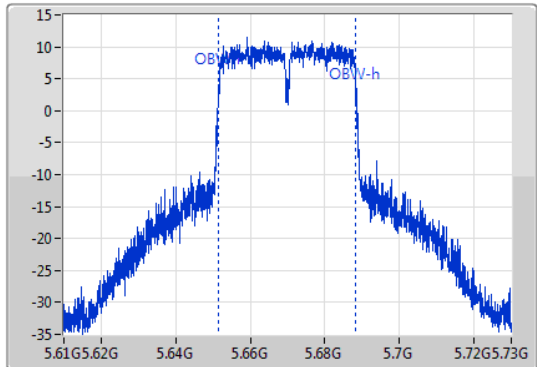

802.11ac VHT40_Nss1,(MCS0)_1TX

EBW

5670MHz

31/10/2019

CF
5.67GHz
Span
120MHz
RBW
1MHz
VBW
3MHz
Sweep Time
100ms
Detector Type
Peak
Port 1

CF
5.67GHz
Span
120MHz
RBW
500kHz
VBW
2MHz
Sweep Time
100ms
Detector Type
Sample