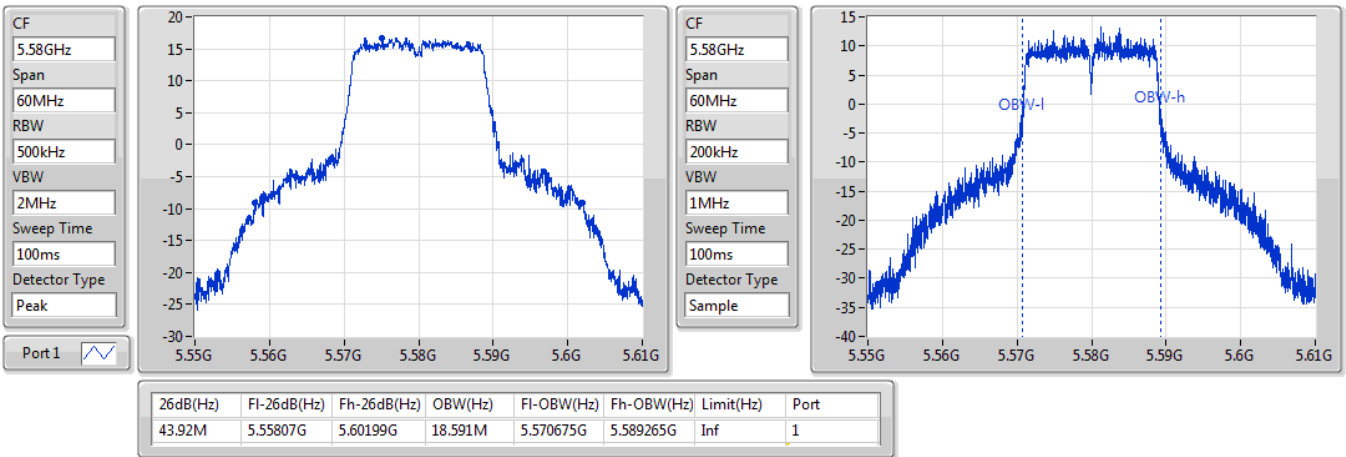

802.11ac VHT20_Nss1,(MCS0)_1TX

EBW

5580MHz

31/10/2019