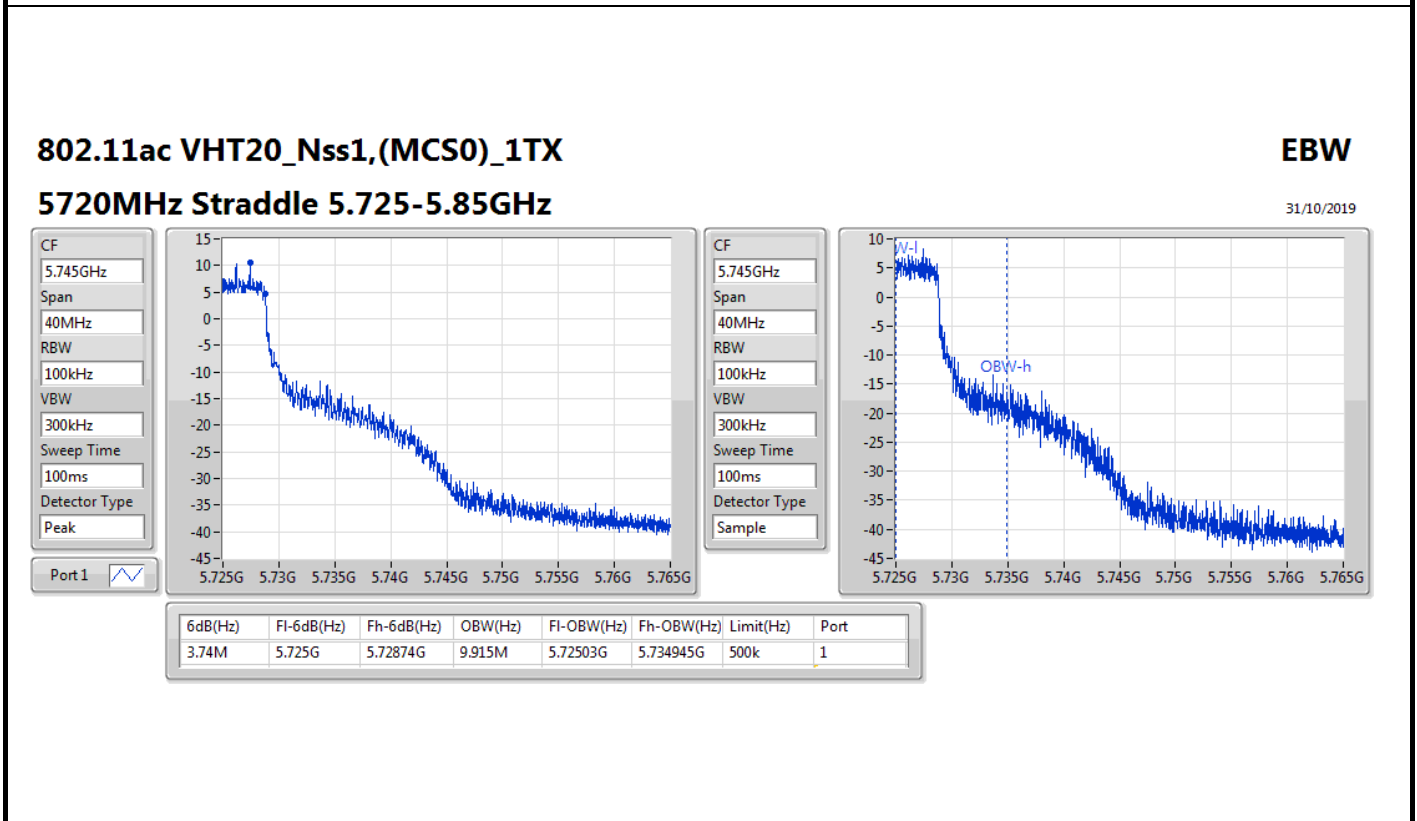

802.11ac VHT20_Nss1,(MCS0)_1TX

EBW

5580MHz

31/10/2019

802.11ac VHT20_Nss1,(MCS0)_1TX

EBW

5700MHz

31/10/2019