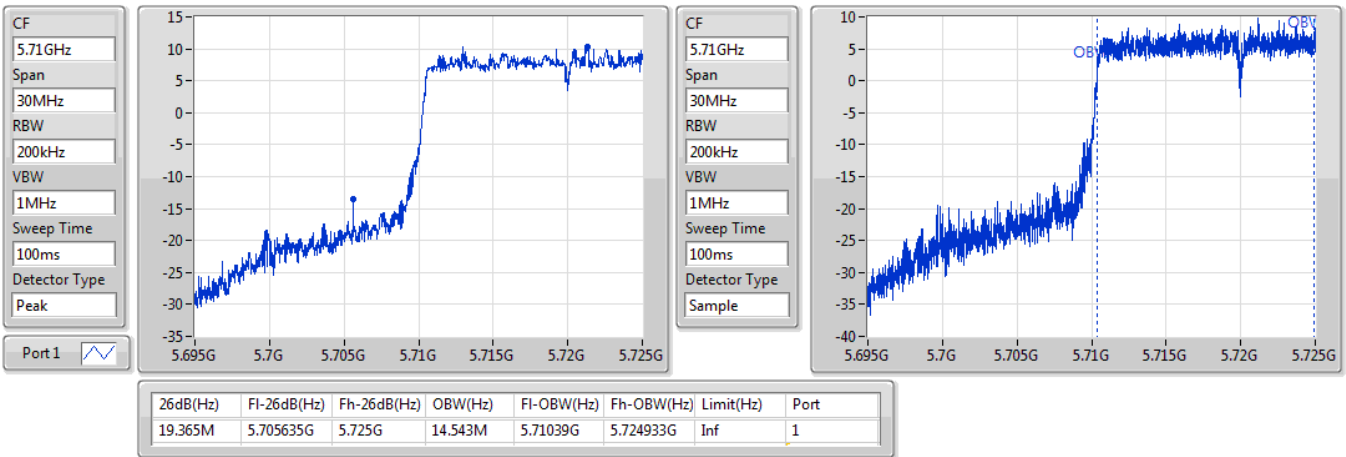

802.11ax HEW20_Nss1,(MCS0)_1TX

EBW

5720MHz Straddle 5.47-5.725GHz

04/11/2019