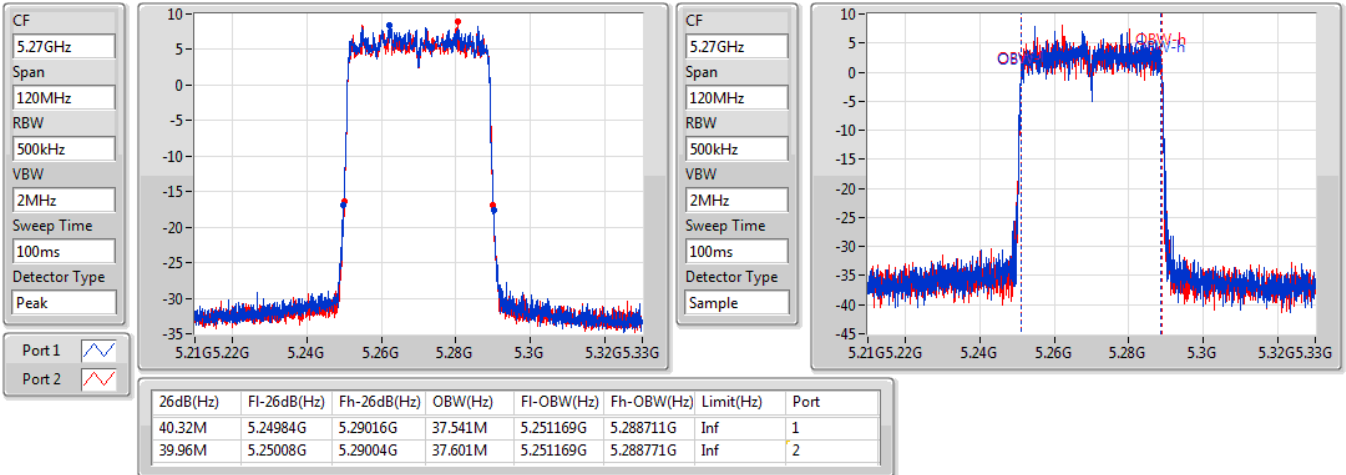

802.11ax HEW40-BF_Nss1,(MCS0)_2TX

EBW

5270MHz

06/11/2019