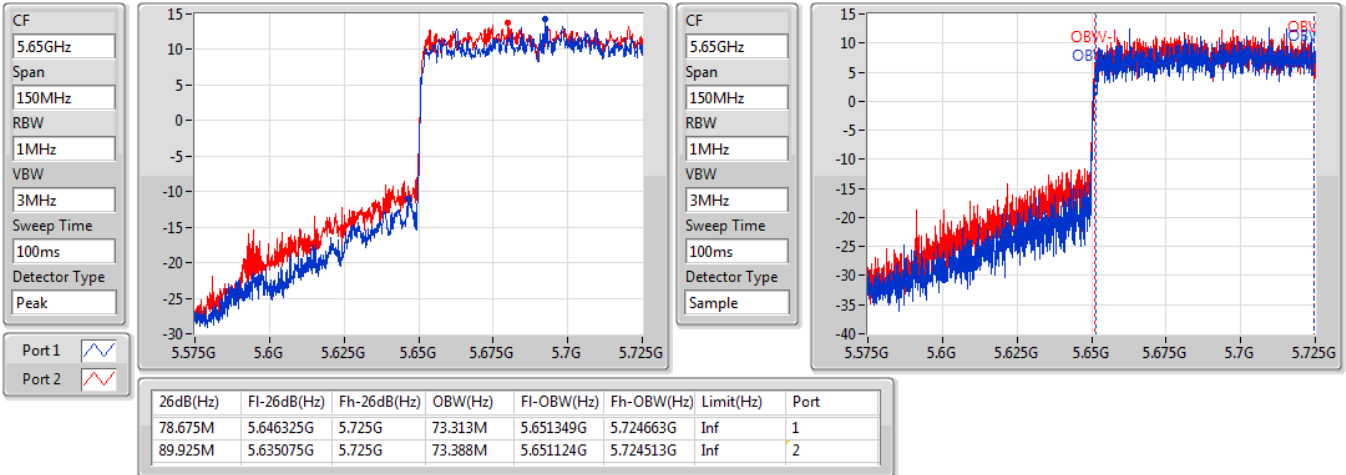

802.11ax HEW80_Nss2,(MCS0)_2TX

EBW

5690MHz Straddle 5.47-5.725GHz

01/11/2019