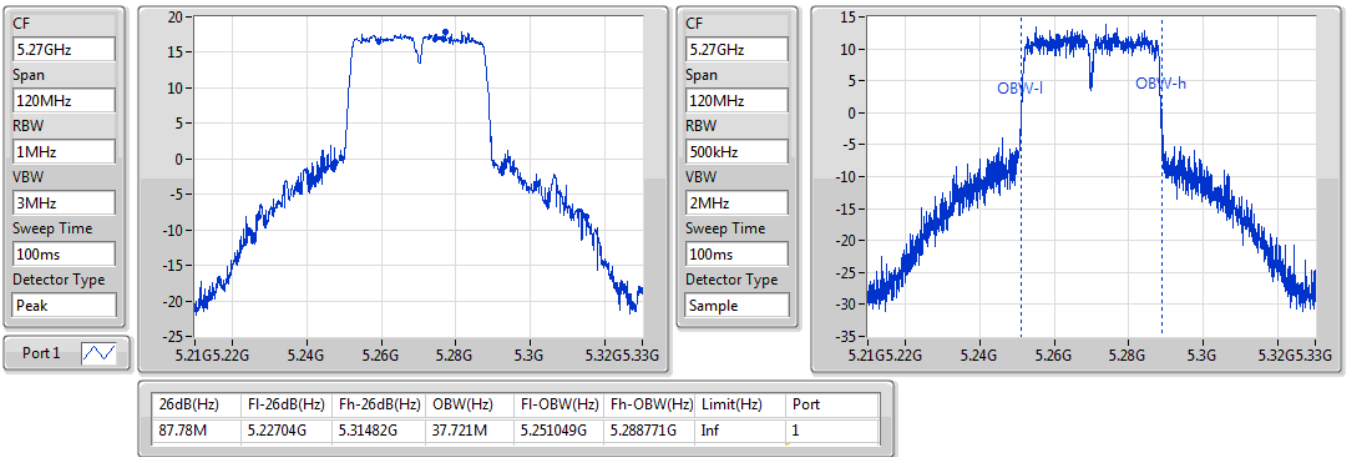

802.11ac VHT40_Nss1,(MCS0)_1TX

EBW

5270MHz

31/10/2019