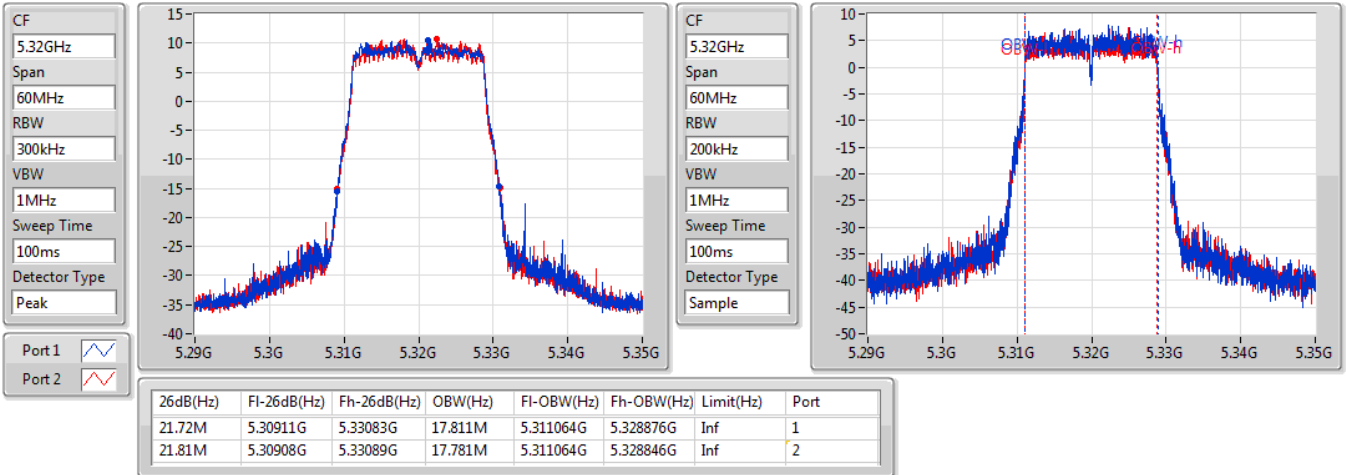

802.11ac VHT20-BF_Nss1,(MCS0)_2TX

EBW

5320MHz

01/11/2019