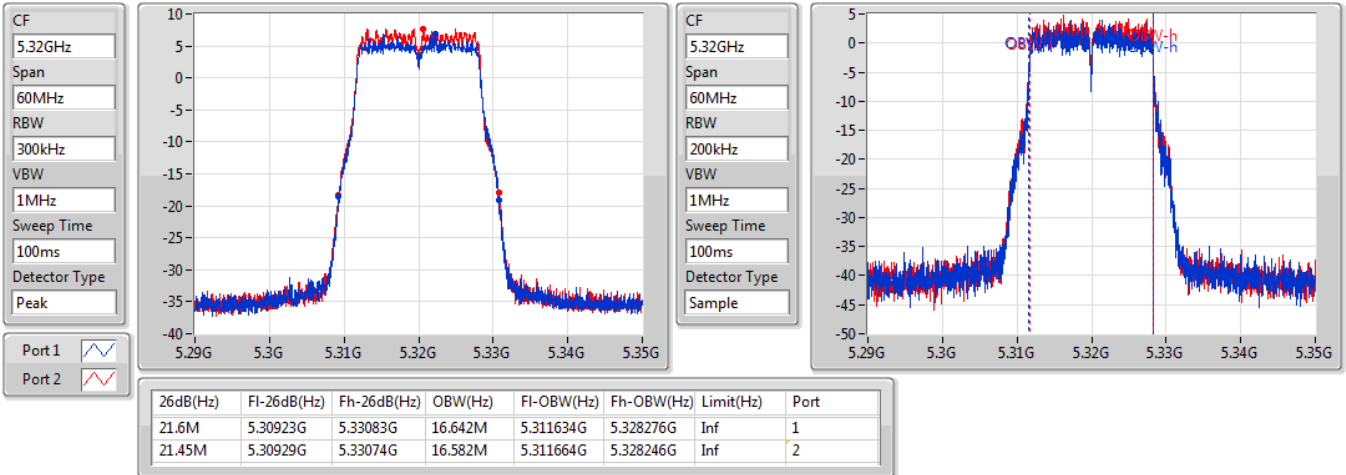

802.11a_Nss1,(6Mbps)_2TX

EBW

5320MHz

04/11/2019