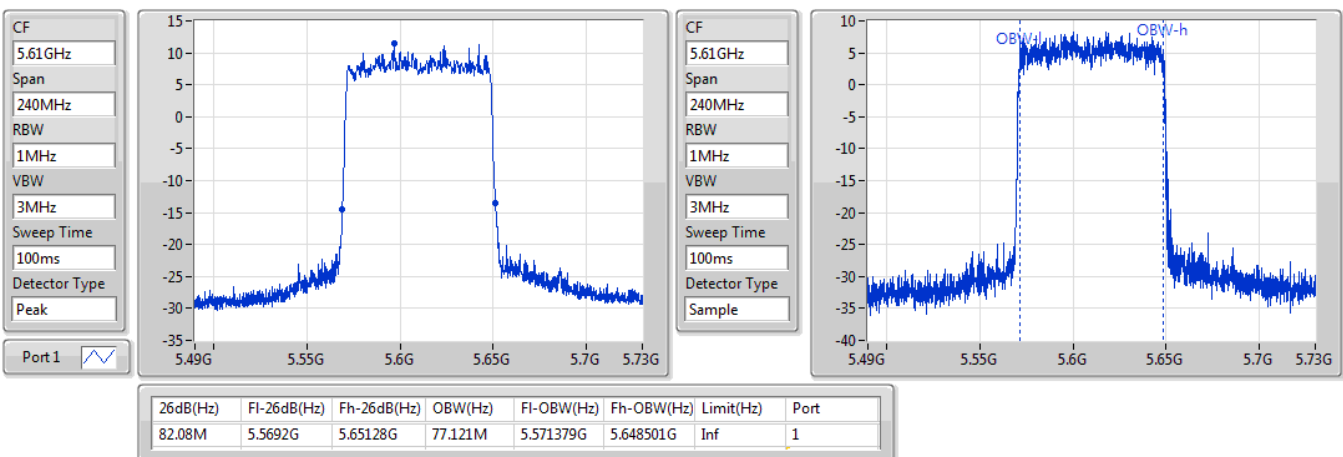

802.11ax HEW80_Nss1,(MCS0)_1TX

EBW

5610MHz

04/11/2019