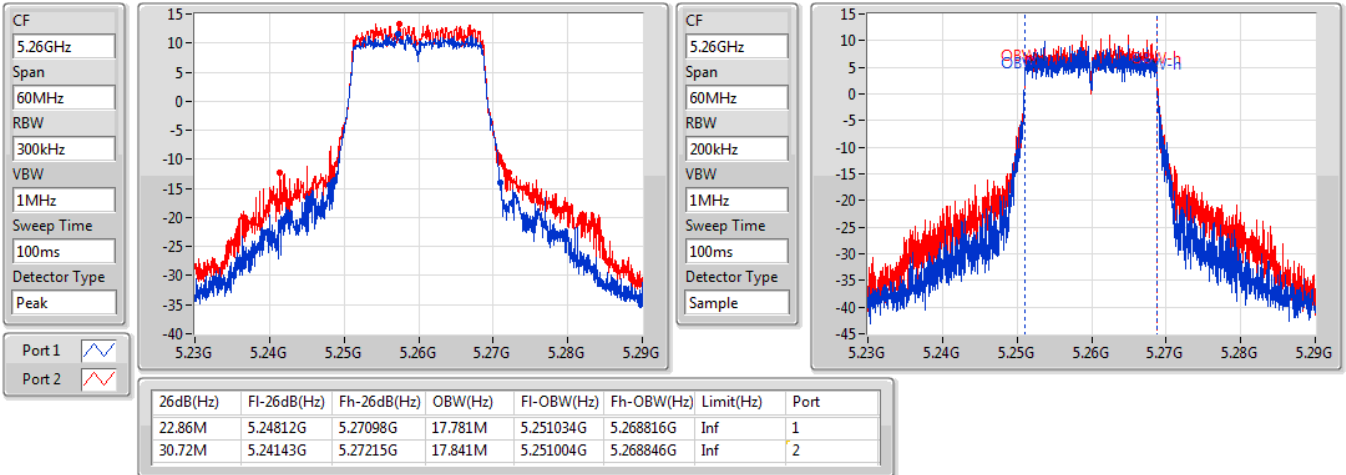

802.11ac VHT20_Nss2,(MCS0)_2TX

EBW

5260MHz

01/11/2019