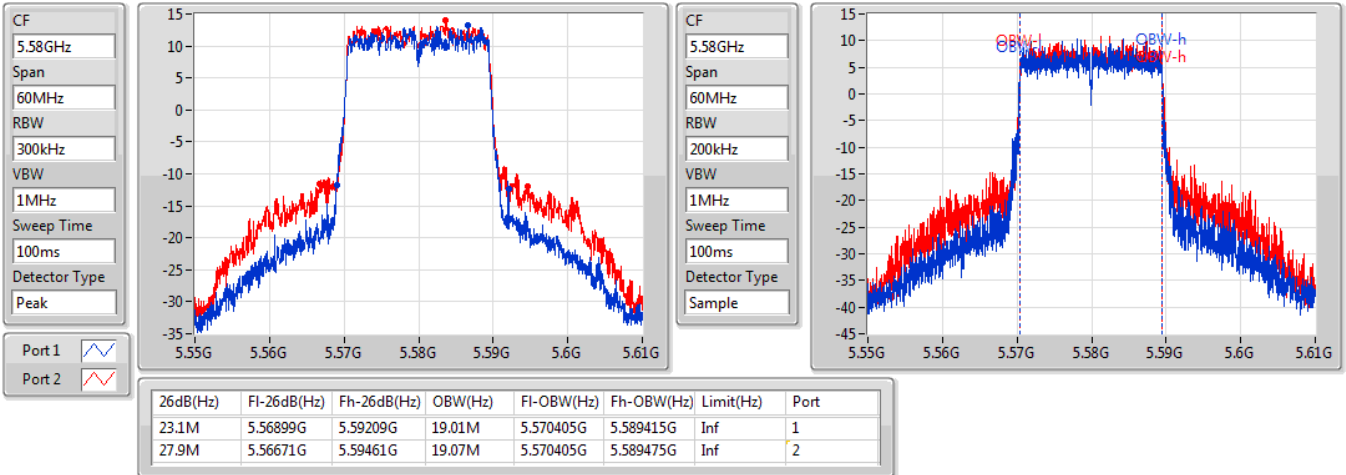

802.11ax HEW20_Nss2,(MCS0)_2TX

EBW

5580MHz

01/11/2019