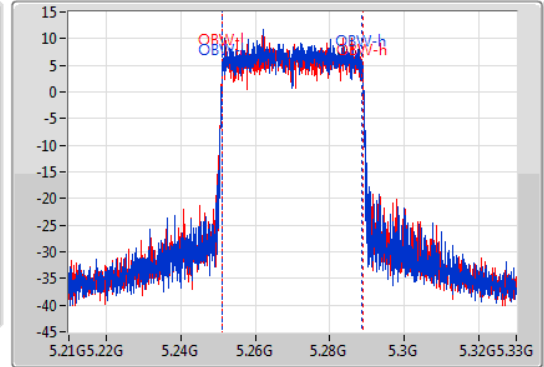

EBW

5270MHz

01/11/2019

CF
5.27GHz
Span
120MHz
RBW
500kHz
VBW
2MHz
Sweep Time
100ms
Detector Type
Peak

CF
5.27GHz
Span
120MHz
RBW
500kHz
VBW
2MHz
Sweep Time
100ms
Detector Type
Sample

26dB(Hz)	Fl-26dB(Hz)	Fh-26dB(Hz)	OBW(Hz)	Fl-OBW(Hz)	Fh-OBW(Hz)	Limit(Hz)	Port
40.08M	5.25002G	5.2901G	37.481M	5.251229G	5.288711G	Inf	1
39.84M	5.25008G	5.28992G	37.601M	5.251169G	5.288771G	Inf	2