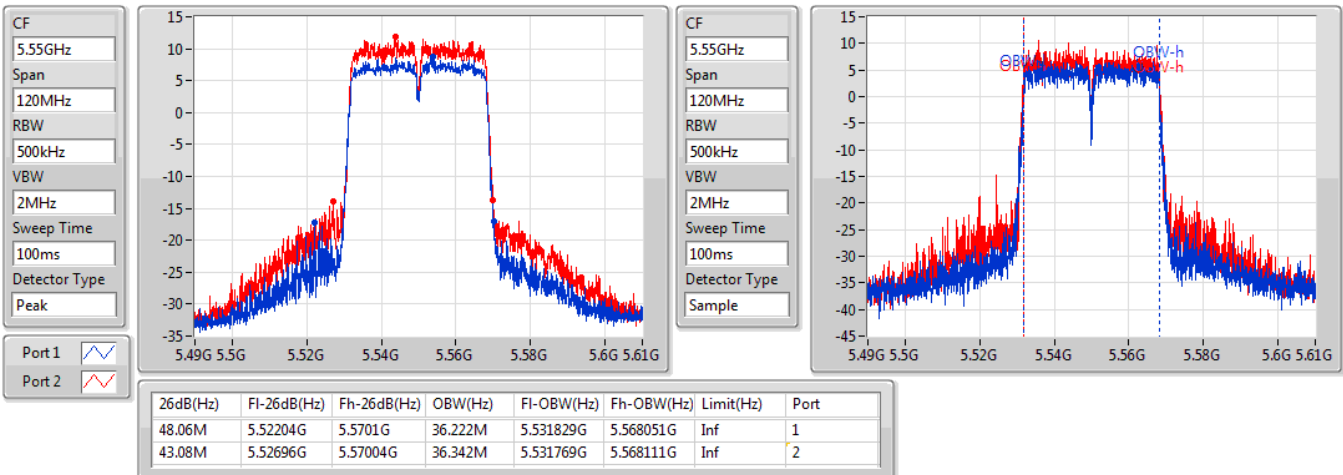

802.11ac VHT40_Nss2,(MCS0)_2TX

EBW

5510MHz

05/11/2019

802.11ac VHT40_Nss2,(MCS0)_2TX

EBW

5550MHz

05/11/2019