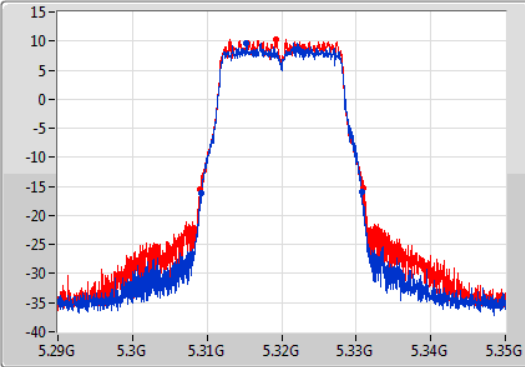

802.11a_Nss1,(6Mbps)_2TX

EBW

5320MHz

31/10/2019

CF
5.32GHz
Span
60MHz
RBW
300kHz
VBW
1MHz
Sweep Time
100ms
Detector Type
Peak

CF
5.32GHz
Span
60MHz
RBW
200kHz
VBW
1MHz
Sweep Time
100ms
Detector Type
Sample