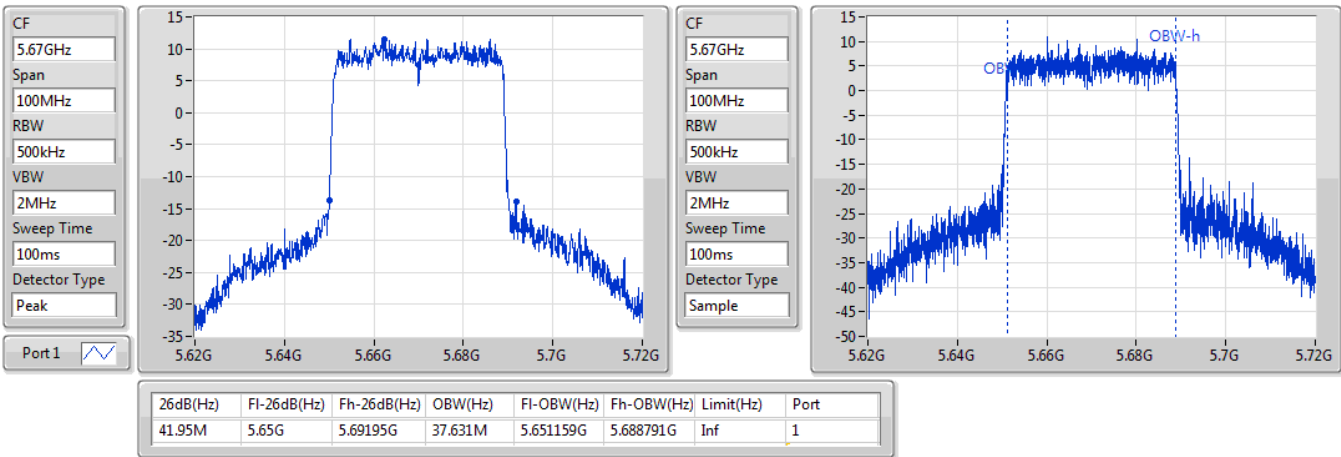

EBW

5550MHz

11/11/2019

802.11ax HEW40_Nss1,(MCS0)_1TX

EBW

5670MHz

11/11/2019

802.11ax HEW40_Nss1,(MCS0)_1TX