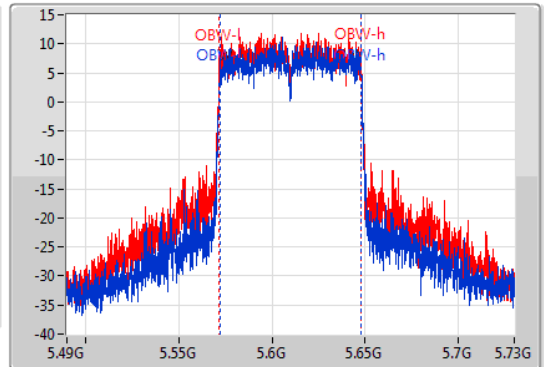

EBW

5610MHz

01/11/2019

CF
5.61GHz
Span
240MHz
RBW
2MHz
VBW
10MHz
Sweep Time
100ms
Detector Type
Peak

CF
5.61GHz
Span
240MHz
RBW
1MHz
VBW
3MHz
Sweep Time
100ms
Detector Type
Sample

26dB(Hz)	Fl-26dB(Hz)	Fh-26dB(Hz)	OBW(Hz)	Fl-OBW(Hz)	Fh-OBW(Hz)	Limit(Hz)	Port
102.36M	5.55324G	5.6556G	75.922M	5.571979G	5.647901G	Inf	1
121.2M	5.5488G	5.67G	76.042M	5.571859G	5.647901G	Inf	2