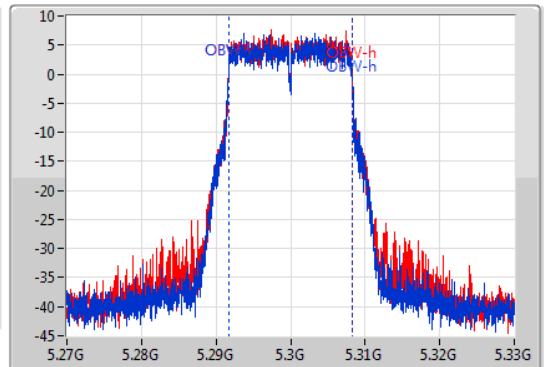

802.11a_Nss1,(6Mbps)_2TX

EBW

5300MHz

31/10/2019

CF
5.3GHz
Span
60MHz
RBW
300kHz
VBW
1MHz
Sweep Time
100ms
Detector Type
Peak

CF
5.3GHz
Span
60MHz
RBW
200kHz
VBW
1MHz
Sweep Time
100ms
Detector Type
Sample

26dB(Hz)	Fl-26dB(Hz)	Fh-26dB(Hz)	OBW(Hz)	Fl-OBW(Hz)	Fh-OBW(Hz)	Limit(Hz)	Port
21.6M	5.28923G	5.31083G	16.582M	5.291664G	5.308246G	Inf	1
21.99M	5.28902G	5.31101G	16.582M	5.291664G	5.308246G	Inf	2