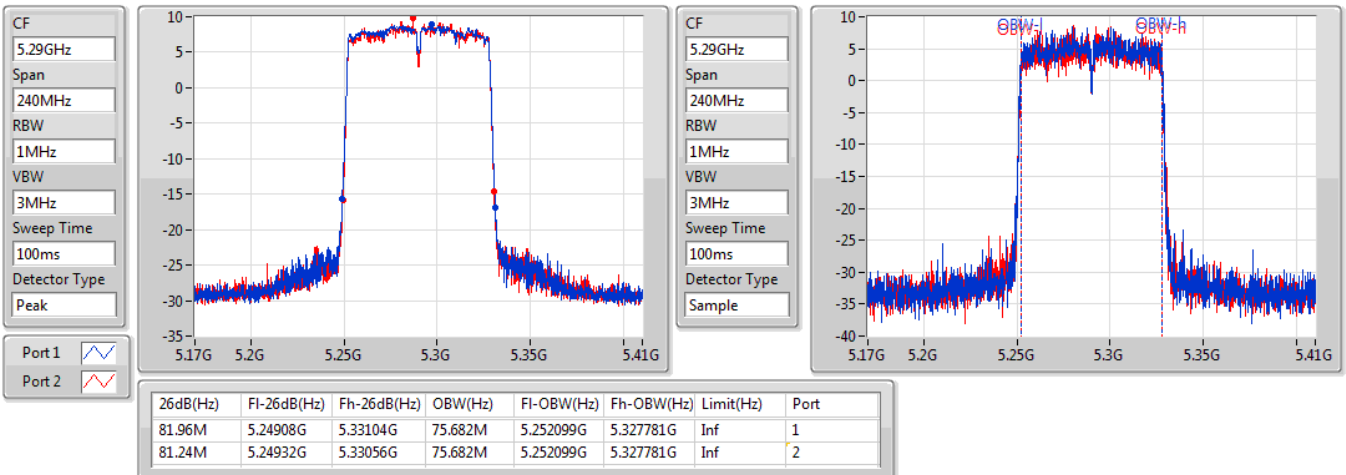

EBW

5710MHz Straddle 5.725-5.85GHz

01/11/2019

802.11ac VHT80-BF_Nss1,(MCS0)_2TX

EBW

5290MHz

01/11/2019

802.11ac VHT80-BF_Nss1,(MCS0)_2TX