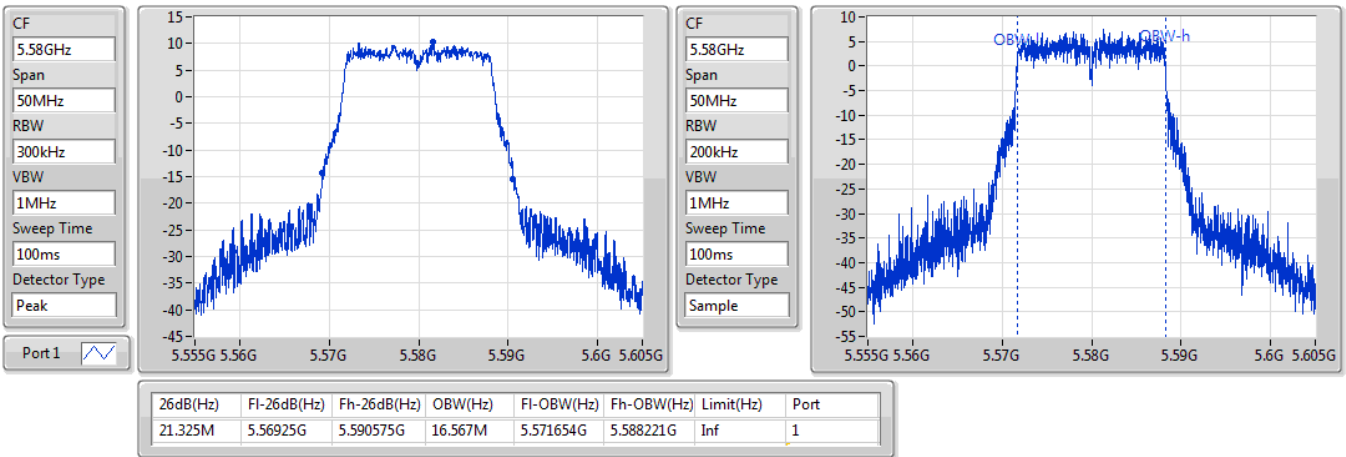

802.11a_Nss1,(6Mbps)_1TX

EBW

5580MHz

11/11/2019