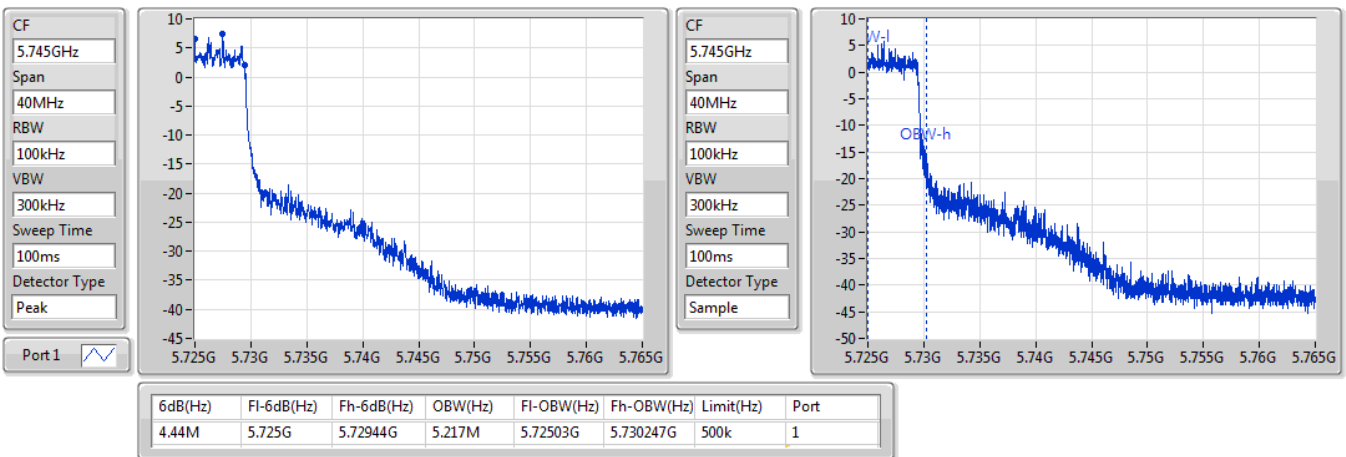

5720MHz Straddle 5.725-5.85GHz

04/11/2019