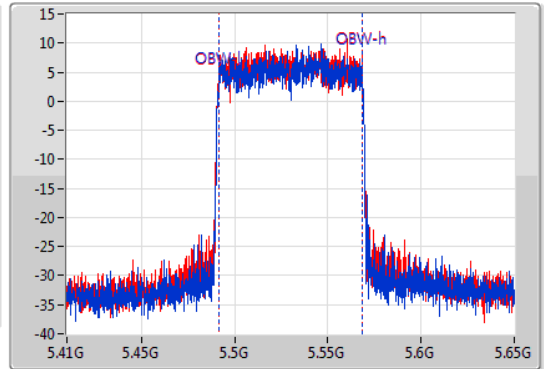

802.11ax HEW80_Nss2,(MCS0)_2TX

EBW

5530MHz

01/11/2019

CF
5.53GHz
Span
240MHz
RBW
1MHz
VBW
3MHz
Sweep Time
100ms
Detector Type
Peak

CF
5.53GHz
Span
240MHz
RBW
1MHz
VBW
3MHz
Sweep Time
100ms
Detector Type
Sample