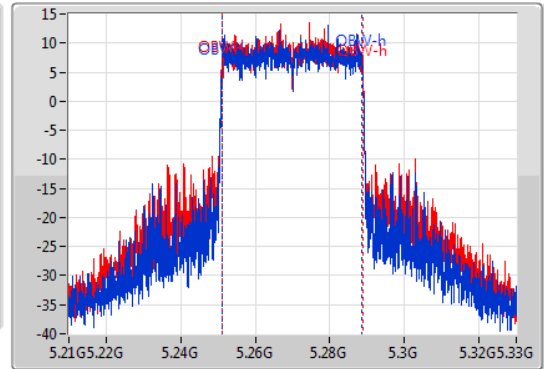

802.11ax HEW40_Nss2,(MCS0)_2TX

EBW

5270MHz

01/11/2019

CF
5.27GHz
Span
120MHz
RBW
1MHz
VBW
3MHz
Sweep Time
100ms
Detector Type
Peak

CF
5.27GHz
Span
120MHz
RBW
500kHz
VBW
2MHz
Sweep Time
100ms
Detector Type
Sample