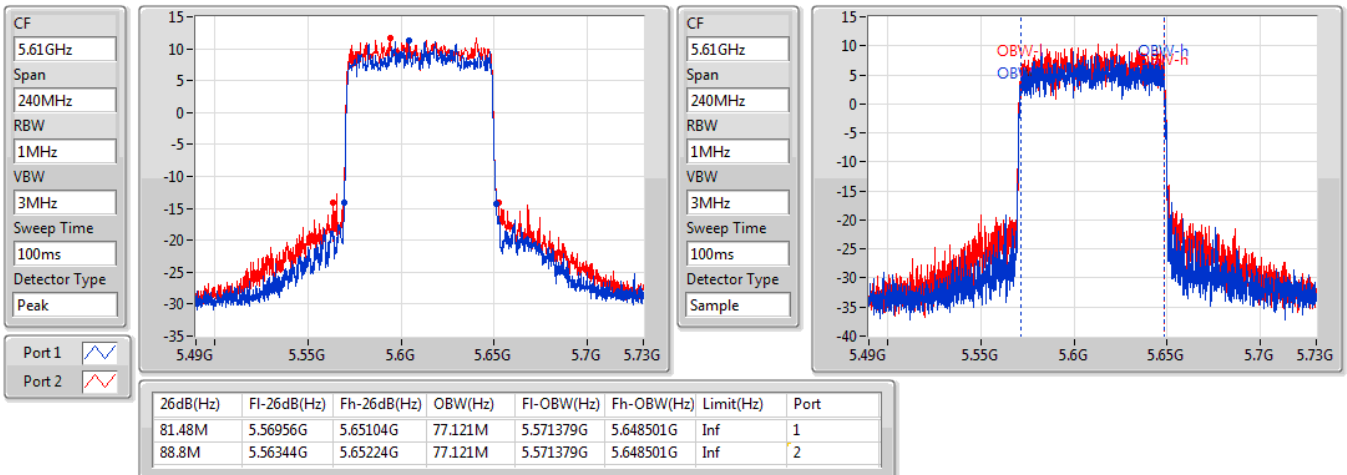

802.11ax HEW80_Nss2,(MCS0)_2TX

EBW

5530MHz

05/11/2019

802.11ax HEW80_Nss2,(MCS0)_2TX

EBW

5610MHz

05/11/2019