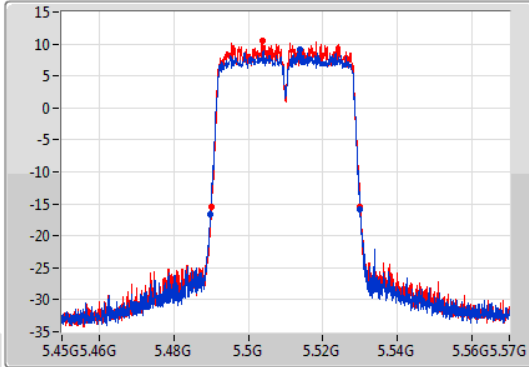

EBW

5510MHz

01/11/2019

CF
5.51GHz
Span
120MHz
RBW
500kHz
VBW
2MHz
Sweep Time
100ms
Detector Type
Peak

CF
5.51GHz
Span
120MHz
RBW
500kHz
VBW
2MHz
Sweep Time
100ms
Detector Type
Sample

26dB(Hz)	Fl-26dB(Hz)	Fh-26dB(Hz)	OBW(Hz)	Fl-OBW(Hz)	Fh-OBW(Hz)	Limit(Hz)	Port
40.2M	5.48984G	5.53004G	36.282M	5.491829G	5.528111G	Inf	1
39.96M	5.49008G	5.53004G	36.282M	5.491829G	5.528111G	Inf	2