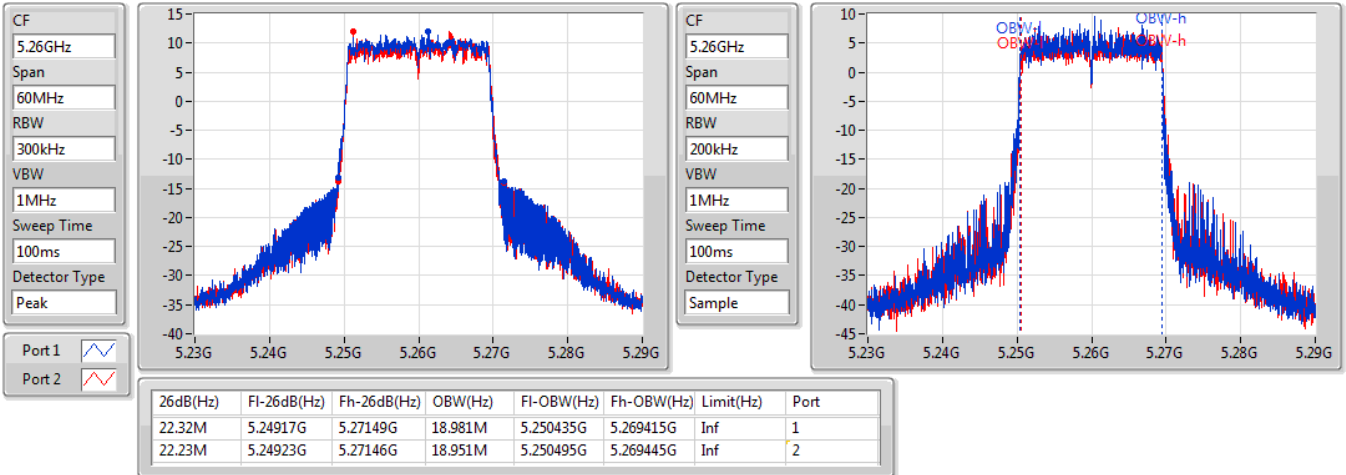

802.11ax HEW20-BF_Nss1,(MCS0)_2TX

EBW

5260MHz

01/11/2019