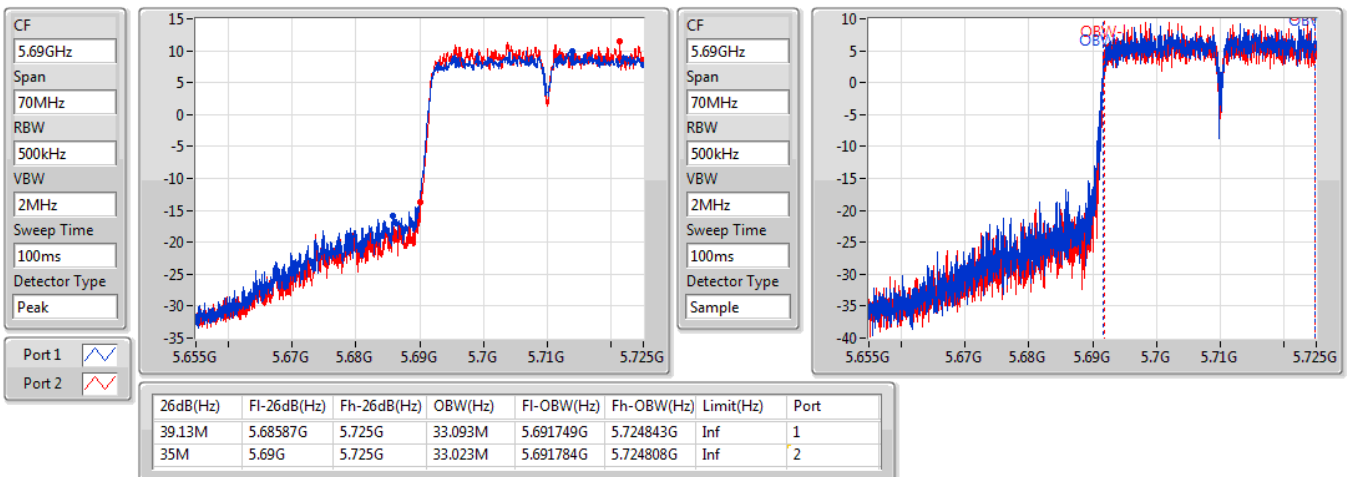

EBW

5670MHz

01/11/2019

802.11ac VHT40-BF_Nss1,(MCS0)_2TX

EBW

5710MHz Straddle 5.47-5.725GHz

01/11/2019

802.11ac VHT40-BF_Nss1,(MCS0)_2TX