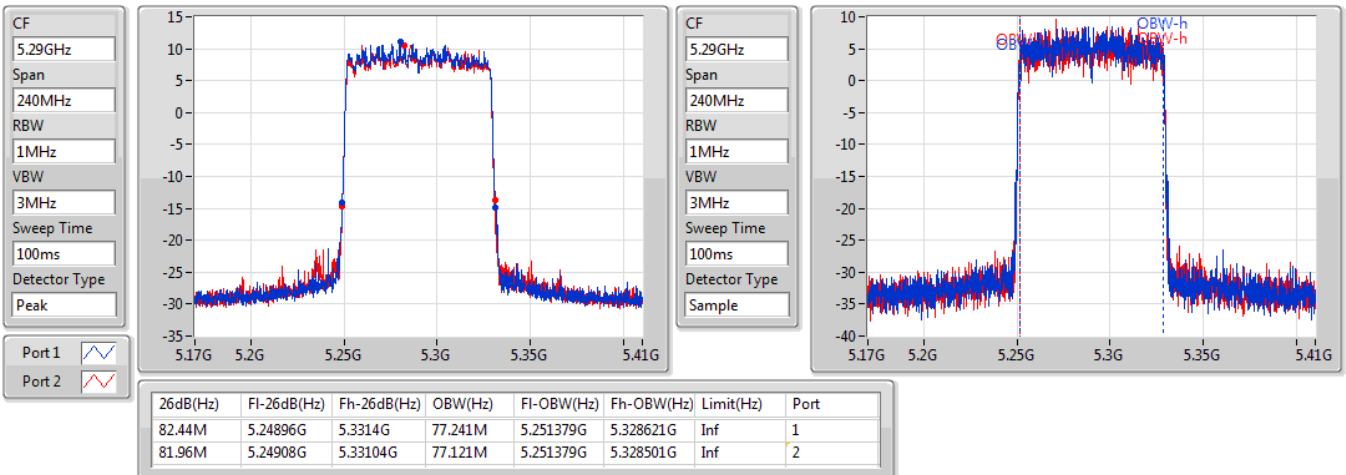

EBW

5710MHz Straddle 5.725-5.85GHz

01/11/2019

802.11ax HEW80-BF_Nss1,(MCS0)_2TX

EBW

5290MHz

01/11/2019

802.11ax HEW80-BF_Nss1,(MCS0)_2TX