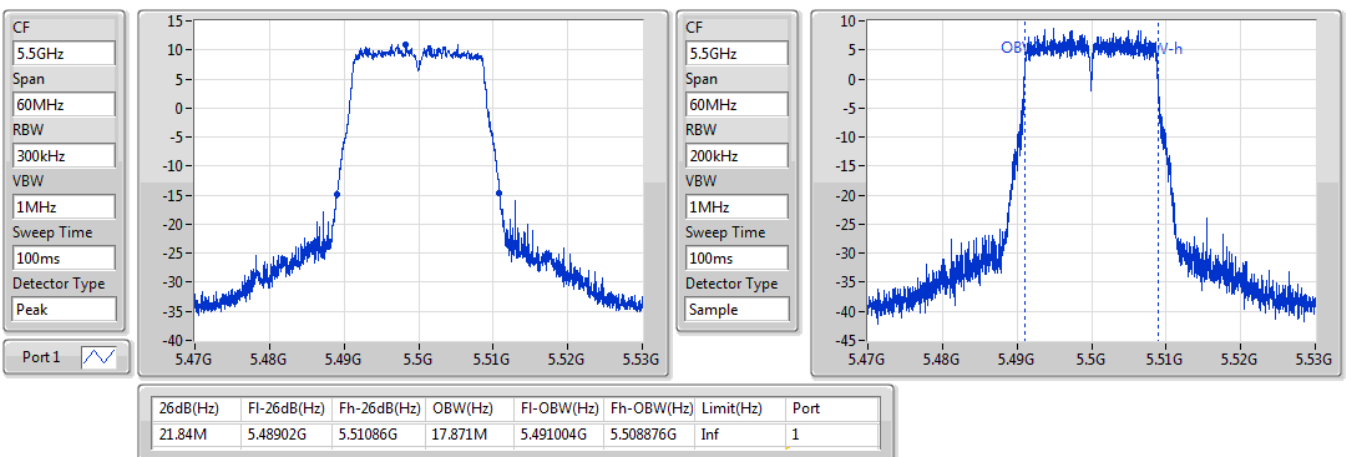

802.11ac VHT20_Nss1,(MCS0)_1TX

EBW

5320MHz

31/10/2019

802.11ac VHT20_Nss1,(MCS0)_1TX

EBW

5500MHz

31/10/2019