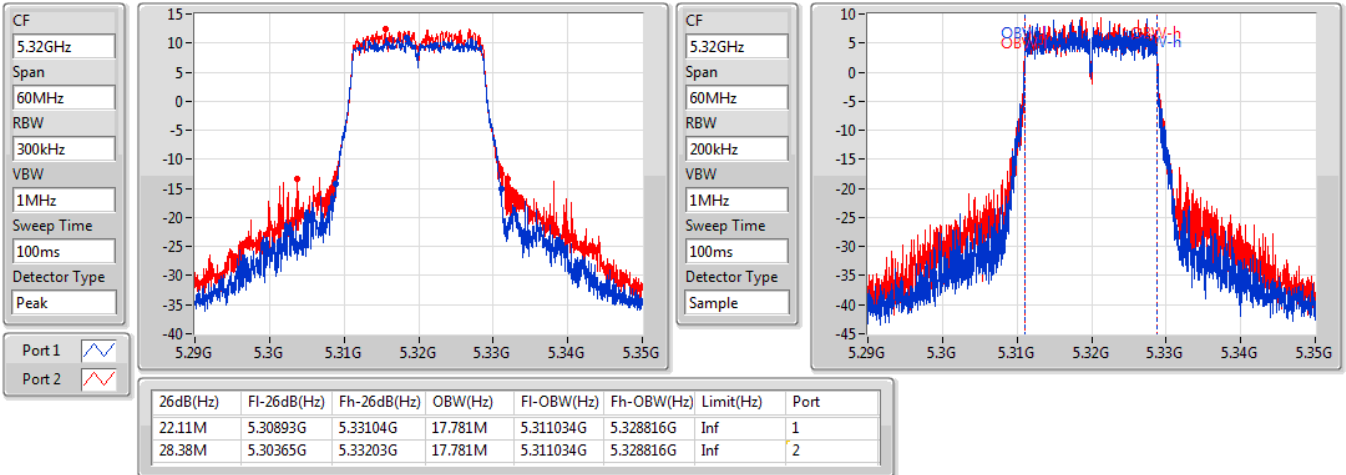

802.11ac VHT20_Nss2,(MCS0)_2TX

EBW

5320MHz

01/11/2019