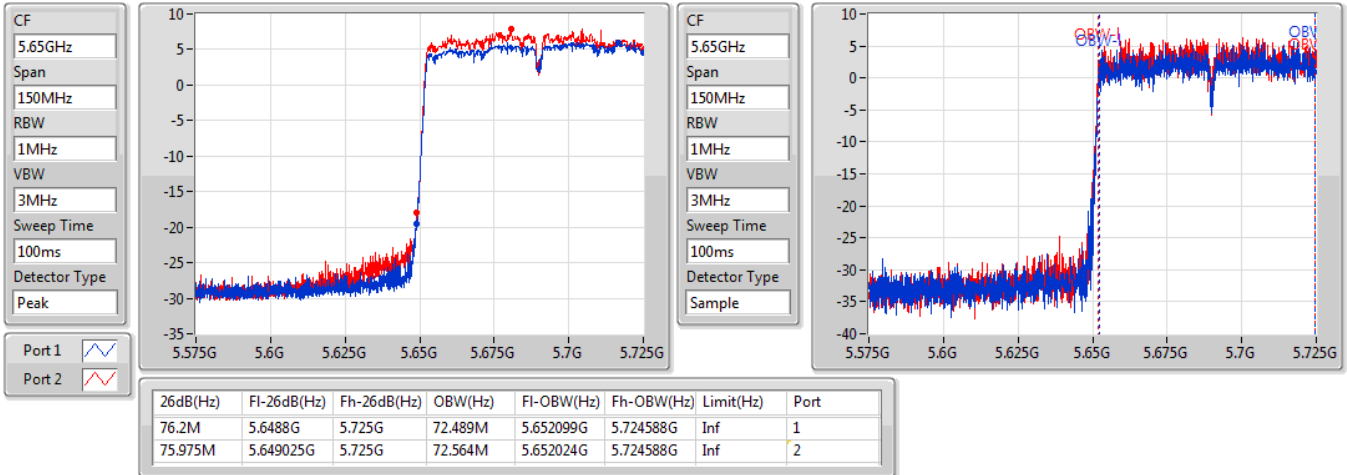

802.11ac VHT80-BF_Nss1,(MCS0)_2TX

EBW

5690MHz Straddle 5.47-5.725GHz

06/11/2019