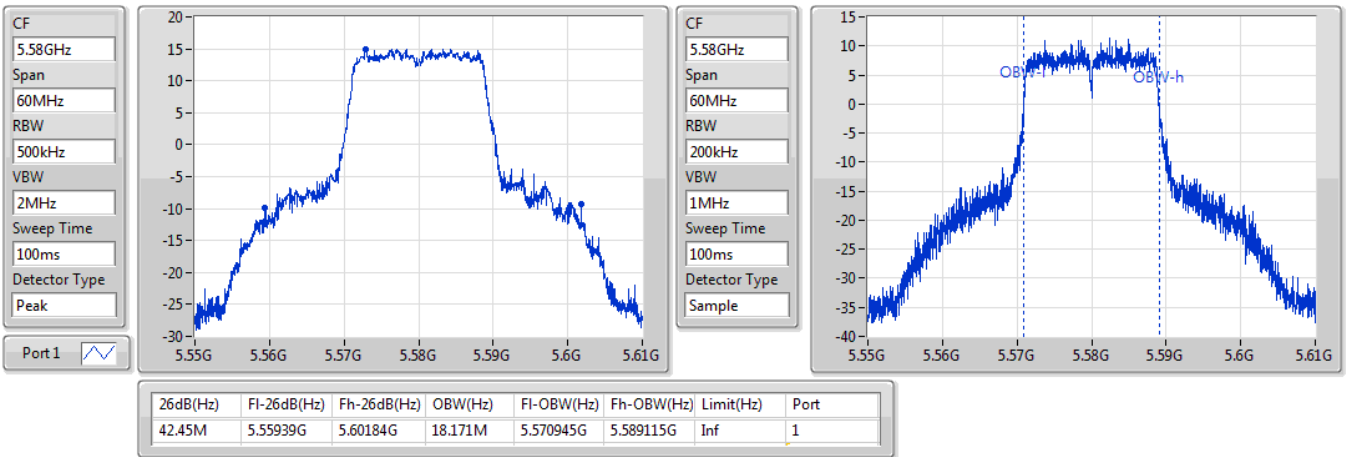

802.11ac VHT20_Nss1,(MCS0)_1TX

EBW

5500MHz

04/11/2019

802.11ac VHT20_Nss1,(MCS0)_1TX

EBW

5580MHz

04/11/2019