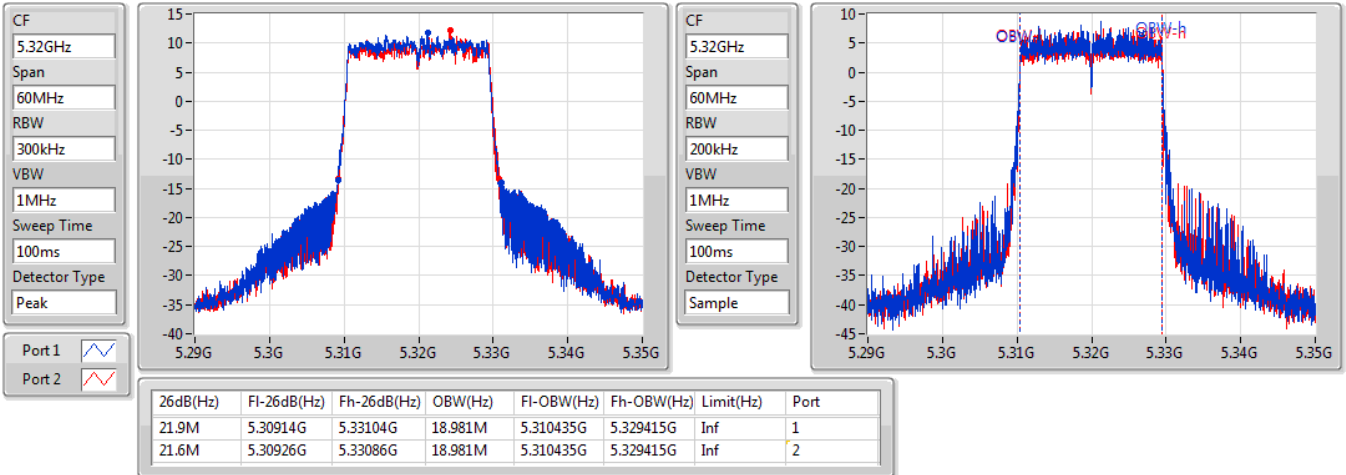

802.11ax HEW20-BF_Nss1,(MCS0)_2TX

EBW

5320MHz

01/11/2019