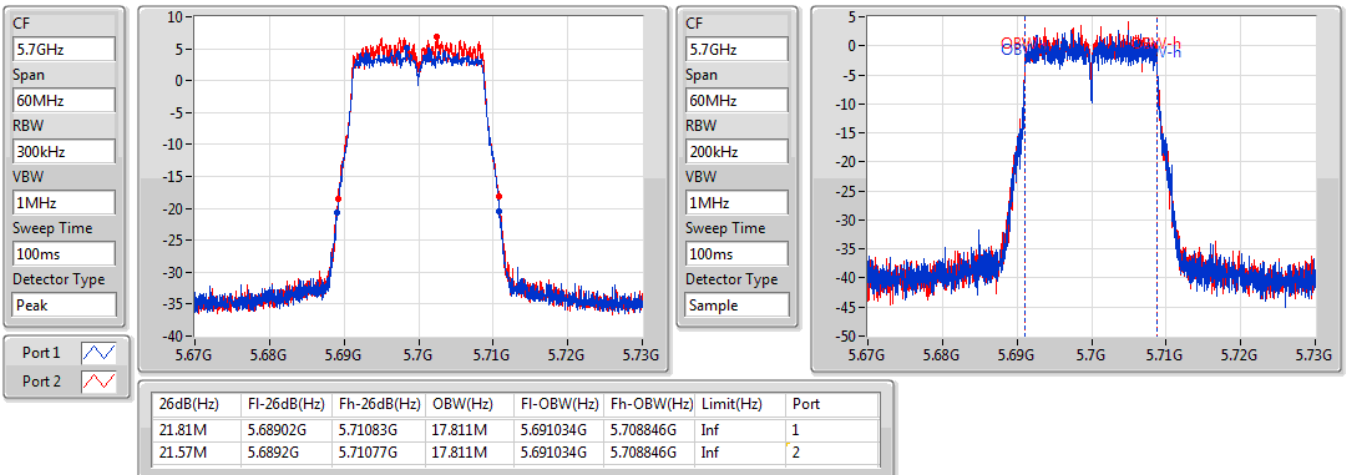

802.11ac VHT20_Nss2,(MCS0)_2TX

EBW

5580MHz

05/11/2019

802.11ac VHT20_Nss2,(MCS0)_2TX

EBW

5700MHz

05/11/2019