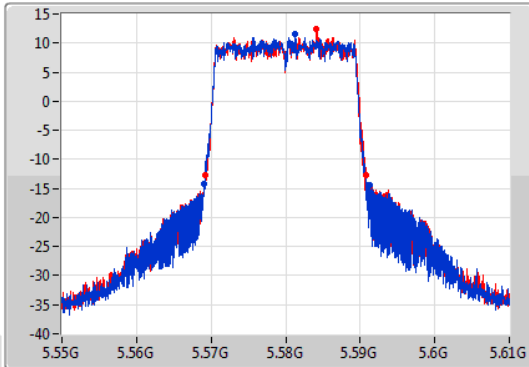

802.11ax HEW20-BF_Nss1,(MCS0)_2TX

EBW

5580MHz

01/11/2019

CF
5.58GHz
Span
60MHz
RBW
300kHz
VBW
1MHz
Sweep Time
100ms
Detector Type
Peak

CF
5.58GHz
Span
60MHz
RBW
200kHz
VBW
1MHz
Sweep Time
100ms
Detector Type
Sample