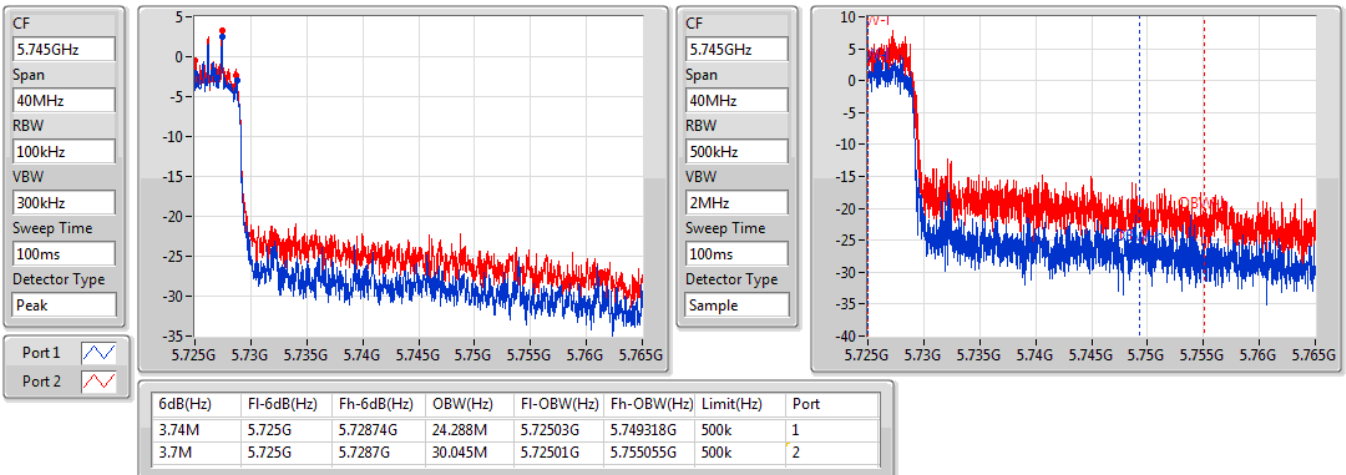

802.11ax HEW80_Nss2,(MCS0)_2TX

EBW

5690MHz Straddle 5.47-5.725GHz

01/11/2019

802.11ax HEW80_Nss2,(MCS0)_2TX

EBW

5690MHz Straddle 5.725-5.85GHz

01/11/2019