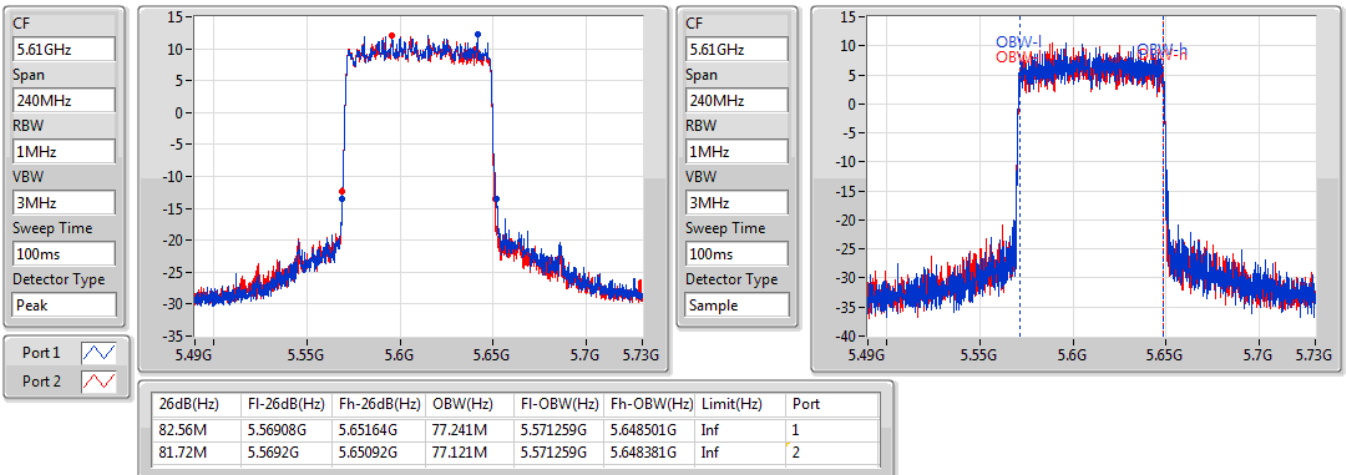

EBW

5530MHz

01/11/2019

802.11ax HEW80-BF_Nss1,(MCS0)_2TX

EBW

5610MHz

01/11/2019

802.11ax HEW80-BF_Nss1,(MCS0)_2TX