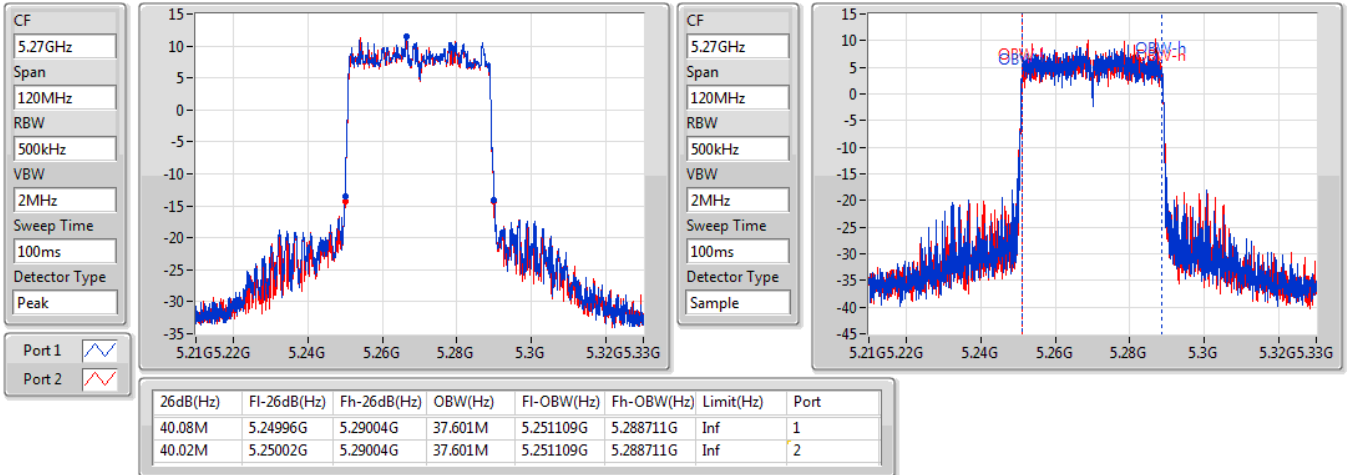

802.11ax HEW40_Nss2,(MCS0)_2TX

EBW

5270MHz

05/11/2019