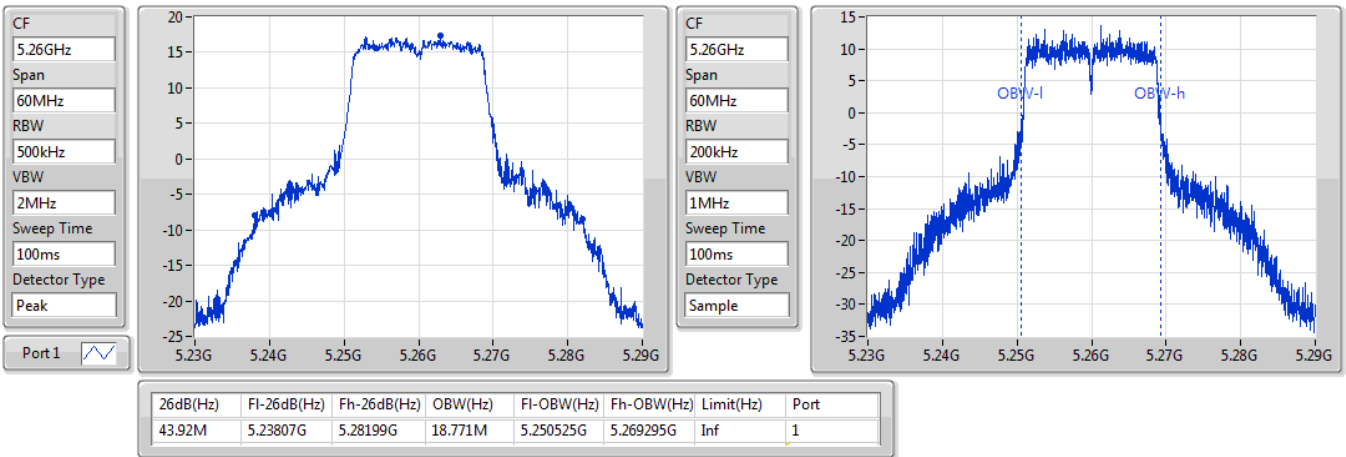

802.11ac VHT20_Nss1,(MCS0)_1TX

EBW

5260MHz

31/10/2019

802.11ac VHT20_Nss1,(MCS0)_1TX

EBW

5300MHz

31/10/2019