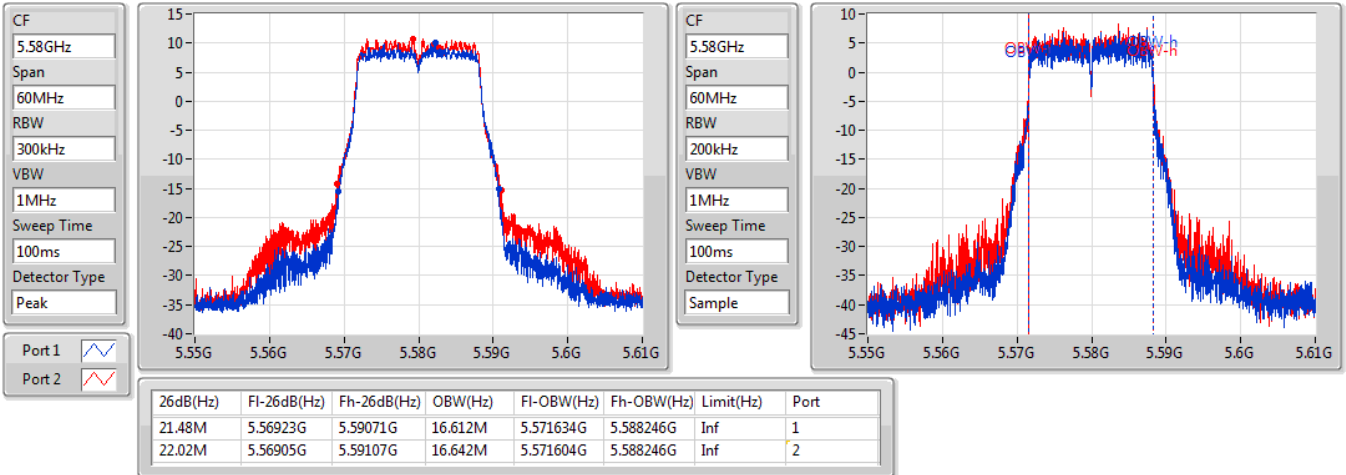

802.11a_Nss1,(6Mbps)_2TX

EBW

5580MHz

01/11/2019