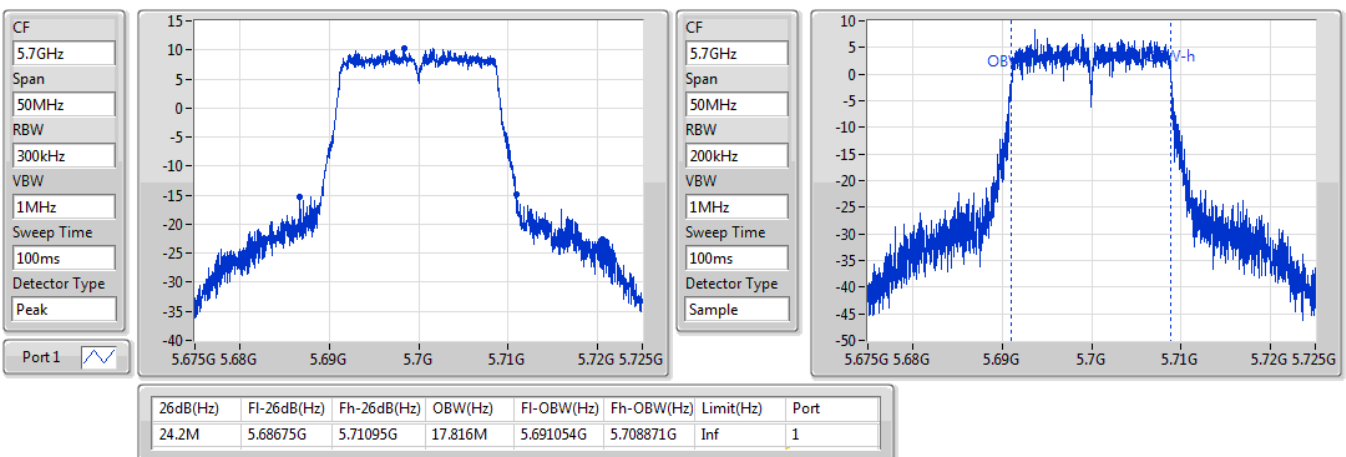

802.11ac VHT20_Nss1,(MCS0)_1TX

EBW

5700MHz

11/11/2019