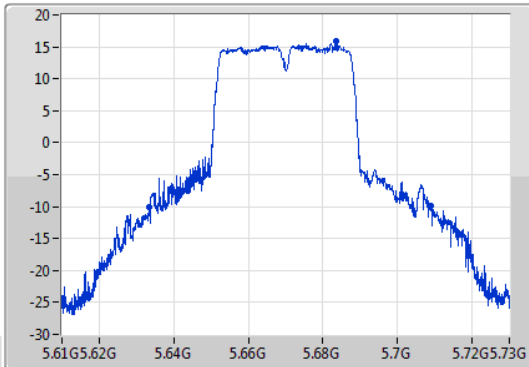

802.11ac VHT40_Nss1,(MCS0)_1TX

EBW

5670MHz

31/10/2019

CF
5.67GHz
Span
120MHz
RBW
1MHz
VBW
3MHz
Sweep Time
100ms
Detector Type
Peak
Port 1

CF
5.67GHz
Span
120MHz
RBW
500kHz
VBW
2MHz
Sweep Time
100ms
Detector Type
Sample