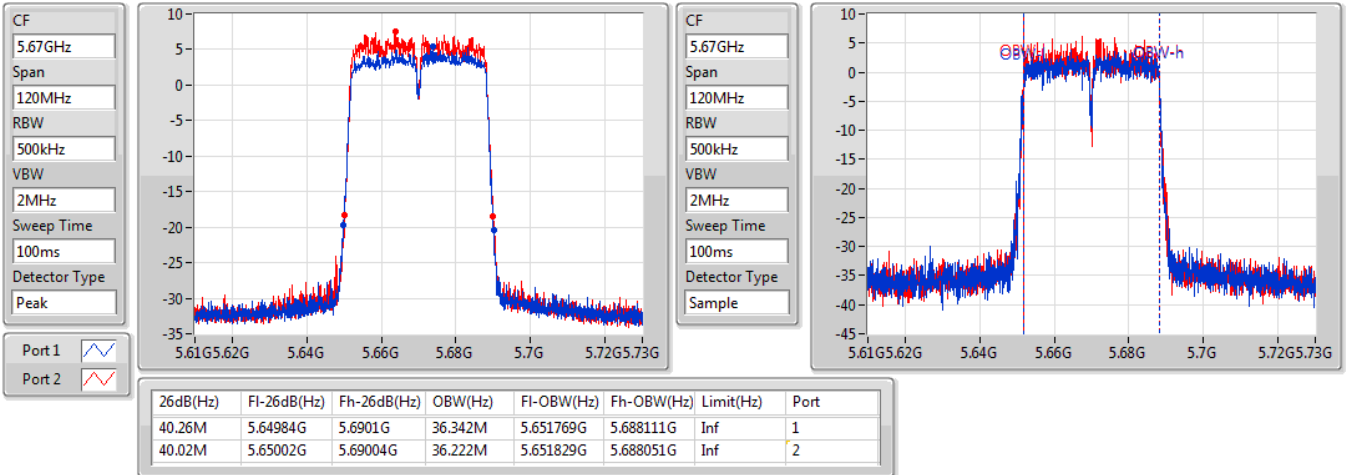

802.11ac VHT40_Nss2,(MCS0)_2TX

EBW

5670MHz

05/11/2019