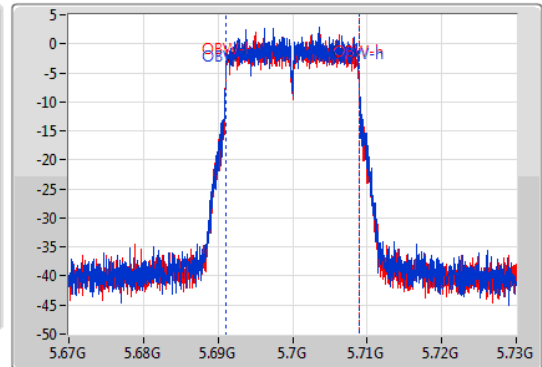

802.11ac VHT20-BF_Nss1,(MCS0)_2TX

EBW

5700MHz

06/11/2019

CF
5.7GHz
Span
60MHz
RBW
300kHz
VBW
1MHz
Sweep Time
100ms
Detector Type
Peak

CF
5.7GHz
Span
60MHz
RBW
200kHz
VBW
1MHz
Sweep Time
100ms
Detector Type
Sample