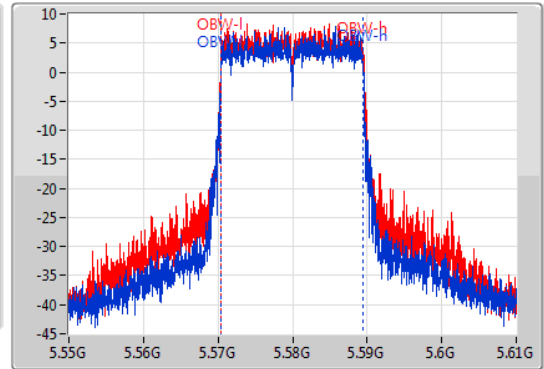

802.11ax HEW20_Nss2,(MCS0)_2TX

EBW

5580MHz

04/11/2019

CF
5.58GHz
Span
60MHz
RBW
300kHz
VBW
1MHz
Sweep Time
100ms
Detector Type
Peak

CF
5.58GHz
Span
60MHz
RBW
200kHz
VBW
1MHz
Sweep Time
100ms
Detector Type
Sample