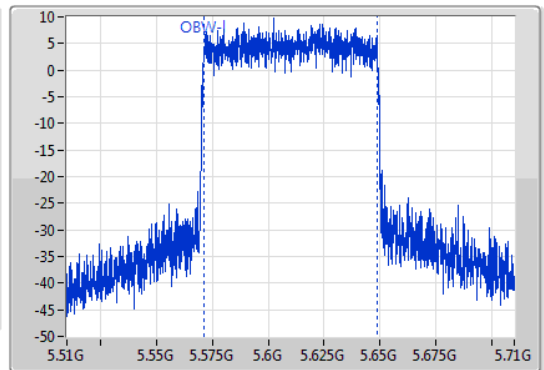

26dB(Hz)	Fl-26dB(Hz)	Fh-26dB(Hz)	OBW(Hz)	Fl-OBW(Hz)	Fh-OBW(Hz)	Limit(Hz)	Port
82.5M	5.5691G	5.6516G	77.261M	5.571319G	5.648581G	Inf	1

802.11ax HEW80_Nss1,(MCS0)_1TX

EBW

5690MHz Straddle 5.47-5.725GHz

11/11/2019