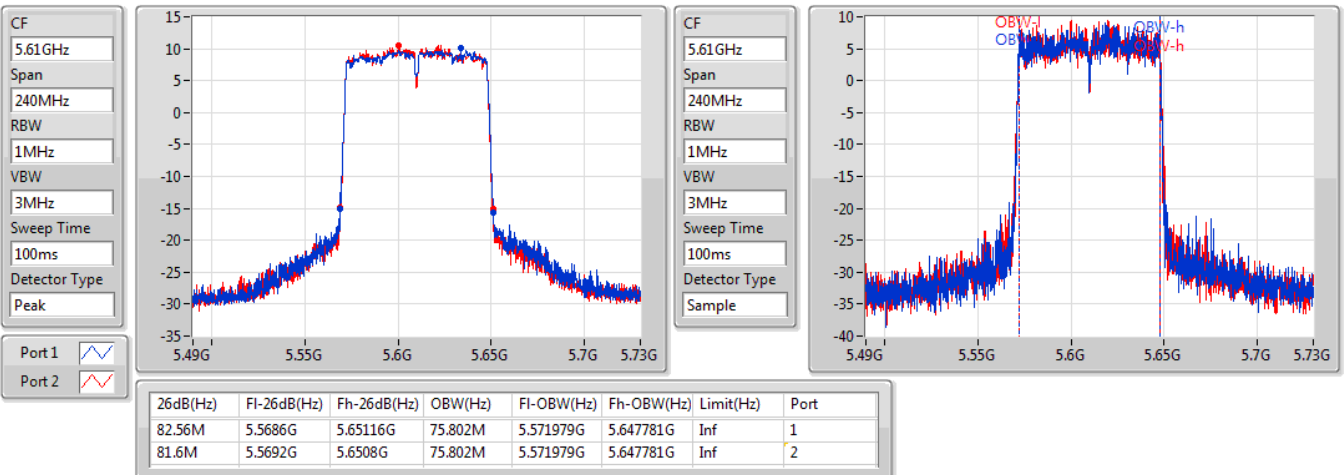

EBW

5530MHz

01/11/2019

802.11ac VHT80-BF_Nss1,(MCS0)_2TX

EBW

5610MHz

01/11/2019

802.11ac VHT80-BF_Nss1,(MCS0)_2TX