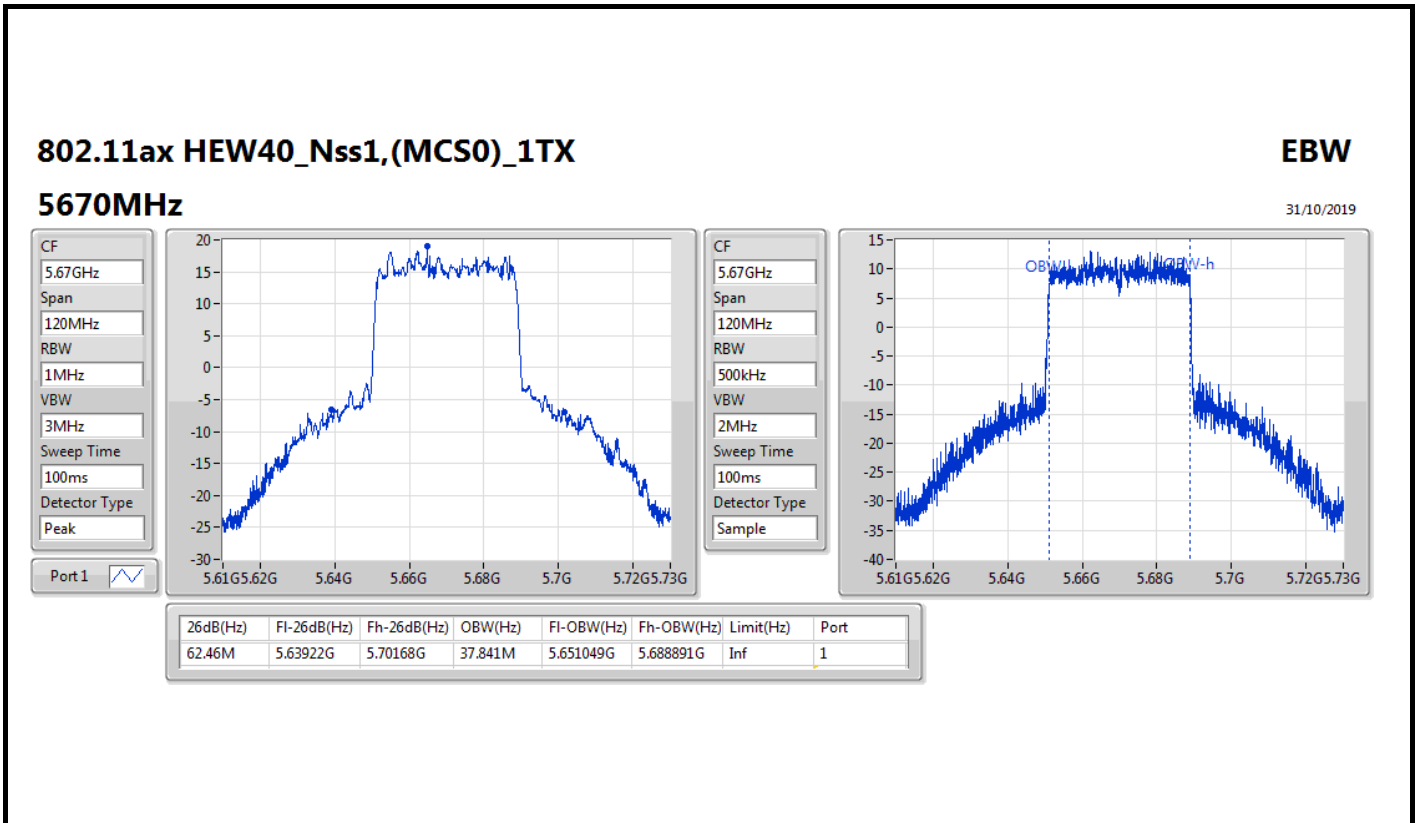

5510MHz

31/10/2019

802.11ax HEW40_Nss1,(MCS0)_1TX

EBW

5550MHz

31/10/2019

802.11ax HEW40_Nss1,(MCS0)_1TX

EBW

5710MHz Straddle 5.725-5.85GHz

31/10/2019

802.11ax HEW80_Nss1,(MCS0)_1TX

EBW

5290MHz

31/10/2019

802.11ax HEW80_Nss1,(MCS0)_1TX

EBW