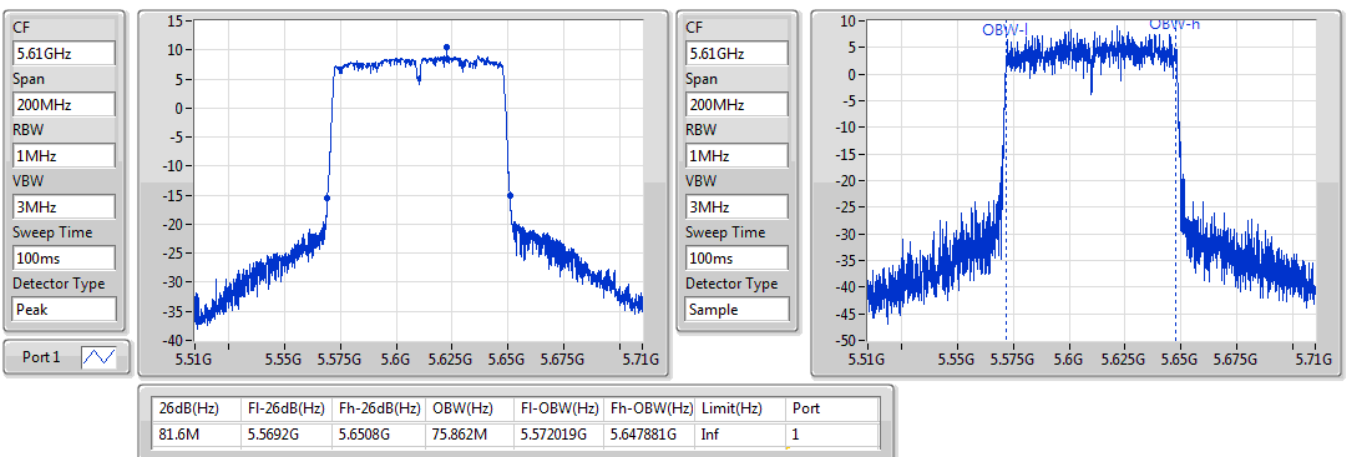

802.11ac VHT80_Nss1,(MCS0)_1TX

EBW

5610MHz

11/11/2019