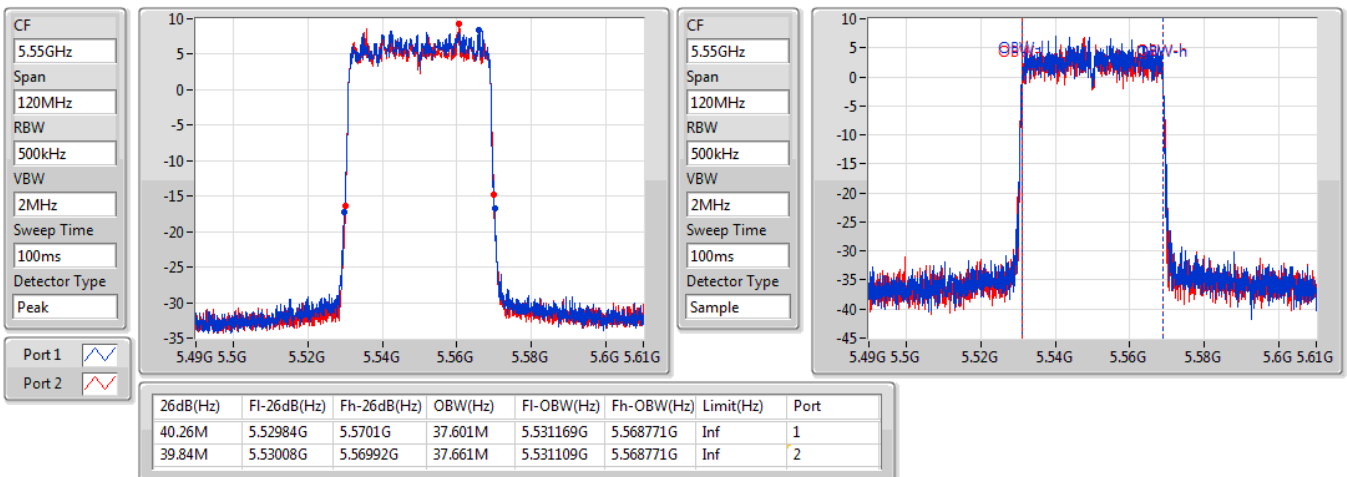

EBW

5510MHz

06/11/2019

802.11ax HEW40-BF_Nss1,(MCS0)_2TX

EBW

5550MHz

06/11/2019

802.11ax HEW40-BF_Nss1,(MCS0)_2TX