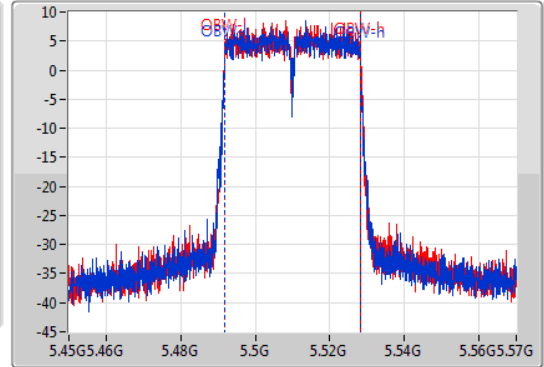

EBW

5510MHz

01/11/2019

CF
5.51GHz
Span
120MHz
RBW
500kHz
VBW
2MHz
Sweep Time
100ms
Detector Type
Peak

CF
5.51GHz
Span
120MHz
RBW
500kHz
VBW
2MHz
Sweep Time
100ms
Detector Type
Sample

26dB(Hz)	Fl-26dB(Hz)	Fh-26dB(Hz)	OBW(Hz)	Fl-OBW(Hz)	Fh-OBW(Hz)	Limit(Hz)	Port
40.2M	5.48984G	5.53004G	36.282M	5.491829G	5.528111G	Inf	1
39.96M	5.49008G	5.53004G	36.282M	5.491829G	5.528111G	Inf	2