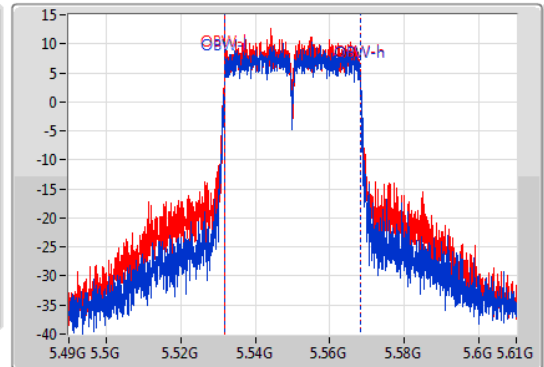

EBW

5550MHz

01/11/2019

CF
5.55GHz
Span
120MHz
RBW
500kHz
VBW
2MHz
Sweep Time
100ms
Detector Type
Peak

CF
5.55GHz
Span
120MHz
RBW
500kHz
VBW
2MHz
Sweep Time
100ms
Detector Type
Sample

26dB(Hz)	Fl-26dB(Hz)	Fh-26dB(Hz)	OBW(Hz)	Fl-OBW(Hz)	Fh-OBW(Hz)	Limit(Hz)	Port
48M	5.52966G	5.57766G	36.222M	5.531829G	5.568051G	Inf	1
48.36M	5.5266G	5.57496G	36.342M	5.531769G	5.568111G	Inf	2