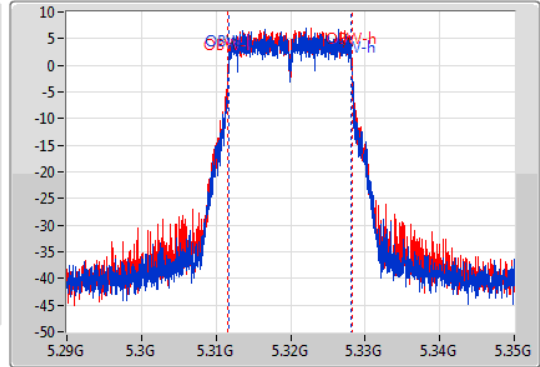

802.11a_Nss1,(6Mbps)_2TX

EBW

5300MHz

31/10/2019

CF
5.3GHz
Span
60MHz
RBW
300kHz
VBW
1MHz
Sweep Time
100ms
Detector Type
Peak

CF
5.3GHz
Span
60MHz
RBW
200kHz
VBW
1MHz
Sweep Time
100ms
Detector Type
Sample

26dB(Hz)	Fl-26dB(Hz)	Fh-26dB(Hz)	OBW(Hz)	Fl-OBW(Hz)	Fh-OBW(Hz)	Limit(Hz)	Port
21.6M	5.28923G	5.31083G	16.582M	5.291664G	5.308246G	Inf	1
21.99M	5.28902G	5.31101G	16.582M	5.291664G	5.308246G	Inf	2

802.11a_Nss1,(6Mbps)_2TX

EBW

5320MHz

31/10/2019

CF
5.32GHz
Span
60MHz
RBW
300kHz
VBW
1MHz
Sweep Time
100ms
Detector Type
Peak

CF
5.32GHz
Span
60MHz
RBW
200kHz
VBW
1MHz
Sweep Time
100ms
Detector Type
Sample