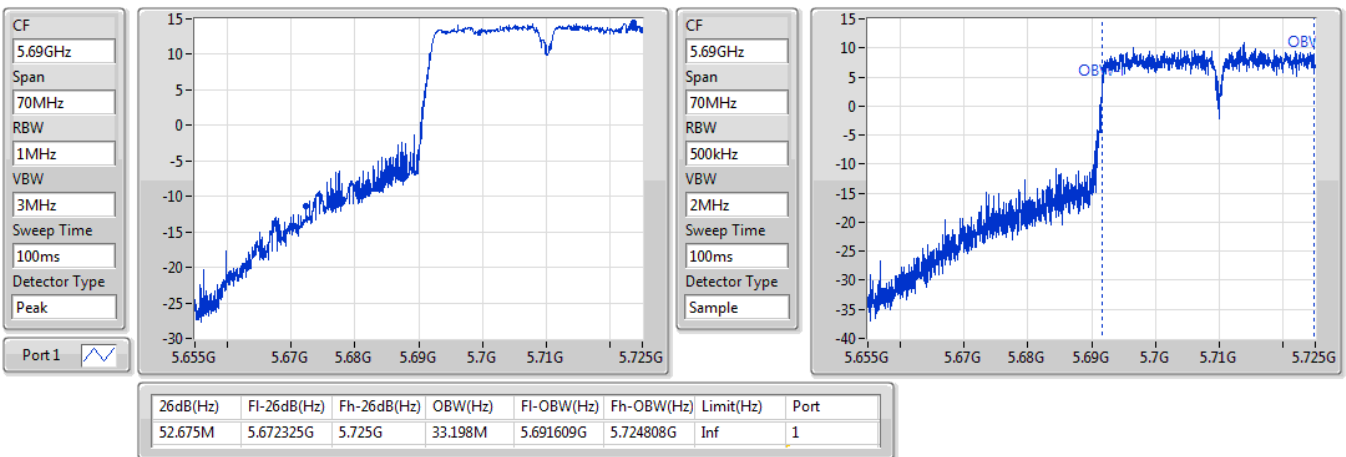

802.11ac VHT40_Nss1,(MCS0)_1TX

EBW

5710MHz Straddle 5.47-5.725GHz

04/11/2019