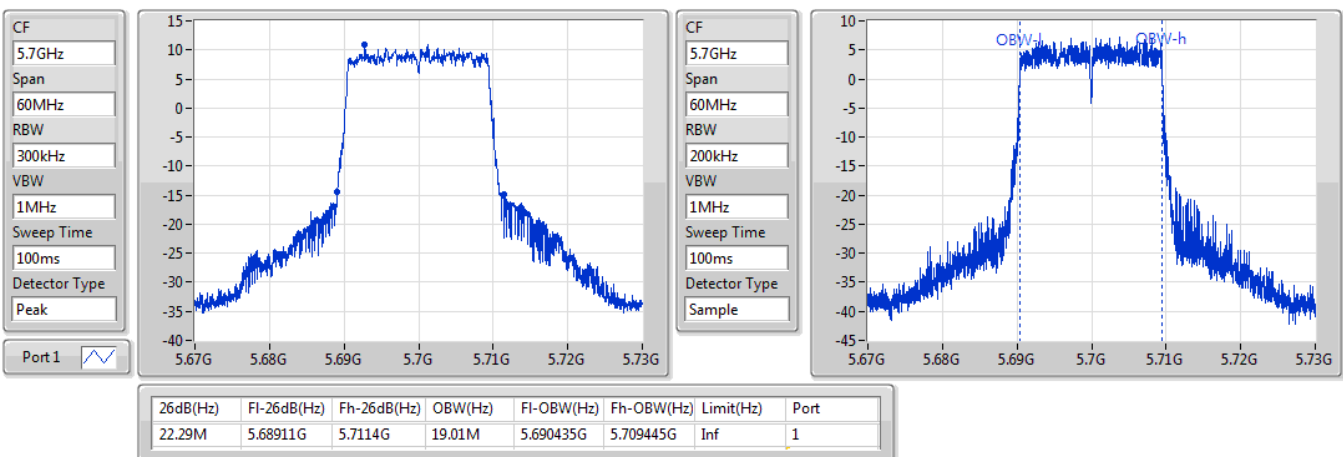

5580MHz

31/10/2019

802.11ax HEW20_Nss1,(MCS0)_1TX

EBW

5700MHz

31/10/2019

802.11ax HEW40_Nss1,(MCS0)_1TX

EBW