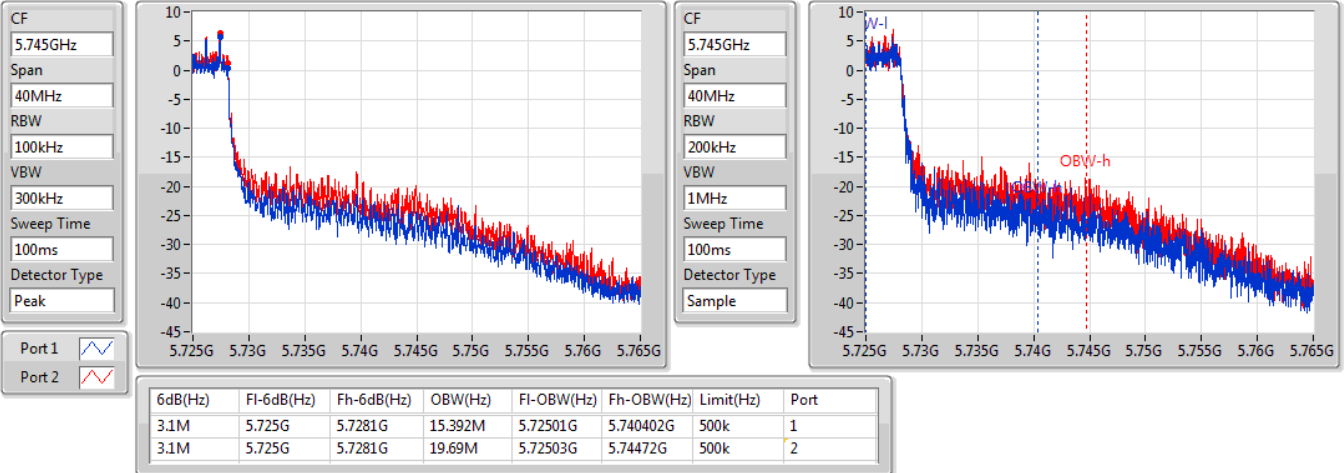

802.11ac VHT40_Nss2,(MCS0)_2TX

EBW

5710MHz Straddle 5.725-5.85GHz

01/11/2019