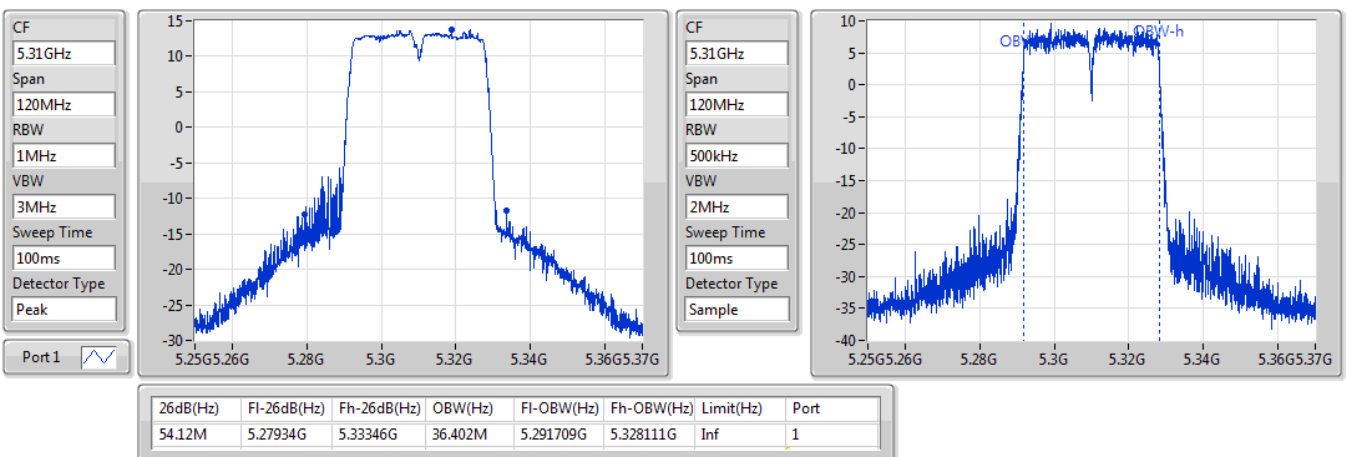

802.11ac VHT40_Nss1,(MCS0)_1TX

EBW

5270MHz

31/10/2019

802.11ac VHT40_Nss1,(MCS0)_1TX

EBW

5310MHz

31/10/2019