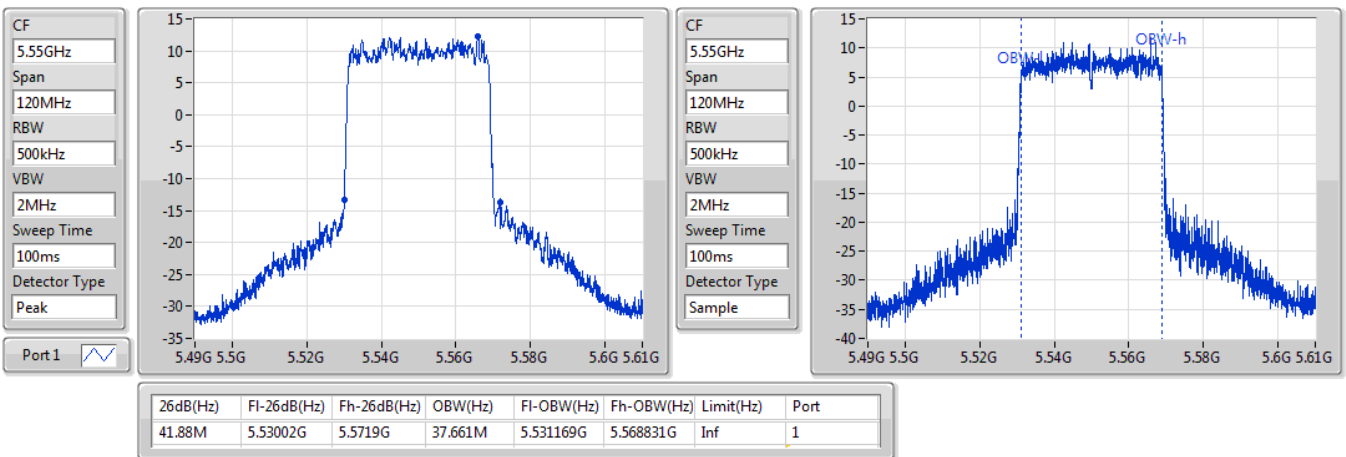

802.11ax HEW40_Nss1,(MCS0)_1TX

EBW

5550MHz

04/11/2019