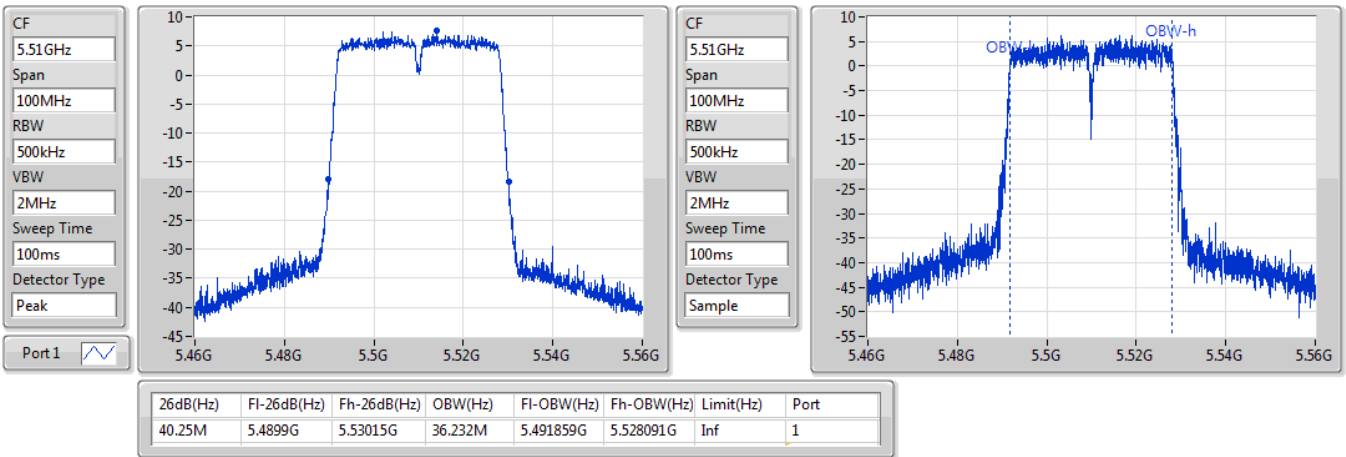

EBW

5310MHz

11/11/2019

802.11ac VHT40_Nss1,(MCS0)_1TX

EBW

5510MHz

11/11/2019

802.11ac VHT40_Nss1,(MCS0)_1TX