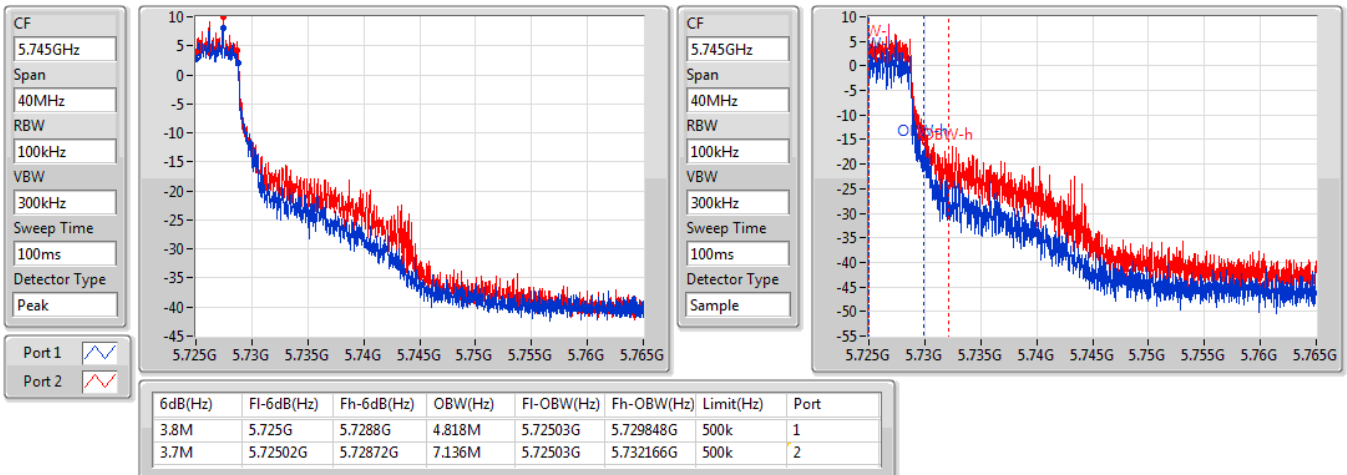

802.11ac VHT20_Nss2,(MCS0)_2TX

EBW

5720MHz Straddle 5.47-5.725GHz

01/11/2019

802.11ac VHT20_Nss2,(MCS0)_2TX

EBW

5720MHz Straddle 5.725-5.85GHz

01/11/2019