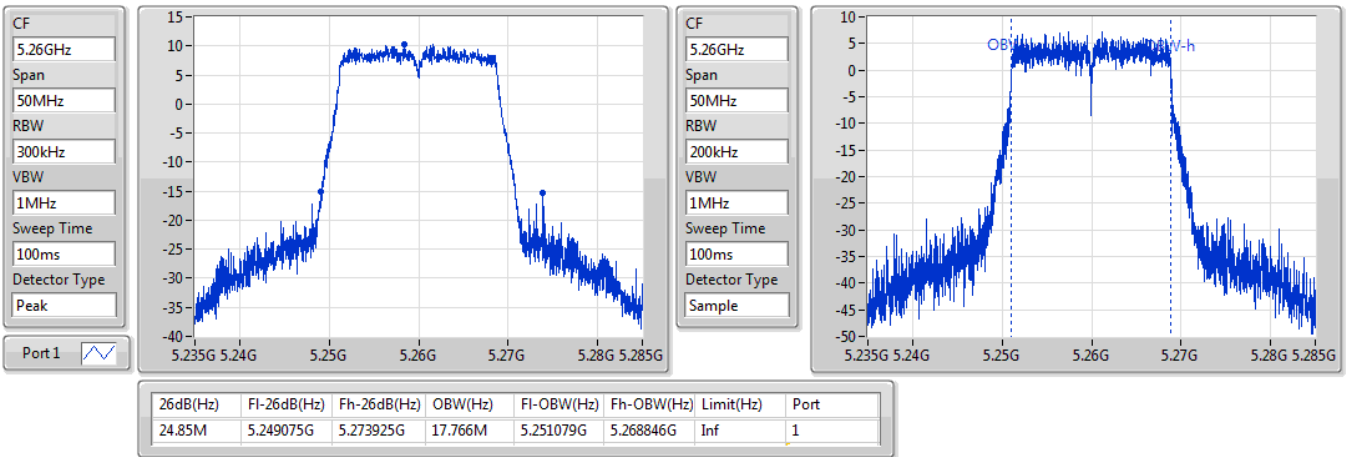

EBW

5700MHz

11/11/2019

802.11ac VHT20_Nss1,(MCS0)_1TX

EBW

5260MHz

11/11/2019

802.11ac VHT20_Nss1,(MCS0)_1TX