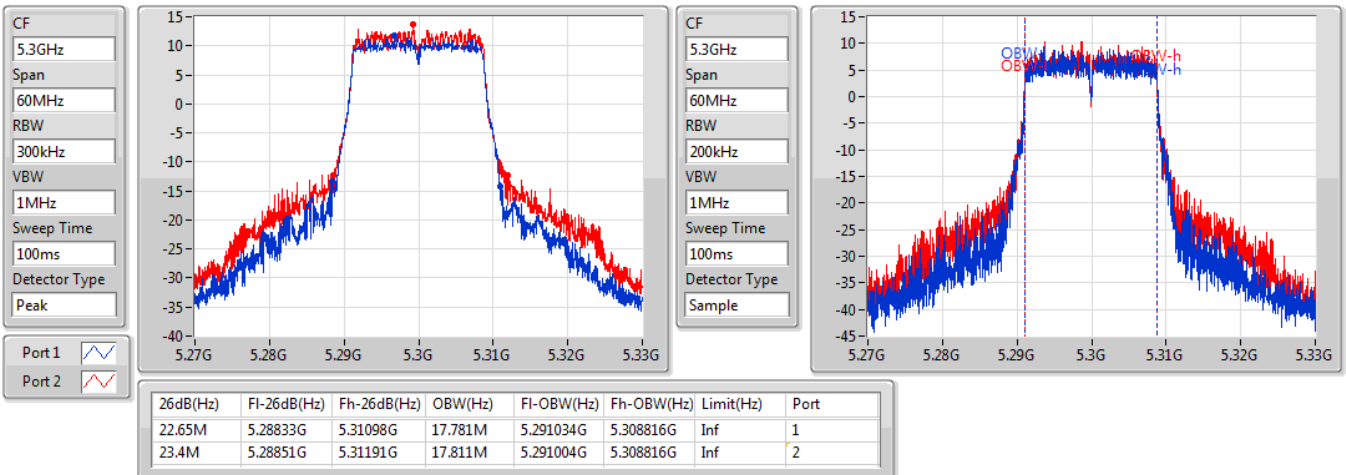

802.11a_Nss1,(6Mbps)_2TX

EBW

5720MHz Straddle 5.47-5.725GHz

01/11/2019

802.11a_Nss1,(6Mbps)_2TX

EBW

5720MHz Straddle 5.725-5.85GHz

01/11/2019

802.11ac VHT20_Nss2,(MCS0)_2TX

EBW

5260MHz

01/11/2019

802.11ac VHT20_Nss2,(MCS0)_2TX

EBW

5300MHz

01/11/2019