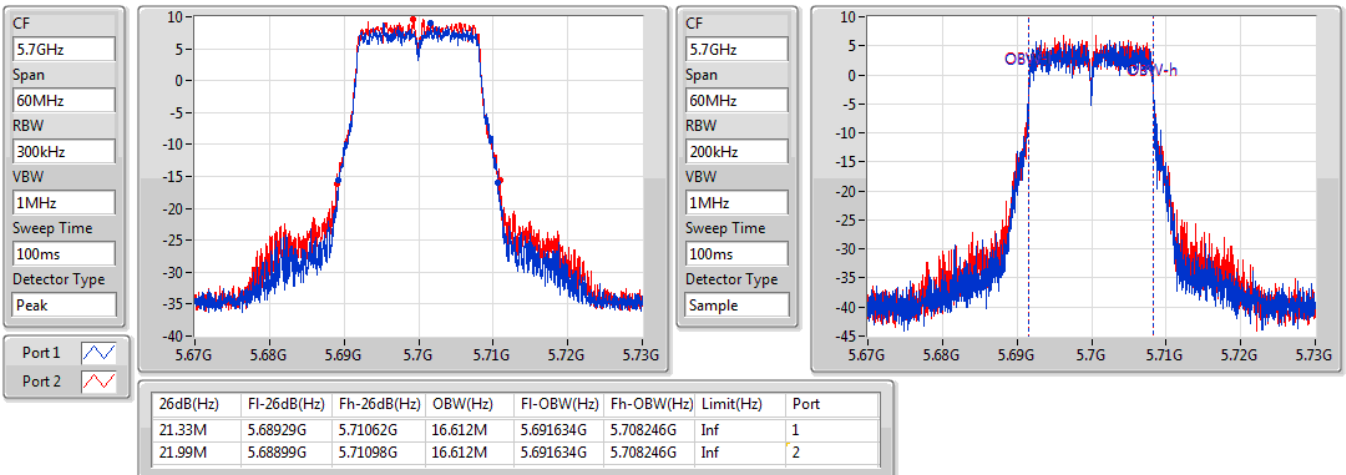

802.11a_Nss1,(6Mbps)_2TX

EBW

5580MHz

01/11/2019

802.11a_Nss1,(6Mbps)_2TX

EBW

5700MHz

01/11/2019

802.11a_Nss1,(6Mbps)_2TX

EBW

5720MHz Straddle 5.47-5.725GHz

01/11/2019

802.11a_Nss1,(6Mbps)_2TX

EBW

5720MHz Straddle 5.725-5.85GHz

01/11/2019