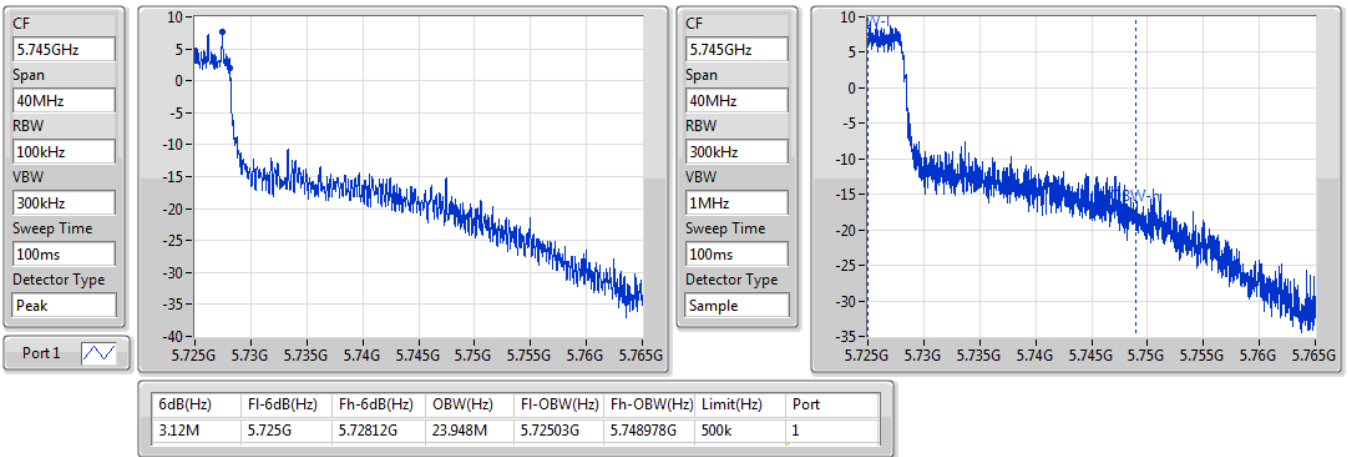

802.11ac VHT40_Nss1,(MCS0)_1TX
5710MHz Straddle 5.725-5.85GHz

EBW

31/10/2019