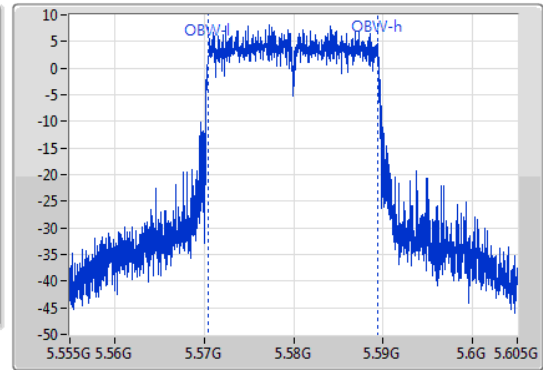

26dB(Hz)	Fl-26dB(Hz)	Fh-26dB(Hz)	OBW(Hz)	Fl-OBW(Hz)	Fh-OBW(Hz)	Limit(Hz)	Port
22.6M	5.5692G	5.5918G	18.991M	5.57043G	5.58942G	Inf	1

802.11ax HEW20_Nss1,(MCS0)_1TX

EBW

5700MHz

11/11/2019

CF
5.7GHz
Span
50MHz
RBW
300kHz
VBW
1MHz
Sweep Time
100ms
Detector Type
Peak
Port 1