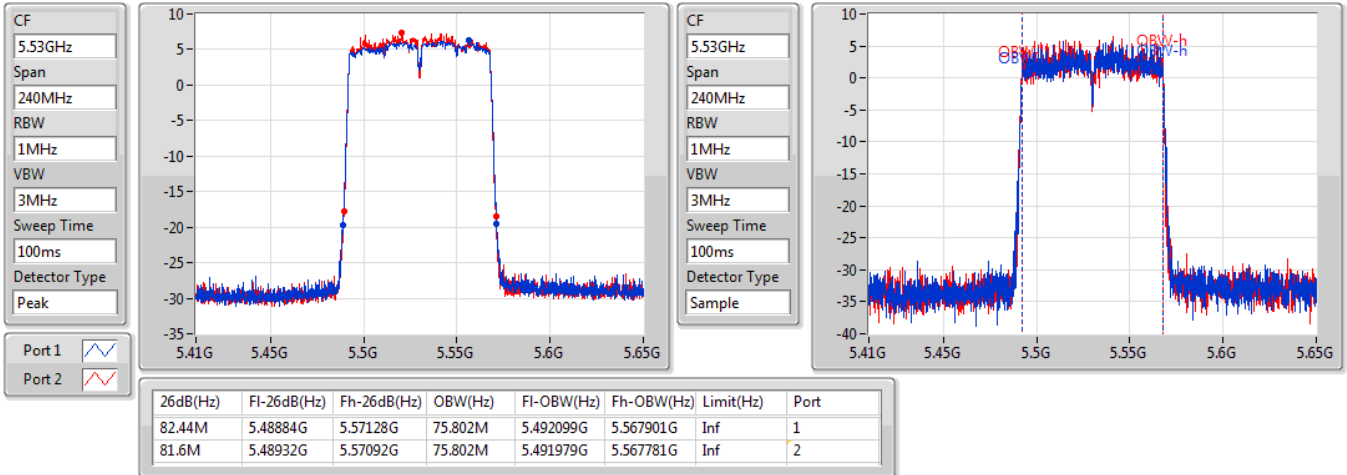

802.11ac VHT80-BF_Nss1,(MCS0)_2TX

EBW

5530MHz

06/11/2019