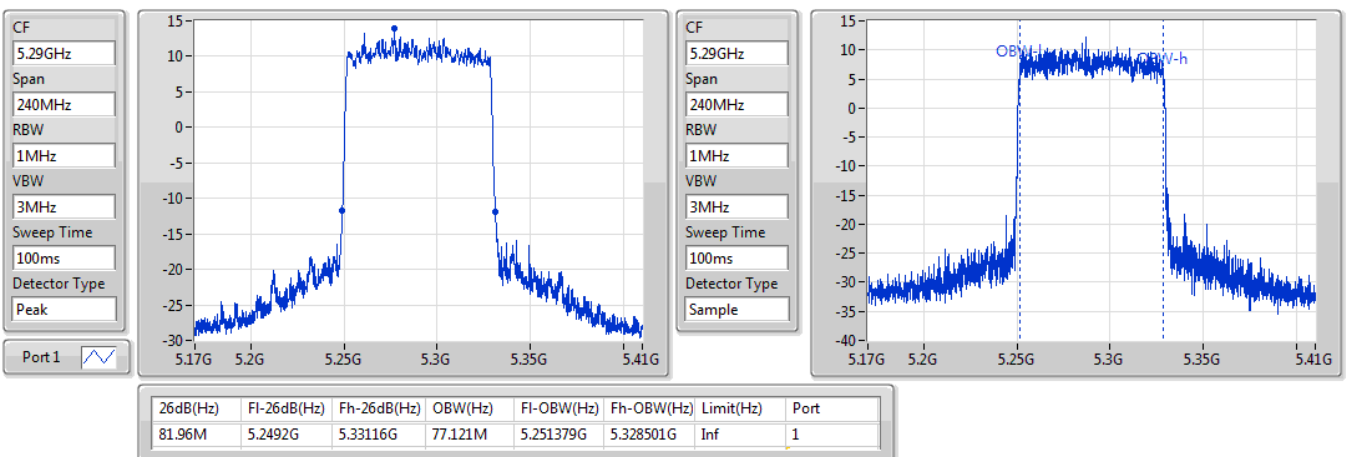

5710MHz Straddle 5.725-5.85GHz

31/10/2019

802.11ax HEW80_Nss1,(MCS0)_1TX

EBW

5290MHz

31/10/2019

802.11ax HEW80_Nss1,(MCS0)_1TX

EBW