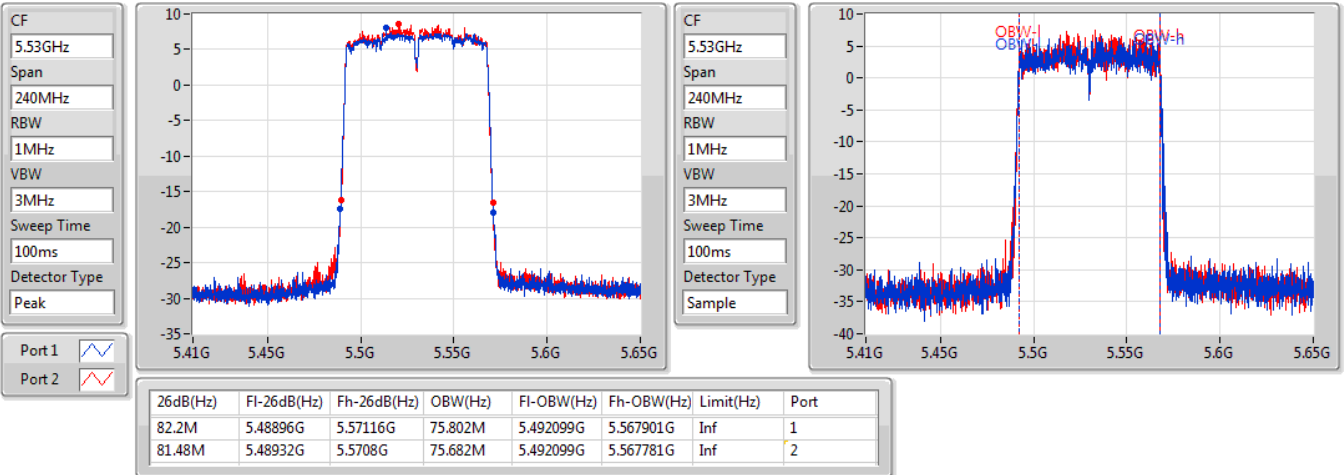

802.11ac VHT80-BF_Nss1,(MCS0)_2TX

EBW

5530MHz

01/11/2019