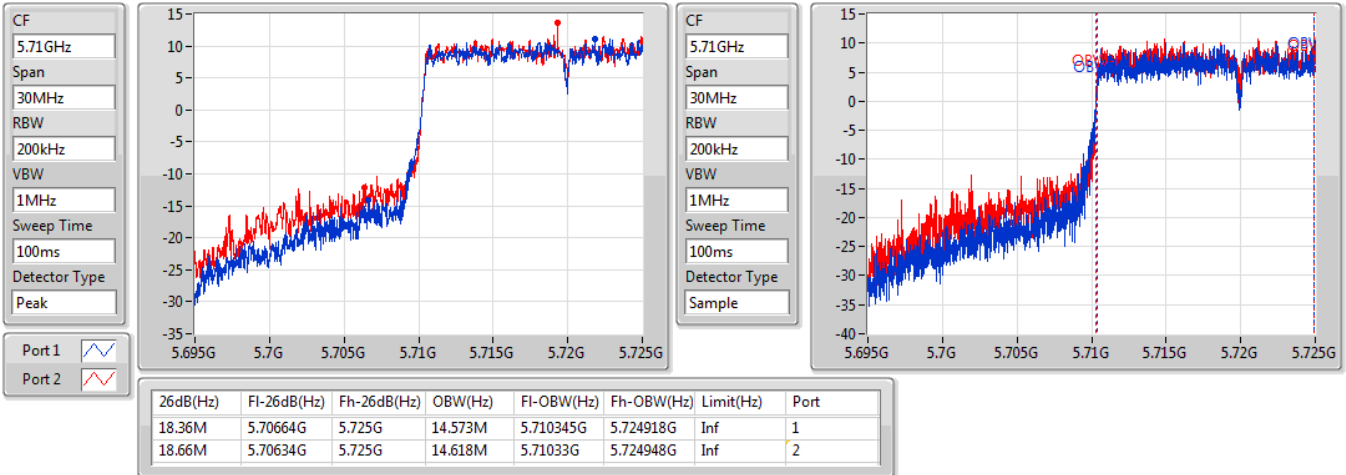

802.11ax HEW20_Nss2,(MCS0)_2TX

EBW

5720MHz Straddle 5.47-5.725GHz

01/11/2019