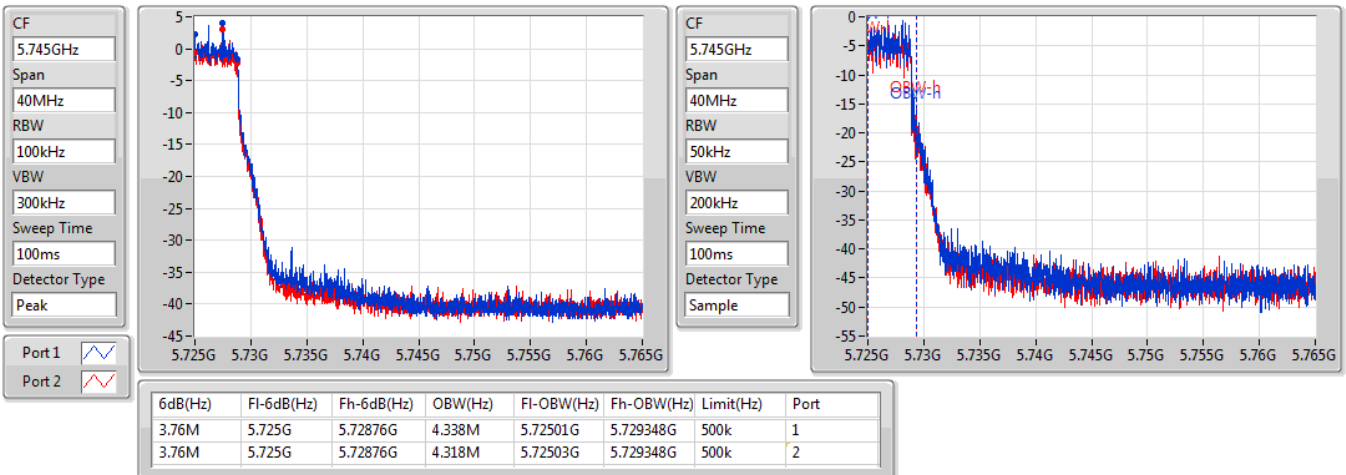

EBW

5720MHz Straddle 5.47-5.725GHz

06/11/2019

802.11ac VHT20-BF_Nss1,(MCS0)_2TX

EBW

5720MHz Straddle 5.725-5.85GHz

06/11/2019

802.11ac VHT40-BF_Nss1,(MCS0)_2TX