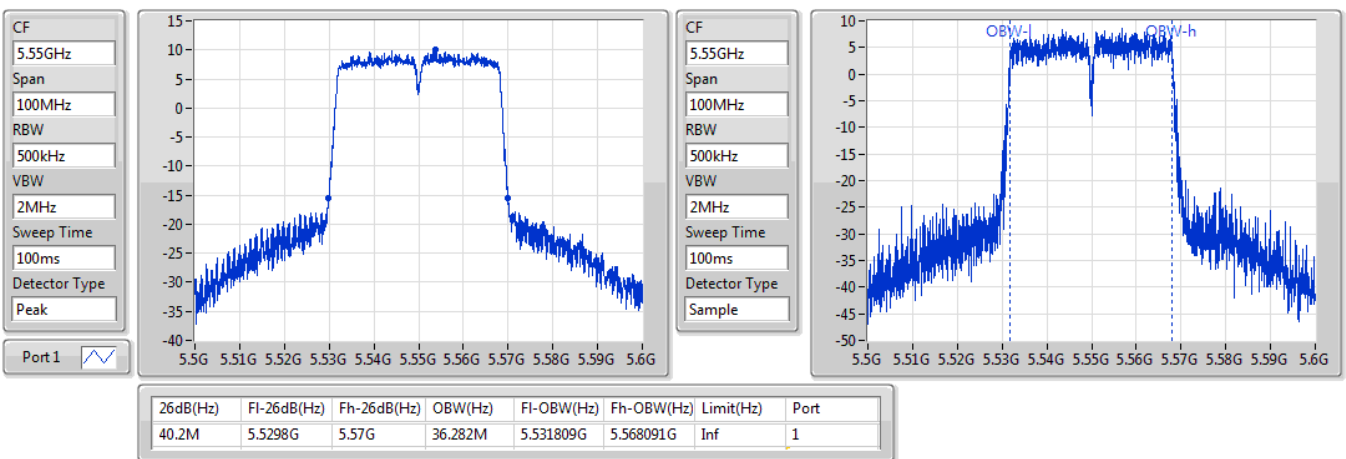

802.11ac VHT40_Nss1,(MCS0)_1TX

EBW

5550MHz

11/11/2019