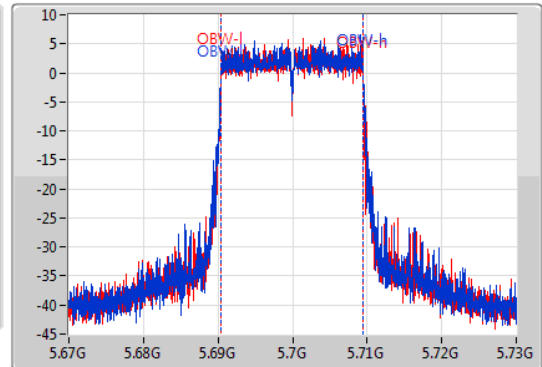

802.11ax HEW20-BF_Nss1,(MCS0)_2TX

EBW

5700MHz

01/11/2019

CF
5.7GHz
Span
60MHz
RBW
300kHz
VBW
1MHz
Sweep Time
100ms
Detector Type
Peak

CF
5.7GHz
Span
60MHz
RBW
200kHz
VBW
1MHz
Sweep Time
100ms
Detector Type
Sample