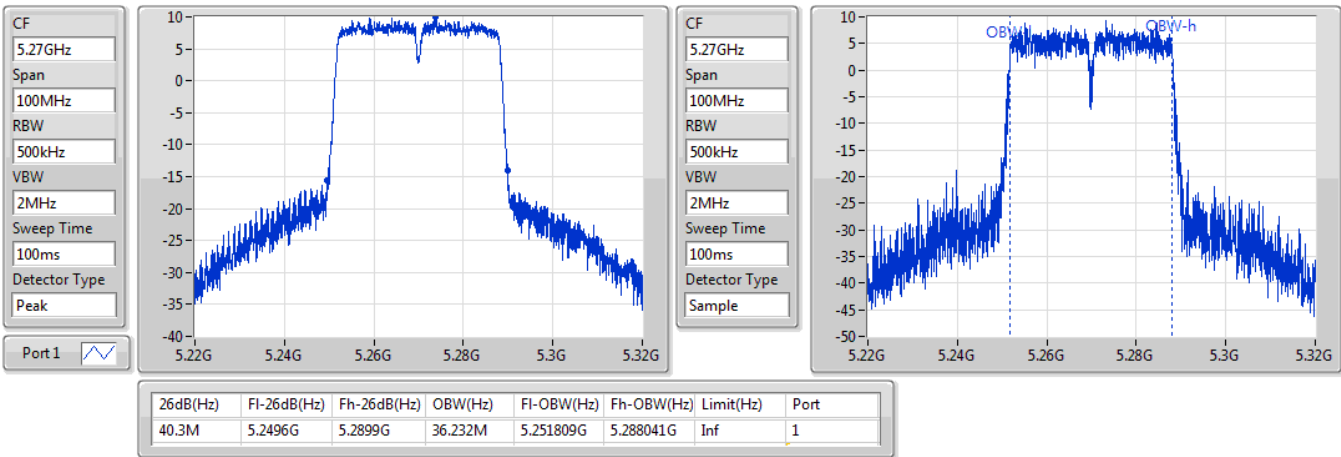

EBW

5720MHz Straddle 5.725-5.85GHz

11/11/2019

802.11ac VHT40_Nss1,(MCS0)_1TX

EBW

5270MHz

11/11/2019

802.11ac VHT40_Nss1,(MCS0)_1TX