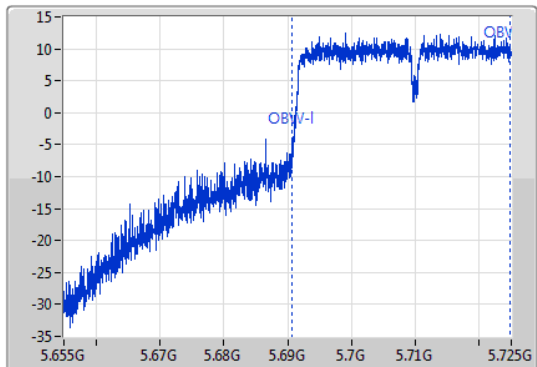

26dB(Hz)	Fl-26dB(Hz)	Fh-26dB(Hz)	OBW(Hz)	Fl-OBW(Hz)	Fh-OBW(Hz)	Limit(Hz)	Port
59.955M	5.665045G	5.725G	34.143M	5.690665G	5.724808G	Inf	1