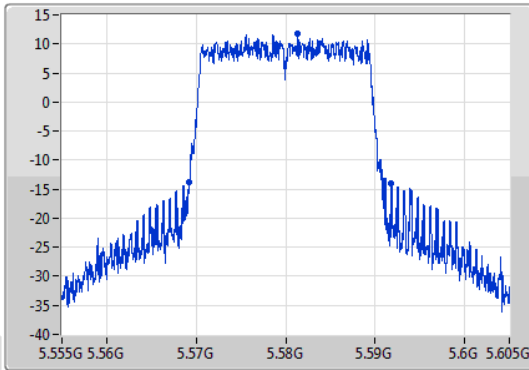

EBW

5500MHz

11/11/2019

802.11ax HEW20_Nss1,(MCS0)_1TX

EBW

5580MHz

11/11/2019

CF
5.58GHz
Span
50MHz
RBW
300kHz
VBW
1MHz
Sweep Time
100ms
Detector Type
Peak
Port 1