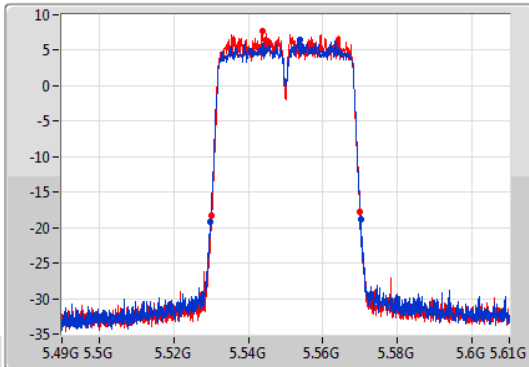

CF
5.55GHz
Span
120MHz
RBW
500kHz
VBW
2MHz
Sweep Time
100ms
Detector Type
Sample