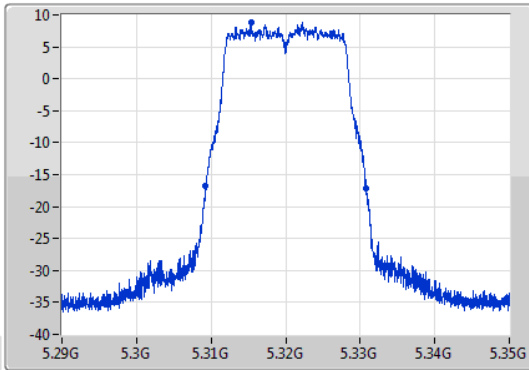

26dB(Hz)	Fl-26dB(Hz)	Fh-26dB(Hz)	OBW(Hz)	Fl-OBW(Hz)	Fh-OBW(Hz)	Limit(Hz)	Port
36.75M	5.28203G	5.31878G	16.792M	5.291604G	5.308396G	Inf	1

802.11a_Nss1,(6Mbps)_1TX

EBW

5320MHz

04/11/2019

CF: 5.32GHz
 Span: 60MHz
 RBW: 300kHz
 VBW: 1MHz
 Sweep Time: 100ms
 Detector Type: Peak
 Port 1