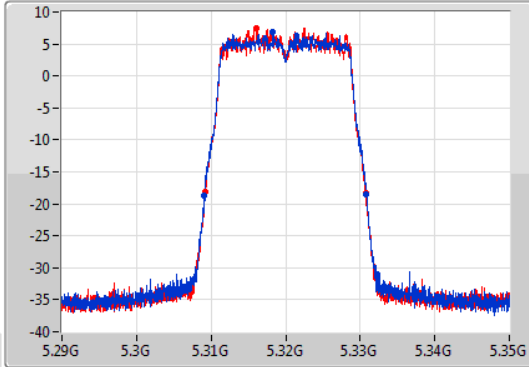

802.11ac VHT20-BF_Nss1,(MCS0)_2TX

EBW

5320MHz

06/11/2019

CF
5.32GHz
Span
60MHz
RBW
300kHz
VBW
1MHz
Sweep Time
100ms
Detector Type
Peak

CF
5.32GHz
Span
60MHz
RBW
200kHz
VBW
1MHz
Sweep Time
100ms
Detector Type
Sample