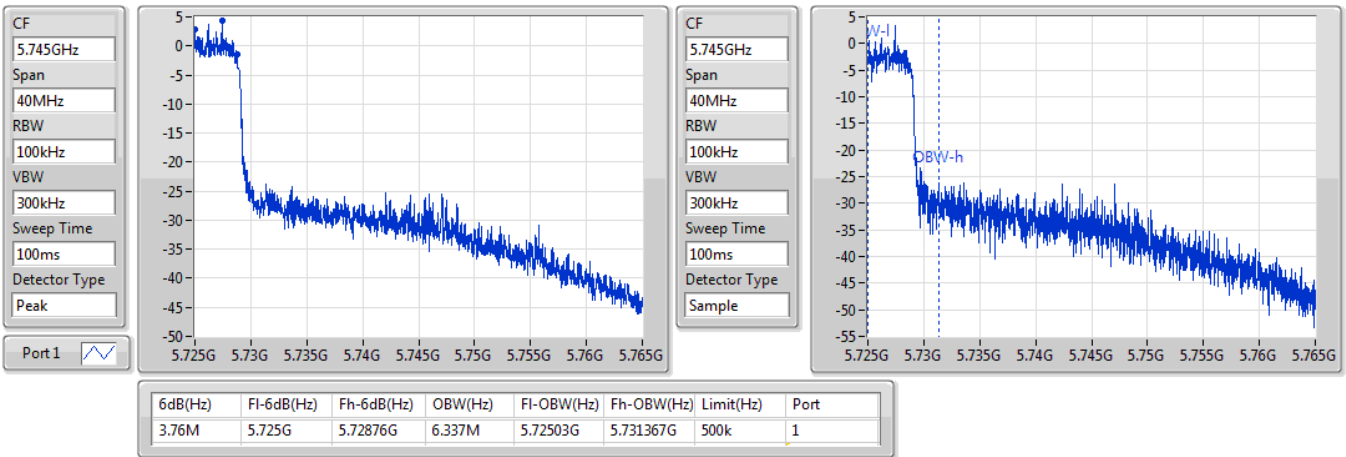

EBW

5710MHz Straddle 5.47-5.725GHz

11/11/2019

802.11ax HEW40_Nss1,(MCS0)_1TX

EBW

5710MHz Straddle 5.725-5.85GHz

11/11/2019

802.11ax HEW80_Nss1,(MCS0)_1TX