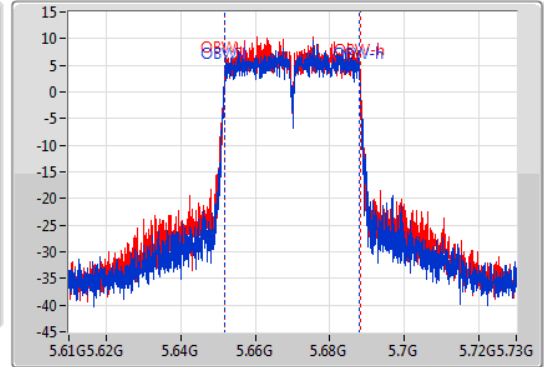

802.11ac VHT40_Nss2,(MCS0)_2TX

EBW

5670MHz

01/11/2019

CF
5.67GHz
Span
120MHz
RBW
500kHz
VBW
2MHz
Sweep Time
100ms
Detector Type
Peak

CF
5.67GHz
Span
120MHz
RBW
500kHz
VBW
2MHz
Sweep Time
100ms
Detector Type
Sample