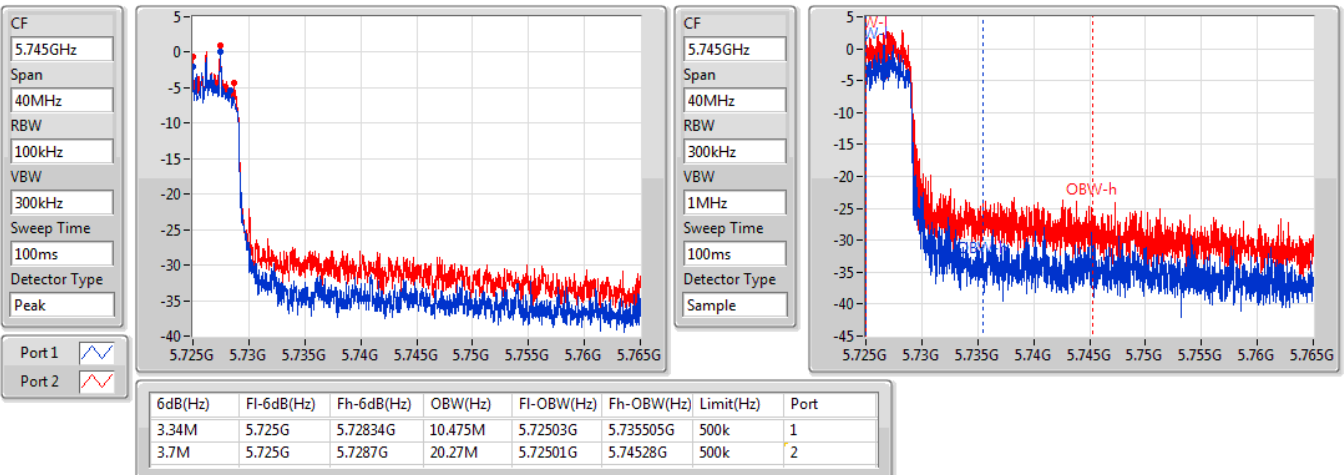

802.11ax HEW80_Nss2,(MCS0)_2TX

EBW

5690MHz Straddle 5.47-5.725GHz

05/11/2019

802.11ax HEW80_Nss2,(MCS0)_2TX

EBW

5690MHz Straddle 5.725-5.85GHz

05/11/2019