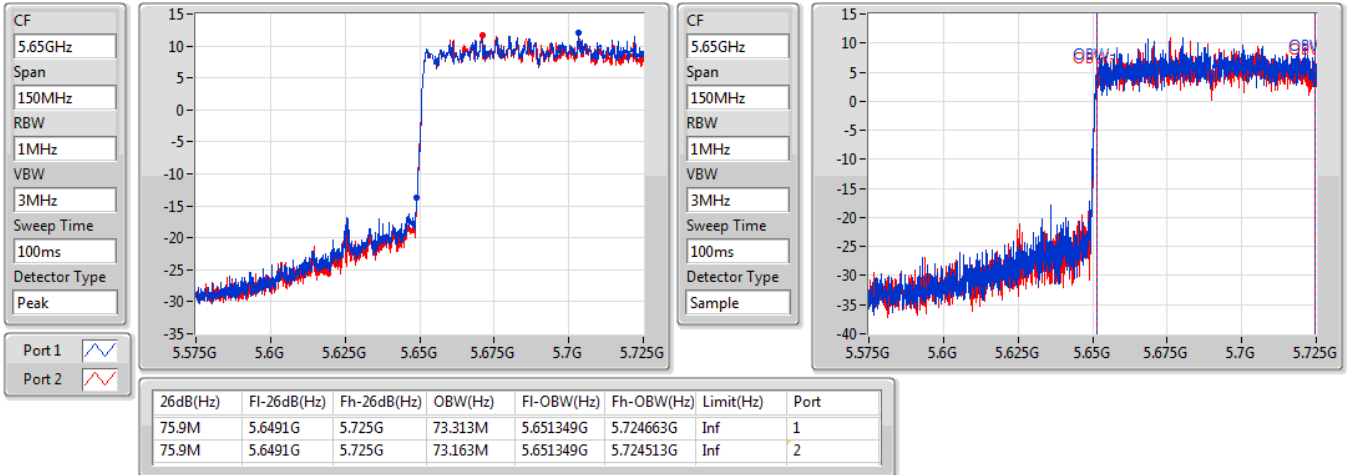

802.11ax HEW80-BF_Nss1,(MCS0)_2TX

EBW

5690MHz Straddle 5.47-5.725GHz

01/11/2019