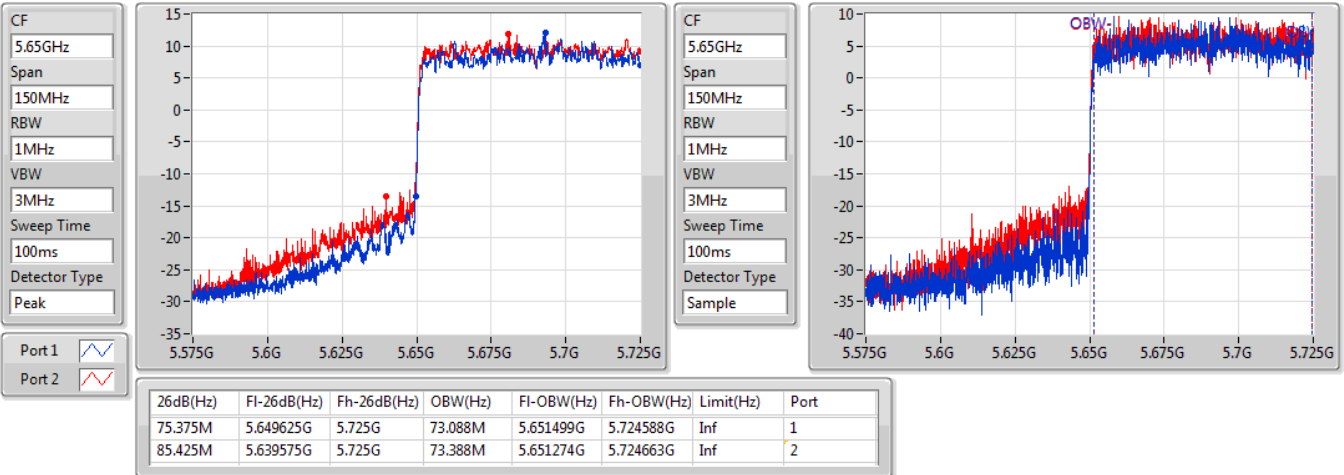

802.11ax HEW80_Nss2,(MCS0)_2TX

EBW

5690MHz Straddle 5.47-5.725GHz

05/11/2019