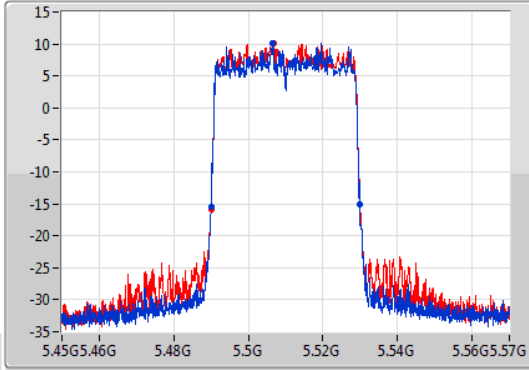

802.11ax HEW40_Nss2,(MCS0)_2TX

EBW

5510MHz

01/11/2019

CF
5.51GHz

Span
120MHz

RBW
500kHz

VBW
2MHz

Sweep Time
100ms

Detector Type
Peak

Port 1

Port 2

CF
5.51GHz

Span
120MHz

RBW
500kHz

VBW
2MHz

Sweep Time
100ms

Detector Type
Sample