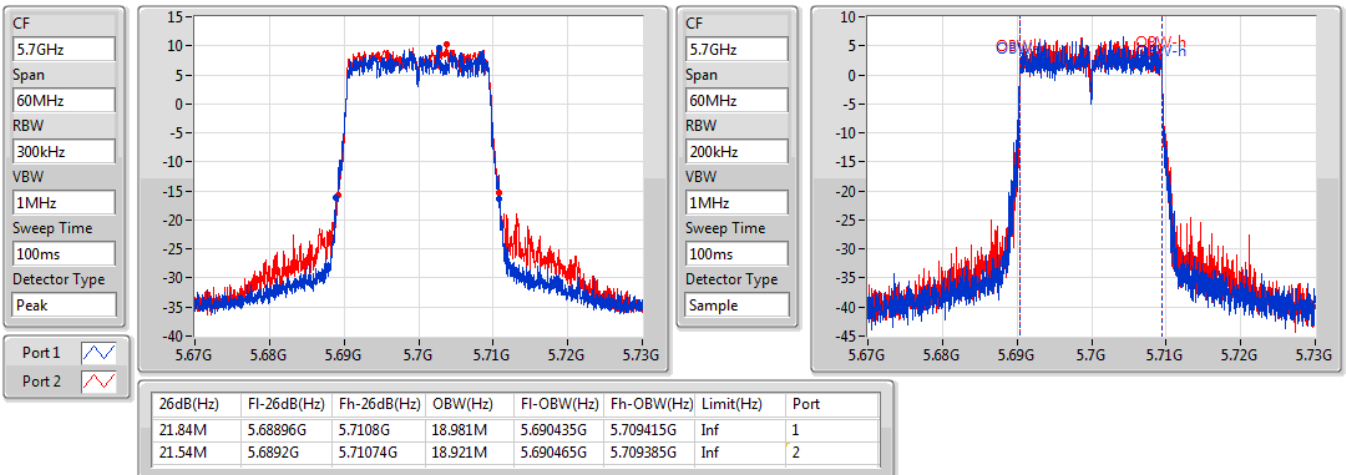

802.11ax HEW20_Nss2,(MCS0)_2TX

EBW

5580MHz

01/11/2019

802.11ax HEW20_Nss2,(MCS0)_2TX

EBW

5700MHz

01/11/2019

802.11ax HEW20_Nss2,(MCS0)_2TX

EBW

5720MHz Straddle 5.47-5.725GHz

01/11/2019

802.11ax HEW20_Nss2,(MCS0)_2TX

EBW

5720MHz Straddle 5.725-5.85GHz

01/11/2019