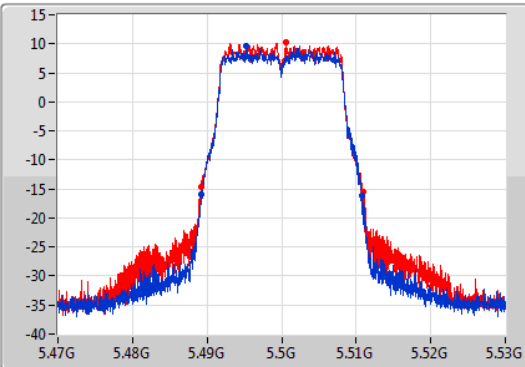

EBW

5500MHz

31/10/2019

CF
5.5GHz
Span
60MHz
RBW
300kHz
VBW
1MHz
Sweep Time
100ms
Detector Type
Peak

CF
5.5GHz
Span
60MHz
RBW
200kHz
VBW
1MHz
Sweep Time
100ms
Detector Type
Sample

26dB(Hz)	Fl-26dB(Hz)	Fh-26dB(Hz)	OBW(Hz)	Fl-OBW(Hz)	Fh-OBW(Hz)	Limit(Hz)	Port
21.54M	5.4892G	5.51074G	16.582M	5.491634G	5.508216G	Inf	1
21.75M	5.48914G	5.51089G	16.582M	5.491634G	5.508216G	Inf	2