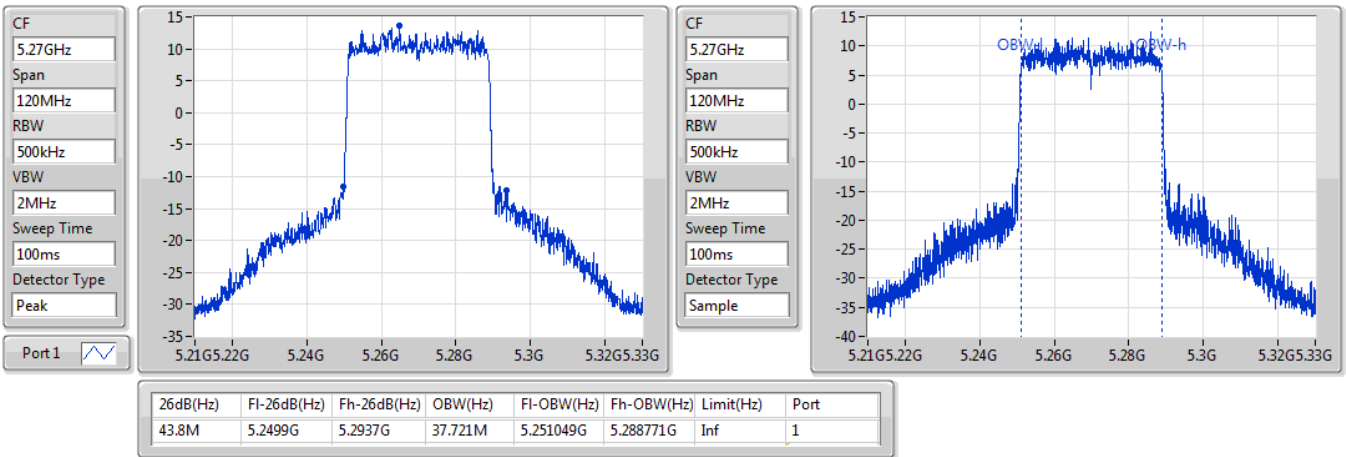

802.11ax HEW20_Nss1,(MCS0)_1TX

EBW

5720MHz Straddle 5.725-5.85GHz

04/11/2019

802.11ax HEW40_Nss1,(MCS0)_1TX

EBW

5270MHz

04/11/2019