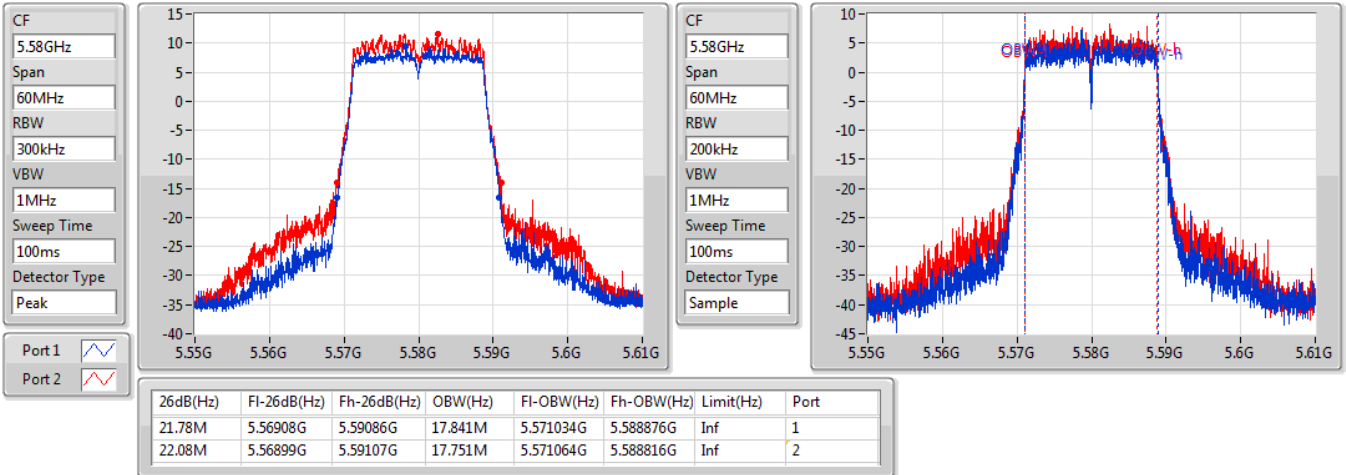

802.11ac VHT20_Nss2,(MCS0)_2TX

EBW

5580MHz

05/11/2019