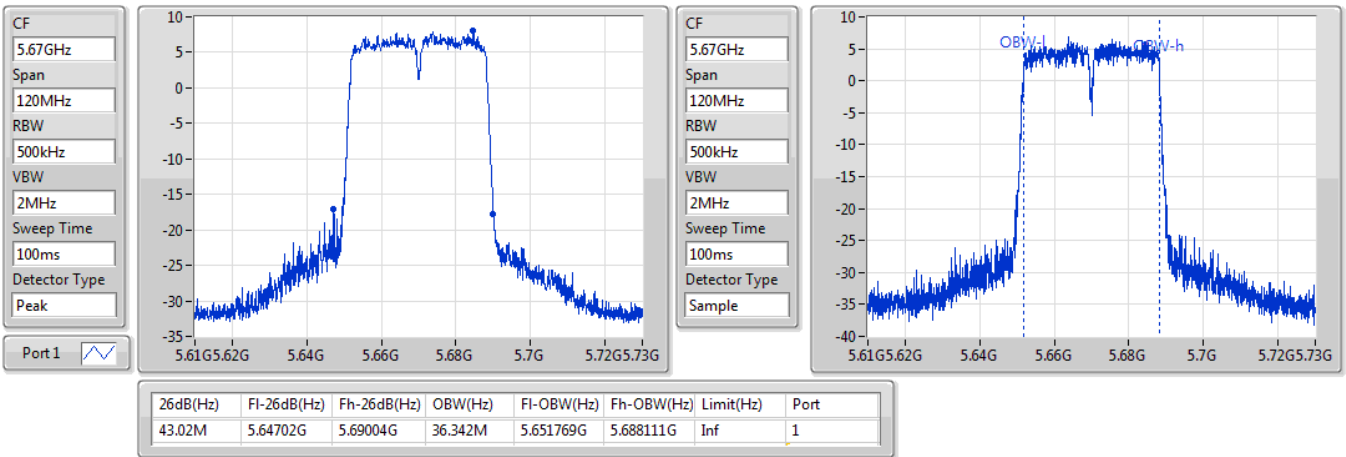

802.11ac VHT40_Nss1,(MCS0)_1TX

EBW

5550MHz

04/11/2019

802.11ac VHT40_Nss1,(MCS0)_1TX

EBW

5670MHz

04/11/2019