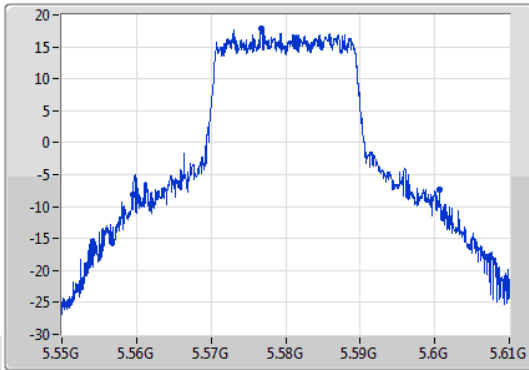

EBW

5500MHz

04/11/2019

802.11ax HEW20_Nss1,(MCS0)_1TX

EBW

5580MHz

04/11/2019

CF
5.58GHz
Span
60MHz
RBW
500kHz
VBW
2MHz
Sweep Time
100ms
Detector Type
Peak
Port 1