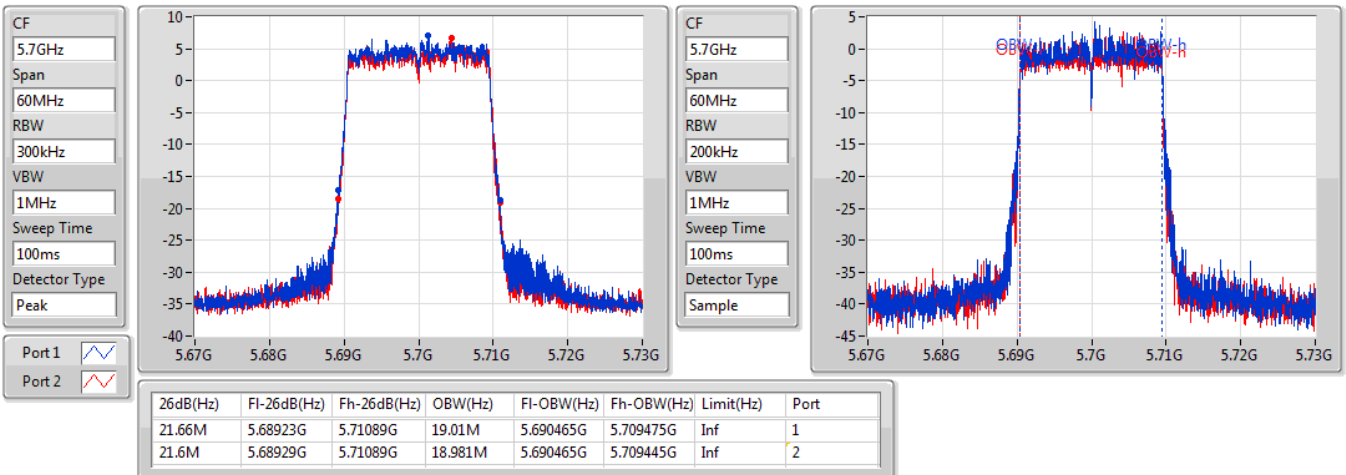

EBW

5580MHz

06/11/2019

802.11ax HEW20-BF_Nss1,(MCS0)_2TX

EBW

5700MHz

06/11/2019

802.11ax HEW20-BF_Nss1,(MCS0)_2TX