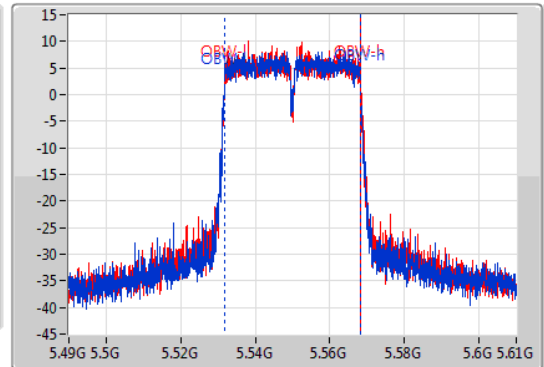

802.11ac VHT40-BF_Nss1,(MCS0)_2TX

EBW

5550MHz

01/11/2019

CF
5.55GHz
Span
120MHz
RBW
500kHz
VBW
2MHz
Sweep Time
100ms
Detector Type
Peak

CF
5.55GHz
Span
120MHz
RBW
500kHz
VBW
2MHz
Sweep Time
100ms
Detector Type
Sample