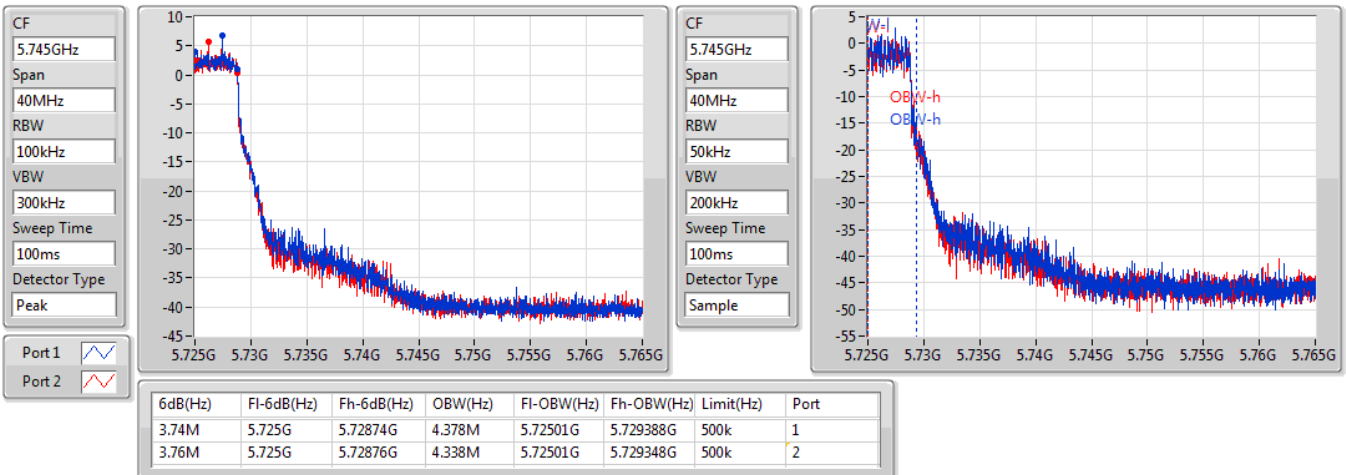

EBW

5720MHz Straddle 5.47-5.725GHz

01/11/2019

802.11ac VHT20-BF_Nss1,(MCS0)_2TX

EBW

5720MHz Straddle 5.725-5.85GHz

01/11/2019

802.11ac VHT40-BF_Nss1,(MCS0)_2TX