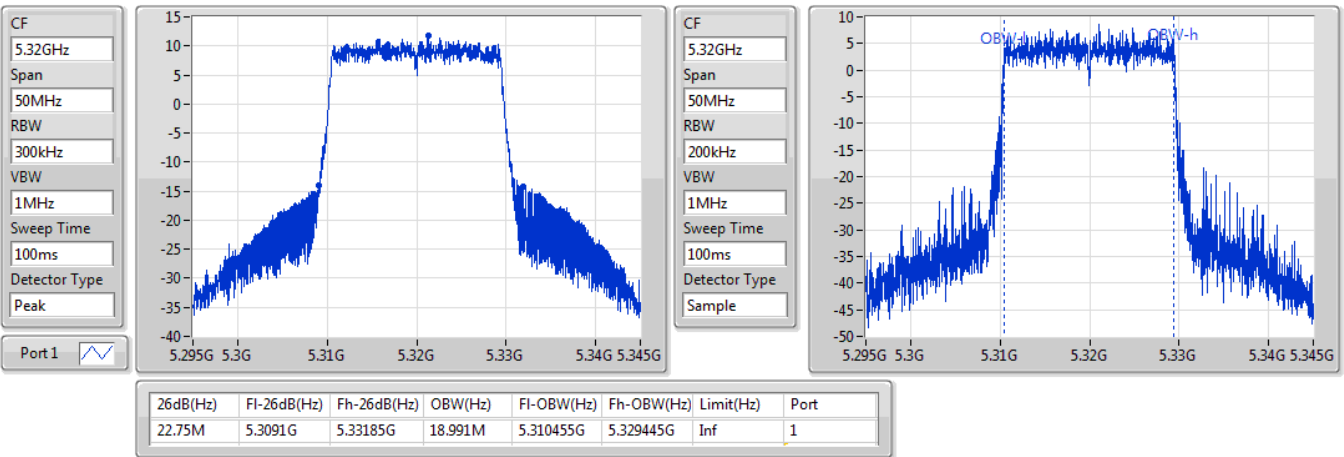

EBW

5300MHz

11/11/2019

802.11ax HEW20_Nss1,(MCS0)_1TX

EBW

5320MHz

11/11/2019

802.11ax HEW20_Nss1,(MCS0)_1TX