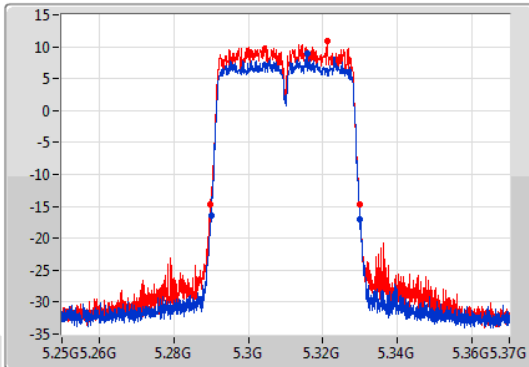

EBW

5310MHz

01/11/2019

CF
5.31GHz
Span
120MHz
RBW
500kHz
VBW
2MHz
Sweep Time
100ms
Detector Type
Peak

CF
5.31GHz
Span
120MHz
RBW
500kHz
VBW
2MHz
Sweep Time
100ms
Detector Type
Sample

26dB(Hz)	Fl-26dB(Hz)	Fh-26dB(Hz)	OBW(Hz)	Fl-OBW(Hz)	Fh-OBW(Hz)	Limit(Hz)	Port
39.9M	5.29002G	5.32992G	36.282M	5.291709G	5.327991G	Inf	1
39.96M	5.28978G	5.32974G	36.282M	5.291769G	5.328051G	Inf	2