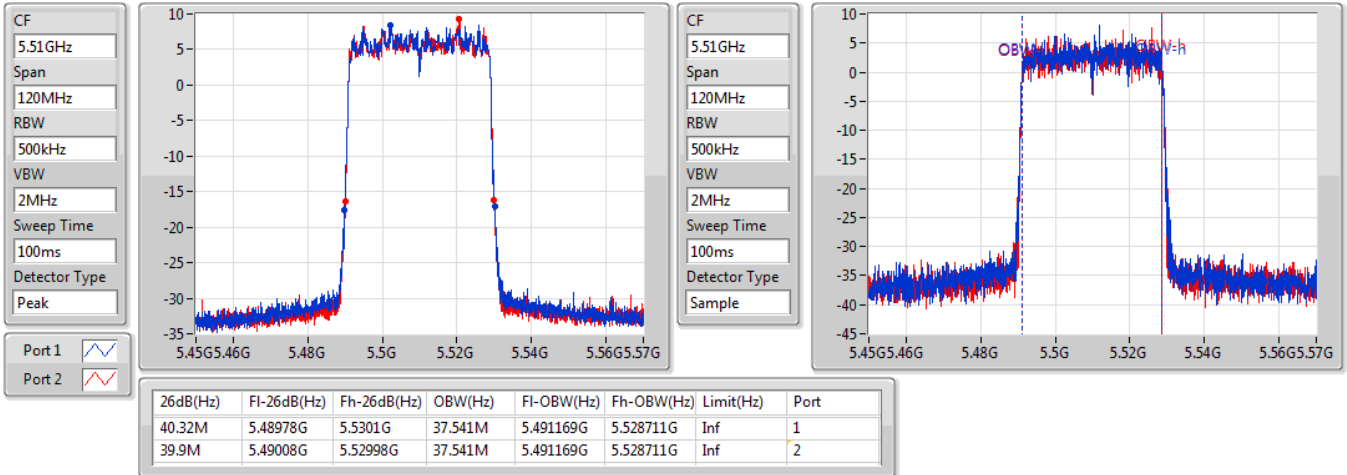

802.11ax HEW40-BF_Nss1,(MCS0)_2TX

EBW

5510MHz

06/11/2019