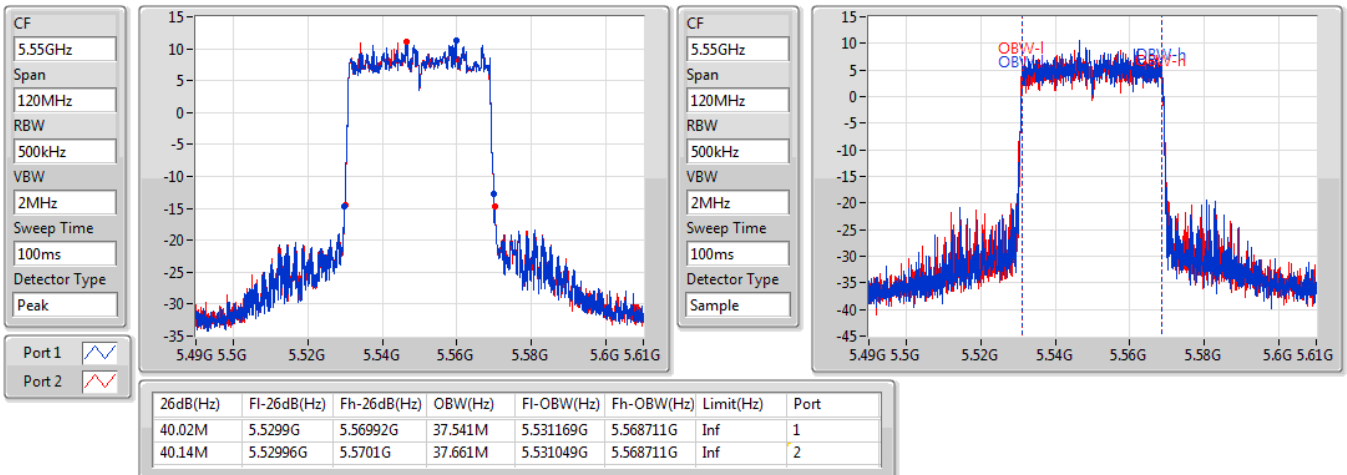

802.11ax HEW40_Nss2,(MCS0)_2TX

EBW

5510MHz

05/11/2019

802.11ax HEW40_Nss2,(MCS0)_2TX

EBW

5550MHz

05/11/2019