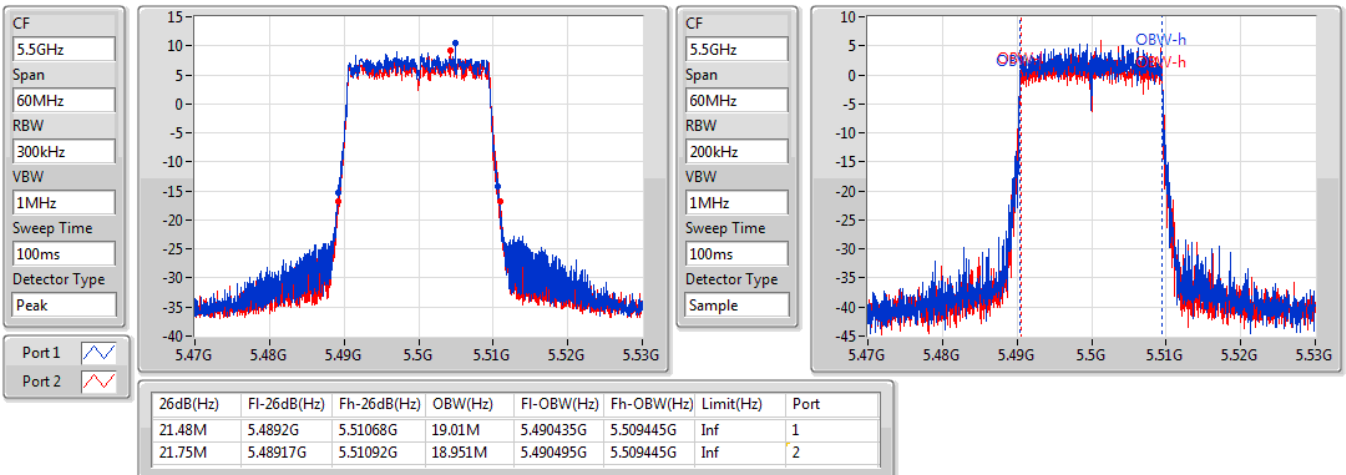

EBW

5320MHz

06/11/2019

802.11ax HEW20-BF_Nss1,(MCS0)_2TX

EBW

5500MHz

06/11/2019

802.11ax HEW20-BF_Nss1,(MCS0)_2TX