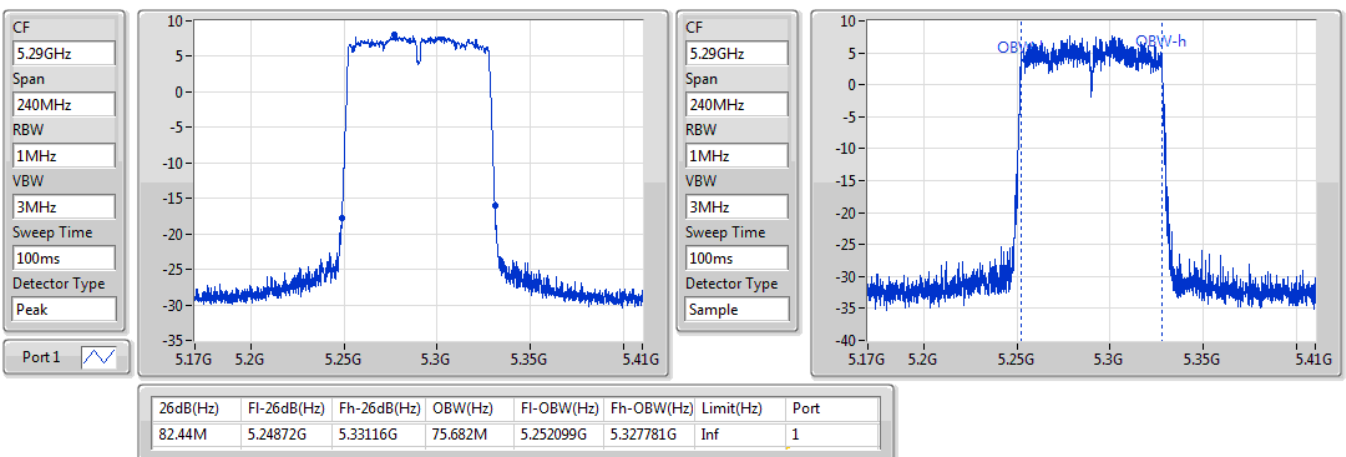

5290MHz

04/11/2019