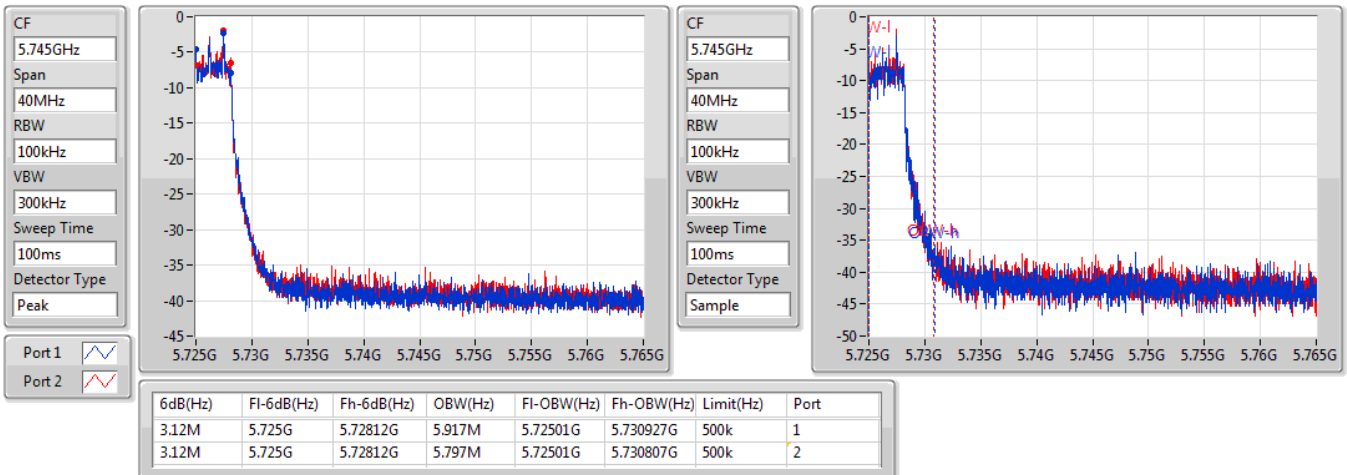

EBW

5690MHz Straddle 5.47-5.725GHz

06/11/2019

802.11ac VHT80-BF_Nss1,(MCS0)_2TX

EBW

5690MHz Straddle 5.725-5.85GHz

06/11/2019

802.11ax HEW20-BF_Nss1,(MCS0)_2TX