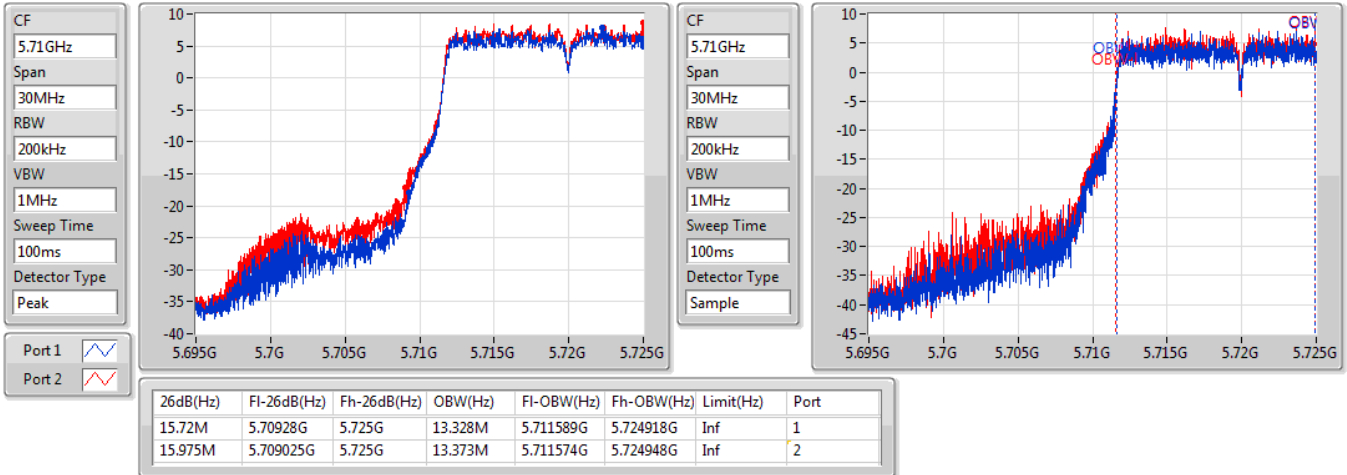

EBW

5500MHz

31/10/2019

CF
5.5GHz
Span
60MHz
RBW
300kHz
VBW
1MHz
Sweep Time
100ms
Detector Type
Peak

CF
5.5GHz
Span
60MHz
RBW
200kHz
VBW
1MHz
Sweep Time
100ms
Detector Type
Sample

26dB(Hz)	Fl-26dB(Hz)	Fh-26dB(Hz)	OBW(Hz)	Fl-OBW(Hz)	Fh-OBW(Hz)	Limit(Hz)	Port
21.54M	5.4892G	5.51074G	16.582M	5.491634G	5.508216G	Inf	1
21.75M	5.48914G	5.51089G	16.582M	5.491634G	5.508216G	Inf	2

802.11a_Nss1,(6Mbps)_2TX

EBW

5580MHz

01/11/2019

802.11a_Nss1,(6Mbps)_2TX

EBW

5700MHz

01/11/2019

802.11a_Nss1,(6Mbps)_2TX

EBW

5720MHz Straddle 5.47-5.725GHz

01/11/2019

802.11a_Nss1,(6Mbps)_2TX

EBW

5720MHz Straddle 5.725-5.85GHz

01/11/2019