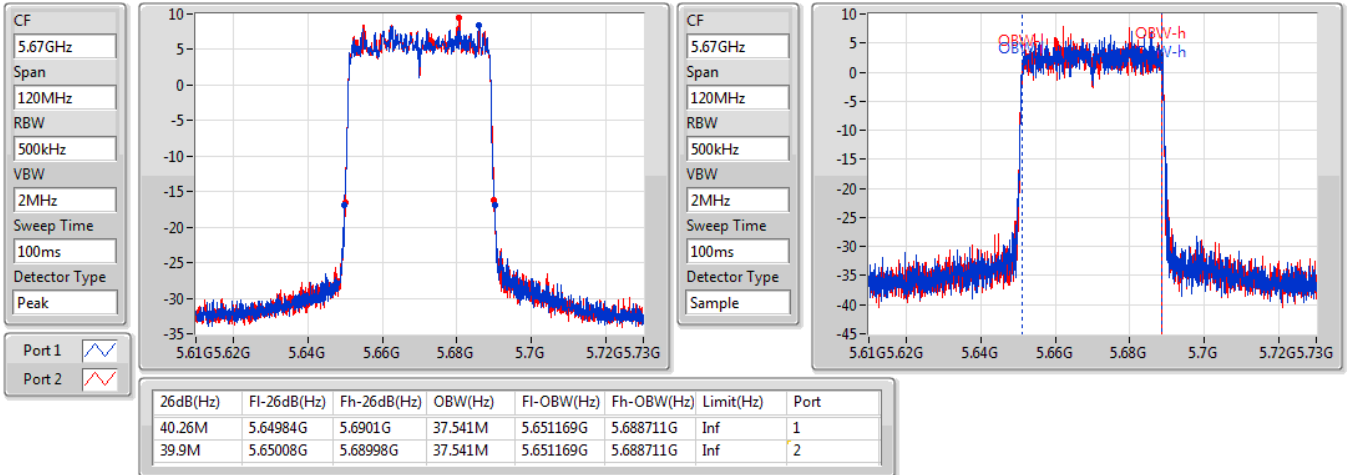

802.11ax HEW40-BF_Nss1,(MCS0)_2TX

EBW

5670MHz

06/11/2019