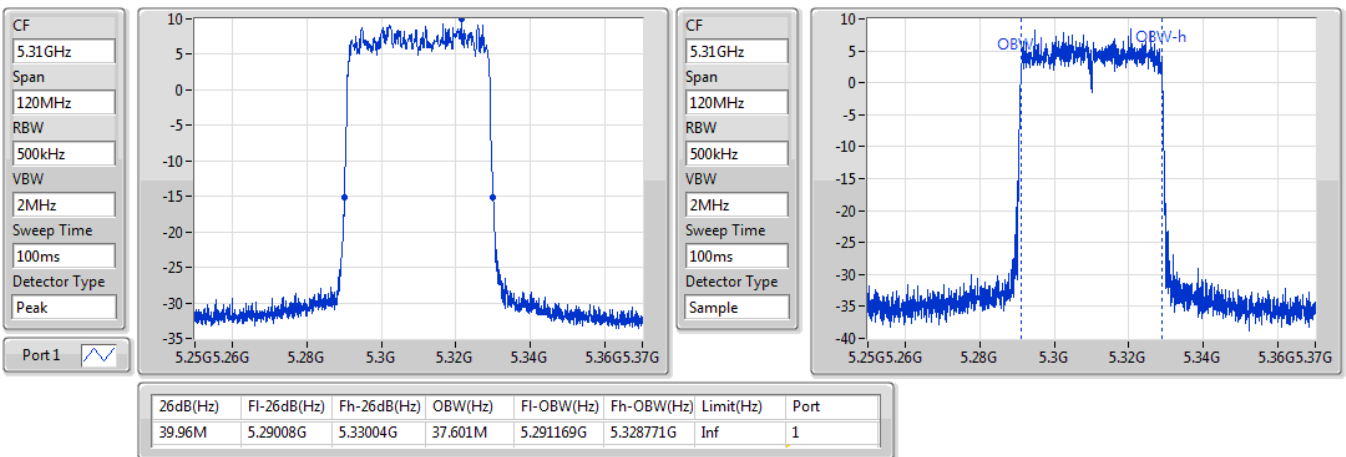

802.11ax HEW40_Nss1,(MCS0)_1TX

EBW

5310MHz

04/11/2019