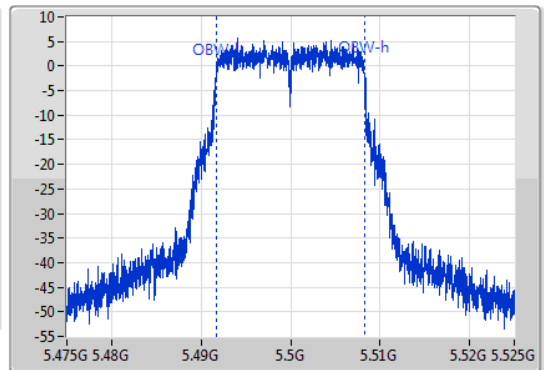

802.11a_Nss1,(6Mbps)_1TX

EBW

5500MHz

11/11/2019

CF
5.5GHz
Span
50MHz
RBW
300kHz
VBW
1MHz
Sweep Time
100ms
Detector Type
Peak
Port 1

CF
5.5GHz
Span
50MHz
RBW
200kHz
VBW
1MHz
Sweep Time
100ms
Detector Type
Sample