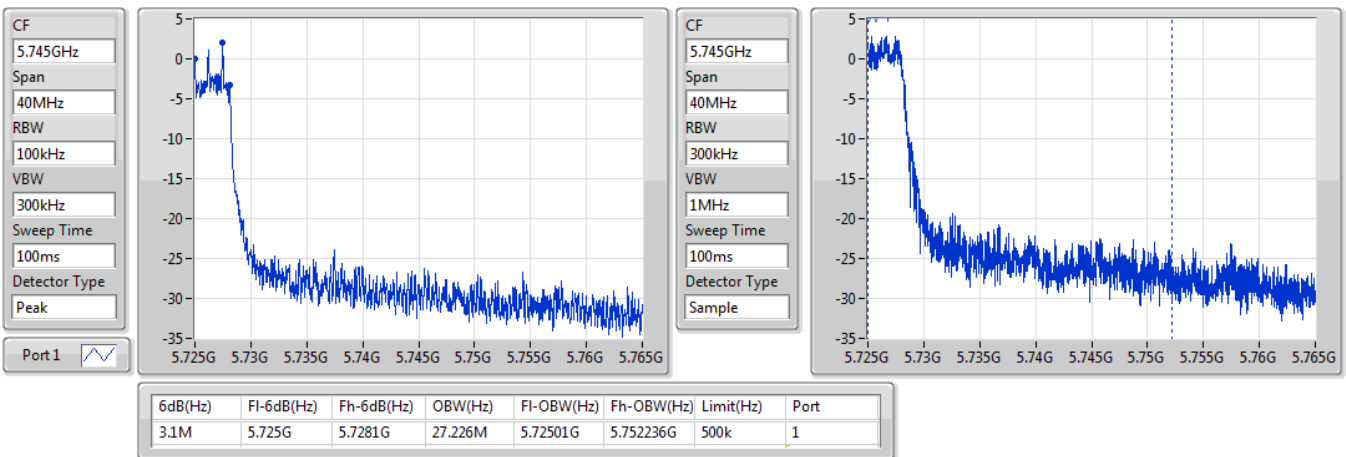

5690MHz Straddle 5.725-5.85GHz

04/11/2019