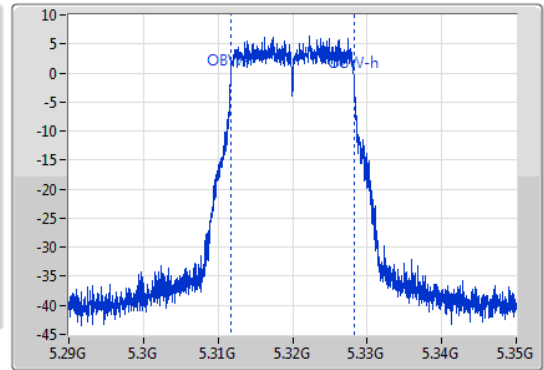

26dB(Hz)	Fl-26dB(Hz)	Fh-26dB(Hz)	OBW(Hz)	Fl-OBW(Hz)	Fh-OBW(Hz)	Limit(Hz)	Port
21.66M	5.3092G	5.33086G	16.612M	5.311664G	5.328276G	Inf	1

802.11a_Nss1,(6Mbps)_1TX

EBW

5500MHz

04/11/2019

CF: 5.5GHz
Span: 60MHz
RBW: 300kHz
VBW: 1MHz
Sweep Time: 100ms
Detector Type: Peak
Port 1