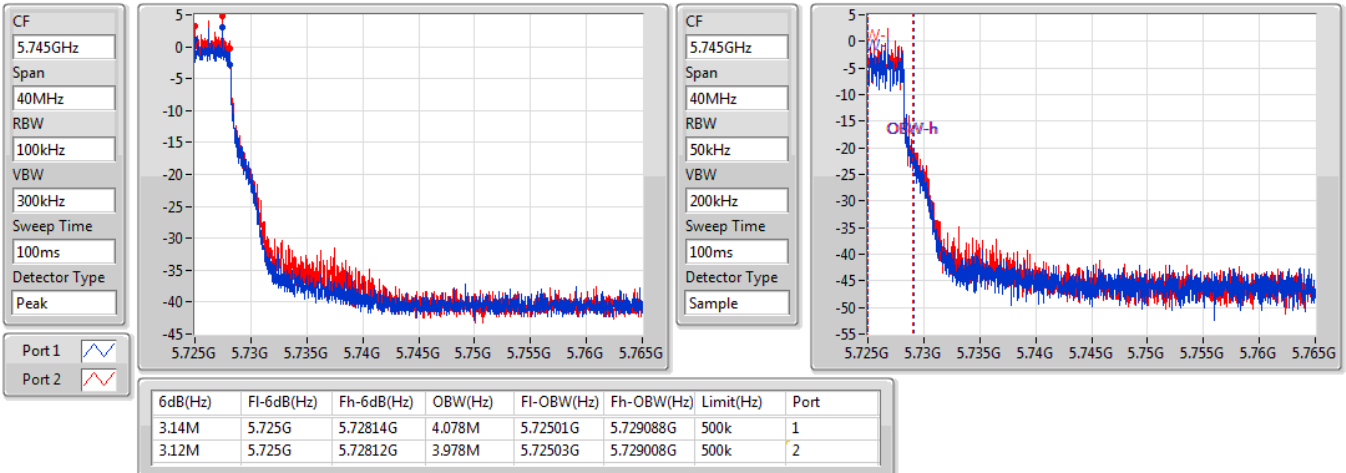

802.11a_Nss1,(6Mbps)_2TX

EBW

5720MHz Straddle 5.47-5.725GHz

04/11/2019

802.11a_Nss1,(6Mbps)_2TX

EBW

5720MHz Straddle 5.725-5.85GHz

04/11/2019