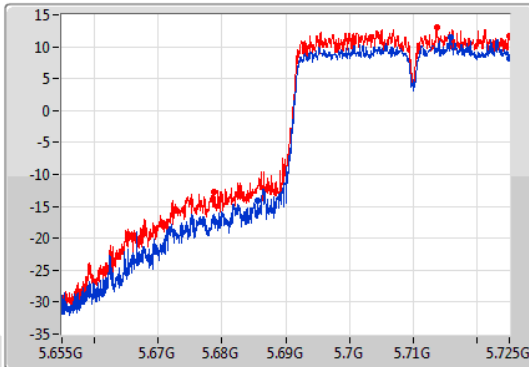

EBW

5710MHz Straddle 5.47-5.725GHz

01/11/2019

CF
5.69GHz
Span
70MHz
RBW
500kHz
VBW
2MHz
Sweep Time
100ms
Detector Type
Peak

CF
5.69GHz
Span
70MHz
RBW
500kHz
VBW
2MHz
Sweep Time
100ms
Detector Type
Sample

26dB(Hz)	Fl-26dB(Hz)	Fh-26dB(Hz)	OBW(Hz)	Fl-OBW(Hz)	Fh-OBW(Hz)	Limit(Hz)	Port
39.34M	5.68566G	5.725G	33.128M	5.691714G	5.724843G	Inf	1
46.305M	5.678695G	5.725G	33.163M	5.691609G	5.724773G	Inf	2