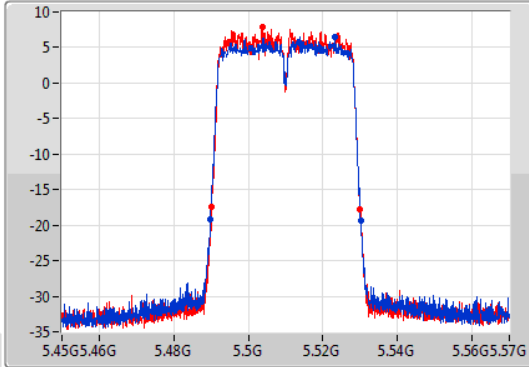

802.11ac VHT40-BF_Nss1,(MCS0)_2TX

EBW

5510MHz

06/11/2019

CF
5.51GHz
Span
120MHz
RBW
500kHz
VBW
2MHz
Sweep Time
100ms
Detector Type
Peak

CF
5.51GHz
Span
120MHz
RBW
500kHz
VBW
2MHz
Sweep Time
100ms
Detector Type
Sample