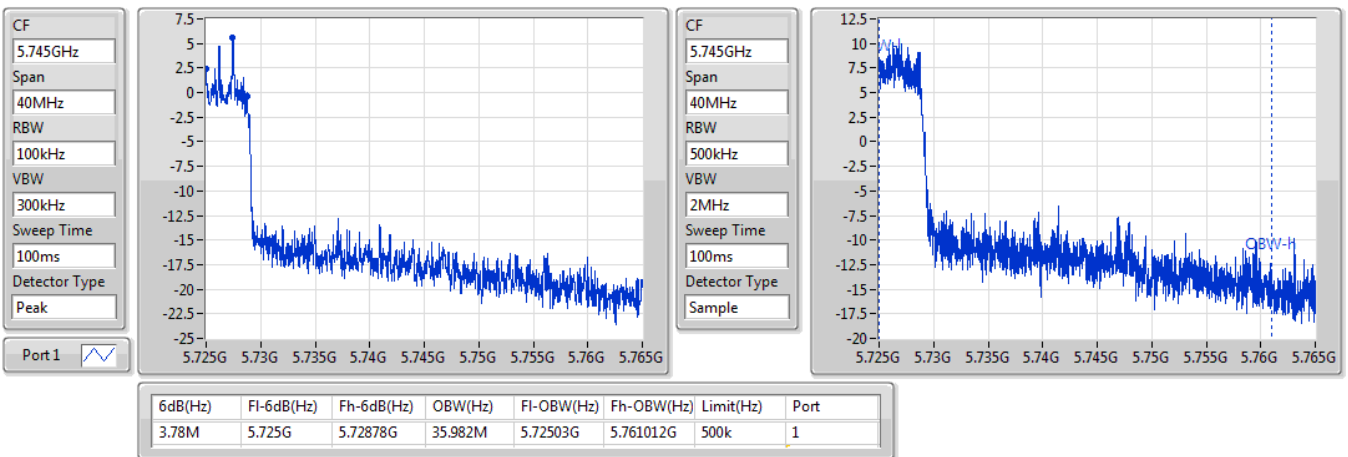

26dB(Hz)	Fl-26dB(Hz)	Fh-26dB(Hz)	OBW(Hz)	Fl-OBW(Hz)	Fh-OBW(Hz)	Limit(Hz)	Port
182.4M	5.5242G	5.7066G	78.201M	5.5709G	5.6491G	Inf	1

802.11ax HEW80_Nss1,(MCS0)_1TX

EBW

5690MHz Straddle 5.47-5.725GHz

31/10/2019

802.11ax HEW80_Nss1,(MCS0)_1TX

EBW

5690MHz Straddle 5.725-5.85GHz

31/10/2019

Summary

Mode	Max-N dB (Hz)	Max-OBW (Hz)	ITU-Code	Min-N dB (Hz)	Min-OBW (Hz)
5.25-5.35GHz	-	-	-	-	-
802.11a_Nss1,(6Mbps)_2TX	21.99M	16.582M	16M6D1D	21.48M	16.522M
802.11ac VHT20_Nss2,(MCS0)_2TX	30.72M	17.841M	17M8D1D	22.11M	17.781M
802.11ac VHT40_Nss2,(MCS0)_2TX	47.52M	36.342M	36M3D1D	39.9M	36.282M
802.11ac VHT80_Nss2,(MCS0)_2TX	81.72M	75.802M	75M8D1D	81.6M	75.682M
802.11ax HEW20_Nss2,(MCS0)_2TX	27.99M	19.04M	19M0D1D	21.78M	18.951M
802.11ax HEW40_Nss2,(MCS0)_2TX	74.22M	37.661M	37M7D1D	40.02M	37.541M
802.11ax HEW80_Nss2,(MCS0)_2TX	81.48M	77.001M	77M0D1D	81.24M	76.882M
5.47-5.725GHz	-	-	-	-	-
802.11a_Nss1,(6Mbps)_2TX	22.02M	16.642M	16M6D1D	15.72M	13.328M
802.11ac VHT20_Nss2,(MCS0)_2TX	29.31M	17.901M	17M9D1D	19.395M	14.078M
802.11ac VHT40_Nss2,(MCS0)_2TX	48.36M	36.342M	36M3D1D	39.34M	33.128M
802.11ac VHT80_Nss2,(MCS0)_2TX	121.2M	76.042M	76M0D1D	81.48M	72.639M
802.11ax HEW20_Nss2,(MCS0)_2TX	27.9M	19.07M	19M1D1D	18.36M	14.573M
802.11ax HEW40_Nss2,(MCS0)_2TX	69.66M	37.721M	37M7D1D	39.96M	33.828M
802.11ax HEW80_Nss2,(MCS0)_2TX	118.68M	77.121M	77M1D1D	78.675M	73.313M
5.725-5.85GHz	-	-	-	-	-
802.11a_Nss1,(6Mbps)_2TX	3.12M	4.178M	4M18D1D	3.1M	4.078M
802.11ac VHT20_Nss2,(MCS0)_2TX	3.8M	7.136M	7M14D1D	3.7M	4.818M
802.11ac VHT40_Nss2,(MCS0)_2TX	3.1M	19.69M	19M7D1D	3.1M	15.392M
802.11ac VHT80_Nss2,(MCS0)_2TX	3.1M	30.865M	30M9D1D	3.08M	25.907M
802.11ax HEW20_Nss2,(MCS0)_2TX	4.42M	8.896M	8M90D1D	4.4M	5.557M
802.11ax HEW40_Nss2,(MCS0)_2TX	3.72M	18.951M	19M0D1D	3.62M	15.952M
802.11ax HEW80_Nss2,(MCS0)_2TX	3.74M	30.045M	30M0D1D	3.7M	24.288M