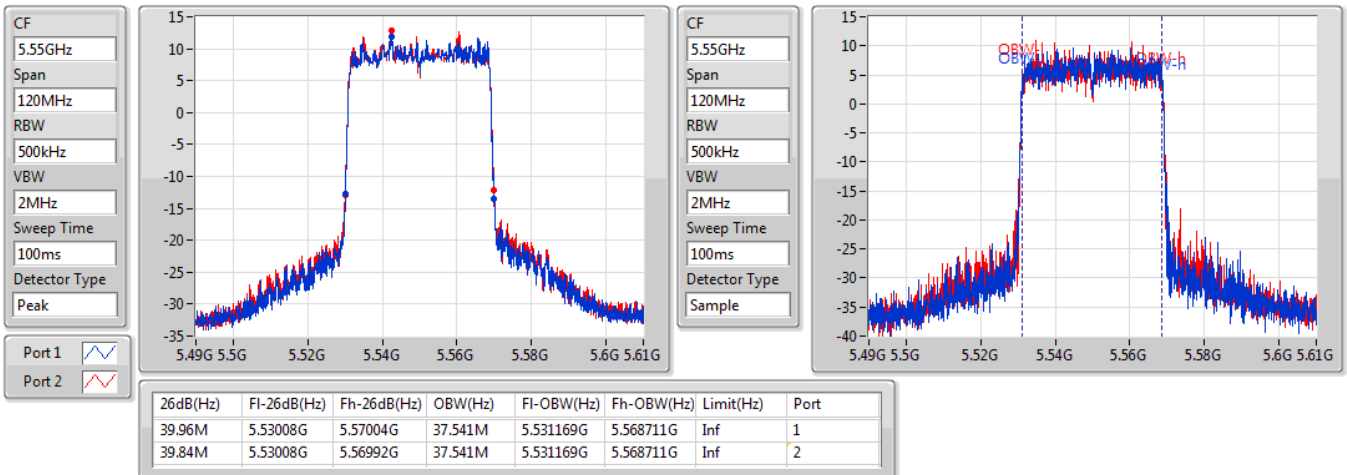

EBW

5510MHz

01/11/2019

802.11ax HEW40-BF_Nss1,(MCS0)_2TX

EBW

5550MHz

01/11/2019

802.11ax HEW40-BF_Nss1,(MCS0)_2TX