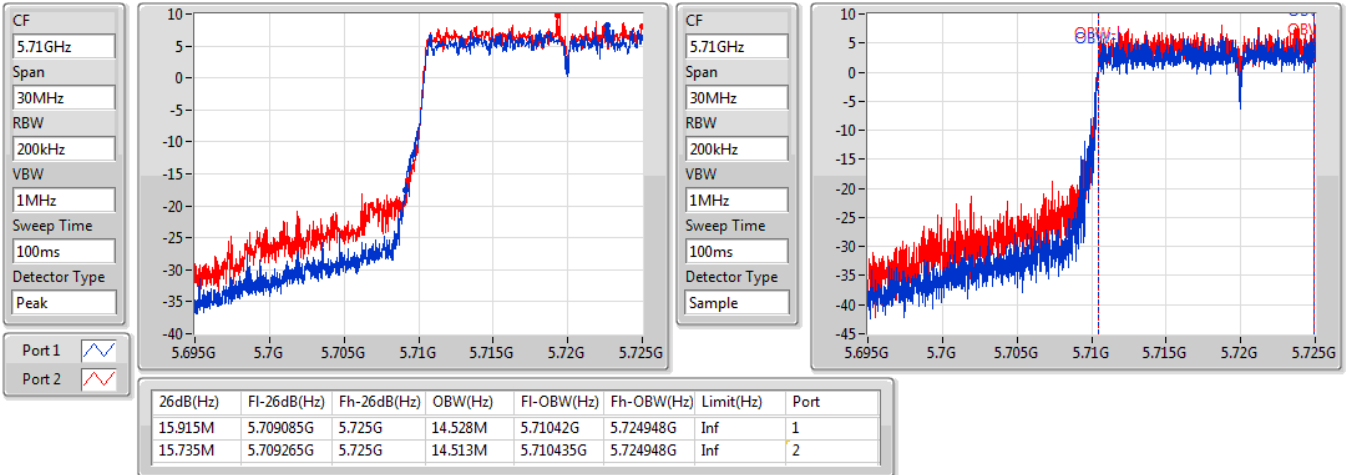

802.11ax HEW20_Nss2,(MCS0)_2TX

EBW

5720MHz Straddle 5.47-5.725GHz

04/11/2019