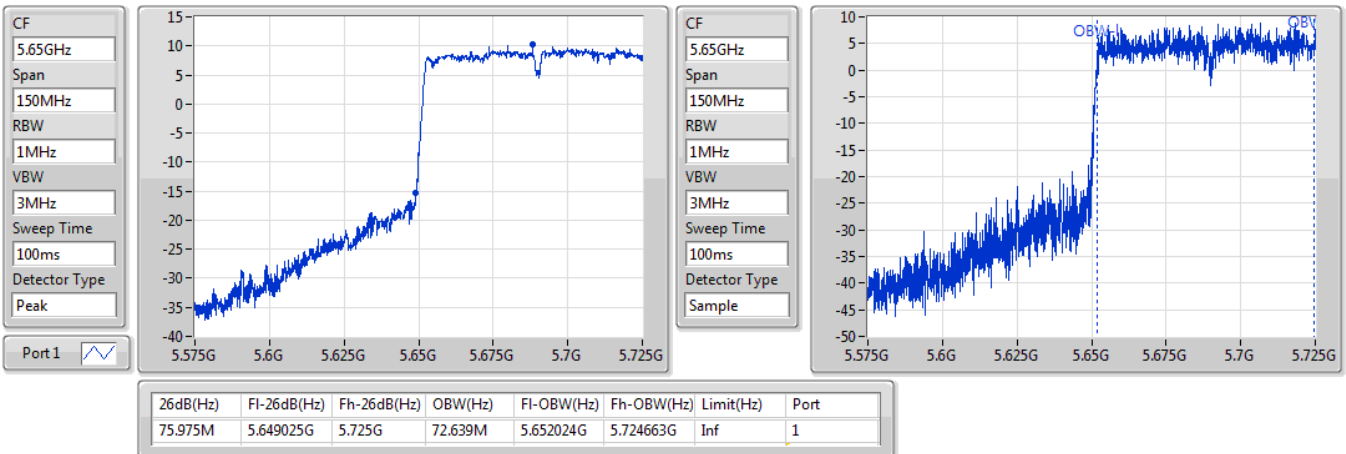

EBW

5610MHz

11/11/2019

802.11ac VHT80_Nss1,(MCS0)_1TX

EBW

5690MHz Straddle 5.47-5.725GHz

11/11/2019

802.11ac VHT80_Nss1,(MCS0)_1TX