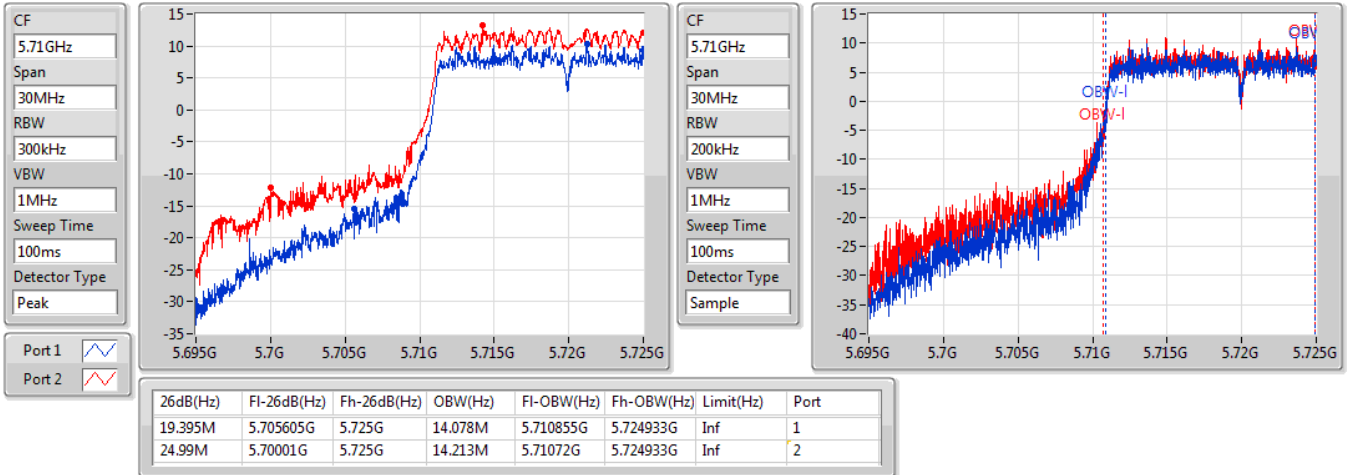

802.11ac VHT20_Nss2,(MCS0)_2TX

EBW

5580MHz

01/11/2019

802.11ac VHT20_Nss2,(MCS0)_2TX

EBW

5700MHz

01/11/2019

802.11ac VHT20_Nss2,(MCS0)_2TX

EBW

5720MHz Straddle 5.47-5.725GHz

01/11/2019

802.11ac VHT20_Nss2,(MCS0)_2TX

EBW

5720MHz Straddle 5.725-5.85GHz

01/11/2019