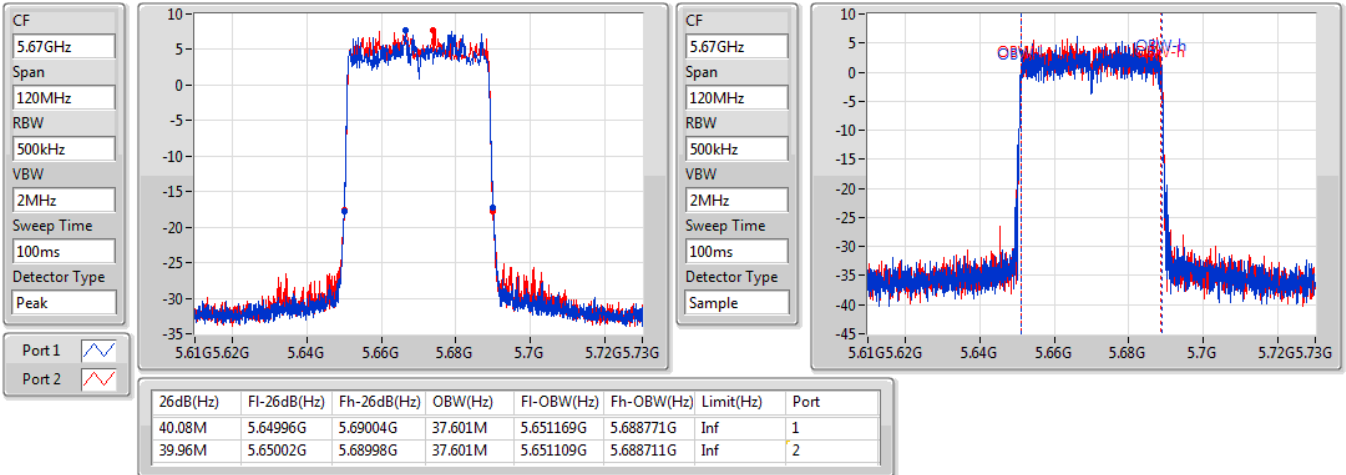

802.11ax HEW40_Nss2,(MCS0)_2TX

EBW

5670MHz

05/11/2019