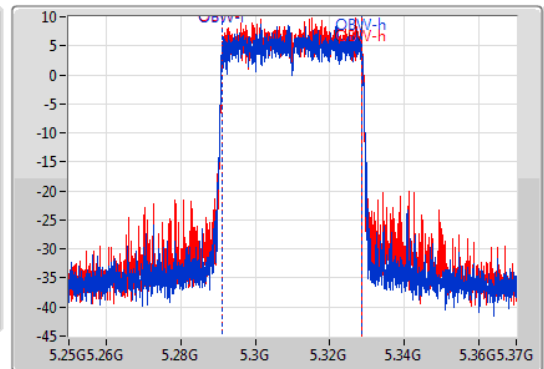

EBW

5310MHz

01/11/2019

CF
5.31GHz
Span
120MHz
RBW
500kHz
VBW
2MHz
Sweep Time
100ms
Detector Type
Peak

CF
5.31GHz
Span
120MHz
RBW
500kHz
VBW
2MHz
Sweep Time
100ms
Detector Type
Sample

26dB(Hz)	Fl-26dB(Hz)	Fh-26dB(Hz)	OBW(Hz)	Fl-OBW(Hz)	Fh-OBW(Hz)	Limit(Hz)	Port
40.02M	5.28996G	5.32998G	37.601M	5.291049G	5.328651G	Inf	1
40.02M	5.28996G	5.32998G	37.541M	5.291169G	5.328711G	Inf	2