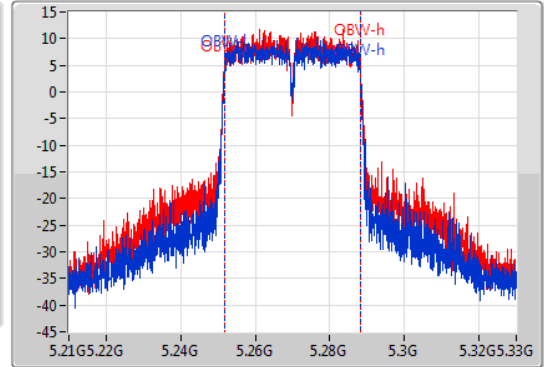

802.11ac VHT40_Nss2,(MCS0)_2TX

EBW

5270MHz

01/11/2019

CF
5.27GHz
Span
120MHz
RBW
500kHz
VBW
2MHz
Sweep Time
100ms
Detector Type
Peak

CF
5.27GHz
Span
120MHz
RBW
500kHz
VBW
2MHz
Sweep Time
100ms
Detector Type
Sample