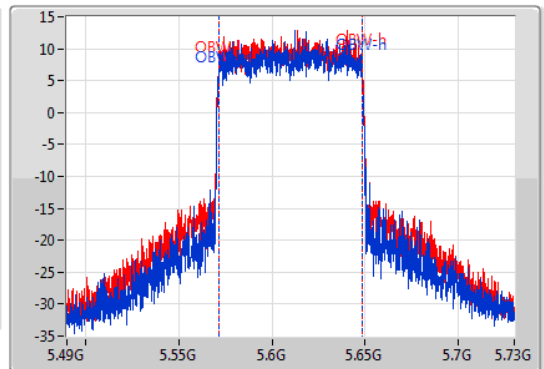

EBW

5610MHz

01/11/2019

CF
5.61GHz
Span
240MHz
RBW
2MHz
VBW
10MHz
Sweep Time
100ms
Detector Type
Peak

CF
5.61GHz
Span
240MHz
RBW
1MHz
VBW
3MHz
Sweep Time
100ms
Detector Type
Sample

26dB(Hz)	Fl-26dB(Hz)	Fh-26dB(Hz)	OBW(Hz)	Fl-OBW(Hz)	Fh-OBW(Hz)	Limit(Hz)	Port
82.92M	5.56968G	5.6526G	77.001M	5.571379G	5.648381G	Inf	1
118.68M	5.54928G	5.66796G	77.121M	5.571379G	5.648501G	Inf	2