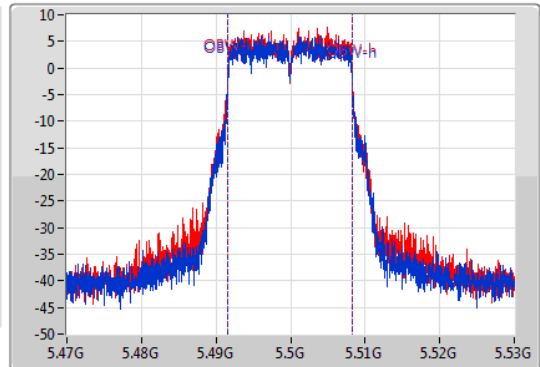

EBW

5500MHz

31/10/2019

CF
5.5GHz
Span
60MHz
RBW
300kHz
VBW
1MHz
Sweep Time
100ms
Detector Type
Peak

CF
5.5GHz
Span
60MHz
RBW
200kHz
VBW
1MHz
Sweep Time
100ms
Detector Type
Sample

26dB(Hz)	Fl-26dB(Hz)	Fh-26dB(Hz)	OBW(Hz)	Fl-OBW(Hz)	Fh-OBW(Hz)	Limit(Hz)	Port
21.54M	5.4892G	5.51074G	16.582M	5.491634G	5.508216G	Inf	1
21.75M	5.48914G	5.51089G	16.582M	5.491634G	5.508216G	Inf	2