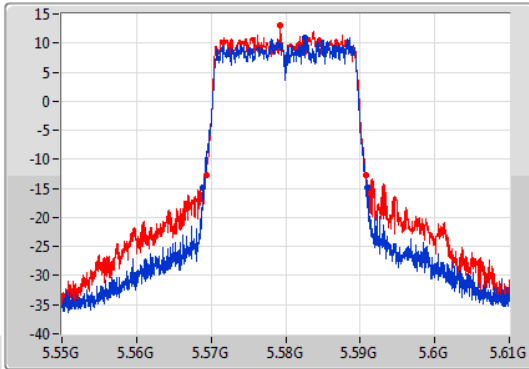

802.11ax HEW20_Nss2,(MCS0)_2TX

EBW

5580MHz

04/11/2019

CF
5.58GHz
Span
60MHz
RBW
300kHz
VBW
1MHz
Sweep Time
100ms
Detector Type
Peak

CF
5.58GHz
Span
60MHz
RBW
200kHz
VBW
1MHz
Sweep Time
100ms
Detector Type
Sample