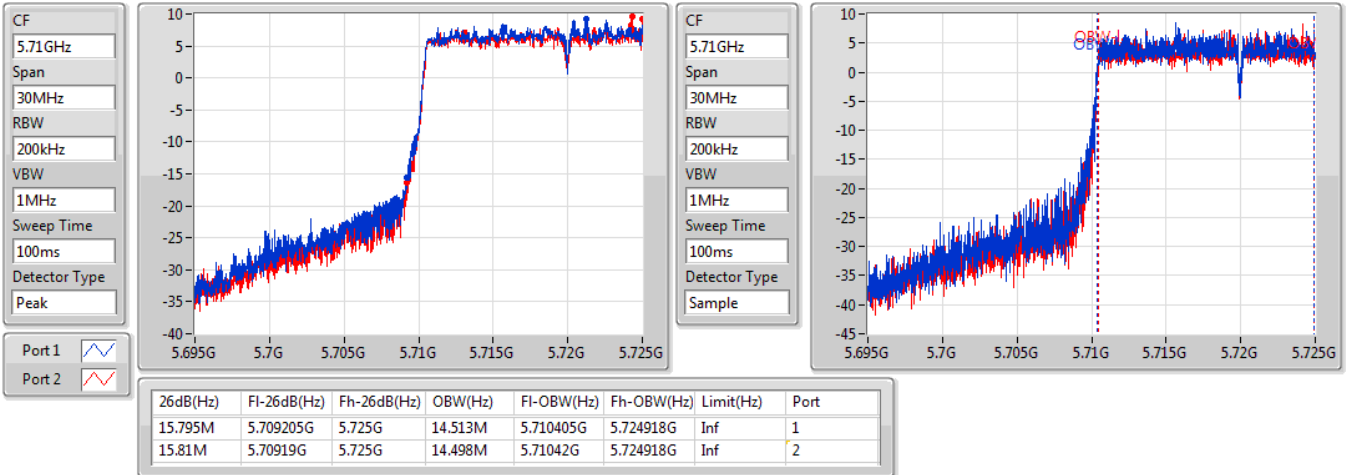

802.11ax HEW20-BF_Nss1,(MCS0)_2TX

EBW

5720MHz Straddle 5.47-5.725GHz

01/11/2019