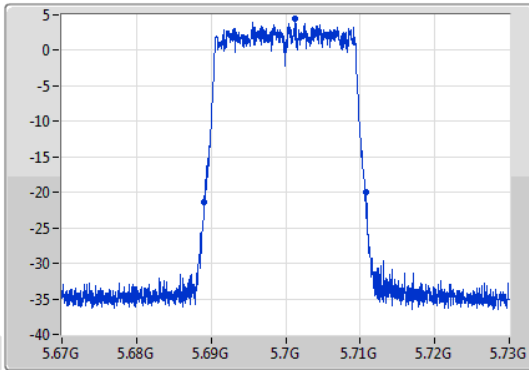

EBW

5580MHz

06/11/2019

802.11ax HEW20_Nss1,(MCS0)_1TX

EBW

5700MHz

06/11/2019

CF: 5.7GHz
 Span: 60MHz
 RBW: 300kHz
 VBW: 1MHz
 Sweep Time: 100ms
 Detector Type: Peak
 Port 1