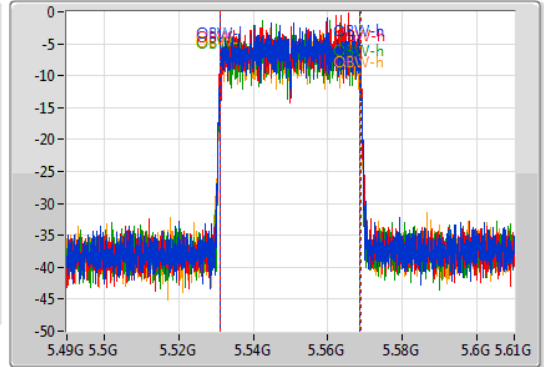

Port 1: [Waveform icon]
 Port 2: [Waveform icon]
 Port 3: [Waveform icon]
 Port 4: [Waveform icon]

26dB(Hz)	Fl-26dB(Hz)	Fh-26dB(Hz)	OBW(Hz)	Fl-OBW(Hz)	Fh-OBW(Hz)	Limit(Hz)	Port
39.9M	5.53008G	5.56998G	37.601M	5.531109G	5.568711G	Inf	1
39.78M	5.53014G	5.56992G	37.661M	5.531169G	5.568831G	Inf	2
40.14M	5.52996G	5.5701G	37.541M	5.531169G	5.568711G	Inf	3
40.08M	5.52996G	5.57004G	37.601M	5.531109G	5.568711G	Inf	4