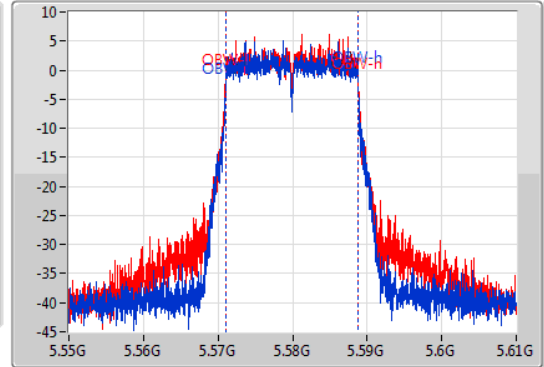

802.11ac VHT20_Nss2,(MCS0)_2TX

EBW

5580MHz

07/11/2019

CF
5.58GHz
Span
60MHz
RBW
300kHz
VBW
1MHz
Sweep Time
100ms
Detector Type
Peak

CF
5.58GHz
Span
60MHz
RBW
200kHz
VBW
1MHz
Sweep Time
100ms
Detector Type
Sample