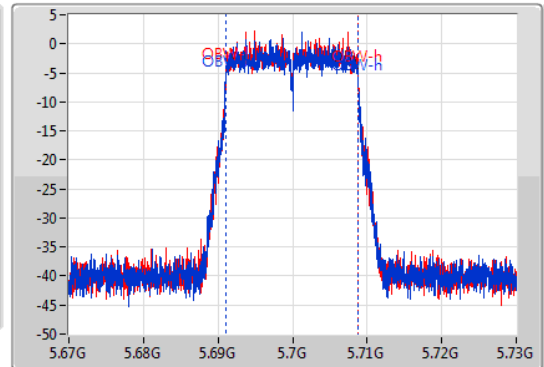

EBW

5700MHz

07/11/2019

CF
5.7GHz
Span
60MHz
RBW
300kHz
VBW
1MHz
Sweep Time
100ms
Detector Type
Peak

CF
5.7GHz
Span
60MHz
RBW
200kHz
VBW
1MHz
Sweep Time
100ms
Detector Type
Sample

26dB(Hz)	Fl-26dB(Hz)	Fh-26dB(Hz)	OBW(Hz)	Fl-OBW(Hz)	Fh-OBW(Hz)	Limit(Hz)	Port
22.05M	5.68899G	5.71104G	17.781M	5.691034G	5.708816G	Inf	1
21.51M	5.68926G	5.71077G	17.751M	5.691064G	5.708816G	Inf	2