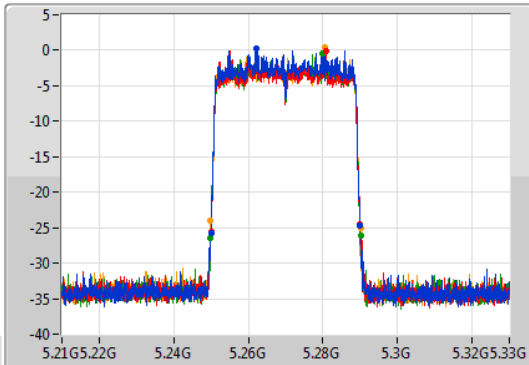

5270MHz

12/11/2019

CF
5.27GHz
Span
120MHz
RBW
500kHz
VBW
2MHz
Sweep Time
100ms
Detector Type
Peak

CF
5.27GHz
Span
120MHz
RBW
500kHz
VBW
2MHz
Sweep Time
100ms
Detector Type
Sample