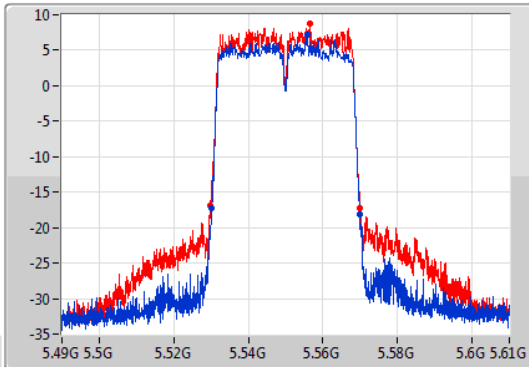

EBW

5550MHz

07/11/2019

CF
5.55GHz
Span
120MHz
RBW
500kHz
VBW
2MHz
Sweep Time
100ms
Detector Type
Peak

CF
5.55GHz
Span
120MHz
RBW
500kHz
VBW
2MHz
Sweep Time
100ms
Detector Type
Sample

26dB(Hz)	Fl-26dB(Hz)	Fh-26dB(Hz)	OBW(Hz)	Fl-OBW(Hz)	Fh-OBW(Hz)	Limit(Hz)	Port
39.9M	5.53008G	5.56998G	36.162M	5.531829G	5.567991G	Inf	1
40.14M	5.52984G	5.56998G	36.402M	5.531769G	5.568171G	Inf	2