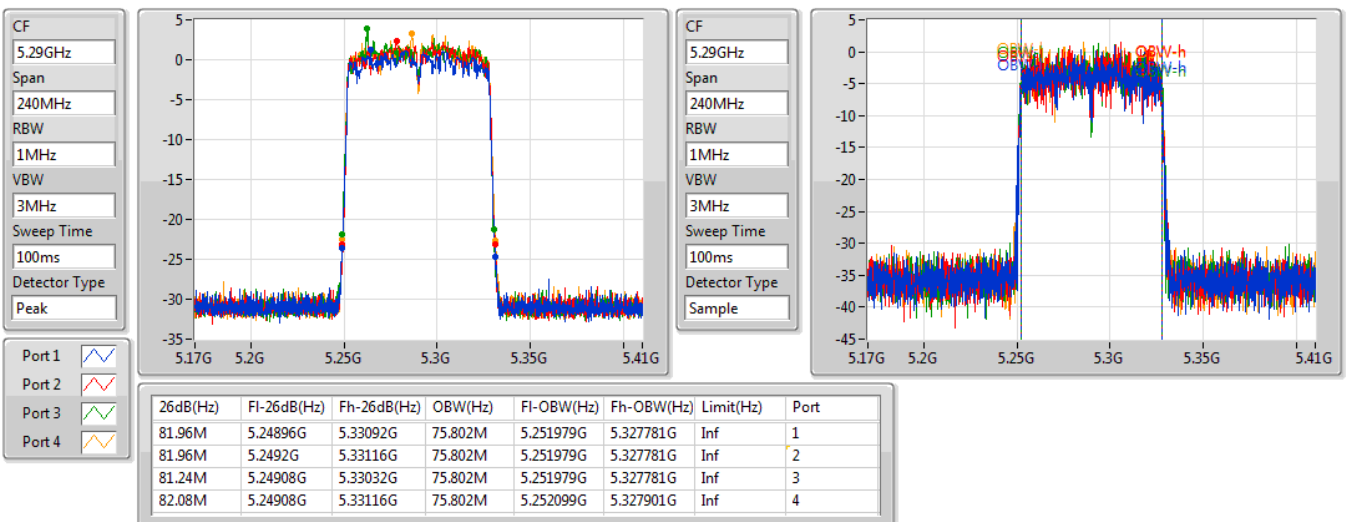

5290MHz

10/11/2019