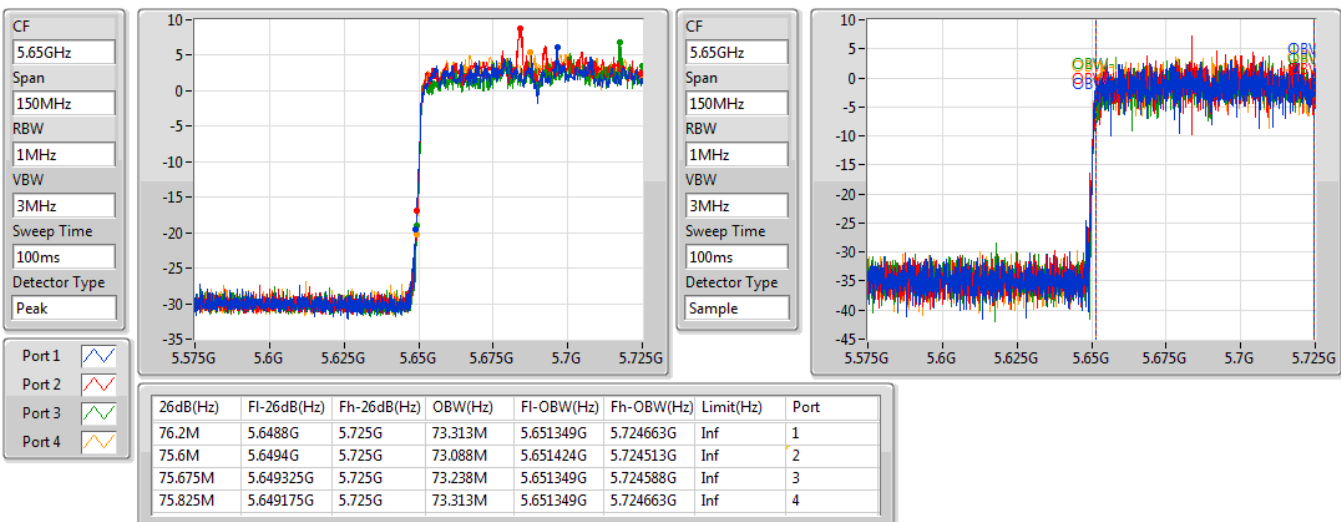

802.11ax HEW80_Nss4,(MCS0)_4TX

EBW

5610MHz

10/11/2019

802.11ax HEW80_Nss4,(MCS0)_4TX

EBW

5690MHz Straddle 5.47-5.725GHz

10/11/2019