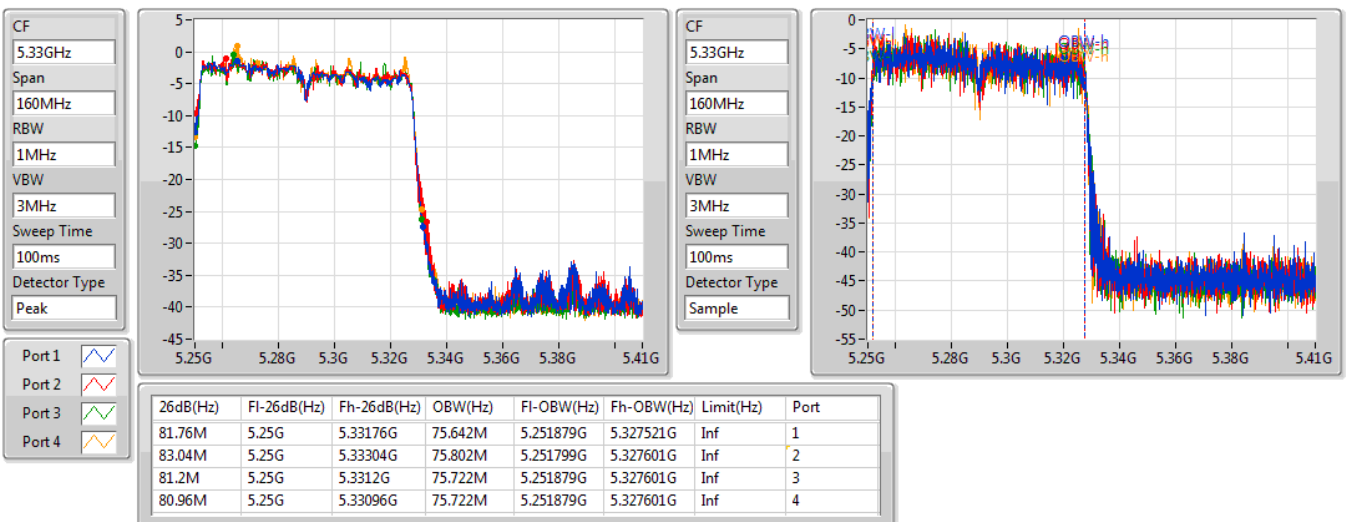

802.11ac VHT160-BF_Nss1,(MCS0)_4TX

EBW

5250MHz Straddle 5.15-5.25GHz

12/11/2019

802.11ac VHT160-BF_Nss1,(MCS0)_4TX

EBW

5250MHz Straddle 5.25-5.35GHz

12/11/2019