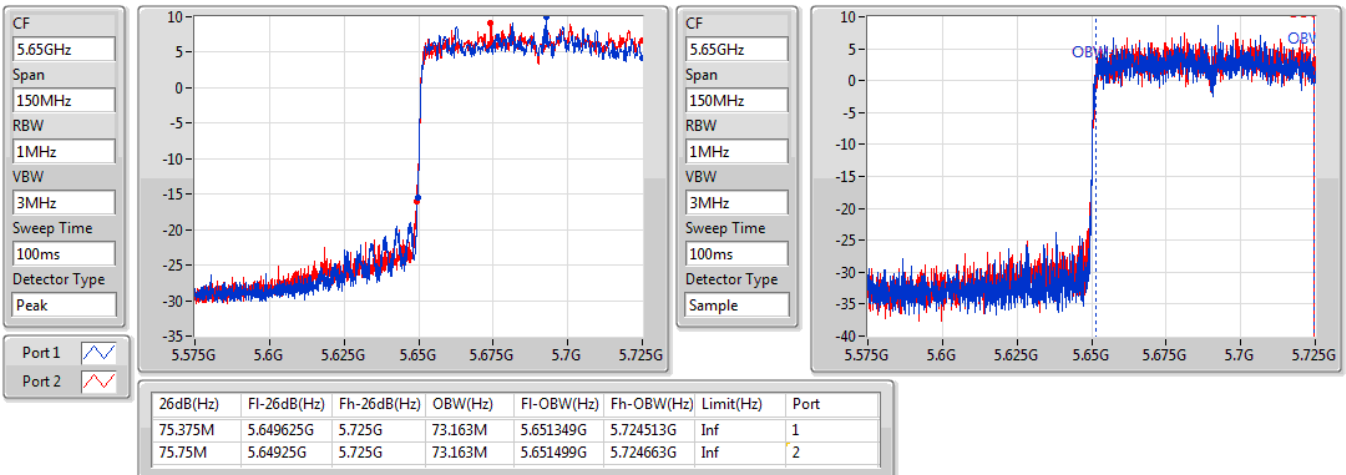

802.11ax HEW80_Nss2,(MCS0)_2TX

EBW

5610MHz

07/11/2019

802.11ax HEW80_Nss2,(MCS0)_2TX

EBW

5690MHz Straddle 5.47-5.725GHz

07/11/2019