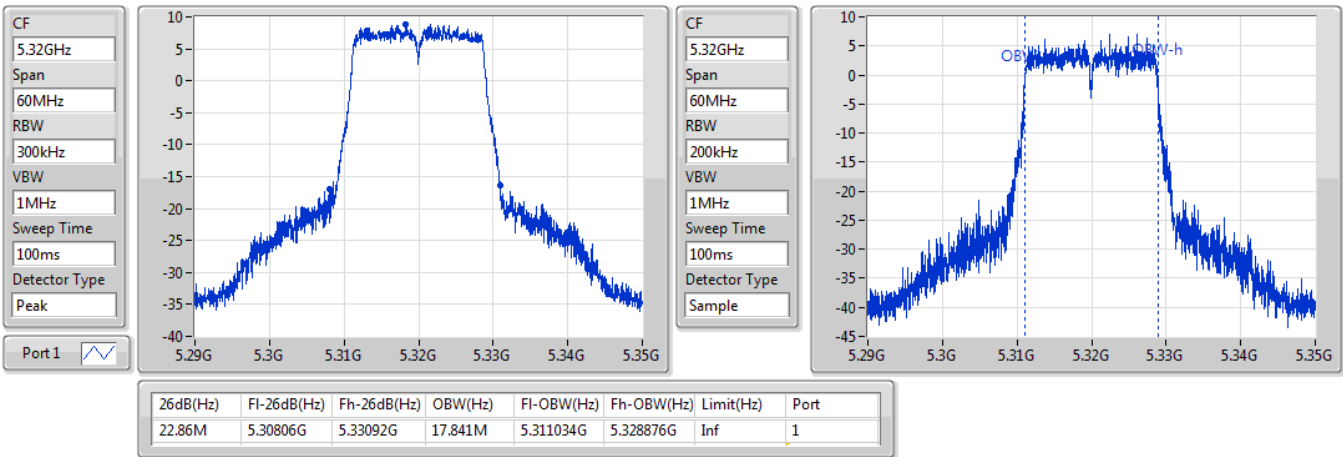

802.11ac VHT20_Nss1,(MCS0)_1TX

EBW

5300MHz

06/11/2019

802.11ac VHT20_Nss1,(MCS0)_1TX

EBW

5320MHz

06/11/2019