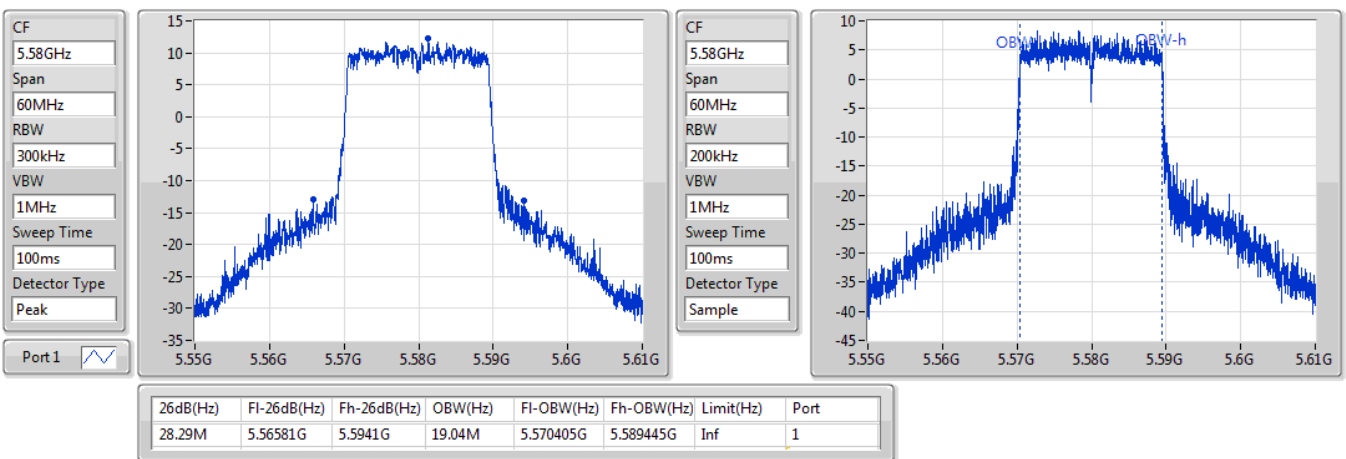

EBW

5320MHz

06/11/2019

802.11ax HEW20_Nss1,(MCS0)_1TX

EBW

5500MHz

06/11/2019

802.11ax HEW20_Nss1,(MCS0)_1TX

EBW

5580MHz

06/11/2019

802.11ax HEW20_Nss1,(MCS0)_1TX

EBW

5700MHz

06/11/2019

CF: 5.7GHz
 Span: 60MHz
 RBW: 300kHz
 VBW: 1MHz
 Sweep Time: 100ms
 Detector Type: Peak
 Port 1