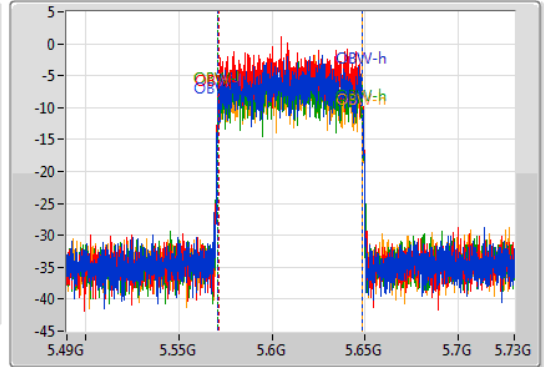

Port 1
Port 2
Port 3
Port 4

26dB(Hz)	Fl-26dB(Hz)	Fh-26dB(Hz)	OBW(Hz)	Fl-OBW(Hz)	Fh-OBW(Hz)	Limit(Hz)	Port
82.32M	5.56908G	5.6514G	77.481M	5.571139G	5.648621G	Inf	1
82.2M	5.56896G	5.65116G	77.241M	5.571259G	5.648501G	Inf	2
82.56M	5.56848G	5.65104G	77.721M	5.571019G	5.648741G	Inf	3
84.36M	5.56788G	5.65224G	77.721M	5.571019G	5.648741G	Inf	4