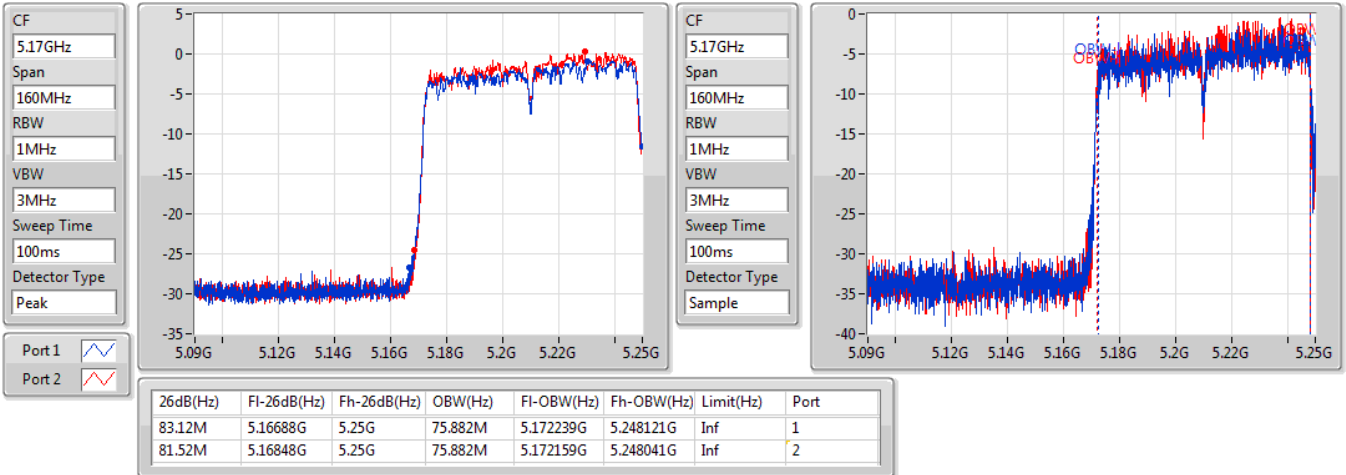

802.11ac VHT160_Nss2,(MCS0)_2TX

EBW

5250MHz Straddle 5.15-5.25GHz

07/11/2019