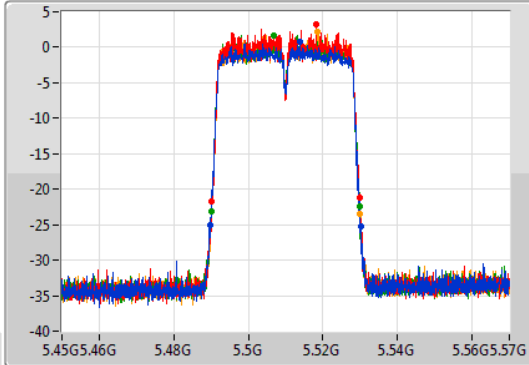

802.11ac VHT40_Nss1,(MCS0)_4TX

EBW

5510MHz

09/11/2019

CF
5.51GHz
Span
120MHz
RBW
500kHz
VBW
2MHz
Sweep Time
100ms
Detector Type
Peak

CF
5.51GHz
Span
120MHz
RBW
500kHz
VBW
2MHz
Sweep Time
100ms
Detector Type
Sample