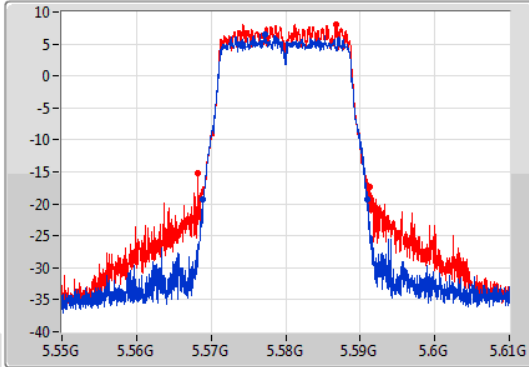

802.11ac VHT20_Nss2,(MCS0)_2TX

EBW

5580MHz

07/11/2019

CF
5.58GHz
Span
60MHz
RBW
300kHz
VBW
1MHz
Sweep Time
100ms
Detector Type
Peak

CF
5.58GHz
Span
60MHz
RBW
200kHz
VBW
1MHz
Sweep Time
100ms
Detector Type
Sample