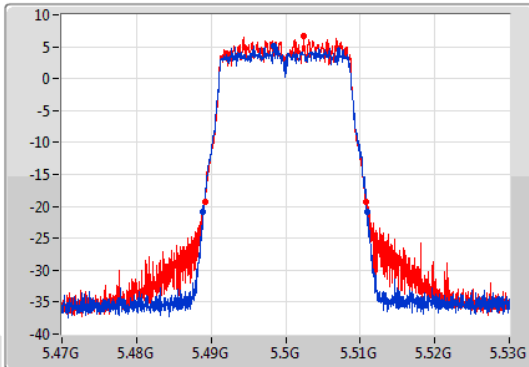

EBW

5500MHz

07/11/2019

CF
5.5GHz
Span
60MHz
RBW
300kHz
VBW
1MHz
Sweep Time
100ms
Detector Type
Peak

CF
5.5GHz
Span
60MHz
RBW
200kHz
VBW
1MHz
Sweep Time
100ms
Detector Type
Sample

26dB(Hz)	Fl-26dB(Hz)	Fh-26dB(Hz)	OBW(Hz)	Fl-OBW(Hz)	Fh-OBW(Hz)	Limit(Hz)	Port
21.99M	5.48893G	5.51092G	17.781M	5.491034G	5.508816G	Inf	1
21.72M	5.48914G	5.51086G	17.781M	5.491034G	5.508816G	Inf	2