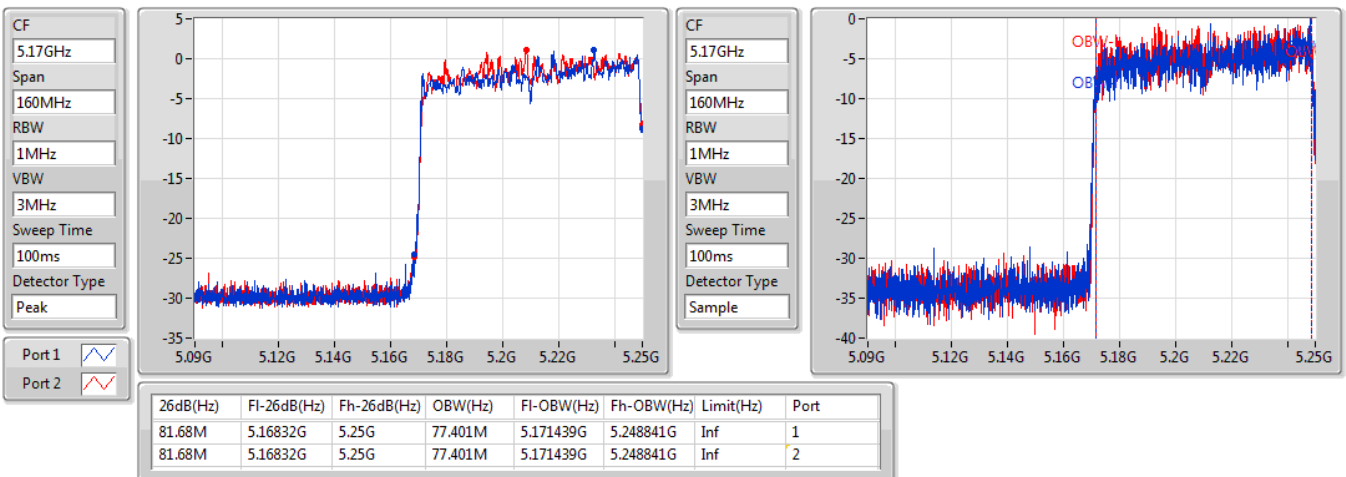

802.11ax HEW80_Nss2,(MCS0)_2TX

EBW

5690MHz Straddle 5.725-5.85GHz

07/11/2019

802.11ax HEW160_Nss2,(MCS0)_2TX

EBW

5250MHz Straddle 5.15-5.25GHz

07/11/2019