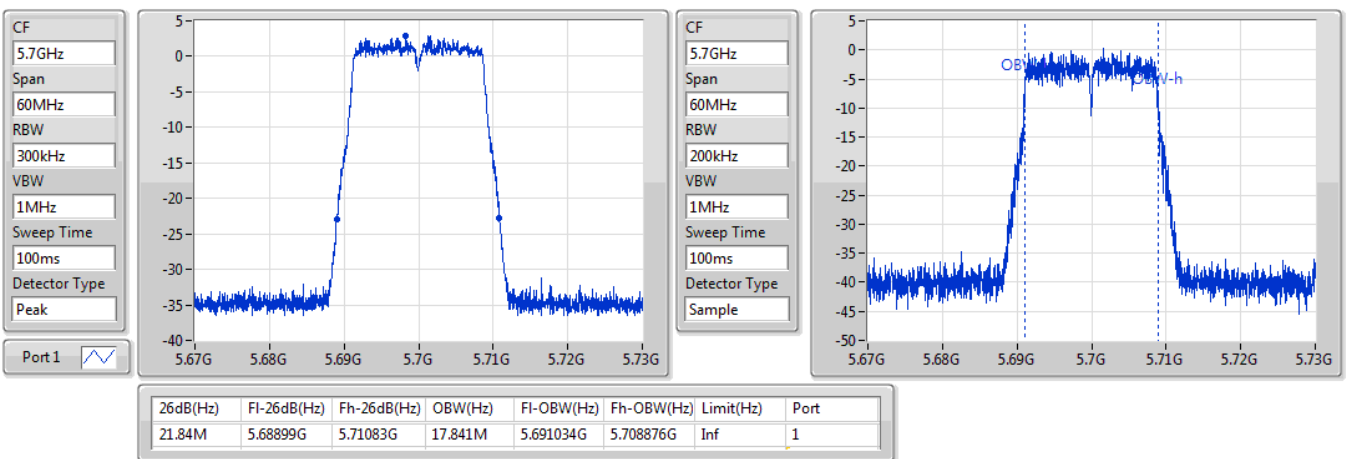

802.11ac VHT20_Nss1,(MCS0)_1TX

EBW

5700MHz

06/11/2019