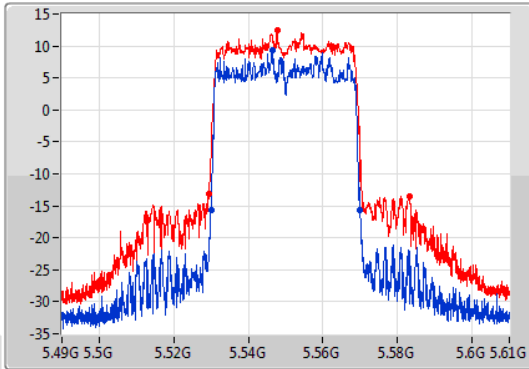

802.11ax HEW40_Nss2,(MCS0)_2TX

EBW

5550MHz

07/11/2019

CF
5.55GHz
Span
120MHz
RBW
1MHz
VBW
3MHz
Sweep Time
100ms
Detector Type
Peak

CF
5.55GHz
Span
120MHz
RBW
500kHz
VBW
2MHz
Sweep Time
100ms
Detector Type
Sample