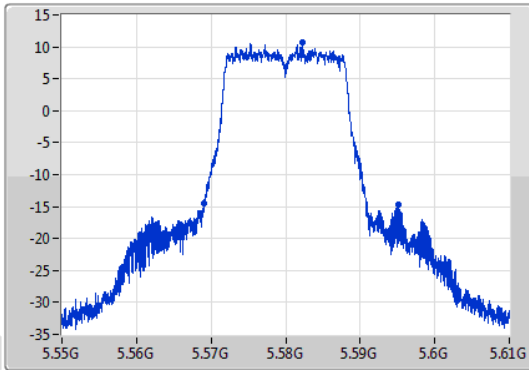

EBW

5500MHz

06/11/2019

802.11a_Nss1,(6Mbps)_1TX

EBW

5580MHz

06/11/2019

CF
5.58GHz
Span
60MHz
RBW
300kHz
VBW
1MHz
Sweep Time
100ms
Detector Type
Peak
Port 1