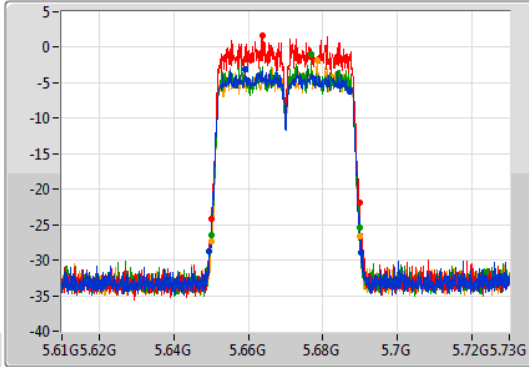

802.11ac VHT40-BF_Nss1,(MCS0)_4TX

EBW

5670MHz

12/11/2019

CF
5.67GHz
Span
120MHz
RBW
500kHz
VBW
2MHz
Sweep Time
100ms
Detector Type
Peak

CF
5.67GHz
Span
120MHz
RBW
500kHz
VBW
2MHz
Sweep Time
100ms
Detector Type
Sample