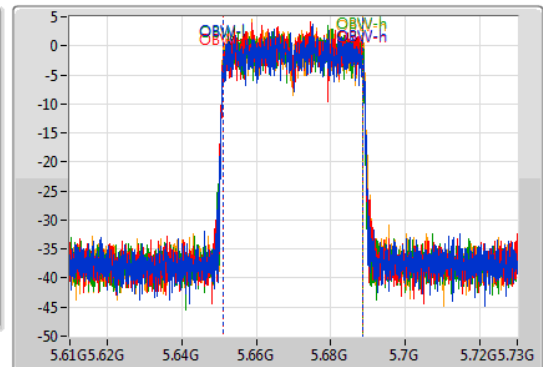

802.11ax HEW40_Nss4,(MCS0)_4TX

EBW

5670MHz

09/11/2019

CF
5.67GHz
Span
120MHz
RBW
500kHz
VBW
2MHz
Sweep Time
100ms
Detector Type
Peak

CF
5.67GHz
Span
120MHz
RBW
500kHz
VBW
2MHz
Sweep Time
100ms
Detector Type
Sample