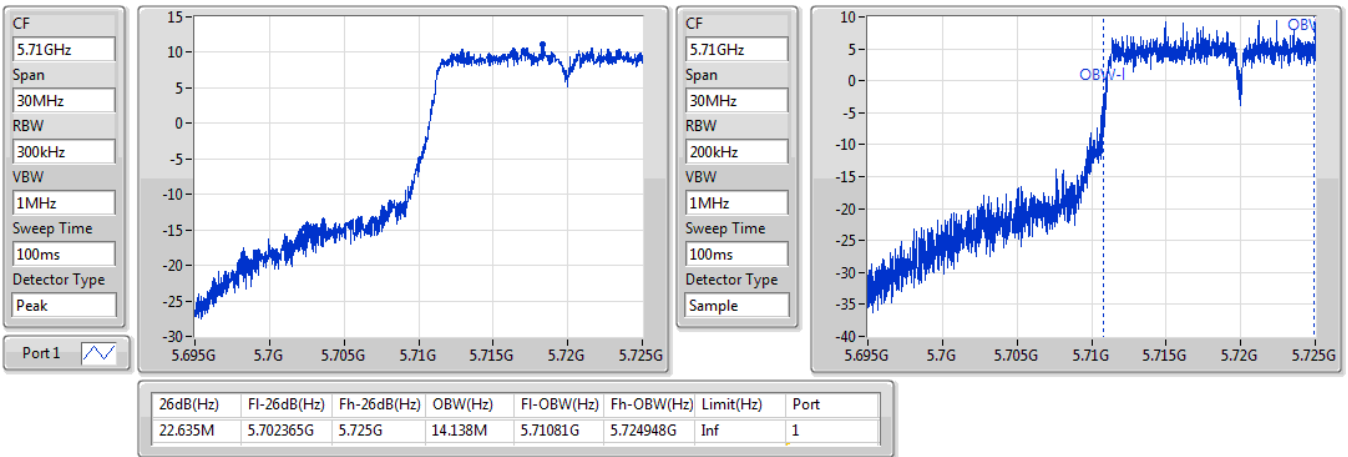

802.11ac VHT20_Nss1,(MCS0)_1TX

EBW

5700MHz

06/11/2019

802.11ac VHT20_Nss1,(MCS0)_1TX

EBW

5720MHz Straddle 5.47-5.725GHz

06/11/2019