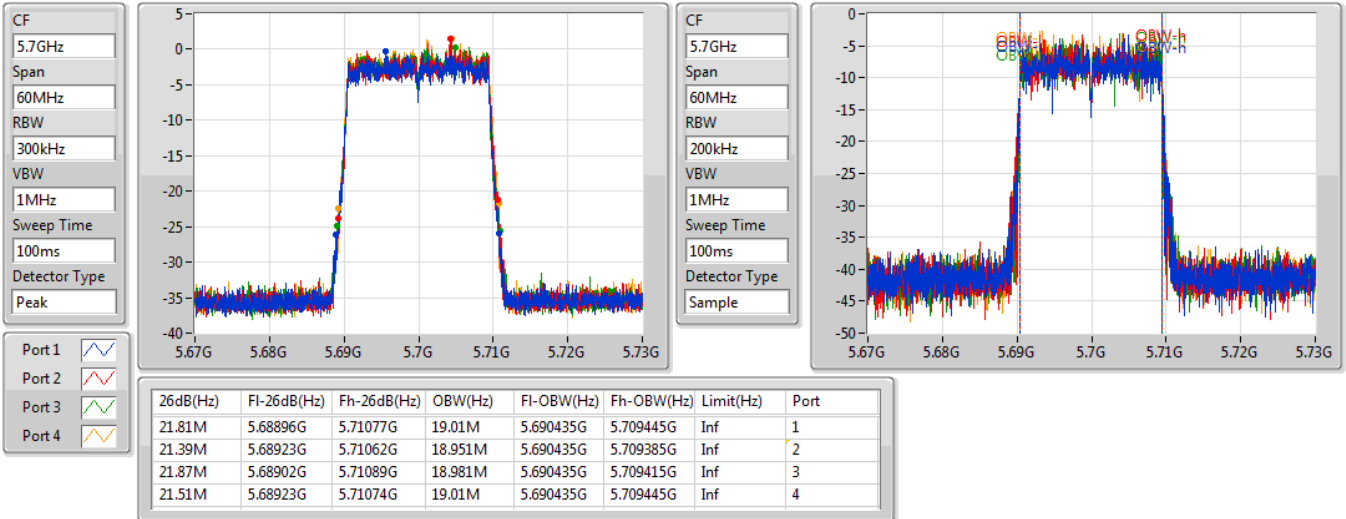

802.11ax HEW20_Nss1,(MCS0)_4TX

EBW

5700MHz

09/11/2019