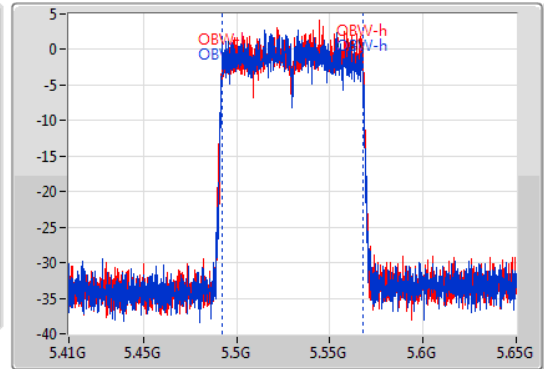

802.11ac VHT80_Nss2,(MCS0)_2TX

EBW

5530MHz

07/11/2019

CF
5.53GHz
Span
240MHz
RBW
1MHz
VBW
3MHz
Sweep Time
100ms
Detector Type
Peak

CF
5.53GHz
Span
240MHz
RBW
1MHz
VBW
3MHz
Sweep Time
100ms
Detector Type
Sample