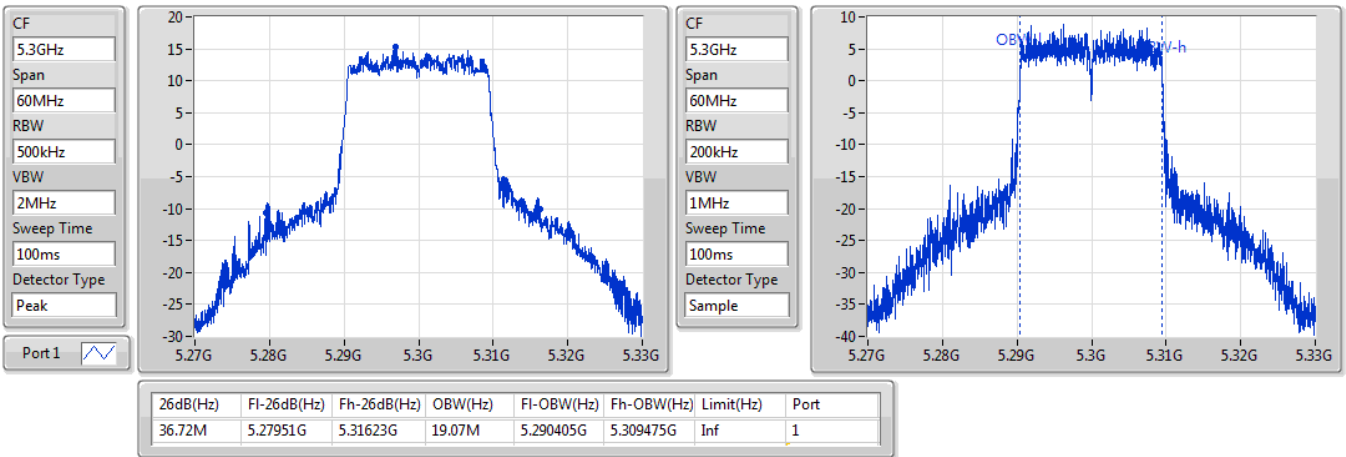

EBW

5260MHz

06/11/2019

802.11ax HEW20_Nss1,(MCS0)_1TX

EBW

5300MHz

06/11/2019

802.11ax HEW20_Nss1,(MCS0)_1TX