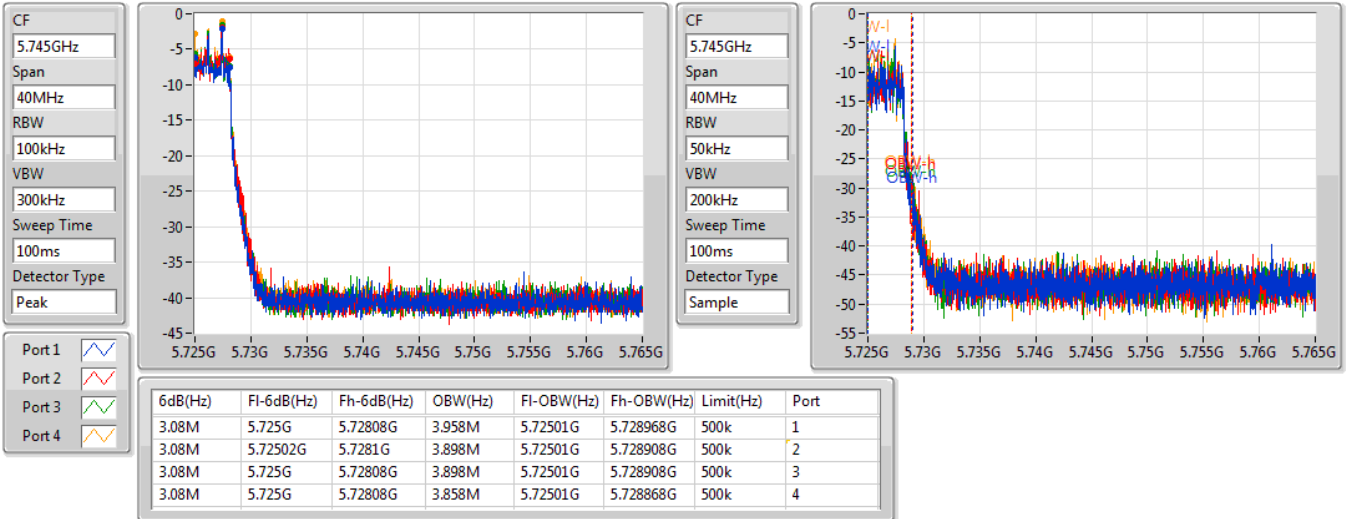

802.11ac VHT40_Nss4,(MCS0)_4TX

EBW

5710MHz Straddle 5.725-5.85GHz

10/11/2019