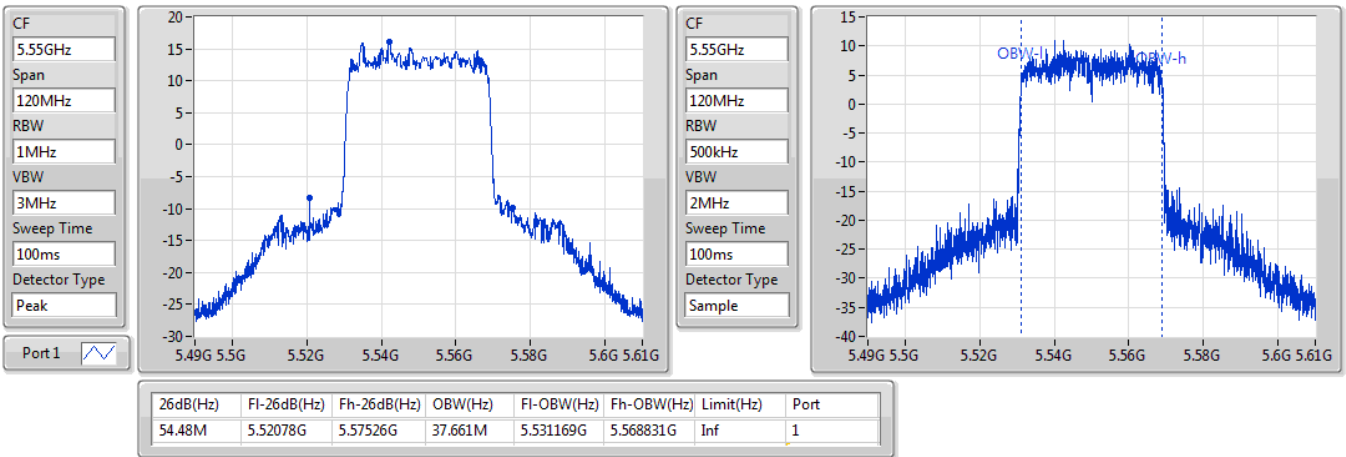

802.11ax HEW40_Nss1,(MCS0)_1TX

EBW

5510MHz

06/11/2019

802.11ax HEW40_Nss1,(MCS0)_1TX

EBW

5550MHz

06/11/2019