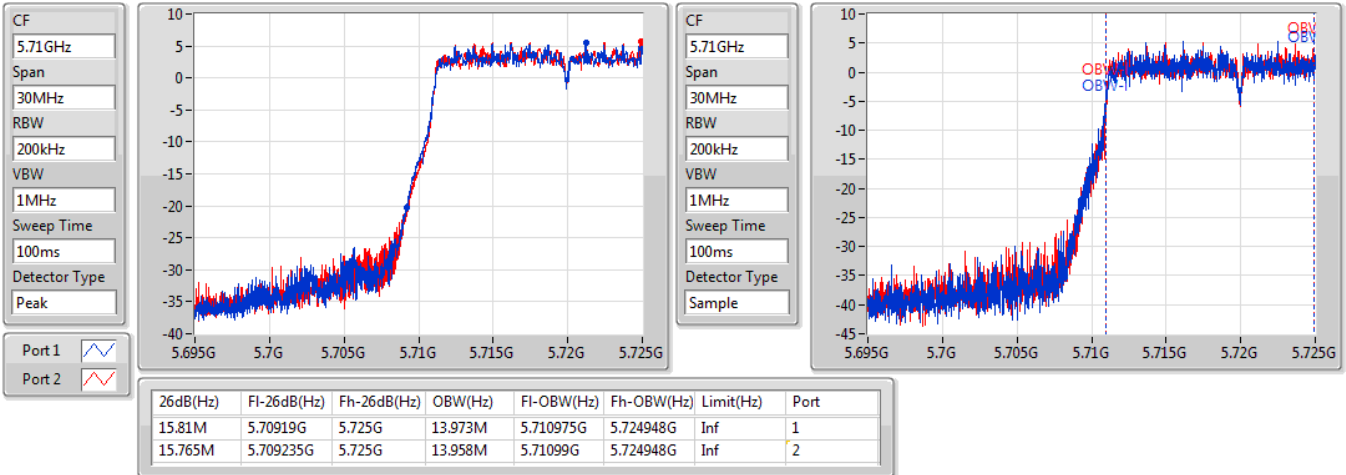

802.11ac VHT20_Nss2,(MCS0)_2TX

EBW

5720MHz Straddle 5.47-5.725GHz

07/11/2019