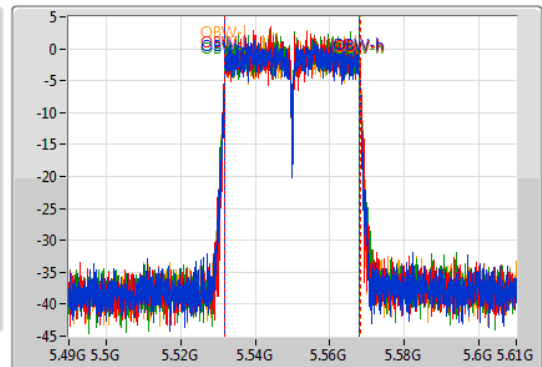

Port 1: [Waveform icon]
 Port 2: [Waveform icon]
 Port 3: [Waveform icon]
 Port 4: [Waveform icon]

26dB(Hz)	Fl-26dB(Hz)	Fh-26dB(Hz)	OBW(Hz)	Fl-OBW(Hz)	Fh-OBW(Hz)	Limit(Hz)	Port
40.08M	5.52984G	5.56992G	36.222M	5.531769G	5.567991G	Inf	1
39.84M	5.53008G	5.56992G	36.342M	5.531769G	5.568111G	Inf	2
39.78M	5.53008G	5.56986G	36.162M	5.531829G	5.567991G	Inf	3
39.96M	5.52984G	5.5698G	36.342M	5.531769G	5.568111G	Inf	4