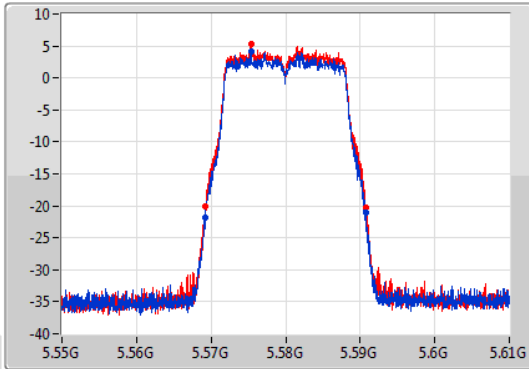

802.11a_Nss1,(6Mbps)_2TX

EBW

5580MHz

07/11/2019

CF
5.58GHz
Span
60MHz
RBW
300kHz
VBW
1MHz
Sweep Time
100ms
Detector Type
Peak

CF
5.58GHz
Span
60MHz
RBW
200kHz
VBW
1MHz
Sweep Time
100ms
Detector Type
Sample