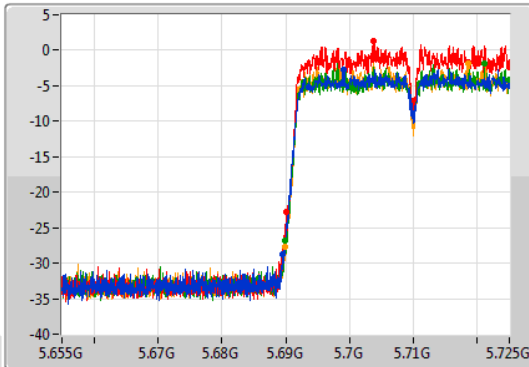

802.11ac VHT40-BF_Nss1,(MCS0)_4TX

EBW

5710MHz Straddle 5.47-5.725GHz

12/11/2019

CF
5.69GHz
Span
70MHz
RBW
500kHz
VBW
2MHz
Sweep Time
100ms
Detector Type
Peak

CF
5.69GHz
Span
70MHz
RBW
500kHz
VBW
2MHz
Sweep Time
100ms
Detector Type
Sample