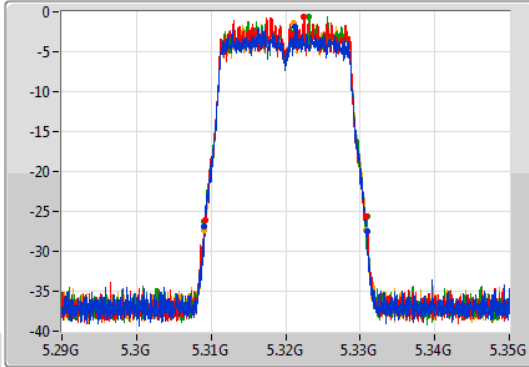

802.11ac VHT20_Nss1,(MCS0)_4TX

EBW

5320MHz

09/11/2019

CF
5.32GHz
Span
60MHz
RBW
300kHz
VBW
1MHz
Sweep Time
100ms
Detector Type
Peak

CF
5.32GHz
Span
60MHz
RBW
200kHz
VBW
1MHz
Sweep Time
100ms
Detector Type
Sample