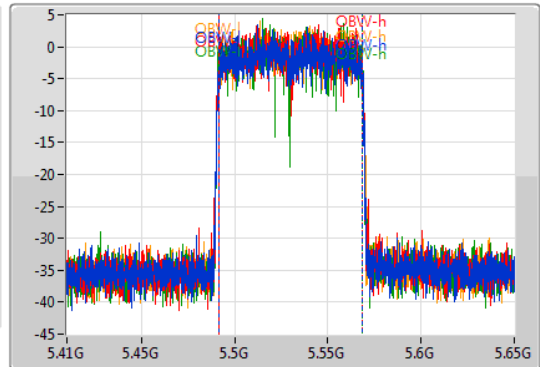

802.11ax HEW80_Nss4,(MCS0)_4TX

EBW

5530MHz

10/11/2019

CF
5.53GHz
Span
240MHz
RBW
1MHz
VBW
3MHz
Sweep Time
100ms
Detector Type
Peak

CF
5.53GHz
Span
240MHz
RBW
1MHz
VBW
3MHz
Sweep Time
100ms
Detector Type
Sample