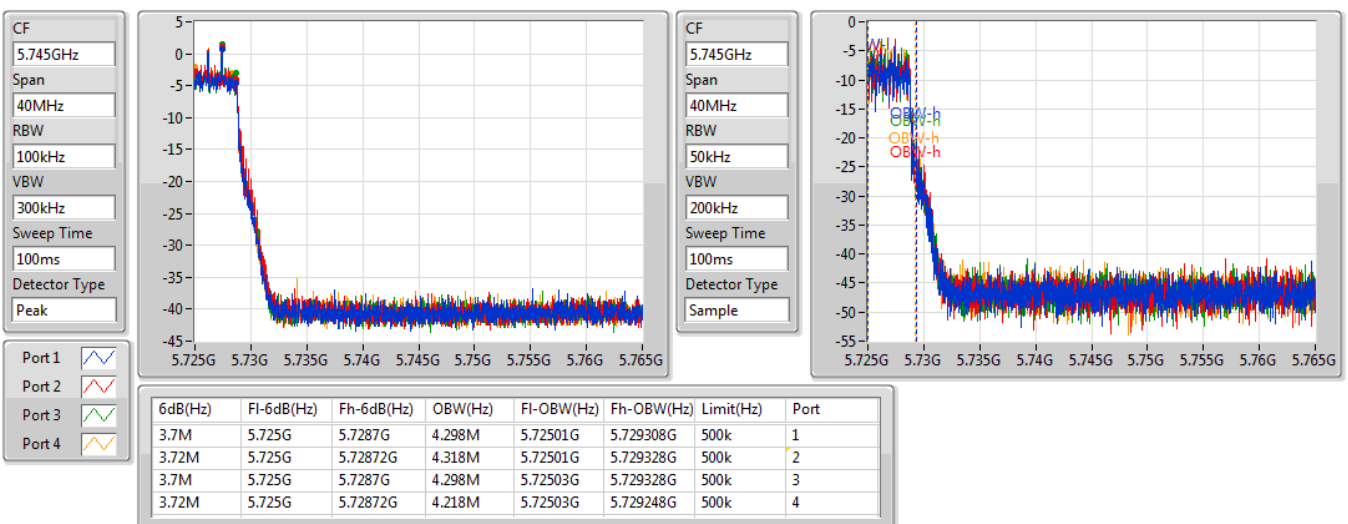

802.11ac VHT20_Nss4,(MCS0)_4TX

EBW

5720MHz Straddle 5.47-5.725GHz

10/11/2019

802.11ac VHT20_Nss4,(MCS0)_4TX

EBW

5720MHz Straddle 5.725-5.85GHz

10/11/2019