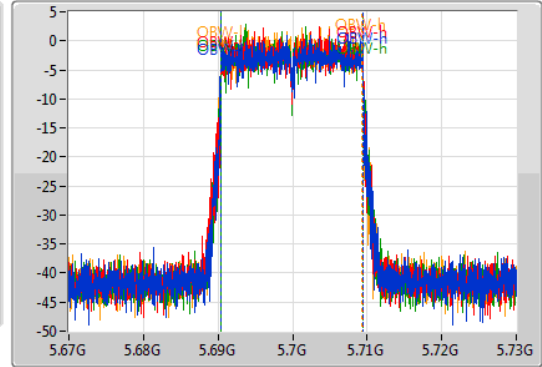

Port 1
Port 2
Port 3
Port 4

26dB(Hz)	Fl-26dB(Hz)	Fh-26dB(Hz)	OBW(Hz)	Fl-OBW(Hz)	Fh-OBW(Hz)	Limit(Hz)	Port
21.72M	5.6892G	5.71092G	19.01M	5.690405G	5.709415G	Inf	1
22.02M	5.68899G	5.71101G	18.981M	5.690465G	5.709445G	Inf	2
21.39M	5.68932G	5.71071G	19.04M	5.690405G	5.709445G	Inf	3
21.72M	5.68908G	5.7108G	18.921M	5.690435G	5.709355G	Inf	4