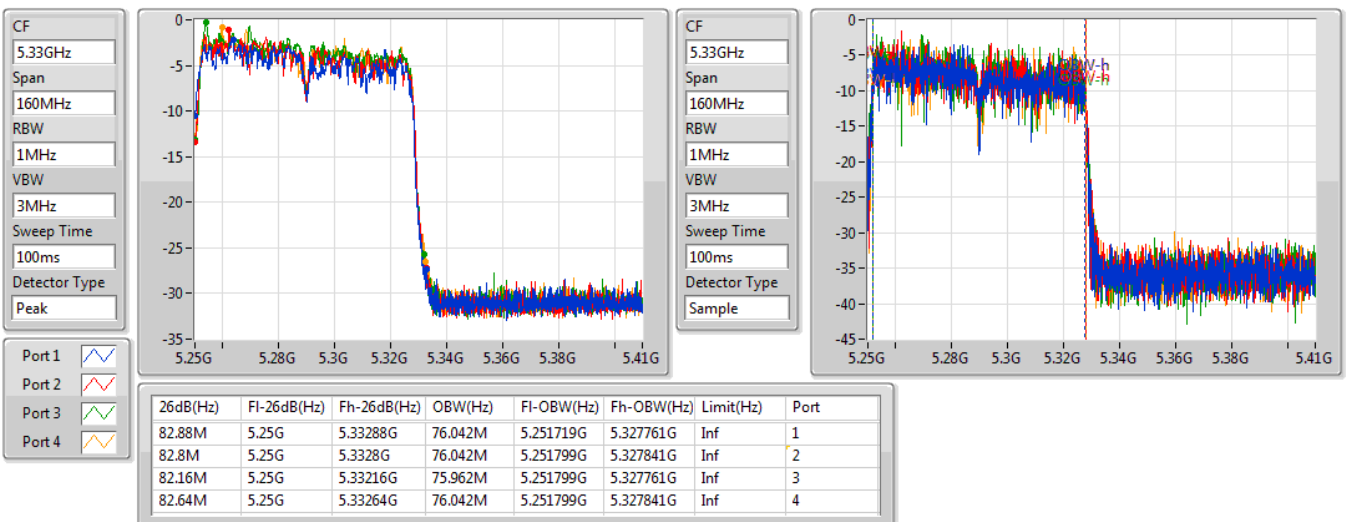

802.11ac VHT160_Nss4,(MCS0)_4TX

EBW

5250MHz Straddle 5.15-5.25GHz

10/11/2019

802.11ac VHT160_Nss4,(MCS0)_4TX

EBW

5250MHz Straddle 5.25-5.35GHz

10/11/2019