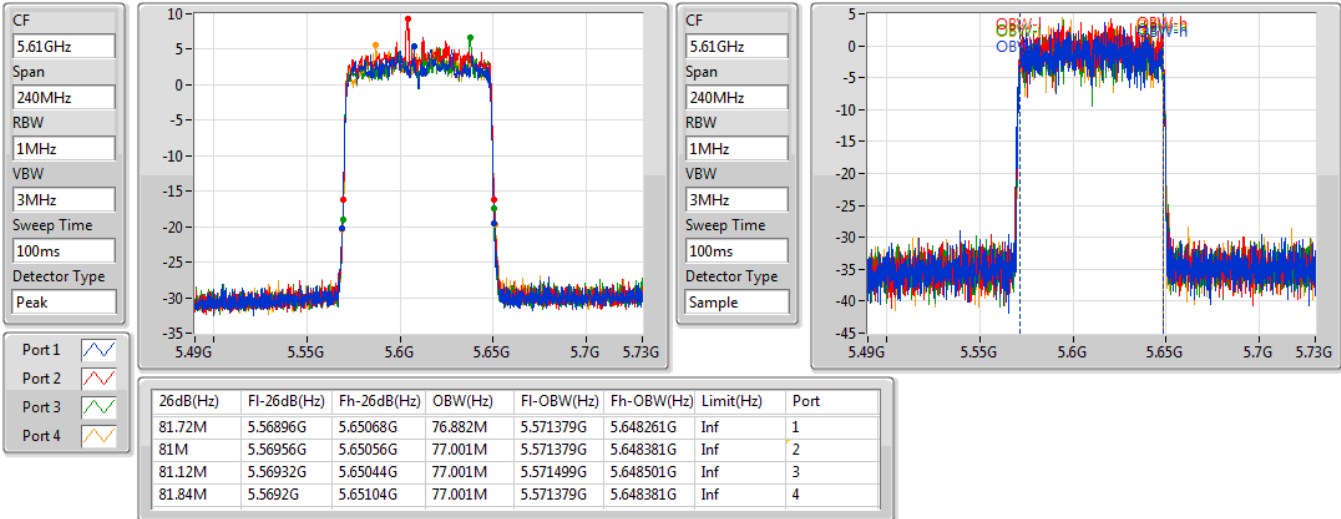

802.11ax HEW80_Nss4,(MCS0)_4TX

EBW

5610MHz

10/11/2019