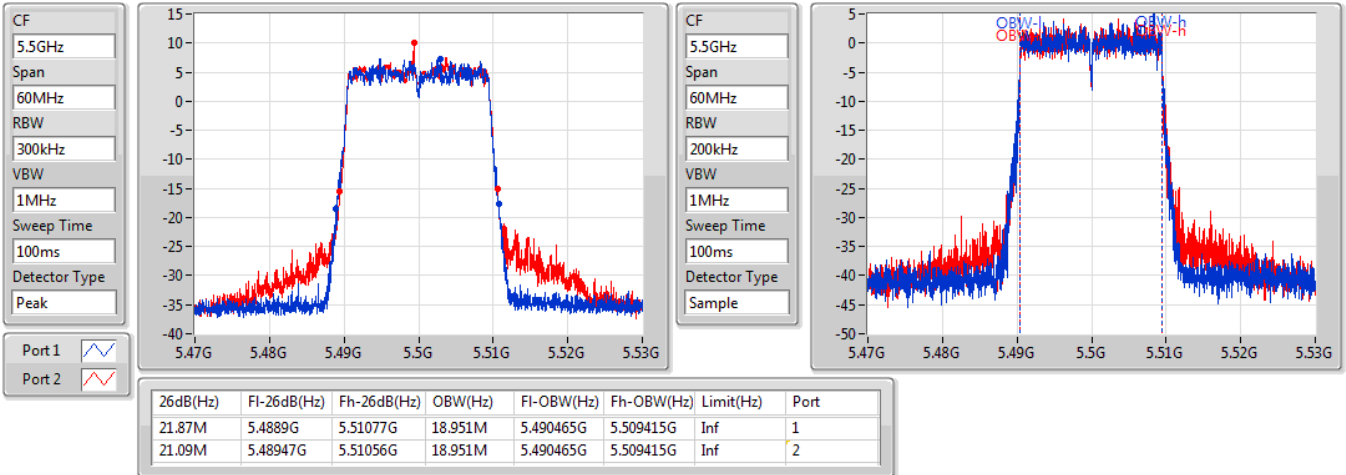

802.11ax HEW20_Nss2,(MCS0)_2TX

EBW

5500MHz

07/11/2019