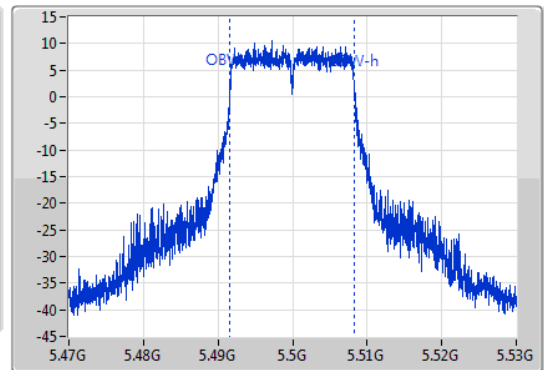

802.11a_Nss1,(6Mbps)_1TX

EBW

5500MHz

31/10/2019

CF
5.5GHz
Span
60MHz
RBW
300kHz
VBW
1MHz
Sweep Time
100ms
Detector Type
Peak
Port 1

CF
5.5GHz
Span
60MHz
RBW
200kHz
VBW
1MHz
Sweep Time
100ms
Detector Type
Sample