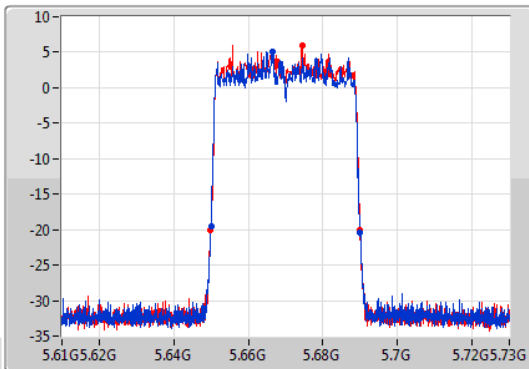

CF
5.67GHz
Span
120MHz
RBW
500kHz
VBW
2MHz
Sweep Time
100ms
Detector Type
Sample