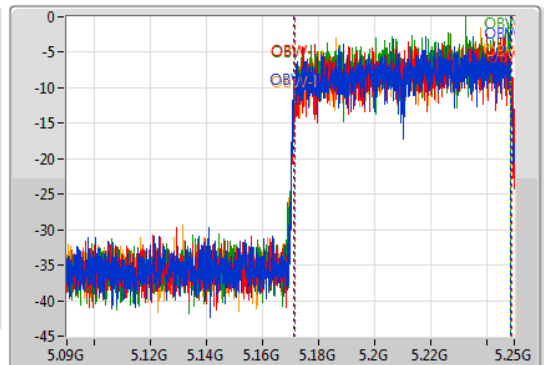

Port 1
Port 2
Port 3
Port 4

26dB(Hz)	Fl-26dB(Hz)	Fh-26dB(Hz)	OBW(Hz)	Fl-OBW(Hz)	Fh-OBW(Hz)	Limit(Hz)	Port
81.12M	5.16888G	5.25G	77.401M	5.171199G	5.248601G	Inf	1
81.44M	5.16856G	5.25G	77.561M	5.171359G	5.248921G	Inf	2
81.04M	5.16896G	5.25G	77.321M	5.171439G	5.248761G	Inf	3
81.28M	5.16872G	5.25G	77.321M	5.171359G	5.248681G	Inf	4