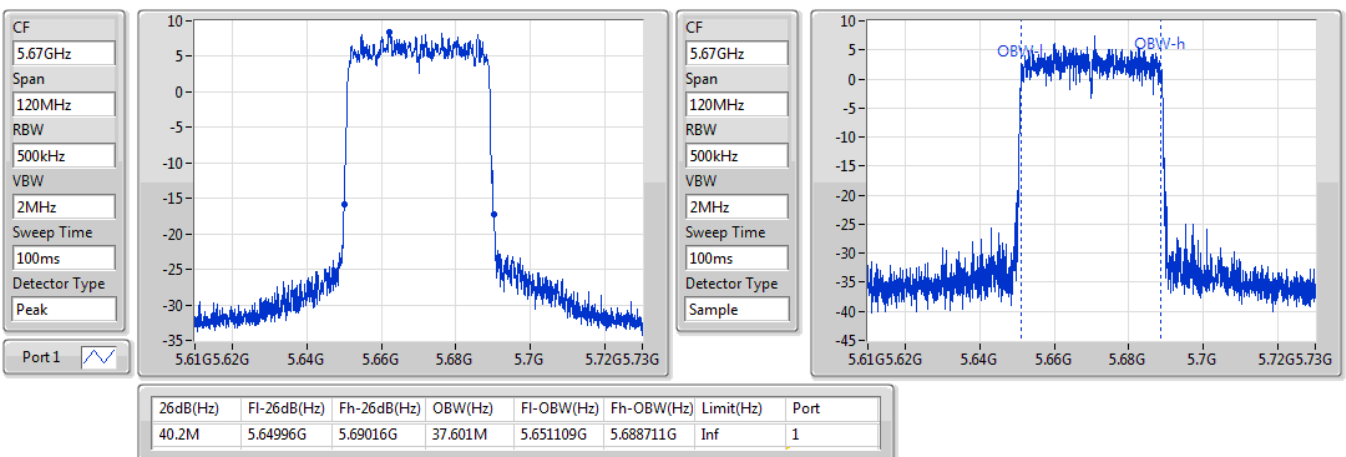

802.11ax HEW40_Nss1,(MCS0)_1TX

EBW

5670MHz

06/11/2019