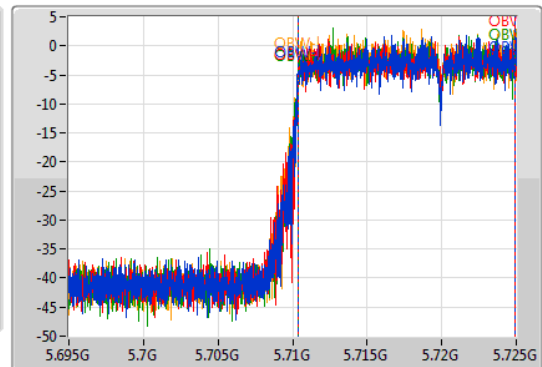

Port 1
Port 2
Port 3
Port 4

26dB(Hz)	Fl-26dB(Hz)	Fh-26dB(Hz)	OBW(Hz)	Fl-OBW(Hz)	Fh-OBW(Hz)	Limit(Hz)	Port
15.75M	5.70925G	5.725G	14.543M	5.710405G	5.724948G	Inf	1
15.9M	5.7091G	5.725G	14.528M	5.710405G	5.724933G	Inf	2
15.645M	5.709355G	5.725G	14.528M	5.710405G	5.724933G	Inf	3
15.765M	5.709235G	5.725G	14.543M	5.710405G	5.724948G	Inf	4