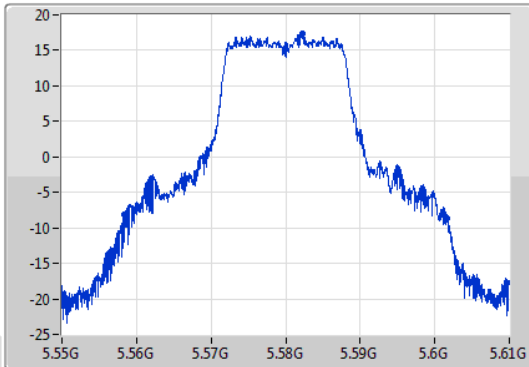

26dB(Hz)	Fl-26dB(Hz)	Fh-26dB(Hz)	OBW(Hz)	Fl-OBW(Hz)	Fh-OBW(Hz)	Limit(Hz)	Port
22.59M	5.48839G	5.51098G	16.672M	5.491634G	5.508306G	Inf	1

802.11a_Nss1,(6Mbps)_1TX

EBW

5580MHz

31/10/2019

CF: 5.58GHz
 Span: 60MHz
 RBW: 500kHz
 VBW: 2MHz
 Sweep Time: 100ms
 Detector Type: Peak
 Port 1