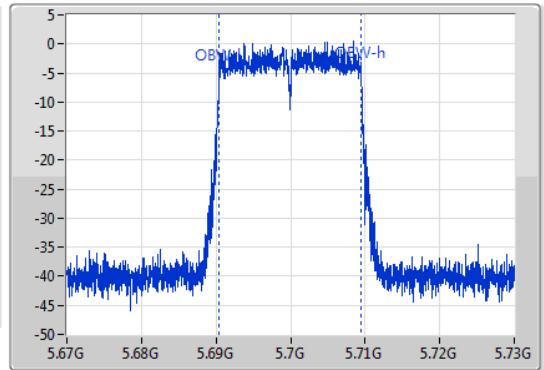

26dB(Hz)	Fl-26dB(Hz)	Fh-26dB(Hz)	OBW(Hz)	Fl-OBW(Hz)	Fh-OBW(Hz)	Limit(Hz)	Port
21.72M	5.68905G	5.71077G	19.01M	5.690435G	5.709445G	Inf	1

802.11ax HEW20_Nss1,(MCS0)_1TX

EBW

5720MHz Straddle 5.47-5.725GHz

06/11/2019

CF: 5.71GHz
Span: 30MHz
RBW: 300kHz
VBW: 1MHz
Sweep Time: 100ms
Detector Type: Peak
Port 1