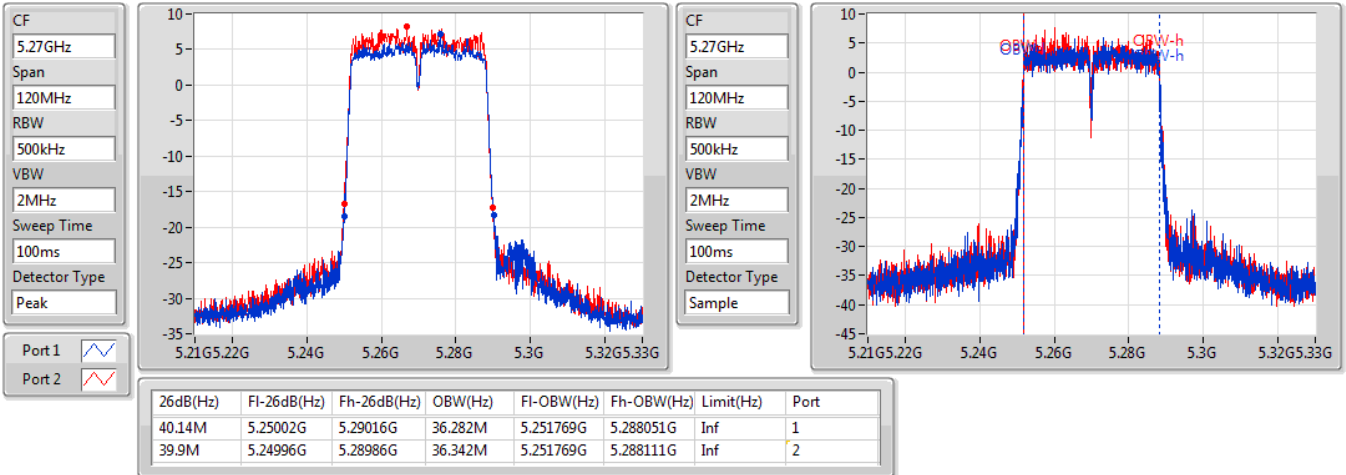

802.11ac VHT40_Nss2,(MCS0)_2TX

EBW

5270MHz

07/11/2019