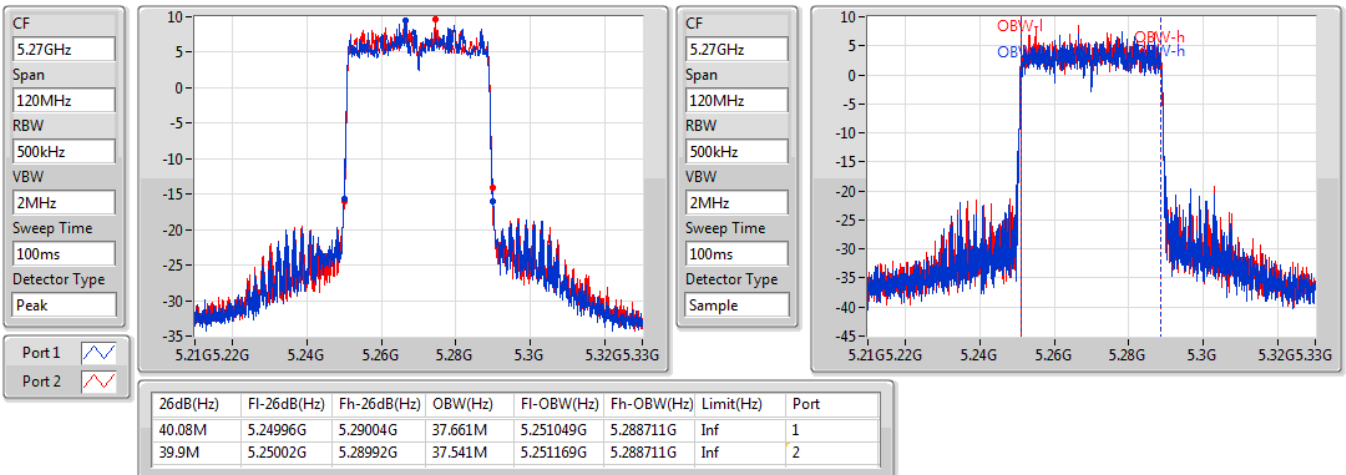

802.11ax HEW20_Nss2,(MCS0)_2TX

EBW

5720MHz Straddle 5.725-5.85GHz

07/11/2019

802.11ax HEW40_Nss2,(MCS0)_2TX

EBW

5270MHz

07/11/2019