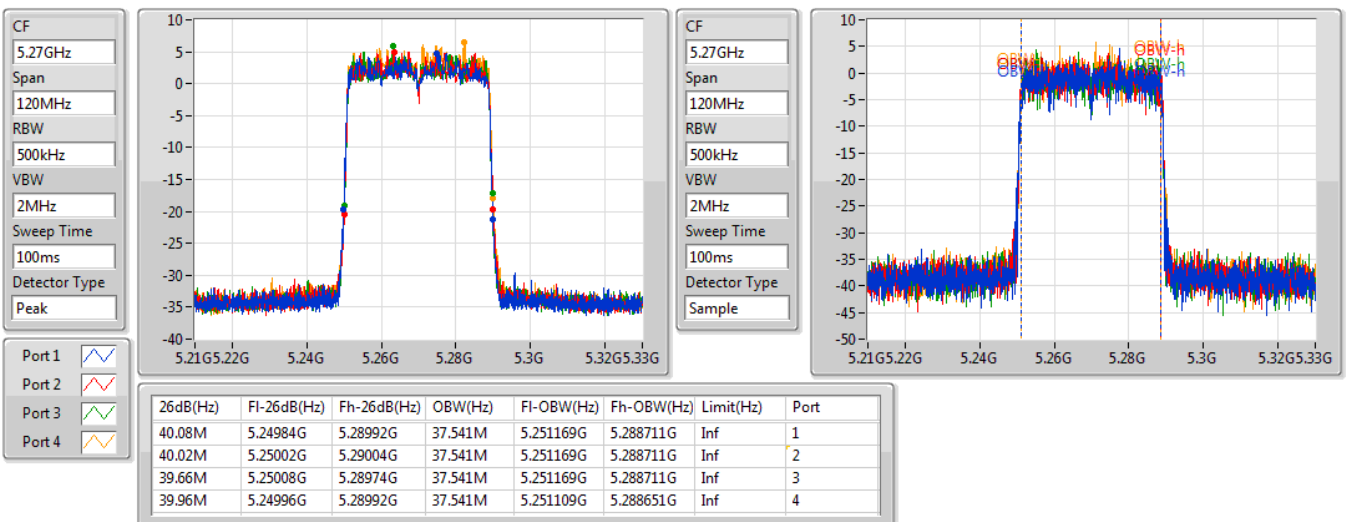

802.11ax HEW20_Nss4,(MCS0)_4TX

EBW

5720MHz Straddle 5.725-5.85GHz

09/11/2019

802.11ax HEW40_Nss4,(MCS0)_4TX

EBW

5270MHz

09/11/2019