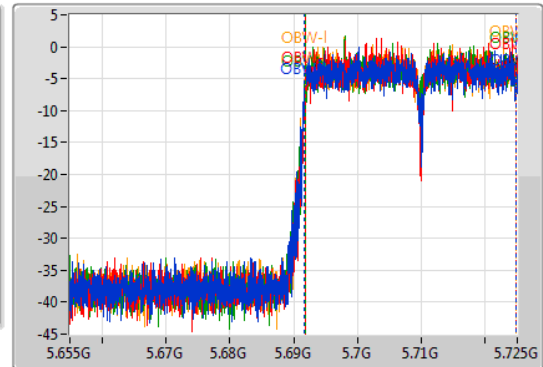

802.11ac VHT40_Nss1,(MCS0)_4TX

EBW

5710MHz Straddle 5.47-5.725GHz

09/11/2019

CF
5.69GHz
Span
70MHz
RBW
500kHz
VBW
2MHz
Sweep Time
100ms
Detector Type
Peak

CF
5.69GHz
Span
70MHz
RBW
500kHz
VBW
2MHz
Sweep Time
100ms
Detector Type
Sample