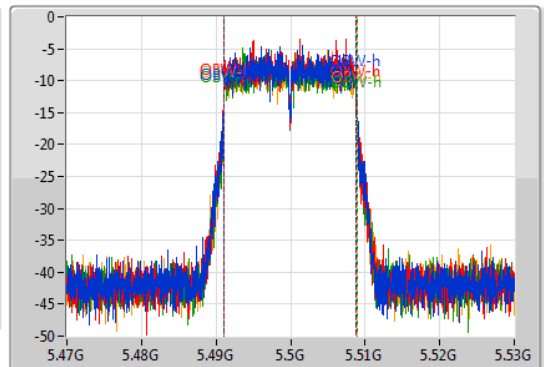

802.11ac VHT20-BF_Nss1,(MCS0)_4TX

EBW

5500MHz

12/11/2019

CF
5.5GHz
Span
60MHz
RBW
300kHz
VBW
1MHz
Sweep Time
100ms
Detector Type
Peak

CF
5.5GHz
Span
60MHz
RBW
200kHz
VBW
1MHz
Sweep Time
100ms
Detector Type
Sample