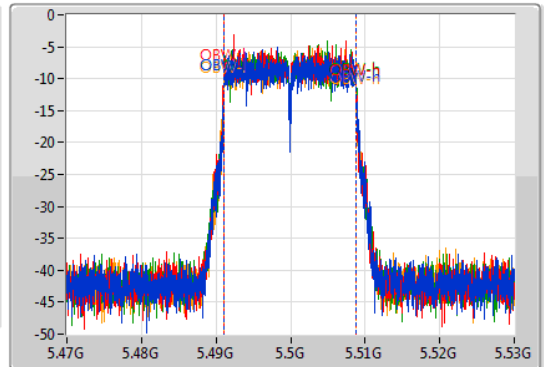

802.11ac VHT20_Nss1,(MCS0)_4TX

EBW

5500MHz

09/11/2019

CF
5.5GHz
Span
60MHz
RBW
300kHz
VBW
1MHz
Sweep Time
100ms
Detector Type
Peak

CF
5.5GHz
Span
60MHz
RBW
200kHz
VBW
1MHz
Sweep Time
100ms
Detector Type
Sample