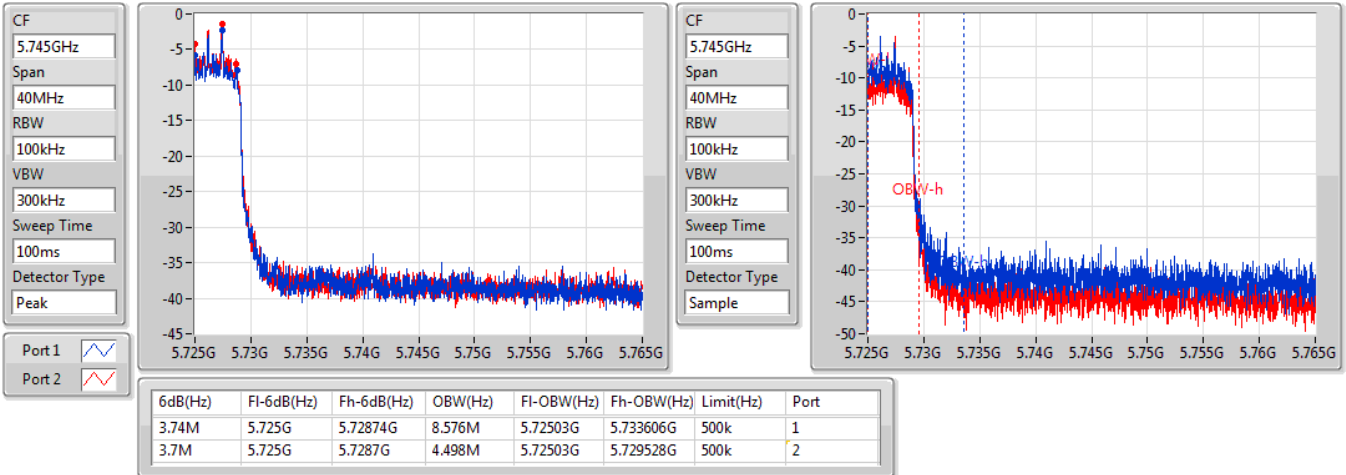

802.11ax HEW80_Nss2,(MCS0)_2TX

EBW

5690MHz Straddle 5.725-5.85GHz

07/11/2019