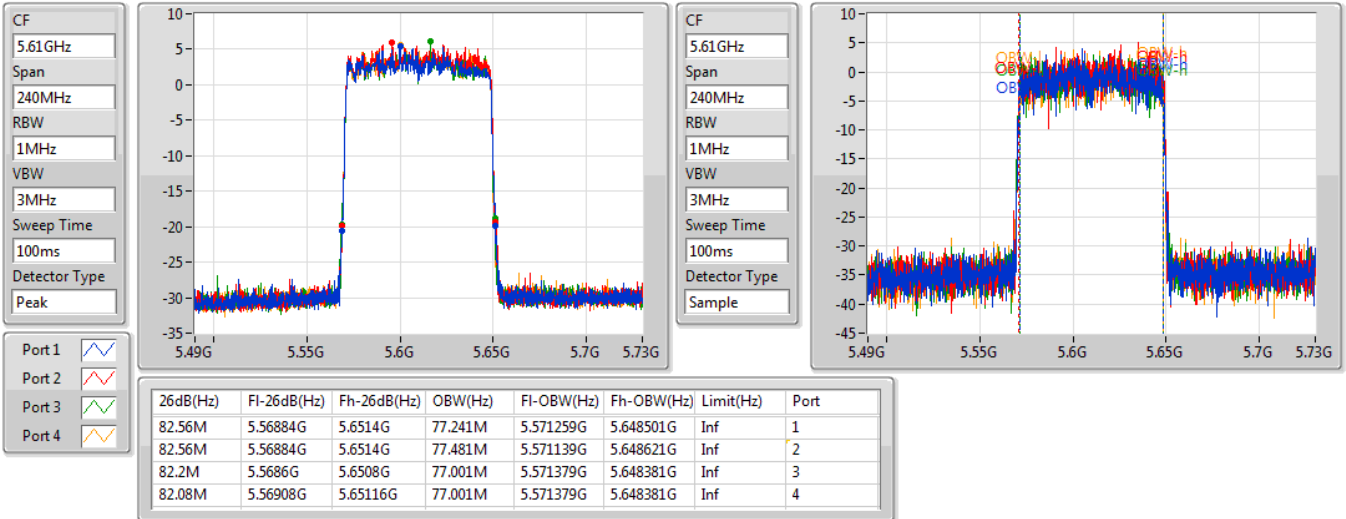

802.11ax HEW80_Nss1,(MCS0)_4TX

EBW

5610MHz

09/11/2019