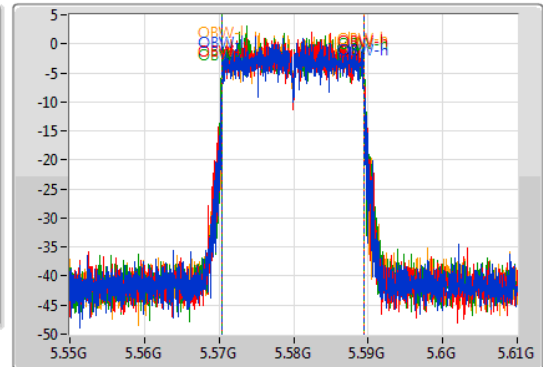

802.11ax HEW20_Nss4,(MCS0)_4TX

EBW

5580MHz

09/11/2019

CF
5.58GHz
Span
60MHz
RBW
300kHz
VBW
1MHz
Sweep Time
100ms
Detector Type
Peak

CF
5.58GHz
Span
60MHz
RBW
200kHz
VBW
1MHz
Sweep Time
100ms
Detector Type
Sample