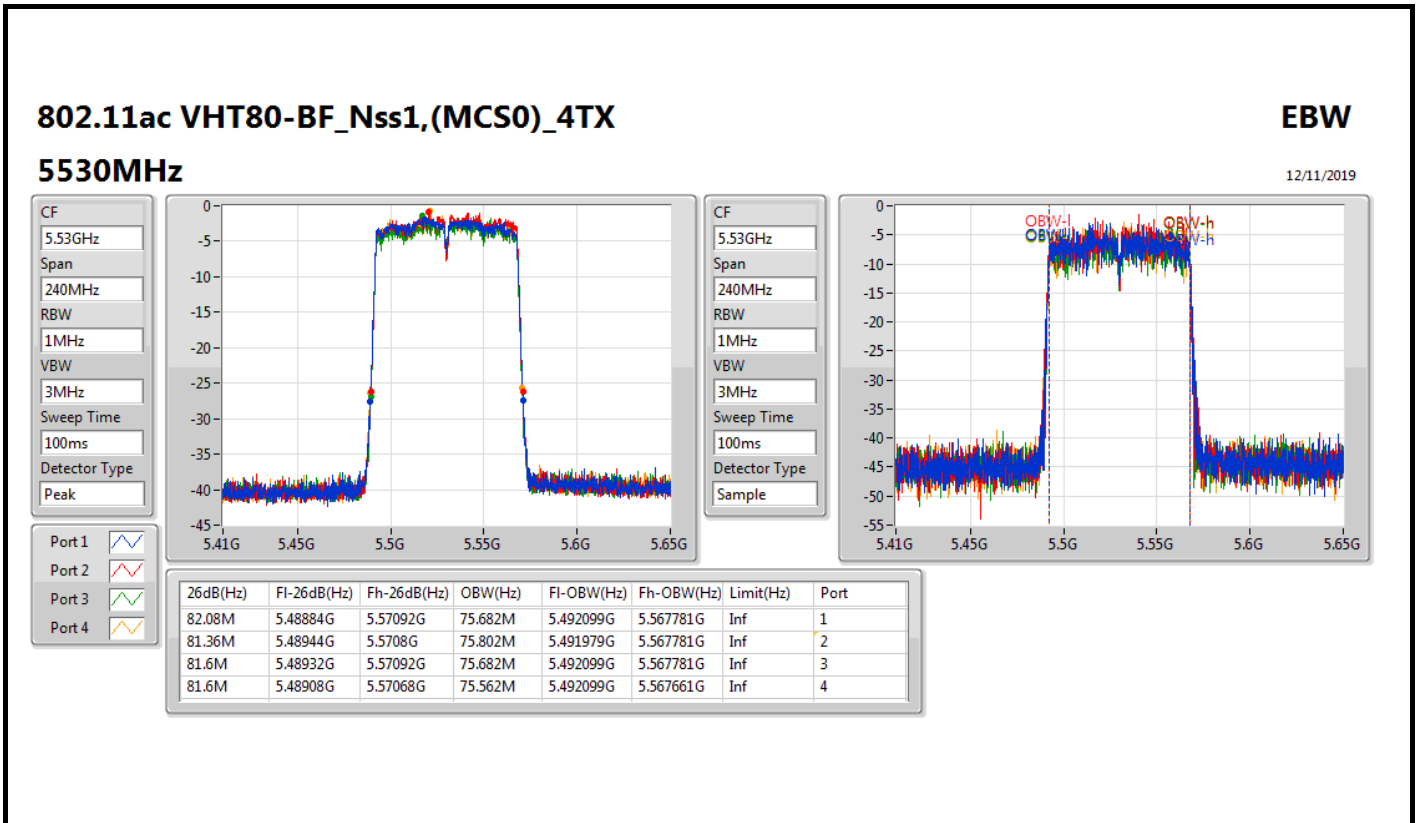

802.11ac VHT40-BF_Nss1,(MCS0)_4TX

EBW

5710MHz Straddle 5.725-5.85GHz

12/11/2019

802.11ac VHT80-BF_Nss1,(MCS0)_4TX

EBW

5290MHz

12/11/2019