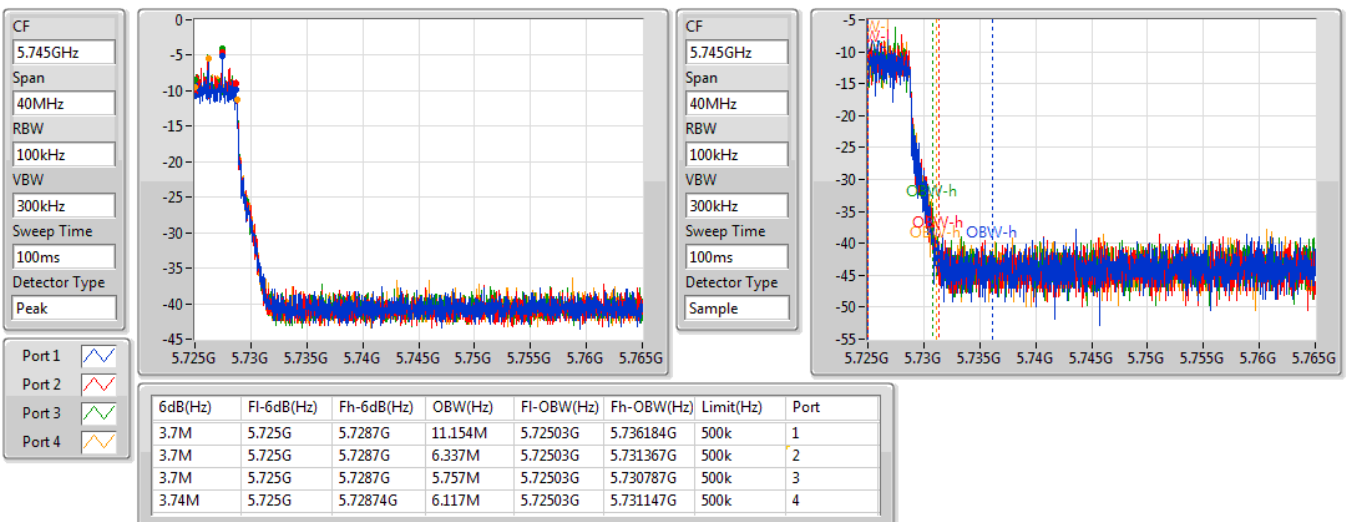

802.11ac VHT20_Nss1,(MCS0)_4TX

EBW

5720MHz Straddle 5.47-5.725GHz

09/11/2019

802.11ac VHT20_Nss1,(MCS0)_4TX

EBW

5720MHz Straddle 5.725-5.85GHz

09/11/2019