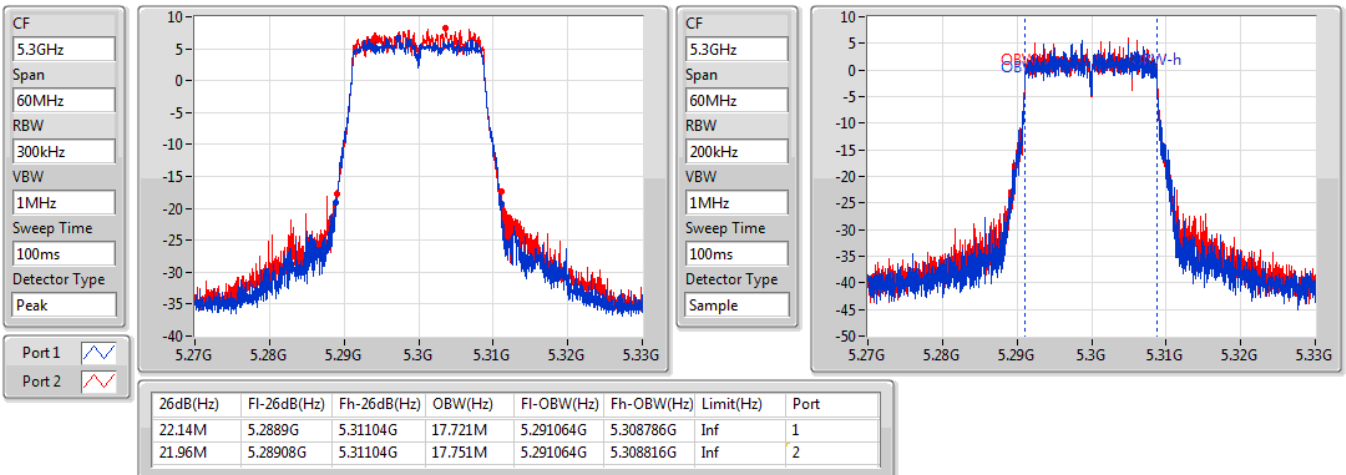

802.11ac VHT20_Nss2,(MCS0)_2TX

EBW

5260MHz

07/11/2019

802.11ac VHT20_Nss2,(MCS0)_2TX

EBW

5300MHz

07/11/2019