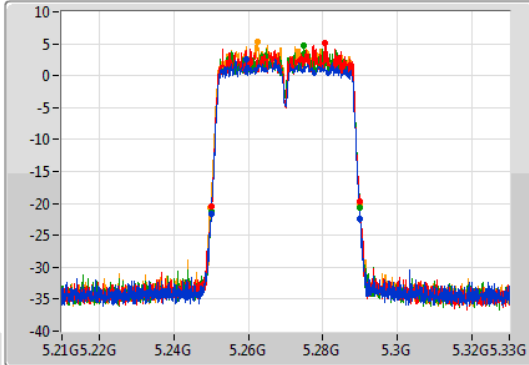

802.11ac VHT40_Nss4,(MCS0)_4TX

EBW

5270MHz

10/11/2019

CF
5.27GHz
Span
120MHz
RBW
500kHz
VBW
2MHz
Sweep Time
100ms
Detector Type
Peak

CF
5.27GHz
Span
120MHz
RBW
500kHz
VBW
2MHz
Sweep Time
100ms
Detector Type
Sample