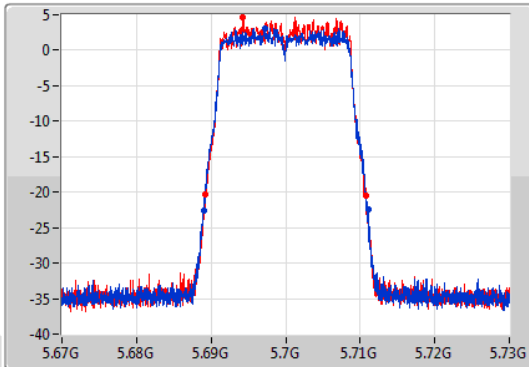

EBW

5700MHz

07/11/2019

CF
5.7GHz
Span
60MHz
RBW
300kHz
VBW
1MHz
Sweep Time
100ms
Detector Type
Peak

CF
5.7GHz
Span
60MHz
RBW
200kHz
VBW
1MHz
Sweep Time
100ms
Detector Type
Sample

26dB(Hz)	Fl-26dB(Hz)	Fh-26dB(Hz)	OBW(Hz)	Fl-OBW(Hz)	Fh-OBW(Hz)	Limit(Hz)	Port
22.05M	5.68899G	5.71104G	17.781M	5.691034G	5.708816G	Inf	1
21.51M	5.68926G	5.71077G	17.751M	5.691064G	5.708816G	Inf	2