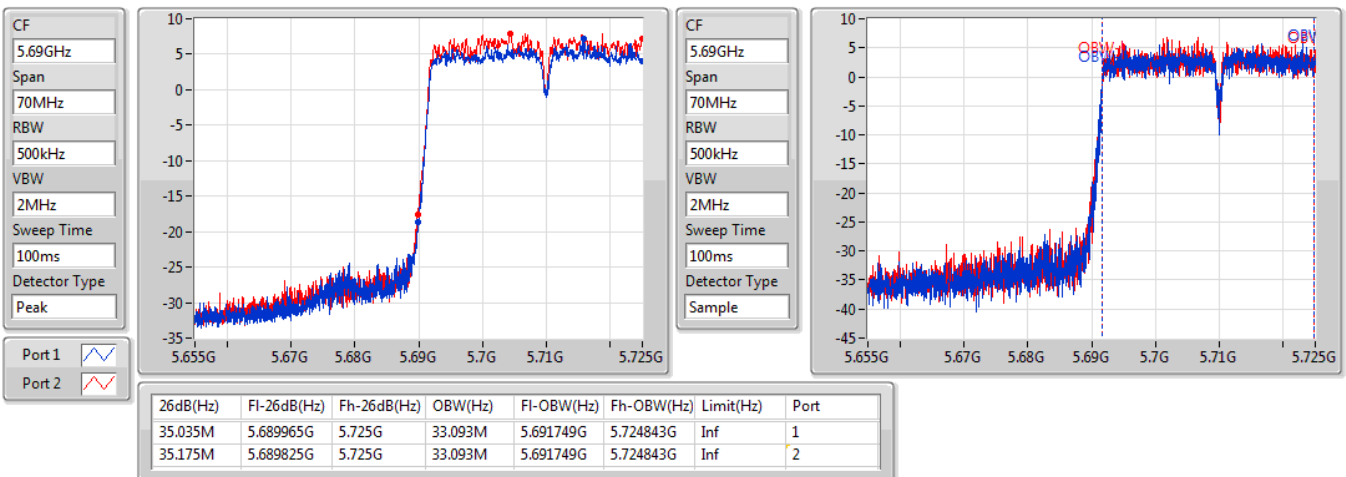

802.11ac VHT40_Nss2,(MCS0)_2TX

EBW

5670MHz

07/11/2019

802.11ac VHT40_Nss2,(MCS0)_2TX

EBW

5710MHz Straddle 5.47-5.725GHz

07/11/2019