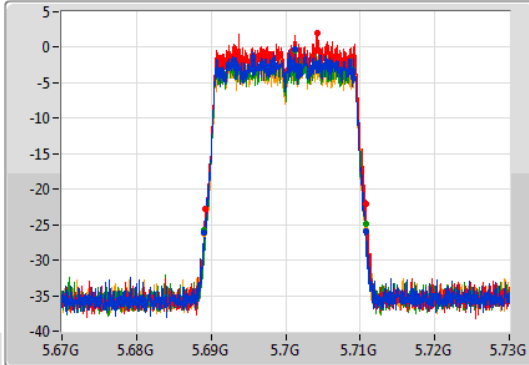

802.11ax HEW20-BF_Nss1,(MCS0)_4TX

EBW

5700MHz

12/11/2019

CF
5.7GHz
Span
60MHz
RBW
300kHz
VBW
1MHz
Sweep Time
100ms
Detector Type
Peak

CF
5.7GHz
Span
60MHz
RBW
200kHz
VBW
1MHz
Sweep Time
100ms
Detector Type
Sample