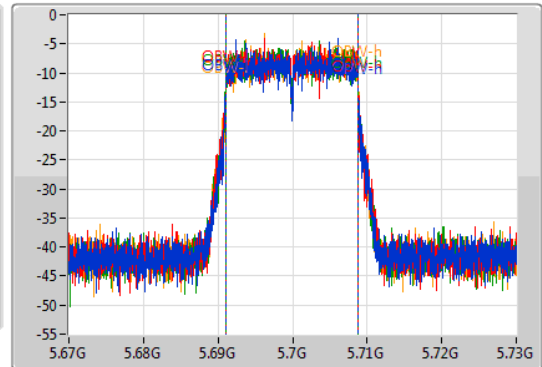

802.11ac VHT20_Nss1,(MCS0)_4TX

EBW

5700MHz

09/11/2019

CF
5.7GHz
Span
60MHz
RBW
300kHz
VBW
1MHz
Sweep Time
100ms
Detector Type
Peak

CF
5.7GHz
Span
60MHz
RBW
200kHz
VBW
1MHz
Sweep Time
100ms
Detector Type
Sample