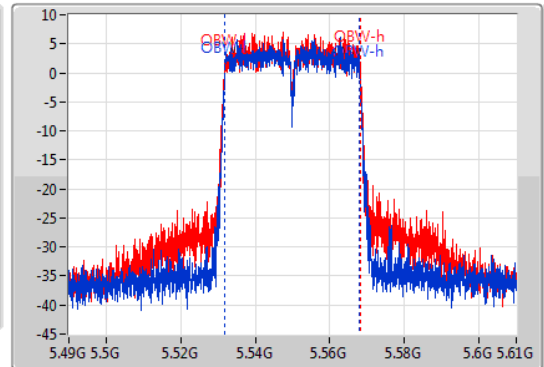

EBW

5550MHz

07/11/2019

CF
5.55GHz
Span
120MHz
RBW
500kHz
VBW
2MHz
Sweep Time
100ms
Detector Type
Peak

CF
5.55GHz
Span
120MHz
RBW
500kHz
VBW
2MHz
Sweep Time
100ms
Detector Type
Sample

26dB(Hz)	Fl-26dB(Hz)	Fh-26dB(Hz)	OBW(Hz)	Fl-OBW(Hz)	Fh-OBW(Hz)	Limit(Hz)	Port
39.9M	5.53008G	5.56998G	36.162M	5.531829G	5.567991G	Inf	1
40.14M	5.52984G	5.56998G	36.402M	5.531769G	5.568171G	Inf	2