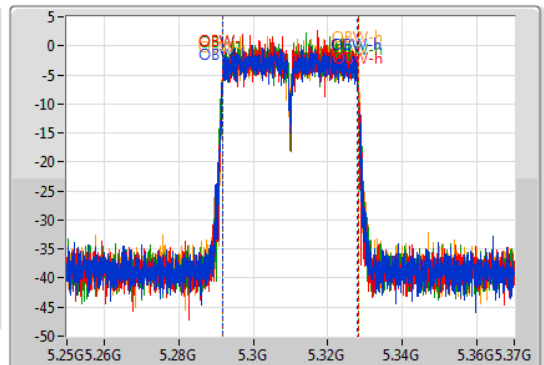

802.11ac VHT40_Nss4,(MCS0)_4TX

EBW

5310MHz

10/11/2019

CF
5.31GHz
Span
120MHz
RBW
500kHz
VBW
2MHz
Sweep Time
100ms
Detector Type
Peak

CF
5.31GHz
Span
120MHz
RBW
500kHz
VBW
2MHz
Sweep Time
100ms
Detector Type
Sample