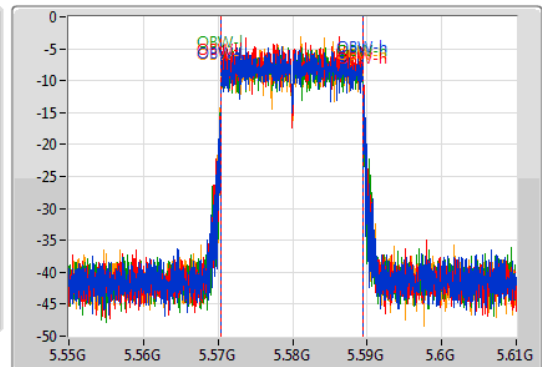

Port 1
Port 2
Port 3
Port 4

26dB(Hz)	Fl-26dB(Hz)	Fh-26dB(Hz)	OBW(Hz)	Fl-OBW(Hz)	Fh-OBW(Hz)	Limit(Hz)	Port
21.63M	5.56911G	5.59074G	18.981M	5.570465G	5.589445G	Inf	1
21.42M	5.56926G	5.59068G	18.981M	5.570465G	5.589445G	Inf	2
21.54M	5.56923G	5.59077G	19.01M	5.570465G	5.589475G	Inf	3
21.57M	5.56914G	5.59071G	18.981M	5.570435G	5.589415G	Inf	4