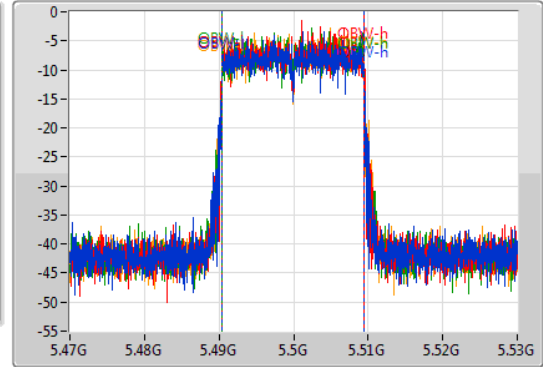

802.11ax HEW20_Nss1,(MCS0)_4TX

EBW

5500MHz

09/11/2019

CF
5.5GHz
Span
60MHz
RBW
300kHz
VBW
1MHz
Sweep Time
100ms
Detector Type
Peak

CF
5.5GHz
Span
60MHz
RBW
200kHz
VBW
1MHz
Sweep Time
100ms
Detector Type
Sample