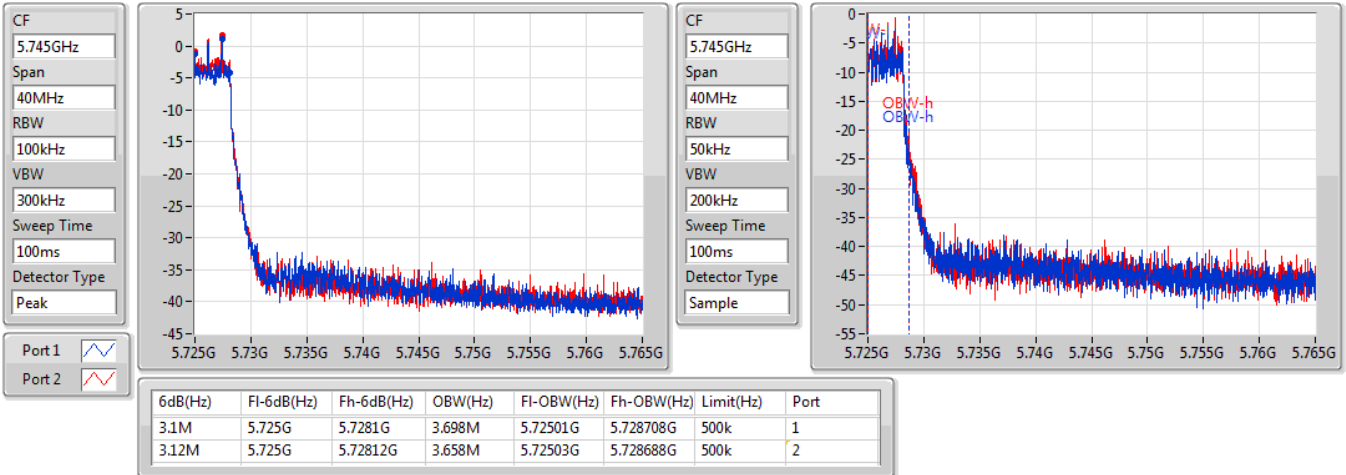

802.11ac VHT40_Nss2,(MCS0)_2TX

EBW

5710MHz Straddle 5.725-5.85GHz

07/11/2019