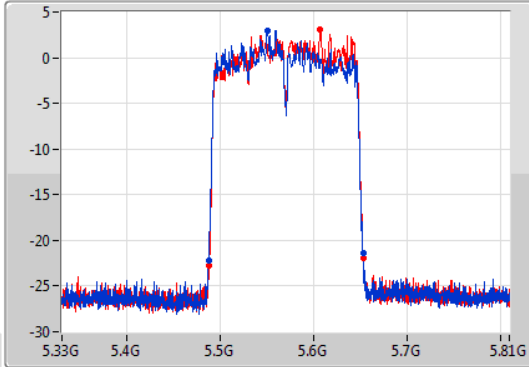

802.11ac VHT160_Nss2,(MCS0)_2TX

EBW

5570MHz

07/11/2019

CF
5.57GHz
Span
480MHz
RBW
2MHz
VBW
10MHz
Sweep Time
100ms
Detector Type
Peak

CF
5.57GHz
Span
480MHz
RBW
2MHz
VBW
10MHz
Sweep Time
100ms
Detector Type
Sample