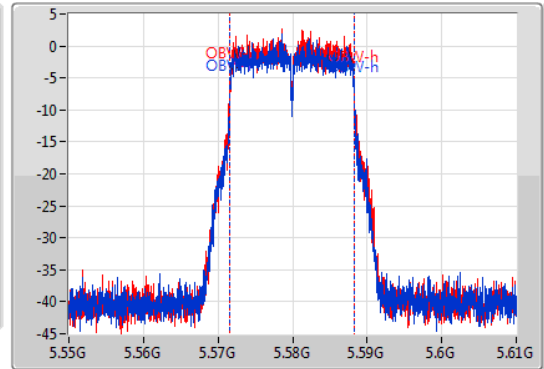

802.11a_Nss1,(6Mbps)_2TX

EBW

5580MHz

07/11/2019

CF
5.58GHz
Span
60MHz
RBW
300kHz
VBW
1MHz
Sweep Time
100ms
Detector Type
Peak

CF
5.58GHz
Span
60MHz
RBW
200kHz
VBW
1MHz
Sweep Time
100ms
Detector Type
Sample