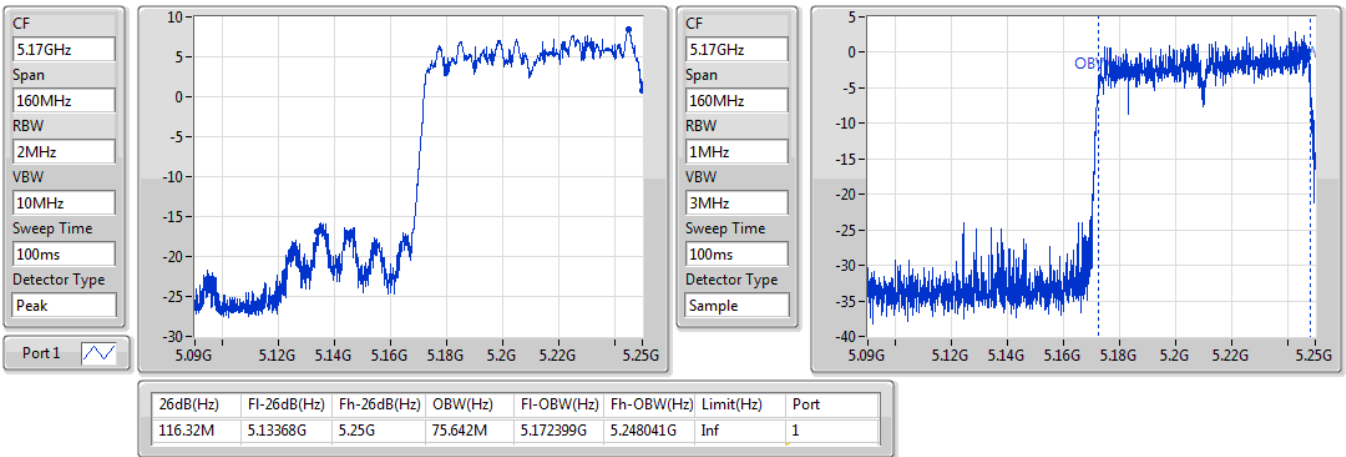

EBW

5690MHz Straddle 5.725-5.85GHz

06/11/2019

802.11ac VHT160_Nss1,(MCS0)_1TX

EBW

5250MHz Straddle 5.15-5.25GHz

06/11/2019

802.11ac VHT160_Nss1,(MCS0)_1TX