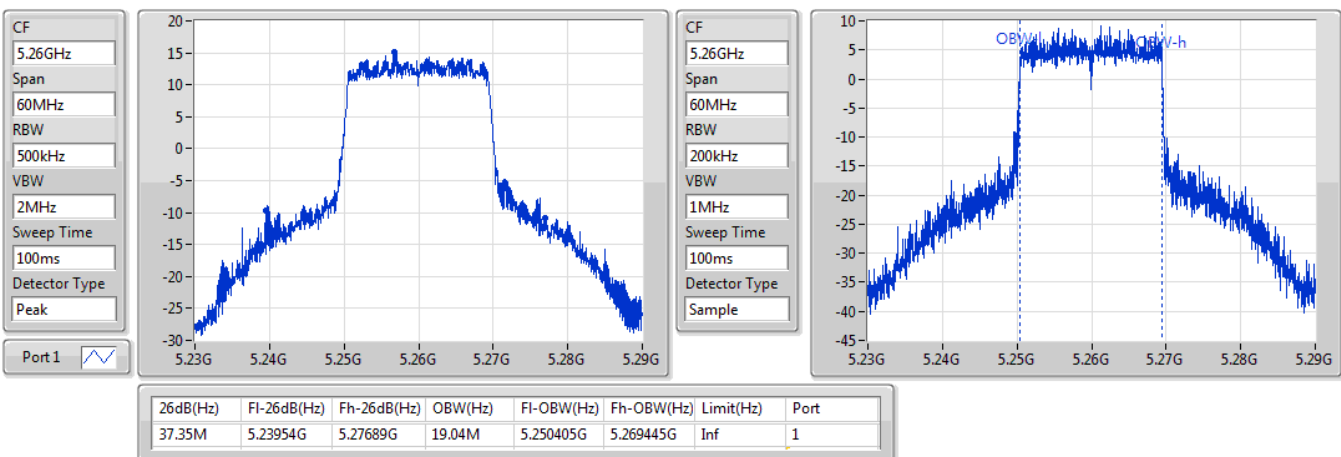

802.11ax HEW20_Nss1,(MCS0)_1TX

EBW

5260MHz

06/11/2019