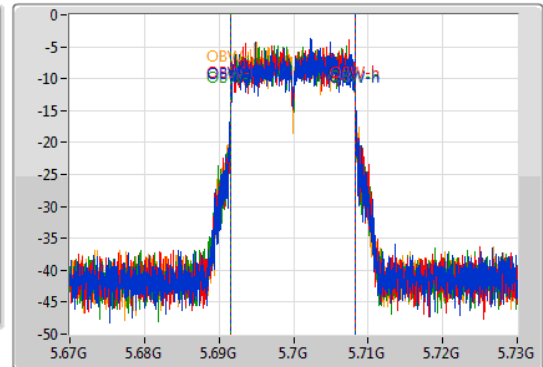

802.11a_Nss1,(6Mbps)_4TX

EBW

5700MHz

09/11/2019

CF
5.7GHz
Span
60MHz
RBW
300kHz
VBW
1MHz
Sweep Time
100ms
Detector Type
Peak

CF
5.7GHz
Span
60MHz
RBW
200kHz
VBW
1MHz
Sweep Time
100ms
Detector Type
Sample

Port 1
Port 2
Port 3
Port 4