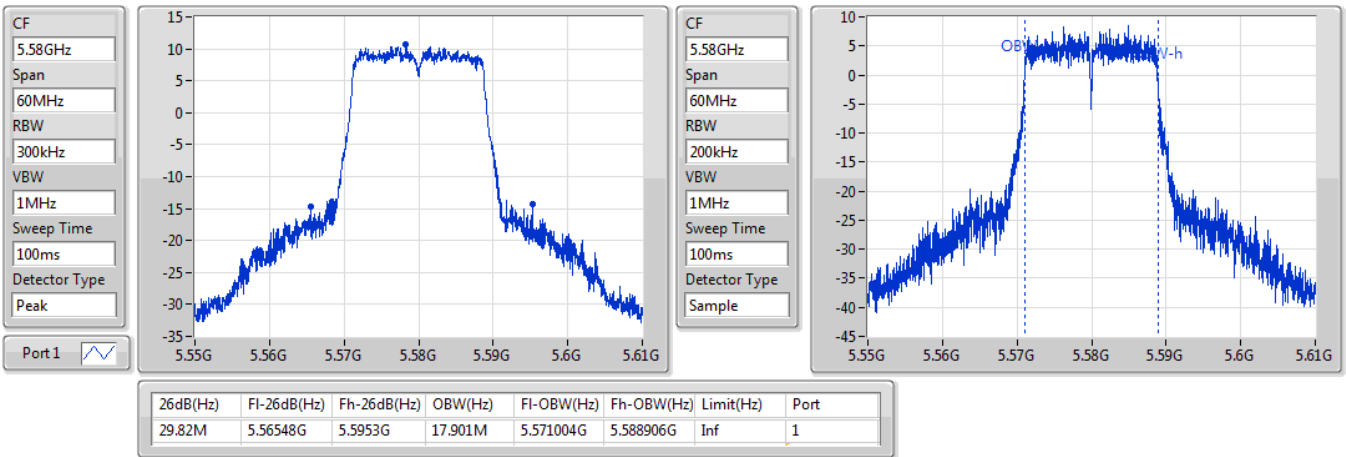

802.11ac VHT20_Nss1,(MCS0)_1TX

EBW

5500MHz

06/11/2019

802.11ac VHT20_Nss1,(MCS0)_1TX

EBW

5580MHz

06/11/2019