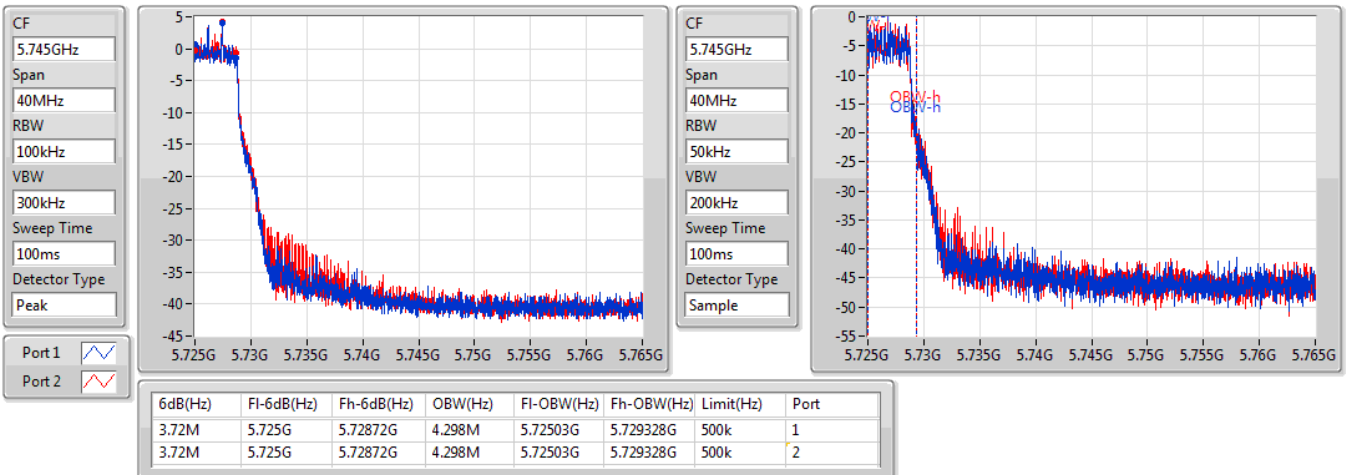

802.11ac VHT20_Nss2,(MCS0)_2TX

EBW

5720MHz Straddle 5.47-5.725GHz

07/11/2019

802.11ac VHT20_Nss2,(MCS0)_2TX

EBW

5720MHz Straddle 5.725-5.85GHz

07/11/2019