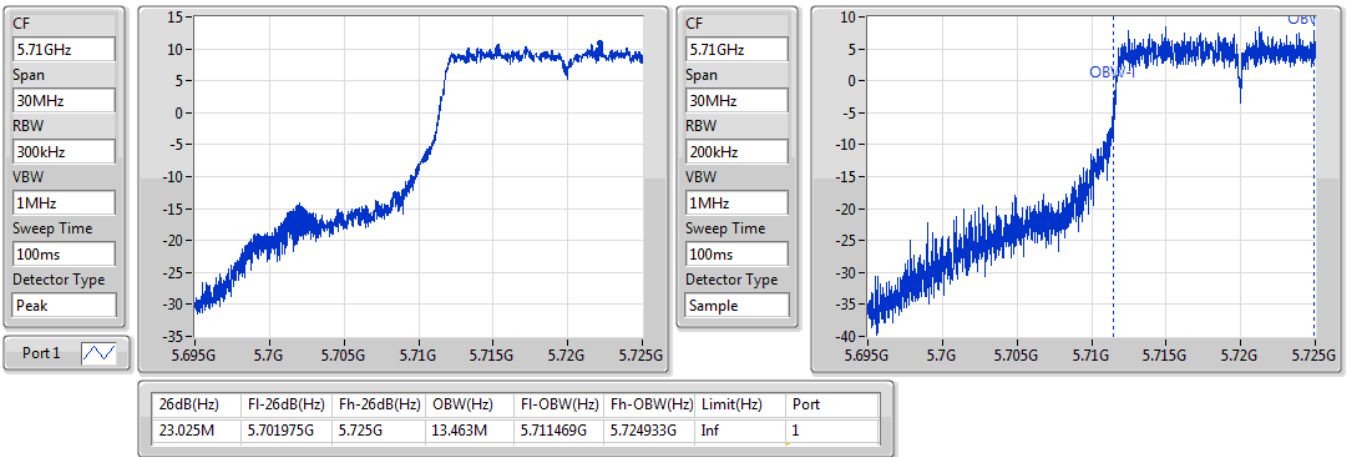

802.11a_Nss1,(6Mbps)_1TX

EBW

5720MHz Straddle 5.47-5.725GHz

06/11/2019