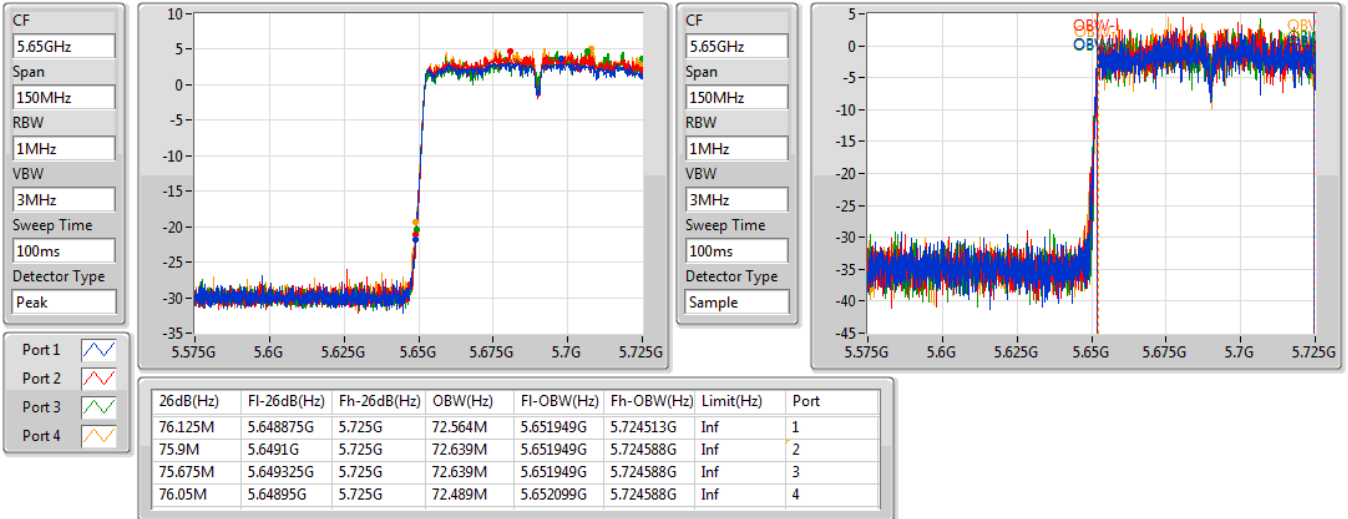

802.11ac VHT80_Nss1,(MCS0)_4TX

EBW

5690MHz Straddle 5.47-5.725GHz

09/11/2019