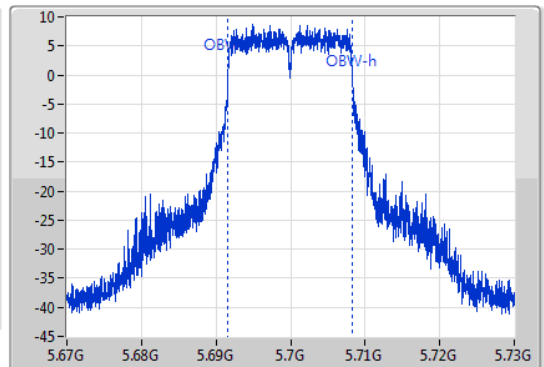

26dB(Hz)	Fl-26dB(Hz)	Fh-26dB(Hz)	OBW(Hz)	Fl-OBW(Hz)	Fh-OBW(Hz)	Limit(Hz)	Port
24.6M	5.68818G	5.71278G	16.702M	5.691634G	5.708336G	Inf	1