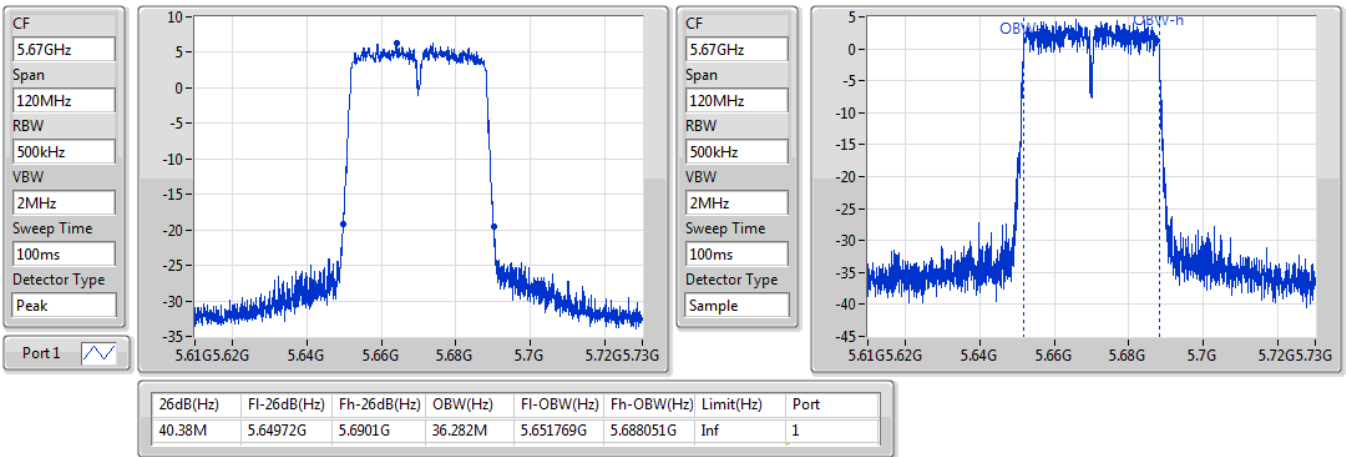

802.11ac VHT40_Nss1,(MCS0)_1TX

EBW

5670MHz

06/11/2019