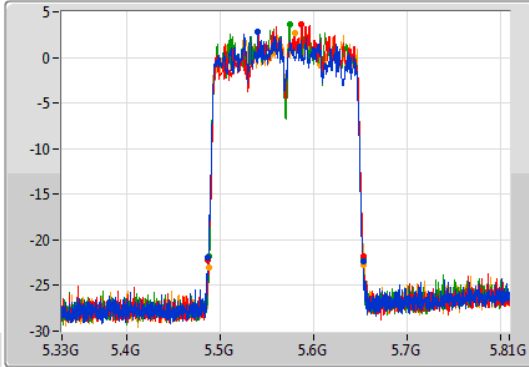

802.11ac VHT160_Nss4,(MCS0)_4TX

EBW

5570MHz

10/11/2019

CF
5.57GHz
Span
480MHz
RBW
2MHz
VBW
10MHz
Sweep Time
100ms
Detector Type
Peak

CF
5.57GHz
Span
480MHz
RBW
2MHz
VBW
10MHz
Sweep Time
100ms
Detector Type
Sample