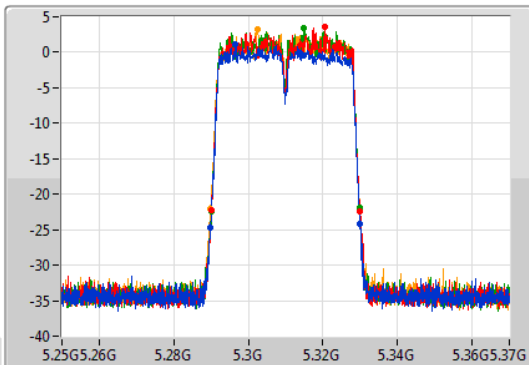

802.11ac VHT40_Nss4,(MCS0)_4TX

EBW

5310MHz

10/11/2019

CF
5.31GHz
Span
120MHz
RBW
500kHz
VBW
2MHz
Sweep Time
100ms
Detector Type
Peak

CF
5.31GHz
Span
120MHz
RBW
500kHz
VBW
2MHz
Sweep Time
100ms
Detector Type
Sample