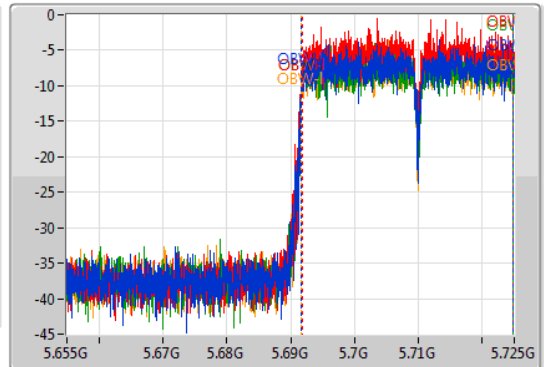

802.11ac VHT40-BF_Nss1,(MCS0)_4TX

EBW

5710MHz Straddle 5.47-5.725GHz

12/11/2019

CF
5.69GHz
Span
70MHz
RBW
500kHz
VBW
2MHz
Sweep Time
100ms
Detector Type
Peak

CF
5.69GHz
Span
70MHz
RBW
500kHz
VBW
2MHz
Sweep Time
100ms
Detector Type
Sample