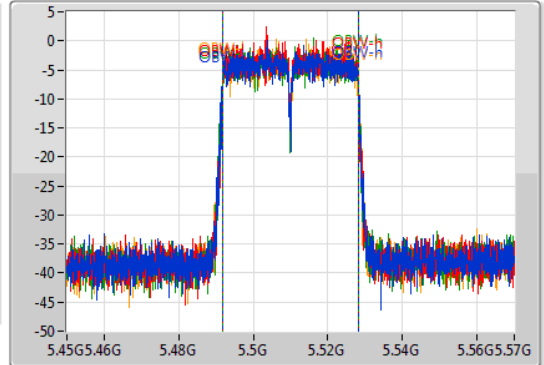

802.11ac VHT40_Nss1,(MCS0)_4TX

EBW

5510MHz

09/11/2019

CF
5.51GHz
Span
120MHz
RBW
500kHz
VBW
2MHz
Sweep Time
100ms
Detector Type
Peak

CF
5.51GHz
Span
120MHz
RBW
500kHz
VBW
2MHz
Sweep Time
100ms
Detector Type
Sample