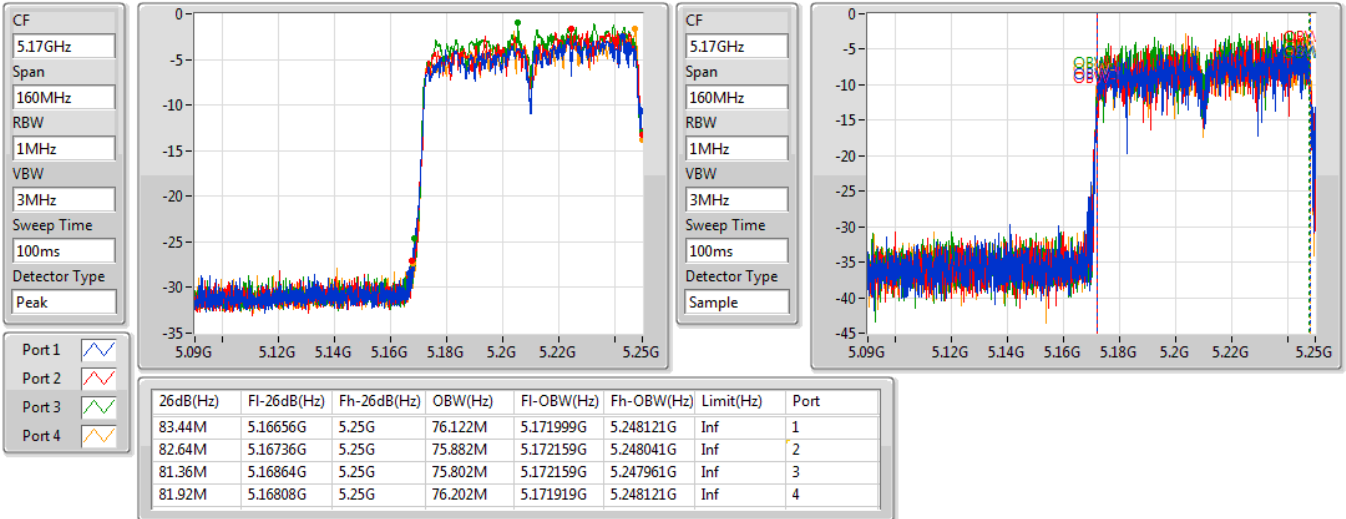

802.11ac VHT160_Nss4,(MCS0)_4TX

EBW

5250MHz Straddle 5.15-5.25GHz

10/11/2019