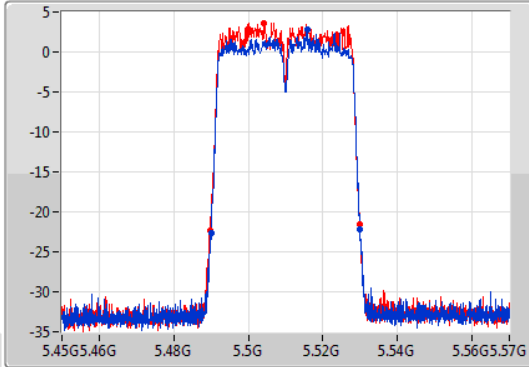

802.11ac VHT40_Nss2,(MCS0)_2TX

EBW

5510MHz

07/11/2019

CF
5.51GHz
Span
120MHz
RBW
500kHz
VBW
2MHz
Sweep Time
100ms
Detector Type
Peak

CF
5.51GHz
Span
120MHz
RBW
500kHz
VBW
2MHz
Sweep Time
100ms
Detector Type
Sample