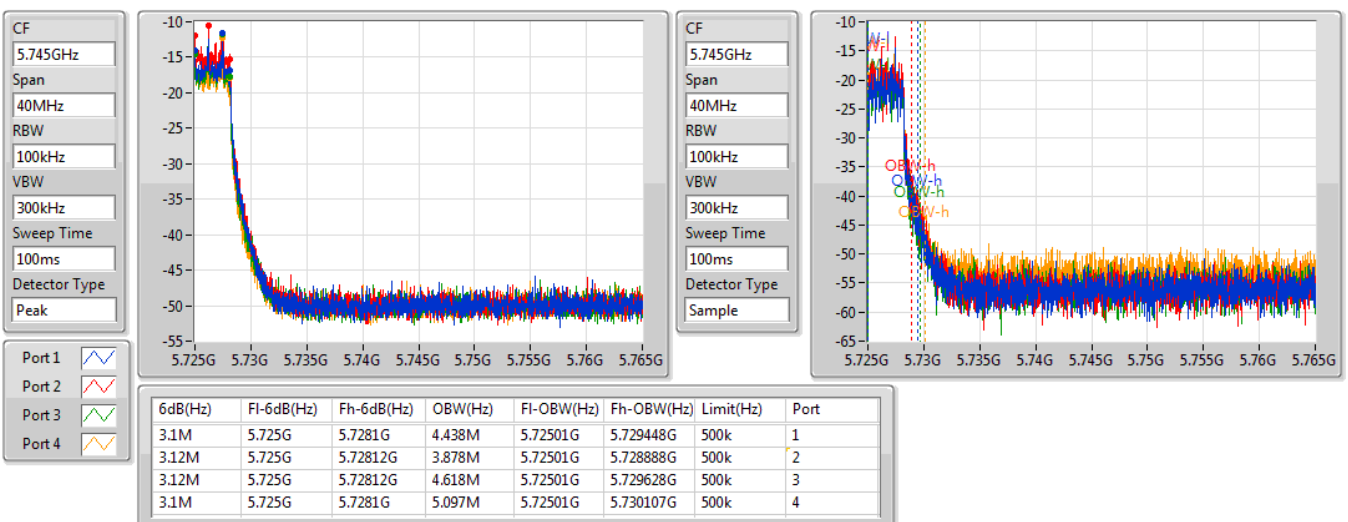

802.11ac VHT80-BF_Nss1,(MCS0)_4TX

EBW

5690MHz Straddle 5.47-5.725GHz

12/11/2019

802.11ac VHT80-BF_Nss1,(MCS0)_4TX

EBW

5690MHz Straddle 5.725-5.85GHz

12/11/2019