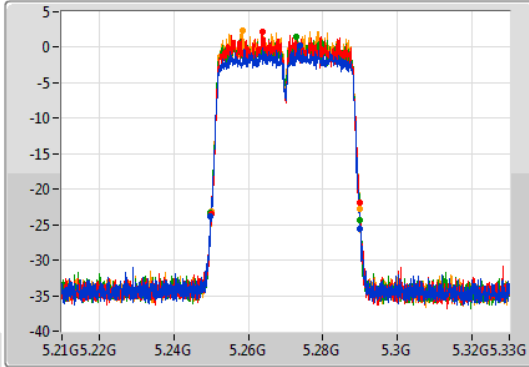

802.11ac VHT40_Nss1,(MCS0)_4TX

EBW

5270MHz

09/11/2019

CF
5.27GHz
Span
120MHz
RBW
500kHz
VBW
2MHz
Sweep Time
100ms
Detector Type
Peak

CF
5.27GHz
Span
120MHz
RBW
500kHz
VBW
2MHz
Sweep Time
100ms
Detector Type
Sample