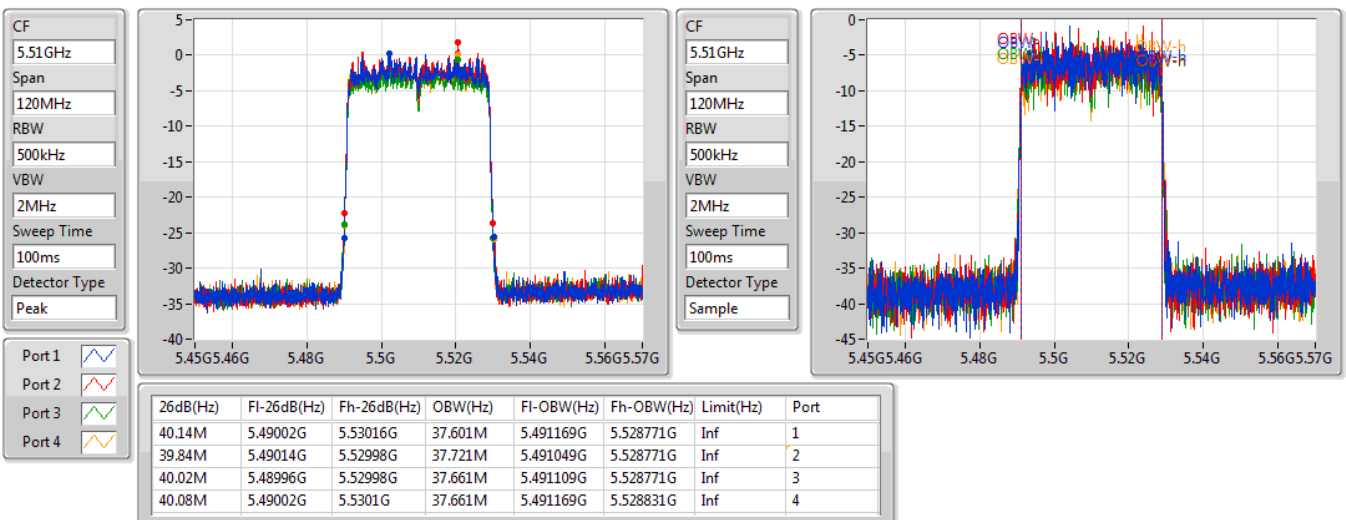

802.11ax HEW40-BF_Nss1,(MCS0)_4TX

EBW

5510MHz

12/11/2019