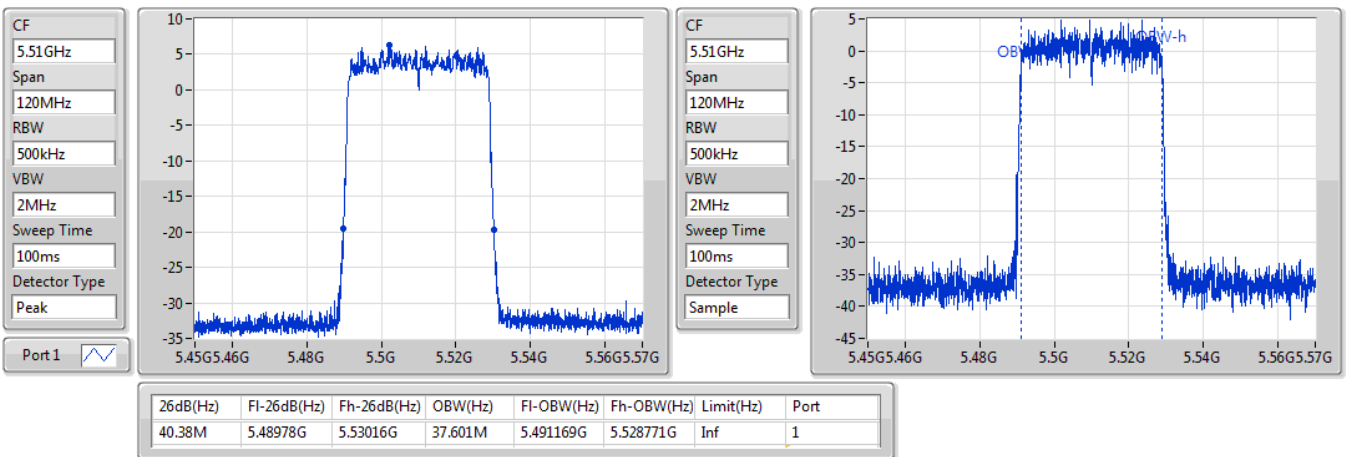

802.11ax HEW40_Nss1,(MCS0)_1TX

EBW

5510MHz

06/11/2019