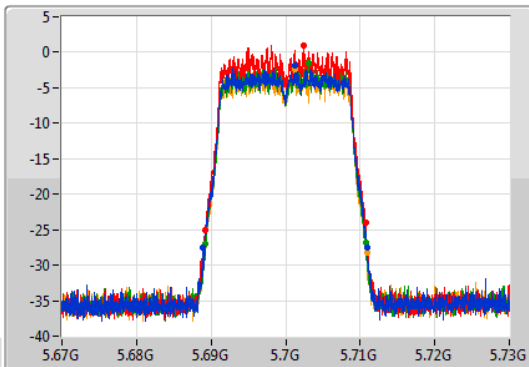

802.11ac VHT20-BF_Nss1,(MCS0)_4TX

EBW

5700MHz

12/11/2019

CF
5.7GHz
Span
60MHz
RBW
300kHz
VBW
1MHz
Sweep Time
100ms
Detector Type
Peak

CF
5.7GHz
Span
60MHz
RBW
200kHz
VBW
1MHz
Sweep Time
100ms
Detector Type
Sample