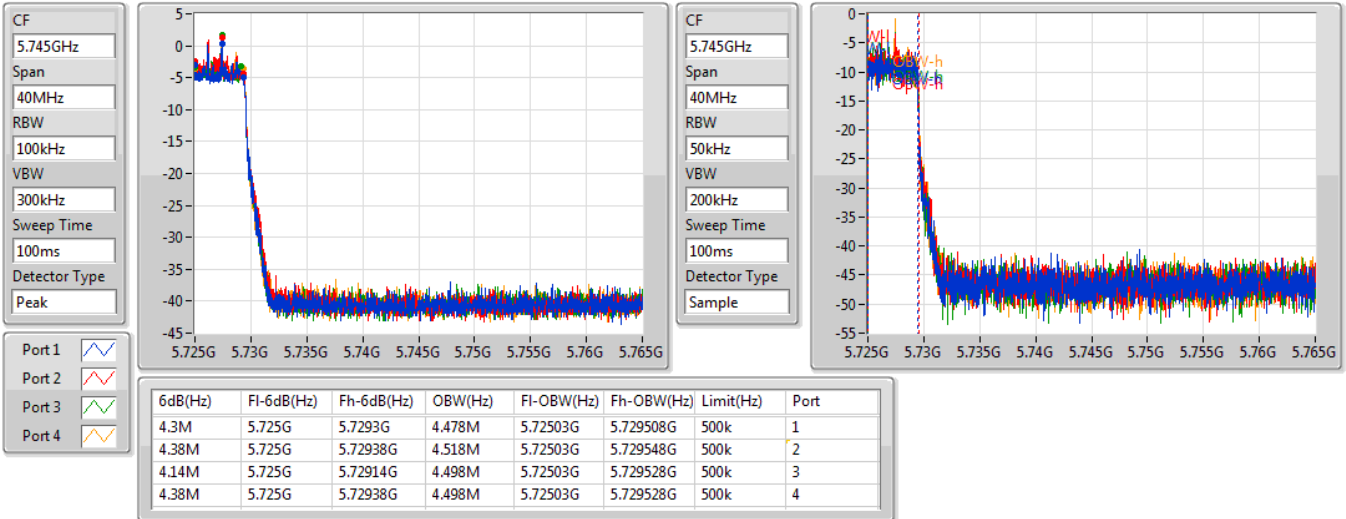

802.11ax HEW20_Nss4,(MCS0)_4TX

EBW

5720MHz Straddle 5.725-5.85GHz

09/11/2019