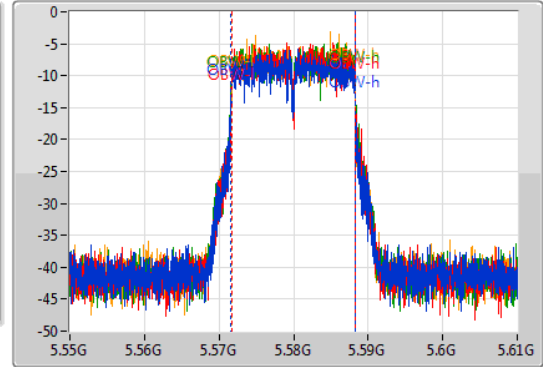

802.11a_Nss1,(6Mbps)_4TX

EBW

5580MHz

09/11/2019

CF
5.58GHz
Span
60MHz
RBW
300kHz
VBW
1MHz
Sweep Time
100ms
Detector Type
Peak

CF
5.58GHz
Span
60MHz
RBW
200kHz
VBW
1MHz
Sweep Time
100ms
Detector Type
Sample