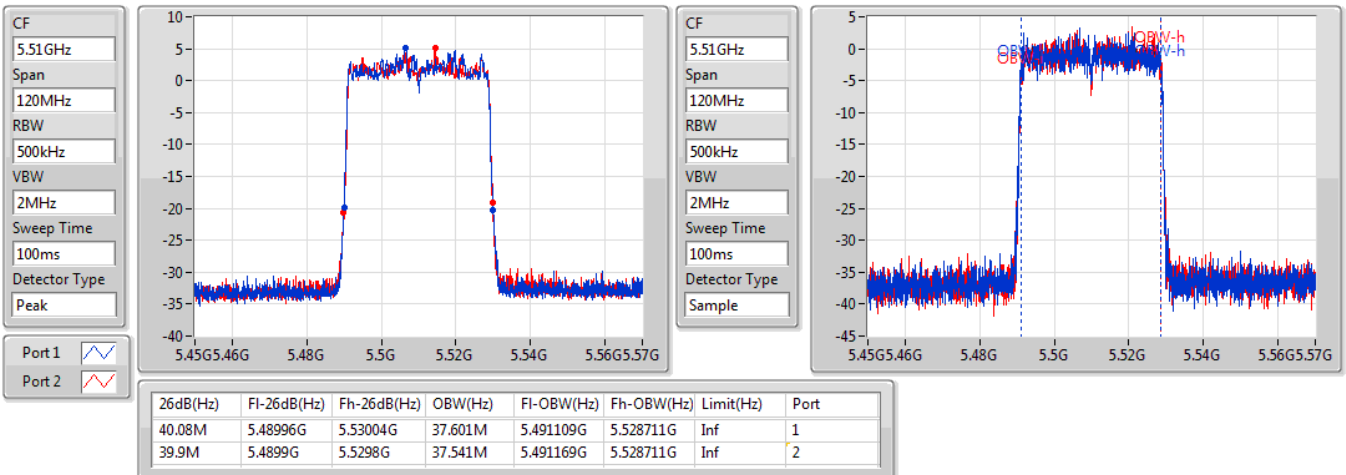

802.11ax HEW40_Nss2,(MCS0)_2TX

EBW

5310MHz

07/11/2019

802.11ax HEW40_Nss2,(MCS0)_2TX

EBW

5510MHz

07/11/2019