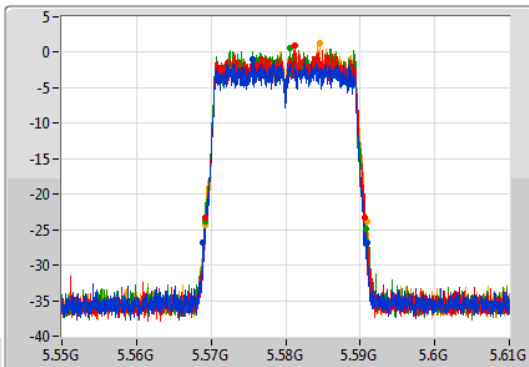

802.11ax HEW20_Nss1,(MCS0)_4TX

EBW

5580MHz

09/11/2019

CF
5.58GHz
Span
60MHz
RBW
300kHz
VBW
1MHz
Sweep Time
100ms
Detector Type
Peak

CF
5.58GHz
Span
60MHz
RBW
200kHz
VBW
1MHz
Sweep Time
100ms
Detector Type
Sample