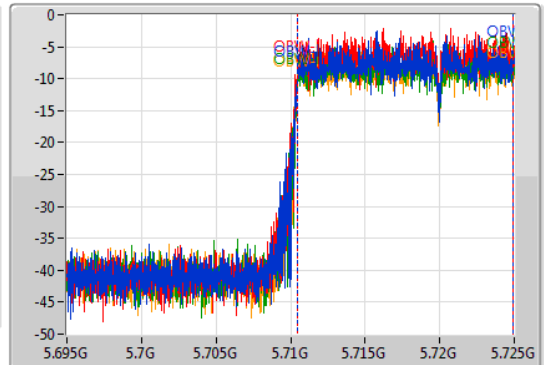

Port 1
Port 2
Port 3
Port 4

26dB(Hz)	Fl-26dB(Hz)	Fh-26dB(Hz)	OBW(Hz)	Fl-OBW(Hz)	Fh-OBW(Hz)	Limit(Hz)	Port
15.795M	5.709205G	5.725G	14.513M	5.71042G	5.724933G	Inf	1
15.72M	5.70928G	5.725G	14.513M	5.710435G	5.724948G	Inf	2
15.765M	5.709235G	5.725G	14.498M	5.710435G	5.724933G	Inf	3
15.765M	5.709235G	5.725G	14.513M	5.71042G	5.724933G	Inf	4