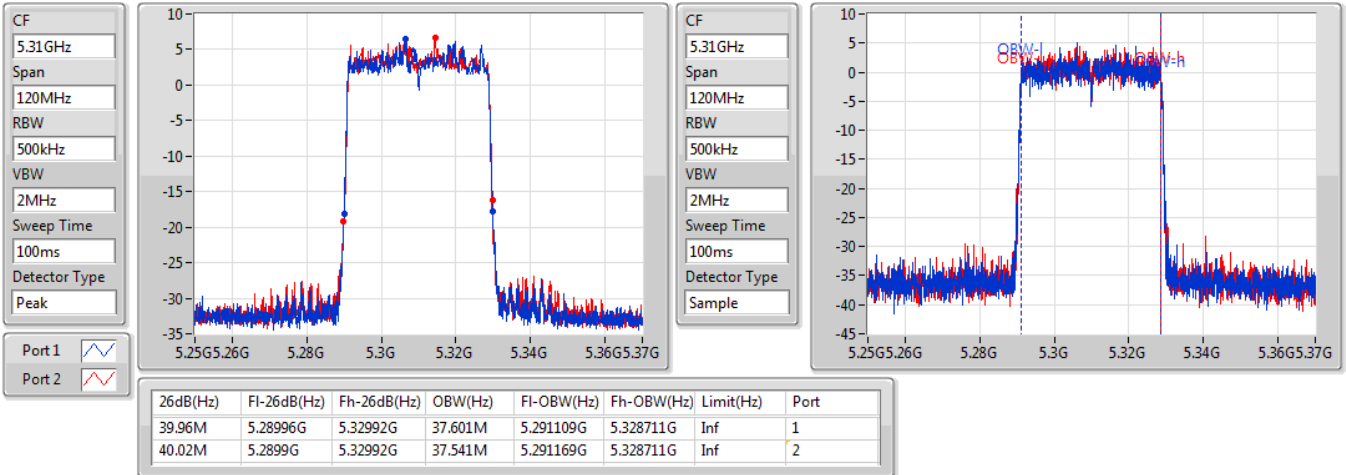

802.11ax HEW40_Nss2,(MCS0)_2TX

EBW

5310MHz

07/11/2019