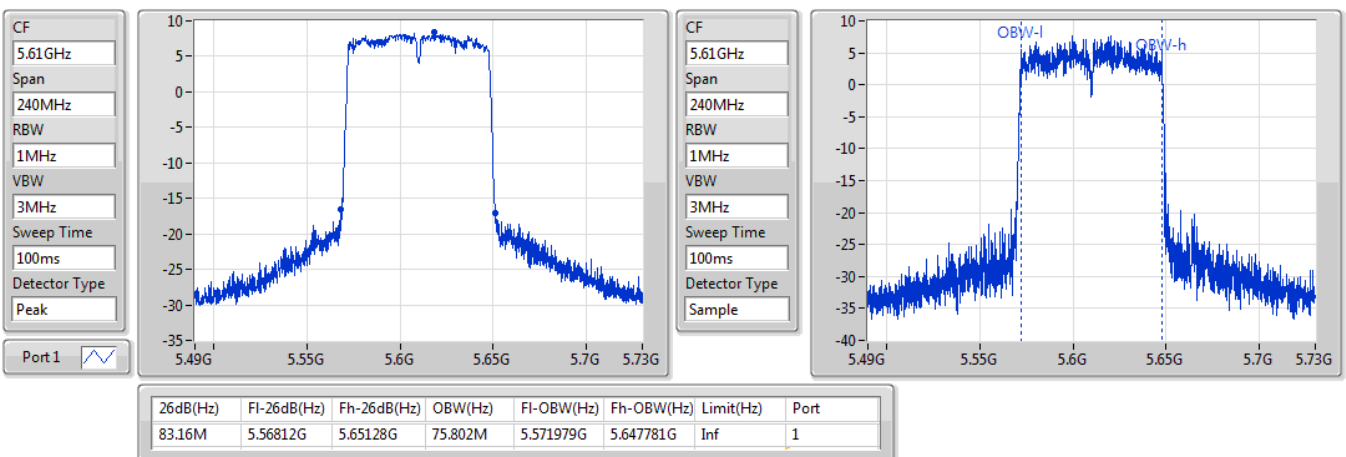

802.11ac VHT80_Nss1,(MCS0)_1TX

EBW

5610MHz

06/11/2019