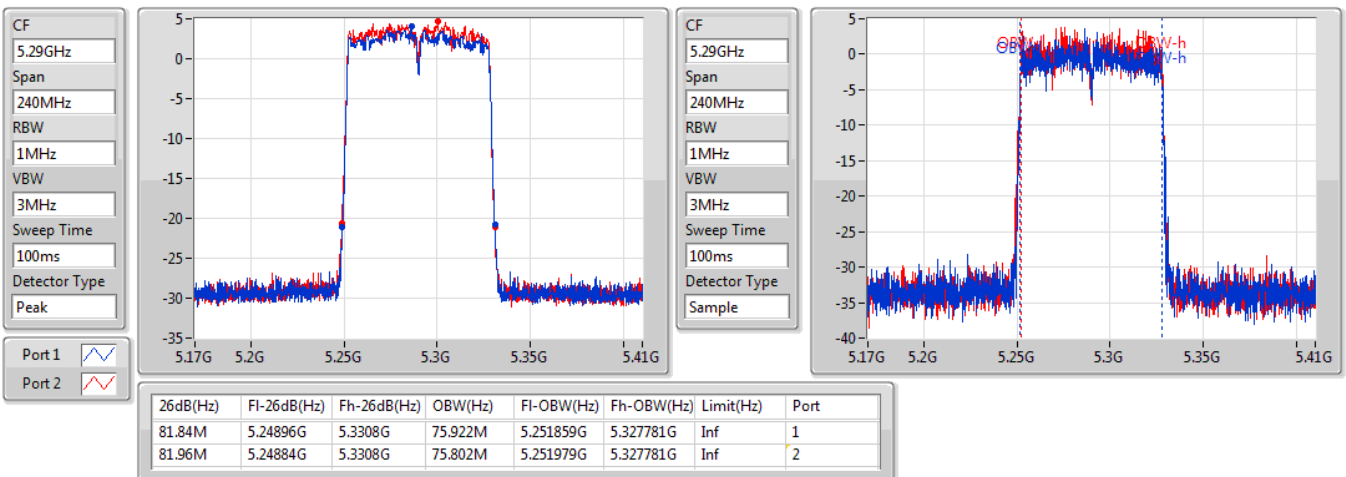

802.11ac VHT40_Nss2,(MCS0)_2TX

EBW

5710MHz Straddle 5.725-5.85GHz

07/11/2019

802.11ac VHT80_Nss2,(MCS0)_2TX

EBW

5290MHz

07/11/2019