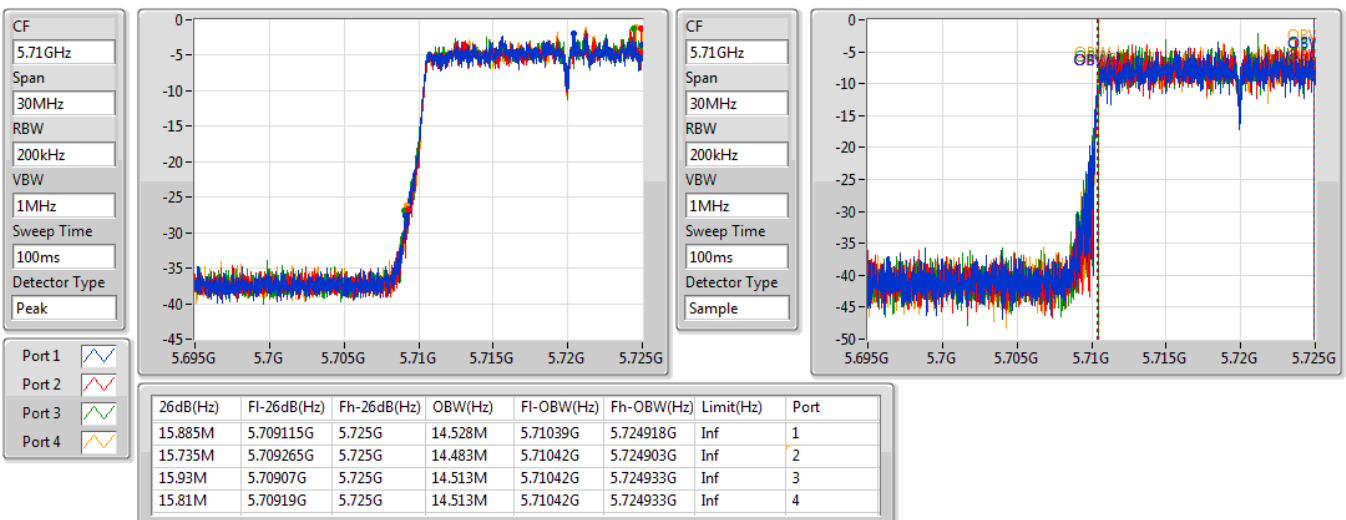

802.11ax HEW20_Nss1,(MCS0)_4TX

EBW

5700MHz

09/11/2019

802.11ax HEW20_Nss1,(MCS0)_4TX

EBW

5720MHz Straddle 5.47-5.725GHz

09/11/2019