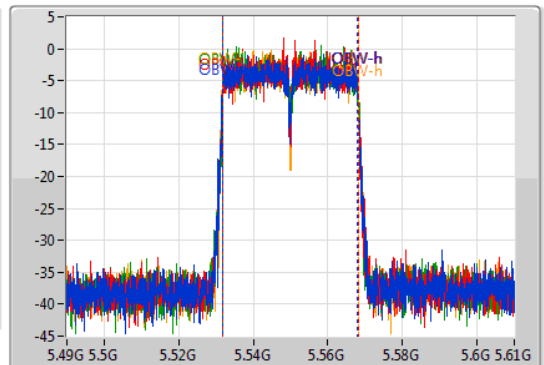

802.11ac VHT40_Nss1,(MCS0)_4TX

EBW

5550MHz

09/11/2019

CF
5.55GHz
Span
120MHz
RBW
500kHz
VBW
2MHz
Sweep Time
100ms
Detector Type
Peak

CF
5.55GHz
Span
120MHz
RBW
500kHz
VBW
2MHz
Sweep Time
100ms
Detector Type
Sample