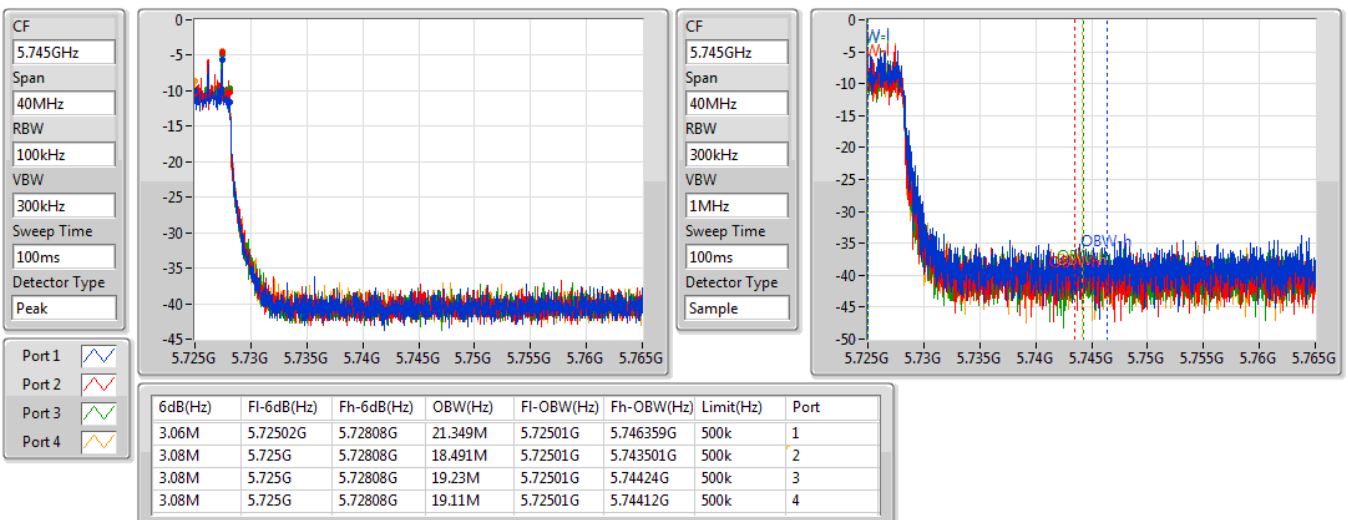

802.11ac VHT80_Nss1,(MCS0)_4TX

EBW

5690MHz Straddle 5.47-5.725GHz

09/11/2019

802.11ac VHT80_Nss1,(MCS0)_4TX

EBW

5690MHz Straddle 5.725-5.85GHz

09/11/2019