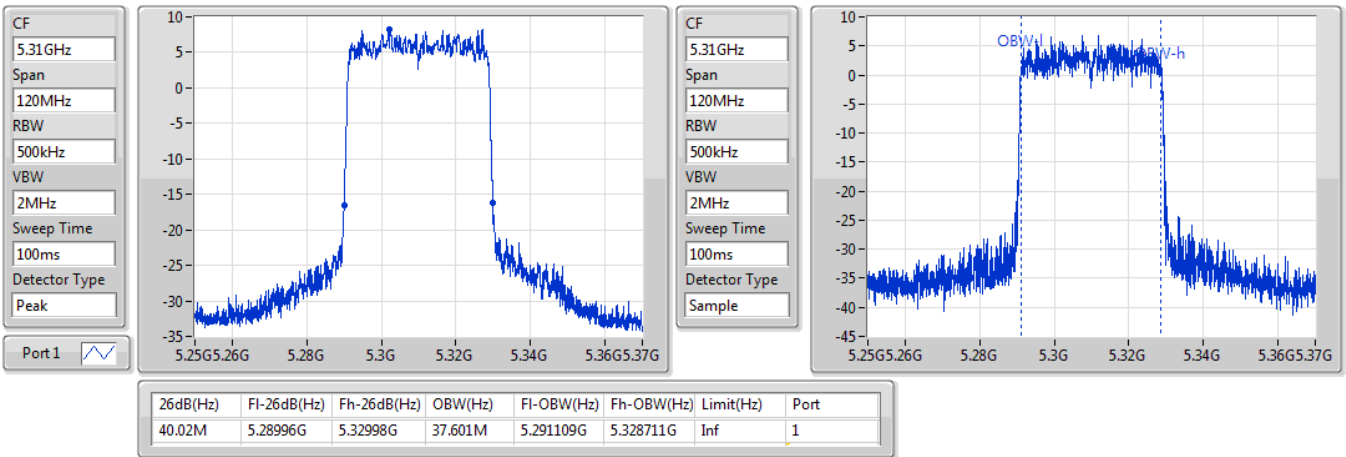

802.11ax HEW40_Nss1,(MCS0)_1TX

EBW

5270MHz

06/11/2019

802.11ax HEW40_Nss1,(MCS0)_1TX

EBW

5310MHz

06/11/2019