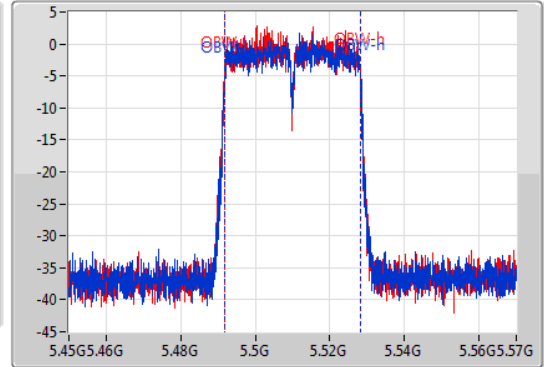

802.11ac VHT40_Nss2,(MCS0)_2TX

EBW

5510MHz

07/11/2019

CF
5.51GHz
Span
120MHz
RBW
500kHz
VBW
2MHz
Sweep Time
100ms
Detector Type
Peak

CF
5.51GHz
Span
120MHz
RBW
500kHz
VBW
2MHz
Sweep Time
100ms
Detector Type
Sample