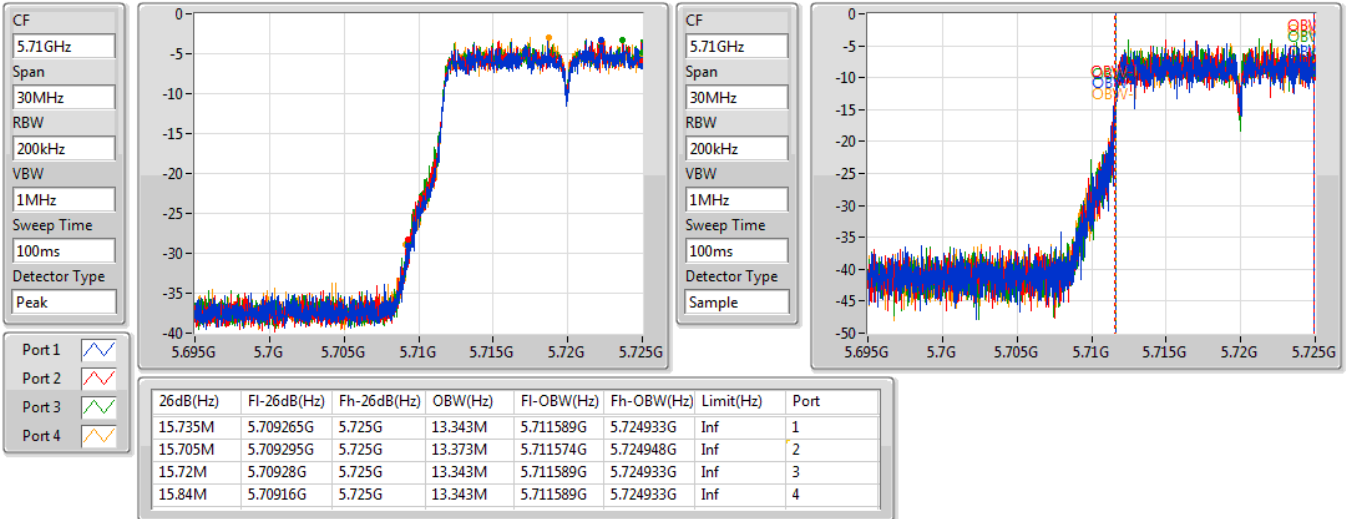

802.11a_Nss1,(6Mbps)_4TX

EBW

5720MHz Straddle 5.47-5.725GHz

09/11/2019