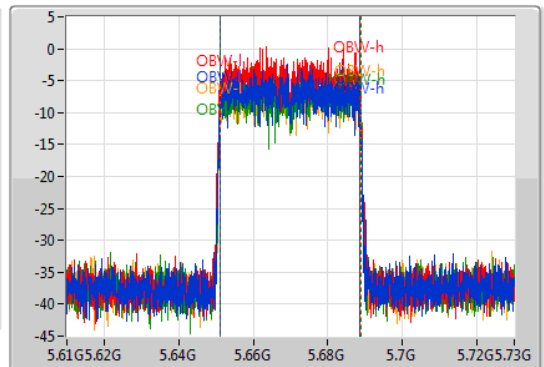

Port 1: [Waveform icon]
Port 2: [Waveform icon]
Port 3: [Waveform icon]
Port 4: [Waveform icon]

26dB(Hz)	Fl-26dB(Hz)	Fh-26dB(Hz)	OBW(Hz)	Fl-OBW(Hz)	Fh-OBW(Hz)	Limit(Hz)	Port
40.08M	5.65008G	5.69016G	37.661M	5.651049G	5.688711G	Inf	1
39.78M	5.65008G	5.68986G	37.661M	5.651049G	5.688711G	Inf	2
39.84M	5.65014G	5.68998G	37.661M	5.651109G	5.688711G	Inf	3
40.08M	5.64996G	5.69004G	37.781M	5.65099G	5.688711G	Inf	4