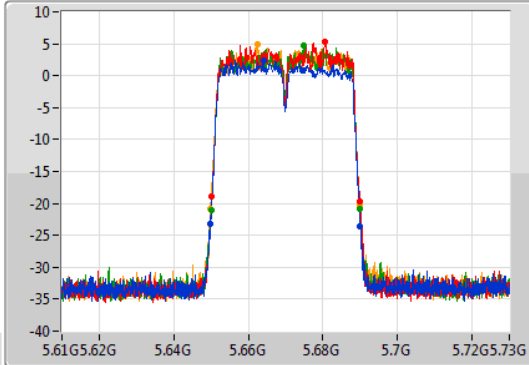

802.11ac VHT40_Nss4,(MCS0)_4TX

EBW

5670MHz

10/11/2019

CF: 5.67GHz
Span: 120MHz
RBW: 500kHz
VBW: 2MHz
Sweep Time: 100ms
Detector Type: Peak

CF: 5.67GHz
Span: 120MHz
RBW: 500kHz
VBW: 2MHz
Sweep Time: 100ms
Detector Type: Sample