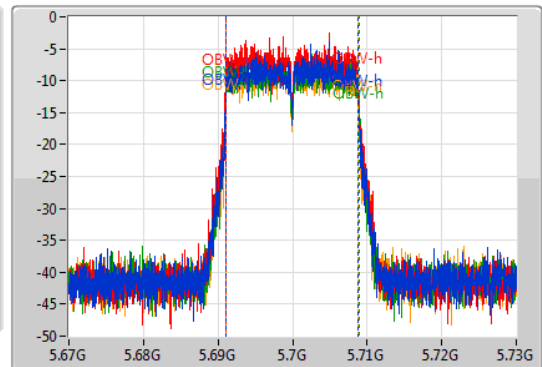

Port 1
Port 2
Port 3
Port 4

26dB(Hz)	Fl-26dB(Hz)	Fh-26dB(Hz)	OBW(Hz)	Fl-OBW(Hz)	Fh-OBW(Hz)	Limit(Hz)	Port
21.96M	5.68896G	5.71092G	17.781M	5.691064G	5.708846G	Inf	1
21.48M	5.68923G	5.71071G	17.781M	5.691064G	5.708846G	Inf	2
21.66M	5.68914G	5.7108G	17.871M	5.691034G	5.708906G	Inf	3
21.87M	5.68905G	5.71092G	17.811M	5.691034G	5.708846G	Inf	4