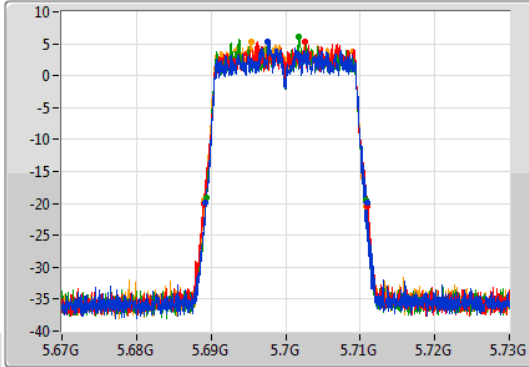

802.11ax HEW20_Nss4,(MCS0)_4TX

EBW

5700MHz

09/11/2019

CF
5.7GHz
Span
60MHz
RBW
300kHz
VBW
1MHz
Sweep Time
100ms
Detector Type
Peak

CF
5.7GHz
Span
60MHz
RBW
200kHz
VBW
1MHz
Sweep Time
100ms
Detector Type
Sample