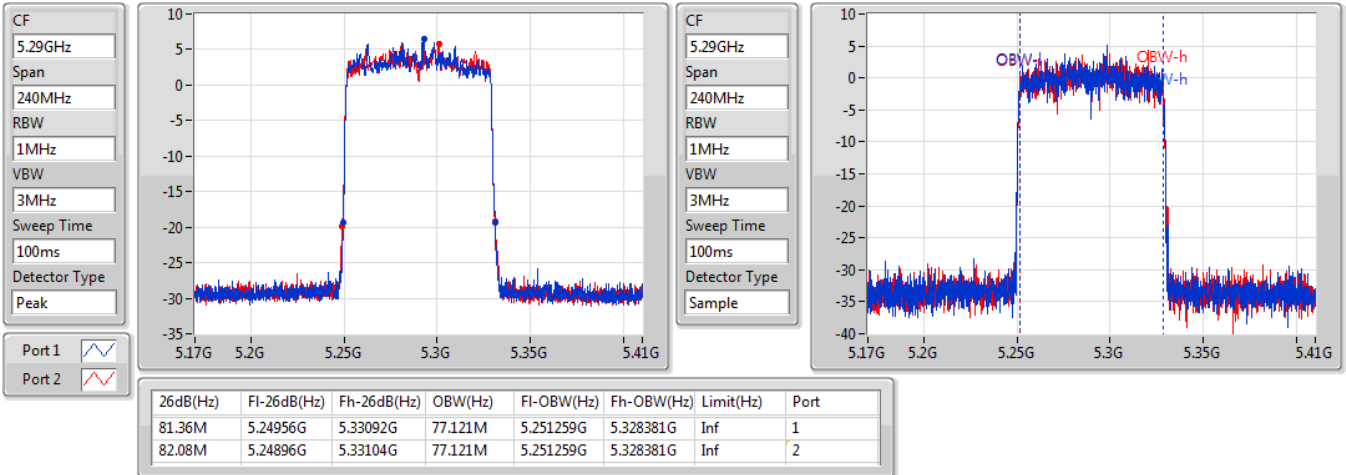

802.11ax HEW80_Nss2,(MCS0)_2TX

EBW

5290MHz

07/11/2019