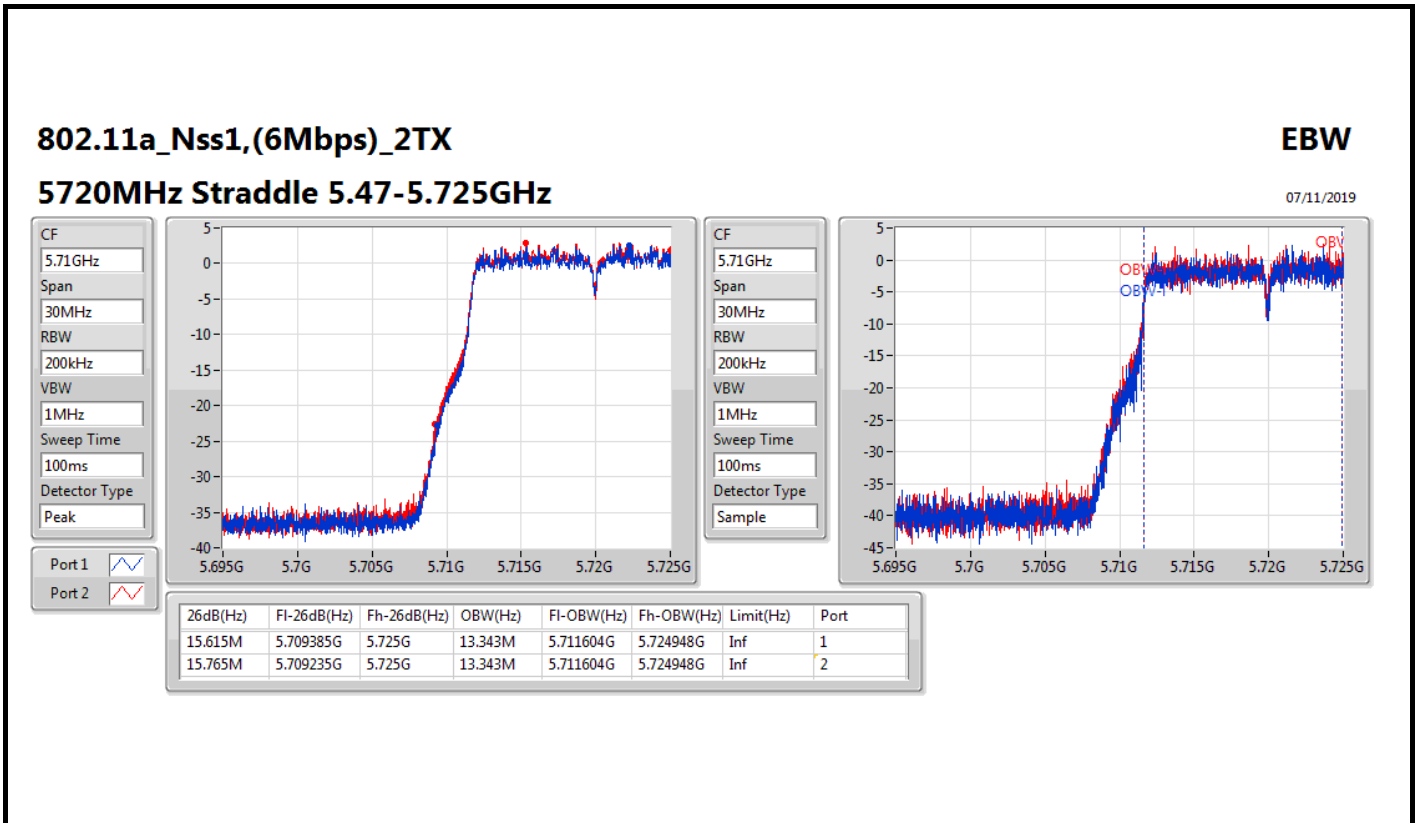

EBW

5700MHz

07/11/2019

CF
5.7GHz
Span
60MHz
RBW
300kHz
VBW
1MHz
Sweep Time
100ms
Detector Type
Peak

CF
5.7GHz
Span
60MHz
RBW
200kHz
VBW
1MHz
Sweep Time
100ms
Detector Type
Sample

26dB(Hz)	Fl-26dB(Hz)	Fh-26dB(Hz)	OBW(Hz)	Fl-OBW(Hz)	Fh-OBW(Hz)	Limit(Hz)	Port
21.42M	5.68929G	5.71071G	16.582M	5.691634G	5.708216G	Inf	1
21.6M	5.68917G	5.71077G	16.642M	5.691634G	5.708276G	Inf	2