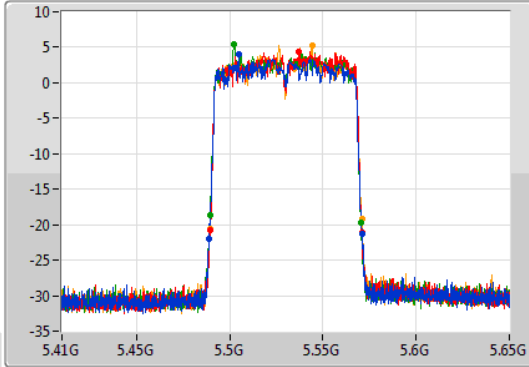

802.11ac VHT80_Nss4,(MCS0)_4TX

EBW

5530MHz

10/11/2019

CF
5.53GHz
Span
240MHz
RBW
1MHz
VBW
3MHz
Sweep Time
100ms
Detector Type
Peak

CF
5.53GHz
Span
240MHz
RBW
1MHz
VBW
3MHz
Sweep Time
100ms
Detector Type
Sample