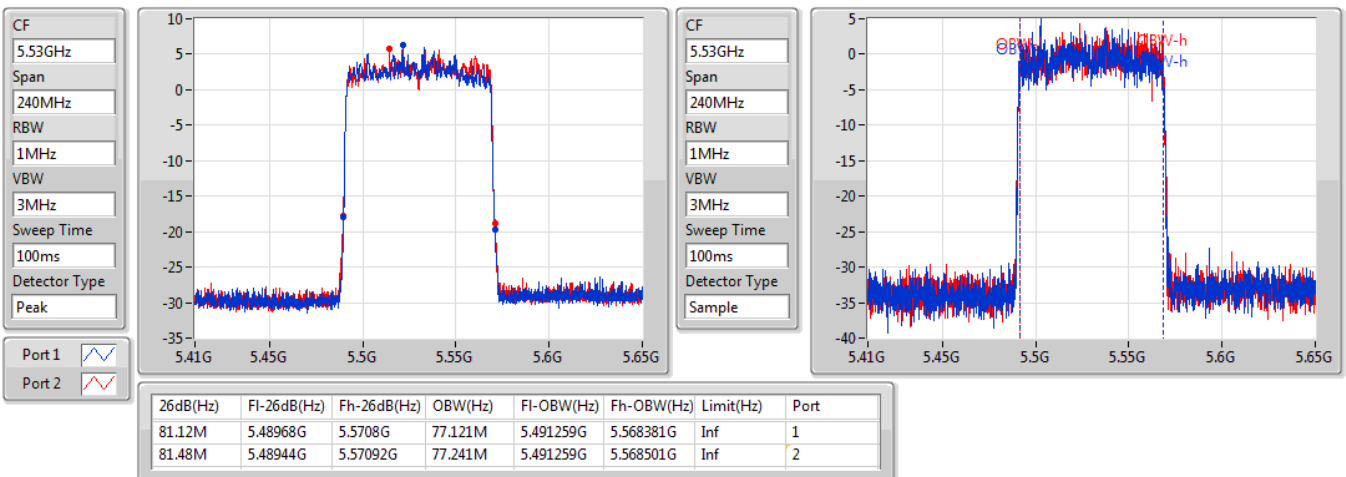

802.11ax HEW80_Nss2,(MCS0)_2TX

EBW

5290MHz

07/11/2019

802.11ax HEW80_Nss2,(MCS0)_2TX

EBW

5530MHz

07/11/2019