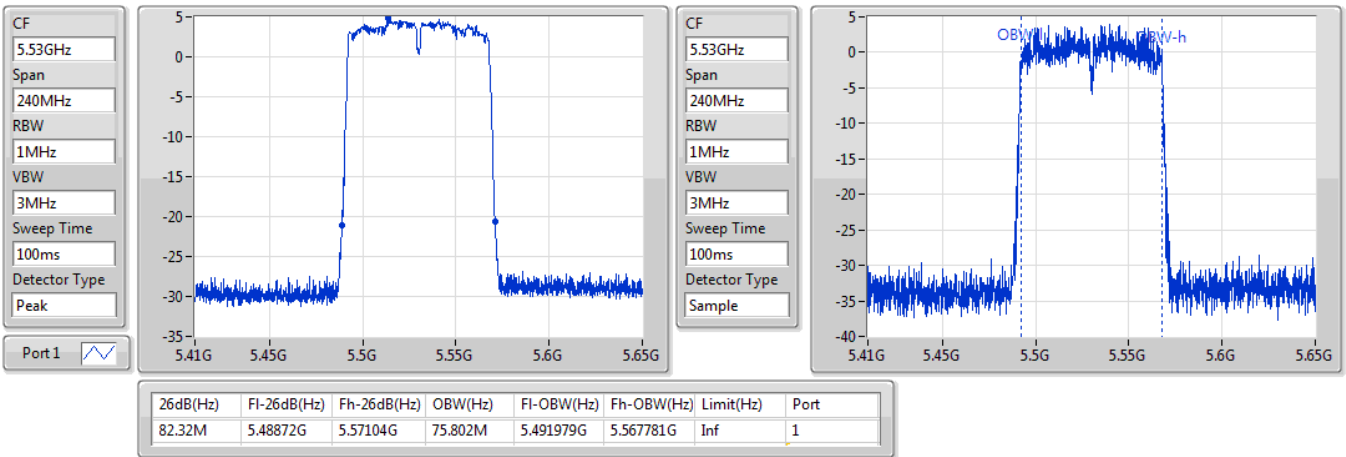

EBW

5290MHz

06/11/2019

802.11ac VHT80_Nss1,(MCS0)_1TX

EBW

5530MHz

06/11/2019

802.11ac VHT80_Nss1,(MCS0)_1TX