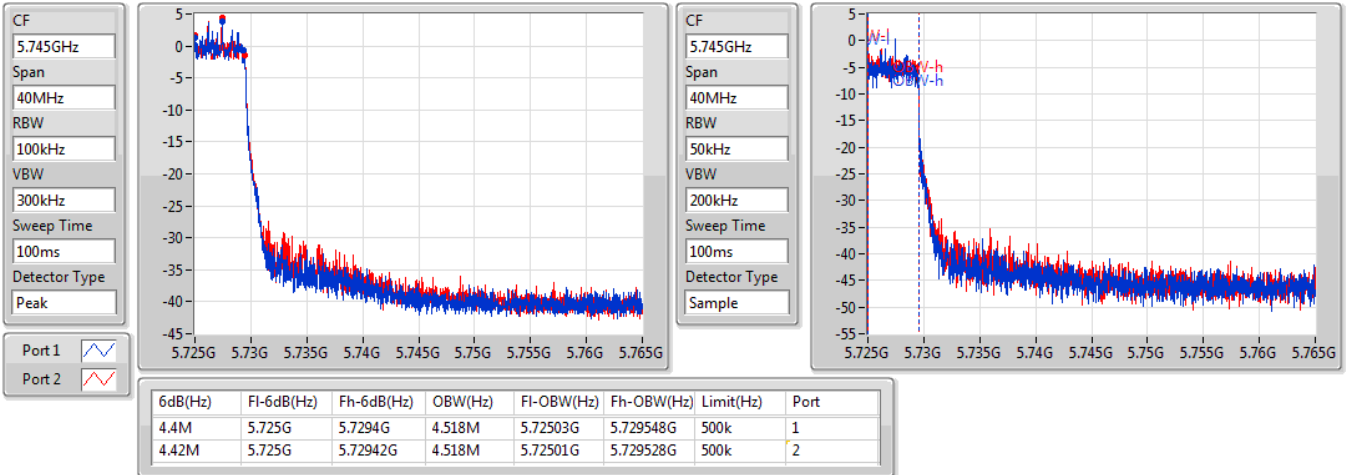

802.11ax HEW20_Nss2,(MCS0)_2TX

EBW

5720MHz Straddle 5.725-5.85GHz

07/11/2019