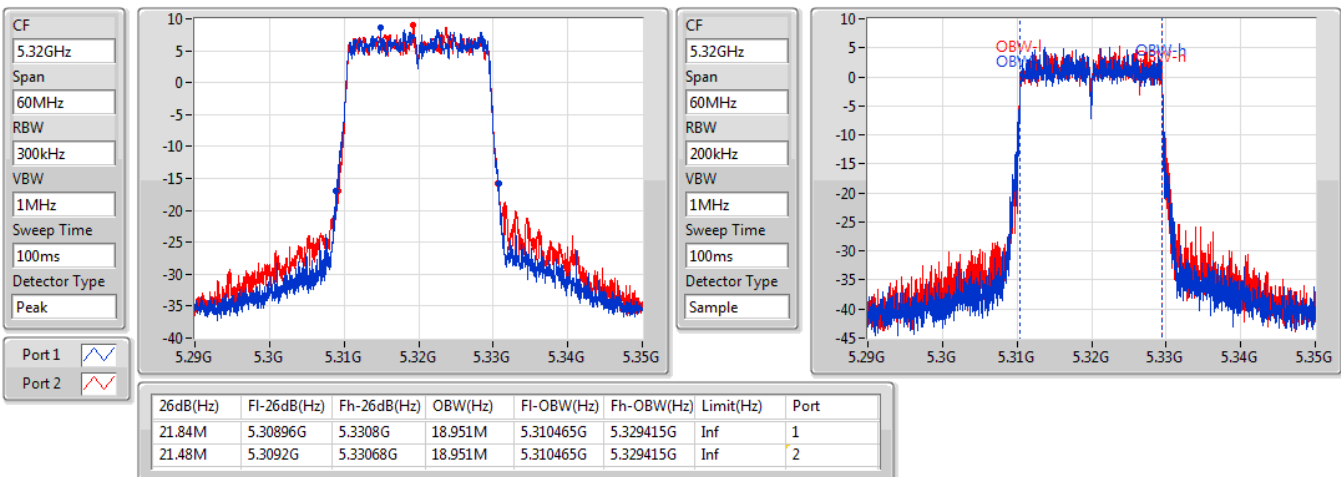

802.11ax HEW20_Nss2,(MCS0)_2TX

EBW

5300MHz

07/11/2019

802.11ax HEW20_Nss2,(MCS0)_2TX

EBW

5320MHz

07/11/2019