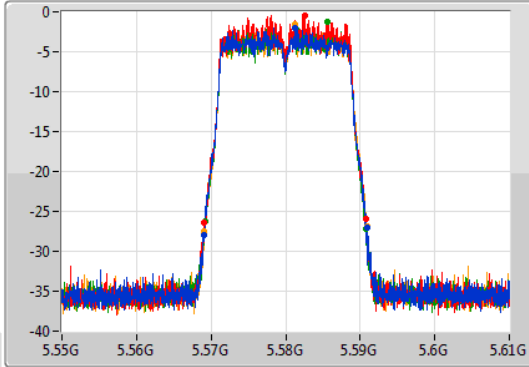

802.11ac VHT20-BF_Nss1,(MCS0)_4TX

EBW

5580MHz

12/11/2019

CF
5.58GHz
Span
60MHz
RBW
300kHz
VBW
1MHz
Sweep Time
100ms
Detector Type
Peak

CF
5.58GHz
Span
60MHz
RBW
200kHz
VBW
1MHz
Sweep Time
100ms
Detector Type
Sample