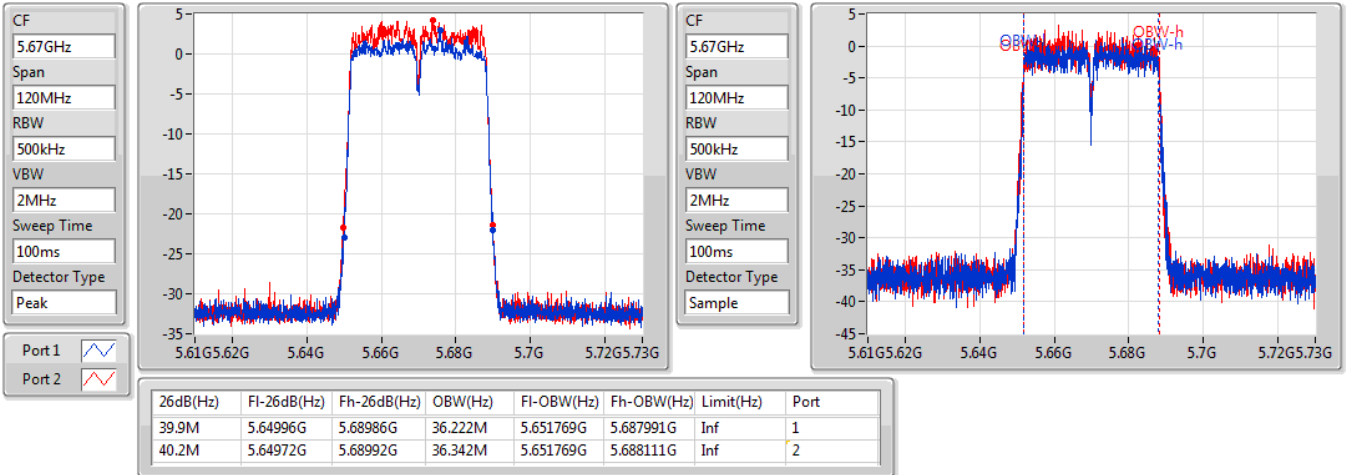

802.11ac VHT40_Nss2,(MCS0)_2TX

EBW

5670MHz

07/11/2019