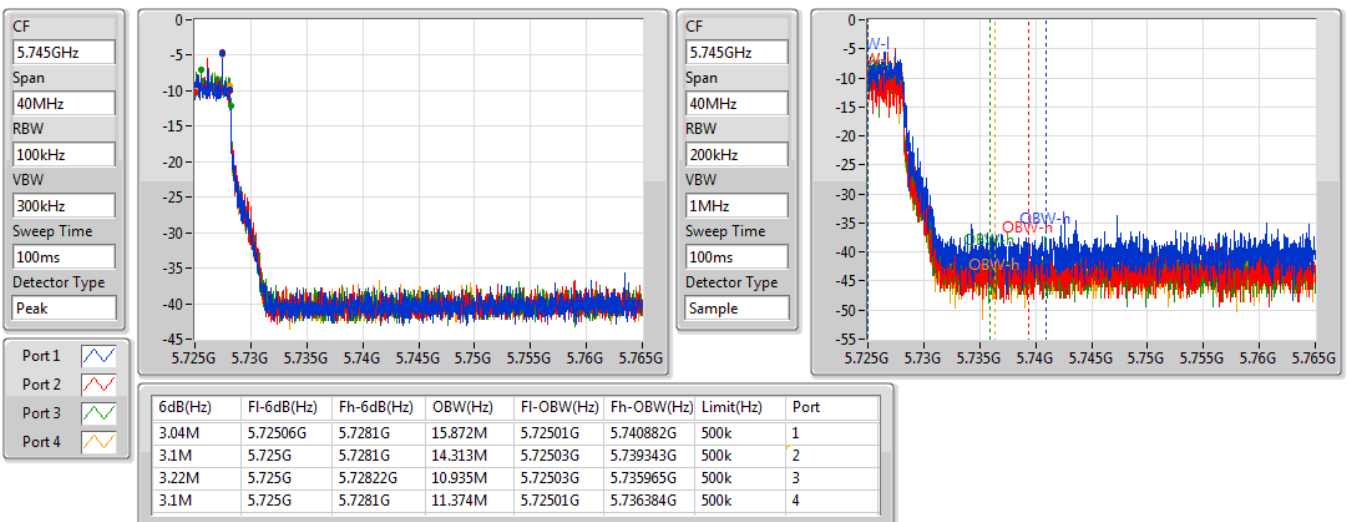

802.11a_Nss1,(6Mbps)_4TX

EBW

5720MHz Straddle 5.47-5.725GHz

09/11/2019

802.11a_Nss1,(6Mbps)_4TX

EBW

5720MHz Straddle 5.725-5.85GHz

09/11/2019