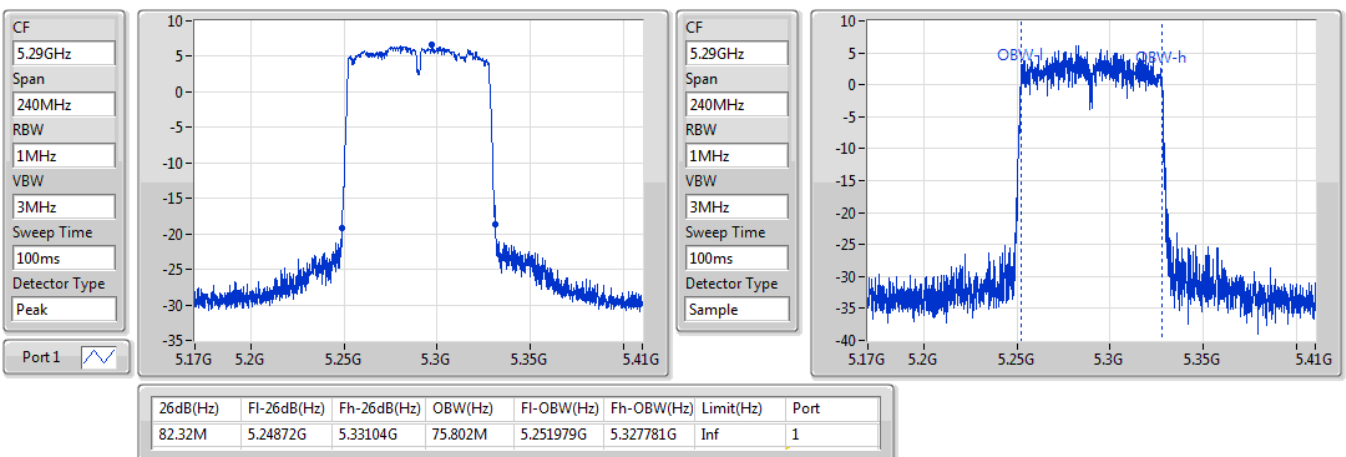

5290MHz

06/11/2019