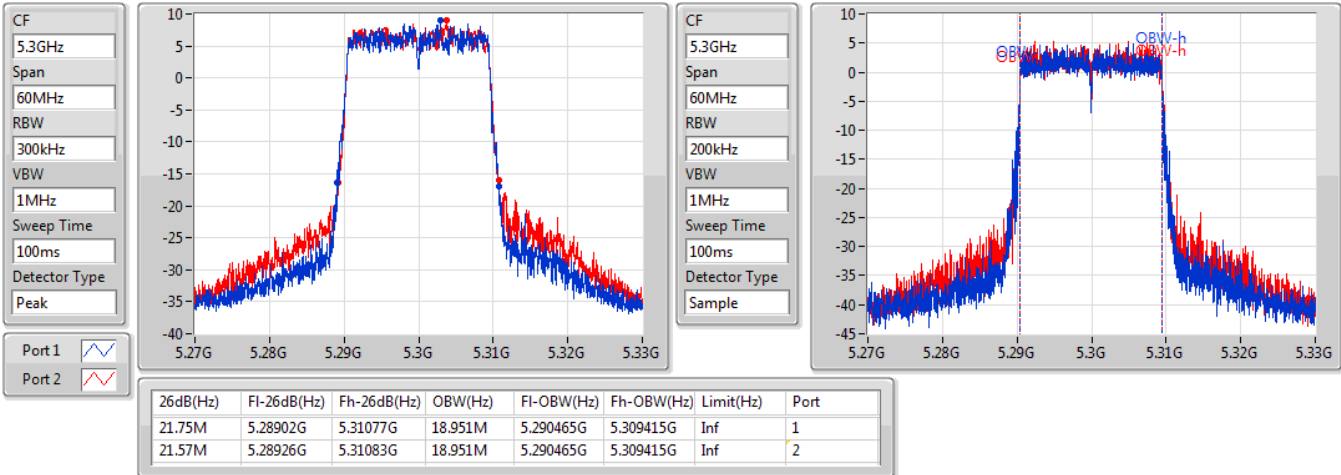

802.11ax HEW20_Nss2,(MCS0)_2TX

EBW

5300MHz

07/11/2019