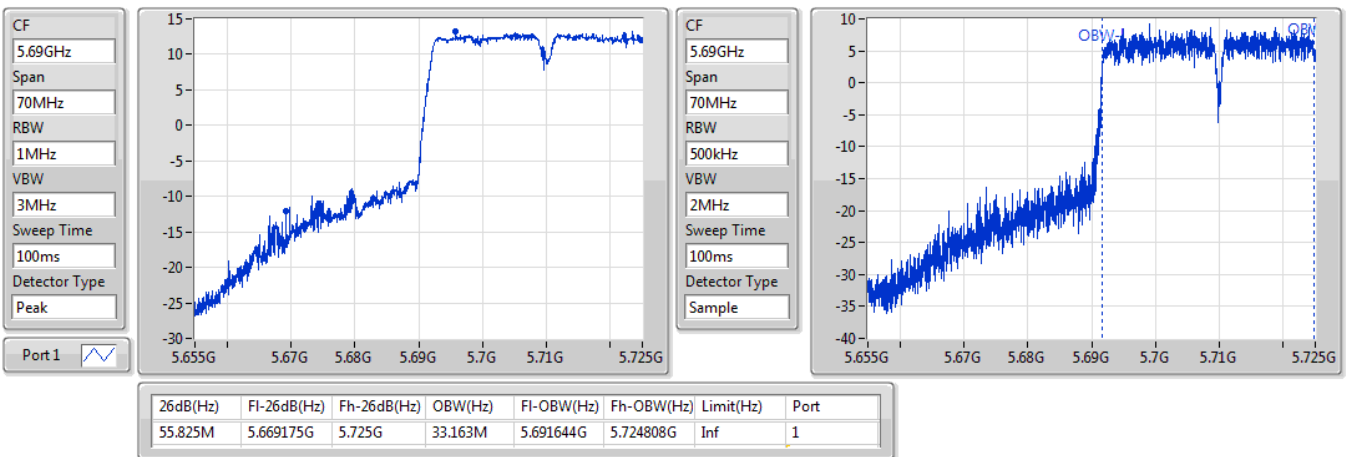

EBW

5550MHz

06/11/2019

802.11ac VHT40_Nss1,(MCS0)_1TX

EBW

5670MHz

06/11/2019

802.11ac VHT40_Nss1,(MCS0)_1TX

EBW

5710MHz Straddle 5.47-5.725GHz

06/11/2019

802.11ac VHT40_Nss1,(MCS0)_1TX

EBW

5710MHz Straddle 5.725-5.85GHz

06/11/2019

802.11ac VHT80_Nss1,(MCS0)_1TX