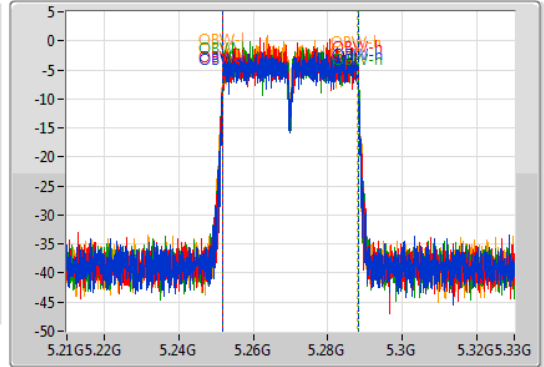

802.11ac VHT40_Nss1,(MCS0)_4TX

EBW

5270MHz

09/11/2019

CF
5.27GHz
Span
120MHz
RBW
500kHz
VBW
2MHz
Sweep Time
100ms
Detector Type
Peak

CF
5.27GHz
Span
120MHz
RBW
500kHz
VBW
2MHz
Sweep Time
100ms
Detector Type
Sample