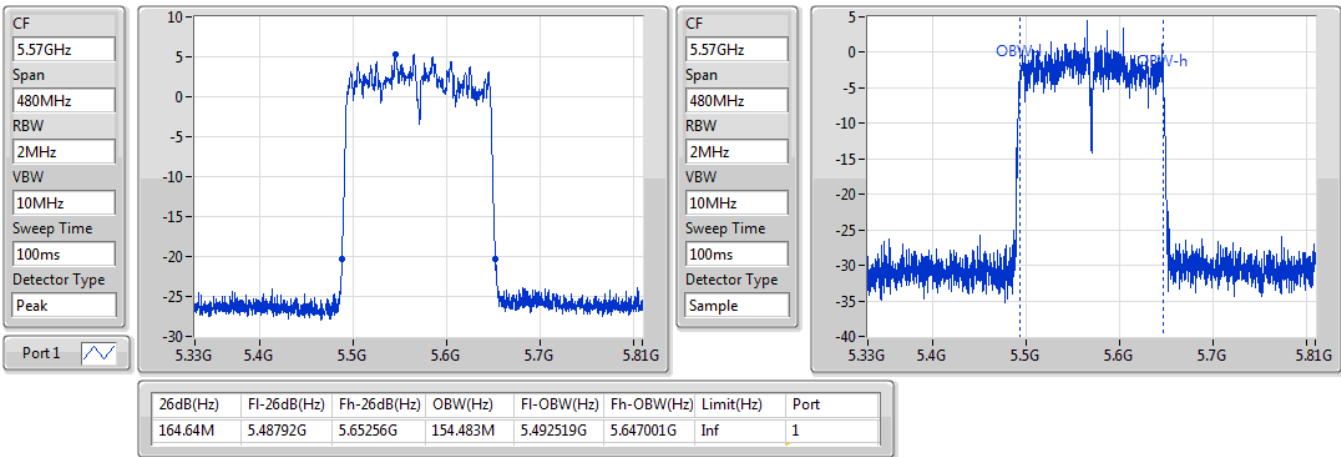

EBW

5250MHz Straddle 5.25-5.35GHz

06/11/2019

802.11ac VHT160_Nss1,(MCS0)_1TX

EBW

5570MHz

07/11/2019

802.11ax HEW20_Nss1,(MCS0)_1TX