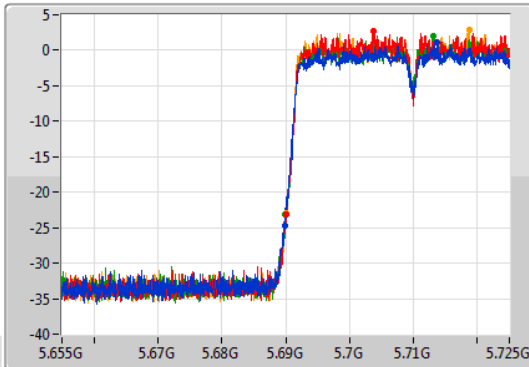

802.11ac VHT40_Nss1,(MCS0)_4TX

EBW

5710MHz Straddle 5.47-5.725GHz

09/11/2019

CF
5.69GHz
Span
70MHz
RBW
500kHz
VBW
2MHz
Sweep Time
100ms
Detector Type
Peak

CF
5.69GHz
Span
70MHz
RBW
500kHz
VBW
2MHz
Sweep Time
100ms
Detector Type
Sample