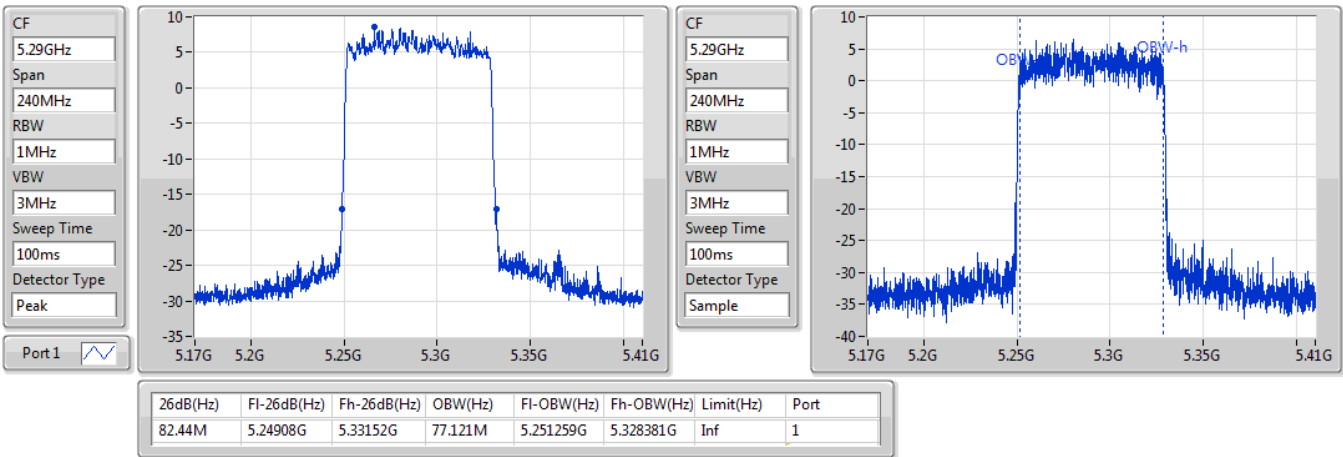

802.11ax HEW40_Nss1,(MCS0)_1TX

EBW

5670MHz

06/11/2019

802.11ax HEW80_Nss1,(MCS0)_1TX

EBW

5290MHz

06/11/2019