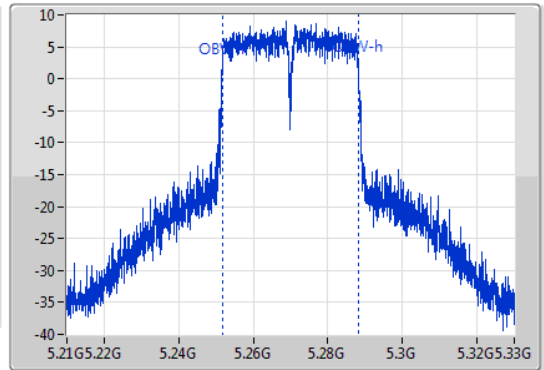

26dB(Hz)	Fl-26dB(Hz)	Fh-26dB(Hz)	OBW(Hz)	Fl-OBW(Hz)	Fh-OBW(Hz)	Limit(Hz)	Port
80.28M	5.22836G	5.30864G	36.462M	5.251709G	5.288171G	Inf	1

802.11ac VHT40_Nss1,(MCS0)_1TX

EBW

5310MHz

06/11/2019

CF
5.31GHz
Span
120MHz
RBW
500kHz
VBW
2MHz
Sweep Time
100ms
Detector Type
Peak