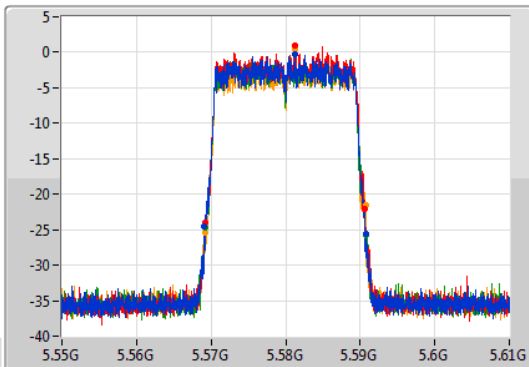

802.11ax HEW20-BF_Nss1,(MCS0)_4TX

EBW

5580MHz

12/11/2019

CF
5.58GHz
Span
60MHz
RBW
300kHz
VBW
1MHz
Sweep Time
100ms
Detector Type
Peak

CF
5.58GHz
Span
60MHz
RBW
200kHz
VBW
1MHz
Sweep Time
100ms
Detector Type
Sample