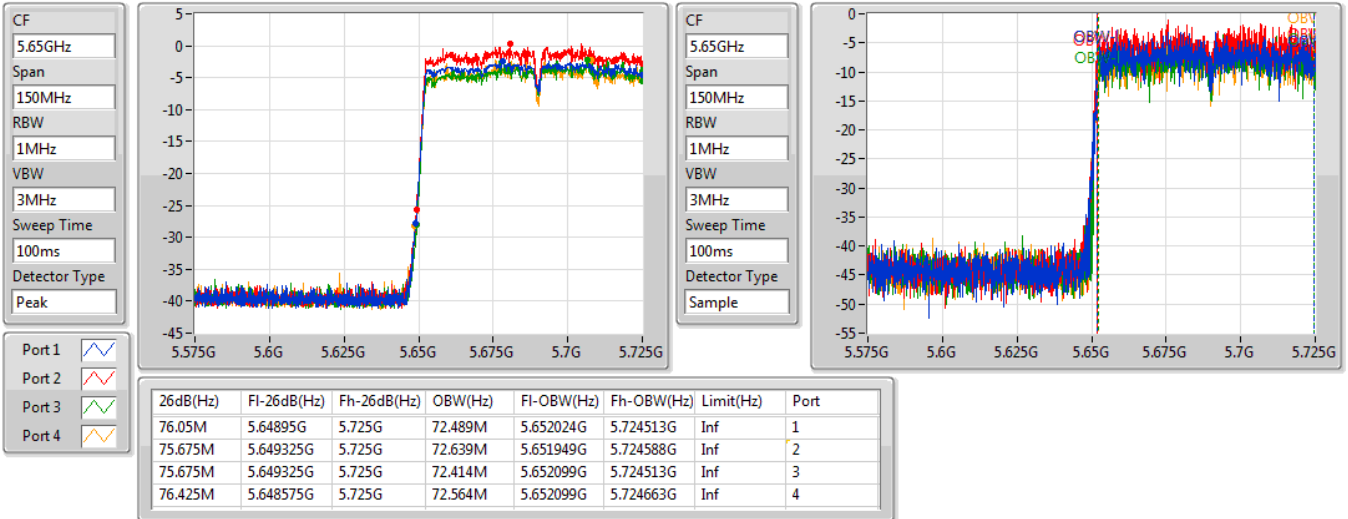

802.11ac VHT80-BF_Nss1,(MCS0)_4TX

EBW

5690MHz Straddle 5.47-5.725GHz

12/11/2019