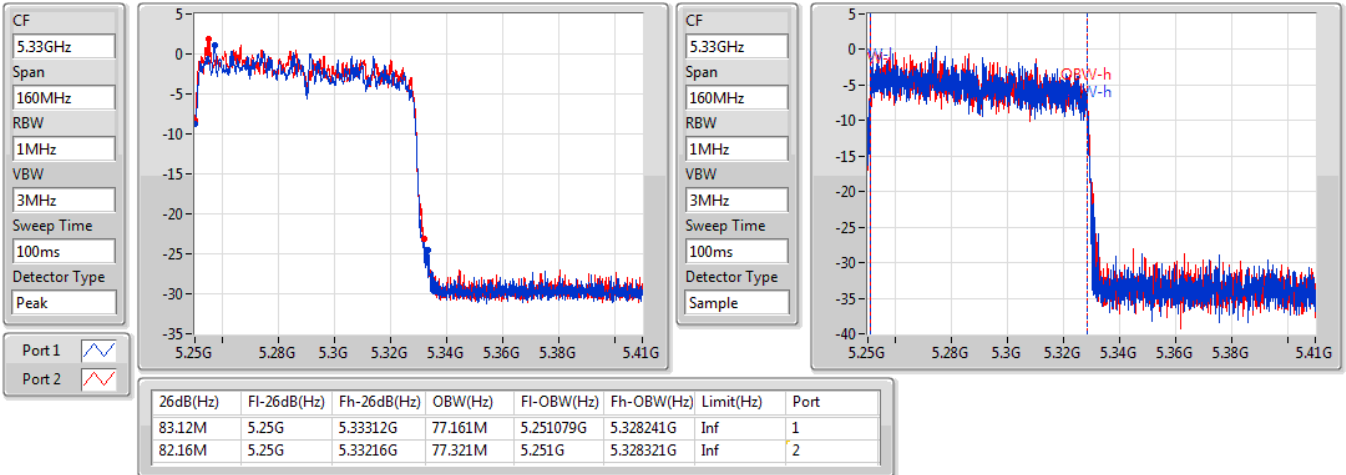

802.11ax HEW160_Nss2,(MCS0)_2TX

EBW

5250MHz Straddle 5.25-5.35GHz

07/11/2019