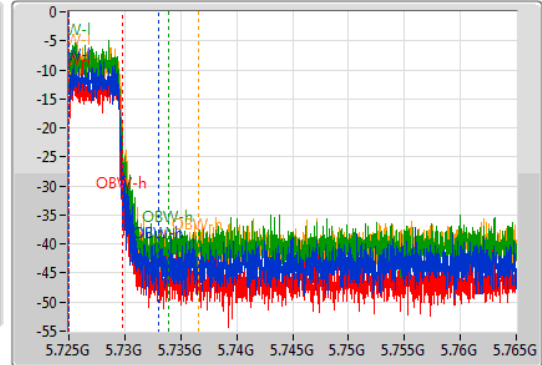

Port 1
Port 2
Port 3
Port 4

6dB(Hz)	Fl-6dB(Hz)	Fh-6dB(Hz)	OBW(Hz)	Fl-OBW(Hz)	Fh-OBW(Hz)	Limit(Hz)	Port
4.44M	5.725G	5.72944G	7.996M	5.72503G	5.733026G	500k	1
4.44M	5.725G	5.72944G	4.798M	5.72501G	5.729808G	500k	2
4.4M	5.72502G	5.72942G	8.896M	5.72503G	5.733926G	500k	3
4.46M	5.725G	5.72946G	11.574M	5.72503G	5.736604G	500k	4