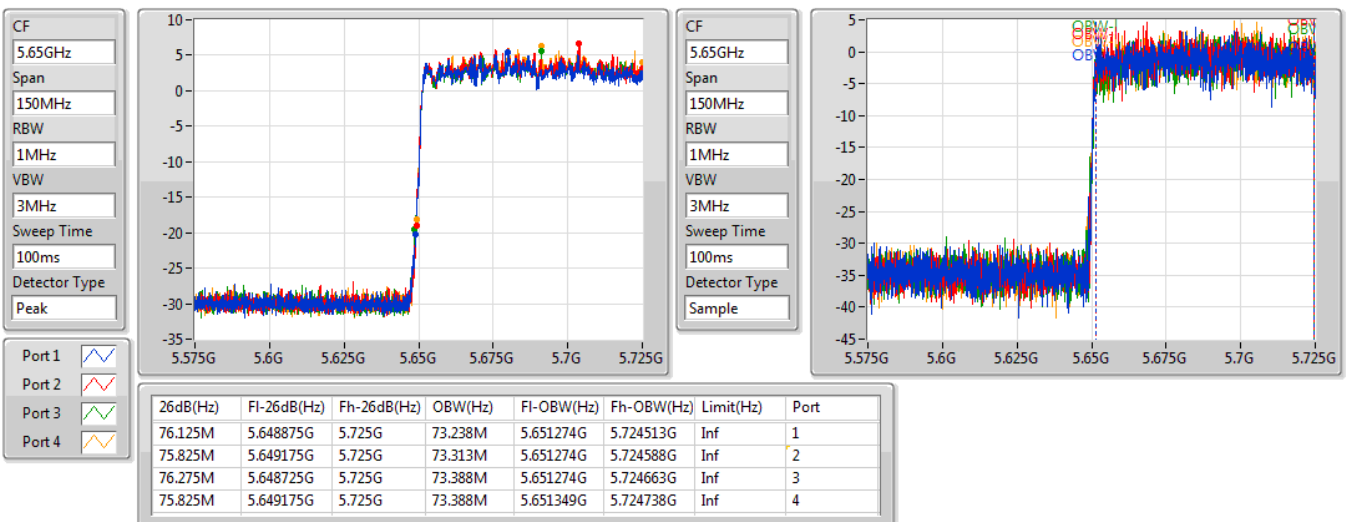

802.11ax HEW80_Nss1,(MCS0)_4TX

EBW

5610MHz

09/11/2019

802.11ax HEW80_Nss1,(MCS0)_4TX

EBW

5690MHz Straddle 5.47-5.725GHz

09/11/2019