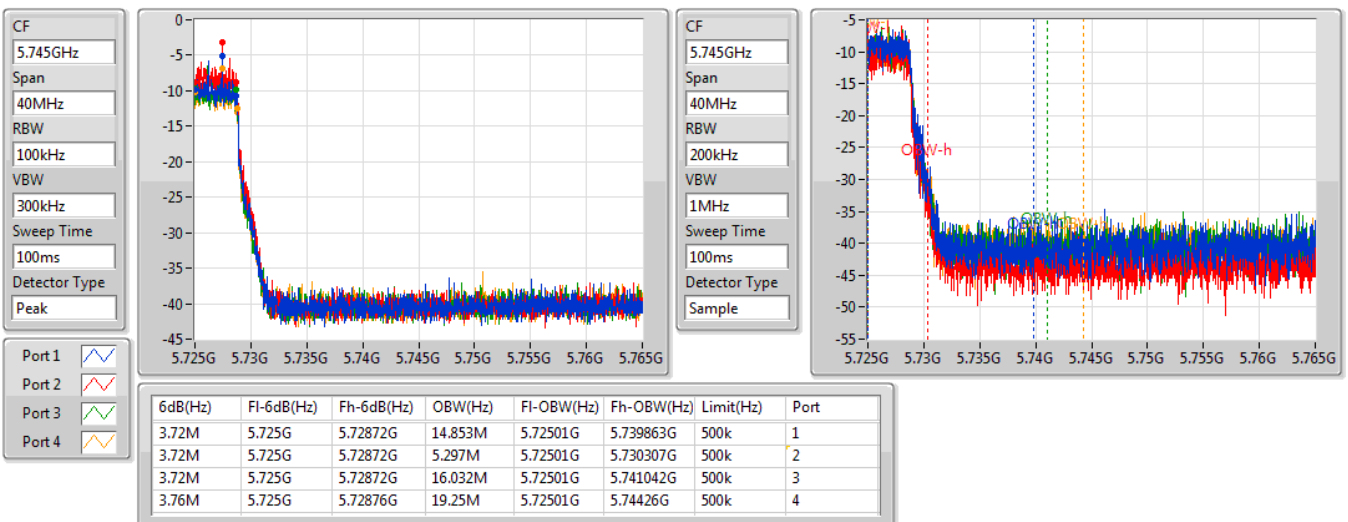

802.11ac VHT20-BF_Nss1,(MCS0)_4TX

EBW

5720MHz Straddle 5.47-5.725GHz

12/11/2019

802.11ac VHT20-BF_Nss1,(MCS0)_4TX

EBW

5720MHz Straddle 5.725-5.85GHz

12/11/2019