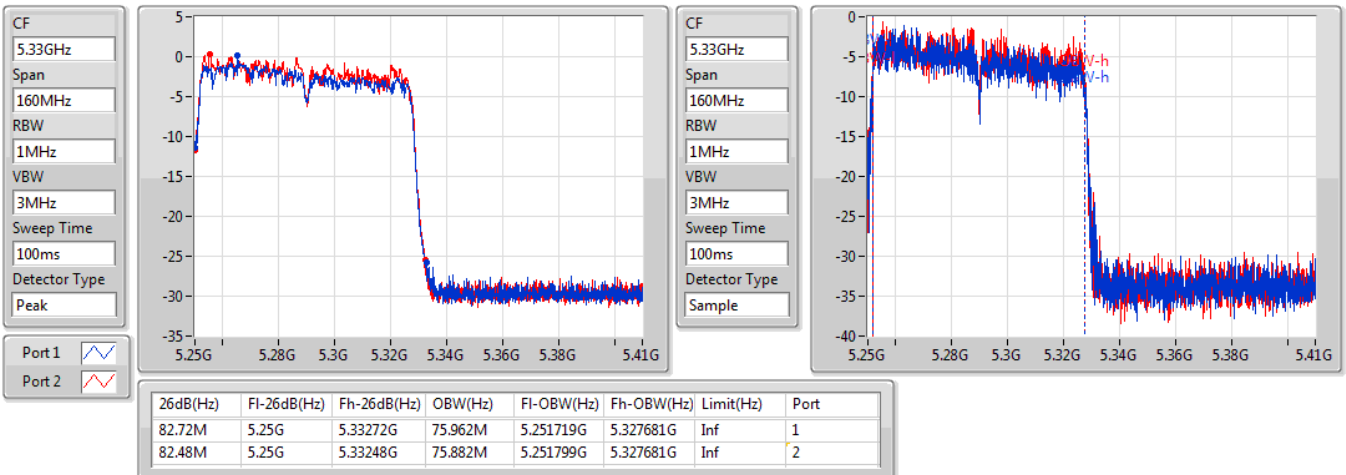

802.11ac VHT160_Nss2,(MCS0)_2TX

EBW

5250MHz Straddle 5.15-5.25GHz

07/11/2019

802.11ac VHT160_Nss2,(MCS0)_2TX

EBW

5250MHz Straddle 5.25-5.35GHz

07/11/2019