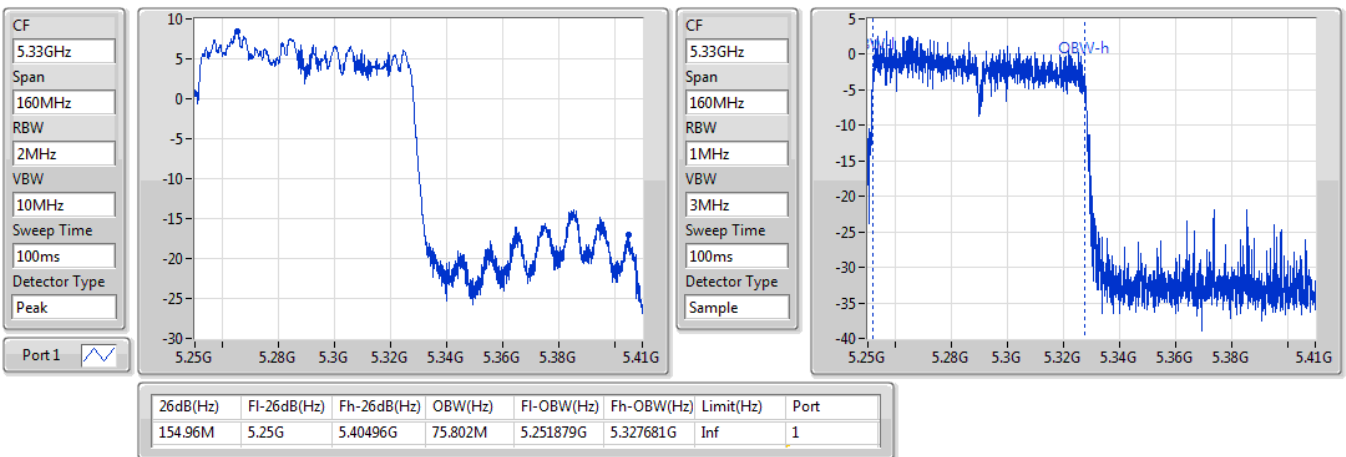

5250MHz Straddle 5.25-5.35GHz

06/11/2019