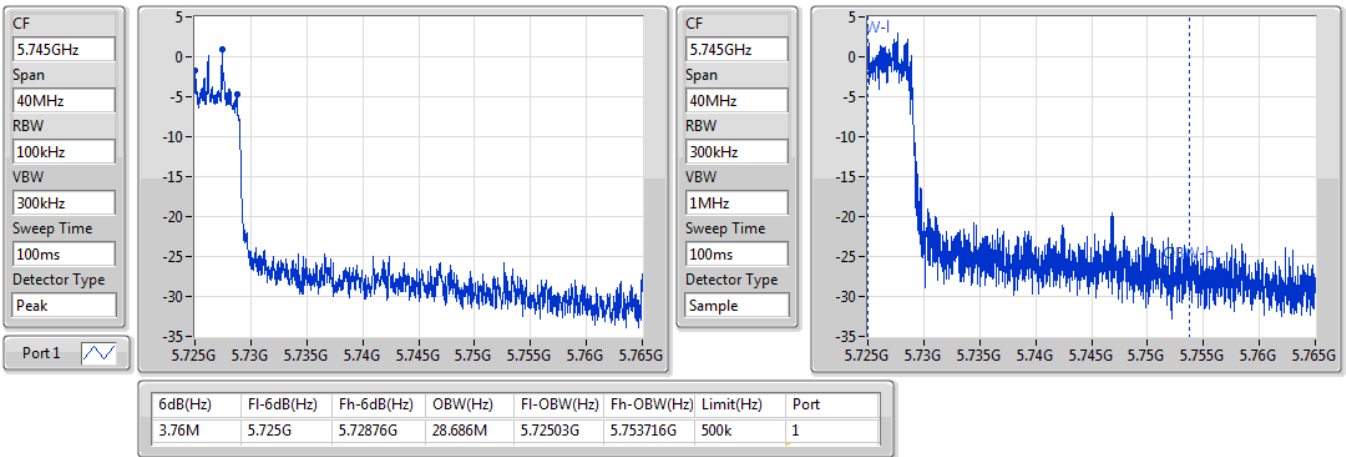

802.11ax HEW80_Nss1,(MCS0)_1TX

EBW

5690MHz Straddle 5.47-5.725GHz

06/11/2019

802.11ax HEW80_Nss1,(MCS0)_1TX

EBW

5690MHz Straddle 5.725-5.85GHz

06/11/2019