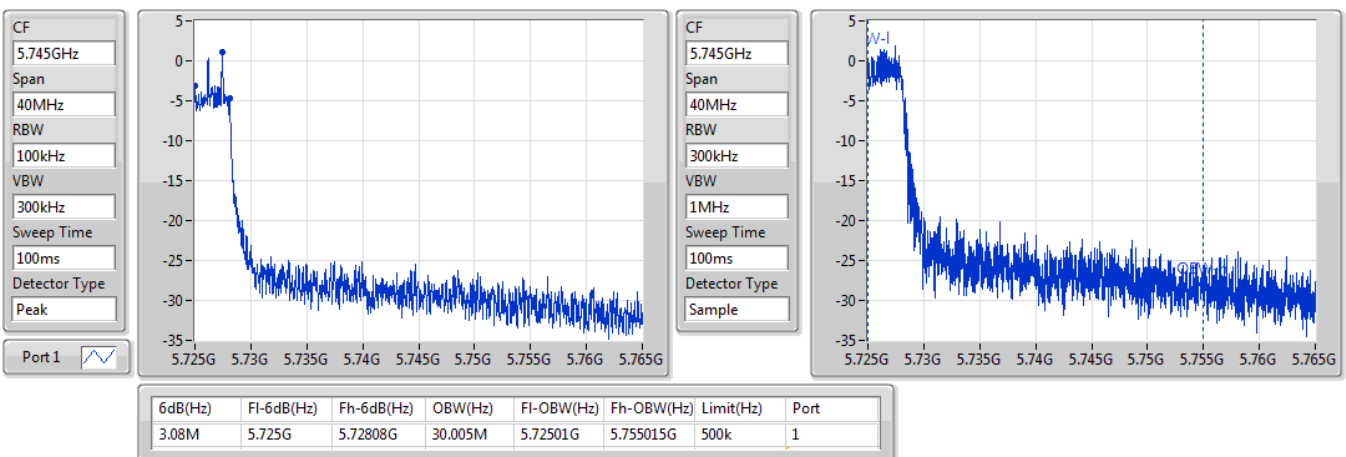

5690MHz Straddle 5.725-5.85GHz

06/11/2019