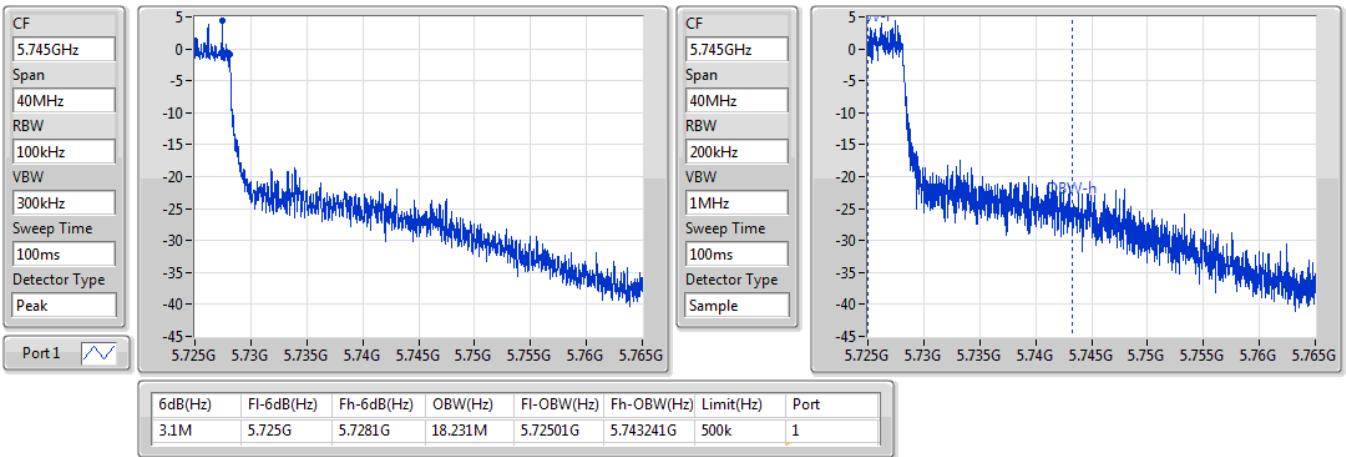

EBW

5710MHz Straddle 5.47-5.725GHz

06/11/2019

802.11ac VHT40_Nss1,(MCS0)_1TX

EBW

5710MHz Straddle 5.725-5.85GHz

06/11/2019

802.11ac VHT80_Nss1,(MCS0)_1TX