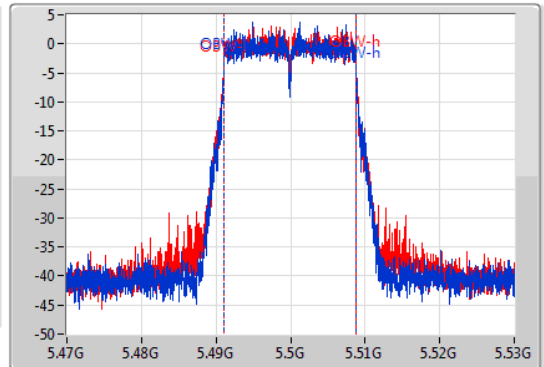

EBW

5500MHz

07/11/2019

CF
5.5GHz
Span
60MHz
RBW
300kHz
VBW
1MHz
Sweep Time
100ms
Detector Type
Peak

CF
5.5GHz
Span
60MHz
RBW
200kHz
VBW
1MHz
Sweep Time
100ms
Detector Type
Sample

26dB(Hz)	Fl-26dB(Hz)	Fh-26dB(Hz)	OBW(Hz)	Fl-OBW(Hz)	Fh-OBW(Hz)	Limit(Hz)	Port
21.99M	5.48893G	5.51092G	17.781M	5.491034G	5.508816G	Inf	1
21.72M	5.48914G	5.51086G	17.781M	5.491034G	5.508816G	Inf	2