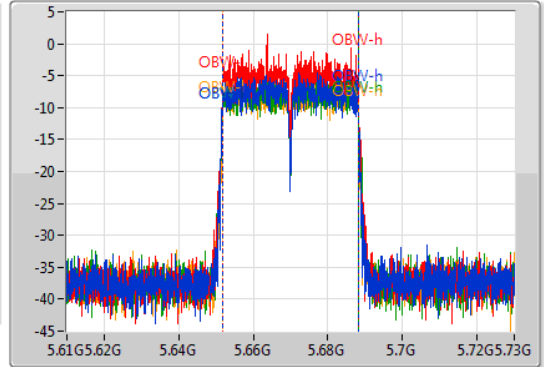

802.11ac VHT40-BF_Nss1,(MCS0)_4TX

EBW

5670MHz

12/11/2019

CF
5.67GHz
Span
120MHz
RBW
500kHz
VBW
2MHz
Sweep Time
100ms
Detector Type
Peak

CF
5.67GHz
Span
120MHz
RBW
500kHz
VBW
2MHz
Sweep Time
100ms
Detector Type
Sample