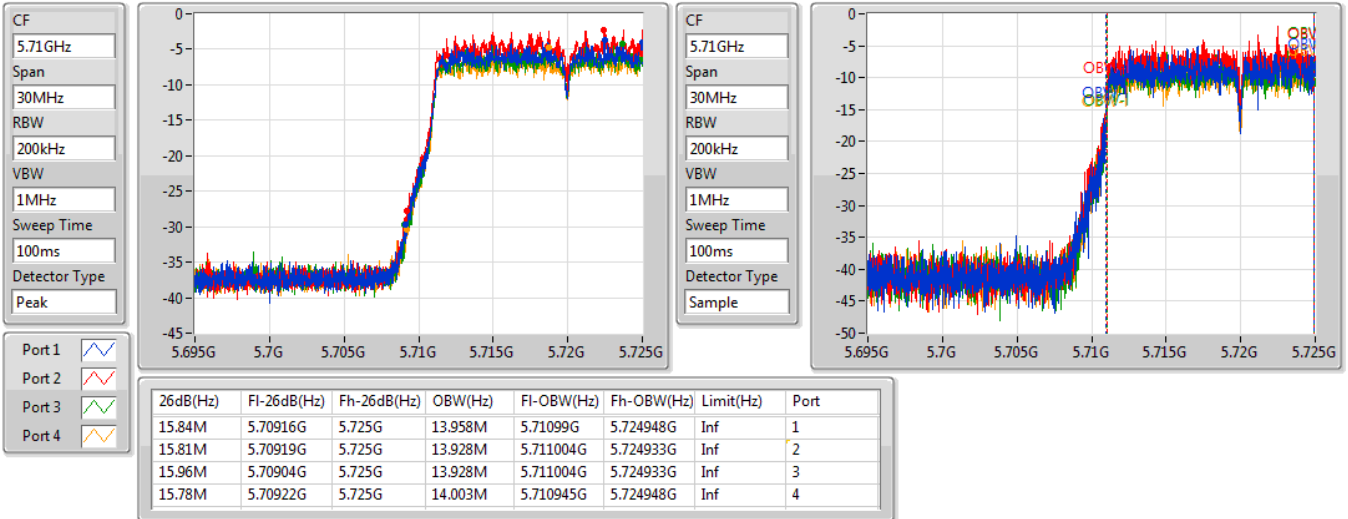

802.11ac VHT20-BF_Nss1,(MCS0)_4TX

EBW

5720MHz Straddle 5.47-5.725GHz

12/11/2019