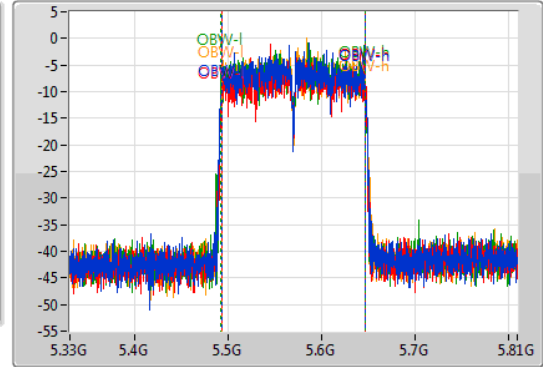

Port 1: [Waveform icon]
 Port 2: [Waveform icon]
 Port 3: [Waveform icon]
 Port 4: [Waveform icon]

26dB(Hz)	Fl-26dB(Hz)	Fh-26dB(Hz)	OBW(Hz)	Fl-OBW(Hz)	Fh-OBW(Hz)	Limit(Hz)	Port
163.92M	5.48816G	5.65208G	154.003M	5.492759G	5.646762G	Inf	1
165.36M	5.48816G	5.65352G	154.243M	5.492759G	5.647001G	Inf	2
165.6M	5.48672G	5.65232G	154.483M	5.492279G	5.646762G	Inf	3
163.44M	5.4884G	5.65184G	154.243M	5.492759G	5.647001G	Inf	4