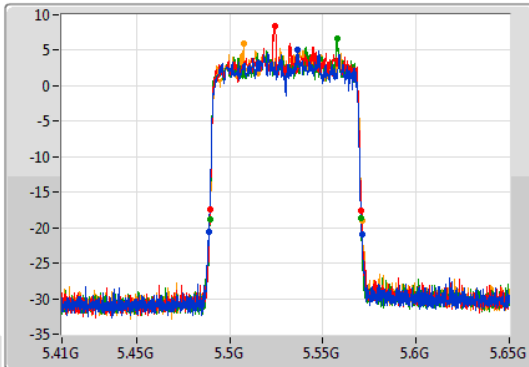

802.11ax HEW80_Nss4,(MCS0)_4TX

EBW

5530MHz

10/11/2019

CF
5.53GHz
Span
240MHz
RBW
1MHz
VBW
3MHz
Sweep Time
100ms
Detector Type
Peak

CF
5.53GHz
Span
240MHz
RBW
1MHz
VBW
3MHz
Sweep Time
100ms
Detector Type
Sample