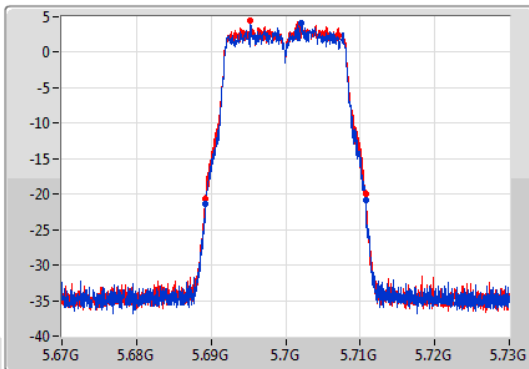

EBW

5700MHz

07/11/2019

CF
5.7GHz
Span
60MHz
RBW
300kHz
VBW
1MHz
Sweep Time
100ms
Detector Type
Peak

CF
5.7GHz
Span
60MHz
RBW
200kHz
VBW
1MHz
Sweep Time
100ms
Detector Type
Sample

26dB(Hz)	Fl-26dB(Hz)	Fh-26dB(Hz)	OBW(Hz)	Fl-OBW(Hz)	Fh-OBW(Hz)	Limit(Hz)	Port
21.42M	5.68929G	5.71071G	16.582M	5.691634G	5.708216G	Inf	1
21.6M	5.68917G	5.71077G	16.642M	5.691634G	5.708276G	Inf	2