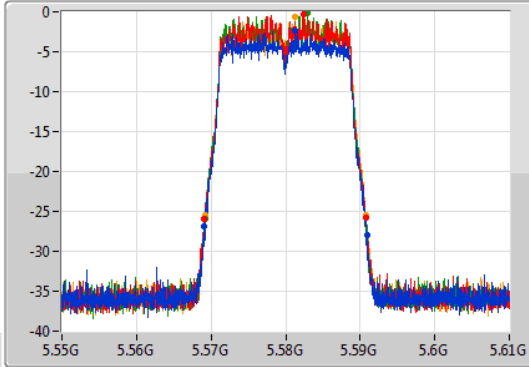

802.11ac VHT20_Nss1,(MCS0)_4TX

EBW

5580MHz

09/11/2019

CF
5.58GHz
Span
60MHz
RBW
300kHz
VBW
1MHz
Sweep Time
100ms
Detector Type
Peak

CF
5.58GHz
Span
60MHz
RBW
200kHz
VBW
1MHz
Sweep Time
100ms
Detector Type
Sample