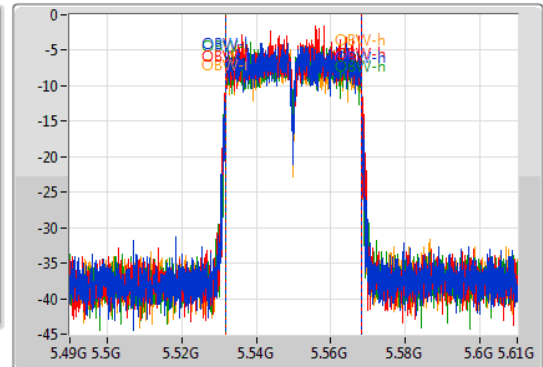

802.11ac VHT40-BF_Nss1,(MCS0)_4TX

EBW

5550MHz

12/11/2019

CF
5.55GHz
Span
120MHz
RBW
500kHz
VBW
2MHz
Sweep Time
100ms
Detector Type
Peak

CF
5.55GHz
Span
120MHz
RBW
500kHz
VBW
2MHz
Sweep Time
100ms
Detector Type
Sample