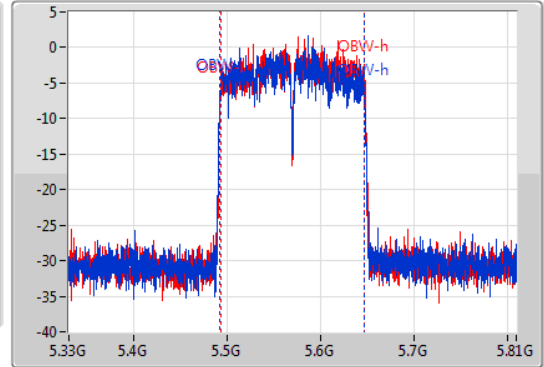

802.11ac VHT160_Nss2,(MCS0)_2TX

EBW

5570MHz

07/11/2019

CF
5.57GHz
Span
480MHz
RBW
2MHz
VBW
10MHz
Sweep Time
100ms
Detector Type
Peak

CF
5.57GHz
Span
480MHz
RBW
2MHz
VBW
10MHz
Sweep Time
100ms
Detector Type
Sample