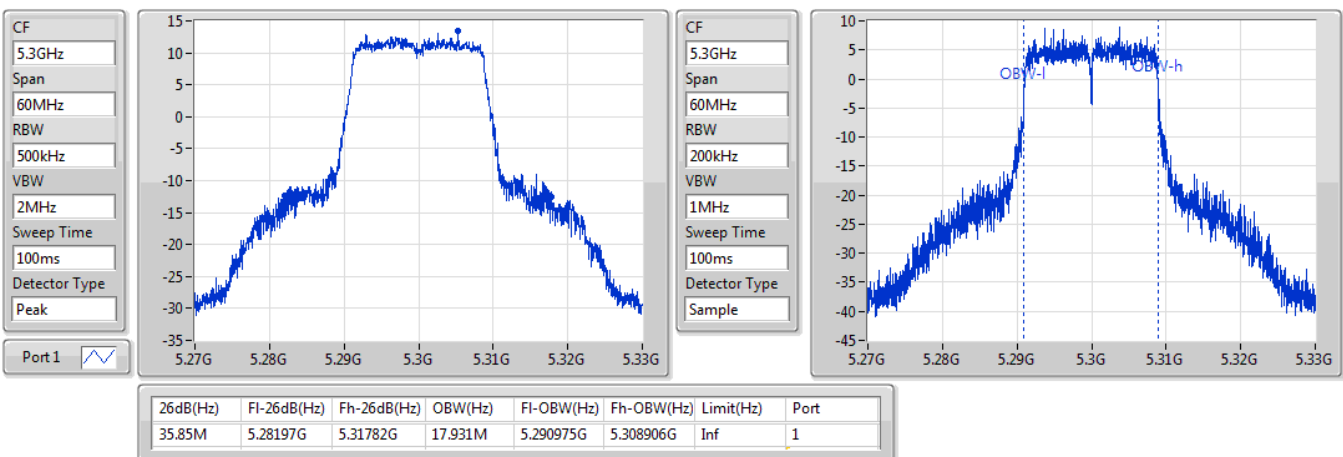

802.11ac VHT20_Nss1,(MCS0)_1TX

EBW

5300MHz

06/11/2019