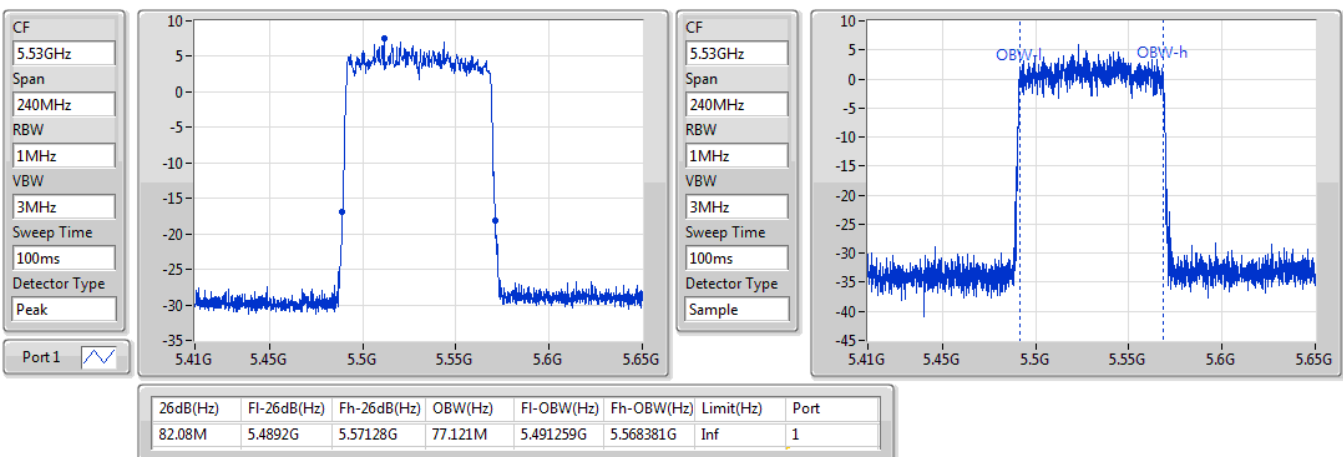

802.11ax HEW80_Nss1,(MCS0)_1TX

EBW

5530MHz

06/11/2019