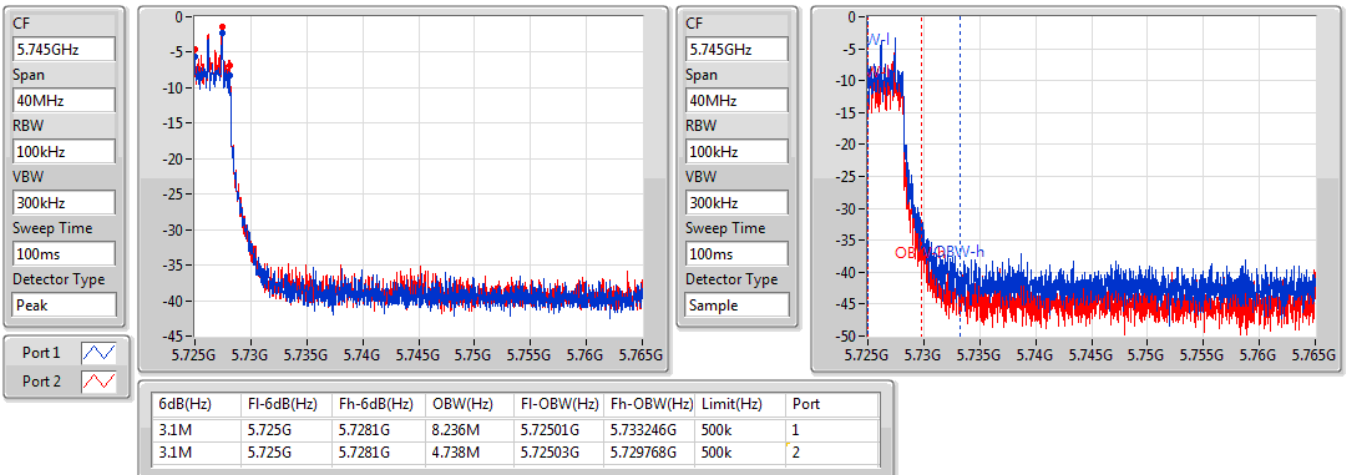

802.11ac VHT80_Nss2,(MCS0)_2TX

EBW

5690MHz Straddle 5.47-5.725GHz

07/11/2019

802.11ac VHT80_Nss2,(MCS0)_2TX

EBW

5690MHz Straddle 5.725-5.85GHz

07/11/2019