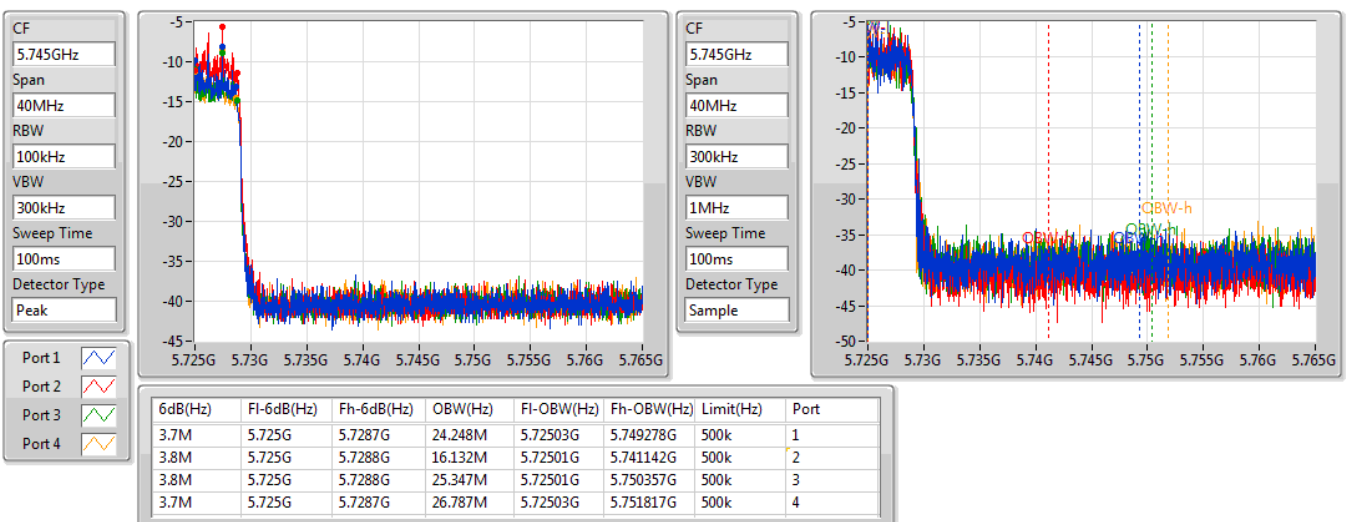

5710MHz Straddle 5.725-5.85GHz

12/11/2019