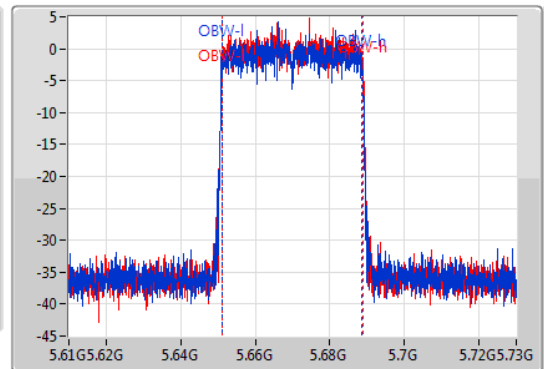

EBW

5670MHz

07/11/2019

CF
5.67GHz
Span
120MHz
RBW
500kHz
VBW
2MHz
Sweep Time
100ms
Detector Type
Peak

CF
5.67GHz
Span
120MHz
RBW
500kHz
VBW
2MHz
Sweep Time
100ms
Detector Type
Sample

26dB(Hz)	Fl-26dB(Hz)	Fh-26dB(Hz)	OBW(Hz)	Fl-OBW(Hz)	Fh-OBW(Hz)	Limit(Hz)	Port
40.08M	5.64996G	5.69004G	37.661M	5.651049G	5.688711G	Inf	1
39.96M	5.6499G	5.68986G	37.601M	5.651169G	5.688771G	Inf	2