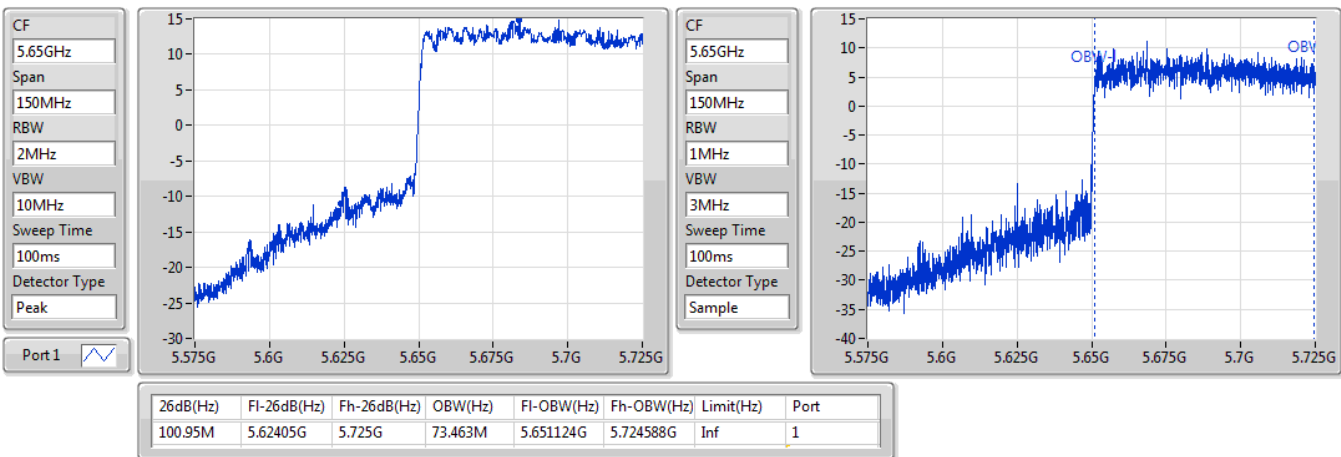

802.11ax HEW80_Nss1,(MCS0)_1TX

EBW

5530MHz

06/11/2019

802.11ax HEW80_Nss1,(MCS0)_1TX

EBW

5610MHz

06/11/2019

802.11ax HEW80_Nss1,(MCS0)_1TX

EBW

5690MHz Straddle 5.47-5.725GHz

06/11/2019

802.11ax HEW80_Nss1,(MCS0)_1TX

EBW

5690MHz Straddle 5.725-5.85GHz

06/11/2019