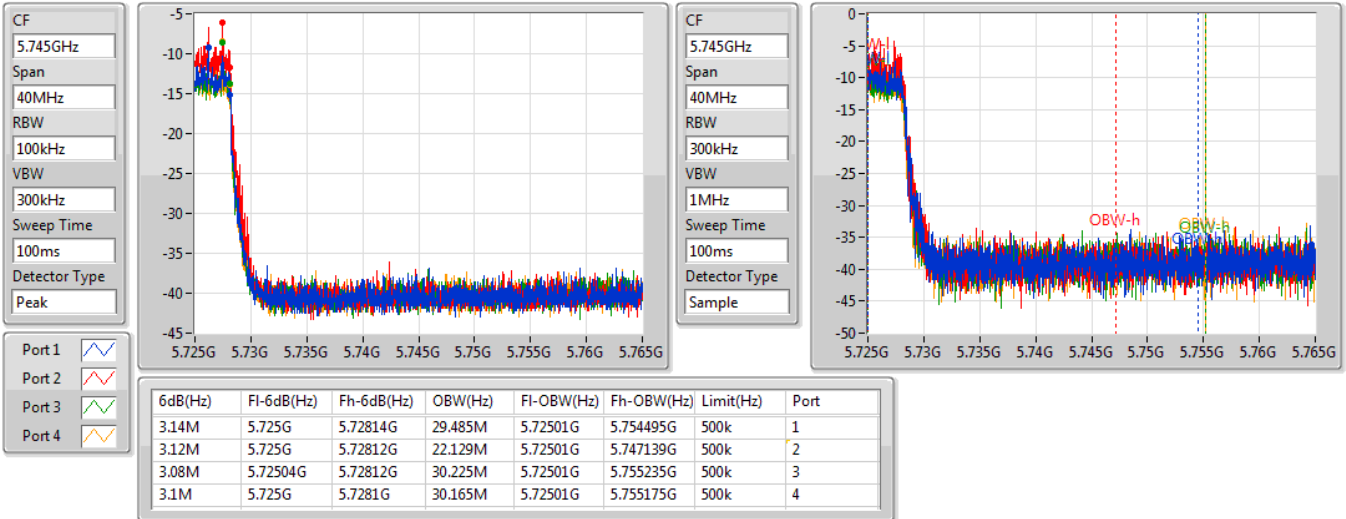

802.11ac VHT40-BF_Nss1,(MCS0)_4TX

EBW

5710MHz Straddle 5.725-5.85GHz

12/11/2019