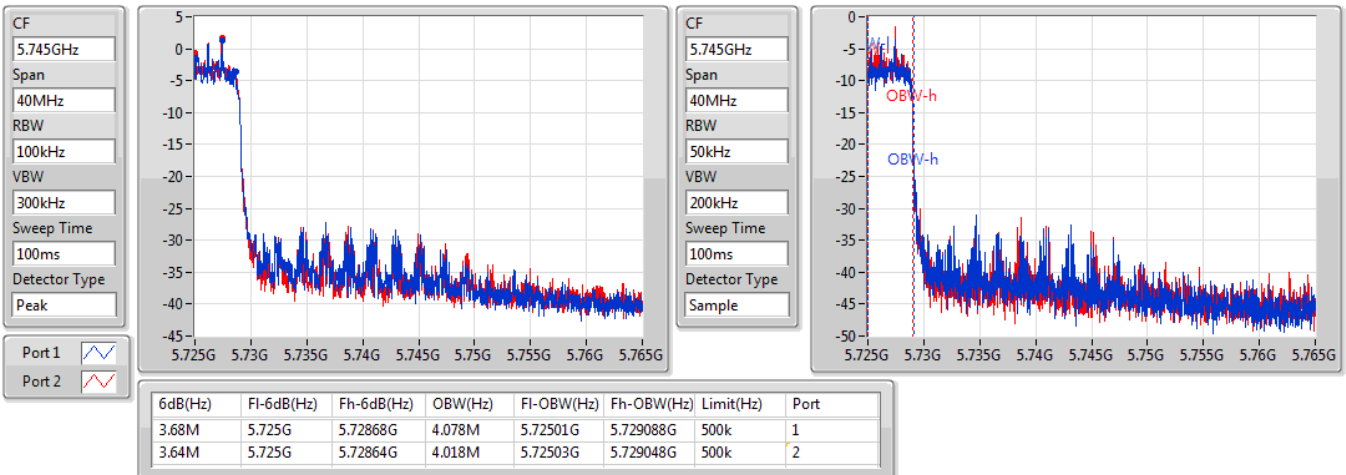

802.11ax HEW40_Nss2,(MCS0)_2TX

EBW

5710MHz Straddle 5.47-5.725GHz

07/11/2019

802.11ax HEW40_Nss2,(MCS0)_2TX

EBW

5710MHz Straddle 5.725-5.85GHz

07/11/2019