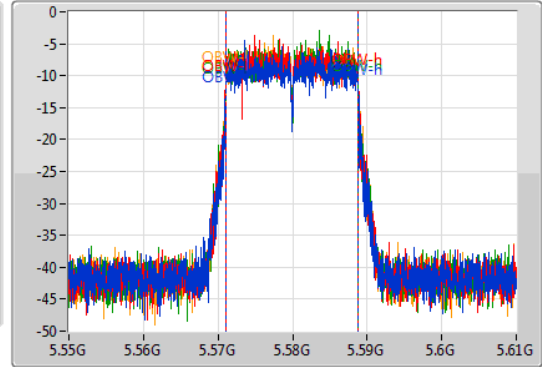

802.11ac VHT20_Nss1,(MCS0)_4TX

EBW

5580MHz

09/11/2019

CF
5.58GHz
Span
60MHz
RBW
300kHz
VBW
1MHz
Sweep Time
100ms
Detector Type
Peak

CF
5.58GHz
Span
60MHz
RBW
200kHz
VBW
1MHz
Sweep Time
100ms
Detector Type
Sample