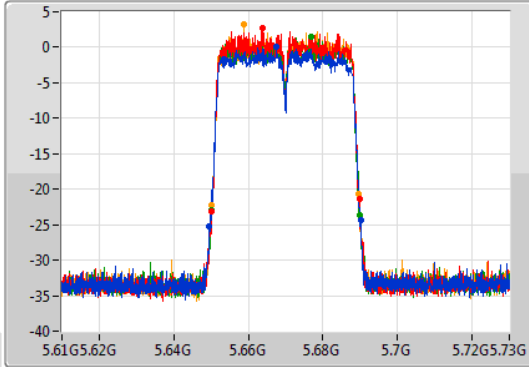

802.11ac VHT40_Nss1,(MCS0)_4TX

EBW

5670MHz

09/11/2019

CF
5.67GHz
Span
120MHz
RBW
500kHz
VBW
2MHz
Sweep Time
100ms
Detector Type
Peak

CF
5.67GHz
Span
120MHz
RBW
500kHz
VBW
2MHz
Sweep Time
100ms
Detector Type
Sample