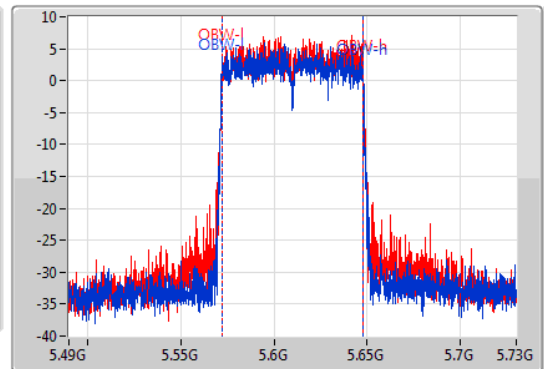

EBW

5610MHz

07/11/2019

CF
5.61GHz
Span
240MHz
RBW
1MHz
VBW
3MHz
Sweep Time
100ms
Detector Type
Peak

CF
5.61GHz
Span
240MHz
RBW
1MHz
VBW
3MHz
Sweep Time
100ms
Detector Type
Sample

26dB(Hz)	Fl-26dB(Hz)	Fh-26dB(Hz)	OBW(Hz)	Fl-OBW(Hz)	Fh-OBW(Hz)	Limit(Hz)	Port
81.96M	5.56908G	5.65104G	75.922M	5.571979G	5.647901G	Inf	1
81.84M	5.56908G	5.65092G	75.682M	5.572099G	5.647781G	Inf	2