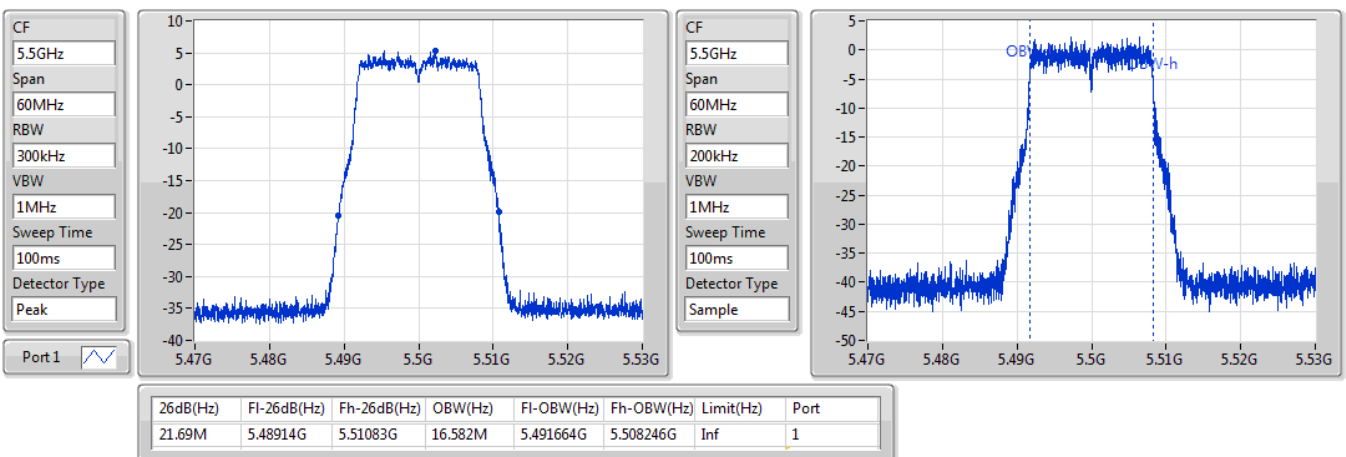

EBW

5500MHz

06/11/2019

802.11a_Nss1,(6Mbps)_1TX

EBW

5580MHz

06/11/2019

CF
5.58GHz
Span
60MHz
RBW
300kHz
VBW
1MHz
Sweep Time
100ms
Detector Type
Peak
Port 1