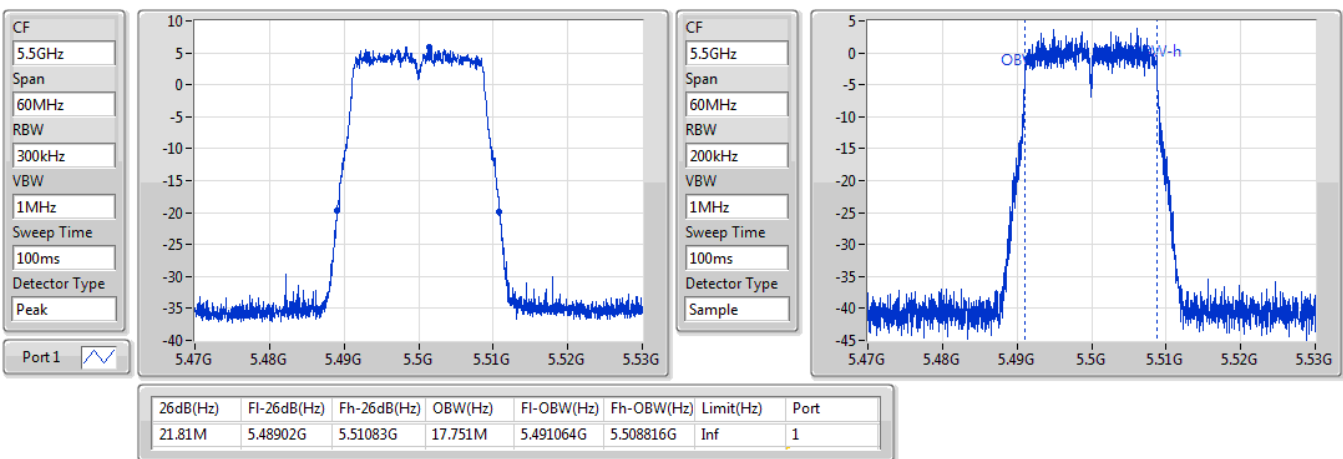

802.11ac VHT20_Nss1,(MCS0)_1TX

EBW

5500MHz

06/11/2019