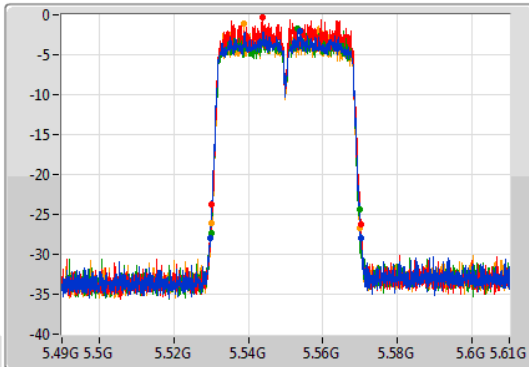

802.11ac VHT40-BF_Nss1,(MCS0)_4TX

EBW

5550MHz

12/11/2019

CF
5.55GHz
Span
120MHz
RBW
500kHz
VBW
2MHz
Sweep Time
100ms
Detector Type
Peak

CF
5.55GHz
Span
120MHz
RBW
500kHz
VBW
2MHz
Sweep Time
100ms
Detector Type
Sample