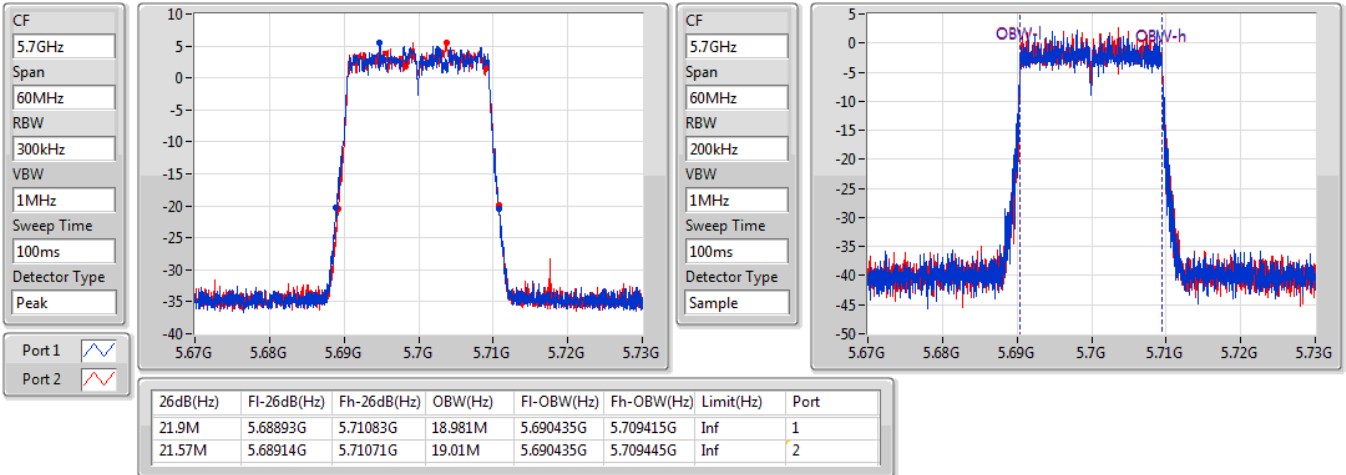

802.11ax HEW20_Nss2,(MCS0)_2TX

EBW

5700MHz

07/11/2019