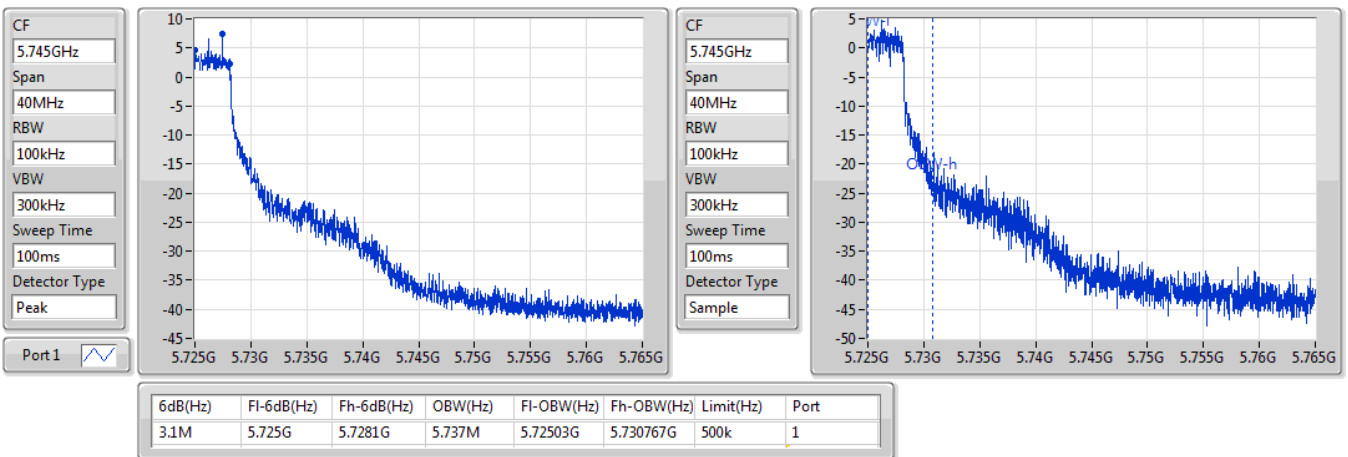

5720MHz Straddle 5.725-5.85GHz

06/11/2019