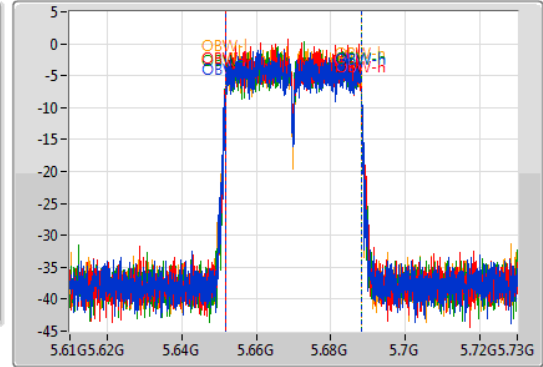

802.11ac VHT40_Nss1,(MCS0)_4TX

EBW

5670MHz

09/11/2019

CF
5.67GHz
Span
120MHz
RBW
500kHz
VBW
2MHz
Sweep Time
100ms
Detector Type
Peak

CF
5.67GHz
Span
120MHz
RBW
500kHz
VBW
2MHz
Sweep Time
100ms
Detector Type
Sample