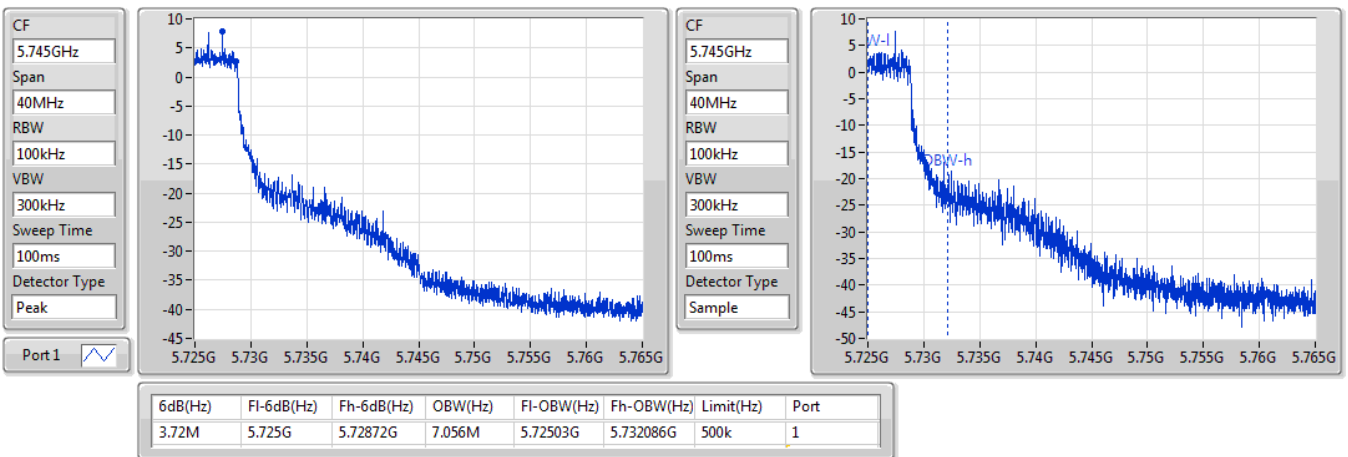

5720MHz Straddle 5.725-5.85GHz

06/11/2019