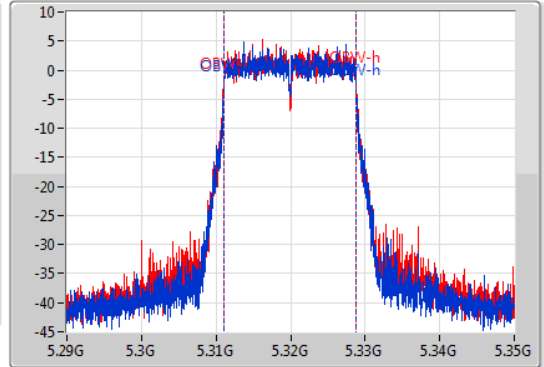

802.11ac VHT20_Nss2,(MCS0)_2TX

EBW

5320MHz

07/11/2019

CF
5.32GHz
Span
60MHz
RBW
300kHz
VBW
1MHz
Sweep Time
100ms
Detector Type
Peak

CF
5.32GHz
Span
60MHz
RBW
200kHz
VBW
1MHz
Sweep Time
100ms
Detector Type
Sample