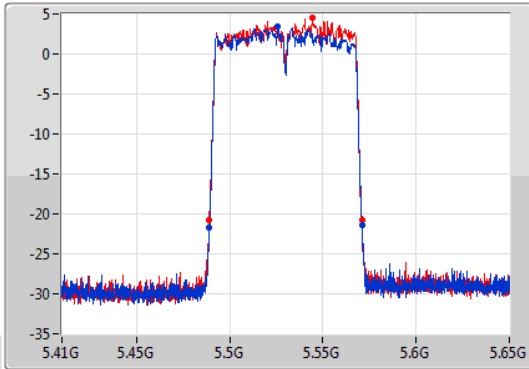

802.11ac VHT80_Nss2,(MCS0)_2TX

EBW

5530MHz

07/11/2019

CF
5.53GHz
Span
240MHz
RBW
1MHz
VBW
3MHz
Sweep Time
100ms
Detector Type
Peak

CF
5.53GHz
Span
240MHz
RBW
1MHz
VBW
3MHz
Sweep Time
100ms
Detector Type
Sample