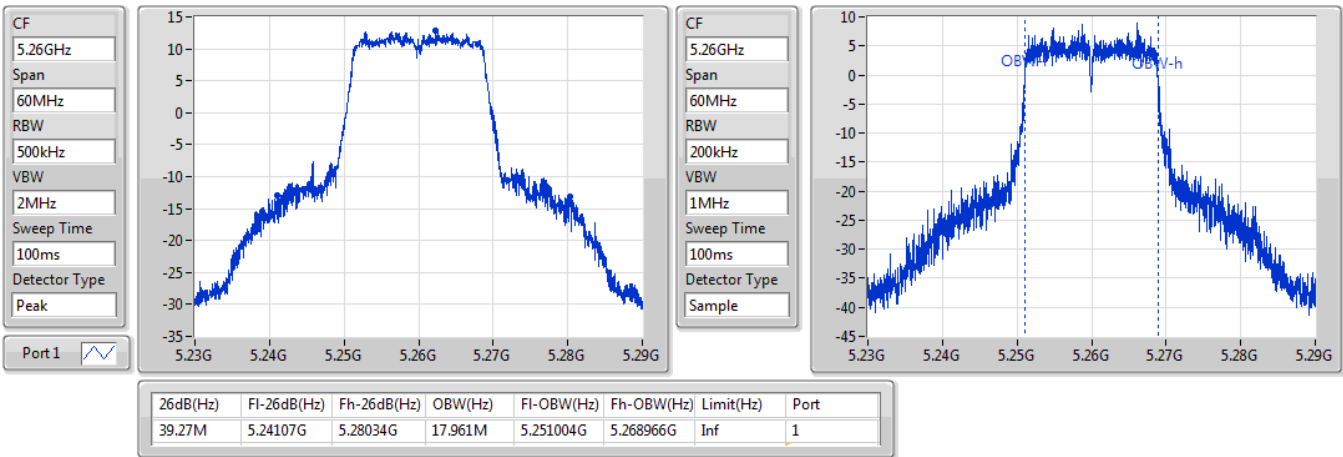

802.11a_Nss1,(6Mbps)_1TX

EBW

5720MHz Straddle 5.725-5.85GHz

06/11/2019

802.11ac VHT20_Nss1,(MCS0)_1TX

EBW

5260MHz

06/11/2019