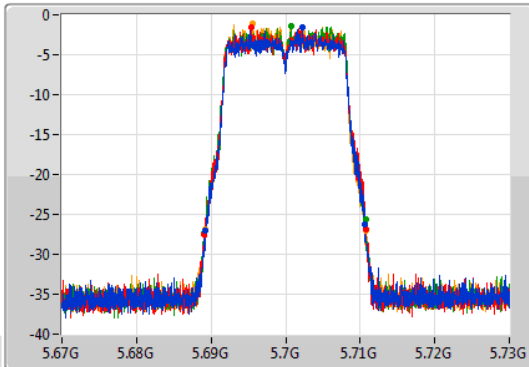

802.11a_Nss1,(6Mbps)_4TX

EBW

5700MHz

09/11/2019

CF
5.7GHz
Span
60MHz
RBW
300kHz
VBW
1MHz
Sweep Time
100ms
Detector Type
Peak

CF
5.7GHz
Span
60MHz
RBW
200kHz
VBW
1MHz
Sweep Time
100ms
Detector Type
Sample