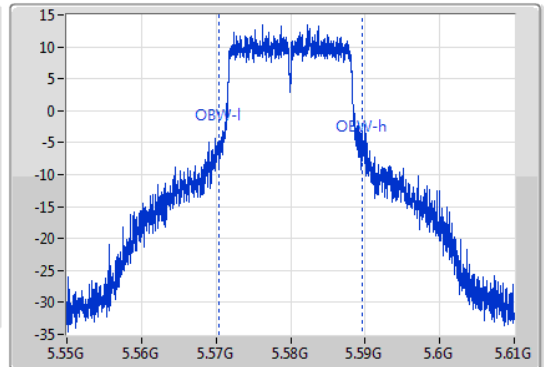

26dB(Hz)	Fl-26dB(Hz)	Fh-26dB(Hz)	OBW(Hz)	Fl-OBW(Hz)	Fh-OBW(Hz)	Limit(Hz)	Port
43.41M	5.55828G	5.60169G	19.16M	5.570465G	5.589625G	Inf	1

802.11a_Nss1,(6Mbps)_1TX

EBW

5700MHz

31/10/2019

CF: 5.7GHz
Span: 60MHz
RBW: 300kHz
VBW: 1MHz
Sweep Time: 100ms
Detector Type: Peak
Port 1