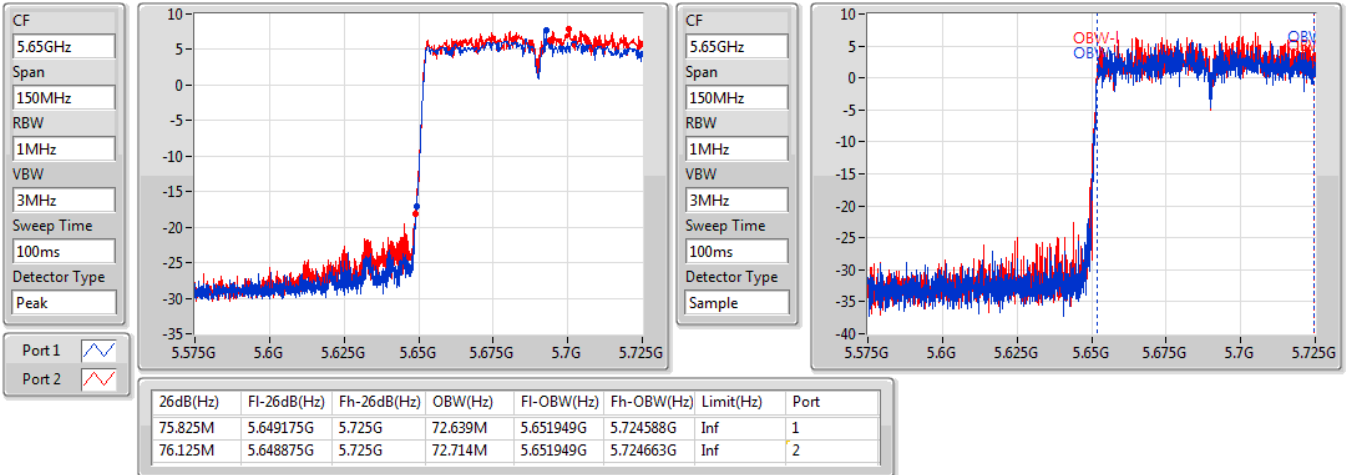

802.11ac VHT80_Nss2,(MCS0)_2TX

EBW

5690MHz Straddle 5.47-5.725GHz

07/11/2019