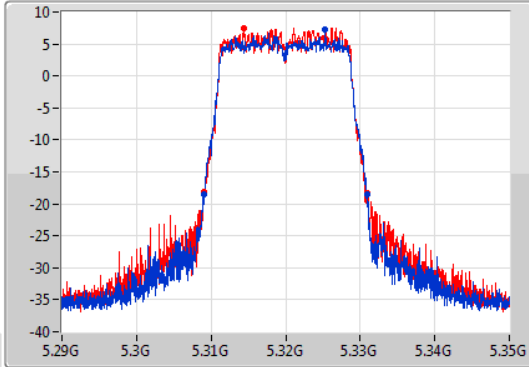

802.11ac VHT20_Nss2,(MCS0)_2TX

EBW

5320MHz

07/11/2019

CF
5.32GHz
Span
60MHz
RBW
300kHz
VBW
1MHz
Sweep Time
100ms
Detector Type
Peak

CF
5.32GHz
Span
60MHz
RBW
200kHz
VBW
1MHz
Sweep Time
100ms
Detector Type
Sample