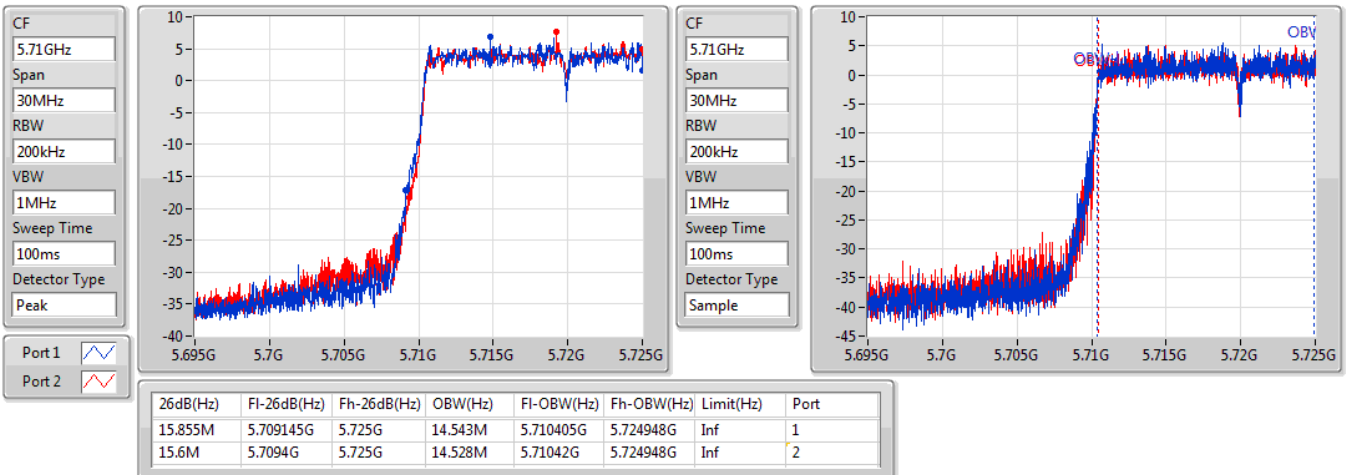

802.11ax HEW20_Nss2,(MCS0)_2TX

EBW

5700MHz

07/11/2019

802.11ax HEW20_Nss2,(MCS0)_2TX

EBW

5720MHz Straddle 5.47-5.725GHz

07/11/2019