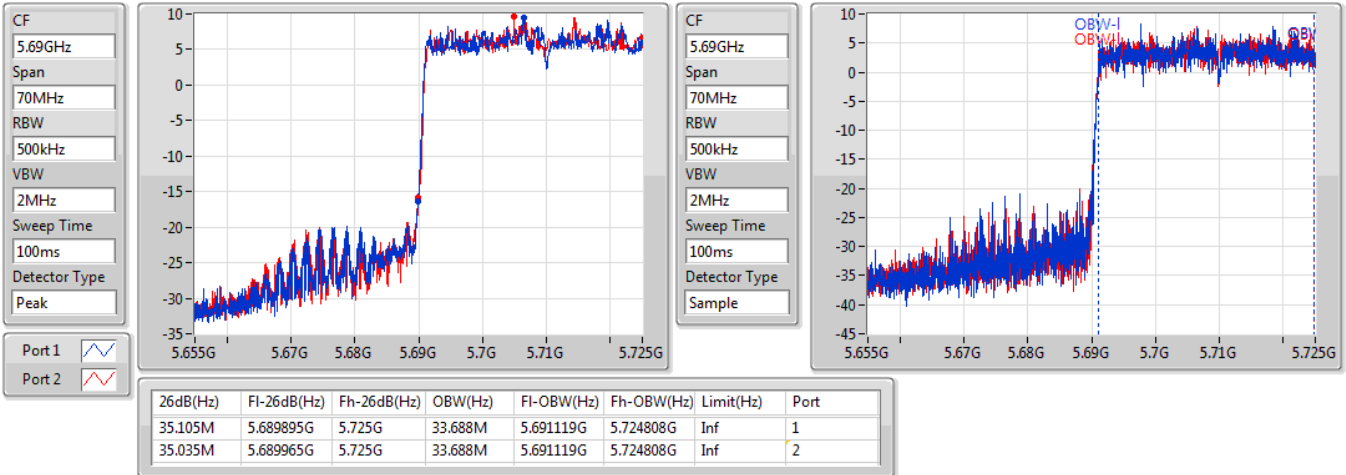

802.11ax HEW40_Nss2,(MCS0)_2TX

EBW

5710MHz Straddle 5.47-5.725GHz

07/11/2019