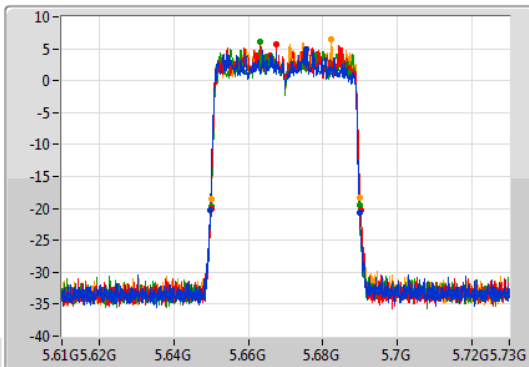

802.11ax HEW40_Nss4,(MCS0)_4TX

EBW

5670MHz

09/11/2019

CF
5.67GHz
Span
120MHz
RBW
500kHz
VBW
2MHz
Sweep Time
100ms
Detector Type
Peak

CF
5.67GHz
Span
120MHz
RBW
500kHz
VBW
2MHz
Sweep Time
100ms
Detector Type
Sample