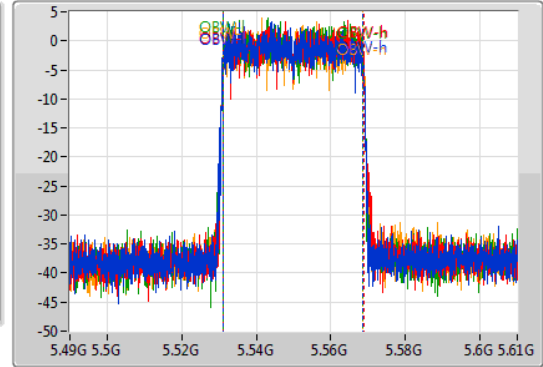

802.11ax HEW40_Nss4,(MCS0)_4TX

EBW

5550MHz

09/11/2019

CF
5.55GHz
Span
120MHz
RBW
500kHz
VBW
2MHz
Sweep Time
100ms
Detector Type
Peak

CF
5.55GHz
Span
120MHz
RBW
500kHz
VBW
2MHz
Sweep Time
100ms
Detector Type
Sample