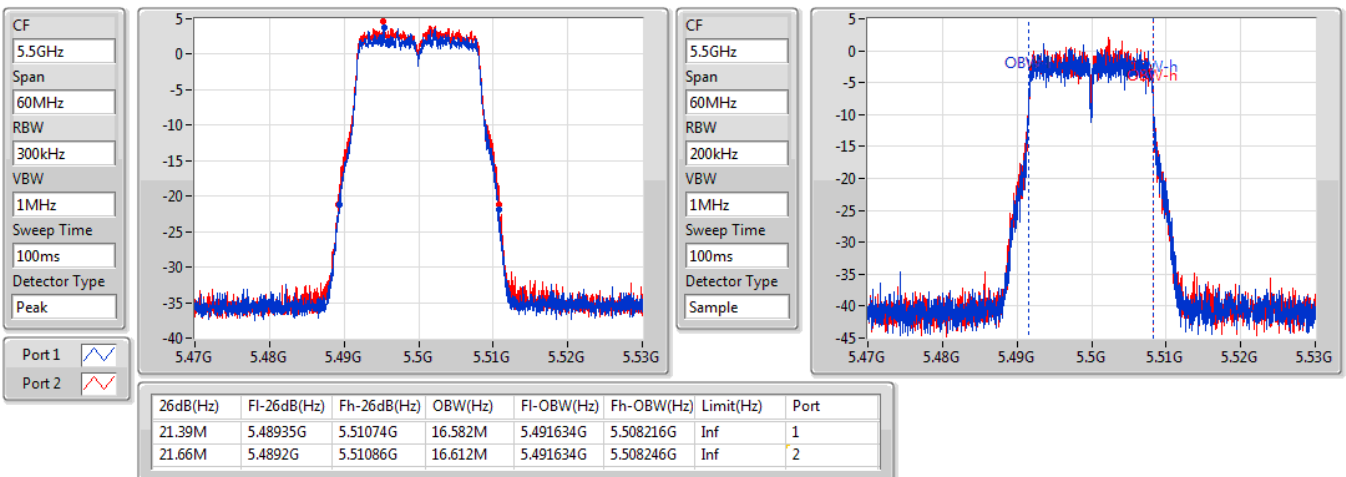

802.11a_Nss1,(6Mbps)_2TX

EBW

5320MHz

07/11/2019

802.11a_Nss1,(6Mbps)_2TX

EBW

5500MHz

07/11/2019