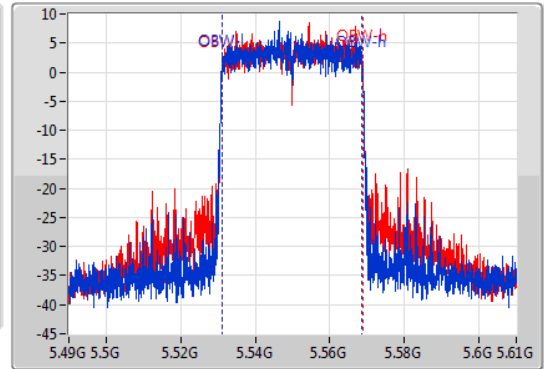

802.11ax HEW40_Nss2,(MCS0)_2TX

EBW

5550MHz

07/11/2019

CF
5.55GHz
Span
120MHz
RBW
1MHz
VBW
3MHz
Sweep Time
100ms
Detector Type
Peak

CF
5.55GHz
Span
120MHz
RBW
500kHz
VBW
2MHz
Sweep Time
100ms
Detector Type
Sample