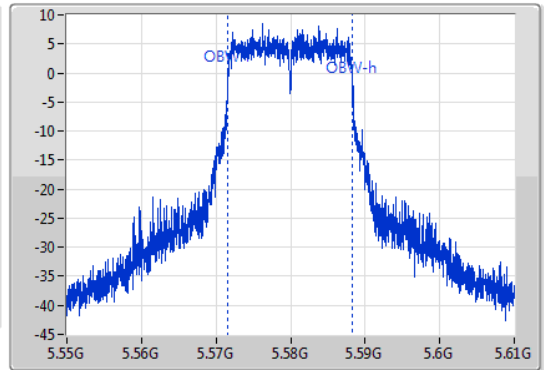

26dB(Hz)	Fl-26dB(Hz)	Fh-26dB(Hz)	OBW(Hz)	Fl-OBW(Hz)	Fh-OBW(Hz)	Limit(Hz)	Port
26.16M	5.56899G	5.59515G	16.672M	5.571604G	5.588276G	Inf	1

802.11a_Nss1,(6Mbps)_1TX

EBW

5700MHz

06/11/2019

CF
5.7GHz
Span
60MHz
RBW
300kHz
VBW
1MHz
Sweep Time
100ms
Detector Type
Peak
Port 1