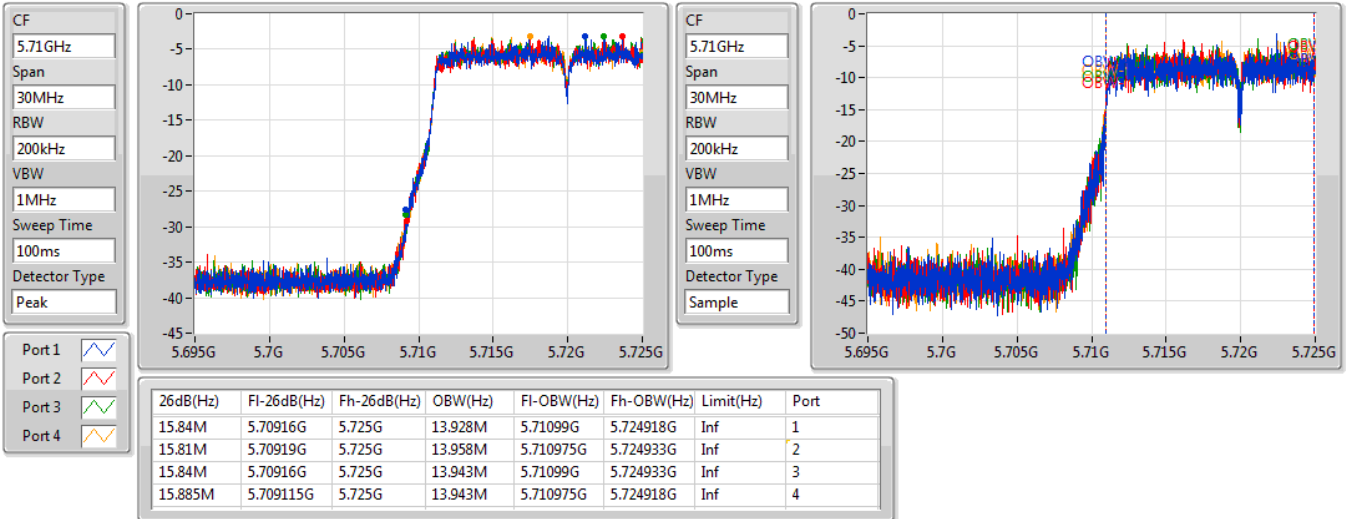

802.11ac VHT20_Nss1,(MCS0)_4TX

EBW

5720MHz Straddle 5.47-5.725GHz

09/11/2019