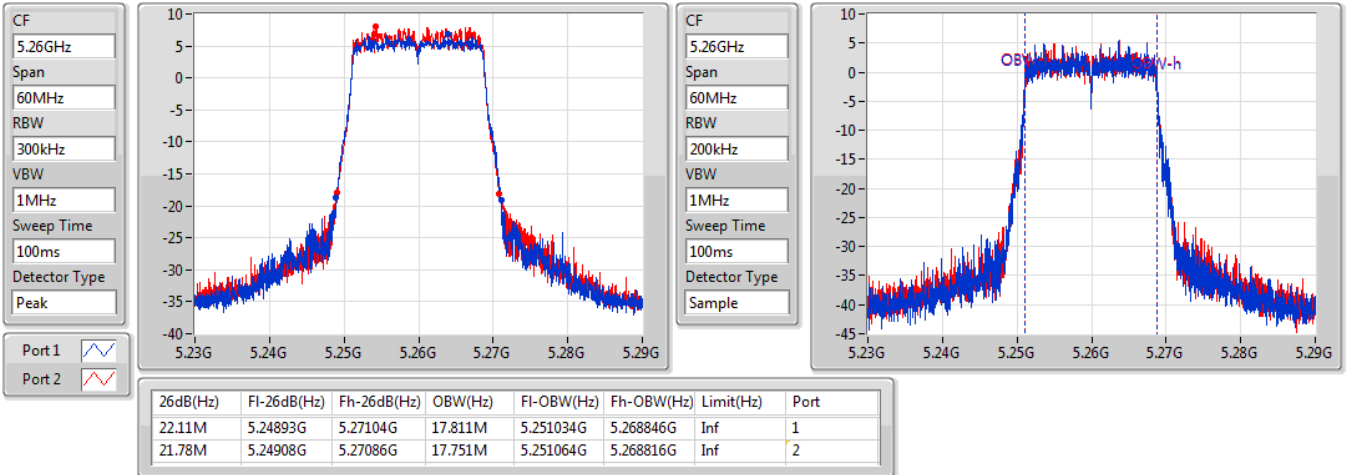

802.11ac VHT20_Nss2,(MCS0)_2TX

EBW

5260MHz

07/11/2019