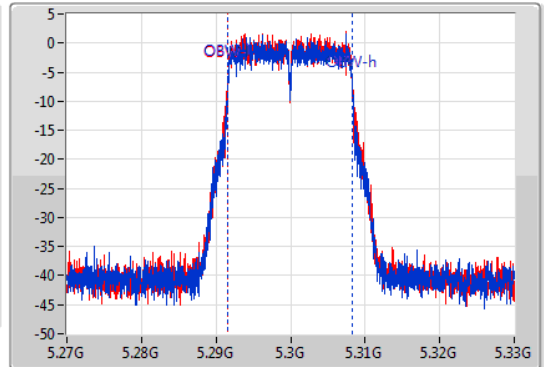

802.11a_Nss1,(6Mbps)_2TX

EBW

5300MHz

07/11/2019

CF
5.3GHz
Span
60MHz
RBW
300kHz
VBW
1MHz
Sweep Time
100ms
Detector Type
Peak

CF
5.3GHz
Span
60MHz
RBW
200kHz
VBW
1MHz
Sweep Time
100ms
Detector Type
Sample

26dB(Hz)	Fl-26dB(Hz)	Fh-26dB(Hz)	OBW(Hz)	Fl-OBW(Hz)	Fh-OBW(Hz)	Limit(Hz)	Port
21.45M	5.28923G	5.31068G	16.642M	5.291604G	5.308246G	Inf	1
21.57M	5.28926G	5.31083G	16.642M	5.291604G	5.308246G	Inf	2