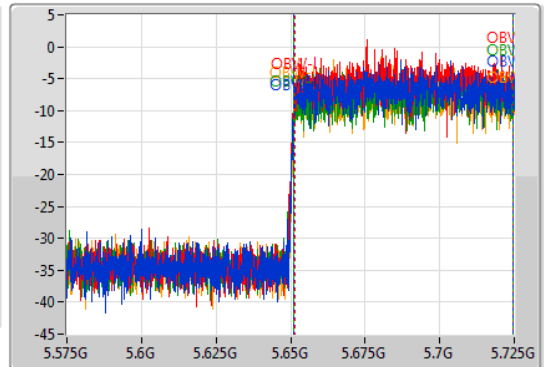

Port 1
Port 2
Port 3
Port 4

26dB(Hz)	Fl-26dB(Hz)	Fh-26dB(Hz)	OBW(Hz)	Fl-OBW(Hz)	Fh-OBW(Hz)	Limit(Hz)	Port
76.35M	5.64865G	5.725G	73.463M	5.651124G	5.724588G	Inf	1
75.9M	5.6491G	5.725G	73.163M	5.651274G	5.724438G	Inf	2
76.05M	5.64895G	5.725G	73.538M	5.651049G	5.724588G	Inf	3
76.275M	5.648725G	5.725G	73.388M	5.651124G	5.724513G	Inf	4