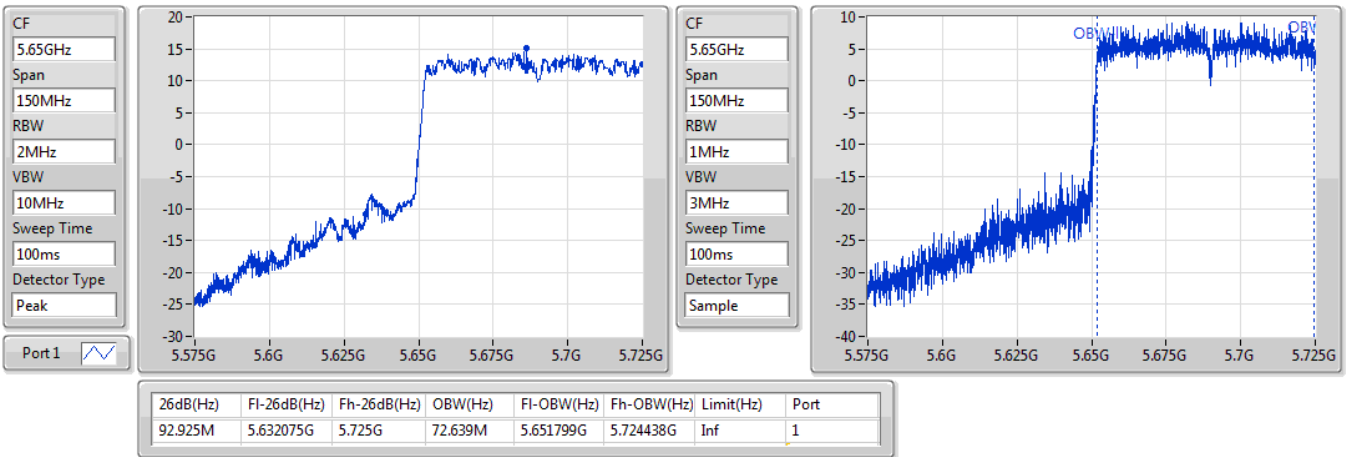

EBW

5610MHz

06/11/2019

802.11ac VHT80_Nss1,(MCS0)_1TX

EBW

5690MHz Straddle 5.47-5.725GHz

06/11/2019

802.11ac VHT80_Nss1,(MCS0)_1TX

EBW

5690MHz Straddle 5.725-5.85GHz

06/11/2019

802.11ac VHT160_Nss1,(MCS0)_1TX

EBW

5250MHz Straddle 5.15-5.25GHz

06/11/2019

802.11ac VHT160_Nss1,(MCS0)_1TX