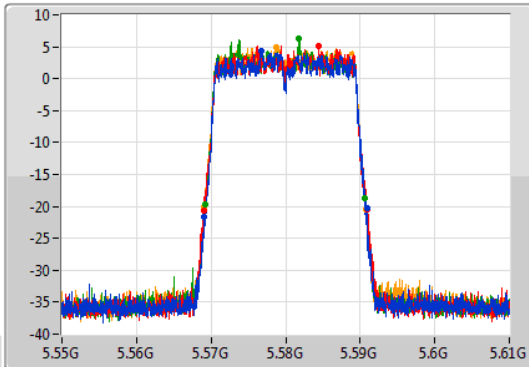

802.11ax HEW20_Nss4,(MCS0)_4TX

EBW

5580MHz

09/11/2019

CF
5.58GHz
Span
60MHz
RBW
300kHz
VBW
1MHz
Sweep Time
100ms
Detector Type
Peak

CF
5.58GHz
Span
60MHz
RBW
200kHz
VBW
1MHz
Sweep Time
100ms
Detector Type
Sample