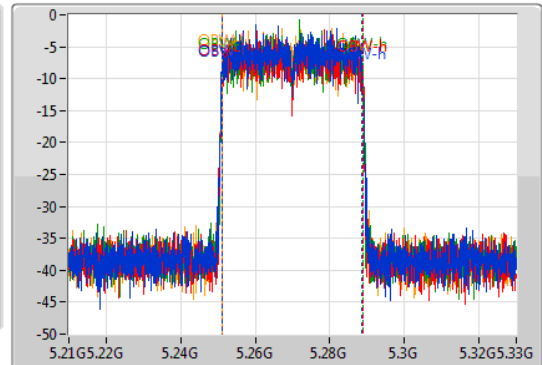

802.11ax HEW40-BF_Nss1,(MCS0)_4TX

EBW

5270MHz

12/11/2019

CF
5.27GHz
Span
120MHz
RBW
500kHz
VBW
2MHz
Sweep Time
100ms
Detector Type
Peak

CF
5.27GHz
Span
120MHz
RBW
500kHz
VBW
2MHz
Sweep Time
100ms
Detector Type
Sample