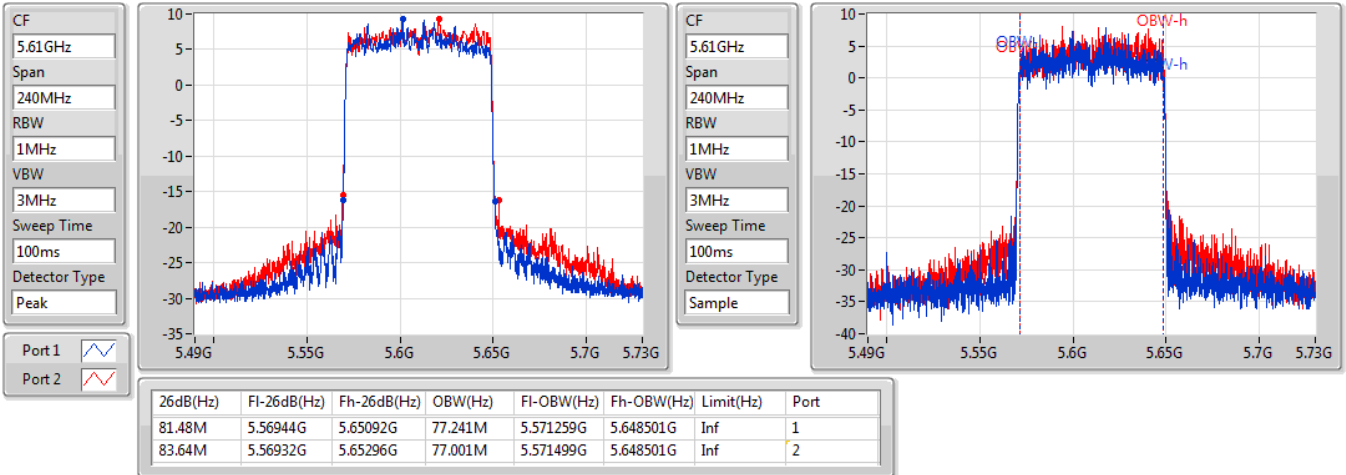

802.11ax HEW80_Nss2,(MCS0)_2TX

EBW

5610MHz

07/11/2019