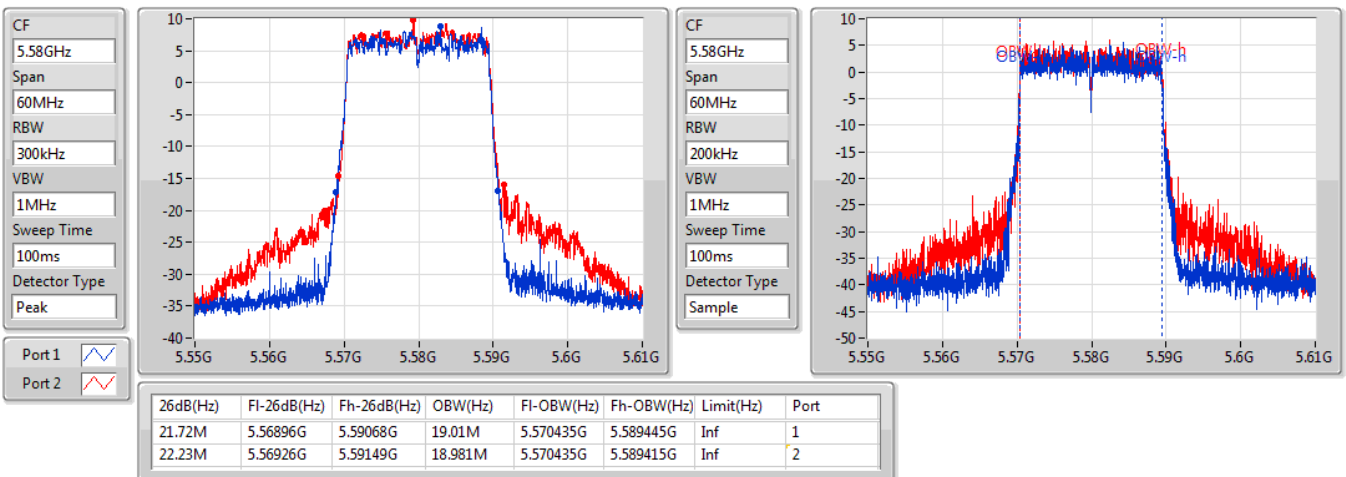

802.11ax HEW20_Nss2,(MCS0)_2TX

EBW

5500MHz

07/11/2019

802.11ax HEW20_Nss2,(MCS0)_2TX

EBW

5580MHz

07/11/2019