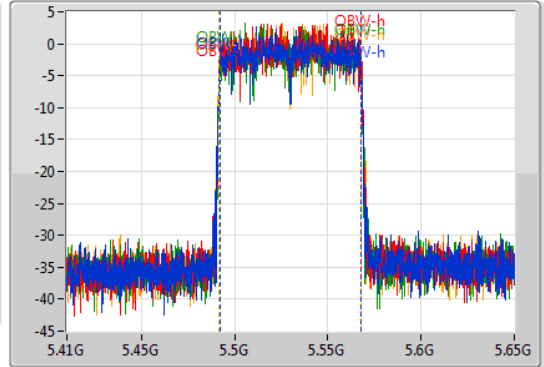

802.11ac VHT80_Nss4,(MCS0)_4TX

EBW

5530MHz

10/11/2019

CF
5.53GHz
Span
240MHz
RBW
1MHz
VBW
3MHz
Sweep Time
100ms
Detector Type
Peak

CF
5.53GHz
Span
240MHz
RBW
1MHz
VBW
3MHz
Sweep Time
100ms
Detector Type
Sample