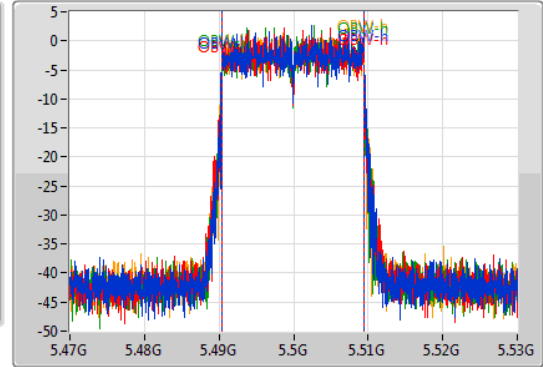

802.11ax HEW20_Nss4,(MCS0)_4TX

EBW

5500MHz

09/11/2019

CF
5.5GHz
Span
60MHz
RBW
300kHz
VBW
1MHz
Sweep Time
100ms
Detector Type
Peak

CF
5.5GHz
Span
60MHz
RBW
200kHz
VBW
1MHz
Sweep Time
100ms
Detector Type
Sample