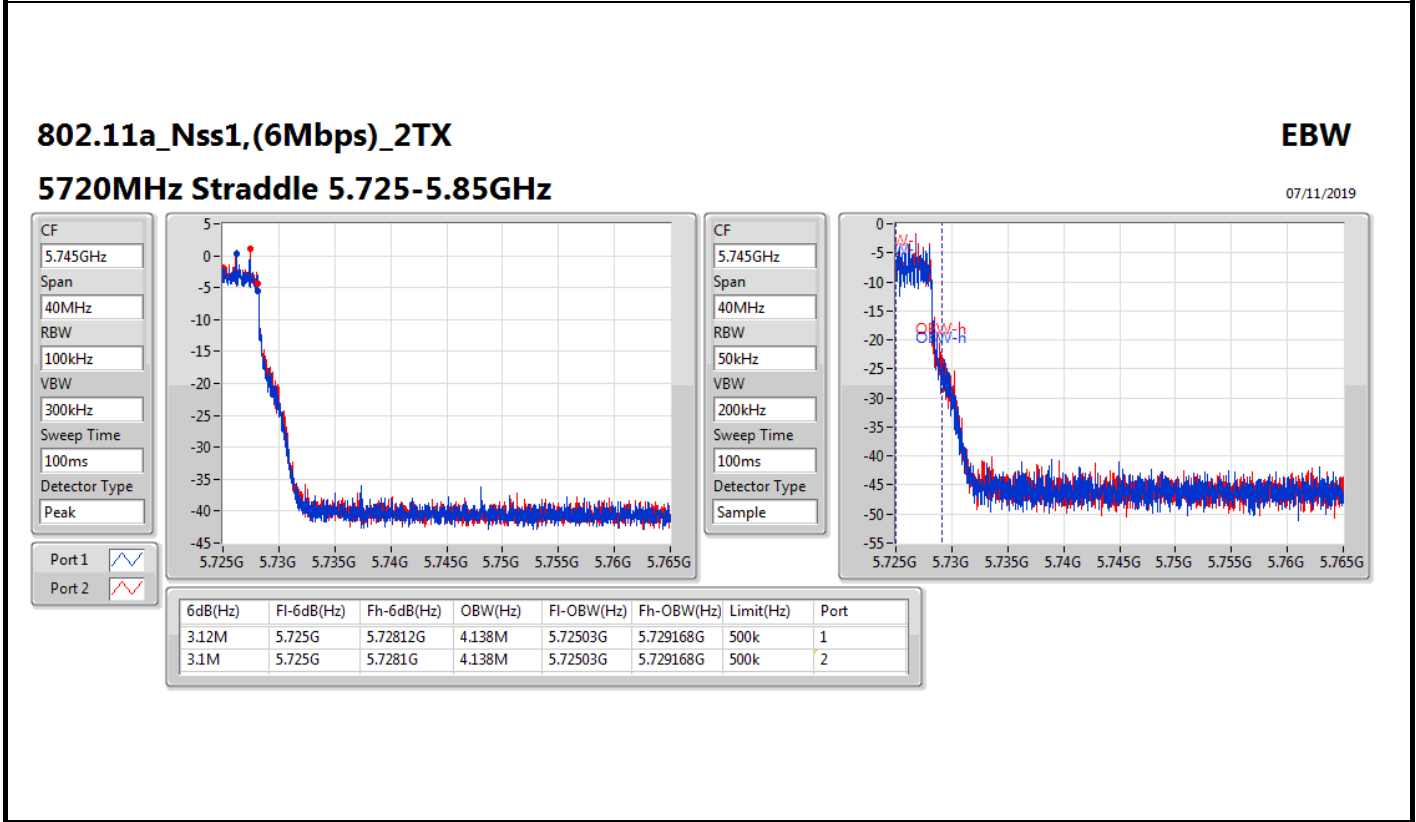

EBW

5700MHz

07/11/2019

CF
5.7GHz
Span
60MHz
RBW
300kHz
VBW
1MHz
Sweep Time
100ms
Detector Type
Peak

CF
5.7GHz
Span
60MHz
RBW
200kHz
VBW
1MHz
Sweep Time
100ms
Detector Type
Sample

26dB(Hz)	Fl-26dB(Hz)	Fh-26dB(Hz)	OBW(Hz)	Fl-OBW(Hz)	Fh-OBW(Hz)	Limit(Hz)	Port
21.42M	5.68929G	5.71071G	16.582M	5.691634G	5.708216G	Inf	1
21.6M	5.68917G	5.71077G	16.642M	5.691634G	5.708276G	Inf	2