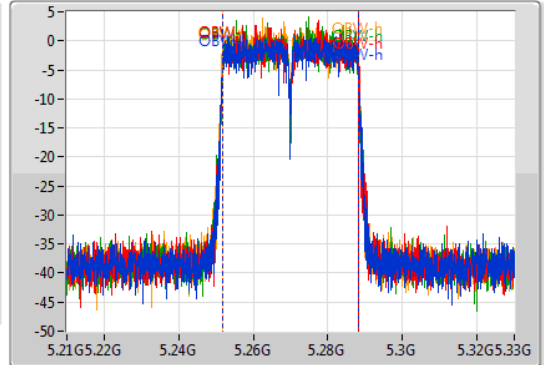

802.11ac VHT40_Nss4,(MCS0)_4TX

EBW

5270MHz

10/11/2019

CF
5.27GHz
Span
120MHz
RBW
500kHz
VBW
2MHz
Sweep Time
100ms
Detector Type
Peak

CF
5.27GHz
Span
120MHz
RBW
500kHz
VBW
2MHz
Sweep Time
100ms
Detector Type
Sample