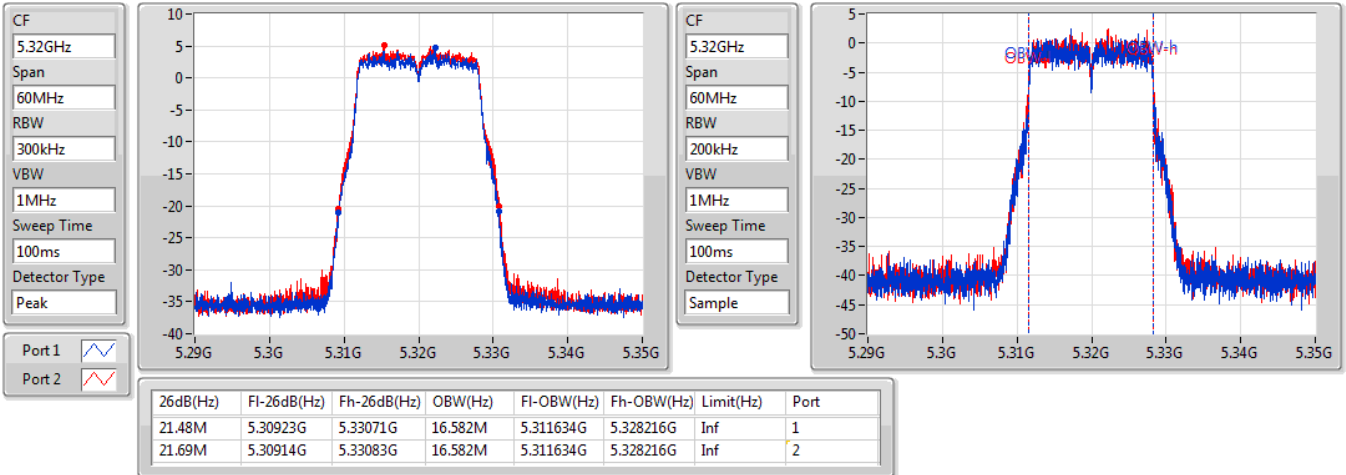

802.11a_Nss1,(6Mbps)_2TX

EBW

5320MHz

07/11/2019