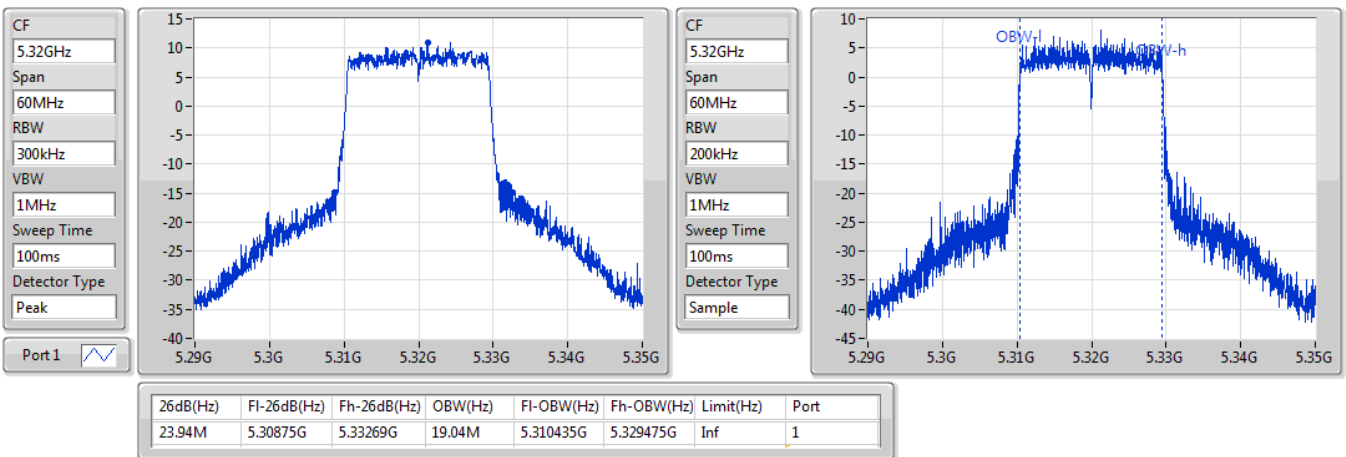

802.11ax HEW20_Nss1,(MCS0)_1TX

EBW

5320MHz

06/11/2019