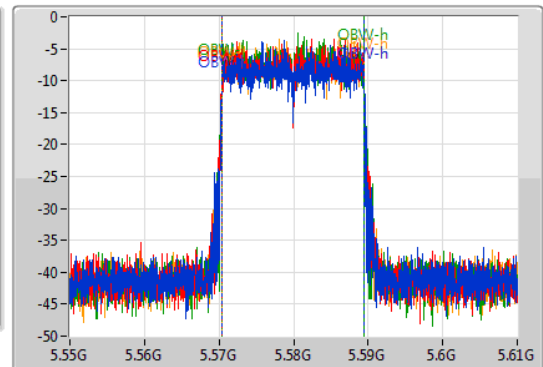

802.11ax HEW20_Nss1,(MCS0)_4TX

EBW

5580MHz

09/11/2019

CF
5.58GHz
Span
60MHz
RBW
300kHz
VBW
1MHz
Sweep Time
100ms
Detector Type
Peak

CF
5.58GHz
Span
60MHz
RBW
200kHz
VBW
1MHz
Sweep Time
100ms
Detector Type
Sample