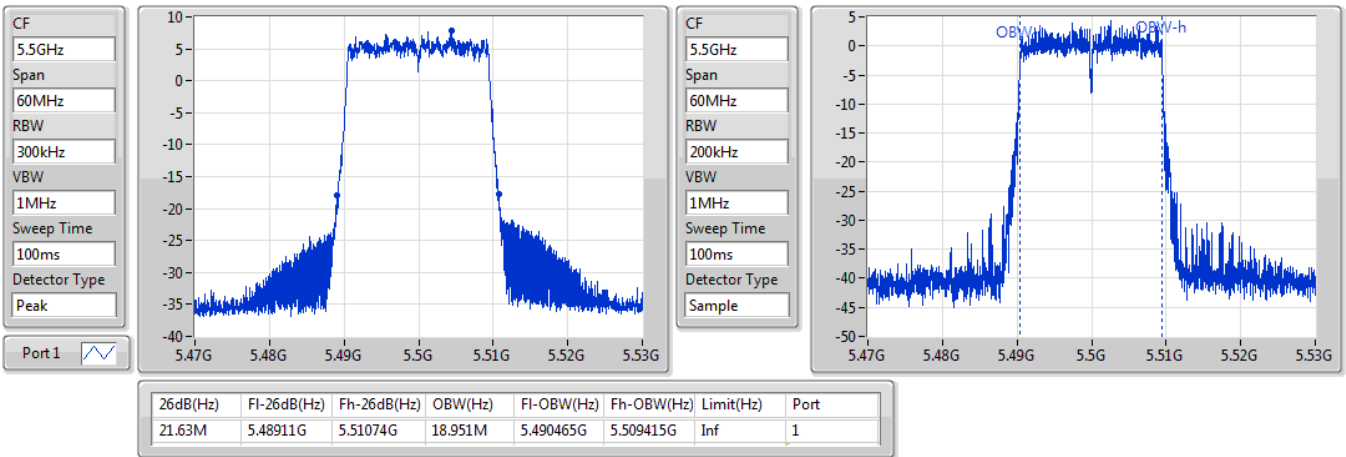

EBW

5320MHz

06/11/2019

802.11ax HEW20_Nss1,(MCS0)_1TX

EBW

5500MHz

06/11/2019

802.11ax HEW20_Nss1,(MCS0)_1TX

EBW

5580MHz

06/11/2019

802.11ax HEW20_Nss1,(MCS0)_1TX

EBW

5700MHz

06/11/2019

CF: 5.7GHz
 Span: 60MHz
 RBW: 300kHz
 VBW: 1MHz
 Sweep Time: 100ms
 Detector Type: Peak
 Port 1