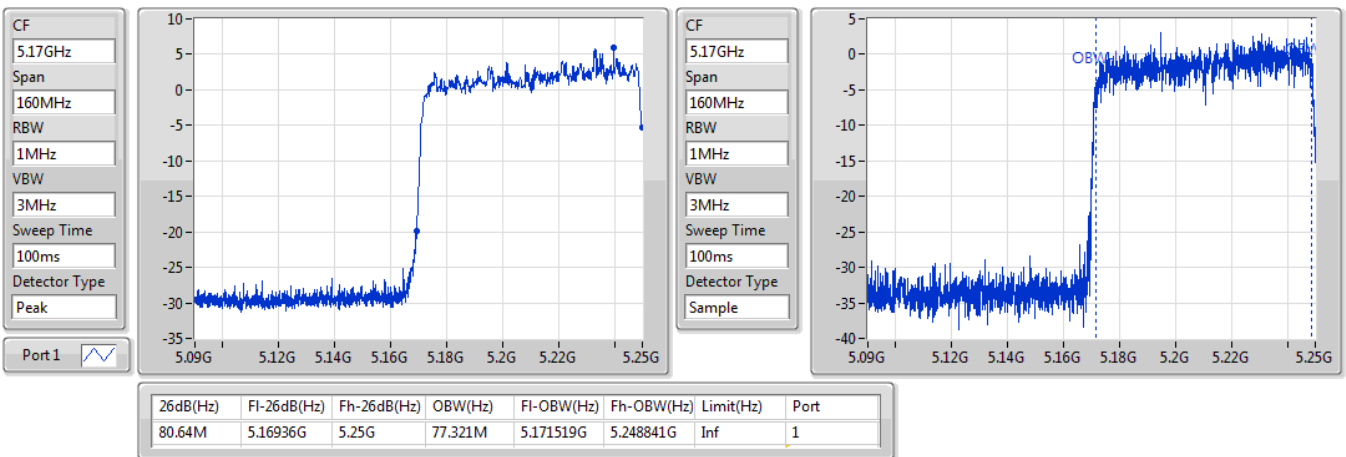

5250MHz Straddle 5.15-5.25GHz

06/11/2019