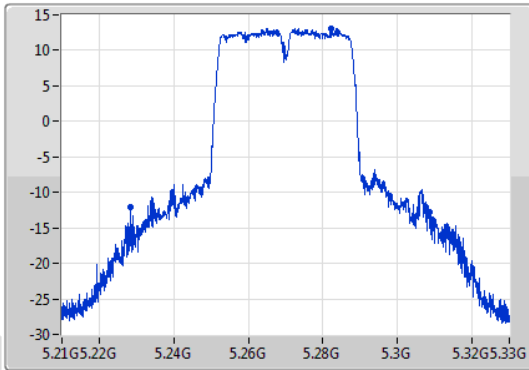

802.11ac VHT40_Nss1,(MCS0)_1TX

EBW

5270MHz

06/11/2019

CF
5.27GHz
Span
120MHz
RBW
1MHz
VBW
3MHz
Sweep Time
100ms
Detector Type
Peak

CF
5.27GHz
Span
120MHz
RBW
500kHz
VBW
2MHz
Sweep Time
100ms
Detector Type
Sample