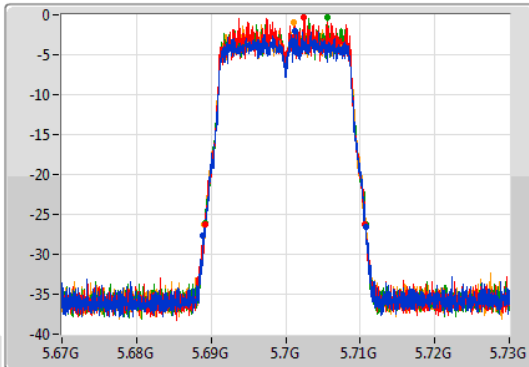

802.11ac VHT20_Nss1,(MCS0)_4TX

EBW

5700MHz

09/11/2019

CF
5.7GHz
Span
60MHz
RBW
300kHz
VBW
1MHz
Sweep Time
100ms
Detector Type
Peak

CF
5.7GHz
Span
60MHz
RBW
200kHz
VBW
1MHz
Sweep Time
100ms
Detector Type
Sample