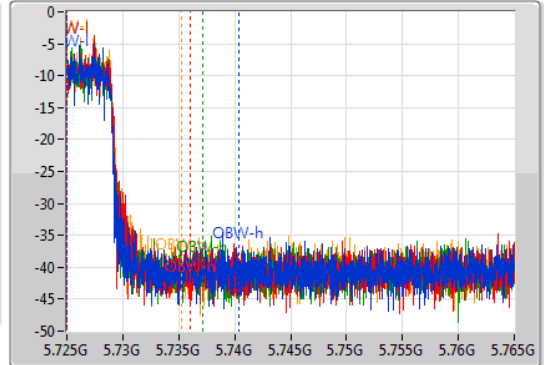

Port 1
Port 2
Port 3
Port 4

6dB(Hz)	Fl-6dB(Hz)	Fh-6dB(Hz)	OBW(Hz)	Fl-OBW(Hz)	Fh-OBW(Hz)	Limit(Hz)	Port
3.74M	5.725G	5.72874G	15.332M	5.72503G	5.740362G	500k	1
3.24M	5.725G	5.72824G	11.074M	5.72501G	5.736084G	500k	2
3.72M	5.725G	5.72872G	12.174M	5.72501G	5.737184G	500k	3
3.72M	5.725G	5.72872G	10.215M	5.72501G	5.735225G	500k	4

802.11ax HEW160_Nss4,(MCS0)_4TX

EBW