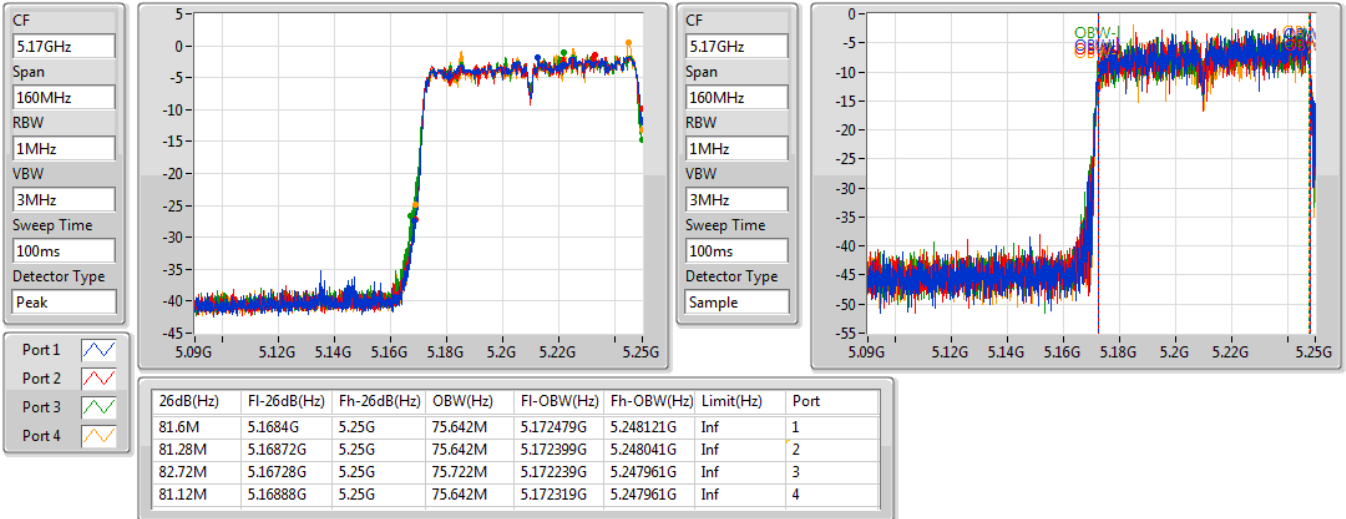

802.11ac VHT160-BF_Nss1,(MCS0)_4TX

EBW

5250MHz Straddle 5.15-5.25GHz

12/11/2019