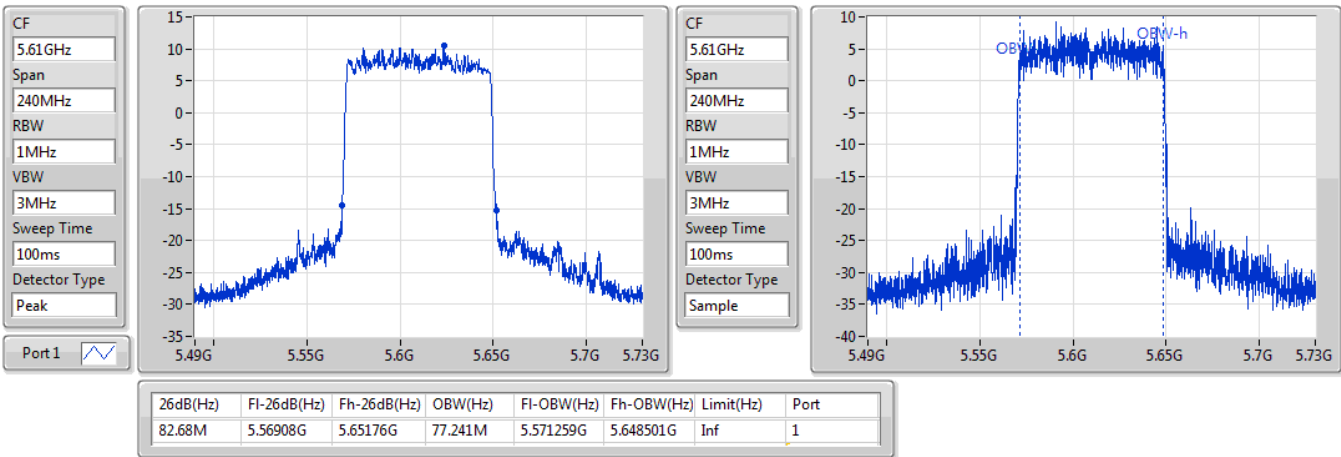

802.11ax HEW80_Nss1,(MCS0)_1TX

EBW

5530MHz

06/11/2019

802.11ax HEW80_Nss1,(MCS0)_1TX

EBW

5610MHz

06/11/2019