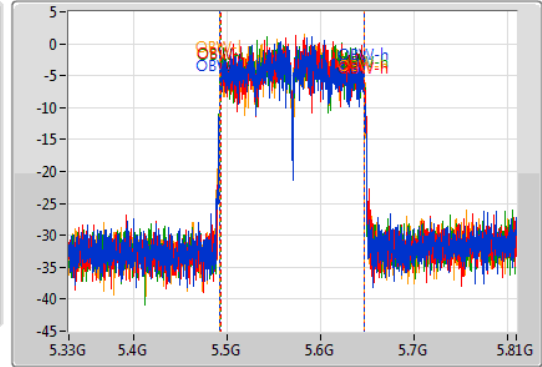

802.11ac VHT160_Nss4,(MCS0)_4TX

EBW

5570MHz

10/11/2019

CF
5.57GHz
Span
480MHz
RBW
2MHz
VBW
10MHz
Sweep Time
100ms
Detector Type
Peak

CF
5.57GHz
Span
480MHz
RBW
2MHz
VBW
10MHz
Sweep Time
100ms
Detector Type
Sample