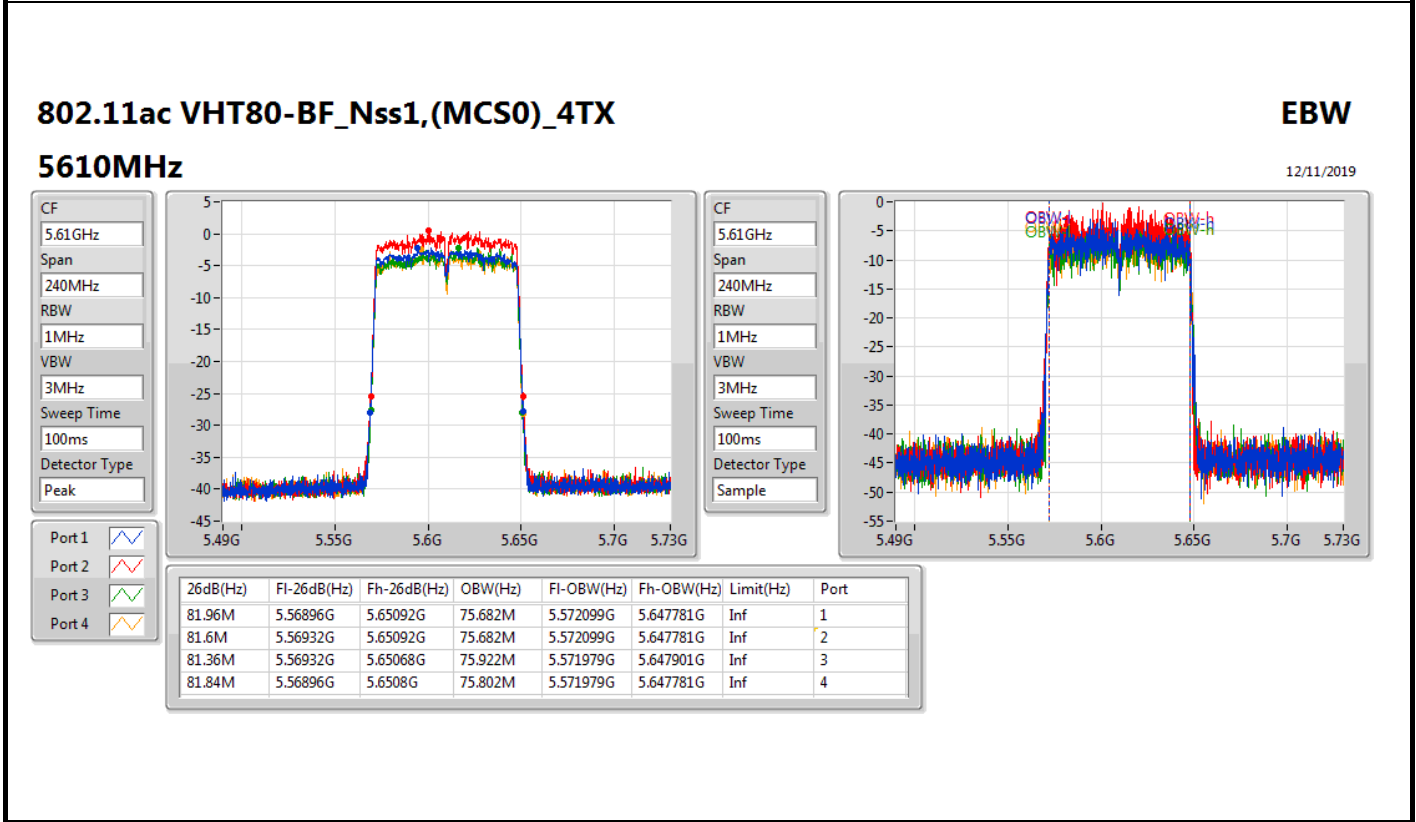

802.11ac VHT40-BF_Nss1,(MCS0)_4TX

EBW

5710MHz Straddle 5.725-5.85GHz

12/11/2019

802.11ac VHT80-BF_Nss1,(MCS0)_4TX

EBW

5290MHz

12/11/2019