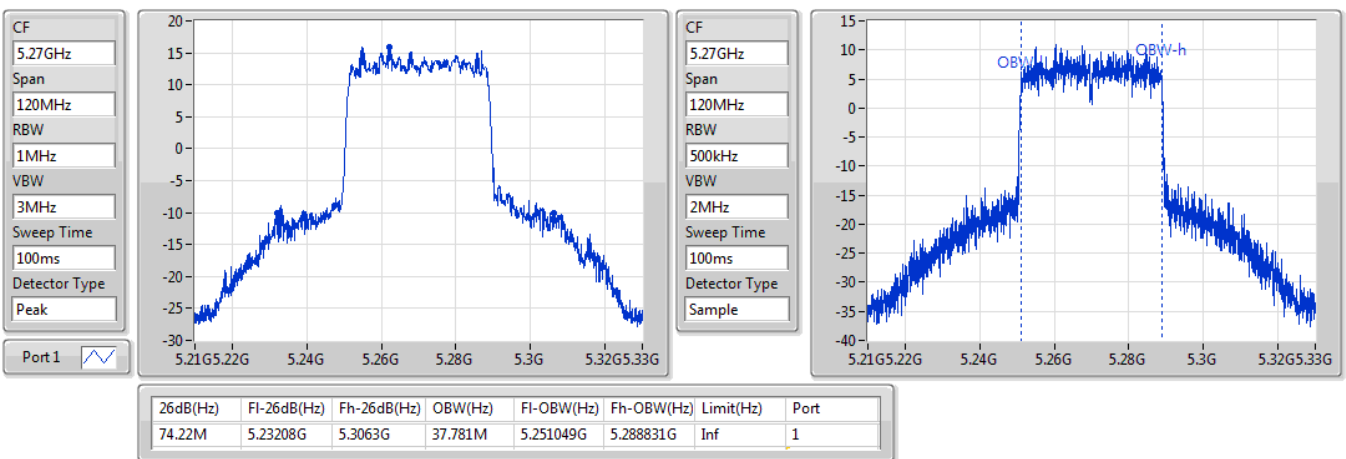

5270MHz

06/11/2019