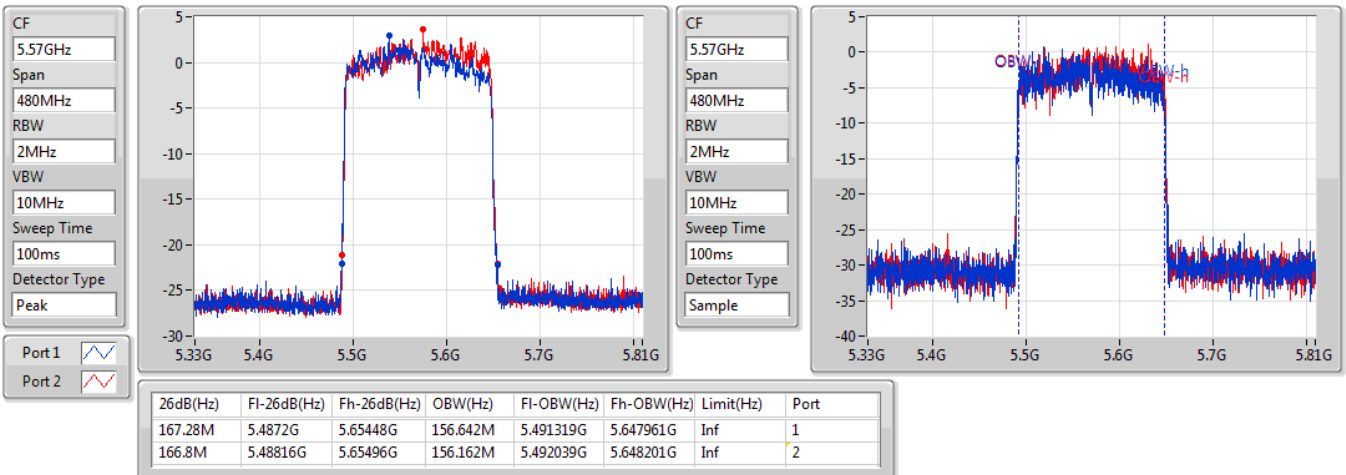

802.11ax HEW160_Nss2,(MCS0)_2TX

EBW

5250MHz Straddle 5.25-5.35GHz

07/11/2019

802.11ax HEW160_Nss2,(MCS0)_2TX

EBW

5570MHz

07/11/2019