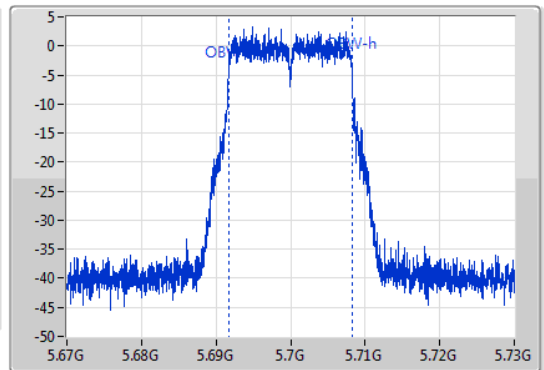

802.11a_Nss1,(6Mbps)_1TX

EBW

5700MHz

06/11/2019

CF
5.7GHz
Span
60MHz
RBW
300kHz
VBW
1MHz
Sweep Time
100ms
Detector Type
Peak
Port 1

CF
5.7GHz
Span
60MHz
RBW
200kHz
VBW
1MHz
Sweep Time
100ms
Detector Type
Sample