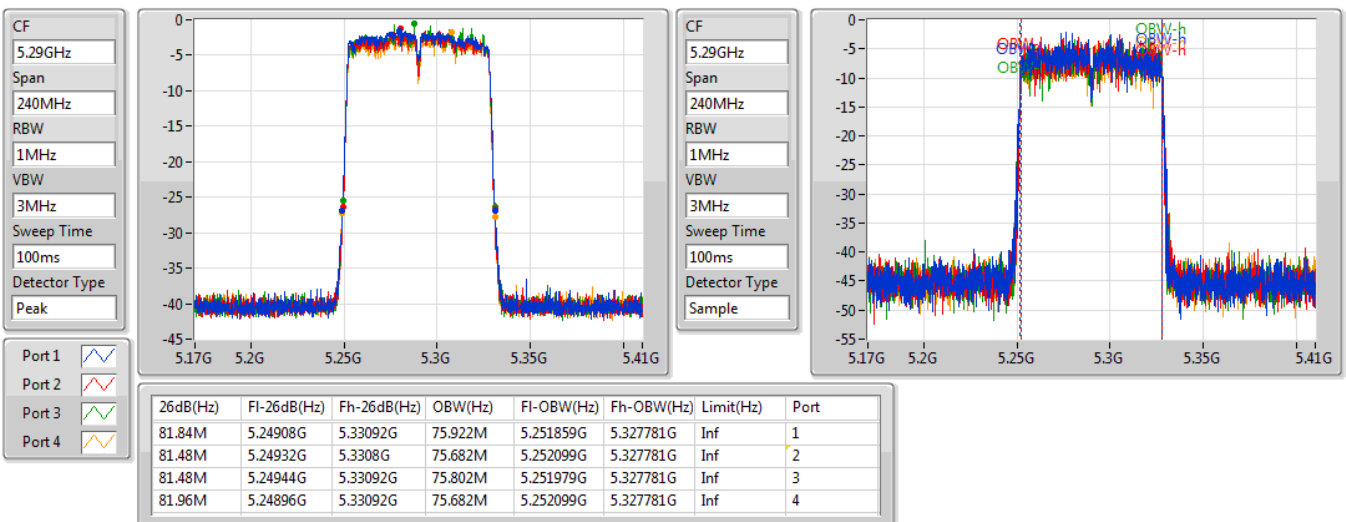

802.11ac VHT40-BF_Nss1,(MCS0)_4TX

EBW

5710MHz Straddle 5.725-5.85GHz

12/11/2019

802.11ac VHT80-BF_Nss1,(MCS0)_4TX

EBW

5290MHz

12/11/2019