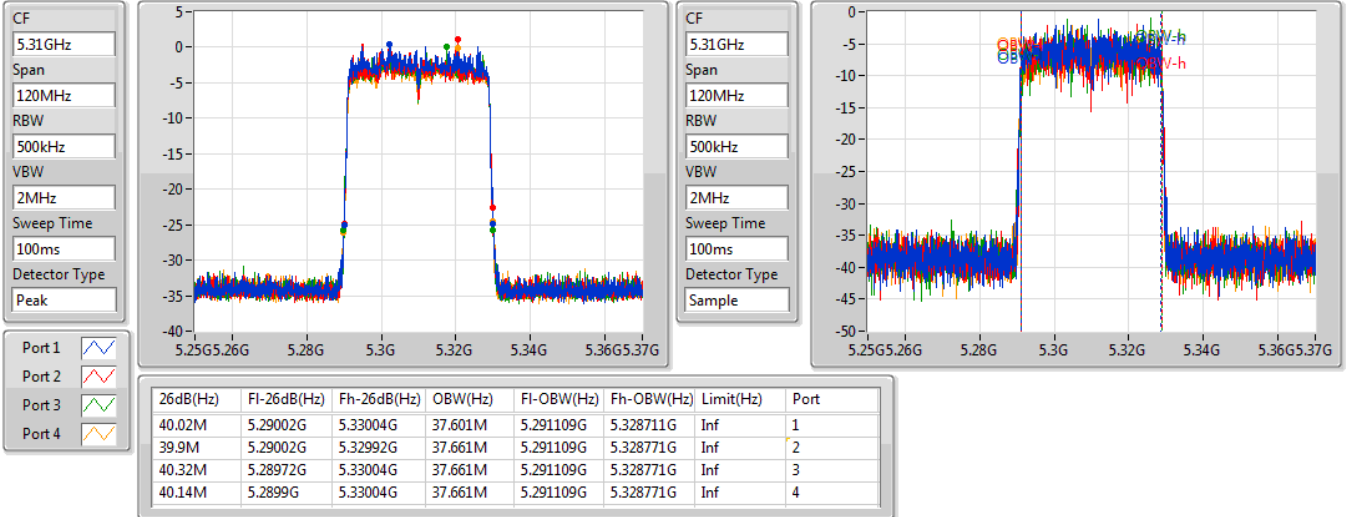

802.11ax HEW40-BF_Nss1,(MCS0)_4TX

EBW

5310MHz

12/11/2019