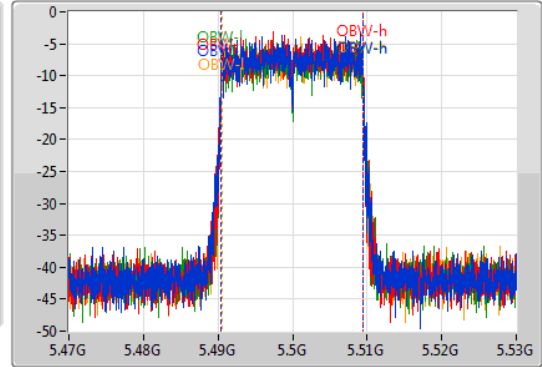

Port 1
Port 2
Port 3
Port 4

26dB(Hz)	Fl-26dB(Hz)	Fh-26dB(Hz)	OBW(Hz)	Fl-OBW(Hz)	Fh-OBW(Hz)	Limit(Hz)	Port
21.66M	5.48911G	5.51077G	18.981M	5.490465G	5.509445G	Inf	1
21.51M	5.48923G	5.51074G	18.981M	5.490465G	5.509445G	Inf	2
21.48M	5.48917G	5.51065G	18.951M	5.490465G	5.509415G	Inf	3
21.75M	5.48917G	5.51092G	18.981M	5.490495G	5.509475G	Inf	4