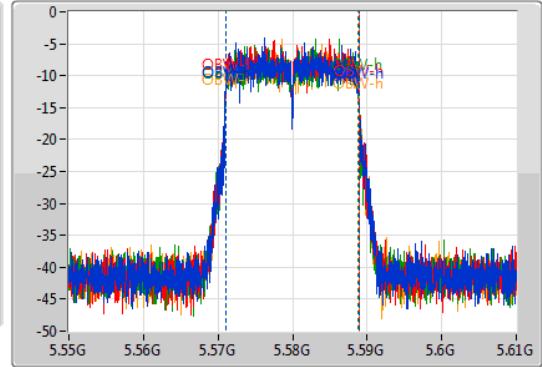

802.11ac VHT20-BF_Nss1,(MCS0)_4TX

EBW

5580MHz

12/11/2019

CF
5.58GHz
Span
60MHz
RBW
300kHz
VBW
1MHz
Sweep Time
100ms
Detector Type
Peak

CF
5.58GHz
Span
60MHz
RBW
200kHz
VBW
1MHz
Sweep Time
100ms
Detector Type
Sample