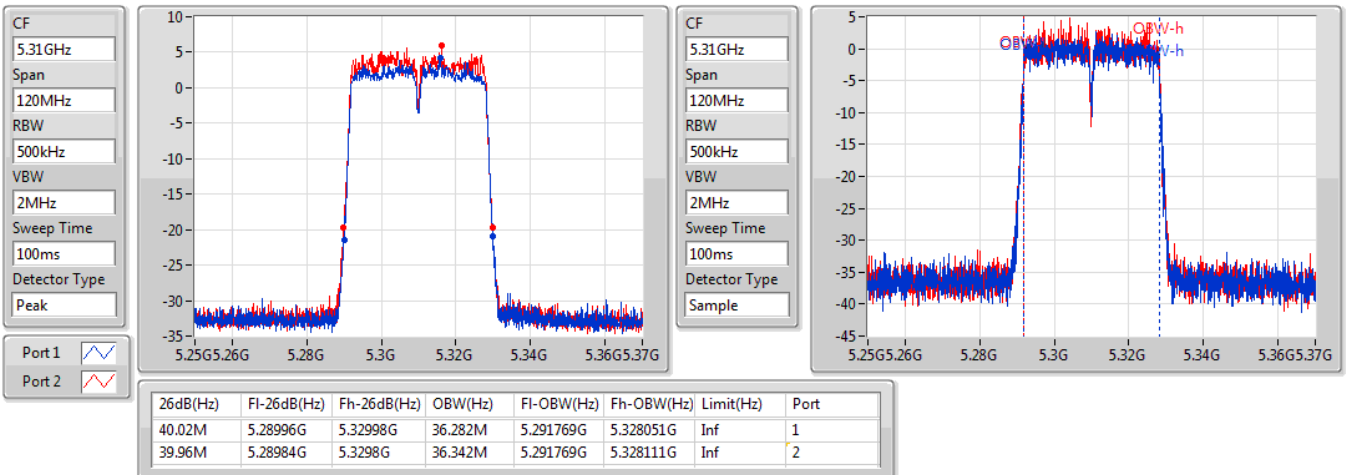

802.11ac VHT40_Nss2,(MCS0)_2TX

EBW

5310MHz

07/11/2019