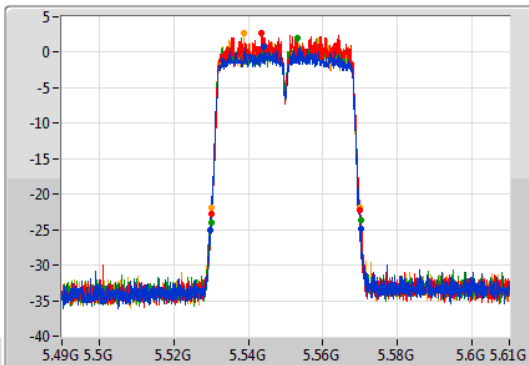

802.11ac VHT40_Nss1,(MCS0)_4TX

EBW

5550MHz

09/11/2019

CF
5.55GHz
Span
120MHz
RBW
500kHz
VBW
2MHz
Sweep Time
100ms
Detector Type
Peak

CF
5.55GHz
Span
120MHz
RBW
500kHz
VBW
2MHz
Sweep Time
100ms
Detector Type
Sample