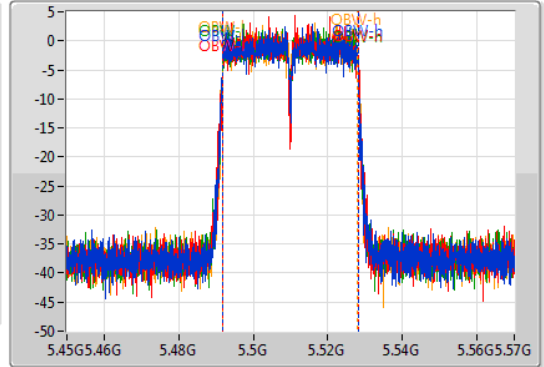

802.11ac VHT40\_Nss1,(MCS0)\_4TX

EBW

5510MHz

03/11/2019

CF  
5.51GHz  
Span  
120MHz  
RBW  
500kHz  
VBW  
2MHz  
Sweep Time  
100ms  
Detector Type  
Peak

CF  
5.51GHz  
Span  
120MHz  
RBW  
500kHz  
VBW  
2MHz  
Sweep Time  
100ms  
Detector Type  
Sample