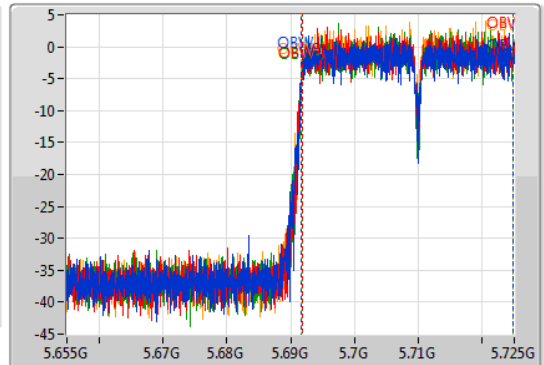

802.11ac VHT40\_Nss1,(MCS0)\_4TX

EBW

5710MHz Straddle 5.47-5.725GHz

03/11/2019

CF  
5.69GHz  
Span  
70MHz  
RBW  
500kHz  
VBW  
2MHz  
Sweep Time  
100ms  
Detector Type  
Peak

CF  
5.69GHz  
Span  
70MHz  
RBW  
500kHz  
VBW  
2MHz  
Sweep Time  
100ms  
Detector Type  
Sample