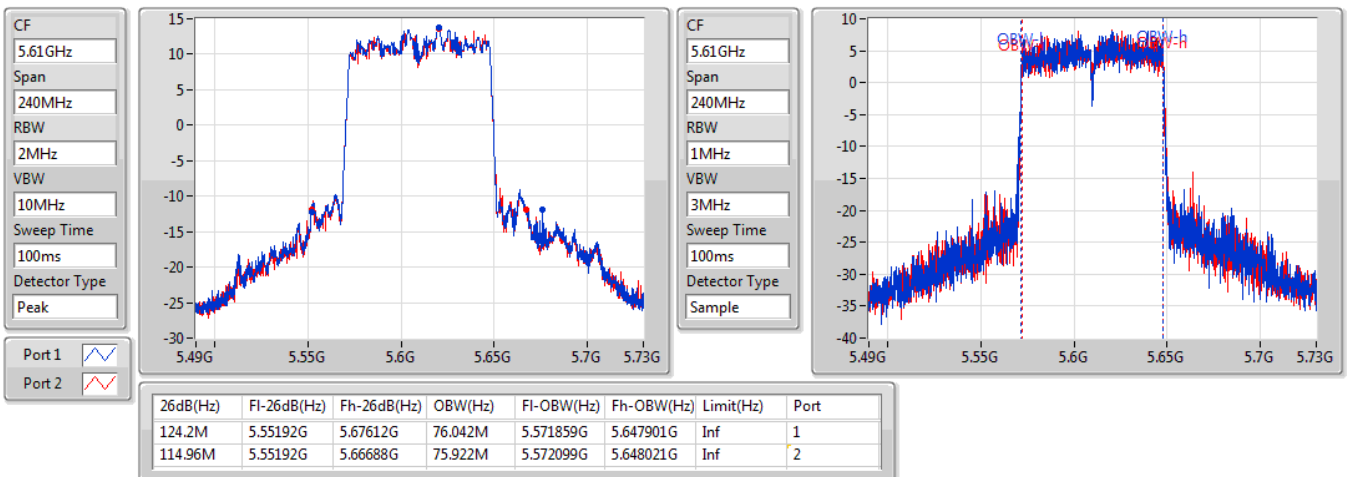

EBW

5530MHz

02/11/2019

802.11ac VHT80\_Nss2,(MCS0)\_2TX

EBW

5610MHz

02/11/2019

802.11ac VHT80\_Nss2,(MCS0)\_2TX