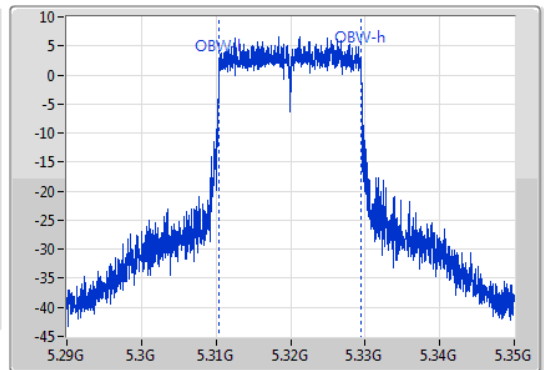

26dB(Hz)	Fl-26dB(Hz)	Fh-26dB(Hz)	OBW(Hz)	Fl-OBW(Hz)	Fh-OBW(Hz)	Limit(Hz)	Port
23.91M	5.30884G	5.33275G	19.01M	5.310435G	5.329445G	Inf	1