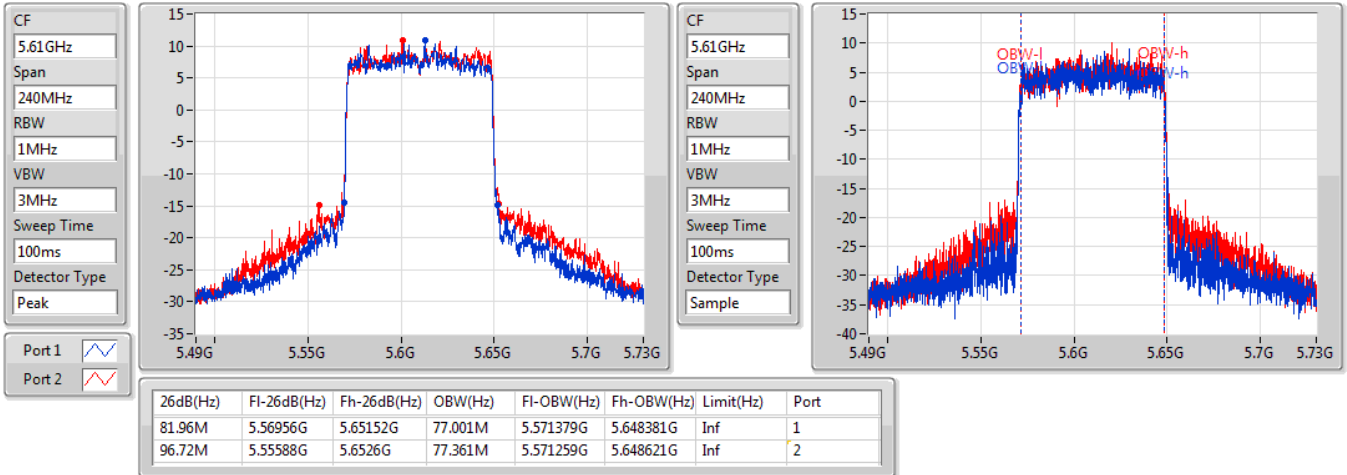

802.11ax HEW80_Nss2,(MCS0)_2TX

EBW

5610MHz

02/11/2019