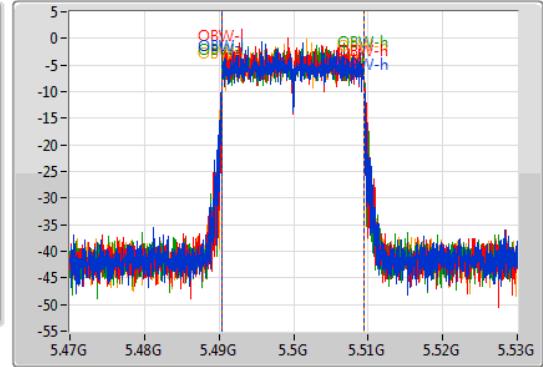

802.11ax HEW20\_Nss1,(MCS0)\_4TX

EBW

5500MHz

02/11/2019

CF  
5.5GHz  
Span  
60MHz  
RBW  
300kHz  
VBW  
1MHz  
Sweep Time  
100ms  
Detector Type  
Peak

CF  
5.5GHz  
Span  
60MHz  
RBW  
200kHz  
VBW  
1MHz  
Sweep Time  
100ms  
Detector Type  
Sample