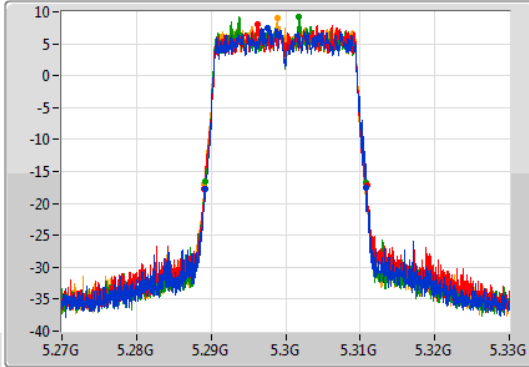

802.11ax HEW20_Nss4,(MCS0)_4TX

EBW

5300MHz

03/11/2019

CF
5.3GHz
Span
60MHz
RBW
300kHz
VBW
1MHz
Sweep Time
100ms
Detector Type
Peak

CF
5.3GHz
Span
60MHz
RBW
200kHz
VBW
1MHz
Sweep Time
100ms
Detector Type
Sample