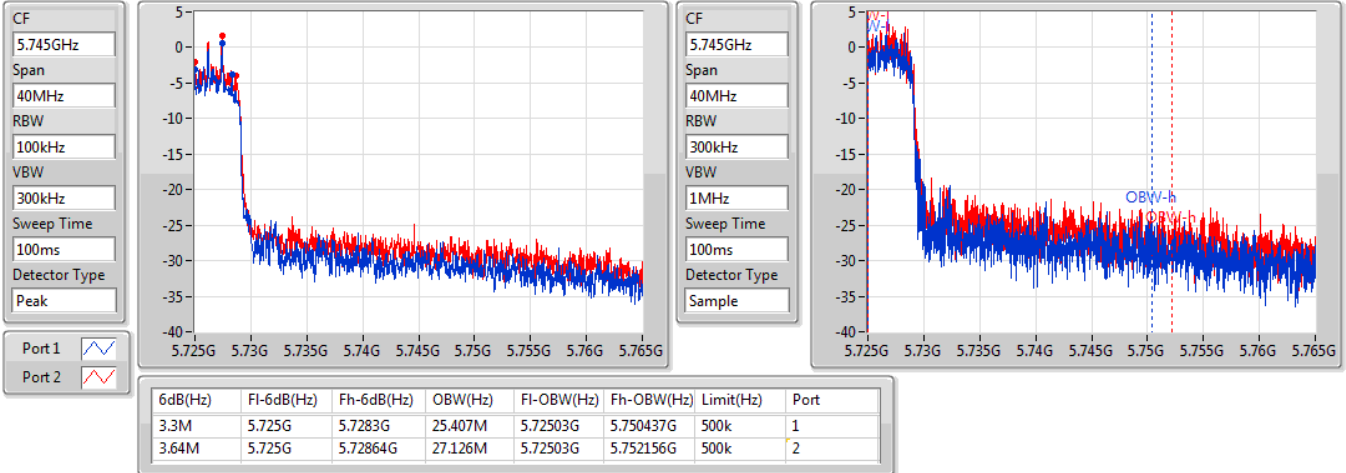

802.11ax HEW80_Nss2,(MCS0)_2TX

EBW

5690MHz Straddle 5.725-5.85GHz

02/11/2019