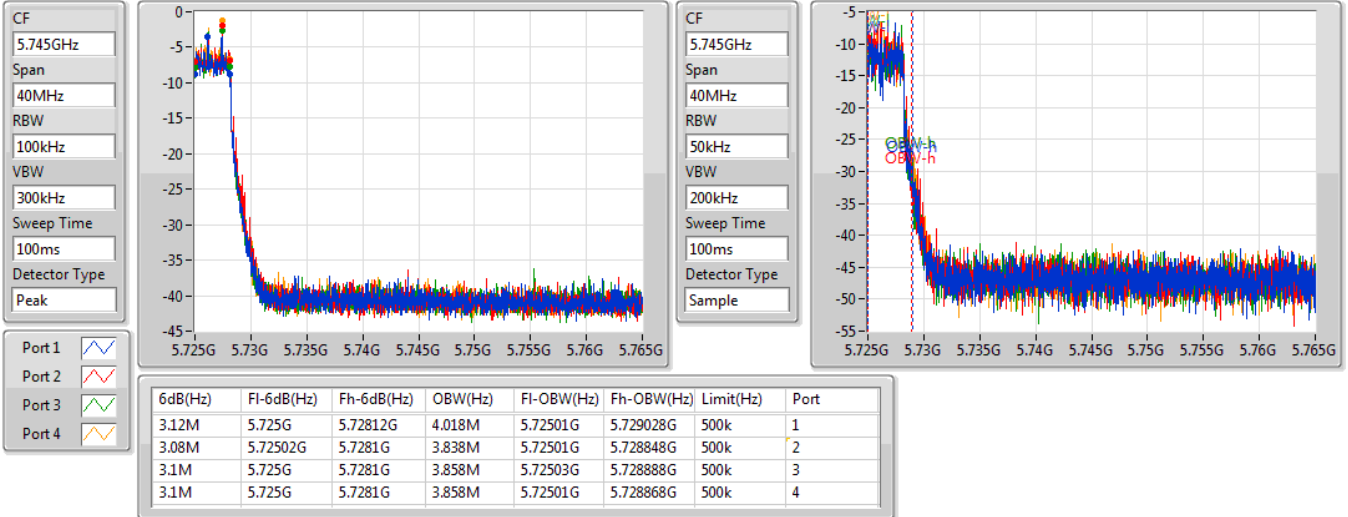

802.11ac VHT40_Nss1,(MCS0)_4TX

EBW

5710MHz Straddle 5.725-5.85GHz

03/11/2019