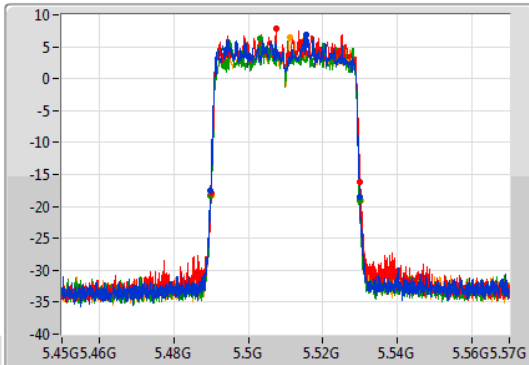

802.11ax HEW40_Nss4,(MCS0)_4TX

EBW

5510MHz

29/10/2019

CF
5.51GHz
Span
120MHz
RBW
500kHz
VBW
2MHz
Sweep Time
100ms
Detector Type
Peak

CF
5.51GHz
Span
120MHz
RBW
500kHz
VBW
2MHz
Sweep Time
100ms
Detector Type
Sample