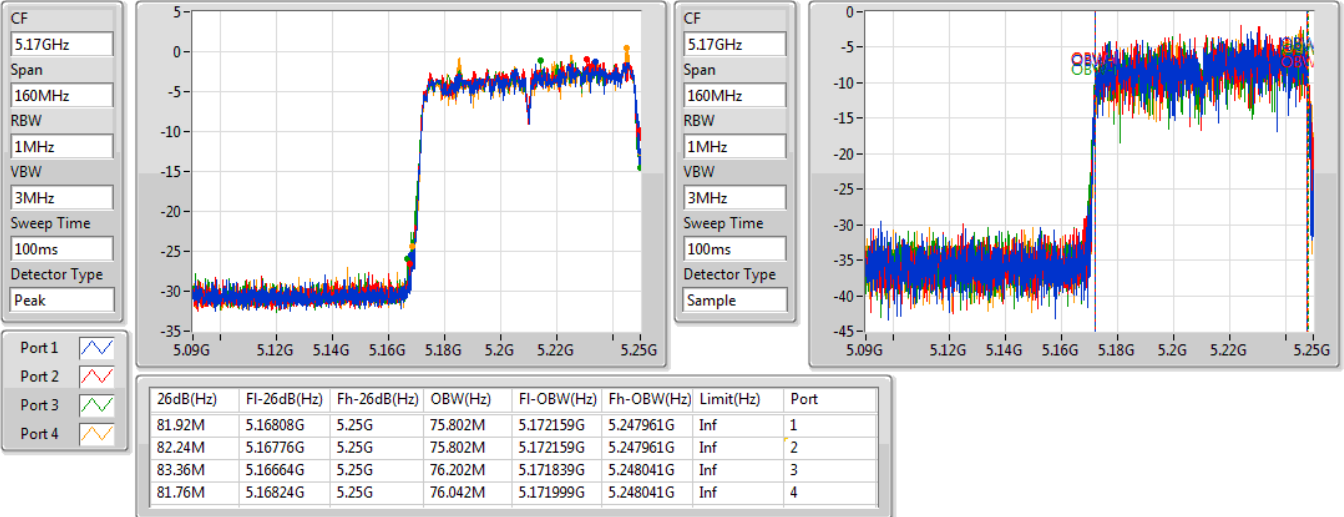

802.11ac VHT160-BF_Nss1,(MCS0)_4TX

EBW

5250MHz Straddle 5.15-5.25GHz

04/11/2019