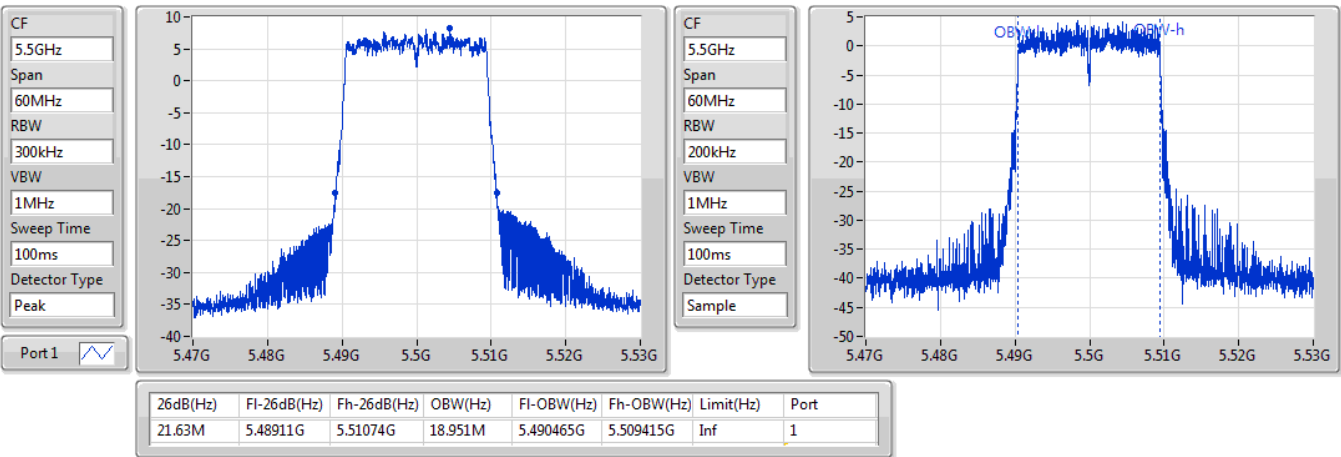

802.11ax HEW20_Nss1,(MCS0)_1TX

EBW

5500MHz

02/11/2019