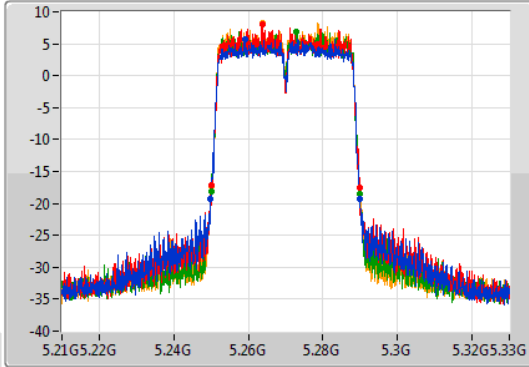

802.11ac VHT40_Nss4,(MCS0)_4TX

EBW

5270MHz

04/11/2019

CF
5.27GHz
Span
120MHz
RBW
500kHz
VBW
2MHz
Sweep Time
100ms
Detector Type
Peak

CF
5.27GHz
Span
120MHz
RBW
500kHz
VBW
2MHz
Sweep Time
100ms
Detector Type
Sample