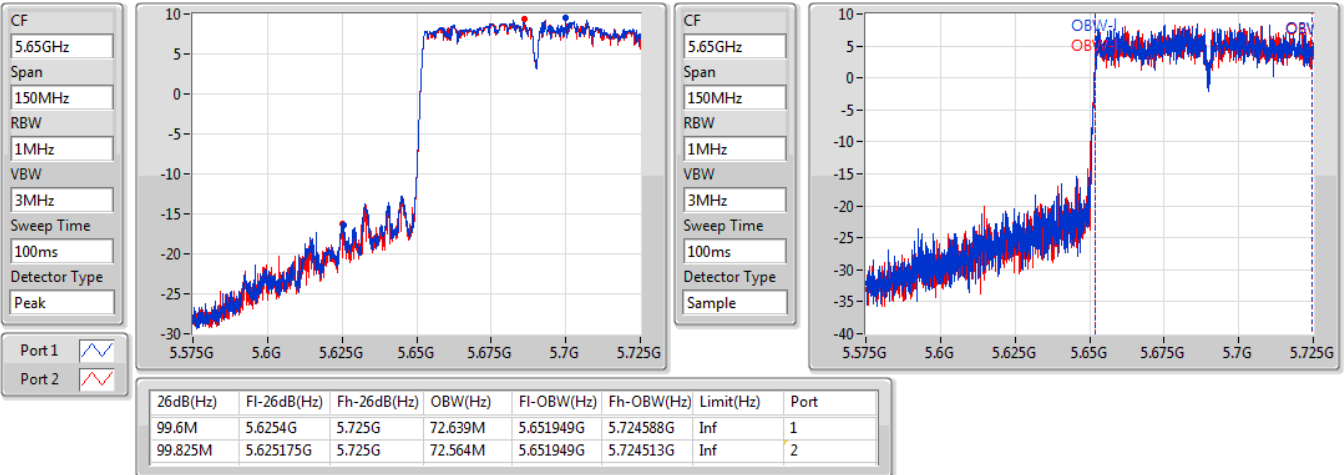

802.11ac VHT80_Nss2,(MCS0)_2TX

EBW

5690MHz Straddle 5.47-5.725GHz

02/11/2019