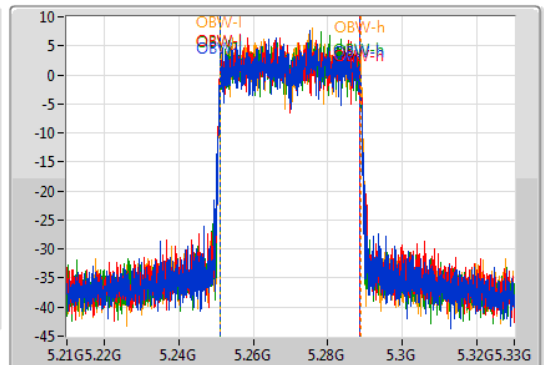

802.11ax HEW40\_Nss4,(MCS0)\_4TX

EBW

5270MHz

03/11/2019

CF  
5.27GHz  
Span  
120MHz  
RBW  
500kHz  
VBW  
2MHz  
Sweep Time  
100ms  
Detector Type  
Peak

CF  
5.27GHz  
Span  
120MHz  
RBW  
500kHz  
VBW  
2MHz  
Sweep Time  
100ms  
Detector Type  
Sample