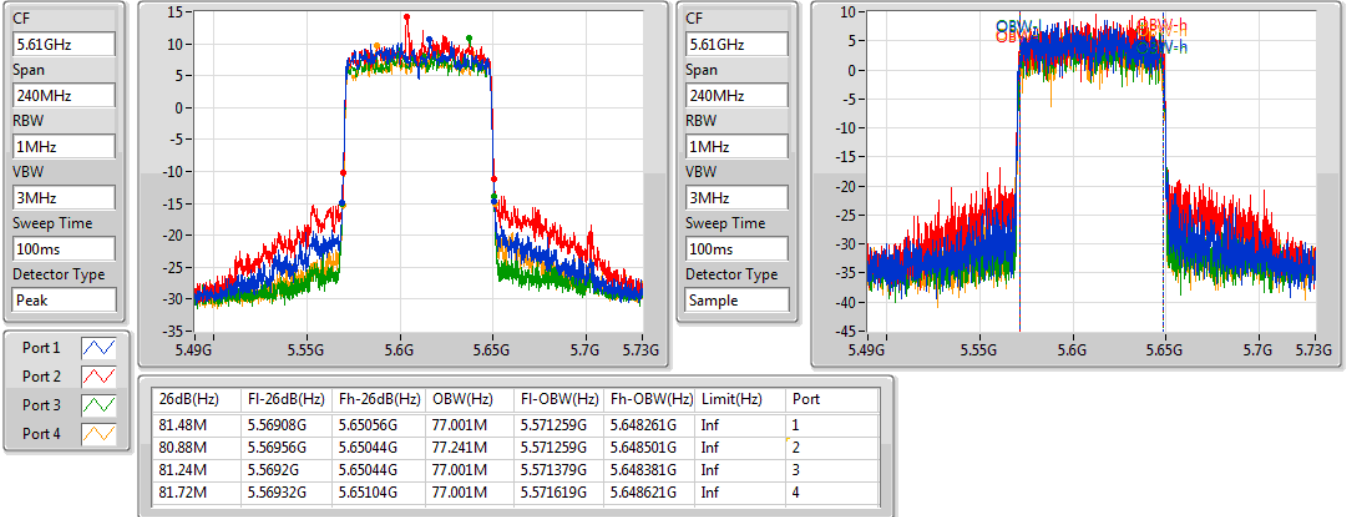

802.11ax HEW80\_Nss4,(MCS0)\_4TX

EBW

5610MHz

29/10/2019

802.11ax HEW80\_Nss4,(MCS0)\_4TX

EBW

5690MHz Straddle 5.47-5.725GHz

29/10/2019