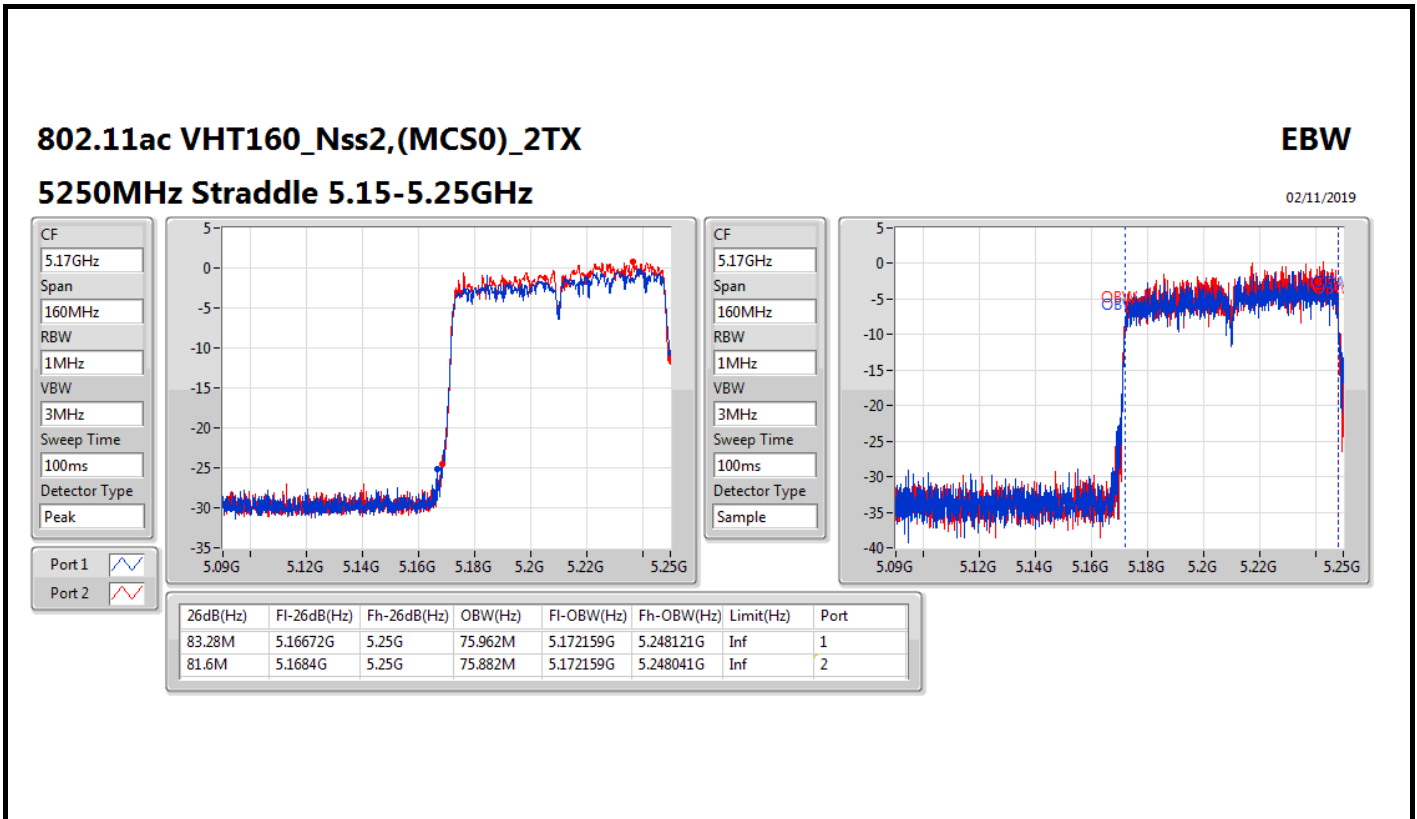

EBW

5690MHz Straddle 5.47-5.725GHz

02/11/2019

802.11ac VHT80\_Nss2,(MCS0)\_2TX

EBW

5690MHz Straddle 5.725-5.85GHz

02/11/2019

802.11ac VHT160\_Nss2,(MCS0)\_2TX