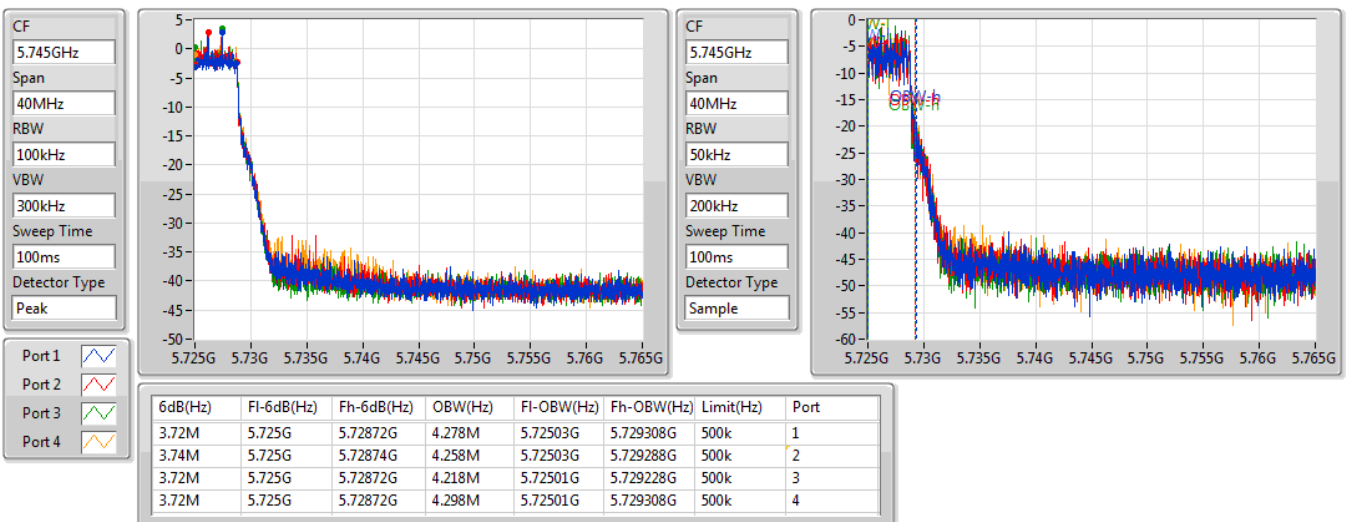

802.11ac VHT20\_Nss4,(MCS0)\_4TX

EBW

5720MHz Straddle 5.47-5.725GHz

04/11/2019

802.11ac VHT20\_Nss4,(MCS0)\_4TX

EBW

5720MHz Straddle 5.725-5.85GHz

04/11/2019