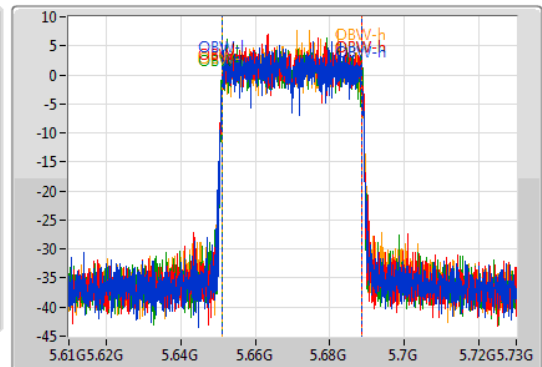

Port 1: [Waveform icon]  
 Port 2: [Waveform icon]  
 Port 3: [Waveform icon]  
 Port 4: [Waveform icon]

26dB(Hz)	Fl-26dB(Hz)	Fh-26dB(Hz)	OBW(Hz)	Fl-OBW(Hz)	Fh-OBW(Hz)	Limit(Hz)	Port
40.08M	5.64978G	5.68986G	37.481M	5.651109G	5.688591G	Inf	1
40.02M	5.65002G	5.69004G	37.421M	5.651229G	5.688651G	Inf	2
39.66M	5.65002G	5.68968G	37.601M	5.651109G	5.688711G	Inf	3
40.08M	5.64996G	5.69004G	37.541M	5.651109G	5.688651G	Inf	4