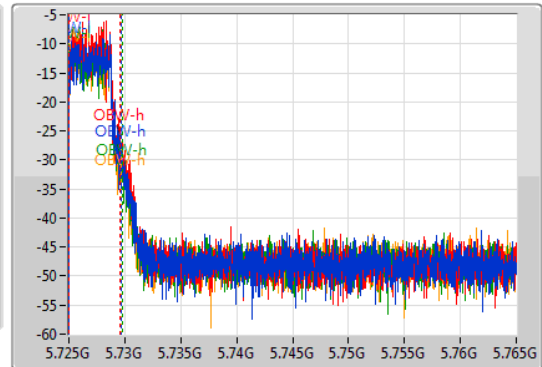

Port 1  
Port 2  
Port 3  
Port 4

6dB(Hz)	Fl-6dB(Hz)	Fh-6dB(Hz)	OBW(Hz)	Fl-OBW(Hz)	Fh-OBW(Hz)	Limit(Hz)	Port
3.72M	5.725G	5.72872G	4.678M	5.72501G	5.729688G	500k	1
3.78M	5.725G	5.72878G	4.518M	5.72501G	5.729528G	500k	2
3.76M	5.725G	5.72876G	4.758M	5.72501G	5.729768G	500k	3
3.74M	5.725G	5.72874G	4.678M	5.72503G	5.729708G	500k	4