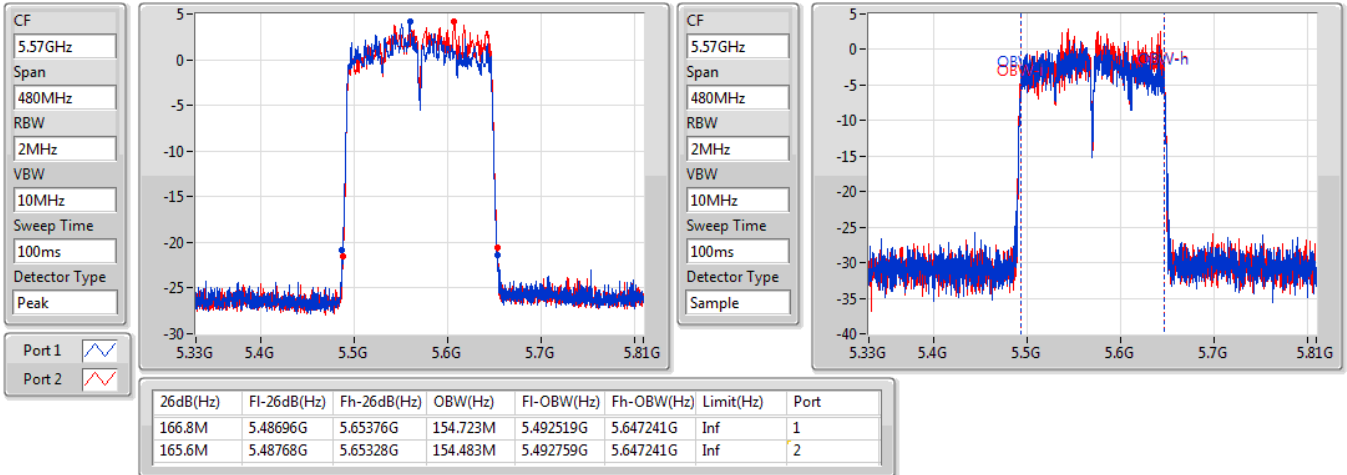

802.11ac VHT160_Nss2,(MCS0)_2TX

EBW

5570MHz

02/11/2019