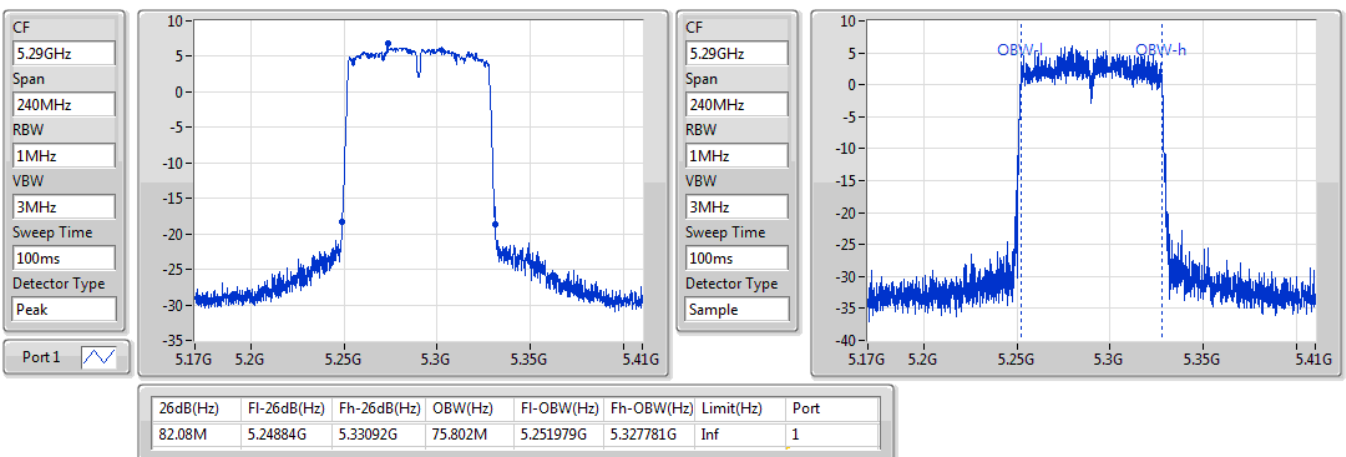

02/11/2019

802.11ac VHT80\_Nss1,(MCS0)\_1TX

EBW

5290MHz

02/11/2019

802.11ac VHT80\_Nss1,(MCS0)\_1TX

EBW

5530MHz