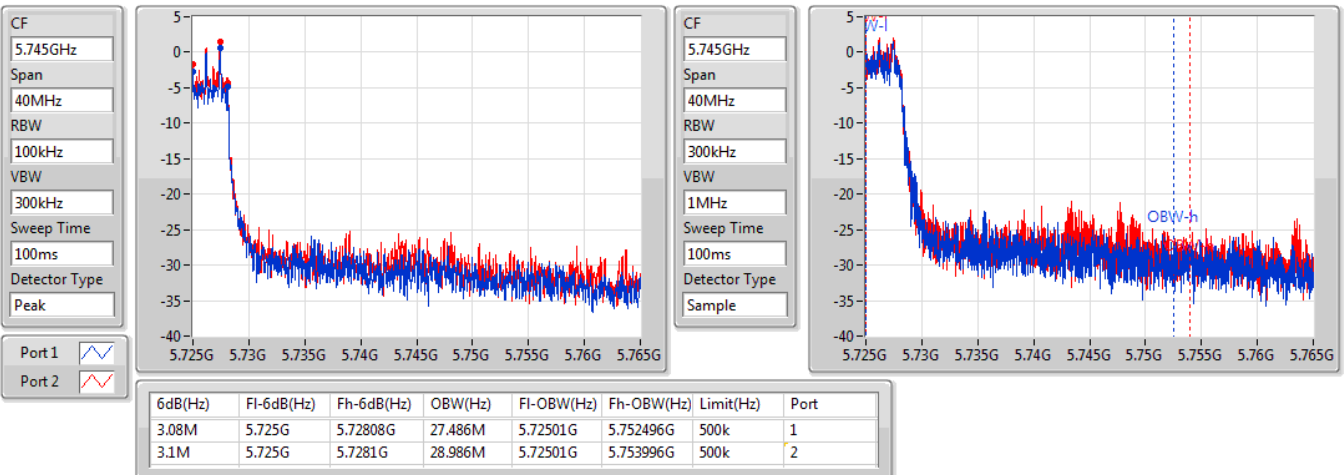

EBW

5690MHz Straddle 5.47-5.725GHz

02/11/2019

802.11ac VHT80\_Nss2,(MCS0)\_2TX

EBW

5690MHz Straddle 5.725-5.85GHz

02/11/2019

802.11ac VHT160\_Nss2,(MCS0)\_2TX