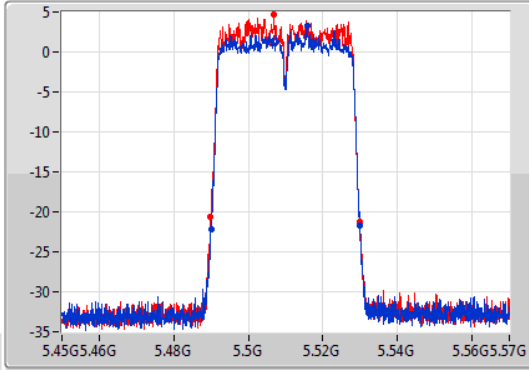

802.11ac VHT40_Nss2,(MCS0)_2TX

EBW

5510MHz

02/11/2019

CF
5.51GHz
Span
120MHz
RBW
500kHz
VBW
2MHz
Sweep Time
100ms
Detector Type
Peak

CF
5.51GHz
Span
120MHz
RBW
500kHz
VBW
2MHz
Sweep Time
100ms
Detector Type
Sample