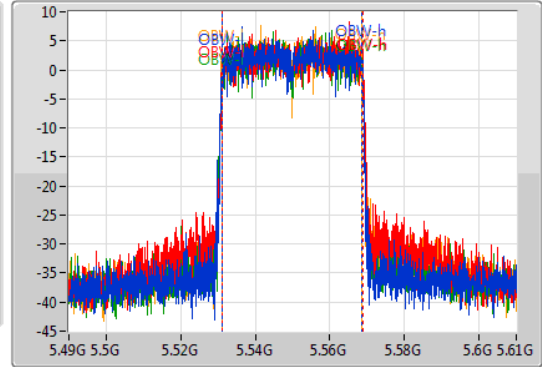

Port 1: [Waveform icon]  
 Port 2: [Waveform icon]  
 Port 3: [Waveform icon]  
 Port 4: [Waveform icon]

26dB(Hz)	Fl-26dB(Hz)	Fh-26dB(Hz)	OBW(Hz)	Fl-OBW(Hz)	Fh-OBW(Hz)	Limit(Hz)	Port
40.2M	5.52972G	5.56992G	37.601M	5.531109G	5.568711G	Inf	1
40.2M	5.52996G	5.57016G	37.601M	5.531169G	5.568771G	Inf	2
39.9M	5.52996G	5.56986G	37.481M	5.531229G	5.568711G	Inf	3
39.96M	5.52996G	5.56992G	37.601M	5.531049G	5.568651G	Inf	4