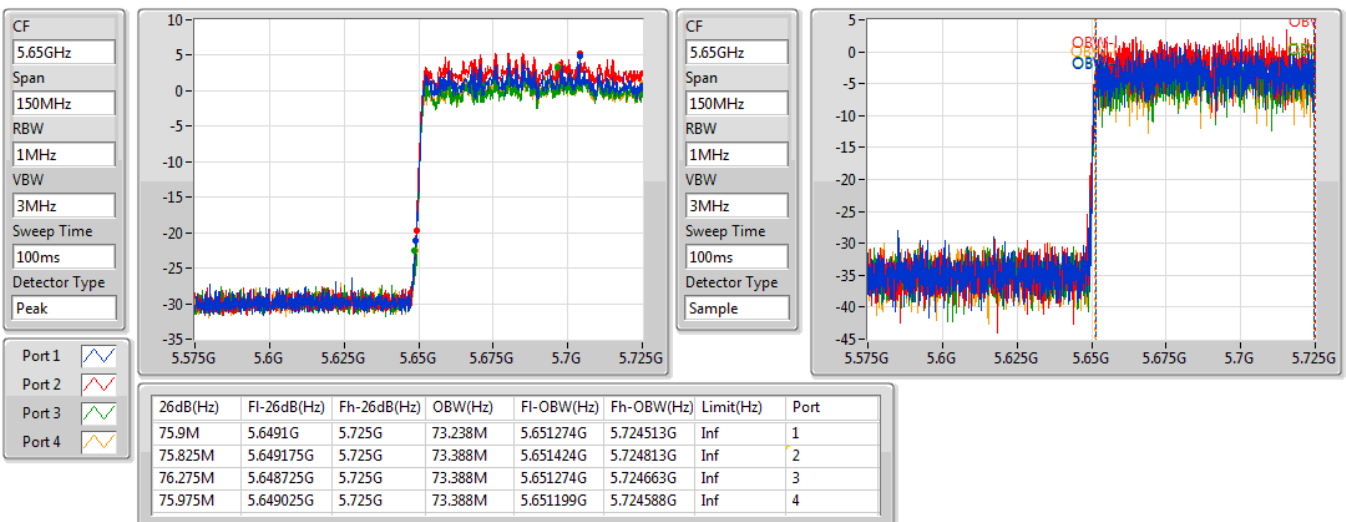

802.11ax HEW80-BF\_Nss1,(MCS0)\_4TX

EBW

5610MHz

04/11/2019

802.11ax HEW80-BF\_Nss1,(MCS0)\_4TX

EBW

5690MHz Straddle 5.47-5.725GHz

04/11/2019