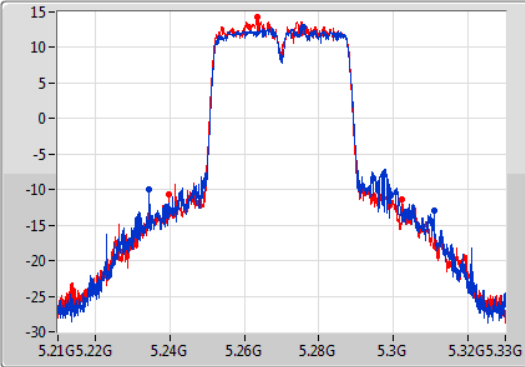

802.11ac VHT40_Nss2,(MCS0)_2TX

EBW

5270MHz

02/11/2019

CF
5.27GHz
Span
120MHz
RBW
1MHz
VBW
3MHz
Sweep Time
100ms
Detector Type
Peak

CF
5.27GHz
Span
120MHz
RBW
500kHz
VBW
2MHz
Sweep Time
100ms
Detector Type
Sample