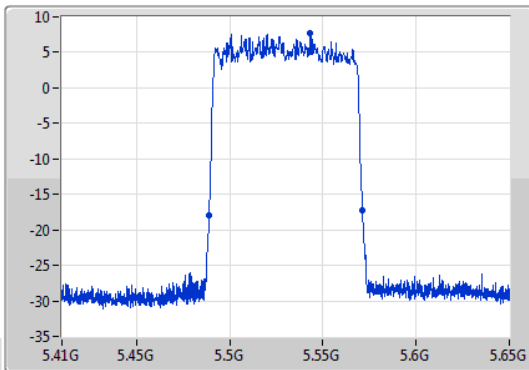

26dB(Hz)	Fl-26dB(Hz)	Fh-26dB(Hz)	OBW(Hz)	Fl-OBW(Hz)	Fh-OBW(Hz)	Limit(Hz)	Port
82.56M	5.24908G	5.33164G	77.241M	5.251259G	5.328501G	Inf	1

802.11ax HEW80\_Nss1,(MCS0)\_1TX

EBW

5530MHz

02/11/2019

CF  
5.53GHz  
Span  
240MHz  
RBW  
1MHz  
VBW  
3MHz  
Sweep Time  
100ms  
Detector Type  
Peak  
Port 1