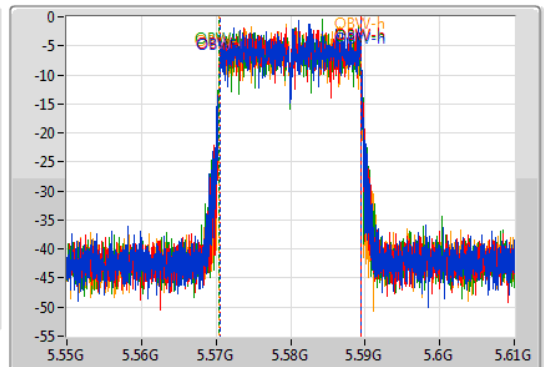

Port 1  
Port 2  
Port 3  
Port 4

26dB(Hz)	Fl-26dB(Hz)	Fh-26dB(Hz)	OBW(Hz)	Fl-OBW(Hz)	Fh-OBW(Hz)	Limit(Hz)	Port
21.51M	5.56914G	5.59065G	18.921M	5.570495G	5.589415G	Inf	1
20.91M	5.56953G	5.59044G	18.981M	5.570495G	5.589475G	Inf	2
21.57M	5.56917G	5.59074G	18.981M	5.570465G	5.589445G	Inf	3
21.66M	5.56914G	5.5908G	18.981M	5.570465G	5.589445G	Inf	4