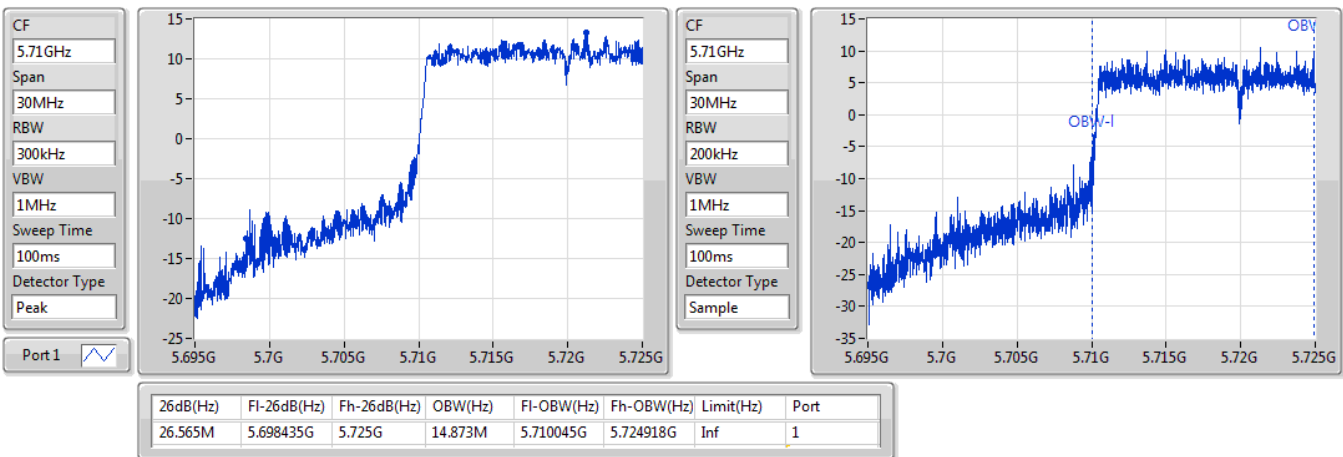

802.11ax HEW20\_Nss1,(MCS0)\_1TX

EBW

5700MHz

02/11/2019

802.11ax HEW20\_Nss1,(MCS0)\_1TX

EBW

5720MHz Straddle 5.47-5.725GHz

02/11/2019