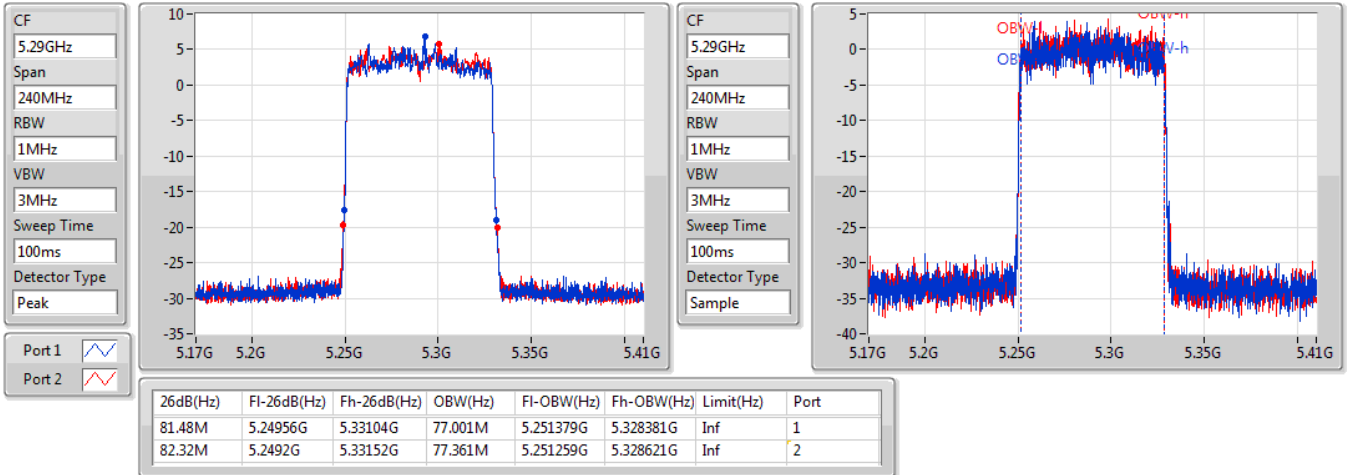

802.11ax HEW80_Nss2,(MCS0)_2TX

EBW

5290MHz

02/11/2019