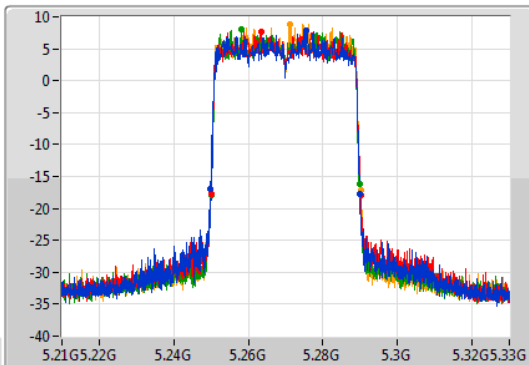

5270MHz

03/11/2019

CF
5.27GHz
Span
120MHz
RBW
500kHz
VBW
2MHz
Sweep Time
100ms
Detector Type
Peak

CF
5.27GHz
Span
120MHz
RBW
500kHz
VBW
2MHz
Sweep Time
100ms
Detector Type
Sample