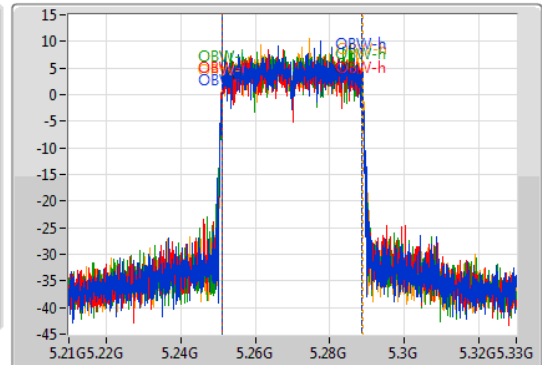

802.11ax HEW40\_Nss4,(MCS0)\_4TX

EBW

5270MHz

29/10/2019

CF  
5.27GHz  
Span  
120MHz  
RBW  
500kHz  
VBW  
2MHz  
Sweep Time  
100ms  
Detector Type  
Peak

CF  
5.27GHz  
Span  
120MHz  
RBW  
500kHz  
VBW  
2MHz  
Sweep Time  
100ms  
Detector Type  
Sample