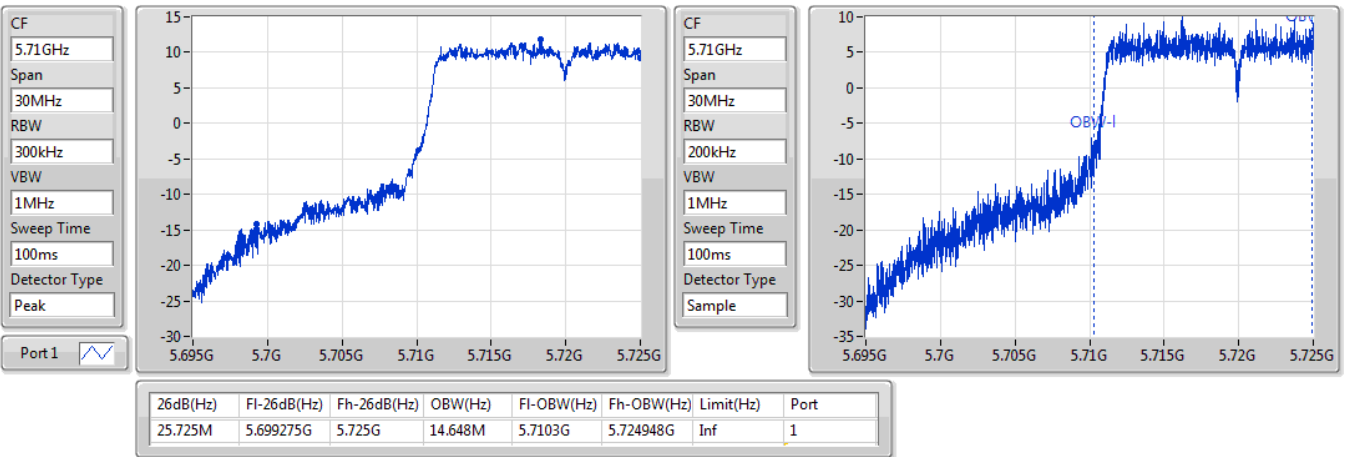

802.11ac VHT20_Nss1,(MCS0)_1TX
5720MHz Straddle 5.47-5.725GHz

EBW

02/11/2019