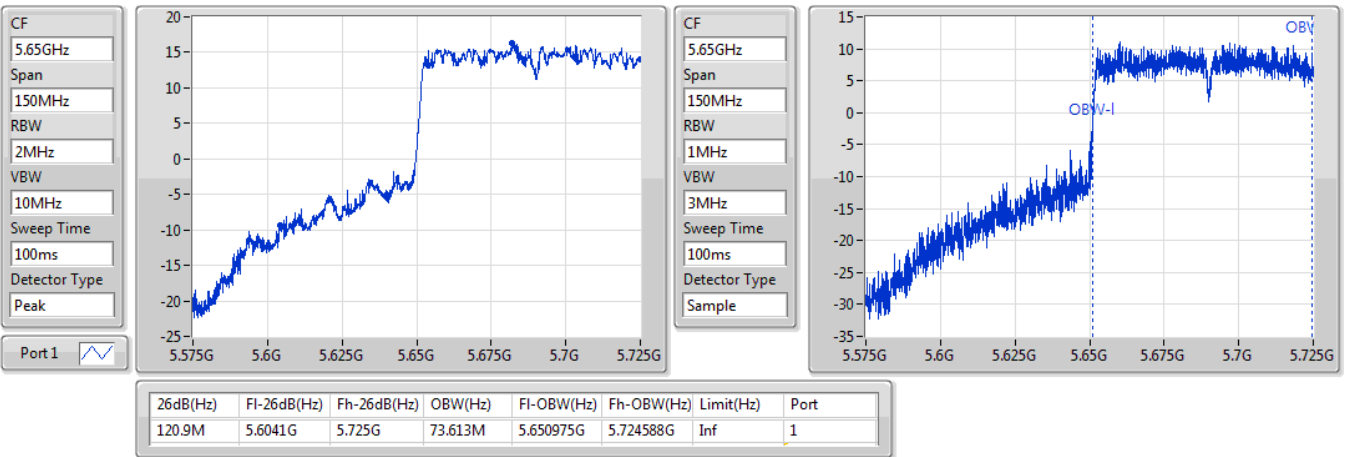

802.11ac VHT80_Nss1,(MCS0)_1TX

EBW

5690MHz Straddle 5.47-5.725GHz

02/11/2019