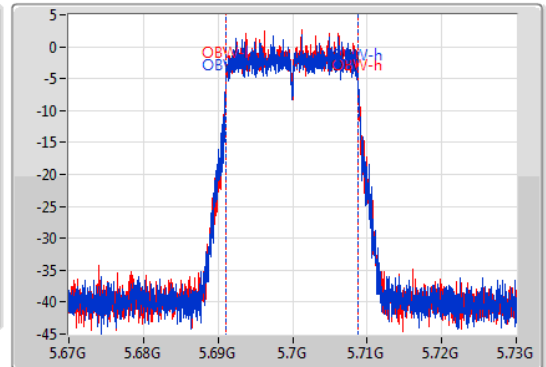

EBW

5700MHz

02/11/2019

CF  
5.7GHz  
Span  
60MHz  
RBW  
300kHz  
VBW  
1MHz  
Sweep Time  
100ms  
Detector Type  
Peak

CF  
5.7GHz  
Span  
60MHz  
RBW  
200kHz  
VBW  
1MHz  
Sweep Time  
100ms  
Detector Type  
Sample