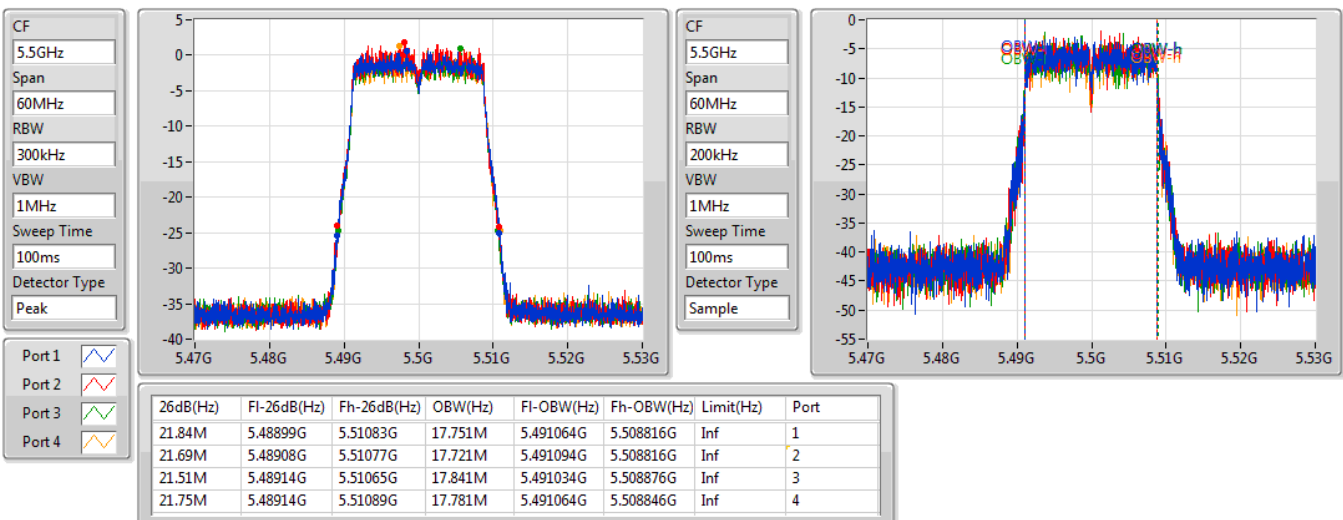

802.11ac VHT20-BF\_Nss1,(MCS0)\_4TX

EBW

5320MHz

04/11/2019

802.11ac VHT20-BF\_Nss1,(MCS0)\_4TX

EBW

5500MHz

04/11/2019