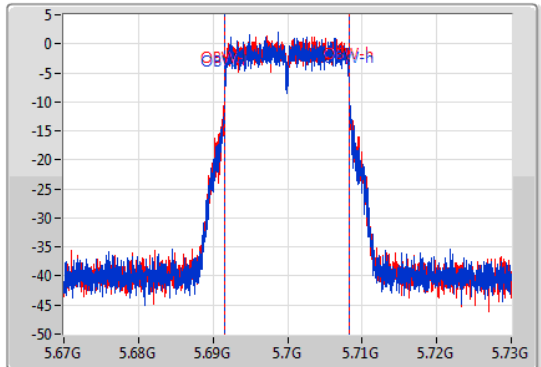

EBW

5700MHz

02/11/2019

CF  
5.7GHz  
Span  
60MHz  
RBW  
300kHz  
VBW  
1MHz  
Sweep Time  
100ms  
Detector Type  
Peak

CF  
5.7GHz  
Span  
60MHz  
RBW  
200kHz  
VBW  
1MHz  
Sweep Time  
100ms  
Detector Type  
Sample