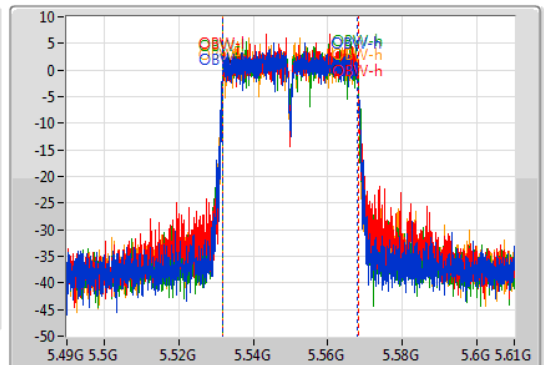

802.11ac VHT40\_Nss4,(MCS0)\_4TX

EBW

5550MHz

04/11/2019

CF  
5.55GHz  
Span  
120MHz  
RBW  
500kHz  
VBW  
2MHz  
Sweep Time  
100ms  
Detector Type  
Peak

CF  
5.55GHz  
Span  
120MHz  
RBW  
500kHz  
VBW  
2MHz  
Sweep Time  
100ms  
Detector Type  
Sample