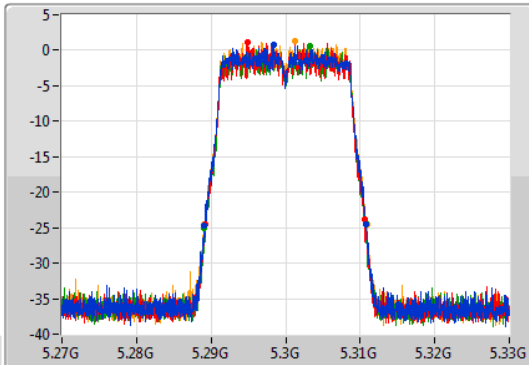

802.11ac VHT20-BF_Nss1,(MCS0)_4TX

EBW

5300MHz

04/11/2019

CF
5.3GHz
Span
60MHz
RBW
300kHz
VBW
1MHz
Sweep Time
100ms
Detector Type
Peak

CF
5.3GHz
Span
60MHz
RBW
200kHz
VBW
1MHz
Sweep Time
100ms
Detector Type
Sample