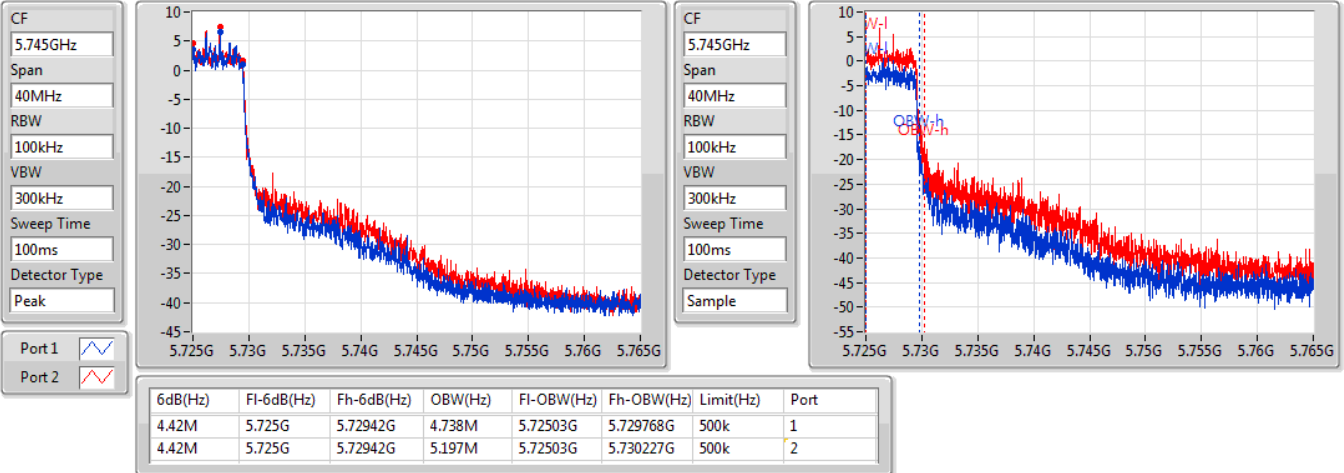

802.11ax HEW20_Nss2,(MCS0)_2TX

EBW

5720MHz Straddle 5.725-5.85GHz

02/11/2019