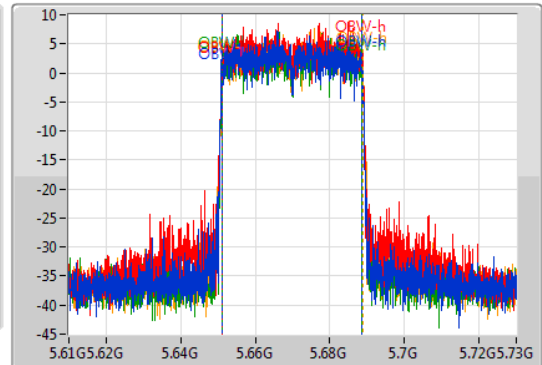

802.11ax HEW40\_Nss4,(MCS0)\_4TX

EBW

5670MHz

29/10/2019

CF  
5.67GHz  
Span  
120MHz  
RBW  
500kHz  
VBW  
2MHz  
Sweep Time  
100ms  
Detector Type  
Peak

CF  
5.67GHz  
Span  
120MHz  
RBW  
500kHz  
VBW  
2MHz  
Sweep Time  
100ms  
Detector Type  
Sample