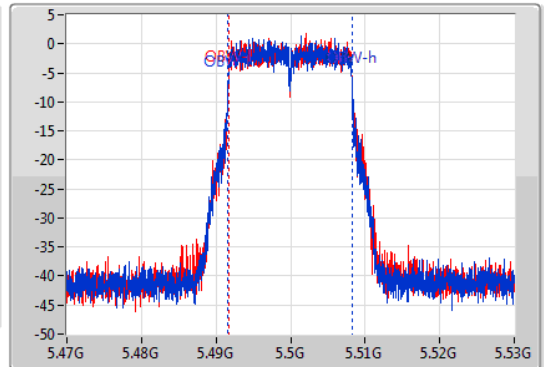

EBW

5500MHz

02/11/2019

CF  
5.5GHz  
Span  
60MHz  
RBW  
300kHz  
VBW  
1MHz  
Sweep Time  
100ms  
Detector Type  
Peak

CF  
5.5GHz  
Span  
60MHz  
RBW  
200kHz  
VBW  
1MHz  
Sweep Time  
100ms  
Detector Type  
Sample