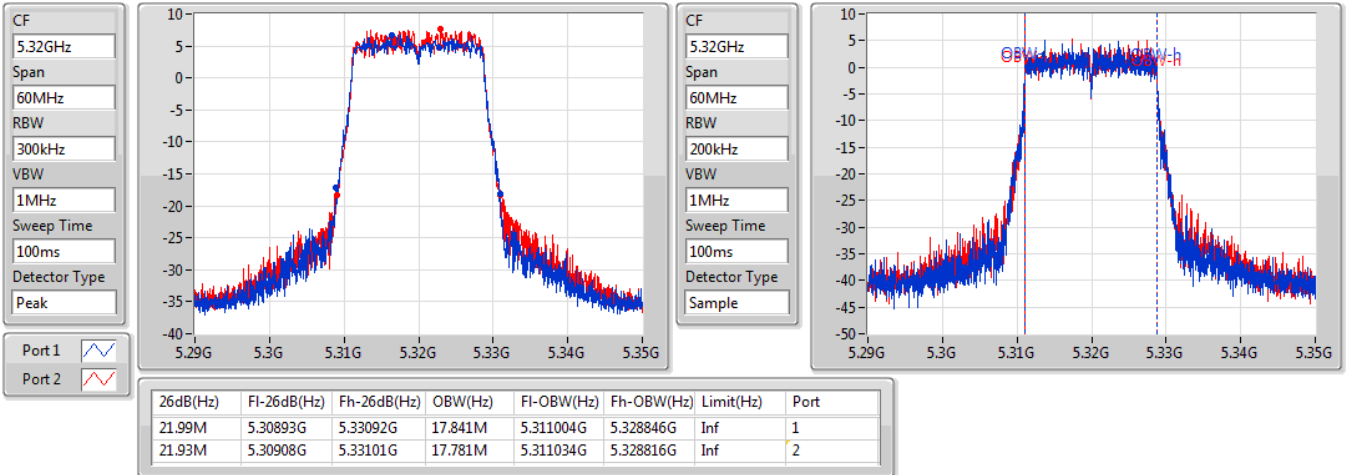

802.11ac VHT20_Nss2,(MCS0)_2TX

EBW

5320MHz

02/11/2019