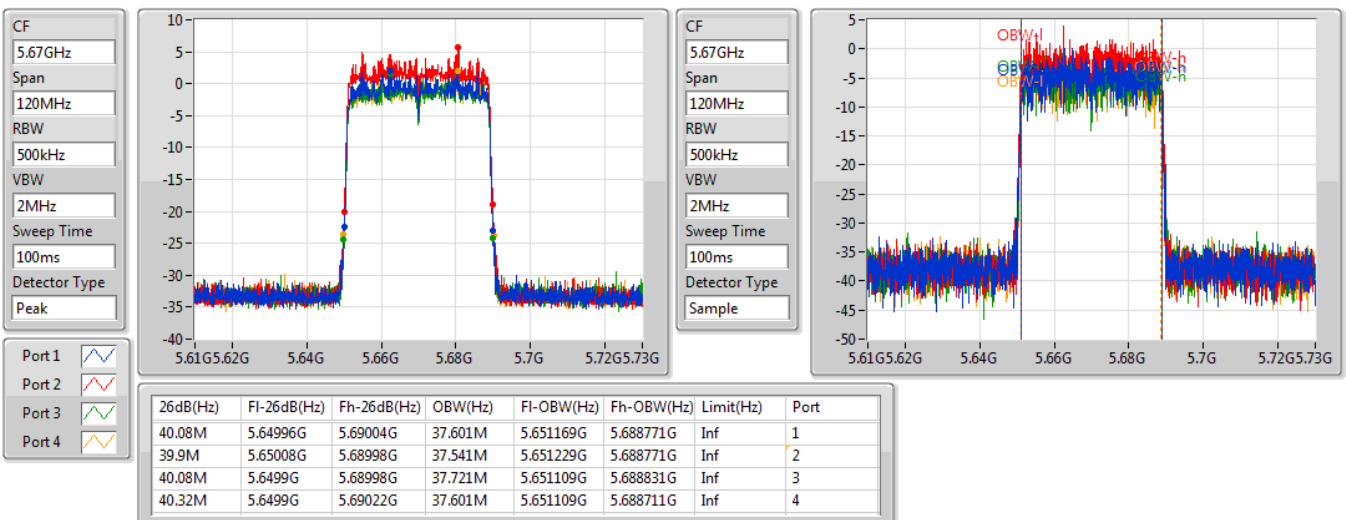

802.11ax HEW40-BF\_Nss1,(MCS0)\_4TX

EBW

5550MHz

04/11/2019

802.11ax HEW40-BF\_Nss1,(MCS0)\_4TX

EBW

5670MHz

04/11/2019