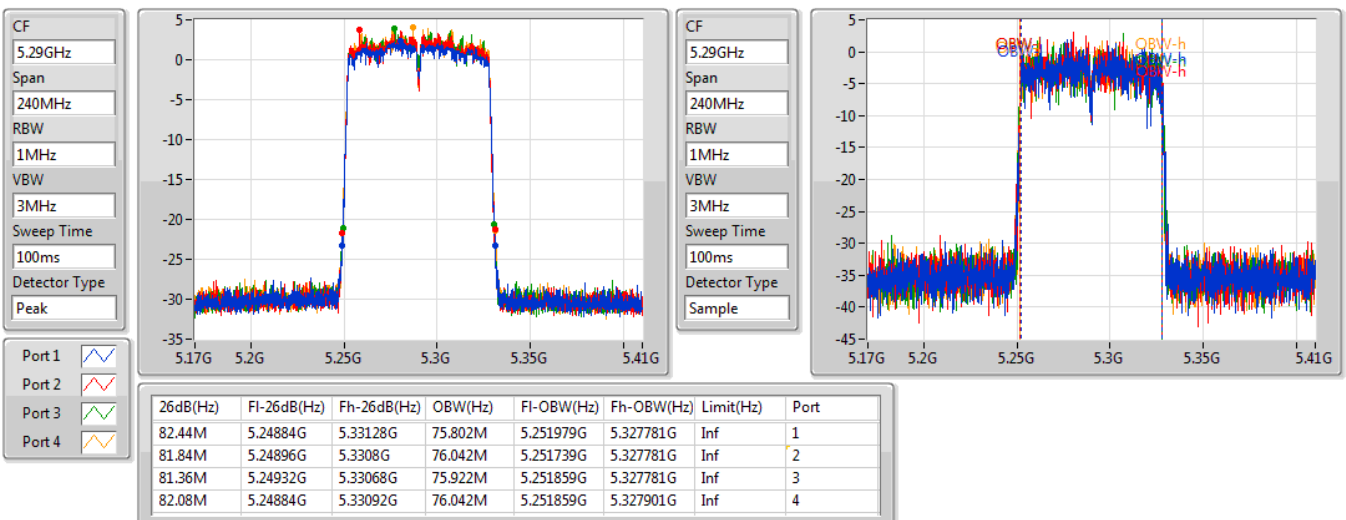

802.11ac VHT40\_Nss4,(MCS0)\_4TX

EBW

5710MHz Straddle 5.725-5.85GHz

04/11/2019

802.11ac VHT80\_Nss4,(MCS0)\_4TX

EBW

5290MHz

04/11/2019