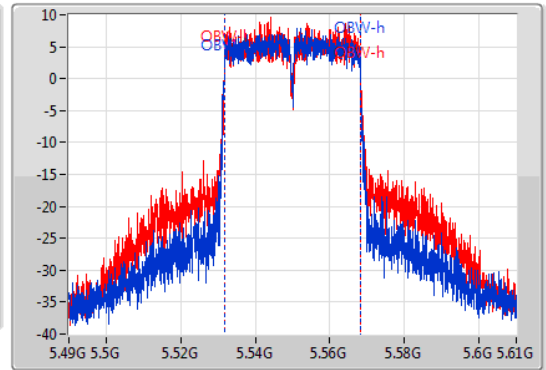

EBW

5550MHz

02/11/2019

CF  
5.55GHz  
Span  
120MHz  
RBW  
1MHz  
VBW  
3MHz  
Sweep Time  
100ms  
Detector Type  
Peak

CF  
5.55GHz  
Span  
120MHz  
RBW  
500kHz  
VBW  
2MHz  
Sweep Time  
100ms  
Detector Type  
Sample