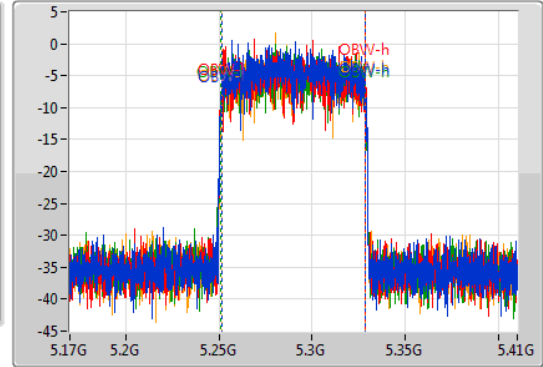

Port 1  
Port 2  
Port 3  
Port 4

26dB(Hz)	Fl-26dB(Hz)	Fh-26dB(Hz)	OBW(Hz)	Fl-OBW(Hz)	Fh-OBW(Hz)	Limit(Hz)	Port
82.08M	5.2492G	5.33128G	77.121M	5.251379G	5.328501G	Inf	1
82.08M	5.2492G	5.33128G	77.241M	5.251259G	5.328501G	Inf	2
82.2M	5.24872G	5.33092G	77.361M	5.251139G	5.328501G	Inf	3
81.6M	5.24908G	5.33068G	77.241M	5.251259G	5.328501G	Inf	4