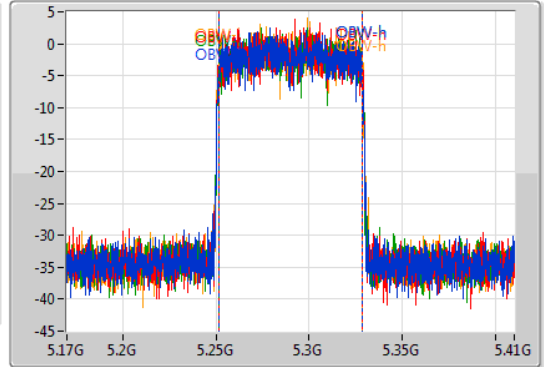

802.11ax HEW80_Nss4,(MCS0)_4TX

EBW

5290MHz

03/11/2019

CF
5.29GHz
Span
240MHz
RBW
1MHz
VBW
3MHz
Sweep Time
100ms
Detector Type
Peak

CF
5.29GHz
Span
240MHz
RBW
1MHz
VBW
3MHz
Sweep Time
100ms
Detector Type
Sample

Port 1
Port 2
Port 3
Port 4

26dB(Hz)	Fl-26dB(Hz)	Fh-26dB(Hz)	OBW(Hz)	Fl-OBW(Hz)	Fh-OBW(Hz)	Limit(Hz)	Port
81.36M	5.2492G	5.33056G	77.001M	5.251379G	5.328381G	Inf	1
80.88M	5.24944G	5.33032G	77.241M	5.251259G	5.328501G	Inf	2
81.12M	5.24932G	5.33044G	77.121M	5.251379G	5.328501G	Inf	3
81.72M	5.2492G	5.33092G	77.241M	5.251259G	5.328501G	Inf	4

802.11ax HEW80_Nss4,(MCS0)_4TX

EBW

5530MHz

03/11/2019

CF
5.53GHz
Span
240MHz
RBW
1MHz
VBW
3MHz
Sweep Time
100ms
Detector Type
Peak

CF
5.53GHz
Span
240MHz
RBW
1MHz
VBW
3MHz
Sweep Time
100ms
Detector Type
Sample

Port 1
Port 2
Port 3
Port 4

26dB(Hz)	Fl-26dB(Hz)	Fh-26dB(Hz)	OBW(Hz)	Fl-OBW(Hz)	Fh-OBW(Hz)	Limit(Hz)	Port
81.48M	5.4892G	5.57068G	77.001M	5.491379G	5.568381G	Inf	1
80.76M	5.48944G	5.5702G	77.121M	5.491379G	5.568501G	Inf	2
81.24M	5.4892G	5.57044G	77.121M	5.491379G	5.568501G	Inf	3
82.08M	5.48908G	5.57116G	76.882M	5.491499G	5.568381G	Inf	4