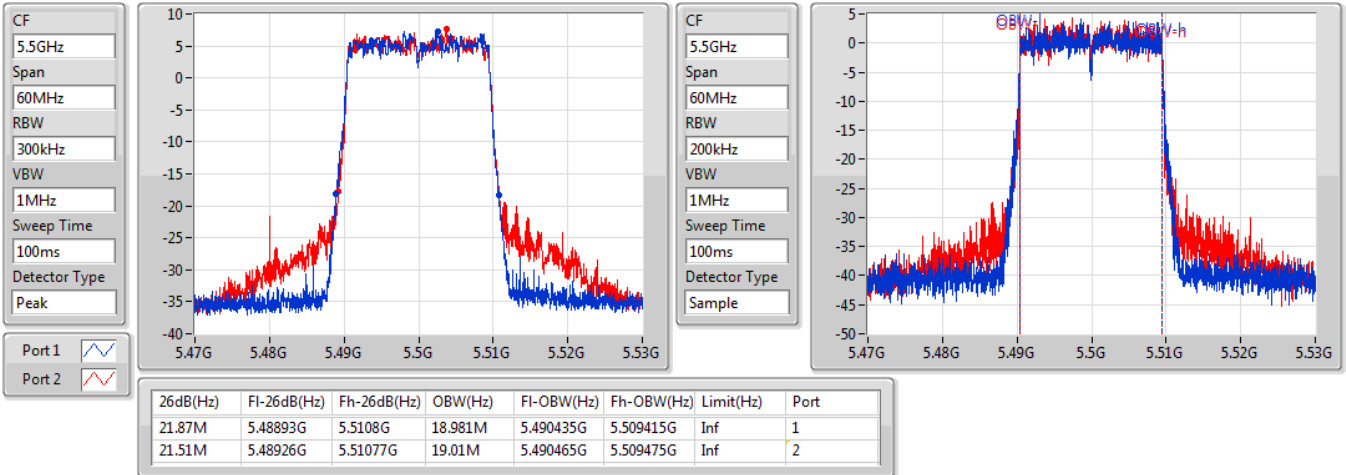

802.11ax HEW20_Nss2,(MCS0)_2TX

EBW

5500MHz

02/11/2019