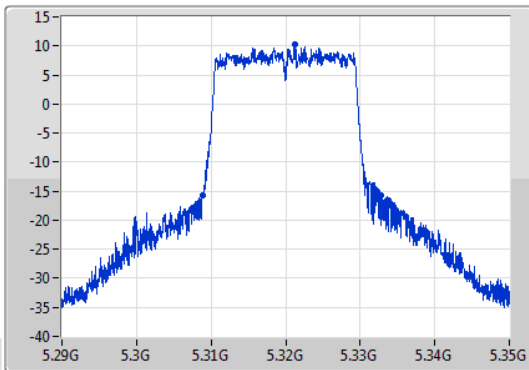

26dB(Hz)	Fl-26dB(Hz)	Fh-26dB(Hz)	OBW(Hz)	Fl-OBW(Hz)	Fh-OBW(Hz)	Limit(Hz)	Port
42.03M	5.27855G	5.32058G	19.88M	5.290105G	5.309985G	Inf	1

802.11ax HEW20\_Nss1,(MCS0)\_1TX

EBW

5320MHz

02/11/2019

CF  
5.32GHz  
Span  
60MHz  
RBW  
300kHz  
VBW  
1MHz  
Sweep Time  
100ms  
Detector Type  
Peak  
Port 1