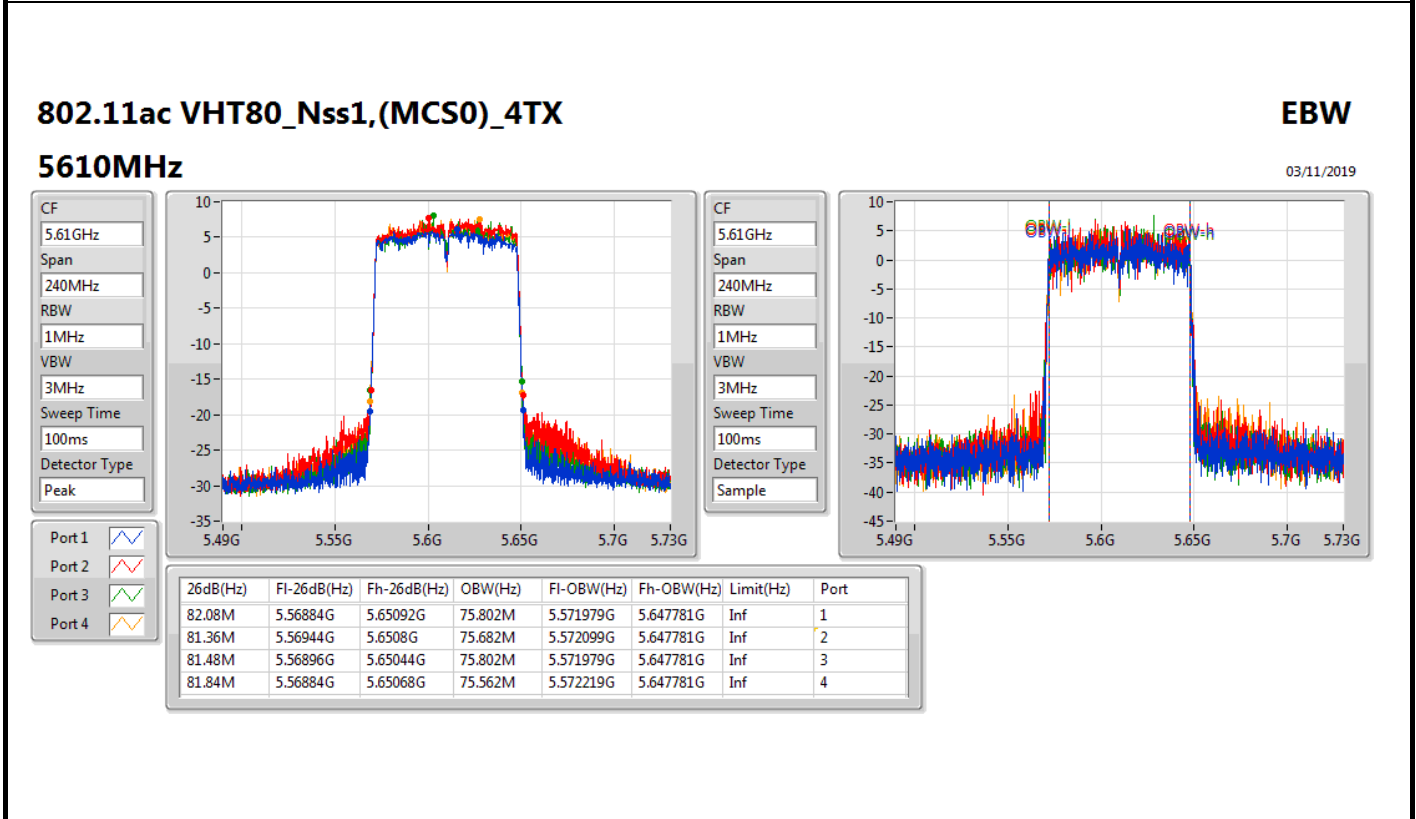

802.11ac VHT40\_Nss1,(MCS0)\_4TX

EBW

5710MHz Straddle 5.725-5.85GHz

03/11/2019

802.11ac VHT80\_Nss1,(MCS0)\_4TX

EBW

5290MHz

03/11/2019