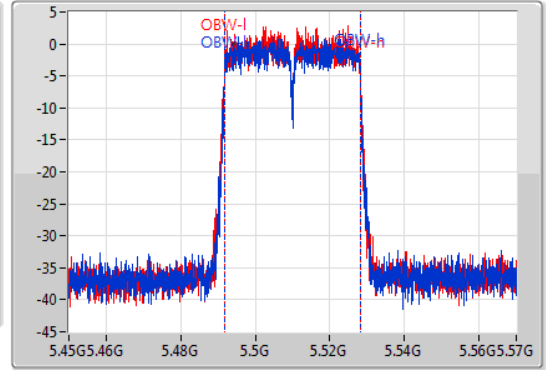

EBW

5510MHz

02/11/2019

CF  
5.51GHz  
Span  
120MHz  
RBW  
500kHz  
VBW  
2MHz  
Sweep Time  
100ms  
Detector Type  
Peak

CF  
5.51GHz  
Span  
120MHz  
RBW  
500kHz  
VBW  
2MHz  
Sweep Time  
100ms  
Detector Type  
Sample