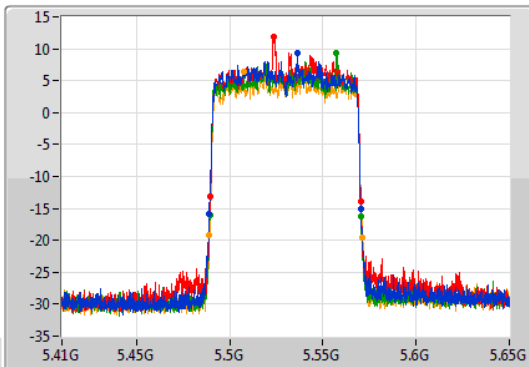

802.11ax HEW80_Nss4,(MCS0)_4TX

EBW

5530MHz

29/10/2019

CF
5.53GHz
Span
240MHz
RBW
1MHz
VBW
3MHz
Sweep Time
100ms
Detector Type
Peak

CF
5.53GHz
Span
240MHz
RBW
1MHz
VBW
3MHz
Sweep Time
100ms
Detector Type
Sample