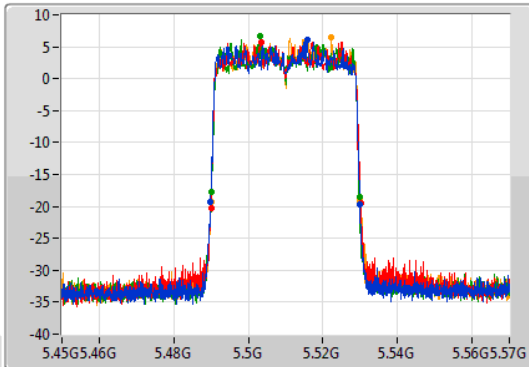

802.11ax HEW40_Nss4,(MCS0)_4TX

EBW

5510MHz

03/11/2019

CF
5.51GHz
Span
120MHz
RBW
500kHz
VBW
2MHz
Sweep Time
100ms
Detector Type
Peak

CF
5.51GHz
Span
120MHz
RBW
500kHz
VBW
2MHz
Sweep Time
100ms
Detector Type
Sample