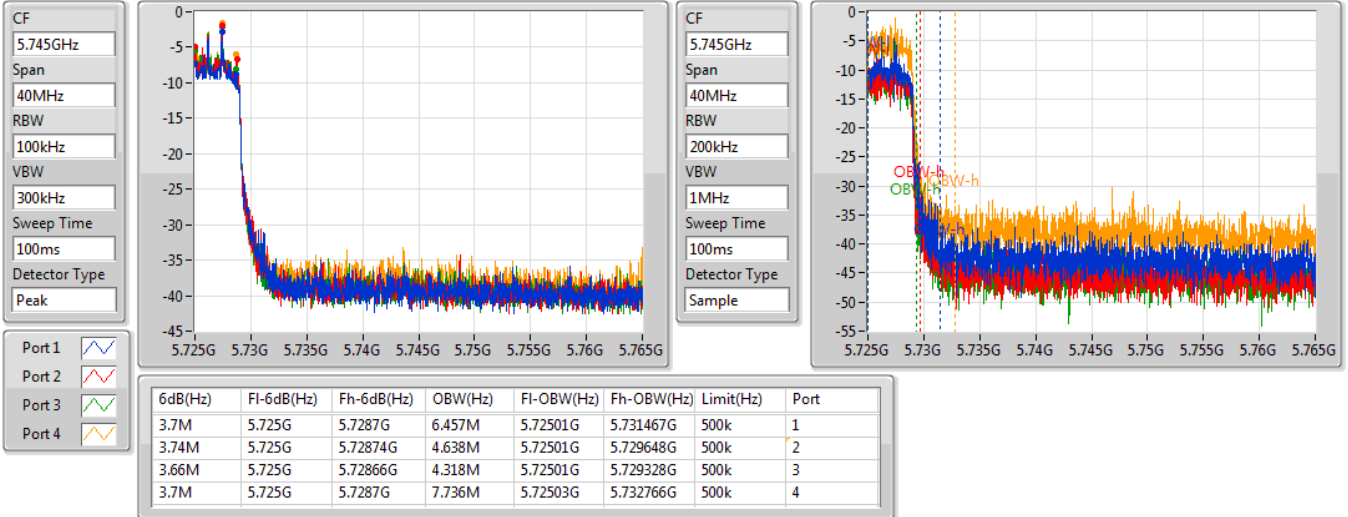

802.11ax HEW80_Nss1,(MCS0)_4TX

EBW

5690MHz Straddle 5.725-5.85GHz

03/11/2019