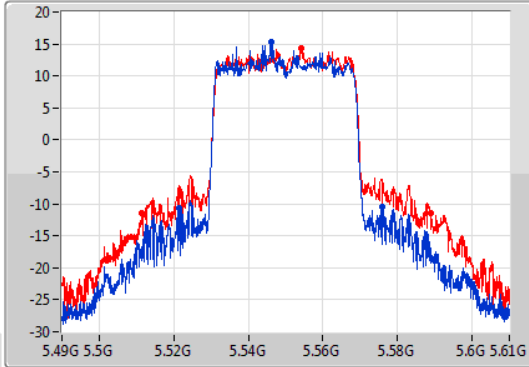

802.11ax HEW40_Nss2,(MCS0)_2TX

EBW

5550MHz

02/11/2019

CF
5.55GHz
Span
120MHz
RBW
1MHz
VBW
3MHz
Sweep Time
100ms
Detector Type
Peak

CF
5.55GHz
Span
120MHz
RBW
500kHz
VBW
2MHz
Sweep Time
100ms
Detector Type
Sample