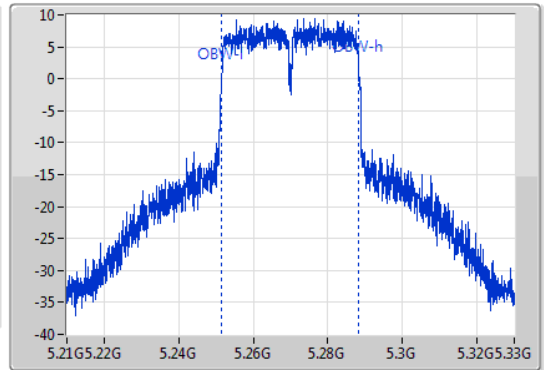

26dB(Hz)	Fl-26dB(Hz)	Fh-26dB(Hz)	OBW(Hz)	Fl-OBW(Hz)	Fh-OBW(Hz)	Limit(Hz)	Port
81.18M	5.22938G	5.31056G	36.762M	5.251589G	5.288351G	Inf	1

802.11ac VHT40_Nss1,(MCS0)_1TX

EBW

5310MHz

02/11/2019

CF: 5.31GHz
Span: 120MHz
RBW: 500kHz
VBW: 2MHz
Sweep Time: 100ms
Detector Type: Peak
Port 1