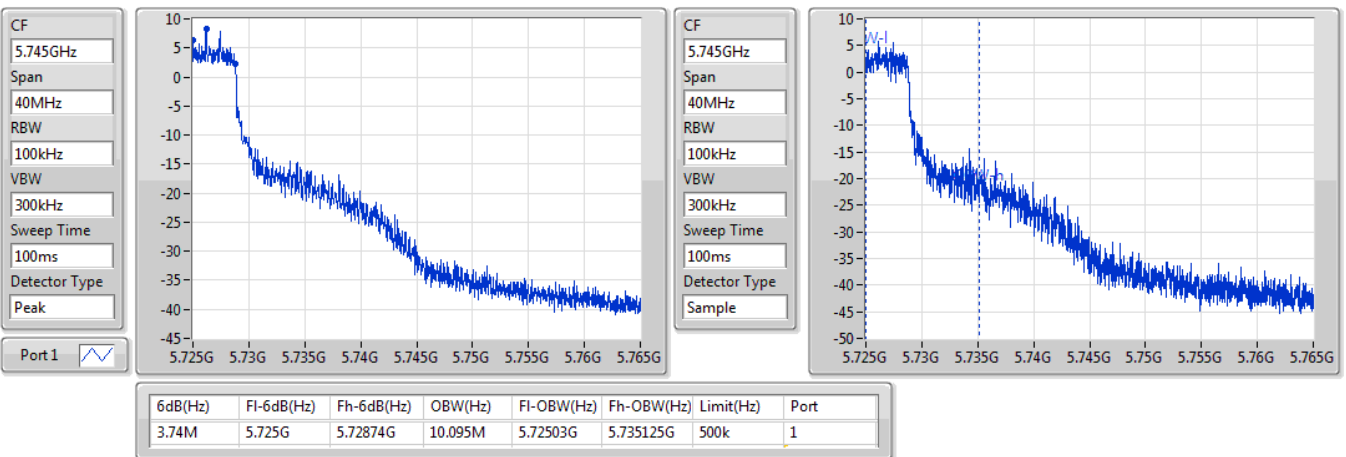

EBW

02/11/2019

**802.11ac VHT20\_Nss1,(MCS0)\_1TX**  
**5720MHz Straddle 5.725-5.85GHz**

EBW

02/11/2019

802.11ac VHT40\_Nss1,(MCS0)\_1TX

EBW

5270MHz