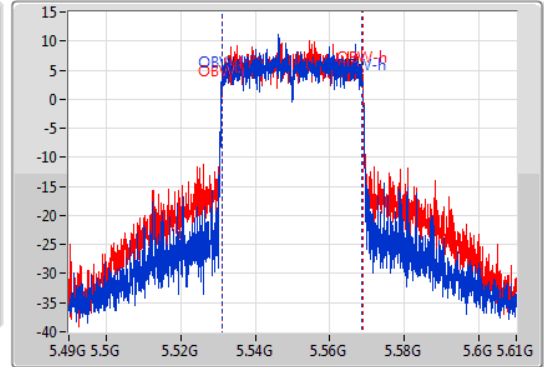

EBW

5550MHz

02/11/2019

CF  
5.55GHz  
Span  
120MHz  
RBW  
1MHz  
VBW  
3MHz  
Sweep Time  
100ms  
Detector Type  
Peak

CF  
5.55GHz  
Span  
120MHz  
RBW  
500kHz  
VBW  
2MHz  
Sweep Time  
100ms  
Detector Type  
Sample