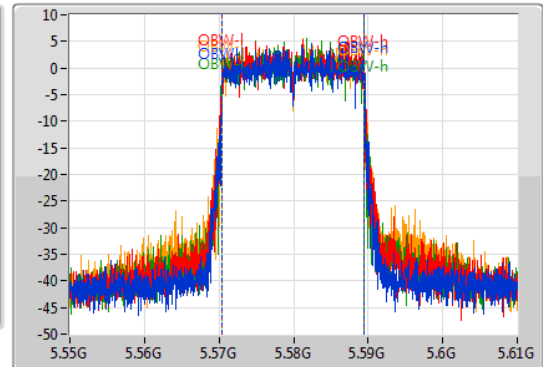

Port 1: [Waveform icon]  
 Port 2: [Waveform icon]  
 Port 3: [Waveform icon]  
 Port 4: [Waveform icon]

26dB(Hz)	Fl-26dB(Hz)	Fh-26dB(Hz)	OBW(Hz)	Fl-OBW(Hz)	Fh-OBW(Hz)	Limit(Hz)	Port
21.72M	5.56923G	5.59095G	18.981M	5.570465G	5.589445G	Inf	1
21.9M	5.56899G	5.59089G	18.981M	5.570435G	5.589415G	Inf	2
21.51M	5.56926G	5.59077G	19.01M	5.570405G	5.589415G	Inf	3
21.72M	5.56908G	5.5908G	18.981M	5.570435G	5.589415G	Inf	4