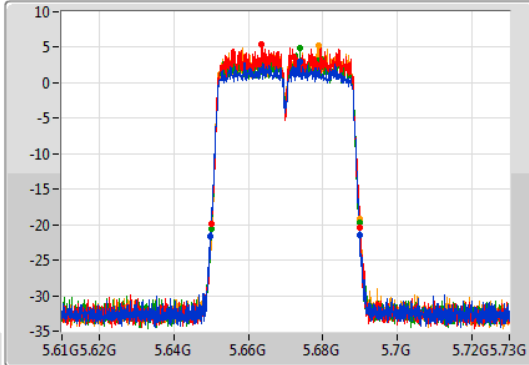

802.11ac VHT40_Nss1,(MCS0)_4TX

EBW

5670MHz

03/11/2019

CF
5.67GHz
Span
120MHz
RBW
500kHz
VBW
2MHz
Sweep Time
100ms
Detector Type
Peak

CF
5.67GHz
Span
120MHz
RBW
500kHz
VBW
2MHz
Sweep Time
100ms
Detector Type
Sample