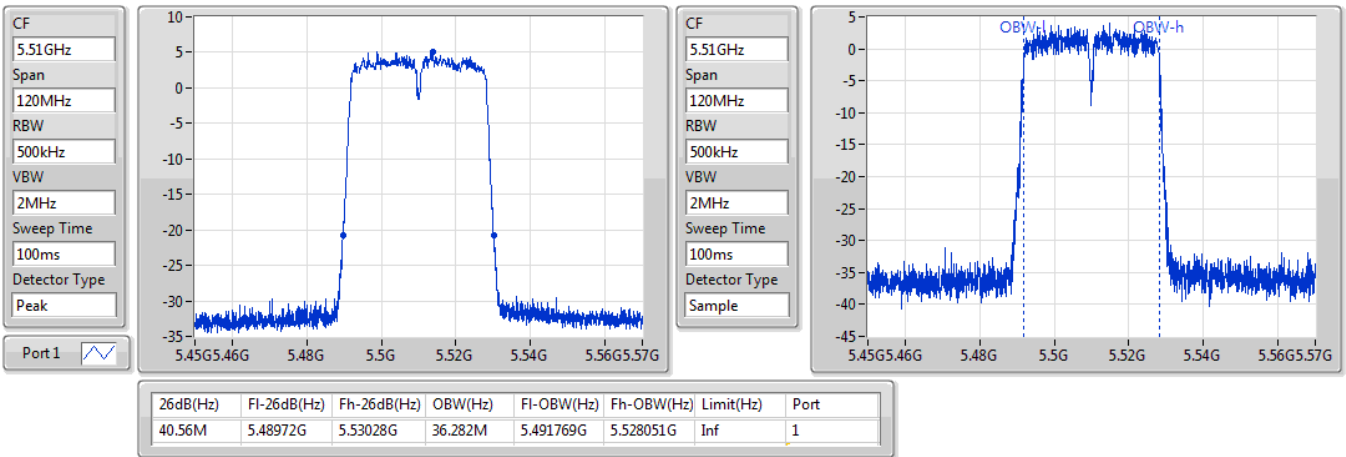

802.11ac VHT40_Nss1,(MCS0)_1TX

EBW

5510MHz

02/11/2019