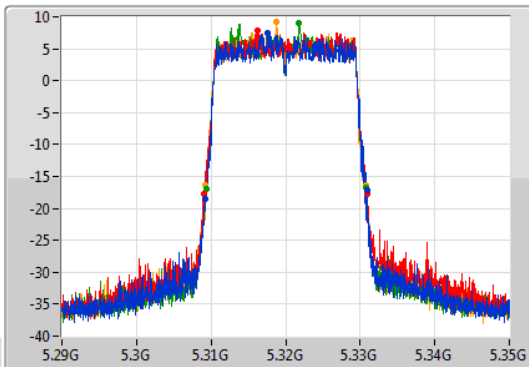

802.11ax HEW20_Nss4,(MCS0)_4TX

EBW

5320MHz

03/11/2019

CF
5.32GHz
Span
60MHz
RBW
300kHz
VBW
1MHz
Sweep Time
100ms
Detector Type
Peak

CF
5.32GHz
Span
60MHz
RBW
200kHz
VBW
1MHz
Sweep Time
100ms
Detector Type
Sample