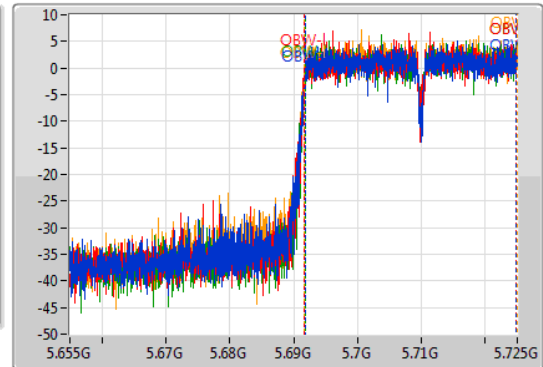

802.11ac VHT40\_Nss4,(MCS0)\_4TX

EBW

5710MHz Straddle 5.47-5.725GHz

04/11/2019

CF  
5.69GHz  
Span  
70MHz  
RBW  
500kHz  
VBW  
2MHz  
Sweep Time  
100ms  
Detector Type  
Peak

CF  
5.69GHz  
Span  
70MHz  
RBW  
500kHz  
VBW  
2MHz  
Sweep Time  
100ms  
Detector Type  
Sample