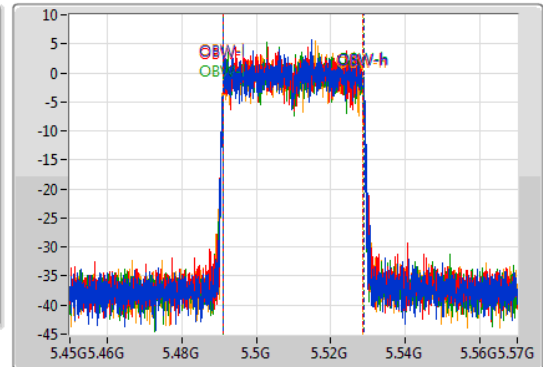

802.11ax HEW40\_Nss4,(MCS0)\_4TX

EBW

5510MHz

03/11/2019

CF  
5.51GHz  
Span  
120MHz  
RBW  
500kHz  
VBW  
2MHz  
Sweep Time  
100ms  
Detector Type  
Peak

CF  
5.51GHz  
Span  
120MHz  
RBW  
500kHz  
VBW  
2MHz  
Sweep Time  
100ms  
Detector Type  
Sample