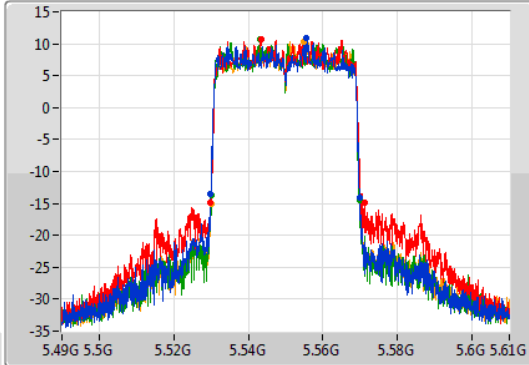

802.11ax HEW40_Nss4,(MCS0)_4TX

EBW

5550MHz

29/10/2019

CF
5.55GHz
Span
120MHz
RBW
500kHz
VBW
2MHz
Sweep Time
100ms
Detector Type
Peak

CF
5.55GHz
Span
120MHz
RBW
500kHz
VBW
2MHz
Sweep Time
100ms
Detector Type
Sample