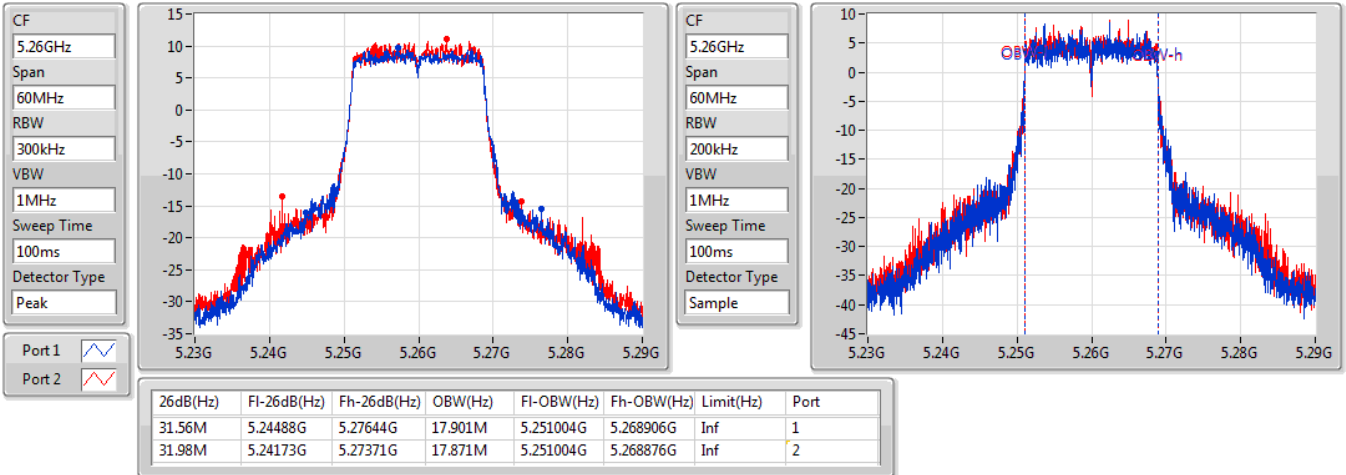

802.11ac VHT20_Nss2,(MCS0)_2TX

EBW

5260MHz

02/11/2019