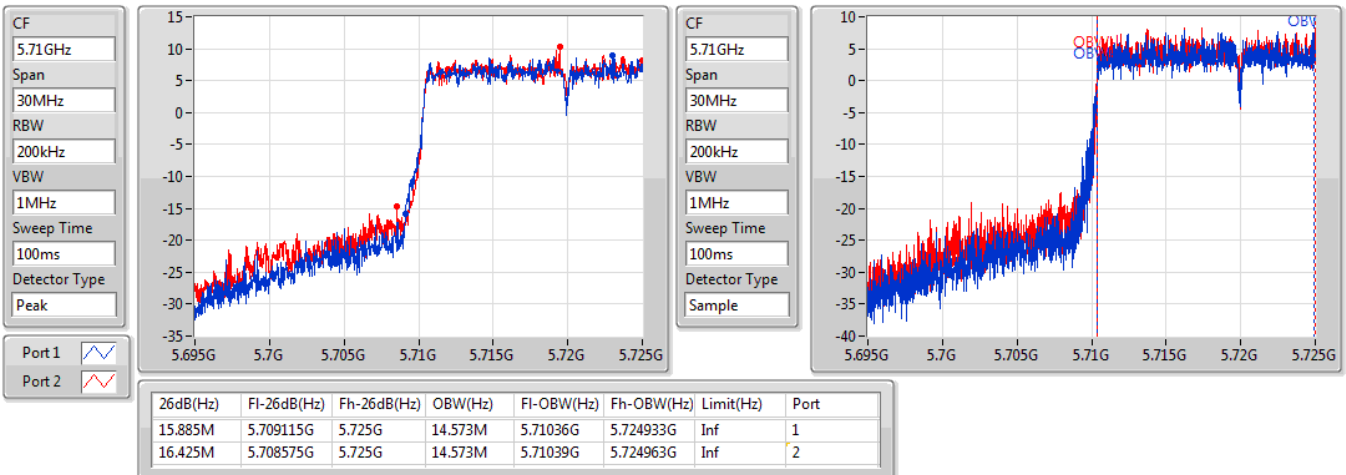

EBW

5700MHz

02/11/2019

802.11ax HEW20\_Nss2,(MCS0)\_2TX

EBW

5720MHz Straddle 5.47-5.725GHz

02/11/2019

802.11ax HEW20\_Nss2,(MCS0)\_2TX