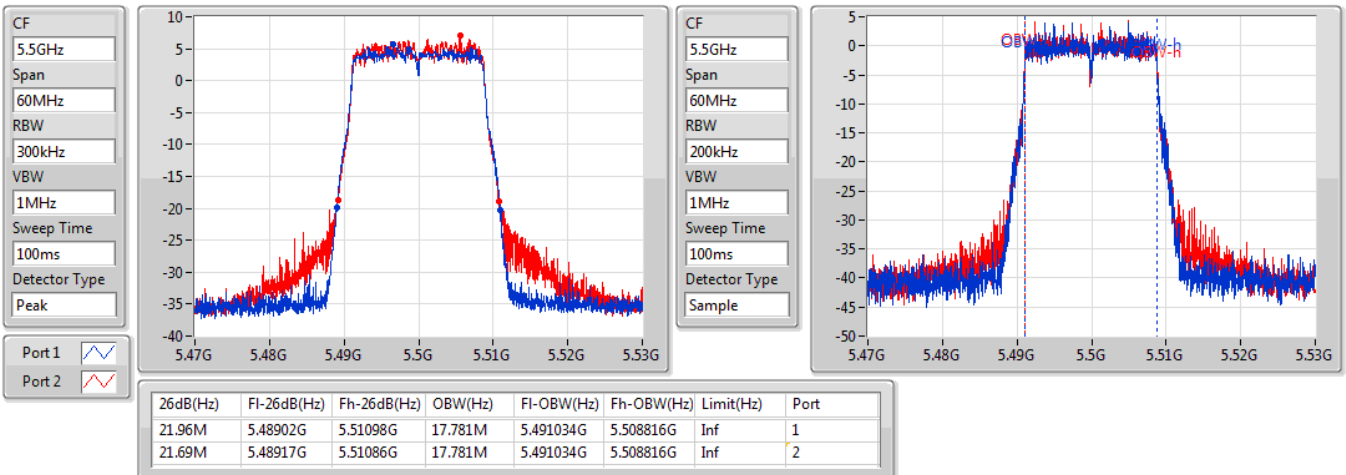

802.11ac VHT20\_Nss2,(MCS0)\_2TX

EBW

5320MHz

02/11/2019

802.11ac VHT20\_Nss2,(MCS0)\_2TX

EBW

5500MHz

02/11/2019