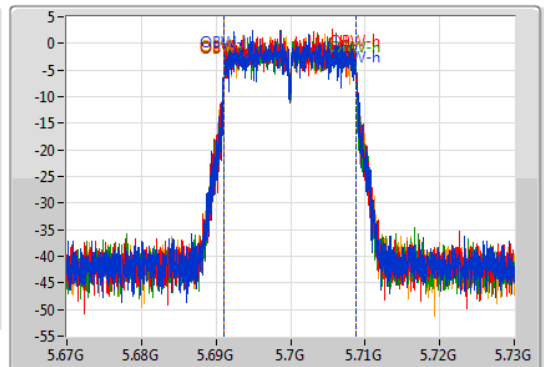

802.11ac VHT20\_Nss4,(MCS0)\_4TX

EBW

5700MHz

04/11/2019

CF  
5.7GHz  
Span  
60MHz  
RBW  
300kHz  
VBW  
1MHz  
Sweep Time  
100ms  
Detector Type  
Peak

CF  
5.7GHz  
Span  
60MHz  
RBW  
200kHz  
VBW  
1MHz  
Sweep Time  
100ms  
Detector Type  
Sample