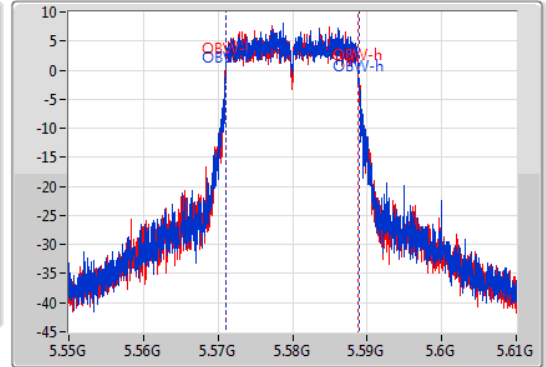

802.11ac VHT20\_Nss2,(MCS0)\_2TX

EBW

5580MHz

02/11/2019

CF  
5.58GHz  
Span  
60MHz  
RBW  
300kHz  
VBW  
1MHz  
Sweep Time  
100ms  
Detector Type  
Peak

CF  
5.58GHz  
Span  
60MHz  
RBW  
200kHz  
VBW  
1MHz  
Sweep Time  
100ms  
Detector Type  
Sample