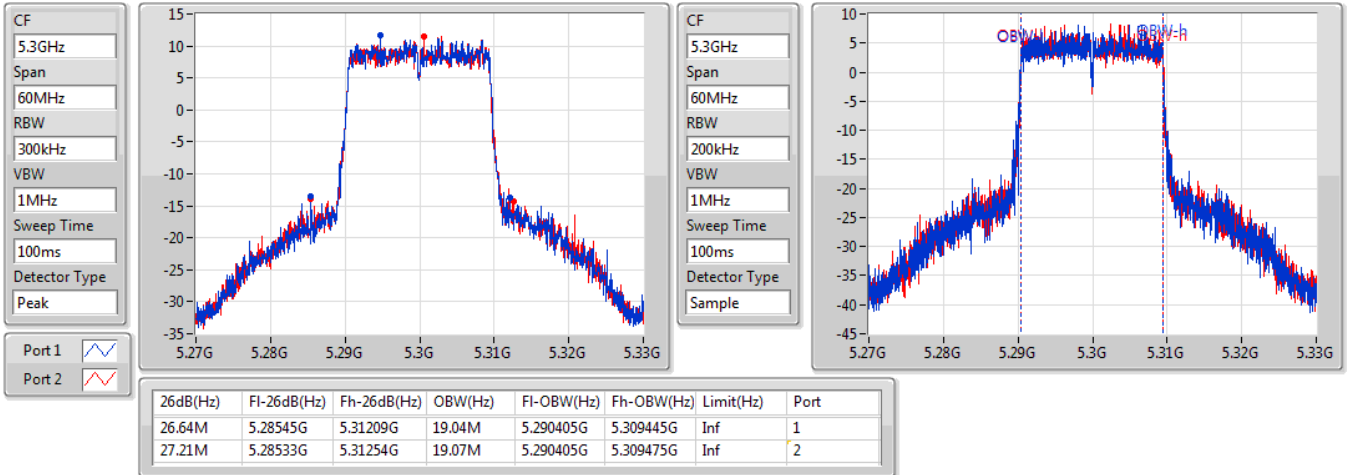

802.11ax HEW20_Nss2,(MCS0)_2TX

EBW

5300MHz

02/11/2019