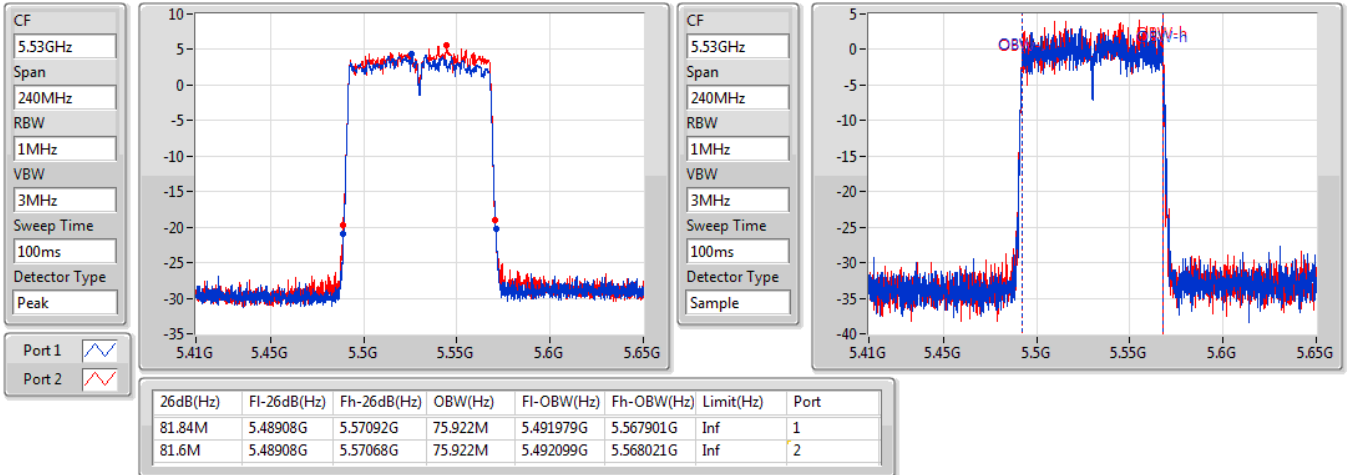

802.11ac VHT80_Nss2,(MCS0)_2TX

EBW

5530MHz

02/11/2019