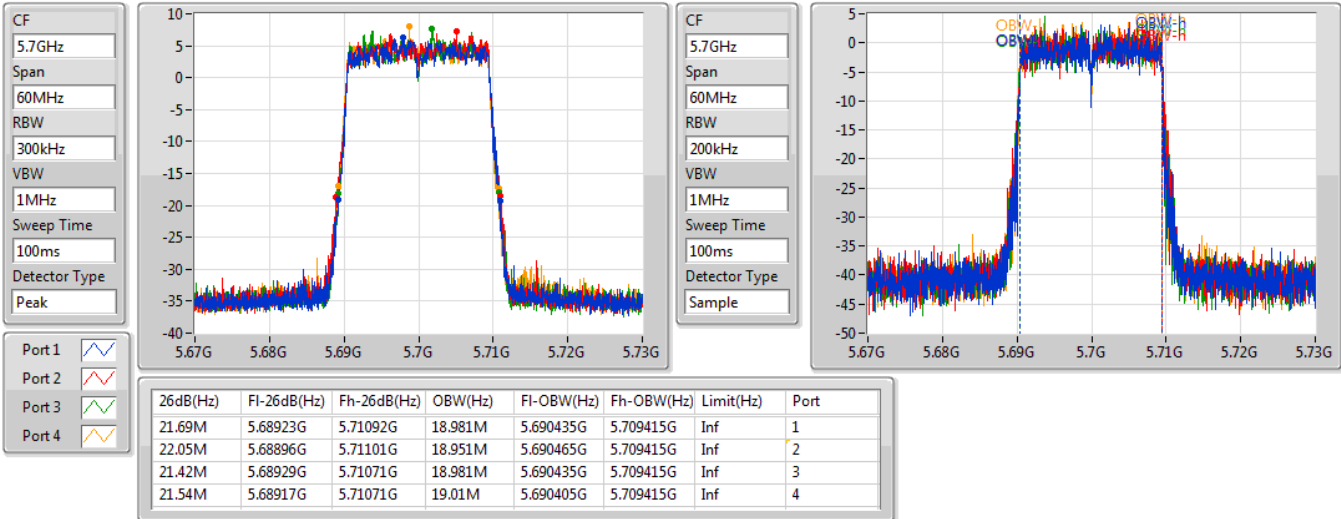

802.11ax HEW20_Nss4,(MCS0)_4TX

EBW

5700MHz

03/11/2019