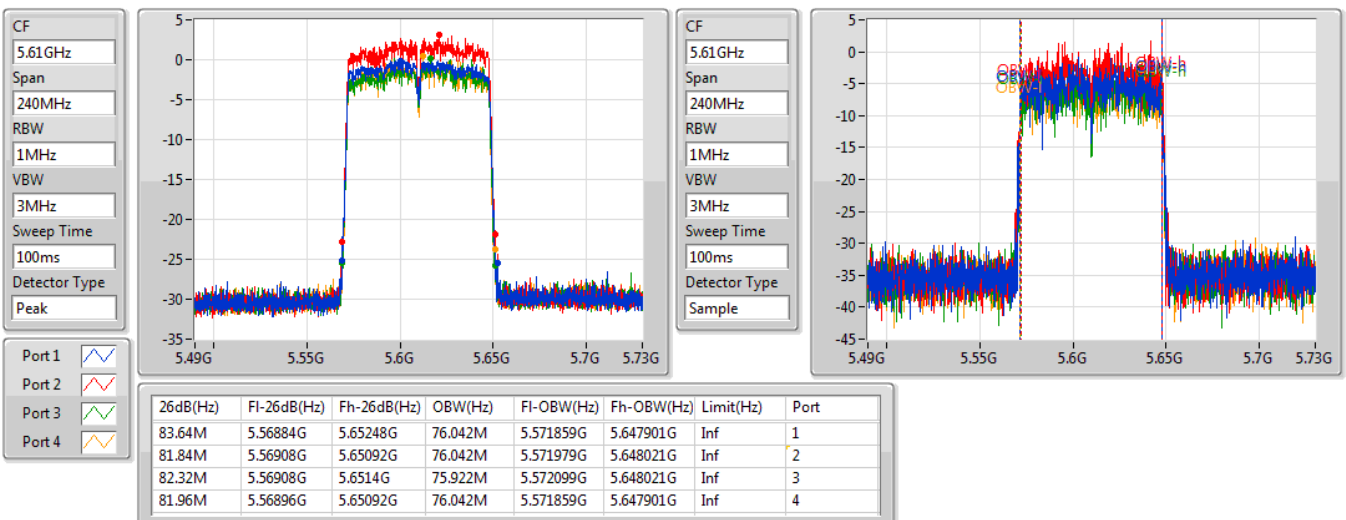

802.11ac VHT80-BF\_Nss1,(MCS0)\_4TX

EBW

5530MHz

04/11/2019

802.11ac VHT80-BF\_Nss1,(MCS0)\_4TX

EBW

5610MHz

04/11/2019