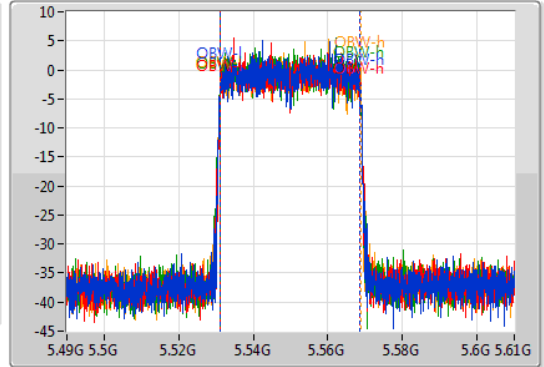

Port 1: [Waveform icon]  
 Port 2: [Waveform icon]  
 Port 3: [Waveform icon]  
 Port 4: [Waveform icon]

26dB(Hz)	Fl-26dB(Hz)	Fh-26dB(Hz)	OBW(Hz)	Fl-OBW(Hz)	Fh-OBW(Hz)	Limit(Hz)	Port
39.9M	5.53002G	5.56992G	37.541M	5.531169G	5.568711G	Inf	1
39.78M	5.53014G	5.56992G	37.541M	5.531169G	5.568711G	Inf	2
40.14M	5.52984G	5.56998G	37.421M	5.531229G	5.568651G	Inf	3
40.2M	5.5299G	5.5701G	37.661M	5.531109G	5.568771G	Inf	4