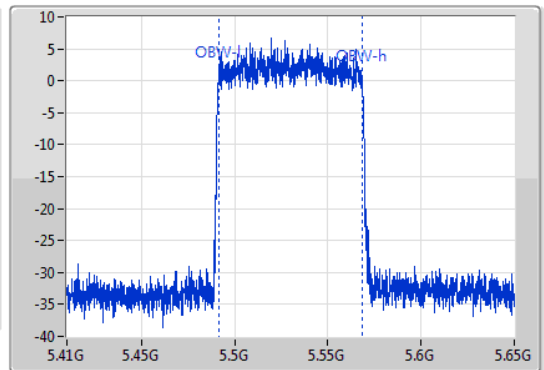

26dB(Hz)	Fl-26dB(Hz)	Fh-26dB(Hz)	OBW(Hz)	Fl-OBW(Hz)	Fh-OBW(Hz)	Limit(Hz)	Port
82.2M	5.48908G	5.57128G	77.001M	5.491379G	5.568381G	Inf	1