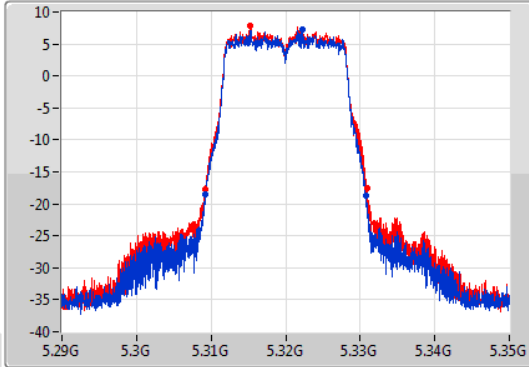

802.11a_Nss1,(6Mbps)_2TX

EBW

5320MHz

02/11/2019

CF
5.32GHz
Span
60MHz
RBW
300kHz
VBW
1MHz
Sweep Time
100ms
Detector Type
Peak

CF
5.32GHz
Span
60MHz
RBW
200kHz
VBW
1MHz
Sweep Time
100ms
Detector Type
Sample