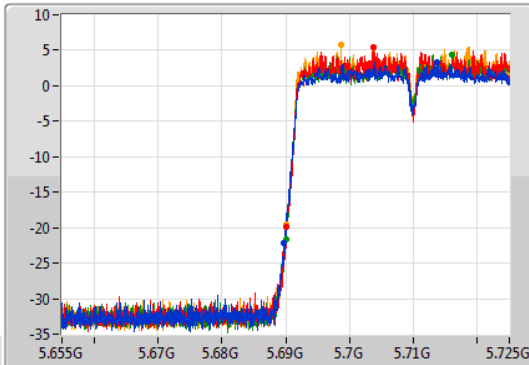

802.11ac VHT40_Nss1,(MCS0)_4TX

EBW

5710MHz Straddle 5.47-5.725GHz

03/11/2019

CF
5.69GHz
Span
70MHz
RBW
500kHz
VBW
2MHz
Sweep Time
100ms
Detector Type
Peak

CF
5.69GHz
Span
70MHz
RBW
500kHz
VBW
2MHz
Sweep Time
100ms
Detector Type
Sample