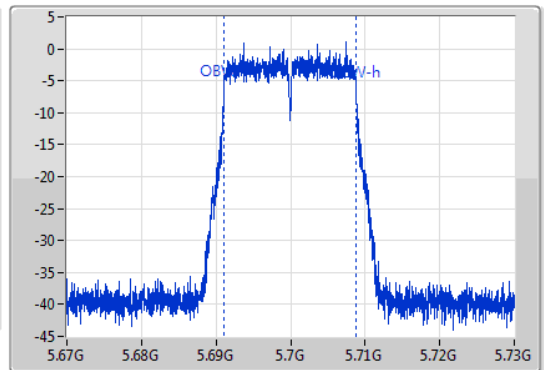

802.11ac VHT20\_Nss1,(MCS0)\_1TX

EBW

5700MHz

02/11/2019

CF  
5.7GHz  
Span  
60MHz  
RBW  
300kHz  
VBW  
1MHz  
Sweep Time  
100ms  
Detector Type  
Peak  
Port 1

CF  
5.7GHz  
Span  
60MHz  
RBW  
200kHz  
VBW  
1MHz  
Sweep Time  
100ms  
Detector Type  
Sample