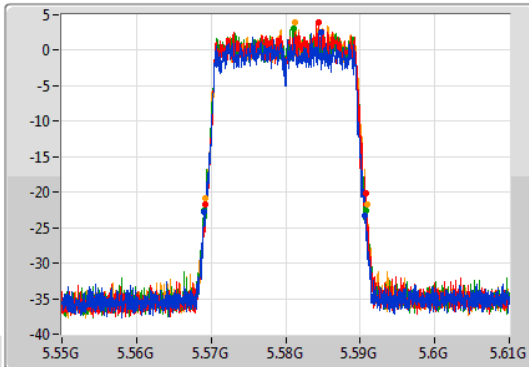

802.11ax HEW20_Nss1,(MCS0)_4TX

EBW

5580MHz

02/11/2019

CF
5.58GHz
Span
60MHz
RBW
300kHz
VBW
1MHz
Sweep Time
100ms
Detector Type
Peak

CF
5.58GHz
Span
60MHz
RBW
200kHz
VBW
1MHz
Sweep Time
100ms
Detector Type
Sample