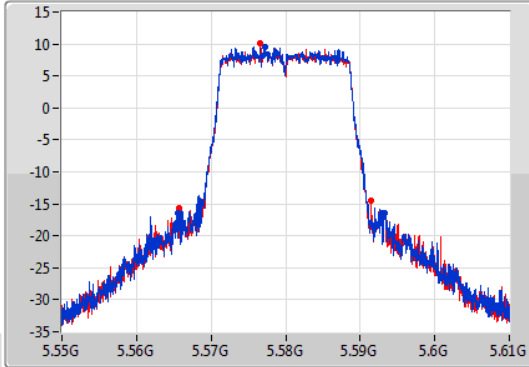

802.11ac VHT20_Nss2,(MCS0)_2TX

EBW

5580MHz

02/11/2019

CF
5.58GHz
Span
60MHz
RBW
300kHz
VBW
1MHz
Sweep Time
100ms
Detector Type
Peak

CF
5.58GHz
Span
60MHz
RBW
200kHz
VBW
1MHz
Sweep Time
100ms
Detector Type
Sample