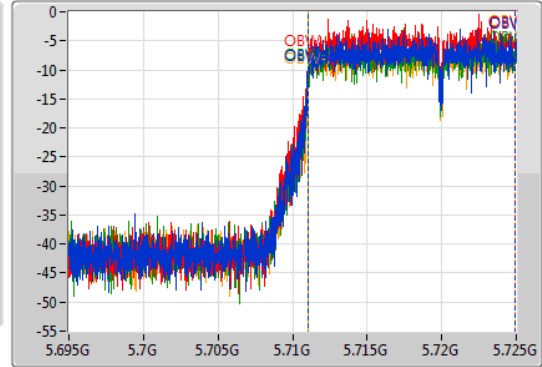

Port 1  
Port 2  
Port 3  
Port 4

26dB(Hz)	Fl-26dB(Hz)	Fh-26dB(Hz)	OBW(Hz)	Fl-OBW(Hz)	Fh-OBW(Hz)	Limit(Hz)	Port
15.78M	5.70922G	5.725G	13.913M	5.711019G	5.724933G	Inf	1
15.795M	5.709205G	5.725G	13.883M	5.711049G	5.724933G	Inf	2
15.705M	5.709295G	5.725G	13.898M	5.711019G	5.724918G	Inf	3
15.78M	5.70922G	5.725G	13.928M	5.711019G	5.724948G	Inf	4