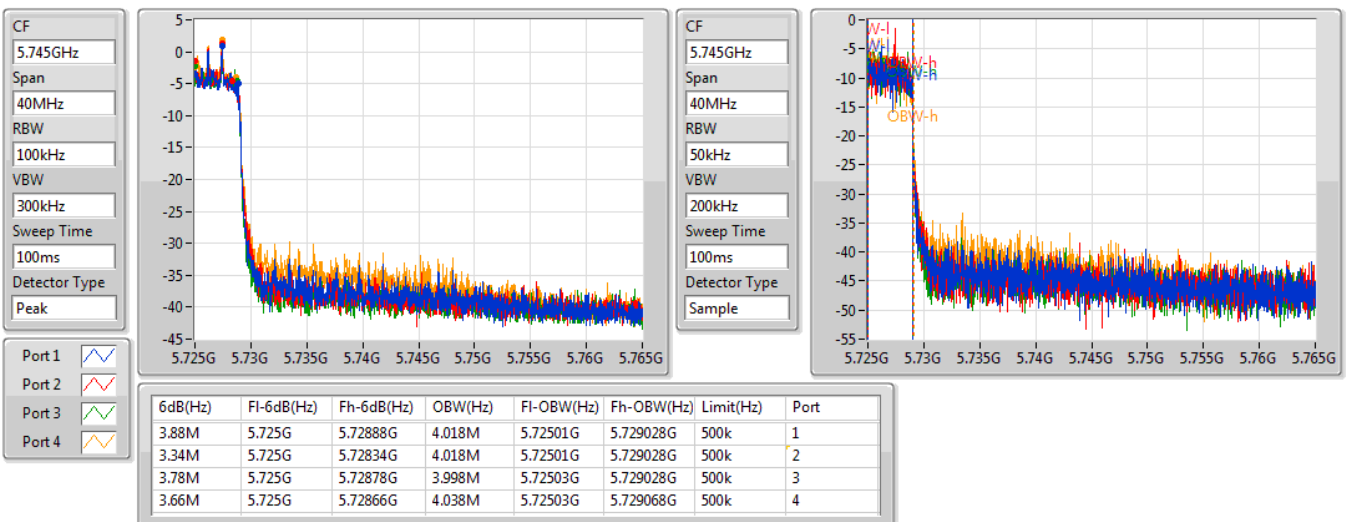

5710MHz Straddle 5.725-5.85GHz

03/11/2019