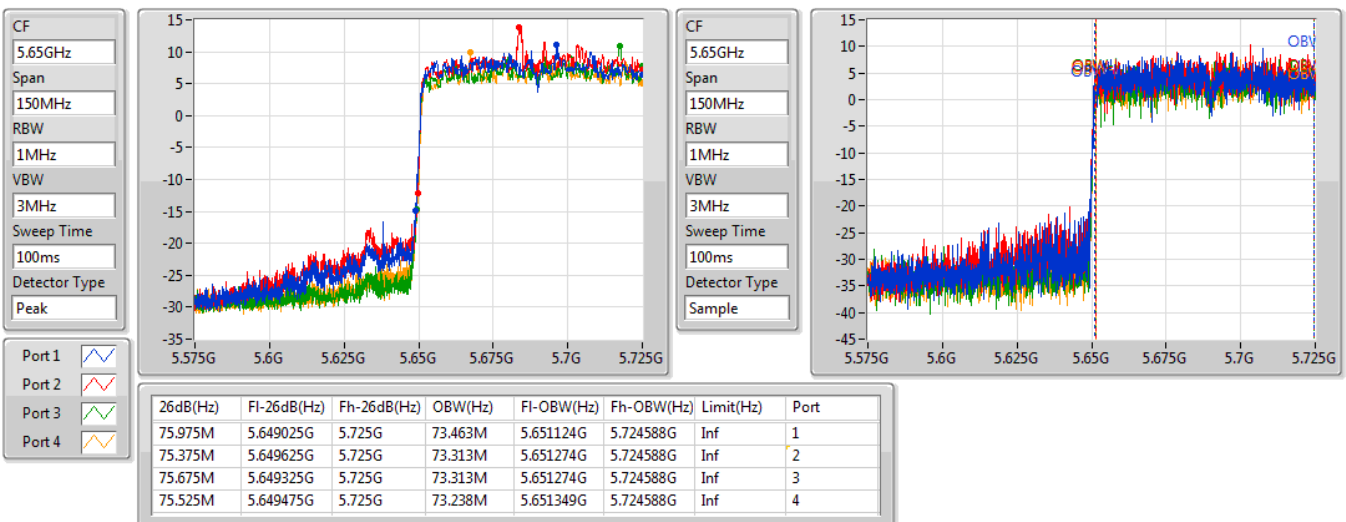

802.11ax HEW80\_Nss4,(MCS0)\_4TX

EBW

5610MHz

29/10/2019

802.11ax HEW80\_Nss4,(MCS0)\_4TX

EBW

5690MHz Straddle 5.47-5.725GHz

29/10/2019