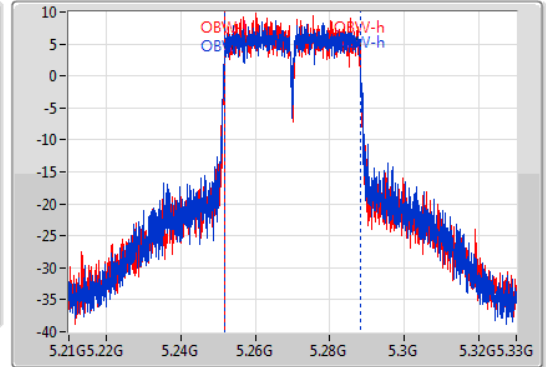

EBW

5270MHz

02/11/2019

CF  
5.27GHz  
Span  
120MHz  
RBW  
1MHz  
VBW  
3MHz  
Sweep Time  
100ms  
Detector Type  
Peak

CF  
5.27GHz  
Span  
120MHz  
RBW  
500kHz  
VBW  
2MHz  
Sweep Time  
100ms  
Detector Type  
Sample