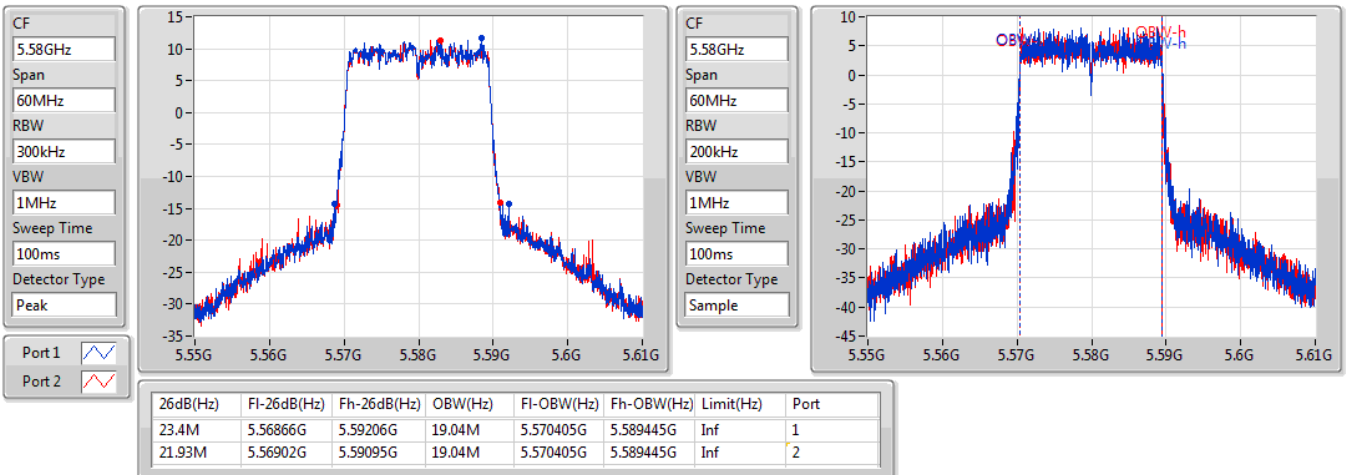

EBW

5500MHz

02/11/2019

802.11ax HEW20\_Nss2,(MCS0)\_2TX

EBW

5580MHz

02/11/2019

802.11ax HEW20\_Nss2,(MCS0)\_2TX