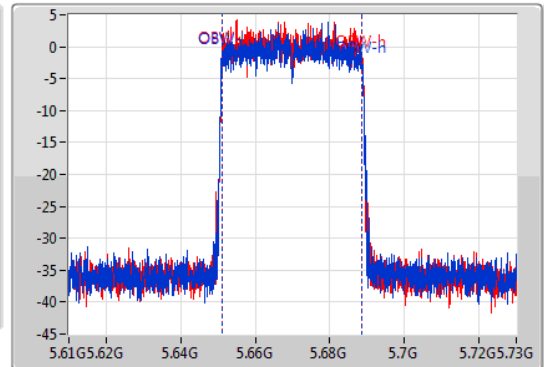

EBW

5670MHz

02/11/2019

CF  
5.67GHz  
Span  
120MHz  
RBW  
500kHz  
VBW  
2MHz  
Sweep Time  
100ms  
Detector Type  
Peak

CF  
5.67GHz  
Span  
120MHz  
RBW  
500kHz  
VBW  
2MHz  
Sweep Time  
100ms  
Detector Type  
Sample