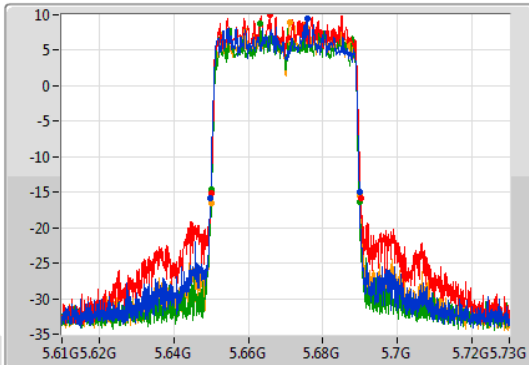

802.11ax HEW40_Nss4,(MCS0)_4TX

EBW

5670MHz

29/10/2019

CF
5.67GHz
Span
120MHz
RBW
500kHz
VBW
2MHz
Sweep Time
100ms
Detector Type
Peak

CF
5.67GHz
Span
120MHz
RBW
500kHz
VBW
2MHz
Sweep Time
100ms
Detector Type
Sample