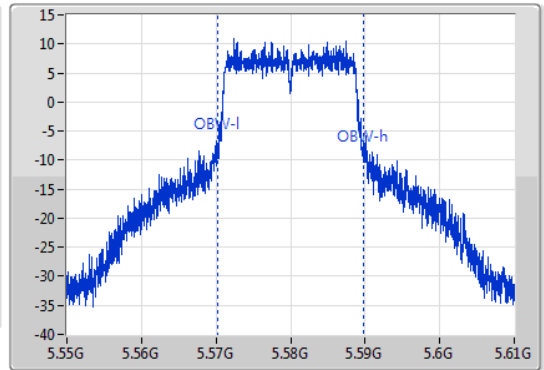

26dB(Hz)	Fl-26dB(Hz)	Fh-26dB(Hz)	OBW(Hz)	Fl-OBW(Hz)	Fh-OBW(Hz)	Limit(Hz)	Port
45.51M	5.55789G	5.6034G	19.64M	5.570165G	5.589805G	Inf	1

802.11ac VHT20_Nss1,(MCS0)_1TX

EBW

5700MHz

02/11/2019

CF
5.7GHz
Span
60MHz
RBW
300kHz
VBW
1MHz
Sweep Time
100ms
Detector Type
Peak
Port 1