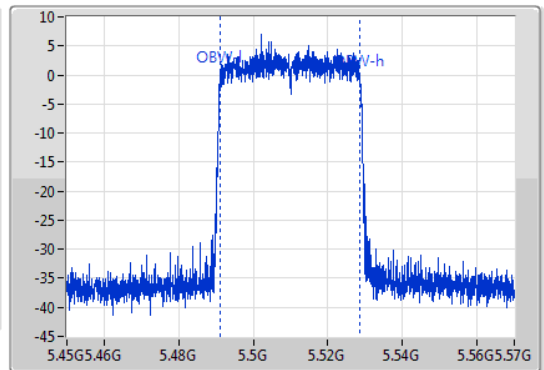

26dB(Hz)	Fl-26dB(Hz)	Fh-26dB(Hz)	OBW(Hz)	Fl-OBW(Hz)	Fh-OBW(Hz)	Limit(Hz)	Port
40.32M	5.48978G	5.5301G	37.541M	5.491109G	5.528651G	Inf	1