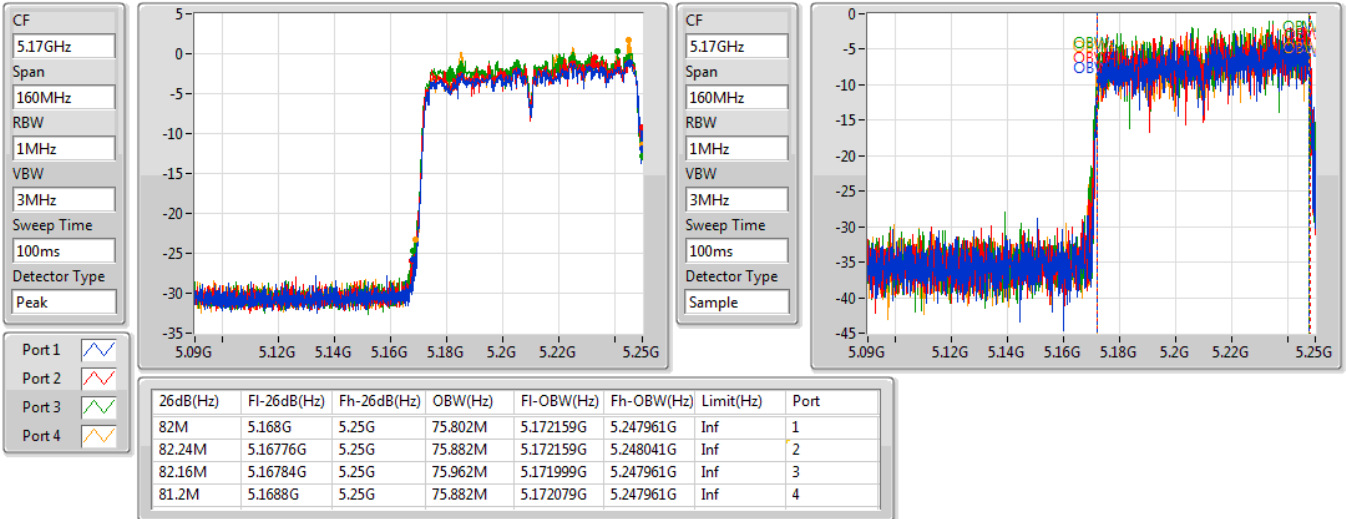

802.11ac VHT160_Nss4,(MCS0)_4TX

EBW

5250MHz Straddle 5.15-5.25GHz

04/11/2019