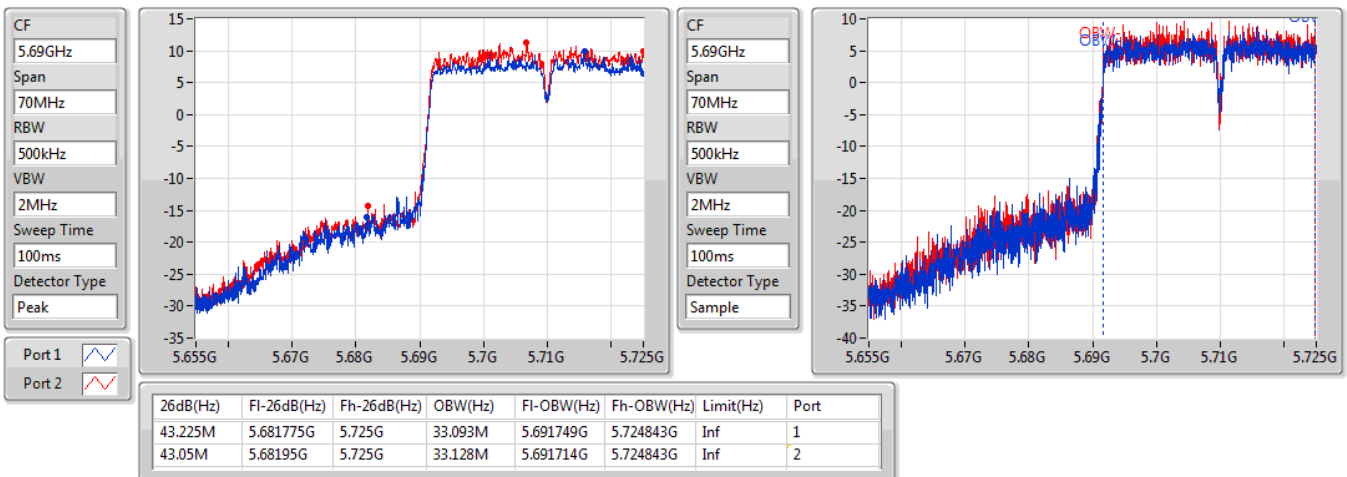

EBW

5670MHz

02/11/2019

802.11ac VHT40\_Nss2,(MCS0)\_2TX

EBW

5710MHz Straddle 5.47-5.725GHz

02/11/2019

802.11ac VHT40\_Nss2,(MCS0)\_2TX