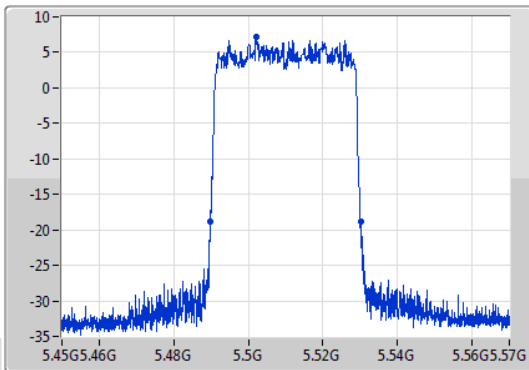

26dB(Hz)	Fl-26dB(Hz)	Fh-26dB(Hz)	OBW(Hz)	Fl-OBW(Hz)	Fh-OBW(Hz)	Limit(Hz)	Port
40.14M	5.2899G	5.33004G	37.721M	5.291049G	5.328771G	Inf	1

802.11ax HEW40\_Nss1,(MCS0)\_1TX

EBW

5510MHz

02/11/2019

CF  
5.51GHz  
Span  
120MHz  
RBW  
500kHz  
VBW  
2MHz  
Sweep Time  
100ms  
Detector Type  
Peak  
Port 1