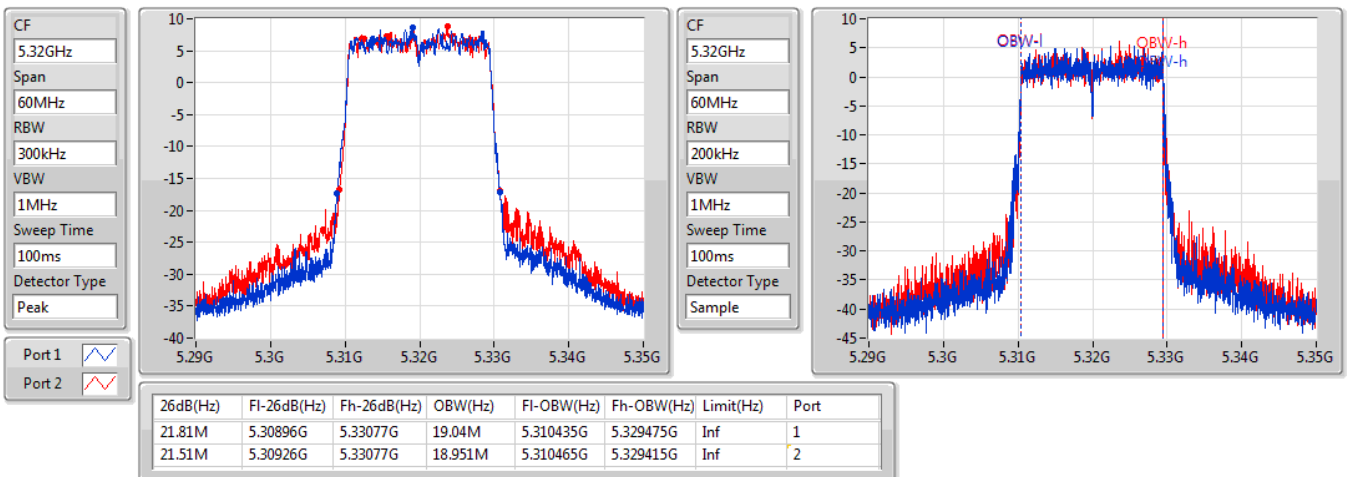

EBW

5300MHz

02/11/2019

802.11ax HEW20\_Nss2,(MCS0)\_2TX

EBW

5320MHz

02/11/2019

802.11ax HEW20\_Nss2,(MCS0)\_2TX