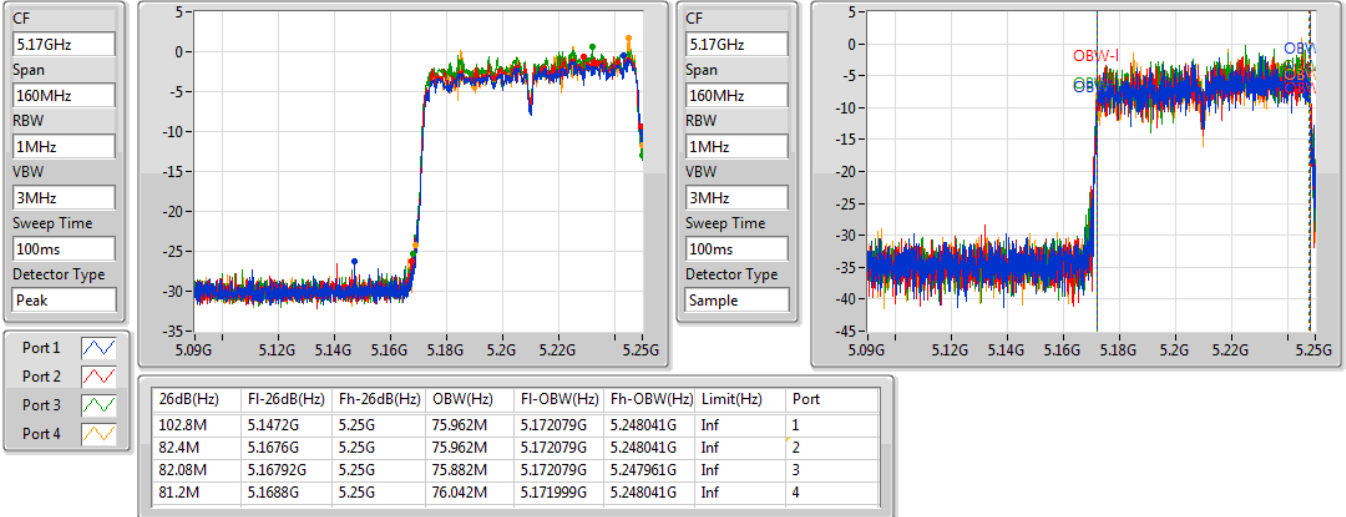

802.11ac VHT160_Nss1,(MCS0)_4TX

EBW

5250MHz Straddle 5.15-5.25GHz

03/11/2019