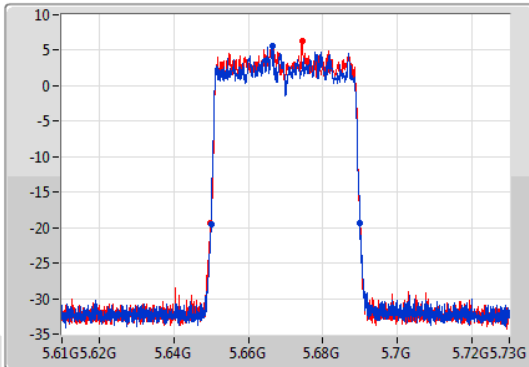

CF
5.67GHz
Span
120MHz
RBW
500kHz
VBW
2MHz
Sweep Time
100ms
Detector Type
Sample