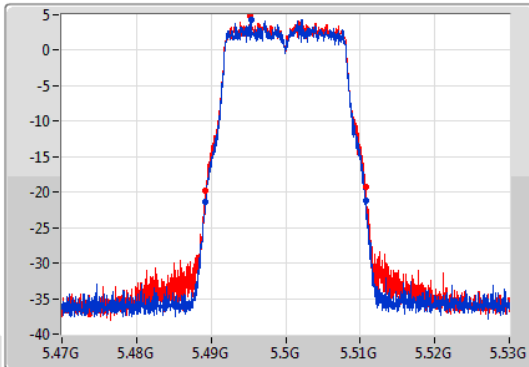

EBW

5500MHz

02/11/2019

CF  
5.5GHz  
Span  
60MHz  
RBW  
300kHz  
VBW  
1MHz  
Sweep Time  
100ms  
Detector Type  
Peak

CF  
5.5GHz  
Span  
60MHz  
RBW  
200kHz  
VBW  
1MHz  
Sweep Time  
100ms  
Detector Type  
Sample