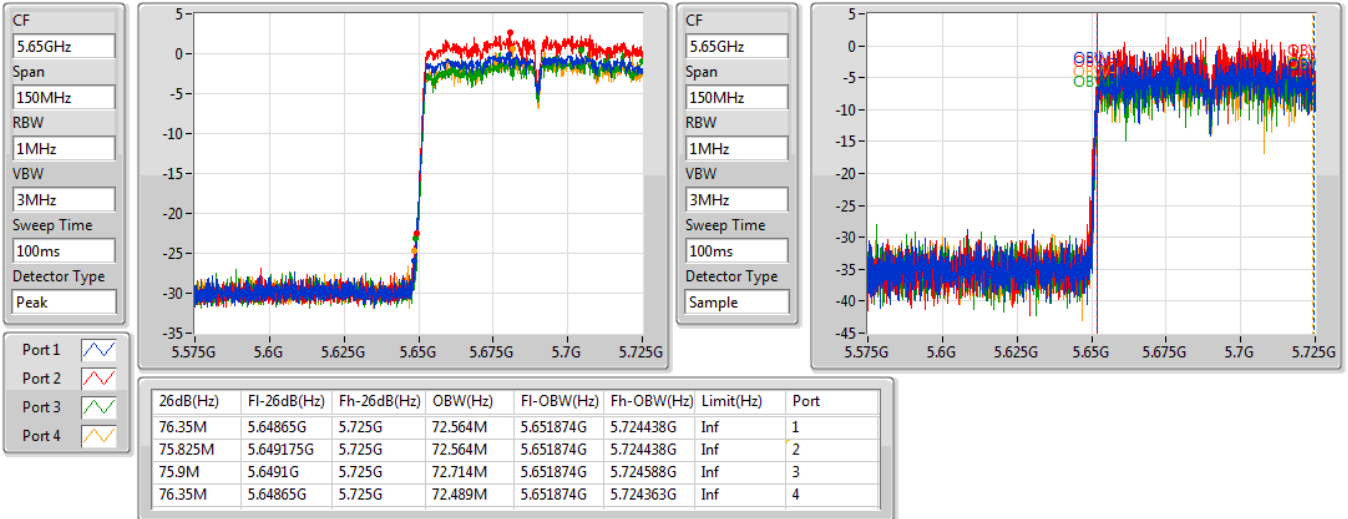

802.11ac VHT80-BF_Nss1,(MCS0)_4TX

EBW

5690MHz Straddle 5.47-5.725GHz

04/11/2019