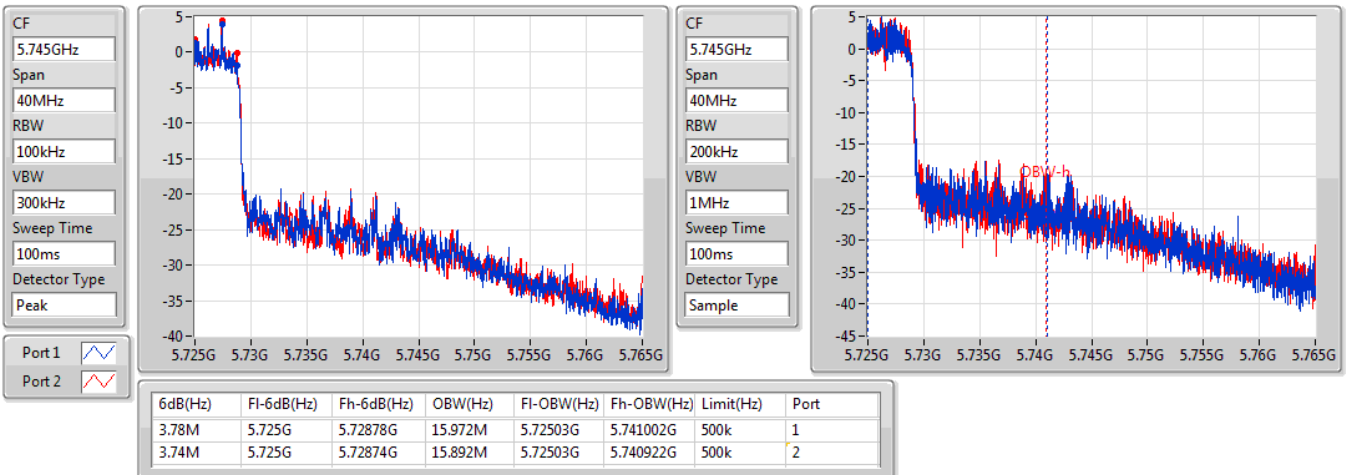

EBW

5710MHz Straddle 5.47-5.725GHz

02/11/2019

802.11ax HEW40\_Nss2,(MCS0)\_2TX

EBW

5710MHz Straddle 5.725-5.85GHz

02/11/2019

802.11ax HEW80\_Nss2,(MCS0)\_2TX