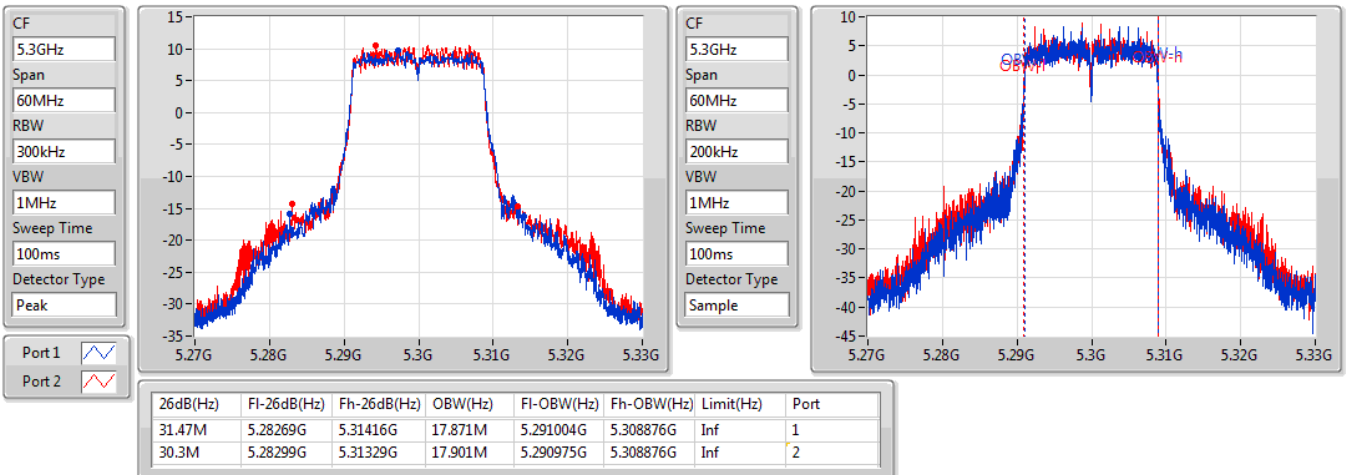

802.11ac VHT20\_Nss2,(MCS0)\_2TX

EBW

5260MHz

02/11/2019

802.11ac VHT20\_Nss2,(MCS0)\_2TX

EBW

5300MHz

02/11/2019