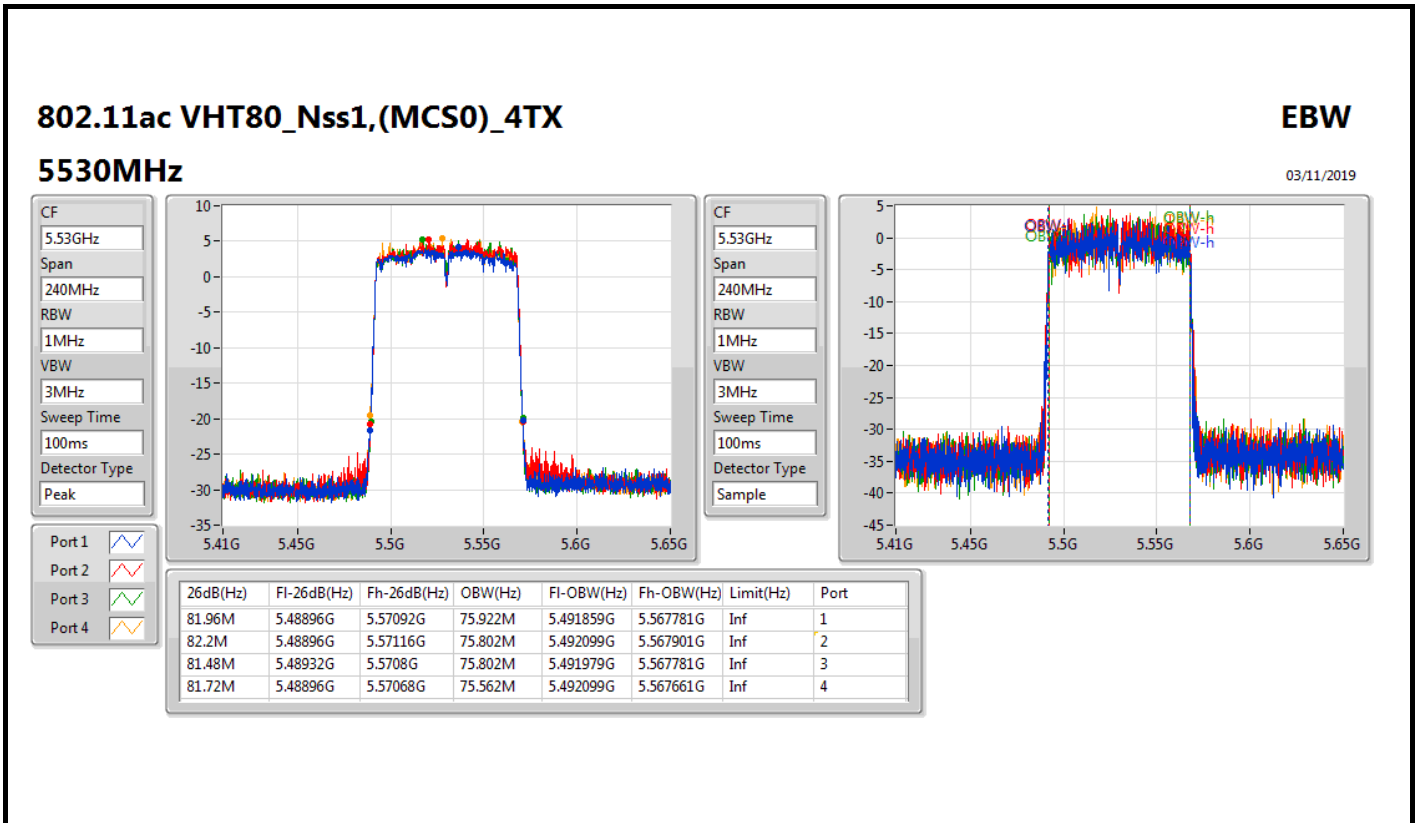

802.11ac VHT40\_Nss1,(MCS0)\_4TX

EBW

5710MHz Straddle 5.725-5.85GHz

03/11/2019

802.11ac VHT80\_Nss1,(MCS0)\_4TX

EBW

5290MHz

03/11/2019