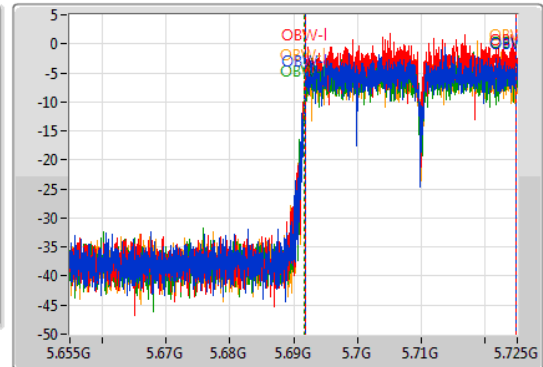

802.11ac VHT40-BF\_Nss1,(MCS0)\_4TX

EBW

5710MHz Straddle 5.47-5.725GHz

04/11/2019

CF  
5.69GHz  
Span  
70MHz  
RBW  
500kHz  
VBW  
2MHz  
Sweep Time  
100ms  
Detector Type  
Peak

CF  
5.69GHz  
Span  
70MHz  
RBW  
500kHz  
VBW  
2MHz  
Sweep Time  
100ms  
Detector Type  
Sample