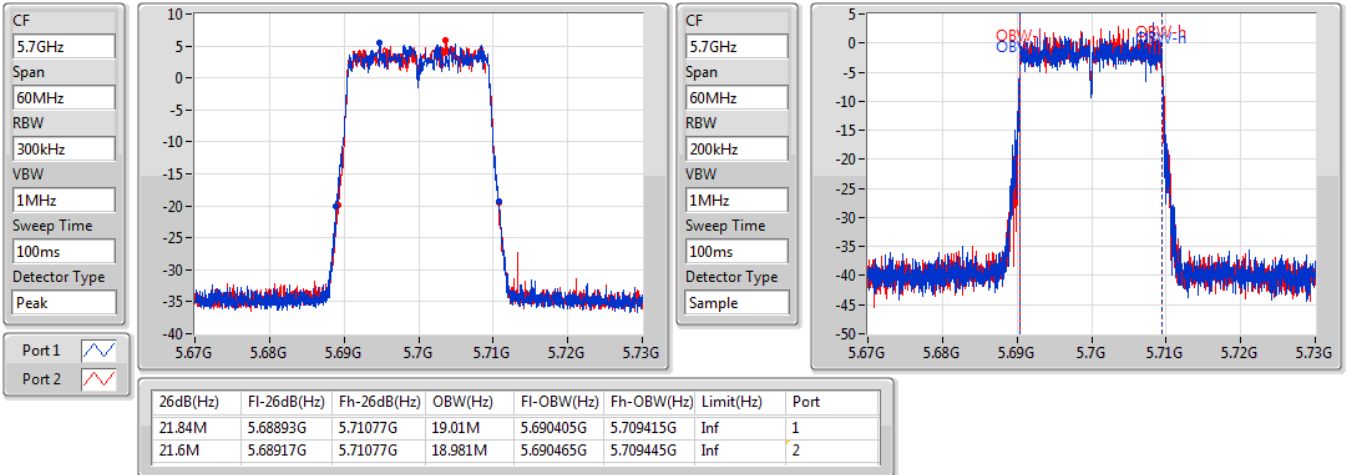

802.11ax HEW20_Nss2,(MCS0)_2TX

EBW

5700MHz

02/11/2019