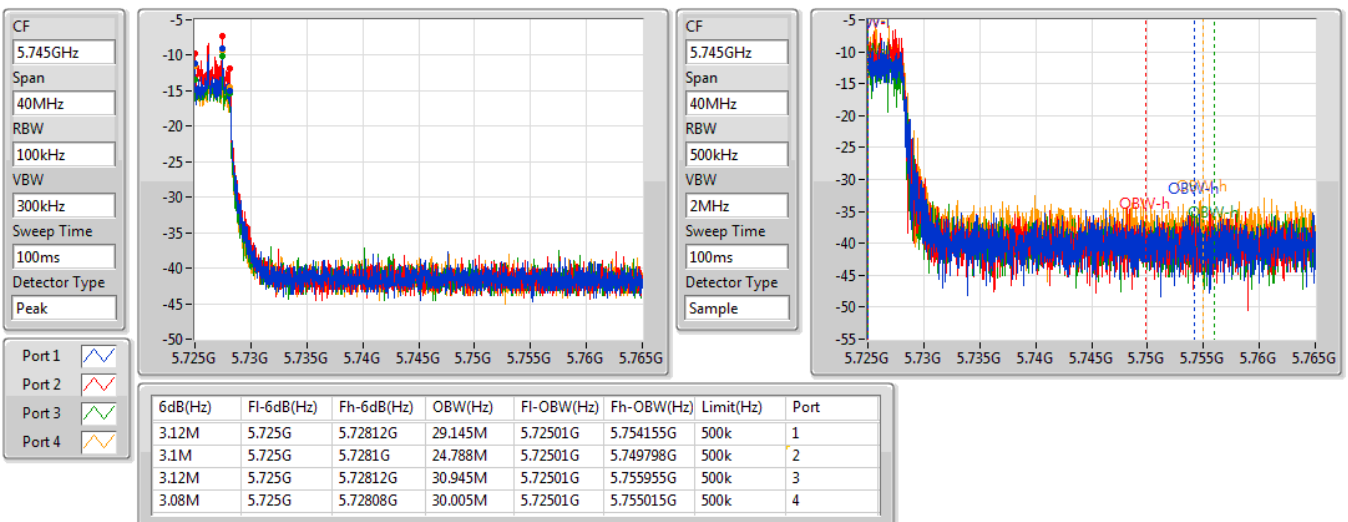

802.11ac VHT80-BF\_Nss1,(MCS0)\_4TX

EBW

5690MHz Straddle 5.47-5.725GHz

04/11/2019

802.11ac VHT80-BF\_Nss1,(MCS0)\_4TX

EBW

5690MHz Straddle 5.725-5.85GHz

04/11/2019