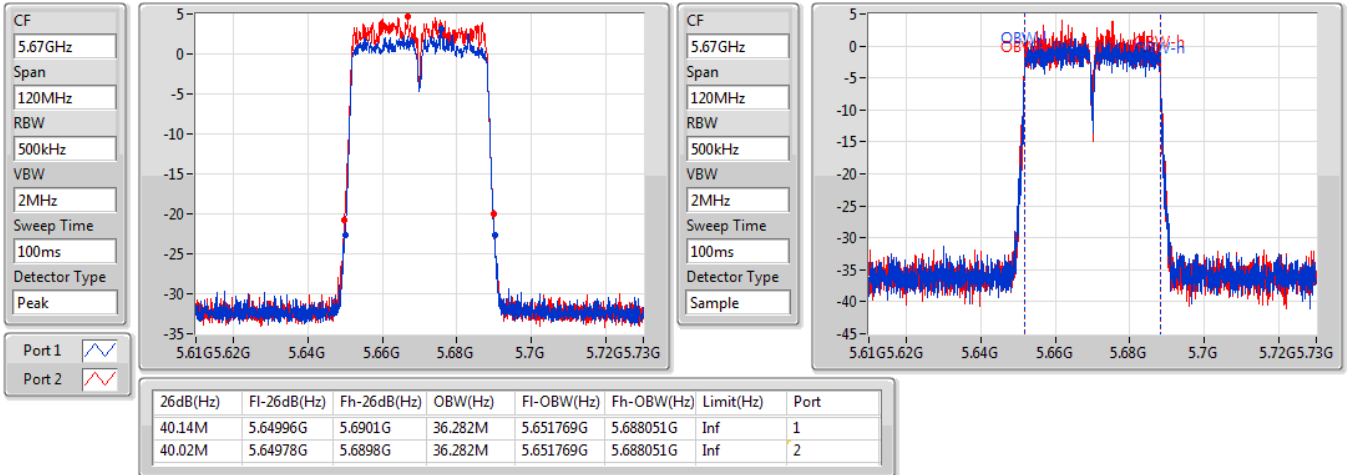

802.11ac VHT40_Nss2,(MCS0)_2TX

EBW

5670MHz

02/11/2019