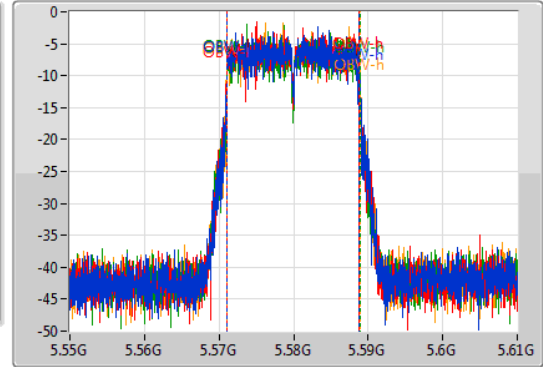

Port 1  
Port 2  
Port 3  
Port 4

26dB(Hz)	Fl-26dB(Hz)	Fh-26dB(Hz)	OBW(Hz)	Fl-OBW(Hz)	Fh-OBW(Hz)	Limit(Hz)	Port
21.78M	5.56902G	5.5908G	17.751M	5.571094G	5.588846G	Inf	1
21.48M	5.56929G	5.59077G	17.781M	5.571064G	5.588846G	Inf	2
21.54M	5.56917G	5.59071G	17.811M	5.571064G	5.588876G	Inf	3
21.69M	5.56908G	5.59077G	17.811M	5.571064G	5.588876G	Inf	4