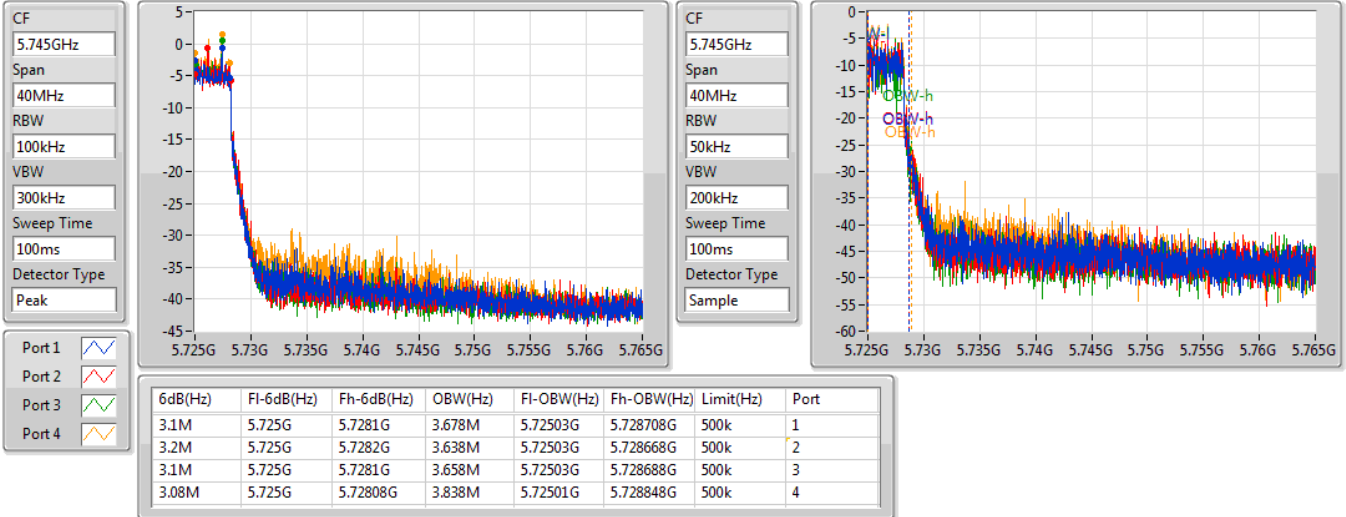

802.11ac VHT40_Nss4,(MCS0)_4TX

EBW

5710MHz Straddle 5.725-5.85GHz

04/11/2019