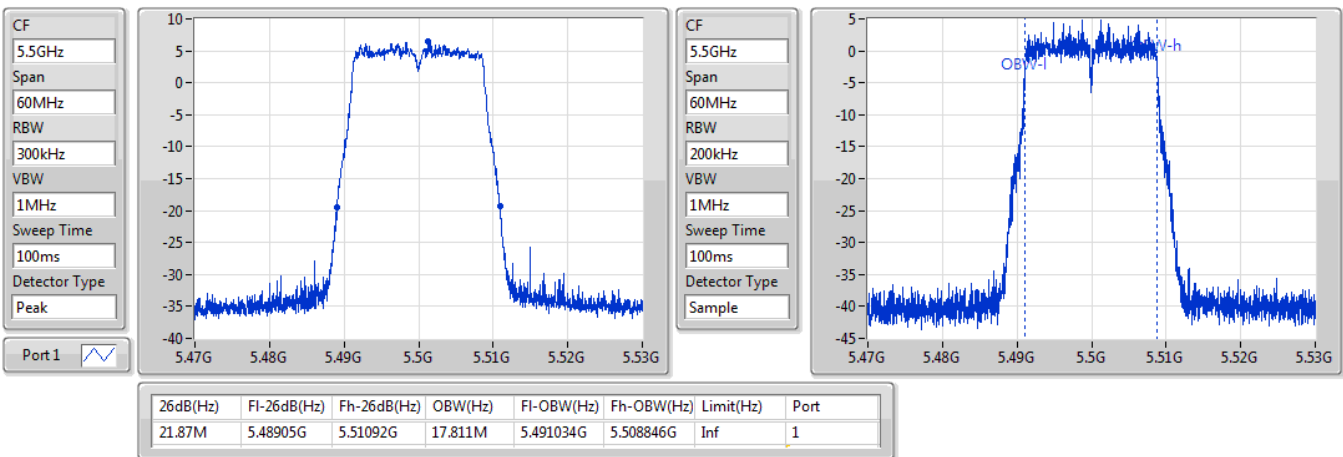

802.11ac VHT20_Nss1,(MCS0)_1TX

EBW

5500MHz

02/11/2019