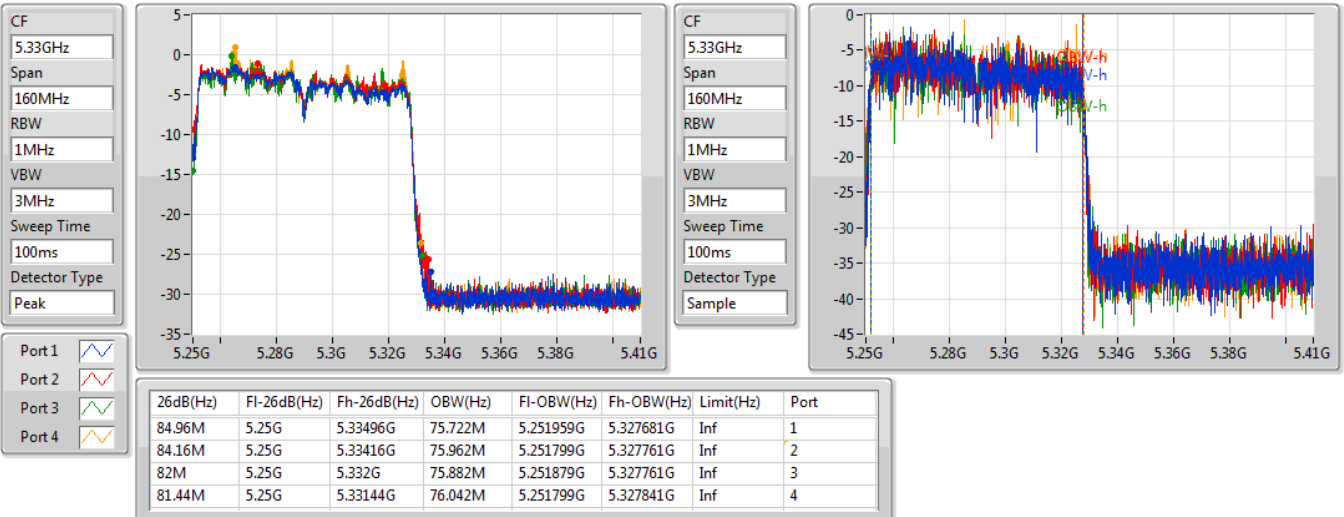

802.11ac VHT160-BF\_Nss1,(MCS0)\_4TX

EBW

5250MHz Straddle 5.15-5.25GHz

04/11/2019

802.11ac VHT160-BF\_Nss1,(MCS0)\_4TX

EBW

5250MHz Straddle 5.25-5.35GHz

04/11/2019