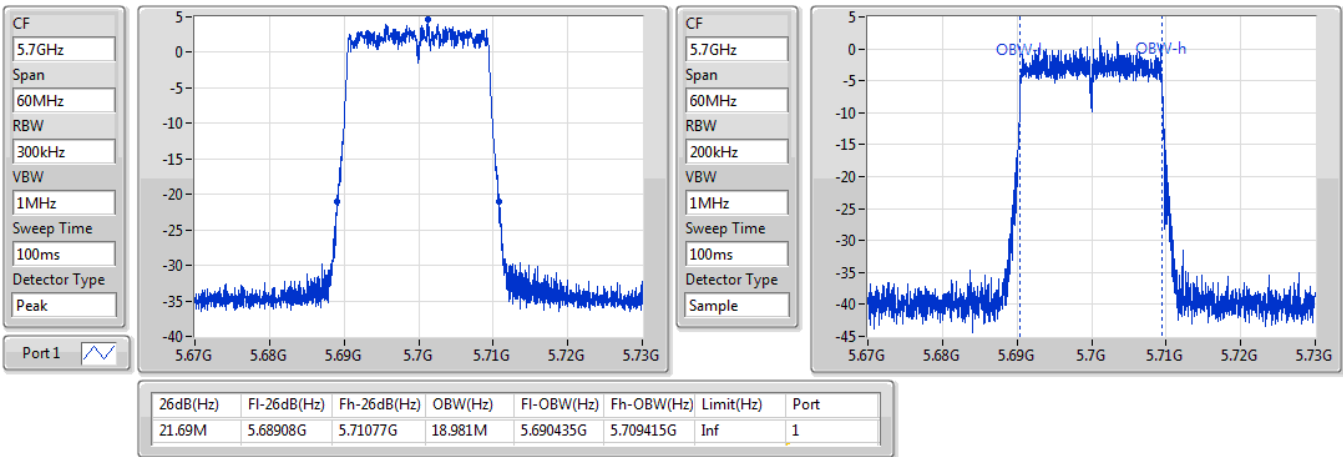

802.11ax HEW20_Nss1,(MCS0)_1TX

EBW

5700MHz

02/11/2019