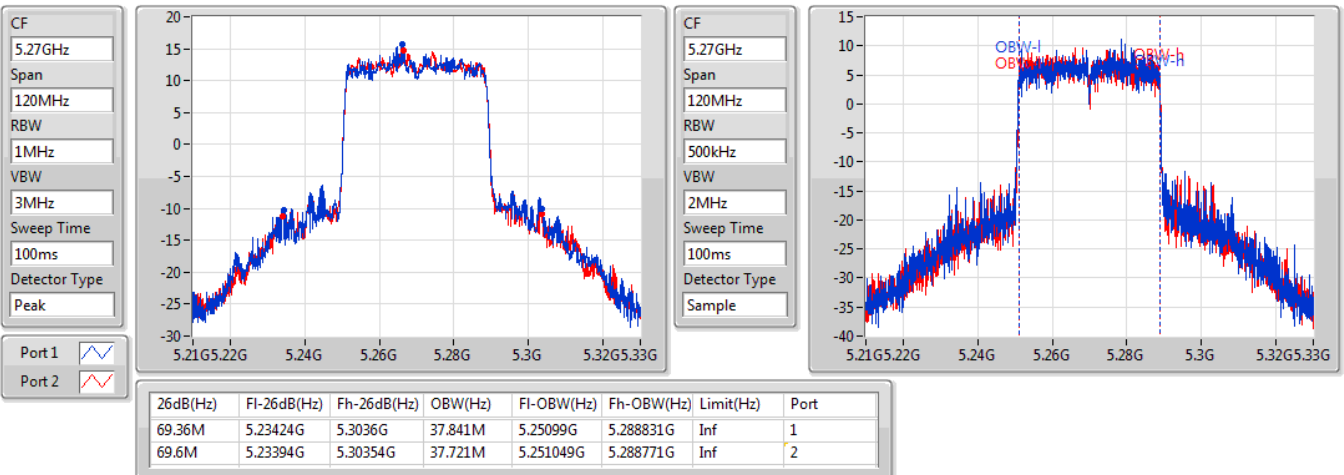

EBW

5720MHz Straddle 5.725-5.85GHz

02/11/2019

802.11ax HEW40\_Nss2,(MCS0)\_2TX

EBW

5270MHz

02/11/2019

802.11ax HEW40\_Nss2,(MCS0)\_2TX