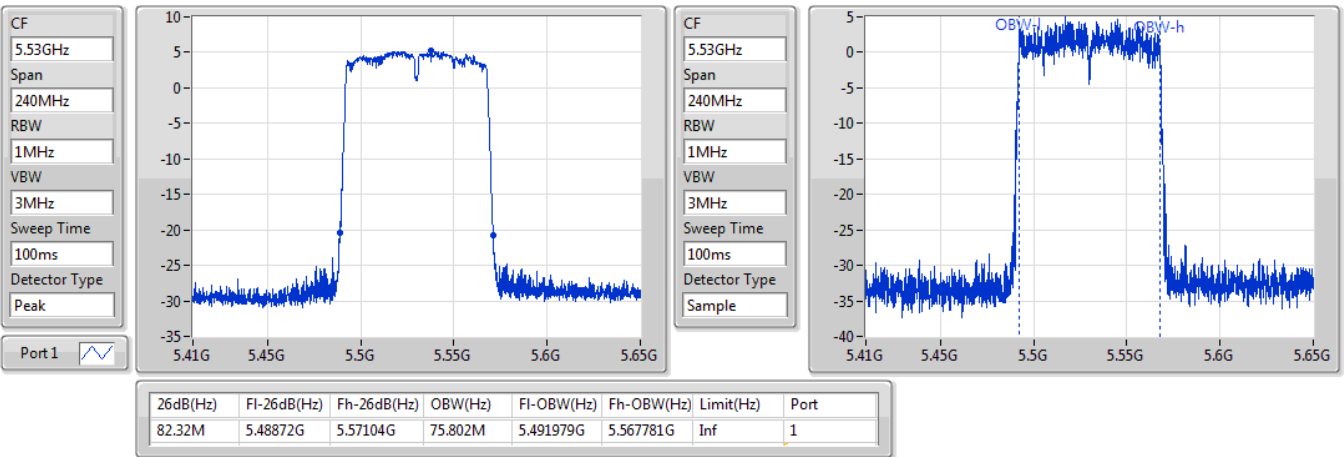

802.11ac VHT80_Nss1,(MCS0)_1TX

EBW

5530MHz

02/11/2019