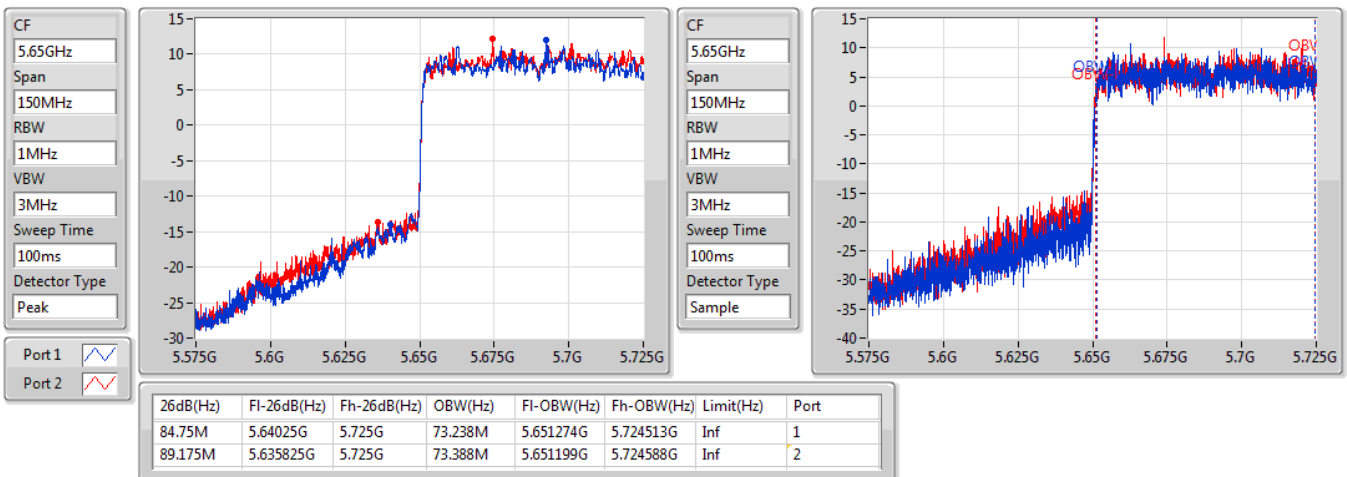

EBW

5610MHz

02/11/2019

802.11ax HEW80\_Nss2,(MCS0)\_2TX

EBW

5690MHz Straddle 5.47-5.725GHz

02/11/2019

802.11ax HEW80\_Nss2,(MCS0)\_2TX