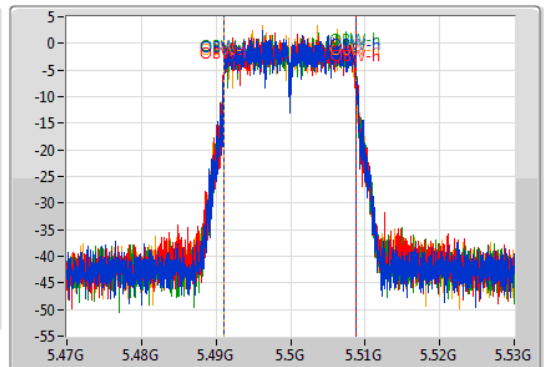

802.11ac VHT20\_Nss4,(MCS0)\_4TX

EBW

5500MHz

04/11/2019

CF  
5.5GHz  
Span  
60MHz  
RBW  
300kHz  
VBW  
1MHz  
Sweep Time  
100ms  
Detector Type  
Peak

CF  
5.5GHz  
Span  
60MHz  
RBW  
200kHz  
VBW  
1MHz  
Sweep Time  
100ms  
Detector Type  
Sample