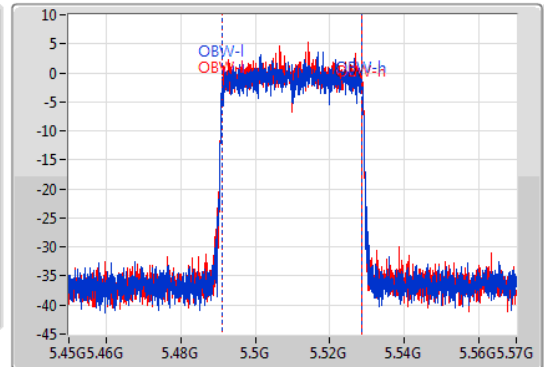

EBW

5510MHz

02/11/2019

CF  
5.51GHz  
Span  
120MHz  
RBW  
500kHz  
VBW  
2MHz  
Sweep Time  
100ms  
Detector Type  
Peak

CF  
5.51GHz  
Span  
120MHz  
RBW  
500kHz  
VBW  
2MHz  
Sweep Time  
100ms  
Detector Type  
Sample