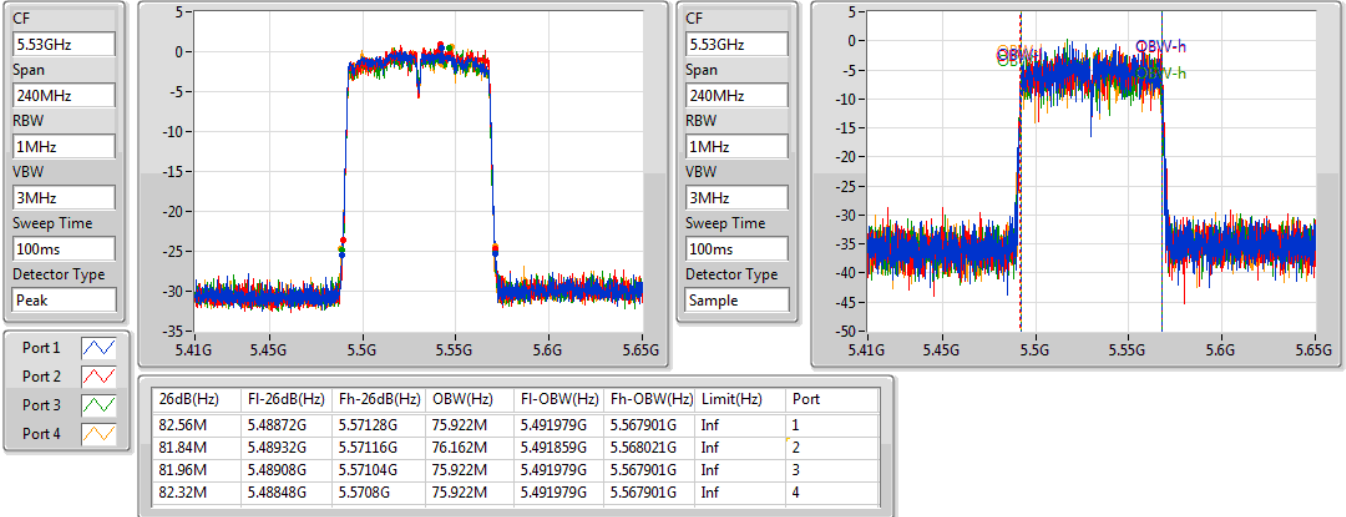

802.11ac VHT80-BF_Nss1,(MCS0)_4TX

EBW

5530MHz

04/11/2019