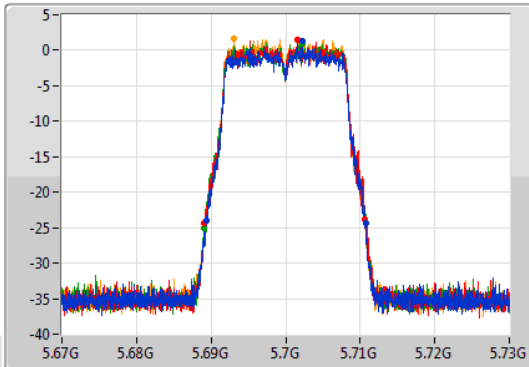

802.11a_Nss1,(6Mbps)_4TX

EBW

5700MHz

02/11/2019

CF
5.7GHz
Span
60MHz
RBW
300kHz
VBW
1MHz
Sweep Time
100ms
Detector Type
Peak

CF
5.7GHz
Span
60MHz
RBW
200kHz
VBW
1MHz
Sweep Time
100ms
Detector Type
Sample