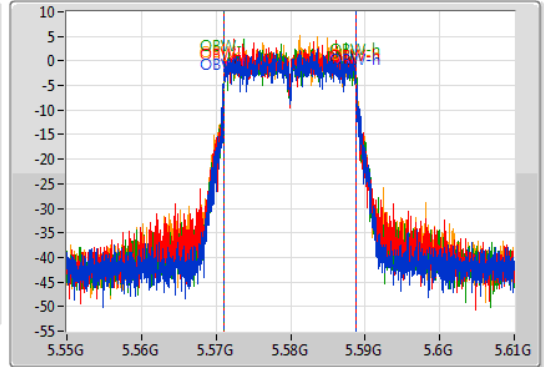

802.11ac VHT20\_Nss4,(MCS0)\_4TX

EBW

5580MHz

04/11/2019

CF  
5.58GHz  
Span  
60MHz  
RBW  
300kHz  
VBW  
1MHz  
Sweep Time  
100ms  
Detector Type  
Peak

CF  
5.58GHz  
Span  
60MHz  
RBW  
200kHz  
VBW  
1MHz  
Sweep Time  
100ms  
Detector Type  
Sample