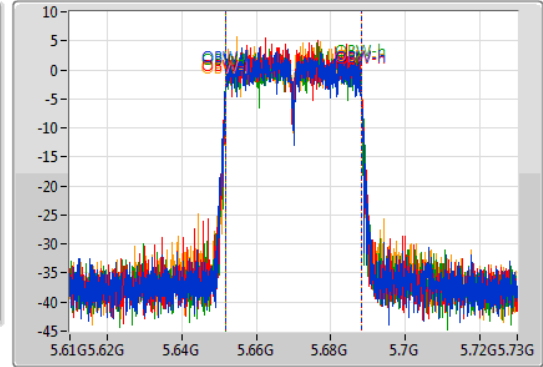

802.11ac VHT40\_Nss4,(MCS0)\_4TX

EBW

5670MHz

04/11/2019

CF  
5.67GHz  
Span  
120MHz  
RBW  
500kHz  
VBW  
2MHz  
Sweep Time  
100ms  
Detector Type  
Peak

CF  
5.67GHz  
Span  
120MHz  
RBW  
500kHz  
VBW  
2MHz  
Sweep Time  
100ms  
Detector Type  
Sample