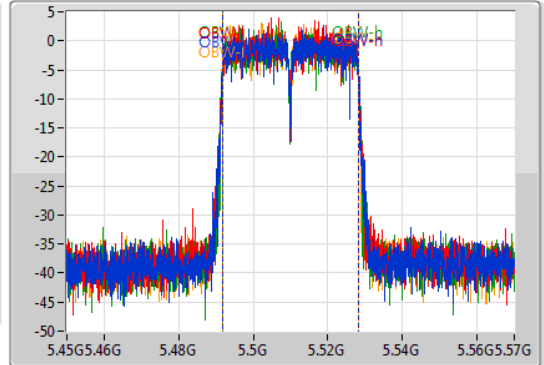

802.11ac VHT40\_Nss4,(MCS0)\_4TX

EBW

5510MHz

04/11/2019

CF  
5.51GHz  
Span  
120MHz  
RBW  
500kHz  
VBW  
2MHz  
Sweep Time  
100ms  
Detector Type  
Peak

CF  
5.51GHz  
Span  
120MHz  
RBW  
500kHz  
VBW  
2MHz  
Sweep Time  
100ms  
Detector Type  
Sample