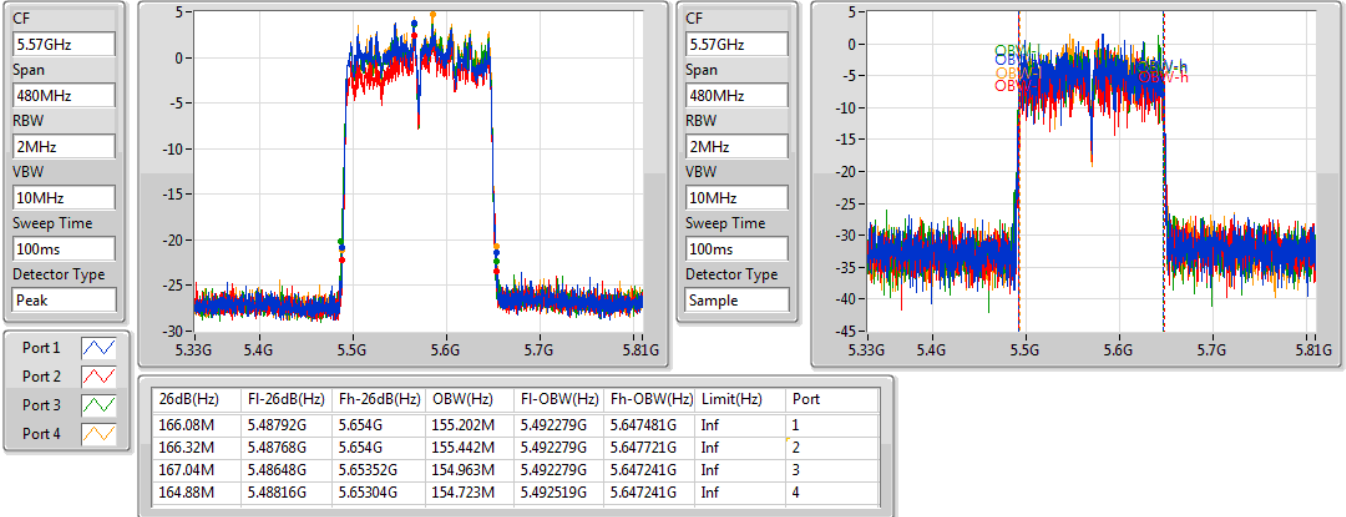

802.11ac VHT160-BF_Nss1,(MCS0)_4TX

EBW

5570MHz

04/11/2019