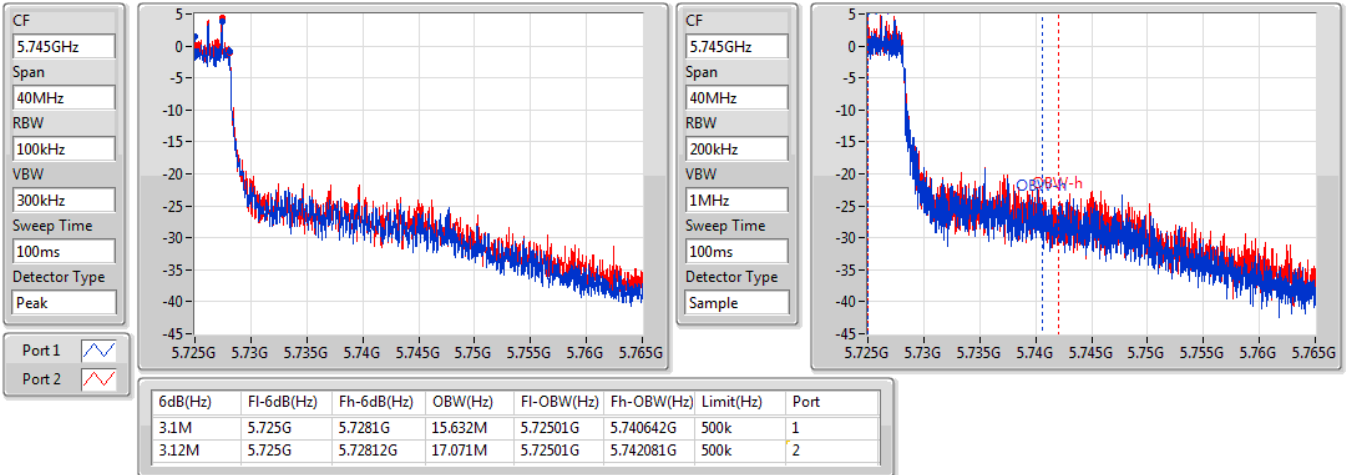

802.11ac VHT40_Nss2,(MCS0)_2TX

EBW

5710MHz Straddle 5.725-5.85GHz

02/11/2019