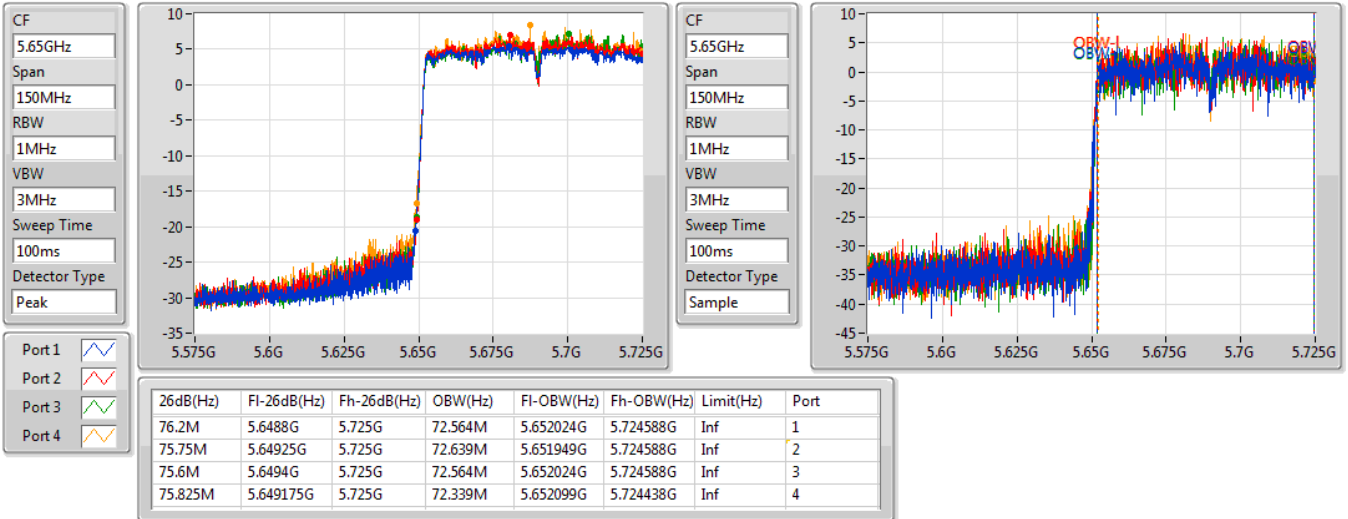

802.11ac VHT80_Nss4,(MCS0)_4TX

EBW

5690MHz Straddle 5.47-5.725GHz

04/11/2019