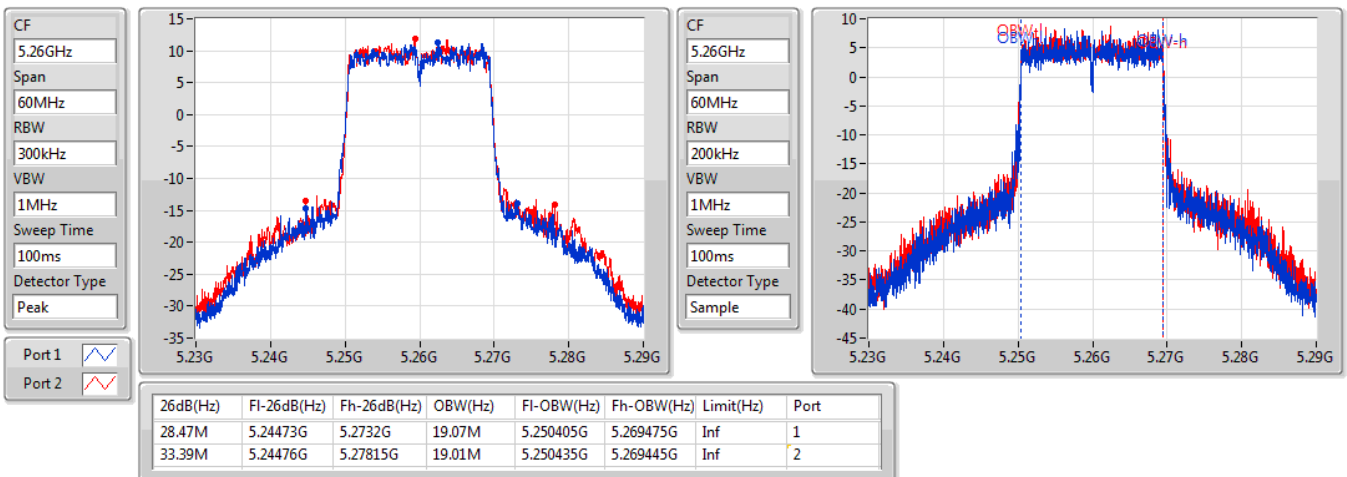

EBW

5570MHz

02/11/2019

802.11ax HEW20\_Nss2,(MCS0)\_2TX

EBW

5260MHz

02/11/2019

802.11ax HEW20\_Nss2,(MCS0)\_2TX