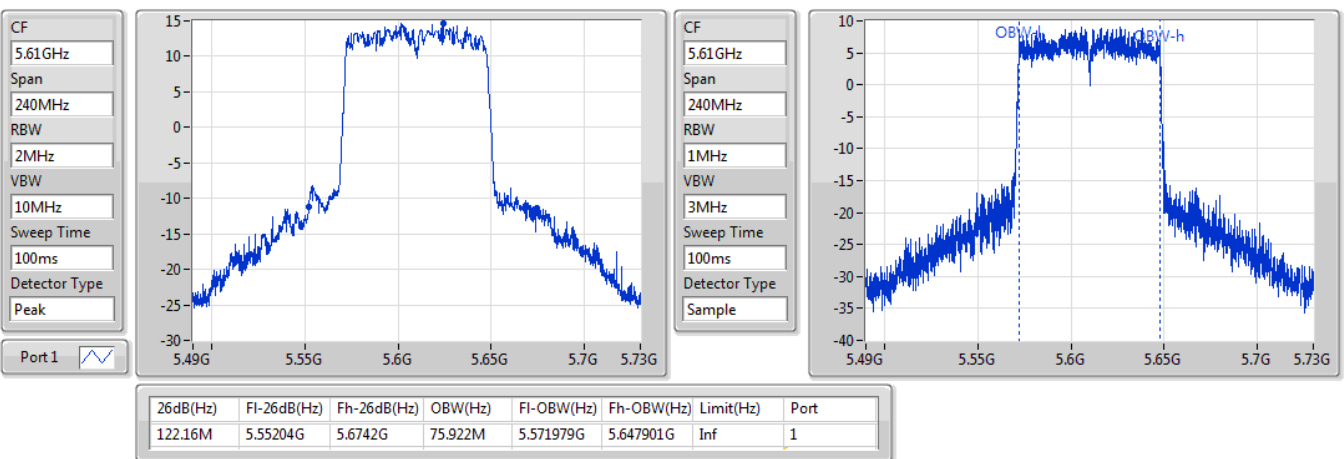

02/11/2019

802.11ac VHT80\_Nss1,(MCS0)\_1TX

EBW

5610MHz

02/11/2019

802.11ac VHT80\_Nss1,(MCS0)\_1TX

EBW

5690MHz Straddle 5.47-5.725GHz