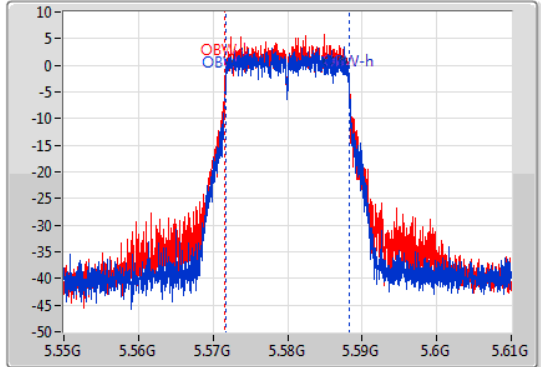

EBW

5580MHz

02/11/2019

CF  
5.58GHz  
Span  
60MHz  
RBW  
300kHz  
VBW  
1MHz  
Sweep Time  
100ms  
Detector Type  
Peak

CF  
5.58GHz  
Span  
60MHz  
RBW  
200kHz  
VBW  
1MHz  
Sweep Time  
100ms  
Detector Type  
Sample