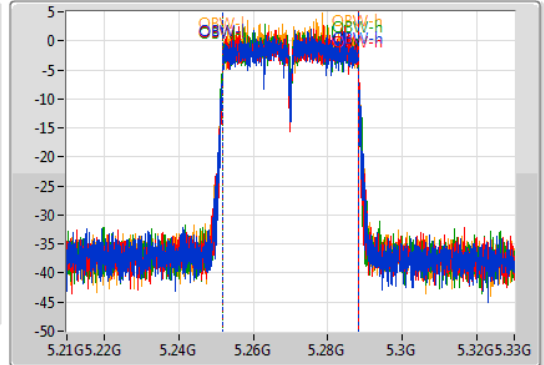

802.11ac VHT40\_Nss1,(MCS0)\_4TX

EBW

5270MHz

03/11/2019

CF  
5.27GHz  
Span  
120MHz  
RBW  
500kHz  
VBW  
2MHz  
Sweep Time  
100ms  
Detector Type  
Peak

CF  
5.27GHz  
Span  
120MHz  
RBW  
500kHz  
VBW  
2MHz  
Sweep Time  
100ms  
Detector Type  
Sample