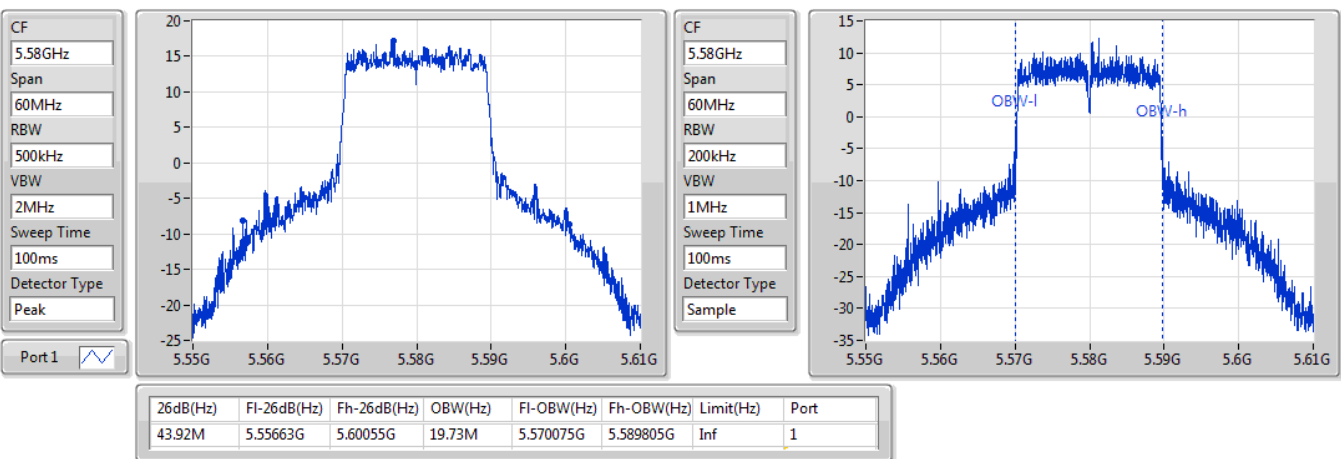

802.11ax HEW20\_Nss1,(MCS0)\_1TX

EBW

5500MHz

02/11/2019

802.11ax HEW20\_Nss1,(MCS0)\_1TX

EBW

5580MHz

02/11/2019