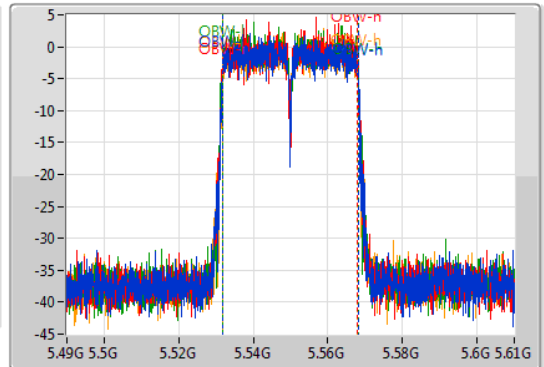

802.11ac VHT40\_Nss1,(MCS0)\_4TX

EBW

5550MHz

03/11/2019

CF  
5.55GHz  
Span  
120MHz  
RBW  
500kHz  
VBW  
2MHz  
Sweep Time  
100ms  
Detector Type  
Peak

CF  
5.55GHz  
Span  
120MHz  
RBW  
500kHz  
VBW  
2MHz  
Sweep Time  
100ms  
Detector Type  
Sample