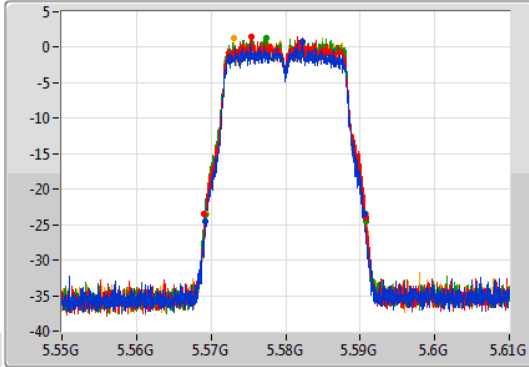

802.11a_Nss1,(6Mbps)_4TX

EBW

5580MHz

02/11/2019

CF
5.58GHz
Span
60MHz
RBW
300kHz
VBW
1MHz
Sweep Time
100ms
Detector Type
Peak

CF
5.58GHz
Span
60MHz
RBW
200kHz
VBW
1MHz
Sweep Time
100ms
Detector Type
Sample