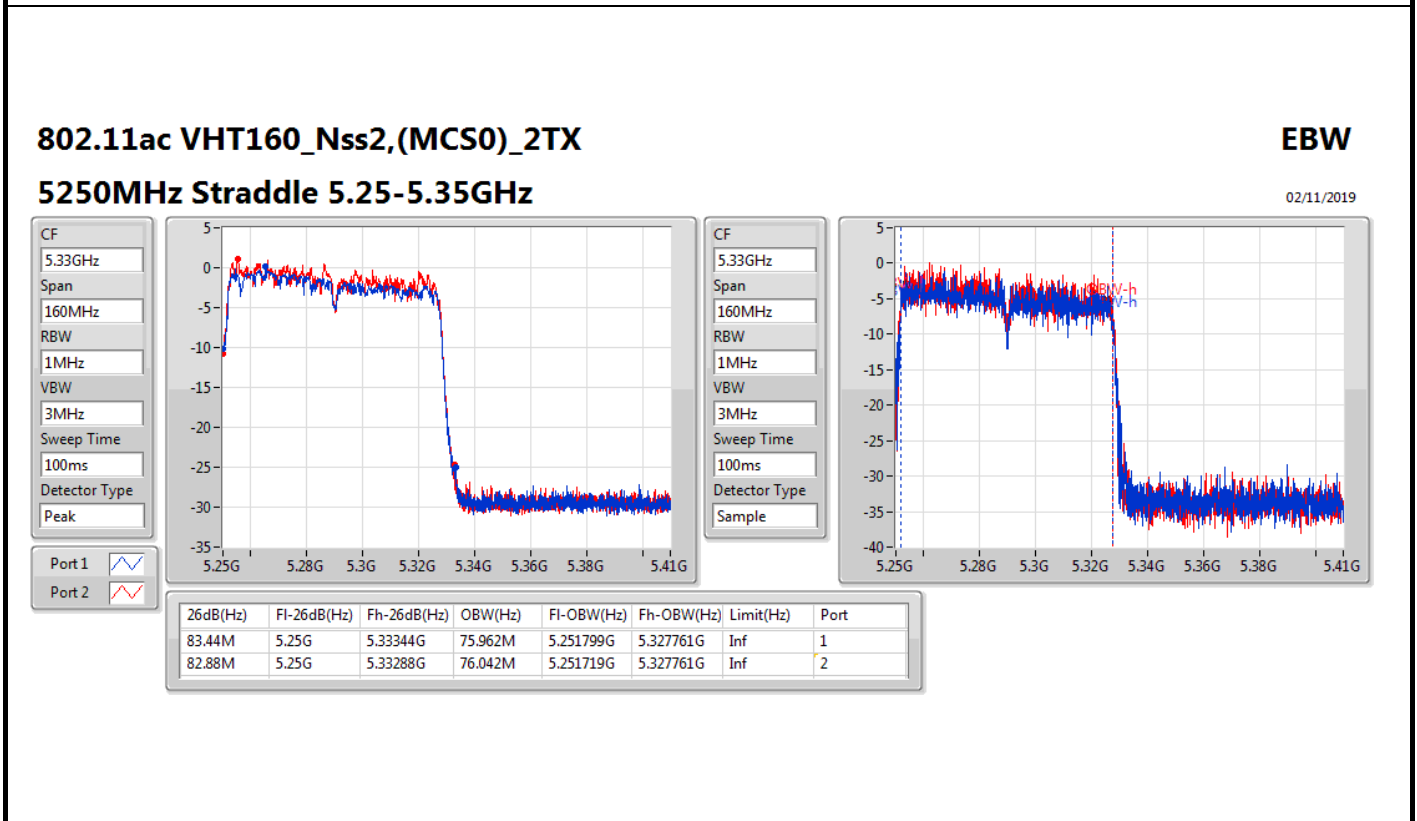

EBW

5690MHz Straddle 5.47-5.725GHz

02/11/2019

802.11ac VHT80\_Nss2,(MCS0)\_2TX

EBW

5690MHz Straddle 5.725-5.85GHz

02/11/2019

802.11ac VHT160\_Nss2,(MCS0)\_2TX