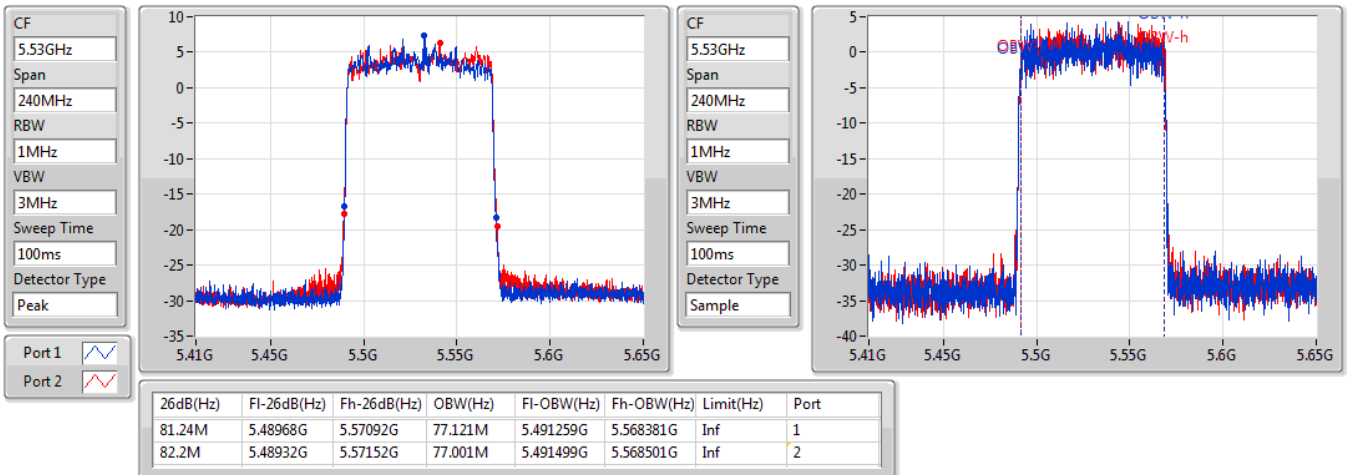

EBW

5290MHz

02/11/2019

802.11ax HEW80\_Nss2,(MCS0)\_2TX

EBW

5530MHz

02/11/2019

802.11ax HEW80\_Nss2,(MCS0)\_2TX