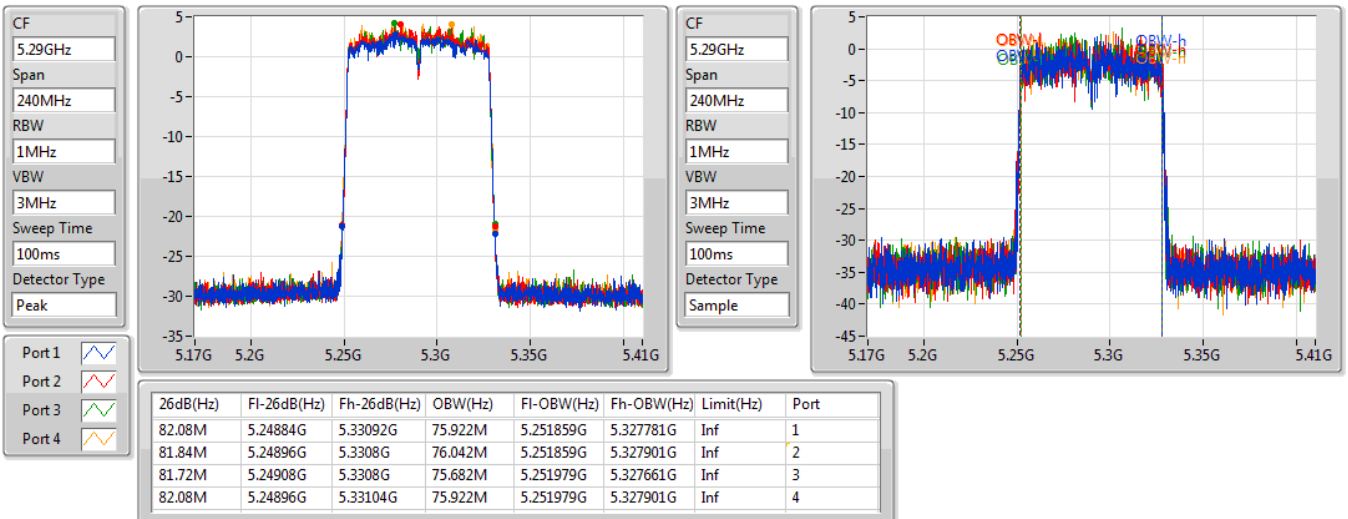

802.11ac VHT40\_Nss1,(MCS0)\_4TX

EBW

5710MHz Straddle 5.725-5.85GHz

03/11/2019

802.11ac VHT80\_Nss1,(MCS0)\_4TX

EBW

5290MHz

03/11/2019