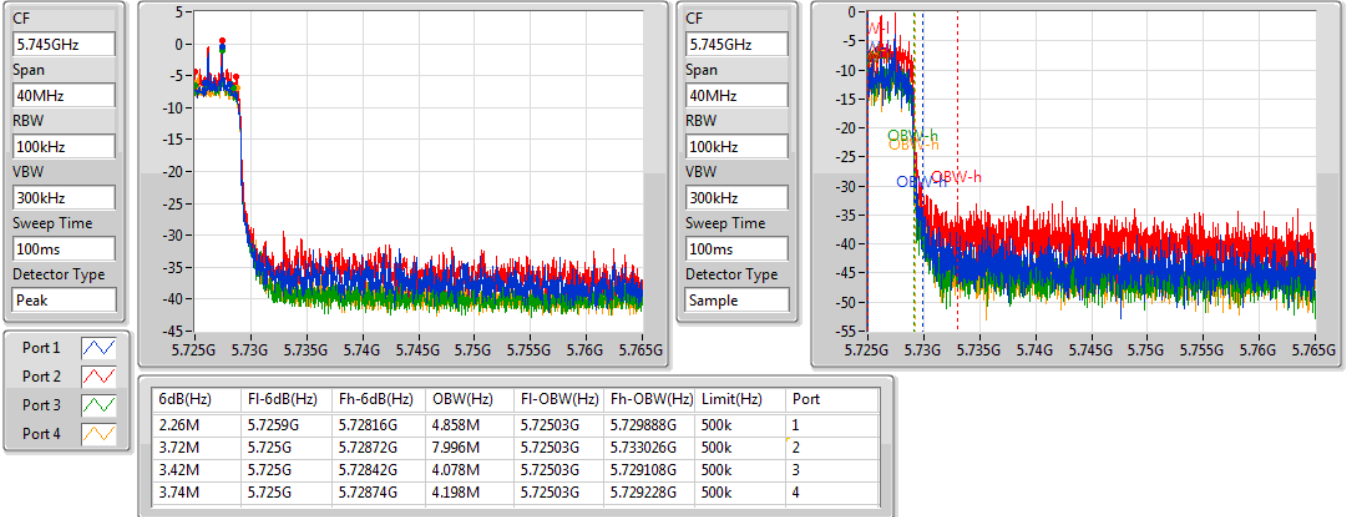

802.11ax HEW80_Nss4,(MCS0)_4TX

EBW

5690MHz Straddle 5.725-5.85GHz

29/10/2019