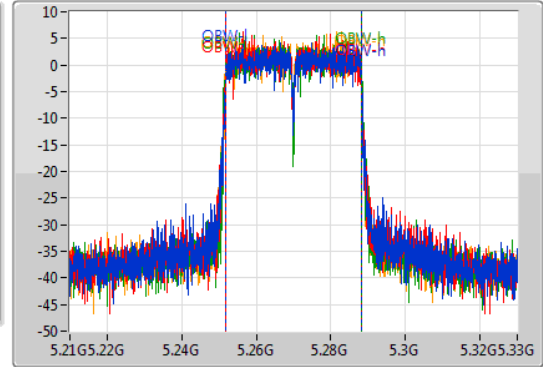

802.11ac VHT40\_Nss4,(MCS0)\_4TX

EBW

5270MHz

04/11/2019

CF  
5.27GHz  
Span  
120MHz  
RBW  
500kHz  
VBW  
2MHz  
Sweep Time  
100ms  
Detector Type  
Peak

CF  
5.27GHz  
Span  
120MHz  
RBW  
500kHz  
VBW  
2MHz  
Sweep Time  
100ms  
Detector Type  
Sample