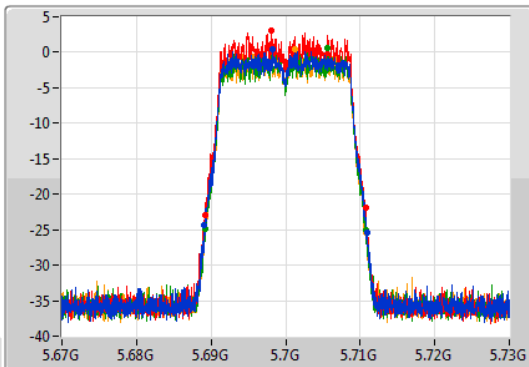

802.11ac VHT20-BF_Nss1,(MCS0)_4TX

EBW

5700MHz

04/11/2019

CF
5.7GHz
Span
60MHz
RBW
300kHz
VBW
1MHz
Sweep Time
100ms
Detector Type
Peak

CF
5.7GHz
Span
60MHz
RBW
200kHz
VBW
1MHz
Sweep Time
100ms
Detector Type
Sample