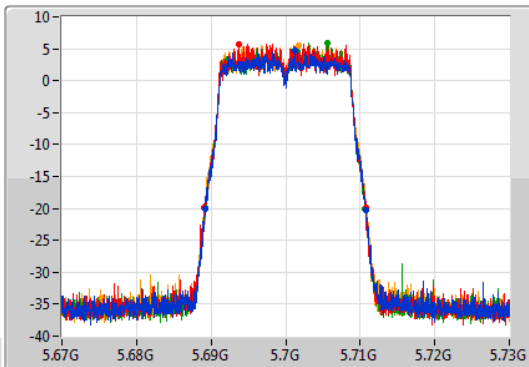

802.11ac VHT20_Nss4,(MCS0)_4TX

EBW

5700MHz

04/11/2019

CF
5.7GHz
Span
60MHz
RBW
300kHz
VBW
1MHz
Sweep Time
100ms
Detector Type
Peak

CF
5.7GHz
Span
60MHz
RBW
200kHz
VBW
1MHz
Sweep Time
100ms
Detector Type
Sample