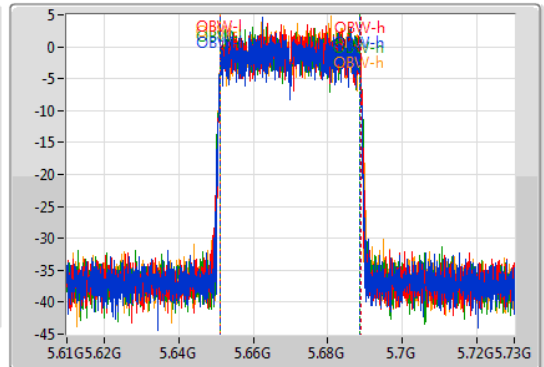

Port 1: [Waveform icon]
Port 2: [Waveform icon]
Port 3: [Waveform icon]
Port 4: [Waveform icon]

26dB(Hz)	Fl-26dB(Hz)	Fh-26dB(Hz)	OBW(Hz)	Fl-OBW(Hz)	Fh-OBW(Hz)	Limit(Hz)	Port
39.9M	5.65002G	5.68992G	37.541M	5.651109G	5.688651G	Inf	1
39.84M	5.65008G	5.68992G	37.661M	5.651109G	5.688771G	Inf	2
40.08M	5.64984G	5.68992G	37.601M	5.651109G	5.688711G	Inf	3
40.14M	5.64996G	5.6901G	37.481M	5.651169G	5.688651G	Inf	4