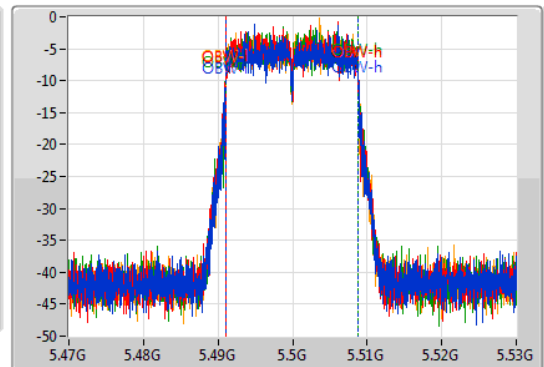

802.11ac VHT20\_Nss1,(MCS0)\_4TX

EBW

5500MHz

03/11/2019

CF  
5.5GHz  
Span  
60MHz  
RBW  
300kHz  
VBW  
1MHz  
Sweep Time  
100ms  
Detector Type  
Peak

CF  
5.5GHz  
Span  
60MHz  
RBW  
200kHz  
VBW  
1MHz  
Sweep Time  
100ms  
Detector Type  
Sample