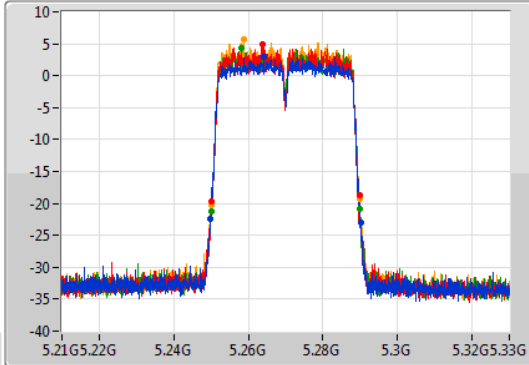

802.11ac VHT40_Nss1,(MCS0)_4TX

EBW

5270MHz

03/11/2019

CF
5.27GHz
Span
120MHz
RBW
500kHz
VBW
2MHz
Sweep Time
100ms
Detector Type
Peak

CF
5.27GHz
Span
120MHz
RBW
500kHz
VBW
2MHz
Sweep Time
100ms
Detector Type
Sample