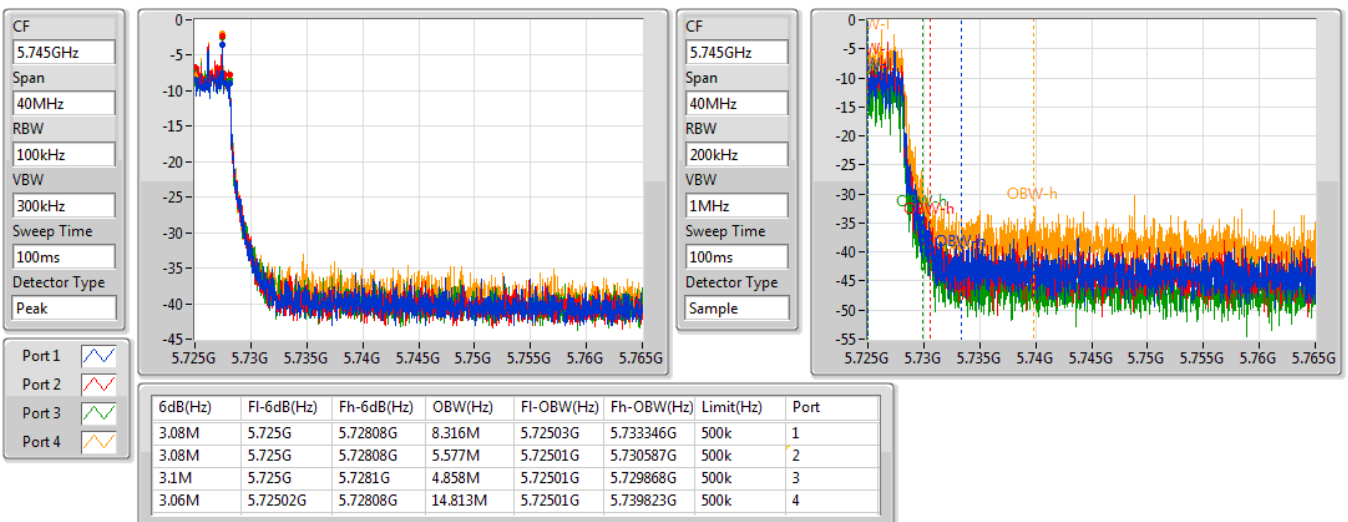

802.11ac VHT80\_Nss4,(MCS0)\_4TX

EBW

5690MHz Straddle 5.47-5.725GHz

04/11/2019

802.11ac VHT80\_Nss4,(MCS0)\_4TX

EBW

5690MHz Straddle 5.725-5.85GHz

04/11/2019