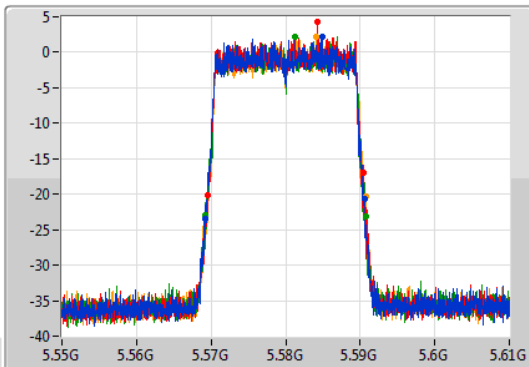

802.11ax HEW20-BF_Nss1,(MCS0)_4TX

EBW

5580MHz

04/11/2019

CF
5.58GHz
Span
60MHz
RBW
300kHz
VBW
1MHz
Sweep Time
100ms
Detector Type
Peak

CF
5.58GHz
Span
60MHz
RBW
200kHz
VBW
1MHz
Sweep Time
100ms
Detector Type
Sample