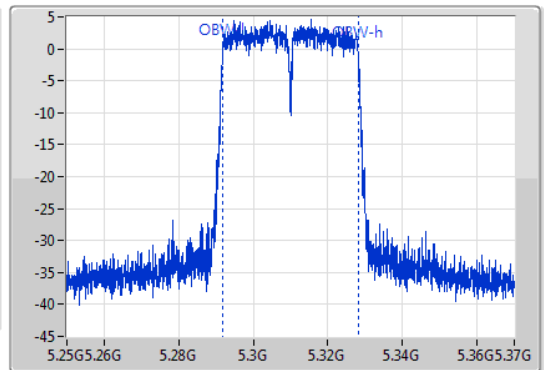

26dB(Hz)	Fl-26dB(Hz)	Fh-26dB(Hz)	OBW(Hz)	Fl-OBW(Hz)	Fh-OBW(Hz)	Limit(Hz)	Port
40.38M	5.28972G	5.3301G	36.342M	5.291769G	5.328111G	Inf	1