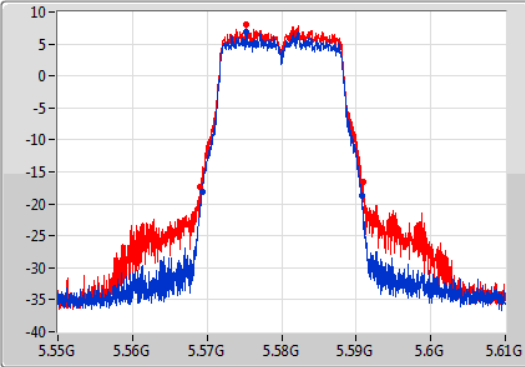

802.11a_Nss1,(6Mbps)_2TX

EBW

5580MHz

02/11/2019

CF
5.58GHz
Span
60MHz
RBW
300kHz
VBW
1MHz
Sweep Time
100ms
Detector Type
Peak

CF
5.58GHz
Span
60MHz
RBW
200kHz
VBW
1MHz
Sweep Time
100ms
Detector Type
Sample