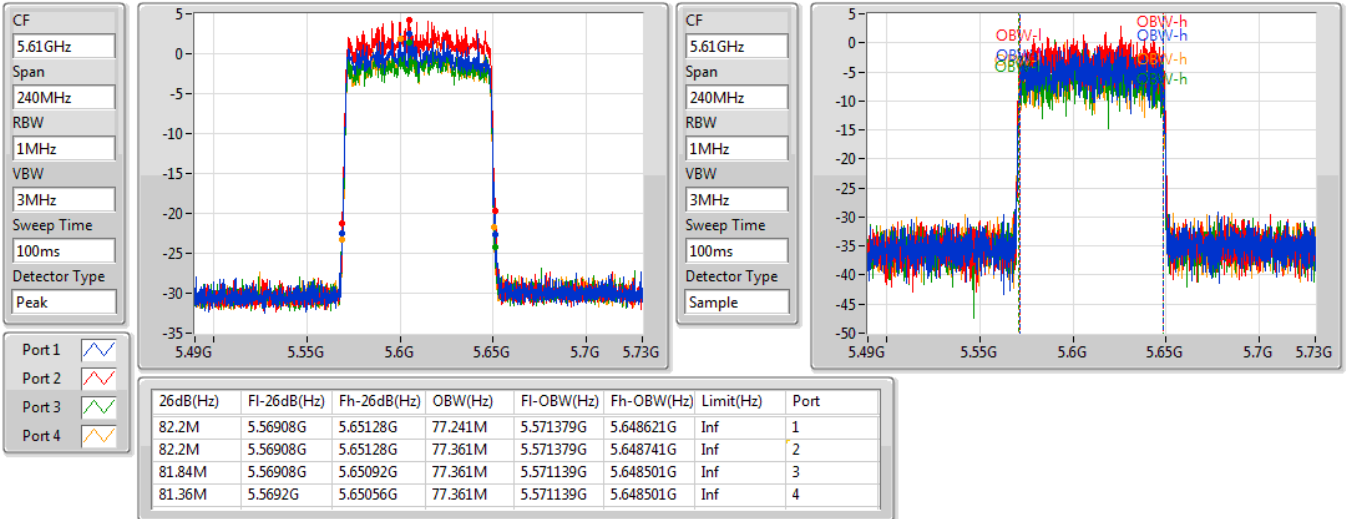

802.11ax HEW80-BF_Nss1,(MCS0)_4TX

EBW

5610MHz

04/11/2019