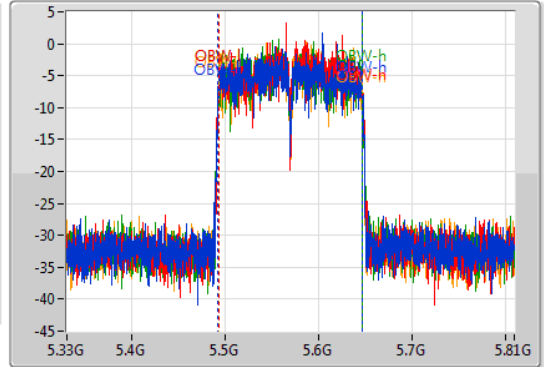

802.11ac VHT160\_Nss4,(MCS0)\_4TX

EBW

5570MHz

04/11/2019

CF  
5.57GHz  
Span  
480MHz  
RBW  
2MHz  
VBW  
10MHz  
Sweep Time  
100ms  
Detector Type  
Peak

CF  
5.57GHz  
Span  
480MHz  
RBW  
2MHz  
VBW  
10MHz  
Sweep Time  
100ms  
Detector Type  
Sample