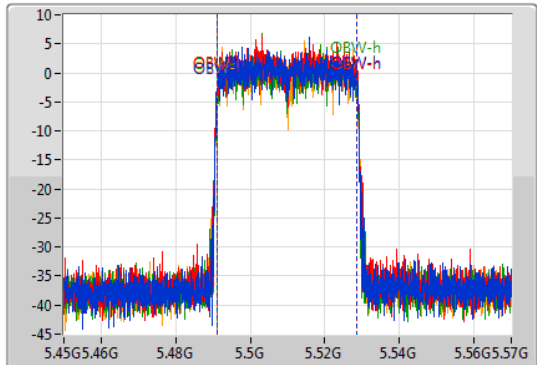

802.11ax HEW40\_Nss4,(MCS0)\_4TX

EBW

5510MHz

29/10/2019

CF  
5.51GHz  
Span  
120MHz  
RBW  
500kHz  
VBW  
2MHz  
Sweep Time  
100ms  
Detector Type  
Peak

CF  
5.51GHz  
Span  
120MHz  
RBW  
500kHz  
VBW  
2MHz  
Sweep Time  
100ms  
Detector Type  
Sample