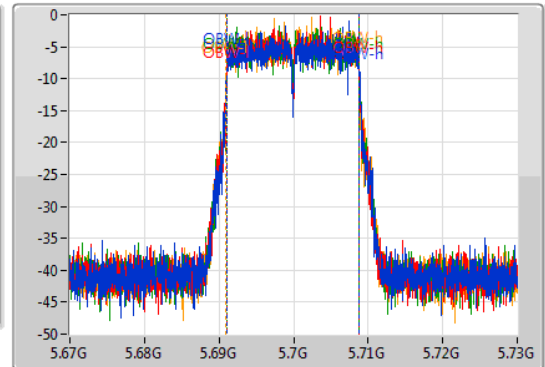

802.11ac VHT20\_Nss1,(MCS0)\_4TX

EBW

5700MHz

03/11/2019

CF: 5.7GHz  
 Span: 60MHz  
 RBW: 300kHz  
 VBW: 1MHz  
 Sweep Time: 100ms  
 Detector Type: Peak

CF: 5.7GHz  
 Span: 60MHz  
 RBW: 200kHz  
 VBW: 1MHz  
 Sweep Time: 100ms  
 Detector Type: Sample