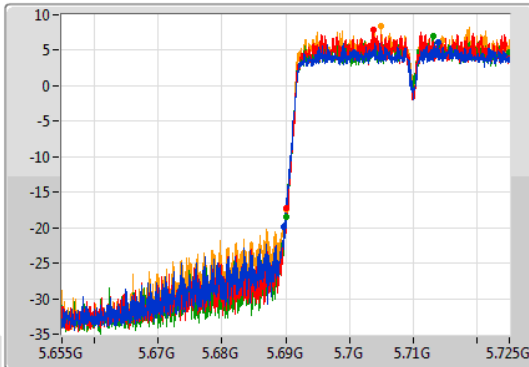

802.11ac VHT40_Nss4,(MCS0)_4TX

EBW

5710MHz Straddle 5.47-5.725GHz

04/11/2019

CF
5.69GHz
Span
70MHz
RBW
500kHz
VBW
2MHz
Sweep Time
100ms
Detector Type
Peak

CF
5.69GHz
Span
70MHz
RBW
500kHz
VBW
2MHz
Sweep Time
100ms
Detector Type
Sample