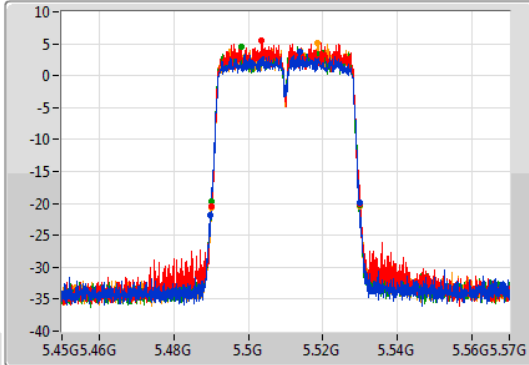

802.11ac VHT40_Nss4,(MCS0)_4TX

EBW

5510MHz

04/11/2019

CF
5.51GHz
Span
120MHz
RBW
500kHz
VBW
2MHz
Sweep Time
100ms
Detector Type
Peak

CF
5.51GHz
Span
120MHz
RBW
500kHz
VBW
2MHz
Sweep Time
100ms
Detector Type
Sample