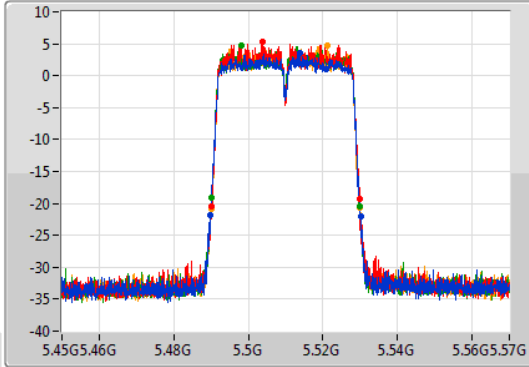

802.11ac VHT40_Nss1,(MCS0)_4TX

EBW

5510MHz

03/11/2019

CF
5.51GHz
Span
120MHz
RBW
500kHz
VBW
2MHz
Sweep Time
100ms
Detector Type
Peak

CF
5.51GHz
Span
120MHz
RBW
500kHz
VBW
2MHz
Sweep Time
100ms
Detector Type
Sample