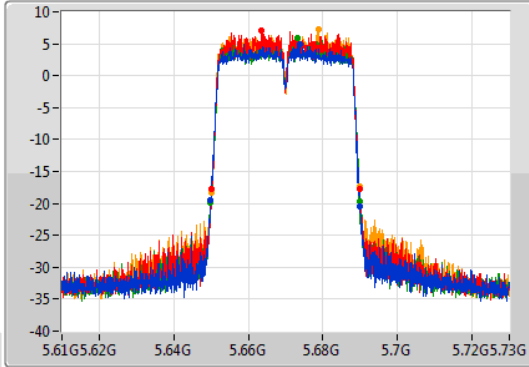

802.11ac VHT40_Nss4,(MCS0)_4TX

EBW

5670MHz

04/11/2019

CF
5.67GHz
Span
120MHz
RBW
500kHz
VBW
2MHz
Sweep Time
100ms
Detector Type
Peak

CF
5.67GHz
Span
120MHz
RBW
500kHz
VBW
2MHz
Sweep Time
100ms
Detector Type
Sample