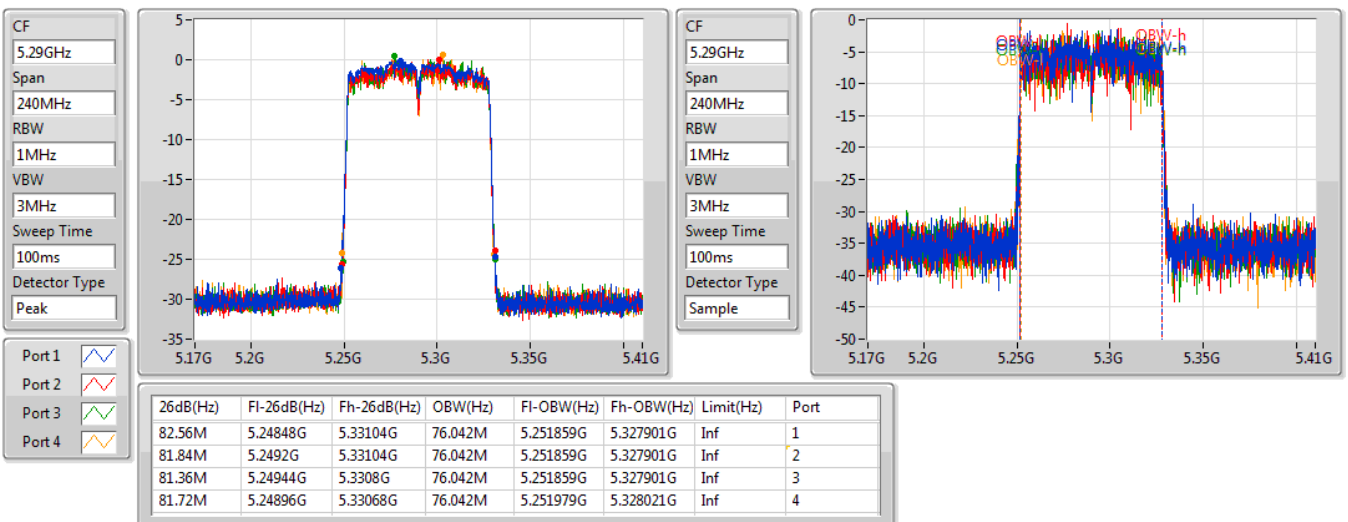

802.11ac VHT40-BF\_Nss1,(MCS0)\_4TX

EBW

5710MHz Straddle 5.725-5.85GHz

04/11/2019

802.11ac VHT80-BF\_Nss1,(MCS0)\_4TX

EBW

5290MHz

04/11/2019