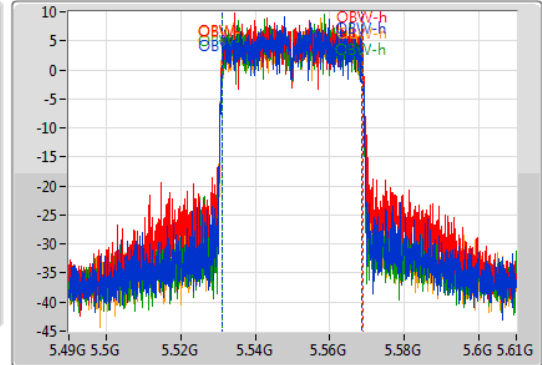

802.11ax HEW40\_Nss4,(MCS0)\_4TX

EBW

5550MHz

29/10/2019

CF  
5.55GHz  
Span  
120MHz  
RBW  
500kHz  
VBW  
2MHz  
Sweep Time  
100ms  
Detector Type  
Peak

CF  
5.55GHz  
Span  
120MHz  
RBW  
500kHz  
VBW  
2MHz  
Sweep Time  
100ms  
Detector Type  
Sample