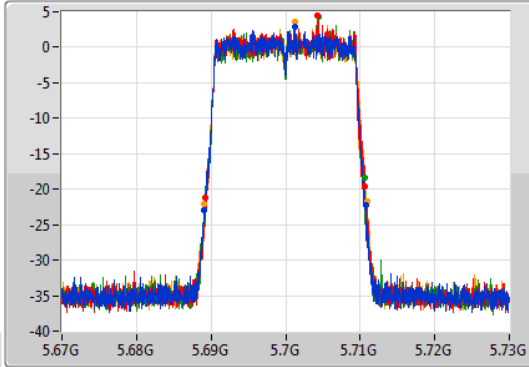

802.11ax HEW20_Nss1,(MCS0)_4TX

EBW

5700MHz

02/11/2019

CF
5.7GHz
Span
60MHz
RBW
300kHz
VBW
1MHz
Sweep Time
100ms
Detector Type
Peak

CF
5.7GHz
Span
60MHz
RBW
200kHz
VBW
1MHz
Sweep Time
100ms
Detector Type
Sample