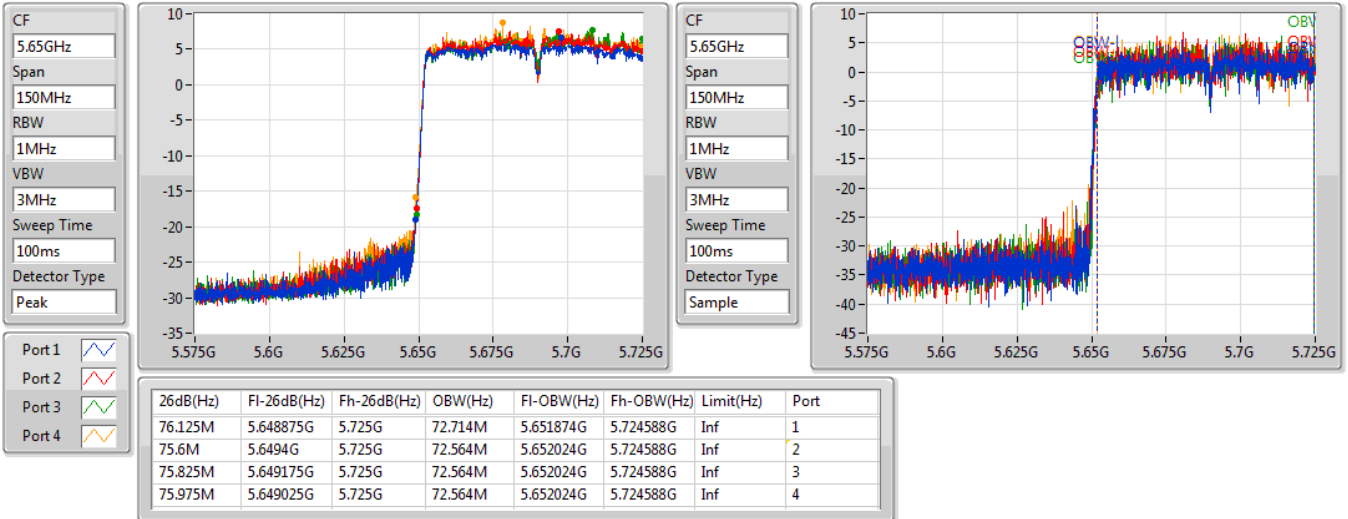

802.11ac VHT80_Nss1,(MCS0)_4TX

EBW

5690MHz Straddle 5.47-5.725GHz

03/11/2019