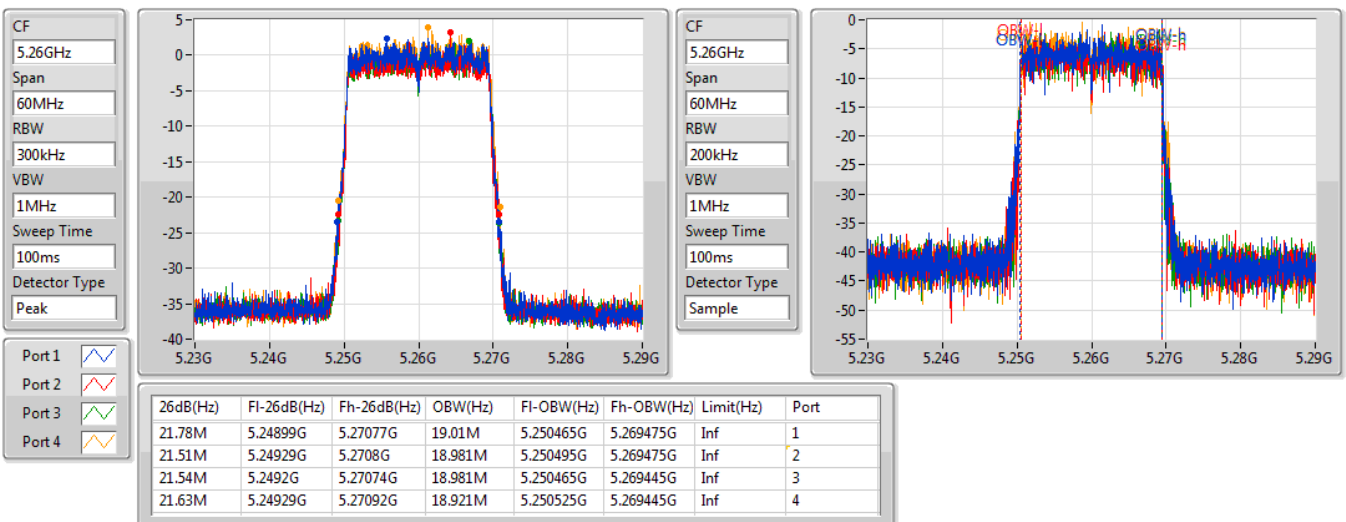

802.11ac VHT160-BF\_Nss1,(MCS0)\_4TX

EBW

5570MHz

04/11/2019

802.11ax HEW20-BF\_Nss1,(MCS0)\_4TX

EBW

5260MHz

04/11/2019