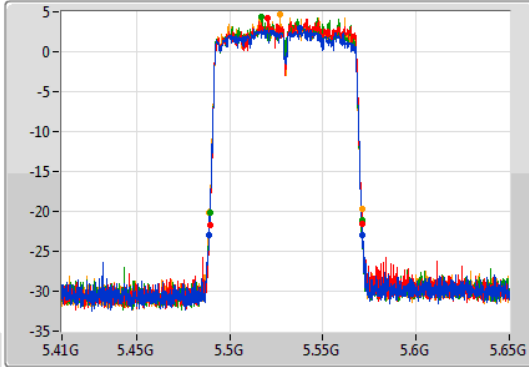

802.11ac VHT80_Nss4,(MCS0)_4TX

EBW

5530MHz

04/11/2019

CF
5.53GHz
Span
240MHz
RBW
1MHz
VBW
3MHz
Sweep Time
100ms
Detector Type
Peak

CF
5.53GHz
Span
240MHz
RBW
1MHz
VBW
3MHz
Sweep Time
100ms
Detector Type
Sample