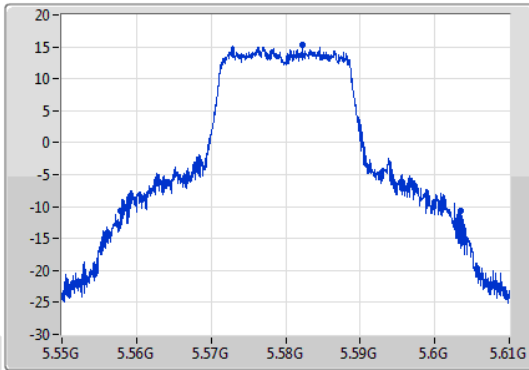

EBW

5500MHz

02/11/2019

802.11ac VHT20\_Nss1,(MCS0)\_1TX

EBW

5580MHz

02/11/2019

CF  
5.58GHz  
Span  
60MHz  
RBW  
500kHz  
VBW  
2MHz  
Sweep Time  
100ms  
Detector Type  
Peak  
Port 1