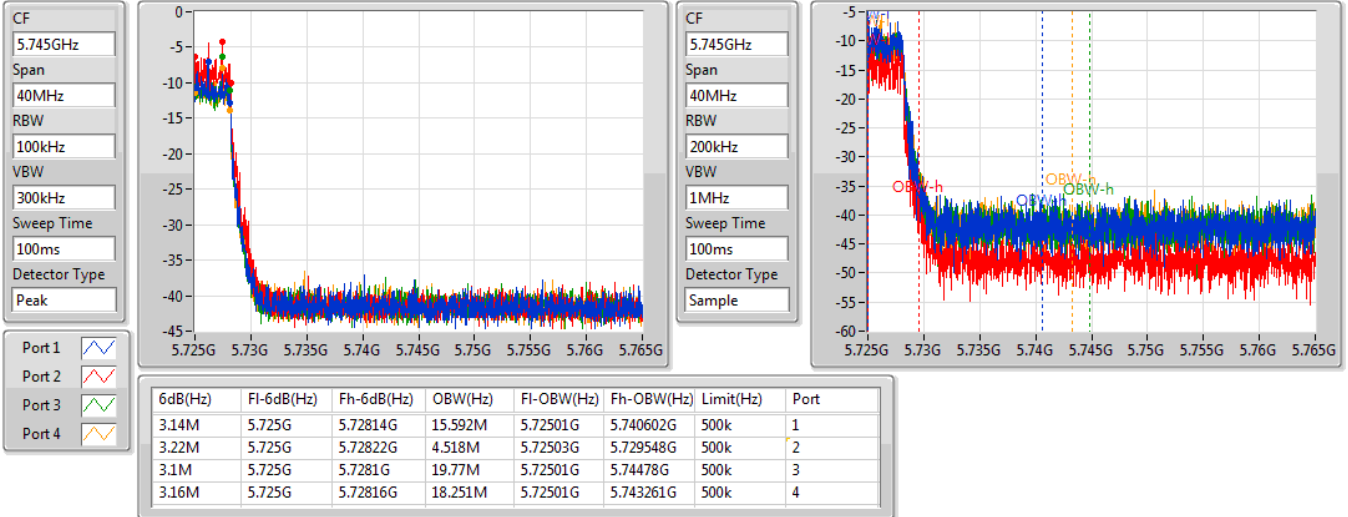

802.11ac VHT40-BF_Nss1,(MCS0)_4TX

EBW

5710MHz Straddle 5.725-5.85GHz

04/11/2019