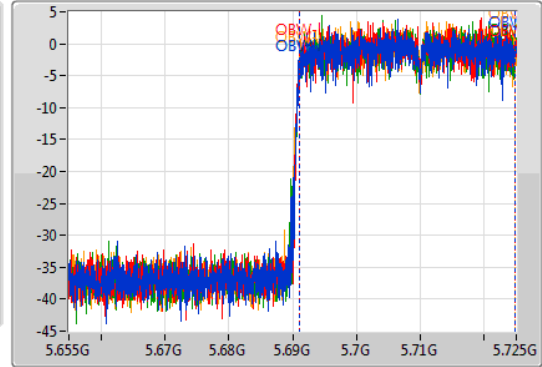

Port 1
Port 2
Port 3
Port 4

26dB(Hz)	Fl-26dB(Hz)	Fh-26dB(Hz)	OBW(Hz)	Fl-OBW(Hz)	Fh-OBW(Hz)	Limit(Hz)	Port
35.105M	5.689895G	5.725G	33.723M	5.691084G	5.724808G	Inf	1
34.93M	5.69007G	5.725G	33.723M	5.691119G	5.724843G	Inf	2
35.14M	5.68986G	5.725G	33.723M	5.691084G	5.724808G	Inf	3
35.07M	5.68993G	5.725G	33.758M	5.691084G	5.724843G	Inf	4

802.11ax HEW40_Nss1,(MCS0)_4TX

EBW