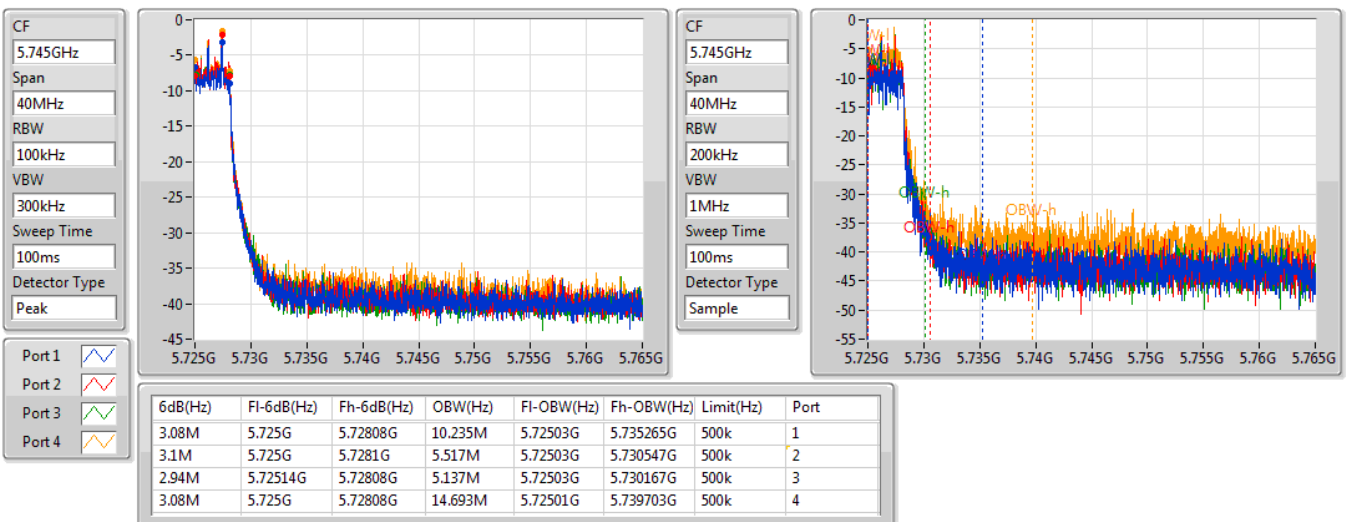

802.11ac VHT80\_Nss1,(MCS0)\_4TX

EBW

5690MHz Straddle 5.47-5.725GHz

03/11/2019

802.11ac VHT80\_Nss1,(MCS0)\_4TX

EBW

5690MHz Straddle 5.725-5.85GHz

03/11/2019