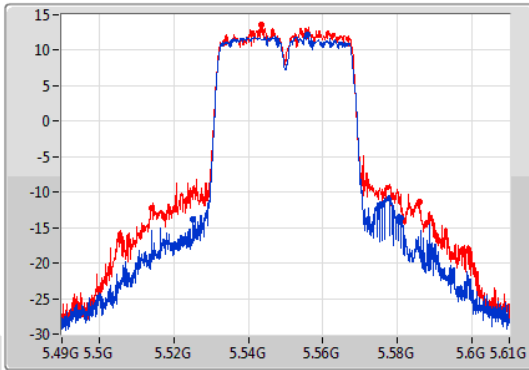

CF
5.55GHz
Span
120MHz
RBW
500kHz
VBW
2MHz
Sweep Time
100ms
Detector Type
Sample