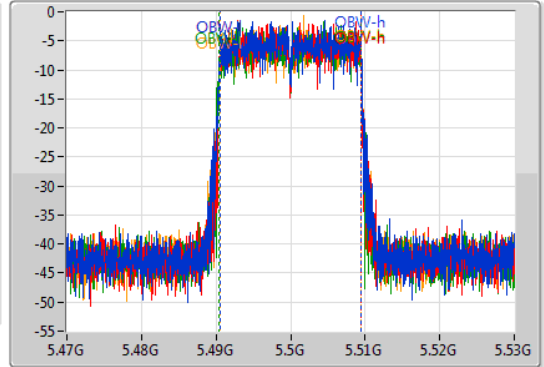

Port 1  
Port 2  
Port 3  
Port 4

26dB(Hz)	Fl-26dB(Hz)	Fh-26dB(Hz)	OBW(Hz)	Fl-OBW(Hz)	Fh-OBW(Hz)	Limit(Hz)	Port
21.63M	5.48911G	5.51074G	18.981M	5.490495G	5.509475G	Inf	1
21.57M	5.48929G	5.51086G	18.951M	5.490495G	5.509445G	Inf	2
21.75M	5.48908G	5.51083G	18.981M	5.490465G	5.509445G	Inf	3
21.63M	5.48929G	5.51092G	18.921M	5.490525G	5.509445G	Inf	4