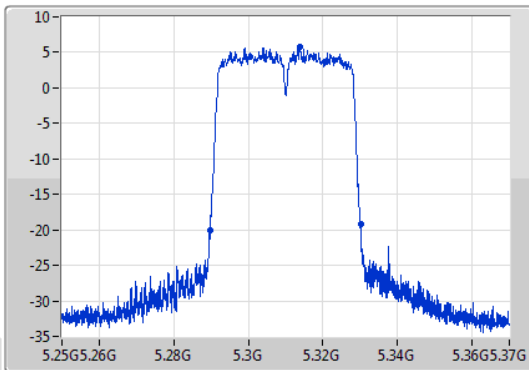

26dB(Hz)	Fl-26dB(Hz)	Fh-26dB(Hz)	OBW(Hz)	Fl-OBW(Hz)	Fh-OBW(Hz)	Limit(Hz)	Port
81.18M	5.22938G	5.31056G	36.762M	5.251589G	5.288351G	Inf	1

802.11ac VHT40\_Nss1,(MCS0)\_1TX

EBW

5310MHz

02/11/2019

CF: 5.31GHz  
 Span: 120MHz  
 RBW: 500kHz  
 VBW: 2MHz  
 Sweep Time: 100ms  
 Detector Type: Peak  
 Port 1