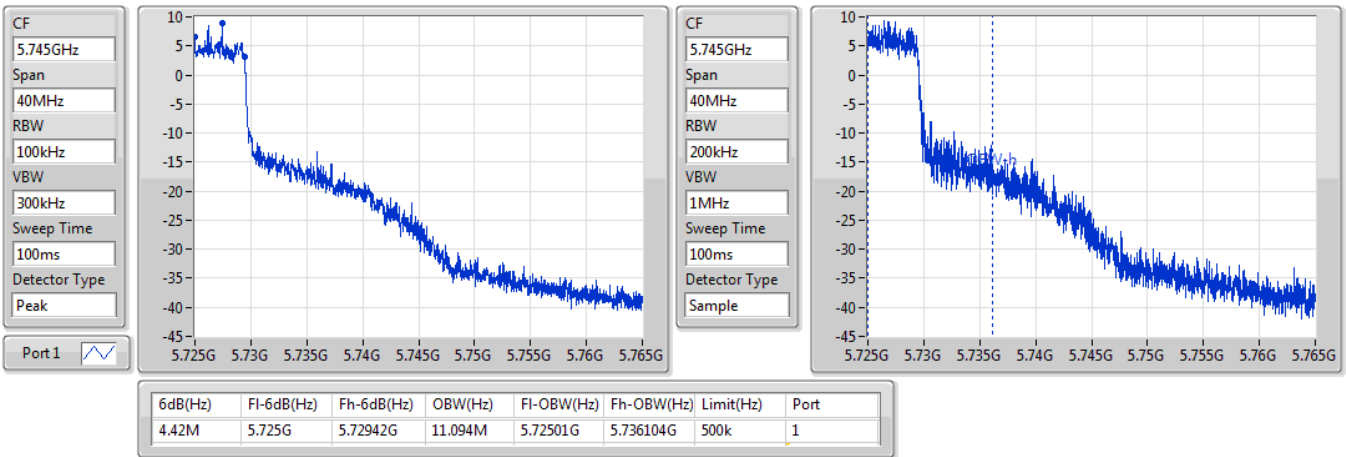

802.11ax HEW20_Nss1,(MCS0)_1TX

EBW

5720MHz Straddle 5.725-5.85GHz

02/11/2019