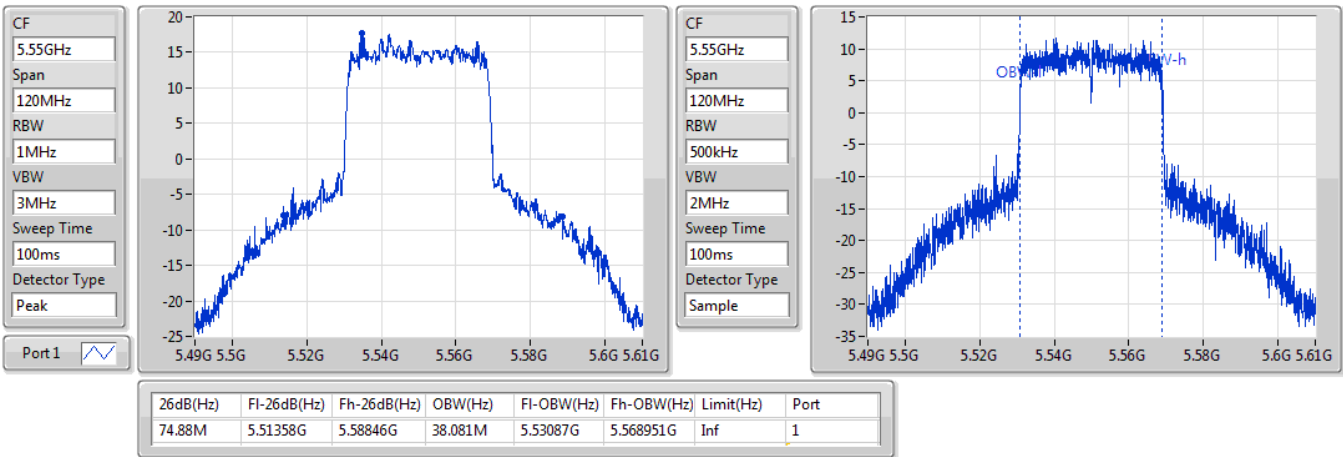

802.11ax HEW40_Nss1,(MCS0)_1TX

EBW

5550MHz

02/11/2019