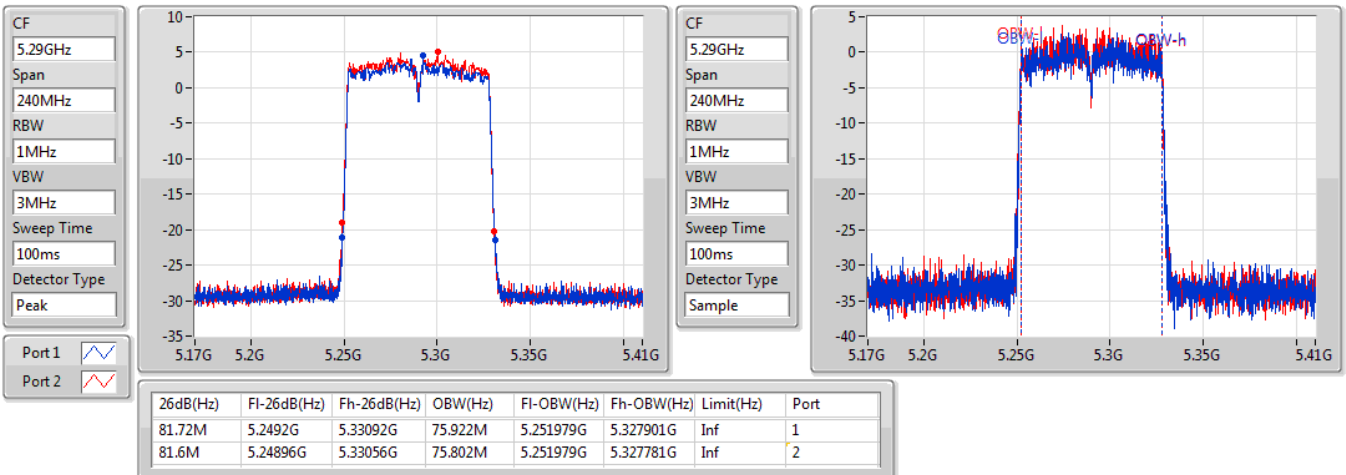

EBW

5710MHz Straddle 5.725-5.85GHz

02/11/2019

802.11ac VHT80\_Nss2,(MCS0)\_2TX

EBW

5290MHz

02/11/2019

802.11ac VHT80\_Nss2,(MCS0)\_2TX