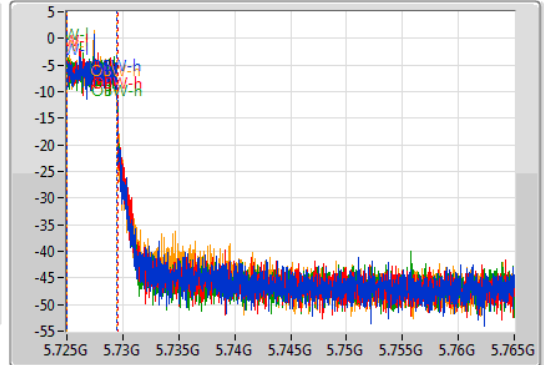

Port 1
Port 2
Port 3
Port 4

6dB(Hz)	Fl-6dB(Hz)	Fh-6dB(Hz)	OBW(Hz)	Fl-OBW(Hz)	Fh-OBW(Hz)	Limit(Hz)	Port
4.34M	5.725G	5.72934G	4.478M	5.72503G	5.729508G	500k	1
4.34M	5.725G	5.72934G	4.518M	5.72503G	5.729548G	500k	2
4.04M	5.725G	5.72904G	4.498M	5.72503G	5.729528G	500k	3
4.32M	5.72506G	5.72938G	4.478M	5.72503G	5.729508G	500k	4

802.11ax HEW40_Nss4,(MCS0)_4TX

EBW