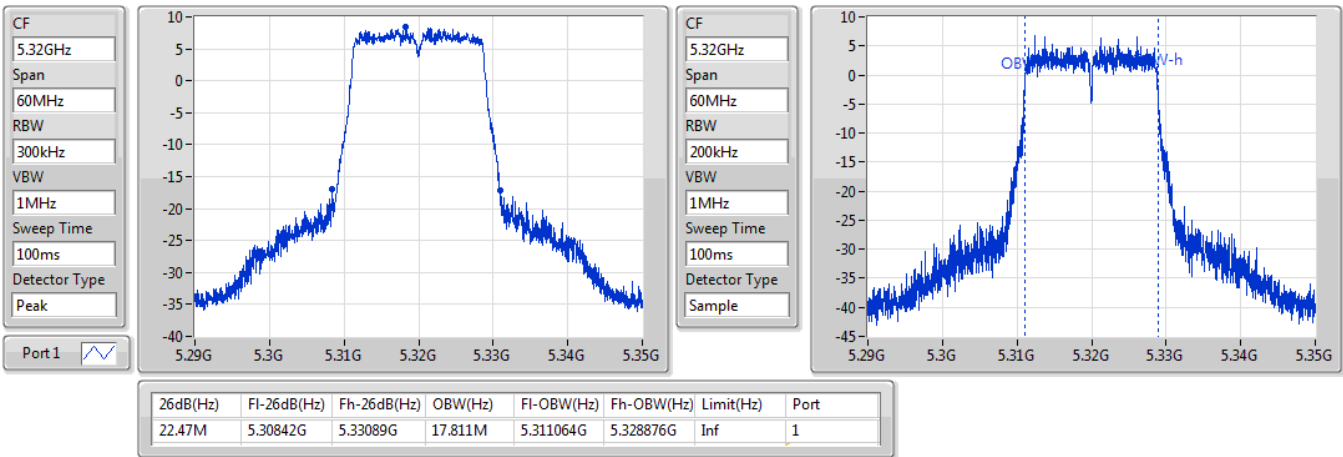

EBW

5300MHz

02/11/2019

802.11ac VHT20\_Nss1,(MCS0)\_1TX

EBW

5320MHz

02/11/2019

802.11ac VHT20\_Nss1,(MCS0)\_1TX