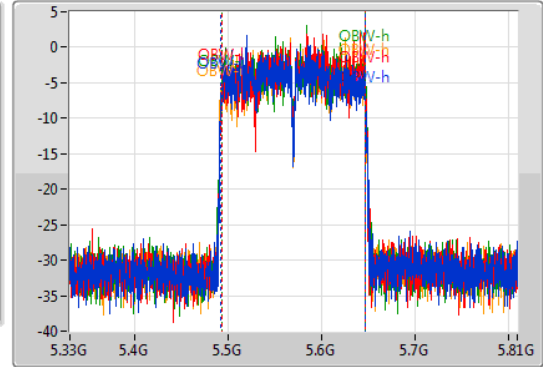

802.11ac VHT160\_Nss1,(MCS0)\_4TX

EBW

5570MHz

03/11/2019

CF  
5.57GHz  
Span  
480MHz  
RBW  
2MHz  
VBW  
10MHz  
Sweep Time  
100ms  
Detector Type  
Peak

CF  
5.57GHz  
Span  
480MHz  
RBW  
2MHz  
VBW  
10MHz  
Sweep Time  
100ms  
Detector Type  
Sample