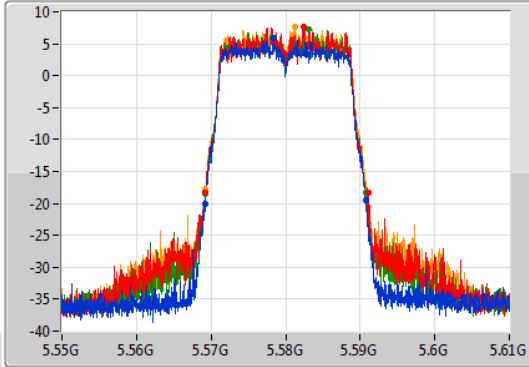

802.11ac VHT20_Nss4,(MCS0)_4TX

EBW

5580MHz

04/11/2019

CF
5.58GHz
Span
60MHz
RBW
300kHz
VBW
1MHz
Sweep Time
100ms
Detector Type
Peak

CF
5.58GHz
Span
60MHz
RBW
200kHz
VBW
1MHz
Sweep Time
100ms
Detector Type
Sample