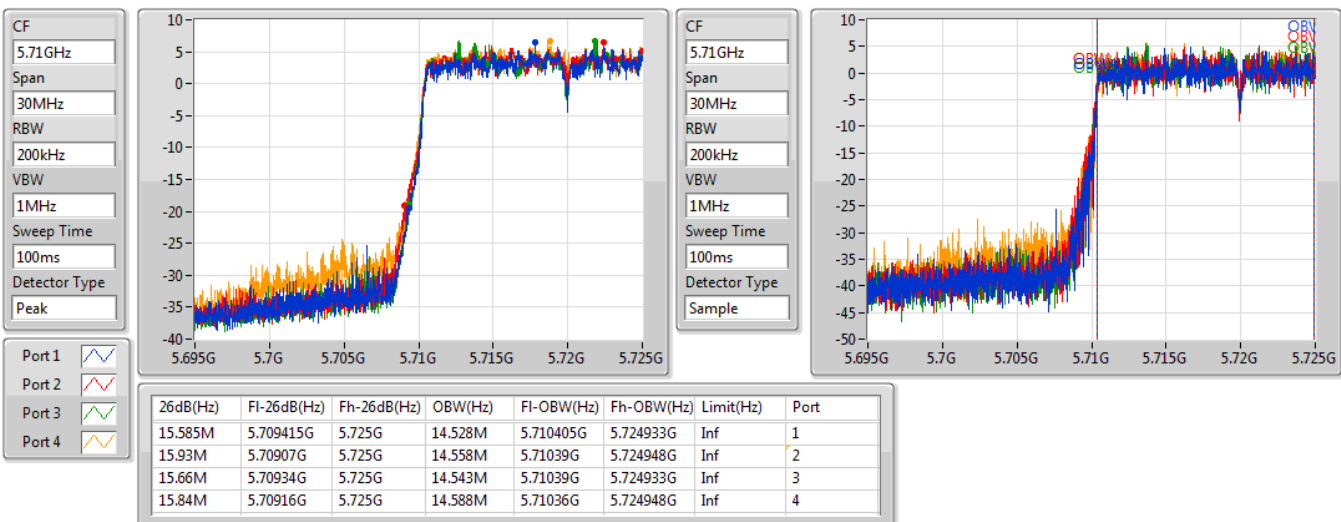

802.11ax HEW20_Nss4,(MCS0)_4TX

EBW

5720MHz Straddle 5.47-5.725GHz

03/11/2019