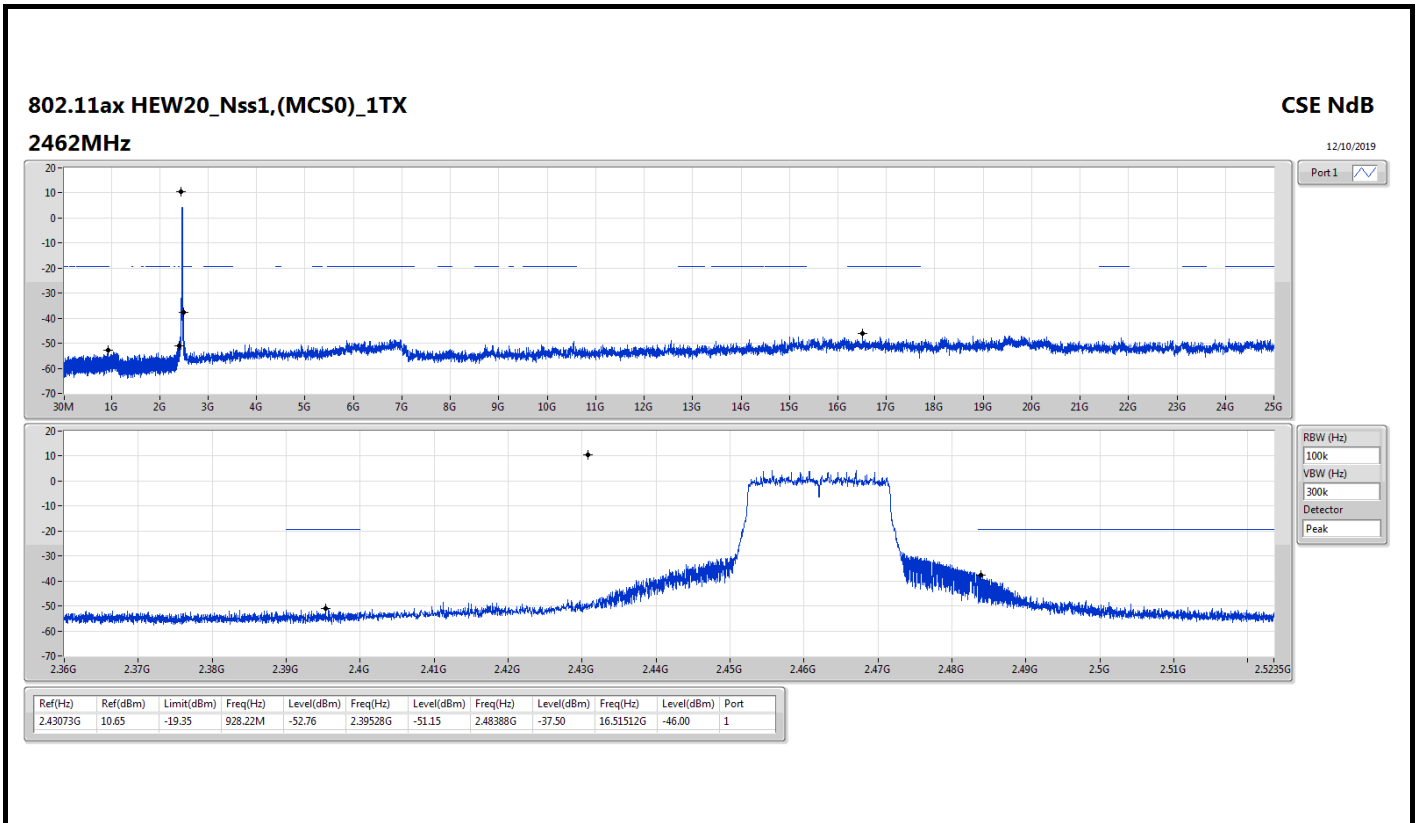

Summary

| Mode | Result | Ref (Hz) | Ref (dBm) | Limit (dBm) | Freq (Hz) | Level (dBm) | Freq (Hz) | Level (dBm) | Freq (Hz) | Level (dBm) | Freq (Hz) | Level (dBm) | Port |
|--------------------------------|--------|-------------|--------------|----------------|--------------|----------------|--------------|----------------|--------------|----------------|--------------|----------------|------|
| 2.4-2.4835GHz | - | - | - | - | - | - | - | - | - | - | - | - | - |
| 802.11b_Nss1,(1Mbps)_2TX | Pass | 2.41148G | 7.44 | -22.56 | 2.11885G | -53.31 | 2.39834G | -47.63 | 2.49018G | -51.85 | 15.16091G | -46.50 | 1 |
| 802.11g_Nss1,(6Mbps)_2TX | Pass | 2.43073G | 8.04 | -21.96 | 2.3067G | -52.51 | 2.3999G | -36.57 | 2.50178G | -51.38 | 6.88394G | -46.95 | 1 |
| 802.11ax HEW20_Nss2,(MCS0)_2TX | Pass | 2.4395G | 6.58 | -23.42 | 2.30495G | -53.53 | 2.39894G | -39.46 | 2.51658G | -52.14 | 21.49648G | -47.20 | 2 |
| 802.11ax HEW40_Nss2,(MCS0)_2TX | Pass | 2.43198G | 0.12 | -29.88 | 837.23M | -53.31 | 2.39928G | -39.27 | 2.48794G | -46.46 | 24.43348G | -47.33 | 1 |