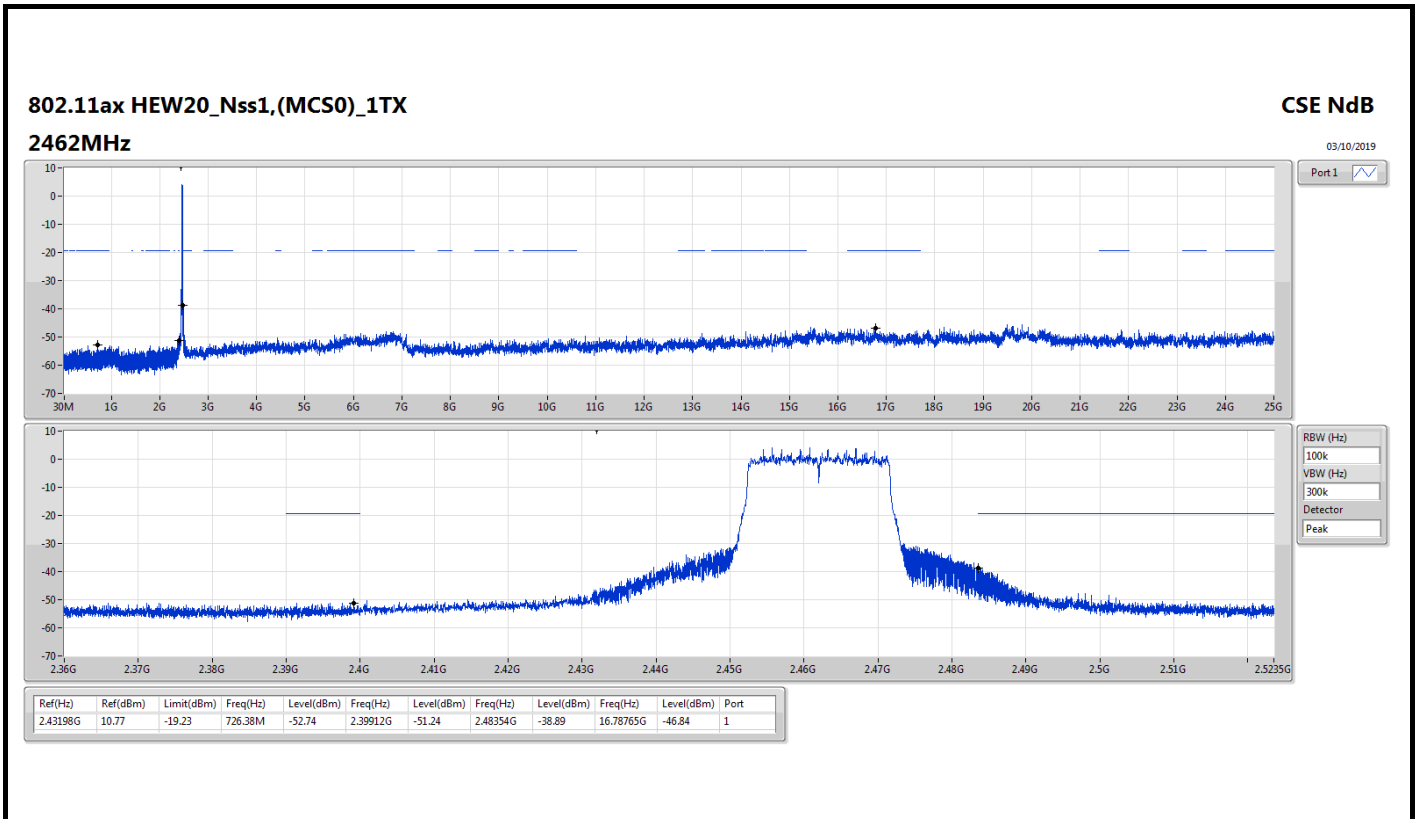

Summary

| Mode | Result | Ref (Hz) | Ref (dBm) | Limit (dBm) | Freq (Hz) | Level (dBm) | Freq (Hz) | Level (dBm) | Freq (Hz) | Level (dBm) | Freq (Hz) | Level (dBm) | Port |
|--------------------------------|--------|-------------|--------------|----------------|--------------|----------------|--------------|----------------|--------------|----------------|--------------|----------------|------|
| 2.4-2.4835GHz | - | - | - | - | - | - | - | - | - | - | - | - | - |
| 802.11b_Nss1,(1Mbps)_2TX | Pass | 2.43649G | 15.86 | -14.14 | 948.31M | -52.51 | 2.39998G | -25.88 | 2.48398G | -50.00 | 7.23233G | -45.87 | 2 |
| 802.11g_Nss1,(6Mbps)_2TX | Pass | 2.44196G | 10.65 | -19.35 | 954.43M | -53.42 | 2.39884G | -32.78 | 2.49442G | -50.27 | 24.47742G | -47.29 | 2 |
| 802.11ax HEW20_Nss2,(MCS0)_2TX | Pass | 2.442G | 9.92 | -20.08 | 382.12M | -53.19 | 2.39942G | -33.61 | 2.4854G | -39.10 | 15.20306G | -46.98 | 2 |
| 802.11ax HEW40_Nss2,(MCS0)_2TX | Pass | 2.43198G | 3.55 | -26.45 | 2.30225G | -52.77 | 2.39924G | -28.02 | 2.4837G | -35.38 | 17.38561G | -46.62 | 2 |