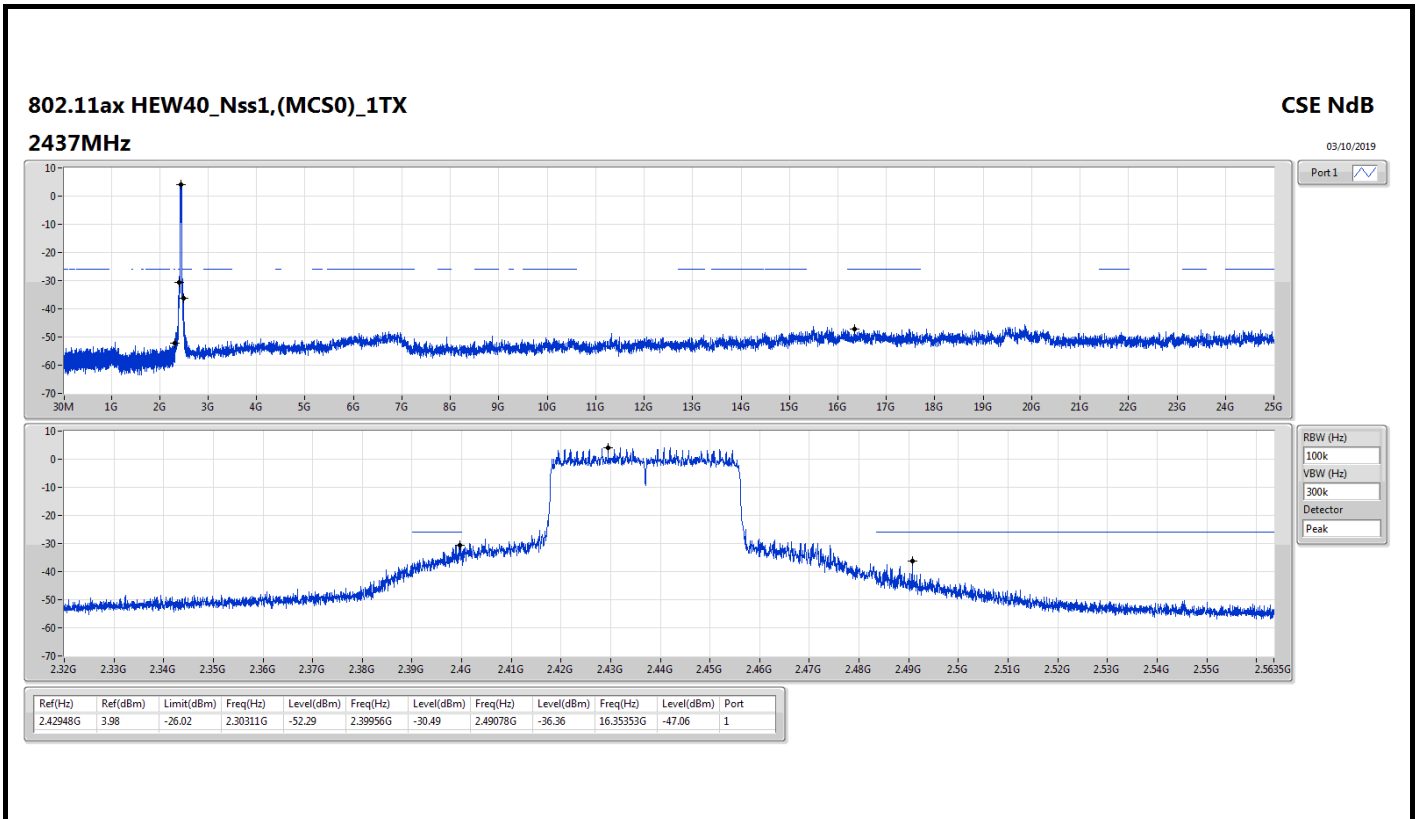

Summary

| Mode | Result | Ref (Hz) | Ref (dBm) | Limit (dBm) | Freq (Hz) | Level (dBm) | Freq (Hz) | Level (dBm) | Freq (Hz) | Level (dBm) | Freq (Hz) | Level (dBm) | Port |
|--------------------------------|--------|-------------|--------------|----------------|--------------|----------------|--------------|----------------|--------------|----------------|--------------|----------------|------|
| 2.4-2.4835GHz | - | - | - | - | - | - | - | - | - | - | - | - | - |
| 802.11b_Nss1,(1Mbps)_2TX | Pass | 2.43649G | 15.86 | -14.14 | 948.31M | -52.51 | 2.39998G | -25.88 | 2.48398G | -50.00 | 7.23233G | -45.87 | 2 |
| 802.11g_Nss1,(6Mbps)_2TX | Pass | 2.44196G | 10.65 | -19.35 | 954.43M | -53.42 | 2.39884G | -32.78 | 2.49442G | -50.27 | 24.47742G | -47.29 | 2 |
| 802.11ax HEW20_Nss2,(MCS0)_2TX | Pass | 2.442G | 9.92 | -20.08 | 382.12M | -53.19 | 2.39942G | -33.61 | 2.4854G | -39.10 | 15.20306G | -46.98 | 2 |
| 802.11ax HEW40_Nss2,(MCS0)_2TX | Pass | 2.43198G | 3.55 | -26.45 | 2.30225G | -52.77 | 2.39924G | -28.02 | 2.4837G | -35.38 | 17.38561G | -46.62 | 2 |