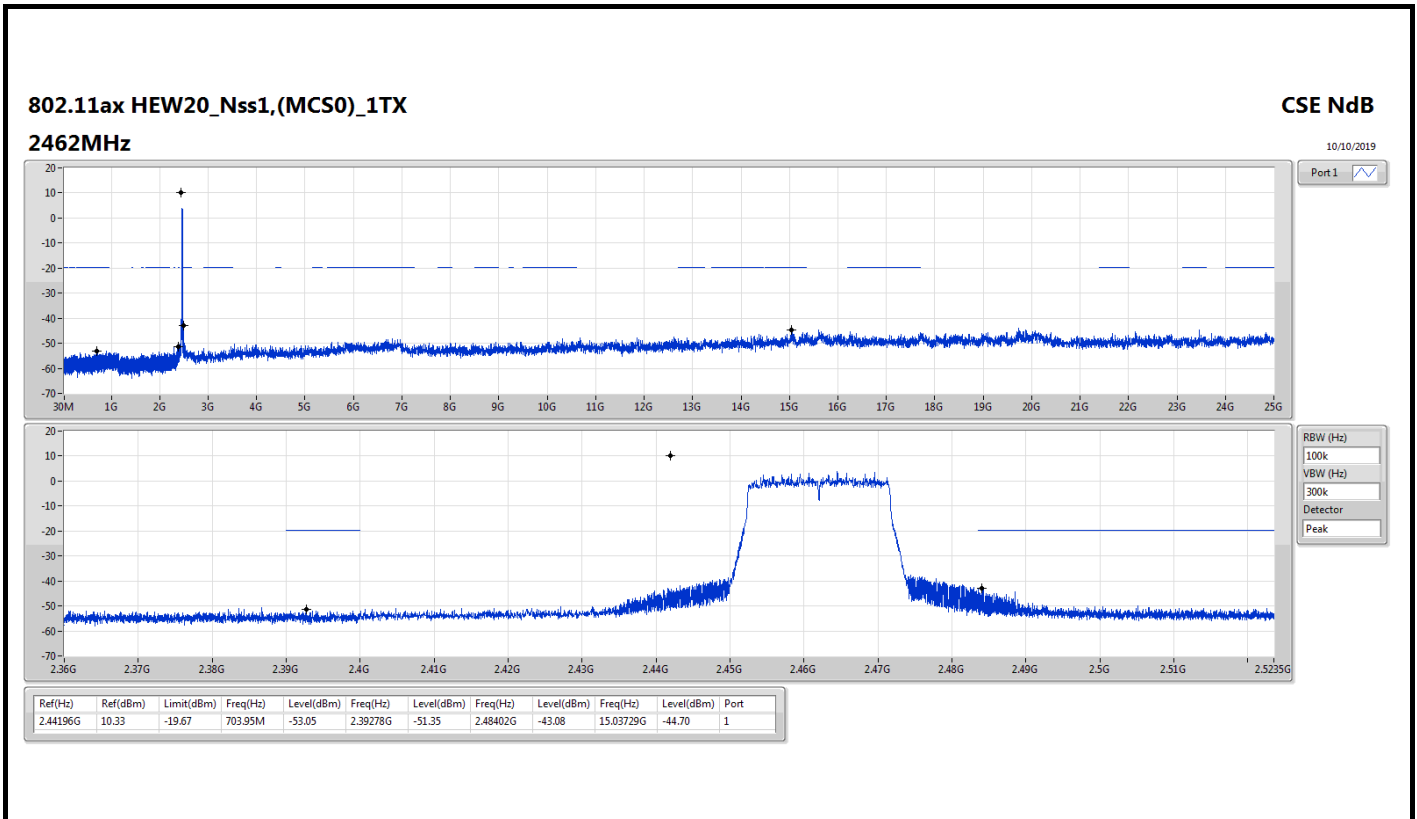

Summary

| Mode | Result | Ref (Hz) | Ref (dBm) | Limit (dBm) | Freq (Hz) | Level (dBm) | Freq (Hz) | Level (dBm) | Freq (Hz) | Level (dBm) | Freq (Hz) | Level (dBm) | Port |
|--------------------------------|--------|-------------|--------------|----------------|--------------|----------------|--------------|----------------|--------------|----------------|--------------|----------------|------|
| 2.4-2.4835GHz | - | - | - | - | - | - | - | - | - | - | - | - | - |
| 802.11b_Nss1,(1Mbps)_2TX | Pass | 2.43749G | 13.72 | -16.28 | 2.30845G | -51.37 | 2.39898G | -42.53 | 2.51396G | -48.88 | 17.68952G | -45.66 | 2 |
| 802.11g_Nss1,(6Mbps)_2TX | Pass | 2.43824G | 9.74 | -20.26 | 526M | -51.72 | 2.39824G | -39.59 | 2.48796G | -47.25 | 23.46317G | -45.36 | 2 |
| 802.11ax HEW20_Nss2,(MCS0)_2TX | Pass | 2.4395G | 9.01 | -20.99 | 2.30932G | -52.89 | 2.39778G | -37.77 | 2.50772G | -50.65 | 15.05696G | -45.29 | 2 |
| 802.11ax HEW40_Nss2,(MCS0)_2TX | Pass | 2.44075G | 2.11 | -27.89 | 2.30397G | -52.50 | 2.39928G | -37.72 | 2.4837G | -42.51 | 17.69692G | -45.18 | 1 |