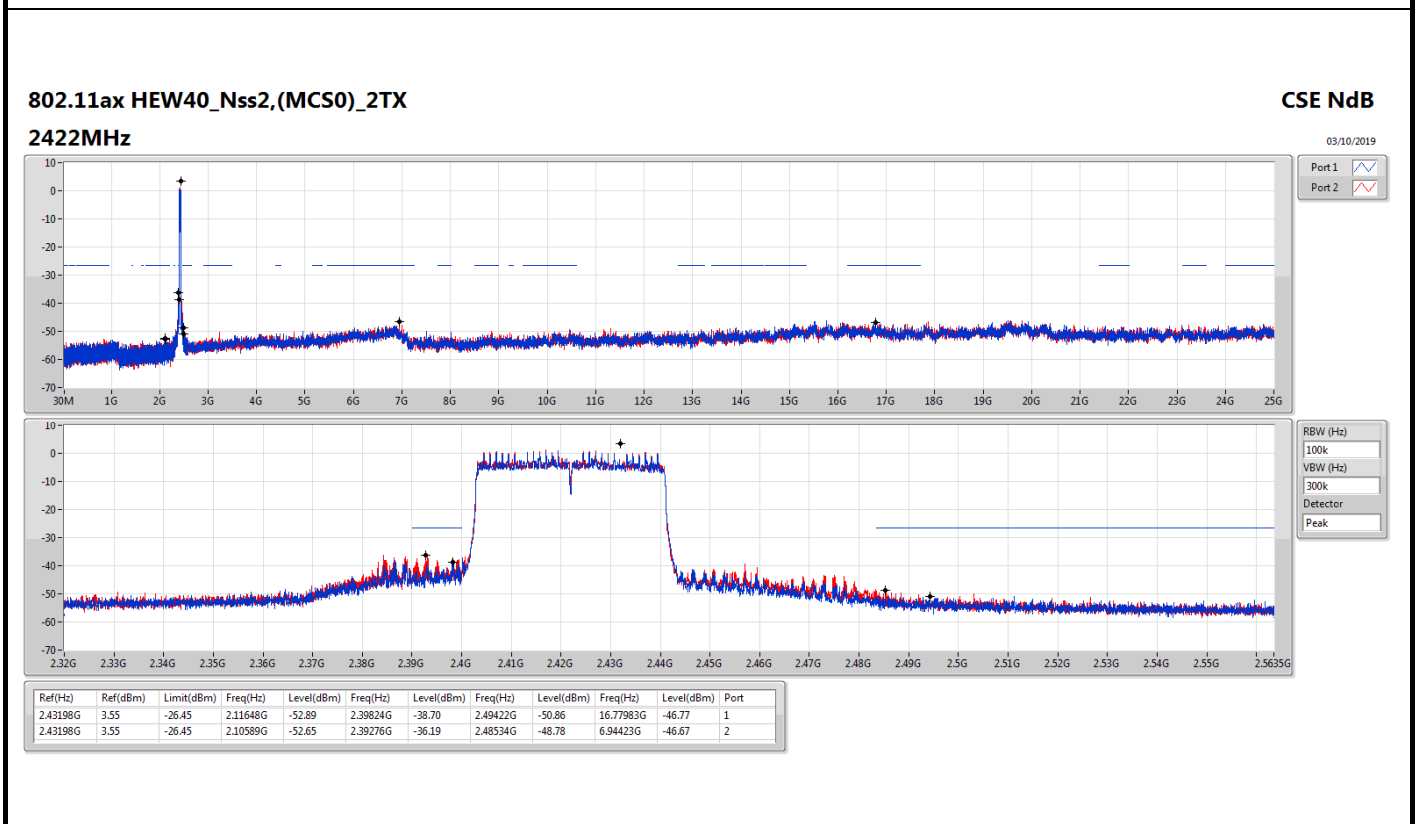

Summary

| Mode | Result | Ref (Hz) | Ref (dBm) | Limit (dBm) | Freq (Hz) | Level (dBm) | Freq (Hz) | Level (dBm) | Freq (Hz) | Level (dBm) | Freq (Hz) | Level (dBm) | Port |
|-----------------------------------|--------|-------------|--------------|----------------|--------------|----------------|--------------|----------------|--------------|----------------|--------------|----------------|------|
| 2.4-2.4835GHz | - | - | - | - | - | - | - | - | - | - | - | - | - |
| 802.11ax HEW20-BF_Nss1,(MCS0)_2TX | Pass | 2.442G | 10.28 | -19.72 | 734.24M | -53.50 | 2.39956G | -30.22 | 2.50118G | -51.67 | 6.61703G | -47.06 | 2 |
| 802.11ax HEW40-BF_Nss1,(MCS0)_2TX | Pass | 2.43194G | 2.69 | -27.31 | 2.08499G | -53.72 | 2.39948G | -34.28 | 2.48494G | -40.58 | 16.7041G | -46.92 | 2 |