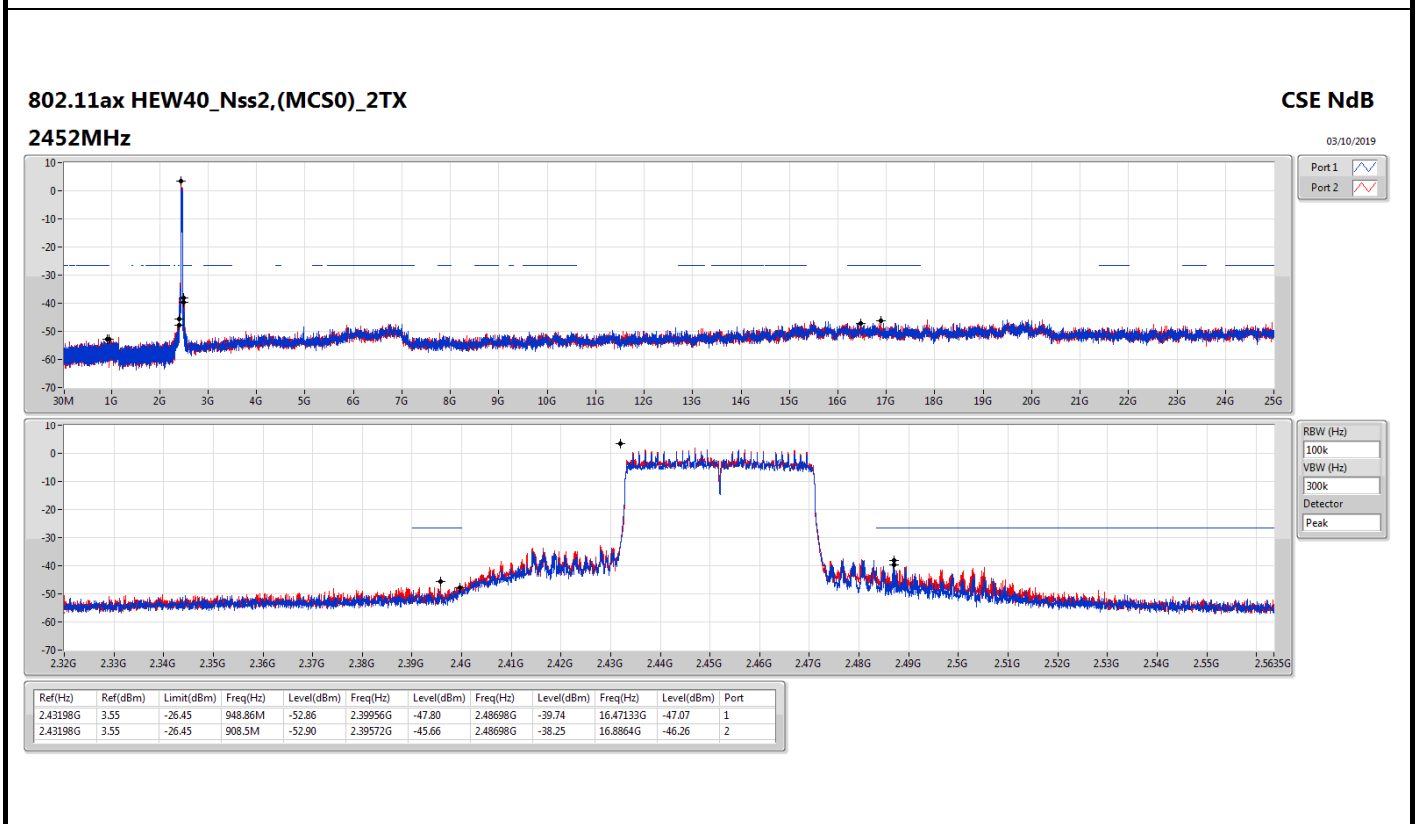

Summary

| Mode | Result | Ref (Hz) | Ref (dBm) | Limit (dBm) | Freq (Hz) | Level (dBm) | Freq (Hz) | Level (dBm) | Freq (Hz) | Level (dBm) | Freq (Hz) | Level (dBm) | Port |
|-----------------------------------|--------|-------------|--------------|----------------|--------------|----------------|--------------|----------------|--------------|----------------|--------------|----------------|------|
| 2.4-2.4835GHz | - | - | - | - | - | - | - | - | - | - | - | - | - |
| 802.11ax HEW20-BF_Nss1,(MCS0)_2TX | Pass | 2.442G | 10.28 | -19.72 | 734.24M | -53.50 | 2.39956G | -30.22 | 2.50118G | -51.67 | 6.61703G | -47.06 | 2 |
| 802.11ax HEW40-BF_Nss1,(MCS0)_2TX | Pass | 2.43194G | 2.69 | -27.31 | 2.08499G | -53.72 | 2.39948G | -34.28 | 2.48494G | -40.58 | 16.7041G | -46.92 | 2 |