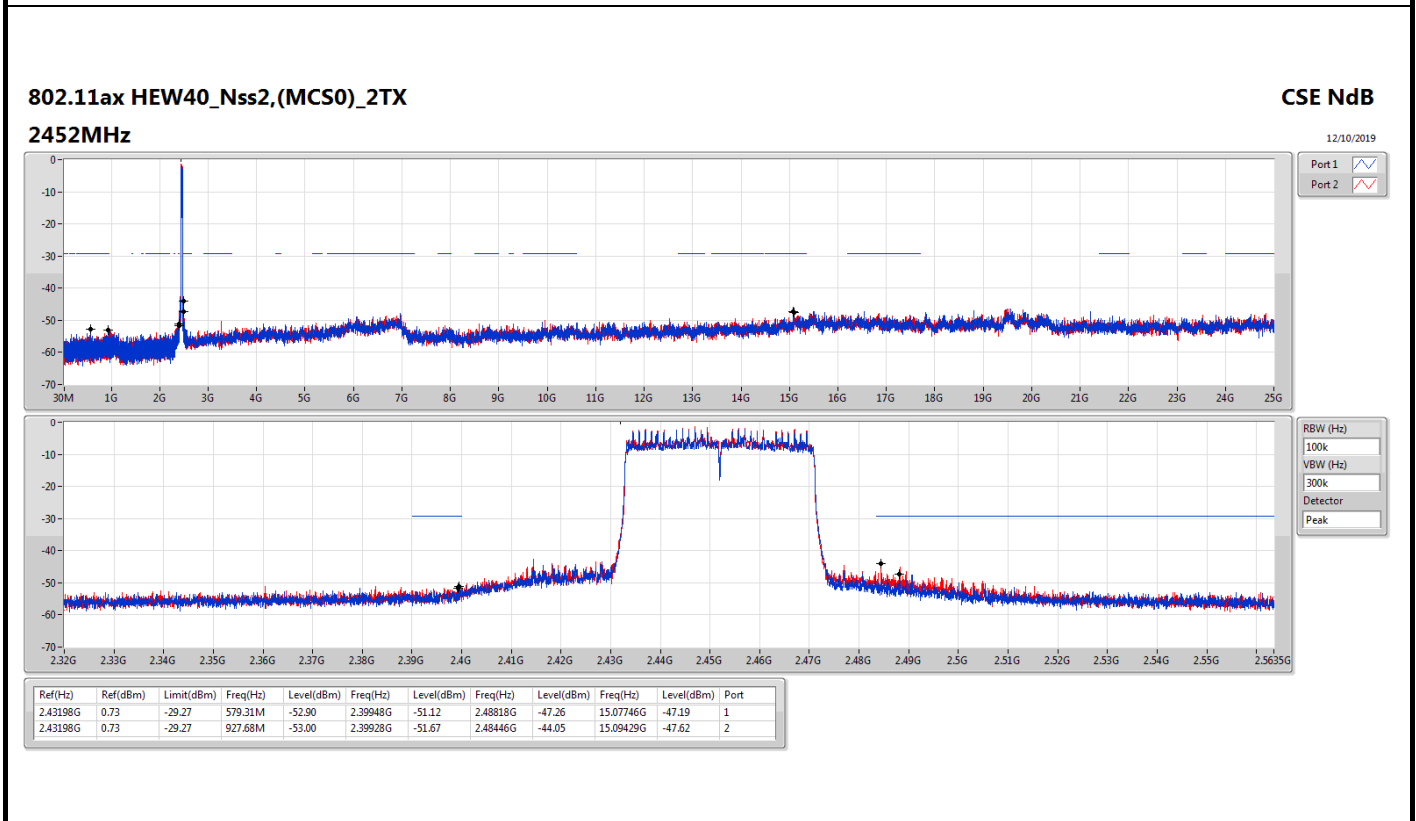

Summary

| Mode | Result | Ref (Hz) | Ref (dBm) | Limit (dBm) | Freq (Hz) | Level (dBm) | Freq (Hz) | Level (dBm) | Freq (Hz) | Level (dBm) | Freq (Hz) | Level (dBm) | Port |
|-----------------------------------|--------|-------------|--------------|----------------|--------------|----------------|--------------|----------------|--------------|----------------|--------------|----------------|------|
| 2.4-2.4835GHz | - | - | - | - | - | - | - | - | - | - | - | - | - |
| 802.11ax HEW20-BF_Nss1,(MCS0)_2TX | Pass | 2.442G | 10.39 | -19.61 | 934.33M | -52.56 | 2.39996G | -22.16 | 2.49626G | -49.55 | 24.44371G | -46.34 | 2 |
| 802.11ax HEW40-BF_Nss1,(MCS0)_2TX | Pass | 2.43198G | 2.96 | -27.04 | 2.30712G | -53.01 | 2.39832G | -33.19 | 2.48474G | -39.06 | 24.43067G | -46.41 | 2 |