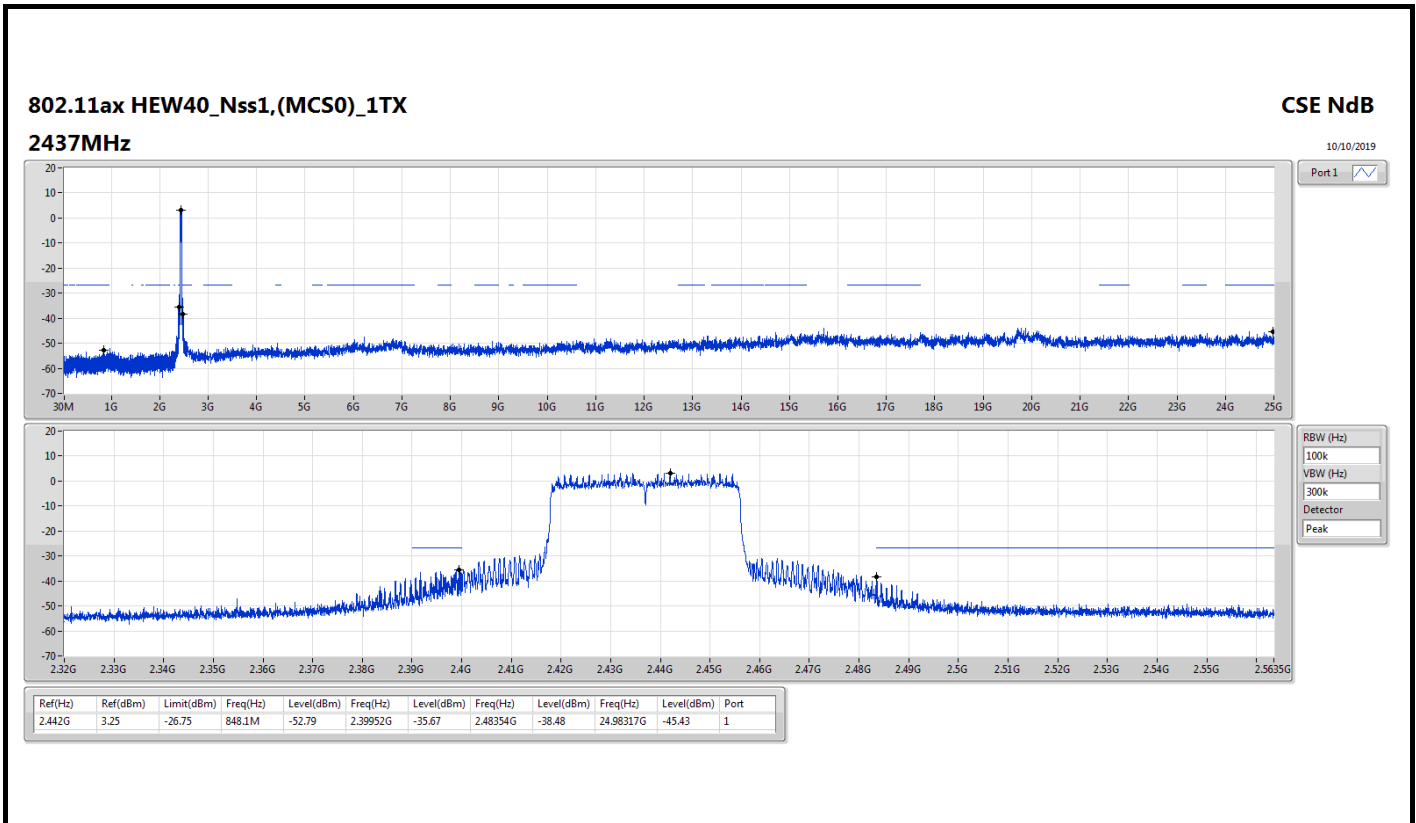

Summary

| Mode | Result | Ref (Hz) | Ref (dBm) | Limit (dBm) | Freq (Hz) | Level (dBm) | Freq (Hz) | Level (dBm) | Freq (Hz) | Level (dBm) | Freq (Hz) | Level (dBm) | Port |
|--------------------------------|--------|-------------|--------------|----------------|--------------|----------------|--------------|----------------|--------------|----------------|--------------|----------------|------|
| 2.4-2.4835GHz | - | - | - | - | - | - | - | - | - | - | - | - | - |
| 802.11b_Nss1,(1Mbps)_2TX | Pass | 2.43749G | 13.72 | -16.28 | 2.30845G | -51.37 | 2.39898G | -42.53 | 2.51396G | -48.88 | 17.68952G | -45.66 | 2 |
| 802.11g_Nss1,(6Mbps)_2TX | Pass | 2.43824G | 9.74 | -20.26 | 526M | -51.72 | 2.39824G | -39.59 | 2.48796G | -47.25 | 23.46317G | -45.36 | 2 |
| 802.11ax HEW20_Nss2,(MCS0)_2TX | Pass | 2.4395G | 9.01 | -20.99 | 2.30932G | -52.89 | 2.39778G | -37.77 | 2.50772G | -50.65 | 15.05696G | -45.29 | 2 |
| 802.11ax HEW40_Nss2,(MCS0)_2TX | Pass | 2.44075G | 2.11 | -27.89 | 2.30397G | -52.50 | 2.39928G | -37.72 | 2.4837G | -42.51 | 17.69692G | -45.18 | 1 |