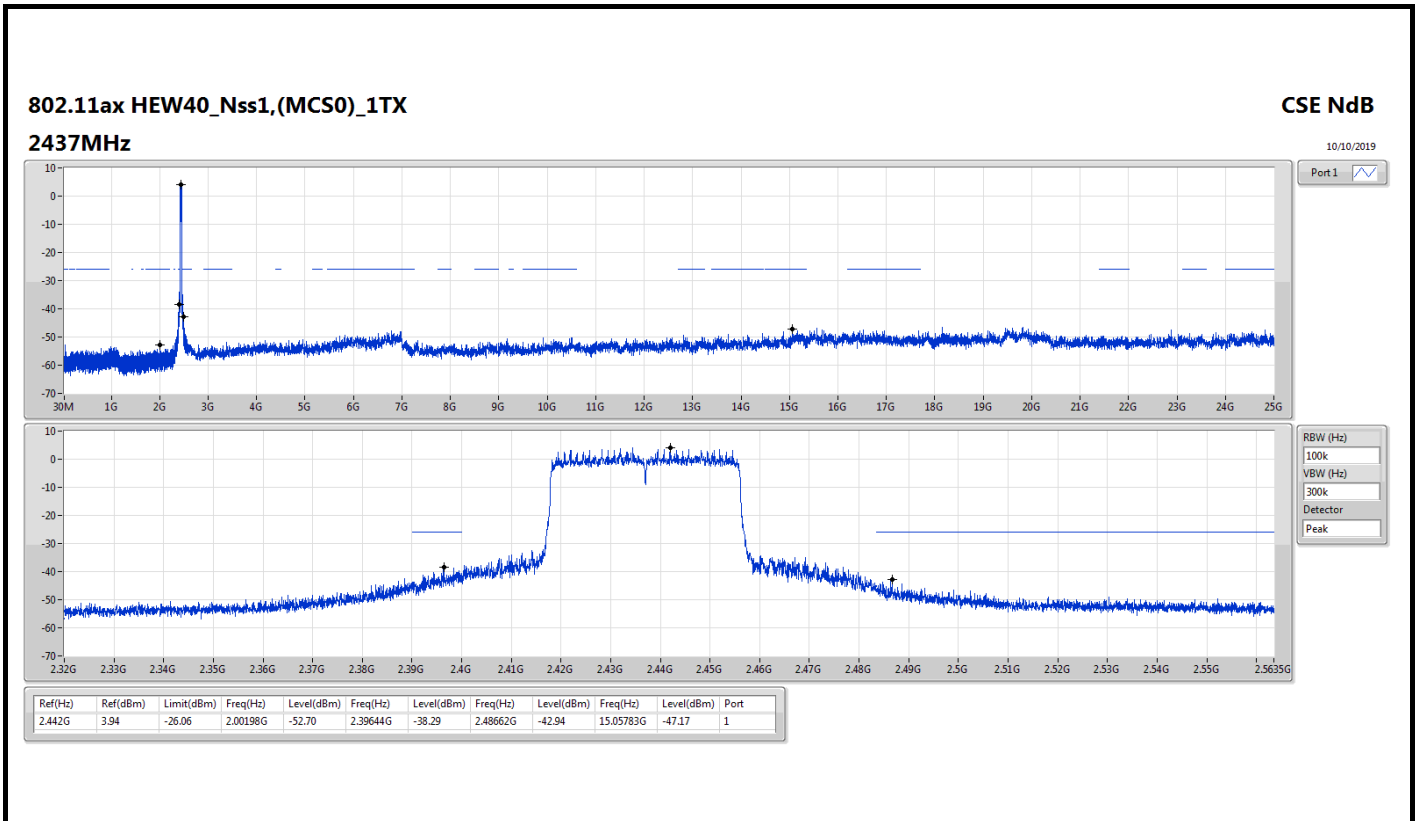

Summary

| Mode | Result | Ref (Hz) | Ref (dBm) | Limit (dBm) | Freq (Hz) | Level (dBm) | Freq (Hz) | Level (dBm) | Freq (Hz) | Level (dBm) | Freq (Hz) | Level (dBm) | Port |
|--------------------------------|--------|-------------|--------------|----------------|--------------|----------------|--------------|----------------|--------------|----------------|--------------|----------------|------|
| 2.4-2.4835GHz | - | - | - | - | - | - | - | - | - | - | - | - | - |
| 802.11b_Nss1,(1Mbps)_2TX | Pass | 2.41098G | 12.96 | -17.04 | 2.3G | -52.03 | 2.39694G | -44.76 | 2.51124G | -48.49 | 16.28474G | -47.08 | 1 |
| 802.11g_Nss1,(6Mbps)_2TX | Pass | 2.4395G | 10.34 | -19.66 | 49.81M | -51.95 | 2.39926G | -38.83 | 2.48702G | -45.69 | 15.13844G | -46.36 | 1 |
| 802.11ax HEW20_Nss2,(MCS0)_2TX | Pass | 2.4395G | 9.52 | -20.48 | 2.15729G | -53.08 | 2.39892G | -38.12 | 2.4939G | -49.77 | 24.43247G | -46.91 | 2 |
| 802.11ax HEW40_Nss2,(MCS0)_2TX | Pass | 2.44196G | 2.77 | -27.23 | 2.30655G | -53.30 | 2.39924G | -36.30 | 2.4837G | -41.99 | 6.87411G | -47.17 | 1 |