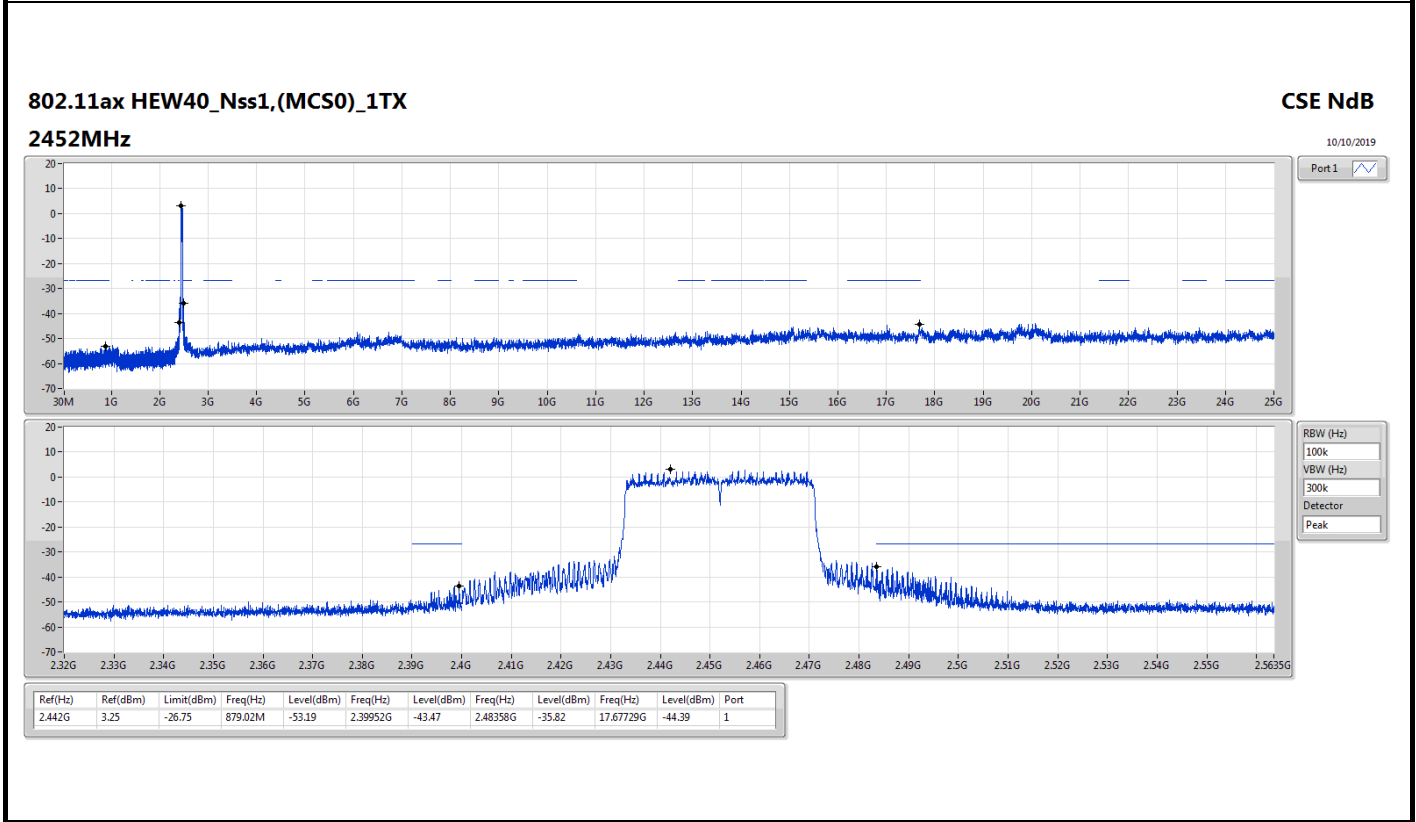

Summary

| Mode | Result | Ref (Hz) | Ref (dBm) | Limit (dBm) | Freq (Hz) | Level (dBm) | Freq (Hz) | Level (dBm) | Freq (Hz) | Level (dBm) | Freq (Hz) | Level (dBm) | Port |
|--------------------------------|--------|-------------|--------------|----------------|--------------|----------------|--------------|----------------|--------------|----------------|--------------|----------------|------|
| 2.4-2.4835GHz | - | - | - | - | - | - | - | - | - | - | - | - | - |
| 802.11b_Nss1,(1Mbps)_2TX | Pass | 2.43749G | 13.72 | -16.28 | 2.30845G | -51.37 | 2.39898G | -42.53 | 2.51396G | -48.88 | 17.68952G | -45.66 | 2 |
| 802.11g_Nss1,(6Mbps)_2TX | Pass | 2.43824G | 9.74 | -20.26 | 526M | -51.72 | 2.39824G | -39.59 | 2.48796G | -47.25 | 23.46317G | -45.36 | 2 |
| 802.11ax HEW20_Nss2,(MCS0)_2TX | Pass | 2.4395G | 9.01 | -20.99 | 2.30932G | -52.89 | 2.39778G | -37.77 | 2.50772G | -50.65 | 15.05696G | -45.29 | 2 |
| 802.11ax HEW40_Nss2,(MCS0)_2TX | Pass | 2.44075G | 2.11 | -27.89 | 2.30397G | -52.50 | 2.39928G | -37.72 | 2.4837G | -42.51 | 17.69692G | -45.18 | 1 |