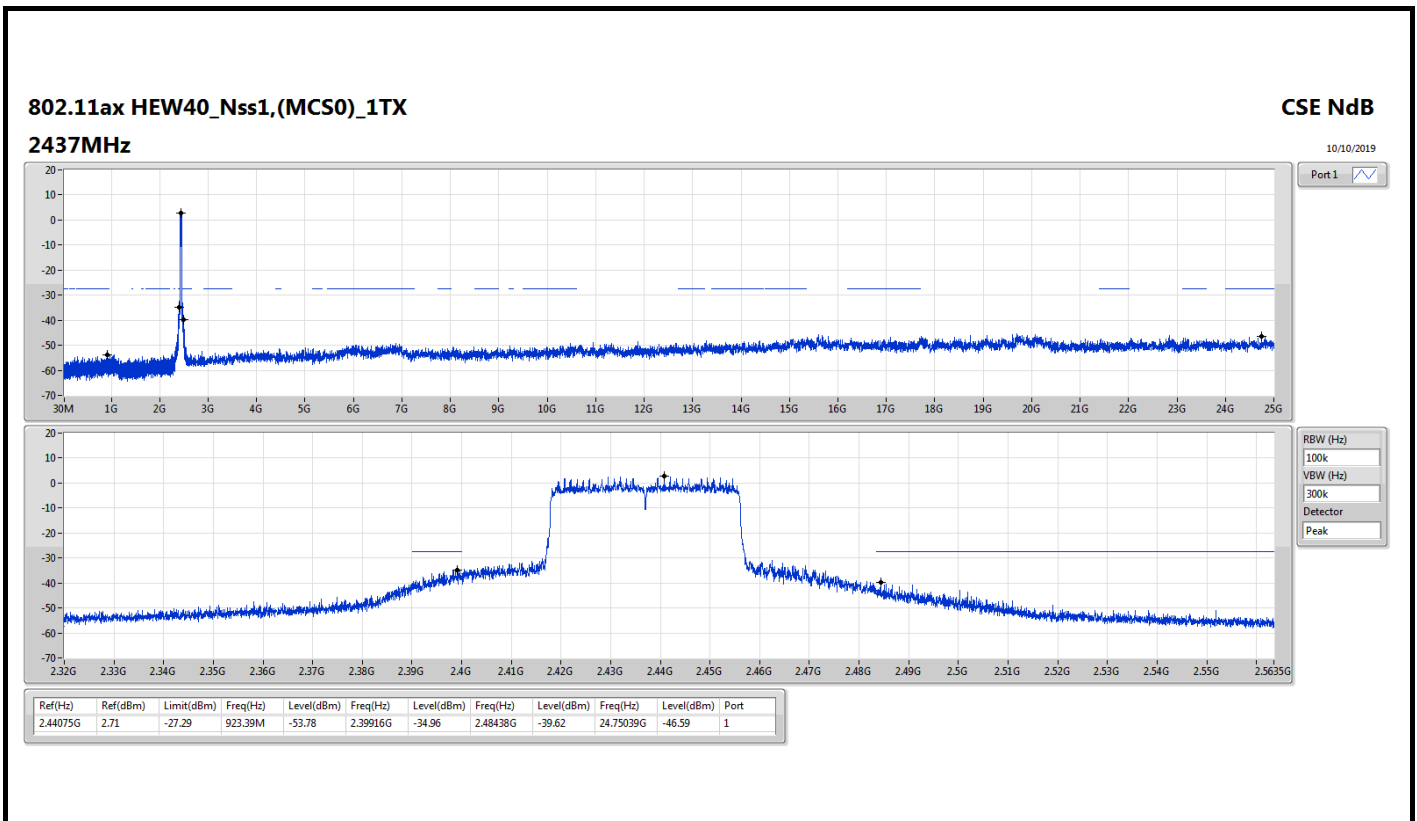

Summary

| Mode | Result | Ref (Hz) | Ref (dBm) | Limit (dBm) | Freq (Hz) | Level (dBm) | Freq (Hz) | Level (dBm) | Freq (Hz) | Level (dBm) | Freq (Hz) | Level (dBm) | Port |
|--------------------------------|--------|-------------|--------------|----------------|--------------|----------------|--------------|----------------|--------------|----------------|--------------|----------------|------|
| 2.4-2.4835GHz | - | - | - | - | - | - | - | - | - | - | - | - | - |
| 802.11b_Nss1,(1Mbps)_2TX | Pass | 2.463G | 10.74 | -19.26 | 2.30059G | -53.68 | 2.3985G | -42.33 | 2.51286G | -51.63 | 15.08224G | -47.62 | 1 |
| 802.11g_Nss1,(6Mbps)_2TX | Pass | 2.44196G | 8.95 | -21.05 | 2.30525G | -52.56 | 2.39822G | -33.83 | 2.48602G | -37.86 | 16.53198G | -47.46 | 2 |
| 802.11ax HEW20_Nss2,(MCS0)_2TX | Pass | 2.442G | 7.75 | -22.25 | 922.97M | -53.66 | 2.39978G | -34.97 | 2.48386G | -40.63 | 6.72099G | -48.20 | 2 |
| 802.11ax HEW40_Nss2,(MCS0)_2TX | Pass | 2.43198G | 0.73 | -29.27 | 839.23M | -54.31 | 2.39924G | -37.80 | 2.48998G | -44.08 | 16.73776G | -47.83 | 2 |