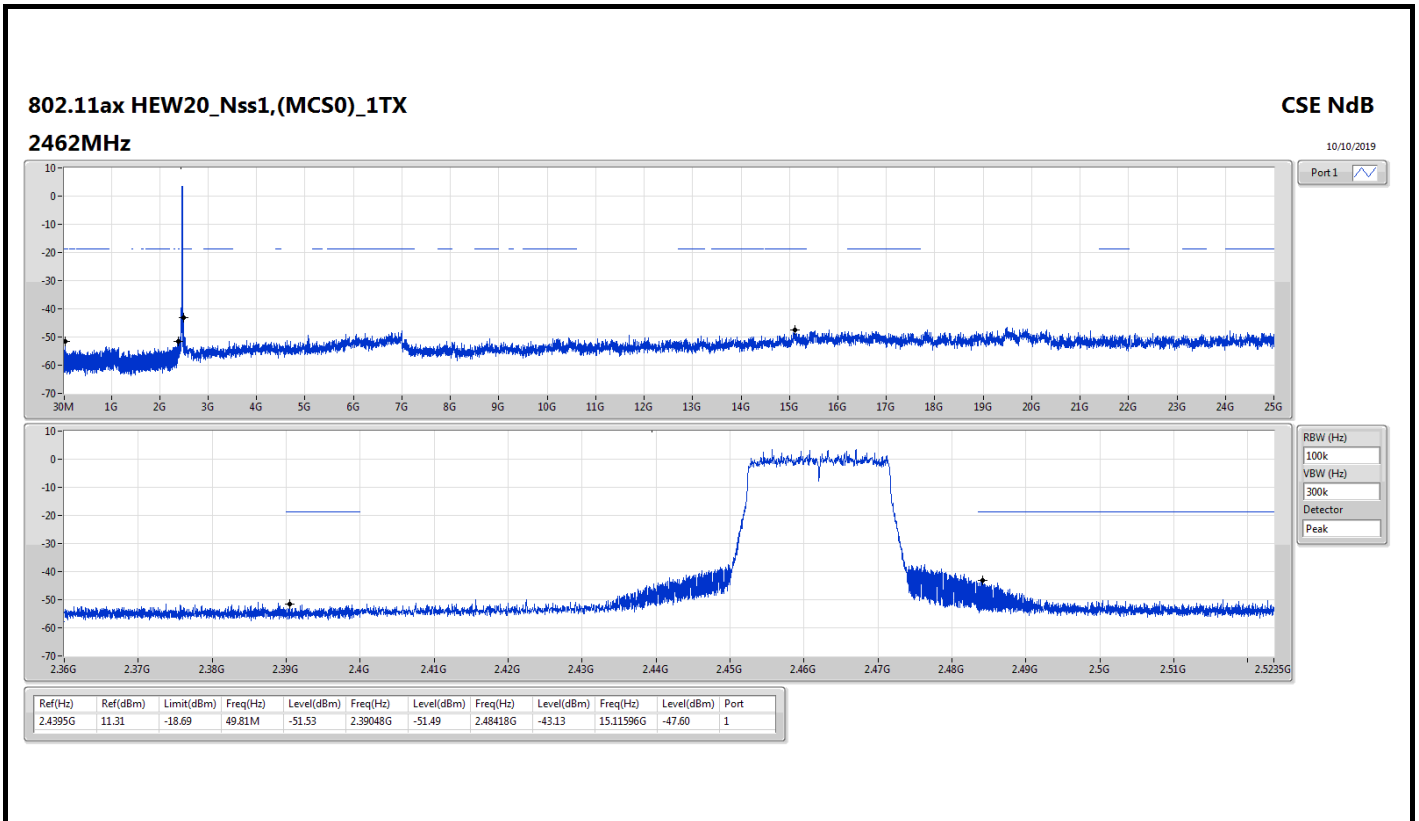

Summary

| Mode | Result | Ref (Hz) | Ref (dBm) | Limit (dBm) | Freq (Hz) | Level (dBm) | Freq (Hz) | Level (dBm) | Freq (Hz) | Level (dBm) | Freq (Hz) | Level (dBm) | Port |
|--------------------------------|--------|-------------|--------------|----------------|--------------|----------------|--------------|----------------|--------------|----------------|--------------|----------------|------|
| 2.4-2.4835GHz | - | - | - | - | - | - | - | - | - | - | - | - | - |
| 802.11b_Nss1,(1Mbps)_2TX | Pass | 2.41098G | 12.96 | -17.04 | 2.3G | -52.03 | 2.39694G | -44.76 | 2.51124G | -48.49 | 16.28474G | -47.08 | 1 |
| 802.11g_Nss1,(6Mbps)_2TX | Pass | 2.4395G | 10.34 | -19.66 | 49.81M | -51.95 | 2.39926G | -38.83 | 2.48702G | -45.69 | 15.13844G | -46.36 | 1 |
| 802.11ax HEW20_Nss2,(MCS0)_2TX | Pass | 2.4395G | 9.52 | -20.48 | 2.15729G | -53.08 | 2.39892G | -38.12 | 2.4939G | -49.77 | 24.43247G | -46.91 | 2 |
| 802.11ax HEW40_Nss2,(MCS0)_2TX | Pass | 2.44196G | 2.77 | -27.23 | 2.30655G | -53.30 | 2.39924G | -36.30 | 2.4837G | -41.99 | 6.87411G | -47.17 | 1 |