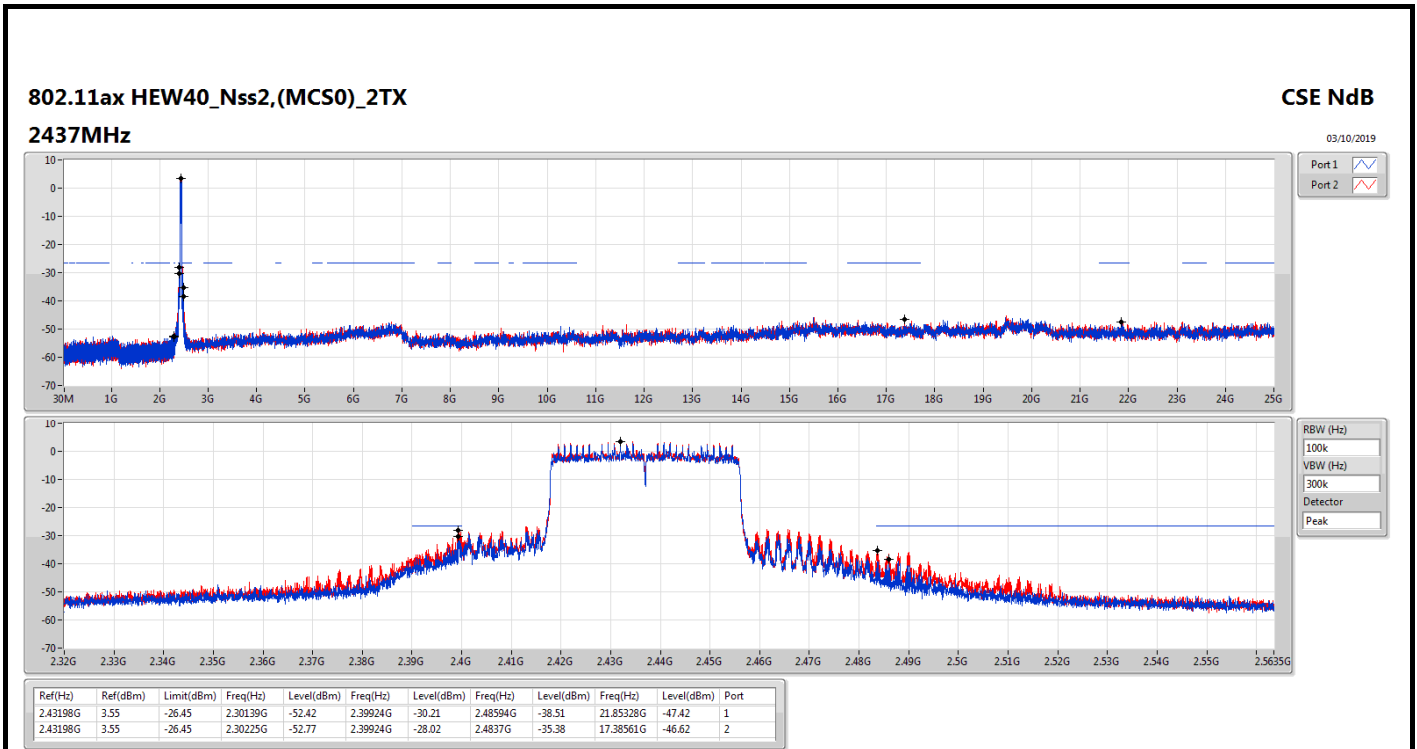

Summary

| Mode | Result | Ref (Hz) | Ref (dBm) | Limit (dBm) | Freq (Hz) | Level (dBm) | Freq (Hz) | Level (dBm) | Freq (Hz) | Level (dBm) | Freq (Hz) | Level (dBm) | Port |
|-----------------------------------|--------|-------------|--------------|----------------|--------------|----------------|--------------|----------------|--------------|----------------|--------------|----------------|------|
| 2.4-2.4835GHz | - | - | - | - | - | - | - | - | - | - | - | - | - |
| 802.11ax HEW20-BF_Nss1,(MCS0)_2TX | Pass | 2.442G | 10.28 | -19.72 | 734.24M | -53.50 | 2.39956G | -30.22 | 2.50118G | -51.67 | 6.61703G | -47.06 | 2 |
| 802.11ax HEW40-BF_Nss1,(MCS0)_2TX | Pass | 2.43194G | 2.69 | -27.31 | 2.08499G | -53.72 | 2.39948G | -34.28 | 2.48494G | -40.58 | 16.7041G | -46.92 | 2 |