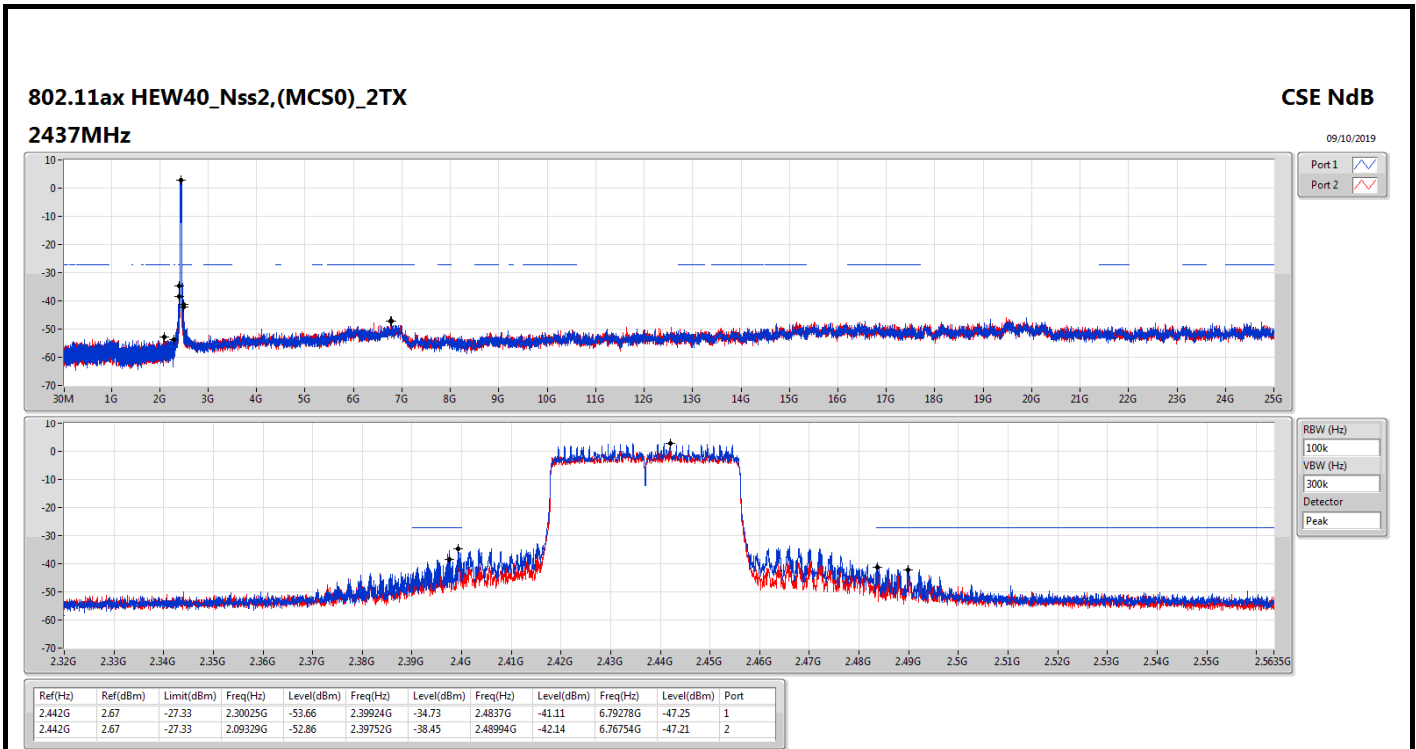

Result

| Mode | Result | Ref (Hz) | Ref (dBm) | Limit (dBm) | Freq (Hz) | Level (dBm) | Freq (Hz) | Level (dBm) | Freq (Hz) | Level (dBm) | Freq (Hz) | Level (dBm) | Port |
|--------------------------------|--------|-------------|--------------|----------------|--------------|----------------|--------------|----------------|--------------|----------------|--------------|----------------|------|
| 802.11b_Nss1,(1Mbps)_2TX | - | - | - | - | - | - | - | - | - | - | - | - | - |
| 2412MHz | Pass | 2.43799G | 13.62 | -16.38 | 2.30466G | -52.39 | 2.39938G | -44.60 | 2.51258G | -48.23 | 16.54603G | -47.36 | 1 |
| 2412MHz | Pass | 2.43799G | 13.62 | -16.38 | 2.30612G | -52.42 | 2.39754G | -45.75 | 2.49844G | -49.74 | 15.14686G | -47.44 | 2 |
| 2437MHz | Pass | 2.43799G | 13.62 | -16.38 | 2.30495G | -51.76 | 2.39814G | -49.14 | 2.49602G | -47.93 | 6.8727G | -48.04 | 1 |
| 2437MHz | Pass | 2.43799G | 13.62 | -16.38 | 2.03089G | -51.35 | 2.3995G | -49.13 | 2.48664G | -48.70 | 24.43528G | -47.26 | 2 |
| 2462MHz | Pass | 2.43799G | 13.62 | -16.38 | 2.0437G | -54.11 | 2.39944G | -50.83 | 2.48996G | -49.06 | 6.76032G | -47.13 | 1 |
| 2462MHz | Pass | 2.43799G | 13.62 | -16.38 | 2.1538G | -53.17 | 2.39744G | -50.39 | 2.4842G | -50.30 | 24.55047G | -47.76 | 2 |
| 802.11g_Nss1,(6Mbps)_2TX | - | - | - | - | - | - | - | - | - | - | - | - | - |
| 2412MHz | Pass | 2.43198G | 10.11 | -19.89 | 2.30175G | -53.35 | 2.39968G | -39.36 | 2.5138G | -50.93 | 16.40836G | -47.66 | 1 |
| 2412MHz | Pass | 2.43198G | 10.11 | -19.89 | 938.99M | -53.53 | 2.3995G | -40.52 | 2.50544G | -49.75 | 21.81958G | -47.14 | 2 |
| 2437MHz | Pass | 2.43198G | 10.11 | -19.89 | 2.30874G | -53.76 | 2.3998G | -39.79 | 2.48438G | -45.42 | 24.55609G | -46.35 | 1 |
| 2437MHz | Pass | 2.43198G | 10.11 | -19.89 | 2.09904G | -53.01 | 2.39734G | -41.41 | 2.48354G | -47.10 | 6.76032G | -47.74 | 2 |
| 2462MHz | Pass | 2.43198G | 10.11 | -19.89 | 363.48M | -53.80 | 2.391G | -51.25 | 2.48354G | -46.77 | 16.98151G | -47.48 | 1 |
| 2462MHz | Pass | 2.43198G | 10.11 | -19.89 | 2.11622G | -53.54 | 2.39076G | -50.88 | 2.48694G | -47.49 | 16.83541G | -46.58 | 2 |
| 802.11ax HEW20_Nss2,(MCS0)_2TX | - | - | - | - | - | - | - | - | - | - | - | - | - |
| 2412MHz | Pass | 2.4395G | 10.07 | -19.93 | 2.30088G | -53.43 | 2.39898G | -37.34 | 2.50662G | -50.28 | 15.22272G | -47.20 | 1 |
| 2412MHz | Pass | 2.4395G | 10.07 | -19.93 | 1.99099G | -52.20 | 2.39842G | -37.00 | 2.48994G | -50.30 | 16.52074G | -47.06 | 2 |
| 2437MHz | Pass | 2.4395G | 10.07 | -19.93 | 2.30612G | -53.27 | 2.39982G | -40.82 | 2.48664G | -46.44 | 6.86708G | -47.05 | 1 |
| 2437MHz | Pass | 2.4395G | 10.07 | -19.93 | 2.30845G | -52.54 | 2.3986G | -43.17 | 2.4838G | -46.48 | 17.62209G | -47.25 | 2 |
| 2462MHz | Pass | 2.4395G | 10.07 | -19.93 | 2.04108G | -53.53 | 2.39184G | -49.94 | 2.48368G | -40.97 | 6.9008G | -46.56 | 1 |
| 2462MHz | Pass | 2.4395G | 10.07 | -19.93 | 2.13137G | -53.18 | 2.39778G | -50.88 | 2.48438G | -42.39 | 16.74831G | -46.10 | 2 |
| 802.11ax HEW40_Nss2,(MCS0)_2TX | - | - | - | - | - | - | - | - | - | - | - | - | - |
| 2422MHz | Pass | 2.442G | 2.67 | -27.33 | 177.42M | -53.28 | 2.39804G | -40.60 | 2.5131G | -50.35 | 16.83311G | -47.23 | 1 |
| 2422MHz | Pass | 2.442G | 2.67 | -27.33 | 2.09071G | -53.20 | 2.398G | -43.52 | 2.48738G | -50.60 | 24.52042G | -46.84 | 2 |
| 2437MHz | Pass | 2.442G | 2.67 | -27.33 | 2.30025G | -53.66 | 2.39924G | -34.73 | 2.4837G | -41.11 | 6.79278G | -47.25 | 1 |
| 2437MHz | Pass | 2.442G | 2.67 | -27.33 | 2.09329G | -52.86 | 2.39752G | -38.45 | 2.48994G | -42.14 | 6.76754G | -47.21 | 2 |
| 2452MHz | Pass | 2.442G | 2.67 | -27.33 | 844.1M | -53.25 | 2.39648G | -45.58 | 2.48498G | -39.99 | 16.43487G | -46.97 | 1 |
| 2452MHz | Pass | 2.442G | 2.67 | -27.33 | 2.30254G | -53.69 | 2.39472G | -48.51 | 2.48722G | -44.23 | 17.51462G | -47.97 | 2 |