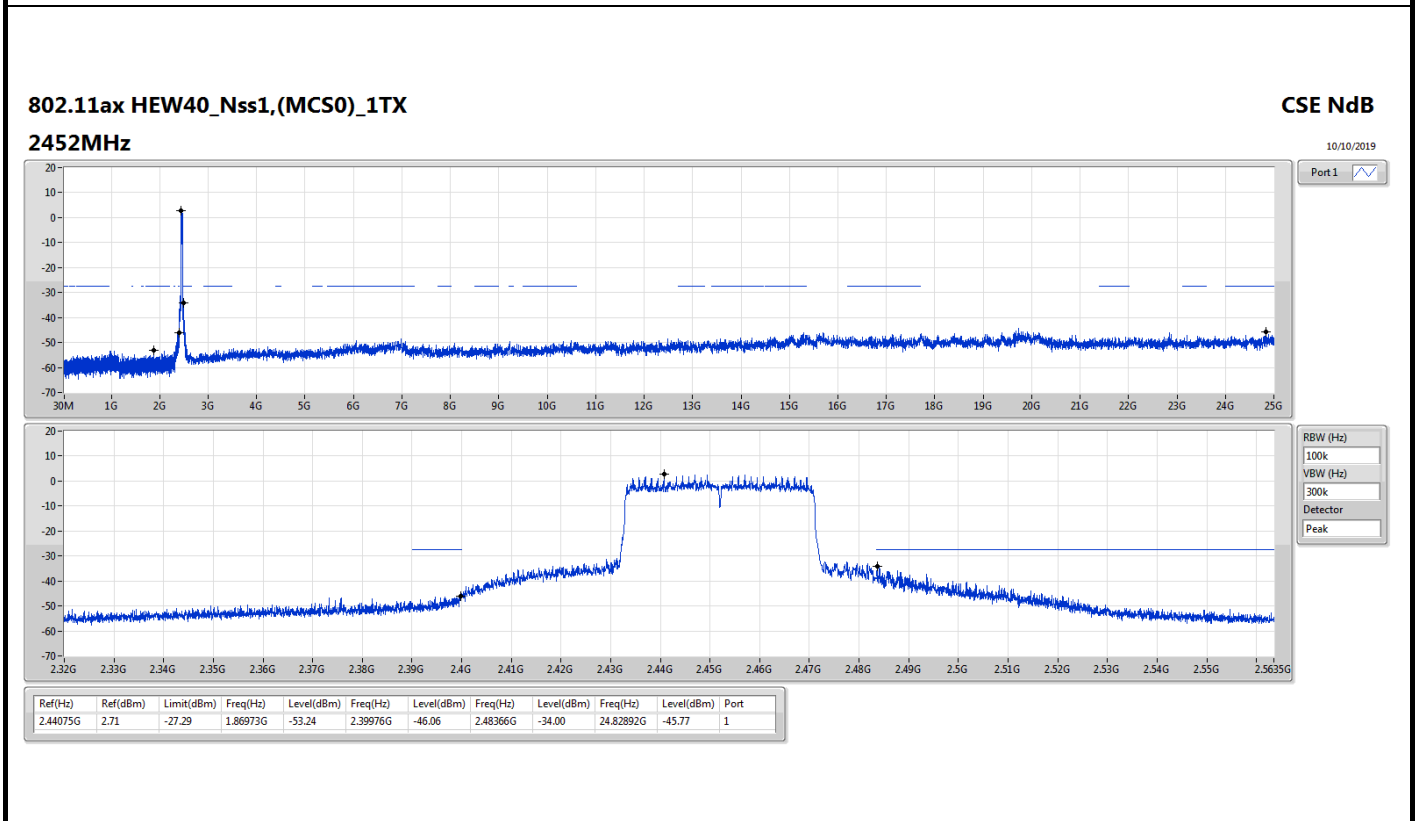

Summary

| Mode | Result | Ref (Hz) | Ref (dBm) | Limit (dBm) | Freq (Hz) | Level (dBm) | Freq (Hz) | Level (dBm) | Freq (Hz) | Level (dBm) | Freq (Hz) | Level (dBm) | Port |
|--------------------------------|--------|-------------|--------------|----------------|--------------|----------------|--------------|----------------|--------------|----------------|--------------|----------------|------|
| 2.4-2.4835GHz | - | - | - | - | - | - | - | - | - | - | - | - | - |
| 802.11b_Nss1,(1Mbps)_2TX | Pass | 2.463G | 10.74 | -19.26 | 2.30059G | -53.68 | 2.3985G | -42.33 | 2.51286G | -51.63 | 15.08224G | -47.62 | 1 |
| 802.11g_Nss1,(6Mbps)_2TX | Pass | 2.44196G | 8.95 | -21.05 | 2.30525G | -52.56 | 2.39822G | -33.83 | 2.48602G | -37.86 | 16.53198G | -47.46 | 2 |
| 802.11ax HEW20_Nss2,(MCS0)_2TX | Pass | 2.442G | 7.75 | -22.25 | 922.97M | -53.66 | 2.39978G | -34.97 | 2.48386G | -40.63 | 6.72099G | -48.20 | 2 |
| 802.11ax HEW40_Nss2,(MCS0)_2TX | Pass | 2.43198G | 0.73 | -29.27 | 839.23M | -54.31 | 2.39924G | -37.80 | 2.48998G | -44.08 | 16.73776G | -47.83 | 2 |