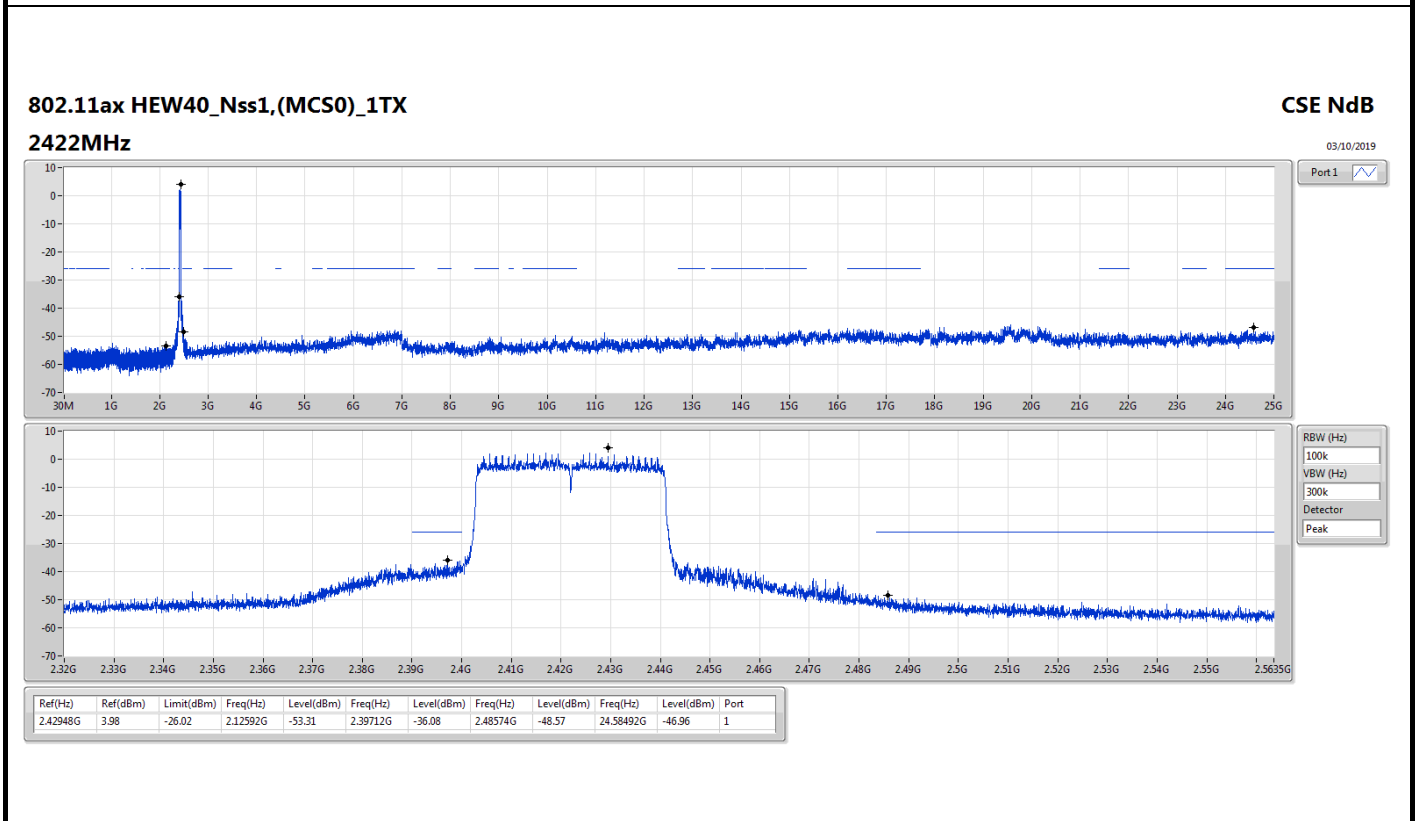

Summary

| Mode | Result | Ref (Hz) | Ref (dBm) | Limit (dBm) | Freq (Hz) | Level (dBm) | Freq (Hz) | Level (dBm) | Freq (Hz) | Level (dBm) | Freq (Hz) | Level (dBm) | Port |
|--------------------------------|--------|-------------|--------------|----------------|--------------|----------------|--------------|----------------|--------------|----------------|--------------|----------------|------|
| 2.4-2.4835GHz | - | - | - | - | - | - | - | - | - | - | - | - | - |
| 802.11b_Nss1,(1Mbps)_2TX | Pass | 2.43649G | 15.86 | -14.14 | 948.31M | -52.51 | 2.39998G | -25.88 | 2.48398G | -50.00 | 7.23233G | -45.87 | 2 |
| 802.11g_Nss1,(6Mbps)_2TX | Pass | 2.44196G | 10.65 | -19.35 | 954.43M | -53.42 | 2.39884G | -32.78 | 2.49442G | -50.27 | 24.47742G | -47.29 | 2 |
| 802.11ax HEW20_Nss2,(MCS0)_2TX | Pass | 2.442G | 9.92 | -20.08 | 382.12M | -53.19 | 2.39942G | -33.61 | 2.4854G | -39.10 | 15.20306G | -46.98 | 2 |
| 802.11ax HEW40_Nss2,(MCS0)_2TX | Pass | 2.43198G | 3.55 | -26.45 | 2.30225G | -52.77 | 2.39924G | -28.02 | 2.4837G | -35.38 | 17.38561G | -46.62 | 2 |