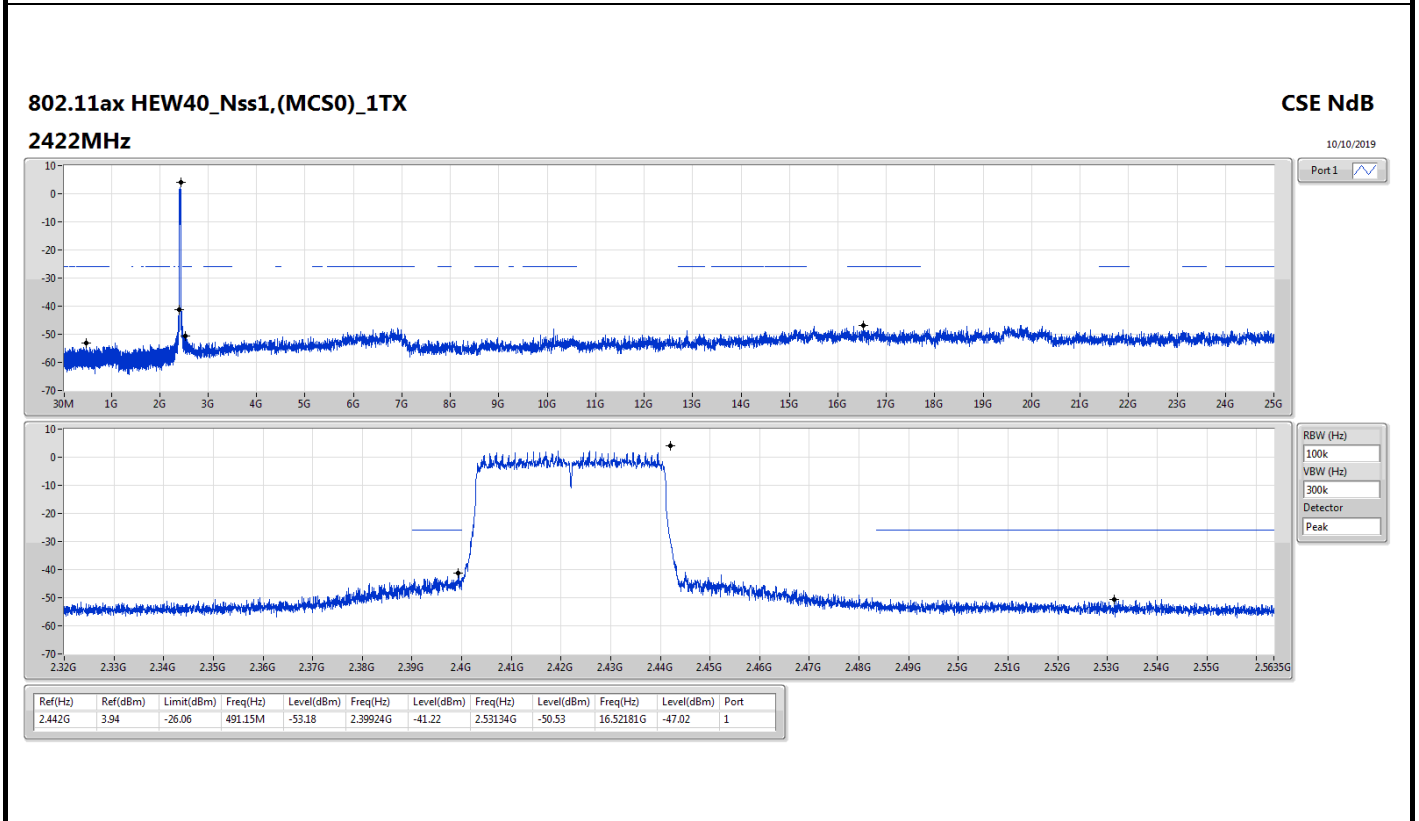

Summary

| Mode | Result | Ref (Hz) | Ref (dBm) | Limit (dBm) | Freq (Hz) | Level (dBm) | Freq (Hz) | Level (dBm) | Freq (Hz) | Level (dBm) | Freq (Hz) | Level (dBm) | Port |
|--------------------------------|--------|-------------|--------------|----------------|--------------|----------------|--------------|----------------|--------------|----------------|--------------|----------------|------|
| 2.4-2.4835GHz | - | - | - | - | - | - | - | - | - | - | - | - | - |
| 802.11b_Nss1,(1Mbps)_2TX | Pass | 2.41098G | 12.96 | -17.04 | 2.3G | -52.03 | 2.39694G | -44.76 | 2.51124G | -48.49 | 16.28474G | -47.08 | 1 |
| 802.11g_Nss1,(6Mbps)_2TX | Pass | 2.4395G | 10.34 | -19.66 | 49.81M | -51.95 | 2.39926G | -38.83 | 2.48702G | -45.69 | 15.13844G | -46.36 | 1 |
| 802.11ax HEW20_Nss2,(MCS0)_2TX | Pass | 2.4395G | 9.52 | -20.48 | 2.15729G | -53.08 | 2.39892G | -38.12 | 2.4939G | -49.77 | 24.43247G | -46.91 | 2 |
| 802.11ax HEW40_Nss2,(MCS0)_2TX | Pass | 2.44196G | 2.77 | -27.23 | 2.30655G | -53.30 | 2.39924G | -36.30 | 2.4837G | -41.99 | 6.87411G | -47.17 | 1 |