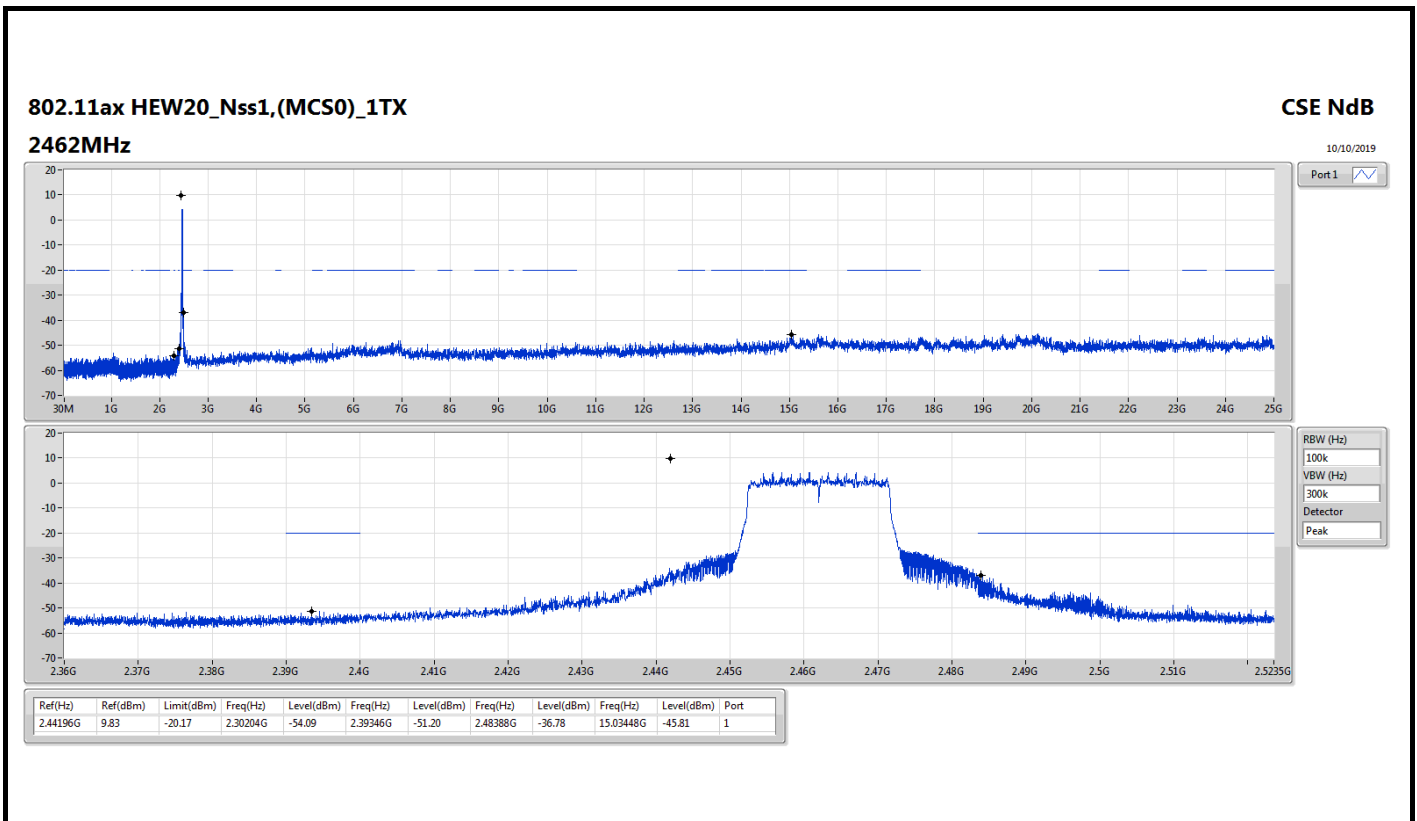

Summary

| Mode | Result | Ref (Hz) | Ref (dBm) | Limit (dBm) | Freq (Hz) | Level (dBm) | Freq (Hz) | Level (dBm) | Freq (Hz) | Level (dBm) | Freq (Hz) | Level (dBm) | Port |
|--------------------------------|--------|-------------|--------------|----------------|--------------|----------------|--------------|----------------|--------------|----------------|--------------|----------------|------|
| 2.4-2.4835GHz | - | - | - | - | - | - | - | - | - | - | - | - | - |
| 802.11b_Nss1,(1Mbps)_2TX | Pass | 2.463G | 10.74 | -19.26 | 2.30059G | -53.68 | 2.3985G | -42.33 | 2.51286G | -51.63 | 15.08224G | -47.62 | 1 |
| 802.11g_Nss1,(6Mbps)_2TX | Pass | 2.44196G | 8.95 | -21.05 | 2.30525G | -52.56 | 2.39822G | -33.83 | 2.48602G | -37.86 | 16.53198G | -47.46 | 2 |
| 802.11ax HEW20_Nss2,(MCS0)_2TX | Pass | 2.442G | 7.75 | -22.25 | 922.97M | -53.66 | 2.39978G | -34.97 | 2.48386G | -40.63 | 6.72099G | -48.20 | 2 |
| 802.11ax HEW40_Nss2,(MCS0)_2TX | Pass | 2.43198G | 0.73 | -29.27 | 839.23M | -54.31 | 2.39924G | -37.80 | 2.48998G | -44.08 | 16.73776G | -47.83 | 2 |