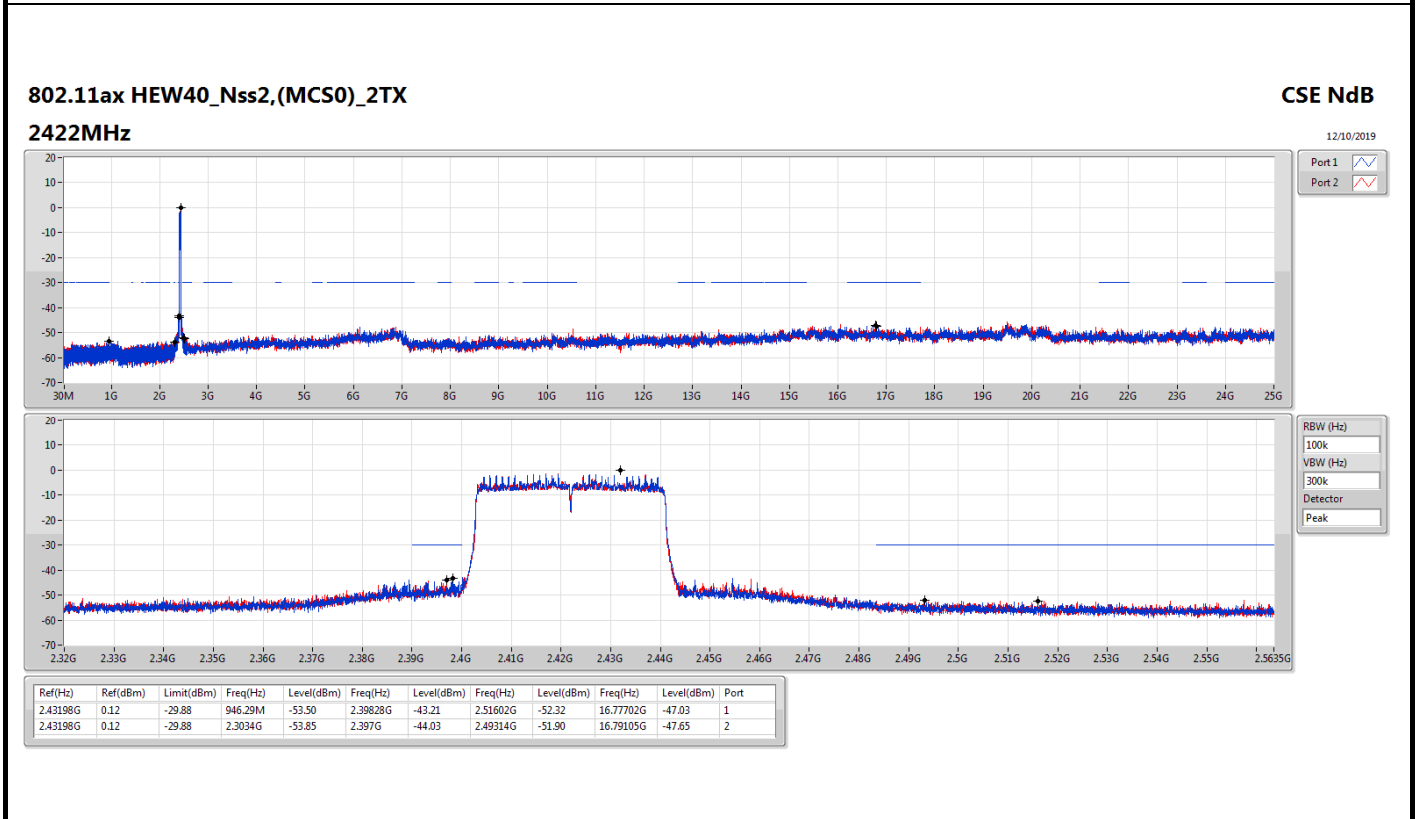

Summary

| Mode | Result | Ref (Hz) | Ref (dBm) | Limit (dBm) | Freq (Hz) | Level (dBm) | Freq (Hz) | Level (dBm) | Freq (Hz) | Level (dBm) | Freq (Hz) | Level (dBm) | Port |
|-----------------------------------|--------|-------------|--------------|----------------|--------------|----------------|--------------|----------------|--------------|----------------|--------------|----------------|------|
| 2.4-2.4835GHz | - | - | - | - | - | - | - | - | - | - | - | - | - |
| 802.11ax HEW20-BF_Nss1,(MCS0)_2TX | Pass | 2.43198G | 7.58 | -22.42 | 937.83M | -51.58 | 2.39954G | -37.57 | 2.48376G | -51.49 | 16.84946G | -46.30 | 2 |
| 802.11ax HEW40-BF_Nss1,(MCS0)_2TX | Pass | 2.43198G | -1.06 | -31.06 | 1.65018G | -53.50 | 2.39224G | -44.74 | 2.48454G | -50.87 | 17.46134G | -46.50 | 2 |