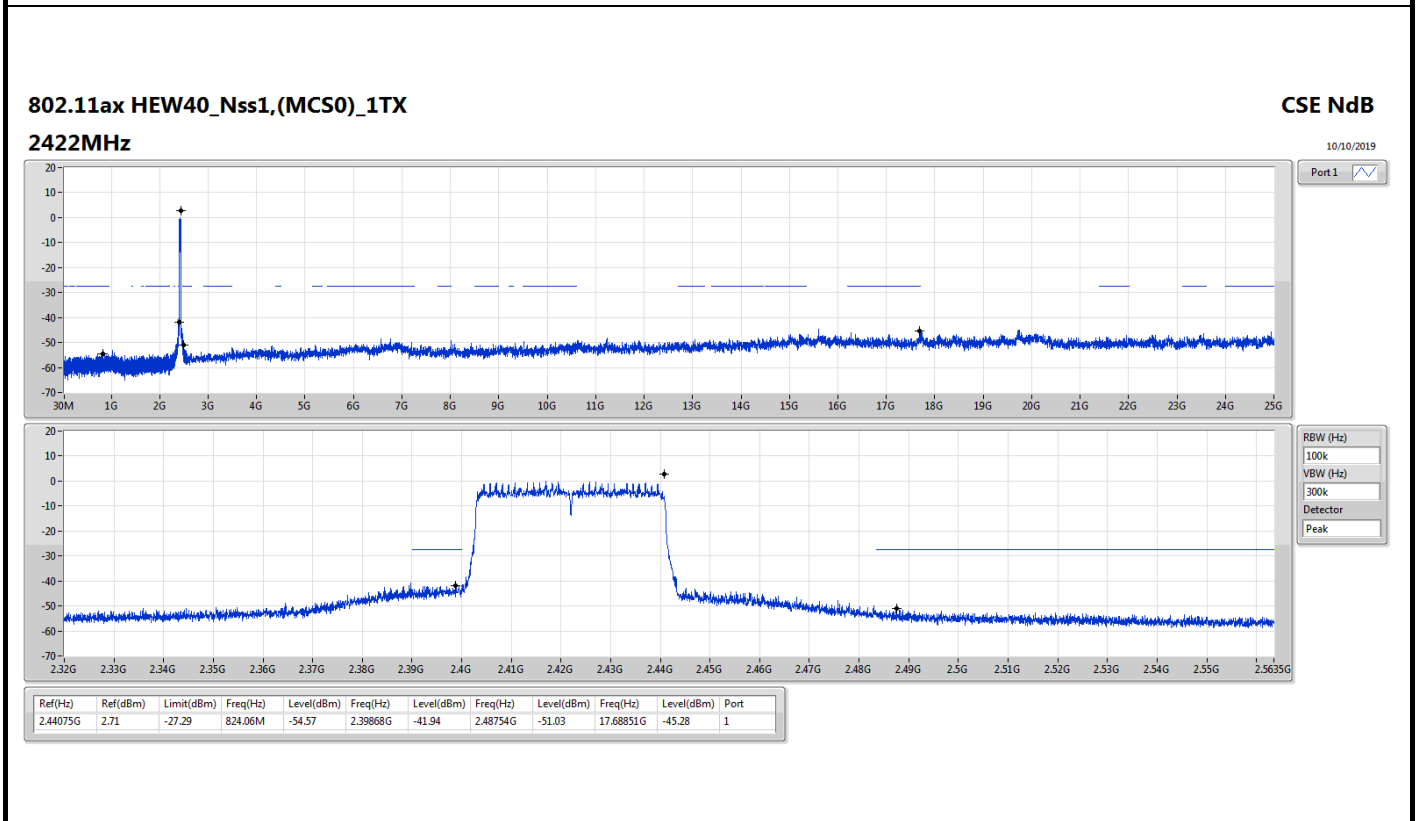

Summary

| Mode | Result | Ref (Hz) | Ref (dBm) | Limit (dBm) | Freq (Hz) | Level (dBm) | Freq (Hz) | Level (dBm) | Freq (Hz) | Level (dBm) | Freq (Hz) | Level (dBm) | Port |
|--------------------------------|--------|-------------|--------------|----------------|--------------|----------------|--------------|----------------|--------------|----------------|--------------|----------------|------|
| 2.4-2.4835GHz | - | - | - | - | - | - | - | - | - | - | - | - | - |
| 802.11b_Nss1,(1Mbps)_2TX | Pass | 2.463G | 10.74 | -19.26 | 2.30059G | -53.68 | 2.3985G | -42.33 | 2.51286G | -51.63 | 15.08224G | -47.62 | 1 |
| 802.11g_Nss1,(6Mbps)_2TX | Pass | 2.44196G | 8.95 | -21.05 | 2.30525G | -52.56 | 2.39822G | -33.83 | 2.48602G | -37.86 | 16.53198G | -47.46 | 2 |
| 802.11ax HEW20_Nss2,(MCS0)_2TX | Pass | 2.442G | 7.75 | -22.25 | 922.97M | -53.66 | 2.39978G | -34.97 | 2.48386G | -40.63 | 6.72099G | -48.20 | 2 |
| 802.11ax HEW40_Nss2,(MCS0)_2TX | Pass | 2.43198G | 0.73 | -29.27 | 839.23M | -54.31 | 2.39924G | -37.80 | 2.48998G | -44.08 | 16.73776G | -47.83 | 2 |