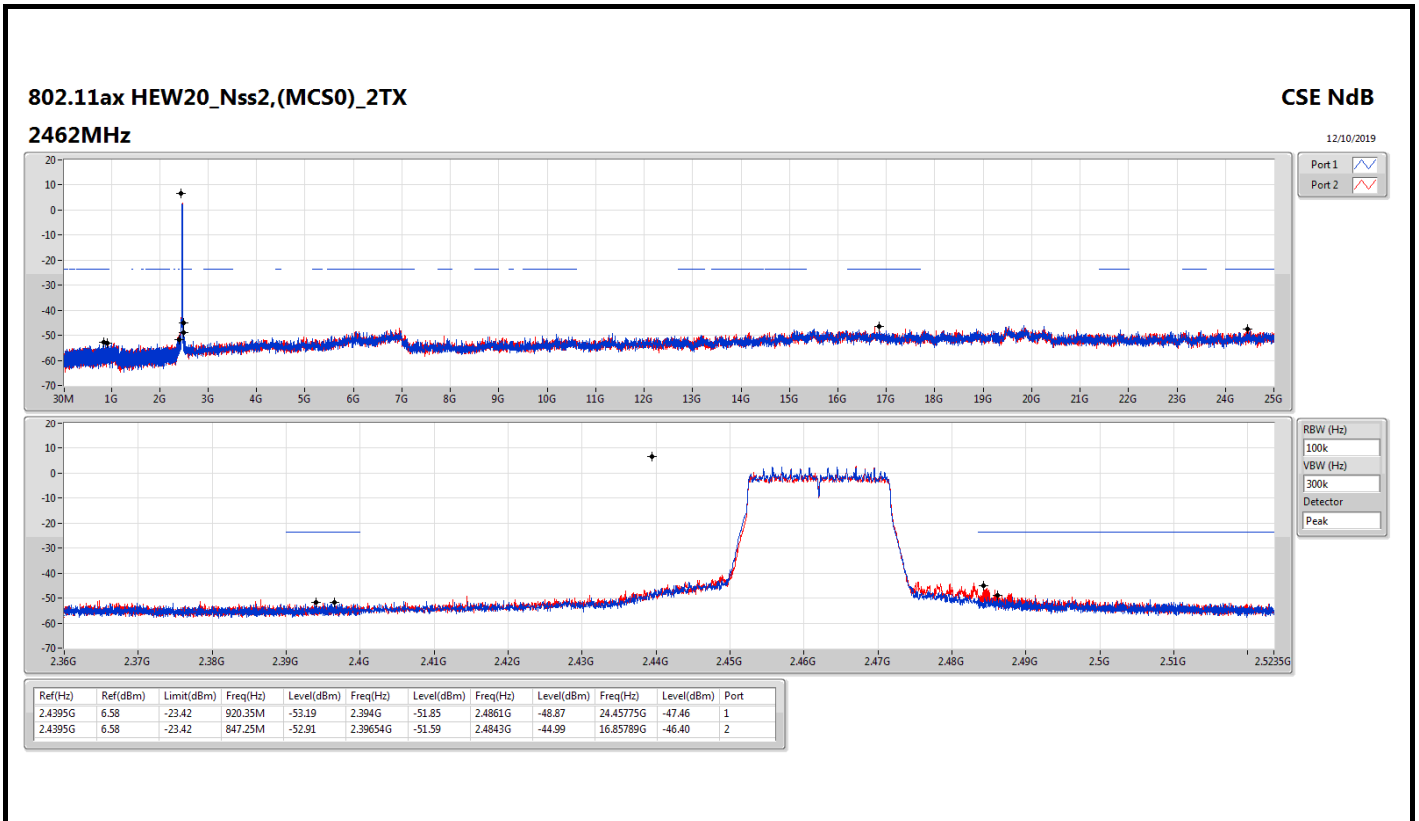

Summary

| Mode | Result | Ref (Hz) | Ref (dBm) | Limit (dBm) | Freq (Hz) | Level (dBm) | Freq (Hz) | Level (dBm) | Freq (Hz) | Level (dBm) | Freq (Hz) | Level (dBm) | Port |
|-----------------------------------|--------|-------------|--------------|----------------|--------------|----------------|--------------|----------------|--------------|----------------|--------------|----------------|------|
| 2.4-2.4835GHz | - | - | - | - | - | - | - | - | - | - | - | - | - |
| 802.11ax HEW20-BF_Nss1,(MCS0)_2TX | Pass | 2.43198G | 7.58 | -22.42 | 937.83M | -51.58 | 2.39954G | -37.57 | 2.48376G | -51.49 | 16.84946G | -46.30 | 2 |
| 802.11ax HEW40-BF_Nss1,(MCS0)_2TX | Pass | 2.43198G | -1.06 | -31.06 | 1.65018G | -53.50 | 2.39224G | -44.74 | 2.48454G | -50.87 | 17.46134G | -46.50 | 2 |