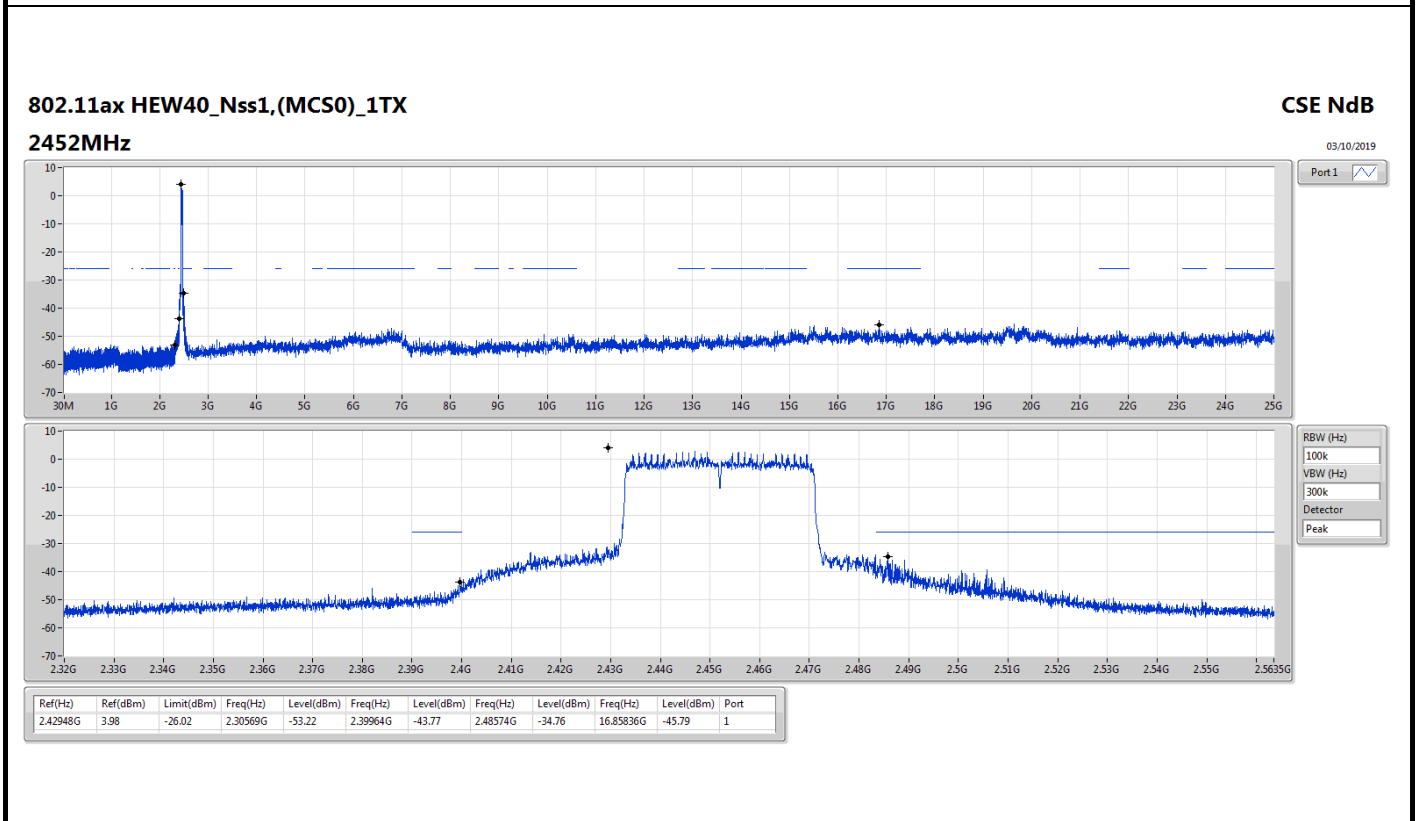

Summary

| Mode | Result | Ref (Hz) | Ref (dBm) | Limit (dBm) | Freq (Hz) | Level (dBm) | Freq (Hz) | Level (dBm) | Freq (Hz) | Level (dBm) | Freq (Hz) | Level (dBm) | Port |
|--------------------------------|--------|-------------|--------------|----------------|--------------|----------------|--------------|----------------|--------------|----------------|--------------|----------------|------|
| 2.4-2.4835GHz | - | - | - | - | - | - | - | - | - | - | - | - | - |
| 802.11b_Nss1,(1Mbps)_2TX | Pass | 2.43649G | 15.86 | -14.14 | 948.31M | -52.51 | 2.39998G | -25.88 | 2.48398G | -50.00 | 7.23233G | -45.87 | 2 |
| 802.11g_Nss1,(6Mbps)_2TX | Pass | 2.44196G | 10.65 | -19.35 | 954.43M | -53.42 | 2.39884G | -32.78 | 2.49442G | -50.27 | 24.47742G | -47.29 | 2 |
| 802.11ax HEW20_Nss2,(MCS0)_2TX | Pass | 2.442G | 9.92 | -20.08 | 382.12M | -53.19 | 2.39942G | -33.61 | 2.4854G | -39.10 | 15.20306G | -46.98 | 2 |
| 802.11ax HEW40_Nss2,(MCS0)_2TX | Pass | 2.43198G | 3.55 | -26.45 | 2.30225G | -52.77 | 2.39924G | -28.02 | 2.4837G | -35.38 | 17.38561G | -46.62 | 2 |