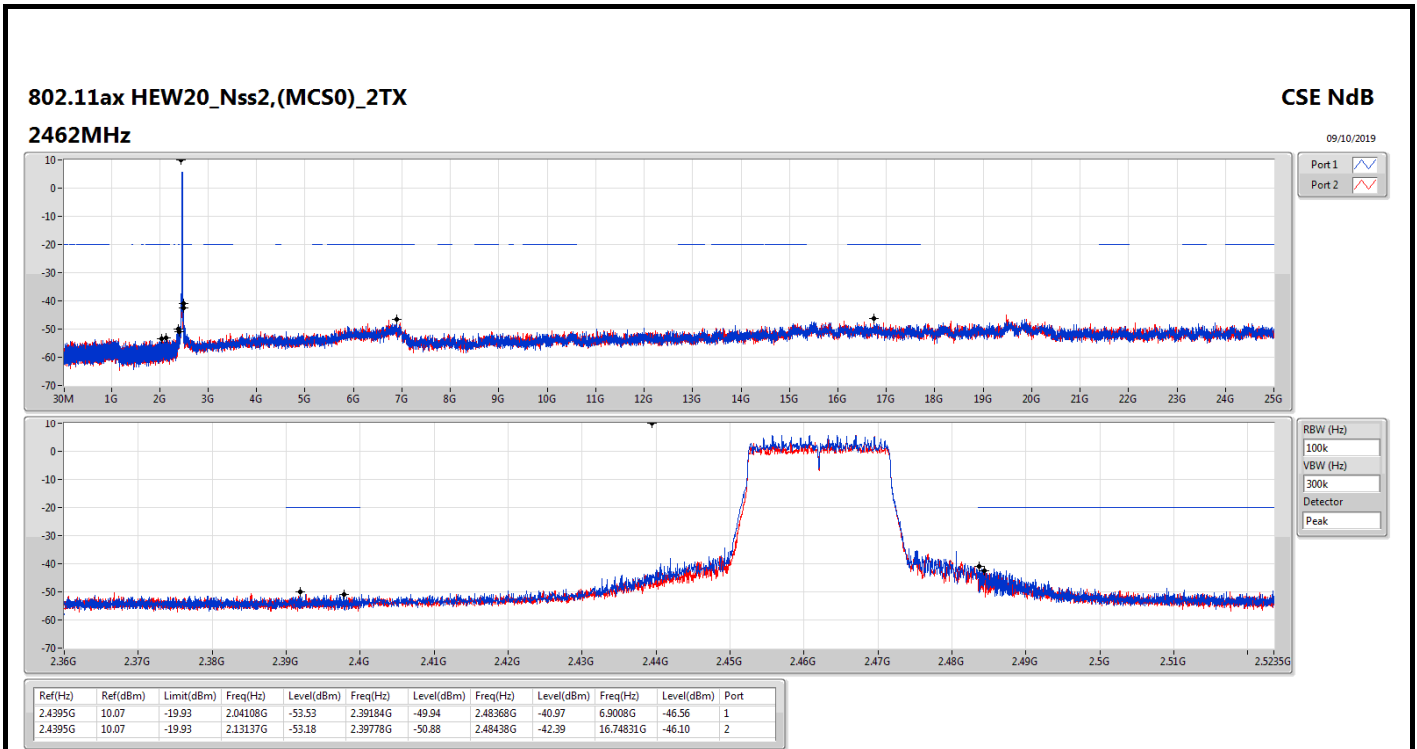

Result

| Mode | Result | Ref (Hz) | Ref (dBm) | Limit (dBm) | Freq (Hz) | Level (dBm) | Freq (Hz) | Level (dBm) | Freq (Hz) | Level (dBm) | Freq (Hz) | Level (dBm) | Port |
|--------------------------------|--------|-------------|--------------|----------------|--------------|----------------|--------------|----------------|--------------|----------------|--------------|----------------|------|
| 802.11b_Nss1,(1Mbps)_2TX | - | - | - | - | - | - | - | - | - | - | - | - | - |
| 2412MHz | Pass | 2.43799G | 13.62 | -16.38 | 2.30466G | -52.39 | 2.39938G | -44.60 | 2.51258G | -48.23 | 16.54603G | -47.36 | 1 |
| 2412MHz | Pass | 2.43799G | 13.62 | -16.38 | 2.30612G | -52.42 | 2.39754G | -45.75 | 2.49844G | -49.74 | 15.14686G | -47.44 | 2 |
| 2437MHz | Pass | 2.43799G | 13.62 | -16.38 | 2.30495G | -51.76 | 2.39814G | -49.14 | 2.49602G | -47.93 | 6.8727G | -48.04 | 1 |
| 2437MHz | Pass | 2.43799G | 13.62 | -16.38 | 2.03089G | -51.35 | 2.3995G | -49.13 | 2.48664G | -48.70 | 24.43528G | -47.26 | 2 |
| 2462MHz | Pass | 2.43799G | 13.62 | -16.38 | 2.0437G | -54.11 | 2.39944G | -50.83 | 2.48996G | -49.06 | 6.76032G | -47.13 | 1 |
| 2462MHz | Pass | 2.43799G | 13.62 | -16.38 | 2.1538G | -53.17 | 2.39744G | -50.39 | 2.4842G | -50.30 | 24.55047G | -47.76 | 2 |
| 802.11g_Nss1,(6Mbps)_2TX | - | - | - | - | - | - | - | - | - | - | - | - | - |
| 2412MHz | Pass | 2.43198G | 10.11 | -19.89 | 2.30175G | -53.35 | 2.39968G | -39.36 | 2.5138G | -50.93 | 16.40836G | -47.66 | 1 |
| 2412MHz | Pass | 2.43198G | 10.11 | -19.89 | 938.99M | -53.53 | 2.3995G | -40.52 | 2.50544G | -49.75 | 21.81958G | -47.14 | 2 |
| 2437MHz | Pass | 2.43198G | 10.11 | -19.89 | 2.30874G | -53.76 | 2.3998G | -39.79 | 2.48438G | -45.42 | 24.55609G | -46.35 | 1 |
| 2437MHz | Pass | 2.43198G | 10.11 | -19.89 | 2.09904G | -53.01 | 2.39734G | -41.41 | 2.48354G | -47.10 | 6.76032G | -47.74 | 2 |
| 2462MHz | Pass | 2.43198G | 10.11 | -19.89 | 363.48M | -53.80 | 2.391G | -51.25 | 2.48354G | -46.77 | 16.98151G | -47.48 | 1 |
| 2462MHz | Pass | 2.43198G | 10.11 | -19.89 | 2.11622G | -53.54 | 2.39076G | -50.88 | 2.48694G | -47.49 | 16.83541G | -46.58 | 2 |
| 802.11ax HEW20_Nss2,(MCS0)_2TX | - | - | - | - | - | - | - | - | - | - | - | - | - |
| 2412MHz | Pass | 2.4395G | 10.07 | -19.93 | 2.30088G | -53.43 | 2.39898G | -37.34 | 2.50662G | -50.28 | 15.22272G | -47.20 | 1 |
| 2412MHz | Pass | 2.4395G | 10.07 | -19.93 | 1.99099G | -52.20 | 2.39842G | -37.00 | 2.48994G | -50.30 | 16.52074G | -47.06 | 2 |
| 2437MHz | Pass | 2.4395G | 10.07 | -19.93 | 2.30612G | -53.27 | 2.39982G | -40.82 | 2.48664G | -46.44 | 6.86708G | -47.05 | 1 |
| 2437MHz | Pass | 2.4395G | 10.07 | -19.93 | 2.30845G | -52.54 | 2.3986G | -43.17 | 2.4838G | -46.48 | 17.62209G | -47.25 | 2 |
| 2462MHz | Pass | 2.4395G | 10.07 | -19.93 | 2.04108G | -53.53 | 2.39184G | -49.94 | 2.48368G | -40.97 | 6.9008G | -46.56 | 1 |
| 2462MHz | Pass | 2.4395G | 10.07 | -19.93 | 2.13137G | -53.18 | 2.39778G | -50.88 | 2.48438G | -42.39 | 16.74831G | -46.10 | 2 |
| 802.11ax HEW40_Nss2,(MCS0)_2TX | - | - | - | - | - | - | - | - | - | - | - | - | - |
| 2422MHz | Pass | 2.442G | 2.67 | -27.33 | 177.42M | -53.28 | 2.39804G | -40.60 | 2.5131G | -50.35 | 16.83311G | -47.23 | 1 |
| 2422MHz | Pass | 2.442G | 2.67 | -27.33 | 2.09071G | -53.20 | 2.398G | -43.52 | 2.48738G | -50.60 | 24.52042G | -46.84 | 2 |
| 2437MHz | Pass | 2.442G | 2.67 | -27.33 | 2.30025G | -53.66 | 2.39924G | -34.73 | 2.4837G | -41.11 | 6.79278G | -47.25 | 1 |
| 2437MHz | Pass | 2.442G | 2.67 | -27.33 | 2.09329G | -52.86 | 2.39752G | -38.45 | 2.48994G | -42.14 | 6.76754G | -47.21 | 2 |
| 2452MHz | Pass | 2.442G | 2.67 | -27.33 | 844.1M | -53.25 | 2.39648G | -45.58 | 2.48498G | -39.99 | 16.43487G | -46.97 | 1 |
| 2452MHz | Pass | 2.442G | 2.67 | -27.33 | 2.30254G | -53.69 | 2.39472G | -48.51 | 2.48722G | -44.23 | 17.51462G | -47.97 | 2 |