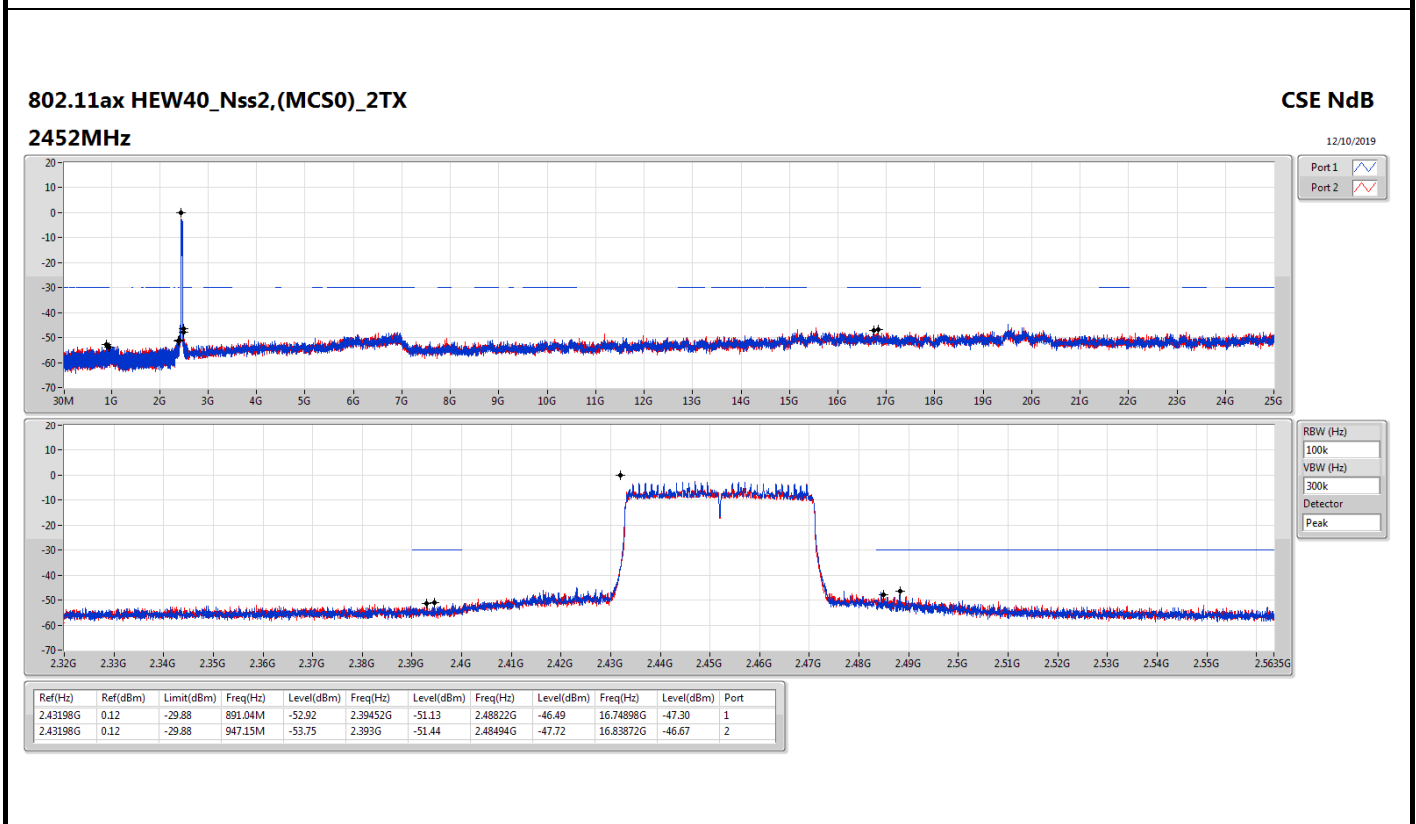

Summary

| Mode | Result | Ref (Hz) | Ref (dBm) | Limit (dBm) | Freq (Hz) | Level (dBm) | Freq (Hz) | Level (dBm) | Freq (Hz) | Level (dBm) | Freq (Hz) | Level (dBm) | Port |
|-----------------------------------|--------|-------------|--------------|----------------|--------------|----------------|--------------|----------------|--------------|----------------|--------------|----------------|------|
| 2.4-2.4835GHz | - | - | - | - | - | - | - | - | - | - | - | - | - |
| 802.11ax HEW20-BF_Nss1,(MCS0)_2TX | Pass | 2.43198G | 7.58 | -22.42 | 937.83M | -51.58 | 2.39954G | -37.57 | 2.48376G | -51.49 | 16.84946G | -46.30 | 2 |
| 802.11ax HEW40-BF_Nss1,(MCS0)_2TX | Pass | 2.43198G | -1.06 | -31.06 | 1.65018G | -53.50 | 2.39224G | -44.74 | 2.48454G | -50.87 | 17.46134G | -46.50 | 2 |