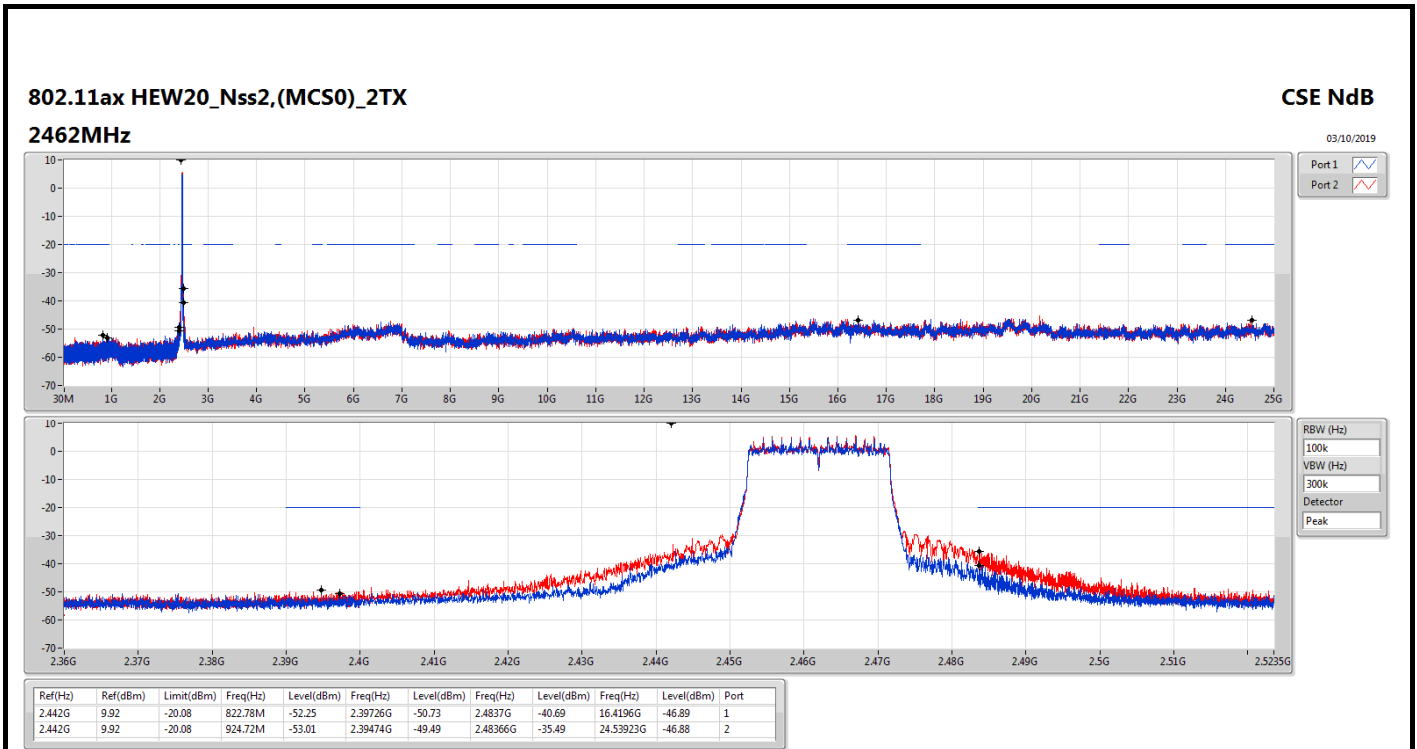

Summary

| Mode | Result | Ref (Hz) | Ref (dBm) | Limit (dBm) | Freq (Hz) | Level (dBm) | Freq (Hz) | Level (dBm) | Freq (Hz) | Level (dBm) | Freq (Hz) | Level (dBm) | Port |
|-----------------------------------|--------|-------------|--------------|----------------|--------------|----------------|--------------|----------------|--------------|----------------|--------------|----------------|------|
| 2.4-2.4835GHz | - | - | - | - | - | - | - | - | - | - | - | - | - |
| 802.11ax HEW20-BF_Nss1,(MCS0)_2TX | Pass | 2.442G | 10.28 | -19.72 | 734.24M | -53.50 | 2.39956G | -30.22 | 2.50118G | -51.67 | 6.61703G | -47.06 | 2 |
| 802.11ax HEW40-BF_Nss1,(MCS0)_2TX | Pass | 2.43194G | 2.69 | -27.31 | 2.08499G | -53.72 | 2.39948G | -34.28 | 2.48494G | -40.58 | 16.7041G | -46.92 | 2 |