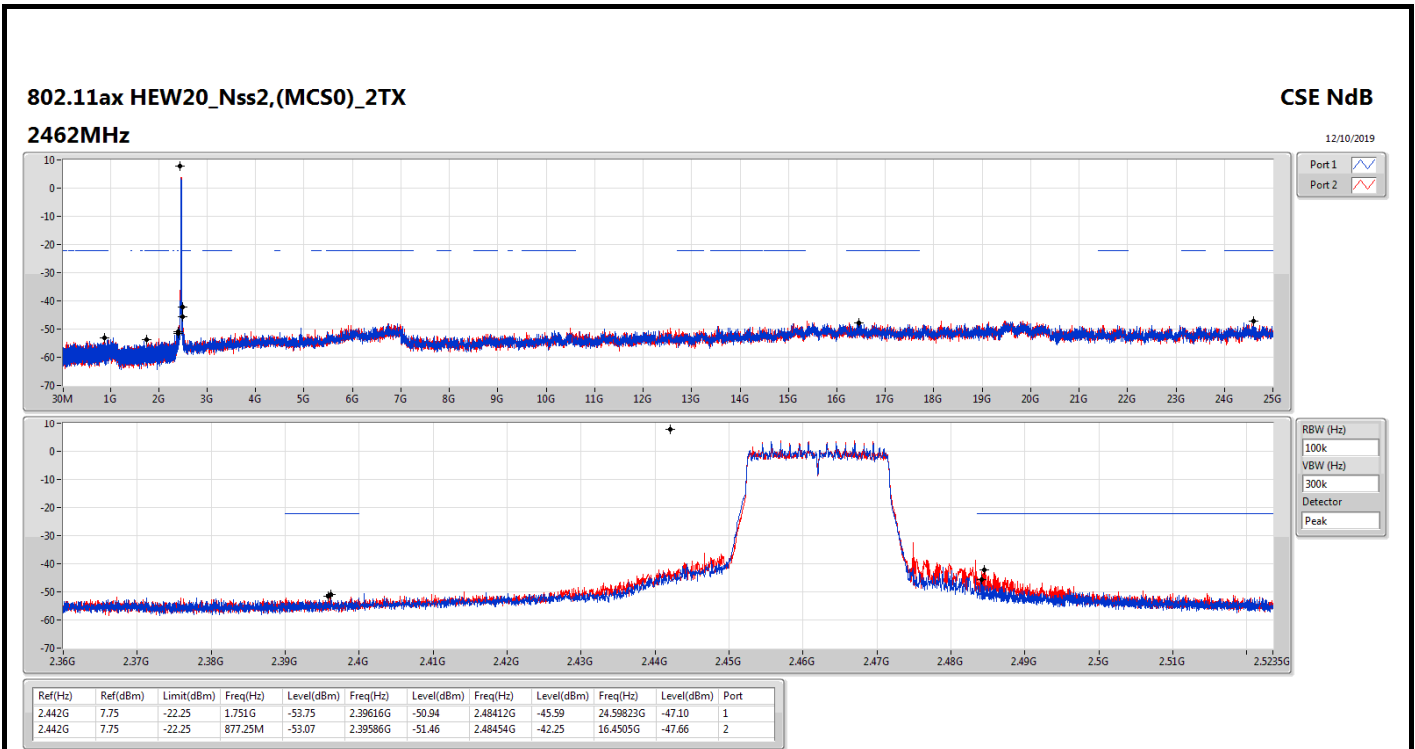

Summary

| Mode | Result | Ref (Hz) | Ref (dBm) | Limit (dBm) | Freq (Hz) | Level (dBm) | Freq (Hz) | Level (dBm) | Freq (Hz) | Level (dBm) | Freq (Hz) | Level (dBm) | Port |
|-----------------------------------|--------|-------------|--------------|----------------|--------------|----------------|--------------|----------------|--------------|----------------|--------------|----------------|------|
| 2.4-2.4835GHz | - | - | - | - | - | - | - | - | - | - | - | - | - |
| 802.11ax HEW20-BF_Nss1,(MCS0)_2TX | Pass | 2.442G | 10.39 | -19.61 | 934.33M | -52.56 | 2.39996G | -22.16 | 2.49626G | -49.55 | 24.44371G | -46.34 | 2 |
| 802.11ax HEW40-BF_Nss1,(MCS0)_2TX | Pass | 2.43198G | 2.96 | -27.04 | 2.30712G | -53.01 | 2.39832G | -33.19 | 2.48474G | -39.06 | 24.43067G | -46.41 | 2 |