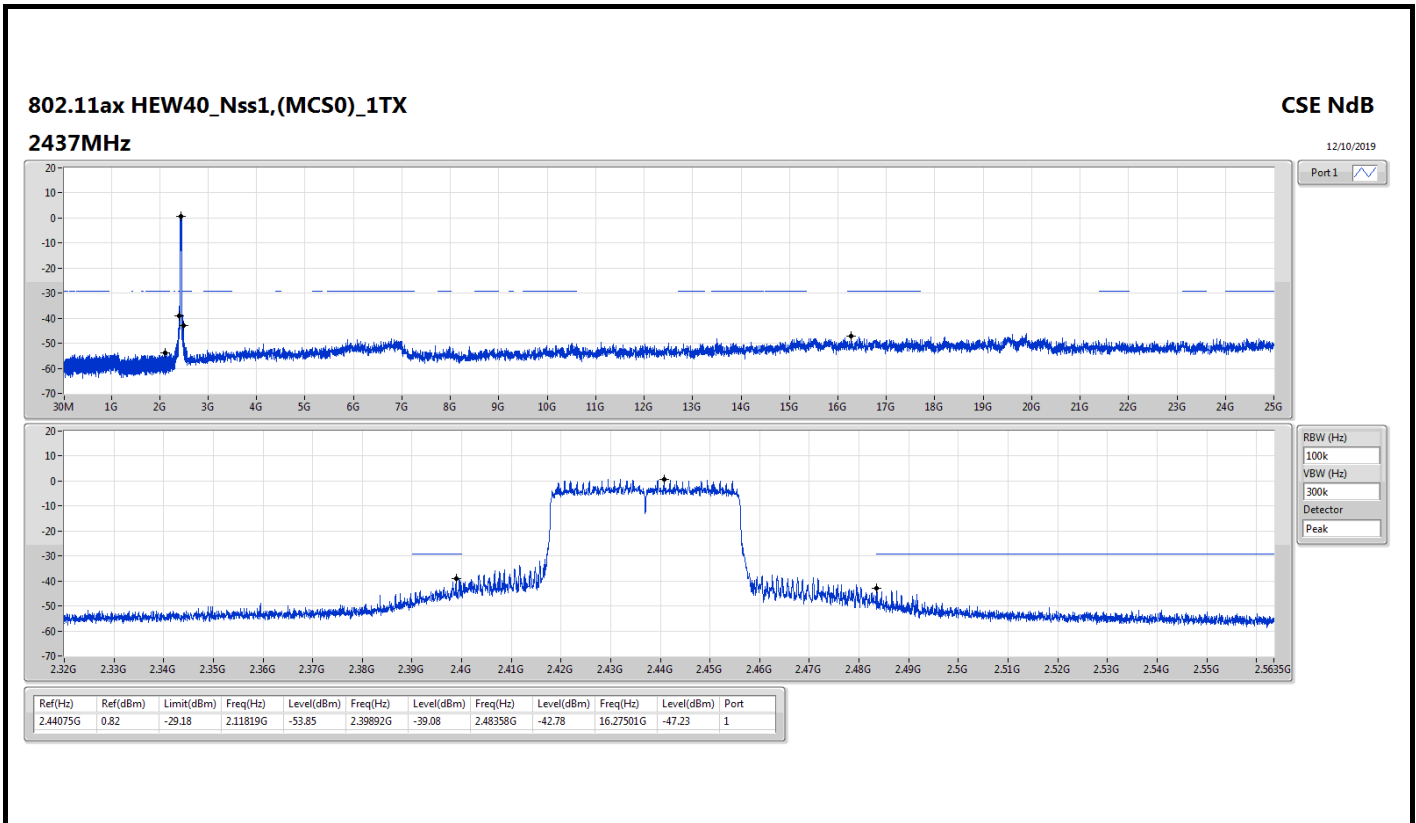

Summary

| Mode | Result | Ref (Hz) | Ref (dBm) | Limit (dBm) | Freq (Hz) | Level (dBm) | Freq (Hz) | Level (dBm) | Freq (Hz) | Level (dBm) | Freq (Hz) | Level (dBm) | Port |
|--------------------------------|--------|-------------|--------------|----------------|--------------|----------------|--------------|----------------|--------------|----------------|--------------|----------------|------|
| 2.4-2.4835GHz | - | - | - | - | - | - | - | - | - | - | - | - | - |
| 802.11b_Nss1,(1Mbps)_2TX | Pass | 2.41148G | 7.44 | -22.56 | 2.11885G | -53.31 | 2.39834G | -47.63 | 2.49018G | -51.85 | 15.16091G | -46.50 | 1 |
| 802.11g_Nss1,(6Mbps)_2TX | Pass | 2.43073G | 8.04 | -21.96 | 2.3067G | -52.51 | 2.3999G | -36.57 | 2.50178G | -51.38 | 6.88394G | -46.95 | 1 |
| 802.11ax HEW20_Nss2,(MCS0)_2TX | Pass | 2.4395G | 6.58 | -23.42 | 2.30495G | -53.53 | 2.39894G | -39.46 | 2.51658G | -52.14 | 21.49648G | -47.20 | 2 |
| 802.11ax HEW40_Nss2,(MCS0)_2TX | Pass | 2.43198G | 0.12 | -29.88 | 837.23M | -53.31 | 2.39928G | -39.27 | 2.48794G | -46.46 | 24.43348G | -47.33 | 1 |