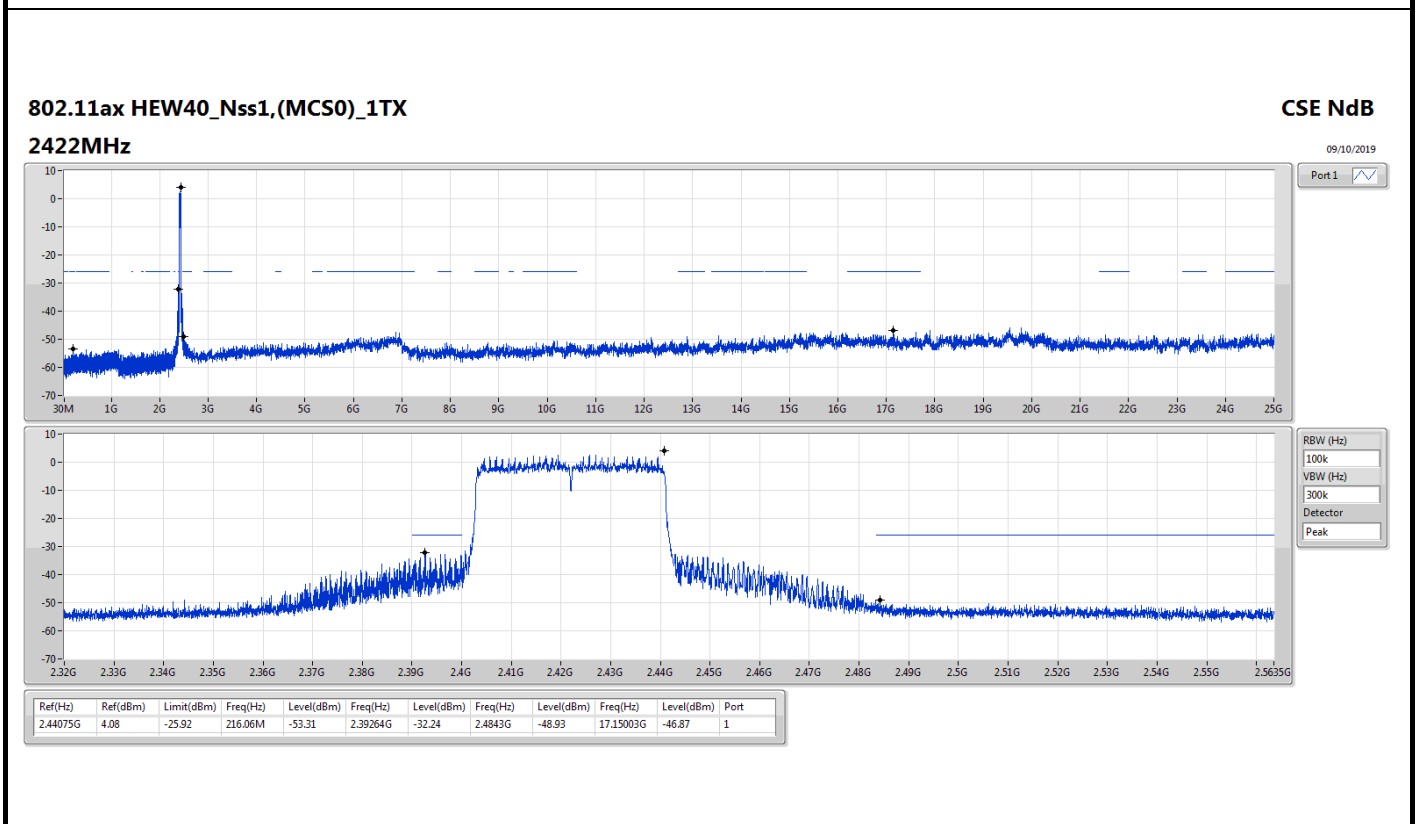

Summary

| Mode | Result | Ref (Hz) | Ref (dBm) | Limit (dBm) | Freq (Hz) | Level (dBm) | Freq (Hz) | Level (dBm) | Freq (Hz) | Level (dBm) | Freq (Hz) | Level (dBm) | Port |
|--------------------------------|--------|-------------|--------------|----------------|--------------|----------------|--------------|----------------|--------------|----------------|--------------|----------------|------|
| 2.4-2.4835GHz | - | - | - | - | - | - | - | - | - | - | - | - | - |
| 802.11b_Nss1,(1Mbps)_2TX | Pass | 2.43799G | 13.62 | -16.38 | 2.30466G | -52.39 | 2.39938G | -44.60 | 2.51258G | -48.23 | 16.54603G | -47.36 | 1 |
| 802.11g_Nss1,(6Mbps)_2TX | Pass | 2.43198G | 10.11 | -19.89 | 2.30175G | -53.35 | 2.39968G | -39.36 | 2.5138G | -50.93 | 16.40836G | -47.66 | 1 |
| 802.11ax HEW20_Nss2,(MCS0)_2TX | Pass | 2.4395G | 10.07 | -19.93 | 1.99099G | -52.20 | 2.39842G | -37.00 | 2.48994G | -50.30 | 16.52074G | -47.06 | 2 |
| 802.11ax HEW40_Nss2,(MCS0)_2TX | Pass | 2.442G | 2.67 | -27.33 | 2.30025G | -53.66 | 2.39924G | -34.73 | 2.4837G | -41.11 | 6.79278G | -47.25 | 1 |