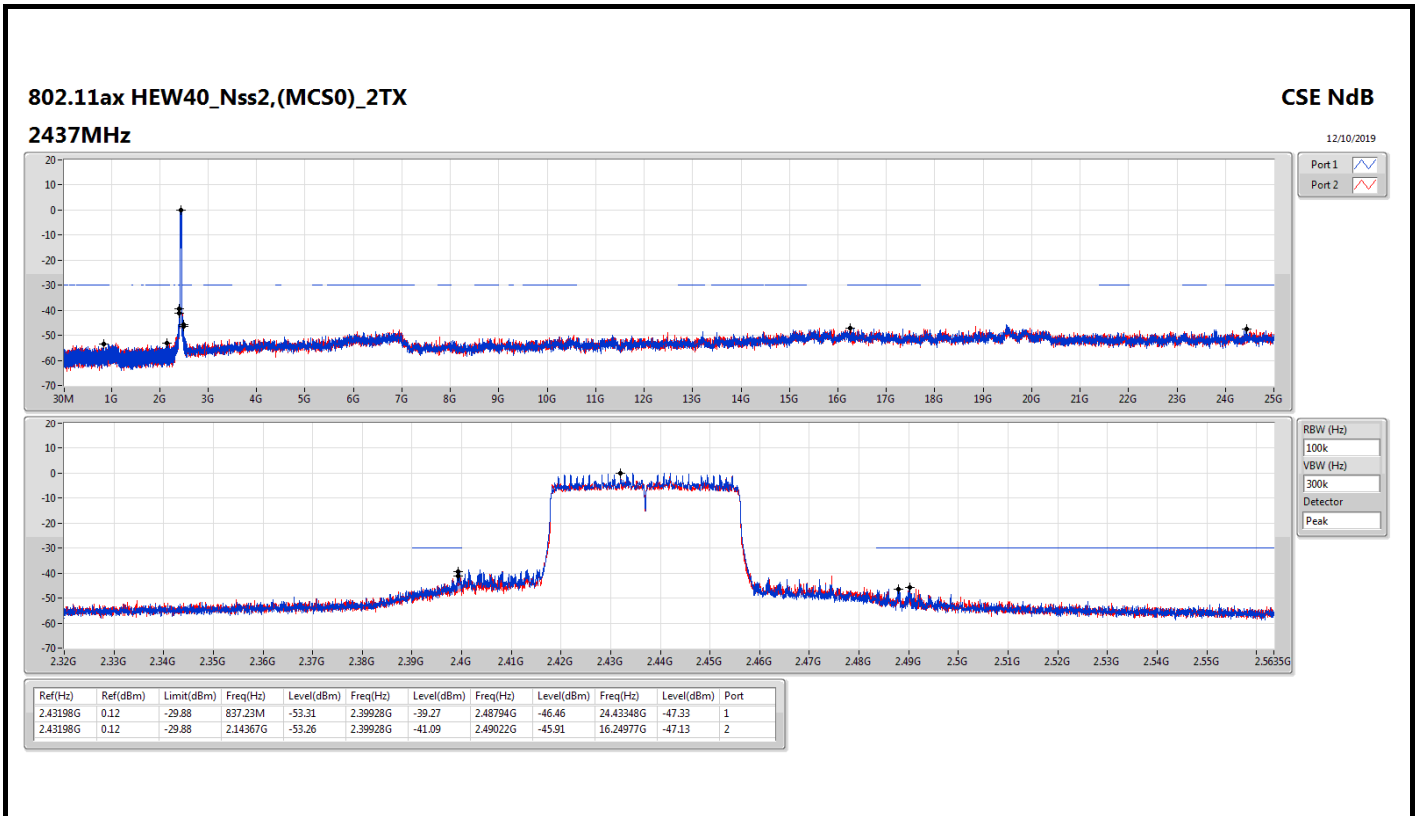

Summary

| Mode | Result | Ref (Hz) | Ref (dBm) | Limit (dBm) | Freq (Hz) | Level (dBm) | Freq (Hz) | Level (dBm) | Freq (Hz) | Level (dBm) | Freq (Hz) | Level (dBm) | Port |
|-----------------------------------|--------|-------------|--------------|----------------|--------------|----------------|--------------|----------------|--------------|----------------|--------------|----------------|------|
| 2.4-2.4835GHz | - | - | - | - | - | - | - | - | - | - | - | - | - |
| 802.11ax HEW20-BF_Nss1,(MCS0)_2TX | Pass | 2.43198G | 7.58 | -22.42 | 937.83M | -51.58 | 2.39954G | -37.57 | 2.48376G | -51.49 | 16.84946G | -46.30 | 2 |
| 802.11ax HEW40-BF_Nss1,(MCS0)_2TX | Pass | 2.43198G | -1.06 | -31.06 | 1.65018G | -53.50 | 2.39224G | -44.74 | 2.48454G | -50.87 | 17.46134G | -46.50 | 2 |