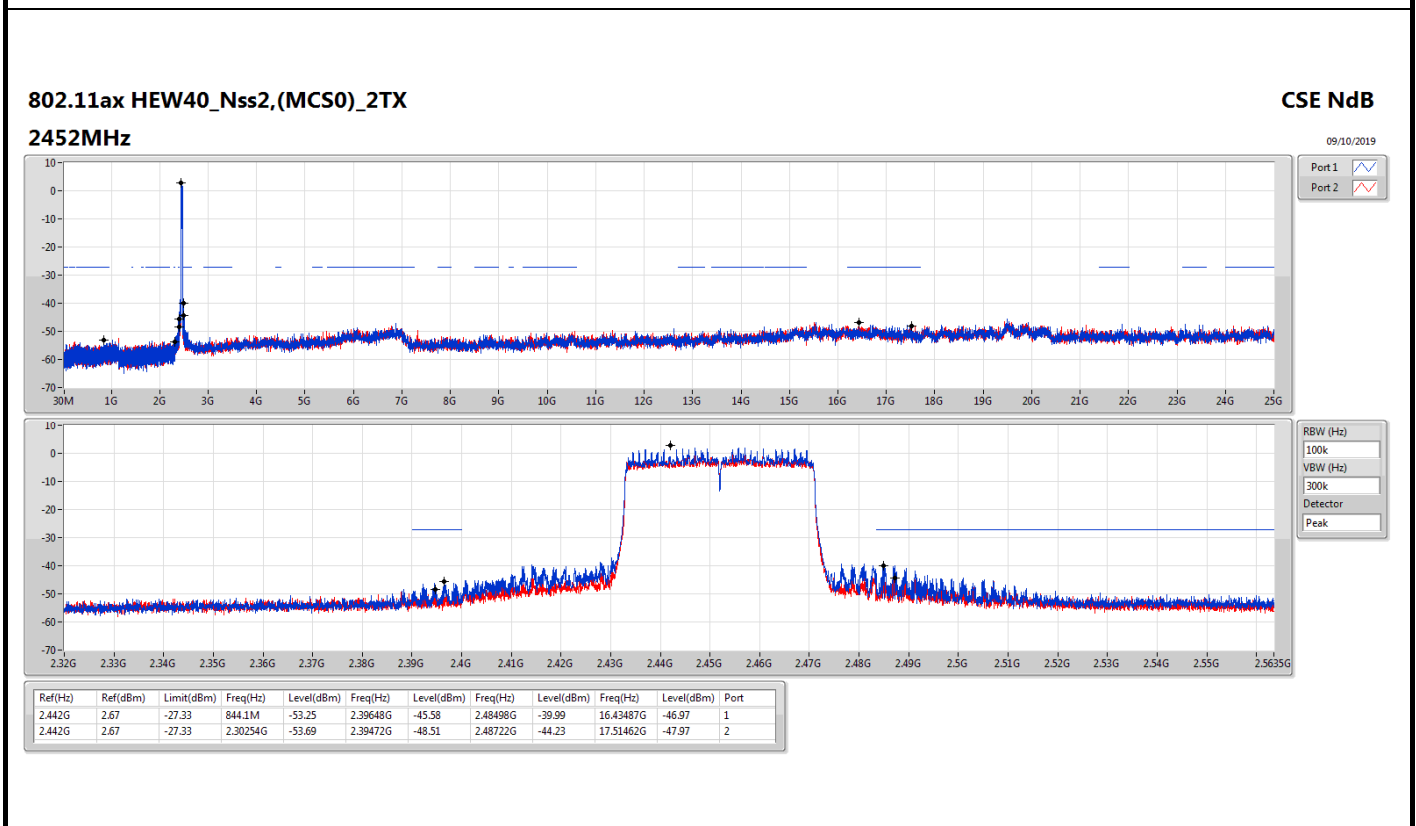

Result

| Mode | Result | Ref (Hz) | Ref (dBm) | Limit (dBm) | Freq (Hz) | Level (dBm) | Freq (Hz) | Level (dBm) | Freq (Hz) | Level (dBm) | Freq (Hz) | Level (dBm) | Port |
|--------------------------------|--------|-------------|--------------|----------------|--------------|----------------|--------------|----------------|--------------|----------------|--------------|----------------|------|
| 802.11b_Nss1,(1Mbps)_2TX | - | - | - | - | - | - | - | - | - | - | - | - | - |
| 2412MHz | Pass | 2.43799G | 13.62 | -16.38 | 2.30466G | -52.39 | 2.39938G | -44.60 | 2.51258G | -48.23 | 16.54603G | -47.36 | 1 |
| 2412MHz | Pass | 2.43799G | 13.62 | -16.38 | 2.30612G | -52.42 | 2.39754G | -45.75 | 2.49844G | -49.74 | 15.14686G | -47.44 | 2 |
| 2437MHz | Pass | 2.43799G | 13.62 | -16.38 | 2.30495G | -51.76 | 2.39814G | -49.14 | 2.49602G | -47.93 | 6.8727G | -48.04 | 1 |
| 2437MHz | Pass | 2.43799G | 13.62 | -16.38 | 2.03089G | -51.35 | 2.3995G | -49.13 | 2.48664G | -48.70 | 24.43528G | -47.26 | 2 |
| 2462MHz | Pass | 2.43799G | 13.62 | -16.38 | 2.0437G | -54.11 | 2.39944G | -50.83 | 2.48996G | -49.06 | 6.76032G | -47.13 | 1 |
| 2462MHz | Pass | 2.43799G | 13.62 | -16.38 | 2.1538G | -53.17 | 2.39744G | -50.39 | 2.4842G | -50.30 | 24.55047G | -47.76 | 2 |
| 802.11g_Nss1,(6Mbps)_2TX | - | - | - | - | - | - | - | - | - | - | - | - | - |
| 2412MHz | Pass | 2.43198G | 10.11 | -19.89 | 2.30175G | -53.35 | 2.39968G | -39.36 | 2.5138G | -50.93 | 16.40836G | -47.66 | 1 |
| 2412MHz | Pass | 2.43198G | 10.11 | -19.89 | 938.99M | -53.53 | 2.3995G | -40.52 | 2.50544G | -49.75 | 21.81958G | -47.14 | 2 |
| 2437MHz | Pass | 2.43198G | 10.11 | -19.89 | 2.30874G | -53.76 | 2.3998G | -39.79 | 2.48438G | -45.42 | 24.55609G | -46.35 | 1 |
| 2437MHz | Pass | 2.43198G | 10.11 | -19.89 | 2.09904G | -53.01 | 2.39734G | -41.41 | 2.48354G | -47.10 | 6.76032G | -47.74 | 2 |
| 2462MHz | Pass | 2.43198G | 10.11 | -19.89 | 363.48M | -53.80 | 2.391G | -51.25 | 2.48354G | -46.77 | 16.98151G | -47.48 | 1 |
| 2462MHz | Pass | 2.43198G | 10.11 | -19.89 | 2.11622G | -53.54 | 2.39076G | -50.88 | 2.48694G | -47.49 | 16.83541G | -46.58 | 2 |
| 802.11ax HEW20_Nss2,(MCS0)_2TX | - | - | - | - | - | - | - | - | - | - | - | - | - |
| 2412MHz | Pass | 2.4395G | 10.07 | -19.93 | 2.30088G | -53.43 | 2.39898G | -37.34 | 2.50662G | -50.28 | 15.22272G | -47.20 | 1 |
| 2412MHz | Pass | 2.4395G | 10.07 | -19.93 | 1.99099G | -52.20 | 2.39842G | -37.00 | 2.48994G | -50.30 | 16.52074G | -47.06 | 2 |
| 2437MHz | Pass | 2.4395G | 10.07 | -19.93 | 2.30612G | -53.27 | 2.39982G | -40.82 | 2.48664G | -46.44 | 6.86708G | -47.05 | 1 |
| 2437MHz | Pass | 2.4395G | 10.07 | -19.93 | 2.30845G | -52.54 | 2.3986G | -43.17 | 2.4838G | -46.48 | 17.62209G | -47.25 | 2 |
| 2462MHz | Pass | 2.4395G | 10.07 | -19.93 | 2.04108G | -53.53 | 2.39184G | -49.94 | 2.48368G | -40.97 | 6.9008G | -46.56 | 1 |
| 2462MHz | Pass | 2.4395G | 10.07 | -19.93 | 2.13137G | -53.18 | 2.39778G | -50.88 | 2.48438G | -42.39 | 16.74831G | -46.10 | 2 |
| 802.11ax HEW40_Nss2,(MCS0)_2TX | - | - | - | - | - | - | - | - | - | - | - | - | - |
| 2422MHz | Pass | 2.442G | 2.67 | -27.33 | 177.42M | -53.28 | 2.39804G | -40.60 | 2.5131G | -50.35 | 16.83311G | -47.23 | 1 |
| 2422MHz | Pass | 2.442G | 2.67 | -27.33 | 2.09071G | -53.20 | 2.398G | -43.52 | 2.48738G | -50.60 | 24.52042G | -46.84 | 2 |
| 2437MHz | Pass | 2.442G | 2.67 | -27.33 | 2.30025G | -53.66 | 2.39924G | -34.73 | 2.4837G | -41.11 | 6.79278G | -47.25 | 1 |
| 2437MHz | Pass | 2.442G | 2.67 | -27.33 | 2.09329G | -52.86 | 2.39752G | -38.45 | 2.48994G | -42.14 | 6.76754G | -47.21 | 2 |
| 2452MHz | Pass | 2.442G | 2.67 | -27.33 | 844.1M | -53.25 | 2.39648G | -45.58 | 2.48498G | -39.99 | 16.43487G | -46.97 | 1 |
| 2452MHz | Pass | 2.442G | 2.67 | -27.33 | 2.30254G | -53.69 | 2.39472G | -48.51 | 2.48722G | -44.23 | 17.51462G | -47.97 | 2 |