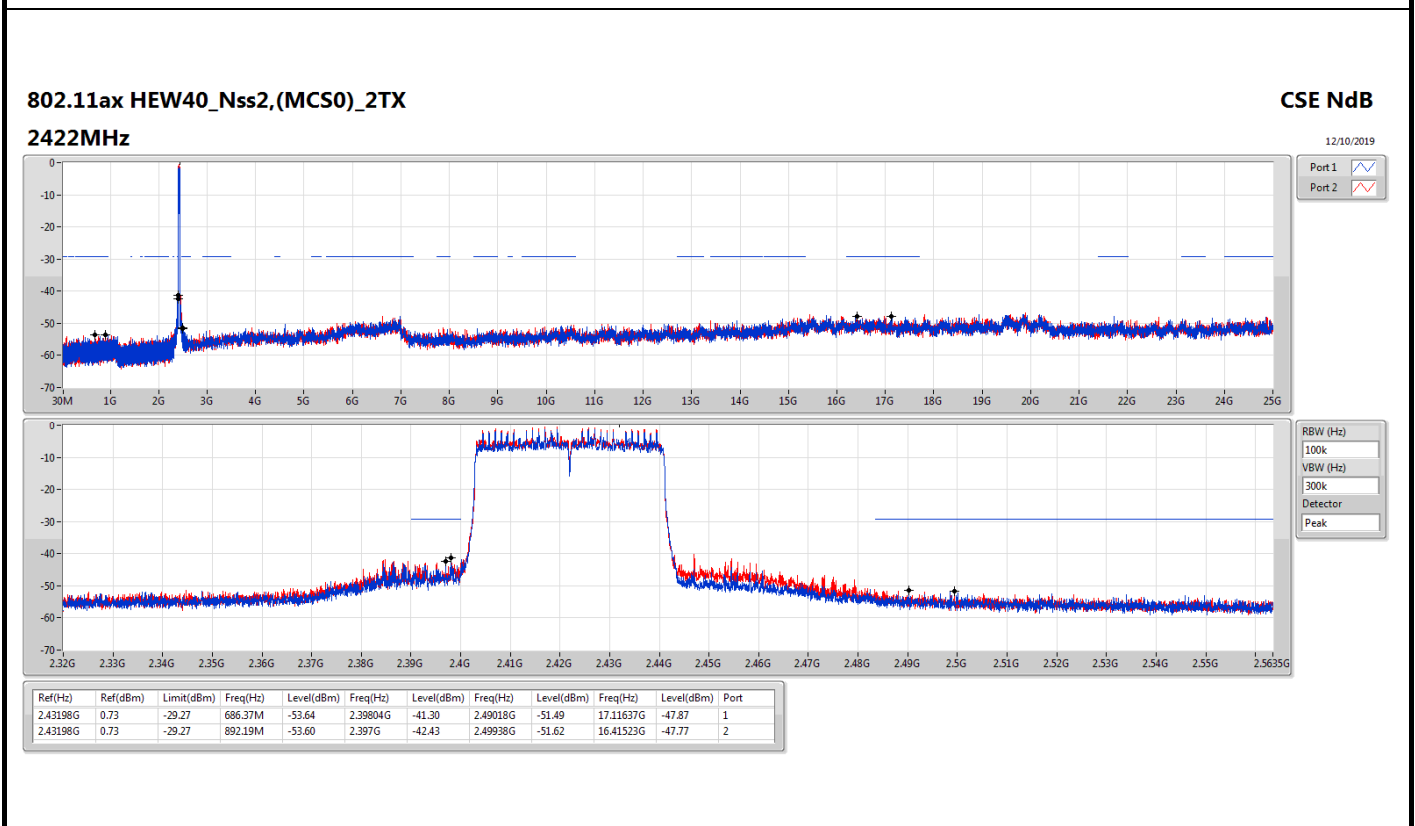

Summary

| Mode | Result | Ref (Hz) | Ref (dBm) | Limit (dBm) | Freq (Hz) | Level (dBm) | Freq (Hz) | Level (dBm) | Freq (Hz) | Level (dBm) | Freq (Hz) | Level (dBm) | Port |
|-----------------------------------|--------|-------------|--------------|----------------|--------------|----------------|--------------|----------------|--------------|----------------|--------------|----------------|------|
| 2.4-2.4835GHz | - | - | - | - | - | - | - | - | - | - | - | - | - |
| 802.11ax HEW20-BF_Nss1,(MCS0)_2TX | Pass | 2.442G | 10.39 | -19.61 | 934.33M | -52.56 | 2.39996G | -22.16 | 2.49626G | -49.55 | 24.44371G | -46.34 | 2 |
| 802.11ax HEW40-BF_Nss1,(MCS0)_2TX | Pass | 2.43198G | 2.96 | -27.04 | 2.30712G | -53.01 | 2.39832G | -33.19 | 2.48474G | -39.06 | 24.43067G | -46.41 | 2 |