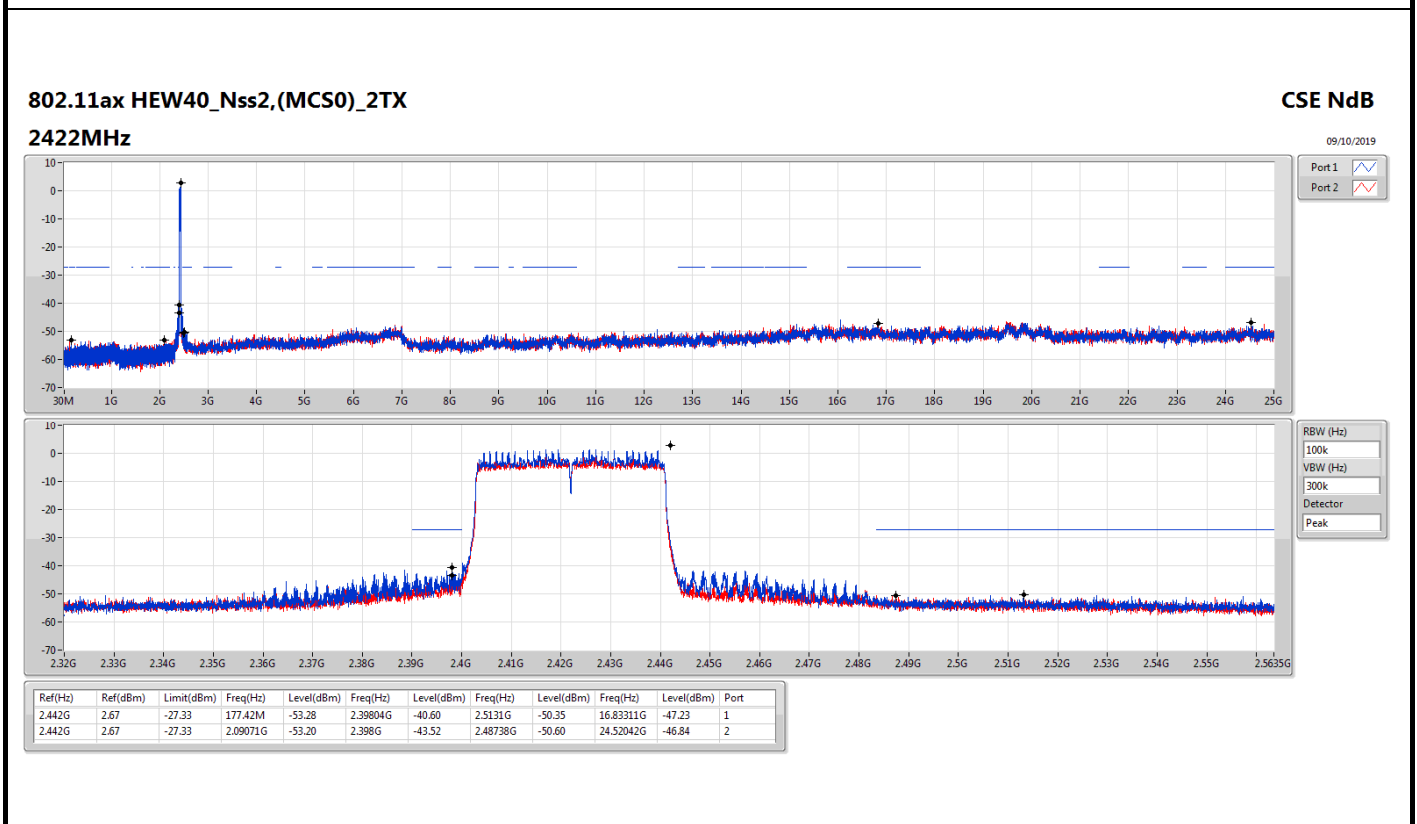

Result

| Mode | Result | Ref (Hz) | Ref (dBm) | Limit (dBm) | Freq (Hz) | Level (dBm) | Freq (Hz) | Level (dBm) | Freq (Hz) | Level (dBm) | Freq (Hz) | Level (dBm) | Port |
|--------------------------------|--------|-------------|--------------|----------------|--------------|----------------|--------------|----------------|--------------|----------------|--------------|----------------|------|
| 802.11b_Nss1,(1Mbps)_2TX | - | - | - | - | - | - | - | - | - | - | - | - | - |
| 2412MHz | Pass | 2.43799G | 13.62 | -16.38 | 2.30466G | -52.39 | 2.39938G | -44.60 | 2.51258G | -48.23 | 16.54603G | -47.36 | 1 |
| 2412MHz | Pass | 2.43799G | 13.62 | -16.38 | 2.30612G | -52.42 | 2.39754G | -45.75 | 2.49844G | -49.74 | 15.14686G | -47.44 | 2 |
| 2437MHz | Pass | 2.43799G | 13.62 | -16.38 | 2.30495G | -51.76 | 2.39814G | -49.14 | 2.49602G | -47.93 | 6.8727G | -48.04 | 1 |
| 2437MHz | Pass | 2.43799G | 13.62 | -16.38 | 2.03089G | -51.35 | 2.3995G | -49.13 | 2.48664G | -48.70 | 24.43528G | -47.26 | 2 |
| 2462MHz | Pass | 2.43799G | 13.62 | -16.38 | 2.0437G | -54.11 | 2.39944G | -50.83 | 2.48996G | -49.06 | 6.76032G | -47.13 | 1 |
| 2462MHz | Pass | 2.43799G | 13.62 | -16.38 | 2.1538G | -53.17 | 2.39744G | -50.39 | 2.4842G | -50.30 | 24.55047G | -47.76 | 2 |
| 802.11g_Nss1,(6Mbps)_2TX | - | - | - | - | - | - | - | - | - | - | - | - | - |
| 2412MHz | Pass | 2.43198G | 10.11 | -19.89 | 2.30175G | -53.35 | 2.39968G | -39.36 | 2.5138G | -50.93 | 16.40836G | -47.66 | 1 |
| 2412MHz | Pass | 2.43198G | 10.11 | -19.89 | 938.99M | -53.53 | 2.3995G | -40.52 | 2.50544G | -49.75 | 21.81958G | -47.14 | 2 |
| 2437MHz | Pass | 2.43198G | 10.11 | -19.89 | 2.30874G | -53.76 | 2.3998G | -39.79 | 2.48438G | -45.42 | 24.55609G | -46.35 | 1 |
| 2437MHz | Pass | 2.43198G | 10.11 | -19.89 | 2.09904G | -53.01 | 2.39734G | -41.41 | 2.48354G | -47.10 | 6.76032G | -47.74 | 2 |
| 2462MHz | Pass | 2.43198G | 10.11 | -19.89 | 363.48M | -53.80 | 2.391G | -51.25 | 2.48354G | -46.77 | 16.98151G | -47.48 | 1 |
| 2462MHz | Pass | 2.43198G | 10.11 | -19.89 | 2.11622G | -53.54 | 2.39076G | -50.88 | 2.48694G | -47.49 | 16.83541G | -46.58 | 2 |
| 802.11ax HEW20_Nss2,(MCS0)_2TX | - | - | - | - | - | - | - | - | - | - | - | - | - |
| 2412MHz | Pass | 2.4395G | 10.07 | -19.93 | 2.30088G | -53.43 | 2.39898G | -37.34 | 2.50662G | -50.28 | 15.22272G | -47.20 | 1 |
| 2412MHz | Pass | 2.4395G | 10.07 | -19.93 | 1.99099G | -52.20 | 2.39842G | -37.00 | 2.48994G | -50.30 | 16.52074G | -47.06 | 2 |
| 2437MHz | Pass | 2.4395G | 10.07 | -19.93 | 2.30612G | -53.27 | 2.39982G | -40.82 | 2.48664G | -46.44 | 6.86708G | -47.05 | 1 |
| 2437MHz | Pass | 2.4395G | 10.07 | -19.93 | 2.30845G | -52.54 | 2.3986G | -43.17 | 2.4838G | -46.48 | 17.62209G | -47.25 | 2 |
| 2462MHz | Pass | 2.4395G | 10.07 | -19.93 | 2.04108G | -53.53 | 2.39184G | -49.94 | 2.48368G | -40.97 | 6.9008G | -46.56 | 1 |
| 2462MHz | Pass | 2.4395G | 10.07 | -19.93 | 2.13137G | -53.18 | 2.39778G | -50.88 | 2.48438G | -42.39 | 16.74831G | -46.10 | 2 |
| 802.11ax HEW40_Nss2,(MCS0)_2TX | - | - | - | - | - | - | - | - | - | - | - | - | - |
| 2422MHz | Pass | 2.442G | 2.67 | -27.33 | 177.42M | -53.28 | 2.39804G | -40.60 | 2.5131G | -50.35 | 16.83311G | -47.23 | 1 |
| 2422MHz | Pass | 2.442G | 2.67 | -27.33 | 2.09071G | -53.20 | 2.398G | -43.52 | 2.48738G | -50.60 | 24.52042G | -46.84 | 2 |
| 2437MHz | Pass | 2.442G | 2.67 | -27.33 | 2.30025G | -53.66 | 2.39924G | -34.73 | 2.4837G | -41.11 | 6.79278G | -47.25 | 1 |
| 2437MHz | Pass | 2.442G | 2.67 | -27.33 | 2.09329G | -52.86 | 2.39752G | -38.45 | 2.48994G | -42.14 | 6.76754G | -47.21 | 2 |
| 2452MHz | Pass | 2.442G | 2.67 | -27.33 | 844.1M | -53.25 | 2.39648G | -45.58 | 2.48498G | -39.99 | 16.43487G | -46.97 | 1 |
| 2452MHz | Pass | 2.442G | 2.67 | -27.33 | 2.30254G | -53.69 | 2.39472G | -48.51 | 2.48722G | -44.23 | 17.51462G | -47.97 | 2 |