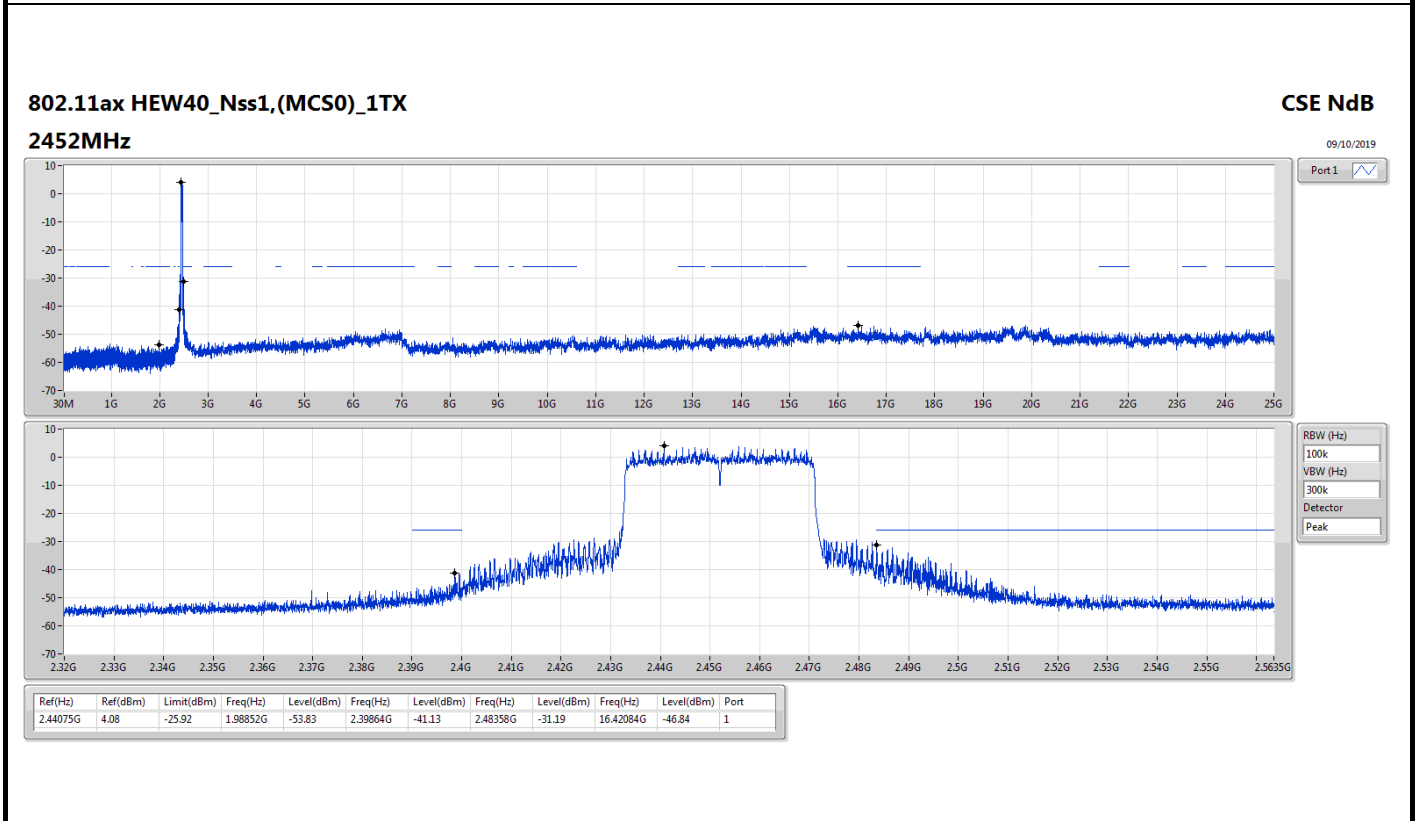

Summary

| Mode | Result | Ref (Hz) | Ref (dBm) | Limit (dBm) | Freq (Hz) | Level (dBm) | Freq (Hz) | Level (dBm) | Freq (Hz) | Level (dBm) | Freq (Hz) | Level (dBm) | Port |
|--------------------------------|--------|-------------|--------------|----------------|--------------|----------------|--------------|----------------|--------------|----------------|--------------|----------------|------|
| 2.4-2.4835GHz | - | - | - | - | - | - | - | - | - | - | - | - | - |
| 802.11b_Nss1,(1Mbps)_2TX | Pass | 2.43799G | 13.62 | -16.38 | 2.30466G | -52.39 | 2.39938G | -44.60 | 2.51258G | -48.23 | 16.54603G | -47.36 | 1 |
| 802.11g_Nss1,(6Mbps)_2TX | Pass | 2.43198G | 10.11 | -19.89 | 2.30175G | -53.35 | 2.39968G | -39.36 | 2.5138G | -50.93 | 16.40836G | -47.66 | 1 |
| 802.11ax HEW20_Nss2,(MCS0)_2TX | Pass | 2.4395G | 10.07 | -19.93 | 1.99099G | -52.20 | 2.39842G | -37.00 | 2.48994G | -50.30 | 16.52074G | -47.06 | 2 |
| 802.11ax HEW40_Nss2,(MCS0)_2TX | Pass | 2.442G | 2.67 | -27.33 | 2.30025G | -53.66 | 2.39924G | -34.73 | 2.4837G | -41.11 | 6.79278G | -47.25 | 1 |