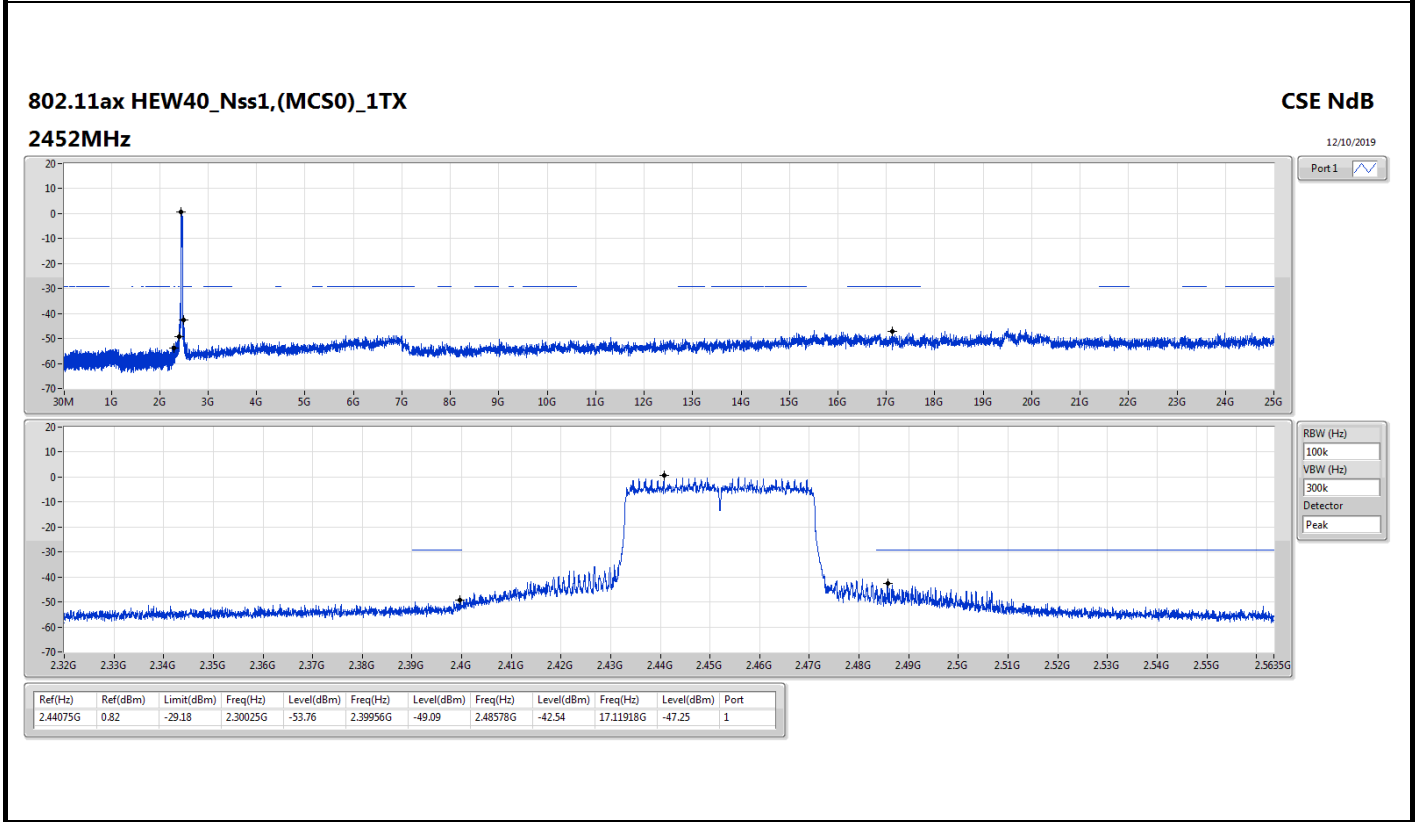

Summary

| Mode | Result | Ref (Hz) | Ref (dBm) | Limit (dBm) | Freq (Hz) | Level (dBm) | Freq (Hz) | Level (dBm) | Freq (Hz) | Level (dBm) | Freq (Hz) | Level (dBm) | Port |
|--------------------------------|--------|-------------|--------------|----------------|--------------|----------------|--------------|----------------|--------------|----------------|--------------|----------------|------|
| 2.4-2.4835GHz | - | - | - | - | - | - | - | - | - | - | - | - | - |
| 802.11b_Nss1,(1Mbps)_2TX | Pass | 2.41148G | 7.44 | -22.56 | 2.11885G | -53.31 | 2.39834G | -47.63 | 2.49018G | -51.85 | 15.16091G | -46.50 | 1 |
| 802.11g_Nss1,(6Mbps)_2TX | Pass | 2.43073G | 8.04 | -21.96 | 2.3067G | -52.51 | 2.3999G | -36.57 | 2.50178G | -51.38 | 6.88394G | -46.95 | 1 |
| 802.11ax HEW20_Nss2,(MCS0)_2TX | Pass | 2.4395G | 6.58 | -23.42 | 2.30495G | -53.53 | 2.39894G | -39.46 | 2.51658G | -52.14 | 21.49648G | -47.20 | 2 |
| 802.11ax HEW40_Nss2,(MCS0)_2TX | Pass | 2.43198G | 0.12 | -29.88 | 837.23M | -53.31 | 2.39928G | -39.27 | 2.48794G | -46.46 | 24.43348G | -47.33 | 1 |