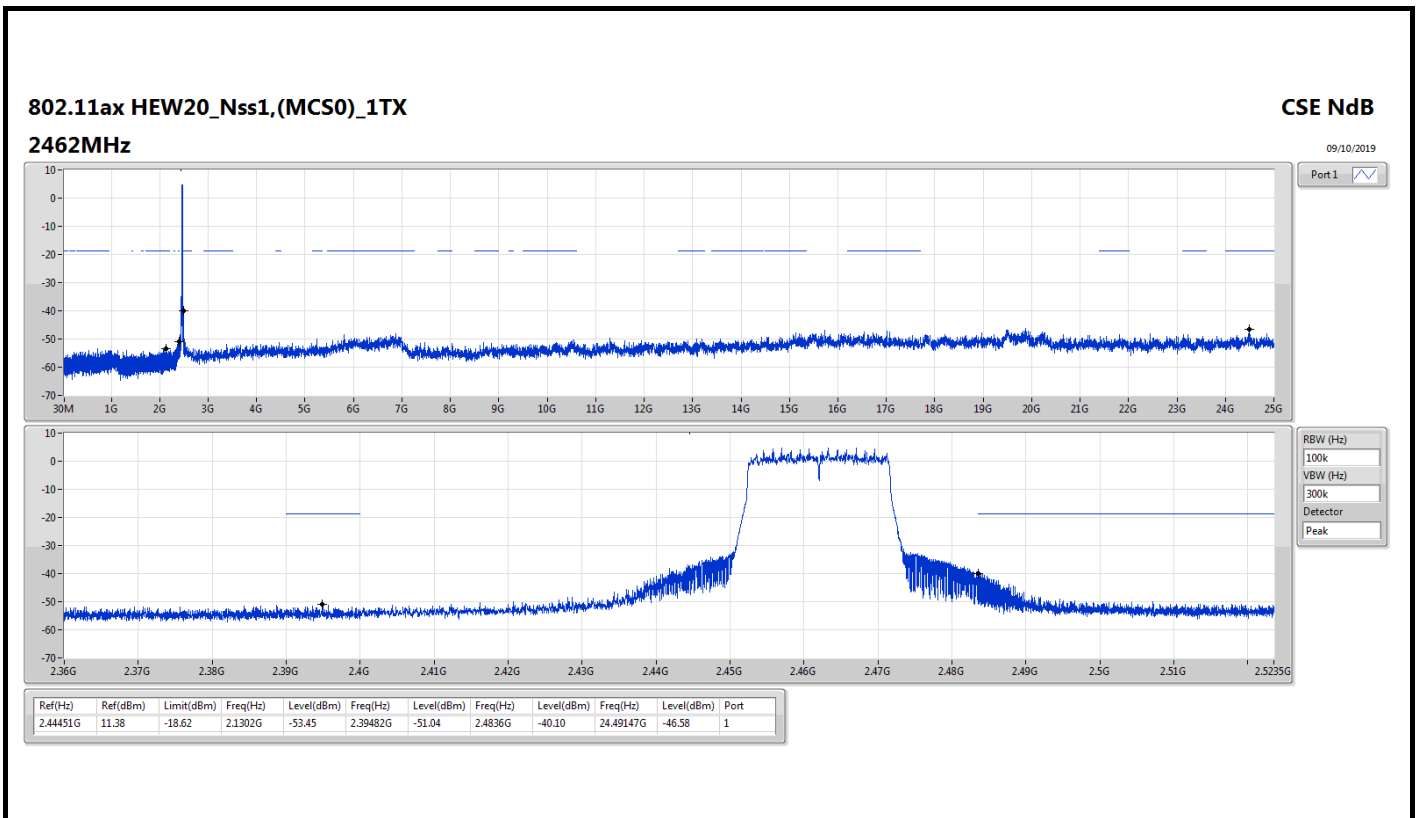

Summary

| Mode | Result | Ref (Hz) | Ref (dBm) | Limit (dBm) | Freq (Hz) | Level (dBm) | Freq (Hz) | Level (dBm) | Freq (Hz) | Level (dBm) | Freq (Hz) | Level (dBm) | Port |
|--------------------------------|--------|-------------|--------------|----------------|--------------|----------------|--------------|----------------|--------------|----------------|--------------|----------------|------|
| 2.4-2.4835GHz | - | - | - | - | - | - | - | - | - | - | - | - | - |
| 802.11b_Nss1,(1Mbps)_2TX | Pass | 2.43799G | 13.62 | -16.38 | 2.30466G | -52.39 | 2.39938G | -44.60 | 2.51258G | -48.23 | 16.54603G | -47.36 | 1 |
| 802.11g_Nss1,(6Mbps)_2TX | Pass | 2.43198G | 10.11 | -19.89 | 2.30175G | -53.35 | 2.39968G | -39.36 | 2.5138G | -50.93 | 16.40836G | -47.66 | 1 |
| 802.11ax HEW20_Nss2,(MCS0)_2TX | Pass | 2.4395G | 10.07 | -19.93 | 1.99099G | -52.20 | 2.39842G | -37.00 | 2.48994G | -50.30 | 16.52074G | -47.06 | 2 |
| 802.11ax HEW40_Nss2,(MCS0)_2TX | Pass | 2.442G | 2.67 | -27.33 | 2.30025G | -53.66 | 2.39924G | -34.73 | 2.4837G | -41.11 | 6.79278G | -47.25 | 1 |