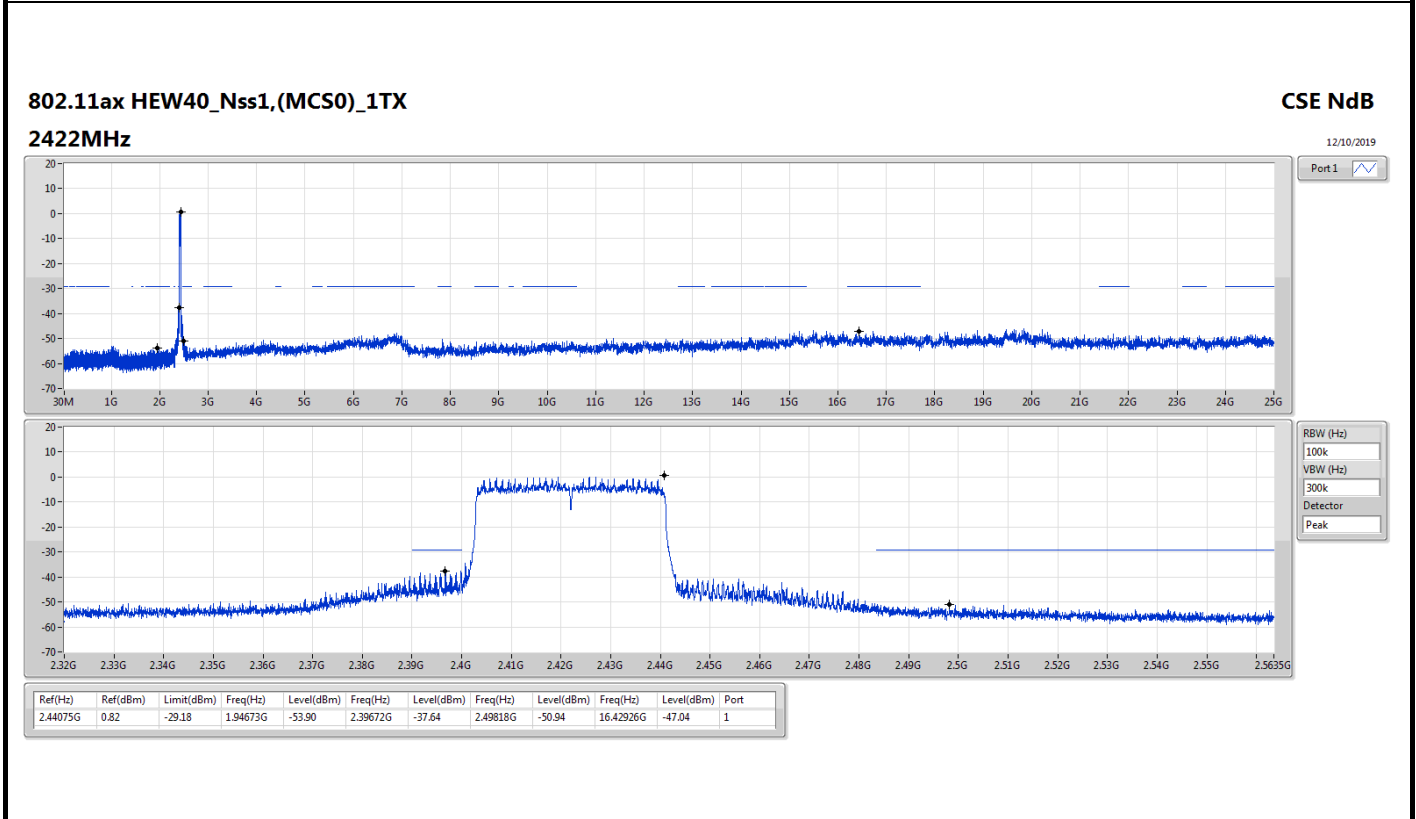

Summary

| Mode | Result | Ref (Hz) | Ref (dBm) | Limit (dBm) | Freq (Hz) | Level (dBm) | Freq (Hz) | Level (dBm) | Freq (Hz) | Level (dBm) | Freq (Hz) | Level (dBm) | Port |
|--------------------------------|--------|-------------|--------------|----------------|--------------|----------------|--------------|----------------|--------------|----------------|--------------|----------------|------|
| 2.4-2.4835GHz | - | - | - | - | - | - | - | - | - | - | - | - | - |
| 802.11b_Nss1,(1Mbps)_2TX | Pass | 2.41148G | 7.44 | -22.56 | 2.11885G | -53.31 | 2.39834G | -47.63 | 2.49018G | -51.85 | 15.16091G | -46.50 | 1 |
| 802.11g_Nss1,(6Mbps)_2TX | Pass | 2.43073G | 8.04 | -21.96 | 2.3067G | -52.51 | 2.3999G | -36.57 | 2.50178G | -51.38 | 6.88394G | -46.95 | 1 |
| 802.11ax HEW20_Nss2,(MCS0)_2TX | Pass | 2.4395G | 6.58 | -23.42 | 2.30495G | -53.53 | 2.39894G | -39.46 | 2.51658G | -52.14 | 21.49648G | -47.20 | 2 |
| 802.11ax HEW40_Nss2,(MCS0)_2TX | Pass | 2.43198G | 0.12 | -29.88 | 837.23M | -53.31 | 2.39928G | -39.27 | 2.48794G | -46.46 | 24.43348G | -47.33 | 1 |