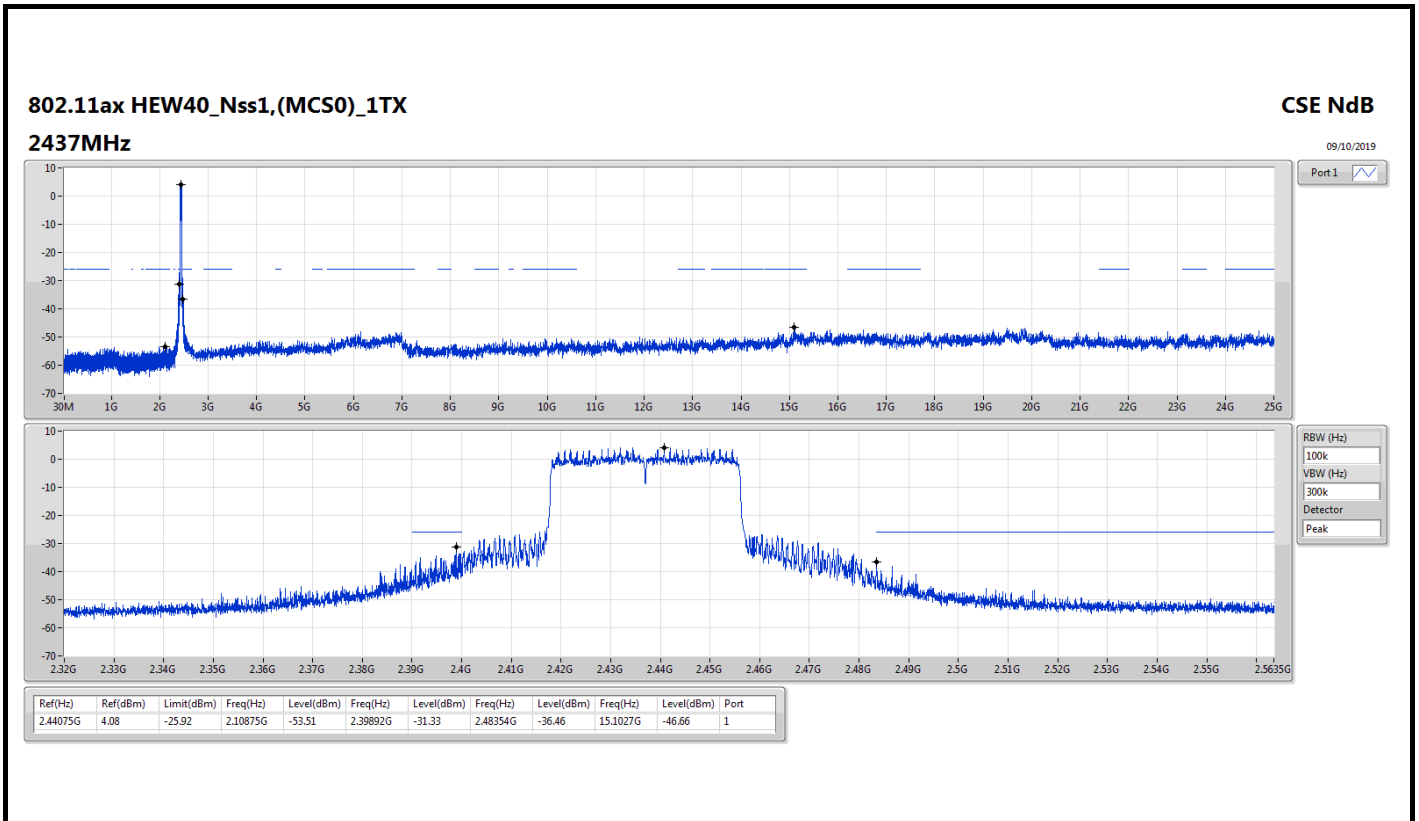

Summary

| Mode | Result | Ref (Hz) | Ref (dBm) | Limit (dBm) | Freq (Hz) | Level (dBm) | Freq (Hz) | Level (dBm) | Freq (Hz) | Level (dBm) | Freq (Hz) | Level (dBm) | Port |
|--------------------------------|--------|-------------|--------------|----------------|--------------|----------------|--------------|----------------|--------------|----------------|--------------|----------------|------|
| 2.4-2.4835GHz | - | - | - | - | - | - | - | - | - | - | - | - | - |
| 802.11b_Nss1,(1Mbps)_2TX | Pass | 2.43799G | 13.62 | -16.38 | 2.30466G | -52.39 | 2.39938G | -44.60 | 2.51258G | -48.23 | 16.54603G | -47.36 | 1 |
| 802.11g_Nss1,(6Mbps)_2TX | Pass | 2.43198G | 10.11 | -19.89 | 2.30175G | -53.35 | 2.39968G | -39.36 | 2.5138G | -50.93 | 16.40836G | -47.66 | 1 |
| 802.11ax HEW20_Nss2,(MCS0)_2TX | Pass | 2.4395G | 10.07 | -19.93 | 1.99099G | -52.20 | 2.39842G | -37.00 | 2.48994G | -50.30 | 16.52074G | -47.06 | 2 |
| 802.11ax HEW40_Nss2,(MCS0)_2TX | Pass | 2.442G | 2.67 | -27.33 | 2.30025G | -53.66 | 2.39924G | -34.73 | 2.4837G | -41.11 | 6.79278G | -47.25 | 1 |