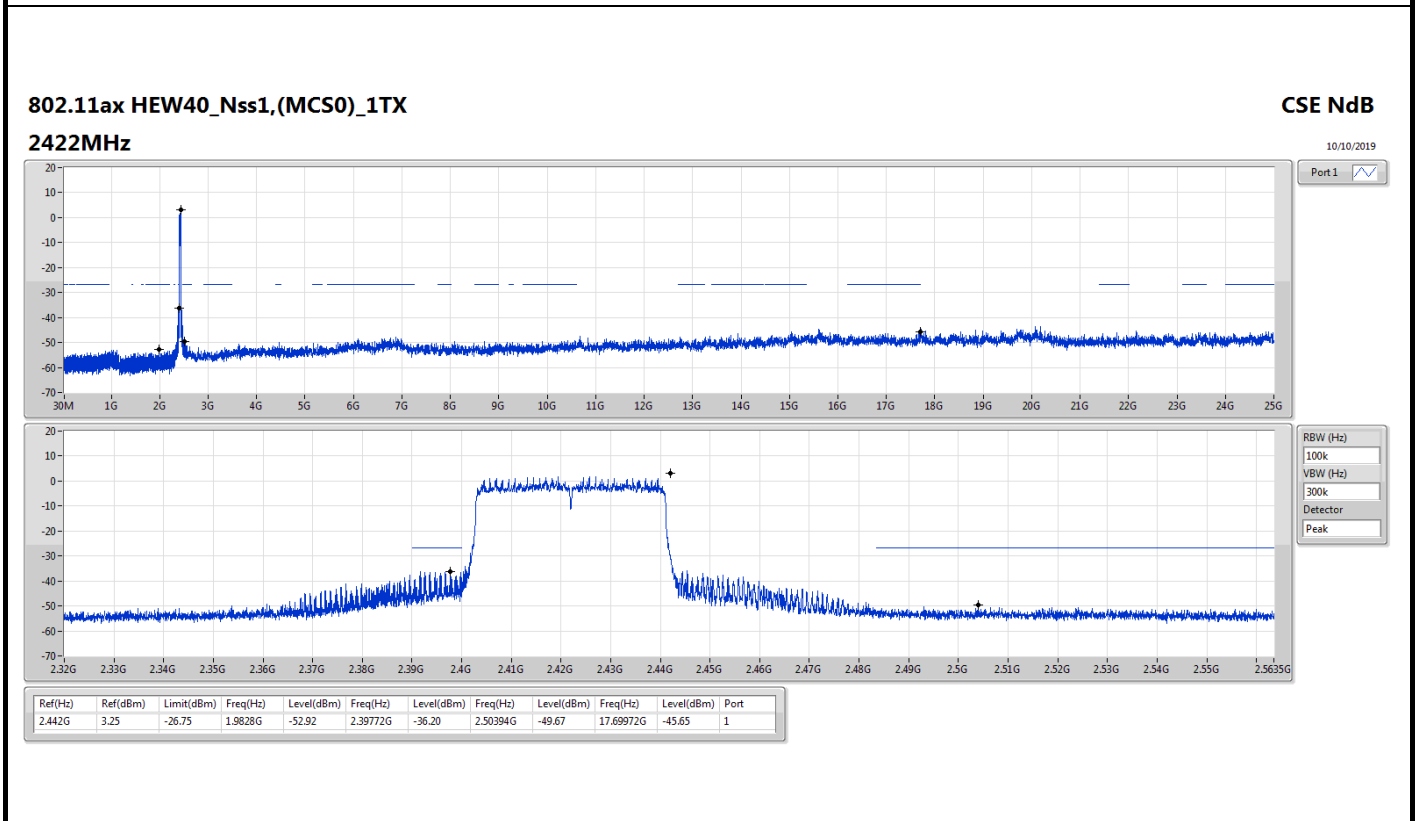

Summary

| Mode | Result | Ref (Hz) | Ref (dBm) | Limit (dBm) | Freq (Hz) | Level (dBm) | Freq (Hz) | Level (dBm) | Freq (Hz) | Level (dBm) | Freq (Hz) | Level (dBm) | Port |
|--------------------------------|--------|-------------|--------------|----------------|--------------|----------------|--------------|----------------|--------------|----------------|--------------|----------------|------|
| 2.4-2.4835GHz | - | - | - | - | - | - | - | - | - | - | - | - | - |
| 802.11b_Nss1,(1Mbps)_2TX | Pass | 2.43749G | 13.72 | -16.28 | 2.30845G | -51.37 | 2.39898G | -42.53 | 2.51396G | -48.88 | 17.68952G | -45.66 | 2 |
| 802.11g_Nss1,(6Mbps)_2TX | Pass | 2.43824G | 9.74 | -20.26 | 526M | -51.72 | 2.39824G | -39.59 | 2.48796G | -47.25 | 23.46317G | -45.36 | 2 |
| 802.11ax HEW20_Nss2,(MCS0)_2TX | Pass | 2.4395G | 9.01 | -20.99 | 2.30932G | -52.89 | 2.39778G | -37.77 | 2.50772G | -50.65 | 15.05696G | -45.29 | 2 |
| 802.11ax HEW40_Nss2,(MCS0)_2TX | Pass | 2.44075G | 2.11 | -27.89 | 2.30397G | -52.50 | 2.39928G | -37.72 | 2.4837G | -42.51 | 17.69692G | -45.18 | 1 |