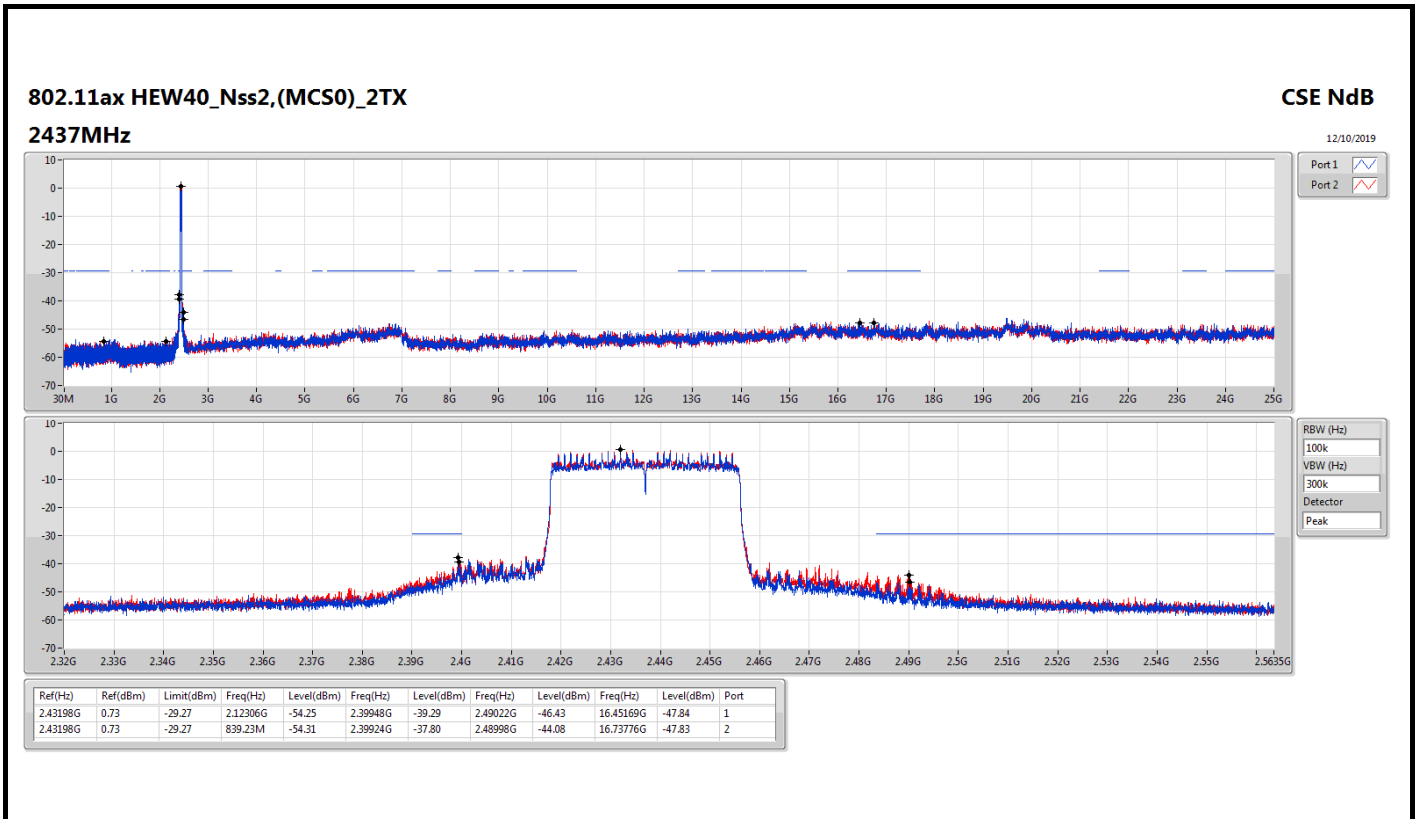

Summary

| Mode | Result | Ref (Hz) | Ref (dBm) | Limit (dBm) | Freq (Hz) | Level (dBm) | Freq (Hz) | Level (dBm) | Freq (Hz) | Level (dBm) | Freq (Hz) | Level (dBm) | Port |
|-----------------------------------|--------|-------------|--------------|----------------|--------------|----------------|--------------|----------------|--------------|----------------|--------------|----------------|------|
| 2.4-2.4835GHz | - | - | - | - | - | - | - | - | - | - | - | - | - |
| 802.11ax HEW20-BF_Nss1,(MCS0)_2TX | Pass | 2.442G | 10.39 | -19.61 | 934.33M | -52.56 | 2.39996G | -22.16 | 2.49626G | -49.55 | 24.44371G | -46.34 | 2 |
| 802.11ax HEW40-BF_Nss1,(MCS0)_2TX | Pass | 2.43198G | 2.96 | -27.04 | 2.30712G | -53.01 | 2.39832G | -33.19 | 2.48474G | -39.06 | 24.43067G | -46.41 | 2 |