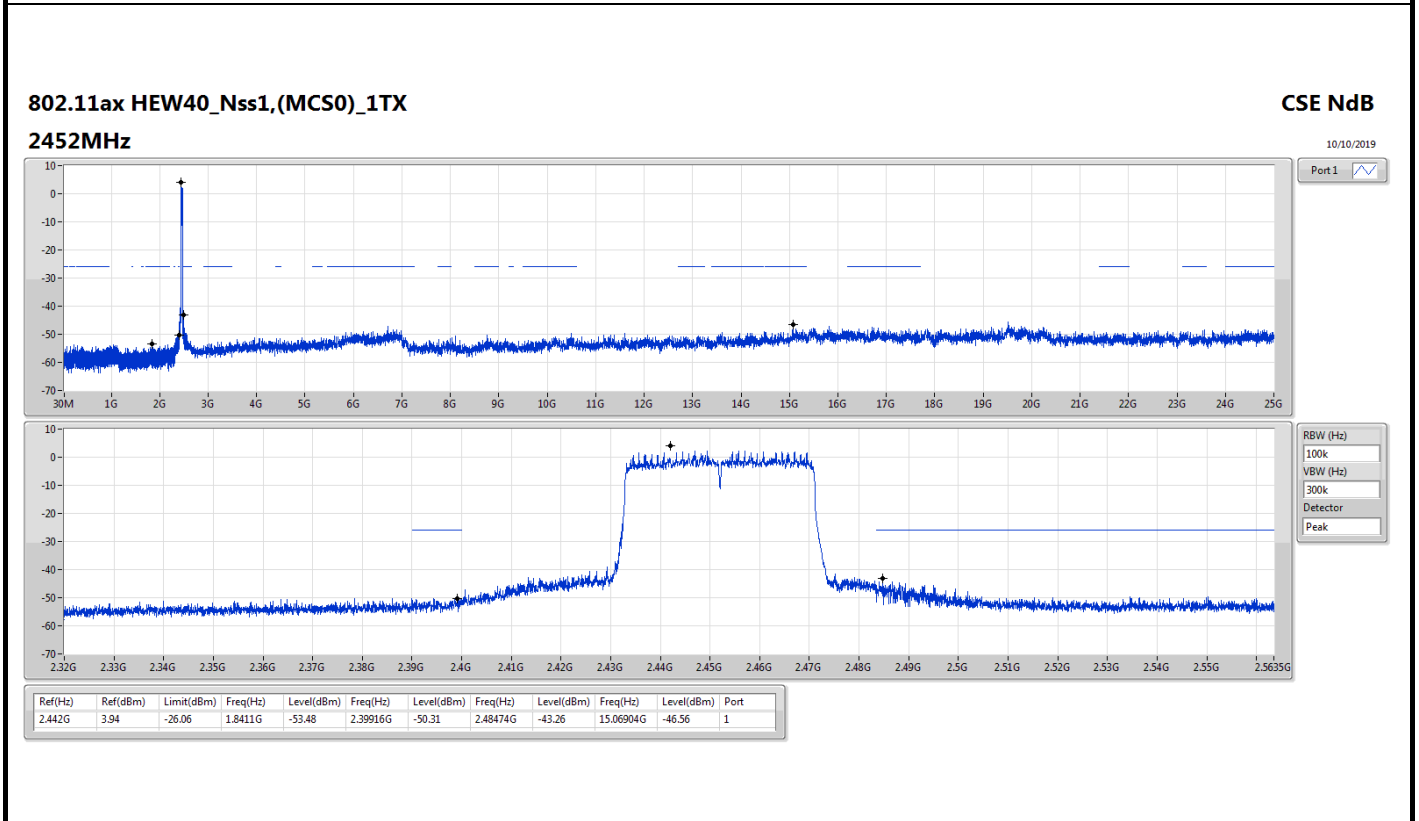

Summary

| Mode | Result | Ref (Hz) | Ref (dBm) | Limit (dBm) | Freq (Hz) | Level (dBm) | Freq (Hz) | Level (dBm) | Freq (Hz) | Level (dBm) | Freq (Hz) | Level (dBm) | Port |
|--------------------------------|--------|-------------|--------------|----------------|--------------|----------------|--------------|----------------|--------------|----------------|--------------|----------------|------|
| 2.4-2.4835GHz | - | - | - | - | - | - | - | - | - | - | - | - | - |
| 802.11b_Nss1,(1Mbps)_2TX | Pass | 2.41098G | 12.96 | -17.04 | 2.3G | -52.03 | 2.39694G | -44.76 | 2.51124G | -48.49 | 16.28474G | -47.08 | 1 |
| 802.11g_Nss1,(6Mbps)_2TX | Pass | 2.4395G | 10.34 | -19.66 | 49.81M | -51.95 | 2.39926G | -38.83 | 2.48702G | -45.69 | 15.13844G | -46.36 | 1 |
| 802.11ax HEW20_Nss2,(MCS0)_2TX | Pass | 2.4395G | 9.52 | -20.48 | 2.15729G | -53.08 | 2.39892G | -38.12 | 2.4939G | -49.77 | 24.43247G | -46.91 | 2 |
| 802.11ax HEW40_Nss2,(MCS0)_2TX | Pass | 2.44196G | 2.77 | -27.23 | 2.30655G | -53.30 | 2.39924G | -36.30 | 2.4837G | -41.99 | 6.87411G | -47.17 | 1 |