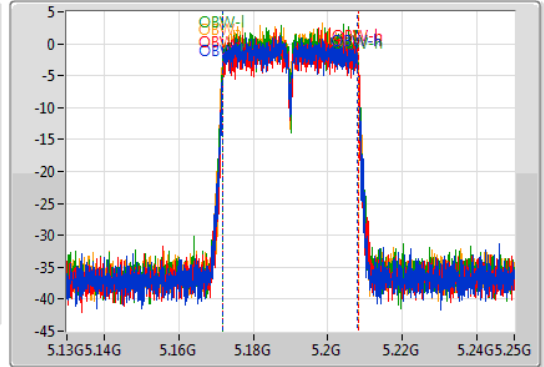

802.11ac VHT40_Nss4,(MCS0)_4TX

EBW

5190MHz

31/10/2019

CF
5.19GHz
Span
120MHz
RBW
500kHz
VBW
2MHz
Sweep Time
100ms
Detector Type
Peak

CF
5.19GHz
Span
120MHz
RBW
500kHz
VBW
2MHz
Sweep Time
100ms
Detector Type
Sample