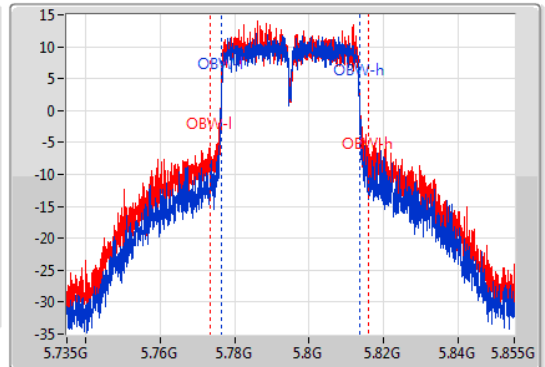

EBW

5795MHz

04/10/2019

CF
5.795GHz
Span
120MHz
RBW
100kHz
VBW
300kHz
Sweep Time
100ms
Detector Type
Peak

CF
5.795GHz
Span
120MHz
RBW
500kHz
VBW
2MHz
Sweep Time
100ms
Detector Type
Sample

6dB(Hz)	Fl-6dB(Hz)	Fh-6dB(Hz)	OBW(Hz)	Fl-OBW(Hz)	Fh-OBW(Hz)	Limit(Hz)	Port
36.3M	5.77682G	5.81312G	36.942M	5.776529G	5.813471G	500k	1
36.36M	5.77676G	5.81312G	42.519M	5.773411G	5.81593G	500k	2