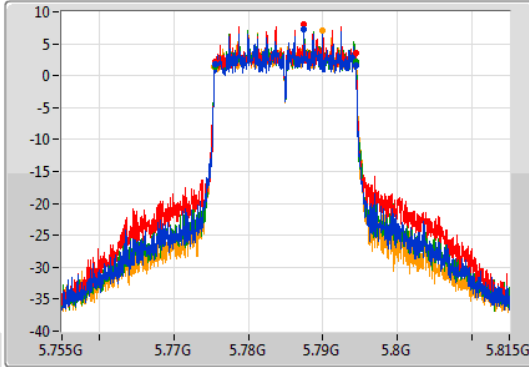

802.11ax HEW20_Nss1,(MCS0)_4TX

EBW

5785MHz

11/10/2019

CF
5.785GHz
Span
60MHz
RBW
100kHz
VBW
300kHz
Sweep Time
100ms
Detector Type
Peak

CF
5.785GHz
Span
60MHz
RBW
200kHz
VBW
1MHz
Sweep Time
100ms
Detector Type
Sample