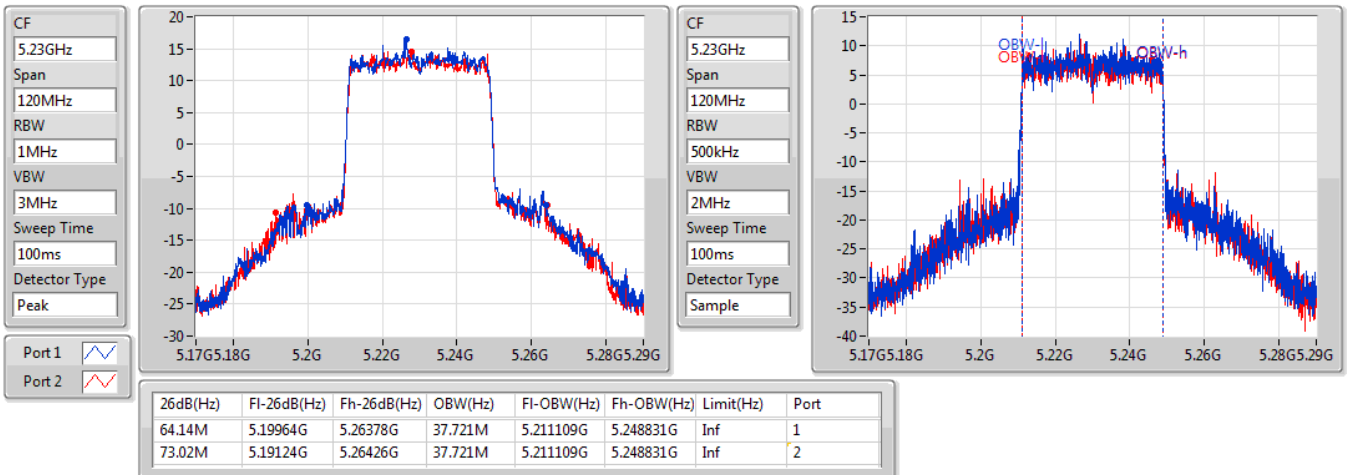

802.11ax HEW40_Nss2,(MCS0)_2TX

EBW

5190MHz

11/10/2019

802.11ax HEW40_Nss2,(MCS0)_2TX

EBW

5230MHz

11/10/2019