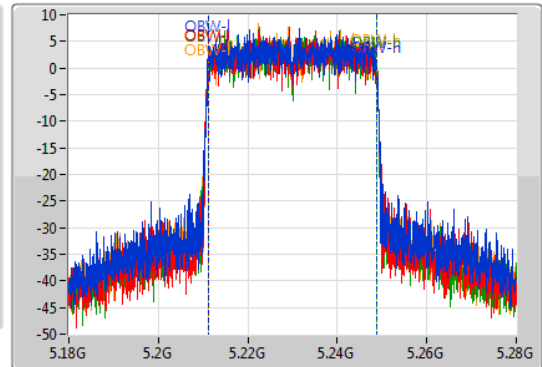

802.11ax HEW40-BF_Nss1,(MCS0)_4TX

EBW

5230MHz

14/10/2019

CF
5.23GHz
Span
100MHz
RBW
500kHz
VBW
2MHz
Sweep Time
100ms
Detector Type
Peak

CF
5.23GHz
Span
100MHz
RBW
500kHz
VBW
2MHz
Sweep Time
100ms
Detector Type
Sample