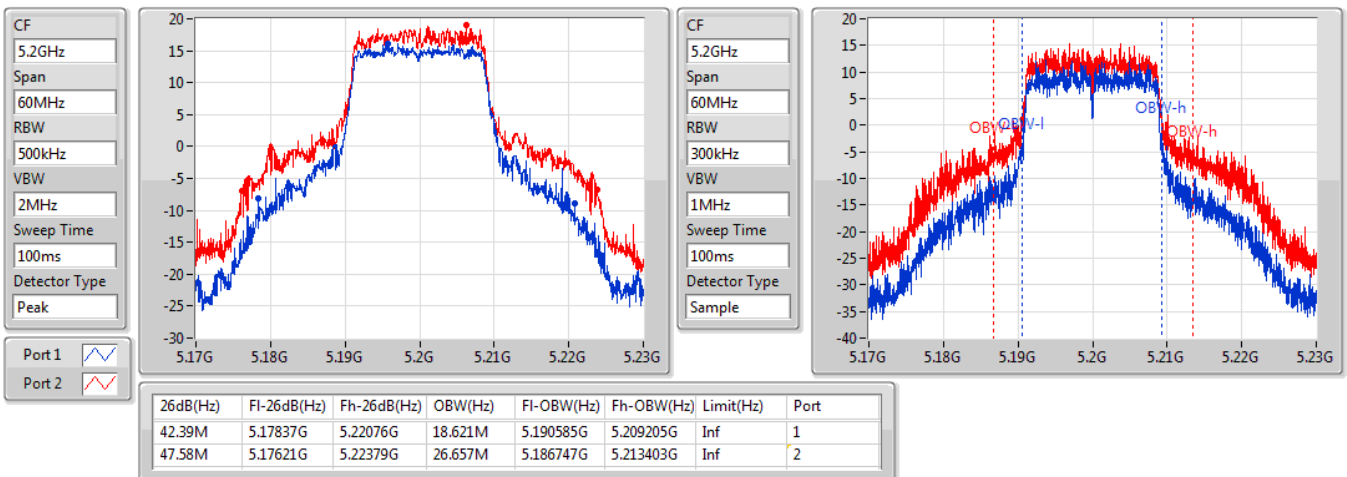

802.11ac VHT20_Nss2,(MCS0)_2TX

EBW

5180MHz

04/10/2019

802.11ac VHT20_Nss2,(MCS0)_2TX

EBW

5200MHz

04/10/2019