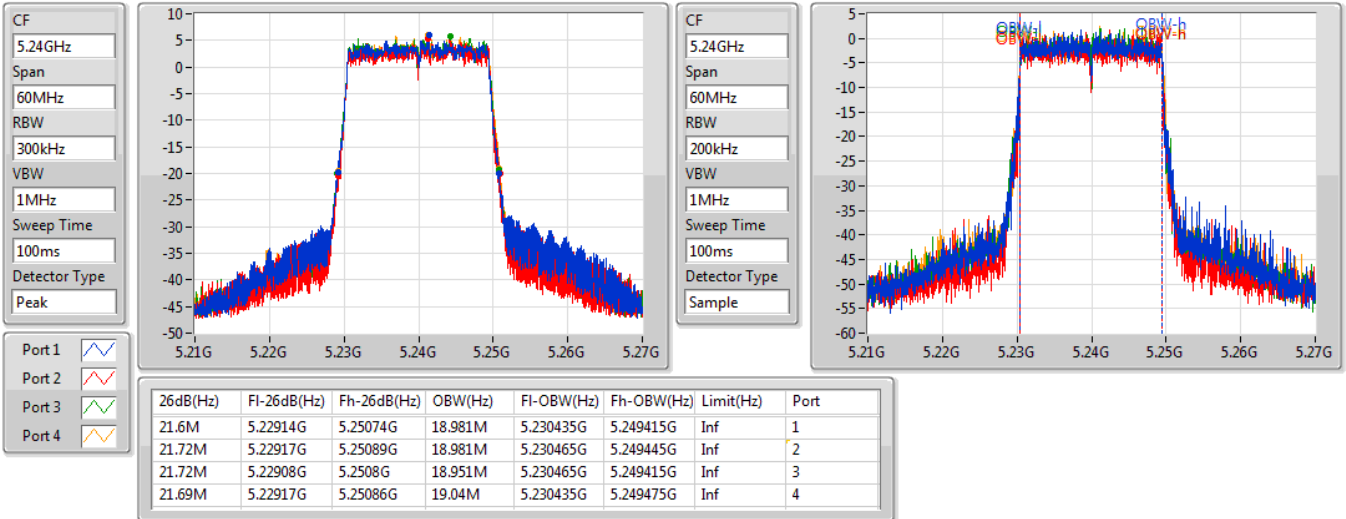

802.11ax HEW20-BF_Nss1,(MCS0)_4TX

EBW

5240MHz

14/10/2019