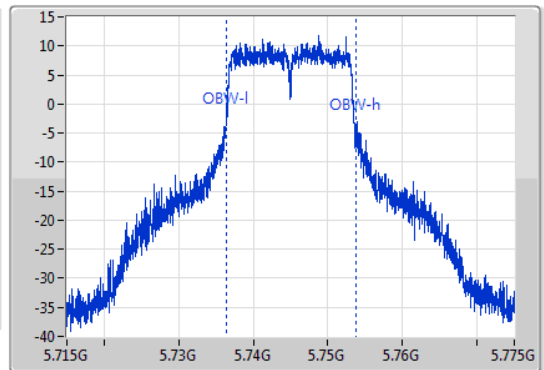

6dB(Hz)	Fl-6dB(Hz)	Fh-6dB(Hz)	OBW(Hz)	Fl-OBW(Hz)	Fh-OBW(Hz)	Limit(Hz)	Port
16.35M	5.73678G	5.75313G	17.301M	5.736394G	5.753696G	500k	1

802.11a_Nss1,(6Mbps)_1TX

EBW

5785MHz

03/10/2019

CF
5.785GHz
Span
60MHz
RBW
100kHz
VBW
300kHz
Sweep Time
100ms
Detector Type
Peak
Port 1