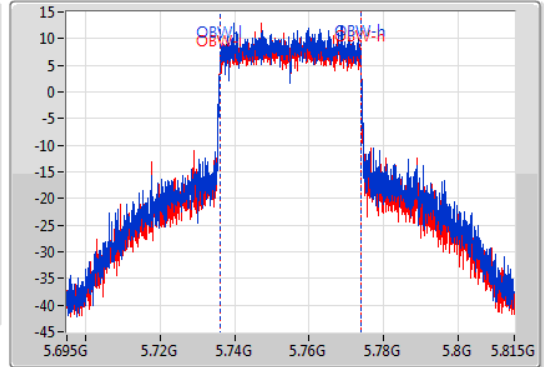

EBW

5755MHz

16/10/2019

CF
5.755GHz
Span
120MHz
RBW
100kHz
VBW
300kHz
Sweep Time
100ms
Detector Type
Peak

CF
5.755GHz
Span
120MHz
RBW
500kHz
VBW
2MHz
Sweep Time
100ms
Detector Type
Sample

6dB(Hz)	Fl-6dB(Hz)	Fh-6dB(Hz)	OBW(Hz)	Fl-OBW(Hz)	Fh-OBW(Hz)	Limit(Hz)	Port
37.44M	5.73616G	5.7736G	37.721M	5.736109G	5.773831G	500k	1
37.32M	5.73616G	5.77348G	37.781M	5.736049G	5.773831G	500k	2