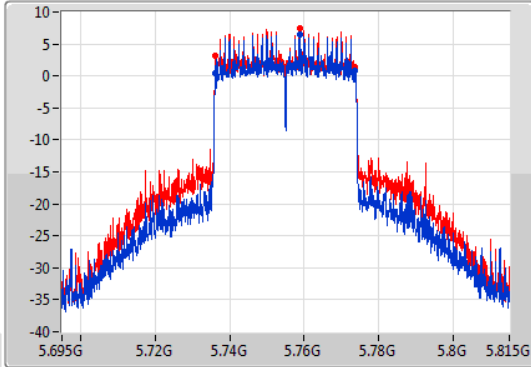

802.11ax HEW40_Nss2,(MCS0)_2TX

EBW

5755MHz

11/10/2019

CF
5.755GHz
Span
120MHz
RBW
100kHz
VBW
300kHz
Sweep Time
100ms
Detector Type
Peak

CF
5.755GHz
Span
120MHz
RBW
500kHz
VBW
2MHz
Sweep Time
100ms
Detector Type
Sample