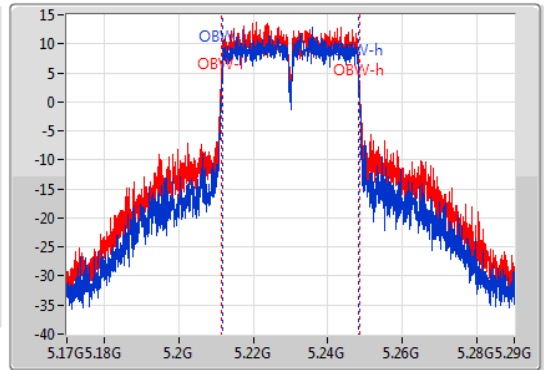

EBW

5230MHz

04/10/2019

CF
5.23GHz
Span
120MHz
RBW
1MHz
VBW
3MHz
Sweep Time
100ms
Detector Type
Peak

CF
5.23GHz
Span
120MHz
RBW
500kHz
VBW
2MHz
Sweep Time
100ms
Detector Type
Sample

26dB(Hz)	Fl-26dB(Hz)	Fh-26dB(Hz)	OBW(Hz)	Fl-OBW(Hz)	Fh-OBW(Hz)	Limit(Hz)	Port
77.22M	5.18962G	5.26684G	36.522M	5.211709G	5.248231G	Inf	1
82.56M	5.18998G	5.27254G	37.061M	5.211409G	5.248471G	Inf	2