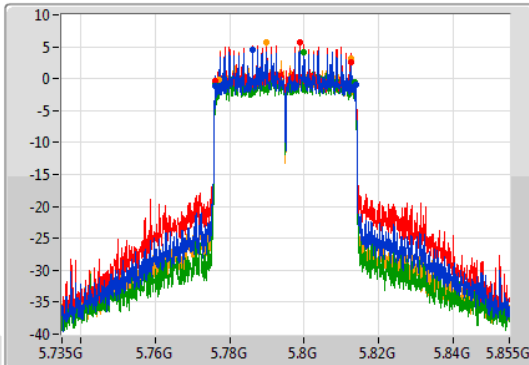

802.11ax HEW40_Nss4,(MCS0)_4TX

EBW

5795MHz

12/10/2019

CF
5.795GHz
Span
120MHz
RBW
100kHz
VBW
300kHz
Sweep Time
100ms
Detector Type
Peak

CF
5.795GHz
Span
120MHz
RBW
500kHz
VBW
2MHz
Sweep Time
100ms
Detector Type
Sample