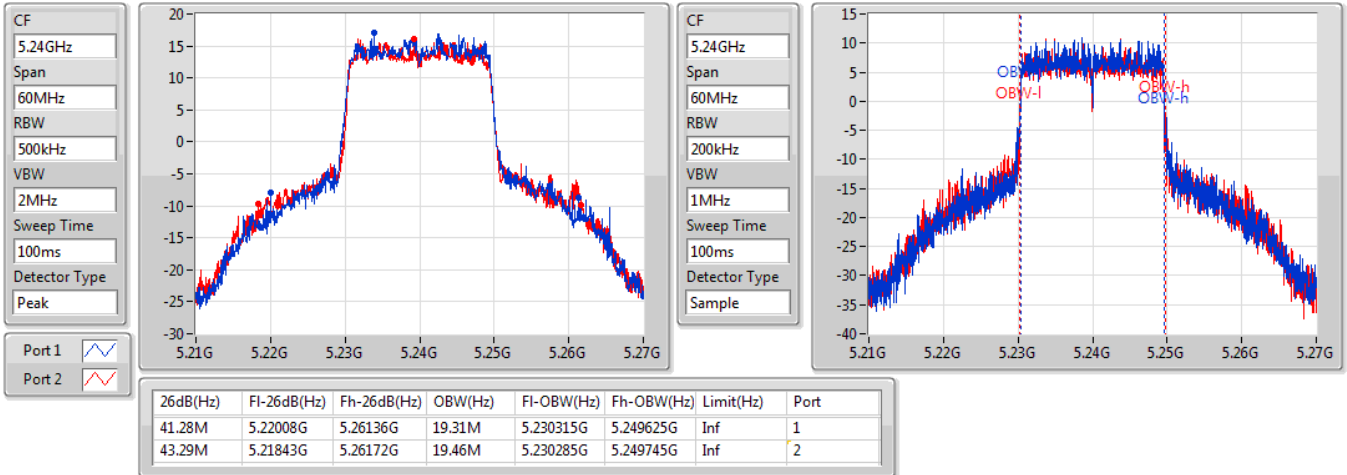

802.11ax HEW20_Nss2,(MCS0)_2TX

EBW

5240MHz

11/10/2019