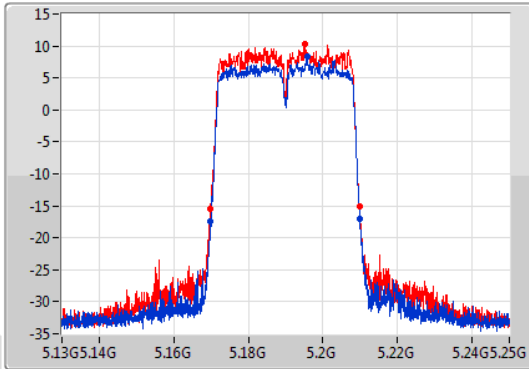

802.11ac VHT40_Nss2,(MCS0)_2TX

EBW

5190MHz

04/10/2019

CF
5.19GHz
Span
120MHz
RBW
500kHz
VBW
2MHz
Sweep Time
100ms
Detector Type
Peak

CF
5.19GHz
Span
120MHz
RBW
500kHz
VBW
2MHz
Sweep Time
100ms
Detector Type
Sample