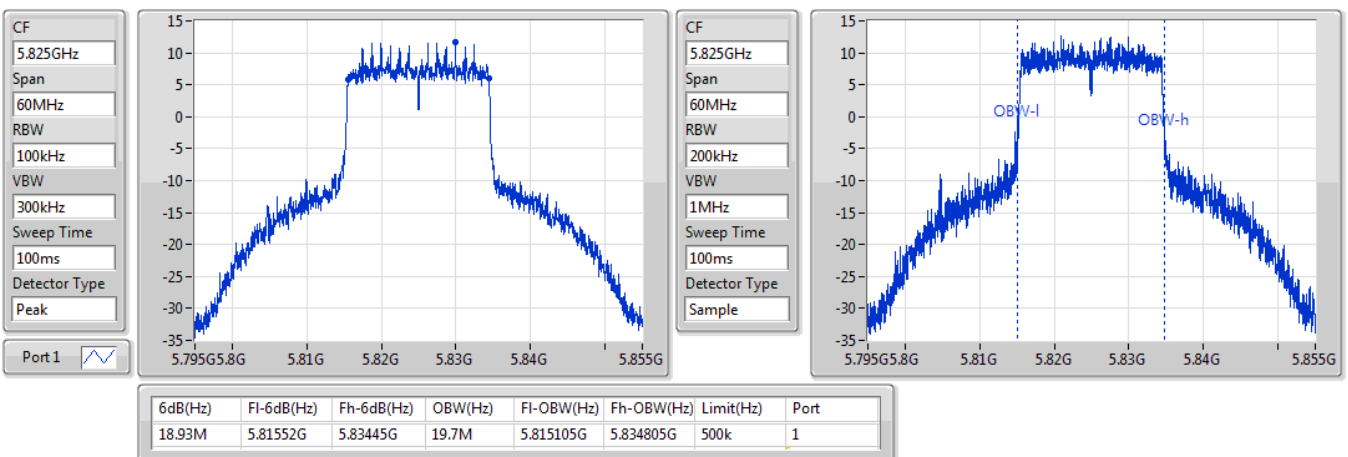

802.11ax HEW20_Nss1,(MCS0)_1TX

EBW

5825MHz

03/10/2019