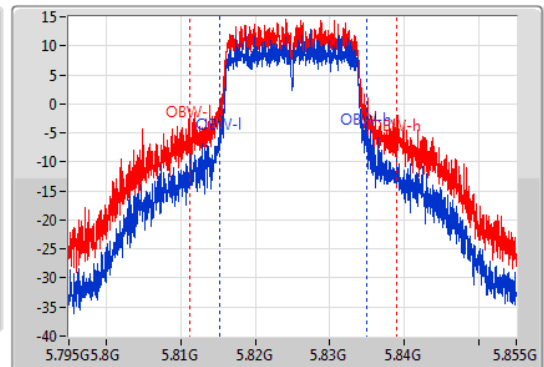

EBW

5825MHz

04/10/2019

CF
5.825GHz
Span
60MHz
RBW
100kHz
VBW
300kHz
Sweep Time
100ms
Detector Type
Peak

CF
5.825GHz
Span
60MHz
RBW
300kHz
VBW
1MHz
Sweep Time
100ms
Detector Type
Sample

6dB(Hz)	Fl-6dB(Hz)	Fh-6dB(Hz)	OBW(Hz)	Fl-OBW(Hz)	Fh-OBW(Hz)	Limit(Hz)	Port
17.58M	5.81615G	5.83373G	19.73M	5.815165G	5.834895G	500k	1
17.55M	5.81618G	5.83373G	27.736M	5.811207G	5.838943G	500k	2