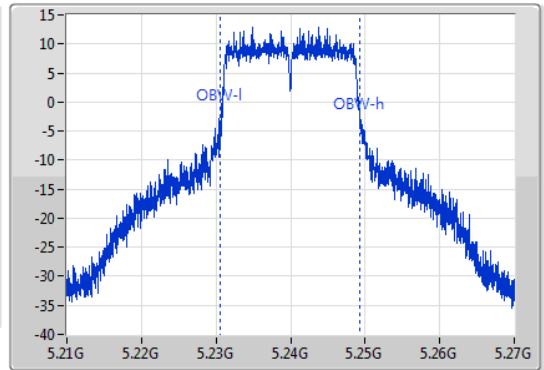

26dB(Hz)	Fl-26dB(Hz)	Fh-26dB(Hz)	OBW(Hz)	Fl-OBW(Hz)	Fh-OBW(Hz)	Limit(Hz)	Port
44.55M	5.21795G	5.2625G	18.771M	5.230585G	5.249355G	Inf	1

802.11ac VHT20_Nss1,(MCS0)_1TX

EBW

5745MHz

30/10/2019

CF: 5.745GHz
Span: 60MHz
RBW: 100kHz
VBW: 300kHz
Sweep Time: 100ms
Detector Type: Peak
Port 1