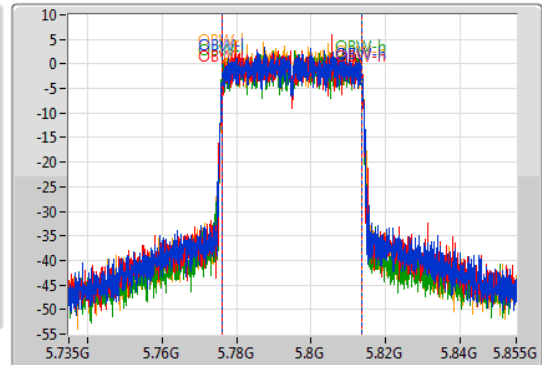

802.11ax HEW40-BF_Nss1,(MCS0)_4TX

EBW

5795MHz

14/10/2019

CF
5.795GHz
Span
120MHz
RBW
100kHz
VBW
300kHz
Sweep Time
100ms
Detector Type
Peak

CF
5.795GHz
Span
120MHz
RBW
500kHz
VBW
2MHz
Sweep Time
100ms
Detector Type
Sample