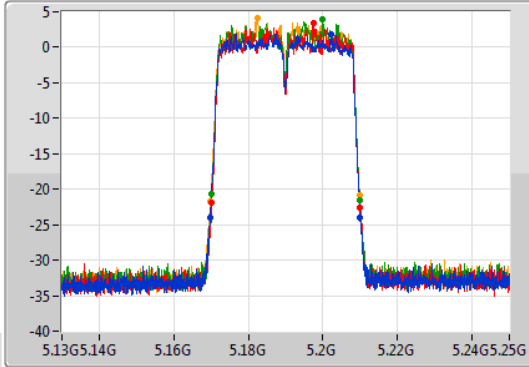

802.11ac VHT40_Nss4,(MCS0)_4TX

EBW

5190MHz

31/10/2019

CF
5.19GHz
Span
120MHz
RBW
500kHz
VBW
2MHz
Sweep Time
100ms
Detector Type
Peak

CF
5.19GHz
Span
120MHz
RBW
500kHz
VBW
2MHz
Sweep Time
100ms
Detector Type
Sample