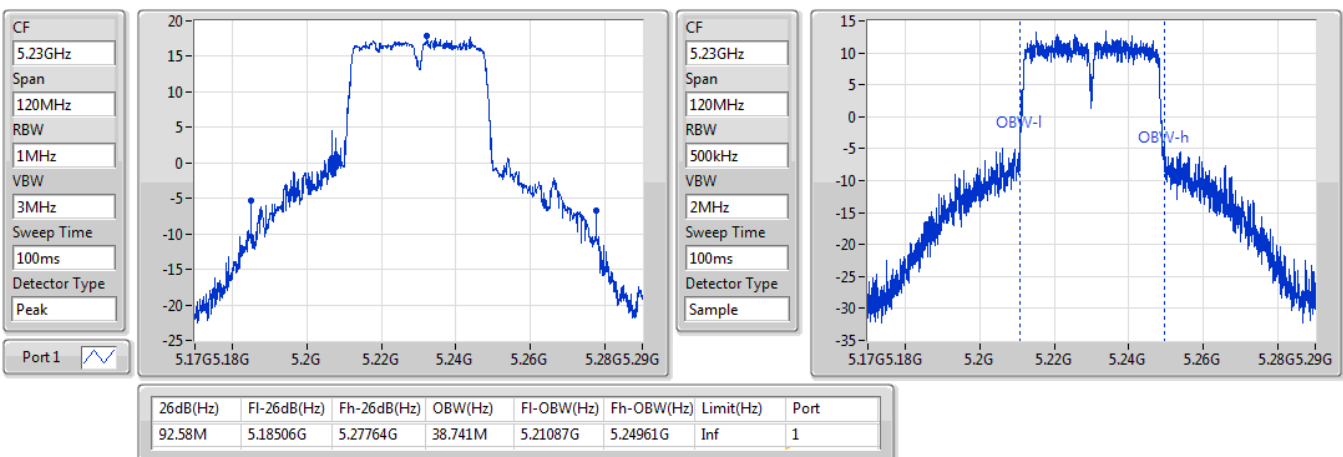

802.11ac VHT40_Nss1,(MCS0)_1TX

EBW

5230MHz

04/10/2019