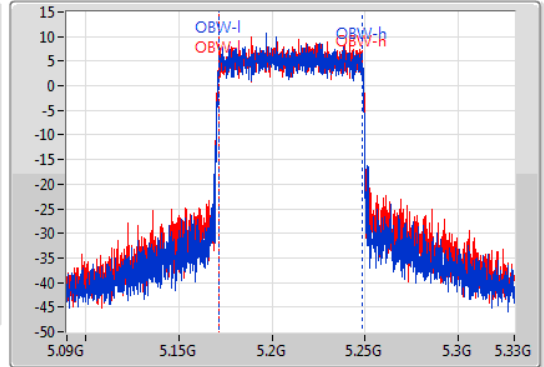

EBW

5210MHz

13/10/2019

CF
5.21GHz
Span
240MHz
RBW
1MHz
VBW
3MHz
Sweep Time
100ms
Detector Type
Peak

CF
5.21GHz
Span
240MHz
RBW
1MHz
VBW
3MHz
Sweep Time
100ms
Detector Type
Sample

26dB(Hz)	Fl-26dB(Hz)	Fh-26dB(Hz)	OBW(Hz)	Fl-OBW(Hz)	Fh-OBW(Hz)	Limit(Hz)	Port
82.2M	5.16908G	5.25128G	77.121M	5.171499G	5.248621G	Inf	1
81.48M	5.1692G	5.25068G	77.121M	5.171379G	5.248501G	Inf	2