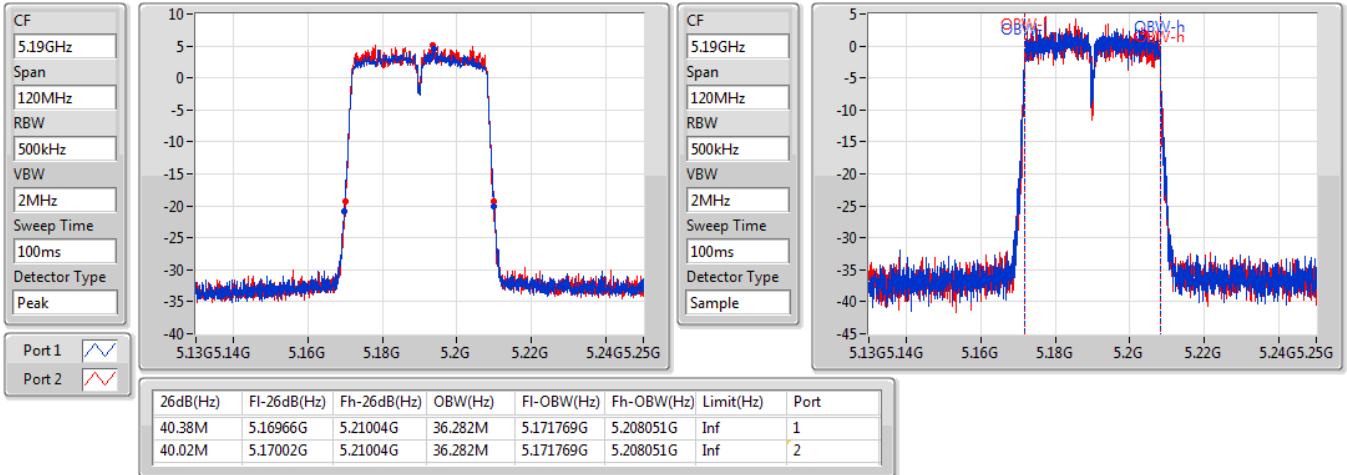

802.11ac VHT40_Nss2,(MCS0)_2TX

EBW

5190MHz

31/10/2019