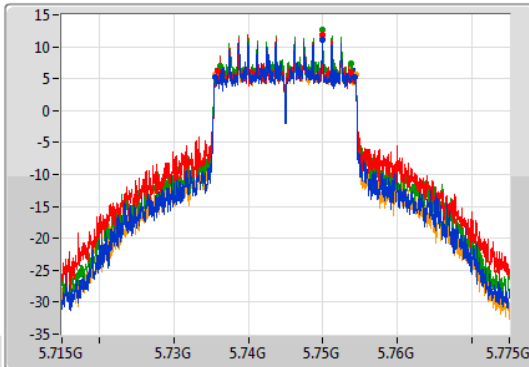

802.11ax HEW20_Nss4,(MCS0)_4TX

EBW

5745MHz

09/10/2019

CF
5.745GHz
Span
60MHz
RBW
100kHz
VBW
300kHz
Sweep Time
100ms
Detector Type
Peak

CF
5.745GHz
Span
60MHz
RBW
500kHz
VBW
2MHz
Sweep Time
100ms
Detector Type
Sample