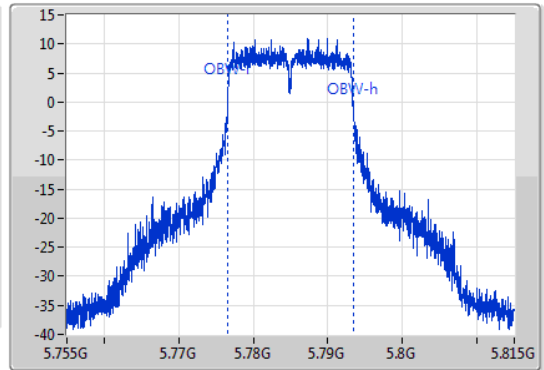

6dB(Hz)	Fl-6dB(Hz)	Fh-6dB(Hz)	OBW(Hz)	Fl-OBW(Hz)	Fh-OBW(Hz)	Limit(Hz)	Port
16.35M	5.77678G	5.79313G	16.852M	5.776544G	5.793396G	500k	1

802.11a_Nss1,(6Mbps)_1TX

EBW

5825MHz

03/10/2019

CF
5.825GHz
Span
60MHz
RBW
100kHz
VBW
300kHz
Sweep Time
100ms
Detector Type
Peak
Port 1