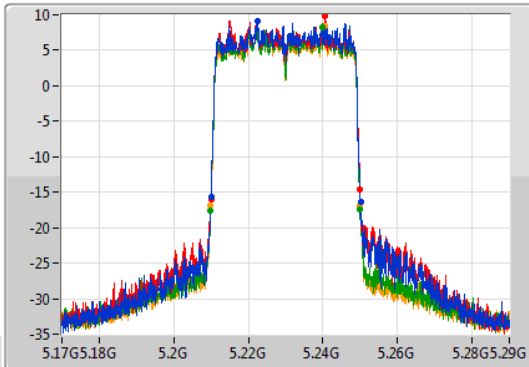

802.11ax HEW40_Nss1,(MCS0)_4TX

EBW

5230MHz

11/10/2019

CF
5.23GHz
Span
120MHz
RBW
500kHz
VBW
2MHz
Sweep Time
100ms
Detector Type
Peak

CF
5.23GHz
Span
120MHz
RBW
500kHz
VBW
2MHz
Sweep Time
100ms
Detector Type
Sample