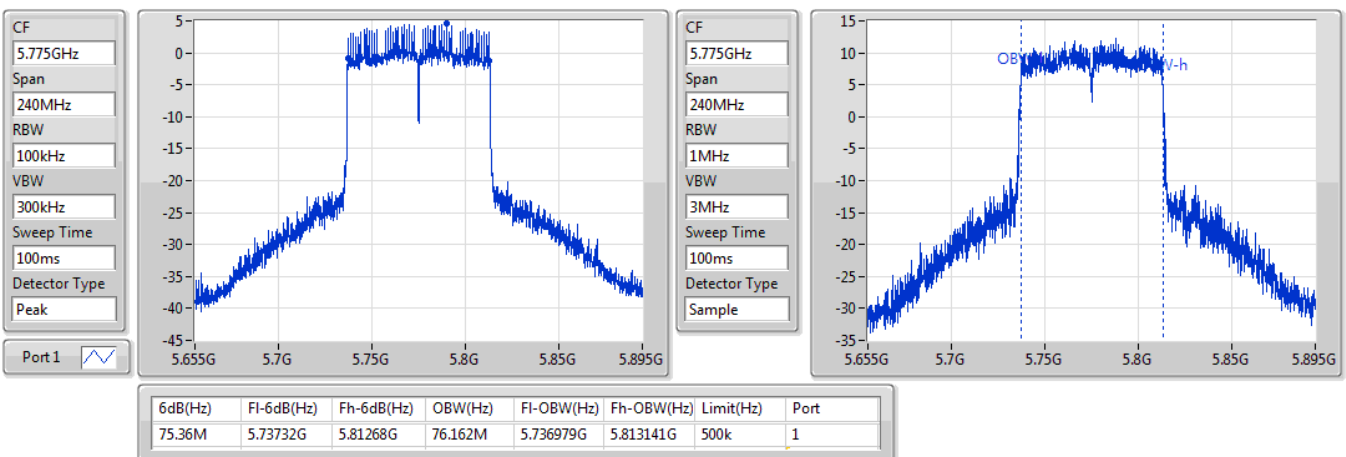

802.11ac VHT80_Nss1,(MCS0)_1TX

EBW

5775MHz

04/10/2019