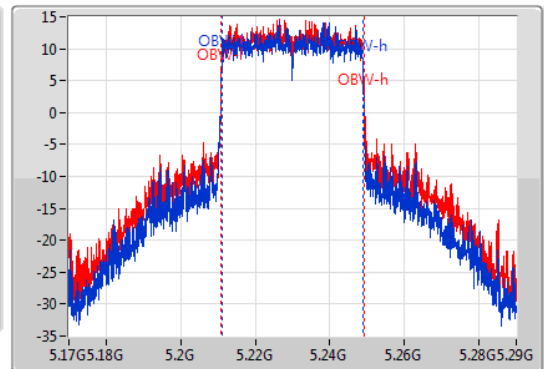

EBW

5230MHz

04/10/2019

CF
5.23GHz
Span
120MHz
RBW
1MHz
VBW
3MHz
Sweep Time
100ms
Detector Type
Peak

CF
5.23GHz
Span
120MHz
RBW
500kHz
VBW
2MHz
Sweep Time
100ms
Detector Type
Sample

26dB(Hz)	Fl-26dB(Hz)	Fh-26dB(Hz)	OBW(Hz)	Fl-OBW(Hz)	Fh-OBW(Hz)	Limit(Hz)	Port
74.7M	5.19214G	5.26684G	37.901M	5.21099G	5.248891G	Inf	1
90.78M	5.18704G	5.27782G	38.441M	5.21081G	5.24925G	Inf	2