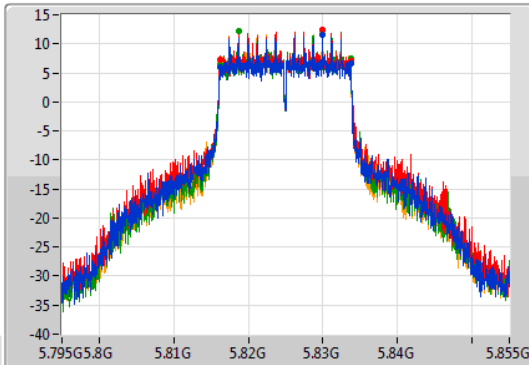

802.11ac VHT20_Nss4,(MCS0)_4TX

EBW

5825MHz

30/10/2019

CF
5.825GHz
Span
60MHz
RBW
100kHz
VBW
300kHz
Sweep Time
100ms
Detector Type
Peak

CF
5.825GHz
Span
60MHz
RBW
300kHz
VBW
1MHz
Sweep Time
100ms
Detector Type
Sample