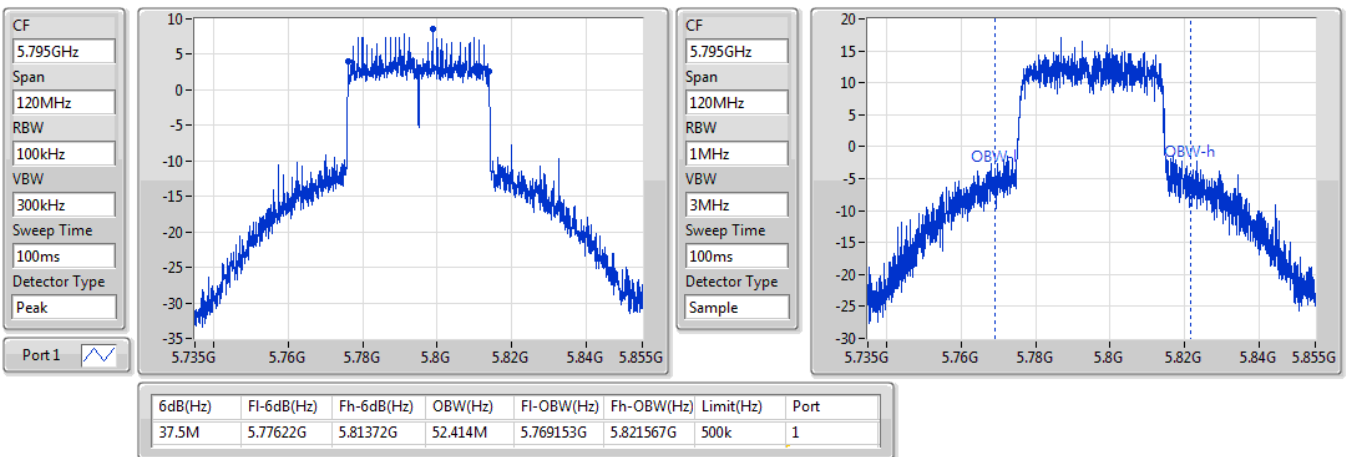

802.11ax HEW40_Nss1,(MCS0)_1TX

EBW

5795MHz

11/10/2019