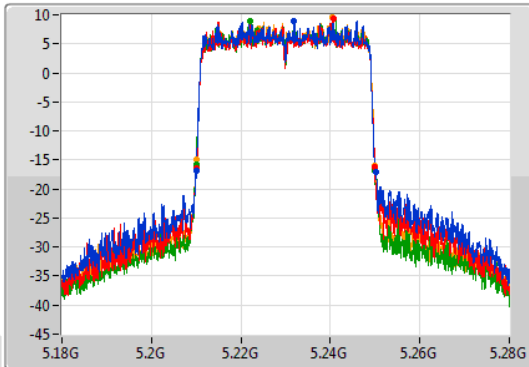

802.11ax HEW40-BF_Nss1,(MCS0)_4TX

EBW

5230MHz

14/10/2019

CF
5.23GHz
Span
100MHz
RBW
500kHz
VBW
2MHz
Sweep Time
100ms
Detector Type
Peak

CF
5.23GHz
Span
100MHz
RBW
500kHz
VBW
2MHz
Sweep Time
100ms
Detector Type
Sample