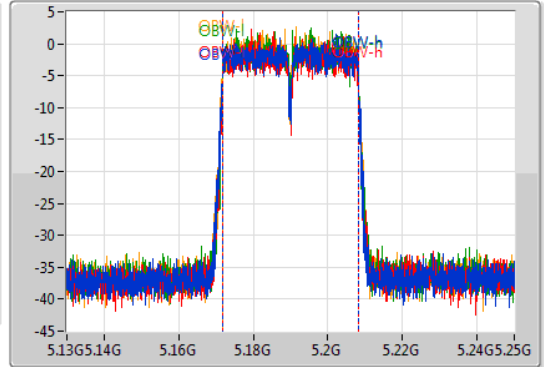

802.11ac VHT40_Nss4,(MCS0)_4TX

EBW

5190MHz

31/10/2019

CF
5.19GHz
Span
120MHz
RBW
500kHz
VBW
2MHz
Sweep Time
100ms
Detector Type
Peak

CF
5.19GHz
Span
120MHz
RBW
500kHz
VBW
2MHz
Sweep Time
100ms
Detector Type
Sample