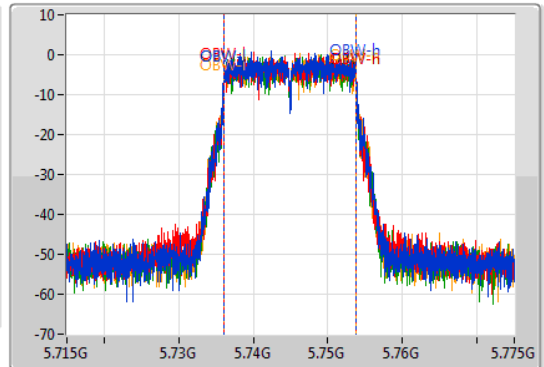

802.11ac VHT20-BF_Nss1,(MCS0)_4TX

EBW

5745MHz

30/10/2019

CF
5.745GHz
Span
60MHz
RBW
100kHz
VBW
300kHz
Sweep Time
100ms
Detector Type
Peak

CF
5.745GHz
Span
60MHz
RBW
200kHz
VBW
1MHz
Sweep Time
100ms
Detector Type
Sample