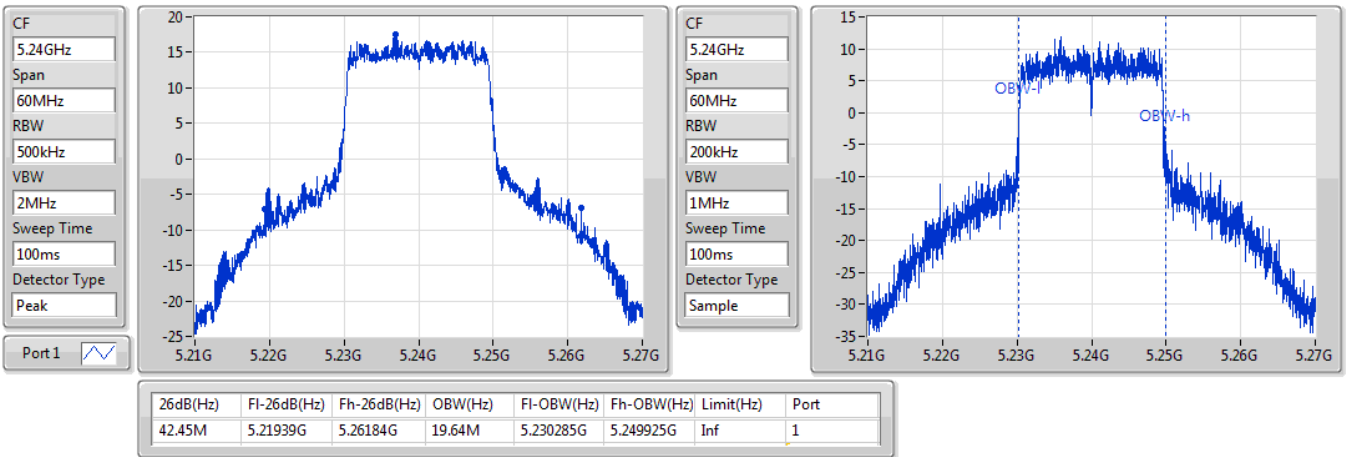

EBW

5200MHz

10/10/2019

802.11ax HEW20_Nss1,(MCS0)_1TX

EBW

5240MHz

10/10/2019

802.11ax HEW20_Nss1,(MCS0)_1TX