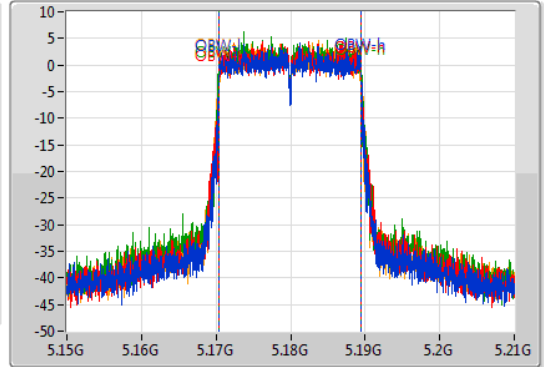

802.11ax HEW20_Nss4,(MCS0)_4TX

EBW

5180MHz

09/10/2019

CF
5.18GHz
Span
60MHz
RBW
300kHz
VBW
1MHz
Sweep Time
100ms
Detector Type
Peak

CF
5.18GHz
Span
60MHz
RBW
200kHz
VBW
1MHz
Sweep Time
100ms
Detector Type
Sample