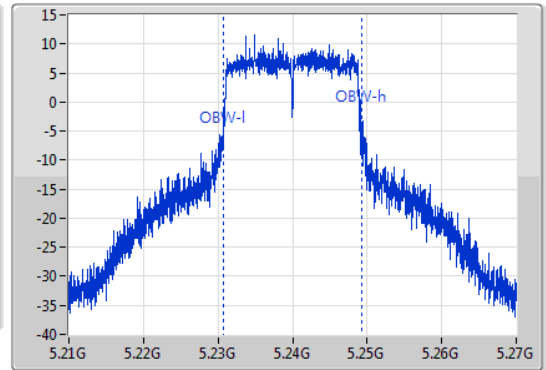

26dB(Hz)	Fl-26dB(Hz)	Fh-26dB(Hz)	OBW(Hz)	Fl-OBW(Hz)	Fh-OBW(Hz)	Limit(Hz)	Port
41.22M	5.21897G	5.26019G	18.681M	5.230645G	5.249325G	Inf	1

802.11ac VHT20_Nss1,(MCS0)_1TX

EBW

5745MHz

30/10/2019

CF
5.745GHz
Span
60MHz
RBW
100kHz
VBW
300kHz
Sweep Time
100ms
Detector Type
Peak
Port 1