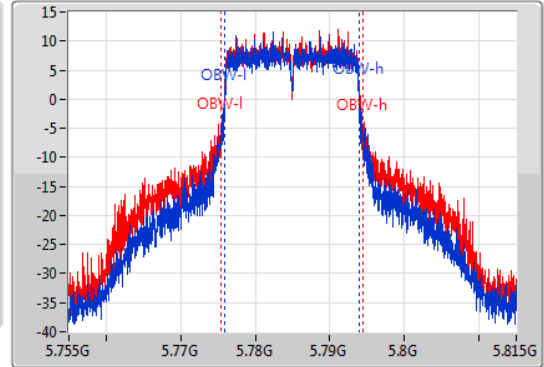

6dB(Hz)	Fl-6dB(Hz)	Fh-6dB(Hz)	OBW(Hz)	Fl-OBW(Hz)	Fh-OBW(Hz)	Limit(Hz)	Port
17.58M	5.77615G	5.79373G	18.051M	5.775915G	5.793966G	500k	1
17.58M	5.77615G	5.79373G	19.1M	5.775345G	5.794445G	500k	2

802.11ac VHT20_Nss2,(MCS0)_2TX

EBW

5825MHz

04/10/2019

CF
5.825GHz
Span
60MHz
RBW
100kHz
VBW
300kHz
Sweep Time
100ms
Detector Type
Peak