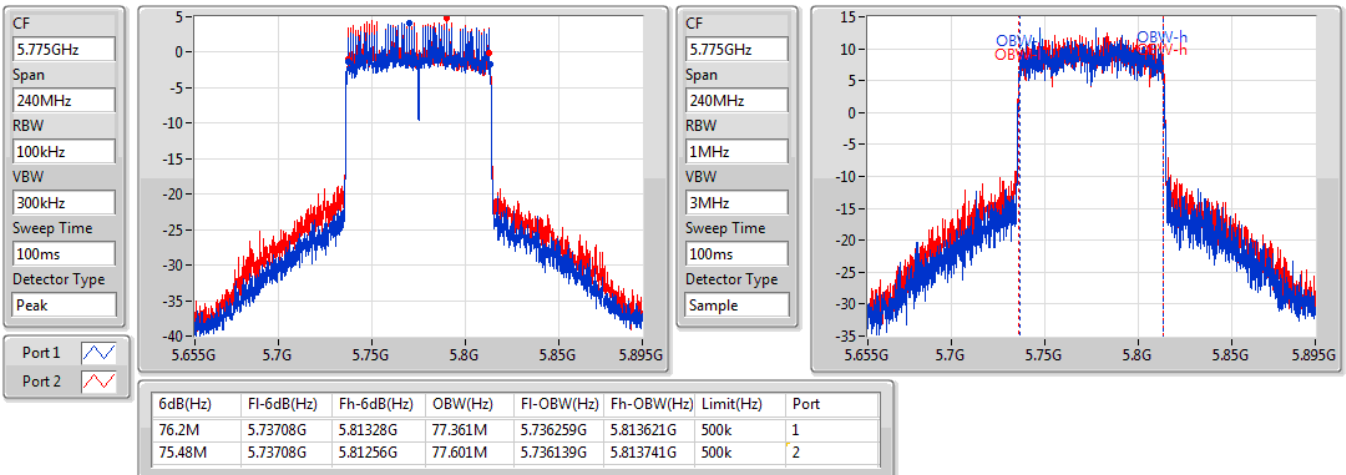

802.11ax HEW80_Nss2,(MCS0)_2TX

EBW

5210MHz

04/10/2019

802.11ax HEW80_Nss2,(MCS0)_2TX

EBW

5775MHz

04/10/2019