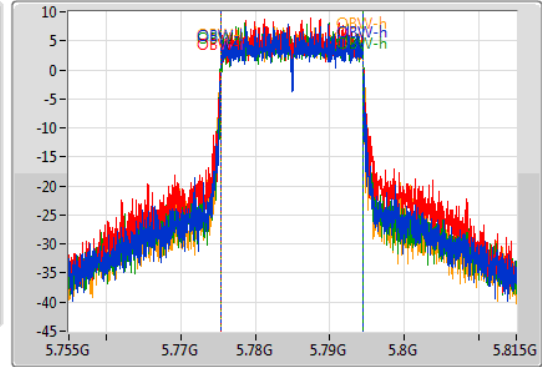

Port 1
Port 2
Port 3
Port 4

6dB(Hz)	Fl-6dB(Hz)	Fh-6dB(Hz)	OBW(Hz)	Fl-OBW(Hz)	Fh-OBW(Hz)	Limit(Hz)	Port
18.87M	5.77546G	5.79433G	19.04M	5.775405G	5.794445G	500k	1
18.39M	5.77579G	5.79418G	19.07M	5.775405G	5.794475G	500k	2
18.69M	5.77546G	5.79415G	19.07M	5.775405G	5.794475G	500k	3
18.9M	5.77549G	5.79439G	19.04M	5.775405G	5.794445G	500k	4