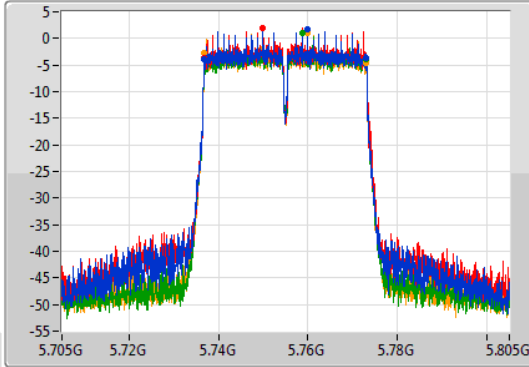

802.11ac VHT40-BF_Nss1,(MCS0)_4TX

EBW

5755MHz

30/10/2019

CF
5.755GHz
Span
100MHz
RBW
100kHz
VBW
300kHz
Sweep Time
100ms
Detector Type
Peak

CF
5.755GHz
Span
100MHz
RBW
500kHz
VBW
2MHz
Sweep Time
100ms
Detector Type
Sample