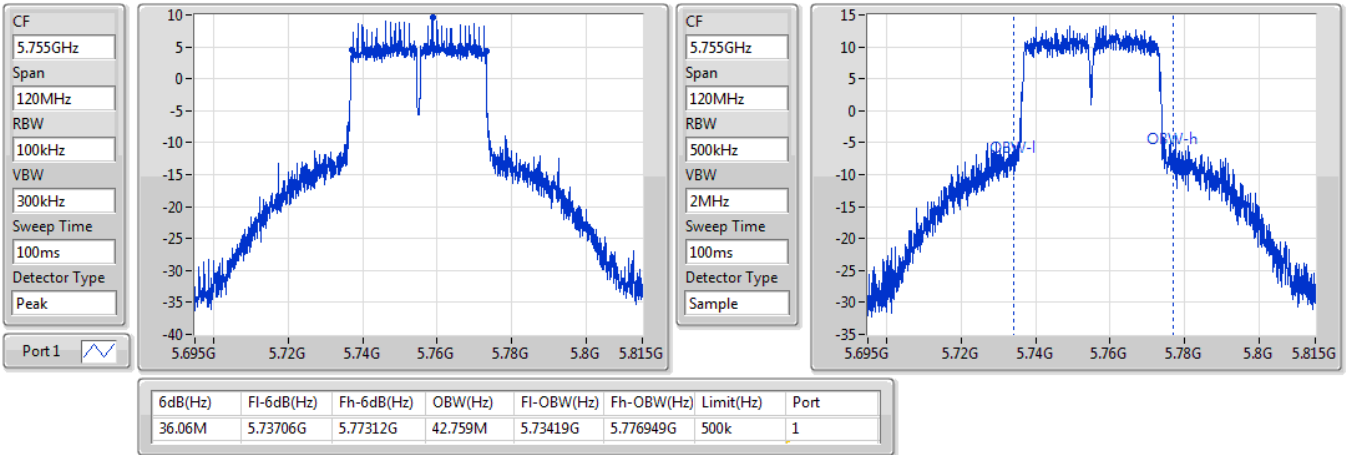

EBW

5230MHz

04/10/2019

802.11ac VHT40_Nss1,(MCS0)_1TX

EBW

5755MHz

04/10/2019

802.11ac VHT40_Nss1,(MCS0)_1TX