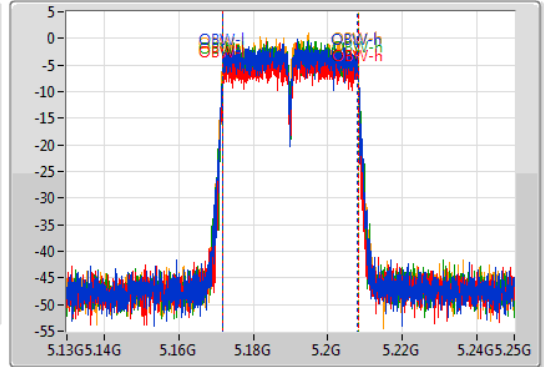

802.11ac VHT40-BF_Nss1,(MCS0)_4TX

EBW

5190MHz

31/10/2019

CF
5.19GHz
Span
120MHz
RBW
500kHz
VBW
2MHz
Sweep Time
100ms
Detector Type
Peak

CF
5.19GHz
Span
120MHz
RBW
500kHz
VBW
2MHz
Sweep Time
100ms
Detector Type
Sample