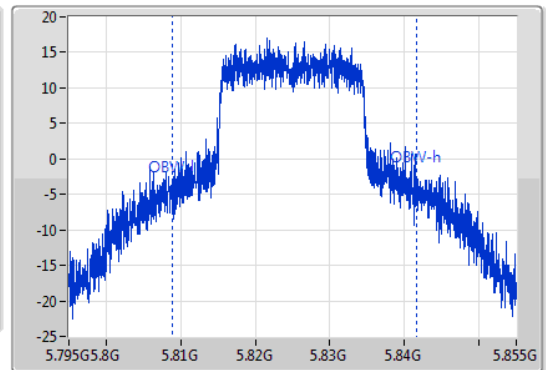

802.11ax HEW20_Nss1,(MCS0)_1TX

EBW

5825MHz

10/10/2019

CF
5.825GHz
Span
60MHz
RBW
100kHz
VBW
300kHz
Sweep Time
100ms
Detector Type
Peak
Port 1

CF
5.825GHz
Span
60MHz
RBW
500kHz
VBW
2MHz
Sweep Time
100ms
Detector Type
Sample