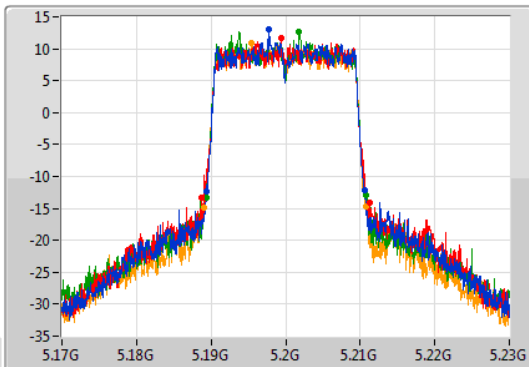

802.11ax HEW20_Nss4,(MCS0)_4TX

EBW

5200MHz

11/10/2019

CF
5.2GHz
Span
60MHz
RBW
300kHz
VBW
1MHz
Sweep Time
100ms
Detector Type
Peak

CF
5.2GHz
Span
60MHz
RBW
200kHz
VBW
1MHz
Sweep Time
100ms
Detector Type
Sample