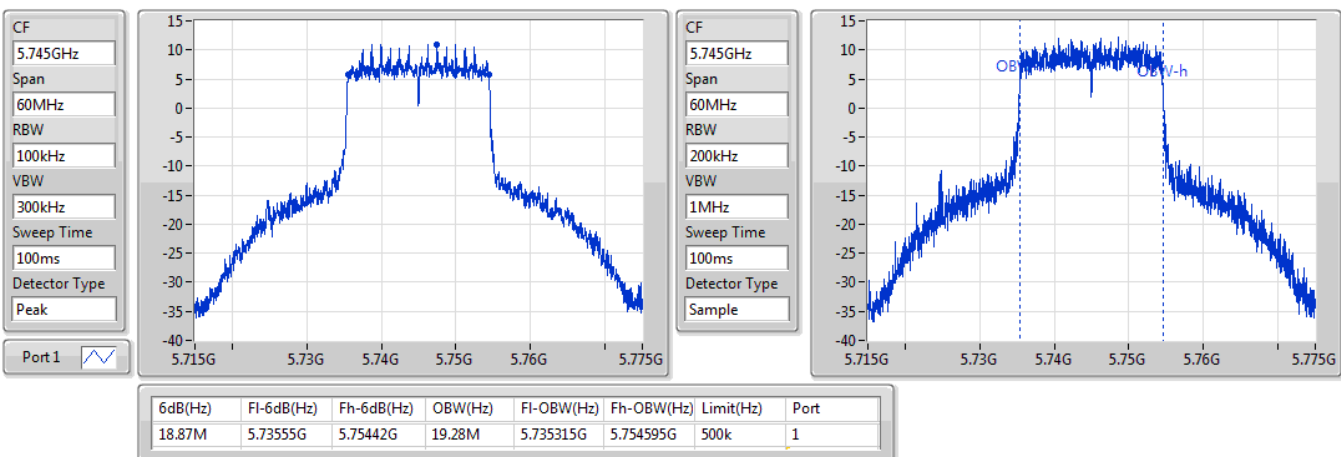

802.11ax HEW20_Nss1,(MCS0)_1TX

EBW

5745MHz

03/10/2019