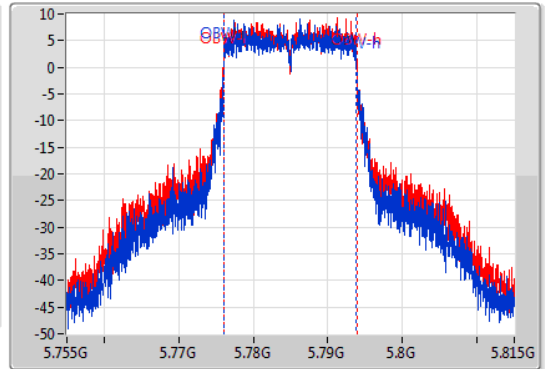

6dB(Hz)	Fl-6dB(Hz)	Fh-6dB(Hz)	OBW(Hz)	Fl-OBW(Hz)	Fh-OBW(Hz)	Limit(Hz)	Port
17.58M	5.77618G	5.79376G	17.781M	5.776064G	5.793846G	500k	1
17.55M	5.77618G	5.79373G	17.871M	5.776004G	5.793876G	500k	2

802.11ac VHT20-BF_Nss1,(MCS0)_2TX

EBW

5825MHz

30/10/2019

CF
5.825GHz
Span
60MHz
RBW
100kHz
VBW
300kHz
Sweep Time
100ms
Detector Type
Peak