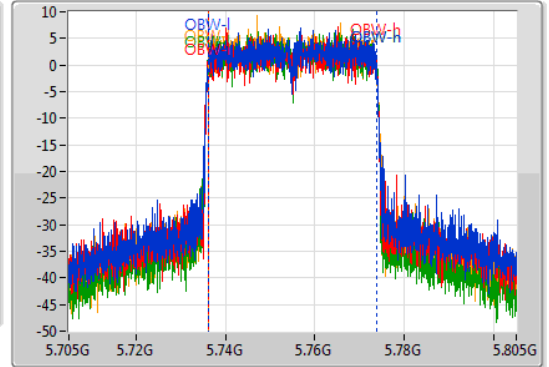

802.11ax HEW40-BF_Nss1,(MCS0)_4TX

EBW

5755MHz

14/10/2019

CF
5.755GHz
Span
100MHz
RBW
100kHz
VBW
300kHz
Sweep Time
100ms
Detector Type
Peak

CF
5.755GHz
Span
100MHz
RBW
500kHz
VBW
2MHz
Sweep Time
100ms
Detector Type
Sample