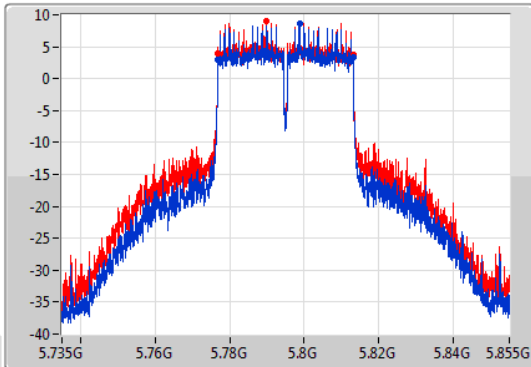

CF
5.795GHz
Span
120MHz
RBW
500kHz
VBW
2MHz
Sweep Time
100ms
Detector Type
Sample