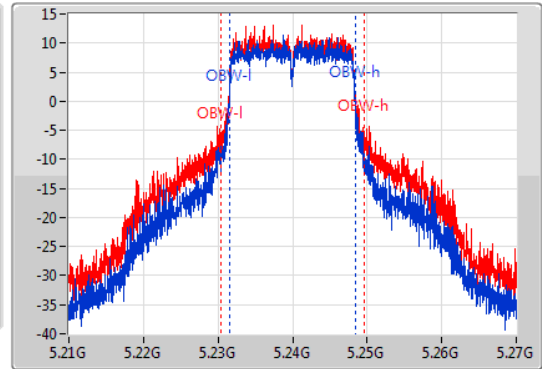

26dB(Hz)	Fl-26dB(Hz)	Fh-26dB(Hz)	OBW(Hz)	Fl-OBW(Hz)	Fh-OBW(Hz)	Limit(Hz)	Port
39.66M	5.21963G	5.25929G	16.942M	5.231484G	5.248426G	Inf	1
42.81M	5.21867G	5.26148G	19.25M	5.230375G	5.249625G	Inf	2

802.11a_Nss1,(6Mbps)_2TX