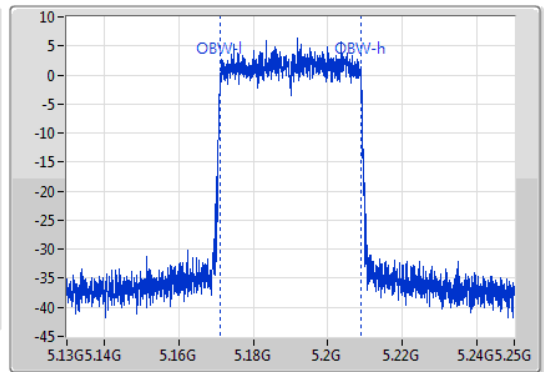

26dB(Hz)	Fl-26dB(Hz)	Fh-26dB(Hz)	OBW(Hz)	Fl-OBW(Hz)	Fh-OBW(Hz)	Limit(Hz)	Port
40.2M	5.17002G	5.21022G	37.541M	5.171229G	5.208771G	Inf	1

802.11ax HEW40_Nss1,(MCS0)_1TX

EBW

5230MHz

11/10/2019

CF
5.23GHz
Span
120MHz
RBW
1MHz
VBW
3MHz
Sweep Time
100ms
Detector Type
Peak
Port 1