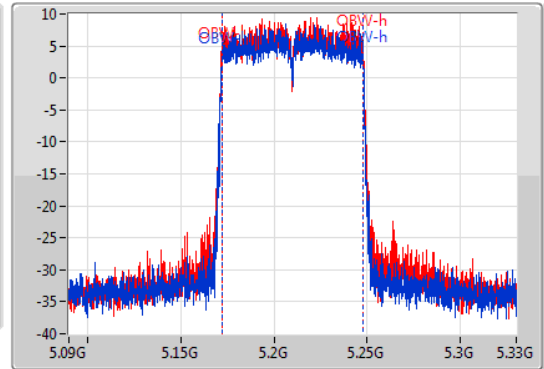

802.11ac VHT80_Nss2,(MCS0)_2TX

EBW

5210MHz

04/10/2019

CF
5.21GHz
Span
240MHz
RBW
1MHz
VBW
3MHz
Sweep Time
100ms
Detector Type
Peak

CF
5.21GHz
Span
240MHz
RBW
1MHz
VBW
3MHz
Sweep Time
100ms
Detector Type
Sample