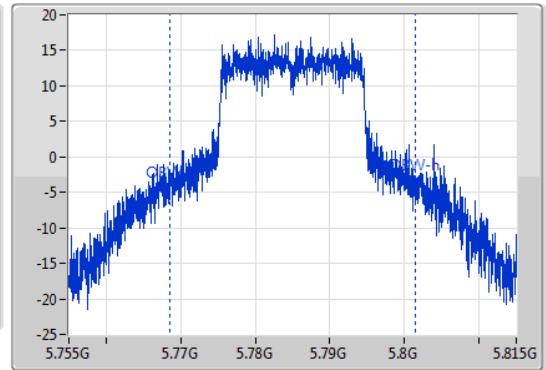

6dB(Hz)	Fl-6dB(Hz)	Fh-6dB(Hz)	OBW(Hz)	Fl-OBW(Hz)	Fh-OBW(Hz)	Limit(Hz)	Port
18.39M	5.77585G	5.79424G	32.924M	5.768568G	5.801492G	500k	1

802.11ax HEW20_Nss1,(MCS0)_1TX

EBW

5825MHz

10/10/2019

CF
5.825GHz
Span
60MHz
RBW
100kHz
VBW
300kHz
Sweep Time
100ms
Detector Type
Peak
Port 1