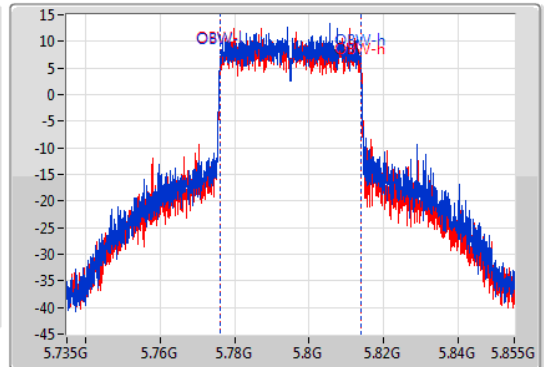

802.11ax HEW40-BF_Nss1,(MCS0)_2TX

EBW

5795MHz

16/10/2019

CF
5.795GHz
Span
120MHz
RBW
100kHz
VBW
300kHz
Sweep Time
100ms
Detector Type
Peak

CF
5.795GHz
Span
120MHz
RBW
500kHz
VBW
2MHz
Sweep Time
100ms
Detector Type
Sample