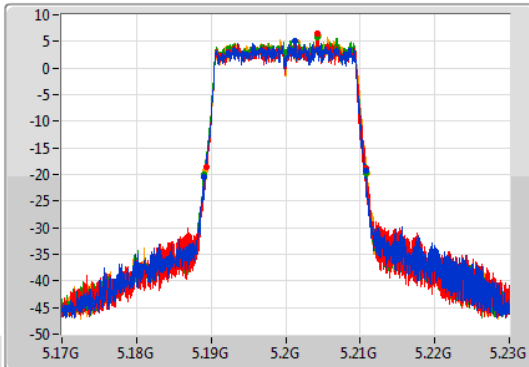

802.11ax HEW20-BF_Nss1,(MCS0)_4TX

EBW

5200MHz

14/10/2019

CF
5.2GHz
Span
60MHz
RBW
300kHz
VBW
1MHz
Sweep Time
100ms
Detector Type
Peak

CF
5.2GHz
Span
60MHz
RBW
200kHz
VBW
1MHz
Sweep Time
100ms
Detector Type
Sample