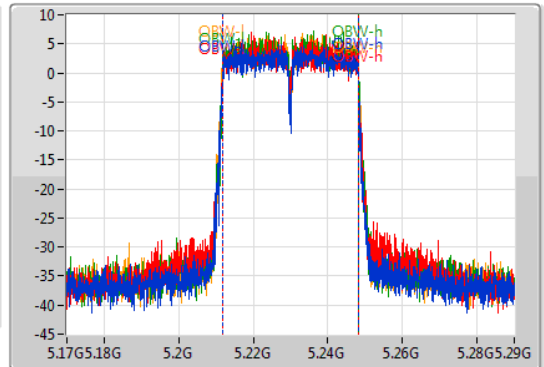

802.11ac VHT40_Nss4,(MCS0)_4TX

EBW

5230MHz

31/10/2019

CF
5.23GHz
Span
120MHz
RBW
500kHz
VBW
2MHz
Sweep Time
100ms
Detector Type
Peak

CF
5.23GHz
Span
120MHz
RBW
500kHz
VBW
2MHz
Sweep Time
100ms
Detector Type
Sample