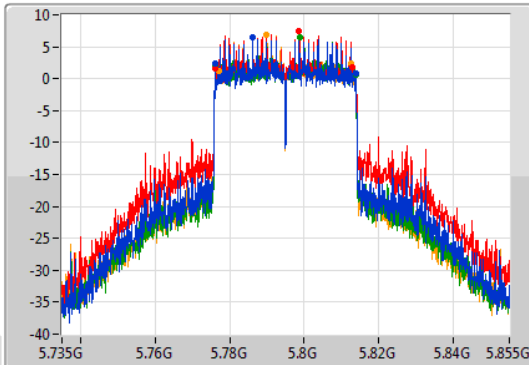

802.11ax HEW40_Nss4,(MCS0)_4TX

EBW

5795MHz

09/10/2019

CF
5.795GHz
Span
120MHz
RBW
100kHz
VBW
300kHz
Sweep Time
100ms
Detector Type
Peak

CF
5.795GHz
Span
120MHz
RBW
1MHz
VBW
3MHz
Sweep Time
100ms
Detector Type
Sample