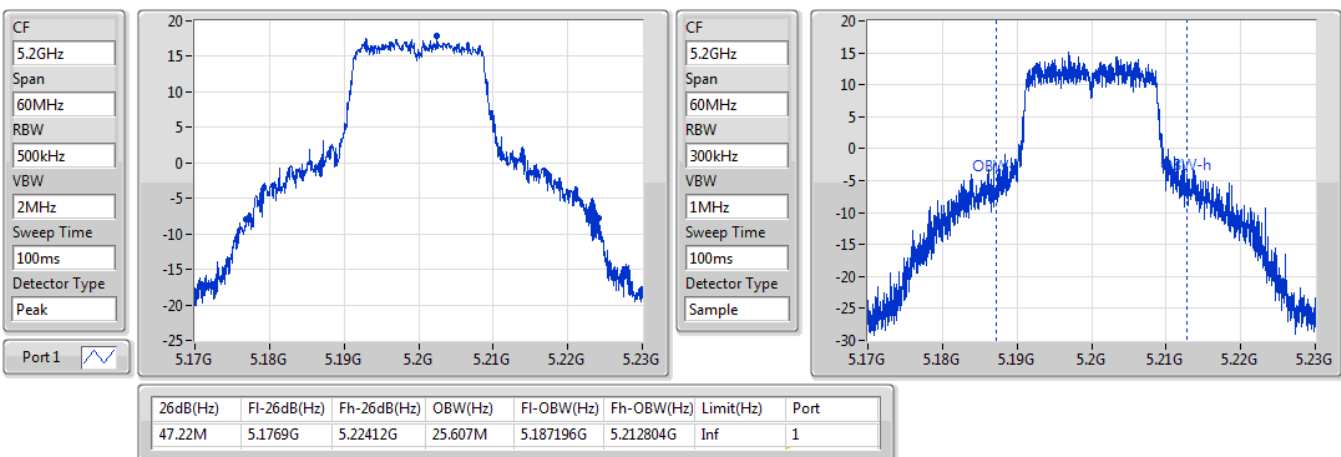

802.11ac VHT20_Nss1,(MCS0)_1TX

EBW

5200MHz

04/10/2019