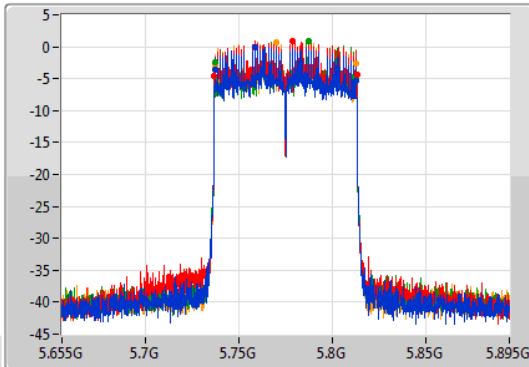

802.11ac VHT80_Nss4,(MCS0)_4TX

EBW

5775MHz

30/10/2019

CF
5.775GHz
Span
240MHz
RBW
100kHz
VBW
300kHz
Sweep Time
100ms
Detector Type
Peak

CF
5.775GHz
Span
240MHz
RBW
1MHz
VBW
3MHz
Sweep Time
100ms
Detector Type
Sample