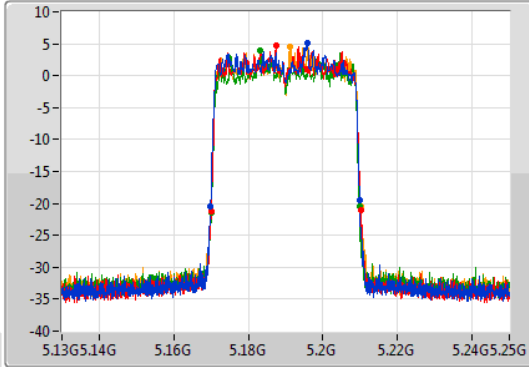

802.11ax HEW40_Nss4,(MCS0)_4TX

EBW

5190MHz

09/10/2019

CF
5.19GHz
Span
120MHz
RBW
500kHz
VBW
2MHz
Sweep Time
100ms
Detector Type
Peak

CF
5.19GHz
Span
120MHz
RBW
500kHz
VBW
2MHz
Sweep Time
100ms
Detector Type
Sample