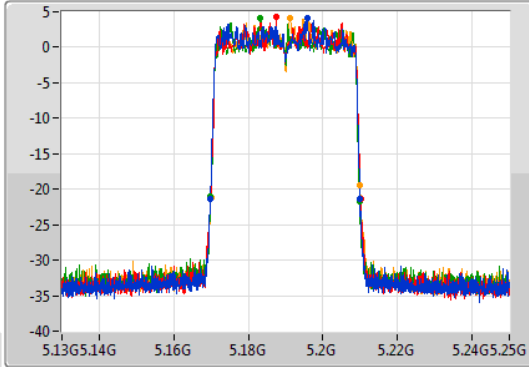

802.11ax HEW40_Nss4,(MCS0)_4TX

EBW

5190MHz

11/10/2019

CF
5.19GHz
Span
120MHz
RBW
500kHz
VBW
2MHz
Sweep Time
100ms
Detector Type
Peak

CF
5.19GHz
Span
120MHz
RBW
500kHz
VBW
2MHz
Sweep Time
100ms
Detector Type
Sample