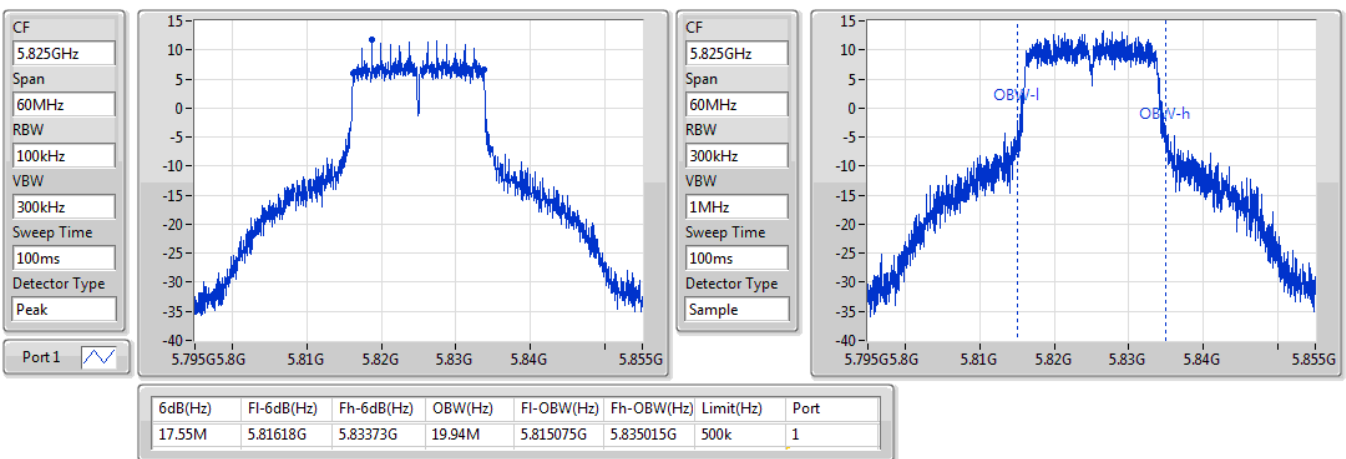

EBW

5825MHz

30/10/2019

802.11ac VHT40_Nss1,(MCS0)_1TX

EBW

5190MHz

04/10/2019

802.11ac VHT40_Nss1,(MCS0)_1TX