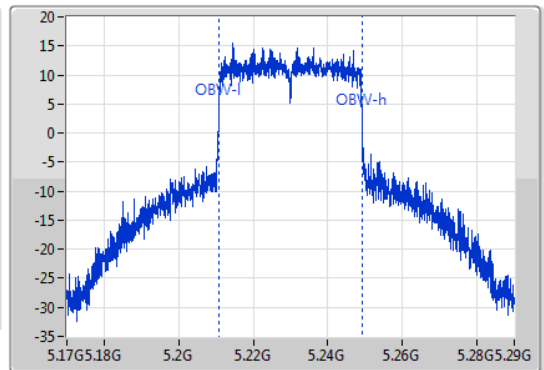

802.11ax HEW40_Nss1,(MCS0)_1TX

EBW

5230MHz

03/10/2019

CF
5.23GHz
Span
120MHz
RBW
1MHz
VBW
3MHz
Sweep Time
100ms
Detector Type
Peak
Port 1

CF
5.23GHz
Span
120MHz
RBW
500kHz
VBW
2MHz
Sweep Time
100ms
Detector Type
Sample