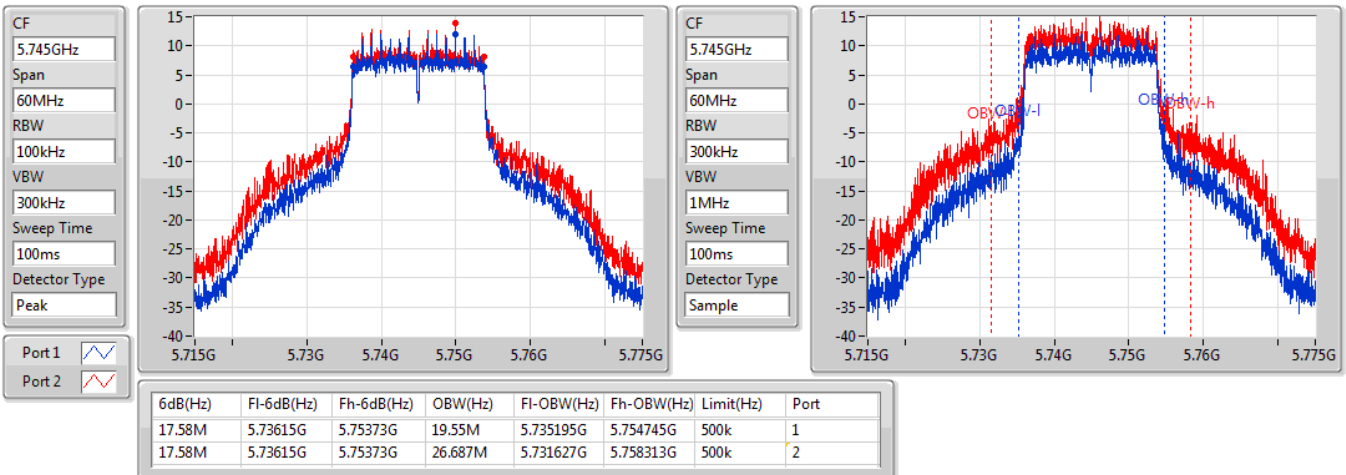

802.11ac VHT20_Nss2,(MCS0)_2TX

EBW

5240MHz

04/10/2019

802.11ac VHT20_Nss2,(MCS0)_2TX

EBW

5745MHz

04/10/2019