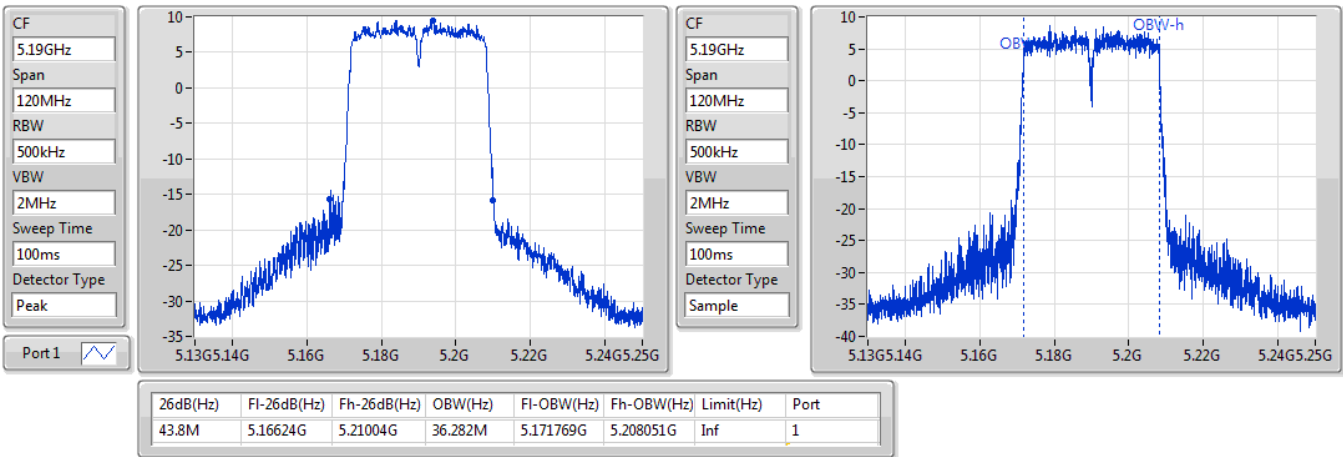

EBW

5825MHz

30/10/2019

802.11ac VHT40_Nss1,(MCS0)_1TX

EBW

5190MHz

04/10/2019

802.11ac VHT40_Nss1,(MCS0)_1TX