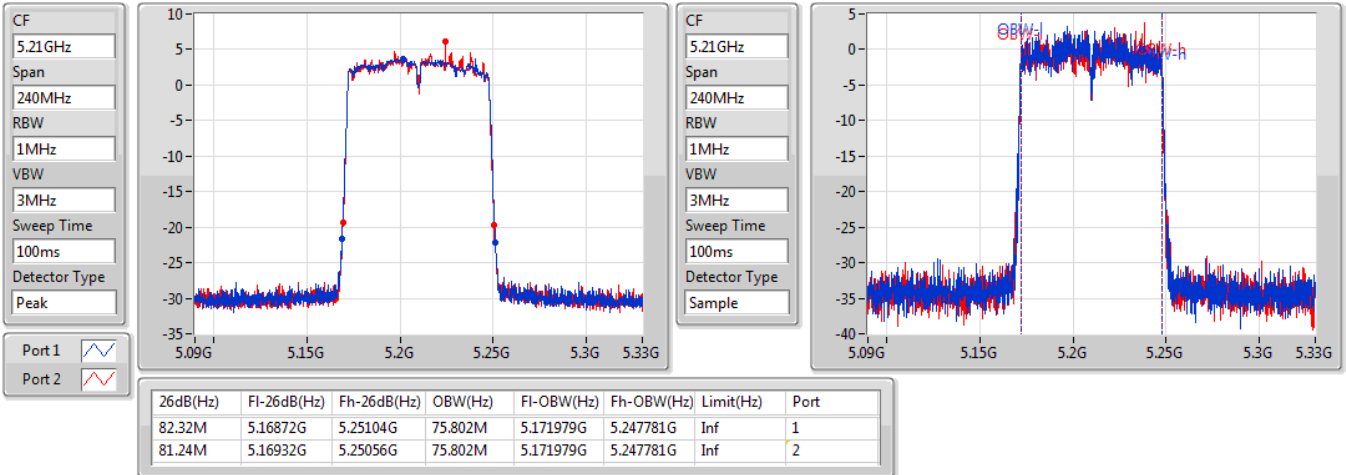

802.11ac VHT80_Nss2,(MCS0)_2TX

EBW

5210MHz

31/10/2019