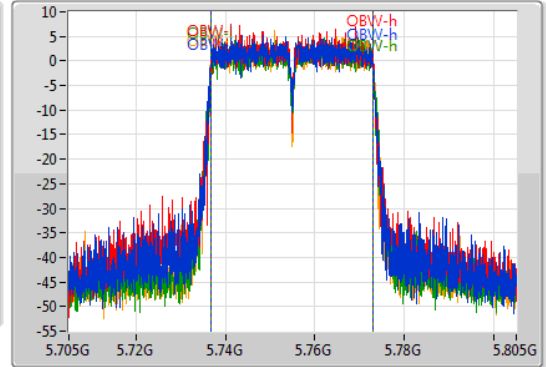

802.11ac VHT40-BF_Nss1,(MCS0)_4TX

EBW

5755MHz

30/10/2019

CF
5.755GHz
Span
100MHz
RBW
100kHz
VBW
300kHz
Sweep Time
100ms
Detector Type
Peak

CF
5.755GHz
Span
100MHz
RBW
500kHz
VBW
2MHz
Sweep Time
100ms
Detector Type
Sample