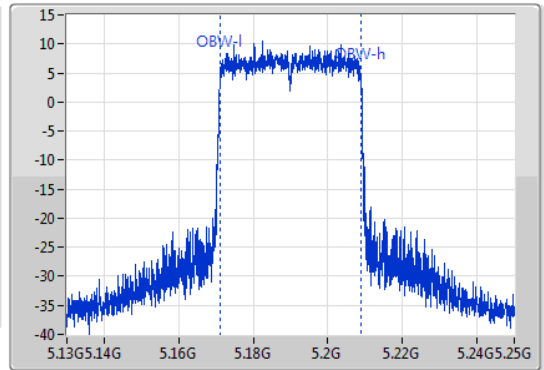

26dB(Hz)	Fl-26dB(Hz)	Fh-26dB(Hz)	OBW(Hz)	Fl-OBW(Hz)	Fh-OBW(Hz)	Limit(Hz)	Port
40.02M	5.17002G	5.21004G	37.661M	5.171109G	5.208771G	Inf	1

802.11ax HEW40_Nss1,(MCS0)_1TX

EBW

5230MHz

03/10/2019

CF
5.23GHz
Span
120MHz
RBW
1MHz
VBW
3MHz
Sweep Time
100ms
Detector Type
Peak
Port 1