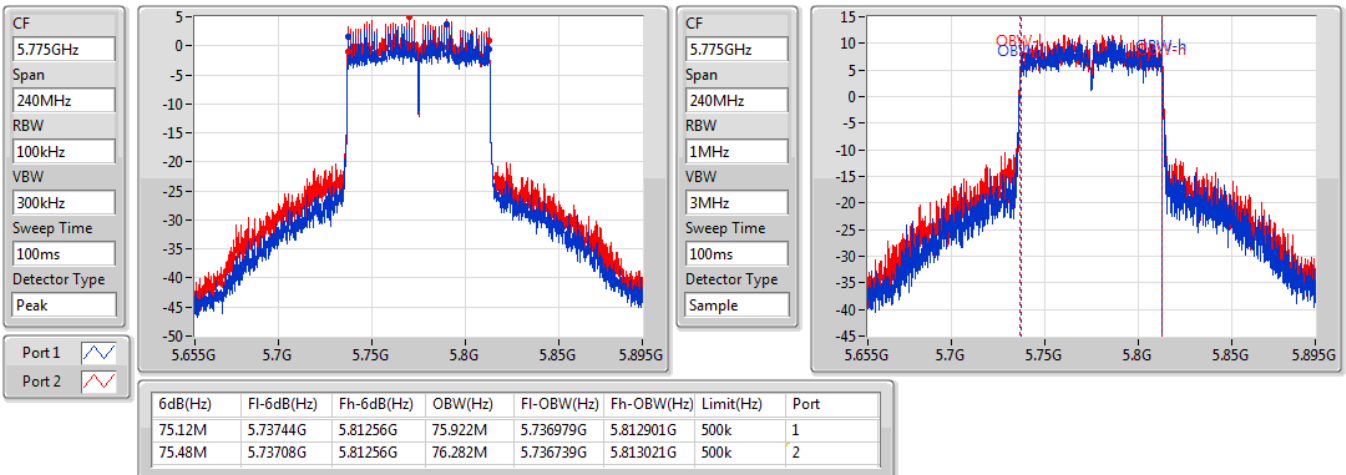

EBW

5210MHz

31/10/2019

802.11ac VHT80-BF_Nss1,(MCS0)_2TX

EBW

5775MHz

30/10/2019

802.11ax HEW20-BF_Nss1,(MCS0)_2TX