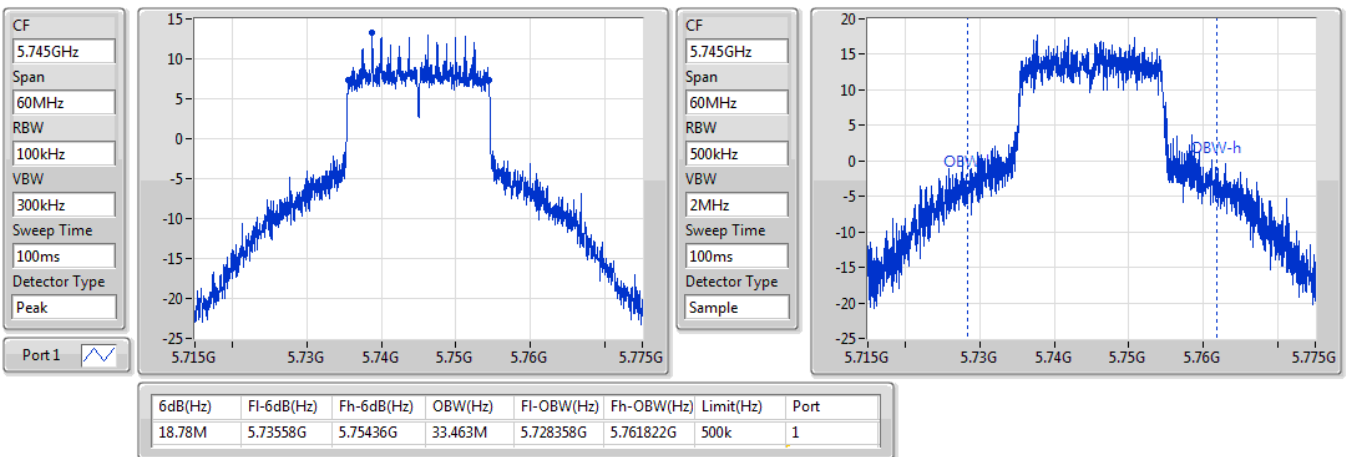

802.11ax HEW20_Nss1,(MCS0)_1TX

EBW

5745MHz

10/10/2019