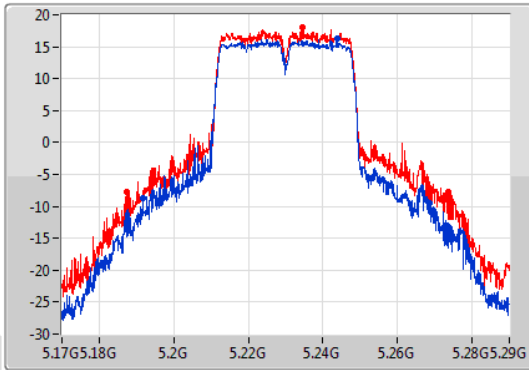

CF
5.23GHz
Span
120MHz
RBW
500kHz
VBW
2MHz
Sweep Time
100ms
Detector Type
Sample