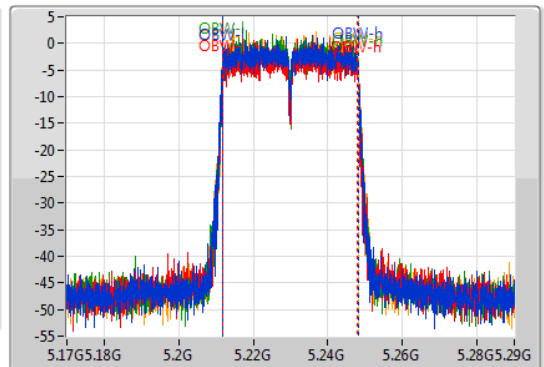

802.11ac VHT40-BF_Nss1,(MCS0)_4TX

EBW

5230MHz

31/10/2019

CF
5.23GHz
Span
120MHz
RBW
500kHz
VBW
2MHz
Sweep Time
100ms
Detector Type
Peak

CF
5.23GHz
Span
120MHz
RBW
500kHz
VBW
2MHz
Sweep Time
100ms
Detector Type
Sample