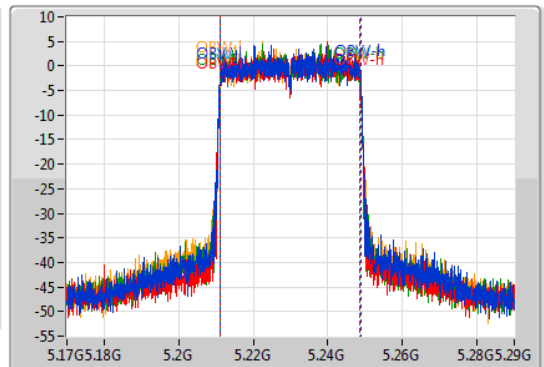

802.11ax HEW40-BF_Nss1,(MCS0)_4TX

EBW

5230MHz

14/10/2019

CF
5.23GHz
Span
120MHz
RBW
500kHz
VBW
2MHz
Sweep Time
100ms
Detector Type
Peak

CF
5.23GHz
Span
120MHz
RBW
500kHz
VBW
2MHz
Sweep Time
100ms
Detector Type
Sample