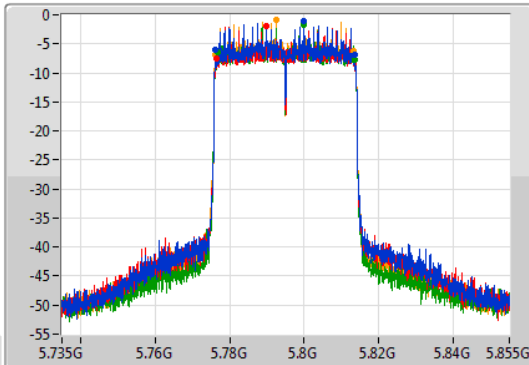

802.11ax HEW40-BF_Nss1,(MCS0)_4TX

EBW

5795MHz

14/10/2019

CF
5.795GHz
Span
120MHz
RBW
100kHz
VBW
300kHz
Sweep Time
100ms
Detector Type
Peak

CF
5.795GHz
Span
120MHz
RBW
500kHz
VBW
2MHz
Sweep Time
100ms
Detector Type
Sample