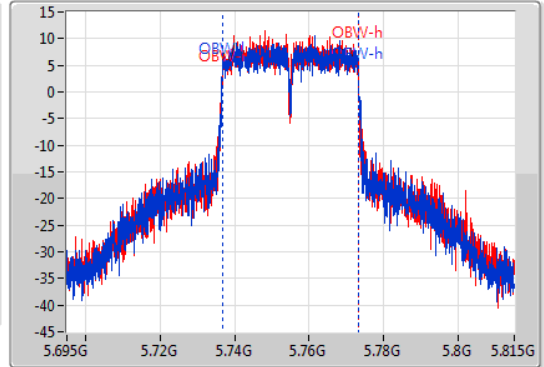

802.11ac VHT40_Nss2,(MCS0)_2TX

EBW

5755MHz

30/10/2019

CF
5.755GHz
Span
120MHz
RBW
100kHz
VBW
300kHz
Sweep Time
100ms
Detector Type
Peak

CF
5.755GHz
Span
120MHz
RBW
500kHz
VBW
2MHz
Sweep Time
100ms
Detector Type
Sample