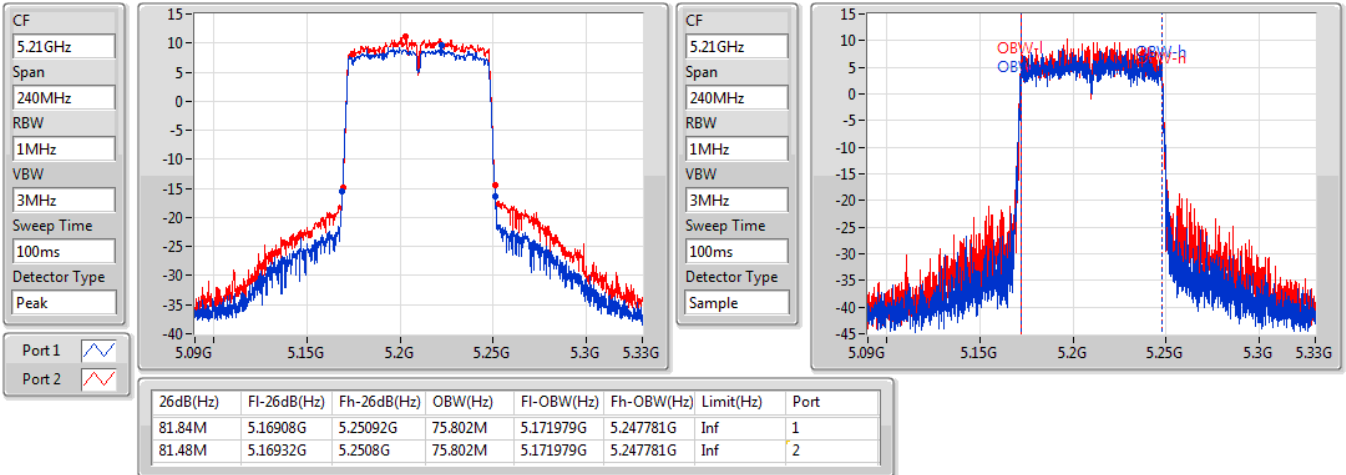

802.11ac VHT80-BF_Nss1,(MCS0)_2TX

EBW

5210MHz

31/10/2019