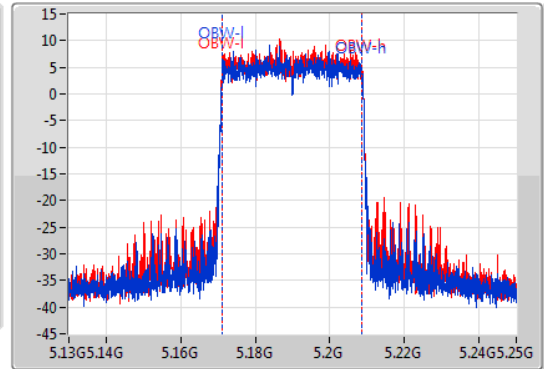

802.11ax HEW40_Nss2,(MCS0)_2TX

EBW

5190MHz

04/10/2019

CF
5.19GHz
Span
120MHz
RBW
500kHz
VBW
2MHz
Sweep Time
100ms
Detector Type
Peak

CF
5.19GHz
Span
120MHz
RBW
500kHz
VBW
2MHz
Sweep Time
100ms
Detector Type
Sample