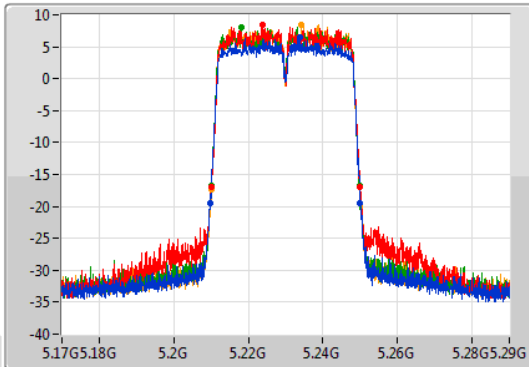

802.11ac VHT40_Nss1,(MCS0)_4TX

EBW

5230MHz

31/10/2019

CF
5.23GHz
Span
120MHz
RBW
500kHz
VBW
2MHz
Sweep Time
100ms
Detector Type
Peak

CF
5.23GHz
Span
120MHz
RBW
500kHz
VBW
2MHz
Sweep Time
100ms
Detector Type
Sample