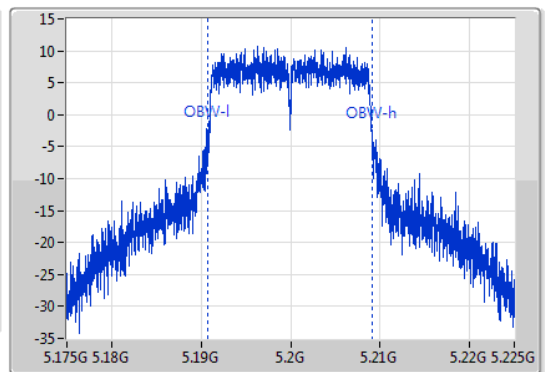

26dB(Hz)	Fl-26dB(Hz)	Fh-26dB(Hz)	OBW(Hz)	Fl-OBW(Hz)	Fh-OBW(Hz)	Limit(Hz)	Port
44.075M	5.177925G	5.222G	18.441M	5.19073G	5.20917G	Inf	1