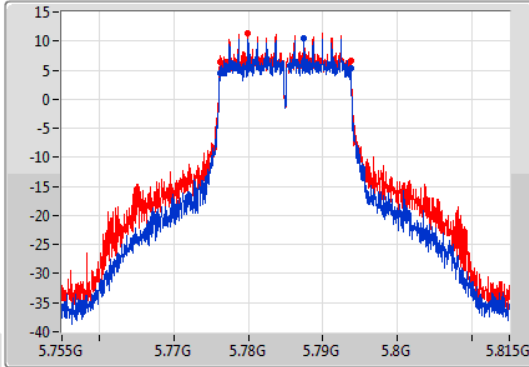

802.11ac VHT20_Nss2,(MCS0)_2TX

EBW

5785MHz

04/10/2019

CF
5.785GHz
Span
60MHz
RBW
100kHz
VBW
300kHz
Sweep Time
100ms
Detector Type
Peak

CF
5.785GHz
Span
60MHz
RBW
200kHz
VBW
1MHz
Sweep Time
100ms
Detector Type
Sample