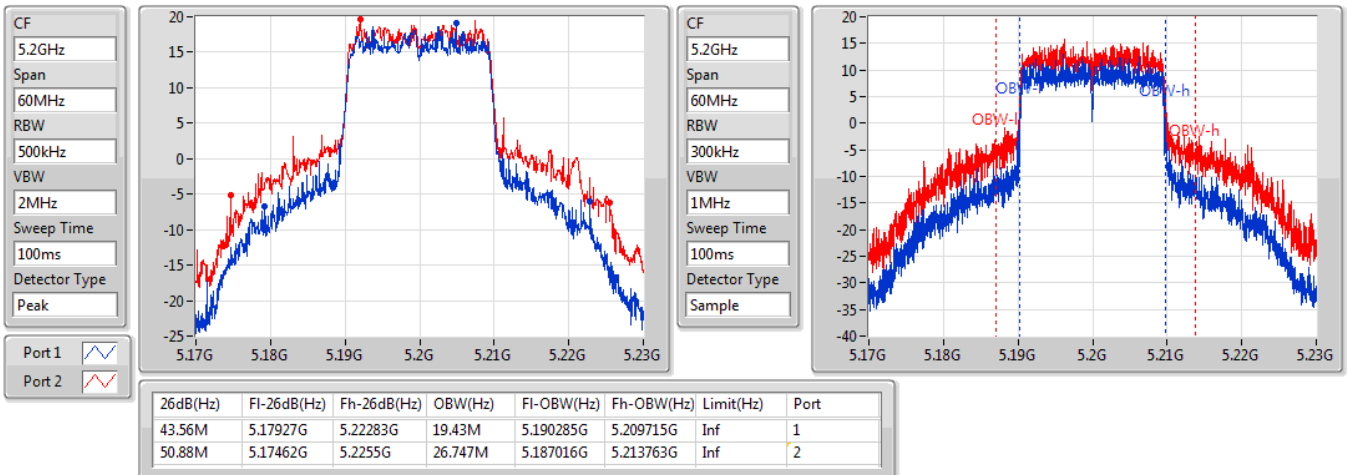

802.11ax HEW20_Nss2,(MCS0)_2TX

EBW

5180MHz

04/10/2019

802.11ax HEW20_Nss2,(MCS0)_2TX

EBW

5200MHz

04/10/2019