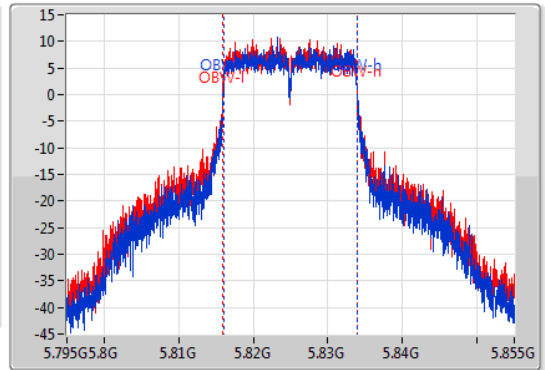

6dB(Hz)	Fl-6dB(Hz)	Fh-6dB(Hz)	OBW(Hz)	Fl-OBW(Hz)	Fh-OBW(Hz)	Limit(Hz)	Port
17.55M	5.81618G	5.83373G	17.961M	5.816004G	5.833966G	500k	1
17.55M	5.81618G	5.83373G	18.051M	5.815885G	5.833936G	500k	2

802.11ac VHT40-BF_Nss1,(MCS0)_2TX