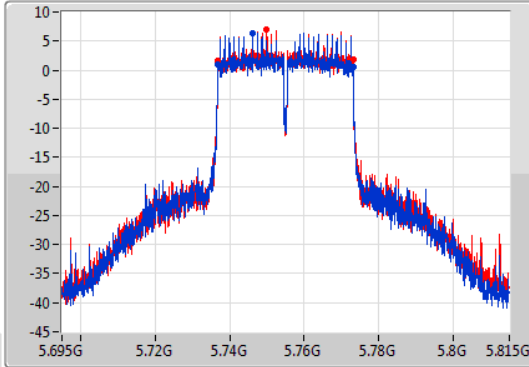

802.11ac VHT40_Nss2,(MCS0)_2TX

EBW

5755MHz

30/10/2019

CF
5.755GHz
Span
120MHz
RBW
100kHz
VBW
300kHz
Sweep Time
100ms
Detector Type
Peak

CF
5.755GHz
Span
120MHz
RBW
500kHz
VBW
2MHz
Sweep Time
100ms
Detector Type
Sample