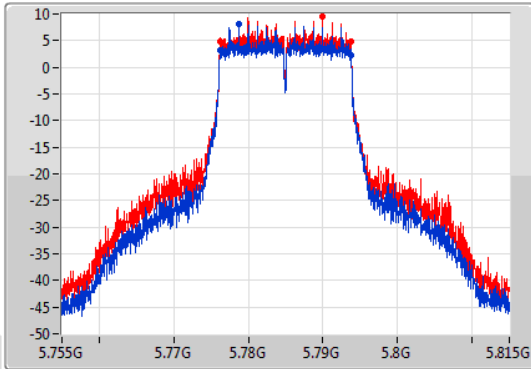

EBW

5745MHz

30/10/2019

802.11ac VHT20-BF_Nss1,(MCS0)_2TX

EBW

5785MHz

30/10/2019

CF
5.785GHz
Span
60MHz
RBW
100kHz
VBW
300kHz
Sweep Time
100ms
Detector Type
Peak