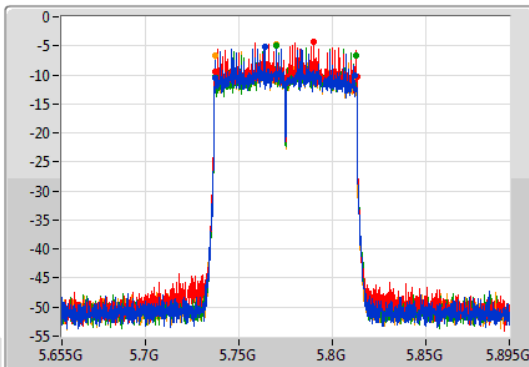

802.11ac VHT80-BF_Nss1,(MCS0)_4TX

EBW

5775MHz

30/10/2019

CF
5.775GHz
Span
240MHz
RBW
100kHz
VBW
300kHz
Sweep Time
100ms
Detector Type
Peak

CF
5.775GHz
Span
240MHz
RBW
1MHz
VBW
3MHz
Sweep Time
100ms
Detector Type
Sample