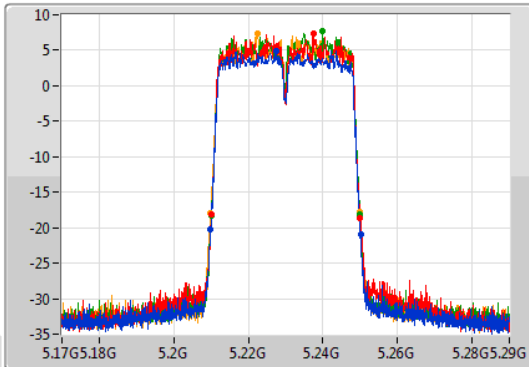

802.11ac VHT40_Nss4,(MCS0)_4TX

EBW

5230MHz

31/10/2019

CF
5.23GHz
Span
120MHz
RBW
500kHz
VBW
2MHz
Sweep Time
100ms
Detector Type
Peak

CF
5.23GHz
Span
120MHz
RBW
500kHz
VBW
2MHz
Sweep Time
100ms
Detector Type
Sample