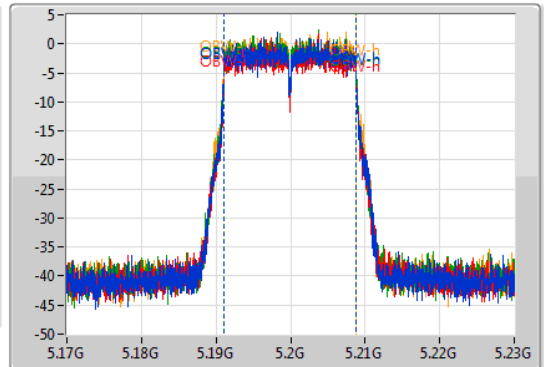

802.11ac VHT20_Nss1,(MCS0)_4TX

EBW

5200MHz

31/10/2019

CF
5.2GHz
Span
60MHz
RBW
300kHz
VBW
1MHz
Sweep Time
100ms
Detector Type
Peak

CF
5.2GHz
Span
60MHz
RBW
200kHz
VBW
1MHz
Sweep Time
100ms
Detector Type
Sample