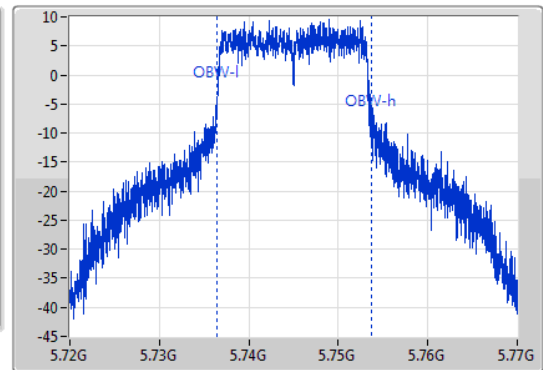

6dB(Hz)	Fl-6dB(Hz)	Fh-6dB(Hz)	OBW(Hz)	Fl-OBW(Hz)	Fh-OBW(Hz)	Limit(Hz)	Port
16.35M	5.7368G	5.75315G	17.241M	5.736404G	5.753646G	500k	1