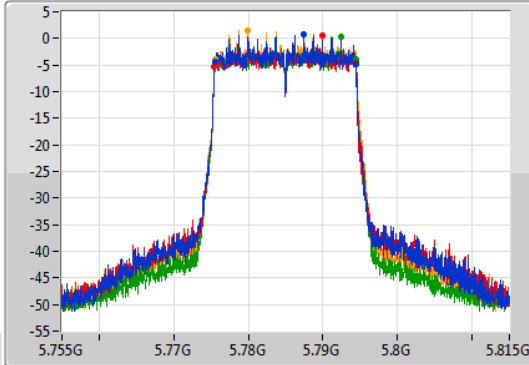

802.11ax HEW20-BF_Nss1,(MCS0)_4TX

EBW

5785MHz

14/10/2019

CF
5.785GHz
Span
60MHz
RBW
100kHz
VBW
300kHz
Sweep Time
100ms
Detector Type
Peak

CF
5.785GHz
Span
60MHz
RBW
200kHz
VBW
1MHz
Sweep Time
100ms
Detector Type
Sample