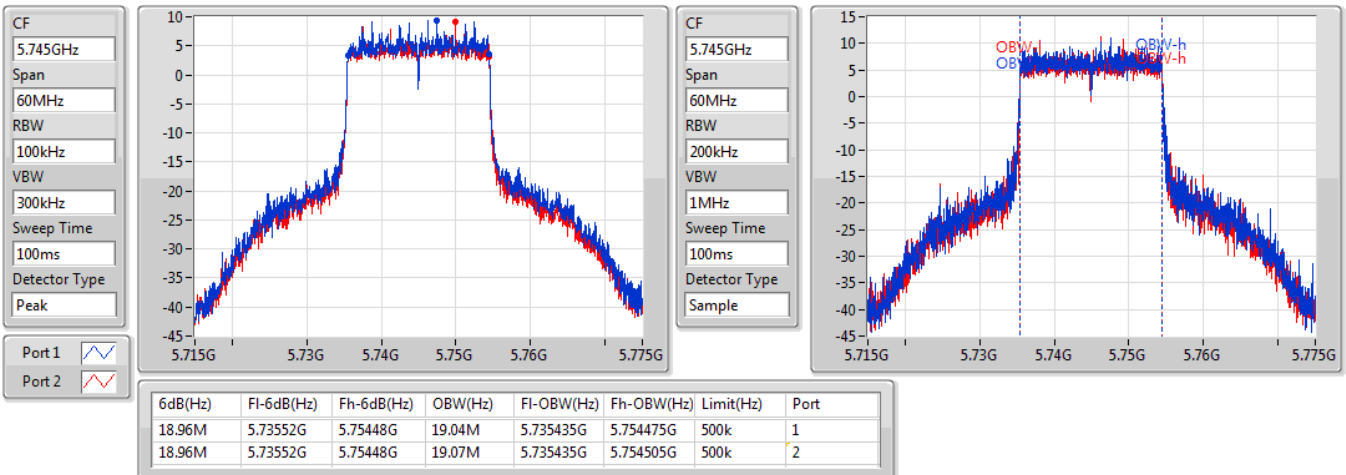

EBW

5240MHz

13/10/2019

802.11ax HEW20-BF_Nss1,(MCS0)_2TX

EBW

5745MHz

16/10/2019

802.11ax HEW20-BF_Nss1,(MCS0)_2TX