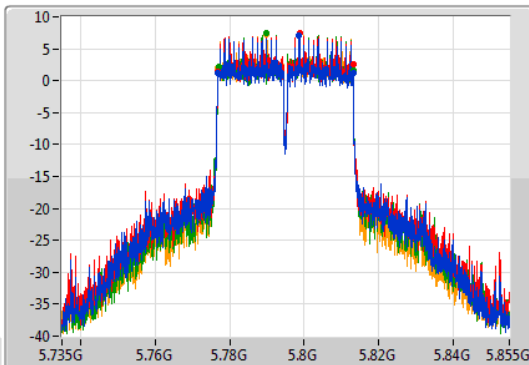

802.11ac VHT40_Nss4,(MCS0)_4TX

EBW

5795MHz

30/10/2019

CF
5.795GHz
Span
120MHz
RBW
100kHz
VBW
300kHz
Sweep Time
100ms
Detector Type
Peak

CF
5.795GHz
Span
120MHz
RBW
500kHz
VBW
2MHz
Sweep Time
100ms
Detector Type
Sample