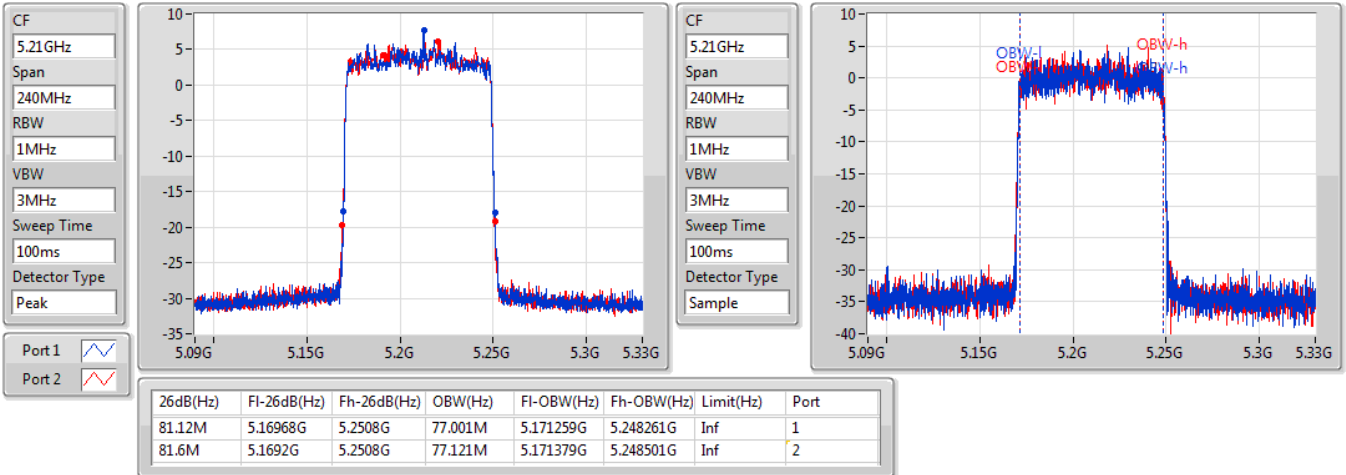

802.11ax HEW80_Nss2,(MCS0)_2TX

EBW

5210MHz

11/10/2019