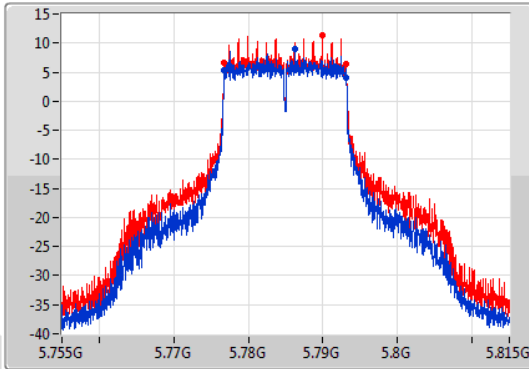

802.11a_Nss1,(6Mbps)_2TX

EBW

5785MHz

04/10/2019

CF
5.785GHz
Span
60MHz
RBW
100kHz
VBW
300kHz
Sweep Time
100ms
Detector Type
Peak

CF
5.785GHz
Span
60MHz
RBW
200kHz
VBW
1MHz
Sweep Time
100ms
Detector Type
Sample