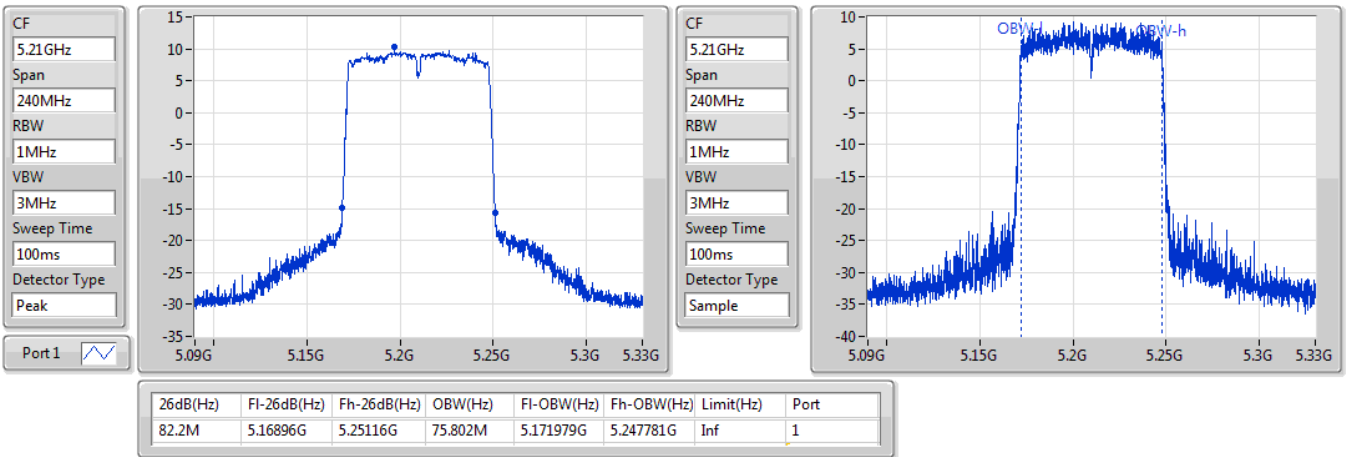

EBW

5795MHz

04/10/2019

802.11ac VHT80_Nss1,(MCS0)_1TX

EBW

5210MHz

04/10/2019

802.11ac VHT80_Nss1,(MCS0)_1TX