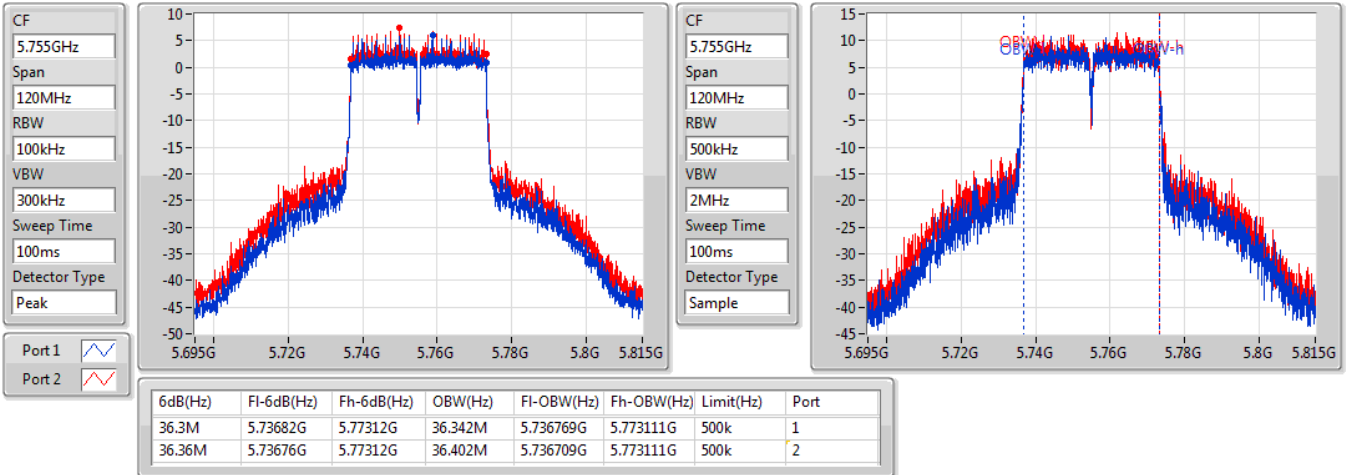

802.11ac VHT40-BF_Nss1,(MCS0)_2TX

EBW

5755MHz

30/10/2019