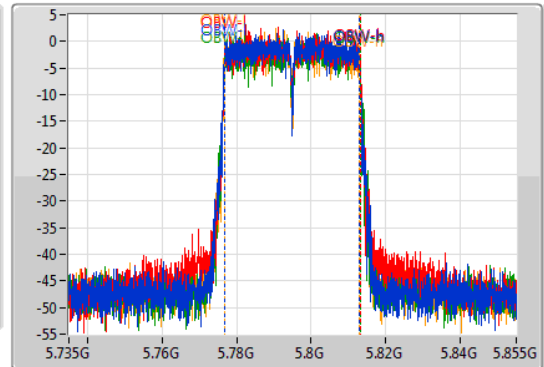

802.11ac VHT40-BF_Nss1,(MCS0)_4TX

EBW

5795MHz

30/10/2019

CF
5.795GHz
Span
120MHz
RBW
100kHz
VBW
300kHz
Sweep Time
100ms
Detector Type
Peak

CF
5.795GHz
Span
120MHz
RBW
500kHz
VBW
2MHz
Sweep Time
100ms
Detector Type
Sample