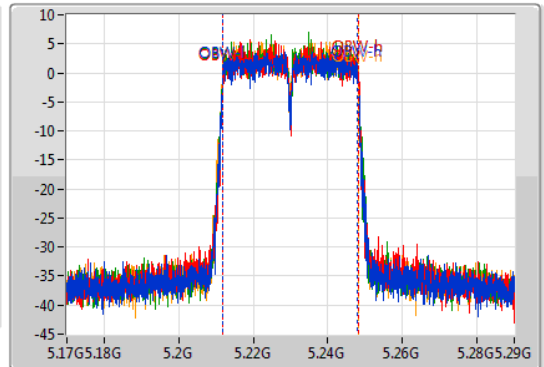

802.11ac VHT40_Nss4,(MCS0)_4TX

EBW

5230MHz

31/10/2019

CF
5.23GHz
Span
120MHz
RBW
500kHz
VBW
2MHz
Sweep Time
100ms
Detector Type
Peak

CF
5.23GHz
Span
120MHz
RBW
500kHz
VBW
2MHz
Sweep Time
100ms
Detector Type
Sample