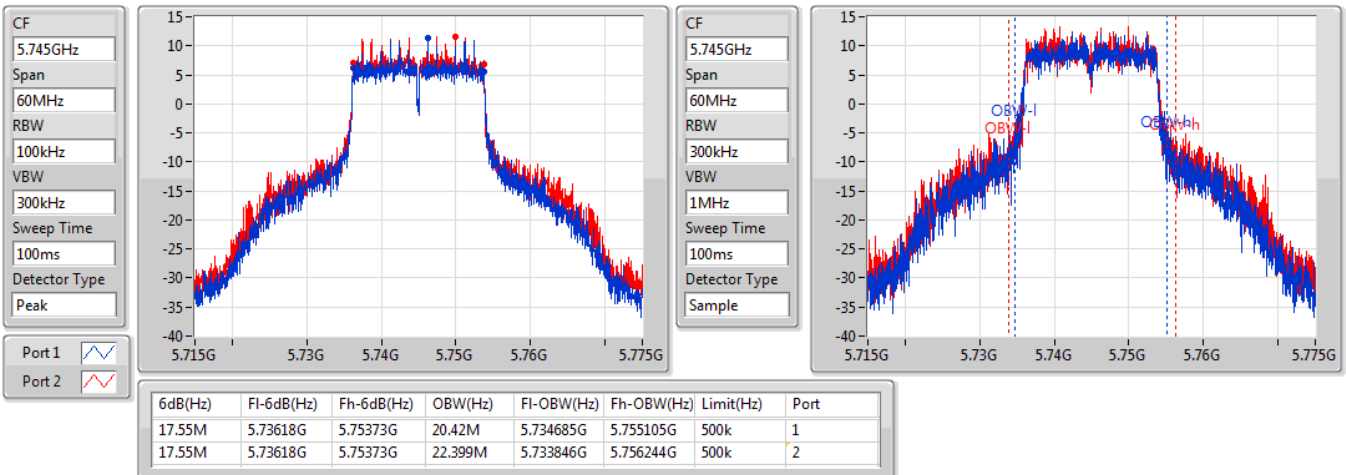

802.11ac VHT20_Nss2,(MCS0)_2TX

EBW

5240MHz

31/10/2019

802.11ac VHT20_Nss2,(MCS0)_2TX

EBW

5745MHz

30/10/2019