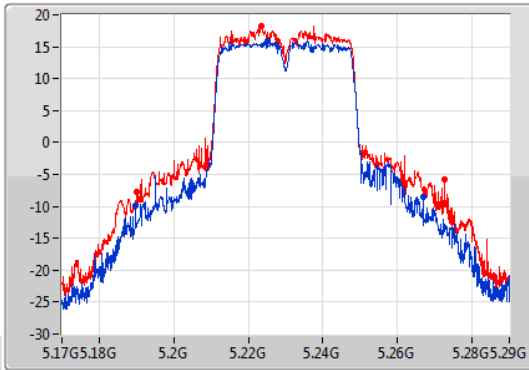

CF
5.23GHz
Span
120MHz
RBW
500kHz
VBW
2MHz
Sweep Time
100ms
Detector Type
Sample