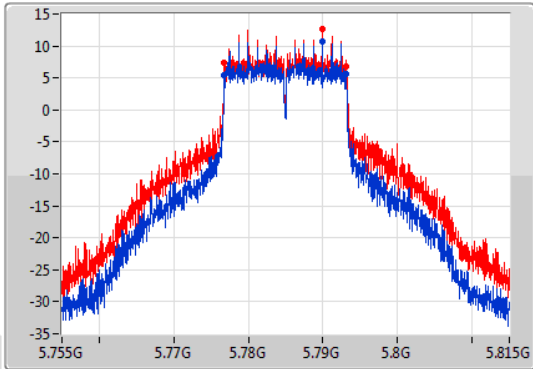

802.11a_Nss1,(6Mbps)_2TX

EBW

5785MHz

11/10/2019

CF
5.785GHz
Span
60MHz
RBW
100kHz
VBW
300kHz
Sweep Time
100ms
Detector Type
Peak

CF
5.785GHz
Span
60MHz
RBW
300kHz
VBW
1MHz
Sweep Time
100ms
Detector Type
Sample