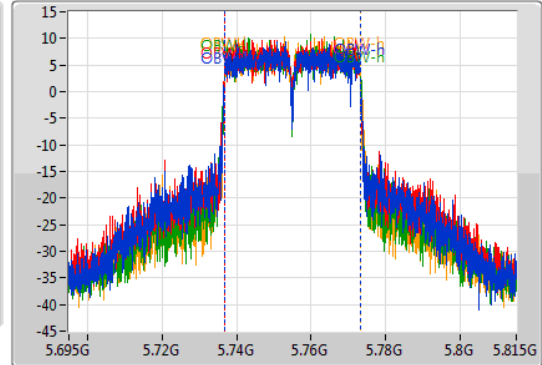

802.11ac VHT40_Nss4,(MCS0)_4TX

EBW

5755MHz

30/10/2019

CF
5.755GHz
Span
120MHz
RBW
100kHz
VBW
300kHz
Sweep Time
100ms
Detector Type
Peak

CF
5.755GHz
Span
120MHz
RBW
500kHz
VBW
2MHz
Sweep Time
100ms
Detector Type
Sample