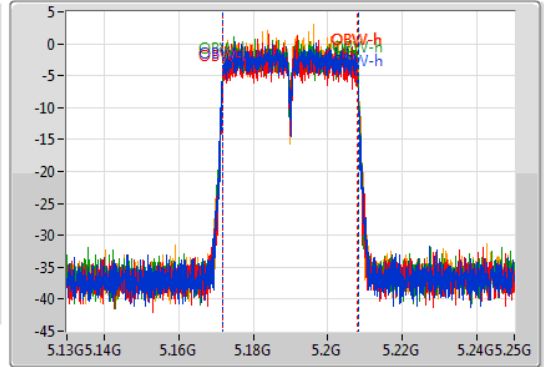

802.11ac VHT40_Nss1,(MCS0)_4TX

EBW

5190MHz

31/10/2019

CF
5.19GHz
Span
120MHz
RBW
500kHz
VBW
2MHz
Sweep Time
100ms
Detector Type
Peak

CF
5.19GHz
Span
120MHz
RBW
500kHz
VBW
2MHz
Sweep Time
100ms
Detector Type
Sample