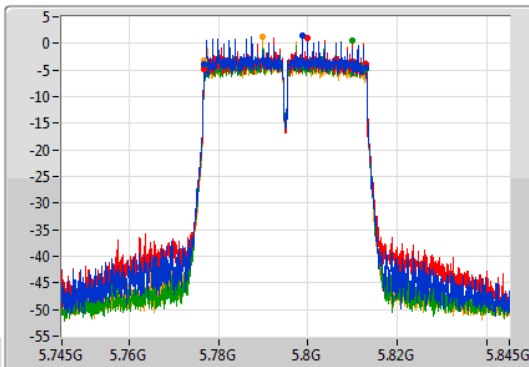

802.11ac VHT40-BF_Nss1,(MCS0)_4TX

EBW

5795MHz

30/10/2019

CF
5.795GHz
Span
100MHz
RBW
100kHz
VBW
300kHz
Sweep Time
100ms
Detector Type
Peak

CF
5.795GHz
Span
100MHz
RBW
500kHz
VBW
2MHz
Sweep Time
100ms
Detector Type
Sample