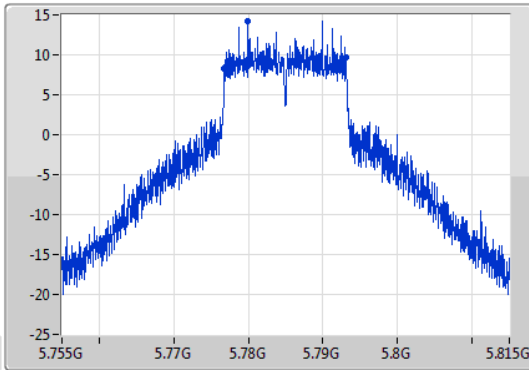

EBW

5745MHz

10/10/2019

802.11a_Nss1,(6Mbps)_1TX

EBW

5785MHz

10/10/2019

CF: 5.785GHz
 Span: 60MHz
 RBW: 100kHz
 VBW: 300kHz
 Sweep Time: 100ms
 Detector Type: Peak
 Port 1