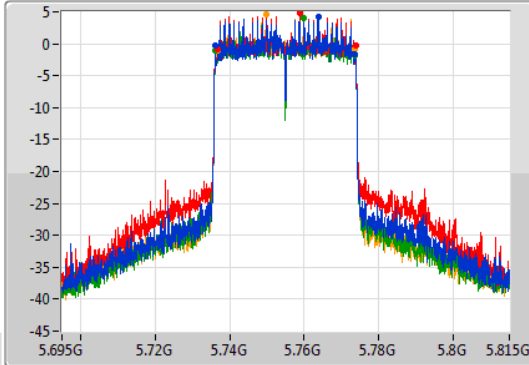

802.11ax HEW40_Nss1,(MCS0)_4TX

EBW

5755MHz

11/10/2019

CF
5.755GHz
Span
120MHz
RBW
100kHz
VBW
300kHz
Sweep Time
100ms
Detector Type
Peak

CF
5.755GHz
Span
120MHz
RBW
500kHz
VBW
2MHz
Sweep Time
100ms
Detector Type
Sample