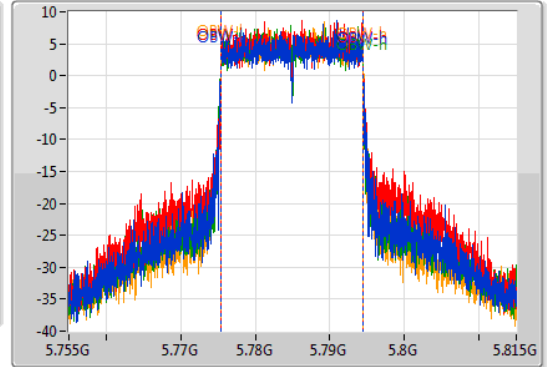

802.11ax HEW20_Nss1,(MCS0)_4TX

EBW

5785MHz

11/10/2019

CF
5.785GHz
Span
60MHz
RBW
100kHz
VBW
300kHz
Sweep Time
100ms
Detector Type
Peak

CF
5.785GHz
Span
60MHz
RBW
200kHz
VBW
1MHz
Sweep Time
100ms
Detector Type
Sample