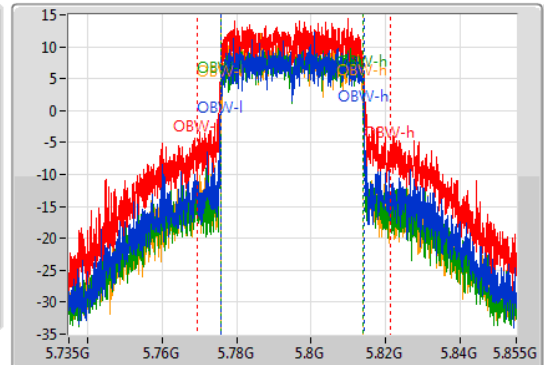

802.11ax HEW40_Nss4,(MCS0)_4TX

EBW

5795MHz

09/10/2019

CF
5.795GHz
Span
120MHz
RBW
100kHz
VBW
300kHz
Sweep Time
100ms
Detector Type
Peak

CF
5.795GHz
Span
120MHz
RBW
1MHz
VBW
3MHz
Sweep Time
100ms
Detector Type
Sample