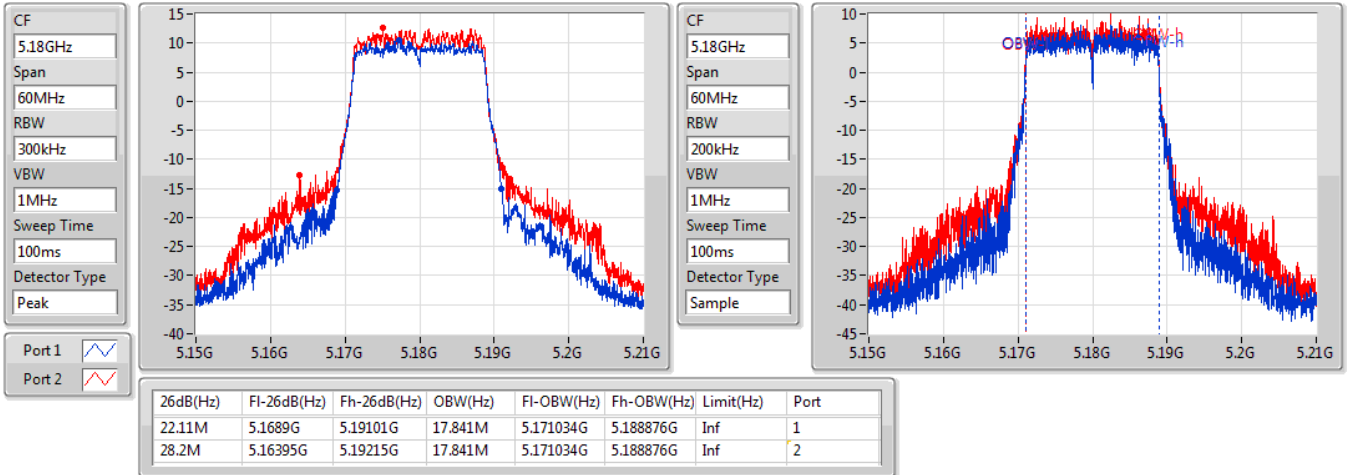

802.11ac VHT20_Nss2,(MCS0)_2TX

EBW

5180MHz

04/10/2019