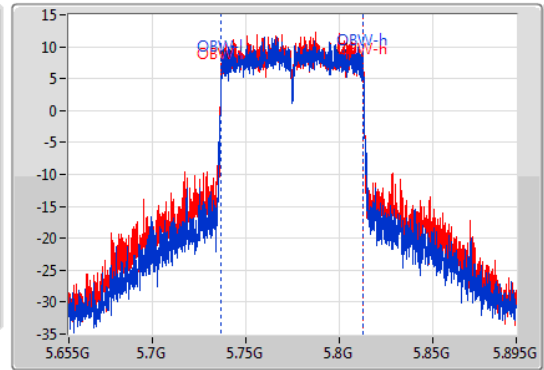

EBW

5775MHz

04/10/2019

CF
5.775GHz
Span
240MHz
RBW
100kHz
VBW
300kHz
Sweep Time
100ms
Detector Type
Peak

CF
5.775GHz
Span
240MHz
RBW
1MHz
VBW
3MHz
Sweep Time
100ms
Detector Type
Sample

6dB(Hz)	Fl-6dB(Hz)	Fh-6dB(Hz)	OBW(Hz)	Fl-OBW(Hz)	Fh-OBW(Hz)	Limit(Hz)	Port
75.48M	5.73708G	5.81256G	76.042M	5.736859G	5.812901G	500k	1
75.24M	5.73732G	5.81256G	76.282M	5.736739G	5.813021G	500k	2