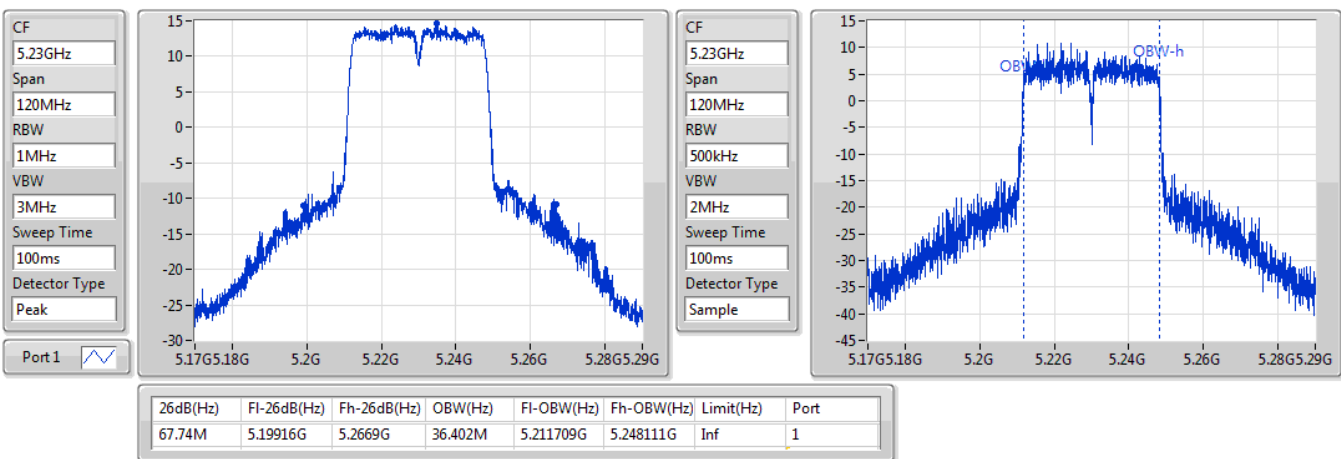

802.11ac VHT40_Nss1,(MCS0)_1TX

EBW

5230MHz

31/10/2019