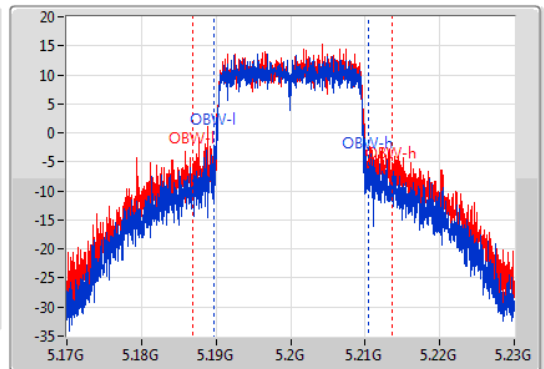

26dB(Hz)	Fl-26dB(Hz)	Fh-26dB(Hz)	OBW(Hz)	Fl-OBW(Hz)	Fh-OBW(Hz)	Limit(Hz)	Port
44.07M	5.1778G	5.22187G	20.75M	5.189715G	5.210465G	Inf	1
46.5M	5.17756G	5.22406G	26.777M	5.186837G	5.213613G	Inf	2

802.11ax HEW20-BF_Nss1,(MCS0)_2TX