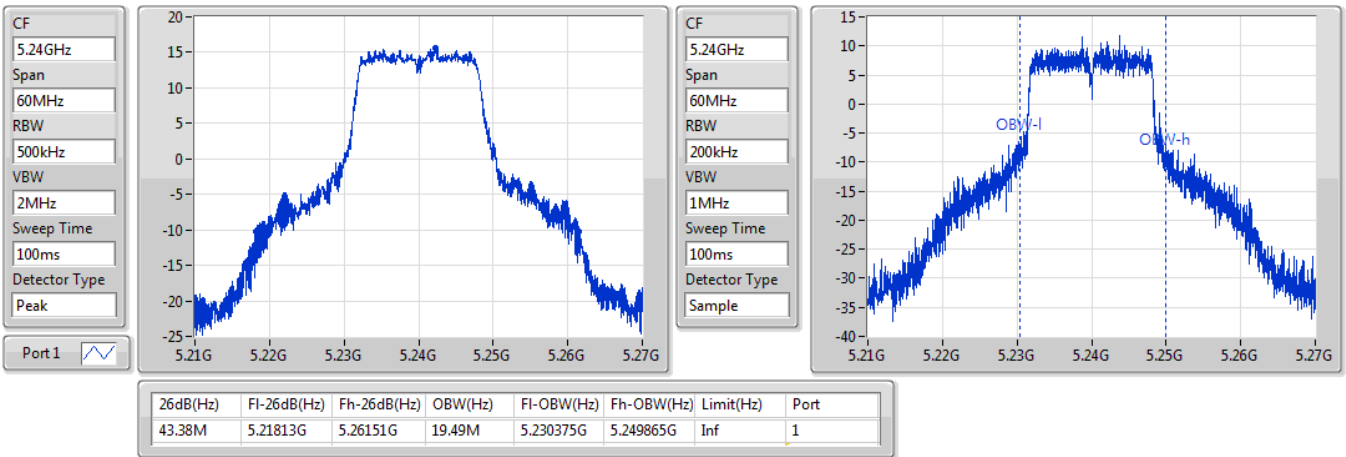

802.11a_Nss1,(6Mbps)_1TX

EBW

5240MHz

10/10/2019