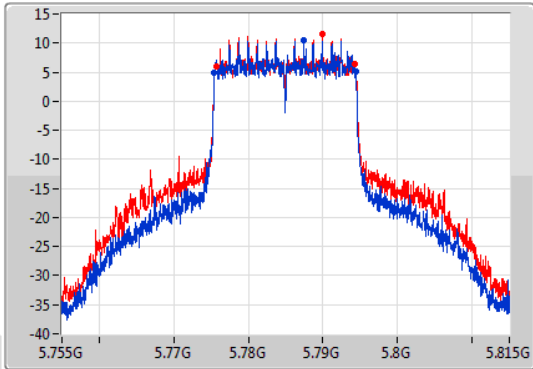

802.11ax HEW20_Nss2,(MCS0)_2TX

EBW

5785MHz

04/10/2019

CF
5.785GHz
Span
60MHz
RBW
100kHz
VBW
300kHz
Sweep Time
100ms
Detector Type
Peak

CF
5.785GHz
Span
60MHz
RBW
200kHz
VBW
1MHz
Sweep Time
100ms
Detector Type
Sample