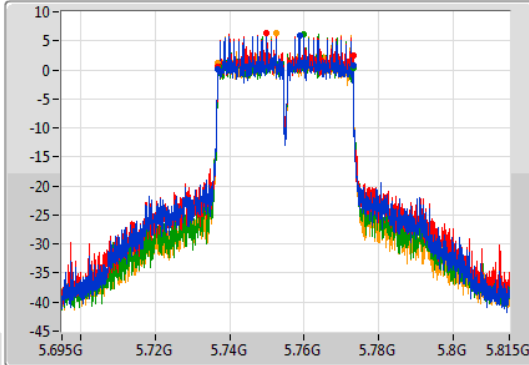

802.11ac VHT40_Nss4,(MCS0)_4TX

EBW

5755MHz

30/10/2019

CF
5.755GHz
Span
120MHz
RBW
100kHz
VBW
300kHz
Sweep Time
100ms
Detector Type
Peak

CF
5.755GHz
Span
120MHz
RBW
500kHz
VBW
2MHz
Sweep Time
100ms
Detector Type
Sample