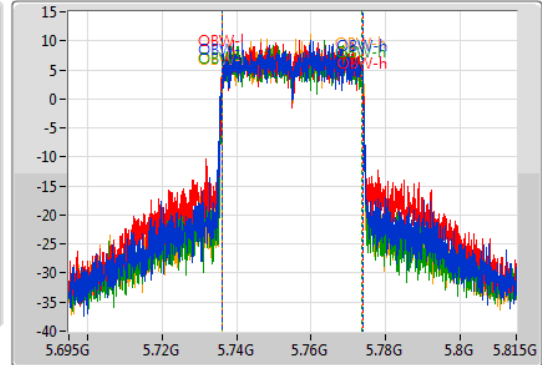

802.11ax HEW40_Nss4,(MCS0)_4TX

EBW

5755MHz

12/10/2019

CF
5.755GHz
Span
120MHz
RBW
100kHz
VBW
300kHz
Sweep Time
100ms
Detector Type
Peak

CF
5.755GHz
Span
120MHz
RBW
500kHz
VBW
2MHz
Sweep Time
100ms
Detector Type
Sample