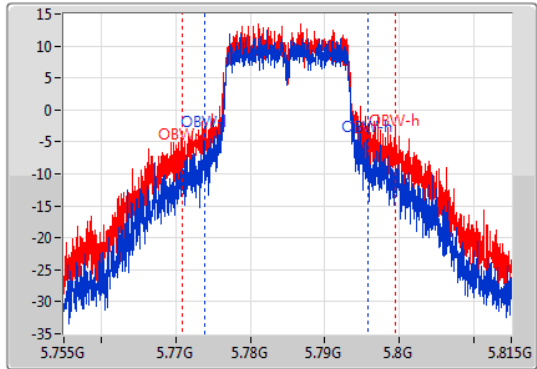

802.11a_Nss1,(6Mbps)_2TX

EBW

5785MHz

11/10/2019

CF
5.785GHz
Span
60MHz
RBW
100kHz
VBW
300kHz
Sweep Time
100ms
Detector Type
Peak

CF
5.785GHz
Span
60MHz
RBW
300kHz
VBW
1MHz
Sweep Time
100ms
Detector Type
Sample