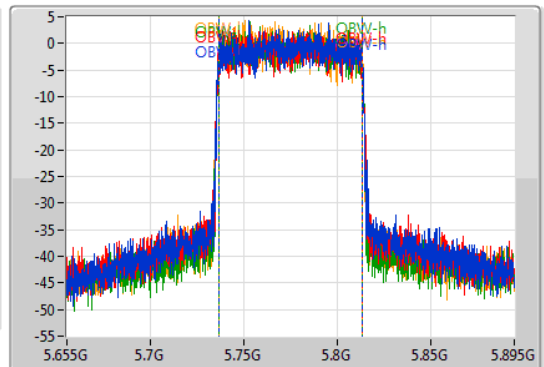

802.11ax HEW80-BF_Nss1,(MCS0)_4TX

EBW

5775MHz

14/10/2019

CF
5.775GHz
Span
240MHz
RBW
100kHz
VBW
300kHz
Sweep Time
100ms
Detector Type
Peak

CF
5.775GHz
Span
240MHz
RBW
1MHz
VBW
3MHz
Sweep Time
100ms
Detector Type
Sample