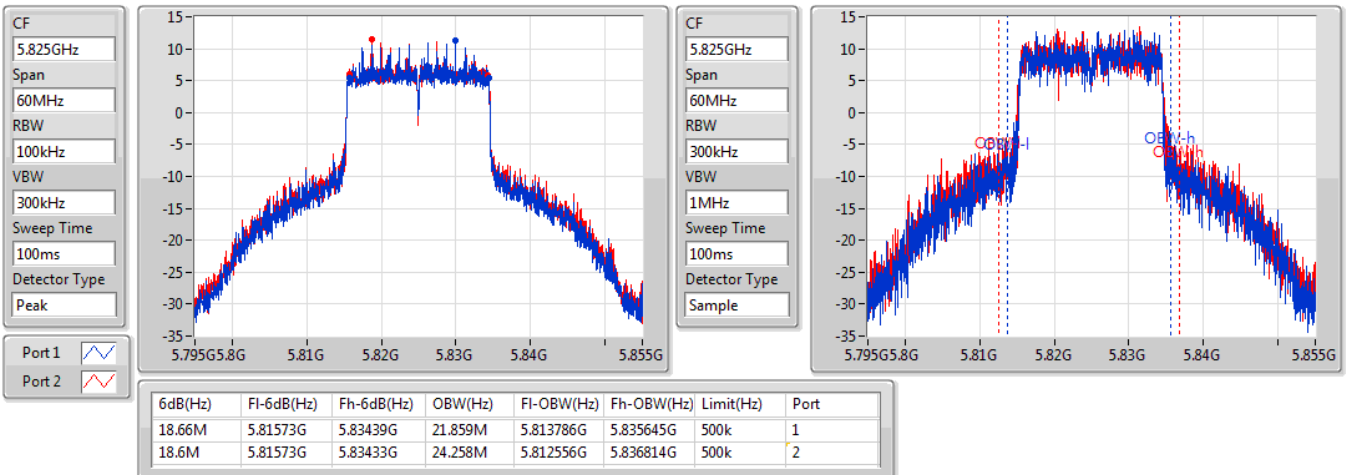

802.11ax HEW20_Nss2,(MCS0)_2TX

EBW

5785MHz

31/10/2019

802.11ax HEW20_Nss2,(MCS0)_2TX

EBW

5825MHz

31/10/2019