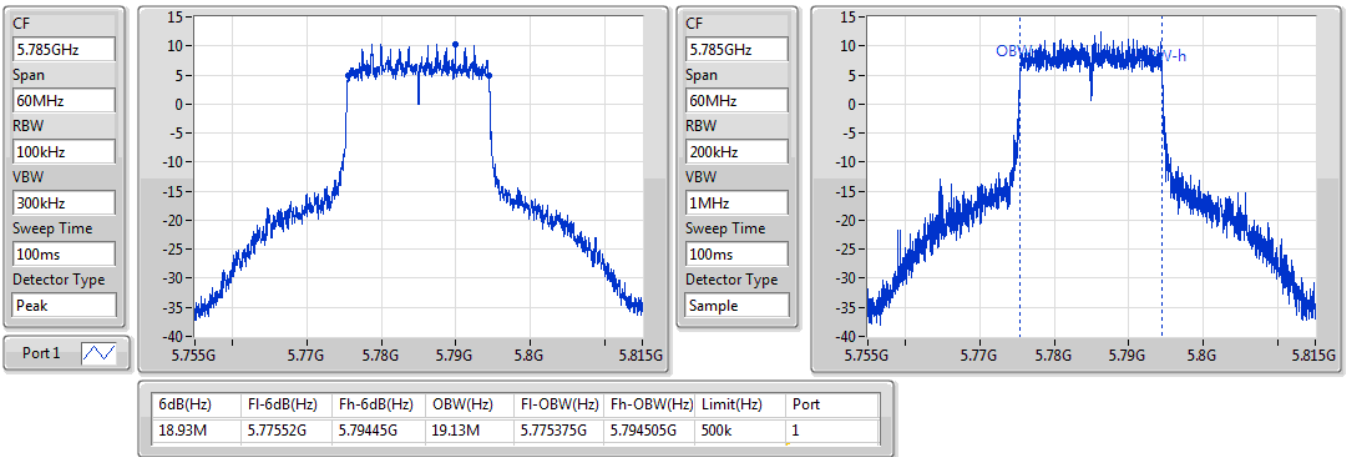

EBW

5745MHz

03/10/2019

802.11ax HEW20_Nss1,(MCS0)_1TX

EBW

5785MHz

03/10/2019

802.11ax HEW20_Nss1,(MCS0)_1TX