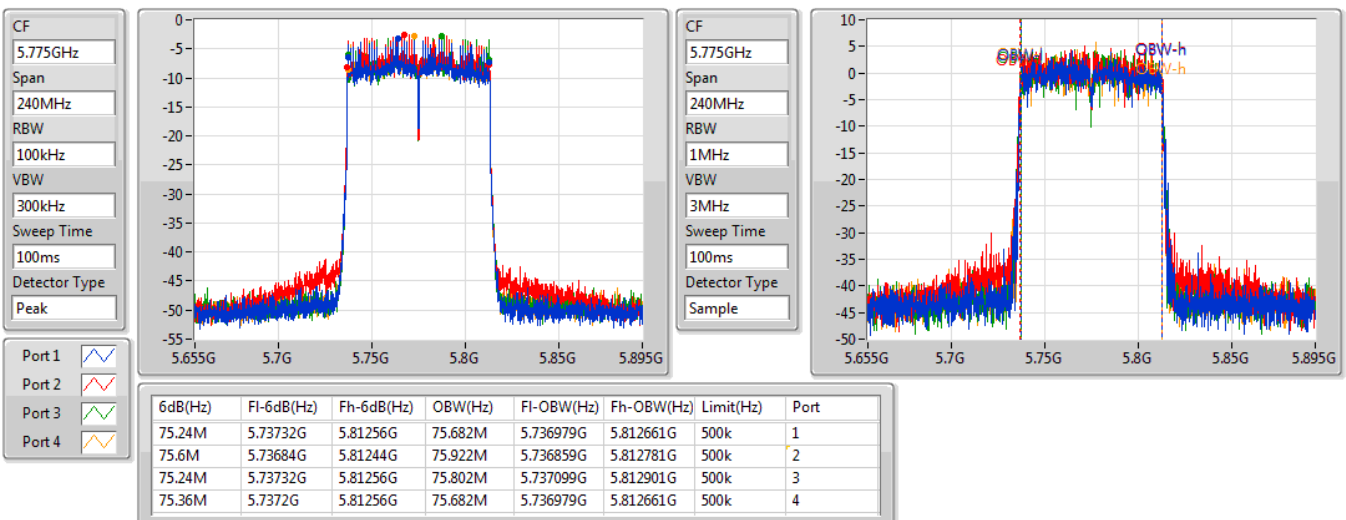

802.11ac VHT80_Nss1,(MCS0)_4TX

EBW

5210MHz

31/10/2019

802.11ac VHT80_Nss1,(MCS0)_4TX

EBW

5775MHz

30/10/2019