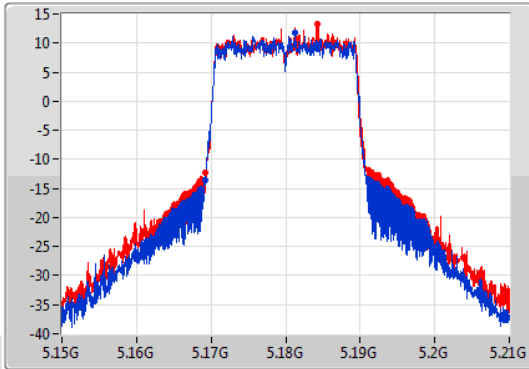

802.11ax HEW20-BF_Nss1,(MCS0)_2TX

EBW

5180MHz

13/10/2019

CF
5.18GHz
Span
60MHz
RBW
300kHz
VBW
1MHz
Sweep Time
100ms
Detector Type
Peak

CF
5.18GHz
Span
60MHz
RBW
200kHz
VBW
1MHz
Sweep Time
100ms
Detector Type
Sample