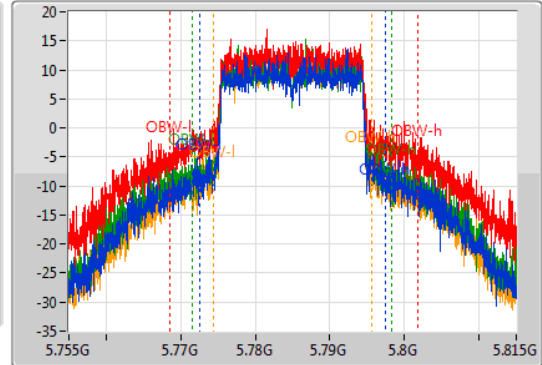

802.11ax HEW20_Nss4,(MCS0)_4TX

EBW

5785MHz

09/10/2019

CF
5.785GHz
Span
60MHz
RBW
100kHz
VBW
300kHz
Sweep Time
100ms
Detector Type
Peak

CF
5.785GHz
Span
60MHz
RBW
500kHz
VBW
2MHz
Sweep Time
100ms
Detector Type
Sample