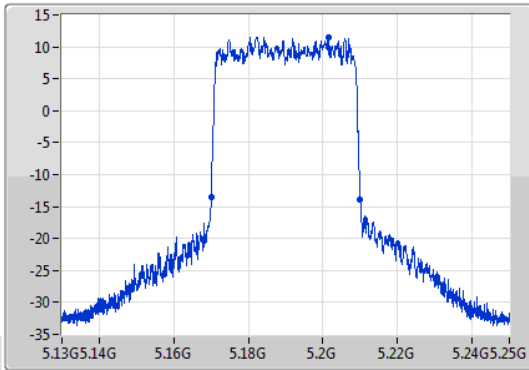

EBW

5825MHz

03/10/2019

802.11ax HEW40_Nss1,(MCS0)_1TX

EBW

5190MHz

03/10/2019

CF
5.19GHz
Span
120MHz
RBW
500kHz
VBW
2MHz
Sweep Time
100ms
Detector Type
Peak
Port 1