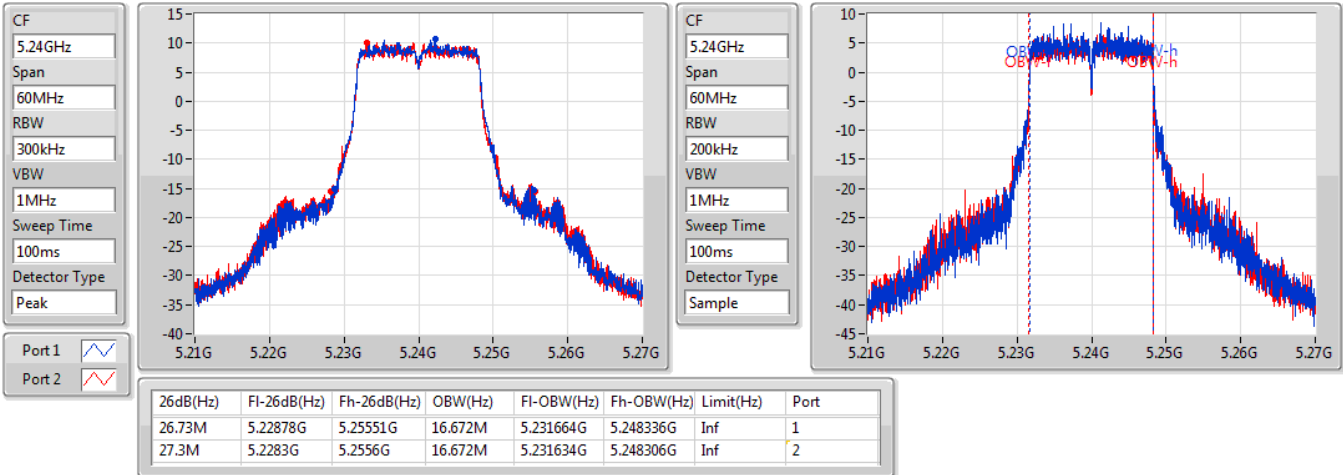

802.11a_Nss1,(6Mbps)_2TX

EBW

5240MHz

11/10/2019