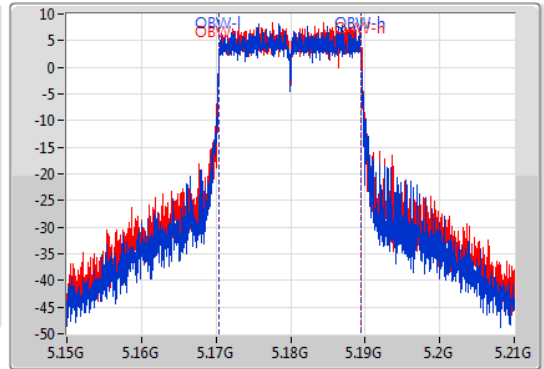

EBW

5180MHz

13/10/2019

CF
5.18GHz
Span
60MHz
RBW
300kHz
VBW
1MHz
Sweep Time
100ms
Detector Type
Peak

CF
5.18GHz
Span
60MHz
RBW
200kHz
VBW
1MHz
Sweep Time
100ms
Detector Type
Sample

26dB(Hz)	Fl-26dB(Hz)	Fh-26dB(Hz)	OBW(Hz)	Fl-OBW(Hz)	Fh-OBW(Hz)	Limit(Hz)	Port
23.19M	5.16914G	5.19233G	18.981M	5.170465G	5.189445G	Inf	1
23.25M	5.16923G	5.19248G	19.01M	5.170465G	5.189475G	Inf	2