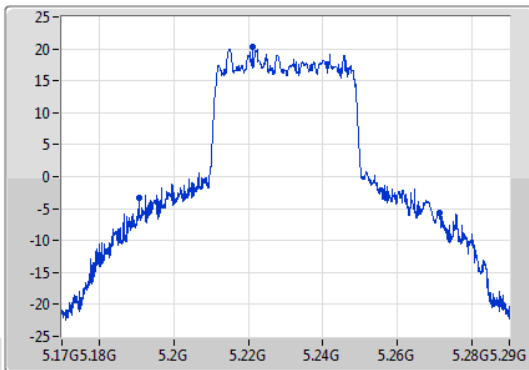

CF
5.23GHz
Span
120MHz
RBW
500kHz
VBW
2MHz
Sweep Time
100ms
Detector Type
Sample