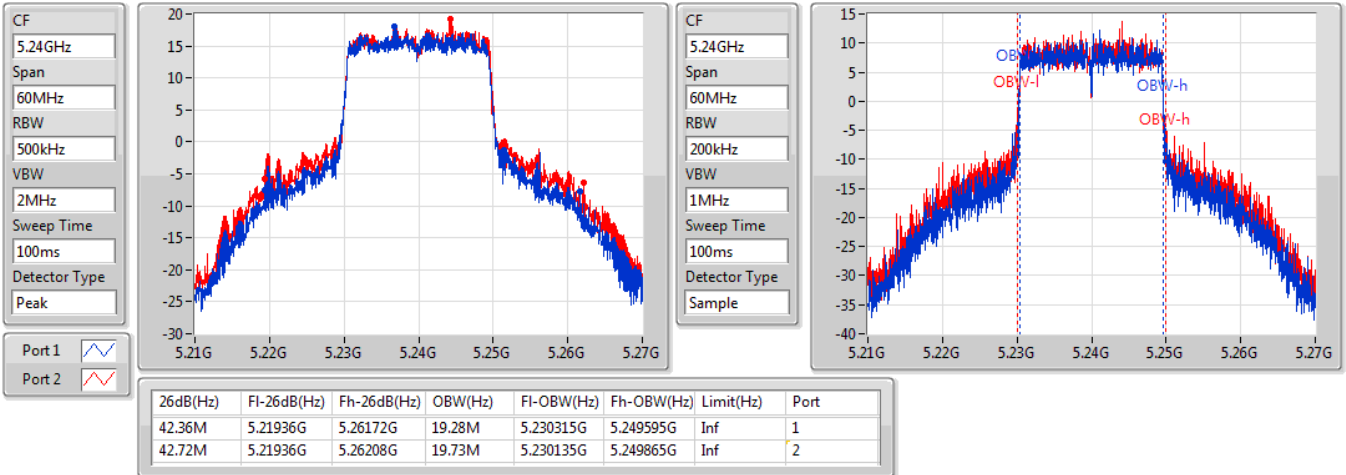

802.11ax HEW20-BF_Nss1,(MCS0)_2TX

EBW

5240MHz

13/10/2019