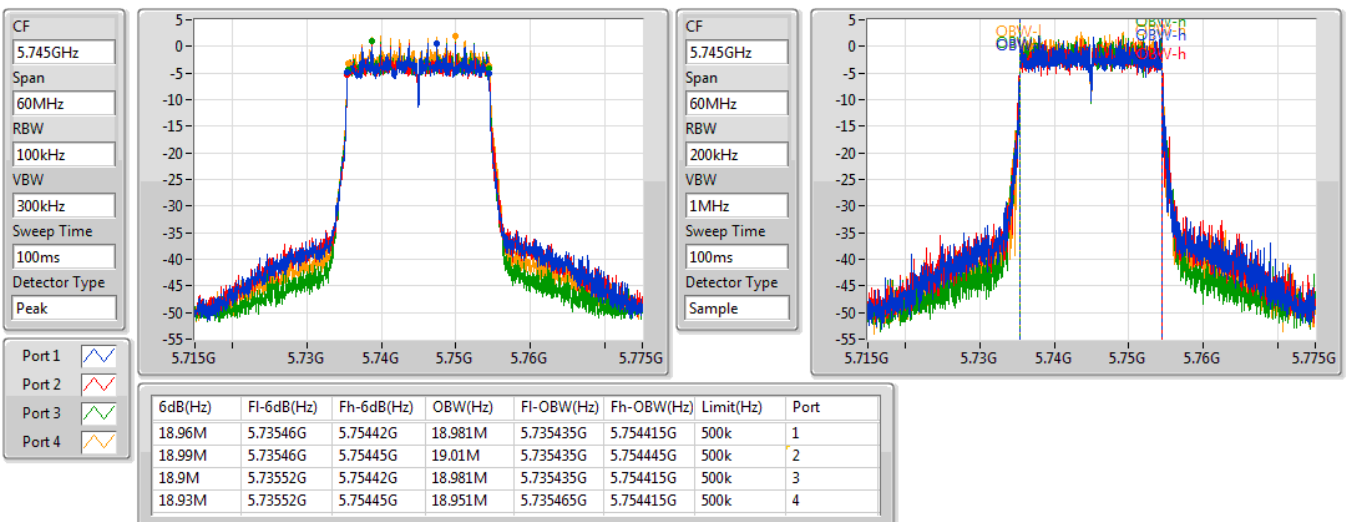

802.11ax HEW20-BF_Nss1,(MCS0)_4TX

EBW

5240MHz

14/10/2019

802.11ax HEW20-BF_Nss1,(MCS0)_4TX

EBW

5745MHz

14/10/2019