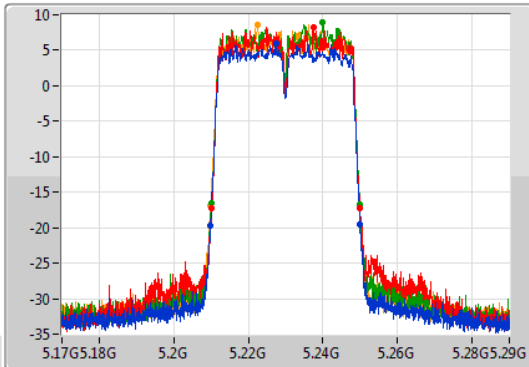

802.11ac VHT40_Nss4,(MCS0)_4TX

EBW

5230MHz

31/10/2019

CF
5.23GHz
Span
120MHz
RBW
500kHz
VBW
2MHz
Sweep Time
100ms
Detector Type
Peak

CF
5.23GHz
Span
120MHz
RBW
500kHz
VBW
2MHz
Sweep Time
100ms
Detector Type
Sample