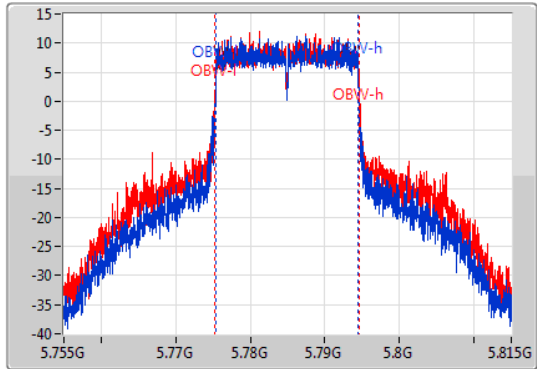

6dB(Hz)	Fl-6dB(Hz)	Fh-6dB(Hz)	OBW(Hz)	Fl-OBW(Hz)	Fh-OBW(Hz)	Limit(Hz)	Port
18.96M	5.77546G	5.79442G	19.07M	5.775405G	5.794475G	500k	1
18.66M	5.77567G	5.79433G	19.43M	5.775225G	5.794655G	500k	2

802.11ax HEW20_Nss2,(MCS0)_2TX