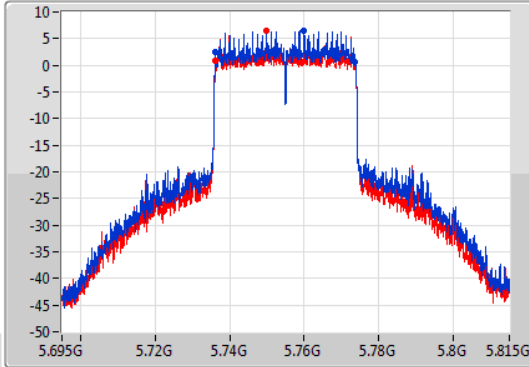

802.11ax HEW40-BF_Nss1,(MCS0)_2TX

EBW

5755MHz

16/10/2019

CF
5.755GHz
Span
120MHz
RBW
100kHz
VBW
300kHz
Sweep Time
100ms
Detector Type
Peak

CF
5.755GHz
Span
120MHz
RBW
500kHz
VBW
2MHz
Sweep Time
100ms
Detector Type
Sample