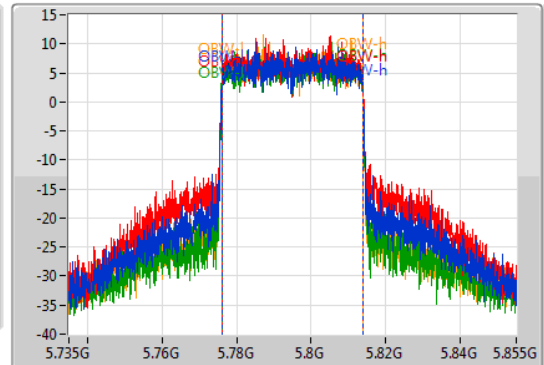

802.11ax HEW40_Nss1,(MCS0)_4TX

EBW

5795MHz

11/10/2019

CF
5.795GHz
Span
120MHz
RBW
100kHz
VBW
300kHz
Sweep Time
100ms
Detector Type
Peak

CF
5.795GHz
Span
120MHz
RBW
500kHz
VBW
2MHz
Sweep Time
100ms
Detector Type
Sample