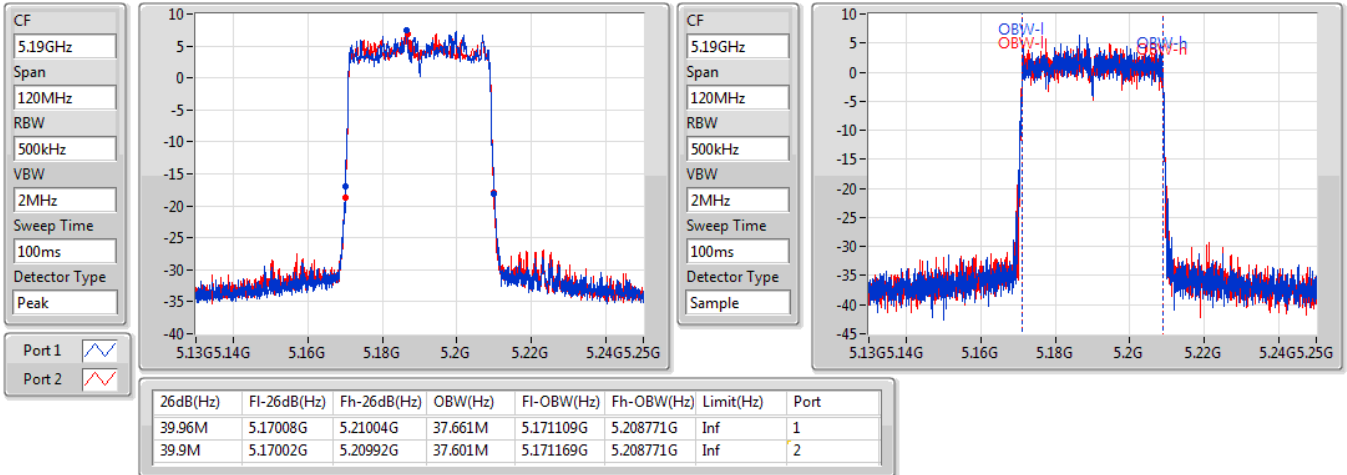

802.11ax HEW40_Nss2,(MCS0)_2TX

EBW

5190MHz

11/10/2019