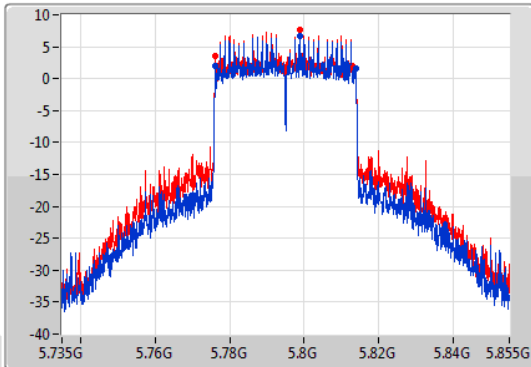

CF
5.795GHz
Span
120MHz
RBW
500kHz
VBW
2MHz
Sweep Time
100ms
Detector Type
Sample