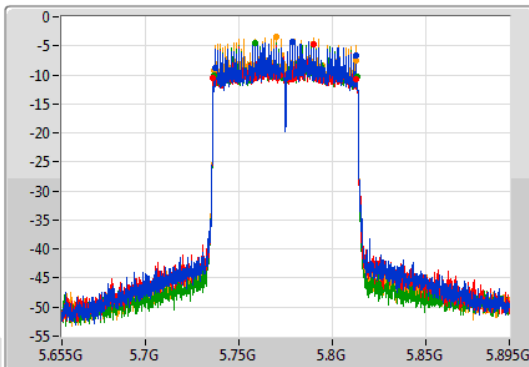

802.11ax HEW80-BF_Nss1,(MCS0)_4TX

EBW

5775MHz

14/10/2019

CF
5.775GHz
Span
240MHz
RBW
100kHz
VBW
300kHz
Sweep Time
100ms
Detector Type
Peak

CF
5.775GHz
Span
240MHz
RBW
1MHz
VBW
3MHz
Sweep Time
100ms
Detector Type
Sample