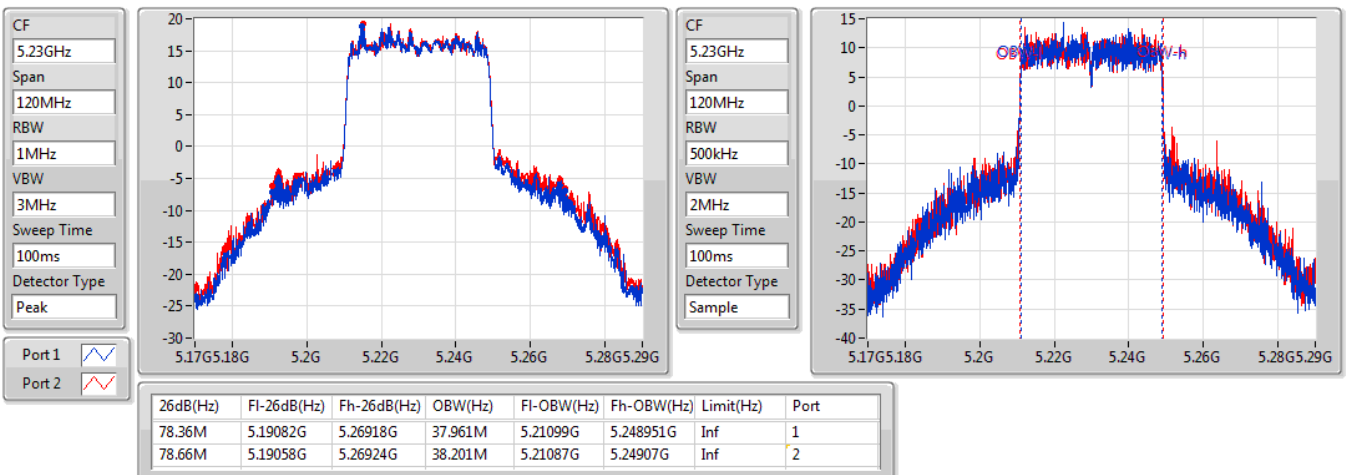

EBW

5190MHz

13/10/2019

802.11ax HEW40-BF_Nss1,(MCS0)_2TX

EBW

5230MHz

13/10/2019

802.11ax HEW40-BF_Nss1,(MCS0)_2TX