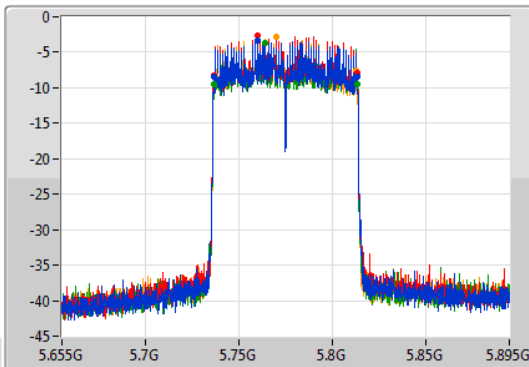

802.11ax HEW80_Nss1,(MCS0)_4TX

EBW

5775MHz

11/10/2019

CF
5.775GHz
Span
240MHz
RBW
100kHz
VBW
300kHz
Sweep Time
100ms
Detector Type
Peak

CF
5.775GHz
Span
240MHz
RBW
1MHz
VBW
3MHz
Sweep Time
100ms
Detector Type
Sample