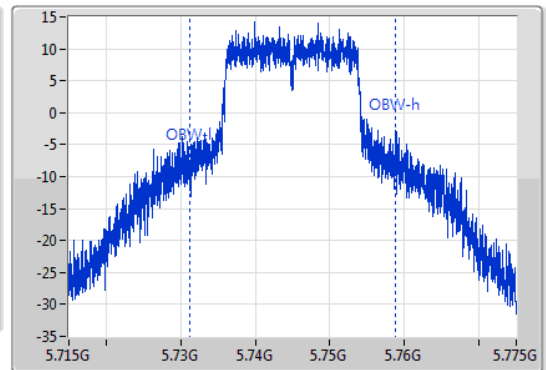

802.11ac VHT20_Nss1,(MCS0)_1TX

EBW

5745MHz

30/10/2019

CF
5.745GHz
Span
60MHz
RBW
100kHz
VBW
300kHz
Sweep Time
100ms
Detector Type
Peak
Port 1

CF
5.745GHz
Span
60MHz
RBW
300kHz
VBW
1MHz
Sweep Time
100ms
Detector Type
Sample