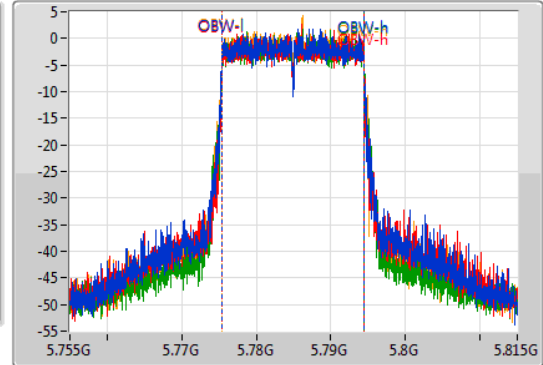

Port 1
Port 2
Port 3
Port 4

6dB(Hz)	Fl-6dB(Hz)	Fh-6dB(Hz)	OBW(Hz)	Fl-OBW(Hz)	Fh-OBW(Hz)	Limit(Hz)	Port
18.93M	5.77549G	5.79442G	18.981M	5.775435G	5.794415G	500k	1
18.99M	5.77546G	5.79445G	18.951M	5.775465G	5.794415G	500k	2
18.9M	5.77549G	5.79439G	18.951M	5.775465G	5.794415G	500k	3
18.93M	5.77549G	5.79442G	18.981M	5.775435G	5.794415G	500k	4