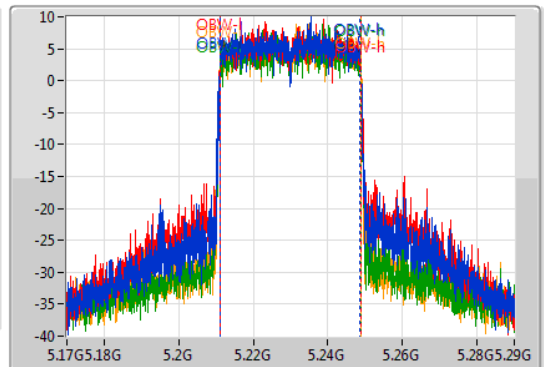

802.11ax HEW40_Nss4,(MCS0)_4TX

EBW

5230MHz

09/10/2019

CF
5.23GHz
Span
120MHz
RBW
1MHz
VBW
3MHz
Sweep Time
100ms
Detector Type
Peak

CF
5.23GHz
Span
120MHz
RBW
500kHz
VBW
2MHz
Sweep Time
100ms
Detector Type
Sample