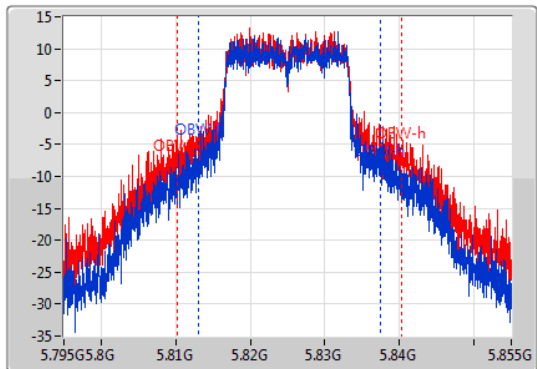

EBW

5825MHz

11/10/2019

CF
5.825GHz
Span
60MHz
RBW
100kHz
VBW
300kHz
Sweep Time
100ms
Detector Type
Peak

CF
5.825GHz
Span
60MHz
RBW
300kHz
VBW
1MHz
Sweep Time
100ms
Detector Type
Sample

6dB(Hz)	Fl-6dB(Hz)	Fh-6dB(Hz)	OBW(Hz)	Fl-OBW(Hz)	Fh-OBW(Hz)	Limit(Hz)	Port
16.32M	5.81681G	5.83313G	24.468M	5.813036G	5.837504G	500k	1
16.53M	5.81669G	5.83322G	30.135M	5.810127G	5.840262G	500k	2