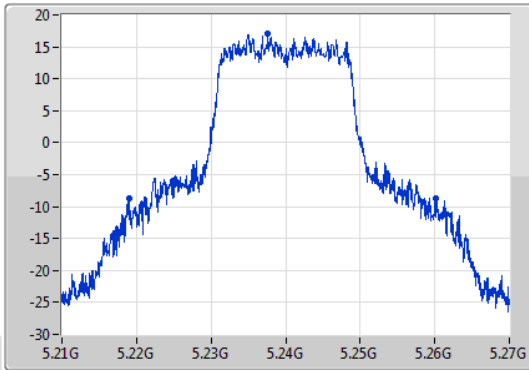

EBW

5200MHz

31/10/2019

802.11ac VHT20_Nss1,(MCS0)_1TX

EBW

5240MHz

31/10/2019

CF
5.24GHz
Span
60MHz
RBW
500kHz
VBW
2MHz
Sweep Time
100ms
Detector Type
Peak
Port 1