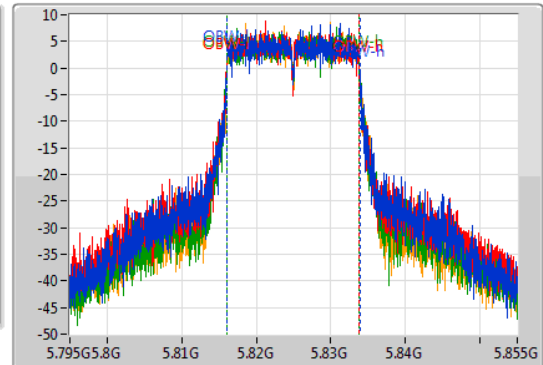

802.11ac VHT20_Nss1,(MCS0)_4TX

EBW

5825MHz

30/10/2019

CF
5.825GHz
Span
60MHz
RBW
100kHz
VBW
300kHz
Sweep Time
100ms
Detector Type
Peak

CF
5.825GHz
Span
60MHz
RBW
200kHz
VBW
1MHz
Sweep Time
100ms
Detector Type
Sample