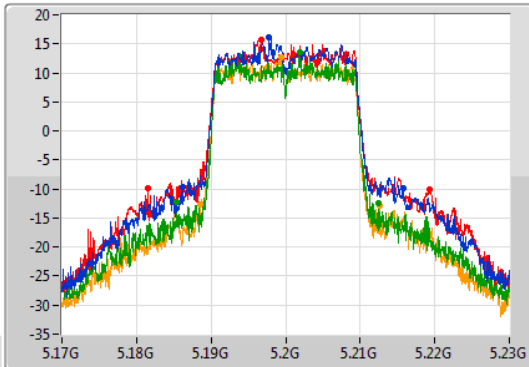

802.11ax HEW20_Nss4,(MCS0)_4TX

EBW

5200MHz

09/10/2019

CF
5.2GHz
Span
60MHz
RBW
500kHz
VBW
2MHz
Sweep Time
100ms
Detector Type
Peak

CF
5.2GHz
Span
60MHz
RBW
200kHz
VBW
1MHz
Sweep Time
100ms
Detector Type
Sample