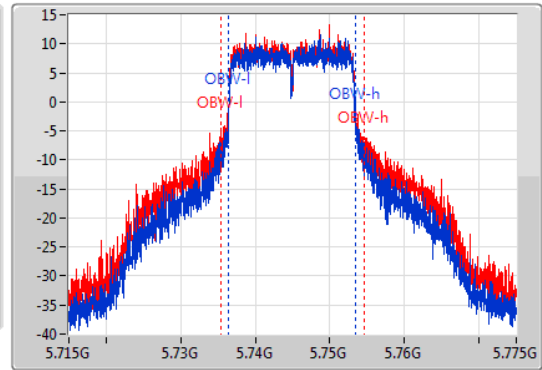

EBW

5745MHz

04/10/2019

CF
5.745GHz
Span
60MHz
RBW
100kHz
VBW
300kHz
Sweep Time
100ms
Detector Type
Peak

CF
5.745GHz
Span
60MHz
RBW
200kHz
VBW
1MHz
Sweep Time
100ms
Detector Type
Sample

6dB(Hz)	Fl-6dB(Hz)	Fh-6dB(Hz)	OBW(Hz)	Fl-OBW(Hz)	Fh-OBW(Hz)	Limit(Hz)	Port
16.35M	5.73678G	5.75313G	17.031M	5.736424G	5.753456G	500k	1
16.32M	5.73678G	5.7531G	19.34M	5.735315G	5.754655G	500k	2