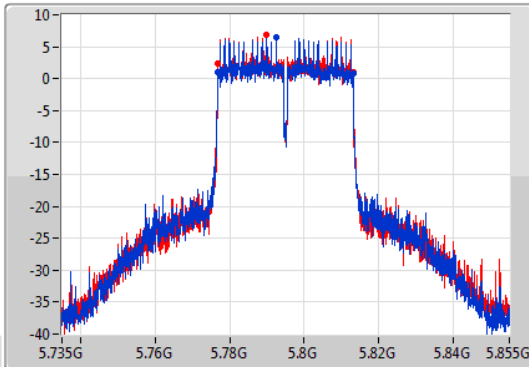

EBW

5795MHz

30/10/2019

CF
5.795GHz
Span
120MHz
RBW
100kHz
VBW
300kHz
Sweep Time
100ms
Detector Type
Peak

CF
5.795GHz
Span
120MHz
RBW
500kHz
VBW
2MHz
Sweep Time
100ms
Detector Type
Sample

6dB(Hz)	Fl-6dB(Hz)	Fh-6dB(Hz)	OBW(Hz)	Fl-OBW(Hz)	Fh-OBW(Hz)	Limit(Hz)	Port
36.24M	5.77682G	5.81306G	36.462M	5.776649G	5.813111G	500k	1
36.3M	5.77682G	5.81312G	36.522M	5.776649G	5.813171G	500k	2