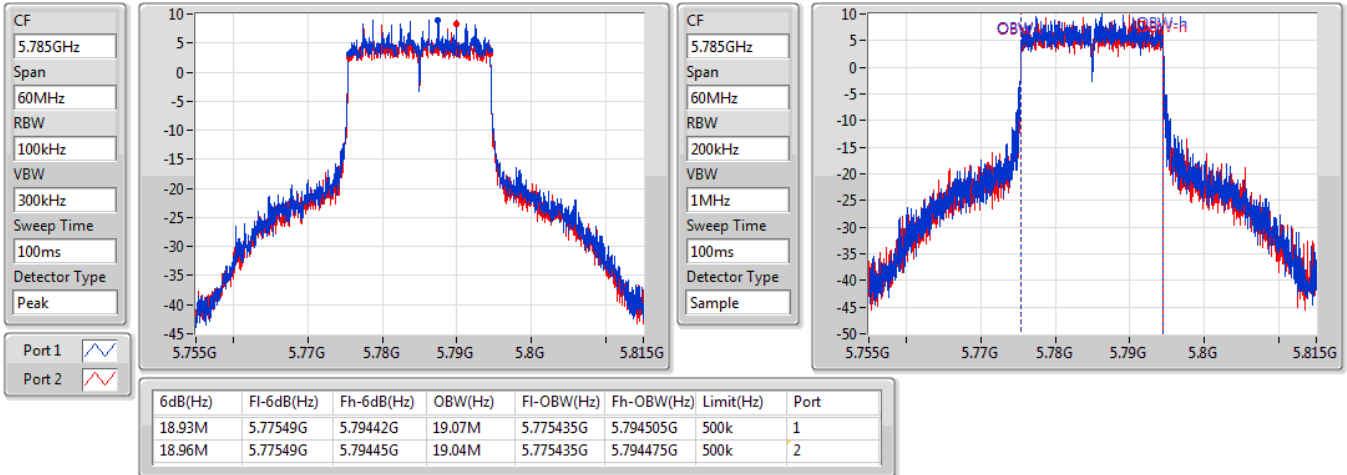

802.11ax HEW20-BF_Nss1,(MCS0)_2TX

EBW

5785MHz

16/10/2019