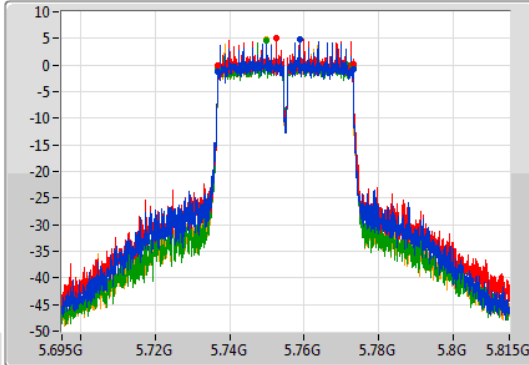

802.11ac VHT40_Nss1,(MCS0)_4TX

EBW

5755MHz

30/10/2019

CF
5.755GHz
Span
120MHz
RBW
100kHz
VBW
300kHz
Sweep Time
100ms
Detector Type
Peak

CF
5.755GHz
Span
120MHz
RBW
500kHz
VBW
2MHz
Sweep Time
100ms
Detector Type
Sample