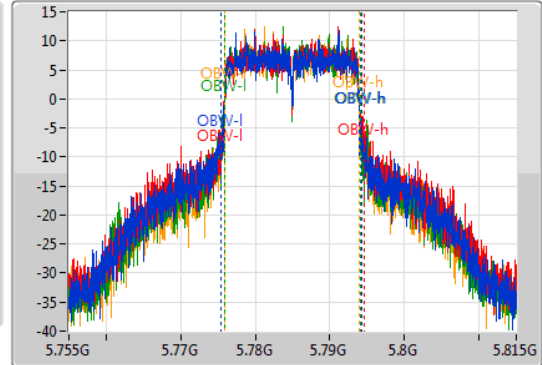

802.11ac VHT20_Nss4,(MCS0)_4TX

EBW

5785MHz

30/10/2019

CF
5.785GHz
Span
60MHz
RBW
100kHz
VBW
300kHz
Sweep Time
100ms
Detector Type
Peak

CF
5.785GHz
Span
60MHz
RBW
200kHz
VBW
1MHz
Sweep Time
100ms
Detector Type
Sample