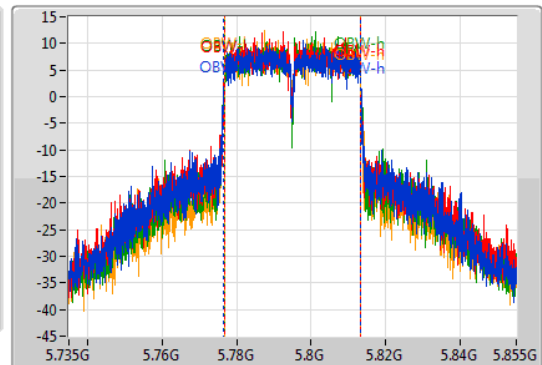

802.11ac VHT40_Nss4,(MCS0)_4TX

EBW

5795MHz

30/10/2019

CF
5.795GHz
Span
120MHz
RBW
100kHz
VBW
300kHz
Sweep Time
100ms
Detector Type
Peak

CF
5.795GHz
Span
120MHz
RBW
500kHz
VBW
2MHz
Sweep Time
100ms
Detector Type
Sample