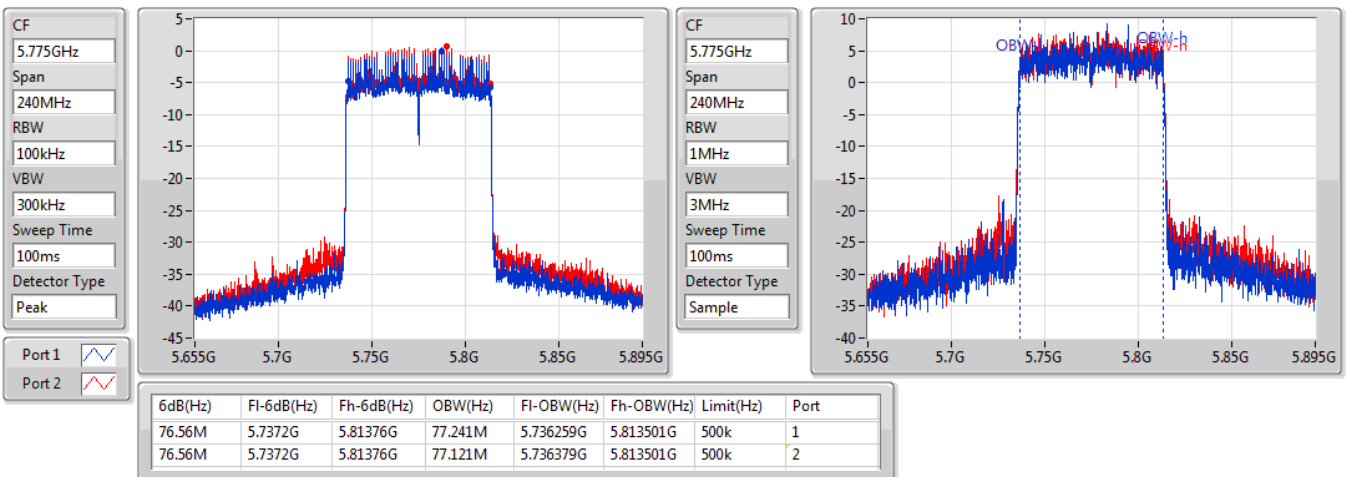

802.11ax HEW80_Nss2,(MCS0)_2TX

EBW

5210MHz

11/10/2019

802.11ax HEW80_Nss2,(MCS0)_2TX

EBW

5775MHz

11/10/2019