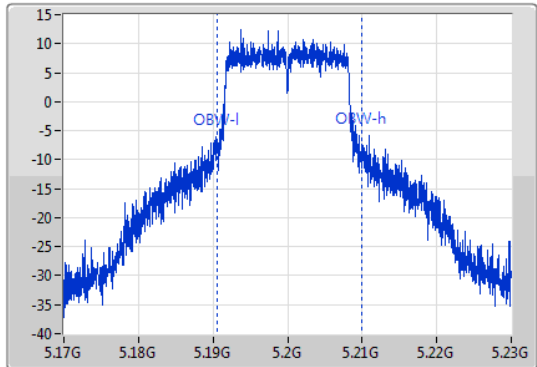

802.11a_Nss1,(6Mbps)_1TX

EBW

5200MHz

10/10/2019

CF
5.2GHz
Span
60MHz
RBW
500kHz
VBW
2MHz
Sweep Time
100ms
Detector Type
Peak
Port1

CF
5.2GHz
Span
60MHz
RBW
200kHz
VBW
1MHz
Sweep Time
100ms
Detector Type
Sample