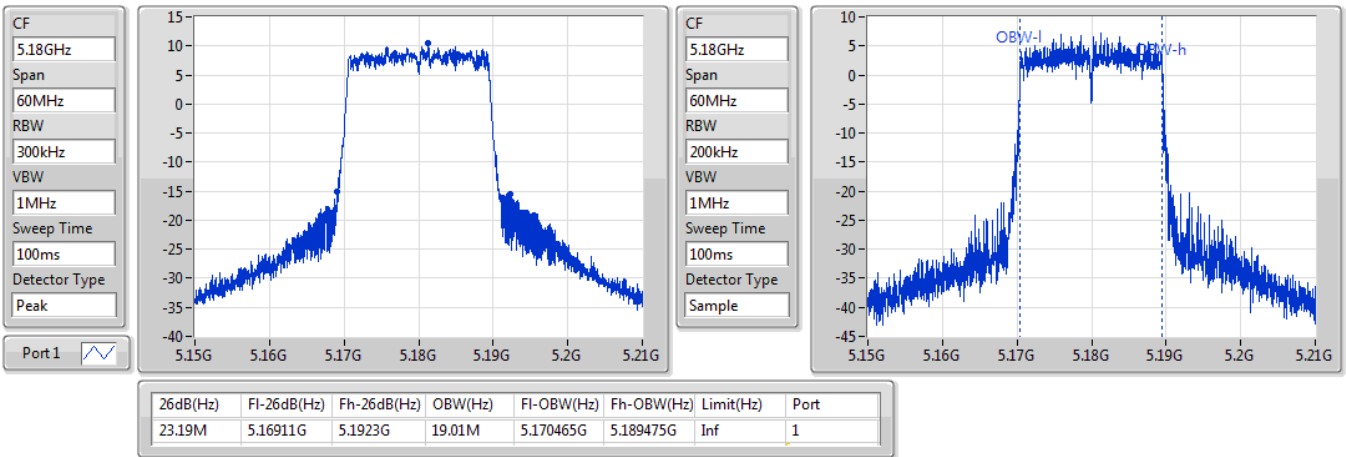

EBW

5775MHz

30/10/2019

802.11ax HEW20_Nss1,(MCS0)_1TX

EBW

5180MHz

10/10/2019

802.11ax HEW20_Nss1,(MCS0)_1TX