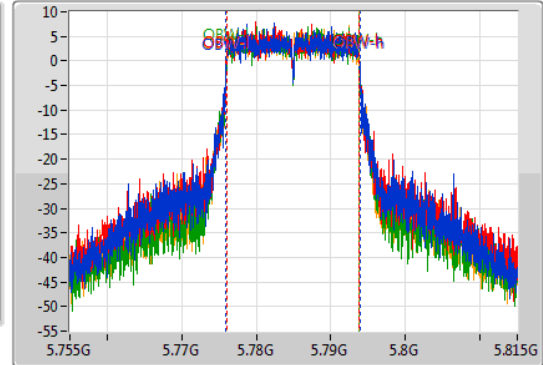

802.11ac VHT20_Nss1,(MCS0)_4TX

EBW

5785MHz

30/10/2019

CF
5.785GHz
Span
60MHz
RBW
100kHz
VBW
300kHz
Sweep Time
100ms
Detector Type
Peak

CF
5.785GHz
Span
60MHz
RBW
200kHz
VBW
1MHz
Sweep Time
100ms
Detector Type
Sample