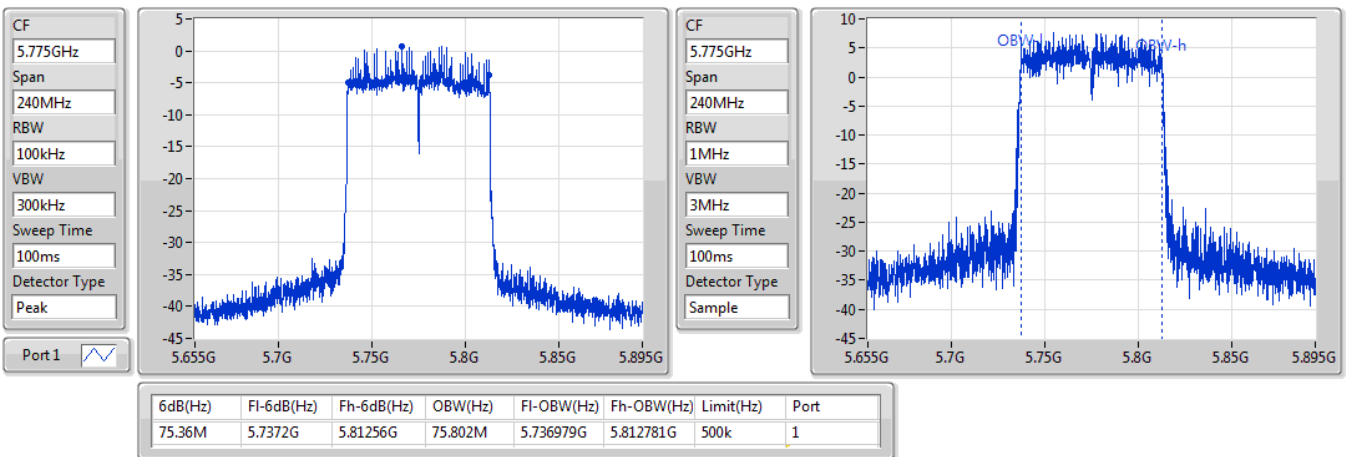

802.11ac VHT80_Nss1,(MCS0)_1TX

EBW

5775MHz

30/10/2019