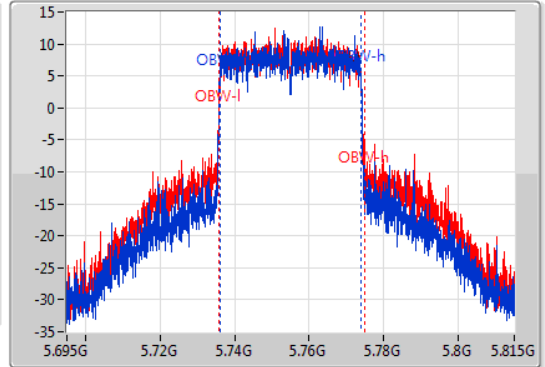

802.11ax HEW40_Nss2,(MCS0)_2TX

EBW

5755MHz

11/10/2019

CF
5.755GHz
Span
120MHz
RBW
100kHz
VBW
300kHz
Sweep Time
100ms
Detector Type
Peak

CF
5.755GHz
Span
120MHz
RBW
500kHz
VBW
2MHz
Sweep Time
100ms
Detector Type
Sample