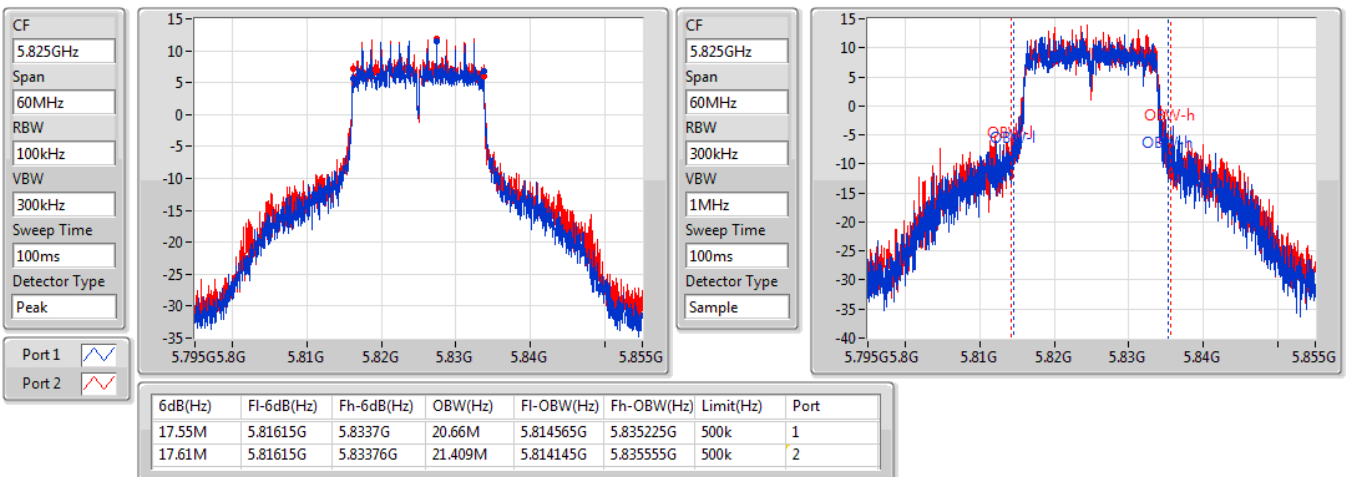

802.11ac VHT20_Nss2,(MCS0)_2TX

EBW

5785MHz

30/10/2019

802.11ac VHT20_Nss2,(MCS0)_2TX

EBW

5825MHz

30/10/2019