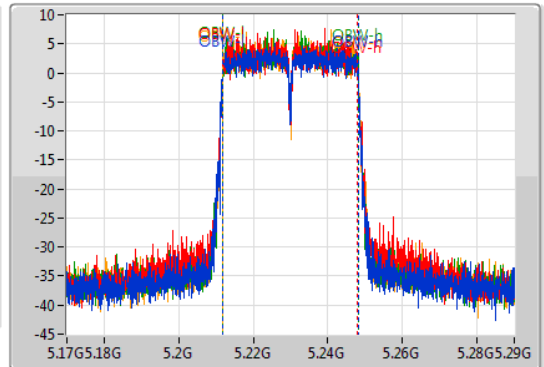

802.11ac VHT40_Nss1,(MCS0)_4TX

EBW

5230MHz

31/10/2019

CF
5.23GHz
Span
120MHz
RBW
500kHz
VBW
2MHz
Sweep Time
100ms
Detector Type
Peak

CF
5.23GHz
Span
120MHz
RBW
500kHz
VBW
2MHz
Sweep Time
100ms
Detector Type
Sample