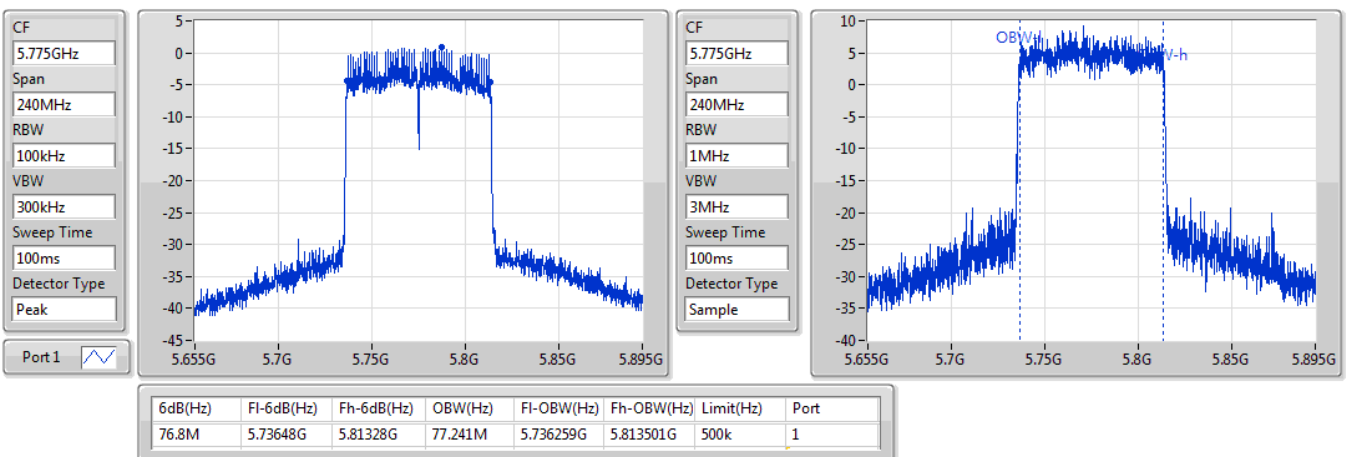

802.11ax HEW80_Nss1,(MCS0)_1TX

EBW

5775MHz

11/10/2019