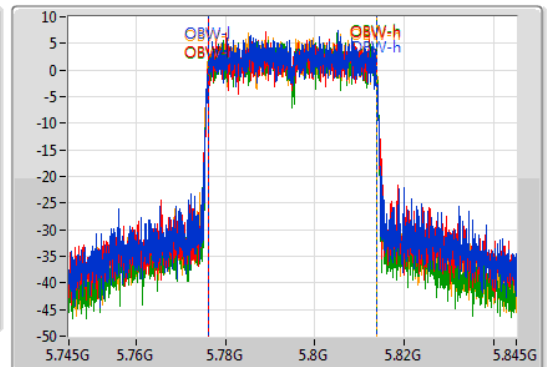

802.11ax HEW40-BF_Nss1,(MCS0)_4TX

EBW

5795MHz

14/10/2019

CF
5.795GHz
Span
100MHz
RBW
100kHz
VBW
300kHz
Sweep Time
100ms
Detector Type
Peak

CF
5.795GHz
Span
100MHz
RBW
500kHz
VBW
2MHz
Sweep Time
100ms
Detector Type
Sample