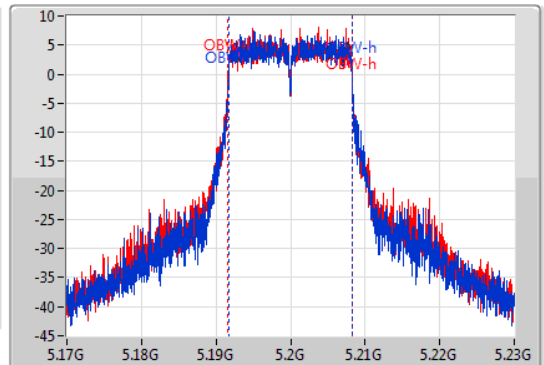

802.11a_Nss1,(6Mbps)_2TX

EBW

5200MHz

11/10/2019

CF
5.2GHz
Span
60MHz
RBW
300kHz
VBW
1MHz
Sweep Time
100ms
Detector Type
Peak

CF
5.2GHz
Span
60MHz
RBW
200kHz
VBW
1MHz
Sweep Time
100ms
Detector Type
Sample

26dB(Hz)	Fl-26dB(Hz)	Fh-26dB(Hz)	OBW(Hz)	Fl-OBW(Hz)	Fh-OBW(Hz)	Limit(Hz)	Port
26.01M	5.18902G	5.21503G	16.612M	5.191664G	5.208276G	Inf	1
26.85M	5.18848G	5.21533G	16.642M	5.191634G	5.208276G	Inf	2