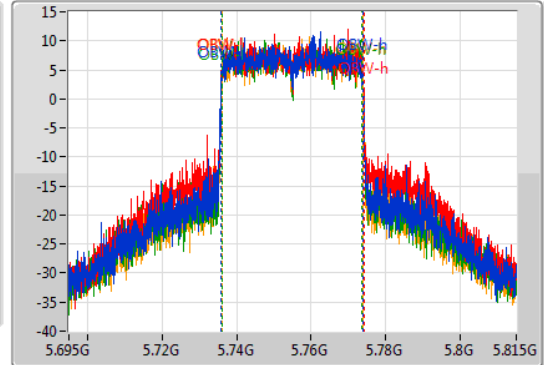

802.11ax HEW40_Nss4,(MCS0)_4TX

EBW

5755MHz

09/10/2019

CF
5.755GHz
Span
120MHz
RBW
100kHz
VBW
300kHz
Sweep Time
100ms
Detector Type
Peak

CF
5.755GHz
Span
120MHz
RBW
500kHz
VBW
2MHz
Sweep Time
100ms
Detector Type
Sample