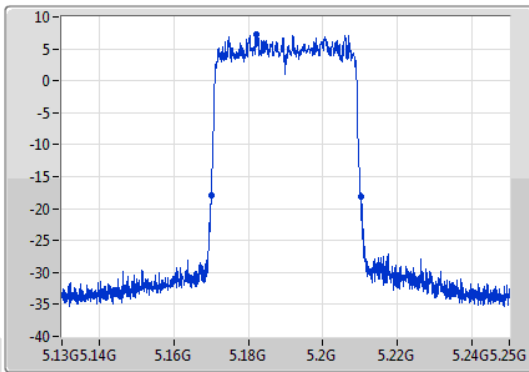

6dB(Hz)	Fl-6dB(Hz)	Fh-6dB(Hz)	OBW(Hz)	Fl-OBW(Hz)	Fh-OBW(Hz)	Limit(Hz)	Port
18.39M	5.81588G	5.83427G	32.714M	5.808838G	5.841552G	500k	1

802.11ax HEW40_Nss1,(MCS0)_1TX

EBW

5190MHz

11/10/2019

CF
5.19GHz
Span
120MHz
RBW
500kHz
VBW
2MHz
Sweep Time
100ms
Detector Type
Peak
Port 1