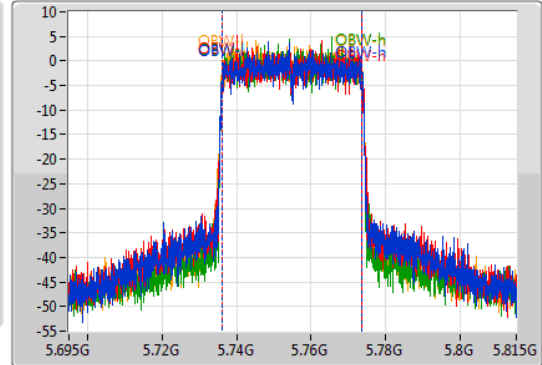

802.11ax HEW40-BF_Nss1,(MCS0)_4TX

EBW

5755MHz

14/10/2019

CF
5.755GHz
Span
120MHz
RBW
100kHz
VBW
300kHz
Sweep Time
100ms
Detector Type
Peak

CF
5.755GHz
Span
120MHz
RBW
500kHz
VBW
2MHz
Sweep Time
100ms
Detector Type
Sample