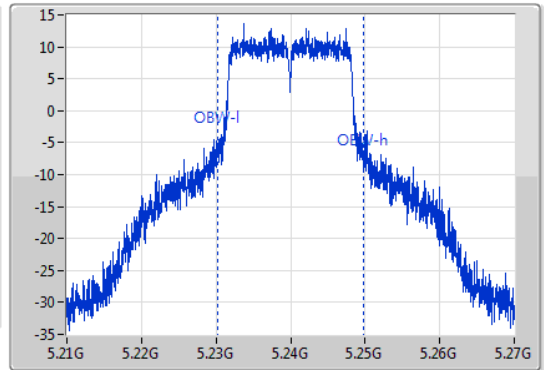

26dB(Hz)	Fl-26dB(Hz)	Fh-26dB(Hz)	OBW(Hz)	Fl-OBW(Hz)	Fh-OBW(Hz)	Limit(Hz)	Port
43.59M	5.2181G	5.26169G	19.64M	5.230165G	5.249805G	Inf	1

802.11a_Nss1,(6Mbps)_1TX

EBW

5745MHz

03/10/2019

CF
5.745GHz
Span
60MHz
RBW
100kHz
VBW
300kHz
Sweep Time
100ms
Detector Type
Peak
Port 1