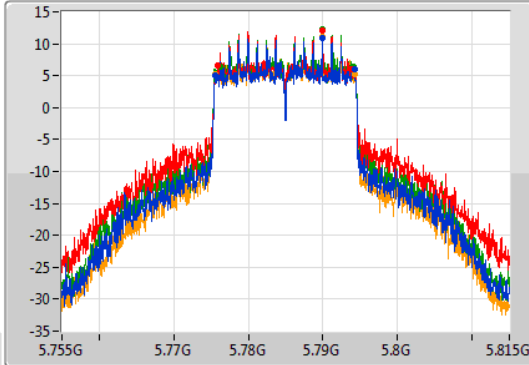

802.11ax HEW20_Nss4,(MCS0)_4TX

EBW

5785MHz

09/10/2019

CF
5.785GHz
Span
60MHz
RBW
100kHz
VBW
300kHz
Sweep Time
100ms
Detector Type
Peak

CF
5.785GHz
Span
60MHz
RBW
500kHz
VBW
2MHz
Sweep Time
100ms
Detector Type
Sample