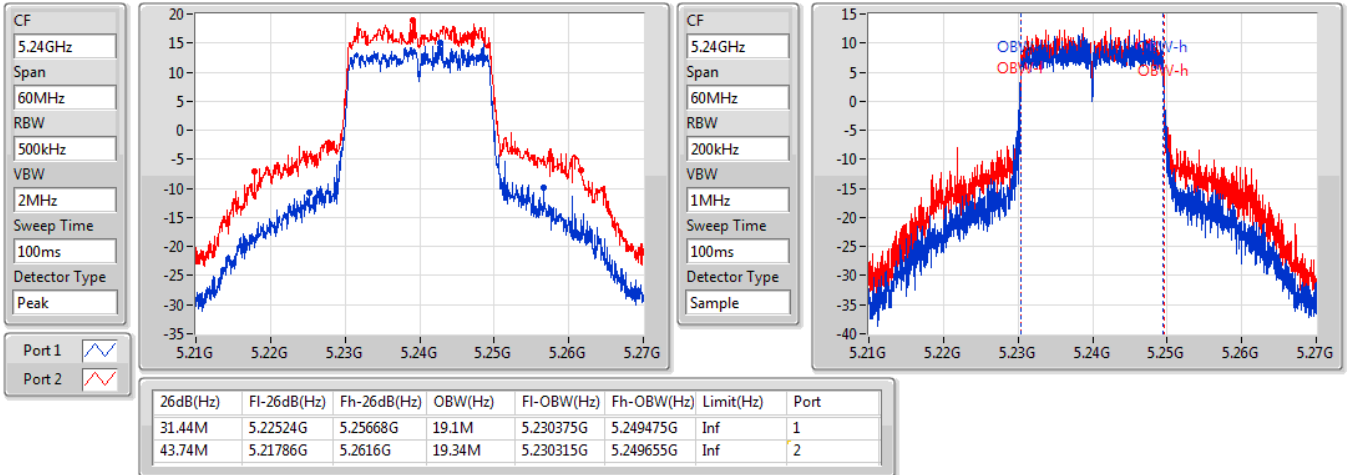

802.11ax HEW20_Nss2,(MCS0)_2TX

EBW

5240MHz

04/10/2019