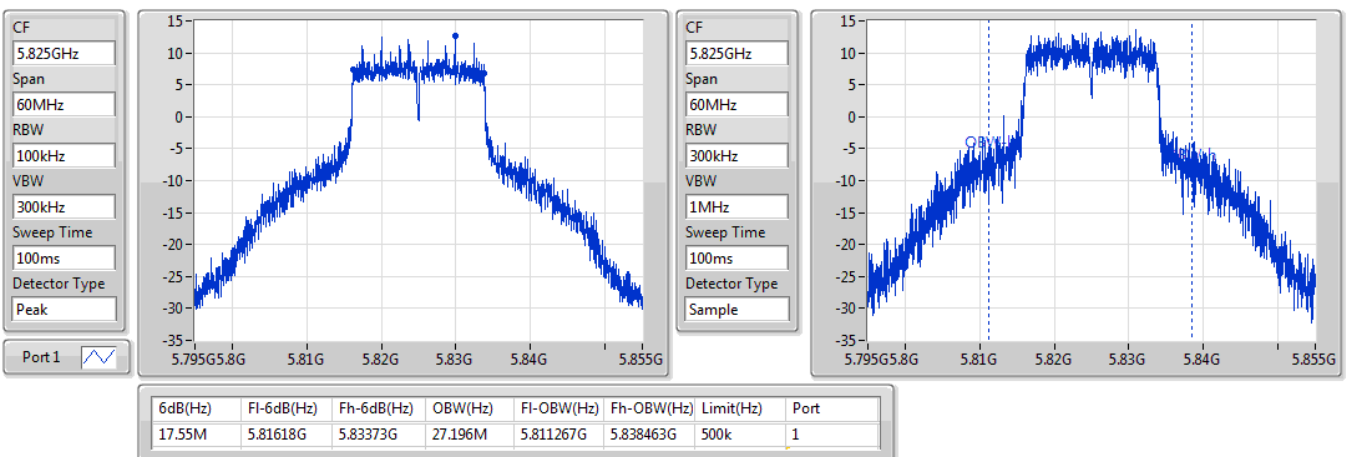

802.11ac VHT20_Nss1,(MCS0)_1TX

EBW

5825MHz

30/10/2019