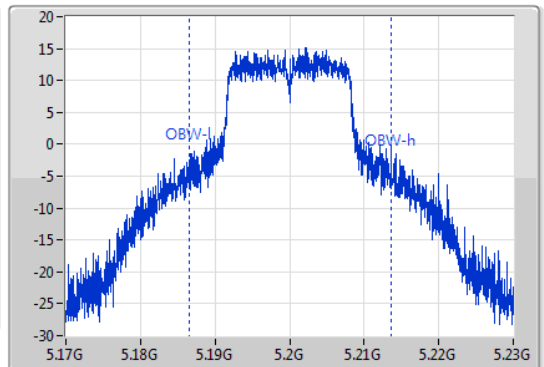

26dB(Hz)	Fl-26dB(Hz)	Fh-26dB(Hz)	OBW(Hz)	Fl-OBW(Hz)	Fh-OBW(Hz)	Limit(Hz)	Port
45.57M	5.17717G	5.22274G	27.076M	5.186507G	5.213583G	Inf	1

802.11a_Nss1,(6Mbps)_1TX

EBW

5240MHz

03/10/2019

CF
5.24GHz
Span
60MHz
RBW
500kHz
VBW
2MHz
Sweep Time
100ms
Detector Type
Peak
Port 1