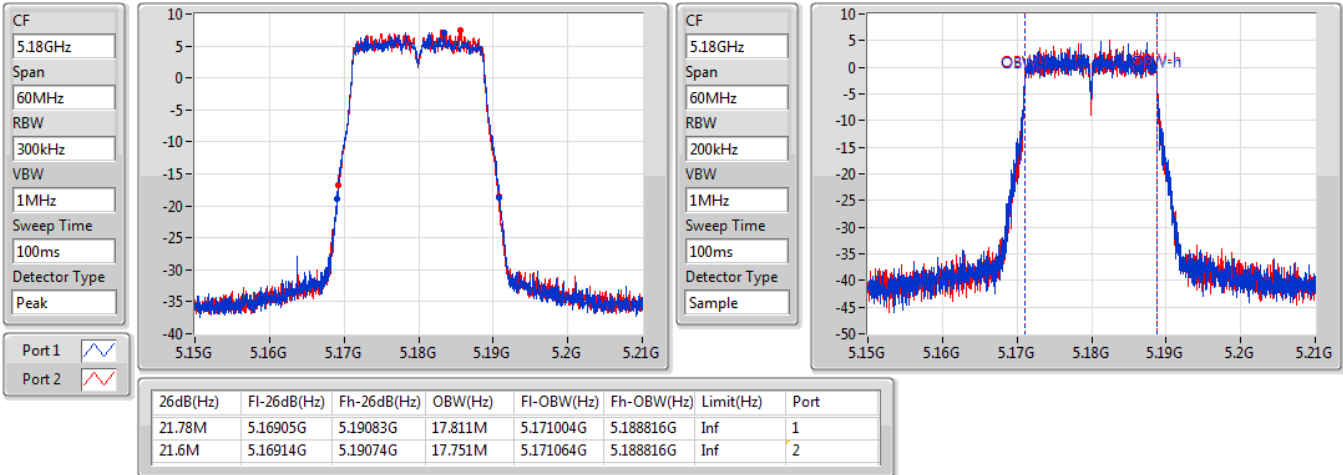

802.11ac VHT20_Nss2,(MCS0)_2TX

EBW

5180MHz

31/10/2019