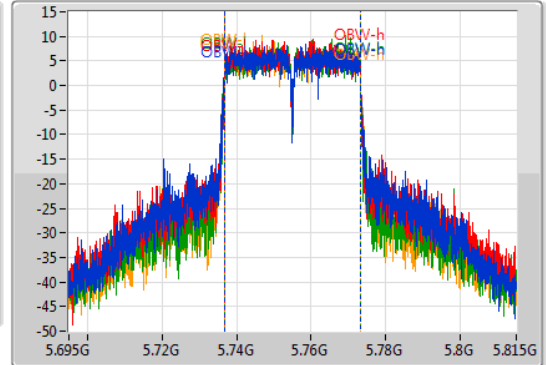

802.11ac VHT40_Nss4,(MCS0)_4TX

EBW

5755MHz

30/10/2019

CF
5.755GHz
Span
120MHz
RBW
100kHz
VBW
300kHz
Sweep Time
100ms
Detector Type
Peak

CF
5.755GHz
Span
120MHz
RBW
500kHz
VBW
2MHz
Sweep Time
100ms
Detector Type
Sample