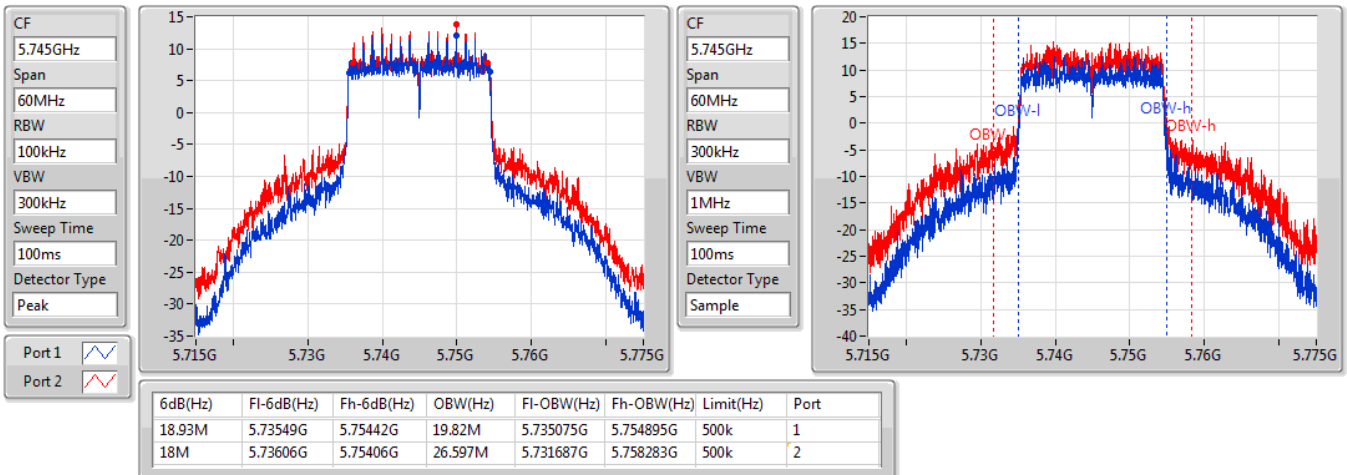

802.11ax HEW20_Nss2,(MCS0)_2TX

EBW

5240MHz

04/10/2019

802.11ax HEW20_Nss2,(MCS0)_2TX

EBW

5745MHz

04/10/2019