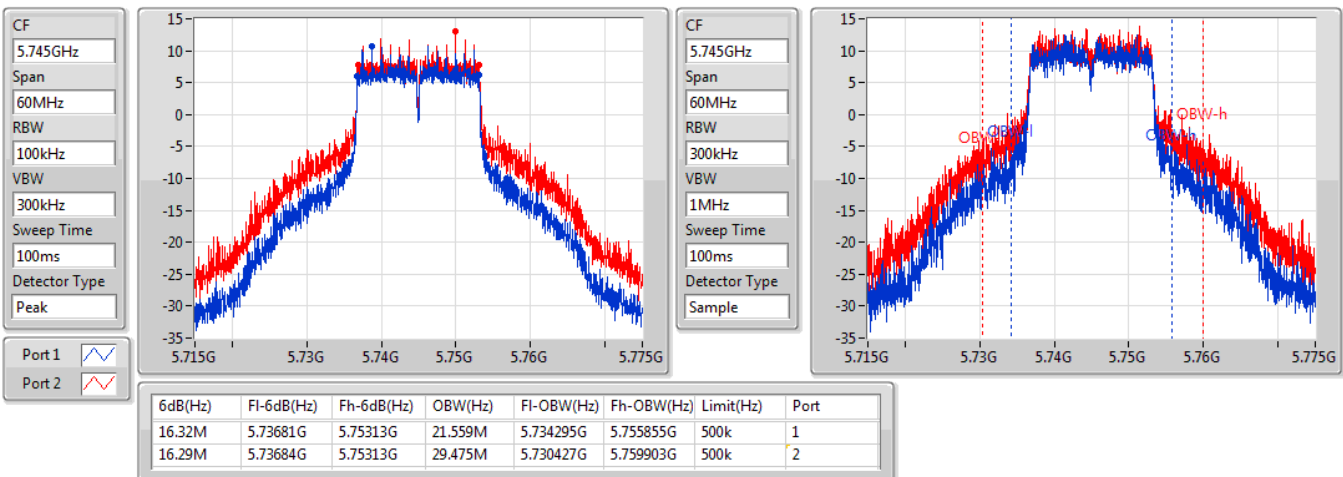

802.11a_Nss1,(6Mbps)_2TX

EBW

5240MHz

11/10/2019

802.11a_Nss1,(6Mbps)_2TX

EBW

5745MHz

11/10/2019