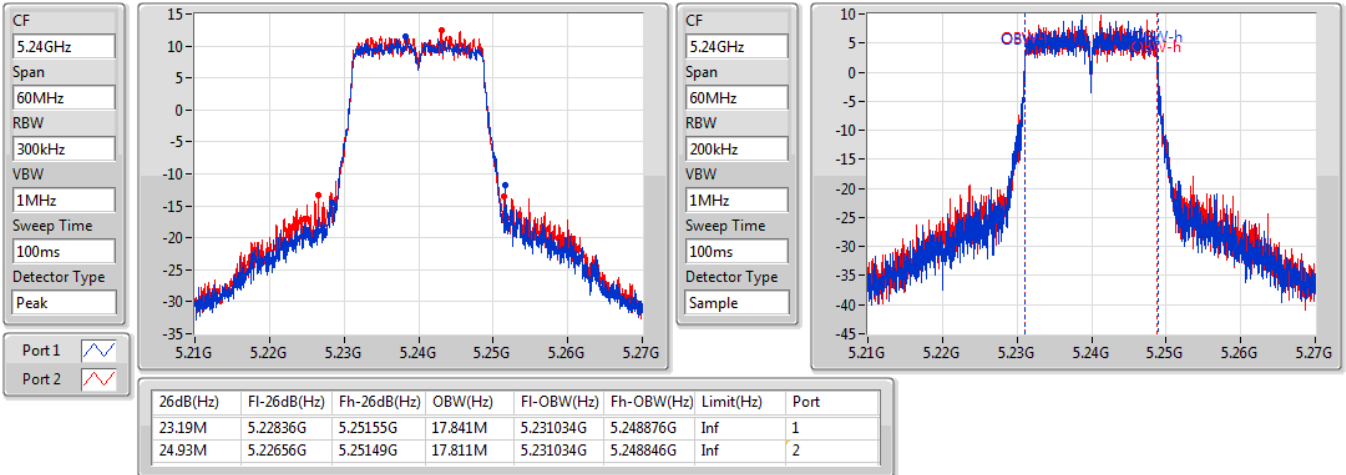

802.11ac VHT20_Nss2,(MCS0)_2TX

EBW

5240MHz

31/10/2019