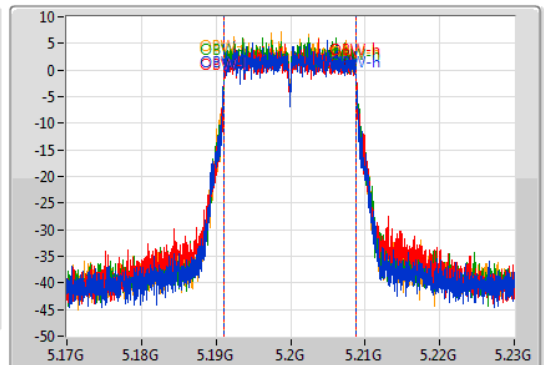

802.11ac VHT20_Nss4,(MCS0)_4TX

EBW

5200MHz

31/10/2019

CF
5.2GHz
Span
60MHz
RBW
300kHz
VBW
1MHz
Sweep Time
100ms
Detector Type
Peak

CF
5.2GHz
Span
60MHz
RBW
200kHz
VBW
1MHz
Sweep Time
100ms
Detector Type
Sample