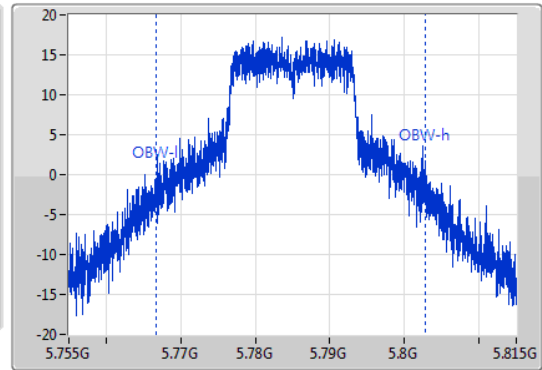

6dB(Hz)	Fl-6dB(Hz)	Fh-6dB(Hz)	OBW(Hz)	Fl-OBW(Hz)	Fh-OBW(Hz)	Limit(Hz)	Port
16.32M	5.77681G	5.79313G	36.192M	5.766679G	5.802871G	500k	1

802.11a_Nss1,(6Mbps)_1TX

EBW

5825MHz

10/10/2019

CF: 5.825GHz
Span: 60MHz
RBW: 100kHz
VBW: 300kHz
Sweep Time: 100ms
Detector Type: Peak
Port 1