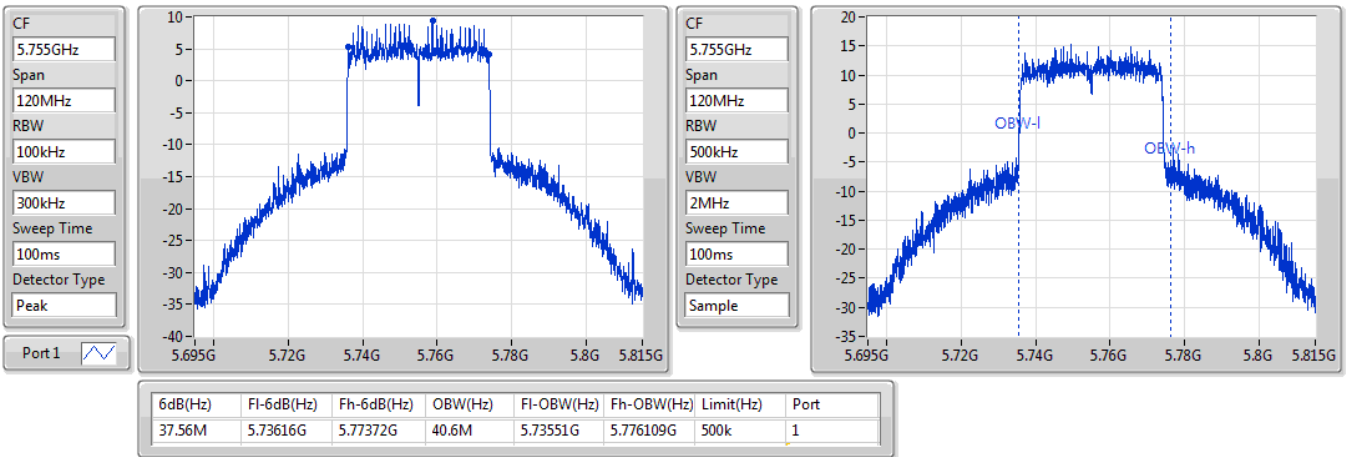

802.11ax HEW40_Nss1,(MCS0)_1TX

EBW

5755MHz

03/10/2019