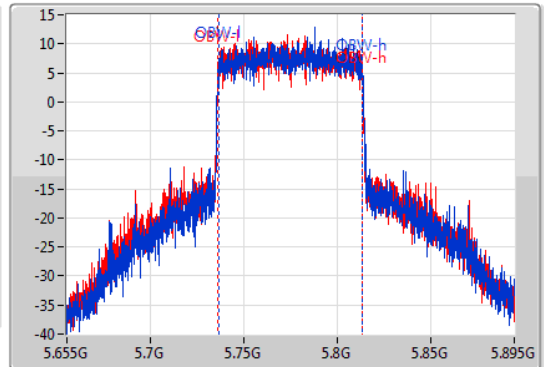

6dB(Hz)	Fl-6dB(Hz)	Fh-6dB(Hz)	OBW(Hz)	Fl-OBW(Hz)	Fh-OBW(Hz)	Limit(Hz)	Port
76.8M	5.73648G	5.81328G	77.361M	5.736259G	5.813621G	500k	1
75.48M	5.73708G	5.81256G	77.721M	5.736019G	5.813741G	500k	2

Summary