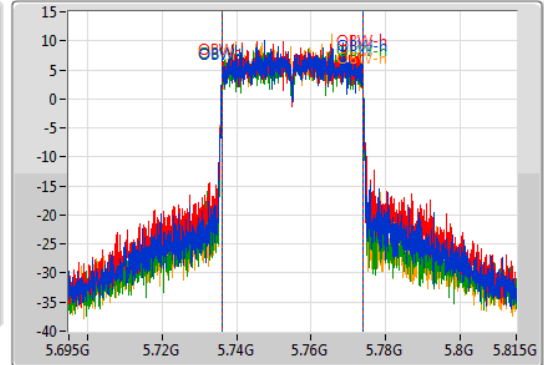

802.11ax HEW40_Nss1,(MCS0)_4TX

EBW

5755MHz

11/10/2019

CF
5.755GHz
Span
120MHz
RBW
100kHz
VBW
300kHz
Sweep Time
100ms
Detector Type
Peak

CF
5.755GHz
Span
120MHz
RBW
500kHz
VBW
2MHz
Sweep Time
100ms
Detector Type
Sample