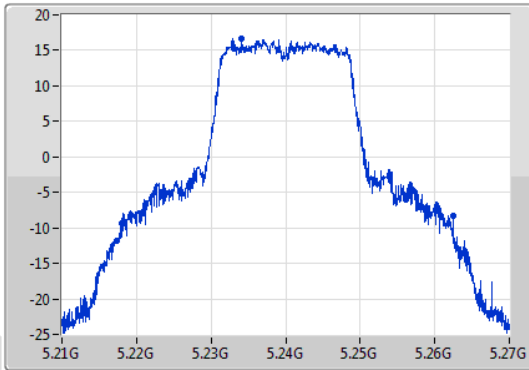

EBW

5200MHz

04/10/2019

802.11ac VHT20_Nss1,(MCS0)_1TX

EBW

5240MHz

04/10/2019

CF: 5.24GHz
 Span: 60MHz
 RBW: 500kHz
 VBW: 2MHz
 Sweep Time: 100ms
 Detector Type: Peak
 Port 1