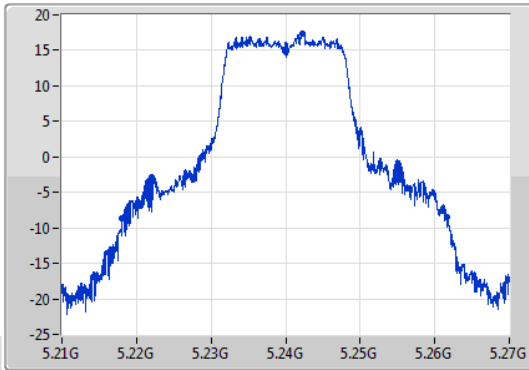

26dB(Hz)	Fl-26dB(Hz)	Fh-26dB(Hz)	OBW(Hz)	Fl-OBW(Hz)	Fh-OBW(Hz)	Limit(Hz)	Port
45.57M	5.17717G	5.22274G	27.076M	5.186507G	5.213583G	Inf	1

802.11a_Nss1,(6Mbps)_1TX

EBW

5240MHz

03/10/2019

CF
5.24GHz
Span
60MHz
RBW
500kHz
VBW
2MHz
Sweep Time
100ms
Detector Type
Peak
Port 1