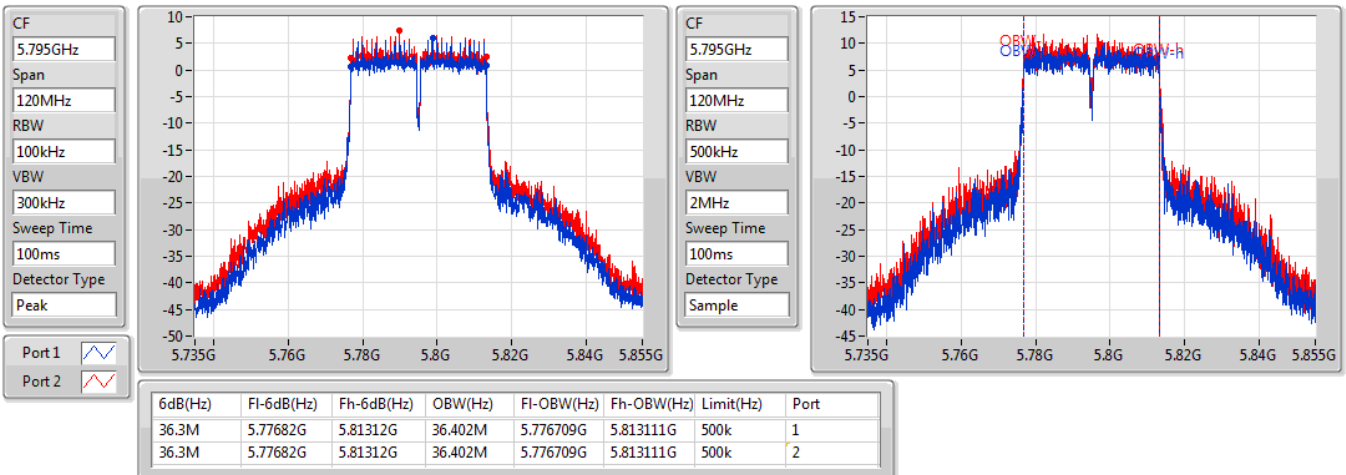

EBW

5755MHz

30/10/2019

802.11ac VHT40-BF_Nss1,(MCS0)_2TX

EBW

5795MHz

30/10/2019

802.11ac VHT80-BF_Nss1,(MCS0)_2TX