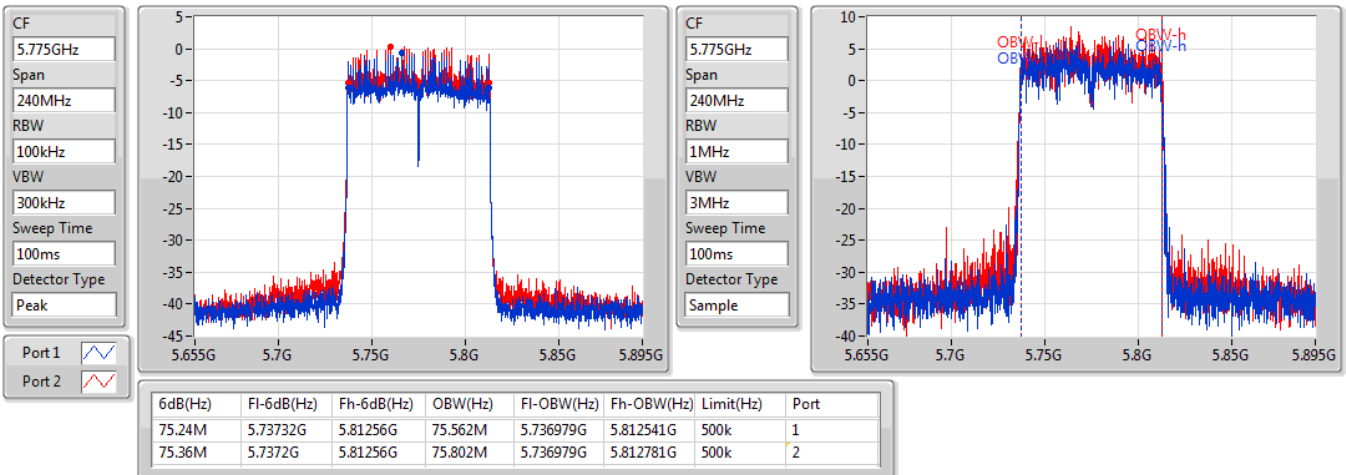

802.11ac VHT80_Nss2,(MCS0)_2TX

EBW

5775MHz

30/10/2019