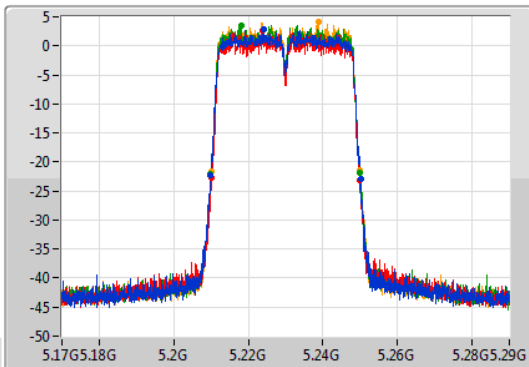

802.11ac VHT40-BF_Nss1,(MCS0)_4TX

EBW

5230MHz

31/10/2019

CF
5.23GHz
Span
120MHz
RBW
500kHz
VBW
2MHz
Sweep Time
100ms
Detector Type
Peak

CF
5.23GHz
Span
120MHz
RBW
500kHz
VBW
2MHz
Sweep Time
100ms
Detector Type
Sample