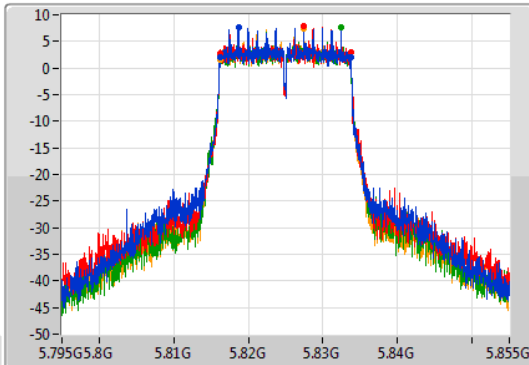

802.11ac VHT20_Nss4,(MCS0)_4TX

EBW

5825MHz

30/10/2019

CF
5.825GHz

Span
60MHz

RBW
100kHz

VBW
300kHz

Sweep Time
100ms

Detector Type
Peak

CF
5.825GHz

Span
60MHz

RBW
200kHz

VBW
1MHz

Sweep Time
100ms

Detector Type
Sample