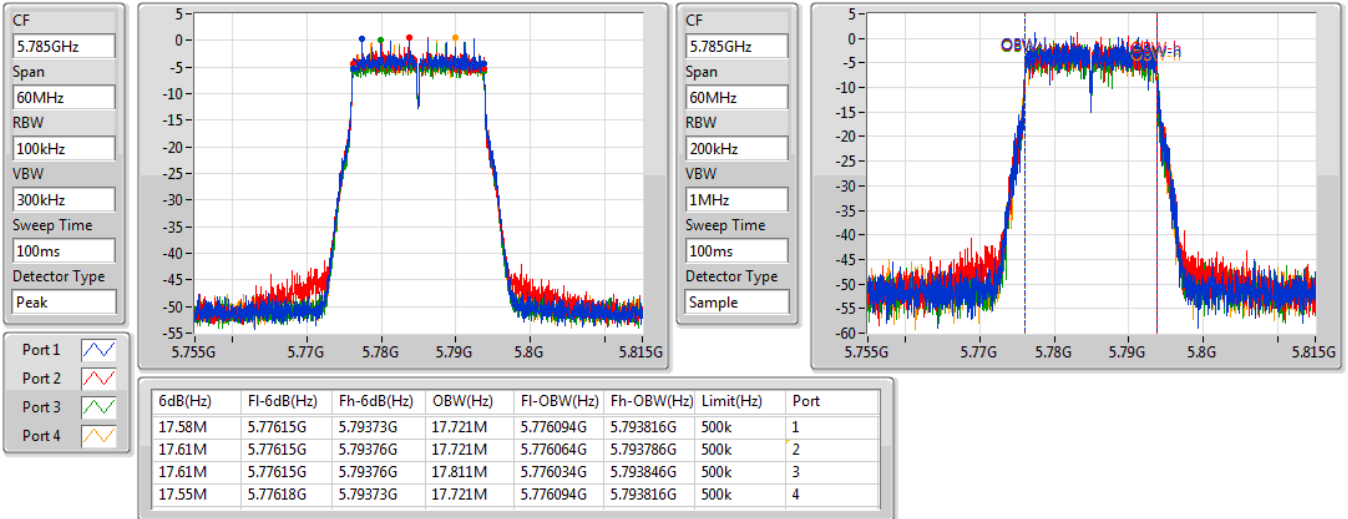

802.11ac VHT20-BF_Nss1,(MCS0)_4TX

EBW

5785MHz

30/10/2019