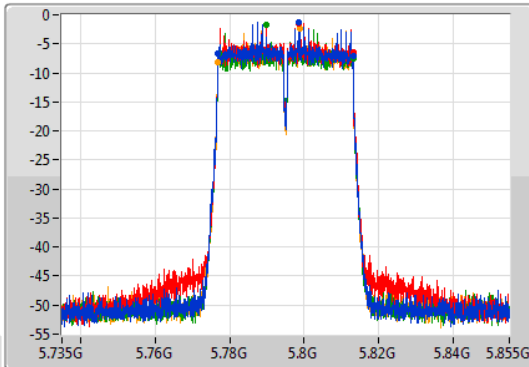

802.11ac VHT40-BF_Nss1,(MCS0)_4TX

EBW

5795MHz

30/10/2019

CF
5.795GHz
Span
120MHz
RBW
100kHz
VBW
300kHz
Sweep Time
100ms
Detector Type
Peak

CF
5.795GHz
Span
120MHz
RBW
500kHz
VBW
2MHz
Sweep Time
100ms
Detector Type
Sample