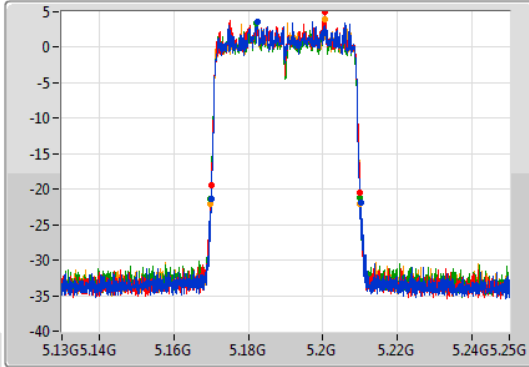

802.11ax HEW40_Nss1,(MCS0)_4TX

EBW

5190MHz

11/10/2019

CF
5.19GHz
Span
120MHz
RBW
500kHz
VBW
2MHz
Sweep Time
100ms
Detector Type
Peak

CF
5.19GHz
Span
120MHz
RBW
500kHz
VBW
2MHz
Sweep Time
100ms
Detector Type
Sample