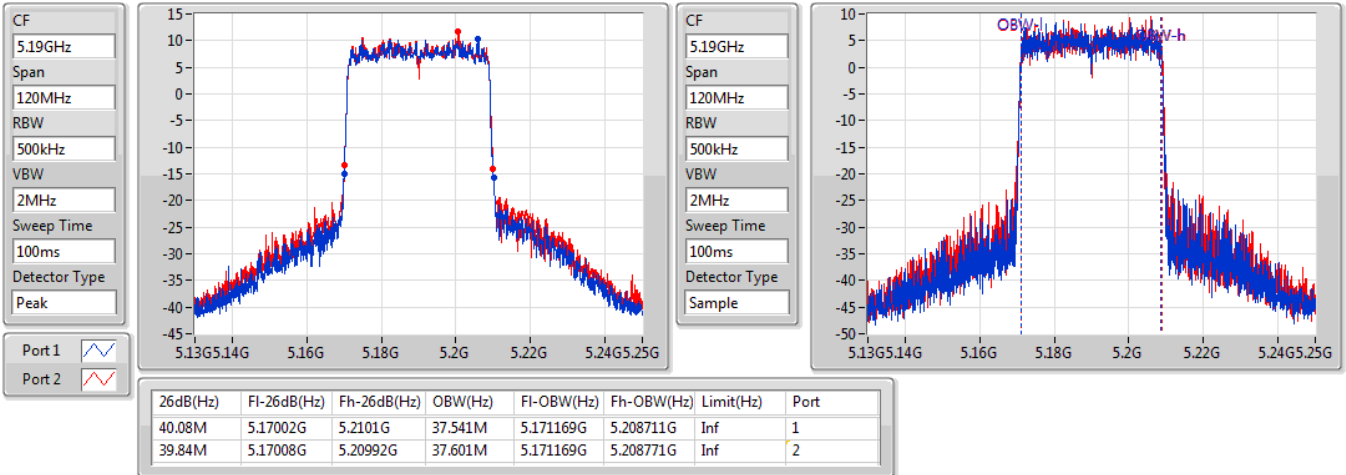

802.11ax HEW40-BF_Nss1,(MCS0)_2TX

EBW

5190MHz

13/10/2019