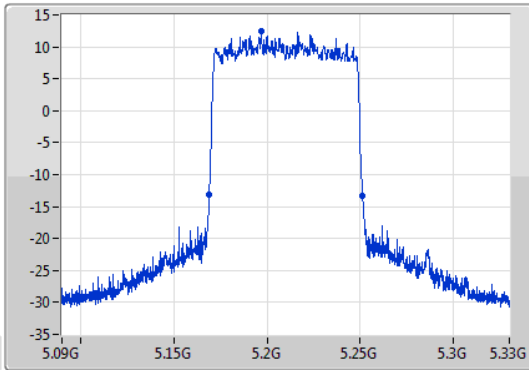

EBW

5795MHz

03/10/2019

802.11ax HEW80_Nss1,(MCS0)_1TX

EBW

5210MHz

03/10/2019

CF
5.21GHz
Span
240MHz
RBW
1MHz
VBW
3MHz
Sweep Time
100ms
Detector Type
Peak
Port 1