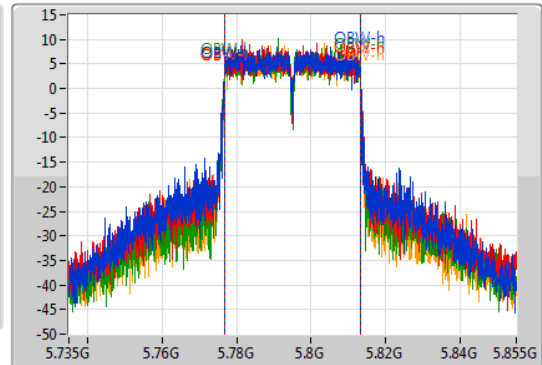

802.11ac VHT40_Nss1,(MCS0)_4TX

EBW

5795MHz

30/10/2019

CF
5.795GHz
Span
120MHz
RBW
100kHz
VBW
300kHz
Sweep Time
100ms
Detector Type
Peak

CF
5.795GHz
Span
120MHz
RBW
500kHz
VBW
2MHz
Sweep Time
100ms
Detector Type
Sample