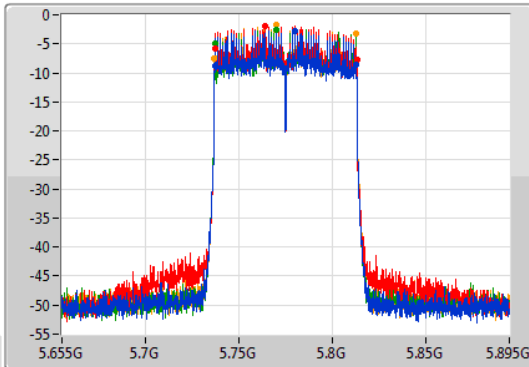

802.11ac VHT80_Nss4,(MCS0)_4TX

EBW

5775MHz

30/10/2019

CF
5.775GHz
Span
240MHz
RBW
100kHz
VBW
300kHz
Sweep Time
100ms
Detector Type
Peak

CF
5.775GHz
Span
240MHz
RBW
1MHz
VBW
3MHz
Sweep Time
100ms
Detector Type
Sample