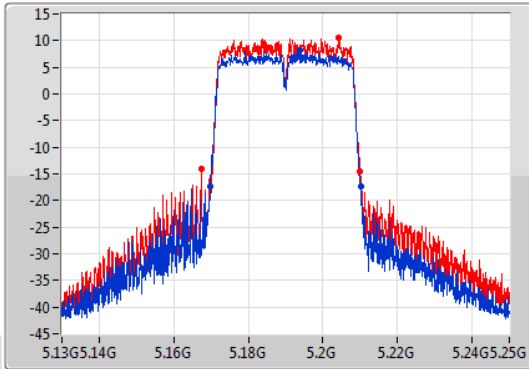

802.11ac VHT40-BF_Nss1,(MCS0)_2TX

EBW

5190MHz

31/10/2019

CF
5.19GHz
Span
120MHz
RBW
500kHz
VBW
2MHz
Sweep Time
100ms
Detector Type
Peak

CF
5.19GHz
Span
120MHz
RBW
500kHz
VBW
2MHz
Sweep Time
100ms
Detector Type
Sample