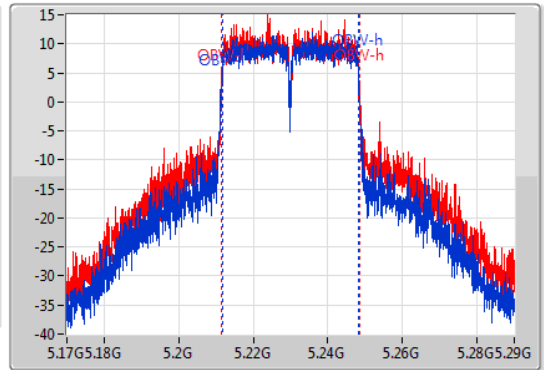

802.11ac VHT40-BF_Nss1,(MCS0)_2TX

EBW

5230MHz

31/10/2019

CF
5.23GHz
Span
120MHz
RBW
1MHz
VBW
3MHz
Sweep Time
100ms
Detector Type
Peak

CF
5.23GHz
Span
120MHz
RBW
500kHz
VBW
2MHz
Sweep Time
100ms
Detector Type
Sample