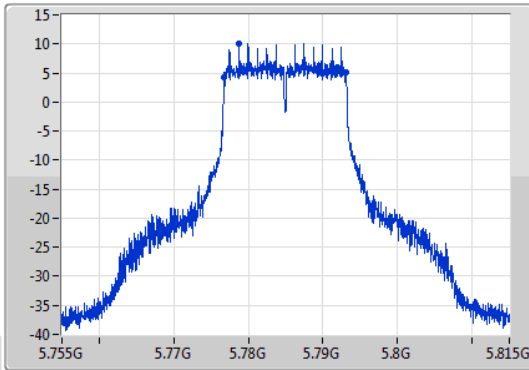

6dB(Hz)	Fl-6dB(Hz)	Fh-6dB(Hz)	OBW(Hz)	Fl-OBW(Hz)	Fh-OBW(Hz)	Limit(Hz)	Port
16.35M	5.73678G	5.75313G	17.301M	5.736394G	5.753696G	500k	1

802.11a_Nss1,(6Mbps)_1TX

EBW

5785MHz

03/10/2019

CF
5.785GHz
Span
60MHz
RBW
100kHz
VBW
300kHz
Sweep Time
100ms
Detector Type
Peak
Port 1