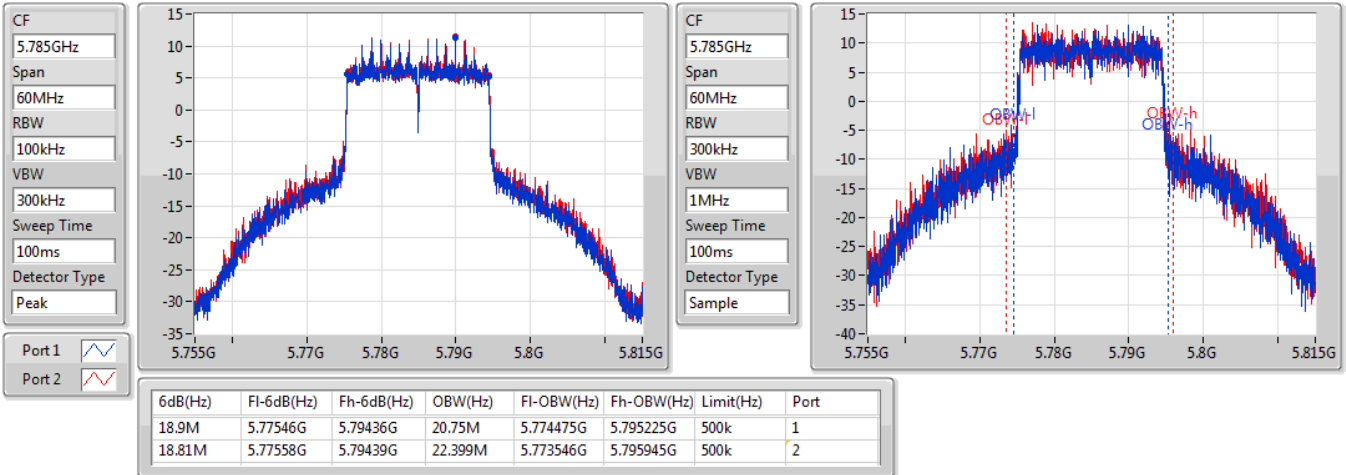

802.11ax HEW20_Nss2,(MCS0)_2TX

EBW

5785MHz

31/10/2019