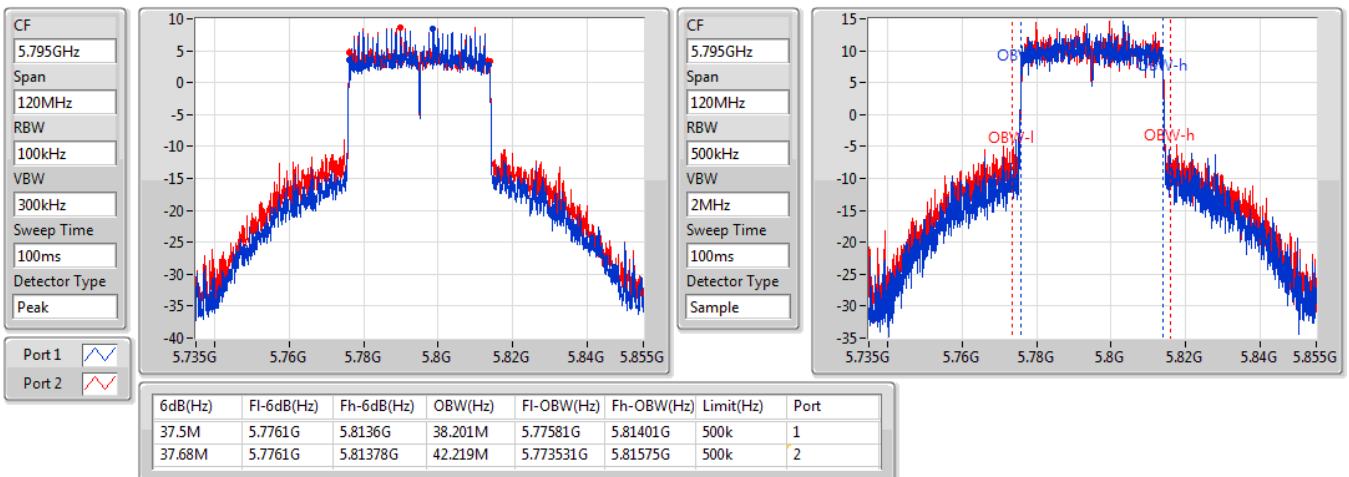

802.11ax HEW40_Nss2,(MCS0)_2TX

EBW

5755MHz

04/10/2019

802.11ax HEW40_Nss2,(MCS0)_2TX

EBW

5795MHz

04/10/2019