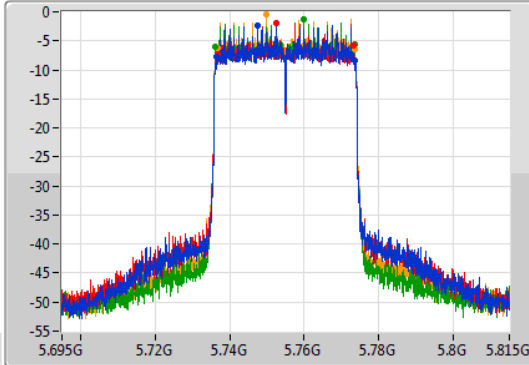

802.11ax HEW40-BF_Nss1,(MCS0)_4TX

EBW

5755MHz

14/10/2019

CF
5.755GHz
Span
120MHz
RBW
100kHz
VBW
300kHz
Sweep Time
100ms
Detector Type
Peak

CF
5.755GHz
Span
120MHz
RBW
500kHz
VBW
2MHz
Sweep Time
100ms
Detector Type
Sample