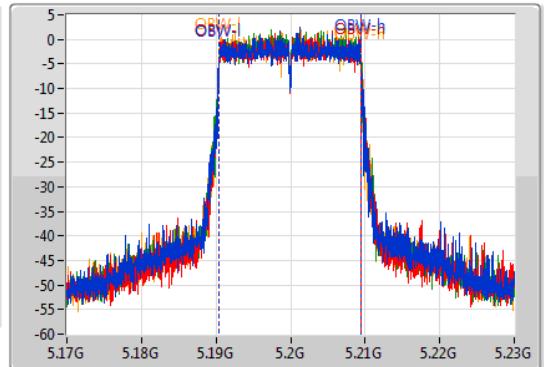

Port 1
Port 2
Port 3
Port 4

26dB(Hz)	Fl-26dB(Hz)	Fh-26dB(Hz)	OBW(Hz)	Fl-OBW(Hz)	Fh-OBW(Hz)	Limit(Hz)	Port
21.72M	5.18908G	5.2108G	18.981M	5.190435G	5.209415G	Inf	1
21.48M	5.18932G	5.2108G	19.01M	5.190435G	5.209445G	Inf	2
21.81M	5.18905G	5.21086G	18.981M	5.190465G	5.209445G	Inf	3
21.78M	5.18917G	5.21095G	18.981M	5.190465G	5.209445G	Inf	4