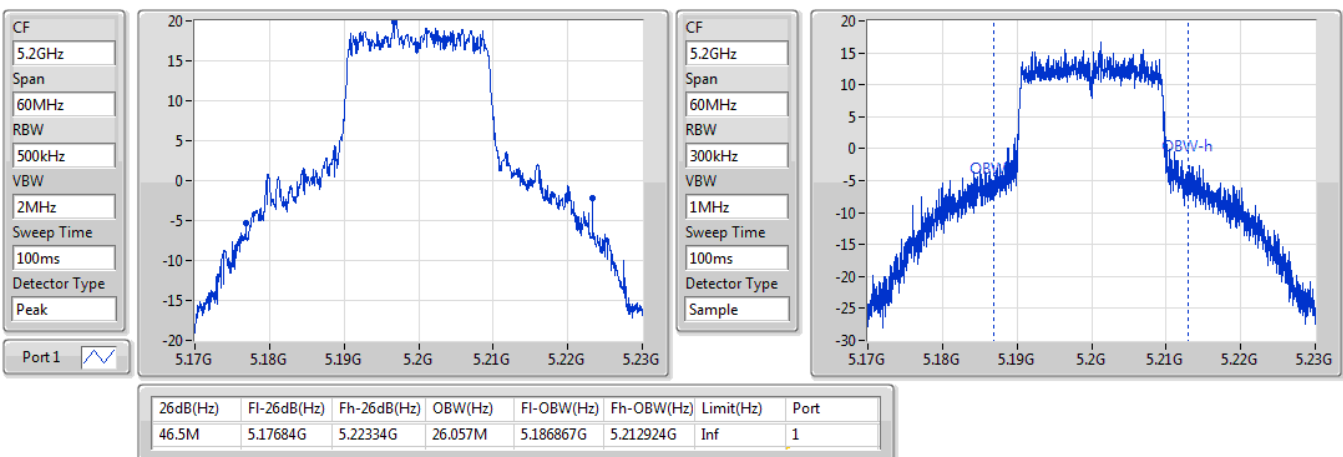

802.11ax HEW20_Nss1,(MCS0)_1TX

EBW

5200MHz

03/10/2019