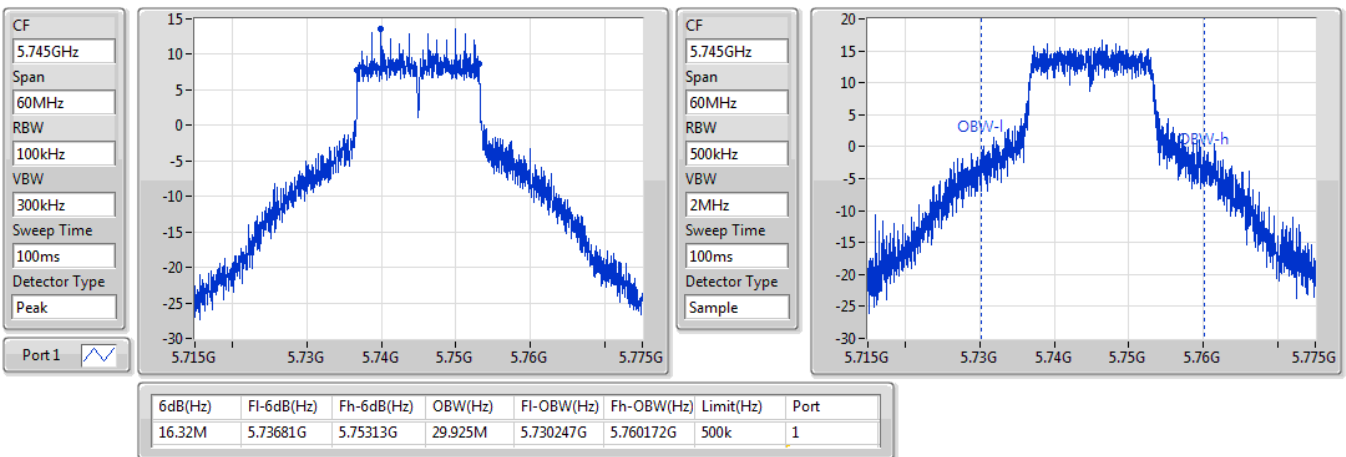

EBW

5745MHz

10/10/2019

802.11a_Nss1,(6Mbps)_1TX

EBW

5785MHz

10/10/2019

CF: 5.785GHz
 Span: 60MHz
 RBW: 100kHz
 VBW: 300kHz
 Sweep Time: 100ms
 Detector Type: Peak
 Port 1