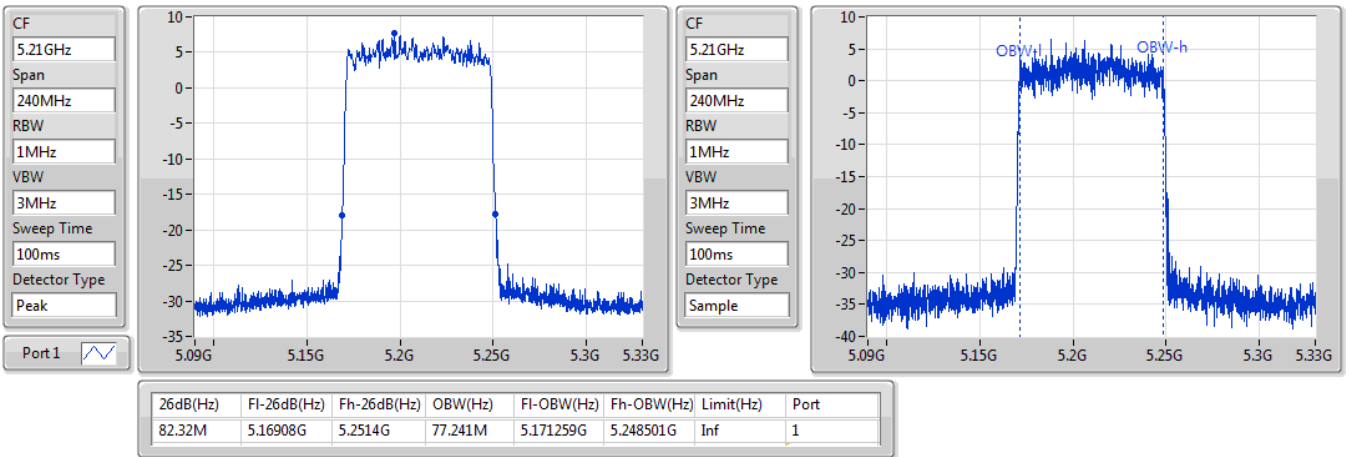

EBW

5795MHz

11/10/2019

802.11ax HEW80_Nss1,(MCS0)_1TX

EBW

5210MHz

11/10/2019

802.11ax HEW80_Nss1,(MCS0)_1TX