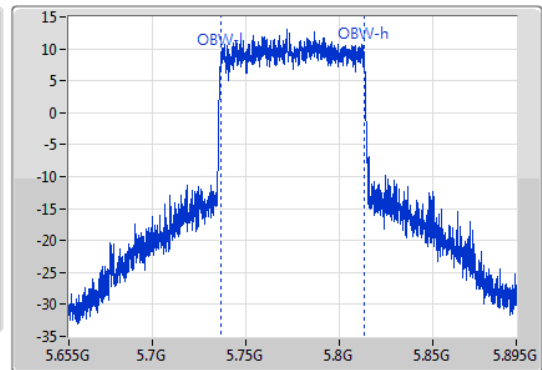

802.11ax HEW80_Nss1,(MCS0)_1TX

EBW

5775MHz

03/10/2019

CF
5.775GHz
Span
240MHz
RBW
100kHz
VBW
300kHz
Sweep Time
100ms
Detector Type
Peak
Port 1

CF
5.775GHz
Span
240MHz
RBW
1MHz
VBW
3MHz
Sweep Time
100ms
Detector Type
Sample