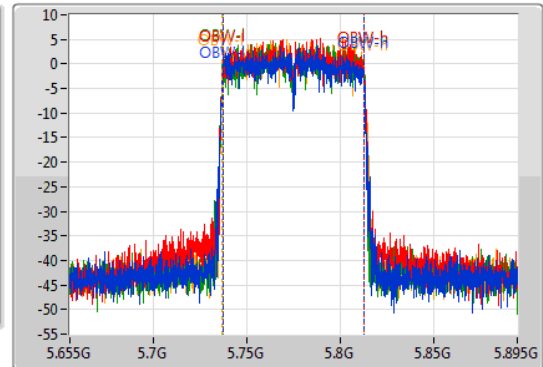

802.11ac VHT80_Nss4,(MCS0)_4TX

EBW

5775MHz

30/10/2019

CF
5.775GHz
Span
240MHz
RBW
100kHz
VBW
300kHz
Sweep Time
100ms
Detector Type
Peak

CF
5.775GHz
Span
240MHz
RBW
1MHz
VBW
3MHz
Sweep Time
100ms
Detector Type
Sample