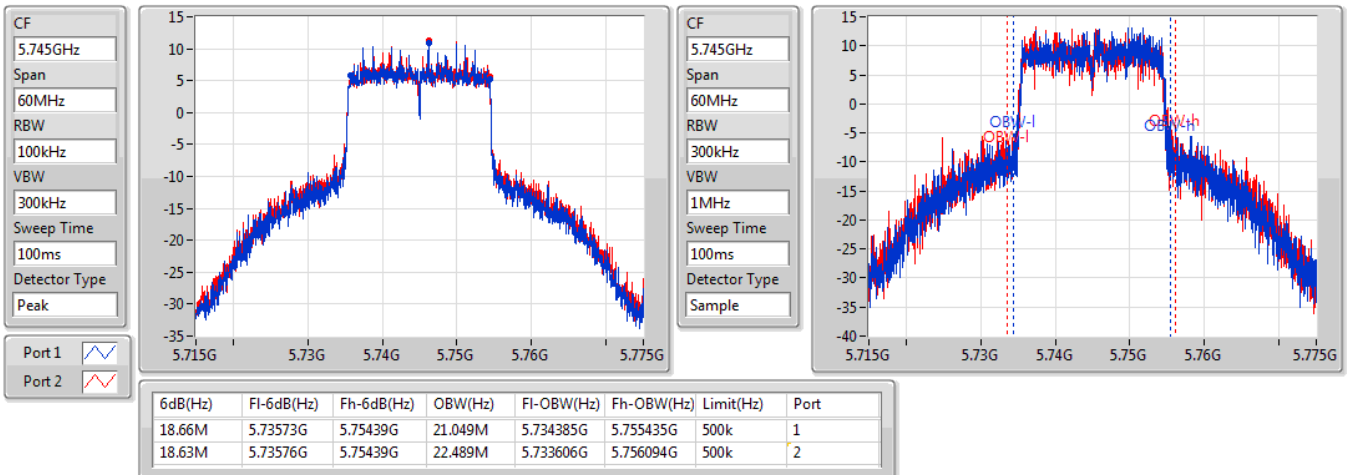

802.11ax HEW20_Nss2,(MCS0)_2TX

EBW

5240MHz

11/10/2019

802.11ax HEW20_Nss2,(MCS0)_2TX

EBW

5745MHz

31/10/2019