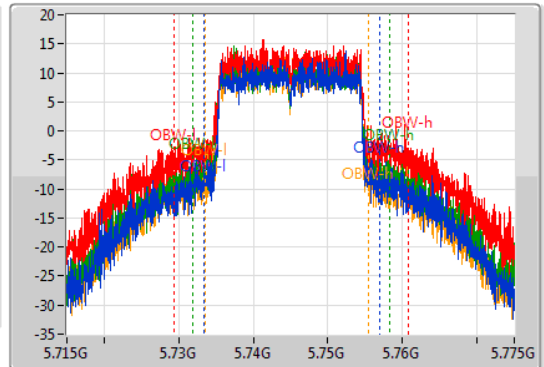

802.11ax HEW20_Nss4,(MCS0)_4TX

EBW

5745MHz

09/10/2019

CF
5.745GHz
Span
60MHz
RBW
100kHz
VBW
300kHz
Sweep Time
100ms
Detector Type
Peak

CF
5.745GHz
Span
60MHz
RBW
500kHz
VBW
2MHz
Sweep Time
100ms
Detector Type
Sample