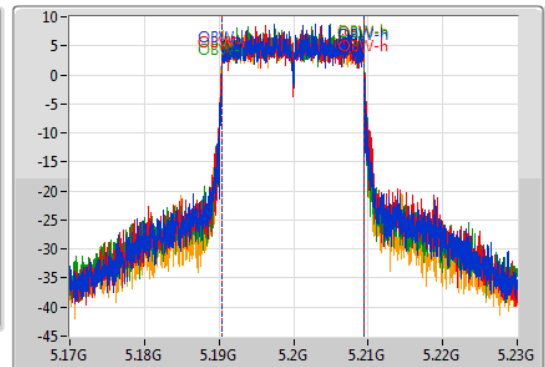

Port 1
Port 2
Port 3
Port 4

26dB(Hz)	Fl-26dB(Hz)	Fh-26dB(Hz)	OBW(Hz)	Fl-OBW(Hz)	Fh-OBW(Hz)	Limit(Hz)	Port
21.3M	5.18938G	5.21068G	18.981M	5.190465G	5.209445G	Inf	1
22.5M	5.18878G	5.21128G	19.07M	5.190405G	5.209475G	Inf	2
21.54M	5.18932G	5.21086G	19.04M	5.190405G	5.209445G	Inf	3
21.78M	5.18905G	5.21083G	19.04M	5.190405G	5.209445G	Inf	4