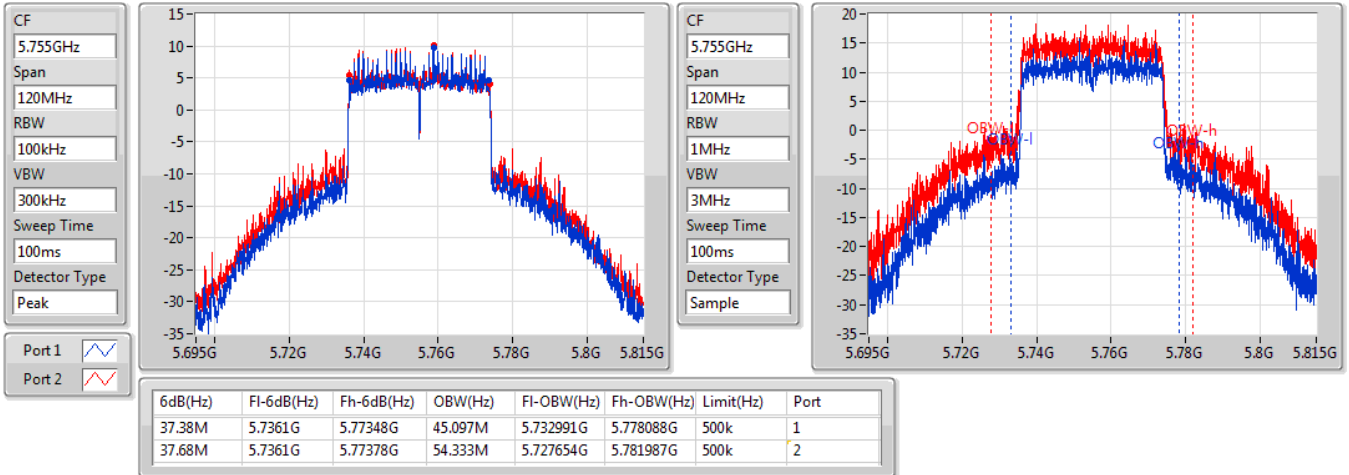

802.11ax HEW40_Nss2,(MCS0)_2TX

EBW

5755MHz

04/10/2019