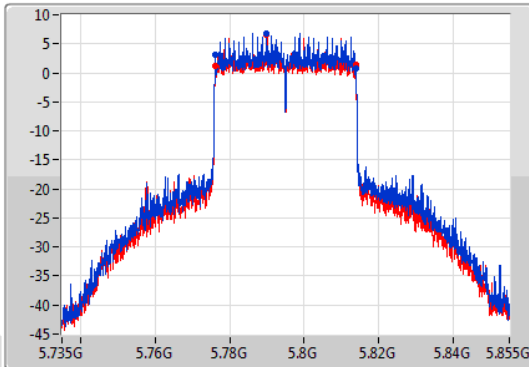

CF
5.795GHz
Span
120MHz
RBW
500kHz
VBW
2MHz
Sweep Time
100ms
Detector Type
Sample