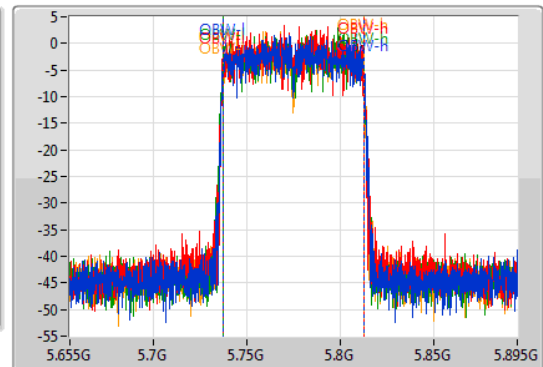

802.11ac VHT80-BF_Nss1,(MCS0)_4TX

EBW

5775MHz

30/10/2019

CF
5.775GHz
Span
240MHz
RBW
100kHz
VBW
300kHz
Sweep Time
100ms
Detector Type
Peak

CF
5.775GHz
Span
240MHz
RBW
1MHz
VBW
3MHz
Sweep Time
100ms
Detector Type
Sample