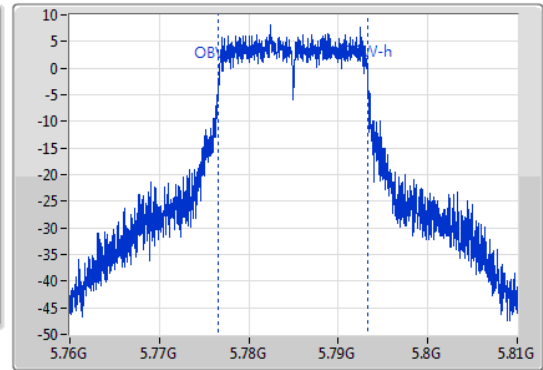

6dB(Hz)	Fl-6dB(Hz)	Fh-6dB(Hz)	OBW(Hz)	Fl-OBW(Hz)	Fh-OBW(Hz)	Limit(Hz)	Port
16.325M	5.776825G	5.79315G	16.642M	5.776629G	5.793271G	500k	1

802.11a_Nss1,(6Mbps)_1TX

EBW

5825MHz

12/10/2019

CF
5.825GHz
Span
50MHz
RBW
100kHz
VBW
300kHz
Sweep Time
100ms
Detector Type
Peak
Port 1