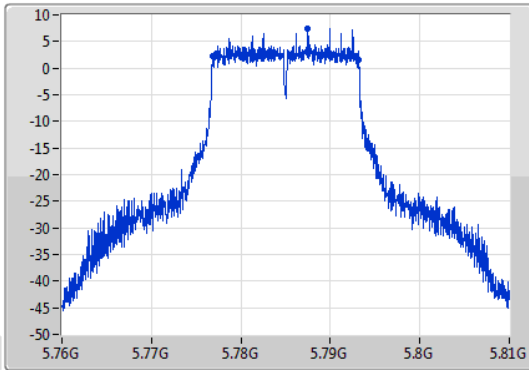

6dB(Hz)	Fl-6dB(Hz)	Fh-6dB(Hz)	OBW(Hz)	Fl-OBW(Hz)	Fh-OBW(Hz)	Limit(Hz)	Port
16.35M	5.7368G	5.75315G	17.241M	5.736404G	5.753646G	500k	1

802.11a_Nss1,(6Mbps)_1TX

EBW

5785MHz

12/10/2019

CF
5.785GHz
Span
50MHz
RBW
100kHz
VBW
300kHz
Sweep Time
100ms
Detector Type
Peak
Port 1