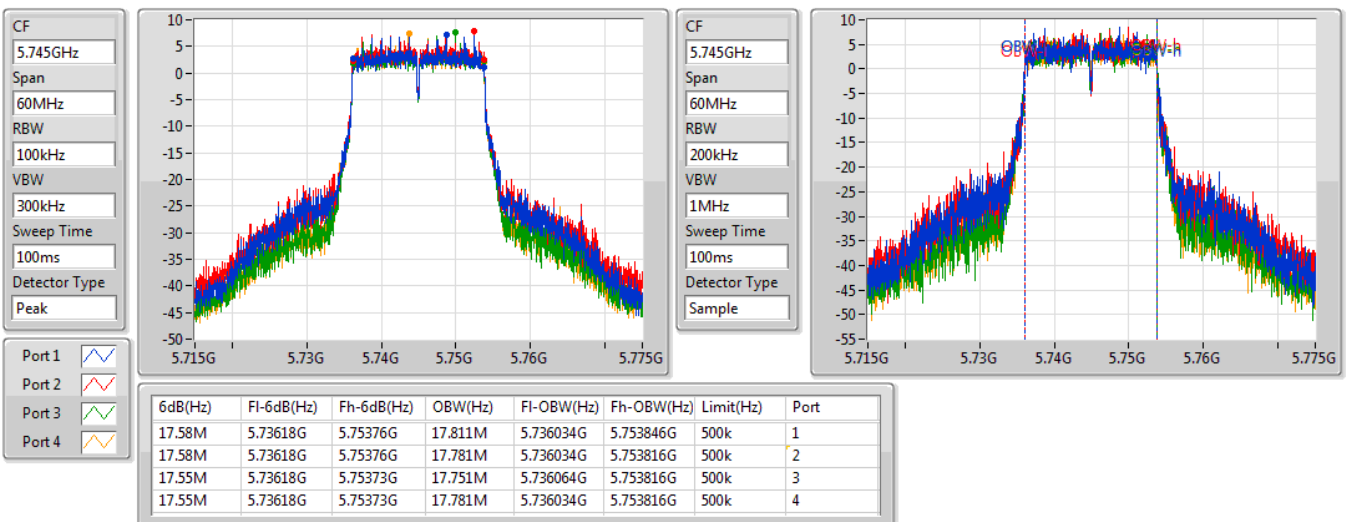

802.11ac VHT20_Nss1,(MCS0)_4TX

EBW

5240MHz

31/10/2019

802.11ac VHT20_Nss1,(MCS0)_4TX

EBW

5745MHz

30/10/2019