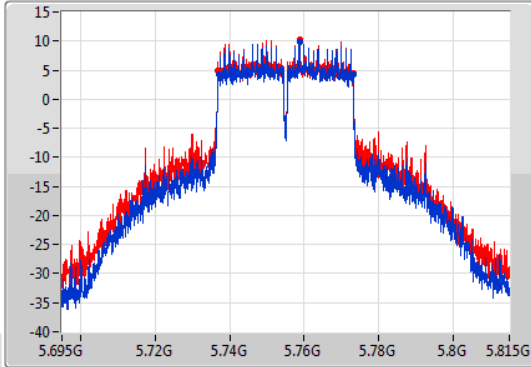

802.11ac VHT40_Nss2,(MCS0)_2TX

EBW

5755MHz

04/10/2019

CF
5.755GHz
Span
120MHz
RBW
100kHz
VBW
300kHz
Sweep Time
100ms
Detector Type
Peak

CF
5.755GHz
Span
120MHz
RBW
1MHz
VBW
3MHz
Sweep Time
100ms
Detector Type
Sample