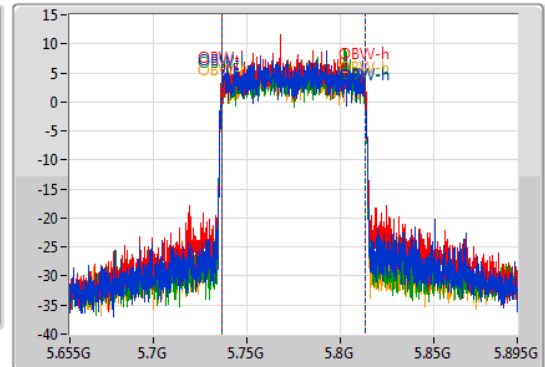

802.11ax HEW80_Nss4,(MCS0)_4TX

EBW

5775MHz

09/10/2019

CF
5.775GHz
Span
240MHz
RBW
100kHz
VBW
300kHz
Sweep Time
100ms
Detector Type
Peak

CF
5.775GHz
Span
240MHz
RBW
1MHz
VBW
3MHz
Sweep Time
100ms
Detector Type
Sample