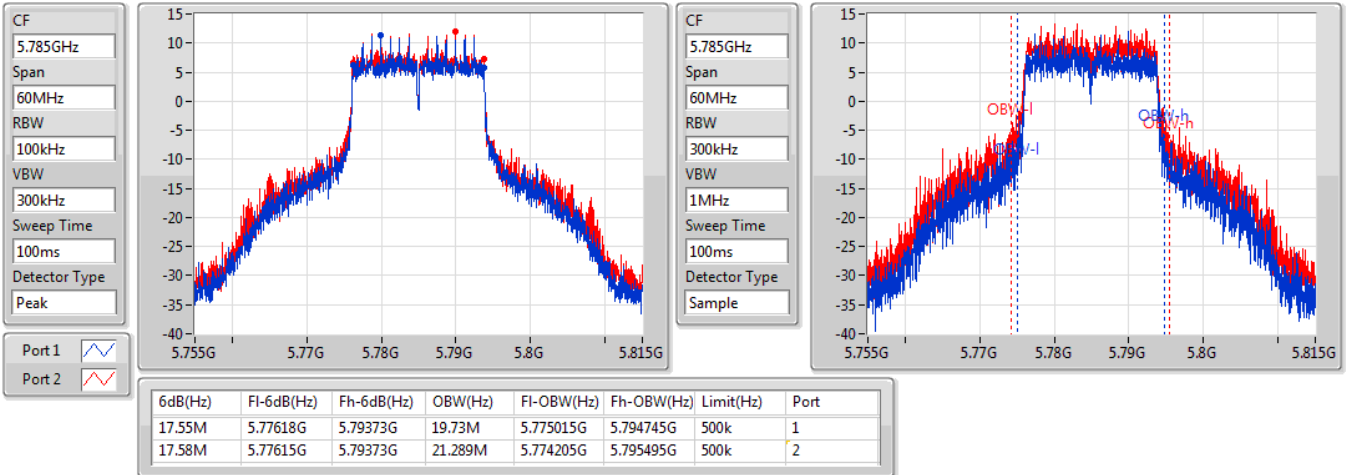

802.11ac VHT20_Nss2,(MCS0)_2TX

EBW

5785MHz

30/10/2019