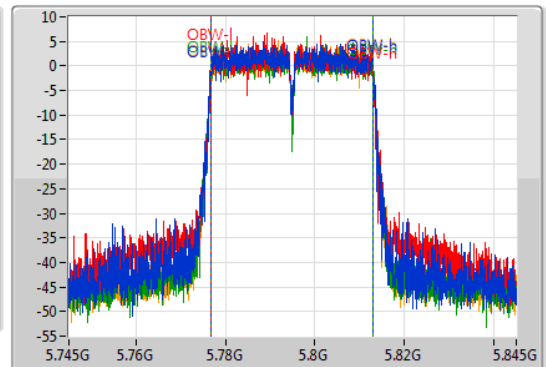

802.11ac VHT40-BF_Nss1,(MCS0)_4TX

EBW

5795MHz

30/10/2019

CF
5.795GHz
Span
100MHz
RBW
100kHz
VBW
300kHz
Sweep Time
100ms
Detector Type
Peak

CF
5.795GHz
Span
100MHz
RBW
500kHz
VBW
2MHz
Sweep Time
100ms
Detector Type
Sample