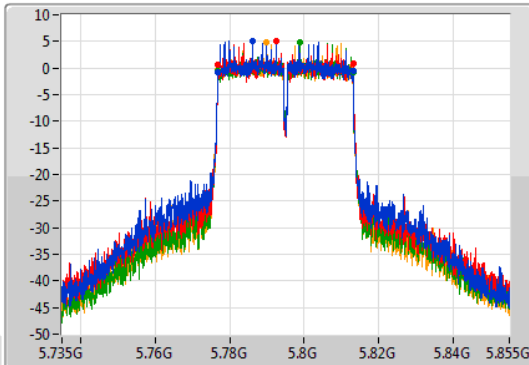

802.11ac VHT40_Nss1,(MCS0)_4TX

EBW

5795MHz

30/10/2019

CF
5.795GHz
Span
120MHz
RBW
100kHz
VBW
300kHz
Sweep Time
100ms
Detector Type
Peak

CF
5.795GHz
Span
120MHz
RBW
500kHz
VBW
2MHz
Sweep Time
100ms
Detector Type
Sample