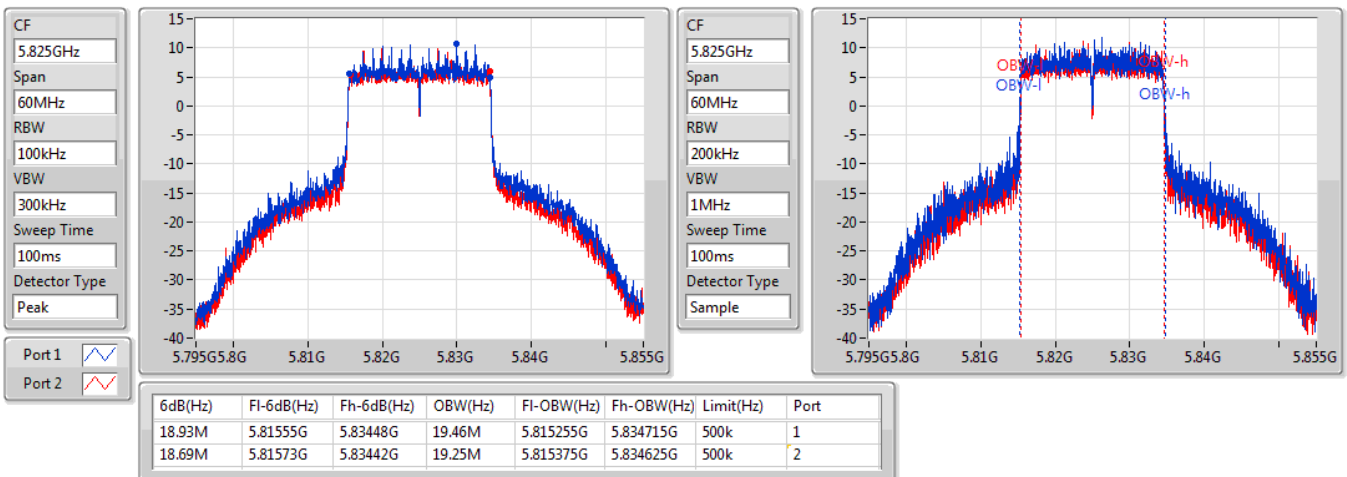

EBW

5785MHz

16/10/2019

802.11ax HEW20-BF_Nss1,(MCS0)_2TX

EBW

5825MHz

16/10/2019

802.11ax HEW40-BF_Nss1,(MCS0)_2TX