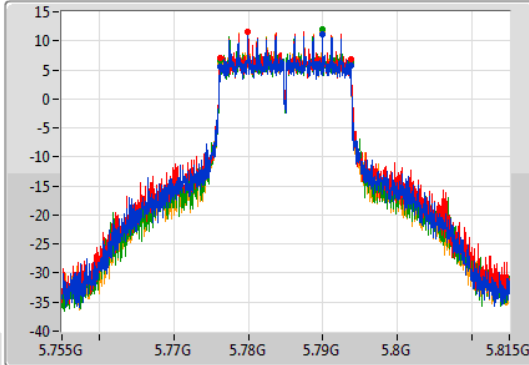

802.11ac VHT20_Nss4,(MCS0)_4TX

EBW

5785MHz

30/10/2019

CF
5.785GHz
Span
60MHz
RBW
100kHz
VBW
300kHz
Sweep Time
100ms
Detector Type
Peak

CF
5.785GHz
Span
60MHz
RBW
200kHz
VBW
1MHz
Sweep Time
100ms
Detector Type
Sample