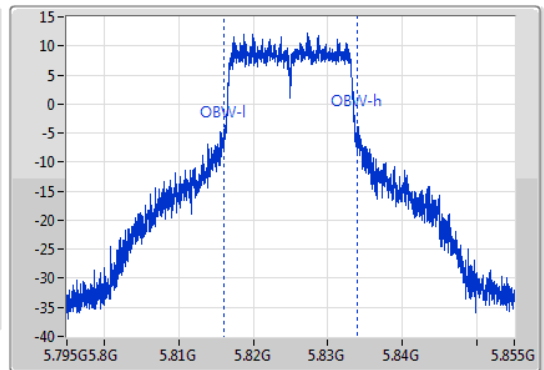

802.11a_Nss1,(6Mbps)_1TX

EBW

5825MHz

03/10/2019

CF
5.825GHz
Span
60MHz
RBW
100kHz
VBW
300kHz
Sweep Time
100ms
Detector Type
Peak
Port 1

CF
5.825GHz
Span
60MHz
RBW
200kHz
VBW
1MHz
Sweep Time
100ms
Detector Type
Sample