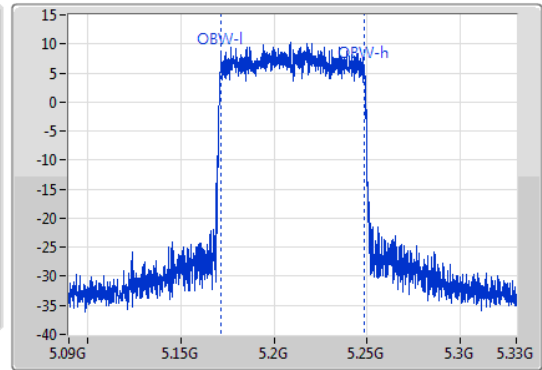

26dB(Hz)	Fl-26dB(Hz)	Fh-26dB(Hz)	OBW(Hz)	Fl-OBW(Hz)	Fh-OBW(Hz)	Limit(Hz)	Port
82.2M	5.16908G	5.25128G	77.241M	5.171379G	5.248621G	Inf	1

802.11ax HEW80_Nss1,(MCS0)_1TX

EBW

5775MHz

03/10/2019

CF
5.775GHz
Span
240MHz
RBW
100kHz
VBW
300kHz
Sweep Time
100ms
Detector Type
Peak
Port 1