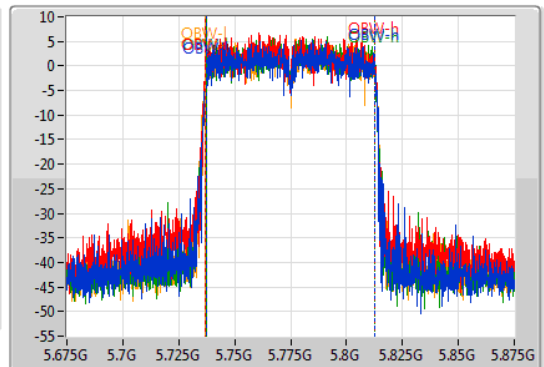

802.11ac VHT80-BF_Nss1,(MCS0)_4TX

EBW

5775MHz

30/10/2019

CF
5.775GHz
Span
200MHz
RBW
100kHz
VBW
300kHz
Sweep Time
100ms
Detector Type
Peak

CF
5.775GHz
Span
200MHz
RBW
1MHz
VBW
3MHz
Sweep Time
100ms
Detector Type
Sample