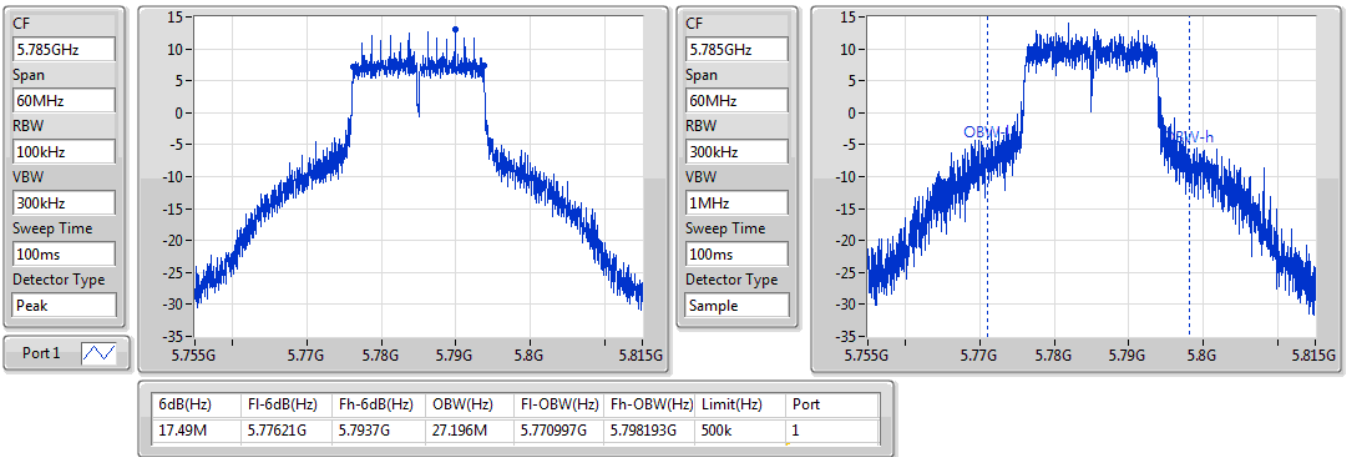

802.11ac VHT20_Nss1,(MCS0)_1TX

EBW

5785MHz

30/10/2019