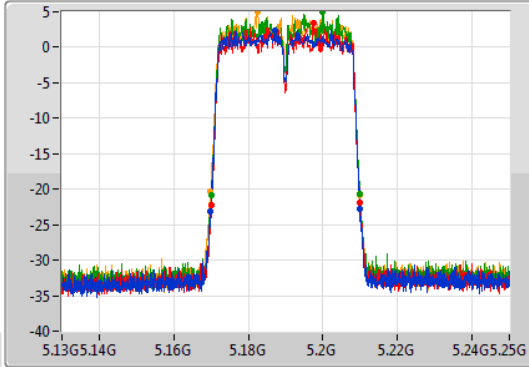

802.11ac VHT40_Nss4,(MCS0)_4TX

EBW

5190MHz

31/10/2019

CF
5.19GHz
Span
120MHz
RBW
500kHz
VBW
2MHz
Sweep Time
100ms
Detector Type
Peak

CF
5.19GHz
Span
120MHz
RBW
500kHz
VBW
2MHz
Sweep Time
100ms
Detector Type
Sample