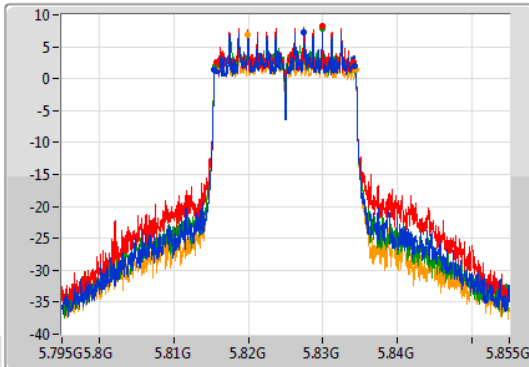

802.11ax HEW20_Nss4,(MCS0)_4TX

EBW

5825MHz

11/10/2019

CF
5.825GHz
Span
60MHz
RBW
100kHz
VBW
300kHz
Sweep Time
100ms
Detector Type
Peak

CF
5.825GHz
Span
60MHz
RBW
200kHz
VBW
1MHz
Sweep Time
100ms
Detector Type
Sample