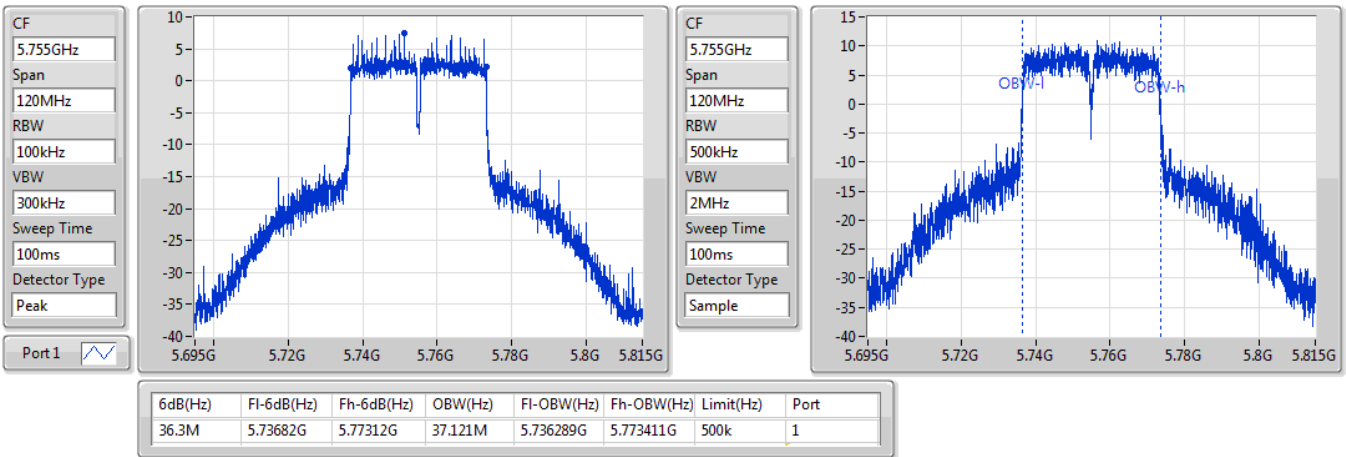

EBW

5230MHz

31/10/2019

802.11ac VHT40_Nss1,(MCS0)_1TX

EBW

5755MHz

30/10/2019

802.11ac VHT40_Nss1,(MCS0)_1TX