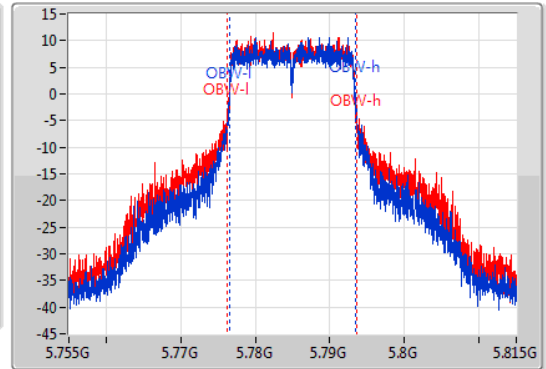

6dB(Hz)	Fl-6dB(Hz)	Fh-6dB(Hz)	OBW(Hz)	Fl-OBW(Hz)	Fh-OBW(Hz)	Limit(Hz)	Port
16.35M	5.77678G	5.79313G	16.822M	5.776544G	5.793366G	500k	1
16.29M	5.77681G	5.7931G	17.421M	5.776214G	5.793636G	500k	2

802.11a_Nss1,(6Mbps)_2TX