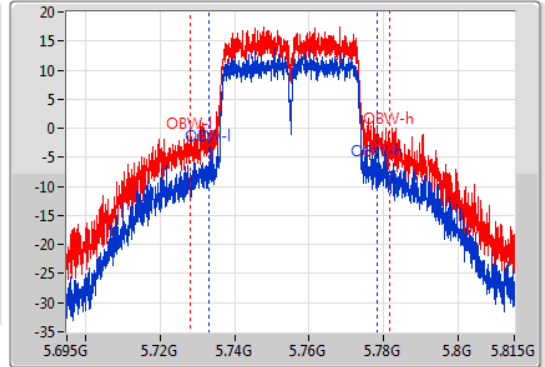

802.11ac VHT40_Nss2,(MCS0)_2TX

EBW

5755MHz

04/10/2019

CF
5.755GHz
Span
120MHz
RBW
100kHz
VBW
300kHz
Sweep Time
100ms
Detector Type
Peak

CF
5.755GHz
Span
120MHz
RBW
1MHz
VBW
3MHz
Sweep Time
100ms
Detector Type
Sample