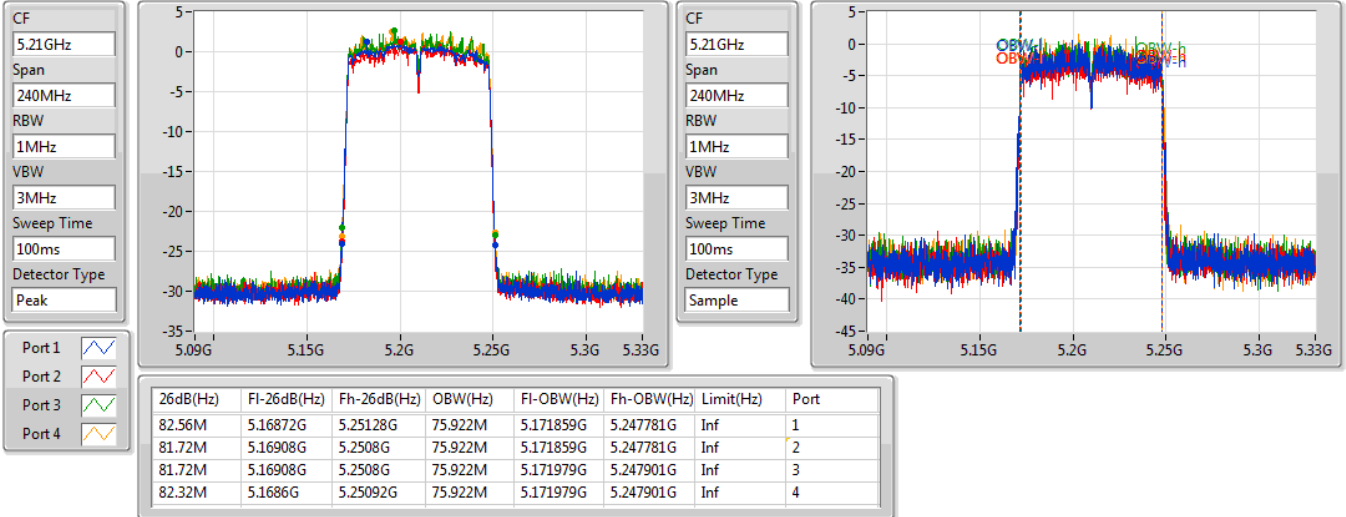

802.11ac VHT80_Nss1,(MCS0)_4TX

EBW

5210MHz

31/10/2019