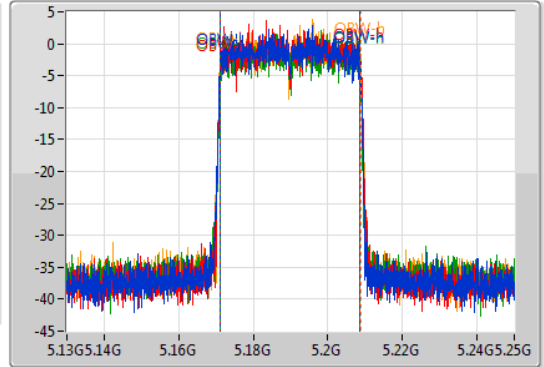

802.11ax HEW40_Nss4,(MCS0)_4TX

EBW

5190MHz

09/10/2019

CF
5.19GHz
Span
120MHz
RBW
500kHz
VBW
2MHz
Sweep Time
100ms
Detector Type
Peak

CF
5.19GHz
Span
120MHz
RBW
500kHz
VBW
2MHz
Sweep Time
100ms
Detector Type
Sample