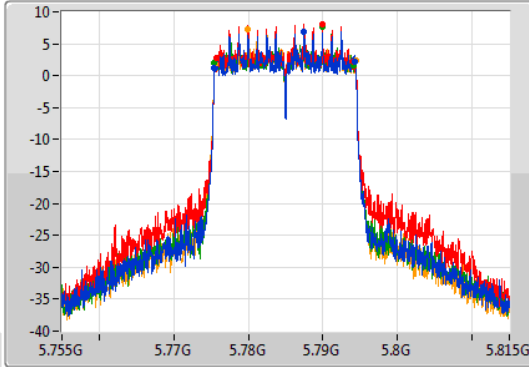

802.11ax HEW20_Nss4,(MCS0)_4TX

EBW

5785MHz

11/10/2019

CF
5.785GHz
Span
60MHz
RBW
100kHz
VBW
300kHz
Sweep Time
100ms
Detector Type
Peak

CF
5.785GHz
Span
60MHz
RBW
200kHz
VBW
1MHz
Sweep Time
100ms
Detector Type
Sample