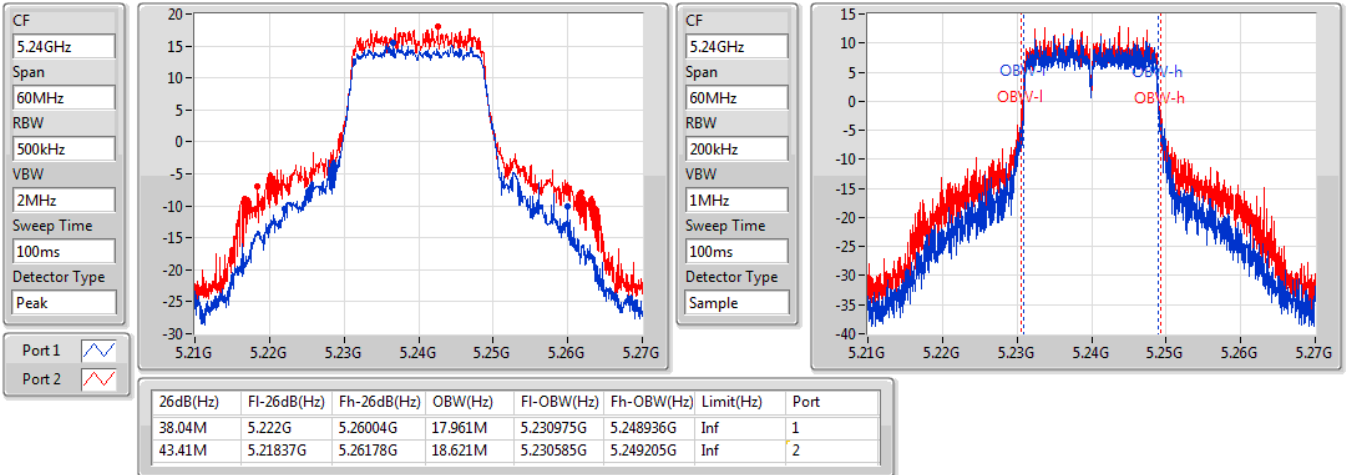

802.11ac VHT20_Nss2,(MCS0)_2TX

EBW

5240MHz

04/10/2019