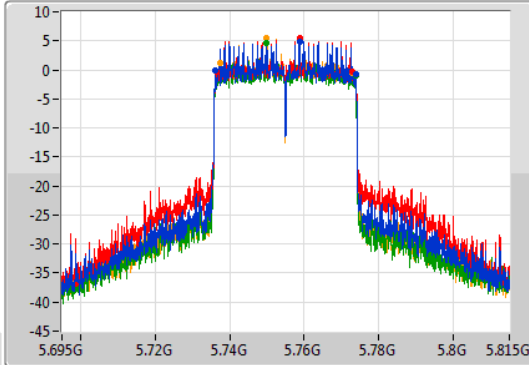

802.11ax HEW40_Nss4,(MCS0)_4TX

EBW

5755MHz

12/10/2019

CF
5.755GHz
Span
120MHz
RBW
100kHz
VBW
300kHz
Sweep Time
100ms
Detector Type
Peak

CF
5.755GHz
Span
120MHz
RBW
500kHz
VBW
2MHz
Sweep Time
100ms
Detector Type
Sample