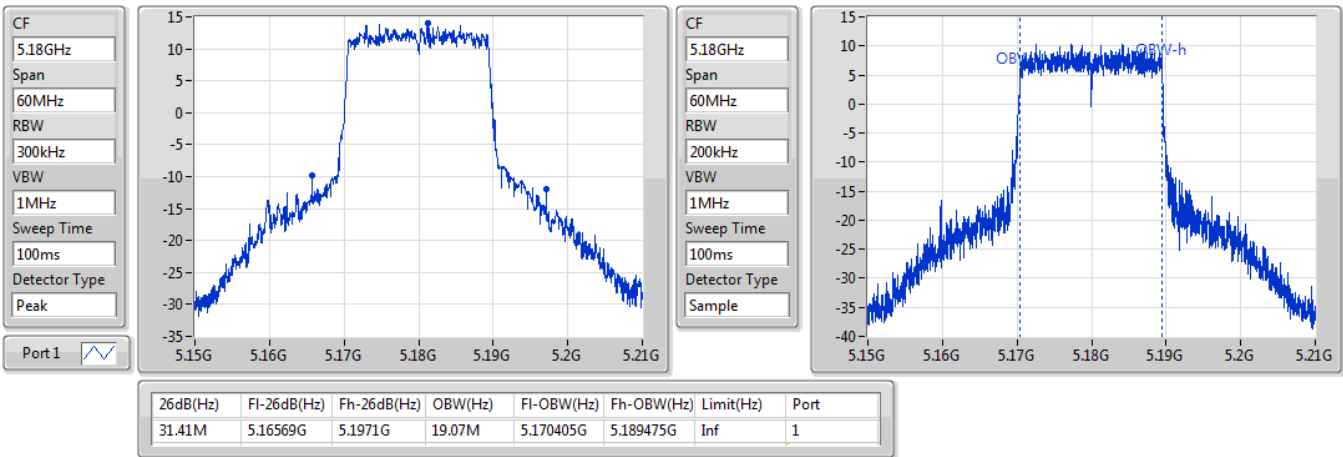

EBW

5775MHz

04/10/2019

802.11ax HEW20_Nss1,(MCS0)_1TX

EBW

5180MHz

03/10/2019

802.11ax HEW20_Nss1,(MCS0)_1TX