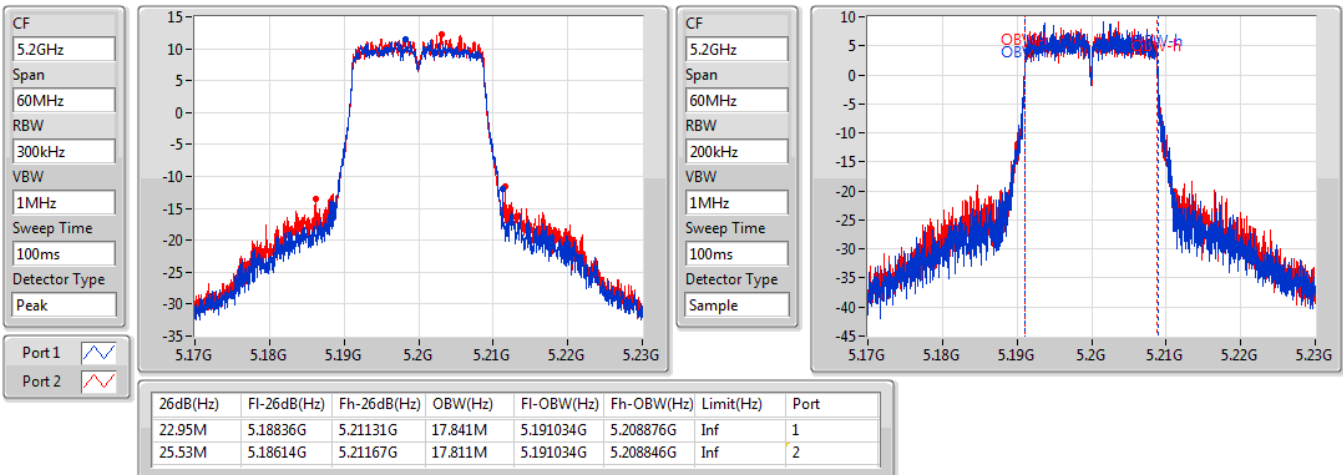

802.11ac VHT20_Nss2,(MCS0)_2TX

EBW

5180MHz

31/10/2019

802.11ac VHT20_Nss2,(MCS0)_2TX

EBW

5200MHz

31/10/2019