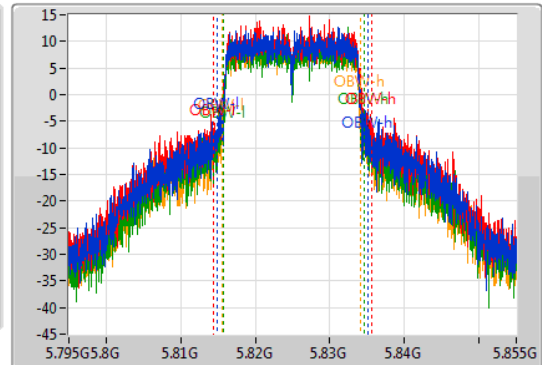

802.11ac VHT20_Nss4,(MCS0)_4TX

EBW

5825MHz

30/10/2019

CF
5.825GHz
Span
60MHz
RBW
100kHz
VBW
300kHz
Sweep Time
100ms
Detector Type
Peak

CF
5.825GHz
Span
60MHz
RBW
300kHz
VBW
1MHz
Sweep Time
100ms
Detector Type
Sample