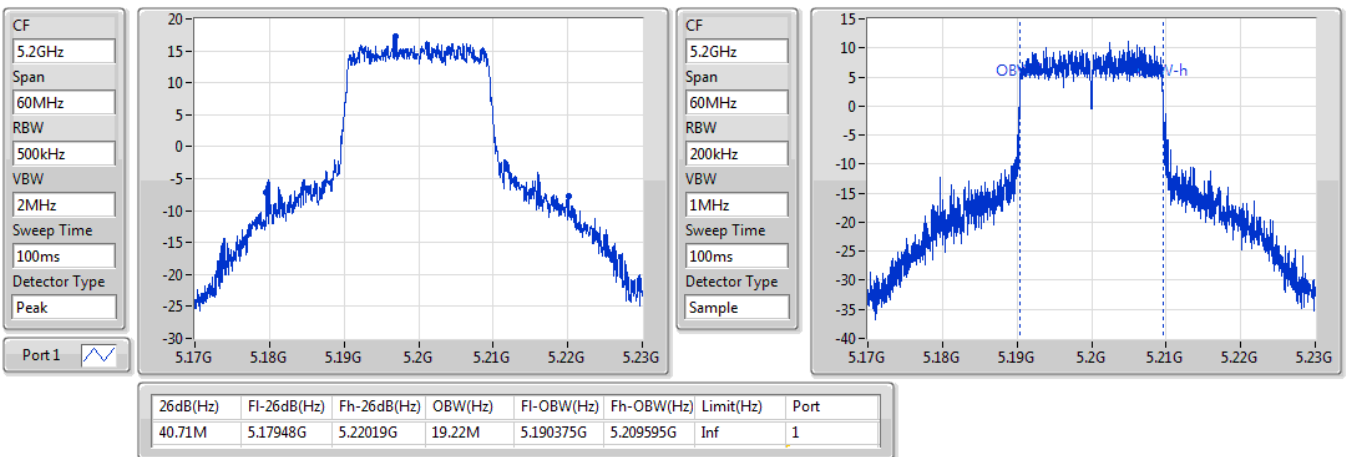

802.11ax HEW20_Nss1,(MCS0)_1TX

EBW

5200MHz

10/10/2019