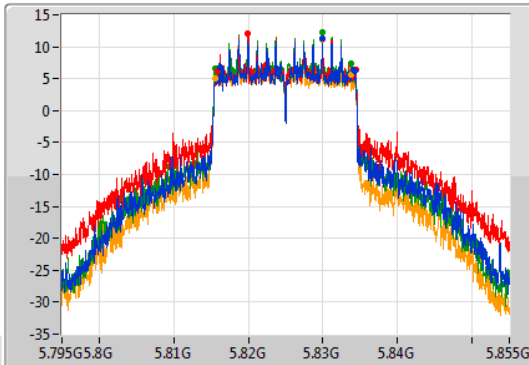

802.11ax HEW20_Nss4,(MCS0)_4TX

EBW

5825MHz

09/10/2019

CF
5.825GHz
Span
60MHz
RBW
100kHz
VBW
300kHz
Sweep Time
100ms
Detector Type
Peak

CF
5.825GHz
Span
60MHz
RBW
500kHz
VBW
2MHz
Sweep Time
100ms
Detector Type
Sample