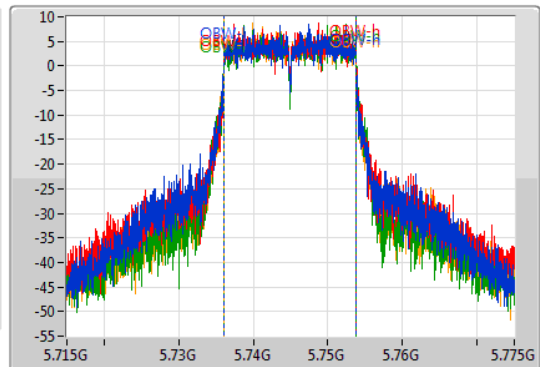

802.11ac VHT20_Nss4,(MCS0)_4TX

EBW

5745MHz

30/10/2019

CF
5.745GHz
Span
60MHz
RBW
100kHz
VBW
300kHz
Sweep Time
100ms
Detector Type
Peak

CF
5.745GHz
Span
60MHz
RBW
200kHz
VBW
1MHz
Sweep Time
100ms
Detector Type
Sample