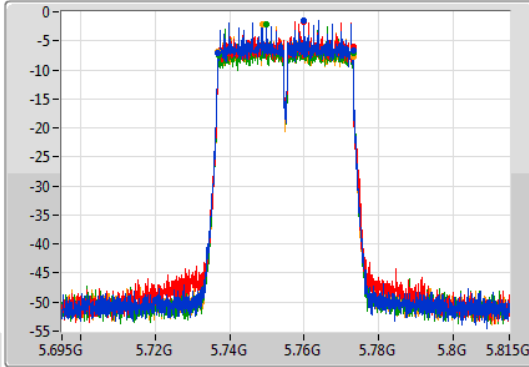

802.11ac VHT40-BF_Nss1,(MCS0)_4TX

EBW

5755MHz

30/10/2019

CF
5.755GHz
Span
120MHz
RBW
100kHz
VBW
300kHz
Sweep Time
100ms
Detector Type
Peak

CF
5.755GHz
Span
120MHz
RBW
500kHz
VBW
2MHz
Sweep Time
100ms
Detector Type
Sample