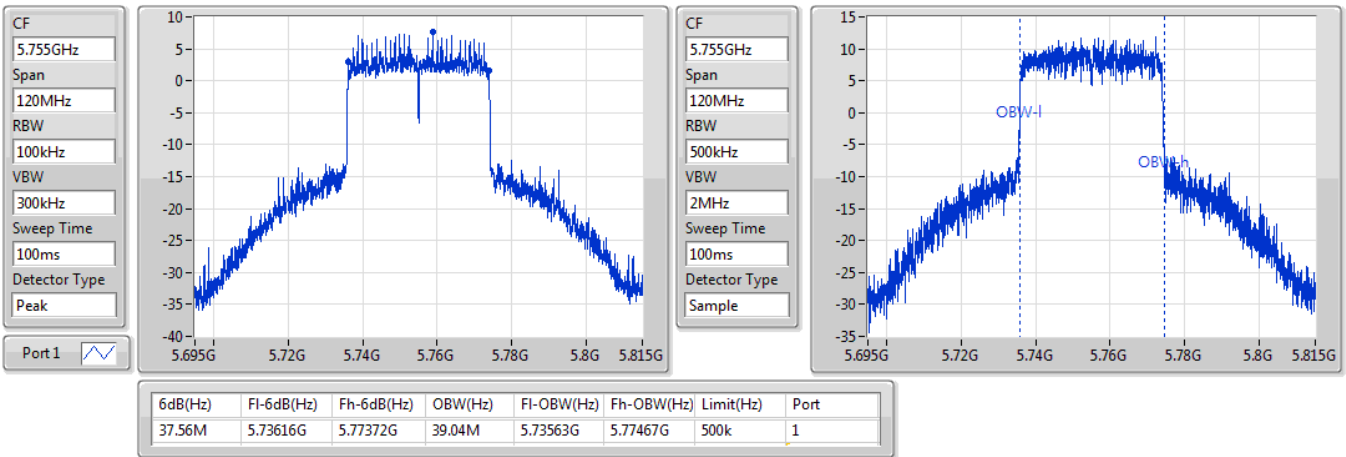

802.11ax HEW40_Nss1,(MCS0)_1TX

EBW

5755MHz

11/10/2019