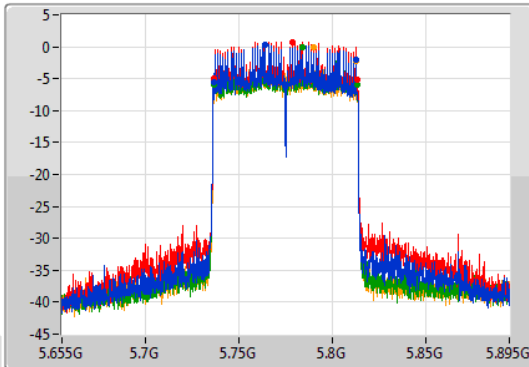

802.11ax HEW80_Nss4,(MCS0)_4TX

EBW

5775MHz

09/10/2019

CF
5.775GHz
Span
240MHz
RBW
100kHz
VBW
300kHz
Sweep Time
100ms
Detector Type
Peak

CF
5.775GHz
Span
240MHz
RBW
1MHz
VBW
3MHz
Sweep Time
100ms
Detector Type
Sample