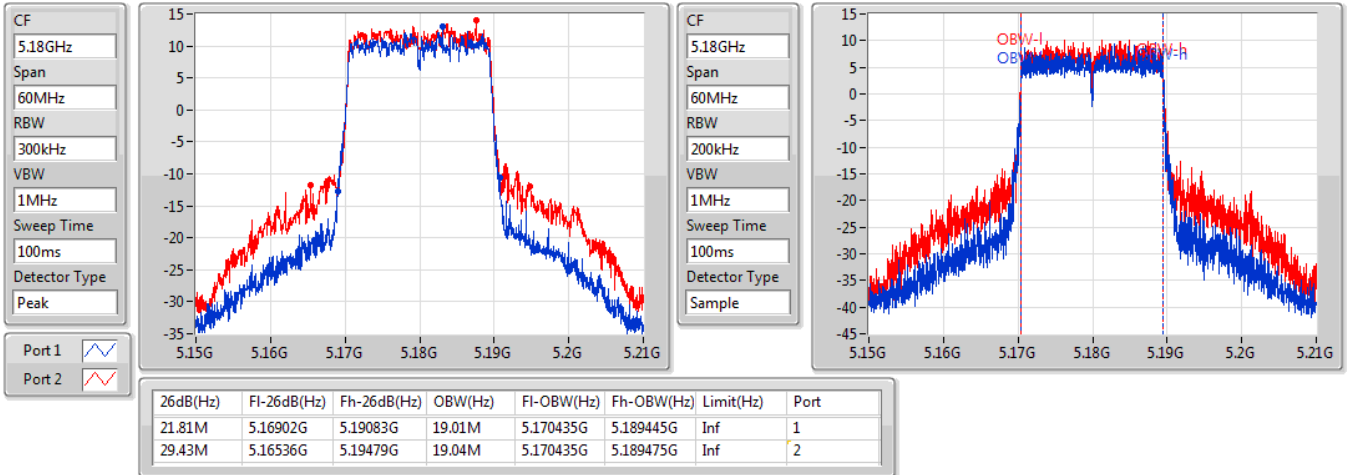

802.11ax HEW20_Nss2,(MCS0)_2TX

EBW

5180MHz

04/10/2019