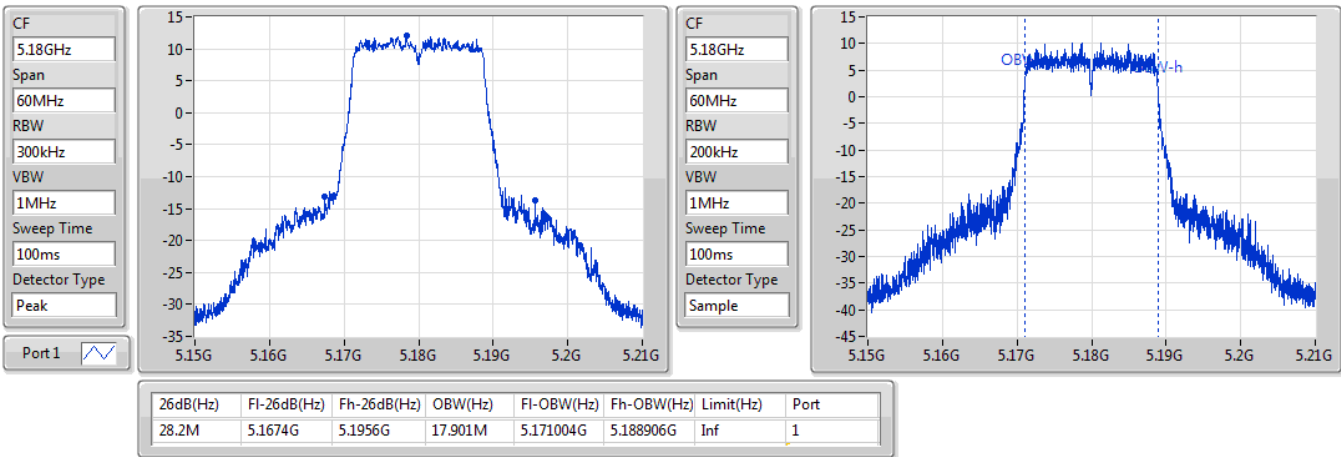

802.11ac VHT20_Nss1,(MCS0)_1TX

EBW

5180MHz

04/10/2019