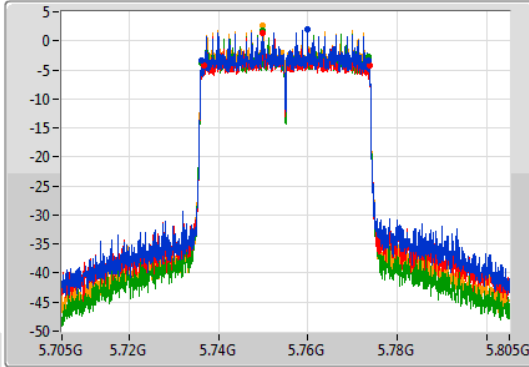

802.11ax HEW40-BF_Nss1,(MCS0)_4TX

EBW

5755MHz

14/10/2019

CF
5.755GHz
Span
100MHz
RBW
100kHz
VBW
300kHz
Sweep Time
100ms
Detector Type
Peak

CF
5.755GHz
Span
100MHz
RBW
500kHz
VBW
2MHz
Sweep Time
100ms
Detector Type
Sample