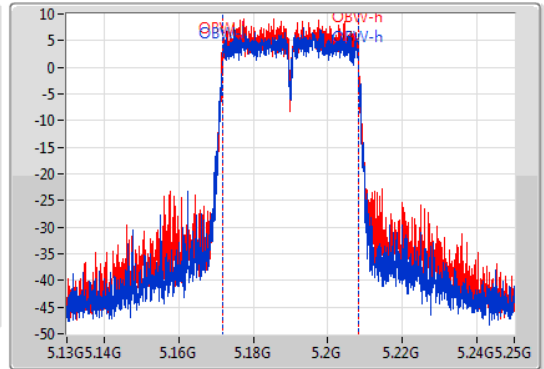

26dB(Hz)	Fl-26dB(Hz)	Fh-26dB(Hz)	OBW(Hz)	Fl-OBW(Hz)	Fh-OBW(Hz)	Limit(Hz)	Port
40.26M	5.16984G	5.2101G	36.282M	5.171829G	5.208111G	Inf	1
42.72M	5.16732G	5.21004G	36.282M	5.171829G	5.208111G	Inf	2

802.11ac VHT40-BF_Nss1,(MCS0)_2TX

EBW

5230MHz

31/10/2019

CF
5.23GHz
Span
120MHz
RBW
1MHz
VBW
3MHz
Sweep Time
100ms
Detector Type
Peak