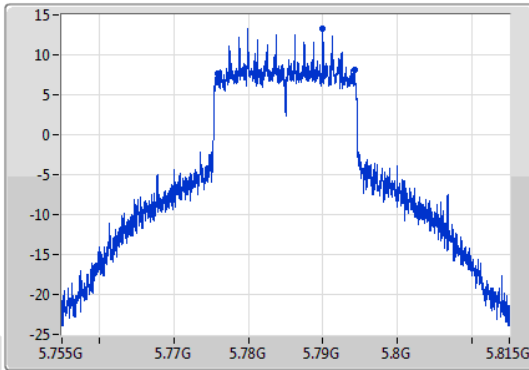

EBW

5745MHz

10/10/2019

802.11ax HEW20_Nss1,(MCS0)_1TX

EBW

5785MHz

10/10/2019

CF
5.785GHz
Span
60MHz
RBW
100kHz
VBW
300kHz
Sweep Time
100ms
Detector Type
Peak
Port 1