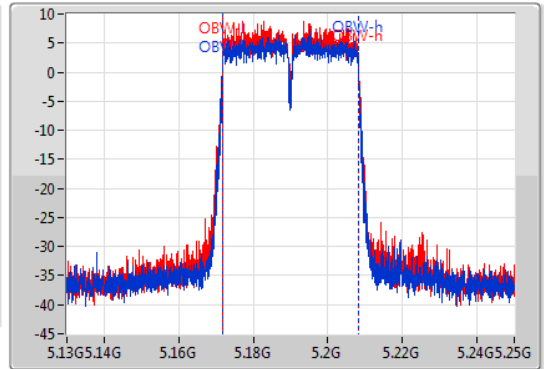

802.11ac VHT40_Nss2,(MCS0)_2TX

EBW

5190MHz

04/10/2019

CF
5.19GHz
Span
120MHz
RBW
500kHz
VBW
2MHz
Sweep Time
100ms
Detector Type
Peak

CF
5.19GHz
Span
120MHz
RBW
500kHz
VBW
2MHz
Sweep Time
100ms
Detector Type
Sample