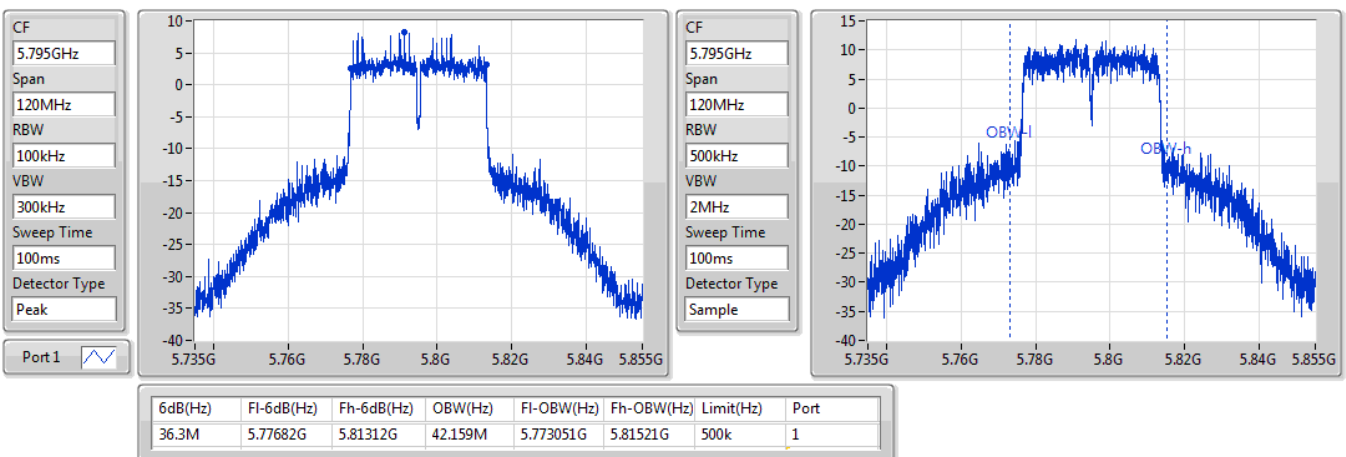

802.11ac VHT40_Nss1,(MCS0)_1TX

EBW

5795MHz

30/10/2019