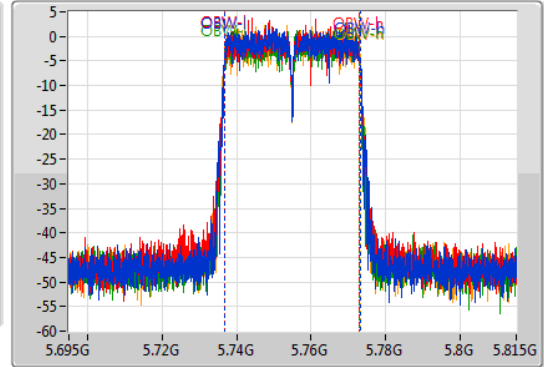

802.11ac VHT40-BF_Nss1,(MCS0)_4TX

EBW

5755MHz

30/10/2019

CF
5.755GHz
Span
120MHz
RBW
100kHz
VBW
300kHz
Sweep Time
100ms
Detector Type
Peak

CF
5.755GHz
Span
120MHz
RBW
500kHz
VBW
2MHz
Sweep Time
100ms
Detector Type
Sample