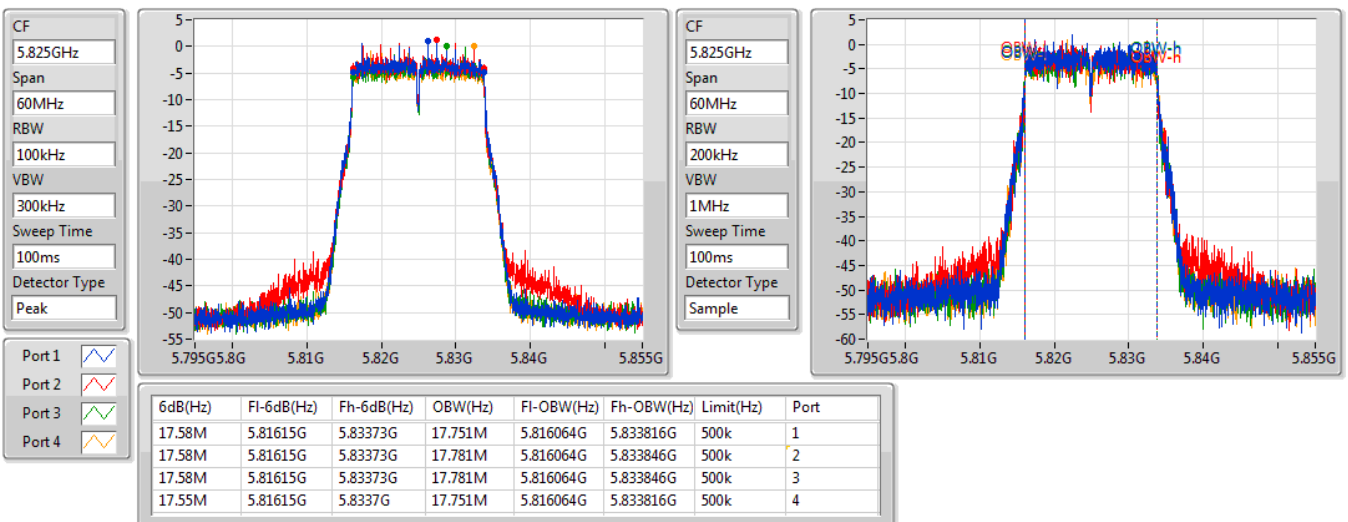

802.11ac VHT20-BF_Nss1,(MCS0)_4TX

EBW

5785MHz

30/10/2019

802.11ac VHT20-BF_Nss1,(MCS0)_4TX

EBW

5825MHz

30/10/2019