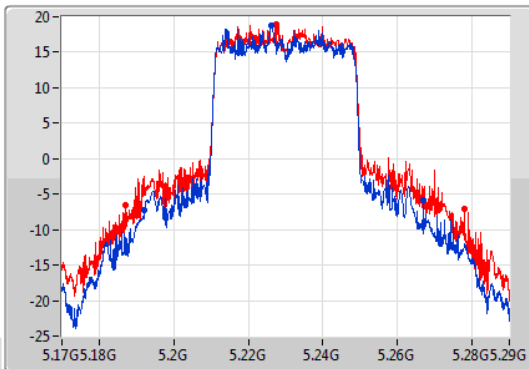

CF
5.23GHz
Span
120MHz
RBW
500kHz
VBW
2MHz
Sweep Time
100ms
Detector Type
Sample