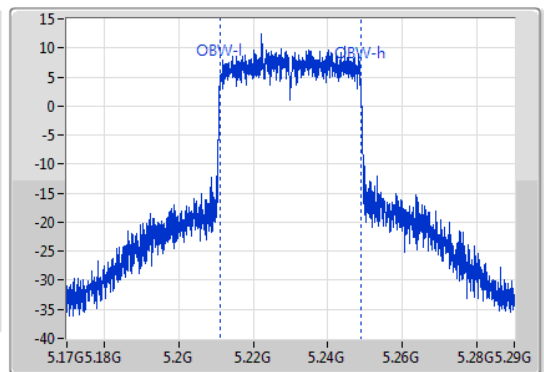

802.11ax HEW40_Nss1,(MCS0)_1TX

EBW

5230MHz

11/10/2019

CF
5.23GHz
Span
120MHz
RBW
1MHz
VBW
3MHz
Sweep Time
100ms
Detector Type
Peak
Port 1

CF
5.23GHz
Span
120MHz
RBW
500kHz
VBW
2MHz
Sweep Time
100ms
Detector Type
Sample