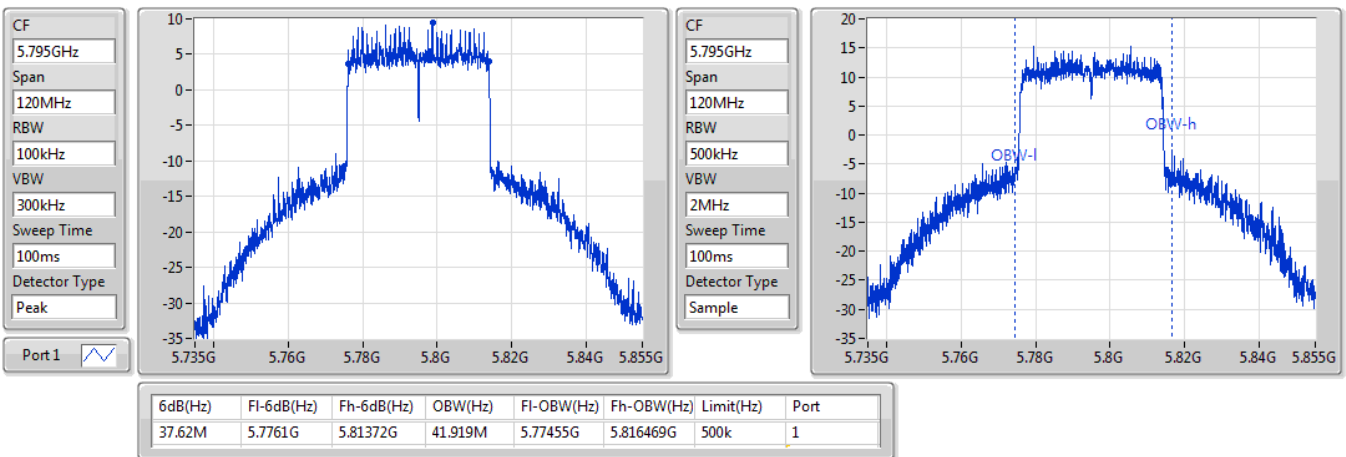

802.11ax HEW40_Nss1,(MCS0)_1TX

EBW

5795MHz

03/10/2019