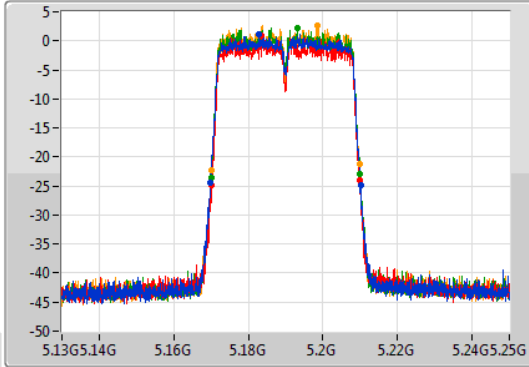

802.11ac VHT40-BF_Nss1,(MCS0)_4TX

EBW

5190MHz

31/10/2019

CF
5.19GHz
Span
120MHz
RBW
500kHz
VBW
2MHz
Sweep Time
100ms
Detector Type
Peak

CF
5.19GHz
Span
120MHz
RBW
500kHz
VBW
2MHz
Sweep Time
100ms
Detector Type
Sample