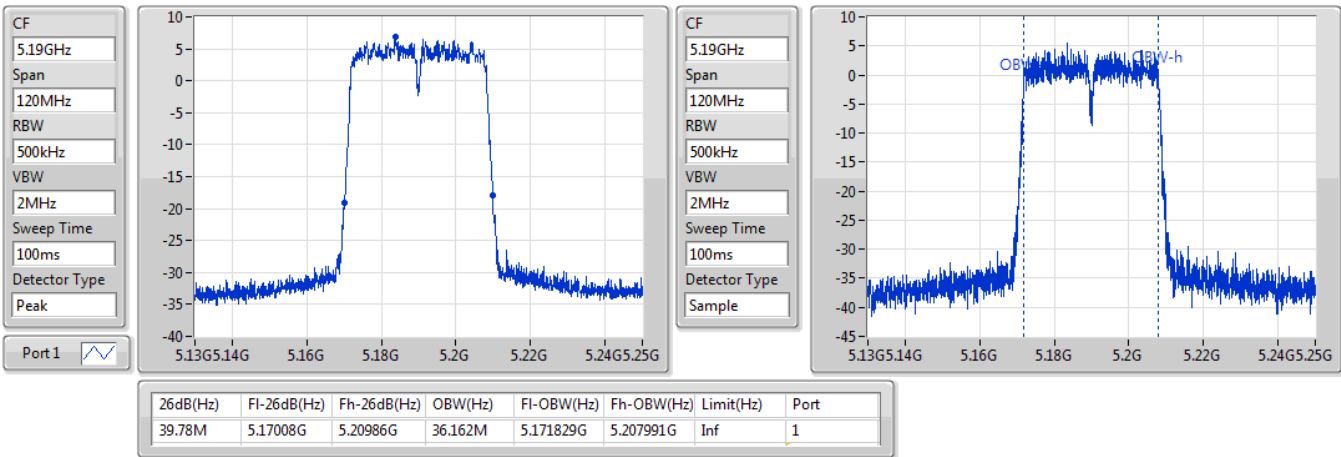

EBW

5825MHz

30/10/2019

802.11ac VHT40_Nss1,(MCS0)_1TX

EBW

5190MHz

31/10/2019

802.11ac VHT40_Nss1,(MCS0)_1TX