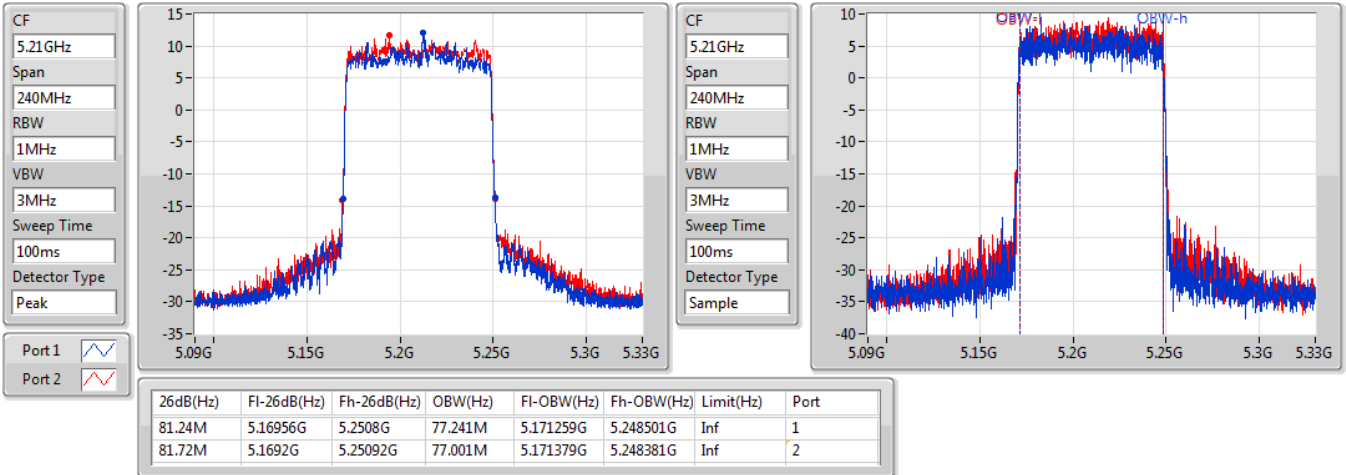

802.11ax HEW80_Nss2,(MCS0)_2TX

EBW

5210MHz

04/10/2019