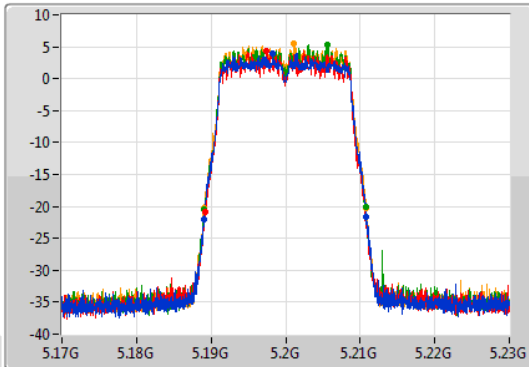

802.11ac VHT20_Nss1,(MCS0)_4TX

EBW

5200MHz

31/10/2019

CF
5.2GHz
Span
60MHz
RBW
300kHz
VBW
1MHz
Sweep Time
100ms
Detector Type
Peak

CF
5.2GHz
Span
60MHz
RBW
200kHz
VBW
1MHz
Sweep Time
100ms
Detector Type
Sample