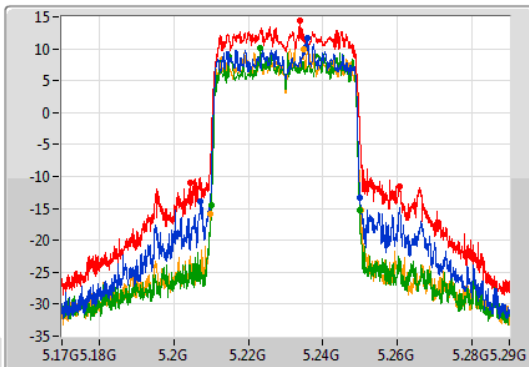

802.11ax HEW40_Nss4,(MCS0)_4TX

EBW

5230MHz

09/10/2019

CF
5.23GHz
Span
120MHz
RBW
1MHz
VBW
3MHz
Sweep Time
100ms
Detector Type
Peak

CF
5.23GHz
Span
120MHz
RBW
500kHz
VBW
2MHz
Sweep Time
100ms
Detector Type
Sample