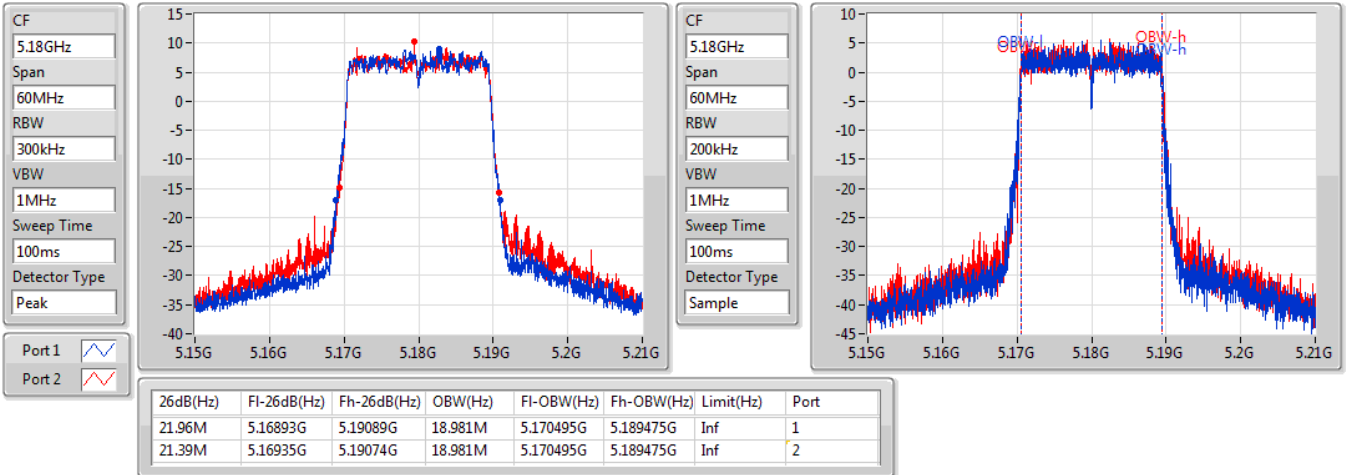

802.11ax HEW20_Nss2,(MCS0)_2TX

EBW

5180MHz

11/10/2019