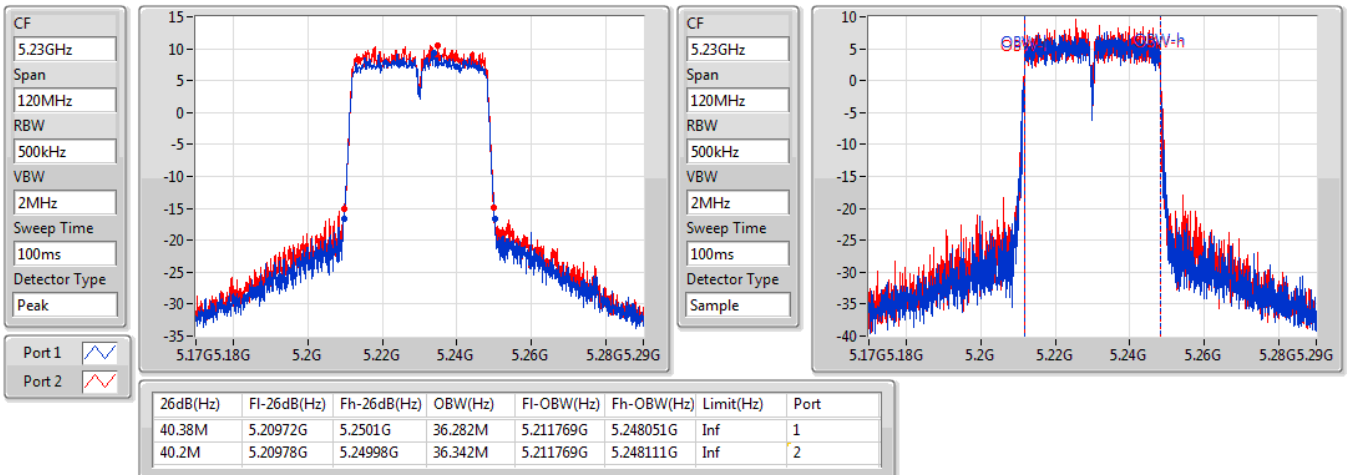

802.11ac VHT40_Nss2,(MCS0)_2TX

EBW

5190MHz

31/10/2019

802.11ac VHT40_Nss2,(MCS0)_2TX

EBW

5230MHz

31/10/2019