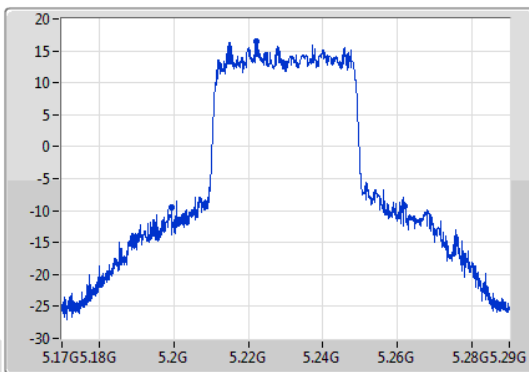

CF
5.23GHz
Span
120MHz
RBW
500kHz
VBW
2MHz
Sweep Time
100ms
Detector Type
Sample