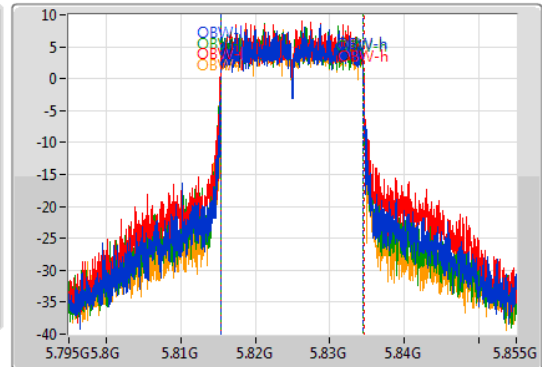

802.11ax HEW20_Nss4,(MCS0)_4TX

EBW

5825MHz

11/10/2019

CF
5.825GHz
Span
60MHz
RBW
100kHz
VBW
300kHz
Sweep Time
100ms
Detector Type
Peak

CF
5.825GHz
Span
60MHz
RBW
200kHz
VBW
1MHz
Sweep Time
100ms
Detector Type
Sample