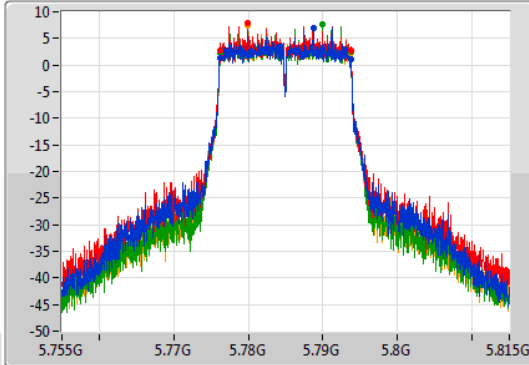

802.11ac VHT20_Nss1,(MCS0)_4TX

EBW

5785MHz

30/10/2019

CF
5.785GHz
Span
60MHz
RBW
100kHz
VBW
300kHz
Sweep Time
100ms
Detector Type
Peak

CF
5.785GHz
Span
60MHz
RBW
200kHz
VBW
1MHz
Sweep Time
100ms
Detector Type
Sample