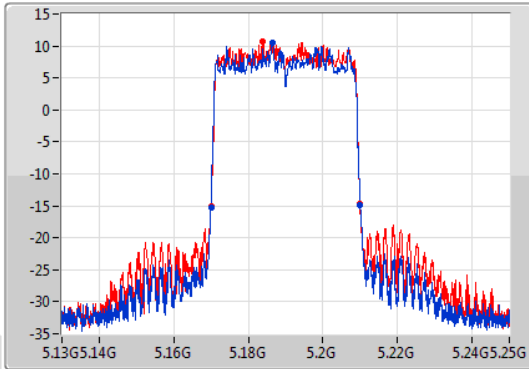

802.11ax HEW40_Nss2,(MCS0)_2TX

EBW

5190MHz

04/10/2019

CF
5.19GHz
Span
120MHz
RBW
500kHz
VBW
2MHz
Sweep Time
100ms
Detector Type
Peak

CF
5.19GHz
Span
120MHz
RBW
500kHz
VBW
2MHz
Sweep Time
100ms
Detector Type
Sample