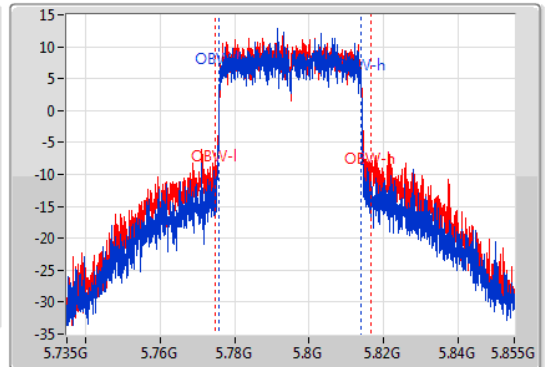

EBW

5795MHz

11/10/2019

CF
5.795GHz
Span
120MHz
RBW
100kHz
VBW
300kHz
Sweep Time
100ms
Detector Type
Peak

CF
5.795GHz
Span
120MHz
RBW
500kHz
VBW
2MHz
Sweep Time
100ms
Detector Type
Sample

6dB(Hz)	Fl-6dB(Hz)	Fh-6dB(Hz)	OBW(Hz)	Fl-OBW(Hz)	Fh-OBW(Hz)	Limit(Hz)	Port
37.62M	5.77616G	5.81378G	38.081M	5.77593G	5.81401G	500k	1
37.14M	5.77622G	5.81336G	41.799M	5.77491G	5.816709G	500k	2