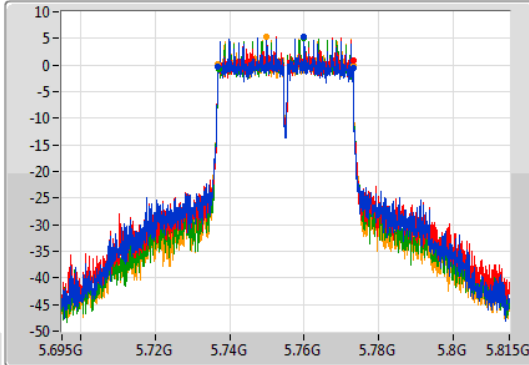

802.11ac VHT40_Nss4,(MCS0)_4TX

EBW

5755MHz

30/10/2019

CF
5.755GHz
Span
120MHz
RBW
100kHz
VBW
300kHz
Sweep Time
100ms
Detector Type
Peak

CF
5.755GHz
Span
120MHz
RBW
500kHz
VBW
2MHz
Sweep Time
100ms
Detector Type
Sample