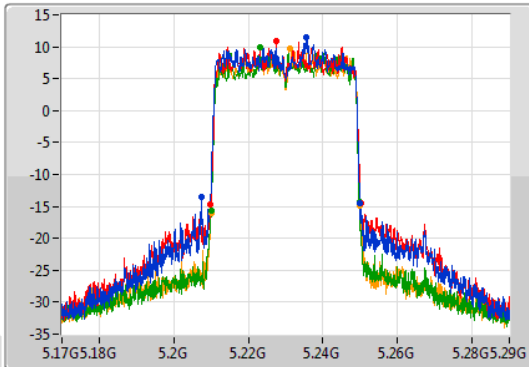

802.11ax HEW40_Nss4,(MCS0)_4TX

EBW

5230MHz

11/10/2019

CF
5.23GHz
Span
120MHz
RBW
500kHz
VBW
2MHz
Sweep Time
100ms
Detector Type
Peak

CF
5.23GHz
Span
120MHz
RBW
500kHz
VBW
2MHz
Sweep Time
100ms
Detector Type
Sample