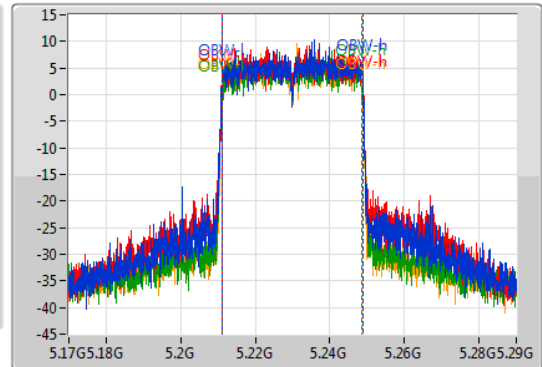

802.11ax HEW40_Nss4,(MCS0)_4TX

EBW

5230MHz

11/10/2019

CF
5.23GHz
Span
120MHz
RBW
500kHz
VBW
2MHz
Sweep Time
100ms
Detector Type
Peak

CF
5.23GHz
Span
120MHz
RBW
500kHz
VBW
2MHz
Sweep Time
100ms
Detector Type
Sample