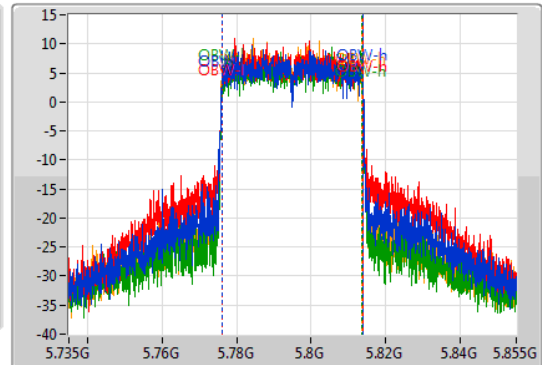

802.11ax HEW40_Nss4,(MCS0)_4TX

EBW

5795MHz

12/10/2019

CF
5.795GHz
Span
120MHz
RBW
100kHz
VBW
300kHz
Sweep Time
100ms
Detector Type
Peak

CF
5.795GHz
Span
120MHz
RBW
500kHz
VBW
2MHz
Sweep Time
100ms
Detector Type
Sample