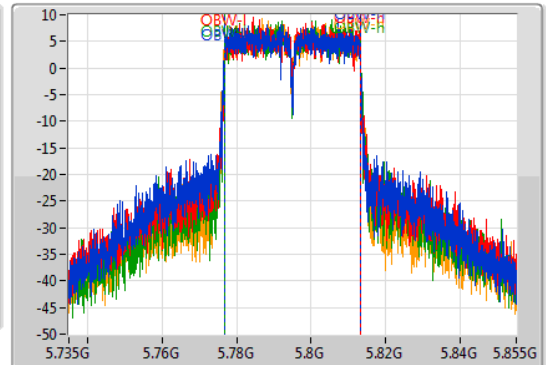

802.11ac VHT40_Nss4,(MCS0)_4TX

EBW

5795MHz

30/10/2019

CF
5.795GHz
Span
120MHz
RBW
100kHz
VBW
300kHz
Sweep Time
100ms
Detector Type
Peak

CF
5.795GHz
Span
120MHz
RBW
500kHz
VBW
2MHz
Sweep Time
100ms
Detector Type
Sample