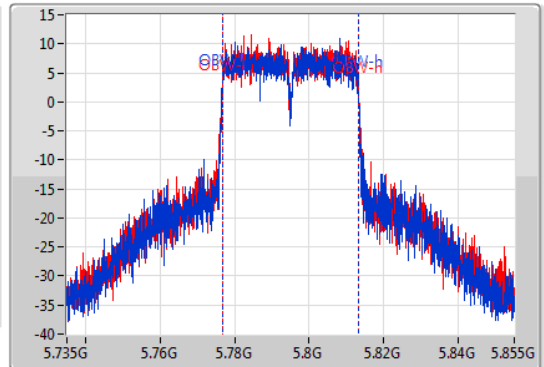

EBW

5795MHz

30/10/2019

CF
5.795GHz
Span
120MHz
RBW
100kHz
VBW
300kHz
Sweep Time
100ms
Detector Type
Peak

CF
5.795GHz
Span
120MHz
RBW
500kHz
VBW
2MHz
Sweep Time
100ms
Detector Type
Sample

6dB(Hz)	Fl-6dB(Hz)	Fh-6dB(Hz)	OBW(Hz)	Fl-OBW(Hz)	Fh-OBW(Hz)	Limit(Hz)	Port
36.24M	5.77682G	5.81306G	36.462M	5.776649G	5.813111G	500k	1
36.3M	5.77682G	5.81312G	36.522M	5.776649G	5.813171G	500k	2