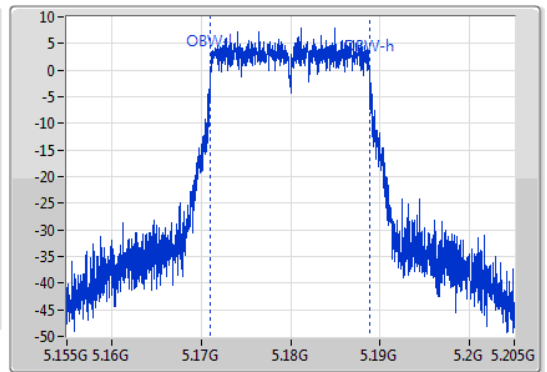

26dB(Hz)	Fl-26dB(Hz)	Fh-26dB(Hz)	OBW(Hz)	Fl-OBW(Hz)	Fh-OBW(Hz)	Limit(Hz)	Port
24.35M	5.166475G	5.190825G	17.791M	5.171054G	5.188846G	Inf	1

802.11ac VHT20_Nss1,(MCS0)_1TX

EBW

5200MHz

31/10/2019

CF: 5.2GHz
Span: 50MHz
RBW: 500kHz
VBW: 2MHz
Sweep Time: 100ms
Detector Type: Peak

Port 1