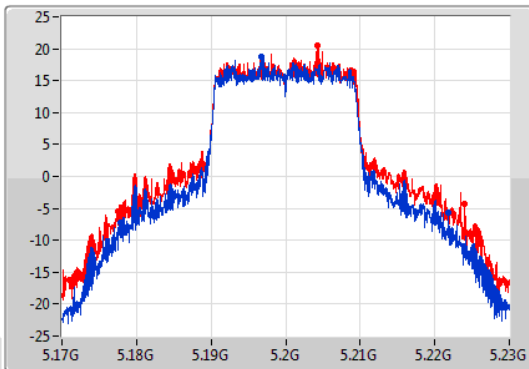

CF
5.2GHz
Span
60MHz
RBW
300kHz
VBW
1MHz
Sweep Time
100ms
Detector Type
Sample