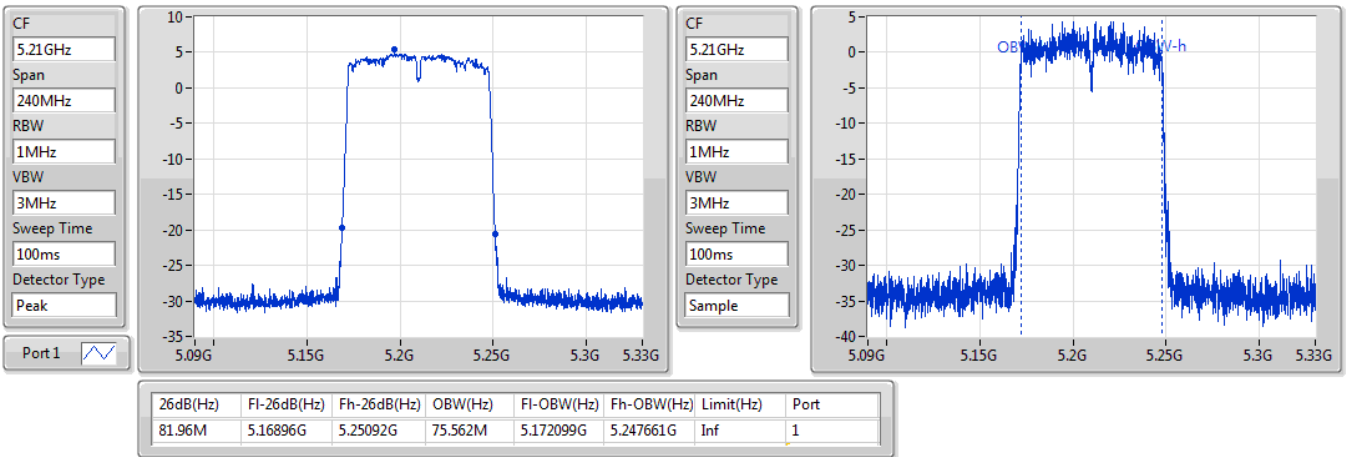

EBW

5795MHz

30/10/2019

802.11ac VHT80_Nss1,(MCS0)_1TX

EBW

5210MHz

31/10/2019

802.11ac VHT80_Nss1,(MCS0)_1TX