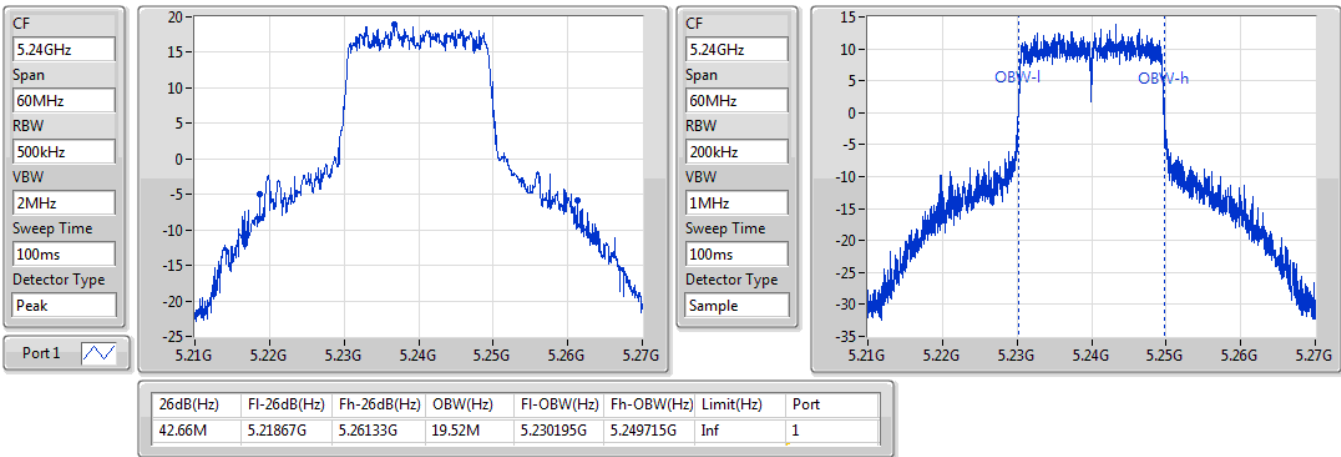

EBW

5200MHz

03/10/2019

802.11ax HEW20_Nss1,(MCS0)_1TX

EBW

5240MHz

03/10/2019

802.11ax HEW20_Nss1,(MCS0)_1TX