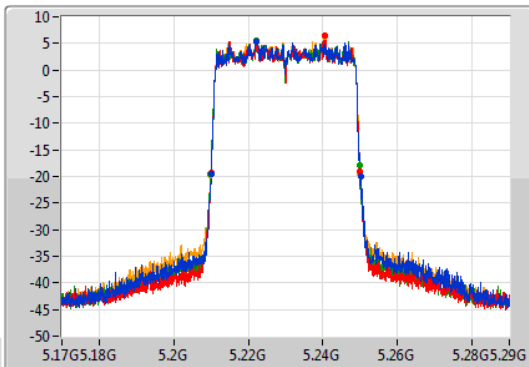

802.11ax HEW40-BF_Nss1,(MCS0)_4TX

EBW

5230MHz

14/10/2019

CF
5.23GHz
Span
120MHz
RBW
500kHz
VBW
2MHz
Sweep Time
100ms
Detector Type
Peak

CF
5.23GHz
Span
120MHz
RBW
500kHz
VBW
2MHz
Sweep Time
100ms
Detector Type
Sample