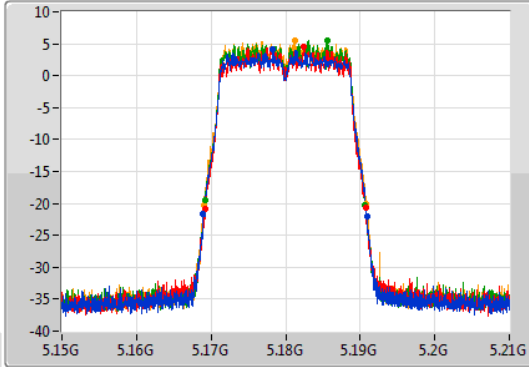

802.11ac VHT20_Nss1,(MCS0)_4TX

EBW

5180MHz

31/10/2019

CF
5.18GHz
Span
60MHz
RBW
300kHz
VBW
1MHz
Sweep Time
100ms
Detector Type
Peak

CF
5.18GHz
Span
60MHz
RBW
200kHz
VBW
1MHz
Sweep Time
100ms
Detector Type
Sample