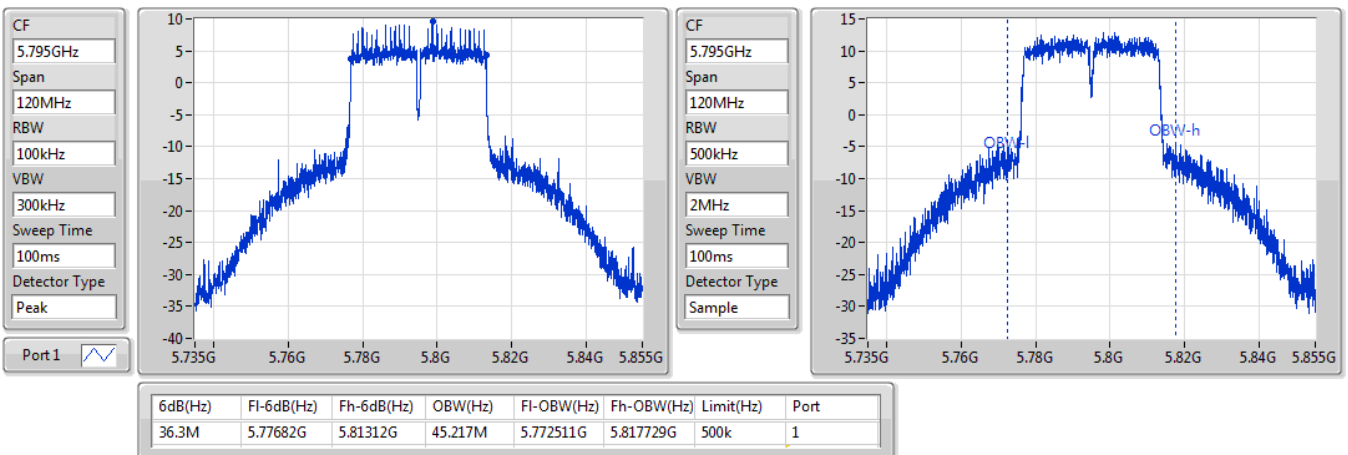

802.11ac VHT40_Nss1,(MCS0)_1TX

EBW

5795MHz

04/10/2019