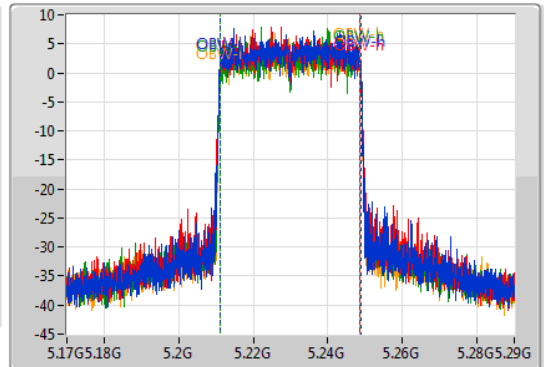

802.11ax HEW40_Nss1,(MCS0)_4TX

EBW

5230MHz

11/10/2019

CF
5.23GHz
Span
120MHz
RBW
500kHz
VBW
2MHz
Sweep Time
100ms
Detector Type
Peak

CF
5.23GHz
Span
120MHz
RBW
500kHz
VBW
2MHz
Sweep Time
100ms
Detector Type
Sample