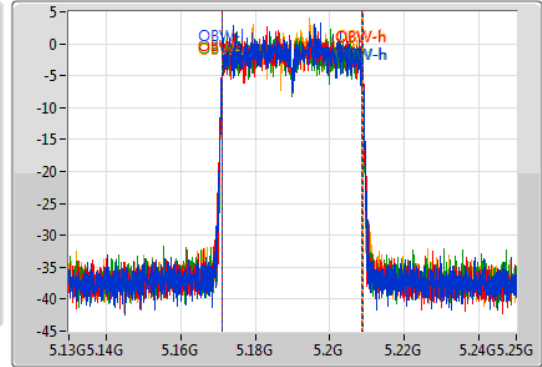

802.11ax HEW40_Nss4,(MCS0)_4TX

EBW

5190MHz

11/10/2019

CF
5.19GHz
Span
120MHz
RBW
500kHz
VBW
2MHz
Sweep Time
100ms
Detector Type
Peak

CF
5.19GHz
Span
120MHz
RBW
500kHz
VBW
2MHz
Sweep Time
100ms
Detector Type
Sample