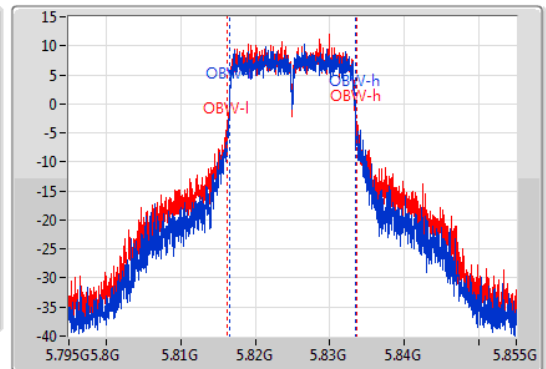

6dB(Hz)	Fl-6dB(Hz)	Fh-6dB(Hz)	OBW(Hz)	Fl-OBW(Hz)	Fh-OBW(Hz)	Limit(Hz)	Port
16.38M	5.81675G	5.83313G	16.822M	5.816544G	5.833366G	500k	1
16.35M	5.81678G	5.83313G	17.361M	5.816304G	5.833666G	500k	2