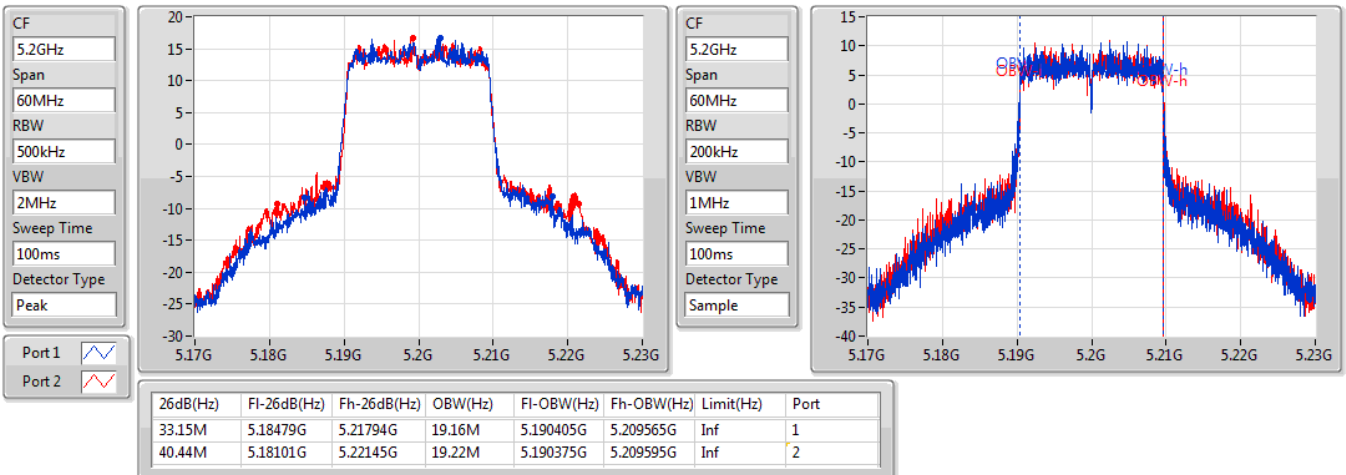

802.11ax HEW20_Nss2,(MCS0)_2TX

EBW

5180MHz

11/10/2019

802.11ax HEW20_Nss2,(MCS0)_2TX

EBW

5200MHz

11/10/2019