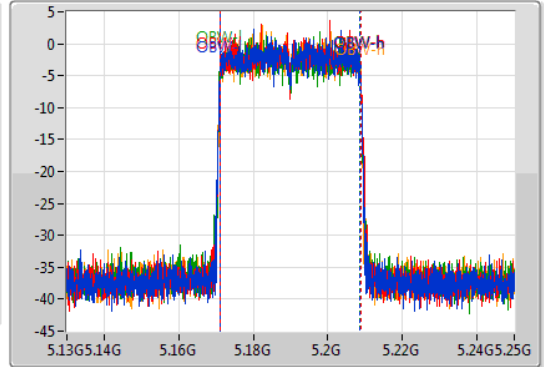

802.11ax HEW40_Nss1,(MCS0)_4TX

EBW

5190MHz

11/10/2019

CF
5.19GHz
Span
120MHz
RBW
500kHz
VBW
2MHz
Sweep Time
100ms
Detector Type
Peak

CF
5.19GHz
Span
120MHz
RBW
500kHz
VBW
2MHz
Sweep Time
100ms
Detector Type
Sample