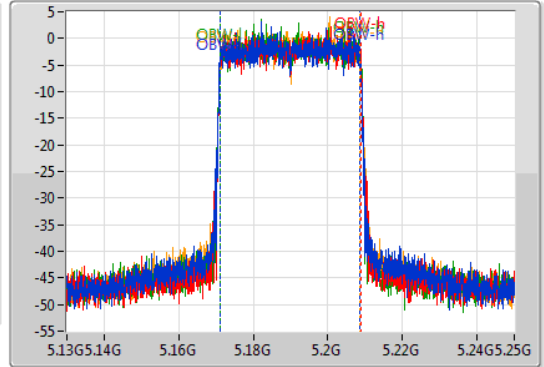

802.11ax HEW40-BF_Nss1,(MCS0)_4TX

EBW

5190MHz

14/10/2019

CF
5.19GHz
Span
120MHz
RBW
500kHz
VBW
2MHz
Sweep Time
100ms
Detector Type
Peak

CF
5.19GHz
Span
120MHz
RBW
500kHz
VBW
2MHz
Sweep Time
100ms
Detector Type
Sample