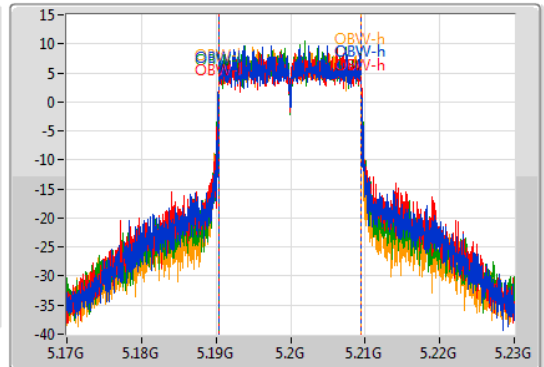

802.11ax HEW20_Nss4,(MCS0)_4TX

EBW

5200MHz

09/10/2019

CF
5.2GHz
Span
60MHz
RBW
500kHz
VBW
2MHz
Sweep Time
100ms
Detector Type
Peak

CF
5.2GHz
Span
60MHz
RBW
200kHz
VBW
1MHz
Sweep Time
100ms
Detector Type
Sample