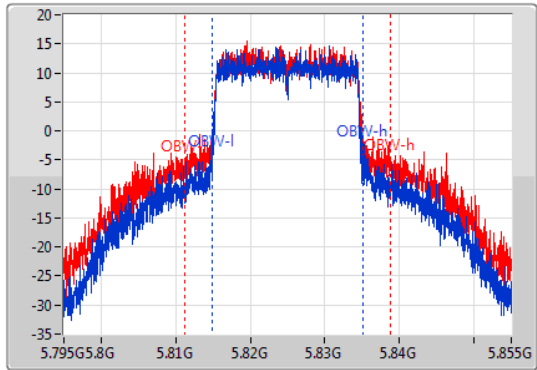

EBW

5825MHz

04/10/2019

CF
5.825GHz
Span
60MHz
RBW
100kHz
VBW
300kHz
Sweep Time
100ms
Detector Type
Peak

CF
5.825GHz
Span
60MHz
RBW
300kHz
VBW
1MHz
Sweep Time
100ms
Detector Type
Sample

6dB(Hz)	Fl-6dB(Hz)	Fh-6dB(Hz)	OBW(Hz)	Fl-OBW(Hz)	Fh-OBW(Hz)	Limit(Hz)	Port
18.93M	5.81549G	5.83442G	20.27M	5.814895G	5.835165G	500k	1
18.06M	5.8157G	5.83376G	27.676M	5.811147G	5.838823G	500k	2