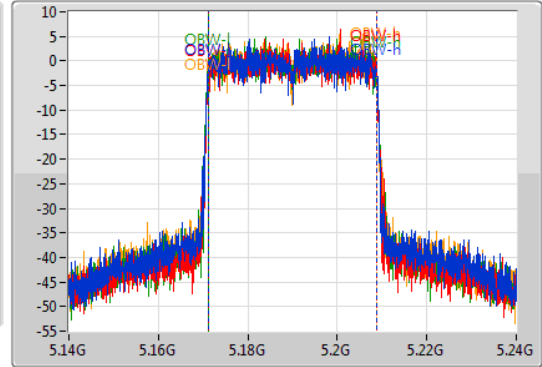

802.11ax HEW40-BF_Nss1,(MCS0)_4TX

EBW

5190MHz

14/10/2019

CF
5.19GHz
Span
100MHz
RBW
500kHz
VBW
2MHz
Sweep Time
100ms
Detector Type
Peak

CF
5.19GHz
Span
100MHz
RBW
500kHz
VBW
2MHz
Sweep Time
100ms
Detector Type
Sample