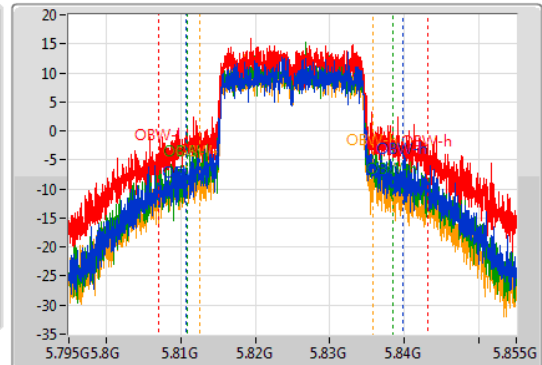

802.11ax HEW20_Nss4,(MCS0)_4TX

EBW

5825MHz

09/10/2019

CF
5.825GHz
Span
60MHz
RBW
100kHz
VBW
300kHz
Sweep Time
100ms
Detector Type
Peak

CF
5.825GHz
Span
60MHz
RBW
500kHz
VBW
2MHz
Sweep Time
100ms
Detector Type
Sample