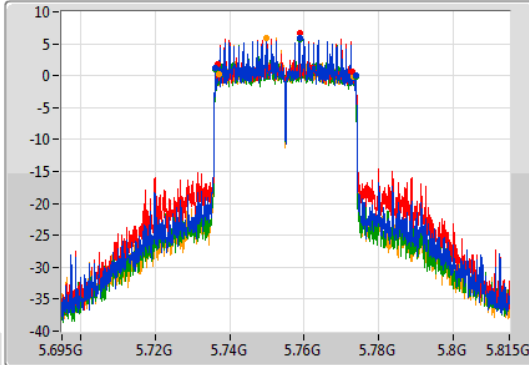

802.11ax HEW40_Nss4,(MCS0)_4TX

EBW

5755MHz

09/10/2019

CF
5.755GHz
Span
120MHz
RBW
100kHz
VBW
300kHz
Sweep Time
100ms
Detector Type
Peak

CF
5.755GHz
Span
120MHz
RBW
500kHz
VBW
2MHz
Sweep Time
100ms
Detector Type
Sample