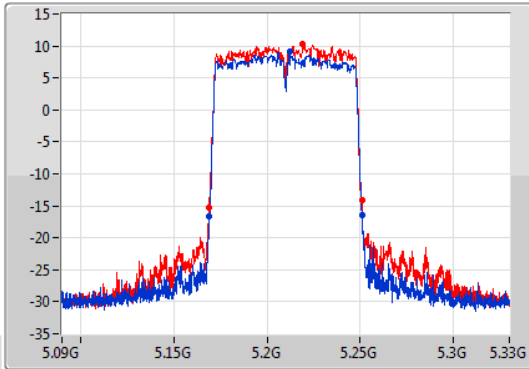

802.11ac VHT80_Nss2,(MCS0)_2TX

EBW

5210MHz

04/10/2019

CF
5.21GHz
Span
240MHz
RBW
1MHz
VBW
3MHz
Sweep Time
100ms
Detector Type
Peak

CF
5.21GHz
Span
240MHz
RBW
1MHz
VBW
3MHz
Sweep Time
100ms
Detector Type
Sample