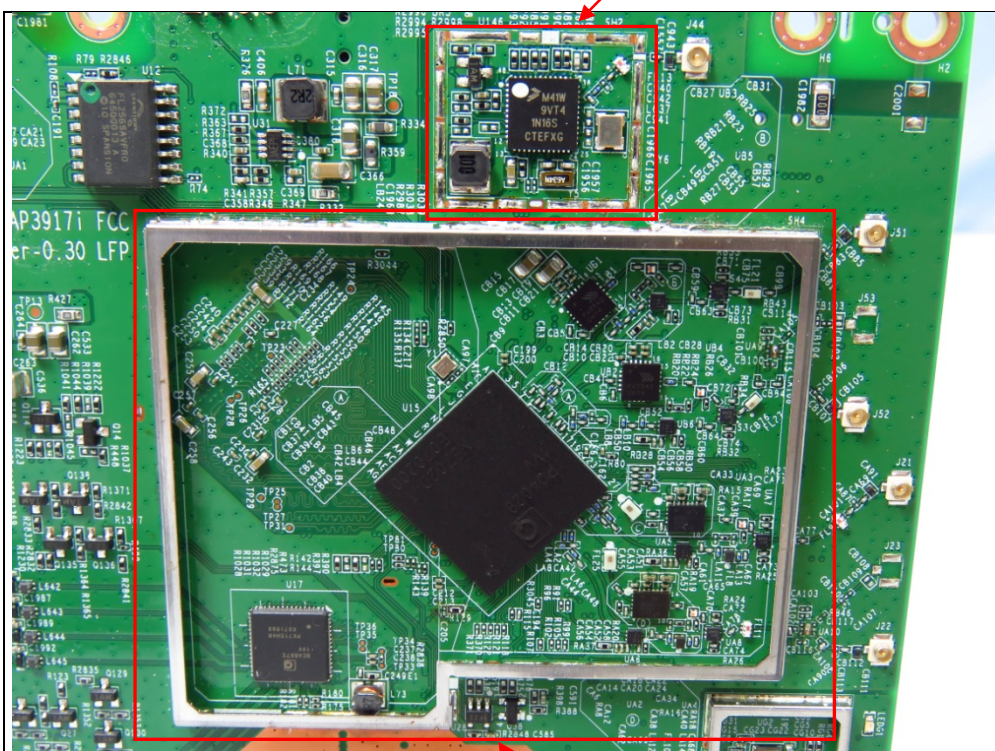

BT LE & Zigbee Module

WLAN 2.4GHz & 5GHz & 4.9GHz Module