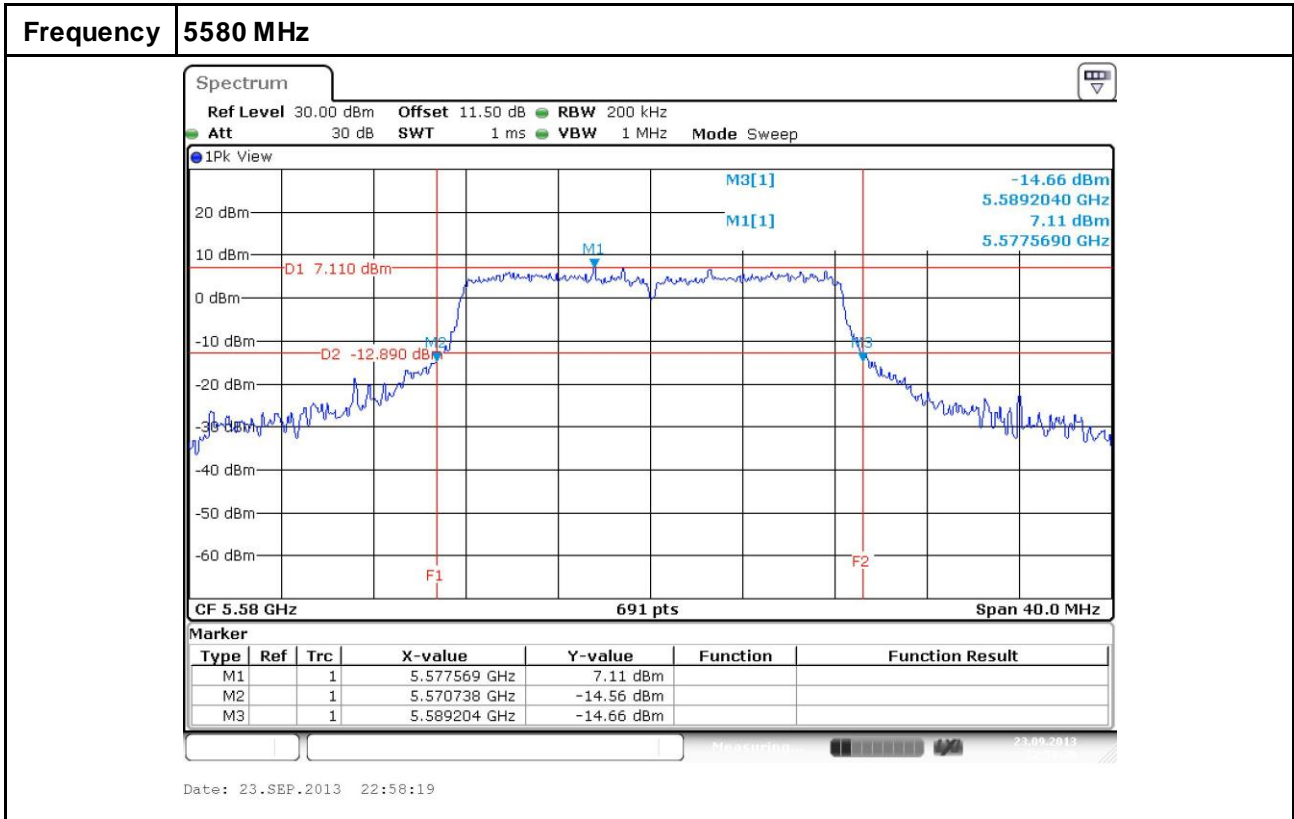

20dB Bandwidth (Channel closes to 5600~5650 MHz)
 FCC ID : QXO-AP3825E

802.11a

20dB Bandwidth (Channel closes to 5600~5650 MHz)
 FCC ID : QXO-AP3825E

802.11ac VHT20

20dB Bandwidth (Channel closes to 5600~5650 MHz)
 FCC ID : QXO-AP3825E

802.11av VHT40

20dB Bandwidth (Channel closes to 5600~5650 MHz)
 FCC ID : QXO-AP3825E

802.11ac VHT80