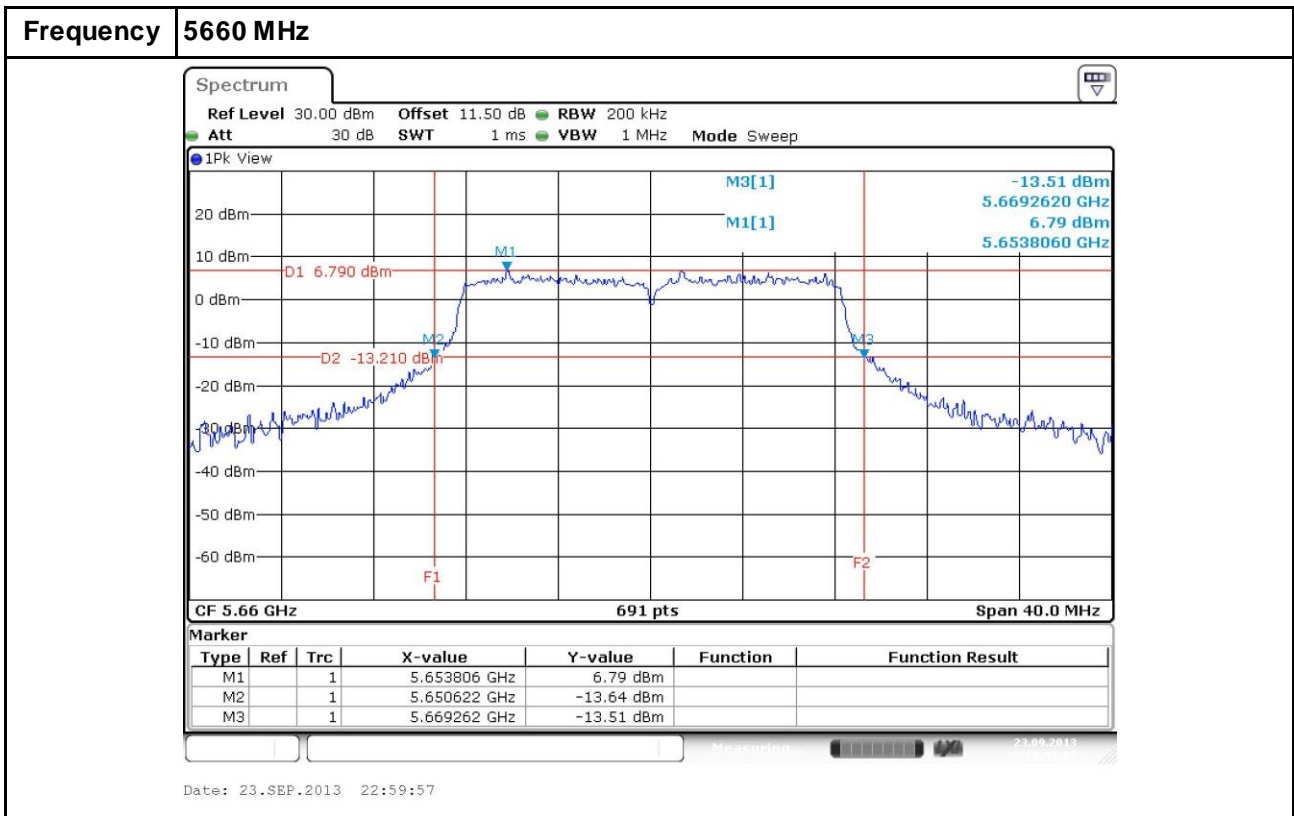

20dB Bandwidth (Channel closes to 5600~5650 MHz)
 FCC ID : QXO-AP3825E

802.11a

20dB Bandwidth (Channel closes to 5600~5650 MHz)
 FCC ID : QXO-AP3825E

802.11ac VHT20

20dB Bandwidth (Channel closes to 5600~5650 MHz)
 FCC ID : QXO-AP3825E

802.11av VHT40

20dB Bandwidth (Channel closes to 5600~5650 MHz)
 FCC ID : QXO-AP3825E

802.11ac VHT80