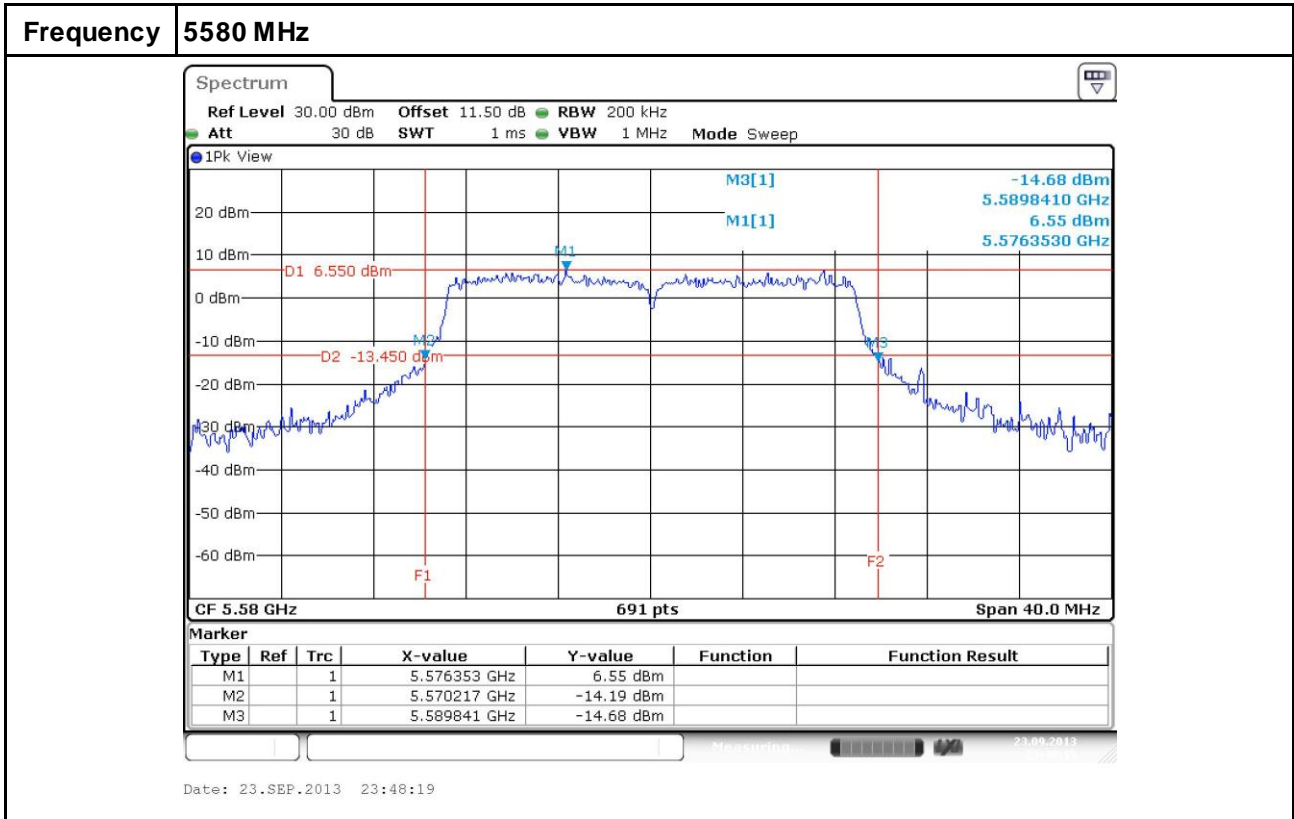

20dB Bandwidth (Channel closes to 5600~5650 MHz)
 FCC ID : QXO-AP3825E

802.11a

20dB Bandwidth (Channel closes to 5600~5650 MHz)
 FCC ID : QXO-AP3825E

802.11ac VHT20

20dB Bandwidth (Channel closes to 5600~5650 MHz)
 FCC ID : QXO-AP3825E

802.11av VHT40

20dB Bandwidth (Channel closes to 5600~5650 MHz)
 FCC ID : QXO-AP3825E

802.11ac VHT80