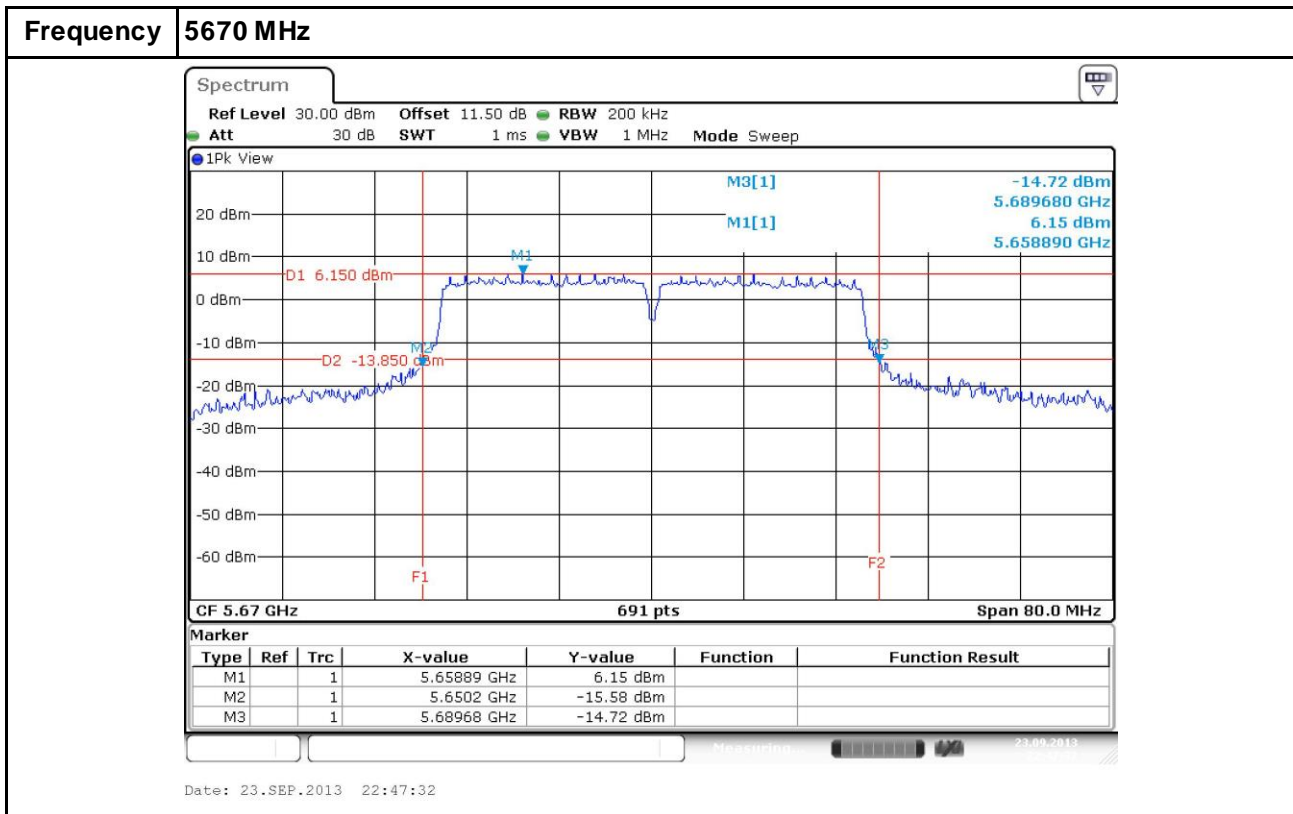

20dB Bandwidth (Channel closes to 5600~5650 MHz)
 FCC ID : QXO-AP3825E

802.11a

20dB Bandwidth (Channel closes to 5600~5650 MHz)
 FCC ID : QXO-AP3825E

802.11ac VHT20

20dB Bandwidth (Channel closes to 5600~5650 MHz)
 FCC ID : QXO-AP3825E

802.11av VHT40

20dB Bandwidth (Channel closes to 5600~5650 MHz)
 FCC ID : QXO-AP3825E

802.11ac VHT80