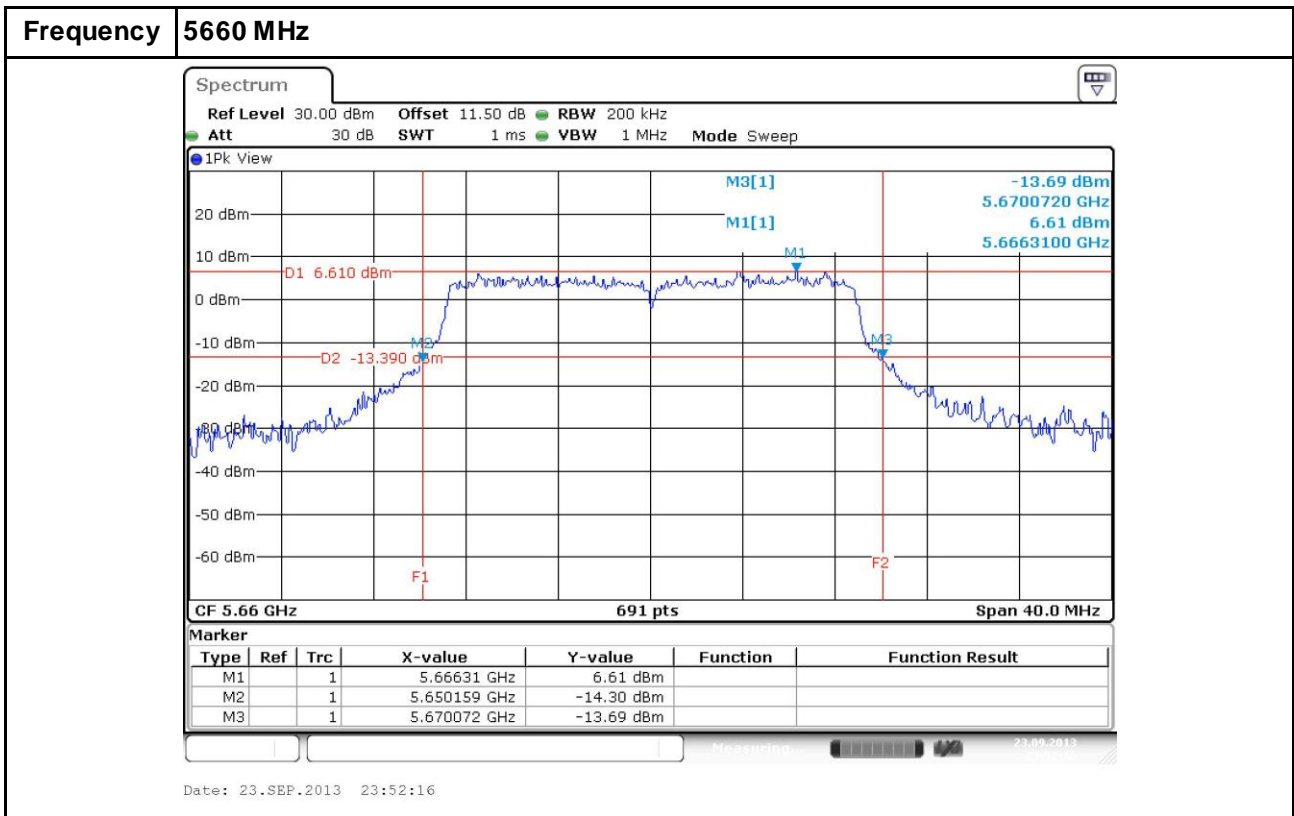

20dB Bandwidth (Channel closes to 5600~5650 MHz)
 FCC ID : QXO-AP3825E

802.11a

20dB Bandwidth (Channel closes to 5600~5650 MHz)
 FCC ID : QXO-AP3825E

802.11ac VHT20

20dB Bandwidth (Channel closes to 5600~5650 MHz)
 FCC ID : QXO-AP3825E

802.11av VHT40

20dB Bandwidth (Channel closes to 5600~5650 MHz)
 FCC ID : QXO-AP3825E

802.11ac VHT80