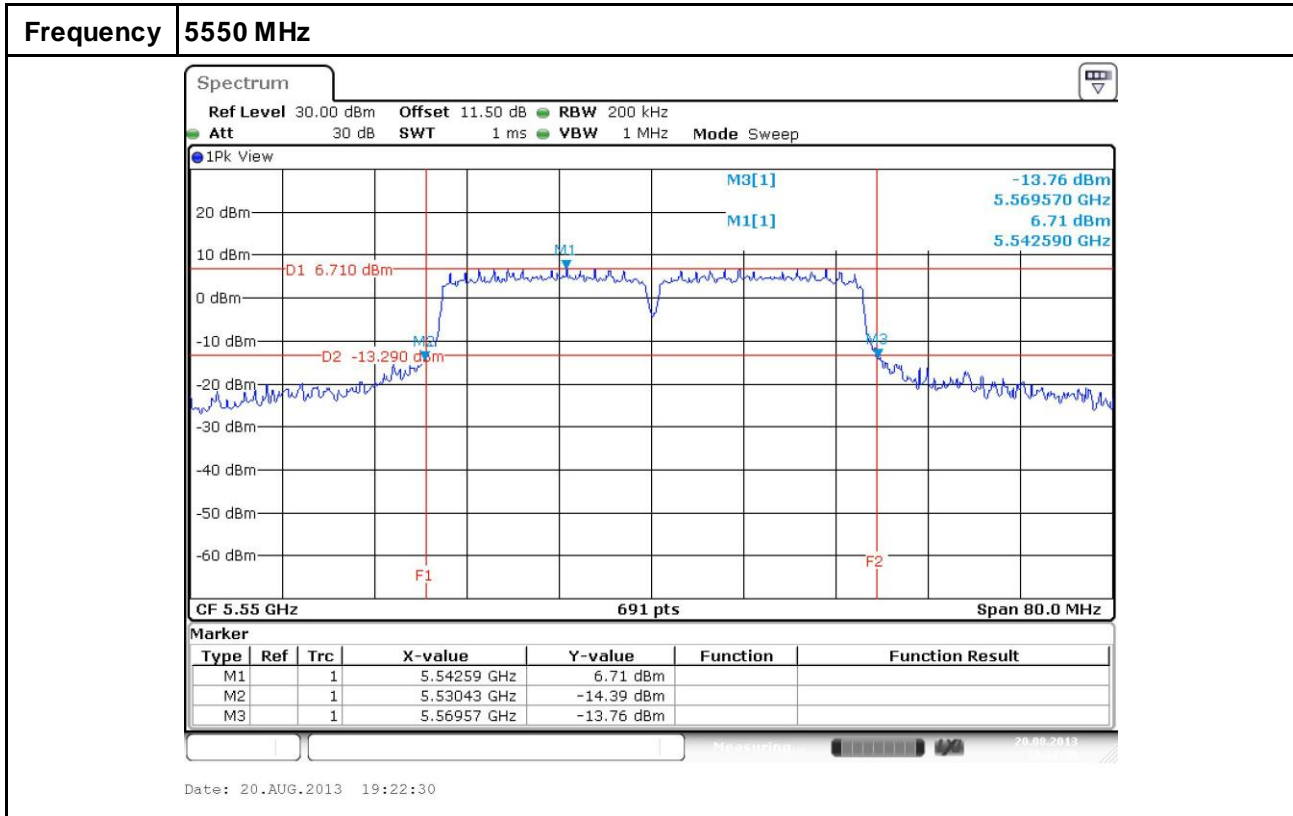

20dB Bandwidth (Channel closes to 5600~5650 MHz)
 FCC ID : QXO-AP3825E

802.11a

20dB Bandwidth (Channel closes to 5600~5650 MHz)
 FCC ID : QXO-AP3825E

802.11ac VHT20

20dB Bandwidth (Channel closes to 5600~5650 MHz)
 FCC ID : QXO-AP3825E

802.11av VHT40

20dB Bandwidth (Channel closes to 5600~5650 MHz)
 FCC ID : QXO-AP3825E

802.11ac VHT80