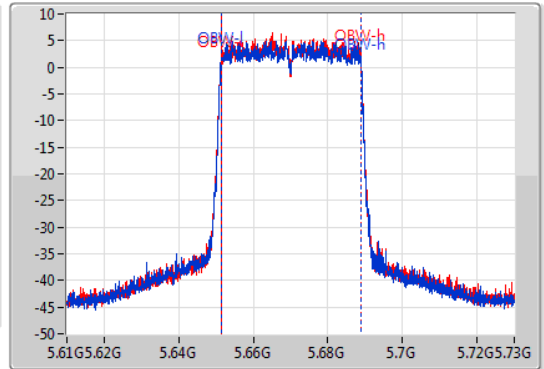

EBW

5670MHz

23/01/2020

CF  
5.67GHz  
Span  
120MHz  
RBW  
1MHz  
VBW  
3MHz  
Sweep Time  
100ms  
Detector Type  
Peak

CF  
5.67GHz  
Span  
120MHz  
RBW  
500kHz  
VBW  
2MHz  
Sweep Time  
100ms  
Detector Type  
Peak