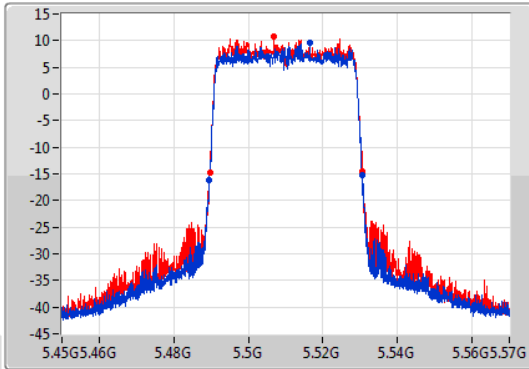

EBW

5310MHz

22/01/2020

CF  
5.31GHz  
Span  
120MHz  
RBW  
1MHz  
VBW  
3MHz  
Sweep Time  
100ms  
Detector Type  
Peak

CF  
5.31GHz  
Span  
120MHz  
RBW  
500kHz  
VBW  
2MHz  
Sweep Time  
100ms  
Detector Type  
Peak

26dB(Hz)	Fl-26dB(Hz)	Fh-26dB(Hz)	OBW(Hz)	Fl-OBW(Hz)	Fh-OBW(Hz)	Limit(Hz)	Port
41.1M	5.28954G	5.33064G	37.661M	5.291229G	5.328891G	Inf	1
41.1M	5.28954G	5.33064G	37.601M	5.291229G	5.328831G	Inf	2

802.11ax HEW40-BF\_Nss1,(MCS0)\_2TX

EBW

5510MHz

22/01/2020

CF  
5.51GHz  
Span  
120MHz  
RBW  
1MHz  
VBW  
3MHz  
Sweep Time  
100ms  
Detector Type  
Peak

CF  
5.51GHz  
Span  
120MHz  
RBW  
500kHz  
VBW  
2MHz  
Sweep Time  
100ms  
Detector Type  
Peak