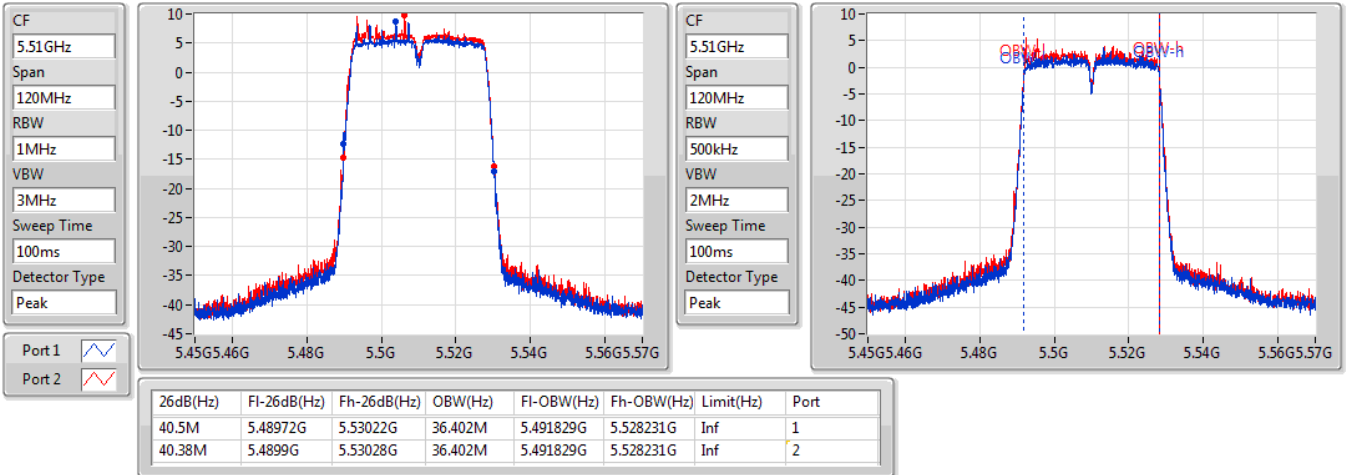

802.11ac VHT40-BF_Nss1,(MCS0)_2TX

EBW

5510MHz

23/01/2020