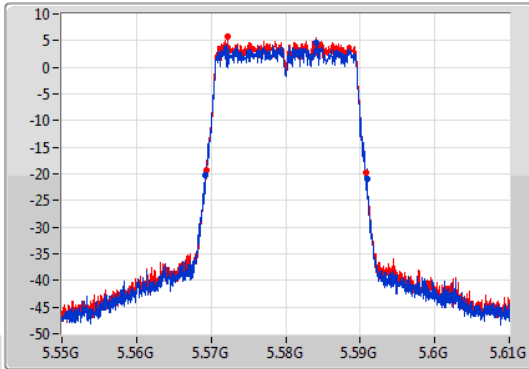

EBW

5580MHz

23/01/2020

CF  
5.58GHz  
Span  
60MHz  
RBW  
300kHz  
VBW  
1MHz  
Sweep Time  
100ms  
Detector Type  
Peak

CF  
5.58GHz  
Span  
60MHz  
RBW  
200kHz  
VBW  
1MHz  
Sweep Time  
100ms  
Detector Type  
Peak