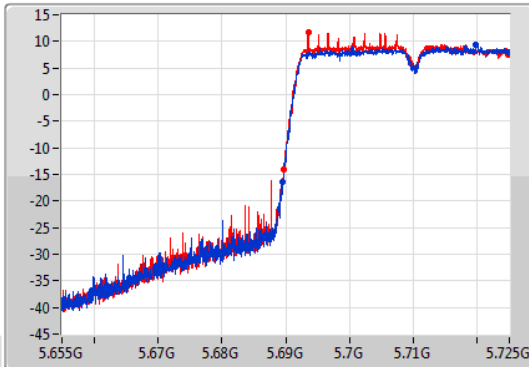

26dB(Hz)	Fl-26dB(Hz)	Fh-26dB(Hz)	OBW(Hz)	Fl-OBW(Hz)	Fh-OBW(Hz)	Limit(Hz)	Port
40.56M	5.6496G	5.69016G	36.402M	5.651829G	5.688231G	Inf	1
40.74M	5.6496G	5.69034G	36.342M	5.651889G	5.688231G	Inf	2

802.11ac VHT40-BF\_Nss1,(MCS0)\_2TX

EBW

5710MHz Straddle 5.47-5.725GHz

22/01/2020

CF  
5.69GHz  
Span  
70MHz  
RBW  
1MHz  
VBW  
3MHz  
Sweep Time  
100ms  
Detector Type  
Peak

CF  
5.69GHz  
Span  
70MHz  
RBW  
300kHz  
VBW  
1MHz  
Sweep Time  
100ms  
Detector Type  
Peak