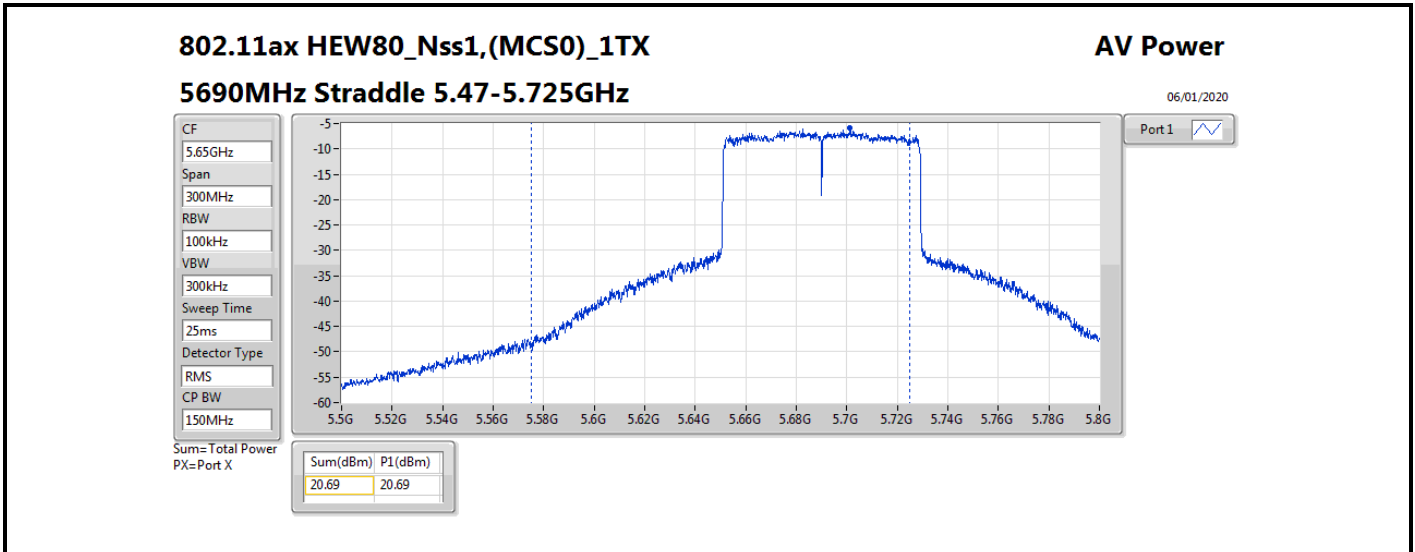

**Average Power_Non-Beamforming_Sample 2_Radio
1_Omni_2T2S**

Appendix B.6

Summary

Mode	Total Power (dBm)	Total Power (W)	EIRP (dBm)	EIRP (W)
5.25-5.35GHz	-	-	-	-
802.11a_Nss1,(6Mbps)_2TX	18.92	0.07798	26.92	0.49204
802.11ac VHT20_Nss2,(MCS0)_2TX	21.16	0.13062	29.16	0.82414
802.11ac VHT40_Nss2,(MCS0)_2TX	21.08	0.12823	29.08	0.80910
802.11ac VHT80_Nss2,(MCS0)_2TX	16.37	0.04335	24.37	0.27353
802.11ax HEW20_Nss2,(MCS0)_2TX	21.33	0.13583	29.33	0.85704
802.11ax HEW40_Nss2,(MCS0)_2TX	21.41	0.13836	29.41	0.87297
802.11ax HEW80_Nss2,(MCS0)_2TX	16.59	0.04560	24.59	0.28774
5.47-5.725GHz	-	-	-	-
802.11a_Nss1,(6Mbps)_2TX	18.83	0.07638	26.83	0.48195
802.11ac VHT20_Nss2,(MCS0)_2TX	21.05	0.12735	29.05	0.80353
802.11ac VHT40_Nss2,(MCS0)_2TX	21.26	0.13366	29.26	0.84333
802.11ac VHT80_Nss2,(MCS0)_2TX	20.92	0.12359	28.92	0.77983
802.11ax HEW20_Nss2,(MCS0)_2TX	21.34	0.13614	29.34	0.85901
802.11ax HEW40_Nss2,(MCS0)_2TX	21.47	0.14028	29.47	0.88512
802.11ax HEW80_Nss2,(MCS0)_2TX	21.37	0.13709	29.37	0.86497
5.725-5.85GHz	-	-	-	-
802.11a_Nss1,(6Mbps)_2TX	11.64	0.01459	19.64	0.09204
802.11ac VHT20_Nss2,(MCS0)_2TX	14.49	0.02812	22.49	0.17742
802.11ac VHT40_Nss2,(MCS0)_2TX	10.82	0.01208	18.82	0.07621
802.11ac VHT80_Nss2,(MCS0)_2TX	6.97	0.00498	14.97	0.03141
802.11ax HEW20_Nss2,(MCS0)_2TX	15.10	0.03236	23.10	0.20417
802.11ax HEW40_Nss2,(MCS0)_2TX	11.59	0.01442	19.59	0.09099
802.11ax HEW80_Nss2,(MCS0)_2TX	8.04	0.00637	16.04	0.04018