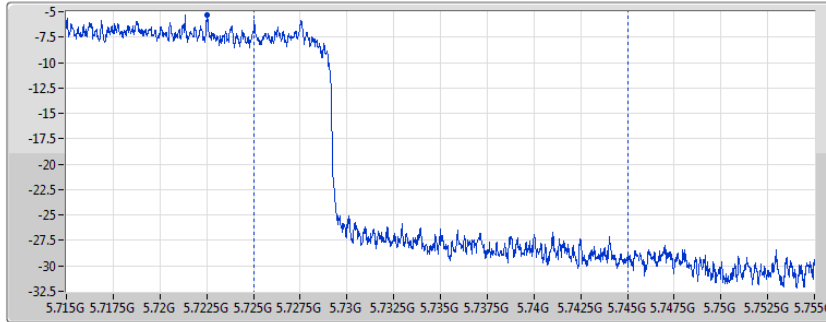

Port 1

Sum=Total Power  
PX=Port X

Sum(dBm)	P1(dBm)
8.37	8.37

Summary

Mode	Total Power (dBm)	Total Power (W)	EIRP (dBm)	EIRP (W)
5.25-5.35GHz	-	-	-	-
802.11a_Nss1,(6Mbps)_2TX	22.10	0.16218	27.27	0.53333
802.11ac VHT20_Nss2,(MCS0)_2TX	23.69	0.23388	28.81	0.76033
802.11ac VHT40_Nss2,(MCS0)_2TX	23.65	0.23174	28.77	0.75336
802.11ac VHT80_Nss2,(MCS0)_2TX	20.89	0.12274	26.01	0.39902
802.11ax HEW20_Nss2,(MCS0)_2TX	23.94	0.24774	29.06	0.80538
802.11ax HEW40_Nss2,(MCS0)_2TX	23.81	0.24044	28.93	0.78163
802.11ax HEW80_Nss2,(MCS0)_2TX	21.08	0.12823	26.20	0.41687
5.47-5.725GHz	-	-	-	-
802.11a_Nss1,(6Mbps)_2TX	22.07	0.16106	27.24	0.52966
802.11ac VHT20_Nss2,(MCS0)_2TX	23.75	0.23714	28.87	0.77090
802.11ac VHT40_Nss2,(MCS0)_2TX	23.45	0.22131	28.57	0.71945
802.11ac VHT80_Nss2,(MCS0)_2TX	23.67	0.23281	28.79	0.75683
802.11ax HEW20_Nss2,(MCS0)_2TX	23.84	0.24210	28.96	0.78705
802.11ax HEW40_Nss2,(MCS0)_2TX	23.65	0.23174	28.77	0.75336
802.11ax HEW80_Nss2,(MCS0)_2TX	23.90	0.24547	29.02	0.79799
5.725-5.85GHz	-	-	-	-
802.11a_Nss1,(6Mbps)_2TX	14.59	0.02877	19.76	0.09462
802.11ac VHT20_Nss2,(MCS0)_2TX	17.04	0.05058	22.16	0.16444
802.11ac VHT40_Nss2,(MCS0)_2TX	13.20	0.02089	18.32	0.06792
802.11ac VHT80_Nss2,(MCS0)_2TX	9.75	0.00944	14.87	0.03069
802.11ax HEW20_Nss2,(MCS0)_2TX	17.66	0.05834	22.78	0.18967
802.11ax HEW40_Nss2,(MCS0)_2TX	14.01	0.02518	19.13	0.08185
802.11ax HEW80_Nss2,(MCS0)_2TX	10.52	0.01127	15.64	0.03664