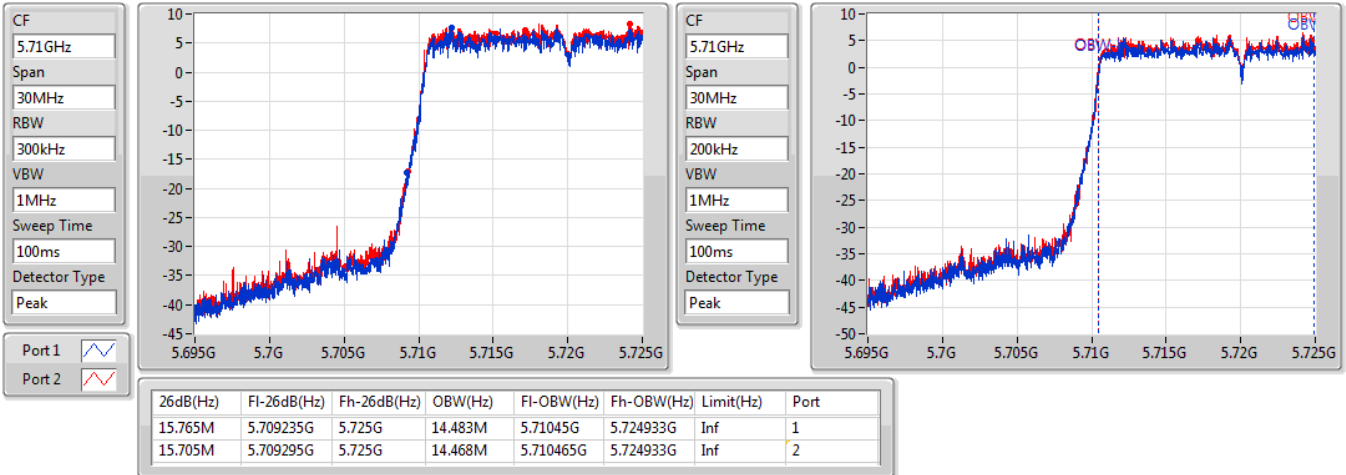

EBW

5700MHz

22/01/2020

CF  
5.7GHz  
Span  
60MHz  
RBW  
300kHz  
VBW  
1MHz  
Sweep Time  
100ms  
Detector Type  
Peak

CF  
5.7GHz  
Span  
60MHz  
RBW  
200kHz  
VBW  
1MHz  
Sweep Time  
100ms  
Detector Type  
Peak

26dB(Hz)	Fl-26dB(Hz)	Fh-26dB(Hz)	OBW(Hz)	Fl-OBW(Hz)	Fh-OBW(Hz)	Limit(Hz)	Port
21.48M	5.68923G	5.71071G	19.04M	5.690495G	5.709535G	Inf	1
21.66M	5.68926G	5.71092G	19.04M	5.690525G	5.709565G	Inf	2

802.11ax HEW20-BF\_Nss1,(MCS0)\_2TX

EBW

5720MHz Straddle 5.47-5.725GHz

22/01/2020

802.11ax HEW20-BF\_Nss1,(MCS0)\_2TX

EBW

5720MHz Straddle 5.725-5.85GHz

22/01/2020

802.11ax HEW40-BF\_Nss1,(MCS0)\_2TX