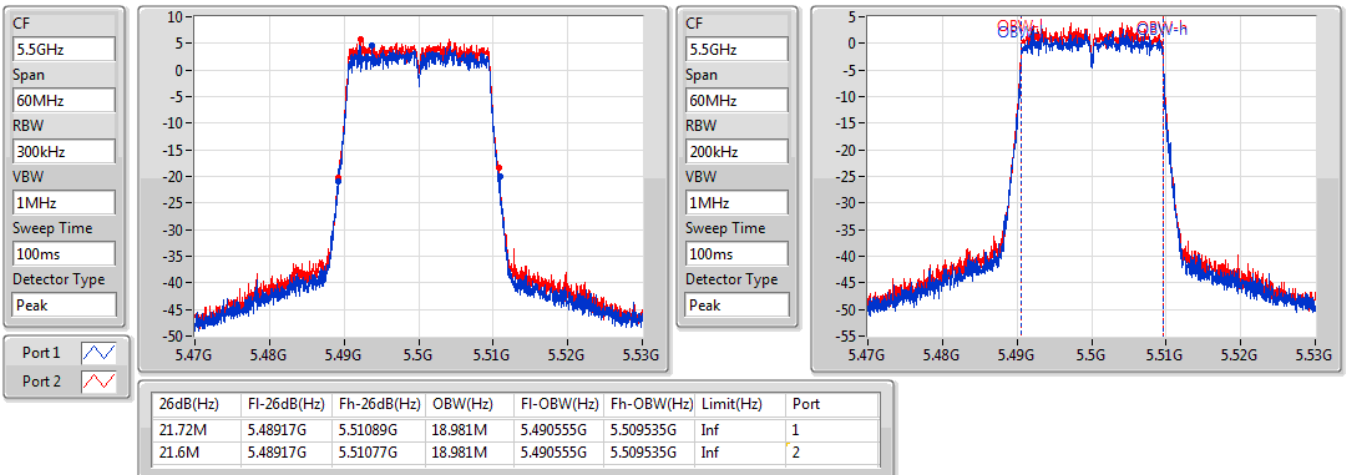

802.11ax HEW20-BF_Nss1,(MCS0)_2TX

EBW

5500MHz

23/01/2020