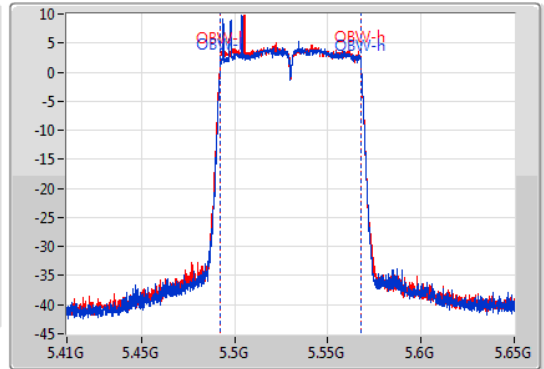

EBW

5710MHz Straddle 5.725-5.85GHz

22/01/2020

802.11ac VHT80-BF\_Nss1,(MCS0)\_2TX

EBW

5290MHz

22/01/2020

802.11ac VHT80-BF\_Nss1,(MCS0)\_2TX

EBW

5530MHz

22/01/2020

CF  
5.53GHz  
Span  
240MHz  
RBW  
2MHz  
VBW  
10MHz  
Sweep Time  
100ms  
Detector Type  
Peak  
Port 1  
Port 2

CF  
5.53GHz  
Span  
240MHz  
RBW  
1MHz  
VBW  
3MHz  
Sweep Time  
100ms  
Detector Type  
Peak