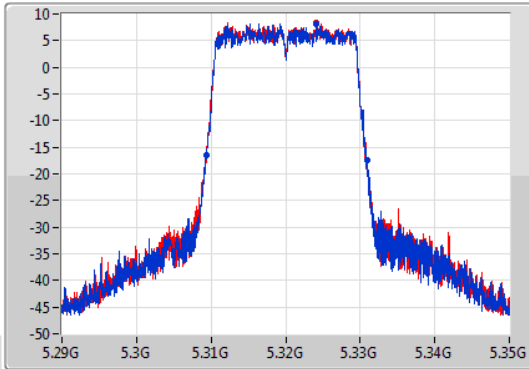

EBW

5300MHz

22/01/2020

CF  
5.3GHz  
Span  
60MHz  
RBW  
300kHz  
VBW  
1MHz  
Sweep Time  
100ms  
Detector Type  
Peak

CF  
5.3GHz  
Span  
60MHz  
RBW  
200kHz  
VBW  
1MHz  
Sweep Time  
100ms  
Detector Type  
Peak

26dB(Hz)	Fl-26dB(Hz)	Fh-26dB(Hz)	OBW(Hz)	Fl-OBW(Hz)	Fh-OBW(Hz)	Limit(Hz)	Port
21.48M	5.28938G	5.31086G	19.04M	5.290495G	5.309535G	Inf	1
21.6M	5.28929G	5.31089G	19.01M	5.290525G	5.309535G	Inf	2

802.11ax HEW20-BF\_Nss1,(MCS0)\_2TX

EBW

5320MHz

22/01/2020

CF  
5.32GHz  
Span  
60MHz  
RBW  
300kHz  
VBW  
1MHz  
Sweep Time  
100ms  
Detector Type  
Peak

CF  
5.32GHz  
Span  
60MHz  
RBW  
200kHz  
VBW  
1MHz  
Sweep Time  
100ms  
Detector Type  
Peak