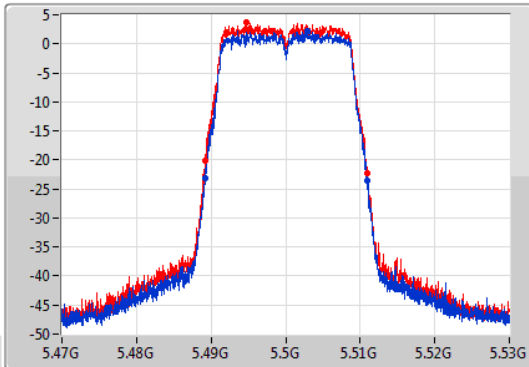

EBW

5500MHz

23/01/2020

CF  
5.5GHz  
Span  
60MHz  
RBW  
300kHz  
VBW  
1MHz  
Sweep Time  
100ms  
Detector Type  
Peak

CF  
5.5GHz  
Span  
60MHz  
RBW  
200kHz  
VBW  
1MHz  
Sweep Time  
100ms  
Detector Type  
Peak