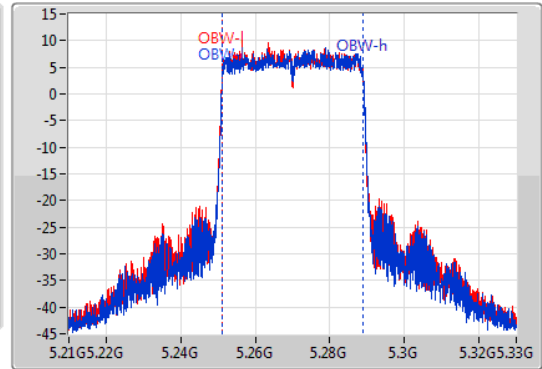

EBW

5720MHz Straddle 5.47-5.725GHz

22/01/2020

802.11ax HEW20-BF\_Nss1,(MCS0)\_2TX

EBW

5720MHz Straddle 5.725-5.85GHz

22/01/2020

802.11ax HEW40-BF\_Nss1,(MCS0)\_2TX

EBW

5270MHz

22/01/2020

CF  
5.27GHz  
Span  
120MHz  
RBW  
1MHz  
VBW  
3MHz  
Sweep Time  
100ms  
Detector Type  
Peak

CF  
5.27GHz  
Span  
120MHz  
RBW  
500kHz  
VBW  
2MHz  
Sweep Time  
100ms  
Detector Type  
Peak