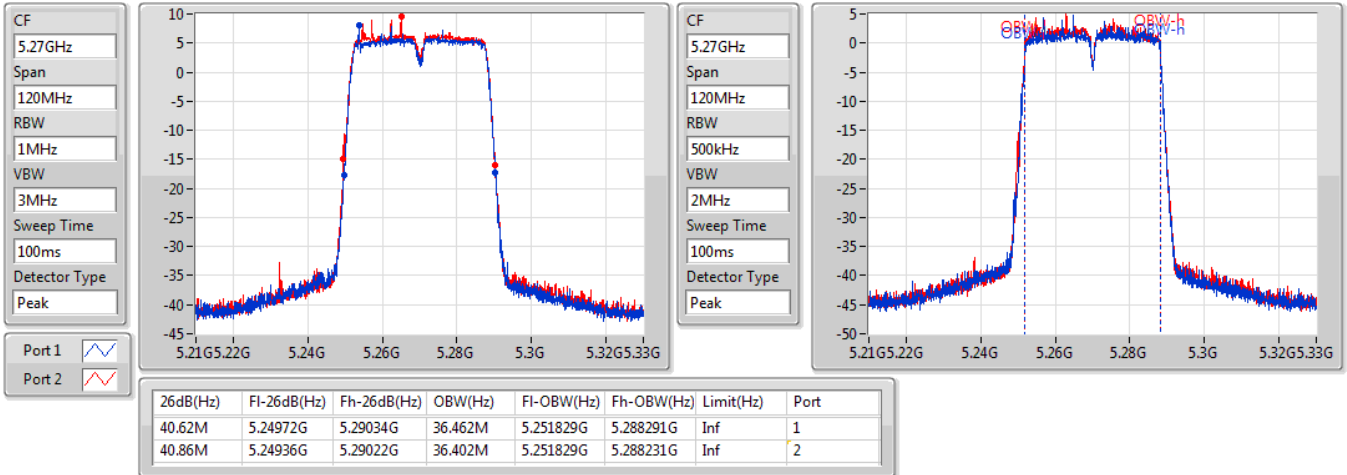

802.11ac VHT40-BF_Nss1,(MCS0)_2TX

EBW

5270MHz

23/01/2020