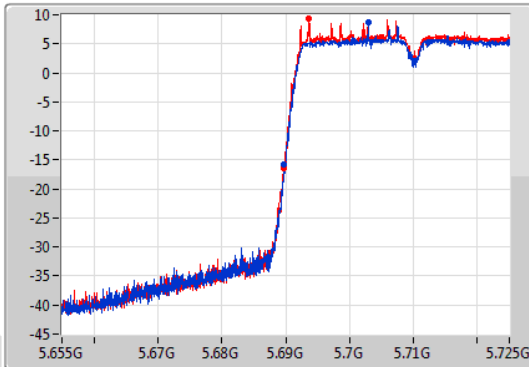

CF
5.69GHz
Span
70MHz
RBW
300kHz
VBW
1MHz
Sweep Time
100ms
Detector Type
Peak