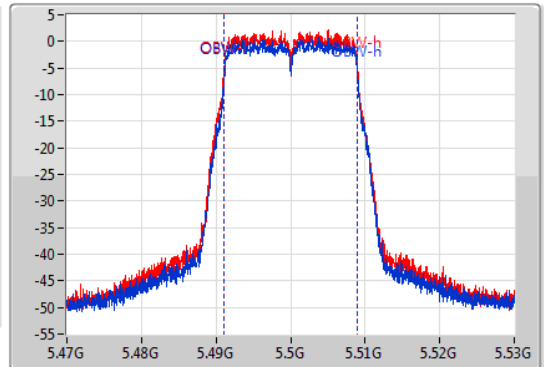

EBW

5500MHz

23/01/2020

CF  
5.5GHz  
Span  
60MHz  
RBW  
300kHz  
VBW  
1MHz  
Sweep Time  
100ms  
Detector Type  
Peak

CF  
5.5GHz  
Span  
60MHz  
RBW  
200kHz  
VBW  
1MHz  
Sweep Time  
100ms  
Detector Type  
Peak