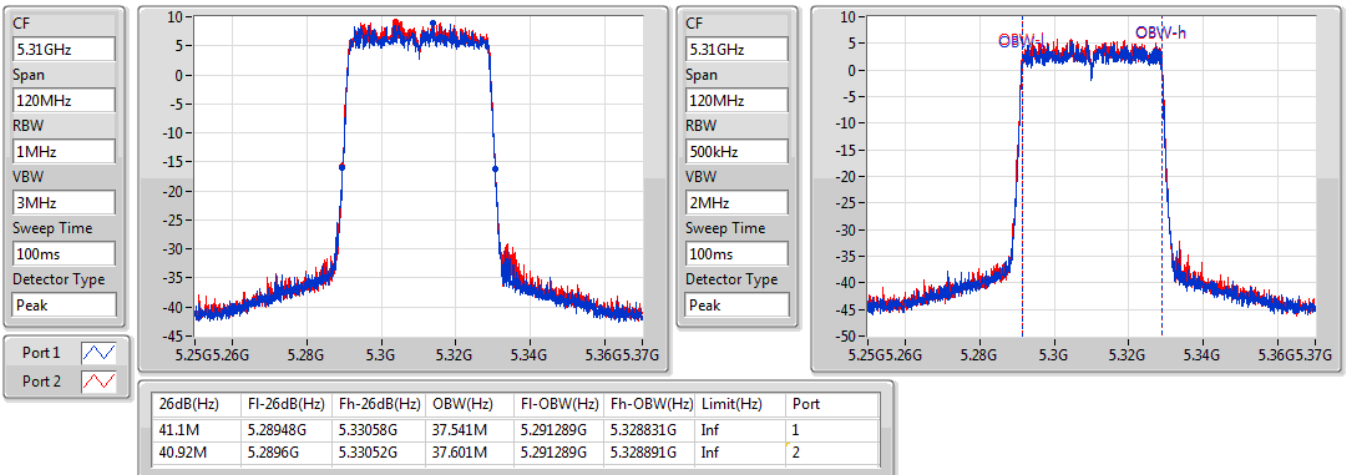

EBW

5270MHz

23/01/2020

802.11ax HEW40-BF\_Nss1,(MCS0)\_2TX

EBW

5310MHz

23/01/2020

802.11ax HEW40-BF\_Nss1,(MCS0)\_2TX