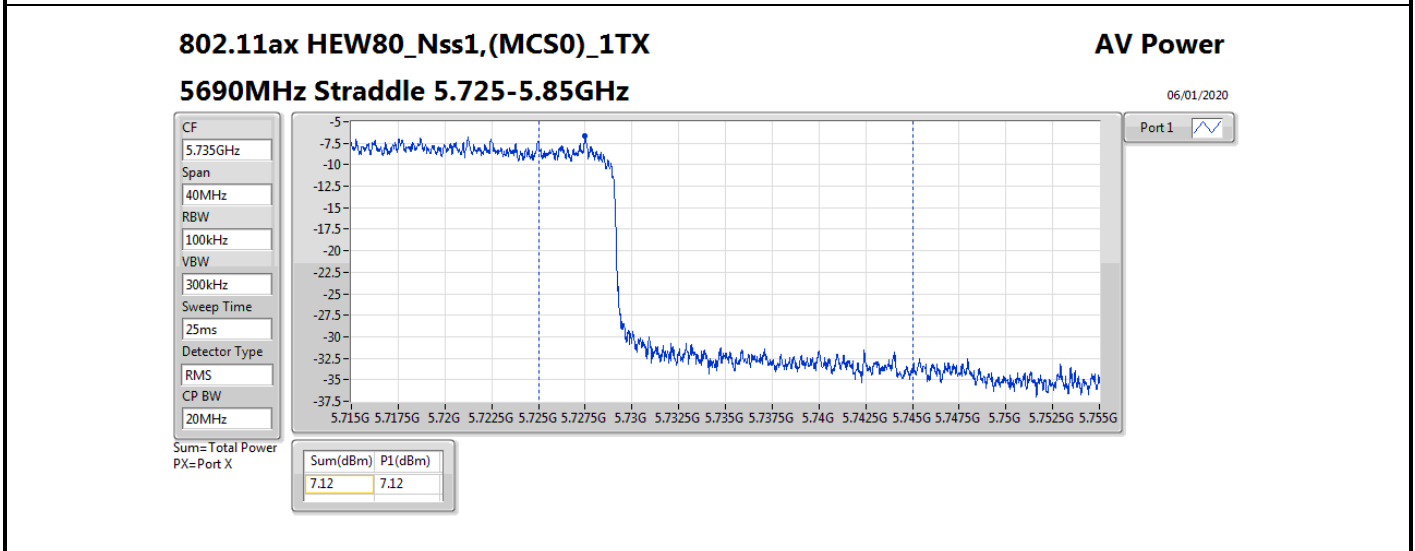

**Average Power_Non-Beamforming_Sample 2_Radio
1_Omni_2T2S**

Appendix B.6

Summary

Mode	Total Power (dBm)	Total Power (W)	EIRP (dBm)	EIRP (W)
5.25-5.35GHz	-	-	-	-
802.11a_Nss1,(6Mbps)_2TX	18.92	0.07798	26.92	0.49204
802.11ac VHT20_Nss2,(MCS0)_2TX	21.16	0.13062	29.16	0.82414
802.11ac VHT40_Nss2,(MCS0)_2TX	21.08	0.12823	29.08	0.80910
802.11ac VHT80_Nss2,(MCS0)_2TX	16.37	0.04335	24.37	0.27353
802.11ax HEW20_Nss2,(MCS0)_2TX	21.33	0.13583	29.33	0.85704
802.11ax HEW40_Nss2,(MCS0)_2TX	21.41	0.13836	29.41	0.87297
802.11ax HEW80_Nss2,(MCS0)_2TX	16.59	0.04560	24.59	0.28774
5.47-5.725GHz	-	-	-	-
802.11a_Nss1,(6Mbps)_2TX	18.83	0.07638	26.83	0.48195
802.11ac VHT20_Nss2,(MCS0)_2TX	21.05	0.12735	29.05	0.80353
802.11ac VHT40_Nss2,(MCS0)_2TX	21.26	0.13366	29.26	0.84333
802.11ac VHT80_Nss2,(MCS0)_2TX	20.92	0.12359	28.92	0.77983
802.11ax HEW20_Nss2,(MCS0)_2TX	21.34	0.13614	29.34	0.85901
802.11ax HEW40_Nss2,(MCS0)_2TX	21.47	0.14028	29.47	0.88512
802.11ax HEW80_Nss2,(MCS0)_2TX	21.37	0.13709	29.37	0.86497
5.725-5.85GHz	-	-	-	-
802.11a_Nss1,(6Mbps)_2TX	11.64	0.01459	19.64	0.09204
802.11ac VHT20_Nss2,(MCS0)_2TX	14.49	0.02812	22.49	0.17742
802.11ac VHT40_Nss2,(MCS0)_2TX	10.82	0.01208	18.82	0.07621
802.11ac VHT80_Nss2,(MCS0)_2TX	6.97	0.00498	14.97	0.03141
802.11ax HEW20_Nss2,(MCS0)_2TX	15.10	0.03236	23.10	0.20417
802.11ax HEW40_Nss2,(MCS0)_2TX	11.59	0.01442	19.59	0.09099
802.11ax HEW80_Nss2,(MCS0)_2TX	8.04	0.00637	16.04	0.04018