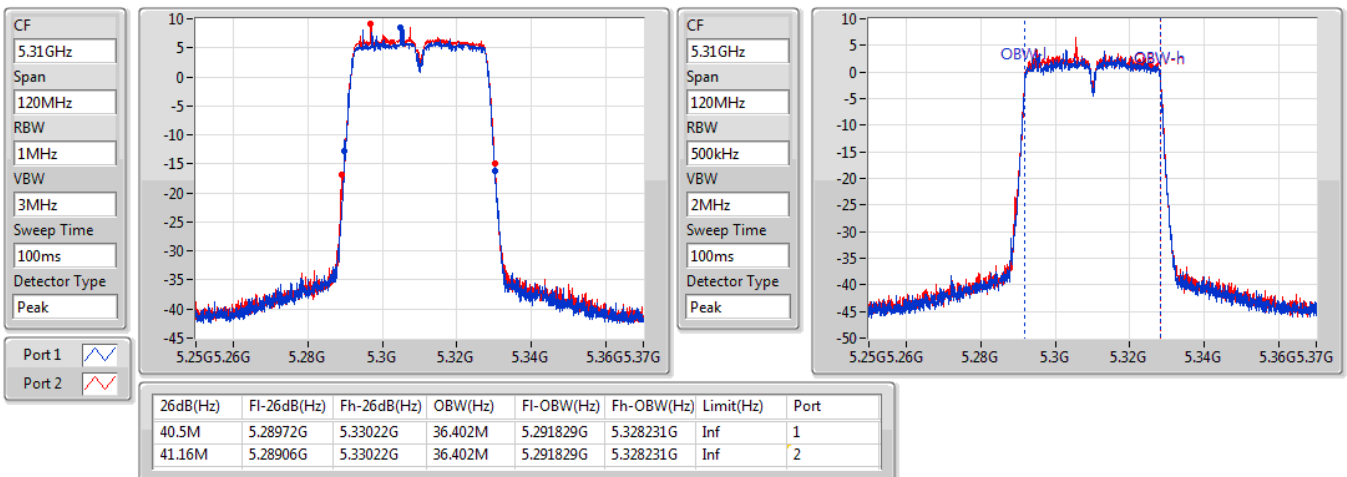

EBW

5270MHz

23/01/2020

802.11ac VHT40-BF\_Nss1,(MCS0)\_2TX

EBW

5310MHz

23/01/2020

802.11ac VHT40-BF\_Nss1,(MCS0)\_2TX