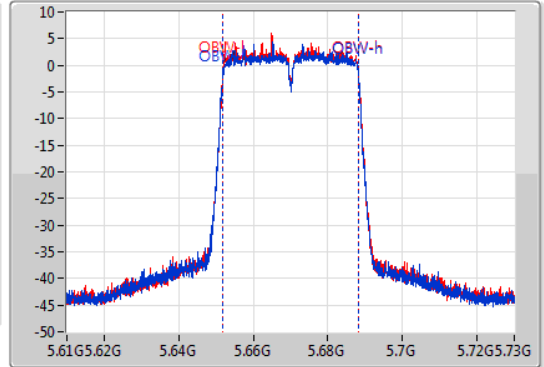

EBW

5670MHz

23/01/2020

CF  
5.67GHz  
Span  
120MHz  
RBW  
1MHz  
VBW  
3MHz  
Sweep Time  
100ms  
Detector Type  
Peak

CF  
5.67GHz  
Span  
120MHz  
RBW  
500kHz  
VBW  
2MHz  
Sweep Time  
100ms  
Detector Type  
Peak