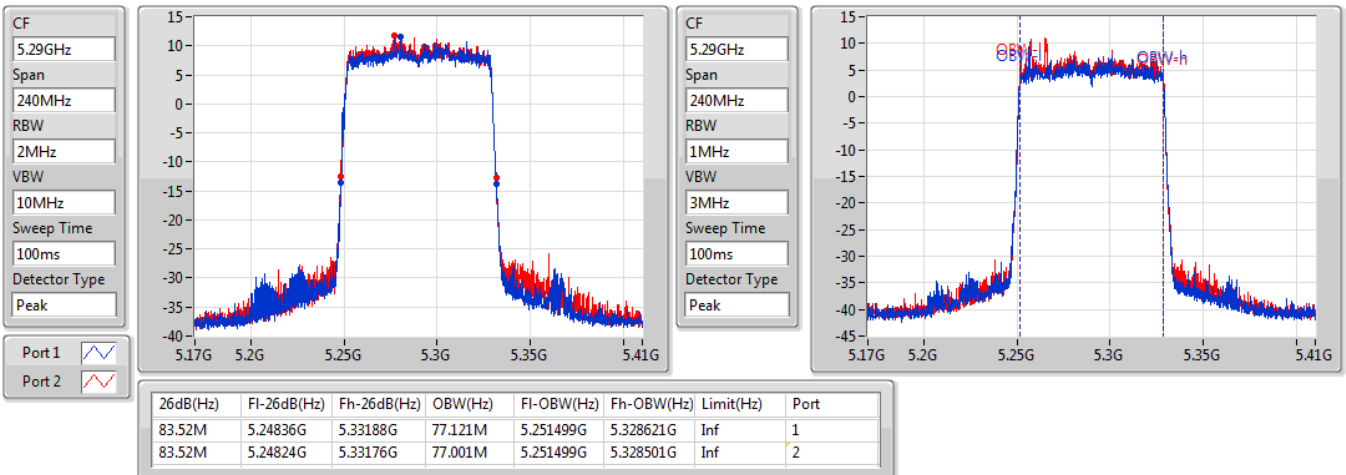

EBW

5710MHz Straddle 5.725-5.85GHz

22/01/2020

802.11ax HEW80-BF\_Nss1,(MCS0)\_2TX

EBW

5290MHz

22/01/2020

802.11ax HEW80-BF\_Nss1,(MCS0)\_2TX

EBW

5530MHz

22/01/2020

802.11ax HEW80-BF\_Nss1,(MCS0)\_2TX

EBW

5610MHz

22/01/2020

802.11ax HEW80-BF\_Nss1,(MCS0)\_2TX