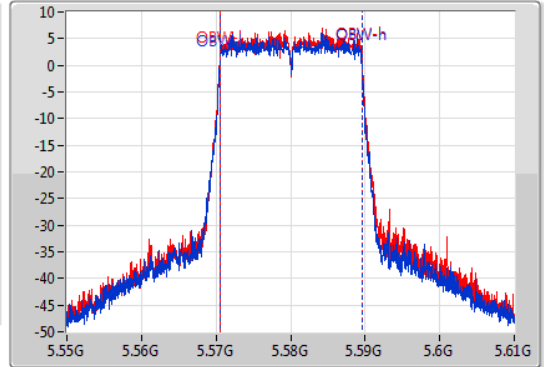

EBW

5580MHz

22/01/2020

CF  
5.58GHz  
Span  
60MHz  
RBW  
300kHz  
VBW  
1MHz  
Sweep Time  
100ms  
Detector Type  
Peak

CF  
5.58GHz  
Span  
60MHz  
RBW  
200kHz  
VBW  
1MHz  
Sweep Time  
100ms  
Detector Type  
Peak