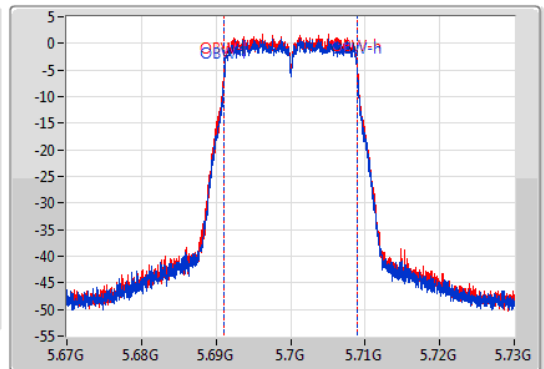

EBW

5700MHz

23/01/2020

CF  
5.7GHz  
Span  
60MHz  
RBW  
300kHz  
VBW  
1MHz  
Sweep Time  
100ms  
Detector Type  
Peak

CF  
5.7GHz  
Span  
60MHz  
RBW  
200kHz  
VBW  
1MHz  
Sweep Time  
100ms  
Detector Type  
Peak