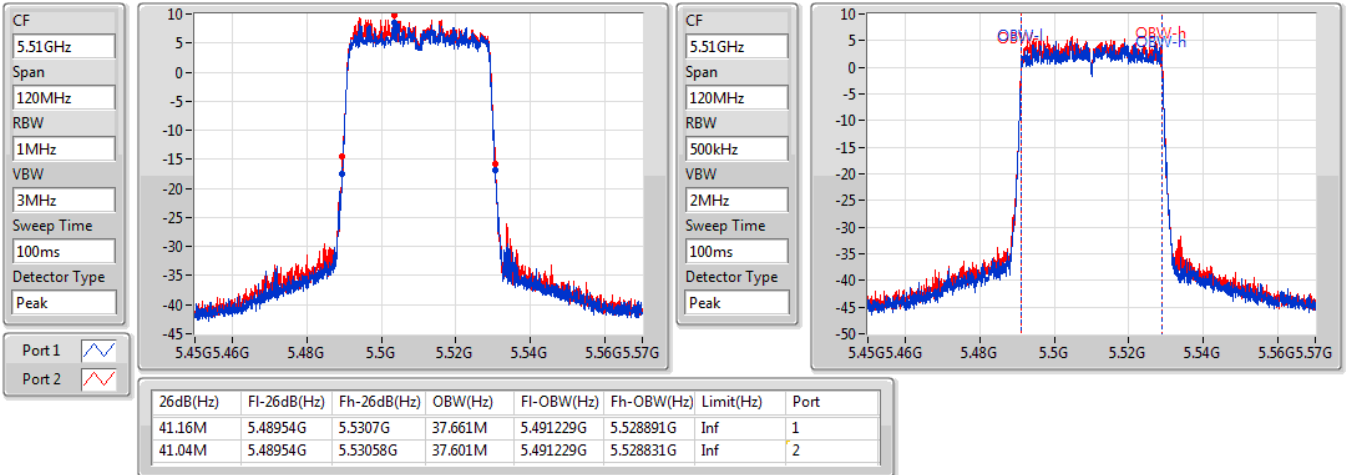

802.11ax HEW40-BF_Nss1,(MCS0)_2TX

EBW

5510MHz

23/01/2020