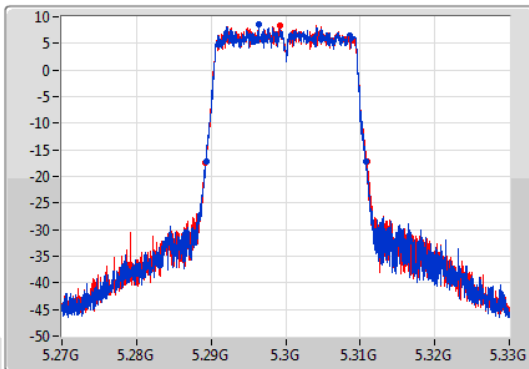

EBW

5260MHz

22/01/2020

CF  
5.26GHz  
Span  
60MHz  
RBW  
300kHz  
VBW  
1MHz  
Sweep Time  
100ms  
Detector Type  
Peak

CF  
5.26GHz  
Span  
60MHz  
RBW  
200kHz  
VBW  
1MHz  
Sweep Time  
100ms  
Detector Type  
Peak

26dB(Hz)	Fl-26dB(Hz)	Fh-26dB(Hz)	OBW(Hz)	Fl-OBW(Hz)	Fh-OBW(Hz)	Limit(Hz)	Port
21.57M	5.24932G	5.27089G	19.01M	5.250525G	5.269535G	Inf	1
21.72M	5.2492G	5.27092G	19.01M	5.250525G	5.269535G	Inf	2

802.11ax HEW20-BF\_Nss1,(MCS0)\_2TX

EBW

5300MHz

22/01/2020

CF  
5.3GHz  
Span  
60MHz  
RBW  
300kHz  
VBW  
1MHz  
Sweep Time  
100ms  
Detector Type  
Peak

CF  
5.3GHz  
Span  
60MHz  
RBW  
200kHz  
VBW  
1MHz  
Sweep Time  
100ms  
Detector Type  
Peak