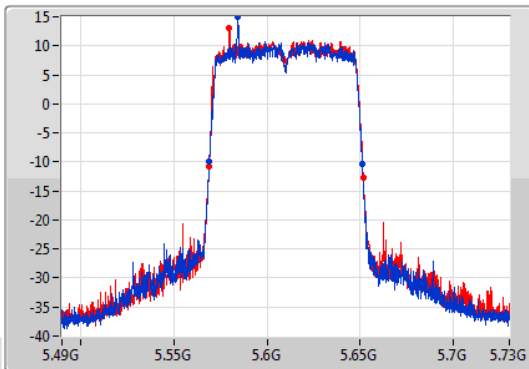

EBW

5530MHz

22/01/2020

CF  
5.53GHz  
Span  
240MHz  
RBW  
2MHz  
VBW  
10MHz  
Sweep Time  
100ms  
Detector Type  
Peak  
Port 1  
Port 2

CF  
5.53GHz  
Span  
240MHz  
RBW  
1MHz  
VBW  
3MHz  
Sweep Time  
100ms  
Detector Type  
Peak

26dB(Hz)	Fl-26dB(Hz)	Fh-26dB(Hz)	OBW(Hz)	Fl-OBW(Hz)	Fh-OBW(Hz)	Limit(Hz)	Port
83.04M	5.48848G	5.57152G	75.802M	5.492219G	5.568021G	Inf	1
81.84M	5.48908G	5.57092G	75.802M	5.492099G	5.567901G	Inf	2

802.11ac VHT80-BF\_Nss1,(MCS0)\_2TX

EBW

5610MHz

22/01/2020

CF  
5.61GHz  
Span  
240MHz  
RBW  
2MHz  
VBW  
10MHz  
Sweep Time  
100ms  
Detector Type  
Peak  
Port 1  
Port 2

CF  
5.61GHz  
Span  
240MHz  
RBW  
1MHz  
VBW  
3MHz  
Sweep Time  
100ms  
Detector Type  
Peak