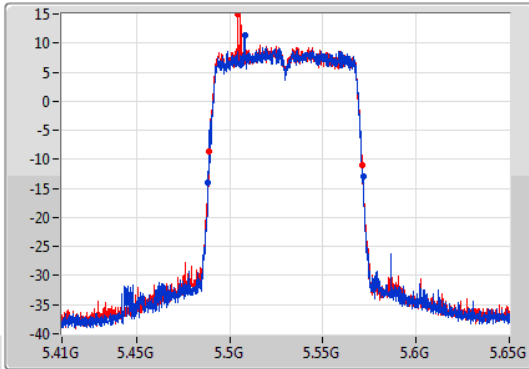

EBW

5710MHz Straddle 5.725-5.85GHz

22/01/2020

802.11ac VHT80-BF\_Nss1,(MCS0)\_2TX

EBW

5290MHz

22/01/2020

802.11ac VHT80-BF\_Nss1,(MCS0)\_2TX

EBW

5530MHz

22/01/2020

CF  
5.53GHz  
Span  
240MHz  
RBW  
2MHz  
VBW  
10MHz  
Sweep Time  
100ms  
Detector Type  
Peak  
Port 1  
Port 2

CF  
5.53GHz  
Span  
240MHz  
RBW  
1MHz  
VBW  
3MHz  
Sweep Time  
100ms  
Detector Type  
Peak