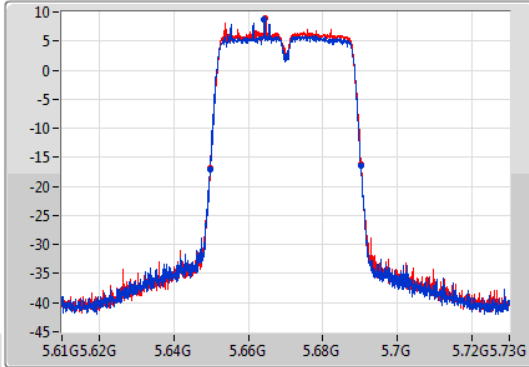

EBW

5670MHz

23/01/2020

CF  
5.67GHz  
Span  
120MHz  
RBW  
1MHz  
VBW  
3MHz  
Sweep Time  
100ms  
Detector Type  
Peak

CF  
5.67GHz  
Span  
120MHz  
RBW  
500kHz  
VBW  
2MHz  
Sweep Time  
100ms  
Detector Type  
Peak