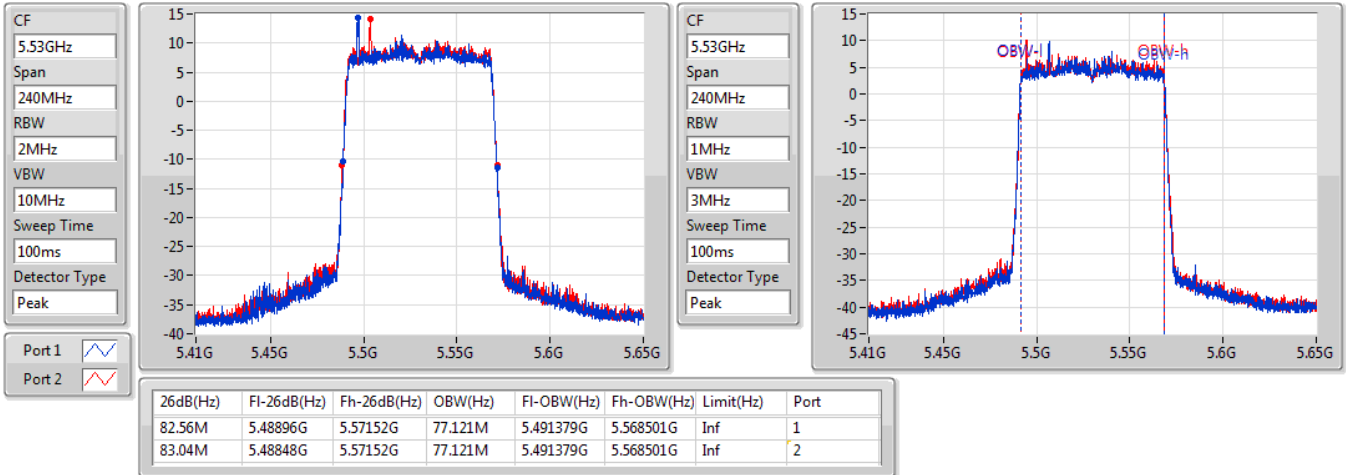

EBW

5710MHz Straddle 5.725-5.85GHz

22/01/2020

802.11ax HEW80-BF\_Nss1,(MCS0)\_2TX

EBW

5290MHz

22/01/2020

802.11ax HEW80-BF\_Nss1,(MCS0)\_2TX

EBW

5530MHz

22/01/2020

802.11ax HEW80-BF\_Nss1,(MCS0)\_2TX

EBW

5610MHz

22/01/2020

802.11ax HEW80-BF\_Nss1,(MCS0)\_2TX