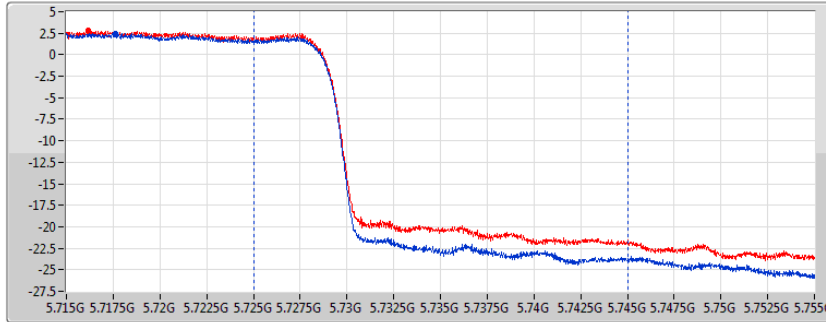

Port 1  
Port 2

Sum=Total Power  
PX=Port X

Sum(dBm)	P1(dBm)	P2(dBm)
10.52	7.32	7.70

Summary

Mode	Total Power (dBm)	Total Power (W)	EIRP (dBm)	EIRP (W)
5.25-5.35GHz	-	-	-	-
802.11a_Nss1,(6Mbps)_1TX	22.03	0.15959	26.84	0.48306
802.11ac VHT20_Nss1,(MCS0)_1TX	21.62	0.14521	26.43	0.43954
802.11ac VHT40_Nss1,(MCS0)_1TX	21.42	0.13868	26.23	0.41976
802.11ac VHT80_Nss1,(MCS0)_1TX	19.54	0.08995	24.35	0.27227
802.11ax HEW20_Nss1,(MCS0)_1TX	21.93	0.15596	26.74	0.47206
802.11ax HEW40_Nss1,(MCS0)_1TX	21.64	0.14588	26.45	0.44157
802.11ax HEW80_Nss1,(MCS0)_1TX	19.72	0.09376	24.53	0.28379
5.47-5.725GHz	-	-	-	-
802.11a_Nss1,(6Mbps)_1TX	22.08	0.16144	26.89	0.48865
802.11ac VHT20_Nss1,(MCS0)_1TX	21.84	0.15276	26.65	0.46238
802.11ac VHT40_Nss1,(MCS0)_1TX	22.49	0.17742	27.30	0.53703
802.11ac VHT80_Nss1,(MCS0)_1TX	22.13	0.16331	26.94	0.49431
802.11ax HEW20_Nss1,(MCS0)_1TX	22.08	0.16144	26.89	0.48865
802.11ax HEW40_Nss1,(MCS0)_1TX	22.55	0.17989	27.36	0.54450
802.11ax HEW80_Nss1,(MCS0)_1TX	22.20	0.16596	27.01	0.50234
5.725-5.85GHz	-	-	-	-
802.11a_Nss1,(6Mbps)_1TX	14.81	0.03027	19.62	0.09162
802.11ac VHT20_Nss1,(MCS0)_1TX	14.78	0.03006	19.59	0.09099
802.11ac VHT40_Nss1,(MCS0)_1TX	11.36	0.01368	16.17	0.04140
802.11ac VHT80_Nss1,(MCS0)_1TX	7.92	0.00619	12.73	0.01875
802.11ax HEW20_Nss1,(MCS0)_1TX	15.27	0.03365	20.08	0.10186
802.11ax HEW40_Nss1,(MCS0)_1TX	12.13	0.01633	16.94	0.04943
802.11ax HEW80_Nss1,(MCS0)_1TX	8.76	0.00752	13.57	0.02275