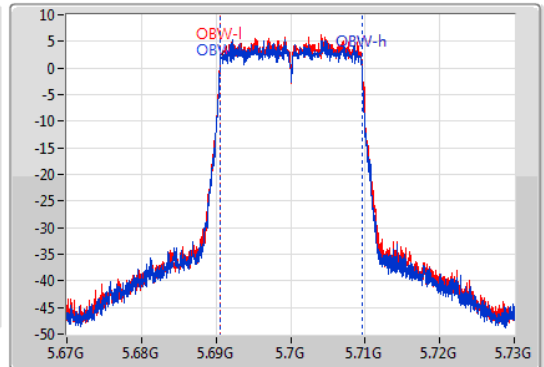

EBW

5700MHz

22/01/2020

CF  
5.7GHz  
Span  
60MHz  
RBW  
300kHz  
VBW  
1MHz  
Sweep Time  
100ms  
Detector Type  
Peak

CF  
5.7GHz  
Span  
60MHz  
RBW  
200kHz  
VBW  
1MHz  
Sweep Time  
100ms  
Detector Type  
Peak