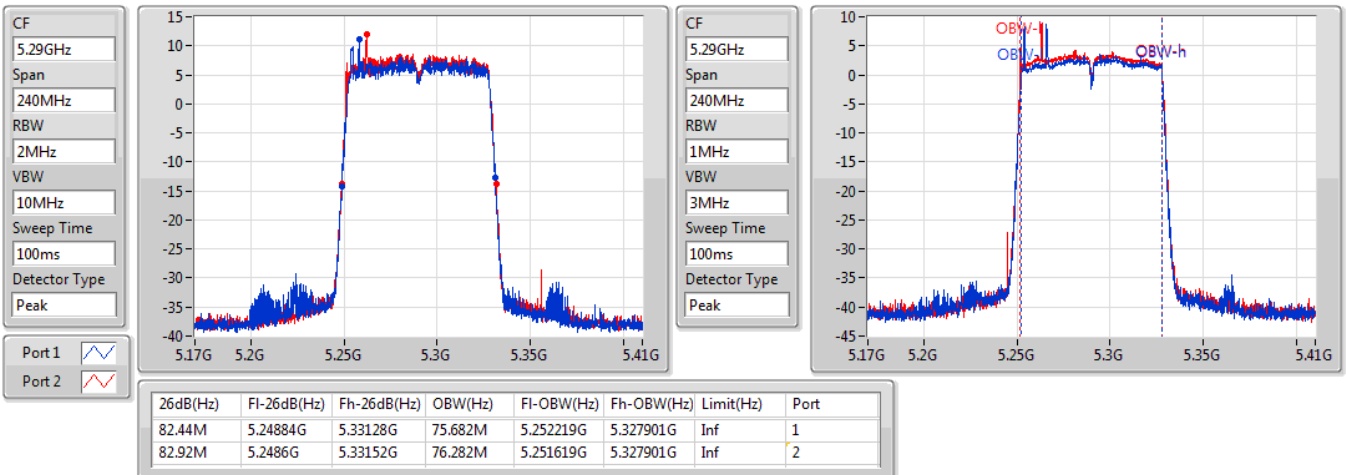

EBW

5710MHz Straddle 5.725-5.85GHz

23/01/2020

802.11ac VHT80-BF\_Nss1,(MCS0)\_2TX

EBW

5290MHz

23/01/2020

802.11ac VHT80-BF\_Nss1,(MCS0)\_2TX

EBW

5530MHz

23/01/2020

CF  
5.53GHz  
Span  
240MHz  
RBW  
2MHz  
VBW  
10MHz  
Sweep Time  
100ms  
Detector Type  
Peak

CF  
5.53GHz  
Span  
240MHz  
RBW  
1MHz  
VBW  
3MHz  
Sweep Time  
100ms  
Detector Type  
Peak