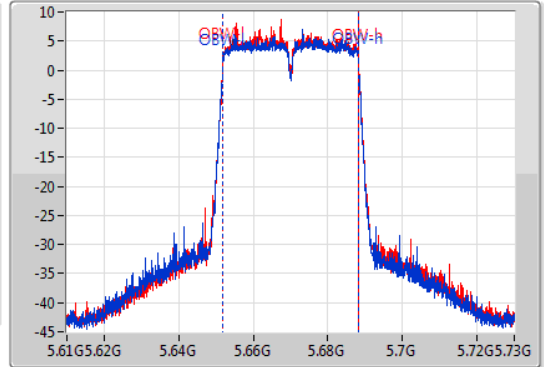

802.11ac VHT40-BF\_Nss1,(MCS0)\_2TX

EBW

5670MHz

22/01/2020

CF  
5.67GHz  
Span  
120MHz  
RBW  
1MHz  
VBW  
3MHz  
Sweep Time  
100ms  
Detector Type  
Peak

CF  
5.67GHz  
Span  
120MHz  
RBW  
500kHz  
VBW  
2MHz  
Sweep Time  
100ms  
Detector Type  
Peak

EBW

5710MHz Straddle 5.47-5.725GHz

22/01/2020

CF  
5.69GHz  
Span  
70MHz  
RBW  
1MHz  
VBW  
3MHz  
Sweep Time  
100ms  
Detector Type  
Peak

CF  
5.69GHz  
Span  
70MHz  
RBW  
300kHz  
VBW  
1MHz  
Sweep Time  
100ms  
Detector Type  
Peak