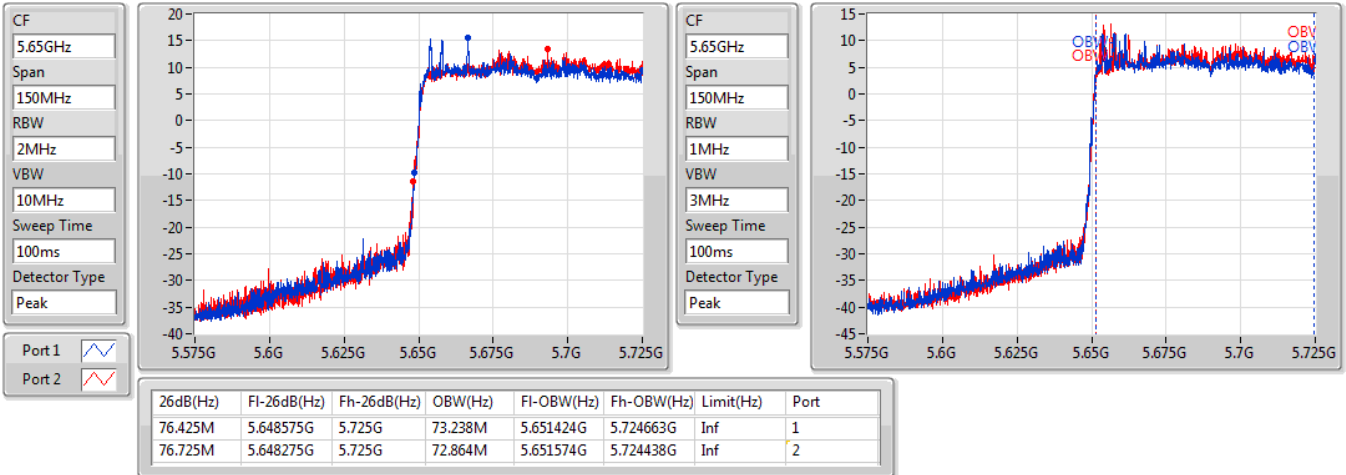

EBW

5710MHz Straddle 5.725-5.85GHz

22/01/2020

802.11ax HEW80-BF\_Nss1,(MCS0)\_2TX

EBW

5290MHz

22/01/2020

802.11ax HEW80-BF\_Nss1,(MCS0)\_2TX

EBW

5530MHz

22/01/2020

802.11ax HEW80-BF\_Nss1,(MCS0)\_2TX

EBW

5610MHz

22/01/2020

802.11ax HEW80-BF\_Nss1,(MCS0)\_2TX

EBW

5690MHz Straddle 5.47-5.725GHz

22/01/2020

802.11ax HEW80-BF\_Nss1,(MCS0)\_2TX

EBW

5690MHz Straddle 5.725-5.85GHz

22/01/2020

Summary