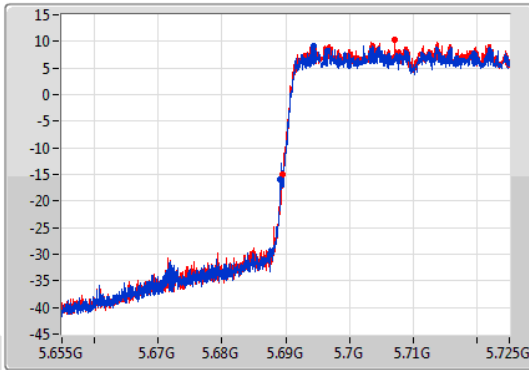

CF
5.69GHz
Span
70MHz
RBW
300kHz
VBW
1MHz
Sweep Time
100ms
Detector Type
Peak