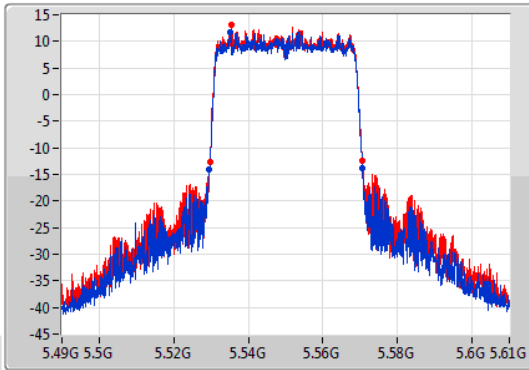

EBW

5510MHz

22/01/2020

CF  
5.51GHz  
Span  
120MHz  
RBW  
1MHz  
VBW  
3MHz  
Sweep Time  
100ms  
Detector Type  
Peak

CF  
5.51GHz  
Span  
120MHz  
RBW  
500kHz  
VBW  
2MHz  
Sweep Time  
100ms  
Detector Type  
Peak

26dB(Hz)	Fl-26dB(Hz)	Fh-26dB(Hz)	OBW(Hz)	Fl-OBW(Hz)	Fh-OBW(Hz)	Limit(Hz)	Port
40.98M	5.4896G	5.53058G	37.601M	5.491229G	5.528831G	Inf	1
40.98M	5.48966G	5.53064G	37.601M	5.491229G	5.528831G	Inf	2

802.11ax HEW40-BF\_Nss1,(MCS0)\_2TX

EBW

5550MHz

22/01/2020

CF  
5.55GHz  
Span  
120MHz  
RBW  
1MHz  
VBW  
3MHz  
Sweep Time  
100ms  
Detector Type  
Peak

CF  
5.55GHz  
Span  
120MHz  
RBW  
500kHz  
VBW  
2MHz  
Sweep Time  
100ms  
Detector Type  
Peak