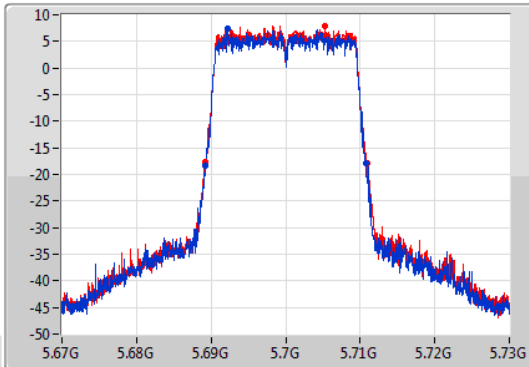

EBW

5580MHz

22/01/2020

CF  
5.58GHz  
Span  
60MHz  
RBW  
300kHz  
VBW  
1MHz  
Sweep Time  
100ms  
Detector Type  
Peak

CF  
5.58GHz  
Span  
60MHz  
RBW  
200kHz  
VBW  
1MHz  
Sweep Time  
100ms  
Detector Type  
Peak

26dB(Hz)	Fl-26dB(Hz)	Fh-26dB(Hz)	OBW(Hz)	Fl-OBW(Hz)	Fh-OBW(Hz)	Limit(Hz)	Port
21.63M	5.56923G	5.59086G	19.04M	5.570495G	5.589535G	Inf	1
21.66M	5.56929G	5.59095G	19.04M	5.570525G	5.589565G	Inf	2

802.11ax HEW20-BF\_Nss1,(MCS0)\_2TX

EBW

5700MHz

22/01/2020

CF  
5.7GHz  
Span  
60MHz  
RBW  
300kHz  
VBW  
1MHz  
Sweep Time  
100ms  
Detector Type  
Peak

CF  
5.7GHz  
Span  
60MHz  
RBW  
200kHz  
VBW  
1MHz  
Sweep Time  
100ms  
Detector Type  
Peak