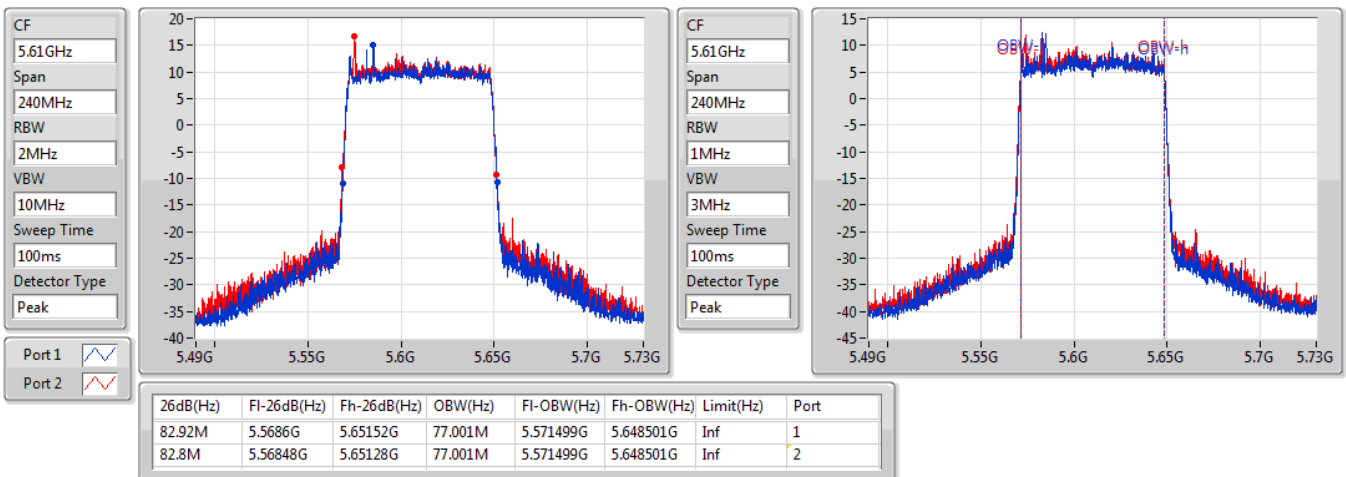

EBW

5710MHz Straddle 5.725-5.85GHz

22/01/2020

802.11ax HEW80-BF\_Nss1,(MCS0)\_2TX

EBW

5290MHz

22/01/2020

802.11ax HEW80-BF\_Nss1,(MCS0)\_2TX

EBW

5530MHz

22/01/2020

802.11ax HEW80-BF\_Nss1,(MCS0)\_2TX

EBW

5610MHz

22/01/2020

802.11ax HEW80-BF\_Nss1,(MCS0)\_2TX

EBW

5690MHz Straddle 5.47-5.725GHz

22/01/2020

802.11ax HEW80-BF\_Nss1,(MCS0)\_2TX

EBW

5690MHz Straddle 5.725-5.85GHz

22/01/2020

Summary