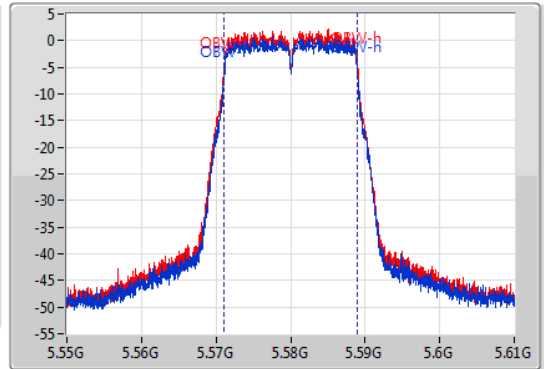

EBW

5580MHz

23/01/2020

CF  
5.58GHz  
Span  
60MHz  
RBW  
300kHz  
VBW  
1MHz  
Sweep Time  
100ms  
Detector Type  
Peak

CF  
5.58GHz  
Span  
60MHz  
RBW  
200kHz  
VBW  
1MHz  
Sweep Time  
100ms  
Detector Type  
Peak