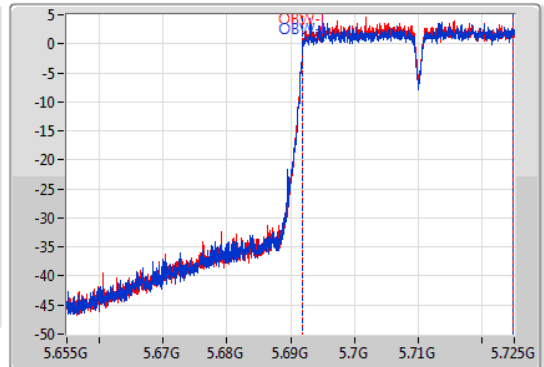

EBW

5710MHz Straddle 5.47-5.725GHz

22/01/2020

CF  
5.69GHz  
Span  
70MHz  
RBW  
1MHz  
VBW  
3MHz  
Sweep Time  
100ms  
Detector Type  
Peak

CF  
5.69GHz  
Span  
70MHz  
RBW  
300kHz  
VBW  
1MHz  
Sweep Time  
100ms  
Detector Type  
Peak

EBW

5710MHz Straddle 5.725-5.85GHz

22/01/2020

802.11ac VHT80-BF\_Nss1,(MCS0)\_2TX

EBW

5290MHz

22/01/2020

802.11ac VHT80-BF\_Nss1,(MCS0)\_2TX