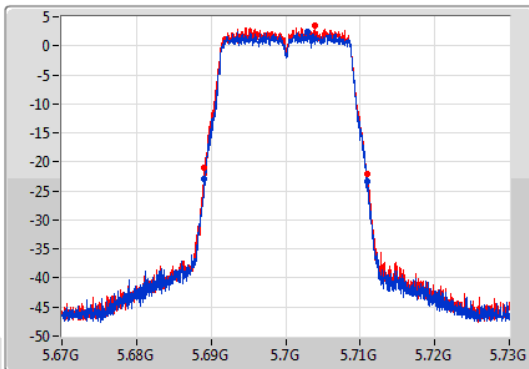

EBW

5700MHz

23/01/2020

CF  
5.7GHz  
Span  
60MHz  
RBW  
300kHz  
VBW  
1MHz  
Sweep Time  
100ms  
Detector Type  
Peak

CF  
5.7GHz  
Span  
60MHz  
RBW  
200kHz  
VBW  
1MHz  
Sweep Time  
100ms  
Detector Type  
Peak