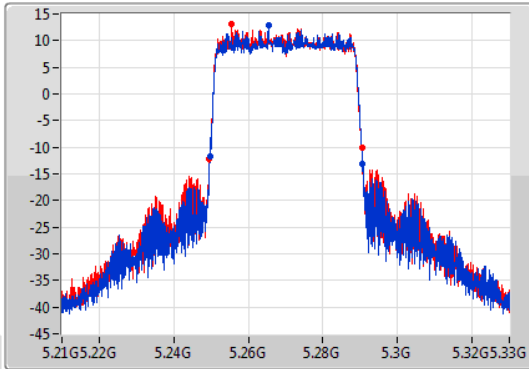

26dB(Hz)	Fl-26dB(Hz)	Fh-26dB(Hz)	OBW(Hz)	Fl-OBW(Hz)	Fh-OBW(Hz)	Limit(Hz)	Port
21.48M	5.68923G	5.71071G	19.04M	5.690495G	5.709535G	Inf	1
21.66M	5.68926G	5.71092G	19.04M	5.690525G	5.709565G	Inf	2

802.11ax HEW20-BF\_Nss1,(MCS0)\_2TX

EBW

5720MHz Straddle 5.47-5.725GHz

22/01/2020

802.11ax HEW20-BF\_Nss1,(MCS0)\_2TX

EBW

5720MHz Straddle 5.725-5.85GHz

22/01/2020

802.11ax HEW40-BF\_Nss1,(MCS0)\_2TX

EBW

5270MHz

22/01/2020

CF  
5.27GHz  
Span  
120MHz  
RBW  
1MHz  
VBW  
3MHz  
Sweep Time  
100ms  
Detector Type  
Peak

CF  
5.27GHz  
Span  
120MHz  
RBW  
500kHz  
VBW  
2MHz  
Sweep Time  
100ms  
Detector Type  
Peak