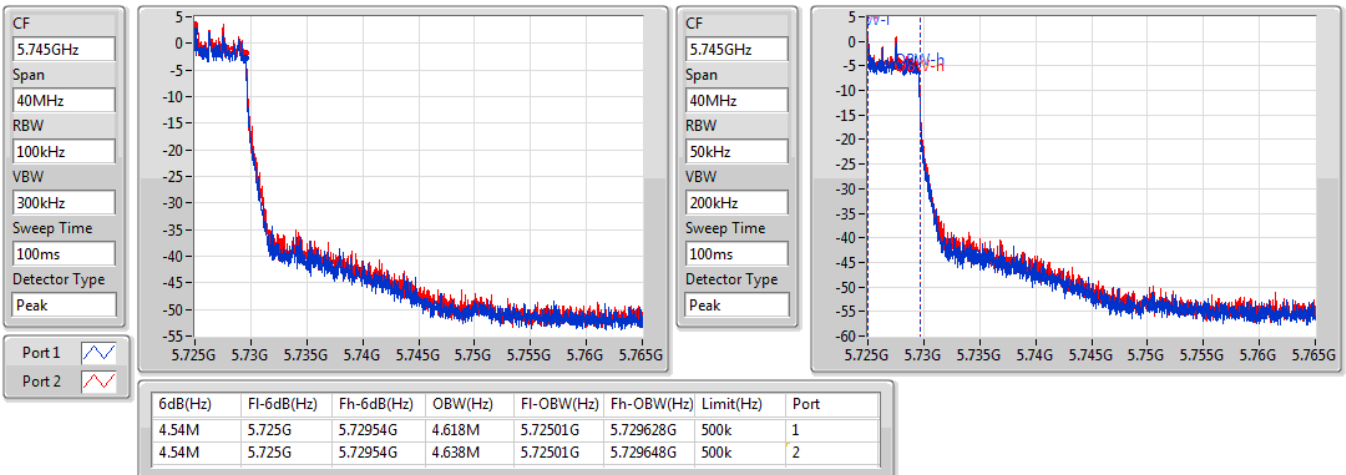

EBW

5720MHz Straddle 5.47-5.725GHz

22/01/2020

802.11ax HEW20-BF\_Nss1,(MCS0)\_2TX

EBW

5720MHz Straddle 5.725-5.85GHz

22/01/2020

802.11ax HEW40-BF\_Nss1,(MCS0)\_2TX

EBW

5270MHz

22/01/2020

CF  
5.27GHz  
Span  
120MHz  
RBW  
1MHz  
VBW  
3MHz  
Sweep Time  
100ms  
Detector Type  
Peak

CF  
5.27GHz  
Span  
120MHz  
RBW  
500kHz  
VBW  
2MHz  
Sweep Time  
100ms  
Detector Type  
Peak