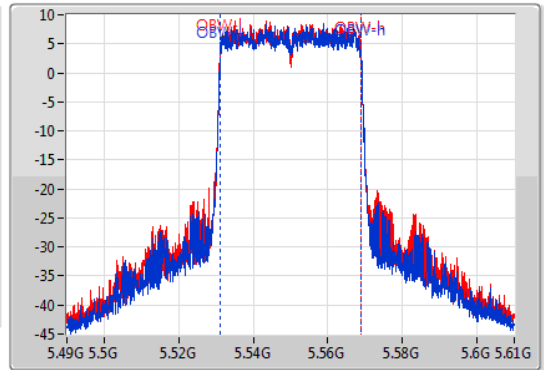

EBW

5550MHz

22/01/2020

CF  
5.55GHz  
Span  
120MHz  
RBW  
1MHz  
VBW  
3MHz  
Sweep Time  
100ms  
Detector Type  
Peak

CF  
5.55GHz  
Span  
120MHz  
RBW  
500kHz  
VBW  
2MHz  
Sweep Time  
100ms  
Detector Type  
Peak