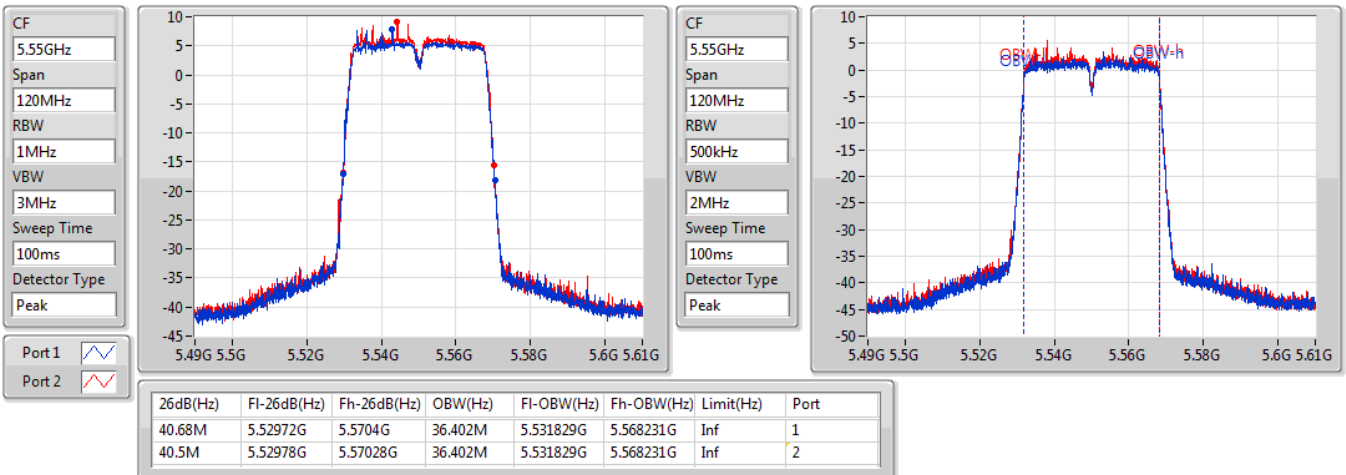

EBW

5510MHz

23/01/2020

802.11ac VHT40-BF\_Nss1,(MCS0)\_2TX

EBW

5550MHz

23/01/2020

802.11ac VHT40-BF\_Nss1,(MCS0)\_2TX

EBW

5670MHz

23/01/2020

CF  
5.67GHz  
Span  
120MHz  
RBW  
1MHz  
VBW  
3MHz  
Sweep Time  
100ms  
Detector Type  
Peak

CF  
5.67GHz  
Span  
120MHz  
RBW  
500kHz  
VBW  
2MHz  
Sweep Time  
100ms  
Detector Type  
Peak