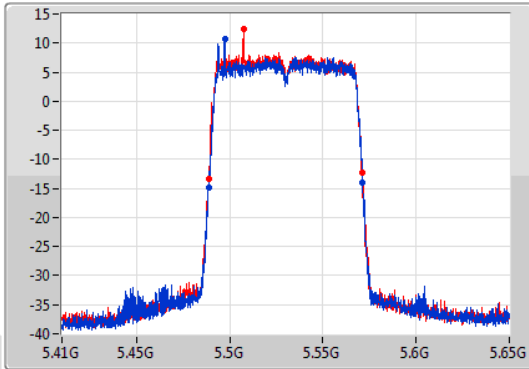

802.11ac VHT80-BF_Nss1,(MCS0)_2TX

EBW

5530MHz

23/01/2020

CF
5.53GHz
Span
240MHz
RBW
2MHz
VBW
10MHz
Sweep Time
100ms
Detector Type
Peak

CF
5.53GHz
Span
240MHz
RBW
1MHz
VBW
3MHz
Sweep Time
100ms
Detector Type
Peak