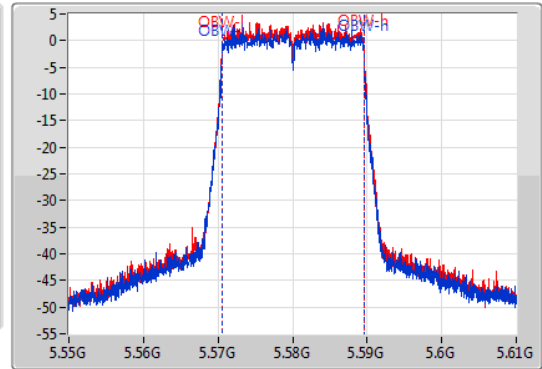

EBW

5580MHz

23/01/2020

CF  
5.58GHz  
Span  
60MHz  
RBW  
300kHz  
VBW  
1MHz  
Sweep Time  
100ms  
Detector Type  
Peak

CF  
5.58GHz  
Span  
60MHz  
RBW  
200kHz  
VBW  
1MHz  
Sweep Time  
100ms  
Detector Type  
Peak