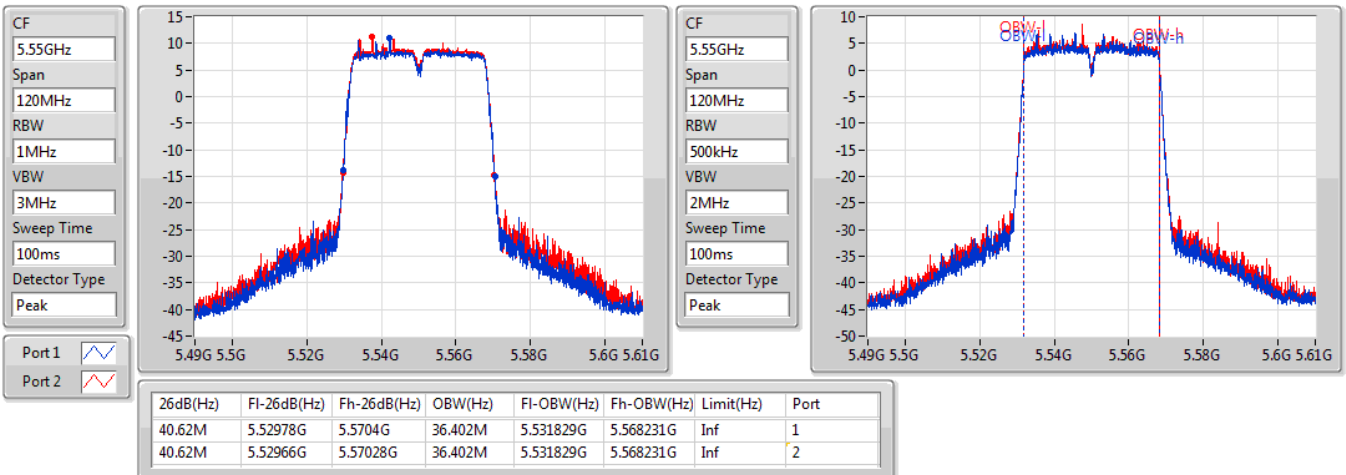

802.11ac VHT40-BF\_Nss1,(MCS0)\_2TX

EBW

5670MHz

22/01/2020

CF  
5.67GHz  
Span  
120MHz  
RBW  
1MHz  
VBW  
3MHz  
Sweep Time  
100ms  
Detector Type  
Peak

CF  
5.67GHz  
Span  
120MHz  
RBW  
500kHz  
VBW  
2MHz  
Sweep Time  
100ms  
Detector Type  
Peak