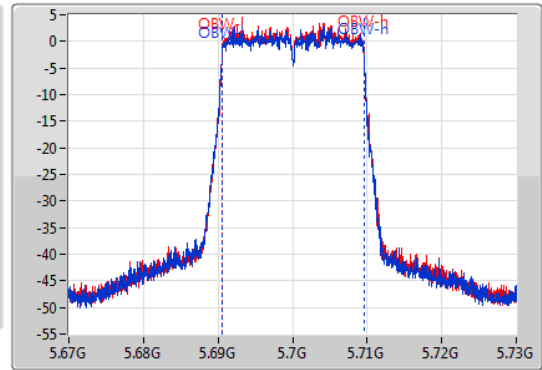

EBW

5700MHz

23/01/2020

CF  
5.7GHz  
Span  
60MHz  
RBW  
300kHz  
VBW  
1MHz  
Sweep Time  
100ms  
Detector Type  
Peak

CF  
5.7GHz  
Span  
60MHz  
RBW  
200kHz  
VBW  
1MHz  
Sweep Time  
100ms  
Detector Type  
Peak