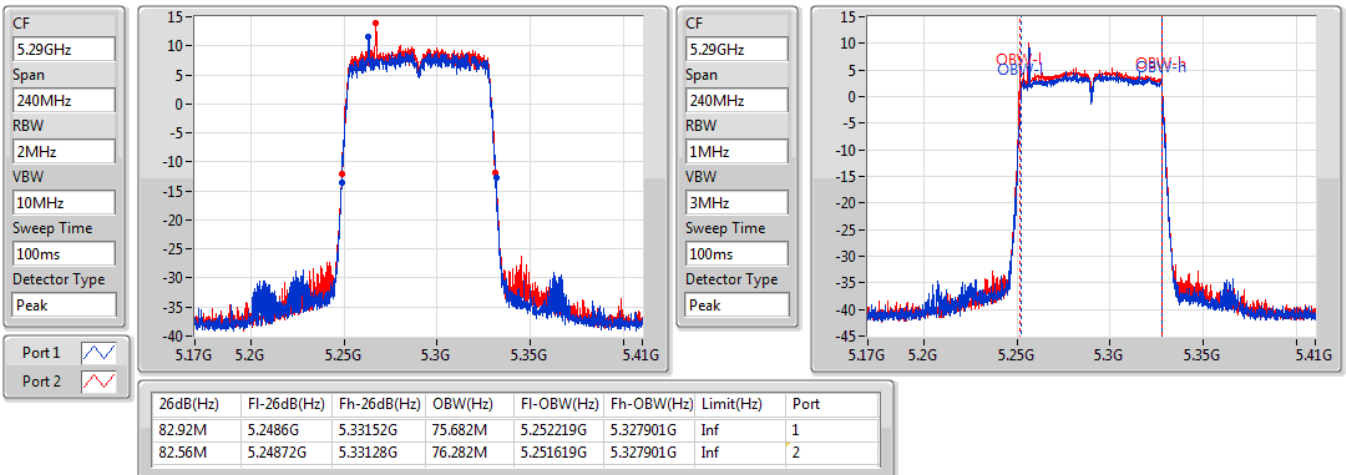

EBW

5710MHz Straddle 5.725-5.85GHz

22/01/2020

802.11ac VHT80-BF\_Nss1,(MCS0)\_2TX

EBW

5290MHz

22/01/2020

802.11ac VHT80-BF\_Nss1,(MCS0)\_2TX

EBW

5530MHz

22/01/2020

CF  
5.53GHz  
Span  
240MHz  
RBW  
2MHz  
VBW  
10MHz  
Sweep Time  
100ms  
Detector Type  
Peak  
Port 1  
Port 2

CF  
5.53GHz  
Span  
240MHz  
RBW  
1MHz  
VBW  
3MHz  
Sweep Time  
100ms  
Detector Type  
Peak