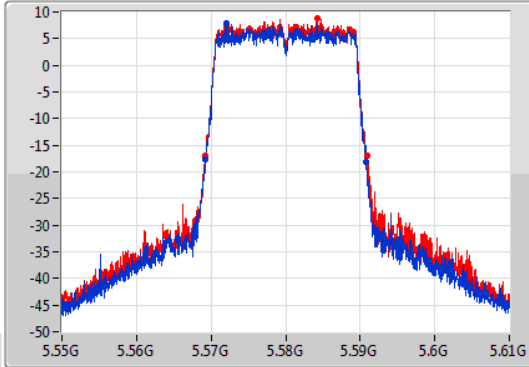

EBW

5500MHz

22/01/2020

CF  
5.5GHz  
Span  
60MHz  
RBW  
300kHz  
VBW  
1MHz  
Sweep Time  
100ms  
Detector Type  
Peak

CF  
5.5GHz  
Span  
60MHz  
RBW  
200kHz  
VBW  
1MHz  
Sweep Time  
100ms  
Detector Type  
Peak

26dB(Hz)	Fl-26dB(Hz)	Fh-26dB(Hz)	OBW(Hz)	Fl-OBW(Hz)	Fh-OBW(Hz)	Limit(Hz)	Port
21.48M	5.48923G	5.51071G	19.04M	5.490495G	5.509535G	Inf	1
21.6M	5.48923G	5.51083G	19.04M	5.490495G	5.509535G	Inf	2

802.11ax HEW20-BF\_Nss1,(MCS0)\_2TX

EBW

5580MHz

22/01/2020

CF  
5.58GHz  
Span  
60MHz  
RBW  
300kHz  
VBW  
1MHz  
Sweep Time  
100ms  
Detector Type  
Peak

CF  
5.58GHz  
Span  
60MHz  
RBW  
200kHz  
VBW  
1MHz  
Sweep Time  
100ms  
Detector Type  
Peak