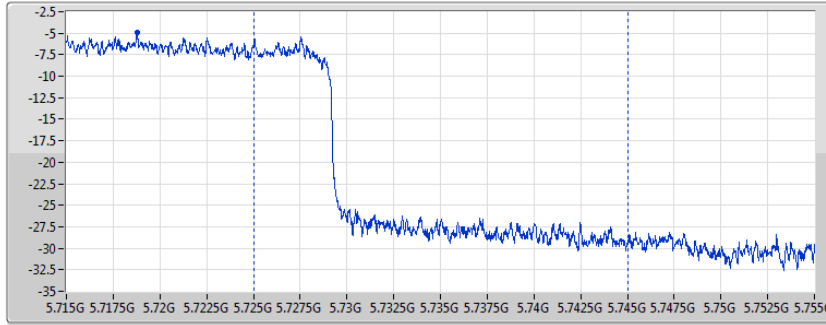

Port 1

Sum=Total Power  
PX=Port X

Sum(dBm)	P1(dBm)
8.76	8.76

Summary

Mode	Total Power (dBm)	Total Power (W)	EIRP (dBm)	EIRP (W)
5.25-5.35GHz	-	-	-	-
802.11a_Nss1,(6Mbps)_2TX	23.87	0.24378	28.68	0.73790
802.11ac VHT20_Nss2,(MCS0)_2TX	23.66	0.23227	28.44	0.69823
802.11ac VHT40_Nss2,(MCS0)_2TX	23.85	0.24266	28.63	0.72946
802.11ac VHT80_Nss2,(MCS0)_2TX	20.93	0.12388	25.71	0.37239
802.11ax HEW20_Nss2,(MCS0)_2TX	23.94	0.24774	28.72	0.74473
802.11ax HEW40_Nss2,(MCS0)_2TX	23.97	0.24946	28.75	0.74989
802.11ax HEW80_Nss2,(MCS0)_2TX	21.28	0.13428	26.06	0.40365
5.47-5.725GHz	-	-	-	-
802.11a_Nss1,(6Mbps)_2TX	22.32	0.17061	27.13	0.51642
802.11ac VHT20_Nss2,(MCS0)_2TX	23.68	0.23335	28.46	0.70146
802.11ac VHT40_Nss2,(MCS0)_2TX	23.92	0.24660	28.70	0.74131
802.11ac VHT80_Nss2,(MCS0)_2TX	23.72	0.23550	28.50	0.70795
802.11ax HEW20_Nss2,(MCS0)_2TX	23.88	0.24434	28.66	0.73451
802.11ax HEW40_Nss2,(MCS0)_2TX	23.94	0.24774	28.72	0.74473
802.11ax HEW80_Nss2,(MCS0)_2TX	23.82	0.24099	28.60	0.72444
5.725-5.85GHz	-	-	-	-
802.11a_Nss1,(6Mbps)_2TX	15.05	0.03199	19.86	0.09683
802.11ac VHT20_Nss2,(MCS0)_2TX	17.05	0.05070	21.83	0.15241
802.11ac VHT40_Nss2,(MCS0)_2TX	13.64	0.02312	18.42	0.06950
802.11ac VHT80_Nss2,(MCS0)_2TX	9.56	0.00904	14.34	0.02716
802.11ax HEW20_Nss2,(MCS0)_2TX	17.68	0.05861	22.46	0.17620
802.11ax HEW40_Nss2,(MCS0)_2TX	14.26	0.02667	19.04	0.08017
802.11ax HEW80_Nss2,(MCS0)_2TX	10.47	0.01114	15.25	0.03350