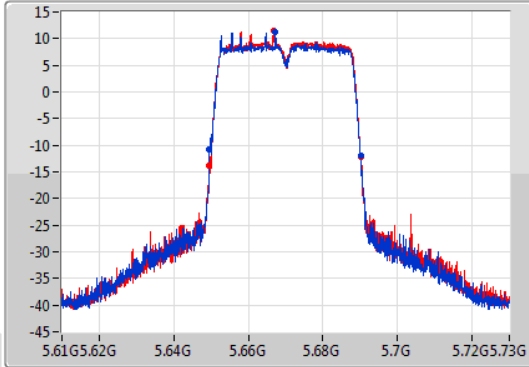

802.11ac VHT40-BF\_Nss1,(MCS0)\_2TX

EBW

5670MHz

22/01/2020

CF  
5.67GHz  
Span  
120MHz  
RBW  
1MHz  
VBW  
3MHz  
Sweep Time  
100ms  
Detector Type  
Peak

CF  
5.67GHz  
Span  
120MHz  
RBW  
500kHz  
VBW  
2MHz  
Sweep Time  
100ms  
Detector Type  
Peak