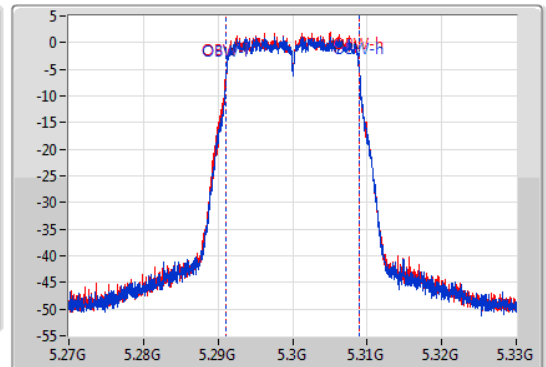

802.11ac VHT20-BF\_Nss1,(MCS0)\_2TX

EBW

5300MHz

23/01/2020

CF  
5.3GHz  
Span  
60MHz  
RBW  
300kHz  
VBW  
1MHz  
Sweep Time  
100ms  
Detector Type  
Peak

CF  
5.3GHz  
Span  
60MHz  
RBW  
200kHz  
VBW  
1MHz  
Sweep Time  
100ms  
Detector Type  
Peak