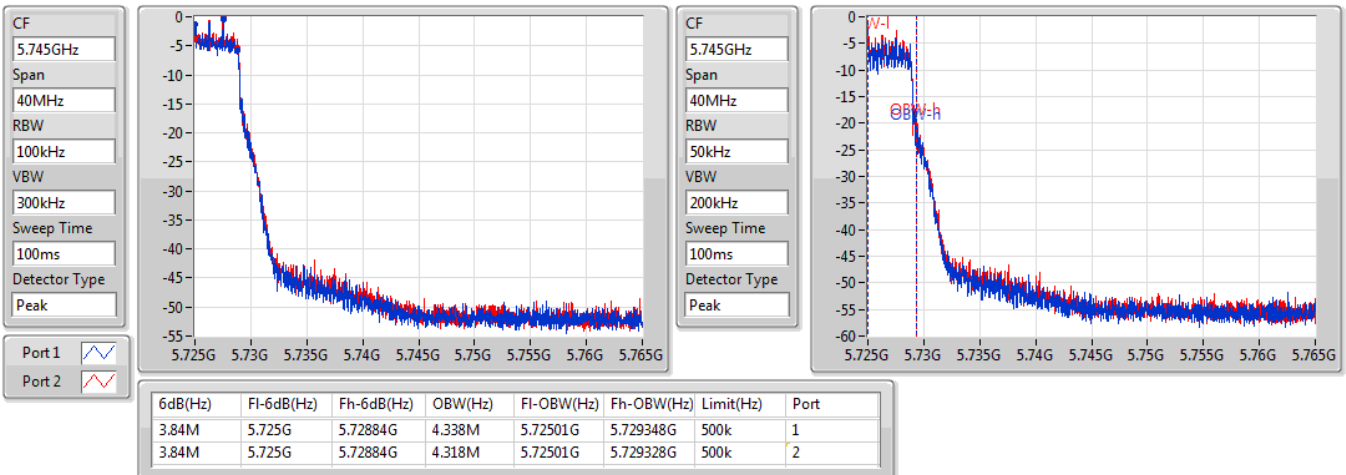

EBW

5720MHz Straddle 5.47-5.725GHz

23/01/2020

802.11ac VHT20-BF\_Nss1,(MCS0)\_2TX

EBW

5720MHz Straddle 5.725-5.85GHz

23/01/2020

802.11ac VHT40-BF\_Nss1,(MCS0)\_2TX