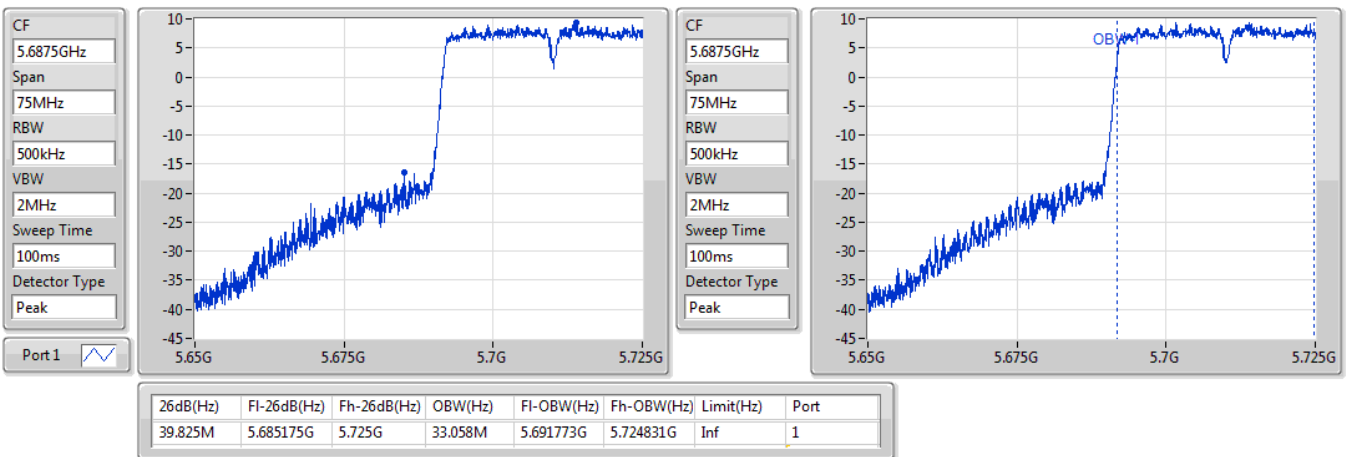

5670MHz

13/01/2020

802.11ac VHT40_Nss1,(MCS0)_1TX

EBW

5710MHz Straddle 5.47-5.725GHz

13/01/2020

802.11ac VHT40_Nss1,(MCS0)_1TX

EBW

5710MHz Straddle 5.725-5.85GHz

13/01/2020

802.11ac VHT80_Nss1,(MCS0)_1TX

EBW

5290MHz

13/01/2020

802.11ac VHT80_Nss1,(MCS0)_1TX

EBW