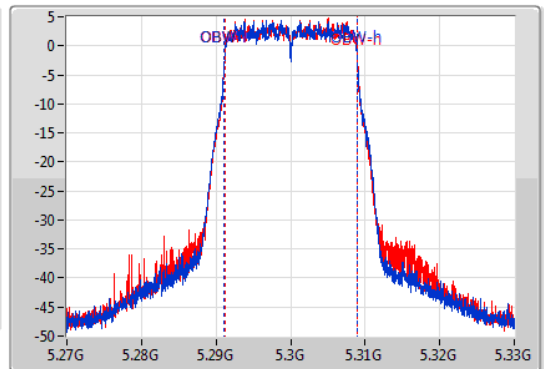

EBW

5300MHz

14/01/2020

CF
5.3GHz
Span
60MHz
RBW
200kHz
VBW
1MHz
Sweep Time
100ms
Detector Type
Peak

CF
5.3GHz
Span
60MHz
RBW
200kHz
VBW
1MHz
Sweep Time
100ms
Detector Type
Peak

26dB(Hz)	Fl-26dB(Hz)	Fh-26dB(Hz)	OBW(Hz)	Fl-OBW(Hz)	Fh-OBW(Hz)	Limit(Hz)	Port
21.66M	5.28929G	5.31095G	17.871M	5.291094G	5.308966G	Inf	1
21.36M	5.28938G	5.31074G	17.811M	5.291154G	5.308966G	Inf	2