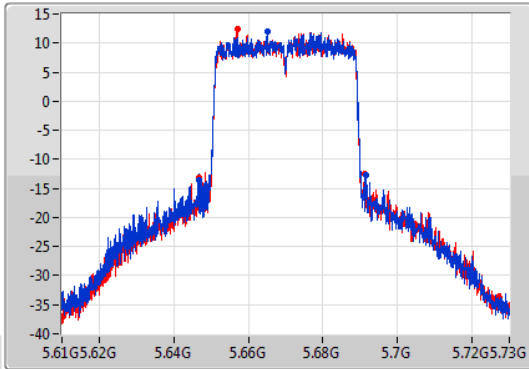

802.11ax HEW40-BF_Nss1,(MCS0)_2TX

EBW

5670MHz

14/01/2020

CF
5.67GHz
Span
120MHz
RBW
500kHz
VBW
2MHz
Sweep Time
100ms
Detector Type
Peak

CF
5.67GHz
Span
120MHz
RBW
500kHz
VBW
2MHz
Sweep Time
100ms
Detector Type
Peak