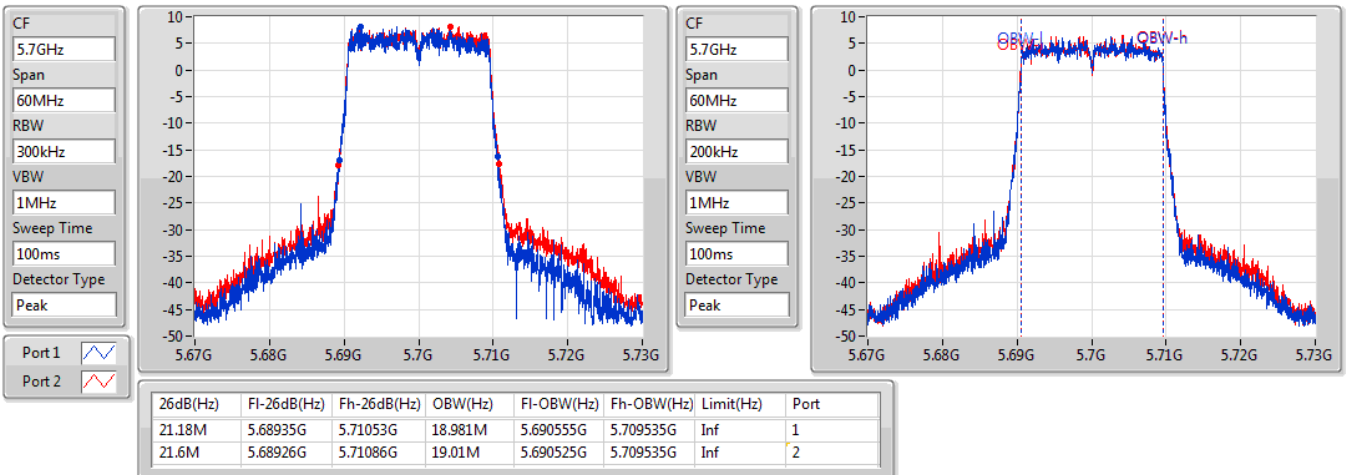

EBW

5580MHz

23/01/2020

802.11ax HEW20-BF_Nss1,(MCS0)_2TX

EBW

5700MHz

23/01/2020

802.11ax HEW20-BF_Nss1,(MCS0)_2TX