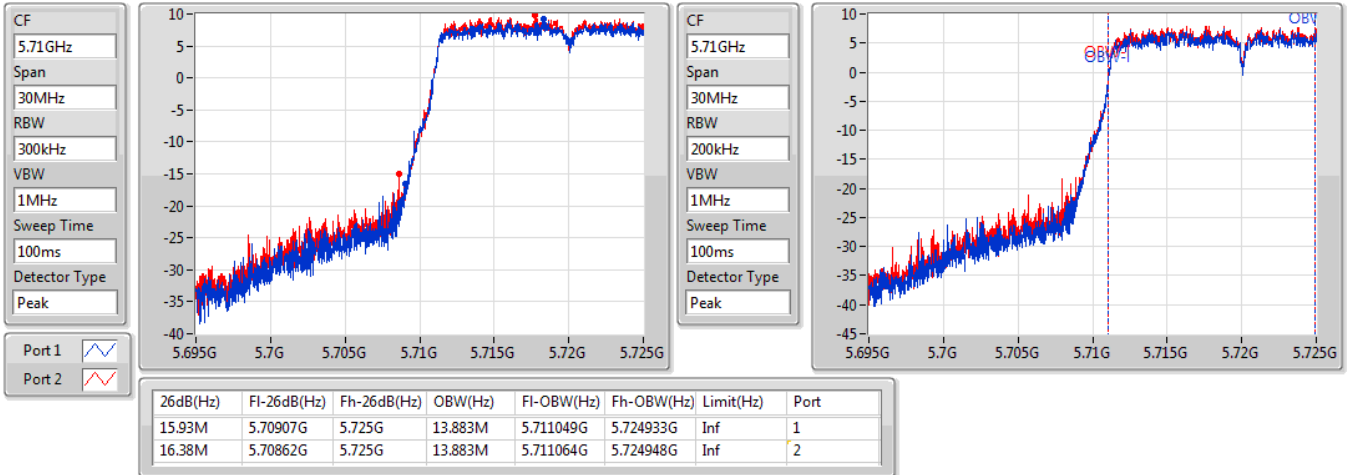

802.11ac VHT20-BF_Nss1,(MCS0)_2TX

EBW

5720MHz Straddle 5.47-5.725GHz

21/01/2020