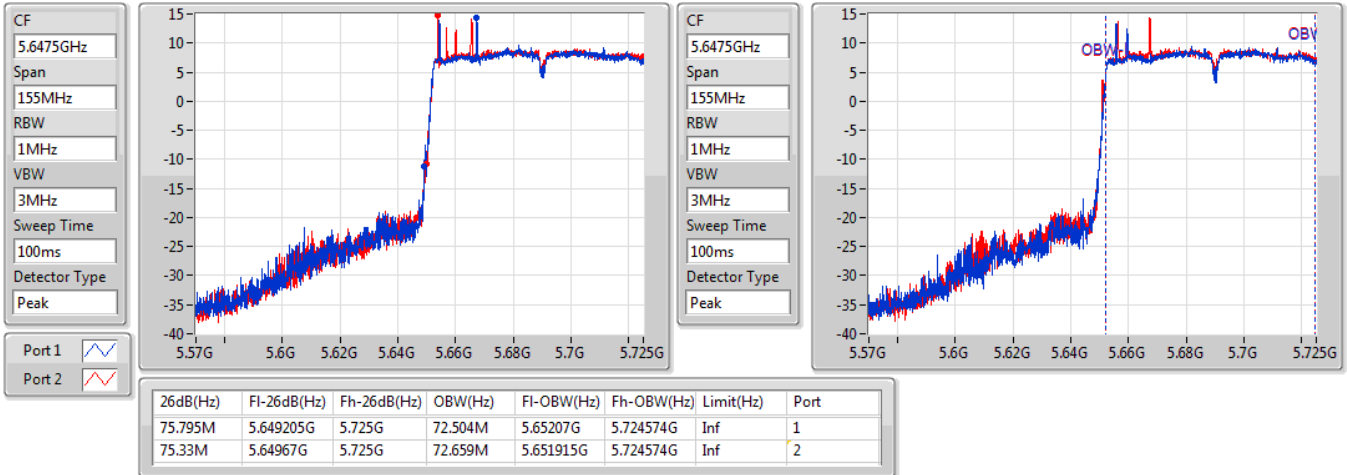

802.11ac VHT80-BF_Nss1,(MCS0)_2TX

EBW

5690MHz Straddle 5.47-5.725GHz

15/01/2020