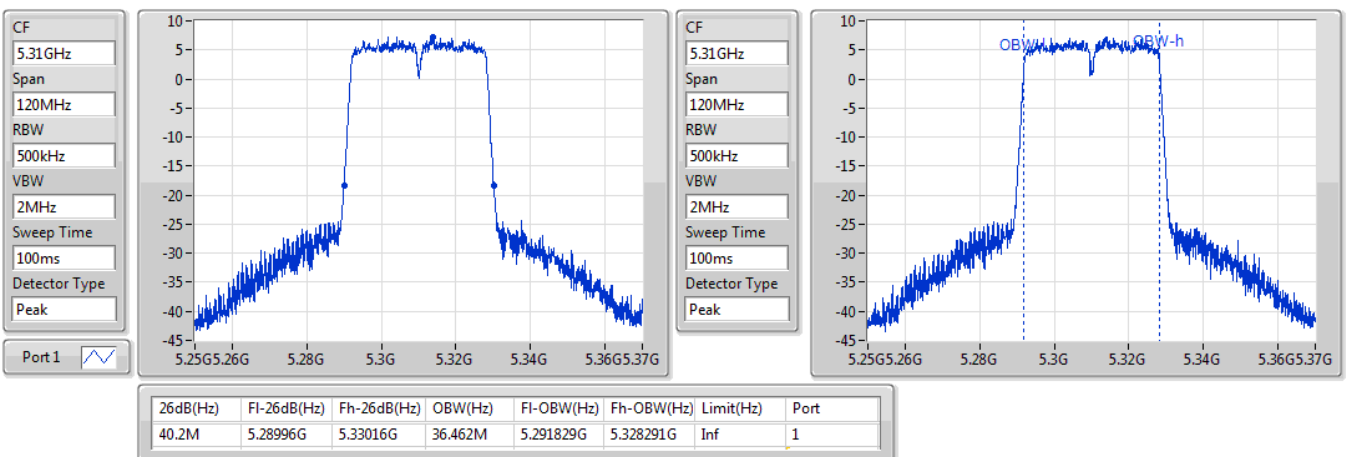

5270MHz

13/01/2020

802.11ac VHT40_Nss1,(MCS0)_1TX

EBW

5310MHz

13/01/2020

802.11ac VHT40_Nss1,(MCS0)_1TX

EBW