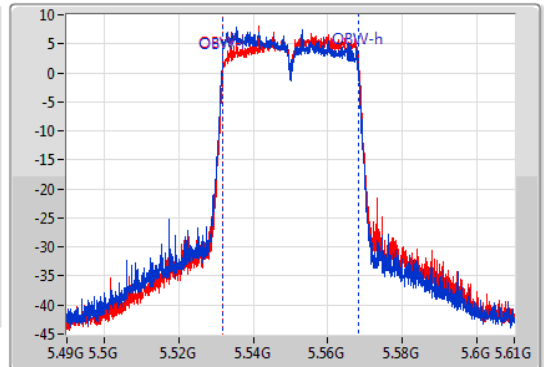

802.11ac VHT40-BF_Nss1,(MCS0)_2TX

EBW

5550MHz

23/01/2020

CF
5.55GHz
Span
120MHz
RBW
1MHz
VBW
3MHz
Sweep Time
100ms
Detector Type
Peak

CF
5.55GHz
Span
120MHz
RBW
500kHz
VBW
2MHz
Sweep Time
100ms
Detector Type
Peak