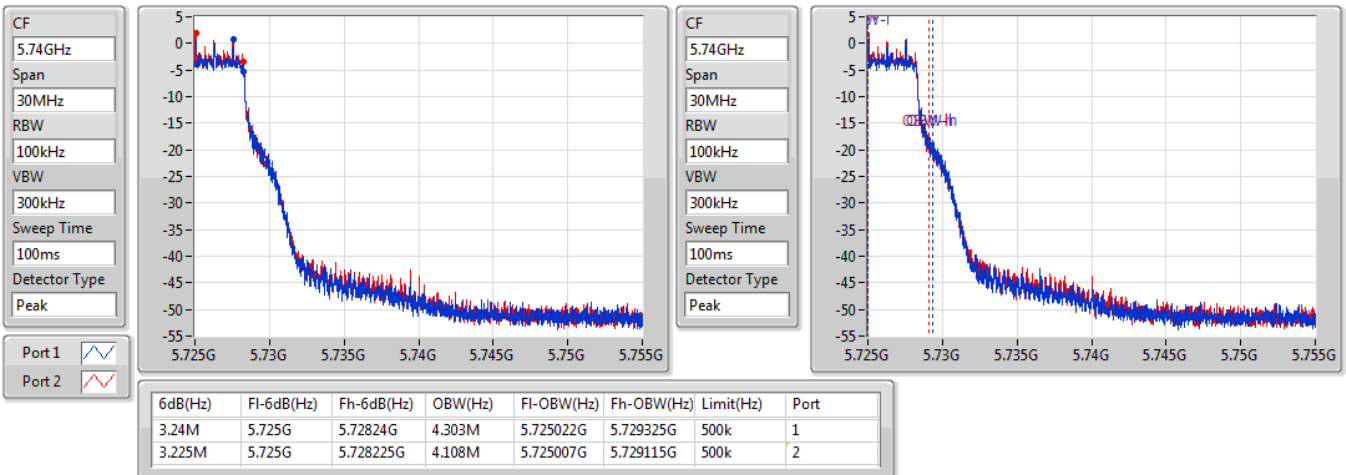

802.11a_Nss1,(6Mbps)_2TX

EBW

5700MHz

14/01/2020

CF
5.7GHz
Span
60MHz
RBW
200kHz
VBW
1MHz
Sweep Time
100ms
Detector Type
Peak

CF
5.7GHz
Span
60MHz
RBW
200kHz
VBW
1MHz
Sweep Time
100ms
Detector Type
Peak

26dB(Hz)	Fl-26dB(Hz)	Fh-26dB(Hz)	OBW(Hz)	Fl-OBW(Hz)	Fh-OBW(Hz)	Limit(Hz)	Port
21.09M	5.68956G	5.71065G	16.732M	5.691724G	5.708456G	Inf	1
21.06M	5.68953G	5.71059G	16.672M	5.691724G	5.708396G	Inf	2

802.11a_Nss1,(6Mbps)_2TX

EBW

5720MHz Straddle 5.47-5.725GHz

14/01/2020

802.11a_Nss1,(6Mbps)_2TX

EBW

5720MHz Straddle 5.725-5.85GHz

14/01/2020