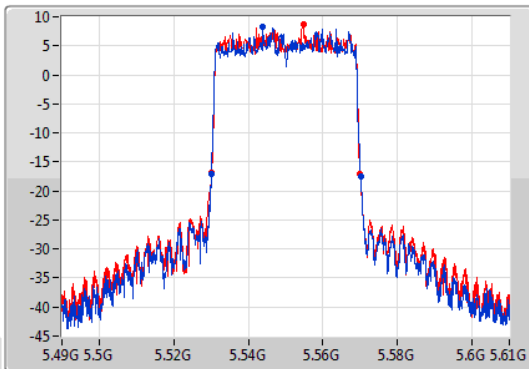

CF
5.55GHz
Span
120MHz
RBW
500kHz
VBW
2MHz
Sweep Time
100ms
Detector Type
Peak