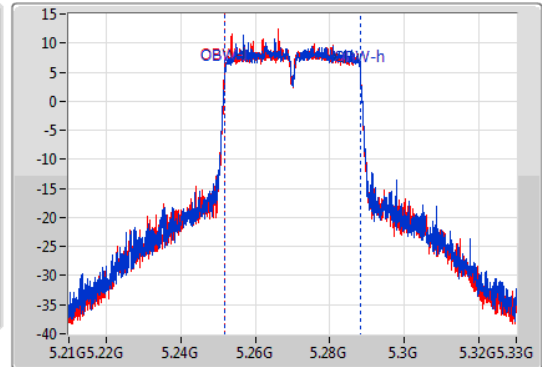

EBW

5270MHz

15/01/2020

CF
5.27GHz
Span
120MHz
RBW
500kHz
VBW
2MHz
Sweep Time
100ms
Detector Type
Peak

CF
5.27GHz
Span
120MHz
RBW
500kHz
VBW
2MHz
Sweep Time
100ms
Detector Type
Peak

26dB(Hz)	Fl-26dB(Hz)	Fh-26dB(Hz)	OBW(Hz)	Fl-OBW(Hz)	Fh-OBW(Hz)	Limit(Hz)	Port
47.34M	5.24792G	5.29526G	36.582M	5.251769G	5.288351G	Inf	1
42M	5.2496G	5.2916G	36.642M	5.251709G	5.288351G	Inf	2