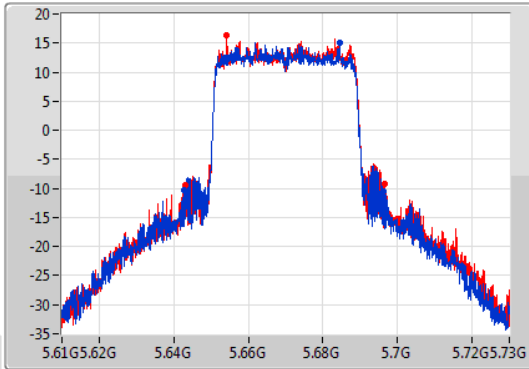

802.11ax HEW40-BF_Nss1,(MCS0)_2TX

EBW

5670MHz

21/01/2020

CF
5.67GHz
Span
120MHz
RBW
1MHz
VBW
3MHz
Sweep Time
100ms
Detector Type
Peak

CF
5.67GHz
Span
120MHz
RBW
500kHz
VBW
2MHz
Sweep Time
100ms
Detector Type
Peak