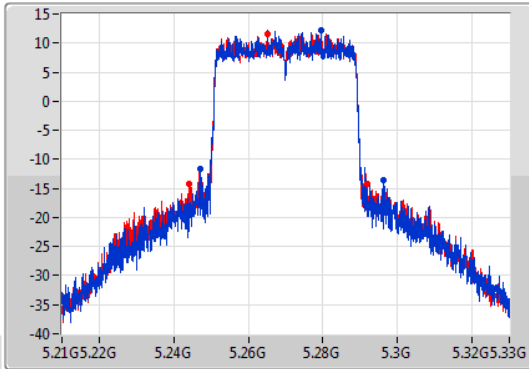

802.11ax HEW40-BF_Nss1,(MCS0)_2TX

EBW

5270MHz

14/01/2020

CF
5.27GHz
Span
120MHz
RBW
500kHz
VBW
2MHz
Sweep Time
100ms
Detector Type
Peak

CF
5.27GHz
Span
120MHz
RBW
500kHz
VBW
2MHz
Sweep Time
100ms
Detector Type
Peak