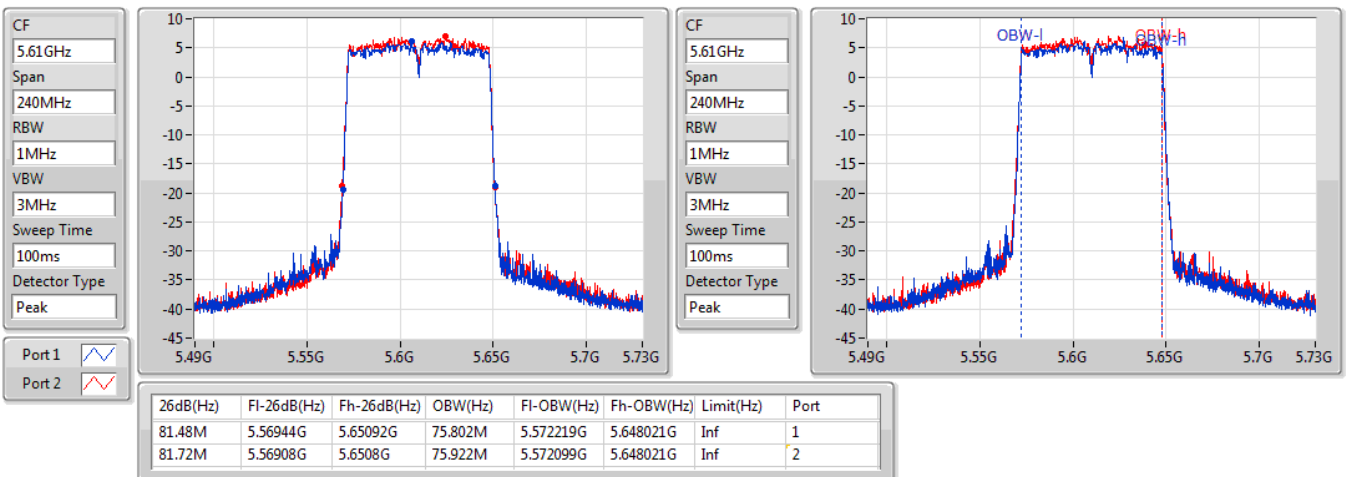

EBW

5530MHz

14/01/2020

802.11ac VHT80_Nss2,(MCS0)_2TX

EBW

5610MHz

14/01/2020

802.11ac VHT80_Nss2,(MCS0)_2TX