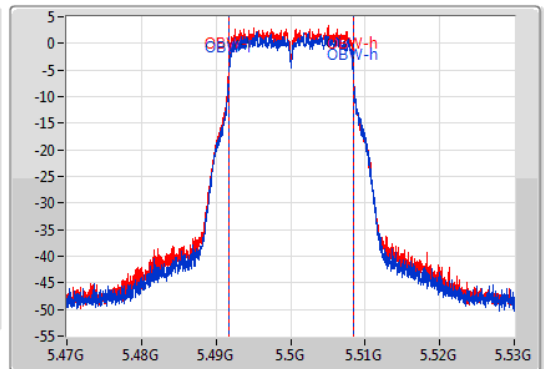

802.11a_Nss1,(6Mbps)_2TX

EBW

5500MHz

14/01/2020

CF
5.5GHz
Span
60MHz
RBW
200kHz
VBW
1MHz
Sweep Time
100ms
Detector Type
Peak

CF
5.5GHz
Span
60MHz
RBW
200kHz
VBW
1MHz
Sweep Time
100ms
Detector Type
Peak

26dB(Hz)	Fl-26dB(Hz)	Fh-26dB(Hz)	OBW(Hz)	Fl-OBW(Hz)	Fh-OBW(Hz)	Limit(Hz)	Port
21.27M	5.48944G	5.51071G	16.732M	5.491724G	5.508456G	Inf	1
21.03M	5.48953G	5.51056G	16.672M	5.491724G	5.508396G	Inf	2

802.11a_Nss1,(6Mbps)_2TX

EBW

5580MHz

14/01/2020

CF
5.58GHz
Span
60MHz
RBW
200kHz
VBW
1MHz
Sweep Time
100ms
Detector Type
Peak

CF
5.58GHz
Span
60MHz
RBW
200kHz
VBW
1MHz
Sweep Time
100ms
Detector Type
Peak

26dB(Hz)	Fl-26dB(Hz)	Fh-26dB(Hz)	OBW(Hz)	Fl-OBW(Hz)	Fh-OBW(Hz)	Limit(Hz)	Port
21.15M	5.56956G	5.59071G	16.762M	5.571724G	5.588486G	Inf	1
21.18M	5.5695G	5.59068G	16.612M	5.571754G	5.588366G	Inf	2