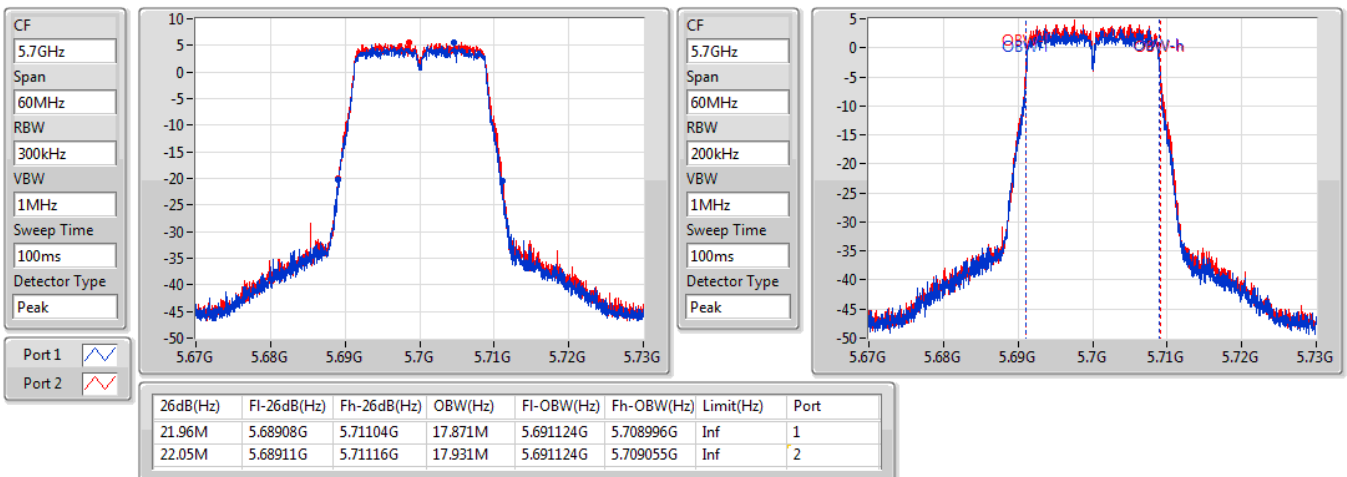

EBW

5580MHz

22/01/2020

802.11ac VHT20-BF_Nss1,(MCS0)_2TX

EBW

5700MHz

22/01/2020

802.11ac VHT20-BF_Nss1,(MCS0)_2TX