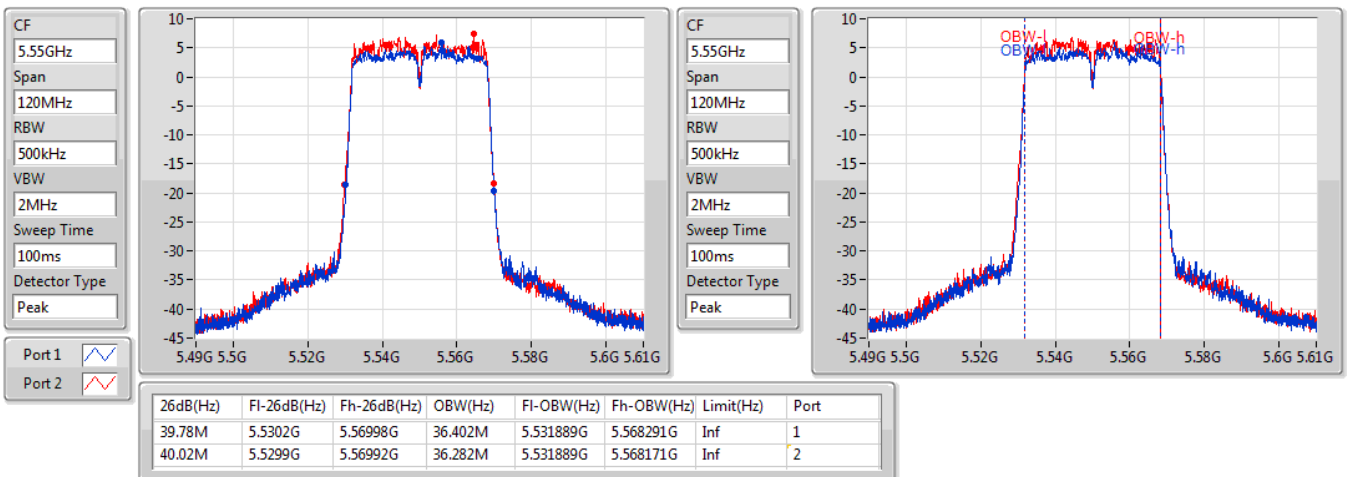

EBW

5510MHz

14/01/2020

802.11ac VHT40_Nss2,(MCS0)_2TX

EBW

5550MHz

14/01/2020

802.11ac VHT40_Nss2,(MCS0)_2TX