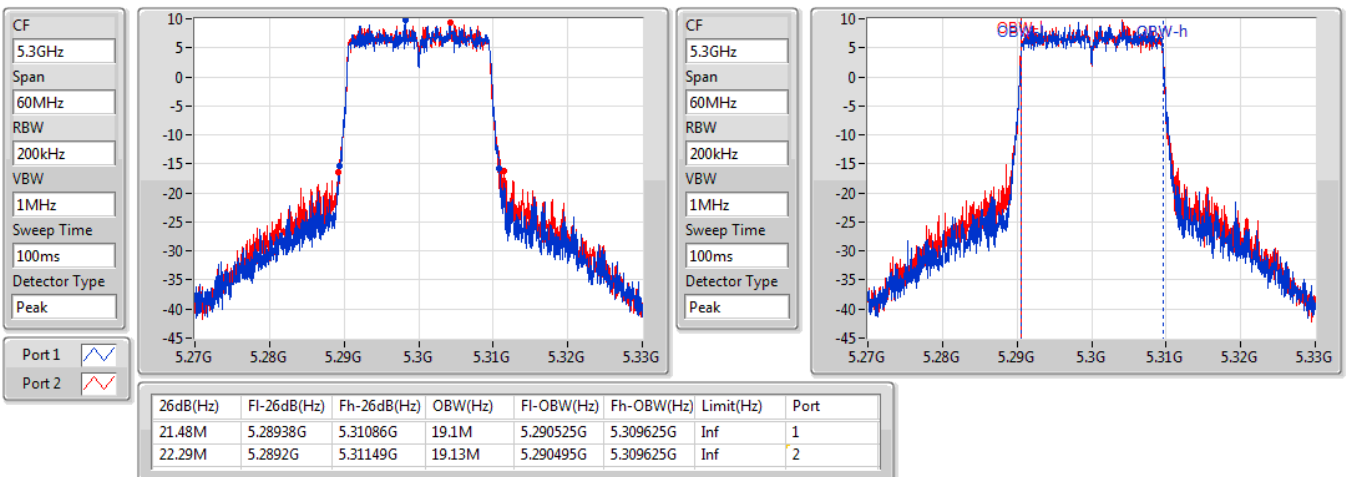

EBW

5260MHz

15/01/2020

802.11ax HEW20-BF_Nss1,(MCS0)_2TX

EBW

5300MHz

14/01/2020

802.11ax HEW20-BF_Nss1,(MCS0)_2TX