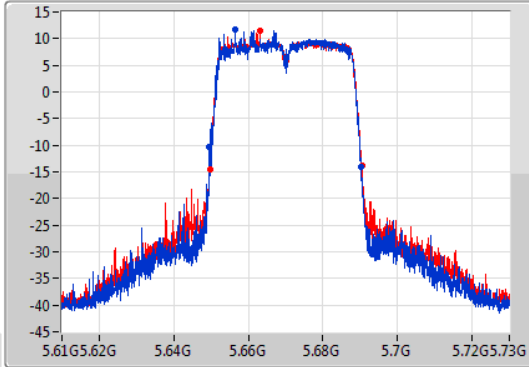

802.11ac VHT40-BF_Nss1,(MCS0)_2TX

EBW

5670MHz

23/01/2020

CF
5.67GHz
Span
120MHz
RBW
1MHz
VBW
3MHz
Sweep Time
100ms
Detector Type
Peak

CF
5.67GHz
Span
120MHz
RBW
500kHz
VBW
2MHz
Sweep Time
100ms
Detector Type
Peak