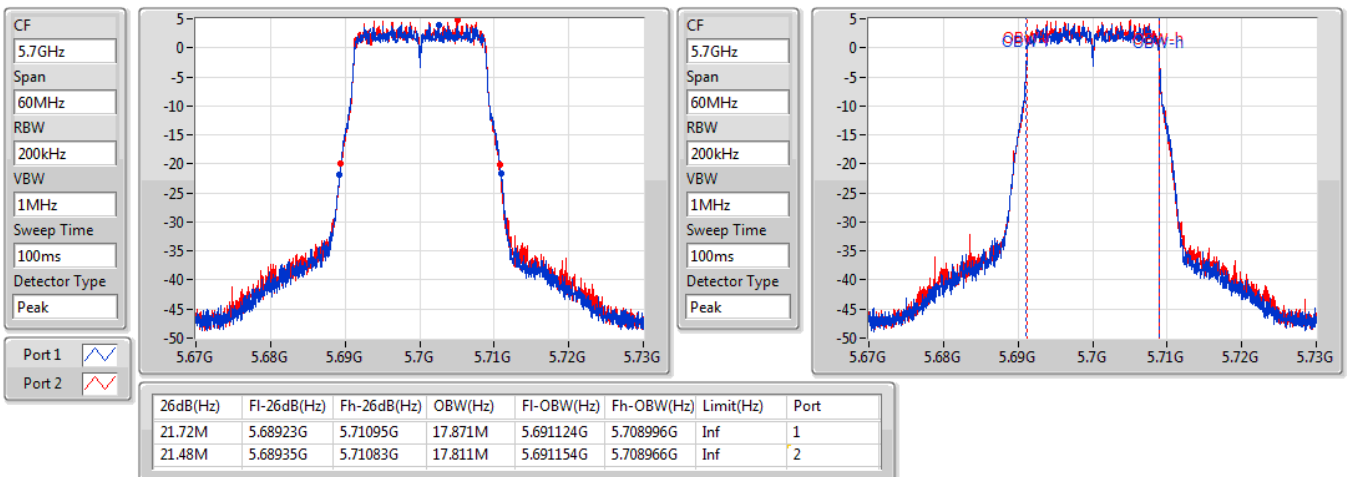

802.11ac VHT20_Nss2,(MCS0)_2TX

EBW

5580MHz

14/01/2020

802.11ac VHT20_Nss2,(MCS0)_2TX

EBW

5700MHz

14/01/2020