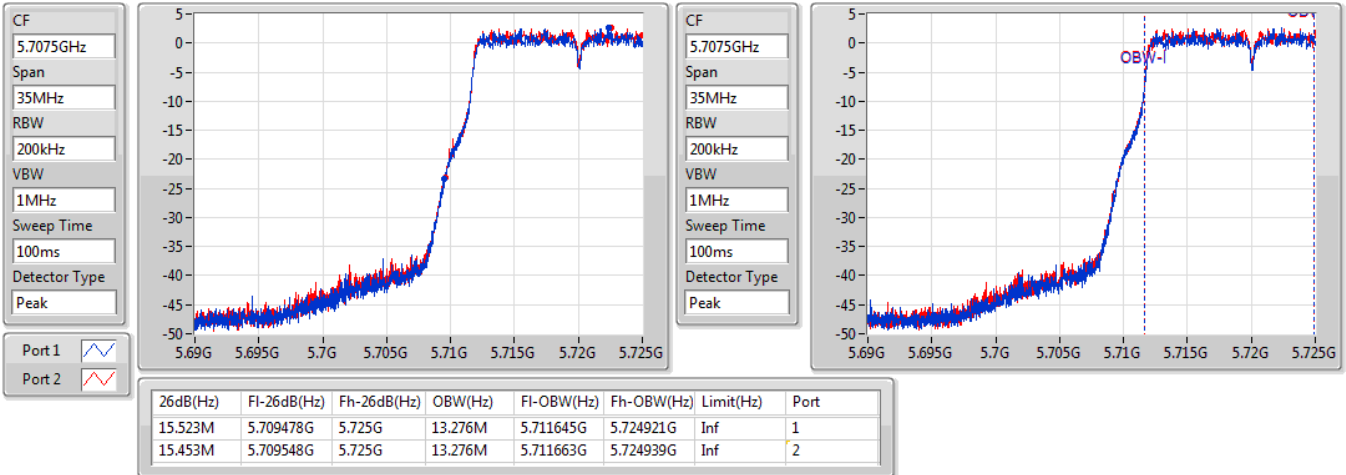

802.11a_Nss1,(6Mbps)_2TX

EBW

5580MHz

14/01/2020

CF
5.58GHz
Span
60MHz
RBW
200kHz
VBW
1MHz
Sweep Time
100ms
Detector Type
Peak

CF
5.58GHz
Span
60MHz
RBW
200kHz
VBW
1MHz
Sweep Time
100ms
Detector Type
Peak

26dB(Hz)	Fl-26dB(Hz)	Fh-26dB(Hz)	OBW(Hz)	Fl-OBW(Hz)	Fh-OBW(Hz)	Limit(Hz)	Port
21.15M	5.56956G	5.59071G	16.762M	5.571724G	5.588486G	Inf	1
21.18M	5.5695G	5.59068G	16.612M	5.571754G	5.588366G	Inf	2

802.11a_Nss1,(6Mbps)_2TX

EBW

5700MHz

14/01/2020

CF
5.7GHz
Span
60MHz
RBW
200kHz
VBW
1MHz
Sweep Time
100ms
Detector Type
Peak

CF
5.7GHz
Span
60MHz
RBW
200kHz
VBW
1MHz
Sweep Time
100ms
Detector Type
Peak

26dB(Hz)	Fl-26dB(Hz)	Fh-26dB(Hz)	OBW(Hz)	Fl-OBW(Hz)	Fh-OBW(Hz)	Limit(Hz)	Port
21.09M	5.68956G	5.71065G	16.732M	5.691724G	5.708456G	Inf	1
21.06M	5.68953G	5.71059G	16.672M	5.691724G	5.708396G	Inf	2

802.11a_Nss1,(6Mbps)_2TX

EBW

5720MHz Straddle 5.47-5.725GHz

14/01/2020

802.11a_Nss1,(6Mbps)_2TX

EBW

5720MHz Straddle 5.725-5.85GHz

14/01/2020