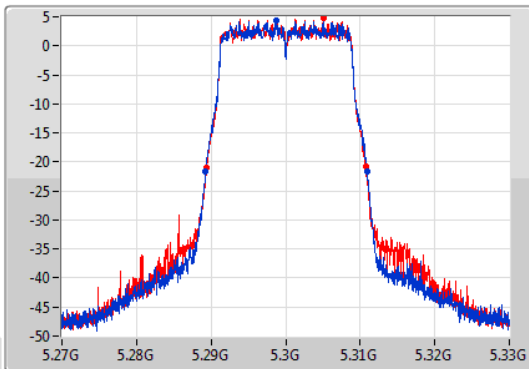

EBW

5300MHz

14/01/2020

CF
5.3GHz
Span
60MHz
RBW
200kHz
VBW
1MHz
Sweep Time
100ms
Detector Type
Peak

CF
5.3GHz
Span
60MHz
RBW
200kHz
VBW
1MHz
Sweep Time
100ms
Detector Type
Peak

26dB(Hz)	Fl-26dB(Hz)	Fh-26dB(Hz)	OBW(Hz)	Fl-OBW(Hz)	Fh-OBW(Hz)	Limit(Hz)	Port
21.66M	5.28929G	5.31095G	17.871M	5.291094G	5.308966G	Inf	1
21.36M	5.28938G	5.31074G	17.811M	5.291154G	5.308966G	Inf	2