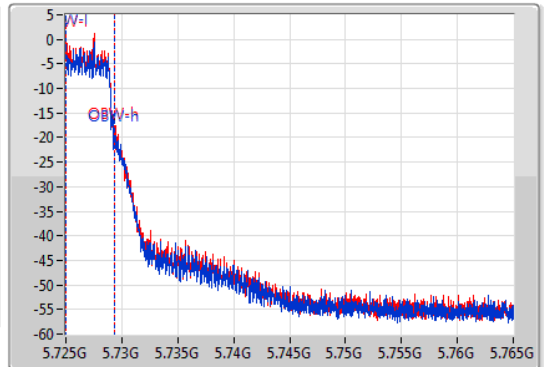

6dB(Hz)	Fl-6dB(Hz)	Fh-6dB(Hz)	OBW(Hz)	Fl-OBW(Hz)	Fh-OBW(Hz)	Limit(Hz)	Port
3.82M	5.725G	5.72882G	4.358M	5.72501G	5.729368G	500k	1
3.84M	5.725G	5.72884G	4.318M	5.72501G	5.729328G	500k	2

802.11ac VHT40-BF_Nss1,(MCS0)_2TX