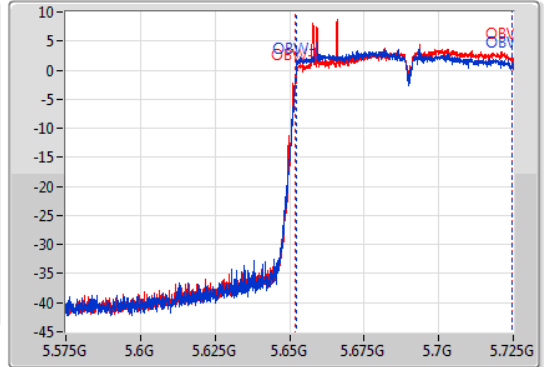

26dB(Hz)	Fl-26dB(Hz)	Fh-26dB(Hz)	OBW(Hz)	Fl-OBW(Hz)	Fh-OBW(Hz)	Limit(Hz)	Port
76.275M	5.648725G	5.725G	72.414M	5.652099G	5.724513G	Inf	1
75.75M	5.64925G	5.725G	72.564M	5.652024G	5.724588G	Inf	2

802.11ac VHT80-BF_Nss1,(MCS0)_2TX

EBW