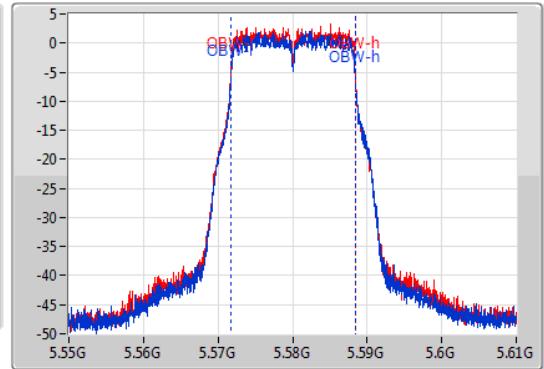

802.11a_Nss1,(6Mbps)_2TX

EBW

5580MHz

14/01/2020

CF
5.58GHz
Span
60MHz
RBW
200kHz
VBW
1MHz
Sweep Time
100ms
Detector Type
Peak

CF
5.58GHz
Span
60MHz
RBW
200kHz
VBW
1MHz
Sweep Time
100ms
Detector Type
Peak

26dB(Hz)	Fl-26dB(Hz)	Fh-26dB(Hz)	OBW(Hz)	Fl-OBW(Hz)	Fh-OBW(Hz)	Limit(Hz)	Port
21.15M	5.56956G	5.59071G	16.762M	5.571724G	5.588486G	Inf	1
21.18M	5.5695G	5.59068G	16.612M	5.571754G	5.588366G	Inf	2