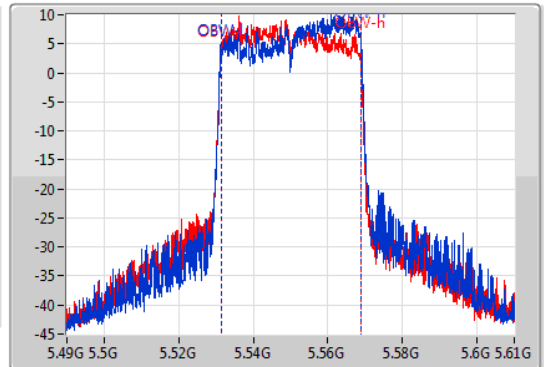

802.11ax HEW40-BF_Nss1,(MCS0)_2TX

EBW

5550MHz

23/01/2020

CF
5.55GHz
Span
120MHz
RBW
1MHz
VBW
3MHz
Sweep Time
100ms
Detector Type
Peak

CF
5.55GHz
Span
120MHz
RBW
500kHz
VBW
2MHz
Sweep Time
100ms
Detector Type
Peak