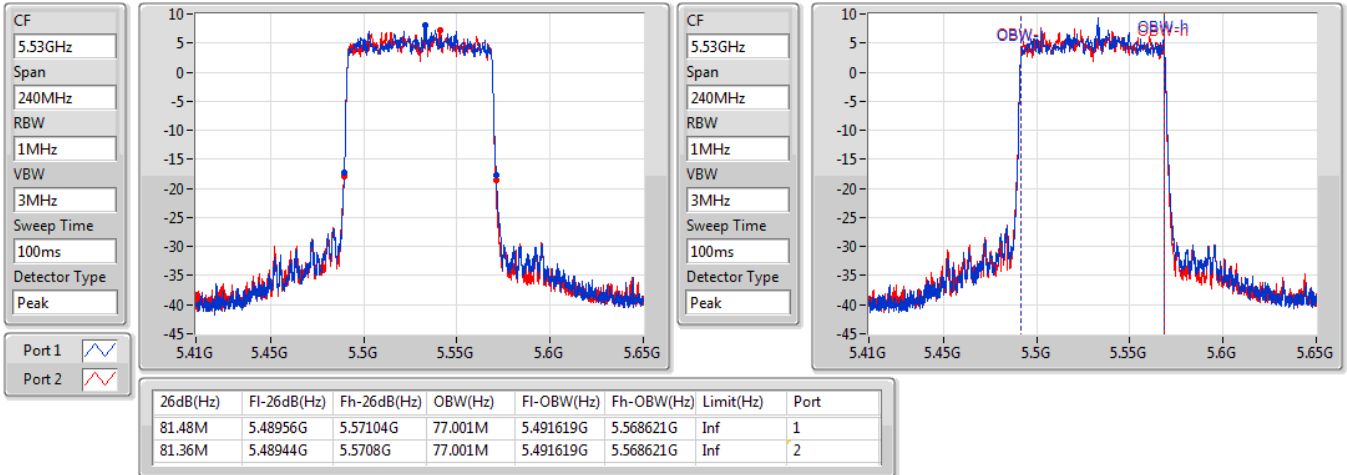

802.11ax HEW80_Nss2,(MCS0)_2TX

EBW

5530MHz

14/01/2020