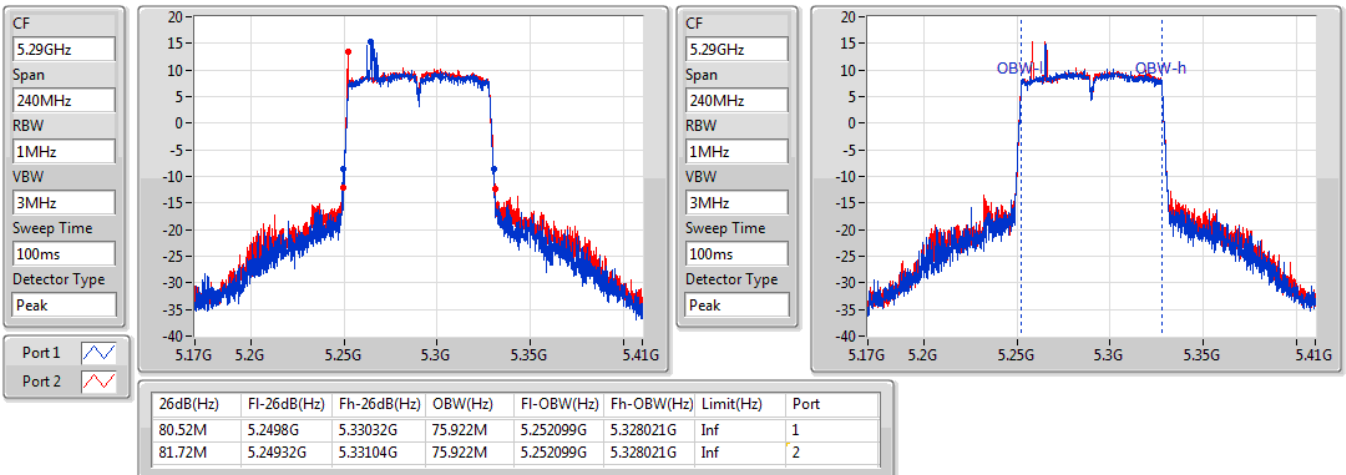

EBW

5710MHz Straddle 5.725-5.85GHz

15/01/2020

802.11ac VHT80-BF_Nss1,(MCS0)_2TX

EBW

5290MHz

15/01/2020

802.11ac VHT80-BF_Nss1,(MCS0)_2TX