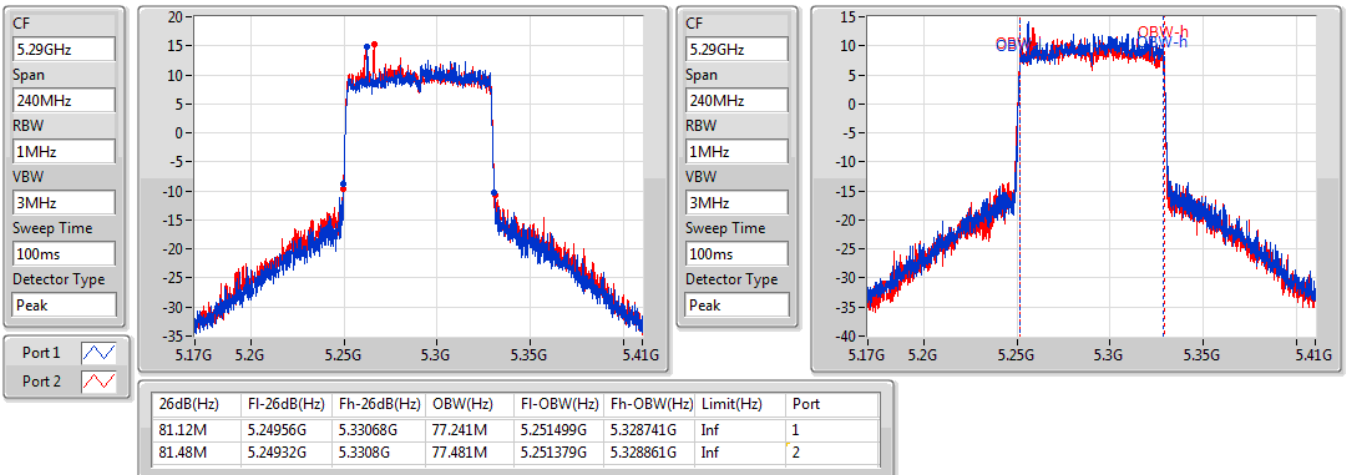

EBW

5710MHz Straddle 5.725-5.85GHz

14/01/2020

802.11ax HEW80-BF_Nss1,(MCS0)_2TX

EBW

5290MHz

14/01/2020

802.11ax HEW80-BF_Nss1,(MCS0)_2TX