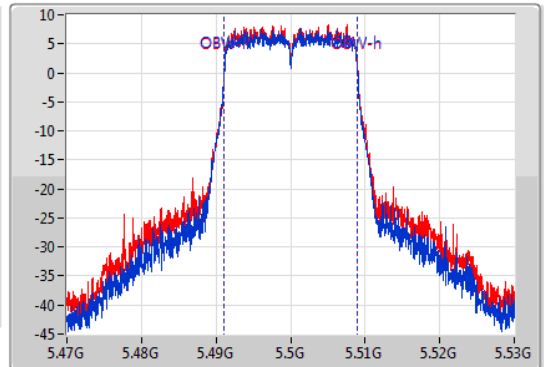

802.11ac VHT20-BF_Nss1,(MCS0)_2TX

EBW

5500MHz

21/01/2020

CF
5.5GHz
Span
60MHz
RBW
300kHz
VBW
1MHz
Sweep Time
100ms
Detector Type
Peak

CF
5.5GHz
Span
60MHz
RBW
200kHz
VBW
1MHz
Sweep Time
100ms
Detector Type
Peak