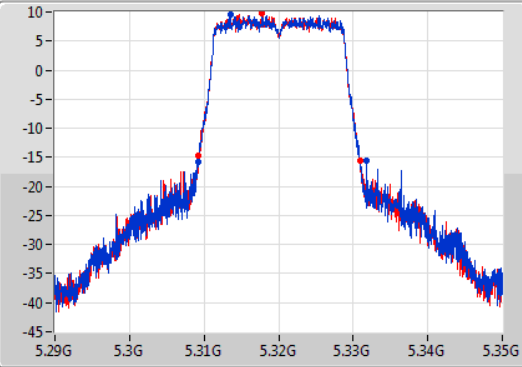

802.11ac VHT20-BF_Nss1,(MCS0)_2TX

EBW

5320MHz

21/01/2020

CF
5.32GHz
Span
60MHz
RBW
300kHz
VBW
1MHz
Sweep Time
100ms
Detector Type
Peak

CF
5.32GHz
Span
60MHz
RBW
200kHz
VBW
1MHz
Sweep Time
100ms
Detector Type
Peak