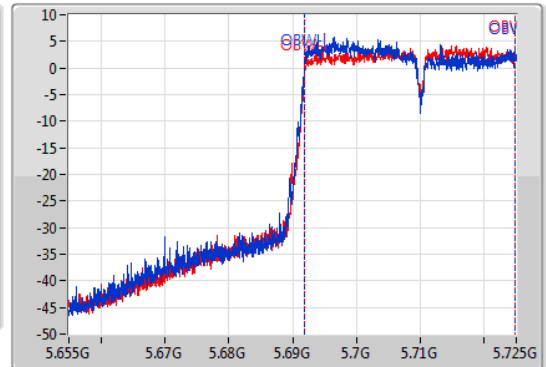

26dB(Hz)	Fl-26dB(Hz)	Fh-26dB(Hz)	OBW(Hz)	Fl-OBW(Hz)	Fh-OBW(Hz)	Limit(Hz)	Port
35.455M	5.689545G	5.725G	33.023M	5.691819G	5.724843G	Inf	1
35.455M	5.689545G	5.725G	32.919M	5.691924G	5.724843G	Inf	2

802.11ac VHT40-BF_Nss1,(MCS0)_2TX