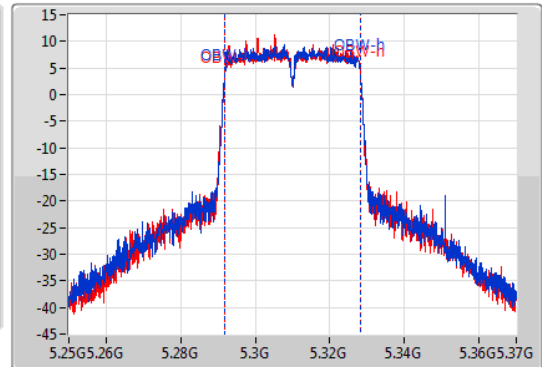

802.11ac VHT40-BF_Nss1,(MCS0)_2TX

EBW

5310MHz

15/01/2020

CF
5.31GHz
Span
120MHz
RBW
500kHz
VBW
2MHz
Sweep Time
100ms
Detector Type
Peak

CF
5.31GHz
Span
120MHz
RBW
500kHz
VBW
2MHz
Sweep Time
100ms
Detector Type
Peak