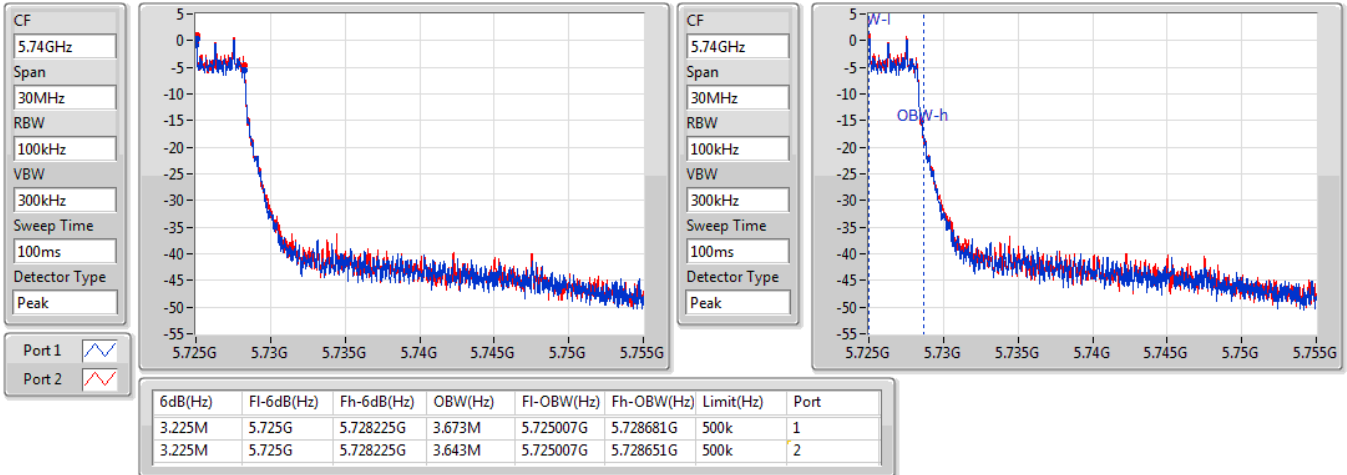

802.11ac VHT40_Nss2,(MCS0)_2TX

EBW

5710MHz Straddle 5.725-5.85GHz

14/01/2020