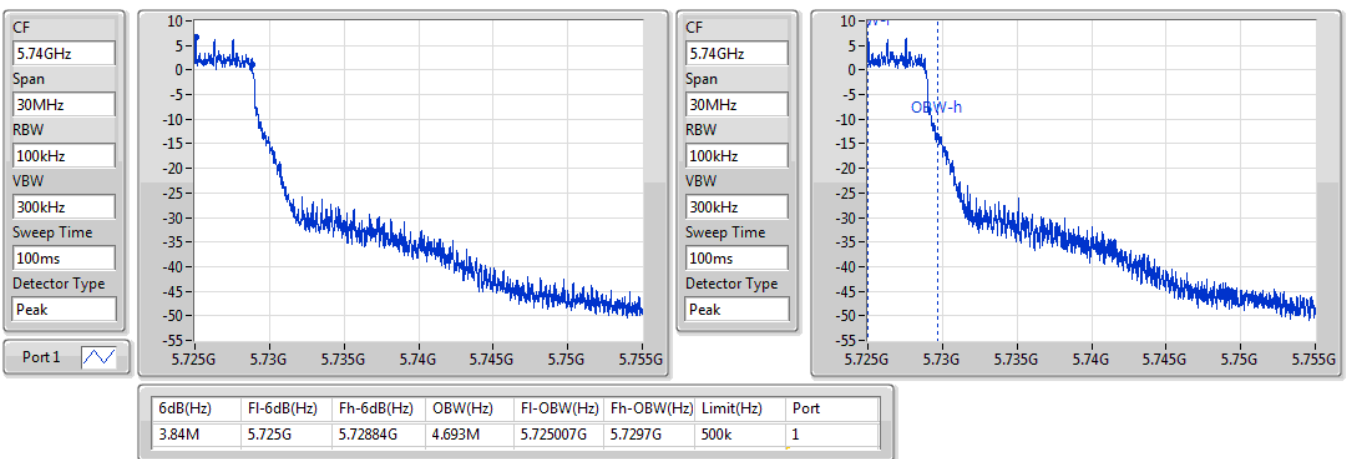

802.11ac VHT20_Nss1,(MCS0)_1TX
5720MHz Straddle 5.47-5.725GHz

EBW

13/01/2020

802.11ac VHT20_Nss1,(MCS0)_1TX
5720MHz Straddle 5.725-5.85GHz

EBW

13/01/2020

802.11ac VHT40_Nss1,(MCS0)_1TX

EBW