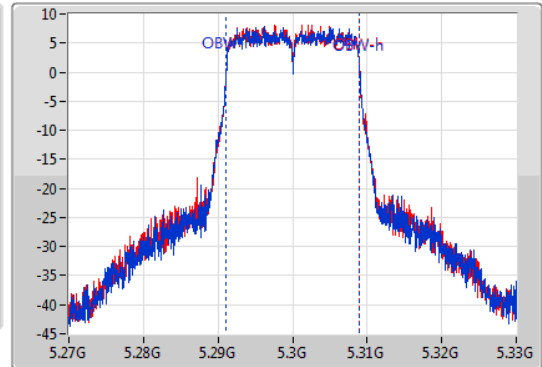

802.11ac VHT20-BF_Nss1,(MCS0)_2TX

EBW

5300MHz

21/01/2020

CF
5.3GHz
Span
60MHz
RBW
300kHz
VBW
1MHz
Sweep Time
100ms
Detector Type
Peak

CF
5.3GHz
Span
60MHz
RBW
200kHz
VBW
1MHz
Sweep Time
100ms
Detector Type
Peak