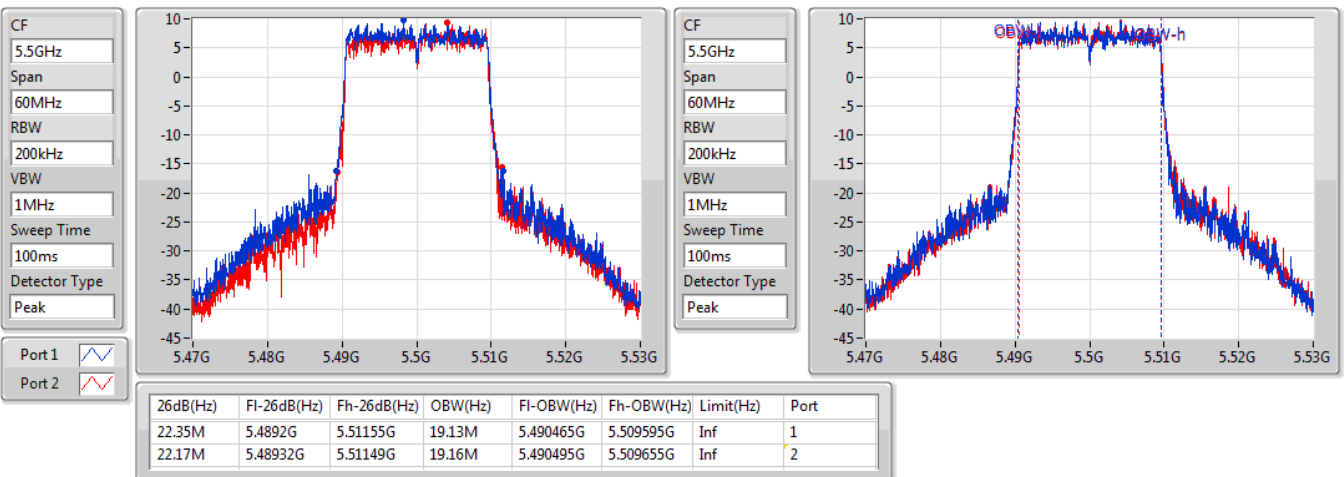

EBW

5320MHz

14/01/2020

802.11ax HEW20-BF_Nss1,(MCS0)_2TX

EBW

5500MHz

14/01/2020

802.11ax HEW20-BF_Nss1,(MCS0)_2TX