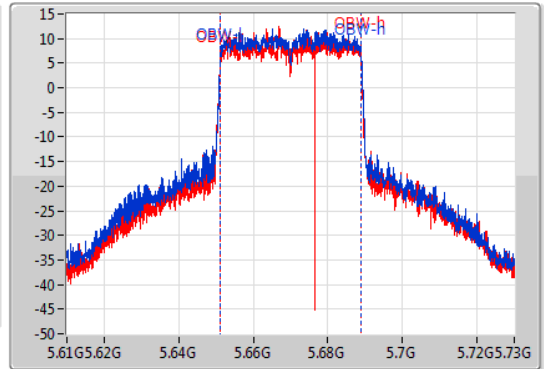

EBW

5670MHz

14/01/2020

CF
5.67GHz
Span
120MHz
RBW
500kHz
VBW
2MHz
Sweep Time
100ms
Detector Type
Peak

CF
5.67GHz
Span
120MHz
RBW
500kHz
VBW
2MHz
Sweep Time
100ms
Detector Type
Peak

26dB(Hz)	Fl-26dB(Hz)	Fh-26dB(Hz)	OBW(Hz)	Fl-OBW(Hz)	Fh-OBW(Hz)	Limit(Hz)	Port
44.76M	5.64672G	5.69148G	37.721M	5.651229G	5.688951G	Inf	1
44.58M	5.64666G	5.69124G	37.661M	5.651229G	5.688891G	Inf	2