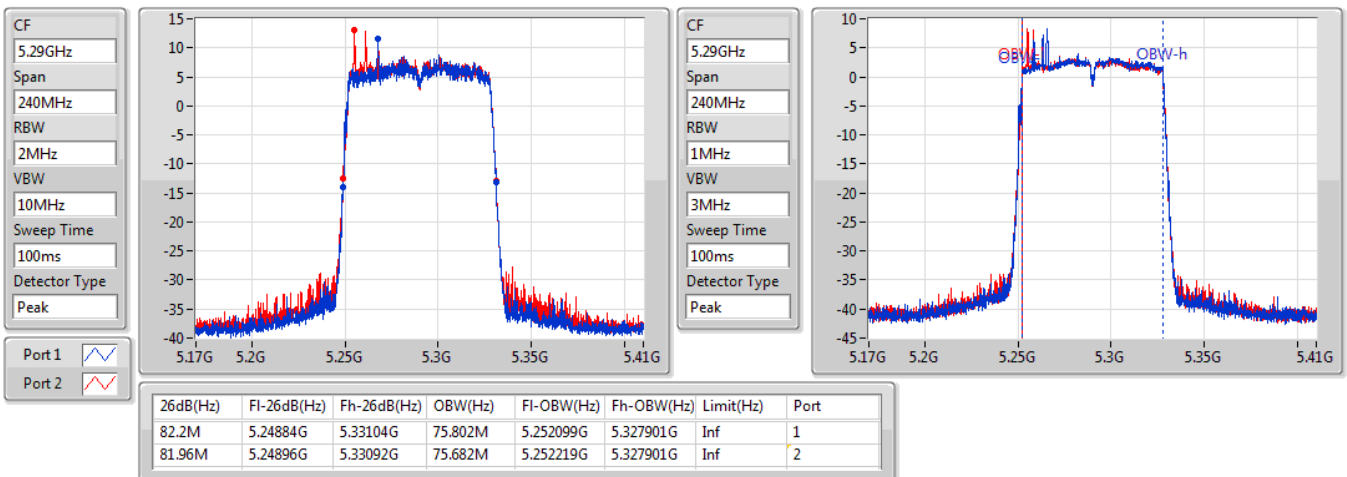

5290MHz

23/01/2020