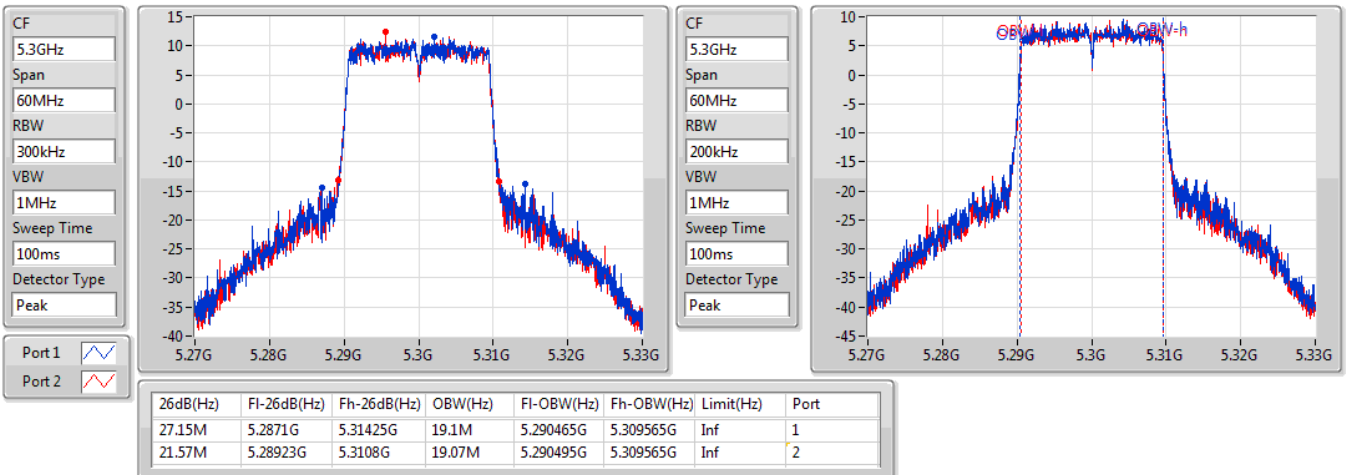

EBW

5260MHz

21/01/2020

802.11ax HEW20-BF_Nss1,(MCS0)_2TX

EBW

5300MHz

21/01/2020

802.11ax HEW20-BF_Nss1,(MCS0)_2TX