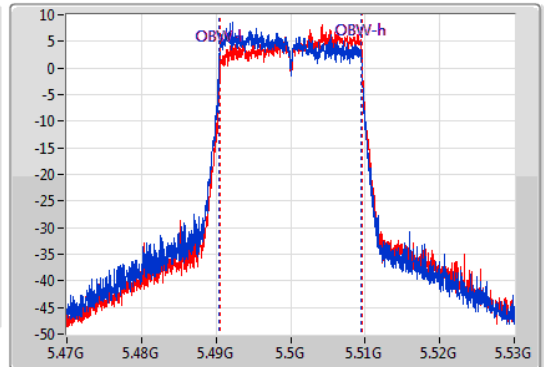

802.11ax HEW20-BF_Nss1,(MCS0)_2TX

EBW

5500MHz

23/01/2020

CF
5.5GHz
Span
60MHz
RBW
300kHz
VBW
1MHz
Sweep Time
100ms
Detector Type
Peak

CF
5.5GHz
Span
60MHz
RBW
200kHz
VBW
1MHz
Sweep Time
100ms
Detector Type
Peak