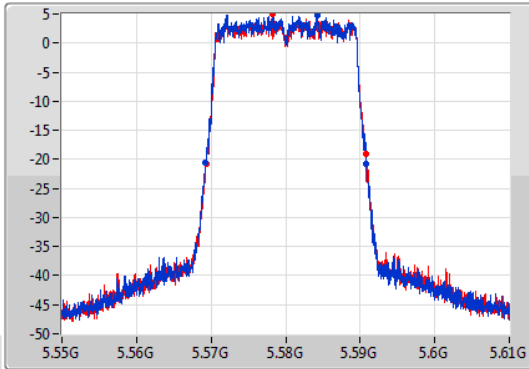

802.11ax HEW20-BF_Nss1,(MCS0)_2TX

EBW

5580MHz

23/01/2020

CF
5.58GHz
Span
60MHz
RBW
300kHz
VBW
1MHz
Sweep Time
100ms
Detector Type
Peak

CF
5.58GHz
Span
60MHz
RBW
200kHz
VBW
1MHz
Sweep Time
100ms
Detector Type
Peak