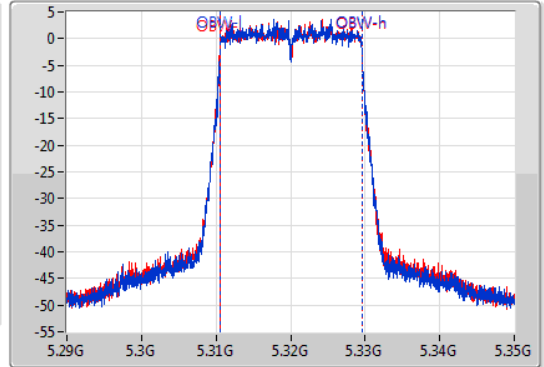

EBW

5320MHz

23/01/2020

CF
5.32GHz
Span
60MHz
RBW
300kHz
VBW
1MHz
Sweep Time
100ms
Detector Type
Peak

CF
5.32GHz
Span
60MHz
RBW
200kHz
VBW
1MHz
Sweep Time
100ms
Detector Type
Peak

26dB(Hz)	Fl-26dB(Hz)	Fh-26dB(Hz)	OBW(Hz)	Fl-OBW(Hz)	Fh-OBW(Hz)	Limit(Hz)	Port
21.57M	5.30932G	5.33089G	18.981M	5.31055G	5.32953G	Inf	1
21.54M	5.30932G	5.33086G	19.01M	5.31052G	5.32953G	Inf	2