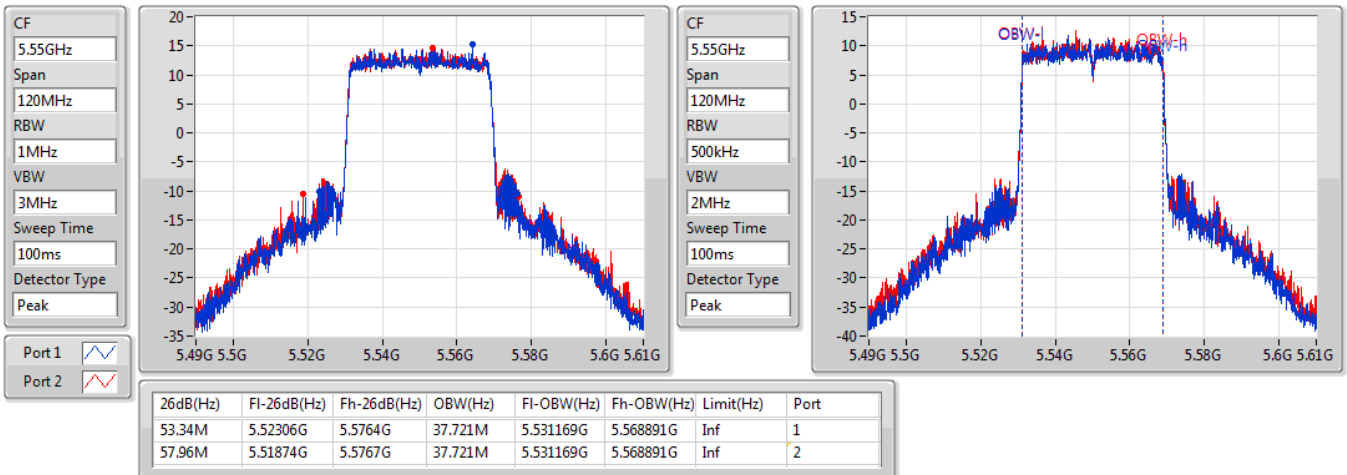

EBW

5510MHz

21/01/2020

802.11ax HEW40-BF_Nss1,(MCS0)_2TX

EBW

5550MHz

21/01/2020

802.11ax HEW40-BF_Nss1,(MCS0)_2TX