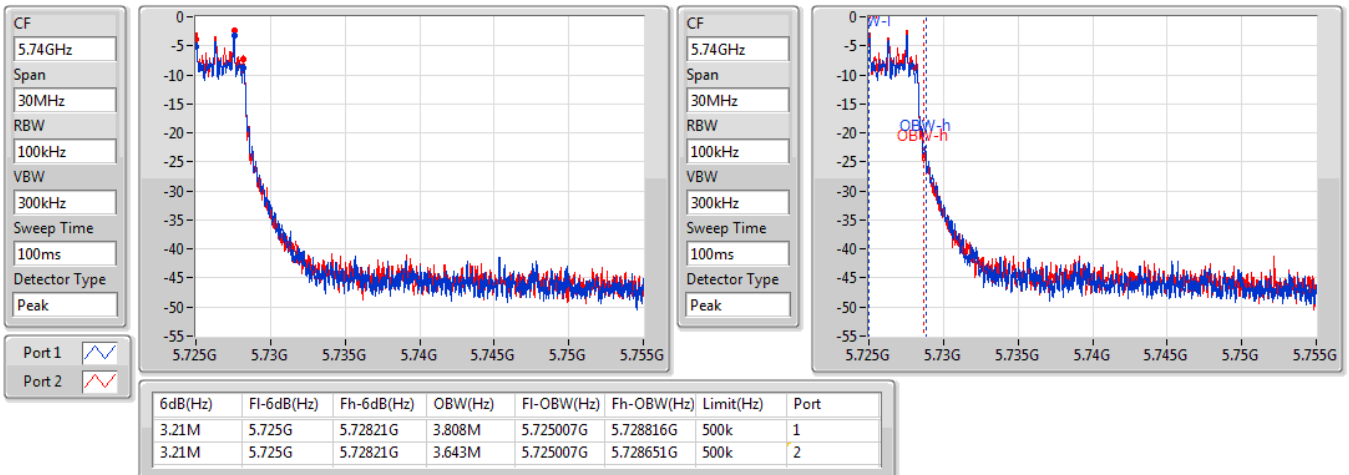

EBW

5690MHz Straddle 5.47-5.725GHz

14/01/2020

802.11ac VHT80_Nss2,(MCS0)_2TX

EBW

5690MHz Straddle 5.725-5.85GHz

14/01/2020

802.11ax HEW20_Nss2,(MCS0)_2TX

EBW

5260MHz

14/01/2020

CF
5.26GHz
Span
60MHz
RBW
200kHz
VBW
1MHz
Sweep Time
100ms
Detector Type
Peak

CF
5.26GHz
Span
60MHz
RBW
200kHz
VBW
1MHz
Sweep Time
100ms
Detector Type
Peak

26dB(Hz)	Fl-26dB(Hz)	Fh-26dB(Hz)	OBW(Hz)	Fl-OBW(Hz)	Fh-OBW(Hz)	Limit(Hz)	Port
21.54M	5.24926G	5.2708G	19.01M	5.250555G	5.269565G	Inf	1
21.33M	5.24944G	5.27077G	19.04M	5.250585G	5.269625G	Inf	2