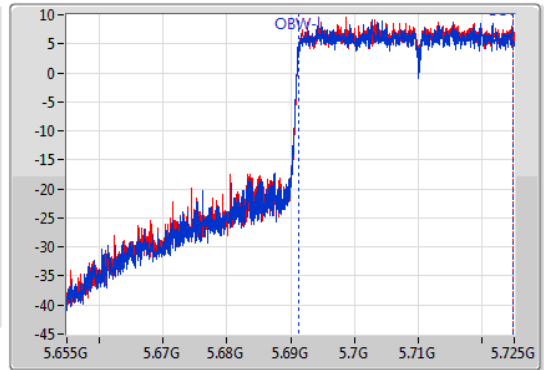

26dB(Hz)	Fl-26dB(Hz)	Fh-26dB(Hz)	OBW(Hz)	Fl-OBW(Hz)	Fh-OBW(Hz)	Limit(Hz)	Port
41.755M	5.683245G	5.725G	33.618M	5.691189G	5.724808G	Inf	1
42.315M	5.682685G	5.725G	33.583M	5.691224G	5.724808G	Inf	2

802.11ax HEW40-BF_Nss1,(MCS0)_2TX