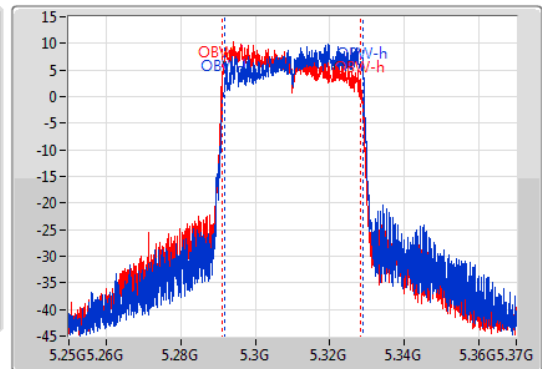

26dB(Hz)	Fl-26dB(Hz)	Fh-26dB(Hz)	OBW(Hz)	Fl-OBW(Hz)	Fh-OBW(Hz)	Limit(Hz)	Port
41.22M	5.28942G	5.33064G	37.301M	5.291649G	5.328951G	Inf	1
40.56M	5.28954G	5.3301G	37.121M	5.291169G	5.328291G	Inf	2

802.11ax HEW40-BF_Nss1,(MCS0)_2TX