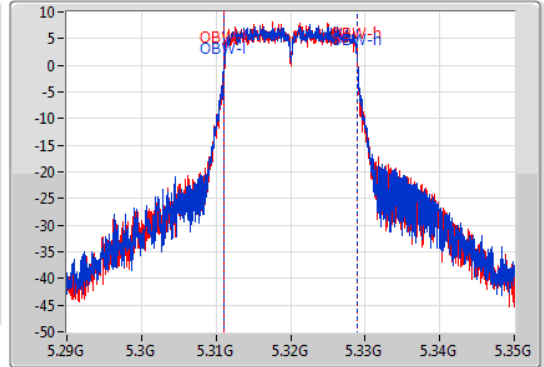

EBW

5320MHz

15/01/2020

CF
5.32GHz
Span
60MHz
RBW
200kHz
VBW
1MHz
Sweep Time
100ms
Detector Type
Peak

CF
5.32GHz
Span
60MHz
RBW
200kHz
VBW
1MHz
Sweep Time
100ms
Detector Type
Peak

26dB(Hz)	Fl-26dB(Hz)	Fh-26dB(Hz)	OBW(Hz)	Fl-OBW(Hz)	Fh-OBW(Hz)	Limit(Hz)	Port
22.44M	5.30911G	5.33155G	17.961M	5.311034G	5.328996G	Inf	1
23.01M	5.3089G	5.33191G	17.901M	5.311064G	5.328966G	Inf	2