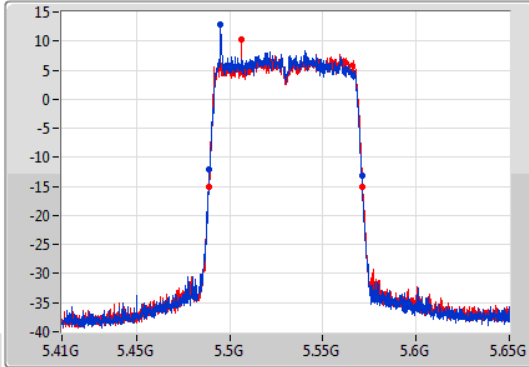

802.11ac VHT80-BF_Nss1,(MCS0)_2TX

EBW

5530MHz

23/01/2020

CF
5.53GHz

Span
240MHz

RBW
2MHz

VBW
10MHz

Sweep Time
100ms

Detector Type
Peak

Port 1

Port 2

CF
5.53GHz

Span
240MHz

RBW
1MHz

VBW
3MHz

Sweep Time
100ms

Detector Type
Peak