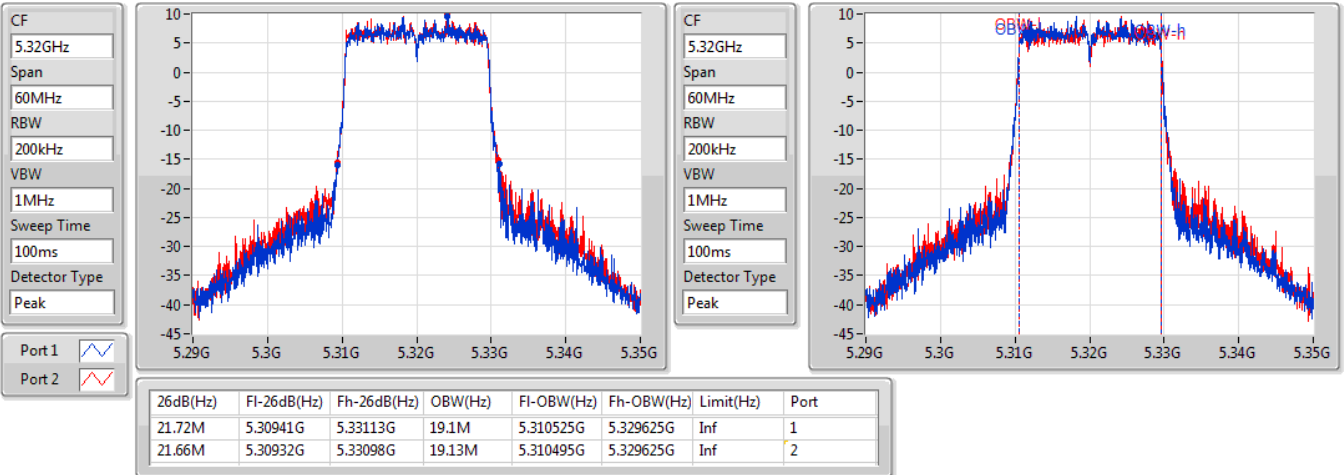

802.11ax HEW20-BF_Nss1,(MCS0)_2TX

EBW

5320MHz

14/01/2020