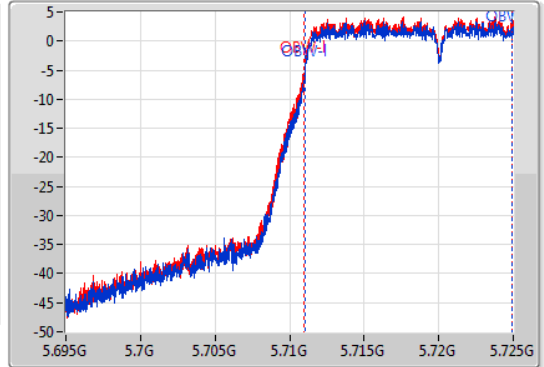

26dB(Hz)	Fl-26dB(Hz)	Fh-26dB(Hz)	OBW(Hz)	Fl-OBW(Hz)	Fh-OBW(Hz)	Limit(Hz)	Port
15.915M	5.709085G	5.725G	13.913M	5.711019G	5.724933G	Inf	1
15.99M	5.70901G	5.725G	13.988M	5.71096G	5.724948G	Inf	2

802.11ac VHT20-BF_Nss1,(MCS0)_2TX

EBW