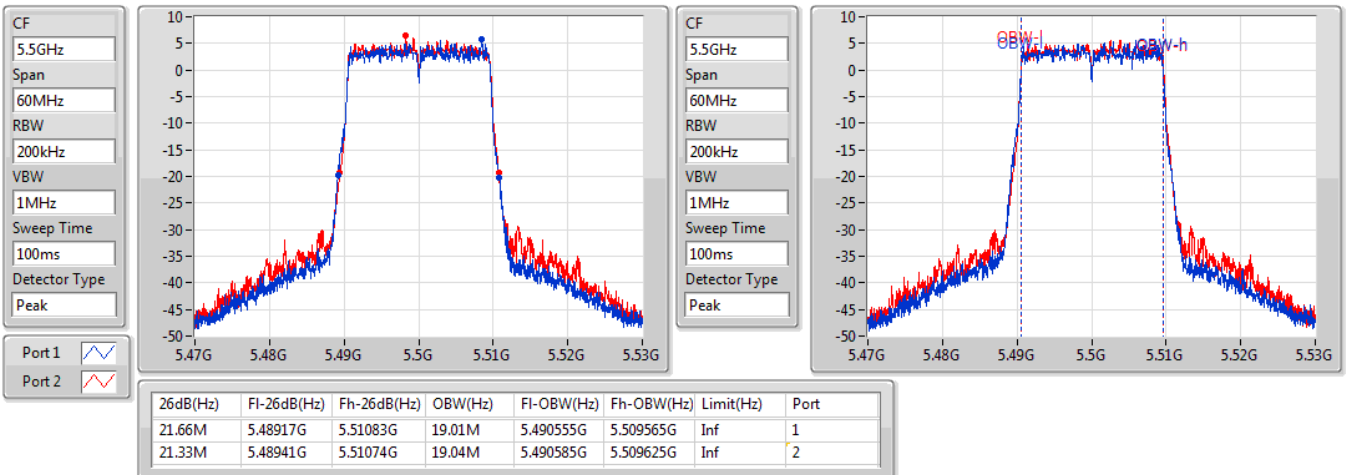

EBW

5320MHz

14/01/2020

802.11ax HEW20_Nss2,(MCS0)_2TX

EBW

5500MHz

14/01/2020

802.11ax HEW20_Nss2,(MCS0)_2TX

EBW

5580MHz

14/01/2020

CF
5.58GHz
Span
60MHz
RBW
200kHz
VBW
1MHz
Sweep Time
100ms
Detector Type
Peak

CF
5.58GHz
Span
60MHz
RBW
200kHz
VBW
1MHz
Sweep Time
100ms
Detector Type
Peak

26dB(Hz)	Fl-26dB(Hz)	Fh-26dB(Hz)	OBW(Hz)	Fl-OBW(Hz)	Fh-OBW(Hz)	Limit(Hz)	Port
21.6M	5.56917G	5.59077G	19.04M	5.570555G	5.589595G	Inf	1
21.42M	5.56938G	5.5908G	19.04M	5.570585G	5.589625G	Inf	2