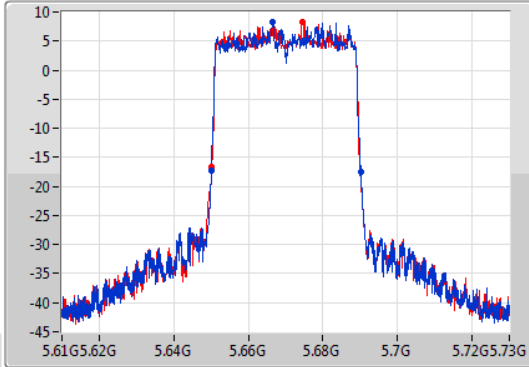

EBW

5670MHz

14/01/2020

CF
5.67GHz
Span
120MHz
RBW
500kHz
VBW
2MHz
Sweep Time
100ms
Detector Type
Peak

CF
5.67GHz
Span
120MHz
RBW
500kHz
VBW
2MHz
Sweep Time
100ms
Detector Type
Peak

26dB(Hz)	Fl-26dB(Hz)	Fh-26dB(Hz)	OBW(Hz)	Fl-OBW(Hz)	Fh-OBW(Hz)	Limit(Hz)	Port
40.08M	5.65008G	5.69016G	37.661M	5.651169G	5.688831G	Inf	1
39.96M	5.6502G	5.69016G	37.541M	5.651289G	5.688831G	Inf	2