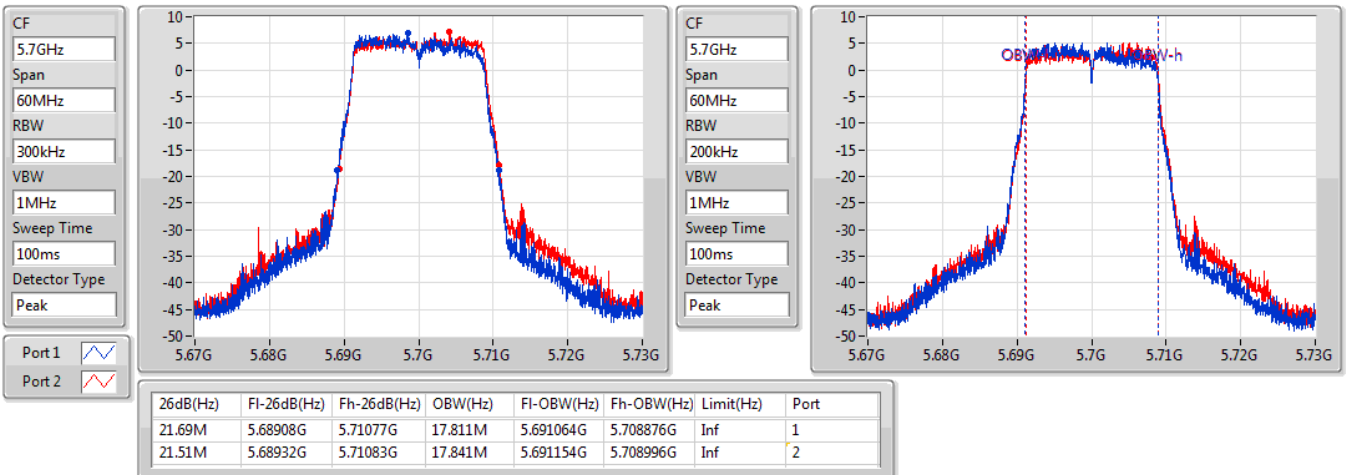

EBW

5580MHz

23/01/2020

802.11ac VHT20-BF_Nss1,(MCS0)_2TX

EBW

5700MHz

23/01/2020

802.11ac VHT20-BF_Nss1,(MCS0)_2TX