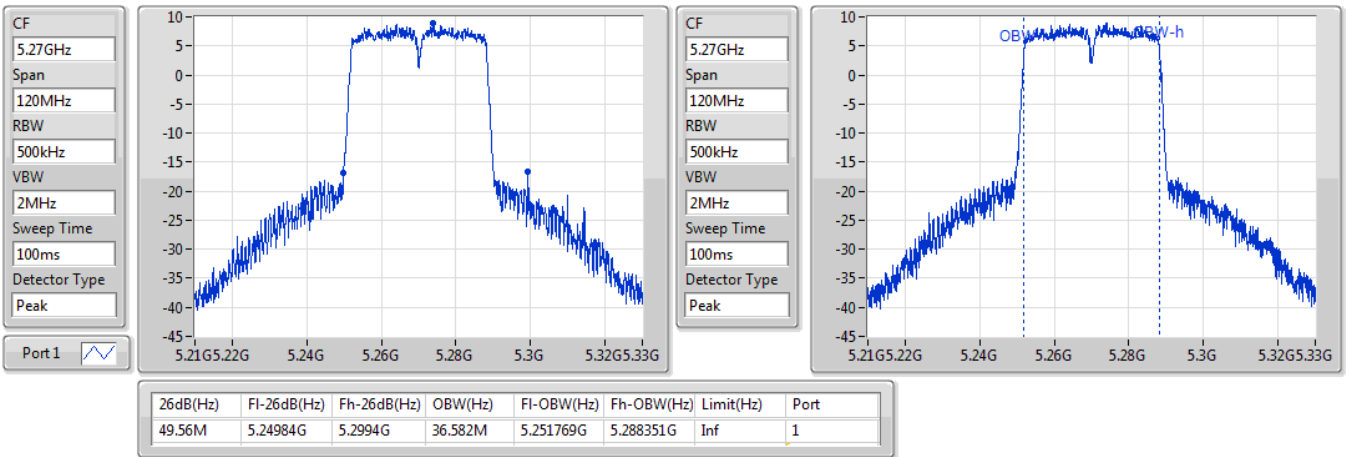

802.11ac VHT40_Nss1,(MCS0)_1TX

EBW

5270MHz

13/01/2020