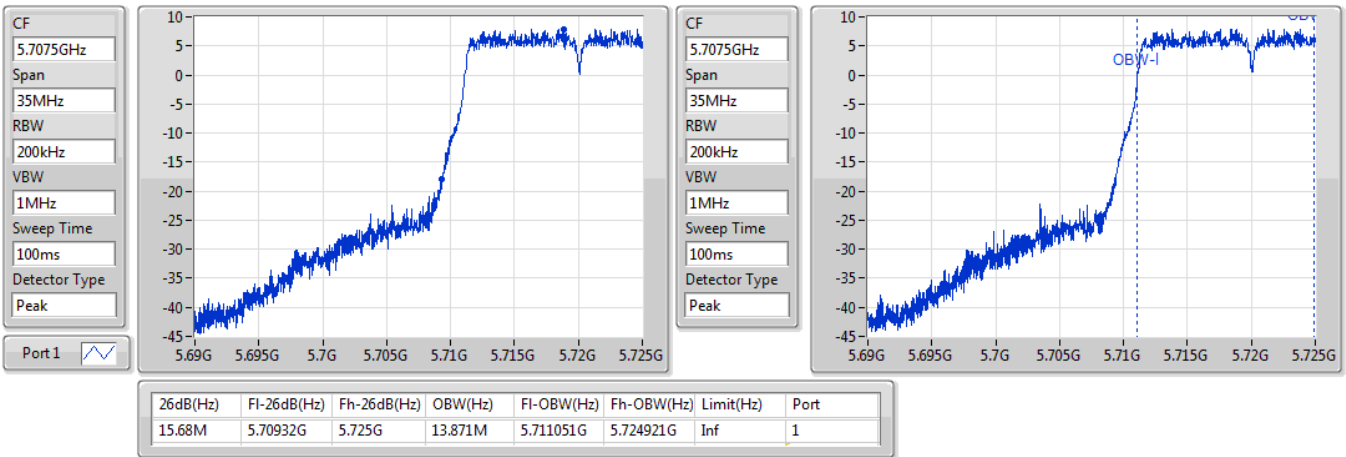

CF
5.7GHz
Span
60MHz
RBW
200kHz
VBW
1MHz
Sweep Time
100ms
Detector Type
Peak

26dB(Hz)	Fl-26dB(Hz)	Fh-26dB(Hz)	OBW(Hz)	Fl-OBW(Hz)	Fh-OBW(Hz)	Limit(Hz)	Port
21.57M	5.68935G	5.71092G	17.871M	5.691154G	5.709025G	Inf	1

802.11ac VHT20_Nss1,(MCS0)_1TX
5720MHz Straddle 5.47-5.725GHz

EBW

13/01/2020

802.11ac VHT20_Nss1,(MCS0)_1TX
5720MHz Straddle 5.725-5.85GHz

EBW

13/01/2020

802.11ac VHT40_Nss1,(MCS0)_1TX

EBW