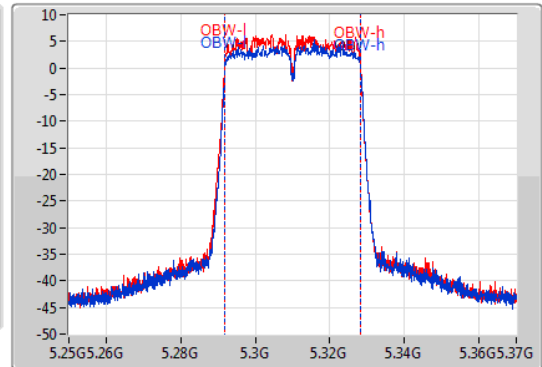

802.11ac VHT40_Nss2,(MCS0)_2TX

EBW

5310MHz

14/01/2020

CF
5.31GHz
Span
120MHz
RBW
500kHz
VBW
2MHz
Sweep Time
100ms
Detector Type
Peak

CF
5.31GHz
Span
120MHz
RBW
500kHz
VBW
2MHz
Sweep Time
100ms
Detector Type
Peak