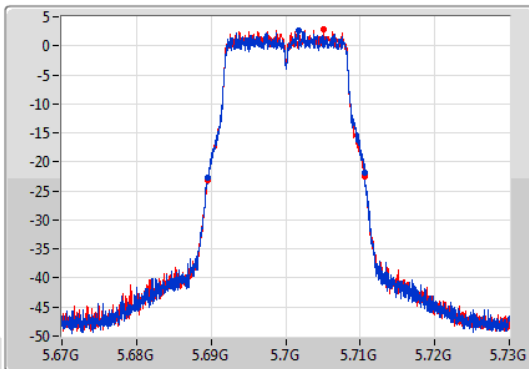

802.11a_Nss1,(6Mbps)_2TX

EBW

5500MHz

14/01/2020

CF
5.5GHz
Span
60MHz
RBW
200kHz
VBW
1MHz
Sweep Time
100ms
Detector Type
Peak

CF
5.5GHz
Span
60MHz
RBW
200kHz
VBW
1MHz
Sweep Time
100ms
Detector Type
Peak

26dB(Hz)	Fl-26dB(Hz)	Fh-26dB(Hz)	OBW(Hz)	Fl-OBW(Hz)	Fh-OBW(Hz)	Limit(Hz)	Port
21.27M	5.48944G	5.51071G	16.732M	5.491724G	5.508456G	Inf	1
21.03M	5.48953G	5.51056G	16.672M	5.491724G	5.508396G	Inf	2

802.11a_Nss1,(6Mbps)_2TX

EBW

5580MHz

14/01/2020

CF
5.58GHz
Span
60MHz
RBW
200kHz
VBW
1MHz
Sweep Time
100ms
Detector Type
Peak

CF
5.58GHz
Span
60MHz
RBW
200kHz
VBW
1MHz
Sweep Time
100ms
Detector Type
Peak

26dB(Hz)	Fl-26dB(Hz)	Fh-26dB(Hz)	OBW(Hz)	Fl-OBW(Hz)	Fh-OBW(Hz)	Limit(Hz)	Port
21.15M	5.56956G	5.59071G	16.762M	5.571724G	5.588486G	Inf	1
21.18M	5.5695G	5.59068G	16.612M	5.571754G	5.588366G	Inf	2

802.11a_Nss1,(6Mbps)_2TX

EBW

5700MHz

14/01/2020

CF
5.7GHz
Span
60MHz
RBW
200kHz
VBW
1MHz
Sweep Time
100ms
Detector Type
Peak

CF
5.7GHz
Span
60MHz
RBW
200kHz
VBW
1MHz
Sweep Time
100ms
Detector Type
Peak

26dB(Hz)	Fl-26dB(Hz)	Fh-26dB(Hz)	OBW(Hz)	Fl-OBW(Hz)	Fh-OBW(Hz)	Limit(Hz)	Port
21.09M	5.68956G	5.71065G	16.732M	5.691724G	5.708456G	Inf	1
21.06M	5.68953G	5.71059G	16.672M	5.691724G	5.708396G	Inf	2