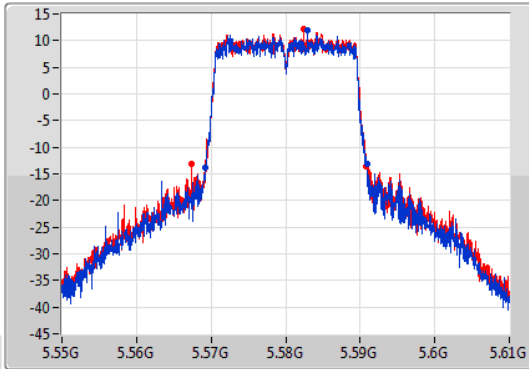

802.11ax HEW20-BF_Nss1,(MCS0)_2TX

EBW

5580MHz

21/01/2020

CF
5.58GHz
Span
60MHz
RBW
300kHz
VBW
1MHz
Sweep Time
100ms
Detector Type
Peak

CF
5.58GHz
Span
60MHz
RBW
200kHz
VBW
1MHz
Sweep Time
100ms
Detector Type
Peak