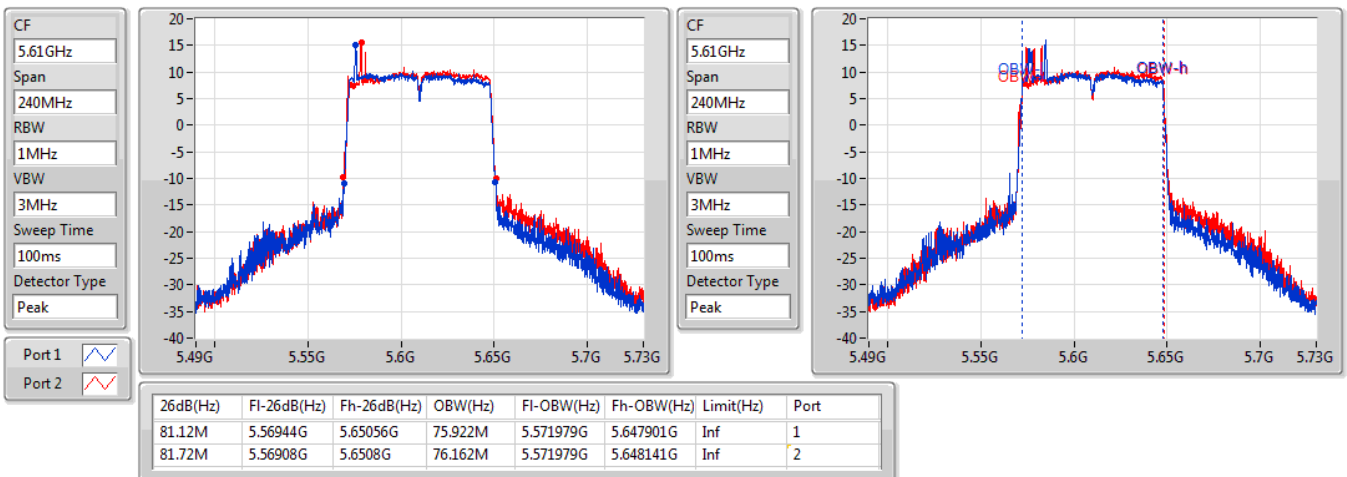

EBW

5530MHz

15/01/2020

802.11ac VHT80-BF_Nss1,(MCS0)_2TX

EBW

5610MHz

15/01/2020

802.11ac VHT80-BF_Nss1,(MCS0)_2TX