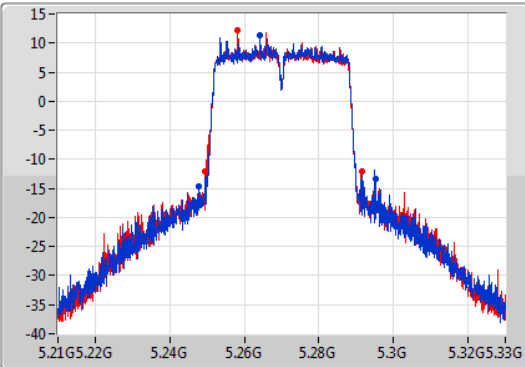

EBW

5270MHz

15/01/2020

CF
5.27GHz
Span
120MHz
RBW
500kHz
VBW
2MHz
Sweep Time
100ms
Detector Type
Peak

CF
5.27GHz
Span
120MHz
RBW
500kHz
VBW
2MHz
Sweep Time
100ms
Detector Type
Peak

26dB(Hz)	Fl-26dB(Hz)	Fh-26dB(Hz)	OBW(Hz)	Fl-OBW(Hz)	Fh-OBW(Hz)	Limit(Hz)	Port
47.34M	5.24792G	5.29526G	36.582M	5.251769G	5.288351G	Inf	1
42M	5.2496G	5.2916G	36.642M	5.251709G	5.288351G	Inf	2