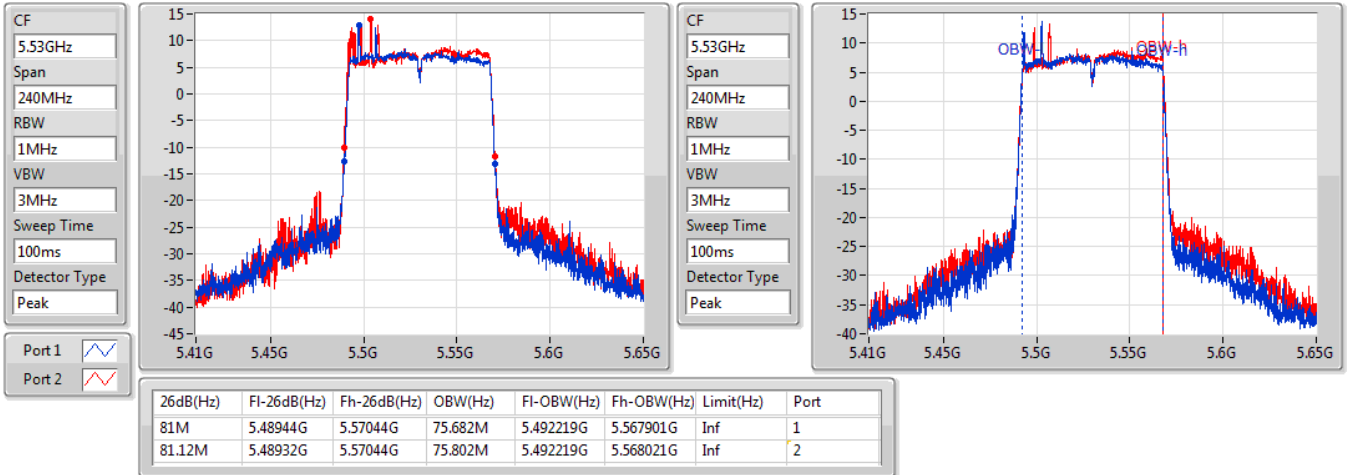

802.11ac VHT80-BF_Nss1,(MCS0)_2TX

EBW

5530MHz

15/01/2020