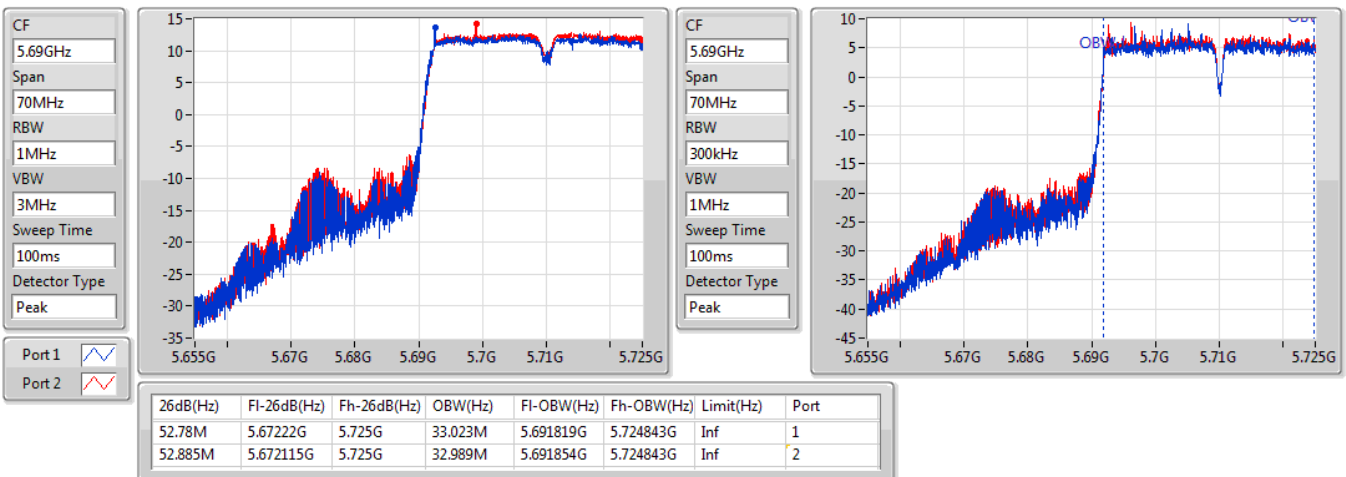

EBW

5670MHz

21/01/2020

802.11ac VHT40-BF_Nss1,(MCS0)_2TX

EBW

5710MHz Straddle 5.47-5.725GHz

21/01/2020

802.11ac VHT40-BF_Nss1,(MCS0)_2TX