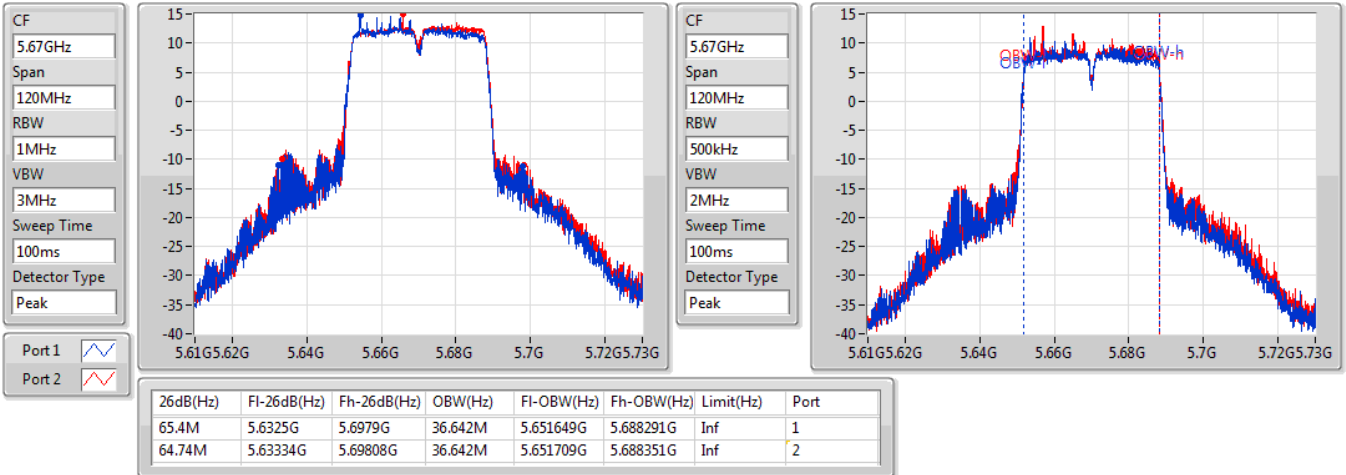

802.11ac VHT40-BF_Nss1,(MCS0)_2TX

EBW

5670MHz

21/01/2020