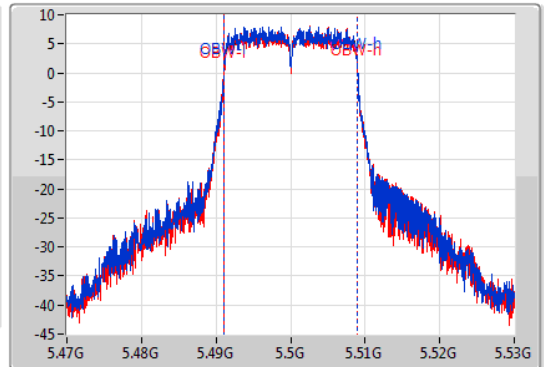

802.11ac VHT20-BF_Nss1,(MCS0)_2TX

EBW

5500MHz

15/01/2020

CF
5.5GHz
Span
60MHz
RBW
200kHz
VBW
1MHz
Sweep Time
100ms
Detector Type
Peak

CF
5.5GHz
Span
60MHz
RBW
200kHz
VBW
1MHz
Sweep Time
100ms
Detector Type
Peak