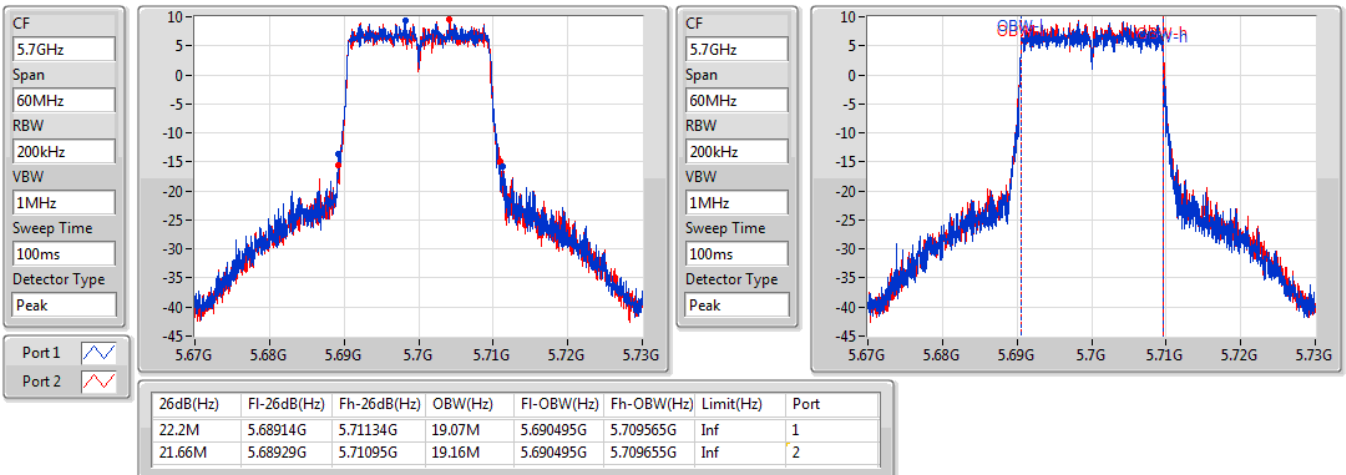

EBW

5580MHz

14/01/2020

802.11ax HEW20-BF_Nss1,(MCS0)_2TX

EBW

5700MHz

14/01/2020

802.11ax HEW20-BF_Nss1,(MCS0)_2TX