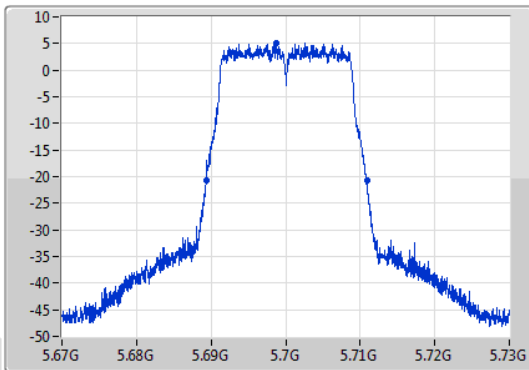

26dB(Hz)	Fl-26dB(Hz)	Fh-26dB(Hz)	OBW(Hz)	Fl-OBW(Hz)	Fh-OBW(Hz)	Limit(Hz)	Port
21.51M	5.56935G	5.59086G	17.901M	5.571124G	5.589025G	Inf	1

802.11ac VHT20_Nss1,(MCS0)_1TX

EBW

5700MHz

13/01/2020

CF
5.7GHz
Span
60MHz
RBW
200kHz
VBW
1MHz
Sweep Time
100ms
Detector Type
Peak
Port 1