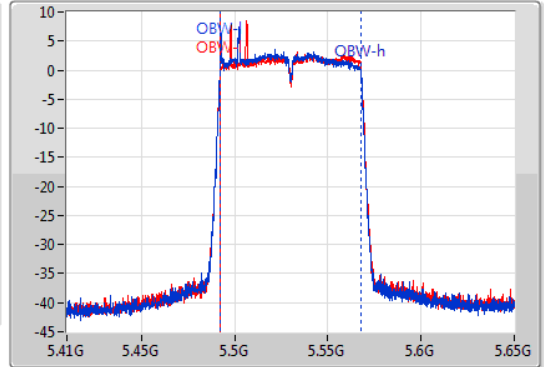

26dB(Hz)	Fl-26dB(Hz)	Fh-26dB(Hz)	OBW(Hz)	Fl-OBW(Hz)	Fh-OBW(Hz)	Limit(Hz)	Port
81.72M	5.48908G	5.5708G	75.802M	5.492099G	5.567901G	Inf	1
82.68M	5.48872G	5.5714G	75.802M	5.492219G	5.568021G	Inf	2

802.11ac VHT80-BF_Nss1,(MCS0)_2TX

EBW

5610MHz

23/01/2020

CF
5.61GHz

Span
240MHz

RBW
2MHz

VBW
10MHz

Sweep Time
100ms

Detector Type
Peak

Port 1

Port 2