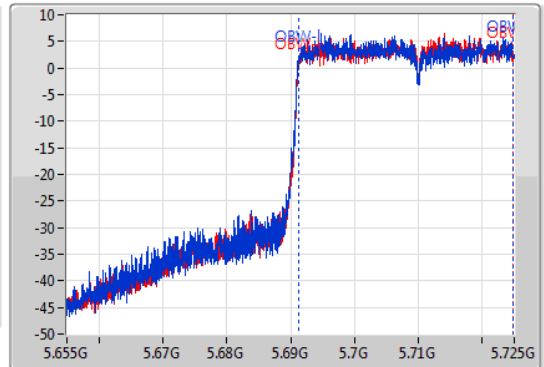

26dB(Hz)	Fl-26dB(Hz)	Fh-26dB(Hz)	OBW(Hz)	Fl-OBW(Hz)	Fh-OBW(Hz)	Limit(Hz)	Port
35.56M	5.68944G	5.725G	33.618M	5.691189G	5.724808G	Inf	1
35.385M	5.689615G	5.725G	33.513M	5.691259G	5.724773G	Inf	2

802.11ax HEW40-BF_Nss1,(MCS0)_2TX