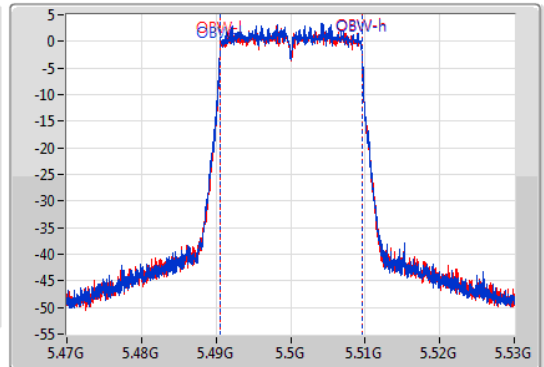

802.11ax HEW20-BF_Nss1,(MCS0)_2TX

EBW

5500MHz

23/01/2020

CF
5.5GHz
Span
60MHz
RBW
300kHz
VBW
1MHz
Sweep Time
100ms
Detector Type
Peak

CF
5.5GHz
Span
60MHz
RBW
200kHz
VBW
1MHz
Sweep Time
100ms
Detector Type
Peak