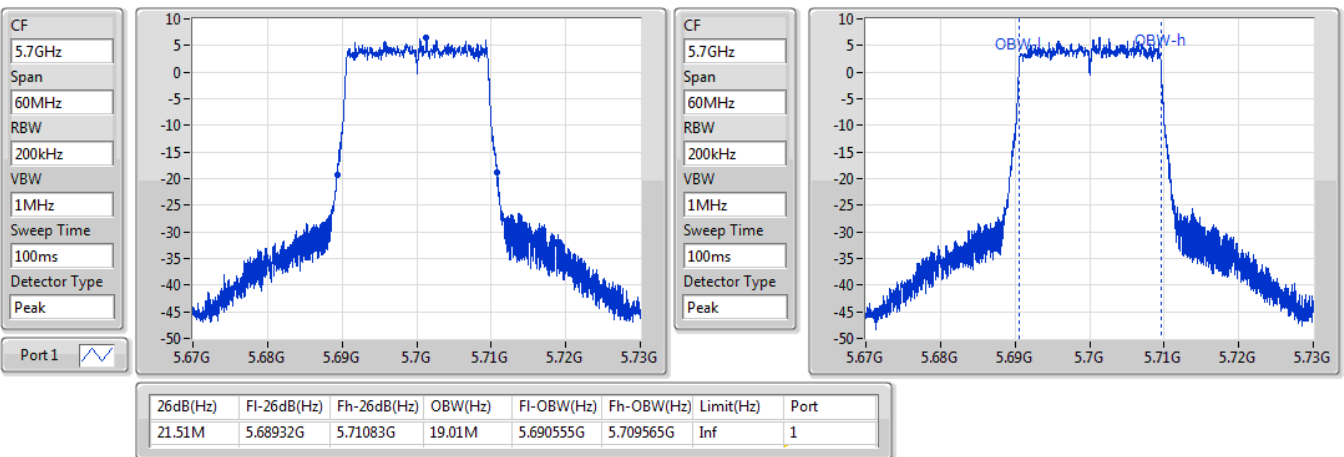

26dB(Hz)	Fl-26dB(Hz)	Fh-26dB(Hz)	OBW(Hz)	Fl-OBW(Hz)	Fh-OBW(Hz)	Limit(Hz)	Port
21.6M	5.48932G	5.51092G	19.04M	5.490555G	5.509595G	Inf	1

802.11ax HEW20_Nss1,(MCS0)_1TX

EBW

5580MHz

13/01/2020

802.11ax HEW20_Nss1,(MCS0)_1TX

EBW

5700MHz

13/01/2020

802.11ax HEW20_Nss1,(MCS0)_1TX

EBW

5720MHz Straddle 5.47-5.725GHz

13/01/2020

802.11ax HEW20_Nss1,(MCS0)_1TX