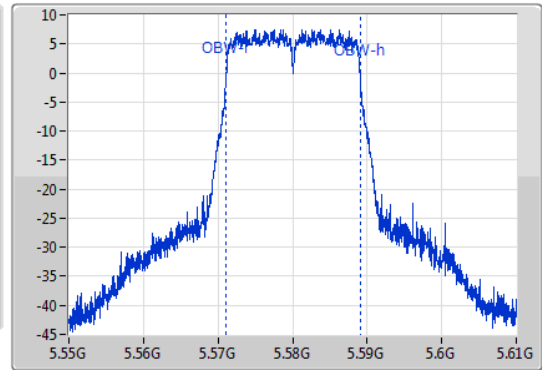

802.11ac VHT20_Nss1,(MCS0)_1TX

EBW

5580MHz

13/01/2020

CF
5.58GHz
Span
60MHz
RBW
200kHz
VBW
1MHz
Sweep Time
100ms
Detector Type
Peak
Port 1

CF
5.58GHz
Span
60MHz
RBW
200kHz
VBW
1MHz
Sweep Time
100ms
Detector Type
Peak