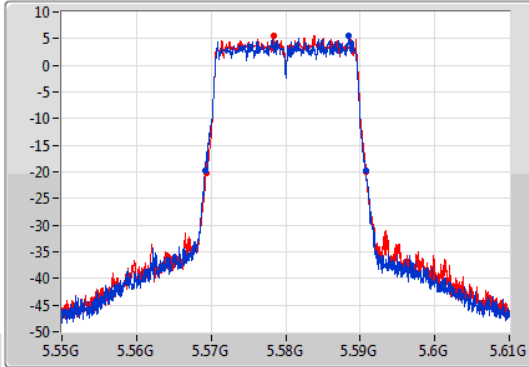

EBW

5580MHz

14/01/2020

CF
5.58GHz
Span
60MHz
RBW
200kHz
VBW
1MHz
Sweep Time
100ms
Detector Type
Peak

CF
5.58GHz
Span
60MHz
RBW
200kHz
VBW
1MHz
Sweep Time
100ms
Detector Type
Peak

26dB(Hz)	Fl-26dB(Hz)	Fh-26dB(Hz)	OBW(Hz)	Fl-OBW(Hz)	Fh-OBW(Hz)	Limit(Hz)	Port
21.6M	5.56917G	5.59077G	19.04M	5.570555G	5.589595G	Inf	1
21.42M	5.56938G	5.5908G	19.04M	5.570585G	5.589625G	Inf	2