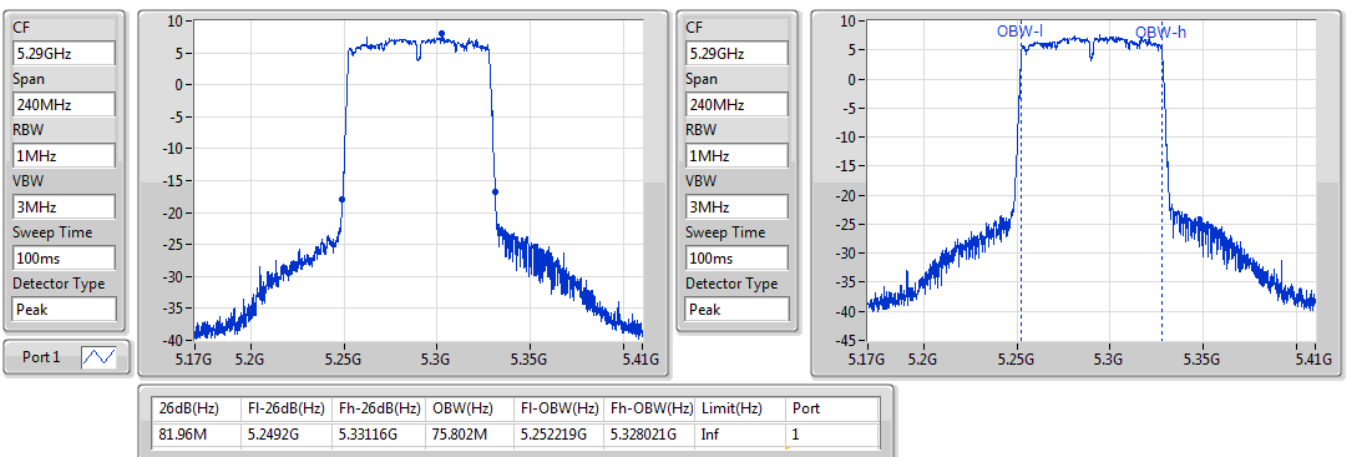

5710MHz Straddle 5.725-5.85GHz

13/01/2020

802.11ac VHT80_Nss1,(MCS0)_1TX

EBW

5290MHz

13/01/2020

802.11ac VHT80_Nss1,(MCS0)_1TX

EBW