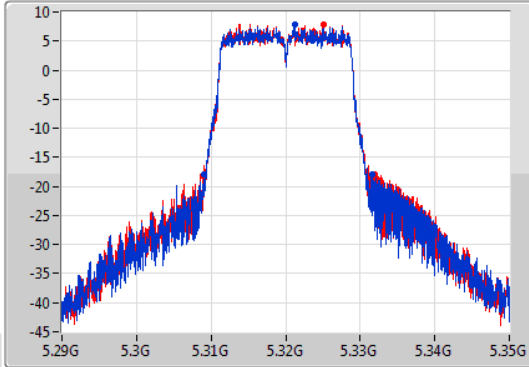

802.11ac VHT20-BF_Nss1,(MCS0)_2TX

EBW

5320MHz

15/01/2020

CF
5.32GHz
Span
60MHz
RBW
200kHz
VBW
1MHz
Sweep Time
100ms
Detector Type
Peak

CF
5.32GHz
Span
60MHz
RBW
200kHz
VBW
1MHz
Sweep Time
100ms
Detector Type
Peak