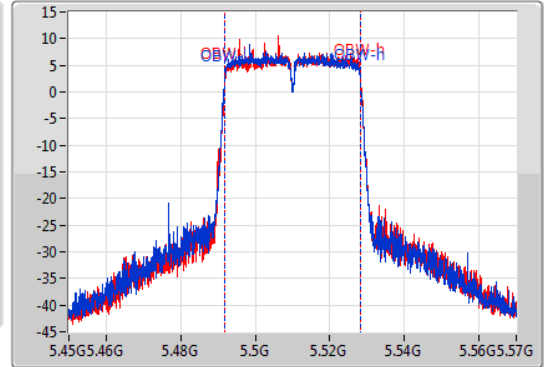

EBW

5510MHz

15/01/2020

CF
5.51GHz
Span
120MHz
RBW
500kHz
VBW
2MHz
Sweep Time
100ms
Detector Type
Peak

CF
5.51GHz
Span
120MHz
RBW
500kHz
VBW
2MHz
Sweep Time
100ms
Detector Type
Peak

26dB(Hz)	Fl-26dB(Hz)	Fh-26dB(Hz)	OBW(Hz)	Fl-OBW(Hz)	Fh-OBW(Hz)	Limit(Hz)	Port
40.2M	5.4899G	5.5301G	36.462M	5.491769G	5.528231G	Inf	1
39.48M	5.49038G	5.52986G	36.402M	5.491889G	5.528291G	Inf	2