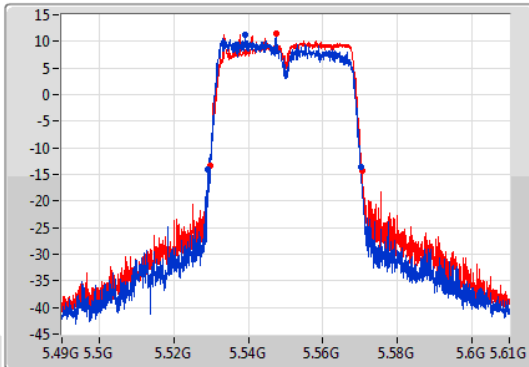

CF
5.55GHz
Span
120MHz
RBW
500kHz
VBW
2MHz
Sweep Time
100ms
Detector Type
Peak