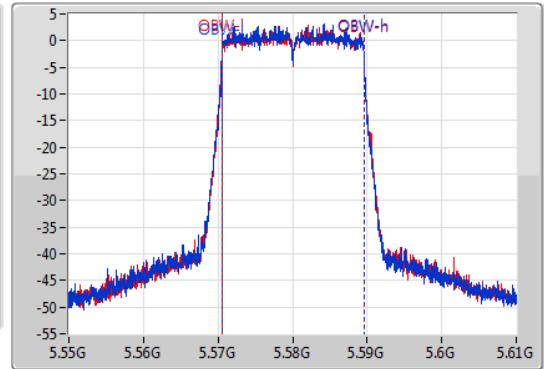

EBW

5580MHz

23/01/2020

CF
5.58GHz
Span
60MHz
RBW
300kHz
VBW
1MHz
Sweep Time
100ms
Detector Type
Peak

CF
5.58GHz
Span
60MHz
RBW
200kHz
VBW
1MHz
Sweep Time
100ms
Detector Type
Peak

26dB(Hz)	Fl-26dB(Hz)	Fh-26dB(Hz)	OBW(Hz)	Fl-OBW(Hz)	Fh-OBW(Hz)	Limit(Hz)	Port
21.6M	5.56926G	5.59086G	19.01M	5.570525G	5.589535G	Inf	1
21.48M	5.56935G	5.59083G	18.981M	5.570555G	5.589535G	Inf	2