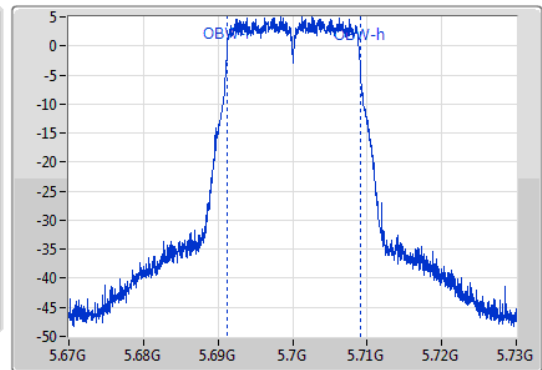

26dB(Hz)	Fl-26dB(Hz)	Fh-26dB(Hz)	OBW(Hz)	Fl-OBW(Hz)	Fh-OBW(Hz)	Limit(Hz)	Port
21.57M	5.68935G	5.71092G	17.871M	5.691154G	5.709025G	Inf	1