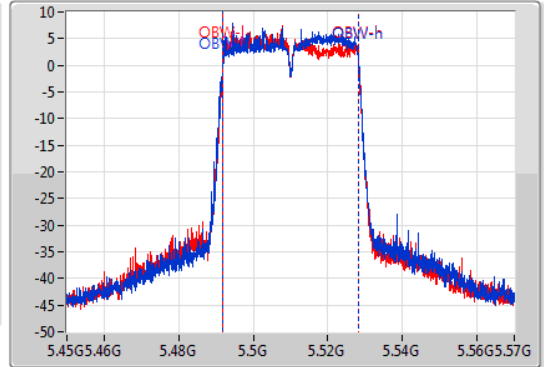

EBW

5510MHz

23/01/2020

CF
5.51GHz
Span
120MHz
RBW
1MHz
VBW
3MHz
Sweep Time
100ms
Detector Type
Peak

CF
5.51GHz
Span
120MHz
RBW
500kHz
VBW
2MHz
Sweep Time
100ms
Detector Type
Peak

26dB(Hz)	Fl-26dB(Hz)	Fh-26dB(Hz)	OBW(Hz)	Fl-OBW(Hz)	Fh-OBW(Hz)	Limit(Hz)	Port
41.16M	5.48924G	5.5304G	36.402M	5.491829G	5.528231G	Inf	1
40.86M	5.48936G	5.53022G	36.402M	5.491829G	5.528231G	Inf	2