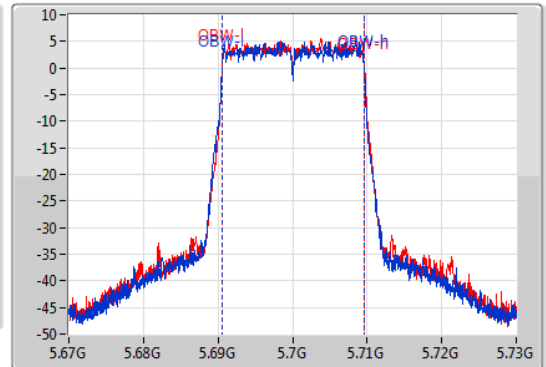

802.11ax HEW20_Nss2,(MCS0)_2TX

EBW

5700MHz

14/01/2020

CF
5.7GHz
Span
60MHz
RBW
200kHz
VBW
1MHz
Sweep Time
100ms
Detector Type
Peak

CF
5.7GHz
Span
60MHz
RBW
200kHz
VBW
1MHz
Sweep Time
100ms
Detector Type
Peak