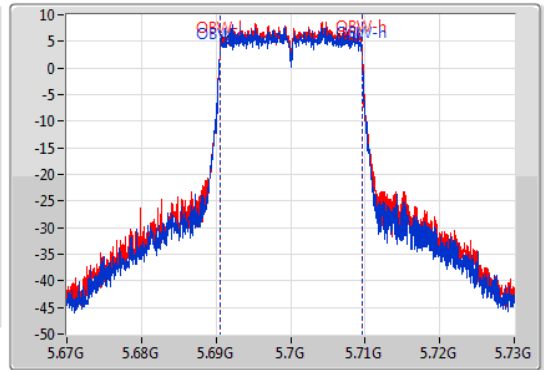

26dB(Hz)	Fl-26dB(Hz)	Fh-26dB(Hz)	OBW(Hz)	Fl-OBW(Hz)	Fh-OBW(Hz)	Limit(Hz)	Port
21.54M	5.68923G	5.71077G	19.07M	5.690495G	5.709565G	Inf	1
21.75M	5.68908G	5.71083G	19.04M	5.690525G	5.709565G	Inf	2