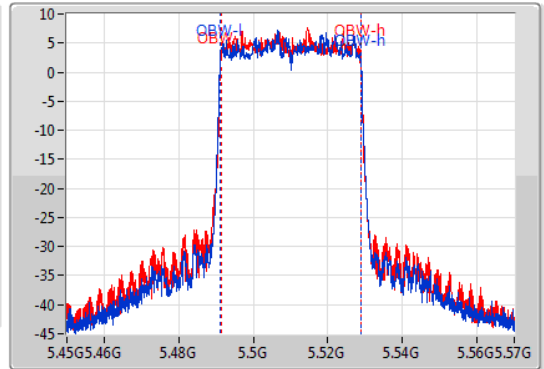

EBW

5510MHz

14/01/2020

CF
5.51GHz
Span
120MHz
RBW
500kHz
VBW
2MHz
Sweep Time
100ms
Detector Type
Peak

CF
5.51GHz
Span
120MHz
RBW
500kHz
VBW
2MHz
Sweep Time
100ms
Detector Type
Peak

26dB(Hz)	Fl-26dB(Hz)	Fh-26dB(Hz)	OBW(Hz)	Fl-OBW(Hz)	Fh-OBW(Hz)	Limit(Hz)	Port
40.08M	5.49008G	5.53016G	37.661M	5.491169G	5.528831G	Inf	1
39.84M	5.49008G	5.52992G	37.541M	5.491289G	5.528831G	Inf	2