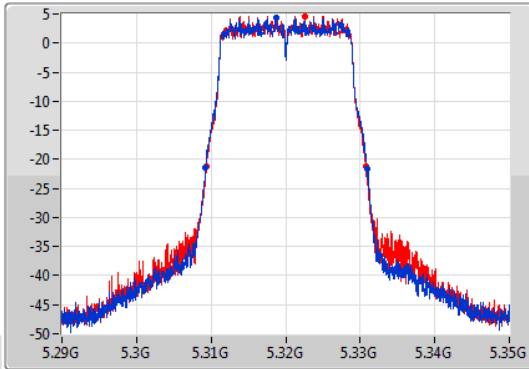

802.11ac VHT20_Nss2,(MCS0)_2TX

EBW

5320MHz

14/01/2020

CF
5.32GHz
Span
60MHz
RBW
200kHz
VBW
1MHz
Sweep Time
100ms
Detector Type
Peak

CF
5.32GHz
Span
60MHz
RBW
200kHz
VBW
1MHz
Sweep Time
100ms
Detector Type
Peak