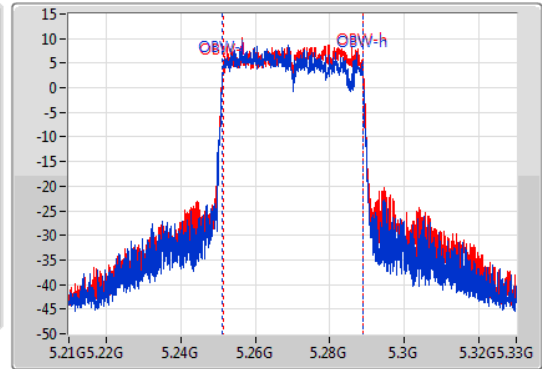

EBW

5270MHz

23/01/2020

CF
5.27GHz
Span
120MHz
RBW
1MHz
VBW
3MHz
Sweep Time
100ms
Detector Type
Peak

CF
5.27GHz
Span
120MHz
RBW
500kHz
VBW
2MHz
Sweep Time
100ms
Detector Type
Peak

26dB(Hz)	Fl-26dB(Hz)	Fh-26dB(Hz)	OBW(Hz)	Fl-OBW(Hz)	Fh-OBW(Hz)	Limit(Hz)	Port
40.92M	5.24948G	5.2904G	37.541M	5.251229G	5.288771G	Inf	1
40.68M	5.24972G	5.2904G	37.541M	5.251349G	5.288891G	Inf	2