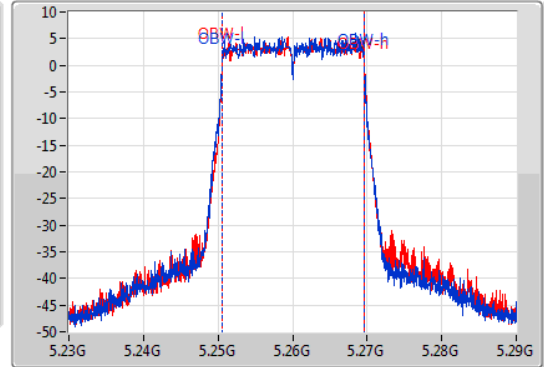

EBW

5260MHz

14/01/2020

CF
5.26GHz
Span
60MHz
RBW
200kHz
VBW
1MHz
Sweep Time
100ms
Detector Type
Peak

CF
5.26GHz
Span
60MHz
RBW
200kHz
VBW
1MHz
Sweep Time
100ms
Detector Type
Peak

26dB(Hz)	Fl-26dB(Hz)	Fh-26dB(Hz)	OBW(Hz)	Fl-OBW(Hz)	Fh-OBW(Hz)	Limit(Hz)	Port
21.54M	5.24926G	5.2708G	19.01M	5.250555G	5.269565G	Inf	1
21.33M	5.24944G	5.27077G	19.04M	5.250585G	5.269625G	Inf	2