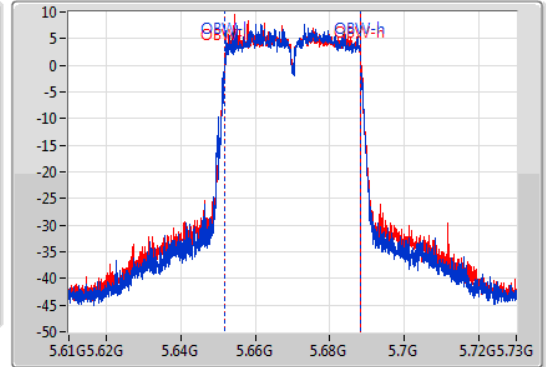

EBW

5670MHz

23/01/2020

CF
5.67GHz
Span
120MHz
RBW
1MHz
VBW
3MHz
Sweep Time
100ms
Detector Type
Peak

CF
5.67GHz
Span
120MHz
RBW
500kHz
VBW
2MHz
Sweep Time
100ms
Detector Type
Peak

26dB(Hz)	Fl-26dB(Hz)	Fh-26dB(Hz)	OBW(Hz)	Fl-OBW(Hz)	Fh-OBW(Hz)	Limit(Hz)	Port
40.8M	5.64948G	5.69028G	36.282M	5.651889G	5.688171G	Inf	1
40.74M	5.64966G	5.6904G	36.402M	5.651829G	5.688231G	Inf	2