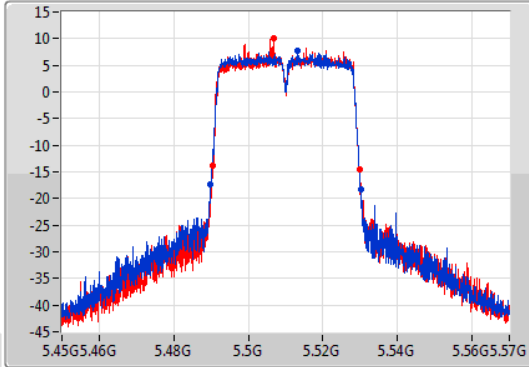

EBW

5510MHz

15/01/2020

CF
5.51GHz
Span
120MHz
RBW
500kHz
VBW
2MHz
Sweep Time
100ms
Detector Type
Peak

CF
5.51GHz
Span
120MHz
RBW
500kHz
VBW
2MHz
Sweep Time
100ms
Detector Type
Peak

26dB(Hz)	Fl-26dB(Hz)	Fh-26dB(Hz)	OBW(Hz)	Fl-OBW(Hz)	Fh-OBW(Hz)	Limit(Hz)	Port
40.2M	5.4899G	5.5301G	36.462M	5.491769G	5.528231G	Inf	1
39.48M	5.49038G	5.52986G	36.402M	5.491889G	5.528291G	Inf	2