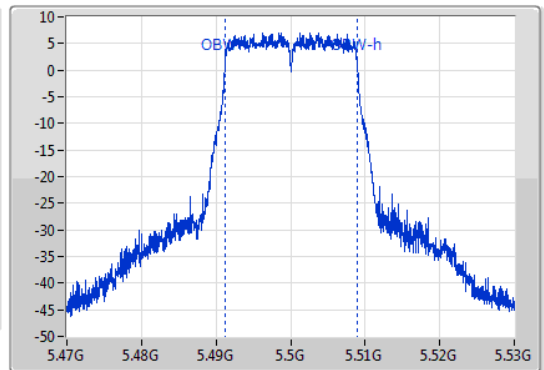

26dB(Hz)	Fl-26dB(Hz)	Fh-26dB(Hz)	OBW(Hz)	Fl-OBW(Hz)	Fh-OBW(Hz)	Limit(Hz)	Port
21.48M	5.48935G	5.51083G	17.841M	5.491154G	5.508996G	Inf	1