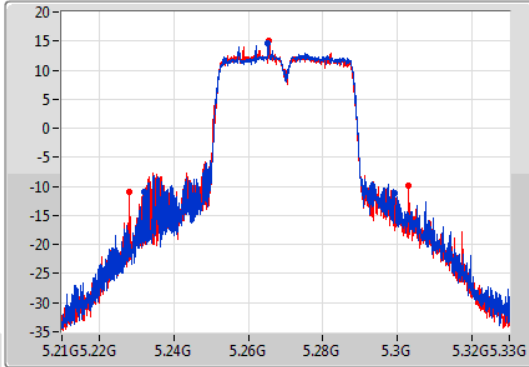

802.11ac VHT40-BF_Nss1,(MCS0)_2TX

EBW

5270MHz

21/01/2020

CF
5.27GHz
Span
120MHz
RBW
1MHz
VBW
3MHz
Sweep Time
100ms
Detector Type
Peak

CF
5.27GHz
Span
120MHz
RBW
500kHz
VBW
2MHz
Sweep Time
100ms
Detector Type
Peak