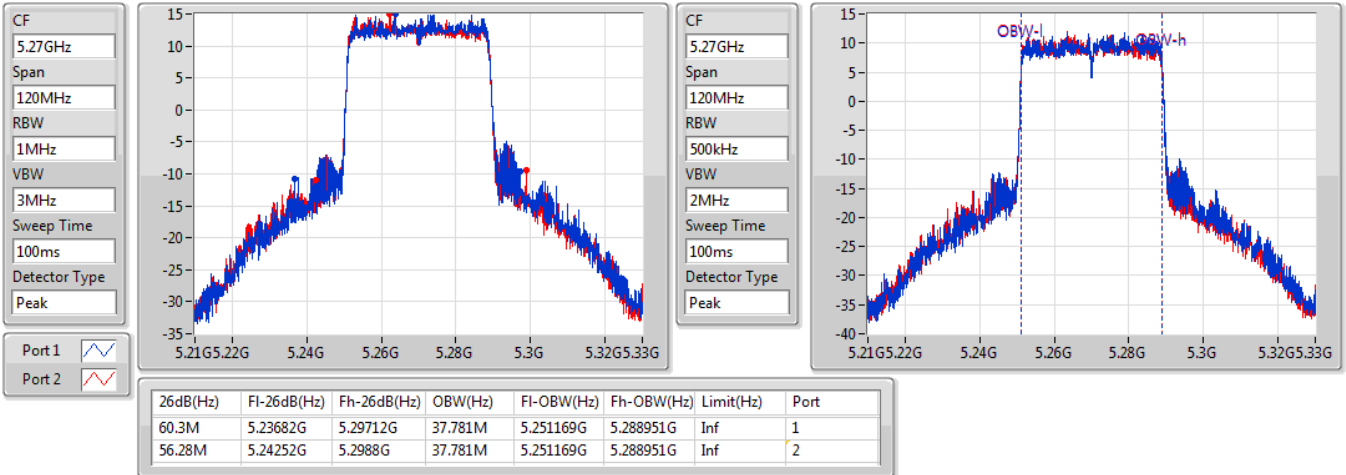

802.11ax HEW40-BF_Nss1,(MCS0)_2TX

EBW

5270MHz

21/01/2020