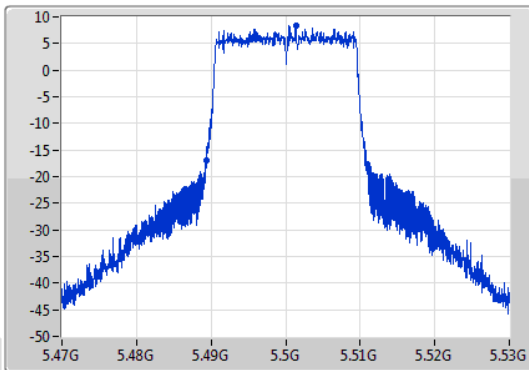

5320MHz

13/01/2020

CF
5.32GHz
Span
60MHz
RBW
200kHz
VBW
1MHz
Sweep Time
100ms
Detector Type
Peak
Port 1

CF
5.32GHz
Span
60MHz
RBW
200kHz
VBW
1MHz
Sweep Time
100ms
Detector Type
Peak

26dB(Hz)	Fl-26dB(Hz)	Fh-26dB(Hz)	OBW(Hz)	Fl-OBW(Hz)	Fh-OBW(Hz)	Limit(Hz)	Port
22.35M	5.30935G	5.3317G	19.07M	5.310525G	5.329595G	Inf	1

802.11ax HEW20_Nss1,(MCS0)_1TX

EBW

5500MHz

13/01/2020

CF
5.5GHz
Span
60MHz
RBW
200kHz
VBW
1MHz
Sweep Time
100ms
Detector Type
Peak
Port 1

CF
5.5GHz
Span
60MHz
RBW
200kHz
VBW
1MHz
Sweep Time
100ms
Detector Type
Peak