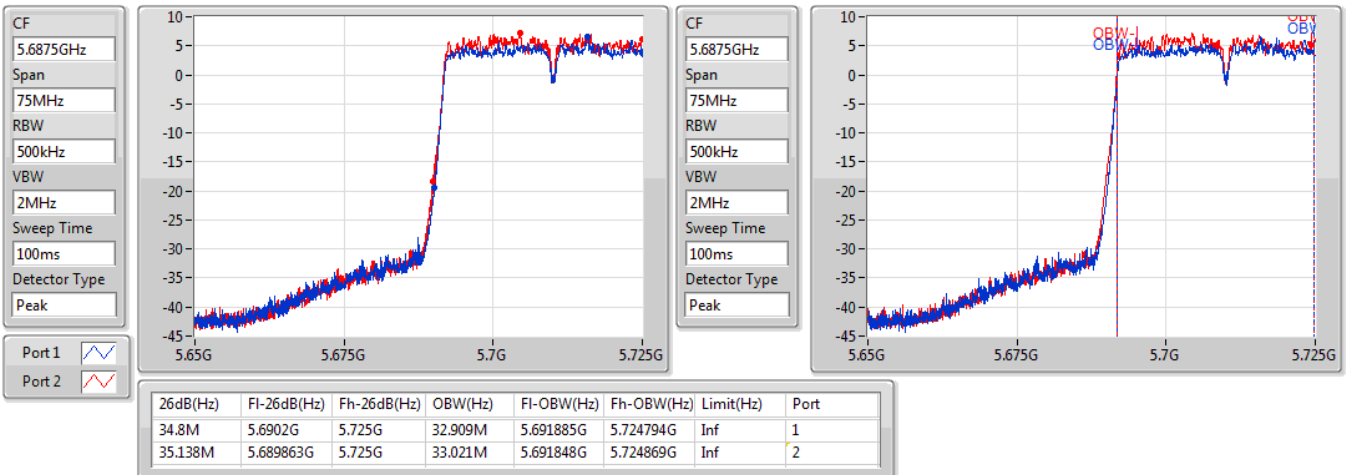

EBW

5670MHz

14/01/2020

802.11ac VHT40_Nss2,(MCS0)_2TX

EBW

5710MHz Straddle 5.47-5.725GHz

14/01/2020

802.11ac VHT40_Nss2,(MCS0)_2TX