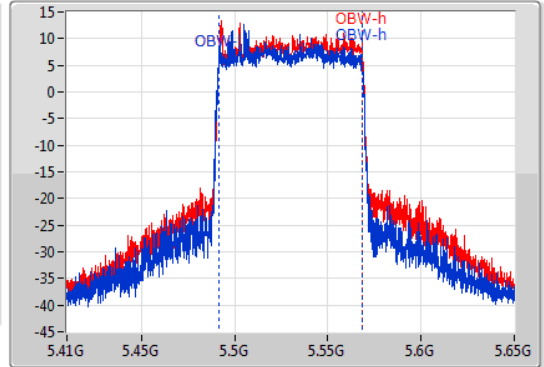

EBW

5530MHz

14/01/2020

CF
5.53GHz
Span
240MHz
RBW
1MHz
VBW
3MHz
Sweep Time
100ms
Detector Type
Peak
Port 1
Port 2

CF
5.53GHz
Span
240MHz
RBW
1MHz
VBW
3MHz
Sweep Time
100ms
Detector Type
Peak

26dB(Hz)	Fl-26dB(Hz)	Fh-26dB(Hz)	OBW(Hz)	Fl-OBW(Hz)	Fh-OBW(Hz)	Limit(Hz)	Port
81.12M	5.48944G	5.57056G	77.241M	5.491379G	5.568621G	Inf	1
81.48M	5.48932G	5.5708G	76.882M	5.491739G	5.568621G	Inf	2