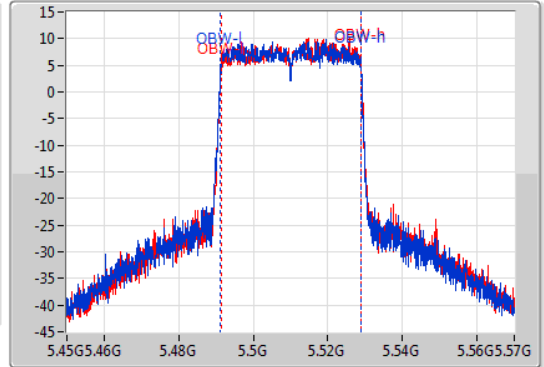

EBW

5510MHz

14/01/2020

CF
5.51GHz
Span
120MHz
RBW
500kHz
VBW
2MHz
Sweep Time
100ms
Detector Type
Peak

CF
5.51GHz
Span
120MHz
RBW
500kHz
VBW
2MHz
Sweep Time
100ms
Detector Type
Peak

26dB(Hz)	Fl-26dB(Hz)	Fh-26dB(Hz)	OBW(Hz)	Fl-OBW(Hz)	Fh-OBW(Hz)	Limit(Hz)	Port
40.14M	5.48996G	5.5301G	37.661M	5.491229G	5.528891G	Inf	1
40.02M	5.49008G	5.5301G	37.541M	5.491349G	5.528891G	Inf	2