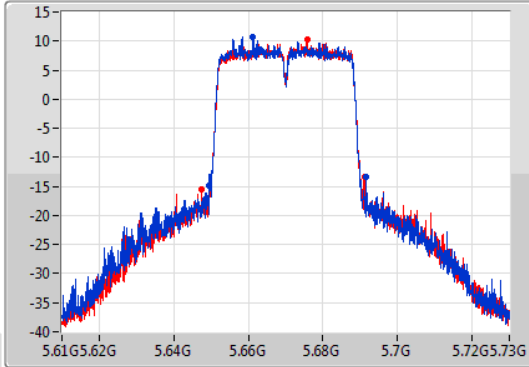

EBW

5670MHz

15/01/2020

CF
5.67GHz
Span
120MHz
RBW
500kHz
VBW
2MHz
Sweep Time
100ms
Detector Type
Peak

CF
5.67GHz
Span
120MHz
RBW
500kHz
VBW
2MHz
Sweep Time
100ms
Detector Type
Peak

26dB(Hz)	Fl-26dB(Hz)	Fh-26dB(Hz)	OBW(Hz)	Fl-OBW(Hz)	Fh-OBW(Hz)	Limit(Hz)	Port
42.24M	5.64942G	5.69166G	36.582M	5.651709G	5.688291G	Inf	1
43.98M	5.64738G	5.69136G	36.462M	5.651829G	5.688291G	Inf	2