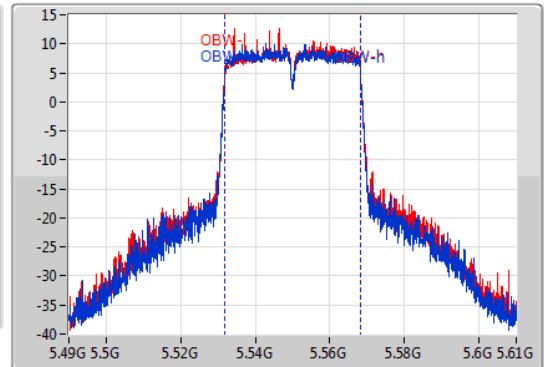

802.11ac VHT40-BF_Nss1,(MCS0)_2TX

EBW

5550MHz

15/01/2020

CF
5.55GHz
Span
120MHz
RBW
500kHz
VBW
2MHz
Sweep Time
100ms
Detector Type
Peak

CF
5.55GHz
Span
120MHz
RBW
500kHz
VBW
2MHz
Sweep Time
100ms
Detector Type
Peak