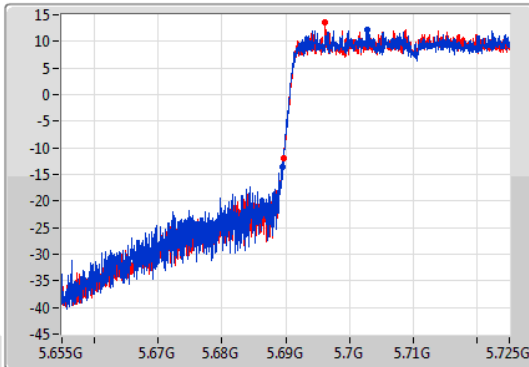

CF
5.69GHz
Span
70MHz
RBW
300kHz
VBW
1MHz
Sweep Time
100ms
Detector Type
Peak