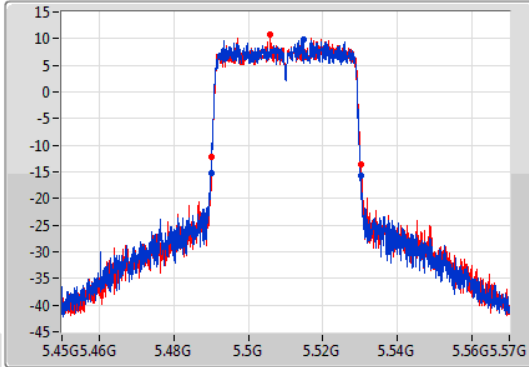

802.11ax HEW40-BF_Nss1,(MCS0)_2TX

EBW

5510MHz

14/01/2020

CF
5.51GHz
Span
120MHz
RBW
500kHz
VBW
2MHz
Sweep Time
100ms
Detector Type
Peak

CF
5.51GHz
Span
120MHz
RBW
500kHz
VBW
2MHz
Sweep Time
100ms
Detector Type
Peak