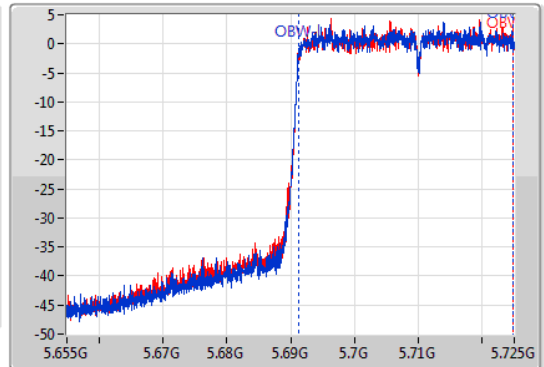

26dB(Hz)	Fl-26dB(Hz)	Fh-26dB(Hz)	OBW(Hz)	Fl-OBW(Hz)	Fh-OBW(Hz)	Limit(Hz)	Port
35.735M	5.689265G	5.725G	33.548M	5.691259G	5.724808G	Inf	1
35.77M	5.68923G	5.725G	33.513M	5.691259G	5.724773G	Inf	2

802.11ax HEW40-BF_Nss1,(MCS0)_2TX