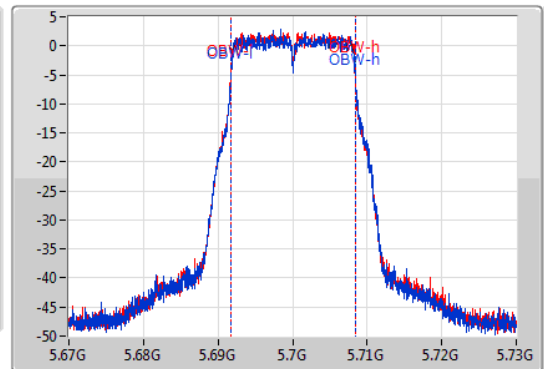

802.11a_Nss1,(6Mbps)_2TX

EBW

5580MHz

14/01/2020

CF
5.58GHz
Span
60MHz
RBW
200kHz
VBW
1MHz
Sweep Time
100ms
Detector Type
Peak

CF
5.58GHz
Span
60MHz
RBW
200kHz
VBW
1MHz
Sweep Time
100ms
Detector Type
Peak

26dB(Hz)	Fl-26dB(Hz)	Fh-26dB(Hz)	OBW(Hz)	Fl-OBW(Hz)	Fh-OBW(Hz)	Limit(Hz)	Port
21.15M	5.56956G	5.59071G	16.762M	5.571724G	5.588486G	Inf	1
21.18M	5.5695G	5.59068G	16.612M	5.571754G	5.588366G	Inf	2

802.11a_Nss1,(6Mbps)_2TX

EBW

5700MHz

14/01/2020

CF
5.7GHz
Span
60MHz
RBW
200kHz
VBW
1MHz
Sweep Time
100ms
Detector Type
Peak

CF
5.7GHz
Span
60MHz
RBW
200kHz
VBW
1MHz
Sweep Time
100ms
Detector Type
Peak

26dB(Hz)	Fl-26dB(Hz)	Fh-26dB(Hz)	OBW(Hz)	Fl-OBW(Hz)	Fh-OBW(Hz)	Limit(Hz)	Port
21.09M	5.68956G	5.71065G	16.732M	5.691724G	5.708456G	Inf	1
21.06M	5.68953G	5.71059G	16.672M	5.691724G	5.708396G	Inf	2

802.11a_Nss1,(6Mbps)_2TX

EBW

5720MHz Straddle 5.47-5.725GHz

14/01/2020

802.11a_Nss1,(6Mbps)_2TX

EBW

5720MHz Straddle 5.725-5.85GHz

14/01/2020