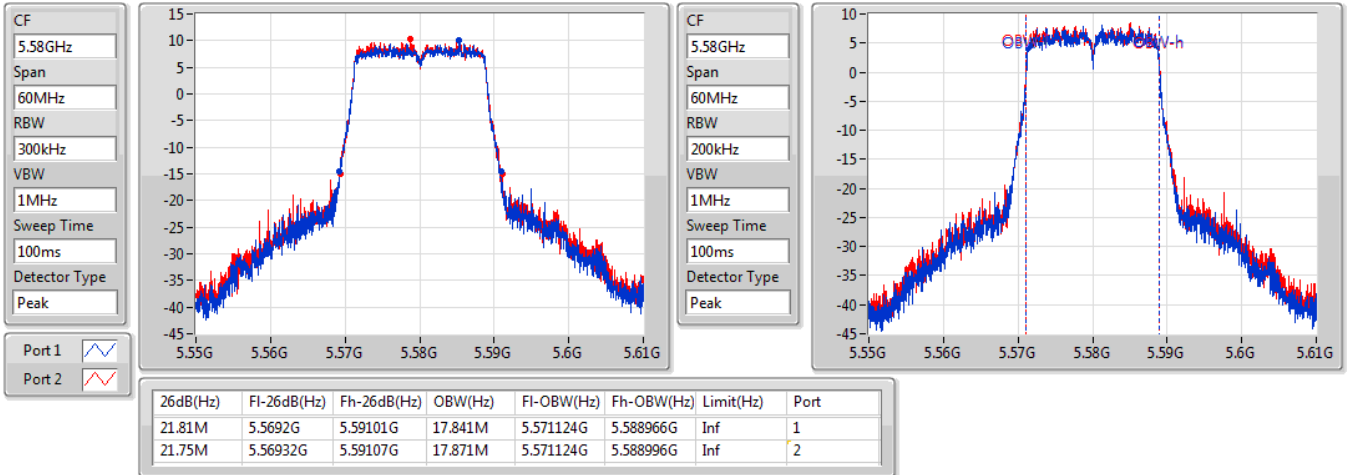

802.11ac VHT20-BF_Nss1,(MCS0)_2TX

EBW

5580MHz

21/01/2020