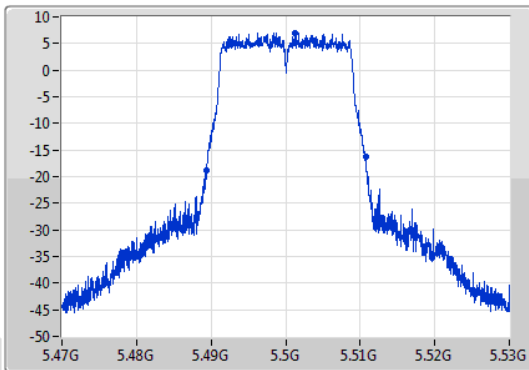

26dB(Hz)	Fl-26dB(Hz)	Fh-26dB(Hz)	OBW(Hz)	Fl-OBW(Hz)	Fh-OBW(Hz)	Limit(Hz)	Port
21.54M	5.30929G	5.33083G	17.901M	5.31124G	5.32925G	Inf	1

802.11ac VHT20_Nss1,(MCS0)_1TX

EBW

5500MHz

13/01/2020

CF
5.5GHz
Span
60MHz
RBW
200kHz
VBW
1MHz
Sweep Time
100ms
Detector Type
Peak
Port 1