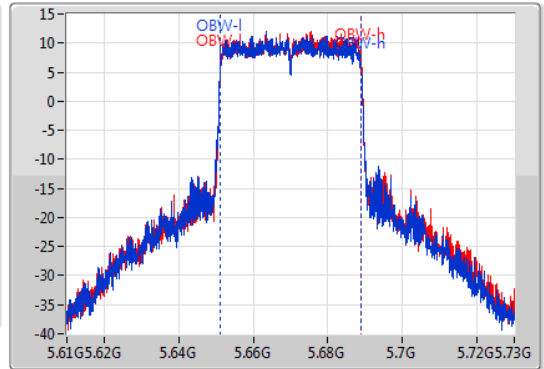

EBW

5670MHz

21/01/2020

CF
5.67GHz
Span
120MHz
RBW
1MHz
VBW
3MHz
Sweep Time
100ms
Detector Type
Peak

CF
5.67GHz
Span
120MHz
RBW
500kHz
VBW
2MHz
Sweep Time
100ms
Detector Type
Peak

26dB(Hz)	Fl-26dB(Hz)	Fh-26dB(Hz)	OBW(Hz)	Fl-OBW(Hz)	Fh-OBW(Hz)	Limit(Hz)	Port
53.4M	5.64288G	5.69628G	37.661M	5.651229G	5.688891G	Inf	1
53.22M	5.64324G	5.69646G	37.721M	5.651229G	5.688951G	Inf	2