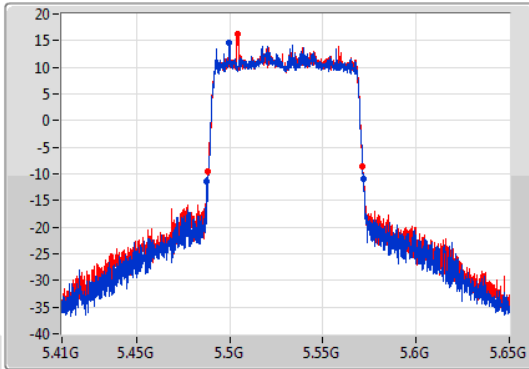

802.11ax HEW80-BF_Nss1,(MCS0)_2TX

EBW

5530MHz

21/01/2020

CF
5.53GHz
Span
240MHz
RBW
2MHz
VBW
10MHz
Sweep Time
100ms
Detector Type
Peak

CF
5.53GHz
Span
240MHz
RBW
1MHz
VBW
3MHz
Sweep Time
100ms
Detector Type
Peak