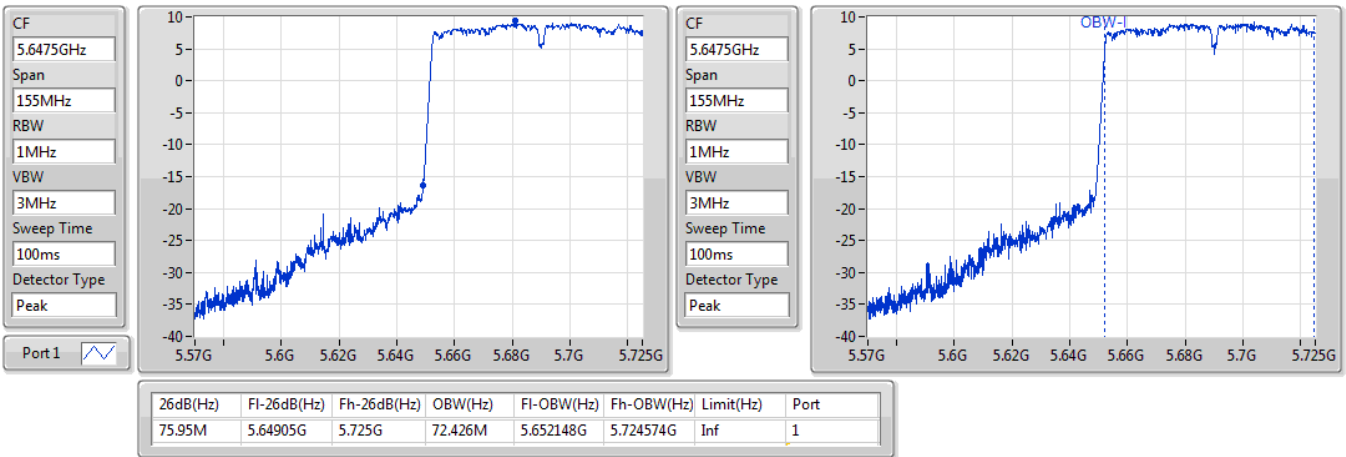

5530MHz

13/01/2020

802.11ac VHT80_Nss1,(MCS0)_1TX

EBW

5610MHz

13/01/2020

802.11ac VHT80_Nss1,(MCS0)_1TX

EBW

5690MHz Straddle 5.47-5.725GHz

13/01/2020

802.11ac VHT80_Nss1,(MCS0)_1TX

EBW

5690MHz Straddle 5.725-5.85GHz

13/01/2020

802.11ax HEW20_Nss1,(MCS0)_1TX

EBW