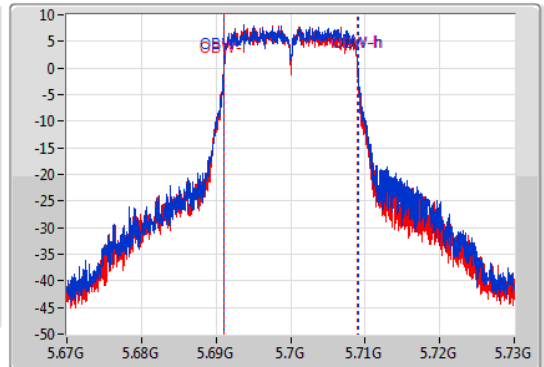

802.11ac VHT20-BF_Nss1,(MCS0)_2TX

EBW

5700MHz

15/01/2020

CF
5.7GHz
Span
60MHz
RBW
200kHz
VBW
1MHz
Sweep Time
100ms
Detector Type
Peak

CF
5.7GHz
Span
60MHz
RBW
200kHz
VBW
1MHz
Sweep Time
100ms
Detector Type
Peak