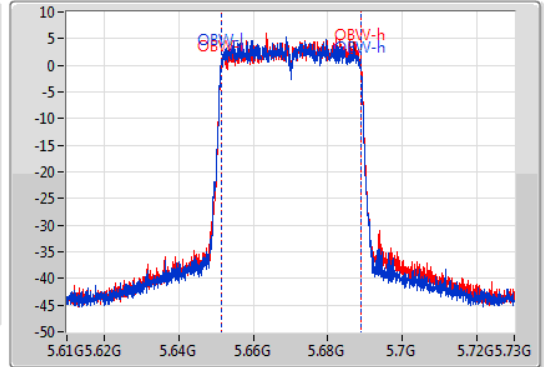

EBW

5670MHz

23/01/2020

CF
5.67GHz
Span
120MHz
RBW
1MHz
VBW
3MHz
Sweep Time
100ms
Detector Type
Peak

CF
5.67GHz
Span
120MHz
RBW
500kHz
VBW
2MHz
Sweep Time
100ms
Detector Type
Peak

26dB(Hz)	Fl-26dB(Hz)	Fh-26dB(Hz)	OBW(Hz)	Fl-OBW(Hz)	Fh-OBW(Hz)	Limit(Hz)	Port
41.04M	5.64948G	5.69052G	37.541M	5.651289G	5.688831G	Inf	1
40.98M	5.6496G	5.69058G	37.541M	5.651349G	5.688891G	Inf	2