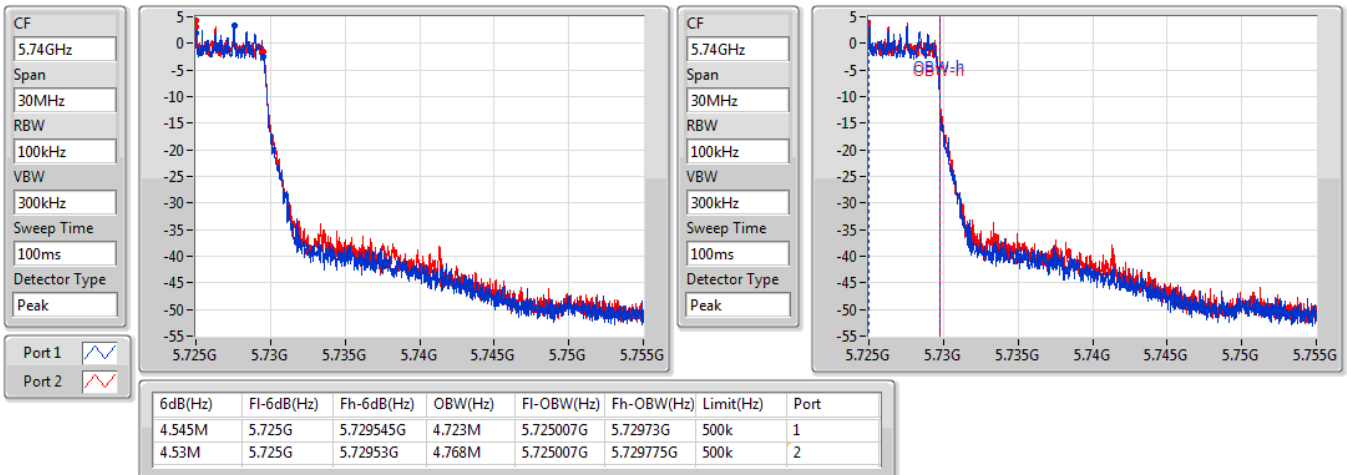

EBW

5720MHz Straddle 5.47-5.725GHz

14/01/2020

802.11ax HEW20_Nss2,(MCS0)_2TX

EBW

5720MHz Straddle 5.725-5.85GHz

14/01/2020

802.11ax HEW40_Nss2,(MCS0)_2TX