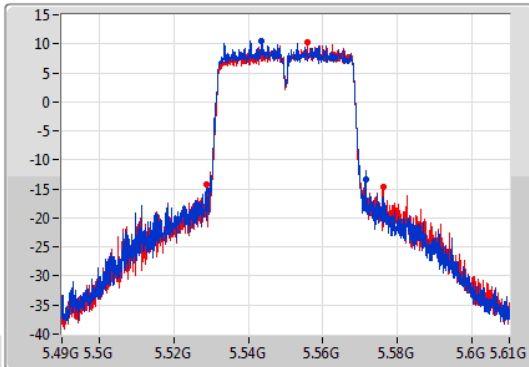

CF
5.55GHz
Span
120MHz
RBW
500kHz
VBW
2MHz
Sweep Time
100ms
Detector Type
Peak