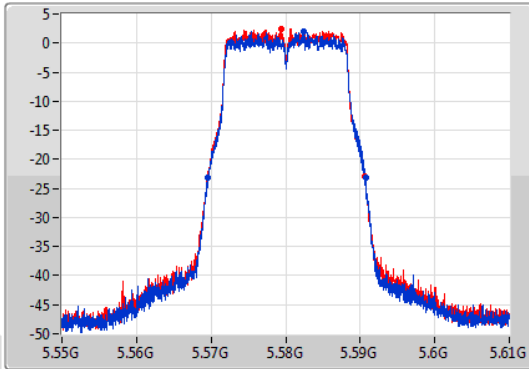

802.11a_Nss1,(6Mbps)_2TX

EBW

5500MHz

14/01/2020

CF
5.5GHz
Span
60MHz
RBW
200kHz
VBW
1MHz
Sweep Time
100ms
Detector Type
Peak

CF
5.5GHz
Span
60MHz
RBW
200kHz
VBW
1MHz
Sweep Time
100ms
Detector Type
Peak

26dB(Hz)	Fl-26dB(Hz)	Fh-26dB(Hz)	OBW(Hz)	Fl-OBW(Hz)	Fh-OBW(Hz)	Limit(Hz)	Port
21.27M	5.48944G	5.51071G	16.732M	5.491724G	5.508456G	Inf	1
21.03M	5.48953G	5.51056G	16.672M	5.491724G	5.508396G	Inf	2

802.11a_Nss1,(6Mbps)_2TX

EBW

5580MHz

14/01/2020

CF
5.58GHz
Span
60MHz
RBW
200kHz
VBW
1MHz
Sweep Time
100ms
Detector Type
Peak

CF
5.58GHz
Span
60MHz
RBW
200kHz
VBW
1MHz
Sweep Time
100ms
Detector Type
Peak

26dB(Hz)	Fl-26dB(Hz)	Fh-26dB(Hz)	OBW(Hz)	Fl-OBW(Hz)	Fh-OBW(Hz)	Limit(Hz)	Port
21.15M	5.56956G	5.59071G	16.762M	5.571724G	5.588486G	Inf	1
21.18M	5.5695G	5.59068G	16.612M	5.571754G	5.588366G	Inf	2