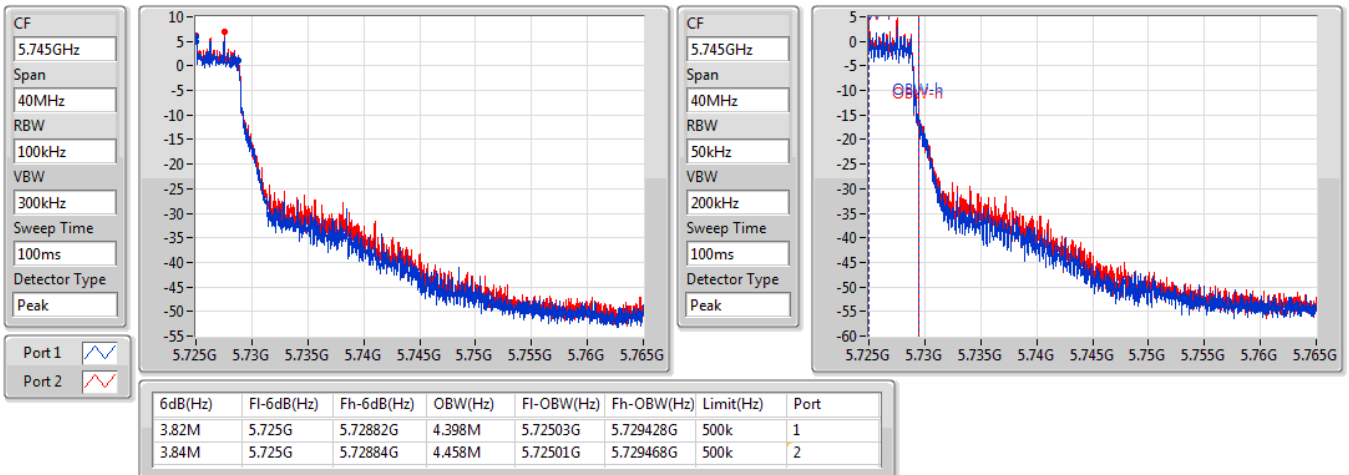

EBW

5720MHz Straddle 5.47-5.725GHz

21/01/2020

802.11ac VHT20-BF_Nss1,(MCS0)_2TX

EBW

5720MHz Straddle 5.725-5.85GHz

21/01/2020

802.11ac VHT40-BF_Nss1,(MCS0)_2TX