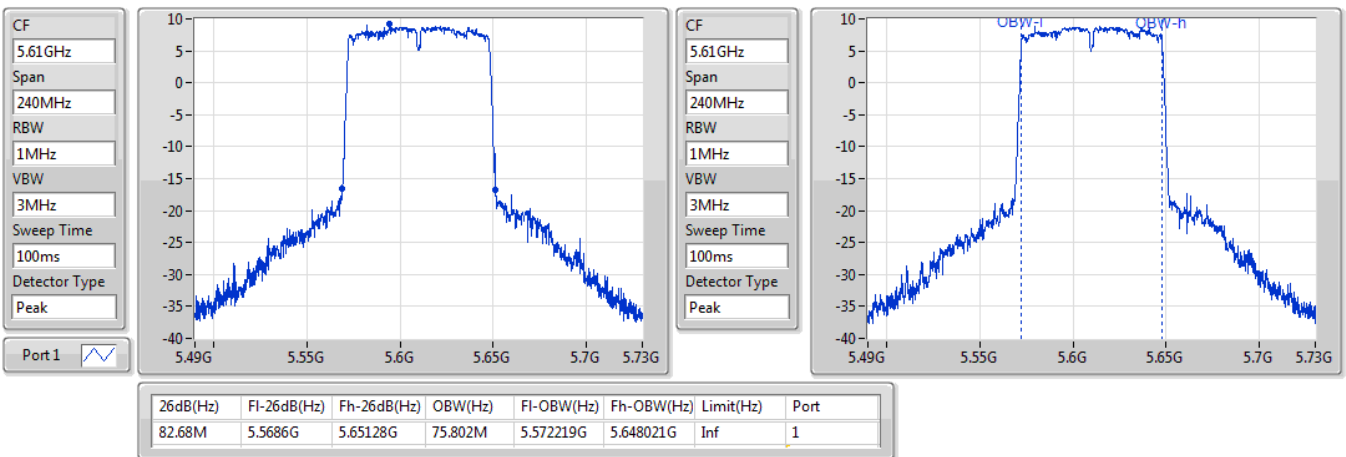

5530MHz

13/01/2020

802.11ac VHT80_Nss1,(MCS0)_1TX

EBW

5610MHz

13/01/2020

802.11ac VHT80_Nss1,(MCS0)_1TX

EBW

5690MHz Straddle 5.47-5.725GHz

13/01/2020

802.11ac VHT80_Nss1,(MCS0)_1TX

EBW

5690MHz Straddle 5.725-5.85GHz

13/01/2020

802.11ax HEW20_Nss1,(MCS0)_1TX

EBW