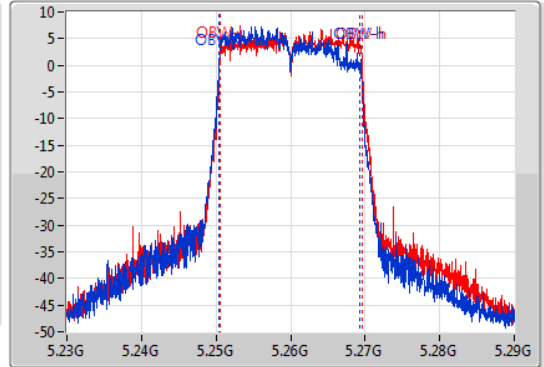

EBW

5260MHz

23/01/2020

CF
5.26GHz
Span
60MHz
RBW
300kHz
VBW
1MHz
Sweep Time
100ms
Detector Type
Peak
Port 1
Port 2

CF
5.26GHz
Span
60MHz
RBW
200kHz
VBW
1MHz
Sweep Time
100ms
Detector Type
Peak

26dB(Hz)	Fl-26dB(Hz)	Fh-26dB(Hz)	OBW(Hz)	Fl-OBW(Hz)	Fh-OBW(Hz)	Limit(Hz)	Port
21.18M	5.24923G	5.27041G	18.921M	5.250435G	5.269355G	Inf	1
21.54M	5.24932G	5.27086G	19.04M	5.250525G	5.269565G	Inf	2