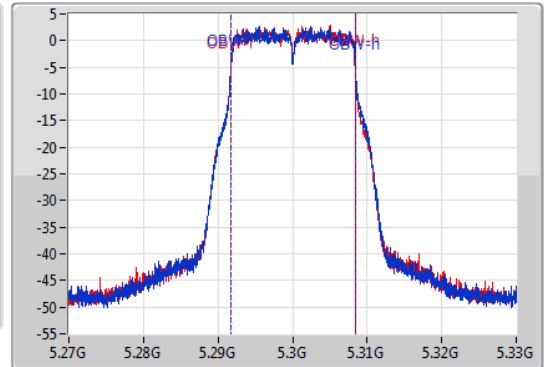

802.11a_Nss1,(6Mbps)_2TX

EBW

5300MHz

14/01/2020

CF
5.3GHz
Span
60MHz
RBW
200kHz
VBW
1MHz
Sweep Time
100ms
Detector Type
Peak

CF
5.3GHz
Span
60MHz
RBW
200kHz
VBW
1MHz
Sweep Time
100ms
Detector Type
Peak

26dB(Hz)	Fl-26dB(Hz)	Fh-26dB(Hz)	OBW(Hz)	Fl-OBW(Hz)	Fh-OBW(Hz)	Limit(Hz)	Port
21.21M	5.28953G	5.31074G	16.702M	5.291754G	5.308456G	Inf	1
21.03M	5.28959G	5.31062G	16.642M	5.291724G	5.308366G	Inf	2