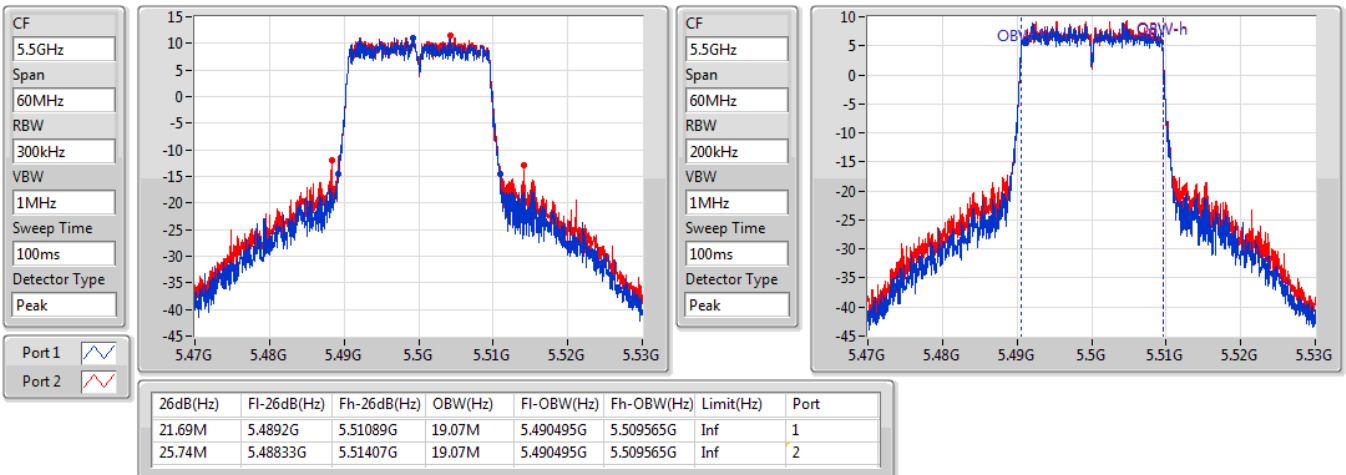

EBW

5320MHz

21/01/2020

802.11ax HEW20-BF_Nss1,(MCS0)_2TX

EBW

5500MHz

21/01/2020

802.11ax HEW20-BF_Nss1,(MCS0)_2TX