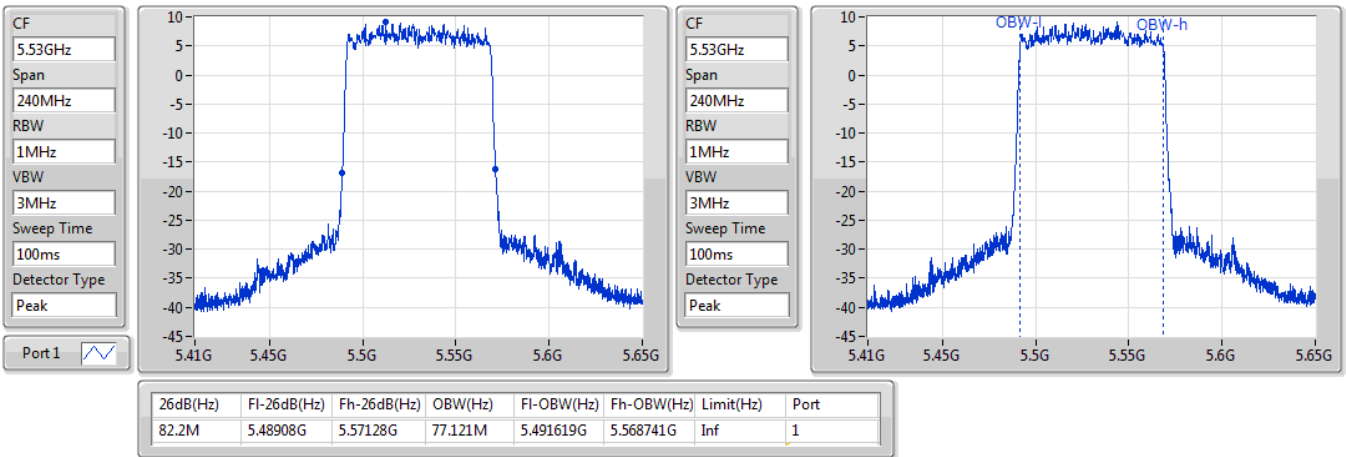

EBW

5290MHz

13/01/2020

802.11ax HEW80_Nss1,(MCS0)_1TX

EBW

5530MHz

13/01/2020

802.11ax HEW80_Nss1,(MCS0)_1TX