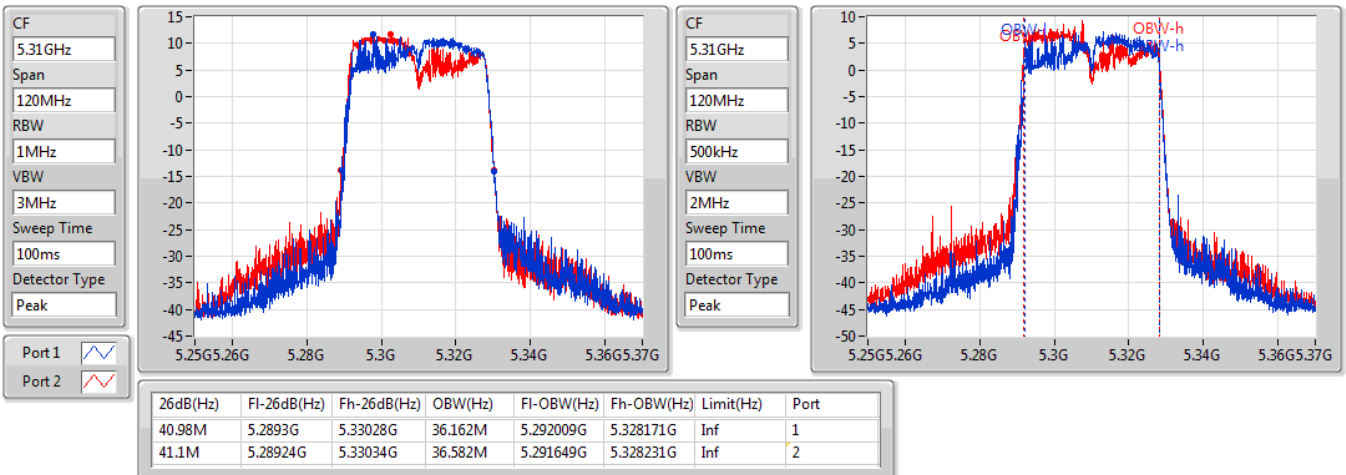

EBW

5270MHz

23/01/2020

802.11ac VHT40-BF_Nss1,(MCS0)_2TX

EBW

5310MHz

23/01/2020

802.11ac VHT40-BF_Nss1,(MCS0)_2TX