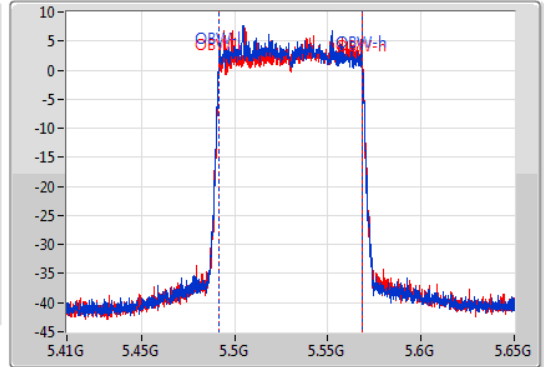

EBW

5530MHz

23/01/2020

CF
5.53GHz
Span
240MHz
RBW
2MHz
VBW
10MHz
Sweep Time
100ms
Detector Type
Peak
Port 1
Port 2

CF
5.53GHz
Span
240MHz
RBW
1MHz
VBW
3MHz
Sweep Time
100ms
Detector Type
Peak

26dB(Hz)	Fl-26dB(Hz)	Fh-26dB(Hz)	OBW(Hz)	Fl-OBW(Hz)	Fh-OBW(Hz)	Limit(Hz)	Port
83.28M	5.48848G	5.57176G	77.001M	5.491499G	5.568501G	Inf	1
83.4M	5.48872G	5.57212G	77.001M	5.491619G	5.568621G	Inf	2