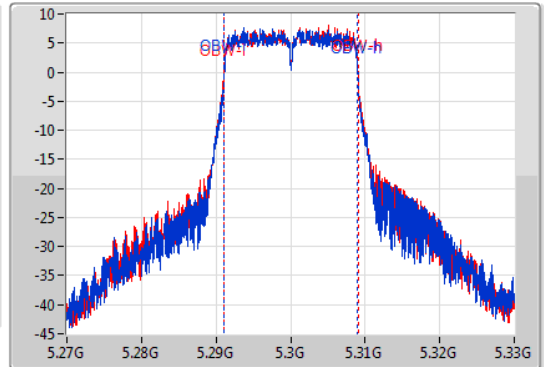

802.11ac VHT20-BF_Nss1,(MCS0)_2TX

EBW

5300MHz

15/01/2020

CF
5.3GHz
Span
60MHz
RBW
200kHz
VBW
1MHz
Sweep Time
100ms
Detector Type
Peak

CF
5.3GHz
Span
60MHz
RBW
200kHz
VBW
1MHz
Sweep Time
100ms
Detector Type
Peak