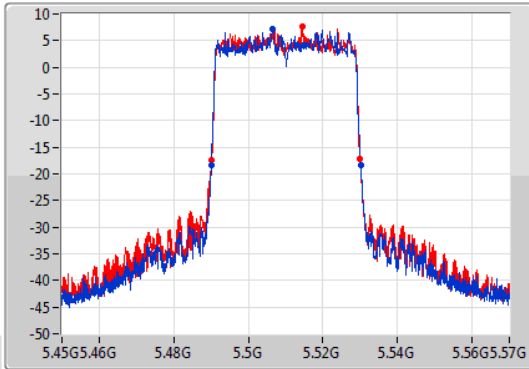

EBW

5510MHz

14/01/2020

CF
5.51GHz
Span
120MHz
RBW
500kHz
VBW
2MHz
Sweep Time
100ms
Detector Type
Peak

CF
5.51GHz
Span
120MHz
RBW
500kHz
VBW
2MHz
Sweep Time
100ms
Detector Type
Peak

26dB(Hz)	Fl-26dB(Hz)	Fh-26dB(Hz)	OBW(Hz)	Fl-OBW(Hz)	Fh-OBW(Hz)	Limit(Hz)	Port
40.08M	5.49008G	5.53016G	37.661M	5.491169G	5.528831G	Inf	1
39.84M	5.49008G	5.52992G	37.541M	5.491289G	5.528831G	Inf	2