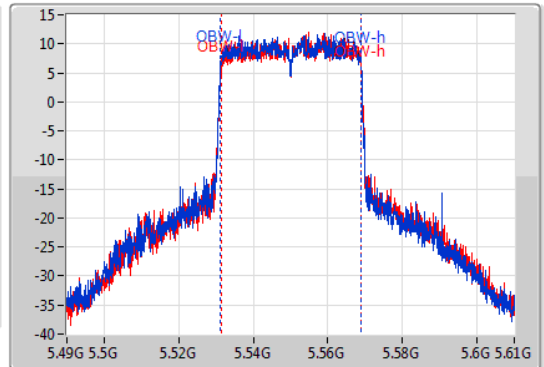

802.11ax HEW40-BF_Nss1,(MCS0)_2TX

EBW

5550MHz

14/01/2020

CF
5.55GHz
Span
120MHz
RBW
500kHz
VBW
2MHz
Sweep Time
100ms
Detector Type
Peak

CF
5.55GHz
Span
120MHz
RBW
500kHz
VBW
2MHz
Sweep Time
100ms
Detector Type
Peak