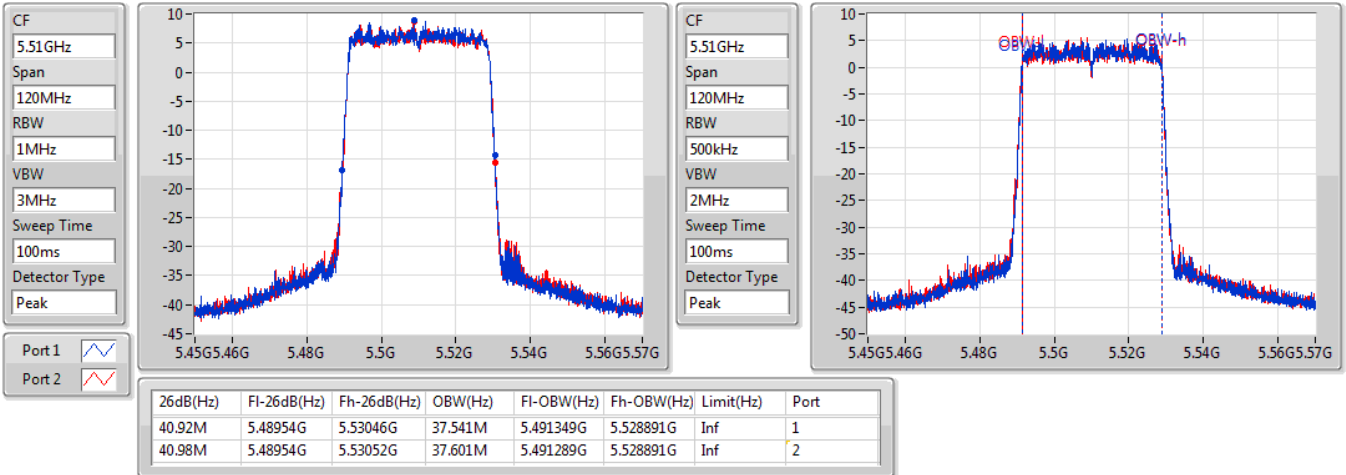

802.11ax HEW40-BF_Nss1,(MCS0)_2TX

EBW

5510MHz

23/01/2020