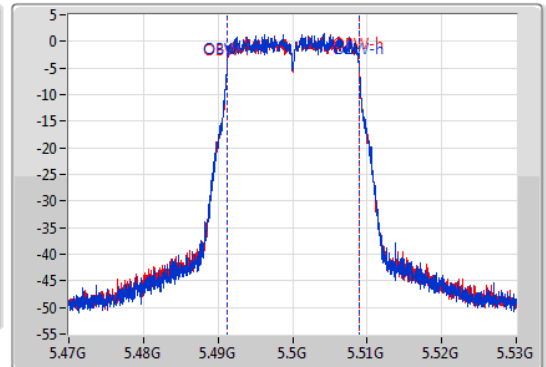

802.11ac VHT20-BF_Nss1,(MCS0)_2TX

EBW

5500MHz

23/01/2020

CF
5.5GHz
Span
60MHz
RBW
300kHz
VBW
1MHz
Sweep Time
100ms
Detector Type
Peak

CF
5.5GHz
Span
60MHz
RBW
200kHz
VBW
1MHz
Sweep Time
100ms
Detector Type
Peak