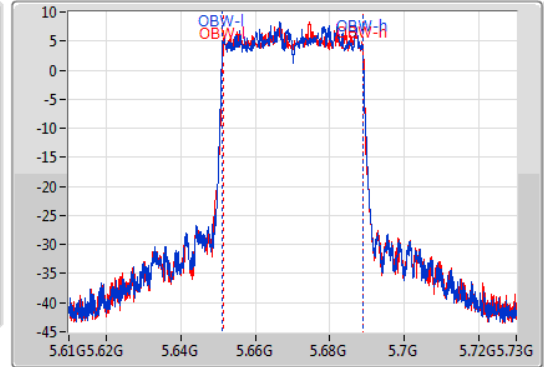

EBW

5670MHz

14/01/2020

CF
5.67GHz
Span
120MHz
RBW
500kHz
VBW
2MHz
Sweep Time
100ms
Detector Type
Peak

CF
5.67GHz
Span
120MHz
RBW
500kHz
VBW
2MHz
Sweep Time
100ms
Detector Type
Peak

26dB(Hz)	Fl-26dB(Hz)	Fh-26dB(Hz)	OBW(Hz)	Fl-OBW(Hz)	Fh-OBW(Hz)	Limit(Hz)	Port
40.08M	5.65008G	5.69016G	37.661M	5.651169G	5.688831G	Inf	1
39.96M	5.6502G	5.69016G	37.541M	5.651289G	5.688831G	Inf	2