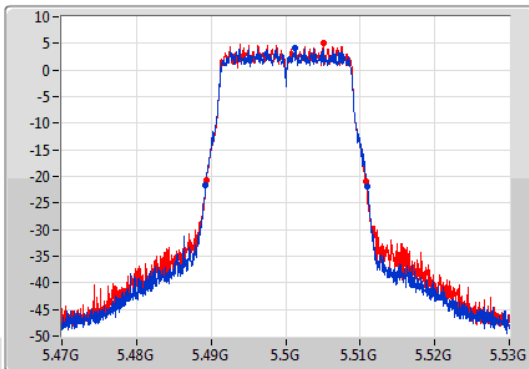

EBW

5500MHz

14/01/2020

CF
5.5GHz
Span
60MHz
RBW
200kHz
VBW
1MHz
Sweep Time
100ms
Detector Type
Peak

CF
5.5GHz
Span
60MHz
RBW
200kHz
VBW
1MHz
Sweep Time
100ms
Detector Type
Peak

26dB(Hz)	Fl-26dB(Hz)	Fh-26dB(Hz)	OBW(Hz)	Fl-OBW(Hz)	Fh-OBW(Hz)	Limit(Hz)	Port
21.66M	5.48929G	5.51095G	17.901M	5.491094G	5.508996G	Inf	1
21.48M	5.48935G	5.51083G	17.781M	5.491154G	5.508936G	Inf	2