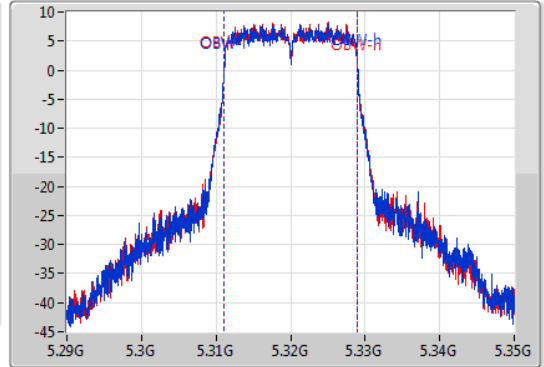

EBW

5320MHz

21/01/2020

CF
5.32GHz
Span
60MHz
RBW
300kHz
VBW
1MHz
Sweep Time
100ms
Detector Type
Peak

CF
5.32GHz
Span
60MHz
RBW
200kHz
VBW
1MHz
Sweep Time
100ms
Detector Type
Peak

26dB(Hz)	Fl-26dB(Hz)	Fh-26dB(Hz)	OBW(Hz)	Fl-OBW(Hz)	Fh-OBW(Hz)	Limit(Hz)	Port
22.62M	5.30914G	5.33176G	17.901M	5.311094G	5.328996G	Inf	1
21.72M	5.30926G	5.33098G	17.841M	5.311124G	5.328966G	Inf	2