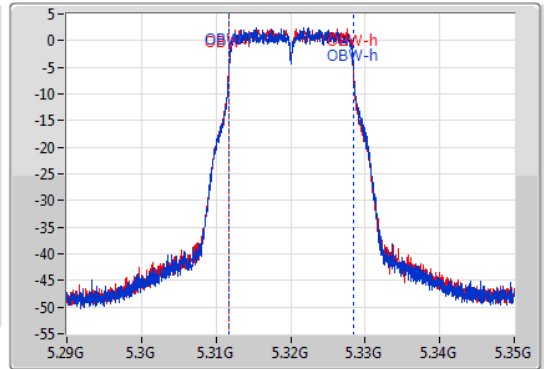

802.11a_Nss1,(6Mbps)_2TX

EBW

5320MHz

14/01/2020

CF
5.32GHz
Span
60MHz
RBW
200kHz
VBW
1MHz
Sweep Time
100ms
Detector Type
Peak

CF
5.32GHz
Span
60MHz
RBW
200kHz
VBW
1MHz
Sweep Time
100ms
Detector Type
Peak

26dB(Hz)	Fl-26dB(Hz)	Fh-26dB(Hz)	OBW(Hz)	Fl-OBW(Hz)	Fh-OBW(Hz)	Limit(Hz)	Port
21.24M	5.3095G	5.33074G	16.732M	5.311754G	5.328486G	Inf	1
21.15M	5.30953G	5.33068G	16.642M	5.311724G	5.328366G	Inf	2