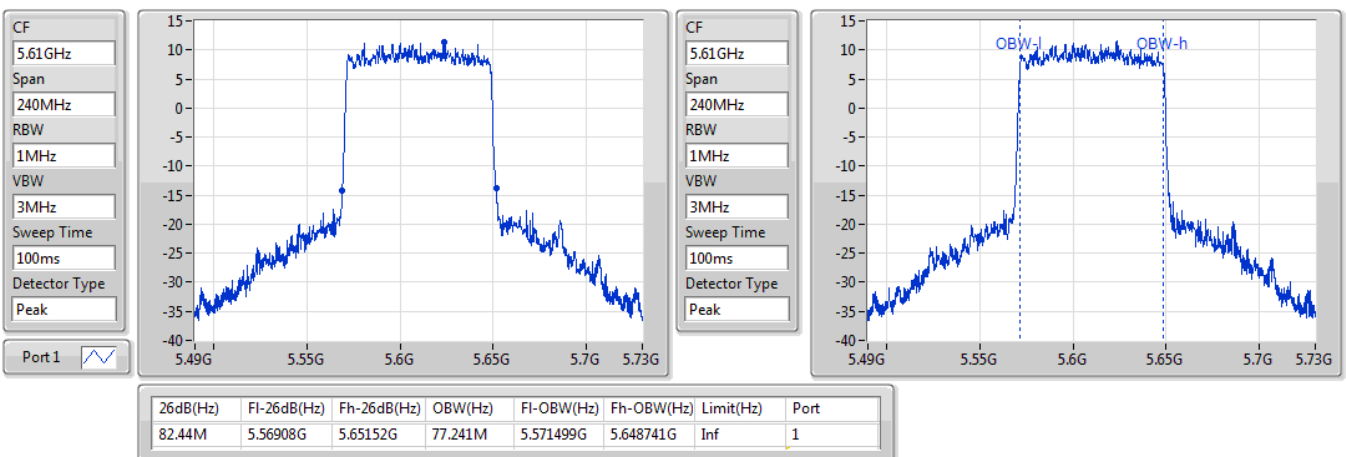

EBW

5290MHz

13/01/2020

802.11ax HEW80_Nss1,(MCS0)_1TX

EBW

5530MHz

13/01/2020

802.11ax HEW80_Nss1,(MCS0)_1TX

EBW

5610MHz

13/01/2020

802.11ax HEW80_Nss1,(MCS0)_1TX

EBW

5690MHz Straddle 5.47-5.725GHz

13/01/2020

802.11ax HEW80_Nss1,(MCS0)_1TX