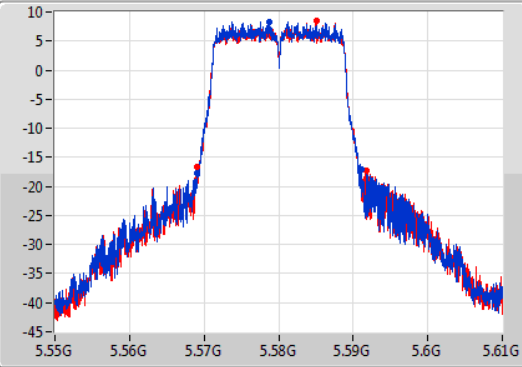

EBW

5580MHz

15/01/2020

CF
5.58GHz
Span
60MHz
RBW
200kHz
VBW
1MHz
Sweep Time
100ms
Detector Type
Peak

CF
5.58GHz
Span
60MHz
RBW
200kHz
VBW
1MHz
Sweep Time
100ms
Detector Type
Peak

26dB(Hz)	Fl-26dB(Hz)	Fh-26dB(Hz)	OBW(Hz)	Fl-OBW(Hz)	Fh-OBW(Hz)	Limit(Hz)	Port
22.11M	5.56902G	5.59113G	17.961M	5.571034G	5.588996G	Inf	1
22.86M	5.56899G	5.59185G	17.931M	5.571064G	5.588996G	Inf	2