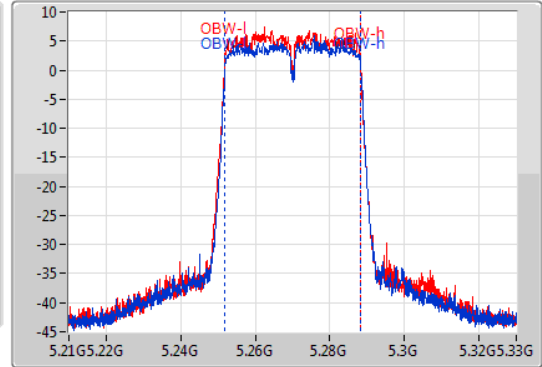

EBW

5270MHz

14/01/2020

CF
5.27GHz
Span
120MHz
RBW
500kHz
VBW
2MHz
Sweep Time
100ms
Detector Type
Peak

CF
5.27GHz
Span
120MHz
RBW
500kHz
VBW
2MHz
Sweep Time
100ms
Detector Type
Peak

26dB(Hz)	Fl-26dB(Hz)	Fh-26dB(Hz)	OBW(Hz)	Fl-OBW(Hz)	Fh-OBW(Hz)	Limit(Hz)	Port
39.78M	5.2502G	5.28998G	36.402M	5.251889G	5.288291G	Inf	1
40.02M	5.2499G	5.28992G	36.282M	5.251889G	5.288171G	Inf	2