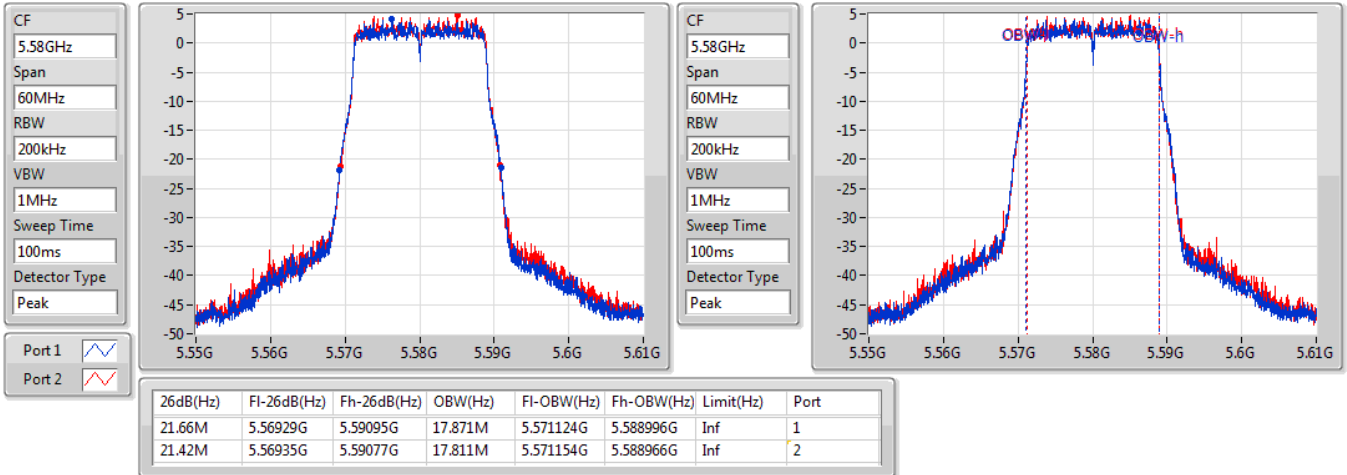

802.11ac VHT20_Nss2,(MCS0)_2TX

EBW

5580MHz

14/01/2020