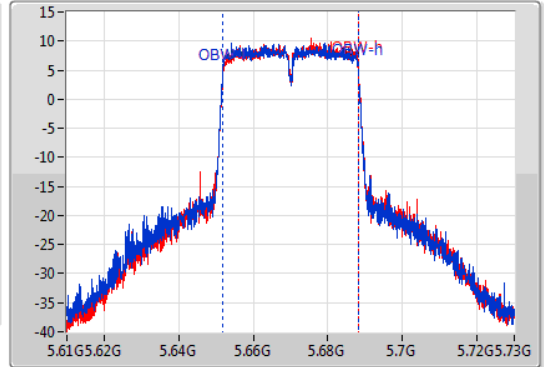

EBW

5670MHz

15/01/2020

CF
5.67GHz
Span
120MHz
RBW
500kHz
VBW
2MHz
Sweep Time
100ms
Detector Type
Peak

CF
5.67GHz
Span
120MHz
RBW
500kHz
VBW
2MHz
Sweep Time
100ms
Detector Type
Peak

26dB(Hz)	Fl-26dB(Hz)	Fh-26dB(Hz)	OBW(Hz)	Fl-OBW(Hz)	Fh-OBW(Hz)	Limit(Hz)	Port
42.24M	5.64942G	5.69166G	36.582M	5.651709G	5.688291G	Inf	1
43.98M	5.64738G	5.69136G	36.462M	5.651829G	5.688291G	Inf	2