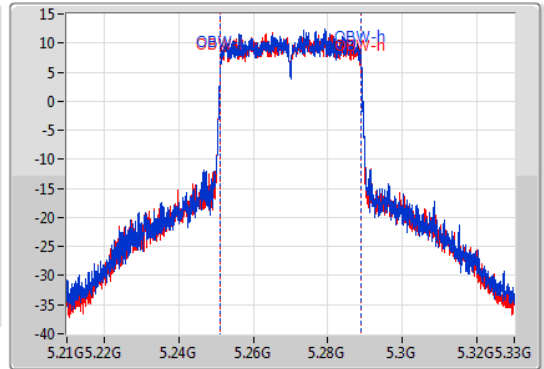

EBW

5270MHz

14/01/2020

CF
5.27GHz
Span
120MHz
RBW
500kHz
VBW
2MHz
Sweep Time
100ms
Detector Type
Peak

CF
5.27GHz
Span
120MHz
RBW
500kHz
VBW
2MHz
Sweep Time
100ms
Detector Type
Peak

26dB(Hz)	Fl-26dB(Hz)	Fh-26dB(Hz)	OBW(Hz)	Fl-OBW(Hz)	Fh-OBW(Hz)	Limit(Hz)	Port
49.44M	5.24696G	5.2964G	37.721M	5.251229G	5.288951G	Inf	1
47.64M	5.24414G	5.29178G	37.661M	5.251229G	5.288891G	Inf	2