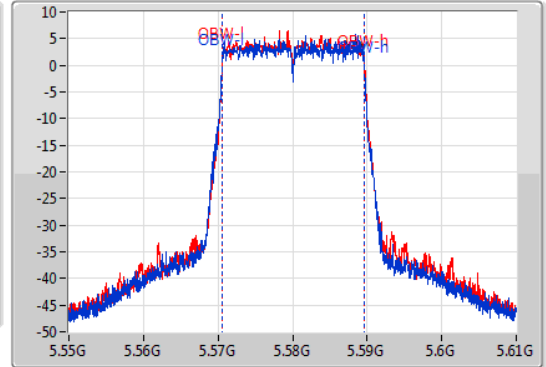

EBW

5580MHz

14/01/2020

CF
5.58GHz
Span
60MHz
RBW
200kHz
VBW
1MHz
Sweep Time
100ms
Detector Type
Peak

CF
5.58GHz
Span
60MHz
RBW
200kHz
VBW
1MHz
Sweep Time
100ms
Detector Type
Peak

26dB(Hz)	Fl-26dB(Hz)	Fh-26dB(Hz)	OBW(Hz)	Fl-OBW(Hz)	Fh-OBW(Hz)	Limit(Hz)	Port
21.6M	5.56917G	5.59077G	19.04M	5.570555G	5.589595G	Inf	1
21.42M	5.56938G	5.5908G	19.04M	5.570585G	5.589625G	Inf	2