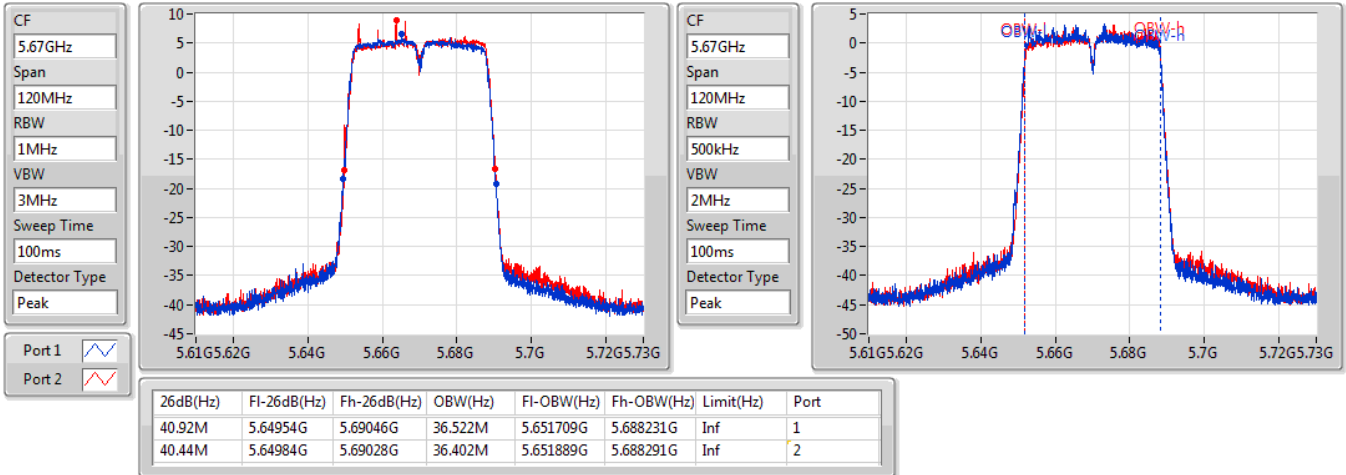

802.11ac VHT40-BF_Nss1,(MCS0)_2TX

EBW

5670MHz

23/01/2020