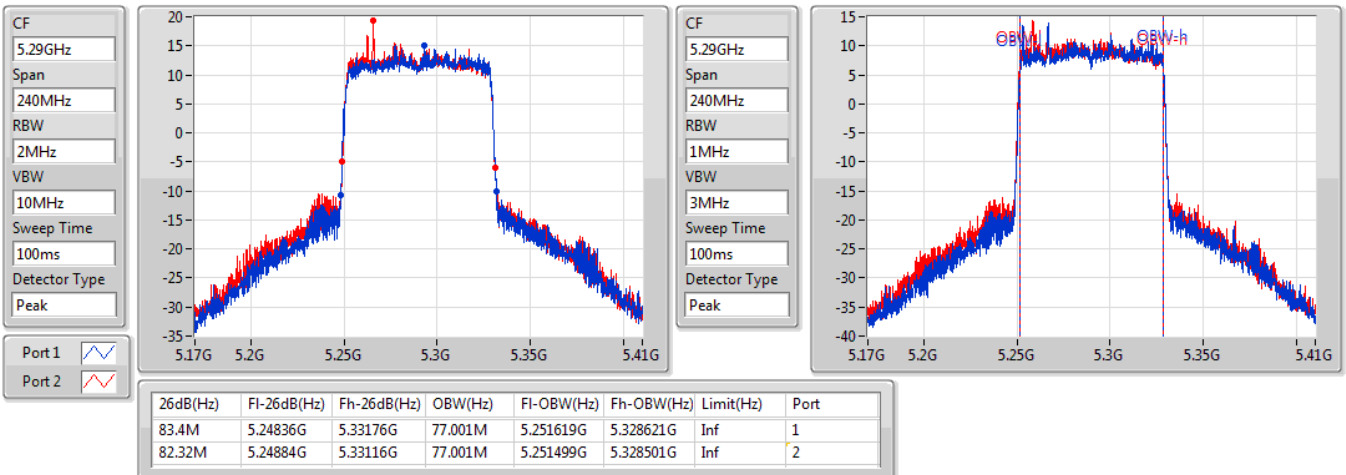

EBW

5710MHz Straddle 5.725-5.85GHz

21/01/2020

802.11ax HEW80-BF_Nss1,(MCS0)_2TX

EBW

5290MHz

21/01/2020

802.11ax HEW80-BF_Nss1,(MCS0)_2TX