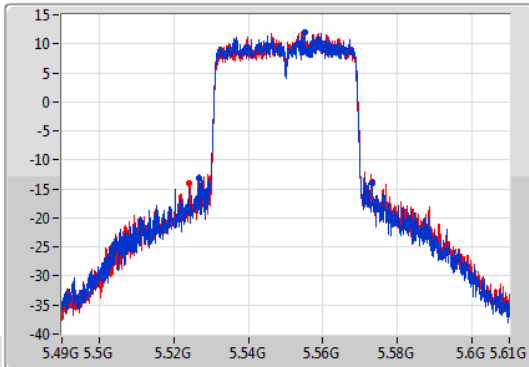

CF
5.55GHz
Span
120MHz
RBW
500kHz
VBW
2MHz
Sweep Time
100ms
Detector Type
Peak