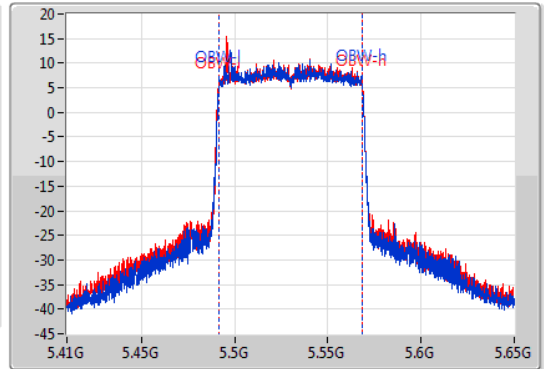

EBW

5530MHz

21/01/2020

CF
5.53GHz
Span
240MHz
RBW
2MHz
VBW
10MHz
Sweep Time
100ms
Detector Type
Peak

CF
5.53GHz
Span
240MHz
RBW
1MHz
VBW
3MHz
Sweep Time
100ms
Detector Type
Peak

26dB(Hz)	Fl-26dB(Hz)	Fh-26dB(Hz)	OBW(Hz)	Fl-OBW(Hz)	Fh-OBW(Hz)	Limit(Hz)	Port
84M	5.48764G	5.57164G	77.001M	5.491499G	5.568501G	Inf	1
83.04M	5.48836G	5.5714G	77.121M	5.491379G	5.568501G	Inf	2