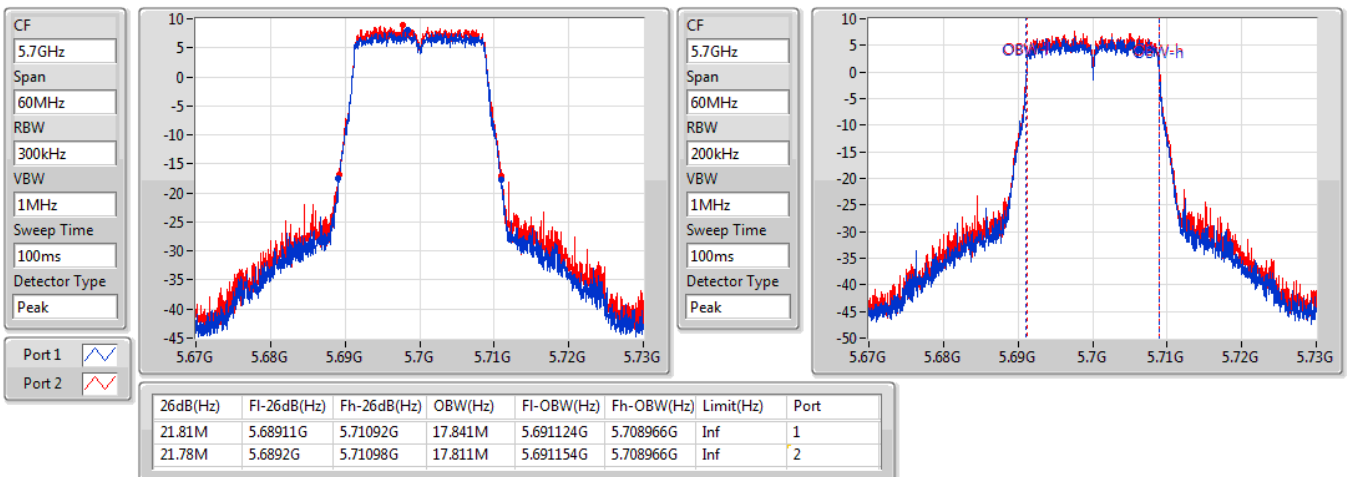

EBW

5580MHz

21/01/2020

802.11ac VHT20-BF_Nss1,(MCS0)_2TX

EBW

5700MHz

21/01/2020

802.11ac VHT20-BF_Nss1,(MCS0)_2TX