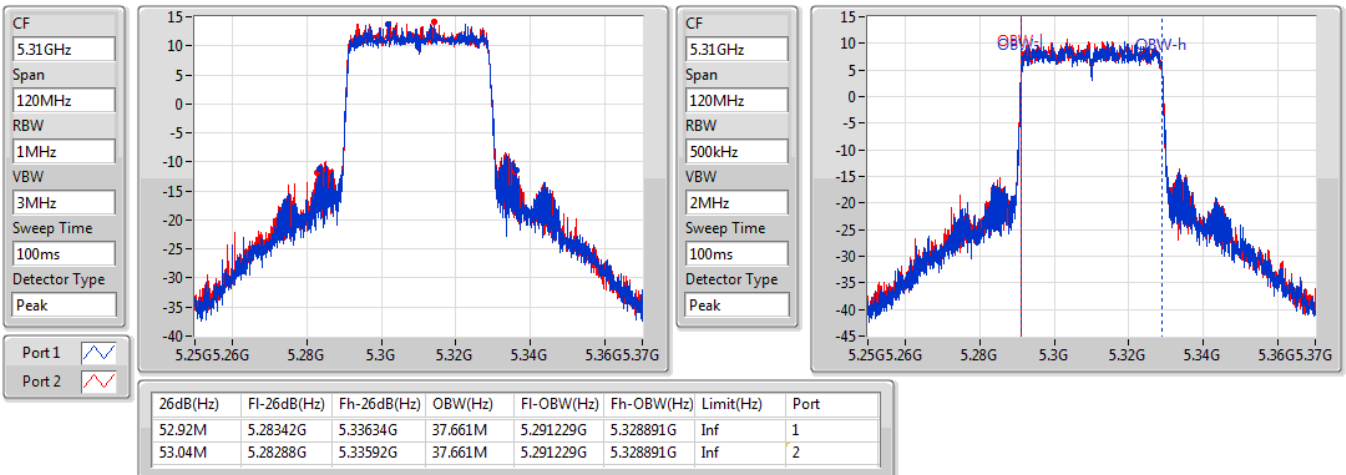

EBW

5270MHz

21/01/2020

802.11ax HEW40-BF_Nss1,(MCS0)_2TX

EBW

5310MHz

21/01/2020

802.11ax HEW40-BF_Nss1,(MCS0)_2TX