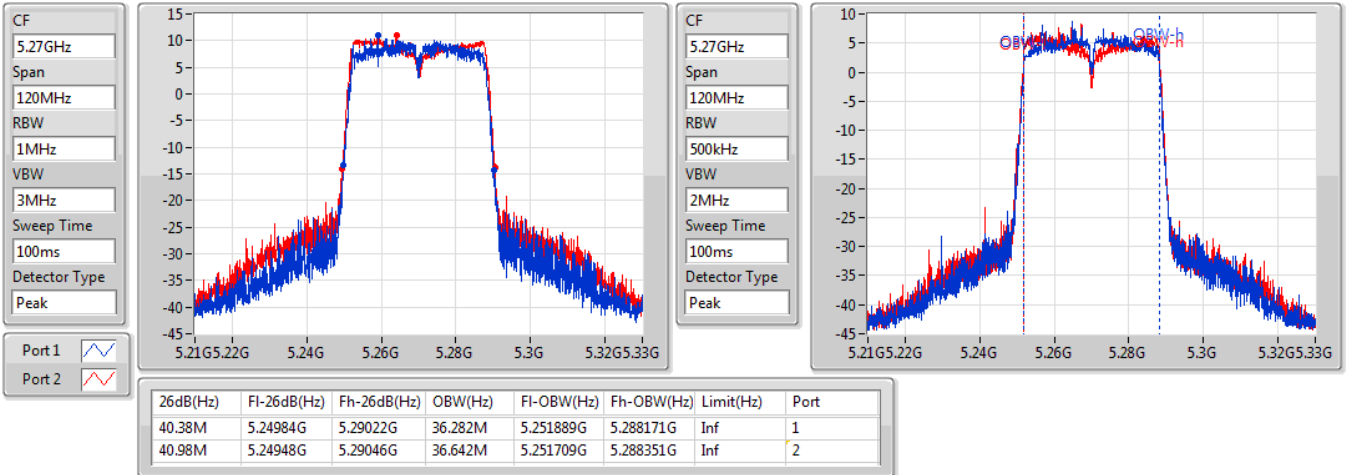

802.11ac VHT40-BF_Nss1,(MCS0)_2TX

EBW

5270MHz

23/01/2020