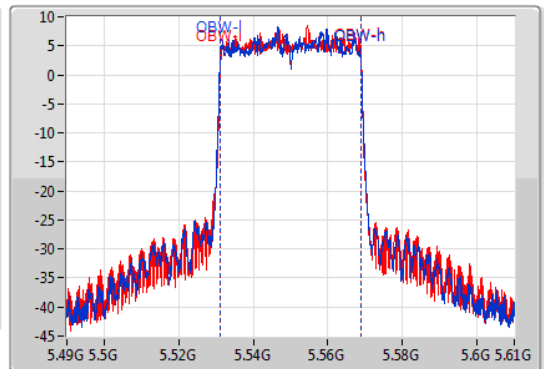

802.11ax HEW40_Nss2,(MCS0)_2TX

EBW

5550MHz

14/01/2020

CF
5.55GHz
Span
120MHz
RBW
500kHz
VBW
2MHz
Sweep Time
100ms
Detector Type
Peak

CF
5.55GHz
Span
120MHz
RBW
500kHz
VBW
2MHz
Sweep Time
100ms
Detector Type
Peak