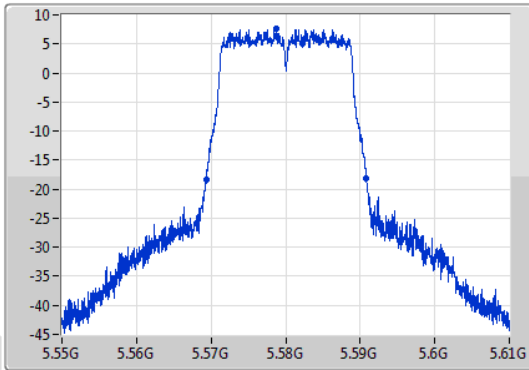

CF
5.5GHz
Span
60MHz
RBW
200kHz
VBW
1MHz
Sweep Time
100ms
Detector Type
Peak

26dB(Hz)	Fl-26dB(Hz)	Fh-26dB(Hz)	OBW(Hz)	Fl-OBW(Hz)	Fh-OBW(Hz)	Limit(Hz)	Port
21.48M	5.48935G	5.51083G	17.841M	5.491154G	5.508996G	Inf	1

802.11ac VHT20_Nss1,(MCS0)_1TX

EBW

5580MHz

13/01/2020

CF
5.58GHz
Span
60MHz
RBW
200kHz
VBW
1MHz
Sweep Time
100ms
Detector Type
Peak
Port 1

CF
5.58GHz
Span
60MHz
RBW
200kHz
VBW
1MHz
Sweep Time
100ms
Detector Type
Peak