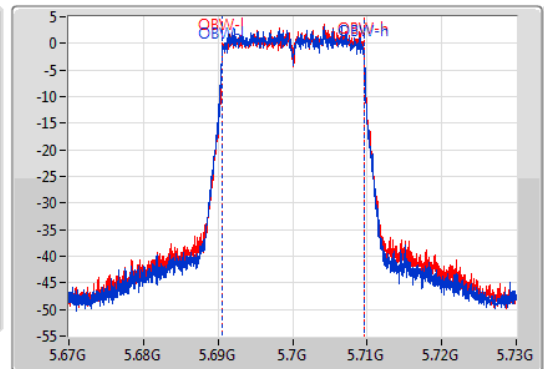

26dB(Hz)	Fl-26dB(Hz)	Fh-26dB(Hz)	OBW(Hz)	Fl-OBW(Hz)	Fh-OBW(Hz)	Limit(Hz)	Port
21.48M	5.68926G	5.71074G	19.01M	5.690525G	5.709535G	Inf	1
21.54M	5.68932G	5.71086G	19.01M	5.690555G	5.709565G	Inf	2

802.11ax HEW20-BF_Nss1,(MCS0)_2TX