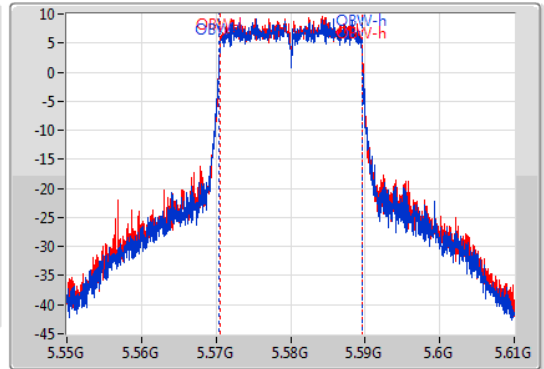

EBW

5580MHz

21/01/2020

CF
5.58GHz
Span
60MHz
RBW
300kHz
VBW
1MHz
Sweep Time
100ms
Detector Type
Peak

CF
5.58GHz
Span
60MHz
RBW
200kHz
VBW
1MHz
Sweep Time
100ms
Detector Type
Peak

26dB(Hz)	Fl-26dB(Hz)	Fh-26dB(Hz)	OBW(Hz)	Fl-OBW(Hz)	Fh-OBW(Hz)	Limit(Hz)	Port
21.81M	5.56917G	5.59098G	19.1M	5.570465G	5.589565G	Inf	1
23.46M	5.56737G	5.59083G	19.1M	5.570495G	5.589595G	Inf	2