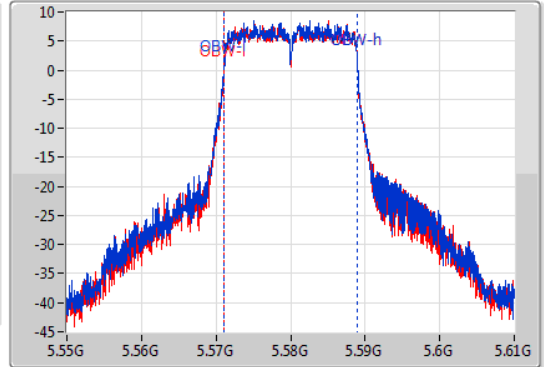

EBW

5580MHz

15/01/2020

CF
5.58GHz
Span
60MHz
RBW
200kHz
VBW
1MHz
Sweep Time
100ms
Detector Type
Peak

CF
5.58GHz
Span
60MHz
RBW
200kHz
VBW
1MHz
Sweep Time
100ms
Detector Type
Peak

26dB(Hz)	Fl-26dB(Hz)	Fh-26dB(Hz)	OBW(Hz)	Fl-OBW(Hz)	Fh-OBW(Hz)	Limit(Hz)	Port
22.11M	5.56902G	5.59113G	17.961M	5.571034G	5.588996G	Inf	1
22.86M	5.56899G	5.59185G	17.931M	5.571064G	5.588996G	Inf	2