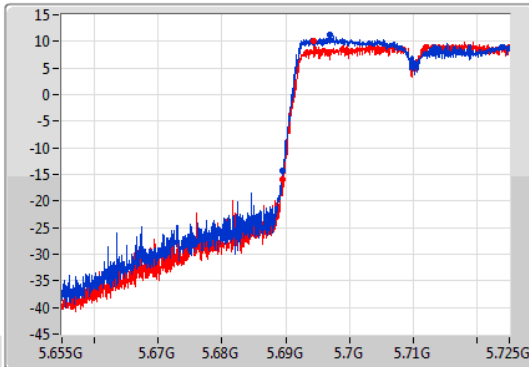

CF
5.69GHz
Span
70MHz
RBW
300kHz
VBW
1MHz
Sweep Time
100ms
Detector Type
Peak