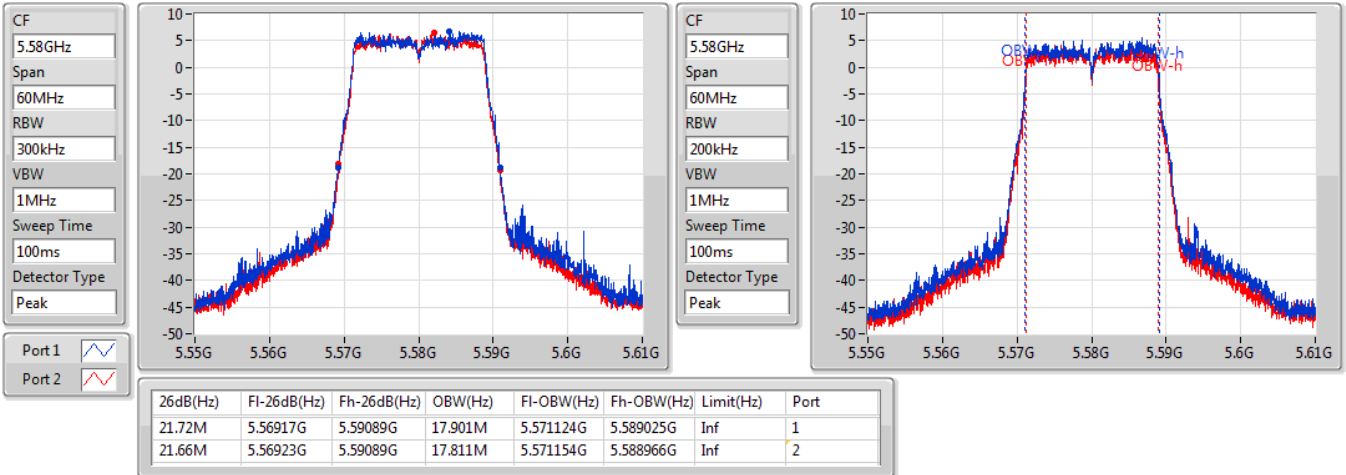

802.11ac VHT20-BF_Nss1,(MCS0)_2TX

EBW

5580MHz

23/01/2020