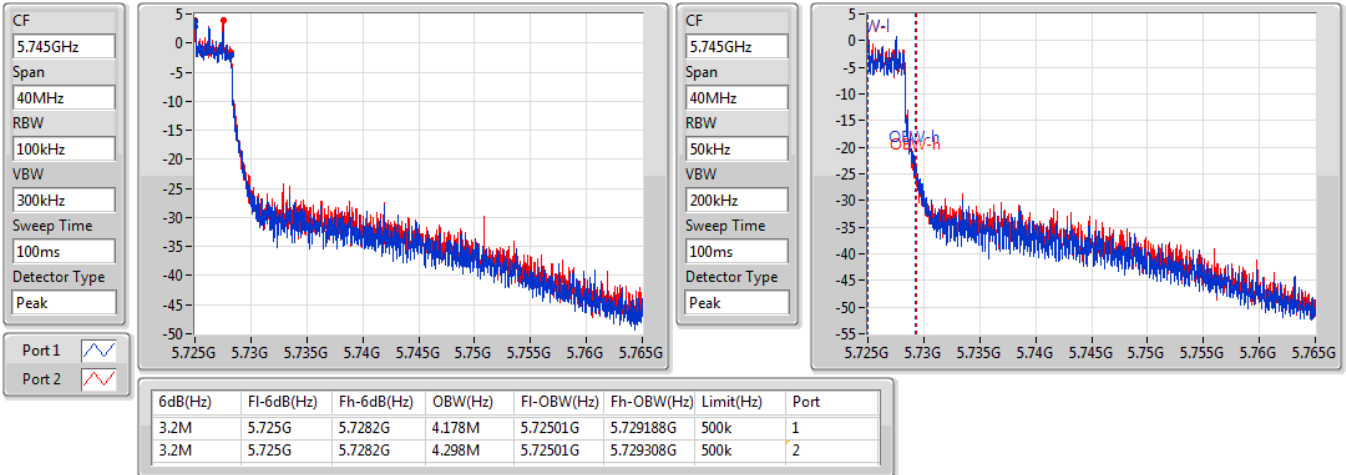

802.11ac VHT40-BF_Nss1,(MCS0)_2TX

EBW

5710MHz Straddle 5.725-5.85GHz

21/01/2020