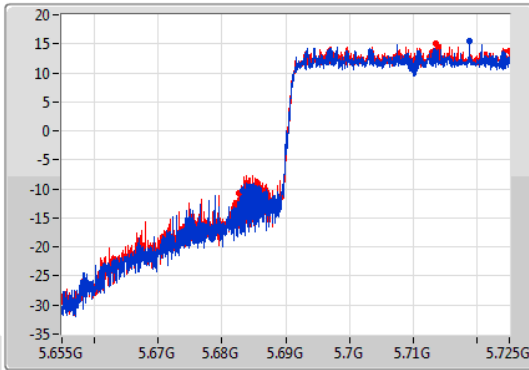

CF
5.69GHz
Span
70MHz
RBW
300kHz
VBW
1MHz
Sweep Time
100ms
Detector Type
Peak