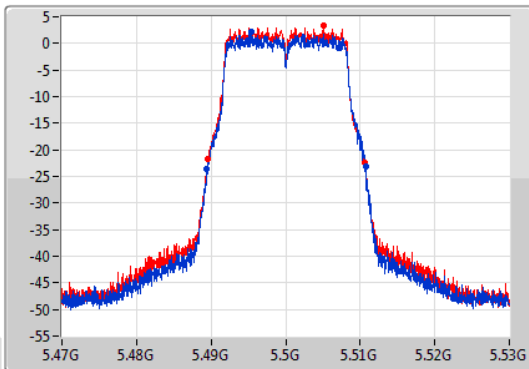

802.11a_Nss1,(6Mbps)_2TX

EBW

5320MHz

14/01/2020

CF
5.32GHz
Span
60MHz
RBW
200kHz
VBW
1MHz
Sweep Time
100ms
Detector Type
Peak

CF
5.32GHz
Span
60MHz
RBW
200kHz
VBW
1MHz
Sweep Time
100ms
Detector Type
Peak

26dB(Hz)	Fl-26dB(Hz)	Fh-26dB(Hz)	OBW(Hz)	Fl-OBW(Hz)	Fh-OBW(Hz)	Limit(Hz)	Port
21.24M	5.3095G	5.33074G	16.732M	5.311754G	5.328486G	Inf	1
21.15M	5.30953G	5.33068G	16.642M	5.311724G	5.328366G	Inf	2

802.11a_Nss1,(6Mbps)_2TX

EBW

5500MHz

14/01/2020

CF
5.5GHz
Span
60MHz
RBW
200kHz
VBW
1MHz
Sweep Time
100ms
Detector Type
Peak

CF
5.5GHz
Span
60MHz
RBW
200kHz
VBW
1MHz
Sweep Time
100ms
Detector Type
Peak

26dB(Hz)	Fl-26dB(Hz)	Fh-26dB(Hz)	OBW(Hz)	Fl-OBW(Hz)	Fh-OBW(Hz)	Limit(Hz)	Port
21.27M	5.48944G	5.51071G	16.732M	5.491724G	5.508456G	Inf	1
21.03M	5.48953G	5.51056G	16.672M	5.491724G	5.508396G	Inf	2