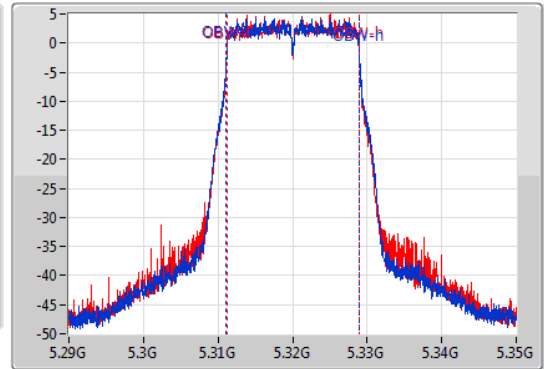

802.11ac VHT20_Nss2,(MCS0)_2TX

EBW

5320MHz

14/01/2020

CF
5.32GHz
Span
60MHz
RBW
200kHz
VBW
1MHz
Sweep Time
100ms
Detector Type
Peak

CF
5.32GHz
Span
60MHz
RBW
200kHz
VBW
1MHz
Sweep Time
100ms
Detector Type
Peak