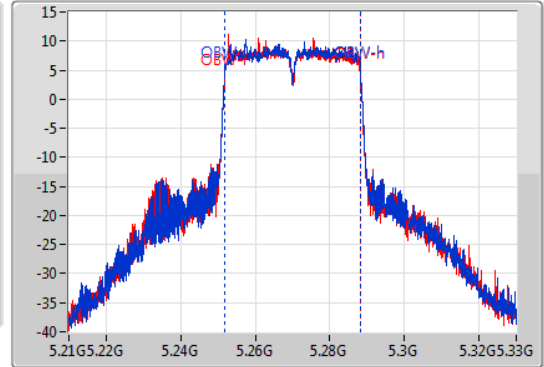

EBW

5270MHz

21/01/2020

CF
5.27GHz
Span
120MHz
RBW
1MHz
VBW
3MHz
Sweep Time
100ms
Detector Type
Peak

CF
5.27GHz
Span
120MHz
RBW
500kHz
VBW
2MHz
Sweep Time
100ms
Detector Type
Peak

26dB(Hz)	Fl-26dB(Hz)	Fh-26dB(Hz)	OBW(Hz)	Fl-OBW(Hz)	Fh-OBW(Hz)	Limit(Hz)	Port
67.14M	5.23214G	5.29928G	36.642M	5.251709G	5.288351G	Inf	1
74.82M	5.22818G	5.303G	36.582M	5.251709G	5.288291G	Inf	2