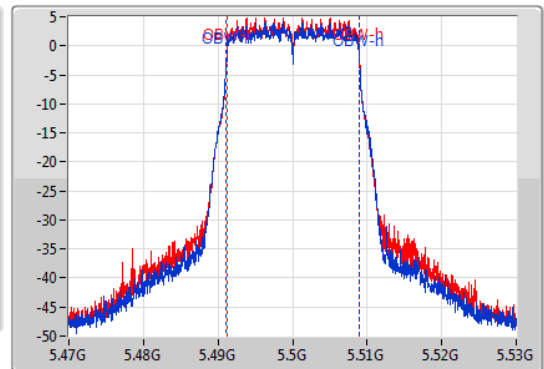

EBW

5500MHz

14/01/2020

CF
5.5GHz
Span
60MHz
RBW
200kHz
VBW
1MHz
Sweep Time
100ms
Detector Type
Peak

CF
5.5GHz
Span
60MHz
RBW
200kHz
VBW
1MHz
Sweep Time
100ms
Detector Type
Peak

26dB(Hz)	Fl-26dB(Hz)	Fh-26dB(Hz)	OBW(Hz)	Fl-OBW(Hz)	Fh-OBW(Hz)	Limit(Hz)	Port
21.66M	5.48929G	5.51095G	17.901M	5.491094G	5.508996G	Inf	1
21.48M	5.48935G	5.51083G	17.781M	5.491154G	5.508936G	Inf	2