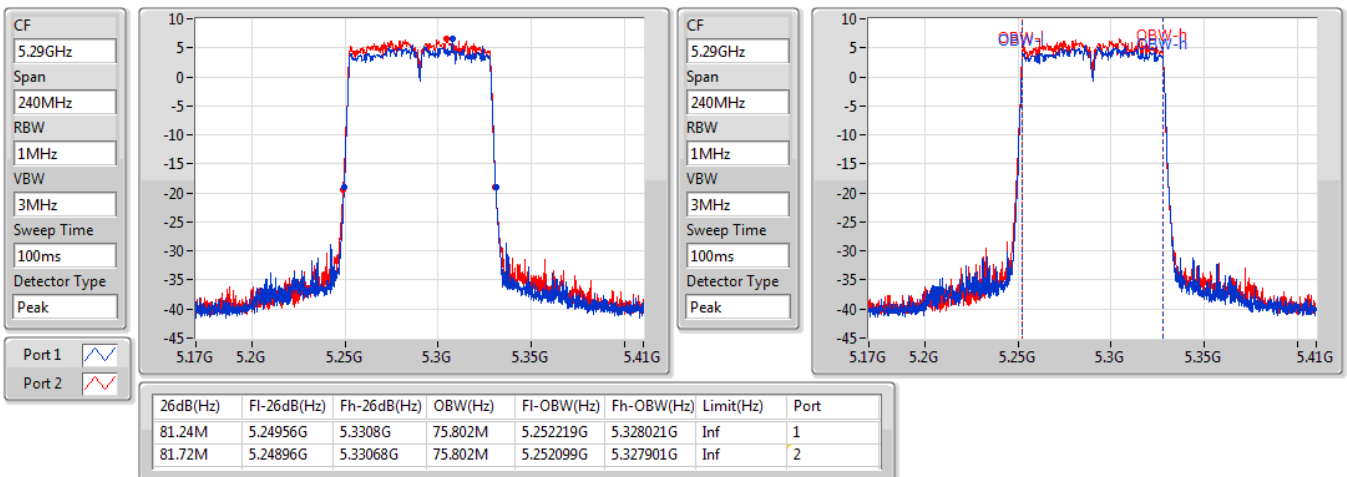

EBW

5710MHz Straddle 5.725-5.85GHz

14/01/2020

802.11ac VHT80_Nss2,(MCS0)_2TX

EBW

5290MHz

14/01/2020

802.11ac VHT80_Nss2,(MCS0)_2TX