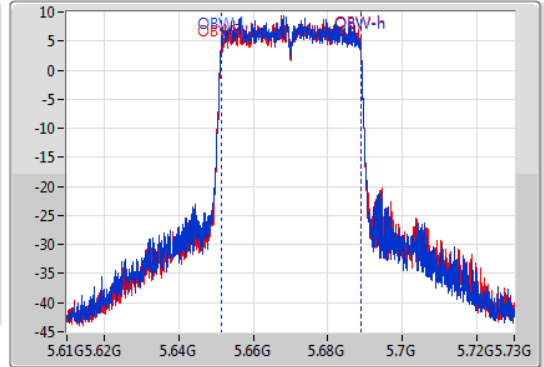

EBW

5670MHz

23/01/2020

CF
5.67GHz
Span
120MHz
RBW
1MHz
VBW
3MHz
Sweep Time
100ms
Detector Type
Peak

CF
5.67GHz
Span
120MHz
RBW
500kHz
VBW
2MHz
Sweep Time
100ms
Detector Type
Peak

26dB(Hz)	Fl-26dB(Hz)	Fh-26dB(Hz)	OBW(Hz)	Fl-OBW(Hz)	Fh-OBW(Hz)	Limit(Hz)	Port
42.6M	5.64798G	5.69058G	37.481M	5.651349G	5.688831G	Inf	1
40.8M	5.64966G	5.69046G	37.481M	5.651349G	5.688831G	Inf	2