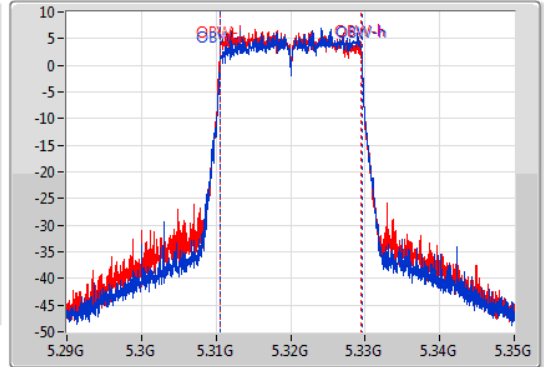

EBW

5320MHz

23/01/2020

CF
5.32GHz
Span
60MHz
RBW
300kHz
VBW
1MHz
Sweep Time
100ms
Detector Type
Peak

CF
5.32GHz
Span
60MHz
RBW
200kHz
VBW
1MHz
Sweep Time
100ms
Detector Type
Peak

26dB(Hz)	Fl-26dB(Hz)	Fh-26dB(Hz)	OBW(Hz)	Fl-OBW(Hz)	Fh-OBW(Hz)	Limit(Hz)	Port
21.78M	5.30911G	5.33089G	19.01M	5.31055G	5.32956G	Inf	1
21.48M	5.30929G	5.33077G	19.01M	5.31049G	5.32950G	Inf	2