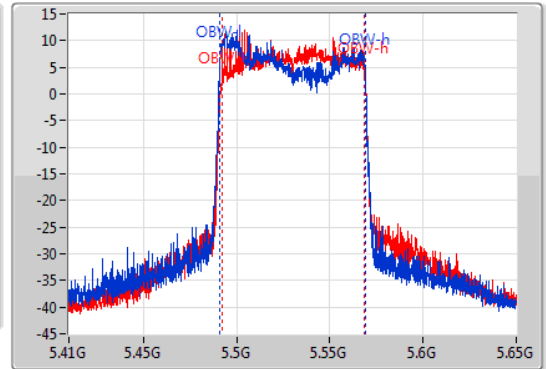

EBW

5530MHz

23/01/2020

CF
5.53GHz
Span
240MHz
RBW
2MHz
VBW
10MHz
Sweep Time
100ms
Detector Type
Peak

CF
5.53GHz
Span
240MHz
RBW
1MHz
VBW
3MHz
Sweep Time
100ms
Detector Type
Peak

26dB(Hz)	Fl-26dB(Hz)	Fh-26dB(Hz)	OBW(Hz)	Fl-OBW(Hz)	Fh-OBW(Hz)	Limit(Hz)	Port
83.04M	5.4886G	5.57164G	77.841M	5.491019G	5.568861G	Inf	1
82.2M	5.48932G	5.57152G	76.642M	5.491979G	5.568621G	Inf	2