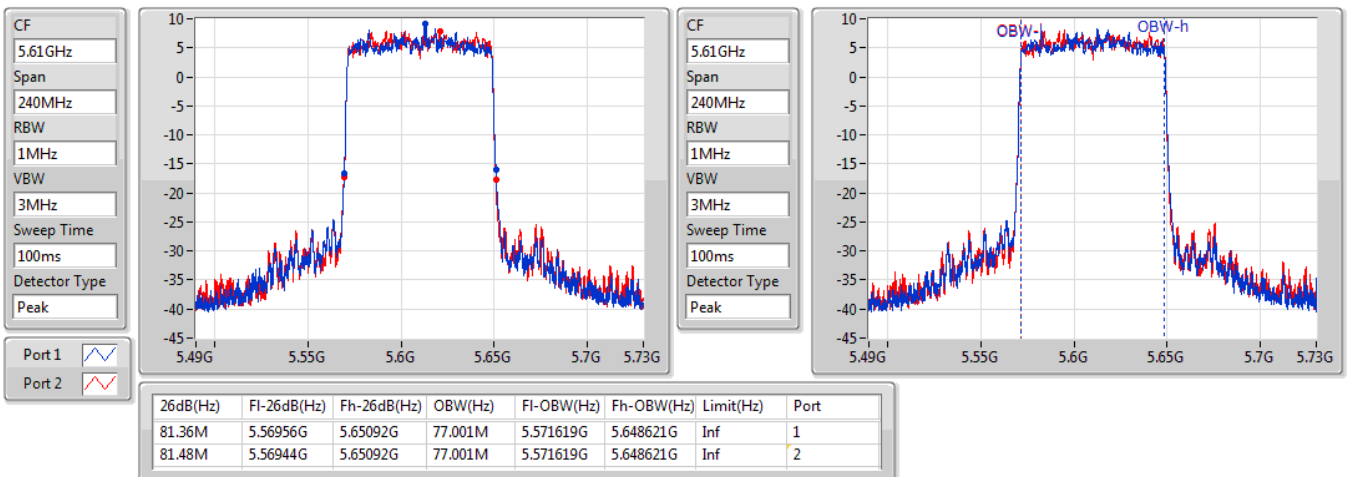

EBW

5530MHz

14/01/2020

802.11ax HEW80_Nss2,(MCS0)_2TX

EBW

5610MHz

14/01/2020

802.11ax HEW80_Nss2,(MCS0)_2TX