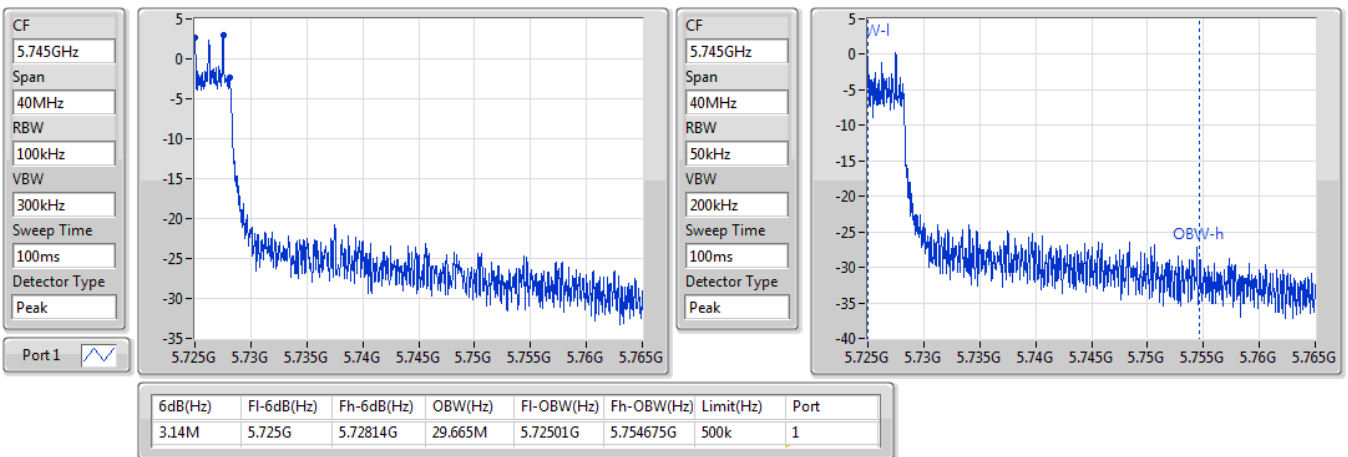

5690MHz Straddle 5.725-5.85GHz

09/01/2020