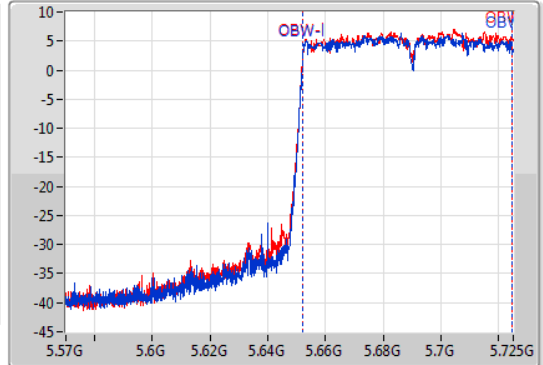

EBW

5690MHz Straddle 5.47-5.725GHz

10/01/2020

CF
5.6475GHz
Span
155MHz
RBW
1MHz
VBW
3MHz
Sweep Time
100ms
Detector Type
Peak

CF
5.6475GHz
Span
155MHz
RBW
1MHz
VBW
3MHz
Sweep Time
100ms
Detector Type
Peak

26dB(Hz)	Fl-26dB(Hz)	Fh-26dB(Hz)	OBW(Hz)	Fl-OBW(Hz)	Fh-OBW(Hz)	Limit(Hz)	Port
75.64M	5.64936G	5.725G	72.349M	5.652148G	5.724497G	Inf	1
75.873M	5.649128G	5.725G	72.504M	5.652148G	5.724651G	Inf	2