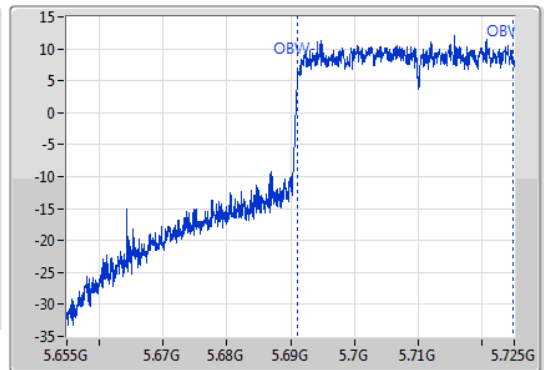

26dB(Hz)	Fl-26dB(Hz)	Fh-26dB(Hz)	OBW(Hz)	Fl-OBW(Hz)	Fh-OBW(Hz)	Limit(Hz)	Port
47.565M	5.677435G	5.725G	33.758M	5.691049G	5.724808G	Inf	1

802.11ax HEW40_Nss1,(MCS0)_1TX

EBW

5710MHz Straddle 5.725-5.85GHz

09/01/2020