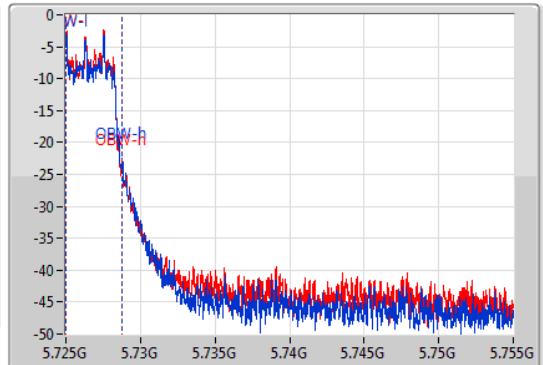

802.11ac VHT80_Nss2,(MCS0)_2TX

EBW

5690MHz Straddle 5.725-5.85GHz

10/01/2020

CF
5.74GHz
Span
30MHz
RBW
100kHz
VBW
300kHz
Sweep Time
100ms
Detector Type
Peak

CF
5.74GHz
Span
30MHz
RBW
100kHz
VBW
300kHz
Sweep Time
100ms
Detector Type
Peak