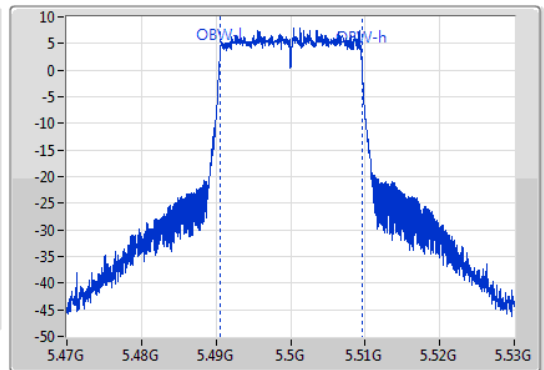

802.11ax HEW20_Nss1,(MCS0)_1TX

EBW

5500MHz

09/01/2020

CF
5.5GHz
Span
60MHz
RBW
300kHz
VBW
1MHz
Sweep Time
100ms
Detector Type
Peak
Port 1

CF
5.5GHz
Span
60MHz
RBW
200kHz
VBW
1MHz
Sweep Time
100ms
Detector Type
Peak