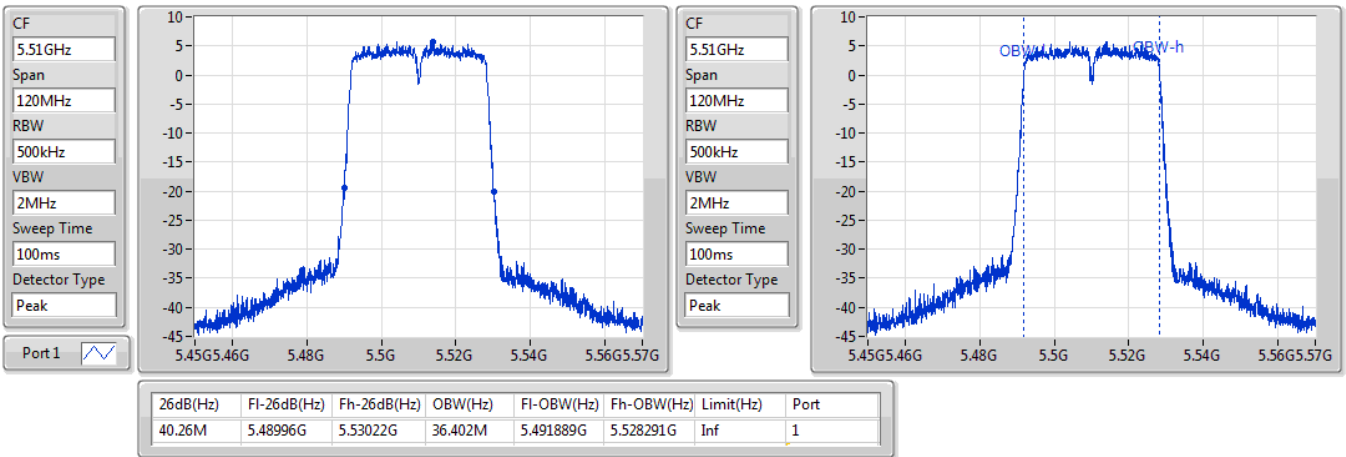

802.11ac VHT40_Nss1,(MCS0)_1TX

EBW

5510MHz

09/01/2020