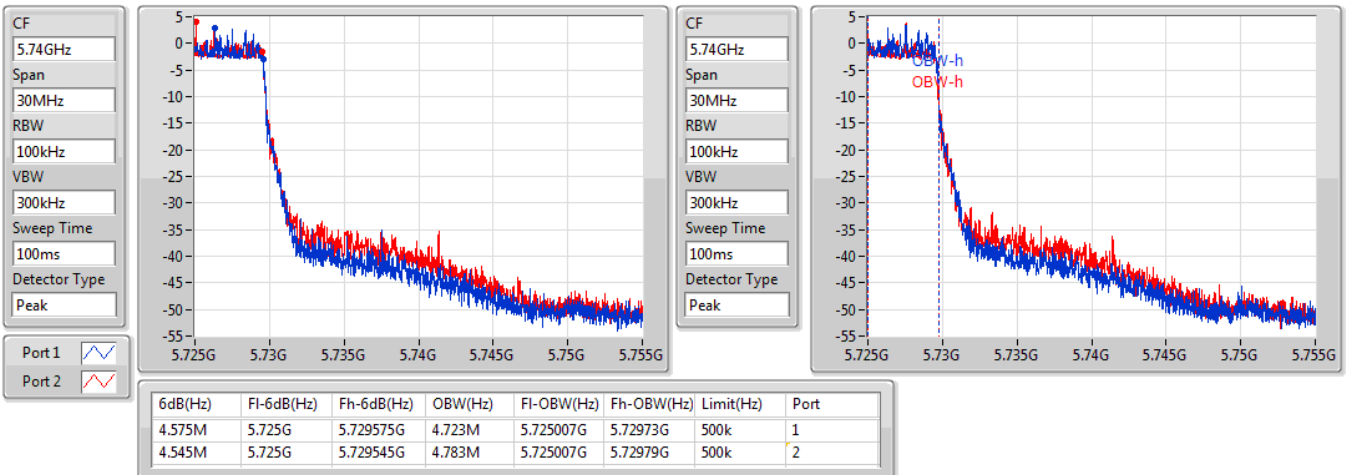

EBW

5720MHz Straddle 5.47-5.725GHz

09/01/2020

802.11ax HEW20_Nss2,(MCS0)_2TX

EBW

5720MHz Straddle 5.725-5.85GHz

09/01/2020

802.11ax HEW40_Nss2,(MCS0)_2TX