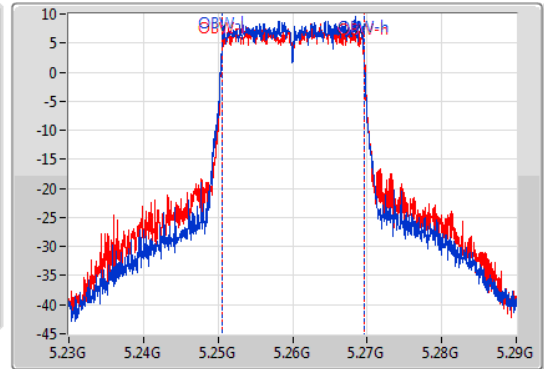

EBW

5260MHz

09/01/2020

CF
5.26GHz
Span
60MHz
RBW
300kHz
VBW
1MHz
Sweep Time
100ms
Detector Type
Peak

CF
5.26GHz
Span
60MHz
RBW
200kHz
VBW
1MHz
Sweep Time
100ms
Detector Type
Peak

26dB(Hz)	Fl-26dB(Hz)	Fh-26dB(Hz)	OBW(Hz)	Fl-OBW(Hz)	Fh-OBW(Hz)	Limit(Hz)	Port
21.87M	5.24905G	5.27092G	19.04M	5.250495G	5.269535G	Inf	1
24.06M	5.24923G	5.27329G	19.1M	5.250495G	5.269595G	Inf	2