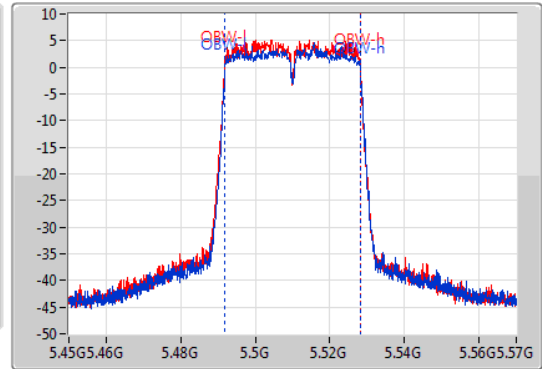

EBW

5510MHz

09/01/2020

CF
5.51GHz
Span
120MHz
RBW
1MHz
VBW
3MHz
Sweep Time
100ms
Detector Type
Peak

CF
5.51GHz
Span
120MHz
RBW
500kHz
VBW
2MHz
Sweep Time
100ms
Detector Type
Peak

26dB(Hz)	Fl-26dB(Hz)	Fh-26dB(Hz)	OBW(Hz)	Fl-OBW(Hz)	Fh-OBW(Hz)	Limit(Hz)	Port
40.8M	5.48966G	5.53046G	36.342M	5.491889G	5.528231G	Inf	1
40.98M	5.48936G	5.53034G	36.282M	5.491829G	5.528111G	Inf	2