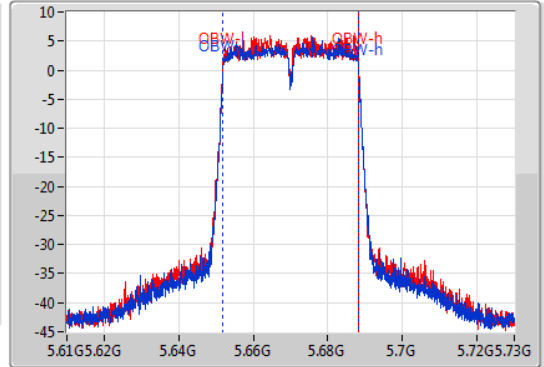

EBW

5670MHz

10/01/2020

CF
5.67GHz
Span
120MHz
RBW
500kHz
VBW
2MHz
Sweep Time
100ms
Detector Type
Peak

CF
5.67GHz
Span
120MHz
RBW
500kHz
VBW
2MHz
Sweep Time
100ms
Detector Type
Peak

26dB(Hz)	Fl-26dB(Hz)	Fh-26dB(Hz)	OBW(Hz)	Fl-OBW(Hz)	Fh-OBW(Hz)	Limit(Hz)	Port
39.84M	5.6502G	5.69004G	36.402M	5.651889G	5.688291G	Inf	1
40.2M	5.64984G	5.69004G	36.282M	5.651949G	5.688231G	Inf	2