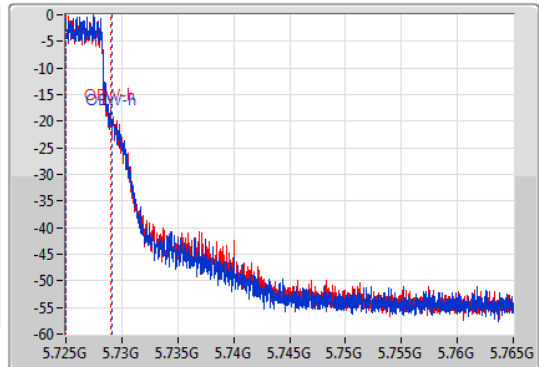

6dB(Hz)	Fl-6dB(Hz)	Fh-6dB(Hz)	OBW(Hz)	Fl-OBW(Hz)	Fh-OBW(Hz)	Limit(Hz)	Port
3.18M	5.725G	5.72818G	4.058M	5.72501G	5.729068G	500k	1
3.18M	5.725G	5.72818G	4.018M	5.72501G	5.729028G	500k	2