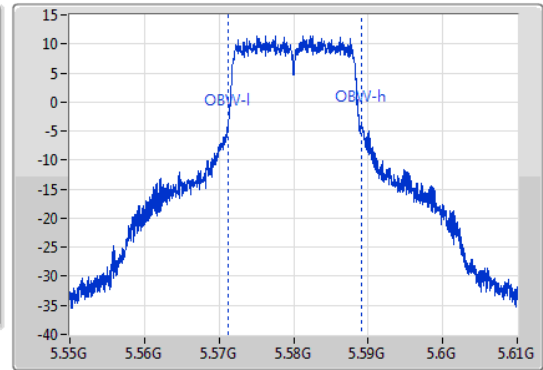

26dB(Hz)	Fl-26dB(Hz)	Fh-26dB(Hz)	OBW(Hz)	Fl-OBW(Hz)	Fh-OBW(Hz)	Limit(Hz)	Port
37.77M	5.56119G	5.59896G	17.991M	5.571184G	5.589175G	Inf	1

802.11a_Nss1,(6Mbps)_1TX

EBW

5700MHz

09/01/2020

CF: 5.7GHz
Span: 60MHz
RBW: 300kHz
VBW: 1MHz
Sweep Time: 100ms
Detector Type: Peak
Port 1