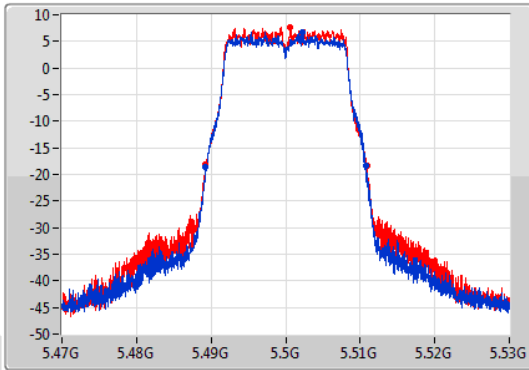

EBW

5320MHz

06/01/2020

CF
5.32GHz
Span
60MHz
RBW
300kHz
VBW
1MHz
Sweep Time
100ms
Detector Type
Peak

CF
5.32GHz
Span
60MHz
RBW
200kHz
VBW
1MHz
Sweep Time
100ms
Detector Type
Peak

26dB(Hz)	Fl-26dB(Hz)	Fh-26dB(Hz)	OBW(Hz)	Fl-OBW(Hz)	Fh-OBW(Hz)	Limit(Hz)	Port
21.57M	5.30932G	5.33089G	16.732M	5.311694G	5.328426G	Inf	1
21.57M	5.30929G	5.33086G	16.642M	5.311694G	5.328336G	Inf	2

802.11a_Nss1,(6Mbps)_2TX

EBW

5500MHz

06/01/2020

CF
5.5GHz
Span
60MHz
RBW
300kHz
VBW
1MHz
Sweep Time
100ms
Detector Type
Peak

CF
5.5GHz
Span
60MHz
RBW
200kHz
VBW
1MHz
Sweep Time
100ms
Detector Type
Peak

26dB(Hz)	Fl-26dB(Hz)	Fh-26dB(Hz)	OBW(Hz)	Fl-OBW(Hz)	Fh-OBW(Hz)	Limit(Hz)	Port
21.54M	5.48929G	5.51083G	16.762M	5.491664G	5.508426G	Inf	1
21.66M	5.48926G	5.51092G	16.642M	5.491694G	5.508336G	Inf	2