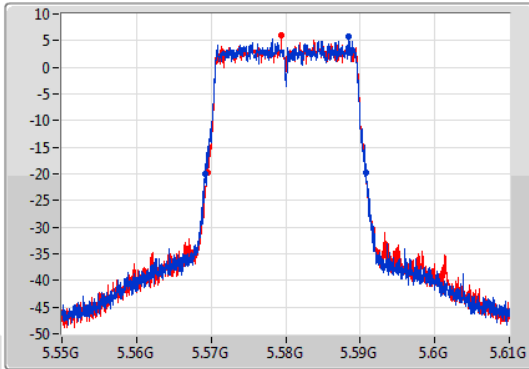

802.11ax HEW20_Nss2,(MCS0)_2TX

EBW

5580MHz

09/01/2020

CF
5.58GHz
Span
60MHz
RBW
200kHz
VBW
1MHz
Sweep Time
100ms
Detector Type
Peak
Port 1
Port 2

CF
5.58GHz
Span
60MHz
RBW
200kHz
VBW
1MHz
Sweep Time
100ms
Detector Type
Peak