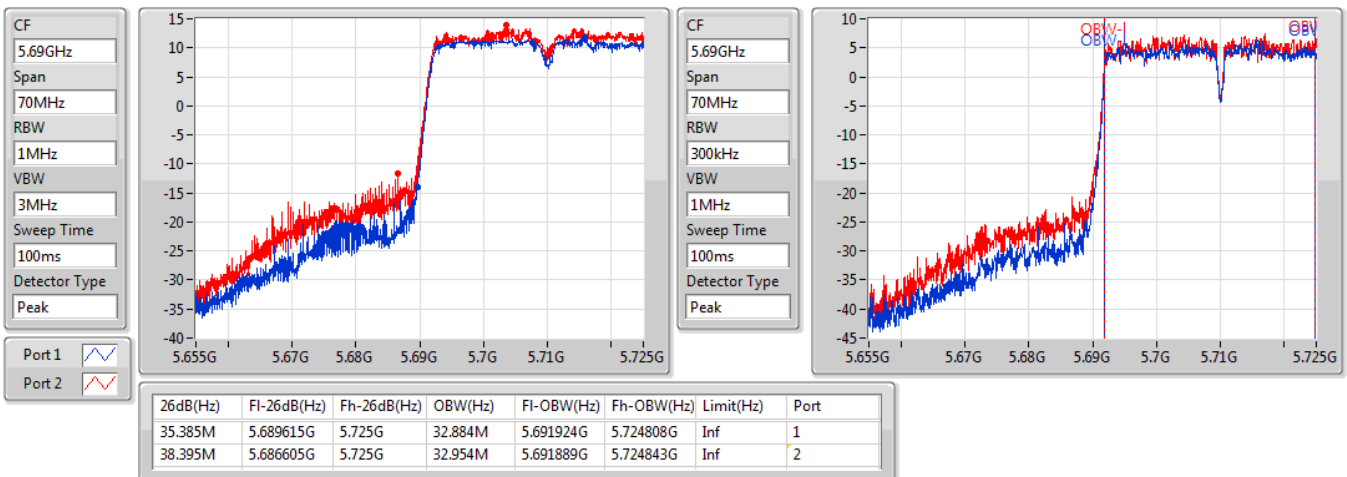

802.11ac VHT40_Nss2,(MCS0)_2TX

EBW

5670MHz

06/01/2020

802.11ac VHT40_Nss2,(MCS0)_2TX

EBW

5710MHz Straddle 5.47-5.725GHz

06/01/2020