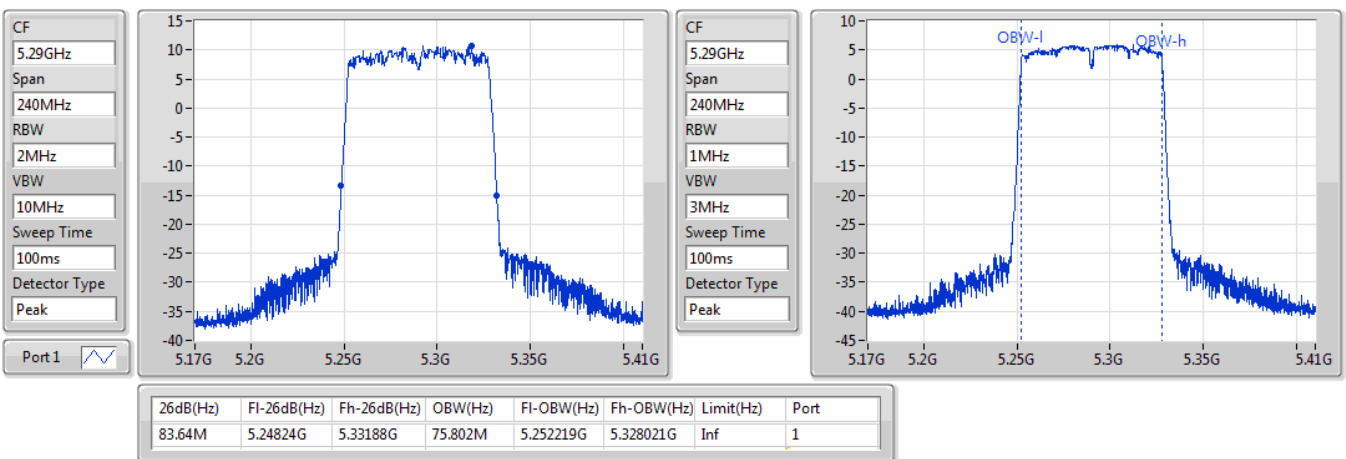

5290MHz

09/01/2020