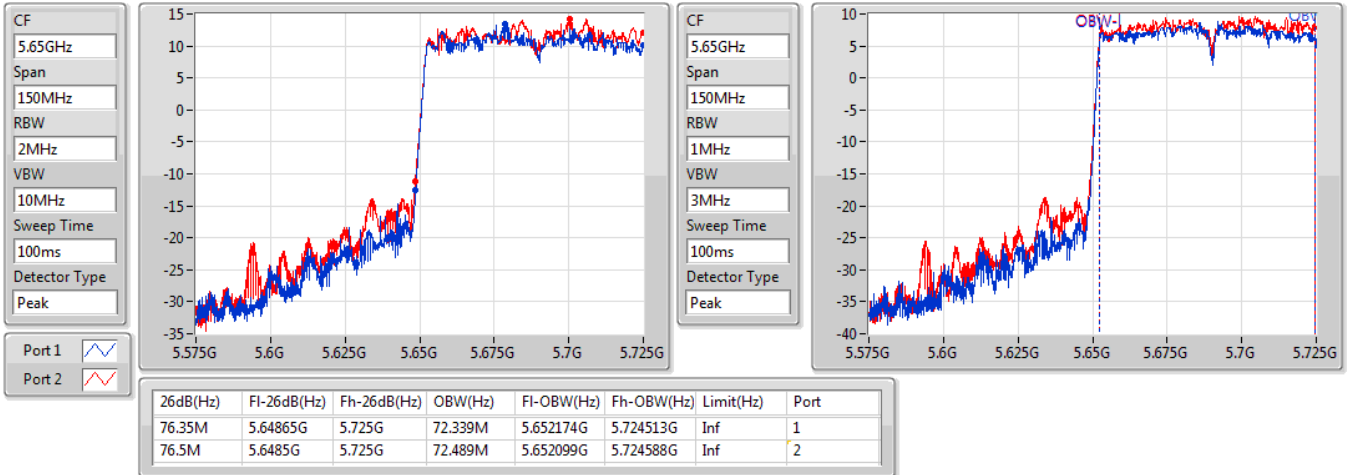

802.11ac VHT80_Nss2,(MCS0)_2TX

EBW

5690MHz Straddle 5.47-5.725GHz

06/01/2020