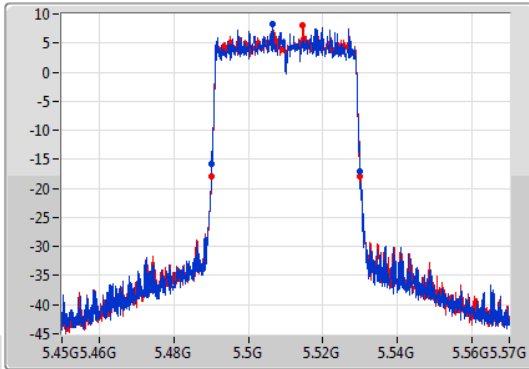

802.11ax HEW40_Nss2,(MCS0)_2TX

EBW

5510MHz

09/01/2020

CF
5.51GHz
Span
120MHz
RBW
500kHz
VBW
2MHz
Sweep Time
100ms
Detector Type
Peak

CF
5.51GHz
Span
120MHz
RBW
500kHz
VBW
2MHz
Sweep Time
100ms
Detector Type
Peak