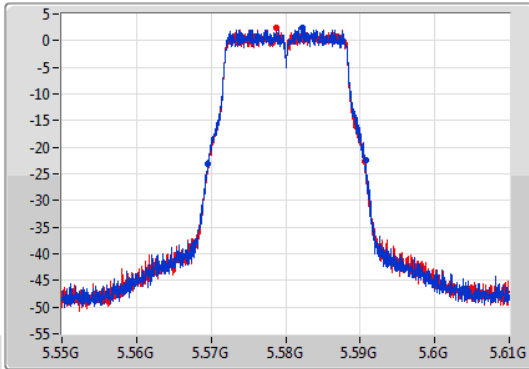

802.11a_Nss1,(6Mbps)_2TX

EBW

5580MHz

09/01/2020

CF
5.58GHz
Span
60MHz
RBW
200kHz
VBW
1MHz
Sweep Time
100ms
Detector Type
Peak

CF
5.58GHz
Span
60MHz
RBW
200kHz
VBW
1MHz
Sweep Time
100ms
Detector Type
Peak