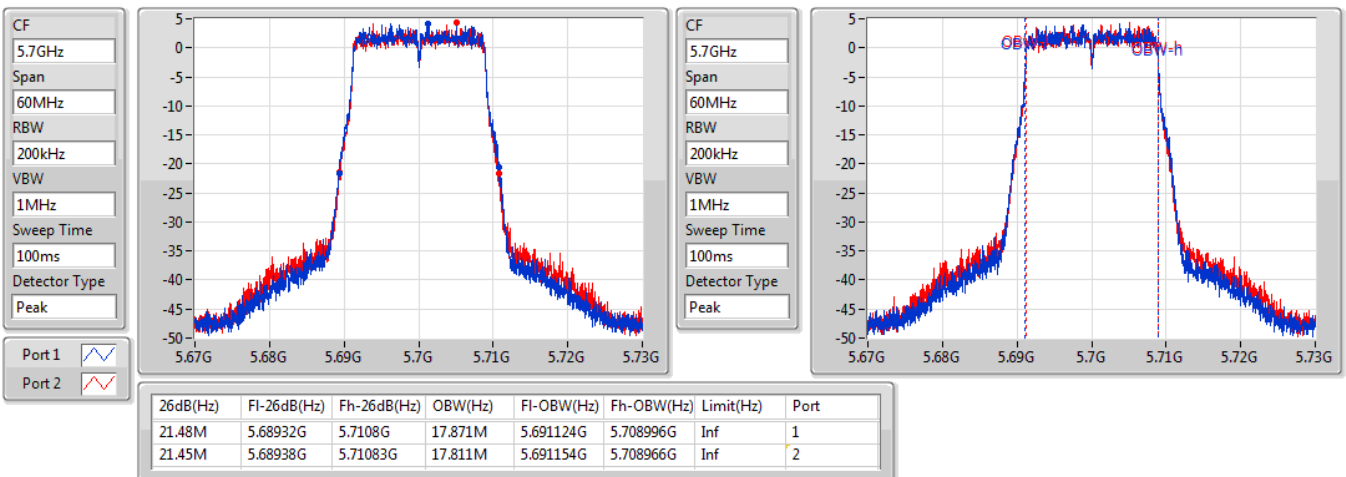

EBW

5580MHz

10/01/2020

802.11ac VHT20_Nss2,(MCS0)_2TX

EBW

5700MHz

10/01/2020

802.11ac VHT20_Nss2,(MCS0)_2TX