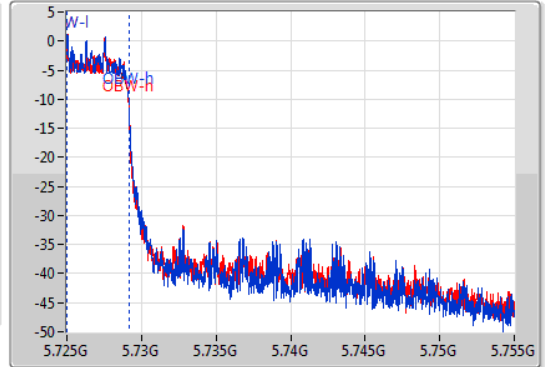

6dB(Hz)	Fl-6dB(Hz)	Fh-6dB(Hz)	OBW(Hz)	Fl-OBW(Hz)	Fh-OBW(Hz)	Limit(Hz)	Port
3.9M	5.725G	5.7289G	4.168M	5.725007G	5.729175G	500k	1
3.87M	5.725G	5.72887G	4.168M	5.725007G	5.729175G	500k	2

802.11ax HEW80_Nss2,(MCS0)_2TX

EBW