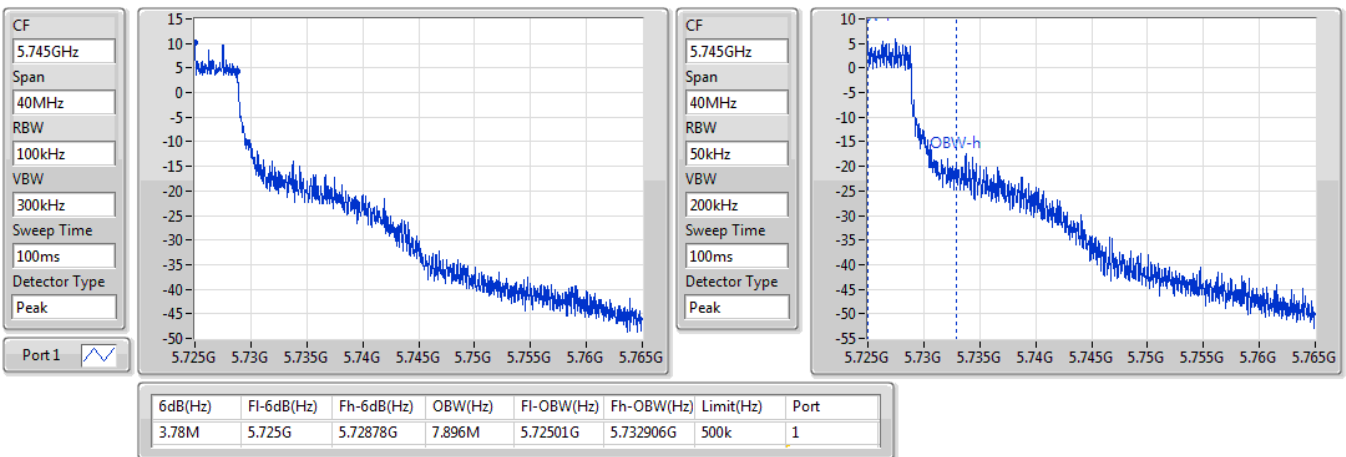

802.11ac VHT20_Nss1,(MCS0)_1TX
5720MHz Straddle 5.725-5.85GHz

EBW

09/01/2020