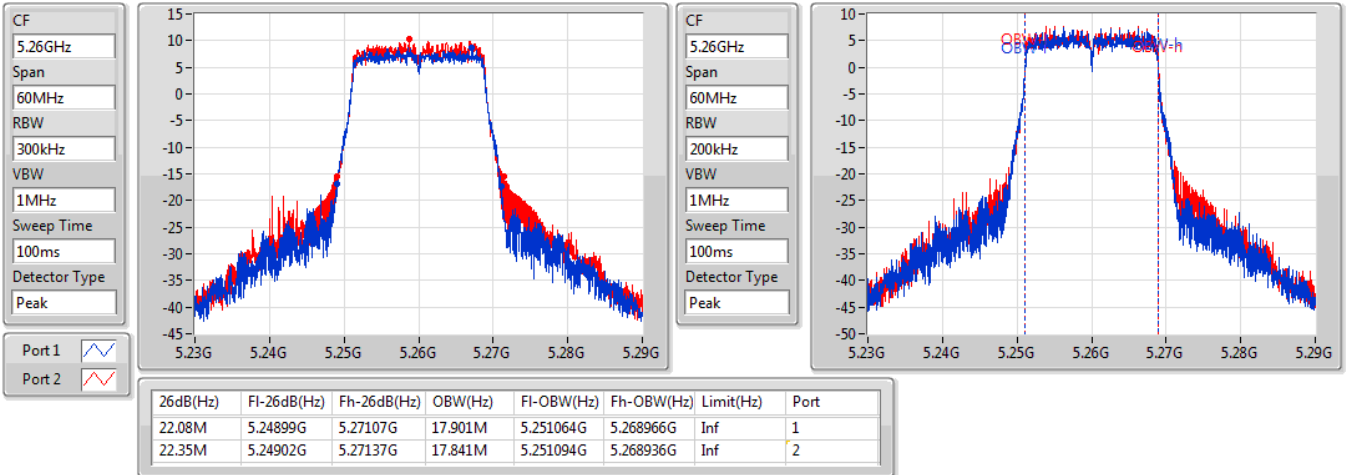

802.11ac VHT20_Nss2,(MCS0)_2TX

EBW

5260MHz

06/01/2020