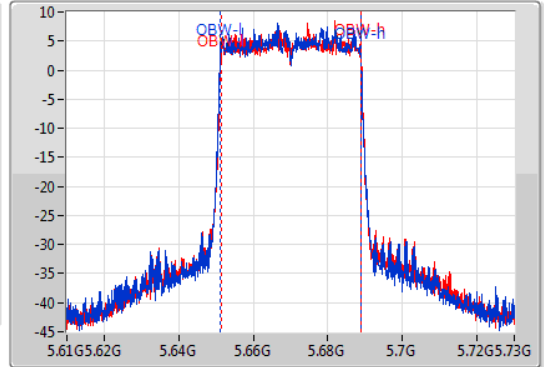

EBW

5670MHz

09/01/2020

CF
5.67GHz
Span
120MHz
RBW
500kHz
VBW
2MHz
Sweep Time
100ms
Detector Type
Peak

CF
5.67GHz
Span
120MHz
RBW
500kHz
VBW
2MHz
Sweep Time
100ms
Detector Type
Peak

26dB(Hz)	Fl-26dB(Hz)	Fh-26dB(Hz)	OBW(Hz)	Fl-OBW(Hz)	Fh-OBW(Hz)	Limit(Hz)	Port
40.02M	5.65014G	5.69016G	37.661M	5.651169G	5.688831G	Inf	1
39.72M	5.65026G	5.68998G	37.541M	5.651289G	5.688831G	Inf	2