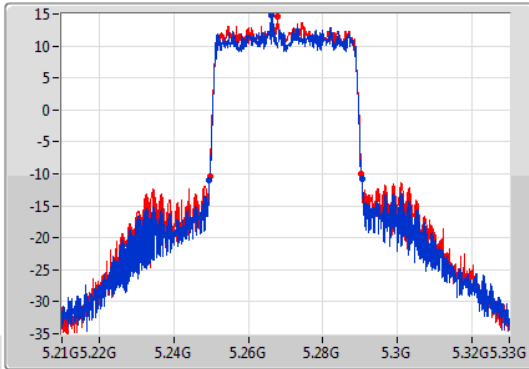

802.11ax HEW40_Nss2,(MCS0)_2TX

EBW

5270MHz

06/01/2020

CF
5.27GHz
Span
120MHz
RBW
1MHz
VBW
3MHz
Sweep Time
100ms
Detector Type
Peak

CF
5.27GHz
Span
120MHz
RBW
500kHz
VBW
2MHz
Sweep Time
100ms
Detector Type
Peak