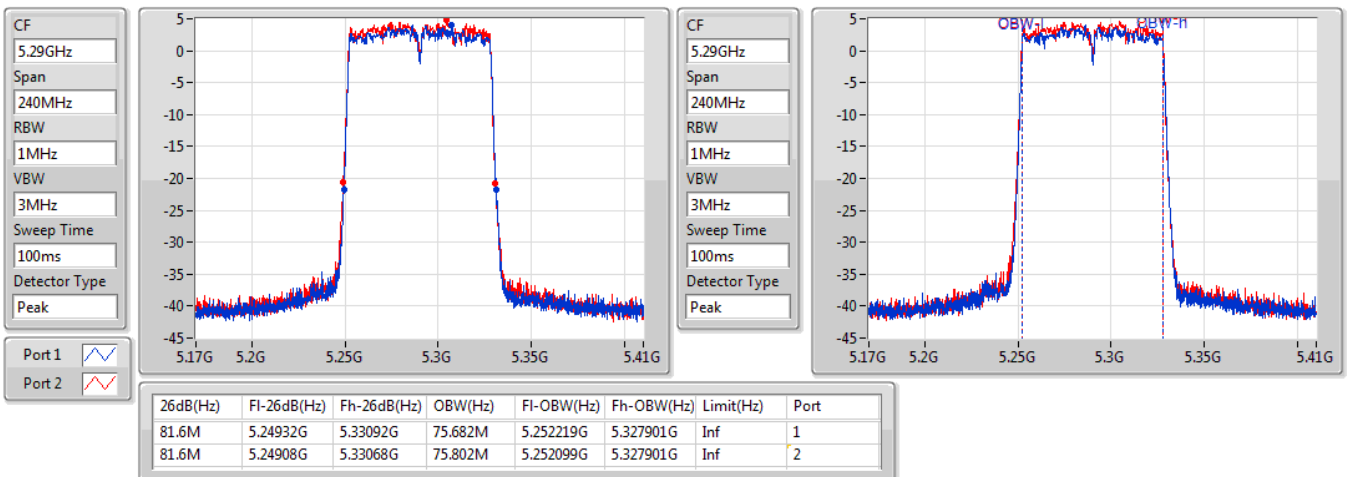

EBW

5710MHz Straddle 5.725-5.85GHz

10/01/2020

802.11ac VHT80_Nss2,(MCS0)_2TX

EBW

5290MHz

10/01/2020

802.11ac VHT80_Nss2,(MCS0)_2TX