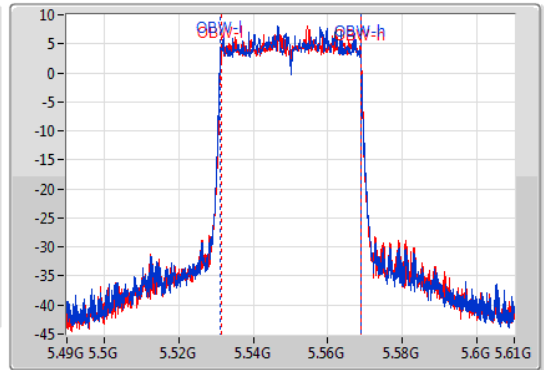

802.11ax HEW40_Nss2,(MCS0)_2TX

EBW

5550MHz

09/01/2020

CF
5.55GHz
Span
120MHz
RBW
500kHz
VBW
2MHz
Sweep Time
100ms
Detector Type
Peak

CF
5.55GHz
Span
120MHz
RBW
500kHz
VBW
2MHz
Sweep Time
100ms
Detector Type
Peak