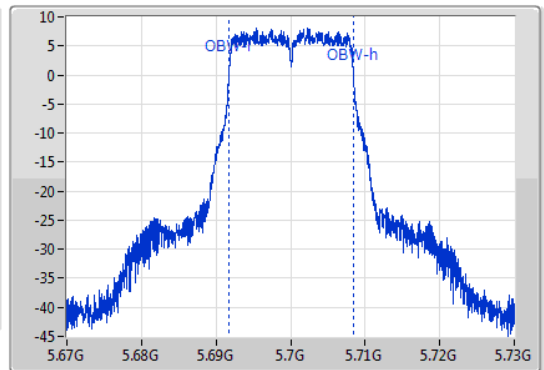

802.11a_Nss1,(6Mbps)_1TX

EBW

5700MHz

13/01/2020

CF
5.7GHz
Span
60MHz
RBW
200kHz
VBW
1MHz
Sweep Time
100ms
Detector Type
Peak
Port 1

CF
5.7GHz
Span
60MHz
RBW
200kHz
VBW
1MHz
Sweep Time
100ms
Detector Type
Peak