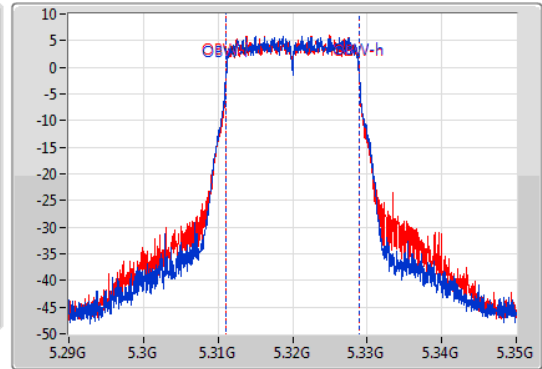

EBW

5320MHz

09/01/2020

CF
5.32GHz
Span
60MHz
RBW
300kHz
VBW
1MHz
Sweep Time
100ms
Detector Type
Peak

CF
5.32GHz
Span
60MHz
RBW
200kHz
VBW
1MHz
Sweep Time
100ms
Detector Type
Peak

26dB(Hz)	Fl-26dB(Hz)	Fh-26dB(Hz)	OBW(Hz)	Fl-OBW(Hz)	Fh-OBW(Hz)	Limit(Hz)	Port
21.9M	5.30911G	5.33101G	17.871M	5.311064G	5.328936G	Inf	1
22.47M	5.30842G	5.33089G	17.781M	5.311124G	5.328906G	Inf	2