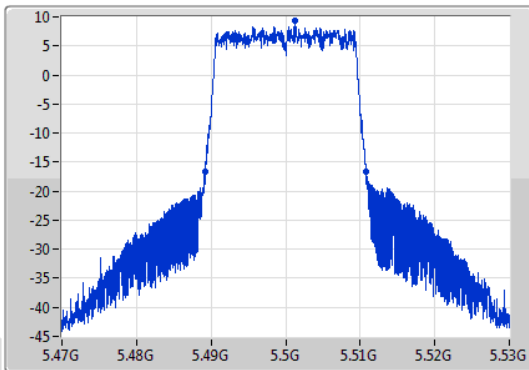

26dB(Hz)	Fl-26dB(Hz)	Fh-26dB(Hz)	OBW(Hz)	Fl-OBW(Hz)	Fh-OBW(Hz)	Limit(Hz)	Port
21.87M	5.3092G	5.33107G	19.04M	5.310495G	5.329535G	Inf	1

802.11ax HEW20_Nss1,(MCS0)_1TX

EBW

5500MHz

06/01/2020

CF
5.5GHz
Span
60MHz
RBW
300kHz
VBW
1MHz
Sweep Time
100ms
Detector Type
Peak
Port 1