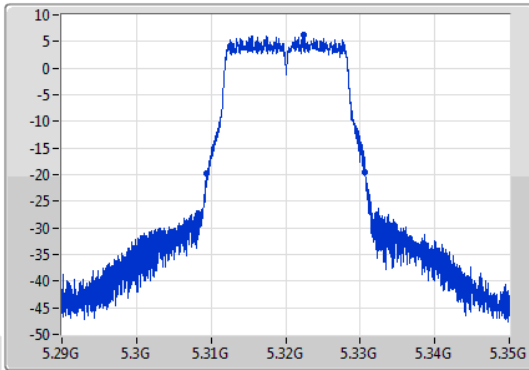

26dB(Hz)	Fl-26dB(Hz)	Fh-26dB(Hz)	OBW(Hz)	Fl-OBW(Hz)	Fh-OBW(Hz)	Limit(Hz)	Port
21.33M	5.28941G	5.31074G	16.792M	5.291694G	5.308486G	Inf	1

802.11a_Nss1,(6Mbps)_1TX

EBW

5320MHz

09/01/2020

CF
5.32GHz
Span
60MHz
RBW
200kHz
VBW
1MHz
Sweep Time
100ms
Detector Type
Peak
Port 1