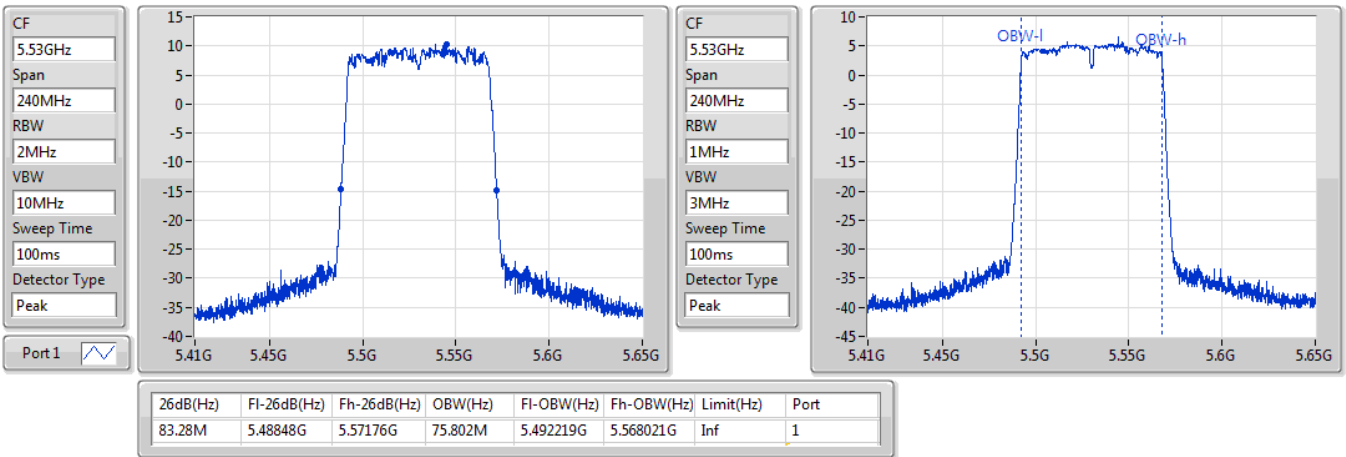

802.11ac VHT80_Nss1,(MCS0)_1TX

EBW

5530MHz

06/01/2020