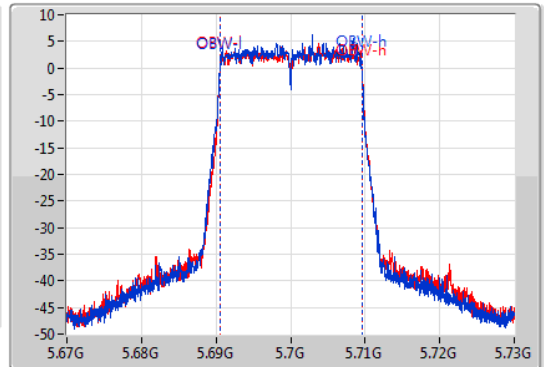

26dB(Hz)	Fl-26dB(Hz)	Fh-26dB(Hz)	OBW(Hz)	Fl-OBW(Hz)	Fh-OBW(Hz)	Limit(Hz)	Port
21.78M	5.68905G	5.71083G	19.04M	5.690495G	5.709535G	Inf	1
21.54M	5.68929G	5.71083G	19.07M	5.690525G	5.709595G	Inf	2

802.11ax HEW20_Nss2,(MCS0)_2TX