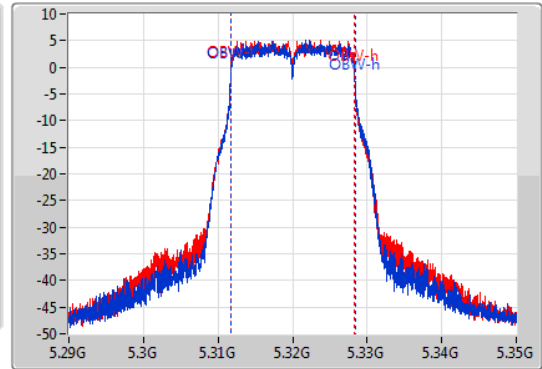

EBW

5320MHz

06/01/2020

CF
5.32GHz
Span
60MHz
RBW
300kHz
VBW
1MHz
Sweep Time
100ms
Detector Type
Peak

CF
5.32GHz
Span
60MHz
RBW
200kHz
VBW
1MHz
Sweep Time
100ms
Detector Type
Peak

26dB(Hz)	Fl-26dB(Hz)	Fh-26dB(Hz)	OBW(Hz)	Fl-OBW(Hz)	Fh-OBW(Hz)	Limit(Hz)	Port
21.57M	5.30932G	5.33089G	16.732M	5.311694G	5.328426G	Inf	1
21.57M	5.30929G	5.33086G	16.642M	5.311694G	5.328336G	Inf	2

802.11a_Nss1,(6Mbps)_2TX

EBW

5500MHz

06/01/2020

CF
5.5GHz
Span
60MHz
RBW
300kHz
VBW
1MHz
Sweep Time
100ms
Detector Type
Peak

CF
5.5GHz
Span
60MHz
RBW
200kHz
VBW
1MHz
Sweep Time
100ms
Detector Type
Peak

26dB(Hz)	Fl-26dB(Hz)	Fh-26dB(Hz)	OBW(Hz)	Fl-OBW(Hz)	Fh-OBW(Hz)	Limit(Hz)	Port
21.54M	5.48929G	5.51083G	16.762M	5.491664G	5.508426G	Inf	1
21.66M	5.48926G	5.51092G	16.642M	5.491694G	5.508336G	Inf	2