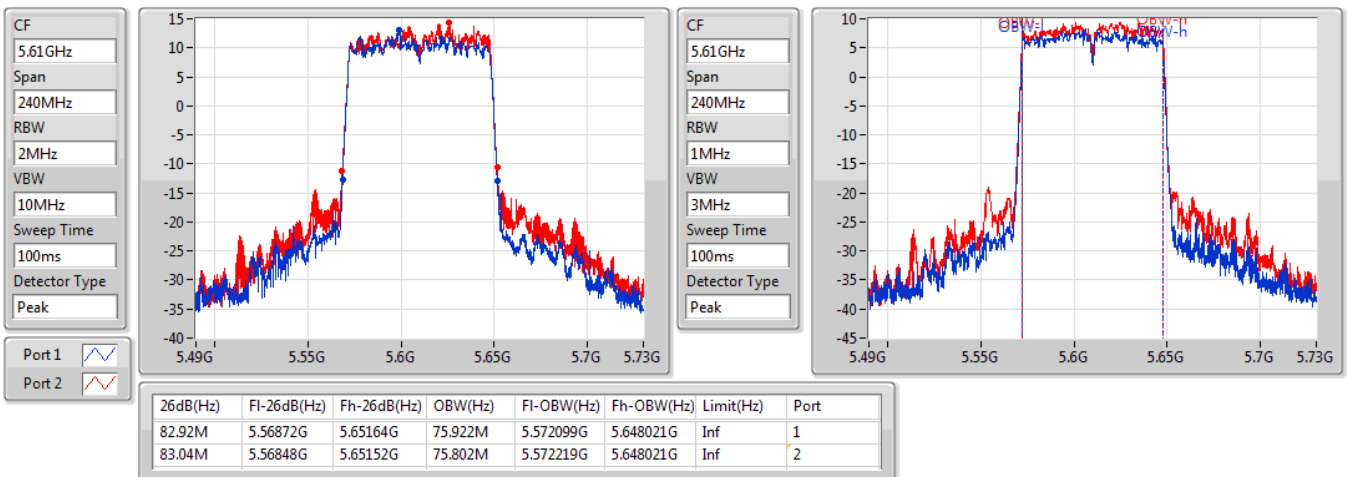

802.11ac VHT80_Nss2,(MCS0)_2TX

EBW

5530MHz

06/01/2020

802.11ac VHT80_Nss2,(MCS0)_2TX

EBW

5610MHz

06/01/2020

802.11ac VHT80_Nss2,(MCS0)_2TX

EBW

5690MHz Straddle 5.47-5.725GHz

06/01/2020

802.11ac VHT80_Nss2,(MCS0)_2TX

EBW

5690MHz Straddle 5.725-5.85GHz

06/01/2020