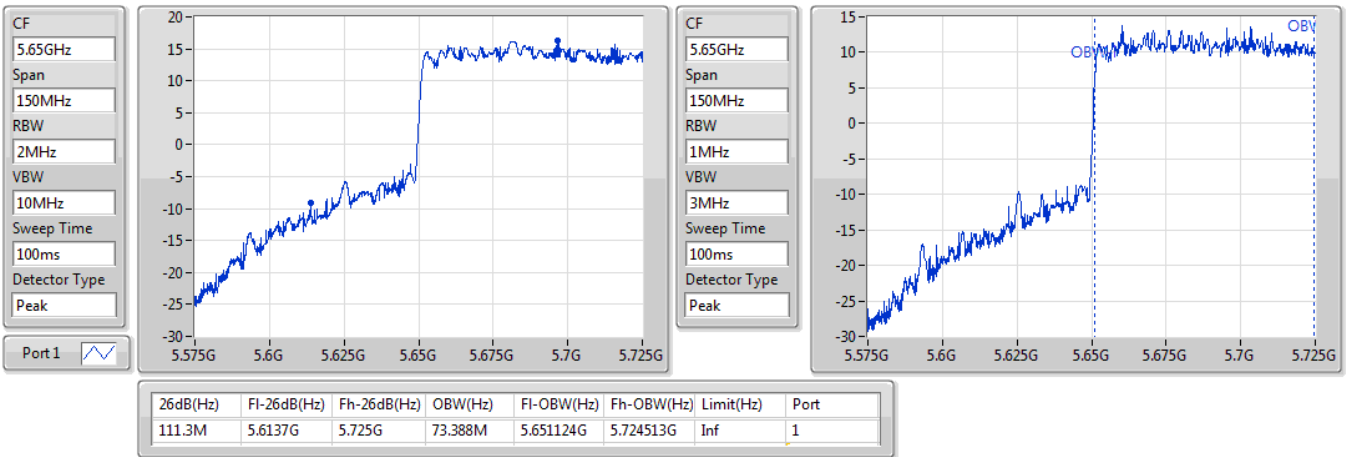

802.11ax HEW80_Nss1,(MCS0)_1TX

EBW

5530MHz

06/01/2020

802.11ax HEW80_Nss1,(MCS0)_1TX

EBW

5610MHz

06/01/2020

802.11ax HEW80_Nss1,(MCS0)_1TX

EBW

5690MHz Straddle 5.47-5.725GHz

06/01/2020

802.11ax HEW80_Nss1,(MCS0)_1TX

EBW

5690MHz Straddle 5.725-5.85GHz

06/01/2020