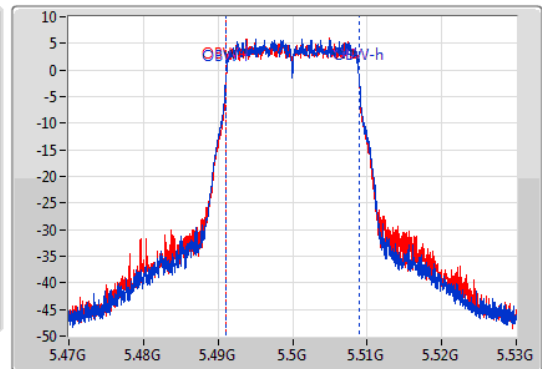

802.11ac VHT20_Nss2,(MCS0)_2TX

EBW

5500MHz

09/01/2020

CF
5.5GHz
Span
60MHz
RBW
300kHz
VBW
1MHz
Sweep Time
100ms
Detector Type
Peak

CF
5.5GHz
Span
60MHz
RBW
200kHz
VBW
1MHz
Sweep Time
100ms
Detector Type
Peak