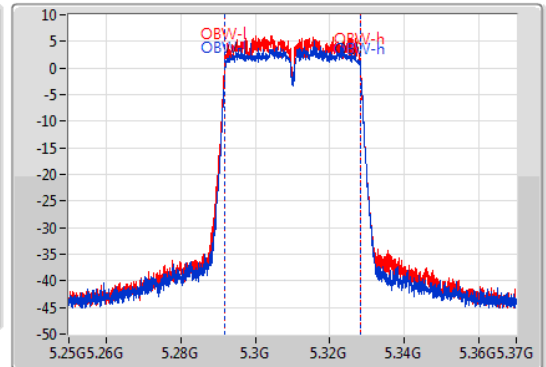

EBW

5310MHz

06/01/2020

CF
5.31GHz
Span
120MHz
RBW
1MHz
VBW
3MHz
Sweep Time
100ms
Detector Type
Peak

CF
5.31GHz
Span
120MHz
RBW
500kHz
VBW
2MHz
Sweep Time
100ms
Detector Type
Peak

26dB(Hz)	Fl-26dB(Hz)	Fh-26dB(Hz)	OBW(Hz)	Fl-OBW(Hz)	Fh-OBW(Hz)	Limit(Hz)	Port
40.74M	5.28972G	5.33046G	36.402M	5.291889G	5.328291G	Inf	1
40.86M	5.28942G	5.33028G	36.342M	5.291829G	5.328171G	Inf	2