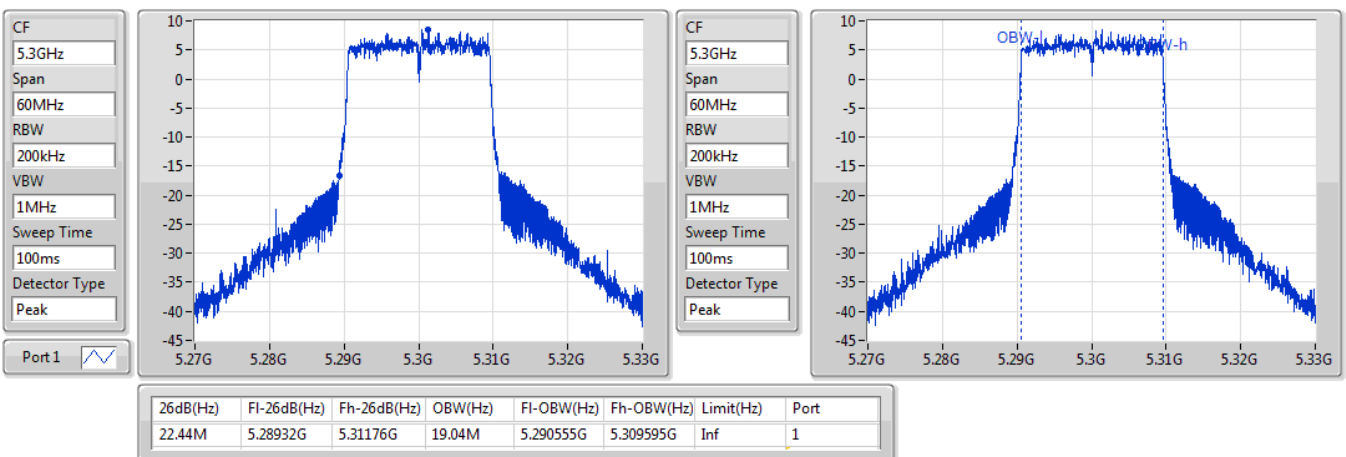

802.11ax HEW20_Nss1,(MCS0)_1TX

EBW

5300MHz

09/01/2020