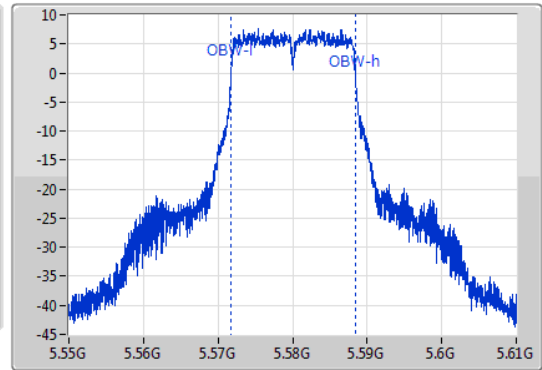

26dB(Hz)	Fl-26dB(Hz)	Fh-26dB(Hz)	OBW(Hz)	Fl-OBW(Hz)	Fh-OBW(Hz)	Limit(Hz)	Port
21.66M	5.56932G	5.59098G	16.822M	5.571694G	5.588516G	Inf	1

802.11a_Nss1,(6Mbps)_1TX

EBW

5700MHz

09/01/2020

CF: 5.7GHz
Span: 60MHz
RBW: 200kHz
VBW: 1MHz
Sweep Time: 100ms
Detector Type: Peak
Port 1