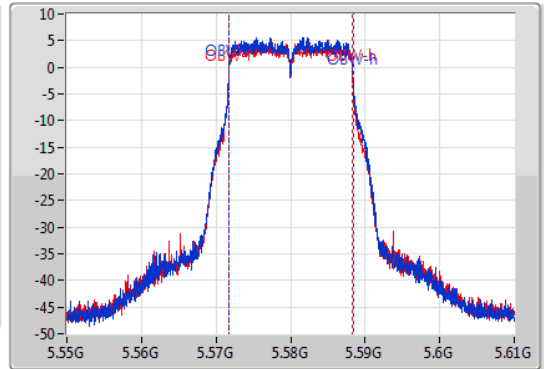

802.11a_Nss1,(6Mbps)_2TX

EBW

5580MHz

09/01/2020

CF
5.58GHz
Span
60MHz
RBW
300kHz
VBW
1MHz
Sweep Time
100ms
Detector Type
Peak

CF
5.58GHz
Span
60MHz
RBW
200kHz
VBW
1MHz
Sweep Time
100ms
Detector Type
Peak

26dB(Hz)	Fl-26dB(Hz)	Fh-26dB(Hz)	OBW(Hz)	Fl-OBW(Hz)	Fh-OBW(Hz)	Limit(Hz)	Port
21.57M	5.56929G	5.59086G	16.732M	5.571694G	5.588426G	Inf	1
21.39M	5.56935G	5.59074G	16.642M	5.571694G	5.588336G	Inf	2