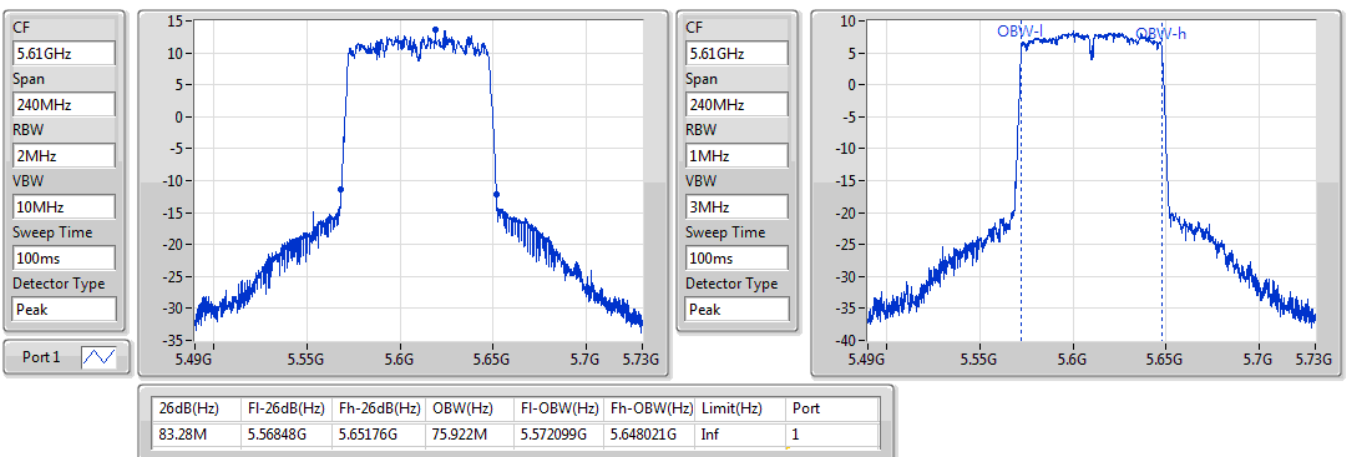

802.11ac VHT80_Nss1,(MCS0)_1TX

EBW

5530MHz

06/01/2020

802.11ac VHT80_Nss1,(MCS0)_1TX

EBW

5610MHz

06/01/2020

802.11ac VHT80_Nss1,(MCS0)_1TX

EBW

5690MHz Straddle 5.47-5.725GHz

06/01/2020

802.11ac VHT80_Nss1,(MCS0)_1TX

EBW

5690MHz Straddle 5.725-5.85GHz

06/01/2020