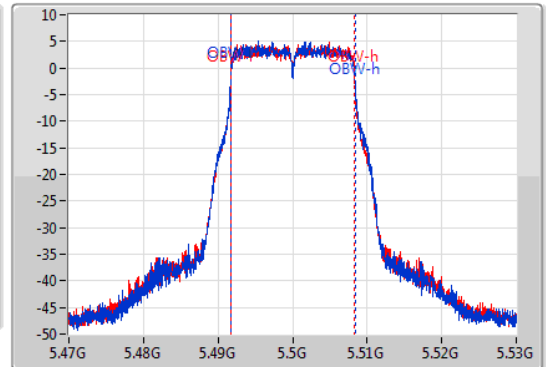

EBW

5500MHz

09/01/2020

CF: 5.5GHz
 Span: 60MHz
 RBW: 300kHz
 VBW: 1MHz
 Sweep Time: 100ms
 Detector Type: Peak

CF: 5.5GHz
 Span: 60MHz
 RBW: 200kHz
 VBW: 1MHz
 Sweep Time: 100ms
 Detector Type: Peak

26dB(Hz)	Fl-26dB(Hz)	Fh-26dB(Hz)	OBW(Hz)	Fl-OBW(Hz)	Fh-OBW(Hz)	Limit(Hz)	Port
21.39M	5.48941G	5.5108G	16.732M	5.491694G	5.508426G	Inf	1
21.48M	5.48935G	5.51083G	16.642M	5.491694G	5.508336G	Inf	2