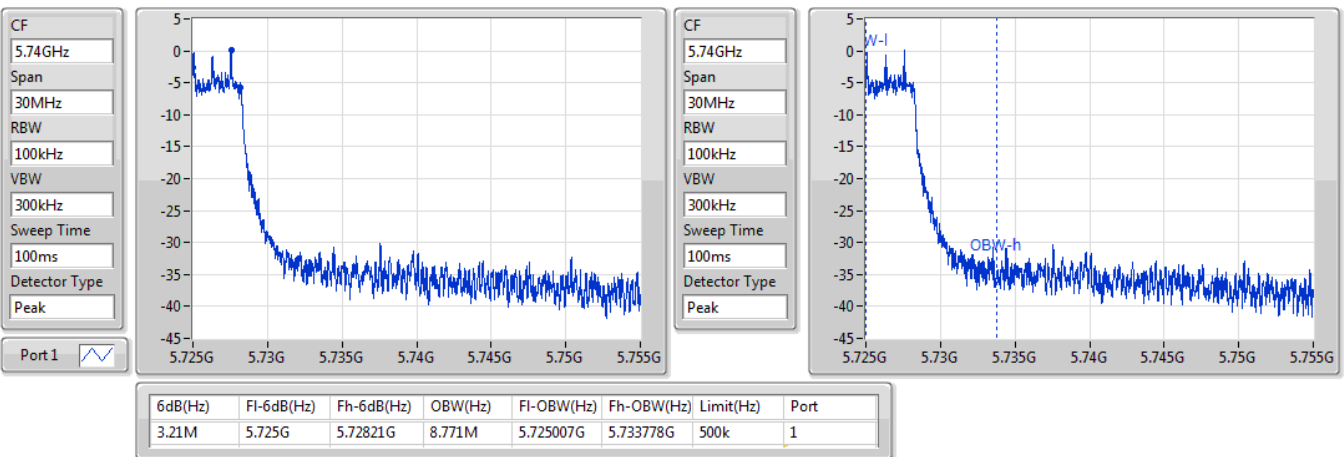

5690MHz Straddle 5.725-5.85GHz

09/01/2020