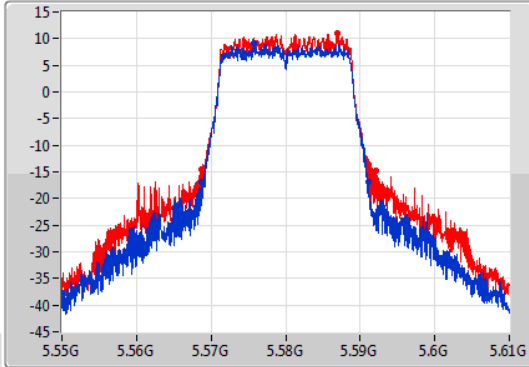

802.11ac VHT20_Nss2,(MCS0)_2TX

EBW

5580MHz

06/01/2020

CF
5.58GHz
Span
60MHz
RBW
300kHz
VBW
1MHz
Sweep Time
100ms
Detector Type
Peak

CF
5.58GHz
Span
60MHz
RBW
200kHz
VBW
1MHz
Sweep Time
100ms
Detector Type
Peak