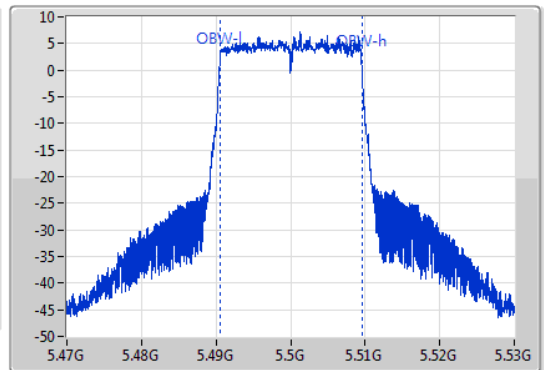

26dB(Hz)	Fl-26dB(Hz)	Fh-26dB(Hz)	OBW(Hz)	Fl-OBW(Hz)	Fh-OBW(Hz)	Limit(Hz)	Port
21.63M	5.4892G	5.51083G	19.04M	5.490495G	5.509535G	Inf	1