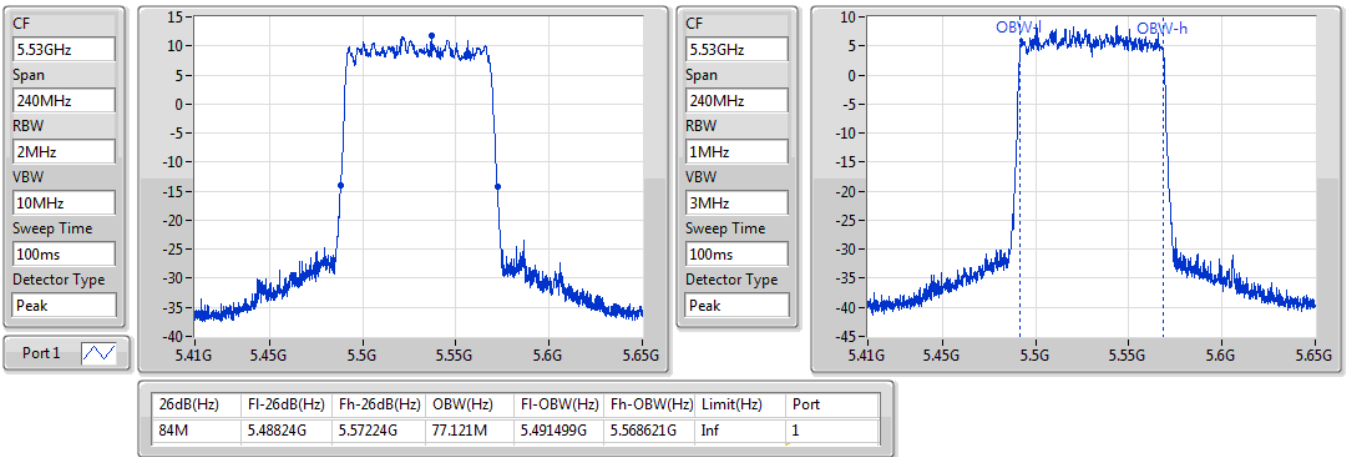

802.11ax HEW80_Nss1,(MCS0)_1TX

EBW

5290MHz

09/01/2020

802.11ax HEW80_Nss1,(MCS0)_1TX

EBW

5530MHz

09/01/2020