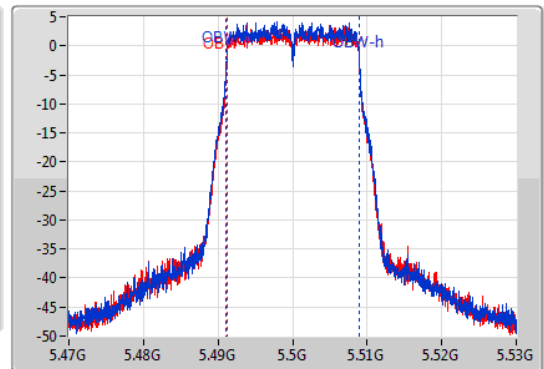

802.11ac VHT20_Nss2,(MCS0)_2TX

EBW

5500MHz

10/01/2020

CF
5.5GHz
Span
60MHz
RBW
200kHz
VBW
1MHz
Sweep Time
100ms
Detector Type
Peak

CF
5.5GHz
Span
60MHz
RBW
200kHz
VBW
1MHz
Sweep Time
100ms
Detector Type
Peak