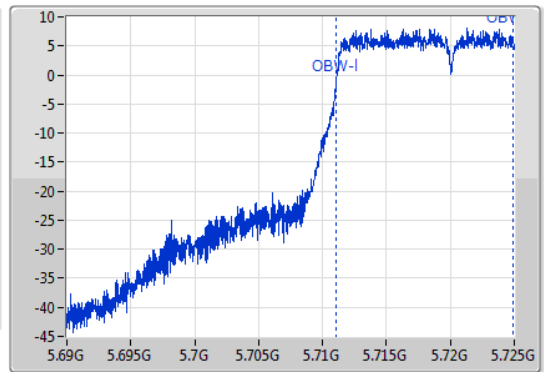

26dB(Hz)	Fl-26dB(Hz)	Fh-26dB(Hz)	OBW(Hz)	Fl-OBW(Hz)	Fh-OBW(Hz)	Limit(Hz)	Port
15.645M	5.709355G	5.725G	13.888M	5.711033G	5.724921G	Inf	1

802.11ac VHT20_Nss1,(MCS0)_1TX
5720MHz Straddle 5.725-5.85GHz

EBW

09/01/2020

CF: 5.74GHz
Span: 30MHz
RBW: 100kHz
VBW: 300kHz
Sweep Time: 100ms
Detector Type: Peak
Port 1