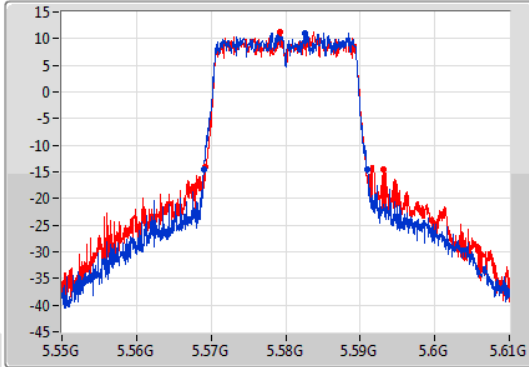

802.11ax HEW20_Nss2,(MCS0)_2TX

EBW

5580MHz

09/01/2020

CF
5.58GHz
Span
60MHz
RBW
300kHz
VBW
1MHz
Sweep Time
100ms
Detector Type
Peak

CF
5.58GHz
Span
60MHz
RBW
200kHz
VBW
1MHz
Sweep Time
100ms
Detector Type
Peak