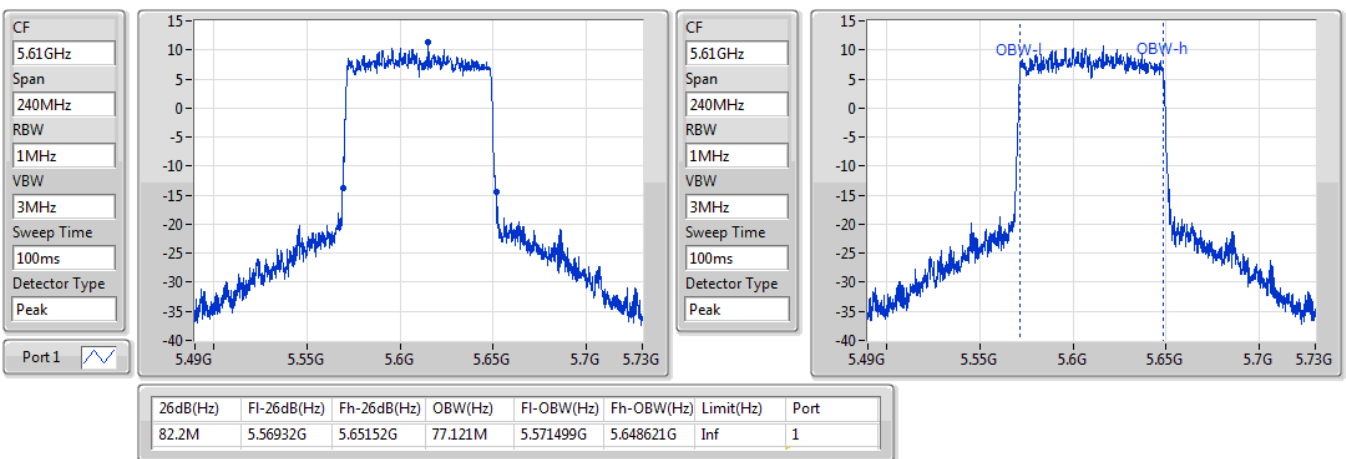

5530MHz

09/01/2020

802.11ax HEW80_Nss1,(MCS0)_1TX

EBW

5610MHz

09/01/2020

802.11ax HEW80_Nss1,(MCS0)_1TX

EBW