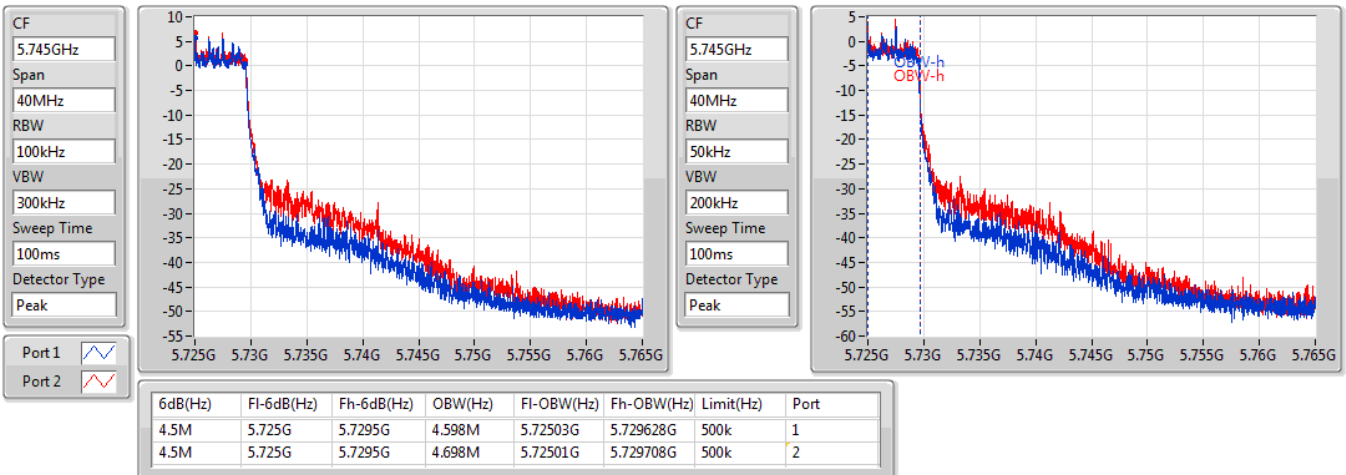

EBW

5700MHz

06/01/2020

CF
5.7GHz
Span
60MHz
RBW
300kHz
VBW
1MHz
Sweep Time
100ms
Detector Type
Peak

CF
5.7GHz
Span
60MHz
RBW
200kHz
VBW
1MHz
Sweep Time
100ms
Detector Type
Peak

26dB(Hz)	Fl-26dB(Hz)	Fh-26dB(Hz)	OBW(Hz)	Fl-OBW(Hz)	Fh-OBW(Hz)	Limit(Hz)	Port
21.57M	5.6892G	5.71077G	19.04M	5.690525G	5.709565G	Inf	1
21.42M	5.68932G	5.71074G	19.04M	5.690525G	5.709565G	Inf	2

802.11ax HEW20_Nss2,(MCS0)_2TX

EBW

5720MHz Straddle 5.47-5.725GHz

06/01/2020

802.11ax HEW20_Nss2,(MCS0)_2TX

EBW

5720MHz Straddle 5.725-5.85GHz

06/01/2020