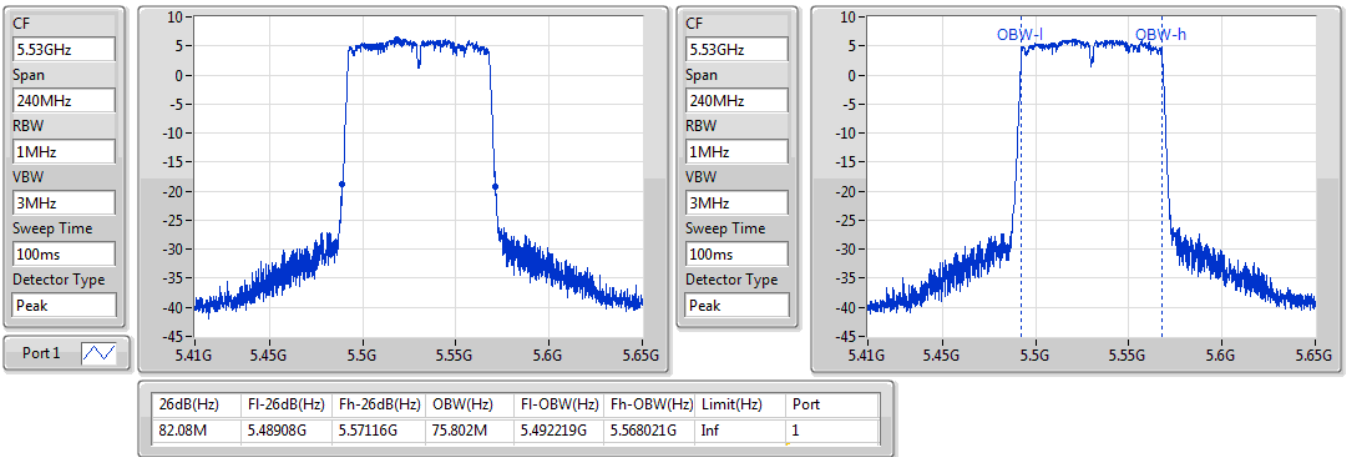

802.11ac VHT80_Nss1,(MCS0)_1TX

EBW

5290MHz

09/01/2020

802.11ac VHT80_Nss1,(MCS0)_1TX

EBW

5530MHz

09/01/2020