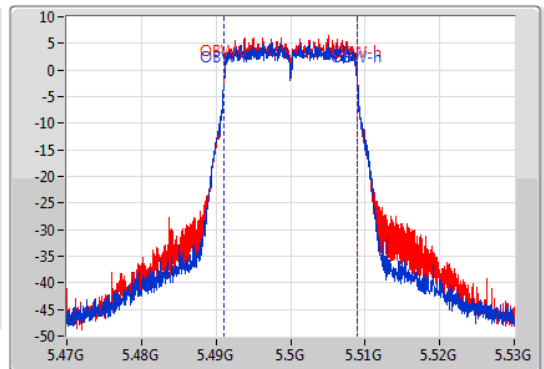

EBW

5500MHz

06/01/2020

CF
5.5GHz
Span
60MHz
RBW
300kHz
VBW
1MHz
Sweep Time
100ms
Detector Type
Peak

CF
5.5GHz
Span
60MHz
RBW
200kHz
VBW
1MHz
Sweep Time
100ms
Detector Type
Peak

26dB(Hz)	Fl-26dB(Hz)	Fh-26dB(Hz)	OBW(Hz)	Fl-OBW(Hz)	Fh-OBW(Hz)	Limit(Hz)	Port
21.93M	5.48911G	5.51104G	17.871M	5.491064G	5.508936G	Inf	1
21.54M	5.48929G	5.51083G	17.781M	5.491124G	5.508906G	Inf	2