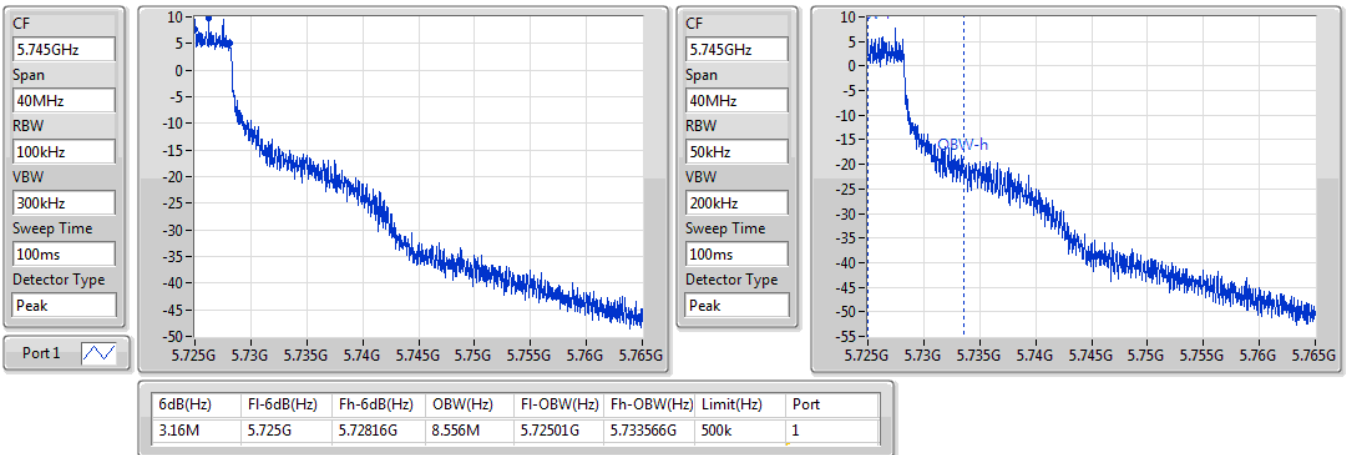

5720MHz Straddle 5.725-5.85GHz

09/01/2020