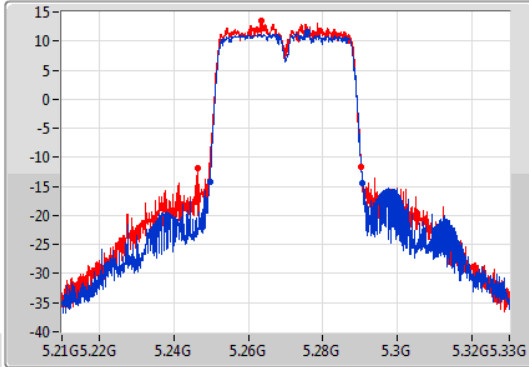

802.11ac VHT40_Nss2,(MCS0)_2TX

EBW

5270MHz

06/01/2020

CF
5.27GHz
Span
120MHz
RBW
1MHz
VBW
3MHz
Sweep Time
100ms
Detector Type
Peak

CF
5.27GHz
Span
120MHz
RBW
500kHz
VBW
2MHz
Sweep Time
100ms
Detector Type
Peak