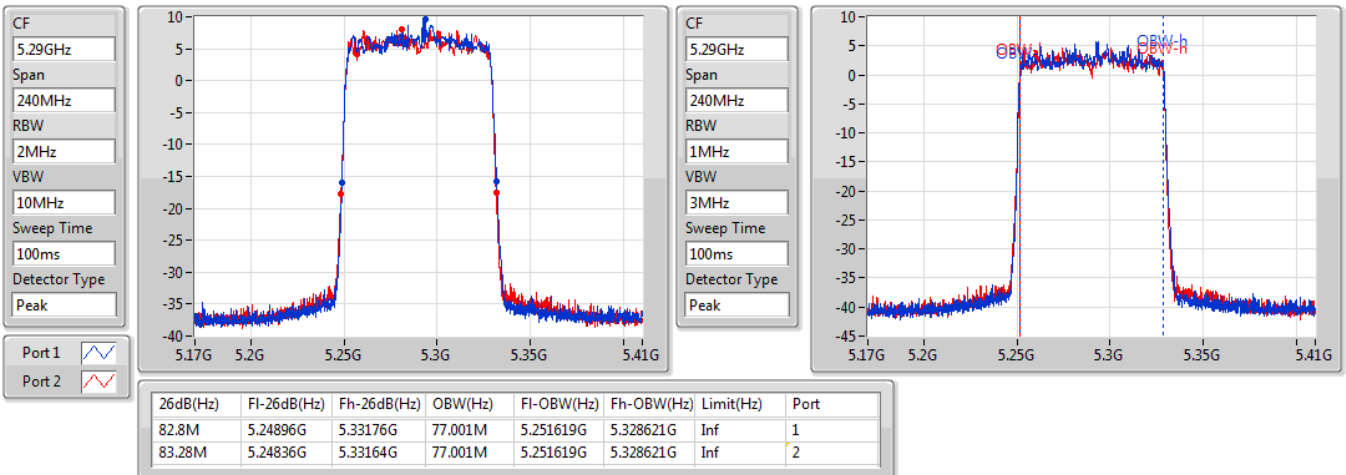

EBW

5710MHz Straddle 5.725-5.85GHz

09/01/2020

802.11ax HEW80_Nss2,(MCS0)_2TX

EBW

5290MHz

09/01/2020

802.11ax HEW80_Nss2,(MCS0)_2TX