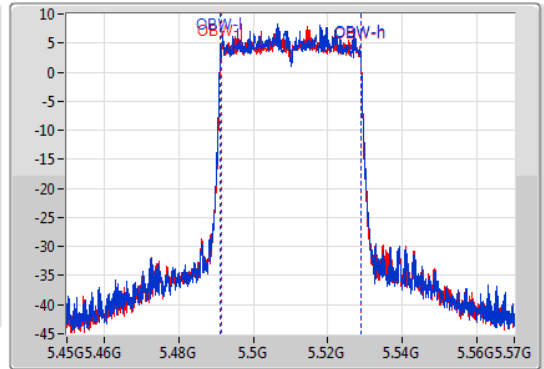

EBW

5510MHz

09/01/2020

CF
5.51GHz
Span
120MHz
RBW
500kHz
VBW
2MHz
Sweep Time
100ms
Detector Type
Peak

CF
5.51GHz
Span
120MHz
RBW
500kHz
VBW
2MHz
Sweep Time
100ms
Detector Type
Peak

26dB(Hz)	Fl-26dB(Hz)	Fh-26dB(Hz)	OBW(Hz)	Fl-OBW(Hz)	Fh-OBW(Hz)	Limit(Hz)	Port
39.78M	5.49014G	5.52992G	37.601M	5.491169G	5.528771G	Inf	1
39.9M	5.49014G	5.53004G	37.541M	5.491289G	5.528831G	Inf	2