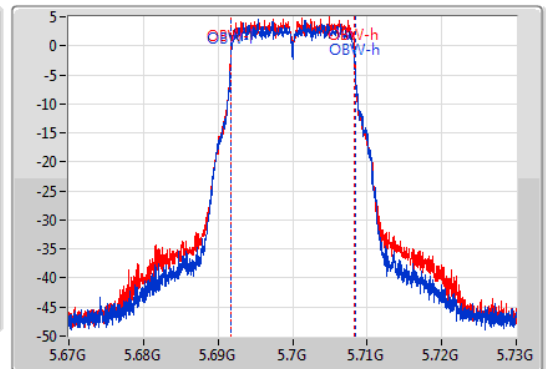

802.11a_Nss1,(6Mbps)_2TX

EBW

5580MHz

06/01/2020

CF
5.58GHz
Span
60MHz
RBW
300kHz
VBW
1MHz
Sweep Time
100ms
Detector Type
Peak

CF
5.58GHz
Span
60MHz
RBW
200kHz
VBW
1MHz
Sweep Time
100ms
Detector Type
Peak

26dB(Hz)	Fl-26dB(Hz)	Fh-26dB(Hz)	OBW(Hz)	Fl-OBW(Hz)	Fh-OBW(Hz)	Limit(Hz)	Port
21.6M	5.56926G	5.59086G	16.762M	5.571664G	5.588426G	Inf	1
21.54M	5.56929G	5.59083G	16.642M	5.571694G	5.588336G	Inf	2

802.11a_Nss1,(6Mbps)_2TX

EBW

5700MHz

06/01/2020

CF
5.7GHz
Span
60MHz
RBW
300kHz
VBW
1MHz
Sweep Time
100ms
Detector Type
Peak

CF
5.7GHz
Span
60MHz
RBW
200kHz
VBW
1MHz
Sweep Time
100ms
Detector Type
Peak

26dB(Hz)	Fl-26dB(Hz)	Fh-26dB(Hz)	OBW(Hz)	Fl-OBW(Hz)	Fh-OBW(Hz)	Limit(Hz)	Port
21.54M	5.68926G	5.7108G	16.732M	5.691694G	5.708426G	Inf	1
21.48M	5.68926G	5.71074G	16.672M	5.691664G	5.708336G	Inf	2

802.11a_Nss1,(6Mbps)_2TX

EBW

5720MHz Straddle 5.47-5.725GHz

06/01/2020

802.11a_Nss1,(6Mbps)_2TX

EBW

5720MHz Straddle 5.725-5.85GHz

06/01/2020