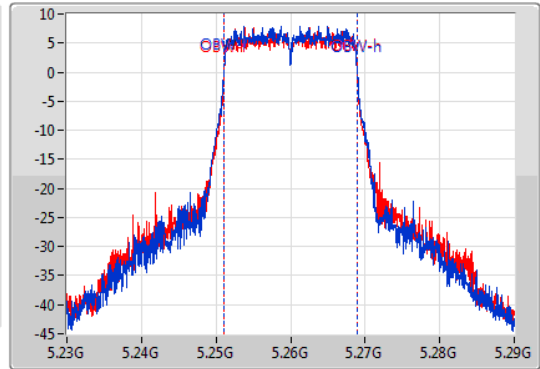

EBW

5260MHz

09/01/2020

CF
5.26GHz
Span
60MHz
RBW
300kHz
VBW
1MHz
Sweep Time
100ms
Detector Type
Peak

CF
5.26GHz
Span
60MHz
RBW
200kHz
VBW
1MHz
Sweep Time
100ms
Detector Type
Peak

26dB(Hz)	Fl-26dB(Hz)	Fh-26dB(Hz)	OBW(Hz)	Fl-OBW(Hz)	Fh-OBW(Hz)	Limit(Hz)	Port
21.99M	5.24902G	5.27101G	17.931M	5.251034G	5.268966G	Inf	1
22.83M	5.24872G	5.27155G	17.871M	5.251064G	5.268936G	Inf	2