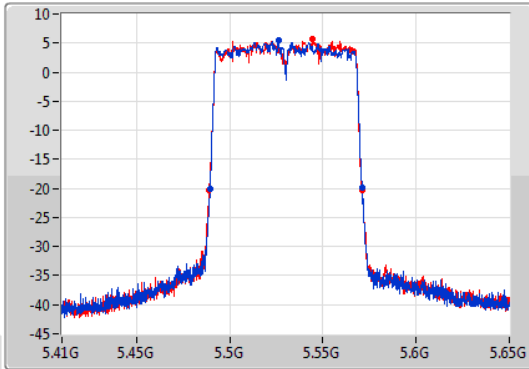

802.11ac VHT80_Nss2,(MCS0)_2TX

EBW

5530MHz

10/01/2020

CF
5.53GHz
Span
240MHz
RBW
1MHz
VBW
3MHz
Sweep Time
100ms
Detector Type
Peak

CF
5.53GHz
Span
240MHz
RBW
1MHz
VBW
3MHz
Sweep Time
100ms
Detector Type
Peak