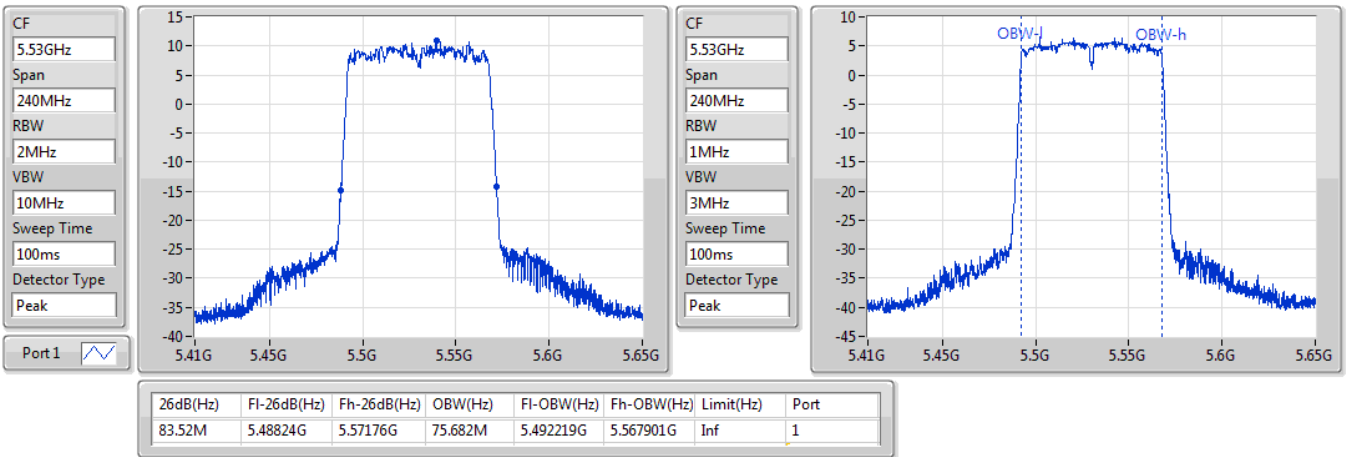

EBW

5290MHz

09/01/2020

802.11ac VHT80_Nss1,(MCS0)_1TX

EBW

5530MHz

09/01/2020

802.11ac VHT80_Nss1,(MCS0)_1TX