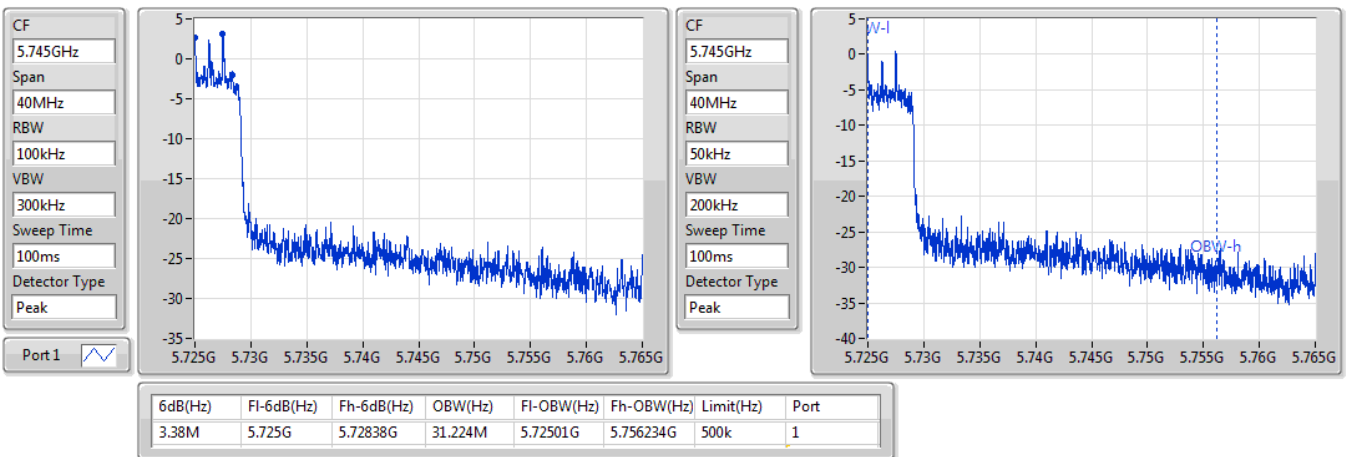

5690MHz Straddle 5.725-5.85GHz

09/01/2020