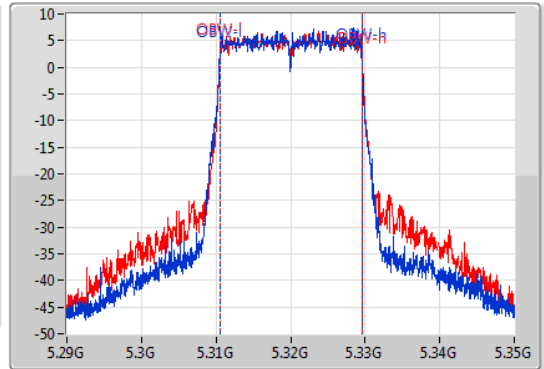

EBW

5320MHz

09/01/2020

CF
5.32GHz
Span
60MHz
RBW
300kHz
VBW
1MHz
Sweep Time
100ms
Detector Type
Peak

CF
5.32GHz
Span
60MHz
RBW
200kHz
VBW
1MHz
Sweep Time
100ms
Detector Type
Peak

26dB(Hz)	Fl-26dB(Hz)	Fh-26dB(Hz)	OBW(Hz)	Fl-OBW(Hz)	Fh-OBW(Hz)	Limit(Hz)	Port
21.69M	5.30914G	5.33083G	19.04M	5.310495G	5.329535G	Inf	1
21.6M	5.30917G	5.33077G	19.04M	5.310525G	5.329565G	Inf	2