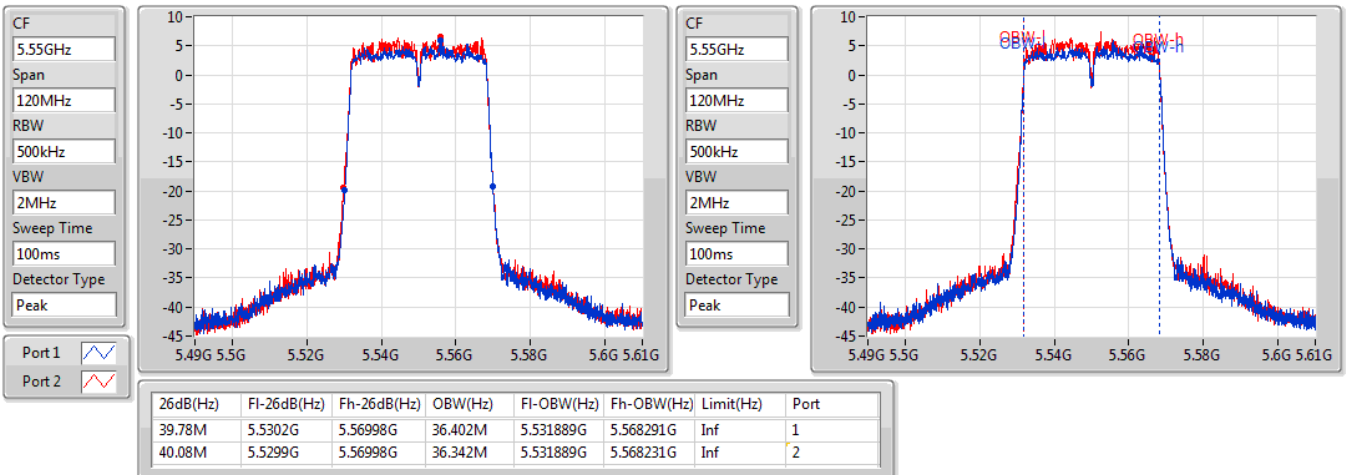

EBW

5510MHz

10/01/2020

802.11ac VHT40_Nss2,(MCS0)_2TX

EBW

5550MHz

10/01/2020

802.11ac VHT40_Nss2,(MCS0)_2TX