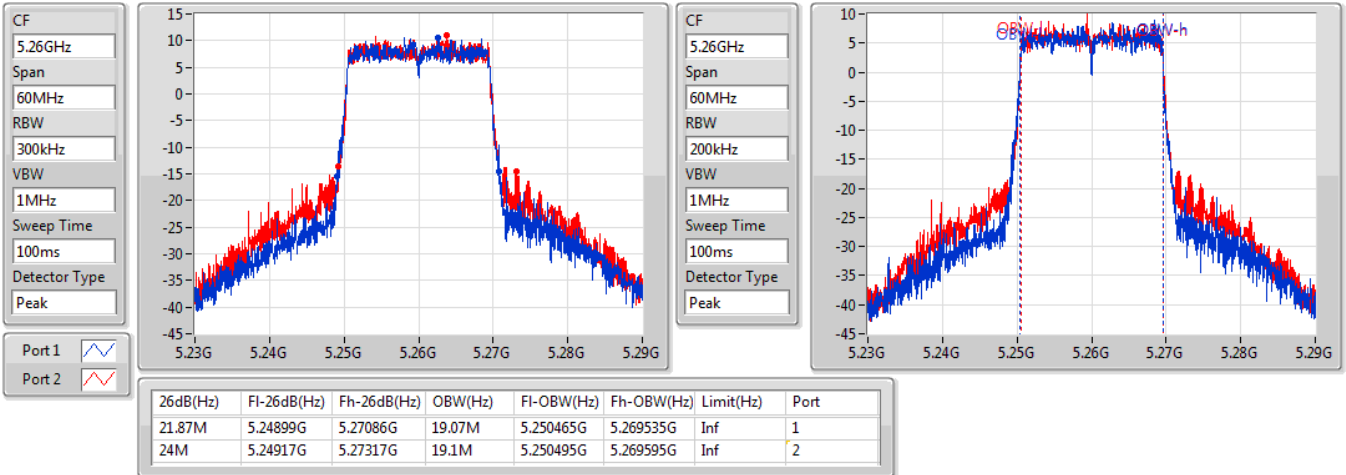

802.11ax HEW20_Nss2,(MCS0)_2TX

EBW

5260MHz

06/01/2020