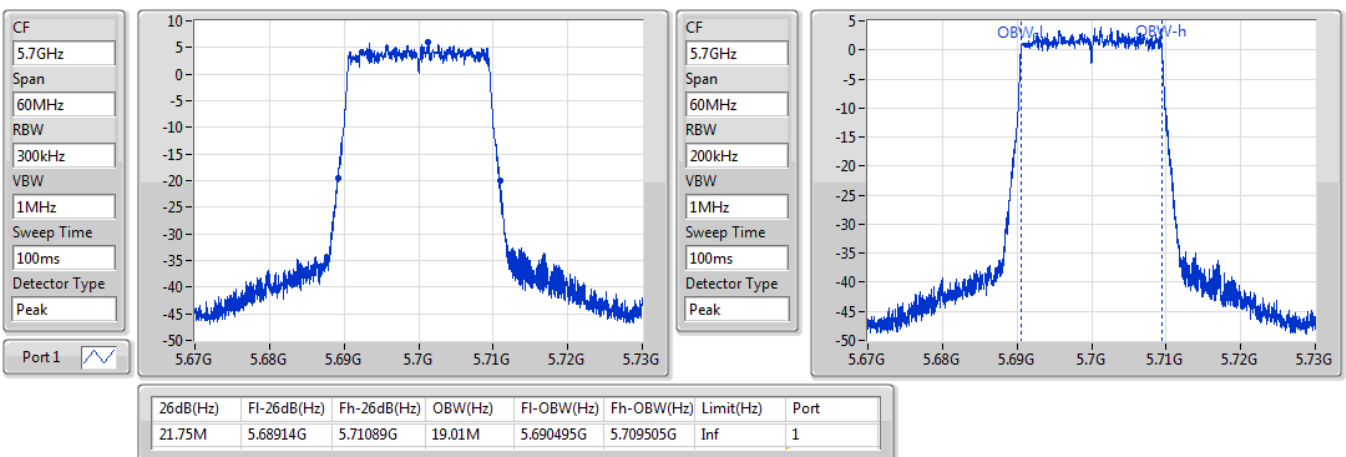

802.11ax HEW20_Nss1,(MCS0)_1TX

EBW

5580MHz

06/01/2020

802.11ax HEW20_Nss1,(MCS0)_1TX

EBW

5700MHz

06/01/2020

802.11ax HEW20_Nss1,(MCS0)_1TX
5720MHz Straddle 5.47-5.725GHz

EBW

06/01/2020

802.11ax HEW20_Nss1,(MCS0)_1TX
5720MHz Straddle 5.725-5.85GHz

EBW

06/01/2020

802.11ax HEW40_Nss1,(MCS0)_1TX

EBW