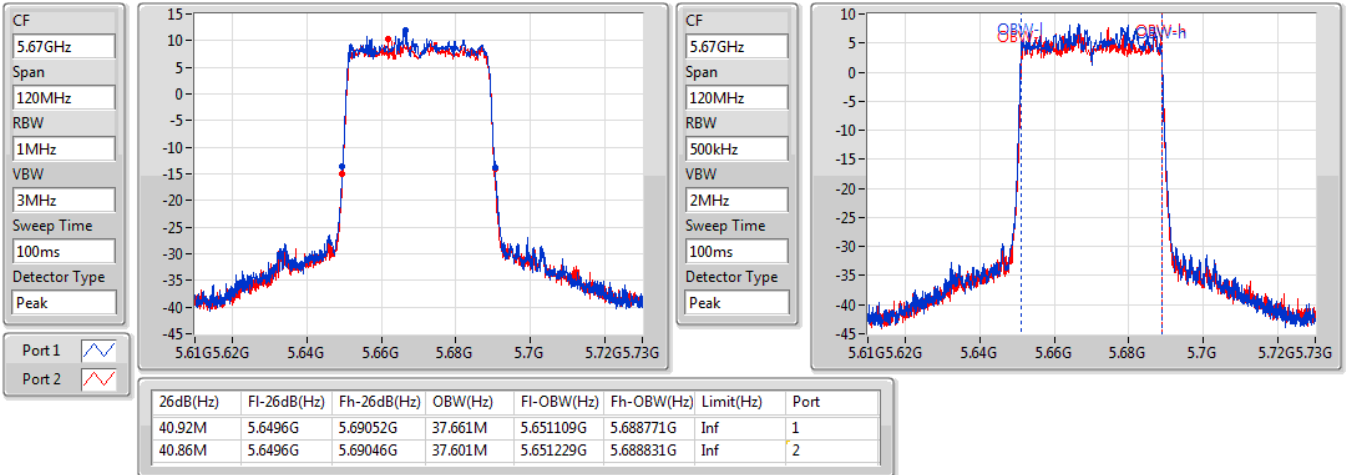

802.11ax HEW40_Nss2,(MCS0)_2TX

EBW

5670MHz

09/01/2020