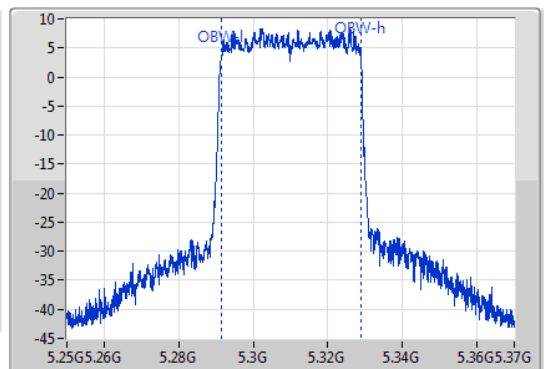

26dB(Hz)	Fl-26dB(Hz)	Fh-26dB(Hz)	OBW(Hz)	Fl-OBW(Hz)	Fh-OBW(Hz)	Limit(Hz)	Port
41.1M	5.28954G	5.33064G	37.481M	5.291289G	5.328771G	Inf	1