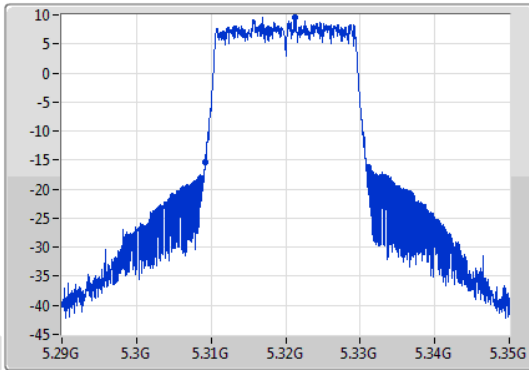

802.11ax HEW20_Nss1,(MCS0)_1TX

EBW

5320MHz

06/01/2020

CF
5.32GHz
Span
60MHz
RBW
300kHz
VBW
1MHz
Sweep Time
100ms
Detector Type
Peak
Port 1

CF
5.32GHz
Span
60MHz
RBW
200kHz
VBW
1MHz
Sweep Time
100ms
Detector Type
Peak