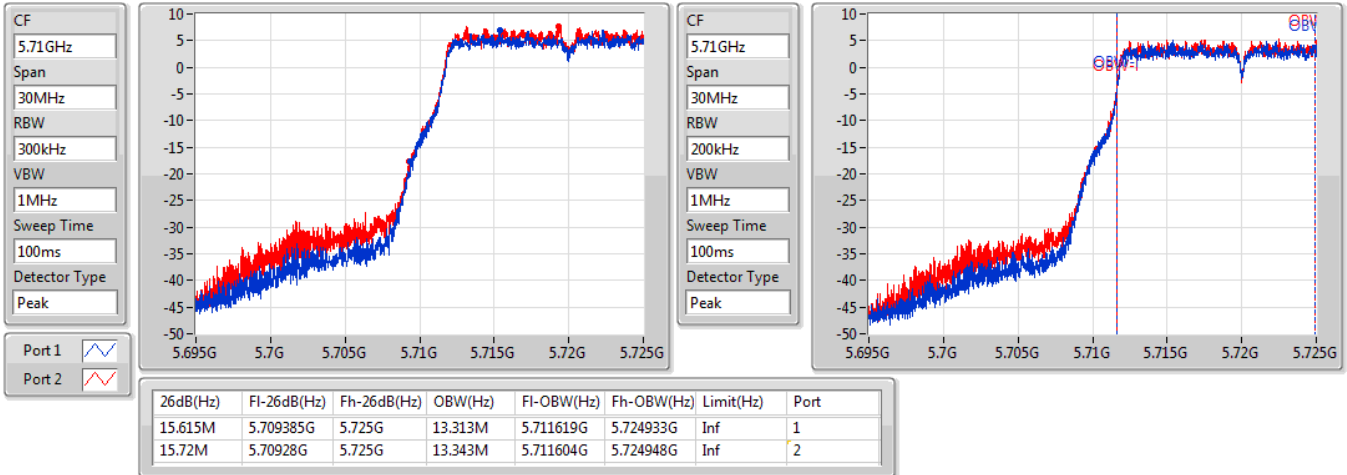

802.11a_Nss1,(6Mbps)_2TX

EBW

5580MHz

06/01/2020

CF
5.58GHz
Span
60MHz
RBW
300kHz
VBW
1MHz
Sweep Time
100ms
Detector Type
Peak

CF
5.58GHz
Span
60MHz
RBW
200kHz
VBW
1MHz
Sweep Time
100ms
Detector Type
Peak

26dB(Hz)	Fl-26dB(Hz)	Fh-26dB(Hz)	OBW(Hz)	Fl-OBW(Hz)	Fh-OBW(Hz)	Limit(Hz)	Port
21.6M	5.56926G	5.59086G	16.762M	5.571664G	5.588426G	Inf	1
21.54M	5.56929G	5.59083G	16.642M	5.571694G	5.588336G	Inf	2

802.11a_Nss1,(6Mbps)_2TX

EBW

5700MHz

06/01/2020

CF
5.7GHz
Span
60MHz
RBW
300kHz
VBW
1MHz
Sweep Time
100ms
Detector Type
Peak

CF
5.7GHz
Span
60MHz
RBW
200kHz
VBW
1MHz
Sweep Time
100ms
Detector Type
Peak

26dB(Hz)	Fl-26dB(Hz)	Fh-26dB(Hz)	OBW(Hz)	Fl-OBW(Hz)	Fh-OBW(Hz)	Limit(Hz)	Port
21.54M	5.68926G	5.7108G	16.732M	5.691694G	5.708426G	Inf	1
21.48M	5.68926G	5.71074G	16.672M	5.691664G	5.708336G	Inf	2

802.11a_Nss1,(6Mbps)_2TX

EBW

5720MHz Straddle 5.47-5.725GHz

06/01/2020

802.11a_Nss1,(6Mbps)_2TX

EBW

5720MHz Straddle 5.725-5.85GHz

06/01/2020