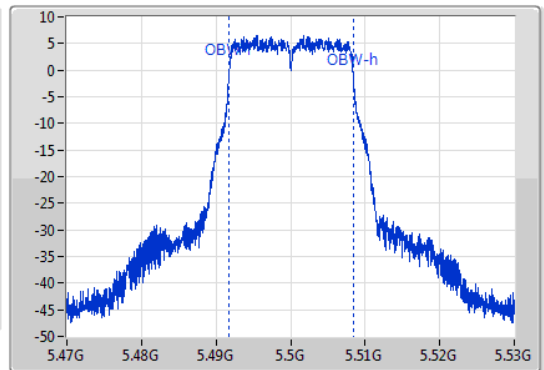

802.11a_Nss1,(6Mbps)_1TX

EBW

5500MHz

13/01/2020

CF
5.5GHz
Span
60MHz
RBW
200kHz
VBW
1MHz
Sweep Time
100ms
Detector Type
Peak
Port 1

CF
5.5GHz
Span
60MHz
RBW
200kHz
VBW
1MHz
Sweep Time
100ms
Detector Type
Peak