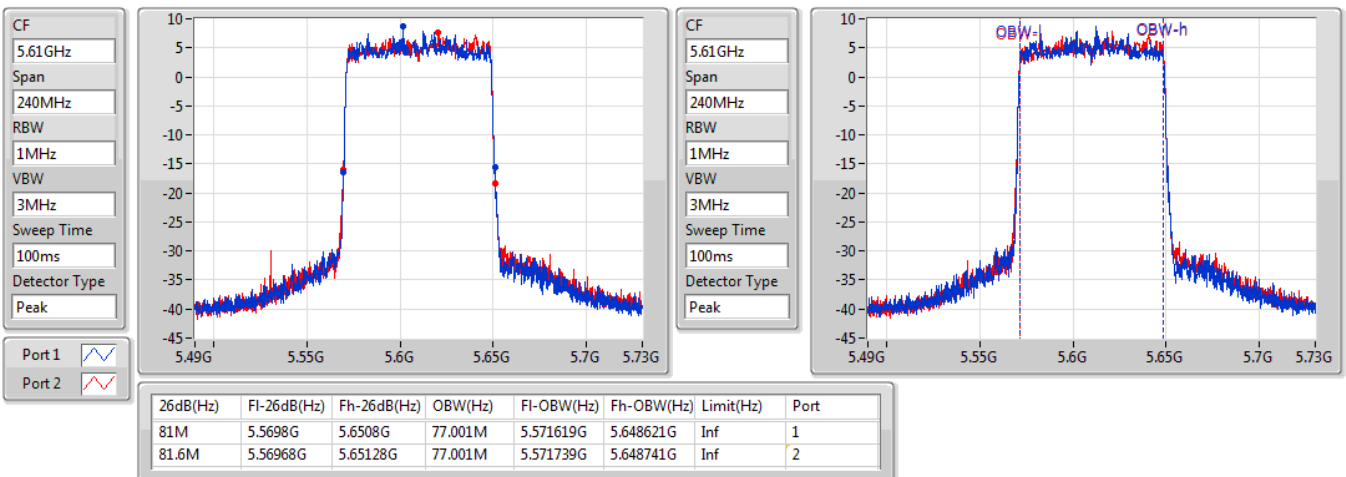

802.11ax HEW80_Nss2,(MCS0)_2TX

EBW

5530MHz

10/01/2020

802.11ax HEW80_Nss2,(MCS0)_2TX

EBW

5610MHz

10/01/2020