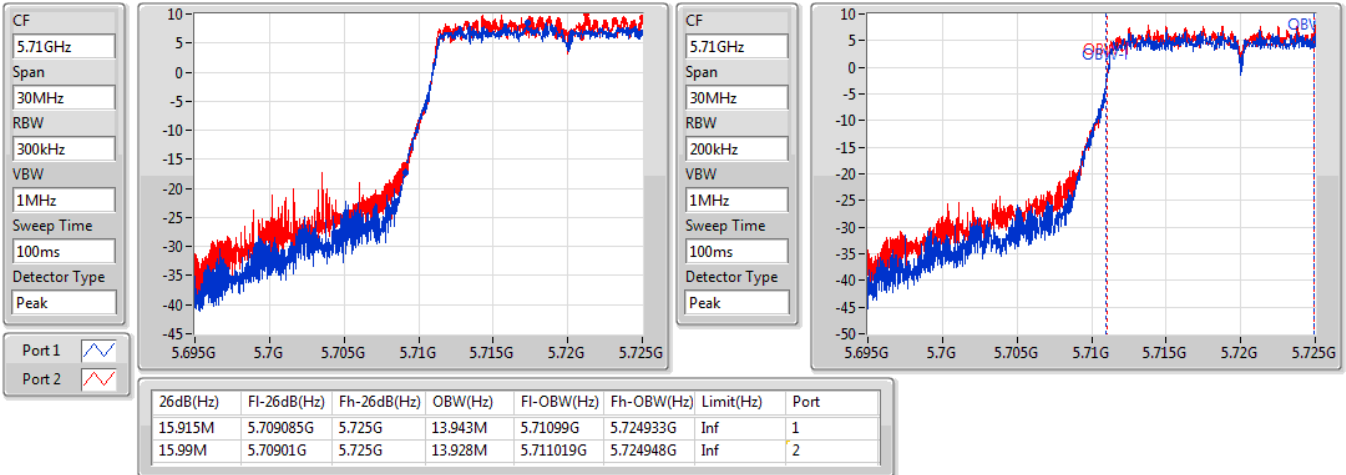

EBW

5700MHz

06/01/2020

CF
5.7GHz
Span
60MHz
RBW
300kHz
VBW
1MHz
Sweep Time
100ms
Detector Type
Peak

CF
5.7GHz
Span
60MHz
RBW
200kHz
VBW
1MHz
Sweep Time
100ms
Detector Type
Peak

26dB(Hz)	Fl-26dB(Hz)	Fh-26dB(Hz)	OBW(Hz)	Fl-OBW(Hz)	Fh-OBW(Hz)	Limit(Hz)	Port
21.87M	5.68914G	5.71101G	17.871M	5.691094G	5.708966G	Inf	1
21.57M	5.68932G	5.71089G	17.811M	5.691124G	5.708936G	Inf	2

802.11ac VHT20_Nss2,(MCS0)_2TX

EBW

5720MHz Straddle 5.47-5.725GHz

06/01/2020

802.11ac VHT20_Nss2,(MCS0)_2TX

EBW

5720MHz Straddle 5.725-5.85GHz

06/01/2020