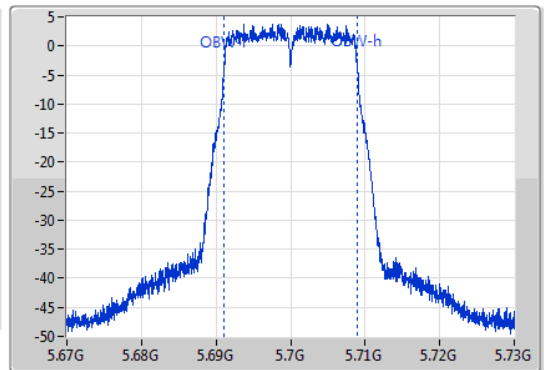

802.11ac VHT20_Nss1,(MCS0)_1TX

EBW

5700MHz

09/01/2020

CF
5.7GHz
Span
60MHz
RBW
300kHz
VBW
1MHz
Sweep Time
100ms
Detector Type
Peak
Port 1

CF
5.7GHz
Span
60MHz
RBW
200kHz
VBW
1MHz
Sweep Time
100ms
Detector Type
Peak