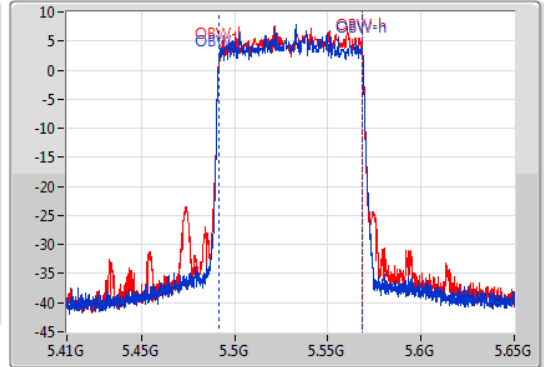

802.11ax HEW80_Nss2,(MCS0)_2TX

EBW

5530MHz

06/01/2020

CF
5.53GHz
Span
240MHz
RBW
2MHz
VBW
10MHz
Sweep Time
100ms
Detector Type
Peak

CF
5.53GHz
Span
240MHz
RBW
1MHz
VBW
3MHz
Sweep Time
100ms
Detector Type
Peak