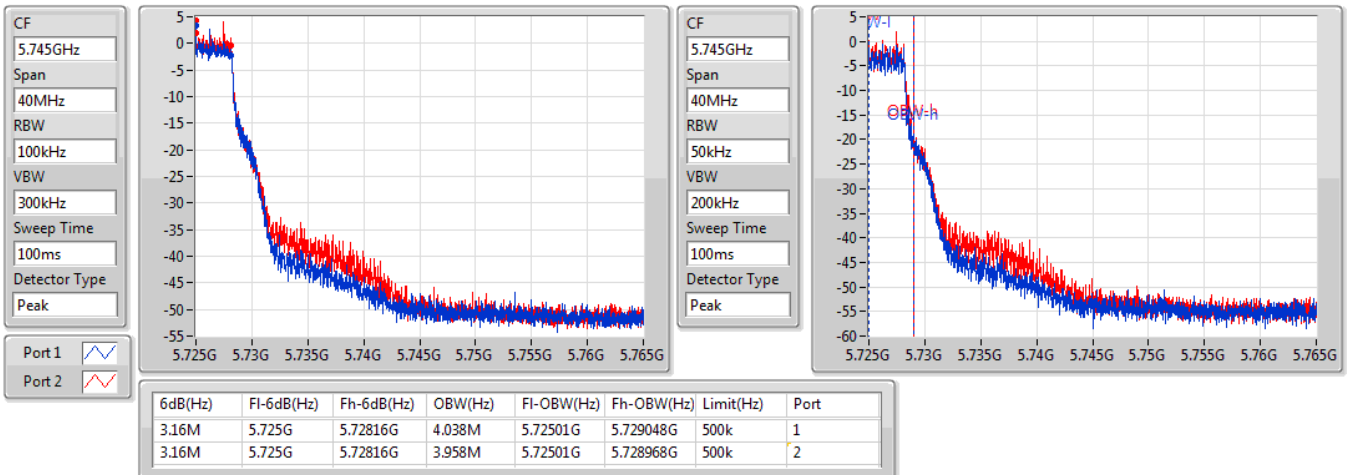

802.11a_Nss1,(6Mbps)_2TX

EBW

5700MHz

06/01/2020

CF
5.7GHz
Span
60MHz
RBW
300kHz
VBW
1MHz
Sweep Time
100ms
Detector Type
Peak

CF
5.7GHz
Span
60MHz
RBW
200kHz
VBW
1MHz
Sweep Time
100ms
Detector Type
Peak

26dB(Hz)	Fl-26dB(Hz)	Fh-26dB(Hz)	OBW(Hz)	Fl-OBW(Hz)	Fh-OBW(Hz)	Limit(Hz)	Port
21.54M	5.68926G	5.7108G	16.732M	5.691694G	5.708426G	Inf	1
21.48M	5.68926G	5.71074G	16.672M	5.691664G	5.708336G	Inf	2

802.11a_Nss1,(6Mbps)_2TX

EBW

5720MHz Straddle 5.47-5.725GHz

06/01/2020

802.11a_Nss1,(6Mbps)_2TX

EBW

5720MHz Straddle 5.725-5.85GHz

06/01/2020