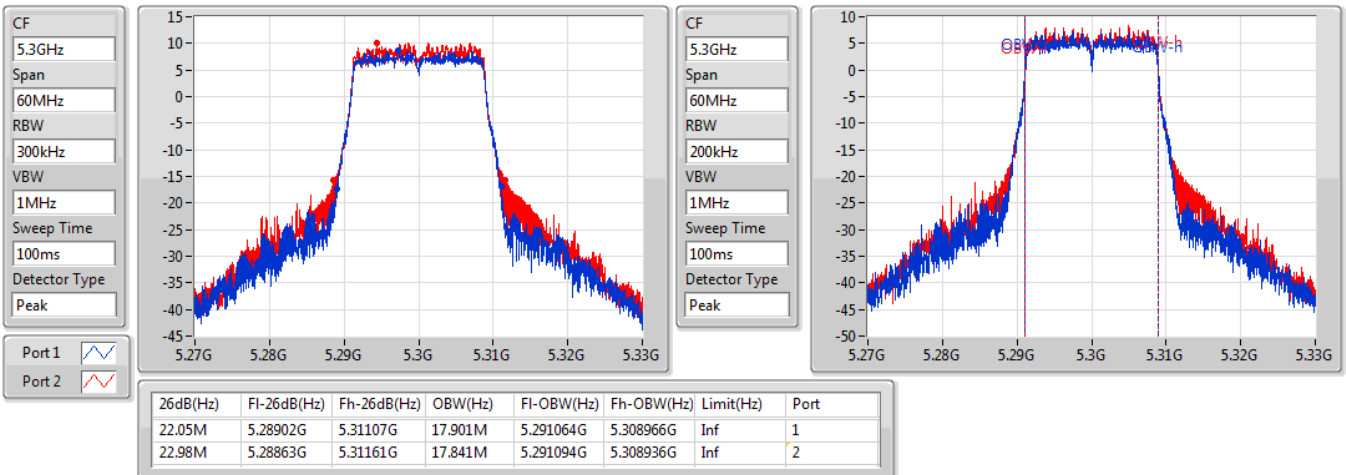

802.11a_Nss1,(6Mbps)_2TX

EBW

5720MHz Straddle 5.47-5.725GHz

06/01/2020

802.11a_Nss1,(6Mbps)_2TX

EBW

5720MHz Straddle 5.725-5.85GHz

06/01/2020

802.11ac VHT20_Nss2,(MCS0)_2TX

EBW

5260MHz

06/01/2020

802.11ac VHT20_Nss2,(MCS0)_2TX

EBW

5300MHz

06/01/2020