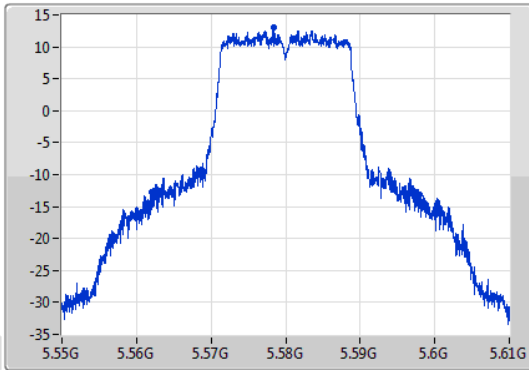

EBW

5500MHz

09/01/2020

802.11ac VHT20_Nss1,(MCS0)_1TX

EBW

5580MHz

09/01/2020

CF
5.58GHz
Span
60MHz
RBW
300kHz
VBW
1MHz
Sweep Time
100ms
Detector Type
Peak
Port 1