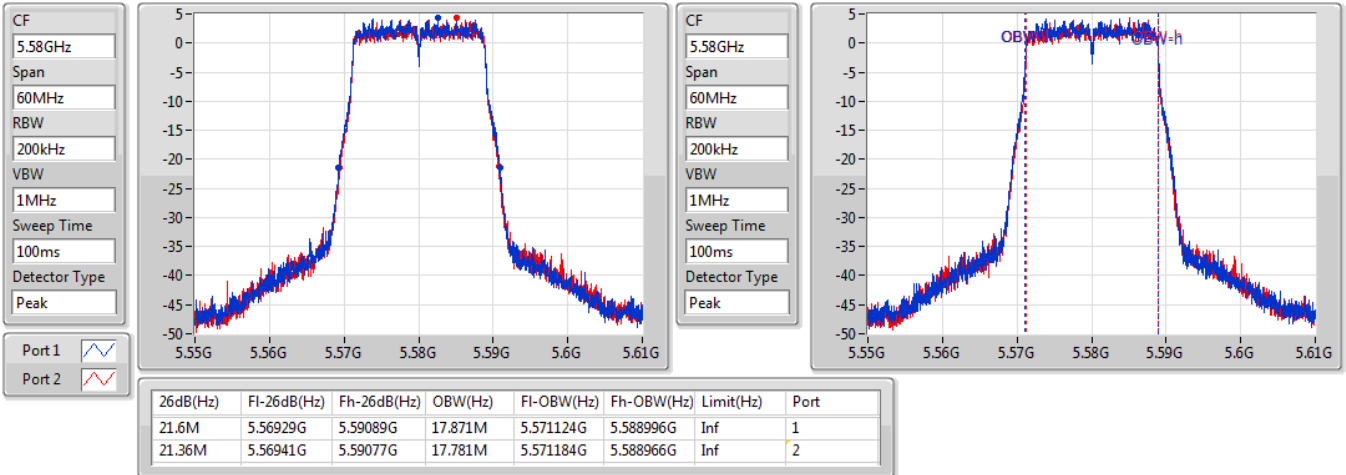

802.11ac VHT20_Nss2,(MCS0)_2TX

EBW

5580MHz

10/01/2020