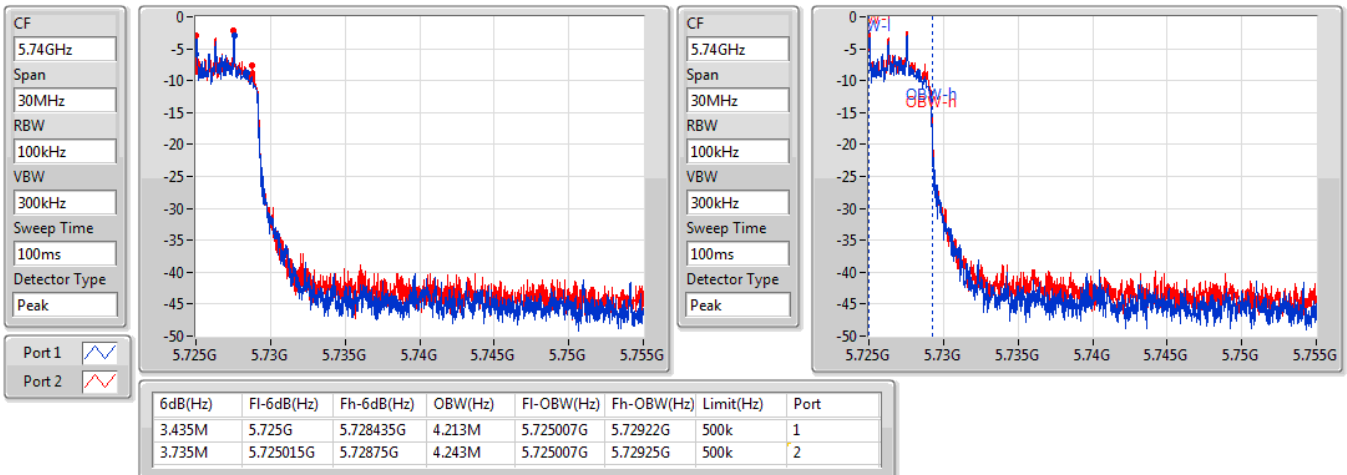

802.11ax HEW80_Nss2,(MCS0)_2TX

EBW

5690MHz Straddle 5.47-5.725GHz

10/01/2020

802.11ax HEW80_Nss2,(MCS0)_2TX

EBW

5690MHz Straddle 5.725-5.85GHz

10/01/2020