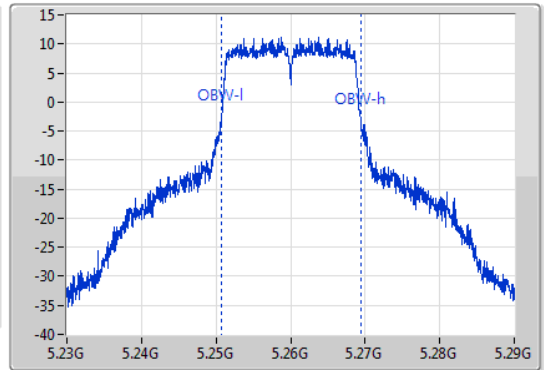

26dB(Hz)	Fl-26dB(Hz)	Fh-26dB(Hz)	OBW(Hz)	Fl-OBW(Hz)	Fh-OBW(Hz)	Limit(Hz)	Port
39.24M	5.24095G	5.28019G	18.771M	5.250675G	5.269445G	Inf	1

802.11ac VHT20_Nss1,(MCS0)_1TX

EBW

5300MHz

09/01/2020

CF
5.3GHz
Span
60MHz
RBW
300kHz
VBW
1MHz
Sweep Time
100ms
Detector Type
Peak
Port 1