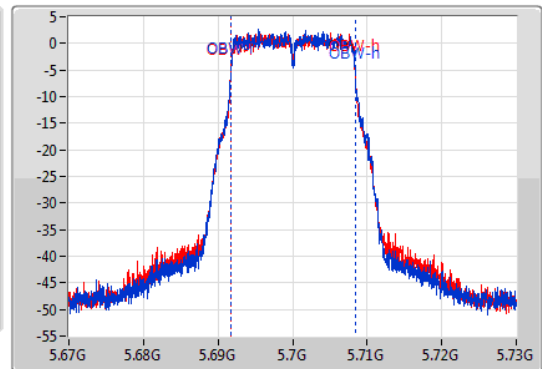

802.11a_Nss1,(6Mbps)_2TX

EBW

5700MHz

09/01/2020

CF
5.7GHz
Span
60MHz
RBW
200kHz
VBW
1MHz
Sweep Time
100ms
Detector Type
Peak

CF
5.7GHz
Span
60MHz
RBW
200kHz
VBW
1MHz
Sweep Time
100ms
Detector Type
Peak

26dB(Hz)	Fl-26dB(Hz)	Fh-26dB(Hz)	OBW(Hz)	Fl-OBW(Hz)	Fh-OBW(Hz)	Limit(Hz)	Port
20.91M	5.68962G	5.71053G	16.732M	5.691724G	5.708456G	Inf	1
21.15M	5.68956G	5.71071G	16.672M	5.691724G	5.708396G	Inf	2