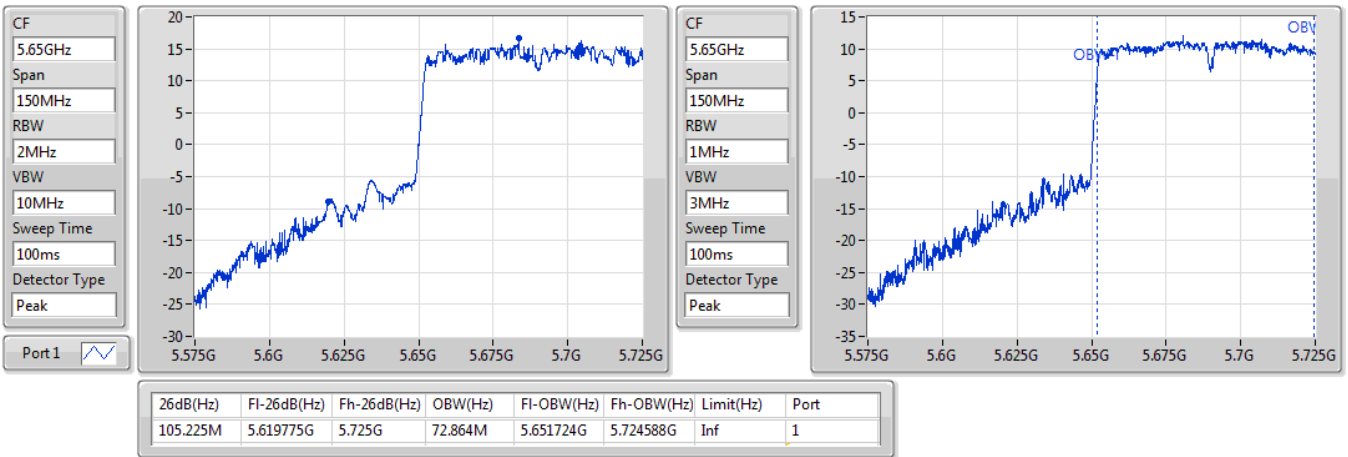

802.11ac VHT80_Nss1,(MCS0)_1TX

EBW

5530MHz

06/01/2020

802.11ac VHT80_Nss1,(MCS0)_1TX

EBW

5610MHz

06/01/2020

802.11ac VHT80_Nss1,(MCS0)_1TX

EBW

5690MHz Straddle 5.47-5.725GHz

06/01/2020

802.11ac VHT80_Nss1,(MCS0)_1TX

EBW

5690MHz Straddle 5.725-5.85GHz

06/01/2020