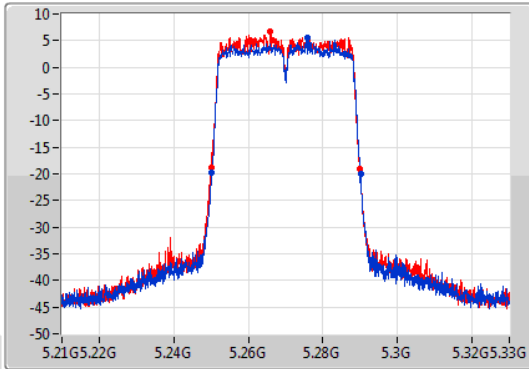

802.11ac VHT40_Nss2,(MCS0)_2TX

EBW

5270MHz

10/01/2020

CF
5.27GHz
Span
120MHz
RBW
500kHz
VBW
2MHz
Sweep Time
100ms
Detector Type
Peak

CF
5.27GHz
Span
120MHz
RBW
500kHz
VBW
2MHz
Sweep Time
100ms
Detector Type
Peak