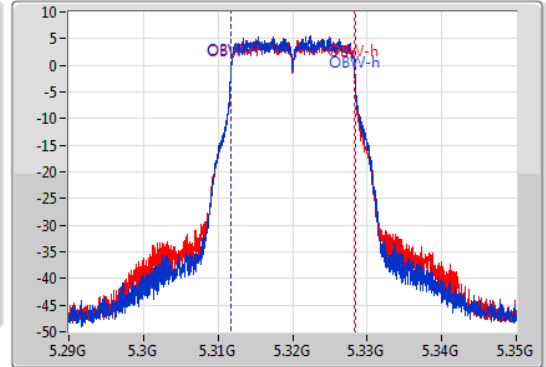

26dB(Hz)	Fl-26dB(Hz)	Fh-26dB(Hz)	OBW(Hz)	Fl-OBW(Hz)	Fh-OBW(Hz)	Limit(Hz)	Port
21.54M	5.30932G	5.33086G	16.732M	5.311694G	5.328426G	Inf	1
21.66M	5.30926G	5.33092G	16.642M	5.311694G	5.328336G	Inf	2

802.11a_Nss1,(6Mbps)_2TX