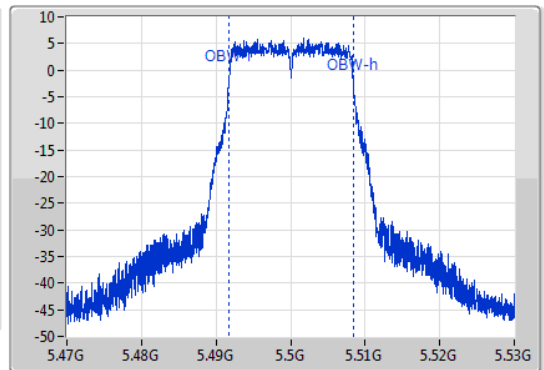

802.11a_Nss1,(6Mbps)_1TX

EBW

5500MHz

09/01/2020

CF
5.5GHz
Span
60MHz
RBW
200kHz
VBW
1MHz
Sweep Time
100ms
Detector Type
Peak
Port 1

CF
5.5GHz
Span
60MHz
RBW
200kHz
VBW
1MHz
Sweep Time
100ms
Detector Type
Peak