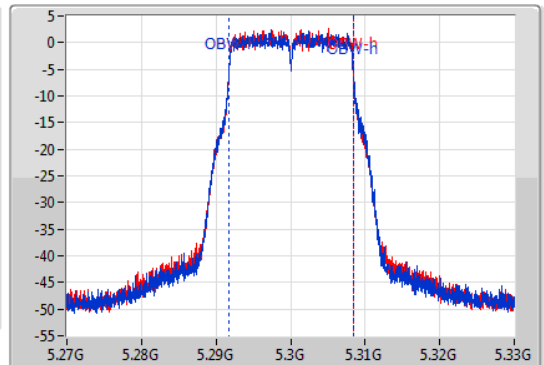

802.11a_Nss1,(6Mbps)_2TX

EBW

5300MHz

09/01/2020

CF
5.3GHz
Span
60MHz
RBW
200kHz
VBW
1MHz
Sweep Time
100ms
Detector Type
Peak

CF
5.3GHz
Span
60MHz
RBW
200kHz
VBW
1MHz
Sweep Time
100ms
Detector Type
Peak

26dB(Hz)	Fl-26dB(Hz)	Fh-26dB(Hz)	OBW(Hz)	Fl-OBW(Hz)	Fh-OBW(Hz)	Limit(Hz)	Port
21.21M	5.2895G	5.31071G	16.732M	5.291724G	5.308456G	Inf	1
21.09M	5.28956G	5.31065G	16.612M	5.291754G	5.308366G	Inf	2