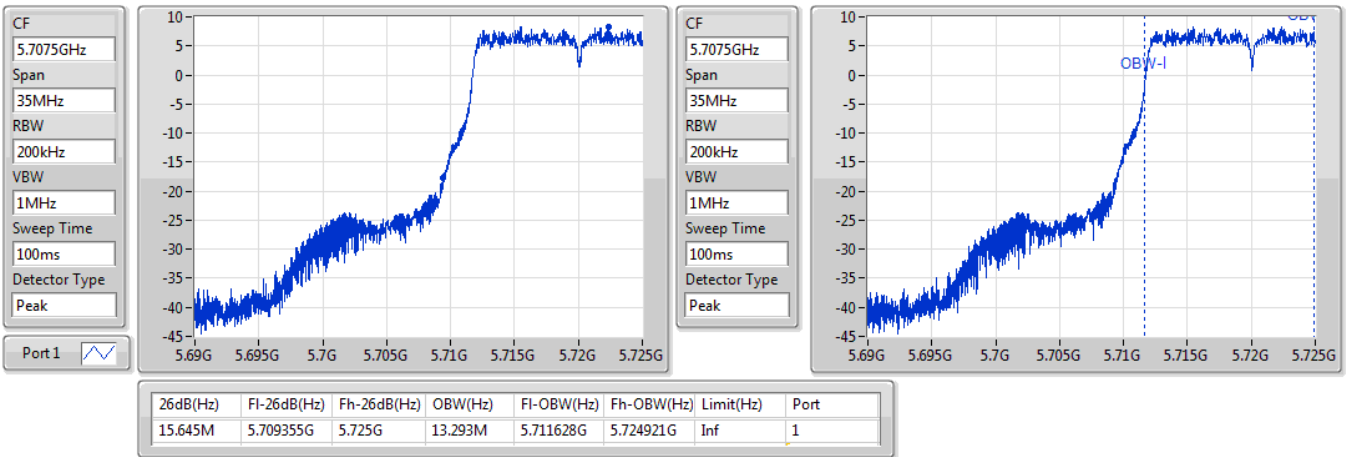

802.11a_Nss1,(6Mbps)_1TX

EBW

5720MHz Straddle 5.47-5.725GHz

13/01/2020