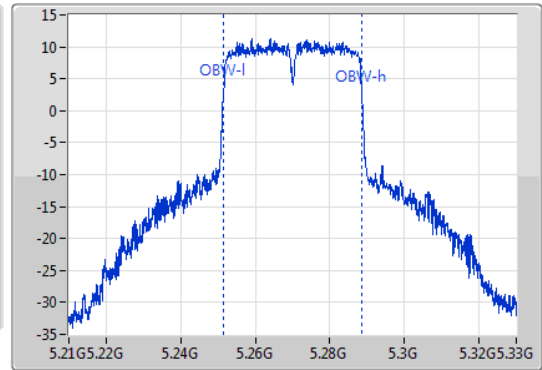

CF: 5.27GHz
 Span: 120MHz
 RBW: 1MHz
 VBW: 3MHz
 Sweep Time: 100ms
 Detector Type: Peak

CF: 5.27GHz
 Span: 120MHz
 RBW: 500kHz
 VBW: 2MHz
 Sweep Time: 100ms
 Detector Type: Peak

26dB(Hz)	Fl-26dB(Hz)	Fh-26dB(Hz)	OBW(Hz)	Fl-OBW(Hz)	Fh-OBW(Hz)	Limit(Hz)	Port
75.9M	5.23328G	5.30918G	37.241M	5.251409G	5.288651G	Inf	1