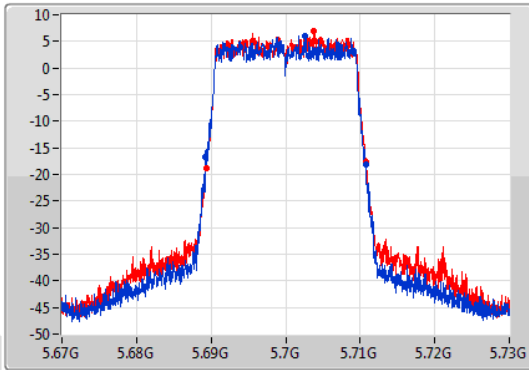

EBW

5700MHz

06/01/2020

CF
5.7GHz
Span
60MHz
RBW
300kHz
VBW
1MHz
Sweep Time
100ms
Detector Type
Peak

CF
5.7GHz
Span
60MHz
RBW
200kHz
VBW
1MHz
Sweep Time
100ms
Detector Type
Peak

26dB(Hz)	Fl-26dB(Hz)	Fh-26dB(Hz)	OBW(Hz)	Fl-OBW(Hz)	Fh-OBW(Hz)	Limit(Hz)	Port
21.57M	5.6892G	5.71077G	19.04M	5.690525G	5.709565G	Inf	1
21.42M	5.68932G	5.71074G	19.04M	5.690525G	5.709565G	Inf	2