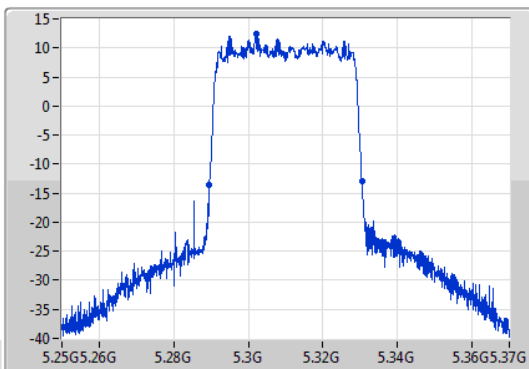

26dB(Hz)	Fl-26dB(Hz)	Fh-26dB(Hz)	OBW(Hz)	Fl-OBW(Hz)	Fh-OBW(Hz)	Limit(Hz)	Port
75.36M	5.2337G	5.30906G	37.961M	5.251049G	5.28901G	Inf	1

802.11ax HEW40_Nss1,(MCS0)_1TX

EBW

5310MHz

06/01/2020

CF: 5.31GHz
 Span: 120MHz
 RBW: 1MHz
 VBW: 3MHz
 Sweep Time: 100ms
 Detector Type: Peak
 Port 1