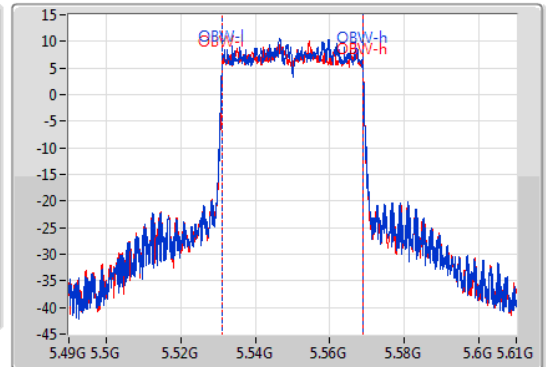

802.11ax HEW40_Nss2,(MCS0)_2TX

EBW

5550MHz

09/01/2020

CF
5.55GHz
Span
120MHz
RBW
1MHz
VBW
3MHz
Sweep Time
100ms
Detector Type
Peak

CF
5.55GHz
Span
120MHz
RBW
500kHz
VBW
2MHz
Sweep Time
100ms
Detector Type
Peak