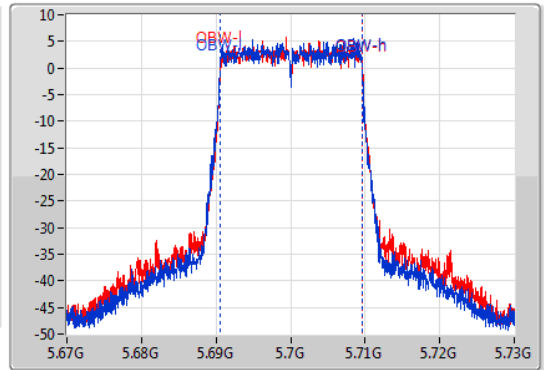

802.11ax HEW20_Nss2,(MCS0)_2TX

EBW

5700MHz

09/01/2020

CF
5.7GHz
Span
60MHz
RBW
200kHz
VBW
1MHz
Sweep Time
100ms
Detector Type
Peak
Port 1
Port 2

CF
5.7GHz
Span
60MHz
RBW
200kHz
VBW
1MHz
Sweep Time
100ms
Detector Type
Peak