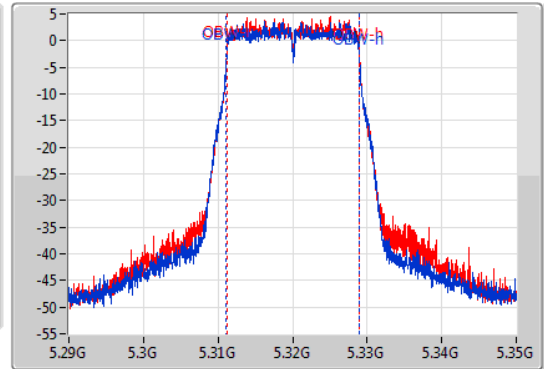

EBW

5320MHz

10/01/2020

CF
5.32GHz
Span
60MHz
RBW
200kHz
VBW
1MHz
Sweep Time
100ms
Detector Type
Peak

CF
5.32GHz
Span
60MHz
RBW
200kHz
VBW
1MHz
Sweep Time
100ms
Detector Type
Peak

26dB(Hz)	Fl-26dB(Hz)	Fh-26dB(Hz)	OBW(Hz)	Fl-OBW(Hz)	Fh-OBW(Hz)	Limit(Hz)	Port
21.6M	5.30929G	5.33089G	17.871M	5.311094G	5.328966G	Inf	1
21.27M	5.30938G	5.33065G	17.811M	5.311154G	5.328966G	Inf	2