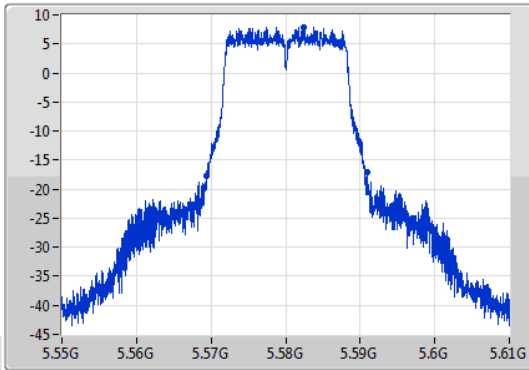

26dB(Hz)	Fl-26dB(Hz)	Fh-26dB(Hz)	OBW(Hz)	Fl-OBW(Hz)	Fh-OBW(Hz)	Limit(Hz)	Port
21.3M	5.48941G	5.51071G	16.732M	5.491724G	5.508456G	Inf	1

802.11a_Nss1,(6Mbps)_1TX

EBW

5580MHz

09/01/2020

CF: 5.58GHz
 Span: 60MHz
 RBW: 200kHz
 VBW: 1MHz
 Sweep Time: 100ms
 Detector Type: Peak
 Port 1