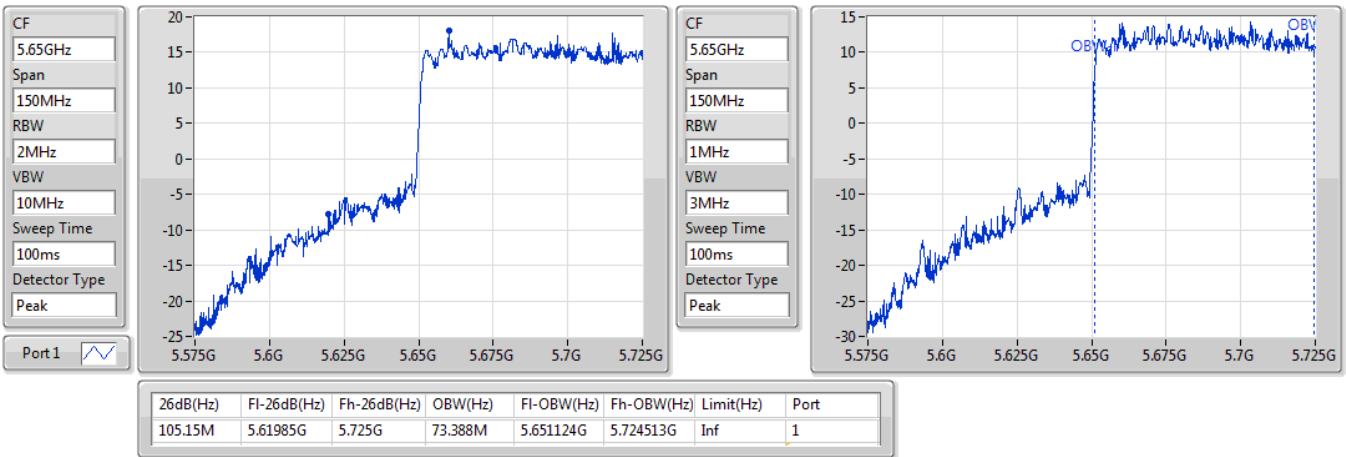

802.11ax HEW80_Nss1,(MCS0)_1TX

EBW

5610MHz

09/01/2020

802.11ax HEW80_Nss1,(MCS0)_1TX

EBW

5690MHz Straddle 5.47-5.725GHz

09/01/2020