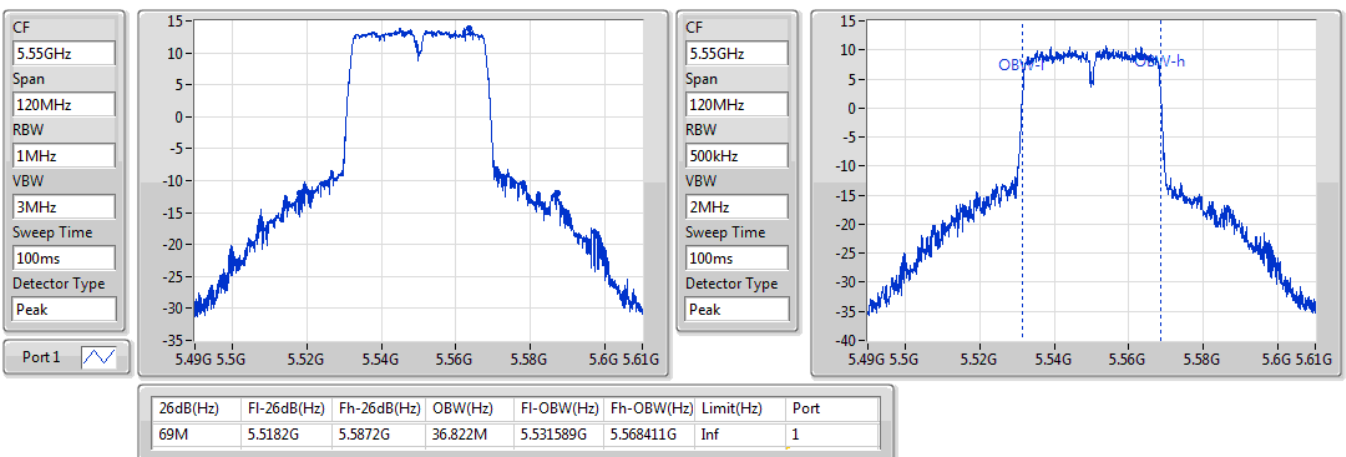

802.11ac VHT40_Nss1,(MCS0)_1TX

EBW

5550MHz

09/01/2020