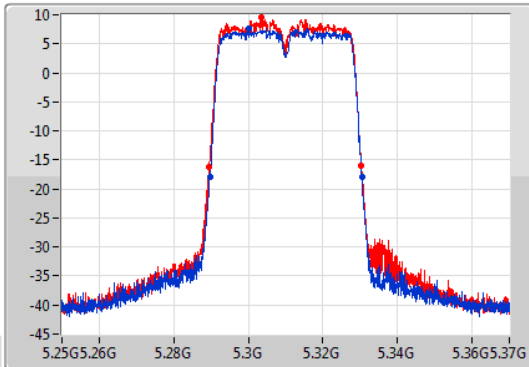

EBW

5310MHz

06/01/2020

CF
5.31GHz
Span
120MHz
RBW
1MHz
VBW
3MHz
Sweep Time
100ms
Detector Type
Peak

CF
5.31GHz
Span
120MHz
RBW
500kHz
VBW
2MHz
Sweep Time
100ms
Detector Type
Peak

26dB(Hz)	Fl-26dB(Hz)	Fh-26dB(Hz)	OBW(Hz)	Fl-OBW(Hz)	Fh-OBW(Hz)	Limit(Hz)	Port
40.74M	5.28972G	5.33046G	36.402M	5.291889G	5.328291G	Inf	1
40.86M	5.28942G	5.33028G	36.342M	5.291829G	5.328171G	Inf	2