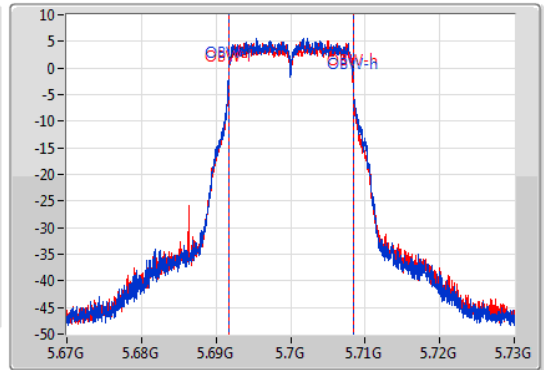

802.11a_Nss1,(6Mbps)_2TX

EBW

5700MHz

09/01/2020

CF
5.7GHz
Span
60MHz
RBW
300kHz
VBW
1MHz
Sweep Time
100ms
Detector Type
Peak

CF
5.7GHz
Span
60MHz
RBW
200kHz
VBW
1MHz
Sweep Time
100ms
Detector Type
Peak

26dB(Hz)	Fl-26dB(Hz)	Fh-26dB(Hz)	OBW(Hz)	Fl-OBW(Hz)	Fh-OBW(Hz)	Limit(Hz)	Port
21.48M	5.68935G	5.71083G	16.762M	5.691664G	5.708426G	Inf	1
21.36M	5.68935G	5.71071G	16.672M	5.691694G	5.708366G	Inf	2