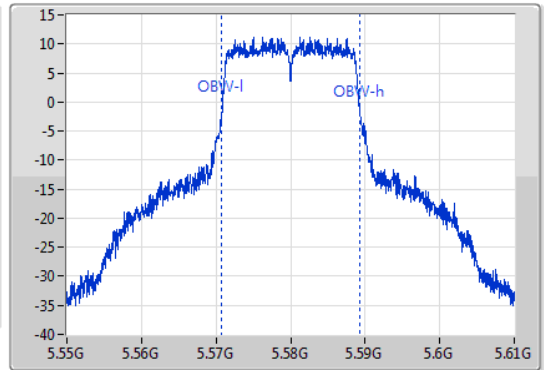

26dB(Hz)	Fl-26dB(Hz)	Fh-26dB(Hz)	OBW(Hz)	Fl-OBW(Hz)	Fh-OBW(Hz)	Limit(Hz)	Port
35.94M	5.56197G	5.59791G	18.561M	5.570795G	5.589355G	Inf	1

802.11ac VHT20_Nss1,(MCS0)_1TX

EBW

5700MHz

09/01/2020

CF
5.7GHz
Span
60MHz
RBW
300kHz
VBW
1MHz
Sweep Time
100ms
Detector Type
Peak
Port 1