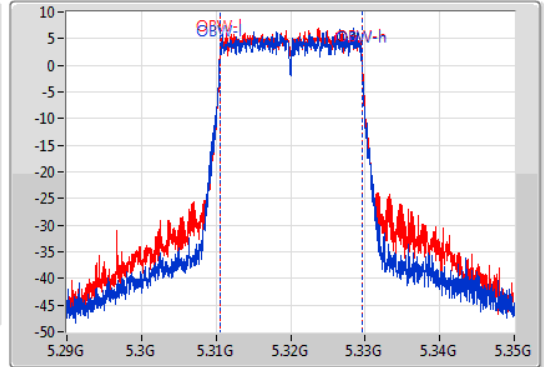

802.11ax HEW20_Nss2,(MCS0)_2TX

EBW

5320MHz

06/01/2020

CF
5.32GHz
Span
60MHz
RBW
300kHz
VBW
1MHz
Sweep Time
100ms
Detector Type
Peak

CF
5.32GHz
Span
60MHz
RBW
200kHz
VBW
1MHz
Sweep Time
100ms
Detector Type
Peak