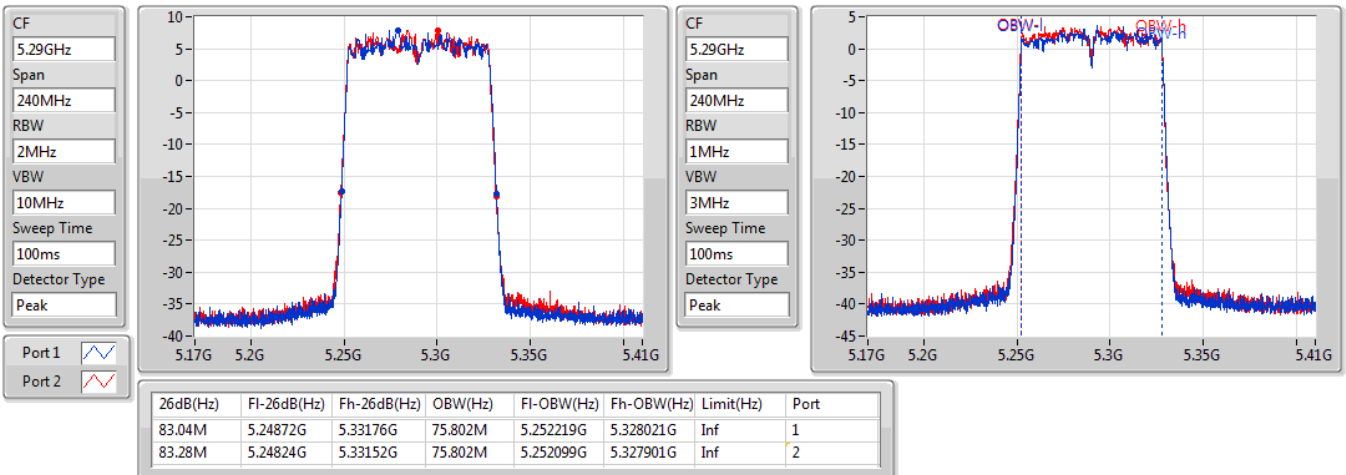

EBW

5710MHz Straddle 5.725-5.85GHz

09/01/2020

802.11ac VHT80_Nss2,(MCS0)_2TX

EBW

5290MHz

09/01/2020

802.11ac VHT80_Nss2,(MCS0)_2TX