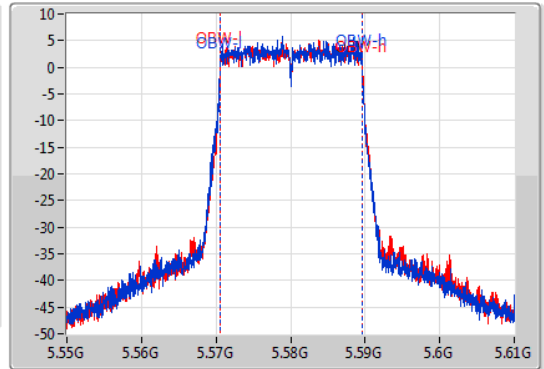

EBW

5580MHz

09/01/2020

CF
5.58GHz
Span
60MHz
RBW
200kHz
VBW
1MHz
Sweep Time
100ms
Detector Type
Peak
Port 1
Port 2

CF
5.58GHz
Span
60MHz
RBW
200kHz
VBW
1MHz
Sweep Time
100ms
Detector Type
Peak

26dB(Hz)	Fl-26dB(Hz)	Fh-26dB(Hz)	OBW(Hz)	Fl-OBW(Hz)	Fh-OBW(Hz)	Limit(Hz)	Port
21.6M	5.56917G	5.59077G	19.01M	5.570555G	5.589565G	Inf	1
21.24M	5.56953G	5.59077G	19.04M	5.570585G	5.589625G	Inf	2