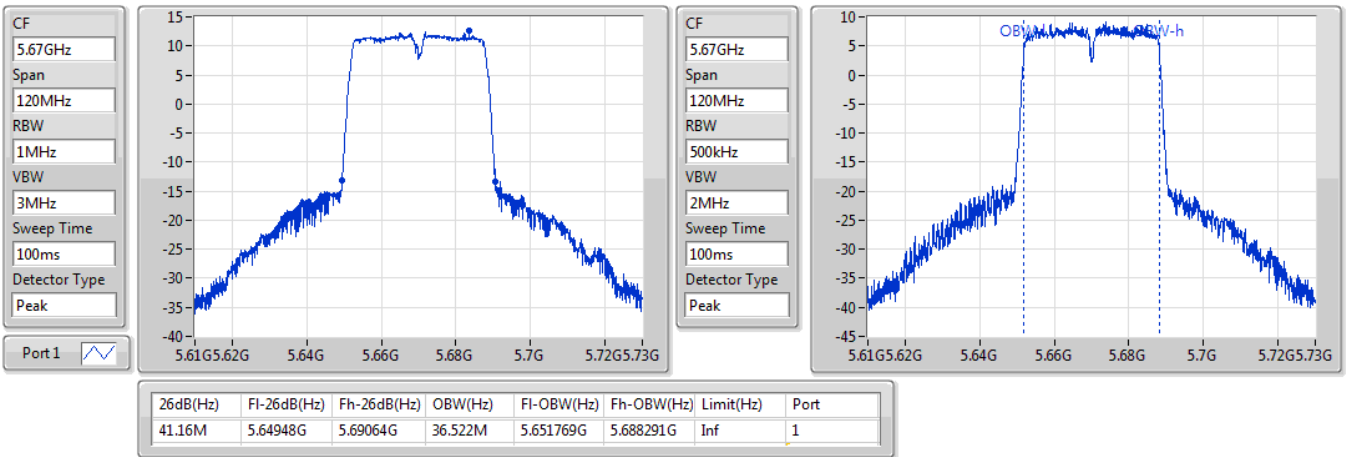

EBW

5550MHz

09/01/2020

802.11ac VHT40_Nss1,(MCS0)_1TX

EBW

5670MHz

09/01/2020

802.11ac VHT40_Nss1,(MCS0)_1TX