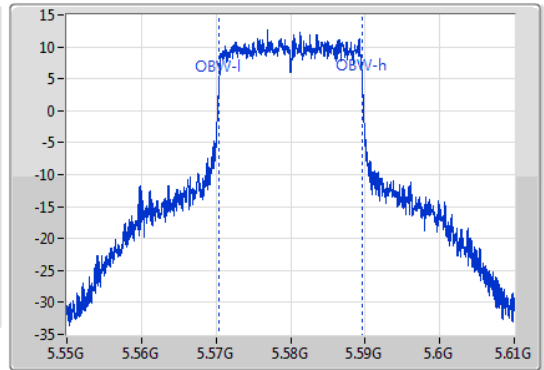

26dB(Hz)	Fl-26dB(Hz)	Fh-26dB(Hz)	OBW(Hz)	Fl-OBW(Hz)	Fh-OBW(Hz)	Limit(Hz)	Port
39.09M	5.5596G	5.59869G	19.37M	5.570315G	5.589685G	Inf	1

802.11ax HEW20_Nss1,(MCS0)_1TX

EBW

5700MHz

09/01/2020

CF
5.7GHz
Span
60MHz
RBW
300kHz
VBW
1MHz
Sweep Time
100ms
Detector Type
Peak
Port 1