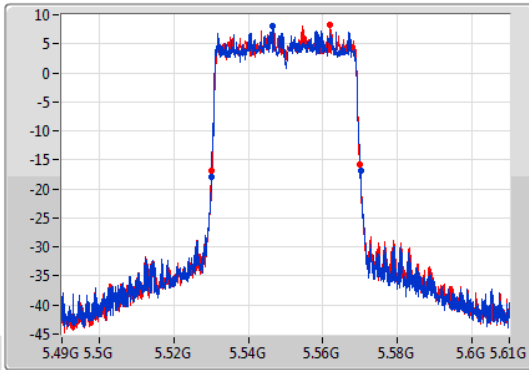

CF
5.55GHz
Span
120MHz
RBW
500kHz
VBW
2MHz
Sweep Time
100ms
Detector Type
Peak