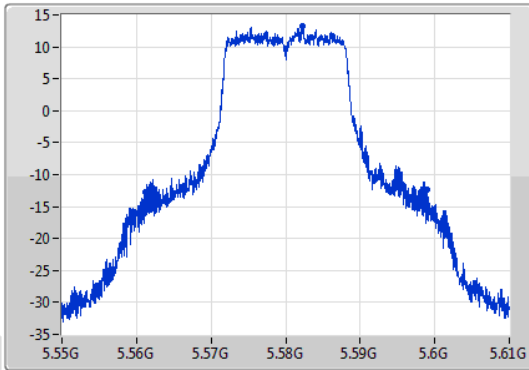

26dB(Hz)	Fl-26dB(Hz)	Fh-26dB(Hz)	OBW(Hz)	Fl-OBW(Hz)	Fh-OBW(Hz)	Limit(Hz)	Port
21.48M	5.48929G	5.51077G	16.762M	5.491664G	5.508426G	Inf	1

802.11a_Nss1,(6Mbps)_1TX

EBW

5580MHz

09/01/2020

CF: 5.58GHz
 Span: 60MHz
 RBW: 300kHz
 VBW: 1MHz
 Sweep Time: 100ms
 Detector Type: Peak
 Port 1