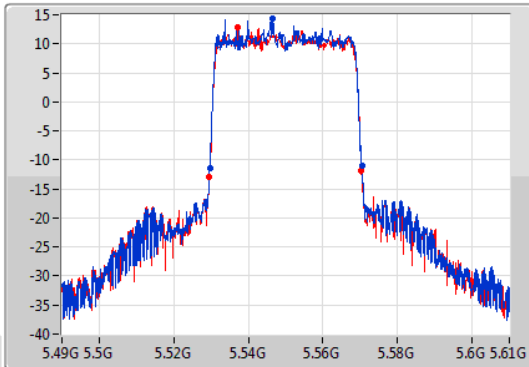

CF
5.55GHz
Span
120MHz
RBW
500kHz
VBW
2MHz
Sweep Time
100ms
Detector Type
Peak