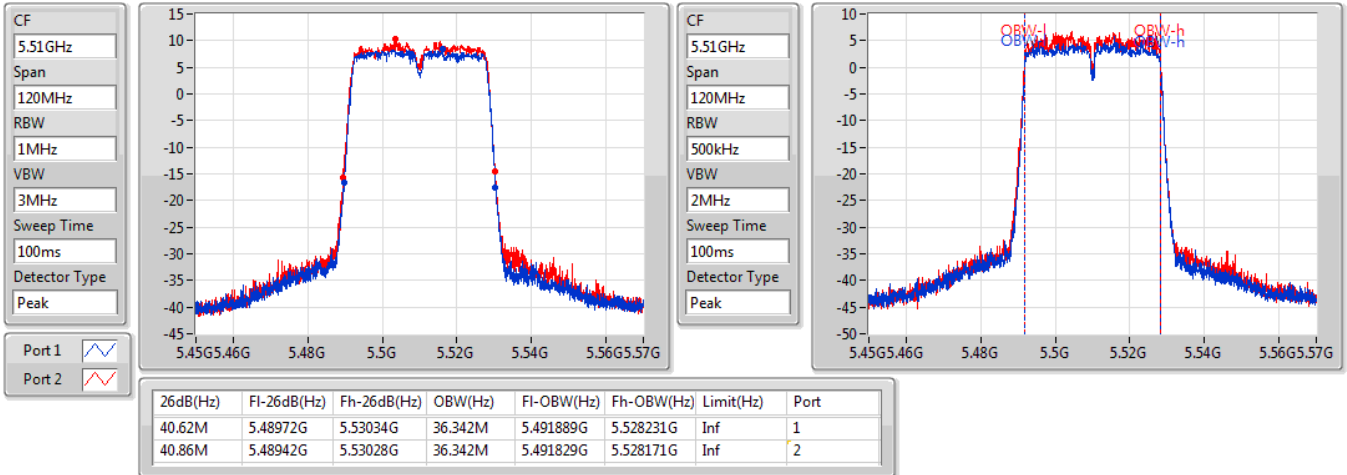

802.11ac VHT40_Nss2,(MCS0)_2TX

EBW

5510MHz

06/01/2020