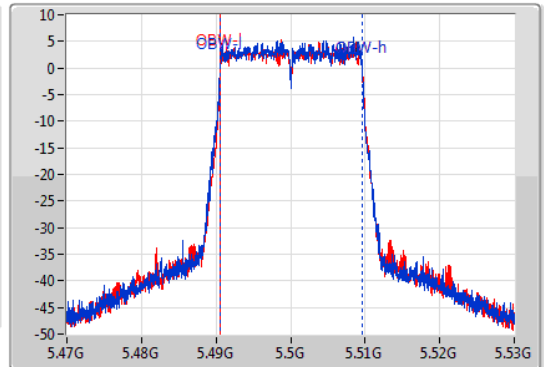

802.11ax HEW20_Nss2,(MCS0)_2TX

EBW

5500MHz

09/01/2020

CF
5.5GHz
Span
60MHz
RBW
200kHz
VBW
1MHz
Sweep Time
100ms
Detector Type
Peak

CF
5.5GHz
Span
60MHz
RBW
200kHz
VBW
1MHz
Sweep Time
100ms
Detector Type
Peak