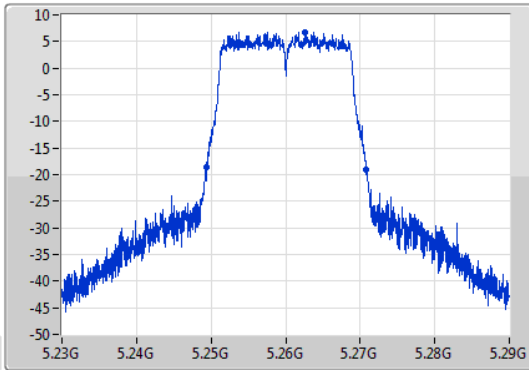

6dB(Hz)	Fl-6dB(Hz)	Fh-6dB(Hz)	OBW(Hz)	Fl-OBW(Hz)	Fh-OBW(Hz)	Limit(Hz)	Port
3.24M	5.725G	5.72824G	4.768M	5.725007G	5.729775G	500k	1

802.11ac VHT20_Nss1,(MCS0)_1TX

EBW

5260MHz

09/01/2020

CF
5.26GHz
Span
60MHz
RBW
200kHz
VBW
1MHz
Sweep Time
100ms
Detector Type
Peak
Port 1