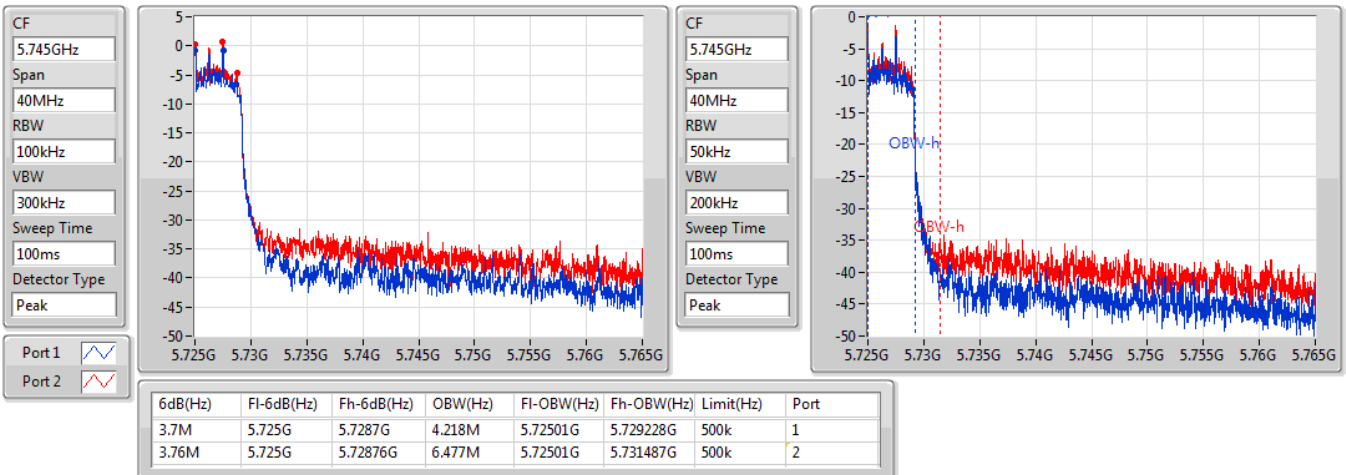

802.11ax HEW80_Nss2,(MCS0)_2TX

EBW

5690MHz Straddle 5.47-5.725GHz

06/01/2020

802.11ax HEW80_Nss2,(MCS0)_2TX

EBW

5690MHz Straddle 5.725-5.85GHz

06/01/2020