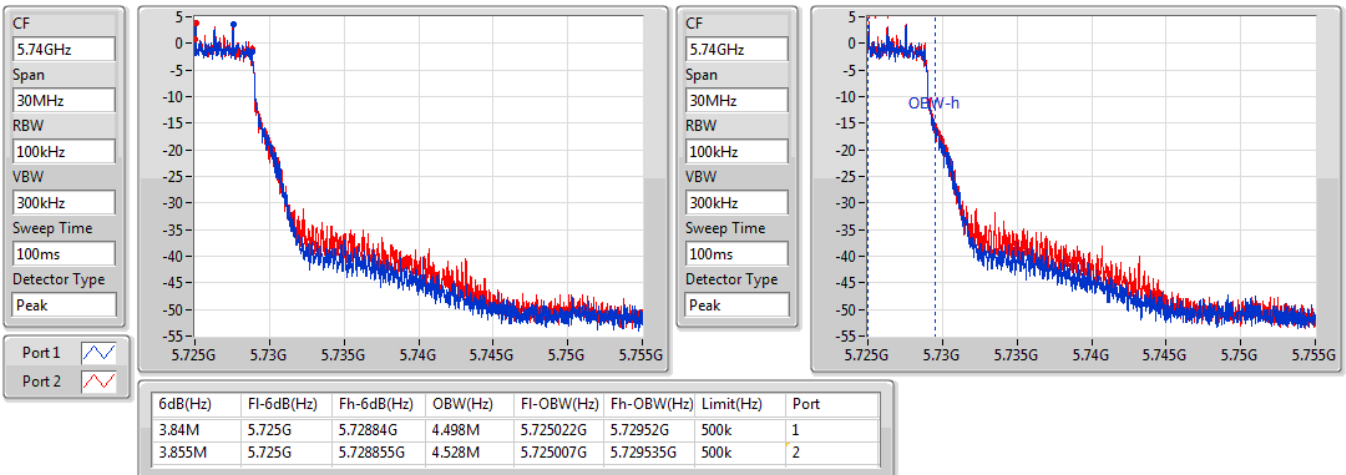

EBW

5720MHz Straddle 5.47-5.725GHz

10/01/2020

802.11ac VHT20_Nss2,(MCS0)_2TX

EBW

5720MHz Straddle 5.725-5.85GHz

10/01/2020

802.11ac VHT40_Nss2,(MCS0)_2TX