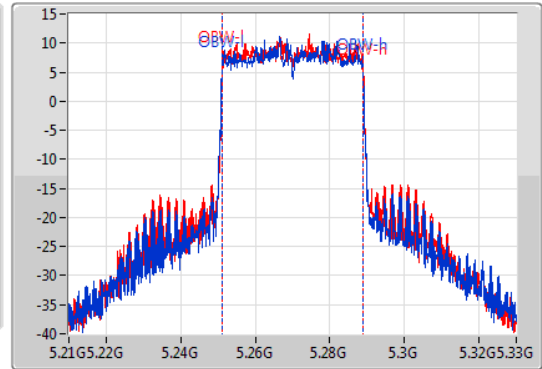

802.11ax HEW40_Nss2,(MCS0)_2TX

EBW

5270MHz

06/01/2020

CF
5.27GHz
Span
120MHz
RBW
1MHz
VBW
3MHz
Sweep Time
100ms
Detector Type
Peak

CF
5.27GHz
Span
120MHz
RBW
500kHz
VBW
2MHz
Sweep Time
100ms
Detector Type
Peak