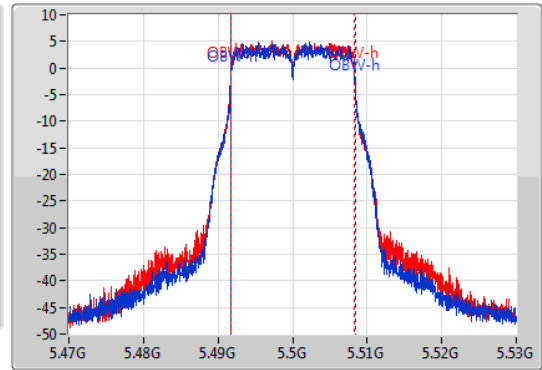

802.11a_Nss1,(6Mbps)_2TX

EBW

5500MHz

06/01/2020

CF
5.5GHz
Span
60MHz
RBW
300kHz
VBW
1MHz
Sweep Time
100ms
Detector Type
Peak

CF
5.5GHz
Span
60MHz
RBW
200kHz
VBW
1MHz
Sweep Time
100ms
Detector Type
Peak

26dB(Hz)	Fl-26dB(Hz)	Fh-26dB(Hz)	OBW(Hz)	Fl-OBW(Hz)	Fh-OBW(Hz)	Limit(Hz)	Port
21.54M	5.48929G	5.51083G	16.762M	5.491664G	5.508426G	Inf	1
21.66M	5.48926G	5.51092G	16.642M	5.491694G	5.508336G	Inf	2

802.11a_Nss1,(6Mbps)_2TX

EBW

5580MHz

06/01/2020

CF
5.58GHz
Span
60MHz
RBW
300kHz
VBW
1MHz
Sweep Time
100ms
Detector Type
Peak

CF
5.58GHz
Span
60MHz
RBW
200kHz
VBW
1MHz
Sweep Time
100ms
Detector Type
Peak

26dB(Hz)	Fl-26dB(Hz)	Fh-26dB(Hz)	OBW(Hz)	Fl-OBW(Hz)	Fh-OBW(Hz)	Limit(Hz)	Port
21.6M	5.56926G	5.59086G	16.762M	5.571664G	5.588426G	Inf	1
21.54M	5.56929G	5.59083G	16.642M	5.571694G	5.588336G	Inf	2