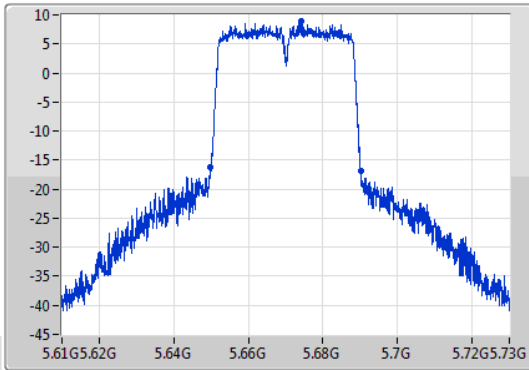

EBW

5550MHz

09/01/2020

802.11ac VHT40_Nss1,(MCS0)_1TX

EBW

5670MHz

09/01/2020

CF
5.67GHz
Span
120MHz
RBW
500kHz
VBW
2MHz
Sweep Time
100ms
Detector Type
Peak
Port 1