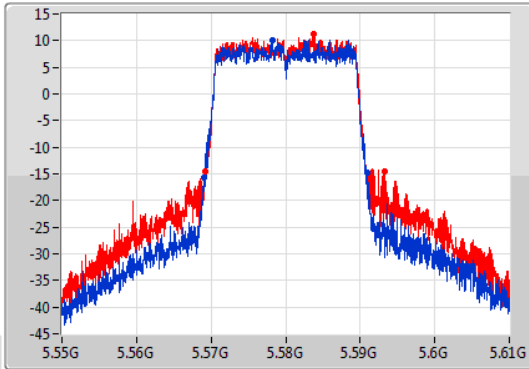

802.11ax HEW20_Nss2,(MCS0)_2TX

EBW

5580MHz

06/01/2020

CF
5.58GHz
Span
60MHz
RBW
300kHz
VBW
1MHz
Sweep Time
100ms
Detector Type
Peak

CF
5.58GHz
Span
60MHz
RBW
200kHz
VBW
1MHz
Sweep Time
100ms
Detector Type
Peak