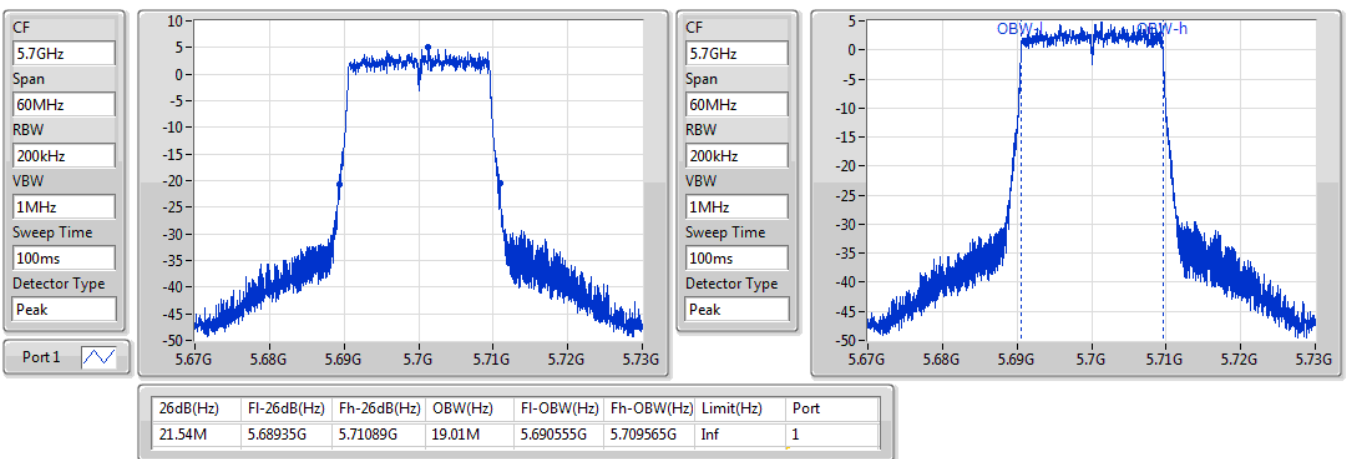

802.11ax HEW20_Nss1,(MCS0)_1TX

EBW

5700MHz

09/01/2020