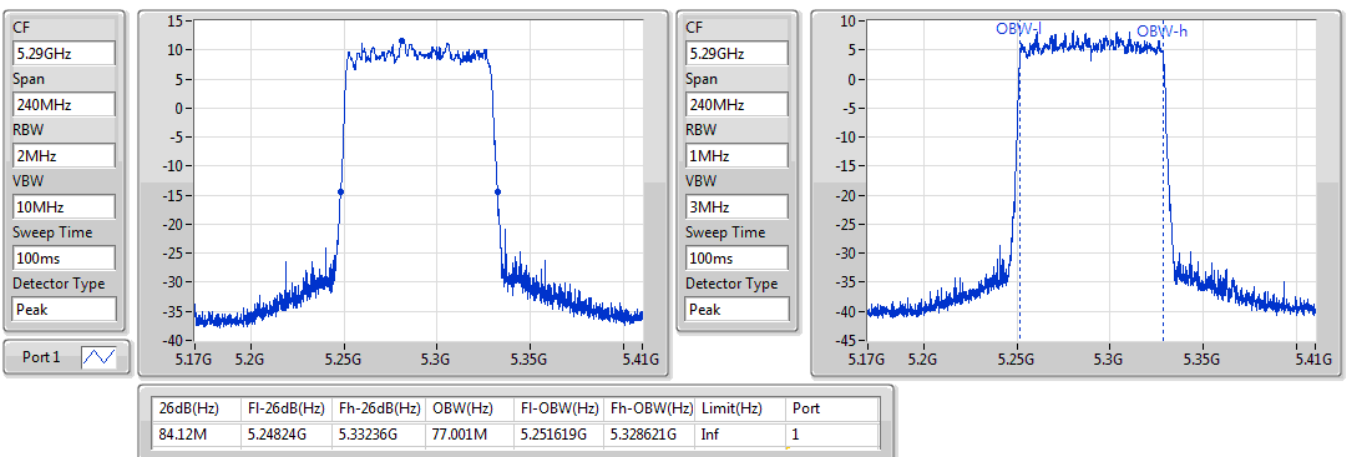

5290MHz

09/01/2020