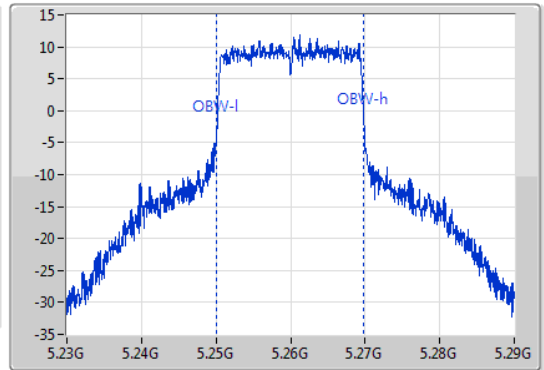

802.11ac VHT80_Nss1,(MCS0)_1TX

EBW

5690MHz Straddle 5.47-5.725GHz

06/01/2020

802.11ac VHT80_Nss1,(MCS0)_1TX

EBW

5690MHz Straddle 5.725-5.85GHz

06/01/2020

802.11ax HEW20_Nss1,(MCS0)_1TX

EBW

5260MHz

06/01/2020

CF
5.26GHz
Span
60MHz
RBW
300kHz
VBW
1MHz
Sweep Time
100ms
Detector Type
Peak
Port 1

CF
5.26GHz
Span
60MHz
RBW
200kHz
VBW
1MHz
Sweep Time
100ms
Detector Type
Peak