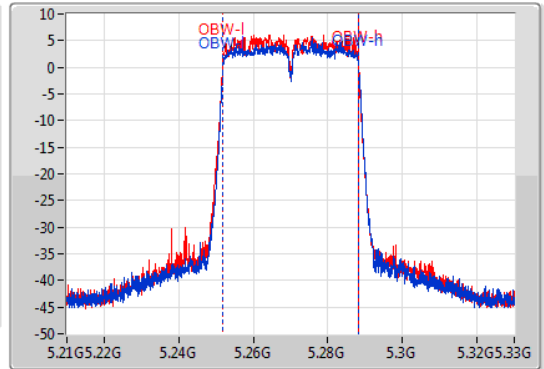

EBW

5270MHz

10/01/2020

CF
5.27GHz
Span
120MHz
RBW
500kHz
VBW
2MHz
Sweep Time
100ms
Detector Type
Peak

CF
5.27GHz
Span
120MHz
RBW
500kHz
VBW
2MHz
Sweep Time
100ms
Detector Type
Peak

26dB(Hz)	Fl-26dB(Hz)	Fh-26dB(Hz)	OBW(Hz)	Fl-OBW(Hz)	Fh-OBW(Hz)	Limit(Hz)	Port
39.96M	5.2502G	5.29016G	36.402M	5.251889G	5.288291G	Inf	1
39.9M	5.24996G	5.28986G	36.282M	5.251889G	5.288171G	Inf	2