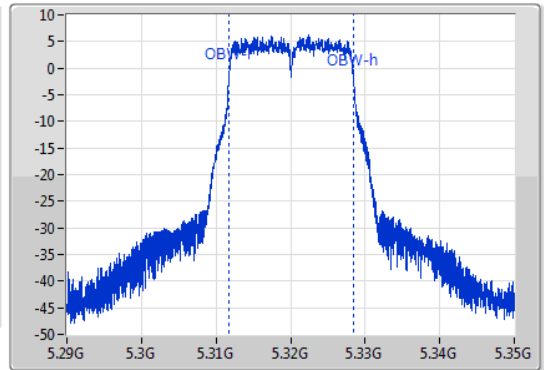

26dB(Hz)	Fl-26dB(Hz)	Fh-26dB(Hz)	OBW(Hz)	Fl-OBW(Hz)	Fh-OBW(Hz)	Limit(Hz)	Port
21.21M	5.30947G	5.33068G	16.762M	5.311724G	5.328486G	Inf	1

802.11a_Nss1,(6Mbps)_1TX

EBW

5500MHz

09/01/2020

CF
5.5GHz
Span
60MHz
RBW
200kHz
VBW
1MHz
Sweep Time
100ms
Detector Type
Peak
Port 1