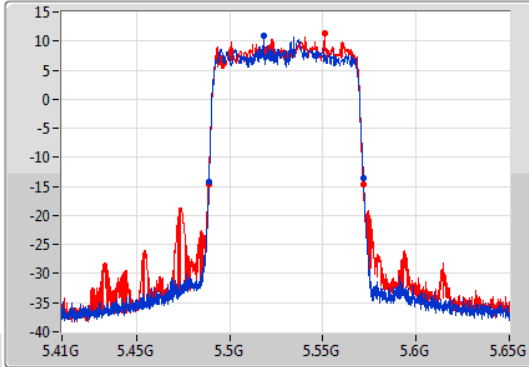

802.11ax HEW80_Nss2,(MCS0)_2TX

EBW

5530MHz

06/01/2020

CF
5.53GHz
Span
240MHz
RBW
2MHz
VBW
10MHz
Sweep Time
100ms
Detector Type
Peak

CF
5.53GHz
Span
240MHz
RBW
1MHz
VBW
3MHz
Sweep Time
100ms
Detector Type
Peak