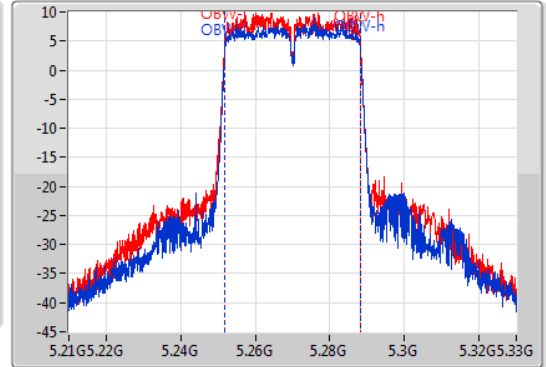

802.11ac VHT40_Nss2,(MCS0)_2TX

EBW

5270MHz

06/01/2020

CF
5.27GHz
Span
120MHz
RBW
1MHz
VBW
3MHz
Sweep Time
100ms
Detector Type
Peak

CF
5.27GHz
Span
120MHz
RBW
500kHz
VBW
2MHz
Sweep Time
100ms
Detector Type
Peak