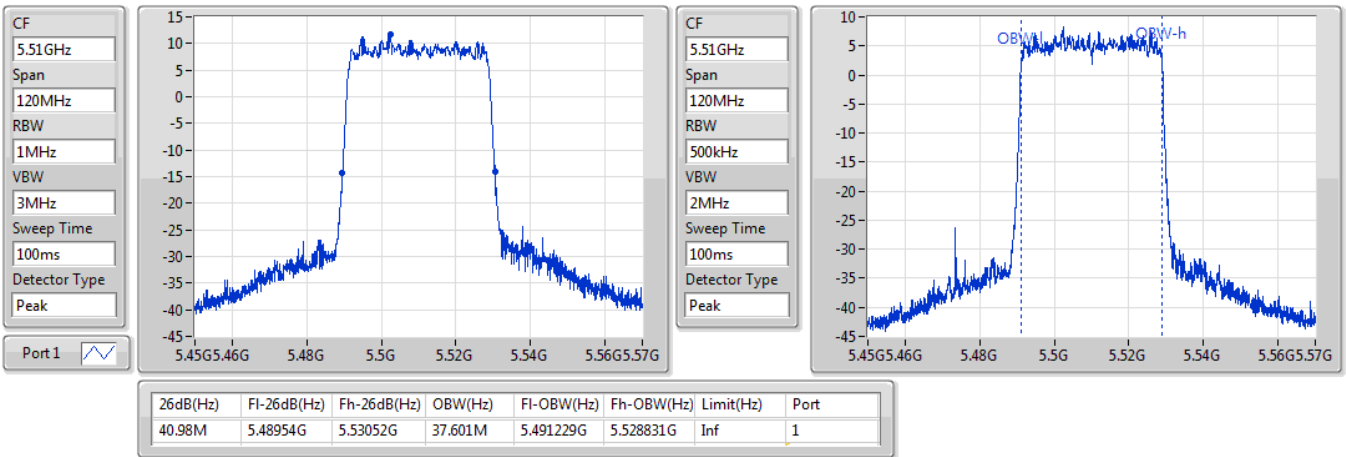

802.11ax HEW40_Nss1,(MCS0)_1TX

EBW

5510MHz

06/01/2020