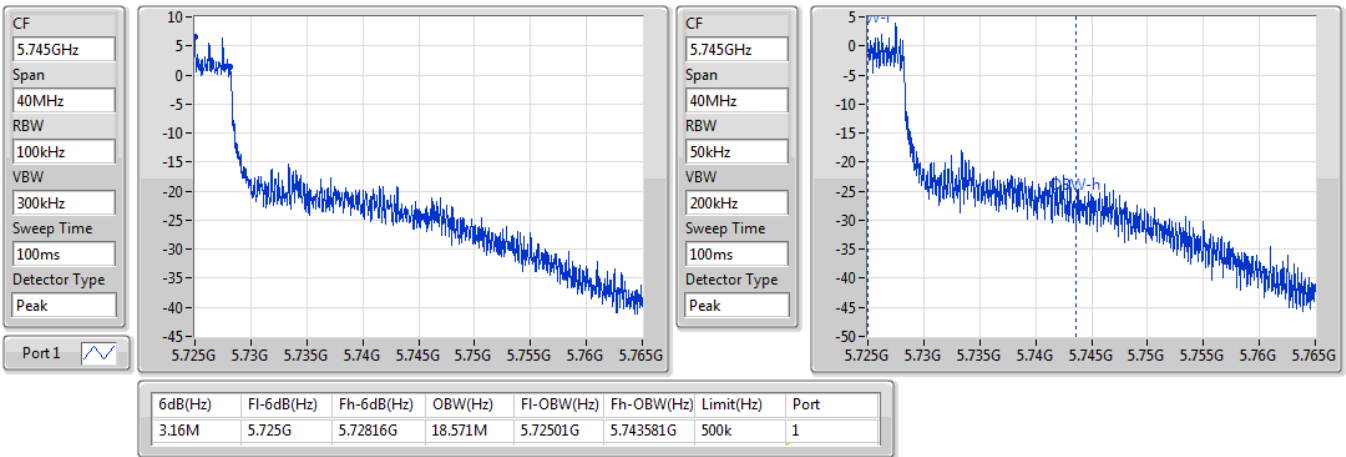

EBW

5710MHz Straddle 5.47-5.725GHz

09/01/2020

802.11ac VHT40_Nss1,(MCS0)_1TX

EBW

5710MHz Straddle 5.725-5.85GHz

09/01/2020

802.11ac VHT80_Nss1,(MCS0)_1TX