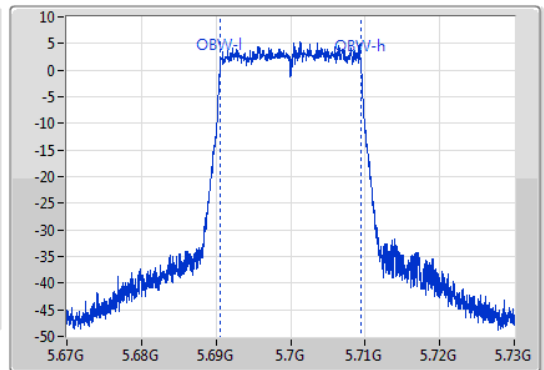

802.11ax HEW20_Nss1,(MCS0)_1TX

EBW

5700MHz

09/01/2020

CF
5.7GHz
Span
60MHz
RBW
300kHz
VBW
1MHz
Sweep Time
100ms
Detector Type
Peak
Port 1

CF
5.7GHz
Span
60MHz
RBW
200kHz
VBW
1MHz
Sweep Time
100ms
Detector Type
Peak