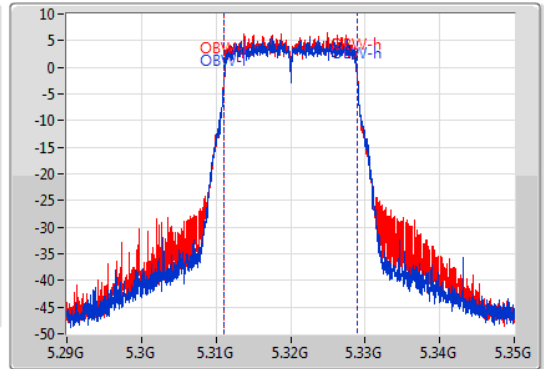

802.11ac VHT20_Nss2,(MCS0)_2TX

EBW

5320MHz

06/01/2020

CF
5.32GHz
Span
60MHz
RBW
300kHz
VBW
1MHz
Sweep Time
100ms
Detector Type
Peak

CF
5.32GHz
Span
60MHz
RBW
200kHz
VBW
1MHz
Sweep Time
100ms
Detector Type
Peak