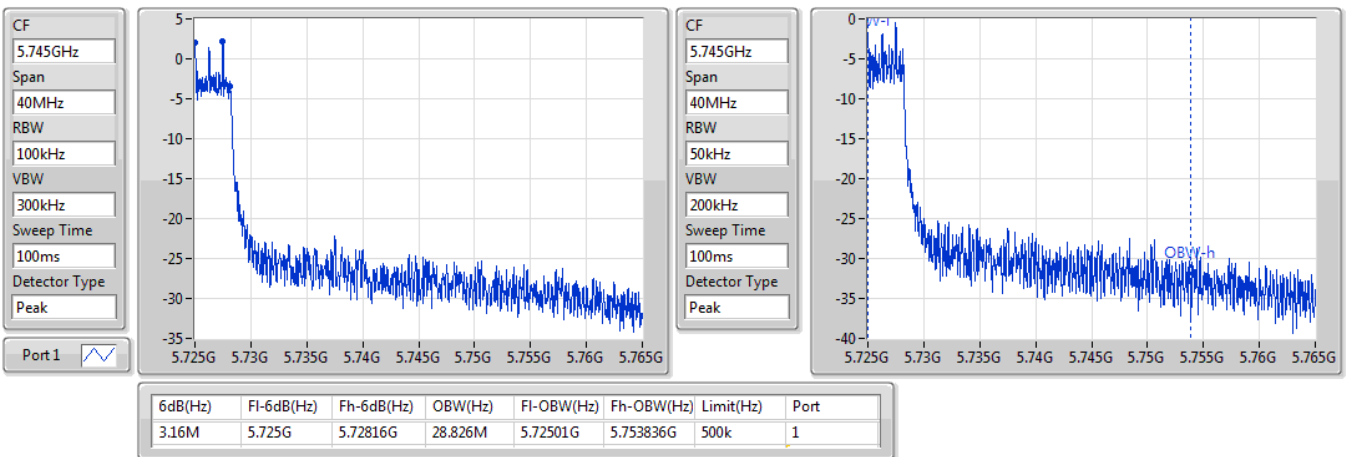

802.11ac VHT80_Nss1,(MCS0)_1TX

EBW

5690MHz Straddle 5.47-5.725GHz

06/01/2020

802.11ac VHT80_Nss1,(MCS0)_1TX

EBW

5690MHz Straddle 5.725-5.85GHz

06/01/2020

802.11ax HEW20_Nss1,(MCS0)_1TX

EBW

5260MHz

06/01/2020

CF
5.26GHz
Span
60MHz
RBW
300kHz
VBW
1MHz
Sweep Time
100ms
Detector Type
Peak
Port 1

CF
5.26GHz
Span
60MHz
RBW
200kHz
VBW
1MHz
Sweep Time
100ms
Detector Type
Peak