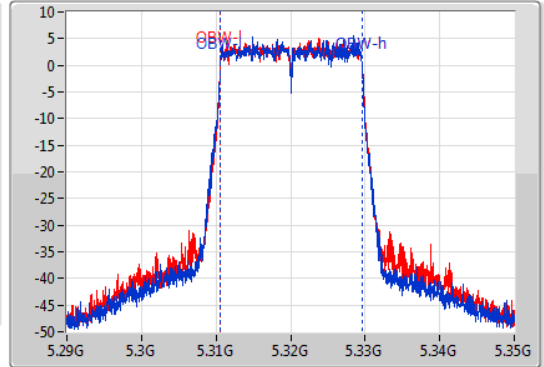

EBW

5320MHz

09/01/2020

CF
5.32GHz
Span
60MHz
RBW
200kHz
VBW
1MHz
Sweep Time
100ms
Detector Type
Peak

CF
5.32GHz
Span
60MHz
RBW
200kHz
VBW
1MHz
Sweep Time
100ms
Detector Type
Peak

26dB(Hz)	Fl-26dB(Hz)	Fh-26dB(Hz)	OBW(Hz)	Fl-OBW(Hz)	Fh-OBW(Hz)	Limit(Hz)	Port
21.36M	5.30929G	5.33065G	19.04M	5.310555G	5.329595G	Inf	1
21.39M	5.30941G	5.3308G	19.04M	5.310585G	5.329625G	Inf	2