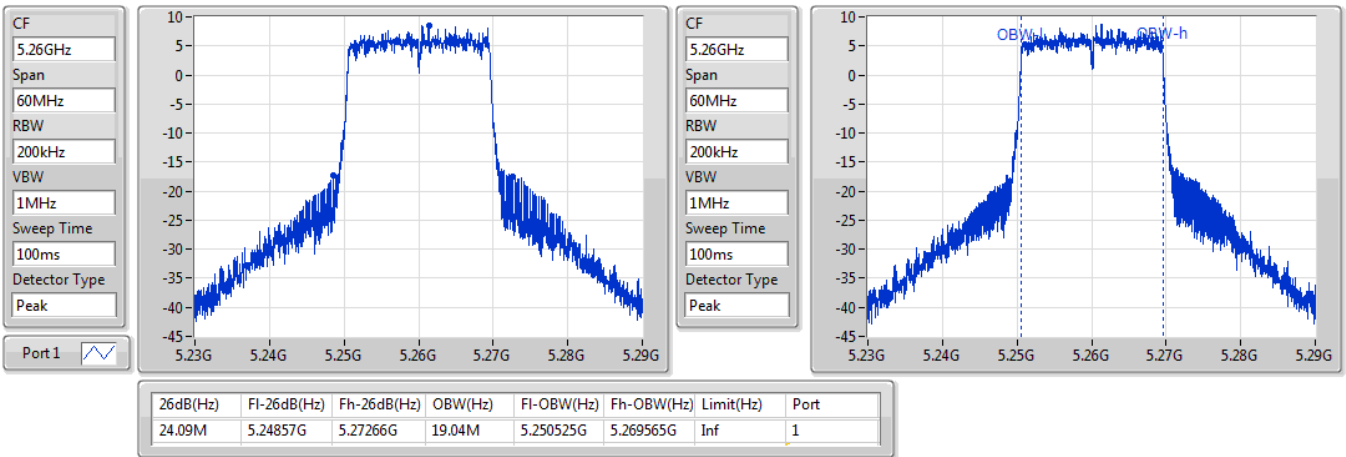

802.11ac VHT80_Nss1,(MCS0)_1TX

EBW

5690MHz Straddle 5.725-5.85GHz

09/01/2020

802.11ax HEW20_Nss1,(MCS0)_1TX

EBW

5260MHz

09/01/2020