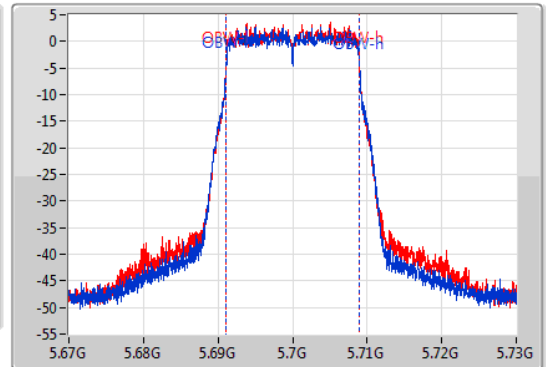

EBW

5700MHz

06/01/2020

CF
5.7GHz
Span
60MHz
RBW
300kHz
VBW
1MHz
Sweep Time
100ms
Detector Type
Peak

CF
5.7GHz
Span
60MHz
RBW
200kHz
VBW
1MHz
Sweep Time
100ms
Detector Type
Peak

26dB(Hz)	Fl-26dB(Hz)	Fh-26dB(Hz)	OBW(Hz)	Fl-OBW(Hz)	Fh-OBW(Hz)	Limit(Hz)	Port
21.87M	5.68914G	5.71101G	17.871M	5.691094G	5.708966G	Inf	1
21.57M	5.68932G	5.71089G	17.811M	5.691124G	5.708936G	Inf	2