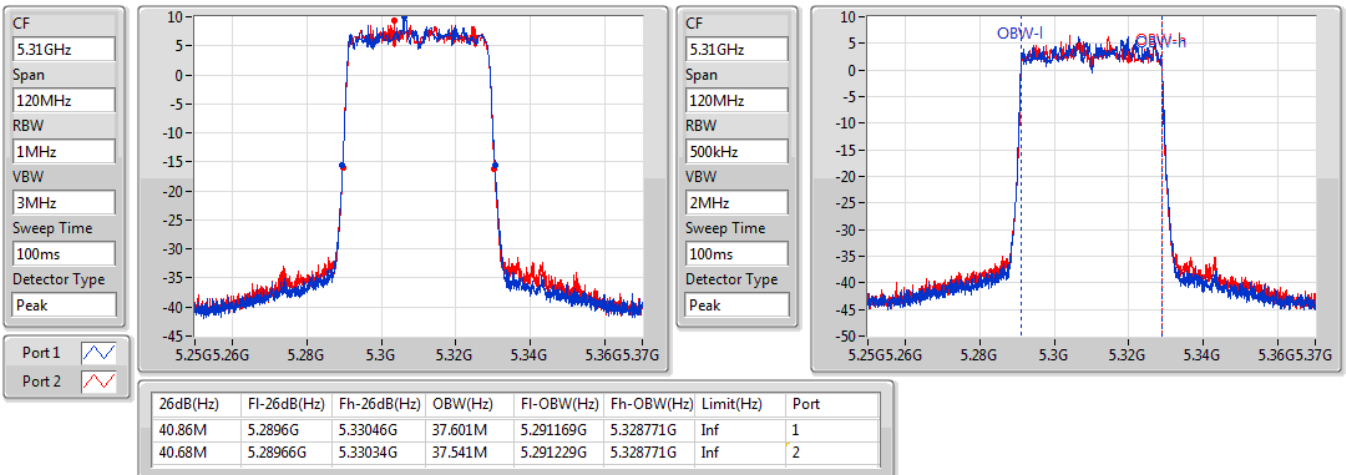

EBW

5270MHz

09/01/2020

802.11ax HEW40_Nss2,(MCS0)_2TX

EBW

5310MHz

09/01/2020

802.11ax HEW40_Nss2,(MCS0)_2TX