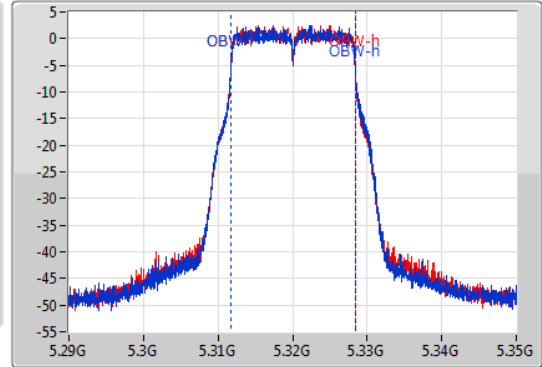

802.11a_Nss1,(6Mbps)_2TX

EBW

5320MHz

09/01/2020

CF
5.32GHz
Span
60MHz
RBW
200kHz
VBW
1MHz
Sweep Time
100ms
Detector Type
Peak

CF
5.32GHz
Span
60MHz
RBW
200kHz
VBW
1MHz
Sweep Time
100ms
Detector Type
Peak

26dB(Hz)	Fl-26dB(Hz)	Fh-26dB(Hz)	OBW(Hz)	Fl-OBW(Hz)	Fh-OBW(Hz)	Limit(Hz)	Port
21.21M	5.3095G	5.33071G	16.702M	5.311754G	5.328456G	Inf	1
21.15M	5.30956G	5.33071G	16.672M	5.311724G	5.328396G	Inf	2