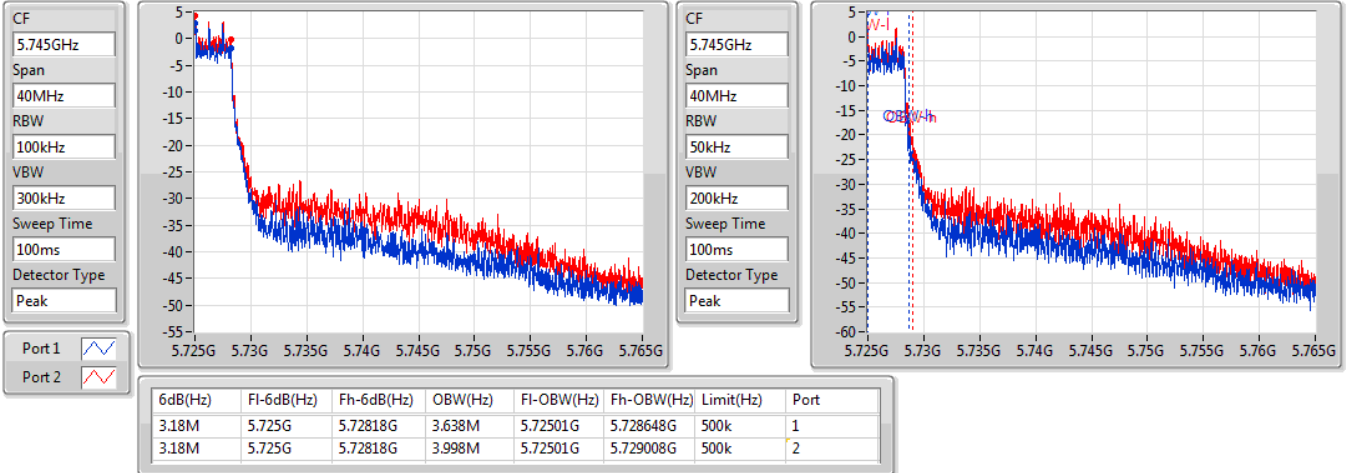

802.11ac VHT40_Nss2,(MCS0)_2TX

EBW

5710MHz Straddle 5.725-5.85GHz

06/01/2020