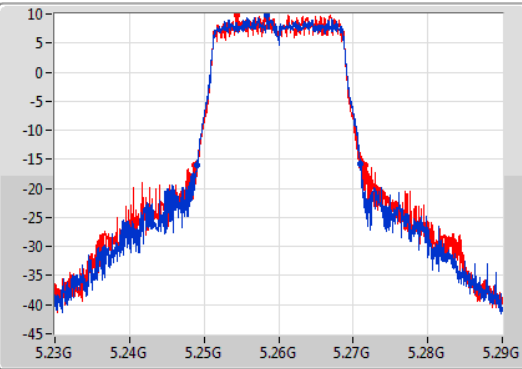

802.11ac VHT20_Nss2,(MCS0)_2TX

EBW

5260MHz

09/01/2020

CF
5.26GHz
Span
60MHz
RBW
300kHz
VBW
1MHz
Sweep Time
100ms
Detector Type
Peak

CF
5.26GHz
Span
60MHz
RBW
200kHz
VBW
1MHz
Sweep Time
100ms
Detector Type
Peak