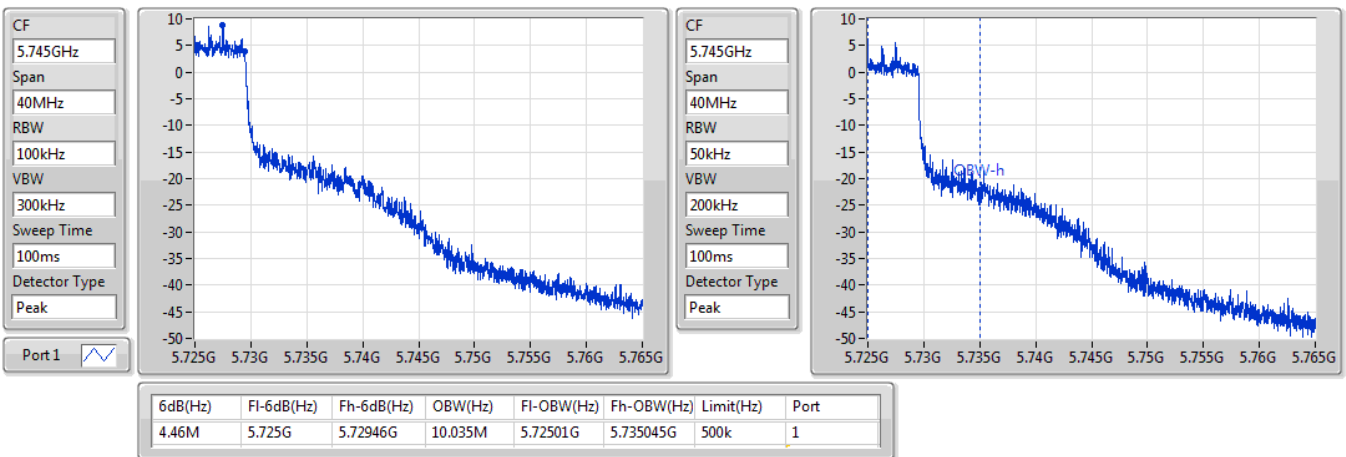

802.11ax HEW20_Nss1,(MCS0)_1TX
5720MHz Straddle 5.47-5.725GHz

EBW

06/01/2020

802.11ax HEW20_Nss1,(MCS0)_1TX
5720MHz Straddle 5.725-5.85GHz

EBW

06/01/2020

802.11ax HEW40_Nss1,(MCS0)_1TX

EBW