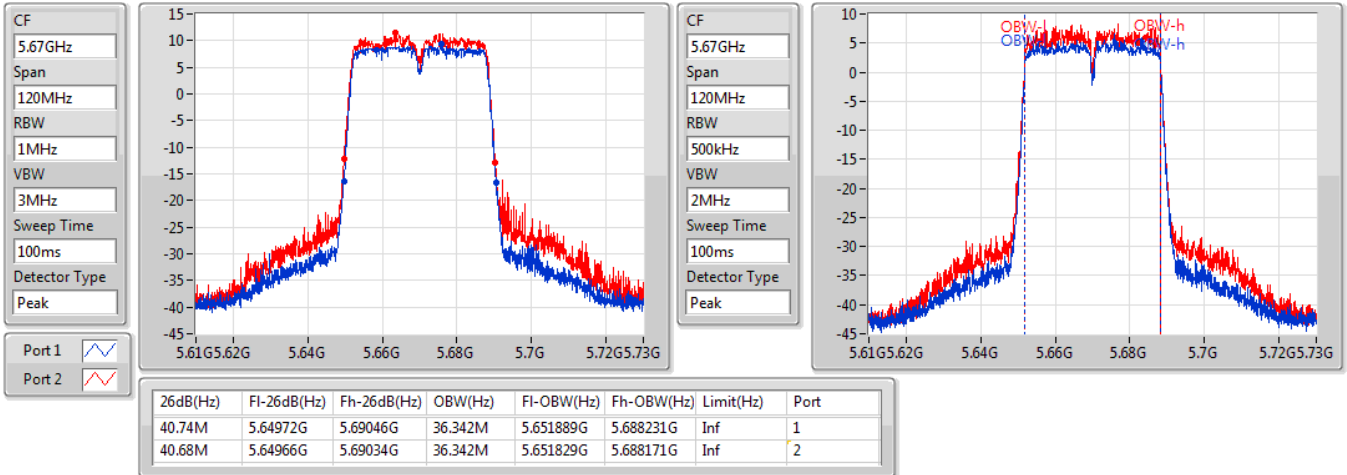

802.11ac VHT40_Nss2,(MCS0)_2TX

EBW

5670MHz

06/01/2020