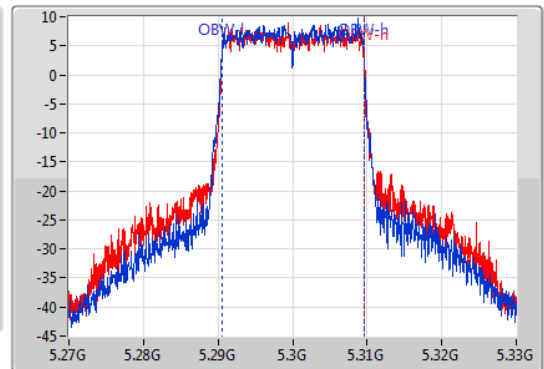

26dB(Hz)	Fl-26dB(Hz)	Fh-26dB(Hz)	OBW(Hz)	Fl-OBW(Hz)	Fh-OBW(Hz)	Limit(Hz)	Port
21.81M	5.28905G	5.31086G	19.04M	5.290495G	5.309535G	Inf	1
24.72M	5.28866G	5.31338G	19.13M	5.290495G	5.309625G	Inf	2

802.11ax HEW20_Nss2,(MCS0)_2TX