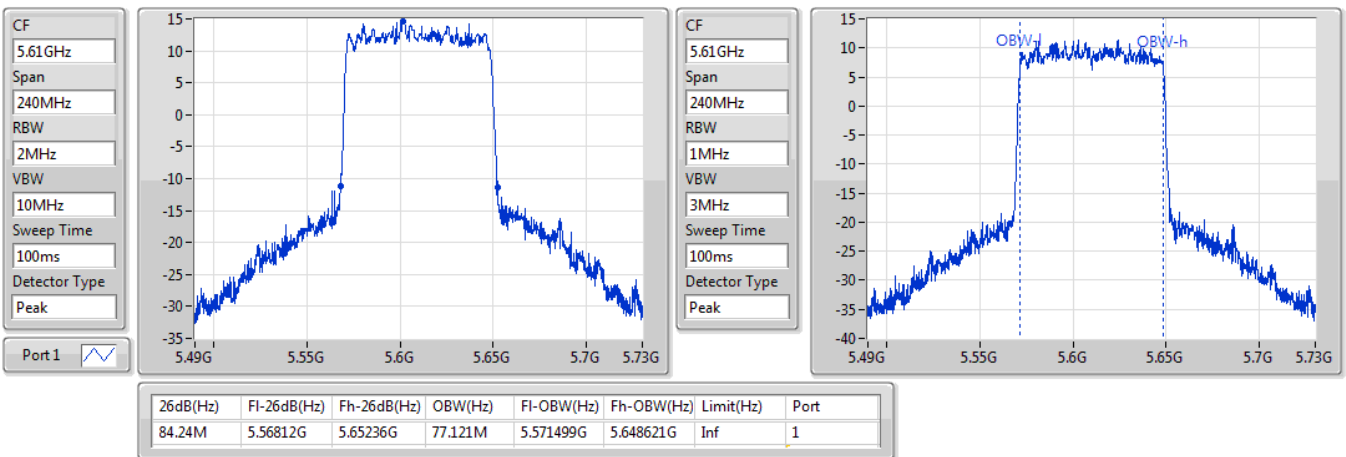

802.11ax HEW80_Nss1,(MCS0)_1TX

EBW

5610MHz

09/01/2020