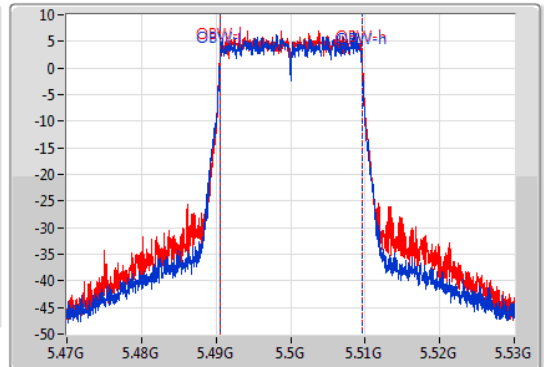

EBW

5500MHz

06/01/2020

CF
5.5GHz
Span
60MHz
RBW
300kHz
VBW
1MHz
Sweep Time
100ms
Detector Type
Peak

CF
5.5GHz
Span
60MHz
RBW
200kHz
VBW
1MHz
Sweep Time
100ms
Detector Type
Peak

26dB(Hz)	Fl-26dB(Hz)	Fh-26dB(Hz)	OBW(Hz)	Fl-OBW(Hz)	Fh-OBW(Hz)	Limit(Hz)	Port
21.66M	5.48908G	5.51074G	19.04M	5.490495G	5.509535G	Inf	1
21.57M	5.48926G	5.51083G	19.07M	5.490525G	5.509595G	Inf	2