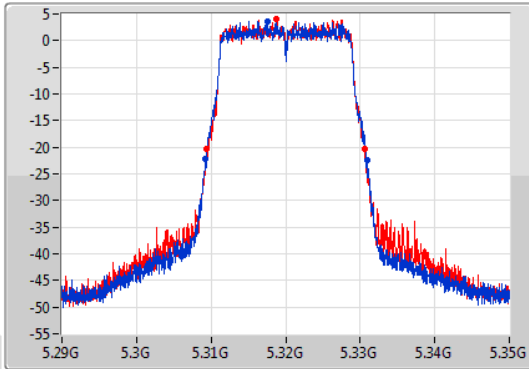

802.11ac VHT20_Nss2,(MCS0)_2TX

EBW

5320MHz

10/01/2020

CF
5.32GHz
Span
60MHz
RBW
200kHz
VBW
1MHz
Sweep Time
100ms
Detector Type
Peak

CF
5.32GHz
Span
60MHz
RBW
200kHz
VBW
1MHz
Sweep Time
100ms
Detector Type
Peak