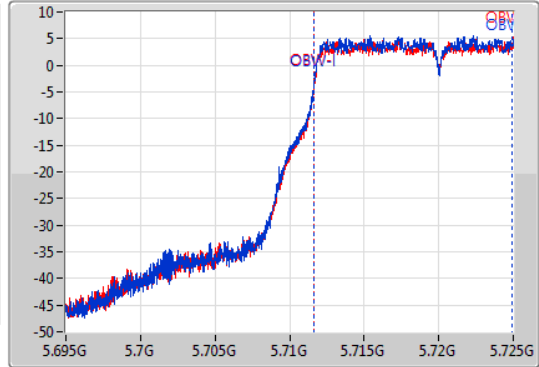

26dB(Hz)	Fl-26dB(Hz)	Fh-26dB(Hz)	OBW(Hz)	Fl-OBW(Hz)	Fh-OBW(Hz)	Limit(Hz)	Port
15.72M	5.70928G	5.725G	13.328M	5.711604G	5.724933G	Inf	1
15.645M	5.709355G	5.725G	13.313M	5.711634G	5.724948G	Inf	2

802.11a_Nss1,(6Mbps)_2TX