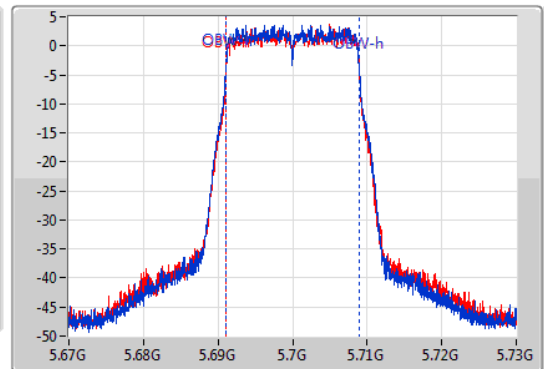

802.11ac VHT20_Nss2,(MCS0)_2TX

EBW

5700MHz

09/01/2020

CF
5.7GHz
Span
60MHz
RBW
300kHz
VBW
1MHz
Sweep Time
100ms
Detector Type
Peak

CF
5.7GHz
Span
60MHz
RBW
200kHz
VBW
1MHz
Sweep Time
100ms
Detector Type
Peak