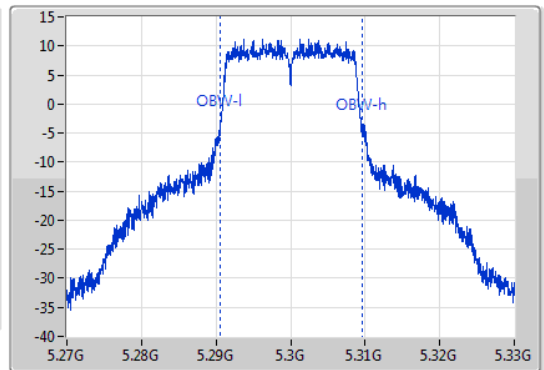

802.11ac VHT20_Nss1,(MCS0)_1TX

EBW

5300MHz

09/01/2020

CF
5.3GHz
Span
60MHz
RBW
300kHz
VBW
1MHz
Sweep Time
100ms
Detector Type
Peak
Port 1

CF
5.3GHz
Span
60MHz
RBW
200kHz
VBW
1MHz
Sweep Time
100ms
Detector Type
Peak