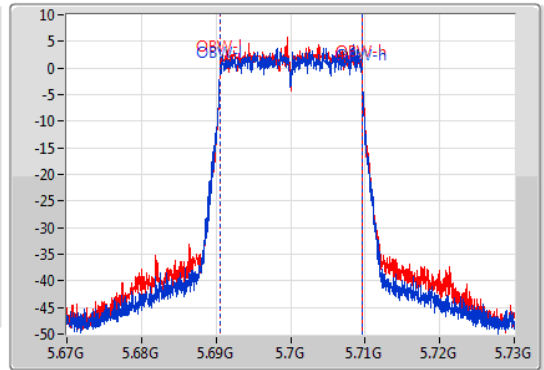

EBW

5700MHz

06/01/2020

CF
5.7GHz
Span
60MHz
RBW
300kHz
VBW
1MHz
Sweep Time
100ms
Detector Type
Peak

CF
5.7GHz
Span
60MHz
RBW
200kHz
VBW
1MHz
Sweep Time
100ms
Detector Type
Peak

26dB(Hz)	Fl-26dB(Hz)	Fh-26dB(Hz)	OBW(Hz)	Fl-OBW(Hz)	Fh-OBW(Hz)	Limit(Hz)	Port
21.57M	5.6892G	5.71077G	19.04M	5.690525G	5.709565G	Inf	1
21.42M	5.68932G	5.71074G	19.04M	5.690525G	5.709565G	Inf	2