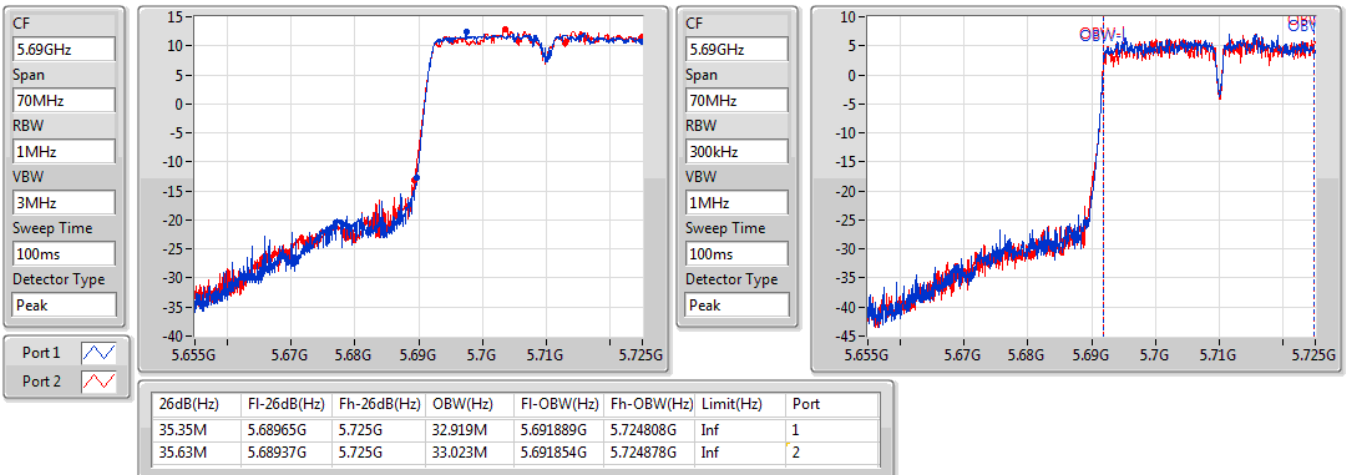

EBW

5670MHz

09/01/2020

802.11ac VHT40_Nss2,(MCS0)_2TX

EBW

5710MHz Straddle 5.47-5.725GHz

09/01/2020

802.11ac VHT40_Nss2,(MCS0)_2TX