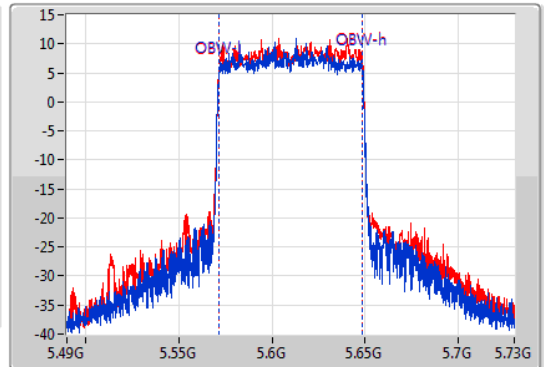

EBW

5610MHz

06/01/2020

CF
5.61GHz
Span
240MHz
RBW
2MHz
VBW
10MHz
Sweep Time
100ms
Detector Type
Peak

CF
5.61GHz
Span
240MHz
RBW
1MHz
VBW
3MHz
Sweep Time
100ms
Detector Type
Peak

26dB(Hz)	Fl-26dB(Hz)	Fh-26dB(Hz)	OBW(Hz)	Fl-OBW(Hz)	Fh-OBW(Hz)	Limit(Hz)	Port
82.92M	5.56896G	5.65188G	77.001M	5.571619G	5.648621G	Inf	1
82.8M	5.56884G	5.65164G	77.121M	5.571619G	5.648741G	Inf	2