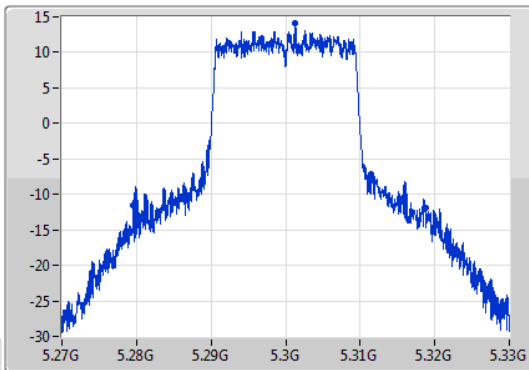

26dB(Hz)	Fl-26dB(Hz)	Fh-26dB(Hz)	OBW(Hz)	Fl-OBW(Hz)	Fh-OBW(Hz)	Limit(Hz)	Port
41.25M	5.23942G	5.28067G	19.7M	5.250105G	5.269805G	Inf	1

802.11ax HEW20_Nss1,(MCS0)_1TX

EBW

5300MHz

06/01/2020

CF
5.3GHz
Span
60MHz
RBW
300kHz
VBW
1MHz
Sweep Time
100ms
Detector Type
Peak
Port 1