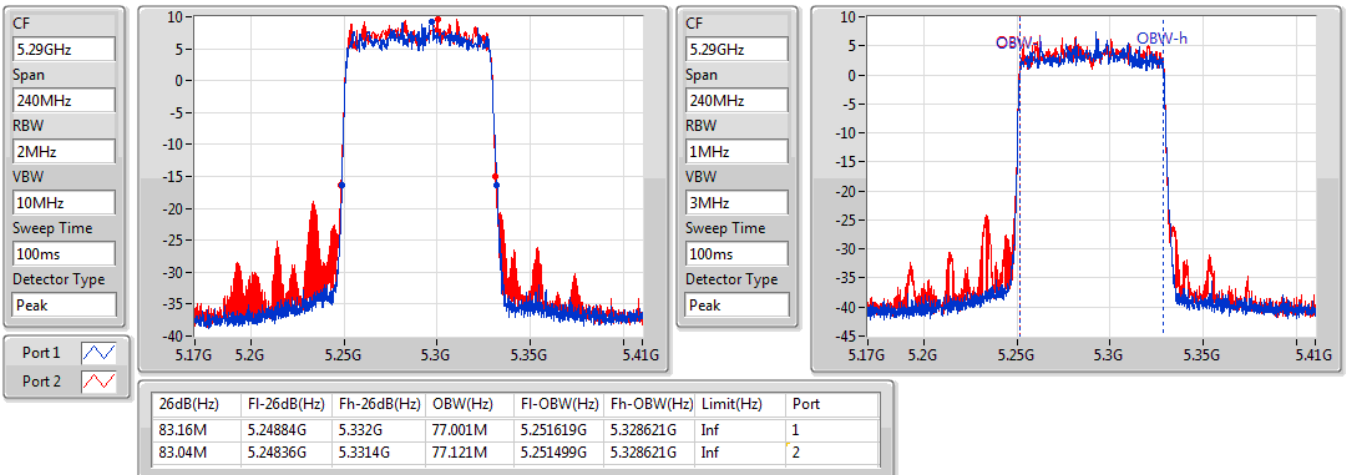

802.11ax HEW40_Nss2,(MCS0)_2TX

EBW

5710MHz Straddle 5.725-5.85GHz

06/01/2020

802.11ax HEW80_Nss2,(MCS0)_2TX

EBW

5290MHz

06/01/2020