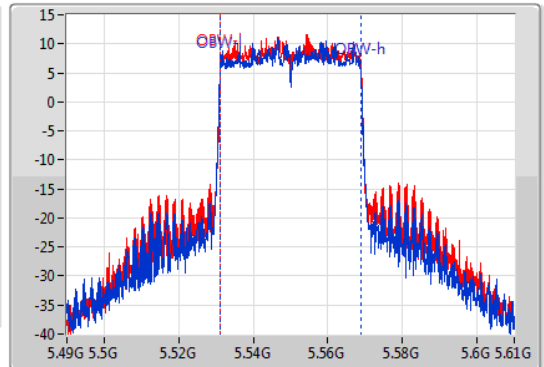

EBW

5550MHz

06/01/2020

CF
5.55GHz
Span
120MHz
RBW
1MHz
VBW
3MHz
Sweep Time
100ms
Detector Type
Peak

CF
5.55GHz
Span
120MHz
RBW
500kHz
VBW
2MHz
Sweep Time
100ms
Detector Type
Peak

26dB(Hz)	Fl-26dB(Hz)	Fh-26dB(Hz)	OBW(Hz)	Fl-OBW(Hz)	Fh-OBW(Hz)	Limit(Hz)	Port
40.92M	5.5296G	5.57052G	37.721M	5.531109G	5.568831G	Inf	1
55.08M	5.5281G	5.58318G	37.661M	5.531229G	5.568891G	Inf	2