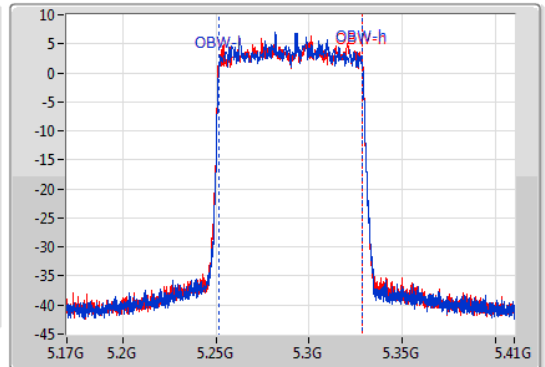

26dB(Hz)	Fl-26dB(Hz)	Fh-26dB(Hz)	OBW(Hz)	Fl-OBW(Hz)	Fh-OBW(Hz)	Limit(Hz)	Port
81M	5.2498G	5.3308G	77.001M	5.251619G	5.328621G	Inf	1
81.6M	5.24956G	5.33116G	77.121M	5.251499G	5.328621G	Inf	2