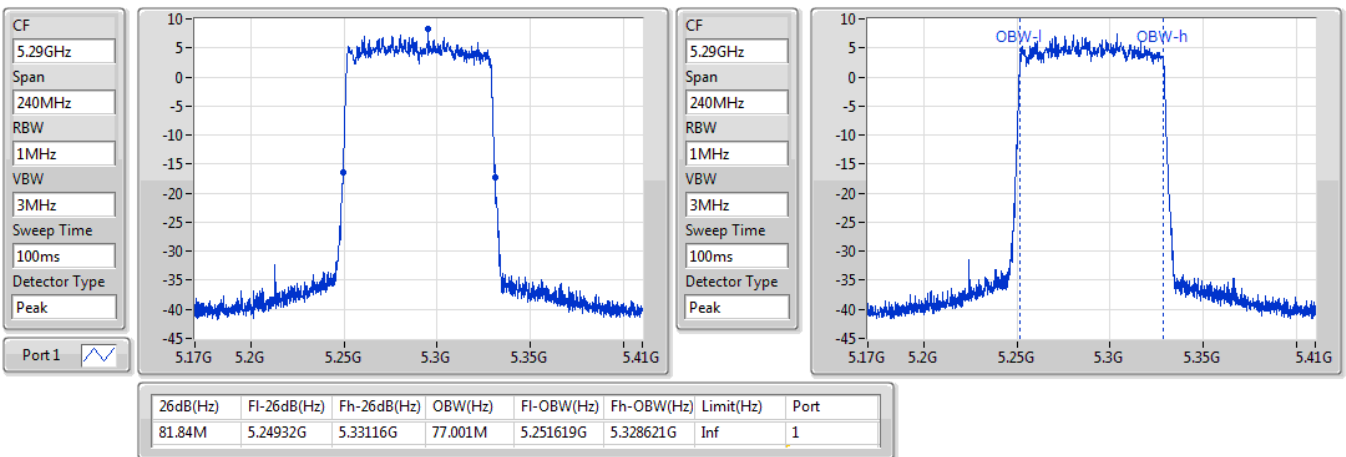

802.11ax HEW40_Nss1,(MCS0)_1TX
5710MHz Straddle 5.725-5.85GHz

EBW

09/01/2020

802.11ax HEW80_Nss1,(MCS0)_1TX
5290MHz

EBW

09/01/2020

802.11ax HEW80_Nss1,(MCS0)_1TX

EBW