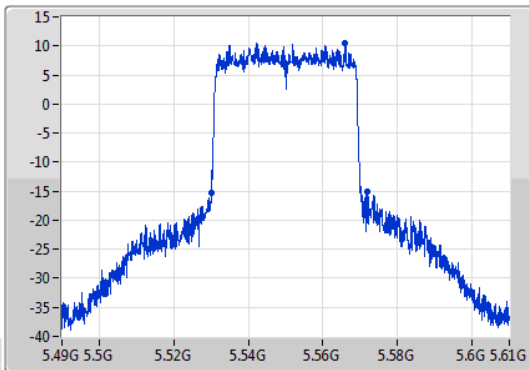

26dB(Hz)	Fl-26dB(Hz)	Fh-26dB(Hz)	OBW(Hz)	Fl-OBW(Hz)	Fh-OBW(Hz)	Limit(Hz)	Port
39.96M	5.49014G	5.5301G	37.481M	5.491349G	5.528831G	Inf	1

802.11ax HEW40_Nss1,(MCS0)_1TX

EBW

5550MHz

09/01/2020

CF: 5.55GHz
 Span: 120MHz
 RBW: 500kHz
 VBW: 2MHz
 Sweep Time: 100ms
 Detector Type: Peak
 Port 1