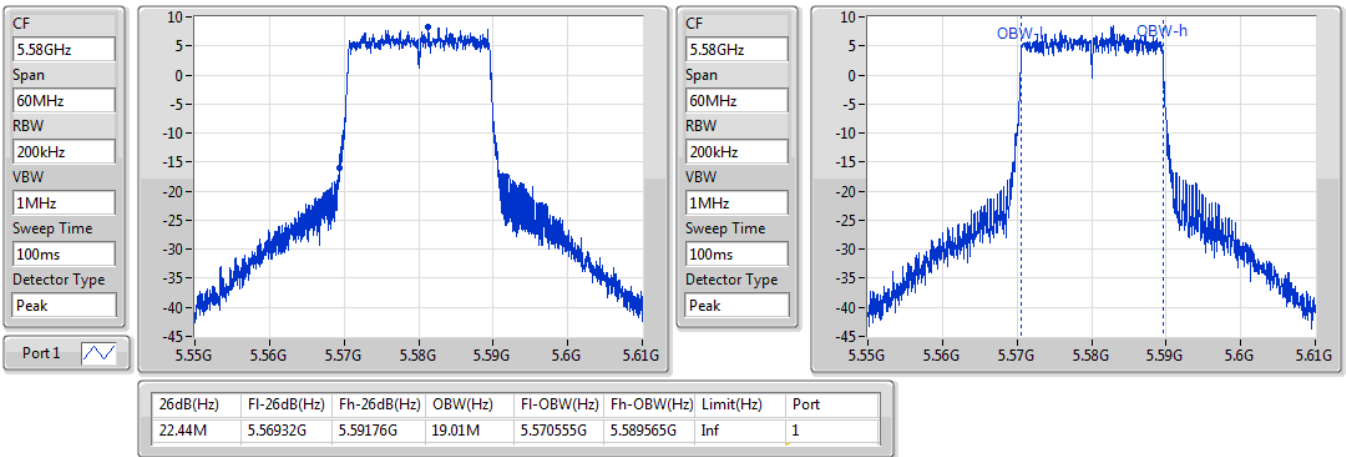

802.11ax HEW20_Nss1,(MCS0)_1TX

EBW

5500MHz

09/01/2020

802.11ax HEW20_Nss1,(MCS0)_1TX

EBW

5580MHz

09/01/2020