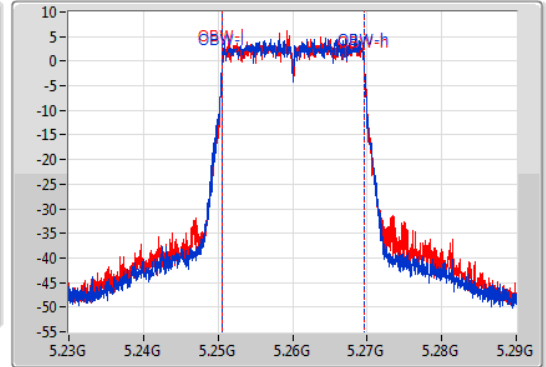

EBW

5260MHz

09/01/2020

CF
5.26GHz
Span
60MHz
RBW
200kHz
VBW
1MHz
Sweep Time
100ms
Detector Type
Peak

CF
5.26GHz
Span
60MHz
RBW
200kHz
VBW
1MHz
Sweep Time
100ms
Detector Type
Peak

26dB(Hz)	Fl-26dB(Hz)	Fh-26dB(Hz)	OBW(Hz)	Fl-OBW(Hz)	Fh-OBW(Hz)	Limit(Hz)	Port
21.54M	5.2492G	5.27074G	19.04M	5.250555G	5.269595G	Inf	1
21.36M	5.24941G	5.27077G	19.01M	5.250585G	5.269595G	Inf	2