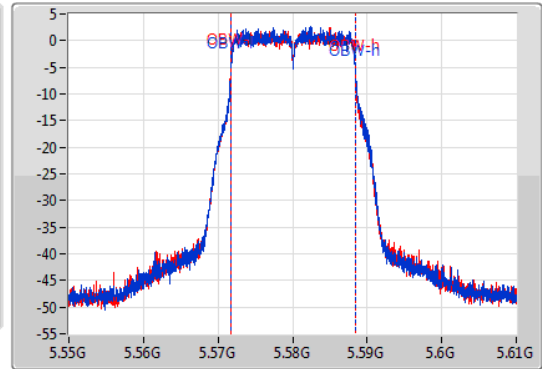

802.11a_Nss1,(6Mbps)_2TX

EBW

5580MHz

09/01/2020

CF
5.58GHz
Span
60MHz
RBW
200kHz
VBW
1MHz
Sweep Time
100ms
Detector Type
Peak

CF
5.58GHz
Span
60MHz
RBW
200kHz
VBW
1MHz
Sweep Time
100ms
Detector Type
Peak

26dB(Hz)	Fl-26dB(Hz)	Fh-26dB(Hz)	OBW(Hz)	Fl-OBW(Hz)	Fh-OBW(Hz)	Limit(Hz)	Port
21.21M	5.5695G	5.59071G	16.732M	5.571754G	5.588486G	Inf	1
21.06M	5.56962G	5.59068G	16.642M	5.571754G	5.588396G	Inf	2