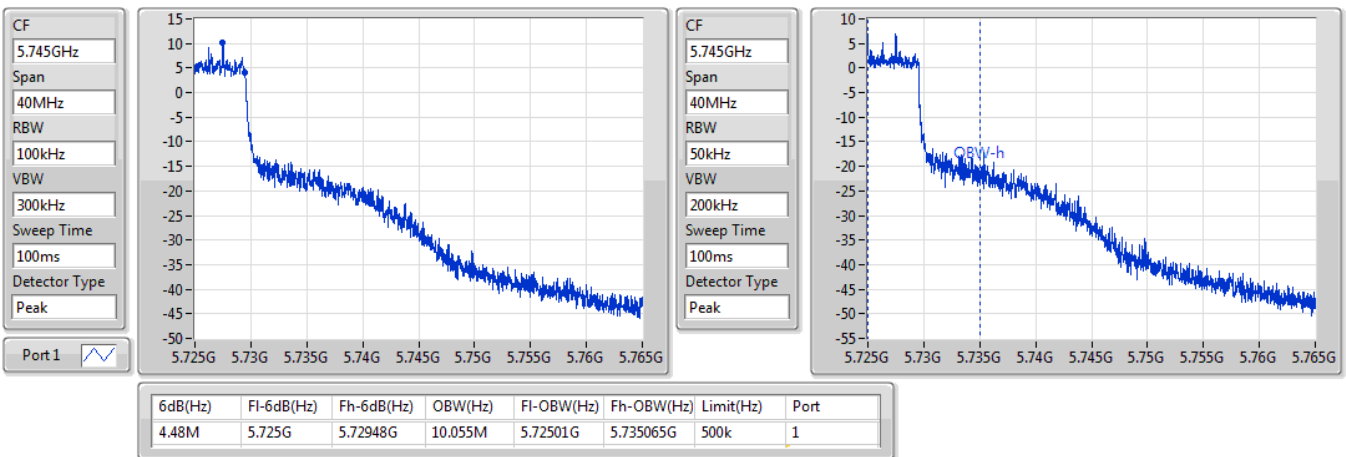

5720MHz Straddle 5.725-5.85GHz

09/01/2020