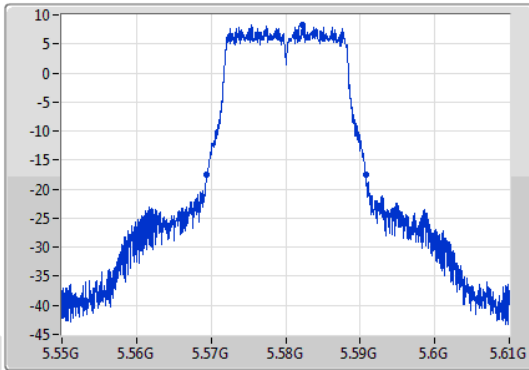

26dB(Hz)	Fl-26dB(Hz)	Fh-26dB(Hz)	OBW(Hz)	Fl-OBW(Hz)	Fh-OBW(Hz)	Limit(Hz)	Port
21.18M	5.48956G	5.51074G	16.762M	5.491724G	5.508486G	Inf	1

802.11a_Nss1,(6Mbps)_1TX

EBW

5580MHz

13/01/2020

CF
5.58GHz
Span
60MHz
RBW
200kHz
VBW
1MHz
Sweep Time
100ms
Detector Type
Peak
Port 1