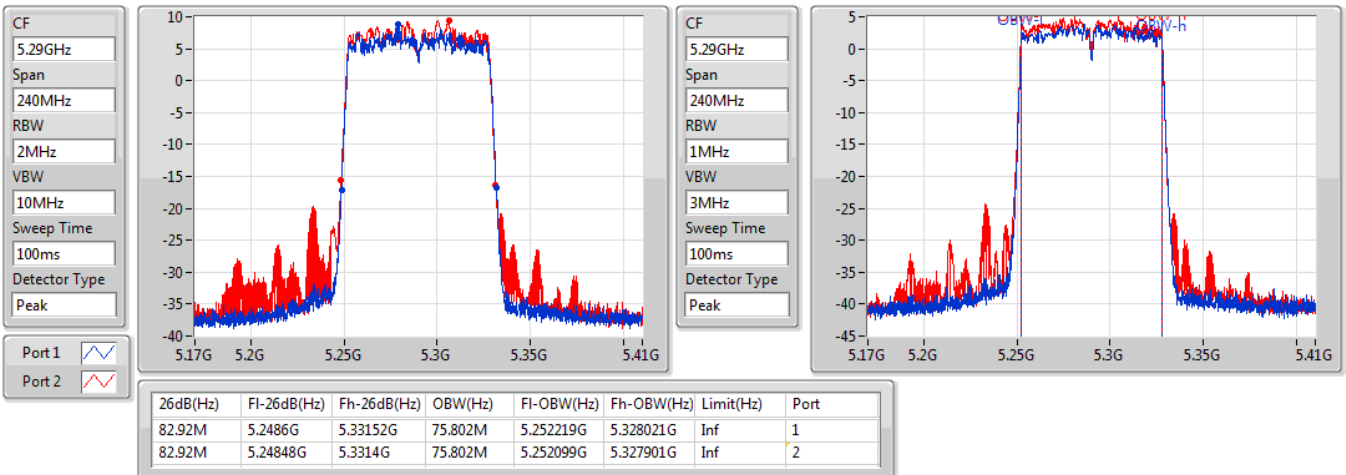

802.11ac VHT40_Nss2,(MCS0)_2TX

EBW

5710MHz Straddle 5.725-5.85GHz

06/01/2020

802.11ac VHT80_Nss2,(MCS0)_2TX

EBW

5290MHz

06/01/2020