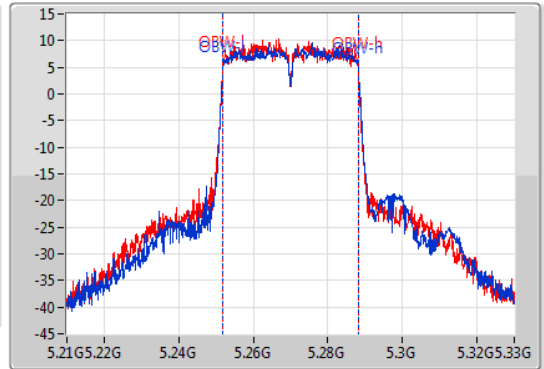

EBW

5270MHz

09/01/2020

CF
5.27GHz
Span
120MHz
RBW
1MHz
VBW
3MHz
Sweep Time
100ms
Detector Type
Peak

CF
5.27GHz
Span
120MHz
RBW
500kHz
VBW
2MHz
Sweep Time
100ms
Detector Type
Peak

26dB(Hz)	Fl-26dB(Hz)	Fh-26dB(Hz)	OBW(Hz)	Fl-OBW(Hz)	Fh-OBW(Hz)	Limit(Hz)	Port
49.98M	5.24954G	5.29952G	36.462M	5.251829G	5.288291G	Inf	1
42.78M	5.24822G	5.291G	36.402M	5.251769G	5.288171G	Inf	2