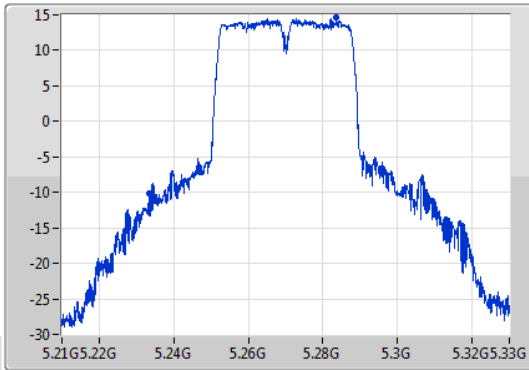

CF: 5.27GHz
 Span: 120MHz
 RBW: 1MHz
 VBW: 3MHz
 Sweep Time: 100ms
 Detector Type: Peak

CF: 5.27GHz
 Span: 120MHz
 RBW: 500kHz
 VBW: 2MHz
 Sweep Time: 100ms
 Detector Type: Peak

26dB(Hz)	Fl-26dB(Hz)	Fh-26dB(Hz)	OBW(Hz)	Fl-OBW(Hz)	Fh-OBW(Hz)	Limit(Hz)	Port
75.9M	5.23328G	5.30918G	37.241M	5.251409G	5.288651G	Inf	1