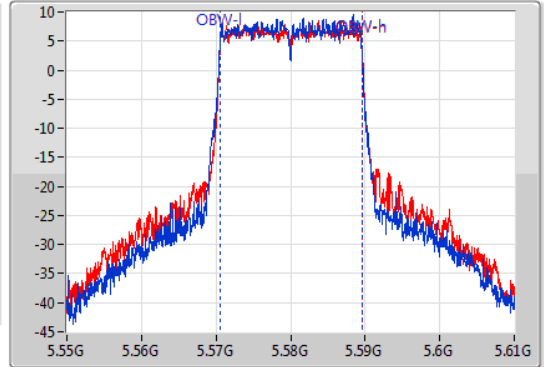

EBW

5580MHz

09/01/2020

CF
5.58GHz
Span
60MHz
RBW
300kHz
VBW
1MHz
Sweep Time
100ms
Detector Type
Peak

CF
5.58GHz
Span
60MHz
RBW
200kHz
VBW
1MHz
Sweep Time
100ms
Detector Type
Peak

26dB(Hz)	Fl-26dB(Hz)	Fh-26dB(Hz)	OBW(Hz)	Fl-OBW(Hz)	Fh-OBW(Hz)	Limit(Hz)	Port
21.93M	5.56902G	5.59095G	19.04M	5.570495G	5.589535G	Inf	1
23.91M	5.56929G	5.5932G	19.1M	5.570525G	5.589625G	Inf	2