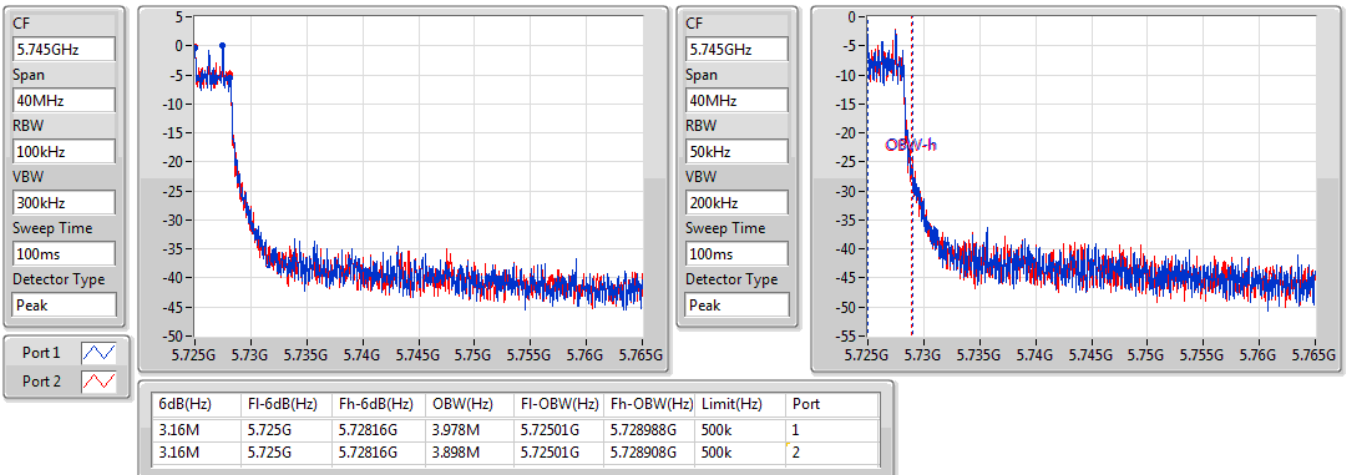

EBW

5690MHz Straddle 5.47-5.725GHz

09/01/2020

802.11ac VHT80_Nss2,(MCS0)_2TX

EBW

5690MHz Straddle 5.725-5.85GHz

09/01/2020

802.11ax HEW20_Nss2,(MCS0)_2TX