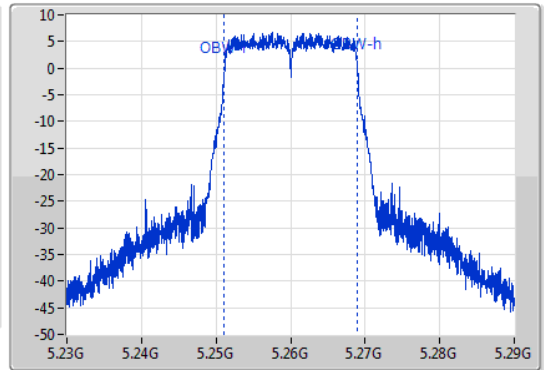

26dB(Hz)	Fl-26dB(Hz)	Fh-26dB(Hz)	OBW(Hz)	Fl-OBW(Hz)	Fh-OBW(Hz)	Limit(Hz)	Port
21.48M	5.24935G	5.27083G	17.871M	5.251124G	5.268996G	Inf	1

802.11ac VHT20_Nss1,(MCS0)_1TX

EBW

5300MHz

09/01/2020

CF
5.3GHz
Span
60MHz
RBW
200kHz
VBW
1MHz
Sweep Time
100ms
Detector Type
Peak
Port 1