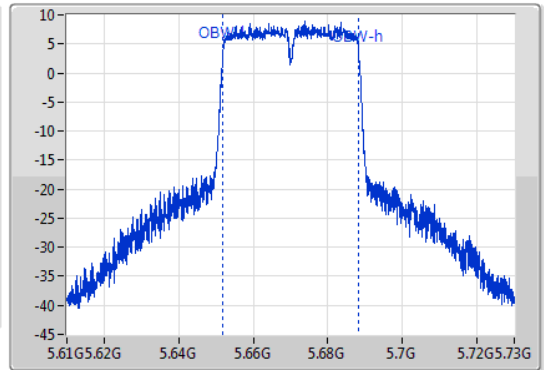

26dB(Hz)	Fl-26dB(Hz)	Fh-26dB(Hz)	OBW(Hz)	Fl-OBW(Hz)	Fh-OBW(Hz)	Limit(Hz)	Port
40.5M	5.64966G	5.69016G	36.522M	5.651829G	5.688351G	Inf	1

802.11ac VHT40_Nss1,(MCS0)_1TX

EBW

5710MHz Straddle 5.47-5.725GHz

09/01/2020

CF
5.6875GHz
Span
75MHz
RBW
500kHz
VBW
2MHz
Sweep Time
100ms
Detector Type
Peak
Port 1