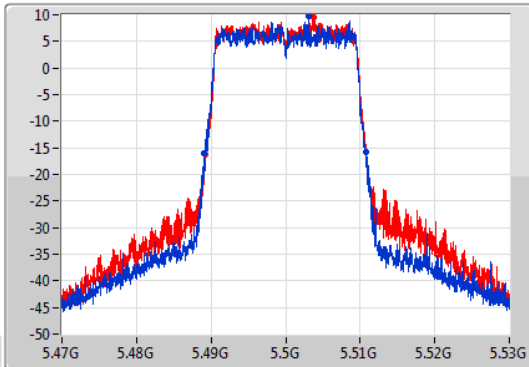

EBW

5500MHz

06/01/2020

CF
5.5GHz
Span
60MHz
RBW
300kHz
VBW
1MHz
Sweep Time
100ms
Detector Type
Peak

CF
5.5GHz
Span
60MHz
RBW
200kHz
VBW
1MHz
Sweep Time
100ms
Detector Type
Peak

26dB(Hz)	Fl-26dB(Hz)	Fh-26dB(Hz)	OBW(Hz)	Fl-OBW(Hz)	Fh-OBW(Hz)	Limit(Hz)	Port
21.66M	5.48908G	5.51074G	19.04M	5.490495G	5.509535G	Inf	1
21.57M	5.48926G	5.51083G	19.07M	5.490525G	5.509595G	Inf	2