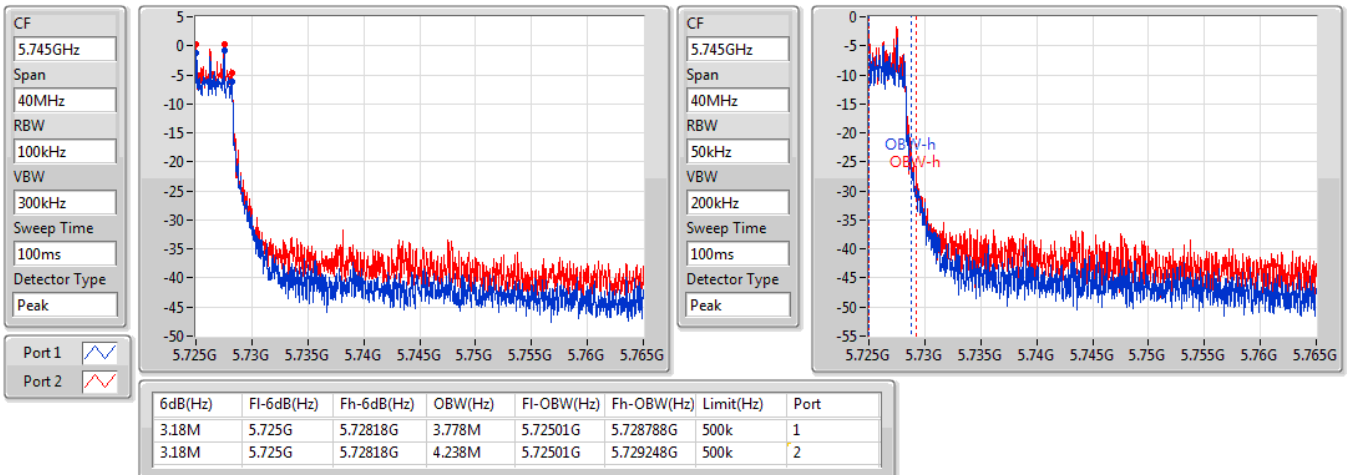

802.11ac VHT80_Nss2,(MCS0)_2TX

EBW

5690MHz Straddle 5.47-5.725GHz

06/01/2020

802.11ac VHT80_Nss2,(MCS0)_2TX

EBW

5690MHz Straddle 5.725-5.85GHz

06/01/2020