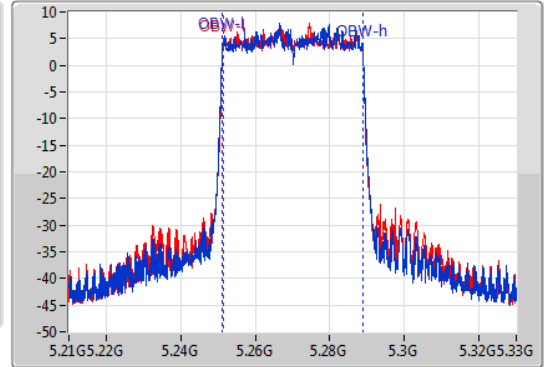

EBW

5270MHz

09/01/2020

CF
5.27GHz
Span
120MHz
RBW
500kHz
VBW
2MHz
Sweep Time
100ms
Detector Type
Peak

CF
5.27GHz
Span
120MHz
RBW
500kHz
VBW
2MHz
Sweep Time
100ms
Detector Type
Peak

26dB(Hz)	Fl-26dB(Hz)	Fh-26dB(Hz)	OBW(Hz)	Fl-OBW(Hz)	Fh-OBW(Hz)	Limit(Hz)	Port
39.96M	5.25014G	5.2901G	37.661M	5.251169G	5.288831G	Inf	1
39.78M	5.2502G	5.28998G	37.541M	5.251289G	5.288831G	Inf	2