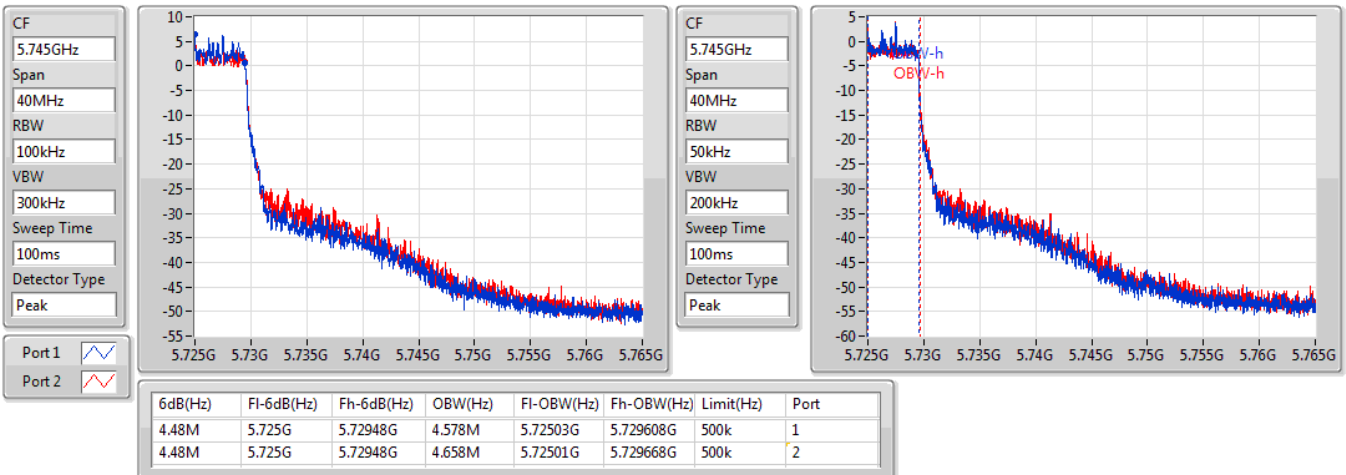

EBW

5720MHz Straddle 5.47-5.725GHz

09/01/2020

802.11ax HEW20_Nss2,(MCS0)_2TX

EBW

5720MHz Straddle 5.725-5.85GHz

09/01/2020

802.11ax HEW40_Nss2,(MCS0)_2TX