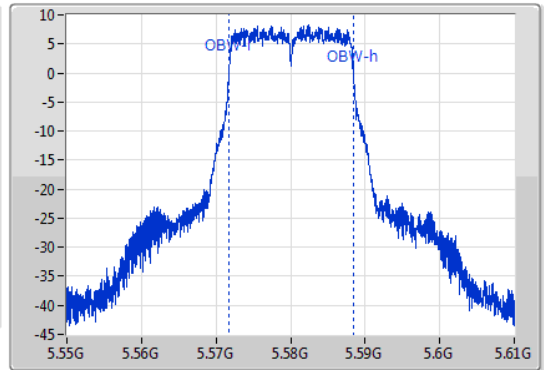

26dB(Hz)	Fl-26dB(Hz)	Fh-26dB(Hz)	OBW(Hz)	Fl-OBW(Hz)	Fh-OBW(Hz)	Limit(Hz)	Port
21.33M	5.56938G	5.59071G	16.762M	5.571724G	5.588486G	Inf	1

802.11a_Nss1,(6Mbps)_1TX

EBW

5700MHz

13/01/2020

CF
5.7GHz
Span
60MHz
RBW
200kHz
VBW
1MHz
Sweep Time
100ms
Detector Type
Peak
Port 1