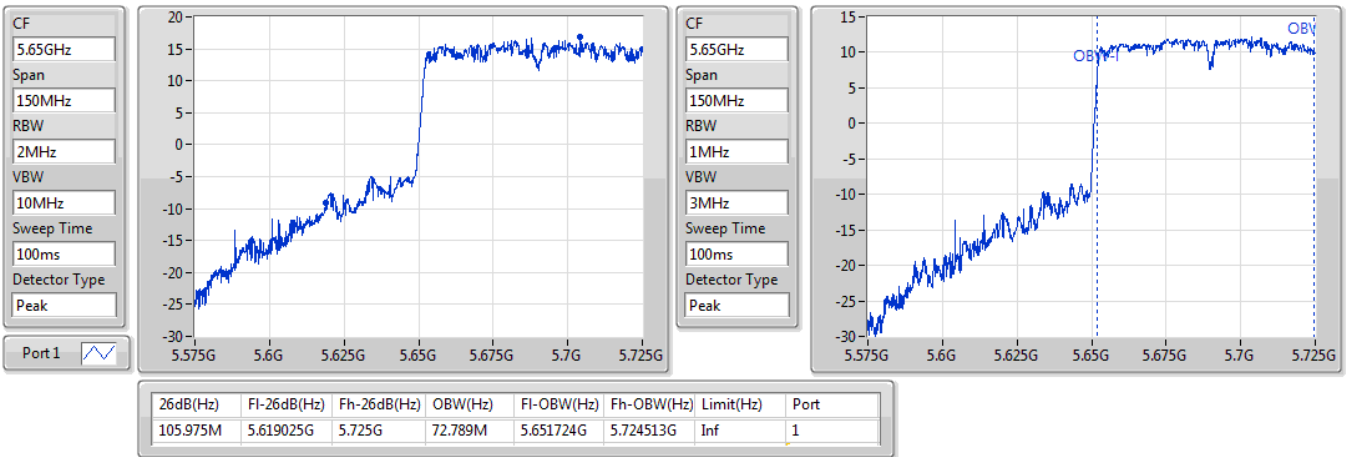

EBW

5610MHz

09/01/2020

802.11ac VHT80_Nss1,(MCS0)_1TX

EBW

5690MHz Straddle 5.47-5.725GHz

09/01/2020

802.11ac VHT80_Nss1,(MCS0)_1TX