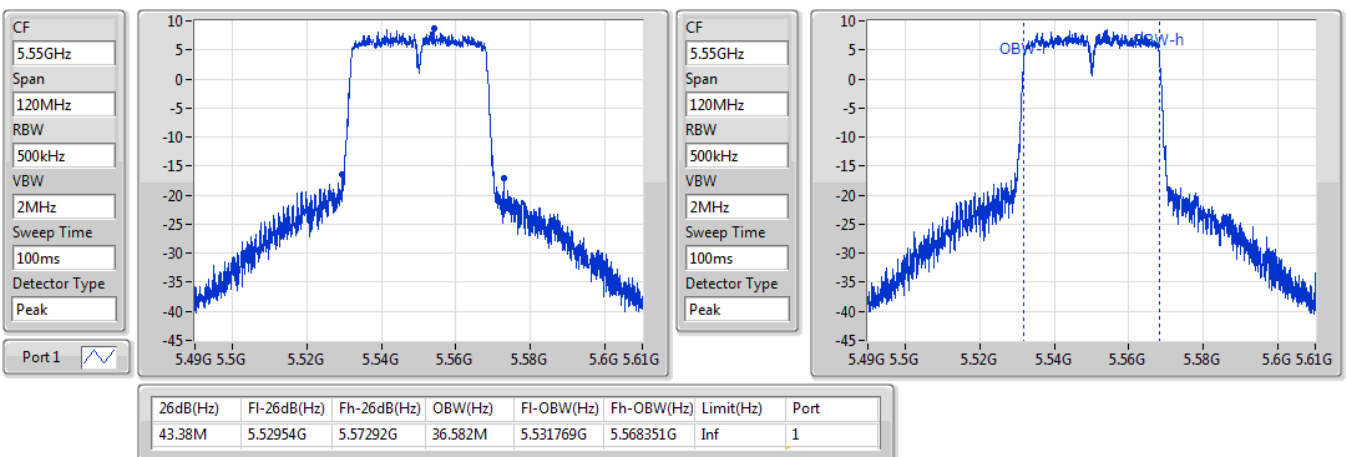

EBW

5550MHz

09/01/2020

802.11ac VHT40_Nss1,(MCS0)_1TX

EBW

5670MHz

09/01/2020

CF
5.67GHz
Span
120MHz
RBW
500kHz
VBW
2MHz
Sweep Time
100ms
Detector Type
Peak
Port 1