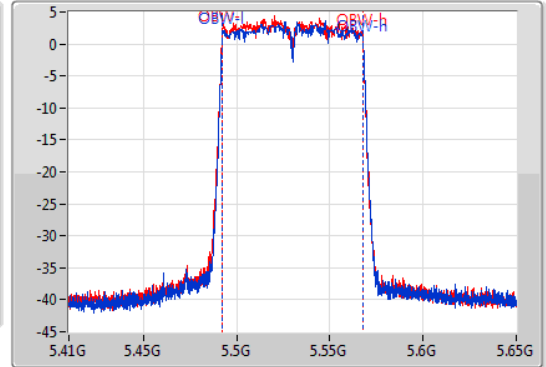

EBW

5530MHz

09/01/2020

CF
5.53GHz
Span
240MHz
RBW
2MHz
VBW
10MHz
Sweep Time
100ms
Detector Type
Peak

CF
5.53GHz
Span
240MHz
RBW
1MHz
VBW
3MHz
Sweep Time
100ms
Detector Type
Peak

26dB(Hz)	Fl-26dB(Hz)	Fh-26dB(Hz)	OBW(Hz)	Fl-OBW(Hz)	Fh-OBW(Hz)	Limit(Hz)	Port
83.04M	5.4886G	5.57164G	75.922M	5.492099G	5.568021G	Inf	1
83.16M	5.48824G	5.5714G	75.802M	5.492099G	5.567901G	Inf	2