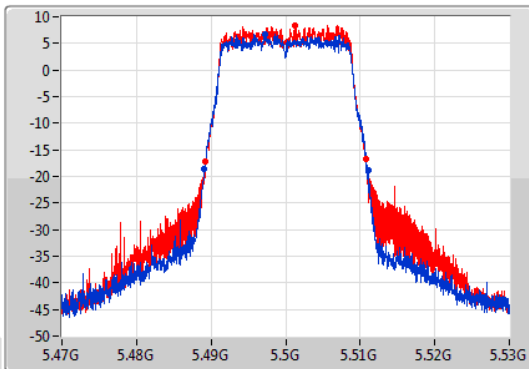

EBW

5500MHz

06/01/2020

CF
5.5GHz
Span
60MHz
RBW
300kHz
VBW
1MHz
Sweep Time
100ms
Detector Type
Peak

CF
5.5GHz
Span
60MHz
RBW
200kHz
VBW
1MHz
Sweep Time
100ms
Detector Type
Peak

26dB(Hz)	Fl-26dB(Hz)	Fh-26dB(Hz)	OBW(Hz)	Fl-OBW(Hz)	Fh-OBW(Hz)	Limit(Hz)	Port
21.93M	5.48911G	5.51104G	17.871M	5.491064G	5.508936G	Inf	1
21.54M	5.48929G	5.51083G	17.781M	5.491124G	5.508906G	Inf	2