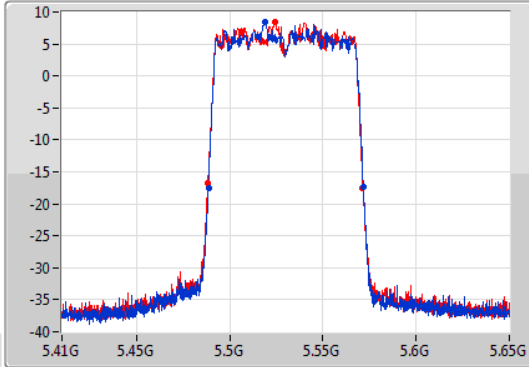

802.11ac VHT80_Nss2,(MCS0)_2TX

EBW

5530MHz

09/01/2020

CF
5.53GHz
Span
240MHz
RBW
2MHz
VBW
10MHz
Sweep Time
100ms
Detector Type
Peak

CF
5.53GHz
Span
240MHz
RBW
1MHz
VBW
3MHz
Sweep Time
100ms
Detector Type
Peak