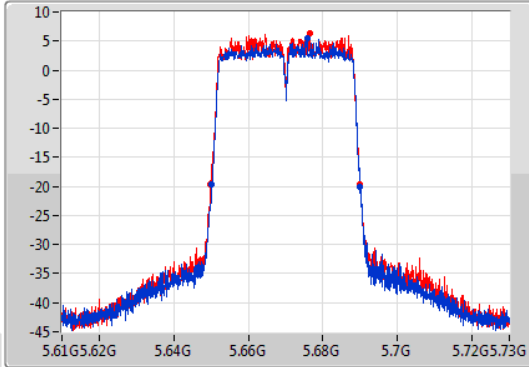

802.11ac VHT40_Nss2,(MCS0)_2TX

EBW

5670MHz

10/01/2020

CF
5.67GHz
Span
120MHz
RBW
500kHz
VBW
2MHz
Sweep Time
100ms
Detector Type
Peak

CF
5.67GHz
Span
120MHz
RBW
500kHz
VBW
2MHz
Sweep Time
100ms
Detector Type
Peak