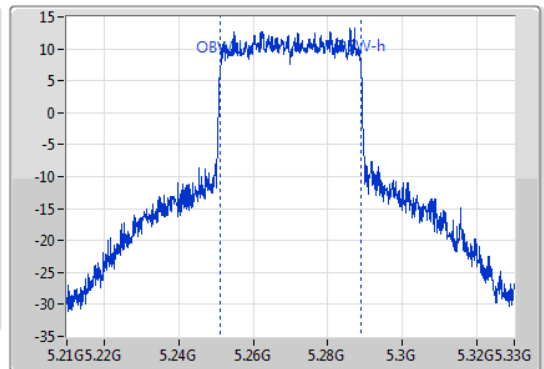

26dB(Hz)	Fl-26dB(Hz)	Fh-26dB(Hz)	OBW(Hz)	Fl-OBW(Hz)	Fh-OBW(Hz)	Limit(Hz)	Port
75.36M	5.2337G	5.30906G	37.961M	5.251049G	5.28901G	Inf	1

802.11ax HEW40_Nss1,(MCS0)_1TX

EBW

5310MHz

06/01/2020

CF: 5.31GHz
Span: 120MHz
RBW: 1MHz
VBW: 3MHz
Sweep Time: 100ms
Detector Type: Peak
Port 1