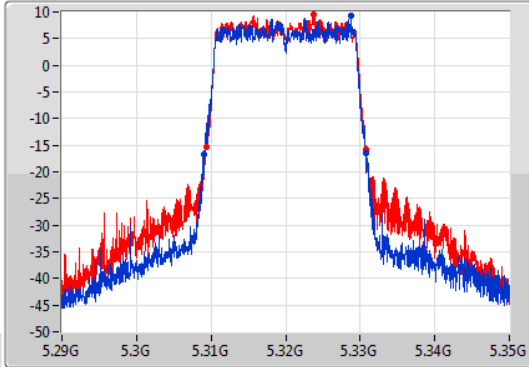

802.11ax HEW20_Nss2,(MCS0)_2TX

EBW

5320MHz

06/01/2020

CF
5.32GHz
Span
60MHz
RBW
300kHz
VBW
1MHz
Sweep Time
100ms
Detector Type
Peak

CF
5.32GHz
Span
60MHz
RBW
200kHz
VBW
1MHz
Sweep Time
100ms
Detector Type
Peak