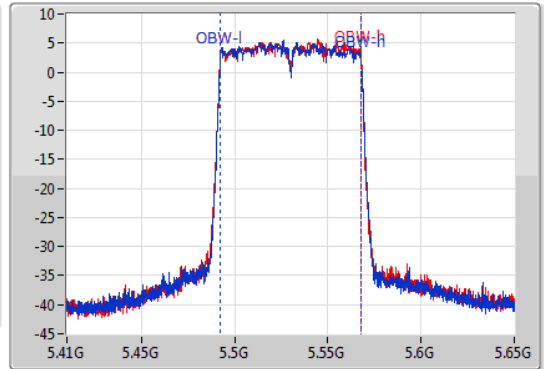

EBW

5530MHz

10/01/2020

CF
5.53GHz
Span
240MHz
RBW
1MHz
VBW
3MHz
Sweep Time
100ms
Detector Type
Peak

CF
5.53GHz
Span
240MHz
RBW
1MHz
VBW
3MHz
Sweep Time
100ms
Detector Type
Peak

26dB(Hz)	Fl-26dB(Hz)	Fh-26dB(Hz)	OBW(Hz)	Fl-OBW(Hz)	Fh-OBW(Hz)	Limit(Hz)	Port
81.48M	5.48944G	5.57092G	75.802M	5.492219G	5.568021G	Inf	1
81.84M	5.48908G	5.57092G	75.802M	5.492219G	5.568021G	Inf	2