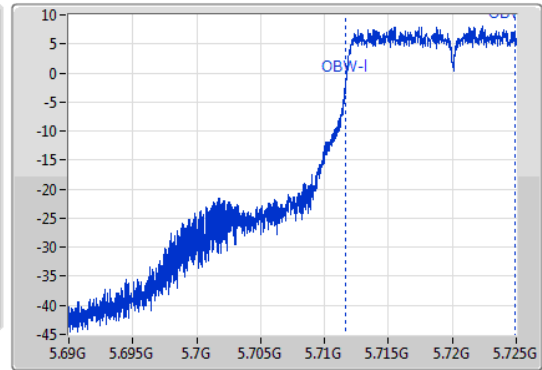

26dB(Hz)	Fl-26dB(Hz)	Fh-26dB(Hz)	OBW(Hz)	Fl-OBW(Hz)	Fh-OBW(Hz)	Limit(Hz)	Port
15.663M	5.709338G	5.725G	13.311M	5.71161G	5.724921G	Inf	1

802.11a_Nss1,(6Mbps)_1TX

EBW

5720MHz Straddle 5.725-5.85GHz

09/01/2020

CF: 5.74GHz
Span: 30MHz
RBW: 100kHz
VBW: 300kHz
Sweep Time: 100ms
Detector Type: Peak
Port 1