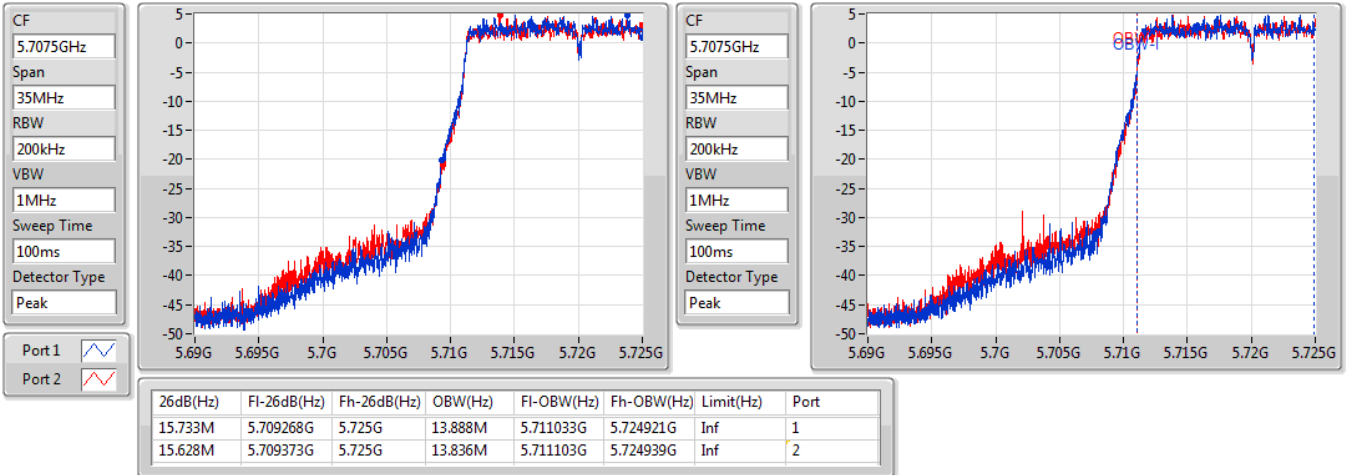

802.11ac VHT20_Nss2,(MCS0)_2TX

EBW

5720MHz Straddle 5.47-5.725GHz

10/01/2020