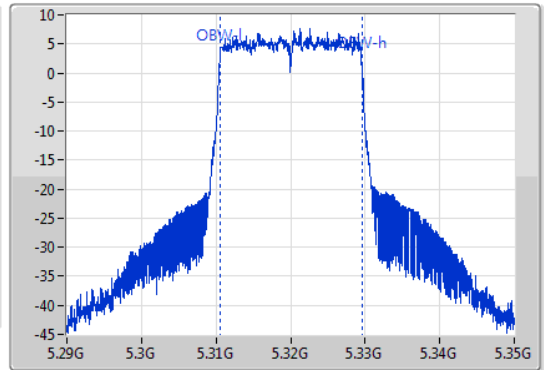

802.11ax HEW20_Nss1,(MCS0)_1TX

EBW

5320MHz

06/01/2020

CF
5.32GHz
Span
60MHz
RBW
300kHz
VBW
1MHz
Sweep Time
100ms
Detector Type
Peak
Port 1

CF
5.32GHz
Span
60MHz
RBW
200kHz
VBW
1MHz
Sweep Time
100ms
Detector Type
Peak