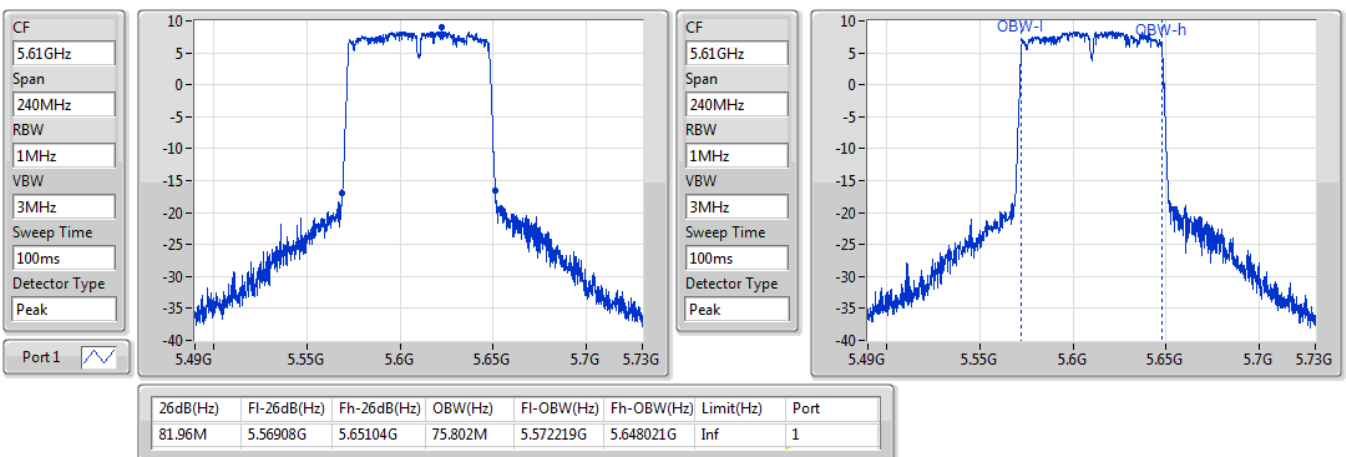

802.11ac VHT80_Nss1,(MCS0)_1TX

EBW

5610MHz

09/01/2020