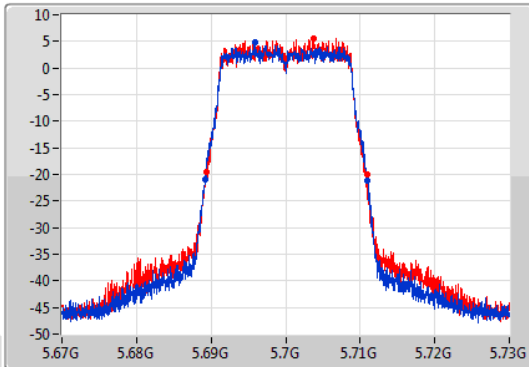

EBW

5700MHz

06/01/2020

CF
5.7GHz
Span
60MHz
RBW
300kHz
VBW
1MHz
Sweep Time
100ms
Detector Type
Peak

CF
5.7GHz
Span
60MHz
RBW
200kHz
VBW
1MHz
Sweep Time
100ms
Detector Type
Peak

26dB(Hz)	Fl-26dB(Hz)	Fh-26dB(Hz)	OBW(Hz)	Fl-OBW(Hz)	Fh-OBW(Hz)	Limit(Hz)	Port
21.87M	5.68914G	5.71101G	17.871M	5.691094G	5.708966G	Inf	1
21.57M	5.68932G	5.71089G	17.811M	5.691124G	5.708936G	Inf	2