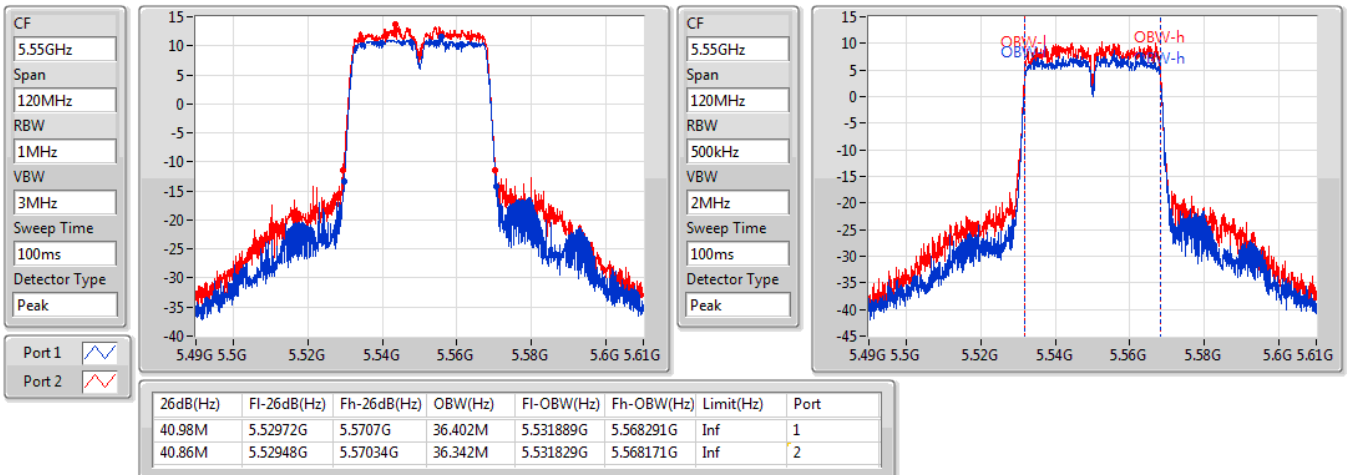

802.11ac VHT40_Nss2,(MCS0)_2TX

EBW

5550MHz

06/01/2020