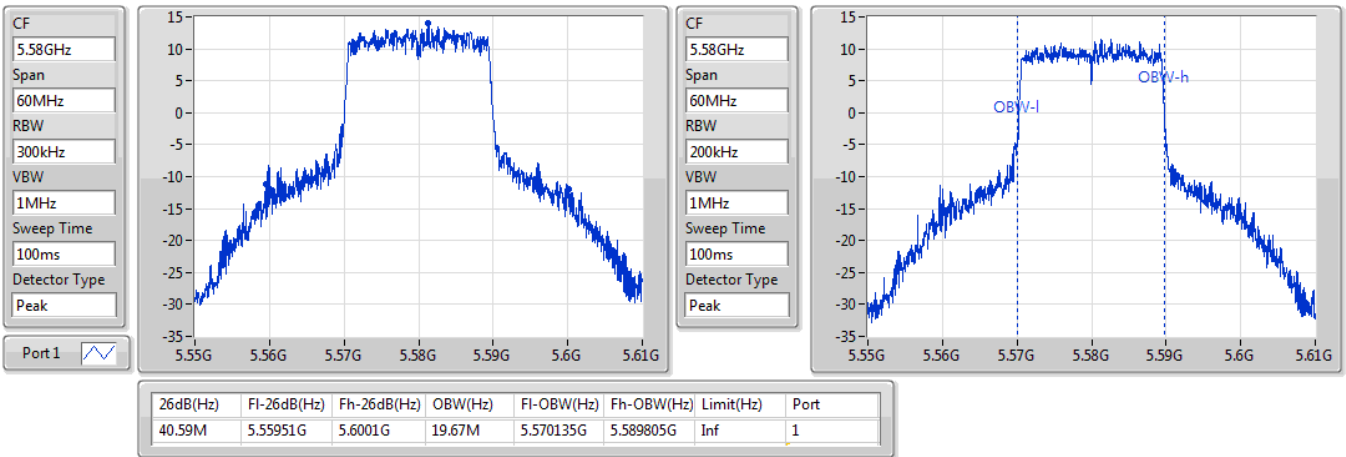

802.11ax HEW20_Nss1,(MCS0)_1TX

EBW

5580MHz

06/01/2020