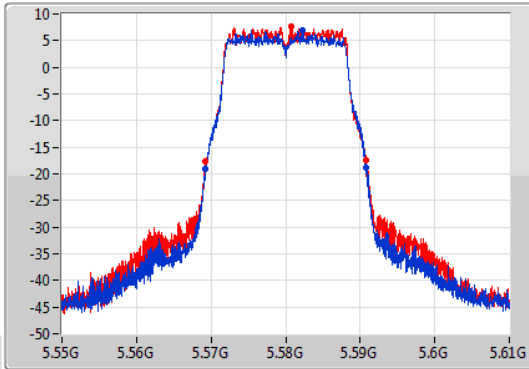

802.11a_Nss1,(6Mbps)_2TX

EBW

5500MHz

06/01/2020

CF
5.5GHz
Span
60MHz
RBW
300kHz
VBW
1MHz
Sweep Time
100ms
Detector Type
Peak

CF
5.5GHz
Span
60MHz
RBW
200kHz
VBW
1MHz
Sweep Time
100ms
Detector Type
Peak

26dB(Hz)	Fl-26dB(Hz)	Fh-26dB(Hz)	OBW(Hz)	Fl-OBW(Hz)	Fh-OBW(Hz)	Limit(Hz)	Port
21.54M	5.48929G	5.51083G	16.762M	5.491664G	5.508426G	Inf	1
21.66M	5.48926G	5.51092G	16.642M	5.491694G	5.508336G	Inf	2

802.11a_Nss1,(6Mbps)_2TX

EBW

5580MHz

06/01/2020

CF
5.58GHz
Span
60MHz
RBW
300kHz
VBW
1MHz
Sweep Time
100ms
Detector Type
Peak

CF
5.58GHz
Span
60MHz
RBW
200kHz
VBW
1MHz
Sweep Time
100ms
Detector Type
Peak

26dB(Hz)	Fl-26dB(Hz)	Fh-26dB(Hz)	OBW(Hz)	Fl-OBW(Hz)	Fh-OBW(Hz)	Limit(Hz)	Port
21.6M	5.56926G	5.59086G	16.762M	5.571664G	5.588426G	Inf	1
21.54M	5.56929G	5.59083G	16.642M	5.571694G	5.588336G	Inf	2