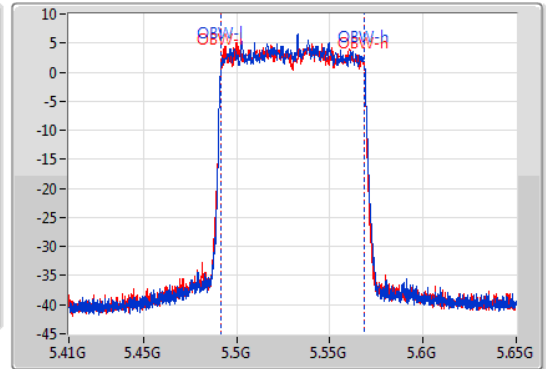

EBW

5530MHz

09/01/2020

CF
5.53GHz
Span
240MHz
RBW
2MHz
VBW
10MHz
Sweep Time
100ms
Detector Type
Peak

CF
5.53GHz
Span
240MHz
RBW
1MHz
VBW
3MHz
Sweep Time
100ms
Detector Type
Peak

26dB(Hz)	Fl-26dB(Hz)	Fh-26dB(Hz)	OBW(Hz)	Fl-OBW(Hz)	Fh-OBW(Hz)	Limit(Hz)	Port
82.92M	5.48896G	5.57188G	77.001M	5.491619G	5.568621G	Inf	1
83.28M	5.48836G	5.57164G	77.121M	5.491499G	5.568621G	Inf	2