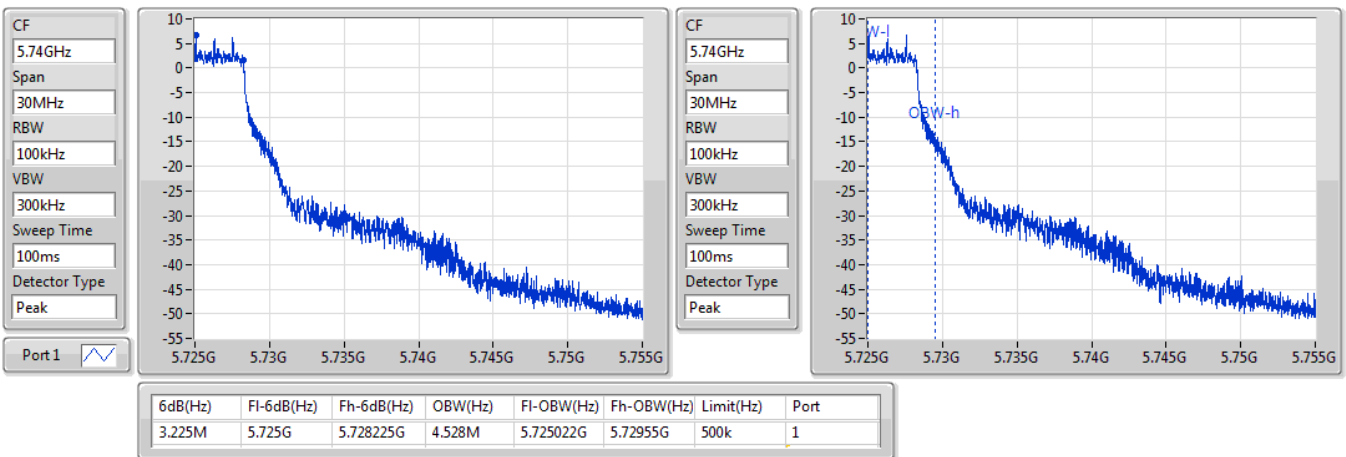

5720MHz Straddle 5.725-5.85GHz

13/01/2020