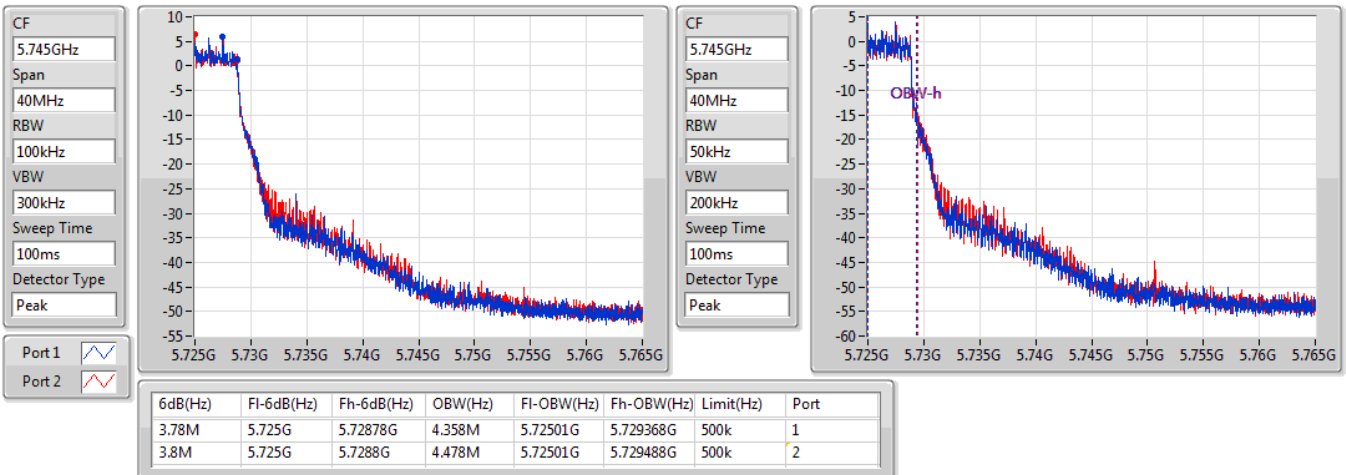

EBW

5720MHz Straddle 5.47-5.725GHz

09/01/2020

802.11ac VHT20_Nss2,(MCS0)_2TX

EBW

5720MHz Straddle 5.725-5.85GHz

09/01/2020

802.11ac VHT40_Nss2,(MCS0)_2TX