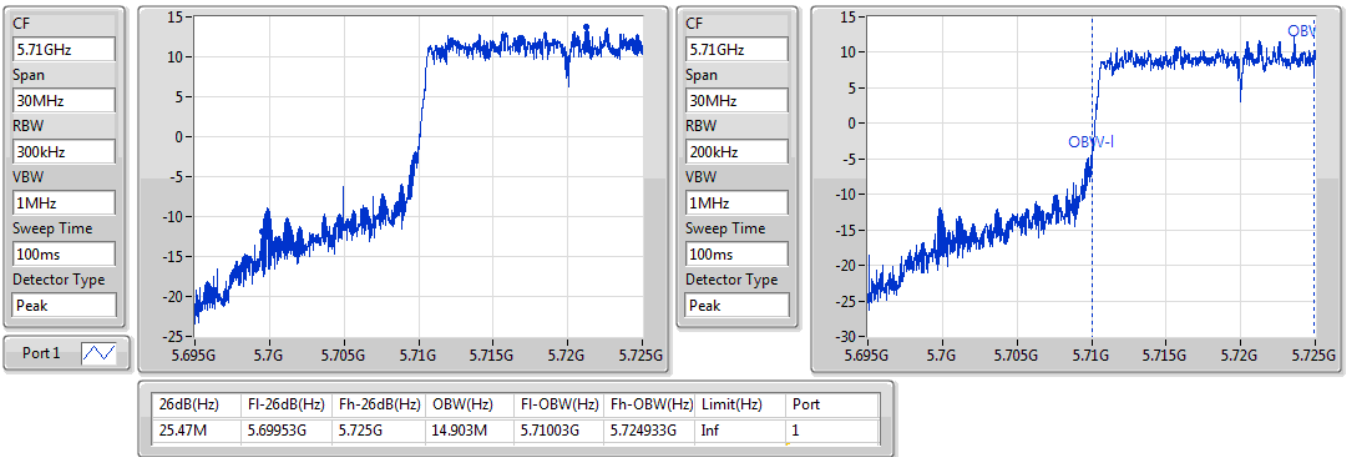

802.11ax HEW20_Nss1,(MCS0)_1TX

EBW

5580MHz

06/01/2020

802.11ax HEW20_Nss1,(MCS0)_1TX

EBW

5700MHz

06/01/2020

802.11ax HEW20_Nss1,(MCS0)_1TX
5720MHz Straddle 5.47-5.725GHz

EBW

06/01/2020

802.11ax HEW20_Nss1,(MCS0)_1TX
5720MHz Straddle 5.725-5.85GHz

EBW

06/01/2020

802.11ax HEW40_Nss1,(MCS0)_1TX

EBW