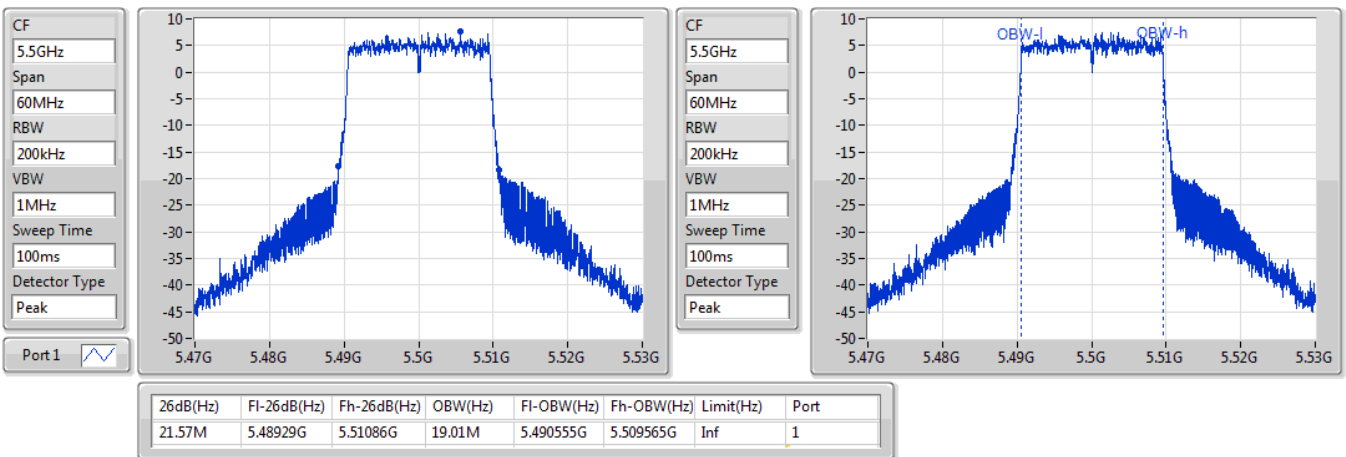

802.11ax HEW20_Nss1,(MCS0)_1TX

EBW

5500MHz

09/01/2020