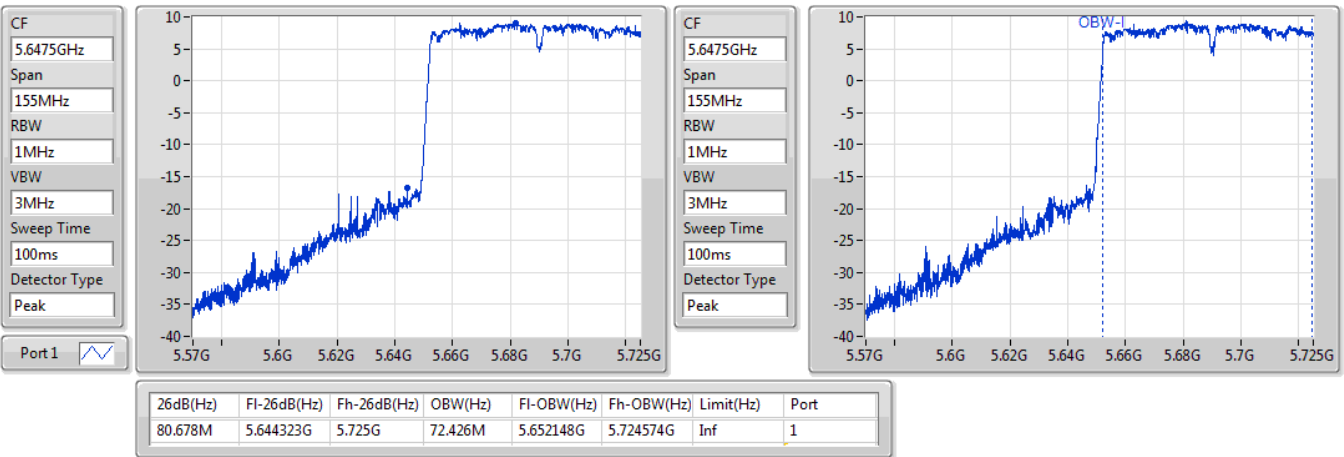

802.11ac VHT80_Nss1,(MCS0)_1TX

EBW

5610MHz

09/01/2020

802.11ac VHT80_Nss1,(MCS0)_1TX

EBW

5690MHz Straddle 5.47-5.725GHz

09/01/2020