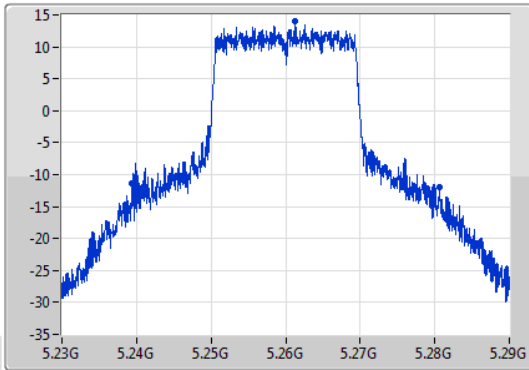

802.11ac VHT80_Nss1,(MCS0)_1TX

EBW

5690MHz Straddle 5.47-5.725GHz

06/01/2020

802.11ac VHT80_Nss1,(MCS0)_1TX

EBW

5690MHz Straddle 5.725-5.85GHz

06/01/2020

802.11ax HEW20_Nss1,(MCS0)_1TX

EBW

5260MHz

06/01/2020

CF
5.26GHz
Span
60MHz
RBW
300kHz
VBW
1MHz
Sweep Time
100ms
Detector Type
Peak
Port 1

CF
5.26GHz
Span
60MHz
RBW
200kHz
VBW
1MHz
Sweep Time
100ms
Detector Type
Peak