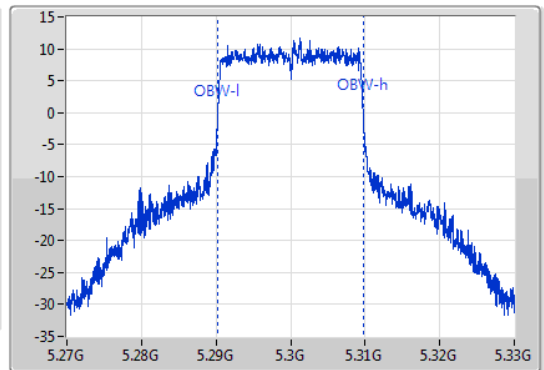

26dB(Hz)	Fl-26dB(Hz)	Fh-26dB(Hz)	OBW(Hz)	Fl-OBW(Hz)	Fh-OBW(Hz)	Limit(Hz)	Port
39.18M	5.27954G	5.31872G	19.49M	5.290225G	5.309715G	Inf	1