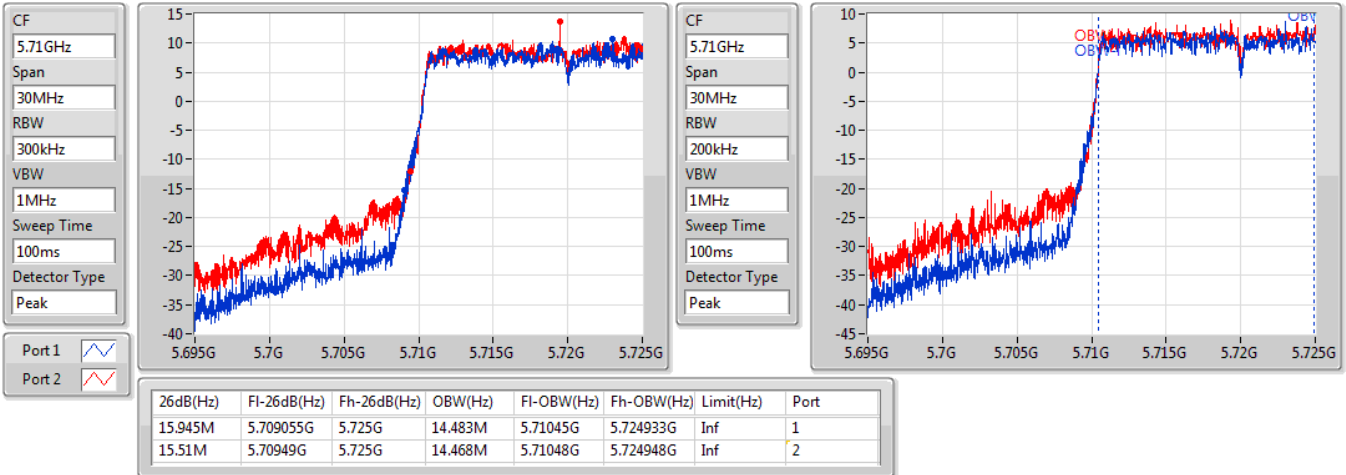

802.11ax HEW20_Nss2,(MCS0)_2TX

EBW

5720MHz Straddle 5.47-5.725GHz

06/01/2020