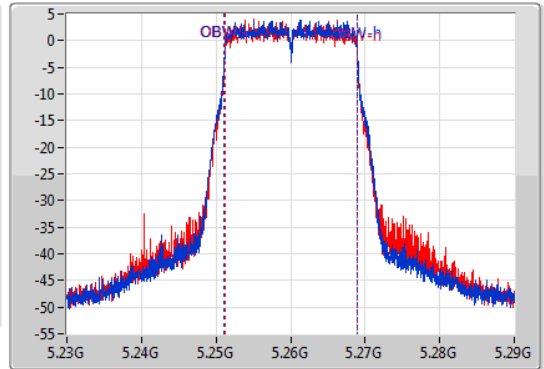

EBW

5260MHz

10/01/2020

CF
5.26GHz
Span
60MHz
RBW
200kHz
VBW
1MHz
Sweep Time
100ms
Detector Type
Peak

CF
5.26GHz
Span
60MHz
RBW
200kHz
VBW
1MHz
Sweep Time
100ms
Detector Type
Peak

26dB(Hz)	Fl-26dB(Hz)	Fh-26dB(Hz)	OBW(Hz)	Fl-OBW(Hz)	Fh-OBW(Hz)	Limit(Hz)	Port
21.54M	5.24932G	5.27086G	17.871M	5.251124G	5.268996G	Inf	1
21.42M	5.24938G	5.2708G	17.781M	5.251154G	5.268936G	Inf	2