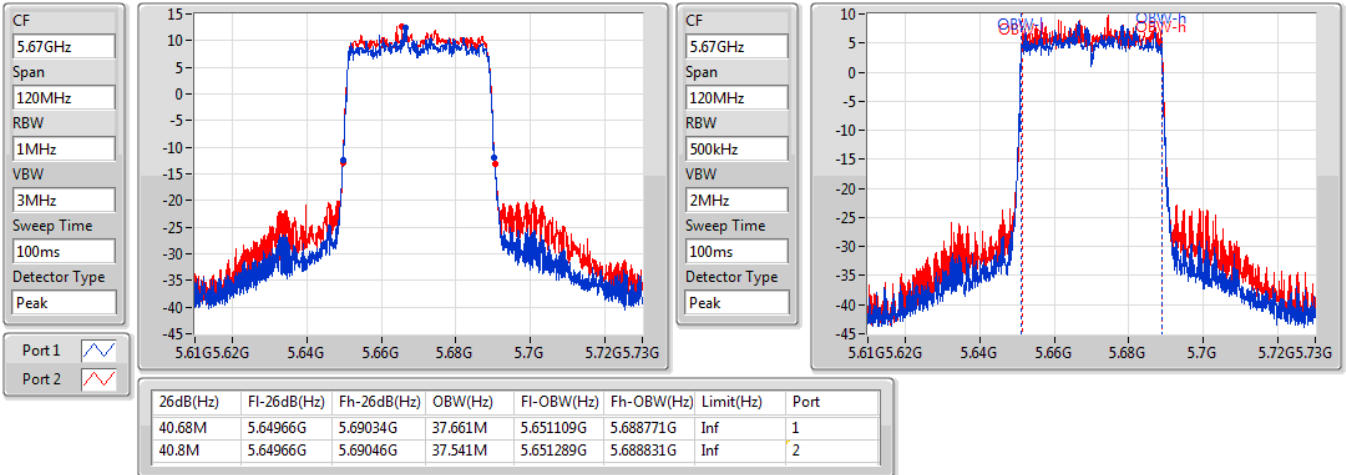

802.11ax HEW40_Nss2,(MCS0)_2TX

EBW

5670MHz

06/01/2020