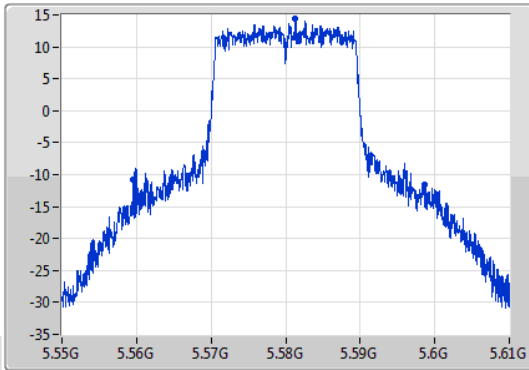

26dB(Hz)	Fl-26dB(Hz)	Fh-26dB(Hz)	OBW(Hz)	Fl-OBW(Hz)	Fh-OBW(Hz)	Limit(Hz)	Port
21.72M	5.48917G	5.51089G	19.04M	5.490495G	5.509535G	Inf	1

802.11ax HEW20_Nss1,(MCS0)_1TX

EBW

5580MHz

09/01/2020

CF
5.58GHz
Span
60MHz
RBW
300kHz
VBW
1MHz
Sweep Time
100ms
Detector Type
Peak
Port 1