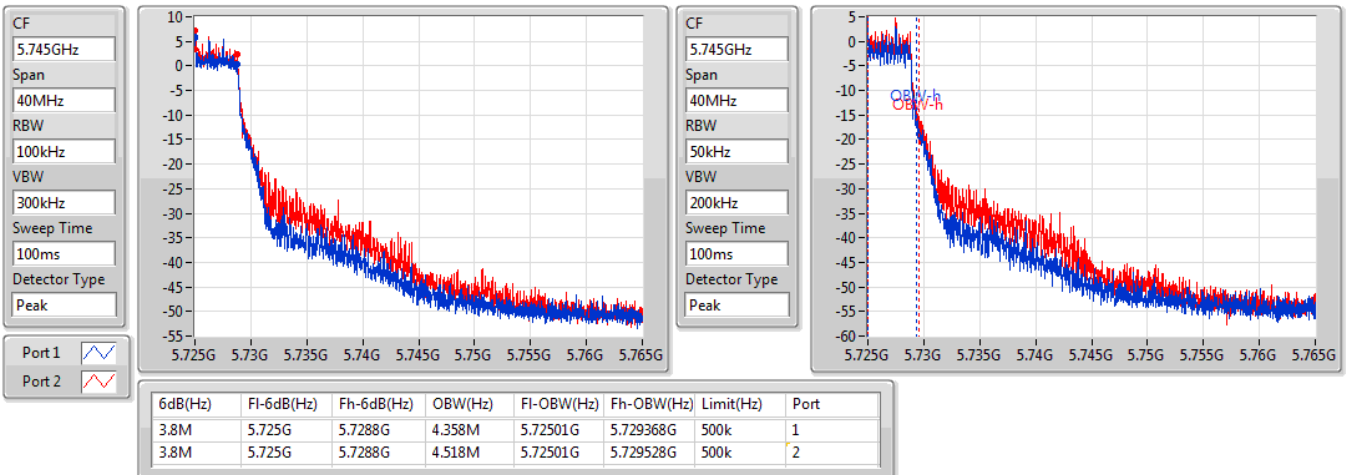

EBW

5700MHz

06/01/2020

CF
5.7GHz
Span
60MHz
RBW
300kHz
VBW
1MHz
Sweep Time
100ms
Detector Type
Peak

CF
5.7GHz
Span
60MHz
RBW
200kHz
VBW
1MHz
Sweep Time
100ms
Detector Type
Peak

26dB(Hz)	Fl-26dB(Hz)	Fh-26dB(Hz)	OBW(Hz)	Fl-OBW(Hz)	Fh-OBW(Hz)	Limit(Hz)	Port
21.87M	5.68914G	5.71101G	17.871M	5.691094G	5.708966G	Inf	1
21.57M	5.68932G	5.71089G	17.811M	5.691124G	5.708936G	Inf	2

802.11ac VHT20_Nss2,(MCS0)_2TX

EBW

5720MHz Straddle 5.47-5.725GHz

06/01/2020

802.11ac VHT20_Nss2,(MCS0)_2TX

EBW

5720MHz Straddle 5.725-5.85GHz

06/01/2020