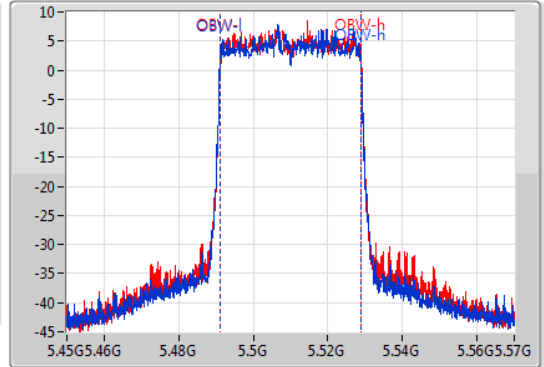

802.11ax HEW40_Nss2,(MCS0)_2TX

EBW

5510MHz

06/01/2020

CF
5.51GHz
Span
120MHz
RBW
1MHz
VBW
3MHz
Sweep Time
100ms
Detector Type
Peak

CF
5.51GHz
Span
120MHz
RBW
500kHz
VBW
2MHz
Sweep Time
100ms
Detector Type
Peak