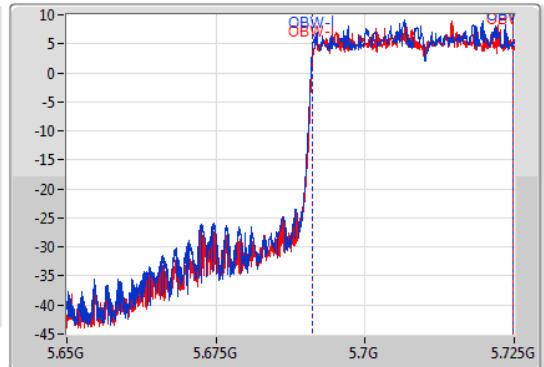

26dB(Hz)	Fl-26dB(Hz)	Fh-26dB(Hz)	OBW(Hz)	Fl-OBW(Hz)	Fh-OBW(Hz)	Limit(Hz)	Port
34.913M	5.690088G	5.725G	33.658M	5.691136G	5.724794G	Inf	1
34.8M	5.6902G	5.725G	33.546M	5.691248G	5.724794G	Inf	2

802.11ax HEW40_Nss2,(MCS0)_2TX