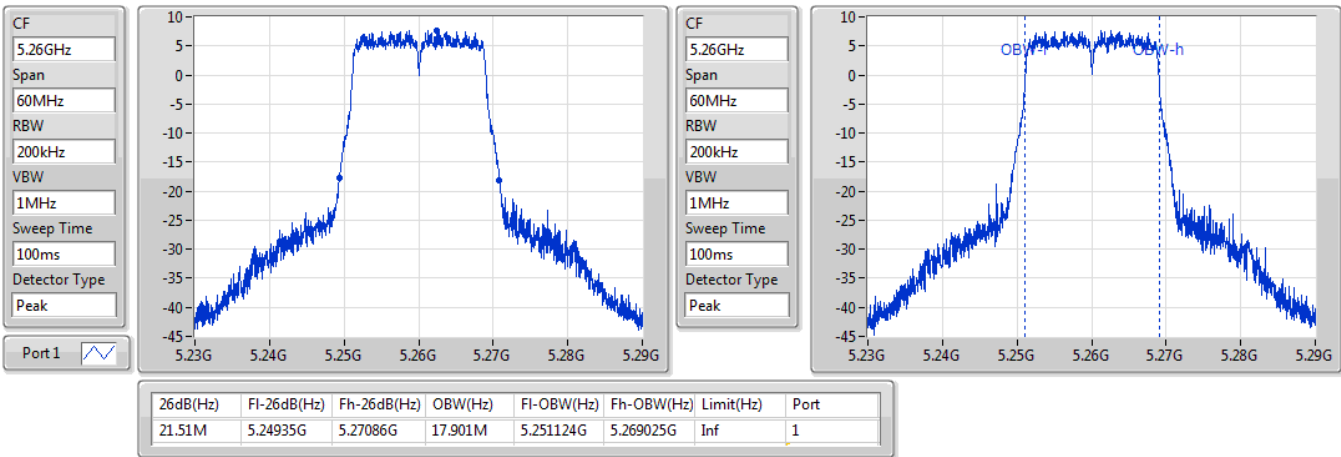

802.11a_Nss1,(6Mbps)_1TX

EBW

5720MHz Straddle 5.725-5.85GHz

13/01/2020

802.11ac VHT20_Nss1,(MCS0)_1TX

EBW

5260MHz

13/01/2020