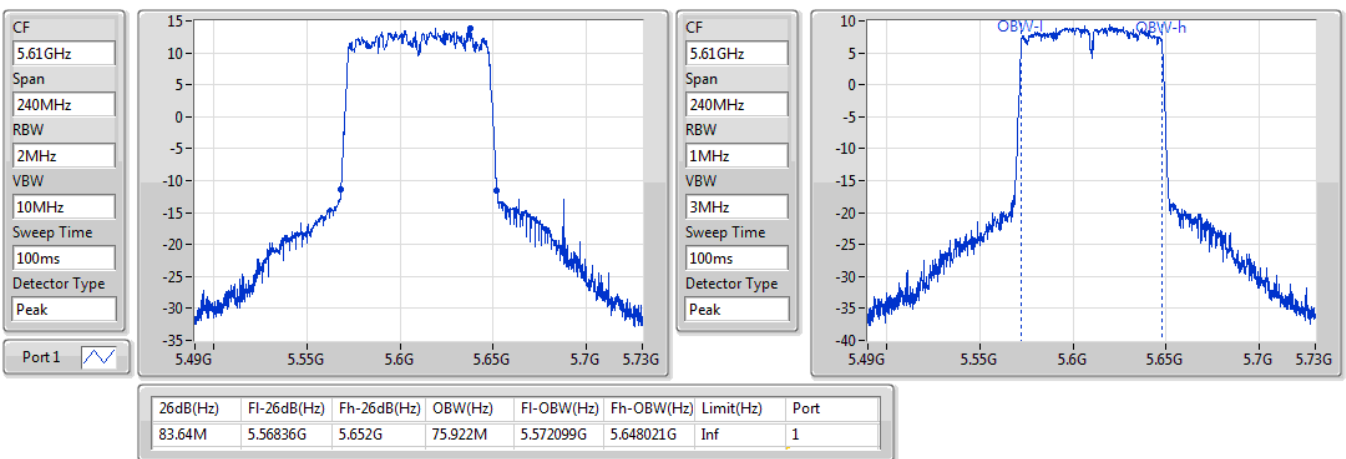

802.11ac VHT80_Nss1,(MCS0)_1TX

EBW

5610MHz

09/01/2020