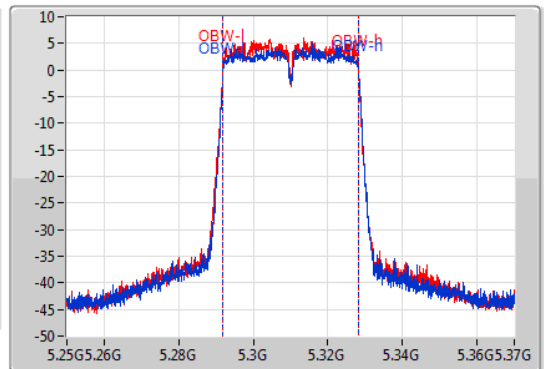

802.11ac VHT40_Nss2,(MCS0)_2TX

EBW

5310MHz

10/01/2020

CF
5.31GHz
Span
120MHz
RBW
500kHz
VBW
2MHz
Sweep Time
100ms
Detector Type
Peak

CF
5.31GHz
Span
120MHz
RBW
500kHz
VBW
2MHz
Sweep Time
100ms
Detector Type
Peak