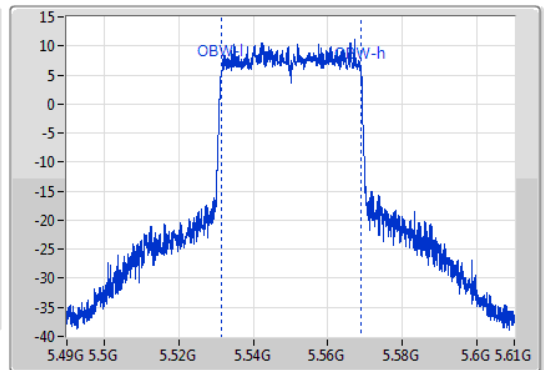

26dB(Hz)	Fl-26dB(Hz)	Fh-26dB(Hz)	OBW(Hz)	Fl-OBW(Hz)	Fh-OBW(Hz)	Limit(Hz)	Port
41.82M	5.53014G	5.57196G	37.601M	5.531289G	5.568891G	Inf	1