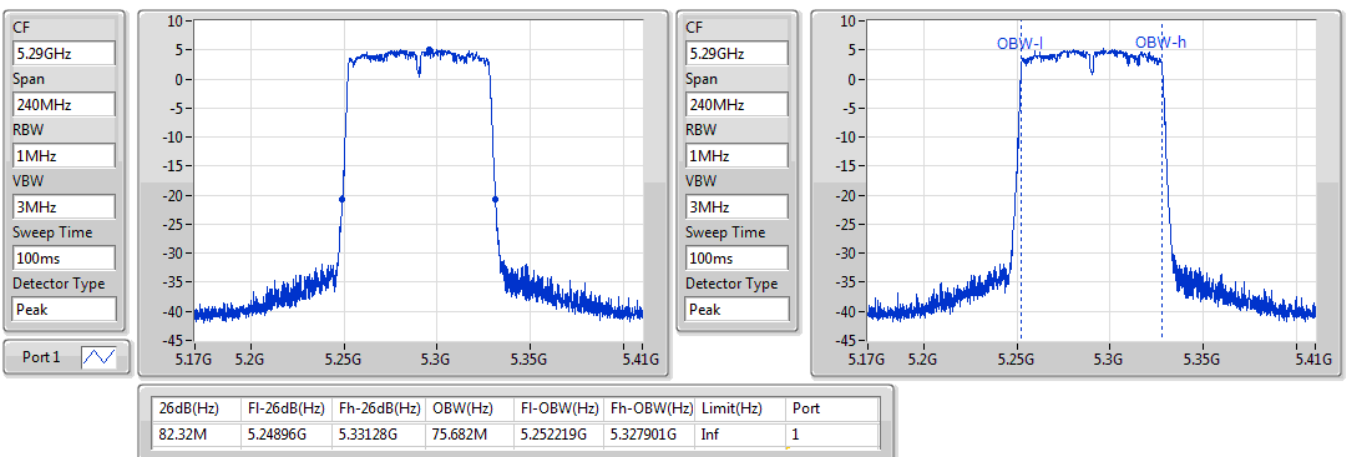

5290MHz

09/01/2020