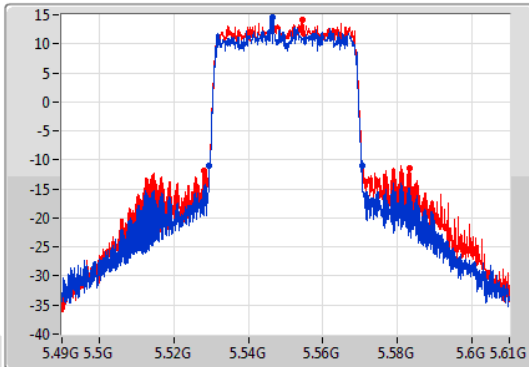

EBW

5550MHz

06/01/2020

CF
5.55GHz
Span
120MHz
RBW
1MHz
VBW
3MHz
Sweep Time
100ms
Detector Type
Peak

CF
5.55GHz
Span
120MHz
RBW
500kHz
VBW
2MHz
Sweep Time
100ms
Detector Type
Peak

26dB(Hz)	Fl-26dB(Hz)	Fh-26dB(Hz)	OBW(Hz)	Fl-OBW(Hz)	Fh-OBW(Hz)	Limit(Hz)	Port
40.92M	5.5296G	5.57052G	37.721M	5.531109G	5.568831G	Inf	1
55.08M	5.5281G	5.58318G	37.661M	5.531229G	5.568891G	Inf	2