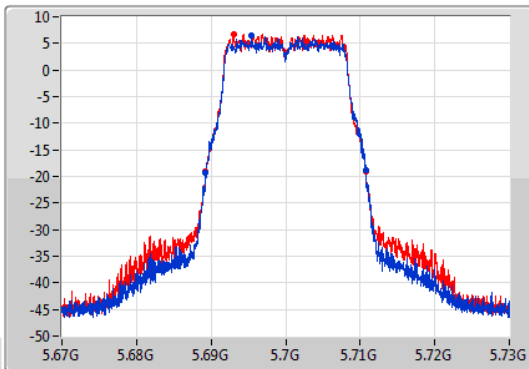

802.11a_Nss1,(6Mbps)_2TX

EBW

5500MHz

06/01/2020

CF
5.5GHz
Span
60MHz
RBW
300kHz
VBW
1MHz
Sweep Time
100ms
Detector Type
Peak

CF
5.5GHz
Span
60MHz
RBW
200kHz
VBW
1MHz
Sweep Time
100ms
Detector Type
Peak

26dB(Hz)	Fl-26dB(Hz)	Fh-26dB(Hz)	OBW(Hz)	Fl-OBW(Hz)	Fh-OBW(Hz)	Limit(Hz)	Port
21.54M	5.48929G	5.51083G	16.762M	5.491664G	5.508426G	Inf	1
21.66M	5.48926G	5.51092G	16.642M	5.491694G	5.508336G	Inf	2

802.11a_Nss1,(6Mbps)_2TX

EBW

5580MHz

06/01/2020

CF
5.58GHz
Span
60MHz
RBW
300kHz
VBW
1MHz
Sweep Time
100ms
Detector Type
Peak

CF
5.58GHz
Span
60MHz
RBW
200kHz
VBW
1MHz
Sweep Time
100ms
Detector Type
Peak

26dB(Hz)	Fl-26dB(Hz)	Fh-26dB(Hz)	OBW(Hz)	Fl-OBW(Hz)	Fh-OBW(Hz)	Limit(Hz)	Port
21.6M	5.56926G	5.59086G	16.762M	5.571664G	5.588426G	Inf	1
21.54M	5.56929G	5.59083G	16.642M	5.571694G	5.588336G	Inf	2

802.11a_Nss1,(6Mbps)_2TX

EBW

5700MHz

06/01/2020

CF
5.7GHz
Span
60MHz
RBW
300kHz
VBW
1MHz
Sweep Time
100ms
Detector Type
Peak

CF
5.7GHz
Span
60MHz
RBW
200kHz
VBW
1MHz
Sweep Time
100ms
Detector Type
Peak

26dB(Hz)	Fl-26dB(Hz)	Fh-26dB(Hz)	OBW(Hz)	Fl-OBW(Hz)	Fh-OBW(Hz)	Limit(Hz)	Port
21.54M	5.68926G	5.7108G	16.732M	5.691694G	5.708426G	Inf	1
21.48M	5.68926G	5.71074G	16.672M	5.691664G	5.708336G	Inf	2