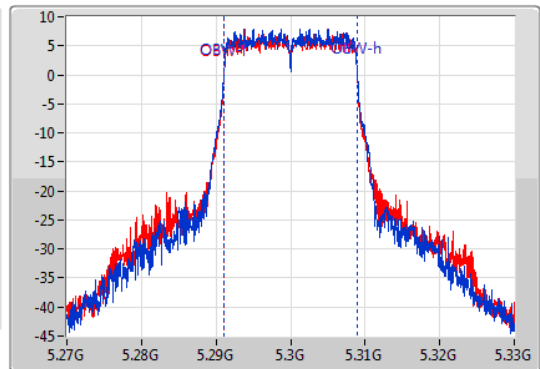

802.11ac VHT20_Nss2,(MCS0)_2TX

EBW

5300MHz

09/01/2020

CF
5.3GHz
Span
60MHz
RBW
300kHz
VBW
1MHz
Sweep Time
100ms
Detector Type
Peak

CF
5.3GHz
Span
60MHz
RBW
200kHz
VBW
1MHz
Sweep Time
100ms
Detector Type
Peak