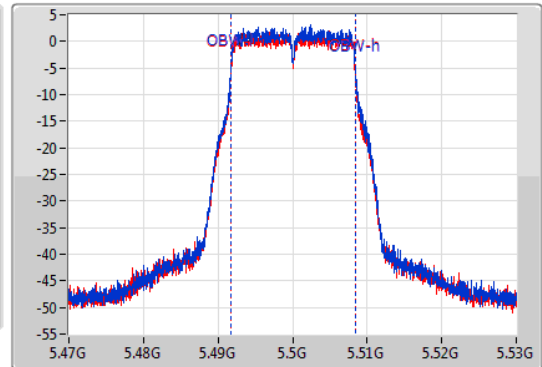

802.11a_Nss1,(6Mbps)_2TX

EBW

5500MHz

09/01/2020

CF
5.5GHz
Span
60MHz
RBW
200kHz
VBW
1MHz
Sweep Time
100ms
Detector Type
Peak

CF
5.5GHz
Span
60MHz
RBW
200kHz
VBW
1MHz
Sweep Time
100ms
Detector Type
Peak

26dB(Hz)	Fl-26dB(Hz)	Fh-26dB(Hz)	OBW(Hz)	Fl-OBW(Hz)	Fh-OBW(Hz)	Limit(Hz)	Port
21.12M	5.48959G	5.51071G	16.732M	5.491724G	5.508456G	Inf	1
21.12M	5.48956G	5.51068G	16.642M	5.491754G	5.508396G	Inf	2