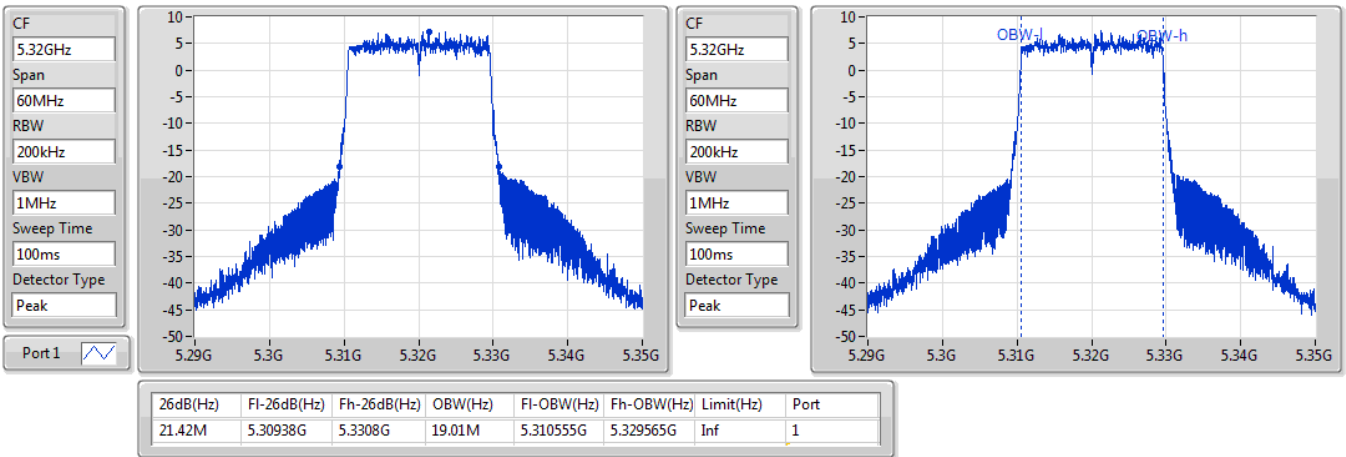

802.11ax HEW20_Nss1,(MCS0)_1TX

EBW

5300MHz

09/01/2020

802.11ax HEW20_Nss1,(MCS0)_1TX

EBW

5320MHz

09/01/2020