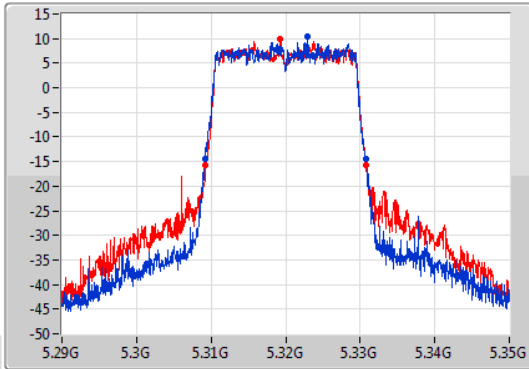

802.11ax HEW20_Nss2,(MCS0)_2TX

EBW

5320MHz

09/01/2020

CF
5.32GHz
Span
60MHz
RBW
300kHz
VBW
1MHz
Sweep Time
100ms
Detector Type
Peak

CF
5.32GHz
Span
60MHz
RBW
200kHz
VBW
1MHz
Sweep Time
100ms
Detector Type
Peak