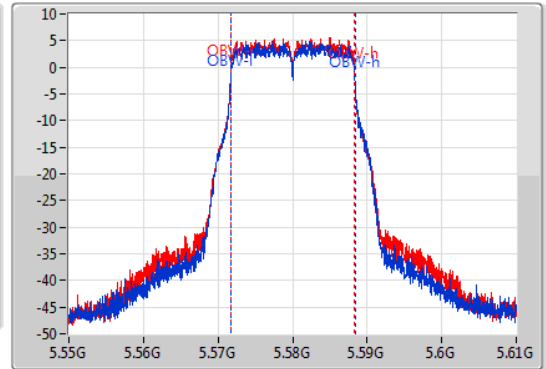

802.11a_Nss1,(6Mbps)_2TX

EBW

5500MHz

06/01/2020

CF
5.5GHz
Span
60MHz
RBW
300kHz
VBW
1MHz
Sweep Time
100ms
Detector Type
Peak

CF
5.5GHz
Span
60MHz
RBW
200kHz
VBW
1MHz
Sweep Time
100ms
Detector Type
Peak

26dB(Hz)	Fl-26dB(Hz)	Fh-26dB(Hz)	OBW(Hz)	Fl-OBW(Hz)	Fh-OBW(Hz)	Limit(Hz)	Port
21.54M	5.48929G	5.51083G	16.762M	5.491664G	5.508426G	Inf	1
21.66M	5.48926G	5.51092G	16.642M	5.491694G	5.508336G	Inf	2

802.11a_Nss1,(6Mbps)_2TX

EBW

5580MHz

06/01/2020

CF
5.58GHz
Span
60MHz
RBW
300kHz
VBW
1MHz
Sweep Time
100ms
Detector Type
Peak

CF
5.58GHz
Span
60MHz
RBW
200kHz
VBW
1MHz
Sweep Time
100ms
Detector Type
Peak

26dB(Hz)	Fl-26dB(Hz)	Fh-26dB(Hz)	OBW(Hz)	Fl-OBW(Hz)	Fh-OBW(Hz)	Limit(Hz)	Port
21.6M	5.56926G	5.59086G	16.762M	5.571664G	5.588426G	Inf	1
21.54M	5.56929G	5.59083G	16.642M	5.571694G	5.588336G	Inf	2

802.11a_Nss1,(6Mbps)_2TX

EBW

5700MHz

06/01/2020

CF
5.7GHz
Span
60MHz
RBW
300kHz
VBW
1MHz
Sweep Time
100ms
Detector Type
Peak

CF
5.7GHz
Span
60MHz
RBW
200kHz
VBW
1MHz
Sweep Time
100ms
Detector Type
Peak

26dB(Hz)	Fl-26dB(Hz)	Fh-26dB(Hz)	OBW(Hz)	Fl-OBW(Hz)	Fh-OBW(Hz)	Limit(Hz)	Port
21.54M	5.68926G	5.7108G	16.732M	5.691694G	5.708426G	Inf	1
21.48M	5.68926G	5.71074G	16.672M	5.691664G	5.708336G	Inf	2