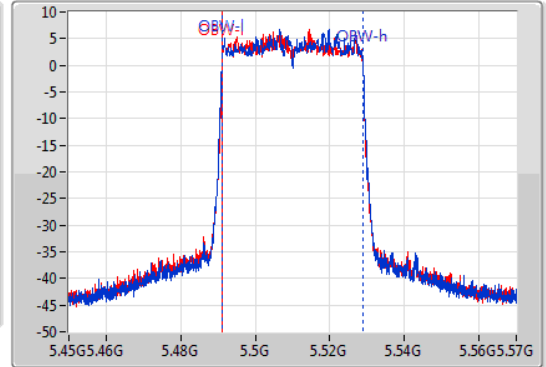

EBW

5510MHz

09/01/2020

CF
5.51GHz
Span
120MHz
RBW
1MHz
VBW
3MHz
Sweep Time
100ms
Detector Type
Peak

CF
5.51GHz
Span
120MHz
RBW
500kHz
VBW
2MHz
Sweep Time
100ms
Detector Type
Peak

26dB(Hz)	Fl-26dB(Hz)	Fh-26dB(Hz)	OBW(Hz)	Fl-OBW(Hz)	Fh-OBW(Hz)	Limit(Hz)	Port
40.8M	5.4896G	5.5304G	37.601M	5.491169G	5.528771G	Inf	1
40.8M	5.48954G	5.53034G	37.541M	5.491229G	5.528771G	Inf	2