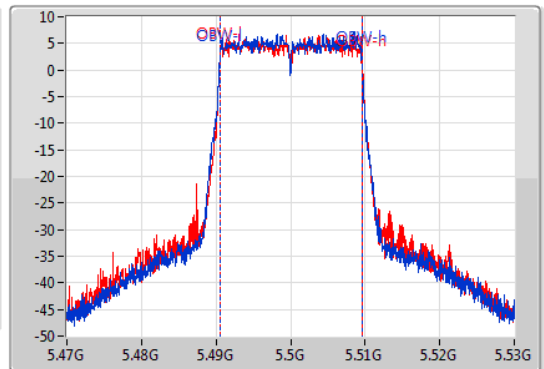

802.11ax HEW20_Nss2,(MCS0)_2TX

EBW

5500MHz

09/01/2020

CF
5.5GHz
Span
60MHz
RBW
300kHz
VBW
1MHz
Sweep Time
100ms
Detector Type
Peak

CF
5.5GHz
Span
60MHz
RBW
200kHz
VBW
1MHz
Sweep Time
100ms
Detector Type
Peak