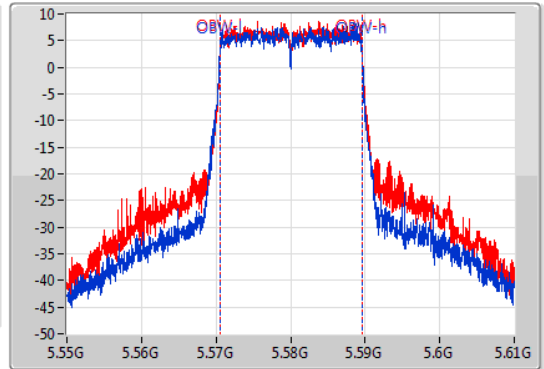

802.11ax HEW20_Nss2,(MCS0)_2TX

EBW

5580MHz

06/01/2020

CF
5.58GHz
Span
60MHz
RBW
300kHz
VBW
1MHz
Sweep Time
100ms
Detector Type
Peak

CF
5.58GHz
Span
60MHz
RBW
200kHz
VBW
1MHz
Sweep Time
100ms
Detector Type
Peak