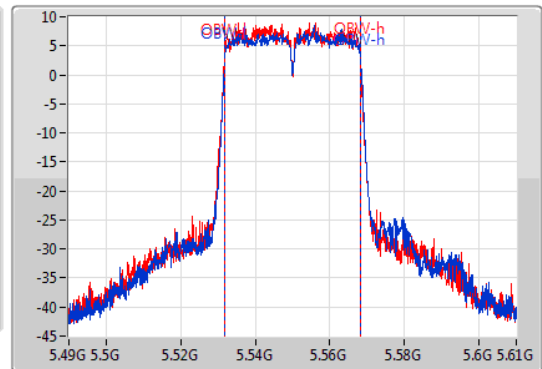

802.11ac VHT40_Nss2,(MCS0)_2TX

EBW

5550MHz

09/01/2020

CF
5.55GHz
Span
120MHz
RBW
1MHz
VBW
3MHz
Sweep Time
100ms
Detector Type
Peak

CF
5.55GHz
Span
120MHz
RBW
500kHz
VBW
2MHz
Sweep Time
100ms
Detector Type
Peak