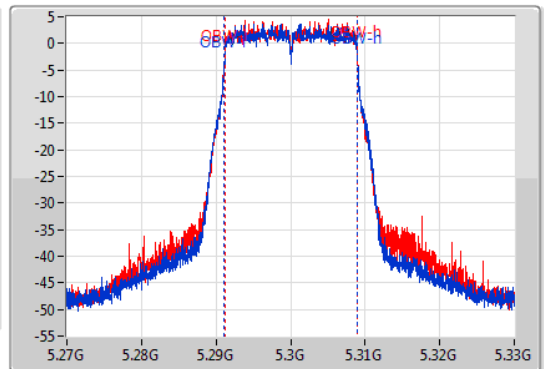

802.11ac VHT20_Nss2,(MCS0)_2TX

EBW

5300MHz

10/01/2020

CF
5.3GHz
Span
60MHz
RBW
200kHz
VBW
1MHz
Sweep Time
100ms
Detector Type
Peak

CF
5.3GHz
Span
60MHz
RBW
200kHz
VBW
1MHz
Sweep Time
100ms
Detector Type
Peak