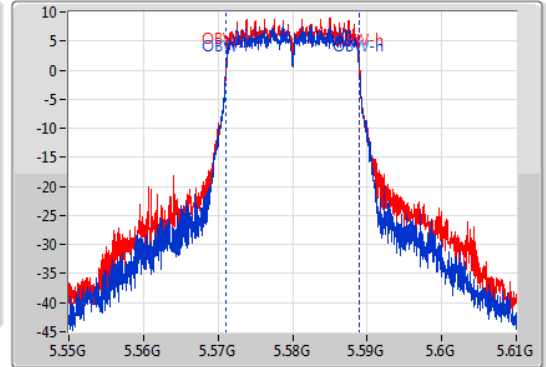

802.11ac VHT20_Nss2,(MCS0)_2TX

EBW

5580MHz

06/01/2020

CF
5.58GHz
Span
60MHz
RBW
300kHz
VBW
1MHz
Sweep Time
100ms
Detector Type
Peak

CF
5.58GHz
Span
60MHz
RBW
200kHz
VBW
1MHz
Sweep Time
100ms
Detector Type
Peak