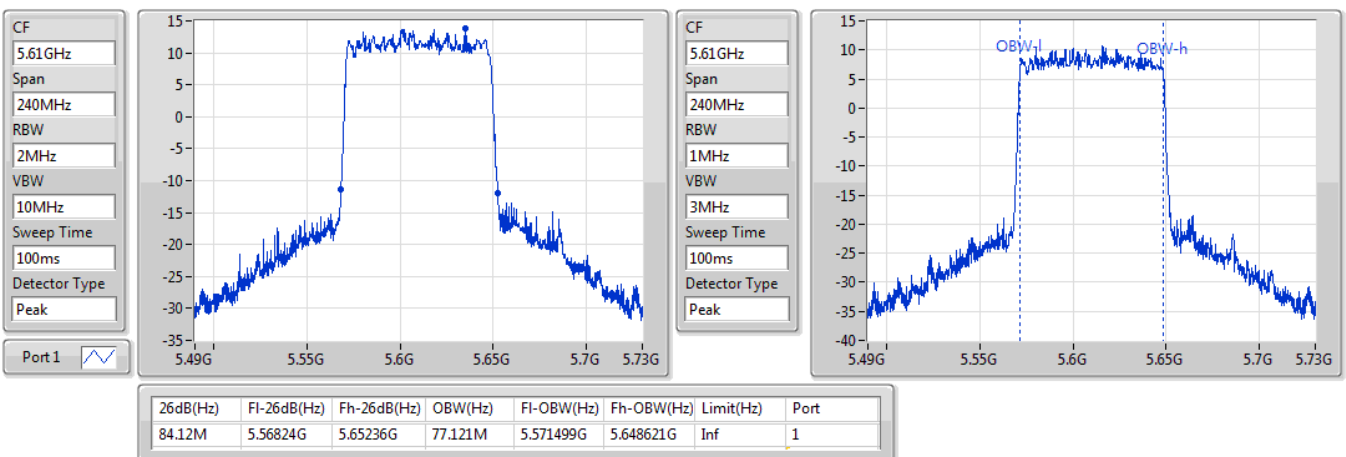

802.11ax HEW80_Nss1,(MCS0)_1TX

EBW

5530MHz

06/01/2020

802.11ax HEW80_Nss1,(MCS0)_1TX

EBW

5610MHz

06/01/2020

802.11ax HEW80_Nss1,(MCS0)_1TX

EBW

5690MHz Straddle 5.47-5.725GHz

06/01/2020

802.11ax HEW80_Nss1,(MCS0)_1TX

EBW

5690MHz Straddle 5.725-5.85GHz

06/01/2020