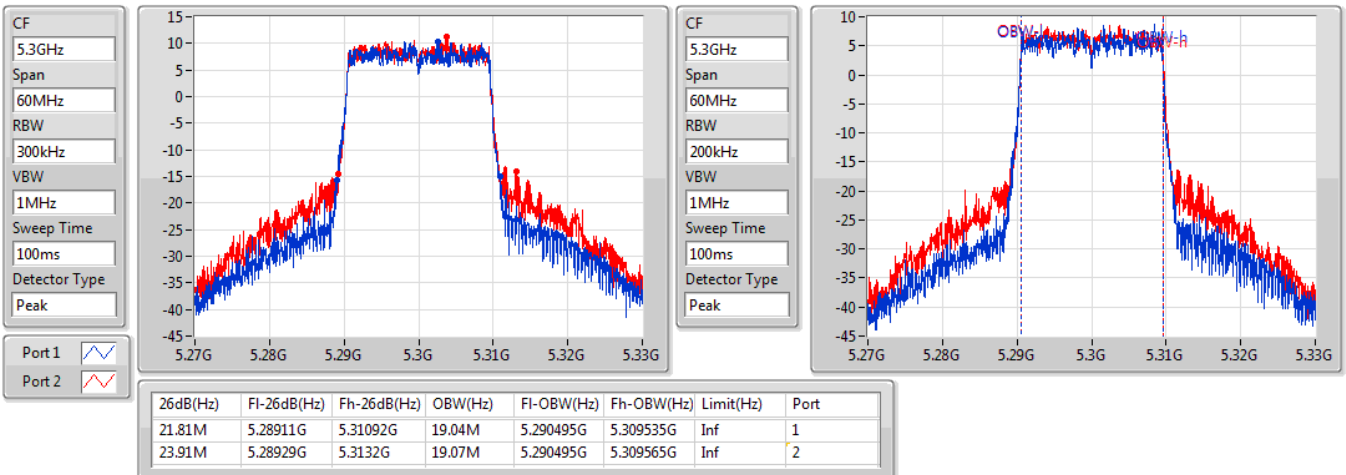

802.11ax HEW20_Nss2,(MCS0)_2TX

EBW

5260MHz

06/01/2020

802.11ax HEW20_Nss2,(MCS0)_2TX

EBW

5300MHz

06/01/2020