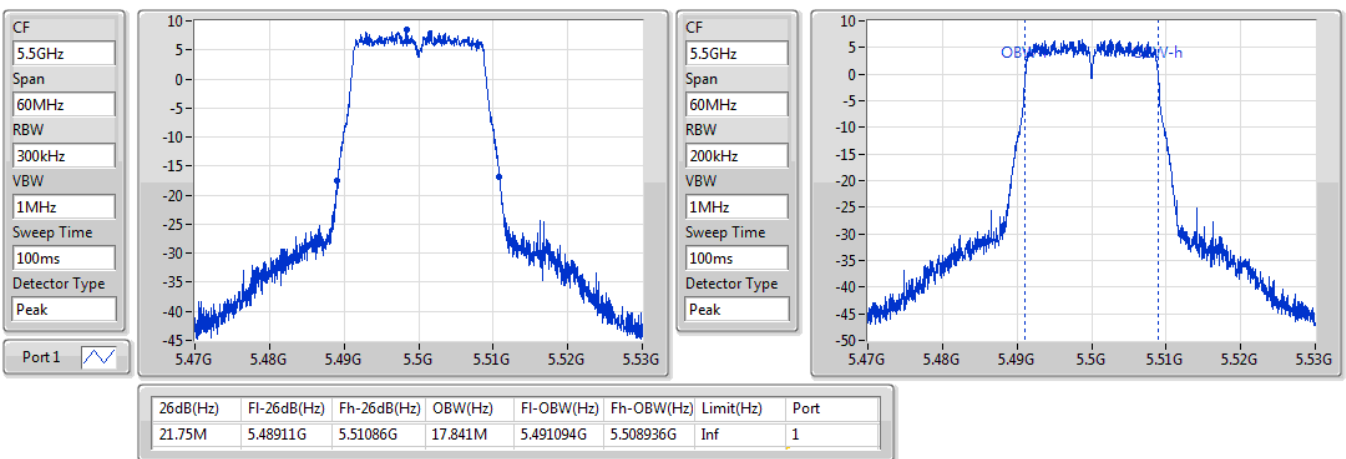

EBW

5500MHz

09/01/2020

802.11ac VHT20_Nss1,(MCS0)_1TX

EBW

5580MHz

09/01/2020

CF
5.58GHz
Span
60MHz
RBW
300kHz
VBW
1MHz
Sweep Time
100ms
Detector Type
Peak
Port 1