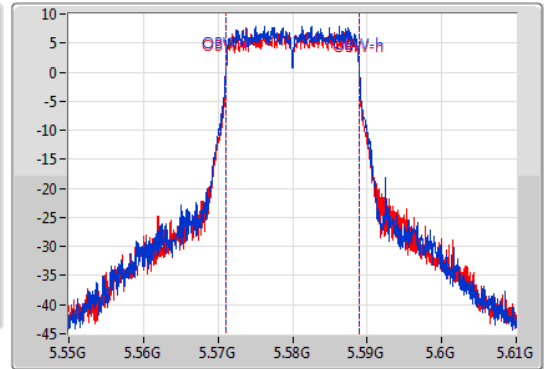

EBW

5580MHz

09/01/2020

CF
5.58GHz
Span
60MHz
RBW
300kHz
VBW
1MHz
Sweep Time
100ms
Detector Type
Peak

CF
5.58GHz
Span
60MHz
RBW
200kHz
VBW
1MHz
Sweep Time
100ms
Detector Type
Peak

26dB(Hz)	Fl-26dB(Hz)	Fh-26dB(Hz)	OBW(Hz)	Fl-OBW(Hz)	Fh-OBW(Hz)	Limit(Hz)	Port
24.45M	5.56902G	5.59347G	17.901M	5.571064G	5.588966G	Inf	1
22.17M	5.56905G	5.59122G	17.841M	5.571094G	5.588936G	Inf	2