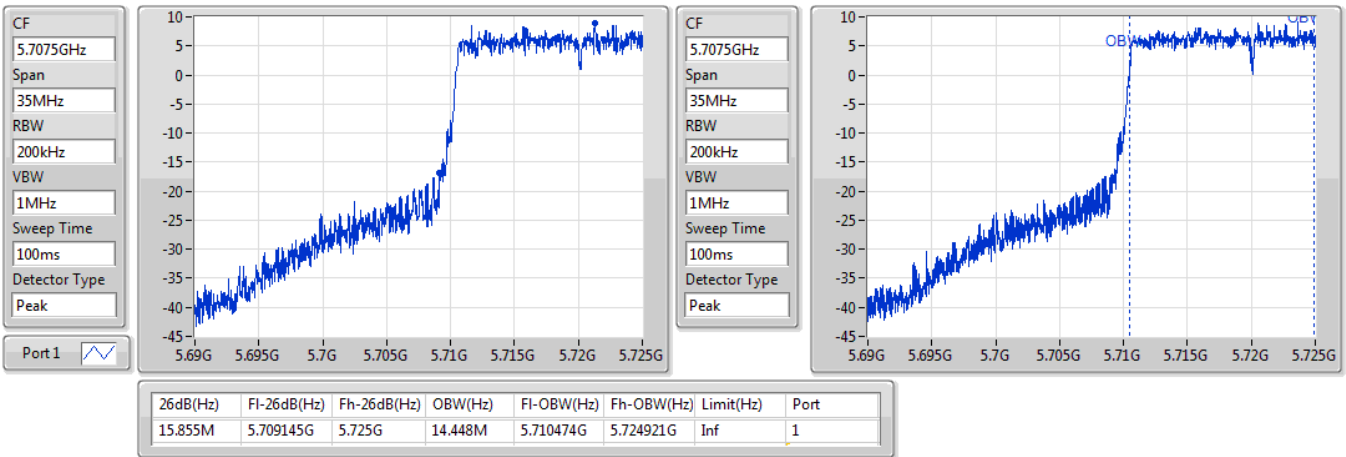

802.11ax HEW20_Nss1,(MCS0)_1TX

EBW

5700MHz

09/01/2020

802.11ax HEW20_Nss1,(MCS0)_1TX
5720MHz Straddle 5.47-5.725GHz

EBW

09/01/2020

802.11ax HEW20_Nss1,(MCS0)_1TX
5720MHz Straddle 5.725-5.85GHz