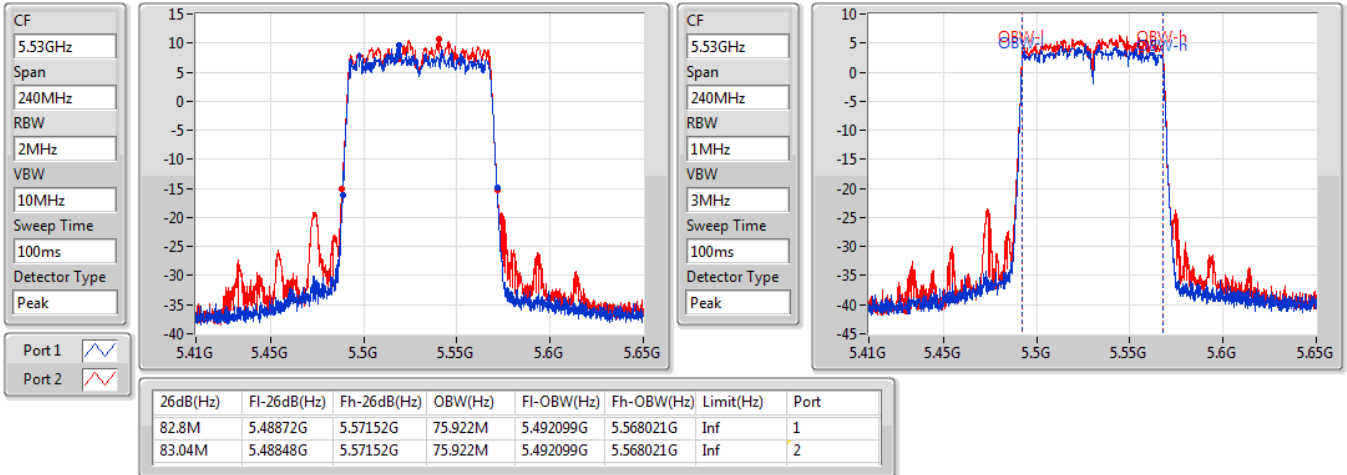

802.11ac VHT80_Nss2,(MCS0)_2TX

EBW

5530MHz

06/01/2020