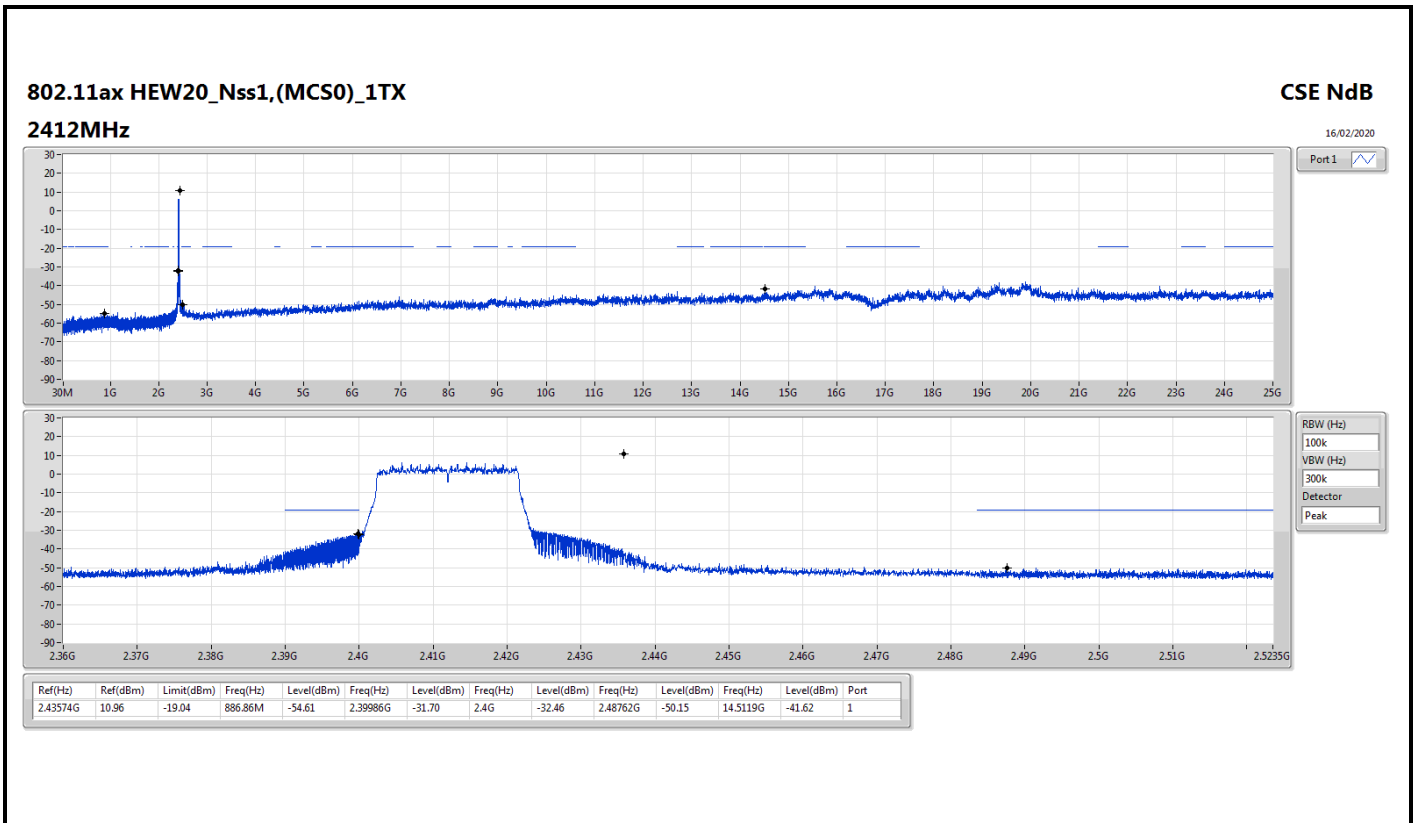

CSE(Non-restricted Band)_Non-Beamforming_Sample 2
_Radio1_Panel 2_1T1S

Result

Mode	Result	Ref (Hz)	Ref (dBm)	Limit (dBm)	Freq (Hz)	Level (dBm)	Freq (Hz)	Level (dBm)	Freq (Hz)	Level (dBm)	Freq (Hz)	Level (dBm)	Freq (Hz)	Level (dBm)	Port
802.11b_Nss1,(1Mbps)_1TX	-	-	-	-	-	-	-	-	-	-	-	-	-	-	-
2412MHz	Pass	2.41098G	16.56	-13.44	2.30029G	-52.05	2.39904G	-33.56	2.4G	-33.83	2.4919G	-47.43	7.23514G	-39.82	1
2437MHz	Pass	2.41098G	16.56	-13.44	2.30321G	-53.37	2.39832G	-48.38	2.4G	-50.01	2.4863G	-47.20	24.92133G	-41.66	1
2462MHz	Pass	2.41098G	16.56	-13.44	2.16195G	-52.82	2.39326G	-49.47	2.4835G	-48.60	2.48438G	-45.97	15.17215G	-41.59	1
802.11g_Nss1,(6Mbps)_1TX	-	-	-	-	-	-	-	-	-	-	-	-	-	-	-
2412MHz	Pass	2.43077G	12.14	-17.86	2.3067G	-53.21	2.39956G	-34.91	2.4G	-35.09	2.512G	-49.04	15.22834G	-41.73	1
2437MHz	Pass	2.43077G	12.14	-17.86	2.30379G	-51.98	2.39922G	-38.46	2.4G	-42.53	2.48392G	-43.32	23.31707G	-40.70	1
2462MHz	Pass	2.43077G	12.14	-17.86	2.30495G	-54.46	2.39928G	-51.36	2.4835G	-46.17	2.48456G	-45.08	24.941G	-40.51	1
VHT20_Nss1,(MCS0)_1TX	-	-	-	-	-	-	-	-	-	-	-	-	-	-	-
2412MHz	Pass	2.43954G	11.15	-18.85	2.30961G	-53.43	2.39966G	-39.86	2.4G	-39.70	2.50834G	-48.84	17.52656G	-41.01	1
2437MHz	Pass	2.43954G	11.15	-18.85	2.30408G	-52.06	2.39796G	-41.12	2.4G	-44.11	2.48542G	-45.28	23.28055G	-41.59	1
2462MHz	Pass	2.43954G	11.15	-18.85	2.02361G	-54.95	2.39494G	-51.29	2.4835G	-51.98	2.49002G	-49.65	15.27891G	-41.19	1
VHT40_Nss1,(MCS0)_1TX	-	-	-	-	-	-	-	-	-	-	-	-	-	-	-
2422MHz	Pass	2.442G	4.98	-25.02	2.30197G	-51.78	2.39816G	-35.89	2.4G	-41.75	2.48738G	-48.36	23.26117G	-41.68	1
2437MHz	Pass	2.442G	4.98	-25.02	2.30855G	-53.80	2.39964G	-37.69	2.4G	-42.29	2.48454G	-41.40	24.28484G	-42.09	1
2452MHz	Pass	2.442G	4.98	-25.02	948.86M	-52.71	2.397G	-49.27	2.4835G	-46.27	2.48358G	-41.49	24.93269G	-41.06	1
802.11ax HEW20_Nss1,(MCS0)_1TX	-	-	-	-	-	-	-	-	-	-	-	-	-	-	-
2412MHz	Pass	2.43574G	10.96	-19.04	886.86M	-54.61	2.39986G	-31.70	2.4G	-32.46	2.48762G	-50.15	14.5119G	-41.62	1
2437MHz	Pass	2.43574G	10.96	-19.04	2.30728G	-53.32	2.39958G	-39.65	2.4G	-42.75	2.4847G	-42.08	24.88762G	-42.00	1
2462MHz	Pass	2.43574G	10.96	-19.04	2.30379G	-54.03	2.39914G	-51.84	2.4835G	-45.51	2.48438G	-44.59	21.99658G	-41.47	1
802.11ax HEW40_Nss1,(MCS0)_1TX	-	-	-	-	-	-	-	-	-	-	-	-	-	-	-
2422MHz	Pass	2.44075G	5.10	-24.90	2.30597G	-52.01	2.39676G	-28.58	2.4G	-34.57	2.48402G	-48.10	24.94952G	-41.31	1
2437MHz	Pass	2.44075G	5.10	-24.90	2.30569G	-52.82	2.39952G	-32.41	2.4835G	-38.19	2.48354G	-35.16	24.66626G	-41.58	1
2452MHz	Pass	2.44075G	5.10	-24.90	2.30569G	-52.20	2.39948G	-46.69	2.4835G	-40.50	2.48362G	-35.33	23.33409G	-41.54	1