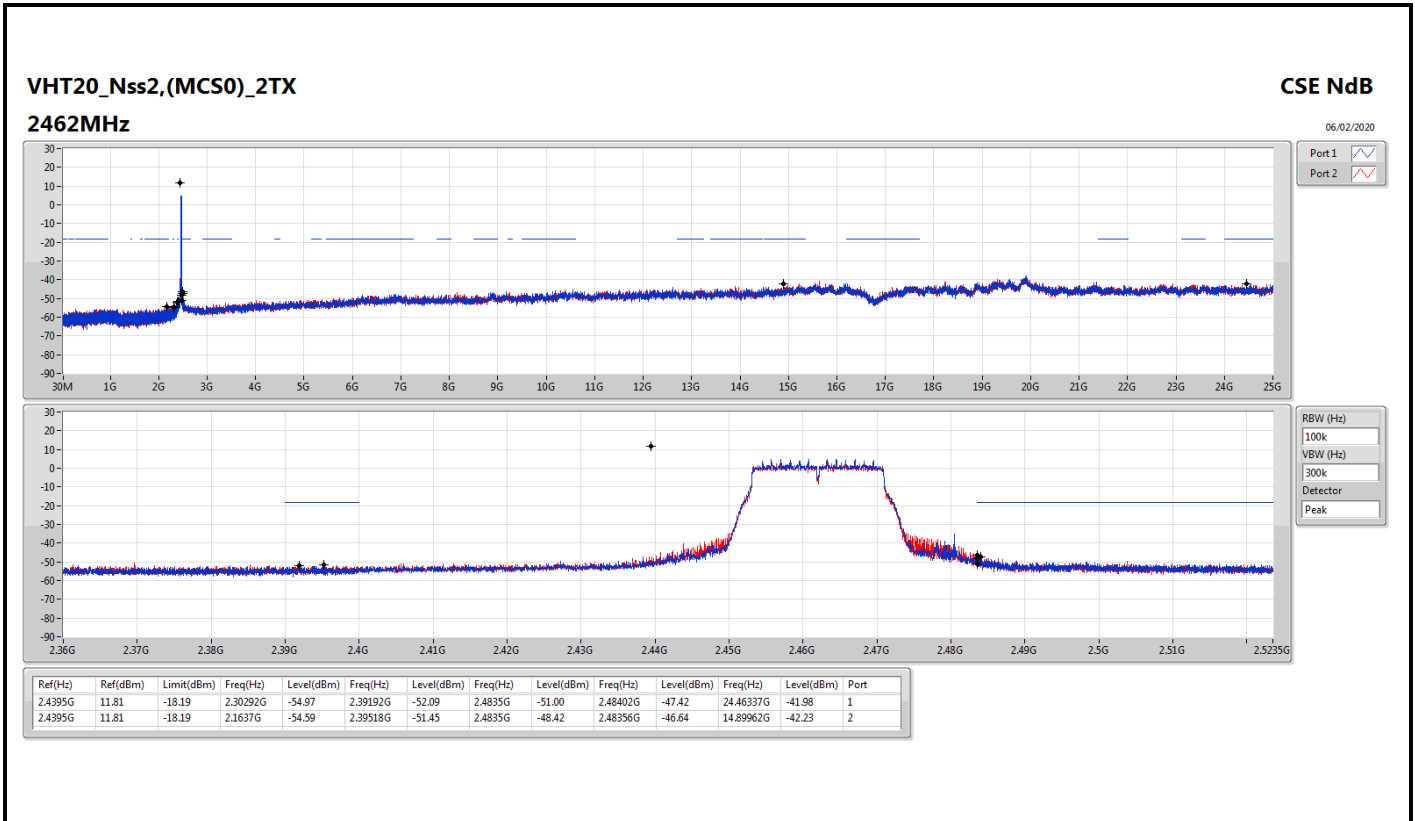

CSE(Non-restricted Band)_Non-Beamforming_Sample 1
_Radio1_2T2S

Result

Mode	Result	Ref (Hz)	Ref (dBm)	Limit (dBm)	Freq (Hz)	Level (dBm)	Freq (Hz)	Level (dBm)	Freq (Hz)	Level (dBm)	Freq (Hz)	Level (dBm)	Freq (Hz)	Level (dBm)	Port
802.11b_Nss1,(1Mbps)_2TX	-	-	-	-	-	-	-	-	-	-	-	-	-	-	-
2412MHz	Pass	2.41148G	16.69	-13.31	2.30059G	-51.90	2.4G	-28.10	2.4G	-27.66	2.48478G	-49.32	7.23514G	-38.38	1
2412MHz	Pass	2.41148G	16.69	-13.31	2.30091G	-51.69	2.4G	-31.21	2.4G	-31.33	2.49386G	-49.34	7.23795G	-37.02	2
2437MHz	Pass	2.41148G	16.69	-13.31	904.04M	-54.82	2.39216G	-49.27	2.4G	-49.56	2.48362G	-48.86	23.22717G	-42.27	1
2437MHz	Pass	2.41148G	16.69	-13.31	2.30175G	-53.48	2.39974G	-48.02	2.4G	-49.31	2.48742G	-48.73	24.59261G	-41.53	2
2462MHz	Pass	2.41148G	16.69	-13.31	2.3G	-54.81	2.39596G	-49.21	2.4835G	-49.62	2.48788G	-47.54	21.42624G	-41.91	1
2462MHz	Pass	2.41148G	16.69	-13.31	2.30262G	-53.72	2.39856G	-49.71	2.4835G	-49.19	2.48356G	-47.90	24.63195G	-42.49	2
802.11g_Nss1,(6Mbps)_2TX	-	-	-	-	-	-	-	-	-	-	-	-	-	-	-
2412MHz	Pass	2.442G	12.94	-17.06	2.30816G	-54.11	2.39988G	-33.92	2.4G	-34.65	2.5135G	-50.30	23.24402G	-41.69	1
2412MHz	Pass	2.442G	12.94	-17.06	2.30758G	-53.42	2.39978G	-31.98	2.4G	-39.96	2.49924G	-50.62	23.55308G	-41.49	2
2437MHz	Pass	2.442G	12.94	-17.06	2.30787G	-51.61	2.39984G	-36.82	2.4G	-39.38	2.4845G	-39.45	17.48161G	-41.25	1
2437MHz	Pass	2.442G	12.94	-17.06	2.30816G	-52.68	2.3998G	-38.62	2.4G	-42.38	2.48476G	-39.06	15.15529G	-42.02	2
2462MHz	Pass	2.442G	12.94	-17.06	2.30728G	-52.61	2.39704G	-51.85	2.4835G	-45.07	2.48372G	-40.68	15.26487G	-41.51	1
2462MHz	Pass	2.442G	12.94	-17.06	2.30961G	-54.61	2.39208G	-50.16	2.4835G	-46.32	2.4836G	-41.03	24.48866G	-42.43	2
VHT20_Nss2,(MCSO)_2TX	-	-	-	-	-	-	-	-	-	-	-	-	-	-	-
2412MHz	Pass	2.4395G	11.81	-18.19	2.30495G	-53.49	2.39728G	-30.23	2.4G	-34.43	2.5125G	-49.82	21.769G	-42.12	1
2412MHz	Pass	2.4395G	11.81	-18.19	2.30204G	-53.43	2.39982G	-28.77	2.4G	-35.57	2.52062G	-50.38	15.03448G	-41.78	2
2437MHz	Pass	2.4395G	11.81	-18.19	2.30059G	-53.35	2.3974G	-38.50	2.4G	-42.04	2.48514G	-44.99	16.21731G	-41.97	1
2437MHz	Pass	2.4395G	11.81	-18.19	2.3035G	-53.15	2.39982G	-39.32	2.4G	-43.35	2.48422G	-41.33	15.23958G	-42.21	2
2462MHz	Pass	2.4395G	11.81	-18.19	2.30292G	-54.97	2.39192G	-52.09	2.4835G	-51.00	2.48402G	-47.42	24.46337G	-41.98	1
2462MHz	Pass	2.4395G	11.81	-18.19	2.1637G	-54.59	2.39518G	-51.45	2.4835G	-48.42	2.48356G	-46.64	14.89962G	-42.23	2
VHT40_Nss2,(MCSO)_2TX	-	-	-	-	-	-	-	-	-	-	-	-	-	-	-
2422MHz	Pass	2.44075G	4.63	-25.37	2.30741G	-53.90	2.3982G	-44.05	2.4G	-44.58	2.48502G	-50.08	24.89623G	-41.92	1
2422MHz	Pass	2.44075G	4.63	-25.37	2.19834G	-54.67	2.39976G	-44.12	2.4G	-44.84	2.50098G	-50.35	23.55285G	-41.96	2
2437MHz	Pass	2.44075G	4.63	-25.37	2.19262G	-53.72	2.39984G	-39.61	2.4G	-44.48	2.48586G	-43.52	23.32007G	-41.69	1
2437MHz	Pass	2.44075G	4.63	-25.37	2.30197G	-52.32	2.3998G	-40.21	2.4G	-43.72	2.48638G	-44.67	15.25134G	-42.14	2
2452MHz	Pass	2.44075G	4.63	-25.37	2.30025G	-55.15	2.3934G	-51.07	2.4835G	-48.17	2.48794G	-47.07	24.24557G	-41.72	1
2452MHz	Pass	2.44075G	4.63	-25.37	2.30168G	-54.12	2.39444G	-51.15	2.4835G	-47.94	2.48422G	-45.74	23.25556G	-41.46	2
802.11ax HEW20_Nss2,(MCSO)_2TX	-	-	-	-	-	-	-	-	-	-	-	-	-	-	-
2412MHz	Pass	2.4395G	11.72	-18.28	2.30699G	-53.29	2.39816G	-30.03	2.4G	-34.08	2.51364G	-50.14	23.30583G	-41.46	1
2412MHz	Pass	2.4395G	11.72	-18.28	2.30233G	-52.86	2.39874G	-30.62	2.4G	-34.22	2.48744G	-49.96	24.46899G	-42.06	2
2437MHz	Pass	2.4395G	11.72	-18.28	2.19341G	-53.26	2.3994G	-38.91	2.4G	-40.51	2.48514G	-41.87	23.56431G	-42.22	1
2437MHz	Pass	2.4395G	11.72	-18.28	2.30903G	-53.24	2.3993G	-39.55	2.4G	-41.58	2.4851G	-42.52	17.46194G	-41.56	2
2462MHz	Pass	2.4395G	11.72	-18.28	592.4M	-54.66	2.39604G	-52.19	2.4835G	-48.52	2.48414G	-45.12	23.27774G	-41.92	1
2462MHz	Pass	2.4395G	11.72	-18.28	2.30117G	-54.26	2.39906G	-51.35	2.4835G	-49.75	2.48422G	-46.03	23.2946G	-42.53	2
802.11ax HEW40_Nss2,(MCSO)_2TX	-	-	-	-	-	-	-	-	-	-	-	-	-	-	-
2422MHz	Pass	2.442G	4.52	-25.48	2.30397G	-53.21	2.393G	-38.43	2.4G	-40.39	2.50446G	-49.84	24.9355G	-42.79	1
2422MHz	Pass	2.442G	4.52	-25.48	2.30168G	-53.80	2.4G	-38.48	2.4G	-38.95	2.48374G	-49.53	16.21331G	-41.60	2
2437MHz	Pass	2.442G	4.52	-25.48	2.30168G	-53.24	2.39976G	-32.56	2.4G	-37.46	2.48374G	-38.51	21.88694G	-41.16	1
2437MHz	Pass	2.442G	4.52	-25.48	2.30912G	-53.89	2.39952G	-33.25	2.4G	-37.44	2.48374G	-40.60	24.97195G	-42.58	2
2452MHz	Pass	2.442G	4.52	-25.48	2.3054G	-53.38	2.39444G	-49.35	2.4835G	-47.26	2.48502G	-39.06	23.3425G	-41.08	1
2452MHz	Pass	2.442G	4.52	-25.48	2.3097G	-54.97	2.3968G	-48.31	2.4835G	-47.86	2.48498G	-40.45	23.35933G	-41.46	2