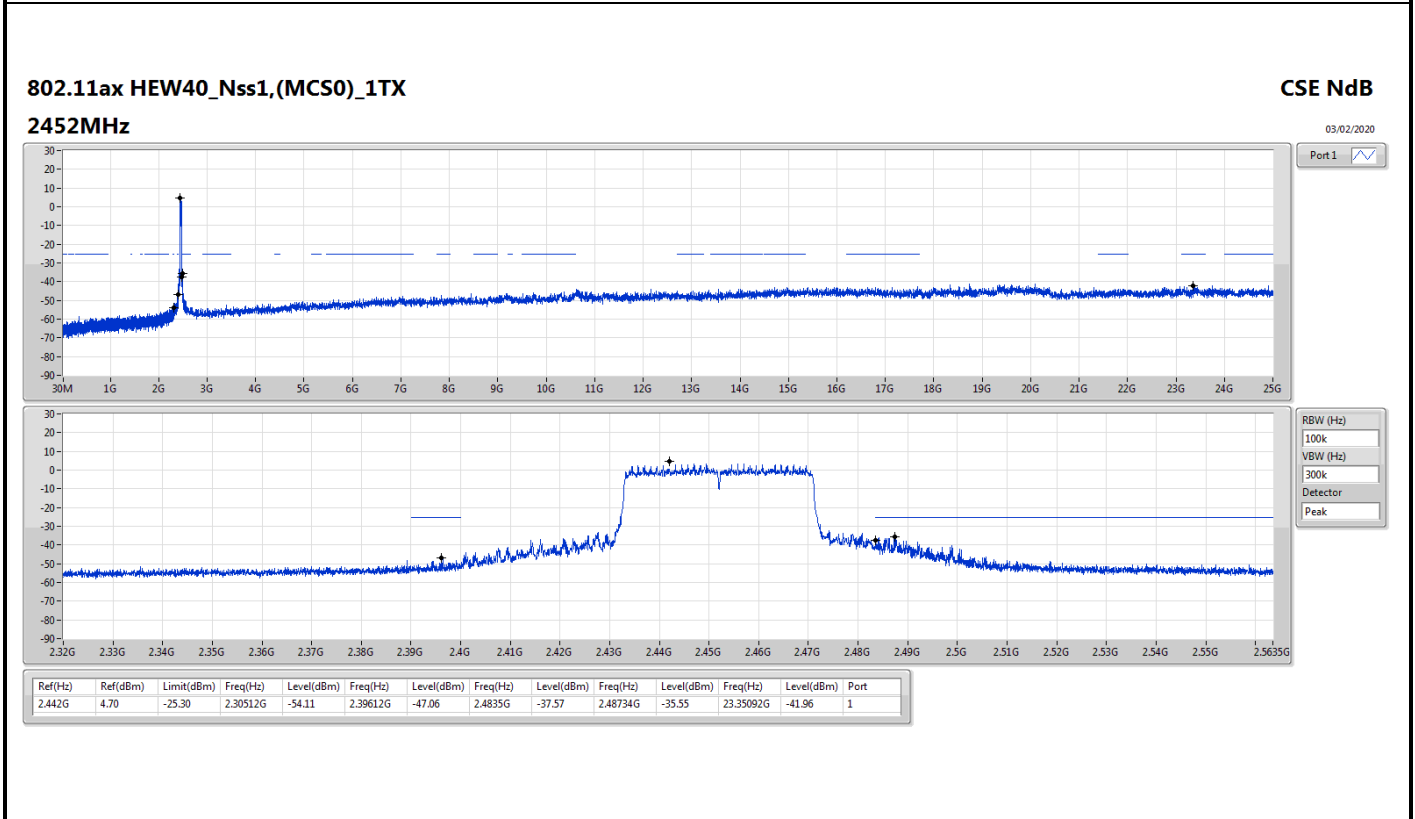

CSE(Non-restricted Band)_Non-Beamforming_Sample 2
_Radio1_Omni_1T1S

Result

Mode	Result	Ref (Hz)	Ref (dBm)	Limit (dBm)	Freq (Hz)	Level (dBm)	Freq (Hz)	Level (dBm)	Freq (Hz)	Level (dBm)	Freq (Hz)	Level (dBm)	Freq (Hz)	Level (dBm)	Port
802.11b_Nss1,(1Mbps)_1TX	-	-	-	-	-	-	-	-	-	-	-	-	-	-	-
2412MHz	Pass	2.43749G	16.38	-13.62	2.30554G	-53.61	2.4G	-35.74	2.4G	-35.79	2.50756G	-49.54	7.23233G	-41.15	1
2437MHz	Pass	2.43749G	16.38	-13.62	2.30146G	-54.01	2.39956G	-46.03	2.4835G	-49.05	2.48424G	-47.88	14.94739G	-42.17	1
2462MHz	Pass	2.43749G	16.38	-13.62	2.30088G	-53.89	2.39516G	-48.97	2.4835G	-47.64	2.48652G	-45.23	24.08127G	-40.76	1
802.11g_Nss1,(6Mbps)_1TX	-	-	-	-	-	-	-	-	-	-	-	-	-	-	-
2412MHz	Pass	2.43954G	11.98	-18.02	2.30903G	-55.24	2.4G	-35.75	2.4G	-35.38	2.5124G	-50.40	23.40136G	-41.52	1
2437MHz	Pass	2.43954G	11.98	-18.02	2.30088G	-50.96	2.3992G	-39.38	2.4G	-42.23	2.48668G	-42.50	16.38588G	-42.44	1
2462MHz	Pass	2.43954G	11.98	-18.02	2.3035G	-54.27	2.39596G	-51.73	2.4835G	-44.75	2.48354G	-40.39	23.45193G	-42.31	1
VHT20_Nss1,(MCS0)_1TX	-	-	-	-	-	-	-	-	-	-	-	-	-	-	-
2412MHz	Pass	2.43077G	11.00	-19.00	2.3035G	-53.65	2.39582G	-37.33	2.4G	-39.14	2.50194G	-51.51	17.68671G	-41.68	1
2437MHz	Pass	2.43077G	11.00	-19.00	2.30292G	-53.44	2.39986G	-39.49	2.4G	-44.07	2.48436G	-43.47	24.86233G	-42.37	1
2462MHz	Pass	2.43077G	11.00	-19.00	2.30117G	-54.56	2.39936G	-52.06	2.4835G	-50.52	2.4848G	-47.86	23.40136G	-42.44	1
VHT40_Nss1,(MCS0)_1TX	-	-	-	-	-	-	-	-	-	-	-	-	-	-	-
2422MHz	Pass	2.44075G	4.78	-25.22	2.30998G	-53.48	2.39816G	-35.88	2.4G	-42.18	2.48454G	-49.27	23.33129G	-41.96	1
2437MHz	Pass	2.44075G	4.78	-25.22	2.30454G	-53.66	2.3996G	-36.02	2.4G	-41.80	2.48458G	-39.26	14.98491G	-40.99	1
2452MHz	Pass	2.44075G	4.78	-25.22	2.30912G	-54.95	2.3996G	-47.20	2.4835G	-44.59	2.48358G	-37.41	15.24012G	-42.02	1
802.11ax HEW20_Nss1,(MCS0)_1TX	-	-	-	-	-	-	-	-	-	-	-	-	-	-	-
2412MHz	Pass	2.442G	10.99	-19.01	2.30088G	-54.09	2.39988G	-30.61	2.4G	-31.44	2.4835G	-50.79	16.2145G	-42.11	1
2437MHz	Pass	2.442G	10.99	-19.01	2.30612G	-53.70	2.39958G	-39.22	2.4G	-41.78	2.4838G	-41.49	16.70336G	-41.78	1
2462MHz	Pass	2.442G	10.99	-19.01	2.16195G	-54.96	2.39956G	-52.51	2.4835G	-42.09	2.4835G	-41.10	16.23136G	-41.46	1
802.11ax HEW40_Nss1,(MCS0)_1TX	-	-	-	-	-	-	-	-	-	-	-	-	-	-	-
2422MHz	Pass	2.442G	4.70	-25.30	2.3034G	-54.48	2.39768G	-33.26	2.4G	-40.29	2.48938G	-49.09	16.37877G	-42.57	1
2437MHz	Pass	2.442G	4.70	-25.30	2.30426G	-53.50	2.39924G	-32.89	2.4835G	-37.52	2.4839G	-36.32	23.42664G	-41.30	1
2452MHz	Pass	2.442G	4.70	-25.30	2.30512G	-54.11	2.39612G	-47.06	2.4835G	-37.57	2.48734G	-35.55	23.35092G	-41.96	1