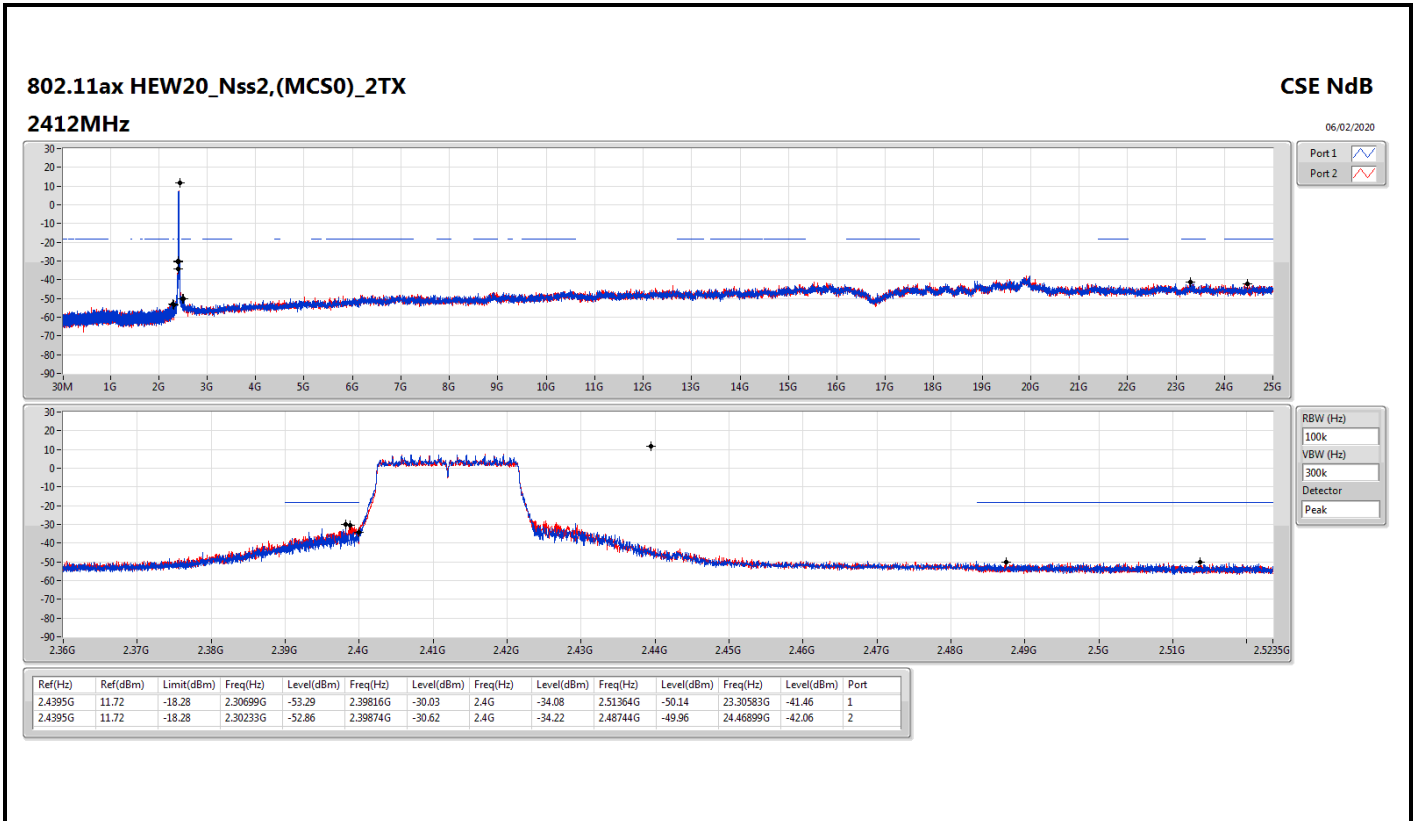

CSE(Non-restricted Band)_Non-Beamforming_Sample 1
_Radio1_2T2S

Result

Mode	Result	Ref (Hz)	Ref (dBm)	Limit (dBm)	Freq (Hz)	Level (dBm)	Freq (Hz)	Level (dBm)	Freq (Hz)	Level (dBm)	Freq (Hz)	Level (dBm)	Freq (Hz)	Level (dBm)	Port
802.11b_Nss1,(1Mbps)_2TX	-	-	-	-	-	-	-	-	-	-	-	-	-	-	-
2412MHz	Pass	2.41148G	16.69	-13.31	2.30059G	-51.90	2.4G	-28.10	2.4G	-27.66	2.48478G	-49.32	7.23514G	-38.38	1
2412MHz	Pass	2.41148G	16.69	-13.31	2.30091G	-51.69	2.4G	-31.21	2.4G	-31.33	2.49386G	-49.34	7.23795G	-37.02	2
2437MHz	Pass	2.41148G	16.69	-13.31	904.04M	-54.82	2.39216G	-49.27	2.4G	-49.56	2.48362G	-48.86	23.22717G	-42.27	1
2437MHz	Pass	2.41148G	16.69	-13.31	2.30175G	-53.48	2.39974G	-48.02	2.4G	-49.31	2.48742G	-48.73	24.59261G	-41.53	2
2462MHz	Pass	2.41148G	16.69	-13.31	2.3G	-54.81	2.39596G	-49.21	2.4835G	-49.62	2.48788G	-47.54	21.42624G	-41.91	1
2462MHz	Pass	2.41148G	16.69	-13.31	2.30262G	-53.72	2.39856G	-49.71	2.4835G	-49.19	2.48356G	-47.90	24.63195G	-42.49	2
802.11g_Nss1,(6Mbps)_2TX	-	-	-	-	-	-	-	-	-	-	-	-	-	-	-
2412MHz	Pass	2.442G	12.94	-17.06	2.30816G	-54.11	2.39988G	-33.92	2.4G	-34.65	2.5135G	-50.30	23.24402G	-41.69	1
2412MHz	Pass	2.442G	12.94	-17.06	2.30758G	-53.42	2.39978G	-31.98	2.4G	-39.96	2.49924G	-50.62	23.55308G	-41.49	2
2437MHz	Pass	2.442G	12.94	-17.06	2.30787G	-51.61	2.39984G	-36.82	2.4G	-39.38	2.4845G	-39.45	17.48161G	-41.25	1
2437MHz	Pass	2.442G	12.94	-17.06	2.30816G	-52.68	2.3998G	-38.62	2.4G	-42.38	2.48476G	-39.06	15.15529G	-42.02	2
2462MHz	Pass	2.442G	12.94	-17.06	2.30728G	-52.61	2.39704G	-51.85	2.4835G	-45.07	2.48372G	-40.68	15.26487G	-41.51	1
2462MHz	Pass	2.442G	12.94	-17.06	2.30961G	-54.61	2.39208G	-50.16	2.4835G	-46.32	2.4836G	-41.03	24.48866G	-42.43	2
VHT20_Nss2,(MCSO)_2TX	-	-	-	-	-	-	-	-	-	-	-	-	-	-	-
2412MHz	Pass	2.4395G	11.81	-18.19	2.30495G	-53.49	2.39728G	-30.23	2.4G	-34.43	2.5125G	-49.82	21.769G	-42.12	1
2412MHz	Pass	2.4395G	11.81	-18.19	2.30204G	-53.43	2.39982G	-28.77	2.4G	-35.57	2.52062G	-50.38	15.03448G	-41.78	2
2437MHz	Pass	2.4395G	11.81	-18.19	2.30059G	-53.35	2.3974G	-38.50	2.4G	-42.04	2.48514G	-44.99	16.21731G	-41.97	1
2437MHz	Pass	2.4395G	11.81	-18.19	2.3035G	-53.15	2.39982G	-39.32	2.4G	-43.35	2.48422G	-41.33	15.23958G	-42.21	2
2462MHz	Pass	2.4395G	11.81	-18.19	2.30292G	-54.97	2.39192G	-52.09	2.4835G	-51.00	2.48402G	-47.42	24.46337G	-41.98	1
2462MHz	Pass	2.4395G	11.81	-18.19	2.1637G	-54.59	2.39518G	-51.45	2.4835G	-48.42	2.48356G	-46.64	14.89962G	-42.23	2
VHT40_Nss2,(MCSO)_2TX	-	-	-	-	-	-	-	-	-	-	-	-	-	-	-
2422MHz	Pass	2.44075G	4.63	-25.37	2.30741G	-53.90	2.3982G	-44.05	2.4G	-44.58	2.48502G	-50.08	24.89623G	-41.92	1
2422MHz	Pass	2.44075G	4.63	-25.37	2.19834G	-54.67	2.39976G	-44.12	2.4G	-44.84	2.50098G	-50.35	23.55285G	-41.96	2
2437MHz	Pass	2.44075G	4.63	-25.37	2.19262G	-53.72	2.39984G	-39.61	2.4G	-44.48	2.48586G	-43.52	23.32007G	-41.69	1
2437MHz	Pass	2.44075G	4.63	-25.37	2.30197G	-52.32	2.3998G	-40.21	2.4G	-43.72	2.48638G	-44.67	15.25134G	-42.14	2
2452MHz	Pass	2.44075G	4.63	-25.37	2.30025G	-55.15	2.3934G	-51.07	2.4835G	-48.17	2.48794G	-47.07	24.24557G	-41.72	1
2452MHz	Pass	2.44075G	4.63	-25.37	2.30168G	-54.12	2.39444G	-51.15	2.4835G	-47.94	2.48422G	-45.74	23.25556G	-41.46	2
802.11ax HEW20_Nss2,(MCSO)_2TX	-	-	-	-	-	-	-	-	-	-	-	-	-	-	-
2412MHz	Pass	2.4395G	11.72	-18.28	2.30699G	-53.29	2.39816G	-30.03	2.4G	-34.08	2.51364G	-50.14	23.30583G	-41.46	1
2412MHz	Pass	2.4395G	11.72	-18.28	2.30233G	-52.86	2.39874G	-30.62	2.4G	-34.22	2.48744G	-49.96	24.46899G	-42.06	2
2437MHz	Pass	2.4395G	11.72	-18.28	2.19341G	-53.26	2.3994G	-38.91	2.4G	-40.51	2.48514G	-41.87	23.56431G	-42.22	1
2437MHz	Pass	2.4395G	11.72	-18.28	2.30903G	-53.24	2.3993G	-39.55	2.4G	-41.58	2.4851G	-42.52	17.46194G	-41.56	2
2462MHz	Pass	2.4395G	11.72	-18.28	592.4M	-54.66	2.39604G	-52.19	2.4835G	-48.52	2.48414G	-45.12	23.27774G	-41.92	1
2462MHz	Pass	2.4395G	11.72	-18.28	2.30117G	-54.26	2.39906G	-51.35	2.4835G	-49.75	2.48422G	-46.03	23.2946G	-42.53	2
802.11ax HEW40_Nss2,(MCSO)_2TX	-	-	-	-	-	-	-	-	-	-	-	-	-	-	-
2422MHz	Pass	2.442G	4.52	-25.48	2.30397G	-53.21	2.393G	-38.43	2.4G	-40.39	2.50446G	-49.84	24.9355G	-42.79	1
2422MHz	Pass	2.442G	4.52	-25.48	2.30168G	-53.80	2.4G	-38.48	2.4G	-38.95	2.48374G	-49.53	16.21331G	-41.60	2
2437MHz	Pass	2.442G	4.52	-25.48	2.30168G	-53.24	2.39976G	-32.56	2.4G	-37.46	2.48374G	-38.51	21.88694G	-41.16	1
2437MHz	Pass	2.442G	4.52	-25.48	2.30912G	-53.89	2.39952G	-33.25	2.4G	-37.44	2.48374G	-40.60	24.97195G	-42.58	2
2452MHz	Pass	2.442G	4.52	-25.48	2.3054G	-53.38	2.39444G	-49.35	2.4835G	-47.26	2.48502G	-39.06	23.3425G	-41.08	1
2452MHz	Pass	2.442G	4.52	-25.48	2.3097G	-54.97	2.3968G	-48.31	2.4835G	-47.86	2.48498G	-40.45	23.35933G	-41.46	2