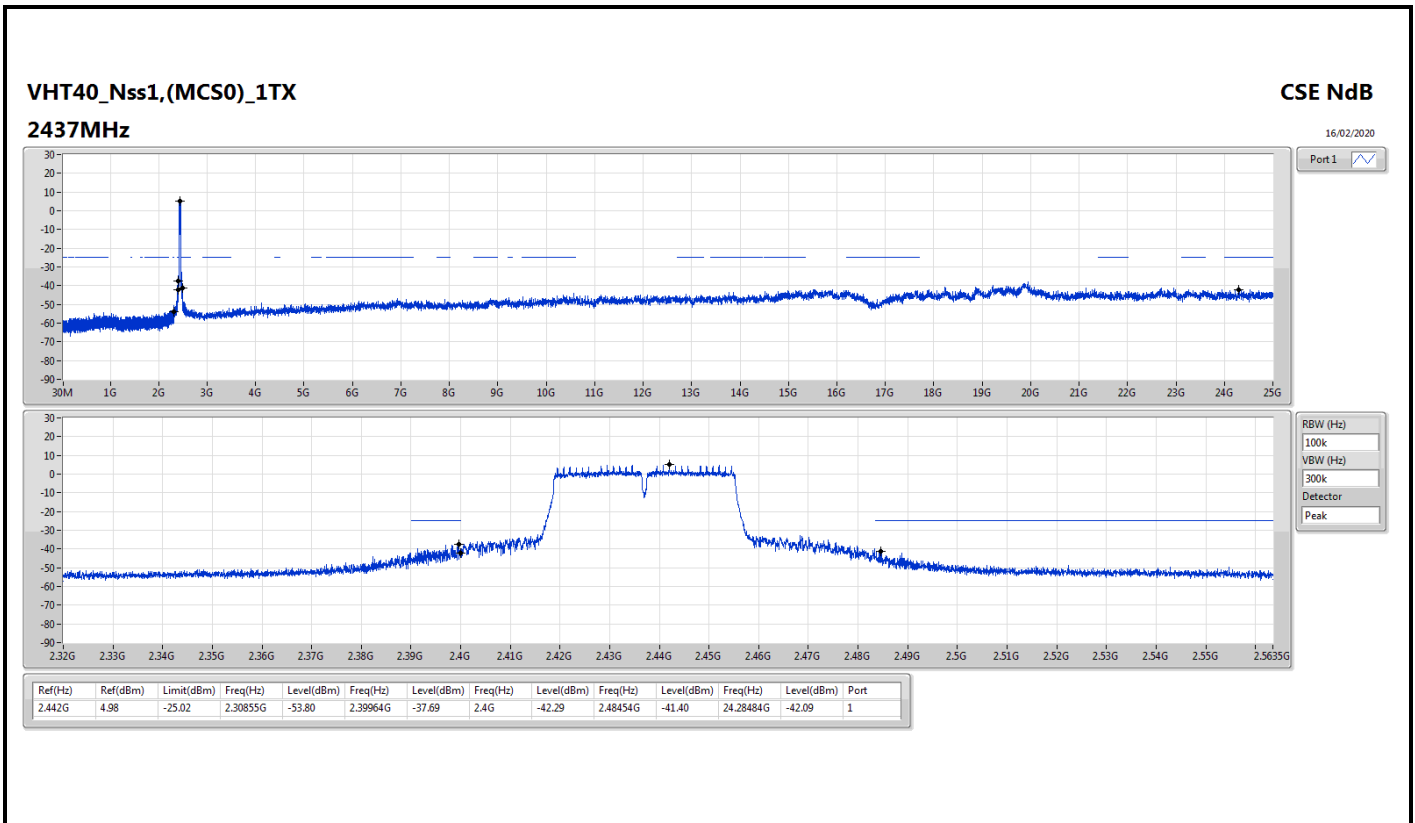

CSE(Non-restricted Band)_Non-Beamforming_Sample 2
_Radio1_Panel 2_1T1S

Result

Mode	Result	Ref (Hz)	Ref (dBm)	Limit (dBm)	Freq (Hz)	Level (dBm)	Freq (Hz)	Level (dBm)	Freq (Hz)	Level (dBm)	Freq (Hz)	Level (dBm)	Freq (Hz)	Level (dBm)	Port
802.11b_Nss1,(1Mbps)_1TX	-	-	-	-	-	-	-	-	-	-	-	-	-	-	-
2412MHz	Pass	2.41098G	16.56	-13.44	2.30029G	-52.05	2.39904G	-33.56	2.4G	-33.83	2.4919G	-47.43	7.23514G	-39.82	1
2437MHz	Pass	2.41098G	16.56	-13.44	2.30321G	-53.37	2.39832G	-48.38	2.4G	-50.01	2.4863G	-47.20	24.92133G	-41.66	1
2462MHz	Pass	2.41098G	16.56	-13.44	2.16195G	-52.82	2.39326G	-49.47	2.4835G	-48.60	2.48438G	-45.97	15.17215G	-41.59	1
802.11g_Nss1,(6Mbps)_1TX	-	-	-	-	-	-	-	-	-	-	-	-	-	-	-
2412MHz	Pass	2.43077G	12.14	-17.86	2.3067G	-53.21	2.39956G	-34.91	2.4G	-35.09	2.512G	-49.04	15.22834G	-41.73	1
2437MHz	Pass	2.43077G	12.14	-17.86	2.30379G	-51.98	2.39922G	-38.46	2.4G	-42.53	2.48392G	-43.32	23.31707G	-40.70	1
2462MHz	Pass	2.43077G	12.14	-17.86	2.30495G	-54.46	2.39928G	-51.36	2.4835G	-46.17	2.48456G	-45.08	24.941G	-40.51	1
VHT20_Nss1,(MCS0)_1TX	-	-	-	-	-	-	-	-	-	-	-	-	-	-	-
2412MHz	Pass	2.43954G	11.15	-18.85	2.30961G	-53.43	2.39966G	-39.86	2.4G	-39.70	2.50834G	-48.84	17.52656G	-41.01	1
2437MHz	Pass	2.43954G	11.15	-18.85	2.30408G	-52.06	2.39796G	-41.12	2.4G	-44.11	2.48542G	-45.28	23.28055G	-41.59	1
2462MHz	Pass	2.43954G	11.15	-18.85	2.02361G	-54.95	2.39494G	-51.29	2.4835G	-51.98	2.49002G	-49.65	15.27891G	-41.19	1
VHT40_Nss1,(MCS0)_1TX	-	-	-	-	-	-	-	-	-	-	-	-	-	-	-
2422MHz	Pass	2.442G	4.98	-25.02	2.30197G	-51.78	2.39816G	-35.89	2.4G	-41.75	2.48738G	-48.36	23.26117G	-41.68	1
2437MHz	Pass	2.442G	4.98	-25.02	2.30855G	-53.80	2.39964G	-37.69	2.4G	-42.29	2.48454G	-41.40	24.28484G	-42.09	1
2452MHz	Pass	2.442G	4.98	-25.02	948.86M	-52.71	2.397G	-49.27	2.4835G	-46.27	2.48358G	-41.49	24.93269G	-41.06	1
802.11ax HEW20_Nss1,(MCS0)_1TX	-	-	-	-	-	-	-	-	-	-	-	-	-	-	-
2412MHz	Pass	2.43574G	10.96	-19.04	886.86M	-54.61	2.39986G	-31.70	2.4G	-32.46	2.48762G	-50.15	14.5119G	-41.62	1
2437MHz	Pass	2.43574G	10.96	-19.04	2.30728G	-53.32	2.39958G	-39.65	2.4G	-42.75	2.4847G	-42.08	24.88762G	-42.00	1
2462MHz	Pass	2.43574G	10.96	-19.04	2.30379G	-54.03	2.39914G	-51.84	2.4835G	-45.51	2.48438G	-44.59	21.99658G	-41.47	1
802.11ax HEW40_Nss1,(MCS0)_1TX	-	-	-	-	-	-	-	-	-	-	-	-	-	-	-
2422MHz	Pass	2.44075G	5.10	-24.90	2.30597G	-52.01	2.39676G	-28.58	2.4G	-34.57	2.48402G	-48.10	24.94952G	-41.31	1
2437MHz	Pass	2.44075G	5.10	-24.90	2.30569G	-52.82	2.39952G	-32.41	2.4835G	-38.19	2.48354G	-35.16	24.66626G	-41.58	1
2452MHz	Pass	2.44075G	5.10	-24.90	2.30569G	-52.20	2.39948G	-46.69	2.4835G	-40.50	2.48362G	-35.33	23.33409G	-41.54	1