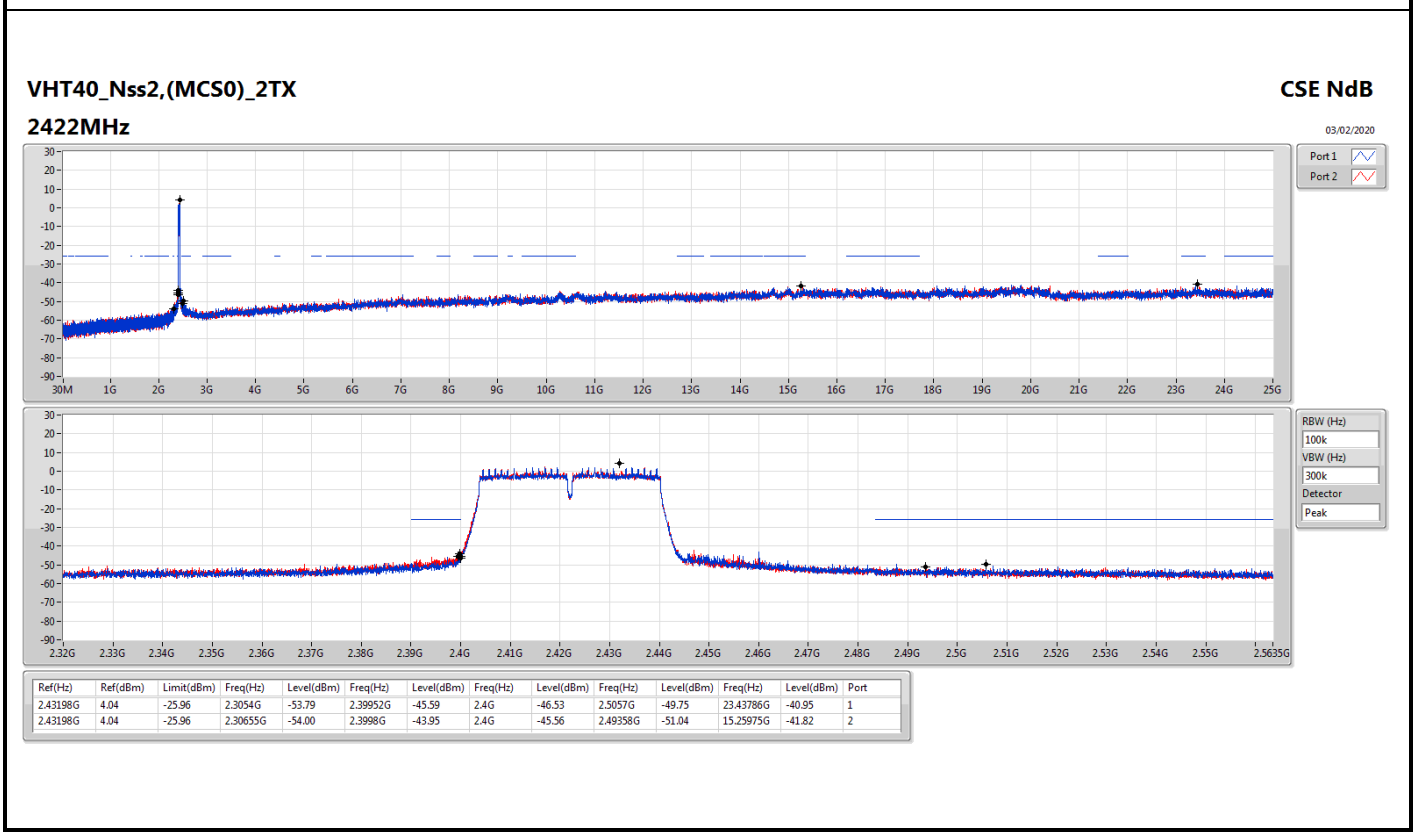

Summary

Mode	Result	Ref (Hz)	Ref (dBm)	Limit (dBm)	Freq (Hz)	Level (dBm)	Freq (Hz)	Level (dBm)	Freq (Hz)	Level (dBm)	Freq (Hz)	Level (dBm)	Freq (Hz)	Level (dBm)	Port
2.4-2.4835GHz	-	-	-	-	-	-	-	-	-	-	-	-	-	-	-
802.11b_Nss1,(1Mbps)_1TX	Pass	2.43599G	16.22	-13.78	2.30554G	-53.30	2.4G	-39.03	2.4G	-39.37	2.48748G	-49.71	7.23514G	-41.81	1
802.11g_Nss1,(6Mbps)_1TX	Pass	2.43202G	11.43	-18.57	2.30816G	-54.88	2.4G	-37.53	2.4G	-38.68	2.4924G	-49.97	24.83143G	-42.70	1
VHT20_Nss1,(MCS0)_1TX	Pass	2.43073G	10.32	-19.68	2.30233G	-54.42	2.3983G	-32.55	2.4G	-40.98	2.4863G	-50.06	16.25383G	-43.48	1
VHT40_Nss1,(MCS0)_1TX	Pass	2.442G	3.32	-26.68	2.30054G	-55.03	2.39968G	-39.59	2.4835G	-46.33	2.48462G	-42.46	16.23294G	-43.20	1
802.11ax HEW20_Nss1,(MCS0)_1TX	Pass	2.43954G	10.36	-19.64	2.30816G	-54.67	2.4G	-30.36	2.4G	-30.99	2.50602G	-51.11	16.23417G	-43.16	1
802.11ax HEW40_Nss1,(MCS0)_1TX	Pass	2.44075G	3.34	-26.66	2.30426G	-54.04	2.39724G	-41.66	2.4G	-45.56	2.49466G	-49.99	14.66799G	-42.74	1