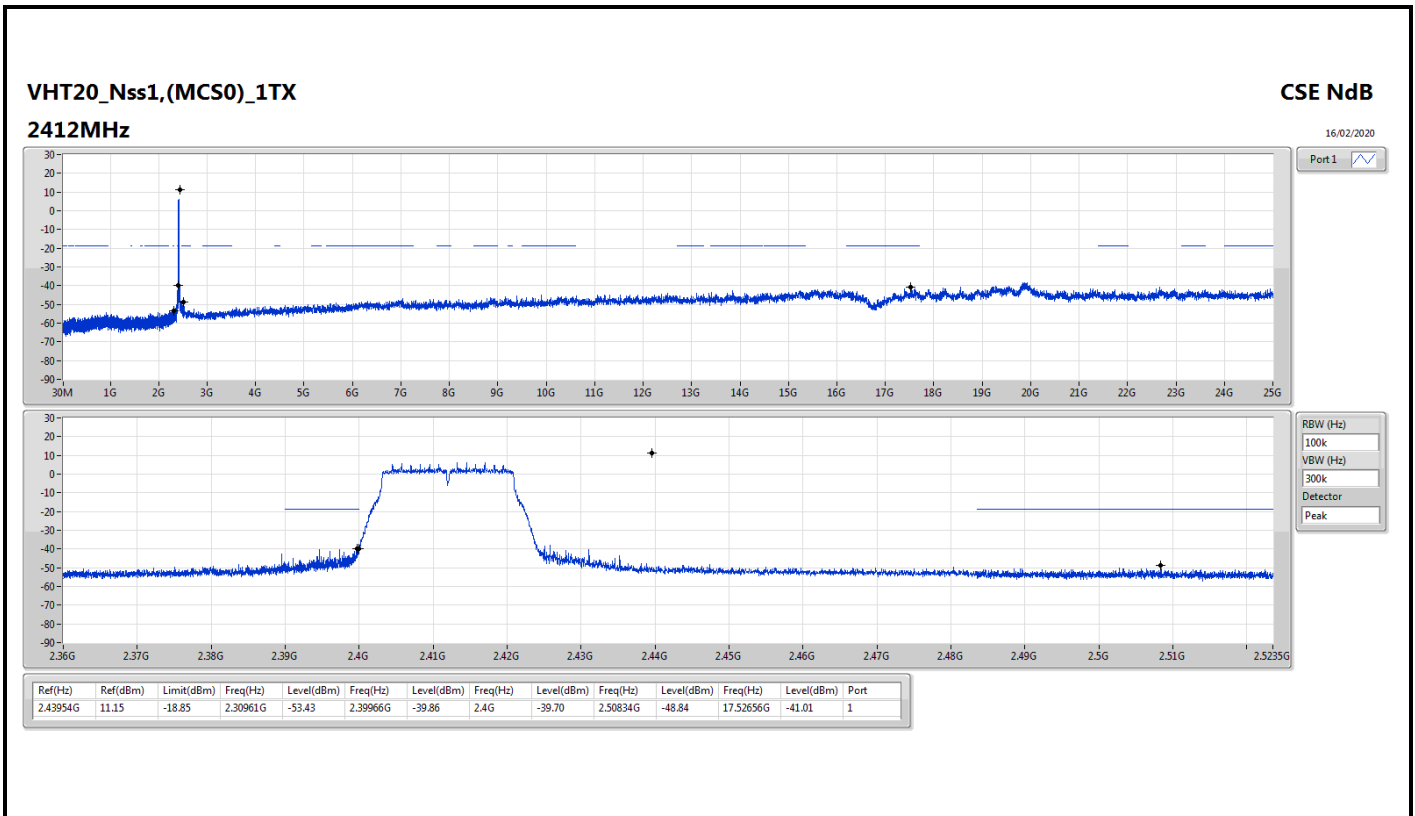

CSE(Non-restricted Band)_Non-Beamforming_Sample 2
_Radio1_Panel 2_1T1S

Result

Mode	Result	Ref (Hz)	Ref (dBm)	Limit (dBm)	Freq (Hz)	Level (dBm)	Freq (Hz)	Level (dBm)	Freq (Hz)	Level (dBm)	Freq (Hz)	Level (dBm)	Freq (Hz)	Level (dBm)	Port
802.11b_Nss1,(1Mbps)_1TX	-	-	-	-	-	-	-	-	-	-	-	-	-	-	-
2412MHz	Pass	2.41098G	16.56	-13.44	2.30029G	-52.05	2.39904G	-33.56	2.4G	-33.83	2.4919G	-47.43	7.23514G	-39.82	1
2437MHz	Pass	2.41098G	16.56	-13.44	2.30321G	-53.37	2.39832G	-48.38	2.4G	-50.01	2.4863G	-47.20	24.92133G	-41.66	1
2462MHz	Pass	2.41098G	16.56	-13.44	2.16195G	-52.82	2.39326G	-49.47	2.4835G	-48.60	2.48438G	-45.97	15.17215G	-41.59	1
802.11g_Nss1,(6Mbps)_1TX	-	-	-	-	-	-	-	-	-	-	-	-	-	-	-
2412MHz	Pass	2.43077G	12.14	-17.86	2.3067G	-53.21	2.39956G	-34.91	2.4G	-35.09	2.512G	-49.04	15.22834G	-41.73	1
2437MHz	Pass	2.43077G	12.14	-17.86	2.30379G	-51.98	2.39922G	-38.46	2.4G	-42.53	2.48392G	-43.32	23.31707G	-40.70	1
2462MHz	Pass	2.43077G	12.14	-17.86	2.30495G	-54.46	2.39928G	-51.36	2.4835G	-46.17	2.48456G	-45.08	24.941G	-40.51	1
VHT20_Nss1,(MCS0)_1TX	-	-	-	-	-	-	-	-	-	-	-	-	-	-	-
2412MHz	Pass	2.43954G	11.15	-18.85	2.30961G	-53.43	2.39966G	-39.86	2.4G	-39.70	2.50834G	-48.84	17.52656G	-41.01	1
2437MHz	Pass	2.43954G	11.15	-18.85	2.30408G	-52.06	2.39796G	-41.12	2.4G	-44.11	2.48542G	-45.28	23.28055G	-41.59	1
2462MHz	Pass	2.43954G	11.15	-18.85	2.02361G	-54.95	2.39494G	-51.29	2.4835G	-51.98	2.49002G	-49.65	15.27891G	-41.19	1
VHT40_Nss1,(MCS0)_1TX	-	-	-	-	-	-	-	-	-	-	-	-	-	-	-
2422MHz	Pass	2.442G	4.98	-25.02	2.30197G	-51.78	2.39816G	-35.89	2.4G	-41.75	2.48738G	-48.36	23.26117G	-41.68	1
2437MHz	Pass	2.442G	4.98	-25.02	2.30855G	-53.80	2.39964G	-37.69	2.4G	-42.29	2.48454G	-41.40	24.28484G	-42.09	1
2452MHz	Pass	2.442G	4.98	-25.02	948.86M	-52.71	2.397G	-49.27	2.4835G	-46.27	2.48358G	-41.49	24.93269G	-41.06	1
802.11ax HEW20_Nss1,(MCS0)_1TX	-	-	-	-	-	-	-	-	-	-	-	-	-	-	-
2412MHz	Pass	2.43574G	10.96	-19.04	886.86M	-54.61	2.39986G	-31.70	2.4G	-32.46	2.48762G	-50.15	14.5119G	-41.62	1
2437MHz	Pass	2.43574G	10.96	-19.04	2.30728G	-53.32	2.39958G	-39.65	2.4G	-42.75	2.4847G	-42.08	24.88762G	-42.00	1
2462MHz	Pass	2.43574G	10.96	-19.04	2.30379G	-54.03	2.39914G	-51.84	2.4835G	-45.51	2.48438G	-44.59	21.99658G	-41.47	1
802.11ax HEW40_Nss1,(MCS0)_1TX	-	-	-	-	-	-	-	-	-	-	-	-	-	-	-
2422MHz	Pass	2.44075G	5.10	-24.90	2.30597G	-52.01	2.39676G	-28.58	2.4G	-34.57	2.48402G	-48.10	24.94952G	-41.31	1
2437MHz	Pass	2.44075G	5.10	-24.90	2.30569G	-52.82	2.39952G	-32.41	2.4835G	-38.19	2.48354G	-35.16	24.66626G	-41.58	1
2452MHz	Pass	2.44075G	5.10	-24.90	2.30569G	-52.20	2.39948G	-46.69	2.4835G	-40.50	2.48362G	-35.33	23.33409G	-41.54	1