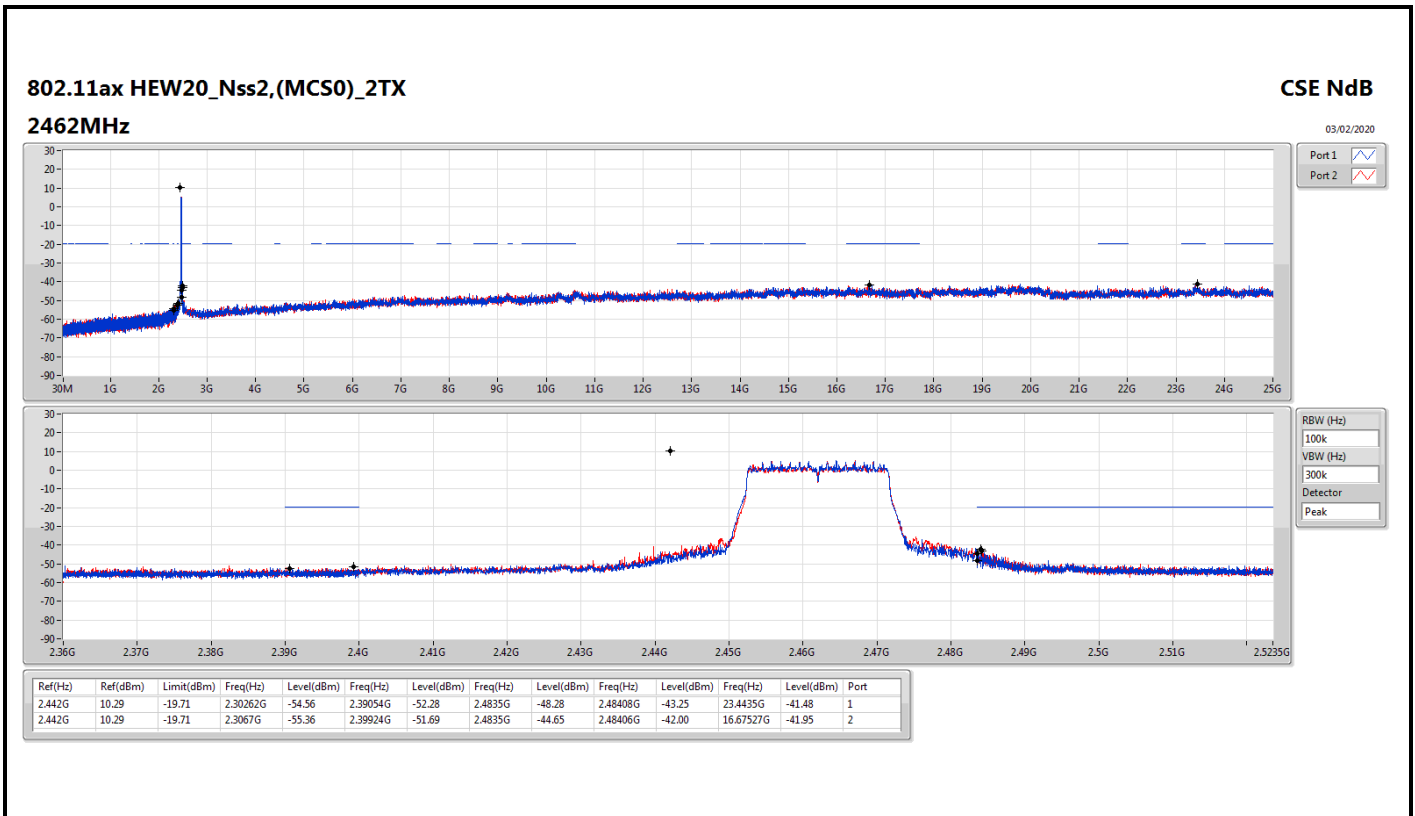

Summary

Mode	Result	Ref (Hz)	Ref (dBm)	Limit (dBm)	Freq (Hz)	Level (dBm)	Freq (Hz)	Level (dBm)	Freq (Hz)	Level (dBm)	Freq (Hz)	Level (dBm)	Freq (Hz)	Level (dBm)	Port
2.4-2.4835GHz	-	-	-	-	-	-	-	-	-	-	-	-	-	-	-
802.11b_Nss1,(1Mbps)_1TX	Pass	2.43599G	16.22	-13.78	2.30554G	-53.30	2.4G	-39.03	2.4G	-39.37	2.48748G	-49.71	7.23514G	-41.81	1
802.11g_Nss1,(6Mbps)_1TX	Pass	2.43202G	11.43	-18.57	2.30816G	-54.88	2.4G	-37.53	2.4G	-38.68	2.4924G	-49.97	24.83143G	-42.70	1
VHT20_Nss1,(MCS0)_1TX	Pass	2.43073G	10.32	-19.68	2.30233G	-54.42	2.3983G	-32.55	2.4G	-40.98	2.4863G	-50.06	16.25383G	-43.48	1
VHT40_Nss1,(MCS0)_1TX	Pass	2.442G	3.32	-26.68	2.30054G	-55.03	2.39968G	-39.59	2.4835G	-46.33	2.48462G	-42.46	16.23294G	-43.20	1
802.11ax HEW20_Nss1,(MCS0)_1TX	Pass	2.43954G	10.36	-19.64	2.30816G	-54.67	2.4G	-30.36	2.4G	-30.99	2.50602G	-51.11	16.23417G	-43.16	1
802.11ax HEW40_Nss1,(MCS0)_1TX	Pass	2.44075G	3.34	-26.66	2.30426G	-54.04	2.39724G	-41.66	2.4G	-45.56	2.49466G	-49.99	14.66799G	-42.74	1