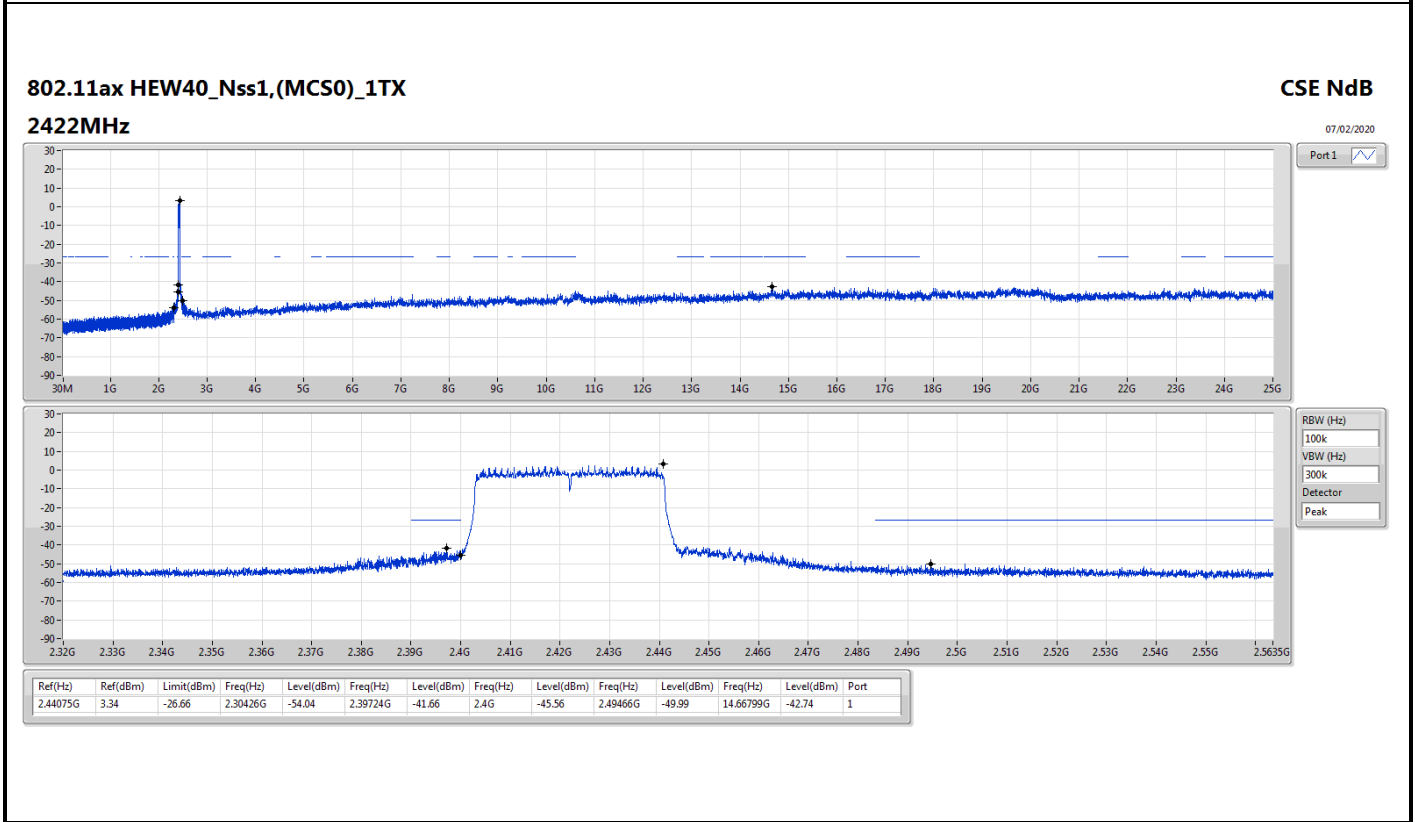

CSE(Non-restricted Band)_Non-Beamforming_Sample 2
_Radio1_Panel 1_1T1S

Result

Mode	Result	Ref (Hz)	Ref (dBm)	Limit (dBm)	Freq (Hz)	Level (dBm)	Freq (Hz)	Level (dBm)	Freq (Hz)	Level (dBm)	Freq (Hz)	Level (dBm)	Freq (Hz)	Level (dBm)	Port
802.11b_Nss1,(1Mbps)_1TX	-	-	-	-	-	-	-	-	-	-	-	-	-	-	-
2412MHz	Pass	2.43599G	16.22	-13.78	2.30554G	-53.30	2.4G	-39.03	2.4G	-39.37	2.48748G	-49.71	7.23514G	-41.81	1
2437MHz	Pass	2.43599G	16.22	-13.78	2.3067G	-53.53	2.3999G	-47.29	2.4G	-50.45	2.48682G	-47.58	23.51655G	-43.47	1
2462MHz	Pass	2.43599G	16.22	-13.78	2.1937G	-54.69	2.39894G	-49.90	2.4835G	-50.34	2.48524G	-47.69	16.72584G	-43.48	1
802.11g_Nss1,(6Mbps)_1TX	-	-	-	-	-	-	-	-	-	-	-	-	-	-	-
2412MHz	Pass	2.43202G	11.43	-18.57	2.30816G	-54.88	2.4G	-37.53	2.4G	-38.68	2.4924G	-49.97	24.83143G	-42.70	1
2437MHz	Pass	2.43202G	11.43	-18.57	2.3G	-53.33	2.39988G	-39.56	2.4G	-42.98	2.48422G	-42.17	14.69733G	-43.35	1
2462MHz	Pass	2.43202G	11.43	-18.57	2.30204G	-55.03	2.39414G	-52.24	2.4835G	-48.67	2.48356G	-47.43	23.40698G	-42.77	1
VHT20_Nss1,(MCS0)_1TX	-	-	-	-	-	-	-	-	-	-	-	-	-	-	-
2412MHz	Pass	2.43073G	10.32	-19.68	2.30233G	-54.42	2.3983G	-32.55	2.4G	-40.98	2.4863G	-50.06	16.25383G	-43.48	1
2437MHz	Pass	2.43073G	10.32	-19.68	2.30466G	-53.29	2.39988G	-40.63	2.4G	-44.16	2.48454G	-45.99	24.88762G	-43.46	1
2462MHz	Pass	2.43073G	10.32	-19.68	2.09438G	-55.30	2.39988G	-53.61	2.4835G	-52.23	2.48648G	-51.02	16.70898G	-43.09	1
VHT40_Nss1,(MCS0)_1TX	-	-	-	-	-	-	-	-	-	-	-	-	-	-	-
2422MHz	Pass	2.442G	3.32	-26.68	2.30626G	-54.71	2.39676G	-41.31	2.4G	-44.10	2.50626G	-50.72	14.68762G	-43.07	1
2437MHz	Pass	2.442G	3.32	-26.68	2.30054G	-55.03	2.39968G	-39.59	2.4835G	-46.33	2.48462G	-42.46	16.23294G	-43.20	1
2452MHz	Pass	2.442G	3.32	-26.68	2.30426G	-55.69	2.39996G	-52.17	2.4835G	-51.00	2.48358G	-47.51	14.553G	-43.05	1
802.11ax HEW20_Nss1,(MCS0)_1TX	-	-	-	-	-	-	-	-	-	-	-	-	-	-	-
2412MHz	Pass	2.43954G	10.36	-19.64	2.30816G	-54.67	2.4G	-30.36	2.4G	-30.99	2.50602G	-51.11	16.23417G	-43.16	1
2437MHz	Pass	2.43954G	10.36	-19.64	2.30466G	-53.88	2.39994G	-41.30	2.4G	-42.48	2.48602G	-43.27	16.69774G	-43.44	1
2462MHz	Pass	2.43954G	10.36	-19.64	2.30029G	-54.77	2.3937G	-53.11	2.4835G	-51.33	2.48536G	-45.87	23.37888G	-42.72	1
802.11ax HEW40_Nss1,(MCS0)_1TX	-	-	-	-	-	-	-	-	-	-	-	-	-	-	-
2422MHz	Pass	2.44075G	3.34	-26.66	2.30426G	-54.04	2.39724G	-41.66	2.4G	-45.56	2.49466G	-49.99	14.66799G	-42.74	1
2437MHz	Pass	2.44075G	3.34	-26.66	2.30111G	-54.58	2.399G	-41.83	2.4G	-44.64	2.4835G	-44.70	23.39299G	-43.76	1
2452MHz	Pass	2.44075G	3.34	-26.66	2.12306G	-55.68	2.3918G	-52.53	2.4835G	-48.19	2.4841G	-45.12	23.4603G	-43.69	1