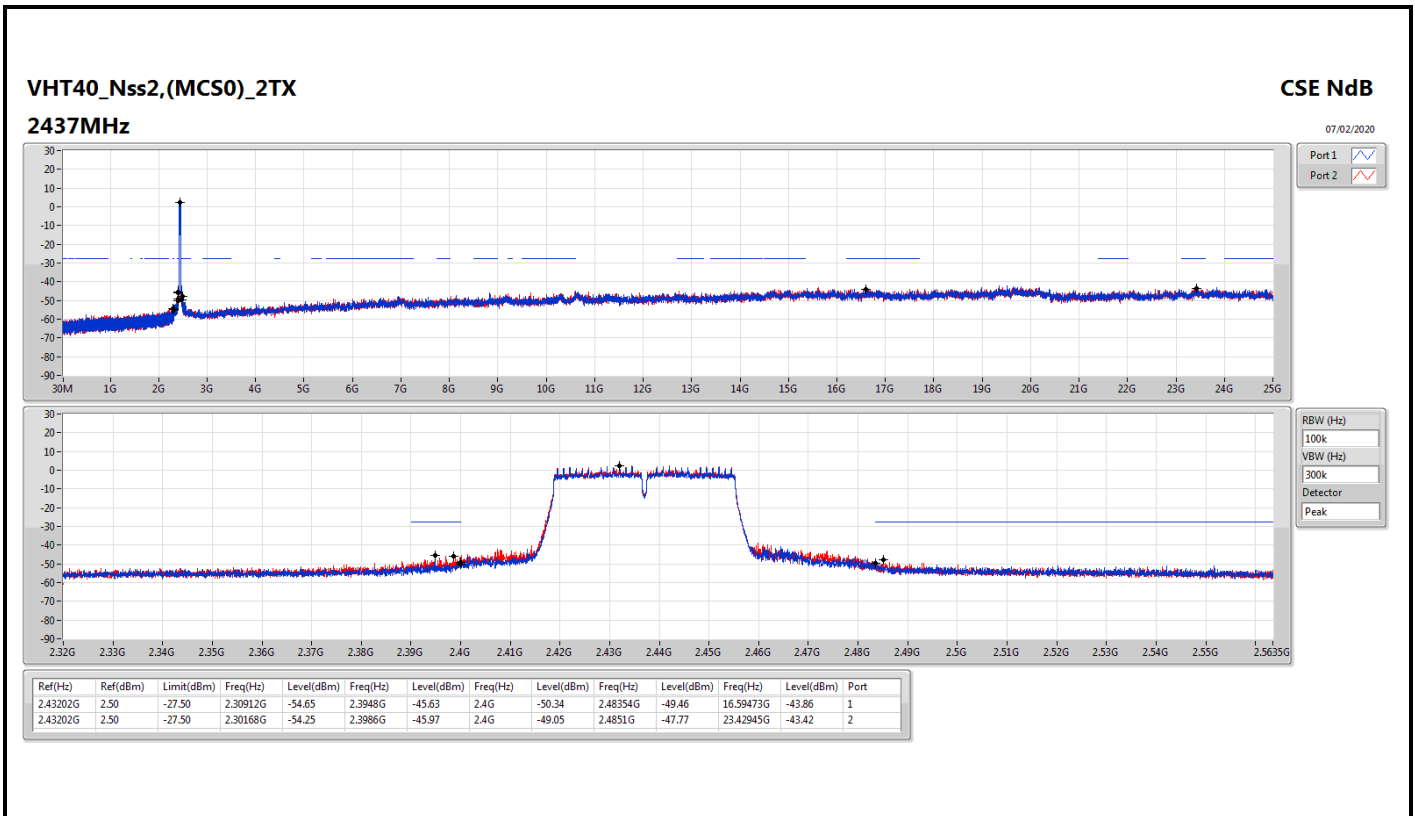

CSE(Non-restricted Band)_Non-Beamforming_Sample 2
_Radio1_Panel 1_2T2S

Result

Mode	Result	Ref (Hz)	Ref (dBm)	Limit (dBm)	Freq (Hz)	Level (dBm)	Freq (Hz)	Level (dBm)	Freq (Hz)	Level (dBm)	Freq (Hz)	Level (dBm)	Freq (Hz)	Level (dBm)	Port
802.11b_Nss1,(1Mbps)_2TX	-	-	-	-	-	-	-	-	-	-	-	-	-	-	-
2412MHz	Pass	2.41248G	14.48	-15.52	2.30932G	-51.95	2.4G	-36.04	2.4G	-34.19	2.49468G	-49.71	7.23514G	-42.01	1
2412MHz	Pass	2.41248G	14.48	-15.52	2.30175G	-53.45	2.39902G	-37.86	2.4G	-40.00	2.49138G	-50.82	7.23514G	-40.34	2
2437MHz	Pass	2.41248G	14.48	-15.52	2.30583G	-54.01	2.39266G	-50.35	2.4G	-50.82	2.49548G	-49.69	16.55446G	-42.86	1
2437MHz	Pass	2.41248G	14.48	-15.52	2.30525G	-53.50	2.3919G	-50.01	2.4G	-51.39	2.49864G	-48.47	23.4435G	-42.76	2
2462MHz	Pass	2.41248G	14.48	-15.52	2.30379G	-55.31	2.39996G	-51.51	2.4835G	-51.28	2.48584G	-48.12	24.75276G	-43.30	1
2462MHz	Pass	2.41248G	14.48	-15.52	2.30816G	-53.73	2.39396G	-50.65	2.4835G	-51.93	2.486G	-49.32	16.25945G	-43.03	2
802.11g_Nss1,(6Mbps)_2TX	-	-	-	-	-	-	-	-	-	-	-	-	-	-	-
2412MHz	Pass	2.442G	10.03	-19.97	2.30233G	-55.60	2.3994G	-40.46	2.4G	-40.75	2.5102G	-52.10	16.6556G	-43.53	1
2412MHz	Pass	2.442G	10.03	-19.97	2.30816G	-55.22	2.39922G	-37.54	2.4G	-41.73	2.49306G	-51.63	16.63312G	-42.84	2
2437MHz	Pass	2.442G	10.03	-19.97	2.3067G	-54.77	2.39984G	-41.50	2.4G	-45.29	2.48498G	-46.42	23.45193G	-43.53	1
2437MHz	Pass	2.442G	10.03	-19.97	2.30961G	-54.15	2.39766G	-40.85	2.4G	-43.49	2.48448G	-45.37	16.57412G	-42.90	2
2462MHz	Pass	2.442G	10.03	-19.97	2.30554G	-53.90	2.39882G	-52.04	2.4835G	-51.93	2.48354G	-48.37	16.81855G	-42.81	1
2462MHz	Pass	2.442G	10.03	-19.97	2.13457G	-55.63	2.39836G	-52.74	2.4835G	-51.11	2.48388G	-47.42	15.13282G	-43.22	2
VHT20_Nss2,(MCS0)_2TX	-	-	-	-	-	-	-	-	-	-	-	-	-	-	-
2412MHz	Pass	2.4395G	8.94	-21.06	2.30146G	-55.16	2.39886G	-38.80	2.4G	-40.82	2.48434G	-51.19	23.43507G	-43.27	1
2412MHz	Pass	2.4395G	8.94	-21.06	2.30961G	-54.85	2.39984G	-33.16	2.4G	-37.54	2.4885G	-51.49	23.40136G	-43.11	2
2437MHz	Pass	2.4395G	8.94	-21.06	2.30583G	-54.01	2.39736G	-44.92	2.4G	-47.73	2.49346G	-48.23	24.61228G	-42.98	1
2437MHz	Pass	2.4395G	8.94	-21.06	2.14855G	-55.12	2.39602G	-44.55	2.4G	-47.57	2.48416G	-48.65	15.31825G	-43.24	2
2462MHz	Pass	2.4395G	8.94	-21.06	2.30583G	-55.34	2.39982G	-51.56	2.4835G	-51.96	2.48352G	-46.04	16.59379G	-43.47	1
2462MHz	Pass	2.4395G	8.94	-21.06	2.17185G	-54.07	2.3938G	-52.23	2.4835G	-51.12	2.48386G	-40.08	23.39012G	-43.34	2
VHT40_Nss2,(MCS0)_2TX	-	-	-	-	-	-	-	-	-	-	-	-	-	-	-
2422MHz	Pass	2.43202G	2.50	-27.50	2.30139G	-54.46	2.3996G	-47.37	2.4G	-47.47	2.48518G	-50.76	23.42384G	-43.34	1
2422MHz	Pass	2.43202G	2.50	-27.50	2.30368G	-54.65	2.3948G	-44.60	2.4G	-46.35	2.50698G	-51.19	16.9453G	-42.55	2
2437MHz	Pass	2.43202G	2.50	-27.50	2.30912G	-54.65	2.3948G	-45.63	2.4G	-50.34	2.48354G	-49.46	16.59473G	-43.86	1
2437MHz	Pass	2.43202G	2.50	-27.50	2.30168G	-54.25	2.3986G	-45.97	2.4G	-49.05	2.4851G	-47.77	23.42945G	-43.42	2
2452MHz	Pass	2.43202G	2.50	-27.50	2.30769G	-53.87	2.39284G	-52.39	2.4835G	-50.94	2.48482G	-48.18	23.42103G	-43.51	1
2452MHz	Pass	2.43202G	2.50	-27.50	2.15598G	-55.73	2.39944G	-51.92	2.4835G	-51.22	2.4943G	-48.78	23.39859G	-42.79	2
802.11ax HEW20_Nss2,(MCS0)_2TX	-	-	-	-	-	-	-	-	-	-	-	-	-	-	-
2412MHz	Pass	2.4395G	9.02	-20.98	2.30088G	-54.91	2.399G	-37.45	2.4G	-38.93	2.48438G	-51.79	23.41541G	-43.54	1
2412MHz	Pass	2.4395G	9.02	-20.98	2.30466G	-53.95	2.39878G	-37.00	2.4G	-39.71	2.50616G	-51.74	24.43247G	-43.84	2
2437MHz	Pass	2.4395G	9.02	-20.98	2.30699G	-53.49	2.39978G	-45.26	2.4G	-45.65	2.48528G	-47.45	15.27891G	-43.45	1
2437MHz	Pass	2.4395G	9.02	-20.98	2.30292G	-53.25	2.3986G	-44.41	2.4G	-47.18	2.4838G	-47.24	21.75215G	-43.68	2
2462MHz	Pass	2.4395G	9.02	-20.98	2.19574G	-55.32	2.39712G	-52.33	2.4835G	-49.01	2.48406G	-44.94	21.71G	-43.19	1
2462MHz	Pass	2.4395G	9.02	-20.98	2.30816G	-54.95	2.39998G	-52.54	2.4835G	-47.03	2.48408G	-43.56	23.44631G	-42.99	2
802.11ax HEW40_Nss2,(MCS0)_2TX	-	-	-	-	-	-	-	-	-	-	-	-	-	-	-
2422MHz	Pass	2.43198G	2.50	-27.50	2.30826G	-54.93	2.39828G	-45.63	2.4G	-46.17	2.48418G	-50.50	16.68447G	-42.41	1
2422MHz	Pass	2.43198G	2.50	-27.50	2.3054G	-55.34	2.39804G	-44.10	2.4G	-43.22	2.48378G	-50.65	16.74337G	-43.05	2
2437MHz	Pass	2.43198G	2.50	-27.50	2.18775G	-55.28	2.39928G	-38.95	2.4G	-42.05	2.4835G	-43.58	15.31865G	-43.35	1
2437MHz	Pass	2.43198G	2.50	-27.50	2.30025G	-53.91	2.39952G	-38.07	2.4G	-41.05	2.48378G	-43.76	24.33251G	-43.43	2
2452MHz	Pass	2.43198G	2.50	-27.50	2.15569G	-54.64	2.39908G	-52.06	2.4835G	-46.79	2.48526G	-45.25	24.11095G	-43.36	1
2452MHz	Pass	2.43198G	2.50	-27.50	2.30025G	-54.90	2.39116G	-51.60	2.4835G	-46.05	2.48502G	-43.39	14.9793G	-43.27	2