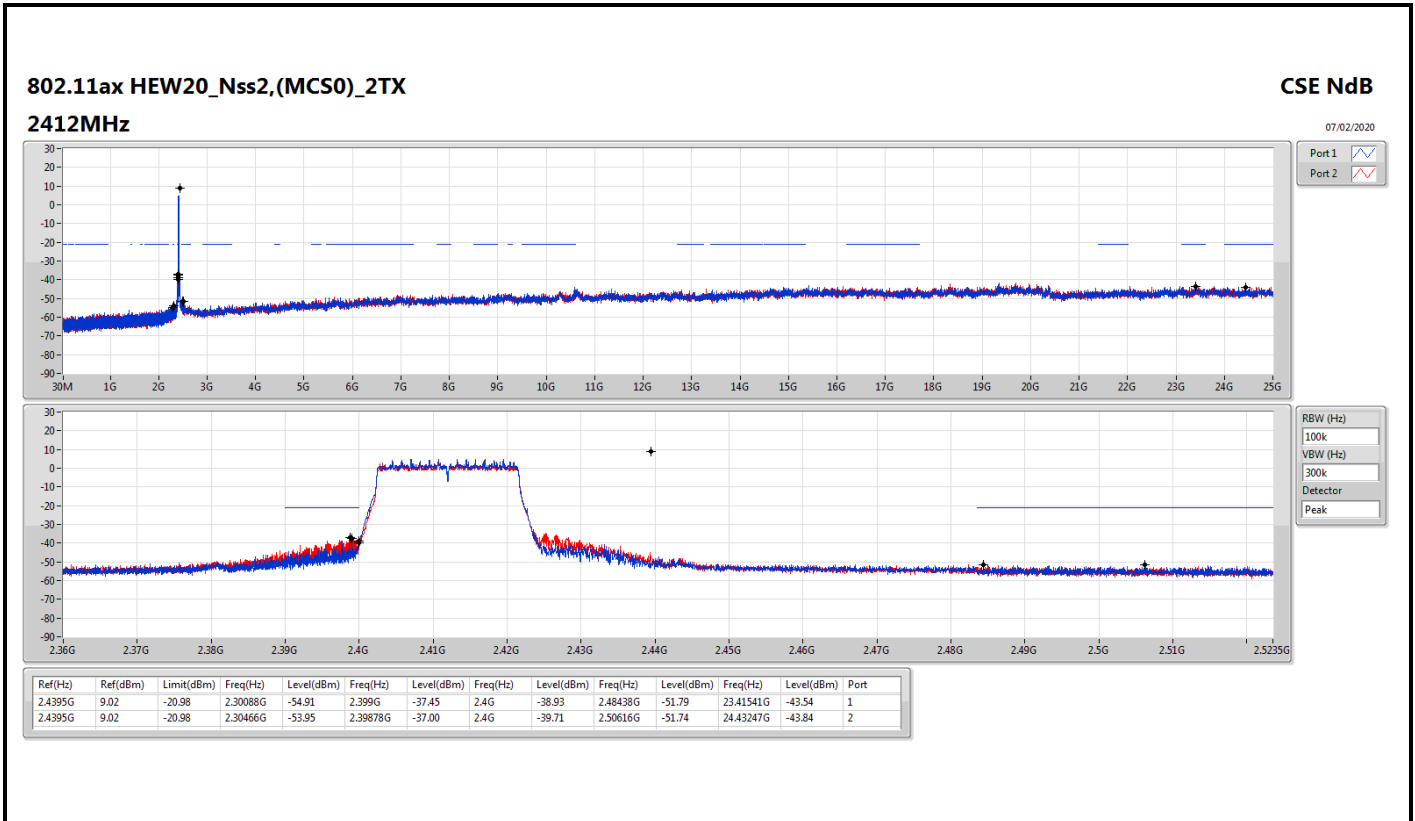

CSE(Non-restricted Band)_Non-Beamforming_Sample 2
_Radio1_Panel 1_2T2S

Result

Mode	Result	Ref (Hz)	Ref (dBm)	Limit (dBm)	Freq (Hz)	Level (dBm)	Freq (Hz)	Level (dBm)	Freq (Hz)	Level (dBm)	Freq (Hz)	Level (dBm)	Freq (Hz)	Level (dBm)	Port
802.11b_Nss1,(1Mbps)_2TX	-	-	-	-	-	-	-	-	-	-	-	-	-	-	-
2412MHz	Pass	2.41248G	14.48	-15.52	2.30932G	-51.95	2.4G	-36.04	2.4G	-34.19	2.49468G	-49.71	7.23514G	-42.01	1
2412MHz	Pass	2.41248G	14.48	-15.52	2.30175G	-53.45	2.39902G	-37.86	2.4G	-40.00	2.49138G	-50.82	7.23514G	-40.34	2
2437MHz	Pass	2.41248G	14.48	-15.52	2.30583G	-54.01	2.39266G	-50.35	2.4G	-50.82	2.49548G	-49.69	16.55446G	-42.86	1
2437MHz	Pass	2.41248G	14.48	-15.52	2.30525G	-53.50	2.3919G	-50.01	2.4G	-51.39	2.49864G	-48.47	23.4435G	-42.76	2
2462MHz	Pass	2.41248G	14.48	-15.52	2.30379G	-55.31	2.39996G	-51.51	2.4835G	-51.28	2.48584G	-48.12	24.75276G	-43.30	1
2462MHz	Pass	2.41248G	14.48	-15.52	2.30816G	-53.73	2.39396G	-50.65	2.4835G	-51.93	2.486G	-49.32	16.25945G	-43.03	2
802.11g_Nss1,(6Mbps)_2TX	-	-	-	-	-	-	-	-	-	-	-	-	-	-	-
2412MHz	Pass	2.442G	10.03	-19.97	2.30233G	-55.60	2.3994G	-40.46	2.4G	-40.75	2.5102G	-52.10	16.6556G	-43.53	1
2412MHz	Pass	2.442G	10.03	-19.97	2.30816G	-55.22	2.39922G	-37.54	2.4G	-41.73	2.49306G	-51.63	16.63312G	-42.84	2
2437MHz	Pass	2.442G	10.03	-19.97	2.3067G	-54.77	2.39984G	-41.50	2.4G	-45.29	2.48498G	-46.42	23.45193G	-43.53	1
2437MHz	Pass	2.442G	10.03	-19.97	2.30961G	-54.15	2.39766G	-40.85	2.4G	-43.49	2.48448G	-45.37	16.57412G	-42.90	2
2462MHz	Pass	2.442G	10.03	-19.97	2.30554G	-53.90	2.39882G	-52.04	2.4835G	-51.93	2.48354G	-48.37	16.81855G	-42.81	1
2462MHz	Pass	2.442G	10.03	-19.97	2.13457G	-55.63	2.39836G	-52.74	2.4835G	-51.11	2.48388G	-47.42	15.13282G	-43.22	2
VHT20_Nss2,(MCS0)_2TX	-	-	-	-	-	-	-	-	-	-	-	-	-	-	-
2412MHz	Pass	2.4395G	8.94	-21.06	2.30146G	-55.16	2.39886G	-38.80	2.4G	-40.82	2.48434G	-51.19	23.43507G	-43.27	1
2412MHz	Pass	2.4395G	8.94	-21.06	2.30961G	-54.85	2.39984G	-33.16	2.4G	-37.54	2.4885G	-51.49	23.40136G	-43.11	2
2437MHz	Pass	2.4395G	8.94	-21.06	2.30583G	-54.01	2.39736G	-44.92	2.4G	-47.73	2.49346G	-48.23	24.61228G	-42.98	1
2437MHz	Pass	2.4395G	8.94	-21.06	2.14855G	-55.12	2.39602G	-44.55	2.4G	-47.57	2.48416G	-48.65	15.31825G	-43.24	2
2462MHz	Pass	2.4395G	8.94	-21.06	2.30583G	-55.34	2.39982G	-51.56	2.4835G	-51.96	2.48352G	-46.04	16.59379G	-43.47	1
2462MHz	Pass	2.4395G	8.94	-21.06	2.17185G	-54.07	2.3938G	-52.23	2.4835G	-51.12	2.48386G	-40.08	23.39012G	-43.34	2
VHT40_Nss2,(MCS0)_2TX	-	-	-	-	-	-	-	-	-	-	-	-	-	-	-
2422MHz	Pass	2.43202G	2.50	-27.50	2.30139G	-54.46	2.3996G	-47.37	2.4G	-47.47	2.48518G	-50.76	23.42384G	-43.34	1
2422MHz	Pass	2.43202G	2.50	-27.50	2.30368G	-54.65	2.3948G	-44.60	2.4G	-46.35	2.50698G	-51.19	16.9453G	-42.55	2
2437MHz	Pass	2.43202G	2.50	-27.50	2.30912G	-54.65	2.3948G	-45.63	2.4G	-50.34	2.48354G	-49.46	16.59473G	-43.86	1
2437MHz	Pass	2.43202G	2.50	-27.50	2.30168G	-54.25	2.3986G	-45.97	2.4G	-49.05	2.4851G	-47.77	23.42945G	-43.42	2
2452MHz	Pass	2.43202G	2.50	-27.50	2.30769G	-53.87	2.39284G	-52.39	2.4835G	-50.94	2.48482G	-48.18	23.42103G	-43.51	1
2452MHz	Pass	2.43202G	2.50	-27.50	2.15598G	-55.73	2.39944G	-51.92	2.4835G	-51.22	2.4943G	-48.78	23.39859G	-42.79	2
802.11ax HEW20_Nss2,(MCS0)_2TX	-	-	-	-	-	-	-	-	-	-	-	-	-	-	-
2412MHz	Pass	2.4395G	9.02	-20.98	2.30088G	-54.91	2.399G	-37.45	2.4G	-38.93	2.48438G	-51.79	23.41541G	-43.54	1
2412MHz	Pass	2.4395G	9.02	-20.98	2.30466G	-53.95	2.39878G	-37.00	2.4G	-39.71	2.50616G	-51.74	24.43247G	-43.84	2
2437MHz	Pass	2.4395G	9.02	-20.98	2.30699G	-53.49	2.39978G	-45.26	2.4G	-45.65	2.48528G	-47.45	15.27891G	-43.45	1
2437MHz	Pass	2.4395G	9.02	-20.98	2.30292G	-53.25	2.3986G	-44.41	2.4G	-47.18	2.4838G	-47.24	21.75215G	-43.68	2
2462MHz	Pass	2.4395G	9.02	-20.98	2.19574G	-55.32	2.39712G	-52.33	2.4835G	-49.01	2.48406G	-44.94	21.71G	-43.19	1
2462MHz	Pass	2.4395G	9.02	-20.98	2.30816G	-54.95	2.39998G	-52.54	2.4835G	-47.03	2.48408G	-43.56	23.44631G	-42.99	2
802.11ax HEW40_Nss2,(MCS0)_2TX	-	-	-	-	-	-	-	-	-	-	-	-	-	-	-
2422MHz	Pass	2.43198G	2.50	-27.50	2.30826G	-54.93	2.39828G	-45.63	2.4G	-46.17	2.48418G	-50.50	16.68447G	-42.41	1
2422MHz	Pass	2.43198G	2.50	-27.50	2.3054G	-55.34	2.39804G	-44.10	2.4G	-43.22	2.48378G	-50.65	16.74337G	-43.05	2
2437MHz	Pass	2.43198G	2.50	-27.50	2.18775G	-55.28	2.39928G	-38.95	2.4G	-42.05	2.4835G	-43.58	15.31865G	-43.35	1
2437MHz	Pass	2.43198G	2.50	-27.50	2.30025G	-53.91	2.39952G	-38.07	2.4G	-41.05	2.48378G	-43.76	24.33251G	-43.43	2
2452MHz	Pass	2.43198G	2.50	-27.50	2.15569G	-54.64	2.39908G	-52.06	2.4835G	-46.79	2.48526G	-45.25	24.11095G	-43.36	1
2452MHz	Pass	2.43198G	2.50	-27.50	2.30025G	-54.90	2.39116G	-51.60	2.4835G	-46.05	2.48502G	-43.39	14.9793G	-43.27	2