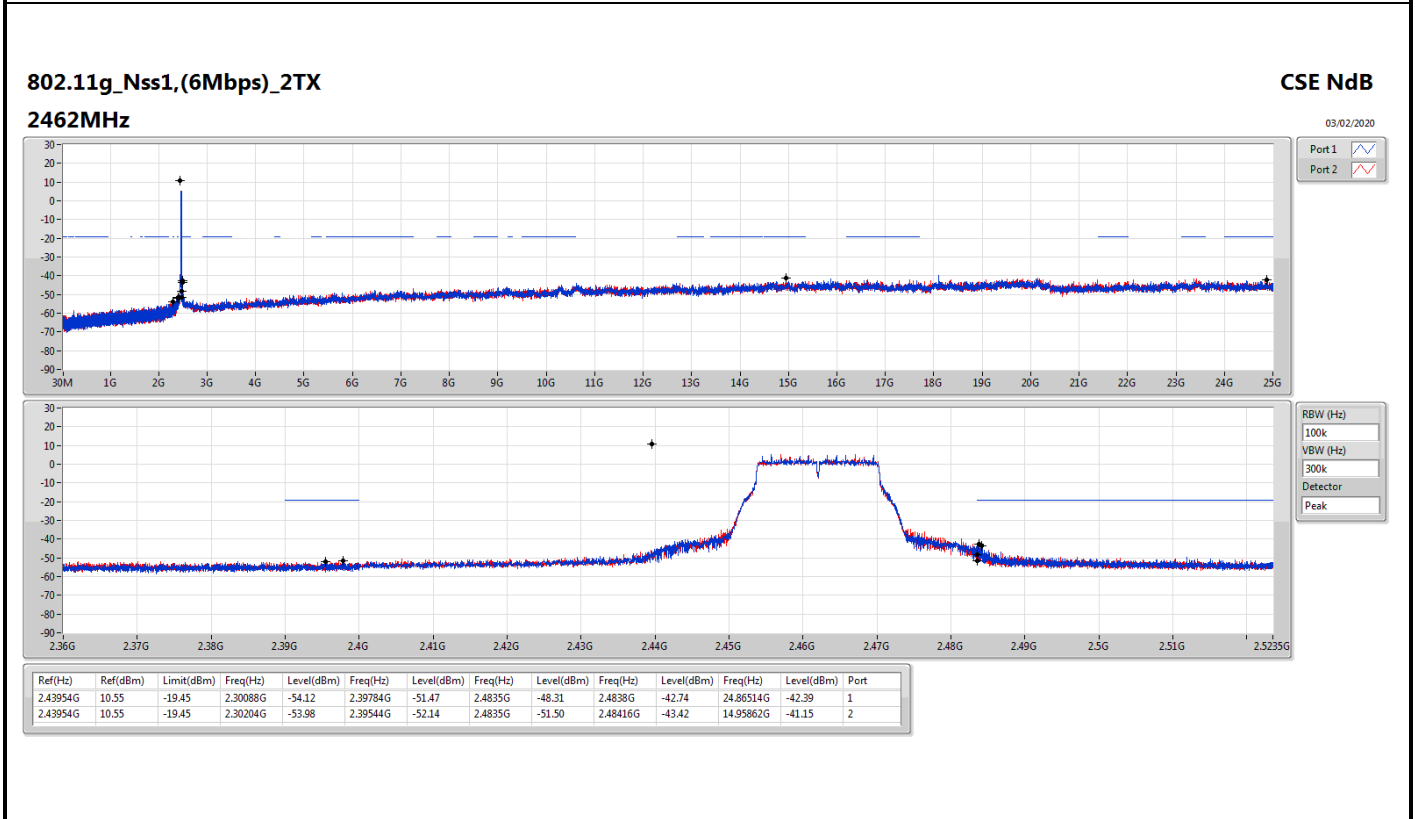

Summary

Mode	Result	Ref (Hz)	Ref (dBm)	Limit (dBm)	Freq (Hz)	Level (dBm)	Freq (Hz)	Level (dBm)	Freq (Hz)	Level (dBm)	Freq (Hz)	Level (dBm)	Freq (Hz)	Level (dBm)	Port
2.4-2.4835GHz	-	-	-	-	-	-	-	-	-	-	-	-	-	-	-
802.11b_Nss1,(1Mbps)_2TX	Pass	2.43749G	15.60	-14.40	2.3067G	-52.59	2.39856G	-42.71	2.4G	-44.50	2.49256G	-48.99	16.81293G	-42.32	1
802.11g_Nss1,(6Mbps)_2TX	Pass	2.43954G	10.55	-19.45	2.30991G	-54.09	2.39992G	-38.97	2.4G	-37.19	2.48478G	-51.39	16.23697G	-41.70	1
VHT20_Nss2,(MCS0)_2TX	Pass	2.442G	10.06	-19.94	2.30641G	-52.76	2.39978G	-33.87	2.4G	-39.04	2.4943G	-50.31	23.39574G	-41.67	2
VHT40_Nss2,(MCS0)_2TX	Pass	2.43198G	4.04	-25.96	2.30826G	-53.84	2.39856G	-43.07	2.4G	-45.43	2.4835G	-45.23	23.40981G	-42.50	2
802.11ax HEW20_Nss2,(MCS0)_2TX	Pass	2.442G	10.29	-19.71	2.15875G	-54.53	2.39934G	-35.26	2.4G	-37.68	2.50254G	-51.35	14.96424G	-42.34	1
802.11ax HEW40_Nss2,(MCS0)_2TX	Pass	2.43198G	3.96	-26.04	2.30941G	-54.23	2.39952G	-34.56	2.4G	-37.78	2.48374G	-40.67	16.79665G	-42.34	1

Summary

Mode	Result	Ref (Hz)	Ref (dBm)	Limit (dBm)	Freq (Hz)	Level (dBm)	Freq (Hz)	Level (dBm)	Freq (Hz)	Level (dBm)	Freq (Hz)	Level (dBm)	Freq (Hz)	Level (dBm)	Port
2.4-2.4835GHz	-	-	-	-	-	-	-	-	-	-	-	-	-	-	-
802.11b_Nss1,(1Mbps)_1TX	Pass	2.43599G	16.22	-13.78	2.30554G	-53.30	2.4G	-39.03	2.4G	-39.37	2.48748G	-49.71	7.23514G	-41.81	1
802.11g_Nss1,(6Mbps)_1TX	Pass	2.43202G	11.43	-18.57	2.30816G	-54.88	2.4G	-37.53	2.4G	-38.68	2.4924G	-49.97	24.83143G	-42.70	1
VHT20_Nss1,(MCS0)_1TX	Pass	2.43073G	10.32	-19.68	2.30233G	-54.42	2.3983G	-32.55	2.4G	-40.98	2.4863G	-50.06	16.25383G	-43.48	1
VHT40_Nss1,(MCS0)_1TX	Pass	2.442G	3.32	-26.68	2.30054G	-55.03	2.39968G	-39.59	2.4835G	-46.33	2.48462G	-42.46	16.23294G	-43.20	1
802.11ax HEW20_Nss1,(MCS0)_1TX	Pass	2.43954G	10.36	-19.64	2.30816G	-54.67	2.4G	-30.36	2.4G	-30.99	2.50602G	-51.11	16.23417G	-43.16	1
802.11ax HEW40_Nss1,(MCS0)_1TX	Pass	2.44075G	3.34	-26.66	2.30426G	-54.04	2.39724G	-41.66	2.4G	-45.56	2.49466G	-49.99	14.66799G	-42.74	1