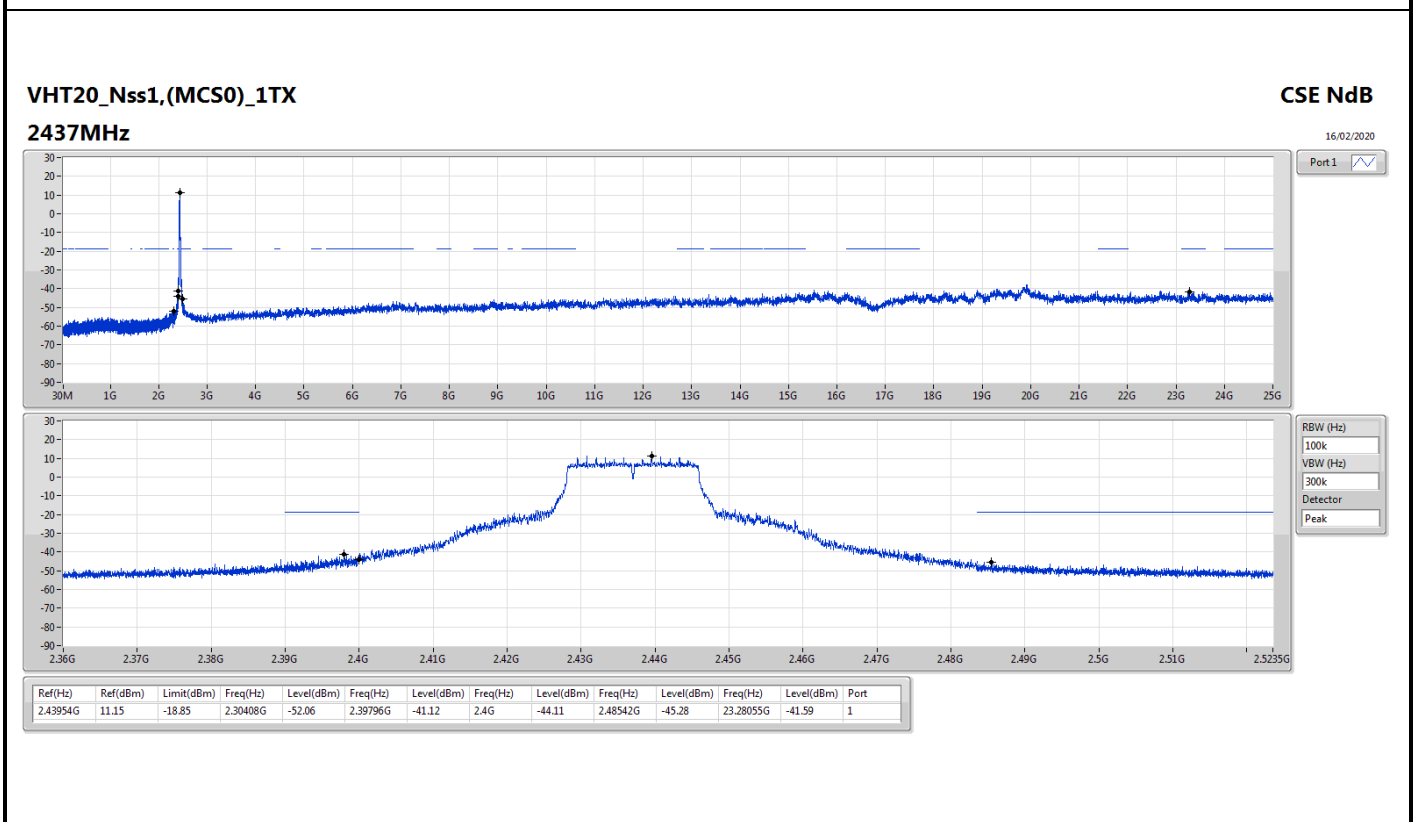

CSE(Non-restricted Band)_Non-Beamforming_Sample 2
_Radio1_Panel 2_1T1S

Result

Mode	Result	Ref (Hz)	Ref (dBm)	Limit (dBm)	Freq (Hz)	Level (dBm)	Freq (Hz)	Level (dBm)	Freq (Hz)	Level (dBm)	Freq (Hz)	Level (dBm)	Freq (Hz)	Level (dBm)	Port
802.11b_Nss1,(1Mbps)_1TX	-	-	-	-	-	-	-	-	-	-	-	-	-	-	-
2412MHz	Pass	2.41098G	16.56	-13.44	2.30029G	-52.05	2.39904G	-33.56	2.4G	-33.83	2.4919G	-47.43	7.23514G	-39.82	1
2437MHz	Pass	2.41098G	16.56	-13.44	2.30321G	-53.37	2.39832G	-48.38	2.4G	-50.01	2.4863G	-47.20	24.92133G	-41.66	1
2462MHz	Pass	2.41098G	16.56	-13.44	2.16195G	-52.82	2.39326G	-49.47	2.4835G	-48.60	2.48438G	-45.97	15.17215G	-41.59	1
802.11g_Nss1,(6Mbps)_1TX	-	-	-	-	-	-	-	-	-	-	-	-	-	-	-
2412MHz	Pass	2.43077G	12.14	-17.86	2.3067G	-53.21	2.39956G	-34.91	2.4G	-35.09	2.512G	-49.04	15.22834G	-41.73	1
2437MHz	Pass	2.43077G	12.14	-17.86	2.30379G	-51.98	2.39922G	-38.46	2.4G	-42.53	2.48392G	-43.32	23.31707G	-40.70	1
2462MHz	Pass	2.43077G	12.14	-17.86	2.30495G	-54.46	2.39928G	-51.36	2.4835G	-46.17	2.48456G	-45.08	24.941G	-40.51	1
VHT20_Nss1,(MCS0)_1TX	-	-	-	-	-	-	-	-	-	-	-	-	-	-	-
2412MHz	Pass	2.43954G	11.15	-18.85	2.30961G	-53.43	2.39966G	-39.86	2.4G	-39.70	2.50834G	-48.84	17.52656G	-41.01	1
2437MHz	Pass	2.43954G	11.15	-18.85	2.30408G	-52.06	2.39796G	-41.12	2.4G	-44.11	2.48542G	-45.28	23.28055G	-41.59	1
2462MHz	Pass	2.43954G	11.15	-18.85	2.02361G	-54.95	2.39494G	-51.29	2.4835G	-51.98	2.49002G	-49.65	15.27891G	-41.19	1
VHT40_Nss1,(MCS0)_1TX	-	-	-	-	-	-	-	-	-	-	-	-	-	-	-
2422MHz	Pass	2.442G	4.98	-25.02	2.30197G	-51.78	2.39816G	-35.89	2.4G	-41.75	2.48738G	-48.36	23.26117G	-41.68	1
2437MHz	Pass	2.442G	4.98	-25.02	2.30855G	-53.80	2.39964G	-37.69	2.4G	-42.29	2.48454G	-41.40	24.28484G	-42.09	1
2452MHz	Pass	2.442G	4.98	-25.02	948.86M	-52.71	2.397G	-49.27	2.4835G	-46.27	2.48358G	-41.49	24.93269G	-41.06	1
802.11ax HEW20_Nss1,(MCS0)_1TX	-	-	-	-	-	-	-	-	-	-	-	-	-	-	-
2412MHz	Pass	2.43574G	10.96	-19.04	886.86M	-54.61	2.39986G	-31.70	2.4G	-32.46	2.48762G	-50.15	14.5119G	-41.62	1
2437MHz	Pass	2.43574G	10.96	-19.04	2.30728G	-53.32	2.39958G	-39.65	2.4G	-42.75	2.4847G	-42.08	24.88762G	-42.00	1
2462MHz	Pass	2.43574G	10.96	-19.04	2.30379G	-54.03	2.39914G	-51.84	2.4835G	-45.51	2.48438G	-44.59	21.99658G	-41.47	1
802.11ax HEW40_Nss1,(MCS0)_1TX	-	-	-	-	-	-	-	-	-	-	-	-	-	-	-
2422MHz	Pass	2.44075G	5.10	-24.90	2.30597G	-52.01	2.39676G	-28.58	2.4G	-34.57	2.48402G	-48.10	24.94952G	-41.31	1
2437MHz	Pass	2.44075G	5.10	-24.90	2.30569G	-52.82	2.39952G	-32.41	2.4835G	-38.19	2.48354G	-35.16	24.66626G	-41.58	1
2452MHz	Pass	2.44075G	5.10	-24.90	2.30569G	-52.20	2.39948G	-46.69	2.4835G	-40.50	2.48362G	-35.33	23.33409G	-41.54	1