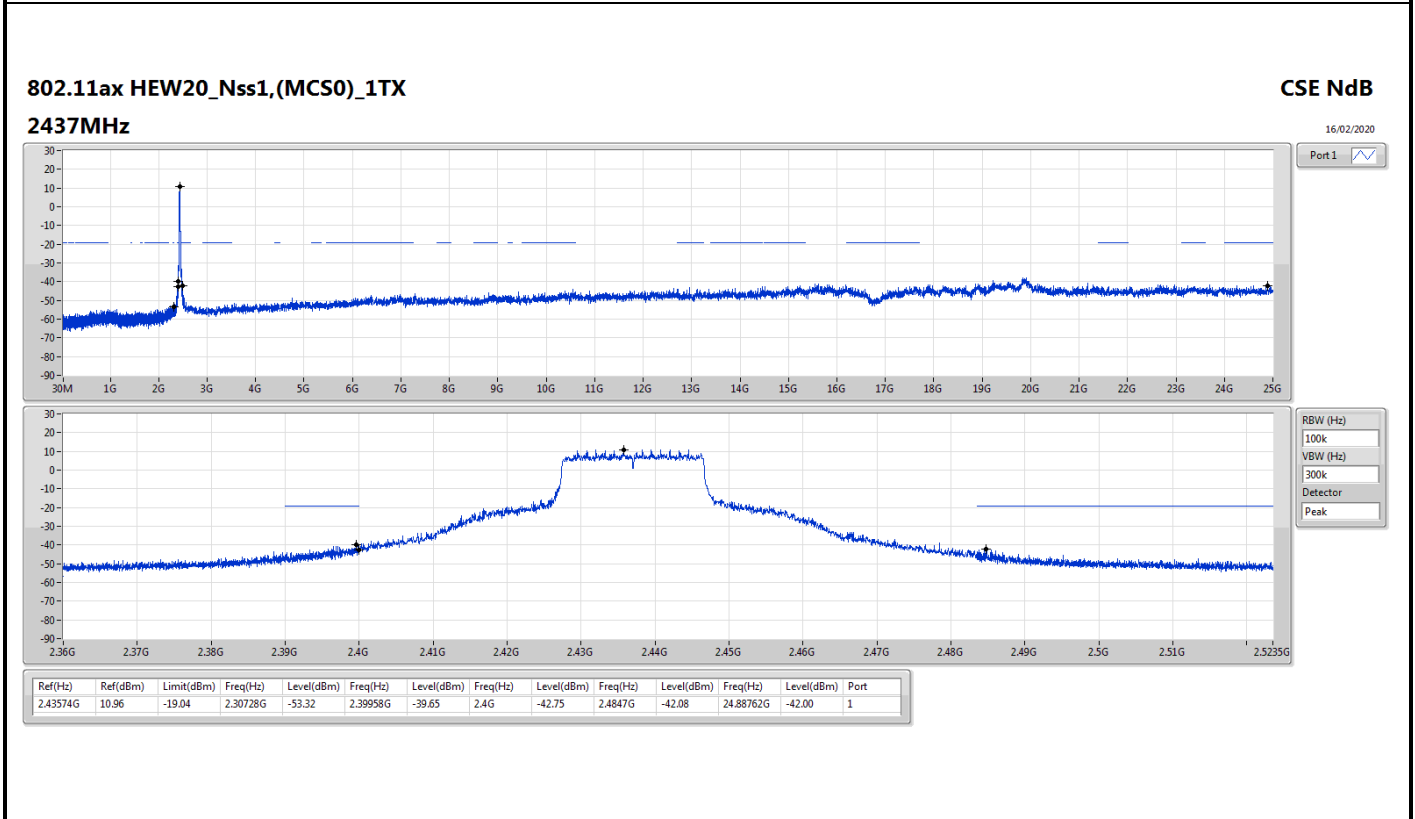

CSE(Non-restricted Band)_Non-Beamforming_Sample 2
_Radio1_Panel 2_1T1S

Result

Mode	Result	Ref (Hz)	Ref (dBm)	Limit (dBm)	Freq (Hz)	Level (dBm)	Freq (Hz)	Level (dBm)	Freq (Hz)	Level (dBm)	Freq (Hz)	Level (dBm)	Freq (Hz)	Level (dBm)	Port
802.11b_Nss1,(1Mbps)_1TX	-	-	-	-	-	-	-	-	-	-	-	-	-	-	-
2412MHz	Pass	2.41098G	16.56	-13.44	2.30029G	-52.05	2.39904G	-33.56	2.4G	-33.83	2.4919G	-47.43	7.23514G	-39.82	1
2437MHz	Pass	2.41098G	16.56	-13.44	2.30321G	-53.37	2.39832G	-48.38	2.4G	-50.01	2.4863G	-47.20	24.92133G	-41.66	1
2462MHz	Pass	2.41098G	16.56	-13.44	2.16195G	-52.82	2.39326G	-49.47	2.4835G	-48.60	2.48438G	-45.97	15.17215G	-41.59	1
802.11g_Nss1,(6Mbps)_1TX	-	-	-	-	-	-	-	-	-	-	-	-	-	-	-
2412MHz	Pass	2.43077G	12.14	-17.86	2.3067G	-53.21	2.39956G	-34.91	2.4G	-35.09	2.512G	-49.04	15.22834G	-41.73	1
2437MHz	Pass	2.43077G	12.14	-17.86	2.30379G	-51.98	2.39922G	-38.46	2.4G	-42.53	2.48392G	-43.32	23.31707G	-40.70	1
2462MHz	Pass	2.43077G	12.14	-17.86	2.30495G	-54.46	2.39928G	-51.36	2.4835G	-46.17	2.48456G	-45.08	24.941G	-40.51	1
VHT20_Nss1,(MCS0)_1TX	-	-	-	-	-	-	-	-	-	-	-	-	-	-	-
2412MHz	Pass	2.43954G	11.15	-18.85	2.30961G	-53.43	2.39966G	-39.86	2.4G	-39.70	2.50834G	-48.84	17.52656G	-41.01	1
2437MHz	Pass	2.43954G	11.15	-18.85	2.30408G	-52.06	2.39796G	-41.12	2.4G	-44.11	2.48542G	-45.28	23.28055G	-41.59	1
2462MHz	Pass	2.43954G	11.15	-18.85	2.02361G	-54.95	2.39494G	-51.29	2.4835G	-51.98	2.49002G	-49.65	15.27891G	-41.19	1
VHT40_Nss1,(MCS0)_1TX	-	-	-	-	-	-	-	-	-	-	-	-	-	-	-
2422MHz	Pass	2.442G	4.98	-25.02	2.30197G	-51.78	2.39816G	-35.89	2.4G	-41.75	2.48738G	-48.36	23.26117G	-41.68	1
2437MHz	Pass	2.442G	4.98	-25.02	2.30855G	-53.80	2.39964G	-37.69	2.4G	-42.29	2.48454G	-41.40	24.28484G	-42.09	1
2452MHz	Pass	2.442G	4.98	-25.02	948.86M	-52.71	2.397G	-49.27	2.4835G	-46.27	2.48358G	-41.49	24.93269G	-41.06	1
802.11ax HEW20_Nss1,(MCS0)_1TX	-	-	-	-	-	-	-	-	-	-	-	-	-	-	-
2412MHz	Pass	2.43574G	10.96	-19.04	886.86M	-54.61	2.39986G	-31.70	2.4G	-32.46	2.48762G	-50.15	14.5119G	-41.62	1
2437MHz	Pass	2.43574G	10.96	-19.04	2.30728G	-53.32	2.39958G	-39.65	2.4G	-42.75	2.4847G	-42.08	24.88762G	-42.00	1
2462MHz	Pass	2.43574G	10.96	-19.04	2.30379G	-54.03	2.39914G	-51.84	2.4835G	-45.51	2.48438G	-44.59	21.99658G	-41.47	1
802.11ax HEW40_Nss1,(MCS0)_1TX	-	-	-	-	-	-	-	-	-	-	-	-	-	-	-
2422MHz	Pass	2.44075G	5.10	-24.90	2.30597G	-52.01	2.39676G	-28.58	2.4G	-34.57	2.48402G	-48.10	24.94952G	-41.31	1
2437MHz	Pass	2.44075G	5.10	-24.90	2.30569G	-52.82	2.39952G	-32.41	2.4835G	-38.19	2.48354G	-35.16	24.66626G	-41.58	1
2452MHz	Pass	2.44075G	5.10	-24.90	2.30569G	-52.20	2.39948G	-46.69	2.4835G	-40.50	2.48362G	-35.33	23.33409G	-41.54	1