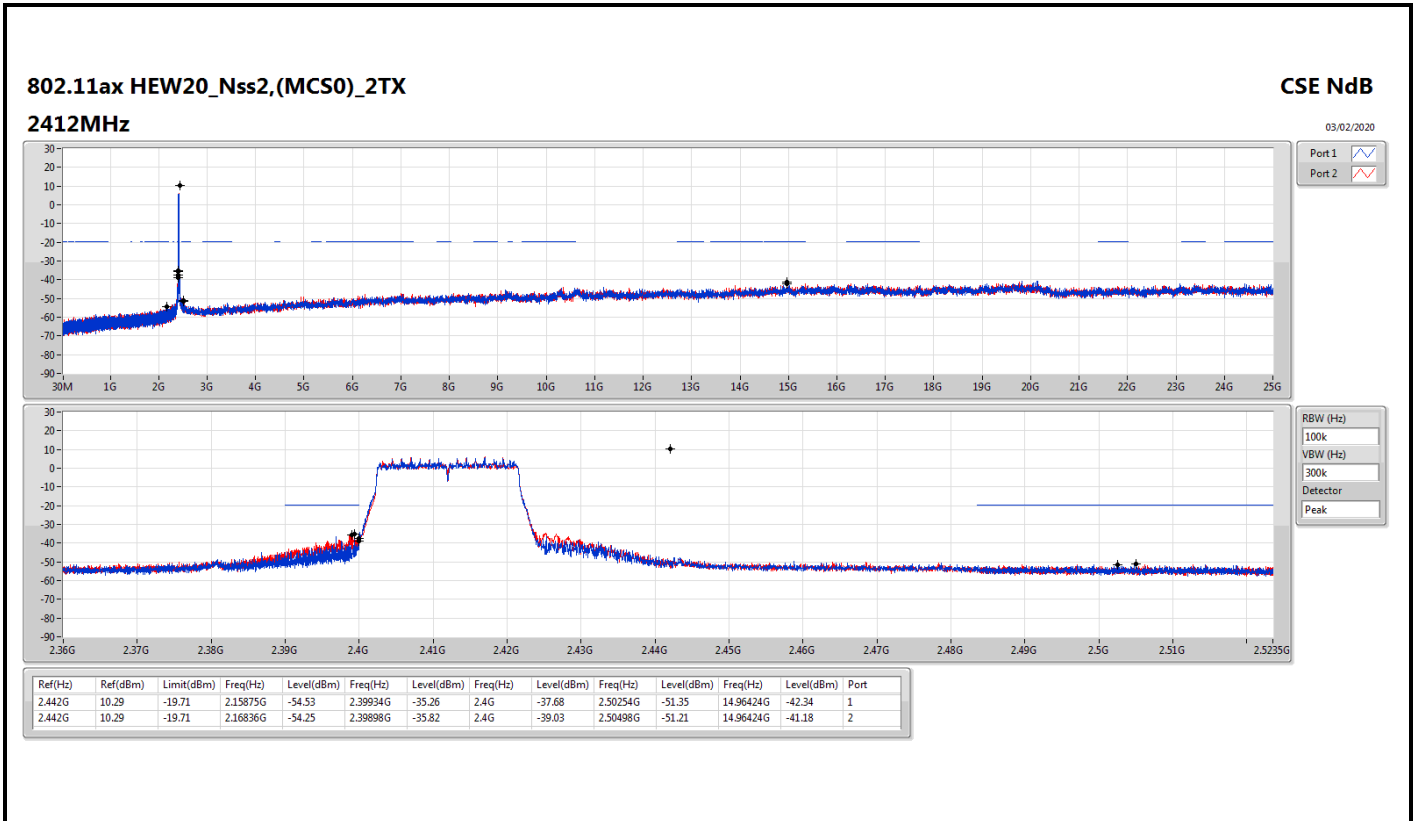

Summary

Mode	Result	Ref (Hz)	Ref (dBm)	Limit (dBm)	Freq (Hz)	Level (dBm)	Freq (Hz)	Level (dBm)	Freq (Hz)	Level (dBm)	Freq (Hz)	Level (dBm)	Freq (Hz)	Level (dBm)	Port
2.4-2.4835GHz	-	-	-	-	-	-	-	-	-	-	-	-	-	-	-
802.11b_Nss1,(1Mbps)_1TX	Pass	2.43599G	16.22	-13.78	2.30554G	-53.30	2.4G	-39.03	2.4G	-39.37	2.48748G	-49.71	7.23514G	-41.81	1
802.11g_Nss1,(6Mbps)_1TX	Pass	2.43202G	11.43	-18.57	2.30816G	-54.88	2.4G	-37.53	2.4G	-38.68	2.4924G	-49.97	24.83143G	-42.70	1
VHT20_Nss1,(MCS0)_1TX	Pass	2.43073G	10.32	-19.68	2.30233G	-54.42	2.3983G	-32.55	2.4G	-40.98	2.4863G	-50.06	16.25383G	-43.48	1
VHT40_Nss1,(MCS0)_1TX	Pass	2.442G	3.32	-26.68	2.30054G	-55.03	2.39968G	-39.59	2.4835G	-46.33	2.48462G	-42.46	16.23294G	-43.20	1
802.11ax HEW20_Nss1,(MCS0)_1TX	Pass	2.43954G	10.36	-19.64	2.30816G	-54.67	2.4G	-30.36	2.4G	-30.99	2.50602G	-51.11	16.23417G	-43.16	1
802.11ax HEW40_Nss1,(MCS0)_1TX	Pass	2.44075G	3.34	-26.66	2.30426G	-54.04	2.39724G	-41.66	2.4G	-45.56	2.49466G	-49.99	14.66799G	-42.74	1