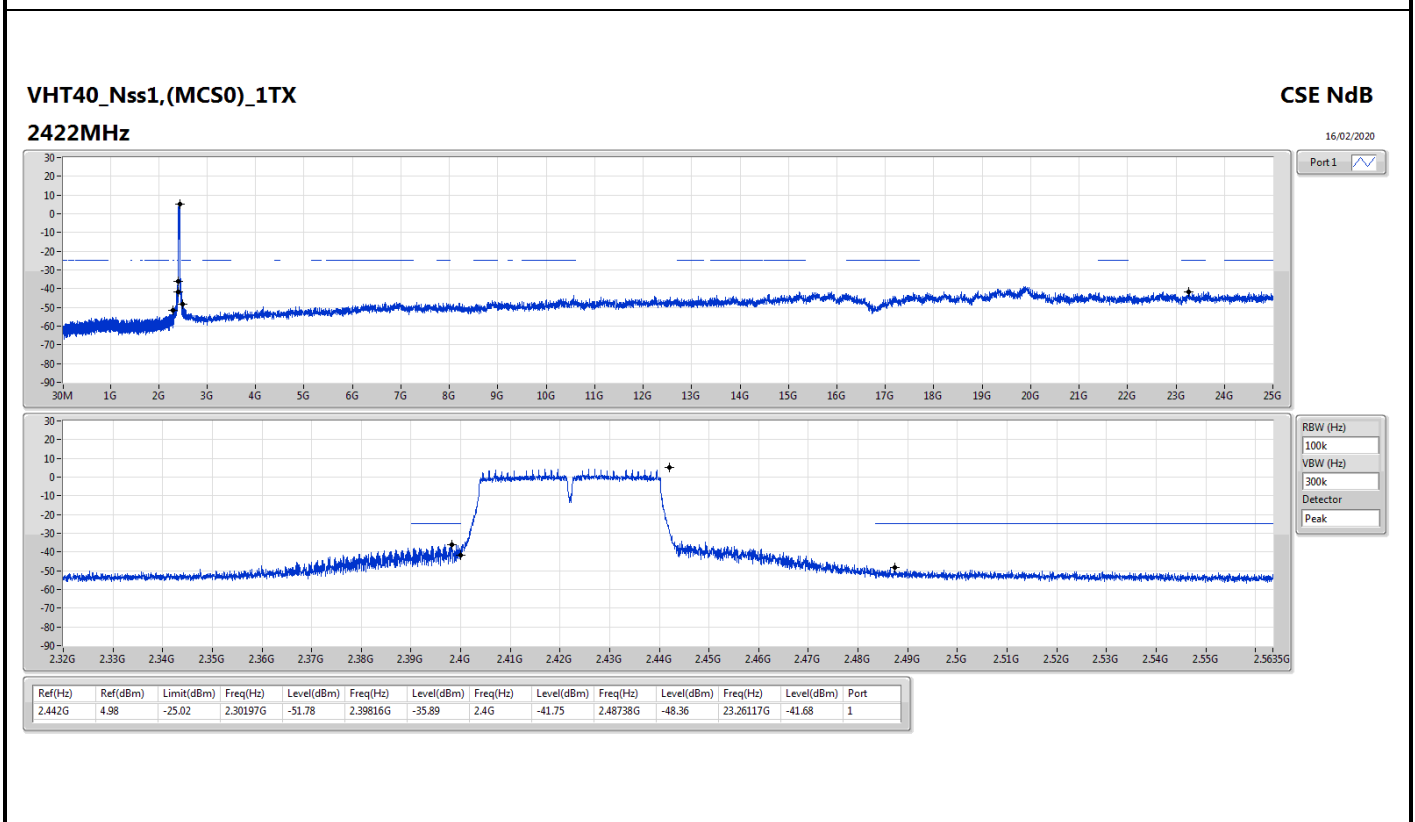

CSE(Non-restricted Band)_Non-Beamforming_Sample 2
_Radio1_Panel 2_1T1S

Result

Mode	Result	Ref (Hz)	Ref (dBm)	Limit (dBm)	Freq (Hz)	Level (dBm)	Freq (Hz)	Level (dBm)	Freq (Hz)	Level (dBm)	Freq (Hz)	Level (dBm)	Freq (Hz)	Level (dBm)	Port
802.11b_Nss1,(1Mbps)_1TX	-	-	-	-	-	-	-	-	-	-	-	-	-	-	-
2412MHz	Pass	2.41098G	16.56	-13.44	2.30029G	-52.05	2.39904G	-33.56	2.4G	-33.83	2.4919G	-47.43	7.23514G	-39.82	1
2437MHz	Pass	2.41098G	16.56	-13.44	2.30321G	-53.37	2.39832G	-48.38	2.4G	-50.01	2.4863G	-47.20	24.92133G	-41.66	1
2462MHz	Pass	2.41098G	16.56	-13.44	2.16195G	-52.82	2.39326G	-49.47	2.4835G	-48.60	2.48438G	-45.97	15.17215G	-41.59	1
802.11g_Nss1,(6Mbps)_1TX	-	-	-	-	-	-	-	-	-	-	-	-	-	-	-
2412MHz	Pass	2.43077G	12.14	-17.86	2.3067G	-53.21	2.39956G	-34.91	2.4G	-35.09	2.512G	-49.04	15.22834G	-41.73	1
2437MHz	Pass	2.43077G	12.14	-17.86	2.30379G	-51.98	2.39922G	-38.46	2.4G	-42.53	2.48392G	-43.32	23.31707G	-40.70	1
2462MHz	Pass	2.43077G	12.14	-17.86	2.30495G	-54.46	2.39928G	-51.36	2.4835G	-46.17	2.48456G	-45.08	24.941G	-40.51	1
VHT20_Nss1,(MCS0)_1TX	-	-	-	-	-	-	-	-	-	-	-	-	-	-	-
2412MHz	Pass	2.43954G	11.15	-18.85	2.30961G	-53.43	2.39966G	-39.86	2.4G	-39.70	2.50834G	-48.84	17.52656G	-41.01	1
2437MHz	Pass	2.43954G	11.15	-18.85	2.30408G	-52.06	2.39796G	-41.12	2.4G	-44.11	2.48542G	-45.28	23.28055G	-41.59	1
2462MHz	Pass	2.43954G	11.15	-18.85	2.02361G	-54.95	2.39494G	-51.29	2.4835G	-51.98	2.49002G	-49.65	15.27891G	-41.19	1
VHT40_Nss1,(MCS0)_1TX	-	-	-	-	-	-	-	-	-	-	-	-	-	-	-
2422MHz	Pass	2.442G	4.98	-25.02	2.30197G	-51.78	2.39816G	-35.89	2.4G	-41.75	2.48738G	-48.36	23.26117G	-41.68	1
2437MHz	Pass	2.442G	4.98	-25.02	2.30855G	-53.80	2.39964G	-37.69	2.4G	-42.29	2.48454G	-41.40	24.28484G	-42.09	1
2452MHz	Pass	2.442G	4.98	-25.02	948.86M	-52.71	2.397G	-49.27	2.4835G	-46.27	2.48358G	-41.49	24.93269G	-41.06	1
802.11ax HEW20_Nss1,(MCS0)_1TX	-	-	-	-	-	-	-	-	-	-	-	-	-	-	-
2412MHz	Pass	2.43574G	10.96	-19.04	886.86M	-54.61	2.39986G	-31.70	2.4G	-32.46	2.48762G	-50.15	14.5119G	-41.62	1
2437MHz	Pass	2.43574G	10.96	-19.04	2.30728G	-53.32	2.39958G	-39.65	2.4G	-42.75	2.4847G	-42.08	24.88762G	-42.00	1
2462MHz	Pass	2.43574G	10.96	-19.04	2.30379G	-54.03	2.39914G	-51.84	2.4835G	-45.51	2.48438G	-44.59	21.99658G	-41.47	1
802.11ax HEW40_Nss1,(MCS0)_1TX	-	-	-	-	-	-	-	-	-	-	-	-	-	-	-
2422MHz	Pass	2.44075G	5.10	-24.90	2.30597G	-52.01	2.39676G	-28.58	2.4G	-34.57	2.48402G	-48.10	24.94952G	-41.31	1
2437MHz	Pass	2.44075G	5.10	-24.90	2.30569G	-52.82	2.39952G	-32.41	2.4835G	-38.19	2.48354G	-35.16	24.66626G	-41.58	1
2452MHz	Pass	2.44075G	5.10	-24.90	2.30569G	-52.20	2.39948G	-46.69	2.4835G	-40.50	2.48362G	-35.33	23.33409G	-41.54	1