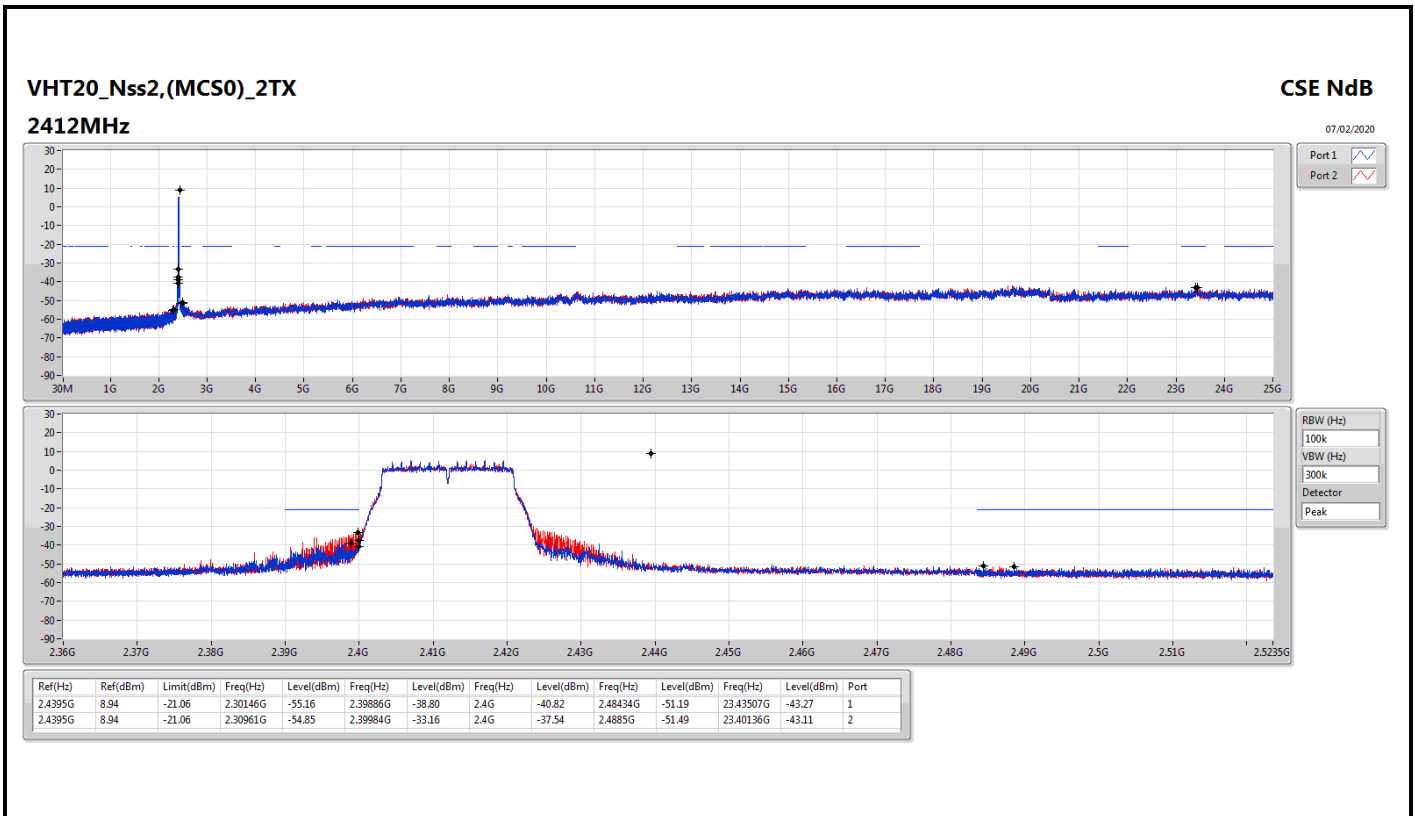

CSE(Non-restricted Band)_Non-Beamforming_Sample 2
_Radio1_Panel 1_2T2S

Result

Mode	Result	Ref (Hz)	Ref (dBm)	Limit (dBm)	Freq (Hz)	Level (dBm)	Freq (Hz)	Level (dBm)	Freq (Hz)	Level (dBm)	Freq (Hz)	Level (dBm)	Freq (Hz)	Level (dBm)	Port
802.11b_Nss1,(1Mbps)_2TX	-	-	-	-	-	-	-	-	-	-	-	-	-	-	-
2412MHz	Pass	2.41248G	14.48	-15.52	2.30932G	-51.95	2.4G	-36.04	2.4G	-34.19	2.49468G	-49.71	7.23514G	-42.01	1
2412MHz	Pass	2.41248G	14.48	-15.52	2.30175G	-53.45	2.39902G	-37.86	2.4G	-40.00	2.49138G	-50.82	7.23514G	-40.34	2
2437MHz	Pass	2.41248G	14.48	-15.52	2.30583G	-54.01	2.39266G	-50.35	2.4G	-50.82	2.49548G	-49.69	16.55446G	-42.86	1
2437MHz	Pass	2.41248G	14.48	-15.52	2.30525G	-53.50	2.3919G	-50.01	2.4G	-51.39	2.49864G	-48.47	23.4435G	-42.76	2
2462MHz	Pass	2.41248G	14.48	-15.52	2.30379G	-55.31	2.39996G	-51.51	2.4835G	-51.28	2.48584G	-48.12	24.75276G	-43.30	1
2462MHz	Pass	2.41248G	14.48	-15.52	2.30816G	-53.73	2.39396G	-50.65	2.4835G	-51.93	2.486G	-49.32	16.25945G	-43.03	2
802.11g_Nss1,(6Mbps)_2TX	-	-	-	-	-	-	-	-	-	-	-	-	-	-	-
2412MHz	Pass	2.442G	10.03	-19.97	2.30233G	-55.60	2.3994G	-40.46	2.4G	-40.75	2.5102G	-52.10	16.6556G	-43.53	1
2412MHz	Pass	2.442G	10.03	-19.97	2.30816G	-55.22	2.39922G	-37.54	2.4G	-41.73	2.49306G	-51.63	16.63312G	-42.84	2
2437MHz	Pass	2.442G	10.03	-19.97	2.3067G	-54.77	2.39984G	-41.50	2.4G	-45.29	2.48498G	-46.42	23.45193G	-43.53	1
2437MHz	Pass	2.442G	10.03	-19.97	2.30961G	-54.15	2.39766G	-40.85	2.4G	-43.49	2.48448G	-45.37	16.57412G	-42.90	2
2462MHz	Pass	2.442G	10.03	-19.97	2.30554G	-53.90	2.39882G	-52.04	2.4835G	-51.93	2.48354G	-48.37	16.81855G	-42.81	1
2462MHz	Pass	2.442G	10.03	-19.97	2.13457G	-55.63	2.39836G	-52.74	2.4835G	-51.11	2.48388G	-47.42	15.13282G	-43.22	2
VHT20_Nss2,(MCS0)_2TX	-	-	-	-	-	-	-	-	-	-	-	-	-	-	-
2412MHz	Pass	2.4395G	8.94	-21.06	2.30146G	-55.16	2.39886G	-38.80	2.4G	-40.82	2.48434G	-51.19	23.43507G	-43.27	1
2412MHz	Pass	2.4395G	8.94	-21.06	2.30961G	-54.85	2.39984G	-33.16	2.4G	-37.54	2.4885G	-51.49	23.40136G	-43.11	2
2437MHz	Pass	2.4395G	8.94	-21.06	2.30583G	-54.01	2.39736G	-44.92	2.4G	-47.73	2.49346G	-48.23	24.61228G	-42.98	1
2437MHz	Pass	2.4395G	8.94	-21.06	2.14855G	-55.12	2.39602G	-44.55	2.4G	-47.57	2.48416G	-48.65	15.31825G	-43.24	2
2462MHz	Pass	2.4395G	8.94	-21.06	2.30583G	-55.34	2.39982G	-51.56	2.4835G	-51.96	2.48352G	-46.04	16.59379G	-43.47	1
2462MHz	Pass	2.4395G	8.94	-21.06	2.17185G	-54.07	2.3938G	-52.23	2.4835G	-51.12	2.48386G	-40.08	23.39012G	-43.34	2
VHT40_Nss2,(MCS0)_2TX	-	-	-	-	-	-	-	-	-	-	-	-	-	-	-
2422MHz	Pass	2.43202G	2.50	-27.50	2.30139G	-54.46	2.3996G	-47.37	2.4G	-47.47	2.48518G	-50.76	23.42384G	-43.34	1
2422MHz	Pass	2.43202G	2.50	-27.50	2.30368G	-54.65	2.3948G	-44.60	2.4G	-46.35	2.50698G	-51.19	16.9453G	-42.55	2
2437MHz	Pass	2.43202G	2.50	-27.50	2.30912G	-54.65	2.3948G	-45.63	2.4G	-50.34	2.48354G	-49.46	16.59473G	-43.86	1
2437MHz	Pass	2.43202G	2.50	-27.50	2.30168G	-54.25	2.3986G	-45.97	2.4G	-49.05	2.4851G	-47.77	23.42945G	-43.42	2
2452MHz	Pass	2.43202G	2.50	-27.50	2.30769G	-53.87	2.39284G	-52.39	2.4835G	-50.94	2.48482G	-48.18	23.42103G	-43.51	1
2452MHz	Pass	2.43202G	2.50	-27.50	2.15598G	-55.73	2.39944G	-51.92	2.4835G	-51.22	2.4943G	-48.78	23.39859G	-42.79	2
802.11ax HEW20_Nss2,(MCS0)_2TX	-	-	-	-	-	-	-	-	-	-	-	-	-	-	-
2412MHz	Pass	2.4395G	9.02	-20.98	2.30088G	-54.91	2.399G	-37.45	2.4G	-38.93	2.48438G	-51.79	23.41541G	-43.54	1
2412MHz	Pass	2.4395G	9.02	-20.98	2.30466G	-53.95	2.39878G	-37.00	2.4G	-39.71	2.50616G	-51.74	24.43247G	-43.84	2
2437MHz	Pass	2.4395G	9.02	-20.98	2.30699G	-53.49	2.39978G	-45.26	2.4G	-45.65	2.48528G	-47.45	15.27891G	-43.45	1
2437MHz	Pass	2.4395G	9.02	-20.98	2.30292G	-53.25	2.3986G	-44.41	2.4G	-47.18	2.4838G	-47.24	21.75215G	-43.68	2
2462MHz	Pass	2.4395G	9.02	-20.98	2.19574G	-55.32	2.39712G	-52.33	2.4835G	-49.01	2.48406G	-44.94	21.71G	-43.19	1
2462MHz	Pass	2.4395G	9.02	-20.98	2.30816G	-54.95	2.39998G	-52.54	2.4835G	-47.03	2.48408G	-43.56	23.44631G	-42.99	2
802.11ax HEW40_Nss2,(MCS0)_2TX	-	-	-	-	-	-	-	-	-	-	-	-	-	-	-
2422MHz	Pass	2.43198G	2.50	-27.50	2.30826G	-54.93	2.39828G	-45.63	2.4G	-46.17	2.48418G	-50.50	16.68447G	-42.41	1
2422MHz	Pass	2.43198G	2.50	-27.50	2.3054G	-55.34	2.39804G	-44.10	2.4G	-43.22	2.48378G	-50.65	16.74337G	-43.05	2
2437MHz	Pass	2.43198G	2.50	-27.50	2.18775G	-55.28	2.39928G	-38.95	2.4G	-42.05	2.4835G	-43.58	15.31865G	-43.35	1
2437MHz	Pass	2.43198G	2.50	-27.50	2.30025G	-53.91	2.39952G	-38.07	2.4G	-41.05	2.48378G	-43.76	24.33251G	-43.43	2
2452MHz	Pass	2.43198G	2.50	-27.50	2.15569G	-54.64	2.39908G	-52.06	2.4835G	-46.79	2.48526G	-45.25	24.11095G	-43.36	1
2452MHz	Pass	2.43198G	2.50	-27.50	2.30025G	-54.90	2.39116G	-51.60	2.4835G	-46.05	2.48502G	-43.39	14.9793G	-43.27	2