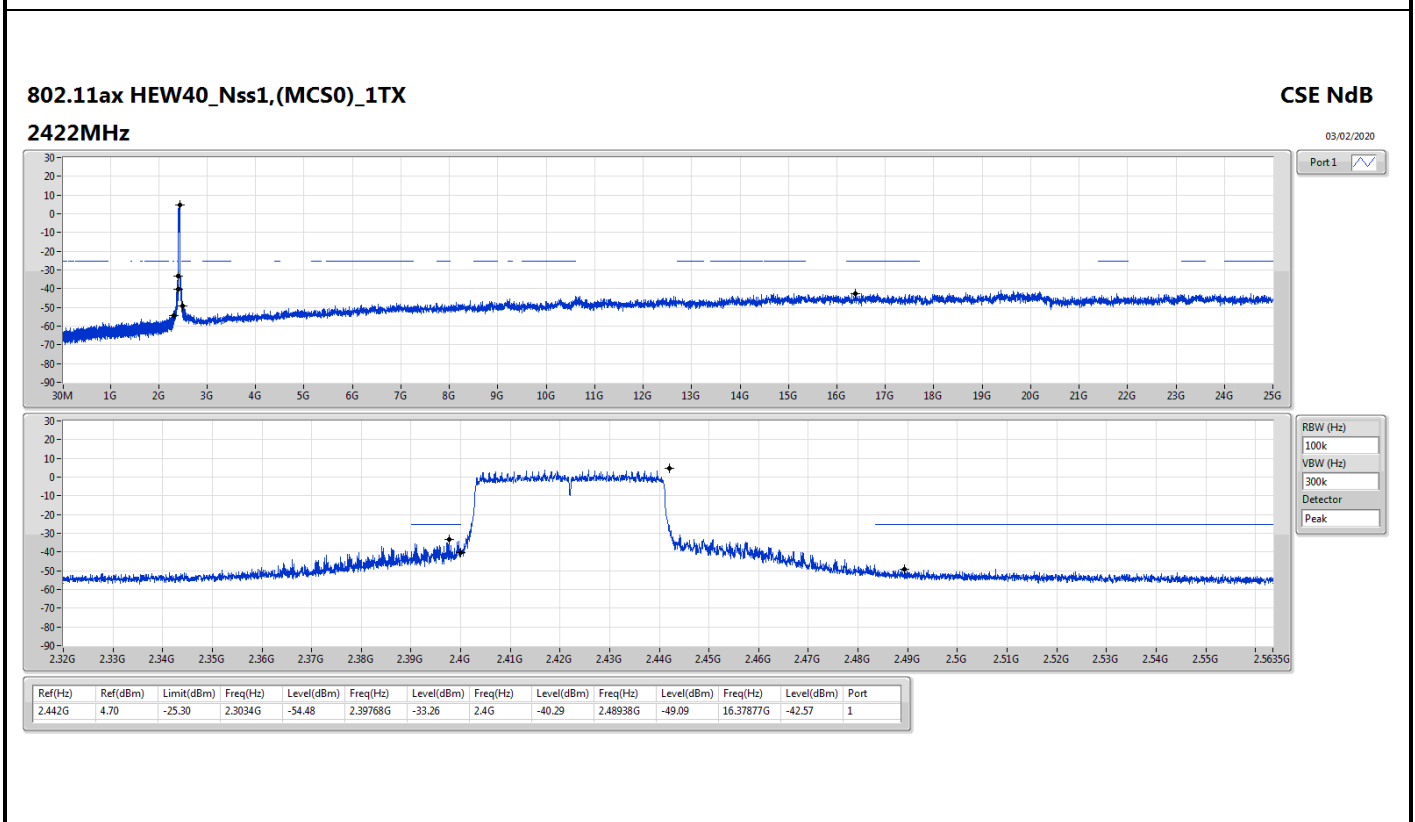

CSE(Non-restricted Band)_Non-Beamforming_Sample 2
_Radio1_Omni_1T1S

Result

Mode	Result	Ref (Hz)	Ref (dBm)	Limit (dBm)	Freq (Hz)	Level (dBm)	Freq (Hz)	Level (dBm)	Freq (Hz)	Level (dBm)	Freq (Hz)	Level (dBm)	Freq (Hz)	Level (dBm)	Port
802.11b_Nss1,(1Mbps)_1TX	-	-	-	-	-	-	-	-	-	-	-	-	-	-	-
2412MHz	Pass	2.43749G	16.38	-13.62	2.30554G	-53.61	2.4G	-35.74	2.4G	-35.79	2.50756G	-49.54	7.23233G	-41.15	1
2437MHz	Pass	2.43749G	16.38	-13.62	2.30146G	-54.01	2.39956G	-46.03	2.4835G	-49.05	2.48424G	-47.88	14.94739G	-42.17	1
2462MHz	Pass	2.43749G	16.38	-13.62	2.30088G	-53.89	2.39516G	-48.97	2.4835G	-47.64	2.48652G	-45.23	24.08127G	-40.76	1
802.11g_Nss1,(6Mbps)_1TX	-	-	-	-	-	-	-	-	-	-	-	-	-	-	-
2412MHz	Pass	2.43954G	11.98	-18.02	2.30903G	-55.24	2.4G	-35.75	2.4G	-35.38	2.5124G	-50.40	23.40136G	-41.52	1
2437MHz	Pass	2.43954G	11.98	-18.02	2.30088G	-50.96	2.3992G	-39.38	2.4G	-42.23	2.48668G	-42.50	16.38588G	-42.44	1
2462MHz	Pass	2.43954G	11.98	-18.02	2.3035G	-54.27	2.39596G	-51.73	2.4835G	-44.75	2.48354G	-40.39	23.45193G	-42.31	1
VHT20_Nss1,(MCS0)_1TX	-	-	-	-	-	-	-	-	-	-	-	-	-	-	-
2412MHz	Pass	2.43077G	11.00	-19.00	2.3035G	-53.65	2.39582G	-37.33	2.4G	-39.14	2.50194G	-51.51	17.68671G	-41.68	1
2437MHz	Pass	2.43077G	11.00	-19.00	2.30292G	-53.44	2.39986G	-39.49	2.4G	-44.07	2.48436G	-43.47	24.86233G	-42.37	1
2462MHz	Pass	2.43077G	11.00	-19.00	2.30117G	-54.56	2.39936G	-52.06	2.4835G	-50.52	2.4848G	-47.86	23.40136G	-42.44	1
VHT40_Nss1,(MCS0)_1TX	-	-	-	-	-	-	-	-	-	-	-	-	-	-	-
2422MHz	Pass	2.44075G	4.78	-25.22	2.30998G	-53.48	2.39816G	-35.88	2.4G	-42.18	2.48454G	-49.27	23.33129G	-41.96	1
2437MHz	Pass	2.44075G	4.78	-25.22	2.30454G	-53.66	2.3996G	-36.02	2.4G	-41.80	2.48458G	-39.26	14.98491G	-40.99	1
2452MHz	Pass	2.44075G	4.78	-25.22	2.30912G	-54.95	2.3996G	-47.20	2.4835G	-44.59	2.48358G	-37.41	15.24012G	-42.02	1
802.11ax HEW20_Nss1,(MCS0)_1TX	-	-	-	-	-	-	-	-	-	-	-	-	-	-	-
2412MHz	Pass	2.442G	10.99	-19.01	2.30088G	-54.09	2.39988G	-30.61	2.4G	-31.44	2.4835G	-50.79	16.2145G	-42.11	1
2437MHz	Pass	2.442G	10.99	-19.01	2.30612G	-53.70	2.39958G	-39.22	2.4G	-41.78	2.4838G	-41.49	16.70336G	-41.78	1
2462MHz	Pass	2.442G	10.99	-19.01	2.16195G	-54.96	2.39956G	-52.51	2.4835G	-42.09	2.4835G	-41.10	16.23136G	-41.46	1
802.11ax HEW40_Nss1,(MCS0)_1TX	-	-	-	-	-	-	-	-	-	-	-	-	-	-	-
2422MHz	Pass	2.442G	4.70	-25.30	2.3034G	-54.48	2.39768G	-33.26	2.4G	-40.29	2.48938G	-49.09	16.37877G	-42.57	1
2437MHz	Pass	2.442G	4.70	-25.30	2.30426G	-53.50	2.39924G	-32.89	2.4835G	-37.52	2.4839G	-36.32	23.42664G	-41.30	1
2452MHz	Pass	2.442G	4.70	-25.30	2.30512G	-54.11	2.39612G	-47.06	2.4835G	-37.57	2.48734G	-35.55	23.35092G	-41.96	1