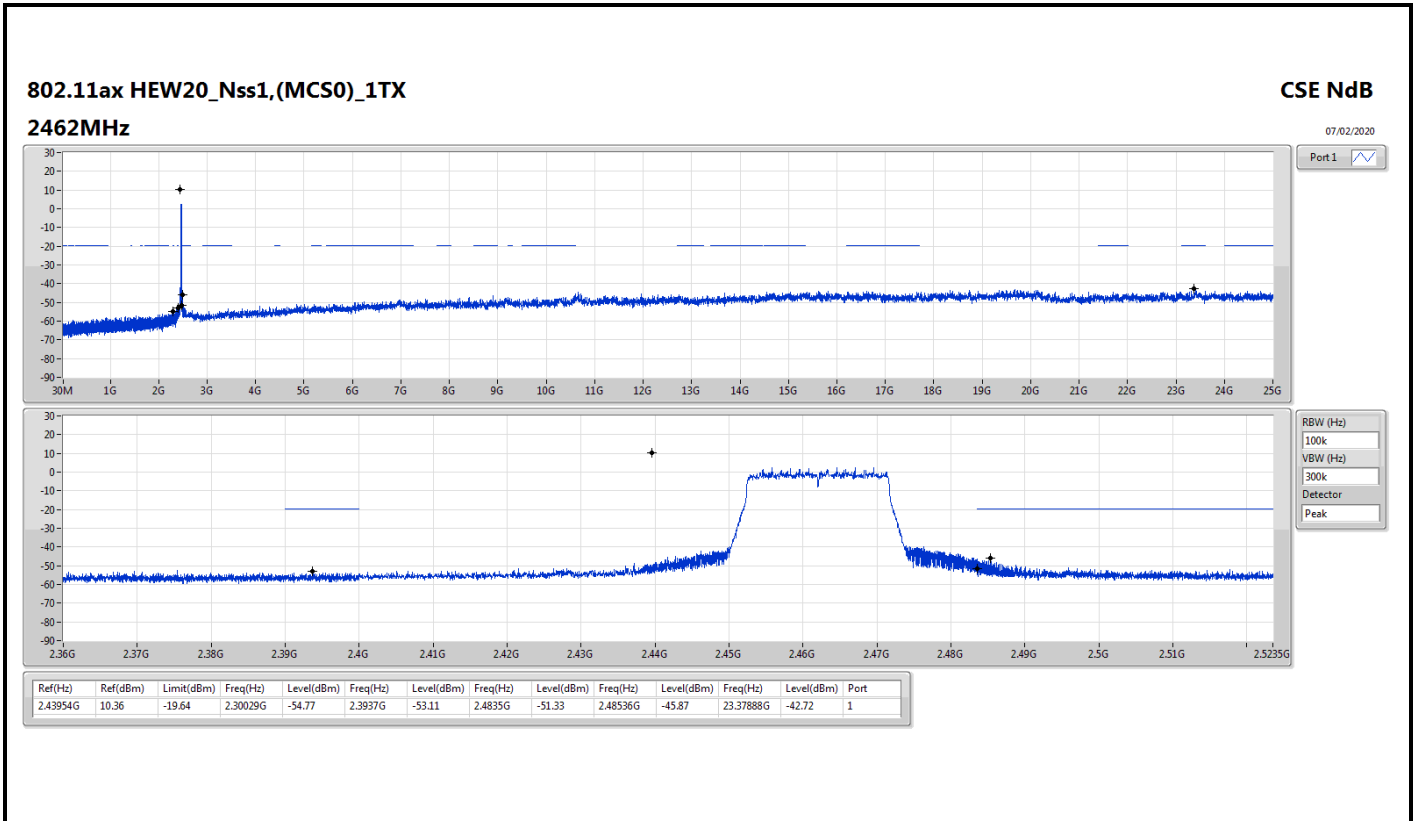

CSE(Non-restricted Band)_Non-Beamforming_Sample 2
_Radio1_Panel 1_1T1S

Result

Mode	Result	Ref (Hz)	Ref (dBm)	Limit (dBm)	Freq (Hz)	Level (dBm)	Freq (Hz)	Level (dBm)	Freq (Hz)	Level (dBm)	Freq (Hz)	Level (dBm)	Freq (Hz)	Level (dBm)	Port
802.11b_Nss1,(1Mbps)_1TX	-	-	-	-	-	-	-	-	-	-	-	-	-	-	-
2412MHz	Pass	2.43599G	16.22	-13.78	2.30554G	-53.30	2.4G	-39.03	2.4G	-39.37	2.48748G	-49.71	7.23514G	-41.81	1
2437MHz	Pass	2.43599G	16.22	-13.78	2.3067G	-53.53	2.3999G	-47.29	2.4G	-50.45	2.48682G	-47.58	23.51655G	-43.47	1
2462MHz	Pass	2.43599G	16.22	-13.78	2.1937G	-54.69	2.39894G	-49.90	2.4835G	-50.34	2.48524G	-47.69	16.72584G	-43.48	1
802.11g_Nss1,(6Mbps)_1TX	-	-	-	-	-	-	-	-	-	-	-	-	-	-	-
2412MHz	Pass	2.43202G	11.43	-18.57	2.30816G	-54.88	2.4G	-37.53	2.4G	-38.68	2.4924G	-49.97	24.83143G	-42.70	1
2437MHz	Pass	2.43202G	11.43	-18.57	2.3G	-53.33	2.39988G	-39.56	2.4G	-42.98	2.48422G	-42.17	14.69733G	-43.35	1
2462MHz	Pass	2.43202G	11.43	-18.57	2.30204G	-55.03	2.39414G	-52.24	2.4835G	-48.67	2.48356G	-47.43	23.40698G	-42.77	1
VHT20_Nss1,(MCS0)_1TX	-	-	-	-	-	-	-	-	-	-	-	-	-	-	-
2412MHz	Pass	2.43073G	10.32	-19.68	2.30233G	-54.42	2.3983G	-32.55	2.4G	-40.98	2.4863G	-50.06	16.25383G	-43.48	1
2437MHz	Pass	2.43073G	10.32	-19.68	2.30466G	-53.29	2.39988G	-40.63	2.4G	-44.16	2.48454G	-45.99	24.88762G	-43.46	1
2462MHz	Pass	2.43073G	10.32	-19.68	2.09438G	-55.30	2.39988G	-53.61	2.4835G	-52.23	2.48648G	-51.02	16.70898G	-43.09	1
VHT40_Nss1,(MCS0)_1TX	-	-	-	-	-	-	-	-	-	-	-	-	-	-	-
2422MHz	Pass	2.442G	3.32	-26.68	2.30626G	-54.71	2.39676G	-41.31	2.4G	-44.10	2.50626G	-50.72	14.68762G	-43.07	1
2437MHz	Pass	2.442G	3.32	-26.68	2.30054G	-55.03	2.39968G	-39.59	2.4835G	-46.33	2.48462G	-42.46	16.23294G	-43.20	1
2452MHz	Pass	2.442G	3.32	-26.68	2.30426G	-55.69	2.39996G	-52.17	2.4835G	-51.00	2.48358G	-47.51	14.553G	-43.05	1
802.11ax HEW20_Nss1,(MCS0)_1TX	-	-	-	-	-	-	-	-	-	-	-	-	-	-	-
2412MHz	Pass	2.43954G	10.36	-19.64	2.30816G	-54.67	2.4G	-30.36	2.4G	-30.99	2.50602G	-51.11	16.23417G	-43.16	1
2437MHz	Pass	2.43954G	10.36	-19.64	2.30466G	-53.88	2.39994G	-41.30	2.4G	-42.48	2.48602G	-43.27	16.69774G	-43.44	1
2462MHz	Pass	2.43954G	10.36	-19.64	2.30029G	-54.77	2.3937G	-53.11	2.4835G	-51.33	2.48536G	-45.87	23.37888G	-42.72	1
802.11ax HEW40_Nss1,(MCS0)_1TX	-	-	-	-	-	-	-	-	-	-	-	-	-	-	-
2422MHz	Pass	2.44075G	3.34	-26.66	2.30426G	-54.04	2.39724G	-41.66	2.4G	-45.56	2.49466G	-49.99	14.66799G	-42.74	1
2437MHz	Pass	2.44075G	3.34	-26.66	2.30111G	-54.58	2.399G	-41.83	2.4G	-44.64	2.4835G	-44.70	23.39299G	-43.76	1
2452MHz	Pass	2.44075G	3.34	-26.66	2.12306G	-55.68	2.3918G	-52.53	2.4835G	-48.19	2.4841G	-45.12	23.4603G	-43.69	1