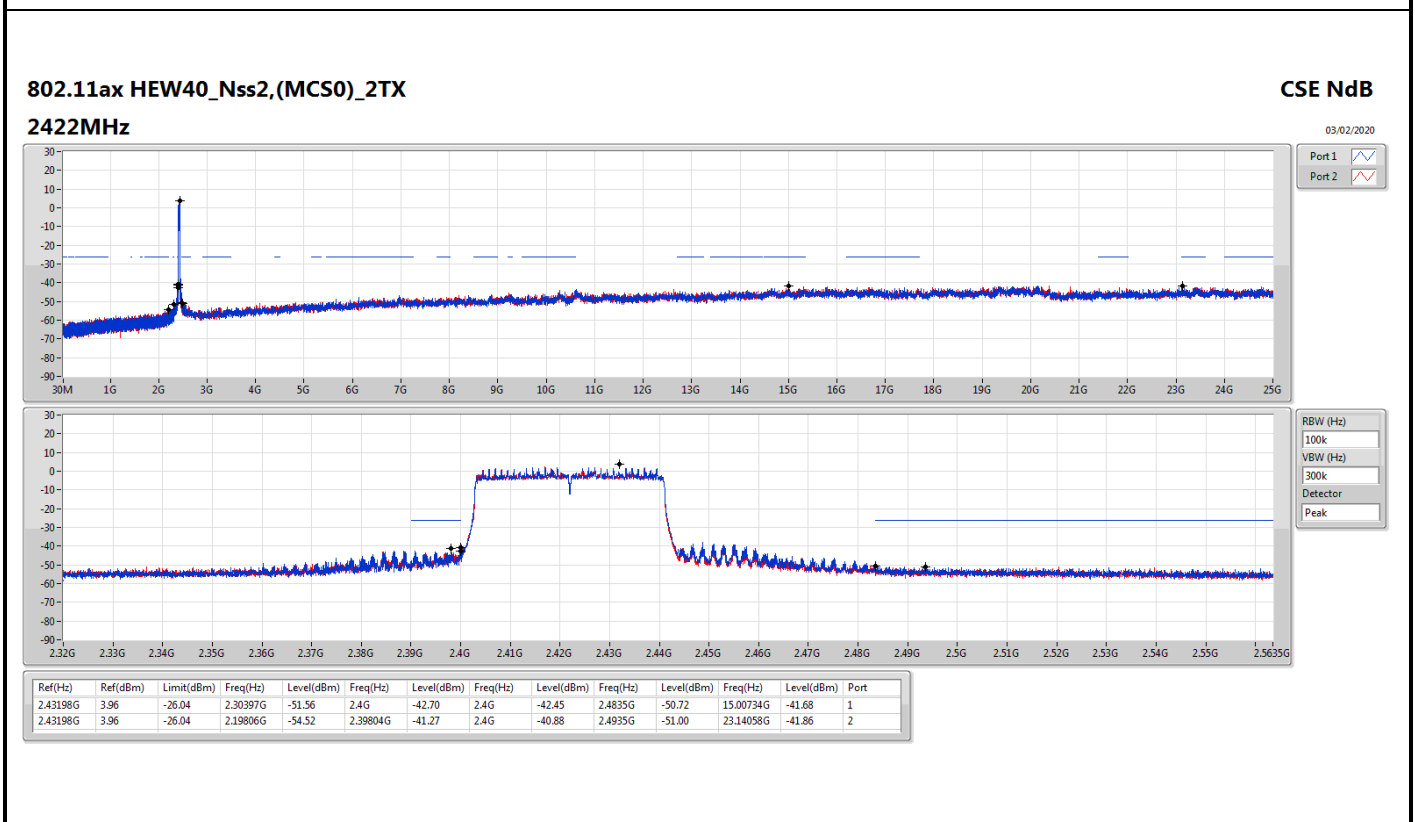

Summary

Mode	Result	Ref (Hz)	Ref (dBm)	Limit (dBm)	Freq (Hz)	Level (dBm)	Freq (Hz)	Level (dBm)	Freq (Hz)	Level (dBm)	Freq (Hz)	Level (dBm)	Freq (Hz)	Level (dBm)	Port
2.4-2.4835GHz	-	-	-	-	-	-	-	-	-	-	-	-	-	-	-
802.11b_Nss1,(1Mbps)_1TX	Pass	2.43599G	16.22	-13.78	2.30554G	-53.30	2.4G	-39.03	2.4G	-39.37	2.48748G	-49.71	7.23514G	-41.81	1
802.11g_Nss1,(6Mbps)_1TX	Pass	2.43202G	11.43	-18.57	2.30816G	-54.88	2.4G	-37.53	2.4G	-38.68	2.4924G	-49.97	24.83143G	-42.70	1
VHT20_Nss1,(MCS0)_1TX	Pass	2.43073G	10.32	-19.68	2.30233G	-54.42	2.3983G	-32.55	2.4G	-40.98	2.4863G	-50.06	16.25383G	-43.48	1
VHT40_Nss1,(MCS0)_1TX	Pass	2.442G	3.32	-26.68	2.30054G	-55.03	2.39968G	-39.59	2.4835G	-46.33	2.48462G	-42.46	16.23294G	-43.20	1
802.11ax HEW20_Nss1,(MCS0)_1TX	Pass	2.43954G	10.36	-19.64	2.30816G	-54.67	2.4G	-30.36	2.4G	-30.99	2.50602G	-51.11	16.23417G	-43.16	1
802.11ax HEW40_Nss1,(MCS0)_1TX	Pass	2.44075G	3.34	-26.66	2.30426G	-54.04	2.39724G	-41.66	2.4G	-45.56	2.49466G	-49.99	14.66799G	-42.74	1