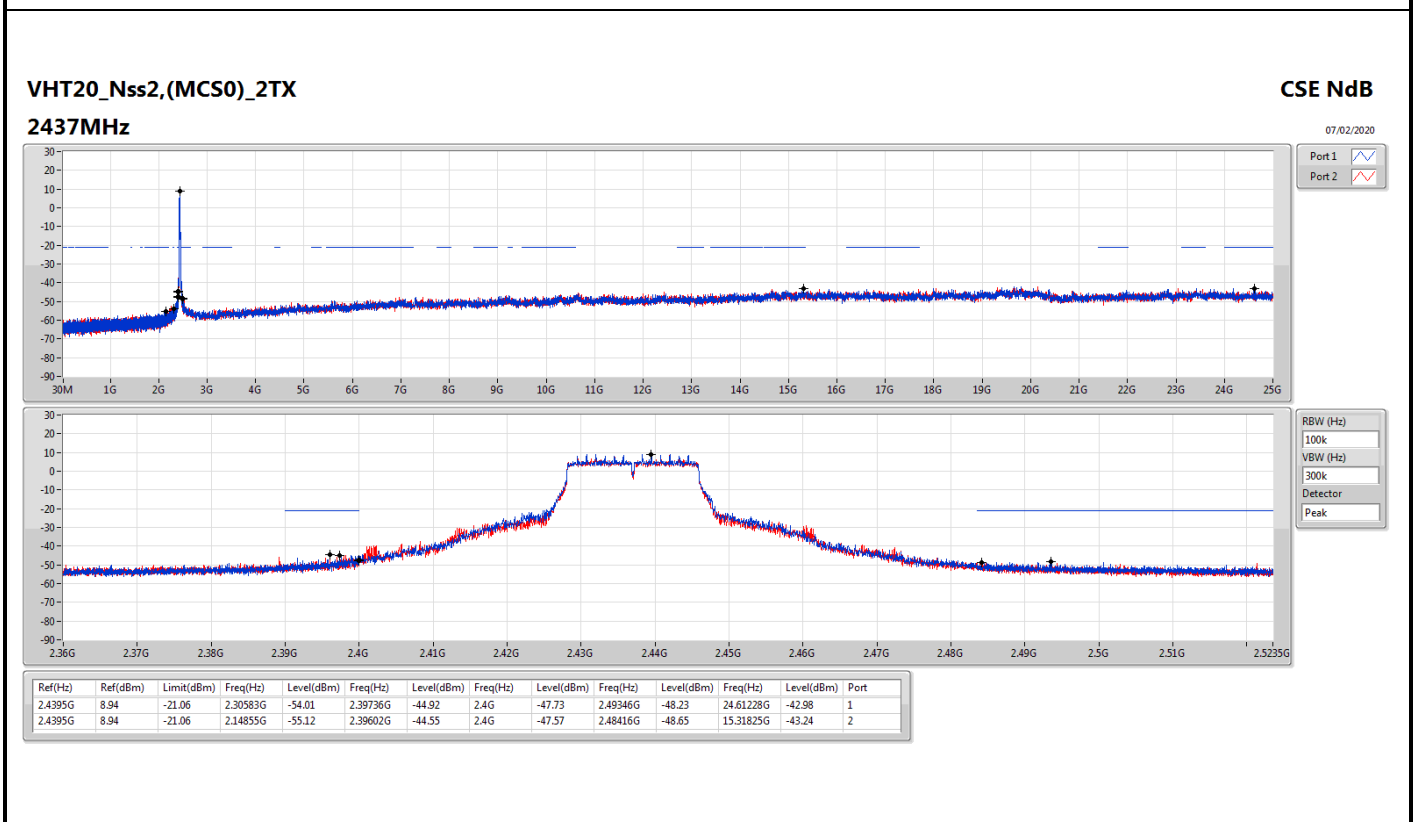

CSE(Non-restricted Band)_Non-Beamforming_Sample 2
_Radio1_Panel 1_2T2S

Result

Mode	Result	Ref (Hz)	Ref (dBm)	Limit (dBm)	Freq (Hz)	Level (dBm)	Freq (Hz)	Level (dBm)	Freq (Hz)	Level (dBm)	Freq (Hz)	Level (dBm)	Freq (Hz)	Level (dBm)	Port
802.11b_Nss1,(1Mbps)_2TX	-	-	-	-	-	-	-	-	-	-	-	-	-	-	-
2412MHz	Pass	2.41248G	14.48	-15.52	2.30932G	-51.95	2.4G	-36.04	2.4G	-34.19	2.49468G	-49.71	7.23514G	-42.01	1
2412MHz	Pass	2.41248G	14.48	-15.52	2.30175G	-53.45	2.39902G	-37.86	2.4G	-40.00	2.49138G	-50.82	7.23514G	-40.34	2
2437MHz	Pass	2.41248G	14.48	-15.52	2.30583G	-54.01	2.39266G	-50.35	2.4G	-50.82	2.49548G	-49.69	16.55446G	-42.86	1
2437MHz	Pass	2.41248G	14.48	-15.52	2.30525G	-53.50	2.3919G	-50.01	2.4G	-51.39	2.49864G	-48.47	23.4435G	-42.76	2
2462MHz	Pass	2.41248G	14.48	-15.52	2.30379G	-55.31	2.39996G	-51.51	2.4835G	-51.28	2.48584G	-48.12	24.75276G	-43.30	1
2462MHz	Pass	2.41248G	14.48	-15.52	2.30816G	-53.73	2.39396G	-50.65	2.4835G	-51.93	2.486G	-49.32	16.25945G	-43.03	2
802.11g_Nss1,(6Mbps)_2TX	-	-	-	-	-	-	-	-	-	-	-	-	-	-	-
2412MHz	Pass	2.442G	10.03	-19.97	2.30233G	-55.60	2.3994G	-40.46	2.4G	-40.75	2.5102G	-52.10	16.6556G	-43.53	1
2412MHz	Pass	2.442G	10.03	-19.97	2.30816G	-55.22	2.39922G	-37.54	2.4G	-41.73	2.49306G	-51.63	16.63312G	-42.84	2
2437MHz	Pass	2.442G	10.03	-19.97	2.3067G	-54.77	2.39984G	-41.50	2.4G	-45.29	2.48498G	-46.42	23.45193G	-43.53	1
2437MHz	Pass	2.442G	10.03	-19.97	2.30961G	-54.15	2.39766G	-40.85	2.4G	-43.49	2.48448G	-45.37	16.57412G	-42.90	2
2462MHz	Pass	2.442G	10.03	-19.97	2.30554G	-53.90	2.39882G	-52.04	2.4835G	-51.93	2.48354G	-48.37	16.81855G	-42.81	1
2462MHz	Pass	2.442G	10.03	-19.97	2.13457G	-55.63	2.39836G	-52.74	2.4835G	-51.11	2.48388G	-47.42	15.13282G	-43.22	2
VHT20_Nss2,(MCS0)_2TX	-	-	-	-	-	-	-	-	-	-	-	-	-	-	-
2412MHz	Pass	2.4395G	8.94	-21.06	2.30146G	-55.16	2.39886G	-38.80	2.4G	-40.82	2.48434G	-51.19	23.43507G	-43.27	1
2412MHz	Pass	2.4395G	8.94	-21.06	2.30961G	-54.85	2.39984G	-33.16	2.4G	-37.54	2.4885G	-51.49	23.40136G	-43.11	2
2437MHz	Pass	2.4395G	8.94	-21.06	2.30583G	-54.01	2.39736G	-44.92	2.4G	-47.73	2.49346G	-48.23	24.61228G	-42.98	1
2437MHz	Pass	2.4395G	8.94	-21.06	2.14855G	-55.12	2.39602G	-44.55	2.4G	-47.57	2.48416G	-48.65	15.31825G	-43.24	2
2462MHz	Pass	2.4395G	8.94	-21.06	2.30583G	-55.34	2.39982G	-51.56	2.4835G	-51.96	2.48352G	-46.04	16.59379G	-43.47	1
2462MHz	Pass	2.4395G	8.94	-21.06	2.17185G	-54.07	2.3938G	-52.23	2.4835G	-51.12	2.48386G	-40.08	23.39012G	-43.34	2
VHT40_Nss2,(MCS0)_2TX	-	-	-	-	-	-	-	-	-	-	-	-	-	-	-
2422MHz	Pass	2.43202G	2.50	-27.50	2.30139G	-54.46	2.3996G	-47.37	2.4G	-47.47	2.48518G	-50.76	23.42384G	-43.34	1
2422MHz	Pass	2.43202G	2.50	-27.50	2.30368G	-54.65	2.3948G	-44.60	2.4G	-46.35	2.50698G	-51.19	16.9453G	-42.55	2
2437MHz	Pass	2.43202G	2.50	-27.50	2.30912G	-54.65	2.3948G	-45.63	2.4G	-50.34	2.48354G	-49.46	16.59473G	-43.86	1
2437MHz	Pass	2.43202G	2.50	-27.50	2.30168G	-54.25	2.3986G	-45.97	2.4G	-49.05	2.4851G	-47.77	23.42945G	-43.42	2
2452MHz	Pass	2.43202G	2.50	-27.50	2.30769G	-53.87	2.39284G	-52.39	2.4835G	-50.94	2.48482G	-48.18	23.42103G	-43.51	1
2452MHz	Pass	2.43202G	2.50	-27.50	2.15598G	-55.73	2.39944G	-51.92	2.4835G	-51.22	2.4943G	-48.78	23.39859G	-42.79	2
802.11ax HEW20_Nss2,(MCS0)_2TX	-	-	-	-	-	-	-	-	-	-	-	-	-	-	-
2412MHz	Pass	2.4395G	9.02	-20.98	2.30088G	-54.91	2.399G	-37.45	2.4G	-38.93	2.48438G	-51.79	23.41541G	-43.54	1
2412MHz	Pass	2.4395G	9.02	-20.98	2.30466G	-53.95	2.39878G	-37.00	2.4G	-39.71	2.50616G	-51.74	24.43247G	-43.84	2
2437MHz	Pass	2.4395G	9.02	-20.98	2.30699G	-53.49	2.39978G	-45.26	2.4G	-45.65	2.48528G	-47.45	15.27891G	-43.45	1
2437MHz	Pass	2.4395G	9.02	-20.98	2.30292G	-53.25	2.3986G	-44.41	2.4G	-47.18	2.4838G	-47.24	21.75215G	-43.68	2
2462MHz	Pass	2.4395G	9.02	-20.98	2.19574G	-55.32	2.39712G	-52.33	2.4835G	-49.01	2.48406G	-44.94	21.71G	-43.19	1
2462MHz	Pass	2.4395G	9.02	-20.98	2.30816G	-54.95	2.39998G	-52.54	2.4835G	-47.03	2.48408G	-43.56	23.44631G	-42.99	2
802.11ax HEW40_Nss2,(MCS0)_2TX	-	-	-	-	-	-	-	-	-	-	-	-	-	-	-
2422MHz	Pass	2.43198G	2.50	-27.50	2.30826G	-54.93	2.39828G	-45.63	2.4G	-46.17	2.48418G	-50.50	16.68447G	-42.41	1
2422MHz	Pass	2.43198G	2.50	-27.50	2.3054G	-55.34	2.39804G	-44.10	2.4G	-43.22	2.48378G	-50.65	16.74337G	-43.05	2
2437MHz	Pass	2.43198G	2.50	-27.50	2.18775G	-55.28	2.39928G	-38.95	2.4G	-42.05	2.4835G	-43.58	15.31865G	-43.35	1
2437MHz	Pass	2.43198G	2.50	-27.50	2.30025G	-53.91	2.39952G	-38.07	2.4G	-41.05	2.48378G	-43.76	24.33251G	-43.43	2
2452MHz	Pass	2.43198G	2.50	-27.50	2.15569G	-54.64	2.39908G	-52.06	2.4835G	-46.79	2.48526G	-45.25	24.11095G	-43.36	1
2452MHz	Pass	2.43198G	2.50	-27.50	2.30025G	-54.90	2.39116G	-51.60	2.4835G	-46.05	2.48502G	-43.39	14.9793G	-43.27	2