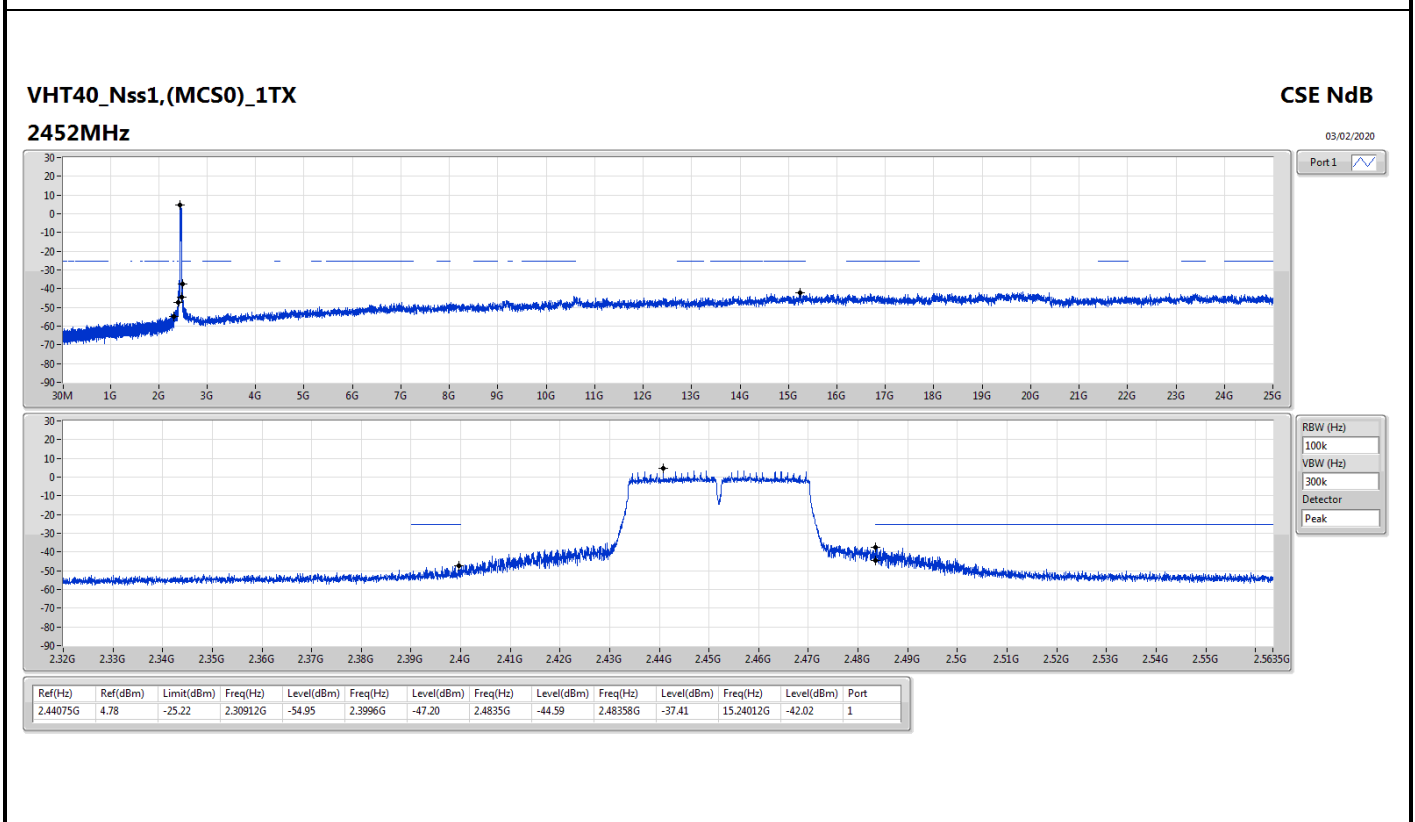

CSE(Non-restricted Band)_Non-Beamforming_Sample 2
_Radio1_Omni_1T1S

Result

Mode	Result	Ref (Hz)	Ref (dBm)	Limit (dBm)	Freq (Hz)	Level (dBm)	Freq (Hz)	Level (dBm)	Freq (Hz)	Level (dBm)	Freq (Hz)	Level (dBm)	Freq (Hz)	Level (dBm)	Port
802.11b_Nss1,(1Mbps)_1TX	-	-	-	-	-	-	-	-	-	-	-	-	-	-	-
2412MHz	Pass	2.43749G	16.38	-13.62	2.30554G	-53.61	2.4G	-35.74	2.4G	-35.79	2.50756G	-49.54	7.23233G	-41.15	1
2437MHz	Pass	2.43749G	16.38	-13.62	2.30146G	-54.01	2.39956G	-46.03	2.4835G	-49.05	2.48424G	-47.88	14.94739G	-42.17	1
2462MHz	Pass	2.43749G	16.38	-13.62	2.30088G	-53.89	2.39516G	-48.97	2.4835G	-47.64	2.48652G	-45.23	24.08127G	-40.76	1
802.11g_Nss1,(6Mbps)_1TX	-	-	-	-	-	-	-	-	-	-	-	-	-	-	-
2412MHz	Pass	2.43954G	11.98	-18.02	2.30903G	-55.24	2.4G	-35.75	2.4G	-35.38	2.5124G	-50.40	23.40136G	-41.52	1
2437MHz	Pass	2.43954G	11.98	-18.02	2.30088G	-50.96	2.3992G	-39.38	2.4G	-42.23	2.48668G	-42.50	16.38588G	-42.44	1
2462MHz	Pass	2.43954G	11.98	-18.02	2.3035G	-54.27	2.39596G	-51.73	2.4835G	-44.75	2.48354G	-40.39	23.45193G	-42.31	1
VHT20_Nss1,(MCS0)_1TX	-	-	-	-	-	-	-	-	-	-	-	-	-	-	-
2412MHz	Pass	2.43077G	11.00	-19.00	2.3035G	-53.65	2.39582G	-37.33	2.4G	-39.14	2.50194G	-51.51	17.68671G	-41.68	1
2437MHz	Pass	2.43077G	11.00	-19.00	2.30292G	-53.44	2.39986G	-39.49	2.4G	-44.07	2.48436G	-43.47	24.86233G	-42.37	1
2462MHz	Pass	2.43077G	11.00	-19.00	2.30117G	-54.56	2.39936G	-52.06	2.4835G	-50.52	2.4848G	-47.86	23.40136G	-42.44	1
VHT40_Nss1,(MCS0)_1TX	-	-	-	-	-	-	-	-	-	-	-	-	-	-	-
2422MHz	Pass	2.44075G	4.78	-25.22	2.30998G	-53.48	2.39816G	-35.88	2.4G	-42.18	2.48454G	-49.27	23.33129G	-41.96	1
2437MHz	Pass	2.44075G	4.78	-25.22	2.30454G	-53.66	2.3996G	-36.02	2.4G	-41.80	2.48458G	-39.26	14.98491G	-40.99	1
2452MHz	Pass	2.44075G	4.78	-25.22	2.30912G	-54.95	2.3996G	-47.20	2.4835G	-44.59	2.48358G	-37.41	15.24012G	-42.02	1
802.11ax HEW20_Nss1,(MCS0)_1TX	-	-	-	-	-	-	-	-	-	-	-	-	-	-	-
2412MHz	Pass	2.442G	10.99	-19.01	2.30088G	-54.09	2.39988G	-30.61	2.4G	-31.44	2.4835G	-50.79	16.2145G	-42.11	1
2437MHz	Pass	2.442G	10.99	-19.01	2.30612G	-53.70	2.39958G	-39.22	2.4G	-41.78	2.4838G	-41.49	16.70336G	-41.78	1
2462MHz	Pass	2.442G	10.99	-19.01	2.16195G	-54.96	2.39956G	-52.51	2.4835G	-42.09	2.4835G	-41.10	16.23136G	-41.46	1
802.11ax HEW40_Nss1,(MCS0)_1TX	-	-	-	-	-	-	-	-	-	-	-	-	-	-	-
2422MHz	Pass	2.442G	4.70	-25.30	2.3034G	-54.48	2.39768G	-33.26	2.4G	-40.29	2.48938G	-49.09	16.37877G	-42.57	1
2437MHz	Pass	2.442G	4.70	-25.30	2.30426G	-53.50	2.39924G	-32.89	2.4835G	-37.52	2.4839G	-36.32	23.42664G	-41.30	1
2452MHz	Pass	2.442G	4.70	-25.30	2.30512G	-54.11	2.39612G	-47.06	2.4835G	-37.57	2.48734G	-35.55	23.35092G	-41.96	1