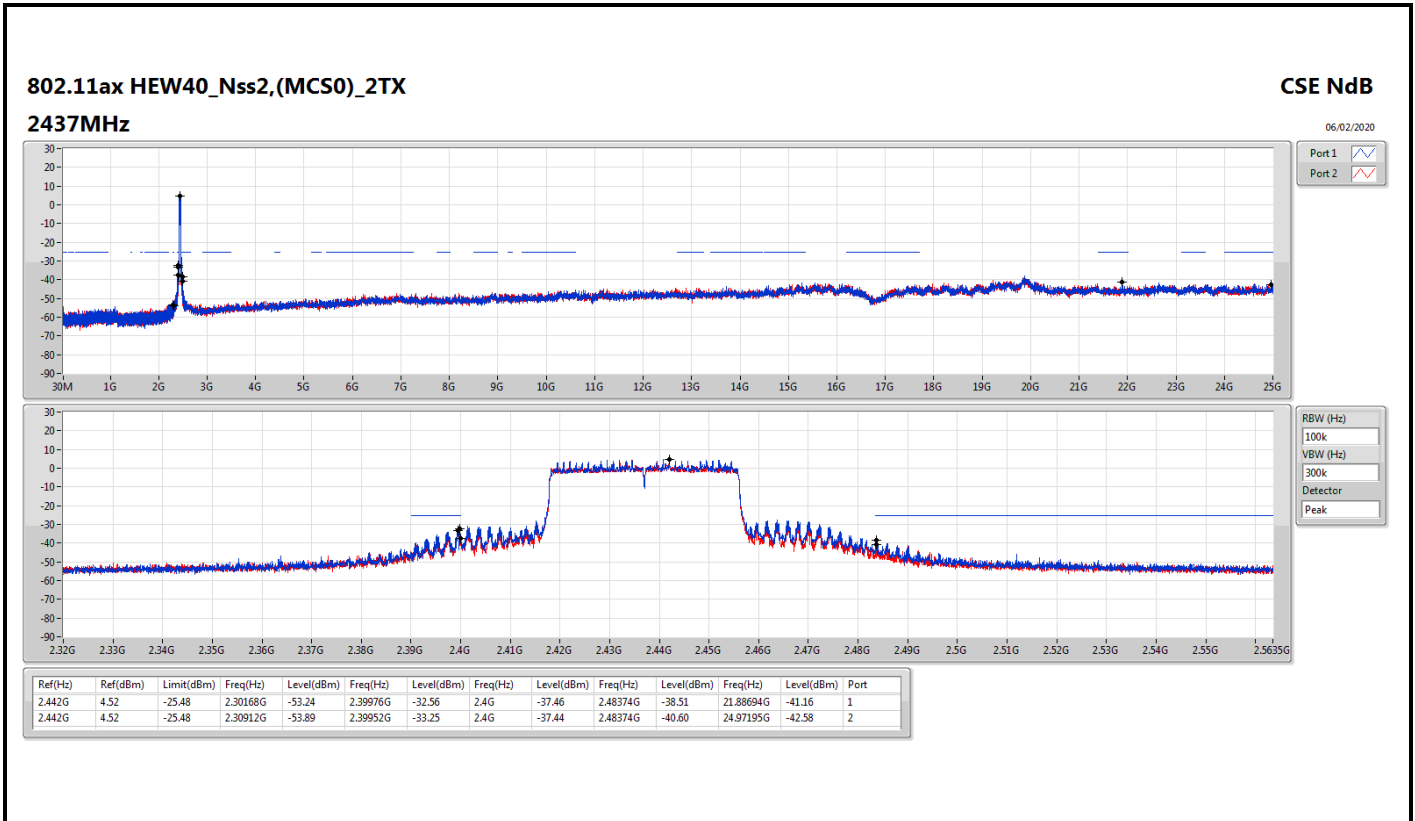

CSE(Non-restricted Band)_Non-Beamforming_Sample 1
_Radio1_2T2S

Result

Mode	Result	Ref (Hz)	Ref (dBm)	Limit (dBm)	Freq (Hz)	Level (dBm)	Freq (Hz)	Level (dBm)	Freq (Hz)	Level (dBm)	Freq (Hz)	Level (dBm)	Freq (Hz)	Level (dBm)	Port
802.11b_Nss1,(1Mbps)_2TX	-	-	-	-	-	-	-	-	-	-	-	-	-	-	-
2412MHz	Pass	2.41148G	16.69	-13.31	2.30059G	-51.90	2.4G	-28.10	2.4G	-27.66	2.48478G	-49.32	7.23514G	-38.38	1
2412MHz	Pass	2.41148G	16.69	-13.31	2.30091G	-51.69	2.4G	-31.21	2.4G	-31.33	2.49386G	-49.34	7.23795G	-37.02	2
2437MHz	Pass	2.41148G	16.69	-13.31	904.04M	-54.82	2.39216G	-49.27	2.4G	-49.56	2.48362G	-48.86	23.22717G	-42.27	1
2437MHz	Pass	2.41148G	16.69	-13.31	2.30175G	-53.48	2.39974G	-48.02	2.4G	-49.31	2.48742G	-48.73	24.59261G	-41.53	2
2462MHz	Pass	2.41148G	16.69	-13.31	2.3G	-54.81	2.39596G	-49.21	2.4835G	-49.62	2.48788G	-47.54	21.42624G	-41.91	1
2462MHz	Pass	2.41148G	16.69	-13.31	2.30262G	-53.72	2.39856G	-49.71	2.4835G	-49.19	2.48356G	-47.90	24.63195G	-42.49	2
802.11g_Nss1,(6Mbps)_2TX	-	-	-	-	-	-	-	-	-	-	-	-	-	-	-
2412MHz	Pass	2.442G	12.94	-17.06	2.30816G	-54.11	2.39988G	-33.92	2.4G	-34.65	2.5135G	-50.30	23.24402G	-41.69	1
2412MHz	Pass	2.442G	12.94	-17.06	2.30758G	-53.42	2.39978G	-31.98	2.4G	-39.96	2.49924G	-50.62	23.55308G	-41.49	2
2437MHz	Pass	2.442G	12.94	-17.06	2.30787G	-51.61	2.39984G	-36.82	2.4G	-39.38	2.4845G	-39.45	17.48161G	-41.25	1
2437MHz	Pass	2.442G	12.94	-17.06	2.30816G	-52.68	2.3998G	-38.62	2.4G	-42.38	2.48476G	-39.06	15.15529G	-42.02	2
2462MHz	Pass	2.442G	12.94	-17.06	2.30728G	-52.61	2.39704G	-51.85	2.4835G	-45.07	2.48372G	-40.68	15.26487G	-41.51	1
2462MHz	Pass	2.442G	12.94	-17.06	2.30961G	-54.61	2.39208G	-50.16	2.4835G	-46.32	2.4836G	-41.03	24.48866G	-42.43	2
VHT20_Nss2,(MCSO)_2TX	-	-	-	-	-	-	-	-	-	-	-	-	-	-	-
2412MHz	Pass	2.4395G	11.81	-18.19	2.30495G	-53.49	2.39728G	-30.23	2.4G	-34.43	2.5125G	-49.82	21.769G	-42.12	1
2412MHz	Pass	2.4395G	11.81	-18.19	2.30204G	-53.43	2.39982G	-28.77	2.4G	-35.57	2.52062G	-50.38	15.03448G	-41.78	2
2437MHz	Pass	2.4395G	11.81	-18.19	2.30059G	-53.35	2.3974G	-38.50	2.4G	-42.04	2.48514G	-44.99	16.21731G	-41.97	1
2437MHz	Pass	2.4395G	11.81	-18.19	2.3035G	-53.15	2.39982G	-39.32	2.4G	-43.35	2.48422G	-41.33	15.23958G	-42.21	2
2462MHz	Pass	2.4395G	11.81	-18.19	2.30292G	-54.97	2.39192G	-52.09	2.4835G	-51.00	2.48402G	-47.42	24.46337G	-41.98	1
2462MHz	Pass	2.4395G	11.81	-18.19	2.1637G	-54.59	2.39518G	-51.45	2.4835G	-48.42	2.48356G	-46.64	14.89962G	-42.23	2
VHT40_Nss2,(MCSO)_2TX	-	-	-	-	-	-	-	-	-	-	-	-	-	-	-
2422MHz	Pass	2.44075G	4.63	-25.37	2.30741G	-53.90	2.3982G	-44.05	2.4G	-44.58	2.48502G	-50.08	24.89623G	-41.92	1
2422MHz	Pass	2.44075G	4.63	-25.37	2.19834G	-54.67	2.39976G	-44.12	2.4G	-44.84	2.50098G	-50.35	23.55285G	-41.96	2
2437MHz	Pass	2.44075G	4.63	-25.37	2.19262G	-53.72	2.39984G	-39.61	2.4G	-44.48	2.48586G	-43.52	23.32007G	-41.69	1
2437MHz	Pass	2.44075G	4.63	-25.37	2.30197G	-52.32	2.3998G	-40.21	2.4G	-43.72	2.48638G	-44.67	15.25134G	-42.14	2
2452MHz	Pass	2.44075G	4.63	-25.37	2.30025G	-55.15	2.3934G	-51.07	2.4835G	-48.17	2.48794G	-47.07	24.24557G	-41.72	1
2452MHz	Pass	2.44075G	4.63	-25.37	2.30168G	-54.12	2.39444G	-51.15	2.4835G	-47.94	2.48422G	-45.74	23.25556G	-41.46	2
802.11ax HEW20_Nss2,(MCSO)_2TX	-	-	-	-	-	-	-	-	-	-	-	-	-	-	-
2412MHz	Pass	2.4395G	11.72	-18.28	2.30699G	-53.29	2.39816G	-30.03	2.4G	-34.08	2.51364G	-50.14	23.30583G	-41.46	1
2412MHz	Pass	2.4395G	11.72	-18.28	2.30233G	-52.86	2.39874G	-30.62	2.4G	-34.22	2.48744G	-49.96	24.46899G	-42.06	2
2437MHz	Pass	2.4395G	11.72	-18.28	2.19341G	-53.26	2.3994G	-38.91	2.4G	-40.51	2.48514G	-41.87	23.56431G	-42.22	1
2437MHz	Pass	2.4395G	11.72	-18.28	2.30903G	-53.24	2.3993G	-39.55	2.4G	-41.58	2.4851G	-42.52	17.46194G	-41.56	2
2462MHz	Pass	2.4395G	11.72	-18.28	592.4M	-54.66	2.39604G	-52.19	2.4835G	-48.52	2.48414G	-45.12	23.27774G	-41.92	1
2462MHz	Pass	2.4395G	11.72	-18.28	2.30117G	-54.26	2.39906G	-51.35	2.4835G	-49.75	2.48422G	-46.03	23.2946G	-42.53	2
802.11ax HEW40_Nss2,(MCSO)_2TX	-	-	-	-	-	-	-	-	-	-	-	-	-	-	-
2422MHz	Pass	2.442G	4.52	-25.48	2.30397G	-53.21	2.393G	-38.43	2.4G	-40.39	2.50446G	-49.84	24.9355G	-42.79	1
2422MHz	Pass	2.442G	4.52	-25.48	2.30168G	-53.80	2.4G	-38.48	2.4G	-38.95	2.48374G	-49.53	16.21331G	-41.60	2
2437MHz	Pass	2.442G	4.52	-25.48	2.30168G	-53.24	2.39976G	-32.56	2.4G	-37.46	2.48374G	-38.51	21.88694G	-41.16	1
2437MHz	Pass	2.442G	4.52	-25.48	2.30912G	-53.89	2.39952G	-33.25	2.4G	-37.44	2.48374G	-40.60	24.97195G	-42.58	2
2452MHz	Pass	2.442G	4.52	-25.48	2.3054G	-53.38	2.39444G	-49.35	2.4835G	-47.26	2.48502G	-39.06	23.3425G	-41.08	1
2452MHz	Pass	2.442G	4.52	-25.48	2.3097G	-54.97	2.3968G	-48.31	2.4835G	-47.86	2.48498G	-40.45	23.35933G	-41.46	2