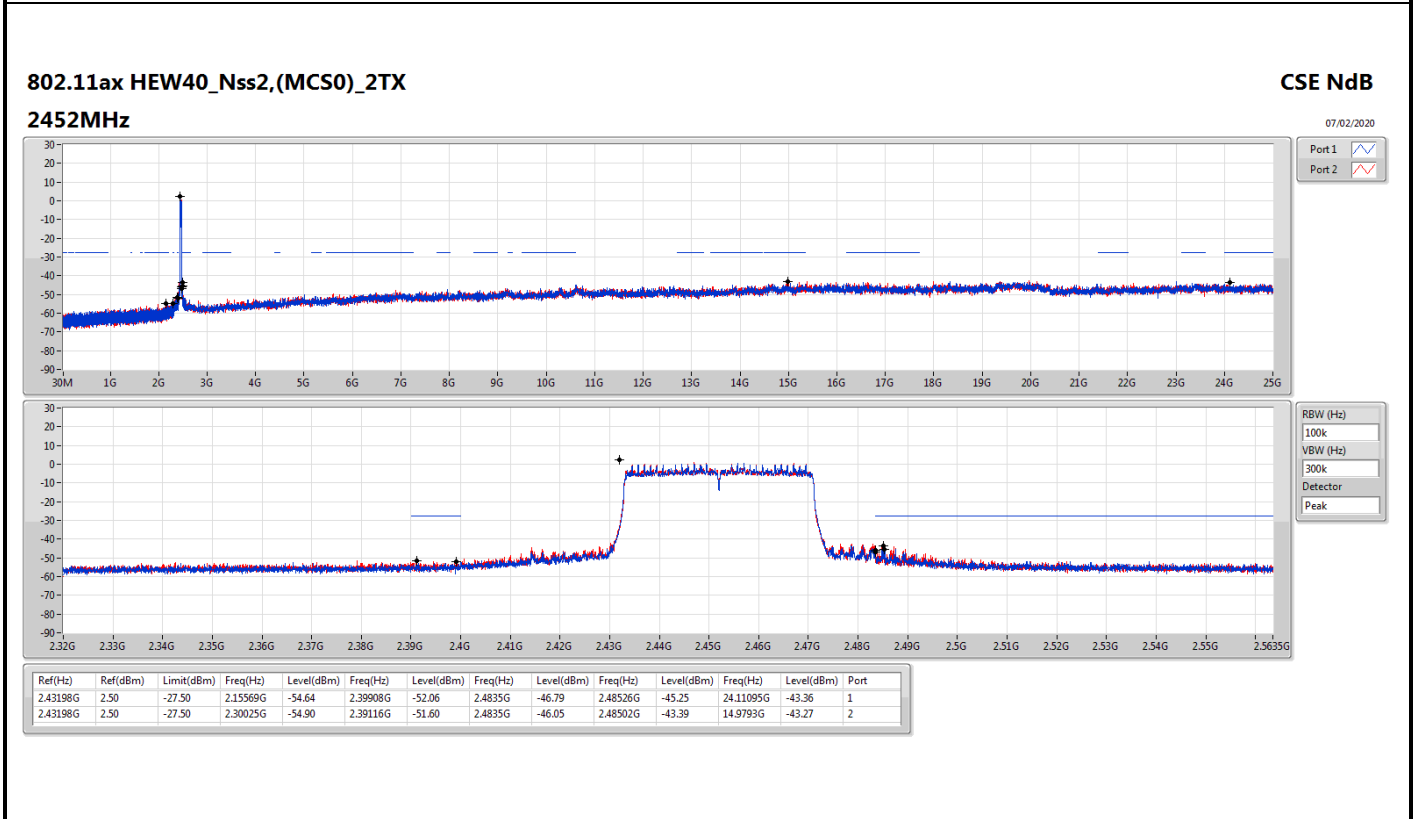

**CSE(Non-restricted Band)_Non-Beamforming_Sample 2
_Radio1_Panel 2_1T1S**

Summary

Mode	Result	Ref (Hz)	Ref (dBm)	Limit (dBm)	Freq (Hz)	Level (dBm)	Freq (Hz)	Level (dBm)	Freq (Hz)	Level (dBm)	Freq (Hz)	Level (dBm)	Freq (Hz)	Level (dBm)	Port
2.4-2.4835GHz	-	-	-	-	-	-	-	-	-	-	-	-	-	-	-
802.11b_Nss1,(1Mbps)_1TX	Pass	2.41098G	16.56	-13.44	2.30029G	-52.05	2.39904G	-33.56	2.4G	-33.83	2.4919G	-47.43	7.23514G	-39.82	1
802.11g_Nss1,(6Mbps)_1TX	Pass	2.43077G	12.14	-17.86	2.3067G	-53.21	2.39956G	-34.91	2.4G	-35.09	2.512G	-49.04	15.22834G	-41.73	1
VHT20_Nss1,(MCS0)_1TX	Pass	2.43954G	11.15	-18.85	2.30961G	-53.43	2.39966G	-39.86	2.4G	-39.70	2.50834G	-48.84	17.52656G	-41.01	1
VHT40_Nss1,(MCS0)_1TX	Pass	2.442G	4.98	-25.02	2.30197G	-51.78	2.39816G	-35.89	2.4G	-41.75	2.48738G	-48.36	23.26117G	-41.68	1
802.11ax HEW20_Nss1,(MCS0)_1TX	Pass	2.43574G	10.96	-19.04	886.86M	-54.61	2.39986G	-31.70	2.4G	-32.46	2.48762G	-50.15	14.5119G	-41.62	1
802.11ax HEW40_Nss1,(MCS0)_1TX	Pass	2.44075G	5.10	-24.90	2.30597G	-52.01	2.39676G	-28.58	2.4G	-34.57	2.48402G	-48.10	24.94952G	-41.31	1