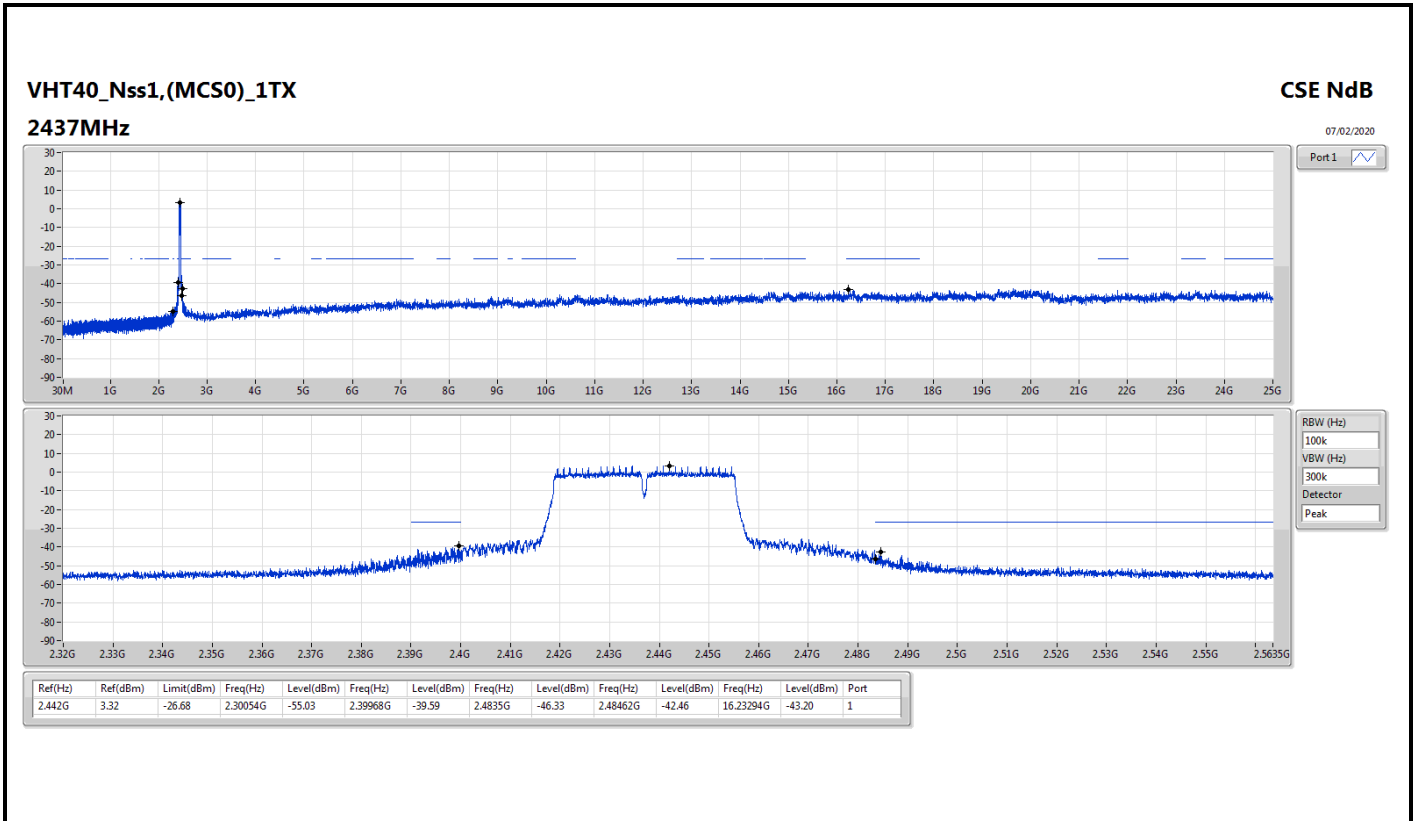

CSE(Non-restricted Band)_Non-Beamforming_Sample 2
_Radio1_Panel 1_1T1S

Result

Mode	Result	Ref (Hz)	Ref (dBm)	Limit (dBm)	Freq (Hz)	Level (dBm)	Freq (Hz)	Level (dBm)	Freq (Hz)	Level (dBm)	Freq (Hz)	Level (dBm)	Freq (Hz)	Level (dBm)	Port
802.11b_Nss1,(1Mbps)_1TX	-	-	-	-	-	-	-	-	-	-	-	-	-	-	-
2412MHz	Pass	2.43599G	16.22	-13.78	2.30554G	-53.30	2.4G	-39.03	2.4G	-39.37	2.48748G	-49.71	7.23514G	-41.81	1
2437MHz	Pass	2.43599G	16.22	-13.78	2.3067G	-53.53	2.3999G	-47.29	2.4G	-50.45	2.48682G	-47.58	23.51655G	-43.47	1
2462MHz	Pass	2.43599G	16.22	-13.78	2.1937G	-54.69	2.39894G	-49.90	2.4835G	-50.34	2.48524G	-47.69	16.72584G	-43.48	1
802.11g_Nss1,(6Mbps)_1TX	-	-	-	-	-	-	-	-	-	-	-	-	-	-	-
2412MHz	Pass	2.43202G	11.43	-18.57	2.30816G	-54.88	2.4G	-37.53	2.4G	-38.68	2.4924G	-49.97	24.83143G	-42.70	1
2437MHz	Pass	2.43202G	11.43	-18.57	2.3G	-53.33	2.39988G	-39.56	2.4G	-42.98	2.48422G	-42.17	14.69733G	-43.35	1
2462MHz	Pass	2.43202G	11.43	-18.57	2.30204G	-55.03	2.39414G	-52.24	2.4835G	-48.67	2.48356G	-47.43	23.40698G	-42.77	1
VHT20_Nss1,(MCS0)_1TX	-	-	-	-	-	-	-	-	-	-	-	-	-	-	-
2412MHz	Pass	2.43073G	10.32	-19.68	2.30233G	-54.42	2.3983G	-32.55	2.4G	-40.98	2.4863G	-50.06	16.25383G	-43.48	1
2437MHz	Pass	2.43073G	10.32	-19.68	2.30466G	-53.29	2.39988G	-40.63	2.4G	-44.16	2.48454G	-45.99	24.88762G	-43.46	1
2462MHz	Pass	2.43073G	10.32	-19.68	2.09438G	-55.30	2.39988G	-53.61	2.4835G	-52.23	2.48648G	-51.02	16.70898G	-43.09	1
VHT40_Nss1,(MCS0)_1TX	-	-	-	-	-	-	-	-	-	-	-	-	-	-	-
2422MHz	Pass	2.442G	3.32	-26.68	2.30626G	-54.71	2.39676G	-41.31	2.4G	-44.10	2.50626G	-50.72	14.68762G	-43.07	1
2437MHz	Pass	2.442G	3.32	-26.68	2.30054G	-55.03	2.39968G	-39.59	2.4835G	-46.33	2.48462G	-42.46	16.23294G	-43.20	1
2452MHz	Pass	2.442G	3.32	-26.68	2.30426G	-55.69	2.39996G	-52.17	2.4835G	-51.00	2.48358G	-47.51	14.553G	-43.05	1
802.11ax HEW20_Nss1,(MCS0)_1TX	-	-	-	-	-	-	-	-	-	-	-	-	-	-	-
2412MHz	Pass	2.43954G	10.36	-19.64	2.30816G	-54.67	2.4G	-30.36	2.4G	-30.99	2.50602G	-51.11	16.23417G	-43.16	1
2437MHz	Pass	2.43954G	10.36	-19.64	2.30466G	-53.88	2.39994G	-41.30	2.4G	-42.48	2.48602G	-43.27	16.69774G	-43.44	1
2462MHz	Pass	2.43954G	10.36	-19.64	2.30029G	-54.77	2.3937G	-53.11	2.4835G	-51.33	2.48536G	-45.87	23.37888G	-42.72	1
802.11ax HEW40_Nss1,(MCS0)_1TX	-	-	-	-	-	-	-	-	-	-	-	-	-	-	-
2422MHz	Pass	2.44075G	3.34	-26.66	2.30426G	-54.04	2.39724G	-41.66	2.4G	-45.56	2.49466G	-49.99	14.66799G	-42.74	1
2437MHz	Pass	2.44075G	3.34	-26.66	2.30111G	-54.58	2.399G	-41.83	2.4G	-44.64	2.4835G	-44.70	23.39299G	-43.76	1
2452MHz	Pass	2.44075G	3.34	-26.66	2.12306G	-55.68	2.3918G	-52.53	2.4835G	-48.19	2.4841G	-45.12	23.4603G	-43.69	1