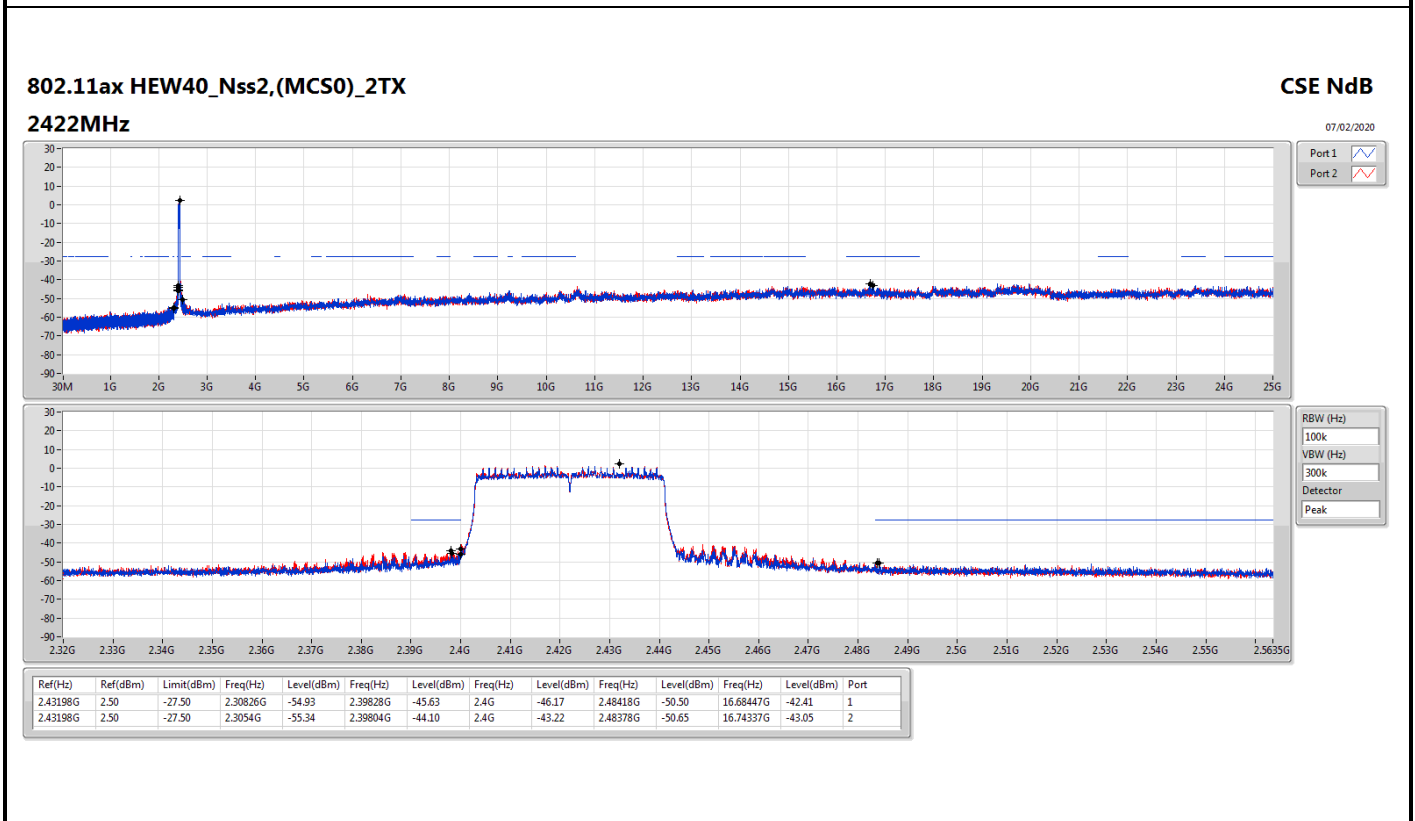

**CSE(Non-restricted Band)_Non-Beamforming_Sample 2
_Radio1_Panel 2_1T1S**

Summary

Mode	Result	Ref (Hz)	Ref (dBm)	Limit (dBm)	Freq (Hz)	Level (dBm)	Freq (Hz)	Level (dBm)	Freq (Hz)	Level (dBm)	Freq (Hz)	Level (dBm)	Freq (Hz)	Level (dBm)	Port
2.4-2.4835GHz	-	-	-	-	-	-	-	-	-	-	-	-	-	-	-
802.11b_Nss1,(1Mbps)_1TX	Pass	2.41098G	16.56	-13.44	2.30029G	-52.05	2.39904G	-33.56	2.4G	-33.83	2.4919G	-47.43	7.23514G	-39.82	1
802.11g_Nss1,(6Mbps)_1TX	Pass	2.43077G	12.14	-17.86	2.3067G	-53.21	2.39956G	-34.91	2.4G	-35.09	2.512G	-49.04	15.22834G	-41.73	1
VHT20_Nss1,(MCS0)_1TX	Pass	2.43954G	11.15	-18.85	2.30961G	-53.43	2.39966G	-39.86	2.4G	-39.70	2.50834G	-48.84	17.52656G	-41.01	1
VHT40_Nss1,(MCS0)_1TX	Pass	2.442G	4.98	-25.02	2.30197G	-51.78	2.39816G	-35.89	2.4G	-41.75	2.48738G	-48.36	23.26117G	-41.68	1
802.11ax HEW20_Nss1,(MCS0)_1TX	Pass	2.43574G	10.96	-19.04	886.86M	-54.61	2.39986G	-31.70	2.4G	-32.46	2.48762G	-50.15	14.5119G	-41.62	1
802.11ax HEW40_Nss1,(MCS0)_1TX	Pass	2.44075G	5.10	-24.90	2.30597G	-52.01	2.39676G	-28.58	2.4G	-34.57	2.48402G	-48.10	24.94952G	-41.31	1