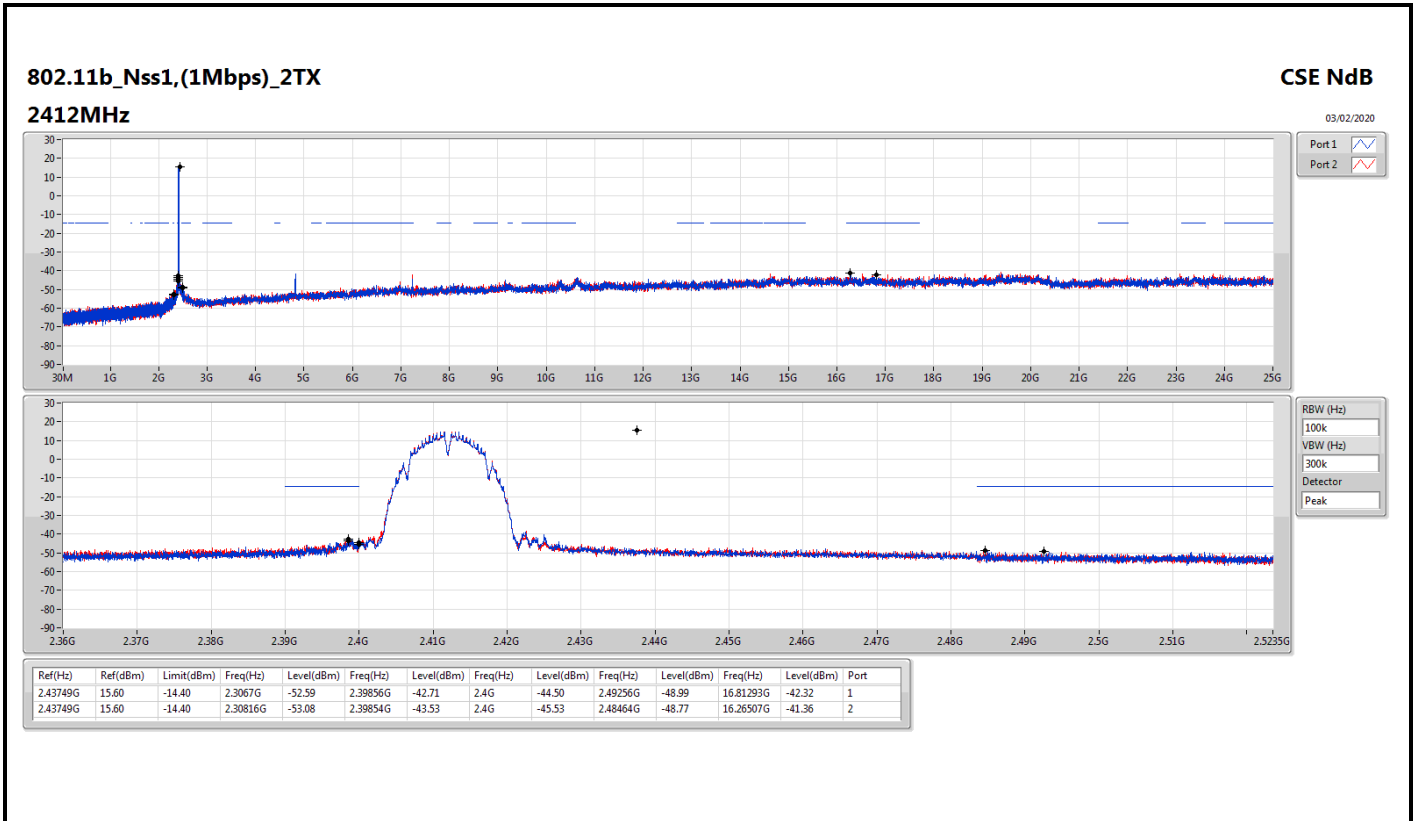

Summary

Mode	Result	Ref (Hz)	Ref (dBm)	Limit (dBm)	Freq (Hz)	Level (dBm)	Freq (Hz)	Level (dBm)	Freq (Hz)	Level (dBm)	Freq (Hz)	Level (dBm)	Freq (Hz)	Level (dBm)	Port
2.4-2.4835GHz	-	-	-	-	-	-	-	-	-	-	-	-	-	-	-
802.11b_Nss1,(1Mbps)_2TX	Pass	2.43749G	15.60	-14.40	2.3067G	-52.59	2.39856G	-42.71	2.4G	-44.50	2.49256G	-48.99	16.81293G	-42.32	1
802.11g_Nss1,(6Mbps)_2TX	Pass	2.43954G	10.55	-19.45	2.30991G	-54.09	2.39992G	-38.97	2.4G	-37.19	2.48478G	-51.39	16.23697G	-41.70	1
VHT20_Nss2,(MCS0)_2TX	Pass	2.442G	10.06	-19.94	2.30641G	-52.76	2.39978G	-33.87	2.4G	-39.04	2.4943G	-50.31	23.39574G	-41.67	2
VHT40_Nss2,(MCS0)_2TX	Pass	2.43198G	4.04	-25.96	2.30826G	-53.84	2.39856G	-43.07	2.4G	-45.43	2.4835G	-45.23	23.40981G	-42.50	2
802.11ax HEW20_Nss2,(MCS0)_2TX	Pass	2.442G	10.29	-19.71	2.15875G	-54.53	2.39934G	-35.26	2.4G	-37.68	2.50254G	-51.35	14.96424G	-42.34	1
802.11ax HEW40_Nss2,(MCS0)_2TX	Pass	2.43198G	3.96	-26.04	2.30941G	-54.23	2.39952G	-34.56	2.4G	-37.78	2.48374G	-40.67	16.79665G	-42.34	1

Summary

Mode	Result	Ref (Hz)	Ref (dBm)	Limit (dBm)	Freq (Hz)	Level (dBm)	Freq (Hz)	Level (dBm)	Freq (Hz)	Level (dBm)	Freq (Hz)	Level (dBm)	Freq (Hz)	Level (dBm)	Port
2.4-2.4835GHz	-	-	-	-	-	-	-	-	-	-	-	-	-	-	-
802.11b_Nss1,(1Mbps)_1TX	Pass	2.43599G	16.22	-13.78	2.30554G	-53.30	2.4G	-39.03	2.4G	-39.37	2.48748G	-49.71	7.23514G	-41.81	1
802.11g_Nss1,(6Mbps)_1TX	Pass	2.43202G	11.43	-18.57	2.30816G	-54.88	2.4G	-37.53	2.4G	-38.68	2.4924G	-49.97	24.83143G	-42.70	1
VHT20_Nss1,(MCS0)_1TX	Pass	2.43073G	10.32	-19.68	2.30233G	-54.42	2.3983G	-32.55	2.4G	-40.98	2.4863G	-50.06	16.25383G	-43.48	1
VHT40_Nss1,(MCS0)_1TX	Pass	2.442G	3.32	-26.68	2.30054G	-55.03	2.39968G	-39.59	2.4835G	-46.33	2.48462G	-42.46	16.23294G	-43.20	1
802.11ax HEW20_Nss1,(MCS0)_1TX	Pass	2.43954G	10.36	-19.64	2.30816G	-54.67	2.4G	-30.36	2.4G	-30.99	2.50602G	-51.11	16.23417G	-43.16	1
802.11ax HEW40_Nss1,(MCS0)_1TX	Pass	2.44075G	3.34	-26.66	2.30426G	-54.04	2.39724G	-41.66	2.4G	-45.56	2.49466G	-49.99	14.66799G	-42.74	1