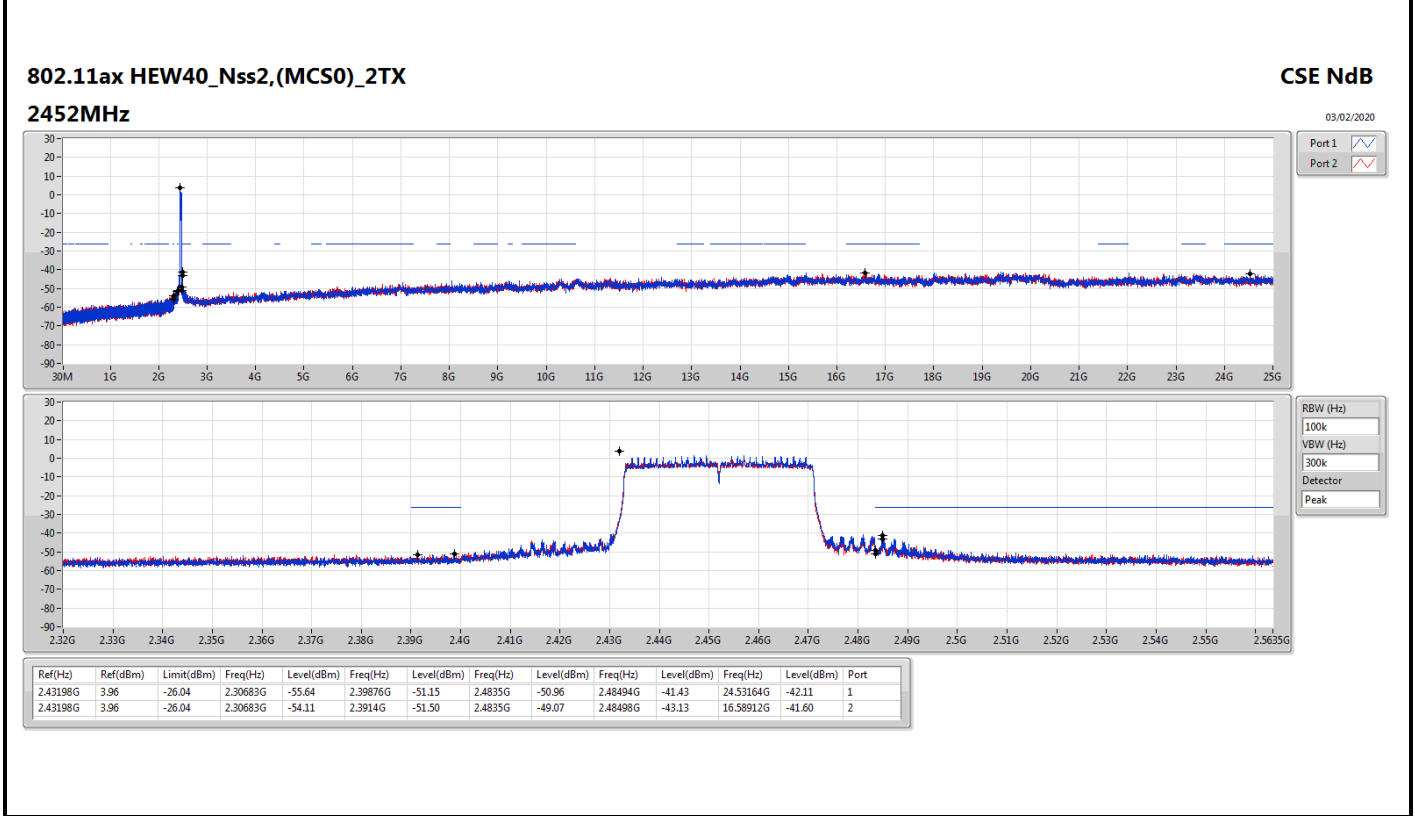

Summary

Mode	Result	Ref (Hz)	Ref (dBm)	Limit (dBm)	Freq (Hz)	Level (dBm)	Freq (Hz)	Level (dBm)	Freq (Hz)	Level (dBm)	Freq (Hz)	Level (dBm)	Freq (Hz)	Level (dBm)	Port
2.4-2.4835GHz	-	-	-	-	-	-	-	-	-	-	-	-	-	-	-
802.11b_Nss1,(1Mbps)_1TX	Pass	2.43599G	16.22	-13.78	2.30554G	-53.30	2.4G	-39.03	2.4G	-39.37	2.48748G	-49.71	7.23514G	-41.81	1
802.11g_Nss1,(6Mbps)_1TX	Pass	2.43202G	11.43	-18.57	2.30816G	-54.88	2.4G	-37.53	2.4G	-38.68	2.4924G	-49.97	24.83143G	-42.70	1
VHT20_Nss1,(MCS0)_1TX	Pass	2.43073G	10.32	-19.68	2.30233G	-54.42	2.3983G	-32.55	2.4G	-40.98	2.4863G	-50.06	16.25383G	-43.48	1
VHT40_Nss1,(MCS0)_1TX	Pass	2.442G	3.32	-26.68	2.30054G	-55.03	2.39968G	-39.59	2.4835G	-46.33	2.48462G	-42.46	16.23294G	-43.20	1
802.11ax HEW20_Nss1,(MCS0)_1TX	Pass	2.43954G	10.36	-19.64	2.30816G	-54.67	2.4G	-30.36	2.4G	-30.99	2.50602G	-51.11	16.23417G	-43.16	1
802.11ax HEW40_Nss1,(MCS0)_1TX	Pass	2.44075G	3.34	-26.66	2.30426G	-54.04	2.39724G	-41.66	2.4G	-45.56	2.49466G	-49.99	14.66799G	-42.74	1