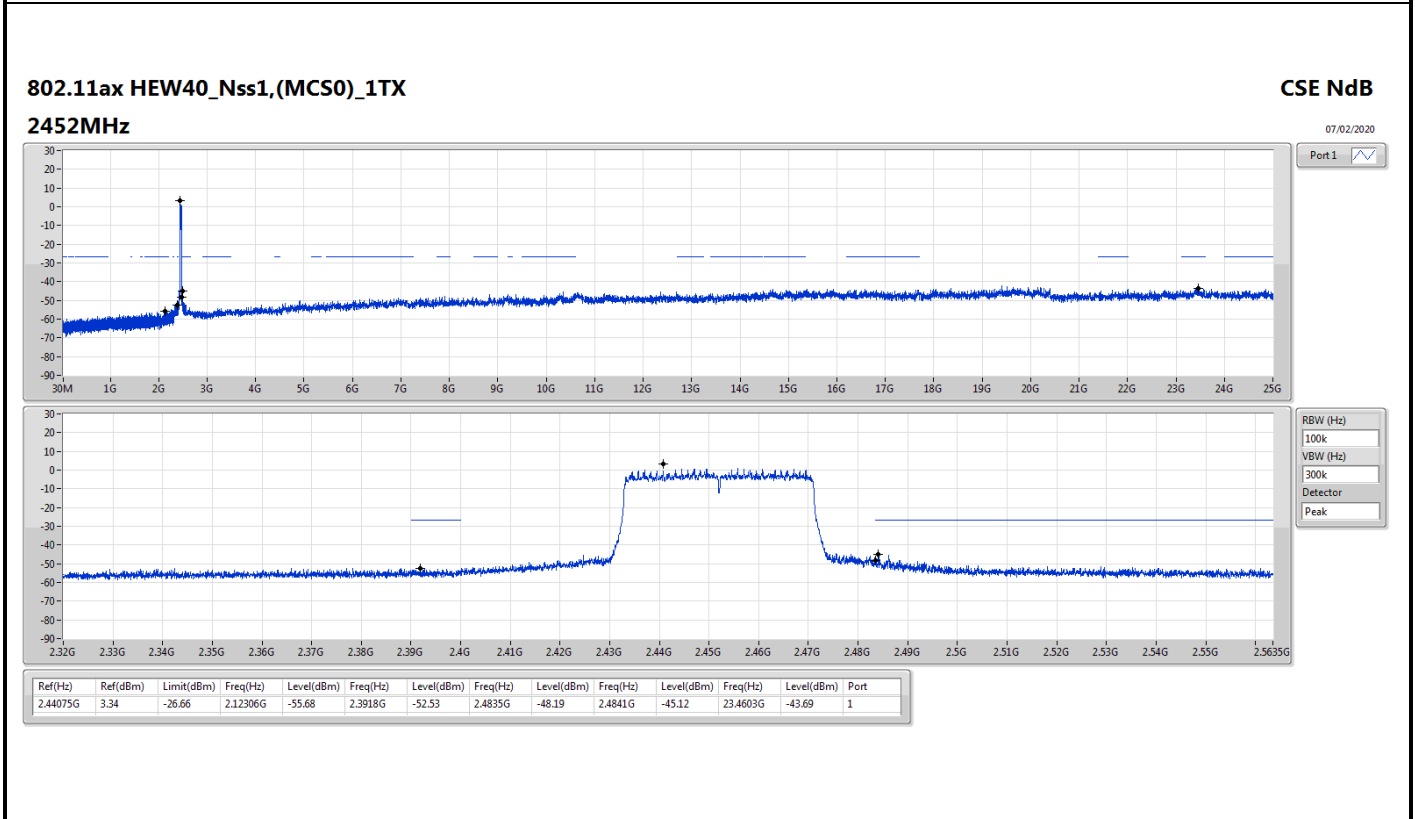

CSE(Non-restricted Band)_Non-Beamforming_Sample 2
_Radio1_Panel 1_1T1S

Result

Mode	Result	Ref (Hz)	Ref (dBm)	Limit (dBm)	Freq (Hz)	Level (dBm)	Freq (Hz)	Level (dBm)	Freq (Hz)	Level (dBm)	Freq (Hz)	Level (dBm)	Freq (Hz)	Level (dBm)	Port
802.11b_Nss1,(1Mbps)_1TX	-	-	-	-	-	-	-	-	-	-	-	-	-	-	-
2412MHz	Pass	2.43599G	16.22	-13.78	2.30554G	-53.30	2.4G	-39.03	2.4G	-39.37	2.48748G	-49.71	7.23514G	-41.81	1
2437MHz	Pass	2.43599G	16.22	-13.78	2.3067G	-53.53	2.3999G	-47.29	2.4G	-50.45	2.48682G	-47.58	23.51655G	-43.47	1
2462MHz	Pass	2.43599G	16.22	-13.78	2.1937G	-54.69	2.39894G	-49.90	2.4835G	-50.34	2.48524G	-47.69	16.72584G	-43.48	1
802.11g_Nss1,(6Mbps)_1TX	-	-	-	-	-	-	-	-	-	-	-	-	-	-	-
2412MHz	Pass	2.43202G	11.43	-18.57	2.30816G	-54.88	2.4G	-37.53	2.4G	-38.68	2.4924G	-49.97	24.83143G	-42.70	1
2437MHz	Pass	2.43202G	11.43	-18.57	2.3G	-53.33	2.39988G	-39.56	2.4G	-42.98	2.48422G	-42.17	14.69733G	-43.35	1
2462MHz	Pass	2.43202G	11.43	-18.57	2.30204G	-55.03	2.39414G	-52.24	2.4835G	-48.67	2.48356G	-47.43	23.40698G	-42.77	1
VHT20_Nss1,(MCS0)_1TX	-	-	-	-	-	-	-	-	-	-	-	-	-	-	-
2412MHz	Pass	2.43073G	10.32	-19.68	2.30233G	-54.42	2.3983G	-32.55	2.4G	-40.98	2.4863G	-50.06	16.25383G	-43.48	1
2437MHz	Pass	2.43073G	10.32	-19.68	2.30466G	-53.29	2.39988G	-40.63	2.4G	-44.16	2.48454G	-45.99	24.88762G	-43.46	1
2462MHz	Pass	2.43073G	10.32	-19.68	2.09438G	-55.30	2.39988G	-53.61	2.4835G	-52.23	2.48648G	-51.02	16.70898G	-43.09	1
VHT40_Nss1,(MCS0)_1TX	-	-	-	-	-	-	-	-	-	-	-	-	-	-	-
2422MHz	Pass	2.442G	3.32	-26.68	2.30626G	-54.71	2.39676G	-41.31	2.4G	-44.10	2.50626G	-50.72	14.68762G	-43.07	1
2437MHz	Pass	2.442G	3.32	-26.68	2.30054G	-55.03	2.39968G	-39.59	2.4835G	-46.33	2.48462G	-42.46	16.23294G	-43.20	1
2452MHz	Pass	2.442G	3.32	-26.68	2.30426G	-55.69	2.39996G	-52.17	2.4835G	-51.00	2.48358G	-47.51	14.553G	-43.05	1
802.11ax HEW20_Nss1,(MCS0)_1TX	-	-	-	-	-	-	-	-	-	-	-	-	-	-	-
2412MHz	Pass	2.43954G	10.36	-19.64	2.30816G	-54.67	2.4G	-30.36	2.4G	-30.99	2.50602G	-51.11	16.23417G	-43.16	1
2437MHz	Pass	2.43954G	10.36	-19.64	2.30466G	-53.88	2.39994G	-41.30	2.4G	-42.48	2.48602G	-43.27	16.69774G	-43.44	1
2462MHz	Pass	2.43954G	10.36	-19.64	2.30029G	-54.77	2.3937G	-53.11	2.4835G	-51.33	2.48536G	-45.87	23.37888G	-42.72	1
802.11ax HEW40_Nss1,(MCS0)_1TX	-	-	-	-	-	-	-	-	-	-	-	-	-	-	-
2422MHz	Pass	2.44075G	3.34	-26.66	2.30426G	-54.04	2.39724G	-41.66	2.4G	-45.56	2.49466G	-49.99	14.66799G	-42.74	1
2437MHz	Pass	2.44075G	3.34	-26.66	2.30111G	-54.58	2.399G	-41.83	2.4G	-44.64	2.4835G	-44.70	23.39299G	-43.76	1
2452MHz	Pass	2.44075G	3.34	-26.66	2.12306G	-55.68	2.3918G	-52.53	2.4835G	-48.19	2.4841G	-45.12	23.4603G	-43.69	1