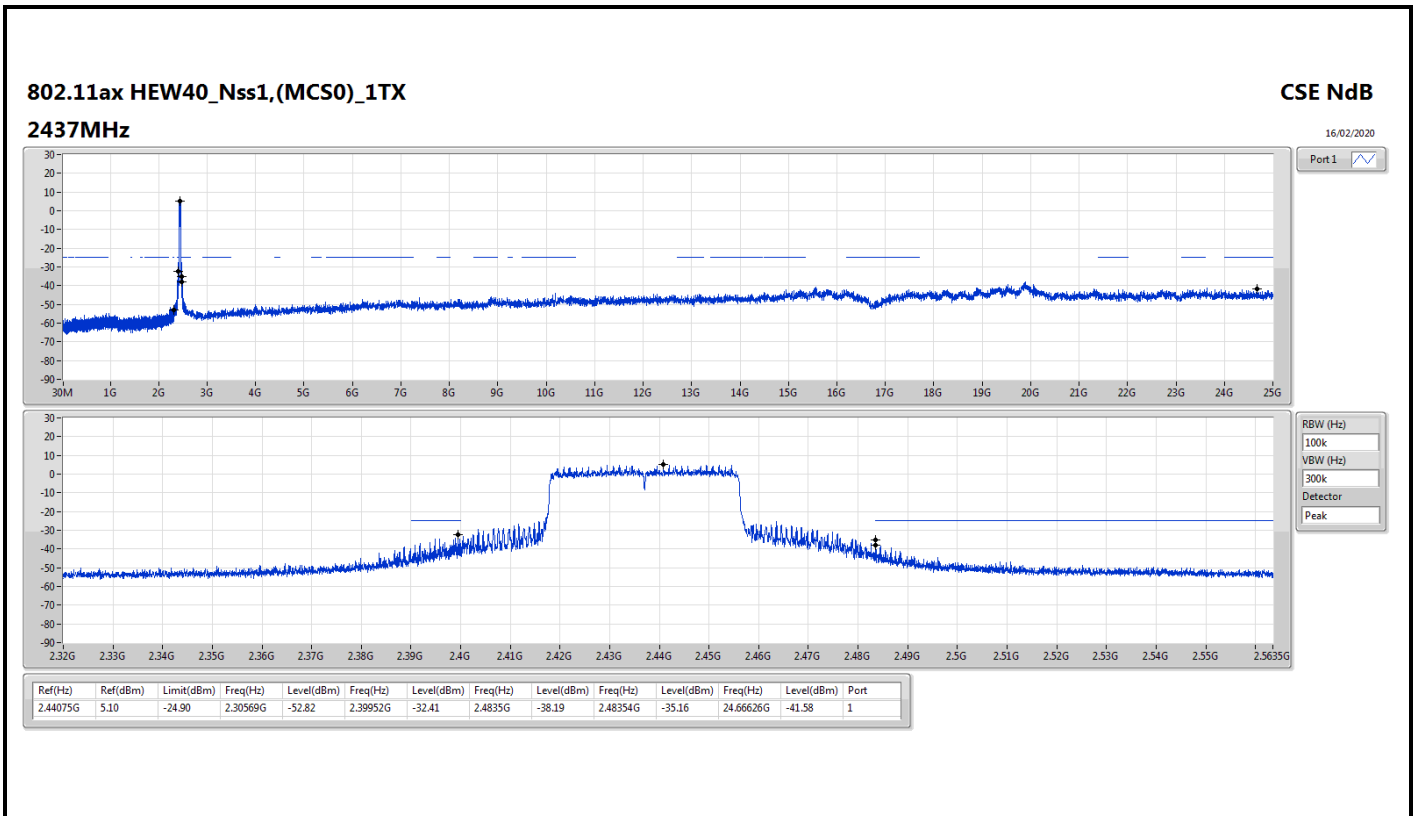

CSE(Non-restricted Band)_Non-Beamforming_Sample 2
_Radio1_Panel 2_1T1S

Result

Mode	Result	Ref (Hz)	Ref (dBm)	Limit (dBm)	Freq (Hz)	Level (dBm)	Freq (Hz)	Level (dBm)	Freq (Hz)	Level (dBm)	Freq (Hz)	Level (dBm)	Freq (Hz)	Level (dBm)	Port
802.11b_Nss1,(1Mbps)_1TX	-	-	-	-	-	-	-	-	-	-	-	-	-	-	-
2412MHz	Pass	2.41098G	16.56	-13.44	2.30029G	-52.05	2.39904G	-33.56	2.4G	-33.83	2.4919G	-47.43	7.23514G	-39.82	1
2437MHz	Pass	2.41098G	16.56	-13.44	2.30321G	-53.37	2.39832G	-48.38	2.4G	-50.01	2.4863G	-47.20	24.92133G	-41.66	1
2462MHz	Pass	2.41098G	16.56	-13.44	2.16195G	-52.82	2.39326G	-49.47	2.4835G	-48.60	2.48438G	-45.97	15.17215G	-41.59	1
802.11g_Nss1,(6Mbps)_1TX	-	-	-	-	-	-	-	-	-	-	-	-	-	-	-
2412MHz	Pass	2.43077G	12.14	-17.86	2.3067G	-53.21	2.39956G	-34.91	2.4G	-35.09	2.512G	-49.04	15.22834G	-41.73	1
2437MHz	Pass	2.43077G	12.14	-17.86	2.30379G	-51.98	2.39922G	-38.46	2.4G	-42.53	2.48392G	-43.32	23.31707G	-40.70	1
2462MHz	Pass	2.43077G	12.14	-17.86	2.30495G	-54.46	2.39928G	-51.36	2.4835G	-46.17	2.48456G	-45.08	24.941G	-40.51	1
VHT20_Nss1,(MCS0)_1TX	-	-	-	-	-	-	-	-	-	-	-	-	-	-	-
2412MHz	Pass	2.43954G	11.15	-18.85	2.30961G	-53.43	2.39966G	-39.86	2.4G	-39.70	2.50834G	-48.84	17.52656G	-41.01	1
2437MHz	Pass	2.43954G	11.15	-18.85	2.30408G	-52.06	2.39796G	-41.12	2.4G	-44.11	2.48542G	-45.28	23.28055G	-41.59	1
2462MHz	Pass	2.43954G	11.15	-18.85	2.02361G	-54.95	2.39494G	-51.29	2.4835G	-51.98	2.49002G	-49.65	15.27891G	-41.19	1
VHT40_Nss1,(MCS0)_1TX	-	-	-	-	-	-	-	-	-	-	-	-	-	-	-
2422MHz	Pass	2.442G	4.98	-25.02	2.30197G	-51.78	2.39816G	-35.89	2.4G	-41.75	2.48738G	-48.36	23.26117G	-41.68	1
2437MHz	Pass	2.442G	4.98	-25.02	2.30855G	-53.80	2.39964G	-37.69	2.4G	-42.29	2.48454G	-41.40	24.28484G	-42.09	1
2452MHz	Pass	2.442G	4.98	-25.02	948.86M	-52.71	2.397G	-49.27	2.4835G	-46.27	2.48358G	-41.49	24.93269G	-41.06	1
802.11ax HEW20_Nss1,(MCS0)_1TX	-	-	-	-	-	-	-	-	-	-	-	-	-	-	-
2412MHz	Pass	2.43574G	10.96	-19.04	886.86M	-54.61	2.39986G	-31.70	2.4G	-32.46	2.48762G	-50.15	14.5119G	-41.62	1
2437MHz	Pass	2.43574G	10.96	-19.04	2.30728G	-53.32	2.39958G	-39.65	2.4G	-42.75	2.4847G	-42.08	24.88762G	-42.00	1
2462MHz	Pass	2.43574G	10.96	-19.04	2.30379G	-54.03	2.39914G	-51.84	2.4835G	-45.51	2.48438G	-44.59	21.99658G	-41.47	1
802.11ax HEW40_Nss1,(MCS0)_1TX	-	-	-	-	-	-	-	-	-	-	-	-	-	-	-
2422MHz	Pass	2.44075G	5.10	-24.90	2.30597G	-52.01	2.39676G	-28.58	2.4G	-34.57	2.48402G	-48.10	24.94952G	-41.31	1
2437MHz	Pass	2.44075G	5.10	-24.90	2.30569G	-52.82	2.39952G	-32.41	2.4835G	-38.19	2.48354G	-35.16	24.66626G	-41.58	1
2452MHz	Pass	2.44075G	5.10	-24.90	2.30569G	-52.20	2.39948G	-46.69	2.4835G	-40.50	2.48362G	-35.33	23.33409G	-41.54	1