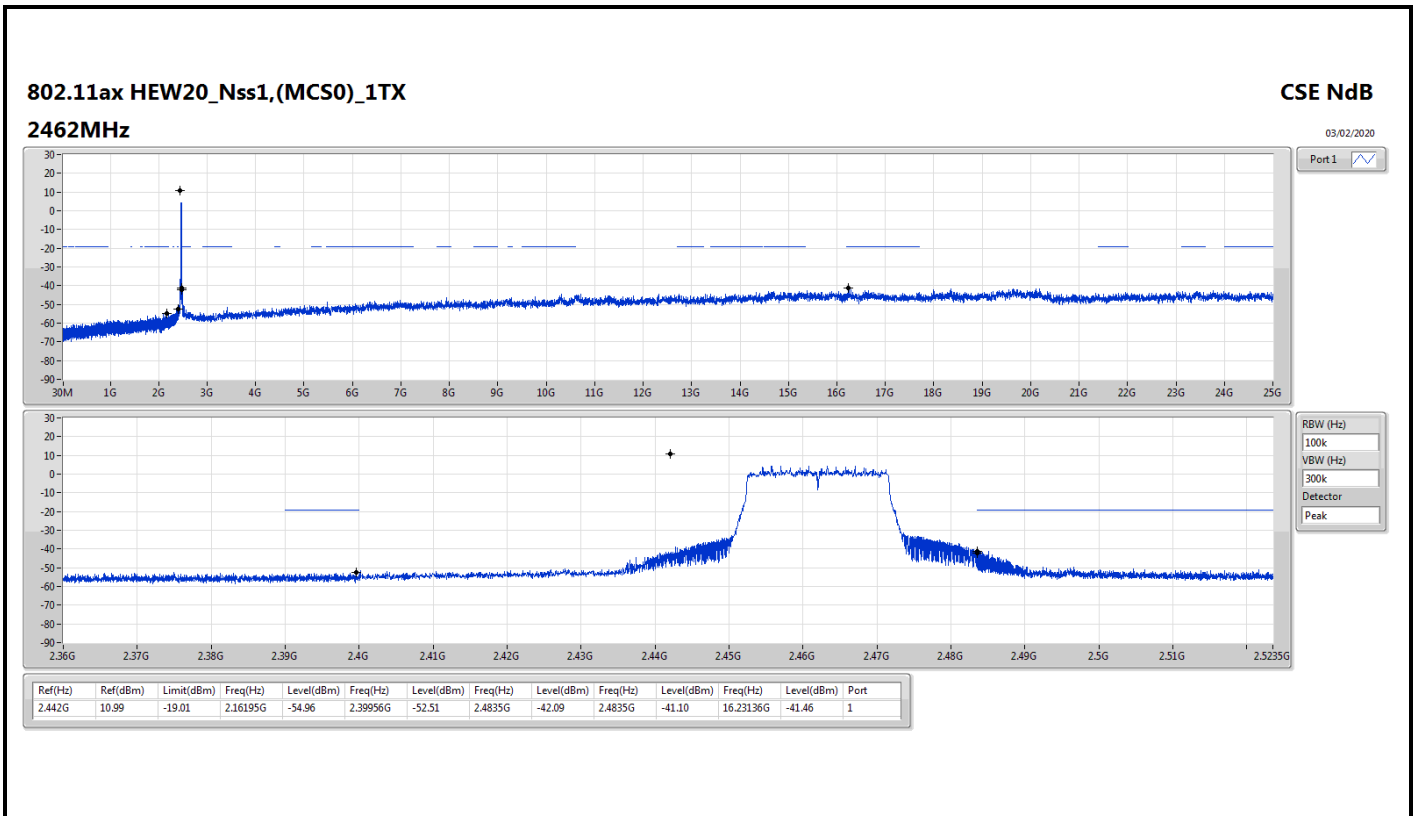

CSE(Non-restricted Band)_Non-Beamforming_Sample 2
_Radio1_Omni_1T1S

Result

Mode	Result	Ref (Hz)	Ref (dBm)	Limit (dBm)	Freq (Hz)	Level (dBm)	Freq (Hz)	Level (dBm)	Freq (Hz)	Level (dBm)	Freq (Hz)	Level (dBm)	Freq (Hz)	Level (dBm)	Port
802.11b_Nss1,(1Mbps)_1TX	-	-	-	-	-	-	-	-	-	-	-	-	-	-	-
2412MHz	Pass	2.43749G	16.38	-13.62	2.30554G	-53.61	2.4G	-35.74	2.4G	-35.79	2.50756G	-49.54	7.23233G	-41.15	1
2437MHz	Pass	2.43749G	16.38	-13.62	2.30146G	-54.01	2.39956G	-46.03	2.4835G	-49.05	2.48424G	-47.88	14.94739G	-42.17	1
2462MHz	Pass	2.43749G	16.38	-13.62	2.30088G	-53.89	2.39516G	-48.97	2.4835G	-47.64	2.48652G	-45.23	24.08127G	-40.76	1
802.11g_Nss1,(6Mbps)_1TX	-	-	-	-	-	-	-	-	-	-	-	-	-	-	-
2412MHz	Pass	2.43954G	11.98	-18.02	2.30903G	-55.24	2.4G	-35.75	2.4G	-35.38	2.5124G	-50.40	23.40136G	-41.52	1
2437MHz	Pass	2.43954G	11.98	-18.02	2.30088G	-50.96	2.3992G	-39.38	2.4G	-42.23	2.48668G	-42.50	16.38588G	-42.44	1
2462MHz	Pass	2.43954G	11.98	-18.02	2.3035G	-54.27	2.39596G	-51.73	2.4835G	-44.75	2.48354G	-40.39	23.45193G	-42.31	1
VHT20_Nss1,(MCS0)_1TX	-	-	-	-	-	-	-	-	-	-	-	-	-	-	-
2412MHz	Pass	2.43077G	11.00	-19.00	2.3035G	-53.65	2.39582G	-37.33	2.4G	-39.14	2.50194G	-51.51	17.68671G	-41.68	1
2437MHz	Pass	2.43077G	11.00	-19.00	2.30292G	-53.44	2.39986G	-39.49	2.4G	-44.07	2.48436G	-43.47	24.86233G	-42.37	1
2462MHz	Pass	2.43077G	11.00	-19.00	2.30117G	-54.56	2.39936G	-52.06	2.4835G	-50.52	2.4848G	-47.86	23.40136G	-42.44	1
VHT40_Nss1,(MCS0)_1TX	-	-	-	-	-	-	-	-	-	-	-	-	-	-	-
2422MHz	Pass	2.44075G	4.78	-25.22	2.30998G	-53.48	2.39816G	-35.88	2.4G	-42.18	2.48454G	-49.27	23.33129G	-41.96	1
2437MHz	Pass	2.44075G	4.78	-25.22	2.30454G	-53.66	2.3996G	-36.02	2.4G	-41.80	2.48458G	-39.26	14.98491G	-40.99	1
2452MHz	Pass	2.44075G	4.78	-25.22	2.30912G	-54.95	2.3996G	-47.20	2.4835G	-44.59	2.48358G	-37.41	15.24012G	-42.02	1
802.11ax HEW20_Nss1,(MCS0)_1TX	-	-	-	-	-	-	-	-	-	-	-	-	-	-	-
2412MHz	Pass	2.442G	10.99	-19.01	2.30088G	-54.09	2.39988G	-30.61	2.4G	-31.44	2.4835G	-50.79	16.2145G	-42.11	1
2437MHz	Pass	2.442G	10.99	-19.01	2.30612G	-53.70	2.39958G	-39.22	2.4G	-41.78	2.4838G	-41.49	16.70336G	-41.78	1
2462MHz	Pass	2.442G	10.99	-19.01	2.16195G	-54.96	2.39956G	-52.51	2.4835G	-42.09	2.4835G	-41.10	16.23136G	-41.46	1
802.11ax HEW40_Nss1,(MCS0)_1TX	-	-	-	-	-	-	-	-	-	-	-	-	-	-	-
2422MHz	Pass	2.442G	4.70	-25.30	2.3034G	-54.48	2.39768G	-33.26	2.4G	-40.29	2.48938G	-49.09	16.37877G	-42.57	1
2437MHz	Pass	2.442G	4.70	-25.30	2.30426G	-53.50	2.39924G	-32.89	2.4835G	-37.52	2.4839G	-36.32	23.42664G	-41.30	1
2452MHz	Pass	2.442G	4.70	-25.30	2.30512G	-54.11	2.39612G	-47.06	2.4835G	-37.57	2.48734G	-35.55	23.35092G	-41.96	1