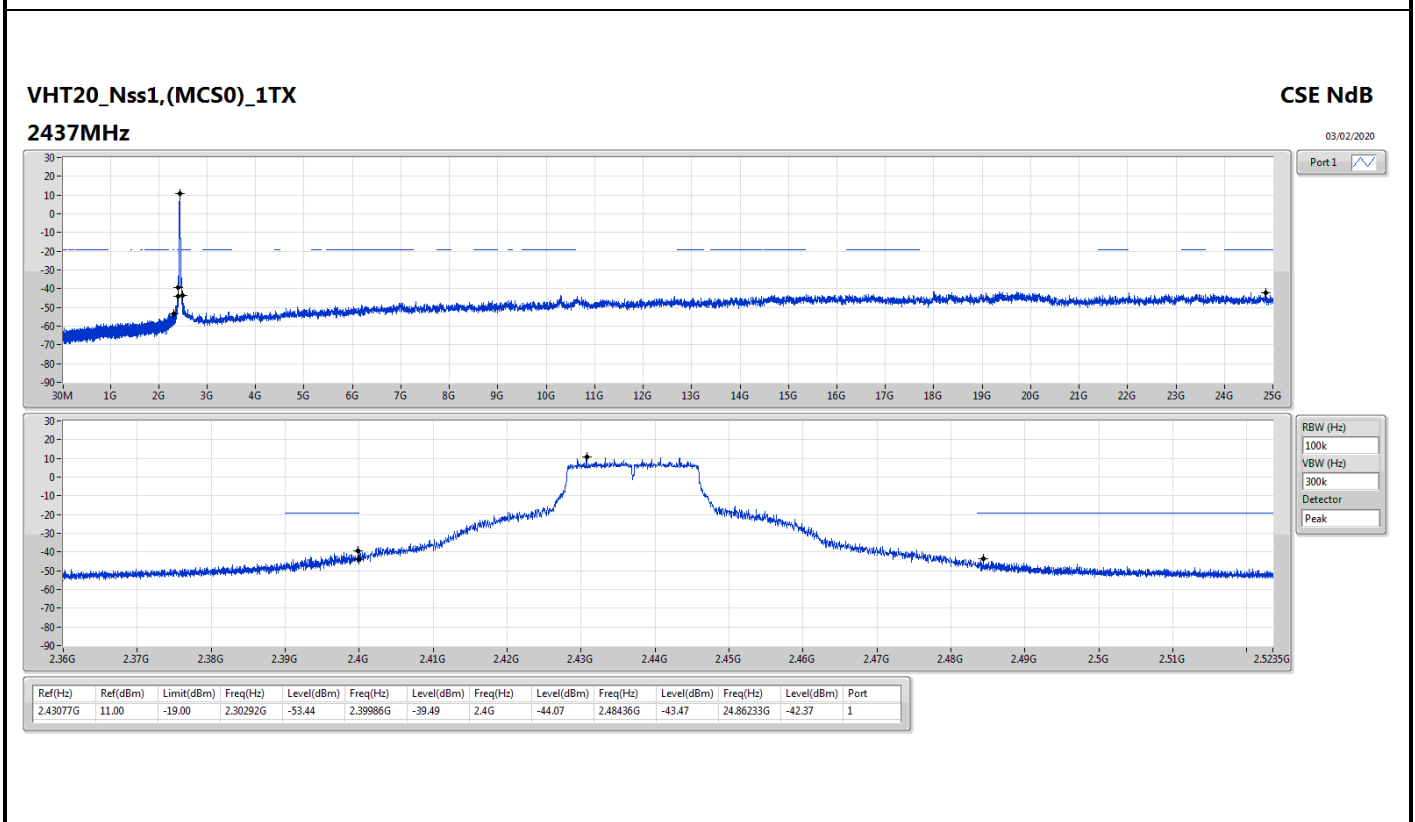

CSE(Non-restricted Band)_Non-Beamforming_Sample 2
_Radio1_Omni_1T1S

Result

Mode	Result	Ref (Hz)	Ref (dBm)	Limit (dBm)	Freq (Hz)	Level (dBm)	Freq (Hz)	Level (dBm)	Freq (Hz)	Level (dBm)	Freq (Hz)	Level (dBm)	Freq (Hz)	Level (dBm)	Port
802.11b_Nss1,(1Mbps)_1TX	-	-	-	-	-	-	-	-	-	-	-	-	-	-	-
2412MHz	Pass	2.43749G	16.38	-13.62	2.30554G	-53.61	2.4G	-35.74	2.4G	-35.79	2.50756G	-49.54	7.23233G	-41.15	1
2437MHz	Pass	2.43749G	16.38	-13.62	2.30146G	-54.01	2.39956G	-46.03	2.4835G	-49.05	2.48424G	-47.88	14.94739G	-42.17	1
2462MHz	Pass	2.43749G	16.38	-13.62	2.30088G	-53.89	2.39516G	-48.97	2.4835G	-47.64	2.48652G	-45.23	24.08127G	-40.76	1
802.11g_Nss1,(6Mbps)_1TX	-	-	-	-	-	-	-	-	-	-	-	-	-	-	-
2412MHz	Pass	2.43954G	11.98	-18.02	2.30903G	-55.24	2.4G	-35.75	2.4G	-35.38	2.5124G	-50.40	23.40136G	-41.52	1
2437MHz	Pass	2.43954G	11.98	-18.02	2.30088G	-50.96	2.3992G	-39.38	2.4G	-42.23	2.48668G	-42.50	16.38588G	-42.44	1
2462MHz	Pass	2.43954G	11.98	-18.02	2.3035G	-54.27	2.39596G	-51.73	2.4835G	-44.75	2.48354G	-40.39	23.45193G	-42.31	1
VHT20_Nss1,(MCS0)_1TX	-	-	-	-	-	-	-	-	-	-	-	-	-	-	-
2412MHz	Pass	2.43077G	11.00	-19.00	2.3035G	-53.65	2.39582G	-37.33	2.4G	-39.14	2.50194G	-51.51	17.68671G	-41.68	1
2437MHz	Pass	2.43077G	11.00	-19.00	2.30292G	-53.44	2.39986G	-39.49	2.4G	-44.07	2.48436G	-43.47	24.86233G	-42.37	1
2462MHz	Pass	2.43077G	11.00	-19.00	2.30117G	-54.56	2.39936G	-52.06	2.4835G	-50.52	2.4848G	-47.86	23.40136G	-42.44	1
VHT40_Nss1,(MCS0)_1TX	-	-	-	-	-	-	-	-	-	-	-	-	-	-	-
2422MHz	Pass	2.44075G	4.78	-25.22	2.30998G	-53.48	2.39816G	-35.88	2.4G	-42.18	2.48454G	-49.27	23.33129G	-41.96	1
2437MHz	Pass	2.44075G	4.78	-25.22	2.30454G	-53.66	2.3996G	-36.02	2.4G	-41.80	2.48458G	-39.26	14.98491G	-40.99	1
2452MHz	Pass	2.44075G	4.78	-25.22	2.30912G	-54.95	2.3996G	-47.20	2.4835G	-44.59	2.48358G	-37.41	15.24012G	-42.02	1
802.11ax HEW20_Nss1,(MCS0)_1TX	-	-	-	-	-	-	-	-	-	-	-	-	-	-	-
2412MHz	Pass	2.442G	10.99	-19.01	2.30088G	-54.09	2.39988G	-30.61	2.4G	-31.44	2.4835G	-50.79	16.2145G	-42.11	1
2437MHz	Pass	2.442G	10.99	-19.01	2.30612G	-53.70	2.39958G	-39.22	2.4G	-41.78	2.4838G	-41.49	16.70336G	-41.78	1
2462MHz	Pass	2.442G	10.99	-19.01	2.16195G	-54.96	2.39956G	-52.51	2.4835G	-42.09	2.4835G	-41.10	16.23136G	-41.46	1
802.11ax HEW40_Nss1,(MCS0)_1TX	-	-	-	-	-	-	-	-	-	-	-	-	-	-	-
2422MHz	Pass	2.442G	4.70	-25.30	2.3034G	-54.48	2.39768G	-33.26	2.4G	-40.29	2.48938G	-49.09	16.37877G	-42.57	1
2437MHz	Pass	2.442G	4.70	-25.30	2.30426G	-53.50	2.39924G	-32.89	2.4835G	-37.52	2.4839G	-36.32	23.42664G	-41.30	1
2452MHz	Pass	2.442G	4.70	-25.30	2.30512G	-54.11	2.39612G	-47.06	2.4835G	-37.57	2.48734G	-35.55	23.35092G	-41.96	1