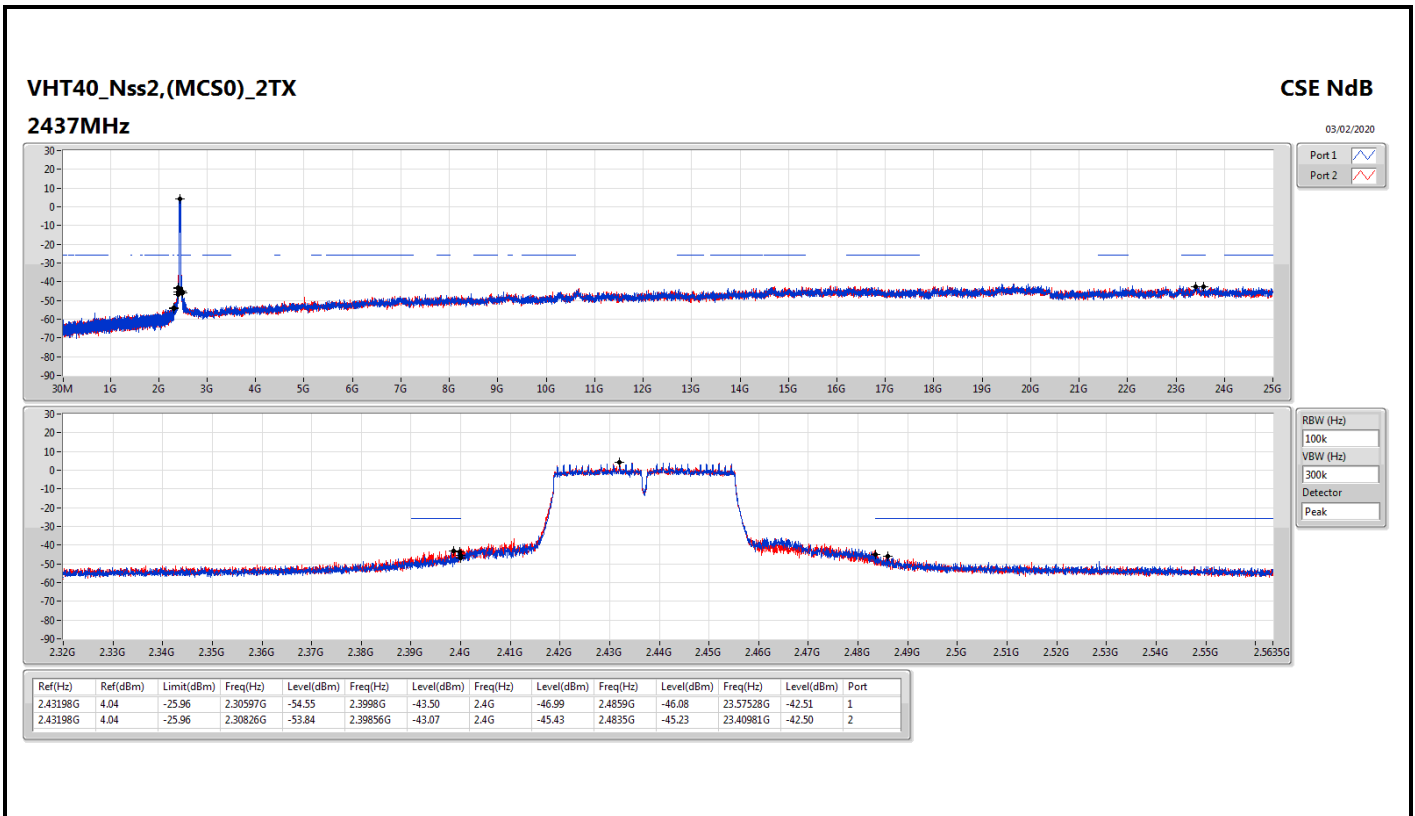

Summary

Mode	Result	Ref (Hz)	Ref (dBm)	Limit (dBm)	Freq (Hz)	Level (dBm)	Freq (Hz)	Level (dBm)	Freq (Hz)	Level (dBm)	Freq (Hz)	Level (dBm)	Freq (Hz)	Level (dBm)	Port
2.4-2.4835GHz	-	-	-	-	-	-	-	-	-	-	-	-	-	-	-
802.11b_Nss1,(1Mbps)_1TX	Pass	2.43599G	16.22	-13.78	2.30554G	-53.30	2.4G	-39.03	2.4G	-39.37	2.48748G	-49.71	7.23514G	-41.81	1
802.11g_Nss1,(6Mbps)_1TX	Pass	2.43202G	11.43	-18.57	2.30816G	-54.88	2.4G	-37.53	2.4G	-38.68	2.4924G	-49.97	24.83143G	-42.70	1
VHT20_Nss1,(MCS0)_1TX	Pass	2.43073G	10.32	-19.68	2.30233G	-54.42	2.3983G	-32.55	2.4G	-40.98	2.4863G	-50.06	16.25383G	-43.48	1
VHT40_Nss1,(MCS0)_1TX	Pass	2.442G	3.32	-26.68	2.30054G	-55.03	2.39968G	-39.59	2.4835G	-46.33	2.48462G	-42.46	16.23294G	-43.20	1
802.11ax HEW20_Nss1,(MCS0)_1TX	Pass	2.43954G	10.36	-19.64	2.30816G	-54.67	2.4G	-30.36	2.4G	-30.99	2.50602G	-51.11	16.23417G	-43.16	1
802.11ax HEW40_Nss1,(MCS0)_1TX	Pass	2.44075G	3.34	-26.66	2.30426G	-54.04	2.39724G	-41.66	2.4G	-45.56	2.49466G	-49.99	14.66799G	-42.74	1