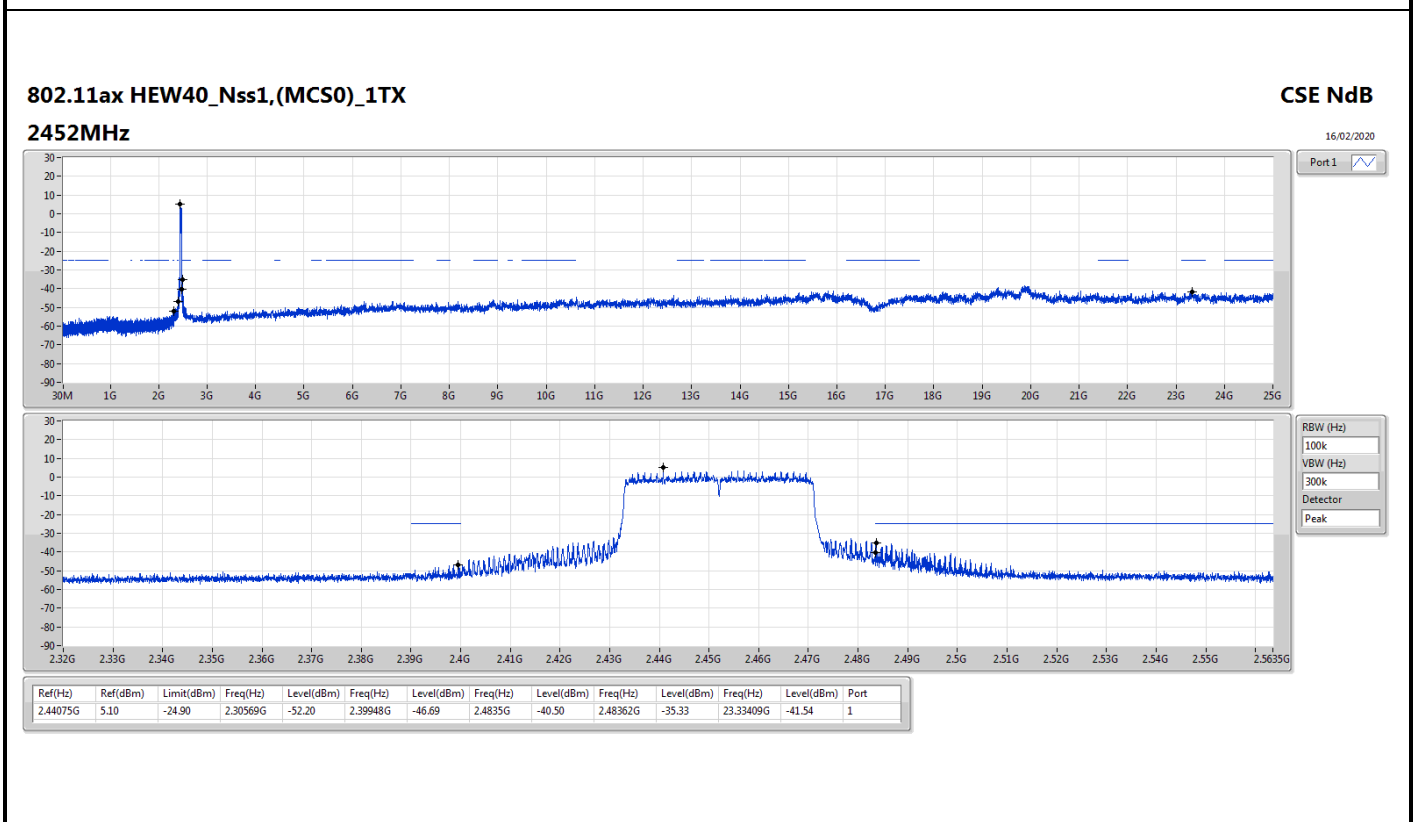

CSE(Non-restricted Band)_Non-Beamforming_Sample 2
_Radio1_Panel 2_1T1S

Result

Mode	Result	Ref (Hz)	Ref (dBm)	Limit (dBm)	Freq (Hz)	Level (dBm)	Freq (Hz)	Level (dBm)	Freq (Hz)	Level (dBm)	Freq (Hz)	Level (dBm)	Freq (Hz)	Level (dBm)	Port
802.11b_Nss1,(1Mbps)_1TX	-	-	-	-	-	-	-	-	-	-	-	-	-	-	-
2412MHz	Pass	2.41098G	16.56	-13.44	2.30029G	-52.05	2.39904G	-33.56	2.4G	-33.83	2.4919G	-47.43	7.23514G	-39.82	1
2437MHz	Pass	2.41098G	16.56	-13.44	2.30321G	-53.37	2.39832G	-48.38	2.4G	-50.01	2.4863G	-47.20	24.92133G	-41.66	1
2462MHz	Pass	2.41098G	16.56	-13.44	2.16195G	-52.82	2.39326G	-49.47	2.4835G	-48.60	2.48438G	-45.97	15.17215G	-41.59	1
802.11g_Nss1,(6Mbps)_1TX	-	-	-	-	-	-	-	-	-	-	-	-	-	-	-
2412MHz	Pass	2.43077G	12.14	-17.86	2.3067G	-53.21	2.39956G	-34.91	2.4G	-35.09	2.512G	-49.04	15.22834G	-41.73	1
2437MHz	Pass	2.43077G	12.14	-17.86	2.30379G	-51.98	2.39922G	-38.46	2.4G	-42.53	2.48392G	-43.32	23.31707G	-40.70	1
2462MHz	Pass	2.43077G	12.14	-17.86	2.30495G	-54.46	2.39928G	-51.36	2.4835G	-46.17	2.48456G	-45.08	24.941G	-40.51	1
VHT20_Nss1,(MCS0)_1TX	-	-	-	-	-	-	-	-	-	-	-	-	-	-	-
2412MHz	Pass	2.43954G	11.15	-18.85	2.30961G	-53.43	2.39966G	-39.86	2.4G	-39.70	2.50834G	-48.84	17.52656G	-41.01	1
2437MHz	Pass	2.43954G	11.15	-18.85	2.30408G	-52.06	2.39796G	-41.12	2.4G	-44.11	2.48542G	-45.28	23.28055G	-41.59	1
2462MHz	Pass	2.43954G	11.15	-18.85	2.02361G	-54.95	2.39494G	-51.29	2.4835G	-51.98	2.49002G	-49.65	15.27891G	-41.19	1
VHT40_Nss1,(MCS0)_1TX	-	-	-	-	-	-	-	-	-	-	-	-	-	-	-
2422MHz	Pass	2.442G	4.98	-25.02	2.30197G	-51.78	2.39816G	-35.89	2.4G	-41.75	2.48738G	-48.36	23.26117G	-41.68	1
2437MHz	Pass	2.442G	4.98	-25.02	2.30855G	-53.80	2.39964G	-37.69	2.4G	-42.29	2.48454G	-41.40	24.28484G	-42.09	1
2452MHz	Pass	2.442G	4.98	-25.02	948.86M	-52.71	2.397G	-49.27	2.4835G	-46.27	2.48358G	-41.49	24.93269G	-41.06	1
802.11ax HEW20_Nss1,(MCS0)_1TX	-	-	-	-	-	-	-	-	-	-	-	-	-	-	-
2412MHz	Pass	2.43574G	10.96	-19.04	886.86M	-54.61	2.39986G	-31.70	2.4G	-32.46	2.48762G	-50.15	14.5119G	-41.62	1
2437MHz	Pass	2.43574G	10.96	-19.04	2.30728G	-53.32	2.39958G	-39.65	2.4G	-42.75	2.4847G	-42.08	24.88762G	-42.00	1
2462MHz	Pass	2.43574G	10.96	-19.04	2.30379G	-54.03	2.39914G	-51.84	2.4835G	-45.51	2.48438G	-44.59	21.99658G	-41.47	1
802.11ax HEW40_Nss1,(MCS0)_1TX	-	-	-	-	-	-	-	-	-	-	-	-	-	-	-
2422MHz	Pass	2.44075G	5.10	-24.90	2.30597G	-52.01	2.39676G	-28.58	2.4G	-34.57	2.48402G	-48.10	24.94952G	-41.31	1
2437MHz	Pass	2.44075G	5.10	-24.90	2.30569G	-52.82	2.39952G	-32.41	2.4835G	-38.19	2.48354G	-35.16	24.66626G	-41.58	1
2452MHz	Pass	2.44075G	5.10	-24.90	2.30569G	-52.20	2.39948G	-46.69	2.4835G	-40.50	2.48362G	-35.33	23.33409G	-41.54	1