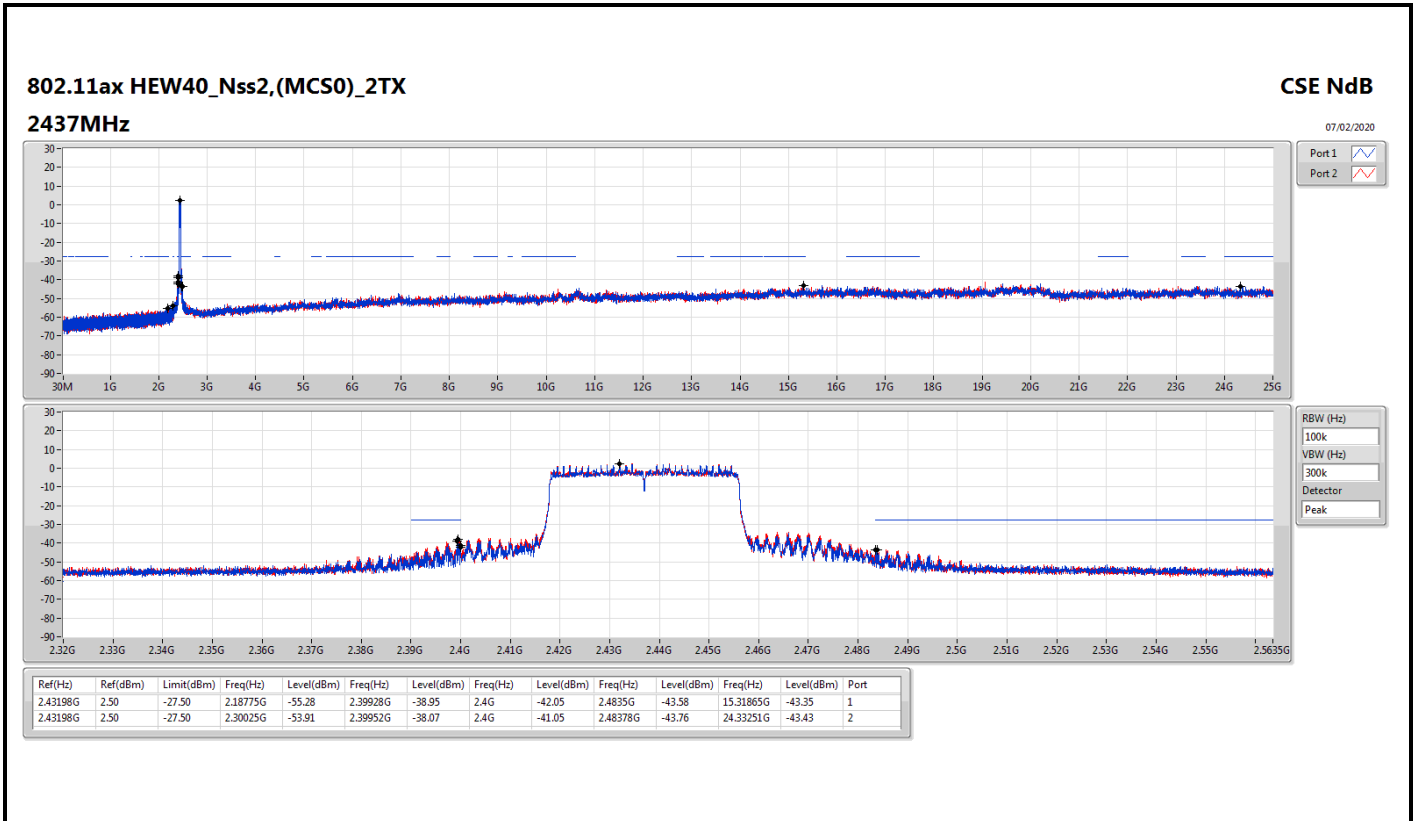

**CSE(Non-restricted Band)_Non-Beamforming_Sample 2
_Radio1_Panel 2_1T1S**

Summary

Mode	Result	Ref (Hz)	Ref (dBm)	Limit (dBm)	Freq (Hz)	Level (dBm)	Freq (Hz)	Level (dBm)	Freq (Hz)	Level (dBm)	Freq (Hz)	Level (dBm)	Freq (Hz)	Level (dBm)	Port
2.4-2.4835GHz	-	-	-	-	-	-	-	-	-	-	-	-	-	-	-
802.11b_Nss1,(1Mbps)_1TX	Pass	2.41098G	16.56	-13.44	2.30029G	-52.05	2.39904G	-33.56	2.4G	-33.83	2.4919G	-47.43	7.23514G	-39.82	1
802.11g_Nss1,(6Mbps)_1TX	Pass	2.43077G	12.14	-17.86	2.3067G	-53.21	2.39956G	-34.91	2.4G	-35.09	2.512G	-49.04	15.22834G	-41.73	1
VHT20_Nss1,(MCS0)_1TX	Pass	2.43954G	11.15	-18.85	2.30961G	-53.43	2.39966G	-39.86	2.4G	-39.70	2.50834G	-48.84	17.52656G	-41.01	1
VHT40_Nss1,(MCS0)_1TX	Pass	2.442G	4.98	-25.02	2.30197G	-51.78	2.39816G	-35.89	2.4G	-41.75	2.48738G	-48.36	23.26117G	-41.68	1
802.11ax HEW20_Nss1,(MCS0)_1TX	Pass	2.43574G	10.96	-19.04	886.86M	-54.61	2.39986G	-31.70	2.4G	-32.46	2.48762G	-50.15	14.5119G	-41.62	1
802.11ax HEW40_Nss1,(MCS0)_1TX	Pass	2.44075G	5.10	-24.90	2.30597G	-52.01	2.39676G	-28.58	2.4G	-34.57	2.48402G	-48.10	24.94952G	-41.31	1