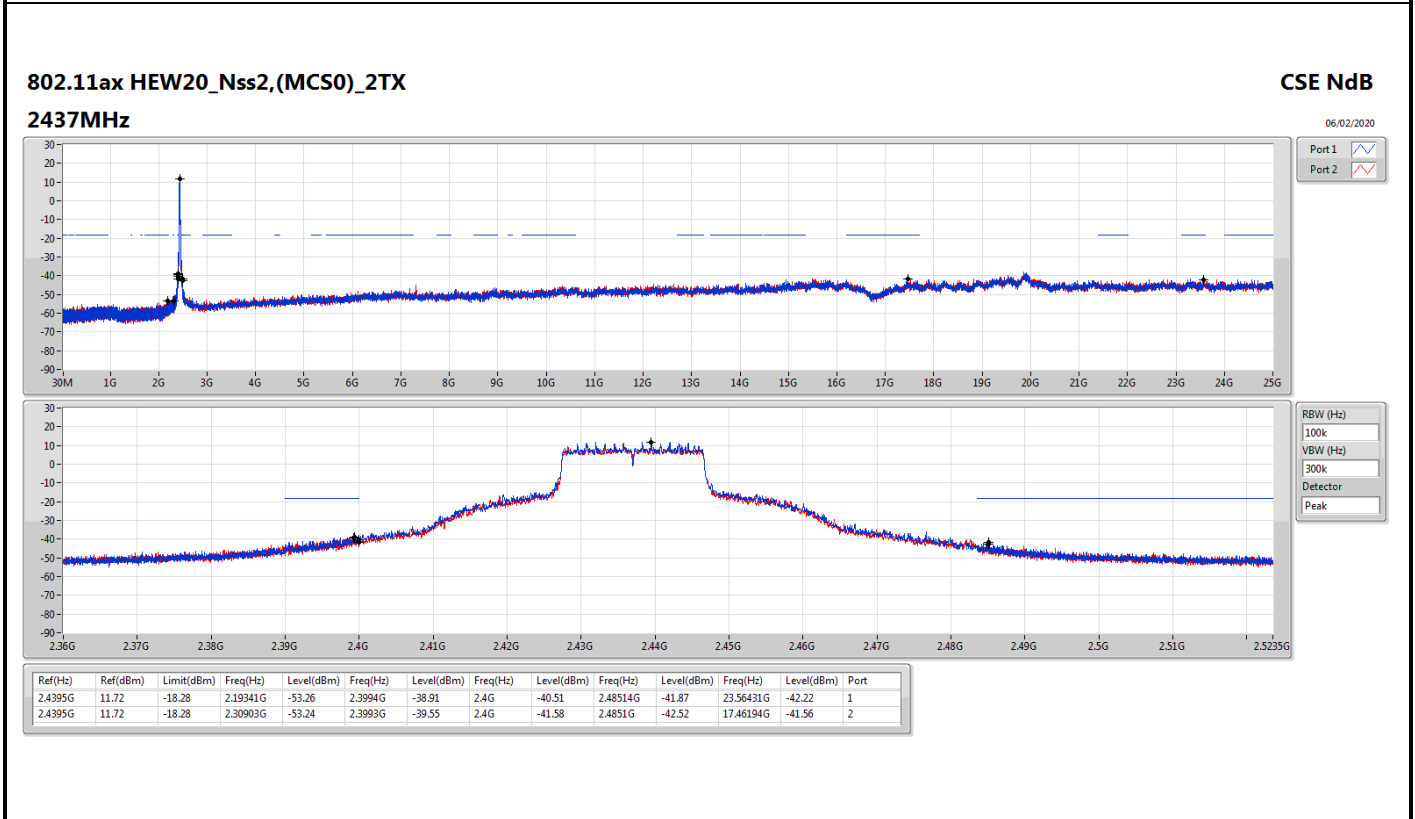

CSE(Non-restricted Band)_Non-Beamforming_Sample 1
_Radio1_2T2S

Result

Mode	Result	Ref (Hz)	Ref (dBm)	Limit (dBm)	Freq (Hz)	Level (dBm)	Freq (Hz)	Level (dBm)	Freq (Hz)	Level (dBm)	Freq (Hz)	Level (dBm)	Freq (Hz)	Level (dBm)	Port
802.11b_Nss1,(1Mbps)_2TX	-	-	-	-	-	-	-	-	-	-	-	-	-	-	-
2412MHz	Pass	2.41148G	16.69	-13.31	2.30059G	-51.90	2.4G	-28.10	2.4G	-27.66	2.48478G	-49.32	7.23514G	-38.38	1
2412MHz	Pass	2.41148G	16.69	-13.31	2.30091G	-51.69	2.4G	-31.21	2.4G	-31.33	2.49386G	-49.34	7.23795G	-37.02	2
2437MHz	Pass	2.41148G	16.69	-13.31	904.04M	-54.82	2.39216G	-49.27	2.4G	-49.56	2.48362G	-48.86	23.22717G	-42.27	1
2437MHz	Pass	2.41148G	16.69	-13.31	2.30175G	-53.48	2.39974G	-48.02	2.4G	-49.31	2.48742G	-48.73	24.59261G	-41.53	2
2462MHz	Pass	2.41148G	16.69	-13.31	2.3G	-54.81	2.39596G	-49.21	2.4835G	-49.62	2.48788G	-47.54	21.42624G	-41.91	1
2462MHz	Pass	2.41148G	16.69	-13.31	2.30262G	-53.72	2.39856G	-49.71	2.4835G	-49.19	2.48356G	-47.90	24.63195G	-42.49	2
802.11g_Nss1,(6Mbps)_2TX	-	-	-	-	-	-	-	-	-	-	-	-	-	-	-
2412MHz	Pass	2.442G	12.94	-17.06	2.30816G	-54.11	2.39988G	-33.92	2.4G	-34.65	2.5135G	-50.30	23.24402G	-41.69	1
2412MHz	Pass	2.442G	12.94	-17.06	2.30758G	-53.42	2.39978G	-31.98	2.4G	-39.96	2.49924G	-50.62	23.55308G	-41.49	2
2437MHz	Pass	2.442G	12.94	-17.06	2.30787G	-51.61	2.39984G	-36.82	2.4G	-39.38	2.4845G	-39.45	17.48161G	-41.25	1
2437MHz	Pass	2.442G	12.94	-17.06	2.30816G	-52.68	2.3998G	-38.62	2.4G	-42.38	2.48476G	-39.06	15.15529G	-42.02	2
2462MHz	Pass	2.442G	12.94	-17.06	2.30728G	-52.61	2.39704G	-51.85	2.4835G	-45.07	2.48372G	-40.68	15.26487G	-41.51	1
2462MHz	Pass	2.442G	12.94	-17.06	2.30961G	-54.61	2.39208G	-50.16	2.4835G	-46.32	2.4836G	-41.03	24.48866G	-42.43	2
VHT20_Nss2,(MCSO)_2TX	-	-	-	-	-	-	-	-	-	-	-	-	-	-	-
2412MHz	Pass	2.4395G	11.81	-18.19	2.30495G	-53.49	2.39728G	-30.23	2.4G	-34.43	2.5125G	-49.82	21.769G	-42.12	1
2412MHz	Pass	2.4395G	11.81	-18.19	2.30204G	-53.43	2.39982G	-28.77	2.4G	-35.57	2.52062G	-50.38	15.03448G	-41.78	2
2437MHz	Pass	2.4395G	11.81	-18.19	2.30059G	-53.35	2.3974G	-38.50	2.4G	-42.04	2.48514G	-44.99	16.21731G	-41.97	1
2437MHz	Pass	2.4395G	11.81	-18.19	2.3035G	-53.15	2.39982G	-39.32	2.4G	-43.35	2.48422G	-41.33	15.23958G	-42.21	2
2462MHz	Pass	2.4395G	11.81	-18.19	2.30292G	-54.97	2.39192G	-52.09	2.4835G	-51.00	2.48402G	-47.42	24.46337G	-41.98	1
2462MHz	Pass	2.4395G	11.81	-18.19	2.1637G	-54.59	2.39518G	-51.45	2.4835G	-48.42	2.48356G	-46.64	14.89962G	-42.23	2
VHT40_Nss2,(MCSO)_2TX	-	-	-	-	-	-	-	-	-	-	-	-	-	-	-
2422MHz	Pass	2.44075G	4.63	-25.37	2.30741G	-53.90	2.3982G	-44.05	2.4G	-44.58	2.48502G	-50.08	24.89623G	-41.92	1
2422MHz	Pass	2.44075G	4.63	-25.37	2.19834G	-54.67	2.39976G	-44.12	2.4G	-44.84	2.50098G	-50.35	23.55285G	-41.96	2
2437MHz	Pass	2.44075G	4.63	-25.37	2.19262G	-53.72	2.39984G	-39.61	2.4G	-44.48	2.48586G	-43.52	23.32007G	-41.69	1
2437MHz	Pass	2.44075G	4.63	-25.37	2.30197G	-52.32	2.3998G	-40.21	2.4G	-43.72	2.48638G	-44.67	15.25134G	-42.14	2
2452MHz	Pass	2.44075G	4.63	-25.37	2.30025G	-55.15	2.3934G	-51.07	2.4835G	-48.17	2.48794G	-47.07	24.24557G	-41.72	1
2452MHz	Pass	2.44075G	4.63	-25.37	2.30168G	-54.12	2.39444G	-51.15	2.4835G	-47.94	2.48422G	-45.74	23.25556G	-41.46	2
802.11ax HEW20_Nss2,(MCSO)_2TX	-	-	-	-	-	-	-	-	-	-	-	-	-	-	-
2412MHz	Pass	2.4395G	11.72	-18.28	2.30699G	-53.29	2.39816G	-30.03	2.4G	-34.08	2.51364G	-50.14	23.30583G	-41.46	1
2412MHz	Pass	2.4395G	11.72	-18.28	2.30233G	-52.86	2.39874G	-30.62	2.4G	-34.22	2.48744G	-49.96	24.46899G	-42.06	2
2437MHz	Pass	2.4395G	11.72	-18.28	2.19341G	-53.26	2.3994G	-38.91	2.4G	-40.51	2.48514G	-41.87	23.56431G	-42.22	1
2437MHz	Pass	2.4395G	11.72	-18.28	2.30903G	-53.24	2.3993G	-39.55	2.4G	-41.58	2.4851G	-42.52	17.46194G	-41.56	2
2462MHz	Pass	2.4395G	11.72	-18.28	592.4M	-54.66	2.39604G	-52.19	2.4835G	-48.52	2.48414G	-45.12	23.27774G	-41.92	1
2462MHz	Pass	2.4395G	11.72	-18.28	2.30117G	-54.26	2.39906G	-51.35	2.4835G	-49.75	2.48422G	-46.03	23.2946G	-42.53	2
802.11ax HEW40_Nss2,(MCSO)_2TX	-	-	-	-	-	-	-	-	-	-	-	-	-	-	-
2422MHz	Pass	2.442G	4.52	-25.48	2.30397G	-53.21	2.393G	-38.43	2.4G	-40.39	2.50446G	-49.84	24.9355G	-42.79	1
2422MHz	Pass	2.442G	4.52	-25.48	2.30168G	-53.80	2.4G	-38.48	2.4G	-38.95	2.48374G	-49.53	16.21331G	-41.60	2
2437MHz	Pass	2.442G	4.52	-25.48	2.30168G	-53.24	2.39976G	-32.56	2.4G	-37.46	2.48374G	-38.51	21.88694G	-41.16	1
2437MHz	Pass	2.442G	4.52	-25.48	2.30912G	-53.89	2.39952G	-33.25	2.4G	-37.44	2.48374G	-40.60	24.97195G	-42.58	2
2452MHz	Pass	2.442G	4.52	-25.48	2.3054G	-53.38	2.39444G	-49.35	2.4835G	-47.26	2.48502G	-39.06	23.3425G	-41.08	1
2452MHz	Pass	2.442G	4.52	-25.48	2.3097G	-54.97	2.3968G	-48.31	2.4835G	-47.86	2.48498G	-40.45	23.35933G	-41.46	2