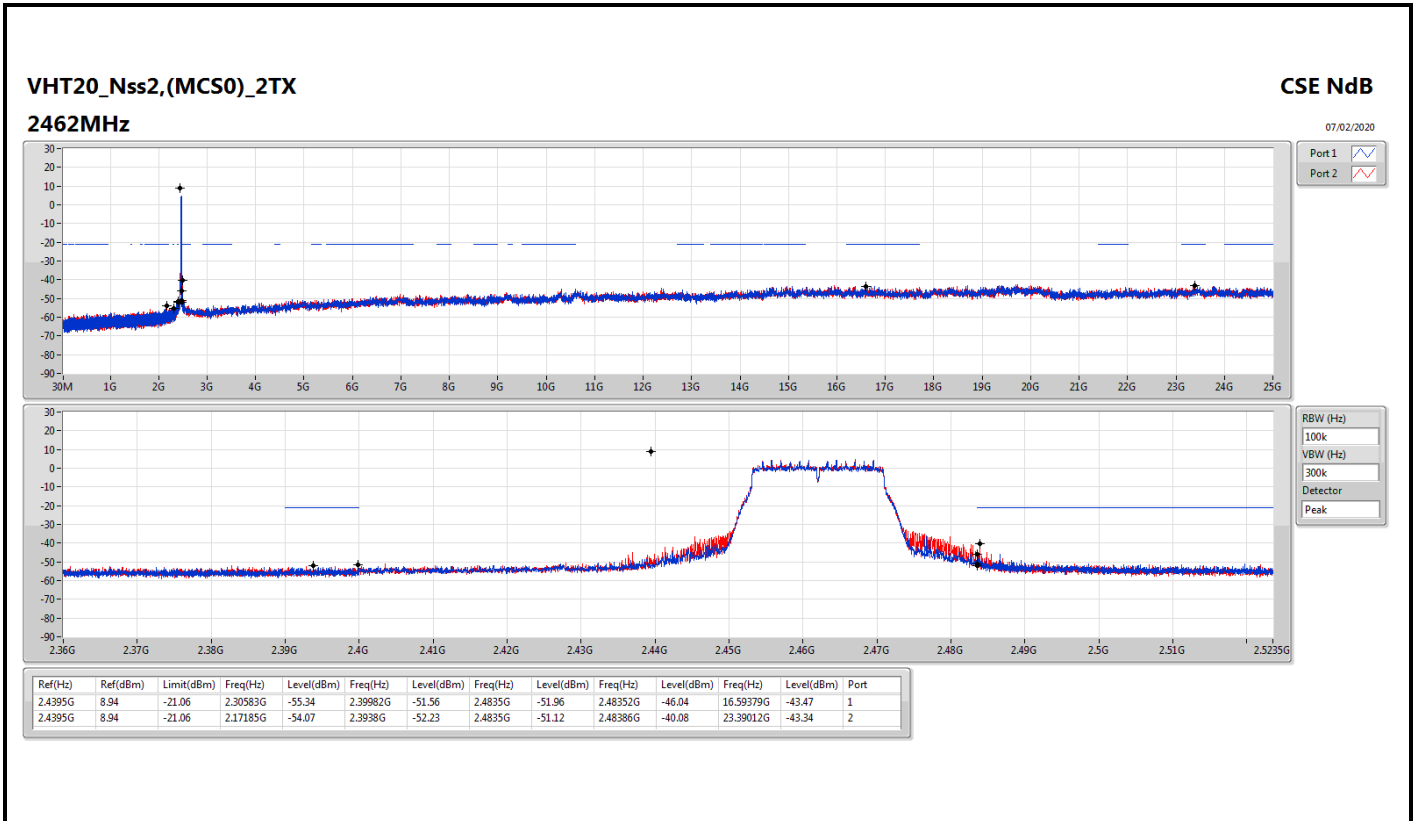

CSE(Non-restricted Band)_Non-Beamforming_Sample 2
_Radio1_Panel 1_2T2S

Result

Mode	Result	Ref (Hz)	Ref (dBm)	Limit (dBm)	Freq (Hz)	Level (dBm)	Freq (Hz)	Level (dBm)	Freq (Hz)	Level (dBm)	Freq (Hz)	Level (dBm)	Freq (Hz)	Level (dBm)	Port
802.11b_Nss1,(1Mbps)_2TX	-	-	-	-	-	-	-	-	-	-	-	-	-	-	-
2412MHz	Pass	2.41248G	14.48	-15.52	2.30932G	-51.95	2.4G	-36.04	2.4G	-34.19	2.49468G	-49.71	7.23514G	-42.01	1
2412MHz	Pass	2.41248G	14.48	-15.52	2.30175G	-53.45	2.39902G	-37.86	2.4G	-40.00	2.49138G	-50.82	7.23514G	-40.34	2
2437MHz	Pass	2.41248G	14.48	-15.52	2.30583G	-54.01	2.39266G	-50.35	2.4G	-50.82	2.49548G	-49.69	16.55446G	-42.86	1
2437MHz	Pass	2.41248G	14.48	-15.52	2.30525G	-53.50	2.3919G	-50.01	2.4G	-51.39	2.49864G	-48.47	23.4435G	-42.76	2
2462MHz	Pass	2.41248G	14.48	-15.52	2.30379G	-55.31	2.39996G	-51.51	2.4835G	-51.28	2.48584G	-48.12	24.75276G	-43.30	1
2462MHz	Pass	2.41248G	14.48	-15.52	2.30816G	-53.73	2.39396G	-50.65	2.4835G	-51.93	2.486G	-49.32	16.25945G	-43.03	2
802.11g_Nss1,(6Mbps)_2TX	-	-	-	-	-	-	-	-	-	-	-	-	-	-	-
2412MHz	Pass	2.442G	10.03	-19.97	2.30233G	-55.60	2.3994G	-40.46	2.4G	-40.75	2.5102G	-52.10	16.6556G	-43.53	1
2412MHz	Pass	2.442G	10.03	-19.97	2.30816G	-55.22	2.39922G	-37.54	2.4G	-41.73	2.49306G	-51.63	16.63312G	-42.84	2
2437MHz	Pass	2.442G	10.03	-19.97	2.3067G	-54.77	2.39984G	-41.50	2.4G	-45.29	2.48498G	-46.42	23.45193G	-43.53	1
2437MHz	Pass	2.442G	10.03	-19.97	2.30961G	-54.15	2.39766G	-40.85	2.4G	-43.49	2.48448G	-45.37	16.57412G	-42.90	2
2462MHz	Pass	2.442G	10.03	-19.97	2.30554G	-53.90	2.39882G	-52.04	2.4835G	-51.93	2.48354G	-48.37	16.81855G	-42.81	1
2462MHz	Pass	2.442G	10.03	-19.97	2.13457G	-55.63	2.39836G	-52.74	2.4835G	-51.11	2.48388G	-47.42	15.13282G	-43.22	2
VHT20_Nss2,(MCS0)_2TX	-	-	-	-	-	-	-	-	-	-	-	-	-	-	-
2412MHz	Pass	2.4395G	8.94	-21.06	2.30146G	-55.16	2.39886G	-38.80	2.4G	-40.82	2.48434G	-51.19	23.43507G	-43.27	1
2412MHz	Pass	2.4395G	8.94	-21.06	2.30961G	-54.85	2.39984G	-33.16	2.4G	-37.54	2.4885G	-51.49	23.40136G	-43.11	2
2437MHz	Pass	2.4395G	8.94	-21.06	2.30583G	-54.01	2.39736G	-44.92	2.4G	-47.73	2.49346G	-48.23	24.61228G	-42.98	1
2437MHz	Pass	2.4395G	8.94	-21.06	2.14855G	-55.12	2.39602G	-44.55	2.4G	-47.57	2.48416G	-48.65	15.31825G	-43.24	2
2462MHz	Pass	2.4395G	8.94	-21.06	2.30583G	-55.34	2.39982G	-51.56	2.4835G	-51.96	2.48352G	-46.04	16.59379G	-43.47	1
2462MHz	Pass	2.4395G	8.94	-21.06	2.17185G	-54.07	2.3938G	-52.23	2.4835G	-51.12	2.48386G	-40.08	23.39012G	-43.34	2
VHT40_Nss2,(MCS0)_2TX	-	-	-	-	-	-	-	-	-	-	-	-	-	-	-
2422MHz	Pass	2.43202G	2.50	-27.50	2.30139G	-54.46	2.3996G	-47.37	2.4G	-47.47	2.48518G	-50.76	23.42384G	-43.34	1
2422MHz	Pass	2.43202G	2.50	-27.50	2.30368G	-54.65	2.3948G	-44.60	2.4G	-46.35	2.50698G	-51.19	16.9453G	-42.55	2
2437MHz	Pass	2.43202G	2.50	-27.50	2.30912G	-54.65	2.3948G	-45.63	2.4G	-50.34	2.48354G	-49.46	16.59473G	-43.86	1
2437MHz	Pass	2.43202G	2.50	-27.50	2.30168G	-54.25	2.3986G	-45.97	2.4G	-49.05	2.4851G	-47.77	23.42945G	-43.42	2
2452MHz	Pass	2.43202G	2.50	-27.50	2.30769G	-53.87	2.39284G	-52.39	2.4835G	-50.94	2.48482G	-48.18	23.42103G	-43.51	1
2452MHz	Pass	2.43202G	2.50	-27.50	2.15598G	-55.73	2.39944G	-51.92	2.4835G	-51.22	2.4943G	-48.78	23.39859G	-42.79	2
802.11ax HEW20_Nss2,(MCS0)_2TX	-	-	-	-	-	-	-	-	-	-	-	-	-	-	-
2412MHz	Pass	2.4395G	9.02	-20.98	2.30088G	-54.91	2.399G	-37.45	2.4G	-38.93	2.48438G	-51.79	23.41541G	-43.54	1
2412MHz	Pass	2.4395G	9.02	-20.98	2.30466G	-53.95	2.39878G	-37.00	2.4G	-39.71	2.50616G	-51.74	24.43247G	-43.84	2
2437MHz	Pass	2.4395G	9.02	-20.98	2.30699G	-53.49	2.39978G	-45.26	2.4G	-45.65	2.48528G	-47.45	15.27891G	-43.45	1
2437MHz	Pass	2.4395G	9.02	-20.98	2.30292G	-53.25	2.3986G	-44.41	2.4G	-47.18	2.4838G	-47.24	21.75215G	-43.68	2
2462MHz	Pass	2.4395G	9.02	-20.98	2.19574G	-55.32	2.39712G	-52.33	2.4835G	-49.01	2.48406G	-44.94	21.71G	-43.19	1
2462MHz	Pass	2.4395G	9.02	-20.98	2.30816G	-54.95	2.39998G	-52.54	2.4835G	-47.03	2.48408G	-43.56	23.44631G	-42.99	2
802.11ax HEW40_Nss2,(MCS0)_2TX	-	-	-	-	-	-	-	-	-	-	-	-	-	-	-
2422MHz	Pass	2.43198G	2.50	-27.50	2.30826G	-54.93	2.39828G	-45.63	2.4G	-46.17	2.48418G	-50.50	16.68447G	-42.41	1
2422MHz	Pass	2.43198G	2.50	-27.50	2.3054G	-55.34	2.39804G	-44.10	2.4G	-43.22	2.48378G	-50.65	16.74337G	-43.05	2
2437MHz	Pass	2.43198G	2.50	-27.50	2.18775G	-55.28	2.39928G	-38.95	2.4G	-42.05	2.4835G	-43.58	15.31865G	-43.35	1
2437MHz	Pass	2.43198G	2.50	-27.50	2.30025G	-53.91	2.39952G	-38.07	2.4G	-41.05	2.48378G	-43.76	24.33251G	-43.43	2
2452MHz	Pass	2.43198G	2.50	-27.50	2.15569G	-54.64	2.39908G	-52.06	2.4835G	-46.79	2.48526G	-45.25	24.11095G	-43.36	1
2452MHz	Pass	2.43198G	2.50	-27.50	2.30025G	-54.90	2.39116G	-51.60	2.4835G	-46.05	2.48502G	-43.39	14.9793G	-43.27	2