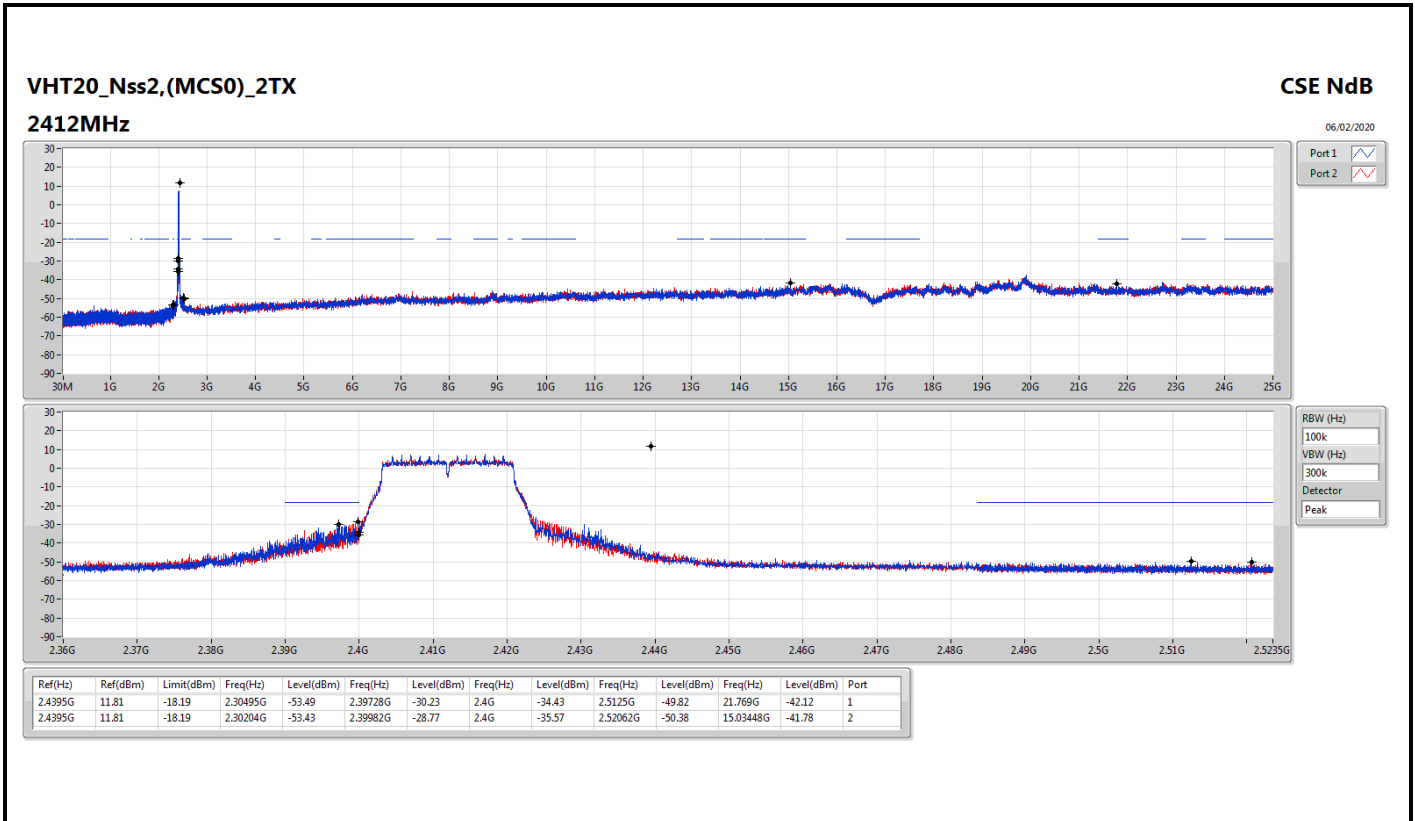

CSE(Non-restricted Band)_Non-Beamforming_Sample 1
_Radio1_2T2S

Result

Mode	Result	Ref (Hz)	Ref (dBm)	Limit (dBm)	Freq (Hz)	Level (dBm)	Freq (Hz)	Level (dBm)	Freq (Hz)	Level (dBm)	Freq (Hz)	Level (dBm)	Freq (Hz)	Level (dBm)	Port
802.11b_Nss1,(1Mbps)_2TX	-	-	-	-	-	-	-	-	-	-	-	-	-	-	-
2412MHz	Pass	2.41148G	16.69	-13.31	2.30059G	-51.90	2.4G	-28.10	2.4G	-27.66	2.48478G	-49.32	7.23514G	-38.38	1
2412MHz	Pass	2.41148G	16.69	-13.31	2.30091G	-51.69	2.4G	-31.21	2.4G	-31.33	2.49386G	-49.34	7.23795G	-37.02	2
2437MHz	Pass	2.41148G	16.69	-13.31	904.04M	-54.82	2.39216G	-49.27	2.4G	-49.56	2.48362G	-48.86	23.22717G	-42.27	1
2437MHz	Pass	2.41148G	16.69	-13.31	2.30175G	-53.48	2.39974G	-48.02	2.4G	-49.31	2.48742G	-48.73	24.59261G	-41.53	2
2462MHz	Pass	2.41148G	16.69	-13.31	2.3G	-54.81	2.39596G	-49.21	2.4835G	-49.62	2.48788G	-47.54	21.42624G	-41.91	1
2462MHz	Pass	2.41148G	16.69	-13.31	2.30262G	-53.72	2.39856G	-49.71	2.4835G	-49.19	2.48356G	-47.90	24.63195G	-42.49	2
802.11g_Nss1,(6Mbps)_2TX	-	-	-	-	-	-	-	-	-	-	-	-	-	-	-
2412MHz	Pass	2.442G	12.94	-17.06	2.30816G	-54.11	2.39988G	-33.92	2.4G	-34.65	2.5135G	-50.30	23.24402G	-41.69	1
2412MHz	Pass	2.442G	12.94	-17.06	2.30758G	-53.42	2.39978G	-31.98	2.4G	-39.96	2.49924G	-50.62	23.55308G	-41.49	2
2437MHz	Pass	2.442G	12.94	-17.06	2.30787G	-51.61	2.39984G	-36.82	2.4G	-39.38	2.4845G	-39.45	17.48161G	-41.25	1
2437MHz	Pass	2.442G	12.94	-17.06	2.30816G	-52.68	2.3998G	-38.62	2.4G	-42.38	2.48476G	-39.06	15.15529G	-42.02	2
2462MHz	Pass	2.442G	12.94	-17.06	2.30728G	-52.61	2.39704G	-51.85	2.4835G	-45.07	2.48372G	-40.68	15.26487G	-41.51	1
2462MHz	Pass	2.442G	12.94	-17.06	2.30961G	-54.61	2.39208G	-50.16	2.4835G	-46.32	2.4836G	-41.03	24.48866G	-42.43	2
VHT20_Nss2,(MCSO)_2TX	-	-	-	-	-	-	-	-	-	-	-	-	-	-	-
2412MHz	Pass	2.4395G	11.81	-18.19	2.30495G	-53.49	2.39728G	-30.23	2.4G	-34.43	2.5125G	-49.82	21.769G	-42.12	1
2412MHz	Pass	2.4395G	11.81	-18.19	2.30204G	-53.43	2.39982G	-28.77	2.4G	-35.57	2.52062G	-50.38	15.03448G	-41.78	2
2437MHz	Pass	2.4395G	11.81	-18.19	2.30059G	-53.35	2.3974G	-38.50	2.4G	-42.04	2.48514G	-44.99	16.21731G	-41.97	1
2437MHz	Pass	2.4395G	11.81	-18.19	2.3035G	-53.15	2.39982G	-39.32	2.4G	-43.35	2.48422G	-41.33	15.23958G	-42.21	2
2462MHz	Pass	2.4395G	11.81	-18.19	2.30292G	-54.97	2.39192G	-52.09	2.4835G	-51.00	2.48402G	-47.42	24.46337G	-41.98	1
2462MHz	Pass	2.4395G	11.81	-18.19	2.1637G	-54.59	2.39518G	-51.45	2.4835G	-48.42	2.48356G	-46.64	14.89962G	-42.23	2
VHT40_Nss2,(MCSO)_2TX	-	-	-	-	-	-	-	-	-	-	-	-	-	-	-
2422MHz	Pass	2.44075G	4.63	-25.37	2.30741G	-53.90	2.3982G	-44.05	2.4G	-44.58	2.48502G	-50.08	24.89623G	-41.92	1
2422MHz	Pass	2.44075G	4.63	-25.37	2.19834G	-54.67	2.39976G	-44.12	2.4G	-44.84	2.50098G	-50.35	23.55285G	-41.96	2
2437MHz	Pass	2.44075G	4.63	-25.37	2.19262G	-53.72	2.39984G	-39.61	2.4G	-44.48	2.48586G	-43.52	23.32007G	-41.69	1
2437MHz	Pass	2.44075G	4.63	-25.37	2.30197G	-52.32	2.3998G	-40.21	2.4G	-43.72	2.48638G	-44.67	15.25134G	-42.14	2
2452MHz	Pass	2.44075G	4.63	-25.37	2.30025G	-55.15	2.3934G	-51.07	2.4835G	-48.17	2.48794G	-47.07	24.24557G	-41.72	1
2452MHz	Pass	2.44075G	4.63	-25.37	2.30168G	-54.12	2.39444G	-51.15	2.4835G	-47.94	2.48422G	-45.74	23.25556G	-41.46	2
802.11ax HEW20_Nss2,(MCSO)_2TX	-	-	-	-	-	-	-	-	-	-	-	-	-	-	-
2412MHz	Pass	2.4395G	11.72	-18.28	2.30699G	-53.29	2.39816G	-30.03	2.4G	-34.08	2.51364G	-50.14	23.30583G	-41.46	1
2412MHz	Pass	2.4395G	11.72	-18.28	2.30233G	-52.86	2.39874G	-30.62	2.4G	-34.22	2.48744G	-49.96	24.46899G	-42.06	2
2437MHz	Pass	2.4395G	11.72	-18.28	2.19341G	-53.26	2.3994G	-38.91	2.4G	-40.51	2.48514G	-41.87	23.56431G	-42.22	1
2437MHz	Pass	2.4395G	11.72	-18.28	2.30903G	-53.24	2.3993G	-39.55	2.4G	-41.58	2.4851G	-42.52	17.46194G	-41.56	2
2462MHz	Pass	2.4395G	11.72	-18.28	592.4M	-54.66	2.39604G	-52.19	2.4835G	-48.52	2.48414G	-45.12	23.27774G	-41.92	1
2462MHz	Pass	2.4395G	11.72	-18.28	2.30117G	-54.26	2.39906G	-51.35	2.4835G	-49.75	2.48422G	-46.03	23.2946G	-42.53	2
802.11ax HEW40_Nss2,(MCSO)_2TX	-	-	-	-	-	-	-	-	-	-	-	-	-	-	-
2422MHz	Pass	2.442G	4.52	-25.48	2.30397G	-53.21	2.393G	-38.43	2.4G	-40.39	2.50446G	-49.84	24.9355G	-42.79	1
2422MHz	Pass	2.442G	4.52	-25.48	2.30168G	-53.80	2.4G	-38.48	2.4G	-38.95	2.48374G	-49.53	16.21331G	-41.60	2
2437MHz	Pass	2.442G	4.52	-25.48	2.30168G	-53.24	2.39976G	-32.56	2.4G	-37.46	2.48374G	-38.51	21.88694G	-41.16	1
2437MHz	Pass	2.442G	4.52	-25.48	2.30912G	-53.89	2.39952G	-33.25	2.4G	-37.44	2.48374G	-40.60	24.97195G	-42.58	2
2452MHz	Pass	2.442G	4.52	-25.48	2.3054G	-53.38	2.39444G	-49.35	2.4835G	-47.26	2.48502G	-39.06	23.3425G	-41.08	1
2452MHz	Pass	2.442G	4.52	-25.48	2.3097G	-54.97	2.3968G	-48.31	2.4835G	-47.86	2.48498G	-40.45	23.35933G	-41.46	2