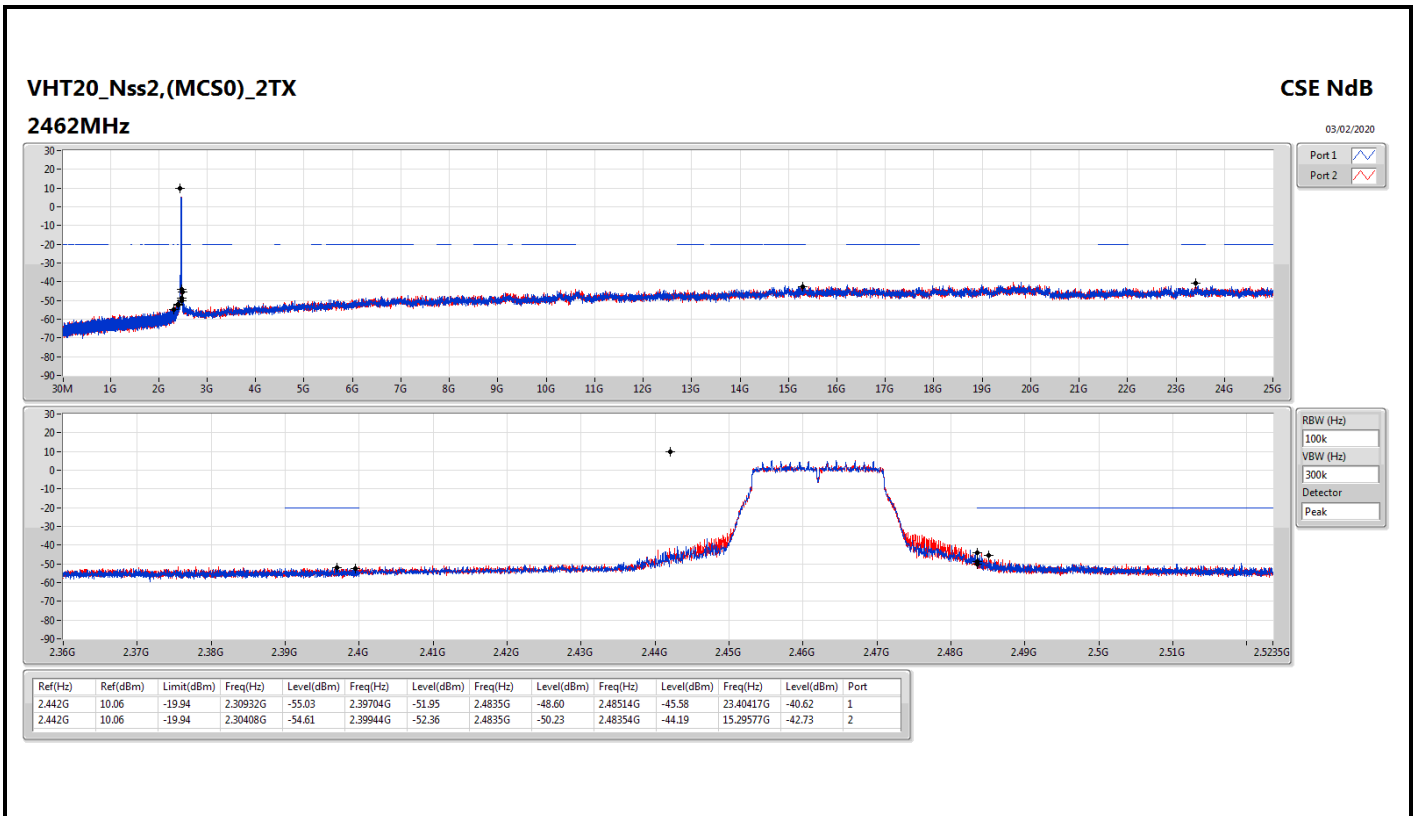

Summary

Mode	Result	Ref (Hz)	Ref (dBm)	Limit (dBm)	Freq (Hz)	Level (dBm)	Freq (Hz)	Level (dBm)	Freq (Hz)	Level (dBm)	Freq (Hz)	Level (dBm)	Freq (Hz)	Level (dBm)	Port
2.4-2.4835GHz	-	-	-	-	-	-	-	-	-	-	-	-	-	-	-
802.11b_Nss1,(1Mbps)_1TX	Pass	2.43599G	16.22	-13.78	2.30554G	-53.30	2.4G	-39.03	2.4G	-39.37	2.48748G	-49.71	7.23514G	-41.81	1
802.11g_Nss1,(6Mbps)_1TX	Pass	2.43202G	11.43	-18.57	2.30816G	-54.88	2.4G	-37.53	2.4G	-38.68	2.4924G	-49.97	24.83143G	-42.70	1
VHT20_Nss1,(MCS0)_1TX	Pass	2.43073G	10.32	-19.68	2.30233G	-54.42	2.3983G	-32.55	2.4G	-40.98	2.4863G	-50.06	16.25383G	-43.48	1
VHT40_Nss1,(MCS0)_1TX	Pass	2.442G	3.32	-26.68	2.30054G	-55.03	2.39968G	-39.59	2.4835G	-46.33	2.48462G	-42.46	16.23294G	-43.20	1
802.11ax HEW20_Nss1,(MCS0)_1TX	Pass	2.43954G	10.36	-19.64	2.30816G	-54.67	2.4G	-30.36	2.4G	-30.99	2.50602G	-51.11	16.23417G	-43.16	1
802.11ax HEW40_Nss1,(MCS0)_1TX	Pass	2.44075G	3.34	-26.66	2.30426G	-54.04	2.39724G	-41.66	2.4G	-45.56	2.49466G	-49.99	14.66799G	-42.74	1