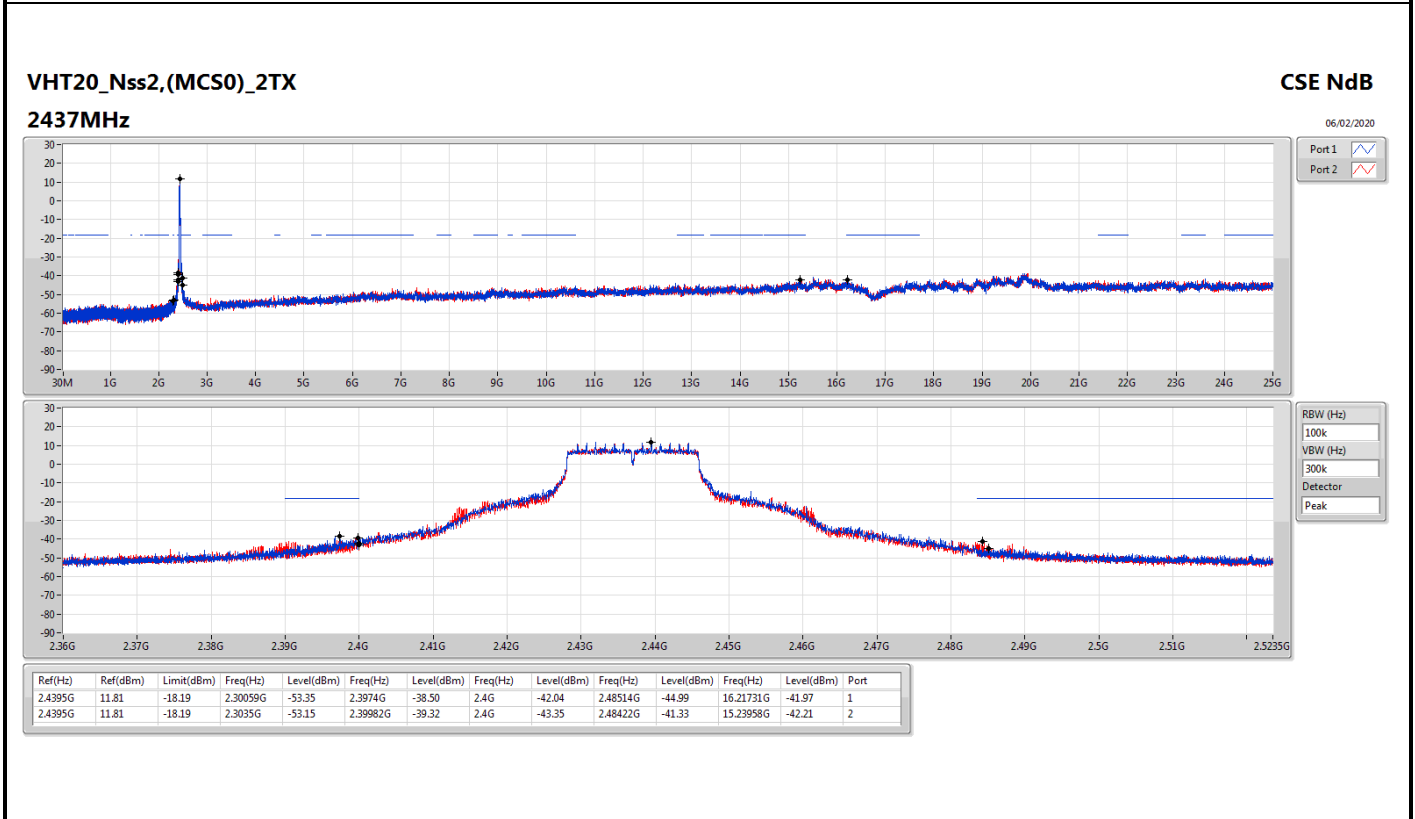

CSE(Non-restricted Band)_Non-Beamforming_Sample 1
_Radio1_2T2S

Result

Mode	Result	Ref (Hz)	Ref (dBm)	Limit (dBm)	Freq (Hz)	Level (dBm)	Freq (Hz)	Level (dBm)	Freq (Hz)	Level (dBm)	Freq (Hz)	Level (dBm)	Freq (Hz)	Level (dBm)	Port
802.11b_Nss1,(1Mbps)_2TX	-	-	-	-	-	-	-	-	-	-	-	-	-	-	-
2412MHz	Pass	2.41148G	16.69	-13.31	2.30059G	-51.90	2.4G	-28.10	2.4G	-27.66	2.48478G	-49.32	7.23514G	-38.38	1
2412MHz	Pass	2.41148G	16.69	-13.31	2.30091G	-51.69	2.4G	-31.21	2.4G	-31.33	2.49386G	-49.34	7.23795G	-37.02	2
2437MHz	Pass	2.41148G	16.69	-13.31	904.04M	-54.82	2.39216G	-49.27	2.4G	-49.56	2.48362G	-48.86	23.22717G	-42.27	1
2437MHz	Pass	2.41148G	16.69	-13.31	2.30175G	-53.48	2.39974G	-48.02	2.4G	-49.31	2.48742G	-48.73	24.59261G	-41.53	2
2462MHz	Pass	2.41148G	16.69	-13.31	2.3G	-54.81	2.39596G	-49.21	2.4835G	-49.62	2.48788G	-47.54	21.42624G	-41.91	1
2462MHz	Pass	2.41148G	16.69	-13.31	2.30262G	-53.72	2.39856G	-49.71	2.4835G	-49.19	2.48356G	-47.90	24.63195G	-42.49	2
802.11g_Nss1,(6Mbps)_2TX	-	-	-	-	-	-	-	-	-	-	-	-	-	-	-
2412MHz	Pass	2.442G	12.94	-17.06	2.30816G	-54.11	2.39988G	-33.92	2.4G	-34.65	2.5135G	-50.30	23.24402G	-41.69	1
2412MHz	Pass	2.442G	12.94	-17.06	2.30758G	-53.42	2.39978G	-31.98	2.4G	-39.96	2.49924G	-50.62	23.55308G	-41.49	2
2437MHz	Pass	2.442G	12.94	-17.06	2.30787G	-51.61	2.39984G	-36.82	2.4G	-39.38	2.4845G	-39.45	17.48161G	-41.25	1
2437MHz	Pass	2.442G	12.94	-17.06	2.30816G	-52.68	2.3998G	-38.62	2.4G	-42.38	2.48476G	-39.06	15.15529G	-42.02	2
2462MHz	Pass	2.442G	12.94	-17.06	2.30728G	-52.61	2.39704G	-51.85	2.4835G	-45.07	2.48372G	-40.68	15.26487G	-41.51	1
2462MHz	Pass	2.442G	12.94	-17.06	2.30961G	-54.61	2.39208G	-50.16	2.4835G	-46.32	2.4836G	-41.03	24.48866G	-42.43	2
VHT20_Nss2,(MCSO)_2TX	-	-	-	-	-	-	-	-	-	-	-	-	-	-	-
2412MHz	Pass	2.4395G	11.81	-18.19	2.30495G	-53.49	2.39728G	-30.23	2.4G	-34.43	2.5125G	-49.82	21.769G	-42.12	1
2412MHz	Pass	2.4395G	11.81	-18.19	2.30204G	-53.43	2.39982G	-28.77	2.4G	-35.57	2.52062G	-50.38	15.03448G	-41.78	2
2437MHz	Pass	2.4395G	11.81	-18.19	2.30059G	-53.35	2.3974G	-38.50	2.4G	-42.04	2.48514G	-44.99	16.21731G	-41.97	1
2437MHz	Pass	2.4395G	11.81	-18.19	2.3035G	-53.15	2.39982G	-39.32	2.4G	-43.35	2.48422G	-41.33	15.23958G	-42.21	2
2462MHz	Pass	2.4395G	11.81	-18.19	2.30292G	-54.97	2.39192G	-52.09	2.4835G	-51.00	2.48402G	-47.42	24.46337G	-41.98	1
2462MHz	Pass	2.4395G	11.81	-18.19	2.1637G	-54.59	2.39518G	-51.45	2.4835G	-48.42	2.48356G	-46.64	14.89962G	-42.23	2
VHT40_Nss2,(MCSO)_2TX	-	-	-	-	-	-	-	-	-	-	-	-	-	-	-
2422MHz	Pass	2.44075G	4.63	-25.37	2.30741G	-53.90	2.3982G	-44.05	2.4G	-44.58	2.48502G	-50.08	24.89623G	-41.92	1
2422MHz	Pass	2.44075G	4.63	-25.37	2.19834G	-54.67	2.39976G	-44.12	2.4G	-44.84	2.50098G	-50.35	23.55285G	-41.96	2
2437MHz	Pass	2.44075G	4.63	-25.37	2.19262G	-53.72	2.39984G	-39.61	2.4G	-44.48	2.48586G	-43.52	23.32007G	-41.69	1
2437MHz	Pass	2.44075G	4.63	-25.37	2.30197G	-52.32	2.3998G	-40.21	2.4G	-43.72	2.48638G	-44.67	15.25134G	-42.14	2
2452MHz	Pass	2.44075G	4.63	-25.37	2.30025G	-55.15	2.3934G	-51.07	2.4835G	-48.17	2.48794G	-47.07	24.24557G	-41.72	1
2452MHz	Pass	2.44075G	4.63	-25.37	2.30168G	-54.12	2.39444G	-51.15	2.4835G	-47.94	2.48422G	-45.74	23.25556G	-41.46	2
802.11ax HEW20_Nss2,(MCSO)_2TX	-	-	-	-	-	-	-	-	-	-	-	-	-	-	-
2412MHz	Pass	2.4395G	11.72	-18.28	2.30699G	-53.29	2.39816G	-30.03	2.4G	-34.08	2.51364G	-50.14	23.30583G	-41.46	1
2412MHz	Pass	2.4395G	11.72	-18.28	2.30233G	-52.86	2.39874G	-30.62	2.4G	-34.22	2.48744G	-49.96	24.46899G	-42.06	2
2437MHz	Pass	2.4395G	11.72	-18.28	2.19341G	-53.26	2.3994G	-38.91	2.4G	-40.51	2.48514G	-41.87	23.56431G	-42.22	1
2437MHz	Pass	2.4395G	11.72	-18.28	2.30903G	-53.24	2.3993G	-39.55	2.4G	-41.58	2.4851G	-42.52	17.46194G	-41.56	2
2462MHz	Pass	2.4395G	11.72	-18.28	592.4M	-54.66	2.39604G	-52.19	2.4835G	-48.52	2.48414G	-45.12	23.27774G	-41.92	1
2462MHz	Pass	2.4395G	11.72	-18.28	2.30117G	-54.26	2.39906G	-51.35	2.4835G	-49.75	2.48422G	-46.03	23.2946G	-42.53	2
802.11ax HEW40_Nss2,(MCSO)_2TX	-	-	-	-	-	-	-	-	-	-	-	-	-	-	-
2422MHz	Pass	2.442G	4.52	-25.48	2.30397G	-53.21	2.393G	-38.43	2.4G	-40.39	2.50446G	-49.84	24.9355G	-42.79	1
2422MHz	Pass	2.442G	4.52	-25.48	2.30168G	-53.80	2.4G	-38.48	2.4G	-38.95	2.48374G	-49.53	16.21331G	-41.60	2
2437MHz	Pass	2.442G	4.52	-25.48	2.30168G	-53.24	2.39976G	-32.56	2.4G	-37.46	2.48374G	-38.51	21.88694G	-41.16	1
2437MHz	Pass	2.442G	4.52	-25.48	2.30912G	-53.89	2.39952G	-33.25	2.4G	-37.44	2.48374G	-40.60	24.97195G	-42.58	2
2452MHz	Pass	2.442G	4.52	-25.48	2.3054G	-53.38	2.39444G	-49.35	2.4835G	-47.26	2.48502G	-39.06	23.3425G	-41.08	1
2452MHz	Pass	2.442G	4.52	-25.48	2.3097G	-54.97	2.3968G	-48.31	2.4835G	-47.86	2.48498G	-40.45	23.35933G	-41.46	2