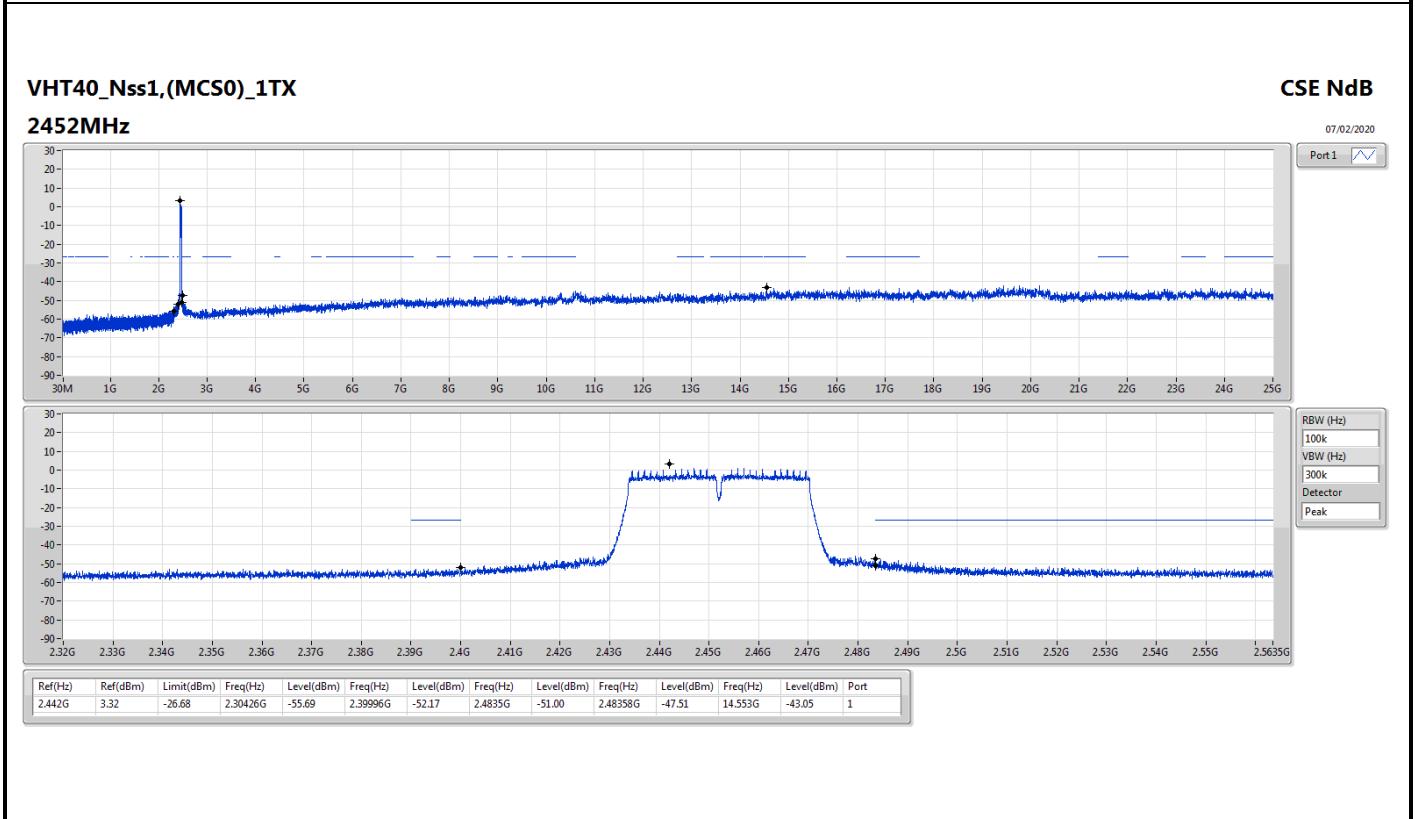

CSE(Non-restricted Band)_Non-Beamforming_Sample 2
_Radio1_Panel 1_1T1S

Result

Mode	Result	Ref (Hz)	Ref (dBm)	Limit (dBm)	Freq (Hz)	Level (dBm)	Freq (Hz)	Level (dBm)	Freq (Hz)	Level (dBm)	Freq (Hz)	Level (dBm)	Freq (Hz)	Level (dBm)	Port
802.11b_Nss1,(1Mbps)_1TX	-	-	-	-	-	-	-	-	-	-	-	-	-	-	-
2412MHz	Pass	2.43599G	16.22	-13.78	2.30554G	-53.30	2.4G	-39.03	2.4G	-39.37	2.48748G	-49.71	7.23514G	-41.81	1
2437MHz	Pass	2.43599G	16.22	-13.78	2.3067G	-53.53	2.3999G	-47.29	2.4G	-50.45	2.48682G	-47.58	23.51655G	-43.47	1
2462MHz	Pass	2.43599G	16.22	-13.78	2.1937G	-54.69	2.39894G	-49.90	2.4835G	-50.34	2.48524G	-47.69	16.72584G	-43.48	1
802.11g_Nss1,(6Mbps)_1TX	-	-	-	-	-	-	-	-	-	-	-	-	-	-	-
2412MHz	Pass	2.43202G	11.43	-18.57	2.30816G	-54.88	2.4G	-37.53	2.4G	-38.68	2.4924G	-49.97	24.83143G	-42.70	1
2437MHz	Pass	2.43202G	11.43	-18.57	2.3G	-53.33	2.39988G	-39.56	2.4G	-42.98	2.48422G	-42.17	14.69733G	-43.35	1
2462MHz	Pass	2.43202G	11.43	-18.57	2.30204G	-55.03	2.39414G	-52.24	2.4835G	-48.67	2.48356G	-47.43	23.40698G	-42.77	1
VHT20_Nss1,(MCS0)_1TX	-	-	-	-	-	-	-	-	-	-	-	-	-	-	-
2412MHz	Pass	2.43073G	10.32	-19.68	2.30233G	-54.42	2.3983G	-32.55	2.4G	-40.98	2.4863G	-50.06	16.25383G	-43.48	1
2437MHz	Pass	2.43073G	10.32	-19.68	2.30466G	-53.29	2.39988G	-40.63	2.4G	-44.16	2.48454G	-45.99	24.88762G	-43.46	1
2462MHz	Pass	2.43073G	10.32	-19.68	2.09438G	-55.30	2.39988G	-53.61	2.4835G	-52.23	2.48648G	-51.02	16.70898G	-43.09	1
VHT40_Nss1,(MCS0)_1TX	-	-	-	-	-	-	-	-	-	-	-	-	-	-	-
2422MHz	Pass	2.442G	3.32	-26.68	2.30626G	-54.71	2.39676G	-41.31	2.4G	-44.10	2.50626G	-50.72	14.68762G	-43.07	1
2437MHz	Pass	2.442G	3.32	-26.68	2.30054G	-55.03	2.39968G	-39.59	2.4835G	-46.33	2.48462G	-42.46	16.23294G	-43.20	1
2452MHz	Pass	2.442G	3.32	-26.68	2.30426G	-55.69	2.39996G	-52.17	2.4835G	-51.00	2.48358G	-47.51	14.553G	-43.05	1
802.11ax HEW20_Nss1,(MCS0)_1TX	-	-	-	-	-	-	-	-	-	-	-	-	-	-	-
2412MHz	Pass	2.43954G	10.36	-19.64	2.30816G	-54.67	2.4G	-30.36	2.4G	-30.99	2.50602G	-51.11	16.23417G	-43.16	1
2437MHz	Pass	2.43954G	10.36	-19.64	2.30466G	-53.88	2.39994G	-41.30	2.4G	-42.48	2.48602G	-43.27	16.69774G	-43.44	1
2462MHz	Pass	2.43954G	10.36	-19.64	2.30029G	-54.77	2.3937G	-53.11	2.4835G	-51.33	2.48536G	-45.87	23.37888G	-42.72	1
802.11ax HEW40_Nss1,(MCS0)_1TX	-	-	-	-	-	-	-	-	-	-	-	-	-	-	-
2422MHz	Pass	2.44075G	3.34	-26.66	2.30426G	-54.04	2.39724G	-41.66	2.4G	-45.56	2.49466G	-49.99	14.66799G	-42.74	1
2437MHz	Pass	2.44075G	3.34	-26.66	2.30111G	-54.58	2.399G	-41.83	2.4G	-44.64	2.4835G	-44.70	23.39299G	-43.76	1
2452MHz	Pass	2.44075G	3.34	-26.66	2.12306G	-55.68	2.3918G	-52.53	2.4835G	-48.19	2.4841G	-45.12	23.4603G	-43.69	1