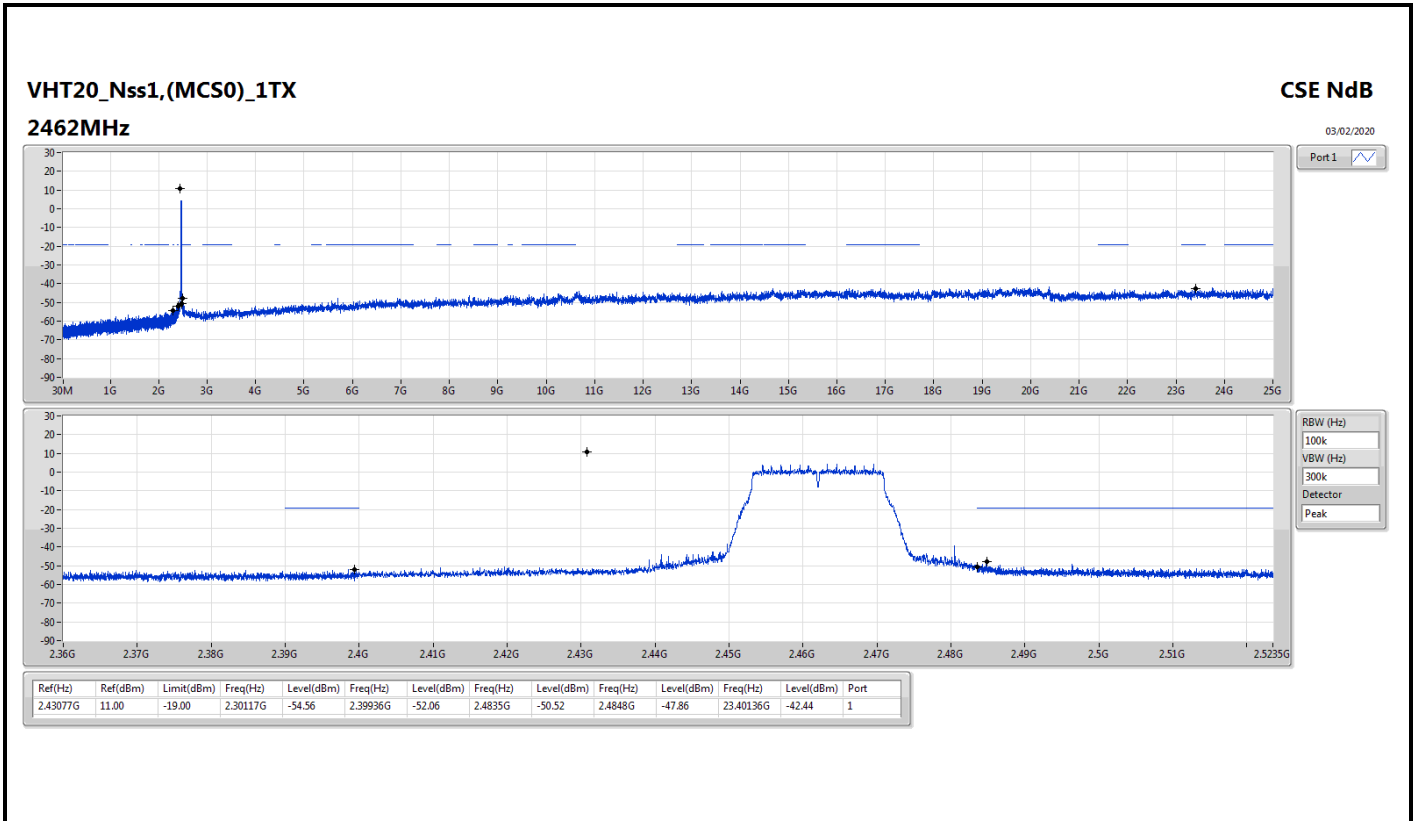

CSE(Non-restricted Band)_Non-Beamforming_Sample 2
_Radio1_Omni_1T1S

Result

Mode	Result	Ref (Hz)	Ref (dBm)	Limit (dBm)	Freq (Hz)	Level (dBm)	Freq (Hz)	Level (dBm)	Freq (Hz)	Level (dBm)	Freq (Hz)	Level (dBm)	Freq (Hz)	Level (dBm)	Port
802.11b_Nss1,(1Mbps)_1TX	-	-	-	-	-	-	-	-	-	-	-	-	-	-	-
2412MHz	Pass	2.43749G	16.38	-13.62	2.30554G	-53.61	2.4G	-35.74	2.4G	-35.79	2.50756G	-49.54	7.23233G	-41.15	1
2437MHz	Pass	2.43749G	16.38	-13.62	2.30146G	-54.01	2.39956G	-46.03	2.4835G	-49.05	2.48424G	-47.88	14.94739G	-42.17	1
2462MHz	Pass	2.43749G	16.38	-13.62	2.30088G	-53.89	2.39516G	-48.97	2.4835G	-47.64	2.48652G	-45.23	24.08127G	-40.76	1
802.11g_Nss1,(6Mbps)_1TX	-	-	-	-	-	-	-	-	-	-	-	-	-	-	-
2412MHz	Pass	2.43954G	11.98	-18.02	2.30903G	-55.24	2.4G	-35.75	2.4G	-35.38	2.5124G	-50.40	23.40136G	-41.52	1
2437MHz	Pass	2.43954G	11.98	-18.02	2.30088G	-50.96	2.3992G	-39.38	2.4G	-42.23	2.48668G	-42.50	16.38588G	-42.44	1
2462MHz	Pass	2.43954G	11.98	-18.02	2.3035G	-54.27	2.39596G	-51.73	2.4835G	-44.75	2.48354G	-40.39	23.45193G	-42.31	1
VHT20_Nss1,(MCS0)_1TX	-	-	-	-	-	-	-	-	-	-	-	-	-	-	-
2412MHz	Pass	2.43077G	11.00	-19.00	2.3035G	-53.65	2.39582G	-37.33	2.4G	-39.14	2.50194G	-51.51	17.68671G	-41.68	1
2437MHz	Pass	2.43077G	11.00	-19.00	2.30292G	-53.44	2.39986G	-39.49	2.4G	-44.07	2.48436G	-43.47	24.86233G	-42.37	1
2462MHz	Pass	2.43077G	11.00	-19.00	2.30117G	-54.56	2.39936G	-52.06	2.4835G	-50.52	2.4848G	-47.86	23.40136G	-42.44	1
VHT40_Nss1,(MCS0)_1TX	-	-	-	-	-	-	-	-	-	-	-	-	-	-	-
2422MHz	Pass	2.44075G	4.78	-25.22	2.30998G	-53.48	2.39816G	-35.88	2.4G	-42.18	2.48454G	-49.27	23.33129G	-41.96	1
2437MHz	Pass	2.44075G	4.78	-25.22	2.30454G	-53.66	2.3996G	-36.02	2.4G	-41.80	2.48458G	-39.26	14.98491G	-40.99	1
2452MHz	Pass	2.44075G	4.78	-25.22	2.30912G	-54.95	2.3996G	-47.20	2.4835G	-44.59	2.48358G	-37.41	15.24012G	-42.02	1
802.11ax HEW20_Nss1,(MCS0)_1TX	-	-	-	-	-	-	-	-	-	-	-	-	-	-	-
2412MHz	Pass	2.442G	10.99	-19.01	2.30088G	-54.09	2.39988G	-30.61	2.4G	-31.44	2.4835G	-50.79	16.2145G	-42.11	1
2437MHz	Pass	2.442G	10.99	-19.01	2.30612G	-53.70	2.39958G	-39.22	2.4G	-41.78	2.4838G	-41.49	16.70336G	-41.78	1
2462MHz	Pass	2.442G	10.99	-19.01	2.16195G	-54.96	2.39956G	-52.51	2.4835G	-42.09	2.4835G	-41.10	16.23136G	-41.46	1
802.11ax HEW40_Nss1,(MCS0)_1TX	-	-	-	-	-	-	-	-	-	-	-	-	-	-	-
2422MHz	Pass	2.442G	4.70	-25.30	2.3034G	-54.48	2.39768G	-33.26	2.4G	-40.29	2.48938G	-49.09	16.37877G	-42.57	1
2437MHz	Pass	2.442G	4.70	-25.30	2.30426G	-53.50	2.39924G	-32.89	2.4835G	-37.52	2.4839G	-36.32	23.42664G	-41.30	1
2452MHz	Pass	2.442G	4.70	-25.30	2.30512G	-54.11	2.39612G	-47.06	2.4835G	-37.57	2.48734G	-35.55	23.35092G	-41.96	1