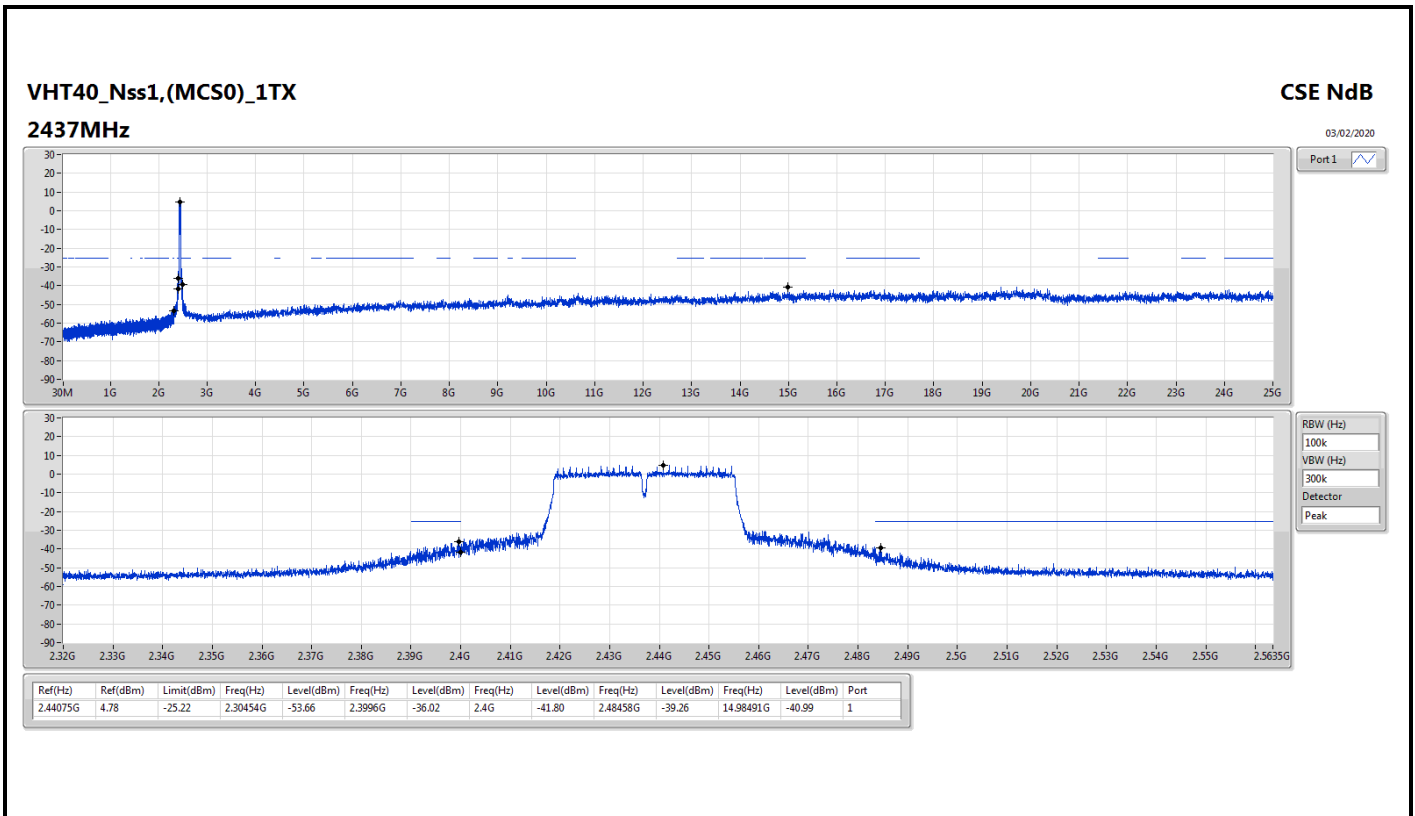

CSE(Non-restricted Band)_Non-Beamforming_Sample 2
_Radio1_Omni_1T1S

Result

Mode	Result	Ref (Hz)	Ref (dBm)	Limit (dBm)	Freq (Hz)	Level (dBm)	Freq (Hz)	Level (dBm)	Freq (Hz)	Level (dBm)	Freq (Hz)	Level (dBm)	Freq (Hz)	Level (dBm)	Port
802.11b_Nss1,(1Mbps)_1TX	-	-	-	-	-	-	-	-	-	-	-	-	-	-	-
2412MHz	Pass	2.43749G	16.38	-13.62	2.30554G	-53.61	2.4G	-35.74	2.4G	-35.79	2.50756G	-49.54	7.23233G	-41.15	1
2437MHz	Pass	2.43749G	16.38	-13.62	2.30146G	-54.01	2.39956G	-46.03	2.4835G	-49.05	2.48424G	-47.88	14.94739G	-42.17	1
2462MHz	Pass	2.43749G	16.38	-13.62	2.30088G	-53.89	2.39516G	-48.97	2.4835G	-47.64	2.48652G	-45.23	24.08127G	-40.76	1
802.11g_Nss1,(6Mbps)_1TX	-	-	-	-	-	-	-	-	-	-	-	-	-	-	-
2412MHz	Pass	2.43954G	11.98	-18.02	2.30903G	-55.24	2.4G	-35.75	2.4G	-35.38	2.5124G	-50.40	23.40136G	-41.52	1
2437MHz	Pass	2.43954G	11.98	-18.02	2.30088G	-50.96	2.3992G	-39.38	2.4G	-42.23	2.48668G	-42.50	16.38588G	-42.44	1
2462MHz	Pass	2.43954G	11.98	-18.02	2.3035G	-54.27	2.39596G	-51.73	2.4835G	-44.75	2.48354G	-40.39	23.45193G	-42.31	1
VHT20_Nss1,(MCS0)_1TX	-	-	-	-	-	-	-	-	-	-	-	-	-	-	-
2412MHz	Pass	2.43077G	11.00	-19.00	2.3035G	-53.65	2.39582G	-37.33	2.4G	-39.14	2.50194G	-51.51	17.68671G	-41.68	1
2437MHz	Pass	2.43077G	11.00	-19.00	2.30292G	-53.44	2.39986G	-39.49	2.4G	-44.07	2.48436G	-43.47	24.86233G	-42.37	1
2462MHz	Pass	2.43077G	11.00	-19.00	2.30117G	-54.56	2.39936G	-52.06	2.4835G	-50.52	2.4848G	-47.86	23.40136G	-42.44	1
VHT40_Nss1,(MCS0)_1TX	-	-	-	-	-	-	-	-	-	-	-	-	-	-	-
2422MHz	Pass	2.44075G	4.78	-25.22	2.30998G	-53.48	2.39816G	-35.88	2.4G	-42.18	2.48454G	-49.27	23.33129G	-41.96	1
2437MHz	Pass	2.44075G	4.78	-25.22	2.30454G	-53.66	2.3996G	-36.02	2.4G	-41.80	2.48458G	-39.26	14.98491G	-40.99	1
2452MHz	Pass	2.44075G	4.78	-25.22	2.30912G	-54.95	2.3996G	-47.20	2.4835G	-44.59	2.48358G	-37.41	15.24012G	-42.02	1
802.11ax HEW20_Nss1,(MCS0)_1TX	-	-	-	-	-	-	-	-	-	-	-	-	-	-	-
2412MHz	Pass	2.442G	10.99	-19.01	2.30088G	-54.09	2.39988G	-30.61	2.4G	-31.44	2.4835G	-50.79	16.2145G	-42.11	1
2437MHz	Pass	2.442G	10.99	-19.01	2.30612G	-53.70	2.39958G	-39.22	2.4G	-41.78	2.4838G	-41.49	16.70336G	-41.78	1
2462MHz	Pass	2.442G	10.99	-19.01	2.16195G	-54.96	2.39956G	-52.51	2.4835G	-42.09	2.4835G	-41.10	16.23136G	-41.46	1
802.11ax HEW40_Nss1,(MCS0)_1TX	-	-	-	-	-	-	-	-	-	-	-	-	-	-	-
2422MHz	Pass	2.442G	4.70	-25.30	2.3034G	-54.48	2.39768G	-33.26	2.4G	-40.29	2.48938G	-49.09	16.37877G	-42.57	1
2437MHz	Pass	2.442G	4.70	-25.30	2.30426G	-53.50	2.39924G	-32.89	2.4835G	-37.52	2.4839G	-36.32	23.42664G	-41.30	1
2452MHz	Pass	2.442G	4.70	-25.30	2.30512G	-54.11	2.39612G	-47.06	2.4835G	-37.57	2.48734G	-35.55	23.35092G	-41.96	1