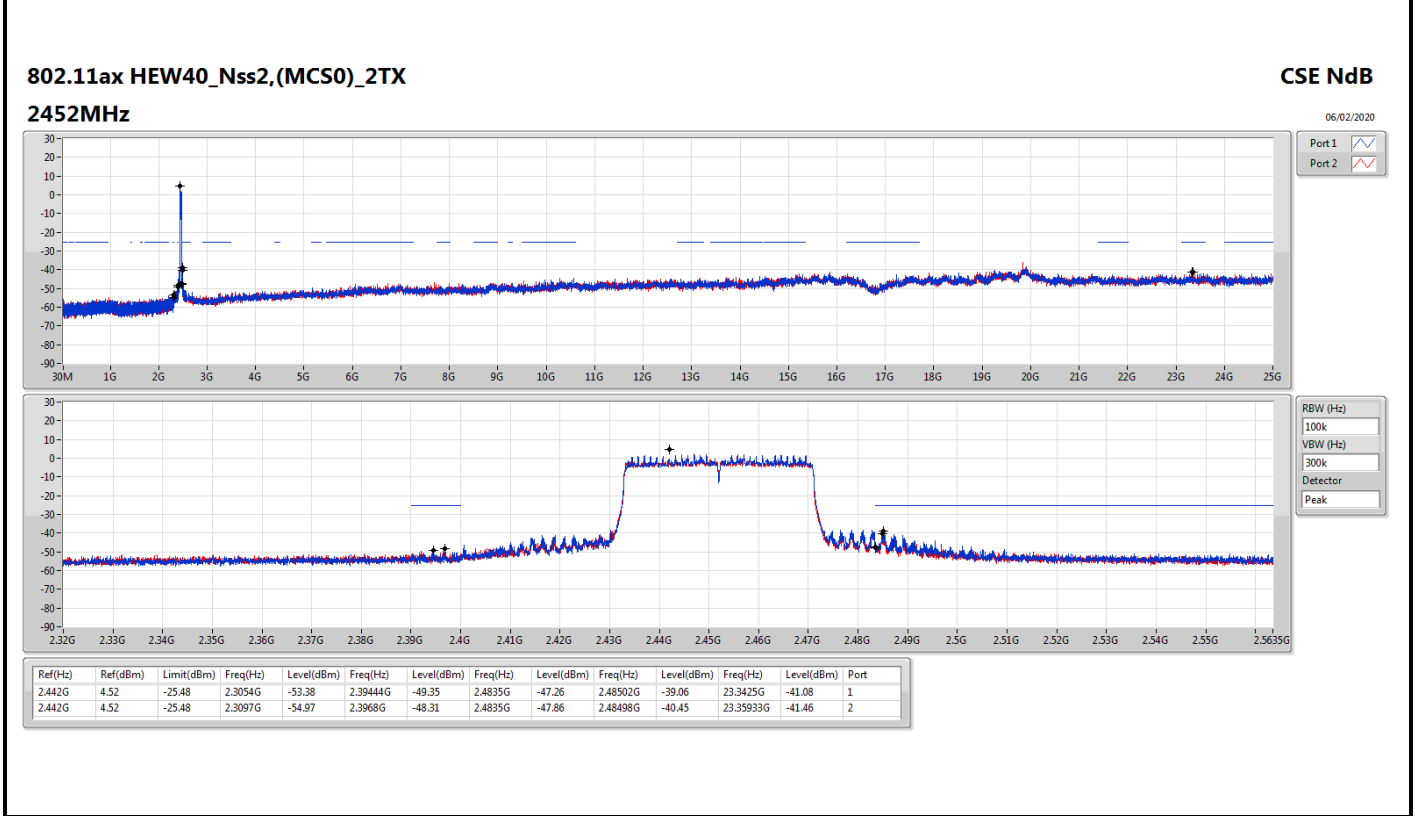

CSE(Non-restricted Band)_Non-Beamforming_Sample 1
_Radio1_2T2S

Result

Mode	Result	Ref (Hz)	Ref (dBm)	Limit (dBm)	Freq (Hz)	Level (dBm)	Freq (Hz)	Level (dBm)	Freq (Hz)	Level (dBm)	Freq (Hz)	Level (dBm)	Freq (Hz)	Level (dBm)	Port
802.11b_Nss1,(1Mbps)_2TX	-	-	-	-	-	-	-	-	-	-	-	-	-	-	-
2412MHz	Pass	2.41148G	16.69	-13.31	2.30059G	-51.90	2.4G	-28.10	2.4G	-27.66	2.48478G	-49.32	7.23514G	-38.38	1
2412MHz	Pass	2.41148G	16.69	-13.31	2.30091G	-51.69	2.4G	-31.21	2.4G	-31.33	2.49386G	-49.34	7.23795G	-37.02	2
2437MHz	Pass	2.41148G	16.69	-13.31	904.04M	-54.82	2.39216G	-49.27	2.4G	-49.56	2.48362G	-48.86	23.22717G	-42.27	1
2437MHz	Pass	2.41148G	16.69	-13.31	2.30175G	-53.48	2.39974G	-48.02	2.4G	-49.31	2.48742G	-48.73	24.59261G	-41.53	2
2462MHz	Pass	2.41148G	16.69	-13.31	2.3G	-54.81	2.39596G	-49.21	2.4835G	-49.62	2.48788G	-47.54	21.42624G	-41.91	1
2462MHz	Pass	2.41148G	16.69	-13.31	2.30262G	-53.72	2.39856G	-49.71	2.4835G	-49.19	2.48356G	-47.90	24.63195G	-42.49	2
802.11g_Nss1,(6Mbps)_2TX	-	-	-	-	-	-	-	-	-	-	-	-	-	-	-
2412MHz	Pass	2.442G	12.94	-17.06	2.30816G	-54.11	2.39988G	-33.92	2.4G	-34.65	2.5135G	-50.30	23.24402G	-41.69	1
2412MHz	Pass	2.442G	12.94	-17.06	2.30758G	-53.42	2.39978G	-31.98	2.4G	-39.96	2.49924G	-50.62	23.55308G	-41.49	2
2437MHz	Pass	2.442G	12.94	-17.06	2.30787G	-51.61	2.39984G	-36.82	2.4G	-39.38	2.4845G	-39.45	17.48161G	-41.25	1
2437MHz	Pass	2.442G	12.94	-17.06	2.30816G	-52.68	2.3998G	-38.62	2.4G	-42.38	2.48476G	-39.06	15.15529G	-42.02	2
2462MHz	Pass	2.442G	12.94	-17.06	2.30728G	-52.61	2.39704G	-51.85	2.4835G	-45.07	2.48372G	-40.68	15.26487G	-41.51	1
2462MHz	Pass	2.442G	12.94	-17.06	2.30961G	-54.61	2.39208G	-50.16	2.4835G	-46.32	2.4836G	-41.03	24.48866G	-42.43	2
VHT20_Nss2,(MCSO)_2TX	-	-	-	-	-	-	-	-	-	-	-	-	-	-	-
2412MHz	Pass	2.4395G	11.81	-18.19	2.30495G	-53.49	2.39728G	-30.23	2.4G	-34.43	2.5125G	-49.82	21.769G	-42.12	1
2412MHz	Pass	2.4395G	11.81	-18.19	2.30204G	-53.43	2.39982G	-28.77	2.4G	-35.57	2.52062G	-50.38	15.03448G	-41.78	2
2437MHz	Pass	2.4395G	11.81	-18.19	2.30059G	-53.35	2.3974G	-38.50	2.4G	-42.04	2.48514G	-44.99	16.21731G	-41.97	1
2437MHz	Pass	2.4395G	11.81	-18.19	2.3035G	-53.15	2.39982G	-39.32	2.4G	-43.35	2.48422G	-41.33	15.23958G	-42.21	2
2462MHz	Pass	2.4395G	11.81	-18.19	2.30292G	-54.97	2.39192G	-52.09	2.4835G	-51.00	2.48402G	-47.42	24.46337G	-41.98	1
2462MHz	Pass	2.4395G	11.81	-18.19	2.1637G	-54.59	2.39518G	-51.45	2.4835G	-48.42	2.48356G	-46.64	14.89962G	-42.23	2
VHT40_Nss2,(MCSO)_2TX	-	-	-	-	-	-	-	-	-	-	-	-	-	-	-
2422MHz	Pass	2.44075G	4.63	-25.37	2.30741G	-53.90	2.3982G	-44.05	2.4G	-44.58	2.48502G	-50.08	24.89623G	-41.92	1
2422MHz	Pass	2.44075G	4.63	-25.37	2.19834G	-54.67	2.39976G	-44.12	2.4G	-44.84	2.50098G	-50.35	23.55285G	-41.96	2
2437MHz	Pass	2.44075G	4.63	-25.37	2.19262G	-53.72	2.39984G	-39.61	2.4G	-44.48	2.48586G	-43.52	23.32007G	-41.69	1
2437MHz	Pass	2.44075G	4.63	-25.37	2.30197G	-52.32	2.3998G	-40.21	2.4G	-43.72	2.48638G	-44.67	15.25134G	-42.14	2
2452MHz	Pass	2.44075G	4.63	-25.37	2.30025G	-55.15	2.3934G	-51.07	2.4835G	-48.17	2.48794G	-47.07	24.24557G	-41.72	1
2452MHz	Pass	2.44075G	4.63	-25.37	2.30168G	-54.12	2.39444G	-51.15	2.4835G	-47.94	2.48422G	-45.74	23.25556G	-41.46	2
802.11ax HEW20_Nss2,(MCSO)_2TX	-	-	-	-	-	-	-	-	-	-	-	-	-	-	-
2412MHz	Pass	2.4395G	11.72	-18.28	2.30699G	-53.29	2.39816G	-30.03	2.4G	-34.08	2.51364G	-50.14	23.30583G	-41.46	1
2412MHz	Pass	2.4395G	11.72	-18.28	2.30233G	-52.86	2.39874G	-30.62	2.4G	-34.22	2.48744G	-49.96	24.46899G	-42.06	2
2437MHz	Pass	2.4395G	11.72	-18.28	2.19341G	-53.26	2.3994G	-38.91	2.4G	-40.51	2.48514G	-41.87	23.56431G	-42.22	1
2437MHz	Pass	2.4395G	11.72	-18.28	2.30903G	-53.24	2.3993G	-39.55	2.4G	-41.58	2.4851G	-42.52	17.46194G	-41.56	2
2462MHz	Pass	2.4395G	11.72	-18.28	592.4M	-54.66	2.39604G	-52.19	2.4835G	-48.52	2.48414G	-45.12	23.27774G	-41.92	1
2462MHz	Pass	2.4395G	11.72	-18.28	2.30117G	-54.26	2.39906G	-51.35	2.4835G	-49.75	2.48422G	-46.03	23.2946G	-42.53	2
802.11ax HEW40_Nss2,(MCSO)_2TX	-	-	-	-	-	-	-	-	-	-	-	-	-	-	-
2422MHz	Pass	2.442G	4.52	-25.48	2.30397G	-53.21	2.393G	-38.43	2.4G	-40.39	2.50446G	-49.84	24.9355G	-42.79	1
2422MHz	Pass	2.442G	4.52	-25.48	2.30168G	-53.80	2.4G	-38.48	2.4G	-38.95	2.48374G	-49.53	16.21331G	-41.60	2
2437MHz	Pass	2.442G	4.52	-25.48	2.30168G	-53.24	2.39976G	-32.56	2.4G	-37.46	2.48374G	-38.51	21.88694G	-41.16	1
2437MHz	Pass	2.442G	4.52	-25.48	2.30912G	-53.89	2.39952G	-33.25	2.4G	-37.44	2.48374G	-40.60	24.97195G	-42.58	2
2452MHz	Pass	2.442G	4.52	-25.48	2.3054G	-53.38	2.39444G	-49.35	2.4835G	-47.26	2.48502G	-39.06	23.3425G	-41.08	1
2452MHz	Pass	2.442G	4.52	-25.48	2.3097G	-54.97	2.3968G	-48.31	2.4835G	-47.86	2.48498G	-40.45	23.35933G	-41.46	2