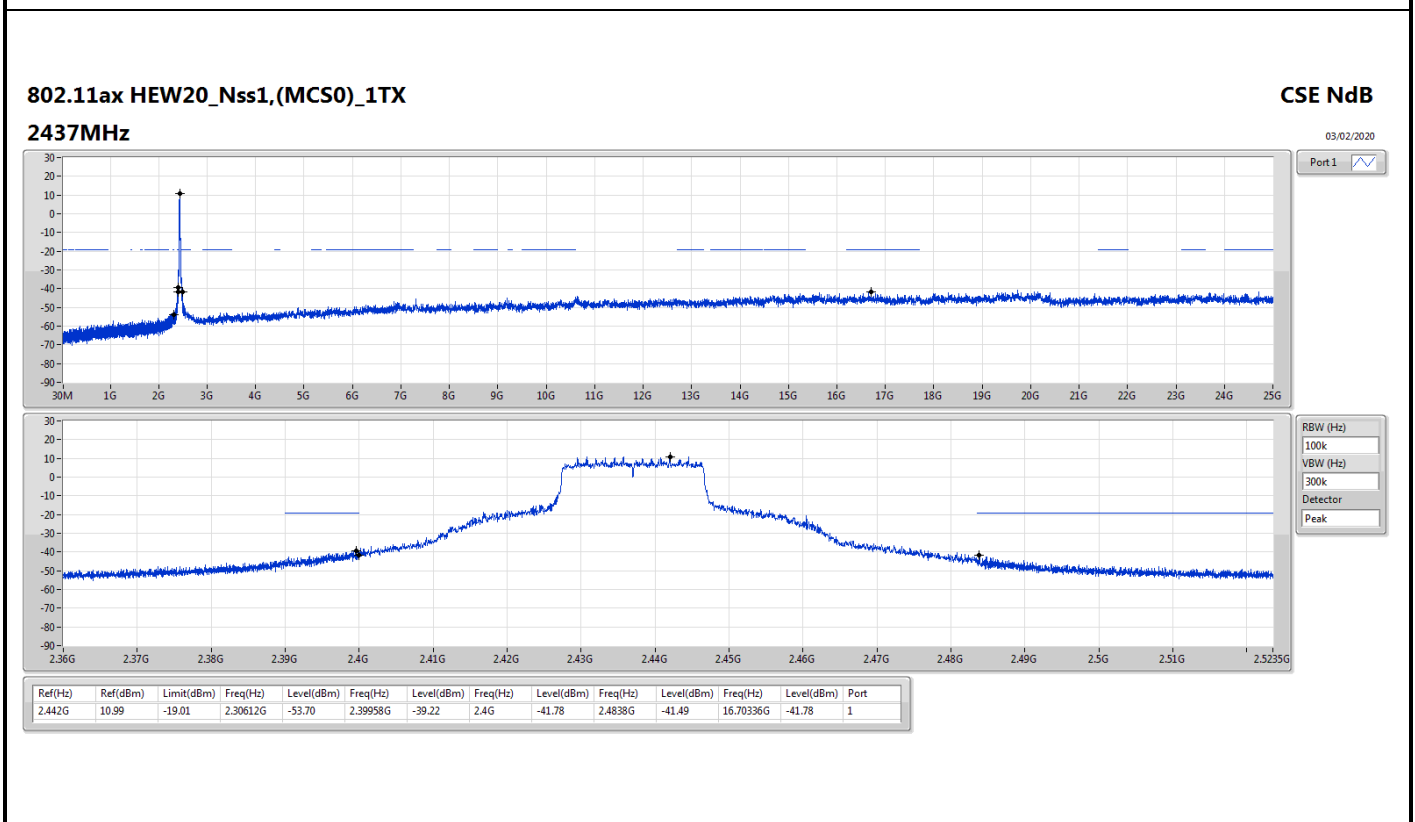

CSE(Non-restricted Band)_Non-Beamforming_Sample 2
_Radio1_Omni_1T1S

Result

Mode	Result	Ref (Hz)	Ref (dBm)	Limit (dBm)	Freq (Hz)	Level (dBm)	Freq (Hz)	Level (dBm)	Freq (Hz)	Level (dBm)	Freq (Hz)	Level (dBm)	Freq (Hz)	Level (dBm)	Port
802.11b_Nss1,(1Mbps)_1TX	-	-	-	-	-	-	-	-	-	-	-	-	-	-	-
2412MHz	Pass	2.43749G	16.38	-13.62	2.30554G	-53.61	2.4G	-35.74	2.4G	-35.79	2.50756G	-49.54	7.23233G	-41.15	1
2437MHz	Pass	2.43749G	16.38	-13.62	2.30146G	-54.01	2.39956G	-46.03	2.4835G	-49.05	2.48424G	-47.88	14.94739G	-42.17	1
2462MHz	Pass	2.43749G	16.38	-13.62	2.30088G	-53.89	2.39516G	-48.97	2.4835G	-47.64	2.48652G	-45.23	24.08127G	-40.76	1
802.11g_Nss1,(6Mbps)_1TX	-	-	-	-	-	-	-	-	-	-	-	-	-	-	-
2412MHz	Pass	2.43954G	11.98	-18.02	2.30903G	-55.24	2.4G	-35.75	2.4G	-35.38	2.5124G	-50.40	23.40136G	-41.52	1
2437MHz	Pass	2.43954G	11.98	-18.02	2.30088G	-50.96	2.3992G	-39.38	2.4G	-42.23	2.48668G	-42.50	16.38588G	-42.44	1
2462MHz	Pass	2.43954G	11.98	-18.02	2.3035G	-54.27	2.39596G	-51.73	2.4835G	-44.75	2.48354G	-40.39	23.45193G	-42.31	1
VHT20_Nss1,(MCS0)_1TX	-	-	-	-	-	-	-	-	-	-	-	-	-	-	-
2412MHz	Pass	2.43077G	11.00	-19.00	2.3035G	-53.65	2.39582G	-37.33	2.4G	-39.14	2.50194G	-51.51	17.68671G	-41.68	1
2437MHz	Pass	2.43077G	11.00	-19.00	2.30292G	-53.44	2.39986G	-39.49	2.4G	-44.07	2.48436G	-43.47	24.86233G	-42.37	1
2462MHz	Pass	2.43077G	11.00	-19.00	2.30117G	-54.56	2.39936G	-52.06	2.4835G	-50.52	2.4848G	-47.86	23.40136G	-42.44	1
VHT40_Nss1,(MCS0)_1TX	-	-	-	-	-	-	-	-	-	-	-	-	-	-	-
2422MHz	Pass	2.44075G	4.78	-25.22	2.30998G	-53.48	2.39816G	-35.88	2.4G	-42.18	2.48454G	-49.27	23.33129G	-41.96	1
2437MHz	Pass	2.44075G	4.78	-25.22	2.30454G	-53.66	2.3996G	-36.02	2.4G	-41.80	2.48458G	-39.26	14.98491G	-40.99	1
2452MHz	Pass	2.44075G	4.78	-25.22	2.30912G	-54.95	2.3996G	-47.20	2.4835G	-44.59	2.48358G	-37.41	15.24012G	-42.02	1
802.11ax HEW20_Nss1,(MCS0)_1TX	-	-	-	-	-	-	-	-	-	-	-	-	-	-	-
2412MHz	Pass	2.442G	10.99	-19.01	2.30088G	-54.09	2.39988G	-30.61	2.4G	-31.44	2.4835G	-50.79	16.2145G	-42.11	1
2437MHz	Pass	2.442G	10.99	-19.01	2.30612G	-53.70	2.39958G	-39.22	2.4G	-41.78	2.4838G	-41.49	16.70336G	-41.78	1
2462MHz	Pass	2.442G	10.99	-19.01	2.16195G	-54.96	2.39956G	-52.51	2.4835G	-42.09	2.4835G	-41.10	16.23136G	-41.46	1
802.11ax HEW40_Nss1,(MCS0)_1TX	-	-	-	-	-	-	-	-	-	-	-	-	-	-	-
2422MHz	Pass	2.442G	4.70	-25.30	2.3034G	-54.48	2.39768G	-33.26	2.4G	-40.29	2.48938G	-49.09	16.37877G	-42.57	1
2437MHz	Pass	2.442G	4.70	-25.30	2.30426G	-53.50	2.39924G	-32.89	2.4835G	-37.52	2.4839G	-36.32	23.42664G	-41.30	1
2452MHz	Pass	2.442G	4.70	-25.30	2.30512G	-54.11	2.39612G	-47.06	2.4835G	-37.57	2.48734G	-35.55	23.35092G	-41.96	1