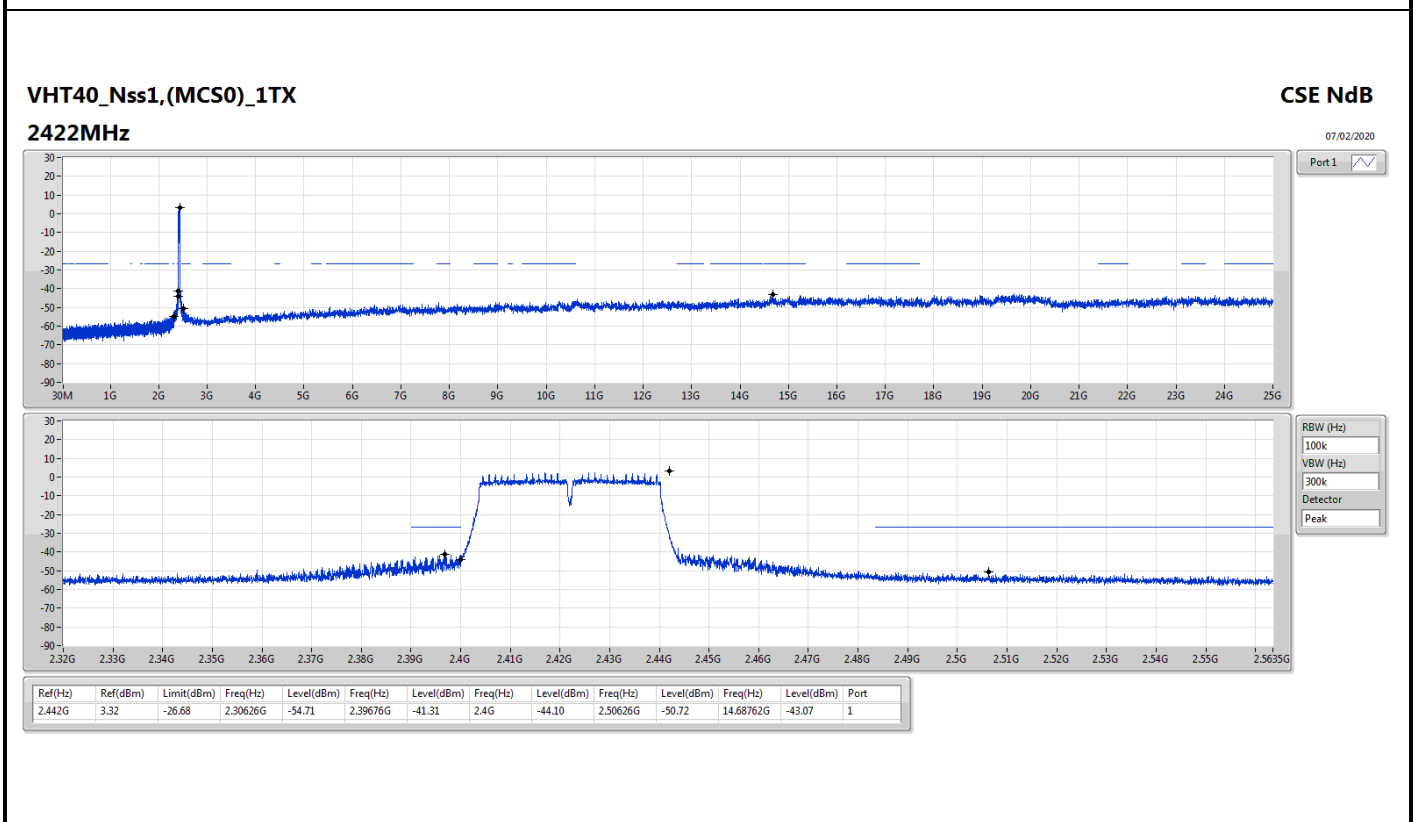

CSE(Non-restricted Band)_Non-Beamforming_Sample 2
_Radio1_Panel 1_1T1S

Result

Mode	Result	Ref (Hz)	Ref (dBm)	Limit (dBm)	Freq (Hz)	Level (dBm)	Freq (Hz)	Level (dBm)	Freq (Hz)	Level (dBm)	Freq (Hz)	Level (dBm)	Freq (Hz)	Level (dBm)	Port
802.11b_Nss1,(1Mbps)_1TX	-	-	-	-	-	-	-	-	-	-	-	-	-	-	-
2412MHz	Pass	2.43599G	16.22	-13.78	2.30554G	-53.30	2.4G	-39.03	2.4G	-39.37	2.48748G	-49.71	7.23514G	-41.81	1
2437MHz	Pass	2.43599G	16.22	-13.78	2.3067G	-53.53	2.3999G	-47.29	2.4G	-50.45	2.48682G	-47.58	23.51655G	-43.47	1
2462MHz	Pass	2.43599G	16.22	-13.78	2.1937G	-54.69	2.39894G	-49.90	2.4835G	-50.34	2.48524G	-47.69	16.72584G	-43.48	1
802.11g_Nss1,(6Mbps)_1TX	-	-	-	-	-	-	-	-	-	-	-	-	-	-	-
2412MHz	Pass	2.43202G	11.43	-18.57	2.30816G	-54.88	2.4G	-37.53	2.4G	-38.68	2.4924G	-49.97	24.83143G	-42.70	1
2437MHz	Pass	2.43202G	11.43	-18.57	2.3G	-53.33	2.39988G	-39.56	2.4G	-42.98	2.48422G	-42.17	14.69733G	-43.35	1
2462MHz	Pass	2.43202G	11.43	-18.57	2.30204G	-55.03	2.39414G	-52.24	2.4835G	-48.67	2.48356G	-47.43	23.40698G	-42.77	1
VHT20_Nss1,(MCS0)_1TX	-	-	-	-	-	-	-	-	-	-	-	-	-	-	-
2412MHz	Pass	2.43073G	10.32	-19.68	2.30233G	-54.42	2.3983G	-32.55	2.4G	-40.98	2.4863G	-50.06	16.25383G	-43.48	1
2437MHz	Pass	2.43073G	10.32	-19.68	2.30466G	-53.29	2.39988G	-40.63	2.4G	-44.16	2.48454G	-45.99	24.88762G	-43.46	1
2462MHz	Pass	2.43073G	10.32	-19.68	2.09438G	-55.30	2.39988G	-53.61	2.4835G	-52.23	2.48648G	-51.02	16.70898G	-43.09	1
VHT40_Nss1,(MCS0)_1TX	-	-	-	-	-	-	-	-	-	-	-	-	-	-	-
2422MHz	Pass	2.442G	3.32	-26.68	2.30626G	-54.71	2.39676G	-41.31	2.4G	-44.10	2.50626G	-50.72	14.68762G	-43.07	1
2437MHz	Pass	2.442G	3.32	-26.68	2.30054G	-55.03	2.39968G	-39.59	2.4835G	-46.33	2.48462G	-42.46	16.23294G	-43.20	1
2452MHz	Pass	2.442G	3.32	-26.68	2.30426G	-55.69	2.39996G	-52.17	2.4835G	-51.00	2.48358G	-47.51	14.553G	-43.05	1
802.11ax HEW20_Nss1,(MCS0)_1TX	-	-	-	-	-	-	-	-	-	-	-	-	-	-	-
2412MHz	Pass	2.43954G	10.36	-19.64	2.30816G	-54.67	2.4G	-30.36	2.4G	-30.99	2.50602G	-51.11	16.23417G	-43.16	1
2437MHz	Pass	2.43954G	10.36	-19.64	2.30466G	-53.88	2.39994G	-41.30	2.4G	-42.48	2.48602G	-43.27	16.69774G	-43.44	1
2462MHz	Pass	2.43954G	10.36	-19.64	2.30029G	-54.77	2.3937G	-53.11	2.4835G	-51.33	2.48536G	-45.87	23.37888G	-42.72	1
802.11ax HEW40_Nss1,(MCS0)_1TX	-	-	-	-	-	-	-	-	-	-	-	-	-	-	-
2422MHz	Pass	2.44075G	3.34	-26.66	2.30426G	-54.04	2.39724G	-41.66	2.4G	-45.56	2.49466G	-49.99	14.66799G	-42.74	1
2437MHz	Pass	2.44075G	3.34	-26.66	2.30111G	-54.58	2.399G	-41.83	2.4G	-44.64	2.4835G	-44.70	23.39299G	-43.76	1
2452MHz	Pass	2.44075G	3.34	-26.66	2.12306G	-55.68	2.3918G	-52.53	2.4835G	-48.19	2.4841G	-45.12	23.4603G	-43.69	1