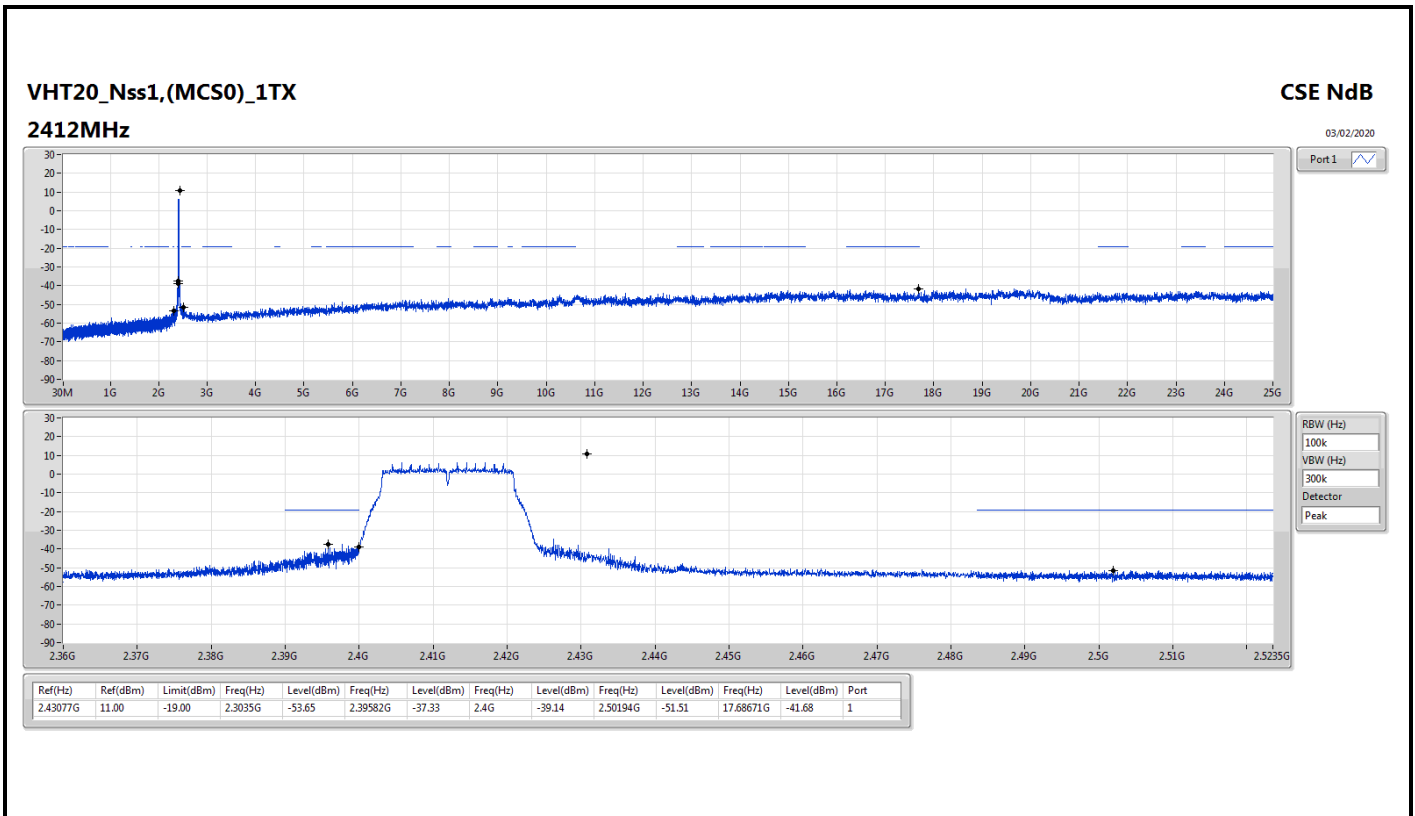

CSE(Non-restricted Band)_Non-Beamforming_Sample 2
_Radio1_Omni_1T1S

Result

Mode	Result	Ref (Hz)	Ref (dBm)	Limit (dBm)	Freq (Hz)	Level (dBm)	Freq (Hz)	Level (dBm)	Freq (Hz)	Level (dBm)	Freq (Hz)	Level (dBm)	Freq (Hz)	Level (dBm)	Port
802.11b_Nss1,(1Mbps)_1TX	-	-	-	-	-	-	-	-	-	-	-	-	-	-	-
2412MHz	Pass	2.43749G	16.38	-13.62	2.30554G	-53.61	2.4G	-35.74	2.4G	-35.79	2.50756G	-49.54	7.23233G	-41.15	1
2437MHz	Pass	2.43749G	16.38	-13.62	2.30146G	-54.01	2.39956G	-46.03	2.4835G	-49.05	2.48424G	-47.88	14.94739G	-42.17	1
2462MHz	Pass	2.43749G	16.38	-13.62	2.30088G	-53.89	2.39516G	-48.97	2.4835G	-47.64	2.48652G	-45.23	24.08127G	-40.76	1
802.11g_Nss1,(6Mbps)_1TX	-	-	-	-	-	-	-	-	-	-	-	-	-	-	-
2412MHz	Pass	2.43954G	11.98	-18.02	2.30903G	-55.24	2.4G	-35.75	2.4G	-35.38	2.5124G	-50.40	23.40136G	-41.52	1
2437MHz	Pass	2.43954G	11.98	-18.02	2.30088G	-50.96	2.3992G	-39.38	2.4G	-42.23	2.48668G	-42.50	16.38588G	-42.44	1
2462MHz	Pass	2.43954G	11.98	-18.02	2.3035G	-54.27	2.39596G	-51.73	2.4835G	-44.75	2.48354G	-40.39	23.45193G	-42.31	1
VHT20_Nss1,(MCS0)_1TX	-	-	-	-	-	-	-	-	-	-	-	-	-	-	-
2412MHz	Pass	2.43077G	11.00	-19.00	2.3035G	-53.65	2.39582G	-37.33	2.4G	-39.14	2.50194G	-51.51	17.68671G	-41.68	1
2437MHz	Pass	2.43077G	11.00	-19.00	2.30292G	-53.44	2.39986G	-39.49	2.4G	-44.07	2.48436G	-43.47	24.86233G	-42.37	1
2462MHz	Pass	2.43077G	11.00	-19.00	2.30117G	-54.56	2.39936G	-52.06	2.4835G	-50.52	2.4848G	-47.86	23.40136G	-42.44	1
VHT40_Nss1,(MCS0)_1TX	-	-	-	-	-	-	-	-	-	-	-	-	-	-	-
2422MHz	Pass	2.44075G	4.78	-25.22	2.30998G	-53.48	2.39816G	-35.88	2.4G	-42.18	2.48454G	-49.27	23.33129G	-41.96	1
2437MHz	Pass	2.44075G	4.78	-25.22	2.30454G	-53.66	2.3996G	-36.02	2.4G	-41.80	2.48458G	-39.26	14.98491G	-40.99	1
2452MHz	Pass	2.44075G	4.78	-25.22	2.30912G	-54.95	2.3996G	-47.20	2.4835G	-44.59	2.48358G	-37.41	15.24012G	-42.02	1
802.11ax HEW20_Nss1,(MCS0)_1TX	-	-	-	-	-	-	-	-	-	-	-	-	-	-	-
2412MHz	Pass	2.442G	10.99	-19.01	2.30088G	-54.09	2.39988G	-30.61	2.4G	-31.44	2.4835G	-50.79	16.2145G	-42.11	1
2437MHz	Pass	2.442G	10.99	-19.01	2.30612G	-53.70	2.39958G	-39.22	2.4G	-41.78	2.4838G	-41.49	16.70336G	-41.78	1
2462MHz	Pass	2.442G	10.99	-19.01	2.16195G	-54.96	2.39956G	-52.51	2.4835G	-42.09	2.4835G	-41.10	16.23136G	-41.46	1
802.11ax HEW40_Nss1,(MCS0)_1TX	-	-	-	-	-	-	-	-	-	-	-	-	-	-	-
2422MHz	Pass	2.442G	4.70	-25.30	2.3034G	-54.48	2.39768G	-33.26	2.4G	-40.29	2.48938G	-49.09	16.37877G	-42.57	1
2437MHz	Pass	2.442G	4.70	-25.30	2.30426G	-53.50	2.39924G	-32.89	2.4835G	-37.52	2.4839G	-36.32	23.42664G	-41.30	1
2452MHz	Pass	2.442G	4.70	-25.30	2.30512G	-54.11	2.39612G	-47.06	2.4835G	-37.57	2.48734G	-35.55	23.35092G	-41.96	1