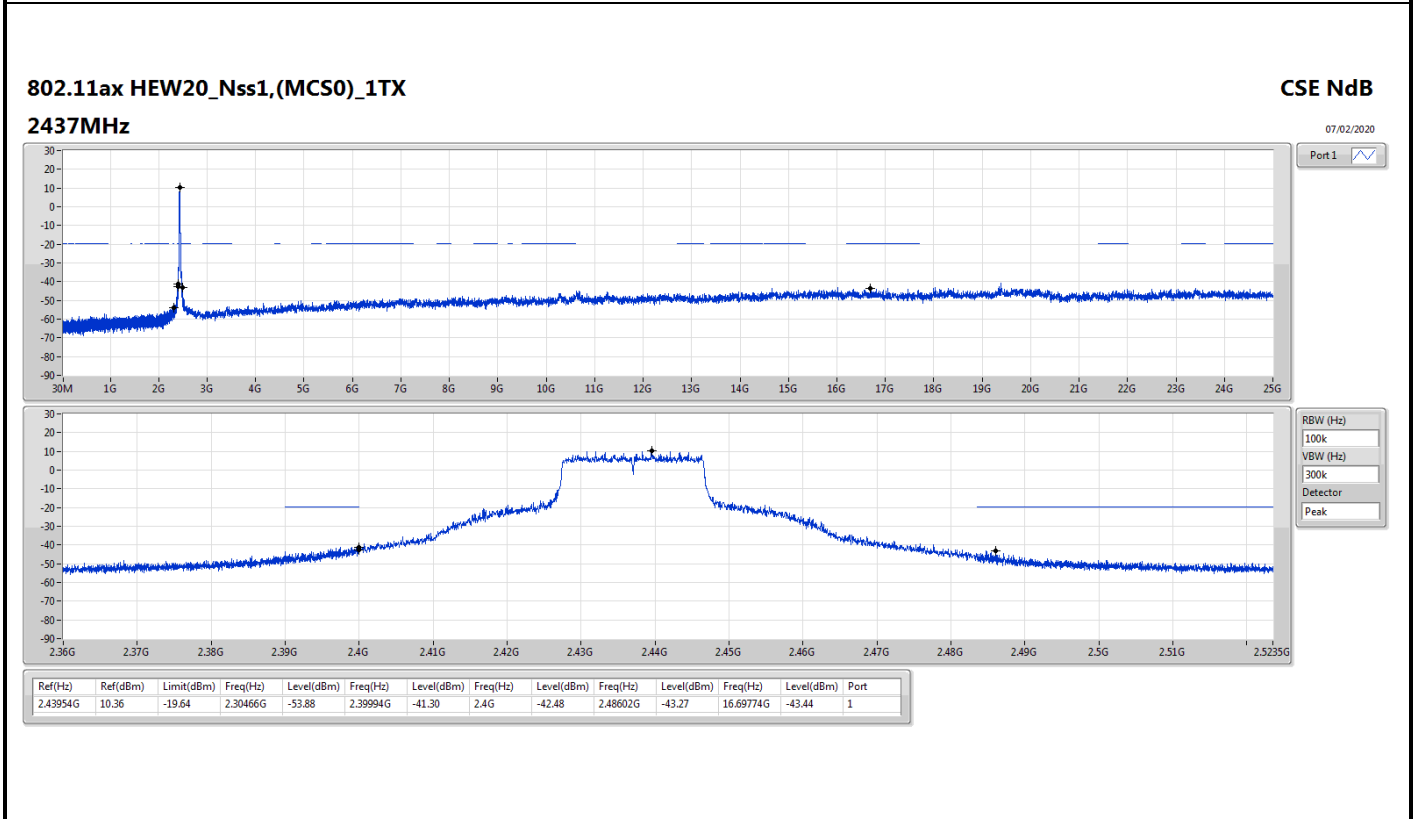

CSE(Non-restricted Band)_Non-Beamforming_Sample 2
_Radio1_Panel 1_1T1S

Result

Mode	Result	Ref (Hz)	Ref (dBm)	Limit (dBm)	Freq (Hz)	Level (dBm)	Freq (Hz)	Level (dBm)	Freq (Hz)	Level (dBm)	Freq (Hz)	Level (dBm)	Freq (Hz)	Level (dBm)	Port
802.11b_Nss1,(1Mbps)_1TX	-	-	-	-	-	-	-	-	-	-	-	-	-	-	-
2412MHz	Pass	2.43599G	16.22	-13.78	2.30554G	-53.30	2.4G	-39.03	2.4G	-39.37	2.48748G	-49.71	7.23514G	-41.81	1
2437MHz	Pass	2.43599G	16.22	-13.78	2.3067G	-53.53	2.3999G	-47.29	2.4G	-50.45	2.48682G	-47.58	23.51655G	-43.47	1
2462MHz	Pass	2.43599G	16.22	-13.78	2.1937G	-54.69	2.39894G	-49.90	2.4835G	-50.34	2.48524G	-47.69	16.72584G	-43.48	1
802.11g_Nss1,(6Mbps)_1TX	-	-	-	-	-	-	-	-	-	-	-	-	-	-	-
2412MHz	Pass	2.43202G	11.43	-18.57	2.30816G	-54.88	2.4G	-37.53	2.4G	-38.68	2.4924G	-49.97	24.83143G	-42.70	1
2437MHz	Pass	2.43202G	11.43	-18.57	2.3G	-53.33	2.39988G	-39.56	2.4G	-42.98	2.48422G	-42.17	14.69733G	-43.35	1
2462MHz	Pass	2.43202G	11.43	-18.57	2.30204G	-55.03	2.39414G	-52.24	2.4835G	-48.67	2.48356G	-47.43	23.40698G	-42.77	1
VHT20_Nss1,(MCS0)_1TX	-	-	-	-	-	-	-	-	-	-	-	-	-	-	-
2412MHz	Pass	2.43073G	10.32	-19.68	2.30233G	-54.42	2.3983G	-32.55	2.4G	-40.98	2.4863G	-50.06	16.25383G	-43.48	1
2437MHz	Pass	2.43073G	10.32	-19.68	2.30466G	-53.29	2.39988G	-40.63	2.4G	-44.16	2.48454G	-45.99	24.88762G	-43.46	1
2462MHz	Pass	2.43073G	10.32	-19.68	2.09438G	-55.30	2.39988G	-53.61	2.4835G	-52.23	2.48648G	-51.02	16.70898G	-43.09	1
VHT40_Nss1,(MCS0)_1TX	-	-	-	-	-	-	-	-	-	-	-	-	-	-	-
2422MHz	Pass	2.442G	3.32	-26.68	2.30626G	-54.71	2.39676G	-41.31	2.4G	-44.10	2.50626G	-50.72	14.68762G	-43.07	1
2437MHz	Pass	2.442G	3.32	-26.68	2.30054G	-55.03	2.39968G	-39.59	2.4835G	-46.33	2.48462G	-42.46	16.23294G	-43.20	1
2452MHz	Pass	2.442G	3.32	-26.68	2.30426G	-55.69	2.39996G	-52.17	2.4835G	-51.00	2.48358G	-47.51	14.553G	-43.05	1
802.11ax HEW20_Nss1,(MCS0)_1TX	-	-	-	-	-	-	-	-	-	-	-	-	-	-	-
2412MHz	Pass	2.43954G	10.36	-19.64	2.30816G	-54.67	2.4G	-30.36	2.4G	-30.99	2.50602G	-51.11	16.23417G	-43.16	1
2437MHz	Pass	2.43954G	10.36	-19.64	2.30466G	-53.88	2.39994G	-41.30	2.4G	-42.48	2.48602G	-43.27	16.69774G	-43.44	1
2462MHz	Pass	2.43954G	10.36	-19.64	2.30029G	-54.77	2.3937G	-53.11	2.4835G	-51.33	2.48536G	-45.87	23.37888G	-42.72	1
802.11ax HEW40_Nss1,(MCS0)_1TX	-	-	-	-	-	-	-	-	-	-	-	-	-	-	-
2422MHz	Pass	2.44075G	3.34	-26.66	2.30426G	-54.04	2.39724G	-41.66	2.4G	-45.56	2.49466G	-49.99	14.66799G	-42.74	1
2437MHz	Pass	2.44075G	3.34	-26.66	2.30111G	-54.58	2.399G	-41.83	2.4G	-44.64	2.4835G	-44.70	23.39299G	-43.76	1
2452MHz	Pass	2.44075G	3.34	-26.66	2.12306G	-55.68	2.3918G	-52.53	2.4835G	-48.19	2.4841G	-45.12	23.4603G	-43.69	1