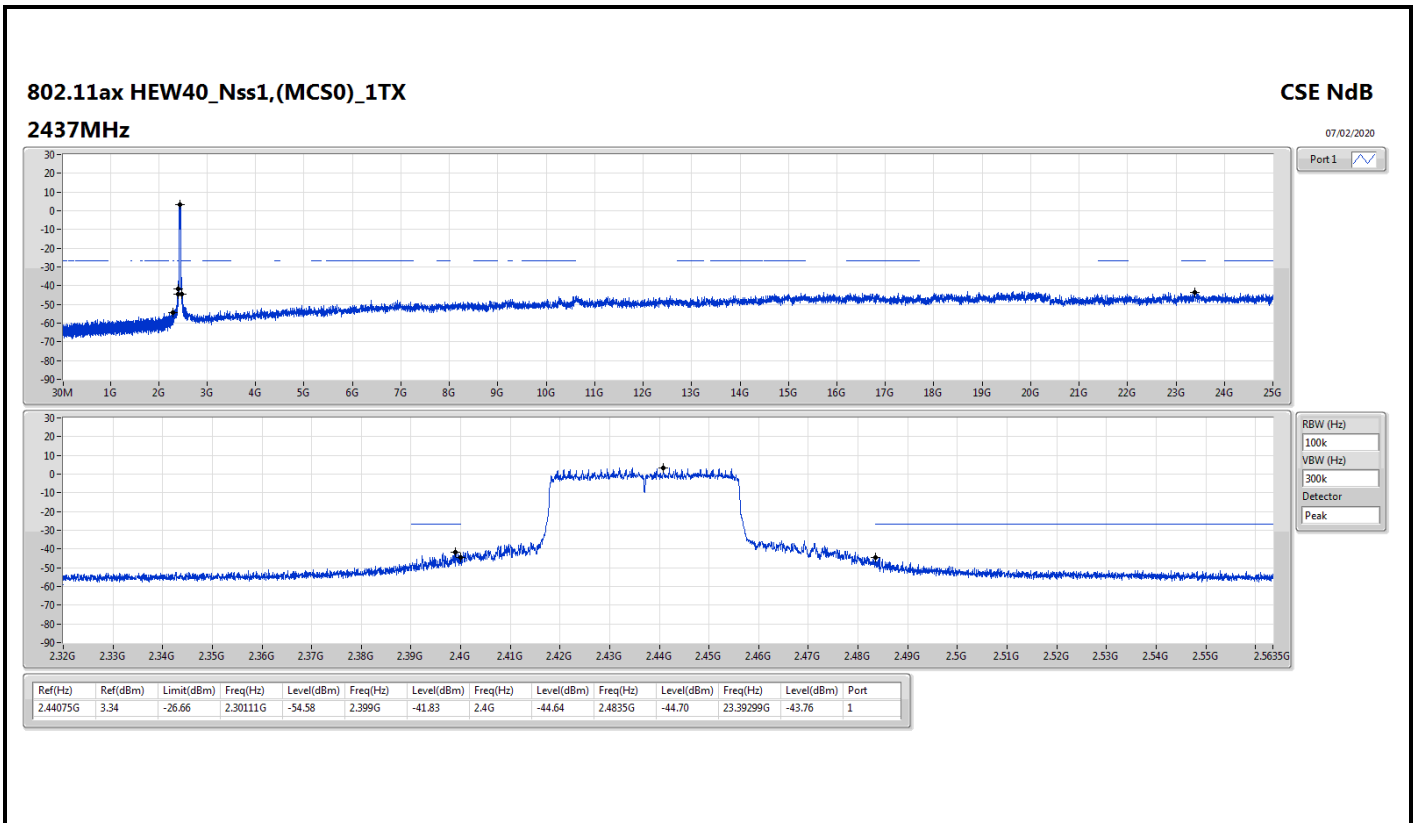

CSE(Non-restricted Band)_Non-Beamforming_Sample 2
_Radio1_Panel 1_1T1S

Result

Mode	Result	Ref (Hz)	Ref (dBm)	Limit (dBm)	Freq (Hz)	Level (dBm)	Freq (Hz)	Level (dBm)	Freq (Hz)	Level (dBm)	Freq (Hz)	Level (dBm)	Freq (Hz)	Level (dBm)	Port
802.11b_Nss1,(1Mbps)_1TX	-	-	-	-	-	-	-	-	-	-	-	-	-	-	-
2412MHz	Pass	2.43599G	16.22	-13.78	2.30554G	-53.30	2.4G	-39.03	2.4G	-39.37	2.48748G	-49.71	7.23514G	-41.81	1
2437MHz	Pass	2.43599G	16.22	-13.78	2.3067G	-53.53	2.3999G	-47.29	2.4G	-50.45	2.48682G	-47.58	23.51655G	-43.47	1
2462MHz	Pass	2.43599G	16.22	-13.78	2.1937G	-54.69	2.39894G	-49.90	2.4835G	-50.34	2.48524G	-47.69	16.72584G	-43.48	1
802.11g_Nss1,(6Mbps)_1TX	-	-	-	-	-	-	-	-	-	-	-	-	-	-	-
2412MHz	Pass	2.43202G	11.43	-18.57	2.30816G	-54.88	2.4G	-37.53	2.4G	-38.68	2.4924G	-49.97	24.83143G	-42.70	1
2437MHz	Pass	2.43202G	11.43	-18.57	2.3G	-53.33	2.39988G	-39.56	2.4G	-42.98	2.48422G	-42.17	14.69733G	-43.35	1
2462MHz	Pass	2.43202G	11.43	-18.57	2.30204G	-55.03	2.39414G	-52.24	2.4835G	-48.67	2.48356G	-47.43	23.40698G	-42.77	1
VHT20_Nss1,(MCS0)_1TX	-	-	-	-	-	-	-	-	-	-	-	-	-	-	-
2412MHz	Pass	2.43073G	10.32	-19.68	2.30233G	-54.42	2.3983G	-32.55	2.4G	-40.98	2.4863G	-50.06	16.25383G	-43.48	1
2437MHz	Pass	2.43073G	10.32	-19.68	2.30466G	-53.29	2.39988G	-40.63	2.4G	-44.16	2.48454G	-45.99	24.88762G	-43.46	1
2462MHz	Pass	2.43073G	10.32	-19.68	2.09438G	-55.30	2.39988G	-53.61	2.4835G	-52.23	2.48648G	-51.02	16.70898G	-43.09	1
VHT40_Nss1,(MCS0)_1TX	-	-	-	-	-	-	-	-	-	-	-	-	-	-	-
2422MHz	Pass	2.442G	3.32	-26.68	2.30626G	-54.71	2.39676G	-41.31	2.4G	-44.10	2.50626G	-50.72	14.68762G	-43.07	1
2437MHz	Pass	2.442G	3.32	-26.68	2.30054G	-55.03	2.39968G	-39.59	2.4835G	-46.33	2.48462G	-42.46	16.23294G	-43.20	1
2452MHz	Pass	2.442G	3.32	-26.68	2.30426G	-55.69	2.39996G	-52.17	2.4835G	-51.00	2.48358G	-47.51	14.553G	-43.05	1
802.11ax HEW20_Nss1,(MCS0)_1TX	-	-	-	-	-	-	-	-	-	-	-	-	-	-	-
2412MHz	Pass	2.43954G	10.36	-19.64	2.30816G	-54.67	2.4G	-30.36	2.4G	-30.99	2.50602G	-51.11	16.23417G	-43.16	1
2437MHz	Pass	2.43954G	10.36	-19.64	2.30466G	-53.88	2.39994G	-41.30	2.4G	-42.48	2.48602G	-43.27	16.69774G	-43.44	1
2462MHz	Pass	2.43954G	10.36	-19.64	2.30029G	-54.77	2.3937G	-53.11	2.4835G	-51.33	2.48536G	-45.87	23.37888G	-42.72	1
802.11ax HEW40_Nss1,(MCS0)_1TX	-	-	-	-	-	-	-	-	-	-	-	-	-	-	-
2422MHz	Pass	2.44075G	3.34	-26.66	2.30426G	-54.04	2.39724G	-41.66	2.4G	-45.56	2.49466G	-49.99	14.66799G	-42.74	1
2437MHz	Pass	2.44075G	3.34	-26.66	2.30111G	-54.58	2.399G	-41.83	2.4G	-44.64	2.4835G	-44.70	23.39299G	-43.76	1
2452MHz	Pass	2.44075G	3.34	-26.66	2.12306G	-55.68	2.3918G	-52.53	2.4835G	-48.19	2.4841G	-45.12	23.4603G	-43.69	1