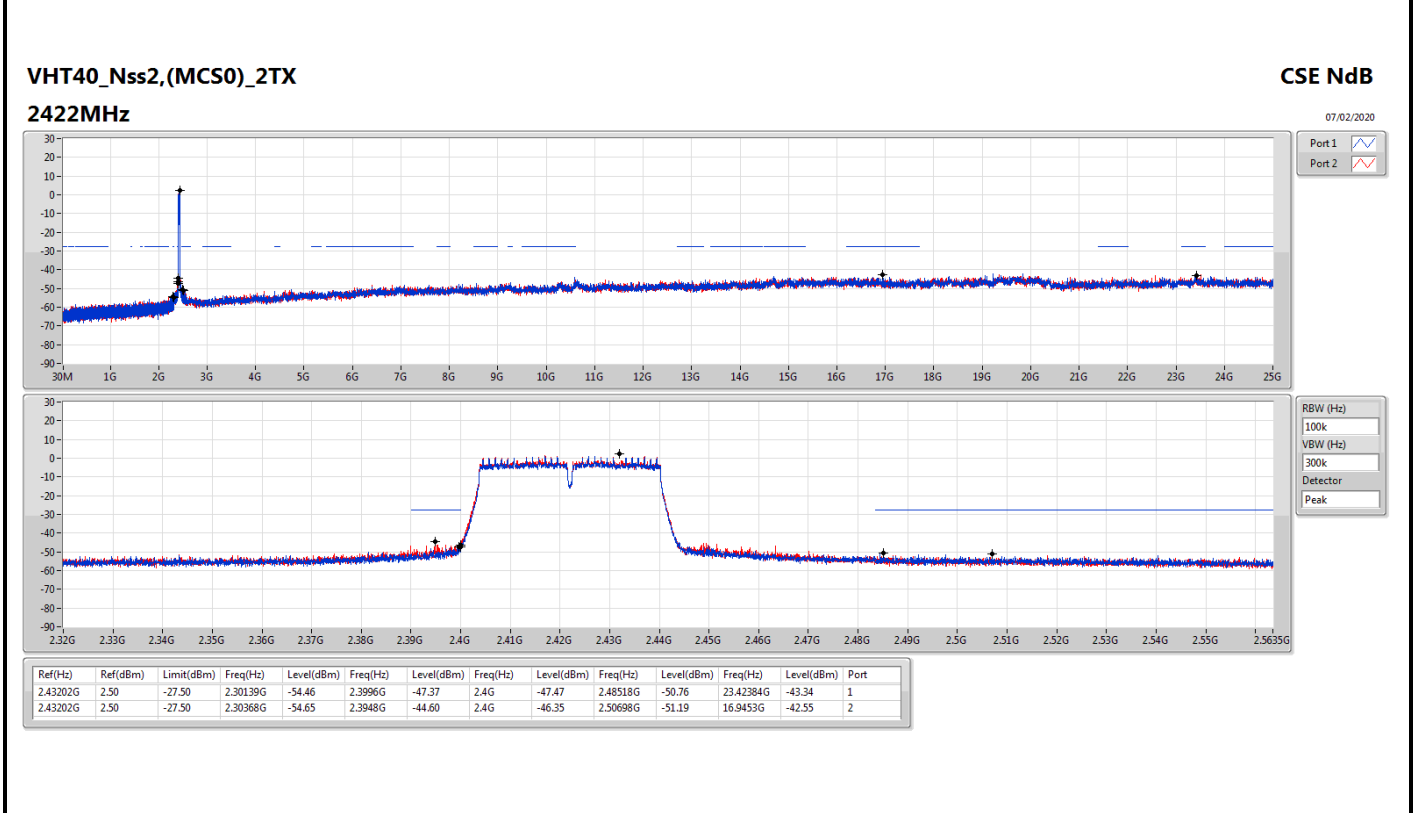

CSE(Non-restricted Band)_Non-Beamforming_Sample 2
_Radio1_Panel 1_2T2S

Result

Mode	Result	Ref (Hz)	Ref (dBm)	Limit (dBm)	Freq (Hz)	Level (dBm)	Freq (Hz)	Level (dBm)	Freq (Hz)	Level (dBm)	Freq (Hz)	Level (dBm)	Freq (Hz)	Level (dBm)	Port
802.11b_Nss1,(1Mbps)_2TX	-	-	-	-	-	-	-	-	-	-	-	-	-	-	-
2412MHz	Pass	2.41248G	14.48	-15.52	2.30932G	-51.95	2.4G	-36.04	2.4G	-34.19	2.49468G	-49.71	7.23514G	-42.01	1
2412MHz	Pass	2.41248G	14.48	-15.52	2.30175G	-53.45	2.39902G	-37.86	2.4G	-40.00	2.49138G	-50.82	7.23514G	-40.34	2
2437MHz	Pass	2.41248G	14.48	-15.52	2.30583G	-54.01	2.39266G	-50.35	2.4G	-50.82	2.49548G	-49.69	16.55446G	-42.86	1
2437MHz	Pass	2.41248G	14.48	-15.52	2.30525G	-53.50	2.3919G	-50.01	2.4G	-51.39	2.49864G	-48.47	23.4435G	-42.76	2
2462MHz	Pass	2.41248G	14.48	-15.52	2.30379G	-55.31	2.39996G	-51.51	2.4835G	-51.28	2.48584G	-48.12	24.75276G	-43.30	1
2462MHz	Pass	2.41248G	14.48	-15.52	2.30816G	-53.73	2.39396G	-50.65	2.4835G	-51.93	2.486G	-49.32	16.25945G	-43.03	2
802.11g_Nss1,(6Mbps)_2TX	-	-	-	-	-	-	-	-	-	-	-	-	-	-	-
2412MHz	Pass	2.442G	10.03	-19.97	2.30233G	-55.60	2.3994G	-40.46	2.4G	-40.75	2.5102G	-52.10	16.6556G	-43.53	1
2412MHz	Pass	2.442G	10.03	-19.97	2.30816G	-55.22	2.39922G	-37.54	2.4G	-41.73	2.49306G	-51.63	16.63312G	-42.84	2
2437MHz	Pass	2.442G	10.03	-19.97	2.3067G	-54.77	2.39984G	-41.50	2.4G	-45.29	2.48498G	-46.42	23.45193G	-43.53	1
2437MHz	Pass	2.442G	10.03	-19.97	2.30961G	-54.15	2.39766G	-40.85	2.4G	-43.49	2.48448G	-45.37	16.57412G	-42.90	2
2462MHz	Pass	2.442G	10.03	-19.97	2.30554G	-53.90	2.39882G	-52.04	2.4835G	-51.93	2.48354G	-48.37	16.81855G	-42.81	1
2462MHz	Pass	2.442G	10.03	-19.97	2.13457G	-55.63	2.39836G	-52.74	2.4835G	-51.11	2.48388G	-47.42	15.13282G	-43.22	2
VHT20_Nss2,(MCS0)_2TX	-	-	-	-	-	-	-	-	-	-	-	-	-	-	-
2412MHz	Pass	2.4395G	8.94	-21.06	2.30146G	-55.16	2.39886G	-38.80	2.4G	-40.82	2.48434G	-51.19	23.43507G	-43.27	1
2412MHz	Pass	2.4395G	8.94	-21.06	2.30961G	-54.85	2.39984G	-33.16	2.4G	-37.54	2.4885G	-51.49	23.40136G	-43.11	2
2437MHz	Pass	2.4395G	8.94	-21.06	2.30583G	-54.01	2.39736G	-44.92	2.4G	-47.73	2.49346G	-48.23	24.61228G	-42.98	1
2437MHz	Pass	2.4395G	8.94	-21.06	2.14855G	-55.12	2.39602G	-44.55	2.4G	-47.57	2.48416G	-48.65	15.31825G	-43.24	2
2462MHz	Pass	2.4395G	8.94	-21.06	2.30583G	-55.34	2.39982G	-51.56	2.4835G	-51.96	2.48352G	-46.04	16.59379G	-43.47	1
2462MHz	Pass	2.4395G	8.94	-21.06	2.17185G	-54.07	2.3938G	-52.23	2.4835G	-51.12	2.48386G	-40.08	23.39012G	-43.34	2
VHT40_Nss2,(MCS0)_2TX	-	-	-	-	-	-	-	-	-	-	-	-	-	-	-
2422MHz	Pass	2.43202G	2.50	-27.50	2.30139G	-54.46	2.3996G	-47.37	2.4G	-47.47	2.48518G	-50.76	23.42384G	-43.34	1
2422MHz	Pass	2.43202G	2.50	-27.50	2.30368G	-54.65	2.3948G	-44.60	2.4G	-46.35	2.50698G	-51.19	16.9453G	-42.55	2
2437MHz	Pass	2.43202G	2.50	-27.50	2.30912G	-54.65	2.3948G	-45.63	2.4G	-50.34	2.48354G	-49.46	16.59473G	-43.86	1
2437MHz	Pass	2.43202G	2.50	-27.50	2.30168G	-54.25	2.3986G	-45.97	2.4G	-49.05	2.4851G	-47.77	23.42945G	-43.42	2
2452MHz	Pass	2.43202G	2.50	-27.50	2.30769G	-53.87	2.39284G	-52.39	2.4835G	-50.94	2.48482G	-48.18	23.42103G	-43.51	1
2452MHz	Pass	2.43202G	2.50	-27.50	2.15598G	-55.73	2.39944G	-51.92	2.4835G	-51.22	2.4943G	-48.78	23.39859G	-42.79	2
802.11ax HEW20_Nss2,(MCS0)_2TX	-	-	-	-	-	-	-	-	-	-	-	-	-	-	-
2412MHz	Pass	2.4395G	9.02	-20.98	2.30088G	-54.91	2.399G	-37.45	2.4G	-38.93	2.48438G	-51.79	23.41541G	-43.54	1
2412MHz	Pass	2.4395G	9.02	-20.98	2.30466G	-53.95	2.39878G	-37.00	2.4G	-39.71	2.50616G	-51.74	24.43247G	-43.84	2
2437MHz	Pass	2.4395G	9.02	-20.98	2.30699G	-53.49	2.39978G	-45.26	2.4G	-45.65	2.48528G	-47.45	15.27891G	-43.45	1
2437MHz	Pass	2.4395G	9.02	-20.98	2.30292G	-53.25	2.3986G	-44.41	2.4G	-47.18	2.4838G	-47.24	21.75215G	-43.68	2
2462MHz	Pass	2.4395G	9.02	-20.98	2.19574G	-55.32	2.39712G	-52.33	2.4835G	-49.01	2.48406G	-44.94	21.71G	-43.19	1
2462MHz	Pass	2.4395G	9.02	-20.98	2.30816G	-54.95	2.39998G	-52.54	2.4835G	-47.03	2.48408G	-43.56	23.44631G	-42.99	2
802.11ax HEW40_Nss2,(MCS0)_2TX	-	-	-	-	-	-	-	-	-	-	-	-	-	-	-
2422MHz	Pass	2.43198G	2.50	-27.50	2.30826G	-54.93	2.39828G	-45.63	2.4G	-46.17	2.48418G	-50.50	16.68447G	-42.41	1
2422MHz	Pass	2.43198G	2.50	-27.50	2.3054G	-55.34	2.39804G	-44.10	2.4G	-43.22	2.48378G	-50.65	16.74337G	-43.05	2
2437MHz	Pass	2.43198G	2.50	-27.50	2.18775G	-55.28	2.39928G	-38.95	2.4G	-42.05	2.4835G	-43.58	15.31865G	-43.35	1
2437MHz	Pass	2.43198G	2.50	-27.50	2.30025G	-53.91	2.39952G	-38.07	2.4G	-41.05	2.48378G	-43.76	24.33251G	-43.43	2
2452MHz	Pass	2.43198G	2.50	-27.50	2.15569G	-54.64	2.39908G	-52.06	2.4835G	-46.79	2.48526G	-45.25	24.11095G	-43.36	1
2452MHz	Pass	2.43198G	2.50	-27.50	2.30025G	-54.90	2.39116G	-51.60	2.4835G	-46.05	2.48502G	-43.39	14.9793G	-43.27	2