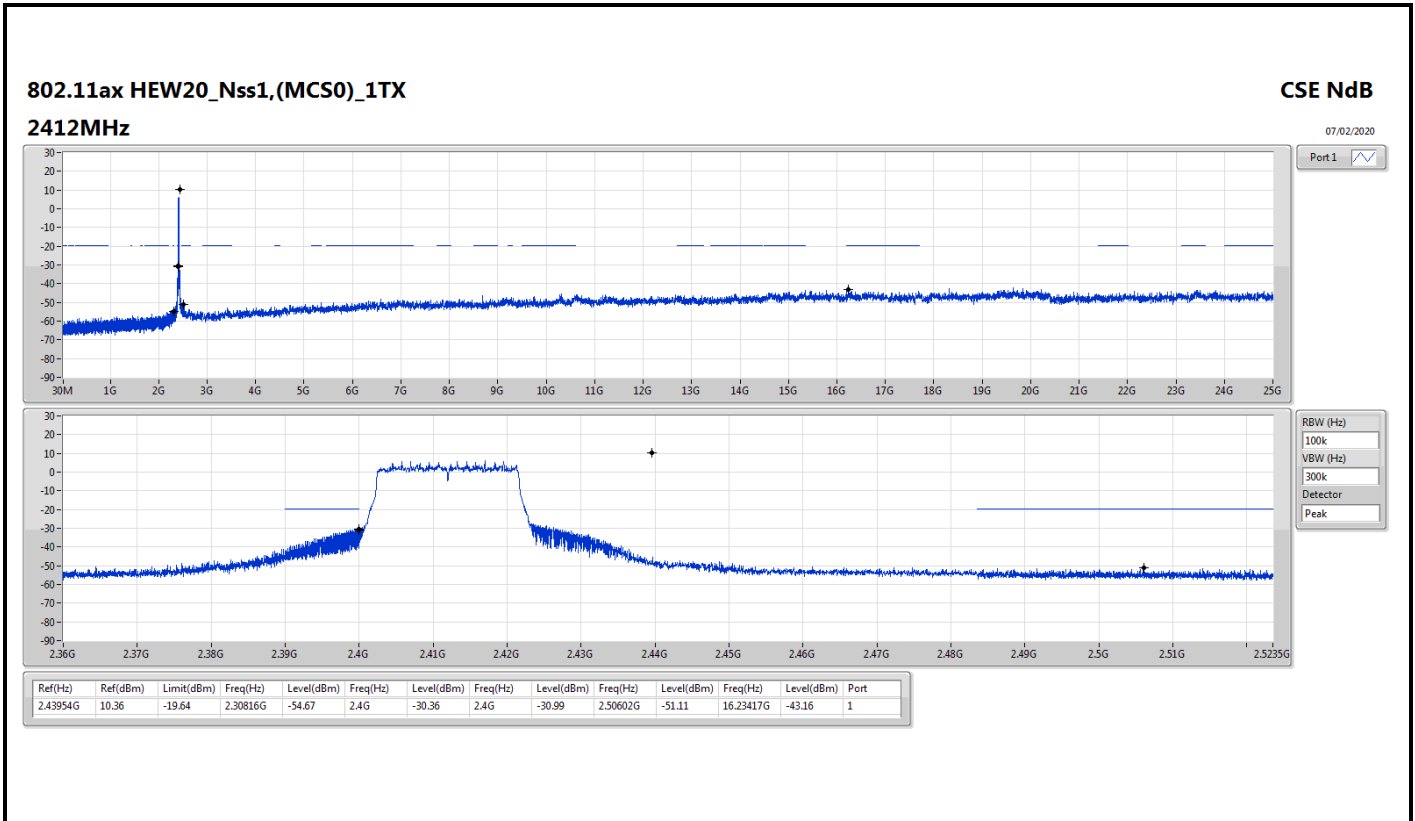

CSE(Non-restricted Band)_Non-Beamforming_Sample 2
_Radio1_Panel 1_1T1S

Result

Mode	Result	Ref (Hz)	Ref (dBm)	Limit (dBm)	Freq (Hz)	Level (dBm)	Freq (Hz)	Level (dBm)	Freq (Hz)	Level (dBm)	Freq (Hz)	Level (dBm)	Freq (Hz)	Level (dBm)	Port
802.11b_Nss1,(1Mbps)_1TX	-	-	-	-	-	-	-	-	-	-	-	-	-	-	-
2412MHz	Pass	2.43599G	16.22	-13.78	2.30554G	-53.30	2.4G	-39.03	2.4G	-39.37	2.48748G	-49.71	7.23514G	-41.81	1
2437MHz	Pass	2.43599G	16.22	-13.78	2.3067G	-53.53	2.3999G	-47.29	2.4G	-50.45	2.48682G	-47.58	23.51655G	-43.47	1
2462MHz	Pass	2.43599G	16.22	-13.78	2.1937G	-54.69	2.39894G	-49.90	2.4835G	-50.34	2.48524G	-47.69	16.72584G	-43.48	1
802.11g_Nss1,(6Mbps)_1TX	-	-	-	-	-	-	-	-	-	-	-	-	-	-	-
2412MHz	Pass	2.43202G	11.43	-18.57	2.30816G	-54.88	2.4G	-37.53	2.4G	-38.68	2.4924G	-49.97	24.83143G	-42.70	1
2437MHz	Pass	2.43202G	11.43	-18.57	2.3G	-53.33	2.39988G	-39.56	2.4G	-42.98	2.48422G	-42.17	14.69733G	-43.35	1
2462MHz	Pass	2.43202G	11.43	-18.57	2.30204G	-55.03	2.39414G	-52.24	2.4835G	-48.67	2.48356G	-47.43	23.40698G	-42.77	1
VHT20_Nss1,(MCS0)_1TX	-	-	-	-	-	-	-	-	-	-	-	-	-	-	-
2412MHz	Pass	2.43073G	10.32	-19.68	2.30233G	-54.42	2.3983G	-32.55	2.4G	-40.98	2.4863G	-50.06	16.25383G	-43.48	1
2437MHz	Pass	2.43073G	10.32	-19.68	2.30466G	-53.29	2.39988G	-40.63	2.4G	-44.16	2.48454G	-45.99	24.88762G	-43.46	1
2462MHz	Pass	2.43073G	10.32	-19.68	2.09438G	-55.30	2.39988G	-53.61	2.4835G	-52.23	2.48648G	-51.02	16.70898G	-43.09	1
VHT40_Nss1,(MCS0)_1TX	-	-	-	-	-	-	-	-	-	-	-	-	-	-	-
2422MHz	Pass	2.442G	3.32	-26.68	2.30626G	-54.71	2.39676G	-41.31	2.4G	-44.10	2.50626G	-50.72	14.68762G	-43.07	1
2437MHz	Pass	2.442G	3.32	-26.68	2.30054G	-55.03	2.39968G	-39.59	2.4835G	-46.33	2.48462G	-42.46	16.23294G	-43.20	1
2452MHz	Pass	2.442G	3.32	-26.68	2.30426G	-55.69	2.39996G	-52.17	2.4835G	-51.00	2.48358G	-47.51	14.553G	-43.05	1
802.11ax HEW20_Nss1,(MCS0)_1TX	-	-	-	-	-	-	-	-	-	-	-	-	-	-	-
2412MHz	Pass	2.43954G	10.36	-19.64	2.30816G	-54.67	2.4G	-30.36	2.4G	-30.99	2.50602G	-51.11	16.23417G	-43.16	1
2437MHz	Pass	2.43954G	10.36	-19.64	2.30466G	-53.88	2.39994G	-41.30	2.4G	-42.48	2.48602G	-43.27	16.69774G	-43.44	1
2462MHz	Pass	2.43954G	10.36	-19.64	2.30029G	-54.77	2.3937G	-53.11	2.4835G	-51.33	2.48536G	-45.87	23.37888G	-42.72	1
802.11ax HEW40_Nss1,(MCS0)_1TX	-	-	-	-	-	-	-	-	-	-	-	-	-	-	-
2422MHz	Pass	2.44075G	3.34	-26.66	2.30426G	-54.04	2.39724G	-41.66	2.4G	-45.56	2.49466G	-49.99	14.66799G	-42.74	1
2437MHz	Pass	2.44075G	3.34	-26.66	2.30111G	-54.58	2.399G	-41.83	2.4G	-44.64	2.4835G	-44.70	23.39299G	-43.76	1
2452MHz	Pass	2.44075G	3.34	-26.66	2.12306G	-55.68	2.3918G	-52.53	2.4835G	-48.19	2.4841G	-45.12	23.4603G	-43.69	1