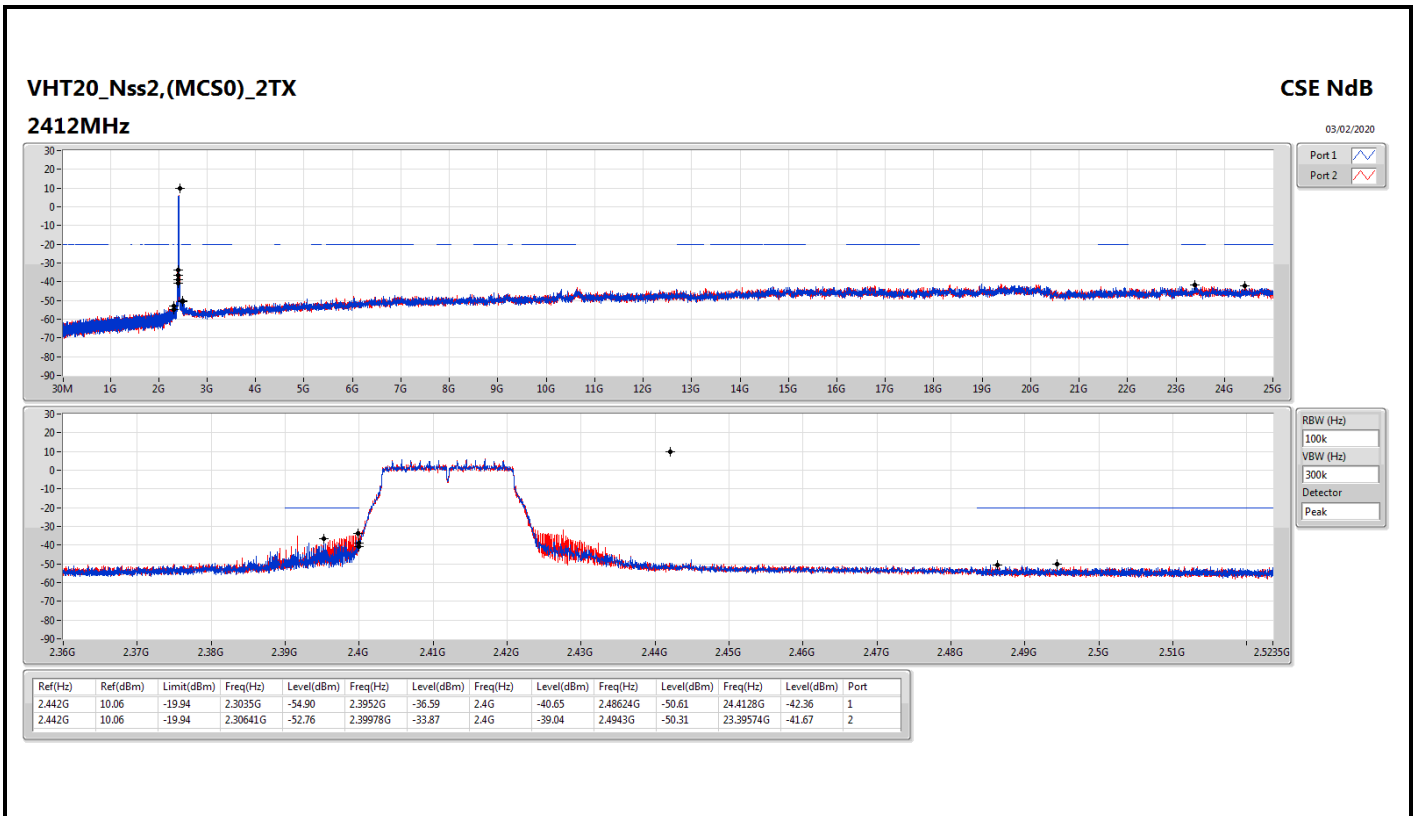

Summary

Mode	Result	Ref (Hz)	Ref (dBm)	Limit (dBm)	Freq (Hz)	Level (dBm)	Freq (Hz)	Level (dBm)	Freq (Hz)	Level (dBm)	Freq (Hz)	Level (dBm)	Freq (Hz)	Level (dBm)	Port
2.4-2.4835GHz	-	-	-	-	-	-	-	-	-	-	-	-	-	-	-
802.11b_Nss1,(1Mbps)_1TX	Pass	2.43599G	16.22	-13.78	2.30554G	-53.30	2.4G	-39.03	2.4G	-39.37	2.48748G	-49.71	7.23514G	-41.81	1
802.11g_Nss1,(6Mbps)_1TX	Pass	2.43202G	11.43	-18.57	2.30816G	-54.88	2.4G	-37.53	2.4G	-38.68	2.4924G	-49.97	24.83143G	-42.70	1
VHT20_Nss1,(MCS0)_1TX	Pass	2.43073G	10.32	-19.68	2.30233G	-54.42	2.3983G	-32.55	2.4G	-40.98	2.4863G	-50.06	16.25383G	-43.48	1
VHT40_Nss1,(MCS0)_1TX	Pass	2.442G	3.32	-26.68	2.30054G	-55.03	2.39968G	-39.59	2.4835G	-46.33	2.48462G	-42.46	16.23294G	-43.20	1
802.11ax HEW20_Nss1,(MCS0)_1TX	Pass	2.43954G	10.36	-19.64	2.30816G	-54.67	2.4G	-30.36	2.4G	-30.99	2.50602G	-51.11	16.23417G	-43.16	1
802.11ax HEW40_Nss1,(MCS0)_1TX	Pass	2.44075G	3.34	-26.66	2.30426G	-54.04	2.39724G	-41.66	2.4G	-45.56	2.49466G	-49.99	14.66799G	-42.74	1