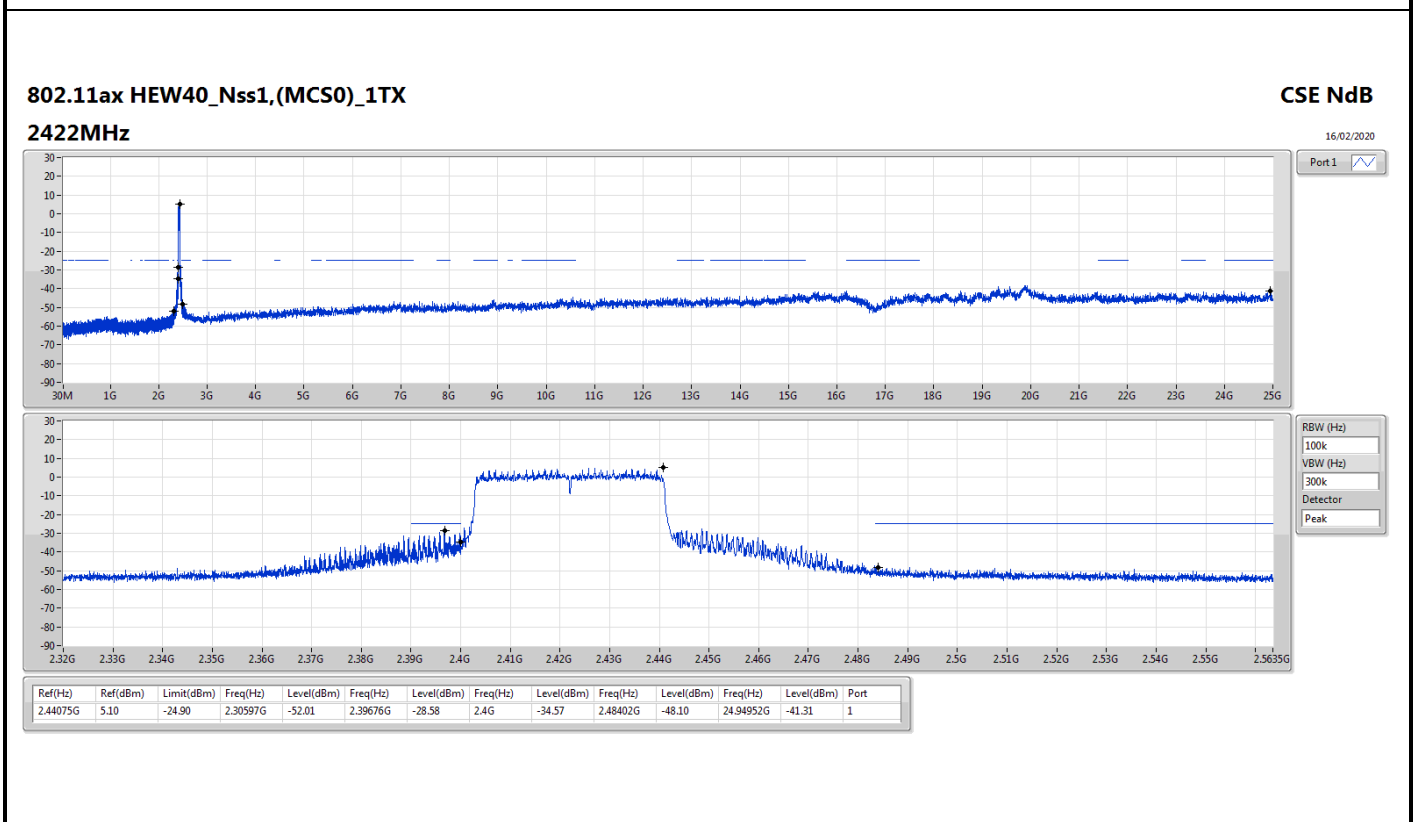

CSE(Non-restricted Band)_Non-Beamforming_Sample 2
_Radio1_Panel 2_1T1S

Result

Mode	Result	Ref (Hz)	Ref (dBm)	Limit (dBm)	Freq (Hz)	Level (dBm)	Freq (Hz)	Level (dBm)	Freq (Hz)	Level (dBm)	Freq (Hz)	Level (dBm)	Freq (Hz)	Level (dBm)	Port
802.11b_Nss1,(1Mbps)_1TX	-	-	-	-	-	-	-	-	-	-	-	-	-	-	-
2412MHz	Pass	2.41098G	16.56	-13.44	2.30029G	-52.05	2.39904G	-33.56	2.4G	-33.83	2.4919G	-47.43	7.23514G	-39.82	1
2437MHz	Pass	2.41098G	16.56	-13.44	2.30321G	-53.37	2.39832G	-48.38	2.4G	-50.01	2.4863G	-47.20	24.92133G	-41.66	1
2462MHz	Pass	2.41098G	16.56	-13.44	2.16195G	-52.82	2.39326G	-49.47	2.4835G	-48.60	2.48438G	-45.97	15.17215G	-41.59	1
802.11g_Nss1,(6Mbps)_1TX	-	-	-	-	-	-	-	-	-	-	-	-	-	-	-
2412MHz	Pass	2.43077G	12.14	-17.86	2.3067G	-53.21	2.39956G	-34.91	2.4G	-35.09	2.512G	-49.04	15.22834G	-41.73	1
2437MHz	Pass	2.43077G	12.14	-17.86	2.30379G	-51.98	2.39922G	-38.46	2.4G	-42.53	2.48392G	-43.32	23.31707G	-40.70	1
2462MHz	Pass	2.43077G	12.14	-17.86	2.30495G	-54.46	2.39928G	-51.36	2.4835G	-46.17	2.48456G	-45.08	24.941G	-40.51	1
VHT20_Nss1,(MCS0)_1TX	-	-	-	-	-	-	-	-	-	-	-	-	-	-	-
2412MHz	Pass	2.43954G	11.15	-18.85	2.30961G	-53.43	2.39966G	-39.86	2.4G	-39.70	2.50834G	-48.84	17.52656G	-41.01	1
2437MHz	Pass	2.43954G	11.15	-18.85	2.30408G	-52.06	2.39796G	-41.12	2.4G	-44.11	2.48542G	-45.28	23.28055G	-41.59	1
2462MHz	Pass	2.43954G	11.15	-18.85	2.02361G	-54.95	2.39494G	-51.29	2.4835G	-51.98	2.49002G	-49.65	15.27891G	-41.19	1
VHT40_Nss1,(MCS0)_1TX	-	-	-	-	-	-	-	-	-	-	-	-	-	-	-
2422MHz	Pass	2.442G	4.98	-25.02	2.30197G	-51.78	2.39816G	-35.89	2.4G	-41.75	2.48738G	-48.36	23.26117G	-41.68	1
2437MHz	Pass	2.442G	4.98	-25.02	2.30855G	-53.80	2.39964G	-37.69	2.4G	-42.29	2.48454G	-41.40	24.28484G	-42.09	1
2452MHz	Pass	2.442G	4.98	-25.02	948.86M	-52.71	2.397G	-49.27	2.4835G	-46.27	2.48358G	-41.49	24.93269G	-41.06	1
802.11ax HEW20_Nss1,(MCS0)_1TX	-	-	-	-	-	-	-	-	-	-	-	-	-	-	-
2412MHz	Pass	2.43574G	10.96	-19.04	886.86M	-54.61	2.39986G	-31.70	2.4G	-32.46	2.48762G	-50.15	14.5119G	-41.62	1
2437MHz	Pass	2.43574G	10.96	-19.04	2.30728G	-53.32	2.39958G	-39.65	2.4G	-42.75	2.4847G	-42.08	24.88762G	-42.00	1
2462MHz	Pass	2.43574G	10.96	-19.04	2.30379G	-54.03	2.39914G	-51.84	2.4835G	-45.51	2.48438G	-44.59	21.99658G	-41.47	1
802.11ax HEW40_Nss1,(MCS0)_1TX	-	-	-	-	-	-	-	-	-	-	-	-	-	-	-
2422MHz	Pass	2.44075G	5.10	-24.90	2.30597G	-52.01	2.39676G	-28.58	2.4G	-34.57	2.48402G	-48.10	24.94952G	-41.31	1
2437MHz	Pass	2.44075G	5.10	-24.90	2.30569G	-52.82	2.39952G	-32.41	2.4835G	-38.19	2.48354G	-35.16	24.66626G	-41.58	1
2452MHz	Pass	2.44075G	5.10	-24.90	2.30569G	-52.20	2.39948G	-46.69	2.4835G	-40.50	2.48362G	-35.33	23.33409G	-41.54	1