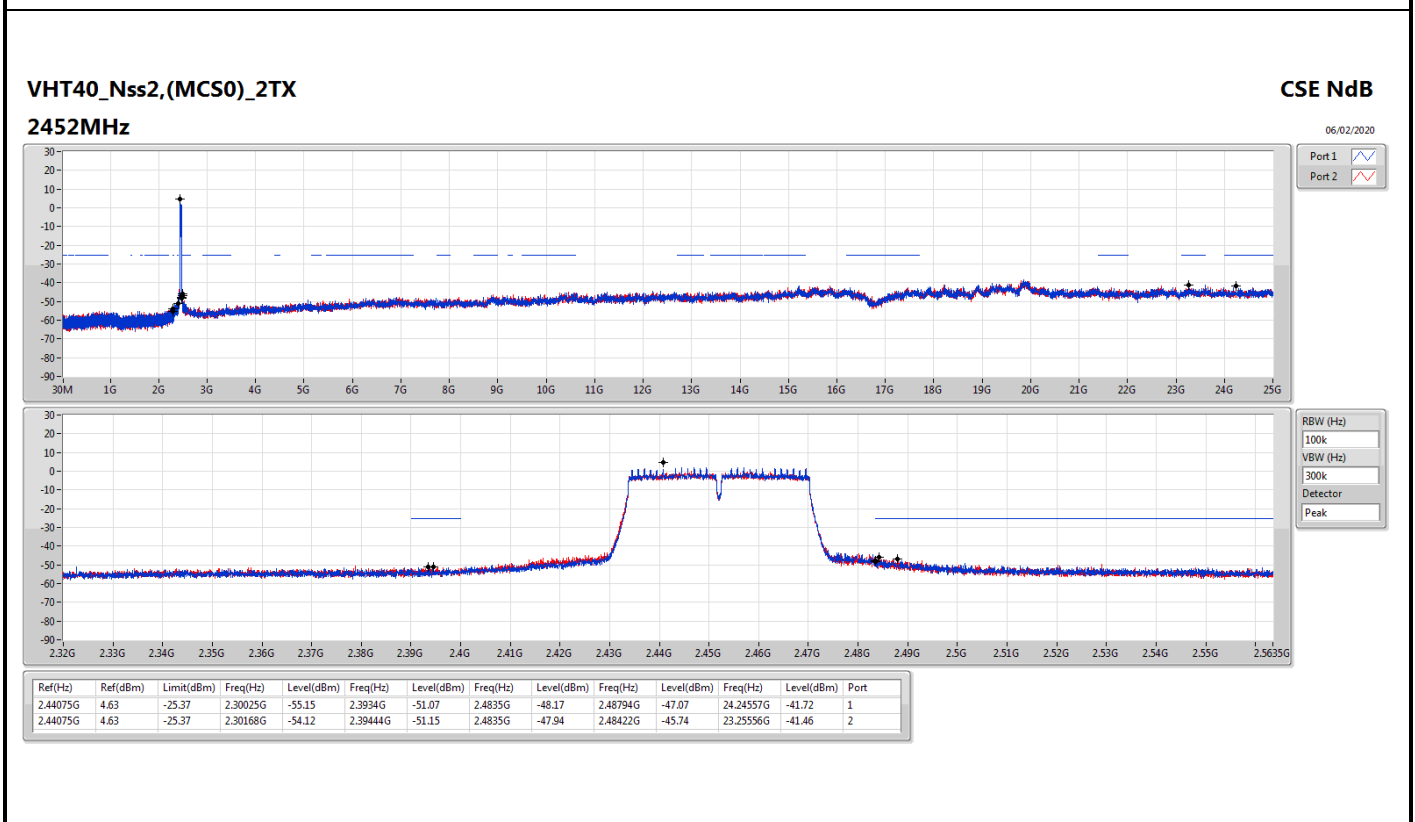

CSE(Non-restricted Band)_Non-Beamforming_Sample 1
_Radio1_2T2S

Result

Mode	Result	Ref (Hz)	Ref (dBm)	Limit (dBm)	Freq (Hz)	Level (dBm)	Freq (Hz)	Level (dBm)	Freq (Hz)	Level (dBm)	Freq (Hz)	Level (dBm)	Freq (Hz)	Level (dBm)	Port
802.11b_Nss1,(1Mbps)_2TX	-	-	-	-	-	-	-	-	-	-	-	-	-	-	-
2412MHz	Pass	2.41148G	16.69	-13.31	2.30059G	-51.90	2.4G	-28.10	2.4G	-27.66	2.48478G	-49.32	7.23514G	-38.38	1
2412MHz	Pass	2.41148G	16.69	-13.31	2.30091G	-51.69	2.4G	-31.21	2.4G	-31.33	2.49386G	-49.34	7.23795G	-37.02	2
2437MHz	Pass	2.41148G	16.69	-13.31	904.04M	-54.82	2.39216G	-49.27	2.4G	-49.56	2.48362G	-48.86	23.22717G	-42.27	1
2437MHz	Pass	2.41148G	16.69	-13.31	2.30175G	-53.48	2.39974G	-48.02	2.4G	-49.31	2.48742G	-48.73	24.59261G	-41.53	2
2462MHz	Pass	2.41148G	16.69	-13.31	2.3G	-54.81	2.39596G	-49.21	2.4835G	-49.62	2.48788G	-47.54	21.42624G	-41.91	1
2462MHz	Pass	2.41148G	16.69	-13.31	2.30262G	-53.72	2.39856G	-49.71	2.4835G	-49.19	2.48356G	-47.90	24.63195G	-42.49	2
802.11g_Nss1,(6Mbps)_2TX	-	-	-	-	-	-	-	-	-	-	-	-	-	-	-
2412MHz	Pass	2.442G	12.94	-17.06	2.30816G	-54.11	2.39988G	-33.92	2.4G	-34.65	2.5135G	-50.30	23.24402G	-41.69	1
2412MHz	Pass	2.442G	12.94	-17.06	2.30758G	-53.42	2.39978G	-31.98	2.4G	-39.96	2.49924G	-50.62	23.55308G	-41.49	2
2437MHz	Pass	2.442G	12.94	-17.06	2.30787G	-51.61	2.39984G	-36.82	2.4G	-39.38	2.4845G	-39.45	17.48161G	-41.25	1
2437MHz	Pass	2.442G	12.94	-17.06	2.30816G	-52.68	2.3998G	-38.62	2.4G	-42.38	2.48476G	-39.06	15.15529G	-42.02	2
2462MHz	Pass	2.442G	12.94	-17.06	2.30728G	-52.61	2.39704G	-51.85	2.4835G	-45.07	2.48372G	-40.68	15.26487G	-41.51	1
2462MHz	Pass	2.442G	12.94	-17.06	2.30961G	-54.61	2.39208G	-50.16	2.4835G	-46.32	2.4836G	-41.03	24.48866G	-42.43	2
VHT20_Nss2,(MCSO)_2TX	-	-	-	-	-	-	-	-	-	-	-	-	-	-	-
2412MHz	Pass	2.4395G	11.81	-18.19	2.30495G	-53.49	2.39728G	-30.23	2.4G	-34.43	2.5125G	-49.82	21.769G	-42.12	1
2412MHz	Pass	2.4395G	11.81	-18.19	2.30204G	-53.43	2.39982G	-28.77	2.4G	-35.57	2.52062G	-50.38	15.03448G	-41.78	2
2437MHz	Pass	2.4395G	11.81	-18.19	2.30059G	-53.35	2.3974G	-38.50	2.4G	-42.04	2.48514G	-44.99	16.21731G	-41.97	1
2437MHz	Pass	2.4395G	11.81	-18.19	2.3035G	-53.15	2.39982G	-39.32	2.4G	-43.35	2.48422G	-41.33	15.23958G	-42.21	2
2462MHz	Pass	2.4395G	11.81	-18.19	2.30292G	-54.97	2.39192G	-52.09	2.4835G	-51.00	2.48402G	-47.42	24.46337G	-41.98	1
2462MHz	Pass	2.4395G	11.81	-18.19	2.1637G	-54.59	2.39518G	-51.45	2.4835G	-48.42	2.48356G	-46.64	14.89962G	-42.23	2
VHT40_Nss2,(MCSO)_2TX	-	-	-	-	-	-	-	-	-	-	-	-	-	-	-
2422MHz	Pass	2.44075G	4.63	-25.37	2.30741G	-53.90	2.3982G	-44.05	2.4G	-44.58	2.48502G	-50.08	24.89623G	-41.92	1
2422MHz	Pass	2.44075G	4.63	-25.37	2.19834G	-54.67	2.39976G	-44.12	2.4G	-44.84	2.50098G	-50.35	23.55285G	-41.96	2
2437MHz	Pass	2.44075G	4.63	-25.37	2.19262G	-53.72	2.39984G	-39.61	2.4G	-44.48	2.48586G	-43.52	23.32007G	-41.69	1
2437MHz	Pass	2.44075G	4.63	-25.37	2.30197G	-52.32	2.3998G	-40.21	2.4G	-43.72	2.48638G	-44.67	15.25134G	-42.14	2
2452MHz	Pass	2.44075G	4.63	-25.37	2.30025G	-55.15	2.3934G	-51.07	2.4835G	-48.17	2.48794G	-47.07	24.24557G	-41.72	1
2452MHz	Pass	2.44075G	4.63	-25.37	2.30168G	-54.12	2.39444G	-51.15	2.4835G	-47.94	2.48422G	-45.74	23.25556G	-41.46	2
802.11ax HEW20_Nss2,(MCSO)_2TX	-	-	-	-	-	-	-	-	-	-	-	-	-	-	-
2412MHz	Pass	2.4395G	11.72	-18.28	2.30699G	-53.29	2.39816G	-30.03	2.4G	-34.08	2.51364G	-50.14	23.30583G	-41.46	1
2412MHz	Pass	2.4395G	11.72	-18.28	2.30233G	-52.86	2.39874G	-30.62	2.4G	-34.22	2.48744G	-49.96	24.46899G	-42.06	2
2437MHz	Pass	2.4395G	11.72	-18.28	2.19341G	-53.26	2.3994G	-38.91	2.4G	-40.51	2.48514G	-41.87	23.56431G	-42.22	1
2437MHz	Pass	2.4395G	11.72	-18.28	2.30903G	-53.24	2.3993G	-39.55	2.4G	-41.58	2.4851G	-42.52	17.46194G	-41.56	2
2462MHz	Pass	2.4395G	11.72	-18.28	592.4M	-54.66	2.39604G	-52.19	2.4835G	-48.52	2.48414G	-45.12	23.27774G	-41.92	1
2462MHz	Pass	2.4395G	11.72	-18.28	2.30117G	-54.26	2.39906G	-51.35	2.4835G	-49.75	2.48422G	-46.03	23.2946G	-42.53	2
802.11ax HEW40_Nss2,(MCSO)_2TX	-	-	-	-	-	-	-	-	-	-	-	-	-	-	-
2422MHz	Pass	2.442G	4.52	-25.48	2.30397G	-53.21	2.393G	-38.43	2.4G	-40.39	2.50446G	-49.84	24.9355G	-42.79	1
2422MHz	Pass	2.442G	4.52	-25.48	2.30168G	-53.80	2.4G	-38.48	2.4G	-38.95	2.48374G	-49.53	16.21331G	-41.60	2
2437MHz	Pass	2.442G	4.52	-25.48	2.30168G	-53.24	2.39976G	-32.56	2.4G	-37.46	2.48374G	-38.51	21.88694G	-41.16	1
2437MHz	Pass	2.442G	4.52	-25.48	2.30912G	-53.89	2.39952G	-33.25	2.4G	-37.44	2.48374G	-40.60	24.97195G	-42.58	2
2452MHz	Pass	2.442G	4.52	-25.48	2.3054G	-53.38	2.39444G	-49.35	2.4835G	-47.26	2.48502G	-39.06	23.3425G	-41.08	1
2452MHz	Pass	2.442G	4.52	-25.48	2.3097G	-54.97	2.3968G	-48.31	2.4835G	-47.86	2.48498G	-40.45	23.35933G	-41.46	2