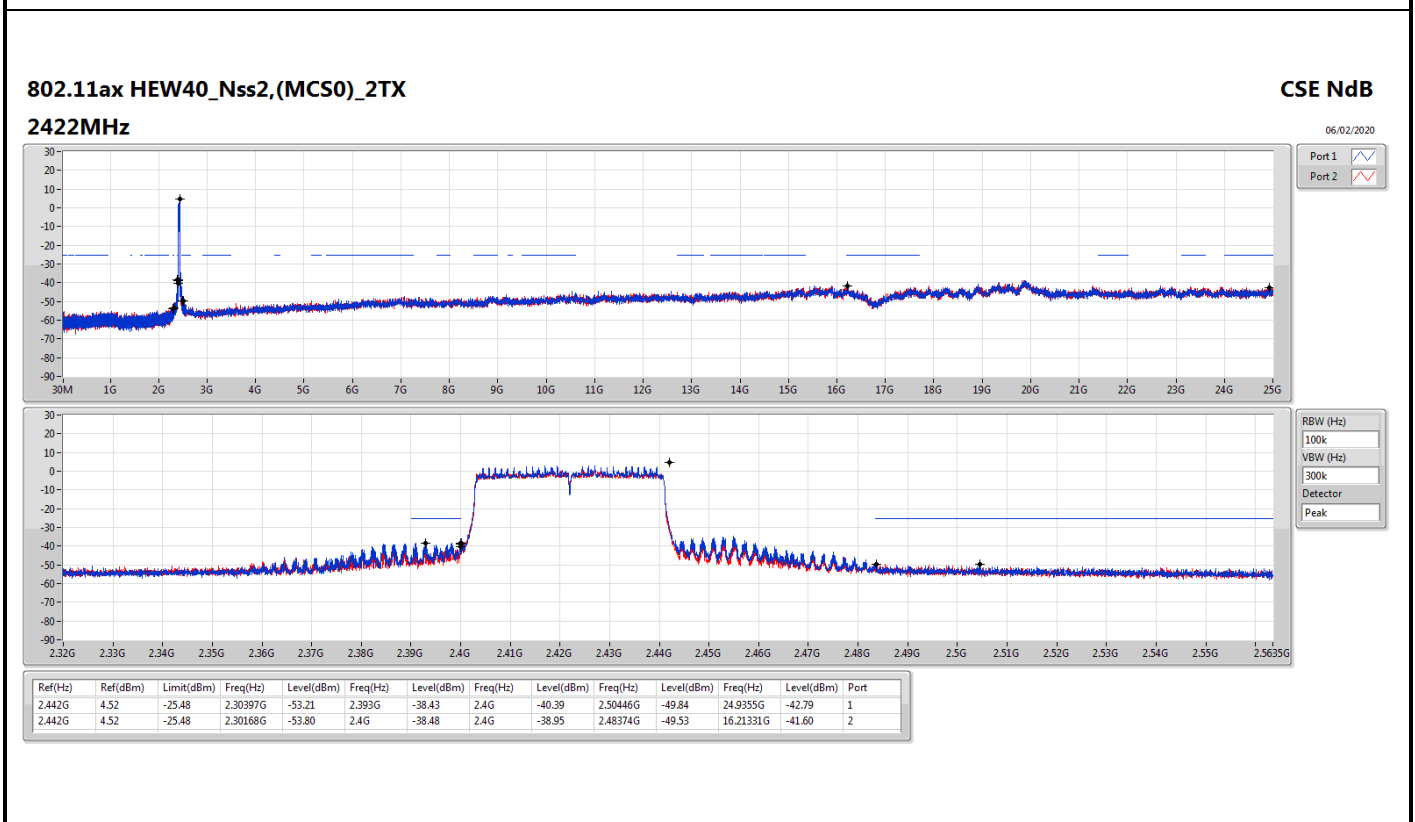

CSE(Non-restricted Band)_Non-Beamforming_Sample 1
_Radio1_2T2S

Result

Mode	Result	Ref (Hz)	Ref (dBm)	Limit (dBm)	Freq (Hz)	Level (dBm)	Freq (Hz)	Level (dBm)	Freq (Hz)	Level (dBm)	Freq (Hz)	Level (dBm)	Freq (Hz)	Level (dBm)	Port
802.11b_Nss1,(1Mbps)_2TX	-	-	-	-	-	-	-	-	-	-	-	-	-	-	-
2412MHz	Pass	2.41148G	16.69	-13.31	2.30059G	-51.90	2.4G	-28.10	2.4G	-27.66	2.48478G	-49.32	7.23514G	-38.38	1
2412MHz	Pass	2.41148G	16.69	-13.31	2.30091G	-51.69	2.4G	-31.21	2.4G	-31.33	2.49386G	-49.34	7.23795G	-37.02	2
2437MHz	Pass	2.41148G	16.69	-13.31	904.04M	-54.82	2.39216G	-49.27	2.4G	-49.56	2.48362G	-48.86	23.22717G	-42.27	1
2437MHz	Pass	2.41148G	16.69	-13.31	2.30175G	-53.48	2.39974G	-48.02	2.4G	-49.31	2.48742G	-48.73	24.59261G	-41.53	2
2462MHz	Pass	2.41148G	16.69	-13.31	2.3G	-54.81	2.39596G	-49.21	2.4835G	-49.62	2.48788G	-47.54	21.42624G	-41.91	1
2462MHz	Pass	2.41148G	16.69	-13.31	2.30262G	-53.72	2.39856G	-49.71	2.4835G	-49.19	2.48356G	-47.90	24.63195G	-42.49	2
802.11g_Nss1,(6Mbps)_2TX	-	-	-	-	-	-	-	-	-	-	-	-	-	-	-
2412MHz	Pass	2.442G	12.94	-17.06	2.30816G	-54.11	2.39988G	-33.92	2.4G	-34.65	2.5135G	-50.30	23.24402G	-41.69	1
2412MHz	Pass	2.442G	12.94	-17.06	2.30758G	-53.42	2.39978G	-31.98	2.4G	-39.96	2.49924G	-50.62	23.55308G	-41.49	2
2437MHz	Pass	2.442G	12.94	-17.06	2.30787G	-51.61	2.39984G	-36.82	2.4G	-39.38	2.4845G	-39.45	17.48161G	-41.25	1
2437MHz	Pass	2.442G	12.94	-17.06	2.30816G	-52.68	2.3998G	-38.62	2.4G	-42.38	2.48476G	-39.06	15.15529G	-42.02	2
2462MHz	Pass	2.442G	12.94	-17.06	2.30728G	-52.61	2.39704G	-51.85	2.4835G	-45.07	2.48372G	-40.68	15.26487G	-41.51	1
2462MHz	Pass	2.442G	12.94	-17.06	2.30961G	-54.61	2.39208G	-50.16	2.4835G	-46.32	2.4836G	-41.03	24.48866G	-42.43	2
VHT20_Nss2,(MCSO)_2TX	-	-	-	-	-	-	-	-	-	-	-	-	-	-	-
2412MHz	Pass	2.4395G	11.81	-18.19	2.30495G	-53.49	2.39728G	-30.23	2.4G	-34.43	2.5125G	-49.82	21.769G	-42.12	1
2412MHz	Pass	2.4395G	11.81	-18.19	2.30204G	-53.43	2.39982G	-28.77	2.4G	-35.57	2.52062G	-50.38	15.03448G	-41.78	2
2437MHz	Pass	2.4395G	11.81	-18.19	2.30059G	-53.35	2.3974G	-38.50	2.4G	-42.04	2.48514G	-44.99	16.21731G	-41.97	1
2437MHz	Pass	2.4395G	11.81	-18.19	2.3035G	-53.15	2.39982G	-39.32	2.4G	-43.35	2.48422G	-41.33	15.23958G	-42.21	2
2462MHz	Pass	2.4395G	11.81	-18.19	2.30292G	-54.97	2.39192G	-52.09	2.4835G	-51.00	2.48402G	-47.42	24.46337G	-41.98	1
2462MHz	Pass	2.4395G	11.81	-18.19	2.1637G	-54.59	2.39518G	-51.45	2.4835G	-48.42	2.48356G	-46.64	14.89962G	-42.23	2
VHT40_Nss2,(MCSO)_2TX	-	-	-	-	-	-	-	-	-	-	-	-	-	-	-
2422MHz	Pass	2.44075G	4.63	-25.37	2.30741G	-53.90	2.3982G	-44.05	2.4G	-44.58	2.48502G	-50.08	24.89623G	-41.92	1
2422MHz	Pass	2.44075G	4.63	-25.37	2.19834G	-54.67	2.39976G	-44.12	2.4G	-44.84	2.50098G	-50.35	23.55285G	-41.96	2
2437MHz	Pass	2.44075G	4.63	-25.37	2.19262G	-53.72	2.39984G	-39.61	2.4G	-44.48	2.48586G	-43.52	23.32007G	-41.69	1
2437MHz	Pass	2.44075G	4.63	-25.37	2.30197G	-52.32	2.3998G	-40.21	2.4G	-43.72	2.48638G	-44.67	15.25134G	-42.14	2
2452MHz	Pass	2.44075G	4.63	-25.37	2.30025G	-55.15	2.3934G	-51.07	2.4835G	-48.17	2.48794G	-47.07	24.24557G	-41.72	1
2452MHz	Pass	2.44075G	4.63	-25.37	2.30168G	-54.12	2.39444G	-51.15	2.4835G	-47.94	2.48422G	-45.74	23.25556G	-41.46	2
802.11ax HEW20_Nss2,(MCSO)_2TX	-	-	-	-	-	-	-	-	-	-	-	-	-	-	-
2412MHz	Pass	2.4395G	11.72	-18.28	2.30699G	-53.29	2.39816G	-30.03	2.4G	-34.08	2.51364G	-50.14	23.30583G	-41.46	1
2412MHz	Pass	2.4395G	11.72	-18.28	2.30233G	-52.86	2.39874G	-30.62	2.4G	-34.22	2.48744G	-49.96	24.46899G	-42.06	2
2437MHz	Pass	2.4395G	11.72	-18.28	2.19341G	-53.26	2.3994G	-38.91	2.4G	-40.51	2.48514G	-41.87	23.56431G	-42.22	1
2437MHz	Pass	2.4395G	11.72	-18.28	2.30903G	-53.24	2.3993G	-39.55	2.4G	-41.58	2.4851G	-42.52	17.46194G	-41.56	2
2462MHz	Pass	2.4395G	11.72	-18.28	592.4M	-54.66	2.39604G	-52.19	2.4835G	-48.52	2.48414G	-45.12	23.27774G	-41.92	1
2462MHz	Pass	2.4395G	11.72	-18.28	2.30117G	-54.26	2.39906G	-51.35	2.4835G	-49.75	2.48422G	-46.03	23.2946G	-42.53	2
802.11ax HEW40_Nss2,(MCSO)_2TX	-	-	-	-	-	-	-	-	-	-	-	-	-	-	-
2422MHz	Pass	2.442G	4.52	-25.48	2.30397G	-53.21	2.393G	-38.43	2.4G	-40.39	2.50446G	-49.84	24.9355G	-42.79	1
2422MHz	Pass	2.442G	4.52	-25.48	2.30168G	-53.80	2.4G	-38.48	2.4G	-38.95	2.48374G	-49.53	16.21331G	-41.60	2
2437MHz	Pass	2.442G	4.52	-25.48	2.30168G	-53.24	2.39976G	-32.56	2.4G	-37.46	2.48374G	-38.51	21.88694G	-41.16	1
2437MHz	Pass	2.442G	4.52	-25.48	2.30912G	-53.89	2.39952G	-33.25	2.4G	-37.44	2.48374G	-40.60	24.97195G	-42.58	2
2452MHz	Pass	2.442G	4.52	-25.48	2.3054G	-53.38	2.39444G	-49.35	2.4835G	-47.26	2.48502G	-39.06	23.3425G	-41.08	1
2452MHz	Pass	2.442G	4.52	-25.48	2.3097G	-54.97	2.3968G	-48.31	2.4835G	-47.86	2.48498G	-40.45	23.35933G	-41.46	2