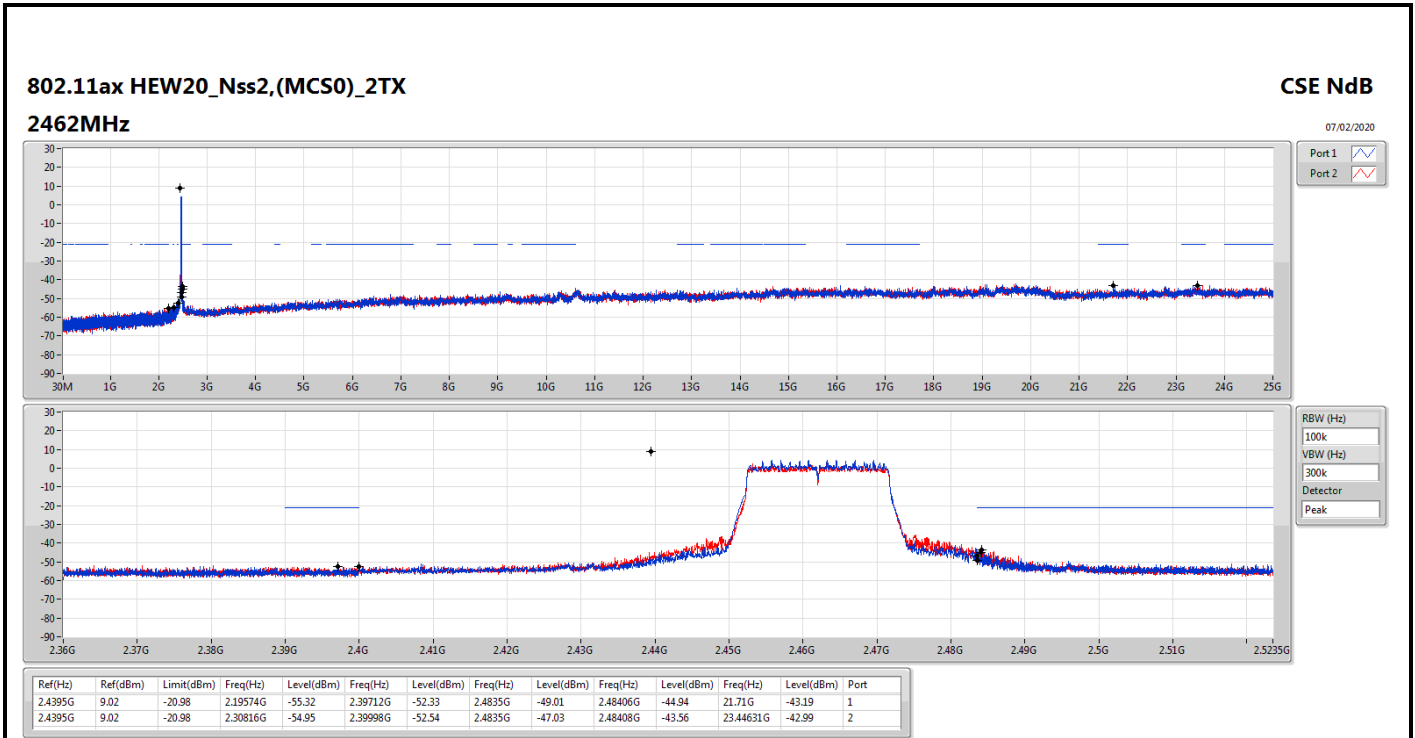

CSE(Non-restricted Band)_Non-Beamforming_Sample 2
_Radio1_Panel 1_2T2S

Result

Mode	Result	Ref (Hz)	Ref (dBm)	Limit (dBm)	Freq (Hz)	Level (dBm)	Freq (Hz)	Level (dBm)	Freq (Hz)	Level (dBm)	Freq (Hz)	Level (dBm)	Freq (Hz)	Level (dBm)	Port
802.11b_Nss1,(1Mbps)_2TX	-	-	-	-	-	-	-	-	-	-	-	-	-	-	-
2412MHz	Pass	2.41248G	14.48	-15.52	2.30932G	-51.95	2.4G	-36.04	2.4G	-34.19	2.49468G	-49.71	7.23514G	-42.01	1
2412MHz	Pass	2.41248G	14.48	-15.52	2.30175G	-53.45	2.39902G	-37.86	2.4G	-40.00	2.49138G	-50.82	7.23514G	-40.34	2
2437MHz	Pass	2.41248G	14.48	-15.52	2.30583G	-54.01	2.39266G	-50.35	2.4G	-50.82	2.49548G	-49.69	16.55446G	-42.86	1
2437MHz	Pass	2.41248G	14.48	-15.52	2.30525G	-53.50	2.3919G	-50.01	2.4G	-51.39	2.49864G	-48.47	23.4435G	-42.76	2
2462MHz	Pass	2.41248G	14.48	-15.52	2.30379G	-55.31	2.39996G	-51.51	2.4835G	-51.28	2.48584G	-48.12	24.75276G	-43.30	1
2462MHz	Pass	2.41248G	14.48	-15.52	2.30816G	-53.73	2.39396G	-50.65	2.4835G	-51.93	2.486G	-49.32	16.25945G	-43.03	2
802.11g_Nss1,(6Mbps)_2TX	-	-	-	-	-	-	-	-	-	-	-	-	-	-	-
2412MHz	Pass	2.442G	10.03	-19.97	2.30233G	-55.60	2.3994G	-40.46	2.4G	-40.75	2.5102G	-52.10	16.6556G	-43.53	1
2412MHz	Pass	2.442G	10.03	-19.97	2.30816G	-55.22	2.39922G	-37.54	2.4G	-41.73	2.49306G	-51.63	16.63312G	-42.84	2
2437MHz	Pass	2.442G	10.03	-19.97	2.3067G	-54.77	2.39984G	-41.50	2.4G	-45.29	2.48498G	-46.42	23.45193G	-43.53	1
2437MHz	Pass	2.442G	10.03	-19.97	2.30961G	-54.15	2.39766G	-40.85	2.4G	-43.49	2.48448G	-45.37	16.57412G	-42.90	2
2462MHz	Pass	2.442G	10.03	-19.97	2.30554G	-53.90	2.39882G	-52.04	2.4835G	-51.93	2.48354G	-48.37	16.81855G	-42.81	1
2462MHz	Pass	2.442G	10.03	-19.97	2.13457G	-55.63	2.39836G	-52.74	2.4835G	-51.11	2.48388G	-47.42	15.13282G	-43.22	2
VHT20_Nss2,(MCS0)_2TX	-	-	-	-	-	-	-	-	-	-	-	-	-	-	-
2412MHz	Pass	2.4395G	8.94	-21.06	2.30146G	-55.16	2.39886G	-38.80	2.4G	-40.82	2.48434G	-51.19	23.43507G	-43.27	1
2412MHz	Pass	2.4395G	8.94	-21.06	2.30961G	-54.85	2.39984G	-33.16	2.4G	-37.54	2.4885G	-51.49	23.40136G	-43.11	2
2437MHz	Pass	2.4395G	8.94	-21.06	2.30583G	-54.01	2.39736G	-44.92	2.4G	-47.73	2.49346G	-48.23	24.61228G	-42.98	1
2437MHz	Pass	2.4395G	8.94	-21.06	2.14855G	-55.12	2.39602G	-44.55	2.4G	-47.57	2.48416G	-48.65	15.31825G	-43.24	2
2462MHz	Pass	2.4395G	8.94	-21.06	2.30583G	-55.34	2.39982G	-51.56	2.4835G	-51.96	2.48352G	-46.04	16.59379G	-43.47	1
2462MHz	Pass	2.4395G	8.94	-21.06	2.17185G	-54.07	2.3938G	-52.23	2.4835G	-51.12	2.48386G	-40.08	23.39012G	-43.34	2
VHT40_Nss2,(MCS0)_2TX	-	-	-	-	-	-	-	-	-	-	-	-	-	-	-
2422MHz	Pass	2.43202G	2.50	-27.50	2.30139G	-54.46	2.3996G	-47.37	2.4G	-47.47	2.48518G	-50.76	23.42384G	-43.34	1
2422MHz	Pass	2.43202G	2.50	-27.50	2.30368G	-54.65	2.3948G	-44.60	2.4G	-46.35	2.50698G	-51.19	16.9453G	-42.55	2
2437MHz	Pass	2.43202G	2.50	-27.50	2.30912G	-54.65	2.3948G	-45.63	2.4G	-50.34	2.48354G	-49.46	16.59473G	-43.86	1
2437MHz	Pass	2.43202G	2.50	-27.50	2.30168G	-54.25	2.3986G	-45.97	2.4G	-49.05	2.4851G	-47.77	23.42945G	-43.42	2
2452MHz	Pass	2.43202G	2.50	-27.50	2.30769G	-53.87	2.39284G	-52.39	2.4835G	-50.94	2.48482G	-48.18	23.42103G	-43.51	1
2452MHz	Pass	2.43202G	2.50	-27.50	2.15598G	-55.73	2.39944G	-51.92	2.4835G	-51.22	2.4943G	-48.78	23.39859G	-42.79	2
802.11ax HEW20_Nss2,(MCS0)_2TX	-	-	-	-	-	-	-	-	-	-	-	-	-	-	-
2412MHz	Pass	2.4395G	9.02	-20.98	2.30088G	-54.91	2.399G	-37.45	2.4G	-38.93	2.48438G	-51.79	23.41541G	-43.54	1
2412MHz	Pass	2.4395G	9.02	-20.98	2.30466G	-53.95	2.39878G	-37.00	2.4G	-39.71	2.50616G	-51.74	24.43247G	-43.84	2
2437MHz	Pass	2.4395G	9.02	-20.98	2.30699G	-53.49	2.39978G	-45.26	2.4G	-45.65	2.48528G	-47.45	15.27891G	-43.45	1
2437MHz	Pass	2.4395G	9.02	-20.98	2.30292G	-53.25	2.3986G	-44.41	2.4G	-47.18	2.4838G	-47.24	21.75215G	-43.68	2
2462MHz	Pass	2.4395G	9.02	-20.98	2.19574G	-55.32	2.39712G	-52.33	2.4835G	-49.01	2.48406G	-44.94	21.71G	-43.19	1
2462MHz	Pass	2.4395G	9.02	-20.98	2.30816G	-54.95	2.39998G	-52.54	2.4835G	-47.03	2.48408G	-43.56	23.44631G	-42.99	2
802.11ax HEW40_Nss2,(MCS0)_2TX	-	-	-	-	-	-	-	-	-	-	-	-	-	-	-
2422MHz	Pass	2.43198G	2.50	-27.50	2.30826G	-54.93	2.39828G	-45.63	2.4G	-46.17	2.48418G	-50.50	16.68447G	-42.41	1
2422MHz	Pass	2.43198G	2.50	-27.50	2.3054G	-55.34	2.39804G	-44.10	2.4G	-43.22	2.48378G	-50.65	16.74337G	-43.05	2
2437MHz	Pass	2.43198G	2.50	-27.50	2.18775G	-55.28	2.39928G	-38.95	2.4G	-42.05	2.4835G	-43.58	15.31865G	-43.35	1
2437MHz	Pass	2.43198G	2.50	-27.50	2.30025G	-53.91	2.39952G	-38.07	2.4G	-41.05	2.48378G	-43.76	24.33251G	-43.43	2
2452MHz	Pass	2.43198G	2.50	-27.50	2.15569G	-54.64	2.39908G	-52.06	2.4835G	-46.79	2.48526G	-45.25	24.11095G	-43.36	1
2452MHz	Pass	2.43198G	2.50	-27.50	2.30025G	-54.90	2.39116G	-51.60	2.4835G	-46.05	2.48502G	-43.39	14.9793G	-43.27	2