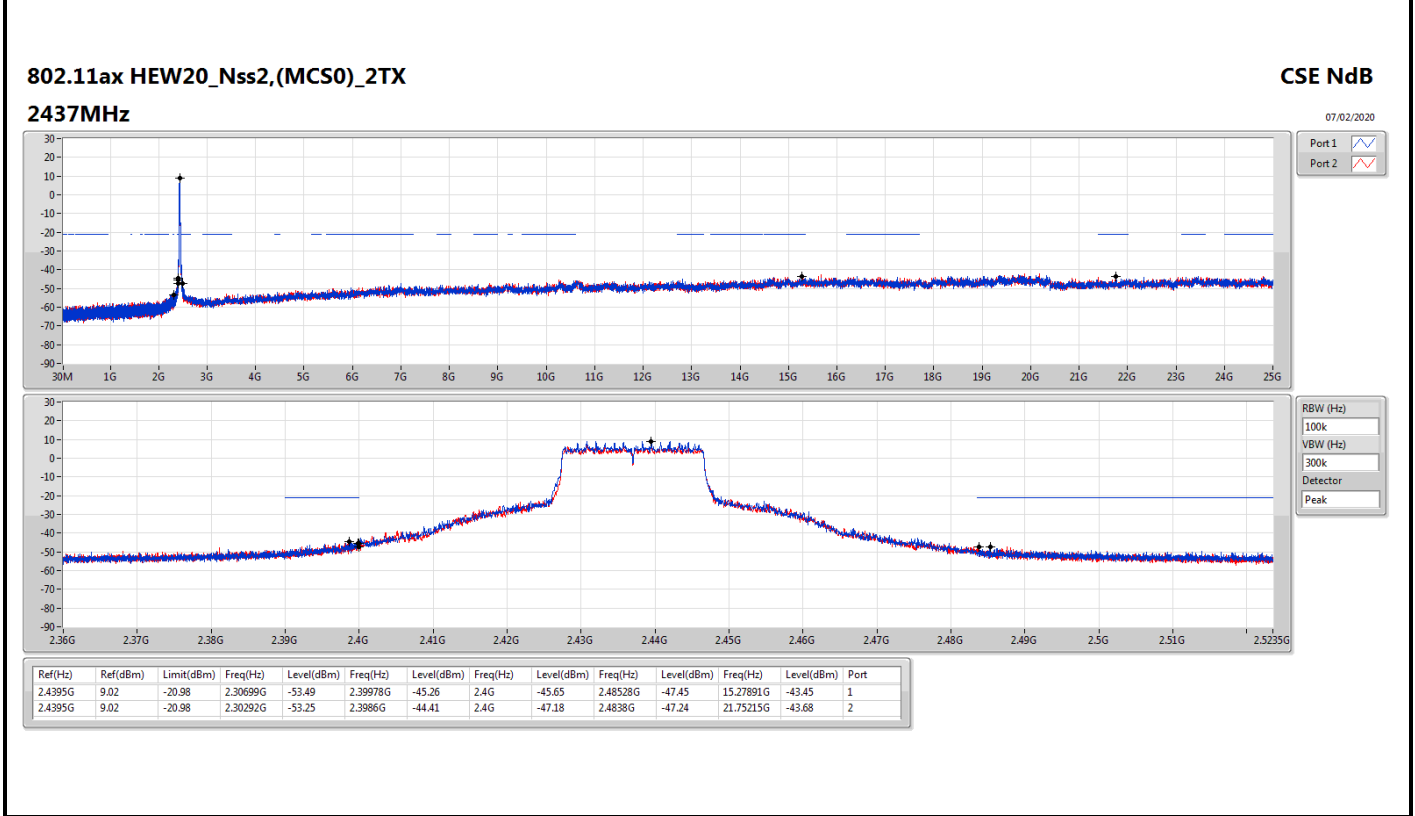

**CSE(Non-restricted Band)_Non-Beamforming_Sample 2
_Radio1_Panel 2_1T1S**

Summary

Mode	Result	Ref (Hz)	Ref (dBm)	Limit (dBm)	Freq (Hz)	Level (dBm)	Freq (Hz)	Level (dBm)	Freq (Hz)	Level (dBm)	Freq (Hz)	Level (dBm)	Freq (Hz)	Level (dBm)	Port
2.4-2.4835GHz	-	-	-	-	-	-	-	-	-	-	-	-	-	-	-
802.11b_Nss1,(1Mbps)_1TX	Pass	2.41098G	16.56	-13.44	2.30029G	-52.05	2.39904G	-33.56	2.4G	-33.83	2.4919G	-47.43	7.23514G	-39.82	1
802.11g_Nss1,(6Mbps)_1TX	Pass	2.43077G	12.14	-17.86	2.3067G	-53.21	2.39956G	-34.91	2.4G	-35.09	2.512G	-49.04	15.22834G	-41.73	1
VHT20_Nss1,(MCS0)_1TX	Pass	2.43954G	11.15	-18.85	2.30961G	-53.43	2.39966G	-39.86	2.4G	-39.70	2.50834G	-48.84	17.52656G	-41.01	1
VHT40_Nss1,(MCS0)_1TX	Pass	2.442G	4.98	-25.02	2.30197G	-51.78	2.39816G	-35.89	2.4G	-41.75	2.48738G	-48.36	23.26117G	-41.68	1
802.11ax HEW20_Nss1,(MCS0)_1TX	Pass	2.43574G	10.96	-19.04	886.86M	-54.61	2.39986G	-31.70	2.4G	-32.46	2.48762G	-50.15	14.5119G	-41.62	1
802.11ax HEW40_Nss1,(MCS0)_1TX	Pass	2.44075G	5.10	-24.90	2.30597G	-52.01	2.39676G	-28.58	2.4G	-34.57	2.48402G	-48.10	24.94952G	-41.31	1