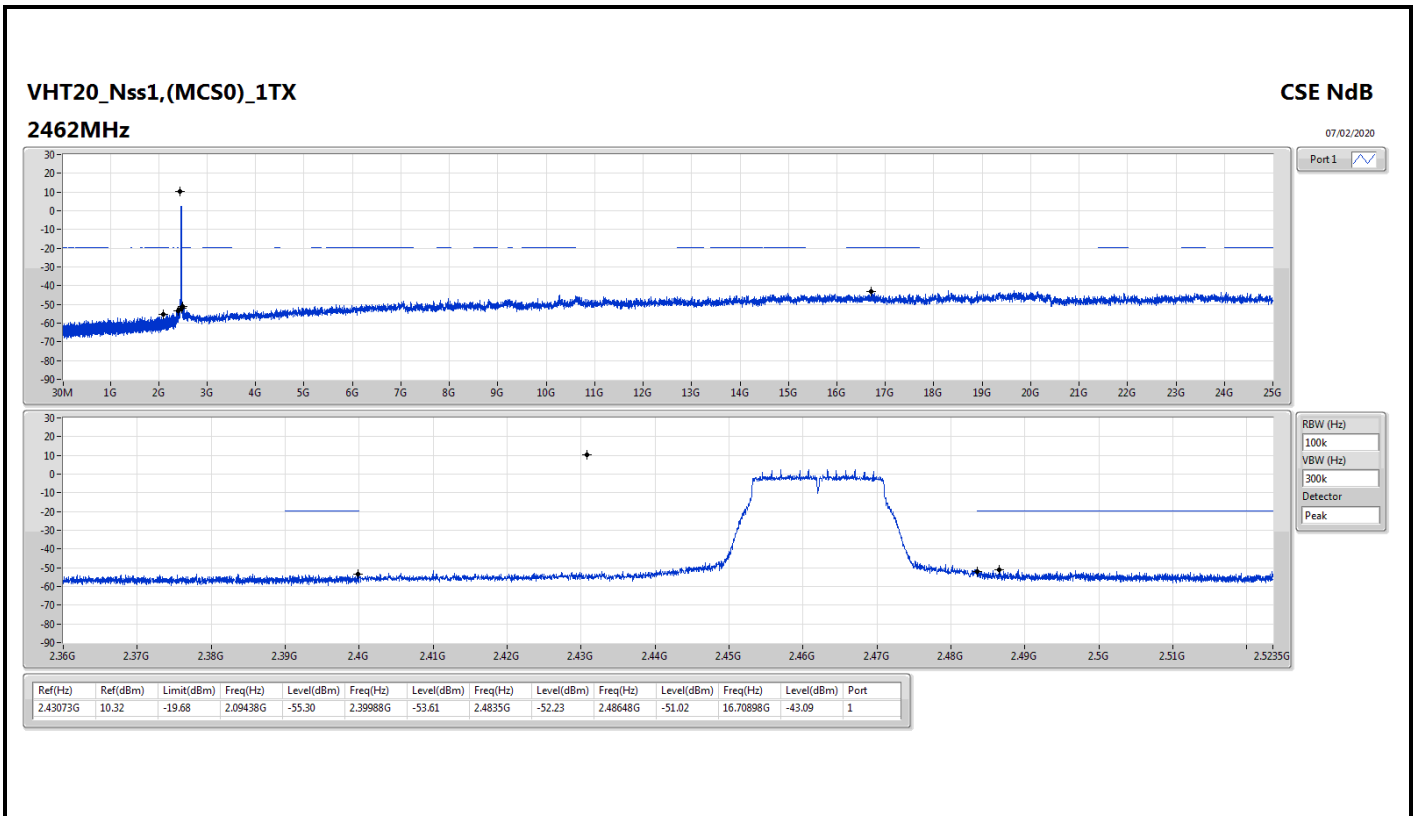

CSE(Non-restricted Band)_Non-Beamforming_Sample 2
_Radio1_Panel 1_1T1S

Result

Mode	Result	Ref (Hz)	Ref (dBm)	Limit (dBm)	Freq (Hz)	Level (dBm)	Freq (Hz)	Level (dBm)	Freq (Hz)	Level (dBm)	Freq (Hz)	Level (dBm)	Freq (Hz)	Level (dBm)	Port
802.11b_Nss1,(1Mbps)_1TX	-	-	-	-	-	-	-	-	-	-	-	-	-	-	-
2412MHz	Pass	2.43599G	16.22	-13.78	2.30554G	-53.30	2.4G	-39.03	2.4G	-39.37	2.48748G	-49.71	7.23514G	-41.81	1
2437MHz	Pass	2.43599G	16.22	-13.78	2.3067G	-53.53	2.3999G	-47.29	2.4G	-50.45	2.48682G	-47.58	23.51655G	-43.47	1
2462MHz	Pass	2.43599G	16.22	-13.78	2.1937G	-54.69	2.39894G	-49.90	2.4835G	-50.34	2.48524G	-47.69	16.72584G	-43.48	1
802.11g_Nss1,(6Mbps)_1TX	-	-	-	-	-	-	-	-	-	-	-	-	-	-	-
2412MHz	Pass	2.43202G	11.43	-18.57	2.30816G	-54.88	2.4G	-37.53	2.4G	-38.68	2.4924G	-49.97	24.83143G	-42.70	1
2437MHz	Pass	2.43202G	11.43	-18.57	2.3G	-53.33	2.39988G	-39.56	2.4G	-42.98	2.48422G	-42.17	14.69733G	-43.35	1
2462MHz	Pass	2.43202G	11.43	-18.57	2.30204G	-55.03	2.39414G	-52.24	2.4835G	-48.67	2.48356G	-47.43	23.40698G	-42.77	1
VHT20_Nss1,(MCS0)_1TX	-	-	-	-	-	-	-	-	-	-	-	-	-	-	-
2412MHz	Pass	2.43073G	10.32	-19.68	2.30233G	-54.42	2.3983G	-32.55	2.4G	-40.98	2.4863G	-50.06	16.25383G	-43.48	1
2437MHz	Pass	2.43073G	10.32	-19.68	2.30466G	-53.29	2.39988G	-40.63	2.4G	-44.16	2.48454G	-45.99	24.88762G	-43.46	1
2462MHz	Pass	2.43073G	10.32	-19.68	2.09438G	-55.30	2.39988G	-53.61	2.4835G	-52.23	2.48648G	-51.02	16.70898G	-43.09	1
VHT40_Nss1,(MCS0)_1TX	-	-	-	-	-	-	-	-	-	-	-	-	-	-	-
2422MHz	Pass	2.442G	3.32	-26.68	2.30626G	-54.71	2.39676G	-41.31	2.4G	-44.10	2.50626G	-50.72	14.68762G	-43.07	1
2437MHz	Pass	2.442G	3.32	-26.68	2.30054G	-55.03	2.39968G	-39.59	2.4835G	-46.33	2.48462G	-42.46	16.23294G	-43.20	1
2452MHz	Pass	2.442G	3.32	-26.68	2.30426G	-55.69	2.39996G	-52.17	2.4835G	-51.00	2.48358G	-47.51	14.553G	-43.05	1
802.11ax HEW20_Nss1,(MCS0)_1TX	-	-	-	-	-	-	-	-	-	-	-	-	-	-	-
2412MHz	Pass	2.43954G	10.36	-19.64	2.30816G	-54.67	2.4G	-30.36	2.4G	-30.99	2.50602G	-51.11	16.23417G	-43.16	1
2437MHz	Pass	2.43954G	10.36	-19.64	2.30466G	-53.88	2.39994G	-41.30	2.4G	-42.48	2.48602G	-43.27	16.69774G	-43.44	1
2462MHz	Pass	2.43954G	10.36	-19.64	2.30029G	-54.77	2.3937G	-53.11	2.4835G	-51.33	2.48536G	-45.87	23.37888G	-42.72	1
802.11ax HEW40_Nss1,(MCS0)_1TX	-	-	-	-	-	-	-	-	-	-	-	-	-	-	-
2422MHz	Pass	2.44075G	3.34	-26.66	2.30426G	-54.04	2.39724G	-41.66	2.4G	-45.56	2.49466G	-49.99	14.66799G	-42.74	1
2437MHz	Pass	2.44075G	3.34	-26.66	2.30111G	-54.58	2.399G	-41.83	2.4G	-44.64	2.4835G	-44.70	23.39299G	-43.76	1
2452MHz	Pass	2.44075G	3.34	-26.66	2.12306G	-55.68	2.3918G	-52.53	2.4835G	-48.19	2.4841G	-45.12	23.4603G	-43.69	1