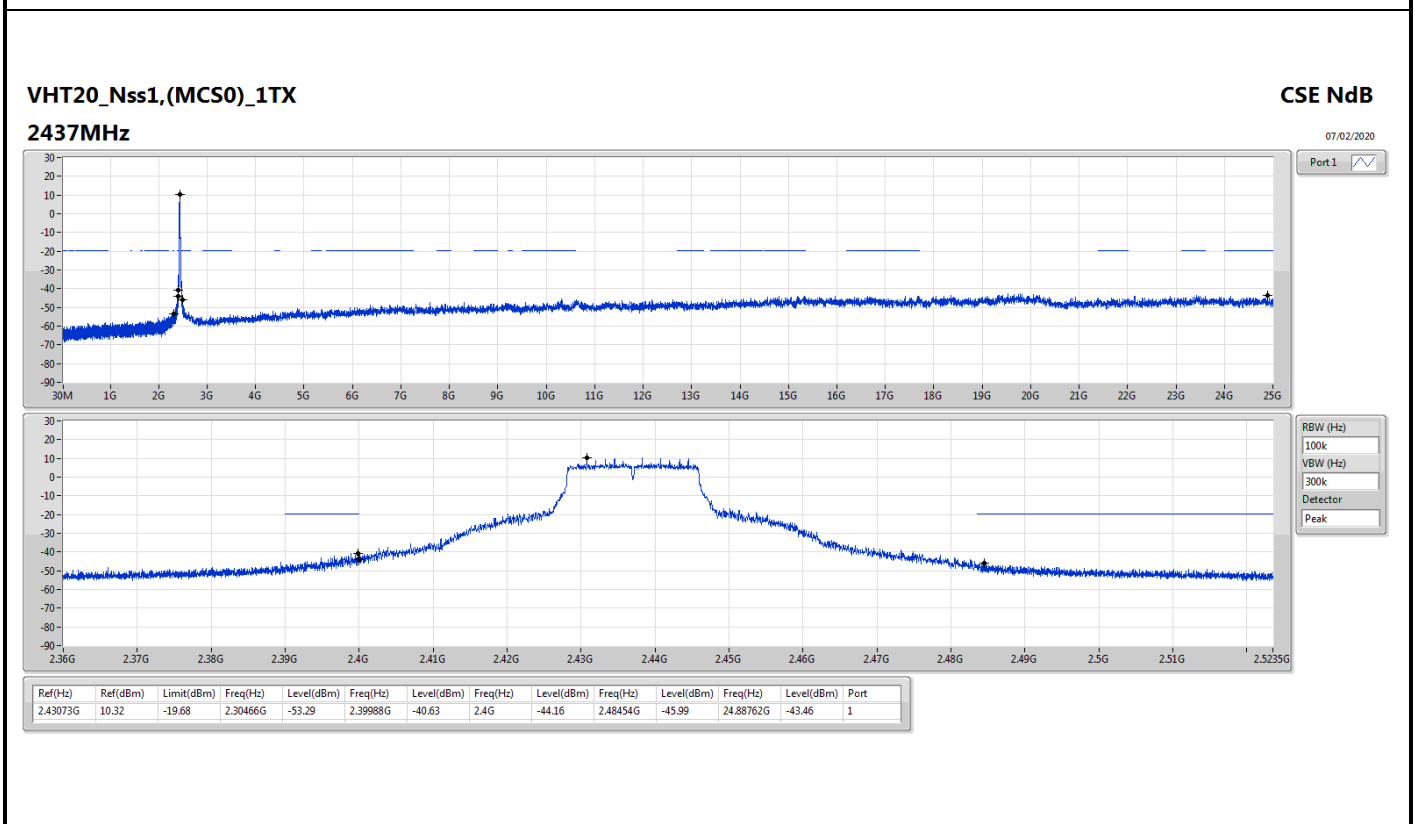

CSE(Non-restricted Band)_Non-Beamforming_Sample 2
_Radio1_Panel 1_1T1S

Result

Mode	Result	Ref (Hz)	Ref (dBm)	Limit (dBm)	Freq (Hz)	Level (dBm)	Freq (Hz)	Level (dBm)	Freq (Hz)	Level (dBm)	Freq (Hz)	Level (dBm)	Freq (Hz)	Level (dBm)	Port
802.11b_Nss1,(1Mbps)_1TX	-	-	-	-	-	-	-	-	-	-	-	-	-	-	-
2412MHz	Pass	2.43599G	16.22	-13.78	2.30554G	-53.30	2.4G	-39.03	2.4G	-39.37	2.48748G	-49.71	7.23514G	-41.81	1
2437MHz	Pass	2.43599G	16.22	-13.78	2.3067G	-53.53	2.3999G	-47.29	2.4G	-50.45	2.48682G	-47.58	23.51655G	-43.47	1
2462MHz	Pass	2.43599G	16.22	-13.78	2.1937G	-54.69	2.39894G	-49.90	2.4835G	-50.34	2.48524G	-47.69	16.72584G	-43.48	1
802.11g_Nss1,(6Mbps)_1TX	-	-	-	-	-	-	-	-	-	-	-	-	-	-	-
2412MHz	Pass	2.43202G	11.43	-18.57	2.30816G	-54.88	2.4G	-37.53	2.4G	-38.68	2.4924G	-49.97	24.83143G	-42.70	1
2437MHz	Pass	2.43202G	11.43	-18.57	2.3G	-53.33	2.39988G	-39.56	2.4G	-42.98	2.48422G	-42.17	14.69733G	-43.35	1
2462MHz	Pass	2.43202G	11.43	-18.57	2.30204G	-55.03	2.39414G	-52.24	2.4835G	-48.67	2.48356G	-47.43	23.40698G	-42.77	1
VHT20_Nss1,(MCS0)_1TX	-	-	-	-	-	-	-	-	-	-	-	-	-	-	-
2412MHz	Pass	2.43073G	10.32	-19.68	2.30233G	-54.42	2.3983G	-32.55	2.4G	-40.98	2.4863G	-50.06	16.25383G	-43.48	1
2437MHz	Pass	2.43073G	10.32	-19.68	2.30466G	-53.29	2.39988G	-40.63	2.4G	-44.16	2.48454G	-45.99	24.88762G	-43.46	1
2462MHz	Pass	2.43073G	10.32	-19.68	2.09438G	-55.30	2.39988G	-53.61	2.4835G	-52.23	2.48648G	-51.02	16.70898G	-43.09	1
VHT40_Nss1,(MCS0)_1TX	-	-	-	-	-	-	-	-	-	-	-	-	-	-	-
2422MHz	Pass	2.442G	3.32	-26.68	2.30626G	-54.71	2.39676G	-41.31	2.4G	-44.10	2.50626G	-50.72	14.68762G	-43.07	1
2437MHz	Pass	2.442G	3.32	-26.68	2.30054G	-55.03	2.39968G	-39.59	2.4835G	-46.33	2.48462G	-42.46	16.23294G	-43.20	1
2452MHz	Pass	2.442G	3.32	-26.68	2.30426G	-55.69	2.39996G	-52.17	2.4835G	-51.00	2.48358G	-47.51	14.553G	-43.05	1
802.11ax HEW20_Nss1,(MCS0)_1TX	-	-	-	-	-	-	-	-	-	-	-	-	-	-	-
2412MHz	Pass	2.43954G	10.36	-19.64	2.30816G	-54.67	2.4G	-30.36	2.4G	-30.99	2.50602G	-51.11	16.23417G	-43.16	1
2437MHz	Pass	2.43954G	10.36	-19.64	2.30466G	-53.88	2.39994G	-41.30	2.4G	-42.48	2.48602G	-43.27	16.69774G	-43.44	1
2462MHz	Pass	2.43954G	10.36	-19.64	2.30029G	-54.77	2.3937G	-53.11	2.4835G	-51.33	2.48536G	-45.87	23.37888G	-42.72	1
802.11ax HEW40_Nss1,(MCS0)_1TX	-	-	-	-	-	-	-	-	-	-	-	-	-	-	-
2422MHz	Pass	2.44075G	3.34	-26.66	2.30426G	-54.04	2.39724G	-41.66	2.4G	-45.56	2.49466G	-49.99	14.66799G	-42.74	1
2437MHz	Pass	2.44075G	3.34	-26.66	2.30111G	-54.58	2.399G	-41.83	2.4G	-44.64	2.4835G	-44.70	23.39299G	-43.76	1
2452MHz	Pass	2.44075G	3.34	-26.66	2.12306G	-55.68	2.3918G	-52.53	2.4835G	-48.19	2.4841G	-45.12	23.4603G	-43.69	1