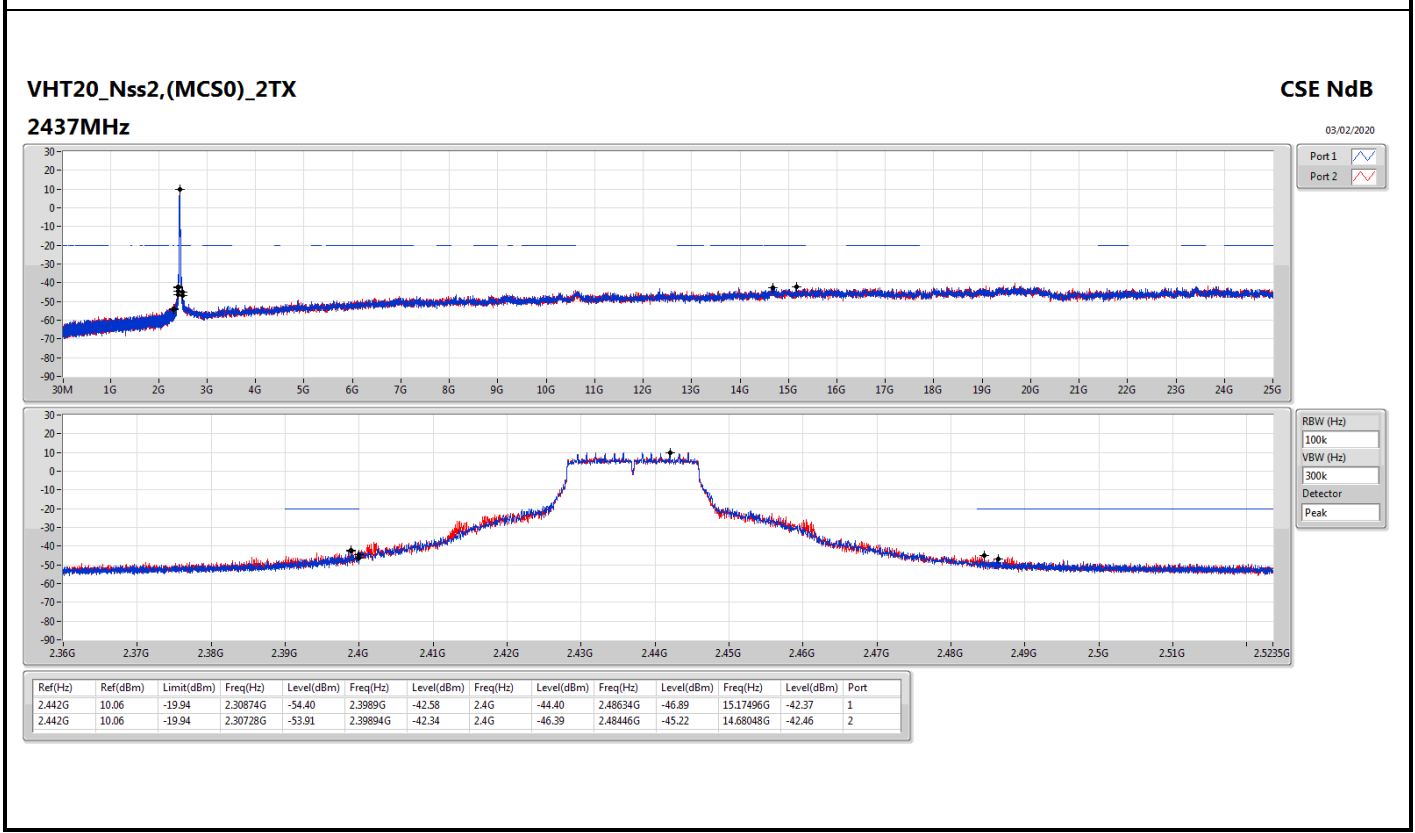

Summary

Mode	Result	Ref (Hz)	Ref (dBm)	Limit (dBm)	Freq (Hz)	Level (dBm)	Freq (Hz)	Level (dBm)	Freq (Hz)	Level (dBm)	Freq (Hz)	Level (dBm)	Freq (Hz)	Level (dBm)	Port
2.4-2.4835GHz	-	-	-	-	-	-	-	-	-	-	-	-	-	-	-
802.11b_Nss1,(1Mbps)_1TX	Pass	2.43599G	16.22	-13.78	2.30554G	-53.30	2.4G	-39.03	2.4G	-39.37	2.48748G	-49.71	7.23514G	-41.81	1
802.11g_Nss1,(6Mbps)_1TX	Pass	2.43202G	11.43	-18.57	2.30816G	-54.88	2.4G	-37.53	2.4G	-38.68	2.4924G	-49.97	24.83143G	-42.70	1
VHT20_Nss1,(MCS0)_1TX	Pass	2.43073G	10.32	-19.68	2.30233G	-54.42	2.3983G	-32.55	2.4G	-40.98	2.4863G	-50.06	16.25383G	-43.48	1
VHT40_Nss1,(MCS0)_1TX	Pass	2.442G	3.32	-26.68	2.30054G	-55.03	2.39968G	-39.59	2.4835G	-46.33	2.48462G	-42.46	16.23294G	-43.20	1
802.11ax HEW20_Nss1,(MCS0)_1TX	Pass	2.43954G	10.36	-19.64	2.30816G	-54.67	2.4G	-30.36	2.4G	-30.99	2.50602G	-51.11	16.23417G	-43.16	1
802.11ax HEW40_Nss1,(MCS0)_1TX	Pass	2.44075G	3.34	-26.66	2.30426G	-54.04	2.39724G	-41.66	2.4G	-45.56	2.49466G	-49.99	14.66799G	-42.74	1