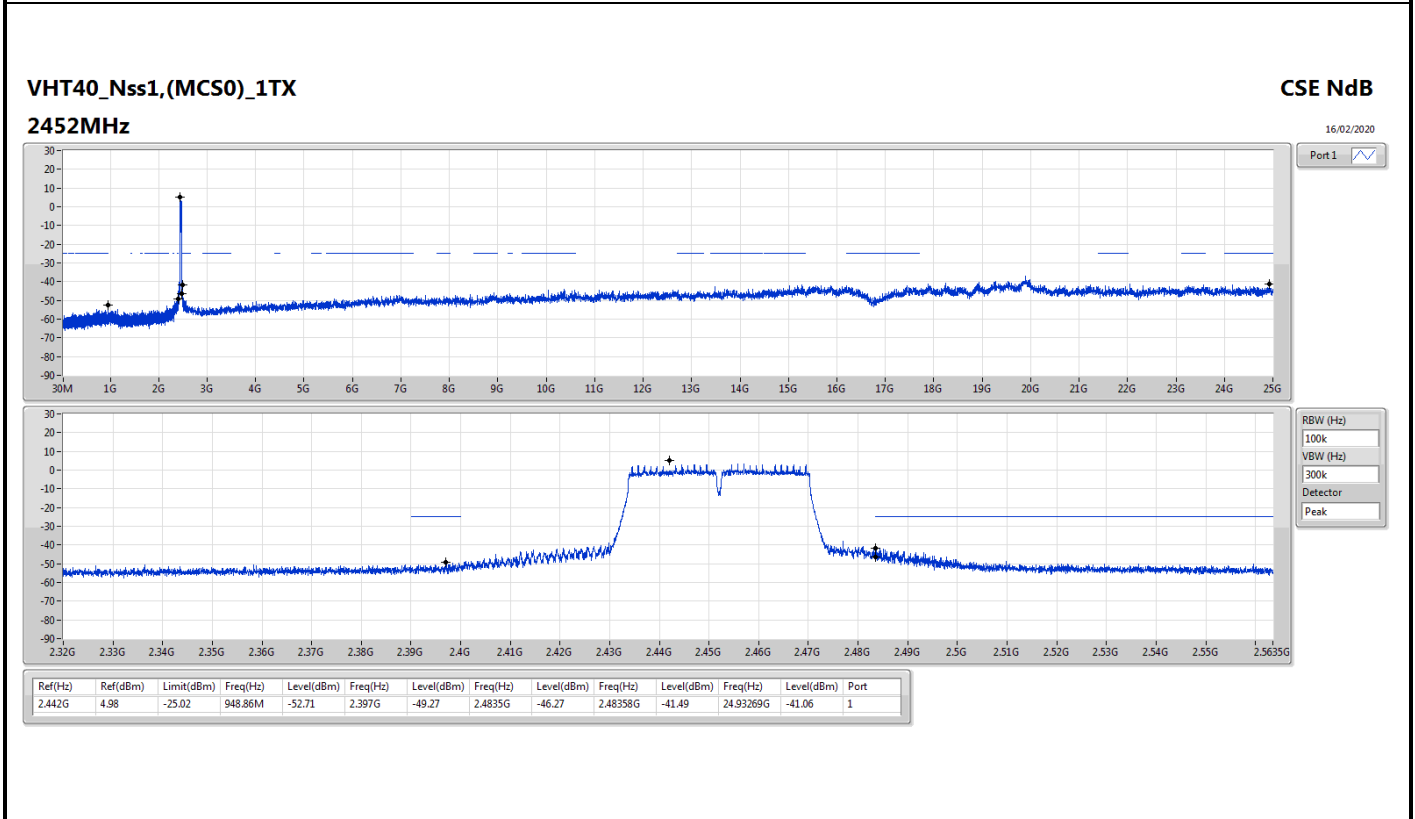

CSE(Non-restricted Band)_Non-Beamforming_Sample 2
_Radio1_Panel 2_1T1S

Result

Mode	Result	Ref (Hz)	Ref (dBm)	Limit (dBm)	Freq (Hz)	Level (dBm)	Freq (Hz)	Level (dBm)	Freq (Hz)	Level (dBm)	Freq (Hz)	Level (dBm)	Freq (Hz)	Level (dBm)	Port
802.11b_Nss1,(1Mbps)_1TX	-	-	-	-	-	-	-	-	-	-	-	-	-	-	-
2412MHz	Pass	2.41098G	16.56	-13.44	2.30029G	-52.05	2.39904G	-33.56	2.4G	-33.83	2.4919G	-47.43	7.23514G	-39.82	1
2437MHz	Pass	2.41098G	16.56	-13.44	2.30321G	-53.37	2.39832G	-48.38	2.4G	-50.01	2.4863G	-47.20	24.92133G	-41.66	1
2462MHz	Pass	2.41098G	16.56	-13.44	2.16195G	-52.82	2.39326G	-49.47	2.4835G	-48.60	2.48438G	-45.97	15.17215G	-41.59	1
802.11g_Nss1,(6Mbps)_1TX	-	-	-	-	-	-	-	-	-	-	-	-	-	-	-
2412MHz	Pass	2.43077G	12.14	-17.86	2.3067G	-53.21	2.39956G	-34.91	2.4G	-35.09	2.512G	-49.04	15.22834G	-41.73	1
2437MHz	Pass	2.43077G	12.14	-17.86	2.30379G	-51.98	2.39922G	-38.46	2.4G	-42.53	2.48392G	-43.32	23.31707G	-40.70	1
2462MHz	Pass	2.43077G	12.14	-17.86	2.30495G	-54.46	2.39928G	-51.36	2.4835G	-46.17	2.48456G	-45.08	24.941G	-40.51	1
VHT20_Nss1,(MCS0)_1TX	-	-	-	-	-	-	-	-	-	-	-	-	-	-	-
2412MHz	Pass	2.43954G	11.15	-18.85	2.30961G	-53.43	2.39966G	-39.86	2.4G	-39.70	2.50834G	-48.84	17.52656G	-41.01	1
2437MHz	Pass	2.43954G	11.15	-18.85	2.30408G	-52.06	2.39796G	-41.12	2.4G	-44.11	2.48542G	-45.28	23.28055G	-41.59	1
2462MHz	Pass	2.43954G	11.15	-18.85	2.02361G	-54.95	2.39494G	-51.29	2.4835G	-51.98	2.49002G	-49.65	15.27891G	-41.19	1
VHT40_Nss1,(MCS0)_1TX	-	-	-	-	-	-	-	-	-	-	-	-	-	-	-
2422MHz	Pass	2.442G	4.98	-25.02	2.30197G	-51.78	2.39816G	-35.89	2.4G	-41.75	2.48738G	-48.36	23.26117G	-41.68	1
2437MHz	Pass	2.442G	4.98	-25.02	2.30855G	-53.80	2.39964G	-37.69	2.4G	-42.29	2.48454G	-41.40	24.28484G	-42.09	1
2452MHz	Pass	2.442G	4.98	-25.02	948.86M	-52.71	2.397G	-49.27	2.4835G	-46.27	2.48358G	-41.49	24.93269G	-41.06	1
802.11ax HEW20_Nss1,(MCS0)_1TX	-	-	-	-	-	-	-	-	-	-	-	-	-	-	-
2412MHz	Pass	2.43574G	10.96	-19.04	886.86M	-54.61	2.39986G	-31.70	2.4G	-32.46	2.48762G	-50.15	14.5119G	-41.62	1
2437MHz	Pass	2.43574G	10.96	-19.04	2.30728G	-53.32	2.39958G	-39.65	2.4G	-42.75	2.4847G	-42.08	24.88762G	-42.00	1
2462MHz	Pass	2.43574G	10.96	-19.04	2.30379G	-54.03	2.39914G	-51.84	2.4835G	-45.51	2.48438G	-44.59	21.99658G	-41.47	1
802.11ax HEW40_Nss1,(MCS0)_1TX	-	-	-	-	-	-	-	-	-	-	-	-	-	-	-
2422MHz	Pass	2.44075G	5.10	-24.90	2.30597G	-52.01	2.39676G	-28.58	2.4G	-34.57	2.48402G	-48.10	24.94952G	-41.31	1
2437MHz	Pass	2.44075G	5.10	-24.90	2.30569G	-52.82	2.39952G	-32.41	2.4835G	-38.19	2.48354G	-35.16	24.66626G	-41.58	1
2452MHz	Pass	2.44075G	5.10	-24.90	2.30569G	-52.20	2.39948G	-46.69	2.4835G	-40.50	2.48362G	-35.33	23.33409G	-41.54	1