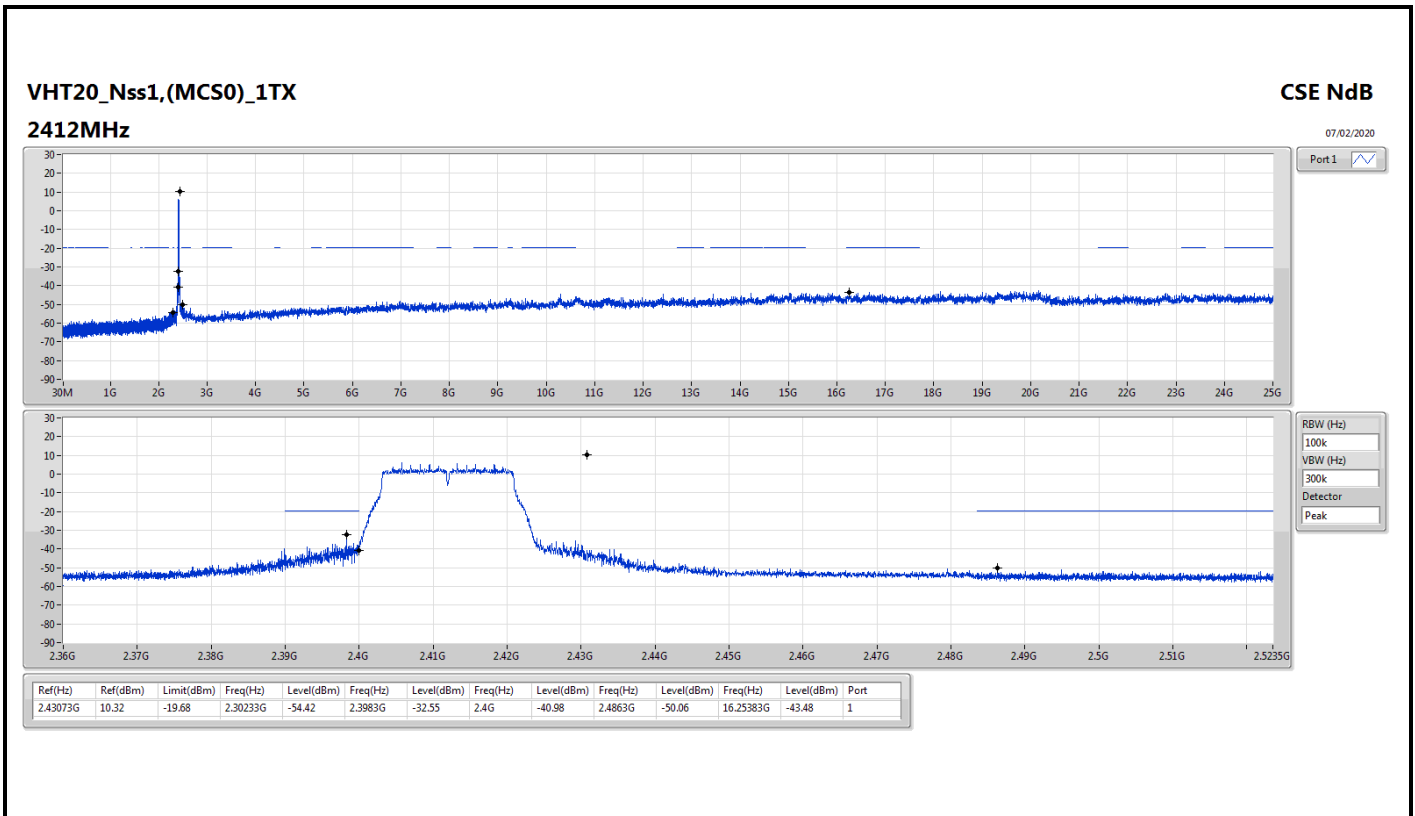

CSE(Non-restricted Band)_Non-Beamforming_Sample 2
_Radio1_Panel 1_1T1S

Result

Mode	Result	Ref (Hz)	Ref (dBm)	Limit (dBm)	Freq (Hz)	Level (dBm)	Freq (Hz)	Level (dBm)	Freq (Hz)	Level (dBm)	Freq (Hz)	Level (dBm)	Freq (Hz)	Level (dBm)	Port
802.11b_Nss1,(1Mbps)_1TX	-	-	-	-	-	-	-	-	-	-	-	-	-	-	-
2412MHz	Pass	2.43599G	16.22	-13.78	2.30554G	-53.30	2.4G	-39.03	2.4G	-39.37	2.48748G	-49.71	7.23514G	-41.81	1
2437MHz	Pass	2.43599G	16.22	-13.78	2.3067G	-53.53	2.3999G	-47.29	2.4G	-50.45	2.48682G	-47.58	23.51655G	-43.47	1
2462MHz	Pass	2.43599G	16.22	-13.78	2.1937G	-54.69	2.39894G	-49.90	2.4835G	-50.34	2.48524G	-47.69	16.72584G	-43.48	1
802.11g_Nss1,(6Mbps)_1TX	-	-	-	-	-	-	-	-	-	-	-	-	-	-	-
2412MHz	Pass	2.43202G	11.43	-18.57	2.30816G	-54.88	2.4G	-37.53	2.4G	-38.68	2.4924G	-49.97	24.83143G	-42.70	1
2437MHz	Pass	2.43202G	11.43	-18.57	2.3G	-53.33	2.39988G	-39.56	2.4G	-42.98	2.48422G	-42.17	14.69733G	-43.35	1
2462MHz	Pass	2.43202G	11.43	-18.57	2.30204G	-55.03	2.39414G	-52.24	2.4835G	-48.67	2.48356G	-47.43	23.40698G	-42.77	1
VHT20_Nss1,(MCS0)_1TX	-	-	-	-	-	-	-	-	-	-	-	-	-	-	-
2412MHz	Pass	2.43073G	10.32	-19.68	2.30233G	-54.42	2.3983G	-32.55	2.4G	-40.98	2.4863G	-50.06	16.25383G	-43.48	1
2437MHz	Pass	2.43073G	10.32	-19.68	2.30466G	-53.29	2.39988G	-40.63	2.4G	-44.16	2.48454G	-45.99	24.88762G	-43.46	1
2462MHz	Pass	2.43073G	10.32	-19.68	2.09438G	-55.30	2.39988G	-53.61	2.4835G	-52.23	2.48648G	-51.02	16.70898G	-43.09	1
VHT40_Nss1,(MCS0)_1TX	-	-	-	-	-	-	-	-	-	-	-	-	-	-	-
2422MHz	Pass	2.442G	3.32	-26.68	2.30626G	-54.71	2.39676G	-41.31	2.4G	-44.10	2.50626G	-50.72	14.68762G	-43.07	1
2437MHz	Pass	2.442G	3.32	-26.68	2.30054G	-55.03	2.39968G	-39.59	2.4835G	-46.33	2.48462G	-42.46	16.23294G	-43.20	1
2452MHz	Pass	2.442G	3.32	-26.68	2.30426G	-55.69	2.39996G	-52.17	2.4835G	-51.00	2.48358G	-47.51	14.553G	-43.05	1
802.11ax HEW20_Nss1,(MCS0)_1TX	-	-	-	-	-	-	-	-	-	-	-	-	-	-	-
2412MHz	Pass	2.43954G	10.36	-19.64	2.30816G	-54.67	2.4G	-30.36	2.4G	-30.99	2.50602G	-51.11	16.23417G	-43.16	1
2437MHz	Pass	2.43954G	10.36	-19.64	2.30466G	-53.88	2.39994G	-41.30	2.4G	-42.48	2.48602G	-43.27	16.69774G	-43.44	1
2462MHz	Pass	2.43954G	10.36	-19.64	2.30029G	-54.77	2.3937G	-53.11	2.4835G	-51.33	2.48536G	-45.87	23.37888G	-42.72	1
802.11ax HEW40_Nss1,(MCS0)_1TX	-	-	-	-	-	-	-	-	-	-	-	-	-	-	-
2422MHz	Pass	2.44075G	3.34	-26.66	2.30426G	-54.04	2.39724G	-41.66	2.4G	-45.56	2.49466G	-49.99	14.66799G	-42.74	1
2437MHz	Pass	2.44075G	3.34	-26.66	2.30111G	-54.58	2.399G	-41.83	2.4G	-44.64	2.4835G	-44.70	23.39299G	-43.76	1
2452MHz	Pass	2.44075G	3.34	-26.66	2.12306G	-55.68	2.3918G	-52.53	2.4835G	-48.19	2.4841G	-45.12	23.4603G	-43.69	1