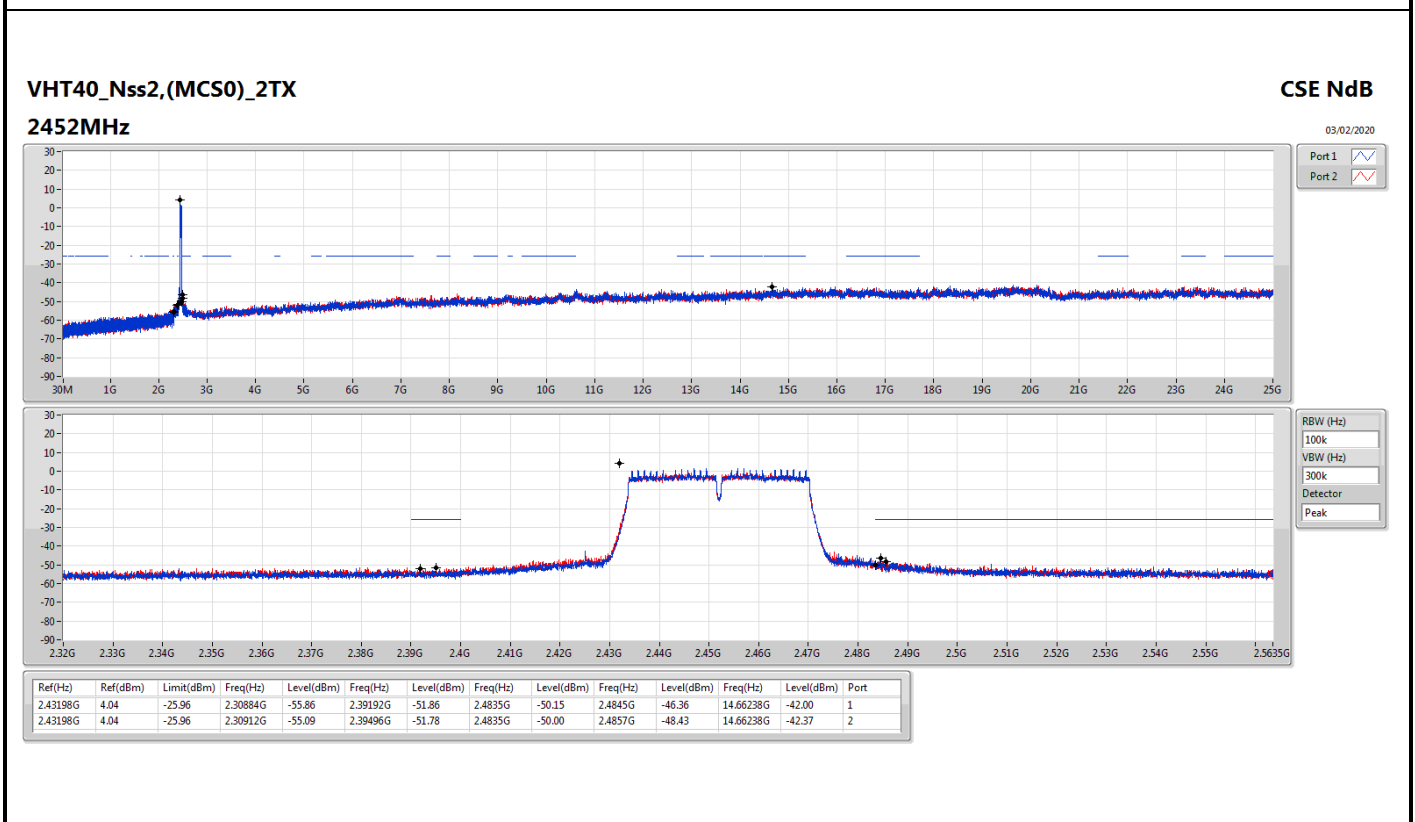

Summary

Mode	Result	Ref (Hz)	Ref (dBm)	Limit (dBm)	Freq (Hz)	Level (dBm)	Freq (Hz)	Level (dBm)	Freq (Hz)	Level (dBm)	Freq (Hz)	Level (dBm)	Freq (Hz)	Level (dBm)	Port
2.4-2.4835GHz	-	-	-	-	-	-	-	-	-	-	-	-	-	-	-
802.11b_Nss1,(1Mbps)_1TX	Pass	2.43599G	16.22	-13.78	2.30554G	-53.30	2.4G	-39.03	2.4G	-39.37	2.48748G	-49.71	7.23514G	-41.81	1
802.11g_Nss1,(6Mbps)_1TX	Pass	2.43202G	11.43	-18.57	2.30816G	-54.88	2.4G	-37.53	2.4G	-38.68	2.4924G	-49.97	24.83143G	-42.70	1
VHT20_Nss1,(MCS0)_1TX	Pass	2.43073G	10.32	-19.68	2.30233G	-54.42	2.3983G	-32.55	2.4G	-40.98	2.4863G	-50.06	16.25383G	-43.48	1
VHT40_Nss1,(MCS0)_1TX	Pass	2.442G	3.32	-26.68	2.30054G	-55.03	2.39968G	-39.59	2.4835G	-46.33	2.48462G	-42.46	16.23294G	-43.20	1
802.11ax HEW20_Nss1,(MCS0)_1TX	Pass	2.43954G	10.36	-19.64	2.30816G	-54.67	2.4G	-30.36	2.4G	-30.99	2.50602G	-51.11	16.23417G	-43.16	1
802.11ax HEW40_Nss1,(MCS0)_1TX	Pass	2.44075G	3.34	-26.66	2.30426G	-54.04	2.39724G	-41.66	2.4G	-45.56	2.49466G	-49.99	14.66799G	-42.74	1