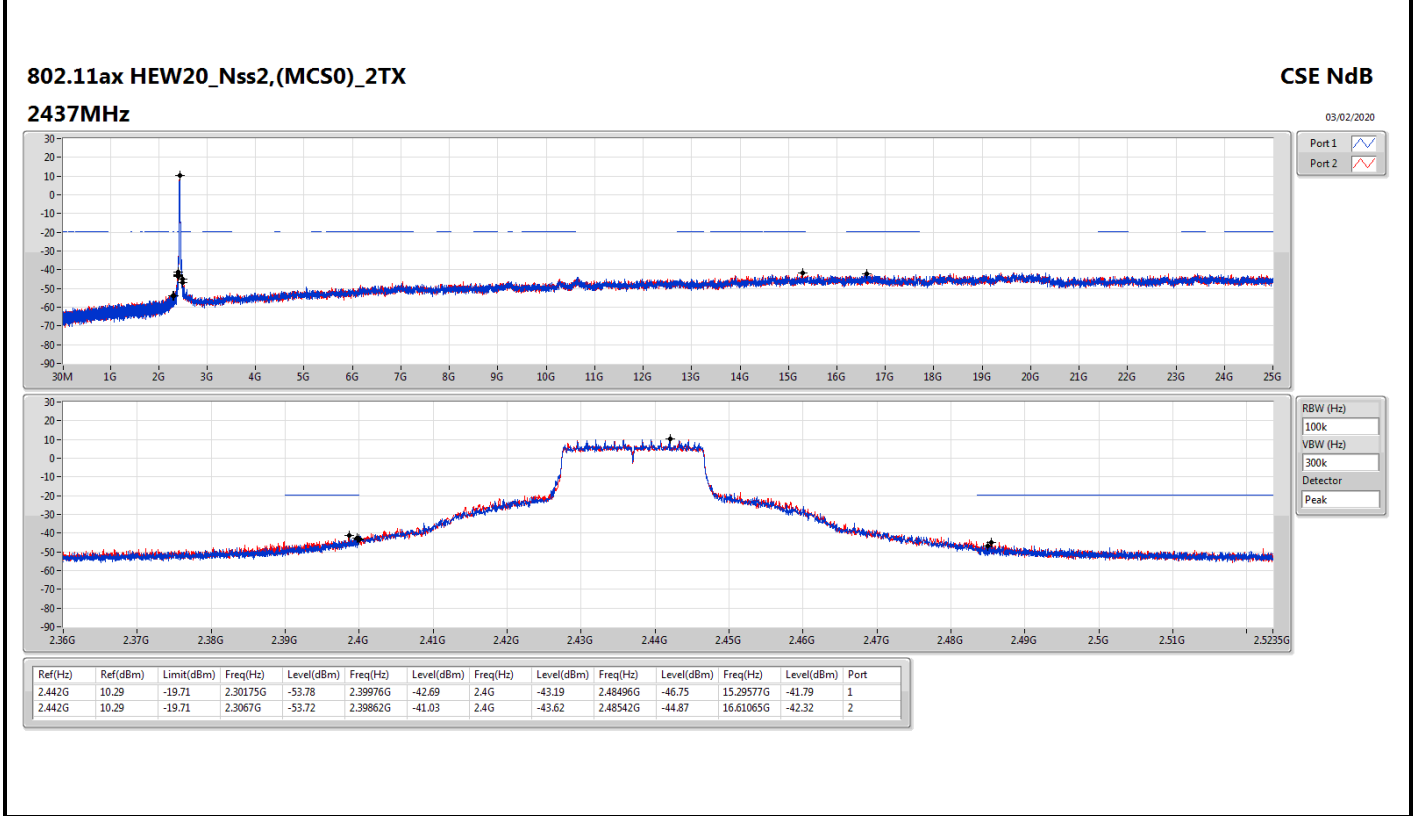

Summary

Mode	Result	Ref (Hz)	Ref (dBm)	Limit (dBm)	Freq (Hz)	Level (dBm)	Freq (Hz)	Level (dBm)	Freq (Hz)	Level (dBm)	Freq (Hz)	Level (dBm)	Freq (Hz)	Level (dBm)	Port
2.4-2.4835GHz	-	-	-	-	-	-	-	-	-	-	-	-	-	-	-
802.11b_Nss1,(1Mbps)_1TX	Pass	2.43599G	16.22	-13.78	2.30554G	-53.30	2.4G	-39.03	2.4G	-39.37	2.48748G	-49.71	7.23514G	-41.81	1
802.11g_Nss1,(6Mbps)_1TX	Pass	2.43202G	11.43	-18.57	2.30816G	-54.88	2.4G	-37.53	2.4G	-38.68	2.4924G	-49.97	24.83143G	-42.70	1
VHT20_Nss1,(MCS0)_1TX	Pass	2.43073G	10.32	-19.68	2.30233G	-54.42	2.3983G	-32.55	2.4G	-40.98	2.4863G	-50.06	16.25383G	-43.48	1
VHT40_Nss1,(MCS0)_1TX	Pass	2.442G	3.32	-26.68	2.30054G	-55.03	2.39968G	-39.59	2.4835G	-46.33	2.48462G	-42.46	16.23294G	-43.20	1
802.11ax HEW20_Nss1,(MCS0)_1TX	Pass	2.43954G	10.36	-19.64	2.30816G	-54.67	2.4G	-30.36	2.4G	-30.99	2.50602G	-51.11	16.23417G	-43.16	1
802.11ax HEW40_Nss1,(MCS0)_1TX	Pass	2.44075G	3.34	-26.66	2.30426G	-54.04	2.39724G	-41.66	2.4G	-45.56	2.49466G	-49.99	14.66799G	-42.74	1