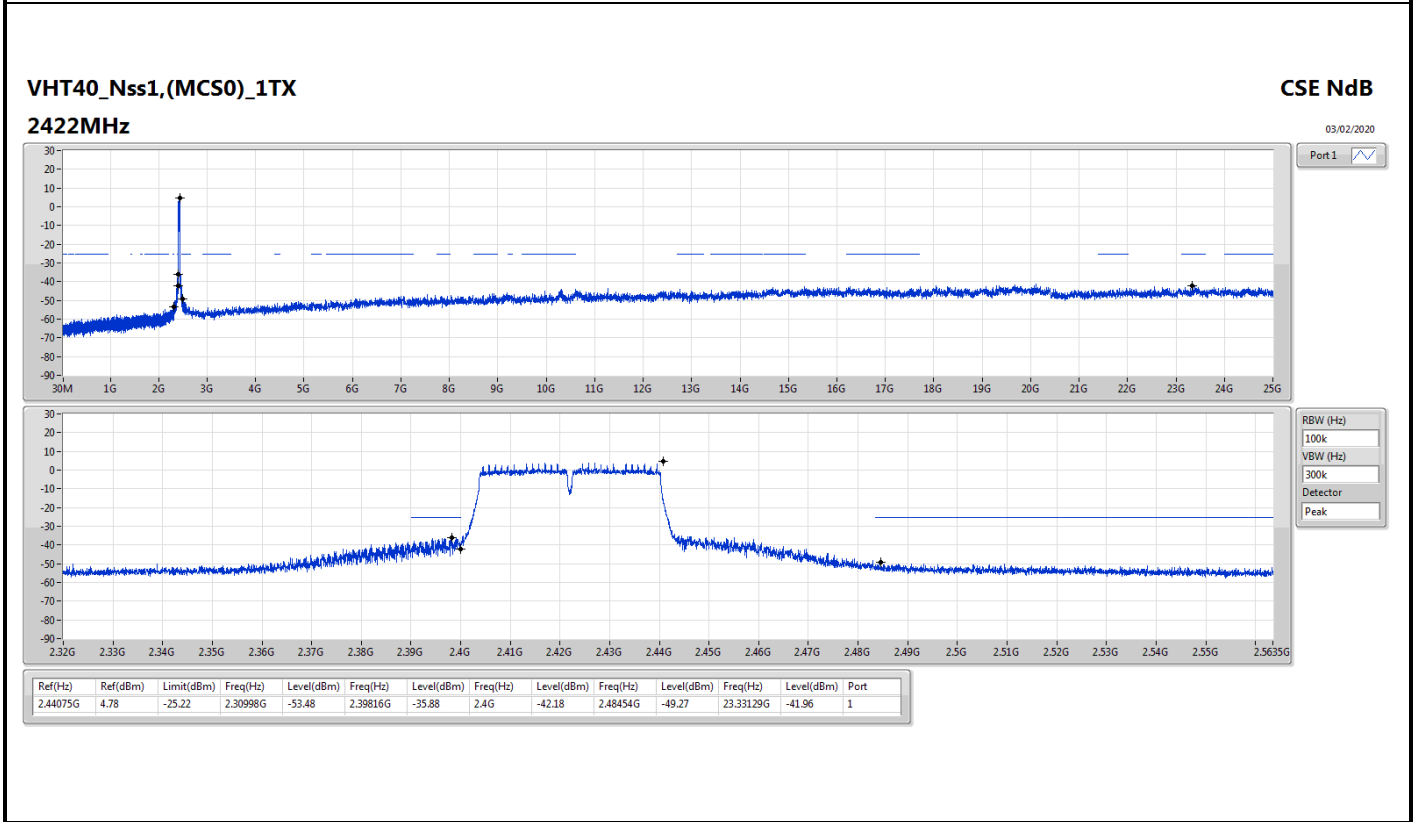

CSE(Non-restricted Band)_Non-Beamforming_Sample 2
_Radio1_Omni_1T1S

Result

Mode	Result	Ref (Hz)	Ref (dBm)	Limit (dBm)	Freq (Hz)	Level (dBm)	Freq (Hz)	Level (dBm)	Freq (Hz)	Level (dBm)	Freq (Hz)	Level (dBm)	Freq (Hz)	Level (dBm)	Port
802.11b_Nss1,(1Mbps)_1TX	-	-	-	-	-	-	-	-	-	-	-	-	-	-	-
2412MHz	Pass	2.43749G	16.38	-13.62	2.30554G	-53.61	2.4G	-35.74	2.4G	-35.79	2.50756G	-49.54	7.23233G	-41.15	1
2437MHz	Pass	2.43749G	16.38	-13.62	2.30146G	-54.01	2.39956G	-46.03	2.4835G	-49.05	2.48424G	-47.88	14.94739G	-42.17	1
2462MHz	Pass	2.43749G	16.38	-13.62	2.30088G	-53.89	2.39516G	-48.97	2.4835G	-47.64	2.48652G	-45.23	24.08127G	-40.76	1
802.11g_Nss1,(6Mbps)_1TX	-	-	-	-	-	-	-	-	-	-	-	-	-	-	-
2412MHz	Pass	2.43954G	11.98	-18.02	2.30903G	-55.24	2.4G	-35.75	2.4G	-35.38	2.5124G	-50.40	23.40136G	-41.52	1
2437MHz	Pass	2.43954G	11.98	-18.02	2.30088G	-50.96	2.3992G	-39.38	2.4G	-42.23	2.48668G	-42.50	16.38588G	-42.44	1
2462MHz	Pass	2.43954G	11.98	-18.02	2.3035G	-54.27	2.39596G	-51.73	2.4835G	-44.75	2.48354G	-40.39	23.45193G	-42.31	1
VHT20_Nss1,(MCS0)_1TX	-	-	-	-	-	-	-	-	-	-	-	-	-	-	-
2412MHz	Pass	2.43077G	11.00	-19.00	2.3035G	-53.65	2.39582G	-37.33	2.4G	-39.14	2.50194G	-51.51	17.68671G	-41.68	1
2437MHz	Pass	2.43077G	11.00	-19.00	2.30292G	-53.44	2.39986G	-39.49	2.4G	-44.07	2.48436G	-43.47	24.86233G	-42.37	1
2462MHz	Pass	2.43077G	11.00	-19.00	2.30117G	-54.56	2.39936G	-52.06	2.4835G	-50.52	2.4848G	-47.86	23.40136G	-42.44	1
VHT40_Nss1,(MCS0)_1TX	-	-	-	-	-	-	-	-	-	-	-	-	-	-	-
2422MHz	Pass	2.44075G	4.78	-25.22	2.30998G	-53.48	2.39816G	-35.88	2.4G	-42.18	2.48454G	-49.27	23.33129G	-41.96	1
2437MHz	Pass	2.44075G	4.78	-25.22	2.30454G	-53.66	2.3996G	-36.02	2.4G	-41.80	2.48458G	-39.26	14.98491G	-40.99	1
2452MHz	Pass	2.44075G	4.78	-25.22	2.30912G	-54.95	2.3996G	-47.20	2.4835G	-44.59	2.48358G	-37.41	15.24012G	-42.02	1
802.11ax HEW20_Nss1,(MCS0)_1TX	-	-	-	-	-	-	-	-	-	-	-	-	-	-	-
2412MHz	Pass	2.442G	10.99	-19.01	2.30088G	-54.09	2.39988G	-30.61	2.4G	-31.44	2.4835G	-50.79	16.2145G	-42.11	1
2437MHz	Pass	2.442G	10.99	-19.01	2.30612G	-53.70	2.39958G	-39.22	2.4G	-41.78	2.4838G	-41.49	16.70336G	-41.78	1
2462MHz	Pass	2.442G	10.99	-19.01	2.16195G	-54.96	2.39956G	-52.51	2.4835G	-42.09	2.4835G	-41.10	16.23136G	-41.46	1
802.11ax HEW40_Nss1,(MCS0)_1TX	-	-	-	-	-	-	-	-	-	-	-	-	-	-	-
2422MHz	Pass	2.442G	4.70	-25.30	2.3034G	-54.48	2.39768G	-33.26	2.4G	-40.29	2.48938G	-49.09	16.37877G	-42.57	1
2437MHz	Pass	2.442G	4.70	-25.30	2.30426G	-53.50	2.39924G	-32.89	2.4835G	-37.52	2.4839G	-36.32	23.42664G	-41.30	1
2452MHz	Pass	2.442G	4.70	-25.30	2.30512G	-54.11	2.39612G	-47.06	2.4835G	-37.57	2.48734G	-35.55	23.35092G	-41.96	1