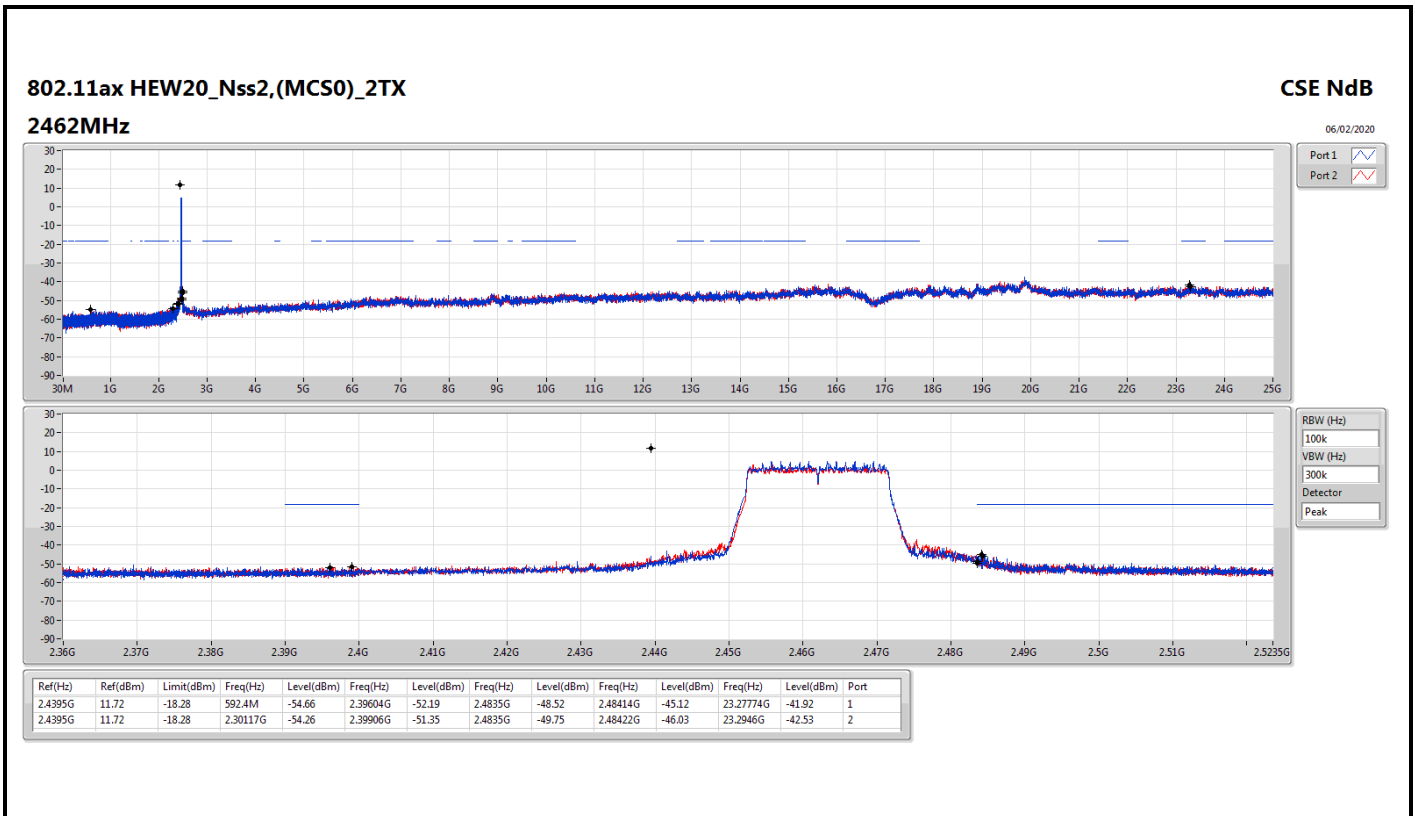

CSE(Non-restricted Band)_Non-Beamforming_Sample 1
_Radio1_2T2S

Result

Mode	Result	Ref (Hz)	Ref (dBm)	Limit (dBm)	Freq (Hz)	Level (dBm)	Freq (Hz)	Level (dBm)	Freq (Hz)	Level (dBm)	Freq (Hz)	Level (dBm)	Freq (Hz)	Level (dBm)	Port
802.11b_Nss1,(1Mbps)_2TX	-	-	-	-	-	-	-	-	-	-	-	-	-	-	-
2412MHz	Pass	2.41148G	16.69	-13.31	2.30059G	-51.90	2.4G	-28.10	2.4G	-27.66	2.48478G	-49.32	7.23514G	-38.38	1
2412MHz	Pass	2.41148G	16.69	-13.31	2.30091G	-51.69	2.4G	-31.21	2.4G	-31.33	2.49386G	-49.34	7.23795G	-37.02	2
2437MHz	Pass	2.41148G	16.69	-13.31	904.04M	-54.82	2.39216G	-49.27	2.4G	-49.56	2.48362G	-48.86	23.22717G	-42.27	1
2437MHz	Pass	2.41148G	16.69	-13.31	2.30175G	-53.48	2.39974G	-48.02	2.4G	-49.31	2.48742G	-48.73	24.59261G	-41.53	2
2462MHz	Pass	2.41148G	16.69	-13.31	2.3G	-54.81	2.39596G	-49.21	2.4835G	-49.62	2.48788G	-47.54	21.42624G	-41.91	1
2462MHz	Pass	2.41148G	16.69	-13.31	2.30262G	-53.72	2.39856G	-49.71	2.4835G	-49.19	2.48356G	-47.90	24.63195G	-42.49	2
802.11g_Nss1,(6Mbps)_2TX	-	-	-	-	-	-	-	-	-	-	-	-	-	-	-
2412MHz	Pass	2.442G	12.94	-17.06	2.30816G	-54.11	2.39988G	-33.92	2.4G	-34.65	2.5135G	-50.30	23.24402G	-41.69	1
2412MHz	Pass	2.442G	12.94	-17.06	2.30758G	-53.42	2.39978G	-31.98	2.4G	-39.96	2.49924G	-50.62	23.55308G	-41.49	2
2437MHz	Pass	2.442G	12.94	-17.06	2.30787G	-51.61	2.39984G	-36.82	2.4G	-39.38	2.4845G	-39.45	17.48161G	-41.25	1
2437MHz	Pass	2.442G	12.94	-17.06	2.30816G	-52.68	2.3998G	-38.62	2.4G	-42.38	2.48476G	-39.06	15.15529G	-42.02	2
2462MHz	Pass	2.442G	12.94	-17.06	2.30728G	-52.61	2.39704G	-51.85	2.4835G	-45.07	2.48372G	-40.68	15.26487G	-41.51	1
2462MHz	Pass	2.442G	12.94	-17.06	2.30961G	-54.61	2.39208G	-50.16	2.4835G	-46.32	2.4836G	-41.03	24.48866G	-42.43	2
VHT20_Nss2,(MCSO)_2TX	-	-	-	-	-	-	-	-	-	-	-	-	-	-	-
2412MHz	Pass	2.4395G	11.81	-18.19	2.30495G	-53.49	2.39728G	-30.23	2.4G	-34.43	2.5125G	-49.82	21.769G	-42.12	1
2412MHz	Pass	2.4395G	11.81	-18.19	2.30204G	-53.43	2.39982G	-28.77	2.4G	-35.57	2.52062G	-50.38	15.03448G	-41.78	2
2437MHz	Pass	2.4395G	11.81	-18.19	2.30059G	-53.35	2.3974G	-38.50	2.4G	-42.04	2.48514G	-44.99	16.21731G	-41.97	1
2437MHz	Pass	2.4395G	11.81	-18.19	2.3035G	-53.15	2.39982G	-39.32	2.4G	-43.35	2.48422G	-41.33	15.23958G	-42.21	2
2462MHz	Pass	2.4395G	11.81	-18.19	2.30292G	-54.97	2.39192G	-52.09	2.4835G	-51.00	2.48402G	-47.42	24.46337G	-41.98	1
2462MHz	Pass	2.4395G	11.81	-18.19	2.1637G	-54.59	2.39518G	-51.45	2.4835G	-48.42	2.48356G	-46.64	14.89962G	-42.23	2
VHT40_Nss2,(MCSO)_2TX	-	-	-	-	-	-	-	-	-	-	-	-	-	-	-
2422MHz	Pass	2.44075G	4.63	-25.37	2.30741G	-53.90	2.3982G	-44.05	2.4G	-44.58	2.48502G	-50.08	24.89623G	-41.92	1
2422MHz	Pass	2.44075G	4.63	-25.37	2.19834G	-54.67	2.39976G	-44.12	2.4G	-44.84	2.50098G	-50.35	23.55285G	-41.96	2
2437MHz	Pass	2.44075G	4.63	-25.37	2.19262G	-53.72	2.39984G	-39.61	2.4G	-44.48	2.48586G	-43.52	23.32007G	-41.69	1
2437MHz	Pass	2.44075G	4.63	-25.37	2.30197G	-52.32	2.3998G	-40.21	2.4G	-43.72	2.48638G	-44.67	15.25134G	-42.14	2
2452MHz	Pass	2.44075G	4.63	-25.37	2.30025G	-55.15	2.3934G	-51.07	2.4835G	-48.17	2.48794G	-47.07	24.24557G	-41.72	1
2452MHz	Pass	2.44075G	4.63	-25.37	2.30168G	-54.12	2.39444G	-51.15	2.4835G	-47.94	2.48422G	-45.74	23.25556G	-41.46	2
802.11ax HEW20_Nss2,(MCSO)_2TX	-	-	-	-	-	-	-	-	-	-	-	-	-	-	-
2412MHz	Pass	2.4395G	11.72	-18.28	2.30699G	-53.29	2.39816G	-30.03	2.4G	-34.08	2.51364G	-50.14	23.30583G	-41.46	1
2412MHz	Pass	2.4395G	11.72	-18.28	2.30233G	-52.86	2.39874G	-30.62	2.4G	-34.22	2.48744G	-49.96	24.46899G	-42.06	2
2437MHz	Pass	2.4395G	11.72	-18.28	2.19341G	-53.26	2.3994G	-38.91	2.4G	-40.51	2.48514G	-41.87	23.56431G	-42.22	1
2437MHz	Pass	2.4395G	11.72	-18.28	2.30903G	-53.24	2.3993G	-39.55	2.4G	-41.58	2.4851G	-42.52	17.46194G	-41.56	2
2462MHz	Pass	2.4395G	11.72	-18.28	592.4M	-54.66	2.39604G	-52.19	2.4835G	-48.52	2.48414G	-45.12	23.27774G	-41.92	1
2462MHz	Pass	2.4395G	11.72	-18.28	2.30117G	-54.26	2.39906G	-51.35	2.4835G	-49.75	2.48422G	-46.03	23.2946G	-42.53	2
802.11ax HEW40_Nss2,(MCSO)_2TX	-	-	-	-	-	-	-	-	-	-	-	-	-	-	-
2422MHz	Pass	2.442G	4.52	-25.48	2.30397G	-53.21	2.393G	-38.43	2.4G	-40.39	2.50446G	-49.84	24.9355G	-42.79	1
2422MHz	Pass	2.442G	4.52	-25.48	2.30168G	-53.80	2.4G	-38.48	2.4G	-38.95	2.48374G	-49.53	16.21331G	-41.60	2
2437MHz	Pass	2.442G	4.52	-25.48	2.30168G	-53.24	2.39976G	-32.56	2.4G	-37.46	2.48374G	-38.51	21.88694G	-41.16	1
2437MHz	Pass	2.442G	4.52	-25.48	2.30912G	-53.89	2.39952G	-33.25	2.4G	-37.44	2.48374G	-40.60	24.97195G	-42.58	2
2452MHz	Pass	2.442G	4.52	-25.48	2.3054G	-53.38	2.39444G	-49.35	2.4835G	-47.26	2.48502G	-39.06	23.3425G	-41.08	1
2452MHz	Pass	2.442G	4.52	-25.48	2.3097G	-54.97	2.3968G	-48.31	2.4835G	-47.86	2.48498G	-40.45	23.35933G	-41.46	2