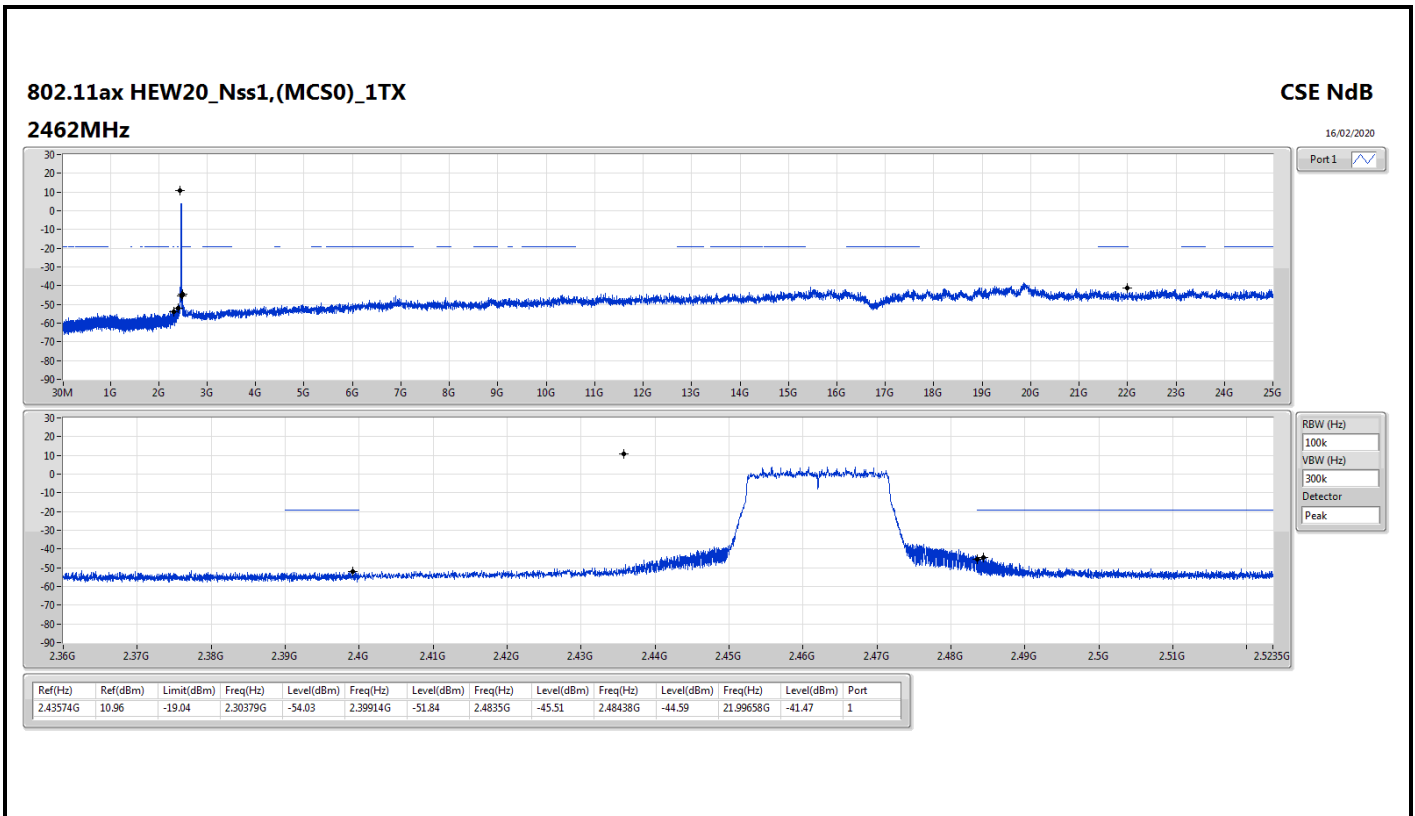

CSE(Non-restricted Band)_Non-Beamforming_Sample 2
_Radio1_Panel 2_1T1S

Result

Mode	Result	Ref (Hz)	Ref (dBm)	Limit (dBm)	Freq (Hz)	Level (dBm)	Freq (Hz)	Level (dBm)	Freq (Hz)	Level (dBm)	Freq (Hz)	Level (dBm)	Freq (Hz)	Level (dBm)	Port
802.11b_Nss1,(1Mbps)_1TX	-	-	-	-	-	-	-	-	-	-	-	-	-	-	-
2412MHz	Pass	2.41098G	16.56	-13.44	2.30029G	-52.05	2.39904G	-33.56	2.4G	-33.83	2.4919G	-47.43	7.23514G	-39.82	1
2437MHz	Pass	2.41098G	16.56	-13.44	2.30321G	-53.37	2.39832G	-48.38	2.4G	-50.01	2.4863G	-47.20	24.92133G	-41.66	1
2462MHz	Pass	2.41098G	16.56	-13.44	2.16195G	-52.82	2.39326G	-49.47	2.4835G	-48.60	2.48438G	-45.97	15.17215G	-41.59	1
802.11g_Nss1,(6Mbps)_1TX	-	-	-	-	-	-	-	-	-	-	-	-	-	-	-
2412MHz	Pass	2.43077G	12.14	-17.86	2.3067G	-53.21	2.39956G	-34.91	2.4G	-35.09	2.512G	-49.04	15.22834G	-41.73	1
2437MHz	Pass	2.43077G	12.14	-17.86	2.30379G	-51.98	2.39922G	-38.46	2.4G	-42.53	2.48392G	-43.32	23.31707G	-40.70	1
2462MHz	Pass	2.43077G	12.14	-17.86	2.30495G	-54.46	2.39928G	-51.36	2.4835G	-46.17	2.48456G	-45.08	24.941G	-40.51	1
VHT20_Nss1,(MCS0)_1TX	-	-	-	-	-	-	-	-	-	-	-	-	-	-	-
2412MHz	Pass	2.43954G	11.15	-18.85	2.30961G	-53.43	2.39966G	-39.86	2.4G	-39.70	2.50834G	-48.84	17.52656G	-41.01	1
2437MHz	Pass	2.43954G	11.15	-18.85	2.30408G	-52.06	2.39796G	-41.12	2.4G	-44.11	2.48542G	-45.28	23.28055G	-41.59	1
2462MHz	Pass	2.43954G	11.15	-18.85	2.02361G	-54.95	2.39494G	-51.29	2.4835G	-51.98	2.49002G	-49.65	15.27891G	-41.19	1
VHT40_Nss1,(MCS0)_1TX	-	-	-	-	-	-	-	-	-	-	-	-	-	-	-
2422MHz	Pass	2.442G	4.98	-25.02	2.30197G	-51.78	2.39816G	-35.89	2.4G	-41.75	2.48738G	-48.36	23.26117G	-41.68	1
2437MHz	Pass	2.442G	4.98	-25.02	2.30855G	-53.80	2.39964G	-37.69	2.4G	-42.29	2.48454G	-41.40	24.28484G	-42.09	1
2452MHz	Pass	2.442G	4.98	-25.02	948.86M	-52.71	2.397G	-49.27	2.4835G	-46.27	2.48358G	-41.49	24.93269G	-41.06	1
802.11ax HEW20_Nss1,(MCS0)_1TX	-	-	-	-	-	-	-	-	-	-	-	-	-	-	-
2412MHz	Pass	2.43574G	10.96	-19.04	886.86M	-54.61	2.39986G	-31.70	2.4G	-32.46	2.48762G	-50.15	14.5119G	-41.62	1
2437MHz	Pass	2.43574G	10.96	-19.04	2.30728G	-53.32	2.39958G	-39.65	2.4G	-42.75	2.4847G	-42.08	24.88762G	-42.00	1
2462MHz	Pass	2.43574G	10.96	-19.04	2.30379G	-54.03	2.39914G	-51.84	2.4835G	-45.51	2.48438G	-44.59	21.99658G	-41.47	1
802.11ax HEW40_Nss1,(MCS0)_1TX	-	-	-	-	-	-	-	-	-	-	-	-	-	-	-
2422MHz	Pass	2.44075G	5.10	-24.90	2.30597G	-52.01	2.39676G	-28.58	2.4G	-34.57	2.48402G	-48.10	24.94952G	-41.31	1
2437MHz	Pass	2.44075G	5.10	-24.90	2.30569G	-52.82	2.39952G	-32.41	2.4835G	-38.19	2.48354G	-35.16	24.66626G	-41.58	1
2452MHz	Pass	2.44075G	5.10	-24.90	2.30569G	-52.20	2.39948G	-46.69	2.4835G	-40.50	2.48362G	-35.33	23.33409G	-41.54	1