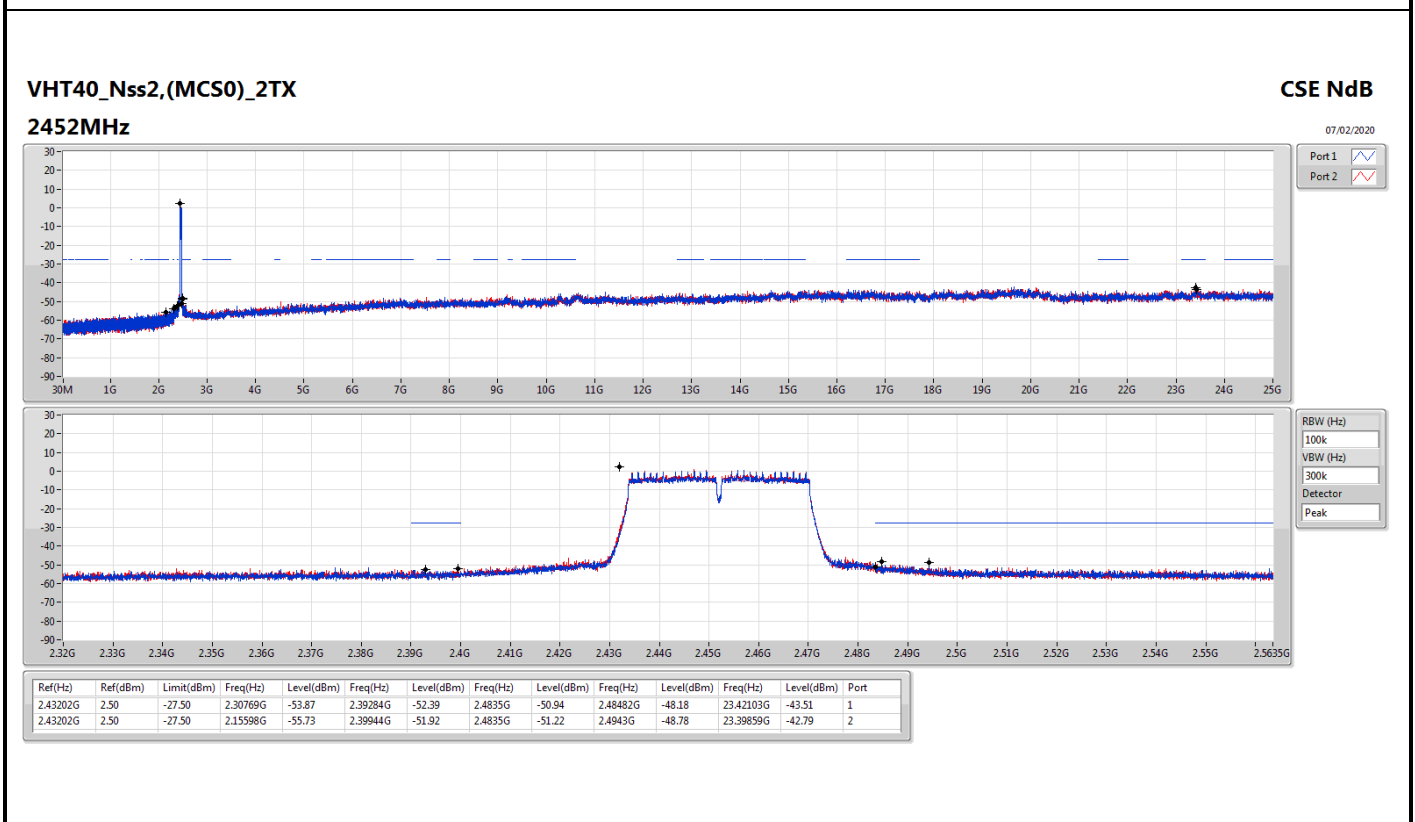

**CSE(Non-restricted Band)_Non-Beamforming_Sample 2
_Radio1_Panel 2_1T1S**

Summary

Mode	Result	Ref (Hz)	Ref (dBm)	Limit (dBm)	Freq (Hz)	Level (dBm)	Freq (Hz)	Level (dBm)	Freq (Hz)	Level (dBm)	Freq (Hz)	Level (dBm)	Freq (Hz)	Level (dBm)	Port
2.4-2.4835GHz	-	-	-	-	-	-	-	-	-	-	-	-	-	-	-
802.11b_Nss1,(1Mbps)_1TX	Pass	2.41098G	16.56	-13.44	2.30029G	-52.05	2.39904G	-33.56	2.4G	-33.83	2.4919G	-47.43	7.23514G	-39.82	1
802.11g_Nss1,(6Mbps)_1TX	Pass	2.43077G	12.14	-17.86	2.3067G	-53.21	2.39956G	-34.91	2.4G	-35.09	2.512G	-49.04	15.22834G	-41.73	1
VHT20_Nss1,(MCS0)_1TX	Pass	2.43954G	11.15	-18.85	2.30961G	-53.43	2.39966G	-39.86	2.4G	-39.70	2.50834G	-48.84	17.52656G	-41.01	1
VHT40_Nss1,(MCS0)_1TX	Pass	2.442G	4.98	-25.02	2.30197G	-51.78	2.39816G	-35.89	2.4G	-41.75	2.48738G	-48.36	23.26117G	-41.68	1
802.11ax HEW20_Nss1,(MCS0)_1TX	Pass	2.43574G	10.96	-19.04	886.86M	-54.61	2.39986G	-31.70	2.4G	-32.46	2.48762G	-50.15	14.5119G	-41.62	1
802.11ax HEW40_Nss1,(MCS0)_1TX	Pass	2.44075G	5.10	-24.90	2.30597G	-52.01	2.39676G	-28.58	2.4G	-34.57	2.48402G	-48.10	24.94952G	-41.31	1