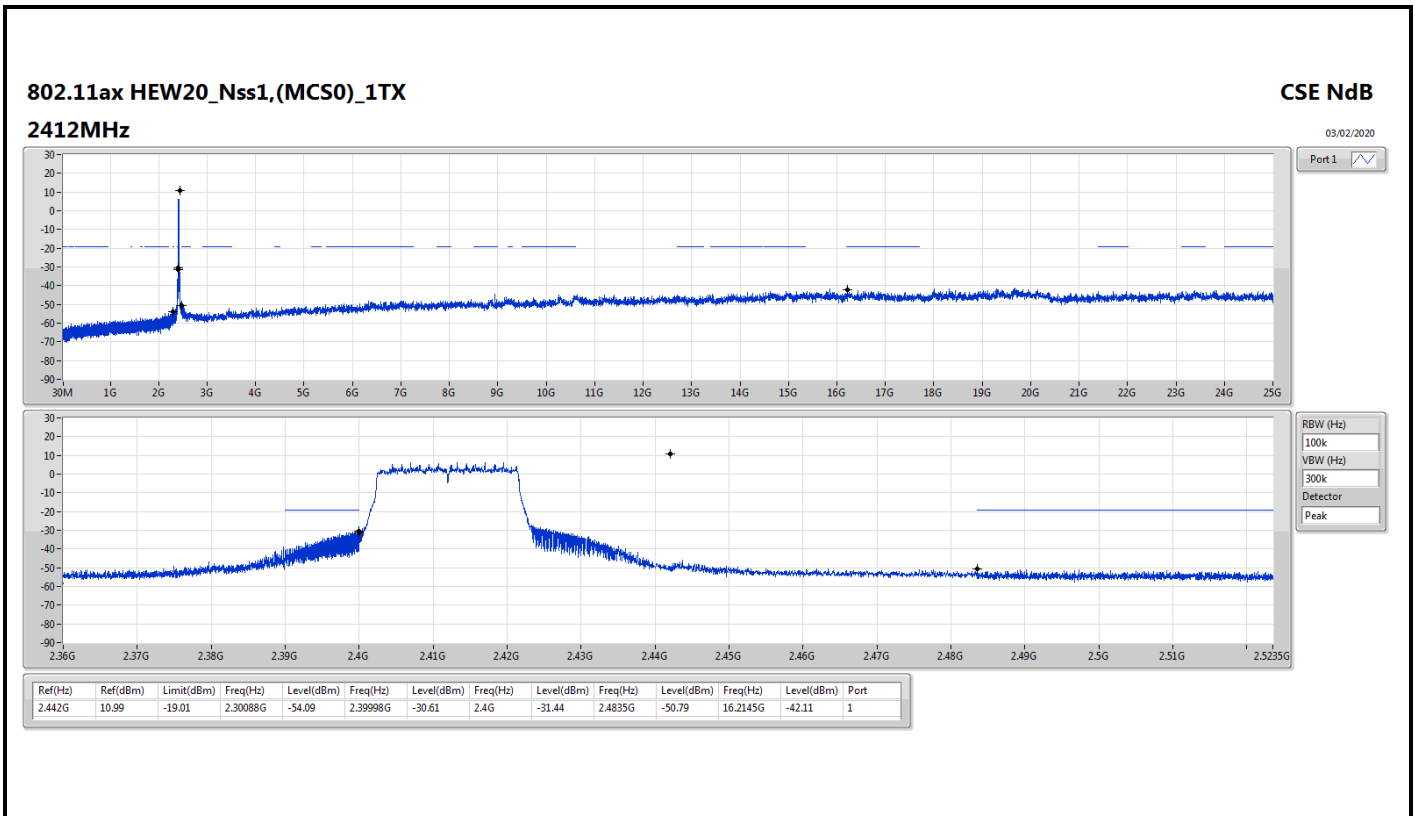

CSE(Non-restricted Band)_Non-Beamforming_Sample 2
_Radio1_Omni_1T1S

Result

Mode	Result	Ref (Hz)	Ref (dBm)	Limit (dBm)	Freq (Hz)	Level (dBm)	Freq (Hz)	Level (dBm)	Freq (Hz)	Level (dBm)	Freq (Hz)	Level (dBm)	Freq (Hz)	Level (dBm)	Port
802.11b_Nss1,(1Mbps)_1TX	-	-	-	-	-	-	-	-	-	-	-	-	-	-	-
2412MHz	Pass	2.43749G	16.38	-13.62	2.30554G	-53.61	2.4G	-35.74	2.4G	-35.79	2.50756G	-49.54	7.23233G	-41.15	1
2437MHz	Pass	2.43749G	16.38	-13.62	2.30146G	-54.01	2.39956G	-46.03	2.4835G	-49.05	2.48424G	-47.88	14.94739G	-42.17	1
2462MHz	Pass	2.43749G	16.38	-13.62	2.30088G	-53.89	2.39516G	-48.97	2.4835G	-47.64	2.48652G	-45.23	24.08127G	-40.76	1
802.11g_Nss1,(6Mbps)_1TX	-	-	-	-	-	-	-	-	-	-	-	-	-	-	-
2412MHz	Pass	2.43954G	11.98	-18.02	2.30903G	-55.24	2.4G	-35.75	2.4G	-35.38	2.5124G	-50.40	23.40136G	-41.52	1
2437MHz	Pass	2.43954G	11.98	-18.02	2.30088G	-50.96	2.3992G	-39.38	2.4G	-42.23	2.48668G	-42.50	16.38588G	-42.44	1
2462MHz	Pass	2.43954G	11.98	-18.02	2.3035G	-54.27	2.39596G	-51.73	2.4835G	-44.75	2.48354G	-40.39	23.45193G	-42.31	1
VHT20_Nss1,(MCS0)_1TX	-	-	-	-	-	-	-	-	-	-	-	-	-	-	-
2412MHz	Pass	2.43077G	11.00	-19.00	2.3035G	-53.65	2.39582G	-37.33	2.4G	-39.14	2.50194G	-51.51	17.68671G	-41.68	1
2437MHz	Pass	2.43077G	11.00	-19.00	2.30292G	-53.44	2.39986G	-39.49	2.4G	-44.07	2.48436G	-43.47	24.86233G	-42.37	1
2462MHz	Pass	2.43077G	11.00	-19.00	2.30117G	-54.56	2.39936G	-52.06	2.4835G	-50.52	2.4848G	-47.86	23.40136G	-42.44	1
VHT40_Nss1,(MCS0)_1TX	-	-	-	-	-	-	-	-	-	-	-	-	-	-	-
2422MHz	Pass	2.44075G	4.78	-25.22	2.30998G	-53.48	2.39816G	-35.88	2.4G	-42.18	2.48454G	-49.27	23.33129G	-41.96	1
2437MHz	Pass	2.44075G	4.78	-25.22	2.30454G	-53.66	2.3996G	-36.02	2.4G	-41.80	2.48458G	-39.26	14.98491G	-40.99	1
2452MHz	Pass	2.44075G	4.78	-25.22	2.30912G	-54.95	2.3996G	-47.20	2.4835G	-44.59	2.48358G	-37.41	15.24012G	-42.02	1
802.11ax HEW20_Nss1,(MCS0)_1TX	-	-	-	-	-	-	-	-	-	-	-	-	-	-	-
2412MHz	Pass	2.442G	10.99	-19.01	2.30088G	-54.09	2.39988G	-30.61	2.4G	-31.44	2.4835G	-50.79	16.2145G	-42.11	1
2437MHz	Pass	2.442G	10.99	-19.01	2.30612G	-53.70	2.39958G	-39.22	2.4G	-41.78	2.4838G	-41.49	16.70336G	-41.78	1
2462MHz	Pass	2.442G	10.99	-19.01	2.16195G	-54.96	2.39956G	-52.51	2.4835G	-42.09	2.4835G	-41.10	16.23136G	-41.46	1
802.11ax HEW40_Nss1,(MCS0)_1TX	-	-	-	-	-	-	-	-	-	-	-	-	-	-	-
2422MHz	Pass	2.442G	4.70	-25.30	2.3034G	-54.48	2.39768G	-33.26	2.4G	-40.29	2.48938G	-49.09	16.37877G	-42.57	1
2437MHz	Pass	2.442G	4.70	-25.30	2.30426G	-53.50	2.39924G	-32.89	2.4835G	-37.52	2.4839G	-36.32	23.42664G	-41.30	1
2452MHz	Pass	2.442G	4.70	-25.30	2.30512G	-54.11	2.39612G	-47.06	2.4835G	-37.57	2.48734G	-35.55	23.35092G	-41.96	1