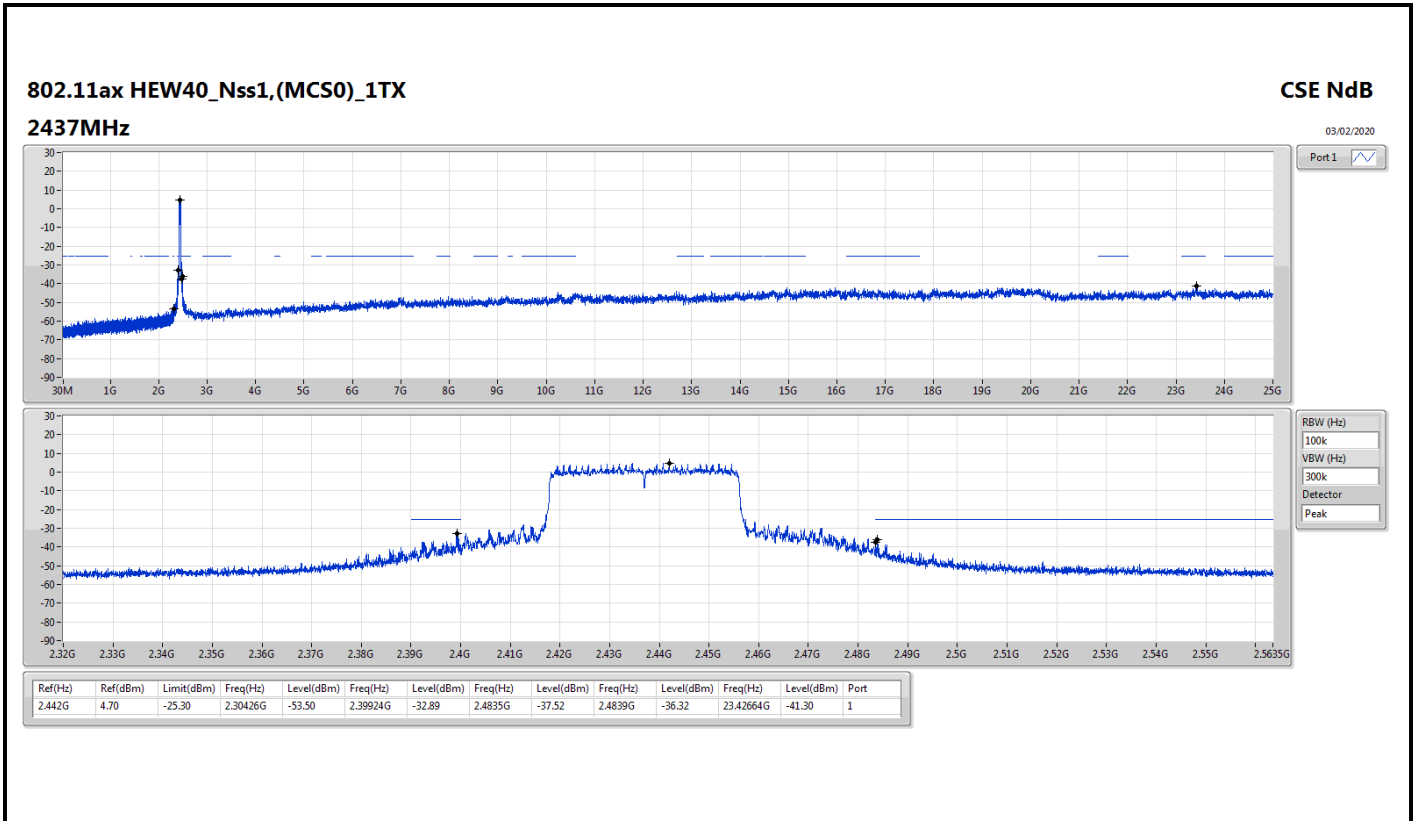

CSE(Non-restricted Band)_Non-Beamforming_Sample 2
_Radio1_Omni_1T1S

Result

Mode	Result	Ref (Hz)	Ref (dBm)	Limit (dBm)	Freq (Hz)	Level (dBm)	Freq (Hz)	Level (dBm)	Freq (Hz)	Level (dBm)	Freq (Hz)	Level (dBm)	Freq (Hz)	Level (dBm)	Port
802.11b_Nss1,(1Mbps)_1TX	-	-	-	-	-	-	-	-	-	-	-	-	-	-	-
2412MHz	Pass	2.43749G	16.38	-13.62	2.30554G	-53.61	2.4G	-35.74	2.4G	-35.79	2.50756G	-49.54	7.23233G	-41.15	1
2437MHz	Pass	2.43749G	16.38	-13.62	2.30146G	-54.01	2.39956G	-46.03	2.4835G	-49.05	2.48424G	-47.88	14.94739G	-42.17	1
2462MHz	Pass	2.43749G	16.38	-13.62	2.30088G	-53.89	2.39516G	-48.97	2.4835G	-47.64	2.48652G	-45.23	24.08127G	-40.76	1
802.11g_Nss1,(6Mbps)_1TX	-	-	-	-	-	-	-	-	-	-	-	-	-	-	-
2412MHz	Pass	2.43954G	11.98	-18.02	2.30903G	-55.24	2.4G	-35.75	2.4G	-35.38	2.5124G	-50.40	23.40136G	-41.52	1
2437MHz	Pass	2.43954G	11.98	-18.02	2.30088G	-50.96	2.3992G	-39.38	2.4G	-42.23	2.48668G	-42.50	16.38588G	-42.44	1
2462MHz	Pass	2.43954G	11.98	-18.02	2.3035G	-54.27	2.39596G	-51.73	2.4835G	-44.75	2.48354G	-40.39	23.45193G	-42.31	1
VHT20_Nss1,(MCS0)_1TX	-	-	-	-	-	-	-	-	-	-	-	-	-	-	-
2412MHz	Pass	2.43077G	11.00	-19.00	2.3035G	-53.65	2.39582G	-37.33	2.4G	-39.14	2.50194G	-51.51	17.68671G	-41.68	1
2437MHz	Pass	2.43077G	11.00	-19.00	2.30292G	-53.44	2.39986G	-39.49	2.4G	-44.07	2.48436G	-43.47	24.86233G	-42.37	1
2462MHz	Pass	2.43077G	11.00	-19.00	2.30117G	-54.56	2.39936G	-52.06	2.4835G	-50.52	2.4848G	-47.86	23.40136G	-42.44	1
VHT40_Nss1,(MCS0)_1TX	-	-	-	-	-	-	-	-	-	-	-	-	-	-	-
2422MHz	Pass	2.44075G	4.78	-25.22	2.30998G	-53.48	2.39816G	-35.88	2.4G	-42.18	2.48454G	-49.27	23.33129G	-41.96	1
2437MHz	Pass	2.44075G	4.78	-25.22	2.30454G	-53.66	2.3996G	-36.02	2.4G	-41.80	2.48458G	-39.26	14.98491G	-40.99	1
2452MHz	Pass	2.44075G	4.78	-25.22	2.30912G	-54.95	2.3996G	-47.20	2.4835G	-44.59	2.48358G	-37.41	15.24012G	-42.02	1
802.11ax HEW20_Nss1,(MCS0)_1TX	-	-	-	-	-	-	-	-	-	-	-	-	-	-	-
2412MHz	Pass	2.442G	10.99	-19.01	2.30088G	-54.09	2.39988G	-30.61	2.4G	-31.44	2.4835G	-50.79	16.2145G	-42.11	1
2437MHz	Pass	2.442G	10.99	-19.01	2.30612G	-53.70	2.39958G	-39.22	2.4G	-41.78	2.4838G	-41.49	16.70336G	-41.78	1
2462MHz	Pass	2.442G	10.99	-19.01	2.16195G	-54.96	2.39956G	-52.51	2.4835G	-42.09	2.4835G	-41.10	16.23136G	-41.46	1
802.11ax HEW40_Nss1,(MCS0)_1TX	-	-	-	-	-	-	-	-	-	-	-	-	-	-	-
2422MHz	Pass	2.442G	4.70	-25.30	2.3034G	-54.48	2.39768G	-33.26	2.4G	-40.29	2.48938G	-49.09	16.37877G	-42.57	1
2437MHz	Pass	2.442G	4.70	-25.30	2.30426G	-53.50	2.39924G	-32.89	2.4835G	-37.52	2.4839G	-36.32	23.42664G	-41.30	1
2452MHz	Pass	2.442G	4.70	-25.30	2.30512G	-54.11	2.39612G	-47.06	2.4835G	-37.57	2.48734G	-35.55	23.35092G	-41.96	1