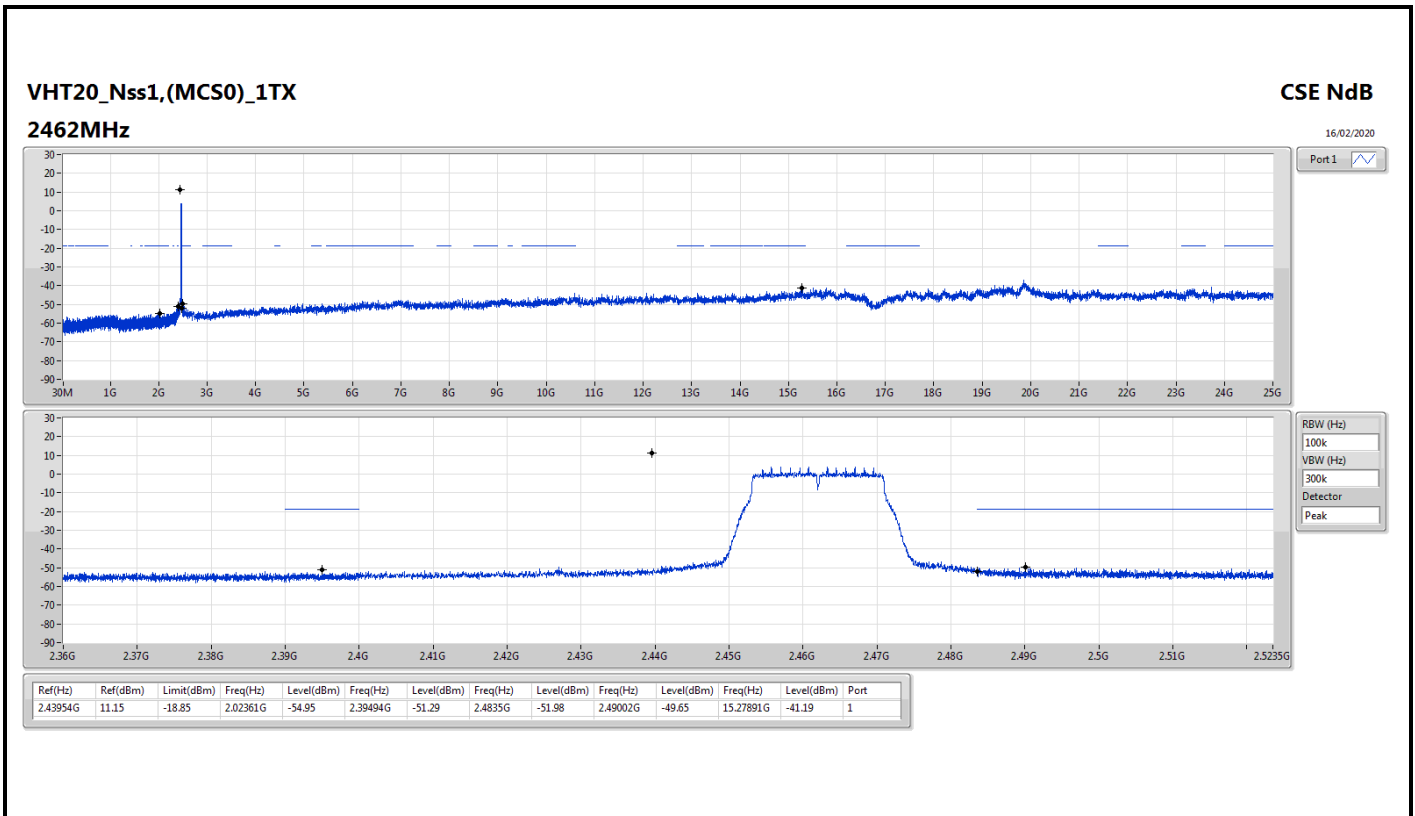

CSE(Non-restricted Band)_Non-Beamforming_Sample 2
_Radio1_Panel 2_1T1S

Result

Mode	Result	Ref (Hz)	Ref (dBm)	Limit (dBm)	Freq (Hz)	Level (dBm)	Freq (Hz)	Level (dBm)	Freq (Hz)	Level (dBm)	Freq (Hz)	Level (dBm)	Freq (Hz)	Level (dBm)	Port
802.11b_Nss1,(1Mbps)_1TX	-	-	-	-	-	-	-	-	-	-	-	-	-	-	-
2412MHz	Pass	2.41098G	16.56	-13.44	2.30029G	-52.05	2.39904G	-33.56	2.4G	-33.83	2.4919G	-47.43	7.23514G	-39.82	1
2437MHz	Pass	2.41098G	16.56	-13.44	2.30321G	-53.37	2.39832G	-48.38	2.4G	-50.01	2.4863G	-47.20	24.92133G	-41.66	1
2462MHz	Pass	2.41098G	16.56	-13.44	2.16195G	-52.82	2.39326G	-49.47	2.4835G	-48.60	2.48438G	-45.97	15.17215G	-41.59	1
802.11g_Nss1,(6Mbps)_1TX	-	-	-	-	-	-	-	-	-	-	-	-	-	-	-
2412MHz	Pass	2.43077G	12.14	-17.86	2.3067G	-53.21	2.39956G	-34.91	2.4G	-35.09	2.512G	-49.04	15.22834G	-41.73	1
2437MHz	Pass	2.43077G	12.14	-17.86	2.30379G	-51.98	2.39922G	-38.46	2.4G	-42.53	2.48392G	-43.32	23.31707G	-40.70	1
2462MHz	Pass	2.43077G	12.14	-17.86	2.30495G	-54.46	2.39928G	-51.36	2.4835G	-46.17	2.48456G	-45.08	24.941G	-40.51	1
VHT20_Nss1,(MCS0)_1TX	-	-	-	-	-	-	-	-	-	-	-	-	-	-	-
2412MHz	Pass	2.43954G	11.15	-18.85	2.30961G	-53.43	2.39966G	-39.86	2.4G	-39.70	2.50834G	-48.84	17.52656G	-41.01	1
2437MHz	Pass	2.43954G	11.15	-18.85	2.30408G	-52.06	2.39796G	-41.12	2.4G	-44.11	2.48542G	-45.28	23.28055G	-41.59	1
2462MHz	Pass	2.43954G	11.15	-18.85	2.02361G	-54.95	2.39494G	-51.29	2.4835G	-51.98	2.49002G	-49.65	15.27891G	-41.19	1
VHT40_Nss1,(MCS0)_1TX	-	-	-	-	-	-	-	-	-	-	-	-	-	-	-
2422MHz	Pass	2.442G	4.98	-25.02	2.30197G	-51.78	2.39816G	-35.89	2.4G	-41.75	2.48738G	-48.36	23.26117G	-41.68	1
2437MHz	Pass	2.442G	4.98	-25.02	2.30855G	-53.80	2.39964G	-37.69	2.4G	-42.29	2.48454G	-41.40	24.28484G	-42.09	1
2452MHz	Pass	2.442G	4.98	-25.02	948.86M	-52.71	2.397G	-49.27	2.4835G	-46.27	2.48358G	-41.49	24.93269G	-41.06	1
802.11ax HEW20_Nss1,(MCS0)_1TX	-	-	-	-	-	-	-	-	-	-	-	-	-	-	-
2412MHz	Pass	2.43574G	10.96	-19.04	886.86M	-54.61	2.39986G	-31.70	2.4G	-32.46	2.48762G	-50.15	14.5119G	-41.62	1
2437MHz	Pass	2.43574G	10.96	-19.04	2.30728G	-53.32	2.39958G	-39.65	2.4G	-42.75	2.4847G	-42.08	24.88762G	-42.00	1
2462MHz	Pass	2.43574G	10.96	-19.04	2.30379G	-54.03	2.39914G	-51.84	2.4835G	-45.51	2.48438G	-44.59	21.99658G	-41.47	1
802.11ax HEW40_Nss1,(MCS0)_1TX	-	-	-	-	-	-	-	-	-	-	-	-	-	-	-
2422MHz	Pass	2.44075G	5.10	-24.90	2.30597G	-52.01	2.39676G	-28.58	2.4G	-34.57	2.48402G	-48.10	24.94952G	-41.31	1
2437MHz	Pass	2.44075G	5.10	-24.90	2.30569G	-52.82	2.39952G	-32.41	2.4835G	-38.19	2.48354G	-35.16	24.66626G	-41.58	1
2452MHz	Pass	2.44075G	5.10	-24.90	2.30569G	-52.20	2.39948G	-46.69	2.4835G	-40.50	2.48362G	-35.33	23.33409G	-41.54	1