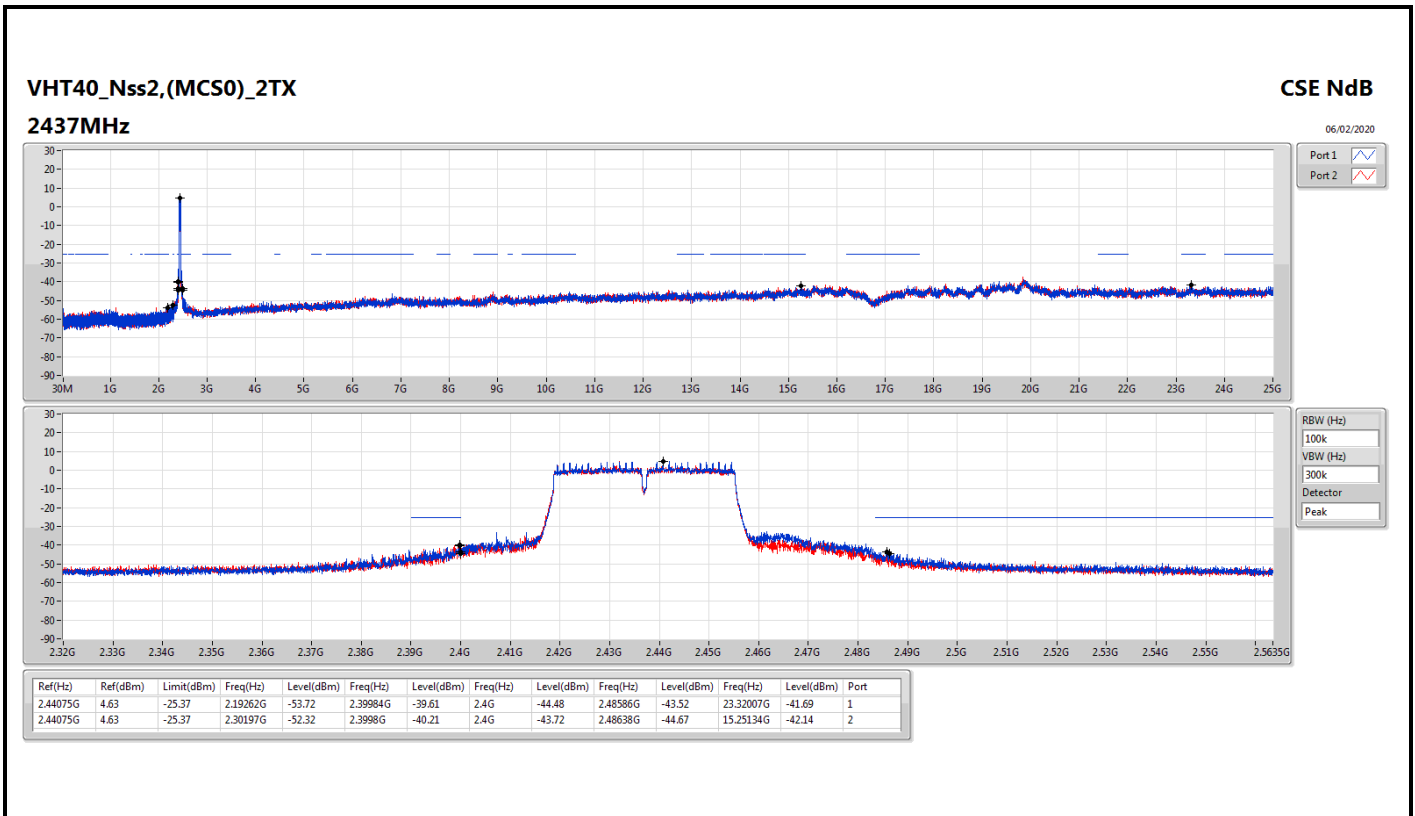

CSE(Non-restricted Band)_Non-Beamforming_Sample 1
_Radio1_2T2S

Result

Mode	Result	Ref (Hz)	Ref (dBm)	Limit (dBm)	Freq (Hz)	Level (dBm)	Freq (Hz)	Level (dBm)	Freq (Hz)	Level (dBm)	Freq (Hz)	Level (dBm)	Freq (Hz)	Level (dBm)	Port
802.11b_Nss1,(1Mbps)_2TX	-	-	-	-	-	-	-	-	-	-	-	-	-	-	-
2412MHz	Pass	2.41148G	16.69	-13.31	2.30059G	-51.90	2.4G	-28.10	2.4G	-27.66	2.48478G	-49.32	7.23514G	-38.38	1
2412MHz	Pass	2.41148G	16.69	-13.31	2.30091G	-51.69	2.4G	-31.21	2.4G	-31.33	2.49386G	-49.34	7.23795G	-37.02	2
2437MHz	Pass	2.41148G	16.69	-13.31	904.04M	-54.82	2.39216G	-49.27	2.4G	-49.56	2.48362G	-48.86	23.22717G	-42.27	1
2437MHz	Pass	2.41148G	16.69	-13.31	2.30175G	-53.48	2.39974G	-48.02	2.4G	-49.31	2.48742G	-48.73	24.59261G	-41.53	2
2462MHz	Pass	2.41148G	16.69	-13.31	2.3G	-54.81	2.39596G	-49.21	2.4835G	-49.62	2.48788G	-47.54	21.42624G	-41.91	1
2462MHz	Pass	2.41148G	16.69	-13.31	2.30262G	-53.72	2.39856G	-49.71	2.4835G	-49.19	2.48356G	-47.90	24.63195G	-42.49	2
802.11g_Nss1,(6Mbps)_2TX	-	-	-	-	-	-	-	-	-	-	-	-	-	-	-
2412MHz	Pass	2.442G	12.94	-17.06	2.30816G	-54.11	2.39988G	-33.92	2.4G	-34.65	2.5135G	-50.30	23.24402G	-41.69	1
2412MHz	Pass	2.442G	12.94	-17.06	2.30758G	-53.42	2.39978G	-31.98	2.4G	-39.96	2.49924G	-50.62	23.55308G	-41.49	2
2437MHz	Pass	2.442G	12.94	-17.06	2.30787G	-51.61	2.39984G	-36.82	2.4G	-39.38	2.4845G	-39.45	17.48161G	-41.25	1
2437MHz	Pass	2.442G	12.94	-17.06	2.30816G	-52.68	2.3998G	-38.62	2.4G	-42.38	2.48476G	-39.06	15.15529G	-42.02	2
2462MHz	Pass	2.442G	12.94	-17.06	2.30728G	-52.61	2.39704G	-51.85	2.4835G	-45.07	2.48372G	-40.68	15.26487G	-41.51	1
2462MHz	Pass	2.442G	12.94	-17.06	2.30961G	-54.61	2.39208G	-50.16	2.4835G	-46.32	2.4836G	-41.03	24.48866G	-42.43	2
VHT20_Nss2,(MCSO)_2TX	-	-	-	-	-	-	-	-	-	-	-	-	-	-	-
2412MHz	Pass	2.4395G	11.81	-18.19	2.30495G	-53.49	2.39728G	-30.23	2.4G	-34.43	2.5125G	-49.82	21.769G	-42.12	1
2412MHz	Pass	2.4395G	11.81	-18.19	2.30204G	-53.43	2.39982G	-28.77	2.4G	-35.57	2.52062G	-50.38	15.03448G	-41.78	2
2437MHz	Pass	2.4395G	11.81	-18.19	2.30059G	-53.35	2.3974G	-38.50	2.4G	-42.04	2.48514G	-44.99	16.21731G	-41.97	1
2437MHz	Pass	2.4395G	11.81	-18.19	2.3035G	-53.15	2.39982G	-39.32	2.4G	-43.35	2.48422G	-41.33	15.23958G	-42.21	2
2462MHz	Pass	2.4395G	11.81	-18.19	2.30292G	-54.97	2.39192G	-52.09	2.4835G	-51.00	2.48402G	-47.42	24.46337G	-41.98	1
2462MHz	Pass	2.4395G	11.81	-18.19	2.1637G	-54.59	2.39518G	-51.45	2.4835G	-48.42	2.48356G	-46.64	14.89962G	-42.23	2
VHT40_Nss2,(MCSO)_2TX	-	-	-	-	-	-	-	-	-	-	-	-	-	-	-
2422MHz	Pass	2.44075G	4.63	-25.37	2.30741G	-53.90	2.3982G	-44.05	2.4G	-44.58	2.48502G	-50.08	24.89623G	-41.92	1
2422MHz	Pass	2.44075G	4.63	-25.37	2.19834G	-54.67	2.39976G	-44.12	2.4G	-44.84	2.50098G	-50.35	23.55285G	-41.96	2
2437MHz	Pass	2.44075G	4.63	-25.37	2.19262G	-53.72	2.39984G	-39.61	2.4G	-44.48	2.48586G	-43.52	23.32007G	-41.69	1
2437MHz	Pass	2.44075G	4.63	-25.37	2.30197G	-52.32	2.3998G	-40.21	2.4G	-43.72	2.48638G	-44.67	15.25134G	-42.14	2
2452MHz	Pass	2.44075G	4.63	-25.37	2.30025G	-55.15	2.3934G	-51.07	2.4835G	-48.17	2.48794G	-47.07	24.24557G	-41.72	1
2452MHz	Pass	2.44075G	4.63	-25.37	2.30168G	-54.12	2.39444G	-51.15	2.4835G	-47.94	2.48422G	-45.74	23.25556G	-41.46	2
802.11ax HEW20_Nss2,(MCSO)_2TX	-	-	-	-	-	-	-	-	-	-	-	-	-	-	-
2412MHz	Pass	2.4395G	11.72	-18.28	2.30699G	-53.29	2.39816G	-30.03	2.4G	-34.08	2.51364G	-50.14	23.30583G	-41.46	1
2412MHz	Pass	2.4395G	11.72	-18.28	2.30233G	-52.86	2.39874G	-30.62	2.4G	-34.22	2.48744G	-49.96	24.46899G	-42.06	2
2437MHz	Pass	2.4395G	11.72	-18.28	2.19341G	-53.26	2.3994G	-38.91	2.4G	-40.51	2.48514G	-41.87	23.56431G	-42.22	1
2437MHz	Pass	2.4395G	11.72	-18.28	2.30903G	-53.24	2.3993G	-39.55	2.4G	-41.58	2.4851G	-42.52	17.46194G	-41.56	2
2462MHz	Pass	2.4395G	11.72	-18.28	592.4M	-54.66	2.39604G	-52.19	2.4835G	-48.52	2.48414G	-45.12	23.27774G	-41.92	1
2462MHz	Pass	2.4395G	11.72	-18.28	2.30117G	-54.26	2.39906G	-51.35	2.4835G	-49.75	2.48422G	-46.03	23.2946G	-42.53	2
802.11ax HEW40_Nss2,(MCSO)_2TX	-	-	-	-	-	-	-	-	-	-	-	-	-	-	-
2422MHz	Pass	2.442G	4.52	-25.48	2.30397G	-53.21	2.393G	-38.43	2.4G	-40.39	2.50446G	-49.84	24.9355G	-42.79	1
2422MHz	Pass	2.442G	4.52	-25.48	2.30168G	-53.80	2.4G	-38.48	2.4G	-38.95	2.48374G	-49.53	16.21331G	-41.60	2
2437MHz	Pass	2.442G	4.52	-25.48	2.30168G	-53.24	2.39976G	-32.56	2.4G	-37.46	2.48374G	-38.51	21.88694G	-41.16	1
2437MHz	Pass	2.442G	4.52	-25.48	2.30912G	-53.89	2.39952G	-33.25	2.4G	-37.44	2.48374G	-40.60	24.97195G	-42.58	2
2452MHz	Pass	2.442G	4.52	-25.48	2.3054G	-53.38	2.39444G	-49.35	2.4835G	-47.26	2.48502G	-39.06	23.3425G	-41.08	1
2452MHz	Pass	2.442G	4.52	-25.48	2.3097G	-54.97	2.3968G	-48.31	2.4835G	-47.86	2.48498G	-40.45	23.35933G	-41.46	2