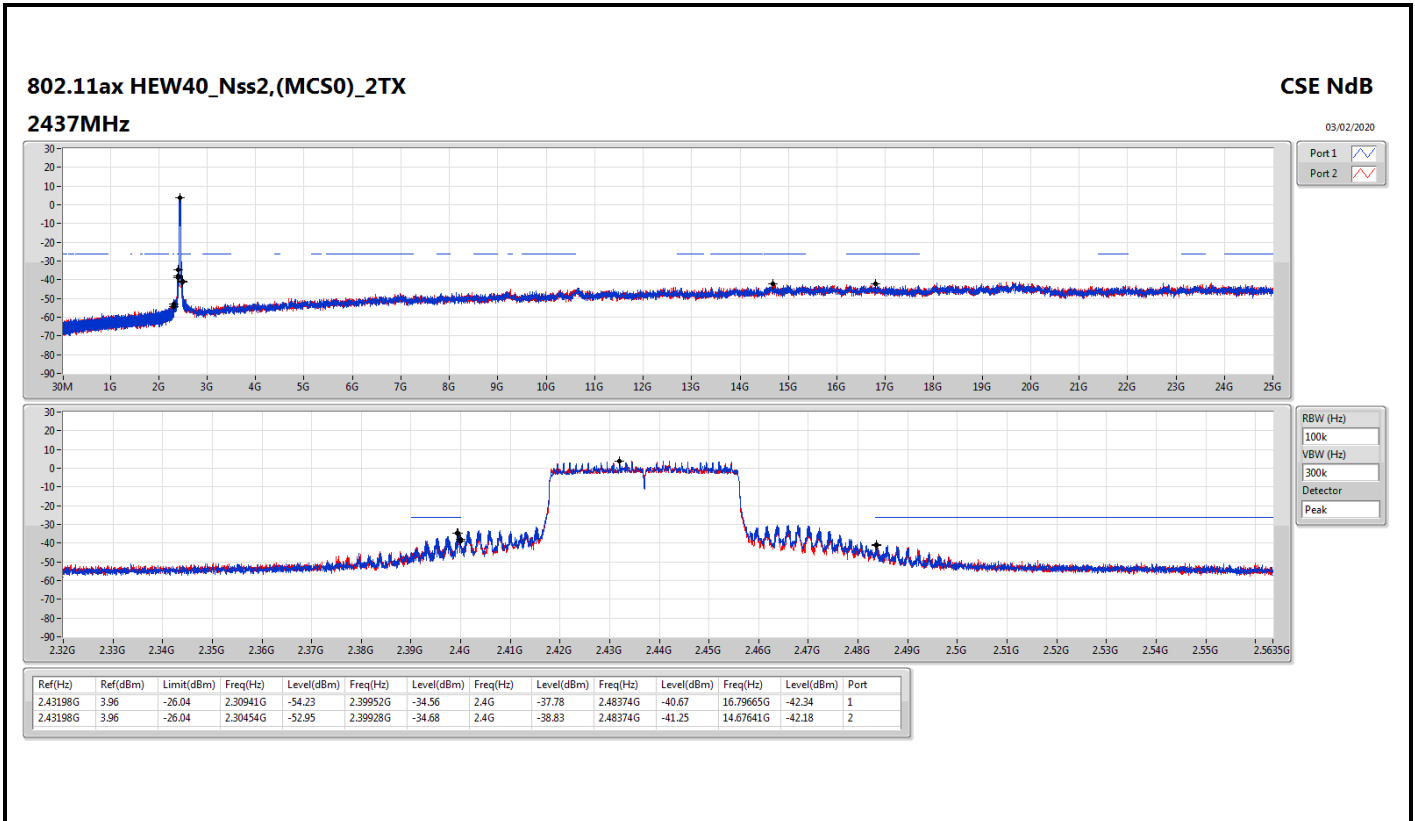

Summary

Mode	Result	Ref (Hz)	Ref (dBm)	Limit (dBm)	Freq (Hz)	Level (dBm)	Freq (Hz)	Level (dBm)	Freq (Hz)	Level (dBm)	Freq (Hz)	Level (dBm)	Freq (Hz)	Level (dBm)	Port
2.4-2.4835GHz	-	-	-	-	-	-	-	-	-	-	-	-	-	-	-
802.11b_Nss1,(1Mbps)_1TX	Pass	2.43599G	16.22	-13.78	2.30554G	-53.30	2.4G	-39.03	2.4G	-39.37	2.48748G	-49.71	7.23514G	-41.81	1
802.11g_Nss1,(6Mbps)_1TX	Pass	2.43202G	11.43	-18.57	2.30816G	-54.88	2.4G	-37.53	2.4G	-38.68	2.4924G	-49.97	24.83143G	-42.70	1
VHT20_Nss1,(MCS0)_1TX	Pass	2.43073G	10.32	-19.68	2.30233G	-54.42	2.3983G	-32.55	2.4G	-40.98	2.4863G	-50.06	16.25383G	-43.48	1
VHT40_Nss1,(MCS0)_1TX	Pass	2.442G	3.32	-26.68	2.30054G	-55.03	2.39968G	-39.59	2.4835G	-46.33	2.48462G	-42.46	16.23294G	-43.20	1
802.11ax HEW20_Nss1,(MCS0)_1TX	Pass	2.43954G	10.36	-19.64	2.30816G	-54.67	2.4G	-30.36	2.4G	-30.99	2.50602G	-51.11	16.23417G	-43.16	1
802.11ax HEW40_Nss1,(MCS0)_1TX	Pass	2.44075G	3.34	-26.66	2.30426G	-54.04	2.39724G	-41.66	2.4G	-45.56	2.49466G	-49.99	14.66799G	-42.74	1