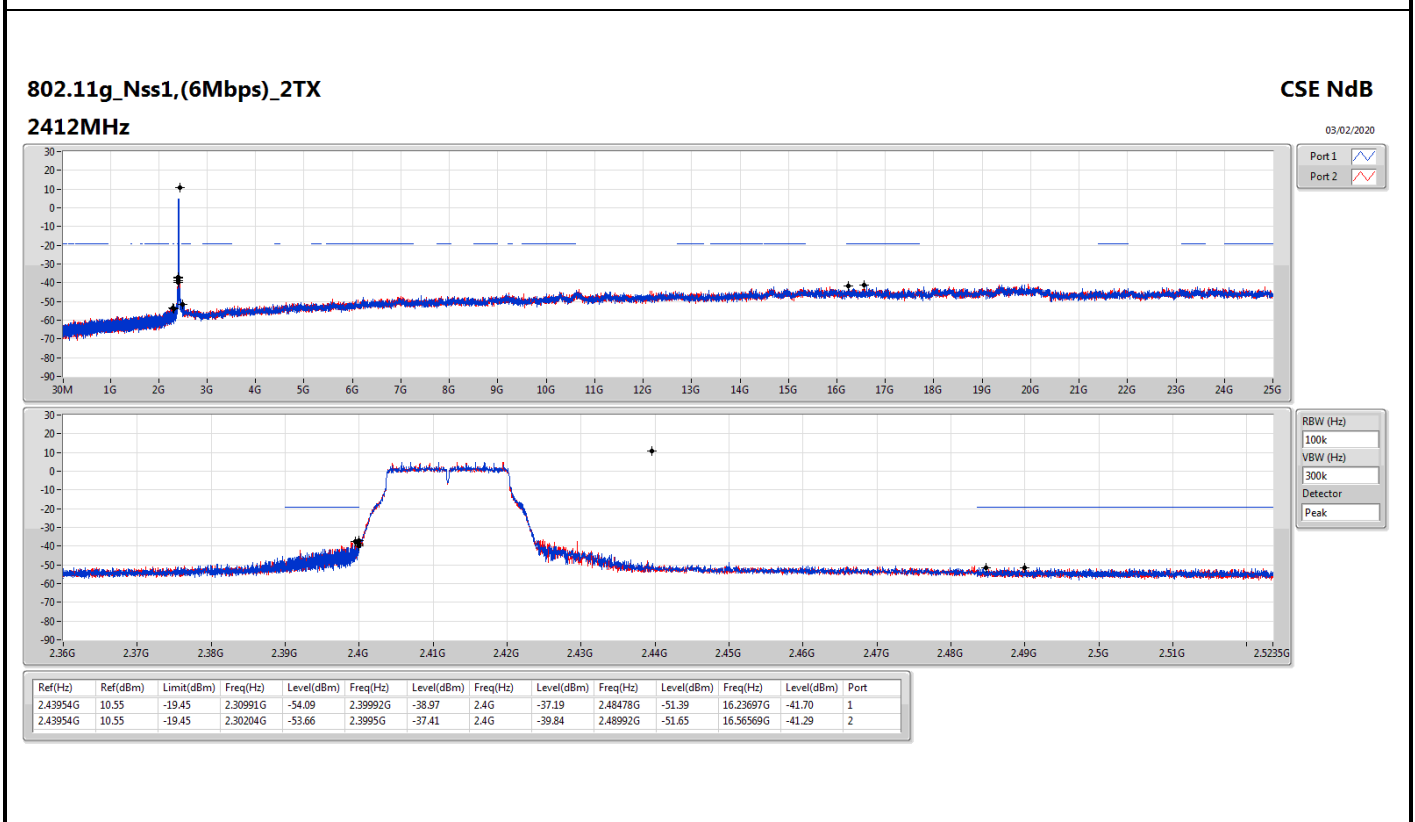

Summary

Mode	Result	Ref (Hz)	Ref (dBm)	Limit (dBm)	Freq (Hz)	Level (dBm)	Freq (Hz)	Level (dBm)	Freq (Hz)	Level (dBm)	Freq (Hz)	Level (dBm)	Freq (Hz)	Level (dBm)	Port
2.4-2.4835GHz	-	-	-	-	-	-	-	-	-	-	-	-	-	-	-
802.11b_Nss1,(1Mbps)_2TX	Pass	2.43749G	15.60	-14.40	2.3067G	-52.59	2.39856G	-42.71	2.4G	-44.50	2.49256G	-48.99	16.81293G	-42.32	1
802.11g_Nss1,(6Mbps)_2TX	Pass	2.43954G	10.55	-19.45	2.30991G	-54.09	2.39992G	-38.97	2.4G	-37.19	2.48478G	-51.39	16.23697G	-41.70	1
VHT20_Nss2,(MCS0)_2TX	Pass	2.442G	10.06	-19.94	2.30641G	-52.76	2.39978G	-33.87	2.4G	-39.04	2.4943G	-50.31	23.39574G	-41.67	2
VHT40_Nss2,(MCS0)_2TX	Pass	2.43198G	4.04	-25.96	2.30826G	-53.84	2.39856G	-43.07	2.4G	-45.43	2.4835G	-45.23	23.40981G	-42.50	2
802.11ax HEW20_Nss2,(MCS0)_2TX	Pass	2.442G	10.29	-19.71	2.15875G	-54.53	2.39934G	-35.26	2.4G	-37.68	2.50254G	-51.35	14.96424G	-42.34	1
802.11ax HEW40_Nss2,(MCS0)_2TX	Pass	2.43198G	3.96	-26.04	2.30941G	-54.23	2.39952G	-34.56	2.4G	-37.78	2.48374G	-40.67	16.79665G	-42.34	1

Summary

Mode	Result	Ref (Hz)	Ref (dBm)	Limit (dBm)	Freq (Hz)	Level (dBm)	Freq (Hz)	Level (dBm)	Freq (Hz)	Level (dBm)	Freq (Hz)	Level (dBm)	Freq (Hz)	Level (dBm)	Port
2.4-2.4835GHz	-	-	-	-	-	-	-	-	-	-	-	-	-	-	-
802.11b_Nss1,(1Mbps)_1TX	Pass	2.43599G	16.22	-13.78	2.30554G	-53.30	2.4G	-39.03	2.4G	-39.37	2.48748G	-49.71	7.23514G	-41.81	1
802.11g_Nss1,(6Mbps)_1TX	Pass	2.43202G	11.43	-18.57	2.30816G	-54.88	2.4G	-37.53	2.4G	-38.68	2.4924G	-49.97	24.83143G	-42.70	1
VHT20_Nss1,(MCS0)_1TX	Pass	2.43073G	10.32	-19.68	2.30233G	-54.42	2.3983G	-32.55	2.4G	-40.98	2.4863G	-50.06	16.25383G	-43.48	1
VHT40_Nss1,(MCS0)_1TX	Pass	2.442G	3.32	-26.68	2.30054G	-55.03	2.39968G	-39.59	2.4835G	-46.33	2.48462G	-42.46	16.23294G	-43.20	1
802.11ax HEW20_Nss1,(MCS0)_1TX	Pass	2.43954G	10.36	-19.64	2.30816G	-54.67	2.4G	-30.36	2.4G	-30.99	2.50602G	-51.11	16.23417G	-43.16	1
802.11ax HEW40_Nss1,(MCS0)_1TX	Pass	2.44075G	3.34	-26.66	2.30426G	-54.04	2.39724G	-41.66	2.4G	-45.56	2.49466G	-49.99	14.66799G	-42.74	1