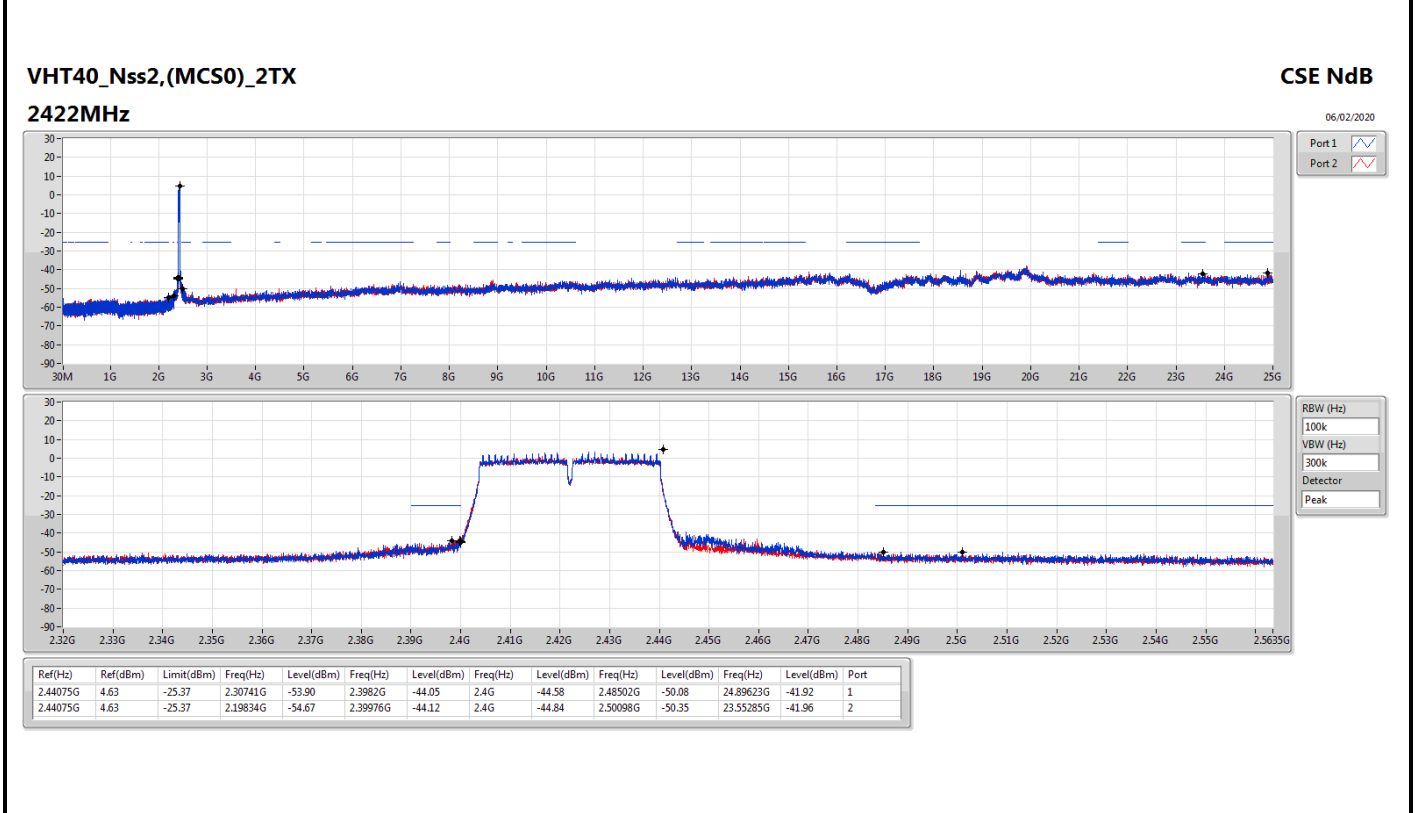

CSE(Non-restricted Band)_Non-Beamforming_Sample 1
_Radio1_2T2S

Result

Mode	Result	Ref (Hz)	Ref (dBm)	Limit (dBm)	Freq (Hz)	Level (dBm)	Freq (Hz)	Level (dBm)	Freq (Hz)	Level (dBm)	Freq (Hz)	Level (dBm)	Freq (Hz)	Level (dBm)	Port
802.11b_Nss1,(1Mbps)_2TX	-	-	-	-	-	-	-	-	-	-	-	-	-	-	-
2412MHz	Pass	2.41148G	16.69	-13.31	2.30059G	-51.90	2.4G	-28.10	2.4G	-27.66	2.48478G	-49.32	7.23514G	-38.38	1
2412MHz	Pass	2.41148G	16.69	-13.31	2.30091G	-51.69	2.4G	-31.21	2.4G	-31.33	2.49386G	-49.34	7.23795G	-37.02	2
2437MHz	Pass	2.41148G	16.69	-13.31	904.04M	-54.82	2.39216G	-49.27	2.4G	-49.56	2.48362G	-48.86	23.22717G	-42.27	1
2437MHz	Pass	2.41148G	16.69	-13.31	2.30175G	-53.48	2.39974G	-48.02	2.4G	-49.31	2.48742G	-48.73	24.59261G	-41.53	2
2462MHz	Pass	2.41148G	16.69	-13.31	2.3G	-54.81	2.39596G	-49.21	2.4835G	-49.62	2.48788G	-47.54	21.42624G	-41.91	1
2462MHz	Pass	2.41148G	16.69	-13.31	2.30262G	-53.72	2.39856G	-49.71	2.4835G	-49.19	2.48356G	-47.90	24.63195G	-42.49	2
802.11g_Nss1,(6Mbps)_2TX	-	-	-	-	-	-	-	-	-	-	-	-	-	-	-
2412MHz	Pass	2.442G	12.94	-17.06	2.30816G	-54.11	2.39988G	-33.92	2.4G	-34.65	2.5135G	-50.30	23.24402G	-41.69	1
2412MHz	Pass	2.442G	12.94	-17.06	2.30758G	-53.42	2.39978G	-31.98	2.4G	-39.96	2.49924G	-50.62	23.55308G	-41.49	2
2437MHz	Pass	2.442G	12.94	-17.06	2.30787G	-51.61	2.39984G	-36.82	2.4G	-39.38	2.4845G	-39.45	17.48161G	-41.25	1
2437MHz	Pass	2.442G	12.94	-17.06	2.30816G	-52.68	2.3998G	-38.62	2.4G	-42.38	2.48476G	-39.06	15.15529G	-42.02	2
2462MHz	Pass	2.442G	12.94	-17.06	2.30728G	-52.61	2.39704G	-51.85	2.4835G	-45.07	2.48372G	-40.68	15.26487G	-41.51	1
2462MHz	Pass	2.442G	12.94	-17.06	2.30961G	-54.61	2.39208G	-50.16	2.4835G	-46.32	2.4836G	-41.03	24.48866G	-42.43	2
VHT20_Nss2,(MCSO)_2TX	-	-	-	-	-	-	-	-	-	-	-	-	-	-	-
2412MHz	Pass	2.4395G	11.81	-18.19	2.30495G	-53.49	2.39728G	-30.23	2.4G	-34.43	2.5125G	-49.82	21.769G	-42.12	1
2412MHz	Pass	2.4395G	11.81	-18.19	2.30204G	-53.43	2.39982G	-28.77	2.4G	-35.57	2.52062G	-50.38	15.03448G	-41.78	2
2437MHz	Pass	2.4395G	11.81	-18.19	2.30059G	-53.35	2.3974G	-38.50	2.4G	-42.04	2.48514G	-44.99	16.21731G	-41.97	1
2437MHz	Pass	2.4395G	11.81	-18.19	2.3035G	-53.15	2.39982G	-39.32	2.4G	-43.35	2.48422G	-41.33	15.23958G	-42.21	2
2462MHz	Pass	2.4395G	11.81	-18.19	2.30292G	-54.97	2.39192G	-52.09	2.4835G	-51.00	2.48402G	-47.42	24.46337G	-41.98	1
2462MHz	Pass	2.4395G	11.81	-18.19	2.1637G	-54.59	2.39518G	-51.45	2.4835G	-48.42	2.48356G	-46.64	14.89962G	-42.23	2
VHT40_Nss2,(MCSO)_2TX	-	-	-	-	-	-	-	-	-	-	-	-	-	-	-
2422MHz	Pass	2.44075G	4.63	-25.37	2.30741G	-53.90	2.3982G	-44.05	2.4G	-44.58	2.48502G	-50.08	24.89623G	-41.92	1
2422MHz	Pass	2.44075G	4.63	-25.37	2.19834G	-54.67	2.39976G	-44.12	2.4G	-44.84	2.50098G	-50.35	23.55285G	-41.96	2
2437MHz	Pass	2.44075G	4.63	-25.37	2.19262G	-53.72	2.39984G	-39.61	2.4G	-44.48	2.48586G	-43.52	23.32007G	-41.69	1
2437MHz	Pass	2.44075G	4.63	-25.37	2.30197G	-52.32	2.3998G	-40.21	2.4G	-43.72	2.48638G	-44.67	15.25134G	-42.14	2
2452MHz	Pass	2.44075G	4.63	-25.37	2.30025G	-55.15	2.3934G	-51.07	2.4835G	-48.17	2.48794G	-47.07	24.24557G	-41.72	1
2452MHz	Pass	2.44075G	4.63	-25.37	2.30168G	-54.12	2.39444G	-51.15	2.4835G	-47.94	2.48422G	-45.74	23.25556G	-41.46	2
802.11ax HEW20_Nss2,(MCSO)_2TX	-	-	-	-	-	-	-	-	-	-	-	-	-	-	-
2412MHz	Pass	2.4395G	11.72	-18.28	2.30699G	-53.29	2.39816G	-30.03	2.4G	-34.08	2.51364G	-50.14	23.30583G	-41.46	1
2412MHz	Pass	2.4395G	11.72	-18.28	2.30233G	-52.86	2.39874G	-30.62	2.4G	-34.22	2.48744G	-49.96	24.46899G	-42.06	2
2437MHz	Pass	2.4395G	11.72	-18.28	2.19341G	-53.26	2.3994G	-38.91	2.4G	-40.51	2.48514G	-41.87	23.56431G	-42.22	1
2437MHz	Pass	2.4395G	11.72	-18.28	2.30903G	-53.24	2.3993G	-39.55	2.4G	-41.58	2.4851G	-42.52	17.46194G	-41.56	2
2462MHz	Pass	2.4395G	11.72	-18.28	592.4M	-54.66	2.39604G	-52.19	2.4835G	-48.52	2.48414G	-45.12	23.27774G	-41.92	1
2462MHz	Pass	2.4395G	11.72	-18.28	2.30117G	-54.26	2.39906G	-51.35	2.4835G	-49.75	2.48422G	-46.03	23.2946G	-42.53	2
802.11ax HEW40_Nss2,(MCSO)_2TX	-	-	-	-	-	-	-	-	-	-	-	-	-	-	-
2422MHz	Pass	2.442G	4.52	-25.48	2.30397G	-53.21	2.393G	-38.43	2.4G	-40.39	2.50446G	-49.84	24.9355G	-42.79	1
2422MHz	Pass	2.442G	4.52	-25.48	2.30168G	-53.80	2.4G	-38.48	2.4G	-38.95	2.48374G	-49.53	16.21331G	-41.60	2
2437MHz	Pass	2.442G	4.52	-25.48	2.30168G	-53.24	2.39976G	-32.56	2.4G	-37.46	2.48374G	-38.51	21.88694G	-41.16	1
2437MHz	Pass	2.442G	4.52	-25.48	2.30912G	-53.89	2.39952G	-33.25	2.4G	-37.44	2.48374G	-40.60	24.97195G	-42.58	2
2452MHz	Pass	2.442G	4.52	-25.48	2.3054G	-53.38	2.39444G	-49.35	2.4835G	-47.26	2.48502G	-39.06	23.3425G	-41.08	1
2452MHz	Pass	2.442G	4.52	-25.48	2.3097G	-54.97	2.3968G	-48.31	2.4835G	-47.86	2.48498G	-40.45	23.35933G	-41.46	2