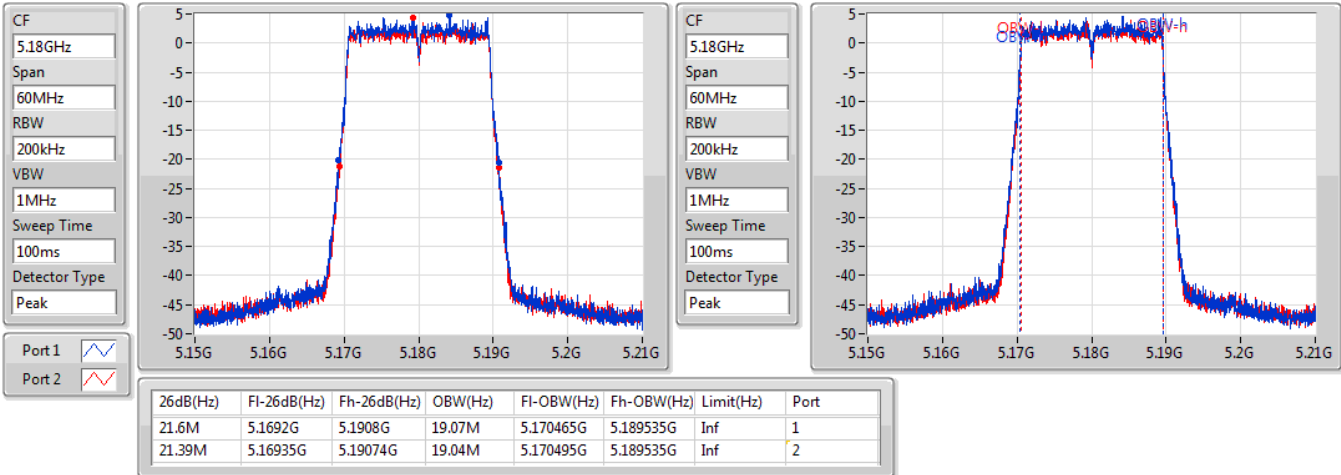

802.11ax HEW20-BF_Nss1,(MCS0)_2TX

EBW

5180MHz

22/02/2020