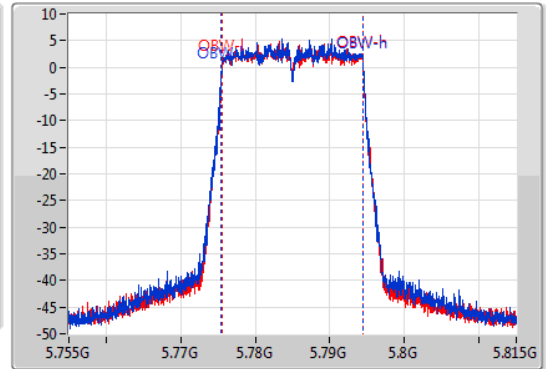

6dB(Hz)	Fl-6dB(Hz)	Fh-6dB(Hz)	OBW(Hz)	Fl-OBW(Hz)	Fh-OBW(Hz)	Limit(Hz)	Port
18.84M	5.77561G	5.79445G	19.04M	5.775465G	5.794505G	500k	1
18.99M	5.77549G	5.79448G	19.01M	5.775495G	5.794505G	500k	2

802.11ax HEW20-BF_Nss1,(MCS0)_2TX

EBW

5825MHz

23/02/2020

CF
5.825GHz
Span
60MHz
RBW
100kHz
VBW
300kHz
Sweep Time
100ms
Detector Type
Peak