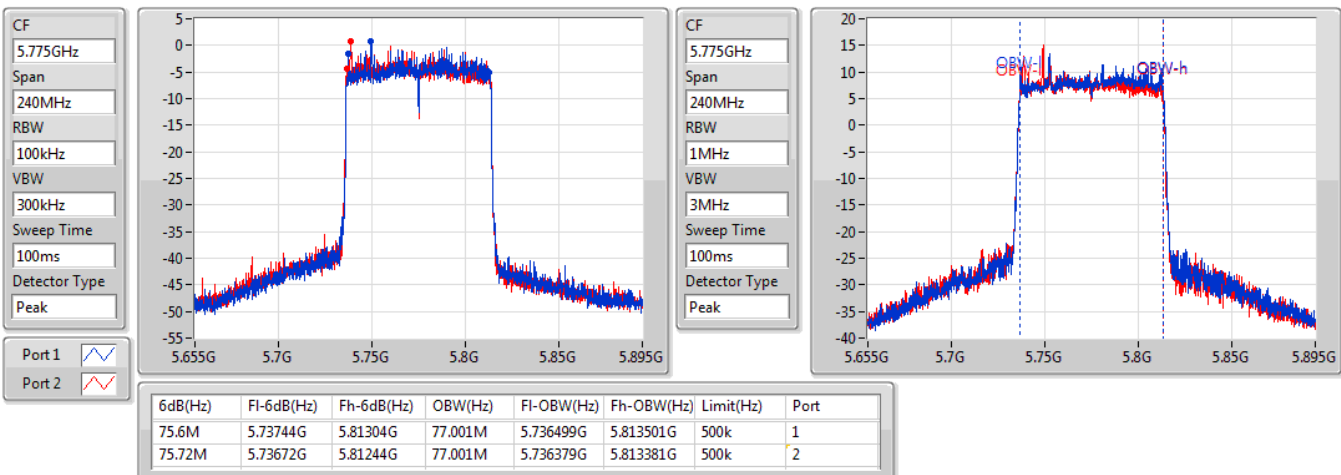

EBW

5210MHz

05/03/2020

802.11ax HEW80-BF_Nss1,(MCS0)_2TX

EBW

5775MHz

23/02/2020

Summary