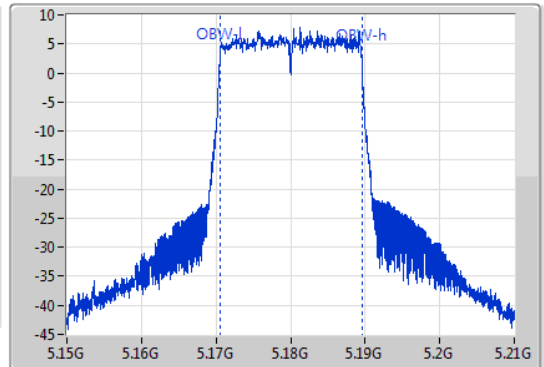

26dB(Hz)	Fl-26dB(Hz)	Fh-26dB(Hz)	OBW(Hz)	Fl-OBW(Hz)	Fh-OBW(Hz)	Limit(Hz)	Port
21.39M	5.16926G	5.19065G	19.01M	5.170525G	5.189535G	Inf	1

802.11ax HEW20_Nss1,(MCS0)_1TX

EBW

5200MHz

13/02/2020

CF
5.2GHz
Span
60MHz
RBW
200kHz
VBW
1MHz
Sweep Time
100ms
Detector Type
Peak
Port 1