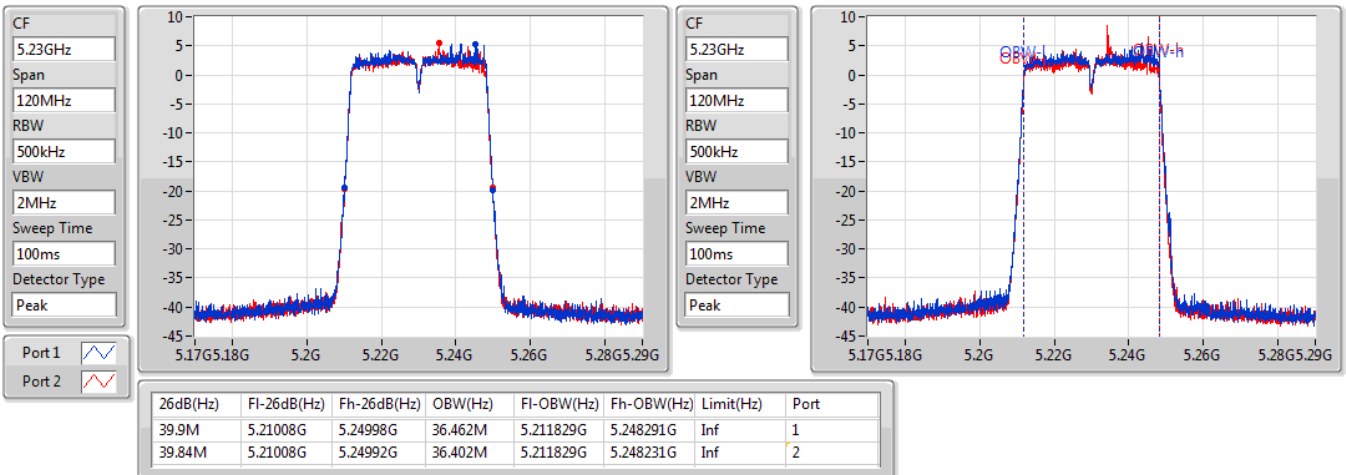

EBW

5190MHz

23/02/2020

802.11ac VHT40-BF_Nss1,(MCS0)_2TX

EBW

5230MHz

23/02/2020

802.11ac VHT40-BF_Nss1,(MCS0)_2TX