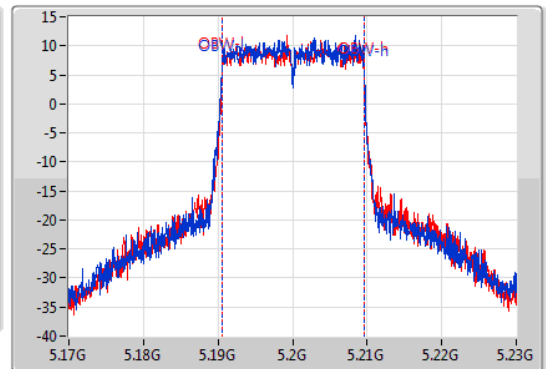

EBW

5200MHz

16/02/2020

CF
5.2GHz
Span
60MHz
RBW
200kHz
VBW
1MHz
Sweep Time
100ms
Detector Type
Peak

CF
5.2GHz
Span
60MHz
RBW
200kHz
VBW
1MHz
Sweep Time
100ms
Detector Type
Peak

26dB(Hz)	Fl-26dB(Hz)	Fh-26dB(Hz)	OBW(Hz)	Fl-OBW(Hz)	Fh-OBW(Hz)	Limit(Hz)	Port
21.51M	5.18923G	5.21074G	19.07M	5.190495G	5.209565G	Inf	1
22.29M	5.18938G	5.21167G	19.07M	5.190525G	5.209595G	Inf	2