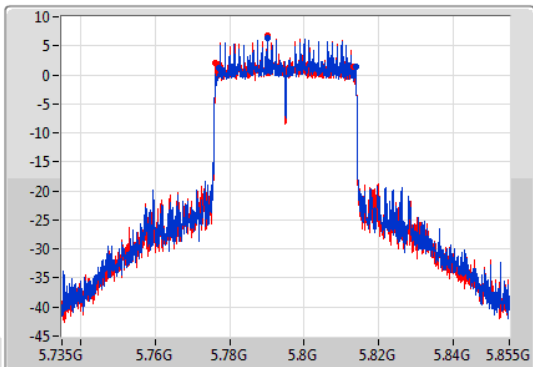

EBW

5795MHz

16/02/2020

CF
5.795GHz
Span
120MHz
RBW
100kHz
VBW
300kHz
Sweep Time
100ms
Detector Type
Peak

CF
5.795GHz
Span
120MHz
RBW
500kHz
VBW
2MHz
Sweep Time
100ms
Detector Type
Peak

6dB(Hz)	Fl-6dB(Hz)	Fh-6dB(Hz)	OBW(Hz)	Fl-OBW(Hz)	Fh-OBW(Hz)	Limit(Hz)	Port
36.78M	5.777G	5.81378G	37.841M	5.776049G	5.813891G	500k	1
37.02M	5.77622G	5.81324G	37.841M	5.776109G	5.813951G	500k	2