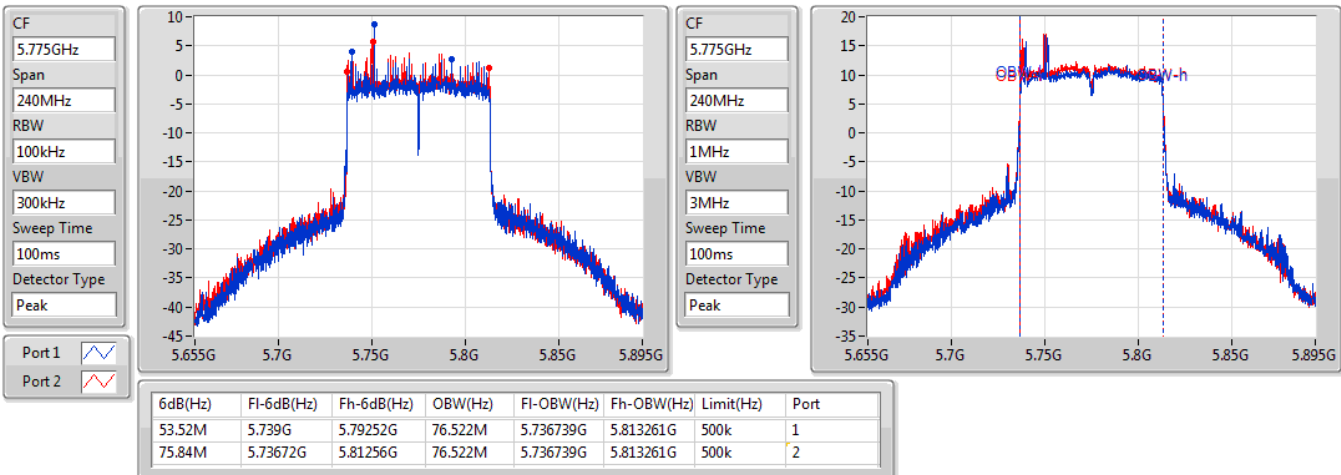

EBW

5210MHz

22/02/2020

802.11ac VHT80-BF_Nss1,(MCS0)_2TX

EBW

5775MHz

23/02/2020

802.11ax HEW20-BF_Nss1,(MCS0)_2TX