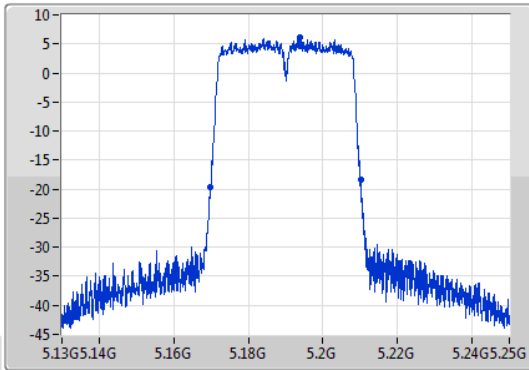

EBW

5825MHz

13/02/2020

802.11ac VHT40_Nss1,(MCS0)_1TX

EBW

5190MHz

13/02/2020

CF
5.19GHz
Span
120MHz
RBW
500kHz
VBW
2MHz
Sweep Time
100ms
Detector Type
Peak
Port 1