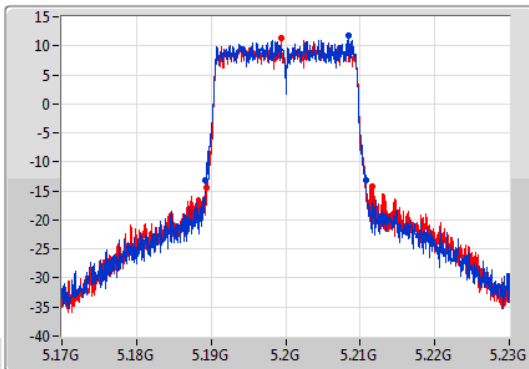

26dB(Hz)	Fl-26dB(Hz)	Fh-26dB(Hz)	OBW(Hz)	Fl-OBW(Hz)	Fh-OBW(Hz)	Limit(Hz)	Port
21.45M	5.16917G	5.19062G	19.01M	5.170525G	5.189535G	Inf	1
21.33M	5.16935G	5.19068G	19.01M	5.170555G	5.189565G	Inf	2

802.11ax HEW20_Nss2,(MCS0)_2TX

EBW

5200MHz

16/02/2020

CF
5.2GHz
Span
60MHz
RBW
200kHz
VBW
1MHz
Sweep Time
100ms
Detector Type
Peak

CF
5.2GHz
Span
60MHz
RBW
200kHz
VBW
1MHz
Sweep Time
100ms
Detector Type
Peak

26dB(Hz)	Fl-26dB(Hz)	Fh-26dB(Hz)	OBW(Hz)	Fl-OBW(Hz)	Fh-OBW(Hz)	Limit(Hz)	Port
21.51M	5.18923G	5.21074G	19.07M	5.190495G	5.209565G	Inf	1
22.29M	5.18938G	5.21167G	19.07M	5.190525G	5.209595G	Inf	2