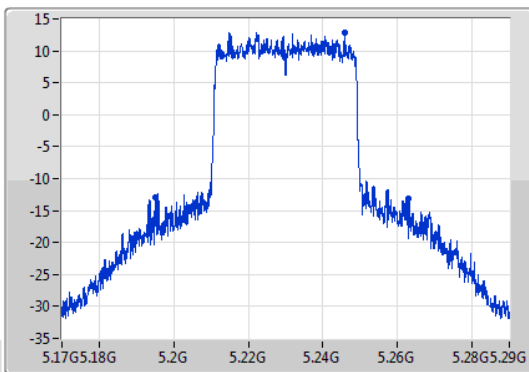

CF
5.23GHz
Span
120MHz
RBW
500kHz
VBW
2MHz
Sweep Time
100ms
Detector Type
Peak