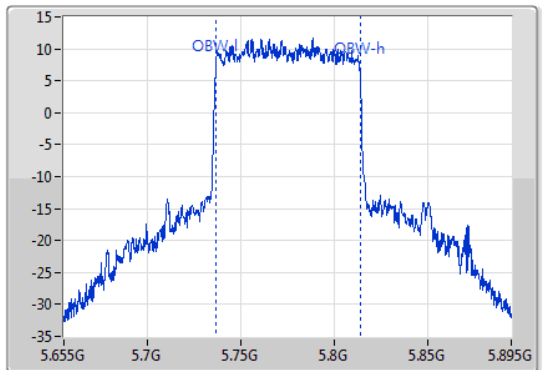

802.11ax HEW80_Nss1,(MCS0)_1TX

EBW

5775MHz

14/02/2020

CF
5.775GHz
Span
240MHz
RBW
100kHz
VBW
300kHz
Sweep Time
100ms
Detector Type
Peak
Port 1

CF
5.775GHz
Span
240MHz
RBW
1MHz
VBW
3MHz
Sweep Time
100ms
Detector Type
Peak