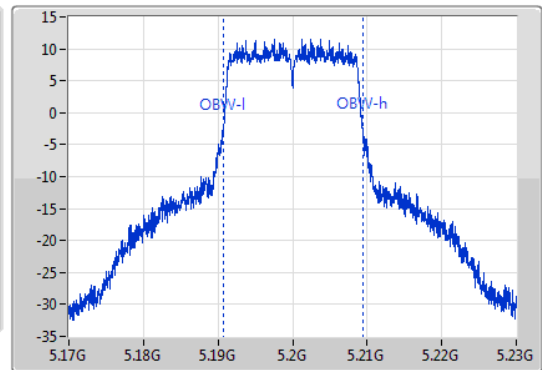

802.11ac VHT20_Nss1,(MCS0)_1TX

EBW

5200MHz

13/02/2020

CF
5.2GHz
Span
60MHz
RBW
200kHz
VBW
1MHz
Sweep Time
100ms
Detector Type
Peak
Port 1

CF
5.2GHz
Span
60MHz
RBW
200kHz
VBW
1MHz
Sweep Time
100ms
Detector Type
Peak