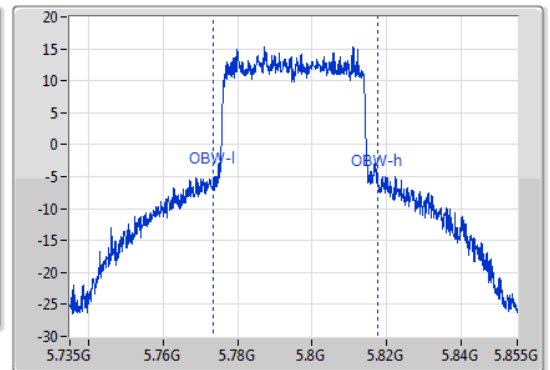

802.11ax HEW40_Nss1,(MCS0)_1TX

EBW

5795MHz

06/02/2020

CF
 5.795GHz
 Span
 120MHz
 RBW
 100kHz
 VBW
 300kHz
 Sweep Time
 100ms
 Detector Type
 Peak

Port 1

CF
 5.795GHz
 Span
 120MHz
 RBW
 500kHz
 VBW
 2MHz
 Sweep Time
 100ms
 Detector Type
 Peak