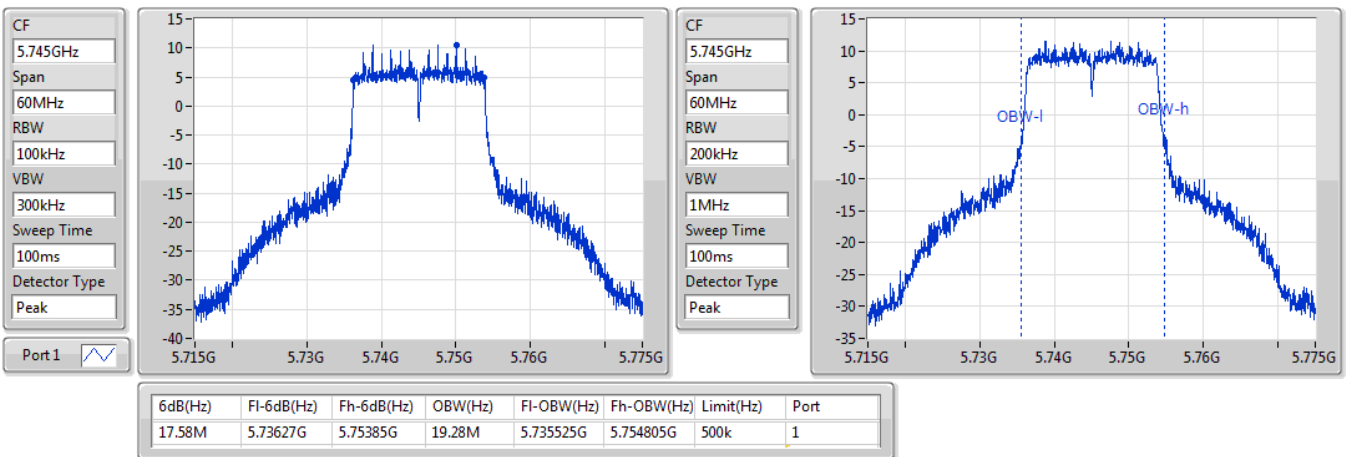

802.11ac VHT20_Nss1,(MCS0)_1TX

EBW

5745MHz

06/02/2020