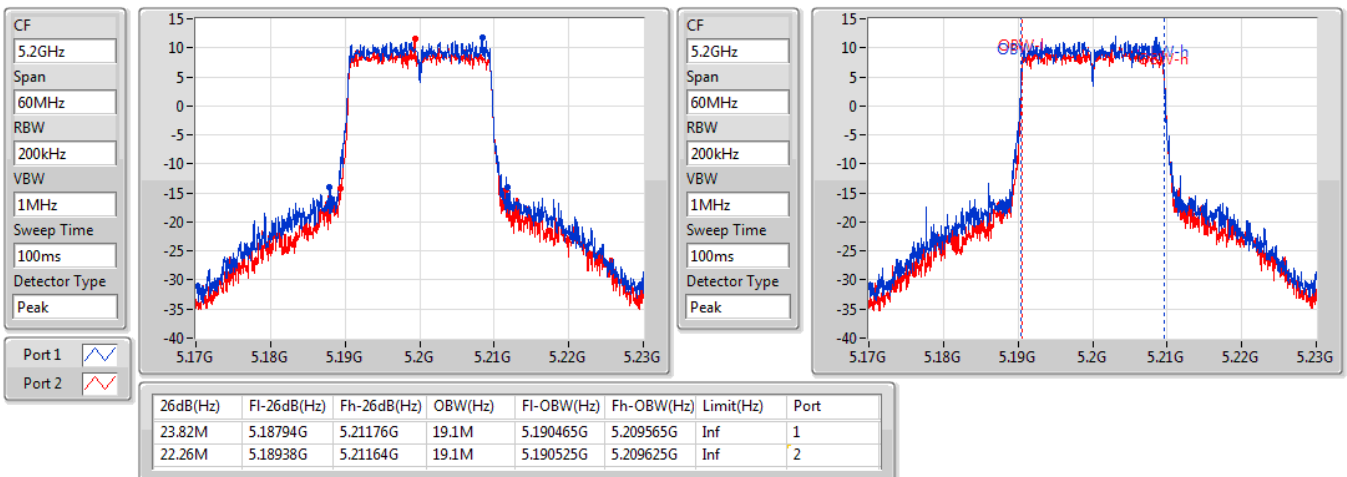

EBW

5180MHz

15/02/2020

802.11ax HEW20_Nss2,(MCS0)_2TX

EBW

5200MHz

15/02/2020

802.11ax HEW20_Nss2,(MCS0)_2TX