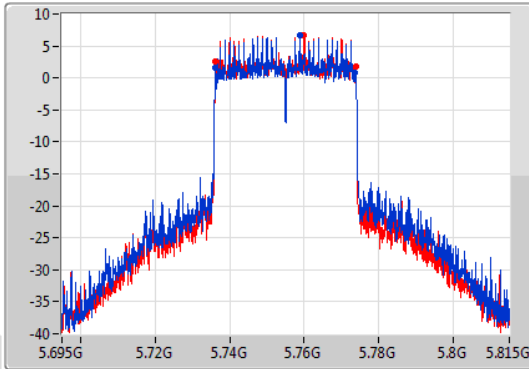

802.11ax HEW40_Nss2,(MCS0)_2TX

EBW

5755MHz

15/02/2020

CF
5.755GHz
Span
120MHz
RBW
100kHz
VBW
300kHz
Sweep Time
100ms
Detector Type
Peak

CF
5.755GHz
Span
120MHz
RBW
500kHz
VBW
2MHz
Sweep Time
100ms
Detector Type
Peak