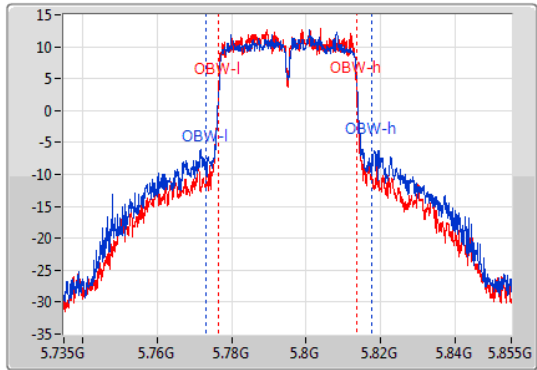

802.11ac VHT40_Nss2,(MCS0)_2TX

EBW

5795MHz

06/02/2020

CF
5.795GHz
Span
120MHz
RBW
100kHz
VBW
300kHz
Sweep Time
100ms
Detector Type
Peak

CF
5.795GHz
Span
120MHz
RBW
500kHz
VBW
2MHz
Sweep Time
100ms
Detector Type
Peak