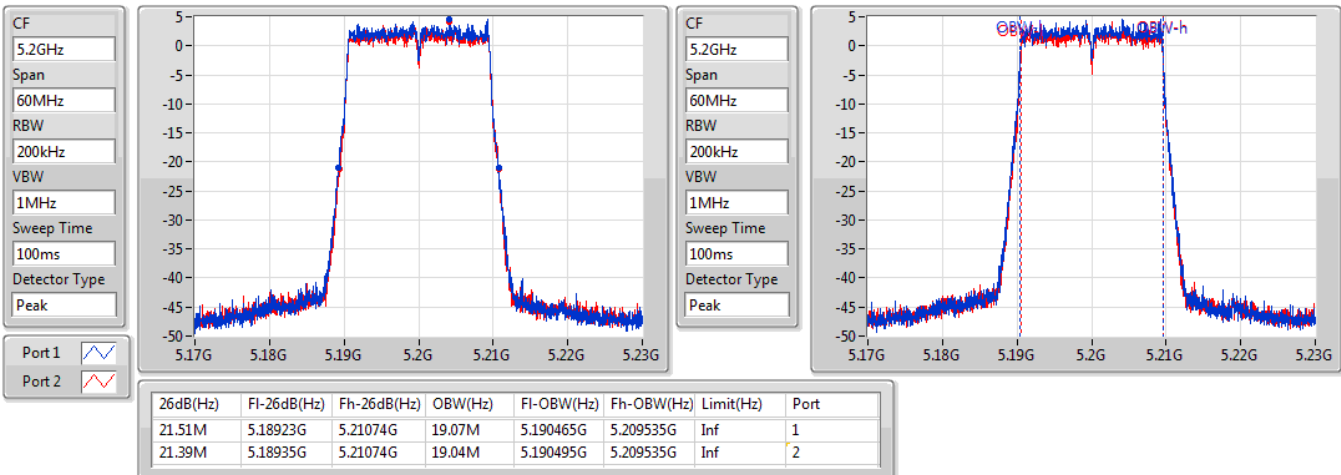

EBW

5180MHz

22/02/2020

802.11ax HEW20-BF_Nss1,(MCS0)_2TX

EBW

5200MHz

22/02/2020

802.11ax HEW20-BF_Nss1,(MCS0)_2TX