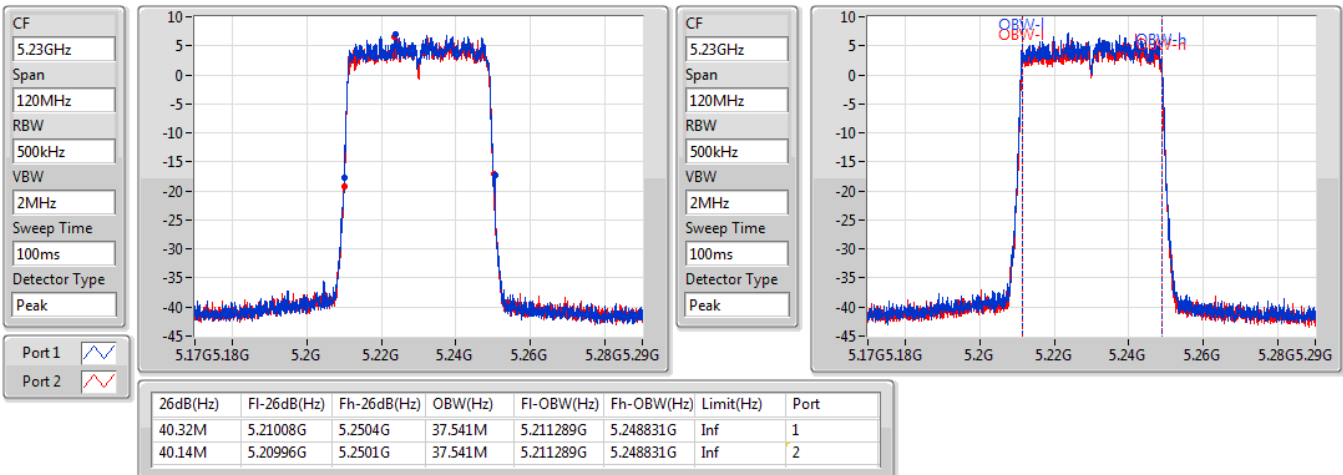

EBW

5190MHz

23/02/2020

802.11ax HEW40-BF_Nss1,(MCS0)_2TX

EBW

5230MHz

23/02/2020

802.11ax HEW40-BF_Nss1,(MCS0)_2TX