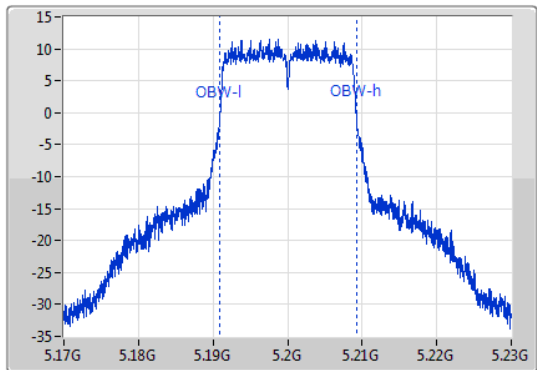

802.11ac VHT20_Nss1,(MCS0)_1TX

EBW

5200MHz

06/02/2020

CF
5.2GHz
Span
60MHz
RBW
200kHz
VBW
1MHz
Sweep Time
100ms
Detector Type
Peak
Port 1

CF
5.2GHz
Span
60MHz
RBW
200kHz
VBW
1MHz
Sweep Time
100ms
Detector Type
Peak