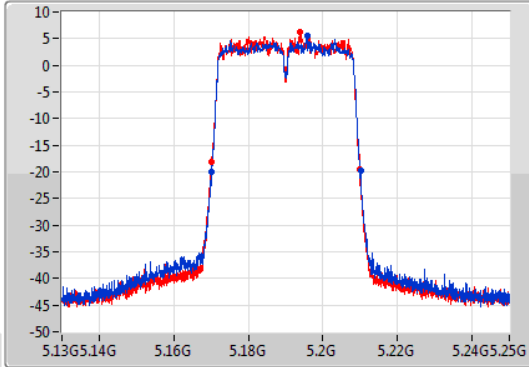

802.11ac VHT40_Nss2,(MCS0)_2TX

EBW

5190MHz

06/02/2020

CF
5.19GHz
Span
120MHz
RBW
500kHz
VBW
2MHz
Sweep Time
100ms
Detector Type
Peak

CF
5.19GHz
Span
120MHz
RBW
500kHz
VBW
2MHz
Sweep Time
100ms
Detector Type
Peak