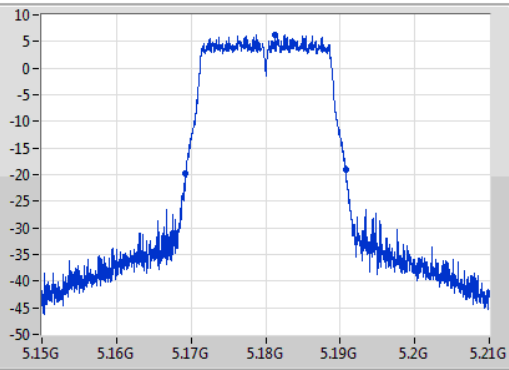

6dB(Hz)	Fl-6dB(Hz)	Fh-6dB(Hz)	OBW(Hz)	Fl-OBW(Hz)	Fh-OBW(Hz)	Limit(Hz)	Port
16.32M	5.81687G	5.83319G	23.298M	5.813606G	5.836904G	500k	1

802.11ac VHT20_Nss1,(MCS0)_1TX

EBW

5180MHz

13/02/2020

CF
5.18GHz
Span
60MHz
RBW
200kHz
VBW
1MHz
Sweep Time
100ms
Detector Type
Peak
Port 1