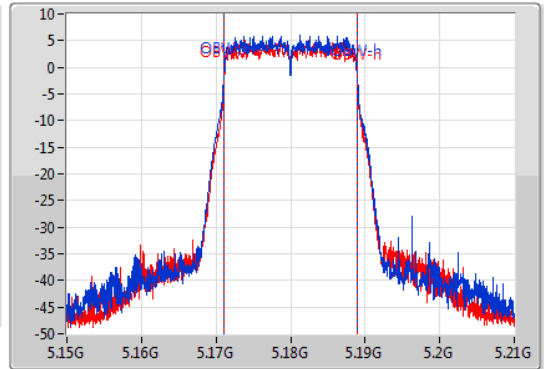

EBW

5180MHz

15/02/2020

CF
5.18GHz
Span
60MHz
RBW
200kHz
VBW
1MHz
Sweep Time
100ms
Detector Type
Peak

CF
5.18GHz
Span
60MHz
RBW
200kHz
VBW
1MHz
Sweep Time
100ms
Detector Type
Peak

26dB(Hz)	Fl-26dB(Hz)	Fh-26dB(Hz)	OBW(Hz)	Fl-OBW(Hz)	Fh-OBW(Hz)	Limit(Hz)	Port
21.57M	5.16929G	5.19086G	17.871M	5.171064G	5.188936G	Inf	1
21.39M	5.16935G	5.19074G	17.781M	5.171124G	5.188906G	Inf	2