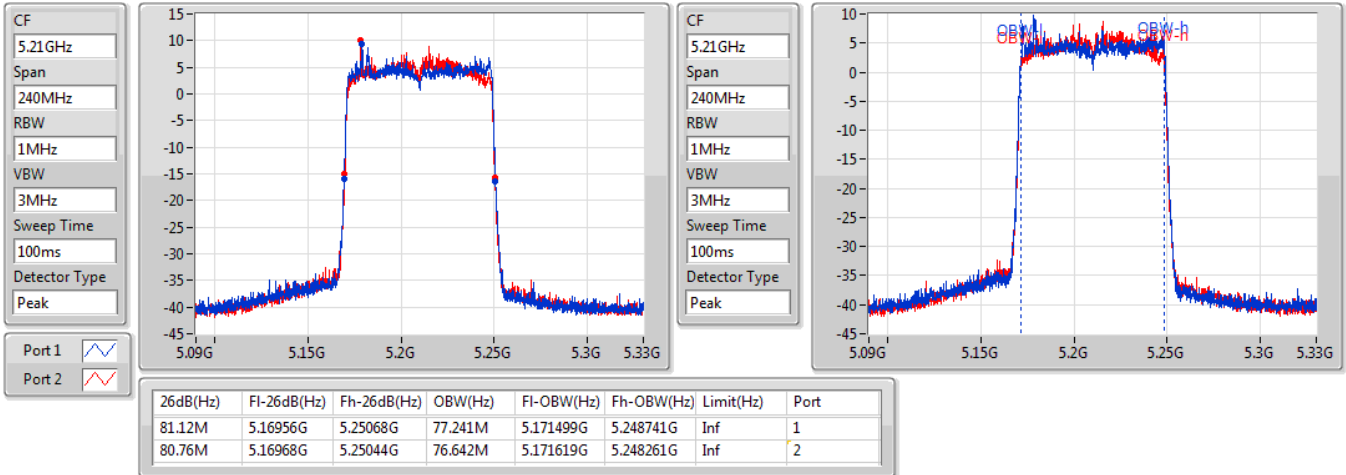

802.11ax HEW80-BF_Nss1,(MCS0)_2TX

EBW

5210MHz

23/02/2020