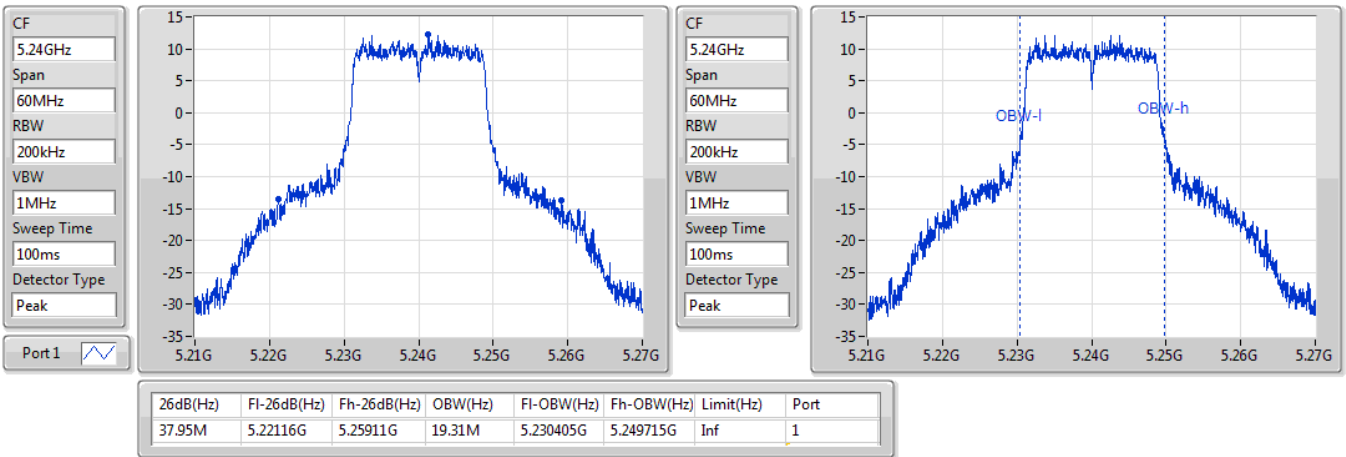

802.11ac VHT20_Nss1,(MCS0)_1TX

EBW

5240MHz

06/02/2020