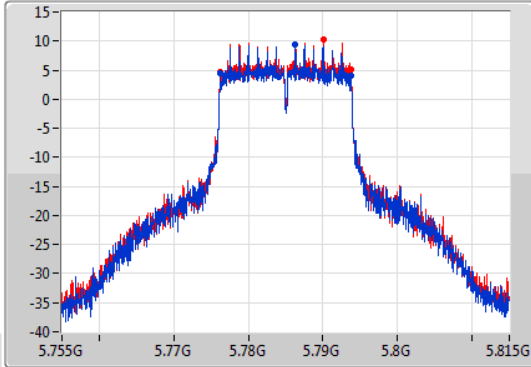

802.11ac VHT20-BF_Nss1,(MCS0)_2TX

EBW

5785MHz

23/02/2020

CF
5.785GHz
Span
60MHz
RBW
100kHz
VBW
300kHz
Sweep Time
100ms
Detector Type
Peak

CF
5.785GHz
Span
60MHz
RBW
200kHz
VBW
1MHz
Sweep Time
100ms
Detector Type
Peak