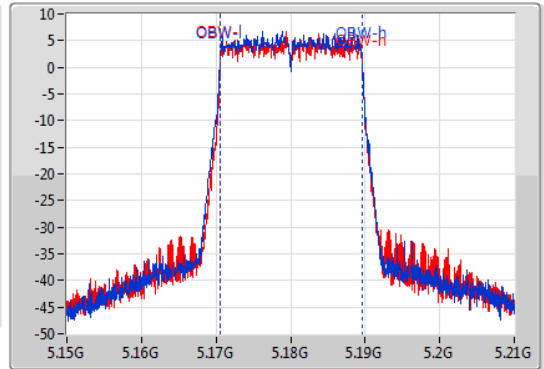

EBW

5180MHz

06/02/2020

CF
5.18GHz
Span
60MHz
RBW
200kHz
VBW
1MHz
Sweep Time
100ms
Detector Type
Peak

CF
5.18GHz
Span
60MHz
RBW
200kHz
VBW
1MHz
Sweep Time
100ms
Detector Type
Peak

26dB(Hz)	Fl-26dB(Hz)	Fh-26dB(Hz)	OBW(Hz)	Fl-OBW(Hz)	Fh-OBW(Hz)	Limit(Hz)	Port
21.57M	5.16914G	5.19071G	19.04M	5.170555G	5.189595G	Inf	1
21.36M	5.16941G	5.19077G	19.01M	5.170585G	5.189595G	Inf	2