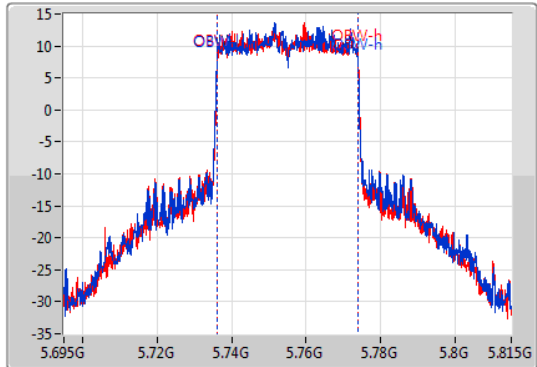

EBW

5230MHz

16/02/2020

CF
5.23GHz
Span
120MHz
RBW
500kHz
VBW
2MHz
Sweep Time
100ms
Detector Type
Peak

CF
5.23GHz
Span
120MHz
RBW
500kHz
VBW
2MHz
Sweep Time
100ms
Detector Type
Peak

26dB(Hz)	Fl-26dB(Hz)	Fh-26dB(Hz)	OBW(Hz)	Fl-OBW(Hz)	Fh-OBW(Hz)	Limit(Hz)	Port
40.02M	5.21002G	5.25004G	37.721M	5.211109G	5.248831G	Inf	1
40.56M	5.20942G	5.24988G	37.601M	5.211229G	5.248831G	Inf	2

802.11ax HEW40_Nss2,(MCS0)_2TX

EBW

5755MHz

16/02/2020

CF
5.755GHz
Span
120MHz
RBW
100kHz
VBW
300kHz
Sweep Time
100ms
Detector Type
Peak

CF
5.755GHz
Span
120MHz
RBW
500kHz
VBW
2MHz
Sweep Time
100ms
Detector Type
Peak