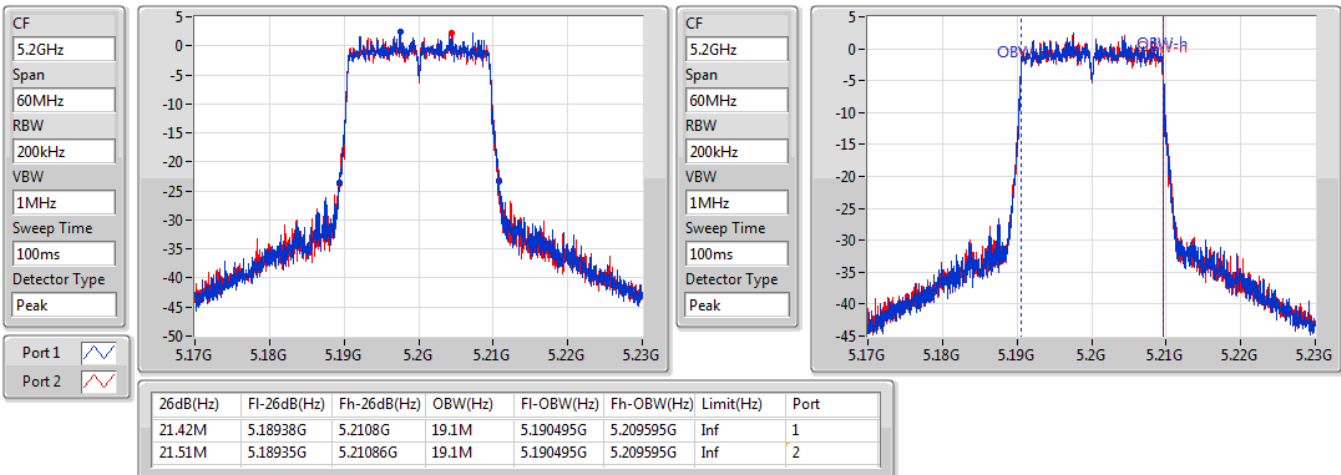

802.11ax HEW20-BF_Nss1,(MCS0)_2TX

EBW

5180MHz

05/03/2020

802.11ax HEW20-BF_Nss1,(MCS0)_2TX

EBW

5200MHz

05/03/2020