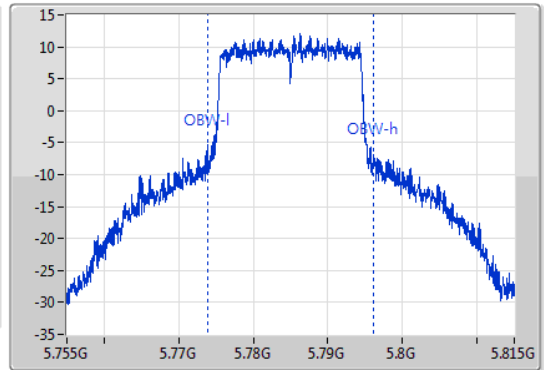

6dB(Hz)	Fl-6dB(Hz)	Fh-6dB(Hz)	OBW(Hz)	Fl-OBW(Hz)	Fh-OBW(Hz)	Limit(Hz)	Port
18.81M	5.77561G	5.79442G	22.189M	5.773906G	5.796094G	500k	1

802.11ax HEW20_Nss1,(MCS0)_1TX

EBW

5825MHz

13/02/2020

CF
5.825GHz
Span
60MHz
RBW
100kHz
VBW
300kHz
Sweep Time
100ms
Detector Type
Peak
Port 1