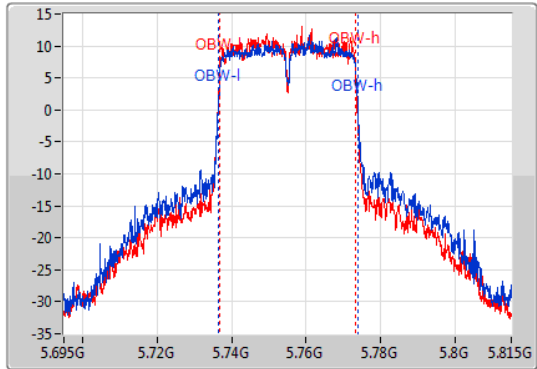

EBW

5755MHz

06/02/2020

CF
5.755GHz
Span
120MHz
RBW
100kHz
VBW
300kHz
Sweep Time
100ms
Detector Type
Peak

CF
5.755GHz
Span
120MHz
RBW
500kHz
VBW
2MHz
Sweep Time
100ms
Detector Type
Peak

6dB(Hz)	Fl-6dB(Hz)	Fh-6dB(Hz)	OBW(Hz)	Fl-OBW(Hz)	Fh-OBW(Hz)	Limit(Hz)	Port
36.3M	5.73688G	5.77318G	37.361M	5.736529G	5.773891G	500k	1
36.36M	5.73688G	5.77324G	36.522M	5.736769G	5.773291G	500k	2