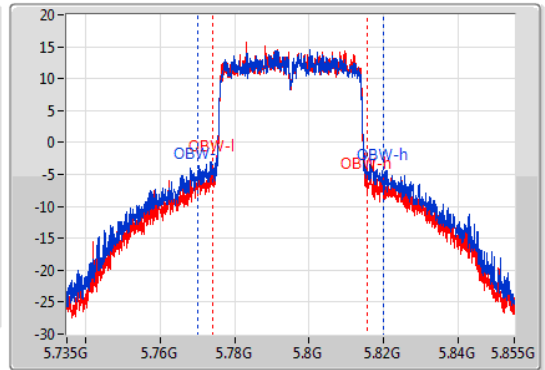

802.11ax HEW40-BF_Nss1,(MCS0)_2TX

EBW

5795MHz

22/02/2020

CF
5.795GHz
Span
120MHz
RBW
100kHz
VBW
300kHz
Sweep Time
100ms
Detector Type
Peak

CF
5.795GHz
Span
120MHz
RBW
500kHz
VBW
2MHz
Sweep Time
100ms
Detector Type
Peak