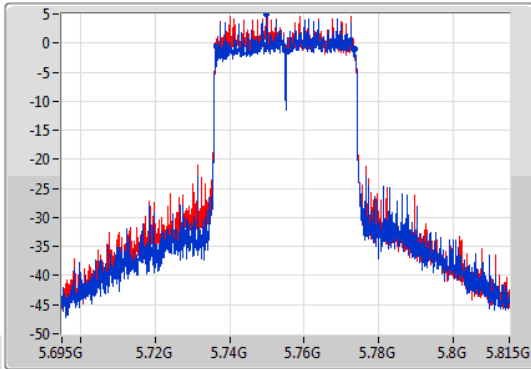

802.11ax HEW40-BF_Nss1,(MCS0)_2TX

EBW

5755MHz

23/02/2020

CF
5.755GHz
Span
120MHz
RBW
100kHz
VBW
300kHz
Sweep Time
100ms
Detector Type
Peak

CF
5.755GHz
Span
120MHz
RBW
500kHz
VBW
2MHz
Sweep Time
100ms
Detector Type
Peak