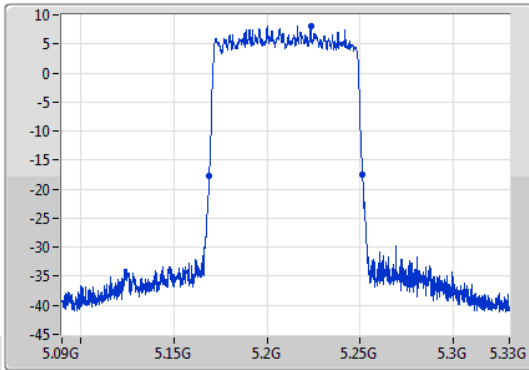

EBW

5795MHz

13/02/2020

802.11ax HEW80_Nss1,(MCS0)_1TX

EBW

5210MHz

14/02/2020

CF
5.21GHz
Span
240MHz
RBW
1MHz
VBW
3MHz
Sweep Time
100ms
Detector Type
Peak
Port 1