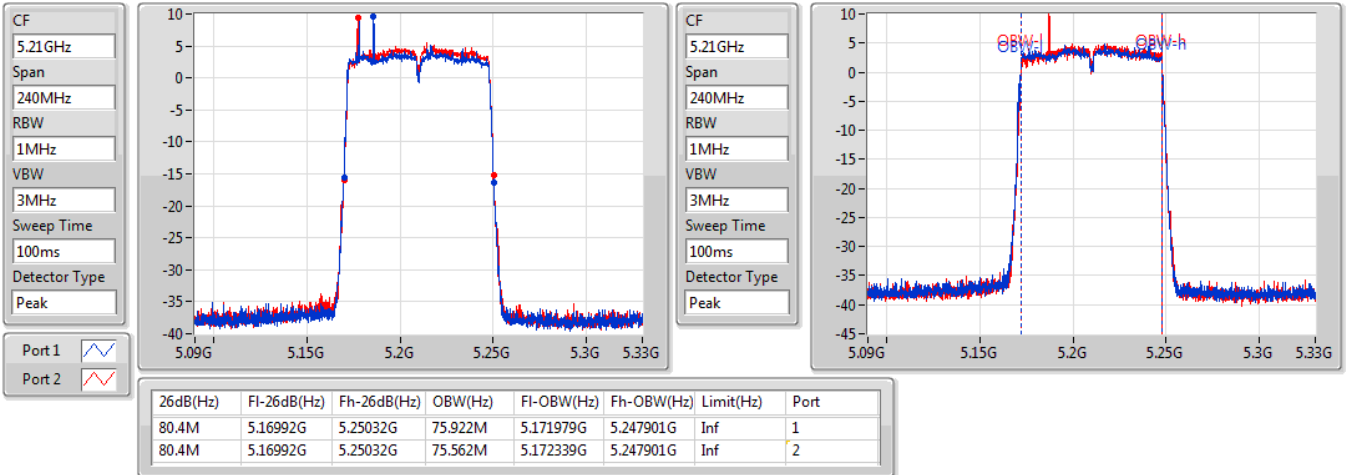

802.11ac VHT80-BF_Nss1,(MCS0)_2TX

EBW

5210MHz

23/02/2020