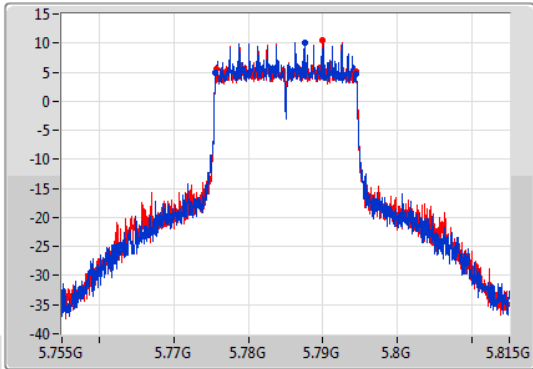

EBW

5200MHz

16/02/2020

CF
5.2GHz
Span
60MHz
RBW
200kHz
VBW
1MHz
Sweep Time
100ms
Detector Type
Peak

CF
5.2GHz
Span
60MHz
RBW
200kHz
VBW
1MHz
Sweep Time
100ms
Detector Type
Peak

26dB(Hz)	Fl-26dB(Hz)	Fh-26dB(Hz)	OBW(Hz)	Fl-OBW(Hz)	Fh-OBW(Hz)	Limit(Hz)	Port
21.51M	5.18923G	5.21074G	19.07M	5.190495G	5.209565G	Inf	1
22.29M	5.18938G	5.21167G	19.07M	5.190525G	5.209595G	Inf	2

802.11ax HEW20_Nss2,(MCS0)_2TX

EBW

5240MHz

16/02/2020

802.11ax HEW20_Nss2,(MCS0)_2TX

EBW

5745MHz

16/02/2020

802.11ax HEW20_Nss2,(MCS0)_2TX

EBW

5785MHz

16/02/2020

CF
5.785GHz
Span
60MHz
RBW
100kHz
VBW
300kHz
Sweep Time
100ms
Detector Type
Peak

CF
5.785GHz
Span
60MHz
RBW
200kHz
VBW
1MHz
Sweep Time
100ms
Detector Type
Peak