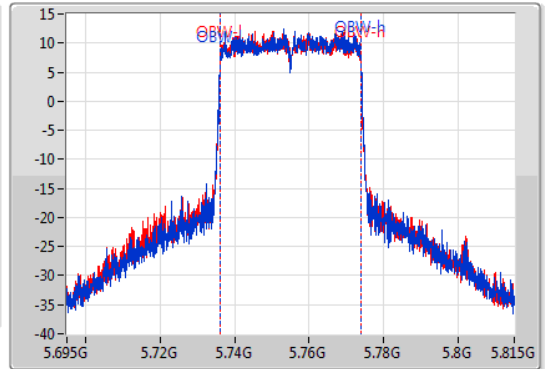

802.11ax HEW40-BF_Nss1,(MCS0)_2TX

EBW

5755MHz

23/02/2020

CF
 5.755GHz
 Span
 120MHz
 RBW
 100kHz
 VBW
 300kHz
 Sweep Time
 100ms
 Detector Type
 Peak

CF
 5.755GHz
 Span
 120MHz
 RBW
 500kHz
 VBW
 2MHz
 Sweep Time
 100ms
 Detector Type
 Peak