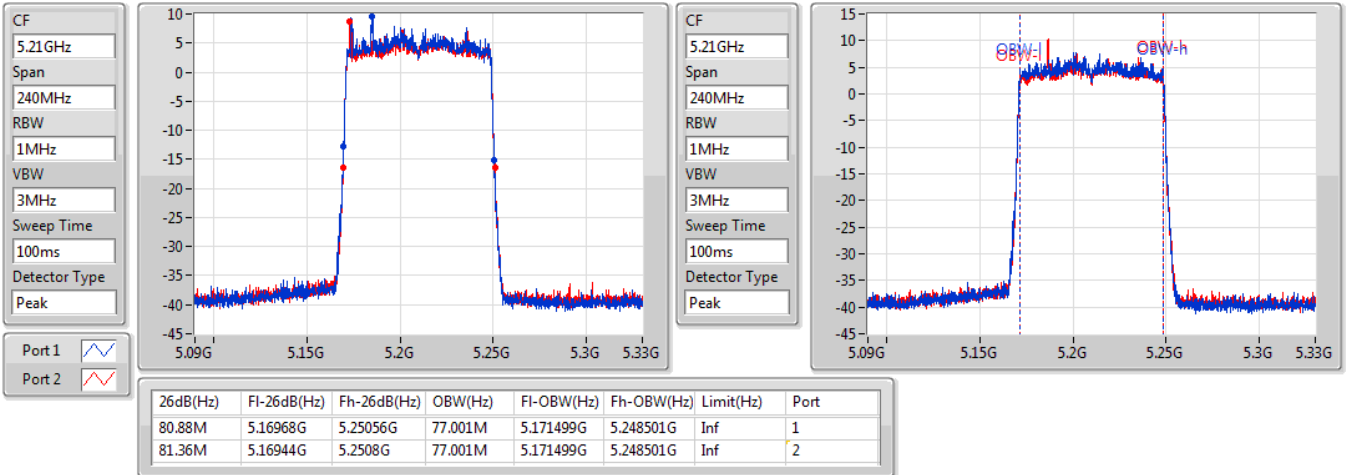

802.11ax HEW80-BF_Nss1,(MCS0)_2TX

EBW

5210MHz

22/02/2020