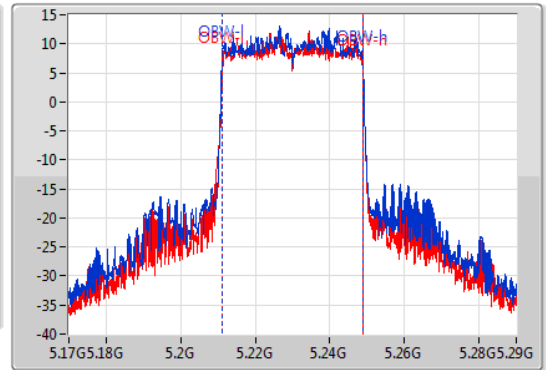

EBW

5230MHz

16/02/2020

CF
5.23GHz
Span
120MHz
RBW
500kHz
VBW
2MHz
Sweep Time
100ms
Detector Type
Peak

CF
5.23GHz
Span
120MHz
RBW
500kHz
VBW
2MHz
Sweep Time
100ms
Detector Type
Peak

26dB(Hz)	Fl-26dB(Hz)	Fh-26dB(Hz)	OBW(Hz)	Fl-OBW(Hz)	Fh-OBW(Hz)	Limit(Hz)	Port
40.02M	5.21002G	5.25004G	37.721M	5.211109G	5.248831G	Inf	1
40.56M	5.20942G	5.24988G	37.601M	5.211229G	5.248831G	Inf	2