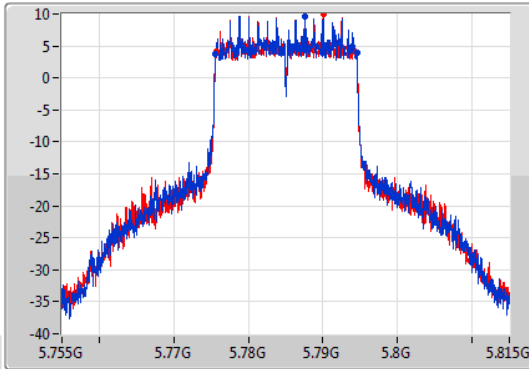

802.11ax HEW20_Nss2,(MCS0)_2TX

EBW

5785MHz

06/02/2020

CF
5.785GHz
Span
60MHz
RBW
100kHz
VBW
300kHz
Sweep Time
100ms
Detector Type
Peak

CF
5.785GHz
Span
60MHz
RBW
200kHz
VBW
1MHz
Sweep Time
100ms
Detector Type
Peak