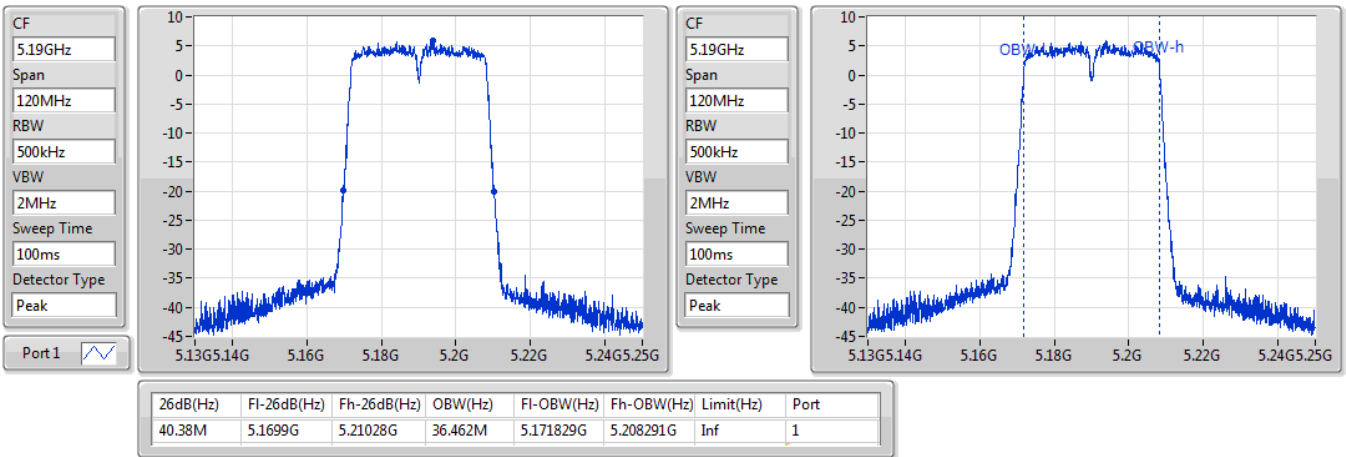

EBW

5825MHz

06/02/2020

802.11ac VHT40_Nss1,(MCS0)_1TX

EBW

5190MHz

06/02/2020

802.11ac VHT40_Nss1,(MCS0)_1TX