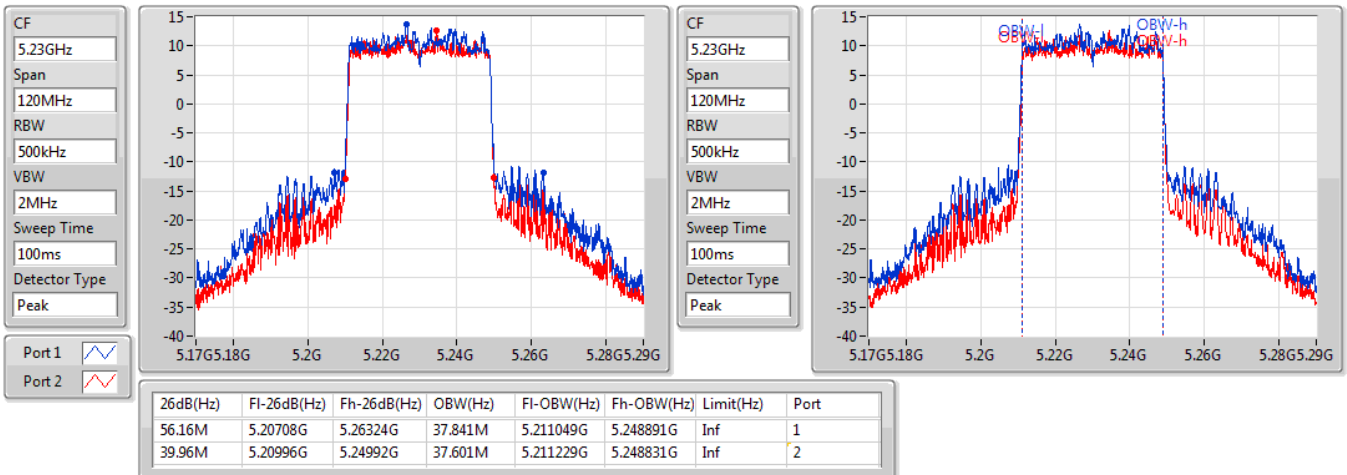

EBW

5190MHz

15/02/2020

802.11ax HEW40_Nss2,(MCS0)_2TX

EBW

5230MHz

15/02/2020

802.11ax HEW40_Nss2,(MCS0)_2TX