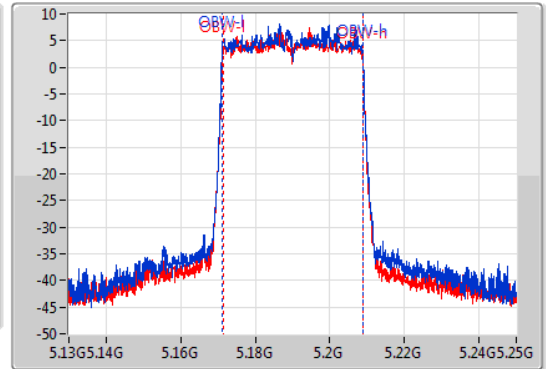

EBW

5825MHz

16/02/2020

CF
5.825GHz
Span
60MHz
RBW
100kHz
VBW
300kHz
Sweep Time
100ms
Detector Type
Peak

CF
5.825GHz
Span
60MHz
RBW
200kHz
VBW
1MHz
Sweep Time
100ms
Detector Type
Peak

6dB(Hz)	Fl-6dB(Hz)	Fh-6dB(Hz)	OBW(Hz)	Fl-OBW(Hz)	Fh-OBW(Hz)	Limit(Hz)	Port
18.96M	5.81552G	5.83448G	19.01M	5.815525G	5.834535G	500k	1
18.93M	5.81558G	5.83451G	19.04M	5.815555G	5.834595G	500k	2

802.11ax HEW40_Nss2,(MCS0)_2TX

EBW

5190MHz

16/02/2020

CF
5.19GHz
Span
120MHz
RBW
500kHz
VBW
2MHz
Sweep Time
100ms
Detector Type
Peak

CF
5.19GHz
Span
120MHz
RBW
500kHz
VBW
2MHz
Sweep Time
100ms
Detector Type
Peak