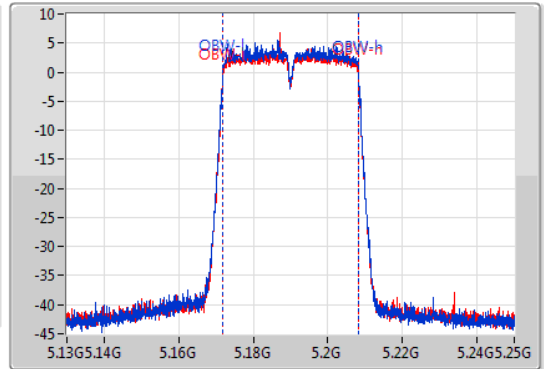

EBW

5190MHz

22/02/2020

CF
5.19GHz
Span
120MHz
RBW
500kHz
VBW
2MHz
Sweep Time
100ms
Detector Type
Peak

CF
5.19GHz
Span
120MHz
RBW
500kHz
VBW
2MHz
Sweep Time
100ms
Detector Type
Peak

26dB(Hz)	Fl-26dB(Hz)	Fh-26dB(Hz)	OBW(Hz)	Fl-OBW(Hz)	Fh-OBW(Hz)	Limit(Hz)	Port
39.96M	5.17002G	5.20998G	36.402M	5.171829G	5.208231G	Inf	1
39.9M	5.17008G	5.20998G	36.462M	5.171769G	5.208231G	Inf	2