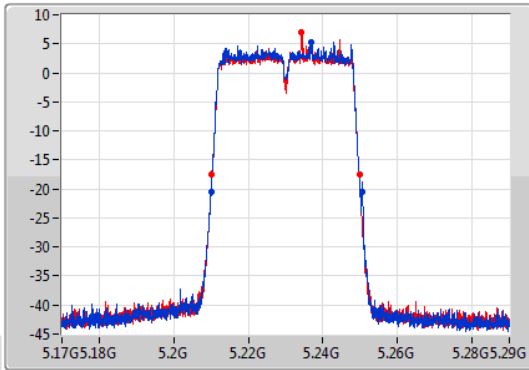

CF
5.23GHz
Span
120MHz
RBW
500kHz
VBW
2MHz
Sweep Time
100ms
Detector Type
Peak