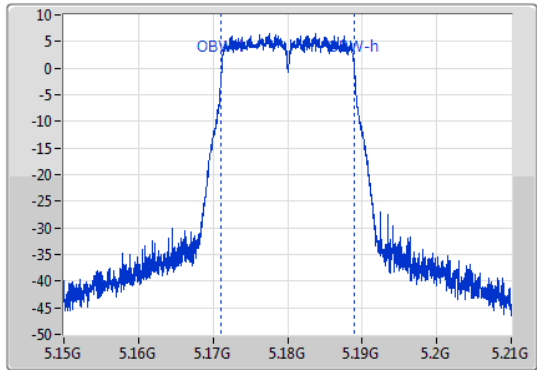

26dB(Hz)	Fl-26dB(Hz)	Fh-26dB(Hz)	OBW(Hz)	Fl-OBW(Hz)	Fh-OBW(Hz)	Limit(Hz)	Port
21.48M	5.16932G	5.1908G	17.871M	5.171124G	5.188996G	Inf	1

802.11ac VHT20_Nss1,(MCS0)_1TX

EBW

5200MHz

06/02/2020

CF
5.2GHz
Span
60MHz
RBW
200kHz
VBW
1MHz
Sweep Time
100ms
Detector Type
Peak
Port 1