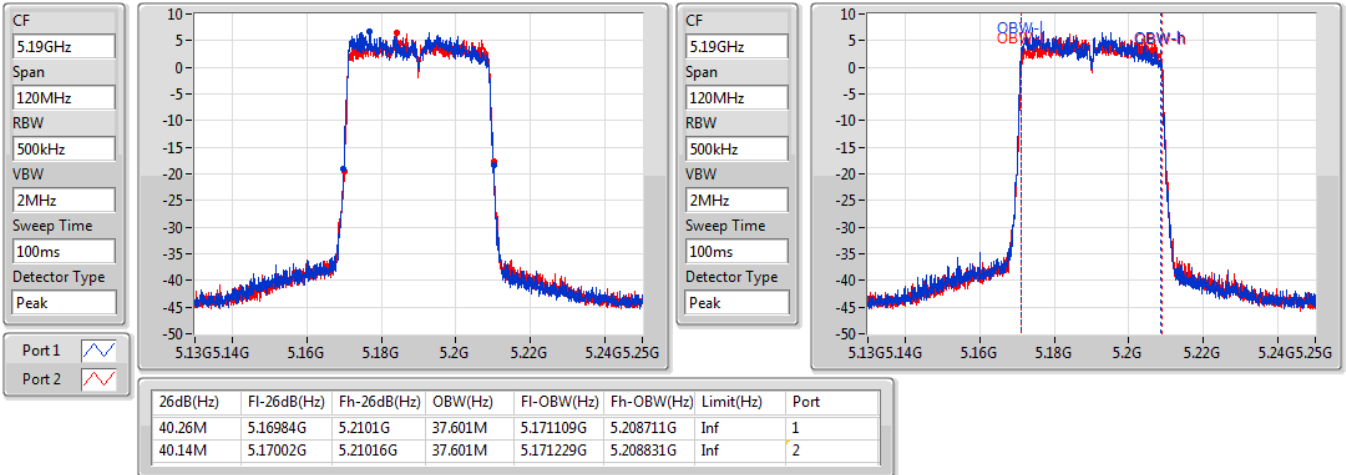

802.11ax HEW40-BF_Nss1,(MCS0)_2TX

EBW

5190MHz

23/02/2020