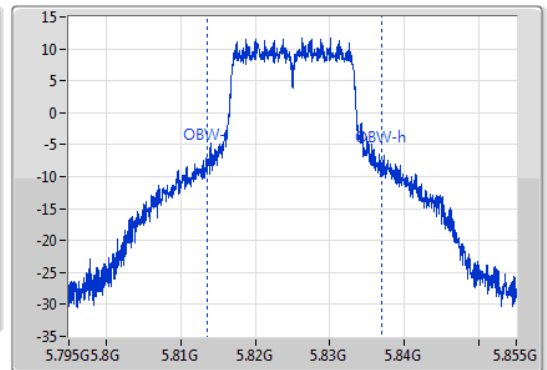

802.11a_Nss1,(6Mbps)_1TX

EBW

5825MHz

13/02/2020

CF
5.825GHz
Span
60MHz
RBW
100kHz
VBW
300kHz
Sweep Time
100ms
Detector Type
Peak
Port 1

CF
5.825GHz
Span
60MHz
RBW
200kHz
VBW
1MHz
Sweep Time
100ms
Detector Type
Peak