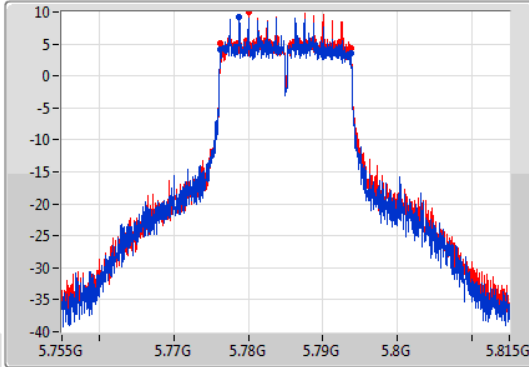

802.11ac VHT20-BF_Nss1,(MCS0)_2TX

EBW

5785MHz

23/02/2020

CF
5.785GHz
Span
60MHz
RBW
100kHz
VBW
300kHz
Sweep Time
100ms
Detector Type
Peak

CF
5.785GHz
Span
60MHz
RBW
200kHz
VBW
1MHz
Sweep Time
100ms
Detector Type
Peak