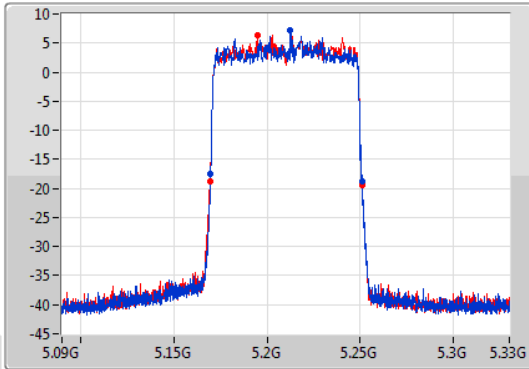

802.11ax HEW80_Nss2,(MCS0)_2TX

EBW

5210MHz

16/02/2020

CF
5.21GHz
Span
240MHz
RBW
1MHz
VBW
3MHz
Sweep Time
100ms
Detector Type
Peak

CF
5.21GHz
Span
240MHz
RBW
1MHz
VBW
3MHz
Sweep Time
100ms
Detector Type
Peak