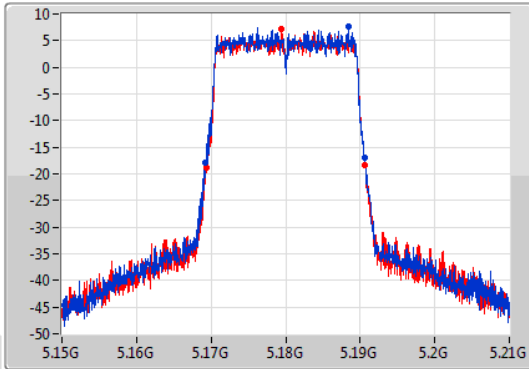

802.11ax HEW20_Nss2,(MCS0)_2TX

EBW

5180MHz

16/02/2020

CF
5.18GHz
Span
60MHz
RBW
200kHz
VBW
1MHz
Sweep Time
100ms
Detector Type
Peak

CF
5.18GHz
Span
60MHz
RBW
200kHz
VBW
1MHz
Sweep Time
100ms
Detector Type
Peak