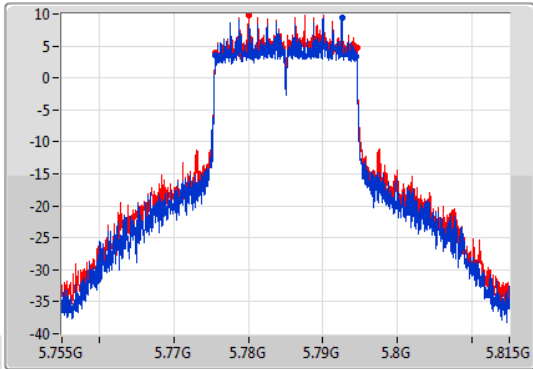

802.11ax HEW20-BF_Nss1,(MCS0)_2TX

EBW

5785MHz

23/02/2020

CF
5.785GHz
Span
60MHz
RBW
100kHz
VBW
300kHz
Sweep Time
100ms
Detector Type
Peak

CF
5.785GHz
Span
60MHz
RBW
200kHz
VBW
1MHz
Sweep Time
100ms
Detector Type
Peak