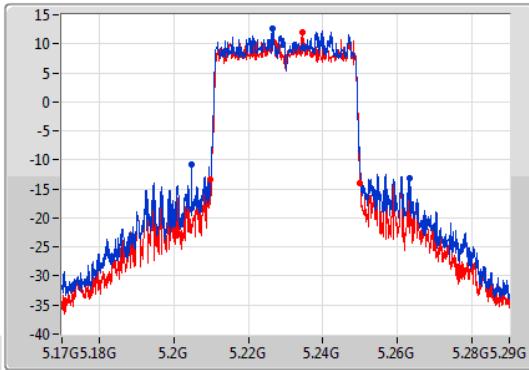

CF
5.23GHz
Span
120MHz
RBW
500kHz
VBW
2MHz
Sweep Time
100ms
Detector Type
Peak