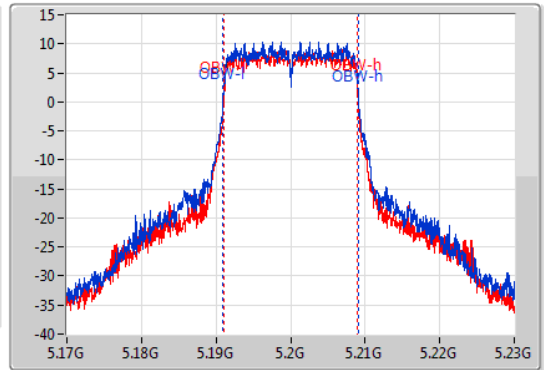

802.11ac VHT20_Nss2,(MCS0)_2TX

EBW

5200MHz

06/02/2020

CF
5.2GHz
Span
60MHz
RBW
200kHz
VBW
1MHz
Sweep Time
100ms
Detector Type
Peak

CF
5.2GHz
Span
60MHz
RBW
200kHz
VBW
1MHz
Sweep Time
100ms
Detector Type
Peak