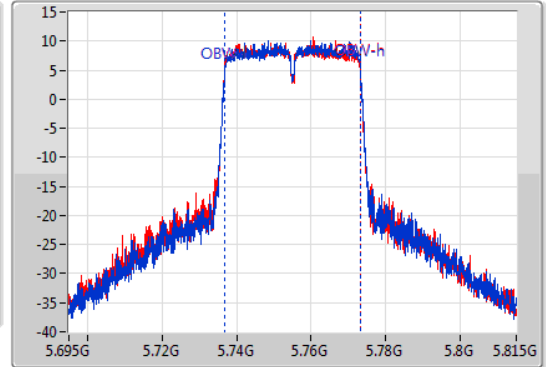

6dB(Hz)	Fl-6dB(Hz)	Fh-6dB(Hz)	OBW(Hz)	Fl-OBW(Hz)	Fh-OBW(Hz)	Limit(Hz)	Port
36.3M	5.73688G	5.77318G	36.582M	5.736709G	5.773291G	500k	1
35.34M	5.73742G	5.77276G	36.522M	5.736709G	5.773231G	500k	2

802.11ac VHT40-BF_Nss1,(MCS0)_2TX

EBW

5795MHz

23/02/2020

CF
5.795GHz
Span
120MHz
RBW
100kHz
VBW
300kHz
Sweep Time
100ms
Detector Type
Peak
Port 1
Port 2