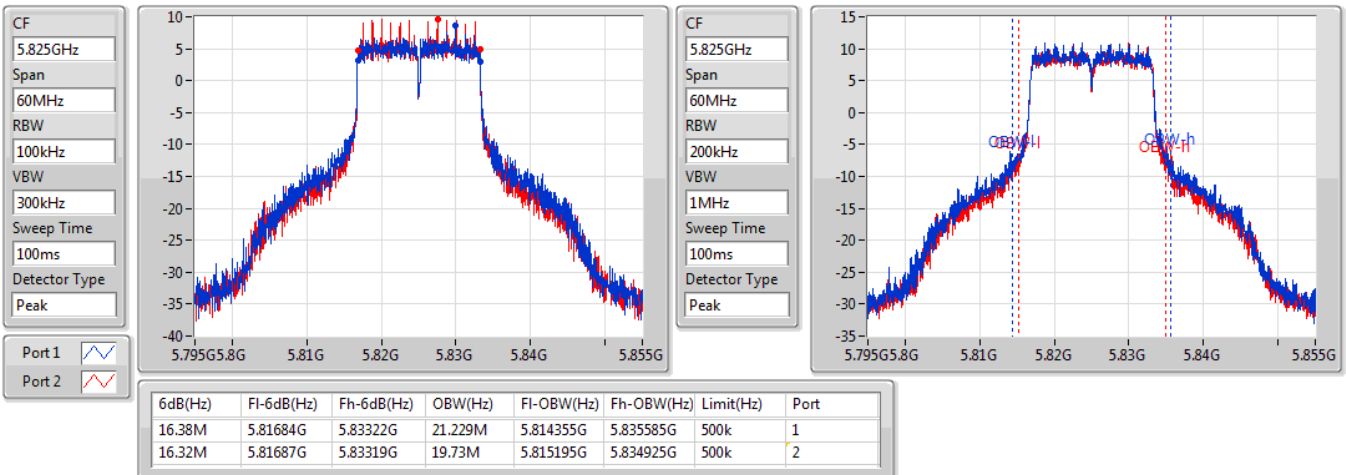

EBW

5785MHz

06/02/2020

802.11a_Nss1,(6Mbps)_2TX

EBW

5825MHz

06/02/2020

802.11ac VHT20_Nss2,(MCS0)_2TX