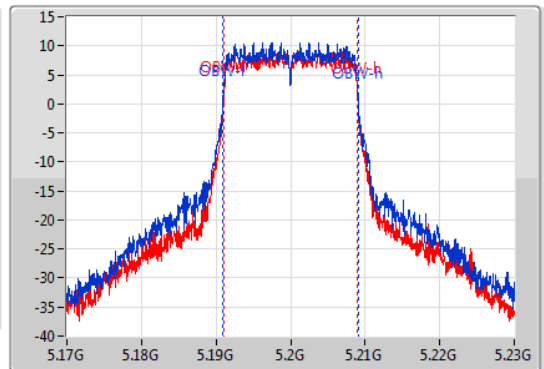

802.11ac VHT20_Nss2,(MCS0)_2TX

EBW

5200MHz

15/02/2020

CF
5.2GHz
Span
60MHz
RBW
200kHz
VBW
1MHz
Sweep Time
100ms
Detector Type
Peak

CF
5.2GHz
Span
60MHz
RBW
200kHz
VBW
1MHz
Sweep Time
100ms
Detector Type
Peak