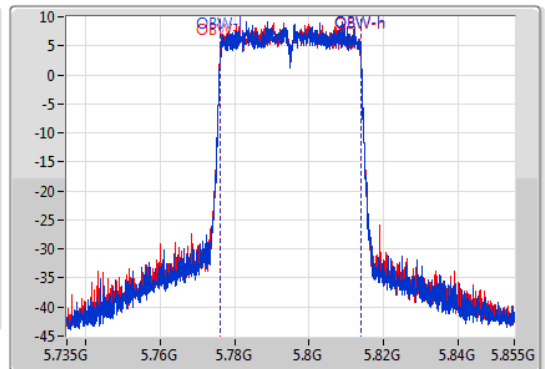

EBW

5795MHz

23/02/2020

CF
 5.795GHz
 Span
 120MHz
 RBW
 100kHz
 VBW
 300kHz
 Sweep Time
 100ms
 Detector Type
 Peak

CF
 5.795GHz
 Span
 120MHz
 RBW
 500kHz
 VBW
 2MHz
 Sweep Time
 100ms
 Detector Type
 Peak