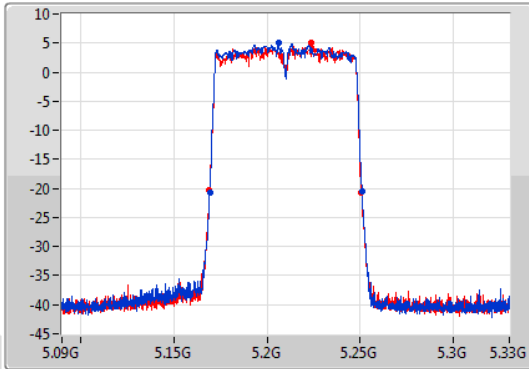

802.11ac VHT80_Nss2,(MCS0)_2TX

EBW

5210MHz

15/02/2020

CF
5.21GHz
Span
240MHz
RBW
1MHz
VBW
3MHz
Sweep Time
100ms
Detector Type
Peak

CF
5.21GHz
Span
240MHz
RBW
1MHz
VBW
3MHz
Sweep Time
100ms
Detector Type
Peak