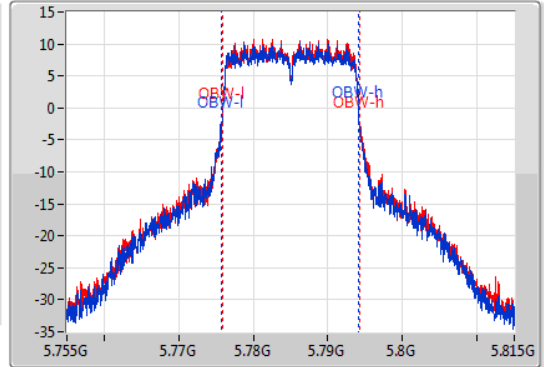

EBW

5785MHz

23/02/2020

CF
5.785GHz
Span
60MHz
RBW
100kHz
VBW
300kHz
Sweep Time
100ms
Detector Type
Peak

CF
5.785GHz
Span
60MHz
RBW
200kHz
VBW
1MHz
Sweep Time
100ms
Detector Type
Peak

6dB(Hz)	Fl-6dB(Hz)	Fh-6dB(Hz)	OBW(Hz)	Fl-OBW(Hz)	Fh-OBW(Hz)	Limit(Hz)	Port
17.58M	5.77624G	5.79382G	18.441M	5.775735G	5.794175G	500k	1
17.55M	5.77627G	5.79382G	18.411M	5.775825G	5.794235G	500k	2