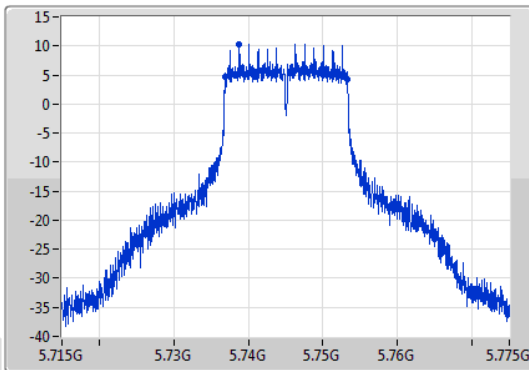

EBW

5200MHz

05/02/2020

802.11a_Nss1,(6Mbps)_1TX

EBW

5240MHz

05/02/2020

CF
5.24GHz
Span
60MHz
RBW
200kHz
VBW
1MHz
Sweep Time
100ms
Detector Type
Peak
Port 1

CF
5.24GHz
Span
60MHz
RBW
200kHz
VBW
1MHz
Sweep Time
100ms
Detector Type
Peak

26dB(Hz)	Fl-26dB(Hz)	Fh-26dB(Hz)	OBW(Hz)	Fl-OBW(Hz)	Fh-OBW(Hz)	Limit(Hz)	Port
36.78M	5.22122G	5.258G	19.85M	5.230075G	5.249925G	Inf	1

802.11a_Nss1,(6Mbps)_1TX

EBW

5745MHz

05/02/2020

CF
5.745GHz
Span
60MHz
RBW
100kHz
VBW
300kHz
Sweep Time
100ms
Detector Type
Peak
Port 1

CF
5.745GHz
Span
60MHz
RBW
200kHz
VBW
1MHz
Sweep Time
100ms
Detector Type
Peak