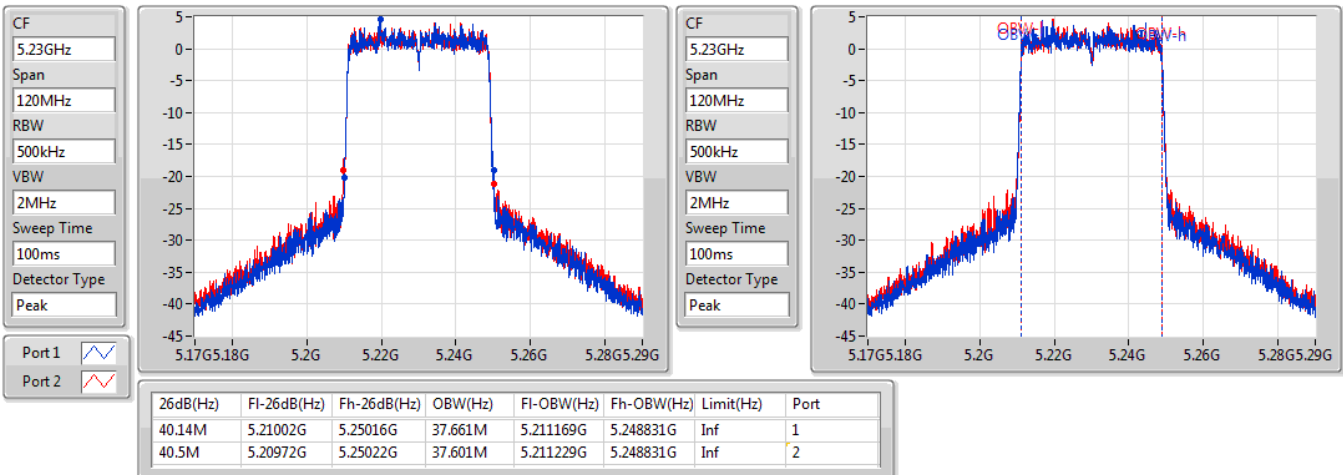

802.11ax HEW40-BF_Nss1,(MCS0)_2TX

EBW

5190MHz

05/03/2020

802.11ax HEW40-BF_Nss1,(MCS0)_2TX

EBW

5230MHz

05/03/2020