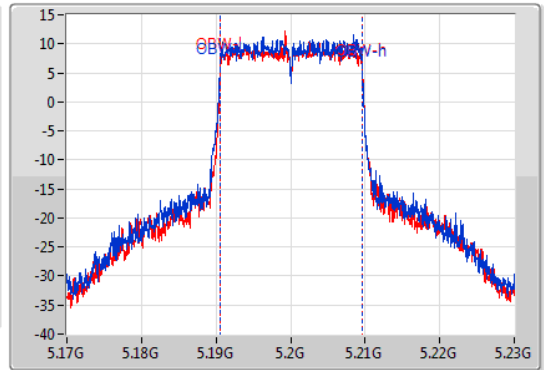

802.11ax HEW20_Nss2,(MCS0)_2TX

EBW

5200MHz

06/02/2020

CF
5.2GHz
Span
60MHz
RBW
200kHz
VBW
1MHz
Sweep Time
100ms
Detector Type
Peak

CF
5.2GHz
Span
60MHz
RBW
200kHz
VBW
1MHz
Sweep Time
100ms
Detector Type
Peak