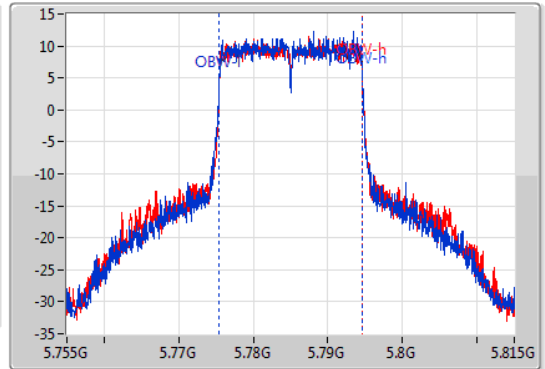

802.11ax HEW20_Nss2,(MCS0)_2TX

EBW

5785MHz

16/02/2020

CF
5.785GHz
Span
60MHz
RBW
100kHz
VBW
300kHz
Sweep Time
100ms
Detector Type
Peak

CF
5.785GHz
Span
60MHz
RBW
200kHz
VBW
1MHz
Sweep Time
100ms
Detector Type
Peak