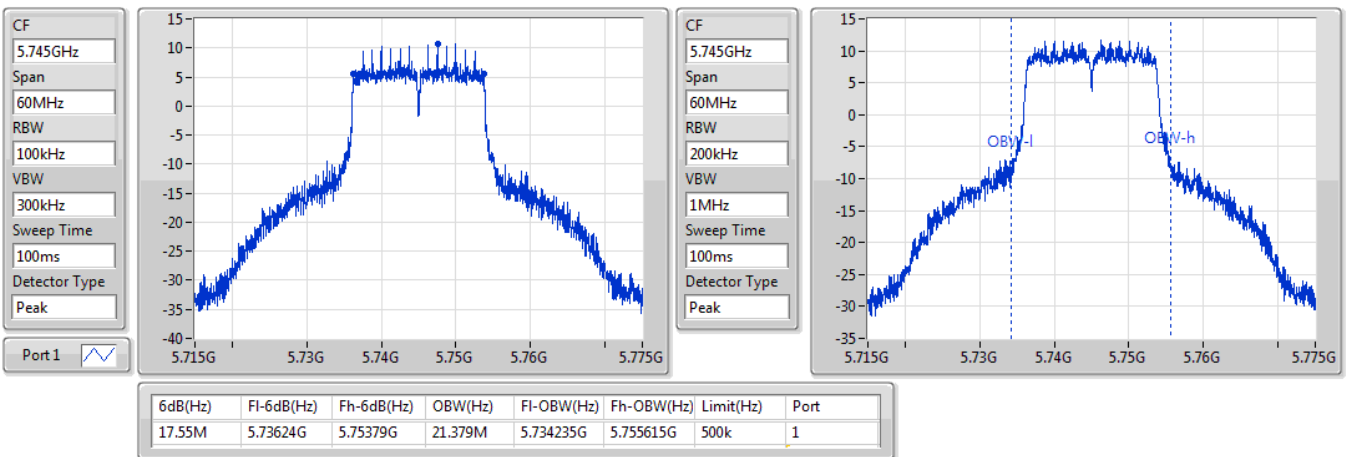

802.11ac VHT20_Nss1,(MCS0)_1TX

EBW

5745MHz

13/02/2020