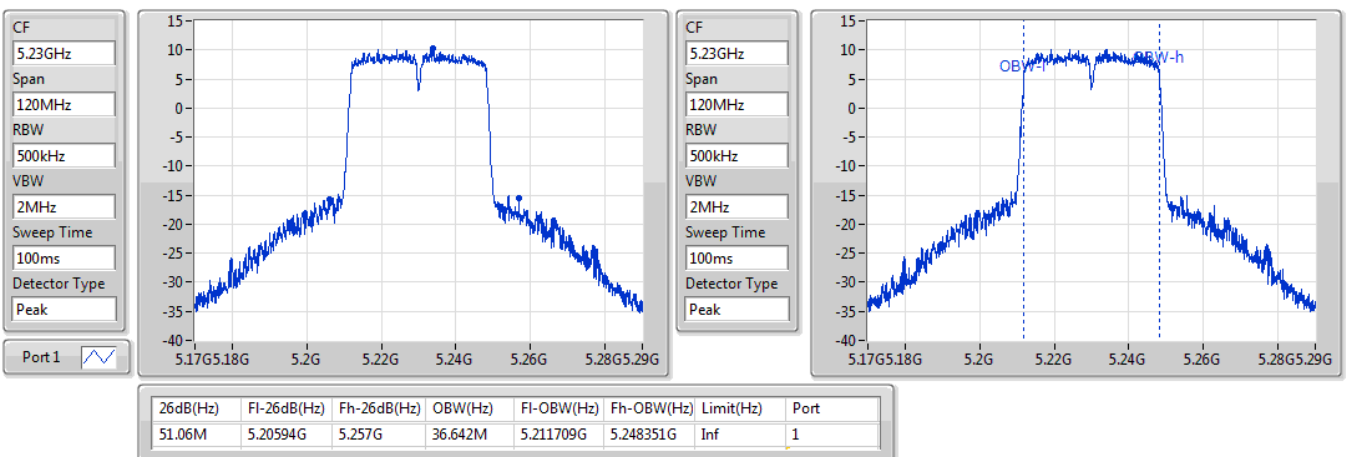

802.11ac VHT40_Nss1,(MCS0)_1TX

EBW

5230MHz

06/02/2020