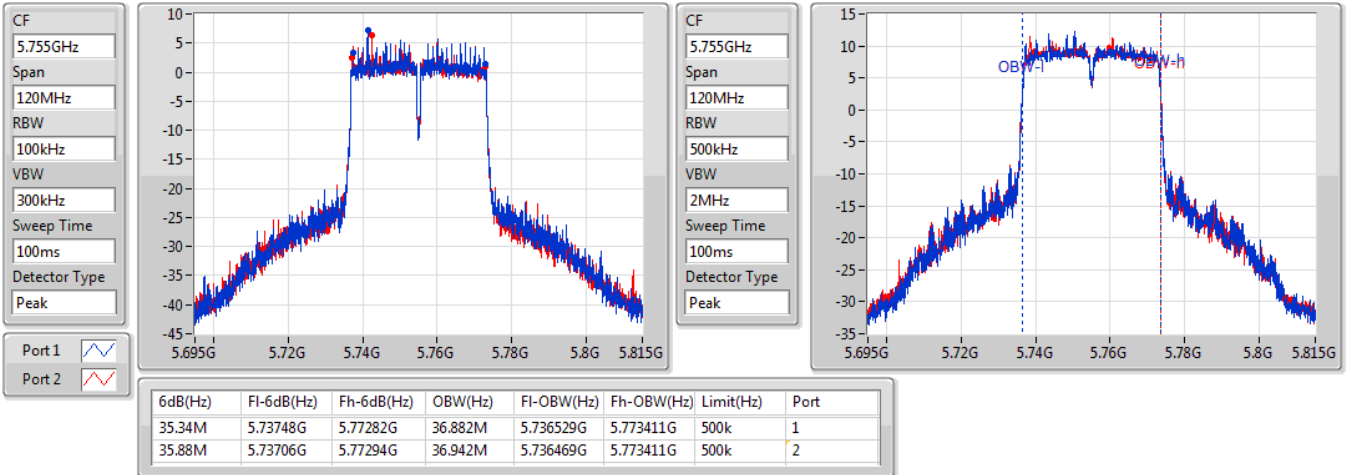

802.11ac VHT40-BF_Nss1,(MCS0)_2TX

EBW

5755MHz

23/02/2020