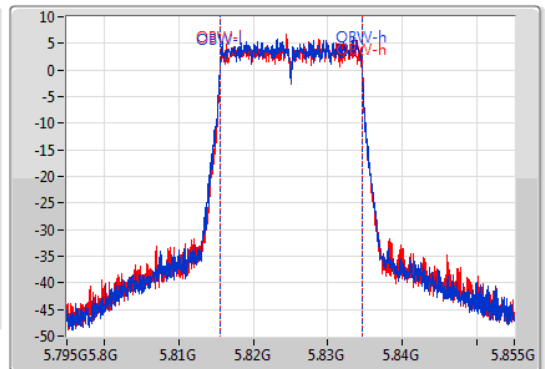

EBW

5825MHz

16/02/2020

CF
5.825GHz
Span
60MHz
RBW
100kHz
VBW
300kHz
Sweep Time
100ms
Detector Type
Peak

CF
5.825GHz
Span
60MHz
RBW
200kHz
VBW
1MHz
Sweep Time
100ms
Detector Type
Peak

6dB(Hz)	Fl-6dB(Hz)	Fh-6dB(Hz)	OBW(Hz)	Fl-OBW(Hz)	Fh-OBW(Hz)	Limit(Hz)	Port
18.96M	5.81552G	5.83448G	19.01M	5.815525G	5.834535G	500k	1
18.93M	5.81558G	5.83451G	19.04M	5.815555G	5.834595G	500k	2