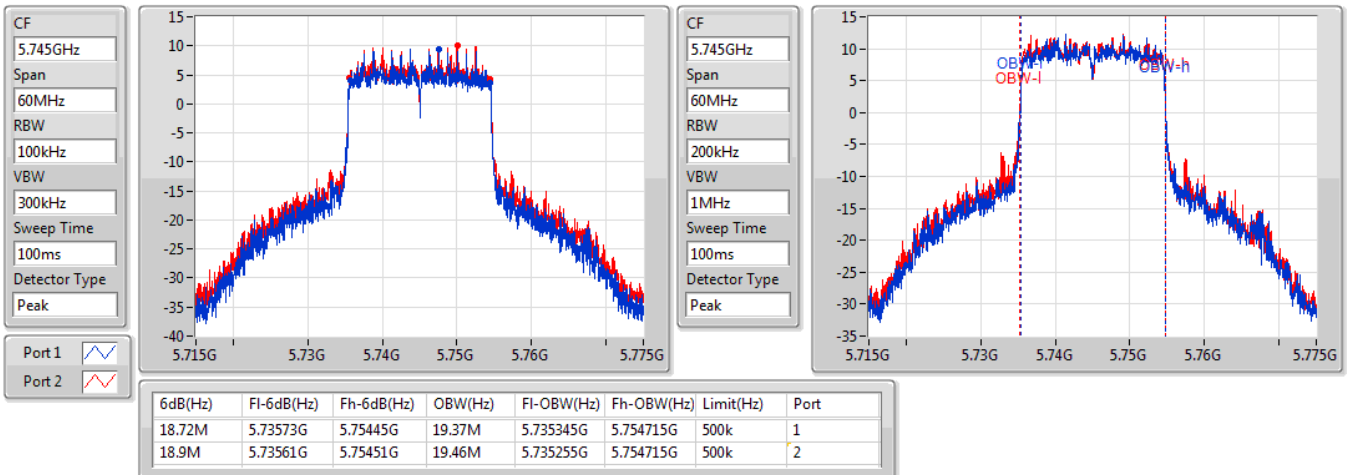

EBW

5240MHz

23/02/2020

802.11ax HEW20-BF_Nss1,(MCS0)_2TX

EBW

5745MHz

23/02/2020

802.11ax HEW20-BF_Nss1,(MCS0)_2TX