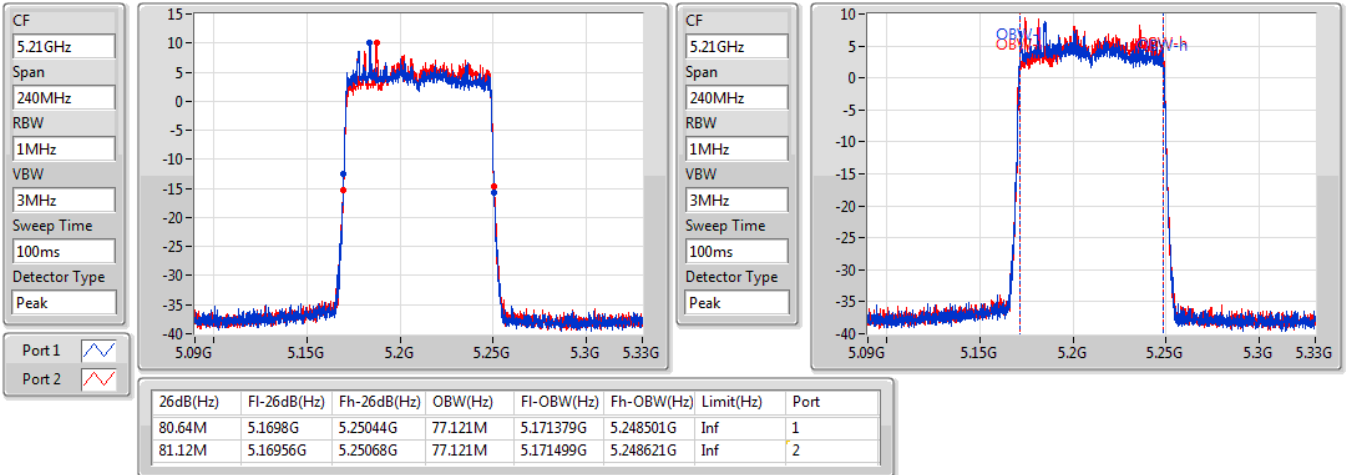

802.11ax HEW80-BF_Nss1,(MCS0)_2TX

EBW

5210MHz

23/02/2020