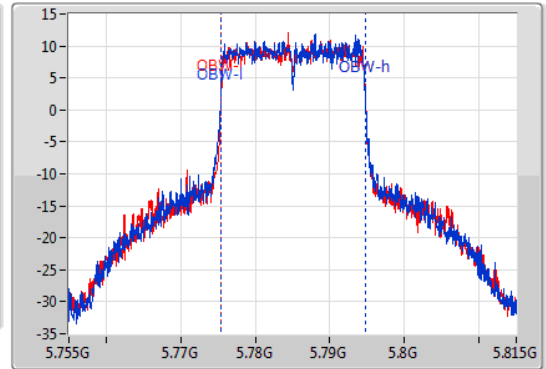

EBW

5785MHz

06/02/2020

CF
 5.785GHz
 Span
 60MHz
 RBW
 100kHz
 VBW
 300kHz
 Sweep Time
 100ms
 Detector Type
 Peak

CF
 5.785GHz
 Span
 60MHz
 RBW
 200kHz
 VBW
 1MHz
 Sweep Time
 100ms
 Detector Type
 Peak