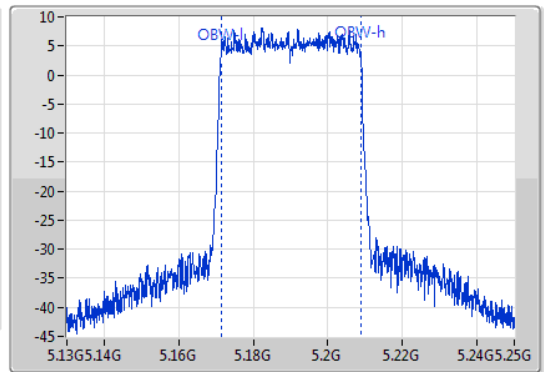

26dB(Hz)	Fl-26dB(Hz)	Fh-26dB(Hz)	OBW(Hz)	Fl-OBW(Hz)	Fh-OBW(Hz)	Limit(Hz)	Port
39.9M	5.17014G	5.21004G	37.541M	5.171289G	5.208831G	Inf	1

802.11ax HEW40_Nss1,(MCS0)_1TX

EBW

5230MHz

13/02/2020

CF
5.23GHz
Span
120MHz
RBW
500kHz
VBW
2MHz
Sweep Time
100ms
Detector Type
Peak
Port 1