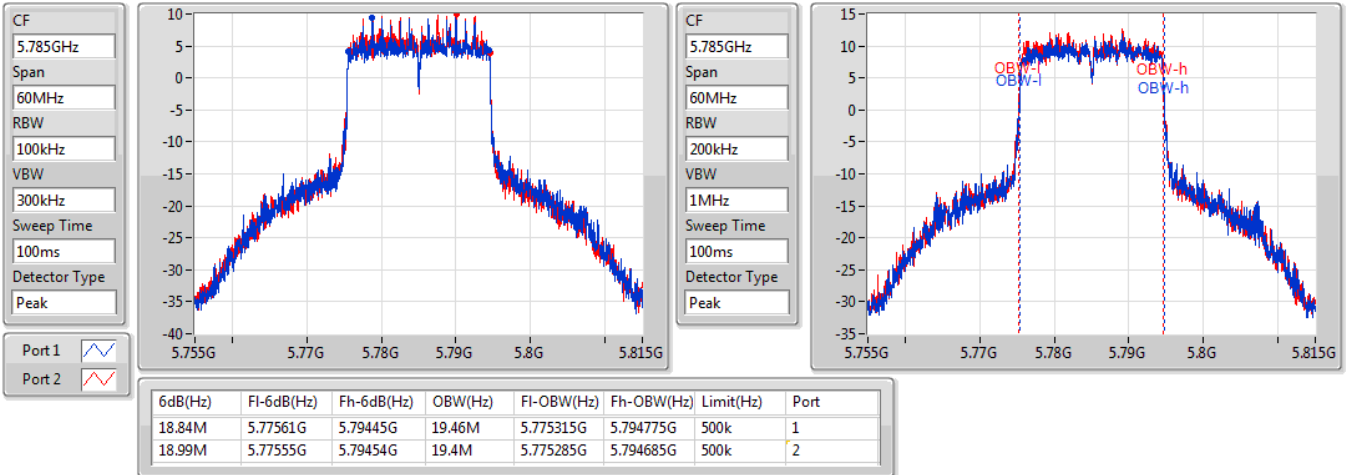

802.11ax HEW20-BF_Nss1,(MCS0)_2TX

EBW

5785MHz

22/02/2020