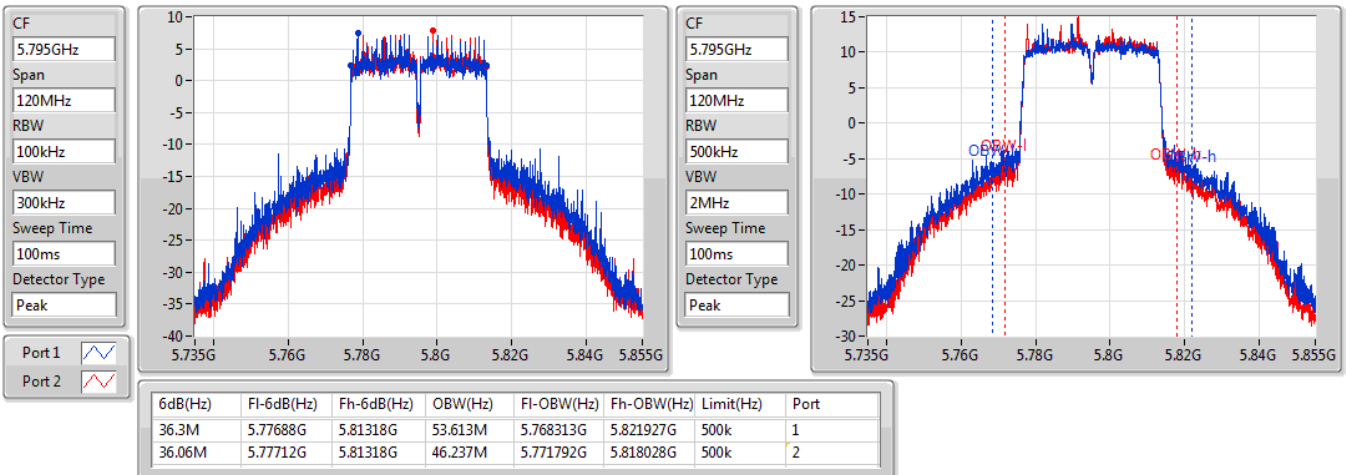

EBW

5755MHz

23/02/2020

802.11ac VHT40-BF_Nss1,(MCS0)_2TX

EBW

5795MHz

23/02/2020

802.11ac VHT80-BF_Nss1,(MCS0)_2TX