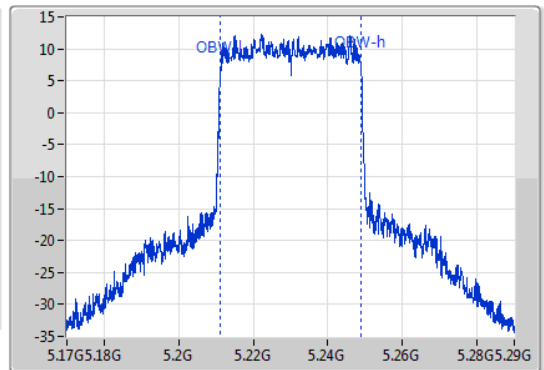

802.11ax HEW40_Nss1,(MCS0)_1TX

EBW

5230MHz

06/02/2020

CF
5.23GHz
Span
120MHz
RBW
500kHz
VBW
2MHz
Sweep Time
100ms
Detector Type
Peak
Port 1

CF
5.23GHz
Span
120MHz
RBW
500kHz
VBW
2MHz
Sweep Time
100ms
Detector Type
Peak