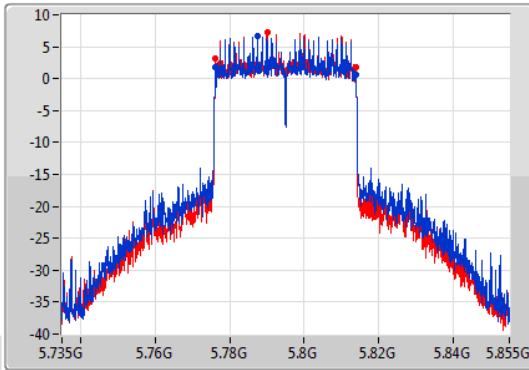

CF
5.795GHz
Span
120MHz
RBW
500kHz
VBW
2MHz
Sweep Time
100ms
Detector Type
Peak