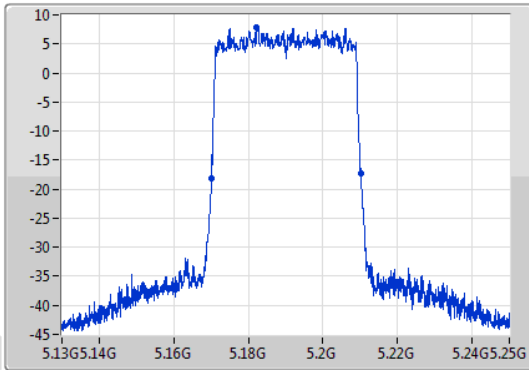

6dB(Hz)	Fl-6dB(Hz)	Fh-6dB(Hz)	OBW(Hz)	Fl-OBW(Hz)	Fh-OBW(Hz)	Limit(Hz)	Port
18.69M	5.81582G	5.83451G	19.34M	5.815375G	5.834715G	500k	1

802.11ax HEW40_Nss1,(MCS0)_1TX

EBW

5190MHz

06/02/2020

CF
5.19GHz
Span
120MHz
RBW
500kHz
VBW
2MHz
Sweep Time
100ms
Detector Type
Peak
Port 1