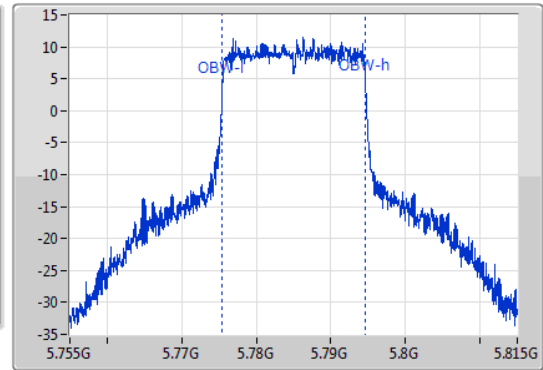

6dB(Hz)	Fl-6dB(Hz)	Fh-6dB(Hz)	OBW(Hz)	Fl-OBW(Hz)	Fh-OBW(Hz)	Limit(Hz)	Port
18.93M	5.77561G	5.79454G	19.28M	5.775405G	5.794685G	500k	1

802.11ax HEW20_Nss1,(MCS0)_1TX

EBW

5825MHz

06/02/2020

CF
5.825GHz
Span
60MHz
RBW
100kHz
VBW
300kHz
Sweep Time
100ms
Detector Type
Peak
Port 1