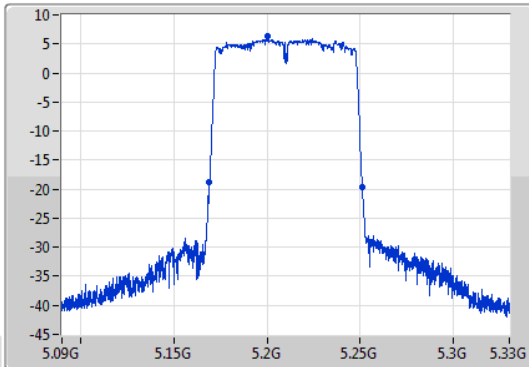

EBW

5795MHz

14/02/2020

802.11ac VHT80_Nss1,(MCS0)_1TX

EBW

5210MHz

14/02/2020

CF
5.21GHz
Span
240MHz
RBW
1MHz
VBW
3MHz
Sweep Time
100ms
Detector Type
Peak
Port 1