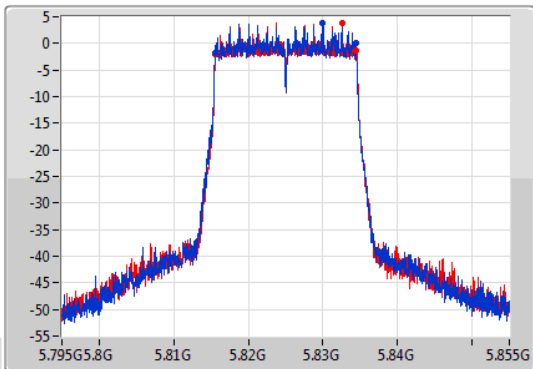

6dB(Hz)	Fl-6dB(Hz)	Fh-6dB(Hz)	OBW(Hz)	Fl-OBW(Hz)	Fh-OBW(Hz)	Limit(Hz)	Port
18.93M	5.77558G	5.79451G	19.19M	5.775435G	5.794625G	500k	1
18.72M	5.77576G	5.79448G	19.25M	5.775435G	5.794685G	500k	2

802.11ax HEW20_Nss2,(MCS0)_2TX

EBW

5825MHz

16/02/2020

CF
5.825GHz
Span
60MHz
RBW
100kHz
VBW
300kHz
Sweep Time
100ms
Detector Type
Peak

CF
5.825GHz
Span
60MHz
RBW
200kHz
VBW
1MHz
Sweep Time
100ms
Detector Type
Peak

6dB(Hz)	Fl-6dB(Hz)	Fh-6dB(Hz)	OBW(Hz)	Fl-OBW(Hz)	Fh-OBW(Hz)	Limit(Hz)	Port
18.96M	5.81552G	5.83448G	19.01M	5.815525G	5.834535G	500k	1
18.93M	5.81558G	5.83451G	19.04M	5.815555G	5.834595G	500k	2