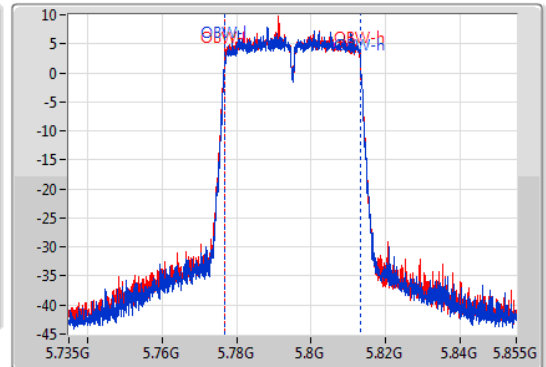

EBW

5795MHz

23/02/2020

CF
5.795GHz
Span
120MHz
RBW
100kHz
VBW
300kHz
Sweep Time
100ms
Detector Type
Peak
Port 1
Port 2

CF
5.795GHz
Span
120MHz
RBW
500kHz
VBW
2MHz
Sweep Time
100ms
Detector Type
Peak

6dB(Hz)	Fl-6dB(Hz)	Fh-6dB(Hz)	OBW(Hz)	Fl-OBW(Hz)	Fh-OBW(Hz)	Limit(Hz)	Port
36.3M	5.77688G	5.81318G	36.522M	5.776709G	5.813231G	500k	1
36.36M	5.77682G	5.81318G	36.582M	5.776649G	5.813231G	500k	2