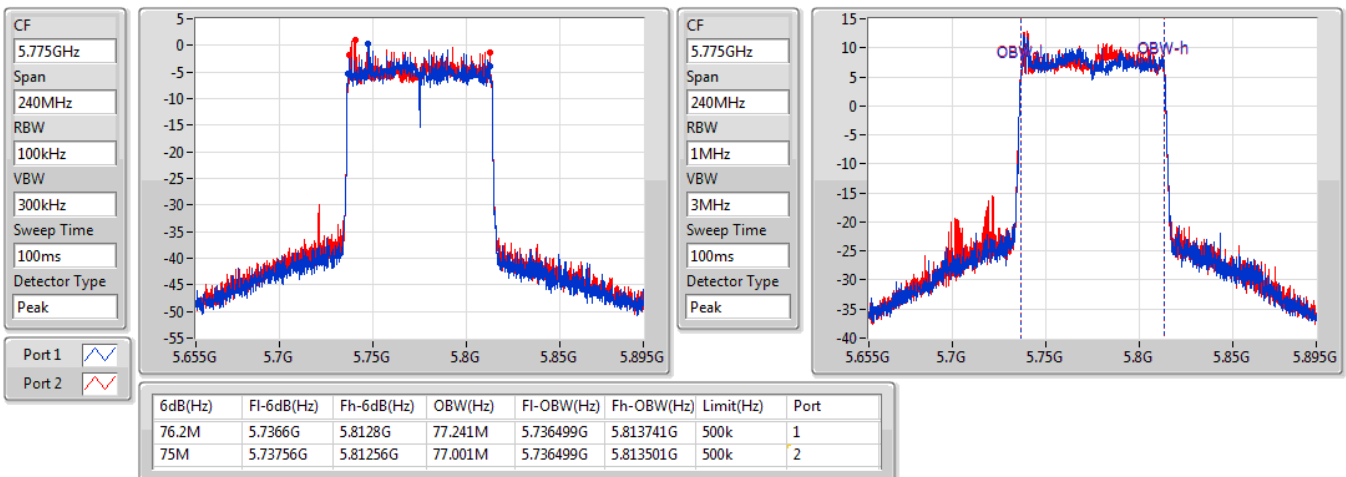

EBW

5210MHz

23/02/2020

802.11ax HEW80-BF_Nss1,(MCS0)_2TX

EBW

5775MHz

23/02/2020

Summary