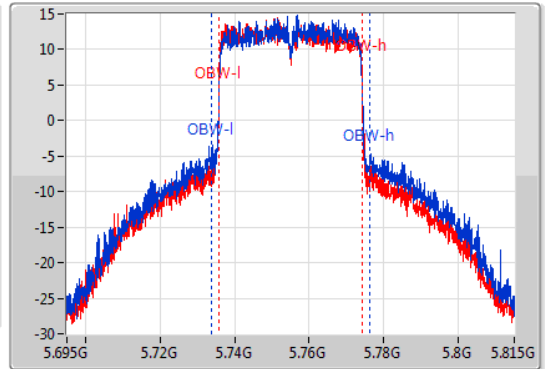

EBW

5755MHz

22/02/2020

CF
5.755GHz
Span
120MHz
RBW
100kHz
VBW
300kHz
Sweep Time
100ms
Detector Type
Peak

CF
5.755GHz
Span
120MHz
RBW
500kHz
VBW
2MHz
Sweep Time
100ms
Detector Type
Peak

6dB(Hz)	Fl-6dB(Hz)	Fh-6dB(Hz)	OBW(Hz)	Fl-OBW(Hz)	Fh-OBW(Hz)	Limit(Hz)	Port
37.56M	5.73622G	5.77378G	42.279M	5.733891G	5.776169G	500k	1
35.04M	5.73748G	5.77252G	38.381M	5.73575G	5.77413G	500k	2