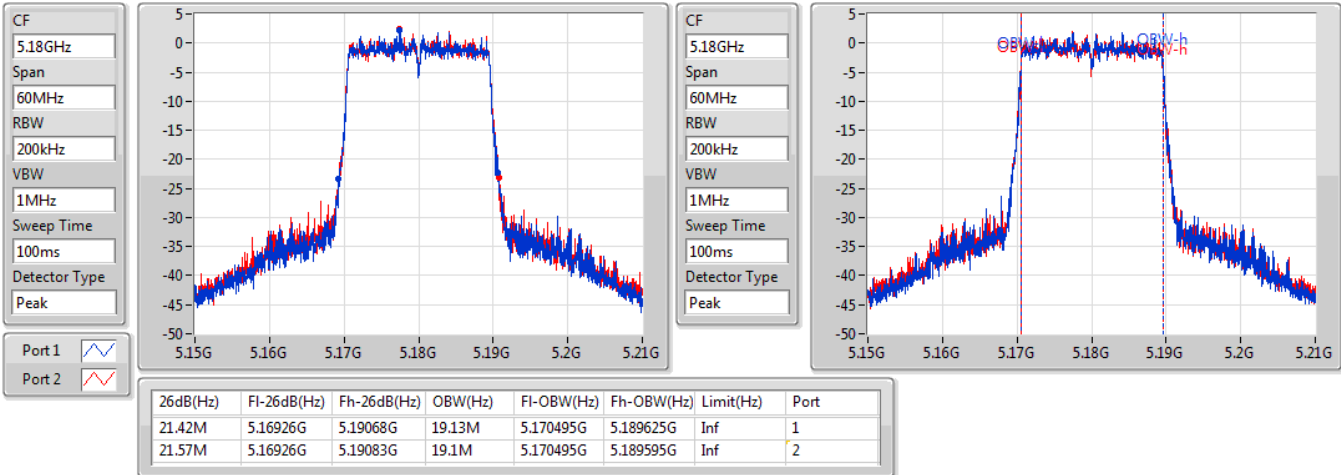

802.11ax HEW20-BF_Nss1,(MCS0)_2TX

EBW

5180MHz

05/03/2020