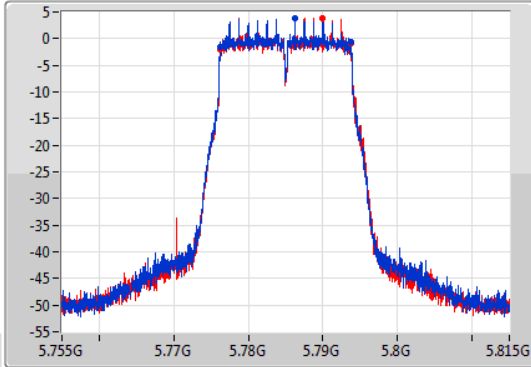

802.11ac VHT20-BF_Nss1,(MCS0)_2TX

EBW

5785MHz

23/02/2020

CF
5.785GHz
Span
60MHz
RBW
100kHz
VBW
300kHz
Sweep Time
100ms
Detector Type
Peak
Port 1
Port 2

CF
5.785GHz
Span
60MHz
RBW
200kHz
VBW
1MHz
Sweep Time
100ms
Detector Type
Peak