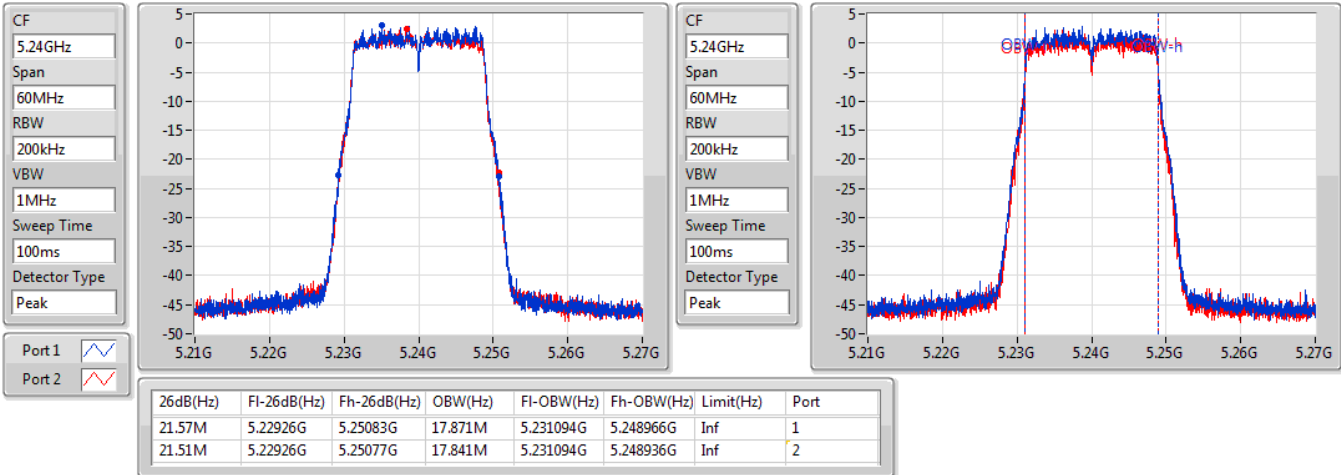

802.11ac VHT20-BF_Nss1,(MCS0)_2TX

EBW

5240MHz

23/02/2020