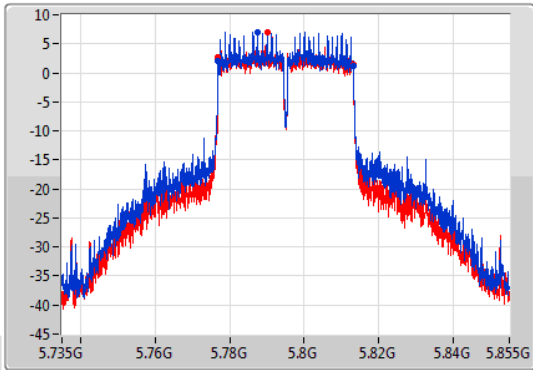

CF
5.795GHz
Span
120MHz
RBW
500kHz
VBW
2MHz
Sweep Time
100ms
Detector Type
Peak