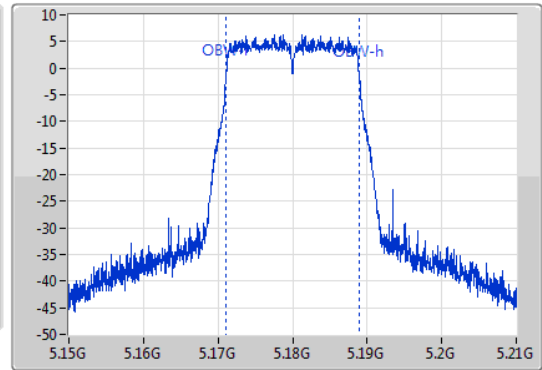

26dB(Hz)	Fl-26dB(Hz)	Fh-26dB(Hz)	OBW(Hz)	Fl-OBW(Hz)	Fh-OBW(Hz)	Limit(Hz)	Port
21.54M	5.16923G	5.19077G	17.871M	5.171094G	5.188966G	Inf	1

802.11ac VHT20_Nss1,(MCS0)_1TX

EBW

5200MHz

13/02/2020

CF
5.2GHz
Span
60MHz
RBW
200kHz
VBW
1MHz
Sweep Time
100ms
Detector Type
Peak
Port 1