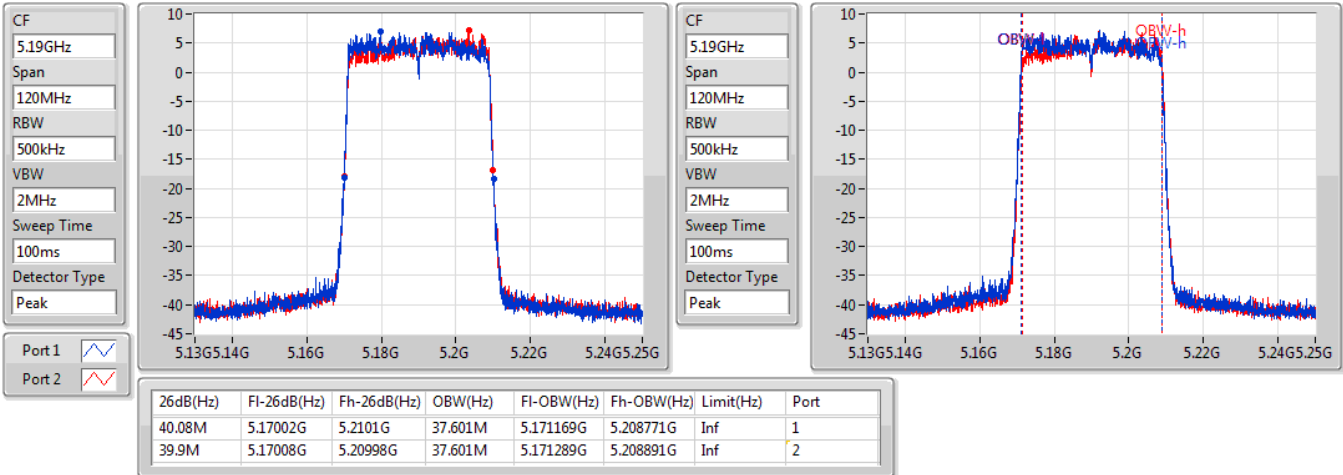

802.11ax HEW40-BF_Nss1,(MCS0)_2TX

EBW

5190MHz

23/02/2020