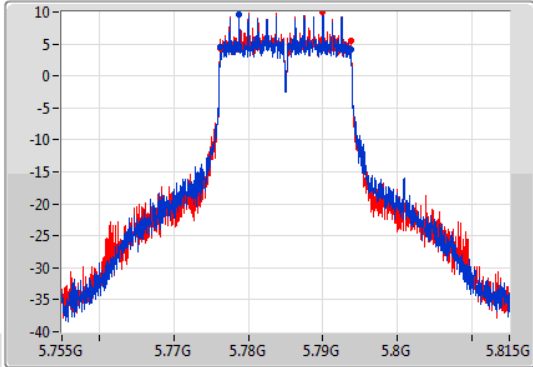

802.11ac VHT20_Nss2,(MCS0)_2TX

EBW

5785MHz

15/02/2020

CF
5.785GHz
Span
60MHz
RBW
100kHz
VBW
300kHz
Sweep Time
100ms
Detector Type
Peak

CF
5.785GHz
Span
60MHz
RBW
200kHz
VBW
1MHz
Sweep Time
100ms
Detector Type
Peak