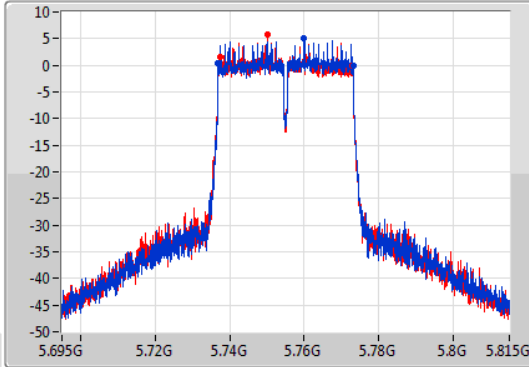

802.11ac VHT40-BF_Nss1,(MCS0)_2TX

EBW

5755MHz

23/02/2020

CF
5.755GHz
Span
120MHz
RBW
100kHz
VBW
300kHz
Sweep Time
100ms
Detector Type
Peak
Port 1
Port 2

CF
5.755GHz
Span
120MHz
RBW
500kHz
VBW
2MHz
Sweep Time
100ms
Detector Type
Peak