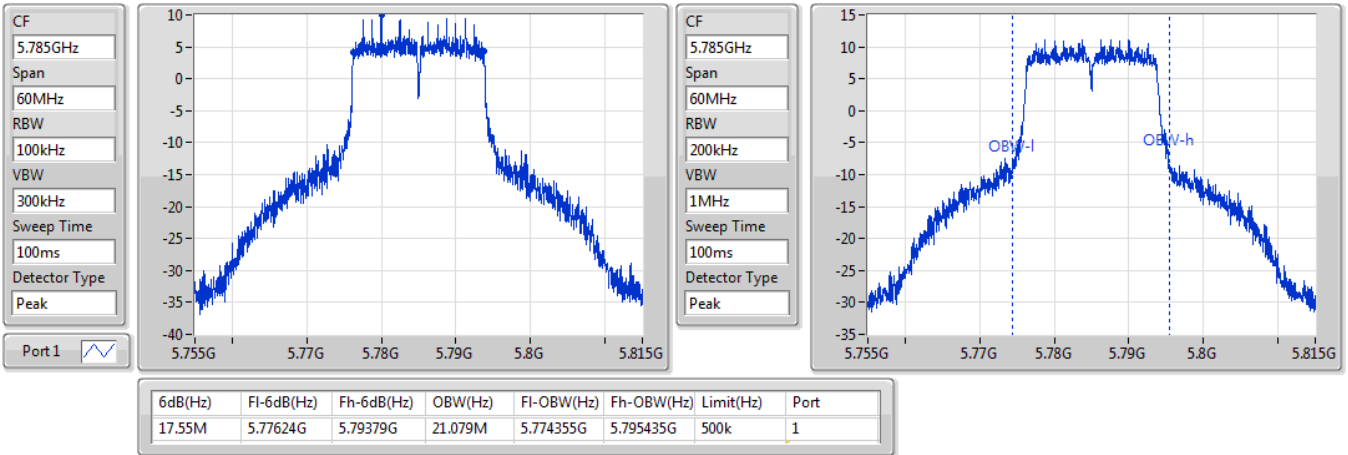

EBW

5745MHz

13/02/2020

802.11ac VHT20_Nss1,(MCS0)_1TX

EBW

5785MHz

13/02/2020

802.11ac VHT20_Nss1,(MCS0)_1TX