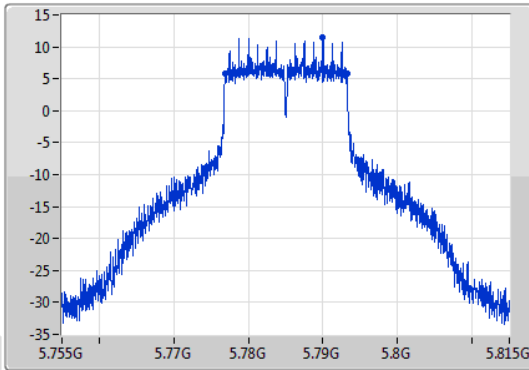

6dB(Hz)	Fl-6dB(Hz)	Fh-6dB(Hz)	OBW(Hz)	Fl-OBW(Hz)	Fh-OBW(Hz)	Limit(Hz)	Port
16.32M	5.73687G	5.75319G	20.03M	5.735105G	5.755135G	500k	1

802.11a_Nss1,(6Mbps)_1TX

EBW

5785MHz

13/02/2020

CF
5.785GHz
Span
60MHz
RBW
100kHz
VBW
300kHz
Sweep Time
100ms
Detector Type
Peak
Port 1