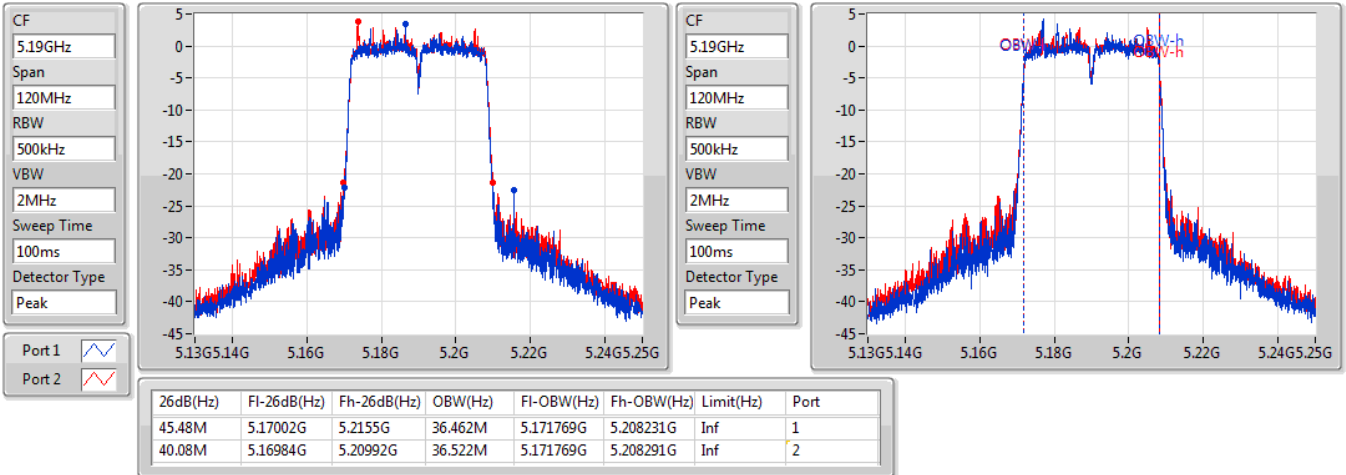

802.11ac VHT40-BF_Nss1,(MCS0)_2TX

EBW

5190MHz

05/03/2020