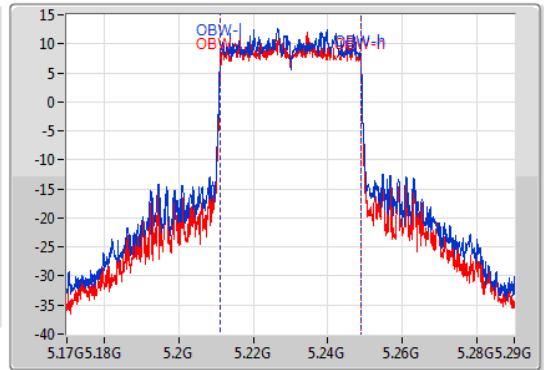

802.11ax HEW40_Nss2,(MCS0)_2TX

EBW

5230MHz

06/02/2020

CF
5.23GHz
 Span
120MHz
 RBW
500kHz
 VBW
2MHz
 Sweep Time
100ms
 Detector Type
Peak

CF
5.23GHz
 Span
120MHz
 RBW
500kHz
 VBW
2MHz
 Sweep Time
100ms
 Detector Type
Peak