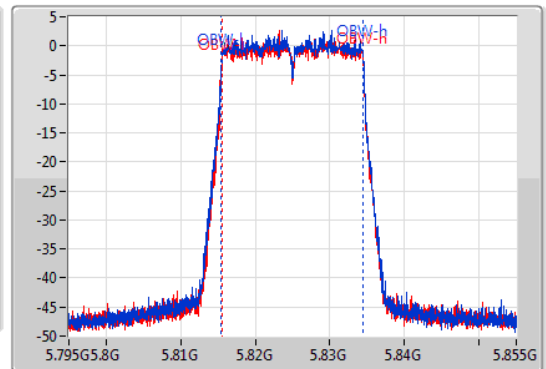

EBW

5825MHz

23/02/2020

CF
5.825GHz
Span
60MHz
RBW
100kHz
VBW
300kHz
Sweep Time
100ms
Detector Type
Peak

CF
5.825GHz
Span
60MHz
RBW
200kHz
VBW
1MHz
Sweep Time
100ms
Detector Type
Peak

6dB(Hz)	Fl-6dB(Hz)	Fh-6dB(Hz)	OBW(Hz)	Fl-OBW(Hz)	Fh-OBW(Hz)	Limit(Hz)	Port
18.96M	5.81552G	5.83448G	19.04M	5.815465G	5.834505G	500k	1
18.84M	5.81558G	5.83442G	19.01M	5.815495G	5.834505G	500k	2