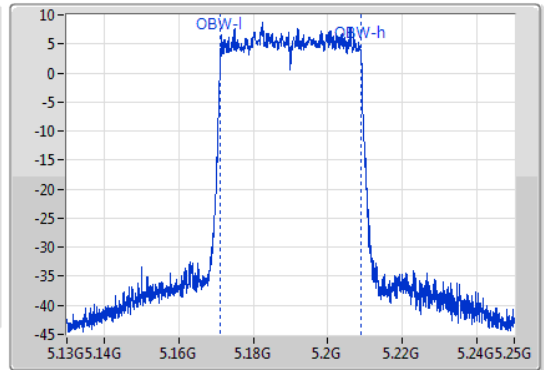

26dB(Hz)	Fl-26dB(Hz)	Fh-26dB(Hz)	OBW(Hz)	Fl-OBW(Hz)	Fh-OBW(Hz)	Limit(Hz)	Port
40.08M	5.17008G	5.21016G	37.601M	5.171229G	5.208831G	Inf	1

802.11ax HEW40_Nss1,(MCS0)_1TX

EBW

5230MHz

06/02/2020

CF
5.23GHz
Span
120MHz
RBW
500kHz
VBW
2MHz
Sweep Time
100ms
Detector Type
Peak
Port 1