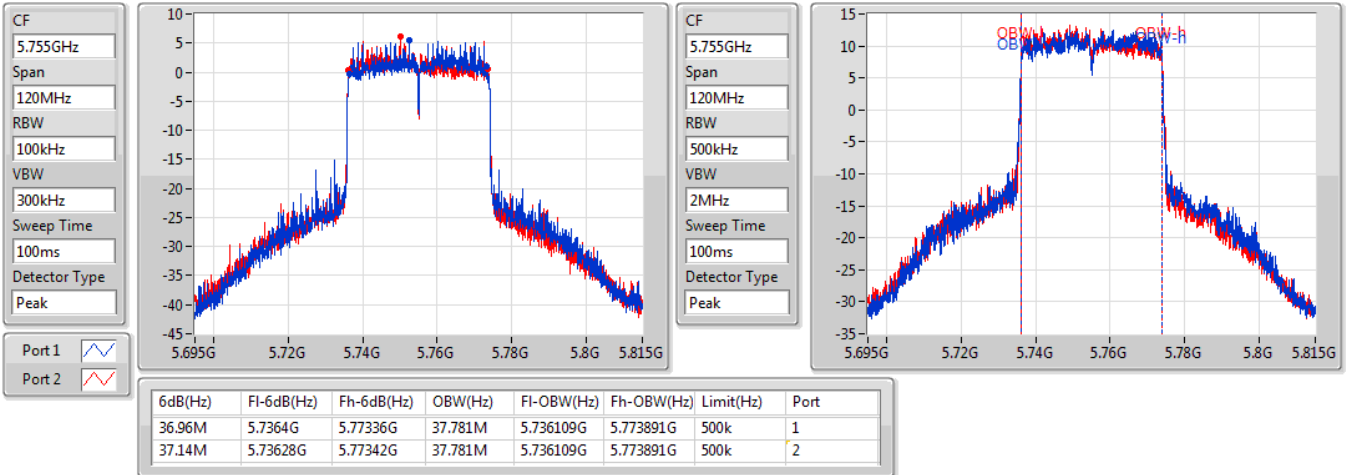

802.11ax HEW40-BF_Nss1,(MCS0)_2TX

EBW

5755MHz

23/02/2020