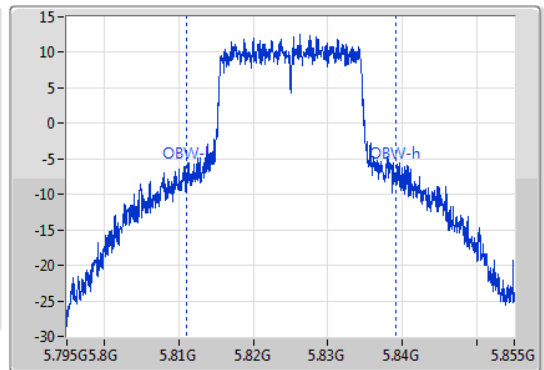

802.11ax HEW20_Nss1,(MCS0)_1TX

EBW

5825MHz

13/02/2020

CF
5.825GHz
Span
60MHz
RBW
100kHz
VBW
300kHz
Sweep Time
100ms
Detector Type
Peak
Port 1

CF
5.825GHz
Span
60MHz
RBW
200kHz
VBW
1MHz
Sweep Time
100ms
Detector Type
Peak