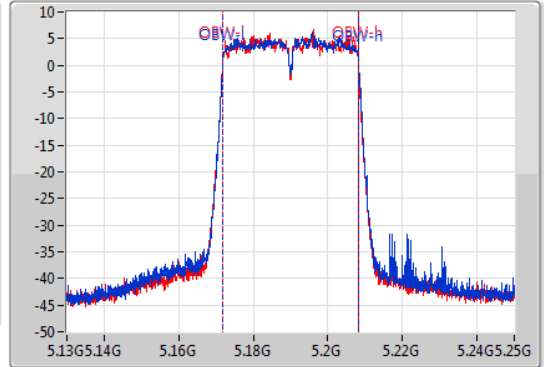

EBW

5190MHz

15/02/2020

CF
5.19GHz
Span
120MHz
RBW
500kHz
VBW
2MHz
Sweep Time
100ms
Detector Type
Peak

CF
5.19GHz
Span
120MHz
RBW
500kHz
VBW
2MHz
Sweep Time
100ms
Detector Type
Peak

26dB(Hz)	Fl-26dB(Hz)	Fh-26dB(Hz)	OBW(Hz)	Fl-OBW(Hz)	Fh-OBW(Hz)	Limit(Hz)	Port
39.9M	5.17002G	5.20992G	36.342M	5.171889G	5.208231G	Inf	1
39.9M	5.17002G	5.20992G	36.282M	5.171829G	5.208111G	Inf	2