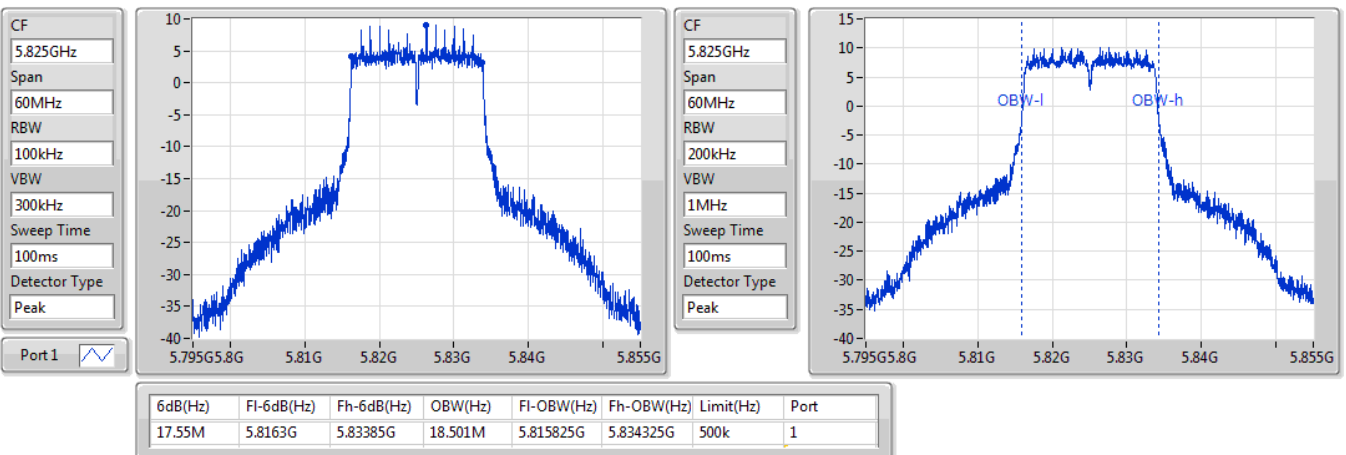

802.11ac VHT20_Nss1,(MCS0)_1TX

EBW

5825MHz

06/02/2020