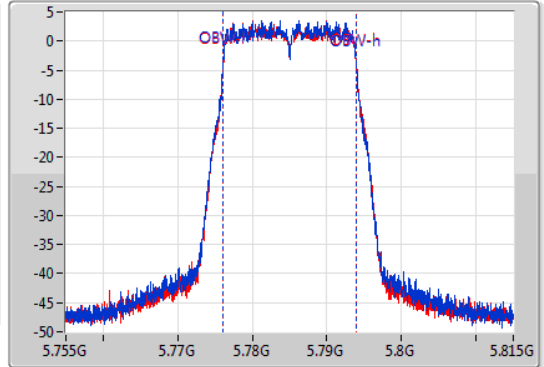

6dB(Hz)	Fl-6dB(Hz)	Fh-6dB(Hz)	OBW(Hz)	Fl-OBW(Hz)	Fh-OBW(Hz)	Limit(Hz)	Port
17.58M	5.77621G	5.79379G	17.871M	5.776094G	5.793966G	500k	1
17.55M	5.77624G	5.79379G	17.841M	5.776124G	5.793966G	500k	2

802.11ac VHT20-BF_Nss1,(MCS0)_2TX

EBW

5825MHz

23/02/2020

CF
5.825GHz

Span
60MHz

RBW
100kHz

VBW
300kHz

Sweep Time
100ms

Detector Type
Peak

Port 1

Port 2