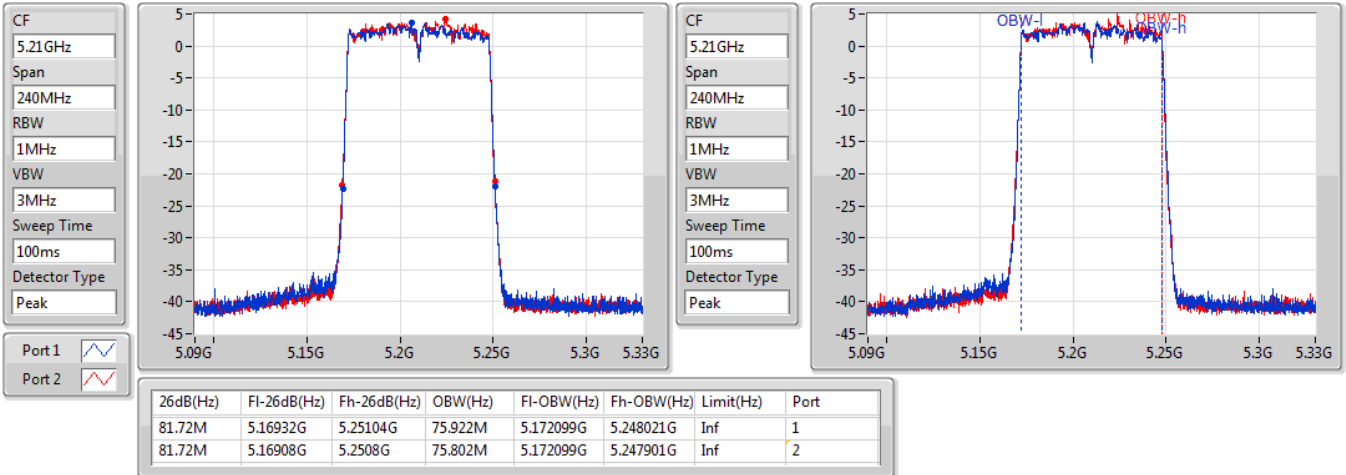

802.11ac VHT80_Nss2,(MCS0)_2TX

EBW

5210MHz

06/02/2020