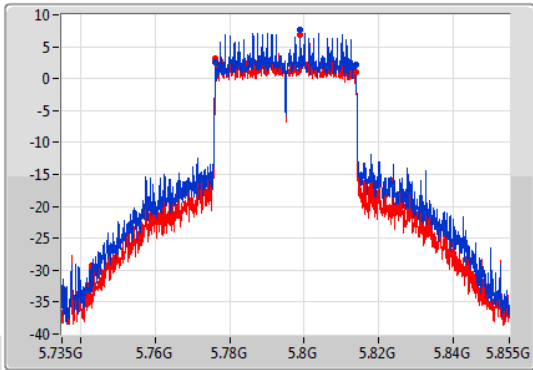

CF
5.795GHz
Span
120MHz
RBW
500kHz
VBW
2MHz
Sweep Time
100ms
Detector Type
Peak