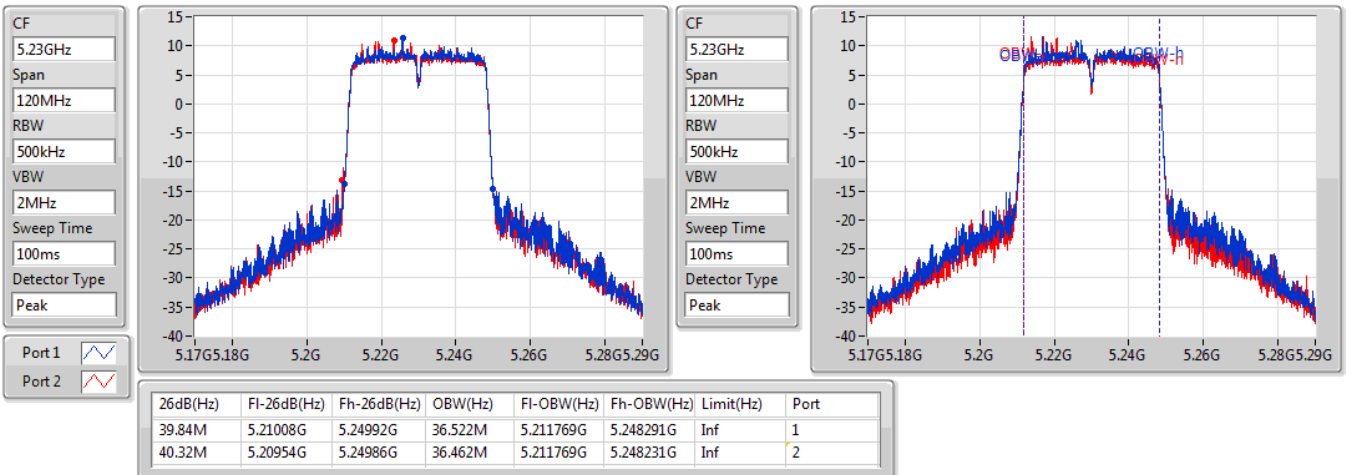

EBW

5190MHz

23/02/2020

802.11ac VHT40-BF_Nss1,(MCS0)_2TX

EBW

5230MHz

23/02/2020

802.11ac VHT40-BF_Nss1,(MCS0)_2TX