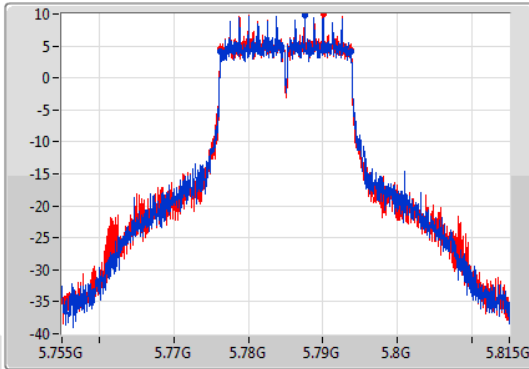

EBW

5785MHz

06/02/2020

CF
5.785GHz
Span
60MHz
RBW
100kHz
VBW
300kHz
Sweep Time
100ms
Detector Type
Peak

CF
5.785GHz
Span
60MHz
RBW
200kHz
VBW
1MHz
Sweep Time
100ms
Detector Type
Peak

6dB(Hz)	Fl-6dB(Hz)	Fh-6dB(Hz)	OBW(Hz)	Fl-OBW(Hz)	Fh-OBW(Hz)	Limit(Hz)	Port
17.55M	5.77627G	5.79382G	18.921M	5.775615G	5.794535G	500k	1
17.61M	5.77624G	5.79385G	18.501M	5.775705G	5.794205G	500k	2