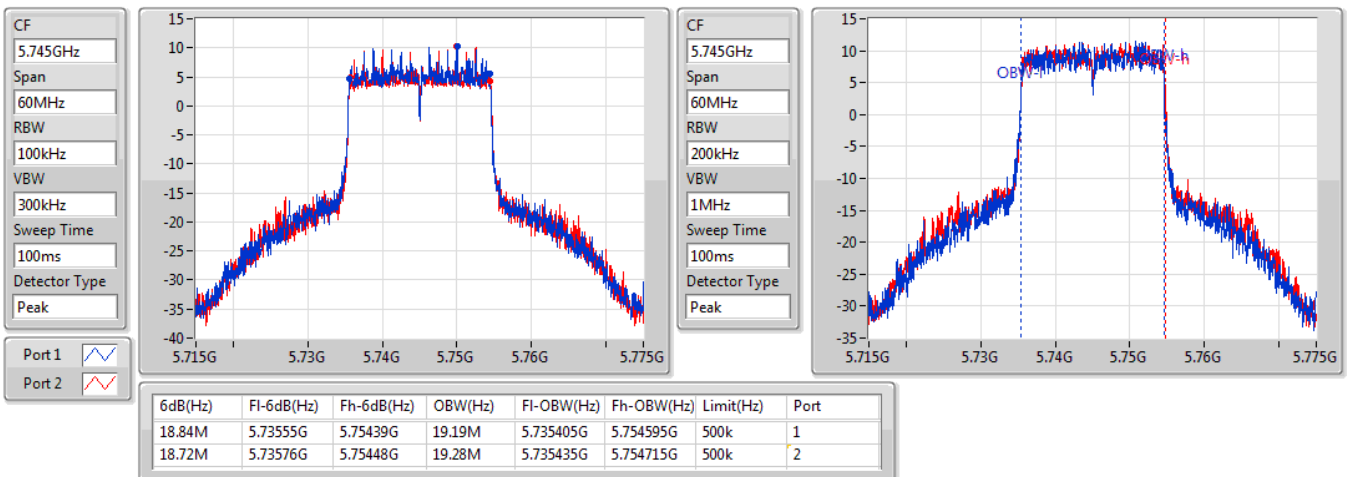

EBW

5200MHz

16/02/2020

CF
5.2GHz
Span
60MHz
RBW
200kHz
VBW
1MHz
Sweep Time
100ms
Detector Type
Peak

CF
5.2GHz
Span
60MHz
RBW
200kHz
VBW
1MHz
Sweep Time
100ms
Detector Type
Peak

26dB(Hz)	Fl-26dB(Hz)	Fh-26dB(Hz)	OBW(Hz)	Fl-OBW(Hz)	Fh-OBW(Hz)	Limit(Hz)	Port
21.51M	5.18923G	5.21074G	19.07M	5.190495G	5.209565G	Inf	1
22.29M	5.18938G	5.21167G	19.07M	5.190525G	5.209595G	Inf	2

802.11ax HEW20_Nss2,(MCS0)_2TX

EBW

5240MHz

16/02/2020

802.11ax HEW20_Nss2,(MCS0)_2TX

EBW

5745MHz

16/02/2020

802.11ax HEW20_Nss2,(MCS0)_2TX

EBW

5785MHz

16/02/2020

CF
5.785GHz
Span
60MHz
RBW
100kHz
VBW
300kHz
Sweep Time
100ms
Detector Type
Peak

CF
5.785GHz
Span
60MHz
RBW
200kHz
VBW
1MHz
Sweep Time
100ms
Detector Type
Peak