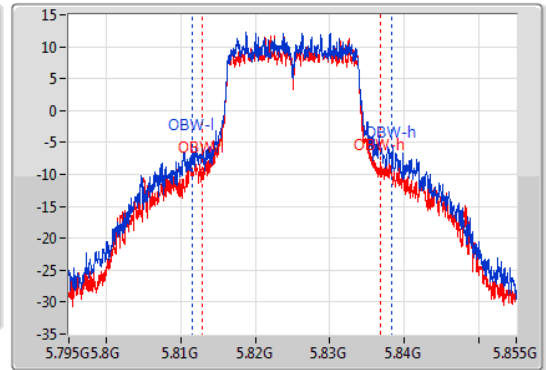

802.11ac VHT20_Nss2,(MCS0)_2TX

EBW

5825MHz

06/02/2020

CF
5.825GHz
Span
60MHz
RBW
100kHz
VBW
300kHz
Sweep Time
100ms
Detector Type
Peak

CF
5.825GHz
Span
60MHz
RBW
200kHz
VBW
1MHz
Sweep Time
100ms
Detector Type
Peak