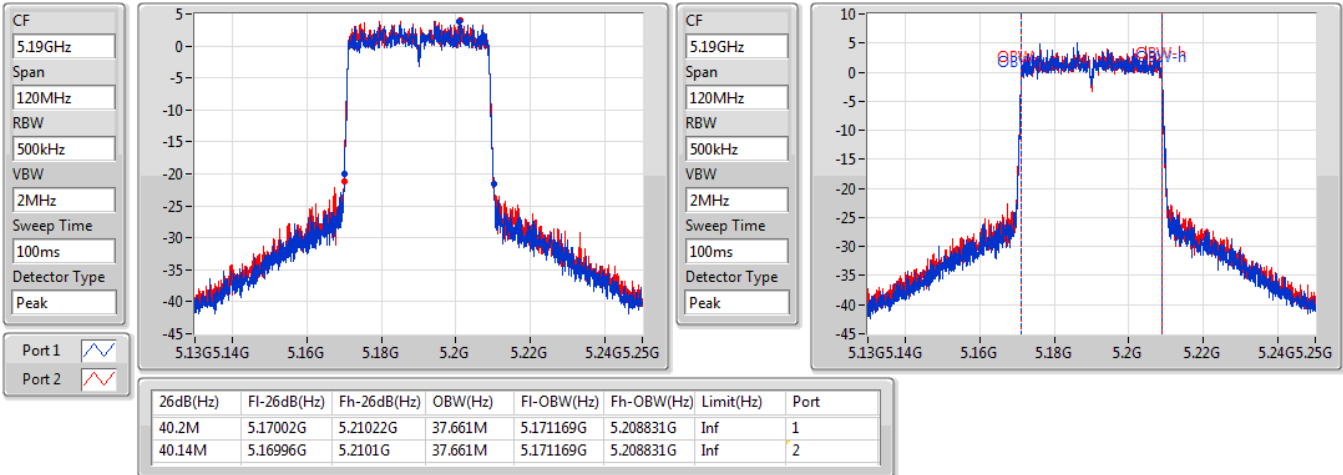

802.11ax HEW40-BF_Nss1,(MCS0)_2TX

EBW

5190MHz

05/03/2020