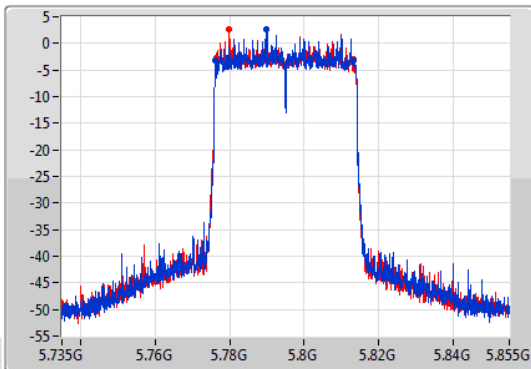

CF
5.795GHz
Span
120MHz
RBW
500kHz
VBW
2MHz
Sweep Time
100ms
Detector Type
Peak