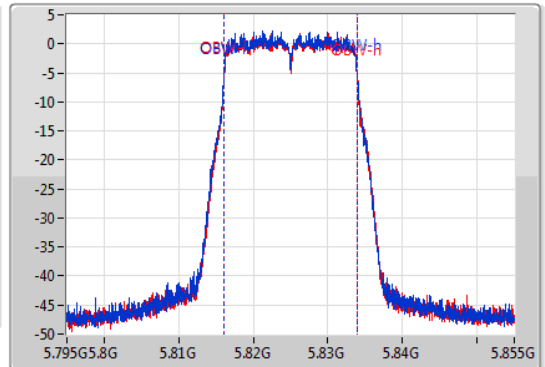

802.11ac VHT20-BF_Nss1,(MCS0)_2TX

EBW

5825MHz

23/02/2020

CF
5.825GHz
Span
60MHz
RBW
100kHz
VBW
300kHz
Sweep Time
100ms
Detector Type
Peak
Port 1
Port 2

CF
5.825GHz
Span
60MHz
RBW
200kHz
VBW
1MHz
Sweep Time
100ms
Detector Type
Peak