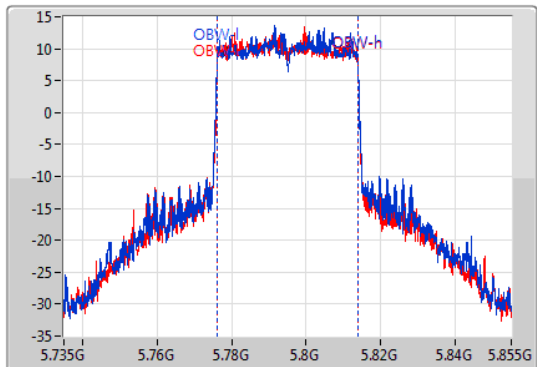

EBW

5795MHz

16/02/2020

CF
5.795GHz
Span
120MHz
RBW
100kHz
VBW
300kHz
Sweep Time
100ms
Detector Type
Peak

CF
5.795GHz
Span
120MHz
RBW
500kHz
VBW
2MHz
Sweep Time
100ms
Detector Type
Peak

6dB(Hz)	Fl-6dB(Hz)	Fh-6dB(Hz)	OBW(Hz)	Fl-OBW(Hz)	Fh-OBW(Hz)	Limit(Hz)	Port
36.78M	5.777G	5.81378G	37.841M	5.776049G	5.813891G	500k	1
37.02M	5.77622G	5.81324G	37.841M	5.776109G	5.813951G	500k	2