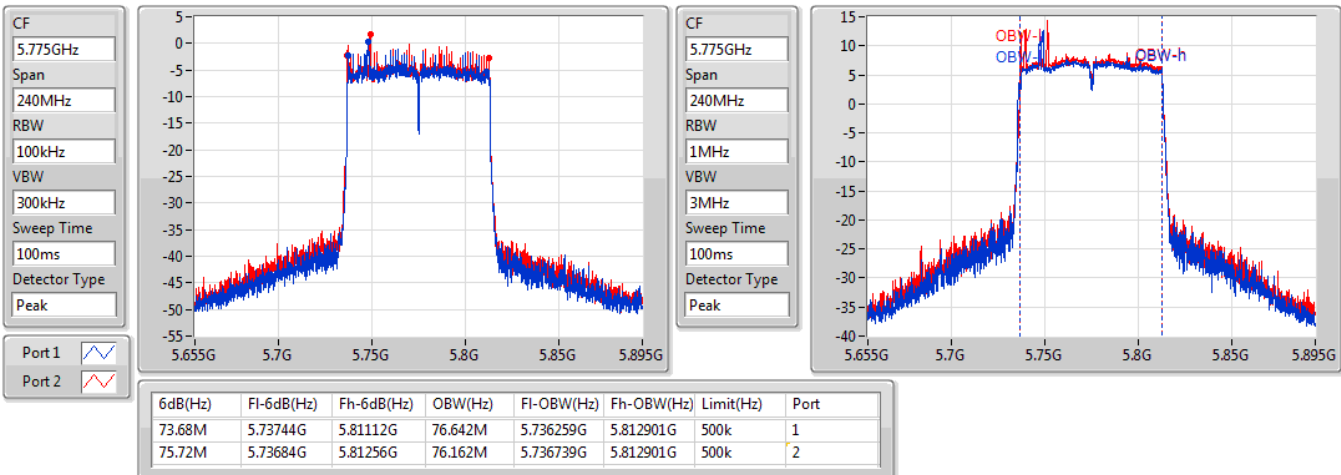

EBW

5210MHz

23/02/2020

802.11ac VHT80-BF_Nss1,(MCS0)_2TX

EBW

5775MHz

23/02/2020

802.11ax HEW20-BF_Nss1,(MCS0)_2TX