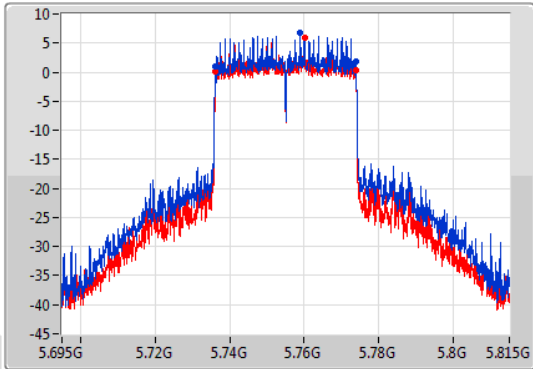

802.11ax HEW40_Nss2,(MCS0)_2TX

EBW

5755MHz

06/02/2020

CF
5.755GHz
Span
120MHz
RBW
100kHz
VBW
300kHz
Sweep Time
100ms
Detector Type
Peak

CF
5.755GHz
Span
120MHz
RBW
500kHz
VBW
2MHz
Sweep Time
100ms
Detector Type
Peak