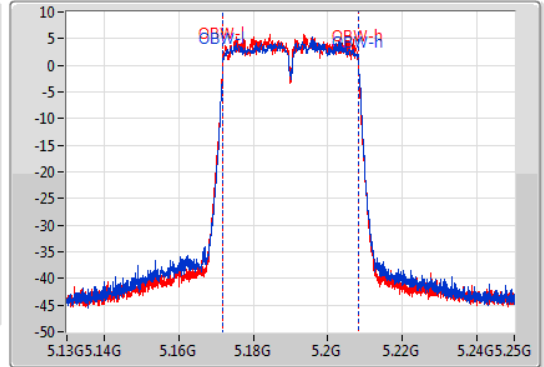

EBW

5190MHz

06/02/2020

CF
5.19GHz
Span
120MHz
RBW
500kHz
VBW
2MHz
Sweep Time
100ms
Detector Type
Peak

CF
5.19GHz
Span
120MHz
RBW
500kHz
VBW
2MHz
Sweep Time
100ms
Detector Type
Peak

26dB(Hz)	Fl-26dB(Hz)	Fh-26dB(Hz)	OBW(Hz)	Fl-OBW(Hz)	Fh-OBW(Hz)	Limit(Hz)	Port
39.96M	5.17014G	5.2101G	36.402M	5.171889G	5.208291G	Inf	1
39.72M	5.17014G	5.20986G	36.282M	5.171889G	5.208171G	Inf	2