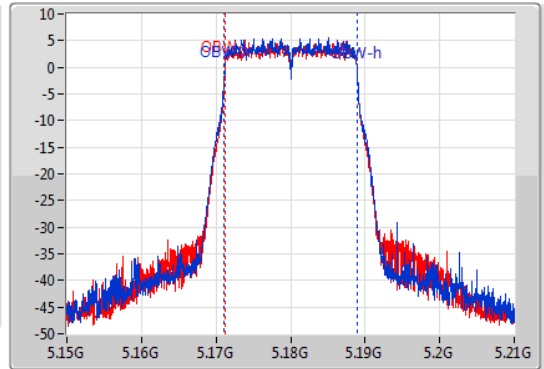

EBW

5180MHz

06/02/2020

CF
5.18GHz
Span
60MHz
RBW
200kHz
VBW
1MHz
Sweep Time
100ms
Detector Type
Peak

CF
5.18GHz
Span
60MHz
RBW
200kHz
VBW
1MHz
Sweep Time
100ms
Detector Type
Peak

26dB(Hz)	Fl-26dB(Hz)	Fh-26dB(Hz)	OBW(Hz)	Fl-OBW(Hz)	Fh-OBW(Hz)	Limit(Hz)	Port
21.57M	5.16932G	5.19089G	17.871M	5.171094G	5.188966G	Inf	1
21.33M	5.16944G	5.19077G	17.751M	5.171184G	5.188936G	Inf	2