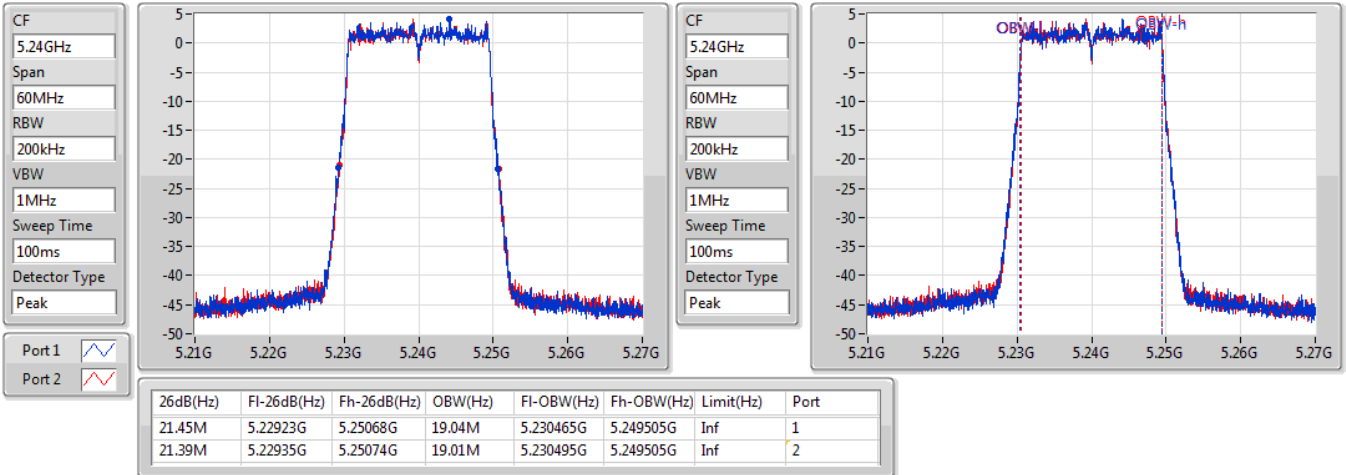

802.11ax HEW20-BF_Nss1,(MCS0)_2TX

EBW

5240MHz

23/02/2020