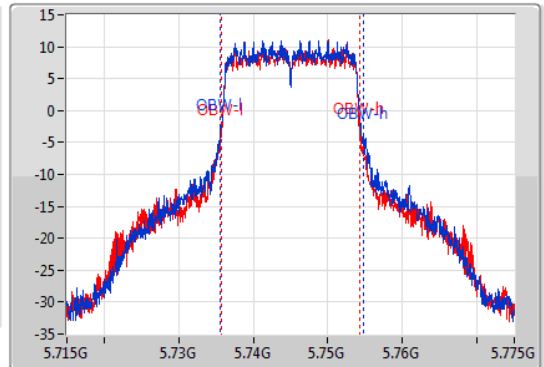

802.11ac VHT20_Nss2,(MCS0)_2TX

EBW

5745MHz

06/02/2020

CF
5.745GHz
Span
60MHz
RBW
100kHz
VBW
300kHz
Sweep Time
100ms
Detector Type
Peak

CF
5.745GHz
Span
60MHz
RBW
200kHz
VBW
1MHz
Sweep Time
100ms
Detector Type
Peak