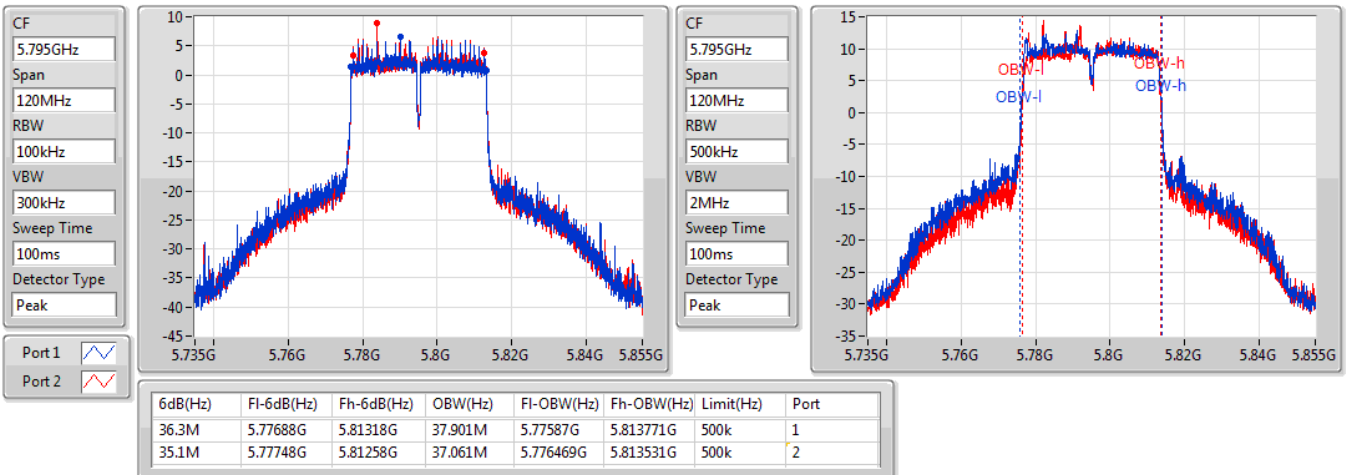

EBW

5755MHz

23/02/2020

802.11ac VHT40-BF_Nss1,(MCS0)_2TX

EBW

5795MHz

23/02/2020

802.11ac VHT80-BF_Nss1,(MCS0)_2TX