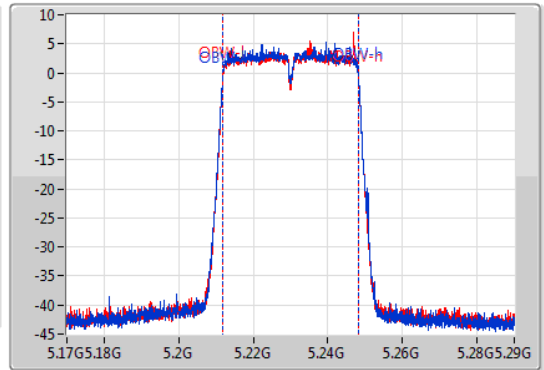

802.11ac VHT40-BF_Nss1,(MCS0)_2TX

EBW

5230MHz

22/02/2020

CF
5.23GHz
Span
120MHz
RBW
500kHz
VBW
2MHz
Sweep Time
100ms
Detector Type
Peak

CF
5.23GHz
Span
120MHz
RBW
500kHz
VBW
2MHz
Sweep Time
100ms
Detector Type
Peak