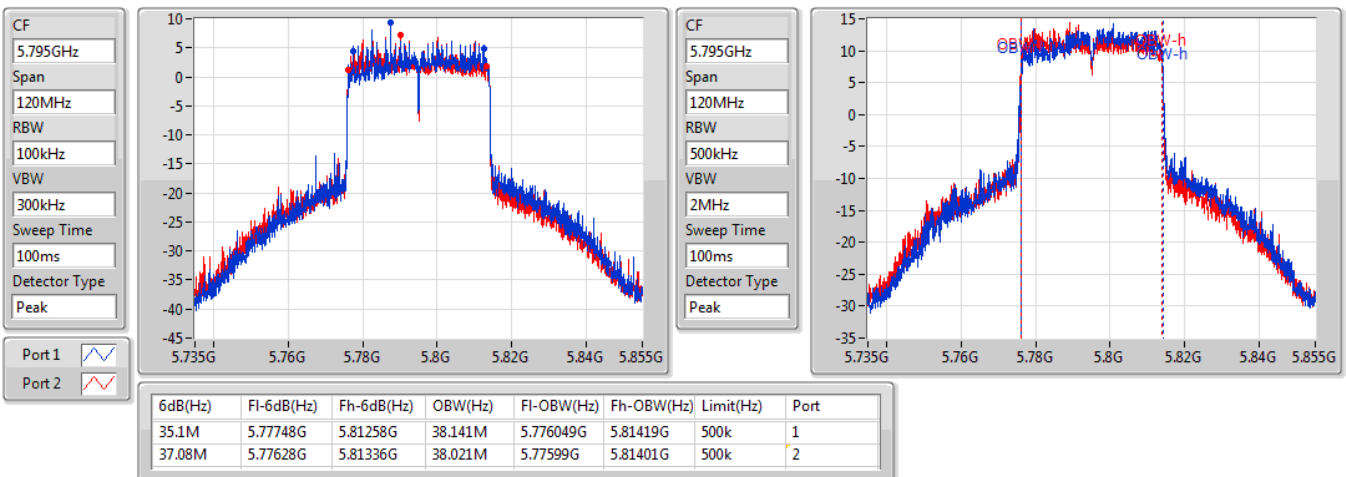

EBW

5755MHz

23/02/2020

802.11ax HEW40-BF_Nss1,(MCS0)_2TX

EBW

5795MHz

23/02/2020

802.11ax HEW80-BF_Nss1,(MCS0)_2TX