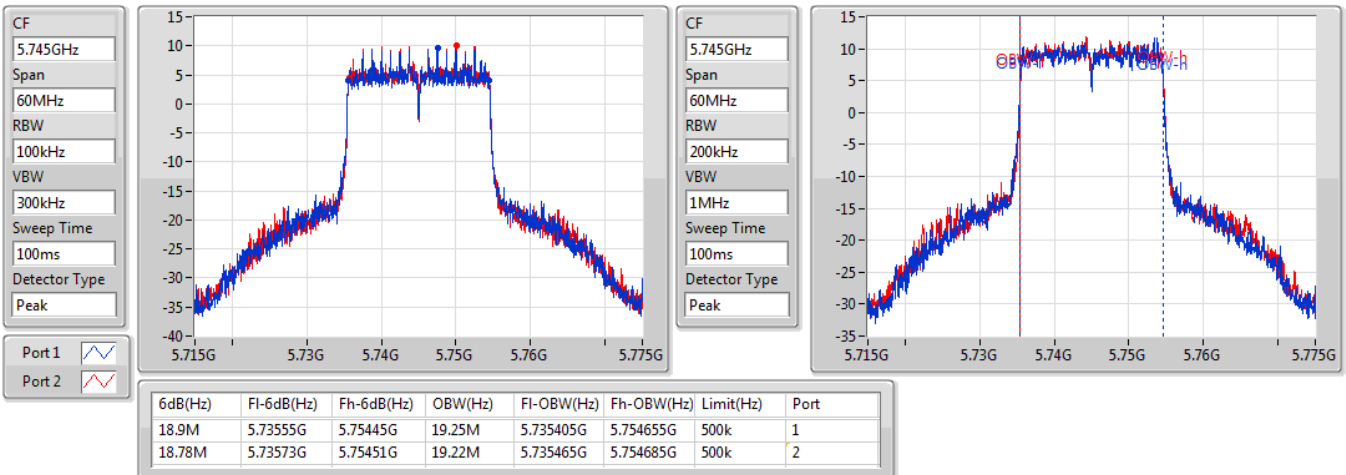

EBW

5240MHz

15/02/2020

802.11ax HEW20_Nss2,(MCS0)_2TX

EBW

5745MHz

15/02/2020

802.11ax HEW20_Nss2,(MCS0)_2TX