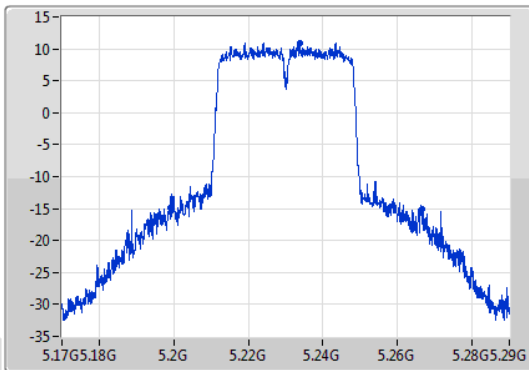

CF
5.23GHz
Span
120MHz
RBW
500kHz
VBW
2MHz
Sweep Time
100ms
Detector Type
Peak