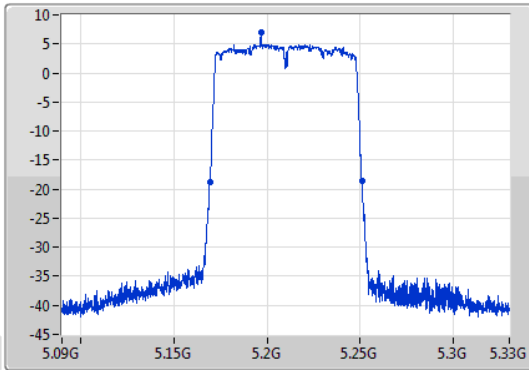

EBW

5795MHz

06/02/2020

802.11ac VHT80_Nss1,(MCS0)_1TX

EBW

5210MHz

06/02/2020

CF
5.21GHz
Span
240MHz
RBW
1MHz
VBW
3MHz
Sweep Time
100ms
Detector Type
Peak
Port 1