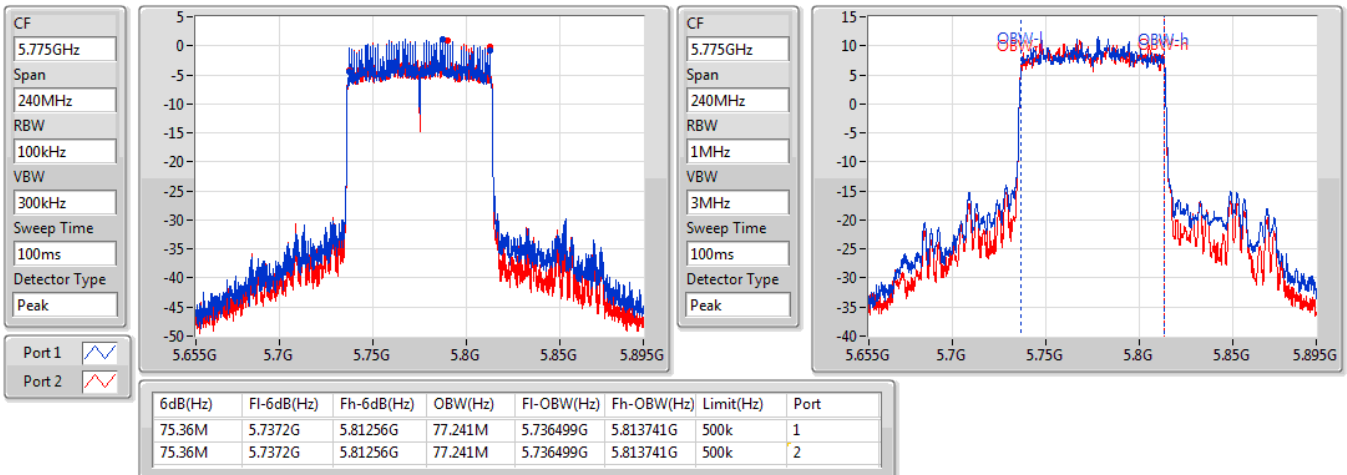

EBW

5210MHz

15/02/2020

802.11ax HEW80_Nss2,(MCS0)_2TX

EBW

5775MHz

15/02/2020

Summary