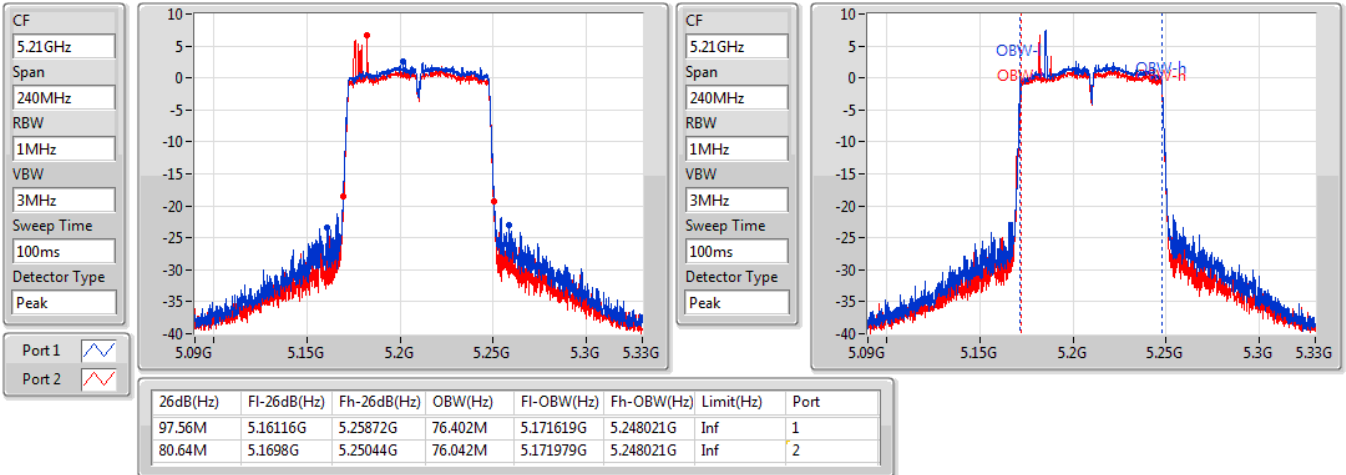

802.11ac VHT80-BF_Nss1,(MCS0)_2TX

EBW

5210MHz

05/03/2020