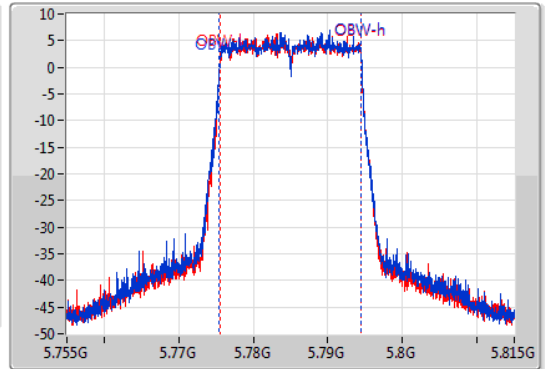

EBW

5785MHz

23/02/2020

CF
5.785GHz
Span
60MHz
RBW
100kHz
VBW
300kHz
Sweep Time
100ms
Detector Type
Peak

CF
5.785GHz
Span
60MHz
RBW
200kHz
VBW
1MHz
Sweep Time
100ms
Detector Type
Peak

6dB(Hz)	Fl-6dB(Hz)	Fh-6dB(Hz)	OBW(Hz)	Fl-OBW(Hz)	Fh-OBW(Hz)	Limit(Hz)	Port
18.99M	5.77552G	5.79451G	19.04M	5.775465G	5.794505G	500k	1
18.93M	5.77555G	5.79448G	19.01M	5.775495G	5.794505G	500k	2