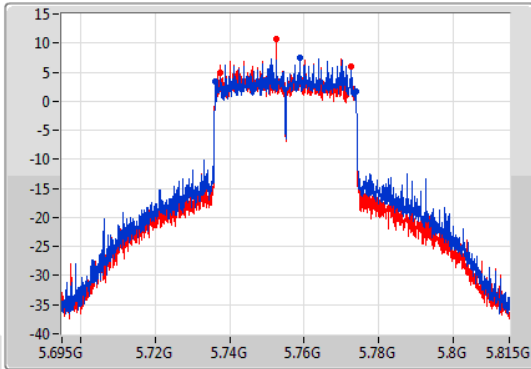

802.11ax HEW40-BF_Nss1,(MCS0)_2TX

EBW

5755MHz

22/02/2020

CF
5.755GHz
Span
120MHz
RBW
100kHz
VBW
300kHz
Sweep Time
100ms
Detector Type
Peak

CF
5.755GHz
Span
120MHz
RBW
500kHz
VBW
2MHz
Sweep Time
100ms
Detector Type
Peak