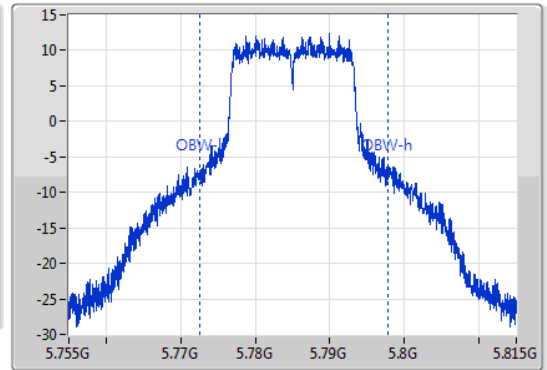

6dB(Hz)	Fl-6dB(Hz)	Fh-6dB(Hz)	OBW(Hz)	Fl-OBW(Hz)	Fh-OBW(Hz)	Limit(Hz)	Port
16.32M	5.77687G	5.79319G	25.157M	5.772616G	5.797774G	500k	1

802.11a_Nss1,(6Mbps)_1TX

EBW

5825MHz

13/02/2020

CF
5.825GHz
Span
60MHz
RBW
100kHz
VBW
300kHz
Sweep Time
100ms
Detector Type
Peak
Port 1