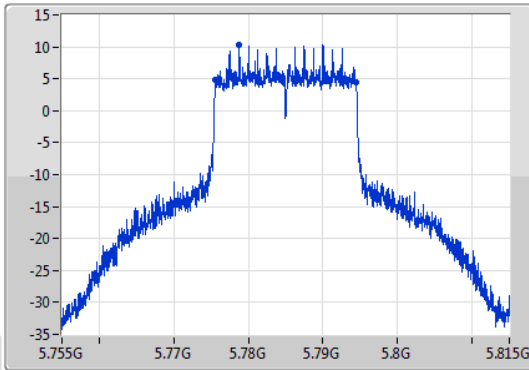

EBW

5745MHz

13/02/2020

802.11ax HEW20_Nss1,(MCS0)_1TX

EBW

5785MHz

13/02/2020

CF
5.785GHz
Span
60MHz
RBW
100kHz
VBW
300kHz
Sweep Time
100ms
Detector Type
Peak
Port 1