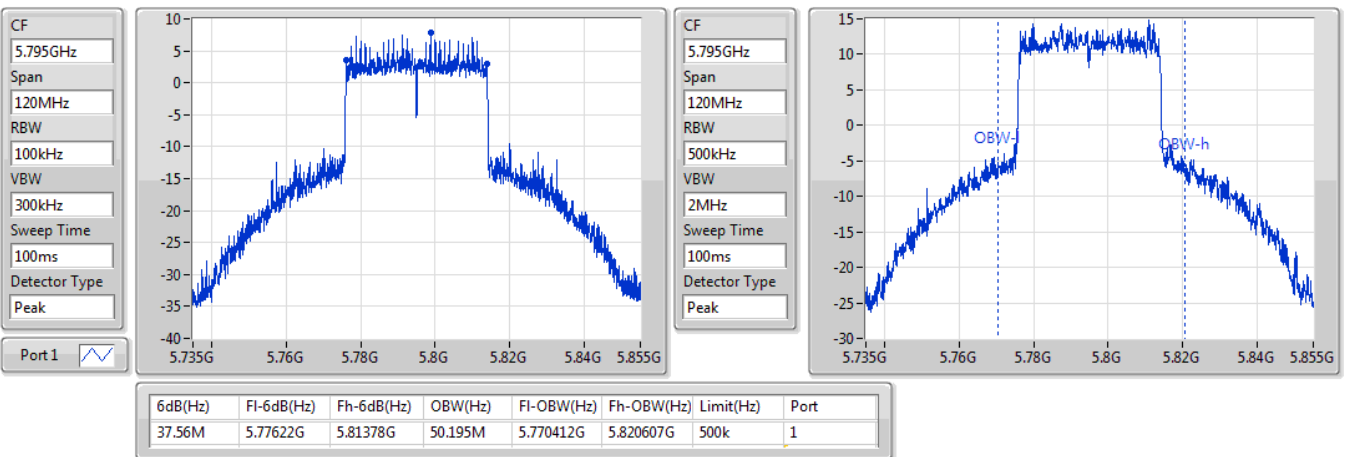

802.11ax HEW40_Nss1,(MCS0)_1TX

EBW

5795MHz

13/02/2020