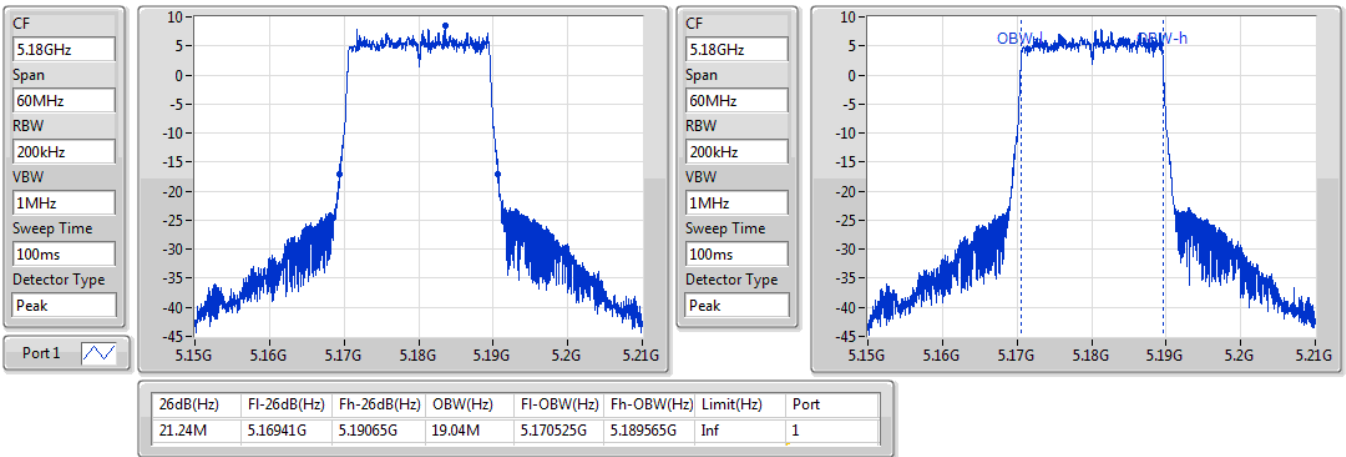

802.11ax HEW20_Nss1,(MCS0)_1TX

EBW

5180MHz

05/02/2020