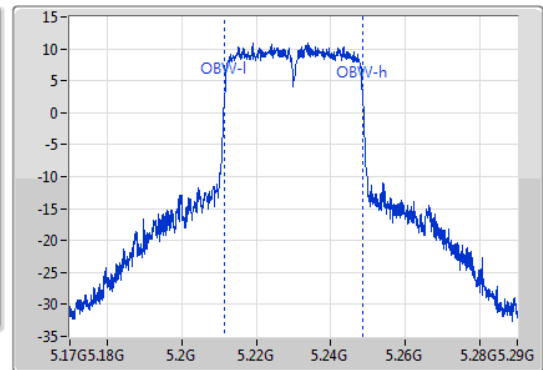

802.11ac VHT40_Nss1,(MCS0)_1TX

EBW

5230MHz

13/02/2020

CF
5.23GHz
Span
120MHz
RBW
500kHz
VBW
2MHz
Sweep Time
100ms
Detector Type
Peak
Port 1

CF
5.23GHz
Span
120MHz
RBW
500kHz
VBW
2MHz
Sweep Time
100ms
Detector Type
Peak