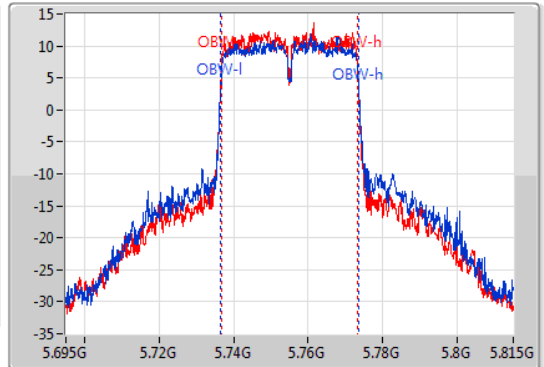

EBW

5755MHz

15/02/2020

CF
5.755GHz
Span
120MHz
RBW
100kHz
VBW
300kHz
Sweep Time
100ms
Detector Type
Peak

CF
5.755GHz
Span
120MHz
RBW
500kHz
VBW
2MHz
Sweep Time
100ms
Detector Type
Peak

6dB(Hz)	Fl-6dB(Hz)	Fh-6dB(Hz)	OBW(Hz)	Fl-OBW(Hz)	Fh-OBW(Hz)	Limit(Hz)	Port
36.3M	5.73688G	5.77318G	37.181M	5.736529G	5.773711G	500k	1
36.36M	5.73682G	5.77318G	36.522M	5.736709G	5.773231G	500k	2