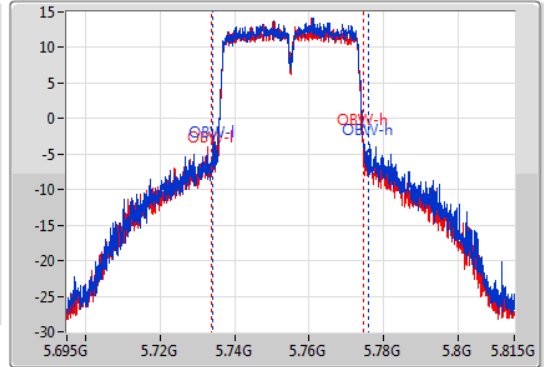

EBW

5755MHz

23/02/2020

CF
5.755GHz
Span
120MHz
RBW
100kHz
VBW
300kHz
Sweep Time
100ms
Detector Type
Peak

CF
5.755GHz
Span
120MHz
RBW
500kHz
VBW
2MHz
Sweep Time
100ms
Detector Type
Peak

6dB(Hz)	Fl-6dB(Hz)	Fh-6dB(Hz)	OBW(Hz)	Fl-OBW(Hz)	Fh-OBW(Hz)	Limit(Hz)	Port
36.06M	5.73712G	5.77318G	41.739M	5.73419G	5.77593G	500k	1
36.3M	5.73688G	5.77318G	40.78M	5.733711G	5.77449G	500k	2