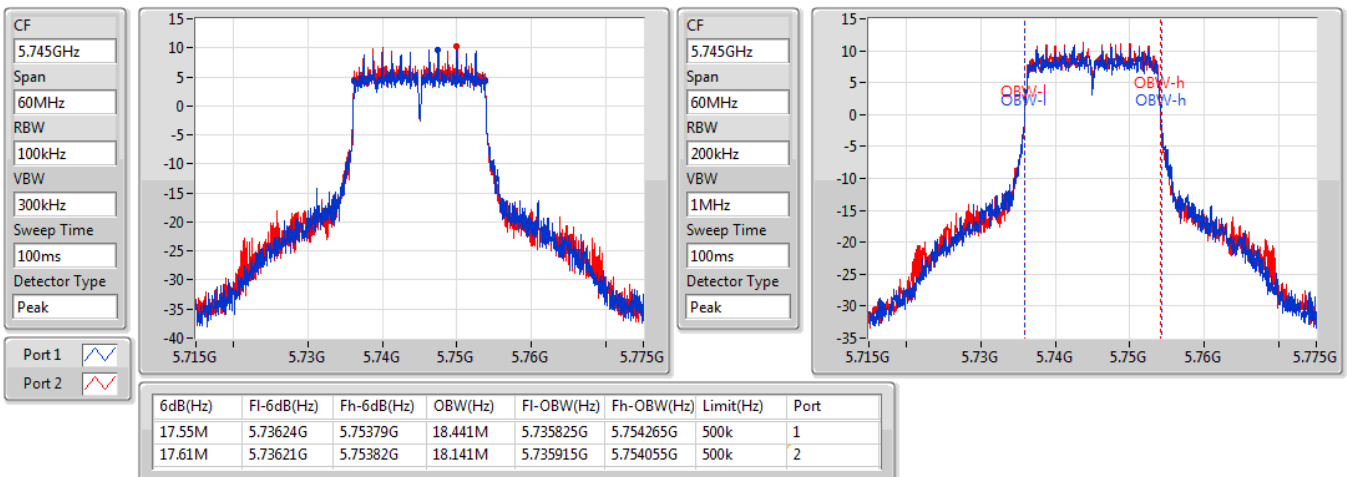

EBW

5240MHz

15/02/2020

802.11ac VHT20_Nss2,(MCS0)_2TX

EBW

5745MHz

15/02/2020

802.11ac VHT20_Nss2,(MCS0)_2TX