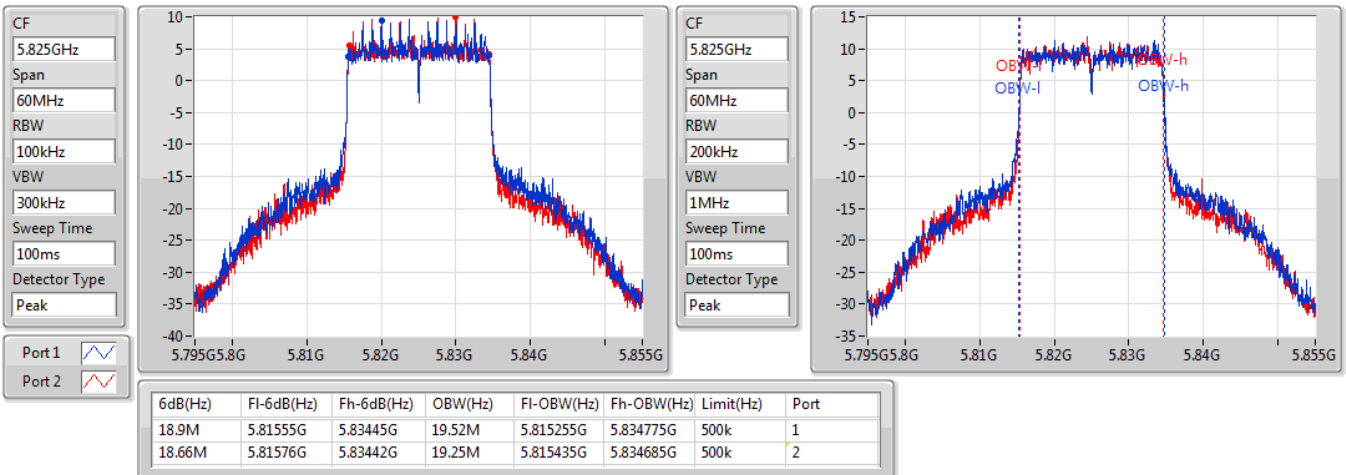

EBW

5785MHz

15/02/2020

802.11ax HEW20_Nss2,(MCS0)_2TX

EBW

5825MHz

15/02/2020

802.11ax HEW40_Nss2,(MCS0)_2TX