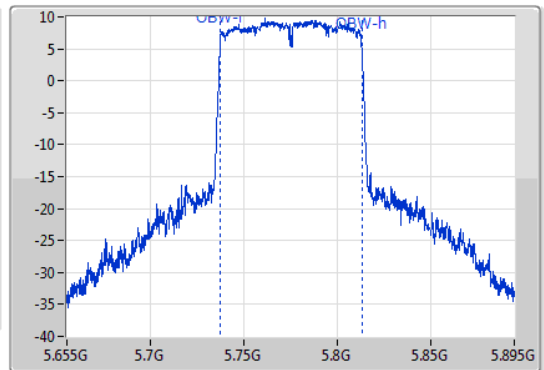

802.11ac VHT80_Nss1,(MCS0)_1TX

EBW

5775MHz

06/02/2020

CF
5.775GHz
Span
240MHz
RBW
100kHz
VBW
300kHz
Sweep Time
100ms
Detector Type
Peak
Port 1

CF
5.775GHz
Span
240MHz
RBW
1MHz
VBW
3MHz
Sweep Time
100ms
Detector Type
Peak