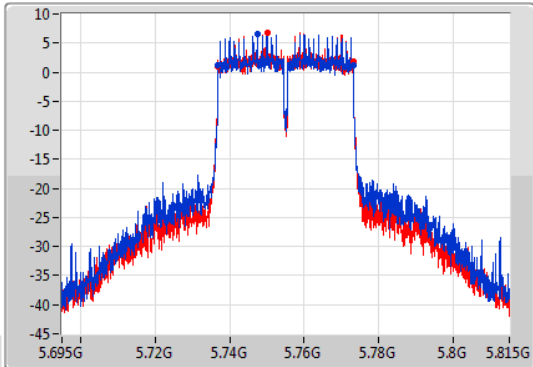

802.11ac VHT40_Nss2,(MCS0)_2TX

EBW

5755MHz

15/02/2020

CF
5.755GHz
Span
120MHz
RBW
100kHz
VBW
300kHz
Sweep Time
100ms
Detector Type
Peak

CF
5.755GHz
Span
120MHz
RBW
500kHz
VBW
2MHz
Sweep Time
100ms
Detector Type
Peak