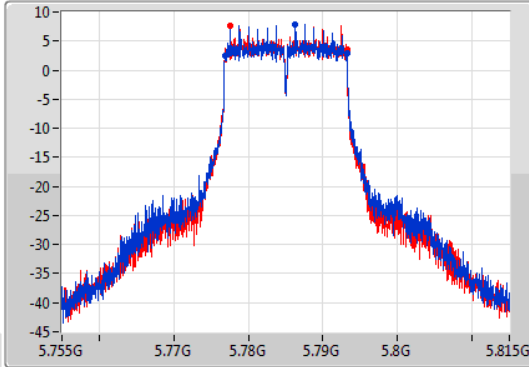

802.11a_Nss1,(6Mbps)_2TX

EBW

5785MHz

15/02/2020

CF
5.785GHz
Span
60MHz
RBW
100kHz
VBW
300kHz
Sweep Time
100ms
Detector Type
Peak

CF
5.785GHz
Span
60MHz
RBW
200kHz
VBW
1MHz
Sweep Time
100ms
Detector Type
Peak