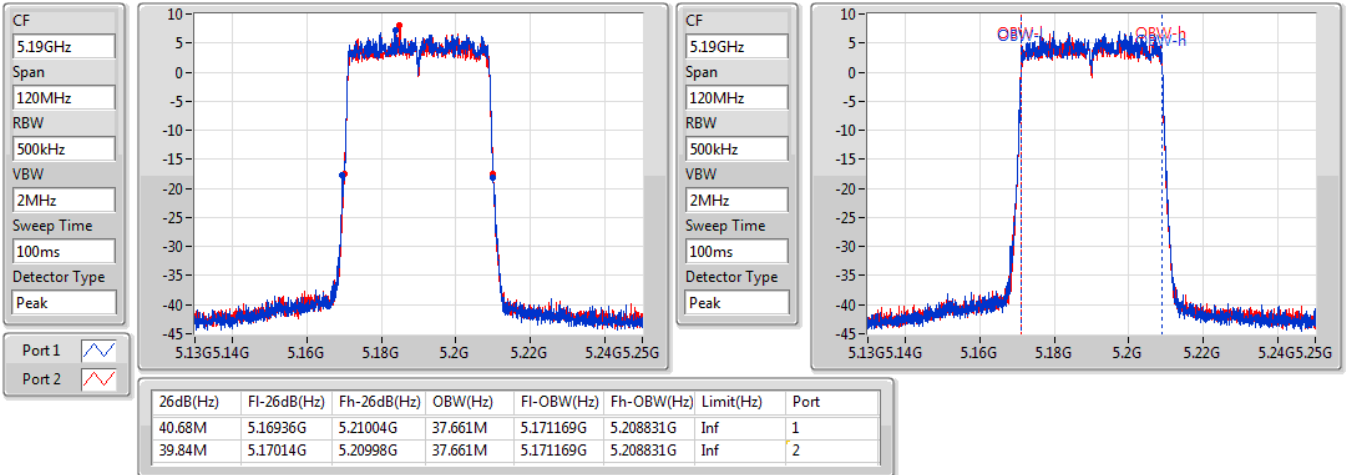

802.11ax HEW40-BF_Nss1,(MCS0)_2TX

EBW

5190MHz

22/02/2020