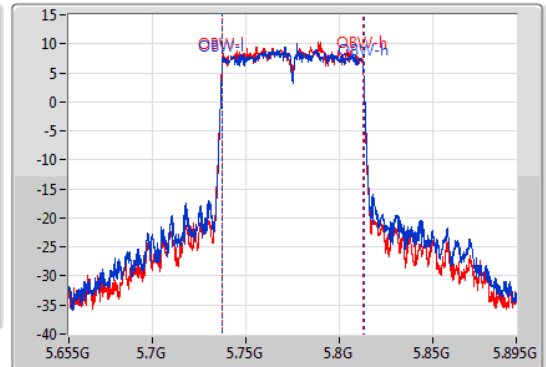

802.11ac VHT80_Nss2,(MCS0)_2TX

EBW

5775MHz

15/02/2020

CF
5.775GHz
Span
240MHz
RBW
100kHz
VBW
300kHz
Sweep Time
100ms
Detector Type
Peak

CF
5.775GHz
Span
240MHz
RBW
1MHz
VBW
3MHz
Sweep Time
100ms
Detector Type
Peak