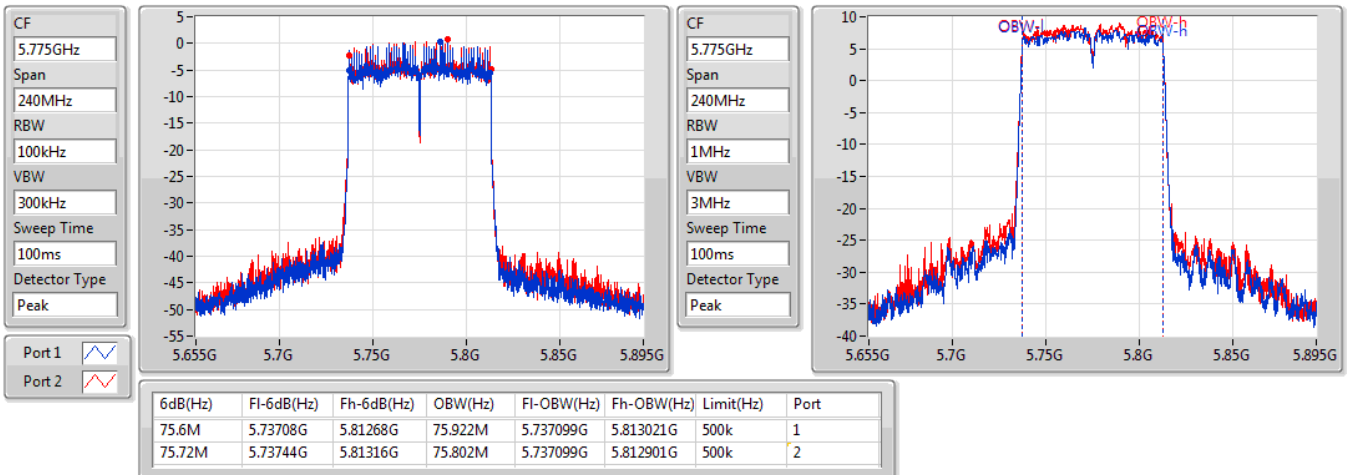

802.11ac VHT80_Nss2,(MCS0)_2TX

EBW

5210MHz

16/02/2020

802.11ac VHT80_Nss2,(MCS0)_2TX

EBW

5775MHz

16/02/2020

802.11ax HEW20_Nss2,(MCS0)_2TX

EBW

5180MHz

16/02/2020

CF
5.18GHz
Span
60MHz
RBW
200kHz
VBW
1MHz
Sweep Time
100ms
Detector Type
Peak

CF
5.18GHz
Span
60MHz
RBW
200kHz
VBW
1MHz
Sweep Time
100ms
Detector Type
Peak