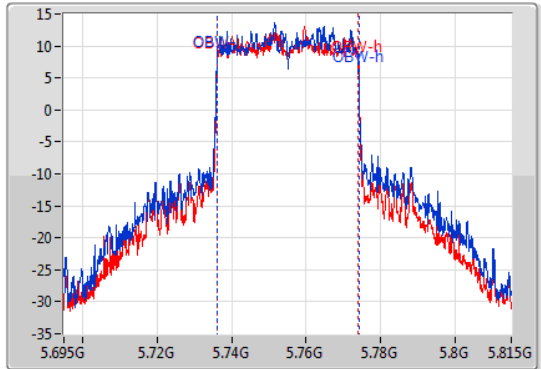

EBW

5755MHz

06/02/2020

CF
5.755GHz
Span
120MHz
RBW
100kHz
VBW
300kHz
Sweep Time
100ms
Detector Type
Peak

CF
5.755GHz
Span
120MHz
RBW
500kHz
VBW
2MHz
Sweep Time
100ms
Detector Type
Peak

6dB(Hz)	Fl-6dB(Hz)	Fh-6dB(Hz)	OBW(Hz)	Fl-OBW(Hz)	Fh-OBW(Hz)	Limit(Hz)	Port
37.56M	5.73622G	5.77378G	38.141M	5.73599G	5.77413G	500k	1
37.56M	5.73622G	5.77378G	37.901M	5.736109G	5.77401G	500k	2