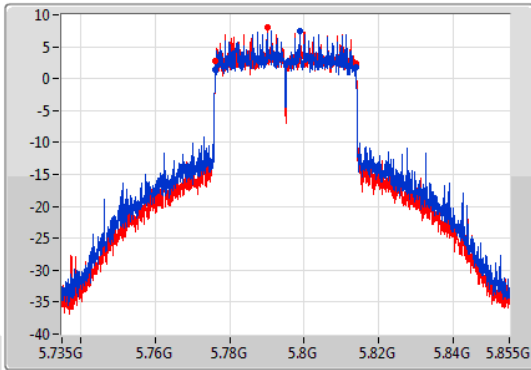

CF
5.795GHz
Span
120MHz
RBW
500kHz
VBW
2MHz
Sweep Time
100ms
Detector Type
Peak