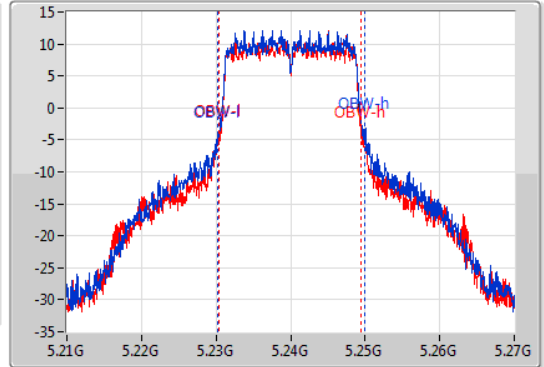

EBW

5240MHz

06/02/2020

CF
5.24GHz
Span
60MHz
RBW
200kHz
VBW
1MHz
Sweep Time
100ms
Detector Type
Peak

CF
5.24GHz
Span
60MHz
RBW
200kHz
VBW
1MHz
Sweep Time
100ms
Detector Type
Peak

26dB(Hz)	Fl-26dB(Hz)	Fh-26dB(Hz)	OBW(Hz)	Fl-OBW(Hz)	Fh-OBW(Hz)	Limit(Hz)	Port
37.32M	5.22119G	5.25851G	19.82M	5.230165G	5.249985G	Inf	1
38.82M	5.22008G	5.2589G	19.04M	5.230435G	5.249475G	Inf	2