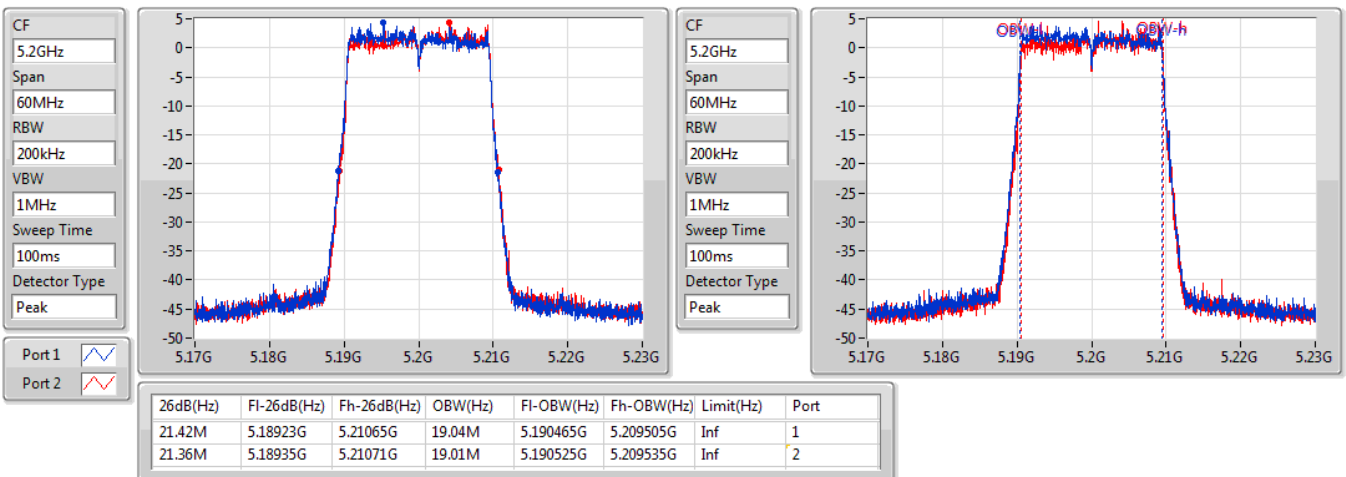

EBW

5180MHz

23/02/2020

802.11ax HEW20-BF_Nss1,(MCS0)_2TX

EBW

5200MHz

23/02/2020

802.11ax HEW20-BF_Nss1,(MCS0)_2TX