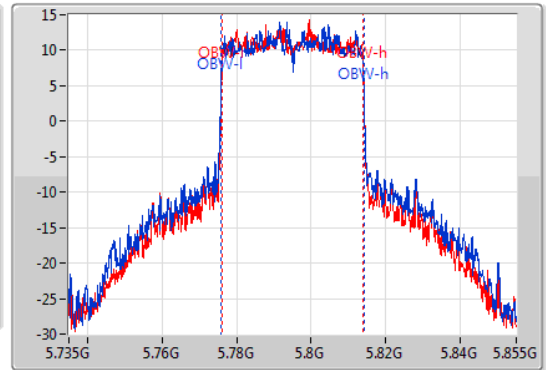

EBW

5795MHz

15/02/2020

CF
 5.795GHz
 Span
 120MHz
 RBW
 100kHz
 VBW
 300kHz
 Sweep Time
 100ms
 Detector Type
 Peak

CF
 5.795GHz
 Span
 120MHz
 RBW
 500kHz
 VBW
 2MHz
 Sweep Time
 100ms
 Detector Type
 Peak