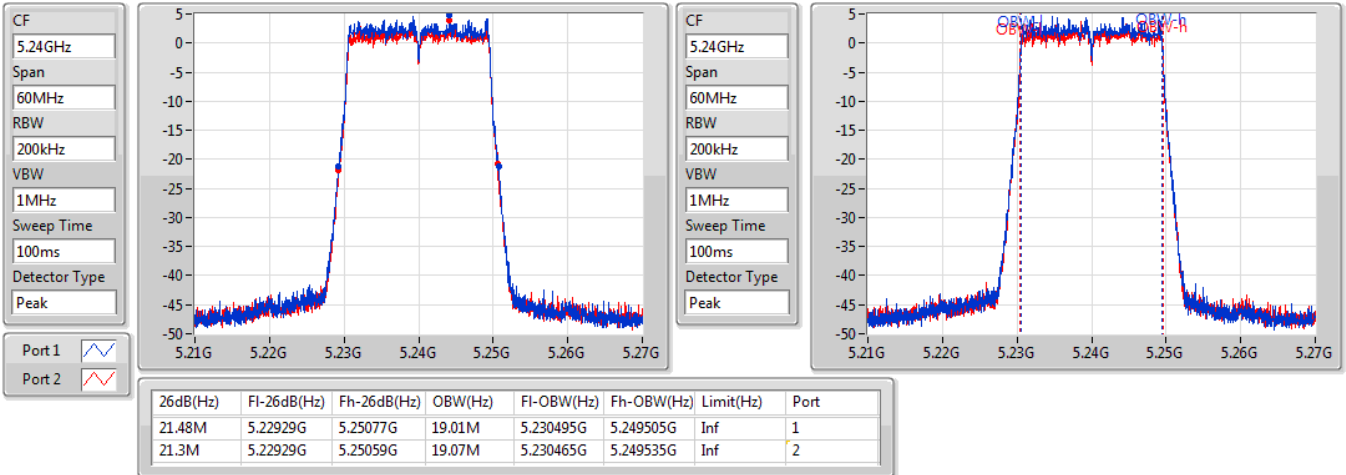

802.11ax HEW20-BF_Nss1,(MCS0)_2TX

EBW

5240MHz

22/02/2020