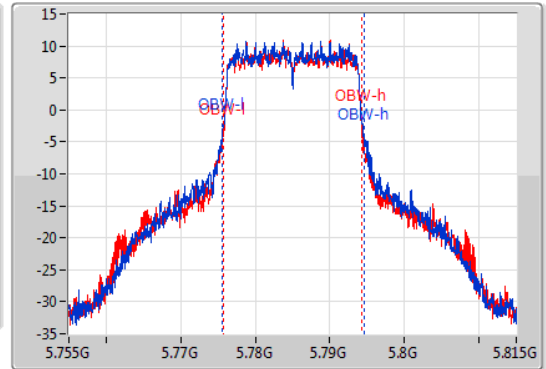

EBW

5785MHz

06/02/2020

CF
5.785GHz
Span
60MHz
RBW
100kHz
VBW
300kHz
Sweep Time
100ms
Detector Type
Peak

CF
5.785GHz
Span
60MHz
RBW
200kHz
VBW
1MHz
Sweep Time
100ms
Detector Type
Peak

6dB(Hz)	Fl-6dB(Hz)	Fh-6dB(Hz)	OBW(Hz)	Fl-OBW(Hz)	Fh-OBW(Hz)	Limit(Hz)	Port
17.55M	5.77627G	5.79382G	18.921M	5.775615G	5.794535G	500k	1
17.61M	5.77624G	5.79385G	18.501M	5.775705G	5.794205G	500k	2