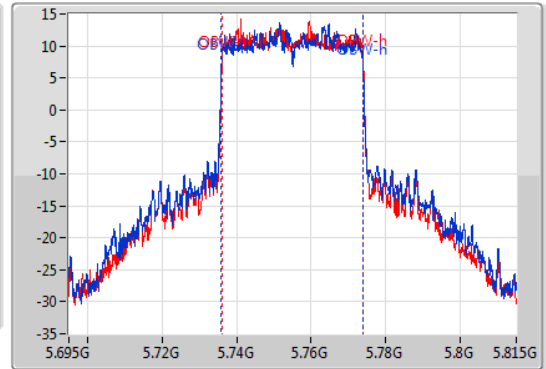

EBW

5755MHz

15/02/2020

CF
 5.755GHz
 Span
 120MHz
 RBW
 100kHz
 VBW
 300kHz
 Sweep Time
 100ms
 Detector Type
 Peak

CF
 5.755GHz
 Span
 120MHz
 RBW
 500kHz
 VBW
 2MHz
 Sweep Time
 100ms
 Detector Type
 Peak