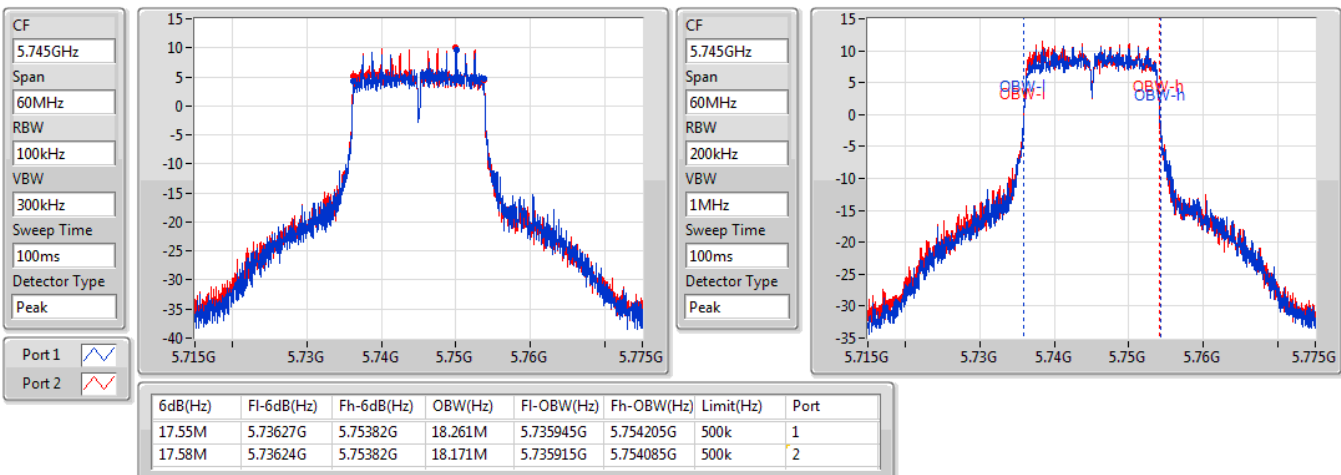

EBW

5240MHz

22/02/2020

802.11ac VHT20-BF_Nss1,(MCS0)_2TX

EBW

5745MHz

23/02/2020

802.11ac VHT20-BF_Nss1,(MCS0)_2TX