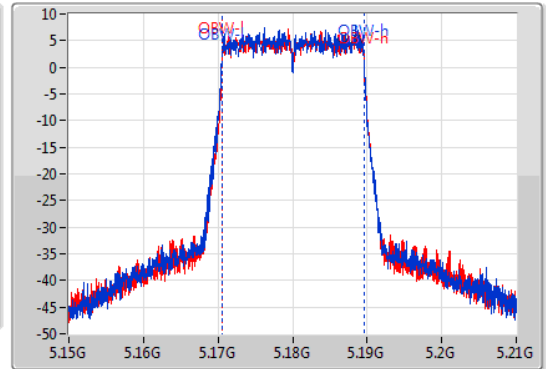

802.11ax HEW20_Nss2,(MCS0)_2TX

EBW

5180MHz

16/02/2020

CF
5.18GHz
Span
60MHz
RBW
200kHz
VBW
1MHz
Sweep Time
100ms
Detector Type
Peak

CF
5.18GHz
Span
60MHz
RBW
200kHz
VBW
1MHz
Sweep Time
100ms
Detector Type
Peak