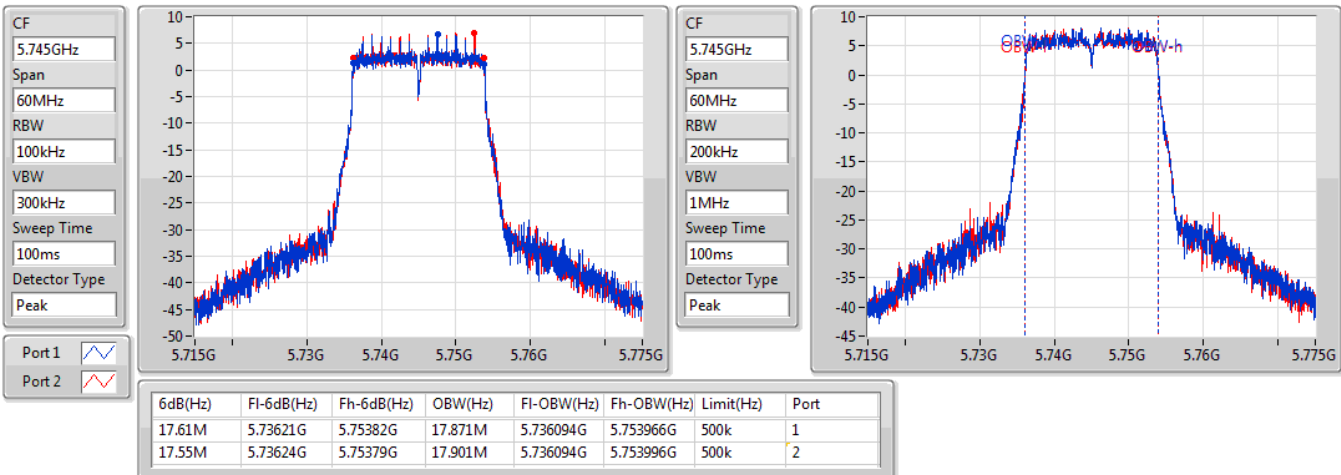

EBW

5240MHz

23/02/2020

802.11ac VHT20-BF_Nss1,(MCS0)_2TX

EBW

5745MHz

23/02/2020

802.11ac VHT20-BF_Nss1,(MCS0)_2TX