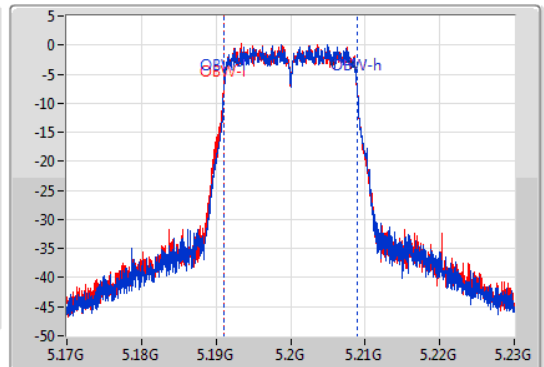

26dB(Hz)	Fl-26dB(Hz)	Fh-26dB(Hz)	OBW(Hz)	Fl-OBW(Hz)	Fh-OBW(Hz)	Limit(Hz)	Port
21.48M	5.18929G	5.21077G	17.871M	5.191094G	5.208966G	Inf	1
21.72M	5.18902G	5.21074G	17.961M	5.191004G	5.208966G	Inf	2