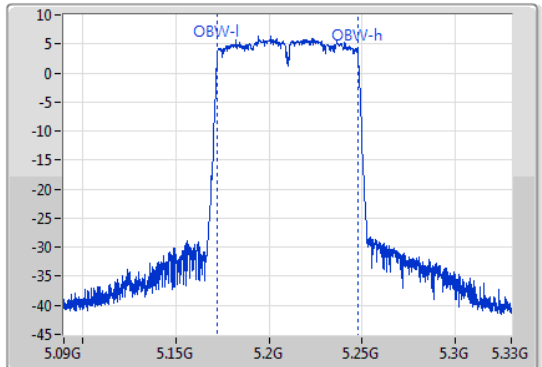

26dB(Hz)	Fl-26dB(Hz)	Fh-26dB(Hz)	OBW(Hz)	Fl-OBW(Hz)	Fh-OBW(Hz)	Limit(Hz)	Port
81.84M	5.1692G	5.25104G	75.682M	5.172219G	5.247901G	Inf	1

802.11ac VHT80_Nss1,(MCS0)_1TX

EBW

5775MHz

14/02/2020

CF
5.775GHz
Span
240MHz
RBW
100kHz
VBW
300kHz
Sweep Time
100ms
Detector Type
Peak
Port 1