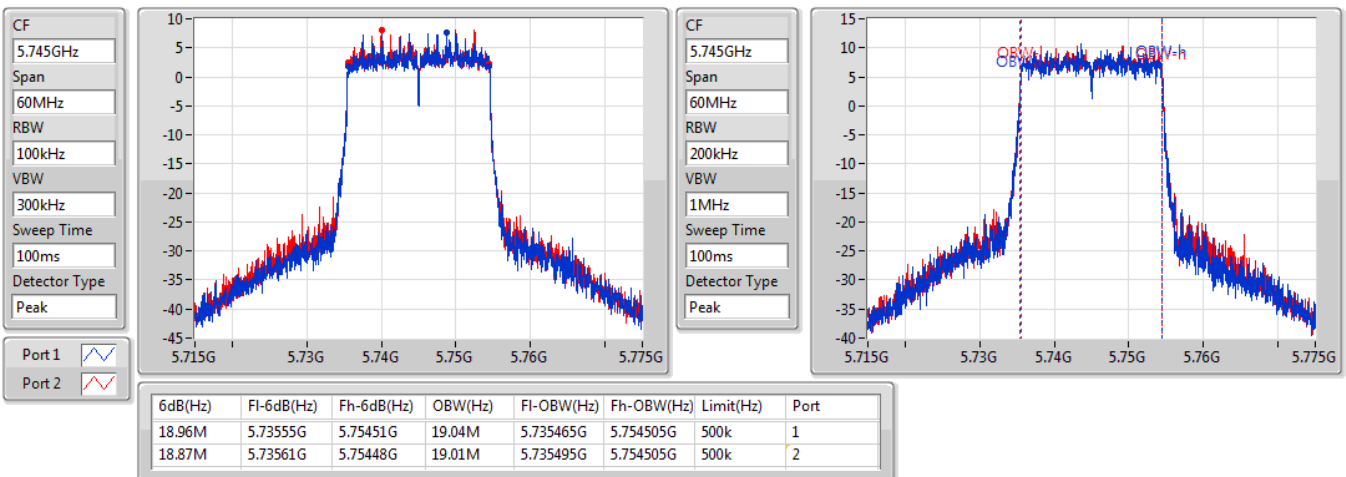

802.11ax HEW20-BF_Nss1,(MCS0)_2TX

EBW

5240MHz

05/03/2020

802.11ax HEW20-BF_Nss1,(MCS0)_2TX

EBW

5745MHz

23/02/2020