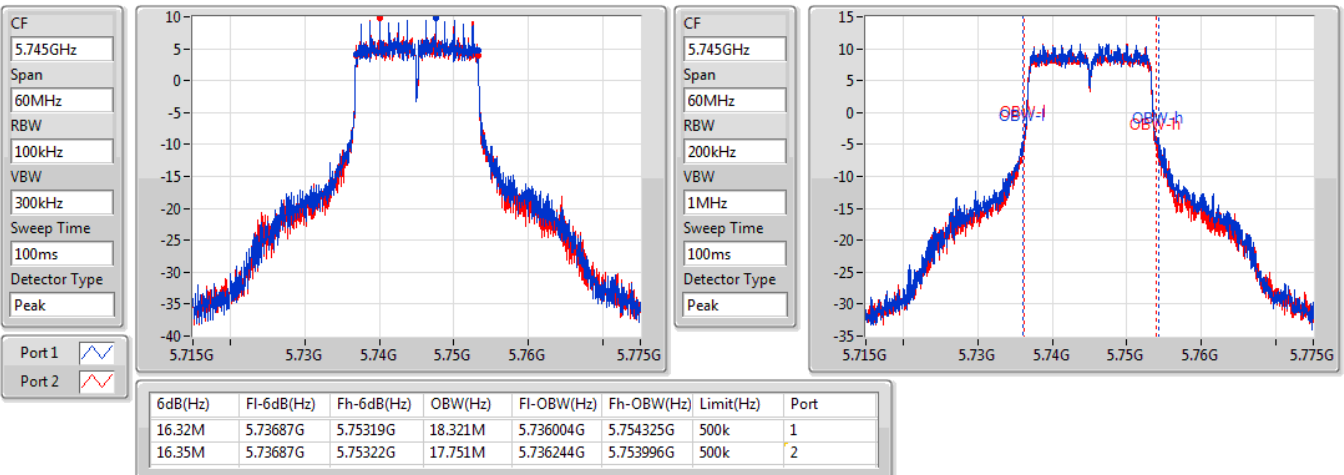

EBW

5240MHz

06/02/2020

802.11a_Nss1,(6Mbps)_2TX

EBW

5745MHz

06/02/2020

802.11a_Nss1,(6Mbps)_2TX