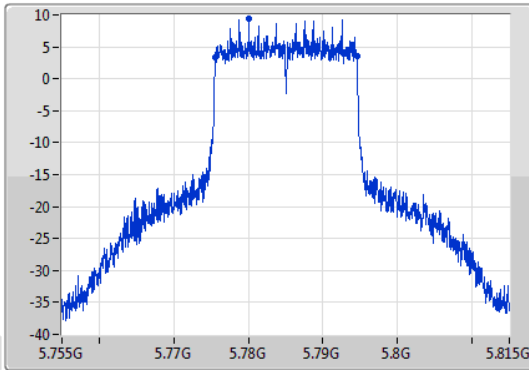

6dB(Hz)	Fl-6dB(Hz)	Fh-6dB(Hz)	OBW(Hz)	Fl-OBW(Hz)	Fh-OBW(Hz)	Limit(Hz)	Port
18.9M	5.73564G	5.75454G	19.7M	5.735225G	5.754925G	500k	1

802.11ax HEW20_Nss1,(MCS0)_1TX

EBW

5785MHz

06/02/2020

CF
5.785GHz
Span
60MHz
RBW
100kHz
VBW
300kHz
Sweep Time
100ms
Detector Type
Peak
Port 1