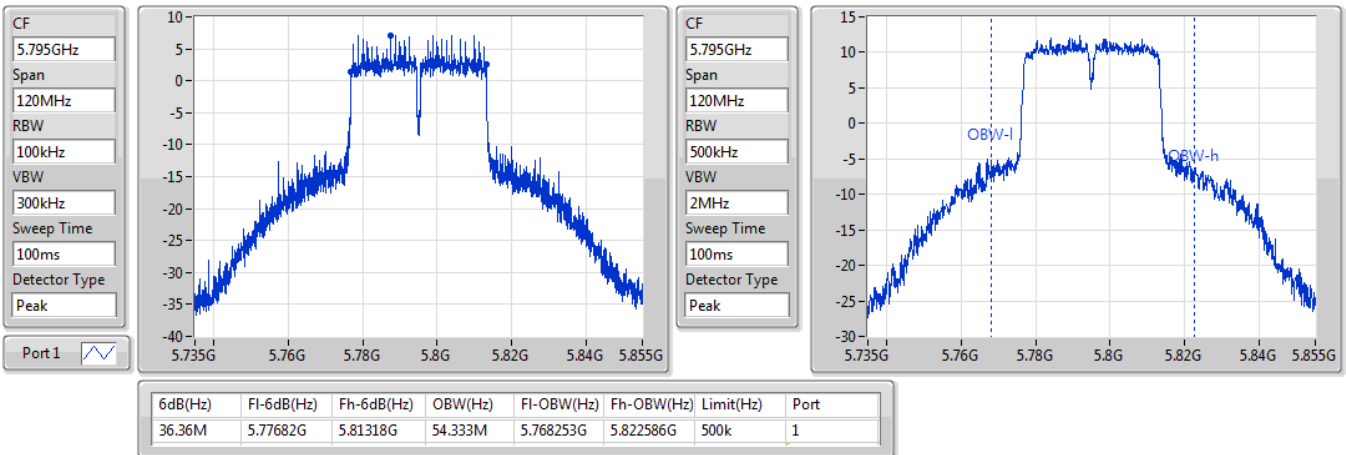

802.11ac VHT40_Nss1,(MCS0)_1TX

EBW

5795MHz

14/02/2020