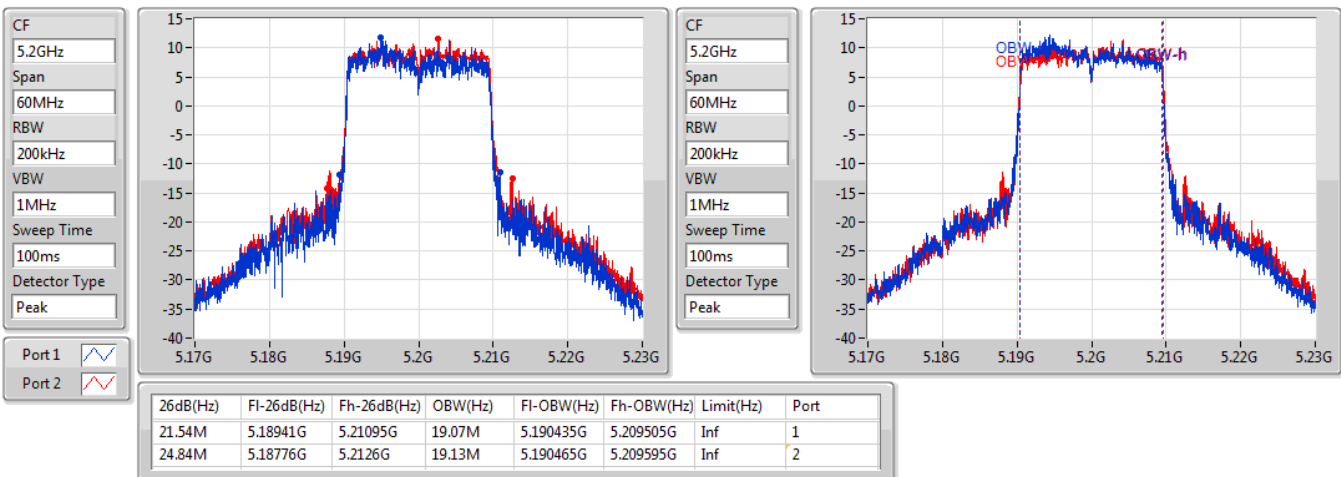

EBW

5180MHz

23/02/2020

802.11ax HEW20-BF_Nss1,(MCS0)_2TX

EBW

5200MHz

23/02/2020

802.11ax HEW20-BF_Nss1,(MCS0)_2TX