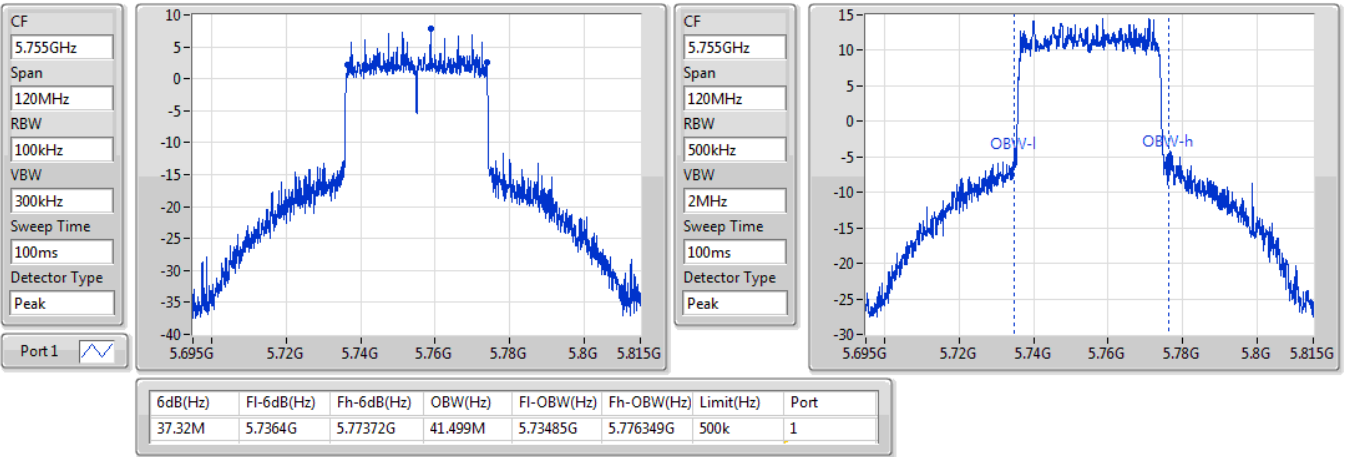

26dB(Hz)	Fl-26dB(Hz)	Fh-26dB(Hz)	OBW(Hz)	Fl-OBW(Hz)	Fh-OBW(Hz)	Limit(Hz)	Port
67.56M	5.1952G	5.26276G	37.841M	5.211109G	5.248951G	Inf	1

802.11ax HEW40_Nss1,(MCS0)_1TX

EBW

5755MHz

13/02/2020

802.11ax HEW40_Nss1,(MCS0)_1TX