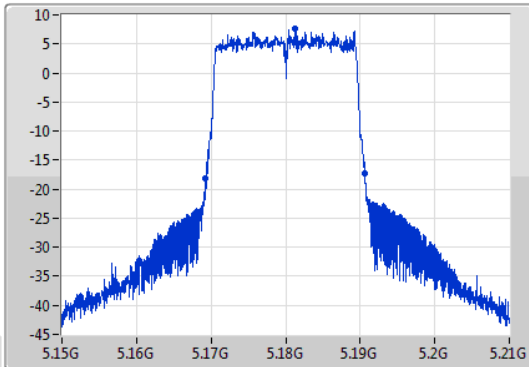

6dB(Hz)	Fl-6dB(Hz)	Fh-6dB(Hz)	OBW(Hz)	Fl-OBW(Hz)	Fh-OBW(Hz)	Limit(Hz)	Port
75.24M	5.73732G	5.81256G	76.282M	5.736979G	5.813261G	500k	1

802.11ax HEW20_Nss1,(MCS0)_1TX

EBW

5180MHz

13/02/2020

CF
5.18GHz
Span
60MHz
RBW
200kHz
VBW
1MHz
Sweep Time
100ms
Detector Type
Peak
Port 1