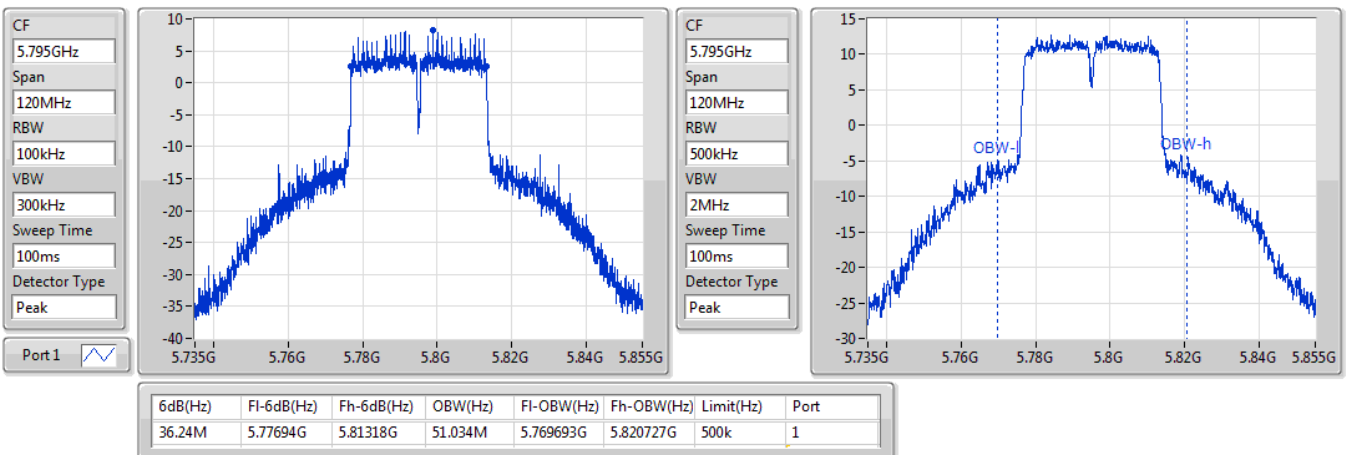

802.11ac VHT40_Nss1,(MCS0)_1TX

EBW

5795MHz

06/02/2020