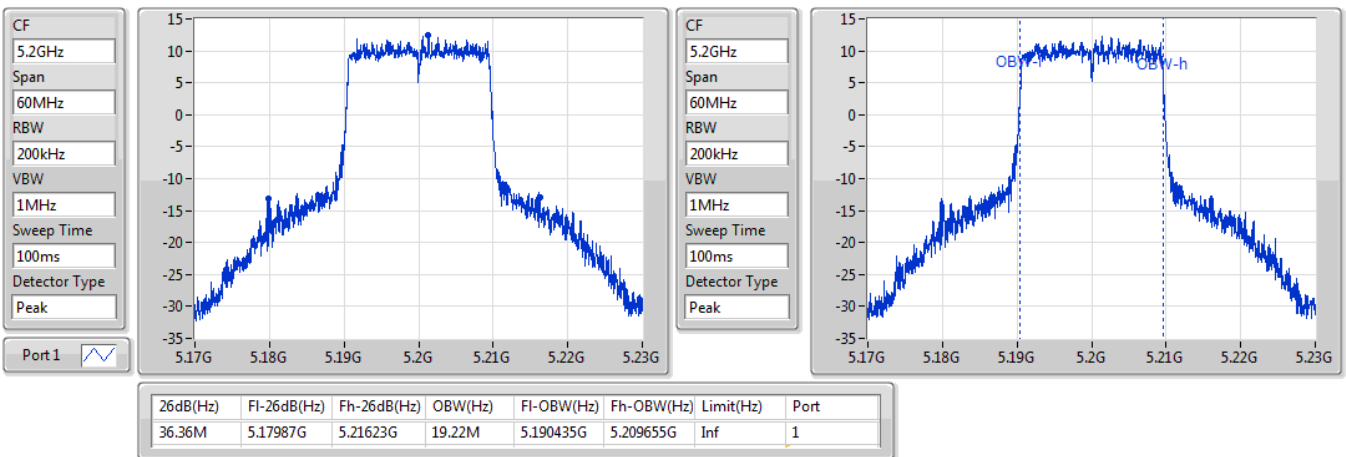

6dB(Hz)	Fl-6dB(Hz)	Fh-6dB(Hz)	OBW(Hz)	Fl-OBW(Hz)	Fh-OBW(Hz)	Limit(Hz)	Port
75.24M	5.73744G	5.81268G	75.922M	5.737219G	5.813141G	500k	1

802.11ax HEW20_Nss1,(MCS0)_1TX

EBW

5180MHz

05/02/2020

802.11ax HEW20_Nss1,(MCS0)_1TX

EBW

5200MHz

05/02/2020

802.11ax HEW20_Nss1,(MCS0)_1TX

EBW

5240MHz

05/02/2020

CF
5.24GHz
Span
60MHz
RBW
200kHz
VBW
1MHz
Sweep Time
100ms
Detector Type
Peak
Port 1