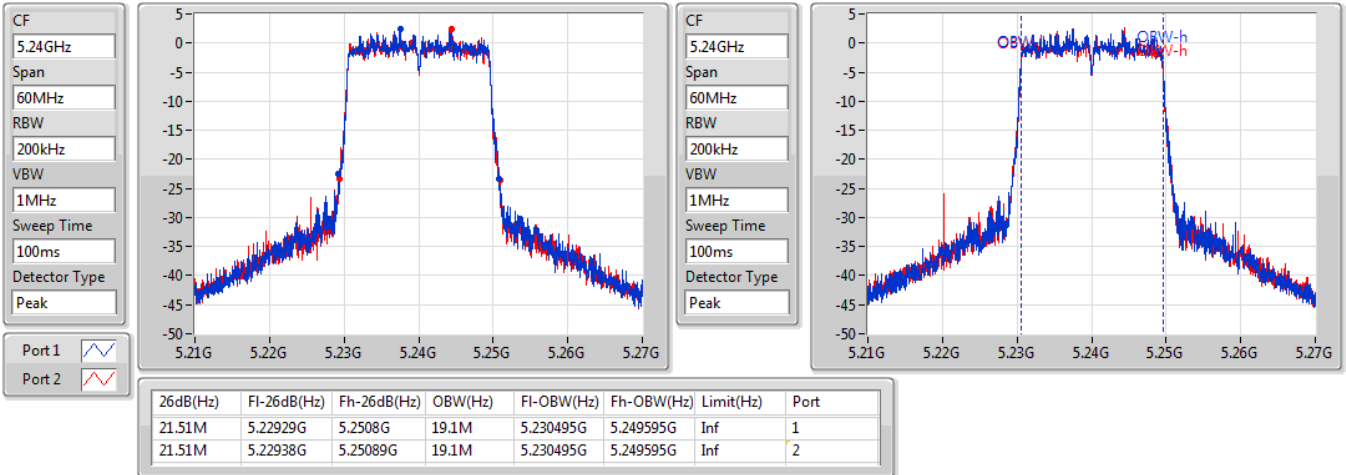

802.11ax HEW20-BF_Nss1,(MCS0)_2TX

EBW

5240MHz

05/03/2020