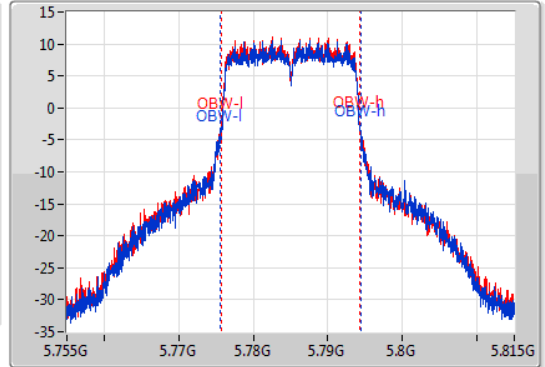

EBW

5785MHz

23/02/2020

CF
5.785GHz
Span
60MHz
RBW
100kHz
VBW
300kHz
Sweep Time
100ms
Detector Type
Peak

CF
5.785GHz
Span
60MHz
RBW
200kHz
VBW
1MHz
Sweep Time
100ms
Detector Type
Peak

6dB(Hz)	Fl-6dB(Hz)	Fh-6dB(Hz)	OBW(Hz)	Fl-OBW(Hz)	Fh-OBW(Hz)	Limit(Hz)	Port
17.55M	5.77627G	5.79382G	18.861M	5.775555G	5.794415G	500k	1
17.55M	5.77624G	5.79379G	18.561M	5.775675G	5.794235G	500k	2