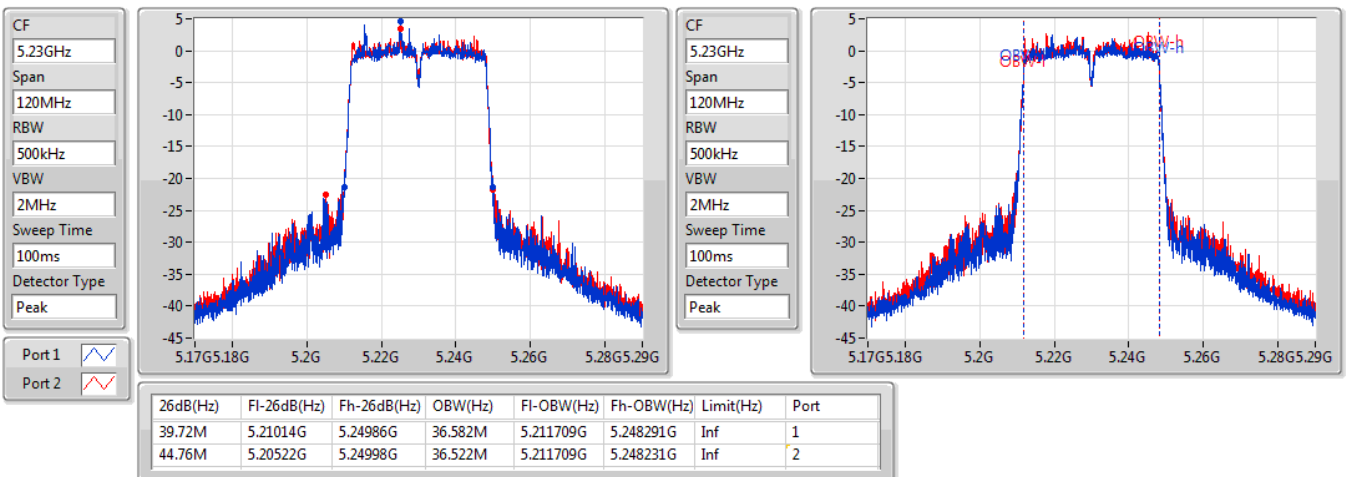

802.11ac VHT40-BF_Nss1,(MCS0)_2TX

EBW

5230MHz

05/03/2020