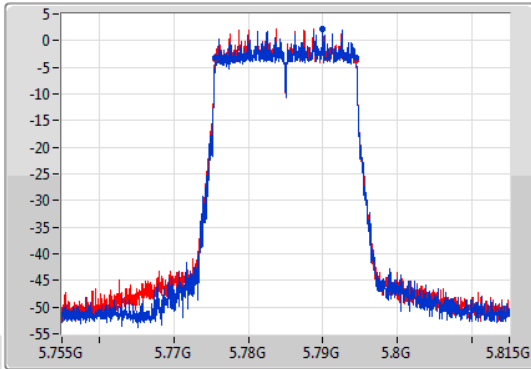

802.11ax HEW20-BF_Nss1,(MCS0)_2TX

EBW

5785MHz

23/02/2020

CF
5.785GHz
Span
60MHz
RBW
100kHz
VBW
300kHz
Sweep Time
100ms
Detector Type
Peak

CF
5.785GHz
Span
60MHz
RBW
200kHz
VBW
1MHz
Sweep Time
100ms
Detector Type
Peak