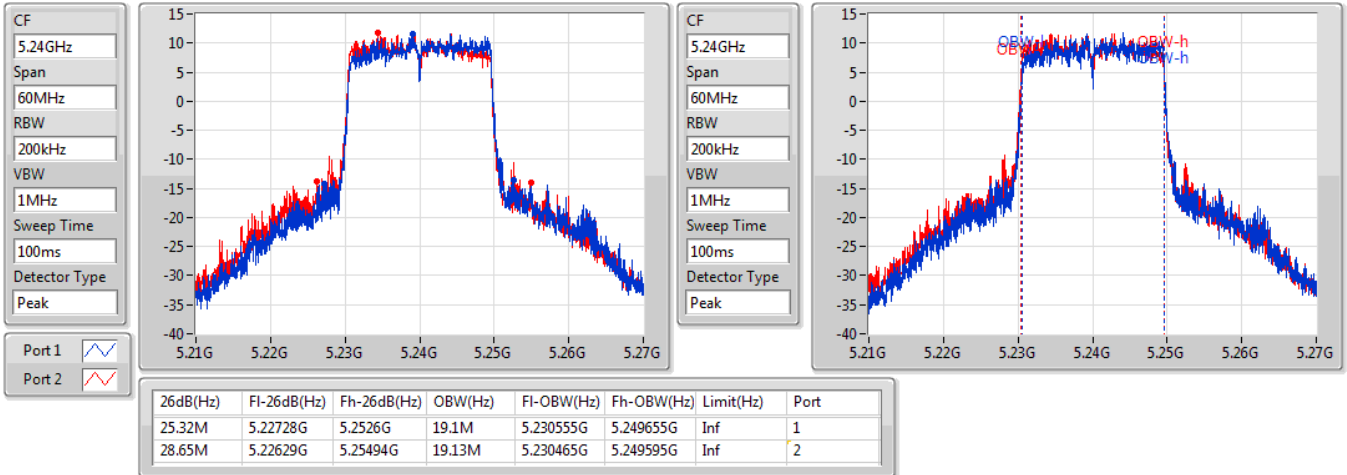

802.11ax HEW20-BF_Nss1,(MCS0)_2TX

EBW

5240MHz

23/02/2020