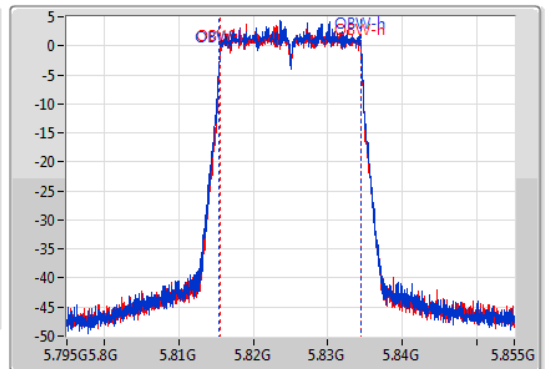

802.11ax HEW20-BF_Nss1,(MCS0)_2TX

EBW

5825MHz

23/02/2020

CF
5.825GHz
Span
60MHz
RBW
100kHz
VBW
300kHz
Sweep Time
100ms
Detector Type
Peak

CF
5.825GHz
Span
60MHz
RBW
200kHz
VBW
1MHz
Sweep Time
100ms
Detector Type
Peak