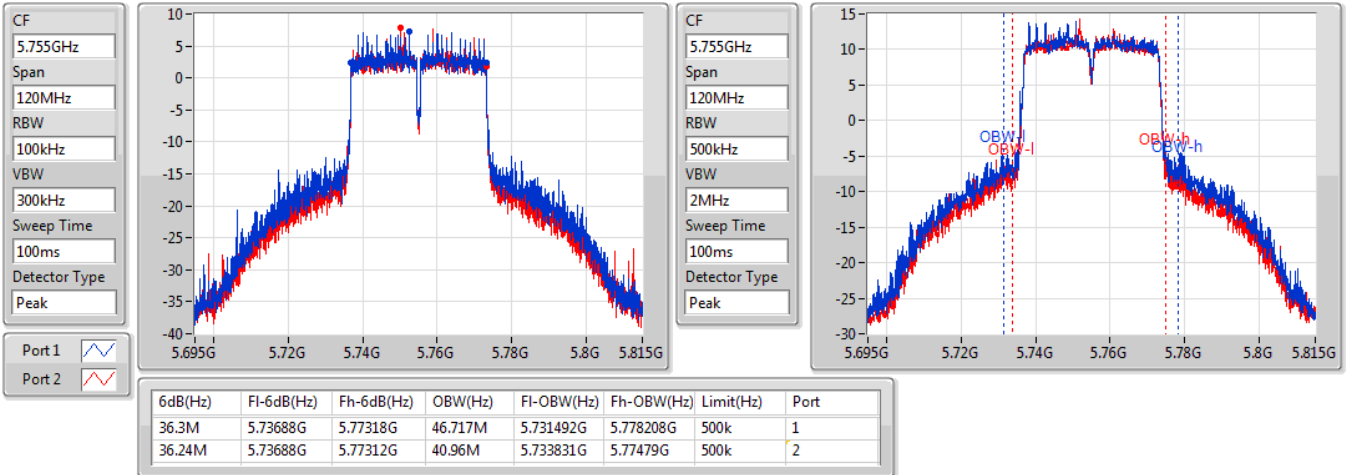

802.11ac VHT40-BF_Nss1,(MCS0)_2TX

EBW

5755MHz

23/02/2020