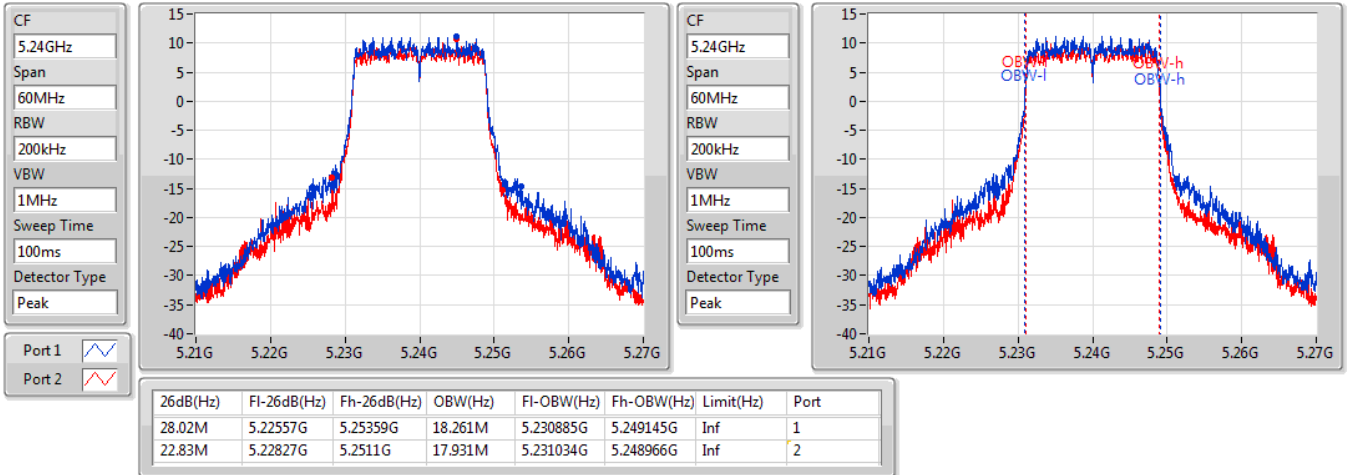

802.11ac VHT20_Nss2,(MCS0)_2TX

EBW

5240MHz

15/02/2020