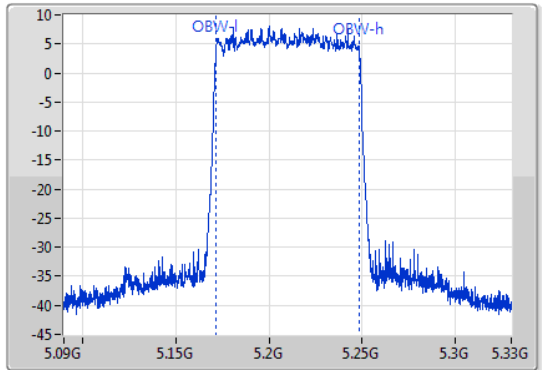

26dB(Hz)	Fl-26dB(Hz)	Fh-26dB(Hz)	OBW(Hz)	Fl-OBW(Hz)	Fh-OBW(Hz)	Limit(Hz)	Port
82.2M	5.16908G	5.25128G	77.121M	5.171499G	5.248621G	Inf	1

802.11ax HEW80_Nss1,(MCS0)_1TX

EBW

5775MHz

14/02/2020

CF
5.775GHz
Span
240MHz
RBW
100kHz
VBW
300kHz
Sweep Time
100ms
Detector Type
Peak
Port 1