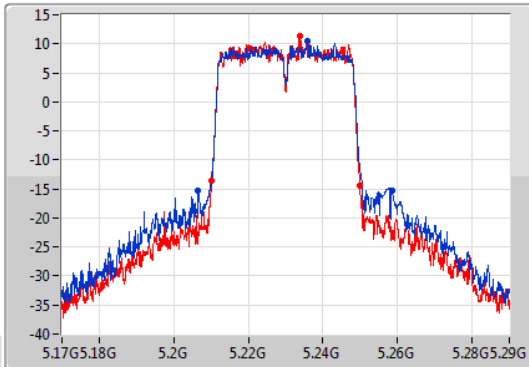

CF
5.23GHz
Span
120MHz
RBW
500kHz
VBW
2MHz
Sweep Time
100ms
Detector Type
Peak