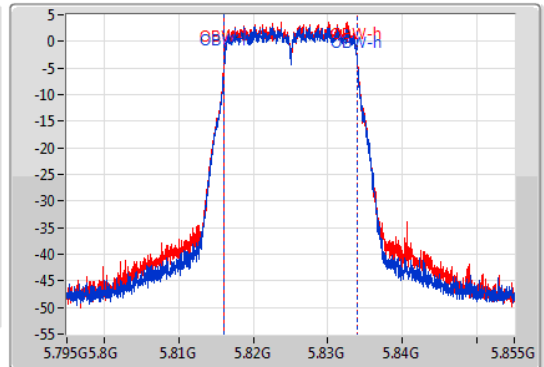

802.11ac VHT20-BF_Nss1,(MCS0)_2TX

EBW

5825MHz

23/02/2020

CF
5.825GHz
Span
60MHz
RBW
100kHz
VBW
300kHz
Sweep Time
100ms
Detector Type
Peak

CF
5.825GHz
Span
60MHz
RBW
200kHz
VBW
1MHz
Sweep Time
100ms
Detector Type
Peak