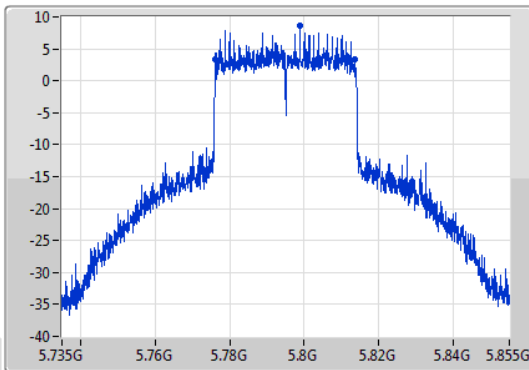

802.11ax HEW40_Nss1,(MCS0)_1TX

EBW

5795MHz

06/02/2020

CF
 5.795GHz
 Span
 120MHz
 RBW
 100kHz
 VBW
 300kHz
 Sweep Time
 100ms
 Detector Type
 Peak

Port 1

CF
 5.795GHz
 Span
 120MHz
 RBW
 500kHz
 VBW
 2MHz
 Sweep Time
 100ms
 Detector Type
 Peak