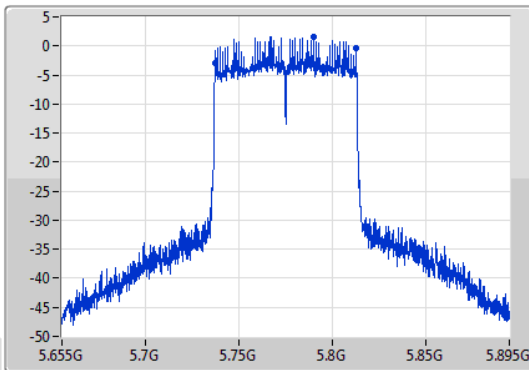

802.11ac VHT80_Nss1,(MCS0)_1TX

EBW

5775MHz

06/02/2020

CF
5.775GHz
Span
240MHz
RBW
100kHz
VBW
300kHz
Sweep Time
100ms
Detector Type
Peak
Port 1

CF
5.775GHz
Span
240MHz
RBW
1MHz
VBW
3MHz
Sweep Time
100ms
Detector Type
Peak