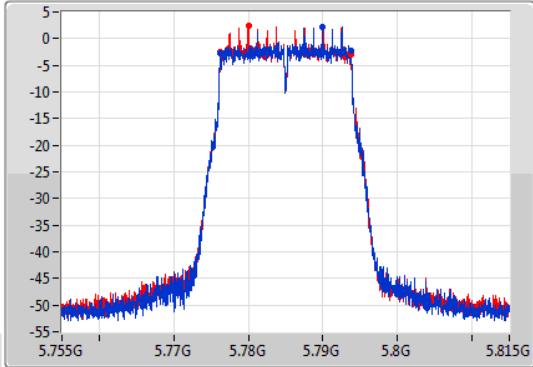

802.11ac VHT20-BF_Nss1,(MCS0)_2TX

EBW

5785MHz

23/02/2020

CF
5.785GHz

Span
60MHz

RBW
100kHz

VBW
300kHz

Sweep Time
100ms

Detector Type
Peak

Port 1

Port 2

CF
5.785GHz

Span
60MHz

RBW
200kHz

VBW
1MHz

Sweep Time
100ms

Detector Type
Peak