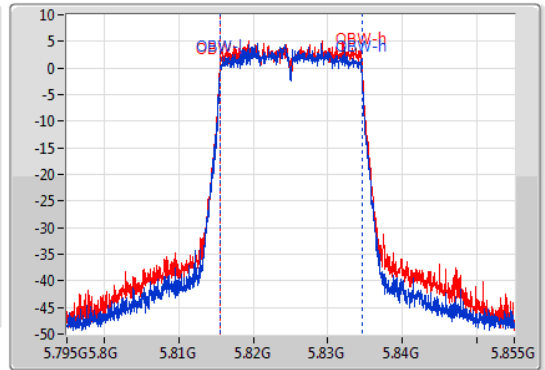

6dB(Hz)	Fl-6dB(Hz)	Fh-6dB(Hz)	OBW(Hz)	Fl-OBW(Hz)	Fh-OBW(Hz)	Limit(Hz)	Port
18.78M	5.81573G	5.83451G	19.01M	5.815525G	5.834535G	500k	1
19.02M	5.81555G	5.83457G	19.1M	5.815495G	5.834595G	500k	2

802.11ax HEW40-BF_Nss1,(MCS0)_2TX