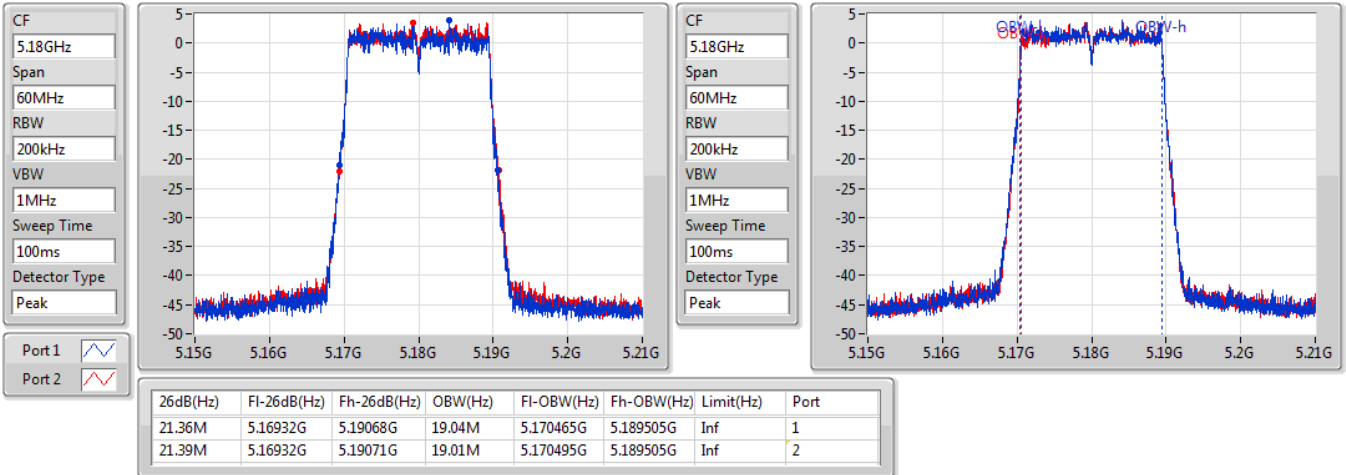

802.11ax HEW20-BF_Nss1,(MCS0)_2TX

EBW

5180MHz

23/02/2020