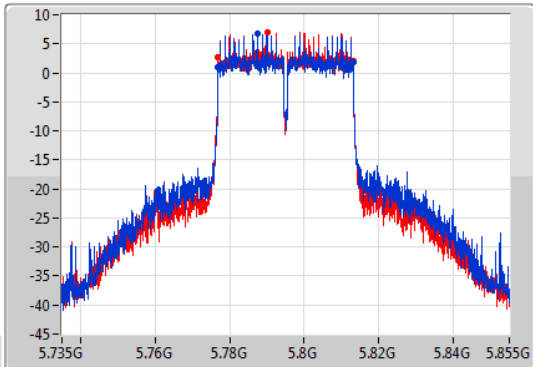

CF
5.795GHz
Span
120MHz
RBW
500kHz
VBW
2MHz
Sweep Time
100ms
Detector Type
Peak