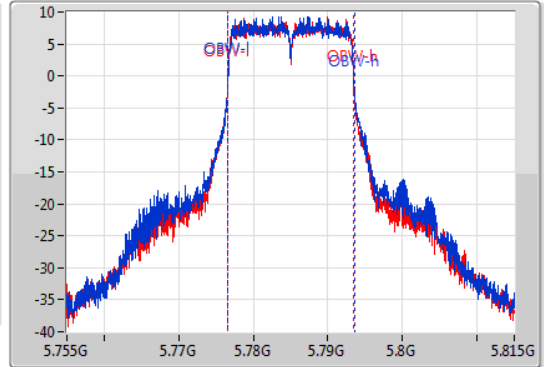

EBW

5785MHz

15/02/2020

CF
5.785GHz
Span
60MHz
RBW
100kHz
VBW
300kHz
Sweep Time
100ms
Detector Type
Peak

CF
5.785GHz
Span
60MHz
RBW
200kHz
VBW
1MHz
Sweep Time
100ms
Detector Type
Peak

6dB(Hz)	Fl-6dB(Hz)	Fh-6dB(Hz)	OBW(Hz)	Fl-OBW(Hz)	Fh-OBW(Hz)	Limit(Hz)	Port
16.35M	5.77684G	5.79319G	16.942M	5.776604G	5.793546G	500k	1
16.35M	5.77684G	5.79319G	16.792M	5.776634G	5.793426G	500k	2