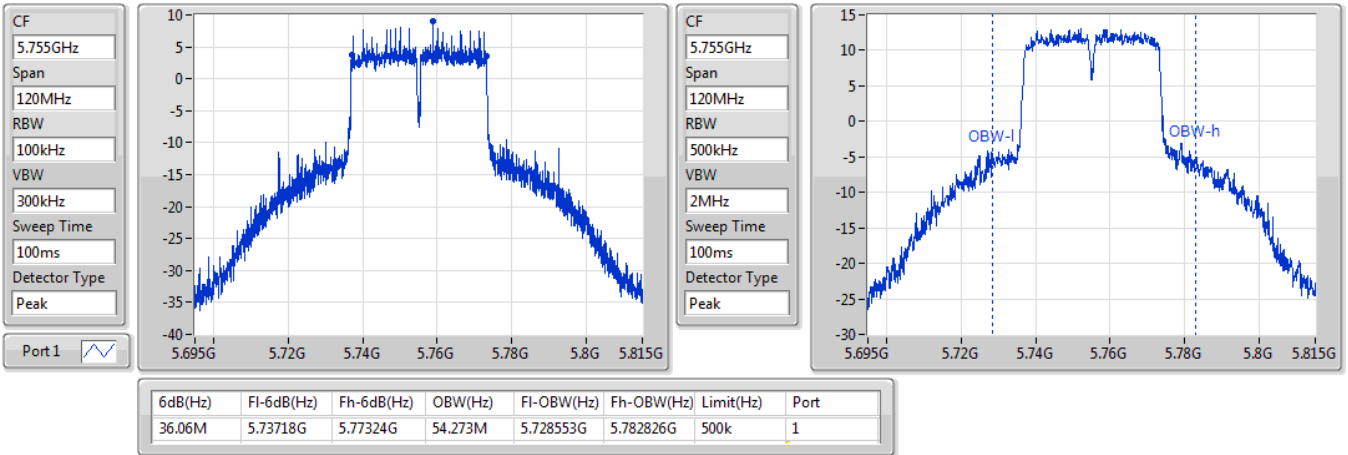

EBW

5230MHz

06/02/2020

802.11ac VHT40_Nss1,(MCS0)_1TX

EBW

5755MHz

06/02/2020

802.11ac VHT40_Nss1,(MCS0)_1TX