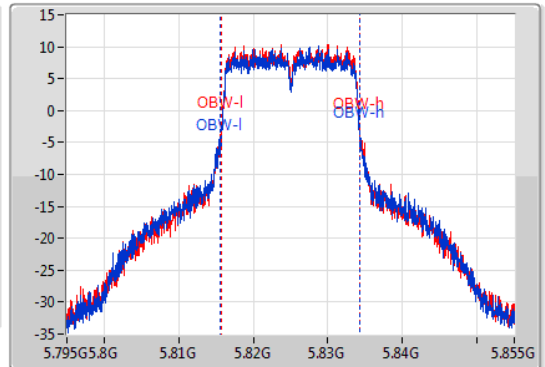

802.11ac VHT20-BF_Nss1,(MCS0)_2TX

EBW

5825MHz

23/02/2020

CF
5.825GHz
Span
60MHz
RBW
100kHz
VBW
300kHz
Sweep Time
100ms
Detector Type
Peak

CF
5.825GHz
Span
60MHz
RBW
200kHz
VBW
1MHz
Sweep Time
100ms
Detector Type
Peak