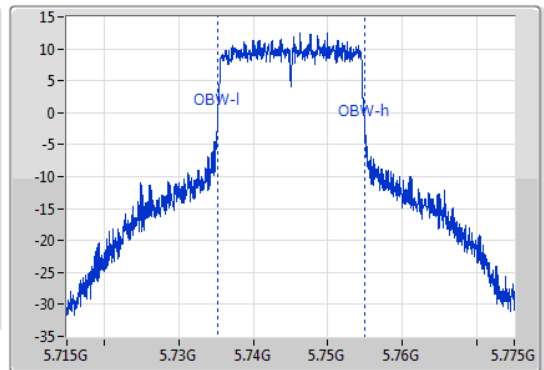

802.11ax HEW20_Nss1,(MCS0)_1TX

EBW

5745MHz

06/02/2020

CF
5.745GHz
Span
60MHz
RBW
100kHz
VBW
300kHz
Sweep Time
100ms
Detector Type
Peak
Port 1

CF
5.745GHz
Span
60MHz
RBW
200kHz
VBW
1MHz
Sweep Time
100ms
Detector Type
Peak