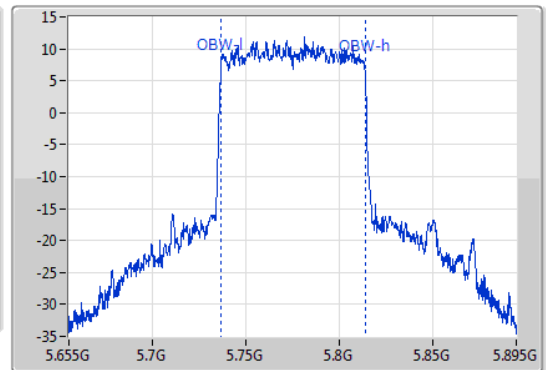

802.11ax HEW80_Nss1,(MCS0)_1TX

EBW

5775MHz

06/02/2020

CF
5.775GHz
Span
240MHz
RBW
100kHz
VBW
300kHz
Sweep Time
100ms
Detector Type
Peak
Port 1

CF
5.775GHz
Span
240MHz
RBW
1MHz
VBW
3MHz
Sweep Time
100ms
Detector Type
Peak