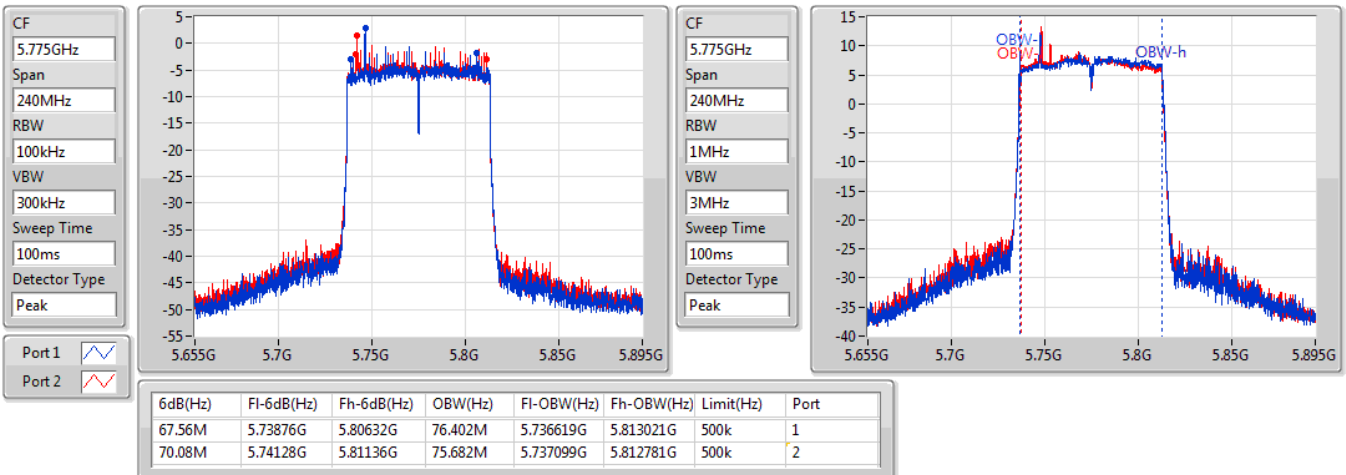

802.11ac VHT80-BF_Nss1,(MCS0)_2TX

EBW

5210MHz

05/03/2020

802.11ac VHT80-BF_Nss1,(MCS0)_2TX

EBW

5775MHz

23/02/2020