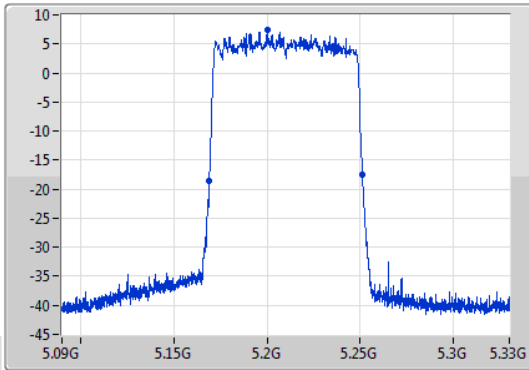

6dB(Hz)	Fl-6dB(Hz)	Fh-6dB(Hz)	OBW(Hz)	Fl-OBW(Hz)	Fh-OBW(Hz)	Limit(Hz)	Port
37.32M	5.77622G	5.81354G	44.138M	5.773471G	5.817609G	500k	1

802.11ax HEW80_Nss1,(MCS0)_1TX

EBW

5210MHz

06/02/2020

CF
5.21GHz
Span
240MHz
RBW
1MHz
VBW
3MHz
Sweep Time
100ms
Detector Type
Peak
Port 1