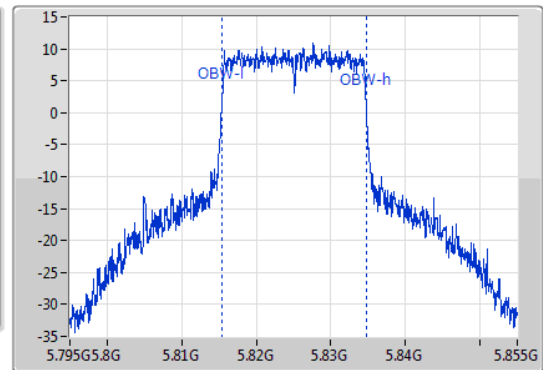

802.11ax HEW20_Nss1,(MCS0)_1TX

EBW

5825MHz

06/02/2020

CF
5.825GHz
Span
60MHz
RBW
100kHz
VBW
300kHz
Sweep Time
100ms
Detector Type
Peak
Port 1

CF
5.825GHz
Span
60MHz
RBW
200kHz
VBW
1MHz
Sweep Time
100ms
Detector Type
Peak