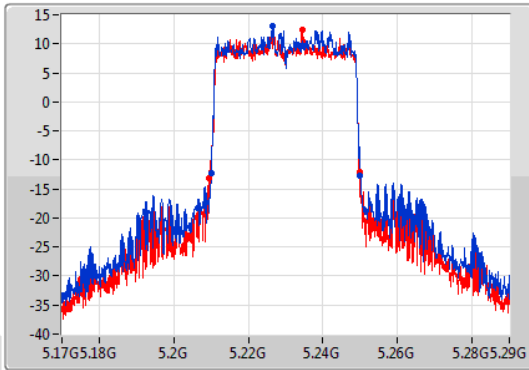

26dB(Hz)	Fl-26dB(Hz)	Fh-26dB(Hz)	OBW(Hz)	Fl-OBW(Hz)	Fh-OBW(Hz)	Limit(Hz)	Port
39.96M	5.17008G	5.21004G	37.601M	5.171169G	5.208771G	Inf	1
39.72M	5.17014G	5.20986G	37.541M	5.171289G	5.208831G	Inf	2

802.11ax HEW40_Nss2,(MCS0)_2TX

EBW

5230MHz

16/02/2020

CF
5.23GHz
Span
120MHz
RBW
500kHz
VBW
2MHz
Sweep Time
100ms
Detector Type
Peak

CF
5.23GHz
Span
120MHz
RBW
500kHz
VBW
2MHz
Sweep Time
100ms
Detector Type
Peak

26dB(Hz)	Fl-26dB(Hz)	Fh-26dB(Hz)	OBW(Hz)	Fl-OBW(Hz)	Fh-OBW(Hz)	Limit(Hz)	Port
40.02M	5.21002G	5.25004G	37.721M	5.211109G	5.248831G	Inf	1
40.56M	5.20942G	5.24988G	37.601M	5.211229G	5.248831G	Inf	2