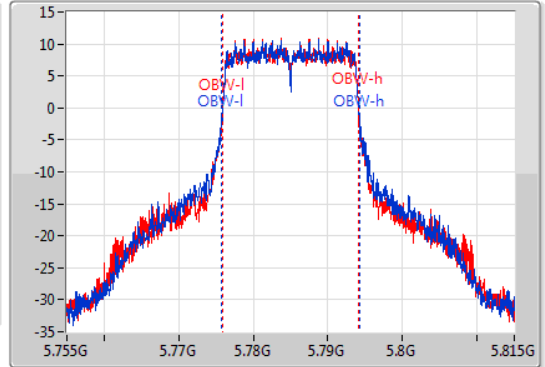

EBW

5785MHz

15/02/2020

CF
5.785GHz
Span
60MHz
RBW
100kHz
VBW
300kHz
Sweep Time
100ms
Detector Type
Peak

CF
5.785GHz
Span
60MHz
RBW
200kHz
VBW
1MHz
Sweep Time
100ms
Detector Type
Peak

6dB(Hz)	Fl-6dB(Hz)	Fh-6dB(Hz)	OBW(Hz)	Fl-OBW(Hz)	Fh-OBW(Hz)	Limit(Hz)	Port
17.55M	5.77624G	5.79379G	18.651M	5.775705G	5.794355G	500k	1
17.58M	5.77621G	5.79379G	18.141M	5.775915G	5.794055G	500k	2