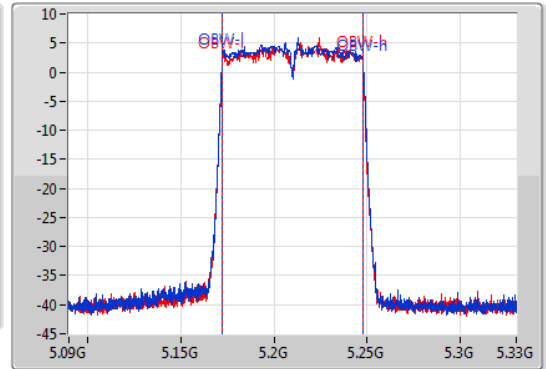

EBW

5210MHz

15/02/2020

CF
5.21GHz
Span
240MHz
RBW
1MHz
VBW
3MHz
Sweep Time
100ms
Detector Type
Peak

CF
5.21GHz
Span
240MHz
RBW
1MHz
VBW
3MHz
Sweep Time
100ms
Detector Type
Peak

26dB(Hz)	Fl-26dB(Hz)	Fh-26dB(Hz)	OBW(Hz)	Fl-OBW(Hz)	Fh-OBW(Hz)	Limit(Hz)	Port
81.6M	5.16932G	5.25092G	75.922M	5.172099G	5.248021G	Inf	1
81.48M	5.1692G	5.25068G	75.802M	5.172099G	5.247901G	Inf	2