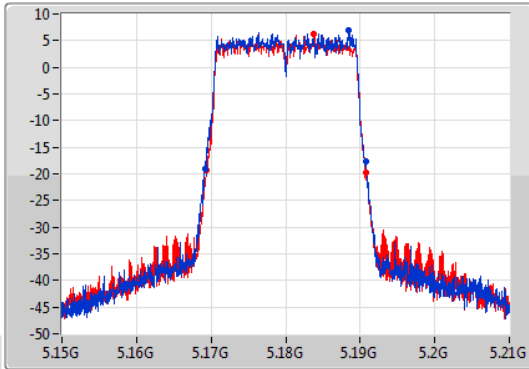

802.11ax HEW20_Nss2,(MCS0)_2TX

EBW

5180MHz

06/02/2020

CF
5.18GHz
Span
60MHz
RBW
200kHz
VBW
1MHz
Sweep Time
100ms
Detector Type
Peak

CF
5.18GHz
Span
60MHz
RBW
200kHz
VBW
1MHz
Sweep Time
100ms
Detector Type
Peak