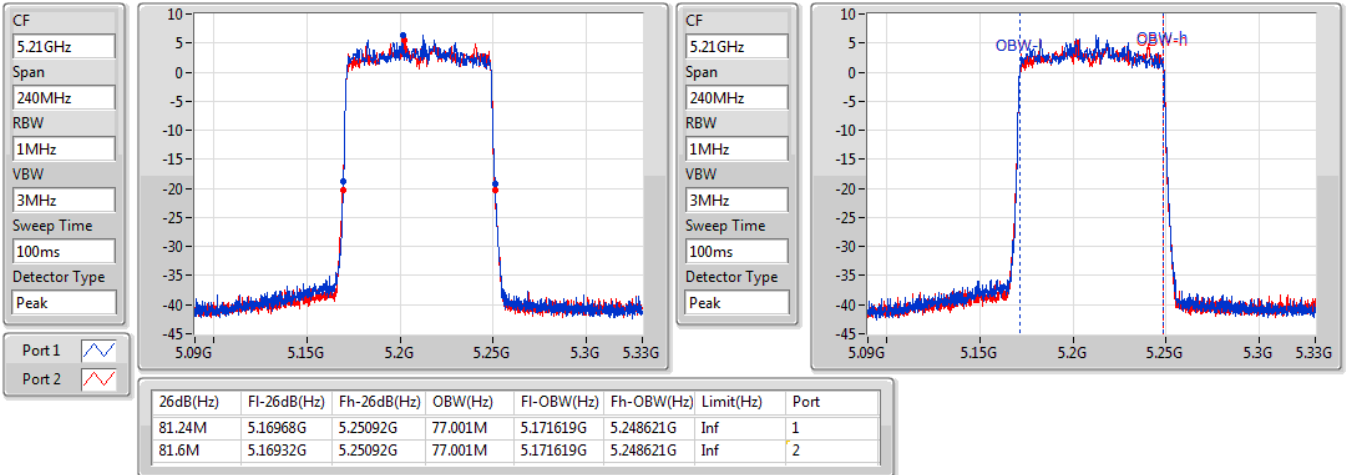

802.11ax HEW80_Nss2,(MCS0)_2TX

EBW

5210MHz

06/02/2020