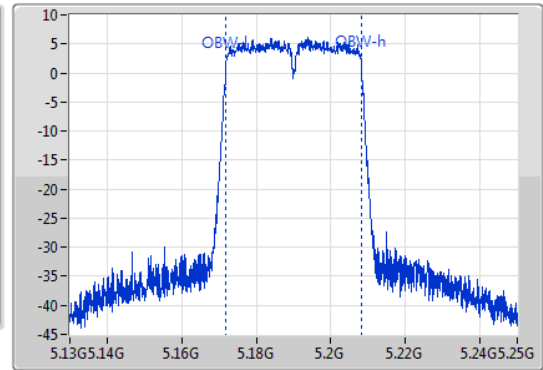

26dB(Hz)	Fl-26dB(Hz)	Fh-26dB(Hz)	OBW(Hz)	Fl-OBW(Hz)	Fh-OBW(Hz)	Limit(Hz)	Port
40.26M	5.16984G	5.2101G	36.402M	5.171829G	5.208231G	Inf	1

802.11ac VHT40_Nss1,(MCS0)_1TX

EBW

5230MHz

13/02/2020

CF
5.23GHz
Span
120MHz
RBW
500kHz
VBW
2MHz
Sweep Time
100ms
Detector Type
Peak
Port 1