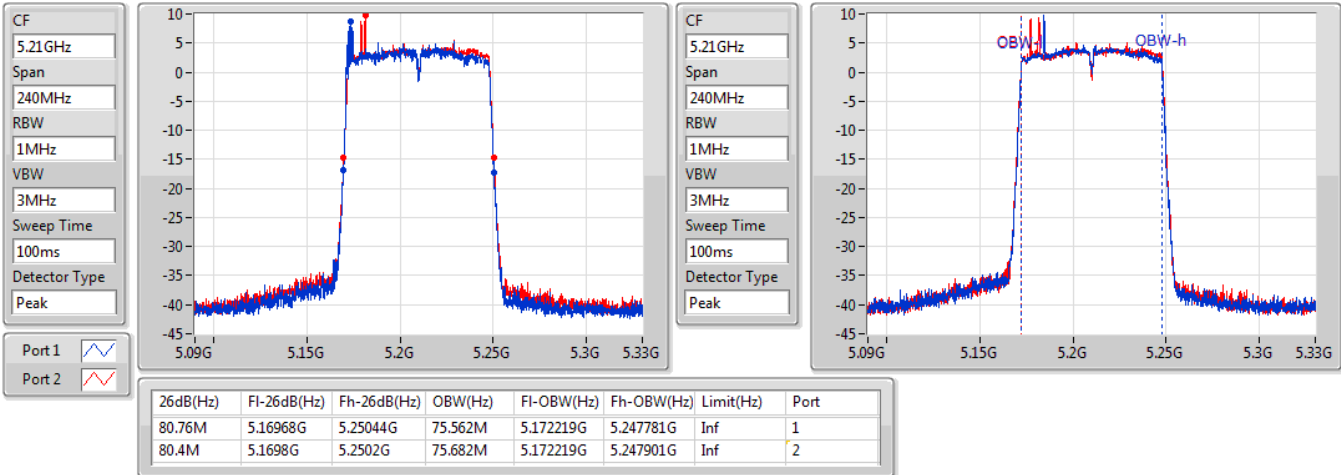

802.11ac VHT80-BF_Nss1,(MCS0)_2TX

EBW

5210MHz

23/02/2020