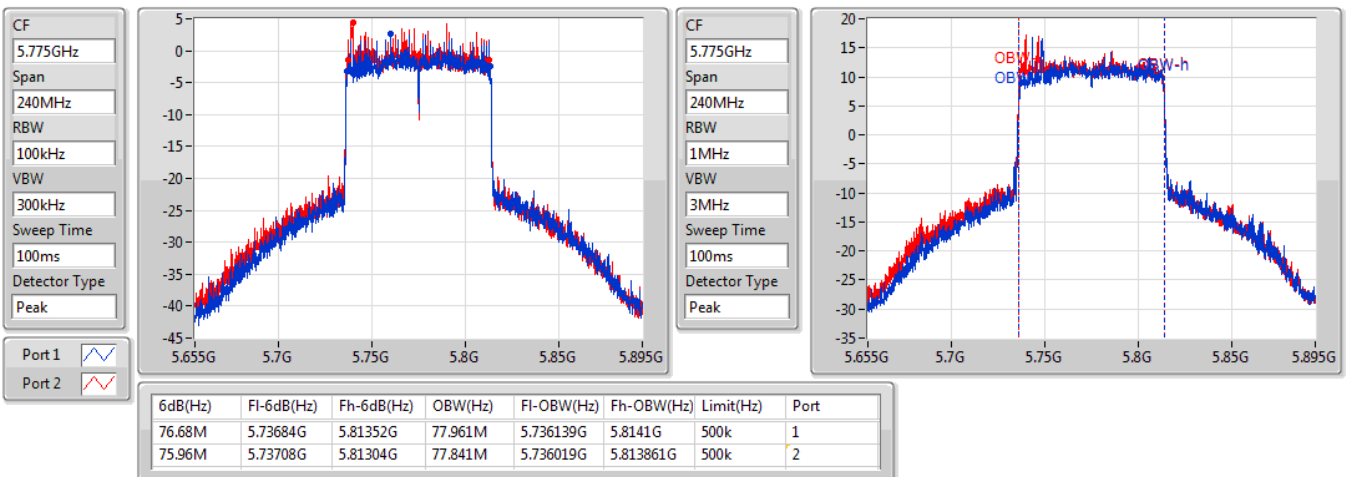

EBW

5210MHz

22/02/2020

802.11ax HEW80-BF_Nss1,(MCS0)_2TX

EBW

5775MHz

22/02/2020

Summary