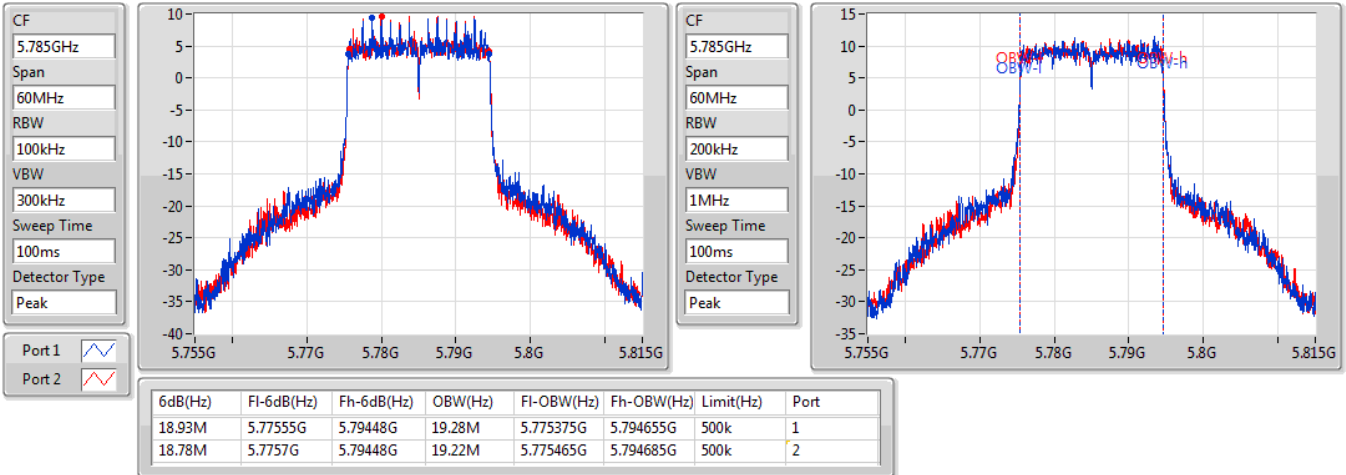

802.11ax HEW20_Nss2,(MCS0)_2TX

EBW

5785MHz

15/02/2020