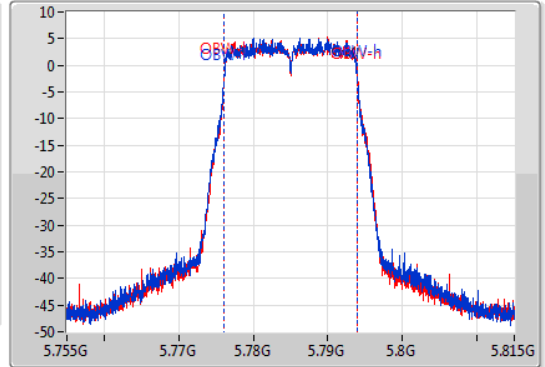

EBW

5785MHz

23/02/2020

CF
5.785GHz
Span
60MHz
RBW
100kHz
VBW
300kHz
Sweep Time
100ms
Detector Type
Peak
Port 1
Port 2

CF
5.785GHz
Span
60MHz
RBW
200kHz
VBW
1MHz
Sweep Time
100ms
Detector Type
Peak

6dB(Hz)	Fl-6dB(Hz)	Fh-6dB(Hz)	OBW(Hz)	Fl-OBW(Hz)	Fh-OBW(Hz)	Limit(Hz)	Port
17.58M	5.77621G	5.79379G	17.871M	5.776094G	5.793966G	500k	1
17.58M	5.77621G	5.79379G	17.901M	5.776094G	5.793996G	500k	2