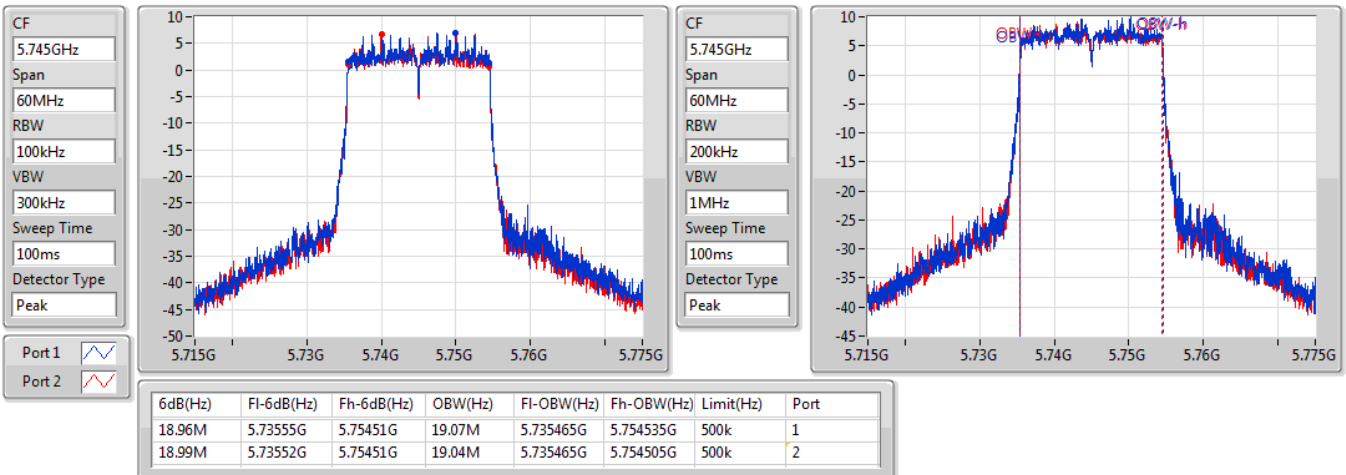

EBW

5240MHz

23/02/2020

802.11ax HEW20-BF_Nss1,(MCS0)_2TX

EBW

5745MHz

23/02/2020

802.11ax HEW20-BF_Nss1,(MCS0)_2TX