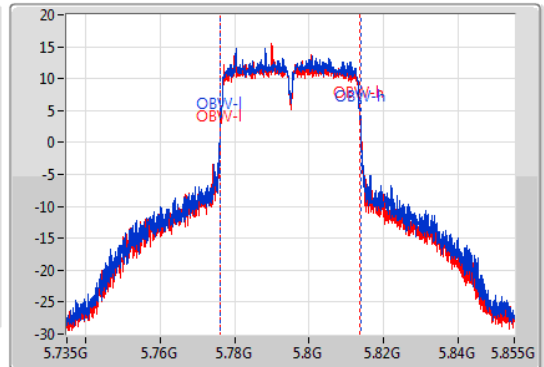

802.11ac VHT40-BF_Nss1,(MCS0)_2TX

EBW

5795MHz

23/02/2020

CF
5.795GHz
Span
120MHz
RBW
100kHz
VBW
300kHz
Sweep Time
100ms
Detector Type
Peak

CF
5.795GHz
Span
120MHz
RBW
500kHz
VBW
2MHz
Sweep Time
100ms
Detector Type
Peak