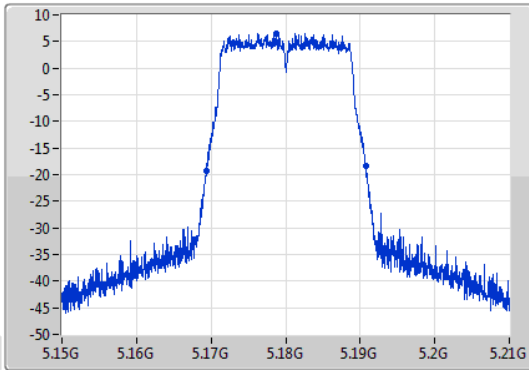

EBW

5825MHz

05/02/2020

802.11ac VHT20_Nss1,(MCS0)_1TX

EBW

5180MHz

06/02/2020

CF
5.18GHz
Span
60MHz
RBW
200kHz
VBW
1MHz
Sweep Time
100ms
Detector Type
Peak
Port 1