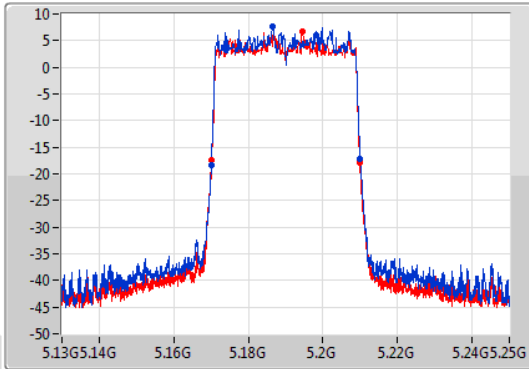

802.11ax HEW40_Nss2,(MCS0)_2TX

EBW

5190MHz

06/02/2020

CF
5.19GHz
Span
120MHz
RBW
500kHz
VBW
2MHz
Sweep Time
100ms
Detector Type
Peak

CF
5.19GHz
Span
120MHz
RBW
500kHz
VBW
2MHz
Sweep Time
100ms
Detector Type
Peak