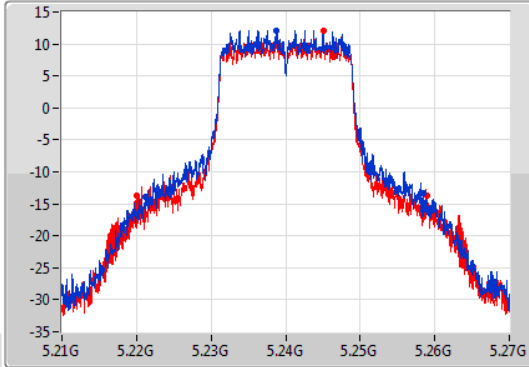

802.11ac VHT20_Nss2,(MCS0)_2TX

EBW

5240MHz

06/02/2020

CF
5.24GHz
Span
60MHz
RBW
200kHz
VBW
1MHz
Sweep Time
100ms
Detector Type
Peak

CF
5.24GHz
Span
60MHz
RBW
200kHz
VBW
1MHz
Sweep Time
100ms
Detector Type
Peak