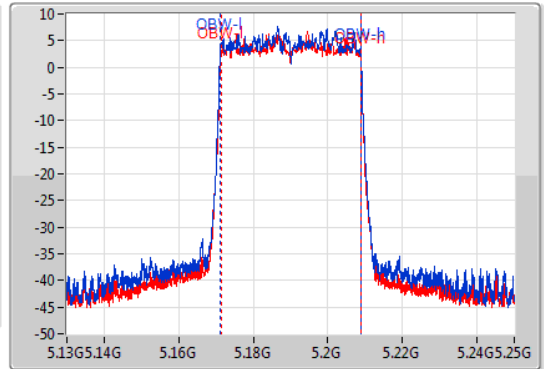

EBW

5190MHz

06/02/2020

CF
5.19GHz
 Span
120MHz
 RBW
500kHz
 VBW
2MHz
 Sweep Time
100ms
 Detector Type
Peak

CF
5.19GHz
 Span
120MHz
 RBW
500kHz
 VBW
2MHz
 Sweep Time
100ms
 Detector Type
Peak

26dB(Hz)	Fl-26dB(Hz)	Fh-26dB(Hz)	OBW(Hz)	Fl-OBW(Hz)	Fh-OBW(Hz)	Limit(Hz)	Port
39.96M	5.17008G	5.21004G	37.601M	5.171169G	5.208771G	Inf	1
39.96M	5.17008G	5.21004G	37.541M	5.171289G	5.208831G	Inf	2