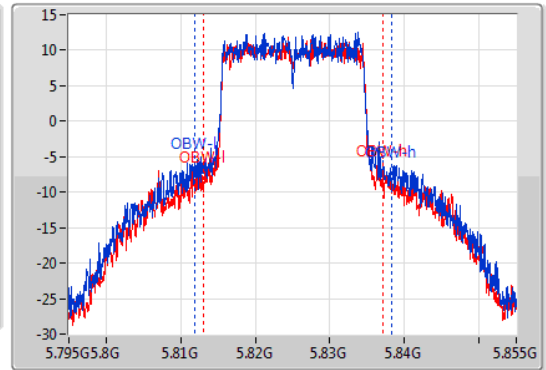

EBW

5825MHz

06/02/2020

CF
 5.825GHz
 Span
 60MHz
 RBW
 100kHz
 VBW
 300kHz
 Sweep Time
 100ms
 Detector Type
 Peak

CF
 5.825GHz
 Span
 60MHz
 RBW
 200kHz
 VBW
 1MHz
 Sweep Time
 100ms
 Detector Type
 Peak