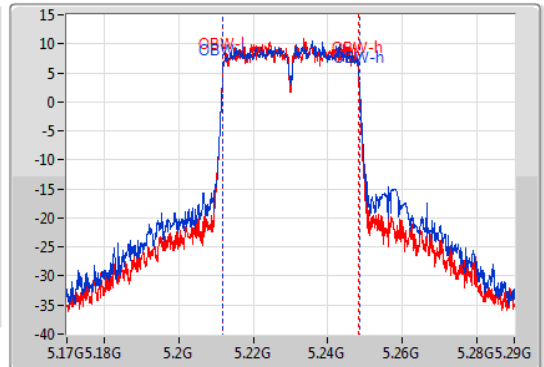

802.11ac VHT40_Nss2,(MCS0)_2TX

EBW

5230MHz

06/02/2020

CF
5.23GHz
Span
120MHz
RBW
500kHz
VBW
2MHz
Sweep Time
100ms
Detector Type
Peak

CF
5.23GHz
Span
120MHz
RBW
500kHz
VBW
2MHz
Sweep Time
100ms
Detector Type
Peak