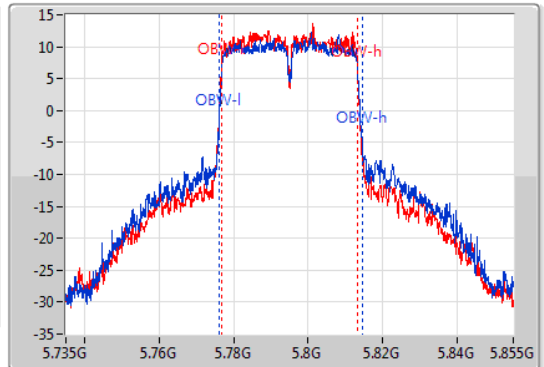

802.11ac VHT40_Nss2,(MCS0)_2TX

EBW

5795MHz

15/02/2020

CF
5.795GHz
Span
120MHz
RBW
100kHz
VBW
300kHz
Sweep Time
100ms
Detector Type
Peak

CF
5.795GHz
Span
120MHz
RBW
500kHz
VBW
2MHz
Sweep Time
100ms
Detector Type
Peak