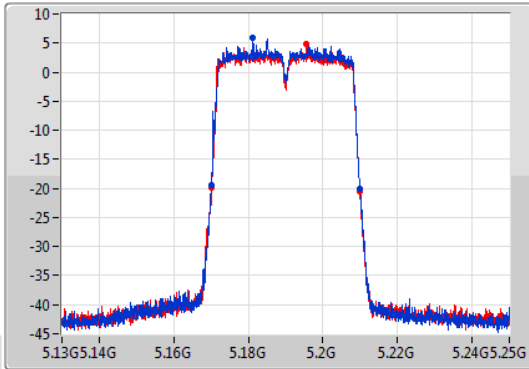

802.11ac VHT40-BF_Nss1,(MCS0)_2TX

EBW

5190MHz

22/02/2020

CF
5.19GHz
Span
120MHz
RBW
500kHz
VBW
2MHz
Sweep Time
100ms
Detector Type
Peak

CF
5.19GHz
Span
120MHz
RBW
500kHz
VBW
2MHz
Sweep Time
100ms
Detector Type
Peak