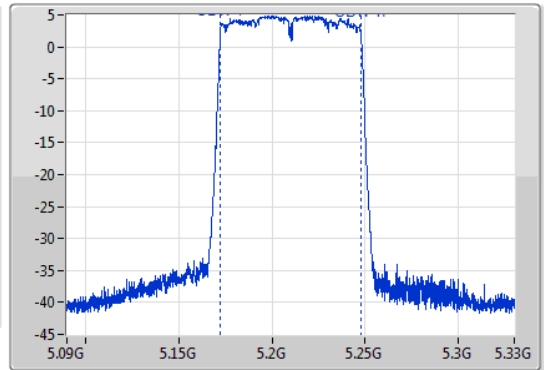

26dB(Hz)	Fl-26dB(Hz)	Fh-26dB(Hz)	OBW(Hz)	Fl-OBW(Hz)	Fh-OBW(Hz)	Limit(Hz)	Port
81.48M	5.16932G	5.2508G	75.682M	5.172219G	5.247901G	Inf	1

802.11ac VHT80_Nss1,(MCS0)_1TX

EBW

5775MHz

06/02/2020

CF
5.775GHz
Span
240MHz
RBW
100kHz
VBW
300kHz
Sweep Time
100ms
Detector Type
Peak
Port 1