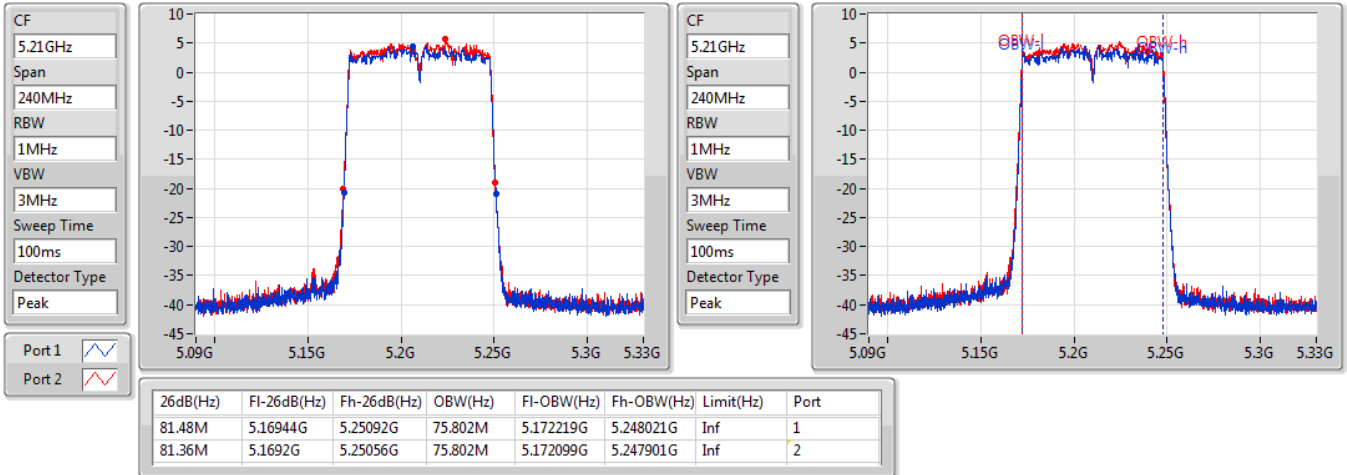

802.11ac VHT80_Nss2,(MCS0)_2TX

EBW

5210MHz

16/02/2020

802.11ac VHT80_Nss2,(MCS0)_2TX

EBW

5775MHz

16/02/2020

802.11ax HEW20_Nss2,(MCS0)_2TX

EBW

5180MHz

16/02/2020

CF
5.18GHz
Span
60MHz
RBW
200kHz
VBW
1MHz
Sweep Time
100ms
Detector Type
Peak

CF
5.18GHz
Span
60MHz
RBW
200kHz
VBW
1MHz
Sweep Time
100ms
Detector Type
Peak