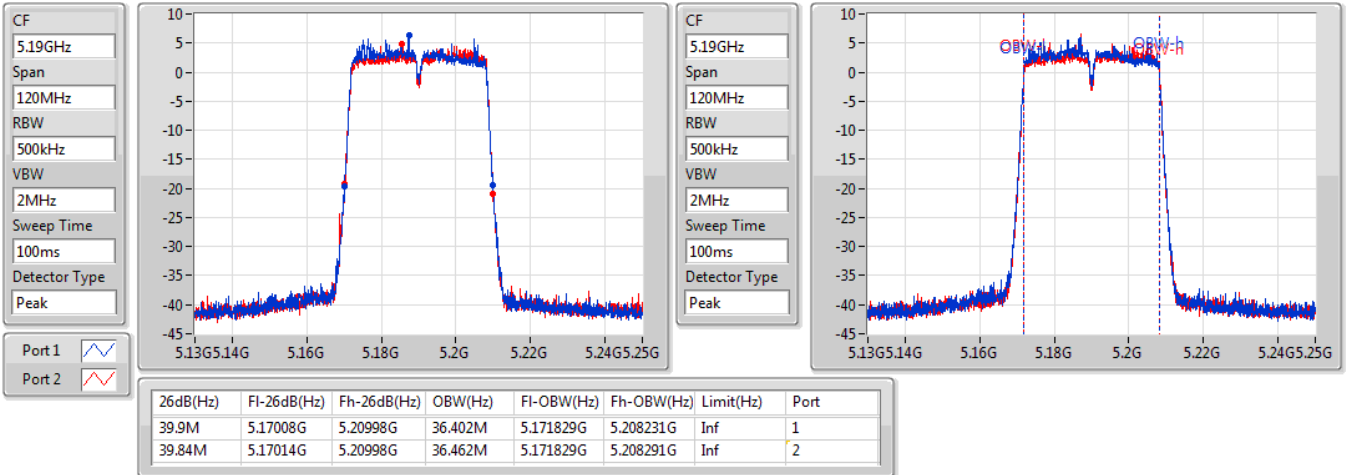

802.11ac VHT40-BF_Nss1,(MCS0)_2TX

EBW

5190MHz

23/02/2020