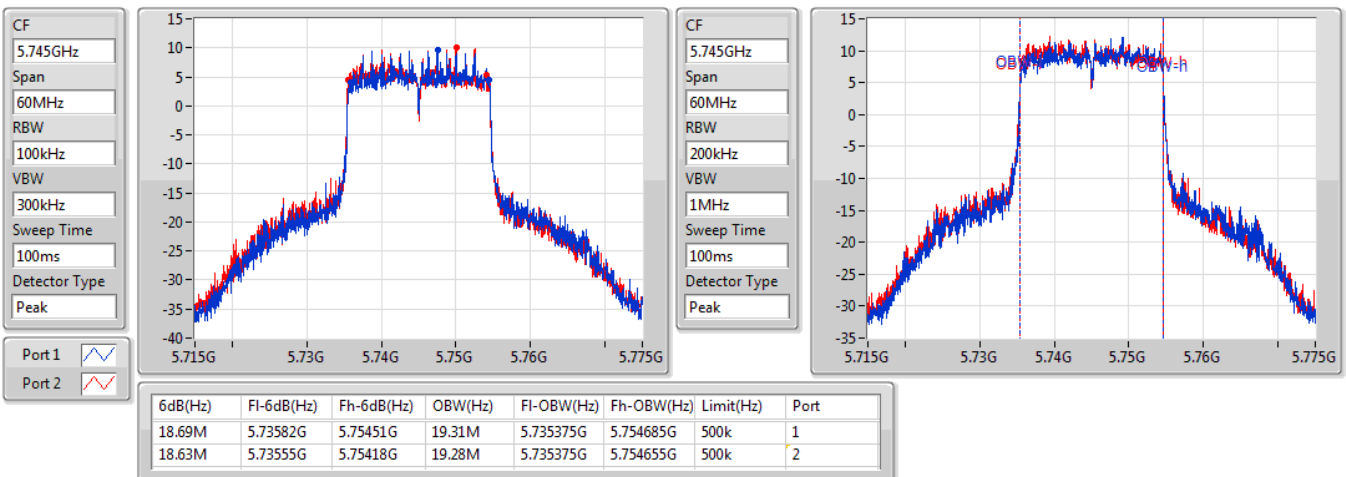

EBW

5240MHz

22/02/2020

802.11ax HEW20-BF_Nss1,(MCS0)_2TX

EBW

5745MHz

22/02/2020

802.11ax HEW20-BF_Nss1,(MCS0)_2TX