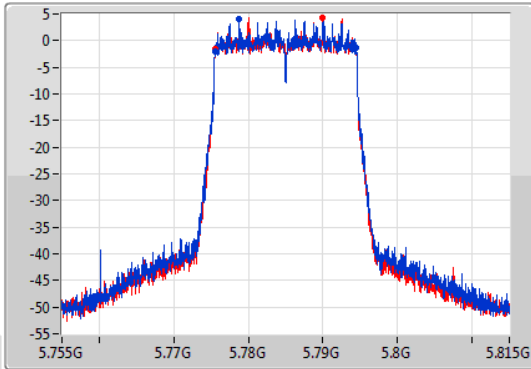

802.11ax HEW20-BF_Nss1,(MCS0)_2TX

EBW

5785MHz

23/02/2020

CF
5.785GHz
Span
60MHz
RBW
100kHz
VBW
300kHz
Sweep Time
100ms
Detector Type
Peak

CF
5.785GHz
Span
60MHz
RBW
200kHz
VBW
1MHz
Sweep Time
100ms
Detector Type
Peak