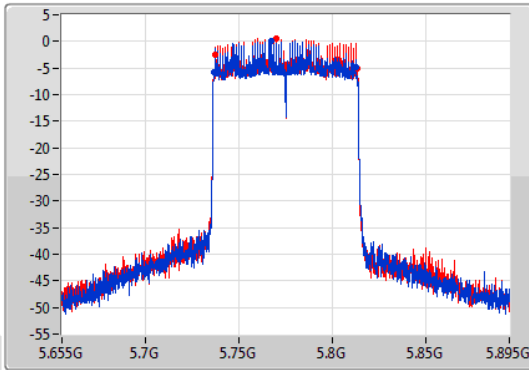

26dB(Hz)	Fl-26dB(Hz)	Fh-26dB(Hz)	OBW(Hz)	Fl-OBW(Hz)	Fh-OBW(Hz)	Limit(Hz)	Port
81.12M	5.1698G	5.25092G	77.001M	5.171619G	5.248621G	Inf	1
81.48M	5.16944G	5.25092G	77.001M	5.171619G	5.248621G	Inf	2

802.11ax HEW80_Nss2,(MCS0)_2TX

EBW

5775MHz

16/02/2020

CF
5.775GHz
Span
240MHz
RBW
100kHz
VBW
300kHz
Sweep Time
100ms
Detector Type
Peak

CF
5.775GHz
Span
240MHz
RBW
1MHz
VBW
3MHz
Sweep Time
100ms
Detector Type
Peak

6dB(Hz)	Fl-6dB(Hz)	Fh-6dB(Hz)	OBW(Hz)	Fl-OBW(Hz)	Fh-OBW(Hz)	Limit(Hz)	Port
75.84M	5.73684G	5.81268G	77.121M	5.736619G	5.813741G	500k	1
76.32M	5.73744G	5.81376G	77.121M	5.736499G	5.813621G	500k	2