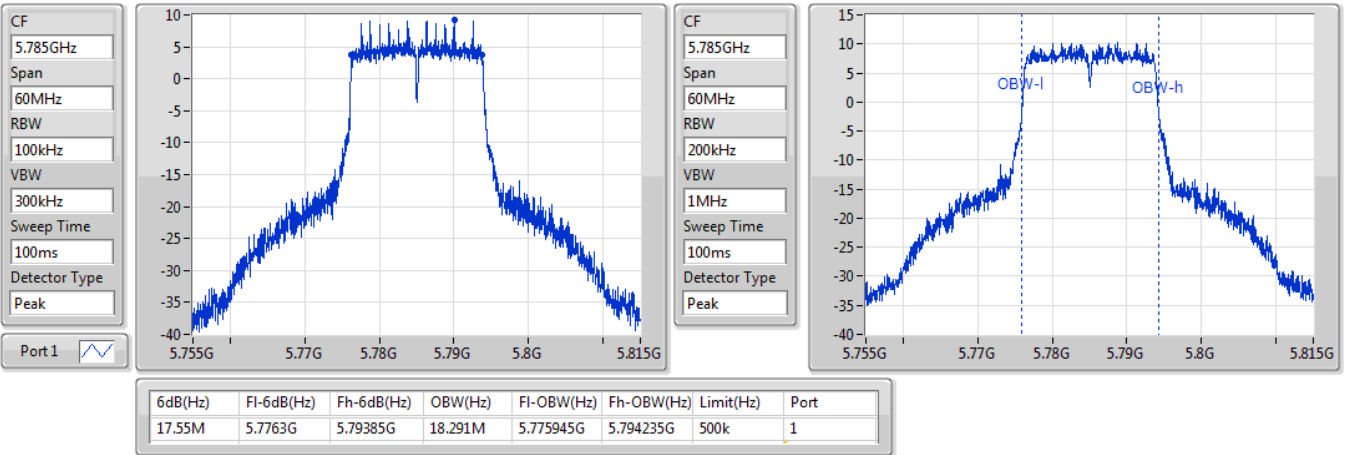

EBW

5745MHz

06/02/2020

802.11ac VHT20_Nss1,(MCS0)_1TX

EBW

5785MHz

06/02/2020

802.11ac VHT20_Nss1,(MCS0)_1TX