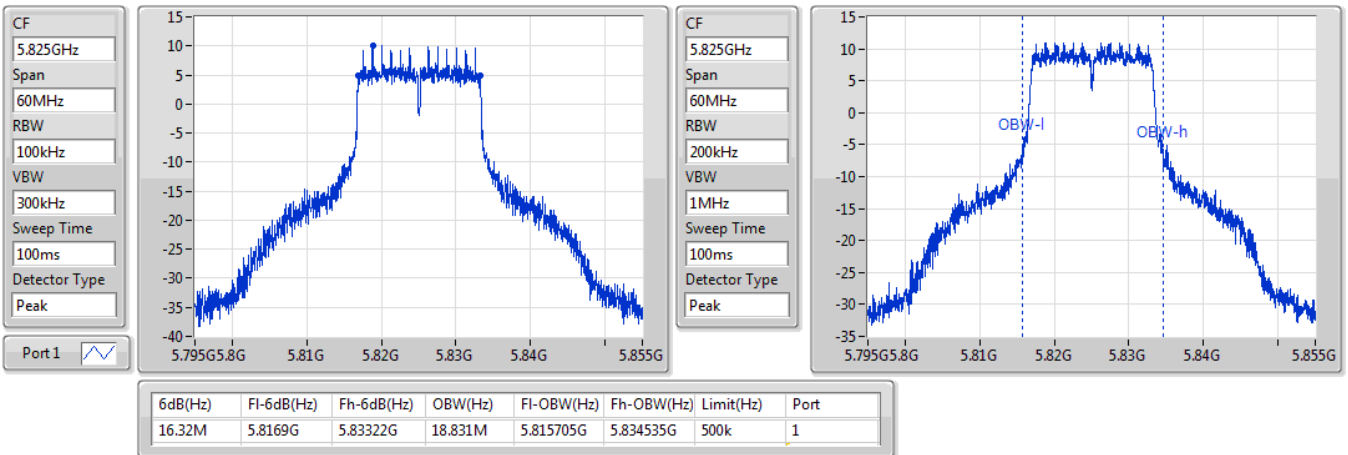

802.11a_Nss1,(6Mbps)_1TX

EBW

5745MHz

05/02/2020

CF
5.745GHz
Span
60MHz
RBW
100kHz
VBW
300kHz
Sweep Time
100ms
Detector Type
Peak
Port 1

CF
5.745GHz
Span
60MHz
RBW
200kHz
VBW
1MHz
Sweep Time
100ms
Detector Type
Peak

EBW

5825MHz

05/02/2020

802.11ac VHT20_Nss1,(MCS0)_1TX

EBW

5180MHz

06/02/2020

CF
5.18GHz
Span
60MHz
RBW
200kHz
VBW
1MHz
Sweep Time
100ms
Detector Type
Peak
Port 1