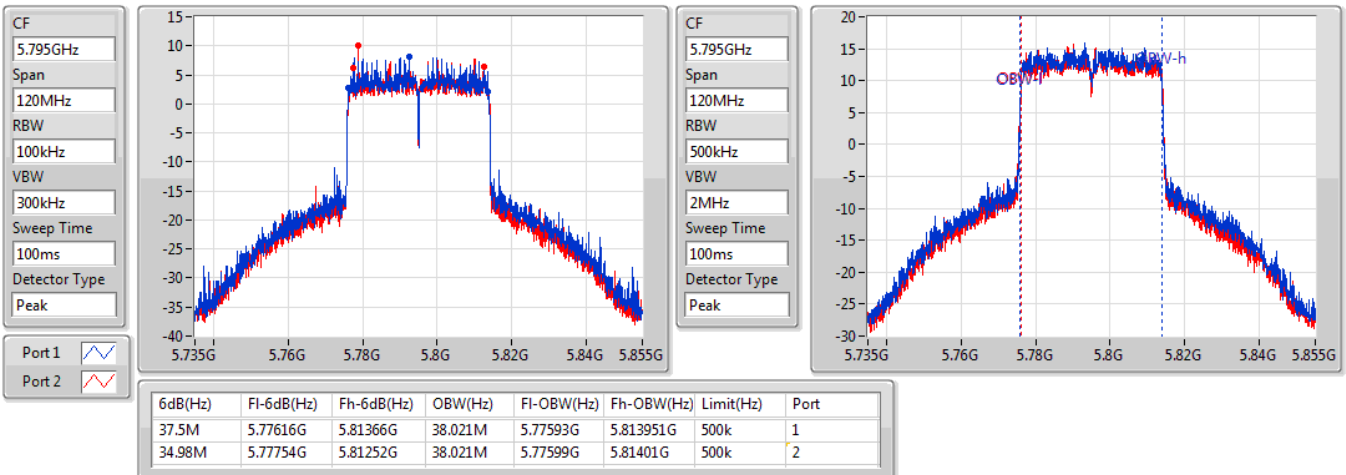

EBW

5755MHz

23/02/2020

802.11ax HEW40-BF_Nss1,(MCS0)_2TX

EBW

5795MHz

23/02/2020

802.11ax HEW80-BF_Nss1,(MCS0)_2TX