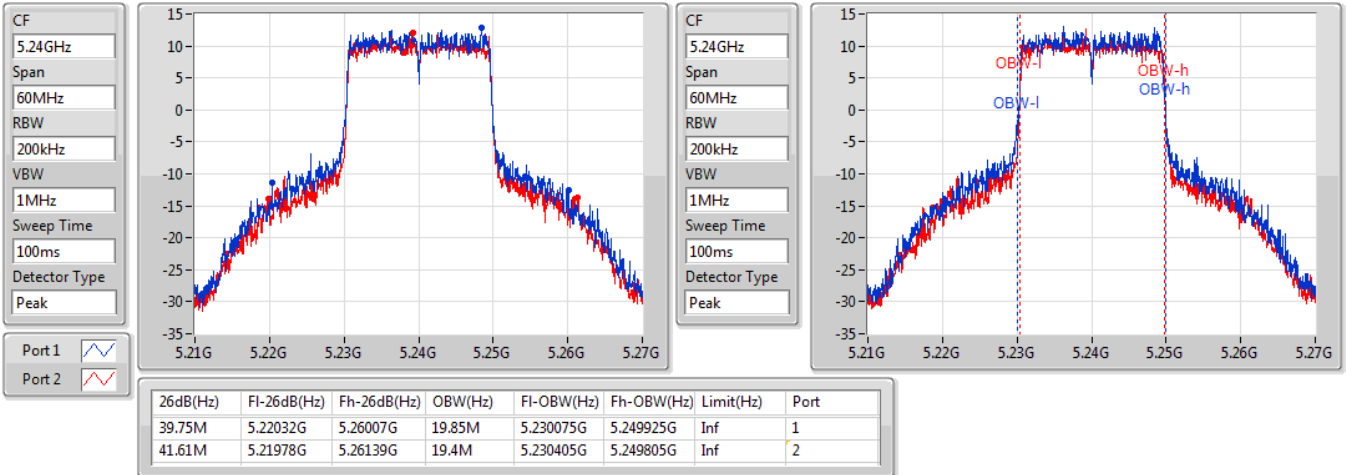

802.11ax HEW20_Nss2,(MCS0)_2TX

EBW

5240MHz

06/02/2020