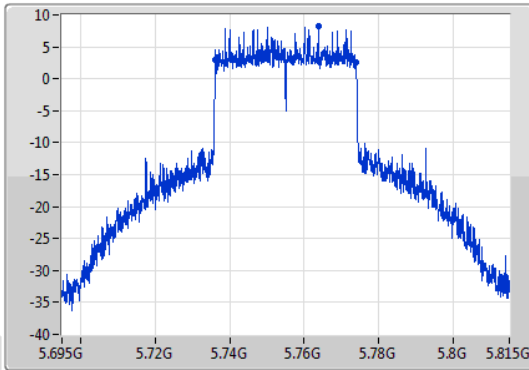

802.11ax HEW40_Nss1,(MCS0)_1TX

EBW

5755MHz

06/02/2020

CF
5.755GHz
Span
120MHz
RBW
100kHz
VBW
300kHz
Sweep Time
100ms
Detector Type
Peak

Port 1

CF
5.755GHz
Span
120MHz
RBW
500kHz
VBW
2MHz
Sweep Time
100ms
Detector Type
Peak