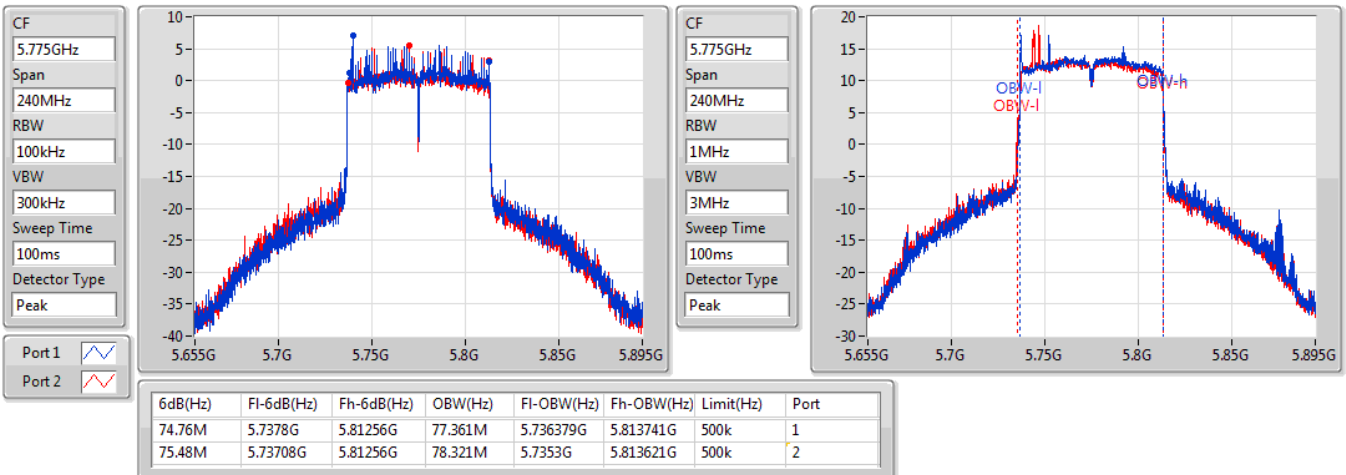

EBW

5210MHz

23/02/2020

802.11ac VHT80-BF_Nss1,(MCS0)_2TX

EBW

5775MHz

23/02/2020

802.11ax HEW20-BF_Nss1,(MCS0)_2TX