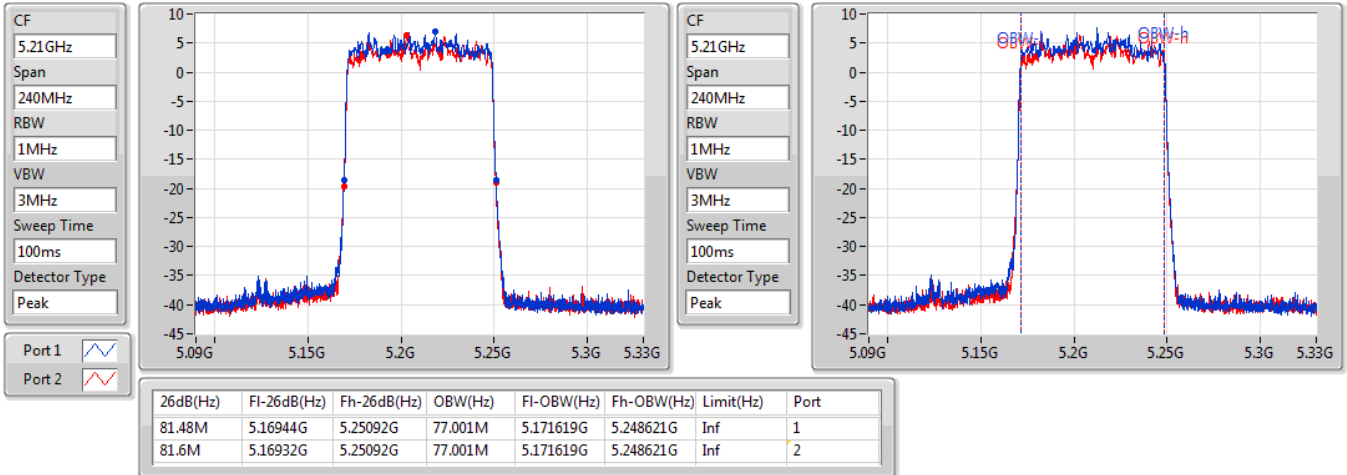

802.11ax HEW80_Nss2,(MCS0)_2TX

EBW

5210MHz

15/02/2020