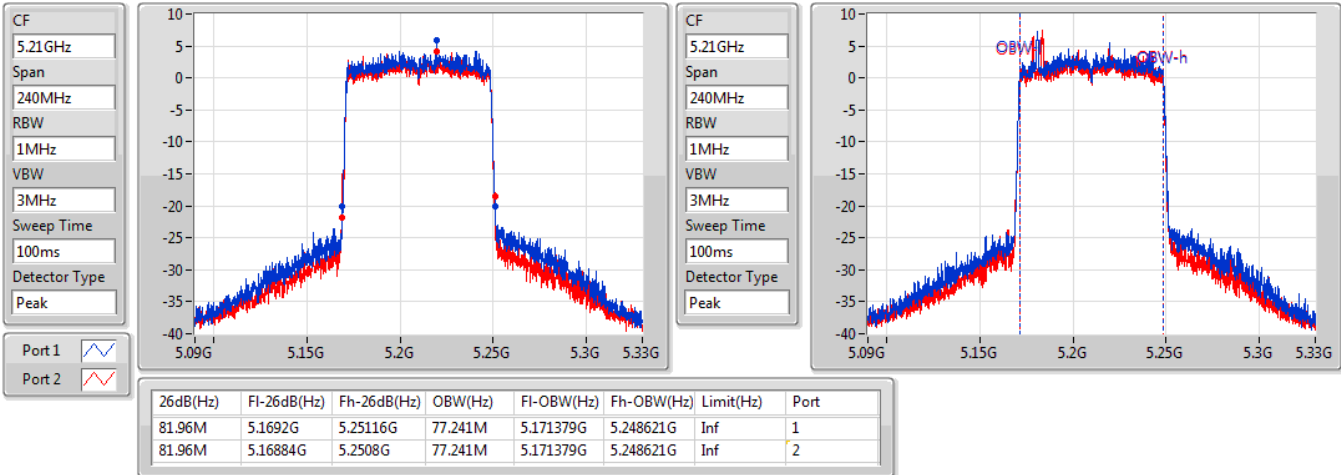

802.11ax HEW80-BF_Nss1,(MCS0)_2TX

EBW

5210MHz

05/03/2020