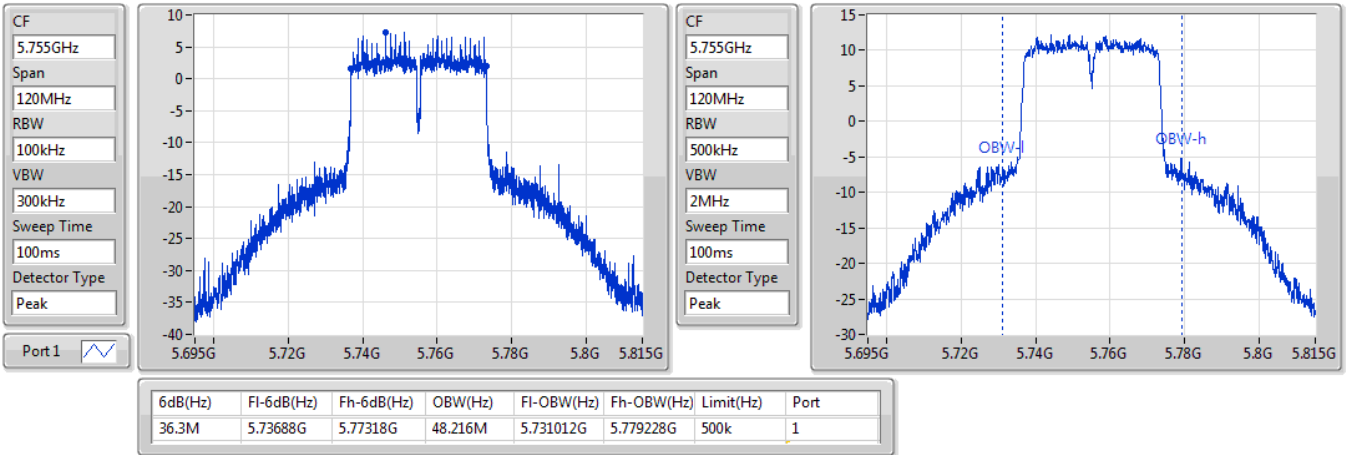

802.11ac VHT40_Nss1,(MCS0)_1TX

EBW

5755MHz

14/02/2020