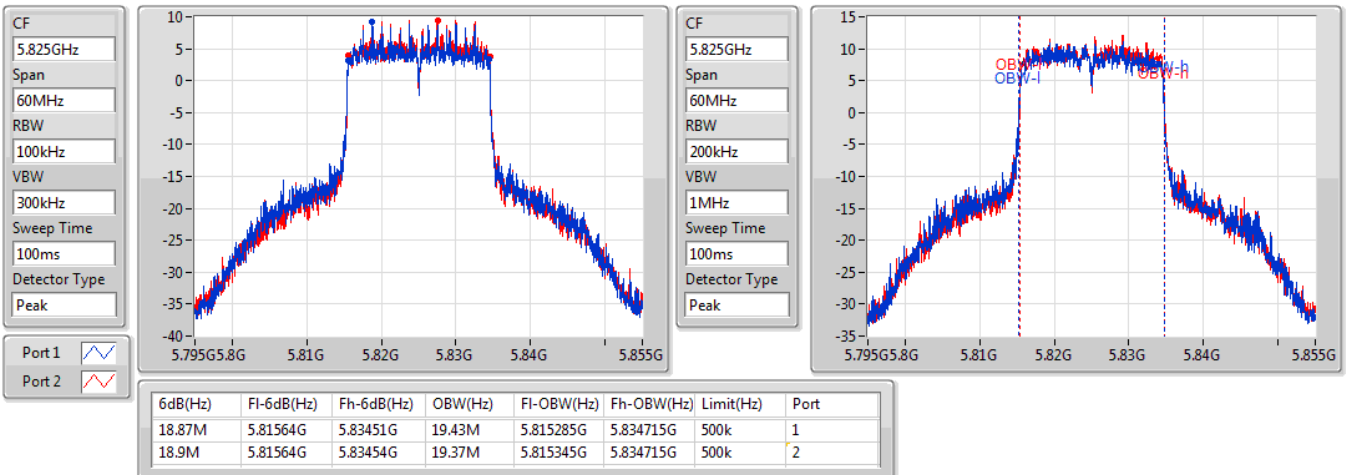

EBW

5785MHz

22/02/2020

802.11ax HEW20-BF_Nss1,(MCS0)_2TX

EBW

5825MHz

22/02/2020

802.11ax HEW40-BF_Nss1,(MCS0)_2TX