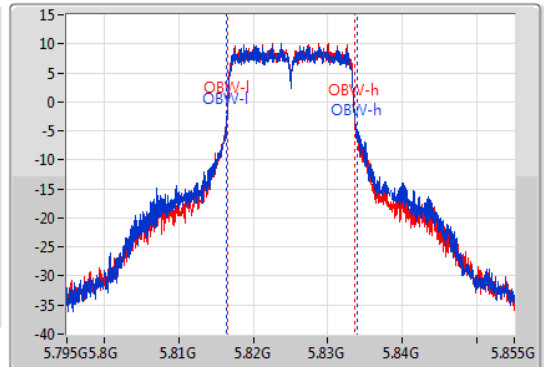

802.11a_Nss1,(6Mbps)_2TX

EBW

5825MHz

15/02/2020

CF
5.825GHz
Span
60MHz
RBW
100kHz
VBW
300kHz
Sweep Time
100ms
Detector Type
Peak

CF
5.825GHz
Span
60MHz
RBW
200kHz
VBW
1MHz
Sweep Time
100ms
Detector Type
Peak