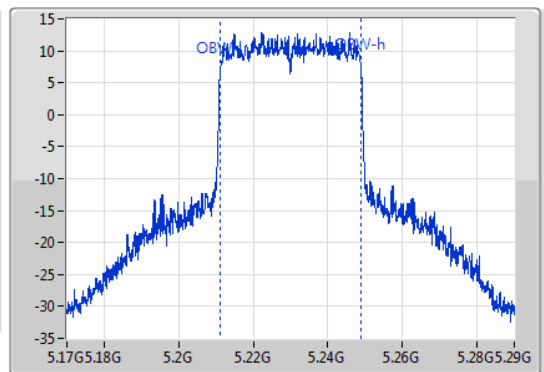

802.11ax HEW40_Nss1,(MCS0)_1TX

EBW

5230MHz

13/02/2020

CF
5.23GHz
Span
120MHz
RBW
500kHz
VBW
2MHz
Sweep Time
100ms
Detector Type
Peak
Port 1

CF
5.23GHz
Span
120MHz
RBW
500kHz
VBW
2MHz
Sweep Time
100ms
Detector Type
Peak