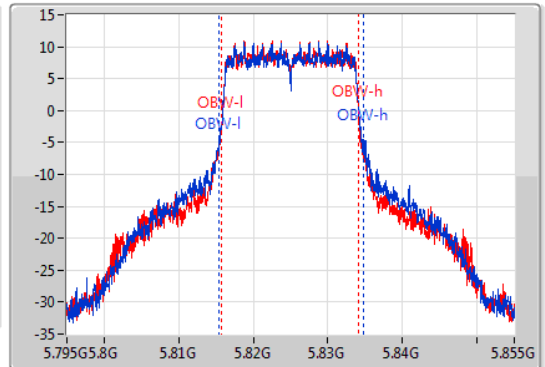

802.11ac VHT20_Nss2,(MCS0)_2TX

EBW

5825MHz

15/02/2020

CF
5.825GHz
Span
60MHz
RBW
100kHz
VBW
300kHz
Sweep Time
100ms
Detector Type
Peak

CF
5.825GHz
Span
60MHz
RBW
200kHz
VBW
1MHz
Sweep Time
100ms
Detector Type
Peak