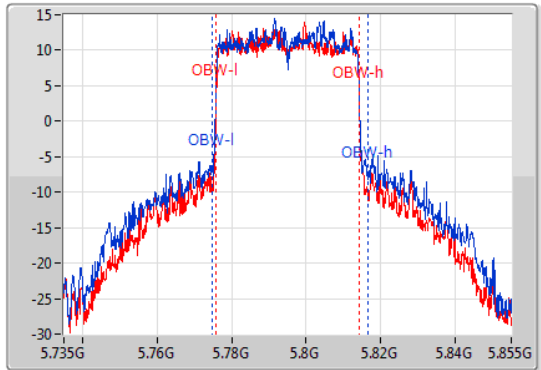

802.11ax HEW40_Nss2,(MCS0)_2TX

EBW

5795MHz

06/02/2020

CF
5.795GHz
Span
120MHz
RBW
100kHz
VBW
300kHz
Sweep Time
100ms
Detector Type
Peak

CF
5.795GHz
Span
120MHz
RBW
500kHz
VBW
2MHz
Sweep Time
100ms
Detector Type
Peak