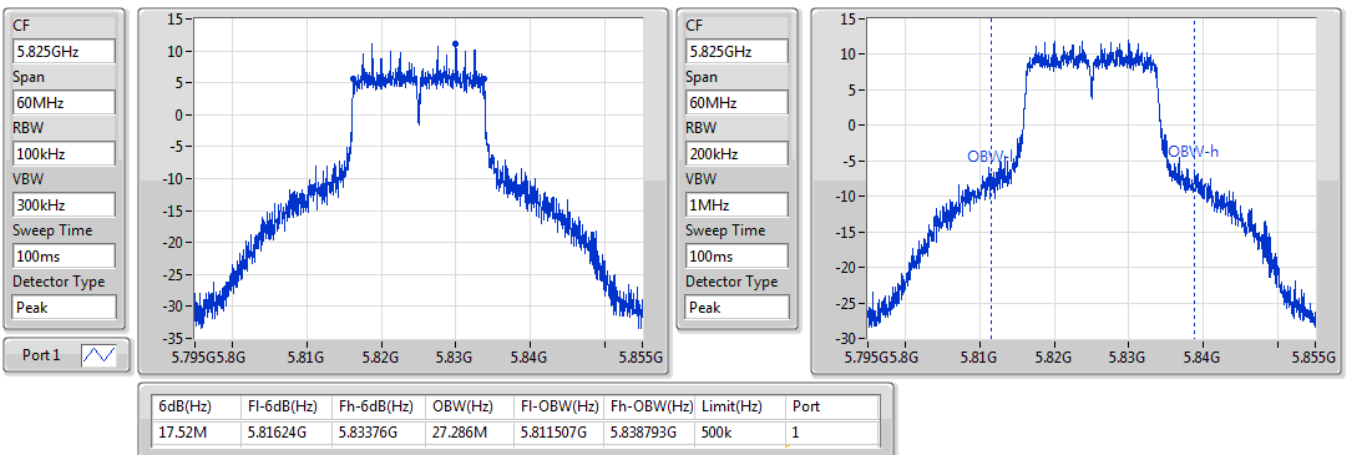

802.11ac VHT20_Nss1,(MCS0)_1TX

EBW

5825MHz

13/02/2020