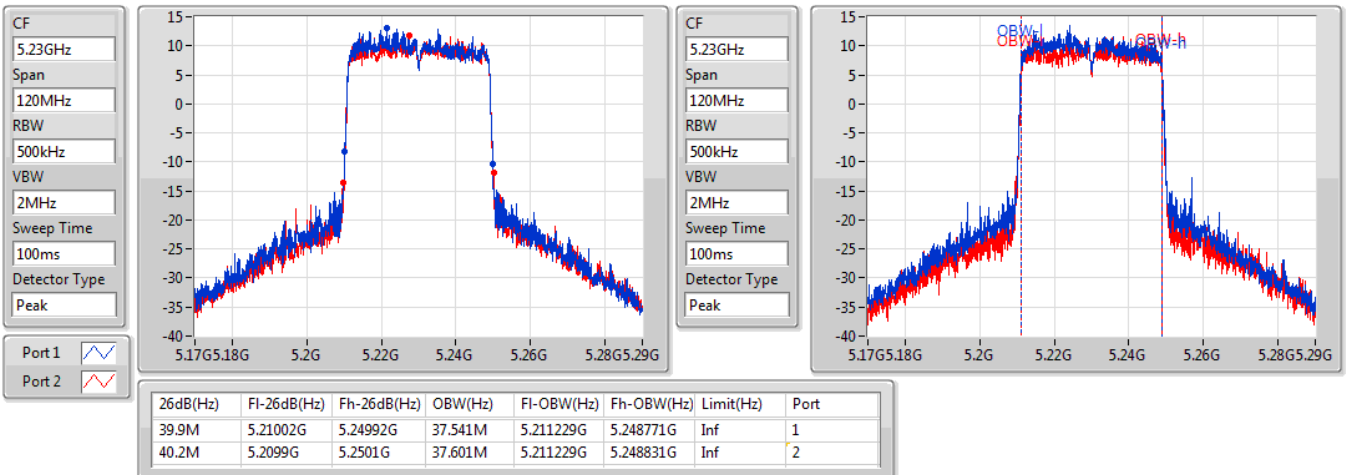

EBW

5190MHz

23/02/2020

802.11ax HEW40-BF_Nss1,(MCS0)_2TX

EBW

5230MHz

23/02/2020

802.11ax HEW40-BF_Nss1,(MCS0)_2TX