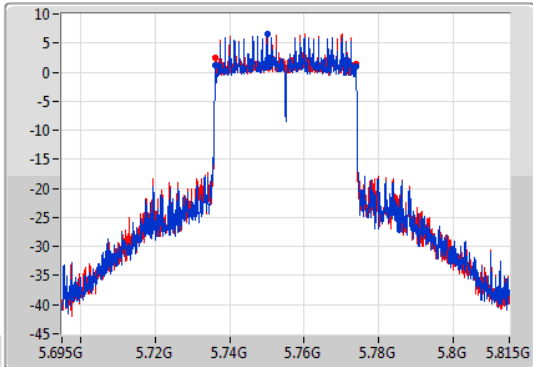

802.11ax HEW40_Nss2,(MCS0)_2TX

EBW

5755MHz

16/02/2020

CF
5.755GHz
Span
120MHz
RBW
100kHz
VBW
300kHz
Sweep Time
100ms
Detector Type
Peak

CF
5.755GHz
Span
120MHz
RBW
500kHz
VBW
2MHz
Sweep Time
100ms
Detector Type
Peak