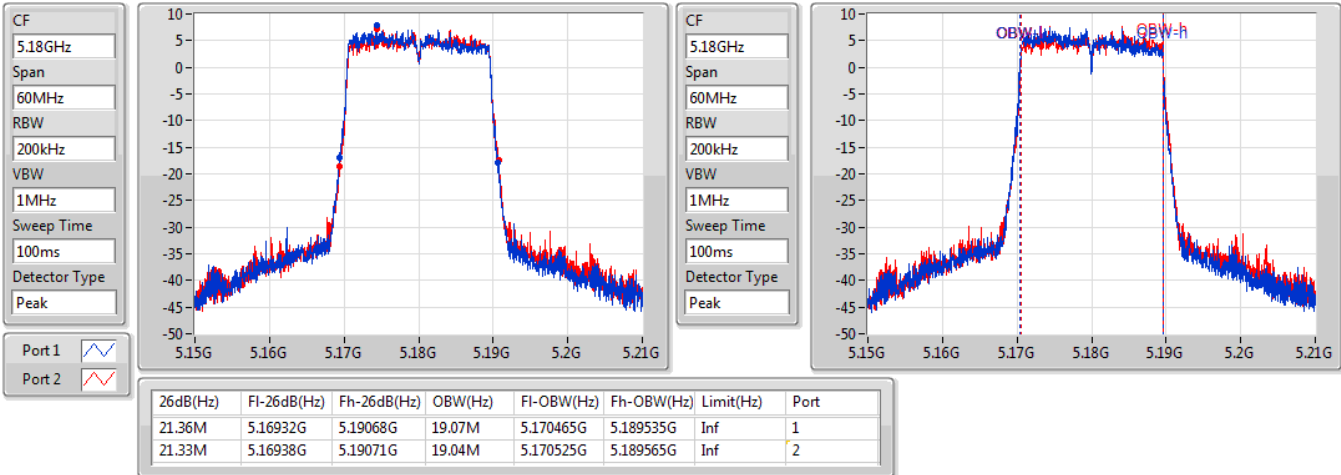

802.11ax HEW20-BF_Nss1,(MCS0)_2TX

EBW

5180MHz

23/02/2020