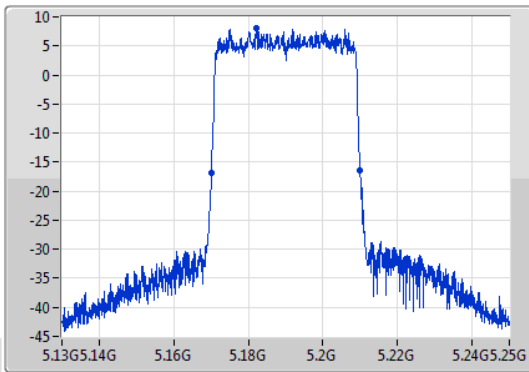

6dB(Hz)	Fl-6dB(Hz)	Fh-6dB(Hz)	OBW(Hz)	Fl-OBW(Hz)	Fh-OBW(Hz)	Limit(Hz)	Port
18.87M	5.81561G	5.83448G	28.096M	5.811057G	5.839153G	500k	1

802.11ax HEW40_Nss1,(MCS0)_1TX

EBW

5190MHz

13/02/2020

CF
5.19GHz
Span
120MHz
RBW
500kHz
VBW
2MHz
Sweep Time
100ms
Detector Type
Peak
Port 1