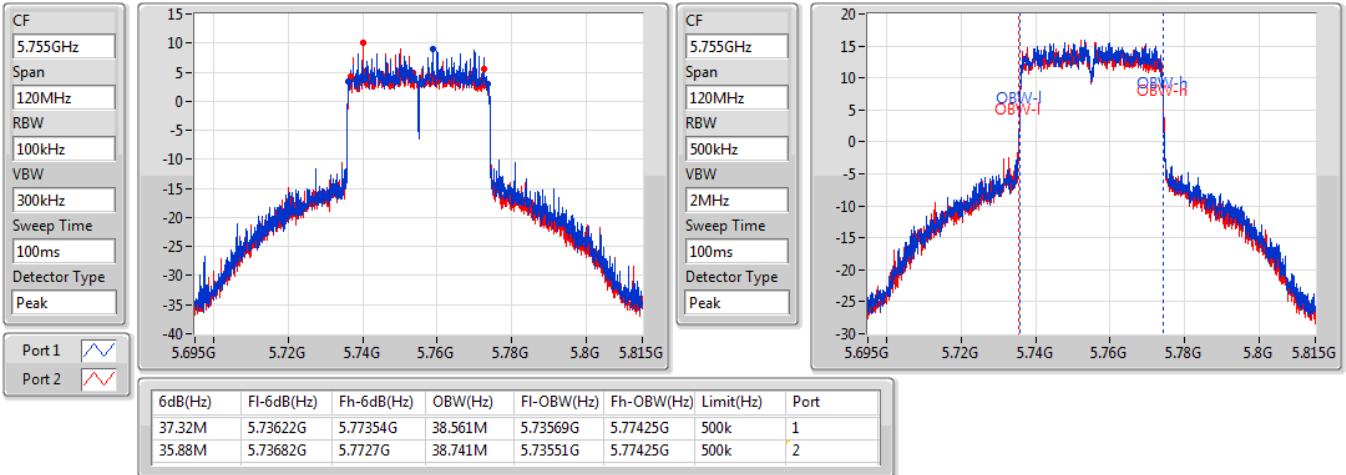

802.11ax HEW40-BF_Nss1,(MCS0)_2TX

EBW

5755MHz

23/02/2020