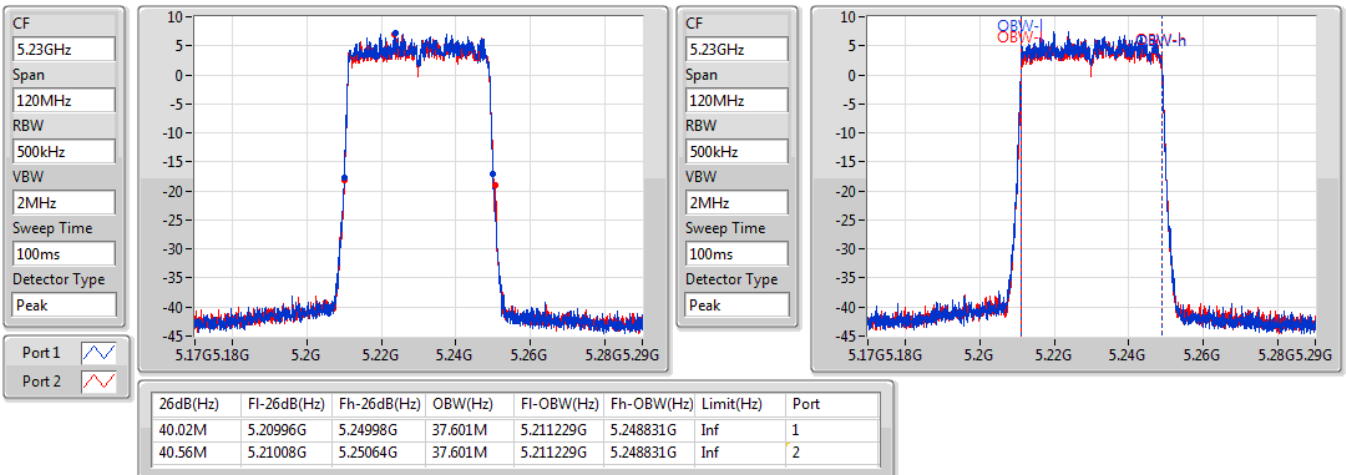

EBW

5190MHz

22/02/2020

802.11ax HEW40-BF_Nss1,(MCS0)_2TX

EBW

5230MHz

22/02/2020

802.11ax HEW40-BF_Nss1,(MCS0)_2TX