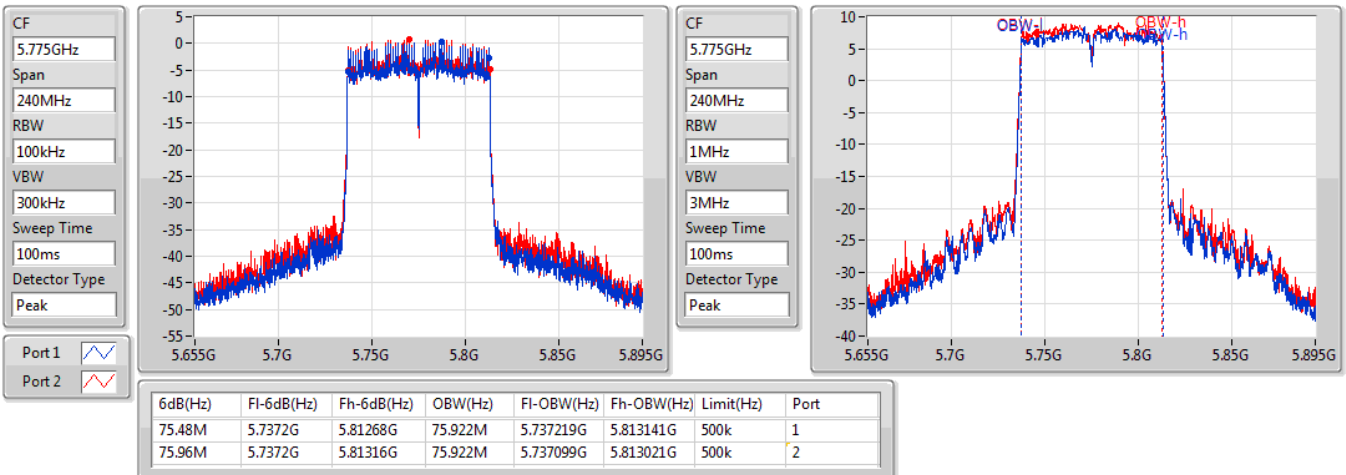

EBW

5210MHz

06/02/2020

802.11ac VHT80_Nss2,(MCS0)_2TX

EBW

5775MHz

06/02/2020

802.11ax HEW20_Nss2,(MCS0)_2TX