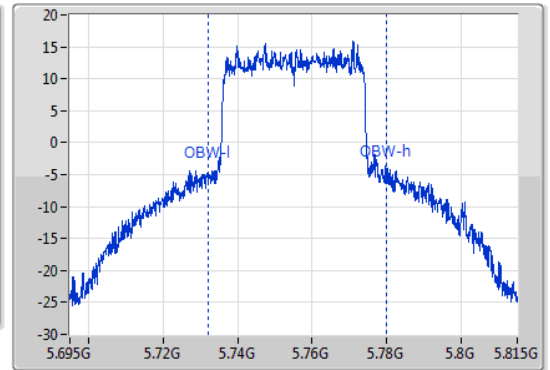

6dB(Hz)	Fl-6dB(Hz)	Fh-6dB(Hz)	OBW(Hz)	Fl-OBW(Hz)	Fh-OBW(Hz)	Limit(Hz)	Port
37.5M	5.73622G	5.77372G	47.856M	5.732211G	5.780067G	500k	1

802.11ax HEW40_Nss1,(MCS0)_1TX

EBW

5795MHz

06/02/2020

CF
5.795GHz
Span
120MHz
RBW
100kHz
VBW
300kHz
Sweep Time
100ms
Detector Type
Peak

Port 1