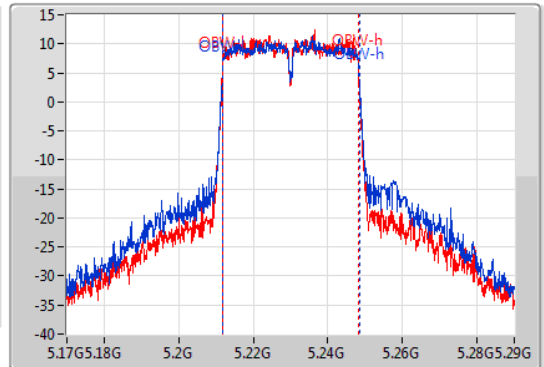

802.11ac VHT40_Nss2,(MCS0)_2TX

EBW

5230MHz

15/02/2020

CF
5.23GHz
Span
120MHz
RBW
500kHz
VBW
2MHz
Sweep Time
100ms
Detector Type
Peak

CF
5.23GHz
Span
120MHz
RBW
500kHz
VBW
2MHz
Sweep Time
100ms
Detector Type
Peak