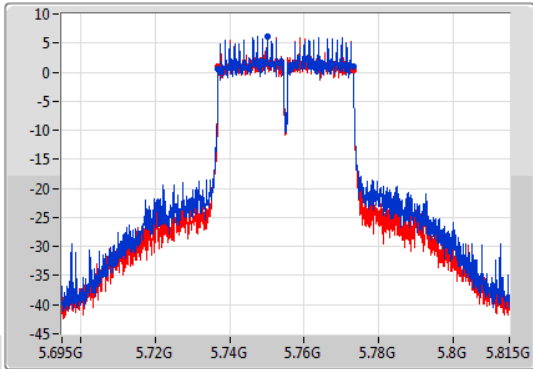

EBW

5755MHz

06/02/2020

CF
5.755GHz
Span
120MHz
RBW
100kHz
VBW
300kHz
Sweep Time
100ms
Detector Type
Peak

CF
5.755GHz
Span
120MHz
RBW
500kHz
VBW
2MHz
Sweep Time
100ms
Detector Type
Peak

6dB(Hz)	Fl-6dB(Hz)	Fh-6dB(Hz)	OBW(Hz)	Fl-OBW(Hz)	Fh-OBW(Hz)	Limit(Hz)	Port
36.3M	5.73688G	5.77318G	37.361M	5.736529G	5.773891G	500k	1
36.36M	5.73688G	5.77324G	36.522M	5.736769G	5.773291G	500k	2