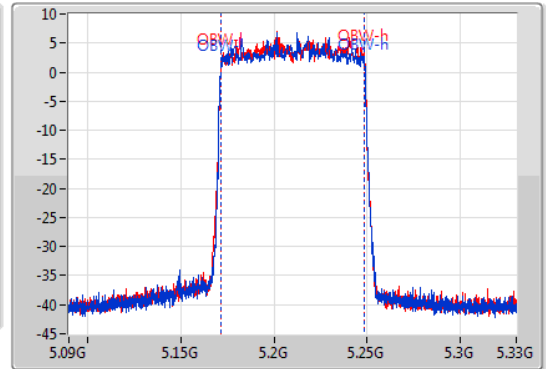

EBW

5795MHz

16/02/2020

CF
5.795GHz
Span
120MHz
RBW
100kHz
VBW
300kHz
Sweep Time
100ms
Detector Type
Peak

CF
5.795GHz
Span
120MHz
RBW
500kHz
VBW
2MHz
Sweep Time
100ms
Detector Type
Peak

6dB(Hz)	Fl-6dB(Hz)	Fh-6dB(Hz)	OBW(Hz)	Fl-OBW(Hz)	Fh-OBW(Hz)	Limit(Hz)	Port
36.78M	5.777G	5.81378G	37.841M	5.776049G	5.813891G	500k	1
37.02M	5.77622G	5.81324G	37.841M	5.776109G	5.813951G	500k	2

802.11ax HEW80_Nss2,(MCS0)_2TX

EBW

5210MHz

16/02/2020

CF
5.21GHz
Span
240MHz
RBW
1MHz
VBW
3MHz
Sweep Time
100ms
Detector Type
Peak

CF
5.21GHz
Span
240MHz
RBW
1MHz
VBW
3MHz
Sweep Time
100ms
Detector Type
Peak