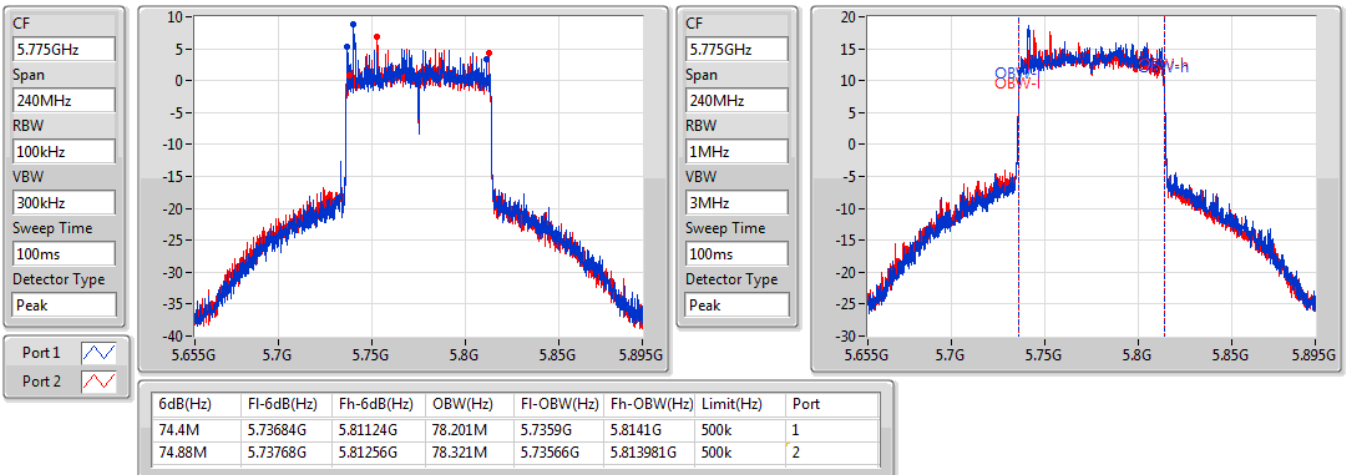

EBW

5210MHz

23/02/2020

802.11ax HEW80-BF_Nss1,(MCS0)_2TX

EBW

5775MHz

23/02/2020

Summary