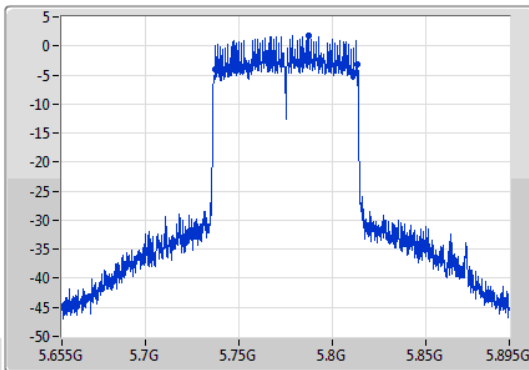

802.11ax HEW80_Nss1,(MCS0)_1TX

EBW

5775MHz

06/02/2020

CF
5.775GHz
Span
240MHz
RBW
100kHz
VBW
300kHz
Sweep Time
100ms
Detector Type
Peak
Port 1

CF
5.775GHz
Span
240MHz
RBW
1MHz
VBW
3MHz
Sweep Time
100ms
Detector Type
Peak