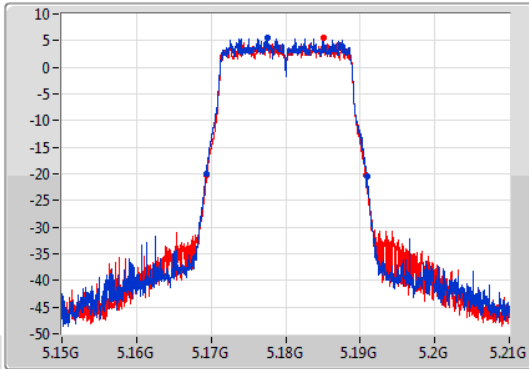

802.11ac VHT20_Nss2,(MCS0)_2TX

EBW

5180MHz

06/02/2020

CF
5.18GHz
Span
60MHz
RBW
200kHz
VBW
1MHz
Sweep Time
100ms
Detector Type
Peak

CF
5.18GHz
Span
60MHz
RBW
200kHz
VBW
1MHz
Sweep Time
100ms
Detector Type
Peak