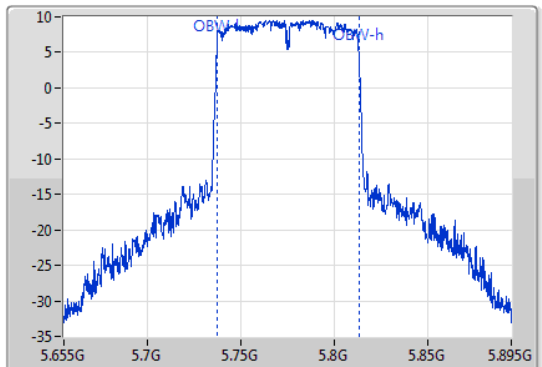

802.11ac VHT80_Nss1,(MCS0)_1TX

EBW

5775MHz

14/02/2020

CF
5.775GHz
Span
240MHz
RBW
100kHz
VBW
300kHz
Sweep Time
100ms
Detector Type
Peak
Port 1

CF
5.775GHz
Span
240MHz
RBW
1MHz
VBW
3MHz
Sweep Time
100ms
Detector Type
Peak