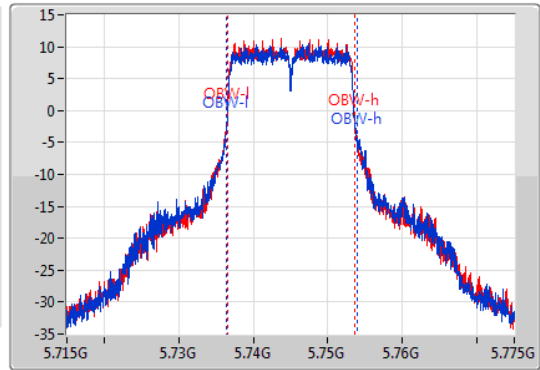

802.11a_Nss1,(6Mbps)_2TX

EBW

5745MHz

15/02/2020

CF
5.745GHz
Span
60MHz
RBW
100kHz
VBW
300kHz
Sweep Time
100ms
Detector Type
Peak

CF
5.745GHz
Span
60MHz
RBW
200kHz
VBW
1MHz
Sweep Time
100ms
Detector Type
Peak