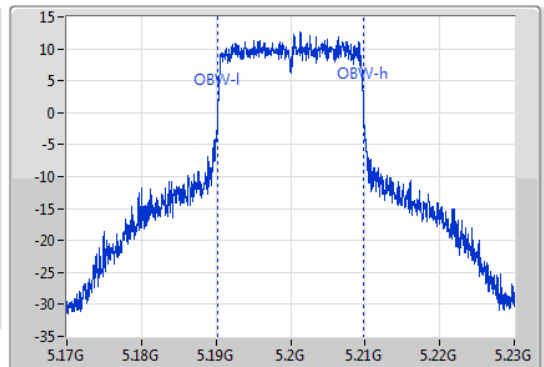

802.11ax HEW20_Nss1,(MCS0)_1TX

EBW

5200MHz

13/02/2020

CF
5.2GHz
Span
60MHz
RBW
200kHz
VBW
1MHz
Sweep Time
100ms
Detector Type
Peak
Port 1

CF
5.2GHz
Span
60MHz
RBW
200kHz
VBW
1MHz
Sweep Time
100ms
Detector Type
Peak