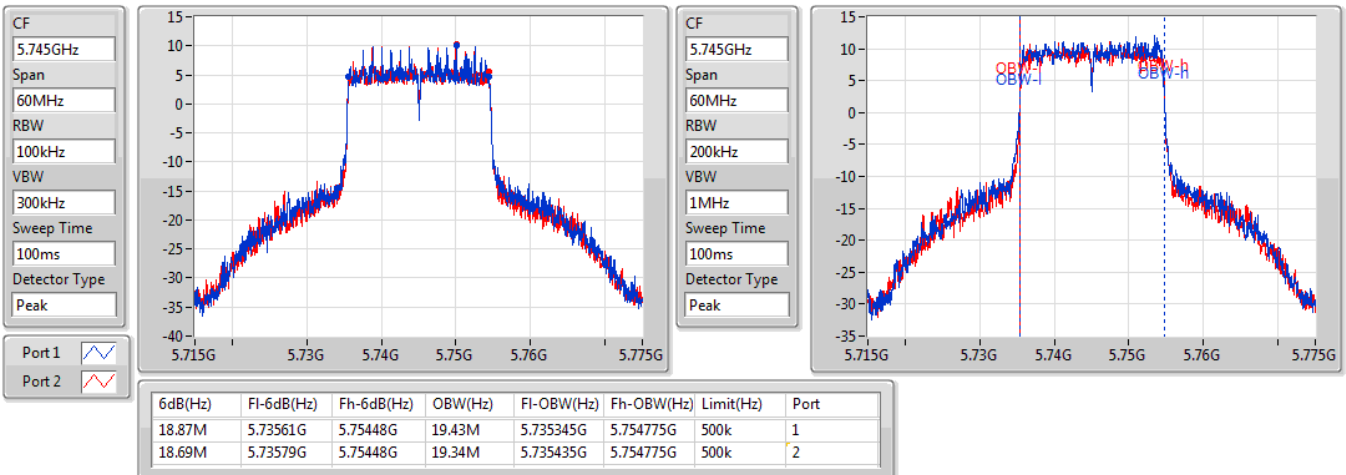

EBW

5240MHz

06/02/2020

802.11ax HEW20_Nss2,(MCS0)_2TX

EBW

5745MHz

06/02/2020

802.11ax HEW20_Nss2,(MCS0)_2TX