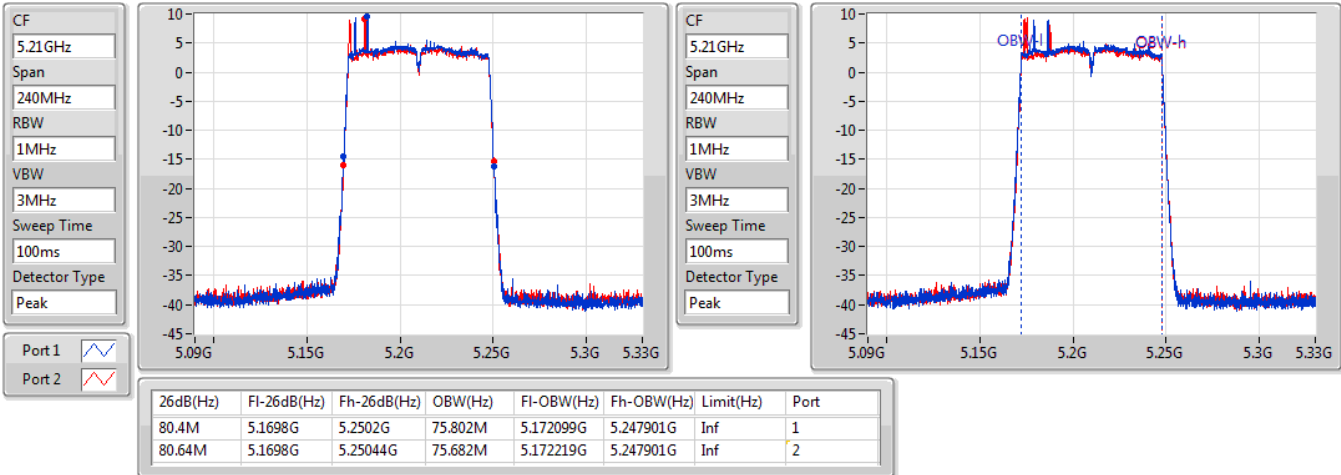

802.11ac VHT80-BF_Nss1,(MCS0)_2TX

EBW

5210MHz

22/02/2020