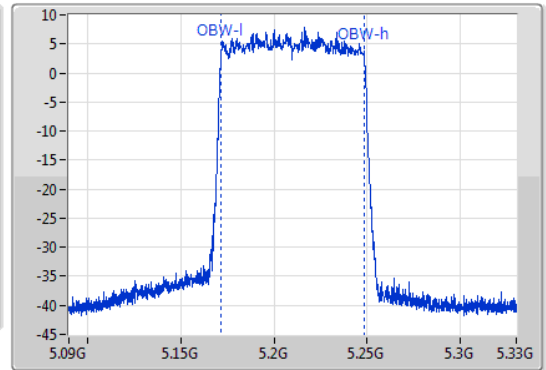

26dB(Hz)	Fl-26dB(Hz)	Fh-26dB(Hz)	OBW(Hz)	Fl-OBW(Hz)	Fh-OBW(Hz)	Limit(Hz)	Port
82.08M	5.16908G	5.25116G	77.121M	5.171499G	5.248621G	Inf	1

802.11ax HEW80_Nss1,(MCS0)_1TX

EBW

5775MHz

06/02/2020

CF
5.775GHz
Span
240MHz
RBW
100kHz
VBW
300kHz
Sweep Time
100ms
Detector Type
Peak
Port 1