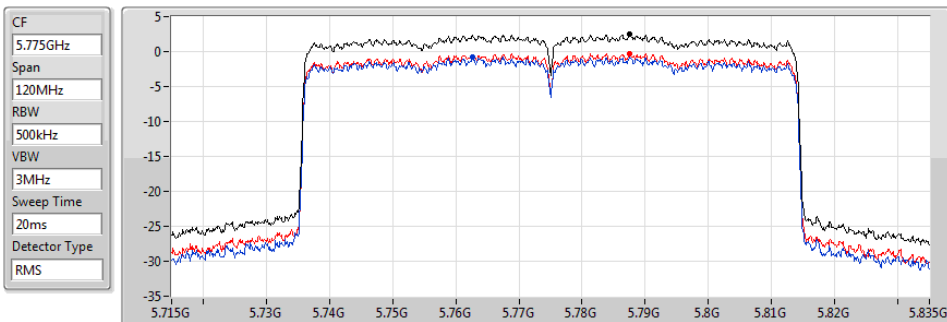

03/02/2020

Sum	PD	Port 1	Port 2
(dBm/RBW)	(dBm/RBW)	(dBm/RBW)	(dBm/RBW)
-1.19	-1.19	-4.33	-3.98

802.11ax HEW80\_Nss2,(MCS0)\_2TX

PSD

5775MHz

03/02/2020

Sum	PD	Port 1	Port 2
(dBm/RBW)	(dBm/RBW)	(dBm/RBW)	(dBm/RBW)
2.45	2.45	-0.77	-0.36

Summary

Mode	PD (dBm/RBW)	EIRP PD (dBm/RBW)
5.15-5.25GHz	-	-
802.11a_Nss1,(6Mbps)_1TX	10.05	14.99
802.11ac VHT20_Nss1,(MCS0)_1TX	9.88	14.82
802.11ac VHT40_Nss1,(MCS0)_1TX	5.94	10.88
802.11ac VHT80_Nss1,(MCS0)_1TX	-0.91	4.03
802.11ax HEW20_Nss1,(MCS0)_1TX	9.31	14.25
802.11ax HEW40_Nss1,(MCS0)_1TX	5.7	10.64
802.11ax HEW80_Nss1,(MCS0)_1TX	-1.1	3.84
5.725-5.85GHz	-	-
802.11a_Nss1,(6Mbps)_1TX	8.06	13.00
802.11ac VHT20_Nss1,(MCS0)_1TX	8.45	13.39
802.11ac VHT40_Nss1,(MCS0)_1TX	5.4	10.34
802.11ac VHT80_Nss1,(MCS0)_1TX	1.27	6.21
802.11ax HEW20_Nss1,(MCS0)_1TX	8.22	13.16
802.11ax HEW40_Nss1,(MCS0)_1TX	5.14	10.08
802.11ax HEW80_Nss1,(MCS0)_1TX	1.18	6.12