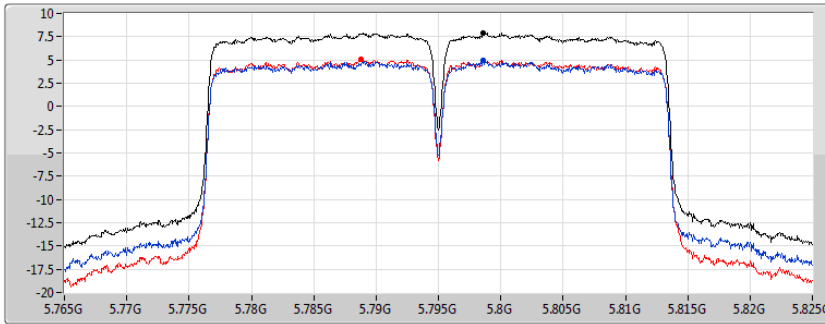

802.11ac VHT40_Nss2,(MCS0)_2TX

PSD

5795MHz

06/02/2020

CF
5.795GHz
Span
60MHz
RBW
500kHz
VBW
3MHz
Sweep Time
20ms
Detector Type
RMS

Sum
Port 1
Port 2

Sum	PD	Port 1	Port 2
(dBm/RBW)	(dBm/RBW)	(dBm/RBW)	(dBm/RBW)
7.93	7.93	4.98	5.13

802.11ac VHT80_Nss2,(MCS0)_2TX

PSD

5210MHz

06/02/2020

CF
5.21GHz
Span
120MHz
RBW
1MHz
VBW
3MHz
Sweep Time
20ms
Detector Type
RMS