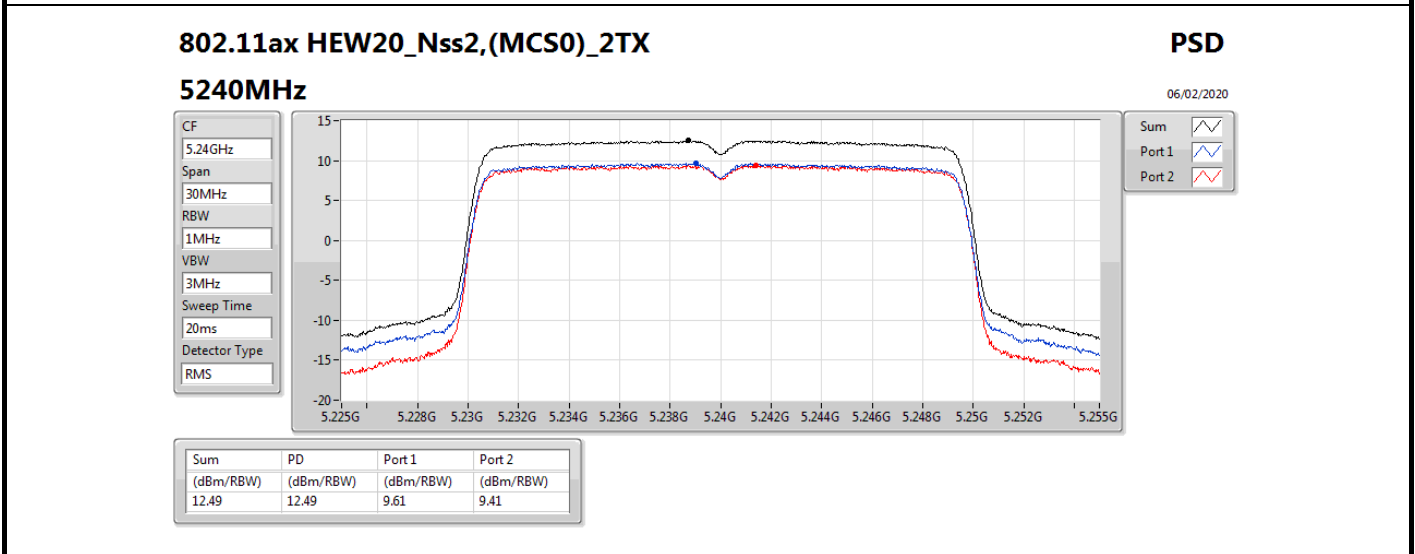

802.11ac VHT80\_Nss2,(MCS0)\_2TX

PSD

5775MHz

06/02/2020

CF  
5.775GHz  
Span  
120MHz  
RBW  
500kHz  
VBW  
3MHz  
Sweep Time  
20ms  
Detector Type  
RMS

Sum   
Port 1   
Port 2

Sum	PD	Port 1	Port 2
(dBm/RBW)	(dBm/RBW)	(dBm/RBW)	(dBm/RBW)
3.12	3.12	0.31	0.22