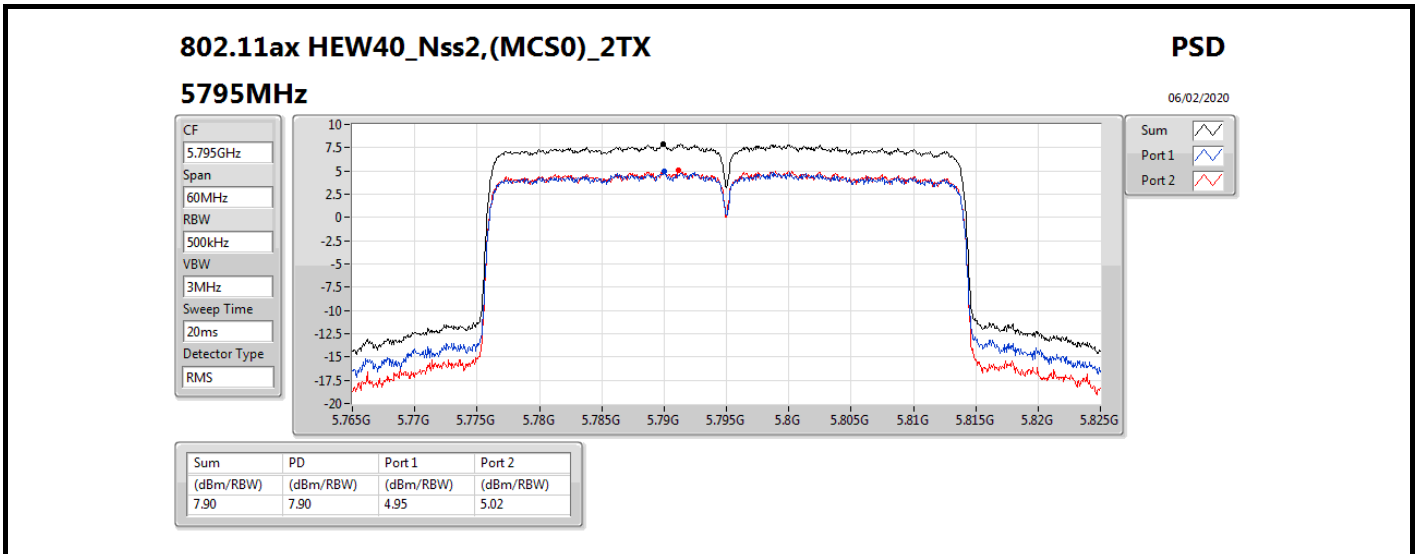

Summary

Mode	PD (dBm/RBW)	EIRP PD (dBm/RBW)
5.15-5.25GHz	-	-
802.11a_Nss1,(6Mbps)_1TX	10.01	18.01
802.11ac VHT20_Nss1,(MCS0)_1TX	10.28	18.28
802.11ac VHT40_Nss1,(MCS0)_1TX	4.68	12.68
802.11ac VHT80_Nss1,(MCS0)_1TX	-3.42	4.58
802.11ax HEW20_Nss1,(MCS0)_1TX	9.28	17.28
802.11ax HEW40_Nss1,(MCS0)_1TX	4.51	12.51
802.11ax HEW80_Nss1,(MCS0)_1TX	-3.32	4.68
5.725-5.85GHz	-	-
802.11a_Nss1,(6Mbps)_1TX	8.33	16.33
802.11ac VHT20_Nss1,(MCS0)_1TX	8.55	16.55
802.11ac VHT40_Nss1,(MCS0)_1TX	4.47	12.47
802.11ac VHT80_Nss1,(MCS0)_1TX	-3.1	4.90
802.11ax HEW20_Nss1,(MCS0)_1TX	8.15	16.15
802.11ax HEW40_Nss1,(MCS0)_1TX	4.28	12.28
802.11ax HEW80_Nss1,(MCS0)_1TX	-2.73	5.27