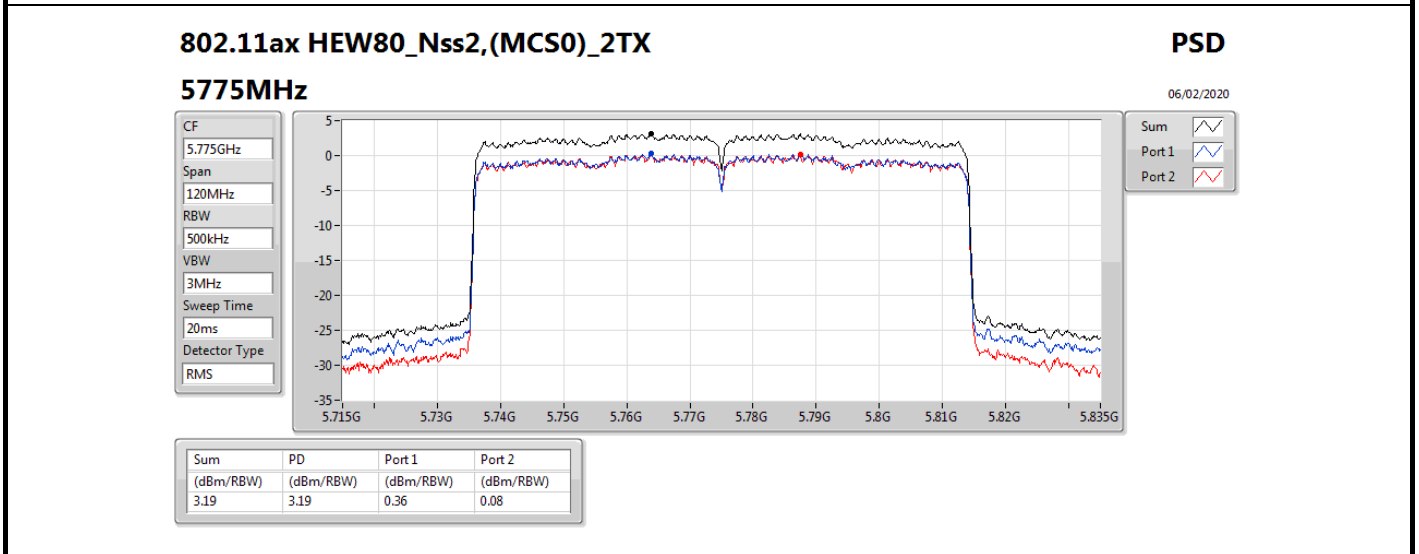

Summary

Mode	PD (dBm/RBW)	EIRP PD (dBm/RBW)
5.15-5.25GHz	-	-
802.11a_Nss1,(6Mbps)_1TX	10.01	18.01
802.11ac VHT20_Nss1,(MCS0)_1TX	10.28	18.28
802.11ac VHT40_Nss1,(MCS0)_1TX	4.68	12.68
802.11ac VHT80_Nss1,(MCS0)_1TX	-3.42	4.58
802.11ax HEW20_Nss1,(MCS0)_1TX	9.28	17.28
802.11ax HEW40_Nss1,(MCS0)_1TX	4.51	12.51
802.11ax HEW80_Nss1,(MCS0)_1TX	-3.32	4.68
5.725-5.85GHz	-	-
802.11a_Nss1,(6Mbps)_1TX	8.33	16.33
802.11ac VHT20_Nss1,(MCS0)_1TX	8.55	16.55
802.11ac VHT40_Nss1,(MCS0)_1TX	4.47	12.47
802.11ac VHT80_Nss1,(MCS0)_1TX	-3.1	4.90
802.11ax HEW20_Nss1,(MCS0)_1TX	8.15	16.15
802.11ax HEW40_Nss1,(MCS0)_1TX	4.28	12.28
802.11ax HEW80_Nss1,(MCS0)_1TX	-2.73	5.27