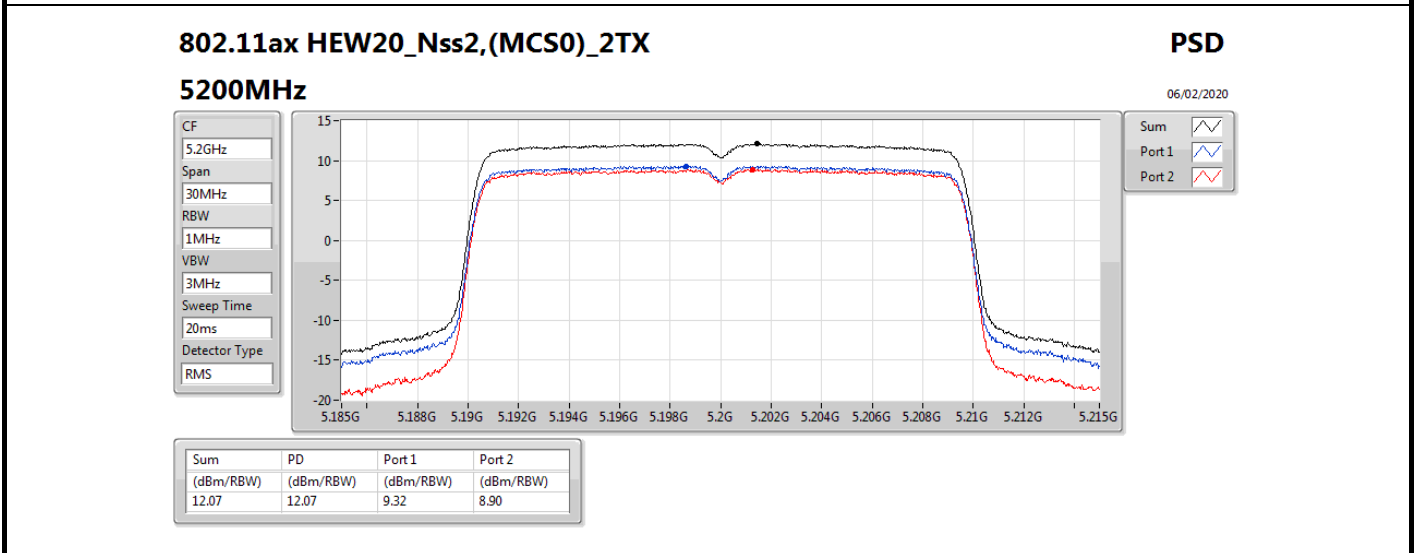

802.11ac VHT80\_Nss2,(MCS0)\_2TX

PSD

5775MHz

06/02/2020

CF  
5.775GHz  
Span  
120MHz  
RBW  
500kHz  
VBW  
3MHz  
Sweep Time  
20ms  
Detector Type  
RMS

Sum   
Port 1   
Port 2

Sum	PD	Port 1	Port 2
(dBm/RBW)	(dBm/RBW)	(dBm/RBW)	(dBm/RBW)
3.12	3.12	0.31	0.22