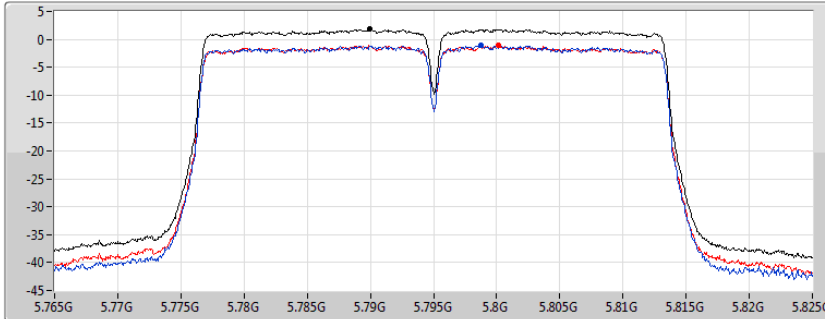

802.11ac VHT40_Nss2,(MCS0)_2TX

PSD

5795MHz

03/02/2020

CF
5.795GHz
Span
60MHz
RBW
500kHz
VBW
3MHz
Sweep Time
20ms
Detector Type
RMS

Sum
Port 1
Port 2

Sum	PD	Port 1	Port 2
(dBm/RBW)	(dBm/RBW)	(dBm/RBW)	(dBm/RBW)
1.81	1.81	-1.13	-1.14

802.11ac VHT80_Nss2,(MCS0)_2TX

PSD

5210MHz

03/02/2020

CF
5.21GHz
Span
120MHz
RBW
1MHz
VBW
3MHz
Sweep Time
20ms
Detector Type
RMS