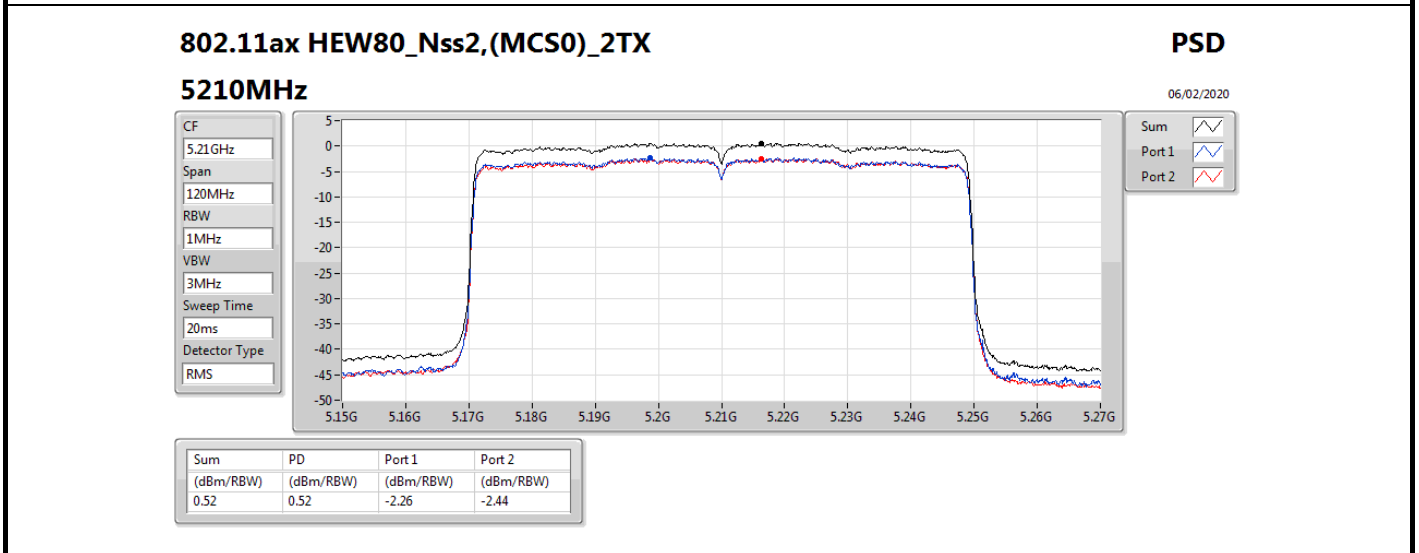

Summary

Mode	PD (dBm/RBW)	EIRP PD (dBm/RBW)
5.15-5.25GHz	-	-
802.11a_Nss1,(6Mbps)_1TX	10.01	18.01
802.11ac VHT20_Nss1,(MCS0)_1TX	10.28	18.28
802.11ac VHT40_Nss1,(MCS0)_1TX	4.68	12.68
802.11ac VHT80_Nss1,(MCS0)_1TX	-3.42	4.58
802.11ax HEW20_Nss1,(MCS0)_1TX	9.28	17.28
802.11ax HEW40_Nss1,(MCS0)_1TX	4.51	12.51
802.11ax HEW80_Nss1,(MCS0)_1TX	-3.32	4.68
5.725-5.85GHz	-	-
802.11a_Nss1,(6Mbps)_1TX	8.33	16.33
802.11ac VHT20_Nss1,(MCS0)_1TX	8.55	16.55
802.11ac VHT40_Nss1,(MCS0)_1TX	4.47	12.47
802.11ac VHT80_Nss1,(MCS0)_1TX	-3.1	4.90
802.11ax HEW20_Nss1,(MCS0)_1TX	8.15	16.15
802.11ax HEW40_Nss1,(MCS0)_1TX	4.28	12.28
802.11ax HEW80_Nss1,(MCS0)_1TX	-2.73	5.27