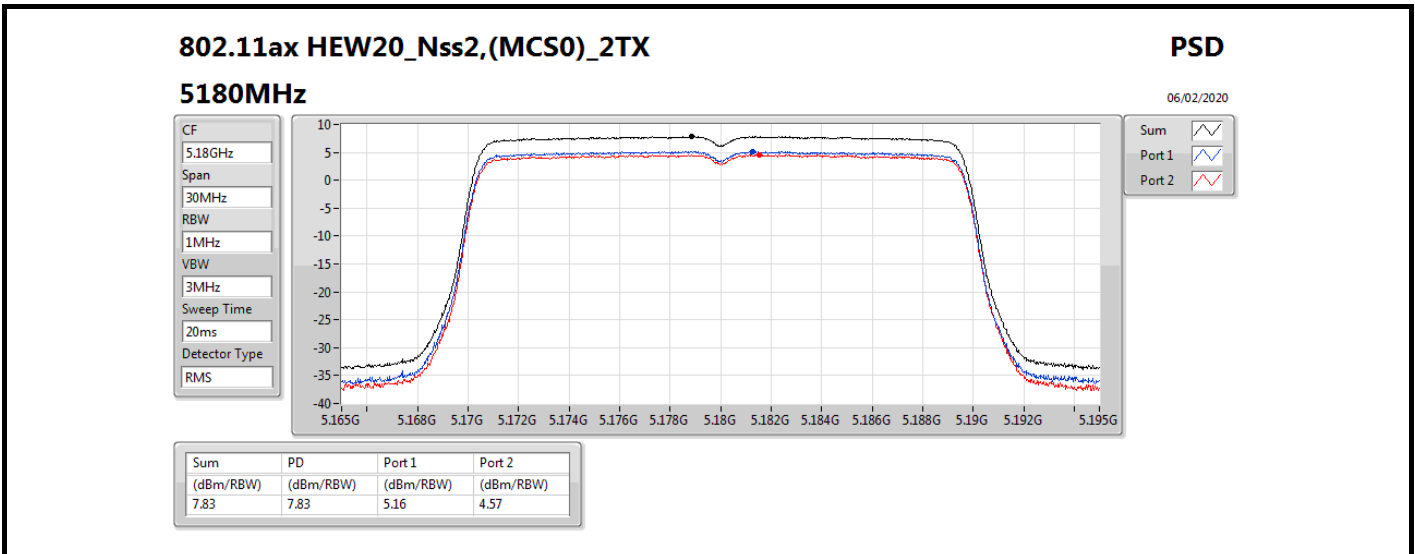

802.11ac VHT80\_Nss2,(MCS0)\_2TX

PSD

5775MHz

06/02/2020

CF  
5.775GHz  
Span  
120MHz  
RBW  
500kHz  
VBW  
3MHz  
Sweep Time  
20ms  
Detector Type  
RMS

Sum   
Port 1   
Port 2

Sum	PD	Port 1	Port 2
(dBm/RBW)	(dBm/RBW)	(dBm/RBW)	(dBm/RBW)
3.12	3.12	0.31	0.22