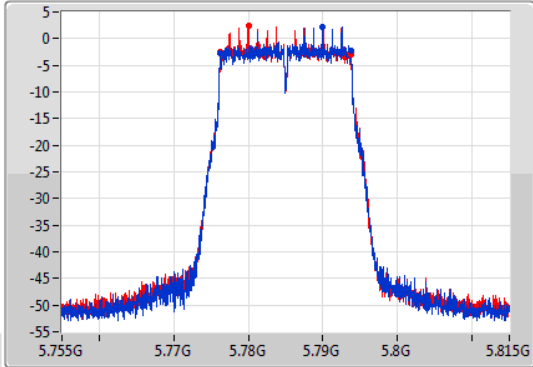

EBW

5785MHz

23/02/2020

CF
5.785GHz
Span
60MHz
RBW
100kHz
VBW
300kHz
Sweep Time
100ms
Detector Type
Peak
Port 1
Port 2

CF
5.785GHz
Span
60MHz
RBW
200kHz
VBW
1MHz
Sweep Time
100ms
Detector Type
Peak

6dB(Hz)	Fl-6dB(Hz)	Fh-6dB(Hz)	OBW(Hz)	Fl-OBW(Hz)	Fh-OBW(Hz)	Limit(Hz)	Port
17.58M	5.77621G	5.79379G	17.871M	5.776094G	5.793966G	500k	1
17.55M	5.77624G	5.79379G	17.841M	5.776124G	5.793966G	500k	2