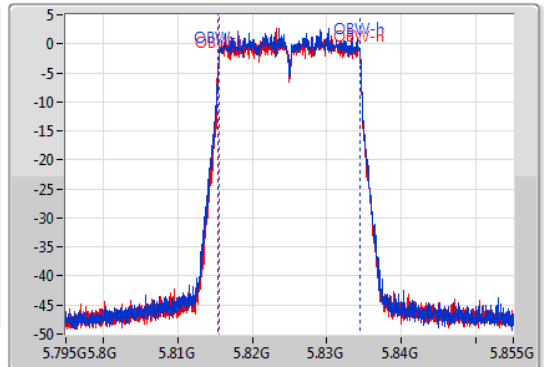

802.11ax HEW20-BF_Nss1,(MCS0)_2TX

EBW

5825MHz

23/02/2020

CF
5.825GHz
Span
60MHz
RBW
100kHz
VBW
300kHz
Sweep Time
100ms
Detector Type
Peak
Port 1
Port 2

CF
5.825GHz
Span
60MHz
RBW
200kHz
VBW
1MHz
Sweep Time
100ms
Detector Type
Peak