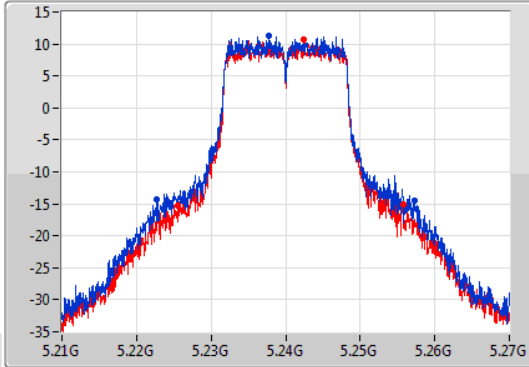

802.11ac VHT20-BF_Nss1,(MCS0)_2TX

EBW

5200MHz

22/02/2020

CF: 5.2GHz
 Span: 60MHz
 RBW: 200kHz
 VBW: 1MHz
 Sweep Time: 100ms
 Detector Type: Peak

CF: 5.2GHz
 Span: 60MHz
 RBW: 200kHz
 VBW: 1MHz
 Sweep Time: 100ms
 Detector Type: Peak

26dB(Hz)	Fl-26dB(Hz)	Fh-26dB(Hz)	OBW(Hz)	Fl-OBW(Hz)	Fh-OBW(Hz)	Limit(Hz)	Port
35.7M	5.18218G	5.21788G	19.7M	5.190105G	5.209805G	Inf	1
34.32M	5.18272G	5.21704G	18.081M	5.190945G	5.209025G	Inf	2

802.11ac VHT20-BF_Nss1,(MCS0)_2TX

EBW

5240MHz

22/02/2020

CF
5.24GHz
Span
60MHz
RBW
200kHz
VBW
1MHz
Sweep Time
100ms
Detector Type
Peak

CF
5.24GHz
Span
60MHz
RBW
200kHz
VBW
1MHz
Sweep Time
100ms
Detector Type
Peak

26dB(Hz)	Fl-26dB(Hz)	Fh-26dB(Hz)	OBW(Hz)	Fl-OBW(Hz)	Fh-OBW(Hz)	Limit(Hz)	Port
34.56M	5.22272G	5.25728G	17.901M	5.230945G	5.248846G	Inf	1
30.18M	5.22554G	5.25572G	17.241M	5.231394G	5.248636G	Inf	2