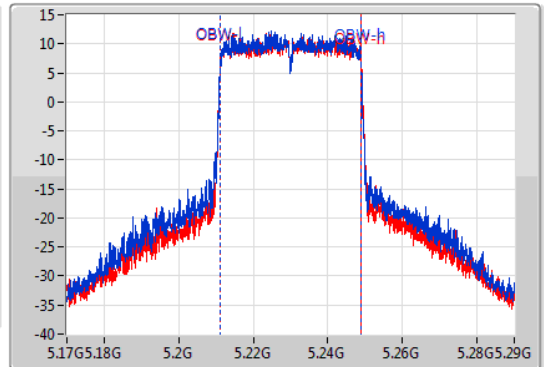

802.11ax HEW40-BF_Nss1,(MCS0)_2TX

EBW

5230MHz

23/02/2020

CF
5.23GHz
Span
120MHz
RBW
500kHz
VBW
2MHz
Sweep Time
100ms
Detector Type
Peak

CF
5.23GHz
Span
120MHz
RBW
500kHz
VBW
2MHz
Sweep Time
100ms
Detector Type
Peak