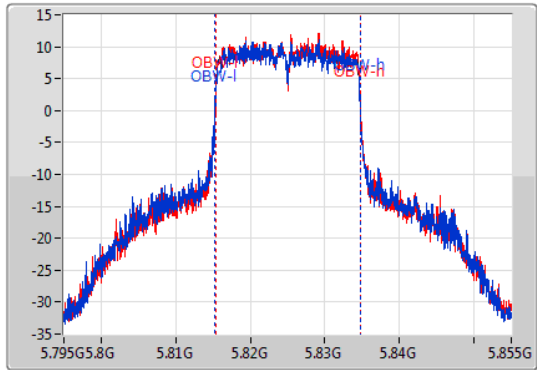

EBW

5785MHz

22/02/2020

CF
5.785GHz
Span
60MHz
RBW
100kHz
VBW
300kHz
Sweep Time
100ms
Detector Type
Peak

CF
5.785GHz
Span
60MHz
RBW
200kHz
VBW
1MHz
Sweep Time
100ms
Detector Type
Peak

6dB(Hz)	Fl-6dB(Hz)	Fh-6dB(Hz)	OBW(Hz)	Fl-OBW(Hz)	Fh-OBW(Hz)	Limit(Hz)	Port
18.84M	5.77561G	5.79445G	19.46M	5.775315G	5.794775G	500k	1
18.99M	5.77555G	5.79454G	19.4M	5.775285G	5.794685G	500k	2

802.11ax HEW20-BF_Nss1,(MCS0)_2TX

EBW

5825MHz

22/02/2020

CF
5.825GHz
Span
60MHz
RBW
100kHz
VBW
300kHz
Sweep Time
100ms
Detector Type
Peak

CF
5.825GHz
Span
60MHz
RBW
200kHz
VBW
1MHz
Sweep Time
100ms
Detector Type
Peak