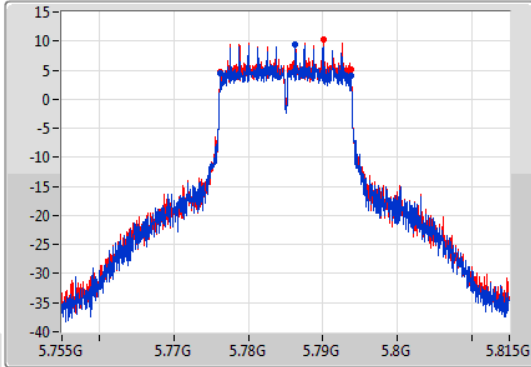

6dB(Hz)	Fl-6dB(Hz)	Fh-6dB(Hz)	OBW(Hz)	Fl-OBW(Hz)	Fh-OBW(Hz)	Limit(Hz)	Port
17.55M	5.73627G	5.75382G	18.261M	5.735945G	5.754205G	500k	1
17.58M	5.73624G	5.75382G	18.171M	5.735915G	5.754085G	500k	2

802.11ac VHT20-BF_Nss1,(MCS0)_2TX

EBW

5785MHz

23/02/2020

CF
5.785GHz
Span
60MHz
RBW
100kHz
VBW
300kHz
Sweep Time
100ms
Detector Type
Peak

CF
5.785GHz
Span
60MHz
RBW
200kHz
VBW
1MHz
Sweep Time
100ms
Detector Type
Peak

6dB(Hz)	Fl-6dB(Hz)	Fh-6dB(Hz)	OBW(Hz)	Fl-OBW(Hz)	Fh-OBW(Hz)	Limit(Hz)	Port
17.55M	5.77627G	5.79382G	18.861M	5.775555G	5.794415G	500k	1
17.55M	5.77624G	5.79379G	18.561M	5.775675G	5.794235G	500k	2