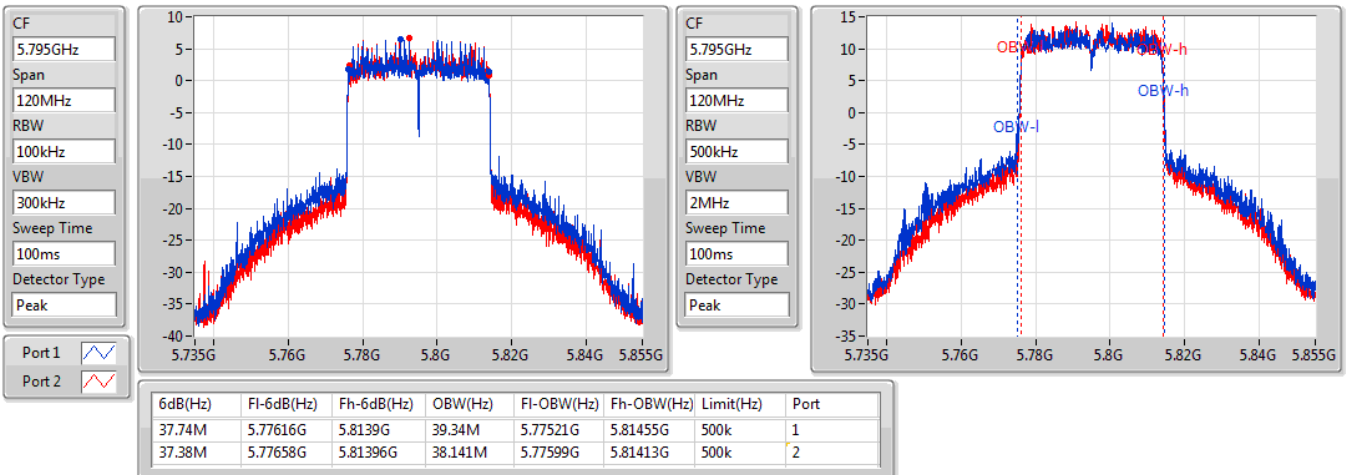

EBW

5755MHz

23/02/2020

802.11ax HEW40-BF_Nss1,(MCS0)_2TX

EBW

5795MHz

23/02/2020

802.11ax HEW80-BF_Nss1,(MCS0)_2TX