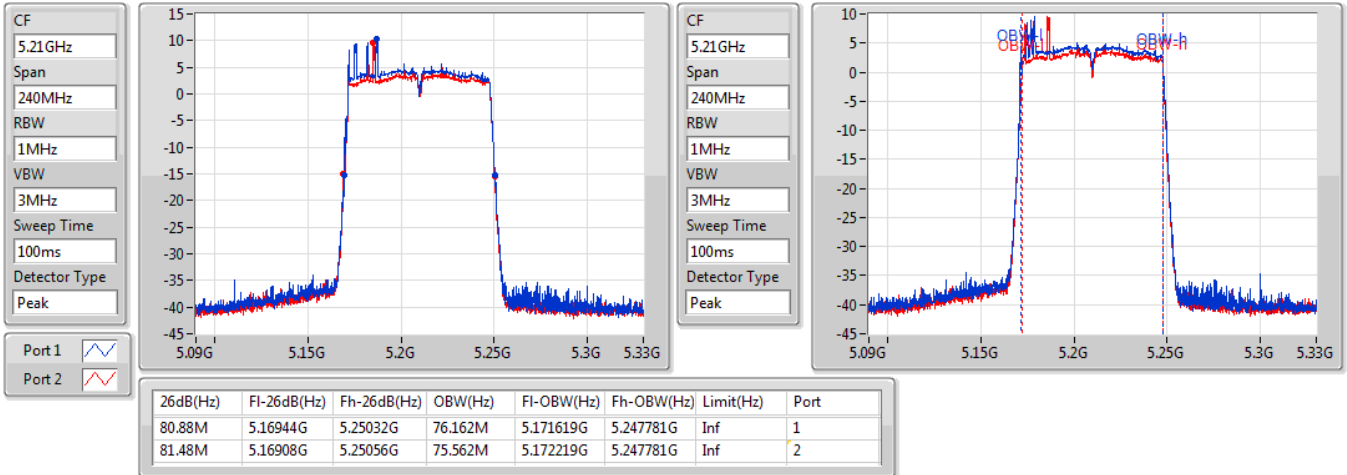

802.11ac VHT80-BF_Nss1,(MCS0)_2TX

EBW

5210MHz

24/02/2020