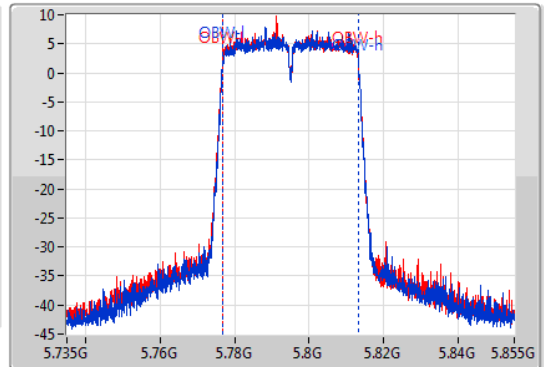

802.11ac VHT40-BF_Nss1,(MCS0)_2TX

EBW

5795MHz

23/02/2020

CF
5.795GHz
Span
120MHz
RBW
100kHz
VBW
300kHz
Sweep Time
100ms
Detector Type
Peak
Port 1
Port 2

CF
5.795GHz
Span
120MHz
RBW
500kHz
VBW
2MHz
Sweep Time
100ms
Detector Type
Peak