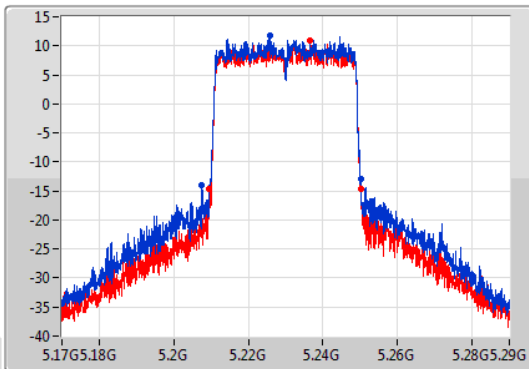

CF
5.23GHz
Span
120MHz
RBW
500kHz
VBW
2MHz
Sweep Time
100ms
Detector Type
Peak