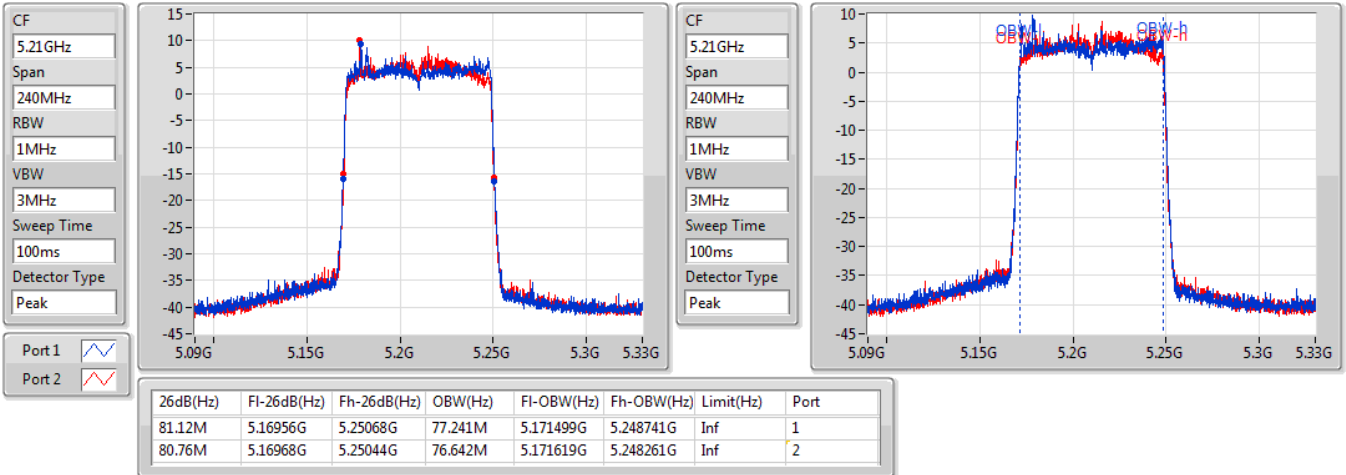

802.11ax HEW80-BF_Nss1,(MCS0)_2TX

EBW

5210MHz

23/02/2020