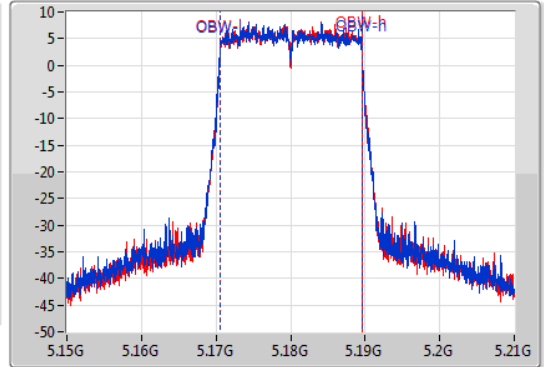

EBW

5180MHz

23/02/2020

CF
5.18GHz
Span
60MHz
RBW
200kHz
VBW
1MHz
Sweep Time
100ms
Detector Type
Peak

CF
5.18GHz
Span
60MHz
RBW
200kHz
VBW
1MHz
Sweep Time
100ms
Detector Type
Peak

26dB(Hz)	Fl-26dB(Hz)	Fh-26dB(Hz)	OBW(Hz)	Fl-OBW(Hz)	Fh-OBW(Hz)	Limit(Hz)	Port
21.33M	5.16941G	5.19074G	19.04M	5.170525G	5.189565G	Inf	1
21.24M	5.1695G	5.19074G	19.01M	5.170555G	5.189565G	Inf	2