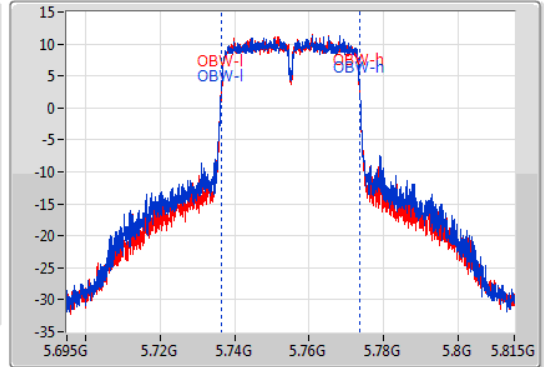

EBW

5755MHz

23/02/2020

CF
5.755GHz
Span
120MHz
RBW
100kHz
VBW
300kHz
Sweep Time
100ms
Detector Type
Peak

CF
5.755GHz
Span
120MHz
RBW
500kHz
VBW
2MHz
Sweep Time
100ms
Detector Type
Peak

6dB(Hz)	Fl-6dB(Hz)	Fh-6dB(Hz)	OBW(Hz)	Fl-OBW(Hz)	Fh-OBW(Hz)	Limit(Hz)	Port
36.3M	5.73688G	5.77318G	37.241M	5.736349G	5.773591G	500k	1
36.06M	5.73712G	5.77318G	37.001M	5.736469G	5.773471G	500k	2