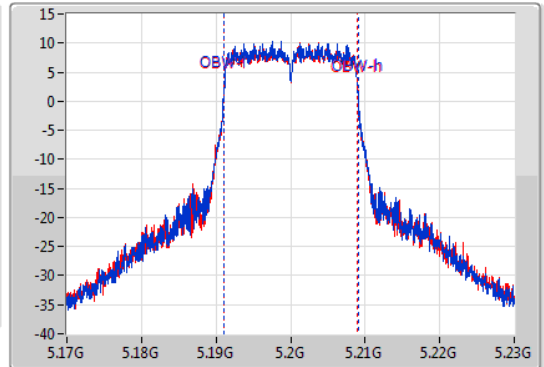

802.11ac VHT20-BF_Nss1,(MCS0)_2TX

EBW

5200MHz

23/02/2020

CF
5.2GHz
Span
60MHz
RBW
200kHz
VBW
1MHz
Sweep Time
100ms
Detector Type
Peak

CF
5.2GHz
Span
60MHz
RBW
200kHz
VBW
1MHz
Sweep Time
100ms
Detector Type
Peak