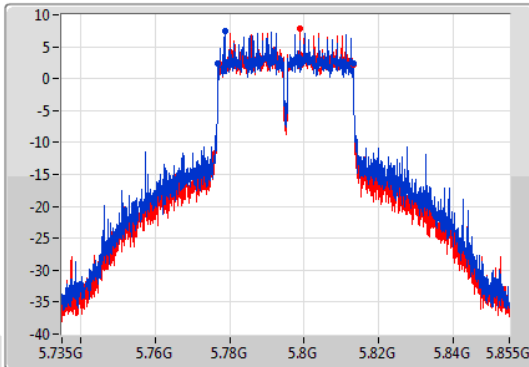

EBW

5755MHz

23/02/2020

CF
5.755GHz
Span
120MHz
RBW
100kHz
VBW
300kHz
Sweep Time
100ms
Detector Type
Peak

CF
5.755GHz
Span
120MHz
RBW
500kHz
VBW
2MHz
Sweep Time
100ms
Detector Type
Peak

6dB(Hz)	Fl-6dB(Hz)	Fh-6dB(Hz)	OBW(Hz)	Fl-OBW(Hz)	Fh-OBW(Hz)	Limit(Hz)	Port
36.3M	5.73688G	5.77318G	46.717M	5.731492G	5.778208G	500k	1
36.24M	5.73688G	5.77312G	40.96M	5.733831G	5.77479G	500k	2

802.11ac VHT40-BF_Nss1,(MCS0)_2TX

EBW

5795MHz

23/02/2020

CF
5.795GHz
Span
120MHz
RBW
100kHz
VBW
300kHz
Sweep Time
100ms
Detector Type
Peak

CF
5.795GHz
Span
120MHz
RBW
500kHz
VBW
2MHz
Sweep Time
100ms
Detector Type
Peak