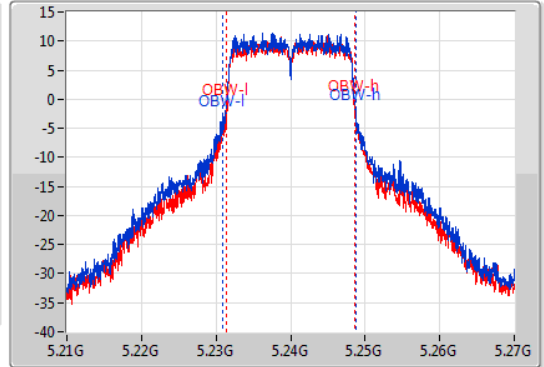

EBW

5240MHz

22/02/2020

CF
5.24GHz
Span
60MHz
RBW
200kHz
VBW
1MHz
Sweep Time
100ms
Detector Type
Peak

CF
5.24GHz
Span
60MHz
RBW
200kHz
VBW
1MHz
Sweep Time
100ms
Detector Type
Peak

26dB(Hz)	Fl-26dB(Hz)	Fh-26dB(Hz)	OBW(Hz)	Fl-OBW(Hz)	Fh-OBW(Hz)	Limit(Hz)	Port
34.56M	5.22272G	5.25728G	17.901M	5.230945G	5.248846G	Inf	1
30.18M	5.22554G	5.25572G	17.241M	5.231394G	5.248636G	Inf	2