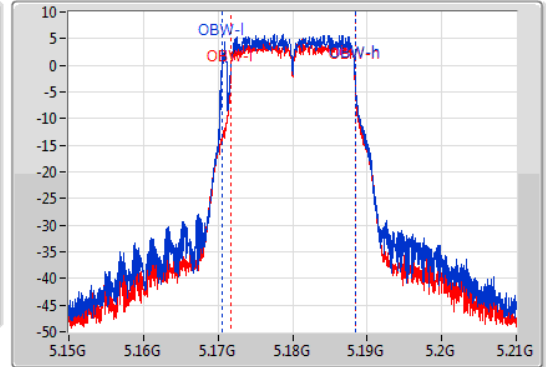

EBW

5180MHz

24/02/2020

CF: 5.18GHz
 Span: 60MHz
 RBW: 200kHz
 VBW: 1MHz
 Sweep Time: 100ms
 Detector Type: Peak

CF: 5.18GHz
 Span: 60MHz
 RBW: 200kHz
 VBW: 1MHz
 Sweep Time: 100ms
 Detector Type: Peak

26dB(Hz)	Fl-26dB(Hz)	Fh-26dB(Hz)	OBW(Hz)	Fl-OBW(Hz)	Fh-OBW(Hz)	Limit(Hz)	Port
21.3M	5.16941G	5.19071G	17.781M	5.170585G	5.188366G	Inf	1
21.27M	5.16938G	5.19065G	16.732M	5.171664G	5.188396G	Inf	2