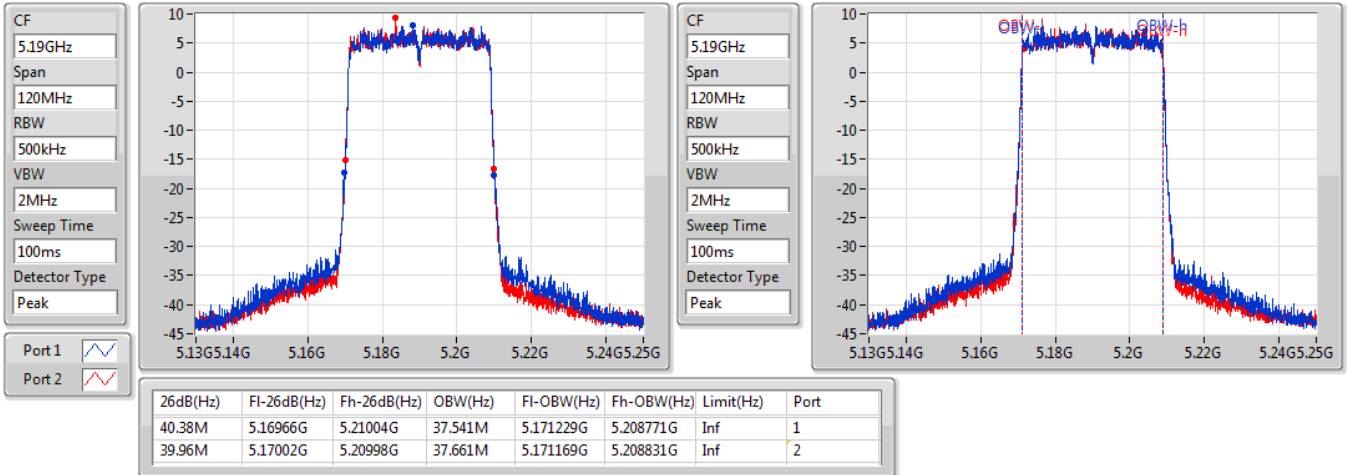

802.11ax HEW40-BF_Nss1,(MCS0)_2TX

EBW

5190MHz

23/02/2020