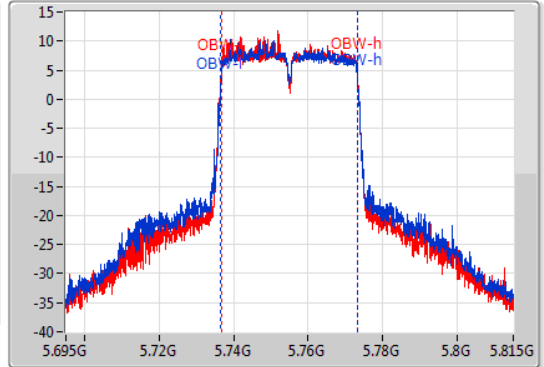

EBW

5755MHz

24/02/2020

CF
5.755GHz
Span
120MHz
RBW
100kHz
VBW
300kHz
Sweep Time
100ms
Detector Type
Peak

CF
5.755GHz
Span
120MHz
RBW
500kHz
VBW
2MHz
Sweep Time
100ms
Detector Type
Peak

6dB(Hz)	Fl-6dB(Hz)	Fh-6dB(Hz)	OBW(Hz)	Fl-OBW(Hz)	Fh-OBW(Hz)	Limit(Hz)	Port
36.3M	5.73688G	5.77318G	36.702M	5.736589G	5.773291G	500k	1
35.64M	5.73724G	5.77288G	36.582M	5.736649G	5.773231G	500k	2