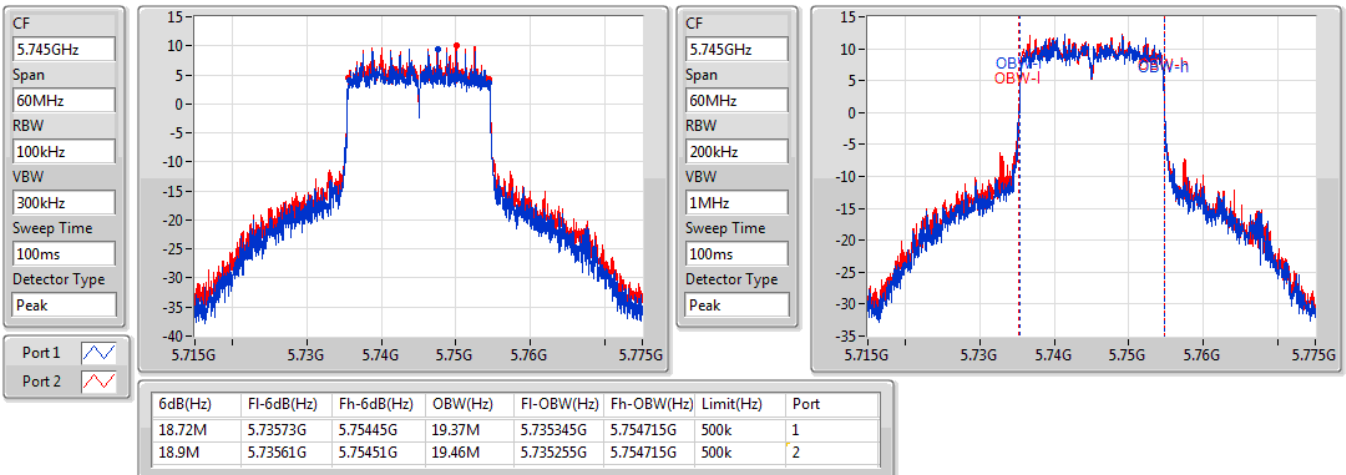

EBW

5240MHz

23/02/2020

802.11ax HEW20-BF_Nss1,(MCS0)_2TX

EBW

5745MHz

23/02/2020

802.11ax HEW20-BF_Nss1,(MCS0)_2TX

EBW

5785MHz

23/02/2020

CF
5.785GHz
Span
60MHz
RBW
100kHz
VBW
300kHz
Sweep Time
100ms
Detector Type
Peak

CF
5.785GHz
Span
60MHz
RBW
200kHz
VBW
1MHz
Sweep Time
100ms
Detector Type
Peak

6dB(Hz)	Fl-6dB(Hz)	Fh-6dB(Hz)	OBW(Hz)	Fl-OBW(Hz)	Fh-OBW(Hz)	Limit(Hz)	Port
18.87M	5.77561G	5.79448G	19.37M	5.775315G	5.794685G	500k	1
18.93M	5.77564G	5.79457G	19.46M	5.775315G	5.794775G	500k	2