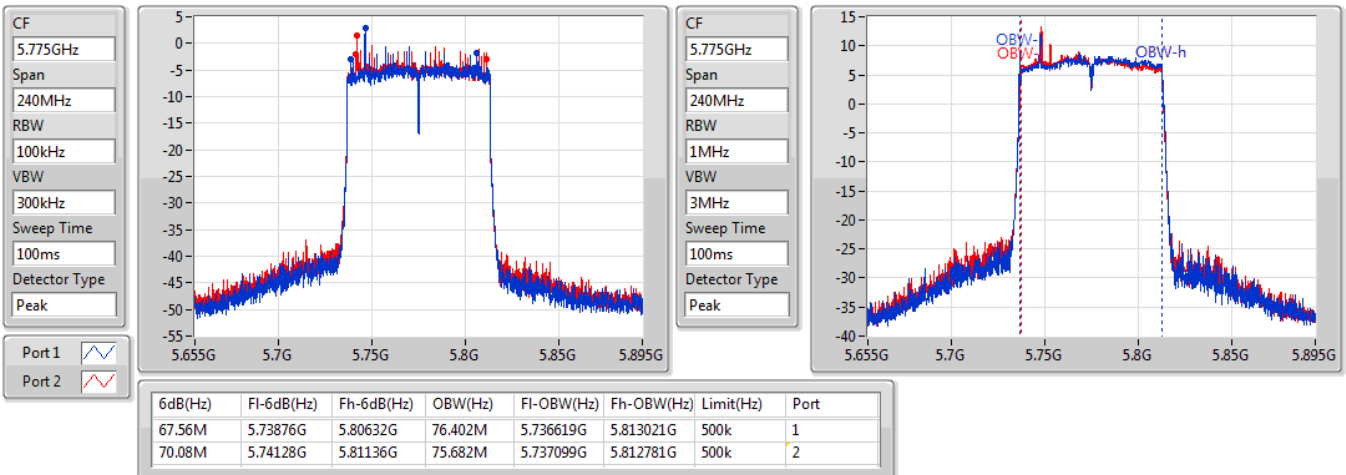

802.11ac VHT80-BF_Nss1,(MCS0)_2TX

EBW

5775MHz

23/02/2020