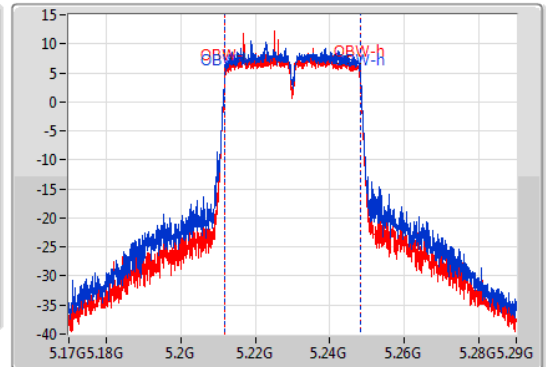

802.11ac VHT40-BF_Nss1,(MCS0)_2TX

EBW

5230MHz

24/02/2020

CF
5.23GHz
Span
120MHz
RBW
500kHz
VBW
2MHz
Sweep Time
100ms
Detector Type
Peak

CF
5.23GHz
Span
120MHz
RBW
500kHz
VBW
2MHz
Sweep Time
100ms
Detector Type
Peak