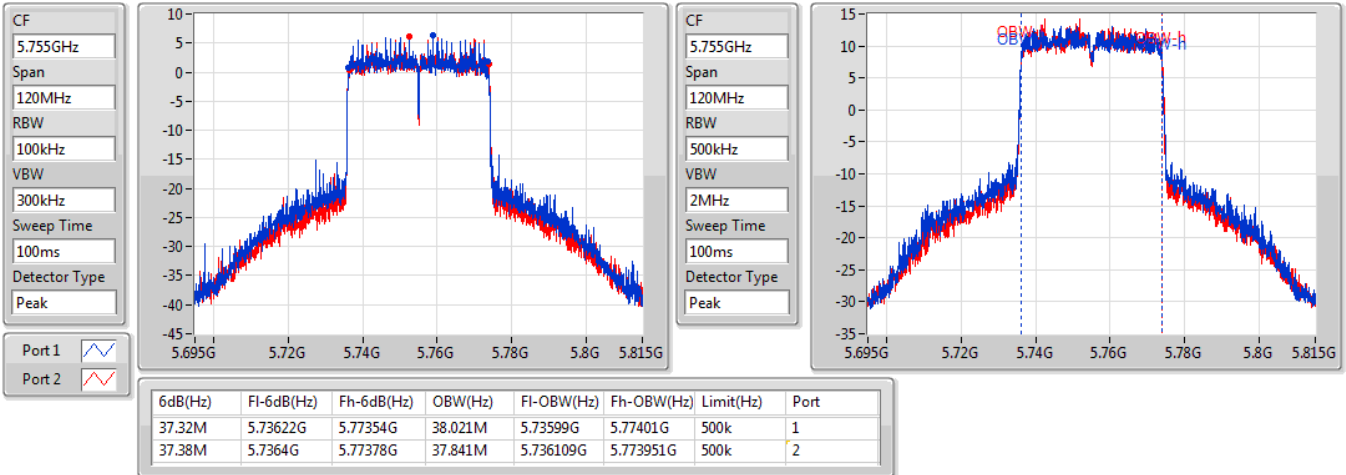

802.11ax HEW40-BF_Nss1,(MCS0)_2TX

EBW

5755MHz

23/02/2020