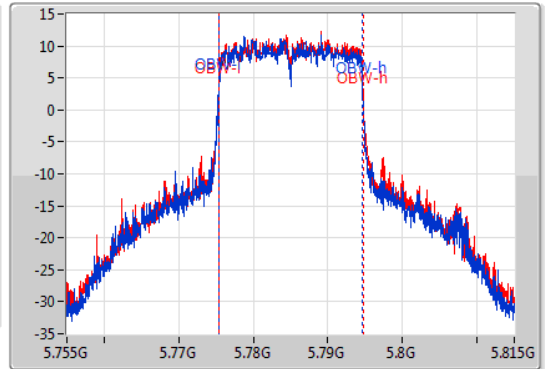

EBW

5785MHz

23/02/2020

CF
5.785GHz
Span
60MHz
RBW
100kHz
VBW
300kHz
Sweep Time
100ms
Detector Type
Peak

CF
5.785GHz
Span
60MHz
RBW
200kHz
VBW
1MHz
Sweep Time
100ms
Detector Type
Peak

6dB(Hz)	Fl-6dB(Hz)	Fh-6dB(Hz)	OBW(Hz)	Fl-OBW(Hz)	Fh-OBW(Hz)	Limit(Hz)	Port
18.87M	5.77561G	5.79448G	19.37M	5.775315G	5.794685G	500k	1
18.93M	5.77564G	5.79457G	19.46M	5.775315G	5.794775G	500k	2