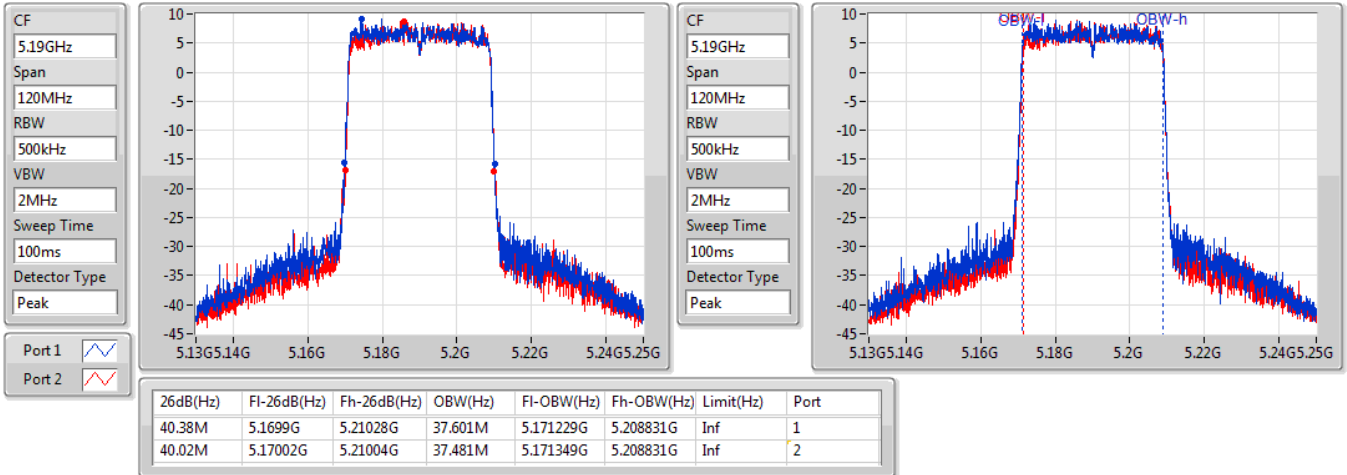

802.11ax HEW40-BF_Nss1,(MCS0)_2TX

EBW

5190MHz

22/02/2020