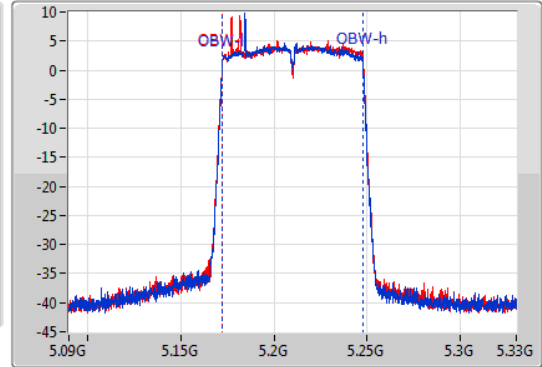

EBW

5210MHz

23/02/2020

CF
5.21GHz
Span
240MHz
RBW
1MHz
VBW
3MHz
Sweep Time
100ms
Detector Type
Peak

CF
5.21GHz
Span
240MHz
RBW
1MHz
VBW
3MHz
Sweep Time
100ms
Detector Type
Peak

26dB(Hz)	Fl-26dB(Hz)	Fh-26dB(Hz)	OBW(Hz)	Fl-OBW(Hz)	Fh-OBW(Hz)	Limit(Hz)	Port
80.76M	5.16968G	5.25044G	75.562M	5.172219G	5.247781G	Inf	1
80.4M	5.1698G	5.2502G	75.682M	5.172219G	5.247901G	Inf	2