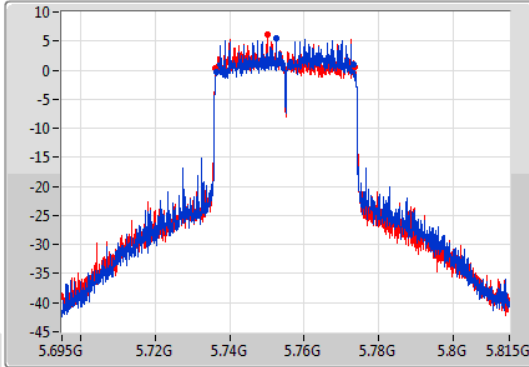

EBW

5755MHz

23/02/2020

CF
5.755GHz
Span
120MHz
RBW
100kHz
VBW
300kHz
Sweep Time
100ms
Detector Type
Peak

CF
5.755GHz
Span
120MHz
RBW
500kHz
VBW
2MHz
Sweep Time
100ms
Detector Type
Peak

6dB(Hz)	Fl-6dB(Hz)	Fh-6dB(Hz)	OBW(Hz)	Fl-OBW(Hz)	Fh-OBW(Hz)	Limit(Hz)	Port
36.96M	5.7364G	5.77336G	37.781M	5.736109G	5.773891G	500k	1
37.14M	5.73628G	5.77342G	37.781M	5.736109G	5.773891G	500k	2