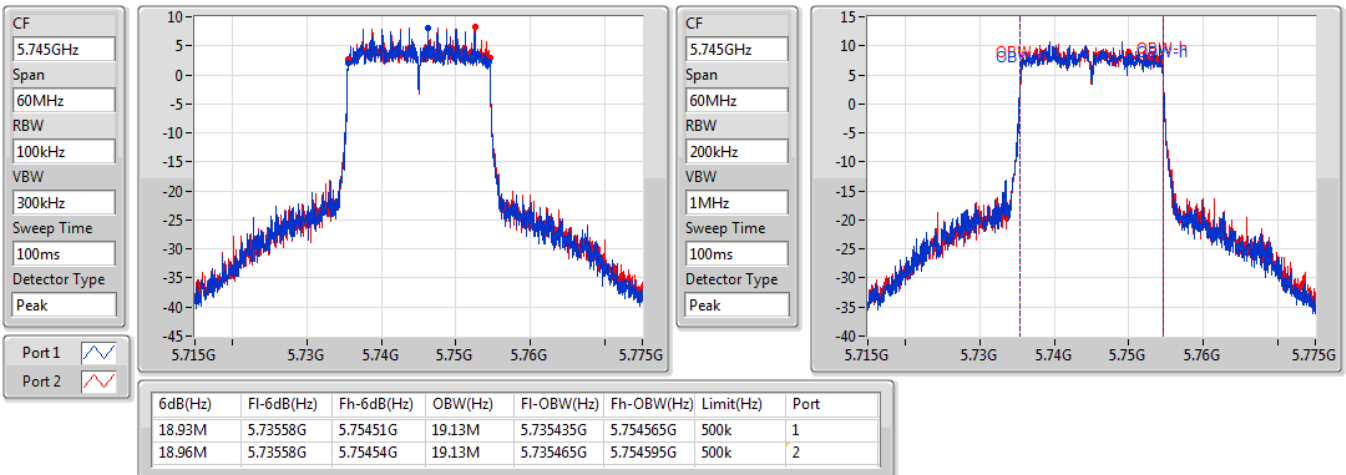

EBW

5240MHz

23/02/2020

802.11ax HEW20-BF_Nss1,(MCS0)_2TX

EBW

5745MHz

23/02/2020

802.11ax HEW20-BF_Nss1,(MCS0)_2TX