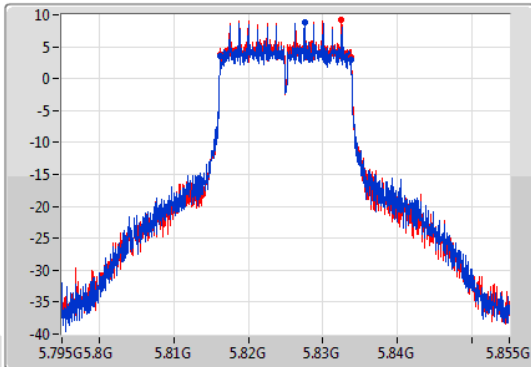

EBW

5785MHz

23/02/2020

CF
5.785GHz
Span
60MHz
RBW
100kHz
VBW
300kHz
Sweep Time
100ms
Detector Type
Peak

CF
5.785GHz
Span
60MHz
RBW
200kHz
VBW
1MHz
Sweep Time
100ms
Detector Type
Peak

6dB(Hz)	Fl-6dB(Hz)	Fh-6dB(Hz)	OBW(Hz)	Fl-OBW(Hz)	Fh-OBW(Hz)	Limit(Hz)	Port
17.55M	5.77627G	5.79382G	18.861M	5.775555G	5.794415G	500k	1
17.55M	5.77624G	5.79379G	18.561M	5.775675G	5.794235G	500k	2

802.11ac VHT20-BF_Nss1,(MCS0)_2TX

EBW

5825MHz

23/02/2020

CF
5.825GHz
Span
60MHz
RBW
100kHz
VBW
300kHz
Sweep Time
100ms
Detector Type
Peak

CF
5.825GHz
Span
60MHz
RBW
200kHz
VBW
1MHz
Sweep Time
100ms
Detector Type
Peak