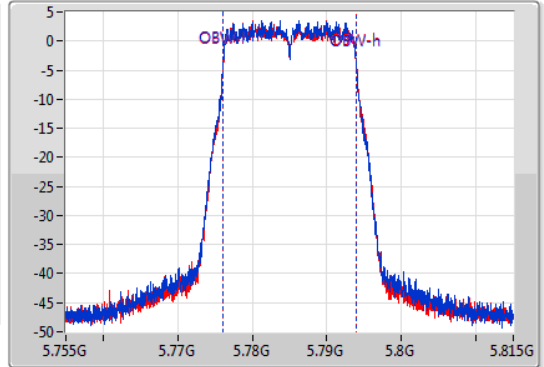

EBW

5785MHz

23/02/2020

CF
5.785GHz
Span
60MHz
RBW
100kHz
VBW
300kHz
Sweep Time
100ms
Detector Type
Peak
Port 1
Port 2

CF
5.785GHz
Span
60MHz
RBW
200kHz
VBW
1MHz
Sweep Time
100ms
Detector Type
Peak

6dB(Hz)	Fl-6dB(Hz)	Fh-6dB(Hz)	OBW(Hz)	Fl-OBW(Hz)	Fh-OBW(Hz)	Limit(Hz)	Port
17.58M	5.77621G	5.79379G	17.871M	5.776094G	5.793966G	500k	1
17.55M	5.77624G	5.79379G	17.841M	5.776124G	5.793966G	500k	2