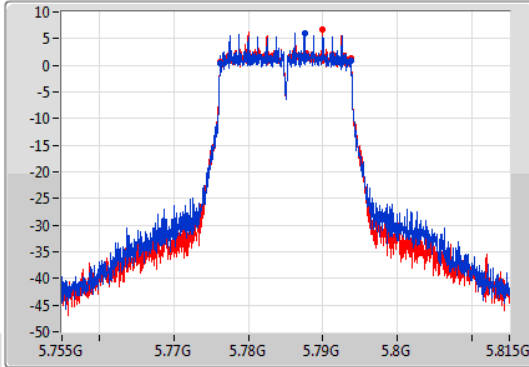

802.11ac VHT20-BF_Nss1,(MCS0)_2TX

EBW

5785MHz

24/02/2020

CF
5.785GHz
Span
60MHz
RBW
100kHz
VBW
300kHz
Sweep Time
100ms
Detector Type
Peak

CF
5.785GHz
Span
60MHz
RBW
200kHz
VBW
1MHz
Sweep Time
100ms
Detector Type
Peak