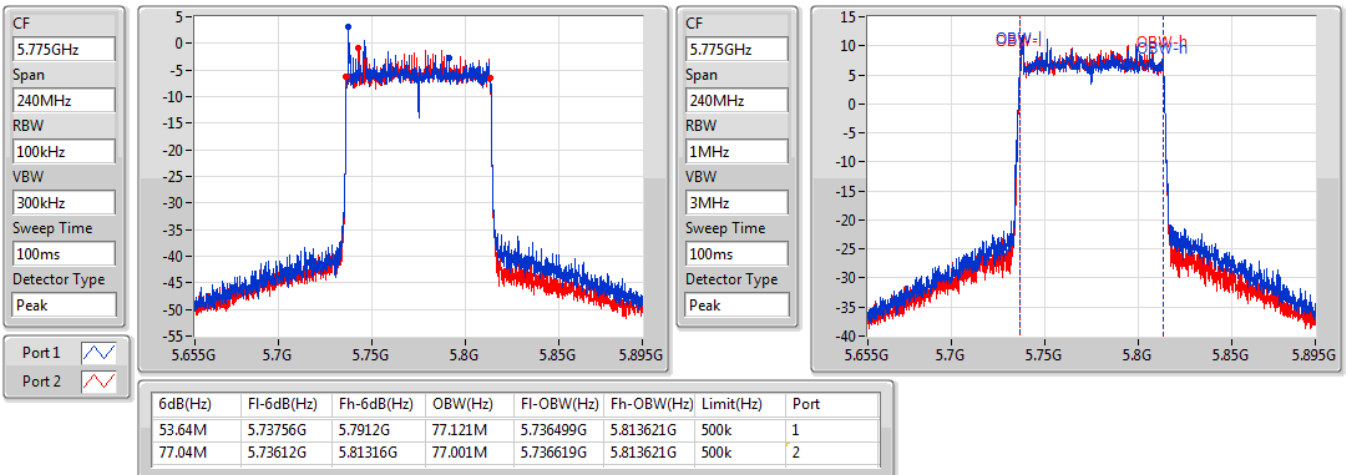

802.11ax HEW80-BF_Nss1,(MCS0)_2TX

EBW

5775MHz

24/02/2020