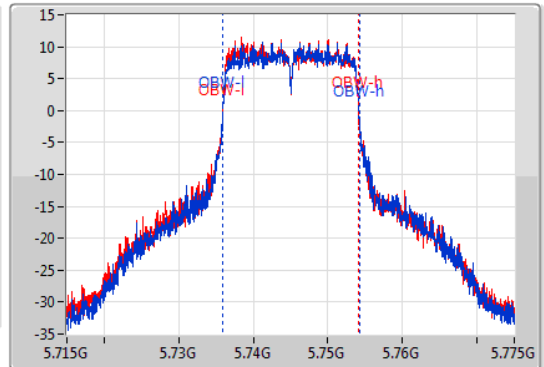

EBW

5240MHz

22/02/2020

CF
5.24GHz
Span
60MHz
RBW
200kHz
VBW
1MHz
Sweep Time
100ms
Detector Type
Peak

CF
5.24GHz
Span
60MHz
RBW
200kHz
VBW
1MHz
Sweep Time
100ms
Detector Type
Peak

26dB(Hz)	Fl-26dB(Hz)	Fh-26dB(Hz)	OBW(Hz)	Fl-OBW(Hz)	Fh-OBW(Hz)	Limit(Hz)	Port
34.56M	5.22272G	5.25728G	17.901M	5.230945G	5.248846G	Inf	1
30.18M	5.22554G	5.25572G	17.241M	5.231394G	5.248636G	Inf	2

802.11ac VHT20-BF_Nss1,(MCS0)_2TX

EBW

5745MHz

23/02/2020

CF
5.745GHz
Span
60MHz
RBW
100kHz
VBW
300kHz
Sweep Time
100ms
Detector Type
Peak

CF
5.745GHz
Span
60MHz
RBW
200kHz
VBW
1MHz
Sweep Time
100ms
Detector Type
Peak

EBW

5785MHz

23/02/2020

CF
5.785GHz
Span
60MHz
RBW
100kHz
VBW
300kHz
Sweep Time
100ms
Detector Type
Peak

CF
5.785GHz
Span
60MHz
RBW
200kHz
VBW
1MHz
Sweep Time
100ms
Detector Type
Peak

6dB(Hz)	Fl-6dB(Hz)	Fh-6dB(Hz)	OBW(Hz)	Fl-OBW(Hz)	Fh-OBW(Hz)	Limit(Hz)	Port
17.55M	5.77627G	5.79382G	18.861M	5.775555G	5.794415G	500k	1
17.55M	5.77624G	5.79379G	18.561M	5.775675G	5.794235G	500k	2