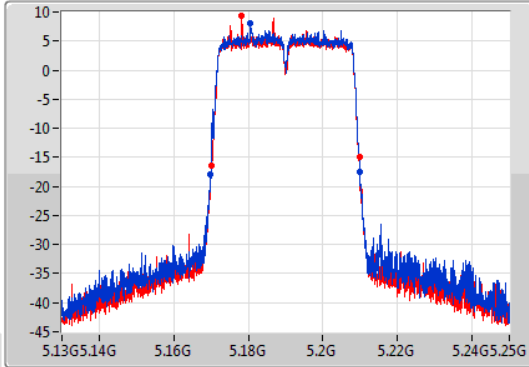

802.11ac VHT40-BF_Nss1,(MCS0)_2TX

EBW

5190MHz

23/02/2020

CF
5.19GHz
Span
120MHz
RBW
500kHz
VBW
2MHz
Sweep Time
100ms
Detector Type
Peak

CF
5.19GHz
Span
120MHz
RBW
500kHz
VBW
2MHz
Sweep Time
100ms
Detector Type
Peak