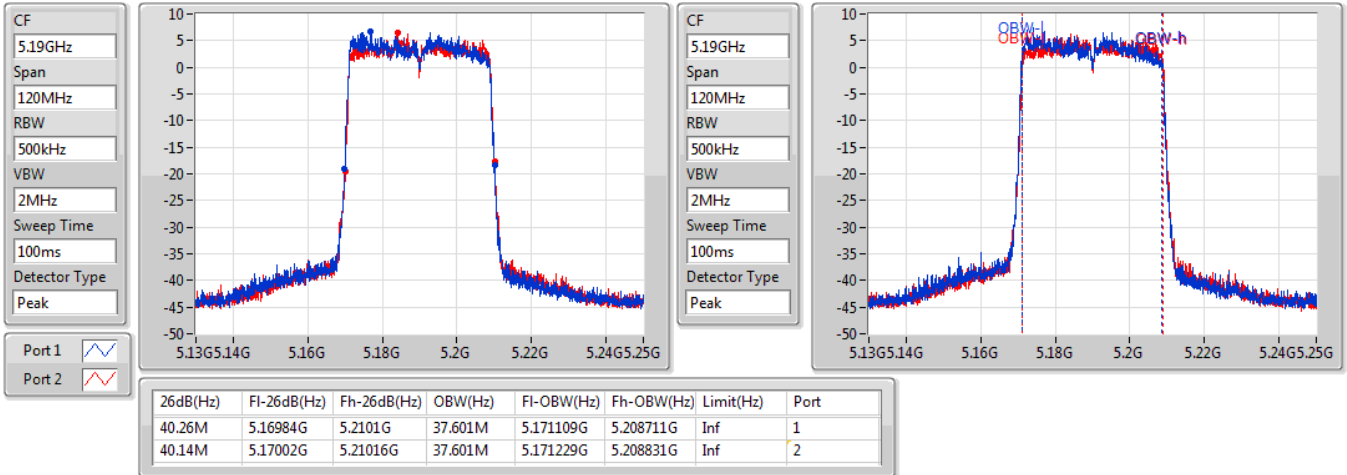

802.11ax HEW40-BF_Nss1,(MCS0)_2TX

EBW

5190MHz

23/02/2020