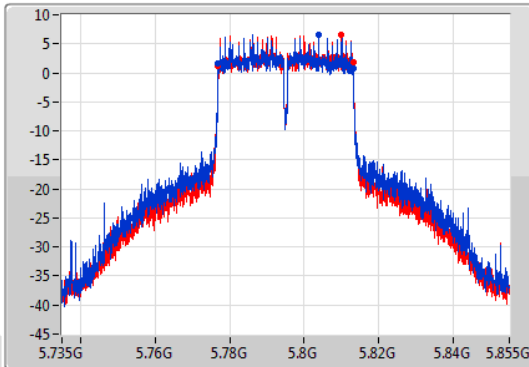

CF
5.795GHz
Span
120MHz
RBW
500kHz
VBW
2MHz
Sweep Time
100ms
Detector Type
Peak