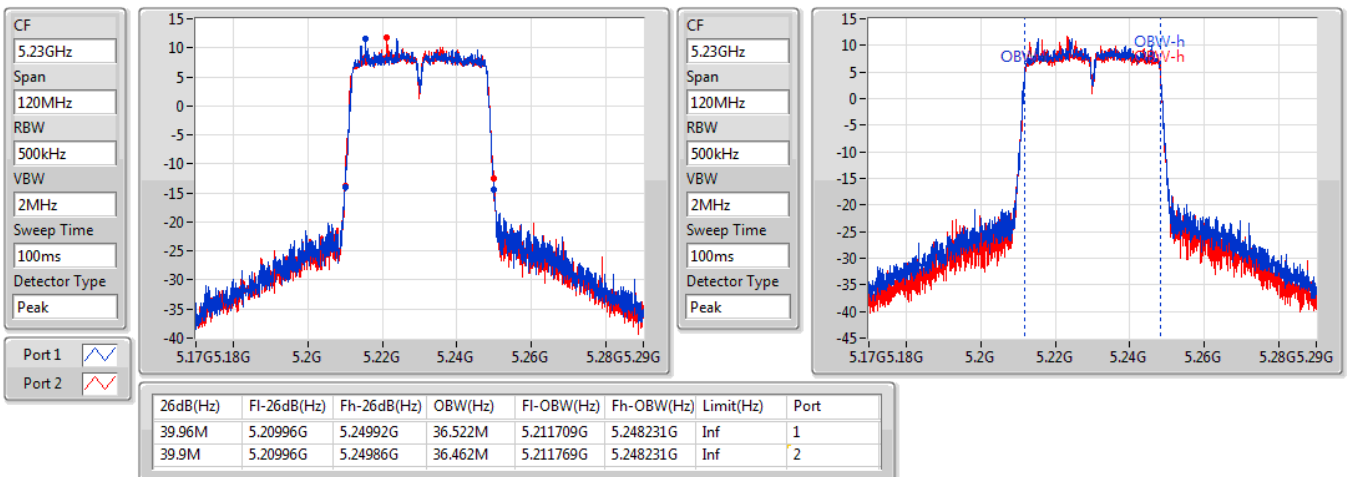

802.11ac VHT40-BF_Nss1,(MCS0)_2TX

EBW

5230MHz

23/02/2020