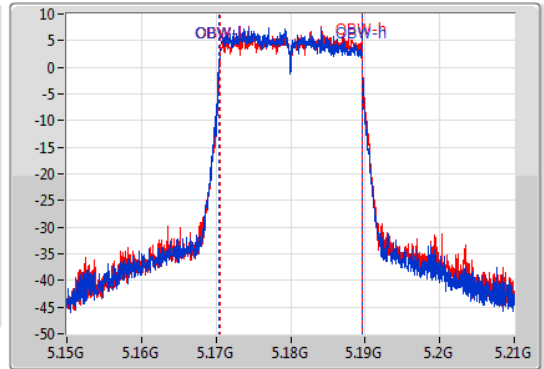

EBW

5180MHz

23/02/2020

CF: 5.18GHz
 Span: 60MHz
 RBW: 200kHz
 VBW: 1MHz
 Sweep Time: 100ms
 Detector Type: Peak

CF: 5.18GHz
 Span: 60MHz
 RBW: 200kHz
 VBW: 1MHz
 Sweep Time: 100ms
 Detector Type: Peak

26dB(Hz)	Fl-26dB(Hz)	Fh-26dB(Hz)	OBW(Hz)	Fl-OBW(Hz)	Fh-OBW(Hz)	Limit(Hz)	Port
21.36M	5.16932G	5.19068G	19.07M	5.170465G	5.189535G	Inf	1
21.33M	5.16938G	5.19071G	19.04M	5.170525G	5.189565G	Inf	2