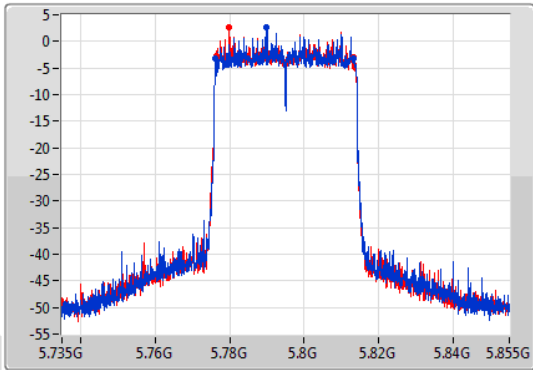

CF
5.795GHz
Span
120MHz
RBW
500kHz
VBW
2MHz
Sweep Time
100ms
Detector Type
Peak