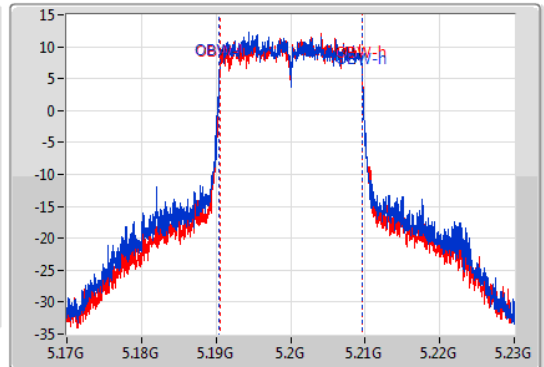

802.11ax HEW20-BF_Nss1,(MCS0)_2TX

EBW

5200MHz

23/02/2020

CF
5.2GHz
Span
60MHz
RBW
200kHz
VBW
1MHz
Sweep Time
100ms
Detector Type
Peak

CF
5.2GHz
Span
60MHz
RBW
200kHz
VBW
1MHz
Sweep Time
100ms
Detector Type
Peak