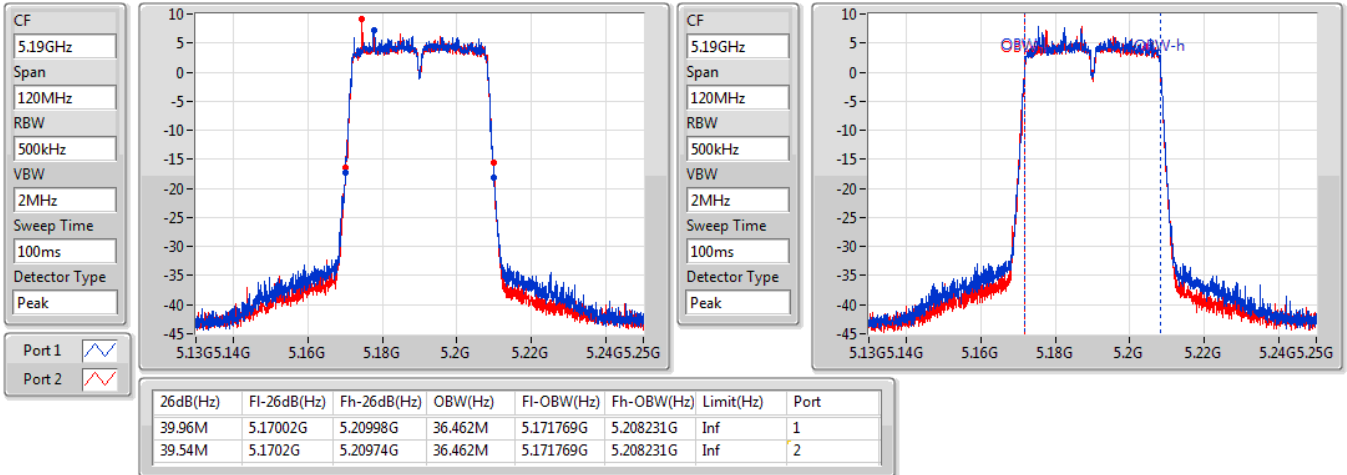

802.11ac VHT40-BF_Nss1,(MCS0)_2TX

EBW

5190MHz

23/02/2020