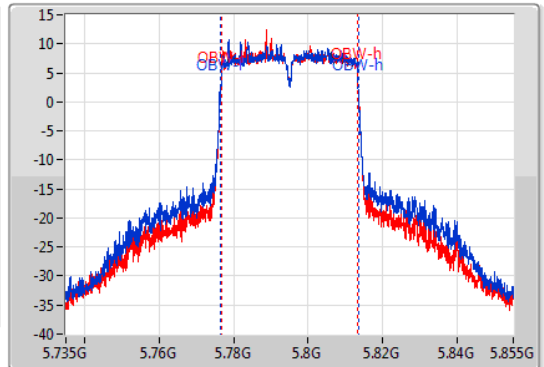

802.11ac VHT40-BF_Nss1,(MCS0)_2TX

EBW

5795MHz

24/02/2020

CF
5.795GHz
Span
120MHz
RBW
100kHz
VBW
300kHz
Sweep Time
100ms
Detector Type
Peak

CF
5.795GHz
Span
120MHz
RBW
500kHz
VBW
2MHz
Sweep Time
100ms
Detector Type
Peak