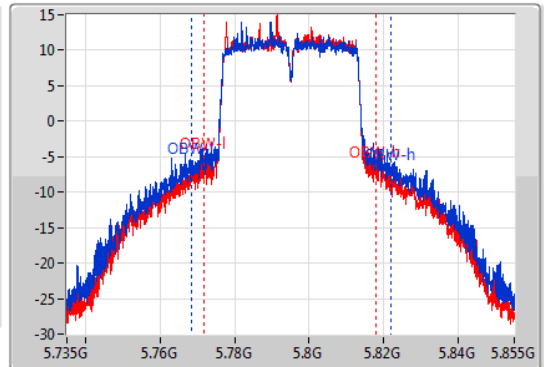

EBW

5755MHz

23/02/2020

CF
5.755GHz
Span
120MHz
RBW
100kHz
VBW
300kHz
Sweep Time
100ms
Detector Type
Peak

CF
5.755GHz
Span
120MHz
RBW
500kHz
VBW
2MHz
Sweep Time
100ms
Detector Type
Peak

6dB(Hz)	Fl-6dB(Hz)	Fh-6dB(Hz)	OBW(Hz)	Fl-OBW(Hz)	Fh-OBW(Hz)	Limit(Hz)	Port
36.3M	5.73688G	5.77318G	46.717M	5.731492G	5.778208G	500k	1
36.24M	5.73688G	5.77312G	40.96M	5.733831G	5.77479G	500k	2

802.11ac VHT40-BF_Nss1,(MCS0)_2TX

EBW

5795MHz

23/02/2020

CF
5.795GHz
Span
120MHz
RBW
100kHz
VBW
300kHz
Sweep Time
100ms
Detector Type
Peak

CF
5.795GHz
Span
120MHz
RBW
500kHz
VBW
2MHz
Sweep Time
100ms
Detector Type
Peak