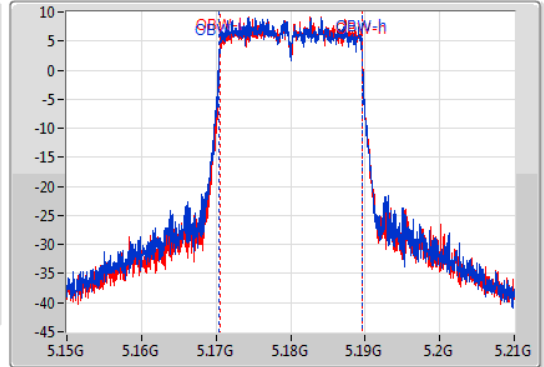

EBW

5180MHz

22/02/2020

CF
5.18GHz
Span
60MHz
RBW
200kHz
VBW
1MHz
Sweep Time
100ms
Detector Type
Peak

CF
5.18GHz
Span
60MHz
RBW
200kHz
VBW
1MHz
Sweep Time
100ms
Detector Type
Peak

26dB(Hz)	Fl-26dB(Hz)	Fh-26dB(Hz)	OBW(Hz)	Fl-OBW(Hz)	Fh-OBW(Hz)	Limit(Hz)	Port
21.42M	5.16929G	5.19071G	19.07M	5.170465G	5.189535G	Inf	1
21.33M	5.16935G	5.19068G	19.01M	5.170555G	5.189565G	Inf	2

802.11ax HEW20-BF_Nss1,(MCS0)_2TX

EBW

5200MHz

22/02/2020

CF
5.2GHz
Span
60MHz
RBW
200kHz
VBW
1MHz
Sweep Time
100ms
Detector Type
Peak

CF
5.2GHz
Span
60MHz
RBW
200kHz
VBW
1MHz
Sweep Time
100ms
Detector Type
Peak