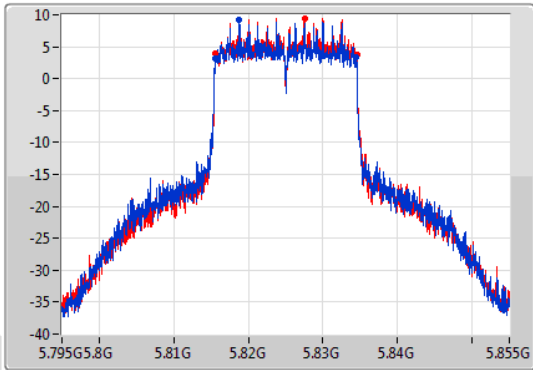

EBW

5785MHz

22/02/2020

CF
5.785GHz
Span
60MHz
RBW
100kHz
VBW
300kHz
Sweep Time
100ms
Detector Type
Peak

CF
5.785GHz
Span
60MHz
RBW
200kHz
VBW
1MHz
Sweep Time
100ms
Detector Type
Peak

6dB(Hz)	Fl-6dB(Hz)	Fh-6dB(Hz)	OBW(Hz)	Fl-OBW(Hz)	Fh-OBW(Hz)	Limit(Hz)	Port
18.84M	5.77561G	5.79445G	19.46M	5.775315G	5.794775G	500k	1
18.99M	5.77555G	5.79454G	19.4M	5.775285G	5.794685G	500k	2

802.11ax HEW20-BF_Nss1,(MCS0)_2TX

EBW

5825MHz

22/02/2020

CF
5.825GHz
Span
60MHz
RBW
100kHz
VBW
300kHz
Sweep Time
100ms
Detector Type
Peak

CF
5.825GHz
Span
60MHz
RBW
200kHz
VBW
1MHz
Sweep Time
100ms
Detector Type
Peak