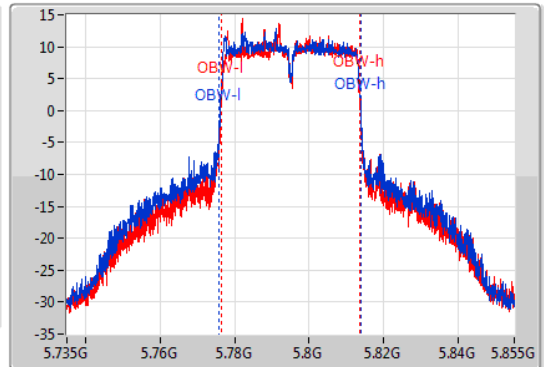

EBW

5755MHz

23/02/2020

CF
5.755GHz
Span
120MHz
RBW
100kHz
VBW
300kHz
Sweep Time
100ms
Detector Type
Peak
Port 1
Port 2

CF
5.755GHz
Span
120MHz
RBW
500kHz
VBW
2MHz
Sweep Time
100ms
Detector Type
Peak

6dB(Hz)	Fl-6dB(Hz)	Fh-6dB(Hz)	OBW(Hz)	Fl-OBW(Hz)	Fh-OBW(Hz)	Limit(Hz)	Port
35.34M	5.73748G	5.77282G	36.882M	5.736529G	5.773411G	500k	1
35.88M	5.73706G	5.77294G	36.942M	5.736469G	5.773411G	500k	2

802.11ac VHT40-BF_Nss1,(MCS0)_2TX

EBW

5795MHz

23/02/2020

CF
5.795GHz
Span
120MHz
RBW
100kHz
VBW
300kHz
Sweep Time
100ms
Detector Type
Peak
Port 1
Port 2

CF
5.795GHz
Span
120MHz
RBW
500kHz
VBW
2MHz
Sweep Time
100ms
Detector Type
Peak