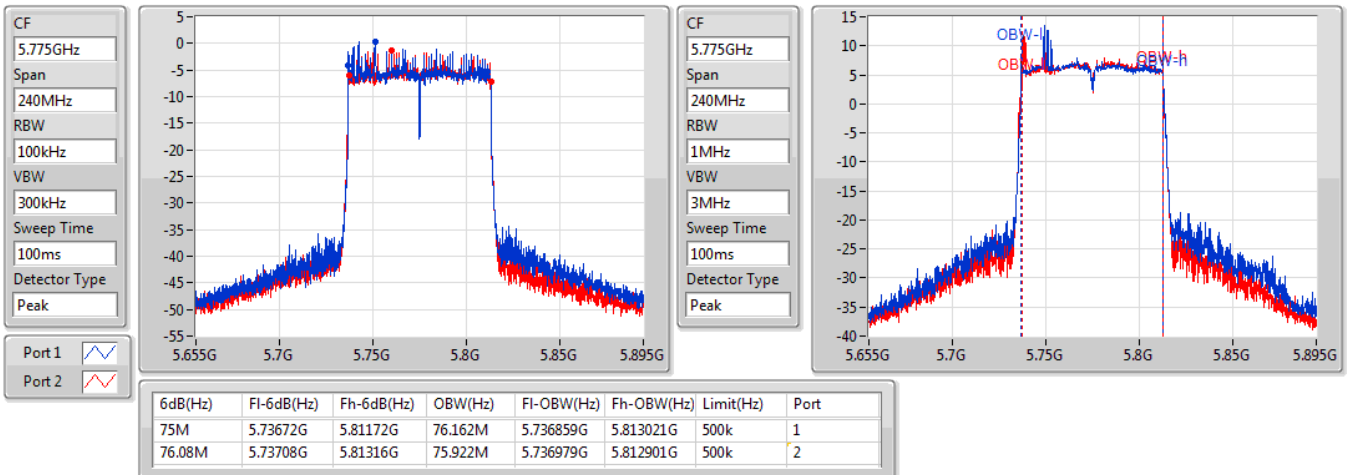

EBW

5210MHz

24/02/2020

802.11ac VHT80-BF_Nss1,(MCS0)_2TX

EBW

5775MHz

25/02/2020

802.11ax HEW20-BF_Nss1,(MCS0)_2TX