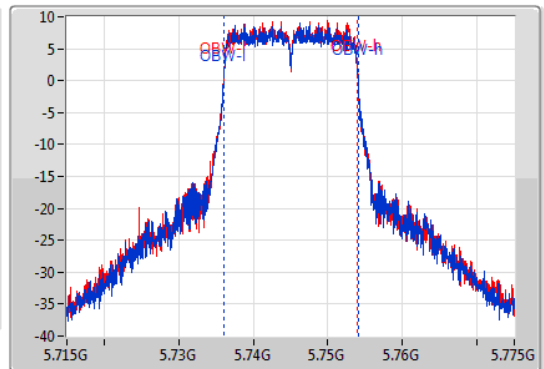

802.11ac VHT20-BF_Nss1,(MCS0)_2TX

EBW

5745MHz

23/02/2020

CF
5.745GHz
Span
60MHz
RBW
100kHz
VBW
300kHz
Sweep Time
100ms
Detector Type
Peak

CF
5.745GHz
Span
60MHz
RBW
200kHz
VBW
1MHz
Sweep Time
100ms
Detector Type
Peak