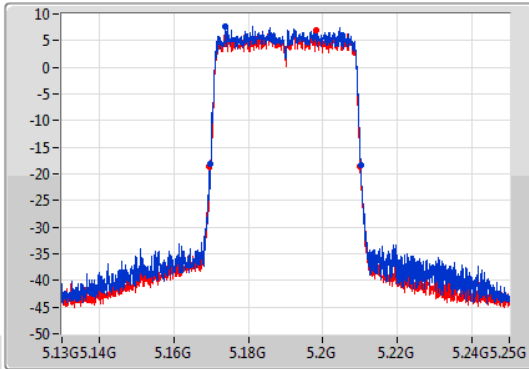

802.11ax HEW40-BF_Nss1,(MCS0)_2TX

EBW

5190MHz

25/02/2020

CF
5.19GHz
Span
120MHz
RBW
500kHz
VBW
2MHz
Sweep Time
100ms
Detector Type
Peak

CF
5.19GHz
Span
120MHz
RBW
500kHz
VBW
2MHz
Sweep Time
100ms
Detector Type
Peak