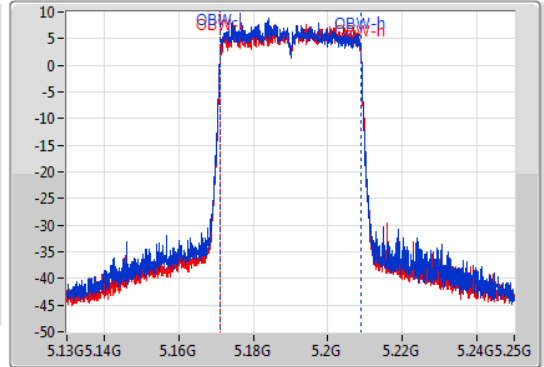

EBW

5190MHz

23/02/2020

CF
5.19GHz
Span
120MHz
RBW
500kHz
VBW
2MHz
Sweep Time
100ms
Detector Type
Peak

CF
5.19GHz
Span
120MHz
RBW
500kHz
VBW
2MHz
Sweep Time
100ms
Detector Type
Peak

26dB(Hz)	Fl-26dB(Hz)	Fh-26dB(Hz)	OBW(Hz)	Fl-OBW(Hz)	Fh-OBW(Hz)	Limit(Hz)	Port
40.14M	5.1699G	5.21004G	37.601M	5.171169G	5.208771G	Inf	1
40.02M	5.17008G	5.2101G	37.541M	5.171229G	5.208771G	Inf	2