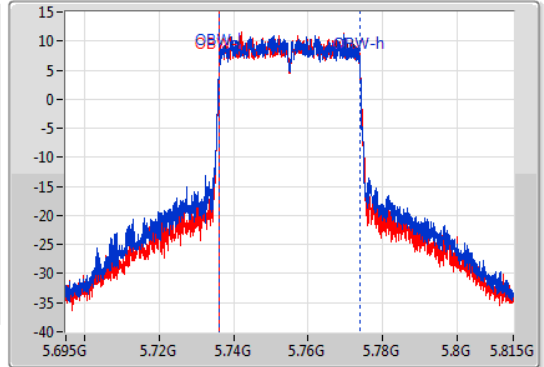

EBW

5755MHz

24/02/2020

CF
5.755GHz
Span
120MHz
RBW
100kHz
VBW
300kHz
Sweep Time
100ms
Detector Type
Peak

CF
5.755GHz
Span
120MHz
RBW
500kHz
VBW
2MHz
Sweep Time
100ms
Detector Type
Peak

6dB(Hz)	Fl-6dB(Hz)	Fh-6dB(Hz)	OBW(Hz)	Fl-OBW(Hz)	Fh-OBW(Hz)	Limit(Hz)	Port
37.38M	5.73622G	5.7736G	37.661M	5.736169G	5.773831G	500k	1
37.5M	5.73616G	5.77366G	37.601M	5.736229G	5.773831G	500k	2