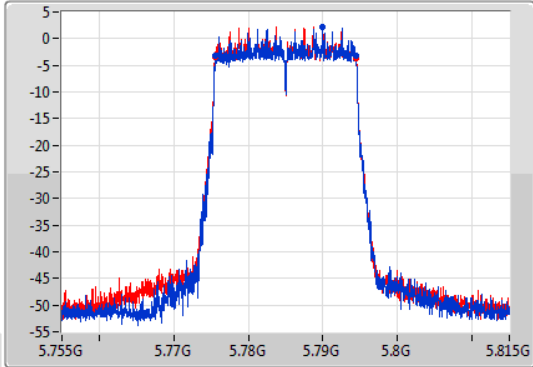

802.11ax HEW20-BF_Nss1,(MCS0)_2TX

EBW

5785MHz

23/02/2020

CF
5.785GHz
Span
60MHz
RBW
100kHz
VBW
300kHz
Sweep Time
100ms
Detector Type
Peak
Port 1
Port 2

CF
5.785GHz
Span
60MHz
RBW
200kHz
VBW
1MHz
Sweep Time
100ms
Detector Type
Peak