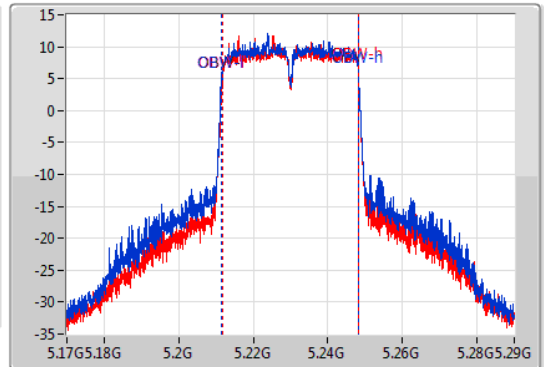

802.11ac VHT40-BF_Nss1,(MCS0)_2TX

EBW

5230MHz

23/02/2020

CF
5.23GHz
Span
120MHz
RBW
500kHz
VBW
2MHz
Sweep Time
100ms
Detector Type
Peak

CF
5.23GHz
Span
120MHz
RBW
500kHz
VBW
2MHz
Sweep Time
100ms
Detector Type
Peak