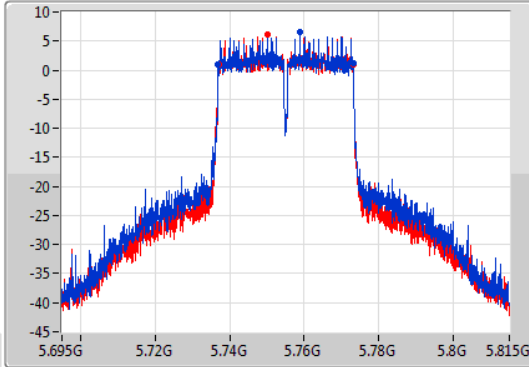

802.11ac VHT40-BF_Nss1,(MCS0)_2TX

EBW

5755MHz

23/02/2020

CF
5.755GHz
Span
120MHz
RBW
100kHz
VBW
300kHz
Sweep Time
100ms
Detector Type
Peak

CF
5.755GHz
Span
120MHz
RBW
500kHz
VBW
2MHz
Sweep Time
100ms
Detector Type
Peak