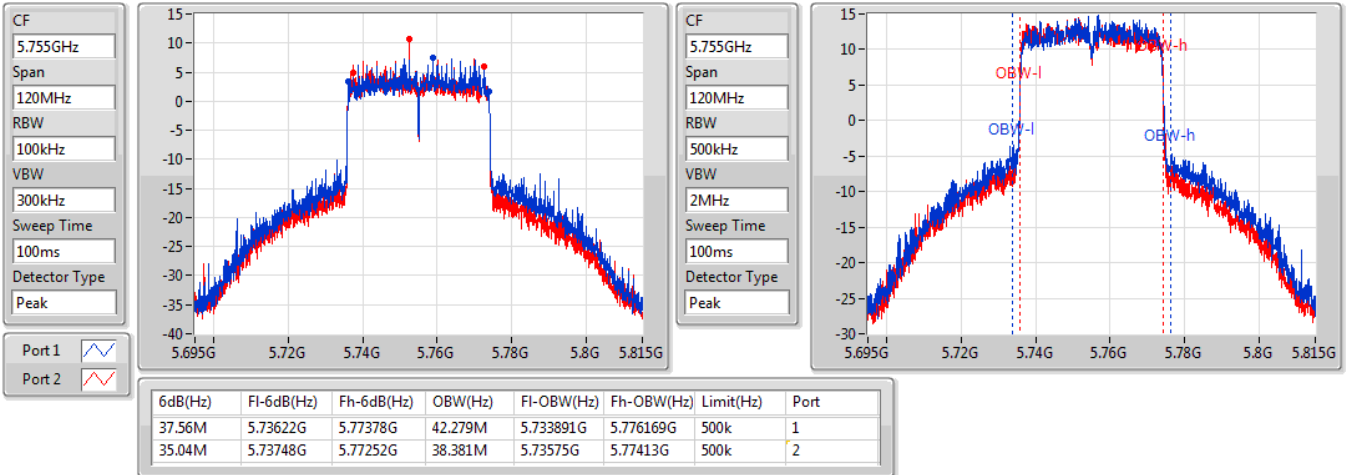

802.11ax HEW40-BF_Nss1,(MCS0)_2TX

EBW

5755MHz

22/02/2020