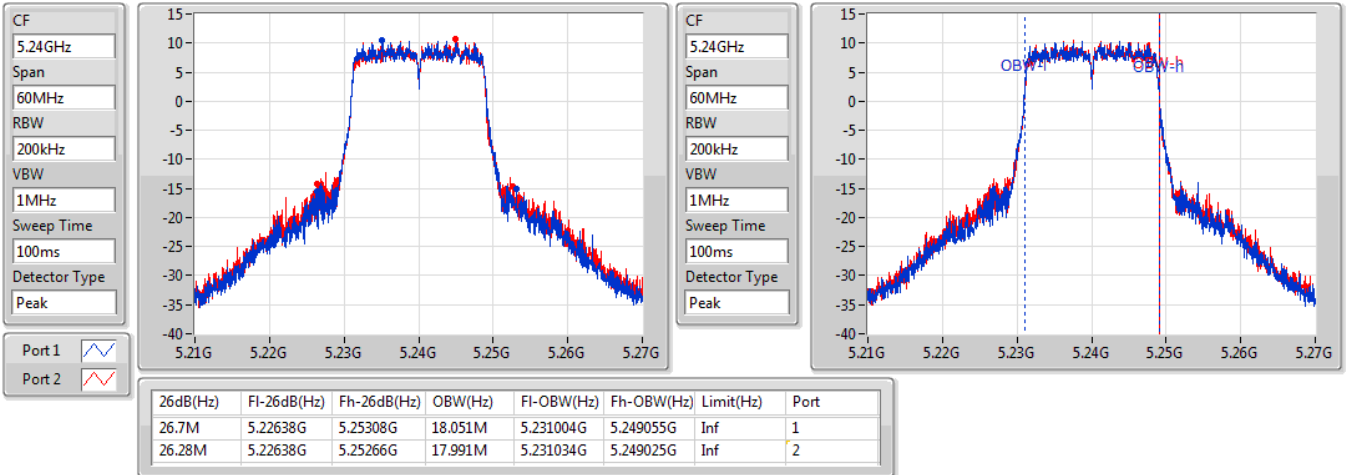

802.11ac VHT20-BF_Nss1,(MCS0)_2TX

EBW

5240MHz

23/02/2020