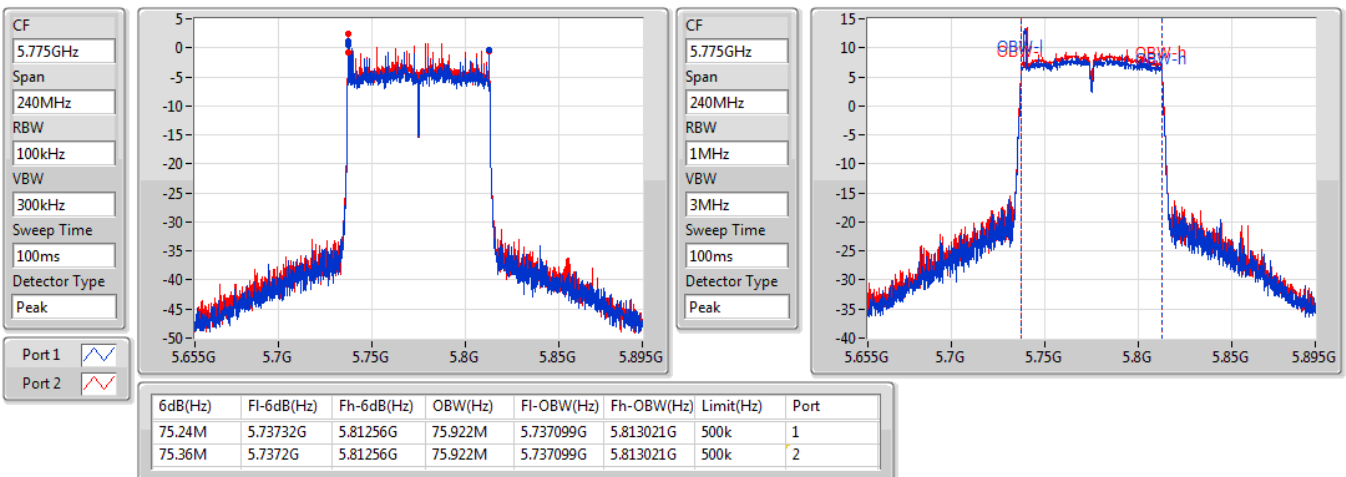

EBW

5210MHz

23/02/2020

802.11ac VHT80-BF_Nss1,(MCS0)_2TX

EBW

5775MHz

23/02/2020

802.11ax HEW20-BF_Nss1,(MCS0)_2TX