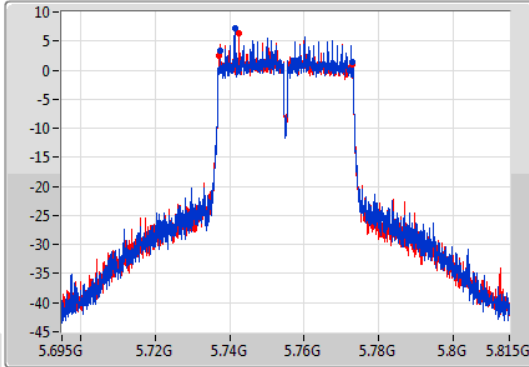

EBW

5755MHz

23/02/2020

CF
5.755GHz
Span
120MHz
RBW
100kHz
VBW
300kHz
Sweep Time
100ms
Detector Type
Peak
Port 1
Port 2

CF
5.755GHz
Span
120MHz
RBW
500kHz
VBW
2MHz
Sweep Time
100ms
Detector Type
Peak

6dB(Hz)	Fl-6dB(Hz)	Fh-6dB(Hz)	OBW(Hz)	Fl-OBW(Hz)	Fh-OBW(Hz)	Limit(Hz)	Port
35.34M	5.73748G	5.77282G	36.882M	5.736529G	5.773411G	500k	1
35.88M	5.73706G	5.77294G	36.942M	5.736469G	5.773411G	500k	2