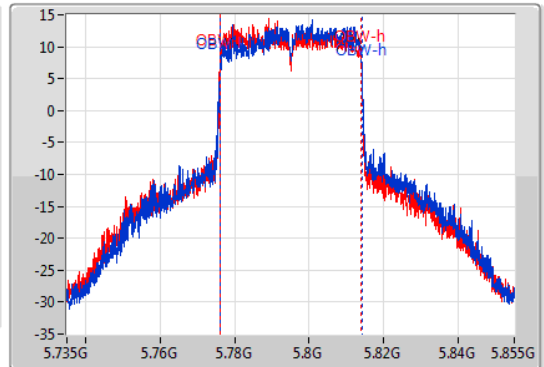

EBW

5755MHz

23/02/2020

CF
5.755GHz
Span
120MHz
RBW
100kHz
VBW
300kHz
Sweep Time
100ms
Detector Type
Peak

CF
5.755GHz
Span
120MHz
RBW
500kHz
VBW
2MHz
Sweep Time
100ms
Detector Type
Peak

6dB(Hz)	Fl-6dB(Hz)	Fh-6dB(Hz)	OBW(Hz)	Fl-OBW(Hz)	Fh-OBW(Hz)	Limit(Hz)	Port
36.96M	5.7364G	5.77336G	37.781M	5.736109G	5.773891G	500k	1
37.14M	5.73628G	5.77342G	37.781M	5.736109G	5.773891G	500k	2

802.11ax HEW40-BF_Nss1,(MCS0)_2TX

EBW

5795MHz

23/02/2020

CF
5.795GHz
Span
120MHz
RBW
100kHz
VBW
300kHz
Sweep Time
100ms
Detector Type
Peak

CF
5.795GHz
Span
120MHz
RBW
500kHz
VBW
2MHz
Sweep Time
100ms
Detector Type
Peak