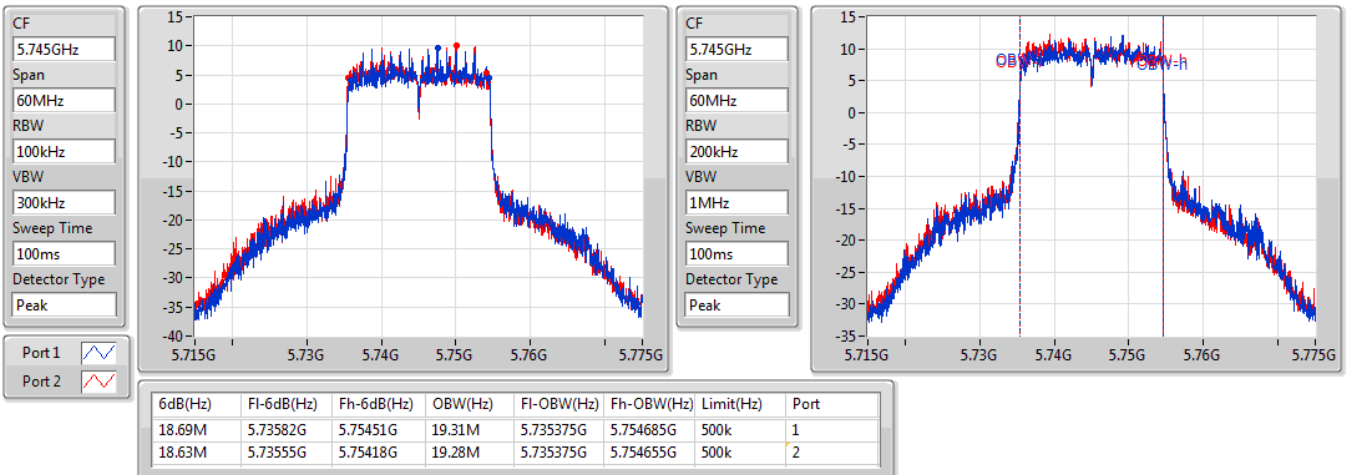

EBW

5240MHz

22/02/2020

802.11ax HEW20-BF_Nss1,(MCS0)_2TX

EBW

5745MHz

22/02/2020

802.11ax HEW20-BF_Nss1,(MCS0)_2TX

EBW

5785MHz

22/02/2020

CF
5.785GHz
Span
60MHz
RBW
100kHz
VBW
300kHz
Sweep Time
100ms
Detector Type
Peak

CF
5.785GHz
Span
60MHz
RBW
200kHz
VBW
1MHz
Sweep Time
100ms
Detector Type
Peak

6dB(Hz)	Fl-6dB(Hz)	Fh-6dB(Hz)	OBW(Hz)	Fl-OBW(Hz)	Fh-OBW(Hz)	Limit(Hz)	Port
18.84M	5.77561G	5.79445G	19.46M	5.775315G	5.794775G	500k	1
18.99M	5.77555G	5.79454G	19.4M	5.775285G	5.794685G	500k	2