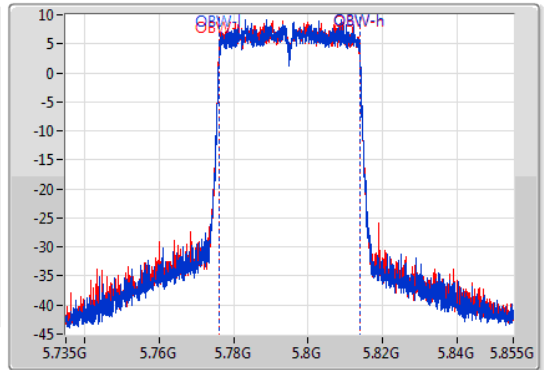

802.11ax HEW40-BF_Nss1,(MCS0)_2TX

EBW

5795MHz

23/02/2020

CF
5.795GHz
Span
120MHz
RBW
100kHz
VBW
300kHz
Sweep Time
100ms
Detector Type
Peak

CF
5.795GHz
Span
120MHz
RBW
500kHz
VBW
2MHz
Sweep Time
100ms
Detector Type
Peak