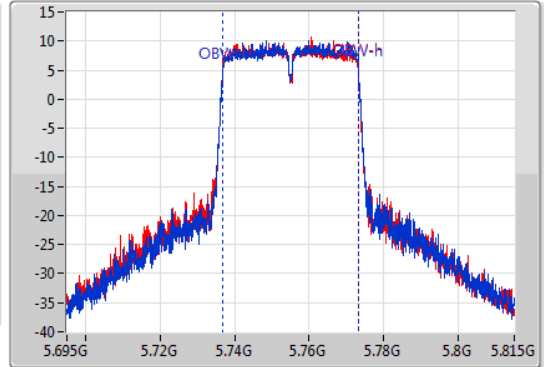

EBW

5755MHz

23/02/2020

CF
5.755GHz
Span
120MHz
RBW
100kHz
VBW
300kHz
Sweep Time
100ms
Detector Type
Peak
Port 1
Port 2

CF
5.755GHz
Span
120MHz
RBW
500kHz
VBW
2MHz
Sweep Time
100ms
Detector Type
Peak

6dB(Hz)	Fl-6dB(Hz)	Fh-6dB(Hz)	OBW(Hz)	Fl-OBW(Hz)	Fh-OBW(Hz)	Limit(Hz)	Port
36.3M	5.73688G	5.77318G	36.582M	5.736709G	5.773291G	500k	1
35.34M	5.73742G	5.77276G	36.522M	5.736709G	5.773231G	500k	2