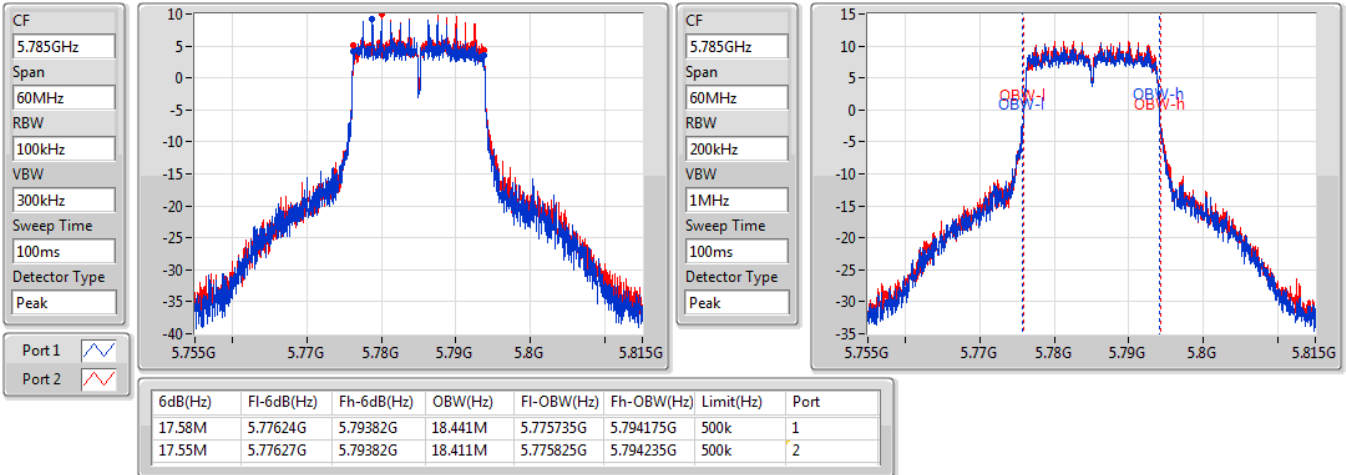

802.11ac VHT20-BF_Nss1,(MCS0)_2TX

EBW

5785MHz

23/02/2020