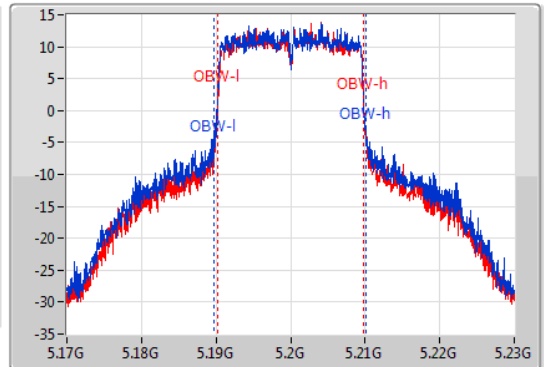

802.11ax HEW20-BF_Nss1,(MCS0)_2TX

EBW

5200MHz

22/02/2020

CF
5.2GHz
Span
60MHz
RBW
200kHz
VBW
1MHz
Sweep Time
100ms
Detector Type
Peak

CF
5.2GHz
Span
60MHz
RBW
200kHz
VBW
1MHz
Sweep Time
100ms
Detector Type
Peak