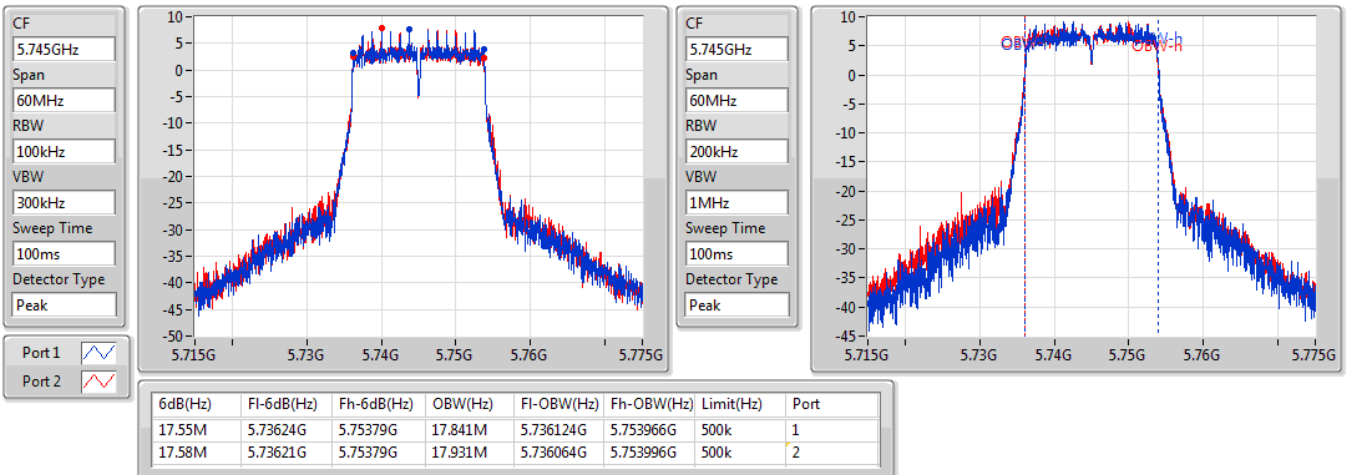

802.11ac VHT20-BF_Nss1,(MCS0)_2TX

EBW

5745MHz

23/02/2020