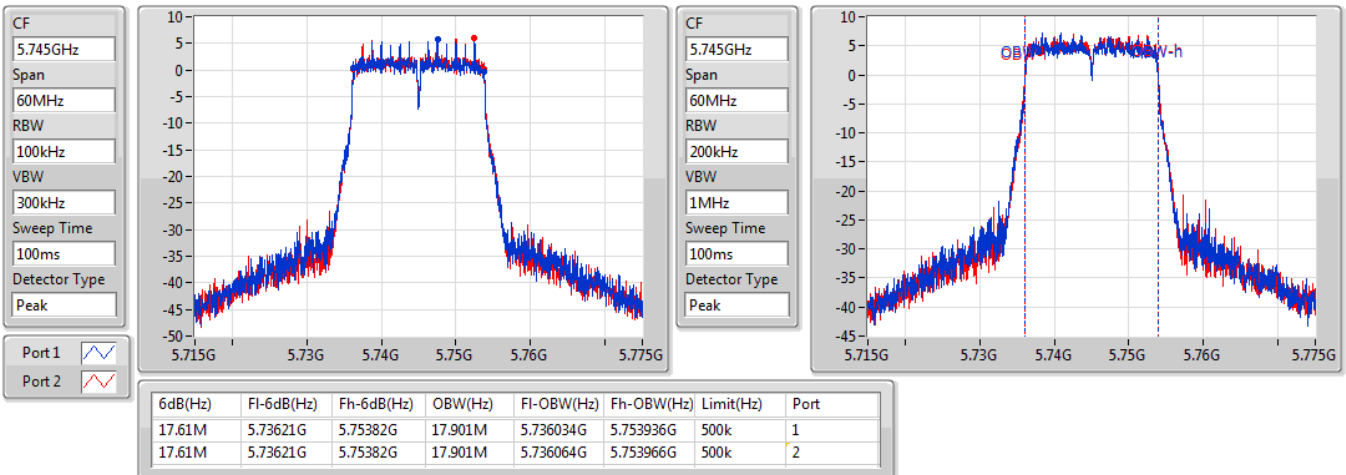

EBW

5240MHz

24/02/2020

802.11ac VHT20-BF_Nss1,(MCS0)_2TX

EBW

5745MHz

24/02/2020

802.11ac VHT20-BF_Nss1,(MCS0)_2TX