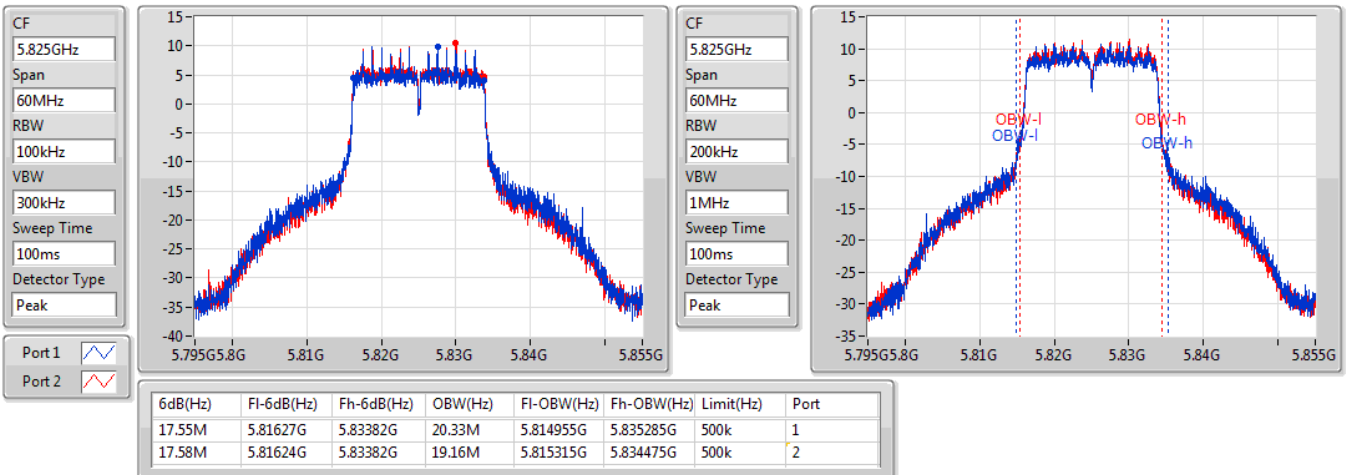

EBW

5785MHz

23/02/2020

802.11ac VHT20-BF_Nss1,(MCS0)_2TX

EBW

5825MHz

23/02/2020

802.11ac VHT40-BF_Nss1,(MCS0)_2TX