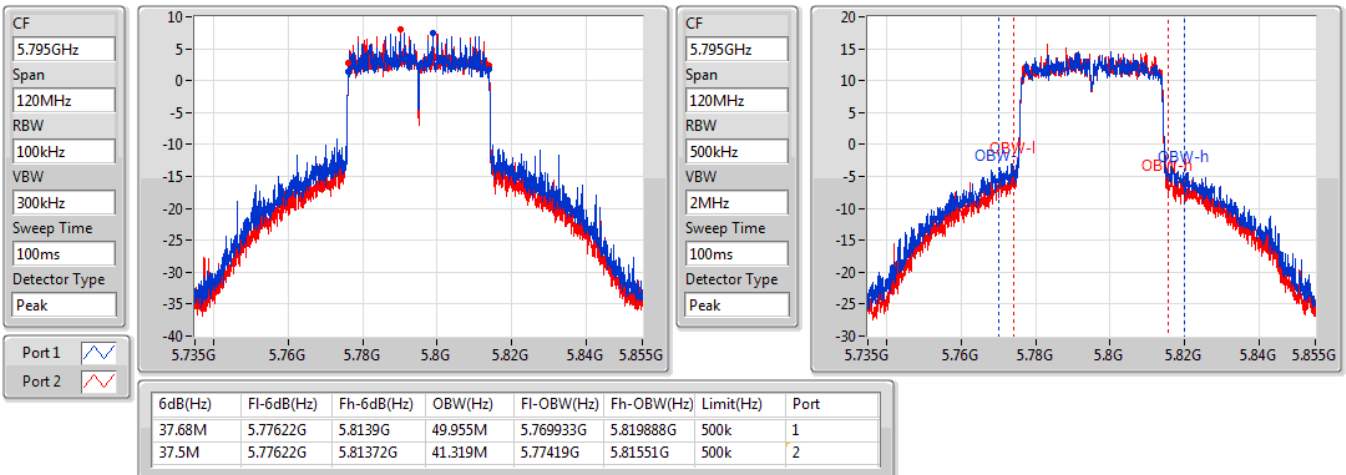

EBW

5755MHz

22/02/2020

802.11ax HEW40-BF_Nss1,(MCS0)_2TX

EBW

5795MHz

22/02/2020

802.11ax HEW80-BF_Nss1,(MCS0)_2TX