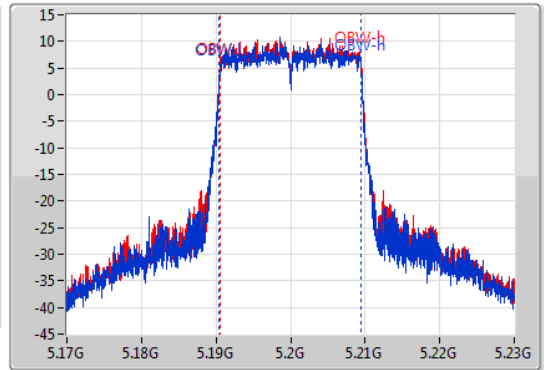

802.11ax HEW20-BF_Nss1,(MCS0)_2TX

EBW

5200MHz

23/02/2020

CF
5.2GHz
Span
60MHz
RBW
200kHz
VBW
1MHz
Sweep Time
100ms
Detector Type
Peak

CF
5.2GHz
Span
60MHz
RBW
200kHz
VBW
1MHz
Sweep Time
100ms
Detector Type
Peak