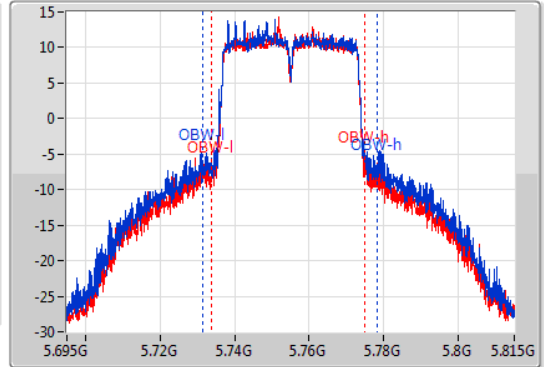

EBW

5755MHz

23/02/2020

CF
5.755GHz
Span
120MHz
RBW
100kHz
VBW
300kHz
Sweep Time
100ms
Detector Type
Peak

CF
5.755GHz
Span
120MHz
RBW
500kHz
VBW
2MHz
Sweep Time
100ms
Detector Type
Peak

6dB(Hz)	Fl-6dB(Hz)	Fh-6dB(Hz)	OBW(Hz)	Fl-OBW(Hz)	Fh-OBW(Hz)	Limit(Hz)	Port
36.3M	5.73688G	5.77318G	46.717M	5.731492G	5.778208G	500k	1
36.24M	5.73688G	5.77312G	40.96M	5.733831G	5.77479G	500k	2