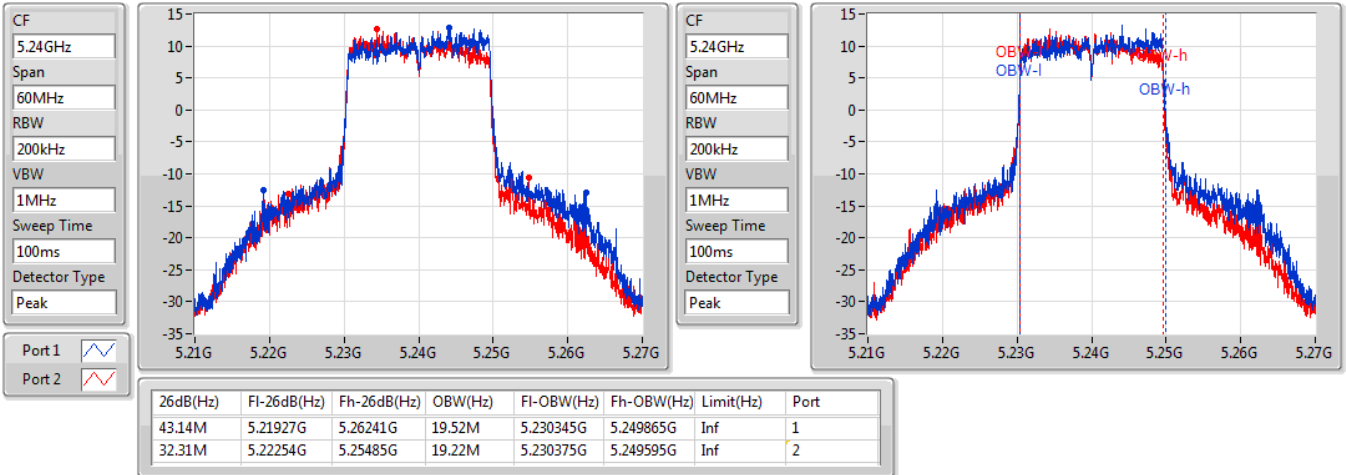

802.11ax HEW20-BF_Nss1,(MCS0)_2TX

EBW

5240MHz

22/02/2020