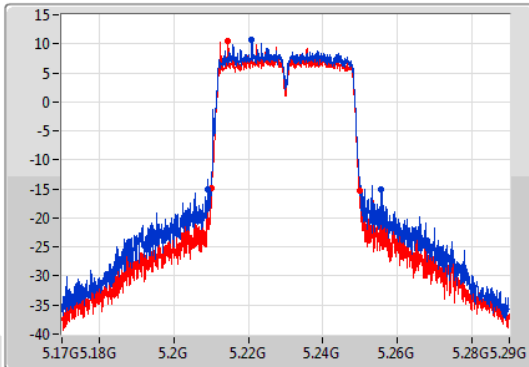

CF
5.23GHz
Span
120MHz
RBW
500kHz
VBW
2MHz
Sweep Time
100ms
Detector Type
Peak