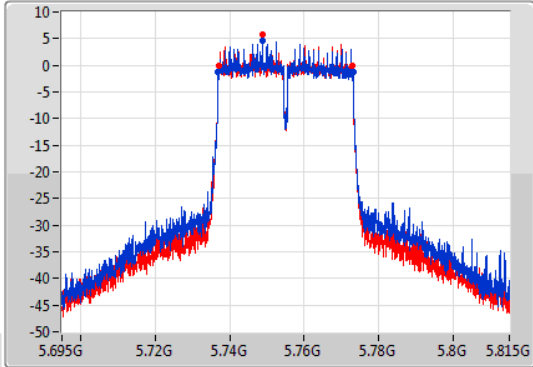

802.11ac VHT40-BF_Nss1,(MCS0)_2TX

EBW

5755MHz

24/02/2020

CF
5.755GHz
Span
120MHz
RBW
100kHz
VBW
300kHz
Sweep Time
100ms
Detector Type
Peak

CF
5.755GHz
Span
120MHz
RBW
500kHz
VBW
2MHz
Sweep Time
100ms
Detector Type
Peak