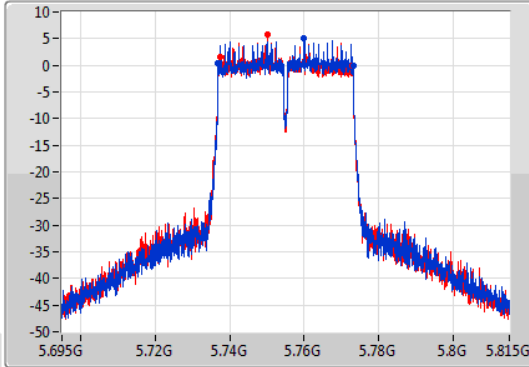

EBW

5755MHz

23/02/2020

CF
5.755GHz
Span
120MHz
RBW
100kHz
VBW
300kHz
Sweep Time
100ms
Detector Type
Peak
Port 1
Port 2

CF
5.755GHz
Span
120MHz
RBW
500kHz
VBW
2MHz
Sweep Time
100ms
Detector Type
Peak

6dB(Hz)	Fl-6dB(Hz)	Fh-6dB(Hz)	OBW(Hz)	Fl-OBW(Hz)	Fh-OBW(Hz)	Limit(Hz)	Port
36.3M	5.73688G	5.77318G	36.582M	5.736709G	5.773291G	500k	1
35.34M	5.73742G	5.77276G	36.522M	5.736709G	5.773231G	500k	2