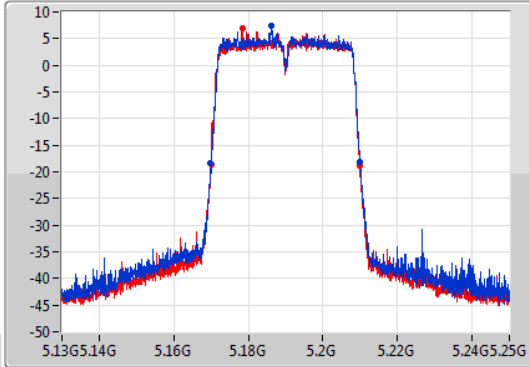

802.11ac VHT40-BF_Nss1,(MCS0)_2TX

EBW

5190MHz

23/02/2020

CF
5.19GHz
Span
120MHz
RBW
500kHz
VBW
2MHz
Sweep Time
100ms
Detector Type
Peak

CF
5.19GHz
Span
120MHz
RBW
500kHz
VBW
2MHz
Sweep Time
100ms
Detector Type
Peak