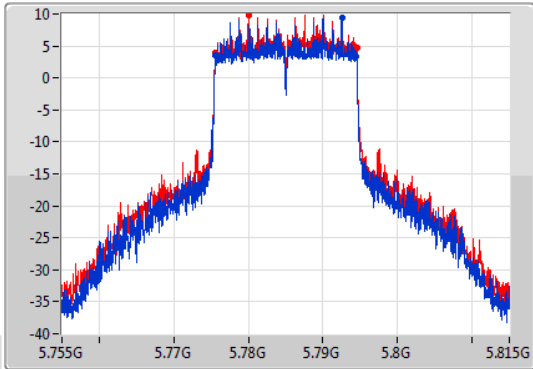

EBW

5785MHz

23/02/2020

CF
5.785GHz
Span
60MHz
RBW
100kHz
VBW
300kHz
Sweep Time
100ms
Detector Type
Peak

CF
5.785GHz
Span
60MHz
RBW
200kHz
VBW
1MHz
Sweep Time
100ms
Detector Type
Peak

6dB(Hz)	Fl-6dB(Hz)	Fh-6dB(Hz)	OBW(Hz)	Fl-OBW(Hz)	Fh-OBW(Hz)	Limit(Hz)	Port
18.87M	5.77561G	5.79448G	19.37M	5.775315G	5.794685G	500k	1
18.93M	5.77564G	5.79457G	19.46M	5.775315G	5.794775G	500k	2