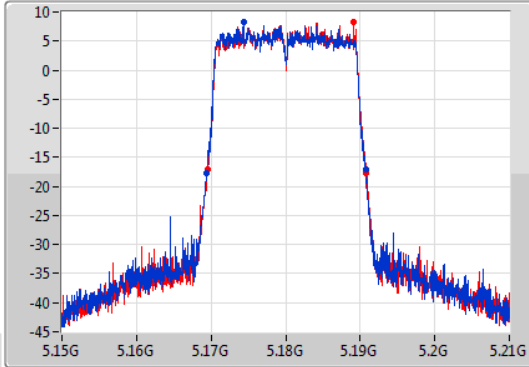

802.11ax HEW20-BF_Nss1,(MCS0)_2TX

EBW

5180MHz

23/02/2020

CF
5.18GHz
Span
60MHz
RBW
200kHz
VBW
1MHz
Sweep Time
100ms
Detector Type
Peak

CF
5.18GHz
Span
60MHz
RBW
200kHz
VBW
1MHz
Sweep Time
100ms
Detector Type
Peak