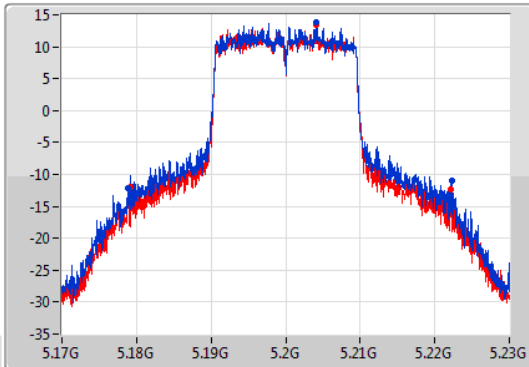

EBW

5180MHz

22/02/2020

CF
5.18GHz
Span
60MHz
RBW
200kHz
VBW
1MHz
Sweep Time
100ms
Detector Type
Peak

CF
5.18GHz
Span
60MHz
RBW
200kHz
VBW
1MHz
Sweep Time
100ms
Detector Type
Peak

26dB(Hz)	Fl-26dB(Hz)	Fh-26dB(Hz)	OBW(Hz)	Fl-OBW(Hz)	Fh-OBW(Hz)	Limit(Hz)	Port
21.42M	5.16929G	5.19071G	19.07M	5.170465G	5.189535G	Inf	1
21.33M	5.16935G	5.19068G	19.01M	5.170555G	5.189565G	Inf	2

802.11ax HEW20-BF_Nss1,(MCS0)_2TX

EBW

5200MHz

22/02/2020

CF
5.2GHz
Span
60MHz
RBW
200kHz
VBW
1MHz
Sweep Time
100ms
Detector Type
Peak

CF
5.2GHz
Span
60MHz
RBW
200kHz
VBW
1MHz
Sweep Time
100ms
Detector Type
Peak