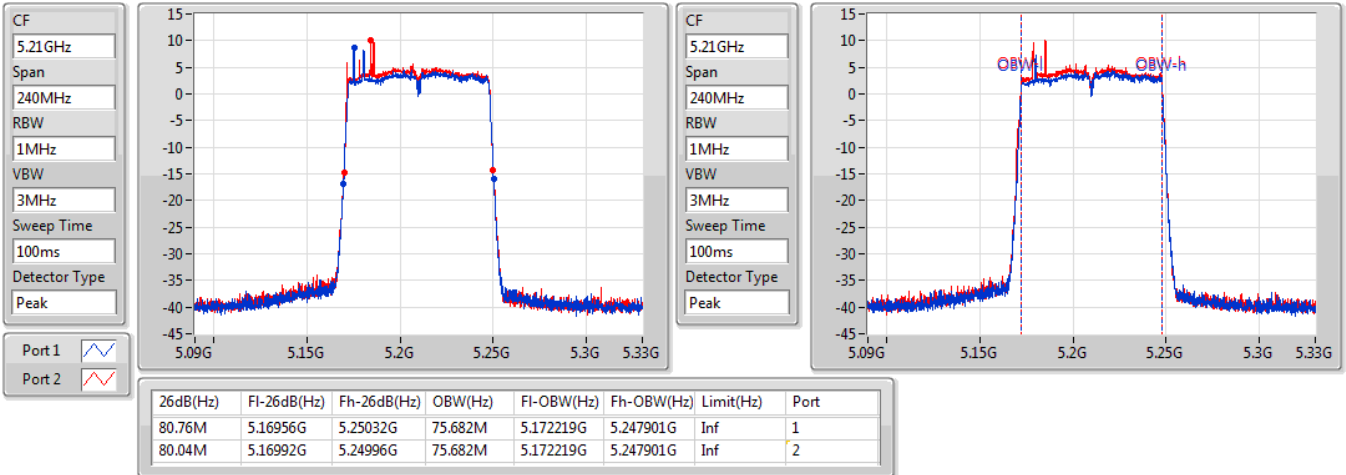

802.11ac VHT80-BF_Nss1,(MCS0)_2TX

EBW

5210MHz

23/02/2020