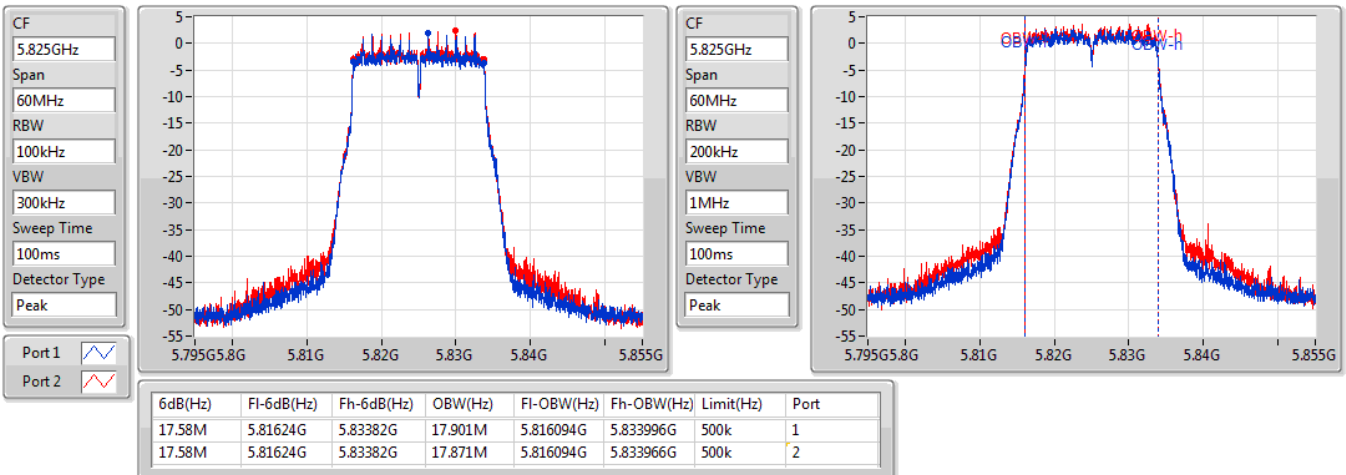

EBW

5785MHz

23/02/2020

802.11ac VHT20-BF_Nss1,(MCS0)_2TX

EBW

5825MHz

23/02/2020

802.11ac VHT40-BF_Nss1,(MCS0)_2TX