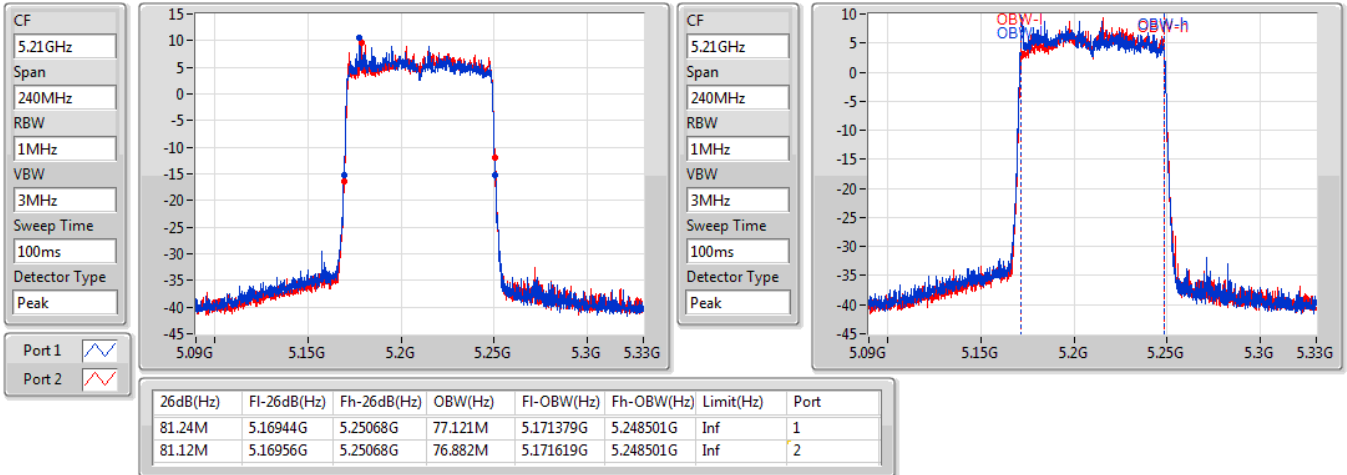

802.11ax HEW80-BF_Nss1,(MCS0)_2TX

EBW

5210MHz

23/02/2020