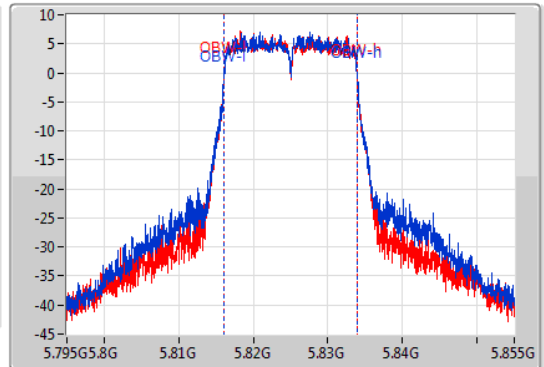

802.11ac VHT20-BF_Nss1,(MCS0)_2TX

EBW

5825MHz

24/02/2020

CF
5.825GHz
Span
60MHz
RBW
100kHz
VBW
300kHz
Sweep Time
100ms
Detector Type
Peak

CF
5.825GHz
Span
60MHz
RBW
200kHz
VBW
1MHz
Sweep Time
100ms
Detector Type
Peak