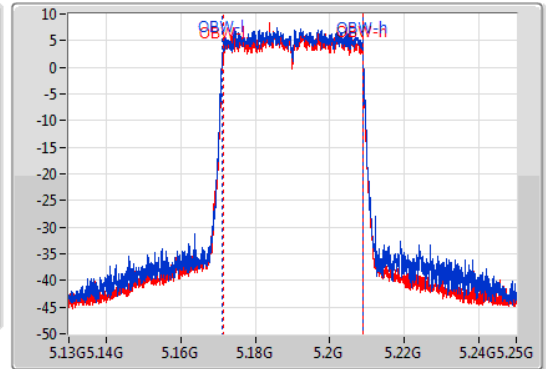

EBW

5190MHz

25/02/2020

CF
5.19GHz
Span
120MHz
RBW
500kHz
VBW
2MHz
Sweep Time
100ms
Detector Type
Peak

CF
5.19GHz
Span
120MHz
RBW
500kHz
VBW
2MHz
Sweep Time
100ms
Detector Type
Peak

26dB(Hz)	Fl-26dB(Hz)	Fh-26dB(Hz)	OBW(Hz)	Fl-OBW(Hz)	Fh-OBW(Hz)	Limit(Hz)	Port
40.26M	5.16984G	5.2101G	37.541M	5.171229G	5.208771G	Inf	1
40.44M	5.1696G	5.21004G	37.481M	5.171289G	5.208771G	Inf	2