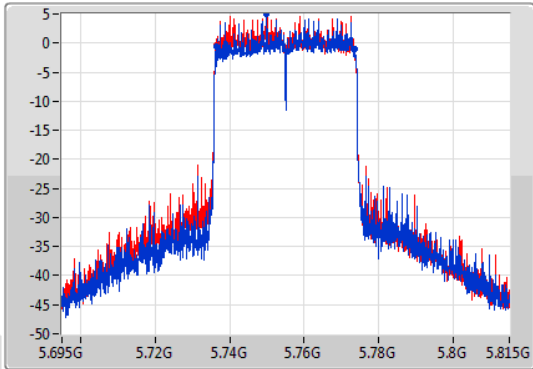

EBW

5755MHz

23/02/2020

CF
5.755GHz
Span
120MHz
RBW
100kHz
VBW
300kHz
Sweep Time
100ms
Detector Type
Peak

CF
5.755GHz
Span
120MHz
RBW
500kHz
VBW
2MHz
Sweep Time
100ms
Detector Type
Peak

6dB(Hz)	Fl-6dB(Hz)	Fh-6dB(Hz)	OBW(Hz)	Fl-OBW(Hz)	Fh-OBW(Hz)	Limit(Hz)	Port
37.02M	5.73646G	5.77348G	37.601M	5.736169G	5.773771G	500k	1
37.2M	5.73634G	5.77354G	37.661M	5.736169G	5.773831G	500k	2