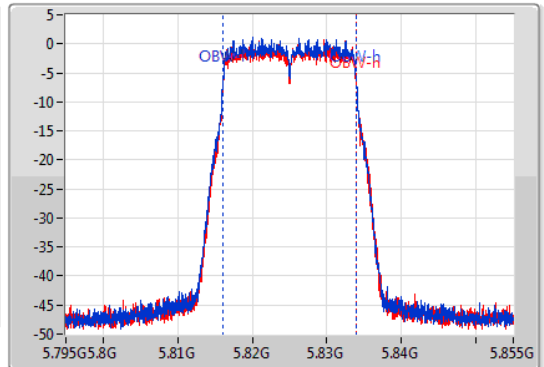

802.11ac VHT20-BF_Nss1,(MCS0)_2TX

EBW

5825MHz

23/02/2020

CF
5.825GHz
Span
60MHz
RBW
100kHz
VBW
300kHz
Sweep Time
100ms
Detector Type
Peak
Port 1
Port 2

CF
5.825GHz
Span
60MHz
RBW
200kHz
VBW
1MHz
Sweep Time
100ms
Detector Type
Peak