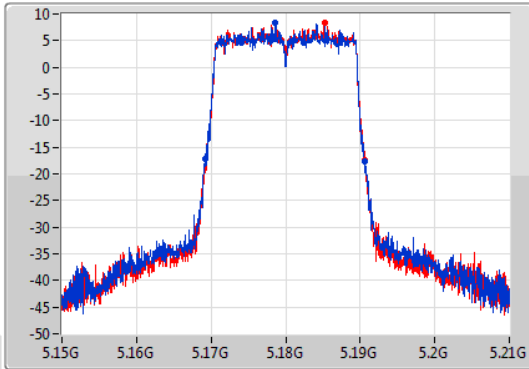

EBW

5180MHz

23/02/2020

CF
5.18GHz
Span
60MHz
RBW
200kHz
VBW
1MHz
Sweep Time
100ms
Detector Type
Peak

CF
5.18GHz
Span
60MHz
RBW
200kHz
VBW
1MHz
Sweep Time
100ms
Detector Type
Peak

26dB(Hz)	Fl-26dB(Hz)	Fh-26dB(Hz)	OBW(Hz)	Fl-OBW(Hz)	Fh-OBW(Hz)	Limit(Hz)	Port
21.42M	5.1692G	5.19062G	19.01M	5.170495G	5.189505G	Inf	1
21.39M	5.16926G	5.19065G	18.981M	5.170525G	5.189505G	Inf	2