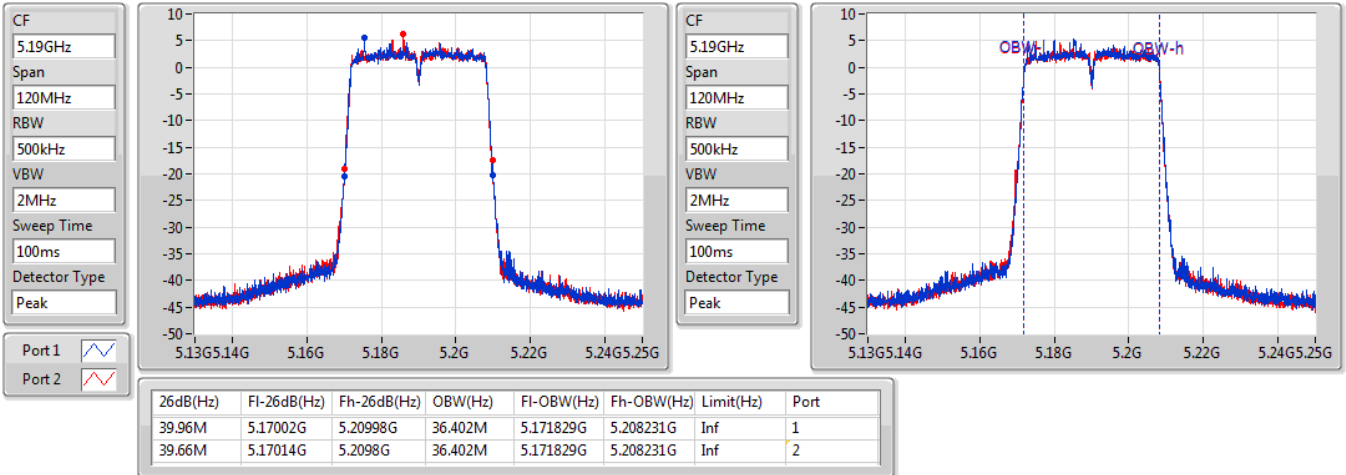

802.11ac VHT40-BF_Nss1,(MCS0)_2TX

EBW

5190MHz

23/02/2020