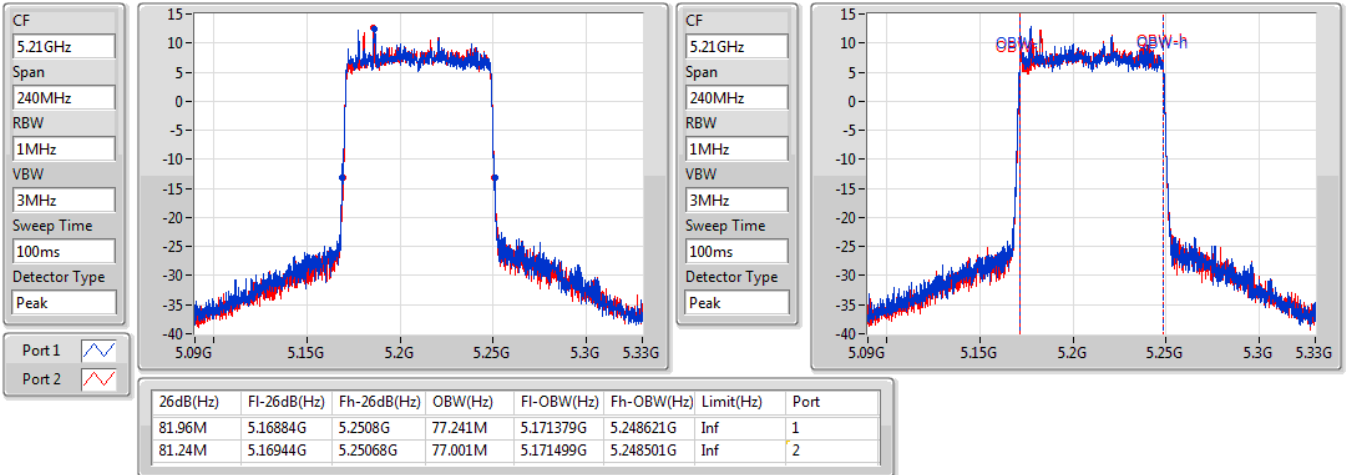

802.11ax HEW80-BF_Nss1,(MCS0)_2TX

EBW

5210MHz

22/02/2020