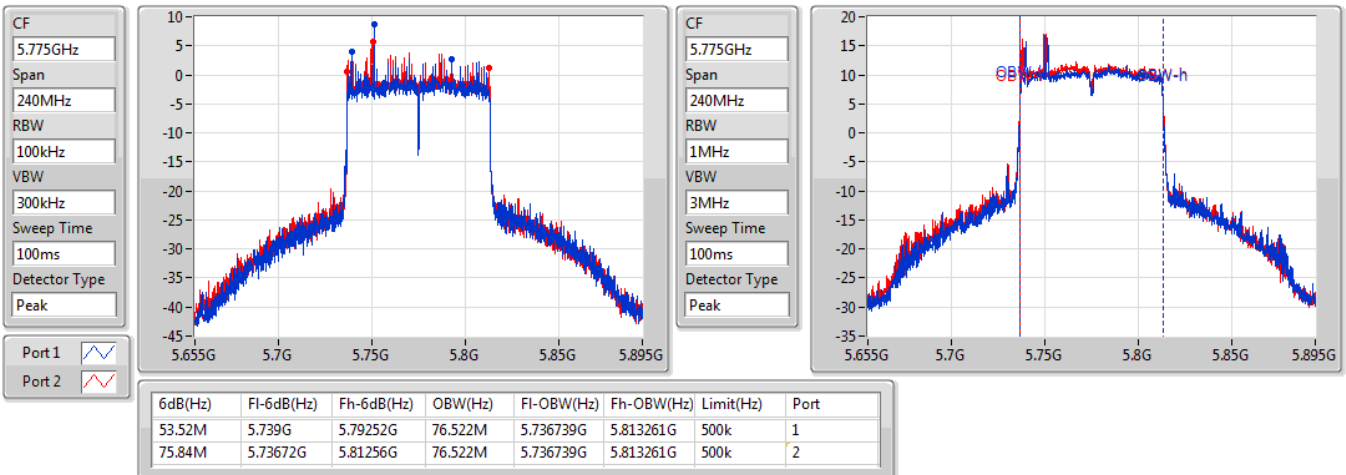

EBW

5210MHz

23/02/2020

802.11ac VHT80-BF_Nss1,(MCS0)_2TX

EBW

5775MHz

23/02/2020

802.11ax HEW20-BF_Nss1,(MCS0)_2TX

EBW

5180MHz

22/02/2020

CF
5.18GHz
Span
60MHz
RBW
200kHz
VBW
1MHz
Sweep Time
100ms
Detector Type
Peak

CF
5.18GHz
Span
60MHz
RBW
200kHz
VBW
1MHz
Sweep Time
100ms
Detector Type
Peak

26dB(Hz)	Fl-26dB(Hz)	Fh-26dB(Hz)	OBW(Hz)	Fl-OBW(Hz)	Fh-OBW(Hz)	Limit(Hz)	Port
21.42M	5.16929G	5.19071G	19.07M	5.170465G	5.189535G	Inf	1
21.33M	5.16935G	5.19068G	19.01M	5.170555G	5.189565G	Inf	2