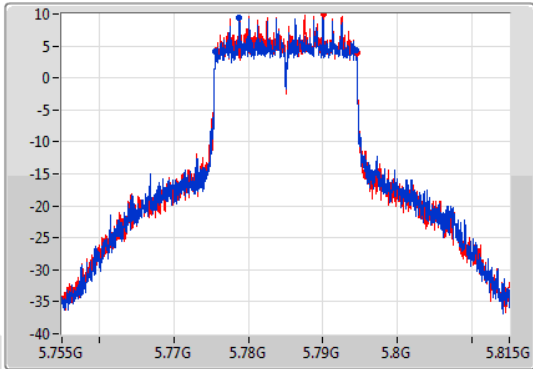

EBW

5240MHz

22/02/2020

802.11ax HEW20-BF_Nss1,(MCS0)_2TX

EBW

5745MHz

22/02/2020

802.11ax HEW20-BF_Nss1,(MCS0)_2TX

EBW

5785MHz

22/02/2020

CF
5.785GHz
Span
60MHz
RBW
100kHz
VBW
300kHz
Sweep Time
100ms
Detector Type
Peak

CF
5.785GHz
Span
60MHz
RBW
200kHz
VBW
1MHz
Sweep Time
100ms
Detector Type
Peak

6dB(Hz)	Fl-6dB(Hz)	Fh-6dB(Hz)	OBW(Hz)	Fl-OBW(Hz)	Fh-OBW(Hz)	Limit(Hz)	Port
18.84M	5.77561G	5.79445G	19.46M	5.775315G	5.794775G	500k	1
18.99M	5.77555G	5.79454G	19.4M	5.775285G	5.794685G	500k	2