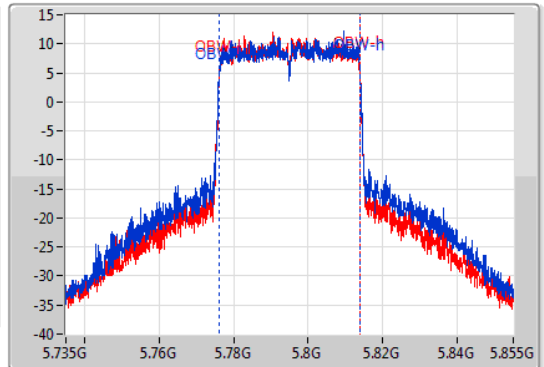

802.11ax HEW40-BF_Nss1,(MCS0)_2TX

EBW

5795MHz

24/02/2020

CF
5.795GHz
Span
120MHz
RBW
100kHz
VBW
300kHz
Sweep Time
100ms
Detector Type
Peak

CF
5.795GHz
Span
120MHz
RBW
500kHz
VBW
2MHz
Sweep Time
100ms
Detector Type
Peak