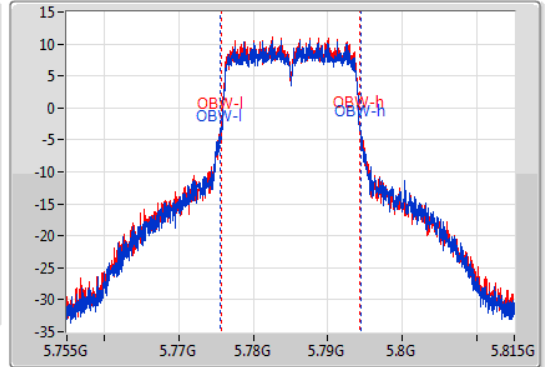

EBW

5785MHz

23/02/2020

CF
5.785GHz
Span
60MHz
RBW
100kHz
VBW
300kHz
Sweep Time
100ms
Detector Type
Peak

CF
5.785GHz
Span
60MHz
RBW
200kHz
VBW
1MHz
Sweep Time
100ms
Detector Type
Peak

6dB(Hz)	Fl-6dB(Hz)	Fh-6dB(Hz)	OBW(Hz)	Fl-OBW(Hz)	Fh-OBW(Hz)	Limit(Hz)	Port
17.55M	5.77627G	5.79382G	18.861M	5.775555G	5.794415G	500k	1
17.55M	5.77624G	5.79379G	18.561M	5.775675G	5.794235G	500k	2

802.11ac VHT20-BF_Nss1,(MCS0)_2TX

EBW

5825MHz

23/02/2020

CF
5.825GHz
Span
60MHz
RBW
100kHz
VBW
300kHz
Sweep Time
100ms
Detector Type
Peak

CF
5.825GHz
Span
60MHz
RBW
200kHz
VBW
1MHz
Sweep Time
100ms
Detector Type
Peak