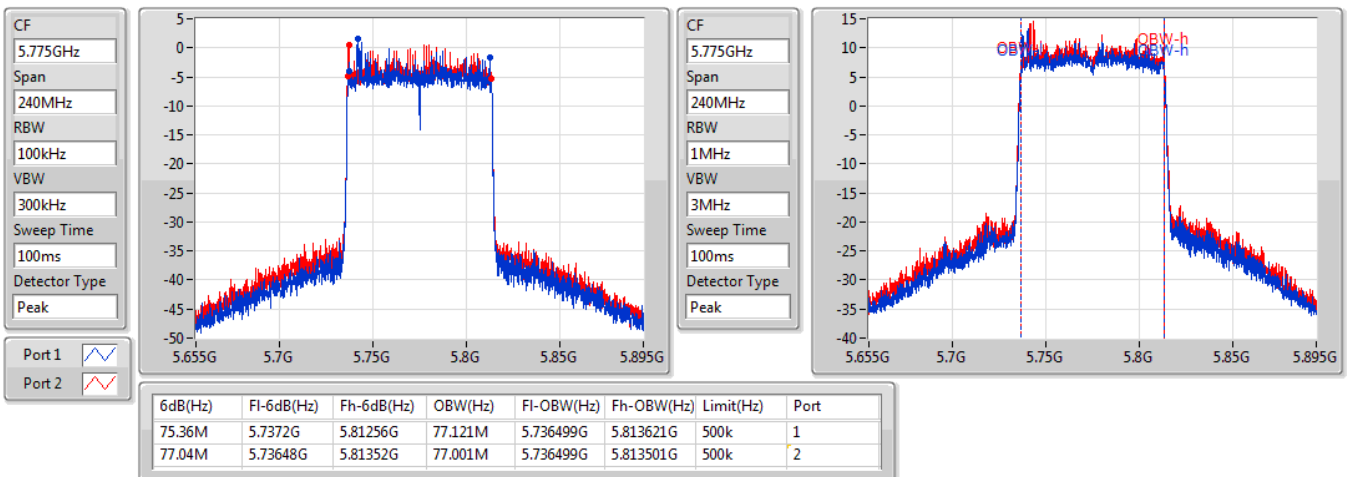

EBW

5210MHz

23/02/2020

802.11ax HEW80-BF_Nss1,(MCS0)_2TX

EBW

5775MHz

23/02/2020

Summary