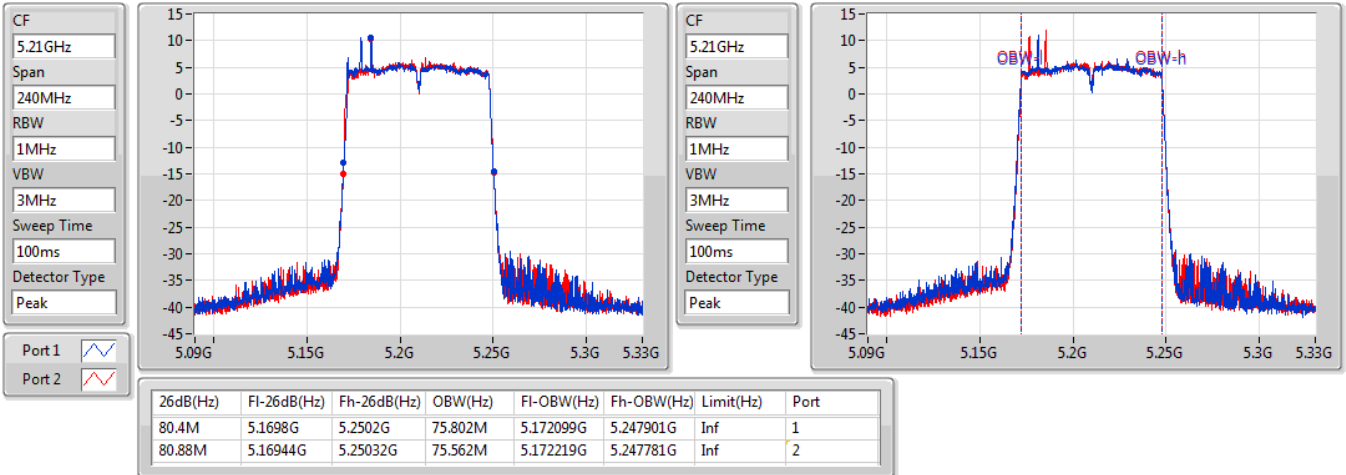

802.11ac VHT80-BF_Nss1,(MCS0)_2TX

EBW

5210MHz

23/02/2020