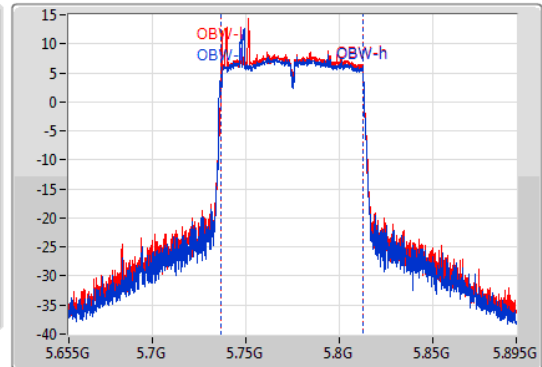

802.11ac VHT80-BF_Nss1,(MCS0)_2TX

EBW

5775MHz

23/02/2020

CF
5.775GHz
Span
240MHz
RBW
100kHz
VBW
300kHz
Sweep Time
100ms
Detector Type
Peak

CF
5.775GHz
Span
240MHz
RBW
1MHz
VBW
3MHz
Sweep Time
100ms
Detector Type
Peak