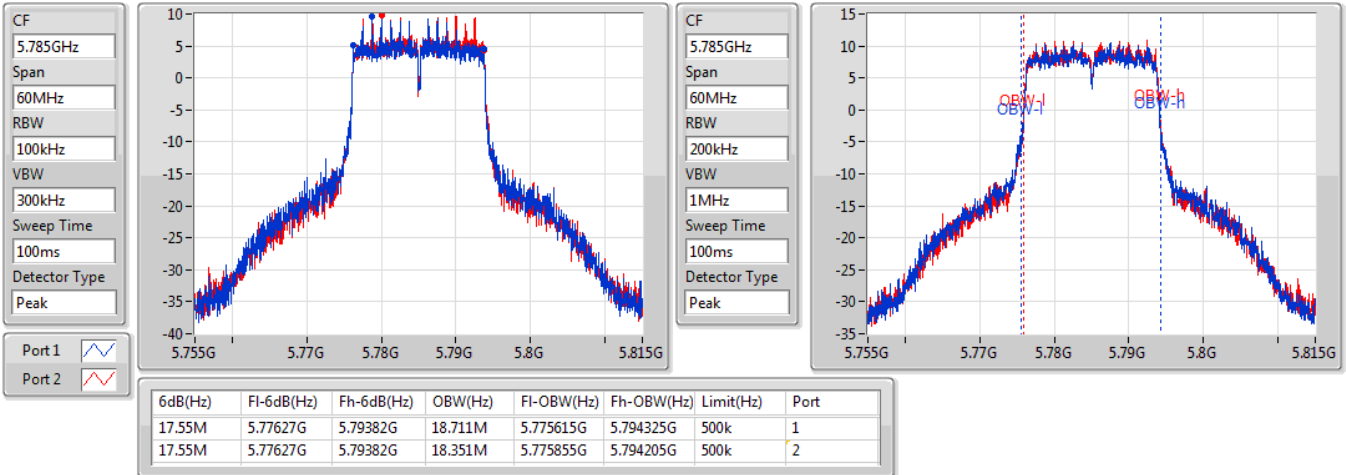

802.11ac VHT20-BF_Nss1,(MCS0)_2TX

EBW

5785MHz

23/02/2020