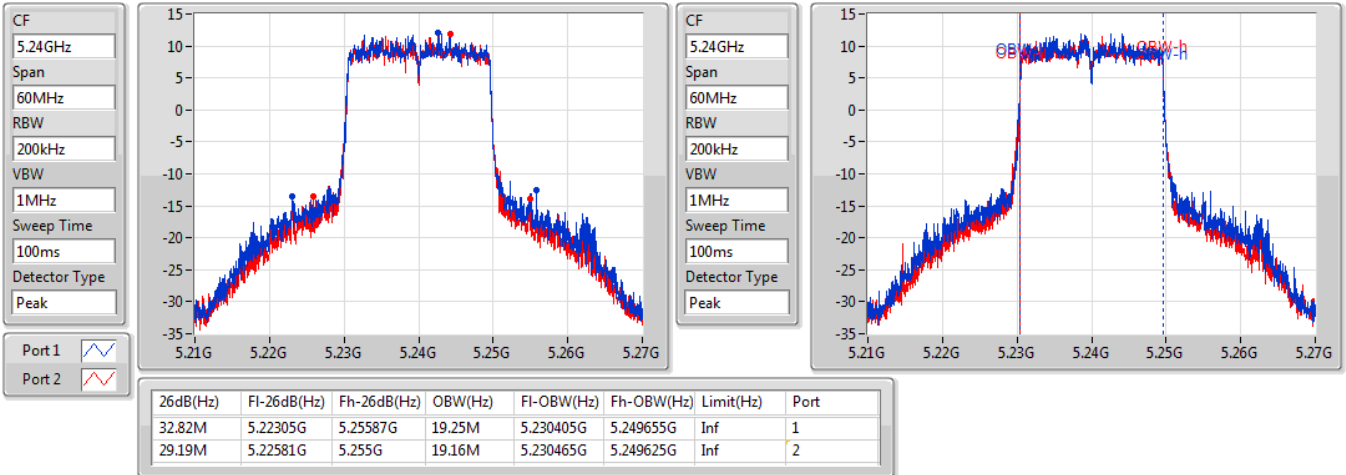

802.11ax HEW20-BF_Nss1,(MCS0)_2TX

EBW

5240MHz

23/02/2020