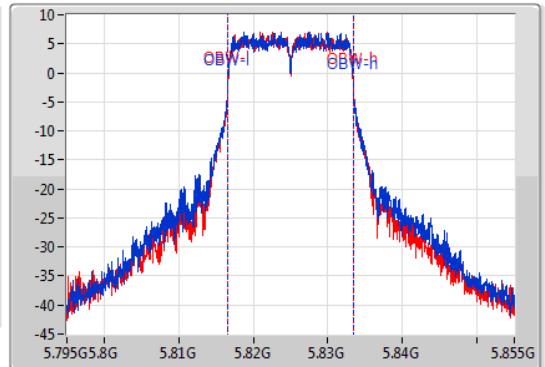

802.11ax HEW20-BF_Nss1,(MCS0)_2TX

EBW

5825MHz

24/02/2020

CF
5.825GHz
Span
60MHz
RBW
100kHz
VBW
300kHz
Sweep Time
100ms
Detector Type
Peak

CF
5.825GHz
Span
60MHz
RBW
200kHz
VBW
1MHz
Sweep Time
100ms
Detector Type
Peak