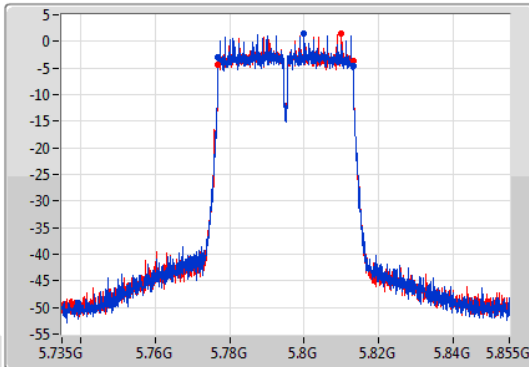

CF
5.795GHz
Span
120MHz
RBW
500kHz
VBW
2MHz
Sweep Time
100ms
Detector Type
Peak