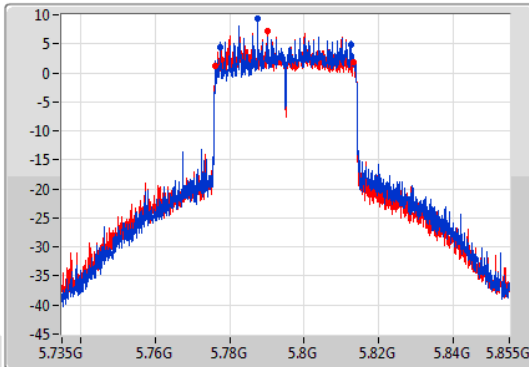

CF
5.795GHz
Span
120MHz
RBW
500kHz
VBW
2MHz
Sweep Time
100ms
Detector Type
Peak