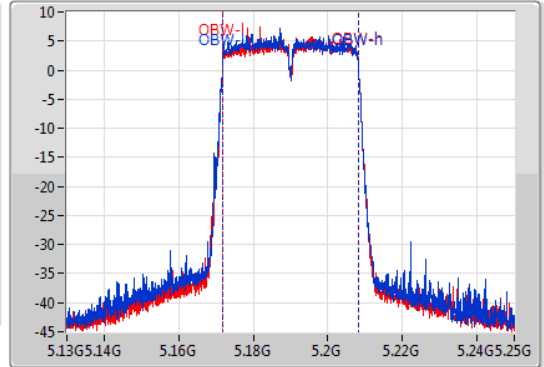

EBW

5190MHz

23/02/2020

CF
5.19GHz
Span
120MHz
RBW
500kHz
VBW
2MHz
Sweep Time
100ms
Detector Type
Peak

CF
5.19GHz
Span
120MHz
RBW
500kHz
VBW
2MHz
Sweep Time
100ms
Detector Type
Peak

26dB(Hz)	Fl-26dB(Hz)	Fh-26dB(Hz)	OBW(Hz)	Fl-OBW(Hz)	Fh-OBW(Hz)	Limit(Hz)	Port
40.08M	5.16984G	5.20992G	36.462M	5.171769G	5.208231G	Inf	1
39.84M	5.17002G	5.20986G	36.462M	5.171769G	5.208231G	Inf	2