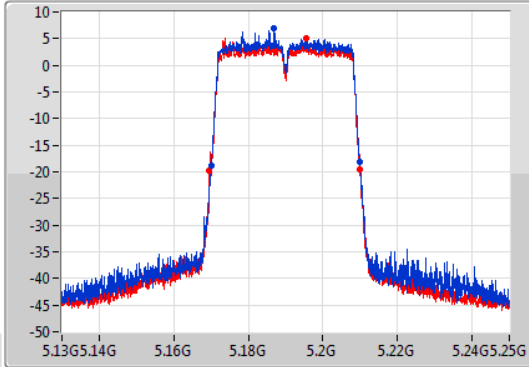

802.11ac VHT40-BF_Nss1,(MCS0)_2TX

EBW

5190MHz

24/02/2020

CF
5.19GHz
Span
120MHz
RBW
500kHz
VBW
2MHz
Sweep Time
100ms
Detector Type
Peak

CF
5.19GHz
Span
120MHz
RBW
500kHz
VBW
2MHz
Sweep Time
100ms
Detector Type
Peak