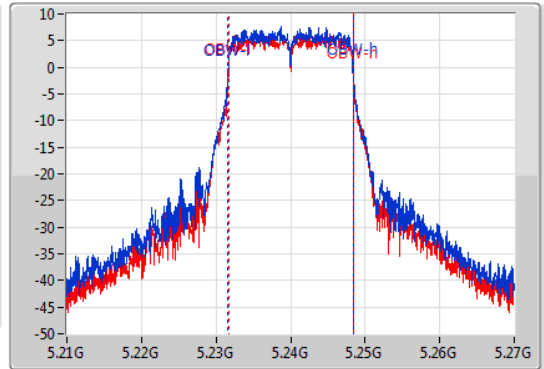

EBW

5240MHz

24/02/2020

CF: 5.24GHz
 Span: 60MHz
 RBW: 200kHz
 VBW: 1MHz
 Sweep Time: 100ms
 Detector Type: Peak

CF: 5.24GHz
 Span: 60MHz
 RBW: 200kHz
 VBW: 1MHz
 Sweep Time: 100ms
 Detector Type: Peak

26dB(Hz)	Fl-26dB(Hz)	Fh-26dB(Hz)	OBW(Hz)	Fl-OBW(Hz)	Fh-OBW(Hz)	Limit(Hz)	Port
21.21M	5.22929G	5.2505G	16.792M	5.231574G	5.248366G	Inf	1
21.27M	5.22938G	5.25065G	16.732M	5.231664G	5.248396G	Inf	2