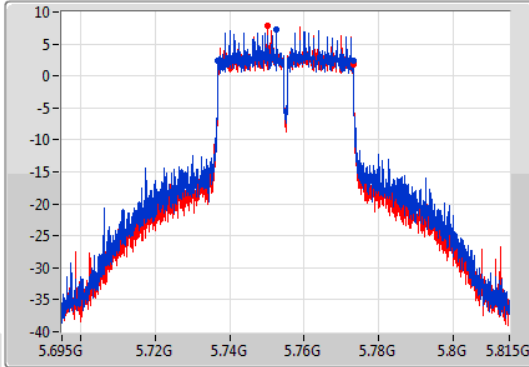

26dB(Hz)	Fl-26dB(Hz)	Fh-26dB(Hz)	OBW(Hz)	Fl-OBW(Hz)	Fh-OBW(Hz)	Limit(Hz)	Port
47.82M	5.2072G	5.25502G	36.882M	5.211469G	5.248351G	Inf	1
45.18M	5.2096G	5.25478G	36.582M	5.211709G	5.248291G	Inf	2

802.11ac VHT40-BF_Nss1,(MCS0)_2TX

EBW

5755MHz

23/02/2020

CF
5.755GHz
Span
120MHz
RBW
100kHz
VBW
300kHz
Sweep Time
100ms
Detector Type
Peak

CF
5.755GHz
Span
120MHz
RBW
500kHz
VBW
2MHz
Sweep Time
100ms
Detector Type
Peak

6dB(Hz)	Fl-6dB(Hz)	Fh-6dB(Hz)	OBW(Hz)	Fl-OBW(Hz)	Fh-OBW(Hz)	Limit(Hz)	Port
36.3M	5.73688G	5.77318G	46.717M	5.731492G	5.778208G	500k	1
36.24M	5.73688G	5.77312G	40.96M	5.733831G	5.77479G	500k	2