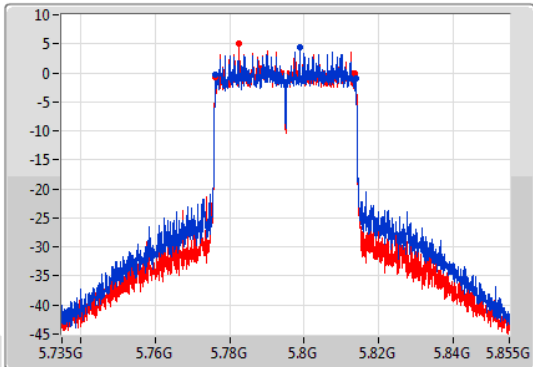

CF
5.795GHz
Span
120MHz
RBW
500kHz
VBW
2MHz
Sweep Time
100ms
Detector Type
Peak