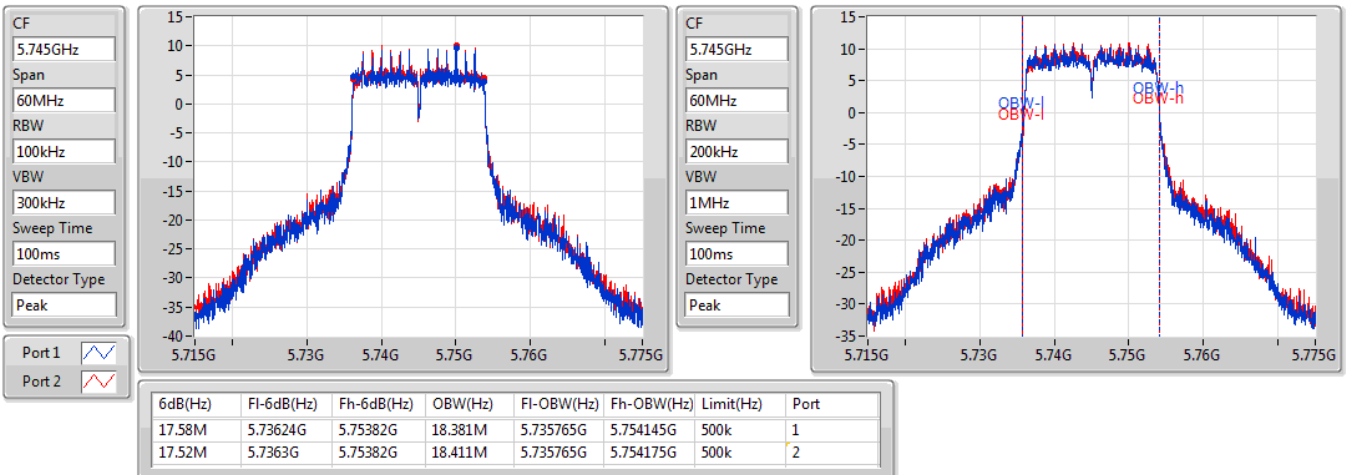

EBW

5240MHz

23/02/2020

802.11ac VHT20-BF_Nss1,(MCS0)_2TX

EBW

5745MHz

23/02/2020

802.11ac VHT20-BF_Nss1,(MCS0)_2TX