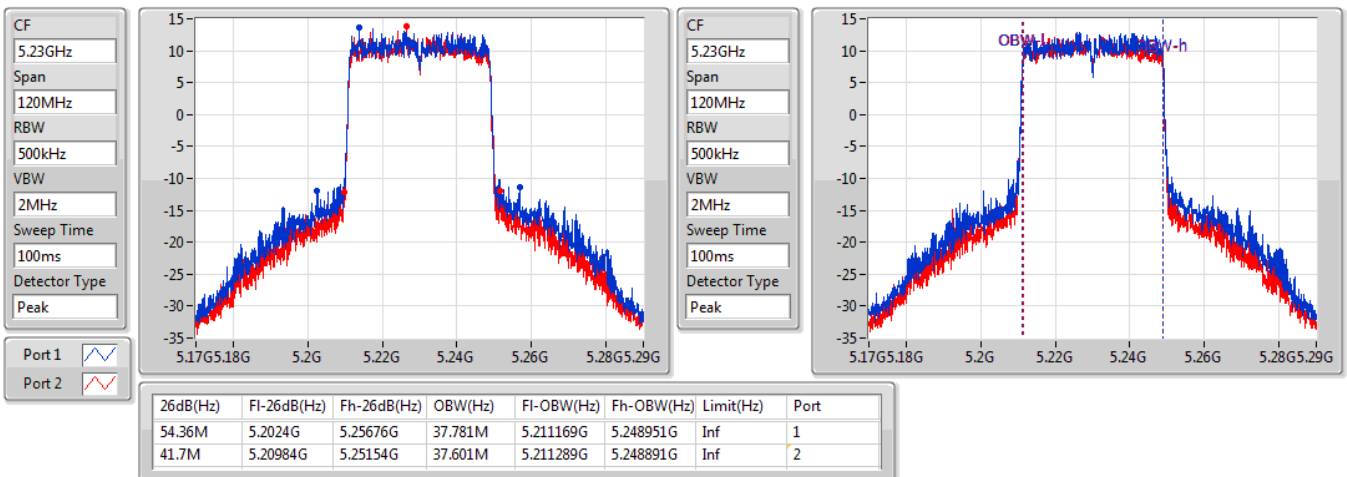

EBW

5190MHz

22/02/2020

802.11ax HEW40-BF_Nss1,(MCS0)_2TX

EBW

5230MHz

22/02/2020

802.11ax HEW40-BF_Nss1,(MCS0)_2TX