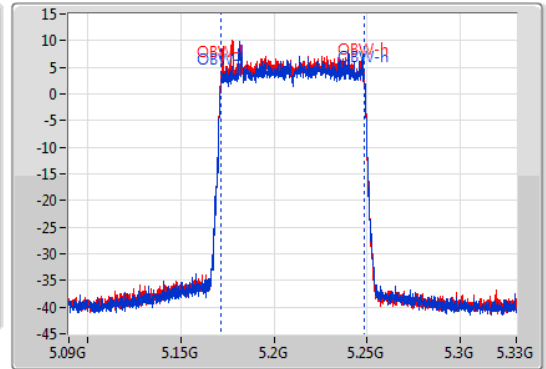

EBW

5210MHz

23/02/2020

CF
5.21GHz
Span
240MHz
RBW
1MHz
VBW
3MHz
Sweep Time
100ms
Detector Type
Peak

CF
5.21GHz
Span
240MHz
RBW
1MHz
VBW
3MHz
Sweep Time
100ms
Detector Type
Peak

26dB(Hz)	Fl-26dB(Hz)	Fh-26dB(Hz)	OBW(Hz)	Fl-OBW(Hz)	Fh-OBW(Hz)	Limit(Hz)	Port
80.88M	5.16968G	5.25056G	77.121M	5.171499G	5.248621G	Inf	1
81.12M	5.16944G	5.25056G	76.882M	5.171619G	5.248501G	Inf	2