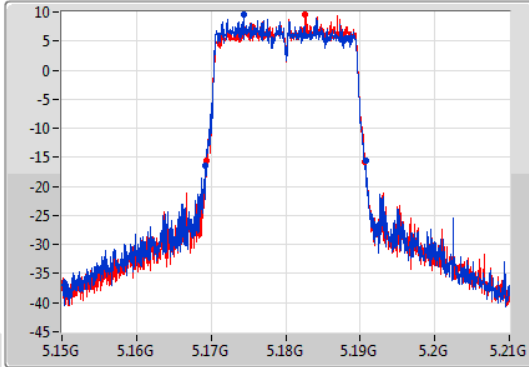

EBW

5210MHz

23/02/2020

802.11ac VHT80-BF_Nss1,(MCS0)_2TX

EBW

5775MHz

23/02/2020

802.11ax HEW20-BF_Nss1,(MCS0)_2TX

EBW

5180MHz

22/02/2020

CF
5.18GHz
Span
60MHz
RBW
200kHz
VBW
1MHz
Sweep Time
100ms
Detector Type
Peak

CF
5.18GHz
Span
60MHz
RBW
200kHz
VBW
1MHz
Sweep Time
100ms
Detector Type
Peak

26dB(Hz)	Fl-26dB(Hz)	Fh-26dB(Hz)	OBW(Hz)	Fl-OBW(Hz)	Fh-OBW(Hz)	Limit(Hz)	Port
21.42M	5.16929G	5.19071G	19.07M	5.170465G	5.189535G	Inf	1
21.33M	5.16935G	5.19068G	19.01M	5.170555G	5.189565G	Inf	2