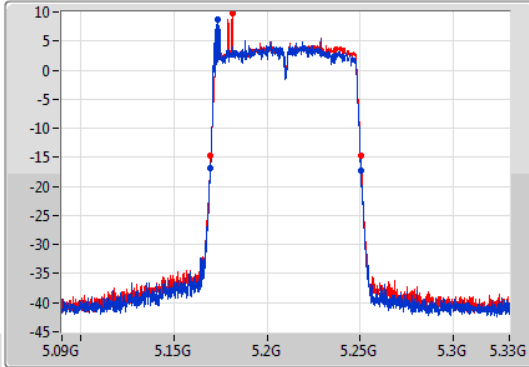

6dB(Hz)	Fl-6dB(Hz)	Fh-6dB(Hz)	OBW(Hz)	Fl-OBW(Hz)	Fh-OBW(Hz)	Limit(Hz)	Port
36.3M	5.77688G	5.81318G	37.901M	5.77587G	5.813771G	500k	1
35.1M	5.77748G	5.81258G	37.061M	5.776469G	5.813531G	500k	2

802.11ac VHT80-BF_Nss1,(MCS0)_2TX

EBW

5210MHz

23/02/2020

CF
5.21GHz
Span
240MHz
RBW
1MHz
VBW
3MHz
Sweep Time
100ms
Detector Type
Peak

CF
5.21GHz
Span
240MHz
RBW
1MHz
VBW
3MHz
Sweep Time
100ms
Detector Type
Peak

26dB(Hz)	Fl-26dB(Hz)	Fh-26dB(Hz)	OBW(Hz)	Fl-OBW(Hz)	Fh-OBW(Hz)	Limit(Hz)	Port
80.76M	5.16968G	5.25044G	75.562M	5.172219G	5.247781G	Inf	1
80.4M	5.1698G	5.2502G	75.682M	5.172219G	5.247901G	Inf	2