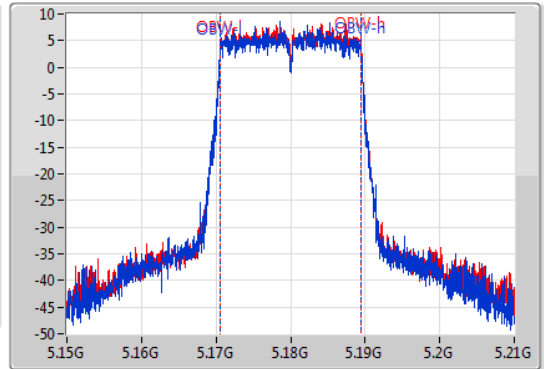

EBW

5180MHz

23/02/2020

CF
5.18GHz
Span
60MHz
RBW
200kHz
VBW
1MHz
Sweep Time
100ms
Detector Type
Peak

CF
5.18GHz
Span
60MHz
RBW
200kHz
VBW
1MHz
Sweep Time
100ms
Detector Type
Peak

26dB(Hz)	Fl-26dB(Hz)	Fh-26dB(Hz)	OBW(Hz)	Fl-OBW(Hz)	Fh-OBW(Hz)	Limit(Hz)	Port
21.42M	5.1692G	5.19062G	19.01M	5.170495G	5.189505G	Inf	1
21.39M	5.16926G	5.19065G	18.981M	5.170525G	5.189505G	Inf	2