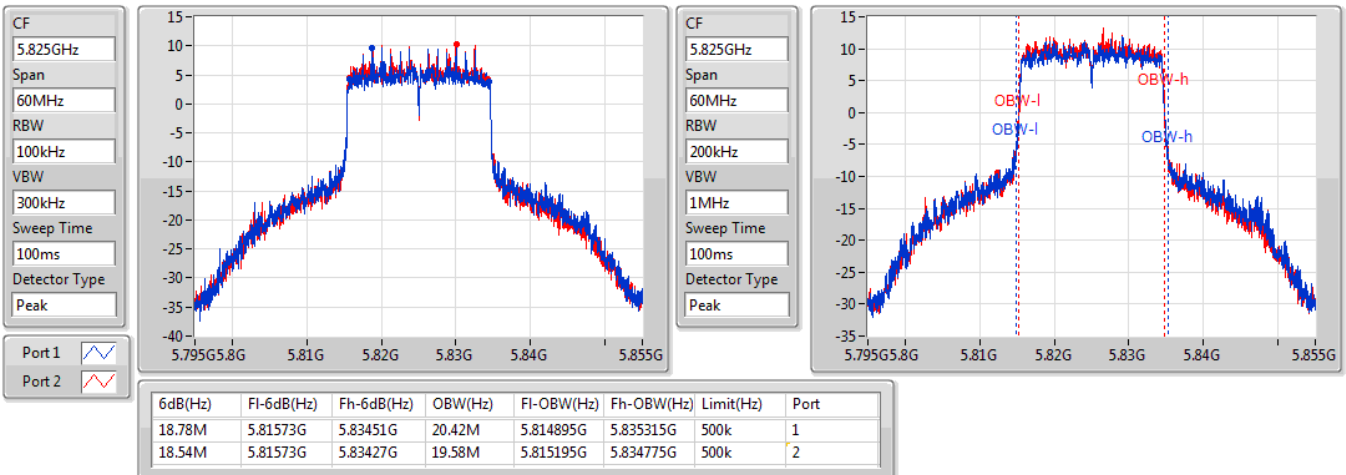

EBW

5785MHz

23/02/2020

802.11ax HEW20-BF_Nss1,(MCS0)_2TX

EBW

5825MHz

23/02/2020

802.11ax HEW40-BF_Nss1,(MCS0)_2TX