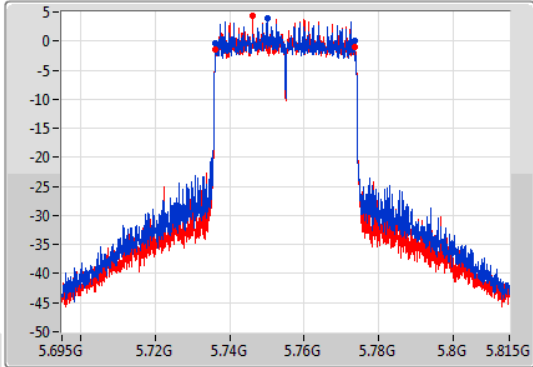

802.11ax HEW40-BF_Nss1,(MCS0)_2TX

EBW

5755MHz

24/02/2020

CF
5.755GHz
Span
120MHz
RBW
100kHz
VBW
300kHz
Sweep Time
100ms
Detector Type
Peak

CF
5.755GHz
Span
120MHz
RBW
500kHz
VBW
2MHz
Sweep Time
100ms
Detector Type
Peak