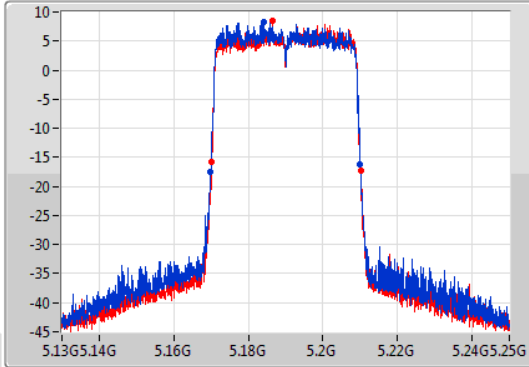

802.11ax HEW40-BF_Nss1,(MCS0)_2TX

EBW

5190MHz

23/02/2020

CF
5.19GHz
Span
120MHz
RBW
500kHz
VBW
2MHz
Sweep Time
100ms
Detector Type
Peak

CF
5.19GHz
Span
120MHz
RBW
500kHz
VBW
2MHz
Sweep Time
100ms
Detector Type
Peak