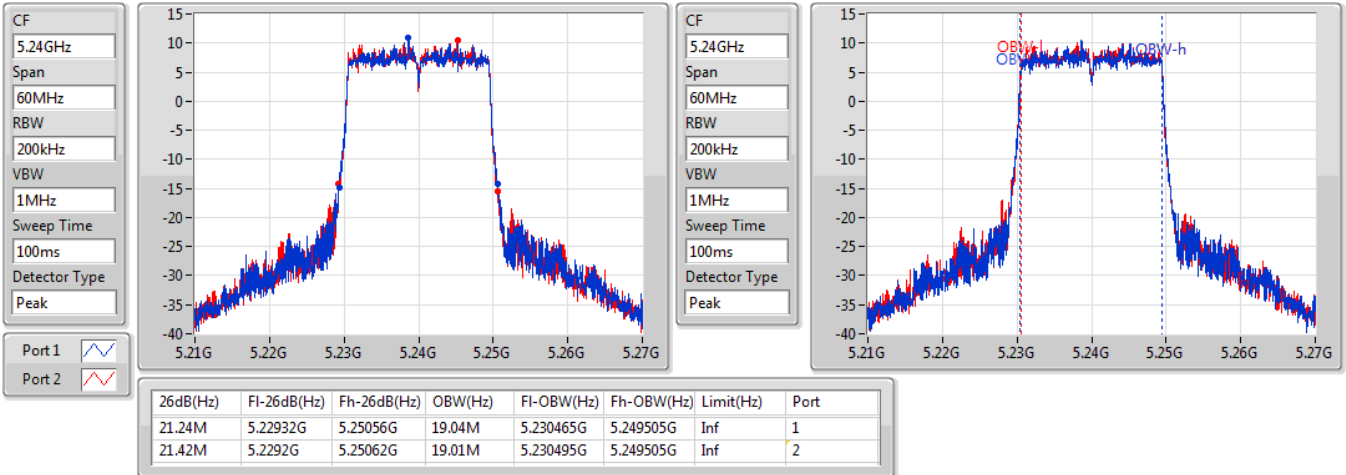

802.11ax HEW20-BF_Nss1,(MCS0)_2TX

EBW

5240MHz

23/02/2020