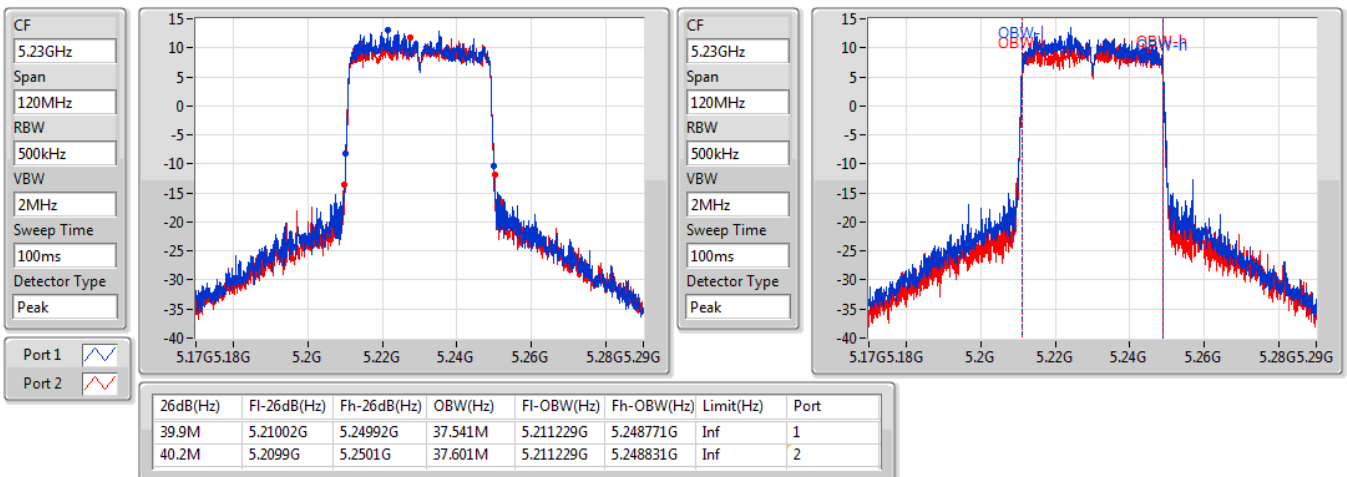

EBW

5190MHz

23/02/2020

802.11ax HEW40-BF_Nss1,(MCS0)_2TX

EBW

5230MHz

23/02/2020

802.11ax HEW40-BF_Nss1,(MCS0)_2TX

EBW

5755MHz

23/02/2020

CF
5.755GHz
Span
120MHz
RBW
100kHz
VBW
300kHz
Sweep Time
100ms
Detector Type
Peak

CF
5.755GHz
Span
120MHz
RBW
500kHz
VBW
2MHz
Sweep Time
100ms
Detector Type
Peak

6dB(Hz)	Fl-6dB(Hz)	Fh-6dB(Hz)	OBW(Hz)	Fl-OBW(Hz)	Fh-OBW(Hz)	Limit(Hz)	Port
36.96M	5.7364G	5.77336G	37.781M	5.736109G	5.773891G	500k	1
37.14M	5.73628G	5.77342G	37.781M	5.736109G	5.773891G	500k	2