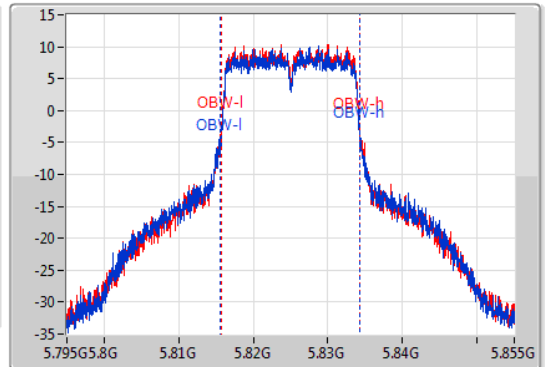

EBW

5785MHz

23/02/2020

CF
5.785GHz
Span
60MHz
RBW
100kHz
VBW
300kHz
Sweep Time
100ms
Detector Type
Peak

CF
5.785GHz
Span
60MHz
RBW
200kHz
VBW
1MHz
Sweep Time
100ms
Detector Type
Peak

6dB(Hz)	Fl-6dB(Hz)	Fh-6dB(Hz)	OBW(Hz)	Fl-OBW(Hz)	Fh-OBW(Hz)	Limit(Hz)	Port
17.55M	5.77627G	5.79382G	18.861M	5.775555G	5.794415G	500k	1
17.55M	5.77624G	5.79379G	18.561M	5.775675G	5.794235G	500k	2

802.11ac VHT20-BF_Nss1,(MCS0)_2TX

EBW

5825MHz

23/02/2020

CF
5.825GHz
Span
60MHz
RBW
100kHz
VBW
300kHz
Sweep Time
100ms
Detector Type
Peak

CF
5.825GHz
Span
60MHz
RBW
200kHz
VBW
1MHz
Sweep Time
100ms
Detector Type
Peak