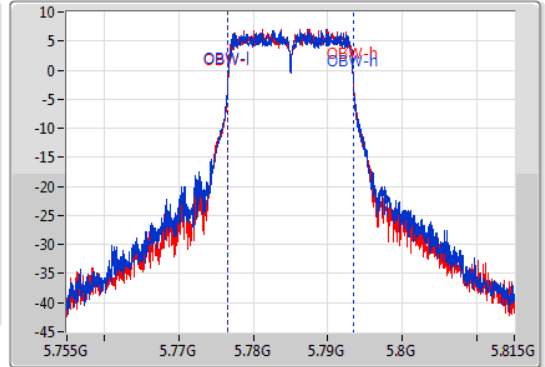

EBW

5785MHz

24/02/2020

CF
5.785GHz
Span
60MHz
RBW
100kHz
VBW
300kHz
Sweep Time
100ms
Detector Type
Peak

CF
5.785GHz
Span
60MHz
RBW
200kHz
VBW
1MHz
Sweep Time
100ms
Detector Type
Peak

6dB(Hz)	Fl-6dB(Hz)	Fh-6dB(Hz)	OBW(Hz)	Fl-OBW(Hz)	Fh-OBW(Hz)	Limit(Hz)	Port
16.35M	5.77684G	5.79319G	16.912M	5.776544G	5.793456G	500k	1
16.35M	5.77684G	5.79319G	16.822M	5.776604G	5.793426G	500k	2