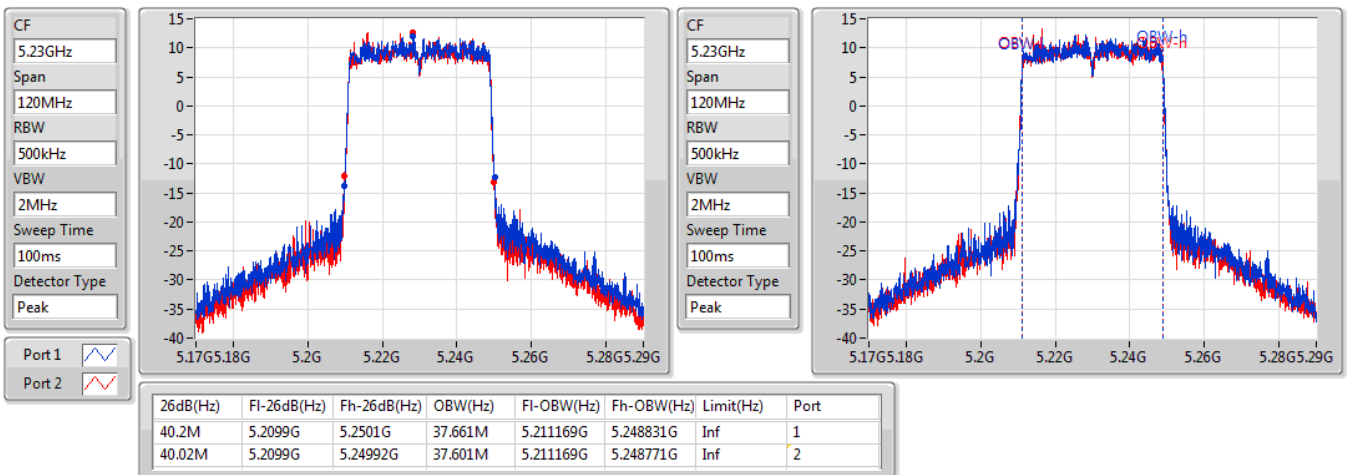

802.11ax HEW40-BF_Nss1,(MCS0)_2TX

EBW

5230MHz

23/02/2020