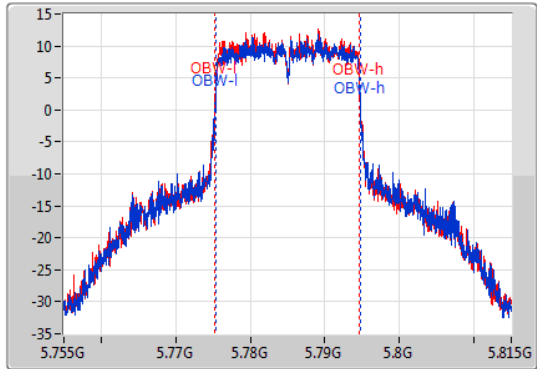

EBW

5785MHz

22/02/2020

CF
5.785GHz
Span
60MHz
RBW
100kHz
VBW
300kHz
Sweep Time
100ms
Detector Type
Peak

CF
5.785GHz
Span
60MHz
RBW
200kHz
VBW
1MHz
Sweep Time
100ms
Detector Type
Peak

6dB(Hz)	Fl-6dB(Hz)	Fh-6dB(Hz)	OBW(Hz)	Fl-OBW(Hz)	Fh-OBW(Hz)	Limit(Hz)	Port
18.84M	5.77561G	5.79445G	19.46M	5.775315G	5.794775G	500k	1
18.99M	5.77555G	5.79454G	19.4M	5.775285G	5.794685G	500k	2

802.11ax HEW20-BF_Nss1,(MCS0)_2TX

EBW

5825MHz

22/02/2020

CF
5.825GHz
Span
60MHz
RBW
100kHz
VBW
300kHz
Sweep Time
100ms
Detector Type
Peak

CF
5.825GHz
Span
60MHz
RBW
200kHz
VBW
1MHz
Sweep Time
100ms
Detector Type
Peak