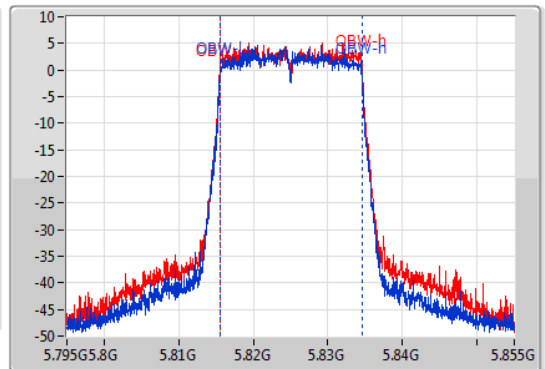

802.11ax HEW20-BF_Nss1,(MCS0)_2TX

EBW

5825MHz

23/02/2020

CF
5.825GHz
Span
60MHz
RBW
100kHz
VBW
300kHz
Sweep Time
100ms
Detector Type
Peak

CF
5.825GHz
Span
60MHz
RBW
200kHz
VBW
1MHz
Sweep Time
100ms
Detector Type
Peak