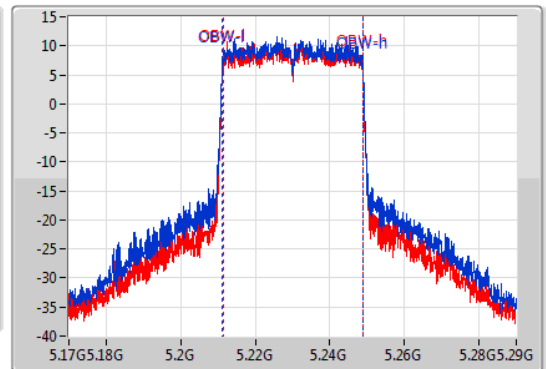

802.11ax HEW40-BF_Nss1,(MCS0)_2TX

EBW

5230MHz

24/02/2020

CF
5.23GHz
Span
120MHz
RBW
500kHz
VBW
2MHz
Sweep Time
100ms
Detector Type
Peak

CF
5.23GHz
Span
120MHz
RBW
500kHz
VBW
2MHz
Sweep Time
100ms
Detector Type
Peak