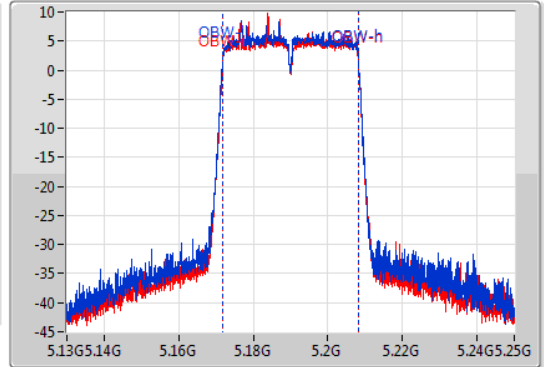

EBW

5190MHz

23/02/2020

CF
5.19GHz
Span
120MHz
RBW
500kHz
VBW
2MHz
Sweep Time
100ms
Detector Type
Peak

CF
5.19GHz
Span
120MHz
RBW
500kHz
VBW
2MHz
Sweep Time
100ms
Detector Type
Peak

26dB(Hz)	Fl-26dB(Hz)	Fh-26dB(Hz)	OBW(Hz)	Fl-OBW(Hz)	Fh-OBW(Hz)	Limit(Hz)	Port
39.96M	5.1699G	5.20986G	36.462M	5.171769G	5.208231G	Inf	1
39.54M	5.1702G	5.20974G	36.402M	5.171829G	5.208231G	Inf	2