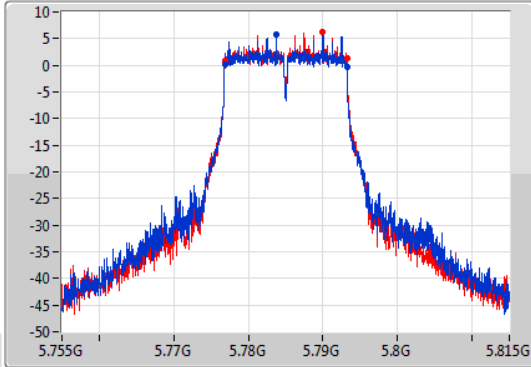

802.11ax HEW20-BF_Nss1,(MCS0)_2TX

EBW

5785MHz

24/02/2020

CF
5.785GHz
Span
60MHz
RBW
100kHz
VBW
300kHz
Sweep Time
100ms
Detector Type
Peak

CF
5.785GHz
Span
60MHz
RBW
200kHz
VBW
1MHz
Sweep Time
100ms
Detector Type
Peak