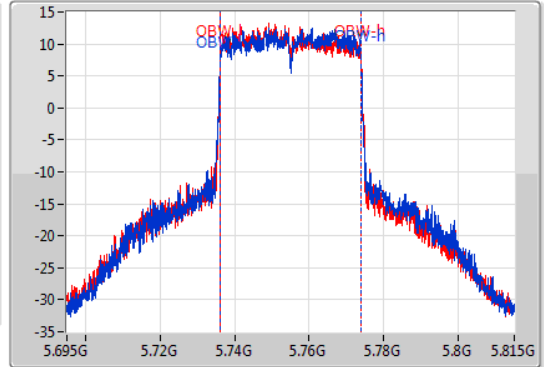

EBW

5755MHz

23/02/2020

CF
5.755GHz
Span
120MHz
RBW
100kHz
VBW
300kHz
Sweep Time
100ms
Detector Type
Peak

CF
5.755GHz
Span
120MHz
RBW
500kHz
VBW
2MHz
Sweep Time
100ms
Detector Type
Peak

6dB(Hz)	Fl-6dB(Hz)	Fh-6dB(Hz)	OBW(Hz)	Fl-OBW(Hz)	Fh-OBW(Hz)	Limit(Hz)	Port
36.96M	5.7364G	5.77336G	37.781M	5.736109G	5.773891G	500k	1
37.14M	5.73628G	5.77342G	37.781M	5.736109G	5.773891G	500k	2