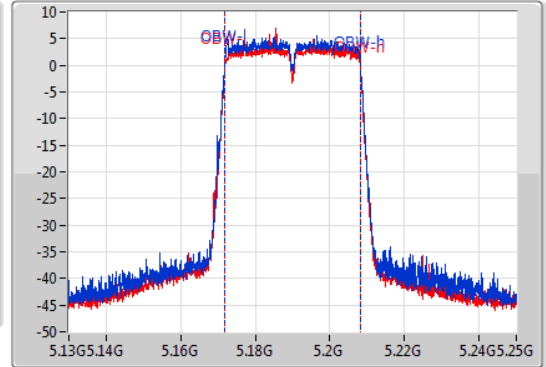

EBW

5190MHz

24/02/2020

CF
5.19GHz
Span
120MHz
RBW
500kHz
VBW
2MHz
Sweep Time
100ms
Detector Type
Peak

CF
5.19GHz
Span
120MHz
RBW
500kHz
VBW
2MHz
Sweep Time
100ms
Detector Type
Peak

26dB(Hz)	Fl-26dB(Hz)	Fh-26dB(Hz)	OBW(Hz)	Fl-OBW(Hz)	Fh-OBW(Hz)	Limit(Hz)	Port
39.96M	5.16996G	5.20992G	36.462M	5.171769G	5.208231G	Inf	1
40.56M	5.16948G	5.21004G	36.462M	5.171769G	5.208231G	Inf	2