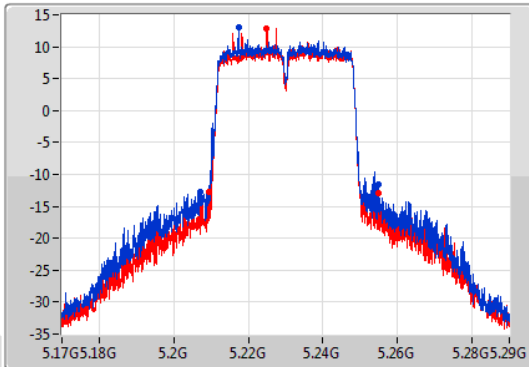

CF
5.23GHz
Span
120MHz
RBW
500kHz
VBW
2MHz
Sweep Time
100ms
Detector Type
Peak