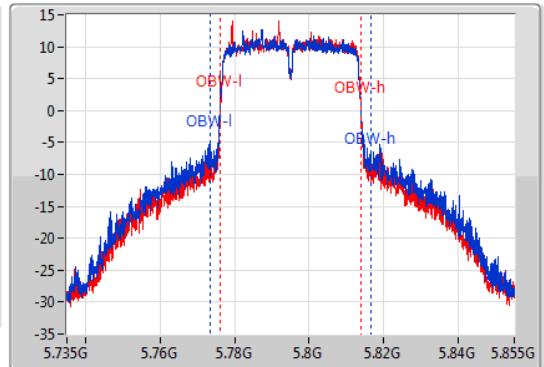

802.11ac VHT40-BF_Nss1,(MCS0)_2TX

EBW

5795MHz

23/02/2020

CF
5.795GHz
Span
120MHz
RBW
100kHz
VBW
300kHz
Sweep Time
100ms
Detector Type
Peak

CF
5.795GHz
Span
120MHz
RBW
500kHz
VBW
2MHz
Sweep Time
100ms
Detector Type
Peak