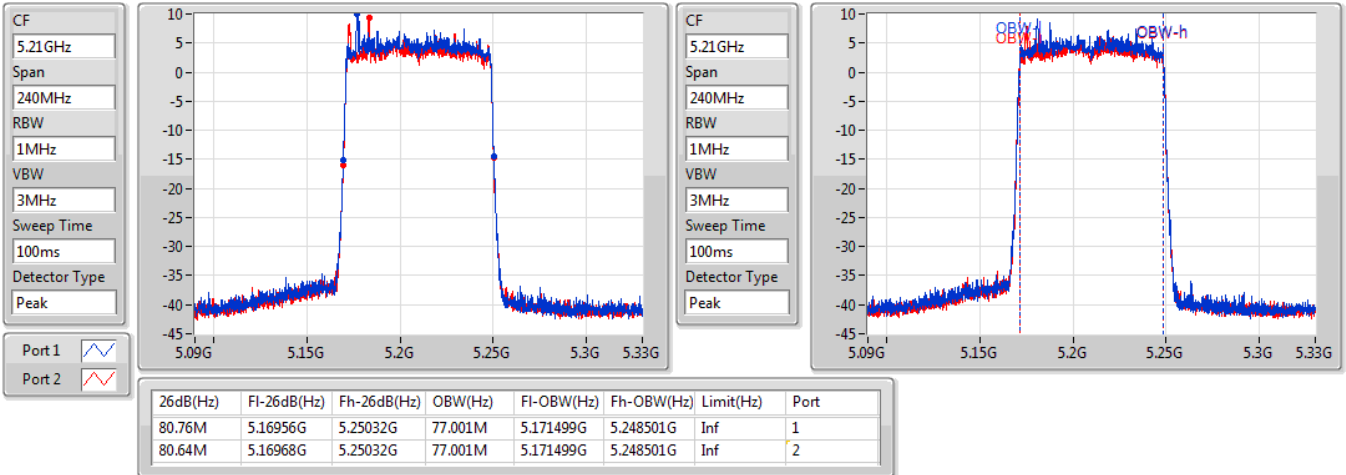

802.11ax HEW80-BF_Nss1,(MCS0)_2TX

EBW

5210MHz

24/02/2020