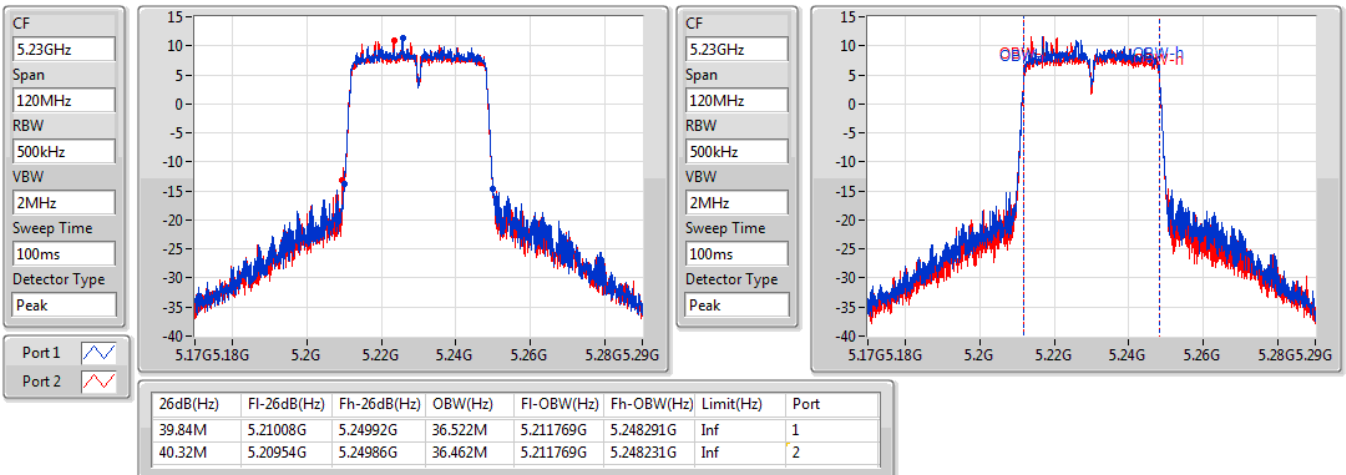

EBW

5190MHz

23/02/2020

802.11ac VHT40-BF_Nss1,(MCS0)_2TX

EBW

5230MHz

23/02/2020

802.11ac VHT40-BF_Nss1,(MCS0)_2TX

EBW

5755MHz

23/02/2020

CF
5.755GHz
Span
120MHz
RBW
100kHz
VBW
300kHz
Sweep Time
100ms
Detector Type
Peak
Port 1
Port 2

CF
5.755GHz
Span
120MHz
RBW
500kHz
VBW
2MHz
Sweep Time
100ms
Detector Type
Peak

6dB(Hz)	Fl-6dB(Hz)	Fh-6dB(Hz)	OBW(Hz)	Fl-OBW(Hz)	Fh-OBW(Hz)	Limit(Hz)	Port
35.34M	5.73748G	5.77282G	36.882M	5.736529G	5.773411G	500k	1
35.88M	5.73706G	5.77294G	36.942M	5.736469G	5.773411G	500k	2