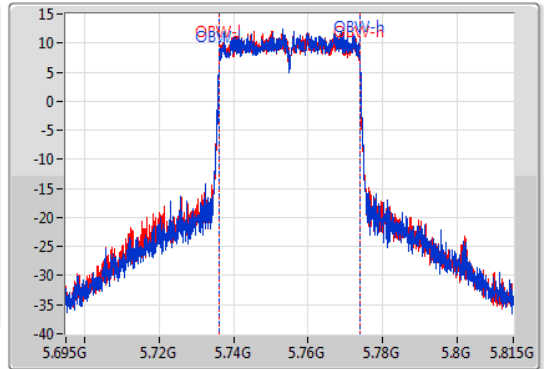

EBW

5755MHz

23/02/2020

CF
5.755GHz
Span
120MHz
RBW
100kHz
VBW
300kHz
Sweep Time
100ms
Detector Type
Peak

CF
5.755GHz
Span
120MHz
RBW
500kHz
VBW
2MHz
Sweep Time
100ms
Detector Type
Peak

6dB(Hz)	Fl-6dB(Hz)	Fh-6dB(Hz)	OBW(Hz)	Fl-OBW(Hz)	Fh-OBW(Hz)	Limit(Hz)	Port
37.02M	5.73646G	5.77348G	37.601M	5.736169G	5.773771G	500k	1
37.2M	5.73634G	5.77354G	37.661M	5.736169G	5.773831G	500k	2