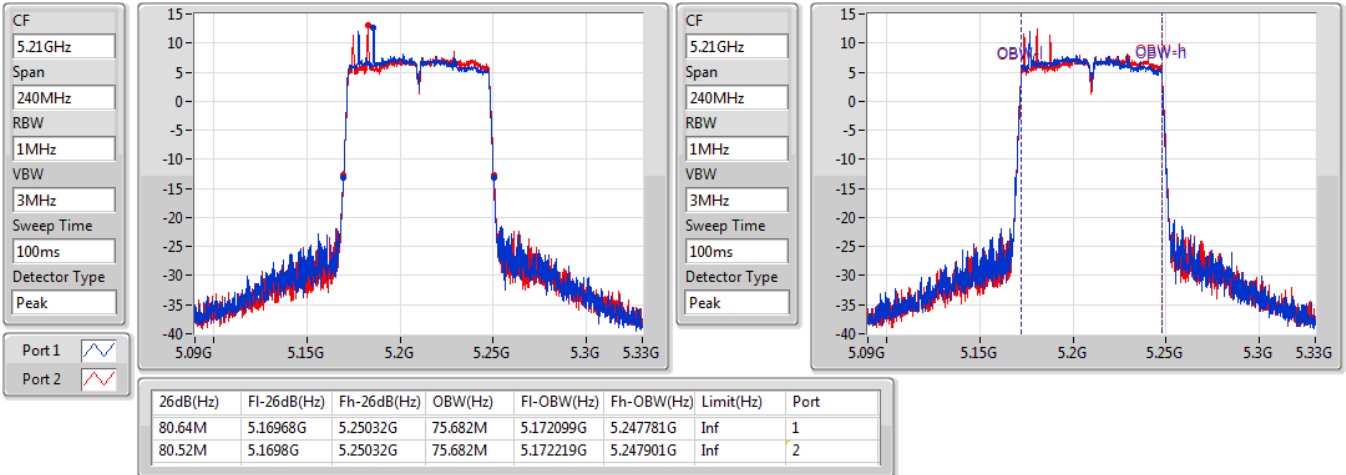

802.11ac VHT80-BF_Nss1,(MCS0)_2TX

EBW

5210MHz

23/02/2020