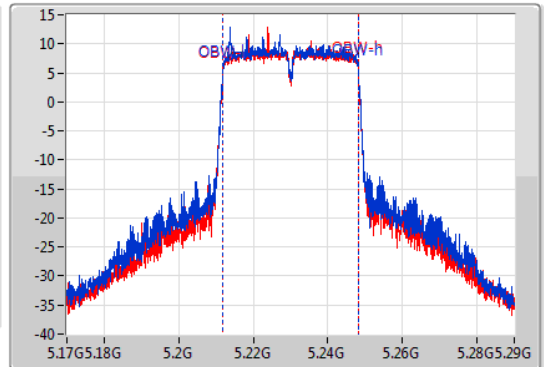

802.11ac VHT40-BF_Nss1,(MCS0)_2TX

EBW

5230MHz

23/02/2020

CF
5.23GHz
Span
120MHz
RBW
500kHz
VBW
2MHz
Sweep Time
100ms
Detector Type
Peak

CF
5.23GHz
Span
120MHz
RBW
500kHz
VBW
2MHz
Sweep Time
100ms
Detector Type
Peak