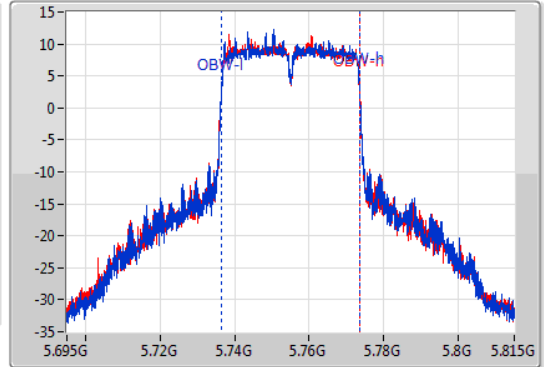

EBW

5755MHz

23/02/2020

CF
5.755GHz
Span
120MHz
RBW
100kHz
VBW
300kHz
Sweep Time
100ms
Detector Type
Peak
Port 1
Port 2

CF
5.755GHz
Span
120MHz
RBW
500kHz
VBW
2MHz
Sweep Time
100ms
Detector Type
Peak

6dB(Hz)	Fl-6dB(Hz)	Fh-6dB(Hz)	OBW(Hz)	Fl-OBW(Hz)	Fh-OBW(Hz)	Limit(Hz)	Port
35.34M	5.73748G	5.77282G	36.882M	5.736529G	5.773411G	500k	1
35.88M	5.73706G	5.77294G	36.942M	5.736469G	5.773411G	500k	2