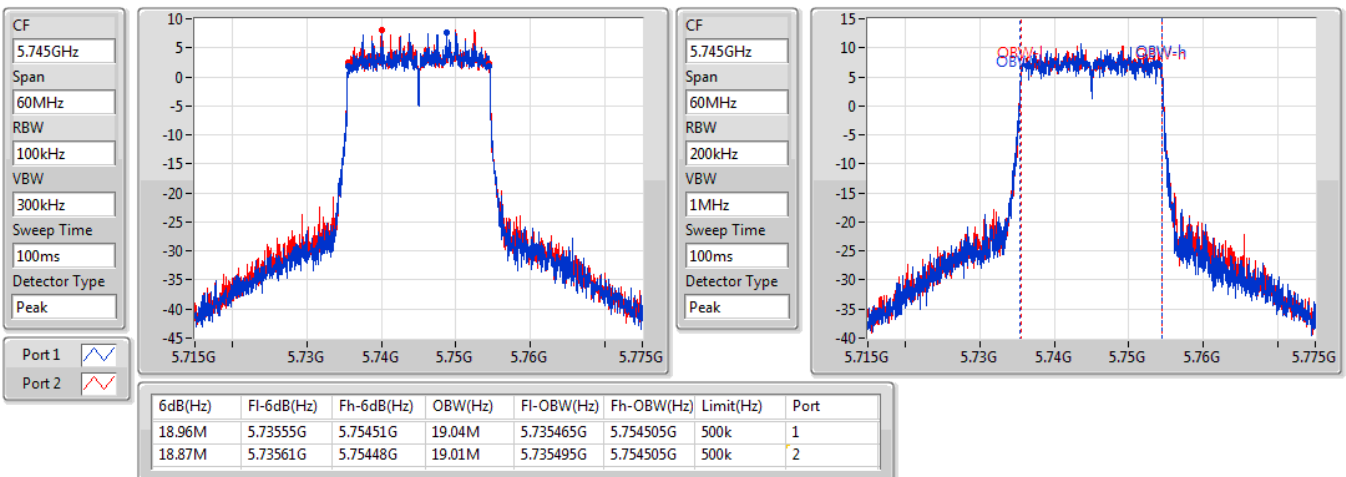

802.11ax HEW20-BF_Nss1,(MCS0)_2TX

EBW

5745MHz

23/02/2020