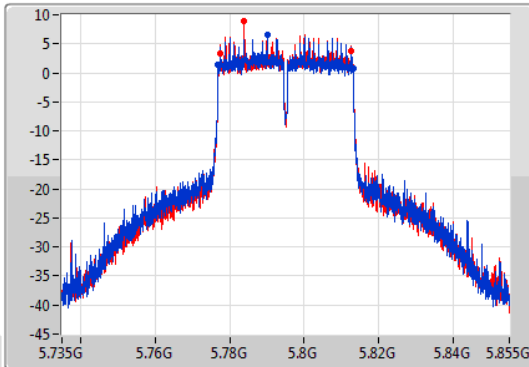

CF
5.795GHz
Span
120MHz
RBW
500kHz
VBW
2MHz
Sweep Time
100ms
Detector Type
Peak