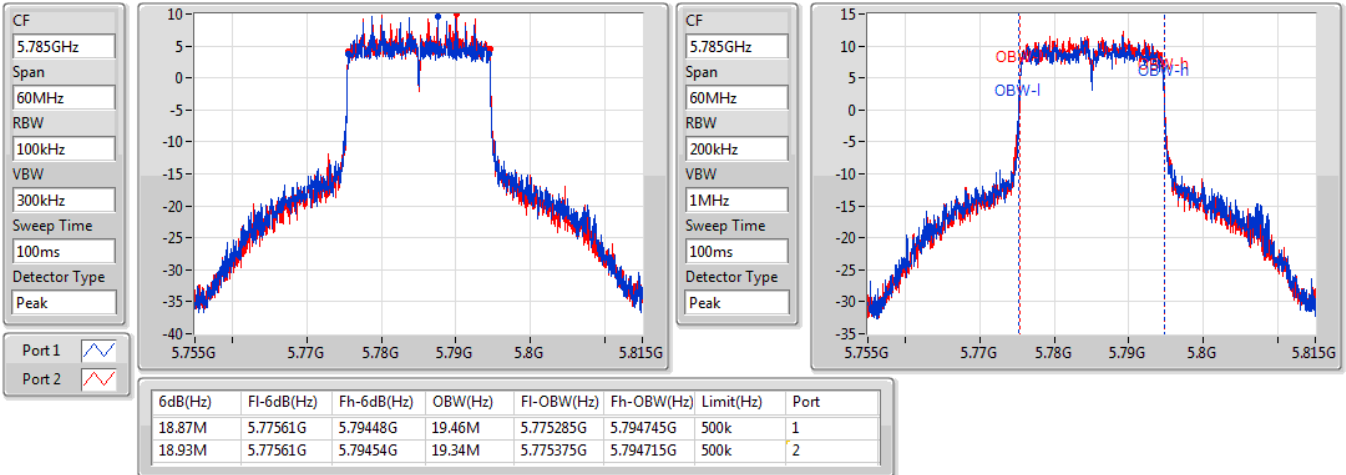

802.11ax HEW20-BF_Nss1,(MCS0)_2TX

EBW

5785MHz

23/02/2020