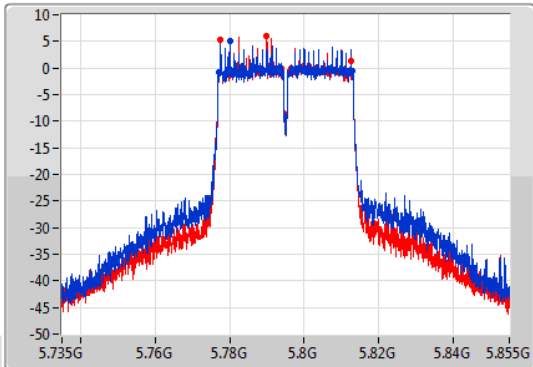

CF
5.795GHz
Span
120MHz
RBW
500kHz
VBW
2MHz
Sweep Time
100ms
Detector Type
Peak