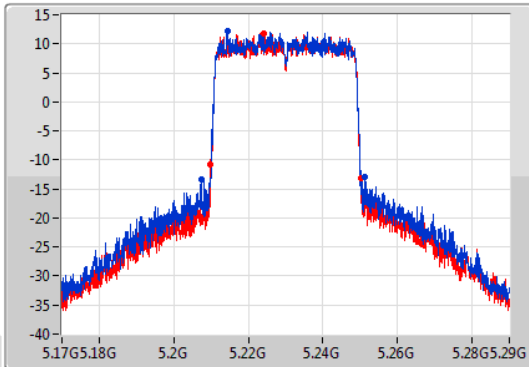

CF
5.23GHz
Span
120MHz
RBW
500kHz
VBW
2MHz
Sweep Time
100ms
Detector Type
Peak