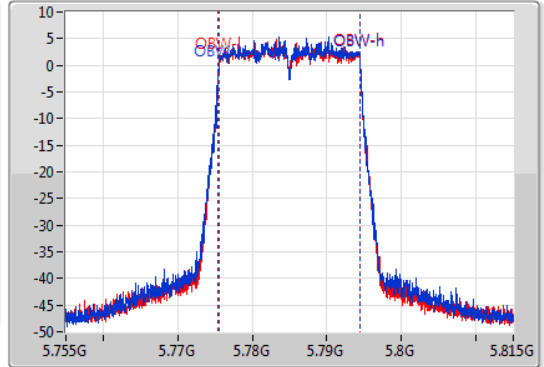

EBW

5785MHz

23/02/2020

CF
5.785GHz
Span
60MHz
RBW
100kHz
VBW
300kHz
Sweep Time
100ms
Detector Type
Peak
Port 1
Port 2

CF
5.785GHz
Span
60MHz
RBW
200kHz
VBW
1MHz
Sweep Time
100ms
Detector Type
Peak

6dB(Hz)	Fl-6dB(Hz)	Fh-6dB(Hz)	OBW(Hz)	Fl-OBW(Hz)	Fh-OBW(Hz)	Limit(Hz)	Port
18.84M	5.77561G	5.79445G	19.04M	5.775465G	5.794505G	500k	1
18.99M	5.77549G	5.79448G	19.01M	5.775495G	5.794505G	500k	2