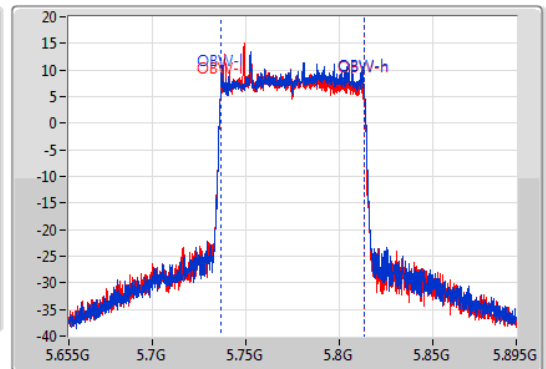

802.11ax HEW80-BF_Nss1,(MCS0)_2TX

EBW

5775MHz

23/02/2020

CF
5.775GHz
Span
240MHz
RBW
100kHz
VBW
300kHz
Sweep Time
100ms
Detector Type
Peak

CF
5.775GHz
Span
240MHz
RBW
1MHz
VBW
3MHz
Sweep Time
100ms
Detector Type
Peak