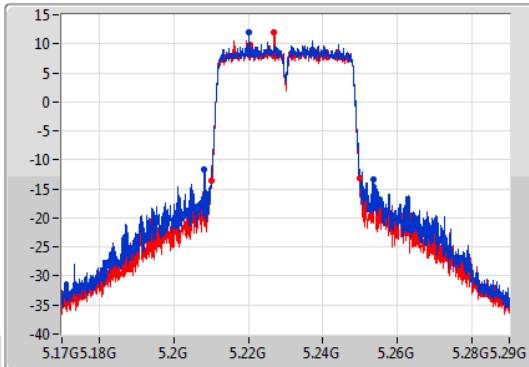

CF
5.23GHz
Span
120MHz
RBW
500kHz
VBW
2MHz
Sweep Time
100ms
Detector Type
Peak