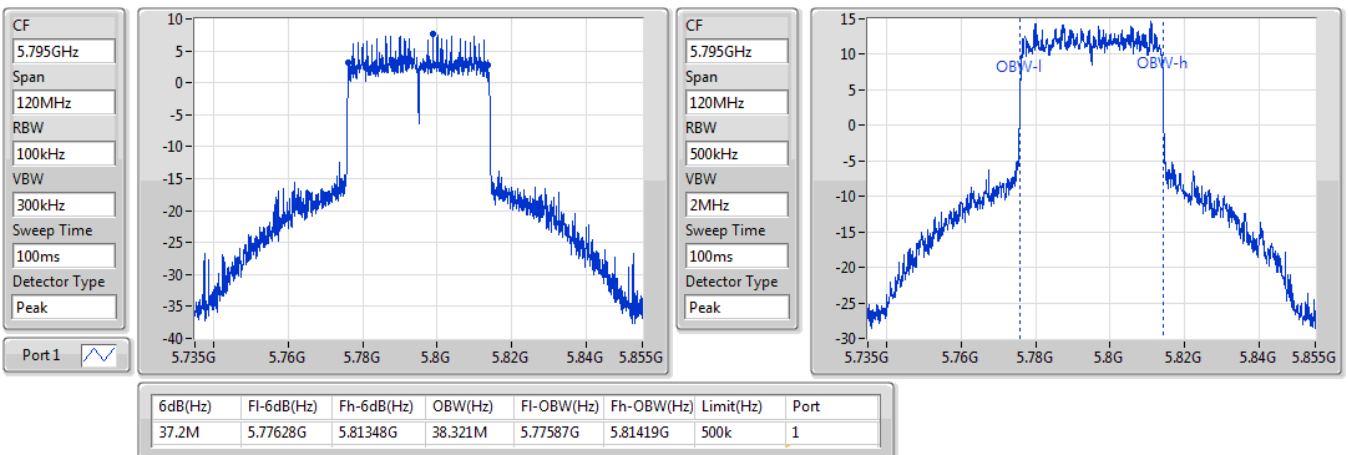

802.11ax HEW40_Nss1,(MCS0)_1TX

EBW

5795MHz

15/02/2020