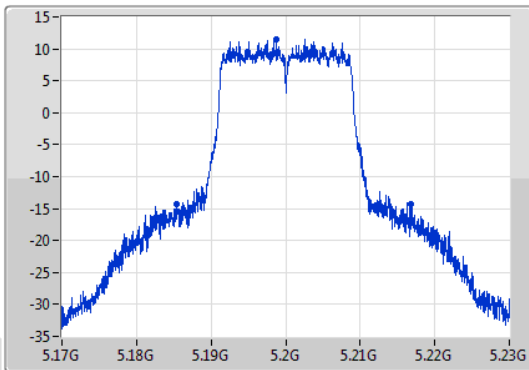

26dB(Hz)	Fl-26dB(Hz)	Fh-26dB(Hz)	OBW(Hz)	Fl-OBW(Hz)	Fh-OBW(Hz)	Limit(Hz)	Port
21.48M	5.16932G	5.1908G	17.871M	5.171124G	5.188996G	Inf	1

802.11ac VHT20\_Nss1,(MCS0)\_1TX

EBW

5200MHz

06/02/2020

CF  
5.2GHz  
Span  
60MHz  
RBW  
200kHz  
VBW  
1MHz  
Sweep Time  
100ms  
Detector Type  
Peak  
Port 1