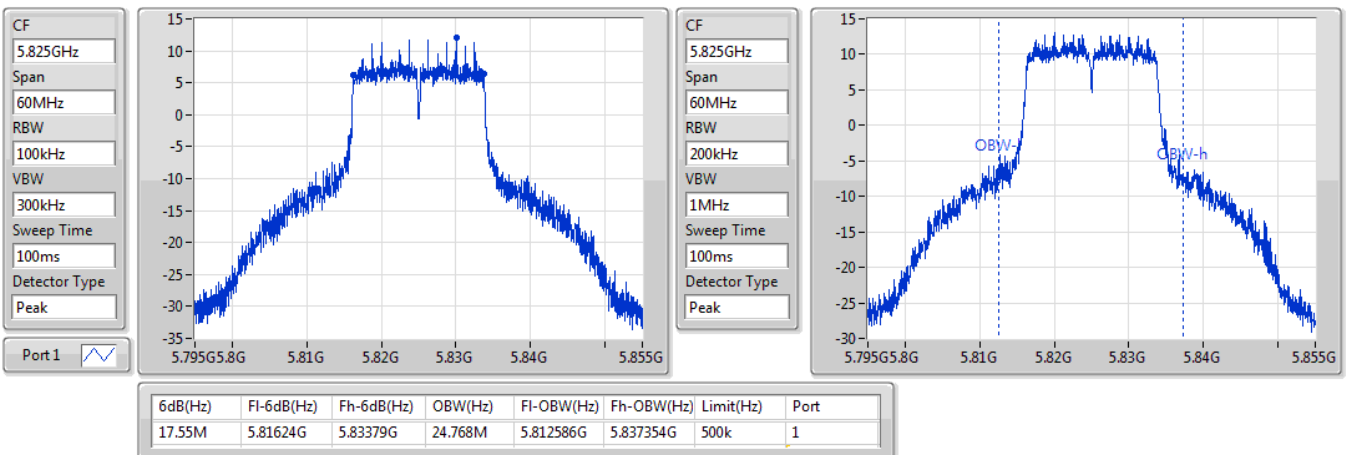

802.11ac VHT20_Nss1,(MCS0)_1TX

EBW

5825MHz

15/02/2020