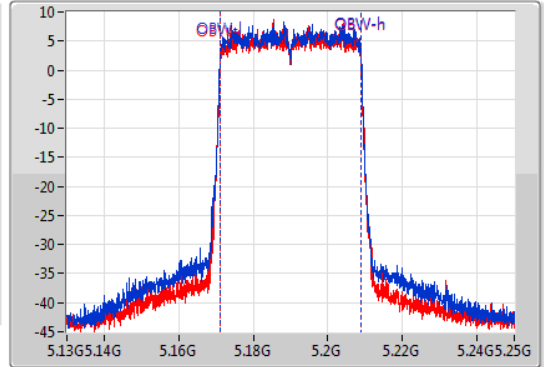

EBW

5190MHz

23/02/2020

CF  
5.19GHz  
Span  
120MHz  
RBW  
500kHz  
VBW  
2MHz  
Sweep Time  
100ms  
Detector Type  
Peak

CF  
5.19GHz  
Span  
120MHz  
RBW  
500kHz  
VBW  
2MHz  
Sweep Time  
100ms  
Detector Type  
Peak