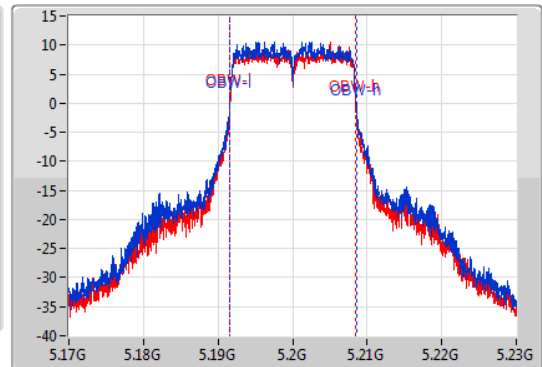

802.11a\_Nss1,(6Mbps)\_2TX

EBW

5200MHz

06/02/2020

CF  
5.2GHz  
Span  
60MHz  
RBW  
200kHz  
VBW  
1MHz  
Sweep Time  
100ms  
Detector Type  
Peak

CF  
5.2GHz  
Span  
60MHz  
RBW  
200kHz  
VBW  
1MHz  
Sweep Time  
100ms  
Detector Type  
Peak