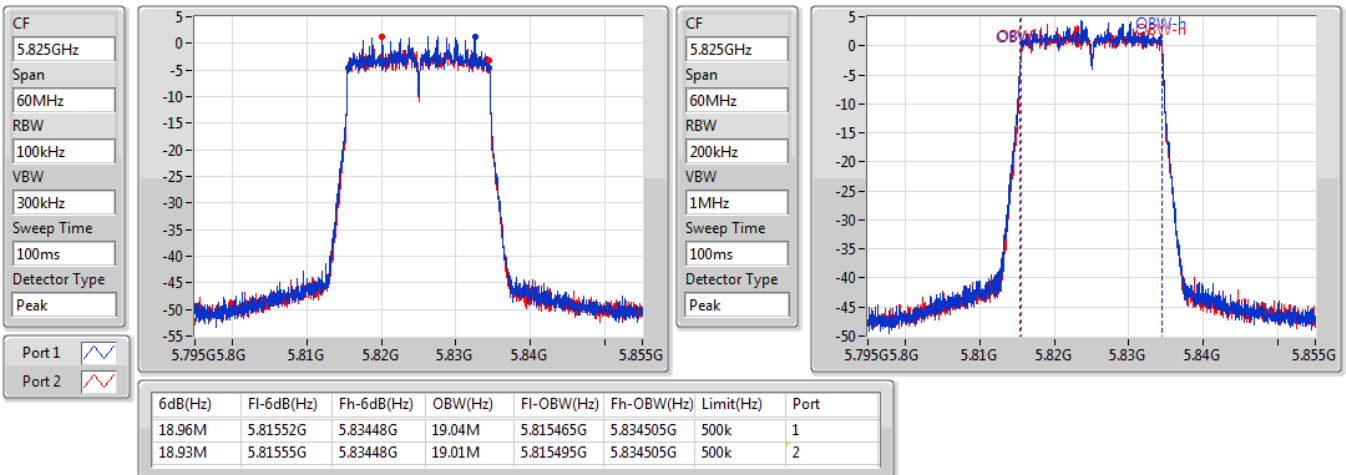

EBW

5785MHz

23/02/2020

802.11ax HEW20-BF\_Nss1,(MCS0)\_2TX

EBW

5825MHz

23/02/2020

802.11ax HEW40-BF\_Nss1,(MCS0)\_2TX