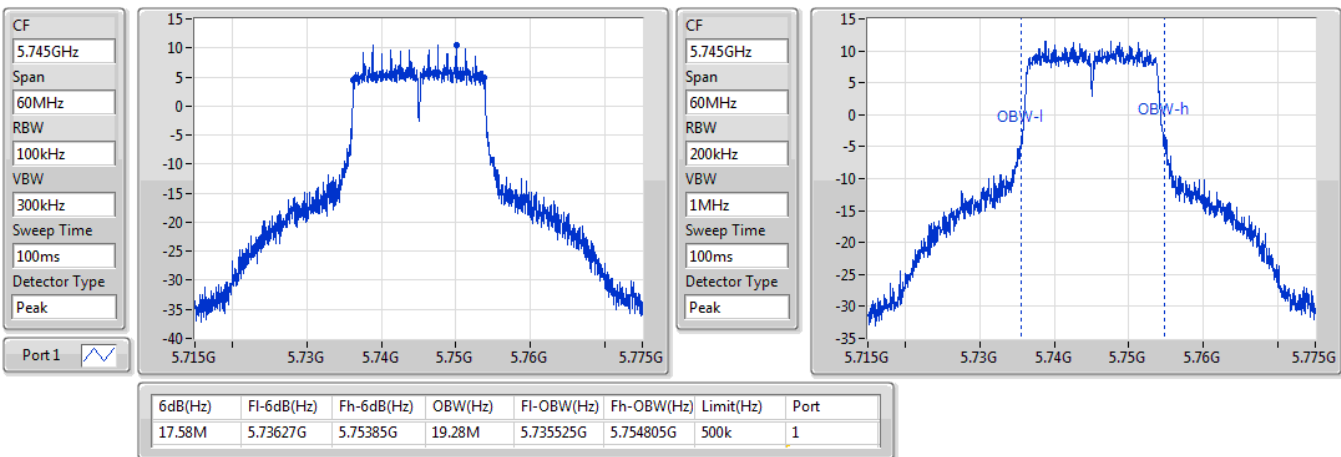

**802.11ac VHT20\_Nss1,(MCS0)\_1TX**

**EBW**

**5240MHz**

06/02/2020

**802.11ac VHT20\_Nss1,(MCS0)\_1TX**

**EBW**

**5745MHz**

06/02/2020