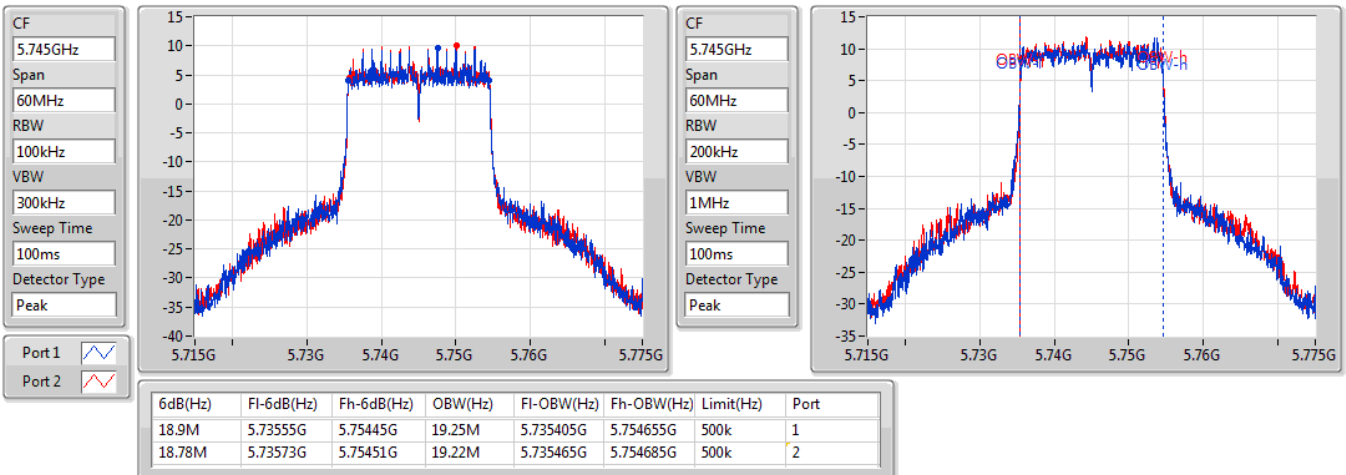

**EBW**

**5240MHz**

15/02/2020

**802.11ax HEW20\_Nss2,(MCS0)\_2TX**

**EBW**

**5745MHz**

15/02/2020

**802.11ax HEW20\_Nss2,(MCS0)\_2TX**