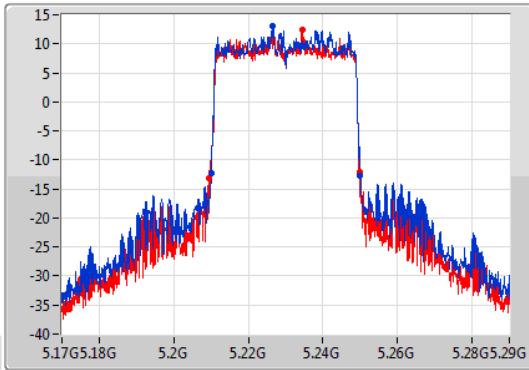

CF
5.23GHz
Span
120MHz
RBW
500kHz
VBW
2MHz
Sweep Time
100ms
Detector Type
Peak