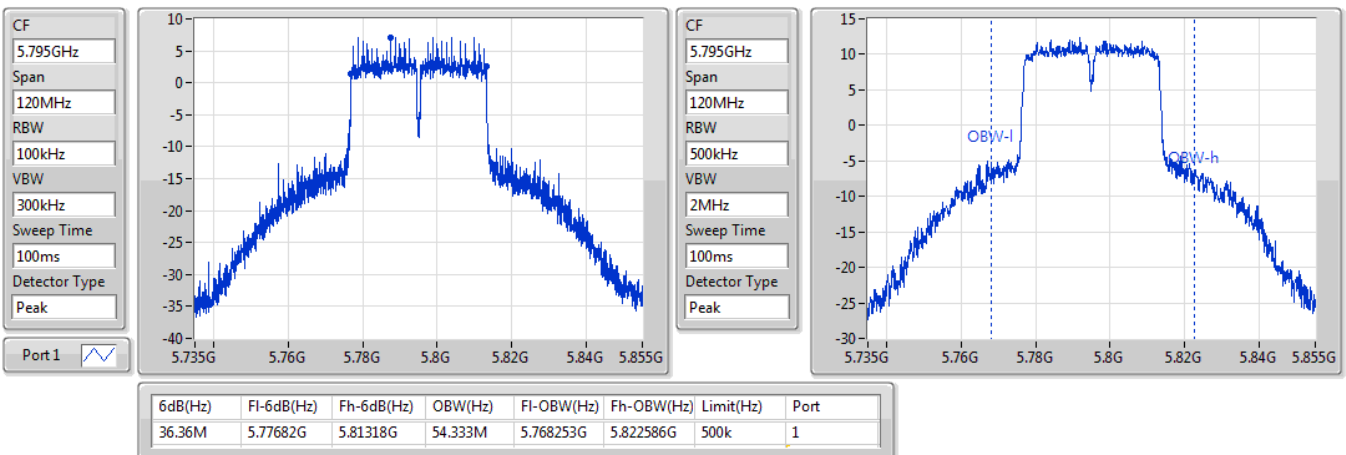

802.11ac VHT40_Nss1,(MCS0)_1TX

EBW

5795MHz

14/02/2020