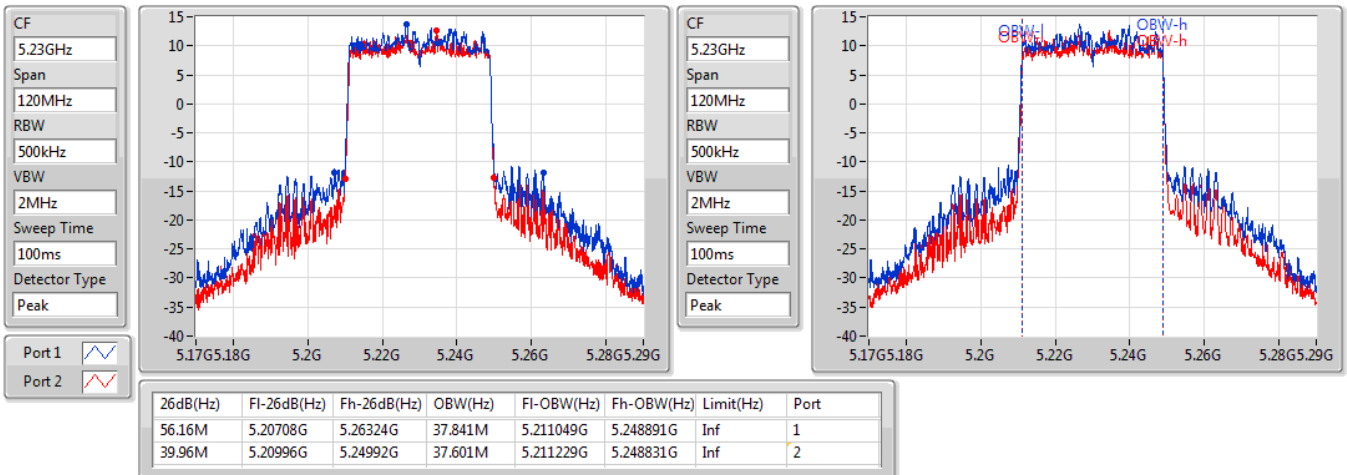

**EBW**

**5190MHz**

15/02/2020

**802.11ax HEW40\_Nss2,(MCS0)\_2TX**

**EBW**

**5230MHz**

15/02/2020

**802.11ax HEW40\_Nss2,(MCS0)\_2TX**