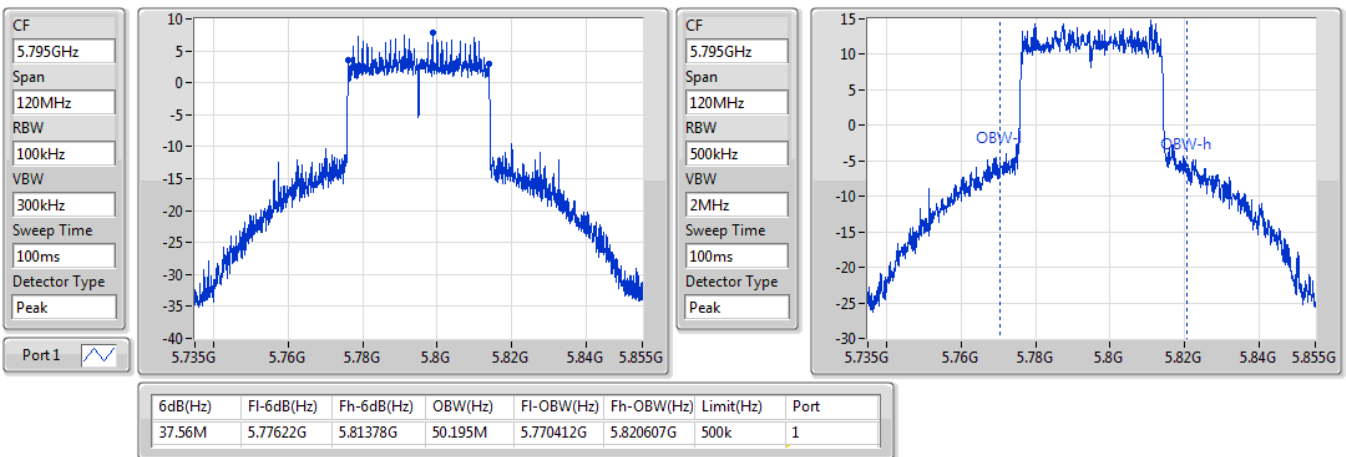

802.11ax HEW40_Nss1,(MCS0)_1TX

EBW

5795MHz

13/02/2020