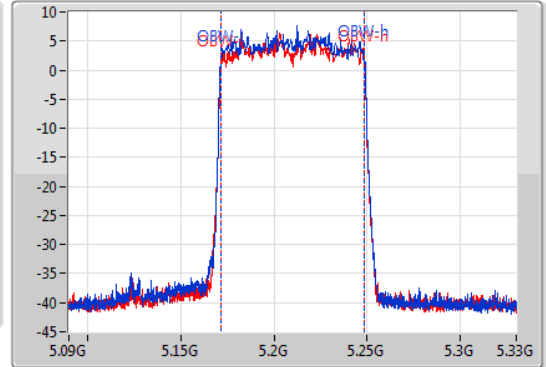

26dB(Hz)	Fl-26dB(Hz)	Fh-26dB(Hz)	OBW(Hz)	Fl-OBW(Hz)	Fh-OBW(Hz)	Limit(Hz)	Port
81.48M	5.16944G	5.25092G	77.001M	5.171619G	5.248621G	Inf	1
81.6M	5.16932G	5.25092G	77.001M	5.171619G	5.248621G	Inf	2

802.11ax HEW80_Nss2,(MCS0)_2TX

EBW

5775MHz

15/02/2020

CF
5.775GHz
Span
240MHz
RBW
100kHz
VBW
300kHz
Sweep Time
100ms
Detector Type
Peak