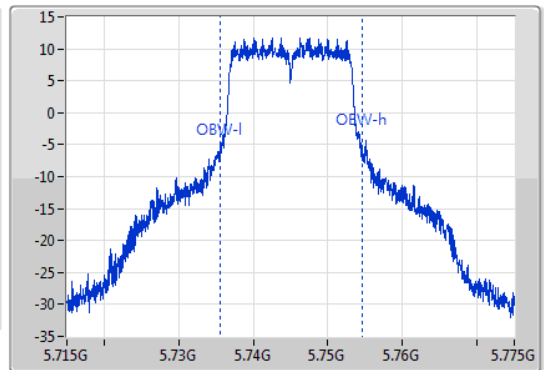

**802.11a\_Nss1,(6Mbps)\_1TX**

**EBW**

**5745MHz**

15/02/2020

CF  
5.745GHz  
Span  
60MHz  
RBW  
100kHz  
VBW  
300kHz  
Sweep Time  
100ms  
Detector Type  
Peak  
Port 1

CF  
5.745GHz  
Span  
60MHz  
RBW  
200kHz  
VBW  
1MHz  
Sweep Time  
100ms  
Detector Type  
Peak