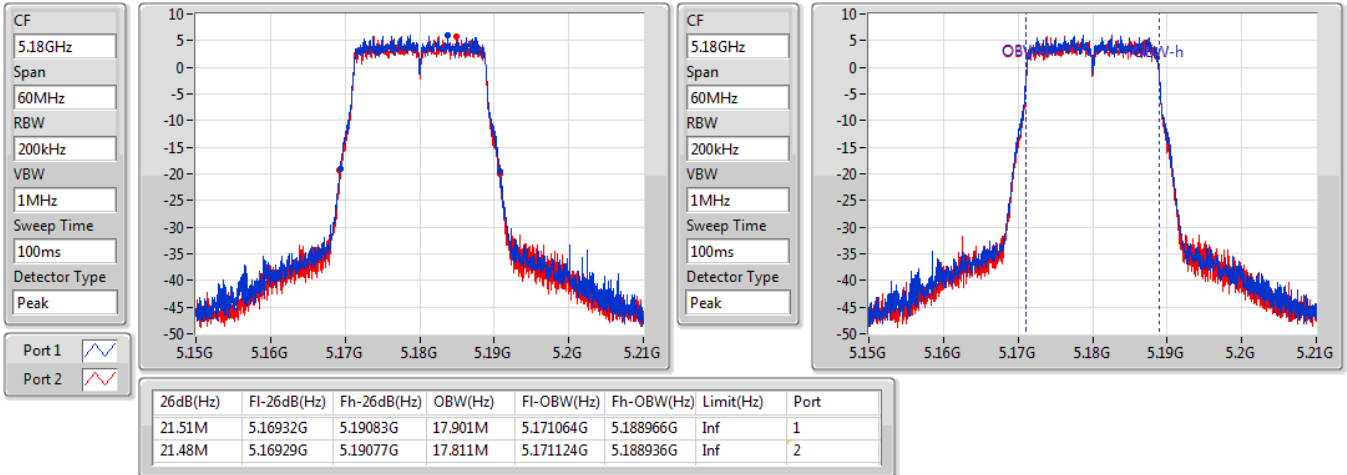

802.11ac VHT20_Nss2,(MCS0)_2TX

EBW

5180MHz

16/02/2020