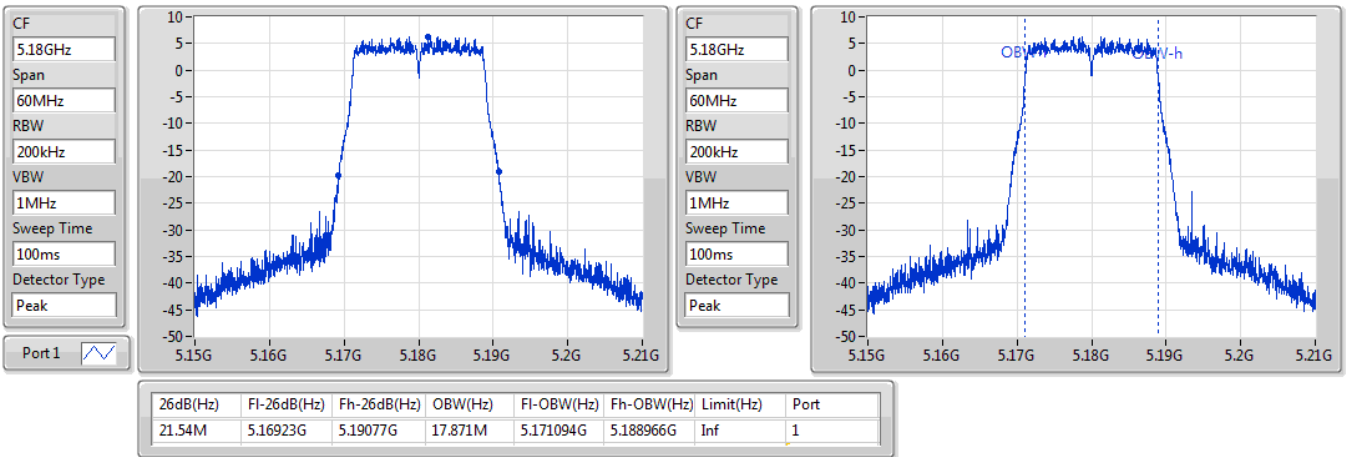

802.11ac VHT20_Nss1,(MCS0)_1TX

EBW

5180MHz

13/02/2020