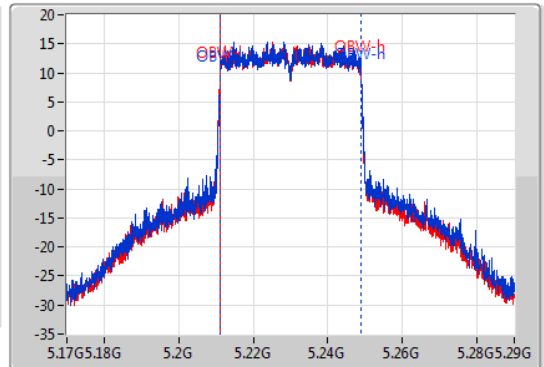

EBW

5230MHz

23/02/2020

CF  
5.23GHz  
Span  
120MHz  
RBW  
500kHz  
VBW  
2MHz  
Sweep Time  
100ms  
Detector Type  
Peak

CF  
5.23GHz  
Span  
120MHz  
RBW  
500kHz  
VBW  
2MHz  
Sweep Time  
100ms  
Detector Type  
Peak