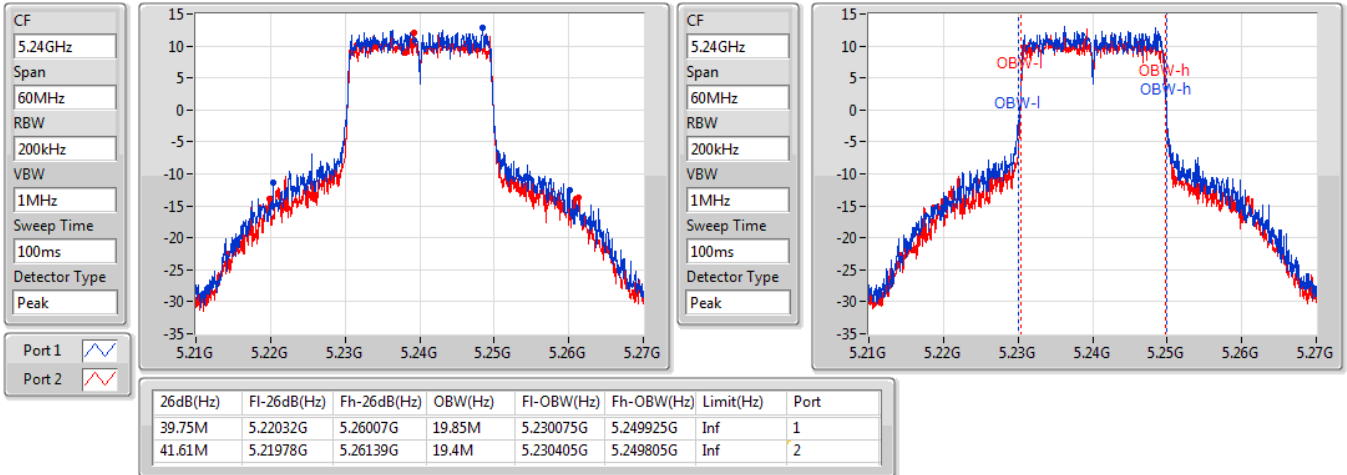

802.11ax HEW20_Nss2,(MCS0)_2TX

EBW

5240MHz

06/02/2020