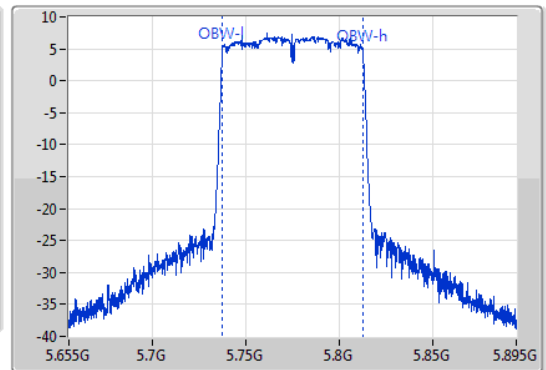

802.11ac VHT80\_Nss1,(MCS0)\_1TX

EBW

5775MHz

15/02/2020

CF  
5.775GHz  
Span  
240MHz  
RBW  
100kHz  
VBW  
300kHz  
Sweep Time  
100ms  
Detector Type  
Peak  
Port 1

CF  
5.775GHz  
Span  
240MHz  
RBW  
1MHz  
VBW  
3MHz  
Sweep Time  
100ms  
Detector Type  
Peak