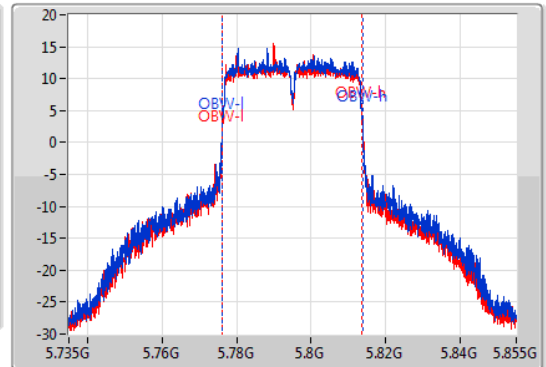

EBW

5795MHz

23/02/2020

CF  
5.795GHz  
Span  
120MHz  
RBW  
100kHz  
VBW  
300kHz  
Sweep Time  
100ms  
Detector Type  
Peak

CF  
5.795GHz  
Span  
120MHz  
RBW  
500kHz  
VBW  
2MHz  
Sweep Time  
100ms  
Detector Type  
Peak