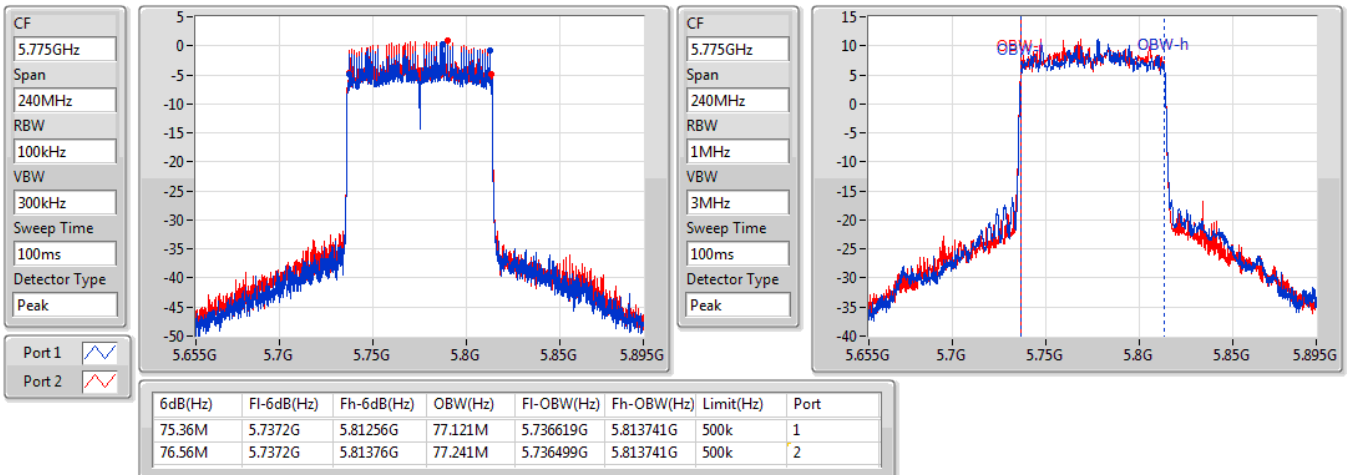

**EBW**

**5210MHz**

06/02/2020

**802.11ax HEW80\_Nss2,(MCS0)\_2TX**

**EBW**

**5775MHz**

06/02/2020

**Summary**