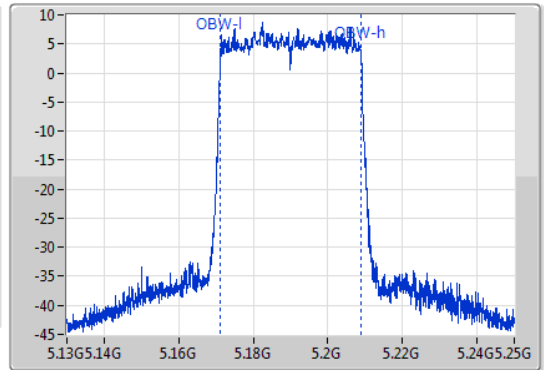

**802.11ax HEW40\_Nss1,(MCS0)\_1TX**

**EBW**

**5190MHz**

06/02/2020

CF  
5.19GHz  
Span  
120MHz  
RBW  
500kHz  
VBW  
2MHz  
Sweep Time  
100ms  
Detector Type  
Peak

CF  
5.19GHz  
Span  
120MHz  
RBW  
500kHz  
VBW  
2MHz  
Sweep Time  
100ms  
Detector Type  
Peak