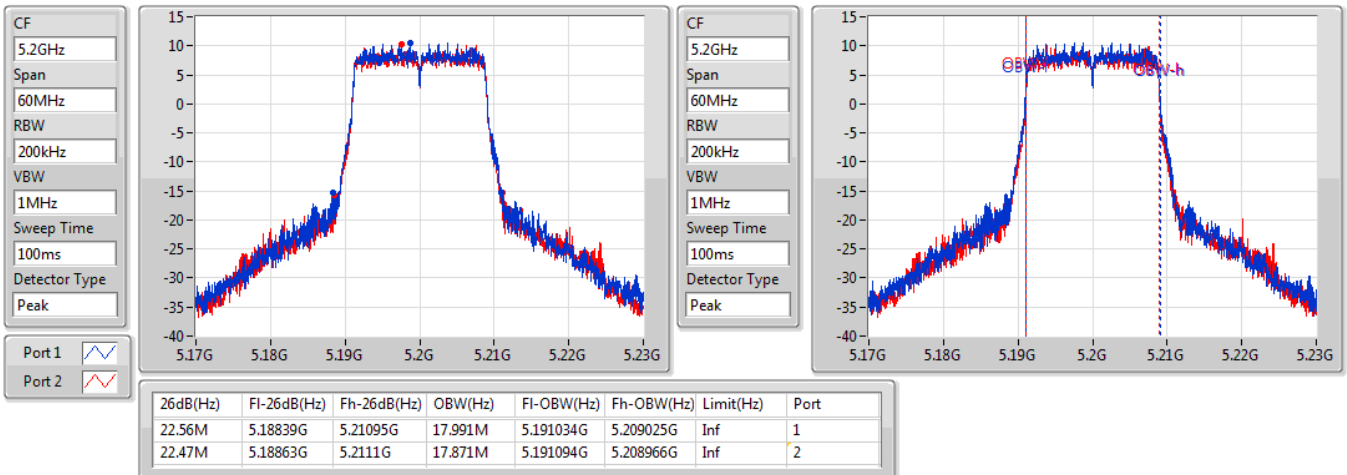

EBW

5180MHz

16/02/2020

802.11ac VHT20\_Nss2,(MCS0)\_2TX

EBW

5200MHz

16/02/2020

**802.11ac VHT20\_Nss2,(MCS0)\_2TX**