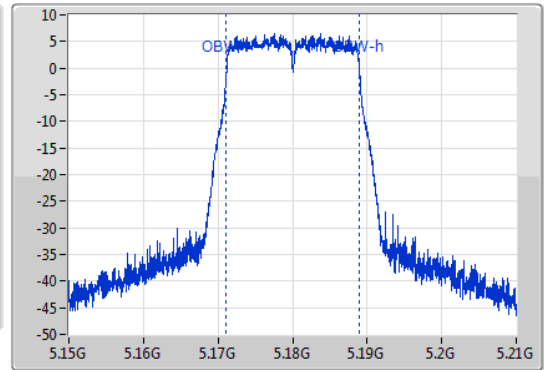

802.11ac VHT20\_Nss1,(MCS0)\_1TX

EBW

5180MHz

06/02/2020

CF  
5.18GHz  
Span  
60MHz  
RBW  
200kHz  
VBW  
1MHz  
Sweep Time  
100ms  
Detector Type  
Peak  
Port 1

CF  
5.18GHz  
Span  
60MHz  
RBW  
200kHz  
VBW  
1MHz  
Sweep Time  
100ms  
Detector Type  
Peak