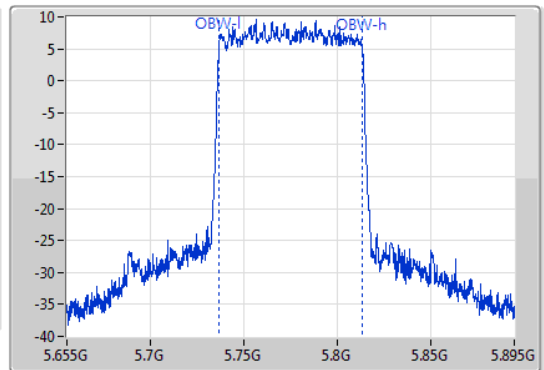

802.11ax HEW80\_Nss1,(MCS0)\_1TX

EBW

5775MHz

15/02/2020

CF  
5.775GHz  
Span  
240MHz  
RBW  
100kHz  
VBW  
300kHz  
Sweep Time  
100ms  
Detector Type  
Peak  
Port 1

CF  
5.775GHz  
Span  
240MHz  
RBW  
1MHz  
VBW  
3MHz  
Sweep Time  
100ms  
Detector Type  
Peak