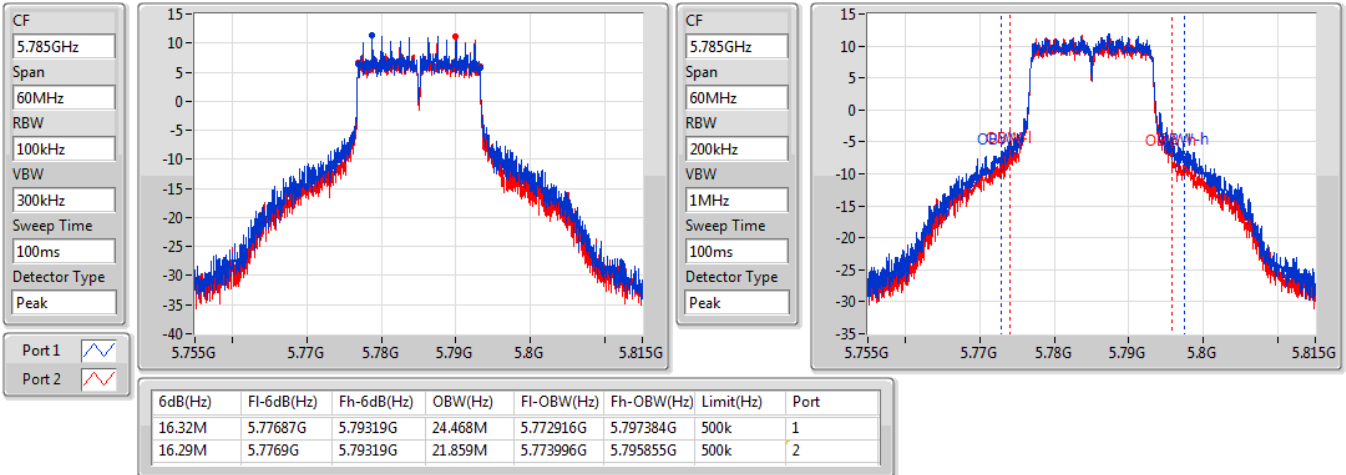

802.11a_Nss1,(6Mbps)_2TX

EBW

5785MHz

06/02/2020