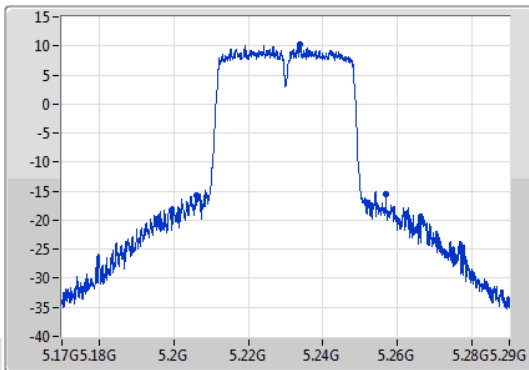

26dB(Hz)	Fl-26dB(Hz)	Fh-26dB(Hz)	OBW(Hz)	Fl-OBW(Hz)	Fh-OBW(Hz)	Limit(Hz)	Port
40.38M	5.1699G	5.21028G	36.462M	5.171829G	5.208291G	Inf	1

802.11ac VHT40\_Nss1,(MCS0)\_1TX

EBW

5230MHz

06/02/2020

CF  
5.23GHz  
Span  
120MHz  
RBW  
500kHz  
VBW  
2MHz  
Sweep Time  
100ms  
Detector Type  
Peak  
Port 1