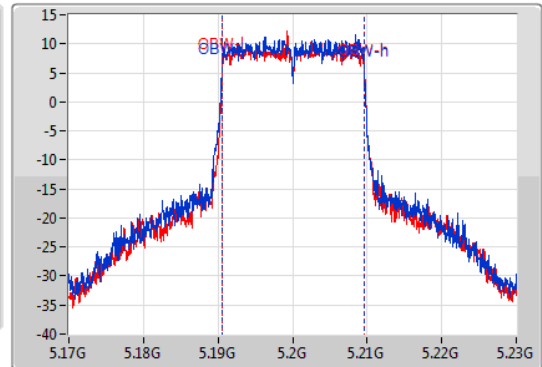

**EBW**

**5200MHz**

06/02/2020

CF  
5.2GHz  
Span  
60MHz  
RBW  
200kHz  
VBW  
1MHz  
Sweep Time  
100ms  
Detector Type  
Peak

CF  
5.2GHz  
Span  
60MHz  
RBW  
200kHz  
VBW  
1MHz  
Sweep Time  
100ms  
Detector Type  
Peak