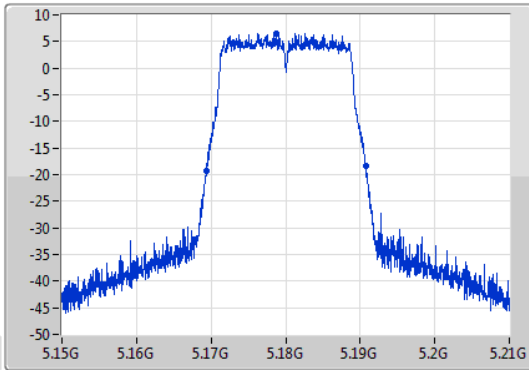

802.11ac VHT20_Nss1,(MCS0)_1TX

EBW

5180MHz

06/02/2020

CF
5.18GHz
Span
60MHz
RBW
200kHz
VBW
1MHz
Sweep Time
100ms
Detector Type
Peak
Port 1

CF
5.18GHz
Span
60MHz
RBW
200kHz
VBW
1MHz
Sweep Time
100ms
Detector Type
Peak