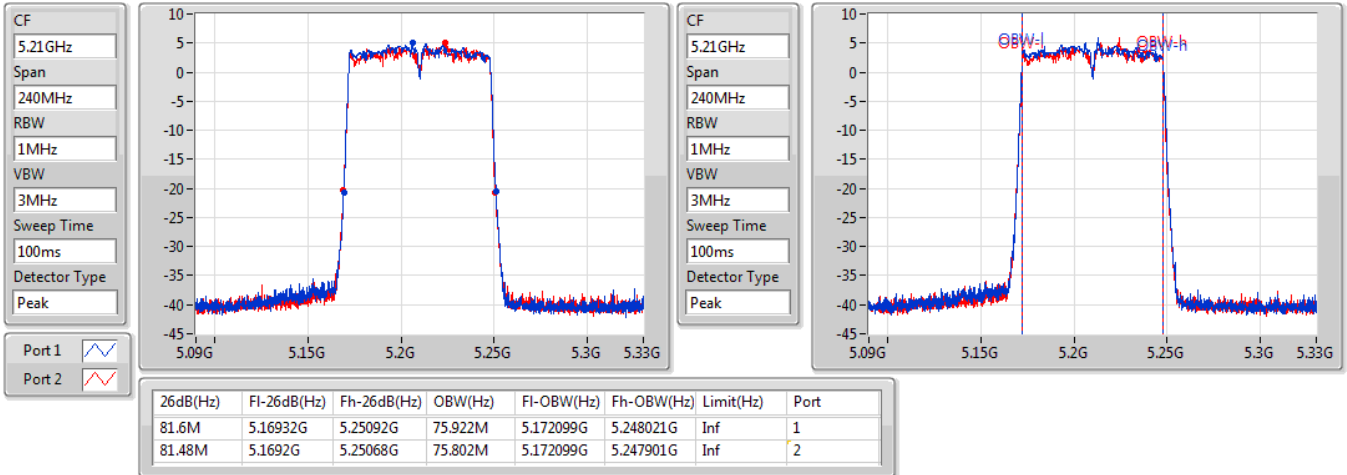

802.11ac VHT80_Nss2,(MCS0)_2TX

EBW

5210MHz

15/02/2020