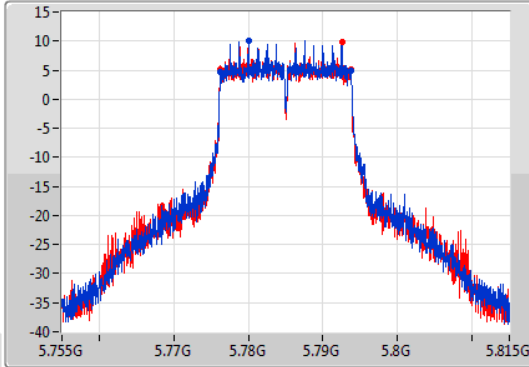

802.11ac VHT20_Nss2,(MCS0)_2TX

EBW

5785MHz

16/02/2020

CF
5.785GHz
Span
60MHz
RBW
100kHz
VBW
300kHz
Sweep Time
100ms
Detector Type
Peak

CF
5.785GHz
Span
60MHz
RBW
200kHz
VBW
1MHz
Sweep Time
100ms
Detector Type
Peak