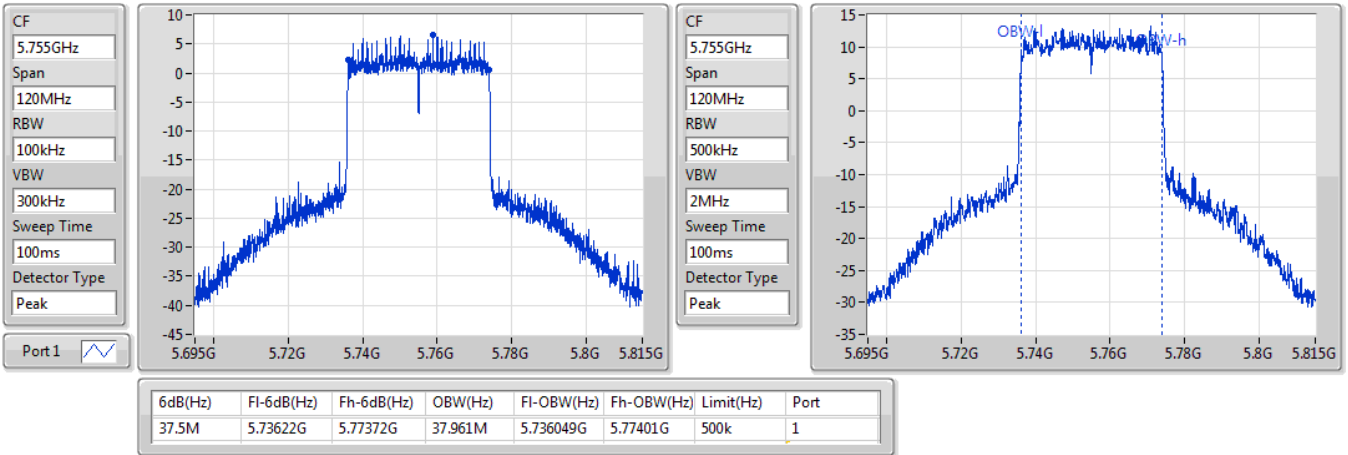

EBW

5230MHz

15/02/2020

**802.11ax HEW40\_Nss1,(MCS0)\_1TX**

**EBW**

**5755MHz**

15/02/2020

**802.11ax HEW40\_Nss1,(MCS0)\_1TX**

**EBW**

**5795MHz**

15/02/2020

802.11ax HEW80\_Nss1,(MCS0)\_1TX

EBW

5210MHz

15/02/2020

CF  
5.21GHz  
Span  
240MHz  
RBW  
1MHz  
VBW  
3MHz  
Sweep Time  
100ms  
Detector Type  
Peak  
Port 1