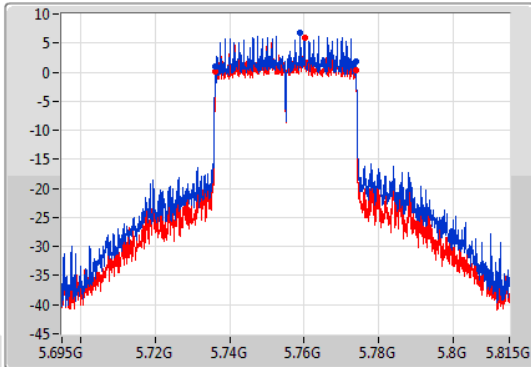

802.11ax HEW40_Nss2,(MCS0)_2TX

EBW

5755MHz

06/02/2020

CF
5.755GHz
Span
120MHz
RBW
100kHz
VBW
300kHz
Sweep Time
100ms
Detector Type
Peak

CF
5.755GHz
Span
120MHz
RBW
500kHz
VBW
2MHz
Sweep Time
100ms
Detector Type
Peak