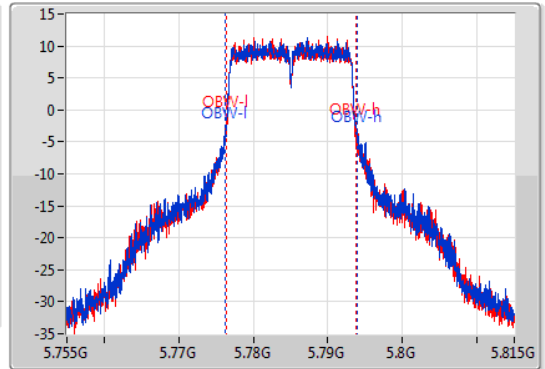

**EBW**

**5785MHz**

16/02/2020

CF  
5.785GHz  
Span  
60MHz  
RBW  
100kHz  
VBW  
300kHz  
Sweep Time  
100ms  
Detector Type  
Peak

CF  
5.785GHz  
Span  
60MHz  
RBW  
200kHz  
VBW  
1MHz  
Sweep Time  
100ms  
Detector Type  
Peak