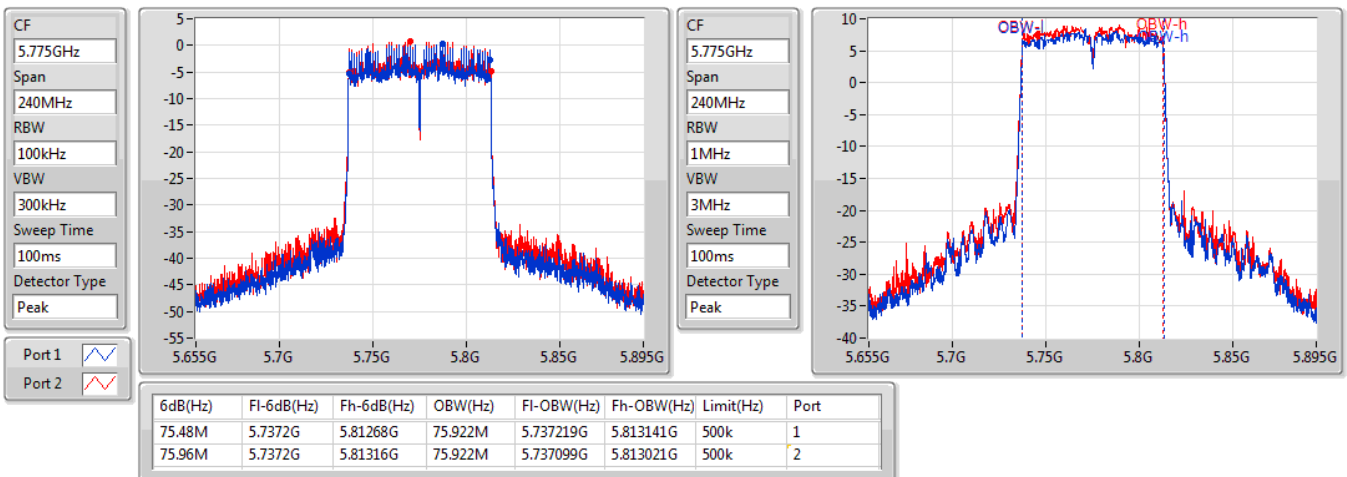

**EBW**

**5210MHz**

06/02/2020

**802.11ac VHT80\_Nss2,(MCS0)\_2TX**

**EBW**

**5775MHz**

06/02/2020

**802.11ax HEW20\_Nss2,(MCS0)\_2TX**