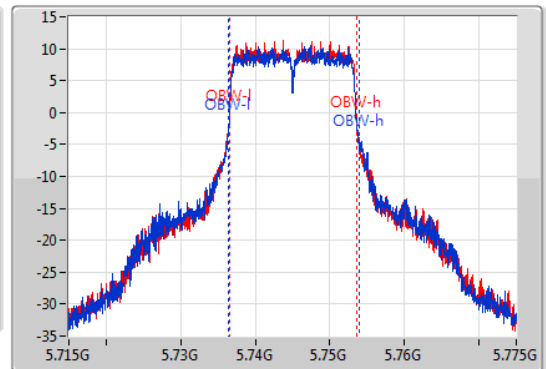

### 802.11a\_Nss1,(6Mbps)\_2TX

EBW

5745MHz

15/02/2020

CF  
5.745GHz  
 Span  
60MHz  
 RBW  
100kHz  
 VBW  
300kHz  
 Sweep Time  
100ms  
 Detector Type  
Peak

CF  
5.745GHz  
 Span  
60MHz  
 RBW  
200kHz  
 VBW  
1MHz  
 Sweep Time  
100ms  
 Detector Type  
Peak