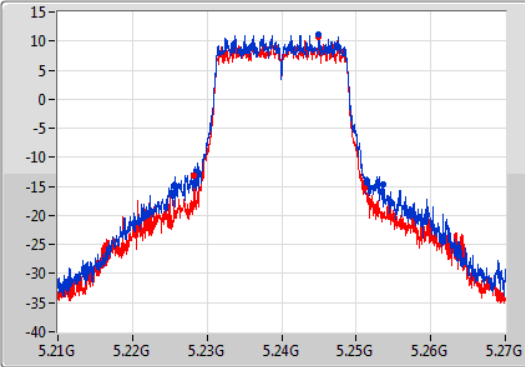

802.11ac VHT20_Nss2,(MCS0)_2TX

EBW

5240MHz

15/02/2020

CF
5.24GHz
Span
60MHz
RBW
200kHz
VBW
1MHz
Sweep Time
100ms
Detector Type
Peak

CF
5.24GHz
Span
60MHz
RBW
200kHz
VBW
1MHz
Sweep Time
100ms
Detector Type
Peak