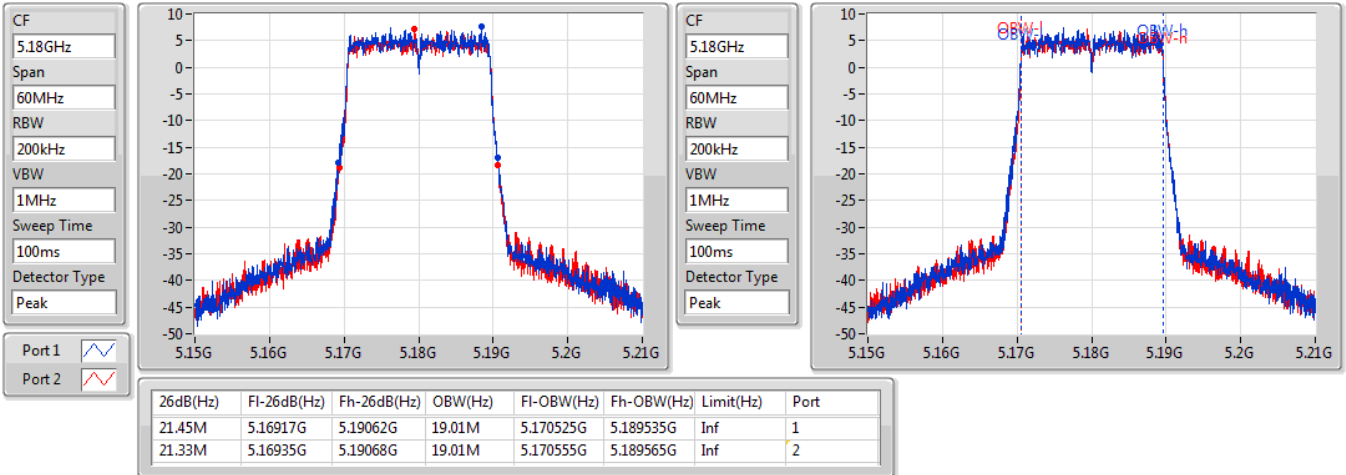

802.11ax HEW20_Nss2,(MCS0)_2TX

EBW

5180MHz

16/02/2020