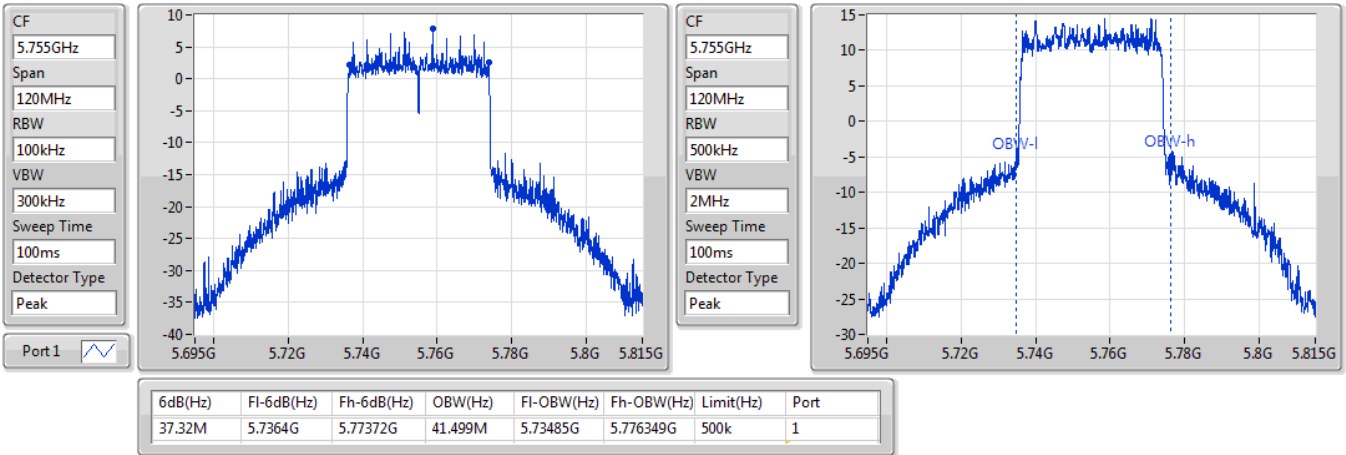

**802.11ax HEW40\_Nss1,(MCS0)\_1TX**

**EBW**

**5230MHz**

13/02/2020

**802.11ax HEW40\_Nss1,(MCS0)\_1TX**

**EBW**

**5755MHz**

13/02/2020