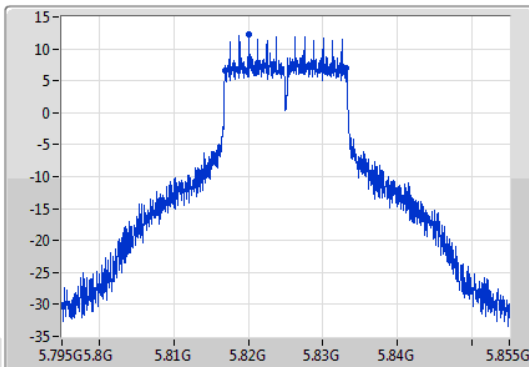

6dB(Hz)	Fl-6dB(Hz)	Fh-6dB(Hz)	OBW(Hz)	Fl-OBW(Hz)	Fh-OBW(Hz)	Limit(Hz)	Port
16.35M	5.73684G	5.75319G	19.1M	5.735495G	5.754595G	500k	1

802.11a\_Nss1,(6Mbps)\_1TX

EBW

5785MHz

15/02/2020

CF  
5.785GHz  
Span  
60MHz  
RBW  
100kHz  
VBW  
300kHz  
Sweep Time  
100ms  
Detector Type  
Peak  
Port 1

CF  
5.785GHz  
Span  
60MHz  
RBW  
200kHz  
VBW  
1MHz  
Sweep Time  
100ms  
Detector Type  
Peak

6dB(Hz)	Fl-6dB(Hz)	Fh-6dB(Hz)	OBW(Hz)	Fl-OBW(Hz)	Fh-OBW(Hz)	Limit(Hz)	Port
16.32M	5.77687G	5.79319G	24.378M	5.772946G	5.797324G	500k	1

802.11a\_Nss1,(6Mbps)\_1TX

EBW

5825MHz

15/02/2020

CF  
5.825GHz  
Span  
60MHz  
RBW  
100kHz  
VBW  
300kHz  
Sweep Time  
100ms  
Detector Type  
Peak  
Port 1

CF  
5.825GHz  
Span  
60MHz  
RBW  
200kHz  
VBW  
1MHz  
Sweep Time  
100ms  
Detector Type  
Peak