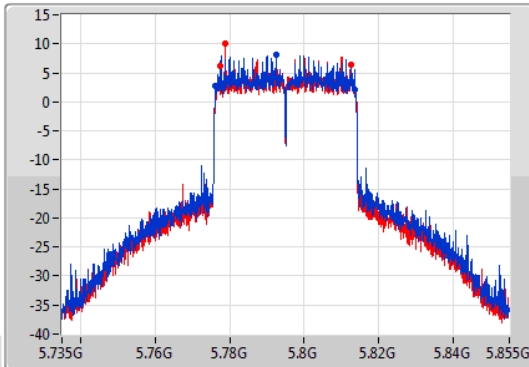

CF
5.795GHz
Span
120MHz
RBW
500kHz
VBW
2MHz
Sweep Time
100ms
Detector Type
Peak