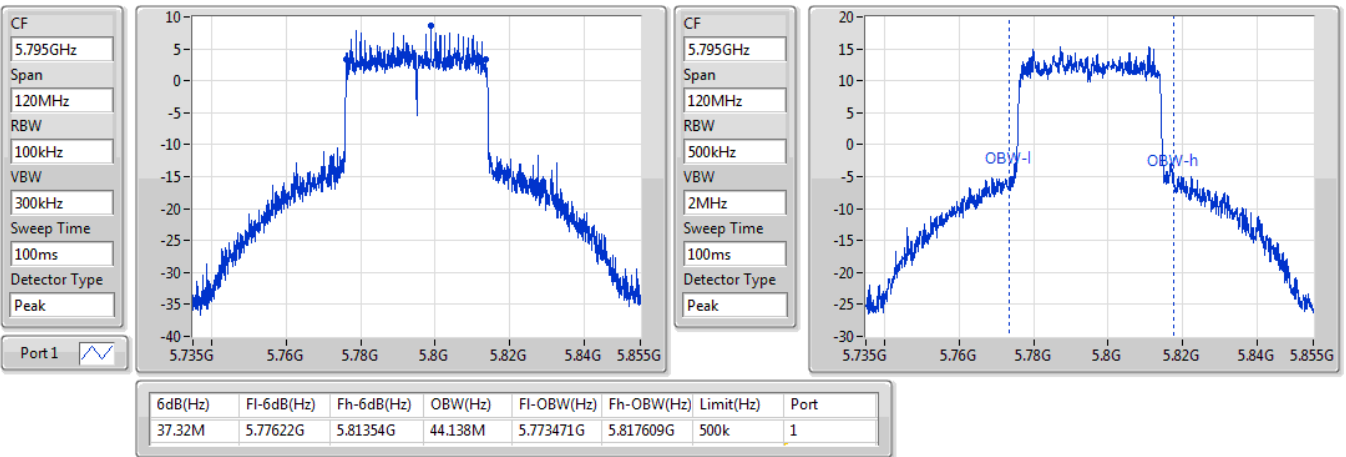

802.11ax HEW40_Nss1,(MCS0)_1TX

EBW

5795MHz

06/02/2020