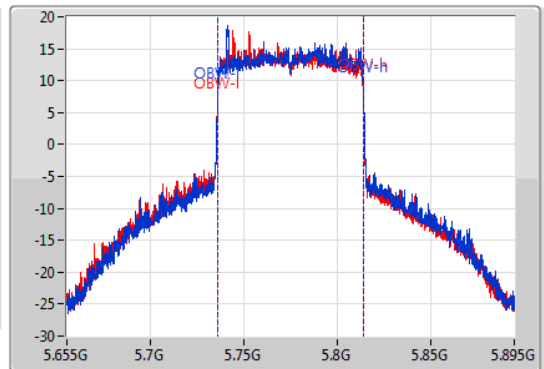

EBW

5775MHz

23/02/2020

CF  
5.775GHz  
Span  
240MHz  
RBW  
100kHz  
VBW  
300kHz  
Sweep Time  
100ms  
Detector Type  
Peak

CF  
5.775GHz  
Span  
240MHz  
RBW  
1MHz  
VBW  
3MHz  
Sweep Time  
100ms  
Detector Type  
Peak