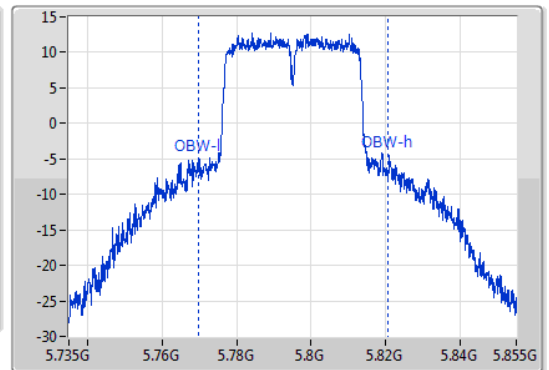

6dB(Hz)	Fl-6dB(Hz)	Fh-6dB(Hz)	OBW(Hz)	Fl-OBW(Hz)	Fh-OBW(Hz)	Limit(Hz)	Port
36.24M	5.77694G	5.81318G	51.034M	5.769693G	5.820727G	500k	1