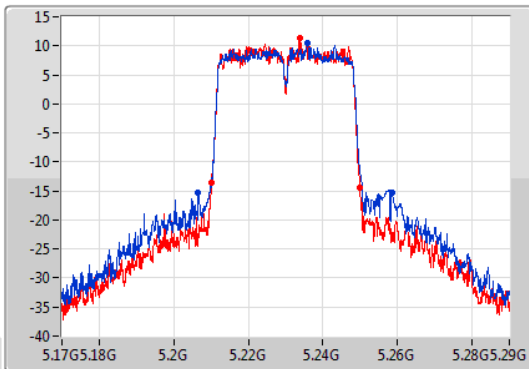

CF
5.23GHz
Span
120MHz
RBW
500kHz
VBW
2MHz
Sweep Time
100ms
Detector Type
Peak