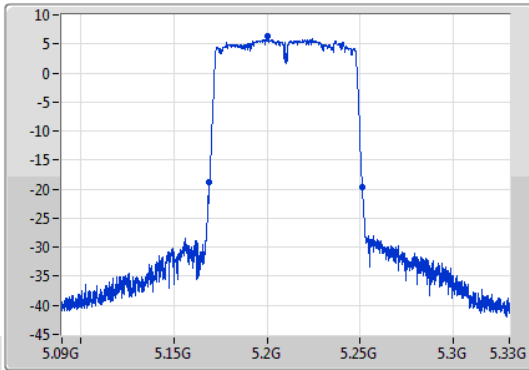

802.11ac VHT80_Nss1,(MCS0)_1TX

EBW

5210MHz

14/02/2020

CF
5.21GHz
Span
240MHz
RBW
1MHz
VBW
3MHz
Sweep Time
100ms
Detector Type
Peak
Port 1

CF
5.21GHz
Span
240MHz
RBW
1MHz
VBW
3MHz
Sweep Time
100ms
Detector Type
Peak