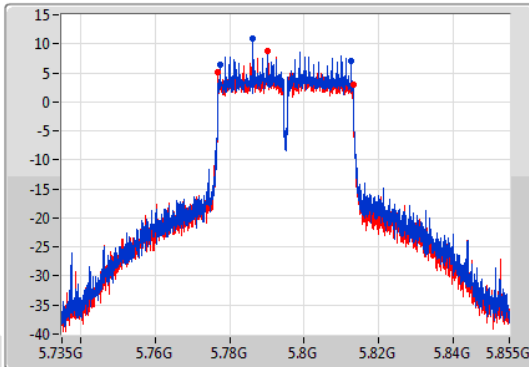

CF
5.795GHz
Span
120MHz
RBW
500kHz
VBW
2MHz
Sweep Time
100ms
Detector Type
Peak