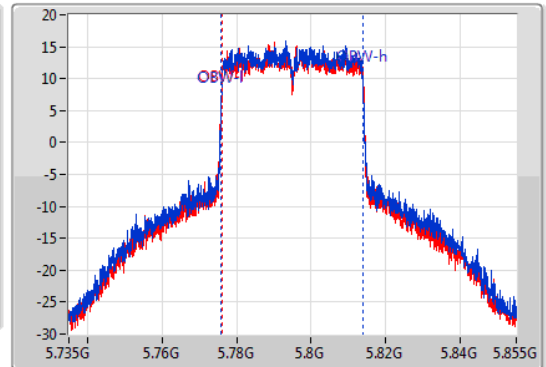

EBW

5795MHz

23/02/2020

CF  
5.795GHz  
Span  
120MHz  
RBW  
100kHz  
VBW  
300kHz  
Sweep Time  
100ms  
Detector Type  
Peak

CF  
5.795GHz  
Span  
120MHz  
RBW  
500kHz  
VBW  
2MHz  
Sweep Time  
100ms  
Detector Type  
Peak