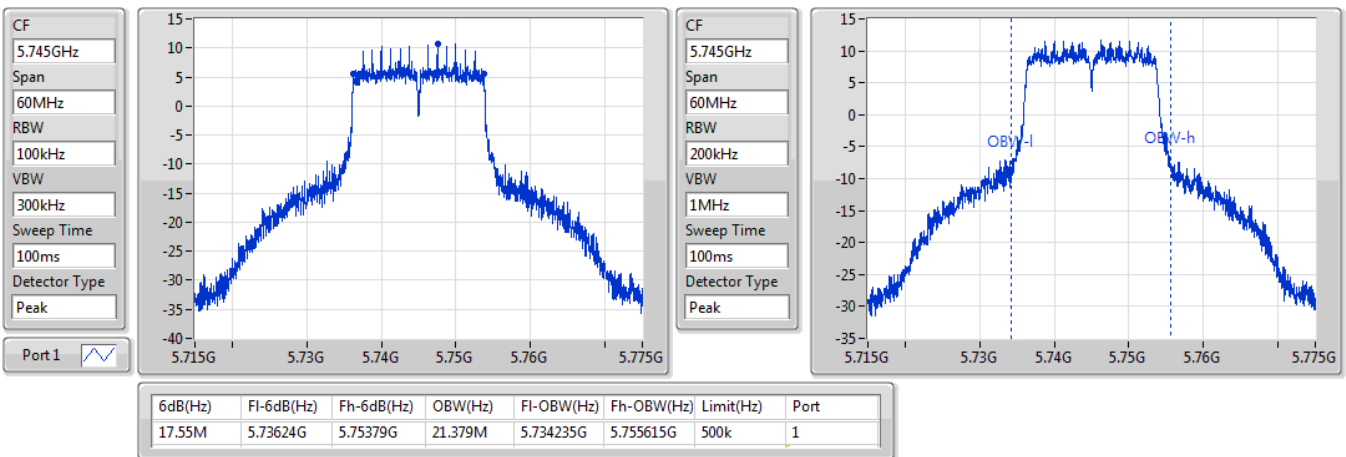

**802.11ac VHT20\_Nss1,(MCS0)\_1TX**

**EBW**

**5240MHz**

13/02/2020

**802.11ac VHT20\_Nss1,(MCS0)\_1TX**

**EBW**

**5745MHz**

13/02/2020