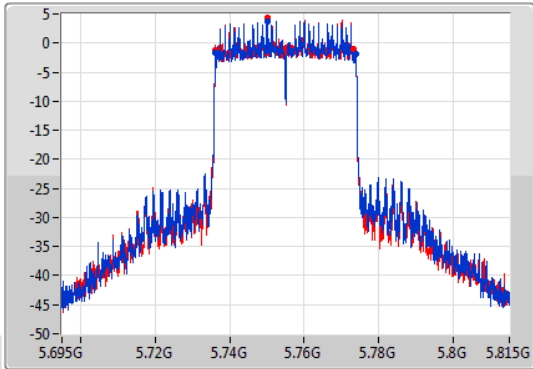

802.11ax HEW40_Nss2,(MCS0)_2TX

EBW

5755MHz

05/02/2020

CF
5.755GHz
Span
120MHz
RBW
100kHz
VBW
300kHz
Sweep Time
100ms
Detector Type
Peak

CF
5.755GHz
Span
120MHz
RBW
500kHz
VBW
2MHz
Sweep Time
100ms
Detector Type
Peak