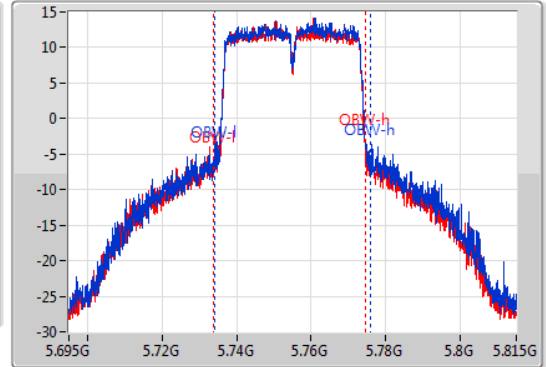

EBW

5755MHz

23/02/2020

CF  
5.755GHz  
Span  
120MHz  
RBW  
100kHz  
VBW  
300kHz  
Sweep Time  
100ms  
Detector Type  
Peak

CF  
5.755GHz  
Span  
120MHz  
RBW  
500kHz  
VBW  
2MHz  
Sweep Time  
100ms  
Detector Type  
Peak