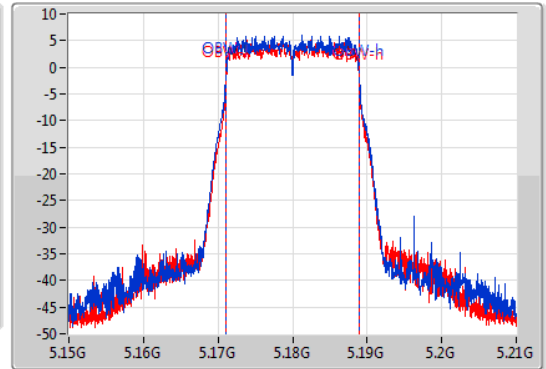

**EBW**

**5180MHz**

15/02/2020

CF  
5.18GHz  
Span  
60MHz  
RBW  
200kHz  
VBW  
1MHz  
Sweep Time  
100ms  
Detector Type  
Peak

CF  
5.18GHz  
Span  
60MHz  
RBW  
200kHz  
VBW  
1MHz  
Sweep Time  
100ms  
Detector Type  
Peak