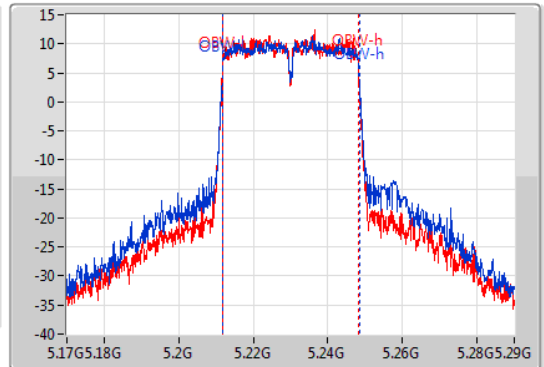

**EBW**

**5230MHz**

15/02/2020

CF  
5.23GHz  
Span  
120MHz  
RBW  
500kHz  
VBW  
2MHz  
Sweep Time  
100ms  
Detector Type  
Peak

CF  
5.23GHz  
Span  
120MHz  
RBW  
500kHz  
VBW  
2MHz  
Sweep Time  
100ms  
Detector Type  
Peak