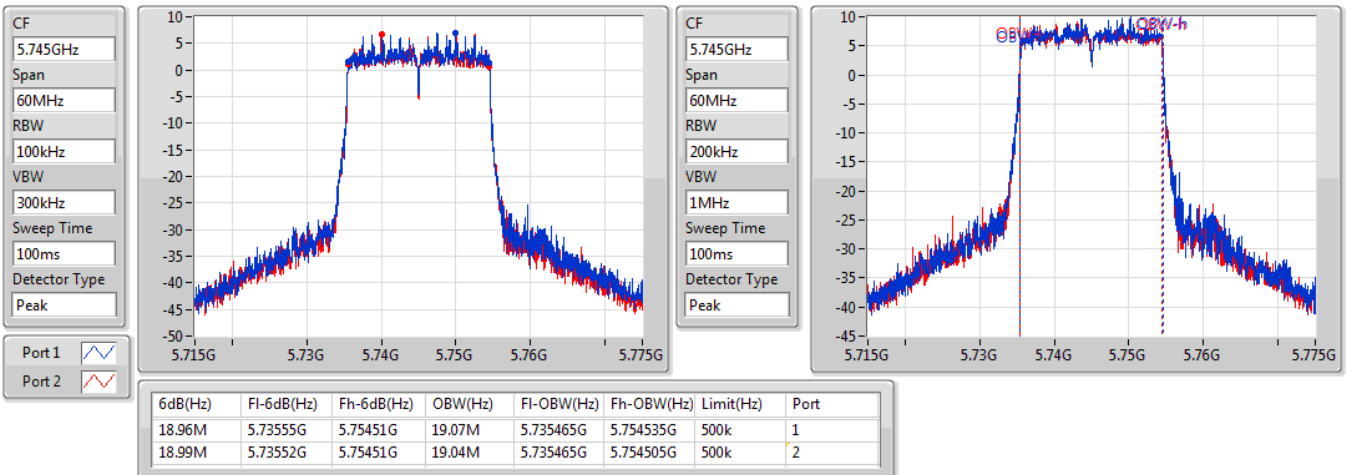

EBW

5240MHz

23/02/2020

802.11ax HEW20-BF\_Nss1,(MCS0)\_2TX

EBW

5745MHz

23/02/2020

802.11ax HEW20-BF\_Nss1,(MCS0)\_2TX