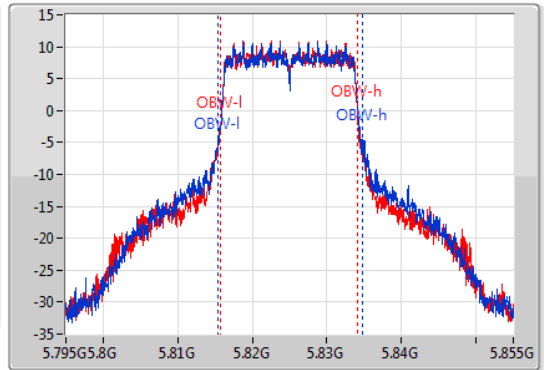

**EBW**

**5825MHz**

15/02/2020

CF  
5.825GHz  
Span  
60MHz  
RBW  
100kHz  
VBW  
300kHz  
Sweep Time  
100ms  
Detector Type  
Peak

CF  
5.825GHz  
Span  
60MHz  
RBW  
200kHz  
VBW  
1MHz  
Sweep Time  
100ms  
Detector Type  
Peak