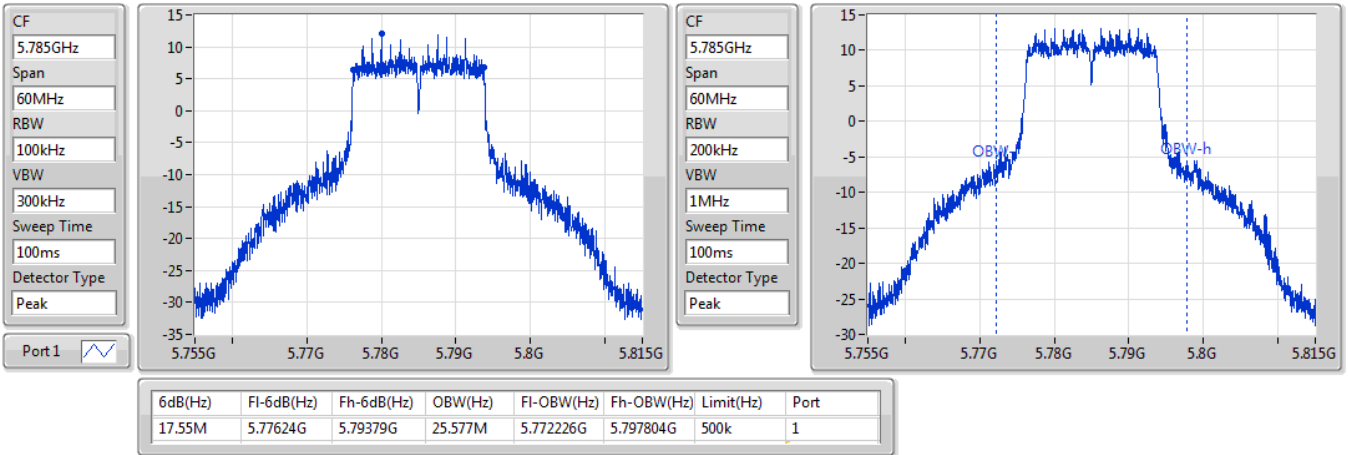

EBW

5745MHz

15/02/2020

**802.11ac VHT20\_Nss1,(MCS0)\_1TX**

**EBW**

**5785MHz**

15/02/2020

**802.11ac VHT20\_Nss1,(MCS0)\_1TX**