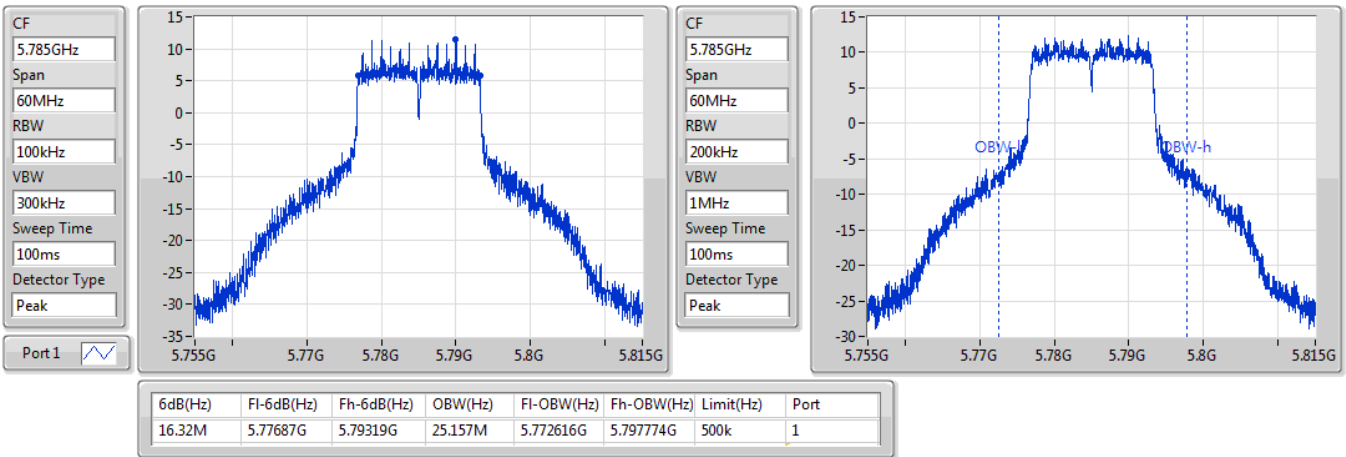

802.11a_Nss1,(6Mbps)_1TX

EBW

5785MHz

13/02/2020