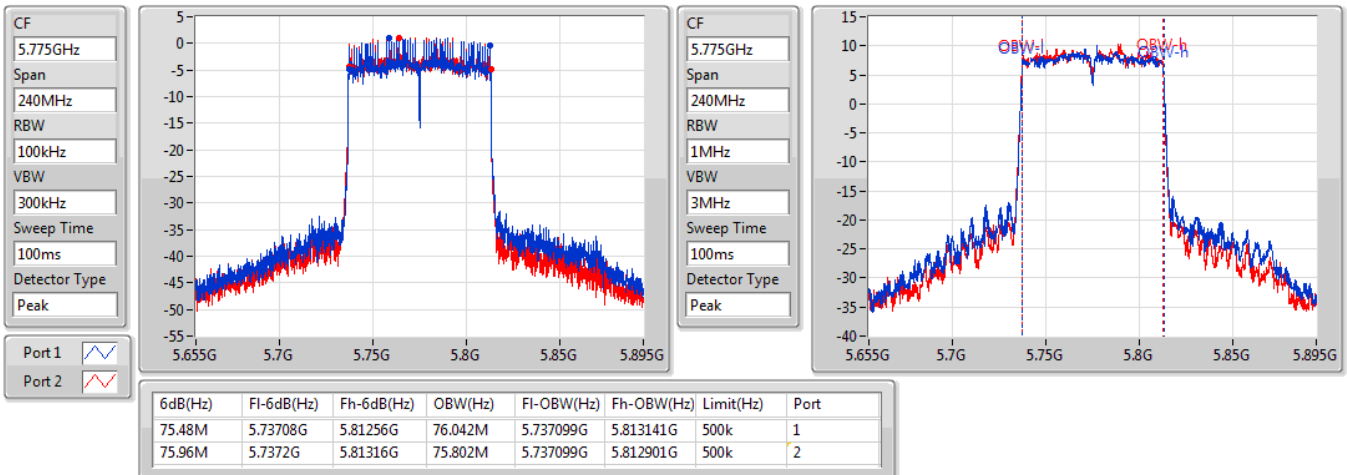

**EBW**

**5210MHz**

15/02/2020

**802.11ac VHT80\_Nss2,(MCS0)\_2TX**

**EBW**

**5775MHz**

15/02/2020

**802.11ax HEW20\_Nss2,(MCS0)\_2TX**