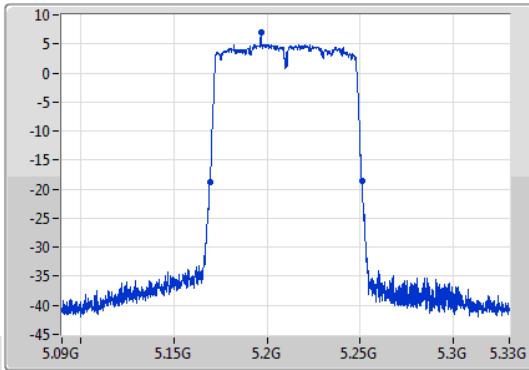

802.11ac VHT80_Nss1,(MCS0)_1TX

EBW

5210MHz

06/02/2020

CF
5.21GHz
Span
240MHz
RBW
1MHz
VBW
3MHz
Sweep Time
100ms
Detector Type
Peak
Port 1

CF
5.21GHz
Span
240MHz
RBW
1MHz
VBW
3MHz
Sweep Time
100ms
Detector Type
Peak