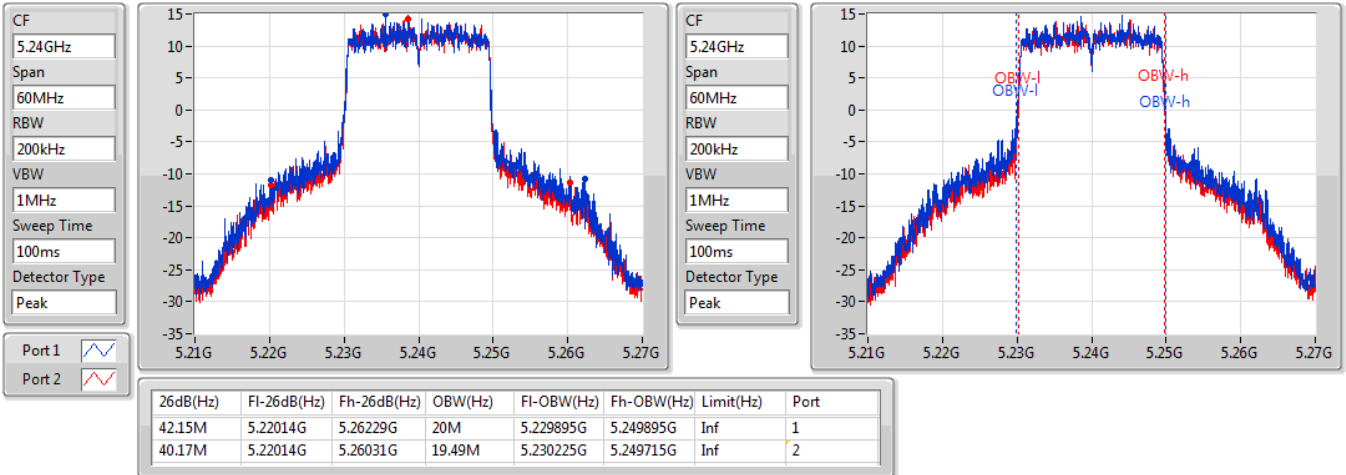

802.11ax HEW20-BF_Nss1,(MCS0)_2TX

EBW

5240MHz

23/02/2020