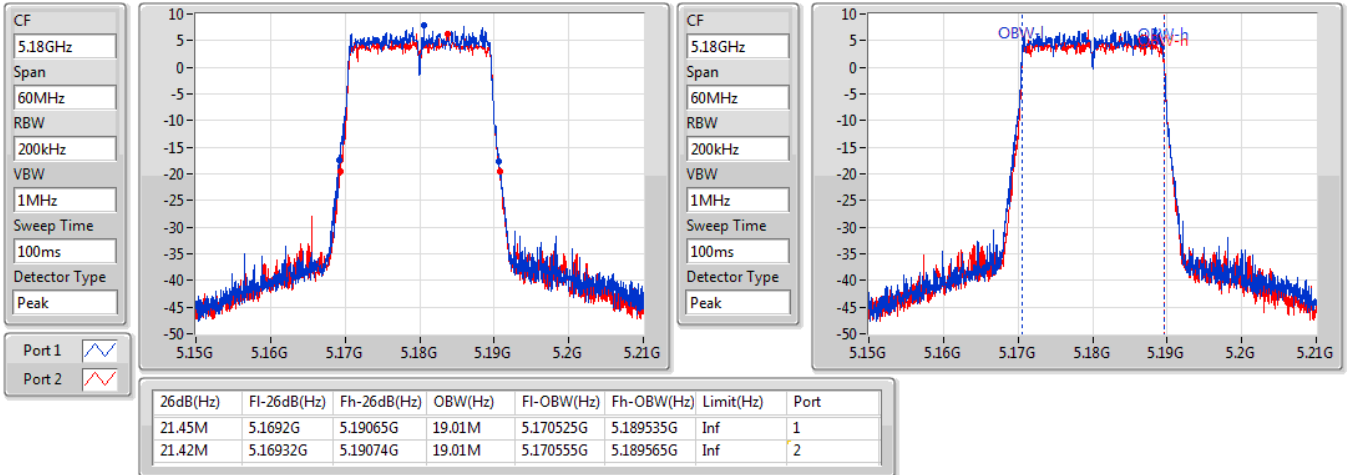

802.11ax HEW20_Nss2,(MCS0)_2TX

EBW

5180MHz

15/02/2020