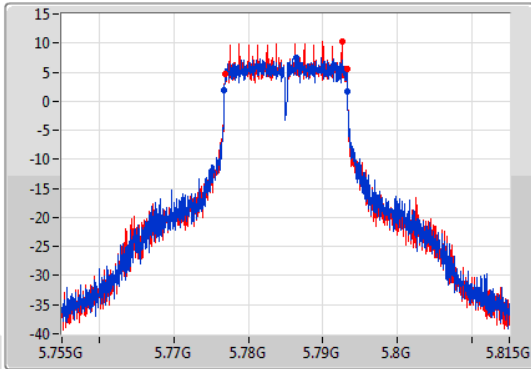

802.11a_Nss1,(6Mbps)_2TX

EBW

5785MHz

16/02/2020

CF
5.785GHz
Span
60MHz
RBW
100kHz
VBW
300kHz
Sweep Time
100ms
Detector Type
Peak

CF
5.785GHz
Span
60MHz
RBW
200kHz
VBW
1MHz
Sweep Time
100ms
Detector Type
Peak