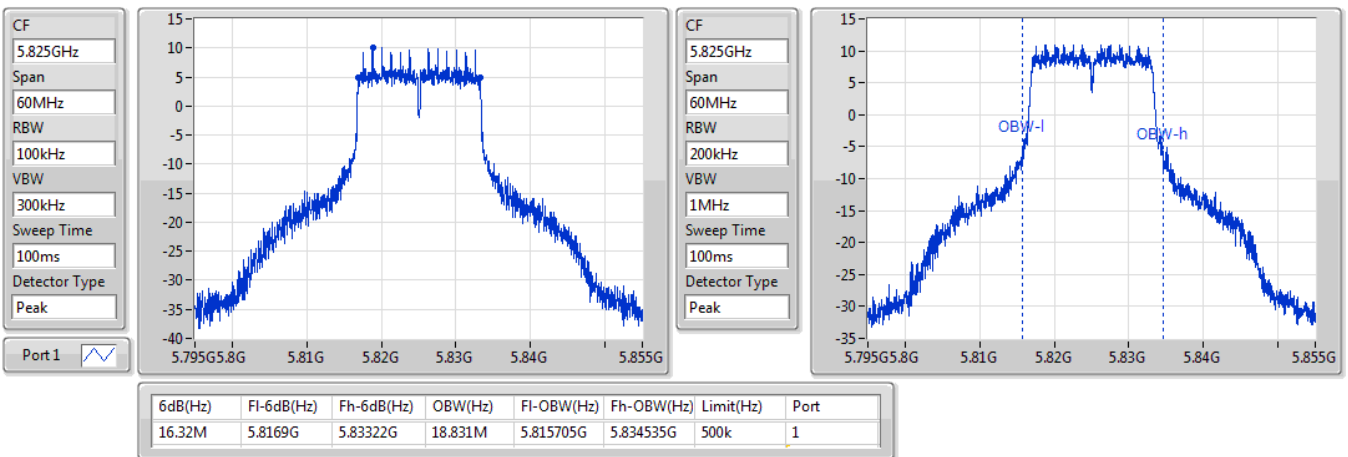

**802.11a\_Nss1,(6Mbps)\_1TX**

**EBW**

**5785MHz**

05/02/2020

**802.11a\_Nss1,(6Mbps)\_1TX**

**EBW**

**5825MHz**

05/02/2020