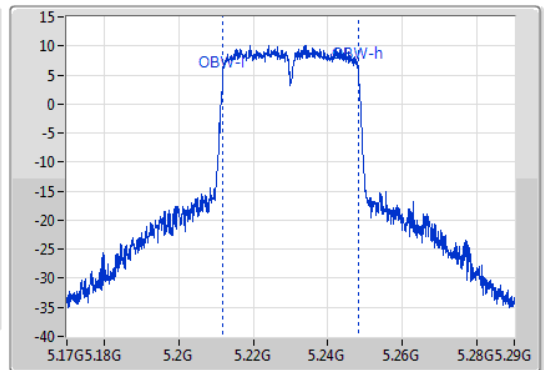

26dB(Hz)	Fl-26dB(Hz)	Fh-26dB(Hz)	OBW(Hz)	Fl-OBW(Hz)	Fh-OBW(Hz)	Limit(Hz)	Port
51.06M	5.20594G	5.257G	36.642M	5.211709G	5.248351G	Inf	1