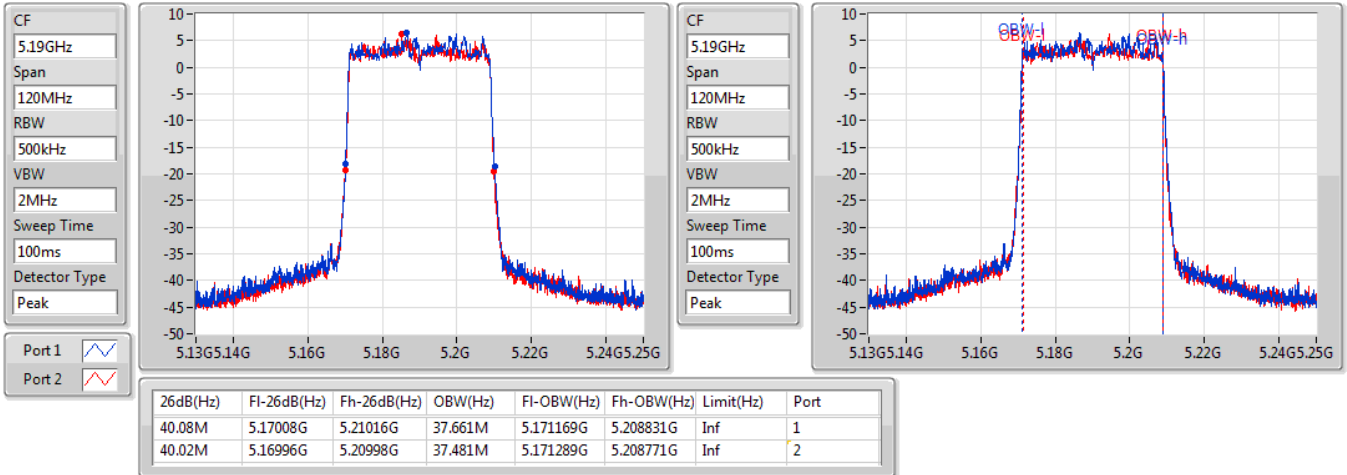

802.11ax HEW40_Nss2,(MCS0)_2TX

EBW

5190MHz

05/02/2020