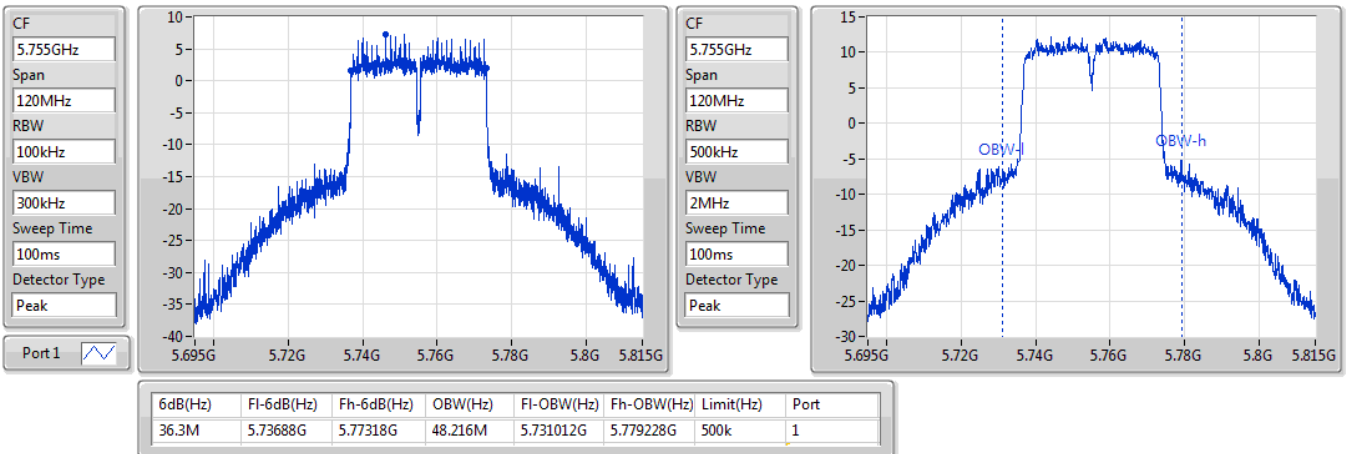

802.11ac VHT40_Nss1,(MCS0)_1TX

EBW

5755MHz

14/02/2020