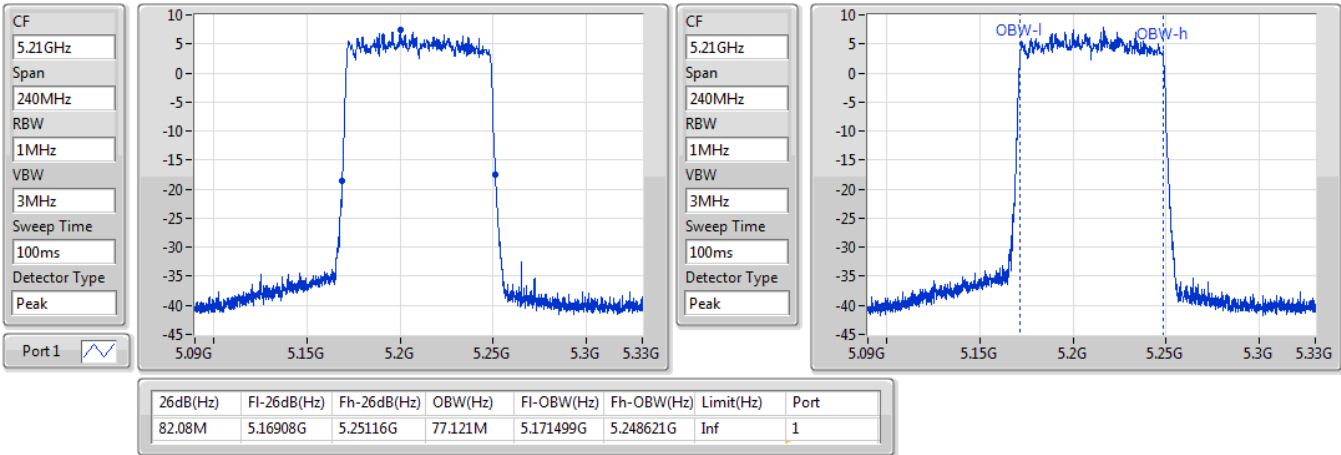

**802.11ax HEW40\_Nss1,(MCS0)\_1TX**

**EBW**

**5795MHz**

06/02/2020

**802.11ax HEW80\_Nss1,(MCS0)\_1TX**

**EBW**

**5210MHz**

06/02/2020