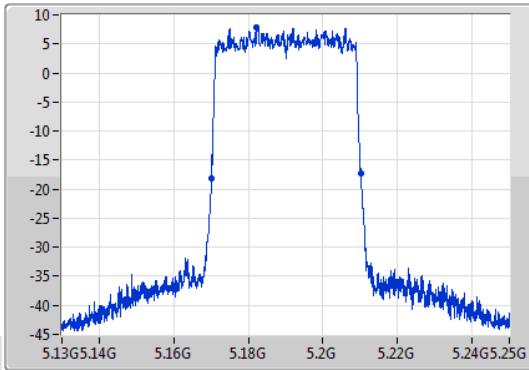

802.11ax HEW40_Nss1,(MCS0)_1TX

EBW

5190MHz

06/02/2020

CF
5.19GHz
Span
120MHz
RBW
500kHz
VBW
2MHz
Sweep Time
100ms
Detector Type
Peak

CF
5.19GHz
Span
120MHz
RBW
500kHz
VBW
2MHz
Sweep Time
100ms
Detector Type
Peak