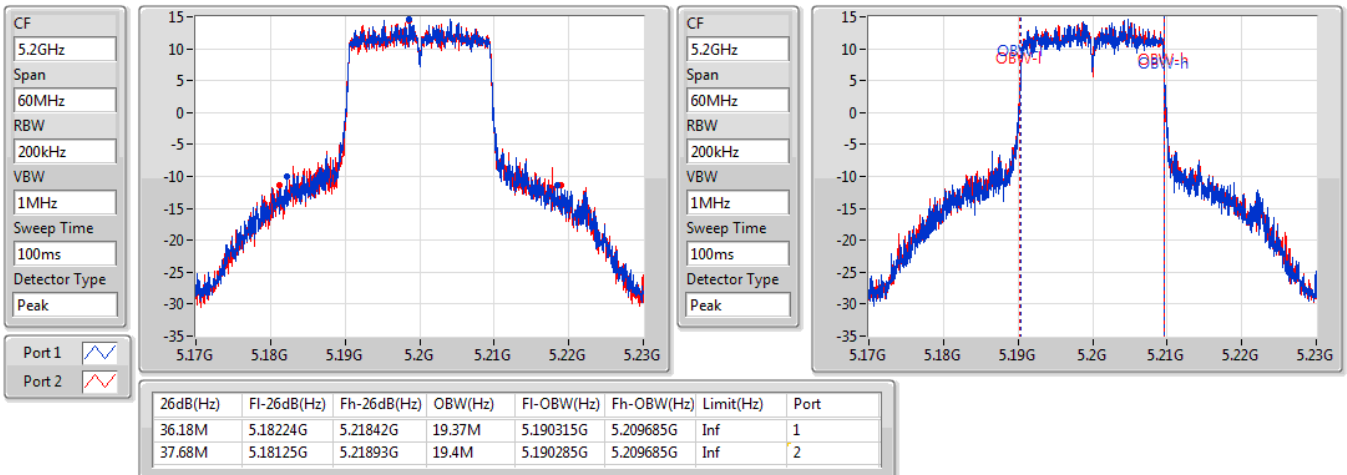

EBW

5180MHz

23/02/2020

802.11ax HEW20-BF\_Nss1,(MCS0)\_2TX

EBW

5200MHz

23/02/2020

802.11ax HEW20-BF\_Nss1,(MCS0)\_2TX