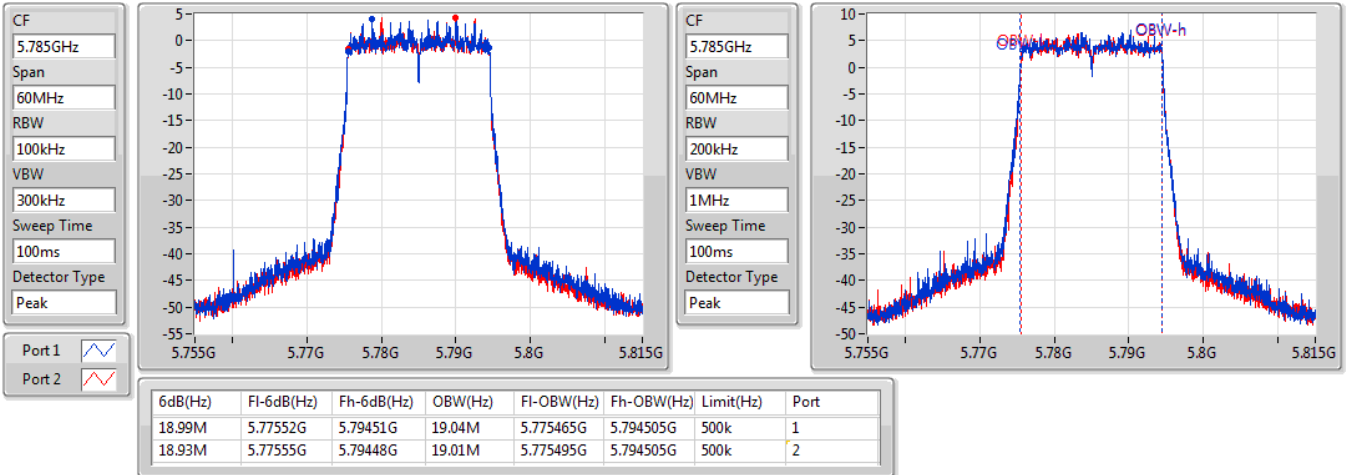

802.11ax HEW20-BF_Nss1,(MCS0)_2TX

EBW

5785MHz

23/02/2020