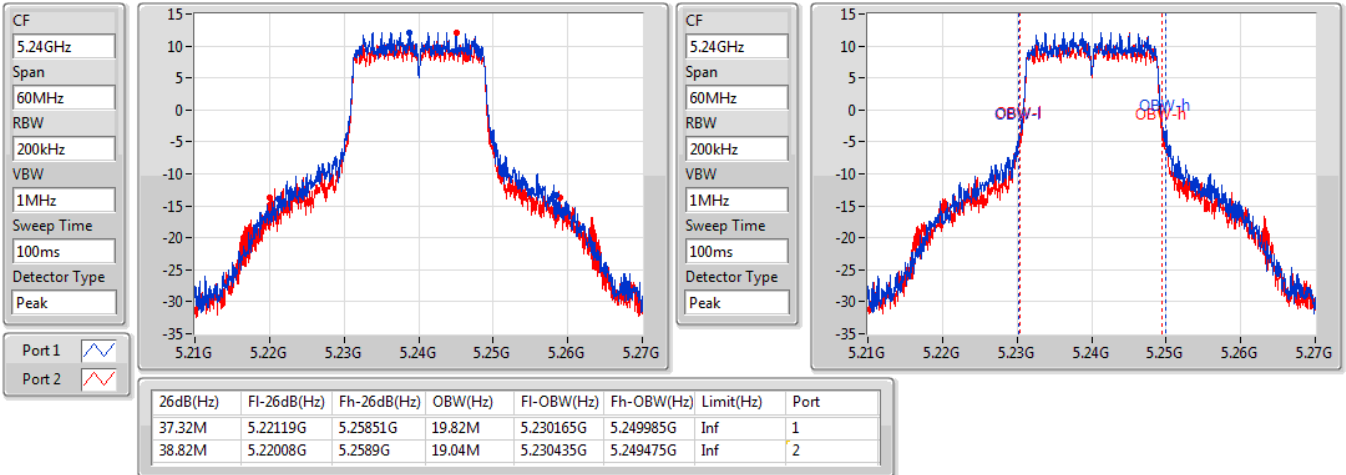

802.11ac VHT20_Nss2,(MCS0)_2TX

EBW

5240MHz

06/02/2020