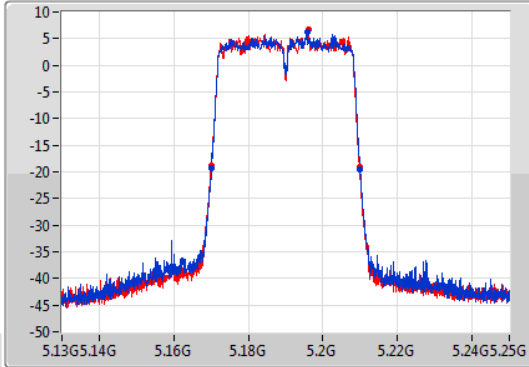

802.11ac VHT40_Nss2,(MCS0)_2TX

EBW

5190MHz

15/02/2020

CF
5.19GHz
Span
120MHz
RBW
500kHz
VBW
2MHz
Sweep Time
100ms
Detector Type
Peak

CF
5.19GHz
Span
120MHz
RBW
500kHz
VBW
2MHz
Sweep Time
100ms
Detector Type
Peak