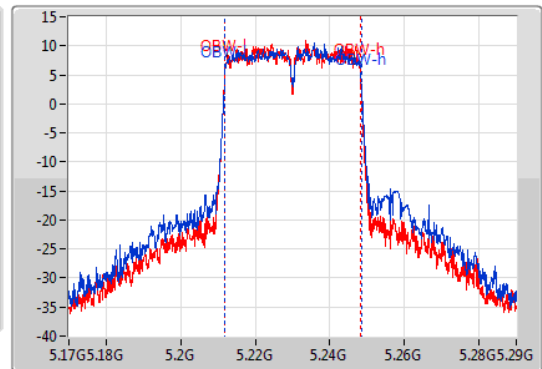

**EBW**

**5230MHz**

06/02/2020

CF  
5.23GHz  
Span  
120MHz  
RBW  
500kHz  
VBW  
2MHz  
Sweep Time  
100ms  
Detector Type  
Peak

CF  
5.23GHz  
Span  
120MHz  
RBW  
500kHz  
VBW  
2MHz  
Sweep Time  
100ms  
Detector Type  
Peak