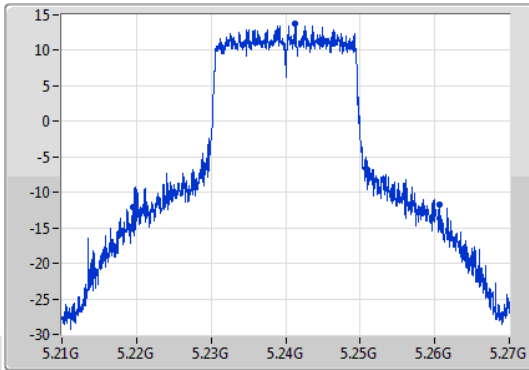

26dB(Hz)	Fl-26dB(Hz)	Fh-26dB(Hz)	OBW(Hz)	Fl-OBW(Hz)	Fh-OBW(Hz)	Limit(Hz)	Port
34.77M	5.18146G	5.21623G	19.22M	5.190405G	5.209625G	Inf	1

802.11ax HEW20\_Nss1,(MCS0)\_1TX

EBW

5240MHz

15/02/2020

CF  
5.24GHz  
Span  
60MHz  
RBW  
200kHz  
VBW  
1MHz  
Sweep Time  
100ms  
Detector Type  
Peak  
Port 1