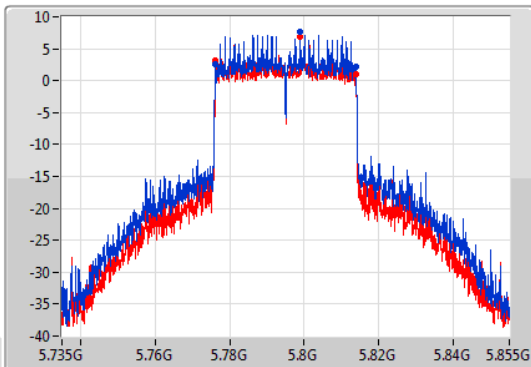

CF
5.795GHz
Span
120MHz
RBW
500kHz
VBW
2MHz
Sweep Time
100ms
Detector Type
Peak