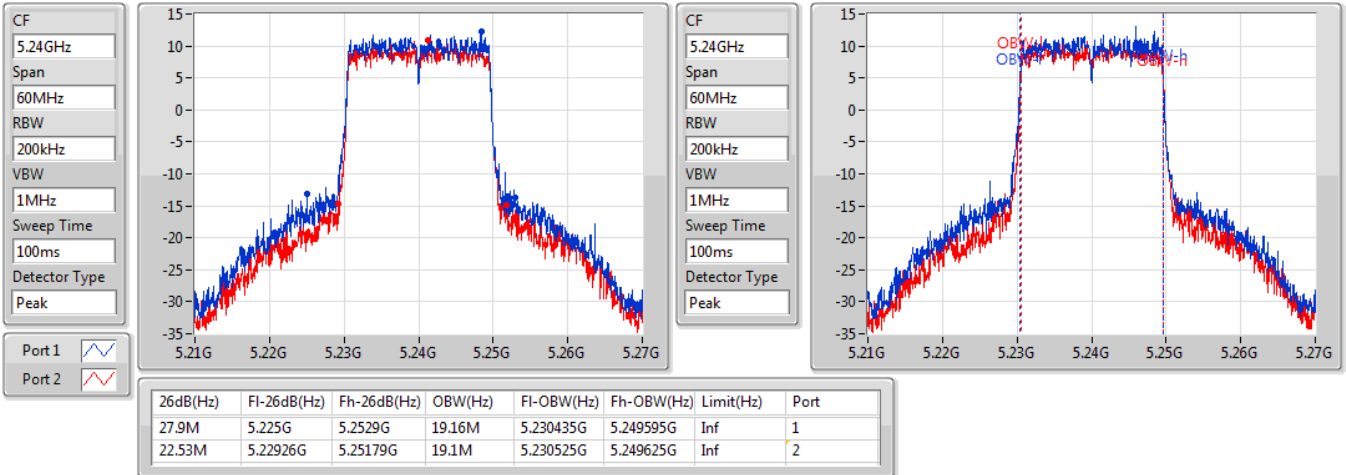

802.11ax HEW20_Nss2,(MCS0)_2TX

EBW

5240MHz

15/02/2020