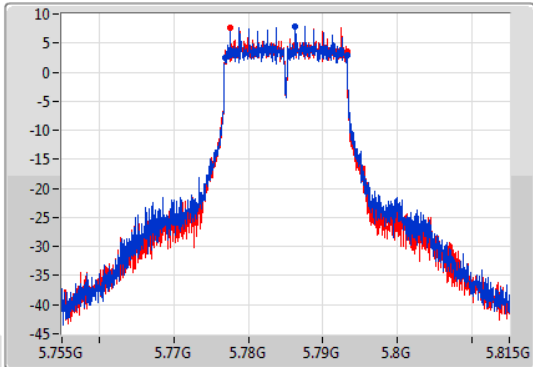

802.11a_Nss1,(6Mbps)_2TX

EBW

5785MHz

15/02/2020

CF
5.785GHz
Span
60MHz
RBW
100kHz
VBW
300kHz
Sweep Time
100ms
Detector Type
Peak

CF
5.785GHz
Span
60MHz
RBW
200kHz
VBW
1MHz
Sweep Time
100ms
Detector Type
Peak