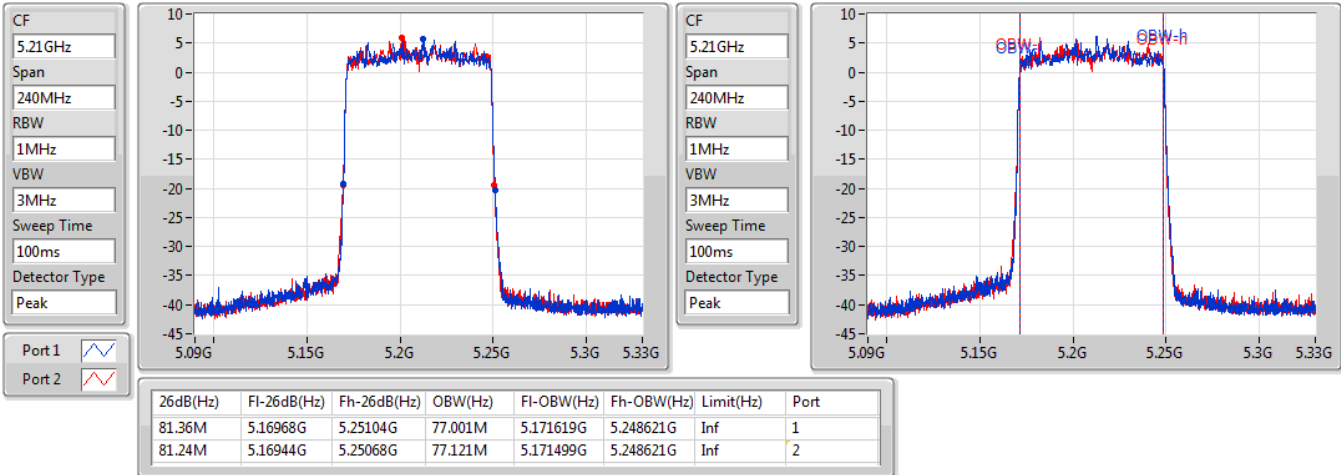

802.11ax HEW80_Nss2,(MCS0)_2TX

EBW

5210MHz

05/02/2020