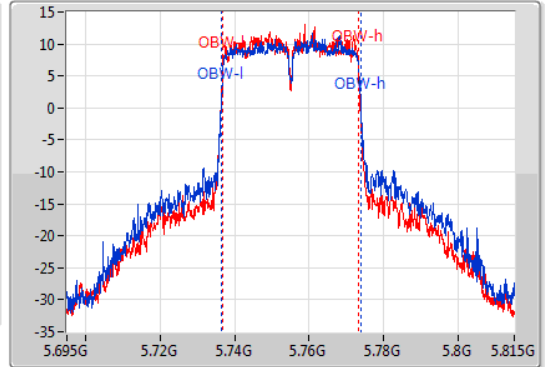

**EBW**

**5755MHz**

06/02/2020

CF  
5.755GHz  
Span  
120MHz  
RBW  
100kHz  
VBW  
300kHz  
Sweep Time  
100ms  
Detector Type  
Peak

CF  
5.755GHz  
Span  
120MHz  
RBW  
500kHz  
VBW  
2MHz  
Sweep Time  
100ms  
Detector Type  
Peak