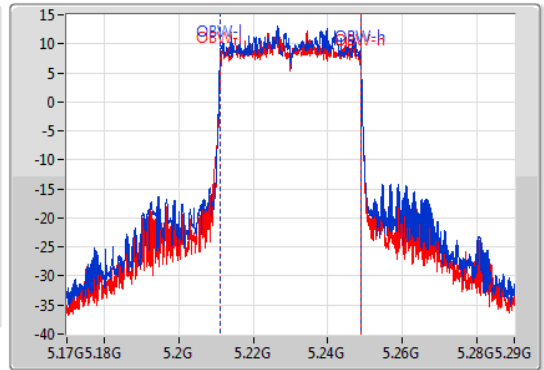

**EBW**

**5230MHz**

16/02/2020

CF  
5.23GHz  
Span  
120MHz  
RBW  
500kHz  
VBW  
2MHz  
Sweep Time  
100ms  
Detector Type  
Peak

CF  
5.23GHz  
Span  
120MHz  
RBW  
500kHz  
VBW  
2MHz  
Sweep Time  
100ms  
Detector Type  
Peak