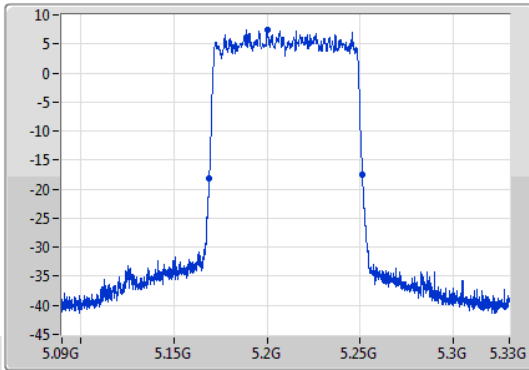

**EBW**

**5795MHz**

15/02/2020

802.11ax HEW80\_Nss1,(MCS0)\_1TX

EBW

5210MHz

15/02/2020

CF  
5.21GHz  
Span  
240MHz  
RBW  
1MHz  
VBW  
3MHz  
Sweep Time  
100ms  
Detector Type  
Peak  
Port 1