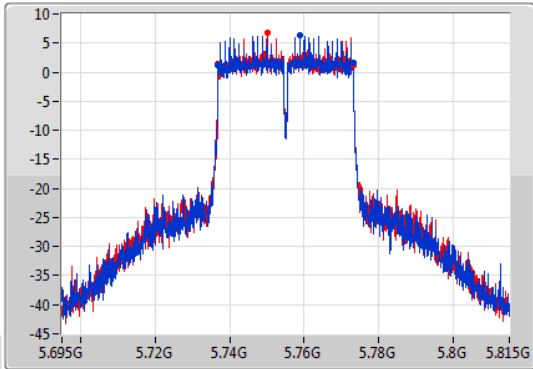

802.11ac VHT40_Nss2,(MCS0)_2TX

EBW

5755MHz

16/02/2020

CF
5.755GHz
Span
120MHz
RBW
100kHz
VBW
300kHz
Sweep Time
100ms
Detector Type
Peak

CF
5.755GHz
Span
120MHz
RBW
500kHz
VBW
2MHz
Sweep Time
100ms
Detector Type
Peak