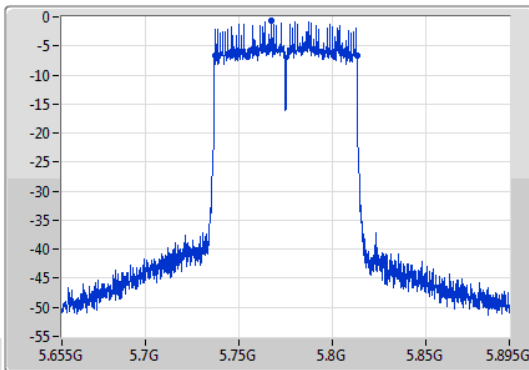

802.11ac VHT80\_Nss1,(MCS0)\_1TX

EBW

5775MHz

15/02/2020

CF  
5.775GHz  
Span  
240MHz  
RBW  
100kHz  
VBW  
300kHz  
Sweep Time  
100ms  
Detector Type  
Peak  
Port 1

CF  
5.775GHz  
Span  
240MHz  
RBW  
1MHz  
VBW  
3MHz  
Sweep Time  
100ms  
Detector Type  
Peak