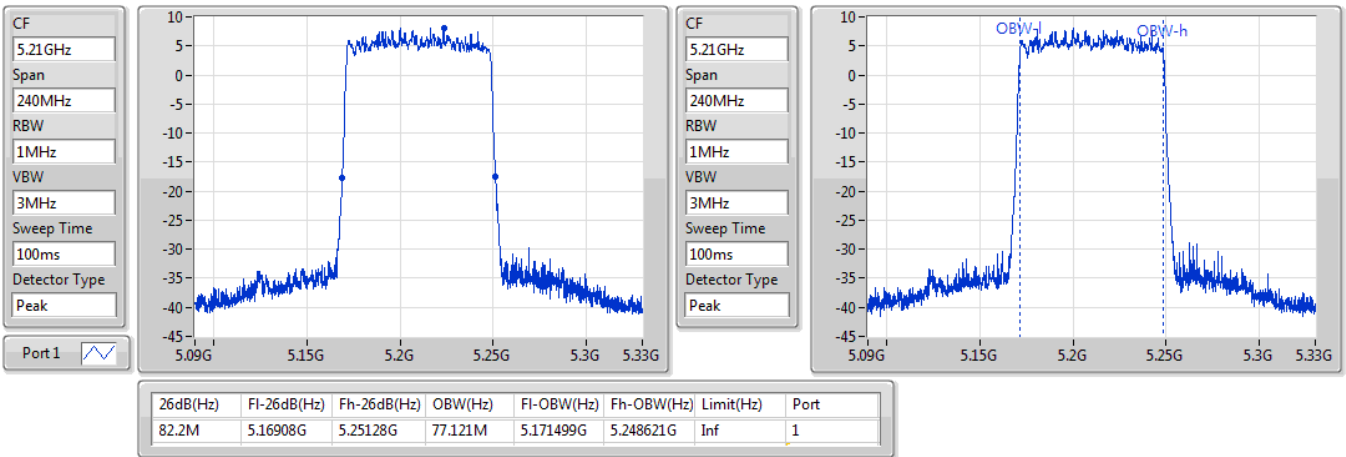

**802.11ax HEW40\_Nss1,(MCS0)\_1TX**

**EBW**

**5795MHz**

13/02/2020

**802.11ax HEW80\_Nss1,(MCS0)\_1TX**

**EBW**

**5210MHz**

14/02/2020