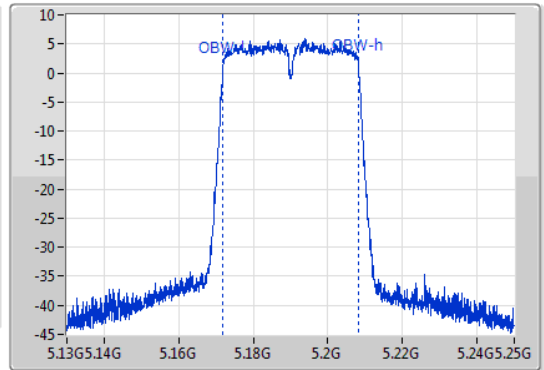

802.11ac VHT40\_Nss1,(MCS0)\_1TX

EBW

5190MHz

06/02/2020

CF  
5.19GHz  
Span  
120MHz  
RBW  
500kHz  
VBW  
2MHz  
Sweep Time  
100ms  
Detector Type  
Peak  
Port 1

CF  
5.19GHz  
Span  
120MHz  
RBW  
500kHz  
VBW  
2MHz  
Sweep Time  
100ms  
Detector Type  
Peak