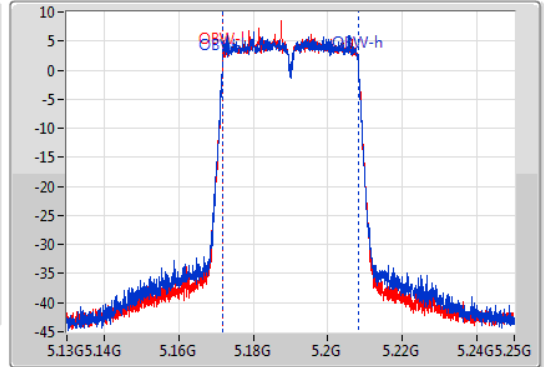

EBW

5190MHz

23/02/2020

CF  
5.19GHz  
Span  
120MHz  
RBW  
500kHz  
VBW  
2MHz  
Sweep Time  
100ms  
Detector Type  
Peak

CF  
5.19GHz  
Span  
120MHz  
RBW  
500kHz  
VBW  
2MHz  
Sweep Time  
100ms  
Detector Type  
Peak