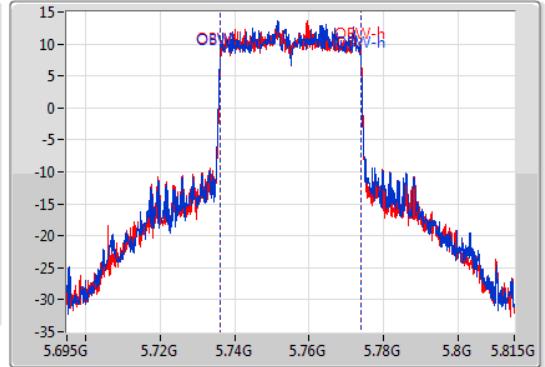

**EBW**

**5755MHz**

16/02/2020

CF  
5.755GHz  
Span  
120MHz  
RBW  
100kHz  
VBW  
300kHz  
Sweep Time  
100ms  
Detector Type  
Peak

CF  
5.755GHz  
Span  
120MHz  
RBW  
500kHz  
VBW  
2MHz  
Sweep Time  
100ms  
Detector Type  
Peak