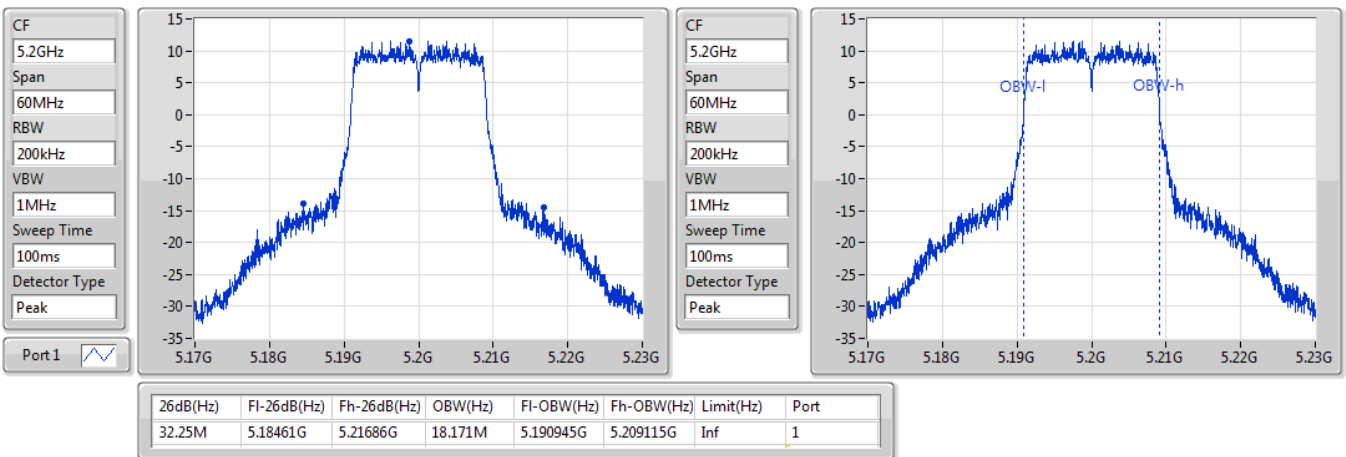

802.11ac VHT20_Nss1,(MCS0)_1TX

EBW

5200MHz

15/02/2020