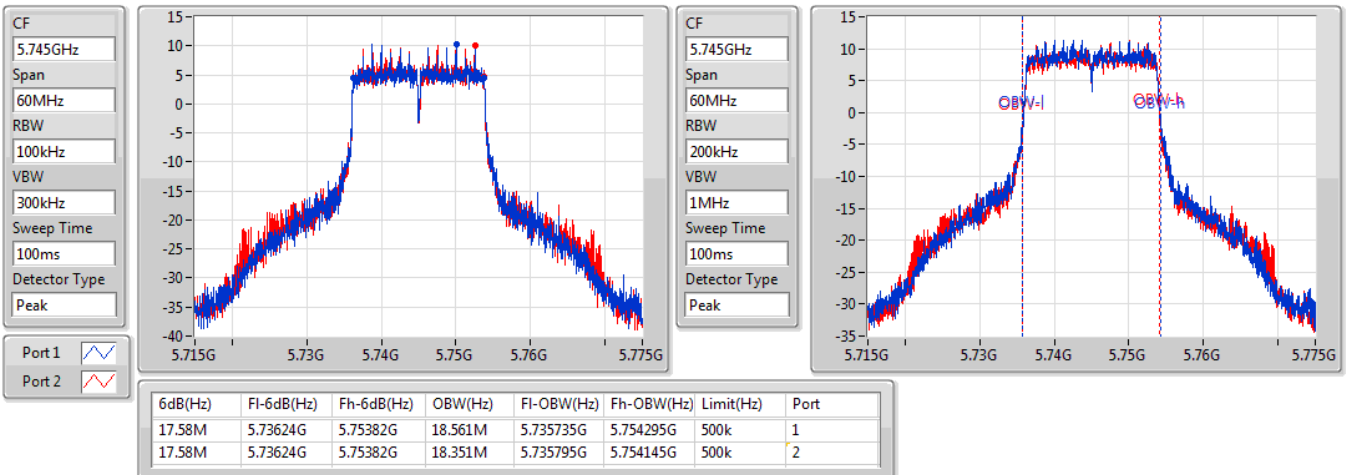

**EBW**

**5240MHz**

16/02/2020

**802.11ac VHT20\_Nss2,(MCS0)\_2TX**

**EBW**

**5745MHz**

16/02/2020

**802.11ac VHT20\_Nss2,(MCS0)\_2TX**