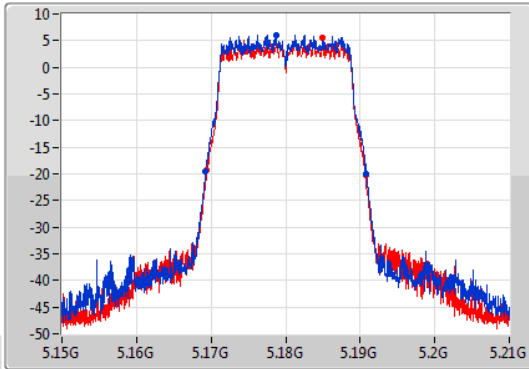

802.11ac VHT20_Nss2,(MCS0)_2TX

EBW

5180MHz

15/02/2020

CF
5.18GHz
Span
60MHz
RBW
200kHz
VBW
1MHz
Sweep Time
100ms
Detector Type
Peak

CF
5.18GHz
Span
60MHz
RBW
200kHz
VBW
1MHz
Sweep Time
100ms
Detector Type
Peak