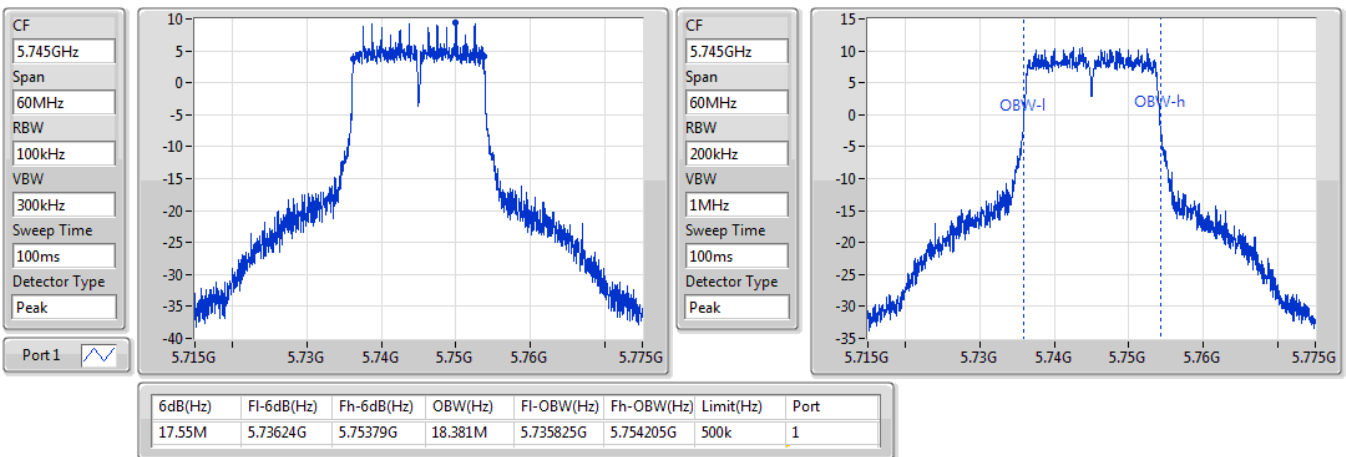

802.11ac VHT20_Nss1,(MCS0)_1TX

EBW

5745MHz

15/02/2020