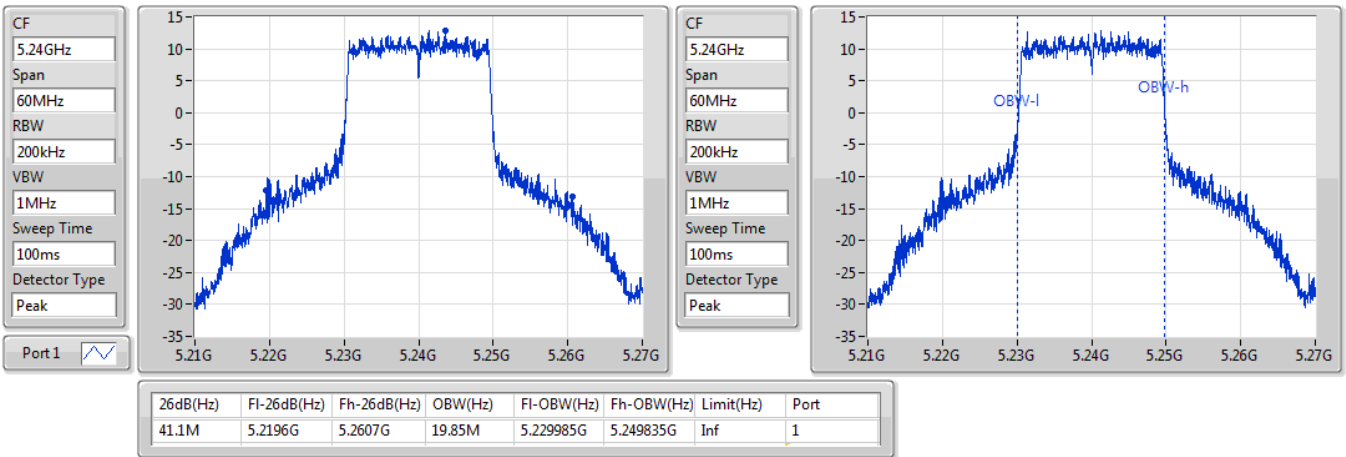

802.11ax HEW20_Nss1,(MCS0)_1TX

EBW

5240MHz

13/02/2020