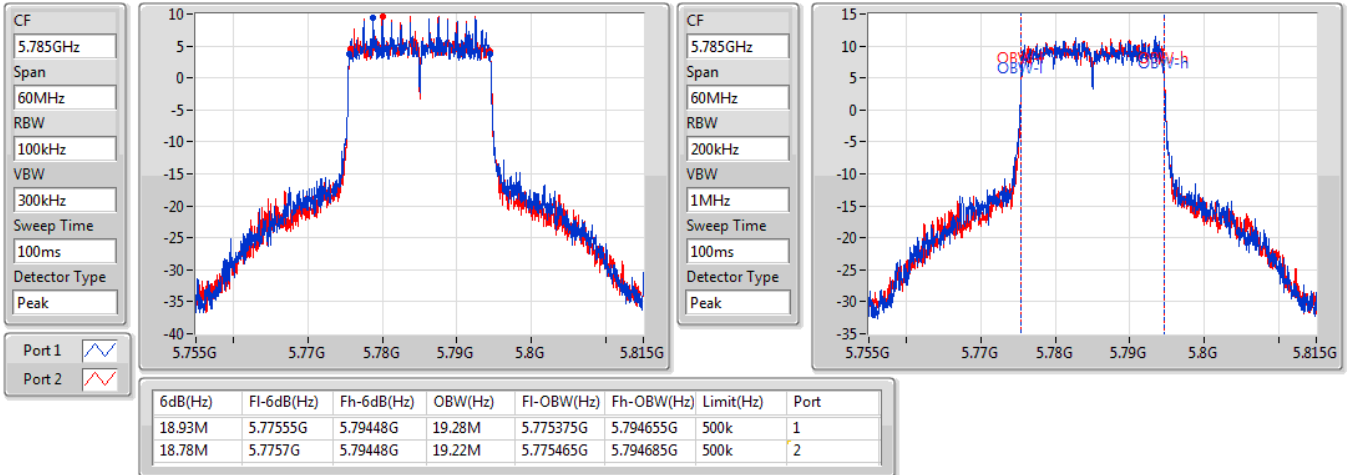

802.11ax HEW20_Nss2,(MCS0)_2TX

EBW

5785MHz

15/02/2020