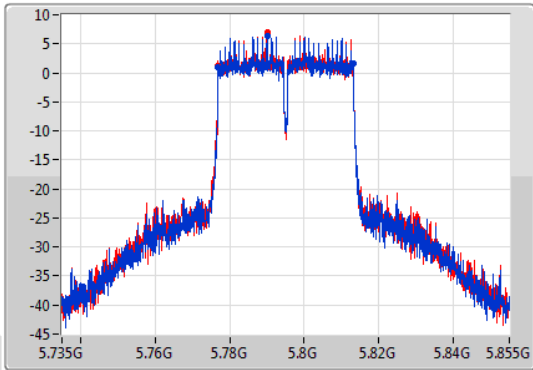

CF
5.795GHz
Span
120MHz
RBW
500kHz
VBW
2MHz
Sweep Time
100ms
Detector Type
Peak