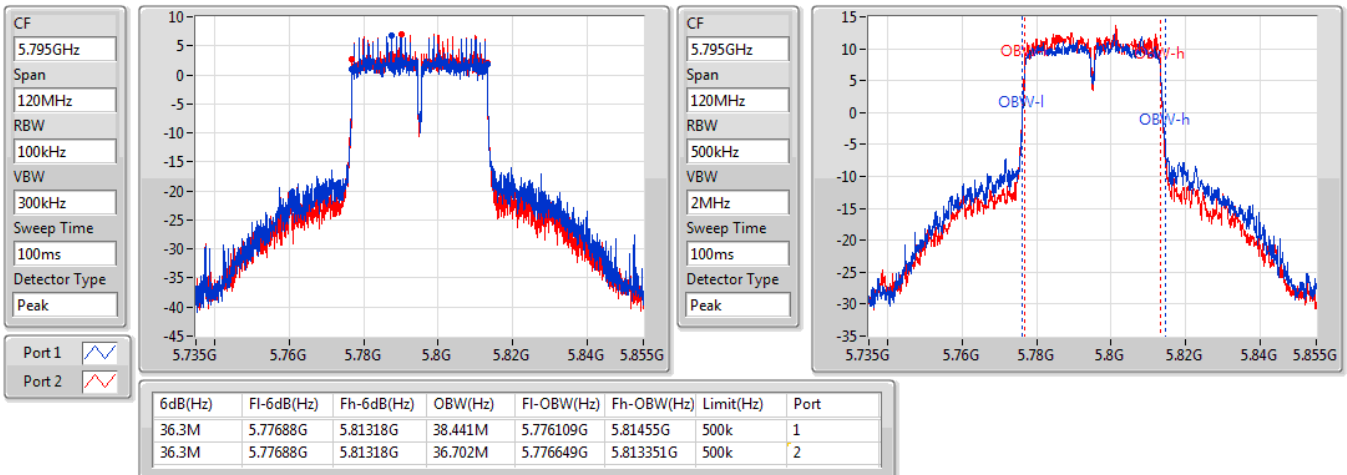

**EBW**

**5755MHz**

15/02/2020

**802.11ac VHT40\_Nss2,(MCS0)\_2TX**

**EBW**

**5795MHz**

15/02/2020

**802.11ac VHT80\_Nss2,(MCS0)\_2TX**