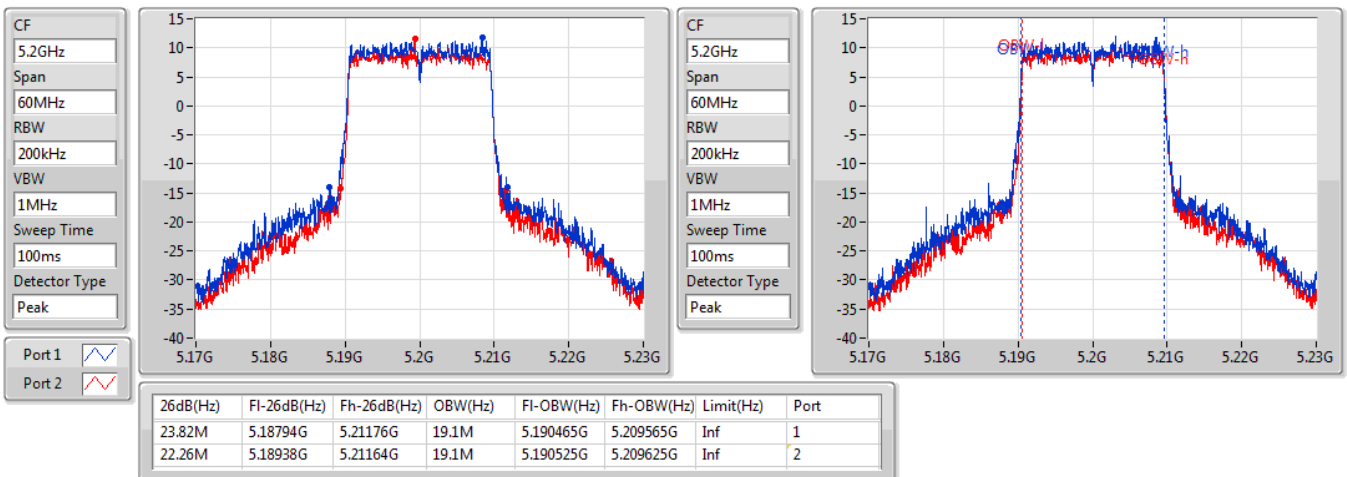

**EBW**

**5180MHz**

15/02/2020

**802.11ax HEW20\_Nss2,(MCS0)\_2TX**

**EBW**

**5200MHz**

15/02/2020

**802.11ax HEW20\_Nss2,(MCS0)\_2TX**