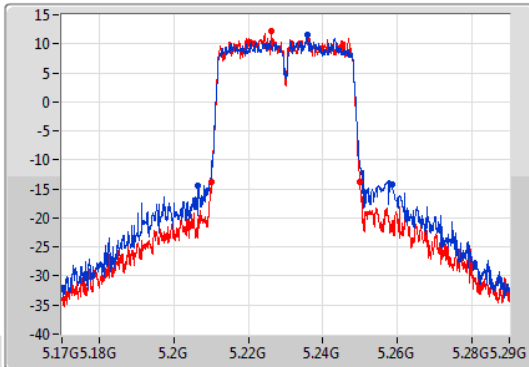

CF
5.23GHz
Span
120MHz
RBW
500kHz
VBW
2MHz
Sweep Time
100ms
Detector Type
Peak