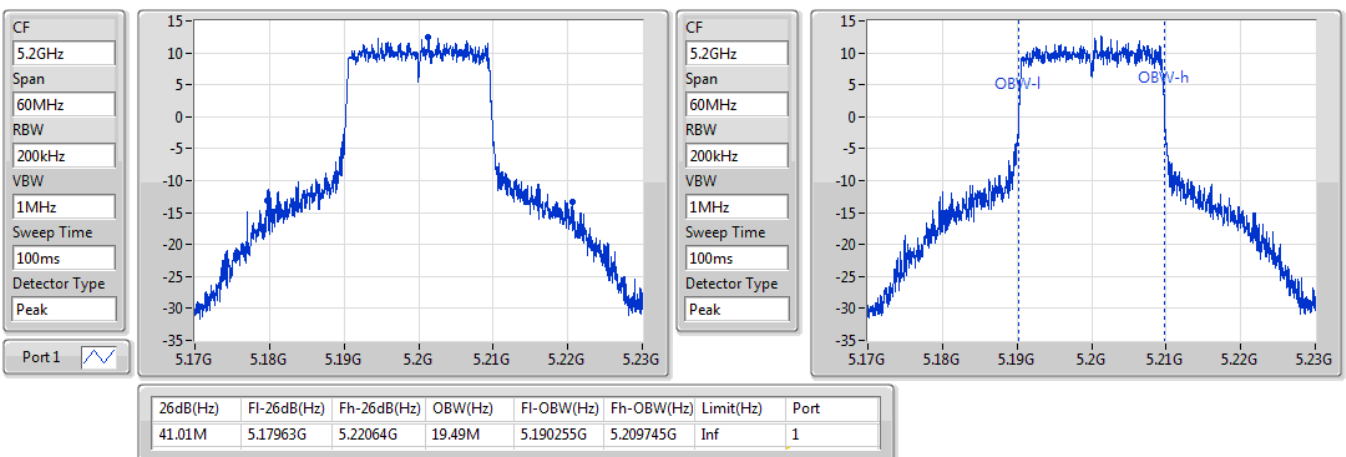

802.11ax HEW20\_Nss1,(MCS0)\_1TX

EBW

5180MHz

13/02/2020

802.11ax HEW20\_Nss1,(MCS0)\_1TX

EBW

5200MHz

13/02/2020