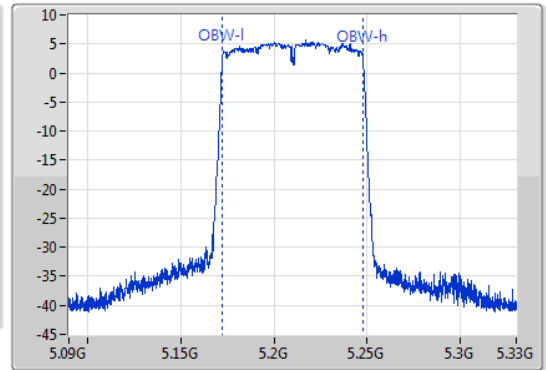

26dB(Hz)	Fl-26dB(Hz)	Fh-26dB(Hz)	OBW(Hz)	Fl-OBW(Hz)	Fh-OBW(Hz)	Limit(Hz)	Port
81.96M	5.16908G	5.25104G	75.682M	5.172219G	5.247901G	Inf	1

802.11ac VHT80_Nss1,(MCS0)_1TX

EBW

5775MHz

15/02/2020

CF
5.775GHz
Span
240MHz
RBW
100kHz
VBW
300kHz
Sweep Time
100ms
Detector Type
Peak
Port 1