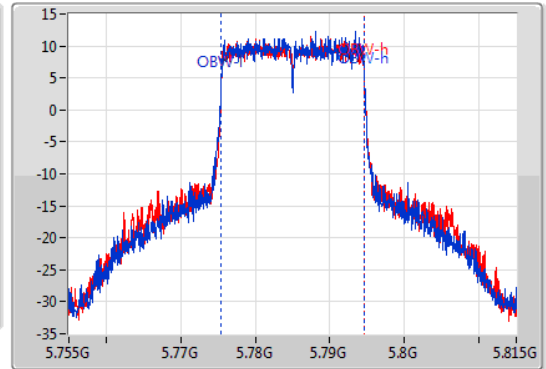

**EBW**

**5785MHz**

16/02/2020

CF  
5.785GHz  
Span  
60MHz  
RBW  
100kHz  
VBW  
300kHz  
Sweep Time  
100ms  
Detector Type  
Peak

CF  
5.785GHz  
Span  
60MHz  
RBW  
200kHz  
VBW  
1MHz  
Sweep Time  
100ms  
Detector Type  
Peak