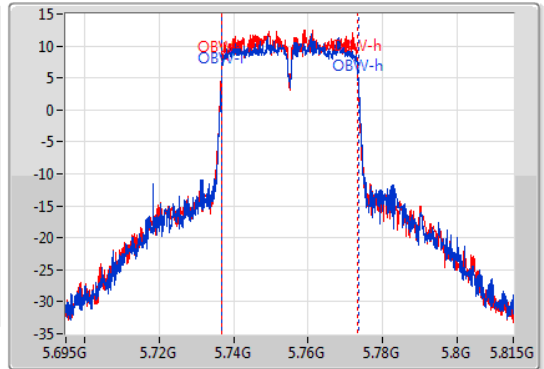

**EBW**

**5755MHz**

16/02/2020

CF  
5.755GHz  
Span  
120MHz  
RBW  
100kHz  
VBW  
300kHz  
Sweep Time  
100ms  
Detector Type  
Peak

CF  
5.755GHz  
Span  
120MHz  
RBW  
500kHz  
VBW  
2MHz  
Sweep Time  
100ms  
Detector Type  
Peak