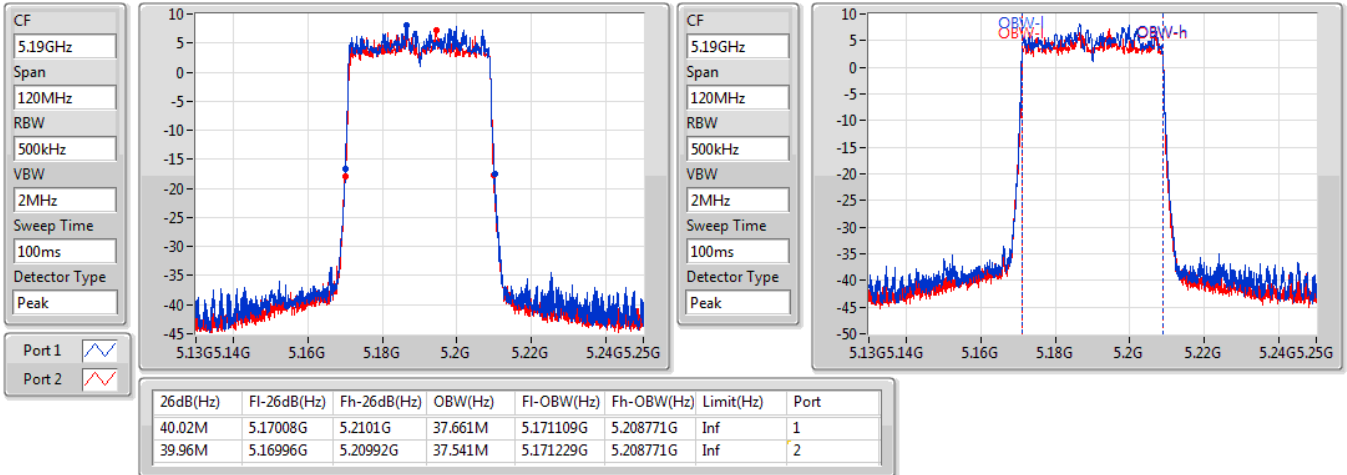

802.11ax HEW40_Nss2,(MCS0)_2TX

EBW

5190MHz

15/02/2020