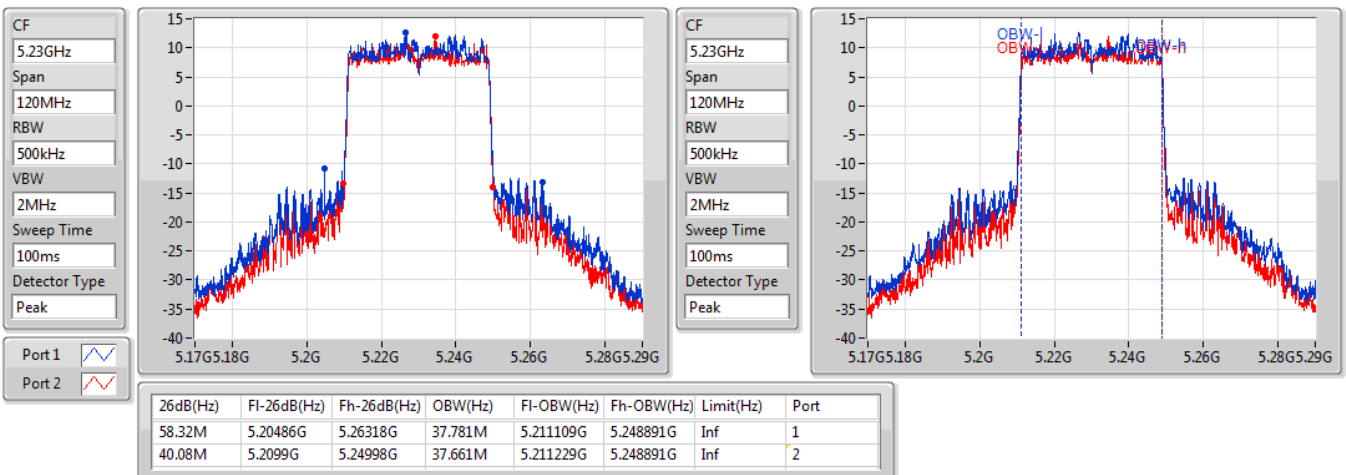

**EBW**

**5190MHz**

06/02/2020

**802.11ax HEW40\_Nss2,(MCS0)\_2TX**

**EBW**

**5230MHz**

06/02/2020

**802.11ax HEW40\_Nss2,(MCS0)\_2TX**