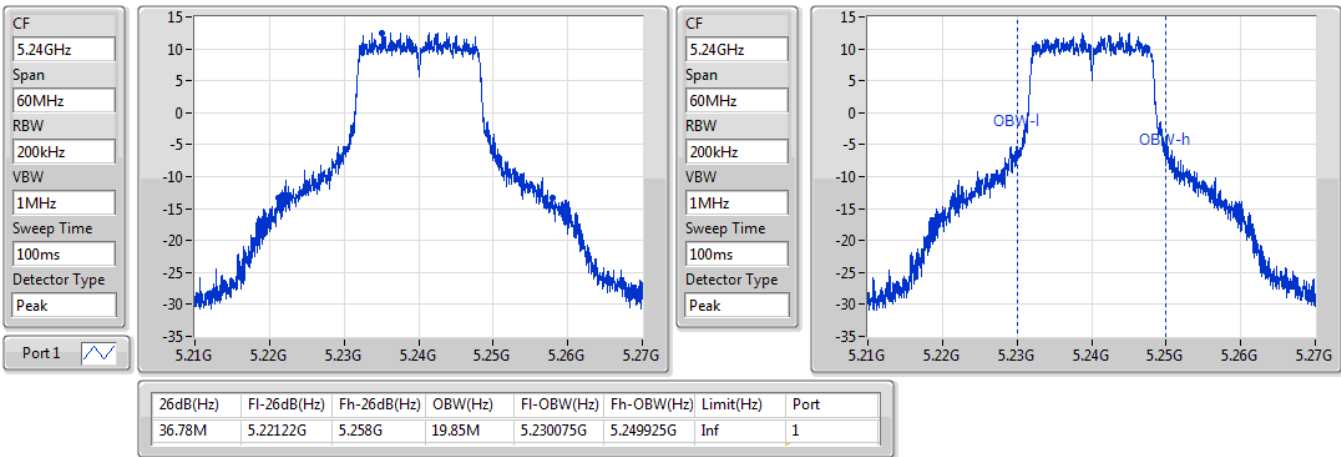

802.11a_Nss1,(6Mbps)_1TX

EBW

5240MHz

05/02/2020