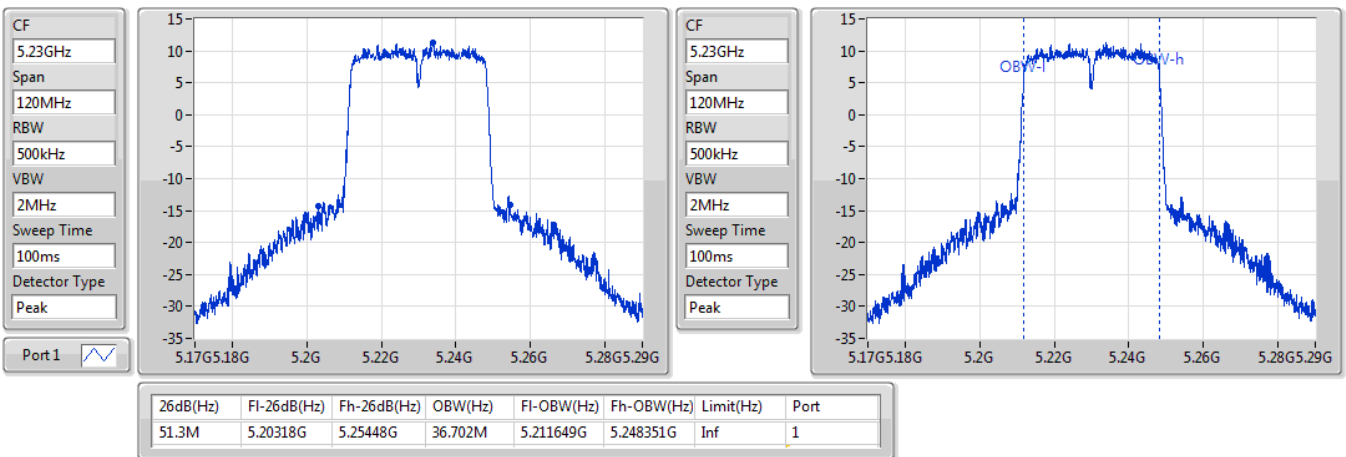

802.11ac VHT40_Nss1,(MCS0)_1TX

EBW

5230MHz

15/02/2020