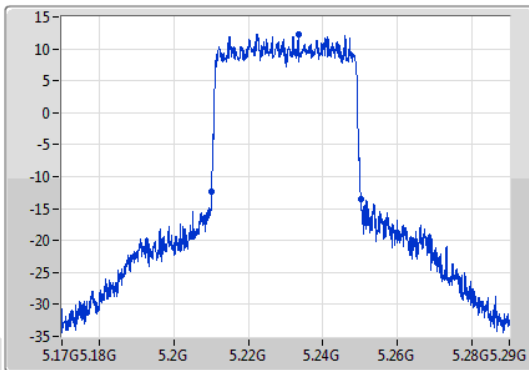

CF
5.23GHz
Span
120MHz
RBW
500kHz
VBW
2MHz
Sweep Time
100ms
Detector Type
Peak