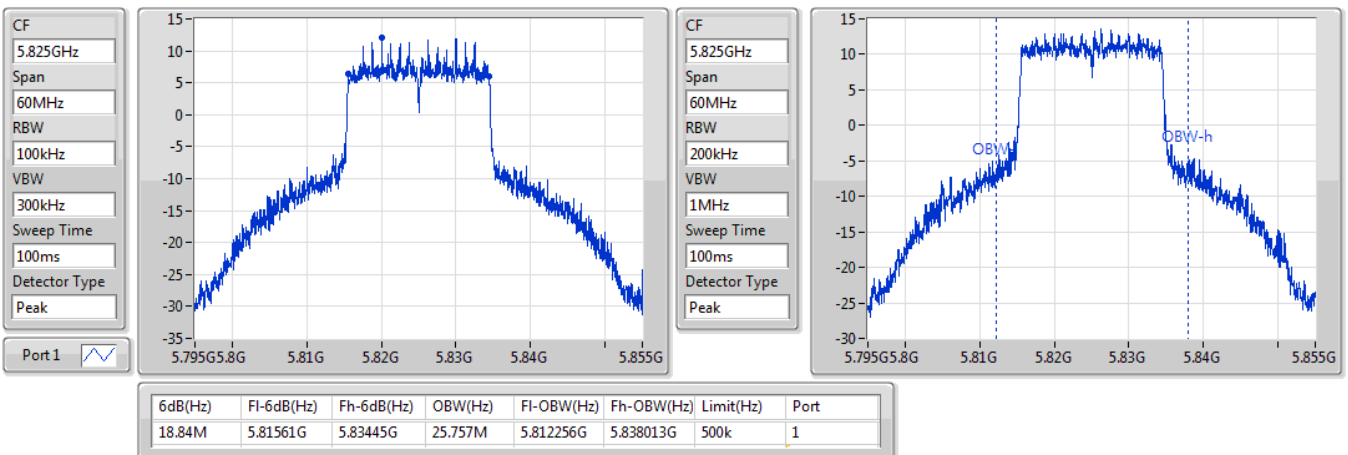

802.11ax HEW20_Nss1,(MCS0)_1TX

EBW

5825MHz

15/02/2020