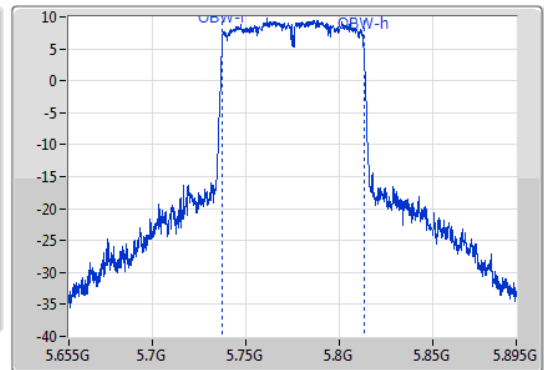

6dB(Hz)	Fl-6dB(Hz)	Fh-6dB(Hz)	OBW(Hz)	Fl-OBW(Hz)	Fh-OBW(Hz)	Limit(Hz)	Port
75.24M	5.73744G	5.81268G	75.922M	5.737219G	5.813141G	500k	1