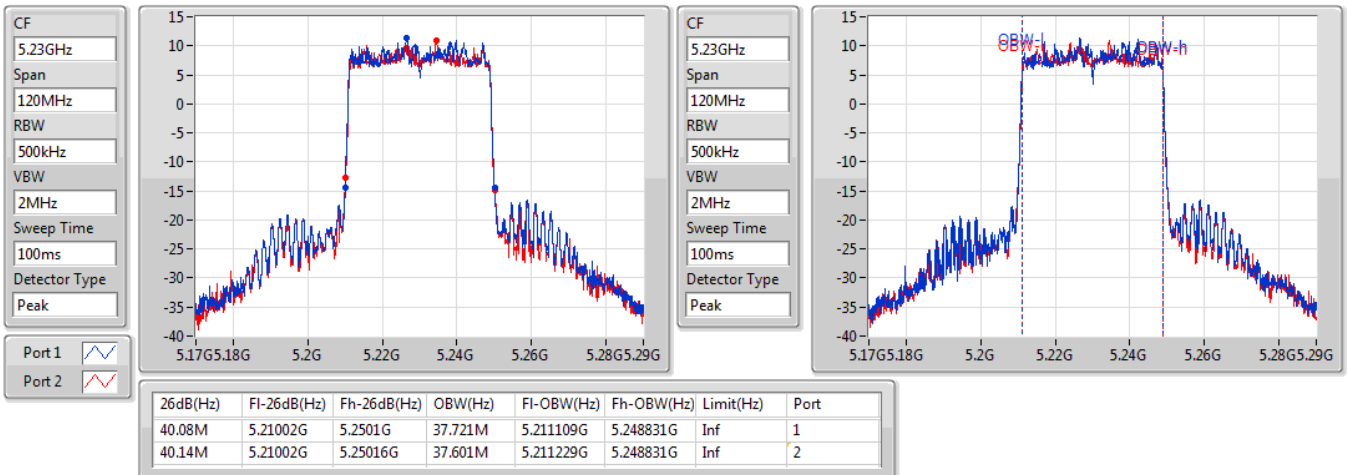

**EBW**

**5190MHz**

05/02/2020

**802.11ax HEW40\_Nss2,(MCS0)\_2TX**

**EBW**

**5230MHz**

05/02/2020

**802.11ax HEW40\_Nss2,(MCS0)\_2TX**

**EBW**

**5755MHz**

05/02/2020

CF  
 5.755GHz  
 Span  
 120MHz  
 RBW  
 100kHz  
 VBW  
 300kHz  
 Sweep Time  
 100ms  
 Detector Type  
 Peak

CF  
 5.755GHz  
 Span  
 120MHz  
 RBW  
 500kHz  
 VBW  
 2MHz  
 Sweep Time  
 100ms  
 Detector Type  
 Peak