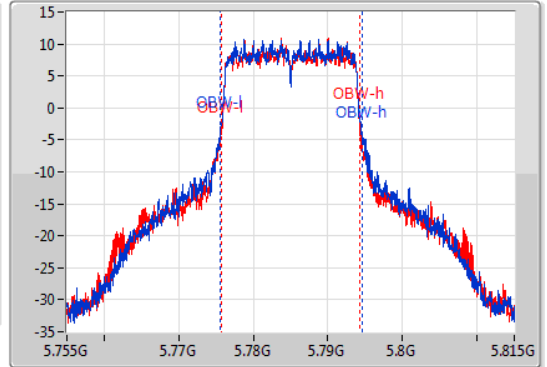

EBW

5785MHz

06/02/2020

CF  
5.785GHz  
Span  
60MHz  
RBW  
100kHz  
VBW  
300kHz  
Sweep Time  
100ms  
Detector Type  
Peak

CF  
5.785GHz  
Span  
60MHz  
RBW  
200kHz  
VBW  
1MHz  
Sweep Time  
100ms  
Detector Type  
Peak