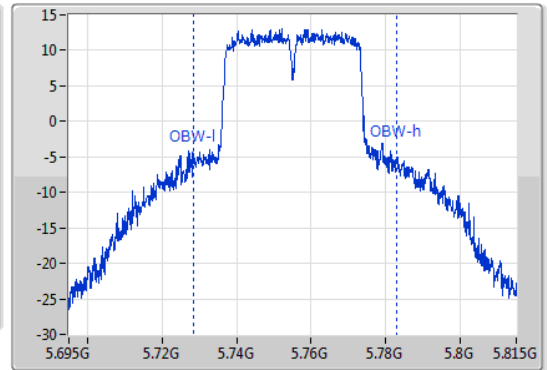

**802.11ac VHT40\_Nss1,(MCS0)\_1TX**

**EBW**

**5755MHz**

06/02/2020

CF  
5.755GHz  
Span  
120MHz  
RBW  
100kHz  
VBW  
300kHz  
Sweep Time  
100ms  
Detector Type  
Peak  
Port 1

CF  
5.755GHz  
Span  
120MHz  
RBW  
500kHz  
VBW  
2MHz  
Sweep Time  
100ms  
Detector Type  
Peak