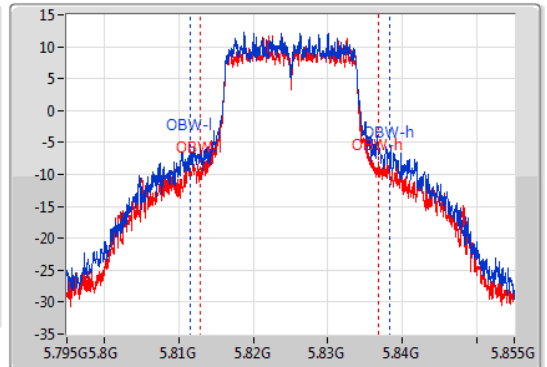

EBW

5825MHz

06/02/2020

CF  
5.825GHz  
Span  
60MHz  
RBW  
100kHz  
VBW  
300kHz  
Sweep Time  
100ms  
Detector Type  
Peak

CF  
5.825GHz  
Span  
60MHz  
RBW  
200kHz  
VBW  
1MHz  
Sweep Time  
100ms  
Detector Type  
Peak