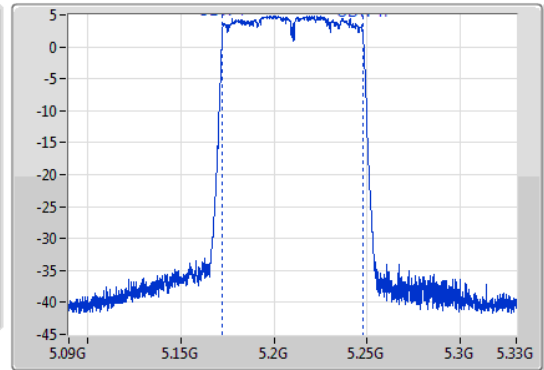

**802.11ac VHT80\_Nss1,(MCS0)\_1TX**

**EBW**

**5210MHz**

06/02/2020

CF  
5.21GHz  
Span  
240MHz  
RBW  
1MHz  
VBW  
3MHz  
Sweep Time  
100ms  
Detector Type  
Peak  
Port 1

CF  
5.21GHz  
Span  
240MHz  
RBW  
1MHz  
VBW  
3MHz  
Sweep Time  
100ms  
Detector Type  
Peak