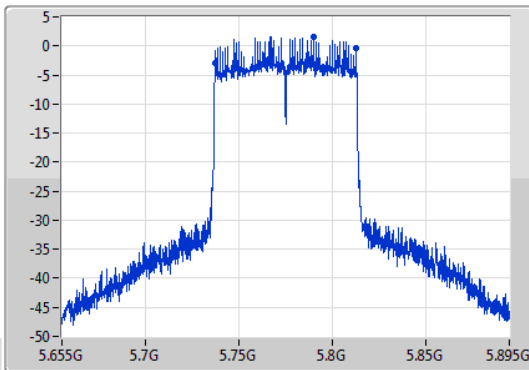

26dB(Hz)	Fl-26dB(Hz)	Fh-26dB(Hz)	OBW(Hz)	Fl-OBW(Hz)	Fh-OBW(Hz)	Limit(Hz)	Port
81.48M	5.16932G	5.2508G	75.682M	5.172219G	5.247901G	Inf	1

**802.11ac VHT80\_Nss1,(MCS0)\_1TX**

**EBW**

**5775MHz**

06/02/2020

CF  
5.775GHz  
Span  
240MHz  
RBW  
100kHz  
VBW  
300kHz  
Sweep Time  
100ms  
Detector Type  
Peak  
Port 1