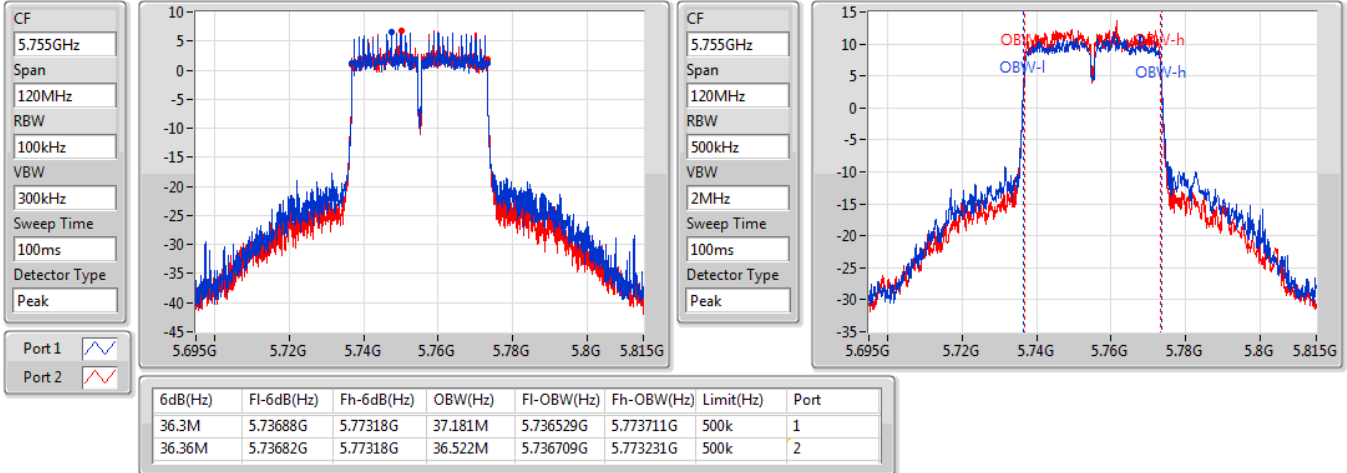

802.11ac VHT40_Nss2,(MCS0)_2TX

EBW

5755MHz

15/02/2020