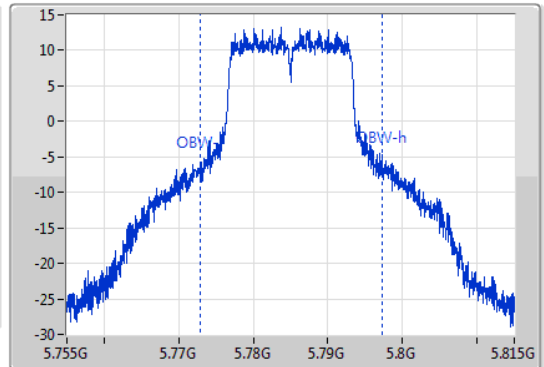

6dB(Hz)	Fl-6dB(Hz)	Fh-6dB(Hz)	OBW(Hz)	Fl-OBW(Hz)	Fh-OBW(Hz)	Limit(Hz)	Port
16.32M	5.77687G	5.79319G	24.378M	5.772946G	5.797324G	500k	1

802.11a_Nss1,(6Mbps)_1TX

EBW

5825MHz

15/02/2020

CF
5.825GHz
Span
60MHz
RBW
100kHz
VBW
300kHz
Sweep Time
100ms
Detector Type
Peak
Port 1