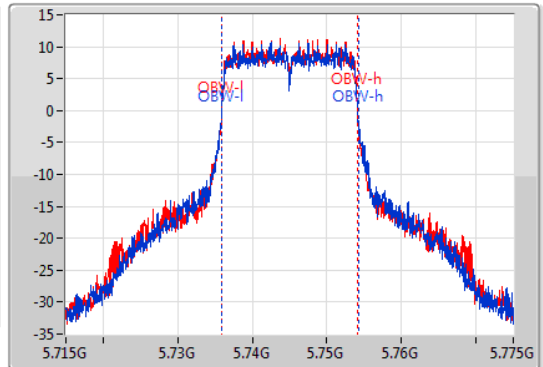

**EBW**

**5745MHz**

15/02/2020

CF  
5.745GHz  
Span  
60MHz  
RBW  
100kHz  
VBW  
300kHz  
Sweep Time  
100ms  
Detector Type  
Peak

CF  
5.745GHz  
Span  
60MHz  
RBW  
200kHz  
VBW  
1MHz  
Sweep Time  
100ms  
Detector Type  
Peak