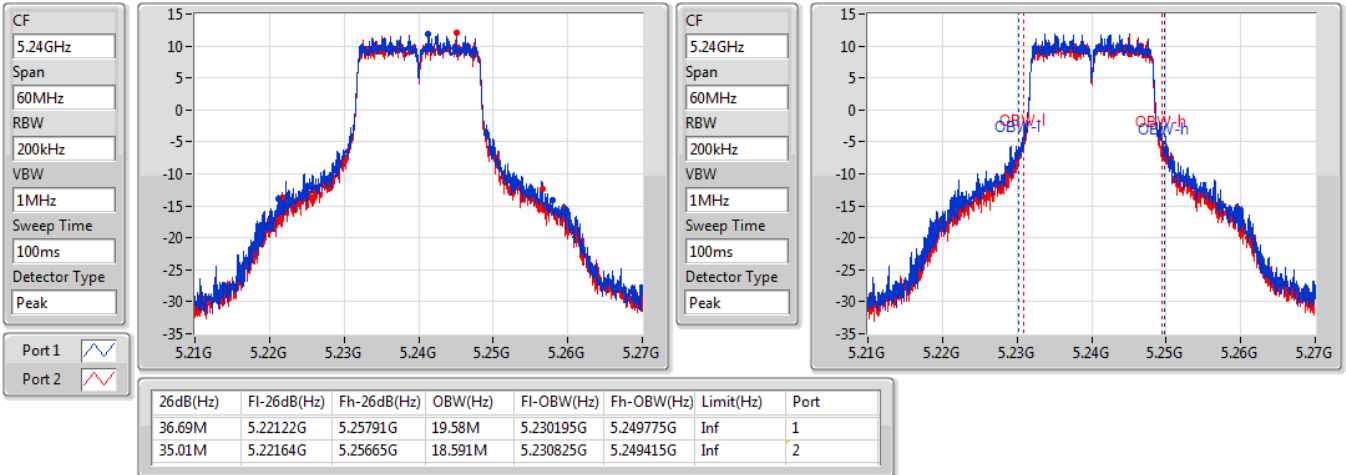

802.11a_Nss1,(6Mbps)_2TX

EBW

5240MHz

06/02/2020