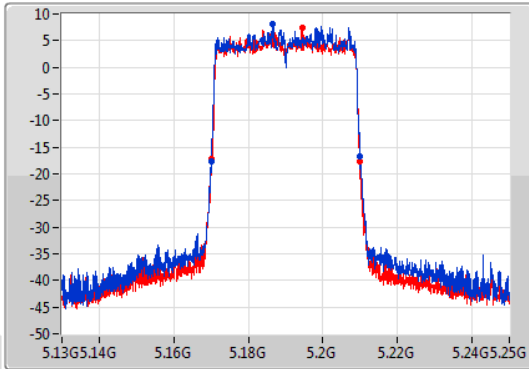

802.11ax HEW40_Nss2,(MCS0)_2TX

EBW

5190MHz

16/02/2020

CF
5.19GHz
Span
120MHz
RBW
500kHz
VBW
2MHz
Sweep Time
100ms
Detector Type
Peak

CF
5.19GHz
Span
120MHz
RBW
500kHz
VBW
2MHz
Sweep Time
100ms
Detector Type
Peak