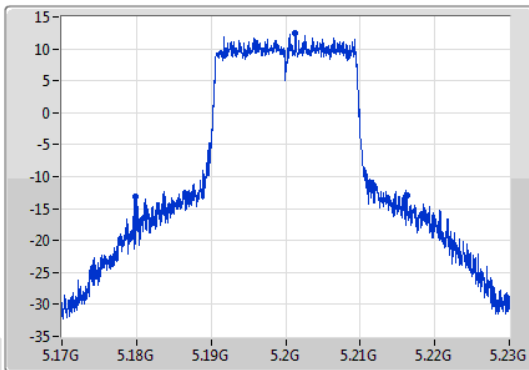

26dB(Hz)	Fl-26dB(Hz)	Fh-26dB(Hz)	OBW(Hz)	Fl-OBW(Hz)	Fh-OBW(Hz)	Limit(Hz)	Port
21.24M	5.16941G	5.19065G	19.04M	5.170525G	5.189565G	Inf	1

802.11ax HEW20\_Nss1,(MCS0)\_1TX

EBW

5200MHz

05/02/2020

CF: 5.2GHz  
 Span: 60MHz  
 RBW: 200kHz  
 VBW: 1MHz  
 Sweep Time: 100ms  
 Detector Type: Peak  
 Port 1