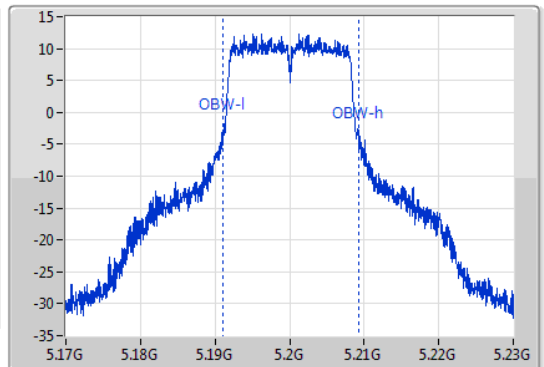

26dB(Hz)	Fl-26dB(Hz)	Fh-26dB(Hz)	OBW(Hz)	Fl-OBW(Hz)	Fh-OBW(Hz)	Limit(Hz)	Port
35.52M	5.18173G	5.21725G	18.141M	5.191064G	5.209205G	Inf	1