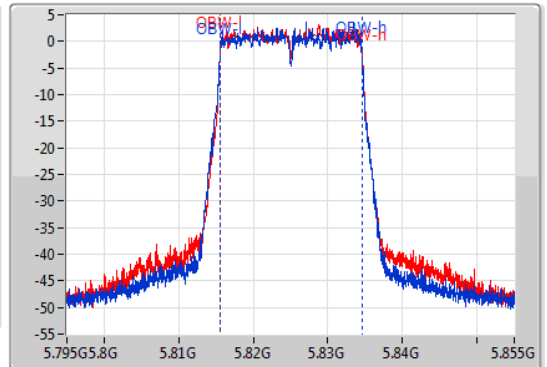

**EBW**

**5825MHz**

05/02/2020

CF  
5.825GHz  
Span  
60MHz  
RBW  
100kHz  
VBW  
300kHz  
Sweep Time  
100ms  
Detector Type  
Peak

CF  
5.825GHz  
Span  
60MHz  
RBW  
200kHz  
VBW  
1MHz  
Sweep Time  
100ms  
Detector Type  
Peak