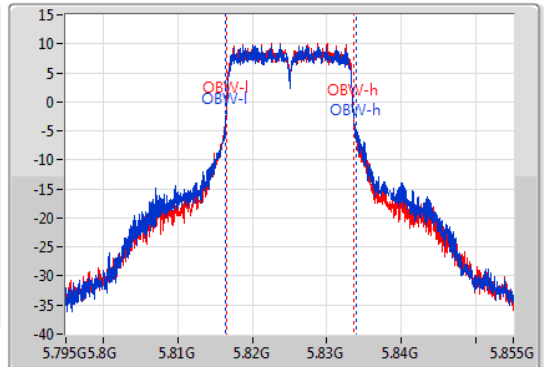

**EBW**

**5825MHz**

15/02/2020

CF  
5.825GHz  
Span  
60MHz  
RBW  
100kHz  
VBW  
300kHz  
Sweep Time  
100ms  
Detector Type  
Peak

CF  
5.825GHz  
Span  
60MHz  
RBW  
200kHz  
VBW  
1MHz  
Sweep Time  
100ms  
Detector Type  
Peak