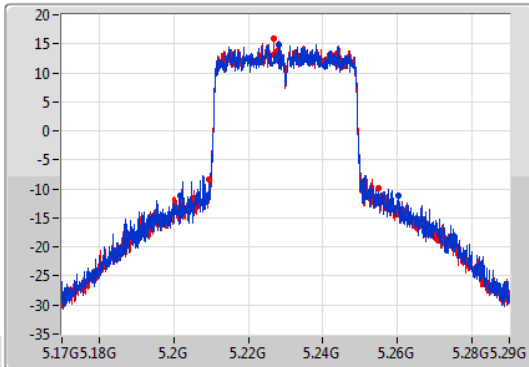

CF
5.23GHz
Span
120MHz
RBW
500kHz
VBW
2MHz
Sweep Time
100ms
Detector Type
Peak