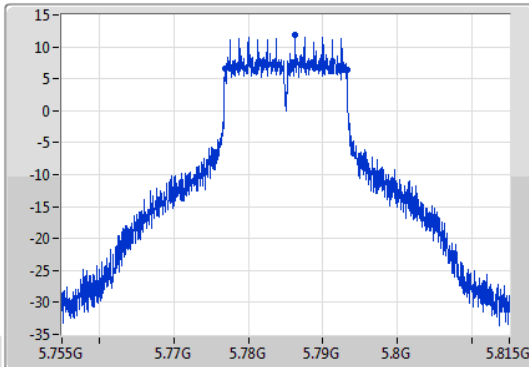

**802.11a\_Nss1,(6Mbps)\_1TX**

**EBW**

**5745MHz**

15/02/2020

CF  
5.745GHz  
Span  
60MHz  
RBW  
100kHz  
VBW  
300kHz  
Sweep Time  
100ms  
Detector Type  
Peak  
Port 1

CF  
5.745GHz  
Span  
60MHz  
RBW  
200kHz  
VBW  
1MHz  
Sweep Time  
100ms  
Detector Type  
Peak

6dB(Hz)	Fl-6dB(Hz)	Fh-6dB(Hz)	OBW(Hz)	Fl-OBW(Hz)	Fh-OBW(Hz)	Limit(Hz)	Port
16.35M	5.73684G	5.75319G	19.1M	5.735495G	5.754595G	500k	1

802.11a\_Nss1,(6Mbps)\_1TX

EBW

5785MHz

15/02/2020

CF  
5.785GHz  
Span  
60MHz  
RBW  
100kHz  
VBW  
300kHz  
Sweep Time  
100ms  
Detector Type  
Peak  
Port 1