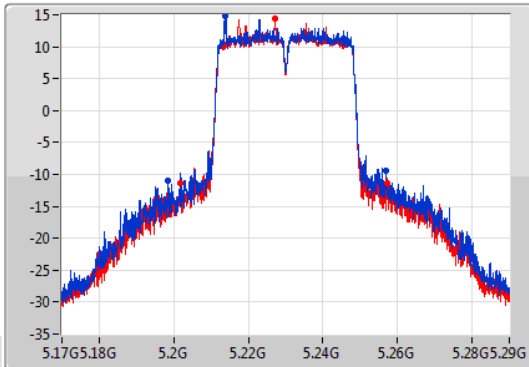

CF
5.23GHz
Span
120MHz
RBW
500kHz
VBW
2MHz
Sweep Time
100ms
Detector Type
Peak