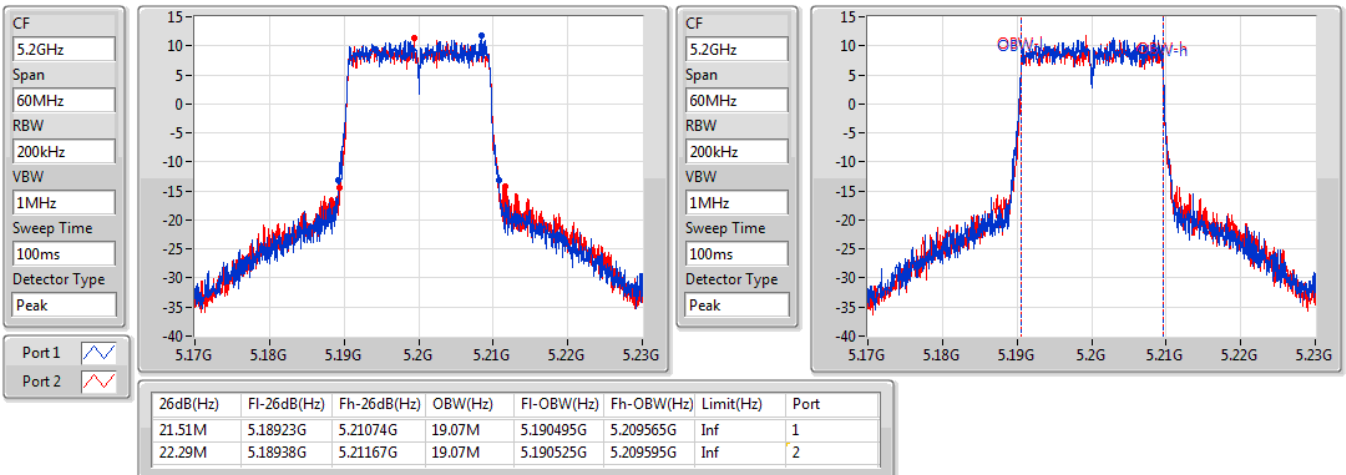

**EBW**

**5180MHz**

16/02/2020

**802.11ax HEW20\_Nss2,(MCS0)\_2TX**

**EBW**

**5200MHz**

16/02/2020

**802.11ax HEW20\_Nss2,(MCS0)\_2TX**