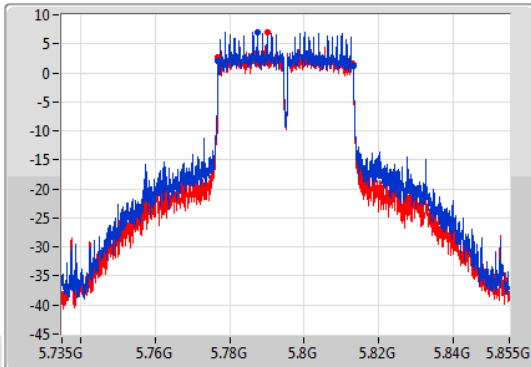

CF
5.795GHz
Span
120MHz
RBW
500kHz
VBW
2MHz
Sweep Time
100ms
Detector Type
Peak