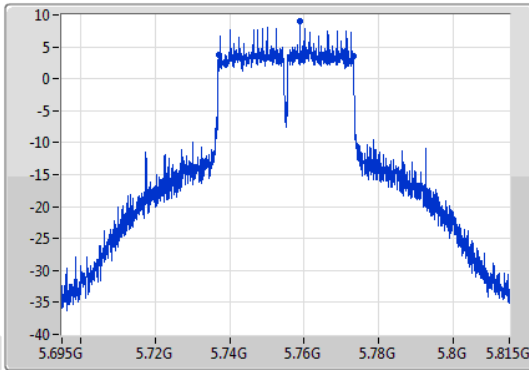

802.11ac VHT40_Nss1,(MCS0)_1TX

EBW

5755MHz

06/02/2020

CF
5.755GHz
Span
120MHz
RBW
100kHz
VBW
300kHz
Sweep Time
100ms
Detector Type
Peak
Port 1

CF
5.755GHz
Span
120MHz
RBW
500kHz
VBW
2MHz
Sweep Time
100ms
Detector Type
Peak