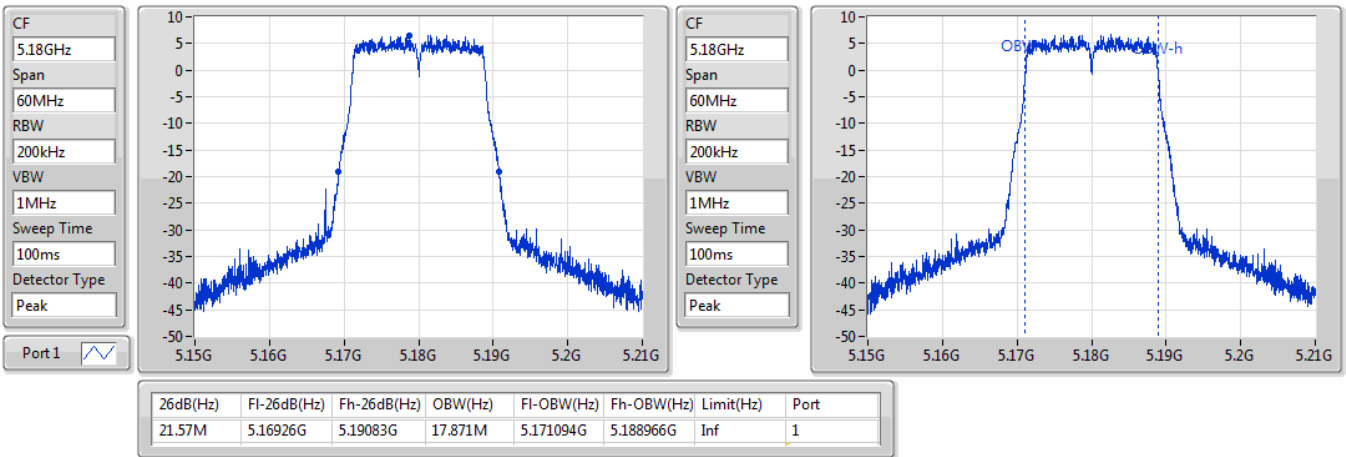

802.11ac VHT20_Nss1,(MCS0)_1TX

EBW

5180MHz

15/02/2020