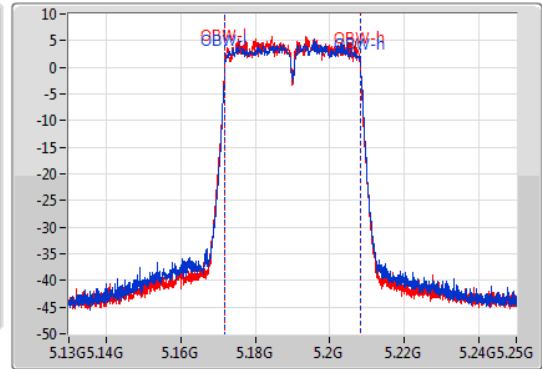

**EBW**

**5190MHz**

06/02/2020

CF  
5.19GHz  
Span  
120MHz  
RBW  
500kHz  
VBW  
2MHz  
Sweep Time  
100ms  
Detector Type  
Peak

CF  
5.19GHz  
Span  
120MHz  
RBW  
500kHz  
VBW  
2MHz  
Sweep Time  
100ms  
Detector Type  
Peak