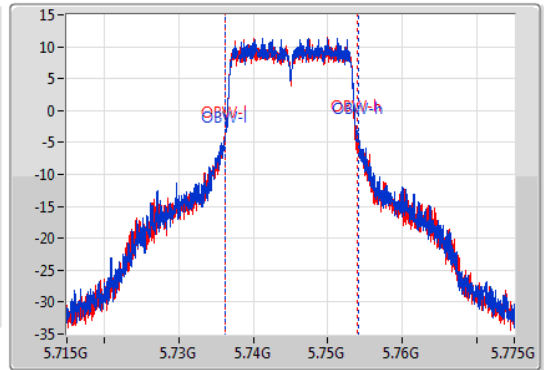

**802.11a\_Nss1,(6Mbps)\_2TX**

**EBW**

**5745MHz**

16/02/2020

CF  
5.745GHz  
Span  
60MHz  
RBW  
100kHz  
VBW  
300kHz  
Sweep Time  
100ms  
Detector Type  
Peak

CF  
5.745GHz  
Span  
60MHz  
RBW  
200kHz  
VBW  
1MHz  
Sweep Time  
100ms  
Detector Type  
Peak