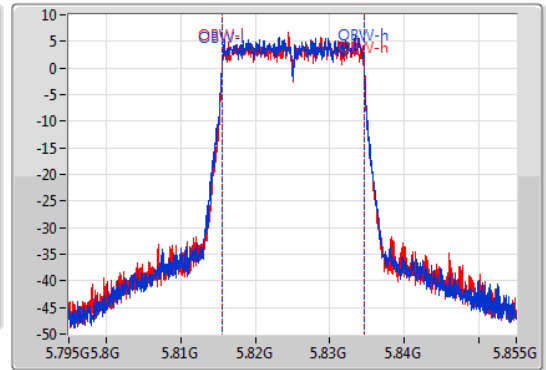

**EBW**

**5825MHz**

16/02/2020

CF  
5.825GHz  
Span  
60MHz  
RBW  
100kHz  
VBW  
300kHz  
Sweep Time  
100ms  
Detector Type  
Peak

CF  
5.825GHz  
Span  
60MHz  
RBW  
200kHz  
VBW  
1MHz  
Sweep Time  
100ms  
Detector Type  
Peak