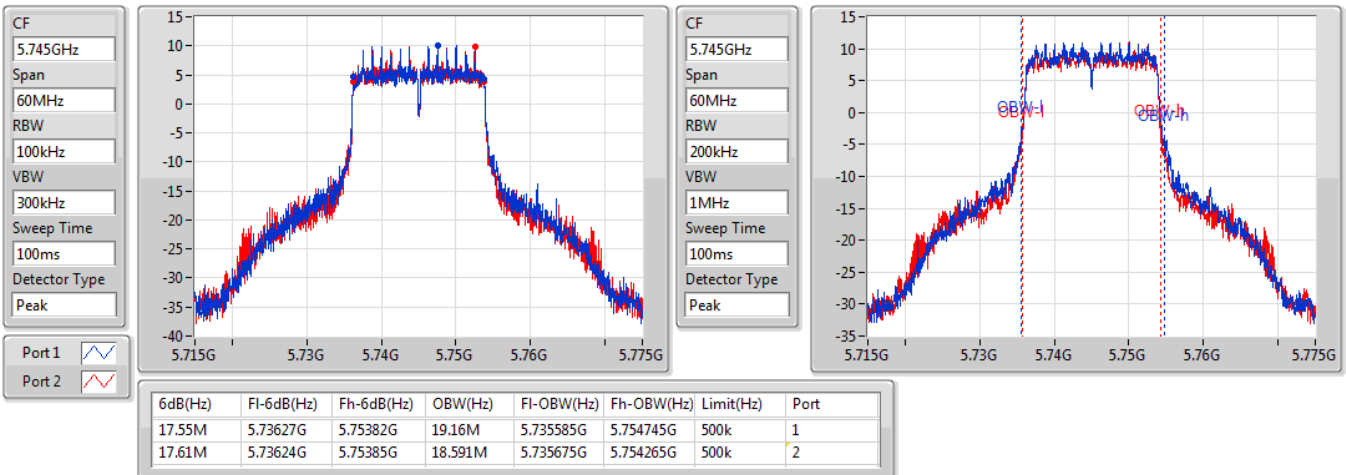

**EBW**

**5240MHz**

06/02/2020

**802.11ac VHT20\_Nss2,(MCS0)\_2TX**

**EBW**

**5745MHz**

06/02/2020

802.11ac VHT20\_Nss2,(MCS0)\_2TX