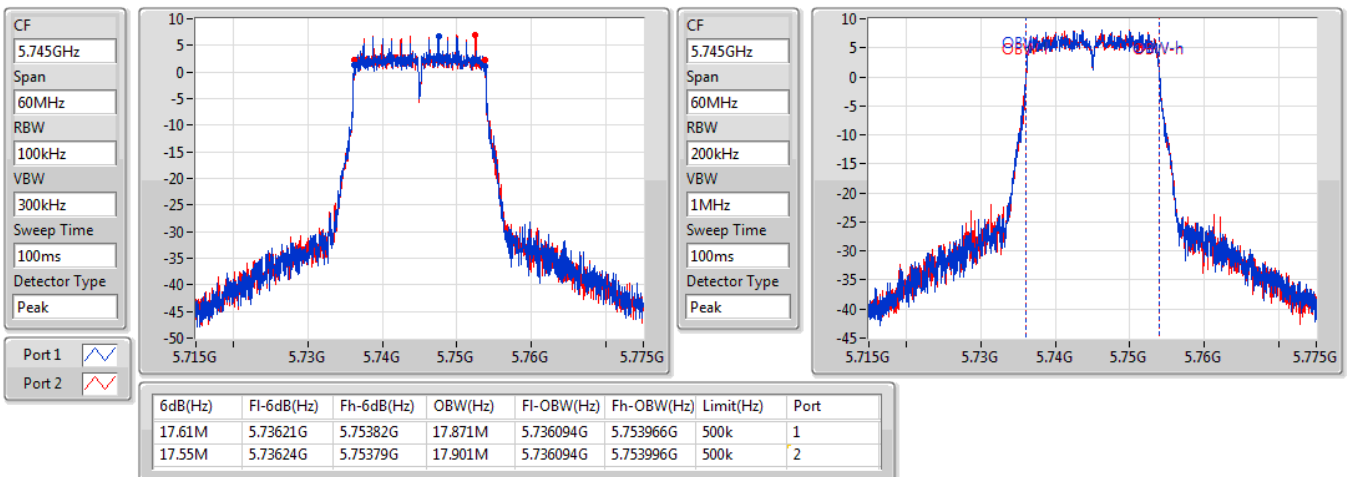

EBW

5240MHz

23/02/2020

802.11ac VHT20-BF\_Nss1,(MCS0)\_2TX

EBW

5745MHz

23/02/2020

802.11ac VHT20-BF\_Nss1,(MCS0)\_2TX