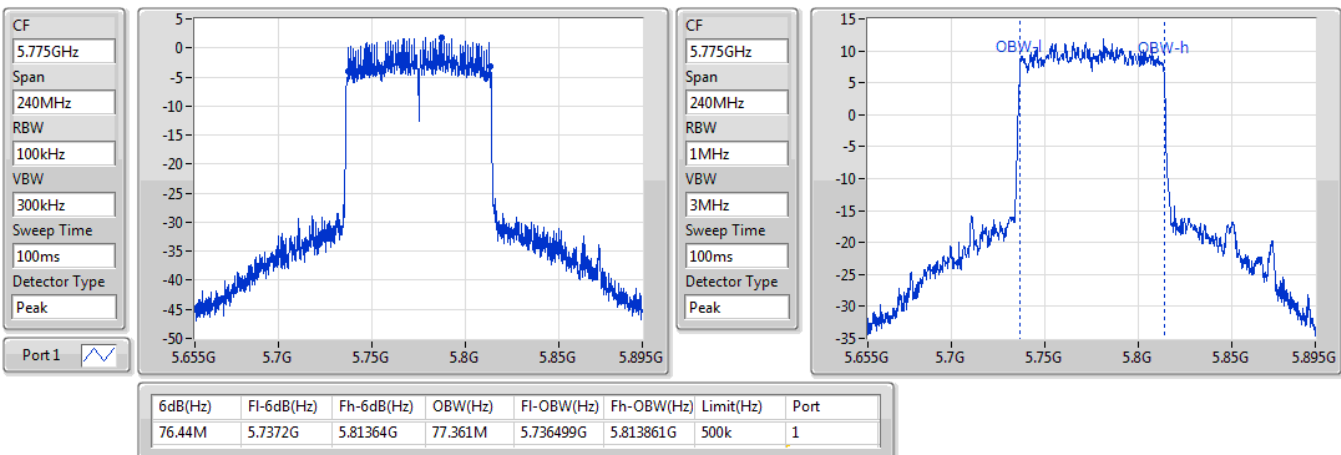

802.11ax HEW80_Nss1,(MCS0)_1TX

EBW

5775MHz

06/02/2020