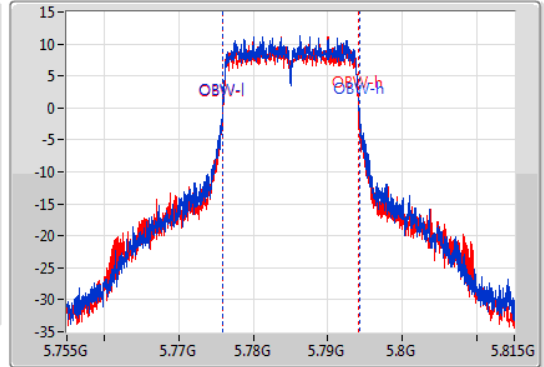

**EBW**

**5785MHz**

16/02/2020

CF  
5.785GHz  
Span  
60MHz  
RBW  
100kHz  
VBW  
300kHz  
Sweep Time  
100ms  
Detector Type  
Peak

CF  
5.785GHz  
Span  
60MHz  
RBW  
200kHz  
VBW  
1MHz  
Sweep Time  
100ms  
Detector Type  
Peak