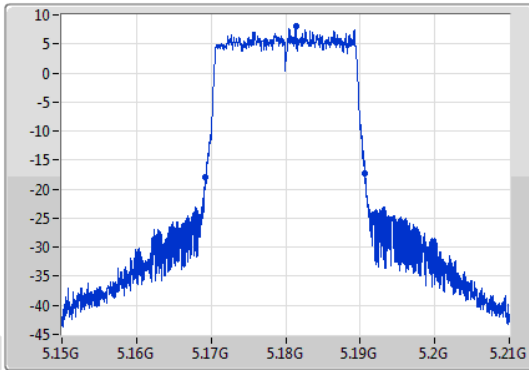

802.11ac VHT80\_Nss1,(MCS0)\_1TX

EBW

5775MHz

15/02/2020

CF  
5.775GHz  
Span  
240MHz  
RBW  
100kHz  
VBW  
300kHz  
Sweep Time  
100ms  
Detector Type  
Peak  
Port 1

CF  
5.775GHz  
Span  
240MHz  
RBW  
1MHz  
VBW  
3MHz  
Sweep Time  
100ms  
Detector Type  
Peak

6dB(Hz)	Fl-6dB(Hz)	Fh-6dB(Hz)	OBW(Hz)	Fl-OBW(Hz)	Fh-OBW(Hz)	Limit(Hz)	Port
76.08M	5.73708G	5.81316G	75.922M	5.737099G	5.813021G	500k	1

802.11ax HEW20\_Nss1,(MCS0)\_1TX

EBW

5180MHz

15/02/2020

CF: 5.18GHz  
 Span: 60MHz  
 RBW: 200kHz  
 VBW: 1MHz  
 Sweep Time: 100ms  
 Detector Type: Peak  
 Port 1