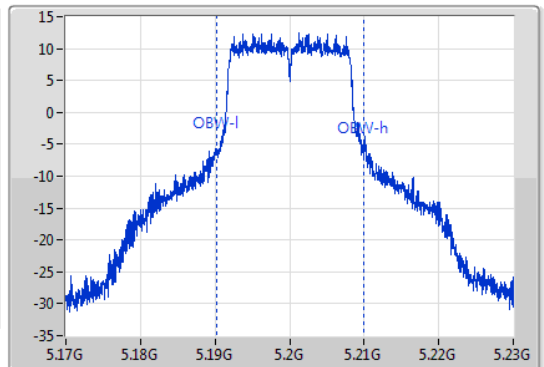

26dB(Hz)	Fl-26dB(Hz)	Fh-26dB(Hz)	OBW(Hz)	Fl-OBW(Hz)	Fh-OBW(Hz)	Limit(Hz)	Port
38.37M	5.18134G	5.21971G	19.61M	5.190285G	5.209895G	Inf	1