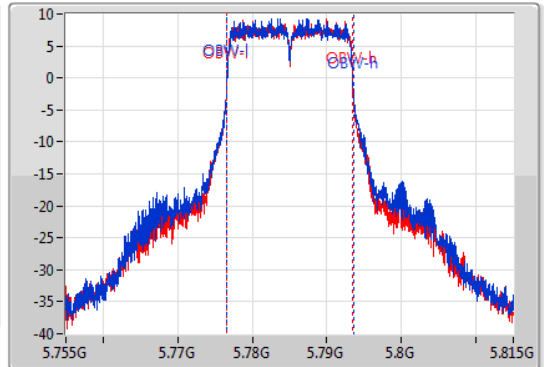

6dB(Hz)	Fl-6dB(Hz)	Fh-6dB(Hz)	OBW(Hz)	Fl-OBW(Hz)	Fh-OBW(Hz)	Limit(Hz)	Port
16.35M	5.77684G	5.79319G	16.942M	5.776604G	5.793546G	500k	1
16.35M	5.77684G	5.79319G	16.792M	5.776634G	5.793426G	500k	2

**802.11a\_Nss1,(6Mbps)\_2TX**