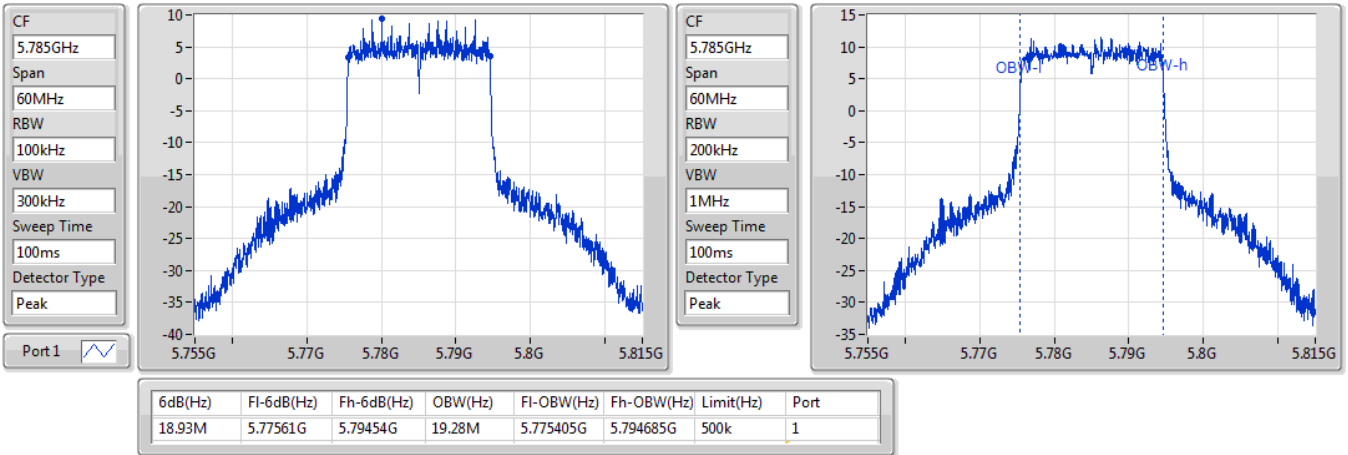

802.11ax HEW20_Nss1,(MCS0)_1TX

EBW

5785MHz

06/02/2020