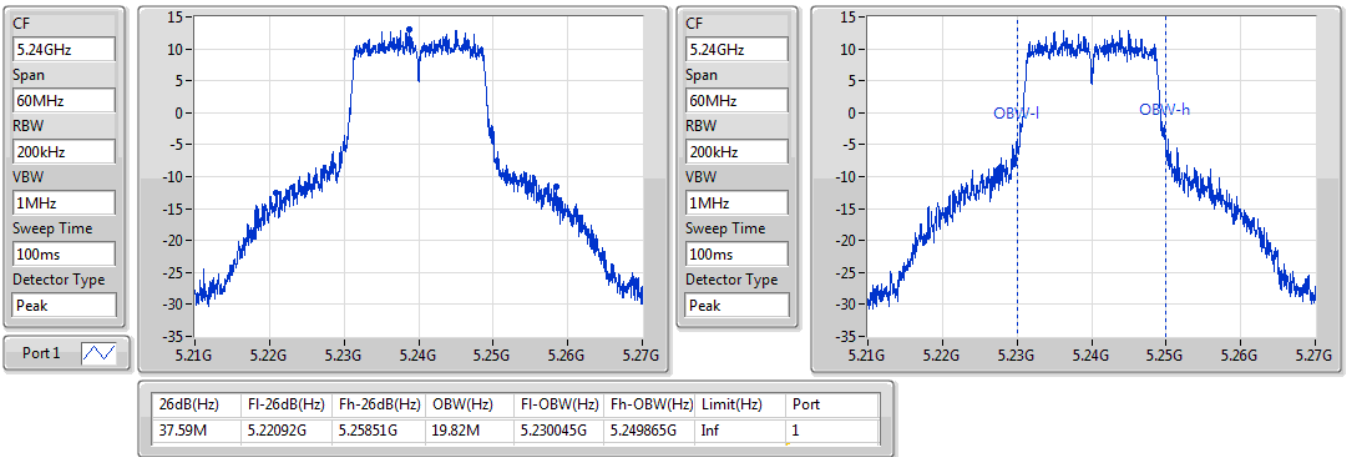

**EBW**

**5200MHz**

15/02/2020

802.11ac VHT20\_Nss1,(MCS0)\_1TX

EBW

5240MHz

15/02/2020

802.11ac VHT20\_Nss1,(MCS0)\_1TX