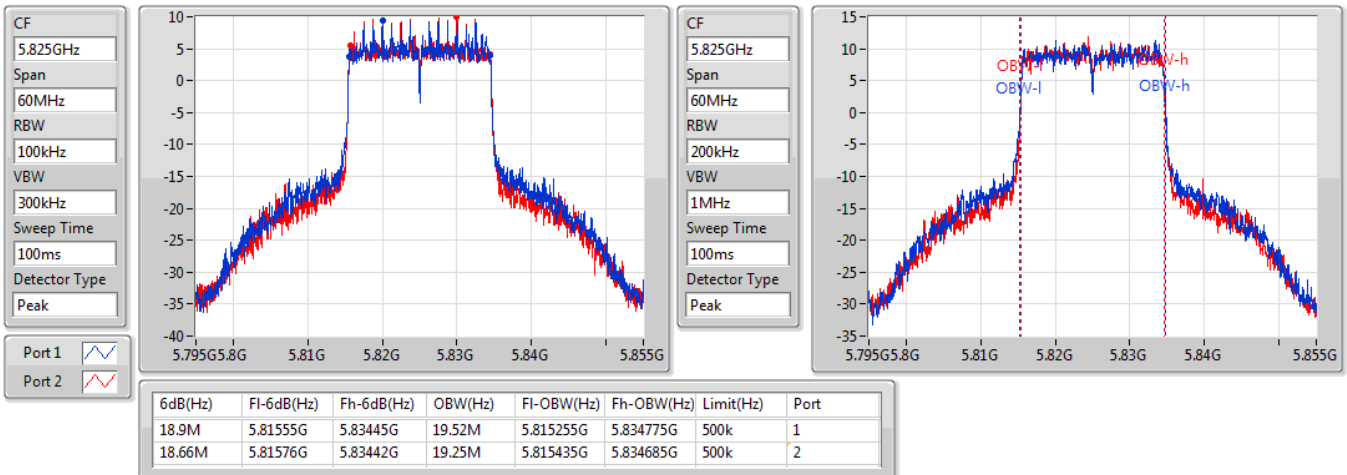

**EBW**

**5785MHz**

15/02/2020

**802.11ax HEW20\_Nss2,(MCS0)\_2TX**

**EBW**

**5825MHz**

15/02/2020

**802.11ax HEW40\_Nss2,(MCS0)\_2TX**