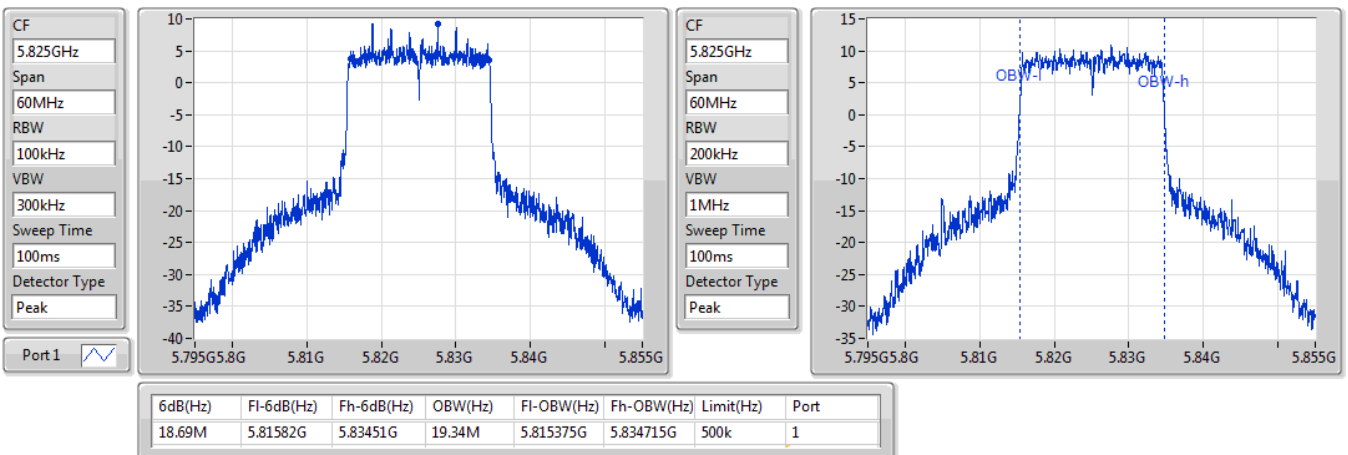

802.11ax HEW20\_Nss1,(MCS0)\_1TX

EBW

5785MHz

06/02/2020

802.11ax HEW20\_Nss1,(MCS0)\_1TX

EBW

5825MHz

06/02/2020