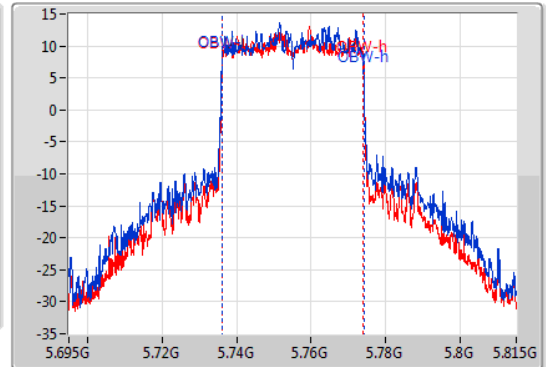

**EBW**

**5755MHz**

06/02/2020

CF  
 5.755GHz  
 Span  
 120MHz  
 RBW  
 100kHz  
 VBW  
 300kHz  
 Sweep Time  
 100ms  
 Detector Type  
 Peak

CF  
 5.755GHz  
 Span  
 120MHz  
 RBW  
 500kHz  
 VBW  
 2MHz  
 Sweep Time  
 100ms  
 Detector Type  
 Peak