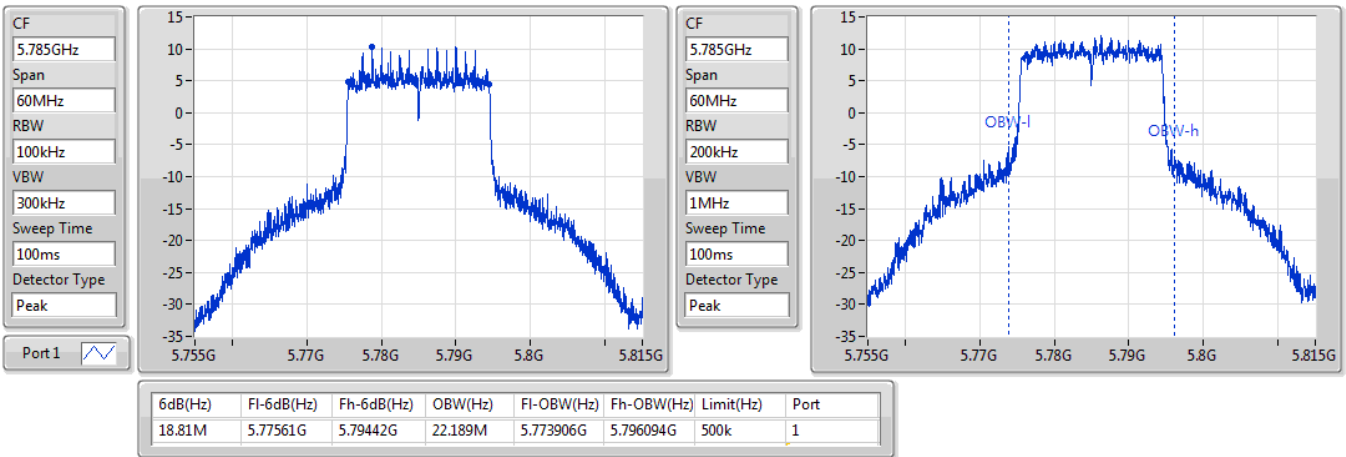

### 802.11ax HEW20\_Nss1,(MCS0)\_1TX

EBW

5745MHz

13/02/2020

**802.11ax HEW20\_Nss1,(MCS0)\_1TX**

**EBW**

**5785MHz**

13/02/2020