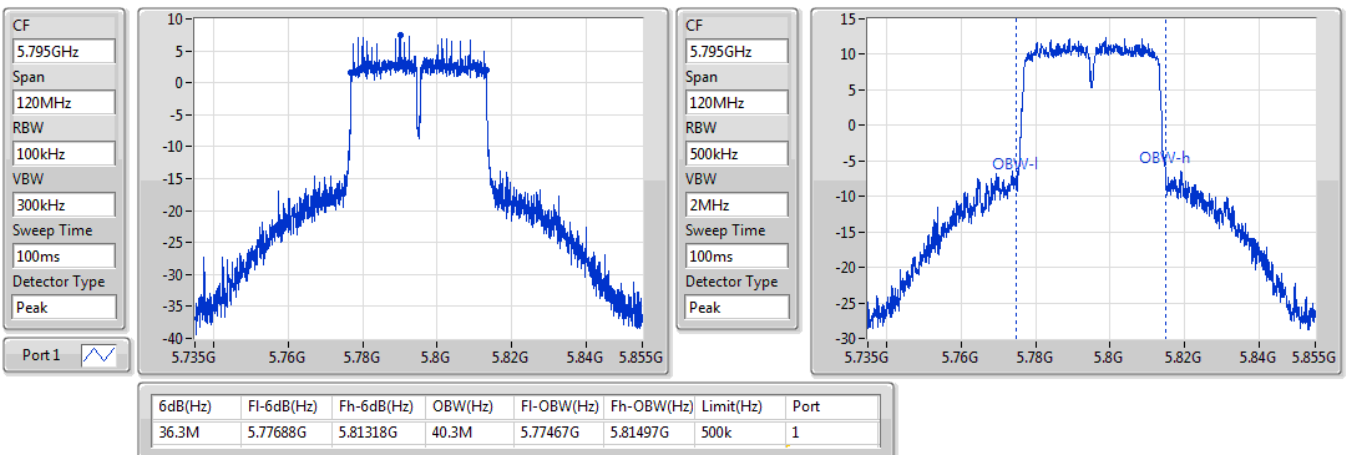

802.11ac VHT40_Nss1,(MCS0)_1TX

EBW

5795MHz

15/02/2020