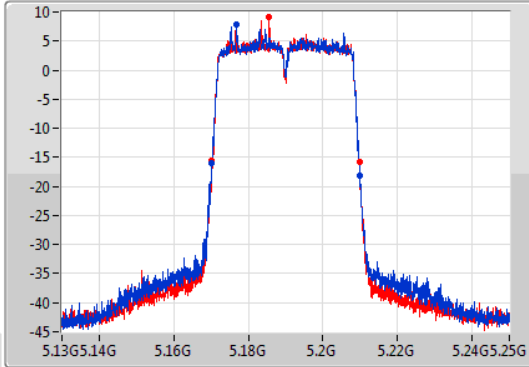

802.11ac VHT40-BF_Nss1,(MCS0)_2TX

EBW

5190MHz

23/02/2020

CF
5.19GHz
Span
120MHz
RBW
500kHz
VBW
2MHz
Sweep Time
100ms
Detector Type
Peak

CF
5.19GHz
Span
120MHz
RBW
500kHz
VBW
2MHz
Sweep Time
100ms
Detector Type
Peak