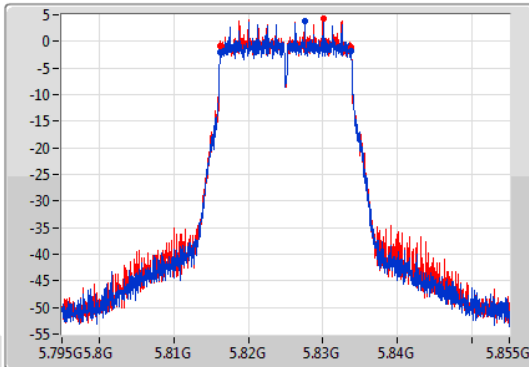

**EBW**

**5825MHz**

16/02/2020

CF  
5.825GHz  
Span  
60MHz  
RBW  
100kHz  
VBW  
300kHz  
Sweep Time  
100ms  
Detector Type  
Peak

CF  
5.825GHz  
Span  
60MHz  
RBW  
200kHz  
VBW  
1MHz  
Sweep Time  
100ms  
Detector Type  
Peak