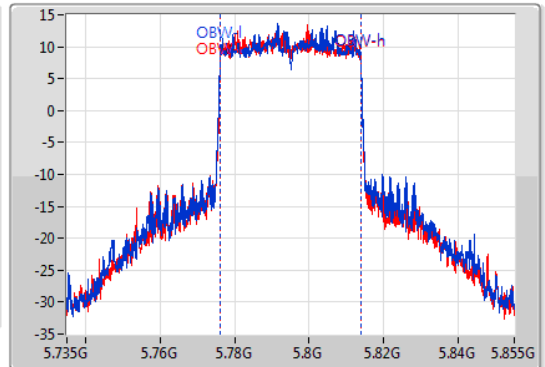

**EBW**

**5795MHz**

16/02/2020

CF  
5.795GHz  
Span  
120MHz  
RBW  
100kHz  
VBW  
300kHz  
Sweep Time  
100ms  
Detector Type  
Peak

CF  
5.795GHz  
Span  
120MHz  
RBW  
500kHz  
VBW  
2MHz  
Sweep Time  
100ms  
Detector Type  
Peak