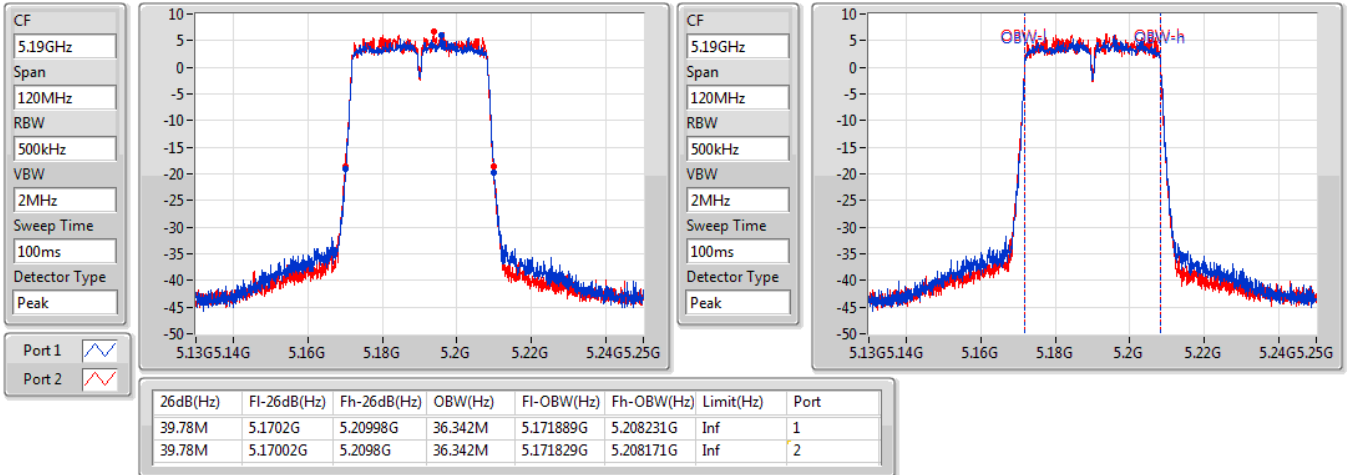

802.11ac VHT40_Nss2,(MCS0)_2TX

EBW

5190MHz

16/02/2020