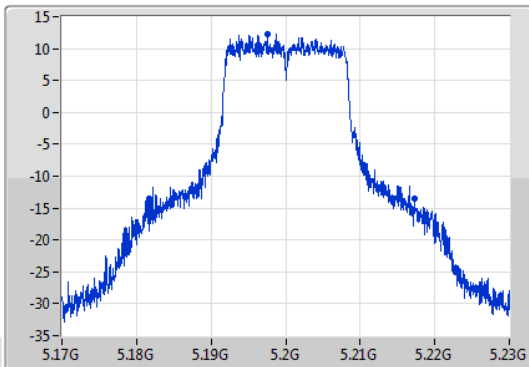

26dB(Hz)	Fl-26dB(Hz)	Fh-26dB(Hz)	OBW(Hz)	Fl-OBW(Hz)	Fh-OBW(Hz)	Limit(Hz)	Port
21.27M	5.16944G	5.19071G	16.762M	5.171724G	5.188486G	Inf	1

**802.11a\_Nss1,(6Mbps)\_1TX**

**EBW**

**5200MHz**

05/02/2020

CF  
5.2GHz  
Span  
60MHz  
RBW  
200kHz  
VBW  
1MHz  
Sweep Time  
100ms  
Detector Type  
Peak  
Port1