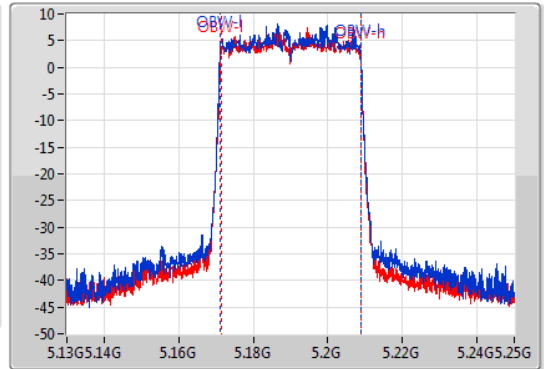

**EBW**

**5190MHz**

16/02/2020

CF  
5.19GHz  
Span  
120MHz  
RBW  
500kHz  
VBW  
2MHz  
Sweep Time  
100ms  
Detector Type  
Peak

CF  
5.19GHz  
Span  
120MHz  
RBW  
500kHz  
VBW  
2MHz  
Sweep Time  
100ms  
Detector Type  
Peak