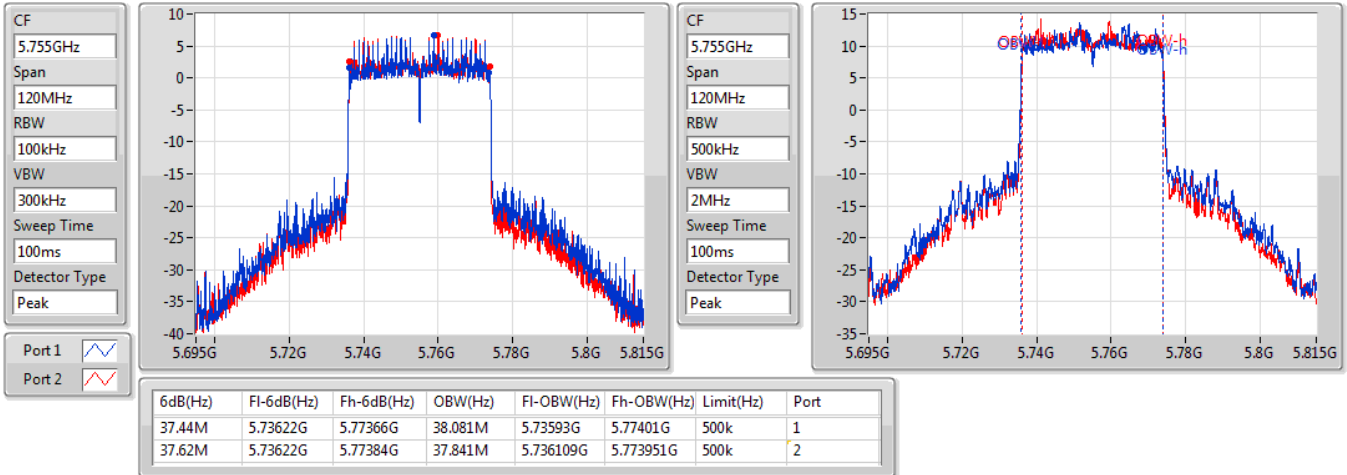

802.11ax HEW40_Nss2,(MCS0)_2TX

EBW

5755MHz

15/02/2020