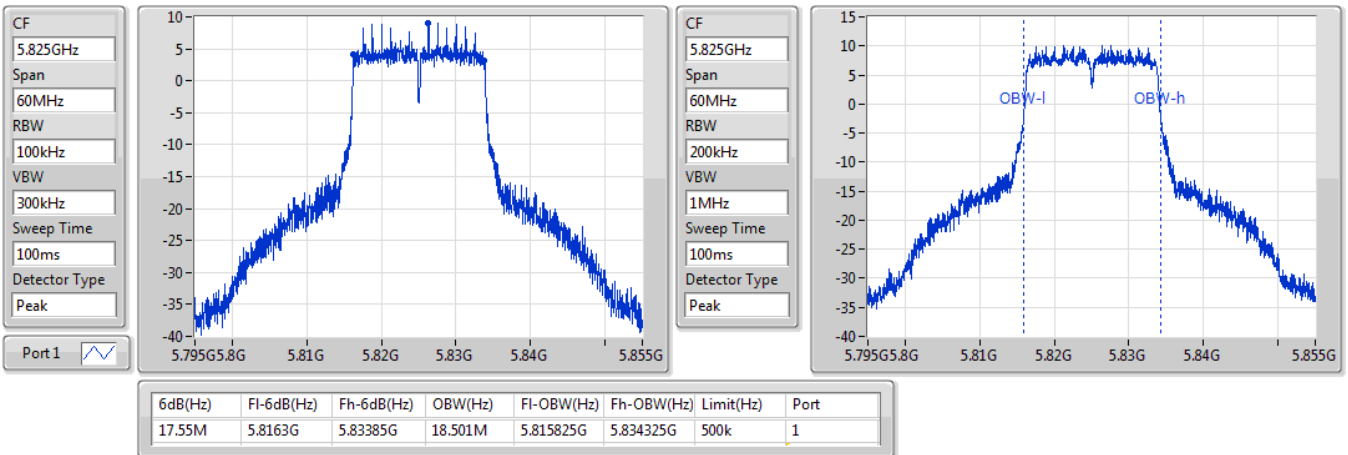

802.11ac VHT20\_Nss1,(MCS0)\_1TX

EBW

5785MHz

06/02/2020

802.11ac VHT20\_Nss1,(MCS0)\_1TX

EBW

5825MHz

06/02/2020