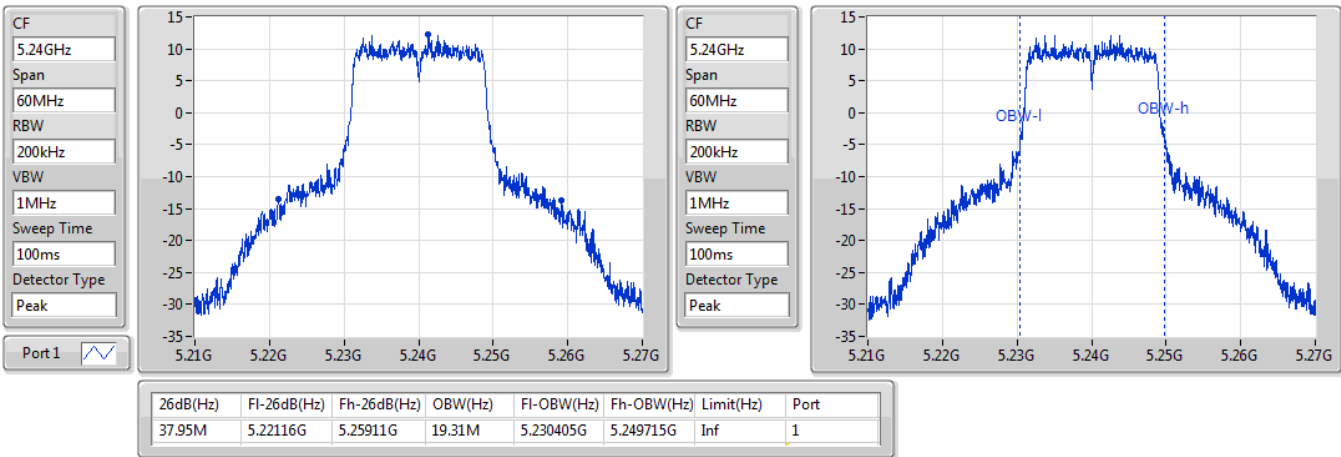

802.11ac VHT20_Nss1,(MCS0)_1TX

EBW

5240MHz

06/02/2020