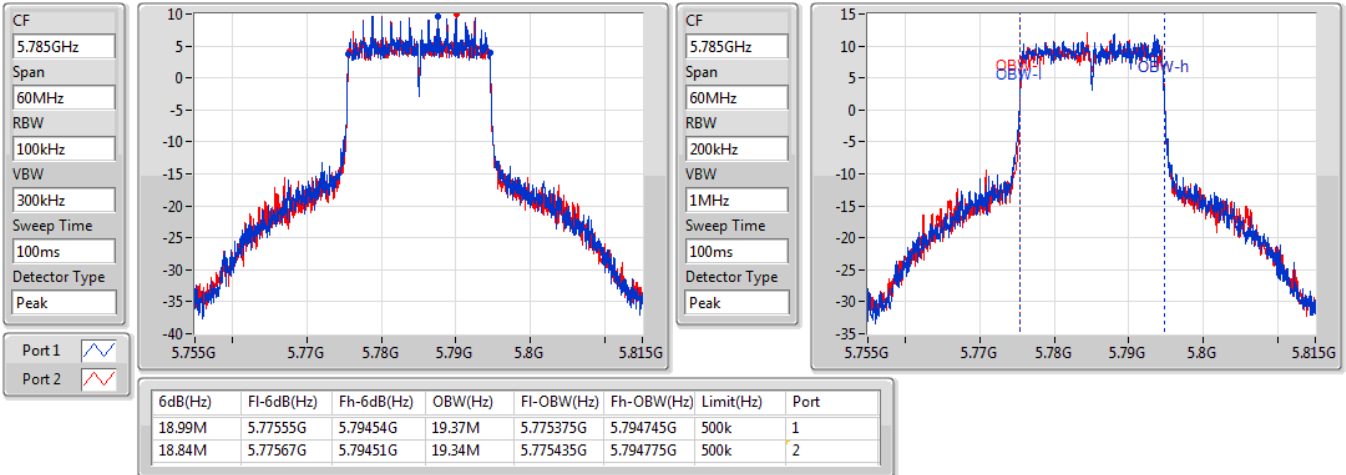

802.11ax HEW20_Nss2,(MCS0)_2TX

EBW

5785MHz

06/02/2020