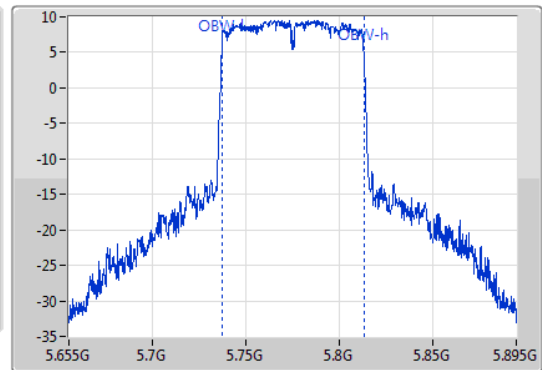

6dB(Hz)	Fl-6dB(Hz)	Fh-6dB(Hz)	OBW(Hz)	Fl-OBW(Hz)	Fh-OBW(Hz)	Limit(Hz)	Port
75.24M	5.73732G	5.81256G	76.282M	5.736979G	5.813261G	500k	1