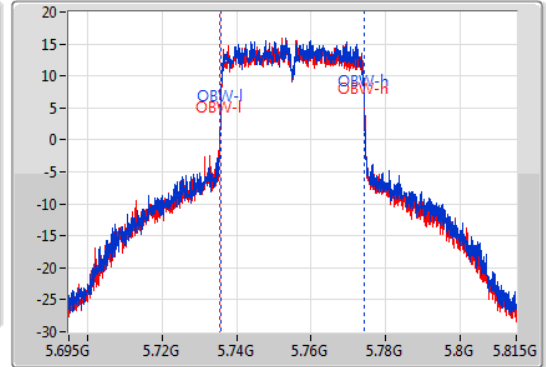

EBW

5755MHz

23/02/2020

CF  
5.755GHz  
Span  
120MHz  
RBW  
100kHz  
VBW  
300kHz  
Sweep Time  
100ms  
Detector Type  
Peak

CF  
5.755GHz  
Span  
120MHz  
RBW  
500kHz  
VBW  
2MHz  
Sweep Time  
100ms  
Detector Type  
Peak