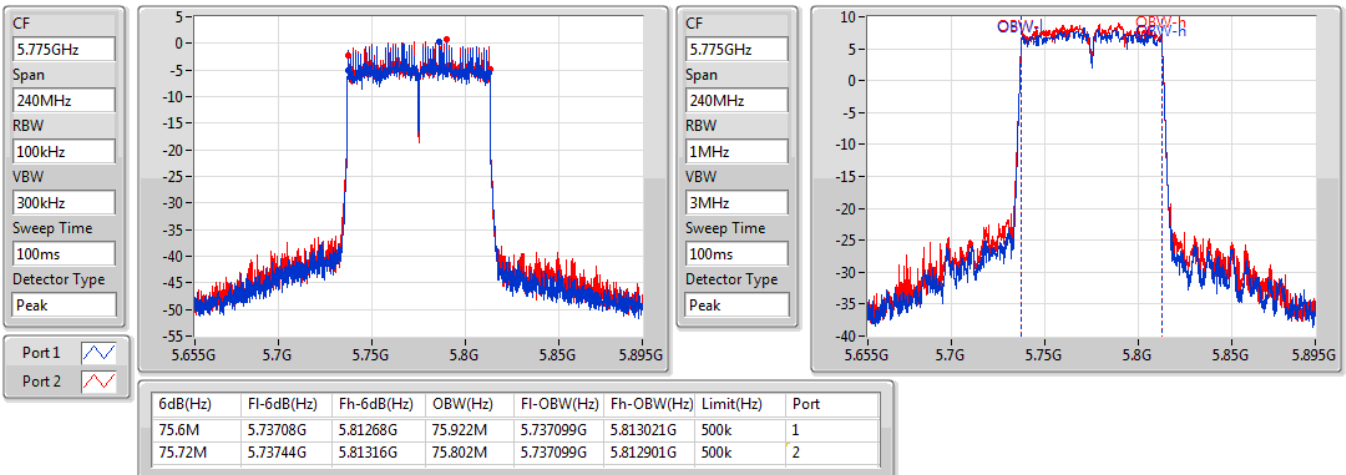

**EBW**

**5210MHz**

16/02/2020

**802.11ac VHT80\_Nss2,(MCS0)\_2TX**

**EBW**

**5775MHz**

16/02/2020

**802.11ax HEW20\_Nss2,(MCS0)\_2TX**