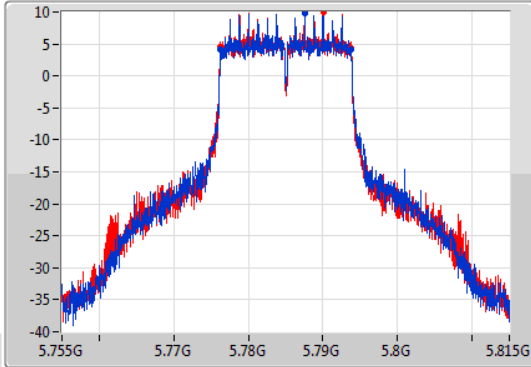

802.11ac VHT20_Nss2,(MCS0)_2TX

EBW

5785MHz

06/02/2020

CF
5.785GHz
Span
60MHz
RBW
100kHz
VBW
300kHz
Sweep Time
100ms
Detector Type
Peak

CF
5.785GHz
Span
60MHz
RBW
200kHz
VBW
1MHz
Sweep Time
100ms
Detector Type
Peak