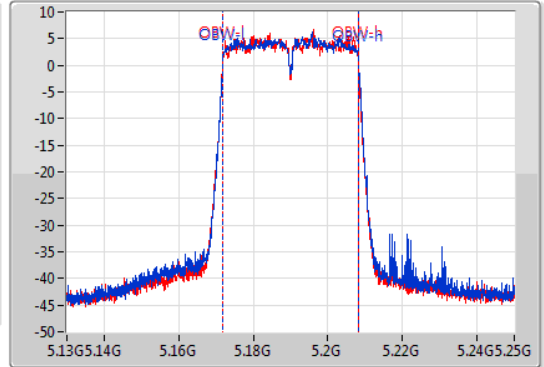

**EBW**

**5190MHz**

15/02/2020

CF  
5.19GHz  
Span  
120MHz  
RBW  
500kHz  
VBW  
2MHz  
Sweep Time  
100ms  
Detector Type  
Peak

CF  
5.19GHz  
Span  
120MHz  
RBW  
500kHz  
VBW  
2MHz  
Sweep Time  
100ms  
Detector Type  
Peak