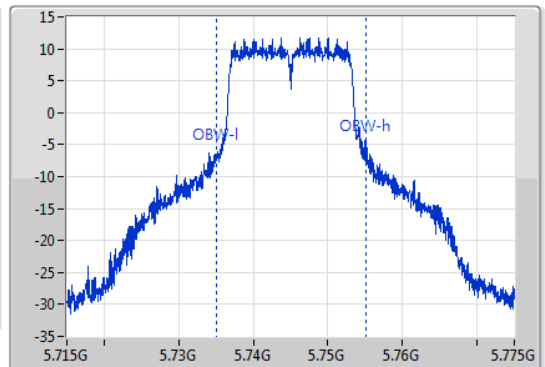

6dB(Hz)	Fl-6dB(Hz)	Fh-6dB(Hz)	OBW(Hz)	Fl-OBW(Hz)	Fh-OBW(Hz)	Limit(Hz)	Port
16.32M	5.73687G	5.75319G	20.03M	5.735105G	5.755135G	500k	1