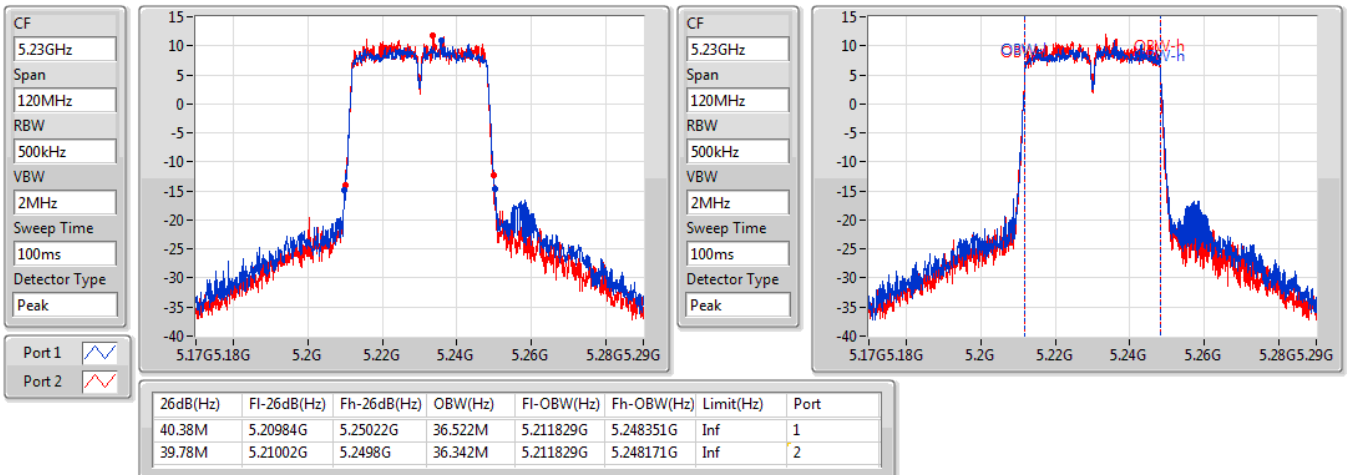

**EBW**

**5190MHz**

16/02/2020

**802.11ac VHT40\_Nss2,(MCS0)\_2TX**

**EBW**

**5230MHz**

16/02/2020

**802.11ac VHT40\_Nss2,(MCS0)\_2TX**