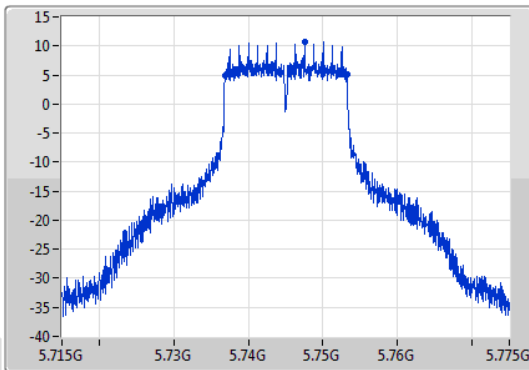

EBW

5200MHz

15/02/2020

**802.11a\_Nss1,(6Mbps)\_1TX**

**EBW**

**5240MHz**

15/02/2020

CF  
5.24GHz  
Span  
60MHz  
RBW  
200kHz  
VBW  
1MHz  
Sweep Time  
100ms  
Detector Type  
Peak  
Port 1

CF  
5.24GHz  
Span  
60MHz  
RBW  
200kHz  
VBW  
1MHz  
Sweep Time  
100ms  
Detector Type  
Peak

26dB(Hz)	Fl-26dB(Hz)	Fh-26dB(Hz)	OBW(Hz)	Fl-OBW(Hz)	Fh-OBW(Hz)	Limit(Hz)	Port
36.69M	5.22131G	5.258G	19.76M	5.230225G	5.249985G	Inf	1

**802.11a\_Nss1,(6Mbps)\_1TX**

**EBW**

**5745MHz**

15/02/2020

CF  
5.745GHz  
Span  
60MHz  
RBW  
100kHz  
VBW  
300kHz  
Sweep Time  
100ms  
Detector Type  
Peak  
Port 1

CF  
5.745GHz  
Span  
60MHz  
RBW  
200kHz  
VBW  
1MHz  
Sweep Time  
100ms  
Detector Type  
Peak