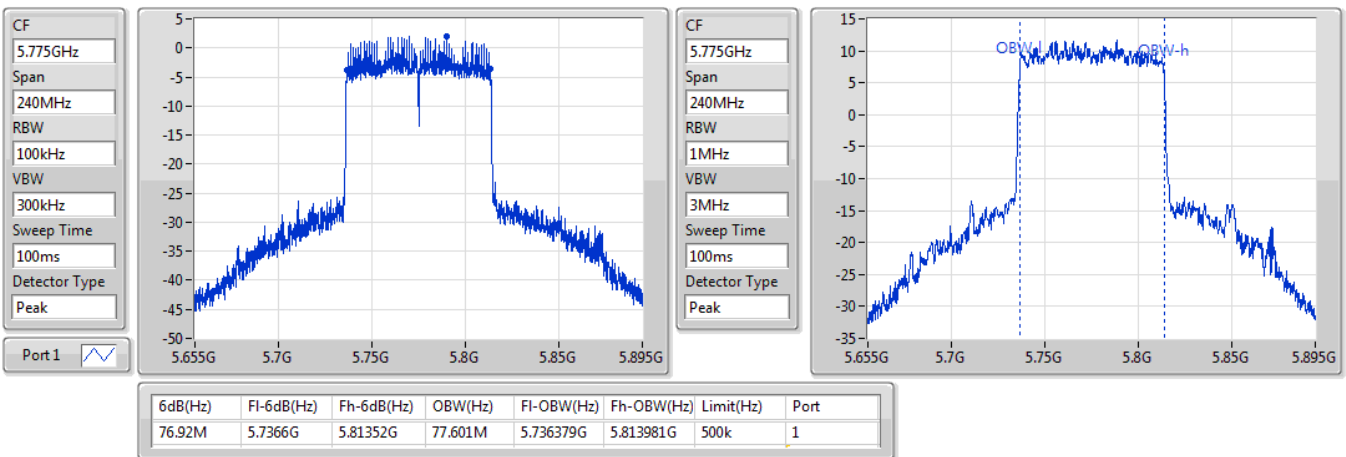

802.11ax HEW80_Nss1,(MCS0)_1TX

EBW

5775MHz

14/02/2020