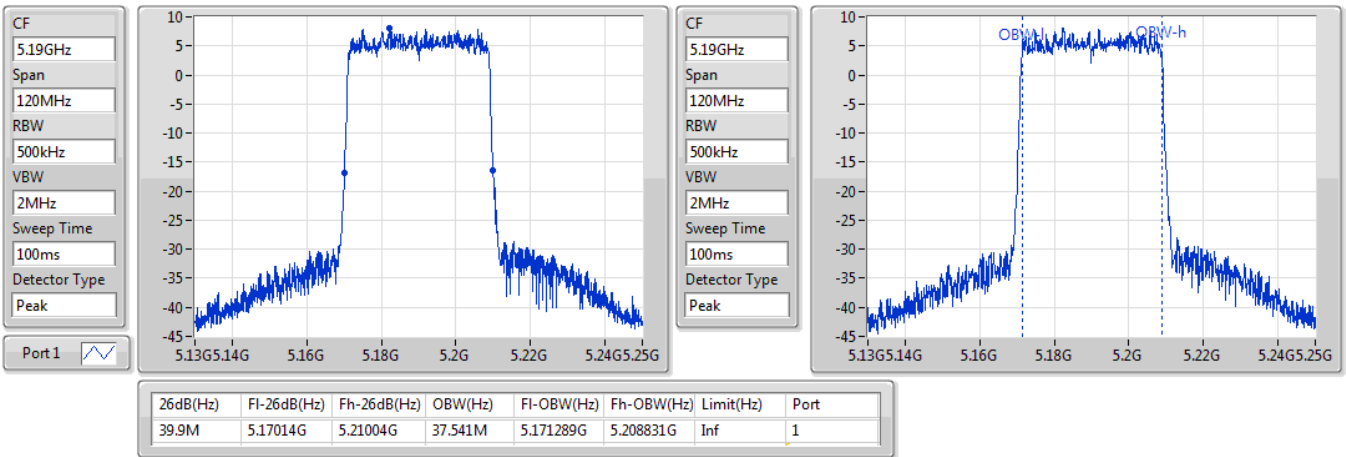

**802.11ax HEW20\_Nss1,(MCS0)\_1TX**

**EBW**

**5825MHz**

13/02/2020

**802.11ax HEW40\_Nss1,(MCS0)\_1TX**

**EBW**

**5190MHz**

13/02/2020