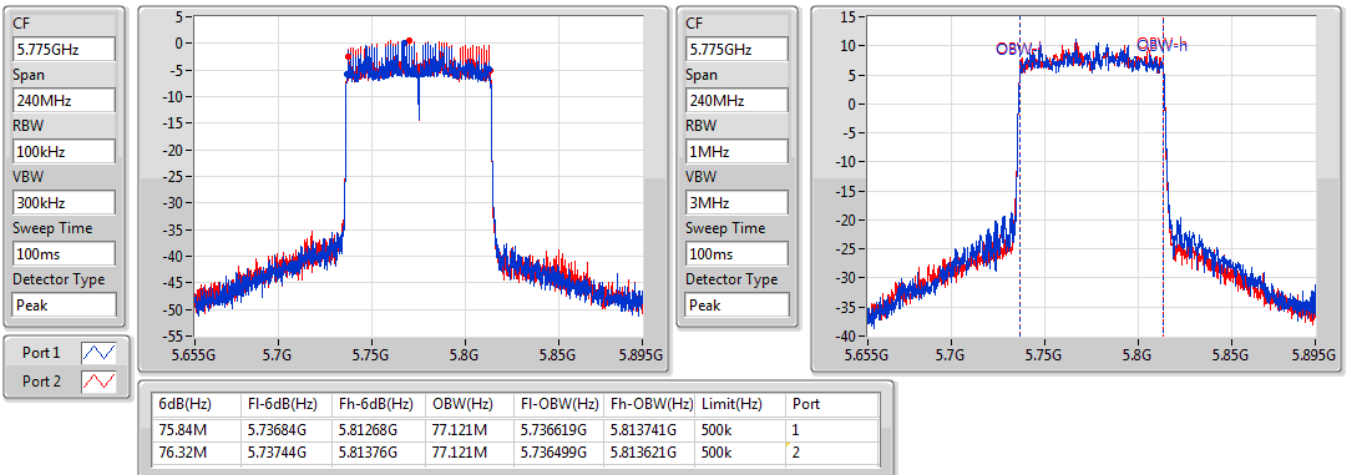

**EBW**

**5210MHz**

16/02/2020

**802.11ax HEW80\_Nss2,(MCS0)\_2TX**

**EBW**

**5775MHz**

16/02/2020

**Summary**