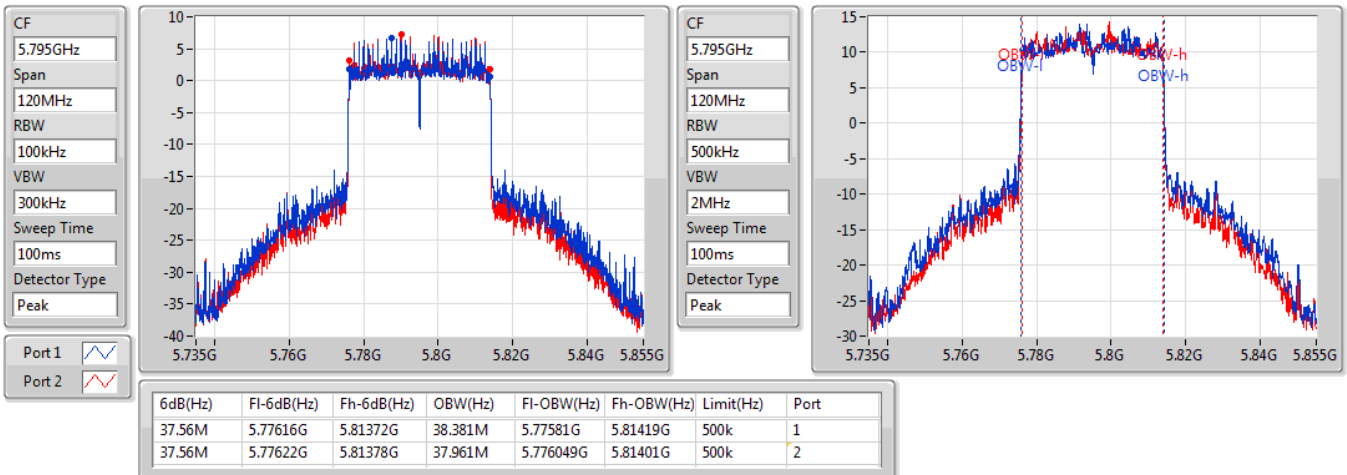

**EBW**

**5755MHz**

15/02/2020

**802.11ax HEW40\_Nss2,(MCS0)\_2TX**

**EBW**

**5795MHz**

15/02/2020

**802.11ax HEW80\_Nss2,(MCS0)\_2TX**