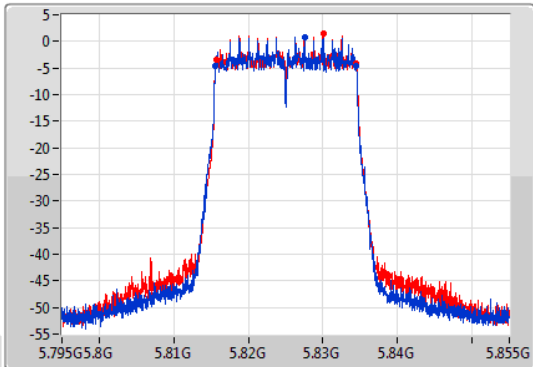

6dB(Hz)	Fl-6dB(Hz)	Fh-6dB(Hz)	OBW(Hz)	Fl-OBW(Hz)	Fh-OBW(Hz)	Limit(Hz)	Port
18.93M	5.77555G	5.79448G	19.04M	5.775525G	5.794565G	500k	1
18.81M	5.7757G	5.79451G	19.1M	5.775525G	5.794625G	500k	2

**802.11ax HEW20\_Nss2,(MCS0)\_2TX**

**EBW**

**5825MHz**

05/02/2020

CF  
5.825GHz  
Span  
60MHz  
RBW  
100kHz  
VBW  
300kHz  
Sweep Time  
100ms  
Detector Type  
Peak

CF  
5.825GHz  
Span  
60MHz  
RBW  
200kHz  
VBW  
1MHz  
Sweep Time  
100ms  
Detector Type  
Peak