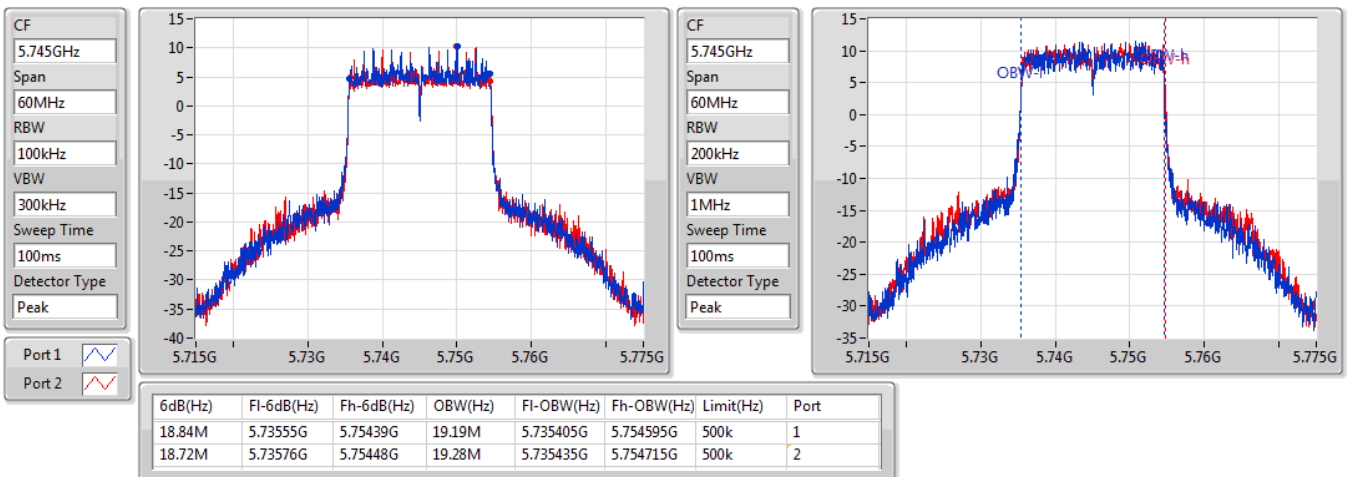

**EBW**

**5240MHz**

16/02/2020

**802.11ax HEW20\_Nss2,(MCS0)\_2TX**

**EBW**

**5745MHz**

16/02/2020

**802.11ax HEW20\_Nss2,(MCS0)\_2TX**