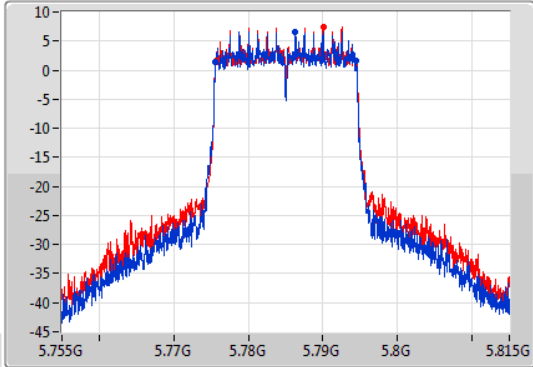

**802.11ax HEW20\_Nss2,(MCS0)\_2TX**

**EBW**

**5785MHz**

05/02/2020

CF  
5.785GHz  
Span  
60MHz  
RBW  
100kHz  
VBW  
300kHz  
Sweep Time  
100ms  
Detector Type  
Peak

CF  
5.785GHz  
Span  
60MHz  
RBW  
200kHz  
VBW  
1MHz  
Sweep Time  
100ms  
Detector Type  
Peak