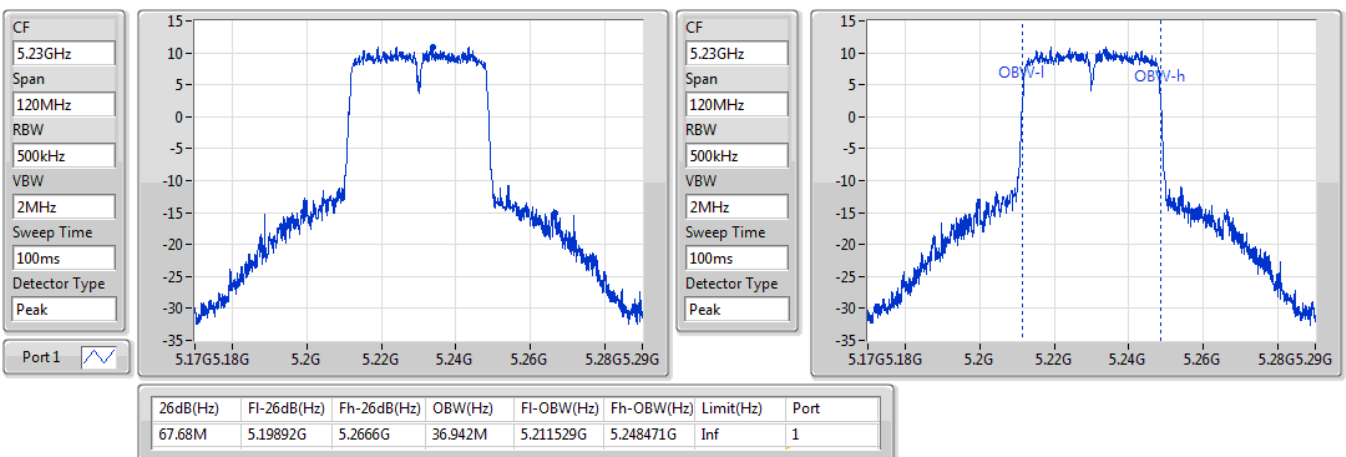

**802.11ac VHT40\_Nss1,(MCS0)\_1TX**

**EBW**

**5190MHz**

13/02/2020

**802.11ac VHT40\_Nss1,(MCS0)\_1TX**

**EBW**

**5230MHz**

13/02/2020