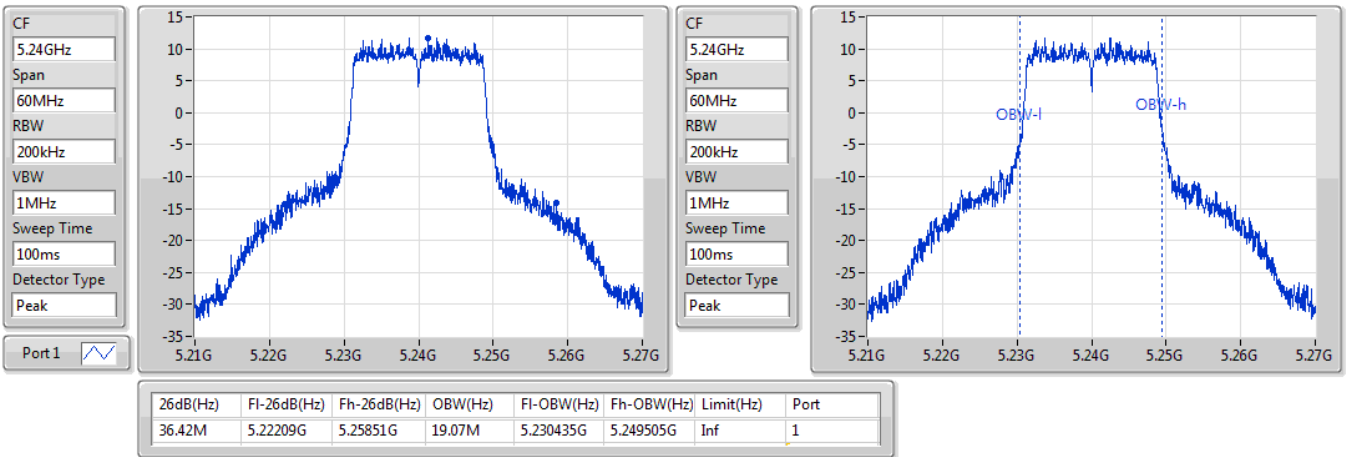

802.11ac VHT20_Nss1,(MCS0)_1TX

EBW

5240MHz

13/02/2020