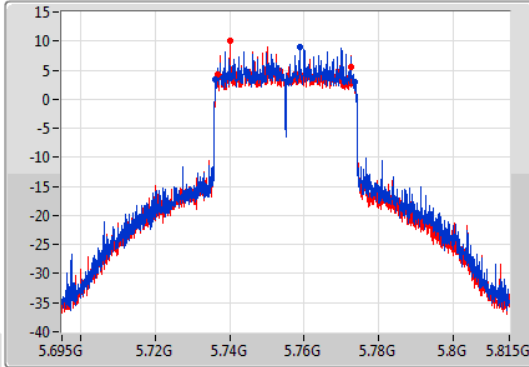

802.11ax HEW40-BF_Nss1,(MCS0)_2TX

EBW

5755MHz

23/02/2020

CF
5.755GHz
Span
120MHz
RBW
100kHz
VBW
300kHz
Sweep Time
100ms
Detector Type
Peak

CF
5.755GHz
Span
120MHz
RBW
500kHz
VBW
2MHz
Sweep Time
100ms
Detector Type
Peak