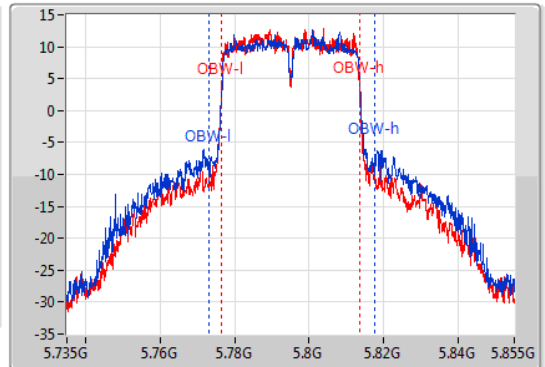

**EBW**

**5795MHz**

06/02/2020

CF  
5.795GHz  
Span  
120MHz  
RBW  
100kHz  
VBW  
300kHz  
Sweep Time  
100ms  
Detector Type  
Peak

CF  
5.795GHz  
Span  
120MHz  
RBW  
500kHz  
VBW  
2MHz  
Sweep Time  
100ms  
Detector Type  
Peak