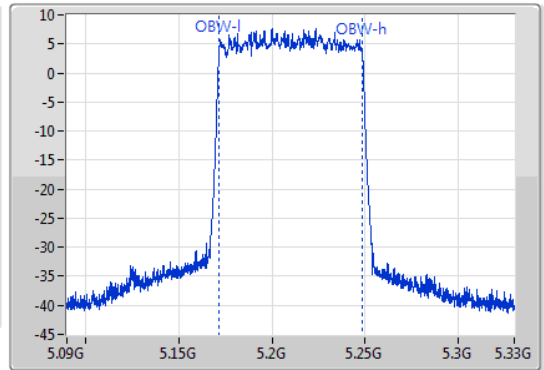

26dB(Hz)	Fl-26dB(Hz)	Fh-26dB(Hz)	OBW(Hz)	Fl-OBW(Hz)	Fh-OBW(Hz)	Limit(Hz)	Port
82.08M	5.16908G	5.25116G	77.001M	5.171619G	5.248621G	Inf	1

802.11ax HEW80_Nss1,(MCS0)_1TX

EBW

5775MHz

15/02/2020

CF
5.775GHz
Span
240MHz
RBW
100kHz
VBW
300kHz
Sweep Time
100ms
Detector Type
Peak
Port 1