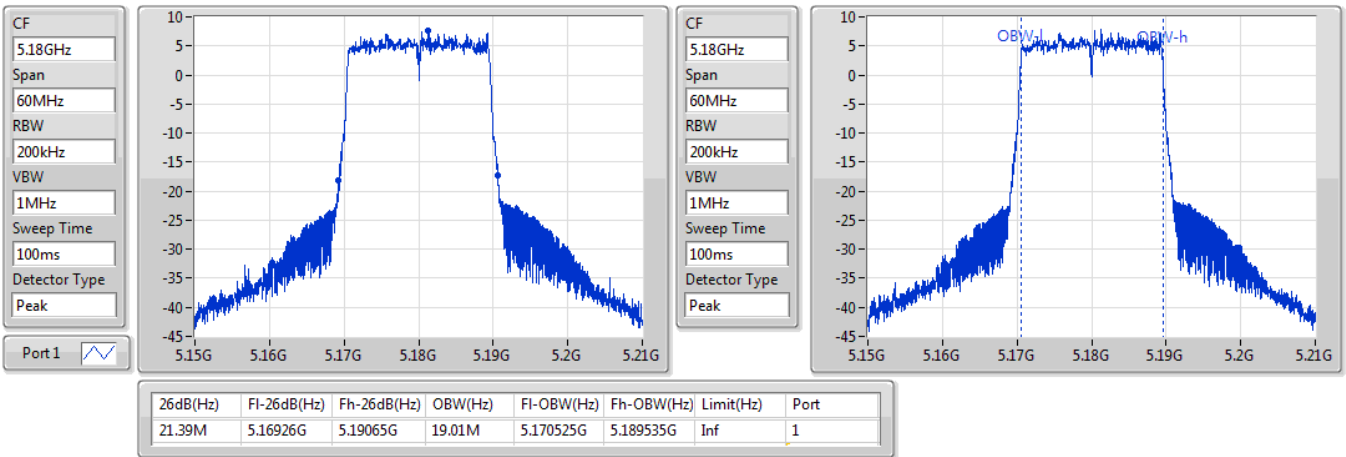

802.11ax HEW20_Nss1,(MCS0)_1TX

EBW

5180MHz

13/02/2020