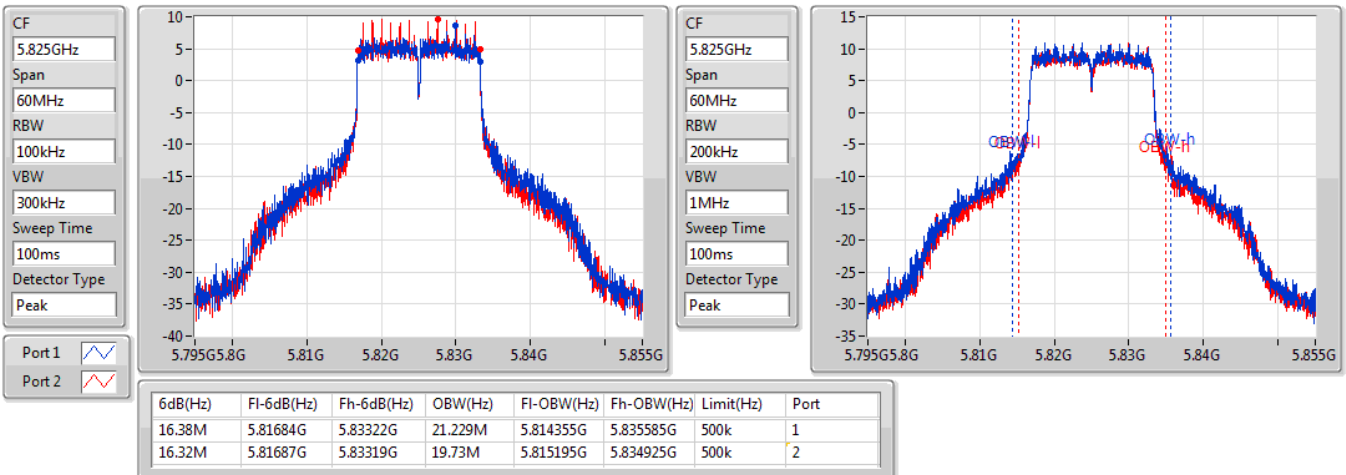

**EBW**

**5785MHz**

06/02/2020

**802.11a\_Nss1,(6Mbps)\_2TX**

**EBW**

**5825MHz**

06/02/2020

**802.11ac VHT20\_Nss2,(MCS0)\_2TX**