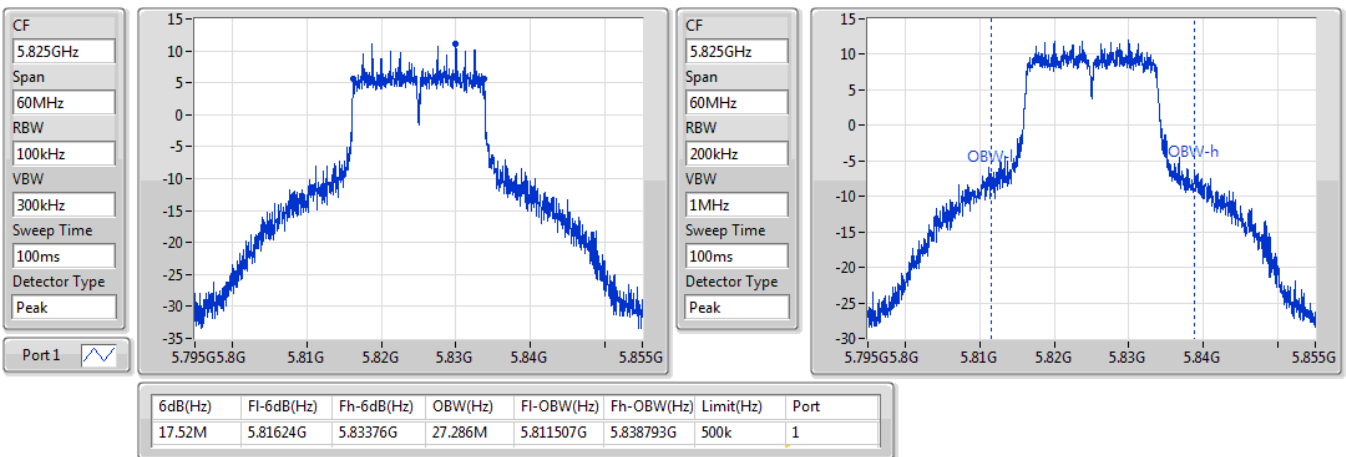

**802.11ac VHT20\_Nss1,(MCS0)\_1TX**

**EBW**

**5785MHz**

13/02/2020

**802.11ac VHT20\_Nss1,(MCS0)\_1TX**

**EBW**

**5825MHz**

13/02/2020