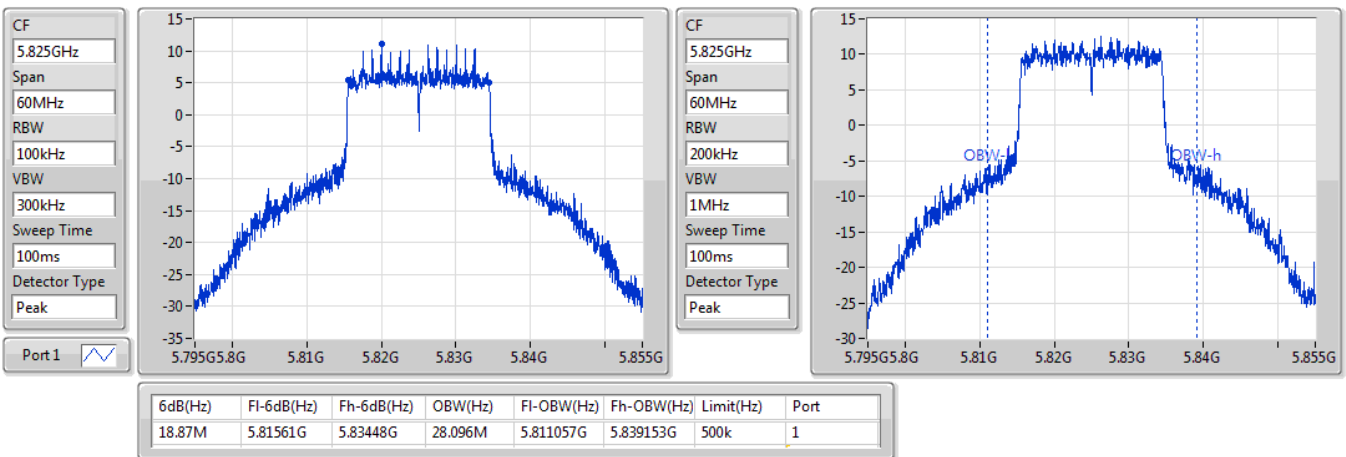

802.11ax HEW20_Nss1,(MCS0)_1TX

EBW

5825MHz

13/02/2020