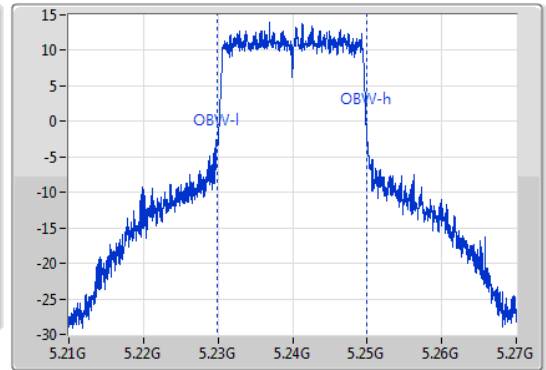

26dB(Hz)	Fl-26dB(Hz)	Fh-26dB(Hz)	OBW(Hz)	Fl-OBW(Hz)	Fh-OBW(Hz)	Limit(Hz)	Port
41.1M	5.21954G	5.26064G	20M	5.229925G	5.249925G	Inf	1

802.11ax HEW20_Nss1,(MCS0)_1TX

EBW

5745MHz

15/02/2020

CF
5.745GHz
Span
60MHz
RBW
100kHz
VBW
300kHz
Sweep Time
100ms
Detector Type
Peak
Port 1