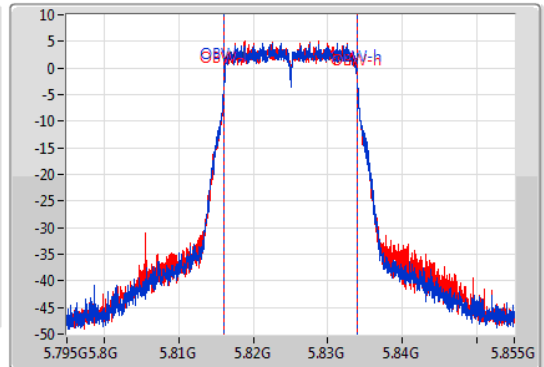

**EBW**

**5825MHz**

16/02/2020

CF  
5.825GHz  
Span  
60MHz  
RBW  
100kHz  
VBW  
300kHz  
Sweep Time  
100ms  
Detector Type  
Peak

CF  
5.825GHz  
Span  
60MHz  
RBW  
200kHz  
VBW  
1MHz  
Sweep Time  
100ms  
Detector Type  
Peak