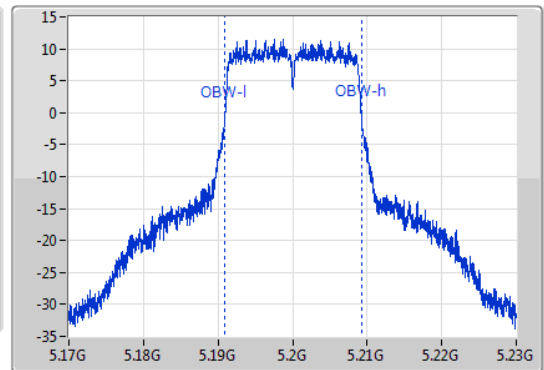

26dB(Hz)	Fl-26dB(Hz)	Fh-26dB(Hz)	OBW(Hz)	Fl-OBW(Hz)	Fh-OBW(Hz)	Limit(Hz)	Port
31.5M	5.1853G	5.2168G	18.261M	5.190945G	5.209205G	Inf	1