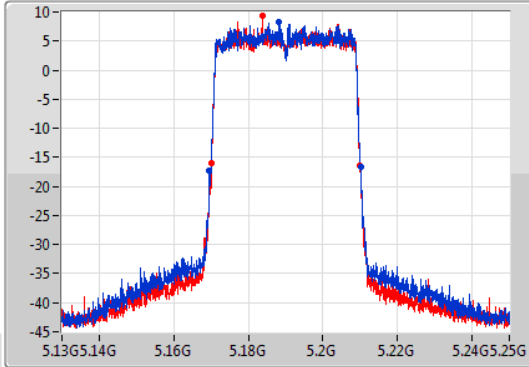

802.11ax HEW40-BF_Nss1,(MCS0)_2TX

EBW

5190MHz

23/02/2020

CF
5.19GHz
Span
120MHz
RBW
500kHz
VBW
2MHz
Sweep Time
100ms
Detector Type
Peak

CF
5.19GHz
Span
120MHz
RBW
500kHz
VBW
2MHz
Sweep Time
100ms
Detector Type
Peak