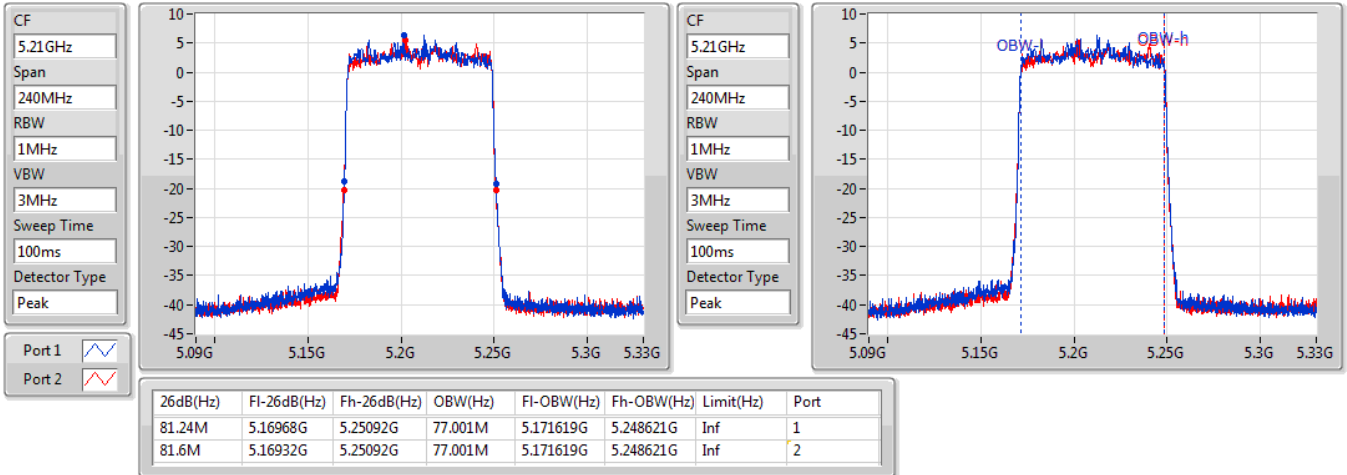

802.11ax HEW80_Nss2,(MCS0)_2TX

EBW

5210MHz

06/02/2020