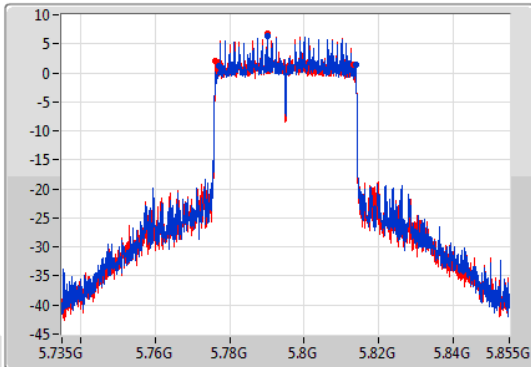

CF
5.795GHz
Span
120MHz
RBW
500kHz
VBW
2MHz
Sweep Time
100ms
Detector Type
Peak