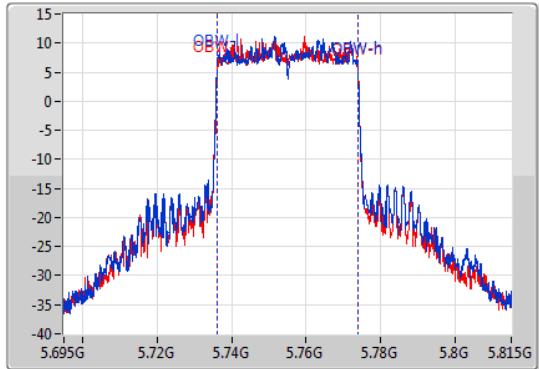

**EBW**

**5755MHz**

05/02/2020

CF  
 5.755GHz  
 Span  
 120MHz  
 RBW  
 100kHz  
 VBW  
 300kHz  
 Sweep Time  
 100ms  
 Detector Type  
 Peak

CF  
 5.755GHz  
 Span  
 120MHz  
 RBW  
 500kHz  
 VBW  
 2MHz  
 Sweep Time  
 100ms  
 Detector Type  
 Peak