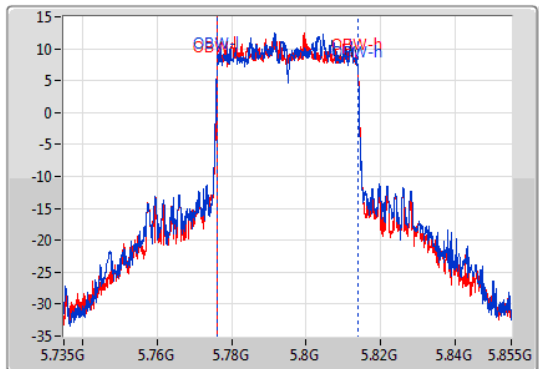

**EBW**

**5795MHz**

05/02/2020

CF  
 5.795GHz  
 Span  
 120MHz  
 RBW  
 100kHz  
 VBW  
 300kHz  
 Sweep Time  
 100ms  
 Detector Type  
 Peak

CF  
 5.795GHz  
 Span  
 120MHz  
 RBW  
 500kHz  
 VBW  
 2MHz  
 Sweep Time  
 100ms  
 Detector Type  
 Peak