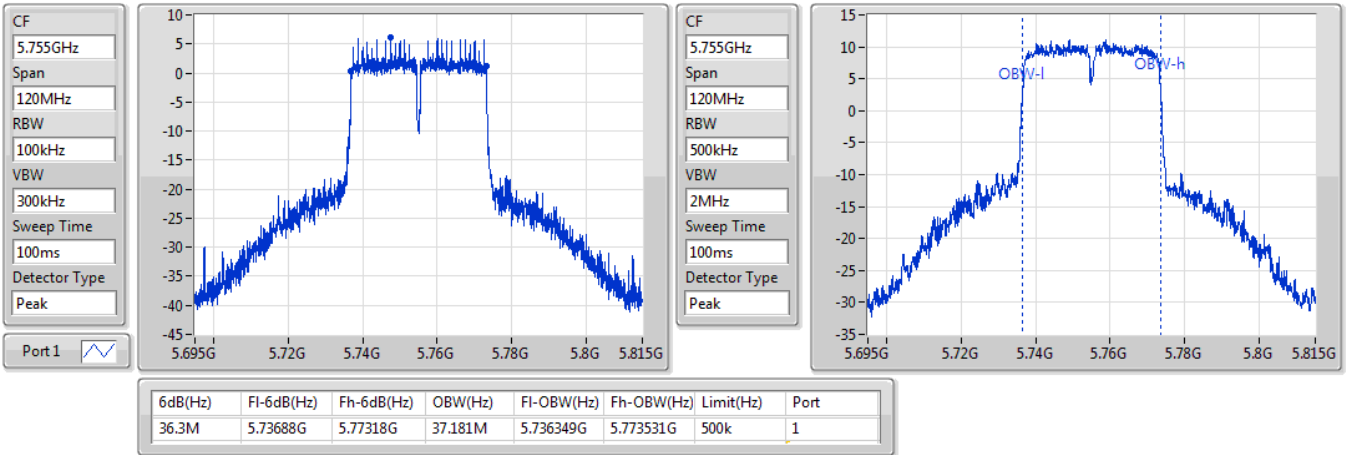

**EBW**

**5230MHz**

15/02/2020

802.11ac VHT40\_Nss1,(MCS0)\_1TX

EBW

5755MHz

15/02/2020

802.11ac VHT40\_Nss1,(MCS0)\_1TX