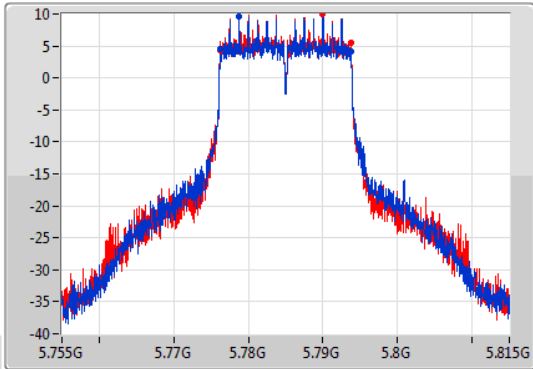

802.11ac VHT20_Nss2,(MCS0)_2TX

EBW

5785MHz

15/02/2020

CF
5.785GHz
Span
60MHz
RBW
100kHz
VBW
300kHz
Sweep Time
100ms
Detector Type
Peak

CF
5.785GHz
Span
60MHz
RBW
200kHz
VBW
1MHz
Sweep Time
100ms
Detector Type
Peak