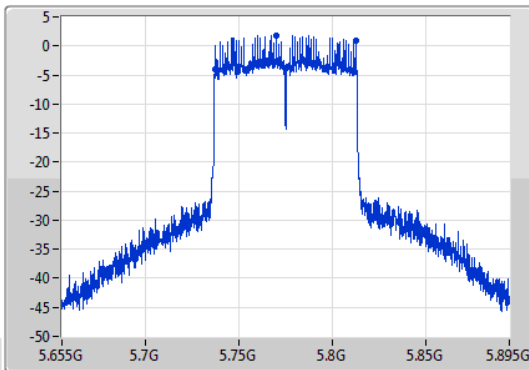

26dB(Hz)	Fl-26dB(Hz)	Fh-26dB(Hz)	OBW(Hz)	Fl-OBW(Hz)	Fh-OBW(Hz)	Limit(Hz)	Port
81.84M	5.1692G	5.25104G	75.682M	5.172219G	5.247901G	Inf	1

**802.11ac VHT80\_Nss1,(MCS0)\_1TX**

**EBW**

**5775MHz**

14/02/2020

CF  
5.775GHz  
Span  
240MHz  
RBW  
100kHz  
VBW  
300kHz  
Sweep Time  
100ms  
Detector Type  
Peak  
Port 1