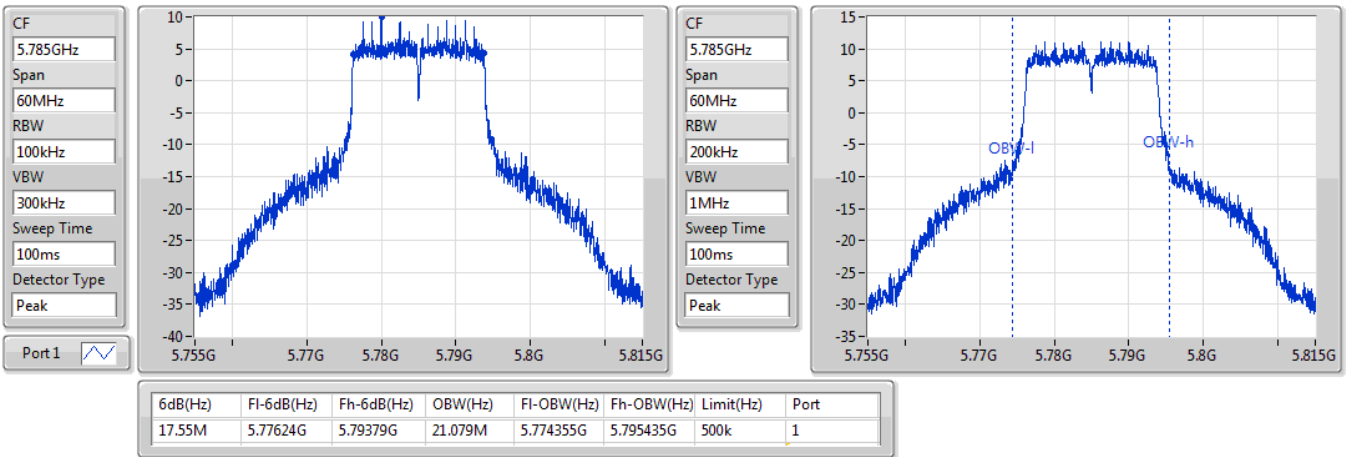

802.11ac VHT20_Nss1,(MCS0)_1TX

EBW

5785MHz

13/02/2020