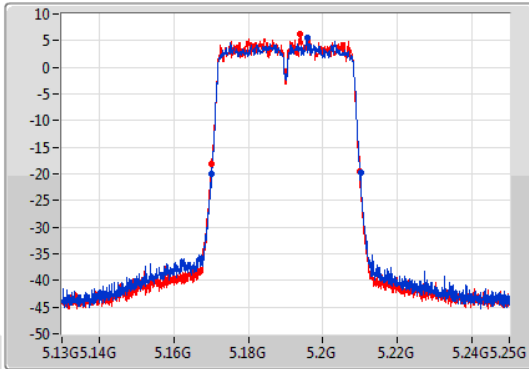

802.11ac VHT40_Nss2,(MCS0)_2TX

EBW

5190MHz

06/02/2020

CF
5.19GHz
Span
120MHz
RBW
500kHz
VBW
2MHz
Sweep Time
100ms
Detector Type
Peak

CF
5.19GHz
Span
120MHz
RBW
500kHz
VBW
2MHz
Sweep Time
100ms
Detector Type
Peak