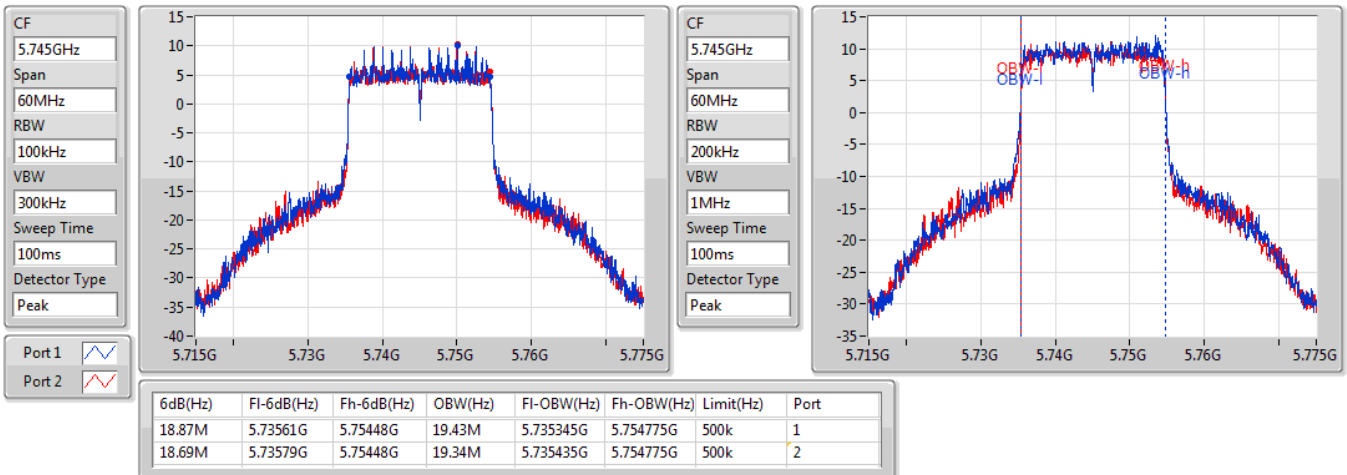

**EBW**

**5240MHz**

06/02/2020

**802.11ax HEW20\_Nss2,(MCS0)\_2TX**

**EBW**

**5745MHz**

06/02/2020

**802.11ax HEW20\_Nss2,(MCS0)\_2TX**