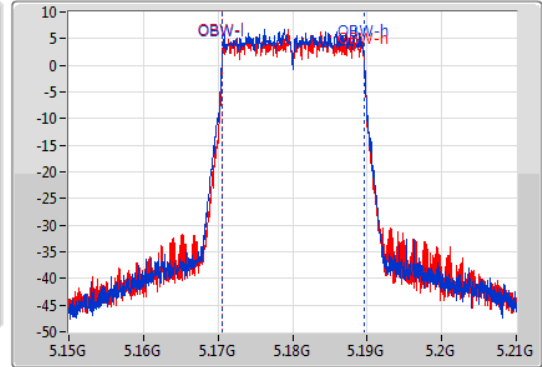

**EBW**

**5180MHz**

06/02/2020

CF  
5.18GHz  
Span  
60MHz  
RBW  
200kHz  
VBW  
1MHz  
Sweep Time  
100ms  
Detector Type  
Peak

CF  
5.18GHz  
Span  
60MHz  
RBW  
200kHz  
VBW  
1MHz  
Sweep Time  
100ms  
Detector Type  
Peak