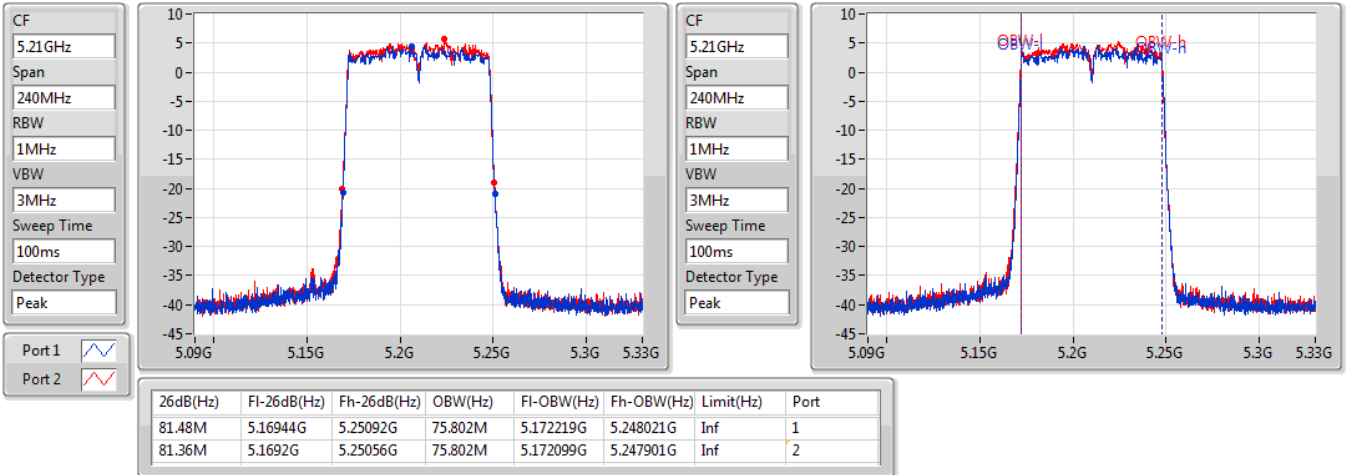

802.11ac VHT80_Nss2,(MCS0)_2TX

EBW

5210MHz

16/02/2020