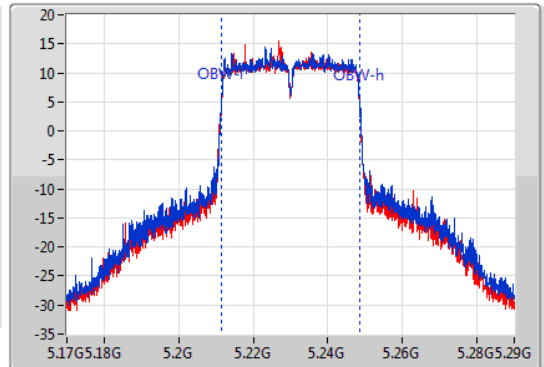

EBW

5230MHz

23/02/2020

CF  
5.23GHz  
Span  
120MHz  
RBW  
500kHz  
VBW  
2MHz  
Sweep Time  
100ms  
Detector Type  
Peak

CF  
5.23GHz  
Span  
120MHz  
RBW  
500kHz  
VBW  
2MHz  
Sweep Time  
100ms  
Detector Type  
Peak