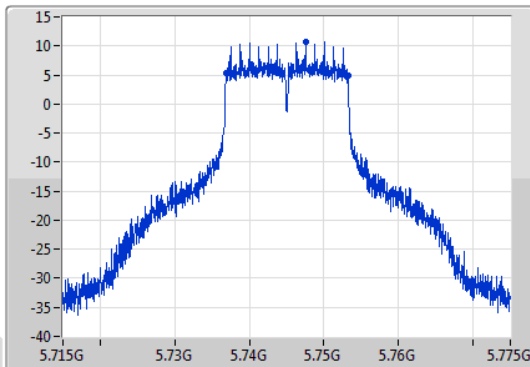

26dB(Hz)	Fl-26dB(Hz)	Fh-26dB(Hz)	OBW(Hz)	Fl-OBW(Hz)	Fh-OBW(Hz)	Limit(Hz)	Port
36.09M	5.22119G	5.25728G	19.73M	5.230165G	5.249895G	Inf	1

**802.11a\_Nss1,(6Mbps)\_1TX**

**EBW**

**5745MHz**

13/02/2020

CF  
5.745GHz  
Span  
60MHz  
RBW  
100kHz  
VBW  
300kHz  
Sweep Time  
100ms  
Detector Type  
Peak  
Port 1