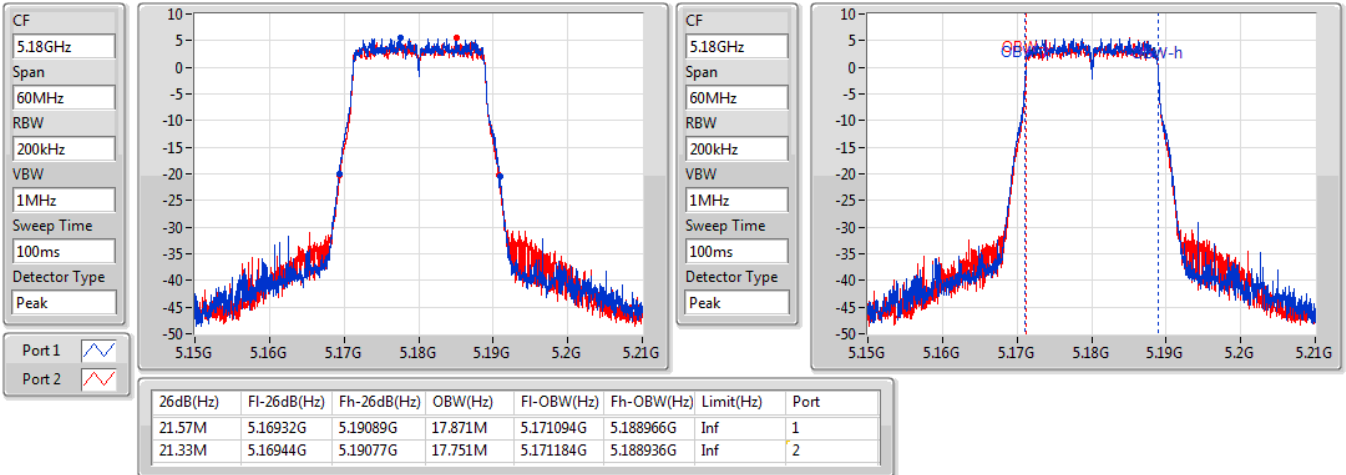

802.11ac VHT20_Nss2,(MCS0)_2TX

EBW

5180MHz

06/02/2020