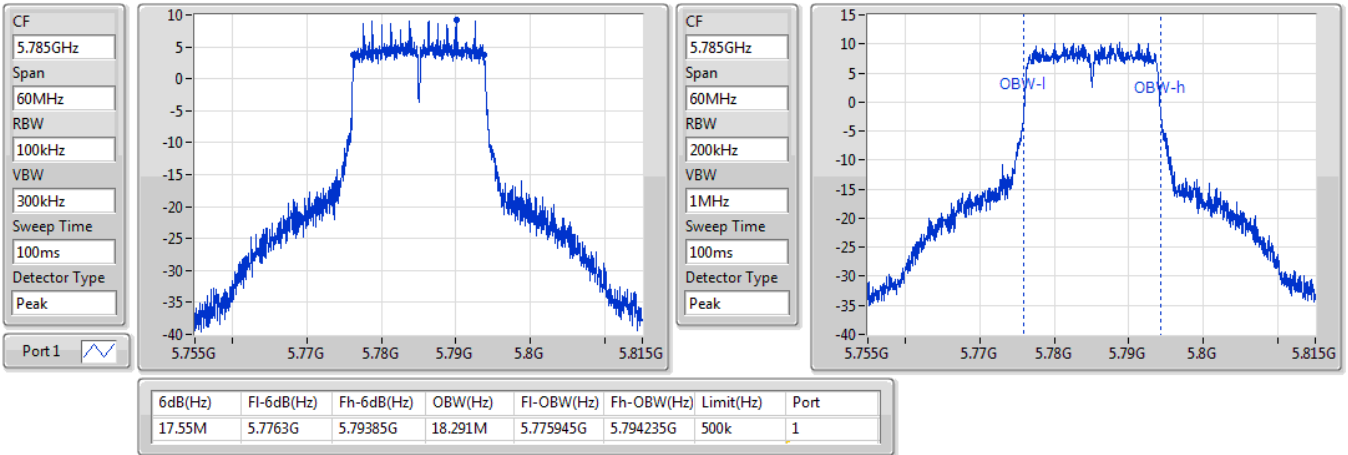

802.11ac VHT20_Nss1,(MCS0)_1TX

EBW

5785MHz

06/02/2020