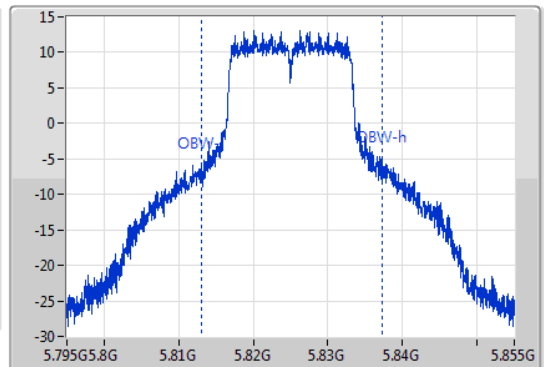

802.11a\_Nss1,(6Mbps)\_1TX

EBW

5825MHz

15/02/2020

CF  
5.825GHz  
Span  
60MHz  
RBW  
100kHz  
VBW  
300kHz  
Sweep Time  
100ms  
Detector Type  
Peak  
Port 1

CF  
5.825GHz  
Span  
60MHz  
RBW  
200kHz  
VBW  
1MHz  
Sweep Time  
100ms  
Detector Type  
Peak