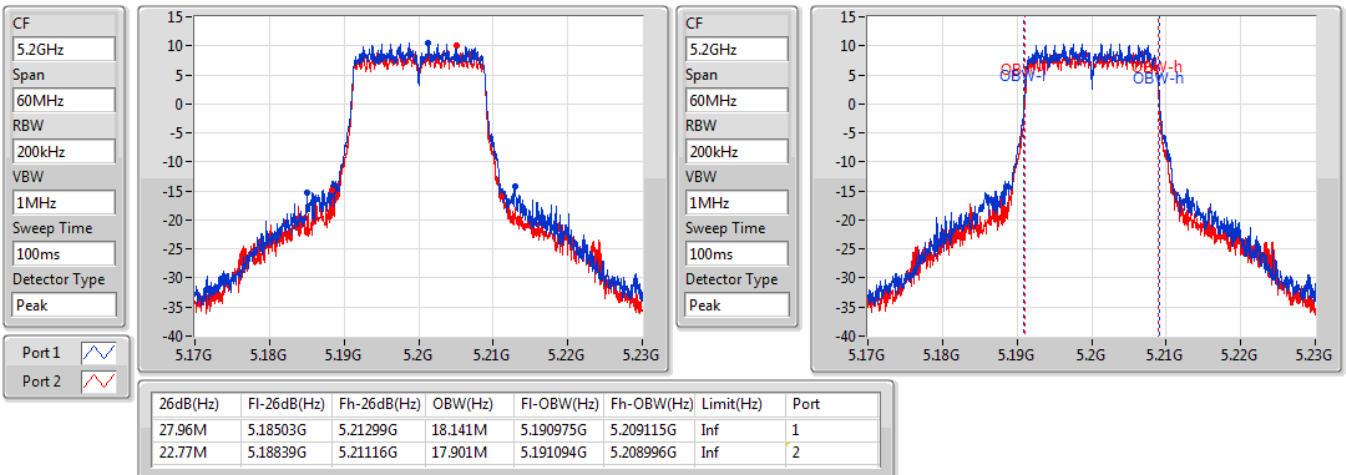

**EBW**

**5180MHz**

06/02/2020

**802.11ac VHT20\_Nss2,(MCS0)\_2TX**

**EBW**

**5200MHz**

06/02/2020

**802.11ac VHT20\_Nss2,(MCS0)\_2TX**