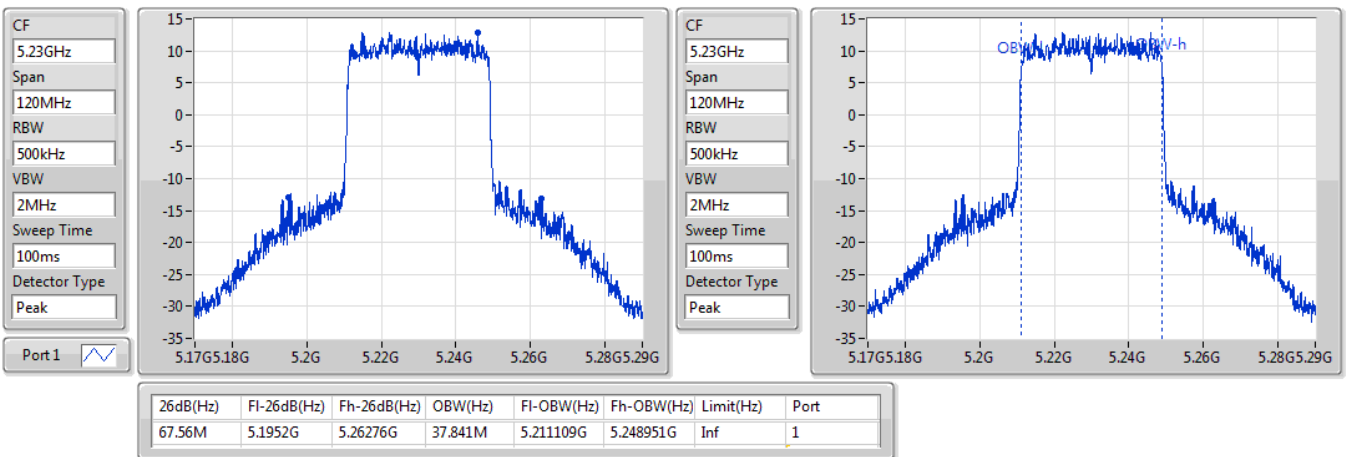

802.11ax HEW40_Nss1,(MCS0)_1TX

EBW

5230MHz

13/02/2020