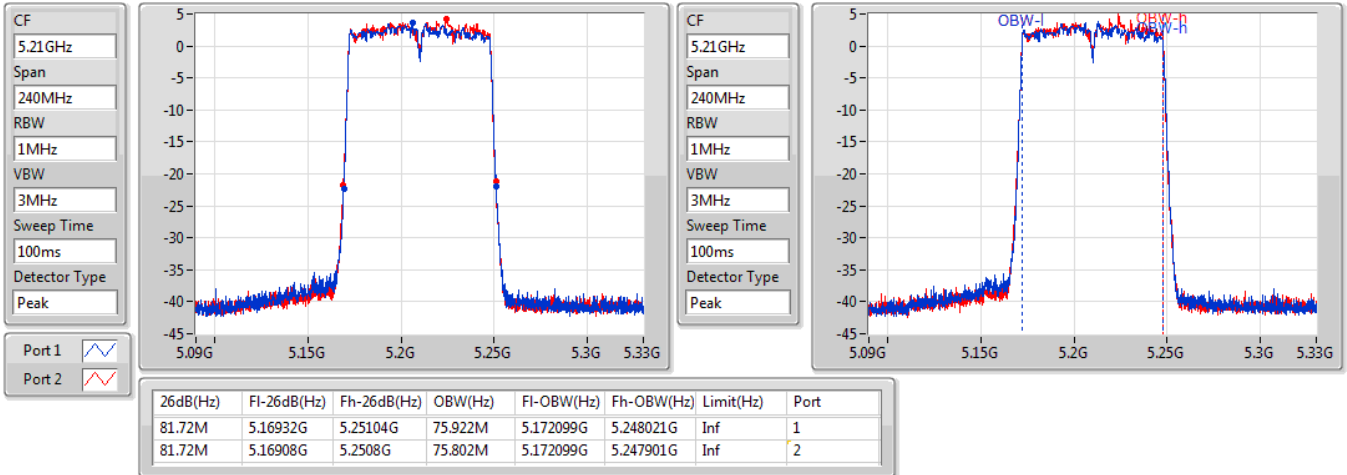

802.11ac VHT80_Nss2,(MCS0)_2TX

EBW

5210MHz

06/02/2020