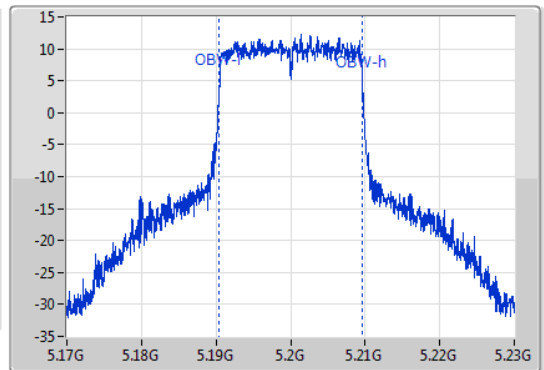

26dB(Hz)	Fl-26dB(Hz)	Fh-26dB(Hz)	OBW(Hz)	Fl-OBW(Hz)	Fh-OBW(Hz)	Limit(Hz)	Port
36.36M	5.17987G	5.21623G	19.22M	5.190435G	5.209655G	Inf	1