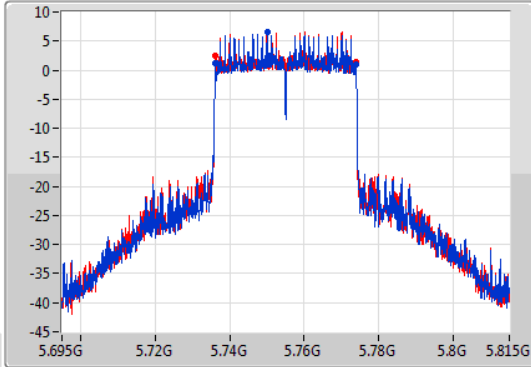

802.11ax HEW40_Nss2,(MCS0)_2TX

EBW

5755MHz

16/02/2020

CF
5.755GHz
Span
120MHz
RBW
100kHz
VBW
300kHz
Sweep Time
100ms
Detector Type
Peak

CF
5.755GHz
Span
120MHz
RBW
500kHz
VBW
2MHz
Sweep Time
100ms
Detector Type
Peak