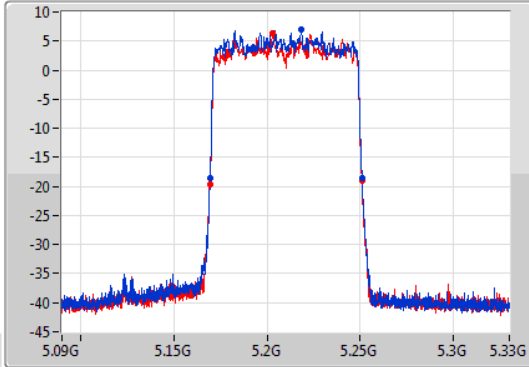

802.11ax HEW80_Nss2,(MCS0)_2TX

EBW

5210MHz

15/02/2020

CF
5.21GHz
Span
240MHz
RBW
1MHz
VBW
3MHz
Sweep Time
100ms
Detector Type
Peak

CF
5.21GHz
Span
240MHz
RBW
1MHz
VBW
3MHz
Sweep Time
100ms
Detector Type
Peak