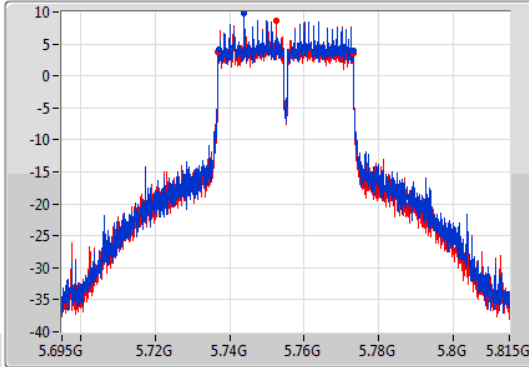

802.11ac VHT40-BF_Nss1,(MCS0)_2TX

EBW

5755MHz

23/02/2020

CF
5.755GHz
Span
120MHz
RBW
100kHz
VBW
300kHz
Sweep Time
100ms
Detector Type
Peak

CF
5.755GHz
Span
120MHz
RBW
500kHz
VBW
2MHz
Sweep Time
100ms
Detector Type
Peak