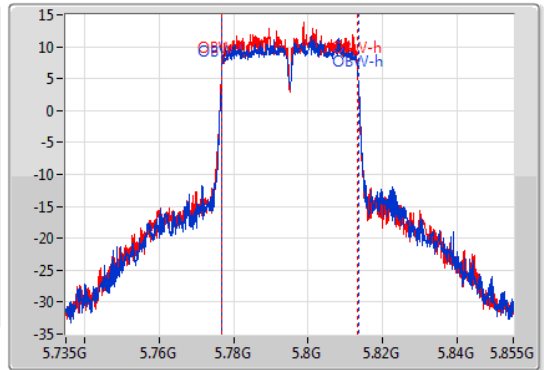

**EBW**

**5795MHz**

16/02/2020

CF  
5.795GHz  
Span  
120MHz  
RBW  
100kHz  
VBW  
300kHz  
Sweep Time  
100ms  
Detector Type  
Peak

CF  
5.795GHz  
Span  
120MHz  
RBW  
500kHz  
VBW  
2MHz  
Sweep Time  
100ms  
Detector Type  
Peak