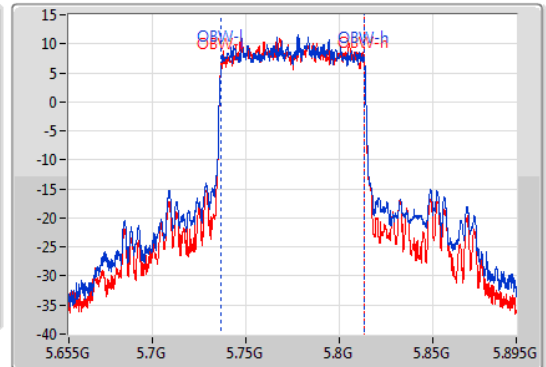

**EBW**

**5775MHz**

15/02/2020

CF  
5.775GHz  
Span  
240MHz  
RBW  
100kHz  
VBW  
300kHz  
Sweep Time  
100ms  
Detector Type  
Peak

CF  
5.775GHz  
Span  
240MHz  
RBW  
1MHz  
VBW  
3MHz  
Sweep Time  
100ms  
Detector Type  
Peak