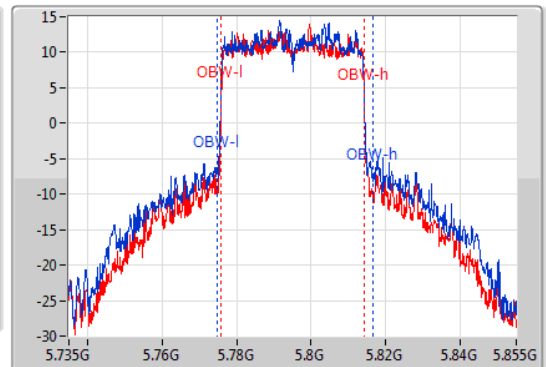

**EBW**

**5795MHz**

06/02/2020

CF  
 5.795GHz  
 Span  
 120MHz  
 RBW  
 100kHz  
 VBW  
 300kHz  
 Sweep Time  
 100ms  
 Detector Type  
 Peak

CF  
 5.795GHz  
 Span  
 120MHz  
 RBW  
 500kHz  
 VBW  
 2MHz  
 Sweep Time  
 100ms  
 Detector Type  
 Peak