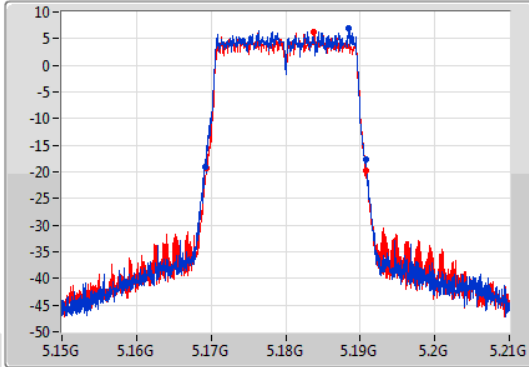

802.11ax HEW20_Nss2,(MCS0)_2TX

EBW

5180MHz

06/02/2020

CF
5.18GHz
Span
60MHz
RBW
200kHz
VBW
1MHz
Sweep Time
100ms
Detector Type
Peak

CF
5.18GHz
Span
60MHz
RBW
200kHz
VBW
1MHz
Sweep Time
100ms
Detector Type
Peak