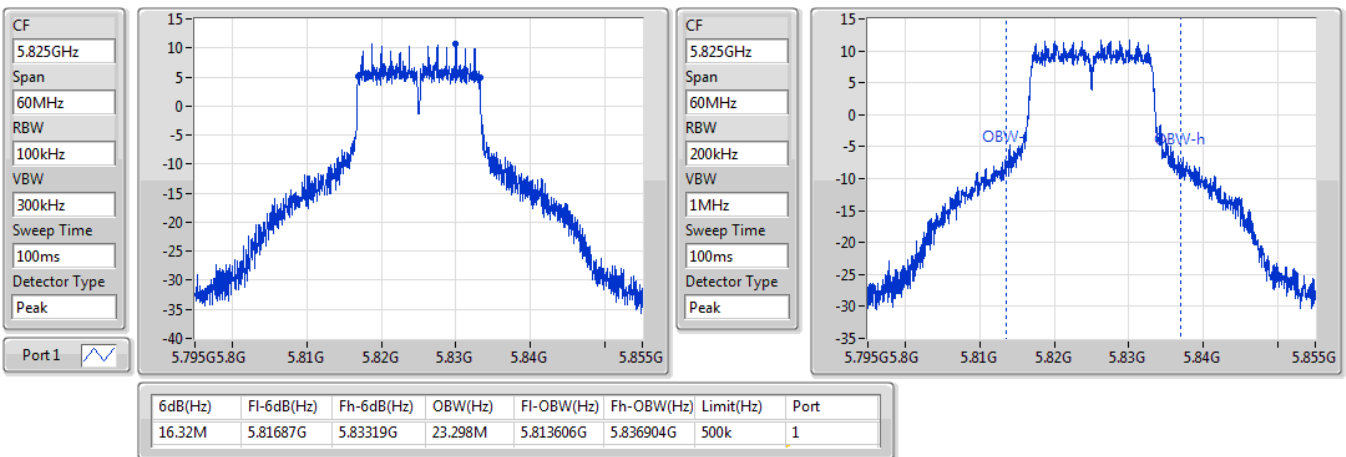

**802.11a\_Nss1,(6Mbps)\_1TX**

**EBW**

**5785MHz**

13/02/2020

**802.11a\_Nss1,(6Mbps)\_1TX**

**EBW**

**5825MHz**

13/02/2020