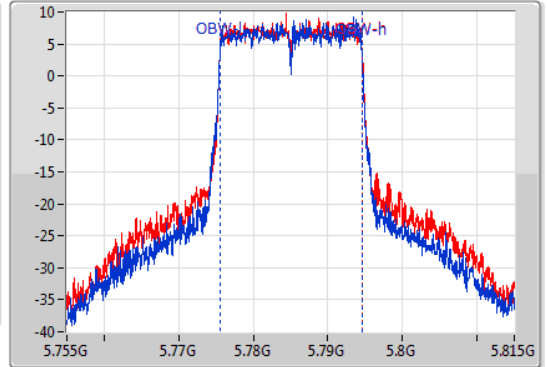

**802.11ax HEW20\_Nss2,(MCS0)\_2TX**

**EBW**

**5785MHz**

05/02/2020

CF  
5.785GHz  
Span  
60MHz  
RBW  
100kHz  
VBW  
300kHz  
Sweep Time  
100ms  
Detector Type  
Peak

CF  
5.785GHz  
Span  
60MHz  
RBW  
200kHz  
VBW  
1MHz  
Sweep Time  
100ms  
Detector Type  
Peak