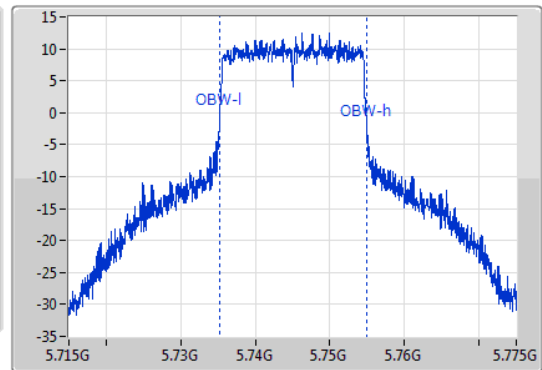

6dB(Hz)	Fl-6dB(Hz)	Fh-6dB(Hz)	OBW(Hz)	Fl-OBW(Hz)	Fh-OBW(Hz)	Limit(Hz)	Port
18.9M	5.73564G	5.75454G	19.7M	5.735225G	5.754925G	500k	1