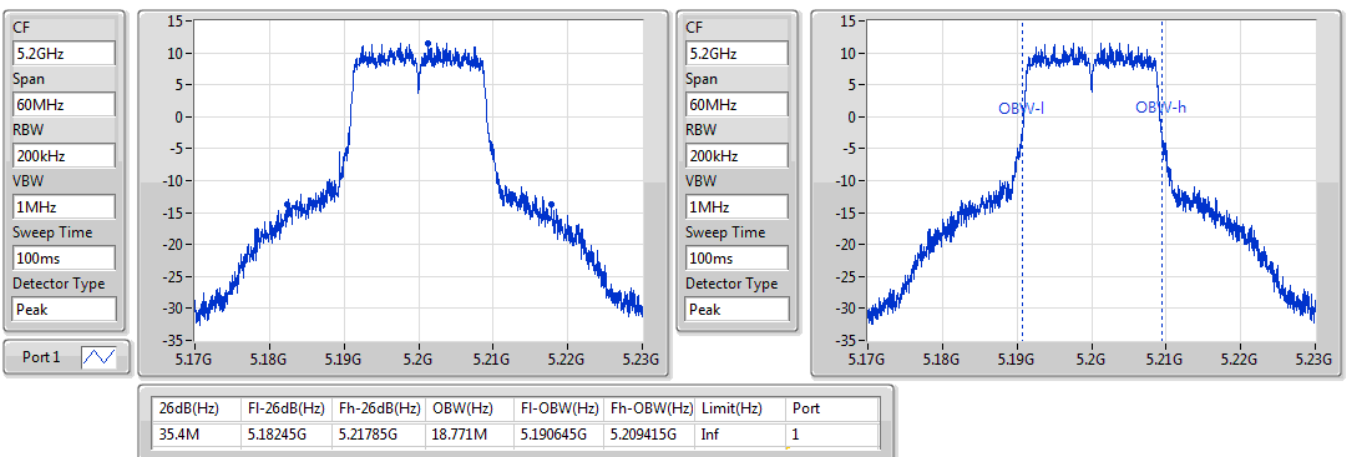

**802.11ac VHT20\_Nss1,(MCS0)\_1TX**

**EBW**

**5180MHz**

13/02/2020

**802.11ac VHT20\_Nss1,(MCS0)\_1TX**

**EBW**

**5200MHz**

13/02/2020