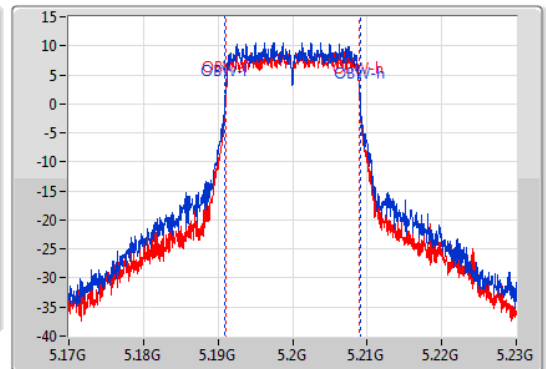

**EBW**

**5200MHz**

15/02/2020

CF  
5.2GHz  
Span  
60MHz  
RBW  
200kHz  
VBW  
1MHz  
Sweep Time  
100ms  
Detector Type  
Peak

CF  
5.2GHz  
Span  
60MHz  
RBW  
200kHz  
VBW  
1MHz  
Sweep Time  
100ms  
Detector Type  
Peak