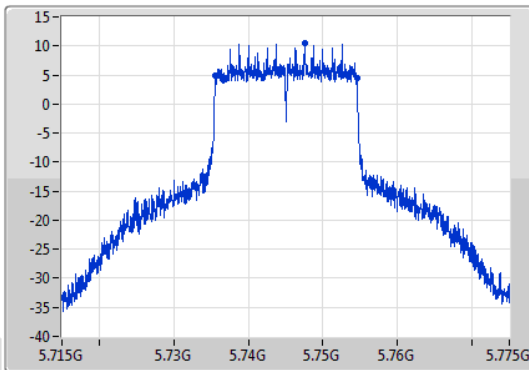

26dB(Hz)	Fl-26dB(Hz)	Fh-26dB(Hz)	OBW(Hz)	Fl-OBW(Hz)	Fh-OBW(Hz)	Limit(Hz)	Port
43.62M	5.21783G	5.26145G	20.12M	5.229835G	5.249955G	Inf	1

**802.11ax HEW20\_Nss1,(MCS0)\_1TX**

**EBW**

**5745MHz**

06/02/2020

CF  
5.745GHz  
Span  
60MHz  
RBW  
100kHz  
VBW  
300kHz  
Sweep Time  
100ms  
Detector Type  
Peak  
Port 1