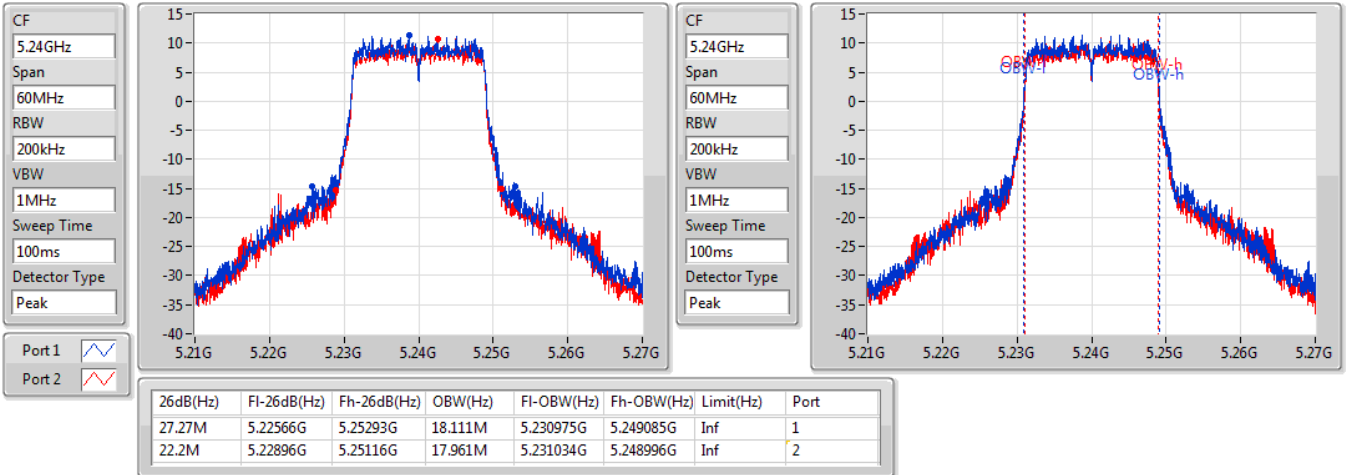

802.11ac VHT20_Nss2,(MCS0)_2TX

EBW

5240MHz

16/02/2020