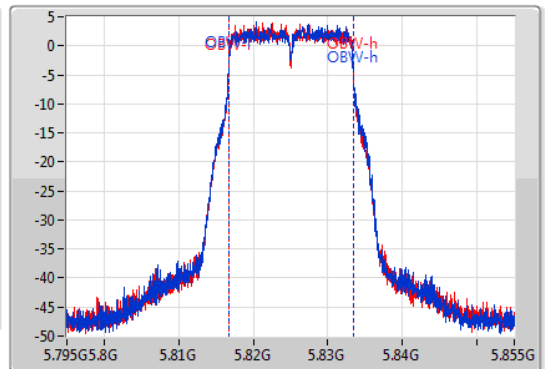

**EBW**

**5825MHz**

16/02/2020

CF  
5.825GHz  
Span  
60MHz  
RBW  
100kHz  
VBW  
300kHz  
Sweep Time  
100ms  
Detector Type  
Peak

CF  
5.825GHz  
Span  
60MHz  
RBW  
200kHz  
VBW  
1MHz  
Sweep Time  
100ms  
Detector Type  
Peak