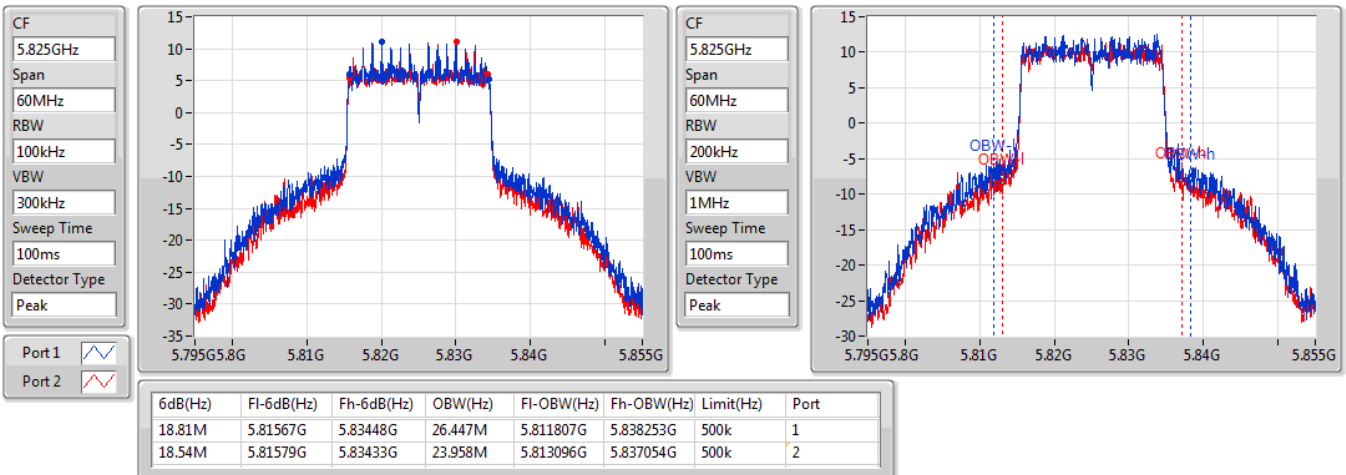

**EBW**

**5785MHz**

06/02/2020

**802.11ax HEW20\_Nss2,(MCS0)\_2TX**

**EBW**

**5825MHz**

06/02/2020

**802.11ax HEW40\_Nss2,(MCS0)\_2TX**