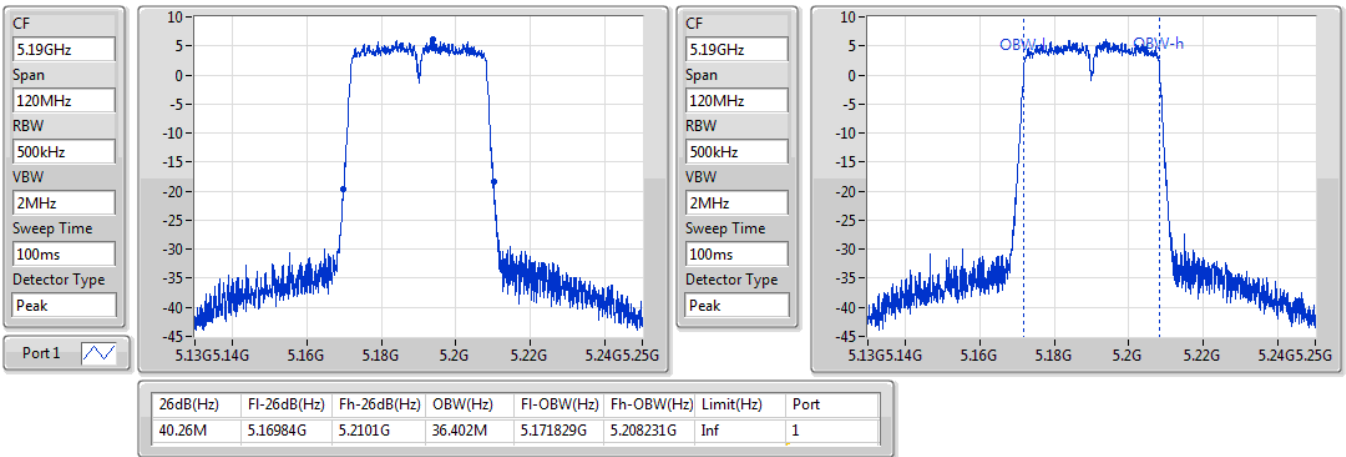

802.11ac VHT40_Nss1,(MCS0)_1TX

EBW

5190MHz

13/02/2020