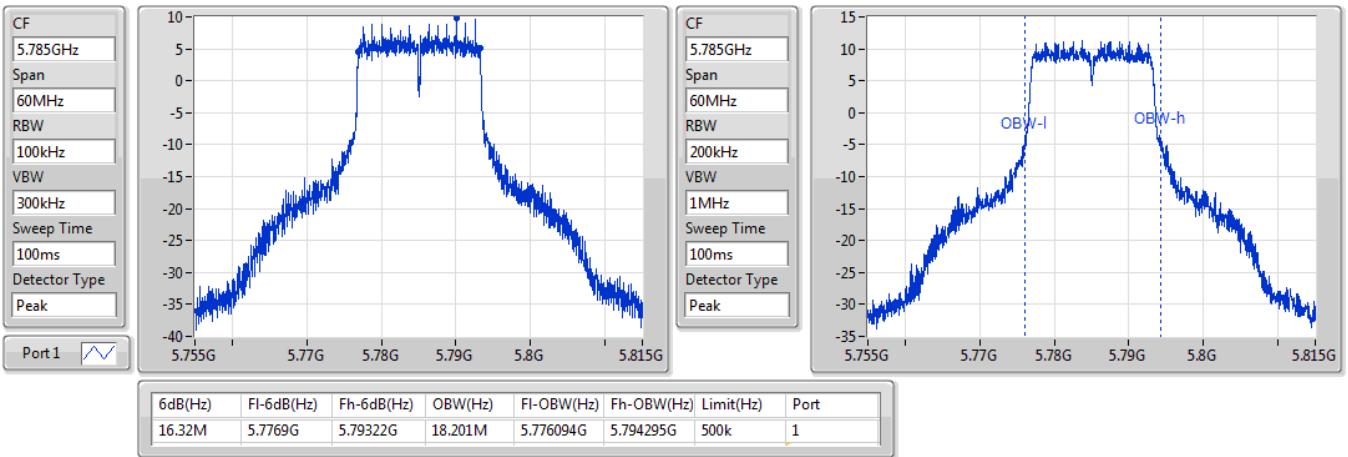

802.11a_Nss1,(6Mbps)_1TX

EBW

5785MHz

05/02/2020