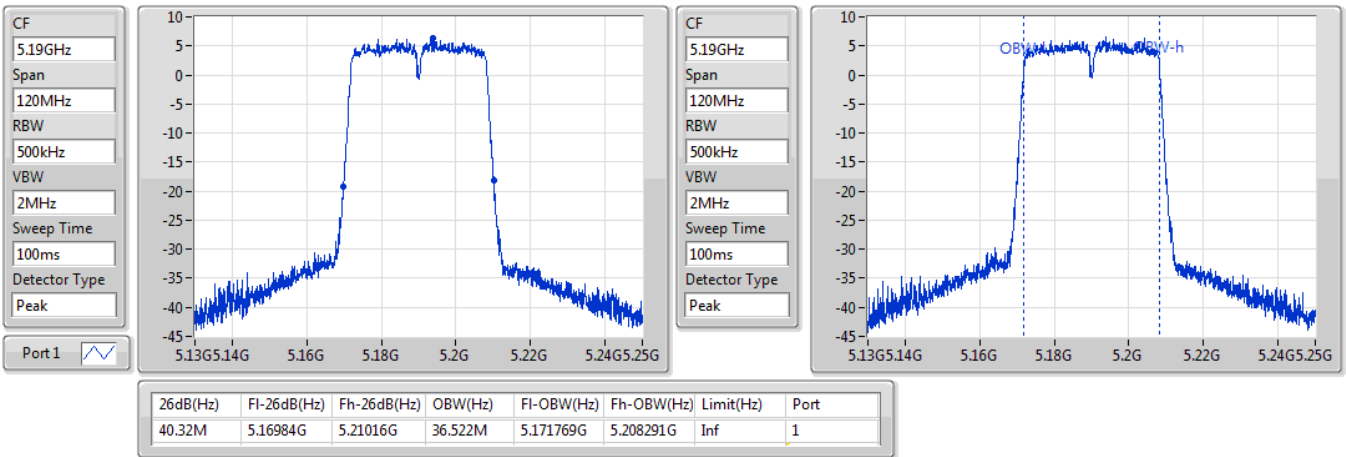

**EBW**

**5825MHz**

15/02/2020

**802.11ac VHT40\_Nss1,(MCS0)\_1TX**

**EBW**

**5190MHz**

15/02/2020

**802.11ac VHT40\_Nss1,(MCS0)\_1TX**