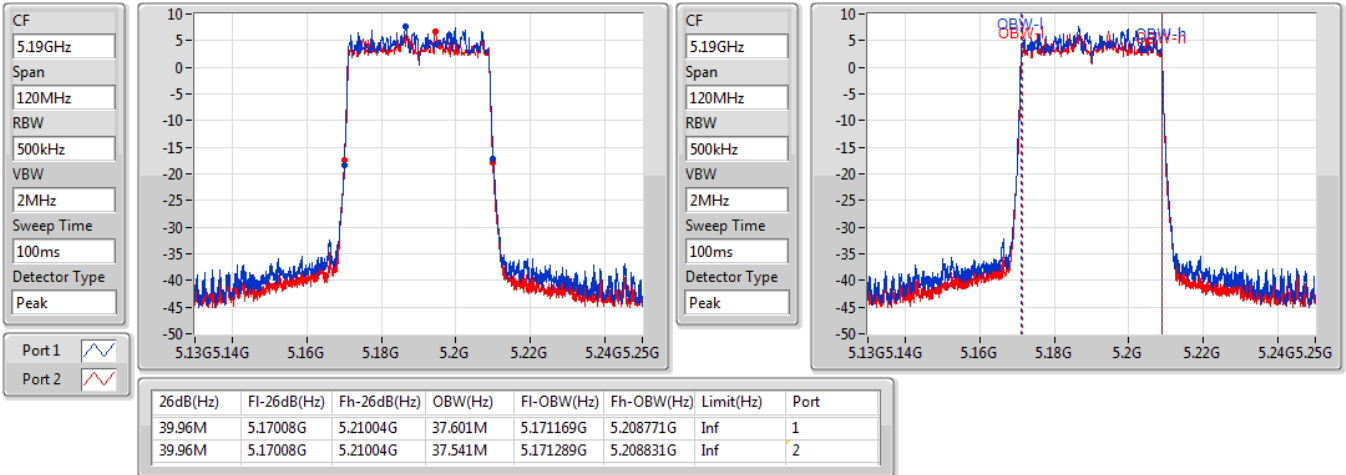

802.11ax HEW40_Nss2,(MCS0)_2TX

EBW

5190MHz

06/02/2020