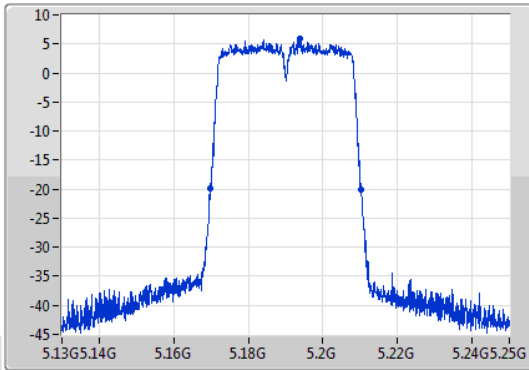

802.11ac VHT40_Nss1,(MCS0)_1TX

EBW

5190MHz

06/02/2020

CF
5.19GHz
Span
120MHz
RBW
500kHz
VBW
2MHz
Sweep Time
100ms
Detector Type
Peak
Port 1

CF
5.19GHz
Span
120MHz
RBW
500kHz
VBW
2MHz
Sweep Time
100ms
Detector Type
Peak