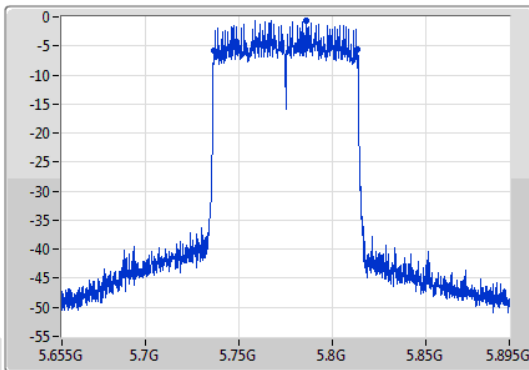

802.11ax HEW80\_Nss1,(MCS0)\_1TX

EBW

5775MHz

15/02/2020

CF  
5.775GHz  
Span  
240MHz  
RBW  
100kHz  
VBW  
300kHz  
Sweep Time  
100ms  
Detector Type  
Peak  
Port 1

CF  
5.775GHz  
Span  
240MHz  
RBW  
1MHz  
VBW  
3MHz  
Sweep Time  
100ms  
Detector Type  
Peak