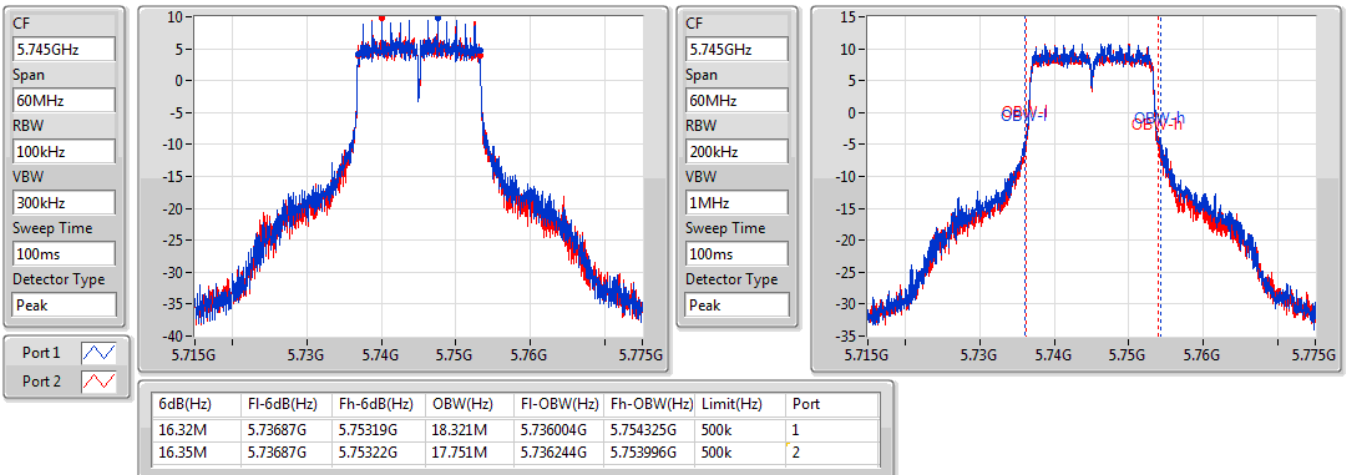

**EBW**

**5240MHz**

06/02/2020

**802.11a\_Nss1,(6Mbps)\_2TX**

**EBW**

**5745MHz**

06/02/2020

**802.11a\_Nss1,(6Mbps)\_2TX**