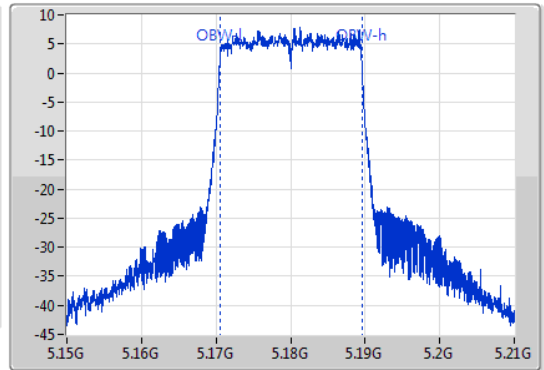

26dB(Hz)	Fl-26dB(Hz)	Fh-26dB(Hz)	OBW(Hz)	Fl-OBW(Hz)	Fh-OBW(Hz)	Limit(Hz)	Port
21.36M	5.16929G	5.19065G	19.04M	5.170495G	5.189535G	Inf	1

802.11ax HEW20_Nss1,(MCS0)_1TX

EBW

5200MHz

15/02/2020

CF: 5.2GHz
Span: 60MHz
RBW: 200kHz
VBW: 1MHz
Sweep Time: 100ms
Detector Type: Peak
Port 1