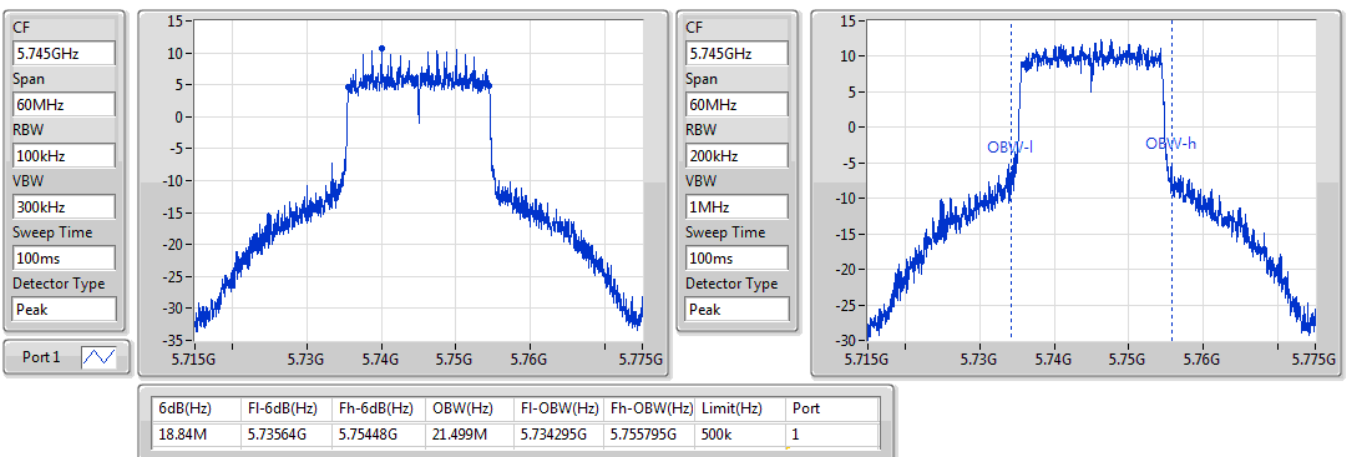

802.11ax HEW20_Nss1,(MCS0)_1TX

EBW

5745MHz

13/02/2020