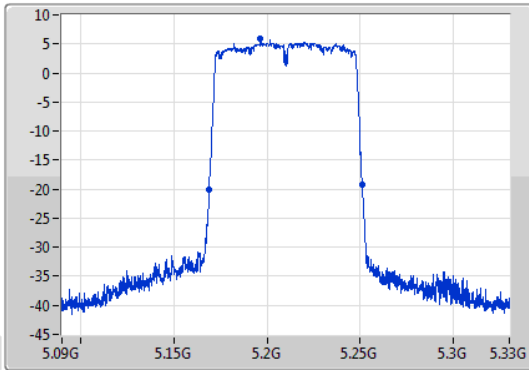

EBW

5795MHz

15/02/2020

802.11ac VHT80\_Nss1,(MCS0)\_1TX

EBW

5210MHz

15/02/2020

CF  
5.21GHz  
Span  
240MHz  
RBW  
1MHz  
VBW  
3MHz  
Sweep Time  
100ms  
Detector Type  
Peak  
Port 1