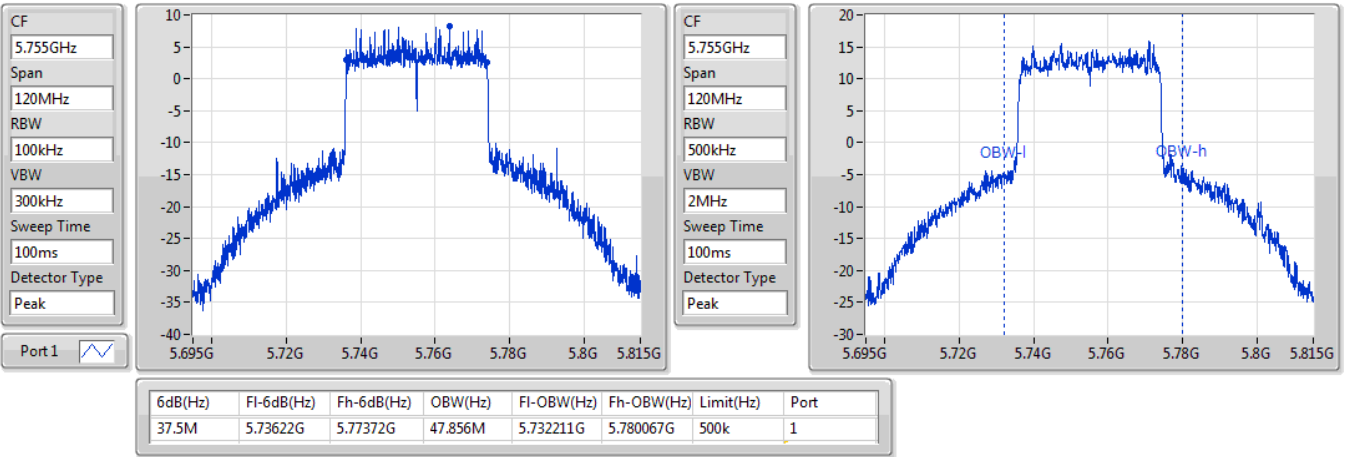

802.11ax HEW40_Nss1,(MCS0)_1TX

EBW

5755MHz

06/02/2020