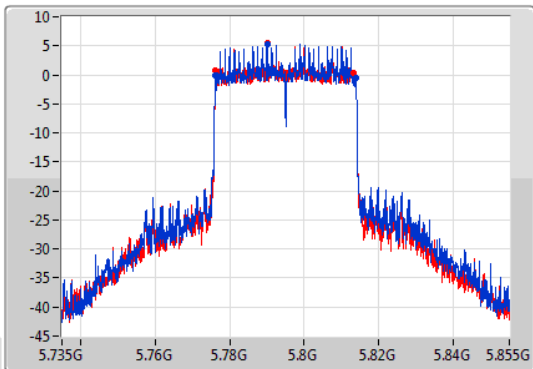

**EBW**

**5795MHz**

05/02/2020

CF  
 5.795GHz  
 Span  
 120MHz  
 RBW  
 100kHz  
 VBW  
 300kHz  
 Sweep Time  
 100ms  
 Detector Type  
 Peak

CF  
 5.795GHz  
 Span  
 120MHz  
 RBW  
 500kHz  
 VBW  
 2MHz  
 Sweep Time  
 100ms  
 Detector Type  
 Peak