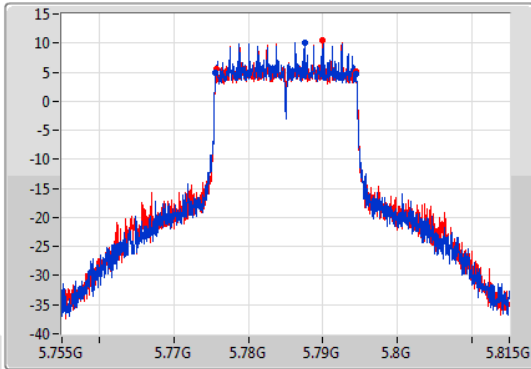

802.11ax HEW20_Nss2,(MCS0)_2TX

EBW

5785MHz

16/02/2020

CF
5.785GHz
Span
60MHz
RBW
100kHz
VBW
300kHz
Sweep Time
100ms
Detector Type
Peak

CF
5.785GHz
Span
60MHz
RBW
200kHz
VBW
1MHz
Sweep Time
100ms
Detector Type
Peak