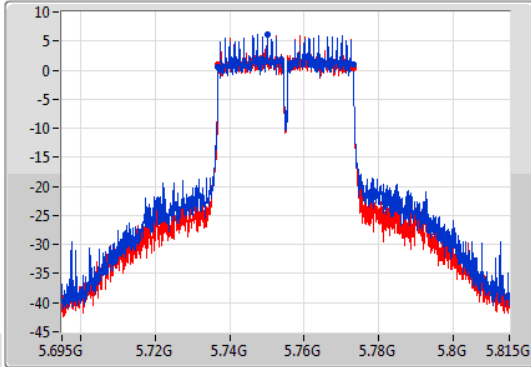

802.11ac VHT40_Nss2,(MCS0)_2TX

EBW

5755MHz

06/02/2020

CF
5.755GHz
Span
120MHz
RBW
100kHz
VBW
300kHz
Sweep Time
100ms
Detector Type
Peak

CF
5.755GHz
Span
120MHz
RBW
500kHz
VBW
2MHz
Sweep Time
100ms
Detector Type
Peak