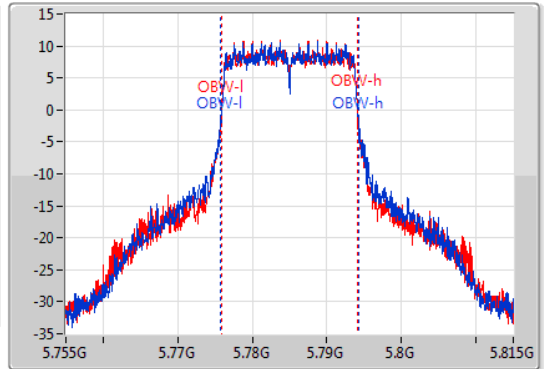

**EBW**

**5785MHz**

15/02/2020

CF  
5.785GHz  
Span  
60MHz  
RBW  
100kHz  
VBW  
300kHz  
Sweep Time  
100ms  
Detector Type  
Peak

CF  
5.785GHz  
Span  
60MHz  
RBW  
200kHz  
VBW  
1MHz  
Sweep Time  
100ms  
Detector Type  
Peak