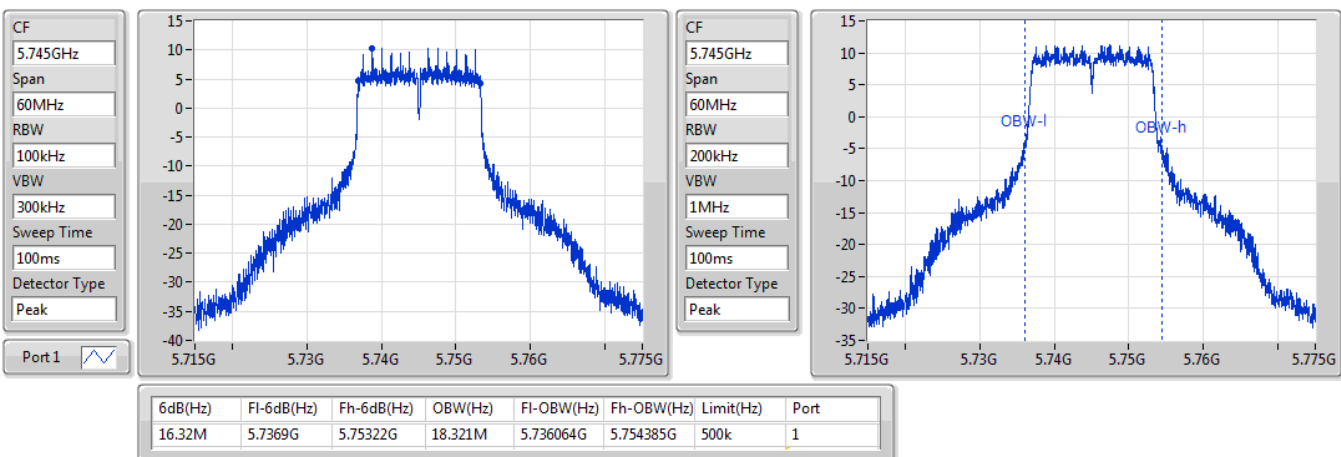

**802.11a\_Nss1,(6Mbps)\_1TX**

**EBW**

**5240MHz**

05/02/2020

**802.11a\_Nss1,(6Mbps)\_1TX**

**EBW**

**5745MHz**

05/02/2020