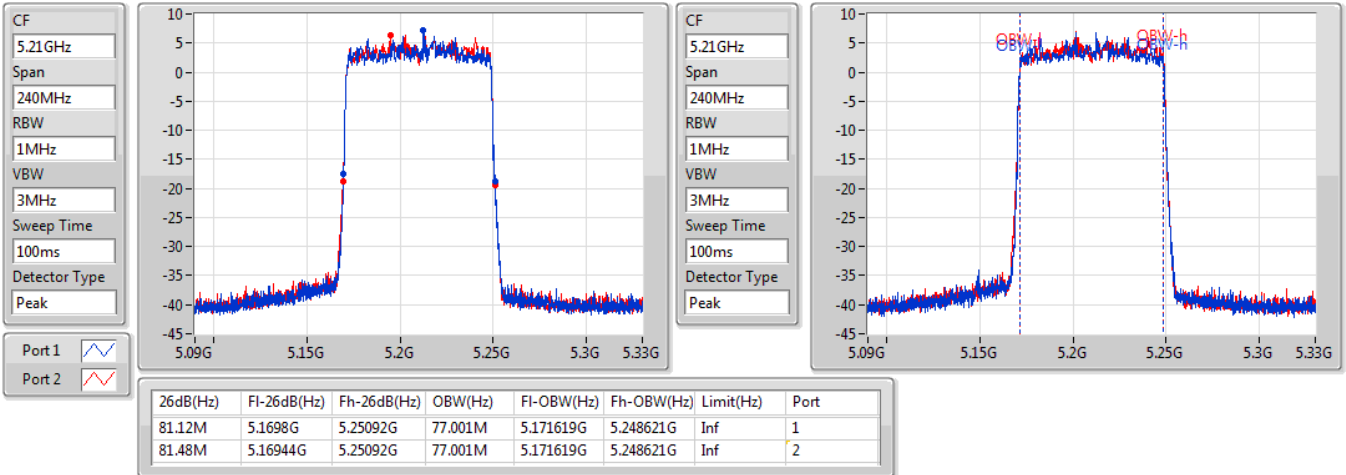

802.11ax HEW80_Nss2,(MCS0)_2TX

EBW

5210MHz

16/02/2020