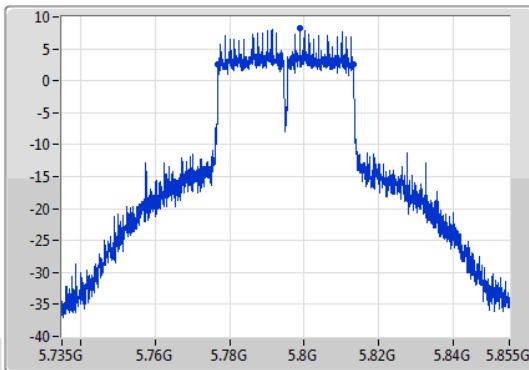

6dB(Hz)	Fl-6dB(Hz)	Fh-6dB(Hz)	OBW(Hz)	Fl-OBW(Hz)	Fh-OBW(Hz)	Limit(Hz)	Port
36.06M	5.73718G	5.77324G	54.273M	5.728553G	5.782826G	500k	1

**802.11ac VHT40\_Nss1,(MCS0)\_1TX**

**EBW**

**5795MHz**

06/02/2020

CF  
5.795GHz  
Span  
120MHz  
RBW  
100kHz  
VBW  
300kHz  
Sweep Time  
100ms  
Detector Type  
Peak  
Port 1