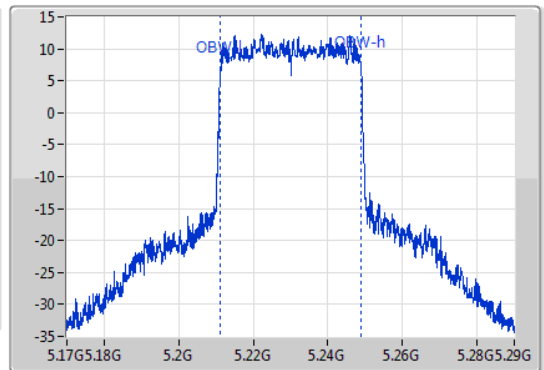

CF  
5.23GHz  
Span  
120MHz  
RBW  
500kHz  
VBW  
2MHz  
Sweep Time  
100ms  
Detector Type  
Peak

CF  
5.23GHz  
Span  
120MHz  
RBW  
500kHz  
VBW  
2MHz  
Sweep Time  
100ms  
Detector Type  
Peak