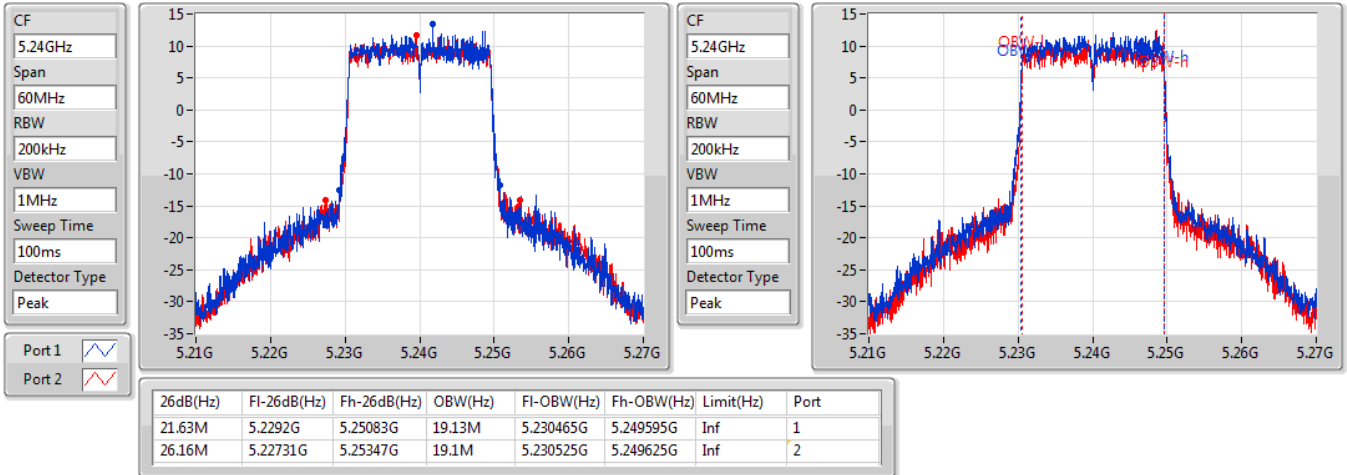

802.11ax HEW20_Nss2,(MCS0)_2TX

EBW

5240MHz

16/02/2020