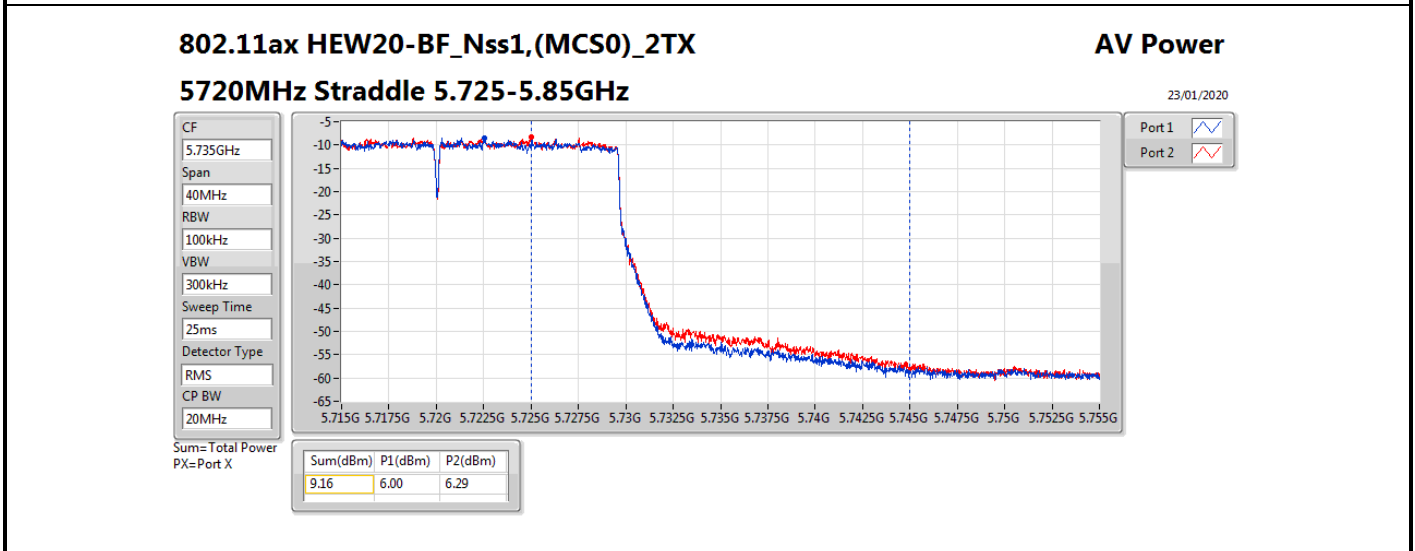

**Average Power_Beamforming_Sample 2_Radio 1_Panel
1_2T1S**

Appendix B.16

Mode	Result	DG (dBi)	Port 1 (dBm)	Port 2 (dBm)	Total Power (dBm)	Power Limit (dBm)	EIRP (dBm)	EIRP Limit (dBm)
5690MHz Straddle 5.47-5.725GHz	Pass	13.71	12.34	12.70	15.53	16.27	29.24	30.00
5690MHz Straddle 5.725-5.85GHz	Pass	13.71	-1.41	-0.33	2.17	22.29	15.88	36.00

DG = Directional Gain; **Port X** = Port X output power

Average Power_Beamforming_Sample 2_Radio 2_Omni_2T1S Appendix B.17

Summary

Mode	Total Power (dBm)	Total Power (W)	EIRP (dBm)	EIRP (W)
5.25-5.35GHz	-	-	-	-
802.11ac VHT20-BF_Nss1,(MCS0)_2TX	18.25	0.06683	29.26	0.84333
802.11ac VHT40-BF_Nss1,(MCS0)_2TX	18.24	0.06668	29.25	0.84140
802.11ac VHT80-BF_Nss1,(MCS0)_2TX	16.57	0.04539	27.58	0.57280
802.11ax HEW20-BF_Nss1,(MCS0)_2TX	18.45	0.06998	29.46	0.88308
802.11ax HEW40-BF_Nss1,(MCS0)_2TX	18.29	0.06745	29.30	0.85114
802.11ax HEW80-BF_Nss1,(MCS0)_2TX	16.61	0.04581	27.62	0.57810
5.47-5.725GHz	-	-	-	-
802.11ac VHT20-BF_Nss1,(MCS0)_2TX	18.20	0.06607	29.21	0.83368
802.11ac VHT40-BF_Nss1,(MCS0)_2TX	18.34	0.06823	29.35	0.86099
802.11ac VHT80-BF_Nss1,(MCS0)_2TX	18.09	0.06442	29.10	0.81283
802.11ax HEW20-BF_Nss1,(MCS0)_2TX	18.38	0.06887	29.39	0.86896
802.11ax HEW40-BF_Nss1,(MCS0)_2TX	18.43	0.06966	29.44	0.87902
802.11ax HEW80-BF_Nss1,(MCS0)_2TX	18.44	0.06982	29.45	0.88105
5.725-5.85GHz	-	-	-	-
802.11ac VHT20-BF_Nss1,(MCS0)_2TX	10.75	0.01189	21.76	0.14997
802.11ac VHT40-BF_Nss1,(MCS0)_2TX	7.74	0.00594	18.75	0.07499
802.11ac VHT80-BF_Nss1,(MCS0)_2TX	3.93	0.00247	14.94	0.03119
802.11ax HEW20-BF_Nss1,(MCS0)_2TX	12.19	0.01656	23.20	0.20893
802.11ax HEW40-BF_Nss1,(MCS0)_2TX	8.63	0.00729	19.64	0.09204
802.11ax HEW80-BF_Nss1,(MCS0)_2TX	4.80	0.00302	15.81	0.03811