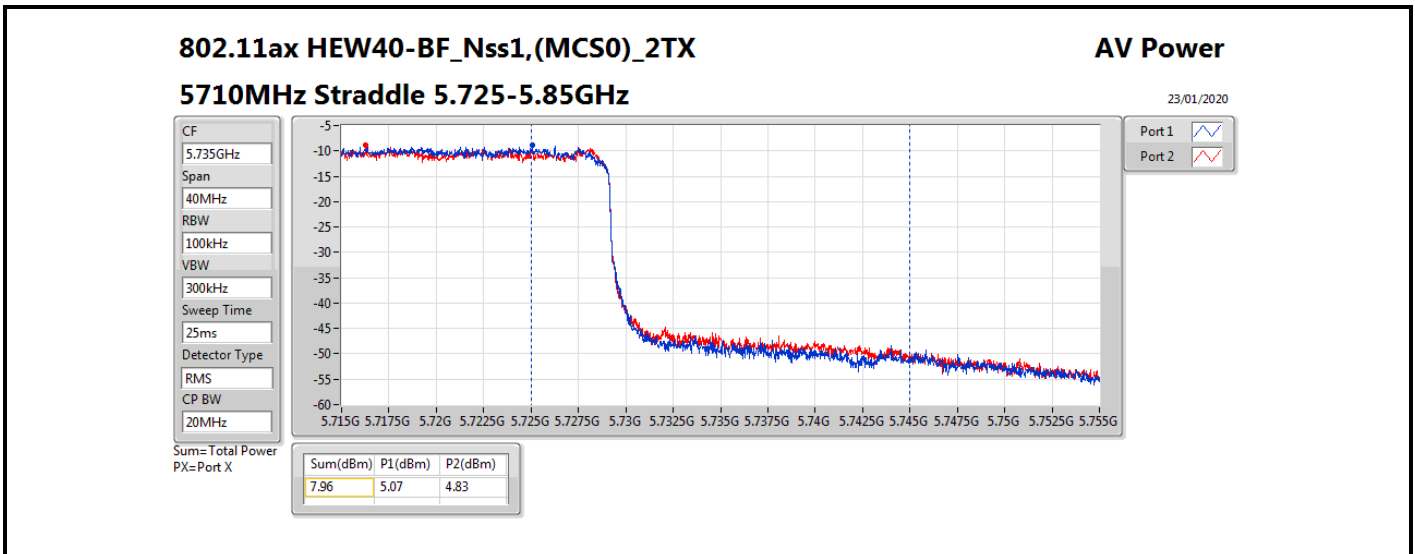

**Average Power_Beamforming_Sample 2_Radio
1_Omni_2T1S**

Appendix B.15

Mode	Result	DG (dBi)	Port 1 (dBm)	Port 2 (dBm)	Total Power (dBm)	Power Limit (dBm)	EIRP (dBm)	EIRP Limit (dBm)
5690MHz Straddle 5.47-5.725GHz	Pass	11.01	14.03	14.67	17.37	18.97	28.38	30.00
5690MHz Straddle 5.725-5.85GHz	Pass	11.01	1.05	1.05	4.06	24.99	15.07	36.00

DG = Directional Gain; **Port X** = Port X output power

**Average Power_Beamforming_Sample 2_Radio 1_Panel
1_2T1S**

Appendix B.16

Summary

Mode	Total Power (dBm)	Total Power (W)	EIRP (dBm)	EIRP (W)
5.25-5.35GHz	-	-	-	-
802.11ac VHT20-BF_Nss1,(MCS0)_2TX	15.49	0.03540	29.20	0.83176
802.11ac VHT40-BF_Nss1,(MCS0)_2TX	15.35	0.03428	29.06	0.80538
802.11ac VHT80-BF_Nss1,(MCS0)_2TX	15.39	0.03459	29.10	0.81283
802.11ax HEW20-BF_Nss1,(MCS0)_2TX	15.60	0.03631	29.31	0.85310
802.11ax HEW40-BF_Nss1,(MCS0)_2TX	15.77	0.03776	29.48	0.88716
802.11ax HEW80-BF_Nss1,(MCS0)_2TX	15.60	0.03631	29.31	0.85310
5.47-5.725GHz	-	-	-	-
802.11ac VHT20-BF_Nss1,(MCS0)_2TX	15.53	0.03573	29.24	0.83946
802.11ac VHT40-BF_Nss1,(MCS0)_2TX	15.59	0.03622	29.30	0.85114
802.11ac VHT80-BF_Nss1,(MCS0)_2TX	15.58	0.03614	29.29	0.84918
802.11ax HEW20-BF_Nss1,(MCS0)_2TX	15.64	0.03664	29.35	0.86099
802.11ax HEW40-BF_Nss1,(MCS0)_2TX	15.74	0.03750	29.45	0.88105
802.11ax HEW80-BF_Nss1,(MCS0)_2TX	15.65	0.03673	29.36	0.86298
5.725-5.85GHz	-	-	-	-
802.11ac VHT20-BF_Nss1,(MCS0)_2TX	7.82	0.00605	21.53	0.14223
802.11ac VHT40-BF_Nss1,(MCS0)_2TX	4.90	0.00309	18.61	0.07261
802.11ac VHT80-BF_Nss1,(MCS0)_2TX	0.98	0.00125	14.69	0.02944
802.11ax HEW20-BF_Nss1,(MCS0)_2TX	9.16	0.00824	22.87	0.19364
802.11ax HEW40-BF_Nss1,(MCS0)_2TX	6.08	0.00406	19.79	0.09528
802.11ax HEW80-BF_Nss1,(MCS0)_2TX	2.17	0.00165	15.88	0.03873