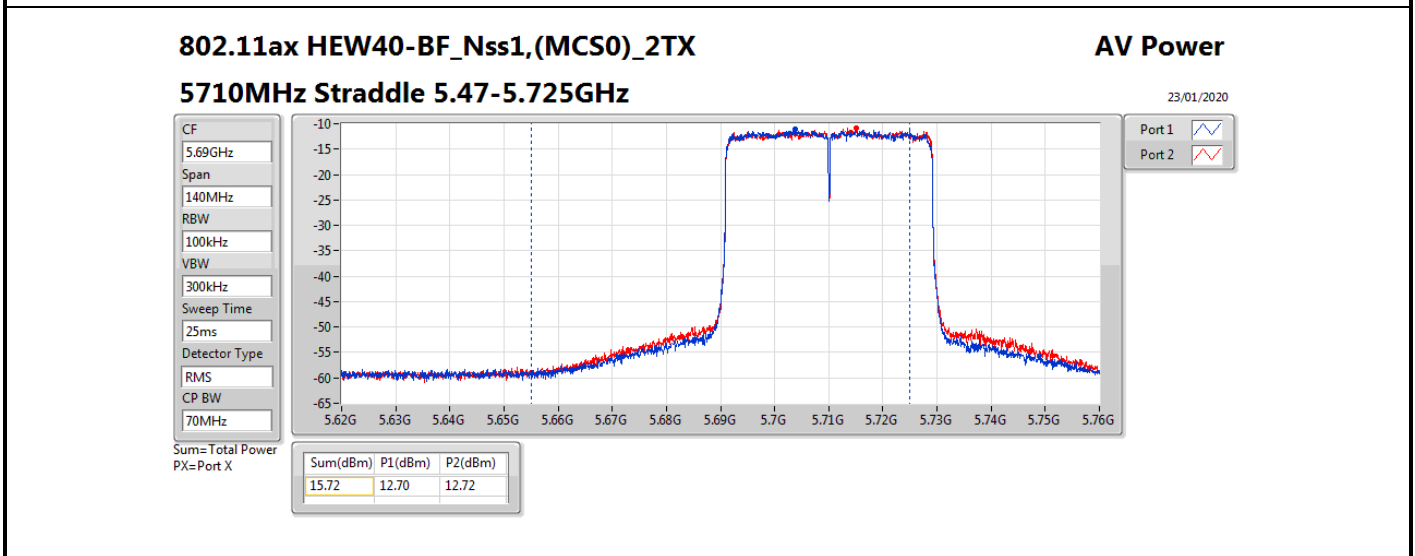

**Average Power_Beamforming_Sample 2_Radio 1_Panel
1_2T1S**

Appendix B.16

Mode	Result	DG (dBi)	Port 1 (dBm)	Port 2 (dBm)	Total Power (dBm)	Power Limit (dBm)	EIRP (dBm)	EIRP Limit (dBm)
5690MHz Straddle 5.47-5.725GHz	Pass	13.71	12.34	12.70	15.53	16.27	29.24	30.00
5690MHz Straddle 5.725-5.85GHz	Pass	13.71	-1.41	-0.33	2.17	22.29	15.88	36.00

DG = Directional Gain; **Port X** = Port X output power

Average Power_Beamforming_Sample 2_Radio 2_Omni_2T1S Appendix B.17

Summary

Mode	Total Power (dBm)	Total Power (W)	EIRP (dBm)	EIRP (W)
5.25-5.35GHz	-	-	-	-
802.11ac VHT20-BF_Nss1,(MCS0)_2TX	18.25	0.06683	29.26	0.84333
802.11ac VHT40-BF_Nss1,(MCS0)_2TX	18.24	0.06668	29.25	0.84140
802.11ac VHT80-BF_Nss1,(MCS0)_2TX	16.57	0.04539	27.58	0.57280
802.11ax HEW20-BF_Nss1,(MCS0)_2TX	18.45	0.06998	29.46	0.88308
802.11ax HEW40-BF_Nss1,(MCS0)_2TX	18.29	0.06745	29.30	0.85114
802.11ax HEW80-BF_Nss1,(MCS0)_2TX	16.61	0.04581	27.62	0.57810
5.47-5.725GHz	-	-	-	-
802.11ac VHT20-BF_Nss1,(MCS0)_2TX	18.20	0.06607	29.21	0.83368
802.11ac VHT40-BF_Nss1,(MCS0)_2TX	18.34	0.06823	29.35	0.86099
802.11ac VHT80-BF_Nss1,(MCS0)_2TX	18.09	0.06442	29.10	0.81283
802.11ax HEW20-BF_Nss1,(MCS0)_2TX	18.38	0.06887	29.39	0.86896
802.11ax HEW40-BF_Nss1,(MCS0)_2TX	18.43	0.06966	29.44	0.87902
802.11ax HEW80-BF_Nss1,(MCS0)_2TX	18.44	0.06982	29.45	0.88105
5.725-5.85GHz	-	-	-	-
802.11ac VHT20-BF_Nss1,(MCS0)_2TX	10.75	0.01189	21.76	0.14997
802.11ac VHT40-BF_Nss1,(MCS0)_2TX	7.74	0.00594	18.75	0.07499
802.11ac VHT80-BF_Nss1,(MCS0)_2TX	3.93	0.00247	14.94	0.03119
802.11ax HEW20-BF_Nss1,(MCS0)_2TX	12.19	0.01656	23.20	0.20893
802.11ax HEW40-BF_Nss1,(MCS0)_2TX	8.63	0.00729	19.64	0.09204
802.11ax HEW80-BF_Nss1,(MCS0)_2TX	4.80	0.00302	15.81	0.03811