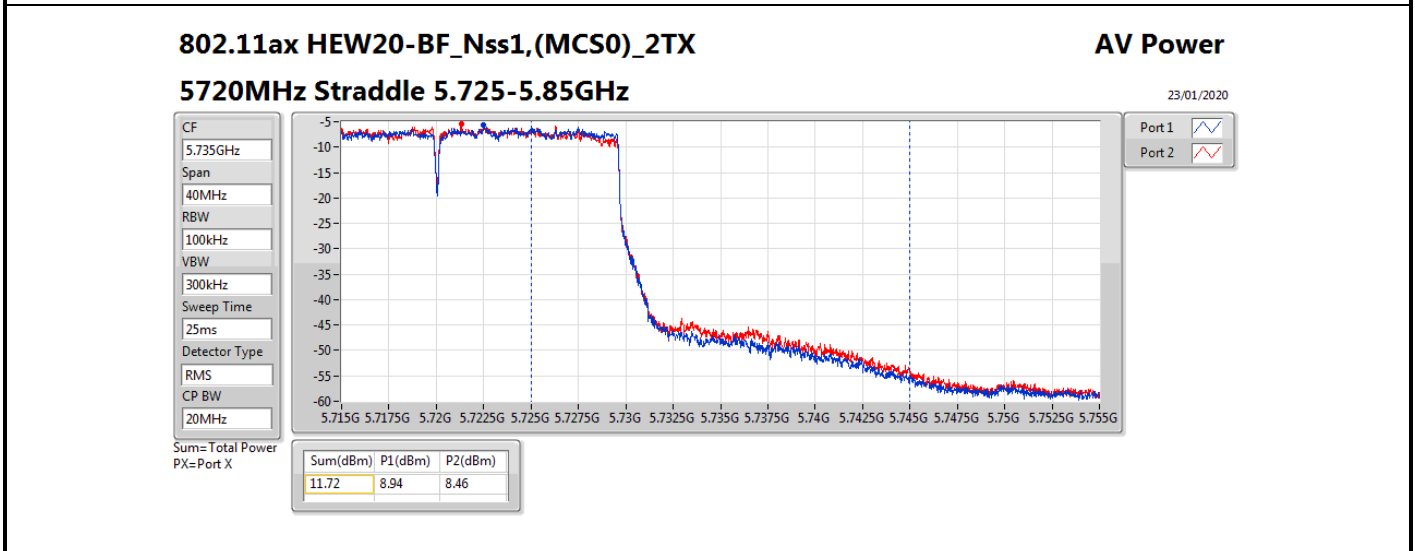

**Average Power_Beamforming_Sample 2_Radio
1_Omni_2T1S**

Appendix B.15

Mode	Result	DG (dBi)	Port 1 (dBm)	Port 2 (dBm)	Total Power (dBm)	Power Limit (dBm)	EIRP (dBm)	EIRP Limit (dBm)
5690MHz Straddle 5.47-5.725GHz	Pass	11.01	14.03	14.67	17.37	18.97	28.38	30.00
5690MHz Straddle 5.725-5.85GHz	Pass	11.01	1.05	1.05	4.06	24.99	15.07	36.00

DG = Directional Gain; **Port X** = Port X output power

**Average Power_Beamforming_Sample 2_Radio 1_Panel
1_2T1S**

Appendix B.16

Summary

Mode	Total Power (dBm)	Total Power (W)	EIRP (dBm)	EIRP (W)
5.25-5.35GHz	-	-	-	-
802.11ac VHT20-BF_Nss1,(MCS0)_2TX	15.49	0.03540	29.20	0.83176
802.11ac VHT40-BF_Nss1,(MCS0)_2TX	15.35	0.03428	29.06	0.80538
802.11ac VHT80-BF_Nss1,(MCS0)_2TX	15.39	0.03459	29.10	0.81283
802.11ax HEW20-BF_Nss1,(MCS0)_2TX	15.60	0.03631	29.31	0.85310
802.11ax HEW40-BF_Nss1,(MCS0)_2TX	15.77	0.03776	29.48	0.88716
802.11ax HEW80-BF_Nss1,(MCS0)_2TX	15.60	0.03631	29.31	0.85310
5.47-5.725GHz	-	-	-	-
802.11ac VHT20-BF_Nss1,(MCS0)_2TX	15.53	0.03573	29.24	0.83946
802.11ac VHT40-BF_Nss1,(MCS0)_2TX	15.59	0.03622	29.30	0.85114
802.11ac VHT80-BF_Nss1,(MCS0)_2TX	15.58	0.03614	29.29	0.84918
802.11ax HEW20-BF_Nss1,(MCS0)_2TX	15.64	0.03664	29.35	0.86099
802.11ax HEW40-BF_Nss1,(MCS0)_2TX	15.74	0.03750	29.45	0.88105
802.11ax HEW80-BF_Nss1,(MCS0)_2TX	15.65	0.03673	29.36	0.86298
5.725-5.85GHz	-	-	-	-
802.11ac VHT20-BF_Nss1,(MCS0)_2TX	7.82	0.00605	21.53	0.14223
802.11ac VHT40-BF_Nss1,(MCS0)_2TX	4.90	0.00309	18.61	0.07261
802.11ac VHT80-BF_Nss1,(MCS0)_2TX	0.98	0.00125	14.69	0.02944
802.11ax HEW20-BF_Nss1,(MCS0)_2TX	9.16	0.00824	22.87	0.19364
802.11ax HEW40-BF_Nss1,(MCS0)_2TX	6.08	0.00406	19.79	0.09528
802.11ax HEW80-BF_Nss1,(MCS0)_2TX	2.17	0.00165	15.88	0.03873