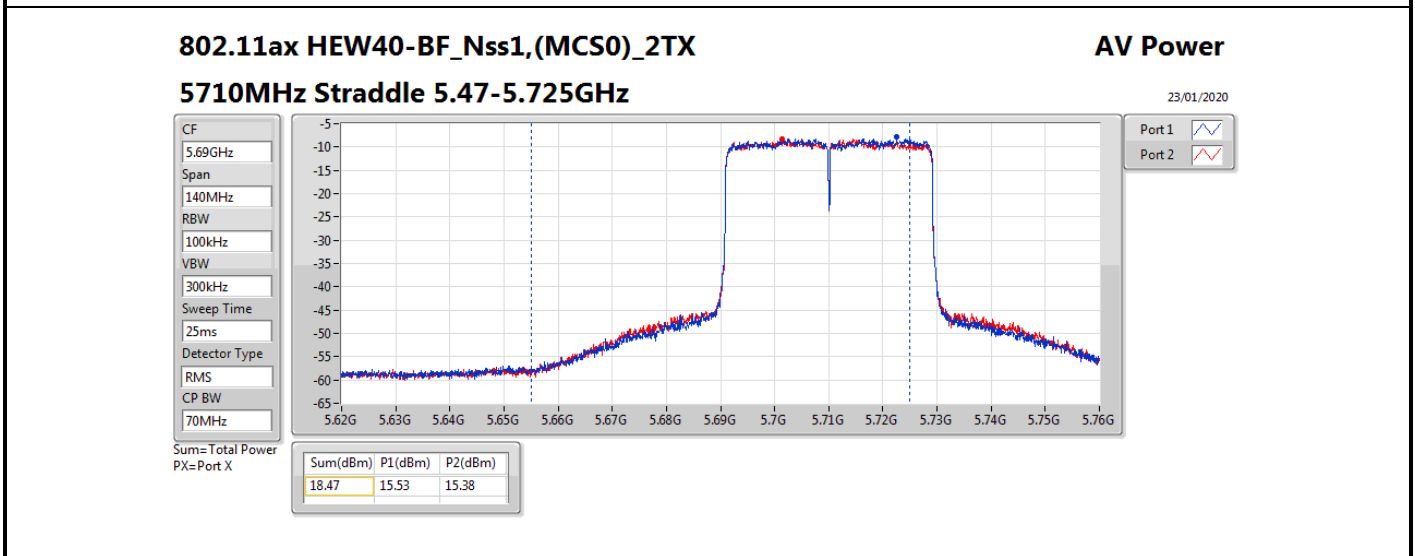

**Average Power_Beamforming_Sample 2_Radio
1_Omni_2T1S**

Appendix B.15

Mode	Result	DG (dBi)	Port 1 (dBm)	Port 2 (dBm)	Total Power (dBm)	Power Limit (dBm)	EIRP (dBm)	EIRP Limit (dBm)
5690MHz Straddle 5.47-5.725GHz	Pass	11.01	14.03	14.67	17.37	18.97	28.38	30.00
5690MHz Straddle 5.725-5.85GHz	Pass	11.01	1.05	1.05	4.06	24.99	15.07	36.00

DG = Directional Gain; **Port X** = Port X output power

**Average Power_Beamforming_Sample 2_Radio 1_Panel
1_2T1S**

Appendix B.16

Summary

Mode	Total Power (dBm)	Total Power (W)	EIRP (dBm)	EIRP (W)
5.25-5.35GHz	-	-	-	-
802.11ac VHT20-BF_Nss1,(MCS0)_2TX	15.49	0.03540	29.20	0.83176
802.11ac VHT40-BF_Nss1,(MCS0)_2TX	15.35	0.03428	29.06	0.80538
802.11ac VHT80-BF_Nss1,(MCS0)_2TX	15.39	0.03459	29.10	0.81283
802.11ax HEW20-BF_Nss1,(MCS0)_2TX	15.60	0.03631	29.31	0.85310
802.11ax HEW40-BF_Nss1,(MCS0)_2TX	15.77	0.03776	29.48	0.88716
802.11ax HEW80-BF_Nss1,(MCS0)_2TX	15.60	0.03631	29.31	0.85310
5.47-5.725GHz	-	-	-	-
802.11ac VHT20-BF_Nss1,(MCS0)_2TX	15.53	0.03573	29.24	0.83946
802.11ac VHT40-BF_Nss1,(MCS0)_2TX	15.59	0.03622	29.30	0.85114
802.11ac VHT80-BF_Nss1,(MCS0)_2TX	15.58	0.03614	29.29	0.84918
802.11ax HEW20-BF_Nss1,(MCS0)_2TX	15.64	0.03664	29.35	0.86099
802.11ax HEW40-BF_Nss1,(MCS0)_2TX	15.74	0.03750	29.45	0.88105
802.11ax HEW80-BF_Nss1,(MCS0)_2TX	15.65	0.03673	29.36	0.86298
5.725-5.85GHz	-	-	-	-
802.11ac VHT20-BF_Nss1,(MCS0)_2TX	7.82	0.00605	21.53	0.14223
802.11ac VHT40-BF_Nss1,(MCS0)_2TX	4.90	0.00309	18.61	0.07261
802.11ac VHT80-BF_Nss1,(MCS0)_2TX	0.98	0.00125	14.69	0.02944
802.11ax HEW20-BF_Nss1,(MCS0)_2TX	9.16	0.00824	22.87	0.19364
802.11ax HEW40-BF_Nss1,(MCS0)_2TX	6.08	0.00406	19.79	0.09528
802.11ax HEW80-BF_Nss1,(MCS0)_2TX	2.17	0.00165	15.88	0.03873