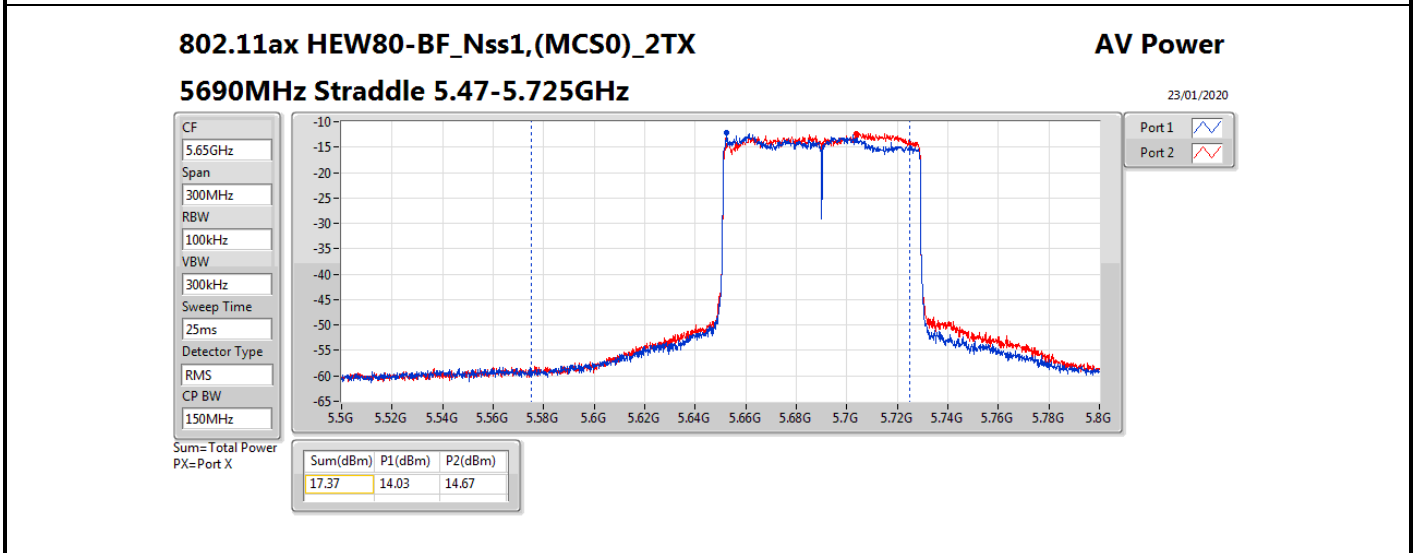

**Average Power_Beamforming_Sample 2_Radio
1_Omni_2T1S**

Appendix B.15

Mode	Result	DG (dBi)	Port 1 (dBm)	Port 2 (dBm)	Total Power (dBm)	Power Limit (dBm)	EIRP (dBm)	EIRP Limit (dBm)
5690MHz Straddle 5.47-5.725GHz	Pass	11.01	14.03	14.67	17.37	18.97	28.38	30.00
5690MHz Straddle 5.725-5.85GHz	Pass	11.01	1.05	1.05	4.06	24.99	15.07	36.00

DG = Directional Gain; **Port X** = Port X output power

**Average Power_Beamforming_Sample 2_Radio 1_Panel
1_2T1S**

Appendix B.16

Summary

Mode	Total Power (dBm)	Total Power (W)	EIRP (dBm)	EIRP (W)
5.25-5.35GHz	-	-	-	-
802.11ac VHT20-BF_Nss1,(MCS0)_2TX	15.49	0.03540	29.20	0.83176
802.11ac VHT40-BF_Nss1,(MCS0)_2TX	15.35	0.03428	29.06	0.80538
802.11ac VHT80-BF_Nss1,(MCS0)_2TX	15.39	0.03459	29.10	0.81283
802.11ax HEW20-BF_Nss1,(MCS0)_2TX	15.60	0.03631	29.31	0.85310
802.11ax HEW40-BF_Nss1,(MCS0)_2TX	15.77	0.03776	29.48	0.88716
802.11ax HEW80-BF_Nss1,(MCS0)_2TX	15.60	0.03631	29.31	0.85310
5.47-5.725GHz	-	-	-	-
802.11ac VHT20-BF_Nss1,(MCS0)_2TX	15.53	0.03573	29.24	0.83946
802.11ac VHT40-BF_Nss1,(MCS0)_2TX	15.59	0.03622	29.30	0.85114
802.11ac VHT80-BF_Nss1,(MCS0)_2TX	15.58	0.03614	29.29	0.84918
802.11ax HEW20-BF_Nss1,(MCS0)_2TX	15.64	0.03664	29.35	0.86099
802.11ax HEW40-BF_Nss1,(MCS0)_2TX	15.74	0.03750	29.45	0.88105
802.11ax HEW80-BF_Nss1,(MCS0)_2TX	15.65	0.03673	29.36	0.86298
5.725-5.85GHz	-	-	-	-
802.11ac VHT20-BF_Nss1,(MCS0)_2TX	7.82	0.00605	21.53	0.14223
802.11ac VHT40-BF_Nss1,(MCS0)_2TX	4.90	0.00309	18.61	0.07261
802.11ac VHT80-BF_Nss1,(MCS0)_2TX	0.98	0.00125	14.69	0.02944
802.11ax HEW20-BF_Nss1,(MCS0)_2TX	9.16	0.00824	22.87	0.19364
802.11ax HEW40-BF_Nss1,(MCS0)_2TX	6.08	0.00406	19.79	0.09528
802.11ax HEW80-BF_Nss1,(MCS0)_2TX	2.17	0.00165	15.88	0.03873