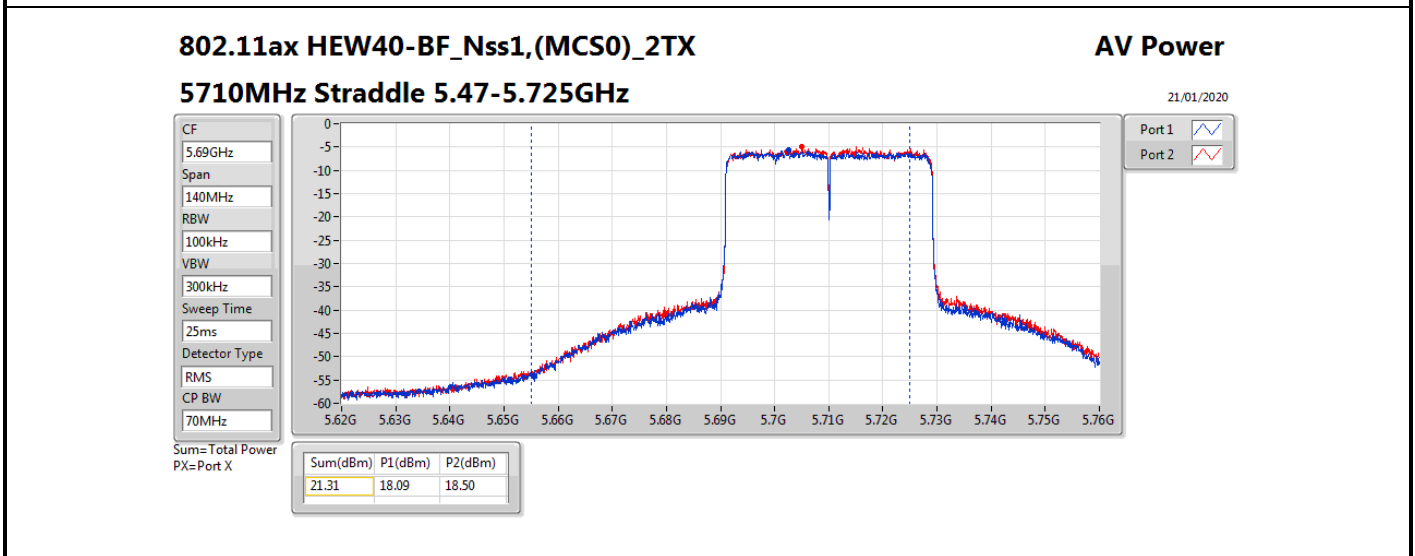

Average Power_Beamforming_Sample 1_Radio 2_2T1S

Appendix B.14

Mode	Result	DG (dBi)	Port 1 (dBm)	Port 2 (dBm)	Total Power (dBm)	Power Limit (dBm)	EIRP (dBm)	EIRP Limit (dBm)
5690MHz Straddle 5.47-5.725GHz	Pass	7.79	17.93	18.63	21.30	22.19	29.09	30.00
5690MHz Straddle 5.725-5.85GHz	Pass	7.79	4.32	5.25	7.82	28.21	15.61	36.00

DG = Directional Gain; **Port X** = Port X output power

**Average Power_Beamforming_Sample 2_Radio
1_Omni_2T1S**

Appendix B.15

Summary

Mode	Total Power (dBm)	Total Power (W)	EIRP (dBm)	EIRP (W)
5.25-5.35GHz	-	-	-	-
802.11ac VHT20-BF_Nss1,(MCS0)_2TX	18.43	0.06966	29.44	0.87902
802.11ac VHT40-BF_Nss1,(MCS0)_2TX	18.25	0.06683	29.26	0.84333
802.11ac VHT80-BF_Nss1,(MCS0)_2TX	18.13	0.06501	29.14	0.82035
802.11ax HEW20-BF_Nss1,(MCS0)_2TX	18.45	0.06998	29.46	0.88308
802.11ax HEW40-BF_Nss1,(MCS0)_2TX	18.43	0.06966	29.44	0.87902
802.11ax HEW80-BF_Nss1,(MCS0)_2TX	18.36	0.06855	29.37	0.86497
5.47-5.725GHz	-	-	-	-
802.11ac VHT20-BF_Nss1,(MCS0)_2TX	18.39	0.06902	29.40	0.87096
802.11ac VHT40-BF_Nss1,(MCS0)_2TX	18.41	0.06934	29.42	0.87498
802.11ac VHT80-BF_Nss1,(MCS0)_2TX	18.23	0.06653	29.24	0.83946
802.11ax HEW20-BF_Nss1,(MCS0)_2TX	18.44	0.06982	29.45	0.88105
802.11ax HEW40-BF_Nss1,(MCS0)_2TX	18.47	0.07031	29.48	0.88716
802.11ax HEW80-BF_Nss1,(MCS0)_2TX	18.35	0.06839	29.36	0.86298
5.725-5.85GHz	-	-	-	-
802.11ac VHT20-BF_Nss1,(MCS0)_2TX	11.65	0.01462	22.66	0.18450
802.11ac VHT40-BF_Nss1,(MCS0)_2TX	5.46	0.00352	16.47	0.04436
802.11ac VHT80-BF_Nss1,(MCS0)_2TX	2.76	0.00189	13.77	0.02382
802.11ax HEW20-BF_Nss1,(MCS0)_2TX	11.72	0.01486	22.73	0.18750
802.11ax HEW40-BF_Nss1,(MCS0)_2TX	7.96	0.00625	18.97	0.07889
802.11ax HEW80-BF_Nss1,(MCS0)_2TX	4.06	0.00255	15.07	0.03214