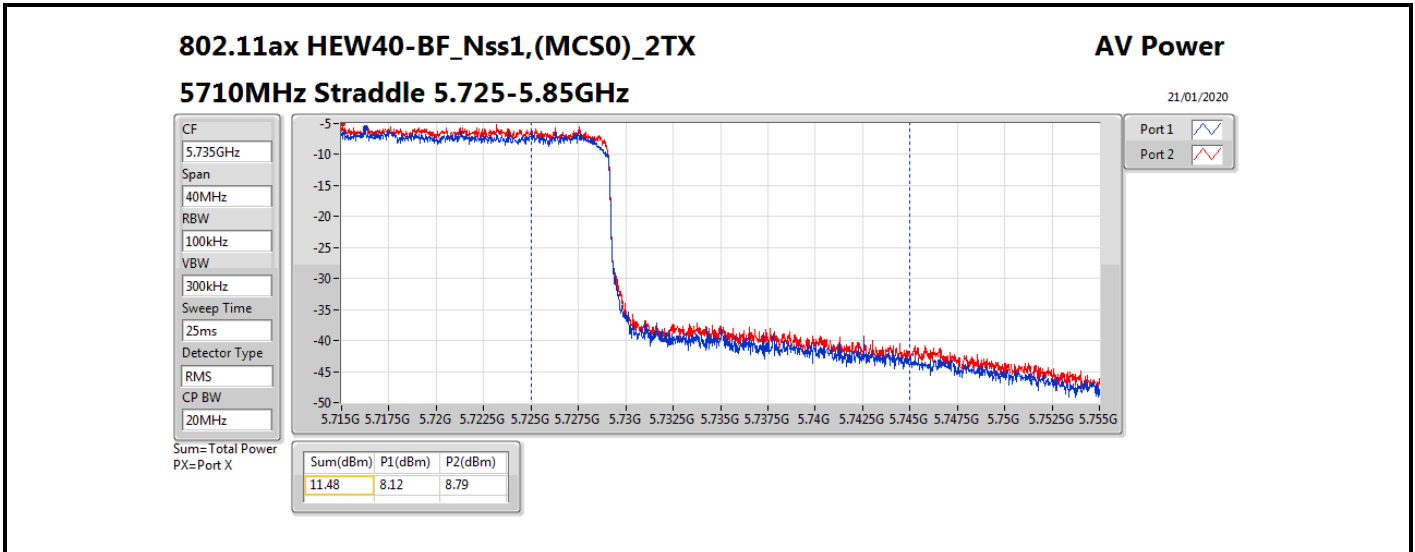

Average Power_Beamforming_Sample 1_Radio 2_2T1S

Appendix B.14

Mode	Result	DG (dBi)	Port 1 (dBm)	Port 2 (dBm)	Total Power (dBm)	Power Limit (dBm)	EIRP (dBm)	EIRP Limit (dBm)
5690MHz Straddle 5.47-5.725GHz	Pass	7.79	17.93	18.63	21.30	22.19	29.09	30.00
5690MHz Straddle 5.725-5.85GHz	Pass	7.79	4.32	5.25	7.82	28.21	15.61	36.00

DG = Directional Gain; **Port X** = Port X output power

**Average Power_Beamforming_Sample 2_Radio
1_Omni_2T1S**

Appendix B.15

Summary

Mode	Total Power (dBm)	Total Power (W)	EIRP (dBm)	EIRP (W)
5.25-5.35GHz	-	-	-	-
802.11ac VHT20-BF_Nss1,(MCS0)_2TX	18.43	0.06966	29.44	0.87902
802.11ac VHT40-BF_Nss1,(MCS0)_2TX	18.25	0.06683	29.26	0.84333
802.11ac VHT80-BF_Nss1,(MCS0)_2TX	18.13	0.06501	29.14	0.82035
802.11ax HEW20-BF_Nss1,(MCS0)_2TX	18.45	0.06998	29.46	0.88308
802.11ax HEW40-BF_Nss1,(MCS0)_2TX	18.43	0.06966	29.44	0.87902
802.11ax HEW80-BF_Nss1,(MCS0)_2TX	18.36	0.06855	29.37	0.86497
5.47-5.725GHz	-	-	-	-
802.11ac VHT20-BF_Nss1,(MCS0)_2TX	18.39	0.06902	29.40	0.87096
802.11ac VHT40-BF_Nss1,(MCS0)_2TX	18.41	0.06934	29.42	0.87498
802.11ac VHT80-BF_Nss1,(MCS0)_2TX	18.23	0.06653	29.24	0.83946
802.11ax HEW20-BF_Nss1,(MCS0)_2TX	18.44	0.06982	29.45	0.88105
802.11ax HEW40-BF_Nss1,(MCS0)_2TX	18.47	0.07031	29.48	0.88716
802.11ax HEW80-BF_Nss1,(MCS0)_2TX	18.35	0.06839	29.36	0.86298
5.725-5.85GHz	-	-	-	-
802.11ac VHT20-BF_Nss1,(MCS0)_2TX	11.65	0.01462	22.66	0.18450
802.11ac VHT40-BF_Nss1,(MCS0)_2TX	5.46	0.00352	16.47	0.04436
802.11ac VHT80-BF_Nss1,(MCS0)_2TX	2.76	0.00189	13.77	0.02382
802.11ax HEW20-BF_Nss1,(MCS0)_2TX	11.72	0.01486	22.73	0.18750
802.11ax HEW40-BF_Nss1,(MCS0)_2TX	7.96	0.00625	18.97	0.07889
802.11ax HEW80-BF_Nss1,(MCS0)_2TX	4.06	0.00255	15.07	0.03214