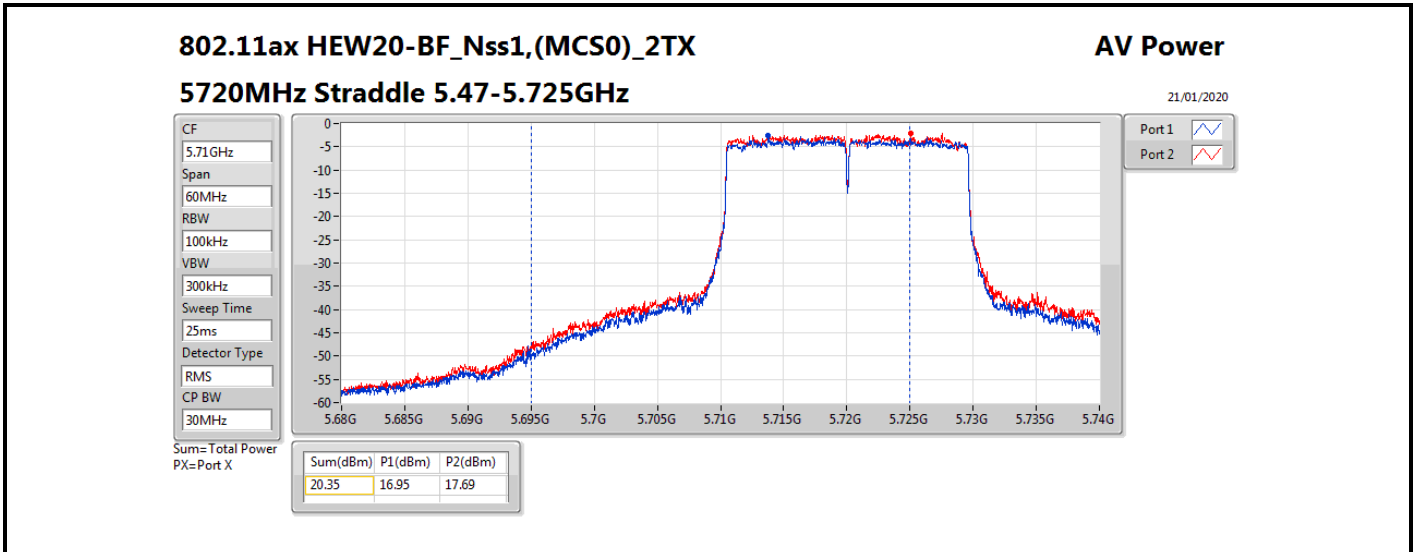

Average Power_Beamforming_Sample 1_Radio 2_2T1S

Appendix B.14

Mode	Result	DG (dBi)	Port 1 (dBm)	Port 2 (dBm)	Total Power (dBm)	Power Limit (dBm)	EIRP (dBm)	EIRP Limit (dBm)
5690MHz Straddle 5.47-5.725GHz	Pass	7.79	17.93	18.63	21.30	22.19	29.09	30.00
5690MHz Straddle 5.725-5.85GHz	Pass	7.79	4.32	5.25	7.82	28.21	15.61	36.00

DG = Directional Gain; **Port X** = Port X output power

**Average Power_Beamforming_Sample 2_Radio
1_Omni_2T1S**

Appendix B.15

Summary

Mode	Total Power (dBm)	Total Power (W)	EIRP (dBm)	EIRP (W)
5.25-5.35GHz	-	-	-	-
802.11ac VHT20-BF_Nss1,(MCS0)_2TX	18.43	0.06966	29.44	0.87902
802.11ac VHT40-BF_Nss1,(MCS0)_2TX	18.25	0.06683	29.26	0.84333
802.11ac VHT80-BF_Nss1,(MCS0)_2TX	18.13	0.06501	29.14	0.82035
802.11ax HEW20-BF_Nss1,(MCS0)_2TX	18.45	0.06998	29.46	0.88308
802.11ax HEW40-BF_Nss1,(MCS0)_2TX	18.43	0.06966	29.44	0.87902
802.11ax HEW80-BF_Nss1,(MCS0)_2TX	18.36	0.06855	29.37	0.86497
5.47-5.725GHz	-	-	-	-
802.11ac VHT20-BF_Nss1,(MCS0)_2TX	18.39	0.06902	29.40	0.87096
802.11ac VHT40-BF_Nss1,(MCS0)_2TX	18.41	0.06934	29.42	0.87498
802.11ac VHT80-BF_Nss1,(MCS0)_2TX	18.23	0.06653	29.24	0.83946
802.11ax HEW20-BF_Nss1,(MCS0)_2TX	18.44	0.06982	29.45	0.88105
802.11ax HEW40-BF_Nss1,(MCS0)_2TX	18.47	0.07031	29.48	0.88716
802.11ax HEW80-BF_Nss1,(MCS0)_2TX	18.35	0.06839	29.36	0.86298
5.725-5.85GHz	-	-	-	-
802.11ac VHT20-BF_Nss1,(MCS0)_2TX	11.65	0.01462	22.66	0.18450
802.11ac VHT40-BF_Nss1,(MCS0)_2TX	5.46	0.00352	16.47	0.04436
802.11ac VHT80-BF_Nss1,(MCS0)_2TX	2.76	0.00189	13.77	0.02382
802.11ax HEW20-BF_Nss1,(MCS0)_2TX	11.72	0.01486	22.73	0.18750
802.11ax HEW40-BF_Nss1,(MCS0)_2TX	7.96	0.00625	18.97	0.07889
802.11ax HEW80-BF_Nss1,(MCS0)_2TX	4.06	0.00255	15.07	0.03214