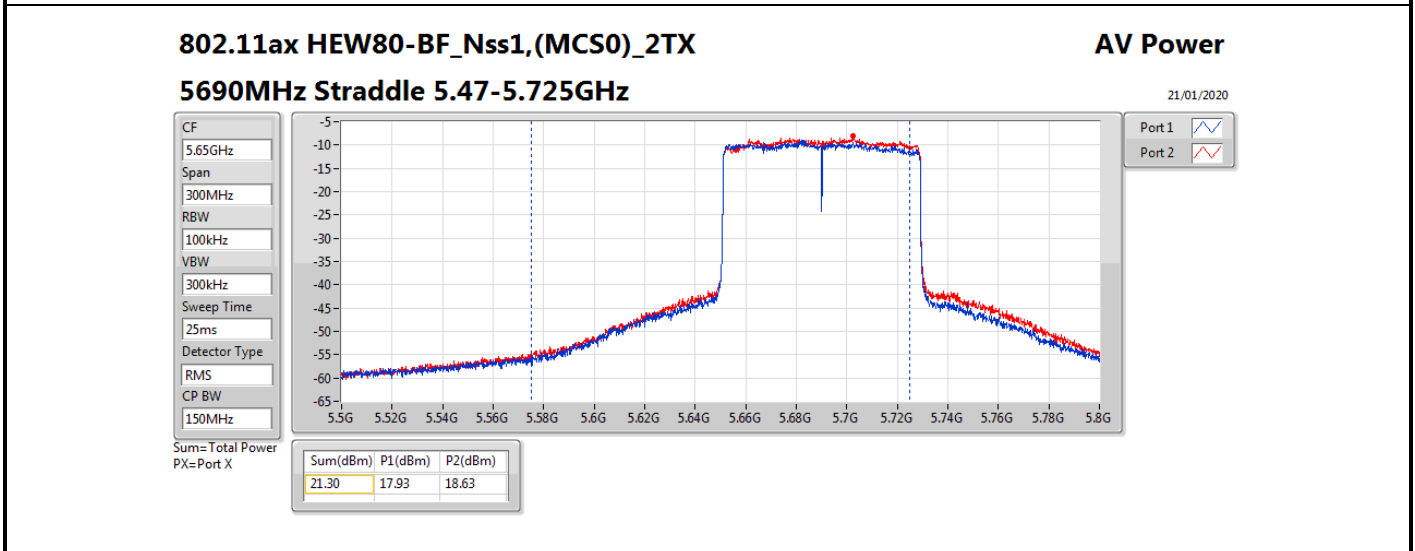

Average Power_Beamforming_Sample 1_Radio 2_2T1S

Appendix B.14

Mode	Result	DG (dBi)	Port 1 (dBm)	Port 2 (dBm)	Total Power (dBm)	Power Limit (dBm)	EIRP (dBm)	EIRP Limit (dBm)
5690MHz Straddle 5.47-5.725GHz	Pass	7.79	17.93	18.63	21.30	22.19	29.09	30.00
5690MHz Straddle 5.725-5.85GHz	Pass	7.79	4.32	5.25	7.82	28.21	15.61	36.00

DG = Directional Gain; **Port X** = Port X output power

**Average Power_Beamforming_Sample 2_Radio
1_Omni_2T1S**

Appendix B.15

Summary

Mode	Total Power (dBm)	Total Power (W)	EIRP (dBm)	EIRP (W)
5.25-5.35GHz	-	-	-	-
802.11ac VHT20-BF_Nss1,(MCS0)_2TX	18.43	0.06966	29.44	0.87902
802.11ac VHT40-BF_Nss1,(MCS0)_2TX	18.25	0.06683	29.26	0.84333
802.11ac VHT80-BF_Nss1,(MCS0)_2TX	18.13	0.06501	29.14	0.82035
802.11ax HEW20-BF_Nss1,(MCS0)_2TX	18.45	0.06998	29.46	0.88308
802.11ax HEW40-BF_Nss1,(MCS0)_2TX	18.43	0.06966	29.44	0.87902
802.11ax HEW80-BF_Nss1,(MCS0)_2TX	18.36	0.06855	29.37	0.86497
5.47-5.725GHz	-	-	-	-
802.11ac VHT20-BF_Nss1,(MCS0)_2TX	18.39	0.06902	29.40	0.87096
802.11ac VHT40-BF_Nss1,(MCS0)_2TX	18.41	0.06934	29.42	0.87498
802.11ac VHT80-BF_Nss1,(MCS0)_2TX	18.23	0.06653	29.24	0.83946
802.11ax HEW20-BF_Nss1,(MCS0)_2TX	18.44	0.06982	29.45	0.88105
802.11ax HEW40-BF_Nss1,(MCS0)_2TX	18.47	0.07031	29.48	0.88716
802.11ax HEW80-BF_Nss1,(MCS0)_2TX	18.35	0.06839	29.36	0.86298
5.725-5.85GHz	-	-	-	-
802.11ac VHT20-BF_Nss1,(MCS0)_2TX	11.65	0.01462	22.66	0.18450
802.11ac VHT40-BF_Nss1,(MCS0)_2TX	5.46	0.00352	16.47	0.04436
802.11ac VHT80-BF_Nss1,(MCS0)_2TX	2.76	0.00189	13.77	0.02382
802.11ax HEW20-BF_Nss1,(MCS0)_2TX	11.72	0.01486	22.73	0.18750
802.11ax HEW40-BF_Nss1,(MCS0)_2TX	7.96	0.00625	18.97	0.07889
802.11ax HEW80-BF_Nss1,(MCS0)_2TX	4.06	0.00255	15.07	0.03214