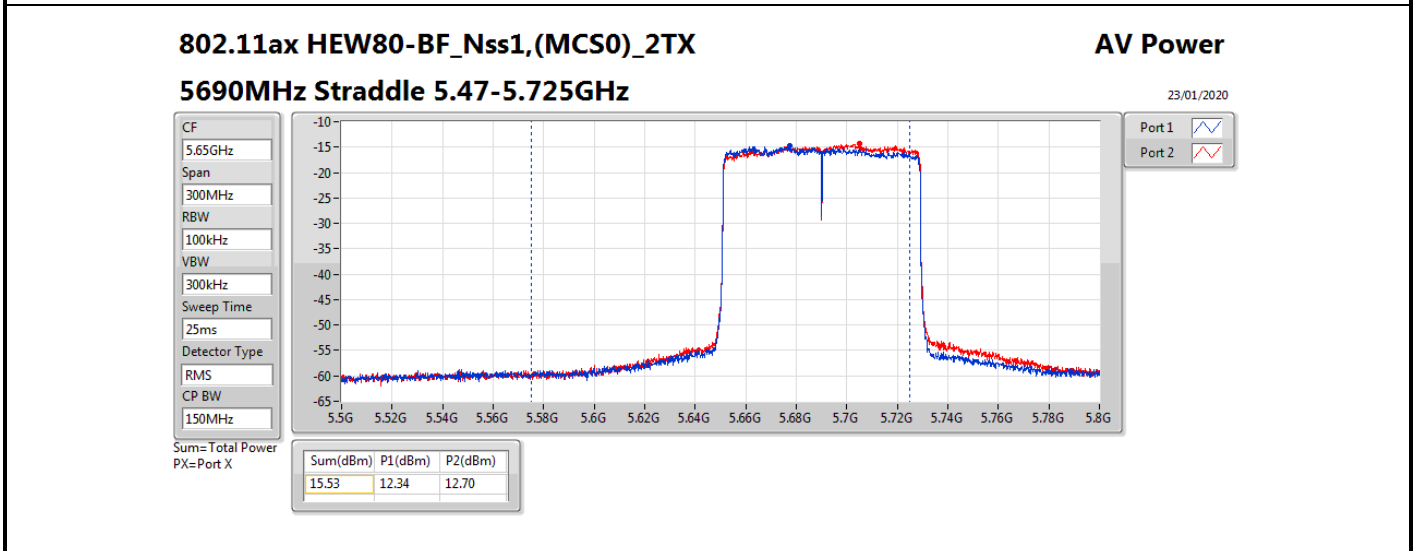

**Average Power_Beamforming_Sample 2_Radio 1_Panel
1_2T1S**

Appendix B.16

Mode	Result	DG (dBi)	Port 1 (dBm)	Port 2 (dBm)	Total Power (dBm)	Power Limit (dBm)	EIRP (dBm)	EIRP Limit (dBm)
5690MHz Straddle 5.47-5.725GHz	Pass	13.71	12.34	12.70	15.53	16.27	29.24	30.00
5690MHz Straddle 5.725-5.85GHz	Pass	13.71	-1.41	-0.33	2.17	22.29	15.88	36.00

DG = Directional Gain; **Port X** = Port X output power

Average Power_Beamforming_Sample 2_Radio 2_Omni_2T1S Appendix B.17

Summary

Mode	Total Power (dBm)	Total Power (W)	EIRP (dBm)	EIRP (W)
5.25-5.35GHz	-	-	-	-
802.11ac VHT20-BF_Nss1,(MCS0)_2TX	18.25	0.06683	29.26	0.84333
802.11ac VHT40-BF_Nss1,(MCS0)_2TX	18.24	0.06668	29.25	0.84140
802.11ac VHT80-BF_Nss1,(MCS0)_2TX	16.57	0.04539	27.58	0.57280
802.11ax HEW20-BF_Nss1,(MCS0)_2TX	18.45	0.06998	29.46	0.88308
802.11ax HEW40-BF_Nss1,(MCS0)_2TX	18.29	0.06745	29.30	0.85114
802.11ax HEW80-BF_Nss1,(MCS0)_2TX	16.61	0.04581	27.62	0.57810
5.47-5.725GHz	-	-	-	-
802.11ac VHT20-BF_Nss1,(MCS0)_2TX	18.20	0.06607	29.21	0.83368
802.11ac VHT40-BF_Nss1,(MCS0)_2TX	18.34	0.06823	29.35	0.86099
802.11ac VHT80-BF_Nss1,(MCS0)_2TX	18.09	0.06442	29.10	0.81283
802.11ax HEW20-BF_Nss1,(MCS0)_2TX	18.38	0.06887	29.39	0.86896
802.11ax HEW40-BF_Nss1,(MCS0)_2TX	18.43	0.06966	29.44	0.87902
802.11ax HEW80-BF_Nss1,(MCS0)_2TX	18.44	0.06982	29.45	0.88105
5.725-5.85GHz	-	-	-	-
802.11ac VHT20-BF_Nss1,(MCS0)_2TX	10.75	0.01189	21.76	0.14997
802.11ac VHT40-BF_Nss1,(MCS0)_2TX	7.74	0.00594	18.75	0.07499
802.11ac VHT80-BF_Nss1,(MCS0)_2TX	3.93	0.00247	14.94	0.03119
802.11ax HEW20-BF_Nss1,(MCS0)_2TX	12.19	0.01656	23.20	0.20893
802.11ax HEW40-BF_Nss1,(MCS0)_2TX	8.63	0.00729	19.64	0.09204
802.11ax HEW80-BF_Nss1,(MCS0)_2TX	4.80	0.00302	15.81	0.03811