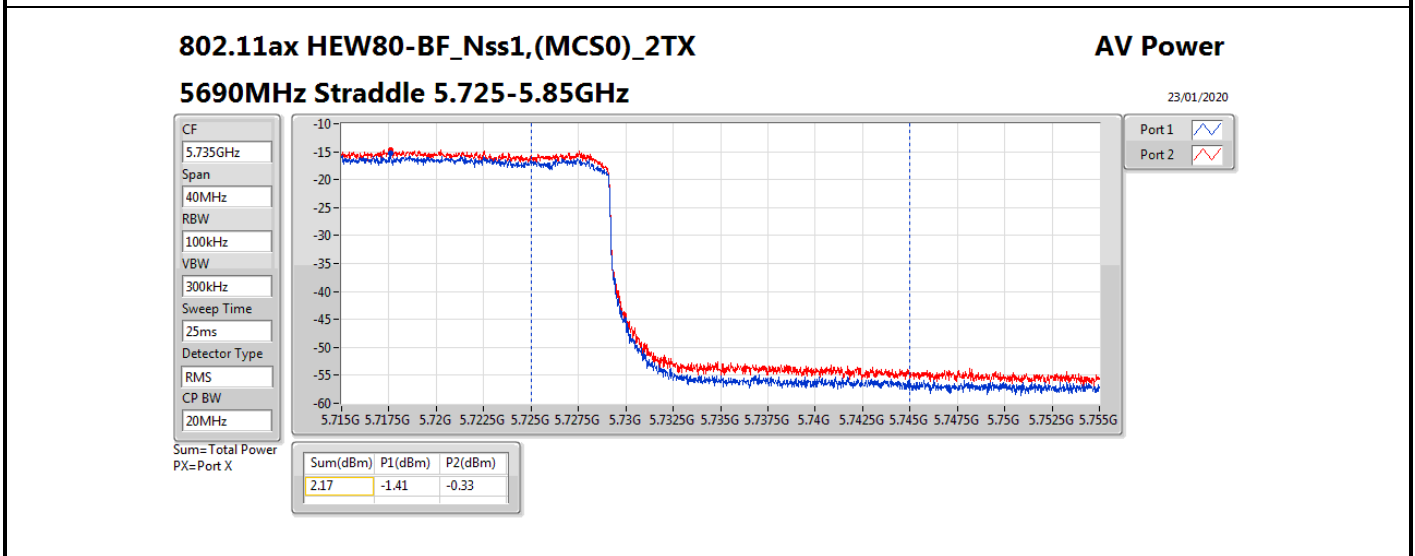

**Average Power_Beamforming_Sample 2_Radio 1_Panel
1_2T1S**

Appendix B.16

Mode	Result	DG (dBi)	Port 1 (dBm)	Port 2 (dBm)	Total Power (dBm)	Power Limit (dBm)	EIRP (dBm)	EIRP Limit (dBm)
5690MHz Straddle 5.47-5.725GHz	Pass	13.71	12.34	12.70	15.53	16.27	29.24	30.00
5690MHz Straddle 5.725-5.85GHz	Pass	13.71	-1.41	-0.33	2.17	22.29	15.88	36.00

DG = Directional Gain; **Port X** = Port X output power

Average Power_Beamforming_Sample 2_Radio 2_Omni_2T1S Appendix B.17

Summary

Mode	Total Power (dBm)	Total Power (W)	EIRP (dBm)	EIRP (W)
5.25-5.35GHz	-	-	-	-
802.11ac VHT20-BF_Nss1,(MCS0)_2TX	18.25	0.06683	29.26	0.84333
802.11ac VHT40-BF_Nss1,(MCS0)_2TX	18.24	0.06668	29.25	0.84140
802.11ac VHT80-BF_Nss1,(MCS0)_2TX	16.57	0.04539	27.58	0.57280
802.11ax HEW20-BF_Nss1,(MCS0)_2TX	18.45	0.06998	29.46	0.88308
802.11ax HEW40-BF_Nss1,(MCS0)_2TX	18.29	0.06745	29.30	0.85114
802.11ax HEW80-BF_Nss1,(MCS0)_2TX	16.61	0.04581	27.62	0.57810
5.47-5.725GHz	-	-	-	-
802.11ac VHT20-BF_Nss1,(MCS0)_2TX	18.20	0.06607	29.21	0.83368
802.11ac VHT40-BF_Nss1,(MCS0)_2TX	18.34	0.06823	29.35	0.86099
802.11ac VHT80-BF_Nss1,(MCS0)_2TX	18.09	0.06442	29.10	0.81283
802.11ax HEW20-BF_Nss1,(MCS0)_2TX	18.38	0.06887	29.39	0.86896
802.11ax HEW40-BF_Nss1,(MCS0)_2TX	18.43	0.06966	29.44	0.87902
802.11ax HEW80-BF_Nss1,(MCS0)_2TX	18.44	0.06982	29.45	0.88105
5.725-5.85GHz	-	-	-	-
802.11ac VHT20-BF_Nss1,(MCS0)_2TX	10.75	0.01189	21.76	0.14997
802.11ac VHT40-BF_Nss1,(MCS0)_2TX	7.74	0.00594	18.75	0.07499
802.11ac VHT80-BF_Nss1,(MCS0)_2TX	3.93	0.00247	14.94	0.03119
802.11ax HEW20-BF_Nss1,(MCS0)_2TX	12.19	0.01656	23.20	0.20893
802.11ax HEW40-BF_Nss1,(MCS0)_2TX	8.63	0.00729	19.64	0.09204
802.11ax HEW80-BF_Nss1,(MCS0)_2TX	4.80	0.00302	15.81	0.03811