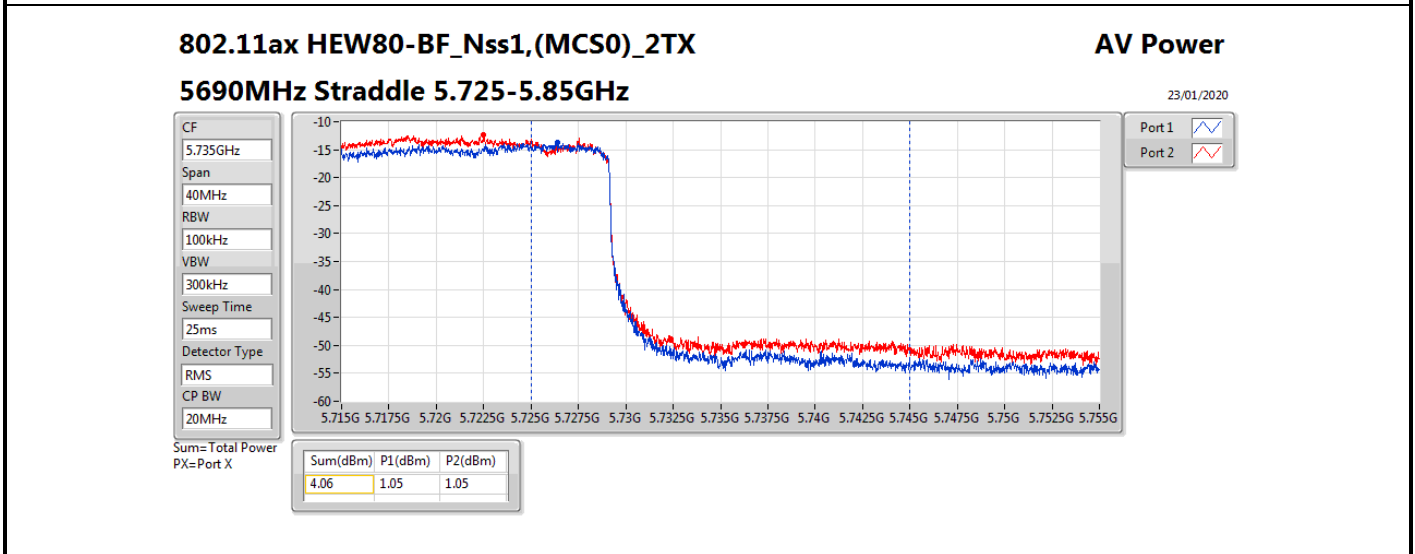

**Average Power_Beamforming_Sample 2_Radio
1_Omni_2T1S**

Appendix B.15

Mode	Result	DG (dBi)	Port 1 (dBm)	Port 2 (dBm)	Total Power (dBm)	Power Limit (dBm)	EIRP (dBm)	EIRP Limit (dBm)
5690MHz Straddle 5.47-5.725GHz	Pass	11.01	14.03	14.67	17.37	18.97	28.38	30.00
5690MHz Straddle 5.725-5.85GHz	Pass	11.01	1.05	1.05	4.06	24.99	15.07	36.00

DG = Directional Gain; **Port X** = Port X output power

**Average Power_Beamforming_Sample 2_Radio 1_Panel
1_2T1S**

Appendix B.16

Summary

Mode	Total Power (dBm)	Total Power (W)	EIRP (dBm)	EIRP (W)
5.25-5.35GHz	-	-	-	-
802.11ac VHT20-BF_Nss1,(MCS0)_2TX	15.49	0.03540	29.20	0.83176
802.11ac VHT40-BF_Nss1,(MCS0)_2TX	15.35	0.03428	29.06	0.80538
802.11ac VHT80-BF_Nss1,(MCS0)_2TX	15.39	0.03459	29.10	0.81283
802.11ax HEW20-BF_Nss1,(MCS0)_2TX	15.60	0.03631	29.31	0.85310
802.11ax HEW40-BF_Nss1,(MCS0)_2TX	15.77	0.03776	29.48	0.88716
802.11ax HEW80-BF_Nss1,(MCS0)_2TX	15.60	0.03631	29.31	0.85310
5.47-5.725GHz	-	-	-	-
802.11ac VHT20-BF_Nss1,(MCS0)_2TX	15.53	0.03573	29.24	0.83946
802.11ac VHT40-BF_Nss1,(MCS0)_2TX	15.59	0.03622	29.30	0.85114
802.11ac VHT80-BF_Nss1,(MCS0)_2TX	15.58	0.03614	29.29	0.84918
802.11ax HEW20-BF_Nss1,(MCS0)_2TX	15.64	0.03664	29.35	0.86099
802.11ax HEW40-BF_Nss1,(MCS0)_2TX	15.74	0.03750	29.45	0.88105
802.11ax HEW80-BF_Nss1,(MCS0)_2TX	15.65	0.03673	29.36	0.86298
5.725-5.85GHz	-	-	-	-
802.11ac VHT20-BF_Nss1,(MCS0)_2TX	7.82	0.00605	21.53	0.14223
802.11ac VHT40-BF_Nss1,(MCS0)_2TX	4.90	0.00309	18.61	0.07261
802.11ac VHT80-BF_Nss1,(MCS0)_2TX	0.98	0.00125	14.69	0.02944
802.11ax HEW20-BF_Nss1,(MCS0)_2TX	9.16	0.00824	22.87	0.19364
802.11ax HEW40-BF_Nss1,(MCS0)_2TX	6.08	0.00406	19.79	0.09528
802.11ax HEW80-BF_Nss1,(MCS0)_2TX	2.17	0.00165	15.88	0.03873