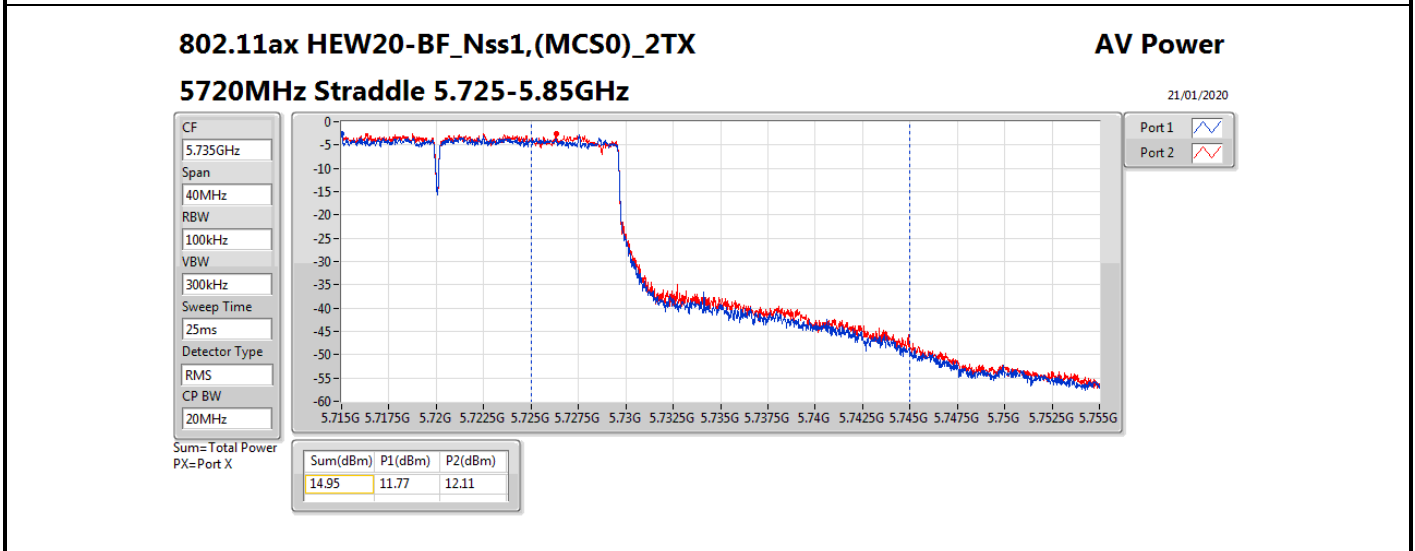

Average Power_Beamforming_Sample 1_Radio 2_2T1S

Appendix B.14

Mode	Result	DG (dBi)	Port 1 (dBm)	Port 2 (dBm)	Total Power (dBm)	Power Limit (dBm)	EIRP (dBm)	EIRP Limit (dBm)
5690MHz Straddle 5.47-5.725GHz	Pass	7.79	17.93	18.63	21.30	22.19	29.09	30.00
5690MHz Straddle 5.725-5.85GHz	Pass	7.79	4.32	5.25	7.82	28.21	15.61	36.00

DG = Directional Gain; **Port X** = Port X output power

**Average Power_Beamforming_Sample 2_Radio
1_Omni_2T1S**

Appendix B.15

Summary

Mode	Total Power (dBm)	Total Power (W)	EIRP (dBm)	EIRP (W)
5.25-5.35GHz	-	-	-	-
802.11ac VHT20-BF_Nss1,(MCS0)_2TX	18.43	0.06966	29.44	0.87902
802.11ac VHT40-BF_Nss1,(MCS0)_2TX	18.25	0.06683	29.26	0.84333
802.11ac VHT80-BF_Nss1,(MCS0)_2TX	18.13	0.06501	29.14	0.82035
802.11ax HEW20-BF_Nss1,(MCS0)_2TX	18.45	0.06998	29.46	0.88308
802.11ax HEW40-BF_Nss1,(MCS0)_2TX	18.43	0.06966	29.44	0.87902
802.11ax HEW80-BF_Nss1,(MCS0)_2TX	18.36	0.06855	29.37	0.86497
5.47-5.725GHz	-	-	-	-
802.11ac VHT20-BF_Nss1,(MCS0)_2TX	18.39	0.06902	29.40	0.87096
802.11ac VHT40-BF_Nss1,(MCS0)_2TX	18.41	0.06934	29.42	0.87498
802.11ac VHT80-BF_Nss1,(MCS0)_2TX	18.23	0.06653	29.24	0.83946
802.11ax HEW20-BF_Nss1,(MCS0)_2TX	18.44	0.06982	29.45	0.88105
802.11ax HEW40-BF_Nss1,(MCS0)_2TX	18.47	0.07031	29.48	0.88716
802.11ax HEW80-BF_Nss1,(MCS0)_2TX	18.35	0.06839	29.36	0.86298
5.725-5.85GHz	-	-	-	-
802.11ac VHT20-BF_Nss1,(MCS0)_2TX	11.65	0.01462	22.66	0.18450
802.11ac VHT40-BF_Nss1,(MCS0)_2TX	5.46	0.00352	16.47	0.04436
802.11ac VHT80-BF_Nss1,(MCS0)_2TX	2.76	0.00189	13.77	0.02382
802.11ax HEW20-BF_Nss1,(MCS0)_2TX	11.72	0.01486	22.73	0.18750
802.11ax HEW40-BF_Nss1,(MCS0)_2TX	7.96	0.00625	18.97	0.07889
802.11ax HEW80-BF_Nss1,(MCS0)_2TX	4.06	0.00255	15.07	0.03214