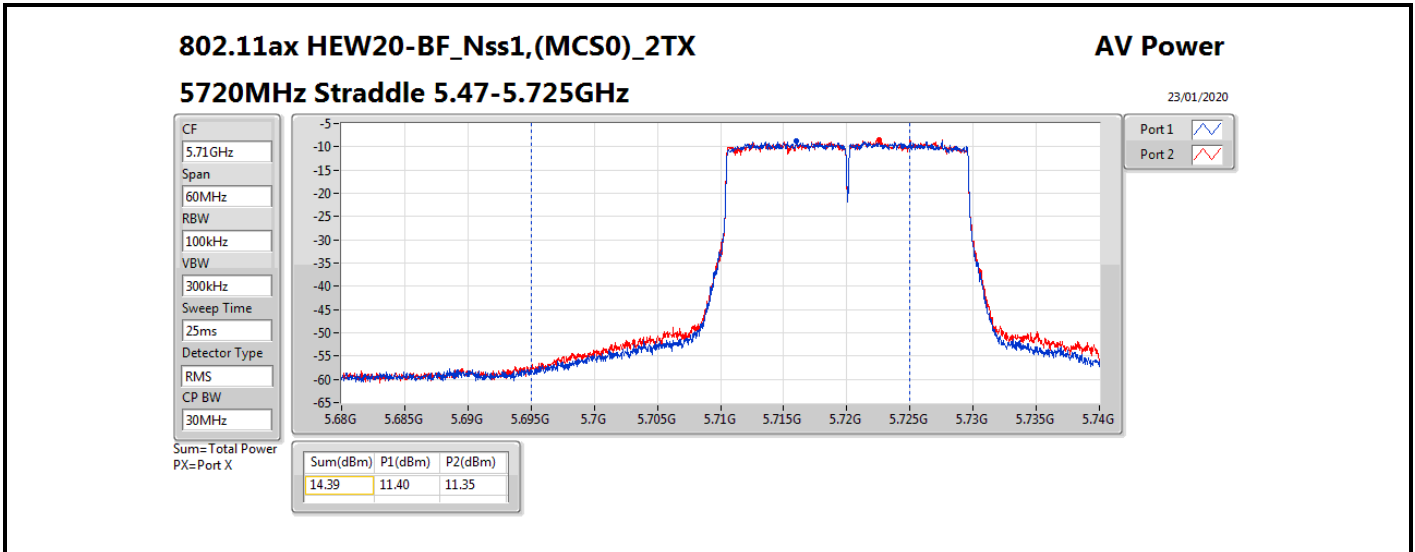

**Average Power_Beamforming_Sample 2_Radio 1_Panel
1_2T1S**

Appendix B.16

Mode	Result	DG (dBi)	Port 1 (dBm)	Port 2 (dBm)	Total Power (dBm)	Power Limit (dBm)	EIRP (dBm)	EIRP Limit (dBm)
5690MHz Straddle 5.47-5.725GHz	Pass	13.71	12.34	12.70	15.53	16.27	29.24	30.00
5690MHz Straddle 5.725-5.85GHz	Pass	13.71	-1.41	-0.33	2.17	22.29	15.88	36.00

DG = Directional Gain; **Port X** = Port X output power

Average Power_Beamforming_Sample 2_Radio 2_Omni_2T1S Appendix B.17

Summary

Mode	Total Power (dBm)	Total Power (W)	EIRP (dBm)	EIRP (W)
5.25-5.35GHz	-	-	-	-
802.11ac VHT20-BF_Nss1,(MCS0)_2TX	18.25	0.06683	29.26	0.84333
802.11ac VHT40-BF_Nss1,(MCS0)_2TX	18.24	0.06668	29.25	0.84140
802.11ac VHT80-BF_Nss1,(MCS0)_2TX	16.57	0.04539	27.58	0.57280
802.11ax HEW20-BF_Nss1,(MCS0)_2TX	18.45	0.06998	29.46	0.88308
802.11ax HEW40-BF_Nss1,(MCS0)_2TX	18.29	0.06745	29.30	0.85114
802.11ax HEW80-BF_Nss1,(MCS0)_2TX	16.61	0.04581	27.62	0.57810
5.47-5.725GHz	-	-	-	-
802.11ac VHT20-BF_Nss1,(MCS0)_2TX	18.20	0.06607	29.21	0.83368
802.11ac VHT40-BF_Nss1,(MCS0)_2TX	18.34	0.06823	29.35	0.86099
802.11ac VHT80-BF_Nss1,(MCS0)_2TX	18.09	0.06442	29.10	0.81283
802.11ax HEW20-BF_Nss1,(MCS0)_2TX	18.38	0.06887	29.39	0.86896
802.11ax HEW40-BF_Nss1,(MCS0)_2TX	18.43	0.06966	29.44	0.87902
802.11ax HEW80-BF_Nss1,(MCS0)_2TX	18.44	0.06982	29.45	0.88105
5.725-5.85GHz	-	-	-	-
802.11ac VHT20-BF_Nss1,(MCS0)_2TX	10.75	0.01189	21.76	0.14997
802.11ac VHT40-BF_Nss1,(MCS0)_2TX	7.74	0.00594	18.75	0.07499
802.11ac VHT80-BF_Nss1,(MCS0)_2TX	3.93	0.00247	14.94	0.03119
802.11ax HEW20-BF_Nss1,(MCS0)_2TX	12.19	0.01656	23.20	0.20893
802.11ax HEW40-BF_Nss1,(MCS0)_2TX	8.63	0.00729	19.64	0.09204
802.11ax HEW80-BF_Nss1,(MCS0)_2TX	4.80	0.00302	15.81	0.03811