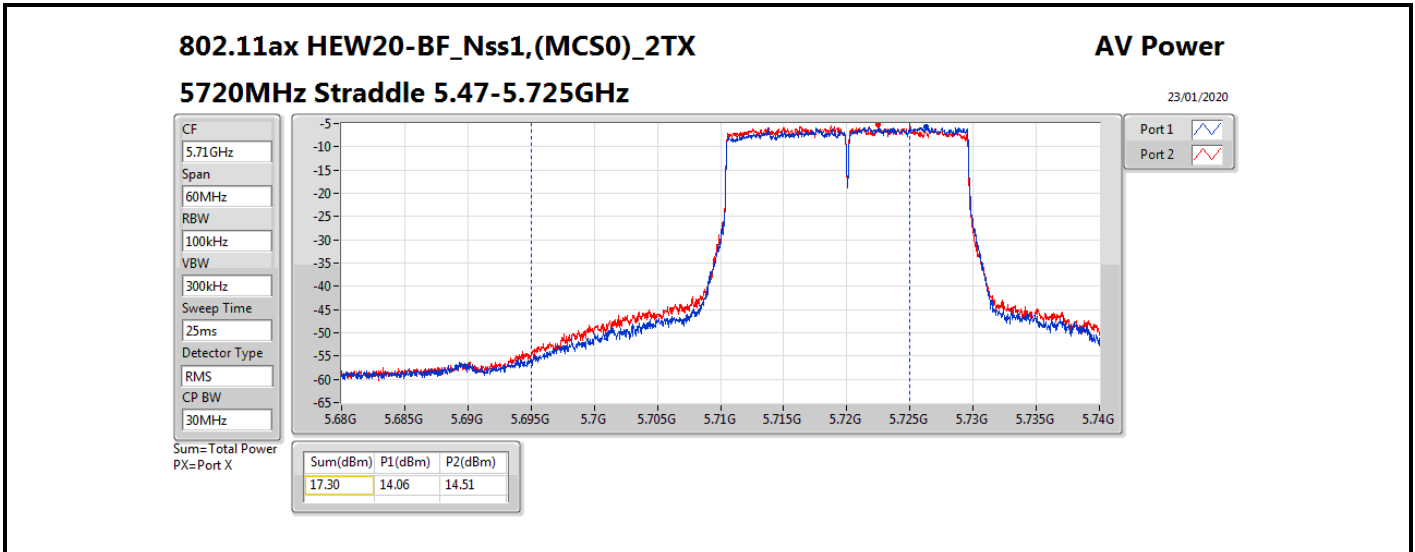

**Average Power_Beamforming_Sample 2_Radio
1_Omni_2T1S**

Appendix B.15

Mode	Result	DG (dBi)	Port 1 (dBm)	Port 2 (dBm)	Total Power (dBm)	Power Limit (dBm)	EIRP (dBm)	EIRP Limit (dBm)
5690MHz Straddle 5.47-5.725GHz	Pass	11.01	14.03	14.67	17.37	18.97	28.38	30.00
5690MHz Straddle 5.725-5.85GHz	Pass	11.01	1.05	1.05	4.06	24.99	15.07	36.00

DG = Directional Gain; **Port X** = Port X output power

**Average Power_Beamforming_Sample 2_Radio 1_Panel
1_2T1S**

Appendix B.16

Summary

Mode	Total Power (dBm)	Total Power (W)	EIRP (dBm)	EIRP (W)
5.25-5.35GHz	-	-	-	-
802.11ac VHT20-BF_Nss1,(MCS0)_2TX	15.49	0.03540	29.20	0.83176
802.11ac VHT40-BF_Nss1,(MCS0)_2TX	15.35	0.03428	29.06	0.80538
802.11ac VHT80-BF_Nss1,(MCS0)_2TX	15.39	0.03459	29.10	0.81283
802.11ax HEW20-BF_Nss1,(MCS0)_2TX	15.60	0.03631	29.31	0.85310
802.11ax HEW40-BF_Nss1,(MCS0)_2TX	15.77	0.03776	29.48	0.88716
802.11ax HEW80-BF_Nss1,(MCS0)_2TX	15.60	0.03631	29.31	0.85310
5.47-5.725GHz	-	-	-	-
802.11ac VHT20-BF_Nss1,(MCS0)_2TX	15.53	0.03573	29.24	0.83946
802.11ac VHT40-BF_Nss1,(MCS0)_2TX	15.59	0.03622	29.30	0.85114
802.11ac VHT80-BF_Nss1,(MCS0)_2TX	15.58	0.03614	29.29	0.84918
802.11ax HEW20-BF_Nss1,(MCS0)_2TX	15.64	0.03664	29.35	0.86099
802.11ax HEW40-BF_Nss1,(MCS0)_2TX	15.74	0.03750	29.45	0.88105
802.11ax HEW80-BF_Nss1,(MCS0)_2TX	15.65	0.03673	29.36	0.86298
5.725-5.85GHz	-	-	-	-
802.11ac VHT20-BF_Nss1,(MCS0)_2TX	7.82	0.00605	21.53	0.14223
802.11ac VHT40-BF_Nss1,(MCS0)_2TX	4.90	0.00309	18.61	0.07261
802.11ac VHT80-BF_Nss1,(MCS0)_2TX	0.98	0.00125	14.69	0.02944
802.11ax HEW20-BF_Nss1,(MCS0)_2TX	9.16	0.00824	22.87	0.19364
802.11ax HEW40-BF_Nss1,(MCS0)_2TX	6.08	0.00406	19.79	0.09528
802.11ax HEW80-BF_Nss1,(MCS0)_2TX	2.17	0.00165	15.88	0.03873