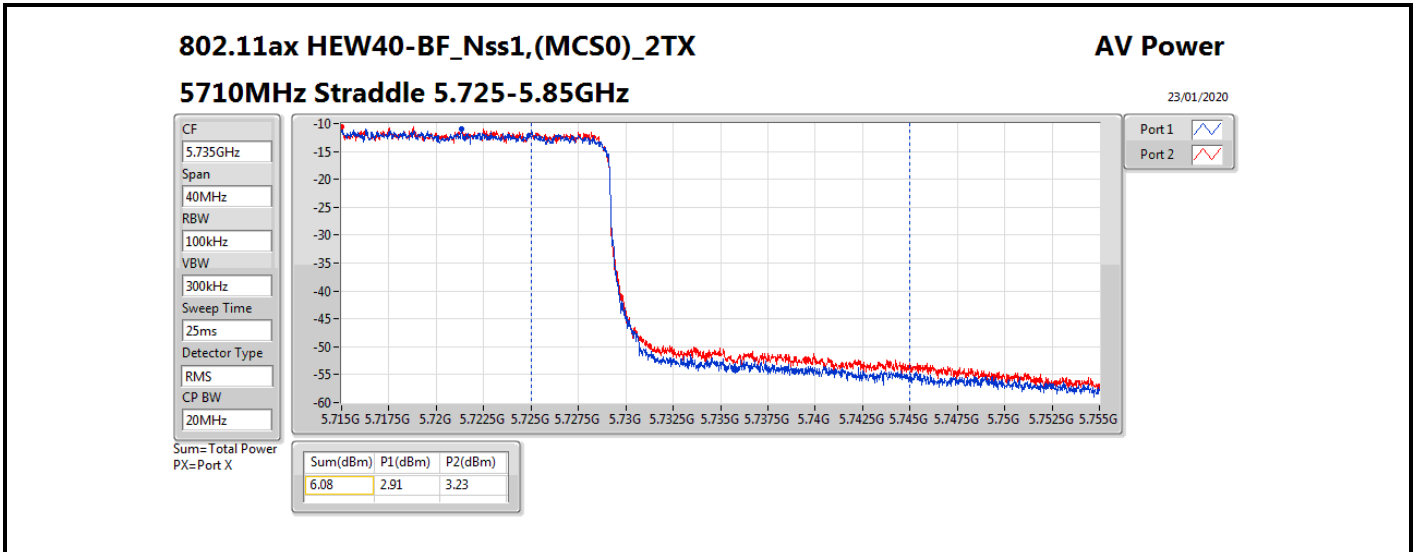

**Average Power_Beamforming_Sample 2_Radio 1_Panel
1_2T1S**

Appendix B.16

Mode	Result	DG (dBi)	Port 1 (dBm)	Port 2 (dBm)	Total Power (dBm)	Power Limit (dBm)	EIRP (dBm)	EIRP Limit (dBm)
5690MHz Straddle 5.47-5.725GHz	Pass	13.71	12.34	12.70	15.53	16.27	29.24	30.00
5690MHz Straddle 5.725-5.85GHz	Pass	13.71	-1.41	-0.33	2.17	22.29	15.88	36.00

DG = Directional Gain; **Port X** = Port X output power

Average Power_Beamforming_Sample 2_Radio 2_Omni_2T1S Appendix B.17

Summary

Mode	Total Power (dBm)	Total Power (W)	EIRP (dBm)	EIRP (W)
5.25-5.35GHz	-	-	-	-
802.11ac VHT20-BF_Nss1,(MCS0)_2TX	18.25	0.06683	29.26	0.84333
802.11ac VHT40-BF_Nss1,(MCS0)_2TX	18.24	0.06668	29.25	0.84140
802.11ac VHT80-BF_Nss1,(MCS0)_2TX	16.57	0.04539	27.58	0.57280
802.11ax HEW20-BF_Nss1,(MCS0)_2TX	18.45	0.06998	29.46	0.88308
802.11ax HEW40-BF_Nss1,(MCS0)_2TX	18.29	0.06745	29.30	0.85114
802.11ax HEW80-BF_Nss1,(MCS0)_2TX	16.61	0.04581	27.62	0.57810
5.47-5.725GHz	-	-	-	-
802.11ac VHT20-BF_Nss1,(MCS0)_2TX	18.20	0.06607	29.21	0.83368
802.11ac VHT40-BF_Nss1,(MCS0)_2TX	18.34	0.06823	29.35	0.86099
802.11ac VHT80-BF_Nss1,(MCS0)_2TX	18.09	0.06442	29.10	0.81283
802.11ax HEW20-BF_Nss1,(MCS0)_2TX	18.38	0.06887	29.39	0.86896
802.11ax HEW40-BF_Nss1,(MCS0)_2TX	18.43	0.06966	29.44	0.87902
802.11ax HEW80-BF_Nss1,(MCS0)_2TX	18.44	0.06982	29.45	0.88105
5.725-5.85GHz	-	-	-	-
802.11ac VHT20-BF_Nss1,(MCS0)_2TX	10.75	0.01189	21.76	0.14997
802.11ac VHT40-BF_Nss1,(MCS0)_2TX	7.74	0.00594	18.75	0.07499
802.11ac VHT80-BF_Nss1,(MCS0)_2TX	3.93	0.00247	14.94	0.03119
802.11ax HEW20-BF_Nss1,(MCS0)_2TX	12.19	0.01656	23.20	0.20893
802.11ax HEW40-BF_Nss1,(MCS0)_2TX	8.63	0.00729	19.64	0.09204
802.11ax HEW80-BF_Nss1,(MCS0)_2TX	4.80	0.00302	15.81	0.03811