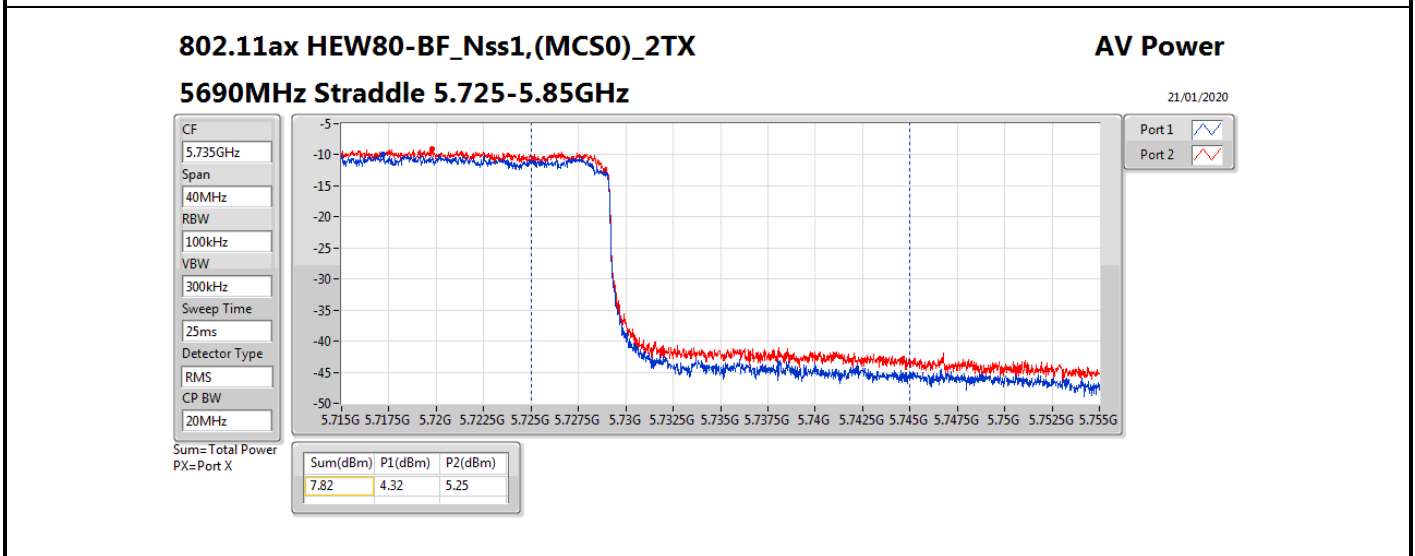

Average Power_Beamforming_Sample 1_Radio 2_2T1S

Appendix B.14

Mode	Result	DG (dBi)	Port 1 (dBm)	Port 2 (dBm)	Total Power (dBm)	Power Limit (dBm)	EIRP (dBm)	EIRP Limit (dBm)
5690MHz Straddle 5.47-5.725GHz	Pass	7.79	17.93	18.63	21.30	22.19	29.09	30.00
5690MHz Straddle 5.725-5.85GHz	Pass	7.79	4.32	5.25	7.82	28.21	15.61	36.00

DG = Directional Gain; **Port X** = Port X output power

**Average Power_Beamforming_Sample 2_Radio
1_Omni_2T1S**

Appendix B.15

Summary

Mode	Total Power (dBm)	Total Power (W)	EIRP (dBm)	EIRP (W)
5.25-5.35GHz	-	-	-	-
802.11ac VHT20-BF_Nss1,(MCS0)_2TX	18.43	0.06966	29.44	0.87902
802.11ac VHT40-BF_Nss1,(MCS0)_2TX	18.25	0.06683	29.26	0.84333
802.11ac VHT80-BF_Nss1,(MCS0)_2TX	18.13	0.06501	29.14	0.82035
802.11ax HEW20-BF_Nss1,(MCS0)_2TX	18.45	0.06998	29.46	0.88308
802.11ax HEW40-BF_Nss1,(MCS0)_2TX	18.43	0.06966	29.44	0.87902
802.11ax HEW80-BF_Nss1,(MCS0)_2TX	18.36	0.06855	29.37	0.86497
5.47-5.725GHz	-	-	-	-
802.11ac VHT20-BF_Nss1,(MCS0)_2TX	18.39	0.06902	29.40	0.87096
802.11ac VHT40-BF_Nss1,(MCS0)_2TX	18.41	0.06934	29.42	0.87498
802.11ac VHT80-BF_Nss1,(MCS0)_2TX	18.23	0.06653	29.24	0.83946
802.11ax HEW20-BF_Nss1,(MCS0)_2TX	18.44	0.06982	29.45	0.88105
802.11ax HEW40-BF_Nss1,(MCS0)_2TX	18.47	0.07031	29.48	0.88716
802.11ax HEW80-BF_Nss1,(MCS0)_2TX	18.35	0.06839	29.36	0.86298
5.725-5.85GHz	-	-	-	-
802.11ac VHT20-BF_Nss1,(MCS0)_2TX	11.65	0.01462	22.66	0.18450
802.11ac VHT40-BF_Nss1,(MCS0)_2TX	5.46	0.00352	16.47	0.04436
802.11ac VHT80-BF_Nss1,(MCS0)_2TX	2.76	0.00189	13.77	0.02382
802.11ax HEW20-BF_Nss1,(MCS0)_2TX	11.72	0.01486	22.73	0.18750
802.11ax HEW40-BF_Nss1,(MCS0)_2TX	7.96	0.00625	18.97	0.07889
802.11ax HEW80-BF_Nss1,(MCS0)_2TX	4.06	0.00255	15.07	0.03214