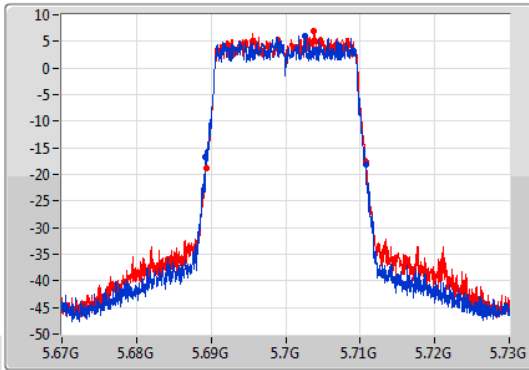

802.11ax HEW20_Nss2,(MCS0)_2TX

EBW

5580MHz

06/01/2020

CF
5.58GHz
Span
60MHz
RBW
300kHz
VBW
1MHz
Sweep Time
100ms
Detector Type
Peak

CF
5.58GHz
Span
60MHz
RBW
200kHz
VBW
1MHz
Sweep Time
100ms
Detector Type
Peak

26dB(Hz)	Fl-26dB(Hz)	Fh-26dB(Hz)	OBW(Hz)	Fl-OBW(Hz)	Fh-OBW(Hz)	Limit(Hz)	Port
21.87M	5.56902G	5.59089G	19.04M	5.570495G	5.589535G	Inf	1
24M	5.56923G	5.59323G	19.1M	5.570525G	5.589625G	Inf	2

802.11ax HEW20_Nss2,(MCS0)_2TX

EBW

5700MHz

06/01/2020

CF
5.7GHz
Span
60MHz
RBW
300kHz
VBW
1MHz
Sweep Time
100ms
Detector Type
Peak

CF
5.7GHz
Span
60MHz
RBW
200kHz
VBW
1MHz
Sweep Time
100ms
Detector Type
Peak

26dB(Hz)	Fl-26dB(Hz)	Fh-26dB(Hz)	OBW(Hz)	Fl-OBW(Hz)	Fh-OBW(Hz)	Limit(Hz)	Port
21.57M	5.6892G	5.71077G	19.04M	5.690525G	5.709565G	Inf	1
21.42M	5.68932G	5.71074G	19.04M	5.690525G	5.709565G	Inf	2

802.11ax HEW20_Nss2,(MCS0)_2TX

EBW

5720MHz Straddle 5.47-5.725GHz

06/01/2020

CF
5.71GHz
Span
30MHz
RBW
300kHz
VBW
1MHz
Sweep Time
100ms
Detector Type
Peak

CF
5.71GHz
Span
30MHz
RBW
200kHz
VBW
1MHz
Sweep Time
100ms
Detector Type
Peak