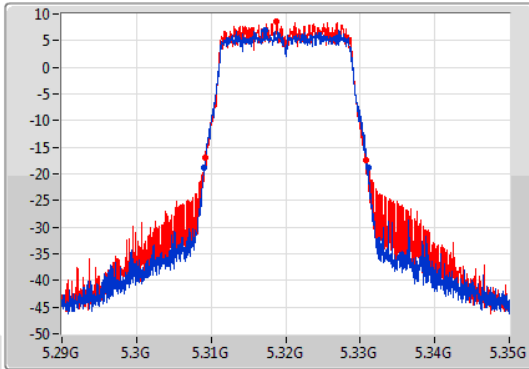

802.11a_Nss1,(6Mbps)_2TX

EBW

5720MHz Straddle 5.47-5.725GHz

06/01/2020

802.11a_Nss1,(6Mbps)_2TX

EBW

5720MHz Straddle 5.725-5.85GHz

06/01/2020

802.11ac VHT20_Nss2,(MCS0)_2TX

EBW

5260MHz

06/01/2020

802.11ac VHT20_Nss2,(MCS0)_2TX

EBW

5300MHz

06/01/2020

802.11ac VHT20_Nss2,(MCS0)_2TX

EBW

5320MHz

06/01/2020

CF
5.32GHz
Span
60MHz
RBW
300kHz
VBW
1MHz
Sweep Time
100ms
Detector Type
Peak

CF
5.32GHz
Span
60MHz
RBW
200kHz
VBW
1MHz
Sweep Time
100ms
Detector Type
Peak