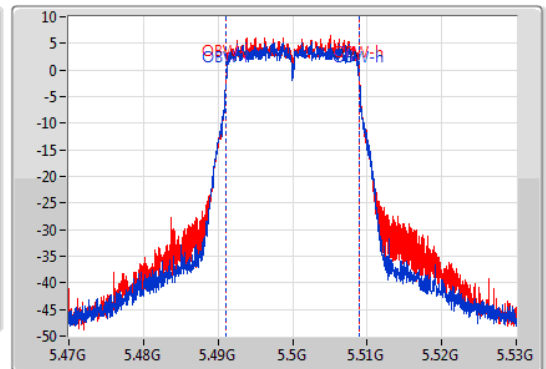

EBW

5500MHz

06/01/2020

CF
5.5GHz
Span
60MHz
RBW
300kHz
VBW
1MHz
Sweep Time
100ms
Detector Type
Peak

CF
5.5GHz
Span
60MHz
RBW
200kHz
VBW
1MHz
Sweep Time
100ms
Detector Type
Peak

26dB(Hz)	Fl-26dB(Hz)	Fh-26dB(Hz)	OBW(Hz)	Fl-OBW(Hz)	Fh-OBW(Hz)	Limit(Hz)	Port
21.93M	5.48911G	5.51104G	17.871M	5.491064G	5.508936G	Inf	1
21.54M	5.48929G	5.51083G	17.781M	5.491124G	5.508906G	Inf	2

802.11ac VHT20_Nss2,(MCS0)_2TX

EBW

5580MHz

06/01/2020

CF
5.58GHz
Span
60MHz
RBW
300kHz
VBW
1MHz
Sweep Time
100ms
Detector Type
Peak

CF
5.58GHz
Span
60MHz
RBW
200kHz
VBW
1MHz
Sweep Time
100ms
Detector Type
Peak