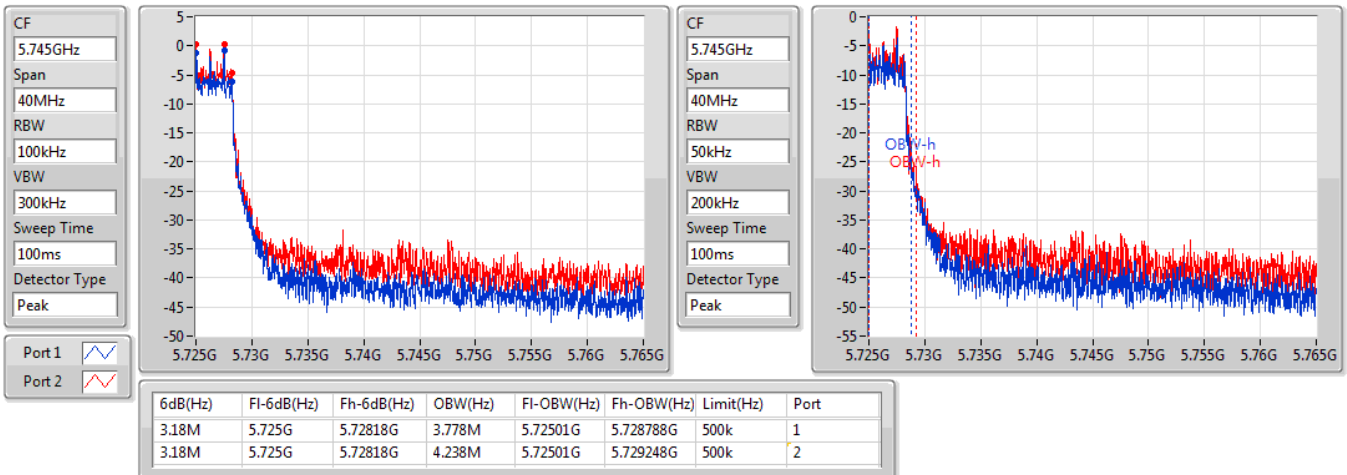

EBW

5610MHz

06/01/2020

CF
5.61GHz
Span
240MHz
RBW
2MHz
VBW
10MHz
Sweep Time
100ms
Detector Type
Peak

CF
5.61GHz
Span
240MHz
RBW
1MHz
VBW
3MHz
Sweep Time
100ms
Detector Type
Peak

26dB(Hz)	Fl-26dB(Hz)	Fh-26dB(Hz)	OBW(Hz)	Fl-OBW(Hz)	Fh-OBW(Hz)	Limit(Hz)	Port
82.92M	5.56872G	5.65164G	75.922M	5.572099G	5.648021G	Inf	1
83.04M	5.56848G	5.65152G	75.802M	5.572219G	5.648021G	Inf	2

802.11ac VHT80_Nss2,(MCS0)_2TX

EBW

5690MHz Straddle 5.47-5.725GHz

06/01/2020

802.11ac VHT80_Nss2,(MCS0)_2TX

EBW

5690MHz Straddle 5.725-5.85GHz

06/01/2020

802.11ax HEW20_Nss2,(MCS0)_2TX

EBW

5260MHz

06/01/2020

802.11ax HEW20_Nss2,(MCS0)_2TX

EBW

5300MHz

06/01/2020