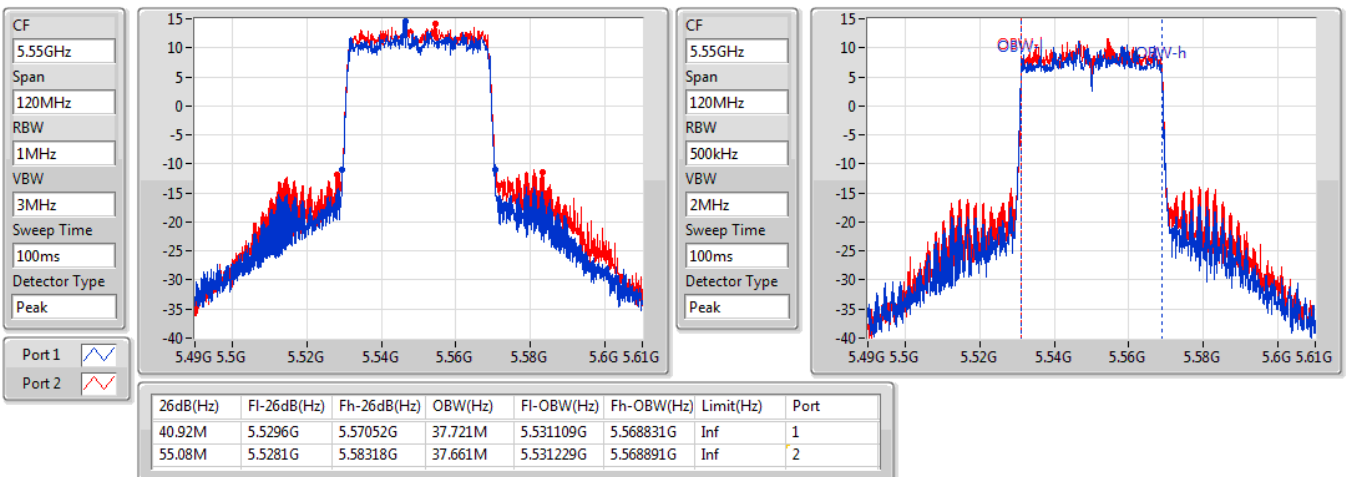

EBW

5510MHz

06/01/2020

802.11ax HEW40_Nss2,(MCS0)_2TX

EBW

5550MHz

06/01/2020

802.11ax HEW40_Nss2,(MCS0)_2TX

EBW

5670MHz

06/01/2020

802.11ax HEW40_Nss2,(MCS0)_2TX

EBW

5710MHz Straddle 5.47-5.725GHz

06/01/2020

802.11ax HEW40_Nss2,(MCS0)_2TX

EBW

5710MHz Straddle 5.725-5.85GHz

06/01/2020

802.11ax HEW80_Nss2,(MCS0)_2TX

EBW

5290MHz

06/01/2020

802.11ax HEW80_Nss2,(MCS0)_2TX