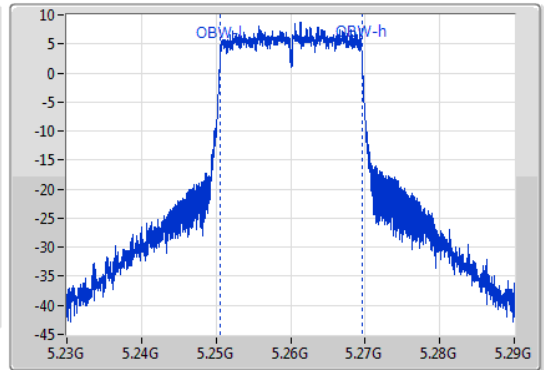

CF
5.26GHz
Span
60MHz
RBW
200kHz
VBW
1MHz
Sweep Time
100ms
Detector Type
Peak
Port 1

CF
5.26GHz
Span
60MHz
RBW
200kHz
VBW
1MHz
Sweep Time
100ms
Detector Type
Peak

26dB(Hz)	Fl-26dB(Hz)	Fh-26dB(Hz)	OBW(Hz)	Fl-OBW(Hz)	Fh-OBW(Hz)	Limit(Hz)	Port
24.09M	5.24857G	5.27266G	19.04M	5.250525G	5.269565G	Inf	1