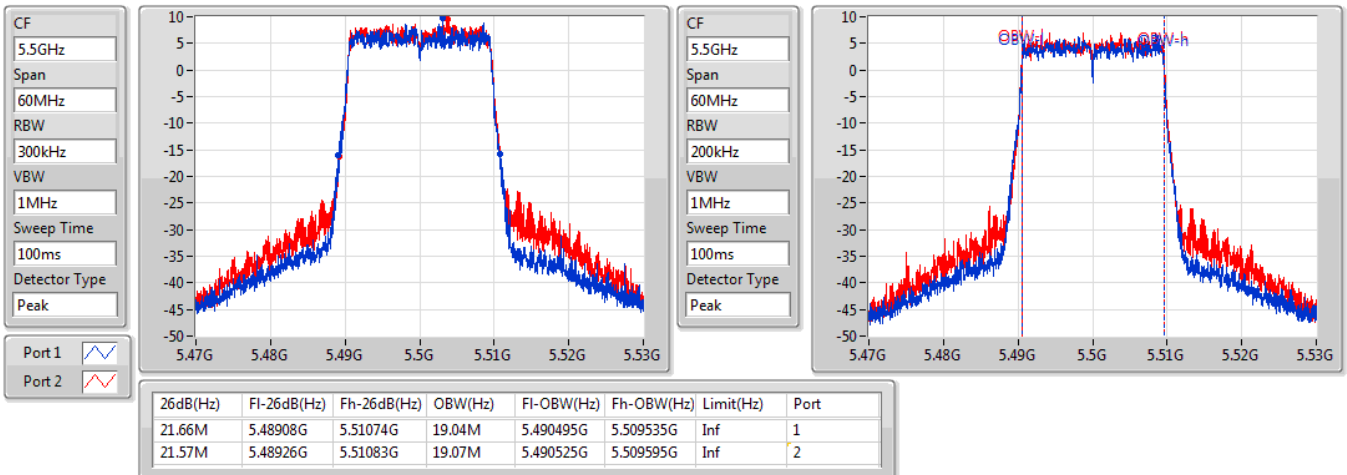

802.11ax HEW20_Nss2,(MCS0)_2TX

EBW

5320MHz

06/01/2020

802.11ax HEW20_Nss2,(MCS0)_2TX

EBW

5500MHz

06/01/2020

802.11ax HEW20_Nss2,(MCS0)_2TX

EBW

5580MHz

06/01/2020

CF
5.58GHz
Span
60MHz
RBW
300kHz
VBW
1MHz
Sweep Time
100ms
Detector Type
Peak

CF
5.58GHz
Span
60MHz
RBW
200kHz
VBW
1MHz
Sweep Time
100ms
Detector Type
Peak