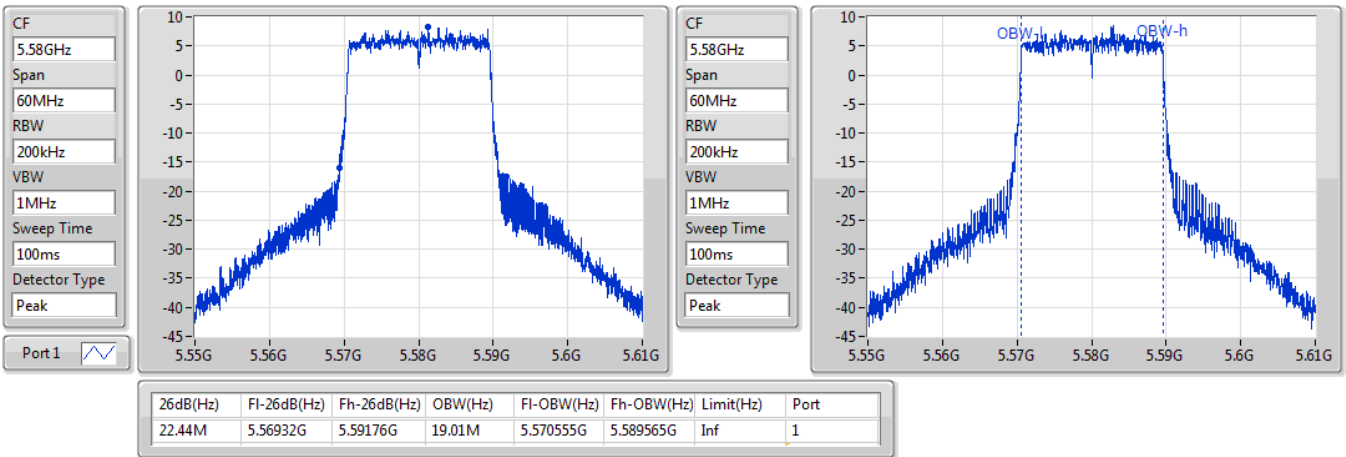

EBW

5500MHz

09/01/2020

802.11ax HEW20_Nss1,(MCS0)_1TX

EBW

5580MHz

09/01/2020

802.11ax HEW20_Nss1,(MCS0)_1TX