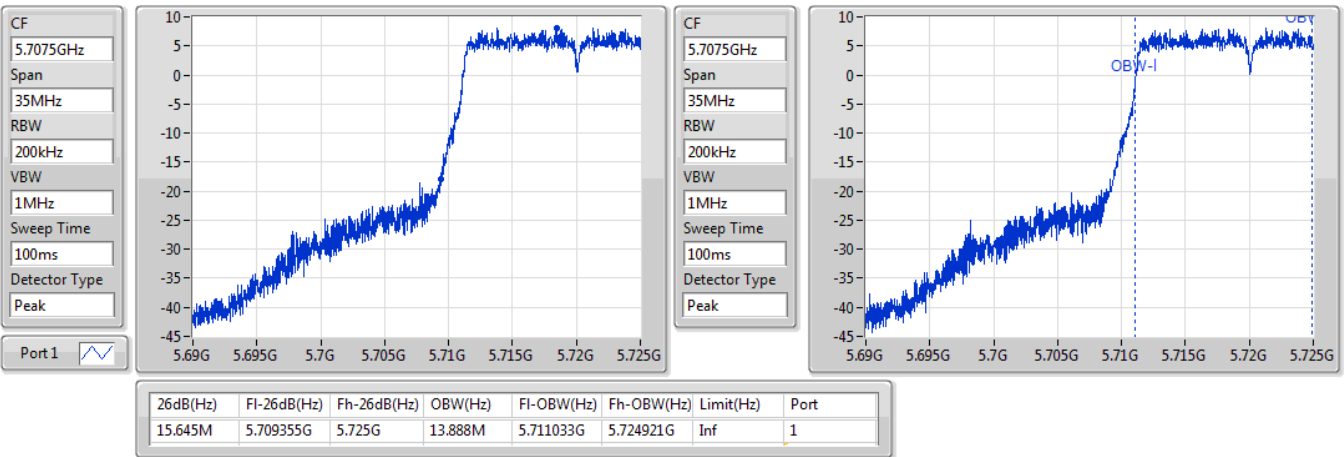

802.11ac VHT20_Nss1,(MCS0)_1TX
5720MHz Straddle 5.47-5.725GHz

EBW

09/01/2020