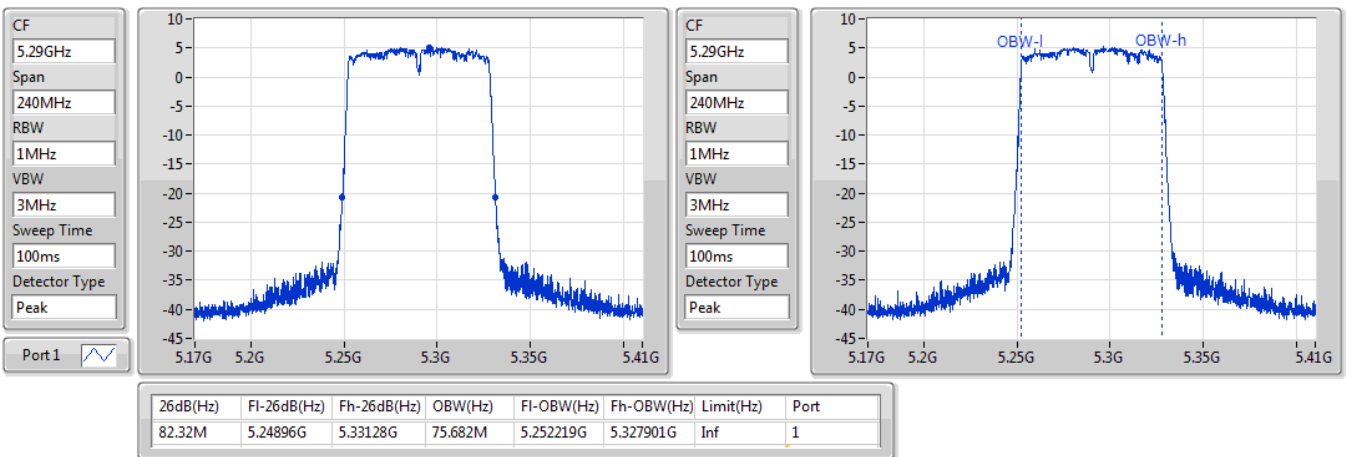

802.11ac VHT80_Nss1,(MCS0)_1TX
5290MHz

EBW

09/01/2020