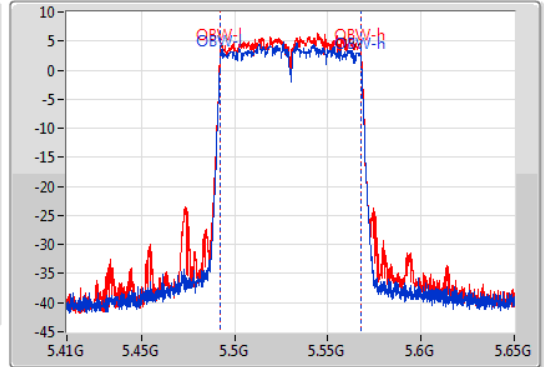

802.11ac VHT80_Nss2,(MCS0)_2TX

EBW

5530MHz

06/01/2020

CF
5.53GHz
Span
240MHz
RBW
2MHz
VBW
10MHz
Sweep Time
100ms
Detector Type
Peak

CF
5.53GHz
Span
240MHz
RBW
1MHz
VBW
3MHz
Sweep Time
100ms
Detector Type
Peak