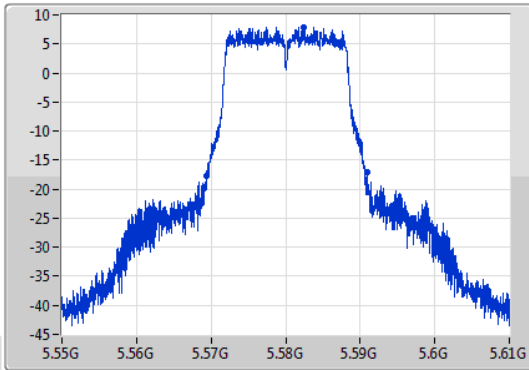

802.11a_Nss1,(6Mbps)_1TX

EBW

5500MHz

09/01/2020

CF: 5.5GHz
 Span: 60MHz
 RBW: 200kHz
 VBW: 1MHz
 Sweep Time: 100ms
 Detector Type: Peak
 Port 1

CF: 5.5GHz
 Span: 60MHz
 RBW: 200kHz
 VBW: 1MHz
 Sweep Time: 100ms
 Detector Type: Peak

26dB(Hz)	Fl-26dB(Hz)	Fh-26dB(Hz)	OBW(Hz)	Fl-OBW(Hz)	Fh-OBW(Hz)	Limit(Hz)	Port
21.3M	5.48941G	5.51071G	16.732M	5.491724G	5.508456G	Inf	1

802.11a_Nss1,(6Mbps)_1TX

EBW

5580MHz

09/01/2020

CF: 5.58GHz
 Span: 60MHz
 RBW: 200kHz
 VBW: 1MHz
 Sweep Time: 100ms
 Detector Type: Peak
 Port 1