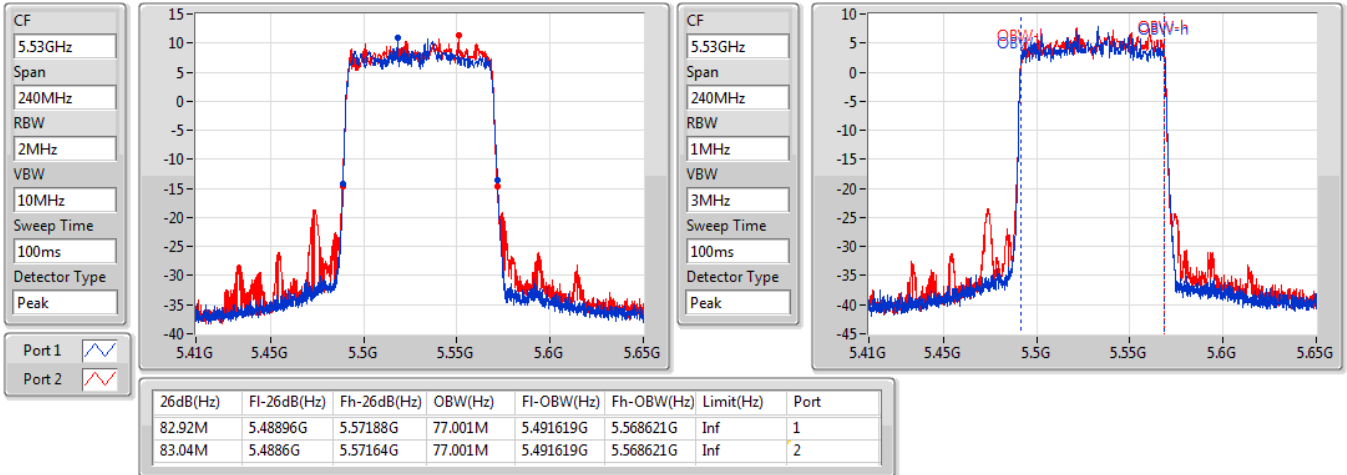

EBW

5670MHz

06/01/2020

802.11ax HEW40_Nss2,(MCS0)_2TX

EBW

5710MHz Straddle 5.47-5.725GHz

06/01/2020

802.11ax HEW40_Nss2,(MCS0)_2TX

EBW

5710MHz Straddle 5.725-5.85GHz

06/01/2020

802.11ax HEW80_Nss2,(MCS0)_2TX

EBW

5290MHz

06/01/2020

802.11ax HEW80_Nss2,(MCS0)_2TX

EBW

5530MHz

06/01/2020

802.11ax HEW80_Nss2,(MCS0)_2TX

EBW

5610MHz

06/01/2020

802.11ax HEW80_Nss2,(MCS0)_2TX