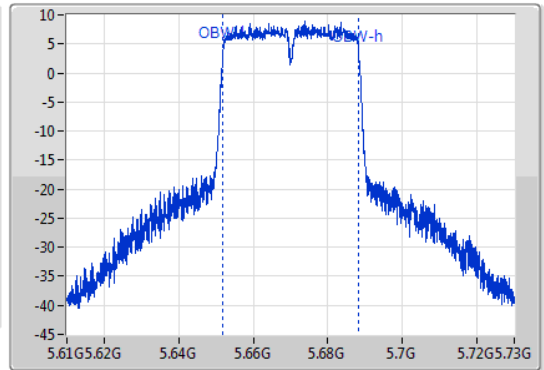

CF
5.67GHz
Span
120MHz
RBW
500kHz
VBW
2MHz
Sweep Time
100ms
Detector Type
Peak
Port 1

CF
5.67GHz
Span
120MHz
RBW
500kHz
VBW
2MHz
Sweep Time
100ms
Detector Type
Peak

26dB(Hz)	Fl-26dB(Hz)	Fh-26dB(Hz)	OBW(Hz)	Fl-OBW(Hz)	Fh-OBW(Hz)	Limit(Hz)	Port
40.5M	5.64966G	5.69016G	36.522M	5.651829G	5.688351G	Inf	1