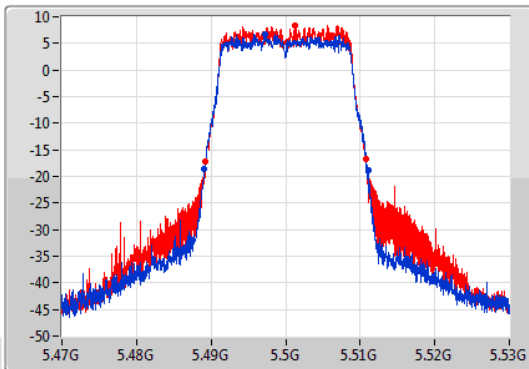

26dB(Hz)	Fl-26dB(Hz)	Fh-26dB(Hz)	OBW(Hz)	Fl-OBW(Hz)	Fh-OBW(Hz)	Limit(Hz)	Port
21.93M	5.30911G	5.33104G	17.871M	5.311094G	5.328966G	Inf	1
21.45M	5.30926G	5.33071G	17.781M	5.311124G	5.328906G	Inf	2

802.11ac VHT20_Nss2,(MCS0)_2TX

EBW

5500MHz

06/01/2020

CF
5.5GHz
Span
60MHz
RBW
300kHz
VBW
1MHz
Sweep Time
100ms
Detector Type
Peak

CF
5.5GHz
Span
60MHz
RBW
200kHz
VBW
1MHz
Sweep Time
100ms
Detector Type
Peak

26dB(Hz)	Fl-26dB(Hz)	Fh-26dB(Hz)	OBW(Hz)	Fl-OBW(Hz)	Fh-OBW(Hz)	Limit(Hz)	Port
21.93M	5.48911G	5.51104G	17.871M	5.491064G	5.508936G	Inf	1
21.54M	5.48929G	5.51083G	17.781M	5.491124G	5.508906G	Inf	2