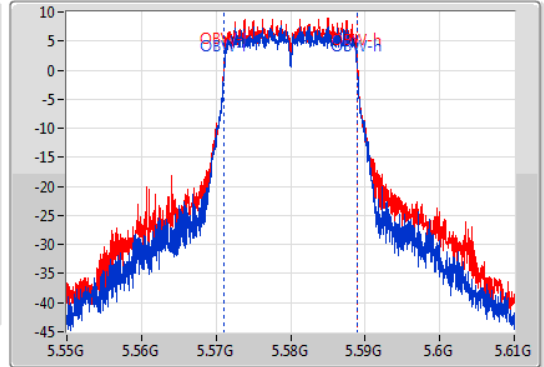

EBW

5500MHz

06/01/2020

CF
5.5GHz
Span
60MHz
RBW
300kHz
VBW
1MHz
Sweep Time
100ms
Detector Type
Peak

CF
5.5GHz
Span
60MHz
RBW
200kHz
VBW
1MHz
Sweep Time
100ms
Detector Type
Peak

26dB(Hz)	Fl-26dB(Hz)	Fh-26dB(Hz)	OBW(Hz)	Fl-OBW(Hz)	Fh-OBW(Hz)	Limit(Hz)	Port
21.93M	5.48911G	5.51104G	17.871M	5.491064G	5.508936G	Inf	1
21.54M	5.48929G	5.51083G	17.781M	5.491124G	5.508906G	Inf	2

802.11ac VHT20_Nss2,(MCS0)_2TX

EBW

5580MHz

06/01/2020

CF
5.58GHz
Span
60MHz
RBW
300kHz
VBW
1MHz
Sweep Time
100ms
Detector Type
Peak

CF
5.58GHz
Span
60MHz
RBW
200kHz
VBW
1MHz
Sweep Time
100ms
Detector Type
Peak

EBW

5700MHz

06/01/2020

CF
5.7GHz
Span
60MHz
RBW
300kHz
VBW
1MHz
Sweep Time
100ms
Detector Type
Peak

CF
5.7GHz
Span
60MHz
RBW
200kHz
VBW
1MHz
Sweep Time
100ms
Detector Type
Peak

26dB(Hz)	Fl-26dB(Hz)	Fh-26dB(Hz)	OBW(Hz)	Fl-OBW(Hz)	Fh-OBW(Hz)	Limit(Hz)	Port
21.87M	5.68914G	5.71101G	17.871M	5.691094G	5.708966G	Inf	1
21.57M	5.68932G	5.71089G	17.811M	5.691124G	5.708936G	Inf	2