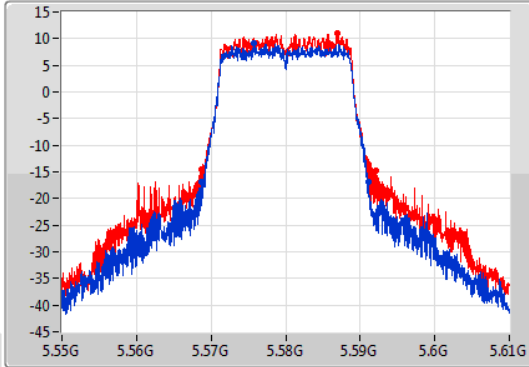

EBW

5500MHz

06/01/2020

CF
5.5GHz
Span
60MHz
RBW
300kHz
VBW
1MHz
Sweep Time
100ms
Detector Type
Peak

CF
5.5GHz
Span
60MHz
RBW
200kHz
VBW
1MHz
Sweep Time
100ms
Detector Type
Peak

26dB(Hz)	Fl-26dB(Hz)	Fh-26dB(Hz)	OBW(Hz)	Fl-OBW(Hz)	Fh-OBW(Hz)	Limit(Hz)	Port
21.93M	5.48911G	5.51104G	17.871M	5.491064G	5.508936G	Inf	1
21.54M	5.48929G	5.51083G	17.781M	5.491124G	5.508906G	Inf	2

802.11ac VHT20_Nss2,(MCS0)_2TX

EBW

5580MHz

06/01/2020

CF
5.58GHz
Span
60MHz
RBW
300kHz
VBW
1MHz
Sweep Time
100ms
Detector Type
Peak

CF
5.58GHz
Span
60MHz
RBW
200kHz
VBW
1MHz
Sweep Time
100ms
Detector Type
Peak