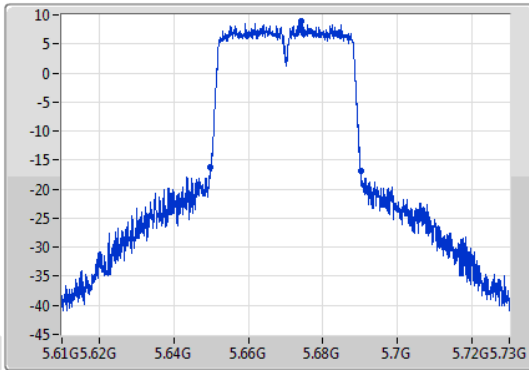

CF
5.67GHz
Span
120MHz
RBW
500kHz
VBW
2MHz
Sweep Time
100ms
Detector Type
Peak
Port 1

CF
5.67GHz
Span
120MHz
RBW
500kHz
VBW
2MHz
Sweep Time
100ms
Detector Type
Peak

26dB(Hz)	Fl-26dB(Hz)	Fh-26dB(Hz)	OBW(Hz)	Fl-OBW(Hz)	Fh-OBW(Hz)	Limit(Hz)	Port
40.5M	5.64966G	5.69016G	36.522M	5.651829G	5.688351G	Inf	1