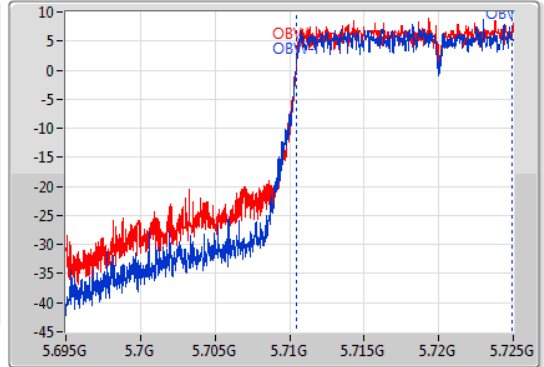

EBW

5700MHz

06/01/2020

CF
5.7GHz
Span
60MHz
RBW
300kHz
VBW
1MHz
Sweep Time
100ms
Detector Type
Peak

CF
5.7GHz
Span
60MHz
RBW
200kHz
VBW
1MHz
Sweep Time
100ms
Detector Type
Peak

26dB(Hz)	Fl-26dB(Hz)	Fh-26dB(Hz)	OBW(Hz)	Fl-OBW(Hz)	Fh-OBW(Hz)	Limit(Hz)	Port
21.57M	5.6892G	5.71077G	19.04M	5.690525G	5.709565G	Inf	1
21.42M	5.68932G	5.71074G	19.04M	5.690525G	5.709565G	Inf	2

802.11ax HEW20_Nss2,(MCS0)_2TX

EBW

5720MHz Straddle 5.47-5.725GHz

06/01/2020

CF
5.71GHz
Span
30MHz
RBW
300kHz
VBW
1MHz
Sweep Time
100ms
Detector Type
Peak

CF
5.71GHz
Span
30MHz
RBW
200kHz
VBW
1MHz
Sweep Time
100ms
Detector Type
Peak

26dB(Hz)	Fl-26dB(Hz)	Fh-26dB(Hz)	OBW(Hz)	Fl-OBW(Hz)	Fh-OBW(Hz)	Limit(Hz)	Port
15.945M	5.709055G	5.725G	14.483M	5.71045G	5.724933G	Inf	1
15.51M	5.70949G	5.725G	14.468M	5.71048G	5.724948G	Inf	2

802.11ax HEW20_Nss2,(MCS0)_2TX