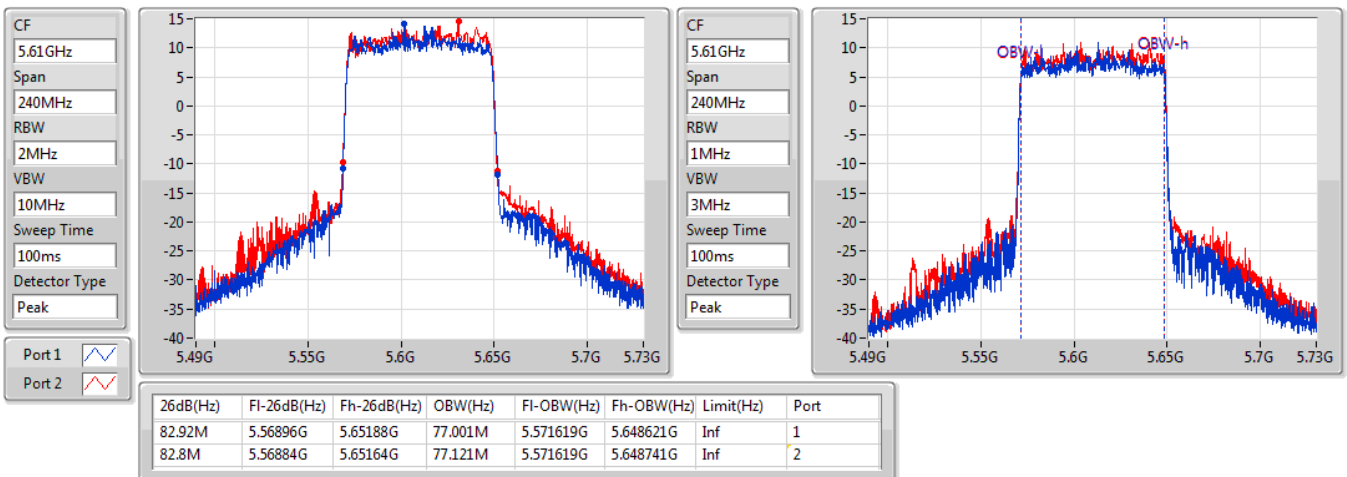

EBW

5710MHz Straddle 5.725-5.85GHz

06/01/2020

802.11ax HEW80_Nss2,(MCS0)_2TX

EBW

5290MHz

06/01/2020

802.11ax HEW80_Nss2,(MCS0)_2TX

EBW

5530MHz

06/01/2020

802.11ax HEW80_Nss2,(MCS0)_2TX

EBW

5610MHz

06/01/2020

802.11ax HEW80_Nss2,(MCS0)_2TX

EBW

5690MHz Straddle 5.47-5.725GHz

06/01/2020

802.11ax HEW80_Nss2,(MCS0)_2TX

EBW

5690MHz Straddle 5.725-5.85GHz

06/01/2020

Summary