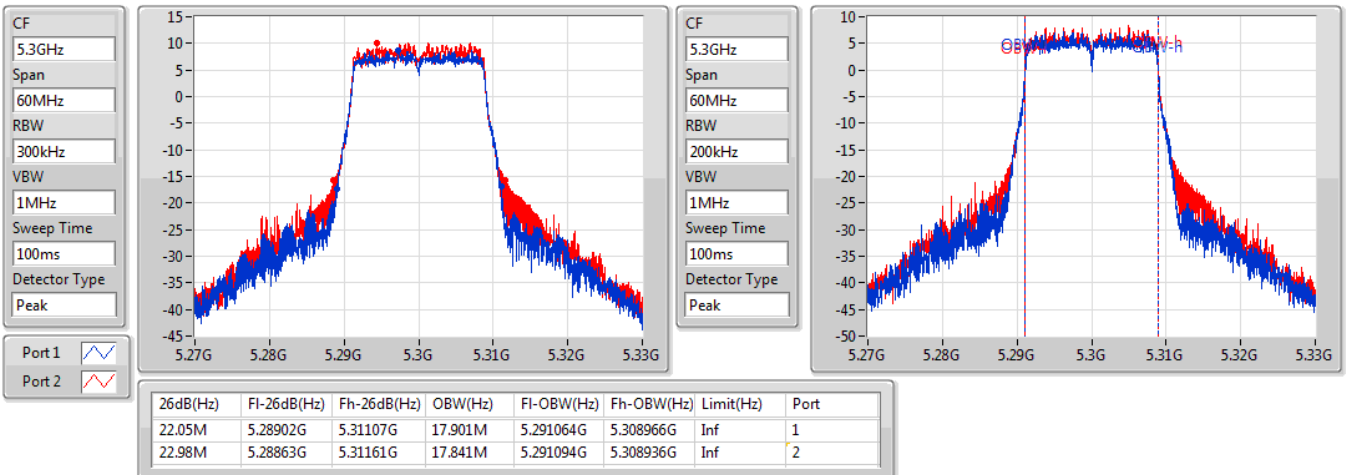

802.11a_Nss1,(6Mbps)_2TX

EBW

5720MHz Straddle 5.47-5.725GHz

06/01/2020

802.11a_Nss1,(6Mbps)_2TX

EBW

5720MHz Straddle 5.725-5.85GHz

06/01/2020

802.11ac VHT20_Nss2,(MCS0)_2TX

EBW

5260MHz

06/01/2020

802.11ac VHT20_Nss2,(MCS0)_2TX

EBW

5300MHz

06/01/2020

802.11ac VHT20_Nss2,(MCS0)_2TX

EBW

5320MHz

06/01/2020

CF
5.32GHz
Span
60MHz
RBW
300kHz
VBW
1MHz
Sweep Time
100ms
Detector Type
Peak

CF
5.32GHz
Span
60MHz
RBW
200kHz
VBW
1MHz
Sweep Time
100ms
Detector Type
Peak