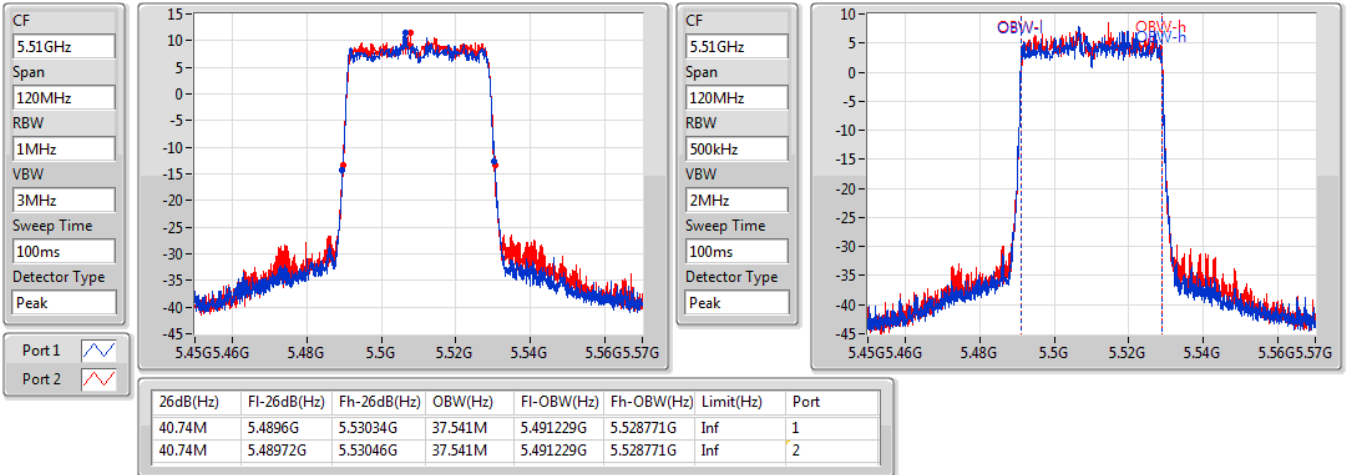

802.11ax HEW40_Nss2,(MCS0)_2TX

EBW

5510MHz

06/01/2020