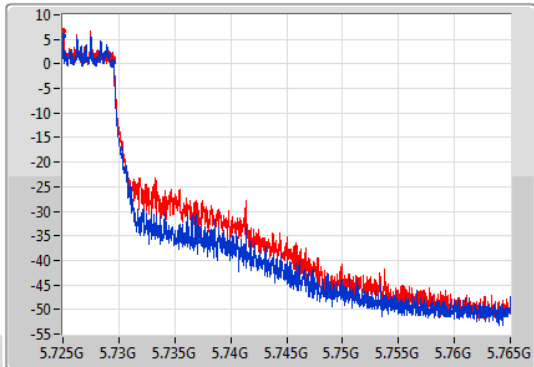

802.11ax HEW20_Nss2,(MCS0)_2TX

EBW

5720MHz Straddle 5.47-5.725GHz

06/01/2020

CF
5.71GHz
Span
30MHz
RBW
300kHz
VBW
1MHz
Sweep Time
100ms
Detector Type
Peak

CF
5.71GHz
Span
30MHz
RBW
200kHz
VBW
1MHz
Sweep Time
100ms
Detector Type
Peak

26dB(Hz)	Fl-26dB(Hz)	Fh-26dB(Hz)	OBW(Hz)	Fl-OBW(Hz)	Fh-OBW(Hz)	Limit(Hz)	Port
15.945M	5.709055G	5.725G	14.483M	5.71045G	5.724933G	Inf	1
15.51M	5.70949G	5.725G	14.468M	5.71048G	5.724948G	Inf	2

802.11ax HEW20_Nss2,(MCS0)_2TX

EBW

5720MHz Straddle 5.725-5.85GHz

06/01/2020

CF
5.745GHz
Span
40MHz
RBW
100kHz
VBW
300kHz
Sweep Time
100ms
Detector Type
Peak

CF
5.745GHz
Span
40MHz
RBW
50kHz
VBW
200kHz
Sweep Time
100ms
Detector Type
Peak