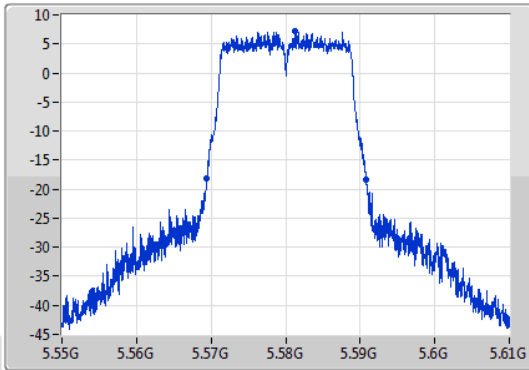

26dB(Hz)	Fl-26dB(Hz)	Fh-26dB(Hz)	OBW(Hz)	Fl-OBW(Hz)	Fh-OBW(Hz)	Limit(Hz)	Port
21.51M	5.48929G	5.5108G	17.871M	5.491124G	5.508996G	Inf	1

802.11ac VHT20_Nss1,(MCS0)_1TX

EBW

5580MHz

09/01/2020

CF
5.58GHz
Span
60MHz
RBW
200kHz
VBW
1MHz
Sweep Time
100ms
Detector Type
Peak
Port 1