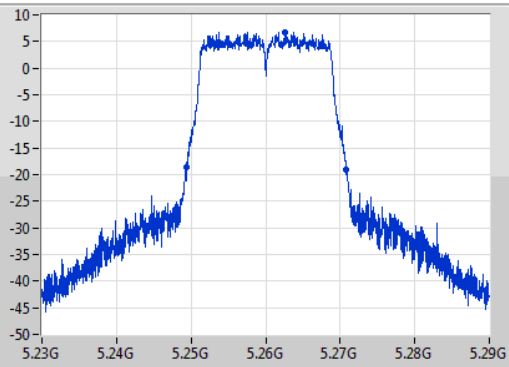

26dB(Hz)	Fl-26dB(Hz)	Fh-26dB(Hz)	OBW(Hz)	Fl-OBW(Hz)	Fh-OBW(Hz)	Limit(Hz)	Port
21.24M	5.6895G	5.71074G	16.732M	5.691754G	5.708486G	Inf	1

802.11a_Nss1,(6Mbps)_1TX

EBW

5720MHz Straddle 5.47-5.725GHz

09/01/2020

802.11a_Nss1,(6Mbps)_1TX

EBW

5720MHz Straddle 5.725-5.85GHz

09/01/2020

802.11ac VHT20_Nss1,(MCS0)_1TX

EBW

5260MHz

09/01/2020

CF
5.26GHz
Span
60MHz
RBW
200kHz
VBW
1MHz
Sweep Time
100ms
Detector Type
Peak
Port 1

CF
5.26GHz
Span
60MHz
RBW
200kHz
VBW
1MHz
Sweep Time
100ms
Detector Type
Peak

26dB(Hz)	Fl-26dB(Hz)	Fh-26dB(Hz)	OBW(Hz)	Fl-OBW(Hz)	Fh-OBW(Hz)	Limit(Hz)	Port
21.48M	5.24935G	5.27083G	17.871M	5.251124G	5.268996G	Inf	1