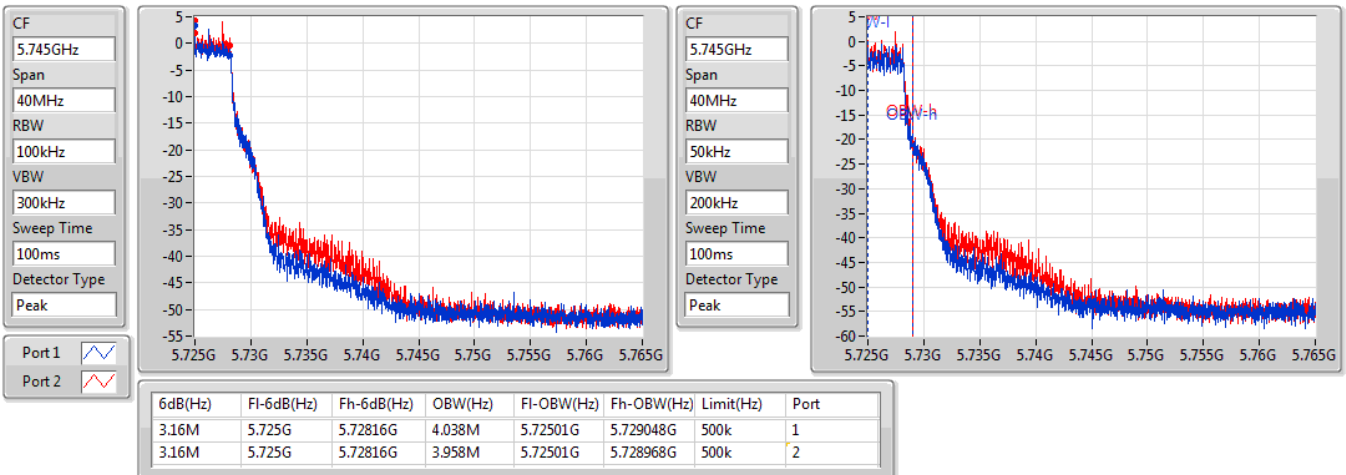

802.11a_Nss1,(6Mbps)_2TX

EBW

5720MHz Straddle 5.47-5.725GHz

06/01/2020

802.11a_Nss1,(6Mbps)_2TX

EBW

5720MHz Straddle 5.725-5.85GHz

06/01/2020