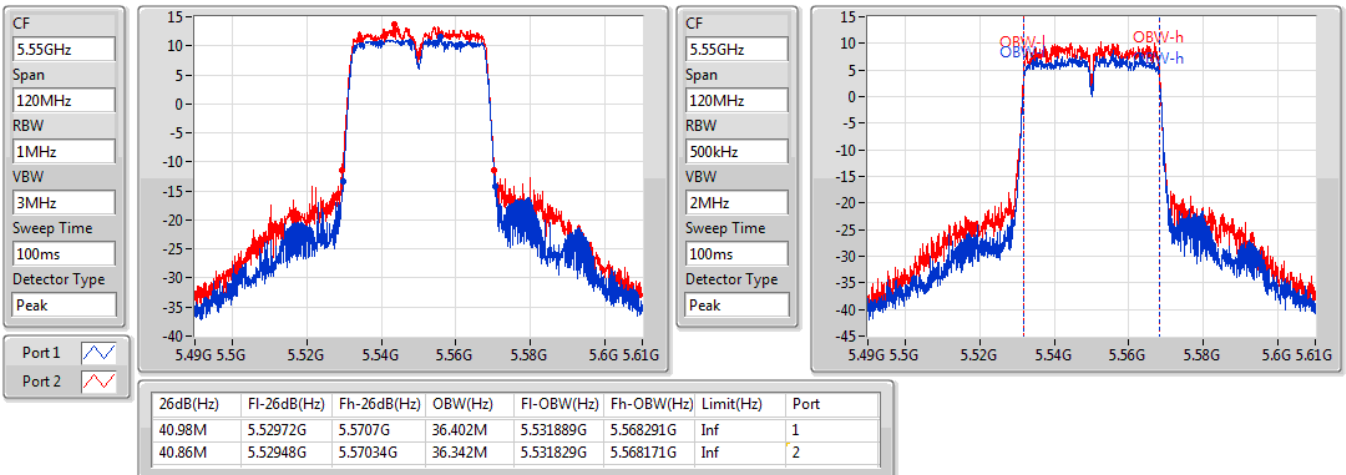

802.11ac VHT40_Nss2,(MCS0)_2TX

EBW

5510MHz

06/01/2020

802.11ac VHT40_Nss2,(MCS0)_2TX

EBW

5550MHz

06/01/2020