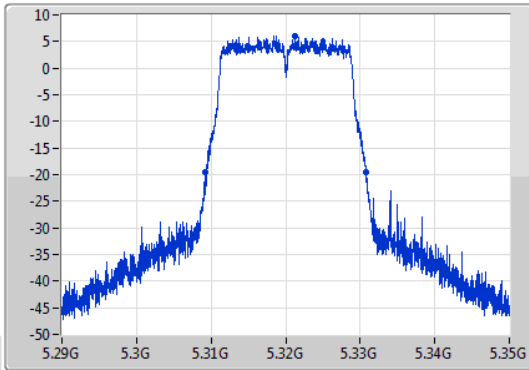

26dB(Hz)	Fl-26dB(Hz)	Fh-26dB(Hz)	OBW(Hz)	Fl-OBW(Hz)	Fh-OBW(Hz)	Limit(Hz)	Port
21.54M	5.28938G	5.31092G	17.931M	5.291094G	5.309025G	Inf	1

802.11ac VHT20_Nss1,(MCS0)_1TX

EBW

5320MHz

09/01/2020

CF: 5.32GHz
 Span: 60MHz
 RBW: 200kHz
 VBW: 1MHz
 Sweep Time: 100ms
 Detector Type: Peak
 Port 1