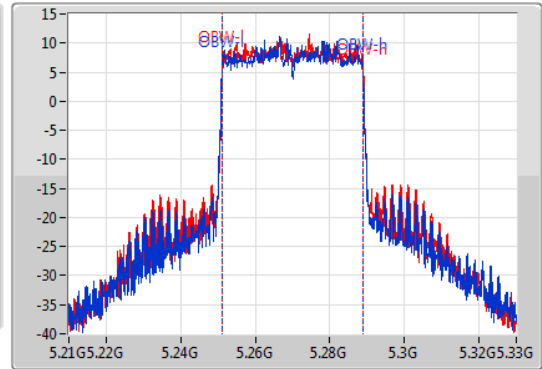

EBW

5270MHz

06/01/2020

CF
5.27GHz
Span
120MHz
RBW
1MHz
VBW
3MHz
Sweep Time
100ms
Detector Type
Peak

CF
5.27GHz
Span
120MHz
RBW
500kHz
VBW
2MHz
Sweep Time
100ms
Detector Type
Peak

26dB(Hz)	Fl-26dB(Hz)	Fh-26dB(Hz)	OBW(Hz)	Fl-OBW(Hz)	Fh-OBW(Hz)	Limit(Hz)	Port
41.1M	5.2496G	5.2907G	37.721M	5.251109G	5.288831G	Inf	1
40.68M	5.24966G	5.29034G	37.661M	5.251229G	5.288891G	Inf	2

802.11ax HEW40_Nss2,(MCS0)_2TX

EBW

5310MHz

06/01/2020

CF
5.31GHz
Span
120MHz
RBW
1MHz
VBW
3MHz
Sweep Time
100ms
Detector Type
Peak

CF
5.31GHz
Span
120MHz
RBW
500kHz
VBW
2MHz
Sweep Time
100ms
Detector Type
Peak