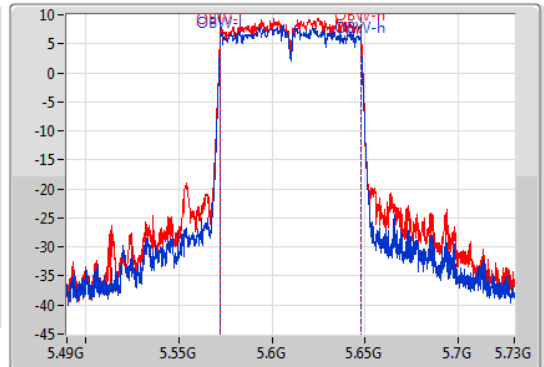

EBW

5610MHz

06/01/2020

CF
5.61GHz
Span
240MHz
RBW
2MHz
VBW
10MHz
Sweep Time
100ms
Detector Type
Peak

CF
5.61GHz
Span
240MHz
RBW
1MHz
VBW
3MHz
Sweep Time
100ms
Detector Type
Peak

26dB(Hz)	Fl-26dB(Hz)	Fh-26dB(Hz)	OBW(Hz)	Fl-OBW(Hz)	Fh-OBW(Hz)	Limit(Hz)	Port
82.92M	5.56872G	5.65164G	75.922M	5.572099G	5.648021G	Inf	1
83.04M	5.56848G	5.65152G	75.802M	5.572219G	5.648021G	Inf	2

802.11ac VHT80_Nss2,(MCS0)_2TX

EBW

5690MHz Straddle 5.47-5.725GHz

06/01/2020

802.11ac VHT80_Nss2,(MCS0)_2TX

EBW

5690MHz Straddle 5.725-5.85GHz

06/01/2020