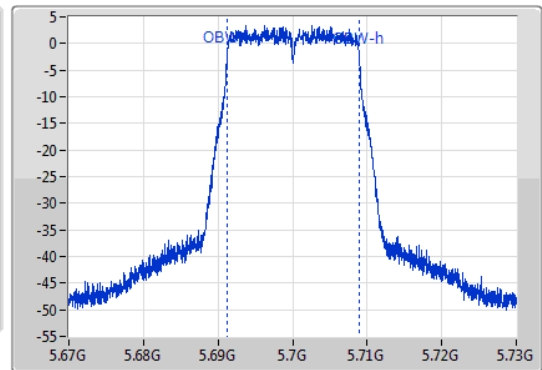

802.11ac VHT20_Nss1,(MCS0)_1TX

EBW

5700MHz

09/01/2020

CF
5.7GHz
Span
60MHz
RBW
200kHz
VBW
1MHz
Sweep Time
100ms
Detector Type
Peak
Port 1

CF
5.7GHz
Span
60MHz
RBW
200kHz
VBW
1MHz
Sweep Time
100ms
Detector Type
Peak