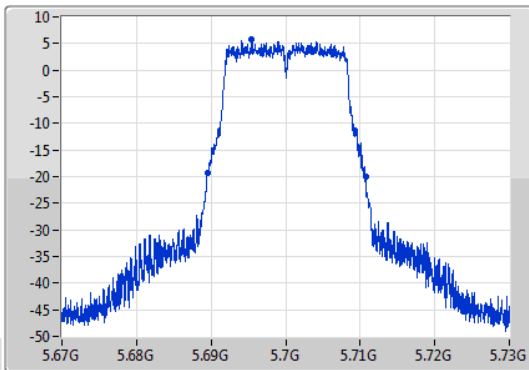

26dB(Hz)	Fl-26dB(Hz)	Fh-26dB(Hz)	OBW(Hz)	Fl-OBW(Hz)	Fh-OBW(Hz)	Limit(Hz)	Port
21.3M	5.48941G	5.51071G	16.732M	5.491724G	5.508456G	Inf	1

802.11a_Nss1,(6Mbps)_1TX

EBW

5580MHz

09/01/2020

CF: 5.58GHz
 Span: 60MHz
 RBW: 200kHz
 VBW: 1MHz
 Sweep Time: 100ms
 Detector Type: Peak
 Port 1

CF: 5.58GHz
 Span: 60MHz
 RBW: 200kHz
 VBW: 1MHz
 Sweep Time: 100ms
 Detector Type: Peak

26dB(Hz)	Fl-26dB(Hz)	Fh-26dB(Hz)	OBW(Hz)	Fl-OBW(Hz)	Fh-OBW(Hz)	Limit(Hz)	Port
21.66M	5.56932G	5.59098G	16.822M	5.571694G	5.58516G	Inf	1

802.11a_Nss1,(6Mbps)_1TX

EBW

5700MHz

09/01/2020

CF: 5.7GHz
 Span: 60MHz
 RBW: 200kHz
 VBW: 1MHz
 Sweep Time: 100ms
 Detector Type: Peak
 Port 1

CF: 5.7GHz
 Span: 60MHz
 RBW: 200kHz
 VBW: 1MHz
 Sweep Time: 100ms
 Detector Type: Peak