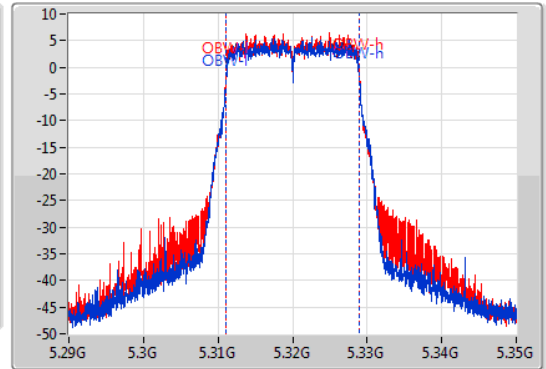

802.11ac VHT20_Nss2,(MCS0)_2TX

EBW

5320MHz

06/01/2020

CF
5.32GHz
Span
60MHz
RBW
300kHz
VBW
1MHz
Sweep Time
100ms
Detector Type
Peak

CF
5.32GHz
Span
60MHz
RBW
200kHz
VBW
1MHz
Sweep Time
100ms
Detector Type
Peak