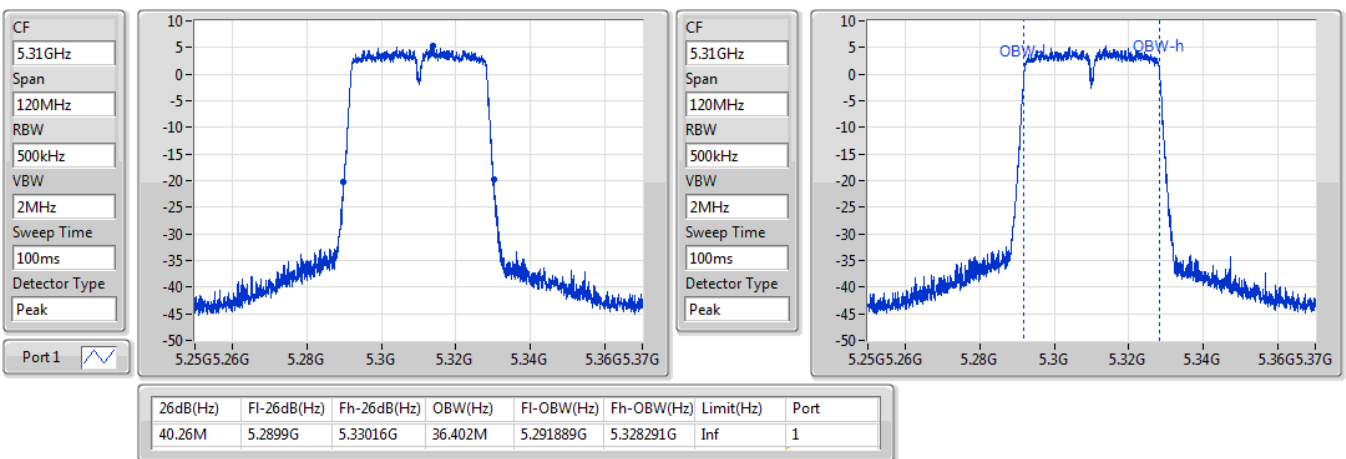

802.11ac VHT40_Nss1,(MCS0)_1TX

EBW

5310MHz

09/01/2020