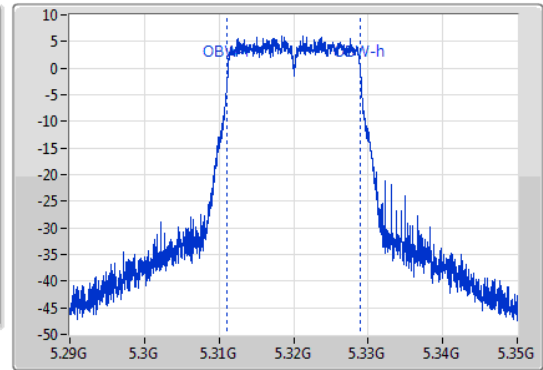

26dB(Hz)	Fl-26dB(Hz)	Fh-26dB(Hz)	OBW(Hz)	Fl-OBW(Hz)	Fh-OBW(Hz)	Limit(Hz)	Port
21.57M	5.30926G	5.33083G	17.871M	5.311124G	5.328996G	Inf	1

802.11ac VHT20_Nss1,(MCS0)_1TX

EBW

5500MHz

09/01/2020

CF: 5.5GHz
Span: 60MHz
RBW: 200kHz
VBW: 1MHz
Sweep Time: 100ms
Detector Type: Peak
Port 1