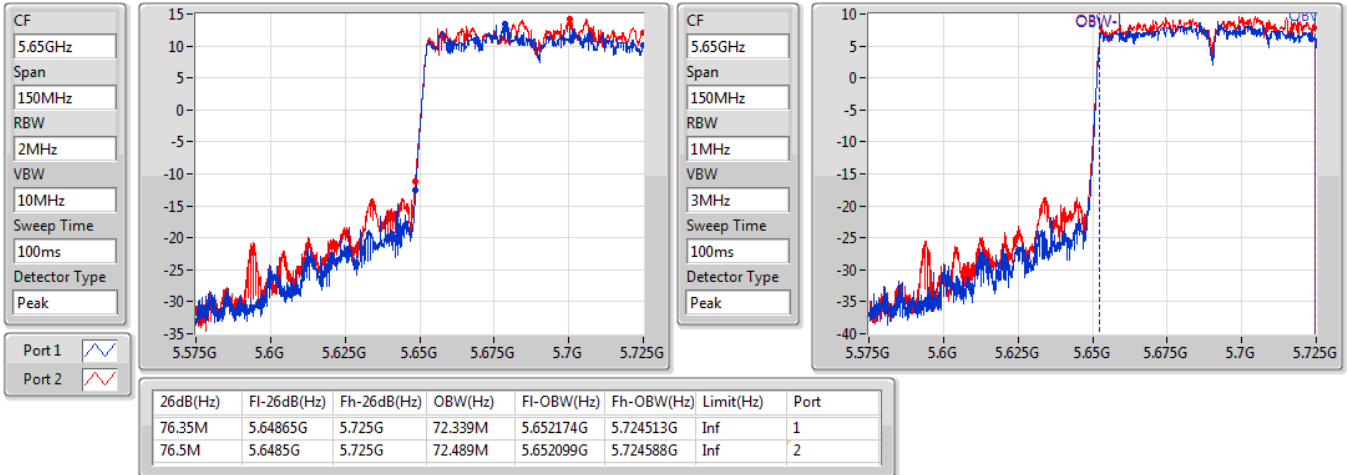

EBW

5610MHz

06/01/2020

CF
5.61GHz
Span
240MHz
RBW
2MHz
VBW
10MHz
Sweep Time
100ms
Detector Type
Peak

CF
5.61GHz
Span
240MHz
RBW
1MHz
VBW
3MHz
Sweep Time
100ms
Detector Type
Peak

26dB(Hz)	Fl-26dB(Hz)	Fh-26dB(Hz)	OBW(Hz)	Fl-OBW(Hz)	Fh-OBW(Hz)	Limit(Hz)	Port
82.92M	5.56872G	5.65164G	75.922M	5.572099G	5.648021G	Inf	1
83.04M	5.56848G	5.65152G	75.802M	5.572219G	5.648021G	Inf	2

802.11ac VHT80_Nss2,(MCS0)_2TX

EBW

5690MHz Straddle 5.47-5.725GHz

06/01/2020

802.11ac VHT80_Nss2,(MCS0)_2TX

EBW

5690MHz Straddle 5.725-5.85GHz

06/01/2020