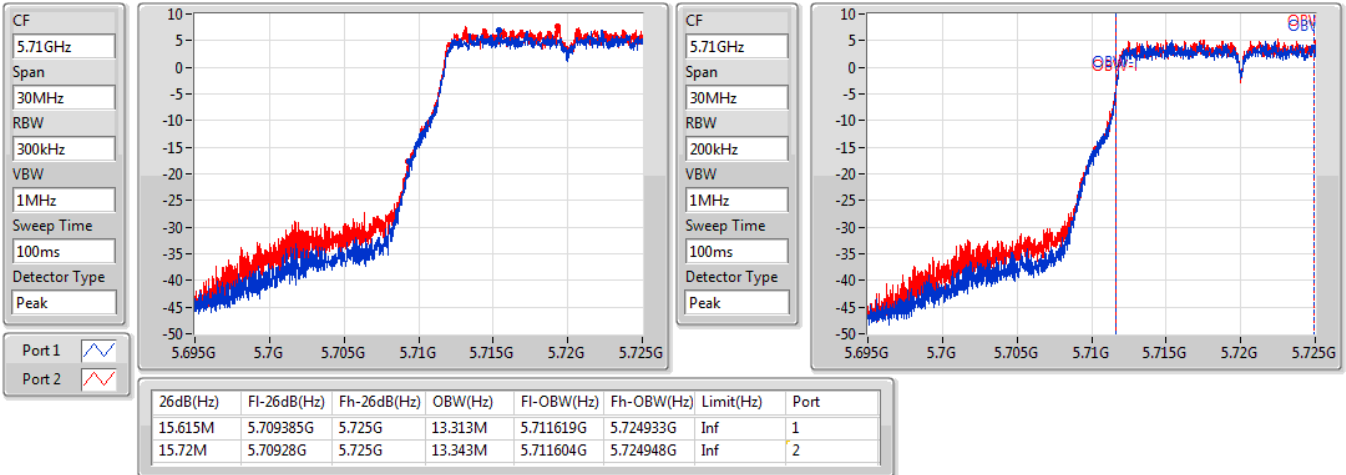

802.11a_Nss1,(6Mbps)_2TX

EBW

5720MHz Straddle 5.47-5.725GHz

06/01/2020

802.11a_Nss1,(6Mbps)_2TX

EBW

5720MHz Straddle 5.725-5.85GHz

06/01/2020