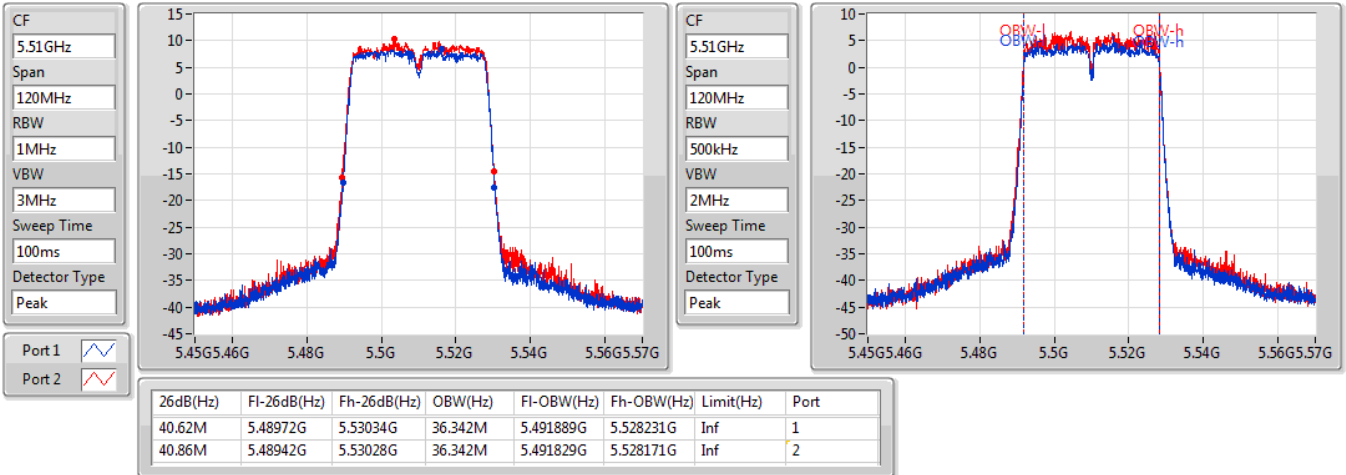

802.11ac VHT40_Nss2,(MCS0)_2TX

EBW

5510MHz

06/01/2020