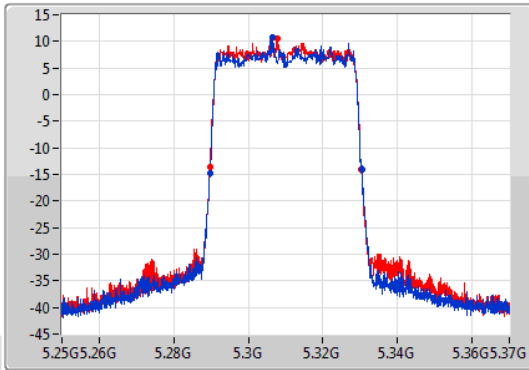

EBW

5270MHz

06/01/2020

CF
5.27GHz
Span
120MHz
RBW
1MHz
VBW
3MHz
Sweep Time
100ms
Detector Type
Peak

CF
5.27GHz
Span
120MHz
RBW
500kHz
VBW
2MHz
Sweep Time
100ms
Detector Type
Peak

26dB(Hz)	Fl-26dB(Hz)	Fh-26dB(Hz)	OBW(Hz)	Fl-OBW(Hz)	Fh-OBW(Hz)	Limit(Hz)	Port
41.1M	5.2496G	5.2907G	37.721M	5.251109G	5.288831G	Inf	1
40.68M	5.24966G	5.29034G	37.661M	5.251229G	5.288891G	Inf	2

802.11ax HEW40_Nss2,(MCS0)_2TX

EBW

5310MHz

06/01/2020

CF
5.31GHz
Span
120MHz
RBW
1MHz
VBW
3MHz
Sweep Time
100ms
Detector Type
Peak

CF
5.31GHz
Span
120MHz
RBW
500kHz
VBW
2MHz
Sweep Time
100ms
Detector Type
Peak