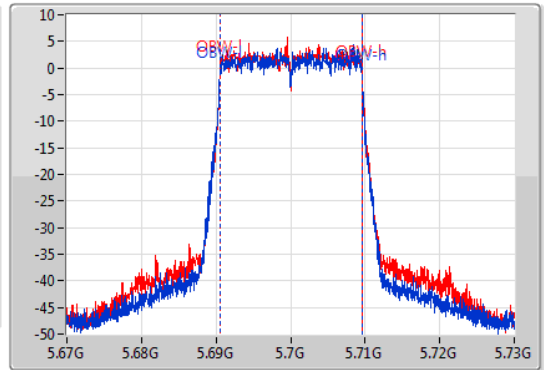

EBW

5700MHz

06/01/2020

CF
5.7GHz
Span
60MHz
RBW
300kHz
VBW
1MHz
Sweep Time
100ms
Detector Type
Peak

CF
5.7GHz
Span
60MHz
RBW
200kHz
VBW
1MHz
Sweep Time
100ms
Detector Type
Peak

26dB(Hz)	Fl-26dB(Hz)	Fh-26dB(Hz)	OBW(Hz)	Fl-OBW(Hz)	Fh-OBW(Hz)	Limit(Hz)	Port
21.57M	5.6892G	5.71077G	19.04M	5.690525G	5.709565G	Inf	1
21.42M	5.68932G	5.71074G	19.04M	5.690525G	5.709565G	Inf	2

802.11ax HEW20_Nss2,(MCS0)_2TX

EBW

5720MHz Straddle 5.47-5.725GHz

06/01/2020

CF
5.71GHz
Span
30MHz
RBW
300kHz
VBW
1MHz
Sweep Time
100ms
Detector Type
Peak

CF
5.71GHz
Span
30MHz
RBW
200kHz
VBW
1MHz
Sweep Time
100ms
Detector Type
Peak