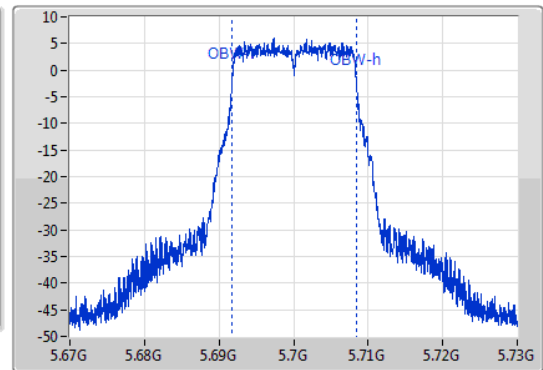

802.11a_Nss1,(6Mbps)_1TX

EBW

5700MHz

09/01/2020

CF: 5.7GHz
 Span: 60MHz
 RBW: 200kHz
 VBW: 1MHz
 Sweep Time: 100ms
 Detector Type: Peak
 Port 1

CF: 5.7GHz
 Span: 60MHz
 RBW: 200kHz
 VBW: 1MHz
 Sweep Time: 100ms
 Detector Type: Peak

26dB(Hz)	Fl-26dB(Hz)	Fh-26dB(Hz)	OBW(Hz)	Fl-OBW(Hz)	Fh-OBW(Hz)	Limit(Hz)	Port
21.24M	5.6895G	5.71074G	16.732M	5.691754G	5.708486G	Inf	1

802.11a_Nss1,(6Mbps)_1TX

EBW

5720MHz Straddle 5.47-5.725GHz

09/01/2020