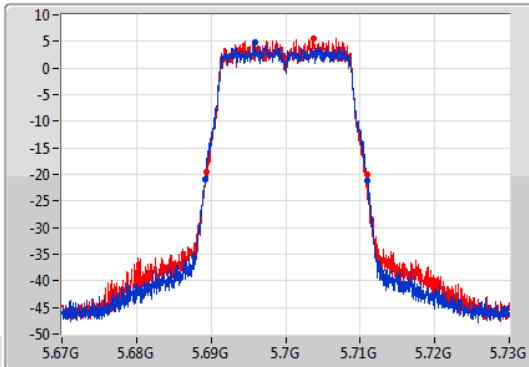

802.11ac VHT20_Nss2,(MCS0)_2TX

EBW

5580MHz

06/01/2020

CF
5.58GHz
Span
60MHz
RBW
300kHz
VBW
1MHz
Sweep Time
100ms
Detector Type
Peak

CF
5.58GHz
Span
60MHz
RBW
200kHz
VBW
1MHz
Sweep Time
100ms
Detector Type
Peak

26dB(Hz)	Fl-26dB(Hz)	Fh-26dB(Hz)	OBW(Hz)	Fl-OBW(Hz)	Fh-OBW(Hz)	Limit(Hz)	Port
22.38M	5.56869G	5.59107G	17.901M	5.571064G	5.588966G	Inf	1
23.43M	5.56866G	5.59209G	17.901M	5.571064G	5.588966G	Inf	2

802.11ac VHT20_Nss2,(MCS0)_2TX

EBW

5700MHz

06/01/2020

CF
5.7GHz
Span
60MHz
RBW
300kHz
VBW
1MHz
Sweep Time
100ms
Detector Type
Peak

CF
5.7GHz
Span
60MHz
RBW
200kHz
VBW
1MHz
Sweep Time
100ms
Detector Type
Peak

26dB(Hz)	Fl-26dB(Hz)	Fh-26dB(Hz)	OBW(Hz)	Fl-OBW(Hz)	Fh-OBW(Hz)	Limit(Hz)	Port
21.87M	5.68914G	5.71101G	17.871M	5.691094G	5.708966G	Inf	1
21.57M	5.68932G	5.71089G	17.811M	5.691124G	5.708936G	Inf	2