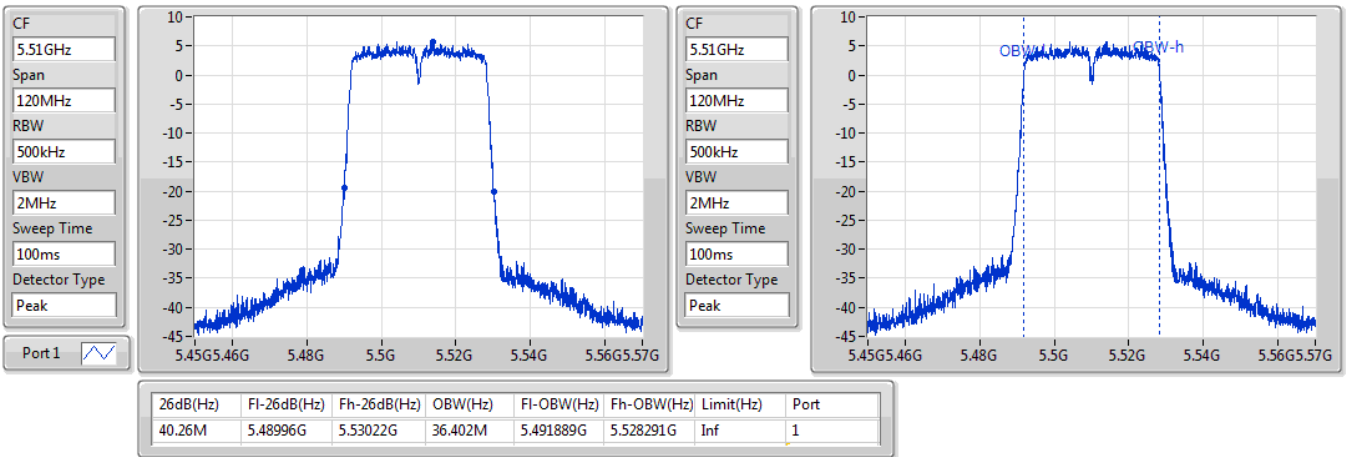

802.11ac VHT40_Nss1,(MCS0)_1TX

EBW

5310MHz

09/01/2020

802.11ac VHT40_Nss1,(MCS0)_1TX

EBW

5510MHz

09/01/2020