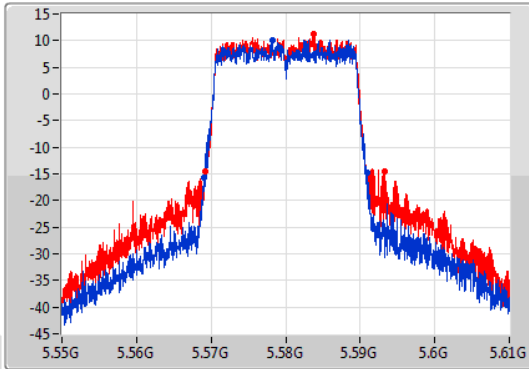

802.11ax HEW20_Nss2,(MCS0)_2TX

EBW

5320MHz

06/01/2020

802.11ax HEW20_Nss2,(MCS0)_2TX

EBW

5500MHz

06/01/2020

802.11ax HEW20_Nss2,(MCS0)_2TX

EBW

5580MHz

06/01/2020

CF
5.58GHz
Span
60MHz
RBW
300kHz
VBW
1MHz
Sweep Time
100ms
Detector Type
Peak

CF
5.58GHz
Span
60MHz
RBW
200kHz
VBW
1MHz
Sweep Time
100ms
Detector Type
Peak