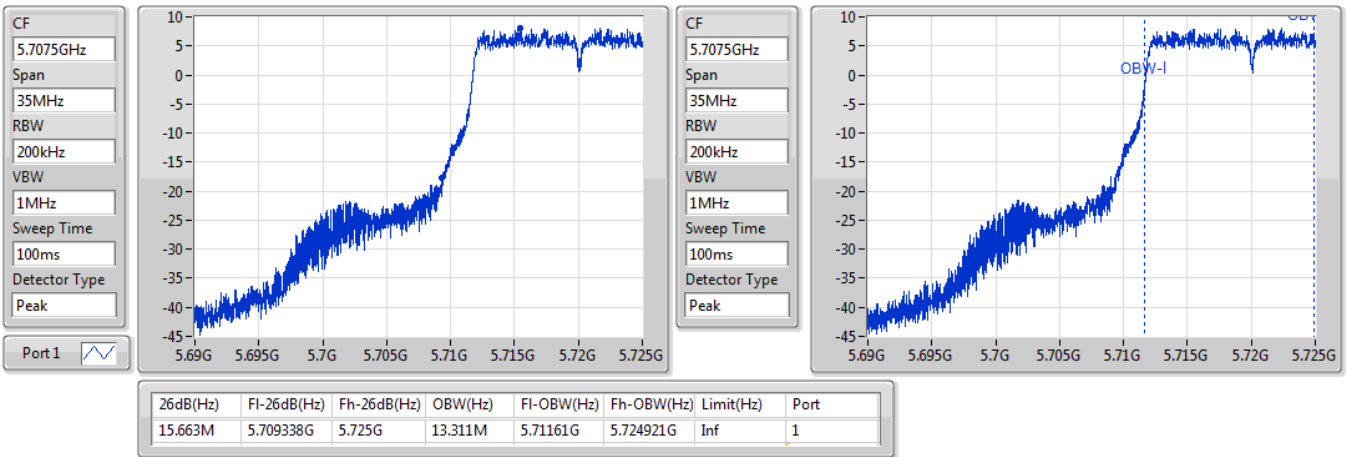

CF: 5.58GHz
 Span: 60MHz
 RBW: 200kHz
 VBW: 1MHz
 Sweep Time: 100ms
 Detector Type: Peak

26dB(Hz)	Fl-26dB(Hz)	Fh-26dB(Hz)	OBW(Hz)	Fl-OBW(Hz)	Fh-OBW(Hz)	Limit(Hz)	Port
21.66M	5.56932G	5.59098G	16.822M	5.571694G	5.58516G	Inf	1

802.11a_Nss1,(6Mbps)_1TX

EBW

5700MHz

09/01/2020

CF: 5.7GHz
 Span: 60MHz
 RBW: 200kHz
 VBW: 1MHz
 Sweep Time: 100ms
 Detector Type: Peak
 Port 1

CF: 5.7GHz
 Span: 60MHz
 RBW: 200kHz
 VBW: 1MHz
 Sweep Time: 100ms
 Detector Type: Peak

26dB(Hz)	Fl-26dB(Hz)	Fh-26dB(Hz)	OBW(Hz)	Fl-OBW(Hz)	Fh-OBW(Hz)	Limit(Hz)	Port
21.24M	5.6895G	5.71074G	16.732M	5.691754G	5.708486G	Inf	1

802.11a_Nss1,(6Mbps)_1TX

EBW

5720MHz Straddle 5.47-5.725GHz

09/01/2020