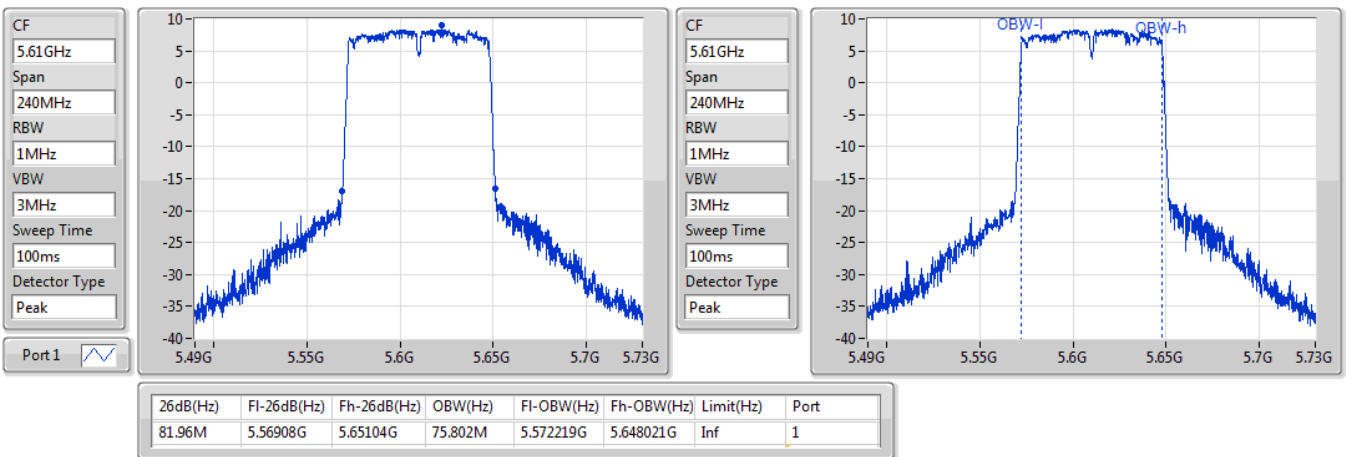

802.11ac VHT80_Nss1,(MCS0)_1TX

EBW

5610MHz

09/01/2020