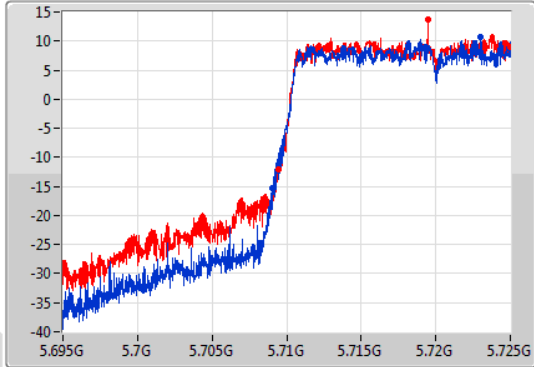

26dB(Hz)	Fl-26dB(Hz)	Fh-26dB(Hz)	OBW(Hz)	Fl-OBW(Hz)	Fh-OBW(Hz)	Limit(Hz)	Port
21.87M	5.56902G	5.59089G	19.04M	5.570495G	5.589535G	Inf	1
24M	5.56923G	5.59323G	19.1M	5.570525G	5.589625G	Inf	2

802.11ax HEW20_Nss2,(MCS0)_2TX

EBW

5700MHz

06/01/2020

CF
5.7GHz
Span
60MHz
RBW
300kHz
VBW
1MHz
Sweep Time
100ms
Detector Type
Peak

CF
5.7GHz
Span
60MHz
RBW
200kHz
VBW
1MHz
Sweep Time
100ms
Detector Type
Peak

26dB(Hz)	Fl-26dB(Hz)	Fh-26dB(Hz)	OBW(Hz)	Fl-OBW(Hz)	Fh-OBW(Hz)	Limit(Hz)	Port
21.57M	5.6892G	5.71077G	19.04M	5.690525G	5.709565G	Inf	1
21.42M	5.68932G	5.71074G	19.04M	5.690525G	5.709565G	Inf	2

802.11ax HEW20_Nss2,(MCS0)_2TX

EBW

5720MHz Straddle 5.47-5.725GHz

06/01/2020

CF
5.71GHz
Span
30MHz
RBW
300kHz
VBW
1MHz
Sweep Time
100ms
Detector Type
Peak

CF
5.71GHz
Span
30MHz
RBW
200kHz
VBW
1MHz
Sweep Time
100ms
Detector Type
Peak