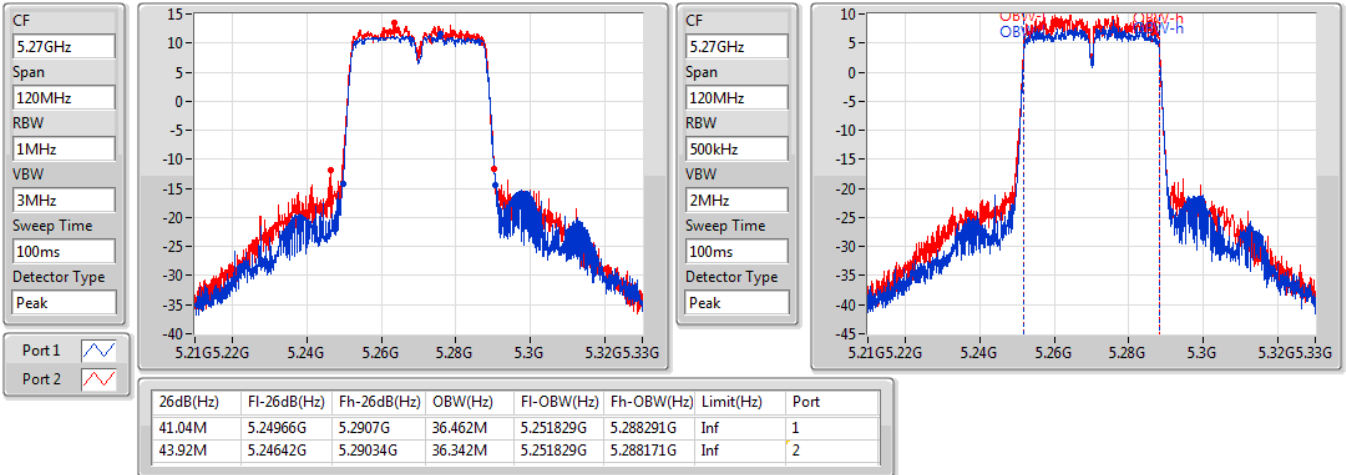

802.11ac VHT40_Nss2,(MCS0)_2TX

EBW

5270MHz

06/01/2020