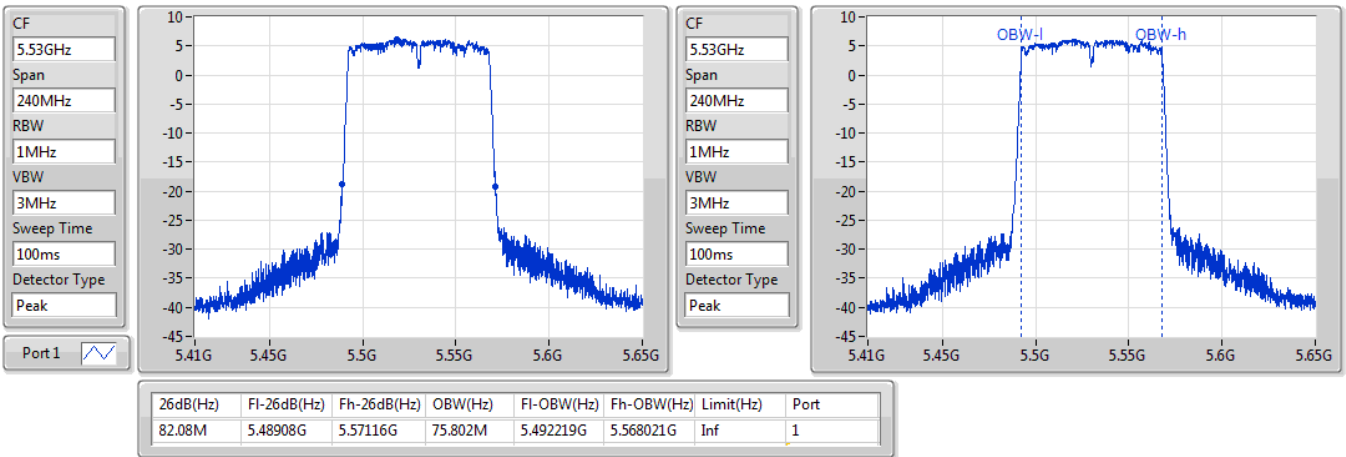

09/01/2020

802.11ac VHT80_Nss1,(MCS0)_1TX
5290MHz

EBW

09/01/2020

802.11ac VHT80_Nss1,(MCS0)_1TX

EBW

5530MHz

09/01/2020