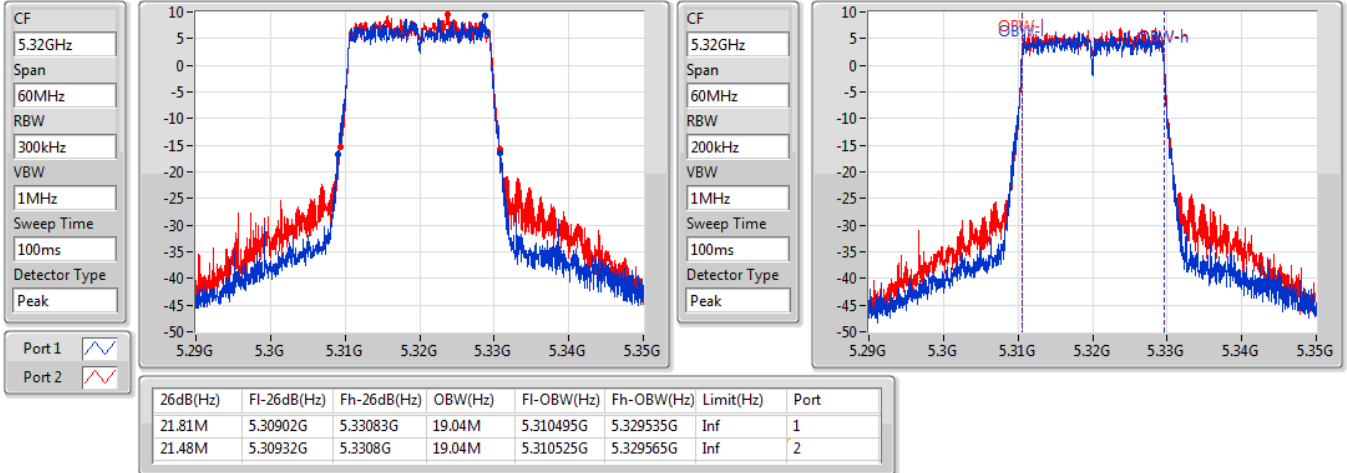

802.11ax HEW20_Nss2,(MCS0)_2TX

EBW

5320MHz

06/01/2020