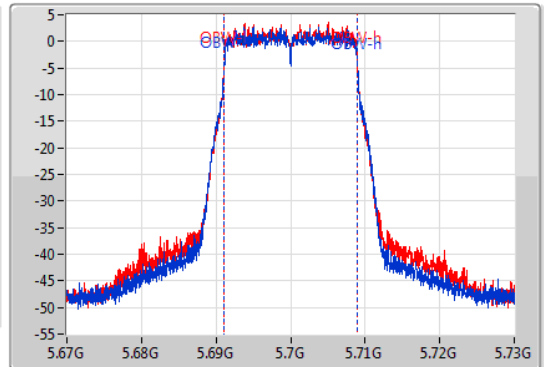

EBW

5700MHz

06/01/2020

CF
5.7GHz
Span
60MHz
RBW
300kHz
VBW
1MHz
Sweep Time
100ms
Detector Type
Peak

CF
5.7GHz
Span
60MHz
RBW
200kHz
VBW
1MHz
Sweep Time
100ms
Detector Type
Peak

26dB(Hz)	Fl-26dB(Hz)	Fh-26dB(Hz)	OBW(Hz)	Fl-OBW(Hz)	Fh-OBW(Hz)	Limit(Hz)	Port
21.87M	5.68914G	5.71101G	17.871M	5.691094G	5.708966G	Inf	1
21.57M	5.68932G	5.71089G	17.811M	5.691124G	5.708936G	Inf	2

802.11ac VHT20_Nss2,(MCS0)_2TX

EBW

5720MHz Straddle 5.47-5.725GHz

06/01/2020

802.11ac VHT20_Nss2,(MCS0)_2TX

EBW

5720MHz Straddle 5.725-5.85GHz

06/01/2020