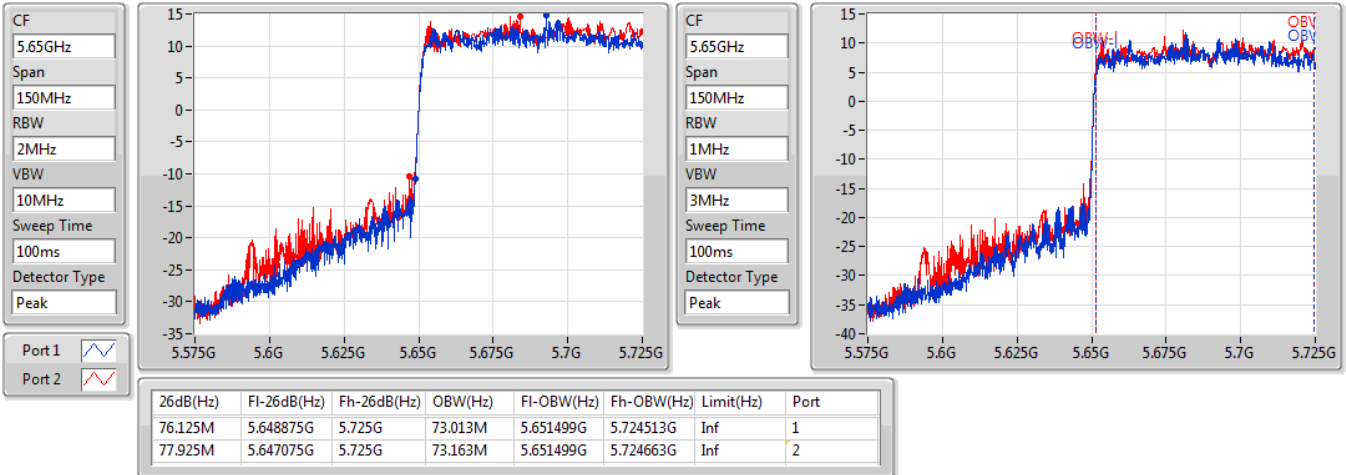

EBW

5710MHz Straddle 5.725-5.85GHz

06/01/2020

802.11ax HEW80_Nss2,(MCS0)_2TX

EBW

5290MHz

06/01/2020

802.11ax HEW80_Nss2,(MCS0)_2TX

EBW

5530MHz

06/01/2020

802.11ax HEW80_Nss2,(MCS0)_2TX

EBW

5610MHz

06/01/2020

802.11ax HEW80_Nss2,(MCS0)_2TX

EBW

5690MHz Straddle 5.47-5.725GHz

06/01/2020

802.11ax HEW80_Nss2,(MCS0)_2TX

EBW

5690MHz Straddle 5.725-5.85GHz

06/01/2020

Summary