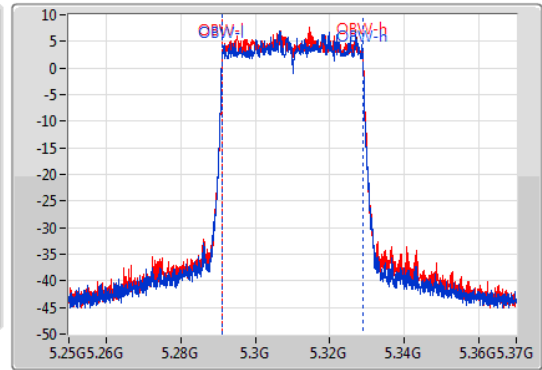

EBW

5270MHz

06/01/2020

CF
5.27GHz
Span
120MHz
RBW
1MHz
VBW
3MHz
Sweep Time
100ms
Detector Type
Peak

CF
5.27GHz
Span
120MHz
RBW
500kHz
VBW
2MHz
Sweep Time
100ms
Detector Type
Peak

26dB(Hz)	Fl-26dB(Hz)	Fh-26dB(Hz)	OBW(Hz)	Fl-OBW(Hz)	Fh-OBW(Hz)	Limit(Hz)	Port
41.1M	5.2496G	5.2907G	37.721M	5.251109G	5.288831G	Inf	1
40.68M	5.24966G	5.29034G	37.661M	5.251229G	5.288891G	Inf	2

802.11ax HEW40_Nss2,(MCS0)_2TX

EBW

5310MHz

06/01/2020

CF
5.31GHz
Span
120MHz
RBW
1MHz
VBW
3MHz
Sweep Time
100ms
Detector Type
Peak

CF
5.31GHz
Span
120MHz
RBW
500kHz
VBW
2MHz
Sweep Time
100ms
Detector Type
Peak