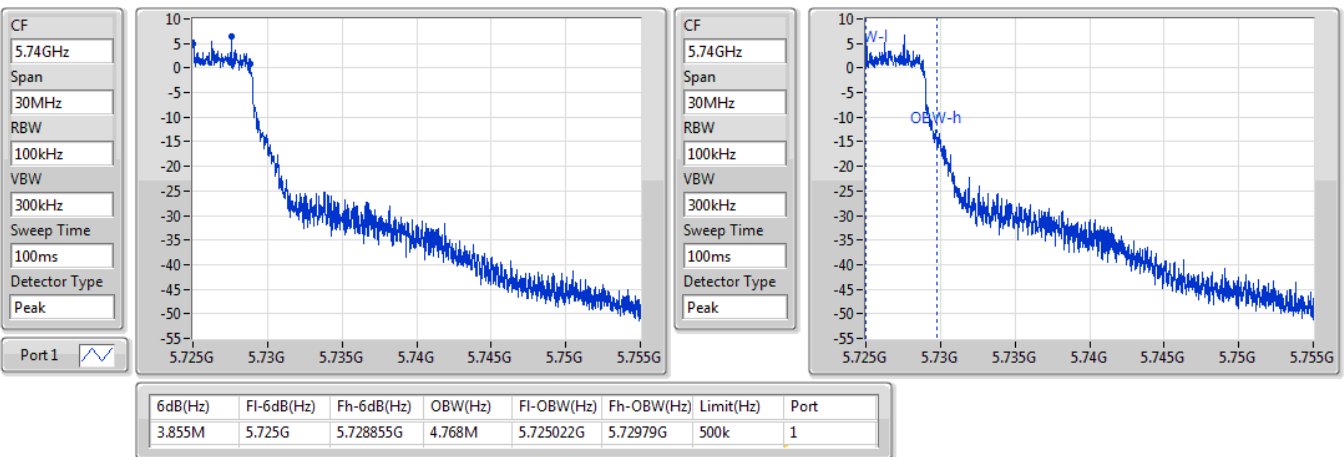

802.11ac VHT20_Nss1,(MCS0)_1TX
5720MHz Straddle 5.725-5.85GHz

EBW

09/01/2020