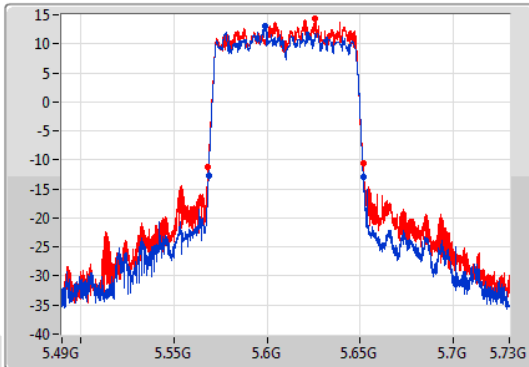

802.11ac VHT80_Nss2,(MCS0)_2TX

EBW

5530MHz

06/01/2020

CF
5.53GHz
Span
240MHz
RBW
2MHz
VBW
10MHz
Sweep Time
100ms
Detector Type
Peak

CF
5.53GHz
Span
240MHz
RBW
1MHz
VBW
3MHz
Sweep Time
100ms
Detector Type
Peak

26dB(Hz)	Fl-26dB(Hz)	Fh-26dB(Hz)	OBW(Hz)	Fl-OBW(Hz)	Fh-OBW(Hz)	Limit(Hz)	Port
82.8M	5.48872G	5.57152G	75.922M	5.492099G	5.568021G	Inf	1
83.04M	5.48848G	5.57152G	75.922M	5.492099G	5.568021G	Inf	2

802.11ac VHT80_Nss2,(MCS0)_2TX

EBW

5610MHz

06/01/2020

CF
5.61GHz
Span
240MHz
RBW
2MHz
VBW
10MHz
Sweep Time
100ms
Detector Type
Peak

CF
5.61GHz
Span
240MHz
RBW
1MHz
VBW
3MHz
Sweep Time
100ms
Detector Type
Peak

26dB(Hz)	Fl-26dB(Hz)	Fh-26dB(Hz)	OBW(Hz)	Fl-OBW(Hz)	Fh-OBW(Hz)	Limit(Hz)	Port
82.92M	5.56872G	5.65164G	75.922M	5.572099G	5.648021G	Inf	1
83.04M	5.56848G	5.65152G	75.802M	5.572219G	5.648021G	Inf	2

802.11ac VHT80_Nss2,(MCS0)_2TX

EBW

5690MHz Straddle 5.47-5.725GHz

06/01/2020

802.11ac VHT80_Nss2,(MCS0)_2TX

EBW

5690MHz Straddle 5.725-5.85GHz

06/01/2020