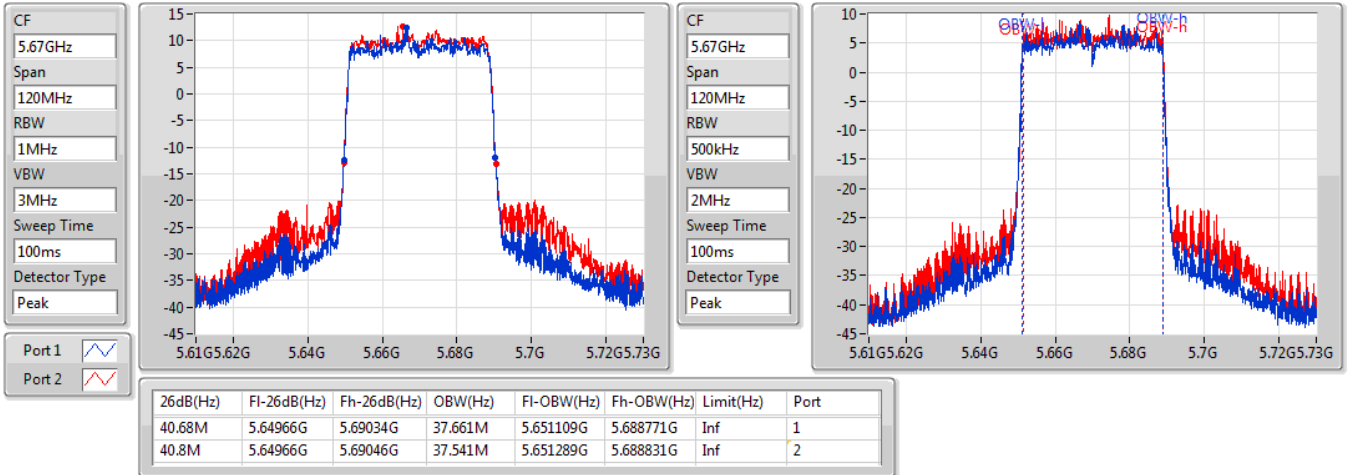

EBW

5510MHz

06/01/2020

802.11ax HEW40_Nss2,(MCS0)_2TX

EBW

5550MHz

06/01/2020

802.11ax HEW40_Nss2,(MCS0)_2TX

EBW

5670MHz

06/01/2020

802.11ax HEW40_Nss2,(MCS0)_2TX

EBW

5710MHz Straddle 5.47-5.725GHz

06/01/2020

802.11ax HEW40_Nss2,(MCS0)_2TX

EBW

5710MHz Straddle 5.725-5.85GHz

06/01/2020

802.11ax HEW80_Nss2,(MCS0)_2TX

EBW

5290MHz

06/01/2020

802.11ax HEW80_Nss2,(MCS0)_2TX