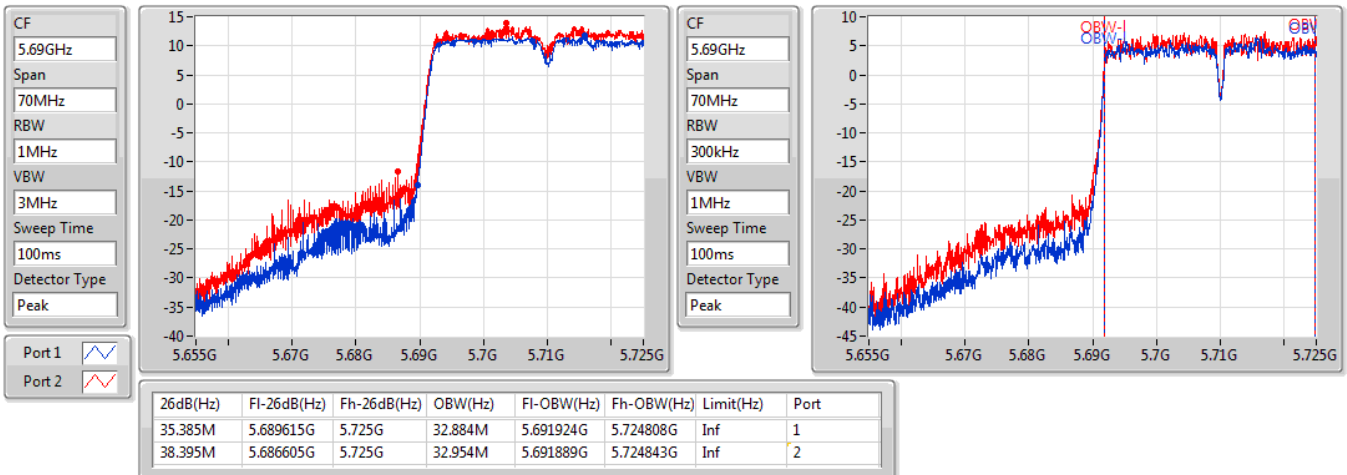

802.11ac VHT40_Nss2,(MCS0)_2TX

EBW

5670MHz

06/01/2020

802.11ac VHT40_Nss2,(MCS0)_2TX

EBW

5710MHz Straddle 5.47-5.725GHz

06/01/2020

802.11ac VHT40_Nss2,(MCS0)_2TX

EBW

5710MHz Straddle 5.725-5.85GHz

06/01/2020

802.11ac VHT80_Nss2,(MCS0)_2TX

EBW

5290MHz

06/01/2020