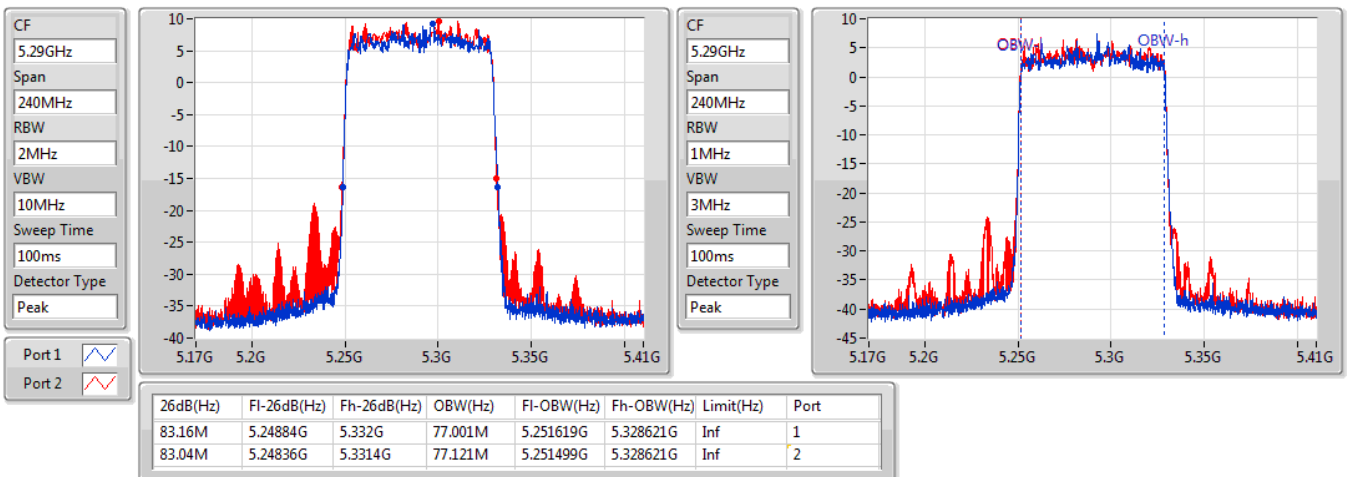

EBW

5670MHz

06/01/2020

802.11ax HEW40_Nss2,(MCS0)_2TX

EBW

5710MHz Straddle 5.47-5.725GHz

06/01/2020

802.11ax HEW40_Nss2,(MCS0)_2TX

EBW

5710MHz Straddle 5.725-5.85GHz

06/01/2020

802.11ax HEW80_Nss2,(MCS0)_2TX

EBW

5290MHz

06/01/2020

802.11ax HEW80_Nss2,(MCS0)_2TX

EBW

5530MHz

06/01/2020

802.11ax HEW80_Nss2,(MCS0)_2TX

EBW

5610MHz

06/01/2020

802.11ax HEW80_Nss2,(MCS0)_2TX