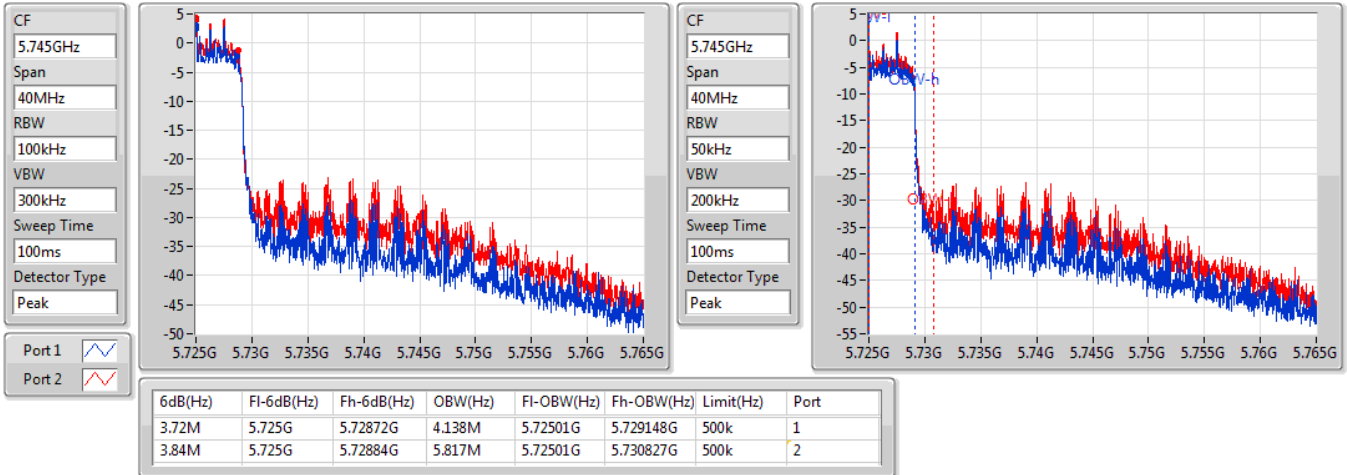

EBW

5670MHz

06/01/2020

802.11ax HEW40_Nss2,(MCS0)_2TX

EBW

5710MHz Straddle 5.47-5.725GHz

06/01/2020

802.11ax HEW40_Nss2,(MCS0)_2TX

EBW

5710MHz Straddle 5.725-5.85GHz

06/01/2020

802.11ax HEW80_Nss2,(MCS0)_2TX

EBW

5290MHz

06/01/2020

802.11ax HEW80_Nss2,(MCS0)_2TX