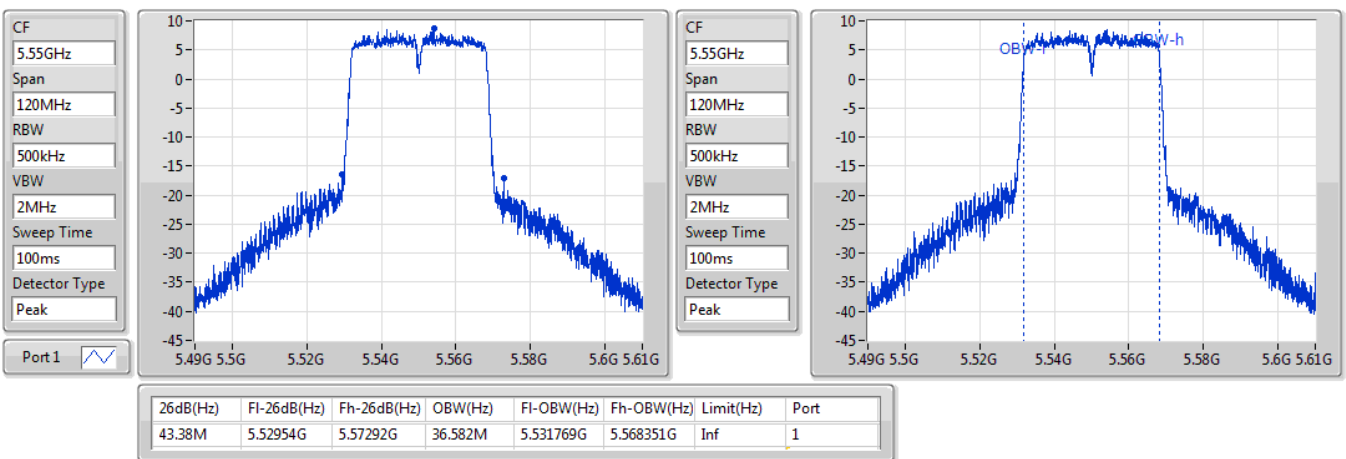

802.11ac VHT40_Nss1,(MCS0)_1TX

EBW

5550MHz

09/01/2020