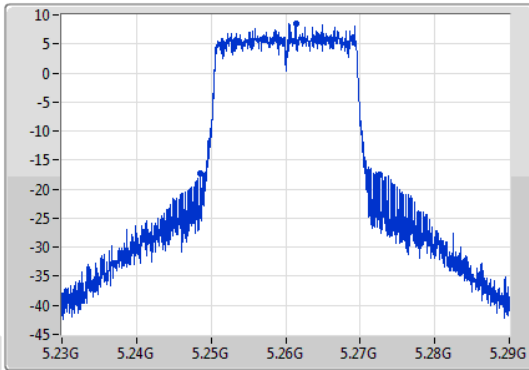

CF
5.26GHz
Span
60MHz
RBW
200kHz
VBW
1MHz
Sweep Time
100ms
Detector Type
Peak
Port 1

CF
5.26GHz
Span
60MHz
RBW
200kHz
VBW
1MHz
Sweep Time
100ms
Detector Type
Peak

26dB(Hz)	Fl-26dB(Hz)	Fh-26dB(Hz)	OBW(Hz)	Fl-OBW(Hz)	Fh-OBW(Hz)	Limit(Hz)	Port
24.09M	5.24857G	5.27266G	19.04M	5.250525G	5.269565G	Inf	1