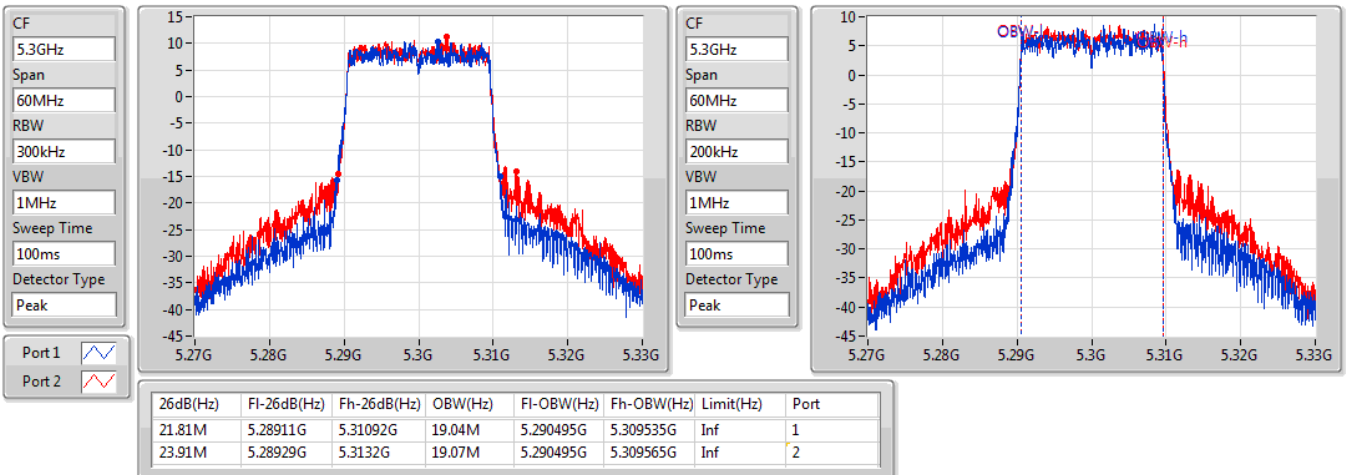

802.11ac VHT80_Nss2,(MCS0)_2TX

EBW

5690MHz Straddle 5.47-5.725GHz

06/01/2020

802.11ac VHT80_Nss2,(MCS0)_2TX

EBW

5690MHz Straddle 5.725-5.85GHz

06/01/2020

802.11ax HEW20_Nss2,(MCS0)_2TX

EBW

5260MHz

06/01/2020

802.11ax HEW20_Nss2,(MCS0)_2TX

EBW

5300MHz

06/01/2020