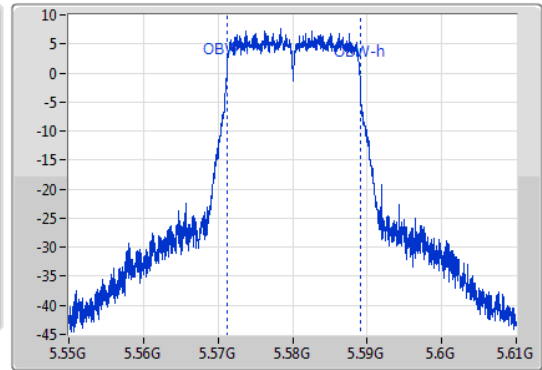

26dB(Hz)	Fl-26dB(Hz)	Fh-26dB(Hz)	OBW(Hz)	Fl-OBW(Hz)	Fh-OBW(Hz)	Limit(Hz)	Port
21.42M	5.56941G	5.59083G	17.871M	5.571154G	5.589025G	Inf	1

802.11ac VHT20_Nss1,(MCS0)_1TX

EBW

5700MHz

09/01/2020

CF
5.7GHz
Span
60MHz
RBW
200kHz
VBW
1MHz
Sweep Time
100ms
Detector Type
Peak
Port 1