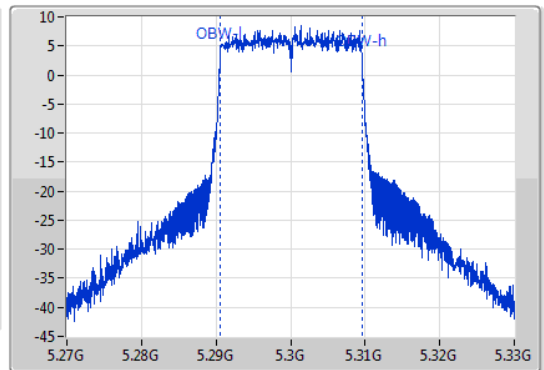

26dB(Hz)	Fl-26dB(Hz)	Fh-26dB(Hz)	OBW(Hz)	Fl-OBW(Hz)	Fh-OBW(Hz)	Limit(Hz)	Port
22.44M	5.28932G	5.31176G	19.04M	5.290555G	5.309595G	Inf	1