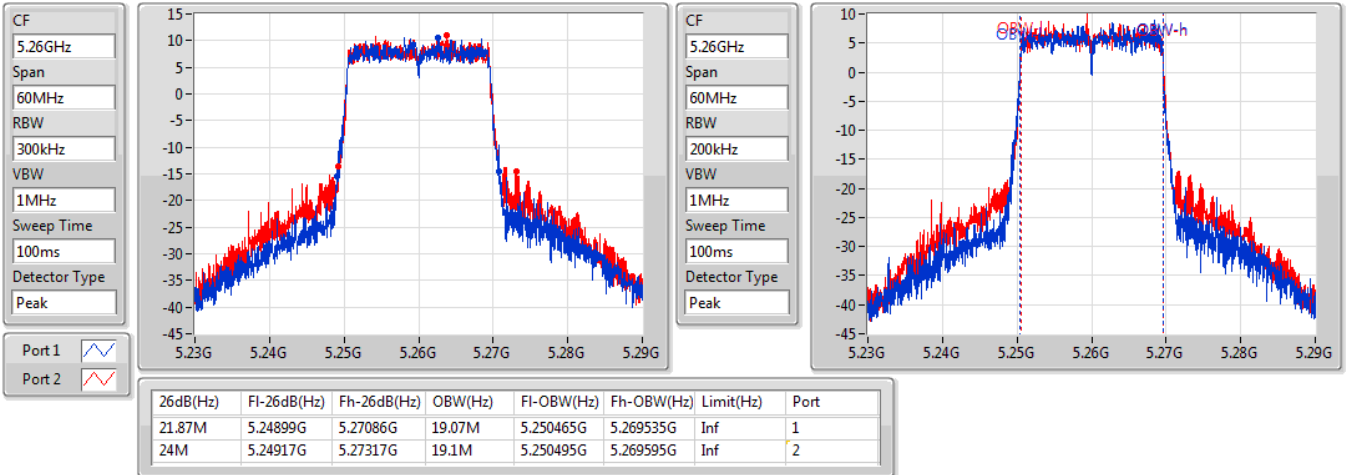

EBW

5610MHz

06/01/2020

CF
5.61GHz
Span
240MHz
RBW
2MHz
VBW
10MHz
Sweep Time
100ms
Detector Type
Peak

CF
5.61GHz
Span
240MHz
RBW
1MHz
VBW
3MHz
Sweep Time
100ms
Detector Type
Peak

26dB(Hz)	Fl-26dB(Hz)	Fh-26dB(Hz)	OBW(Hz)	Fl-OBW(Hz)	Fh-OBW(Hz)	Limit(Hz)	Port
82.92M	5.56872G	5.65164G	75.922M	5.572099G	5.648021G	Inf	1
83.04M	5.56848G	5.65152G	75.802M	5.572219G	5.648021G	Inf	2

802.11ac VHT80_Nss2,(MCS0)_2TX

EBW

5690MHz Straddle 5.47-5.725GHz

06/01/2020

802.11ac VHT80_Nss2,(MCS0)_2TX

EBW

5690MHz Straddle 5.725-5.85GHz

06/01/2020

802.11ax HEW20_Nss2,(MCS0)_2TX

EBW

5260MHz

06/01/2020

802.11ax HEW20_Nss2,(MCS0)_2TX

EBW

5300MHz

06/01/2020