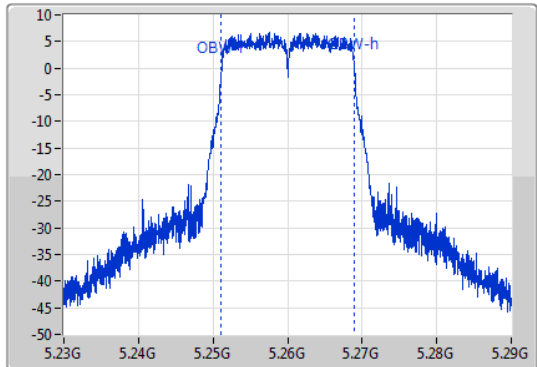

26dB(Hz)	Fl-26dB(Hz)	Fh-26dB(Hz)	OBW(Hz)	Fl-OBW(Hz)	Fh-OBW(Hz)	Limit(Hz)	Port
21.48M	5.24935G	5.27083G	17.871M	5.251124G	5.268996G	Inf	1

802.11ac VHT20_Nss1,(MCS0)_1TX

EBW

5300MHz

09/01/2020

CF
5.3GHz
Span
60MHz
RBW
200kHz
VBW
1MHz
Sweep Time
100ms
Detector Type
Peak
Port 1