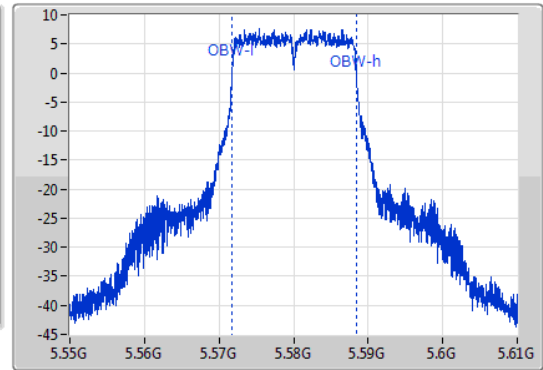

26dB(Hz)	Fl-26dB(Hz)	Fh-26dB(Hz)	OBW(Hz)	Fl-OBW(Hz)	Fh-OBW(Hz)	Limit(Hz)	Port
21.66M	5.56932G	5.59098G	16.822M	5.571694G	5.58516G	Inf	1

802.11a_Nss1,(6Mbps)_1TX

EBW

5700MHz

09/01/2020

CF: 5.7GHz
Span: 60MHz
RBW: 200kHz
VBW: 1MHz
Sweep Time: 100ms
Detector Type: Peak
Port 1