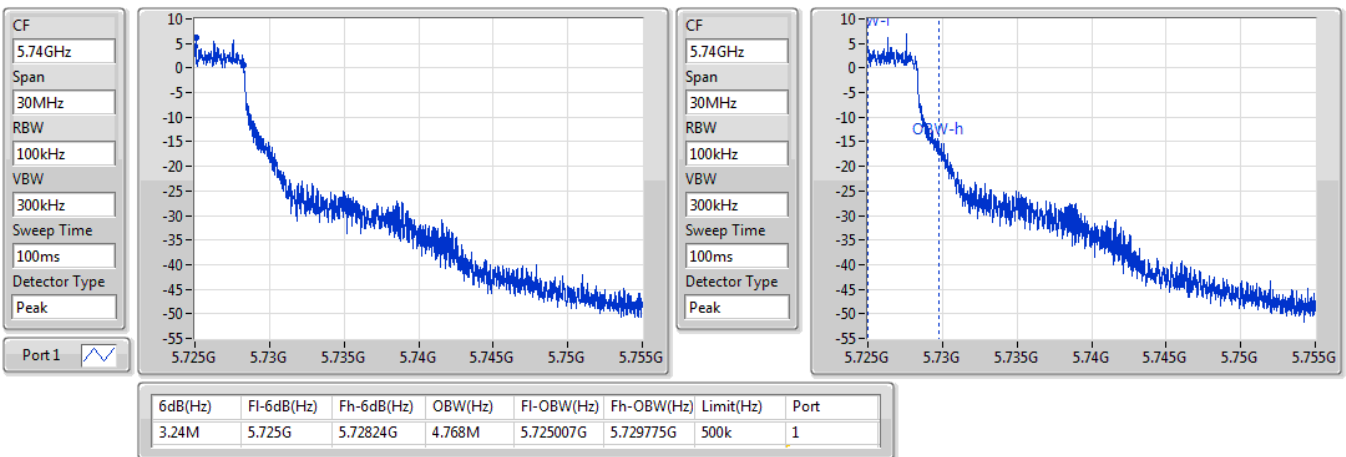

5720MHz Straddle 5.725-5.85GHz

09/01/2020