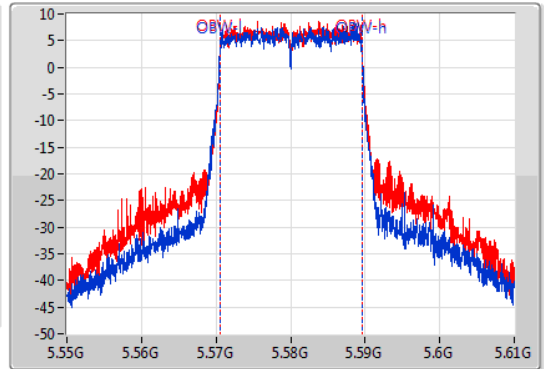

802.11ax HEW20_Nss2,(MCS0)_2TX

EBW

5580MHz

06/01/2020

CF
5.58GHz
Span
60MHz
RBW
300kHz
VBW
1MHz
Sweep Time
100ms
Detector Type
Peak

CF
5.58GHz
Span
60MHz
RBW
200kHz
VBW
1MHz
Sweep Time
100ms
Detector Type
Peak

26dB(Hz)	Fl-26dB(Hz)	Fh-26dB(Hz)	OBW(Hz)	Fl-OBW(Hz)	Fh-OBW(Hz)	Limit(Hz)	Port
21.87M	5.56902G	5.59089G	19.04M	5.570495G	5.589535G	Inf	1
24M	5.56923G	5.59323G	19.1M	5.570525G	5.589625G	Inf	2

802.11ax HEW20_Nss2,(MCS0)_2TX