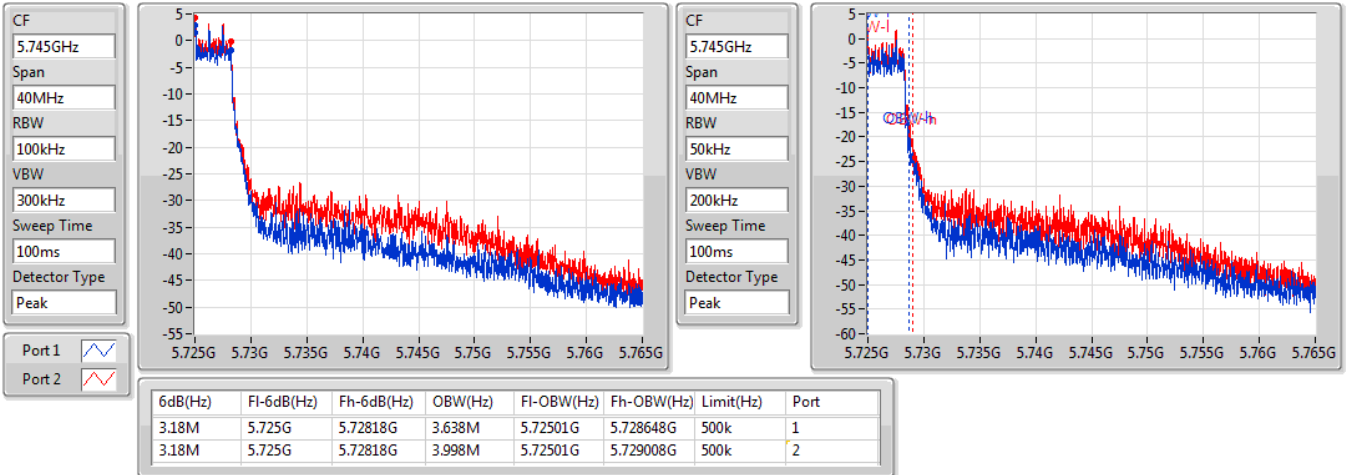

802.11ac VHT40_Nss2,(MCS0)_2TX

EBW

5670MHz

06/01/2020

802.11ac VHT40_Nss2,(MCS0)_2TX

EBW

5710MHz Straddle 5.47-5.725GHz

06/01/2020

802.11ac VHT40_Nss2,(MCS0)_2TX

EBW

5710MHz Straddle 5.725-5.85GHz

06/01/2020

802.11ac VHT80_Nss2,(MCS0)_2TX

EBW

5290MHz

06/01/2020