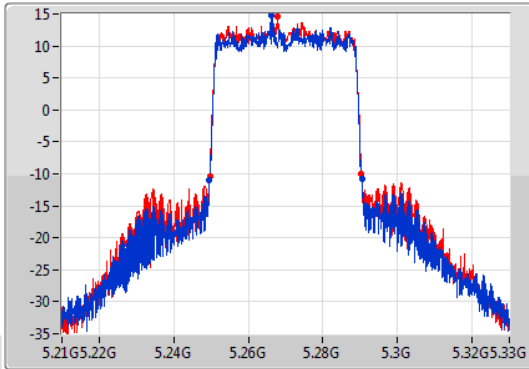

EBW

5720MHz Straddle 5.725-5.85GHz

06/01/2020

CF
5.745GHz
Span
40MHz
RBW
100kHz
VBW
300kHz
Sweep Time
100ms
Detector Type
Peak

CF
5.745GHz
Span
40MHz
RBW
50kHz
VBW
200kHz
Sweep Time
100ms
Detector Type
Peak

6dB(Hz)	Fl-6dB(Hz)	Fh-6dB(Hz)	OBW(Hz)	Fl-OBW(Hz)	Fh-OBW(Hz)	Limit(Hz)	Port
4.5M	5.725G	5.7295G	4.598M	5.72503G	5.729628G	500k	1
4.5M	5.725G	5.7295G	4.698M	5.72501G	5.729708G	500k	2

802.11ax HEW40_Nss2,(MCS0)_2TX

EBW

5270MHz

06/01/2020

CF
5.27GHz
Span
120MHz
RBW
1MHz
VBW
3MHz
Sweep Time
100ms
Detector Type
Peak

CF
5.27GHz
Span
120MHz
RBW
500kHz
VBW
2MHz
Sweep Time
100ms
Detector Type
Peak

26dB(Hz)	Fl-26dB(Hz)	Fh-26dB(Hz)	OBW(Hz)	Fl-OBW(Hz)	Fh-OBW(Hz)	Limit(Hz)	Port
41.1M	5.2496G	5.2907G	37.721M	5.251109G	5.288831G	Inf	1
40.68M	5.24966G	5.29034G	37.661M	5.251229G	5.288891G	Inf	2