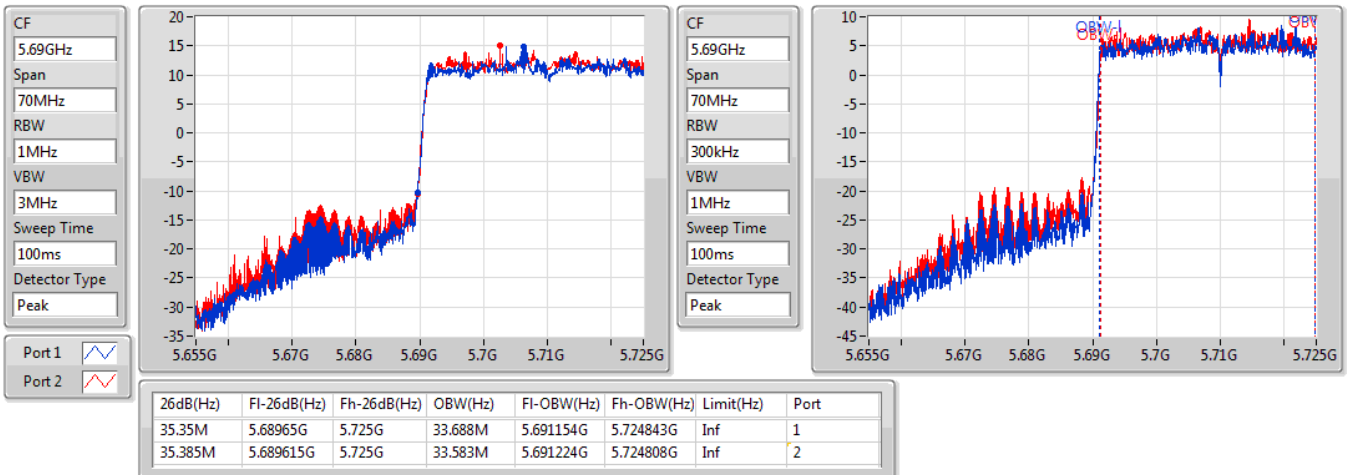

EBW

5670MHz

06/01/2020

802.11ax HEW40_Nss2,(MCS0)_2TX

EBW

5710MHz Straddle 5.47-5.725GHz

06/01/2020

802.11ax HEW40_Nss2,(MCS0)_2TX

EBW

5710MHz Straddle 5.725-5.85GHz

06/01/2020

802.11ax HEW80_Nss2,(MCS0)_2TX

EBW

5290MHz

06/01/2020

802.11ax HEW80_Nss2,(MCS0)_2TX