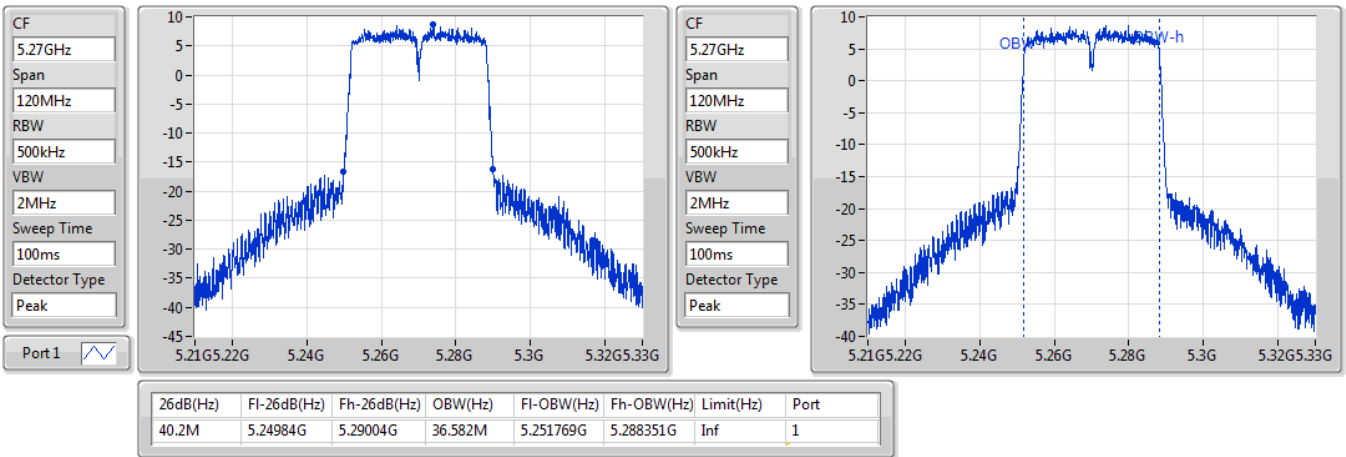

09/01/2020

802.11ac VHT20_Nss1,(MCS0)_1TX
5720MHz Straddle 5.725-5.85GHz

EBW

09/01/2020

802.11ac VHT40_Nss1,(MCS0)_1TX

EBW

5270MHz

09/01/2020