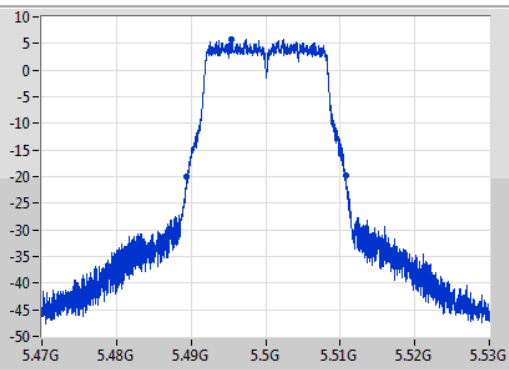

EBW

5300MHz

09/01/2020

802.11a_Nss1,(6Mbps)_1TX

EBW

5320MHz

09/01/2020

CF: 5.32GHz
 Span: 60MHz
 RBW: 200kHz
 VBW: 1MHz
 Sweep Time: 100ms
 Detector Type: Peak
 Port 1

CF: 5.32GHz
 Span: 60MHz
 RBW: 200kHz
 VBW: 1MHz
 Sweep Time: 100ms
 Detector Type: Peak

26dB(Hz)	Fl-26dB(Hz)	Fh-26dB(Hz)	OBW(Hz)	Fl-OBW(Hz)	Fh-OBW(Hz)	Limit(Hz)	Port
21.21M	5.30947G	5.33068G	16.762M	5.311724G	5.328486G	Inf	1

802.11a_Nss1,(6Mbps)_1TX

EBW

5500MHz

09/01/2020

CF: 5.5GHz
 Span: 60MHz
 RBW: 200kHz
 VBW: 1MHz
 Sweep Time: 100ms
 Detector Type: Peak
 Port 1

CF: 5.5GHz
 Span: 60MHz
 RBW: 200kHz
 VBW: 1MHz
 Sweep Time: 100ms
 Detector Type: Peak