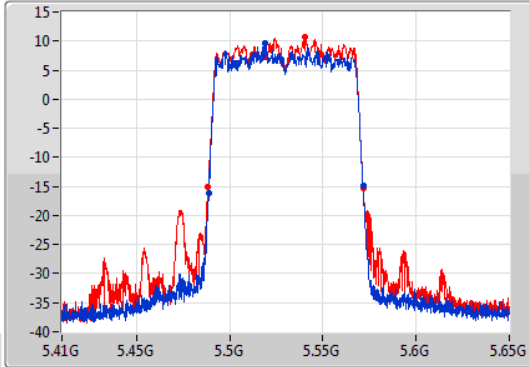

802.11ac VHT40_Nss2,(MCS0)_2TX

EBW

5710MHz Straddle 5.725-5.85GHz

06/01/2020

802.11ac VHT80_Nss2,(MCS0)_2TX

EBW

5290MHz

06/01/2020

802.11ac VHT80_Nss2,(MCS0)_2TX

EBW

5530MHz

06/01/2020

CF
5.53GHz
Span
240MHz
RBW
2MHz
VBW
10MHz
Sweep Time
100ms
Detector Type
Peak

CF
5.53GHz
Span
240MHz
RBW
1MHz
VBW
3MHz
Sweep Time
100ms
Detector Type
Peak