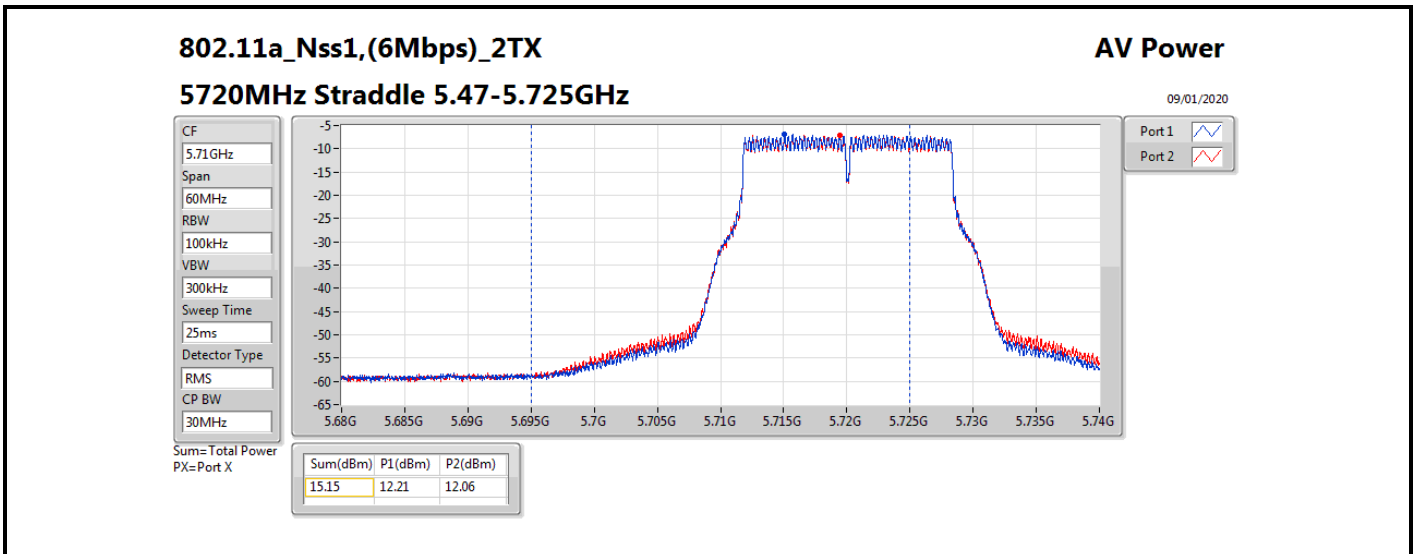

DG = Directional Gain; **Port X** = Port X output power

802.11ax HEW80_Nss2,(MCS0)_2TX

AV Power

5690MHz Straddle 5.47-5.725GHz

10/01/2020

CF
5.65GHz
Span
300MHz
RBW
100kHz
VBW
300kHz
Sweep Time
25ms
Detector Type
RMS
CP BW
150MHz