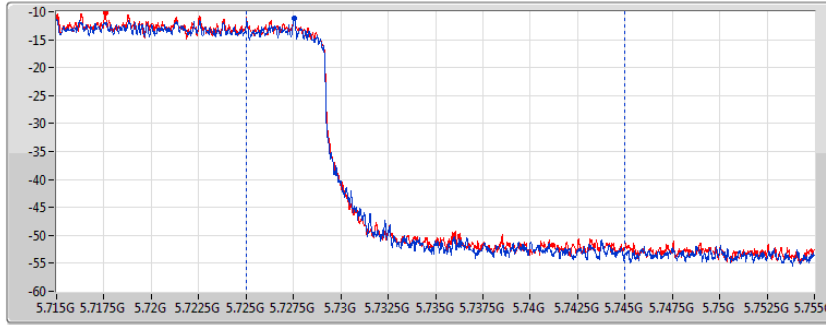

DG = Directional Gain; **Port X** = Port X output power

802.11ax HEW80_Nss2,(MCS0)_2TX

AV Power

5690MHz Straddle 5.47-5.725GHz

14/01/2020

CF
5.65GHz
Span
300MHz
RBW
100kHz
VBW
300kHz
Sweep Time
25ms
Detector Type
RMS
CP BW
150MHz

Port 1
Port 2

Sum=Total Power
PX=Port X

Sum(dBm)	P1(dBm)	P2(dBm)
18.77	15.51	16.00

802.11ax HEW80_Nss2,(MCS0)_2TX

AV Power

5690MHz Straddle 5.725-5.85GHz

14/01/2020

CF
5.735GHz
Span
40MHz
RBW
100kHz
VBW
300kHz
Sweep Time
25ms
Detector Type
RMS
CP BW
20MHz

Port 1
Port 2

Sum=Total Power
PX=Port X

Sum(dBm)	P1(dBm)	P2(dBm)
5.41	2.18	2.60

Summary

Mode	Total Power (dBm)	Total Power (W)	EIRP (dBm)	EIRP (W)
5.25-5.35GHz	-	-	-	-
802.11ac VHT20-BF_Nss1,(MCS0)_2TX	20.97	0.12503	29.10	0.81283
802.11ac VHT40-BF_Nss1,(MCS0)_2TX	21.25	0.13335	29.38	0.86696
802.11ac VHT80-BF_Nss1,(MCS0)_2TX	21.00	0.12589	29.13	0.81846
802.11ax HEW20-BF_Nss1,(MCS0)_2TX	21.23	0.13274	29.36	0.86298
802.11ax HEW40-BF_Nss1,(MCS0)_2TX	21.33	0.13583	29.46	0.88308
802.11ax HEW80-BF_Nss1,(MCS0)_2TX	21.06	0.12764	29.19	0.82985
5.47-5.725GHz	-	-	-	-
802.11ac VHT20-BF_Nss1,(MCS0)_2TX	21.13	0.12972	29.26	0.84333
802.11ac VHT40-BF_Nss1,(MCS0)_2TX	21.13	0.12972	29.26	0.84333
802.11ac VHT80-BF_Nss1,(MCS0)_2TX	21.21	0.13213	29.34	0.85901
802.11ax HEW20-BF_Nss1,(MCS0)_2TX	21.30	0.13490	29.43	0.87700
802.11ax HEW40-BF_Nss1,(MCS0)_2TX	21.35	0.13646	29.48	0.88716
802.11ax HEW80-BF_Nss1,(MCS0)_2TX	21.25	0.13335	29.38	0.86696
5.725-5.85GHz	-	-	-	-
802.11ac VHT20-BF_Nss1,(MCS0)_2TX	14.75	0.02985	22.88	0.19409
802.11ac VHT40-BF_Nss1,(MCS0)_2TX	9.47	0.00885	17.60	0.05754
802.11ac VHT80-BF_Nss1,(MCS0)_2TX	6.80	0.00479	14.93	0.03112
802.11ax HEW20-BF_Nss1,(MCS0)_2TX	15.19	0.03304	23.32	0.21478
802.11ax HEW40-BF_Nss1,(MCS0)_2TX	10.43	0.01104	18.56	0.07178
802.11ax HEW80-BF_Nss1,(MCS0)_2TX	7.90	0.00617	16.03	0.04009