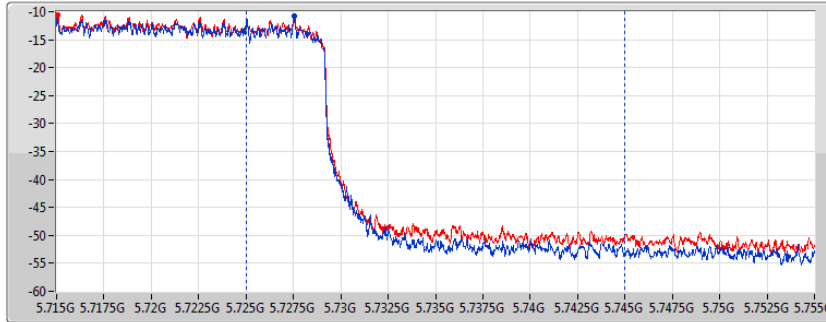

Port 1
Port 2

Sum=Total Power
PX=Port X

Sum(dBm)	P1(dBm)	P2(dBm)
18.68	15.57	15.77

802.11ax HEW80_Nss2,(MCS0)_2TX

AV Power

5690MHz Straddle 5.725-5.85GHz

10/01/2020

CF
5.735GHz
Span
40MHz
RBW
100kHz
VBW
300kHz
Sweep Time
25ms
Detector Type
RMS
CP BW
20MHz

Port 1
Port 2

Sum=Total Power
PX=Port X

Sum(dBm)	P1(dBm)	P2(dBm)
5.44	2.19	2.65

**Average Power_Non-Beamforming_Sample 2_Radio
2_Omni_1T1S**

Appendix B.9

Summary

Mode	Total Power (dBm)	Total Power (W)	EIRP (dBm)	EIRP (W)
5.25-5.35GHz	-	-	-	-
802.11a_Nss1,(6Mbps)_1TX	21.46	0.13996	29.46	0.88308
802.11ac VHT20_Nss1,(MCS0)_1TX	21.17	0.13092	29.17	0.82604
802.11ac VHT40_Nss1,(MCS0)_1TX	20.58	0.11429	28.58	0.72111
802.11ac VHT80_Nss1,(MCS0)_1TX	15.48	0.03532	23.48	0.22284
802.11ax HEW20_Nss1,(MCS0)_1TX	21.42	0.13868	29.42	0.87498
802.11ax HEW40_Nss1,(MCS0)_1TX	20.70	0.11749	28.70	0.74131
802.11ax HEW80_Nss1,(MCS0)_1TX	15.62	0.03648	23.62	0.23014
5.47-5.725GHz	-	-	-	-
802.11a_Nss1,(6Mbps)_1TX	21.37	0.13709	29.37	0.86497
802.11ac VHT20_Nss1,(MCS0)_1TX	21.29	0.13459	29.29	0.84918
802.11ac VHT40_Nss1,(MCS0)_1TX	21.22	0.13243	29.22	0.83560
802.11ac VHT80_Nss1,(MCS0)_1TX	21.25	0.13335	29.25	0.84140
802.11ax HEW20_Nss1,(MCS0)_1TX	21.47	0.14028	29.47	0.88512
802.11ax HEW40_Nss1,(MCS0)_1TX	21.34	0.13614	29.34	0.85901
802.11ax HEW80_Nss1,(MCS0)_1TX	21.49	0.14093	29.49	0.88920
5.725-5.85GHz	-	-	-	-
802.11a_Nss1,(6Mbps)_1TX	14.71	0.02958	22.71	0.18664
802.11ac VHT20_Nss1,(MCS0)_1TX	14.87	0.03069	22.87	0.19364
802.11ac VHT40_Nss1,(MCS0)_1TX	10.83	0.01211	18.83	0.07638
802.11ac VHT80_Nss1,(MCS0)_1TX	6.99	0.00500	14.99	0.03155
802.11ax HEW20_Nss1,(MCS0)_1TX	15.39	0.03459	23.39	0.21827
802.11ax HEW40_Nss1,(MCS0)_1TX	11.59	0.01442	19.59	0.09099
802.11ax HEW80_Nss1,(MCS0)_1TX	7.88	0.00614	15.88	0.03873