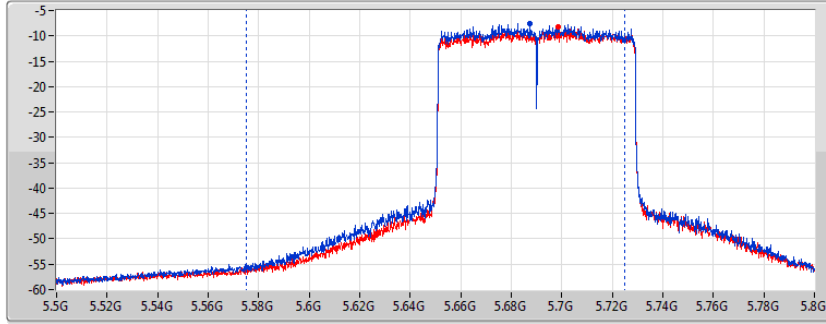

**Average Power_Non-Beamforming_Sample 2_Radio
2_Omni_2T2S**

Appendix B.10

Mode	Result	DG (dBi)	Port 1 (dBm)	Port 2 (dBm)	Total Power (dBm)	Power Limit (dBm)	EIRP (dBm)	EIRP Limit (dBm)
5510MHz	Pass	8.00	13.56	13.72	16.65	21.98	24.65	30.00
5550MHz	Pass	8.00	17.30	17.04	20.18	21.98	28.18	30.00
5670MHz	Pass	8.00	15.09	14.54	17.83	21.98	25.83	30.00
5710MHz Straddle 5.47-5.725GHz	Pass	8.00	18.53	18.12	21.34	21.98	29.34	30.00
5710MHz Straddle 5.725-5.85GHz	Pass	8.00	8.76	8.50	11.64	28.00	19.64	36.00
802.11ax HEW80_Nss2,(MCS0)_2TX	-	-	-	-	-	-	-	-
5290MHz	Pass	8.00	12.30	12.22	15.27	21.98	23.27	30.00
5530MHz	Pass	8.00	12.65	12.68	15.68	21.98	23.68	30.00
5610MHz	Pass	8.00	16.33	16.16	19.26	21.98	27.26	30.00
5690MHz Straddle 5.47-5.725GHz	Pass	8.00	18.68	17.99	21.36	21.98	29.36	30.00
5690MHz Straddle 5.725-5.85GHz	Pass	8.00	5.02	4.87	7.96	28.00	15.96	36.00

DG = Directional Gain; **Port X** = Port X output power

802.11ax HEW80_Nss2,(MCS0)_2TX

AV Power

5690MHz Straddle 5.47-5.725GHz

09/01/2020

CF
5.65GHz
Span
300MHz
RBW
100kHz
VBW
300kHz
Sweep Time
25ms
Detector Type
RMS
CP BW
150MHz

Port 1
Port 2

Sum=Total Power
PX=Port X

Sum(dBm)	P1(dBm)	P2(dBm)
21.36	18.68	17.99

802.11ax HEW80_Nss2,(MCS0)_2TX

AV Power

5690MHz Straddle 5.725-5.85GHz

09/01/2020

CF
5.735GHz
Span
40MHz
RBW
100kHz
VBW
300kHz
Sweep Time
25ms
Detector Type
RMS
CP BW
20MHz