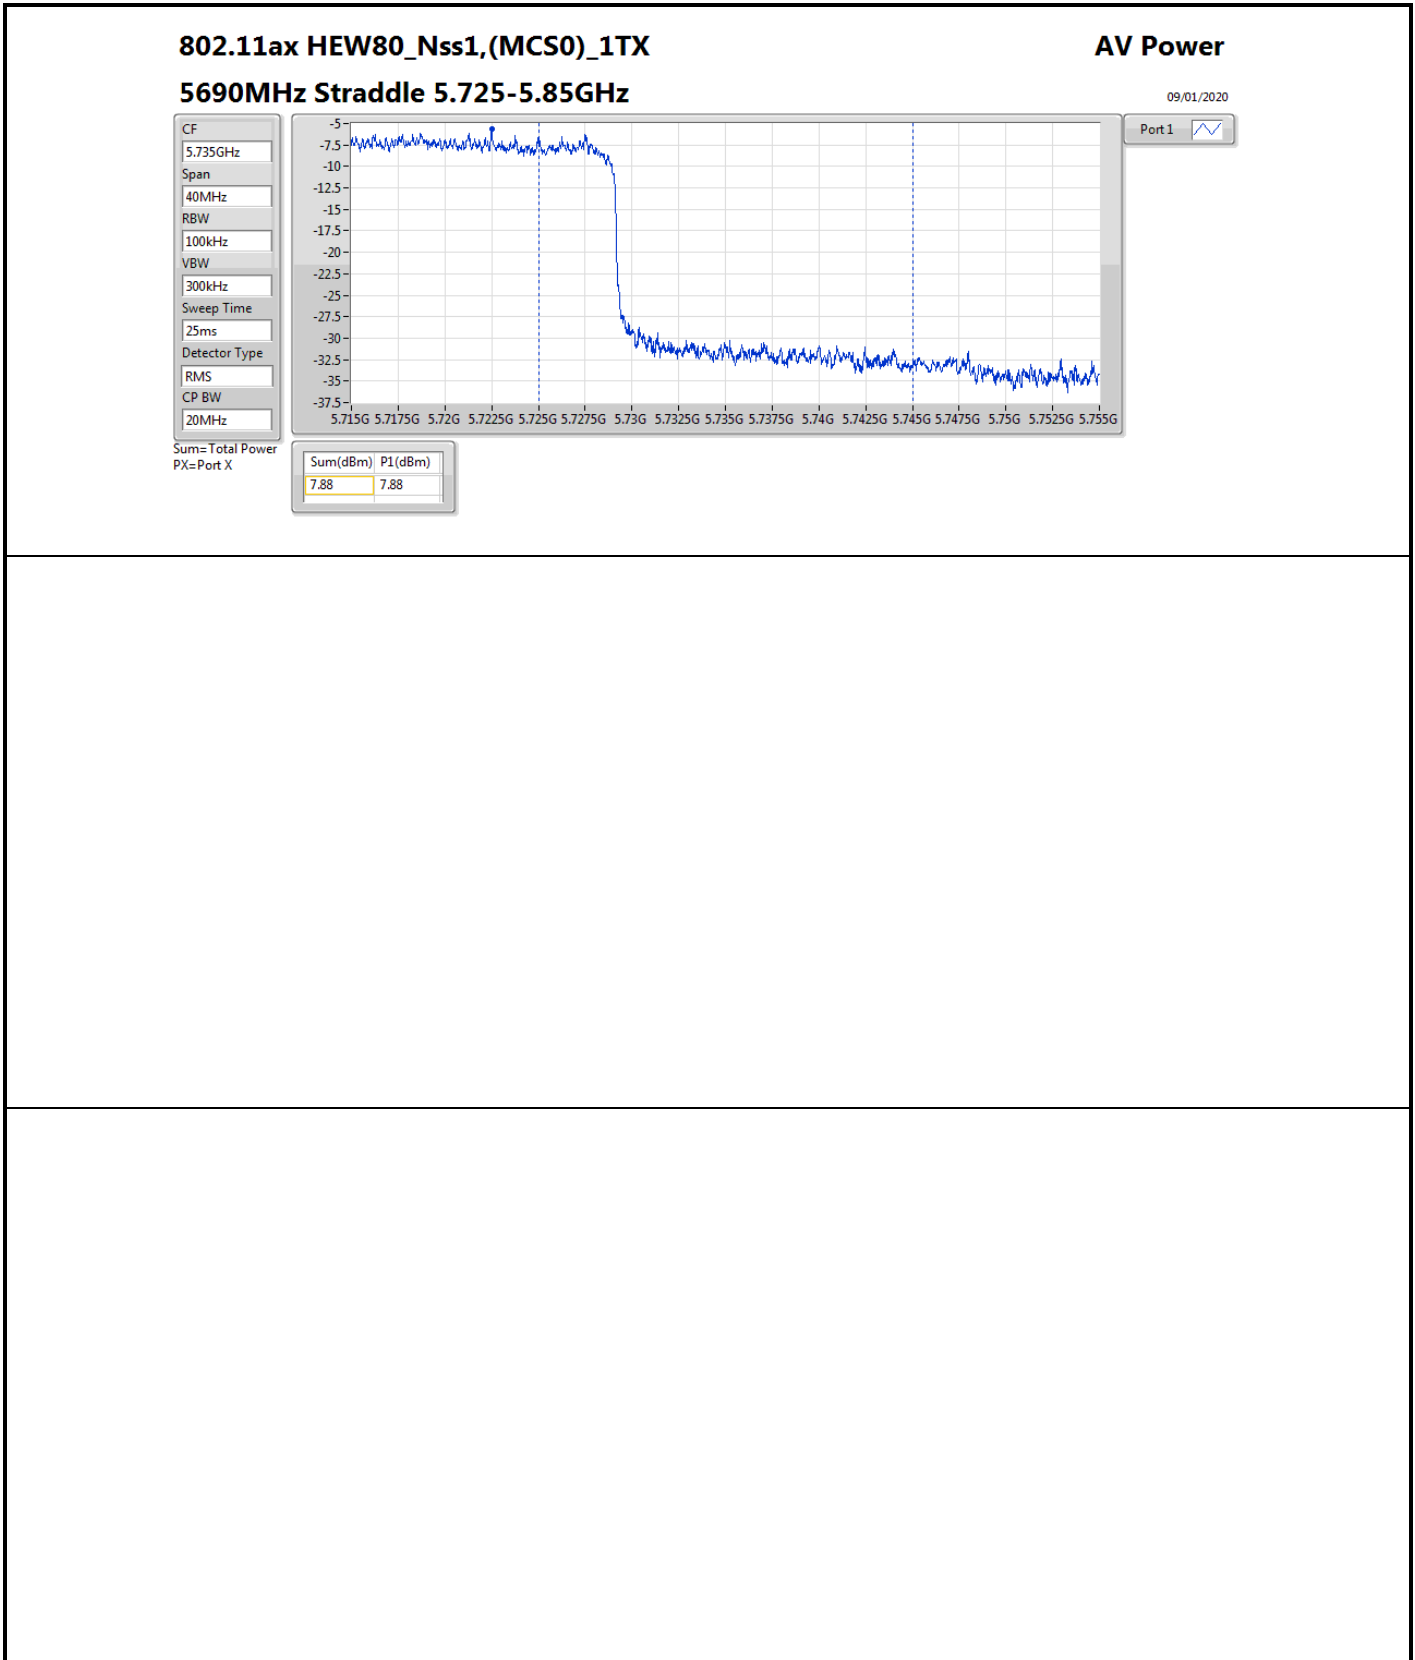

DG = Directional Gain; **Port X** = Port X output power

**Average Power_Non-Beamforming_Sample 2_Radio
2_Omni_2T2S**

Appendix B.10

Summary

Mode	Total Power (dBm)	Total Power (W)	EIRP (dBm)	EIRP (W)
5.25-5.35GHz	-	-	-	-
802.11a_Nss1,(6Mbps)_2TX	18.52	0.07112	26.52	0.44875
802.11ac VHT20_Nss2,(MCS0)_2TX	21.26	0.13366	29.26	0.84333
802.11ac VHT40_Nss2,(MCS0)_2TX	21.08	0.12823	29.08	0.80910
802.11ac VHT80_Nss2,(MCS0)_2TX	14.91	0.03097	22.91	0.19543
802.11ax HEW20_Nss2,(MCS0)_2TX	21.38	0.13740	29.38	0.86696
802.11ax HEW40_Nss2,(MCS0)_2TX	21.21	0.13213	29.21	0.83368
802.11ax HEW80_Nss2,(MCS0)_2TX	15.27	0.03365	23.27	0.21232
5.47-5.725GHz	-	-	-	-
802.11a_Nss1,(6Mbps)_2TX	18.66	0.07345	26.66	0.46345
802.11ac VHT20_Nss2,(MCS0)_2TX	21.06	0.12764	29.06	0.80538
802.11ac VHT40_Nss2,(MCS0)_2TX	21.26	0.13366	29.26	0.84333
802.11ac VHT80_Nss2,(MCS0)_2TX	21.11	0.12912	29.11	0.81470
802.11ax HEW20_Nss2,(MCS0)_2TX	21.43	0.13900	29.43	0.87700
802.11ax HEW40_Nss2,(MCS0)_2TX	21.34	0.13614	29.34	0.85901
802.11ax HEW80_Nss2,(MCS0)_2TX	21.36	0.13677	29.36	0.86298
5.725-5.85GHz	-	-	-	-
802.11a_Nss1,(6Mbps)_2TX	11.65	0.01462	19.65	0.09226
802.11ac VHT20_Nss2,(MCS0)_2TX	14.32	0.02704	22.32	0.17061
802.11ac VHT40_Nss2,(MCS0)_2TX	10.98	0.01253	18.98	0.07907
802.11ac VHT80_Nss2,(MCS0)_2TX	7.15	0.00519	15.15	0.03273
802.11ax HEW20_Nss2,(MCS0)_2TX	15.09	0.03228	23.09	0.20370
802.11ax HEW40_Nss2,(MCS0)_2TX	11.64	0.01459	19.64	0.09204
802.11ax HEW80_Nss2,(MCS0)_2TX	7.96	0.00625	15.96	0.03945