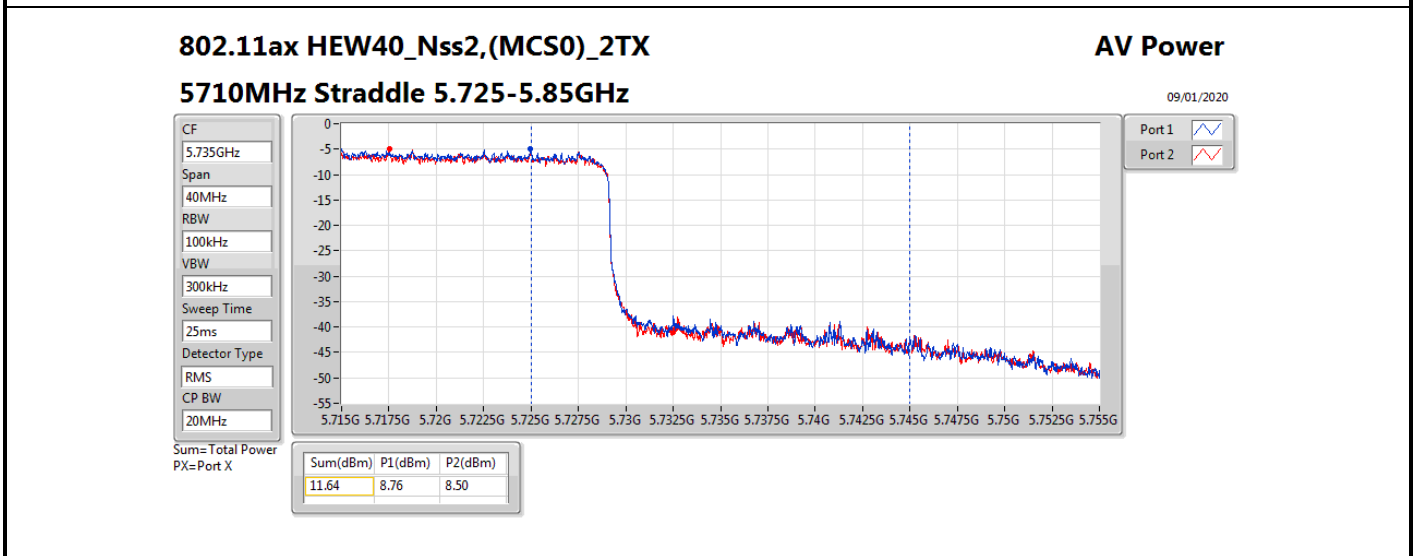

**Average Power_Non-Beamforming_Sample 2_Radio
2_Omni_2T2S**

Appendix B.10

Mode	Result	DG (dBi)	Port 1 (dBm)	Port 2 (dBm)	Total Power (dBm)	Power Limit (dBm)	EIRP (dBm)	EIRP Limit (dBm)
5510MHz	Pass	8.00	13.56	13.72	16.65	21.98	24.65	30.00
5550MHz	Pass	8.00	17.30	17.04	20.18	21.98	28.18	30.00
5670MHz	Pass	8.00	15.09	14.54	17.83	21.98	25.83	30.00
5710MHz Straddle 5.47-5.725GHz	Pass	8.00	18.53	18.12	21.34	21.98	29.34	30.00
5710MHz Straddle 5.725-5.85GHz	Pass	8.00	8.76	8.50	11.64	28.00	19.64	36.00
802.11ax HEW80_Nss2,(MCS0)_2TX	-	-	-	-	-	-	-	-
5290MHz	Pass	8.00	12.30	12.22	15.27	21.98	23.27	30.00
5530MHz	Pass	8.00	12.65	12.68	15.68	21.98	23.68	30.00
5610MHz	Pass	8.00	16.33	16.16	19.26	21.98	27.26	30.00
5690MHz Straddle 5.47-5.725GHz	Pass	8.00	18.68	17.99	21.36	21.98	29.36	30.00
5690MHz Straddle 5.725-5.85GHz	Pass	8.00	5.02	4.87	7.96	28.00	15.96	36.00

DG = Directional Gain; **Port X** = Port X output power

802.11ax HEW80_Nss2,(MCS0)_2TX

AV Power

5690MHz Straddle 5.47-5.725GHz

09/01/2020

CF
5.65GHz
Span
300MHz
RBW
100kHz
VBW
300kHz
Sweep Time
25ms
Detector Type
RMS
CP BW
150MHz