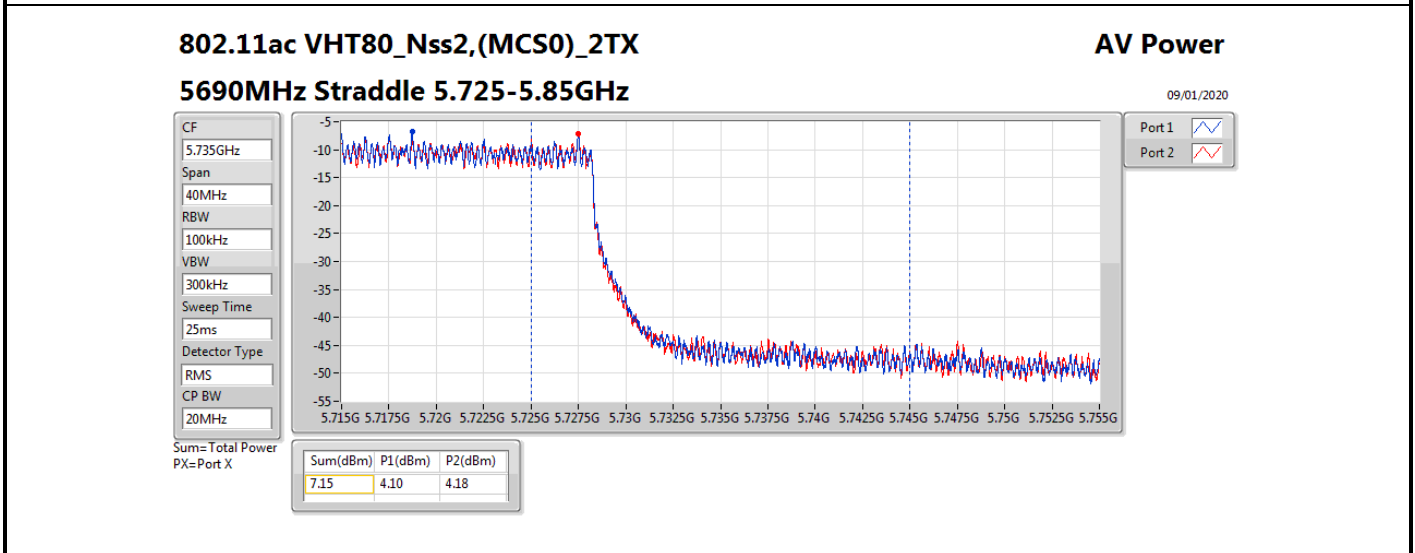

**Average Power_Non-Beamforming_Sample 2_Radio
2_Omni_2T2S**

Appendix B.10

Mode	Result	DG (dBi)	Port 1 (dBm)	Port 2 (dBm)	Total Power (dBm)	Power Limit (dBm)	EIRP (dBm)	EIRP Limit (dBm)
5510MHz	Pass	8.00	13.56	13.72	16.65	21.98	24.65	30.00
5550MHz	Pass	8.00	17.30	17.04	20.18	21.98	28.18	30.00
5670MHz	Pass	8.00	15.09	14.54	17.83	21.98	25.83	30.00
5710MHz Straddle 5.47-5.725GHz	Pass	8.00	18.53	18.12	21.34	21.98	29.34	30.00
5710MHz Straddle 5.725-5.85GHz	Pass	8.00	8.76	8.50	11.64	28.00	19.64	36.00
802.11ax HEW80_Nss2,(MCS0)_2TX	-	-	-	-	-	-	-	-
5290MHz	Pass	8.00	12.30	12.22	15.27	21.98	23.27	30.00
5530MHz	Pass	8.00	12.65	12.68	15.68	21.98	23.68	30.00
5610MHz	Pass	8.00	16.33	16.16	19.26	21.98	27.26	30.00
5690MHz Straddle 5.47-5.725GHz	Pass	8.00	18.68	17.99	21.36	21.98	29.36	30.00
5690MHz Straddle 5.725-5.85GHz	Pass	8.00	5.02	4.87	7.96	28.00	15.96	36.00

DG = Directional Gain; **Port X** = Port X output power

802.11ax HEW80_Nss2,(MCS0)_2TX

AV Power

5690MHz Straddle 5.47-5.725GHz

09/01/2020

CF
5.65GHz
Span
300MHz
RBW
100kHz
VBW
300kHz
Sweep Time
25ms
Detector Type
RMS
CP BW
150MHz

Port 1
Port 2

Sum=Total Power
PX=Port X

Sum(dBm)	P1(dBm)	P2(dBm)
21.36	18.68	17.99

802.11ax HEW80_Nss2,(MCS0)_2TX

AV Power

5690MHz Straddle 5.725-5.85GHz

09/01/2020

CF
5.735GHz
Span
40MHz
RBW
100kHz
VBW
300kHz
Sweep Time
25ms
Detector Type
RMS
CP BW
20MHz