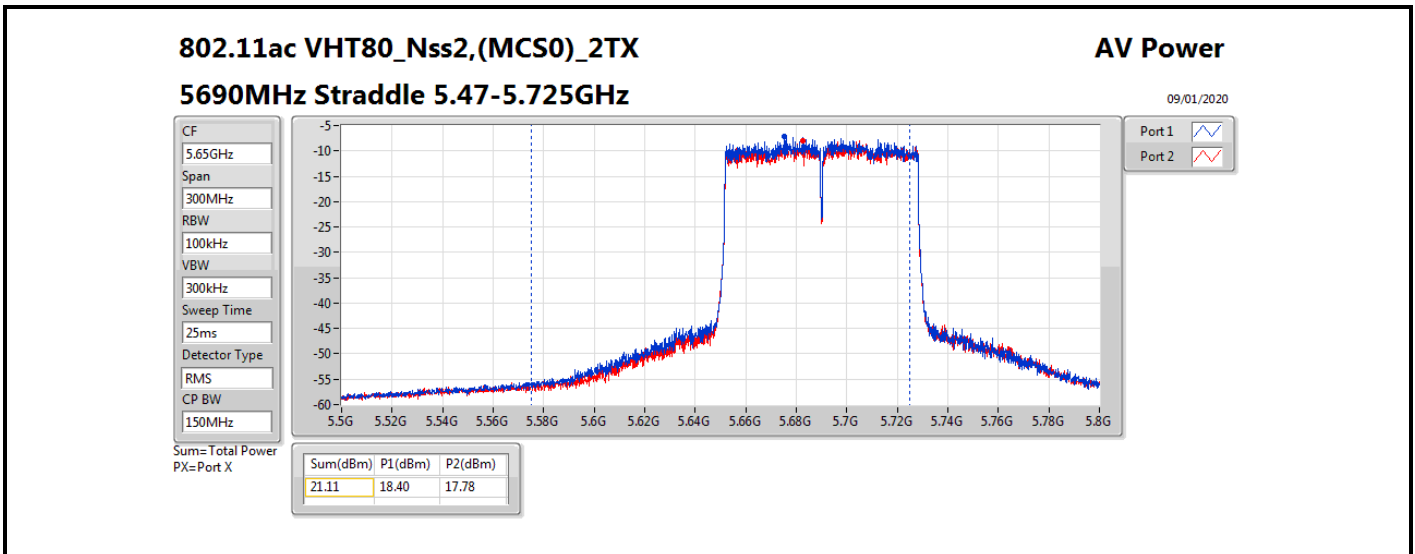

**Average Power_Non-Beamforming_Sample 2_Radio
2_Omni_2T2S**

Appendix B.10

Mode	Result	DG (dBi)	Port 1 (dBm)	Port 2 (dBm)	Total Power (dBm)	Power Limit (dBm)	EIRP (dBm)	EIRP Limit (dBm)
5510MHz	Pass	8.00	13.56	13.72	16.65	21.98	24.65	30.00
5550MHz	Pass	8.00	17.30	17.04	20.18	21.98	28.18	30.00
5670MHz	Pass	8.00	15.09	14.54	17.83	21.98	25.83	30.00
5710MHz Straddle 5.47-5.725GHz	Pass	8.00	18.53	18.12	21.34	21.98	29.34	30.00
5710MHz Straddle 5.725-5.85GHz	Pass	8.00	8.76	8.50	11.64	28.00	19.64	36.00
802.11ax HEW80_Nss2,(MCS0)_2TX	-	-	-	-	-	-	-	-
5290MHz	Pass	8.00	12.30	12.22	15.27	21.98	23.27	30.00
5530MHz	Pass	8.00	12.65	12.68	15.68	21.98	23.68	30.00
5610MHz	Pass	8.00	16.33	16.16	19.26	21.98	27.26	30.00
5690MHz Straddle 5.47-5.725GHz	Pass	8.00	18.68	17.99	21.36	21.98	29.36	30.00
5690MHz Straddle 5.725-5.85GHz	Pass	8.00	5.02	4.87	7.96	28.00	15.96	36.00

DG = Directional Gain; **Port X** = Port X output power

802.11ax HEW80_Nss2,(MCS0)_2TX

AV Power

5690MHz Straddle 5.47-5.725GHz

09/01/2020

CF
5.65GHz
Span
300MHz
RBW
100kHz
VBW
300kHz
Sweep Time
25ms
Detector Type
RMS
CP BW
150MHz

Port 1
Port 2

Sum=Total Power
PX=Port X

Sum(dBm)	P1(dBm)	P2(dBm)
21.36	18.68	17.99

802.11ax HEW80_Nss2,(MCS0)_2TX

AV Power

5690MHz Straddle 5.725-5.85GHz

09/01/2020

CF
5.735GHz
Span
40MHz
RBW
100kHz
VBW
300kHz
Sweep Time
25ms
Detector Type
RMS
CP BW
20MHz