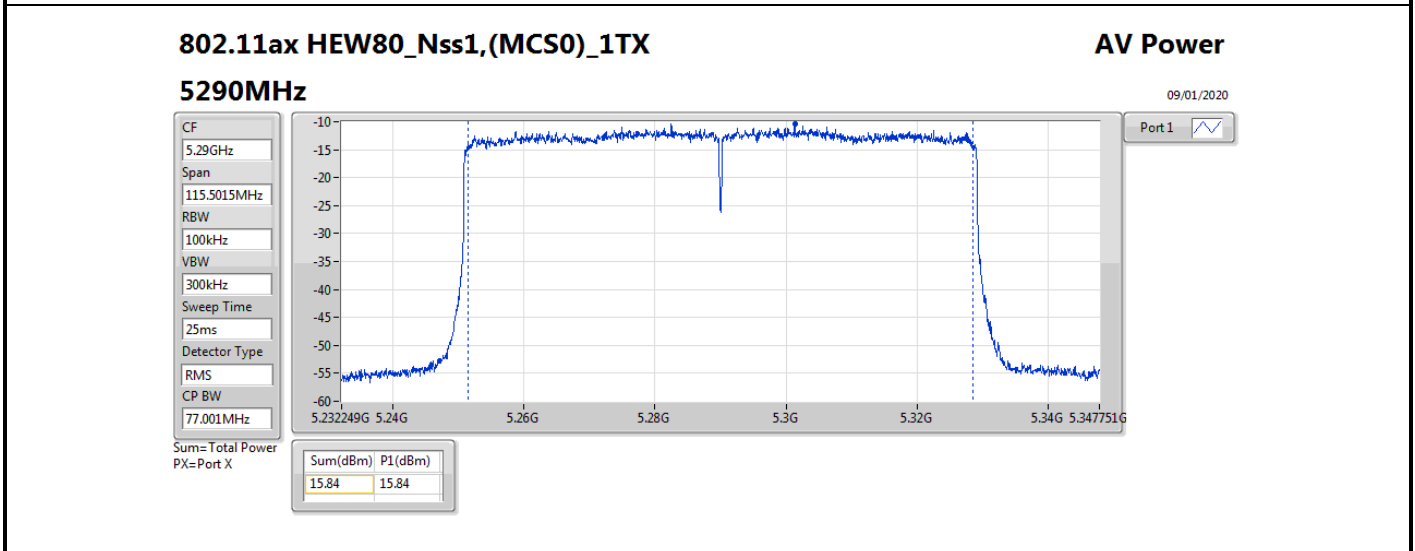

DG = Directional Gain; **Port X** = Port X output power

**Average Power_Non-Beamforming_Sample 2_Radio
2_Omni_2T2S**

Appendix B.10

Summary

Mode	Total Power (dBm)	Total Power (W)	EIRP (dBm)	EIRP (W)
5.25-5.35GHz	-	-	-	-
802.11a_Nss1,(6Mbps)_2TX	18.52	0.07112	26.52	0.44875
802.11ac VHT20_Nss2,(MCS0)_2TX	21.26	0.13366	29.26	0.84333
802.11ac VHT40_Nss2,(MCS0)_2TX	21.08	0.12823	29.08	0.80910
802.11ac VHT80_Nss2,(MCS0)_2TX	14.91	0.03097	22.91	0.19543
802.11ax HEW20_Nss2,(MCS0)_2TX	21.38	0.13740	29.38	0.86696
802.11ax HEW40_Nss2,(MCS0)_2TX	21.21	0.13213	29.21	0.83368
802.11ax HEW80_Nss2,(MCS0)_2TX	15.27	0.03365	23.27	0.21232
5.47-5.725GHz	-	-	-	-
802.11a_Nss1,(6Mbps)_2TX	18.66	0.07345	26.66	0.46345
802.11ac VHT20_Nss2,(MCS0)_2TX	21.06	0.12764	29.06	0.80538
802.11ac VHT40_Nss2,(MCS0)_2TX	21.26	0.13366	29.26	0.84333
802.11ac VHT80_Nss2,(MCS0)_2TX	21.11	0.12912	29.11	0.81470
802.11ax HEW20_Nss2,(MCS0)_2TX	21.43	0.13900	29.43	0.87700
802.11ax HEW40_Nss2,(MCS0)_2TX	21.34	0.13614	29.34	0.85901
802.11ax HEW80_Nss2,(MCS0)_2TX	21.36	0.13677	29.36	0.86298
5.725-5.85GHz	-	-	-	-
802.11a_Nss1,(6Mbps)_2TX	11.65	0.01462	19.65	0.09226
802.11ac VHT20_Nss2,(MCS0)_2TX	14.32	0.02704	22.32	0.17061
802.11ac VHT40_Nss2,(MCS0)_2TX	10.98	0.01253	18.98	0.07907
802.11ac VHT80_Nss2,(MCS0)_2TX	7.15	0.00519	15.15	0.03273
802.11ax HEW20_Nss2,(MCS0)_2TX	15.09	0.03228	23.09	0.20370
802.11ax HEW40_Nss2,(MCS0)_2TX	11.64	0.01459	19.64	0.09204
802.11ax HEW80_Nss2,(MCS0)_2TX	7.96	0.00625	15.96	0.03945