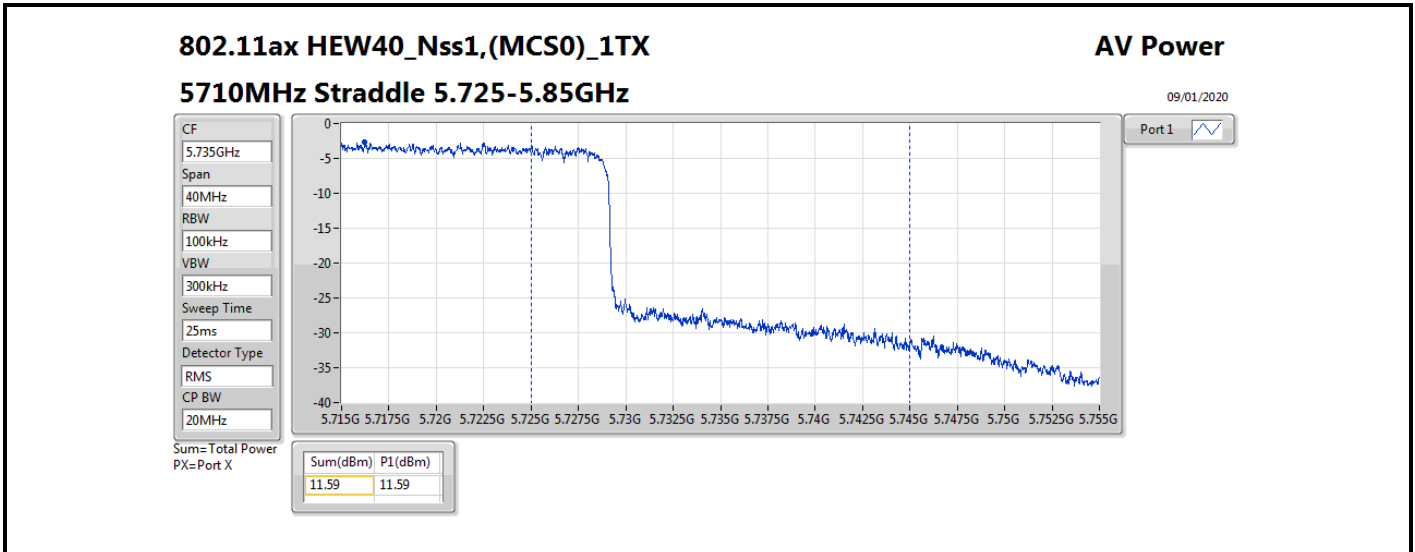

DG = Directional Gain; **Port X** = Port X output power

**Average Power_Non-Beamforming_Sample 2_Radio
2_Omni_2T2S**

Appendix B.10

Summary

Mode	Total Power (dBm)	Total Power (W)	EIRP (dBm)	EIRP (W)
5.25-5.35GHz	-	-	-	-
802.11a_Nss1,(6Mbps)_2TX	18.52	0.07112	26.52	0.44875
802.11ac VHT20_Nss2,(MCS0)_2TX	21.26	0.13366	29.26	0.84333
802.11ac VHT40_Nss2,(MCS0)_2TX	21.08	0.12823	29.08	0.80910
802.11ac VHT80_Nss2,(MCS0)_2TX	14.91	0.03097	22.91	0.19543
802.11ax HEW20_Nss2,(MCS0)_2TX	21.38	0.13740	29.38	0.86696
802.11ax HEW40_Nss2,(MCS0)_2TX	21.21	0.13213	29.21	0.83368
802.11ax HEW80_Nss2,(MCS0)_2TX	15.27	0.03365	23.27	0.21232
5.47-5.725GHz	-	-	-	-
802.11a_Nss1,(6Mbps)_2TX	18.66	0.07345	26.66	0.46345
802.11ac VHT20_Nss2,(MCS0)_2TX	21.06	0.12764	29.06	0.80538
802.11ac VHT40_Nss2,(MCS0)_2TX	21.26	0.13366	29.26	0.84333
802.11ac VHT80_Nss2,(MCS0)_2TX	21.11	0.12912	29.11	0.81470
802.11ax HEW20_Nss2,(MCS0)_2TX	21.43	0.13900	29.43	0.87700
802.11ax HEW40_Nss2,(MCS0)_2TX	21.34	0.13614	29.34	0.85901
802.11ax HEW80_Nss2,(MCS0)_2TX	21.36	0.13677	29.36	0.86298
5.725-5.85GHz	-	-	-	-
802.11a_Nss1,(6Mbps)_2TX	11.65	0.01462	19.65	0.09226
802.11ac VHT20_Nss2,(MCS0)_2TX	14.32	0.02704	22.32	0.17061
802.11ac VHT40_Nss2,(MCS0)_2TX	10.98	0.01253	18.98	0.07907
802.11ac VHT80_Nss2,(MCS0)_2TX	7.15	0.00519	15.15	0.03273
802.11ax HEW20_Nss2,(MCS0)_2TX	15.09	0.03228	23.09	0.20370
802.11ax HEW40_Nss2,(MCS0)_2TX	11.64	0.01459	19.64	0.09204
802.11ax HEW80_Nss2,(MCS0)_2TX	7.96	0.00625	15.96	0.03945