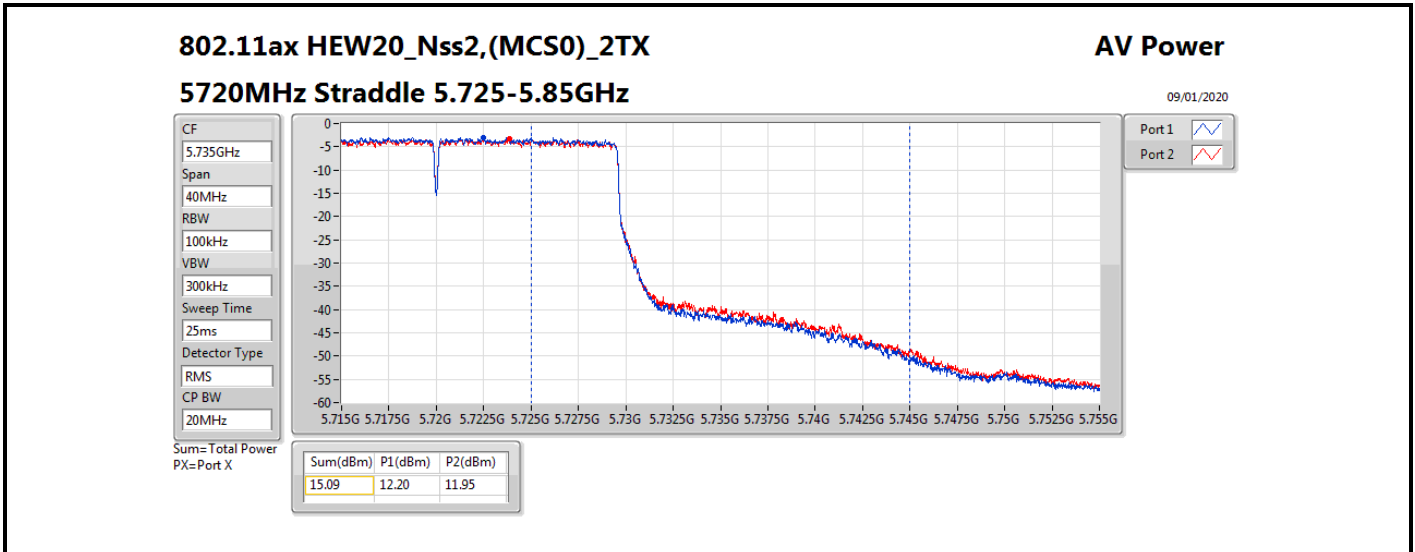

**Average Power_Non-Beamforming_Sample 2_Radio
2_Omni_2T2S**

Appendix B.10

Mode	Result	DG (dBi)	Port 1 (dBm)	Port 2 (dBm)	Total Power (dBm)	Power Limit (dBm)	EIRP (dBm)	EIRP Limit (dBm)
5510MHz	Pass	8.00	13.56	13.72	16.65	21.98	24.65	30.00
5550MHz	Pass	8.00	17.30	17.04	20.18	21.98	28.18	30.00
5670MHz	Pass	8.00	15.09	14.54	17.83	21.98	25.83	30.00
5710MHz Straddle 5.47-5.725GHz	Pass	8.00	18.53	18.12	21.34	21.98	29.34	30.00
5710MHz Straddle 5.725-5.85GHz	Pass	8.00	8.76	8.50	11.64	28.00	19.64	36.00
802.11ax HEW80_Nss2,(MCS0)_2TX	-	-	-	-	-	-	-	-
5290MHz	Pass	8.00	12.30	12.22	15.27	21.98	23.27	30.00
5530MHz	Pass	8.00	12.65	12.68	15.68	21.98	23.68	30.00
5610MHz	Pass	8.00	16.33	16.16	19.26	21.98	27.26	30.00
5690MHz Straddle 5.47-5.725GHz	Pass	8.00	18.68	17.99	21.36	21.98	29.36	30.00
5690MHz Straddle 5.725-5.85GHz	Pass	8.00	5.02	4.87	7.96	28.00	15.96	36.00

DG = Directional Gain; **Port X** = Port X output power

802.11ax HEW80_Nss2,(MCS0)_2TX

AV Power

5690MHz Straddle 5.47-5.725GHz

09/01/2020

CF
5.65GHz
Span
300MHz
RBW
100kHz
VBW
300kHz
Sweep Time
25ms
Detector Type
RMS
CP BW
150MHz