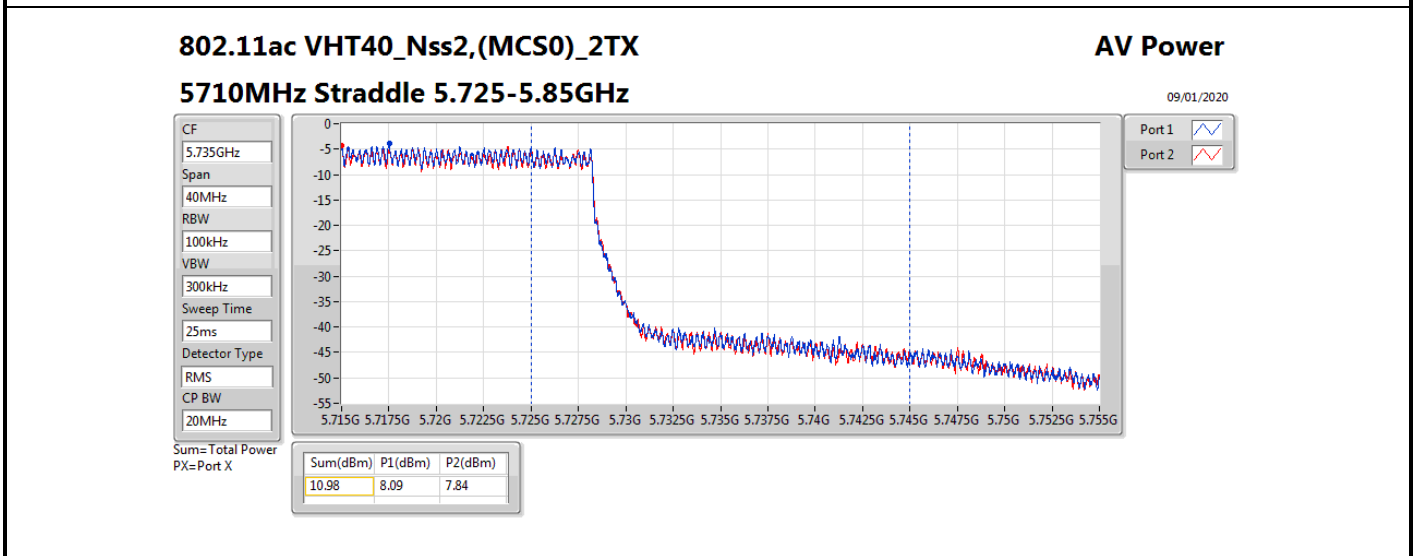

DG = Directional Gain; **Port X** = Port X output power

802.11ax HEW80_Nss2,(MCS0)_2TX

AV Power

5690MHz Straddle 5.47-5.725GHz

09/01/2020

CF
5.65GHz
Span
300MHz
RBW
100kHz
VBW
300kHz
Sweep Time
25ms
Detector Type
RMS
CP BW
150MHz