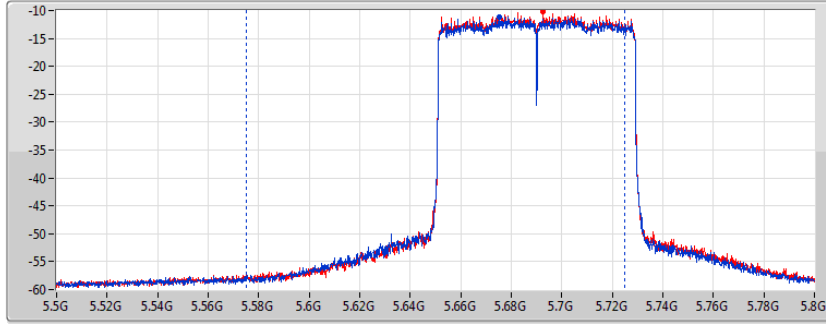

**Average Power_Non-Beamforming_Sample 2_Radio 2_Panel
1_2T2S**

Appendix B.12

Mode	Result	DG (dBi)	Port 1 (dBm)	Port 2 (dBm)	Total Power (dBm)	Power Limit (dBm)	EIRP (dBm)	EIRP Limit (dBm)
5510MHz	Pass	10.70	14.51	15.05	17.80	19.28	28.50	30.00
5550MHz	Pass	10.70	15.53	15.99	18.78	19.28	29.48	30.00
5670MHz	Pass	10.70	15.55	15.77	18.67	19.28	29.37	30.00
5710MHz Straddle 5.47-5.725GHz	Pass	10.70	15.49	15.75	18.63	19.28	29.33	30.00
5710MHz Straddle 5.725-5.85GHz	Pass	10.70	5.81	5.99	8.91	25.30	19.61	36.00
802.11ax HEW80_Nss2,(MCS0)_2TX	-	-	-	-	-	-	-	-
5290MHz	Pass	10.70	14.86	15.60	18.26	19.28	28.96	30.00
5530MHz	Pass	10.70	14.79	14.90	17.86	19.28	28.56	30.00
5610MHz	Pass	10.70	15.53	15.93	18.74	19.28	29.44	30.00
5690MHz Straddle 5.47-5.725GHz	Pass	10.70	15.51	16.00	18.77	19.28	29.47	30.00
5690MHz Straddle 5.725-5.85GHz	Pass	10.70	2.18	2.60	5.41	25.30	16.11	36.00

DG = Directional Gain; **Port X** = Port X output power

802.11ax HEW80_Nss2,(MCS0)_2TX

AV Power

5690MHz Straddle 5.47-5.725GHz

14/01/2020

CF
5.65GHz
Span
300MHz
RBW
100kHz
VBW
300kHz
Sweep Time
25ms
Detector Type
RMS
CP BW
150MHz

Port 1
Port 2

Sum=Total Power
PX=Port X

Sum(dBm)	P1(dBm)	P2(dBm)
18.77	15.51	16.00

802.11ax HEW80_Nss2,(MCS0)_2TX

AV Power

5690MHz Straddle 5.725-5.85GHz

14/01/2020

CF
5.735GHz
Span
40MHz
RBW
100kHz
VBW
300kHz
Sweep Time
25ms
Detector Type
RMS
CP BW
20MHz