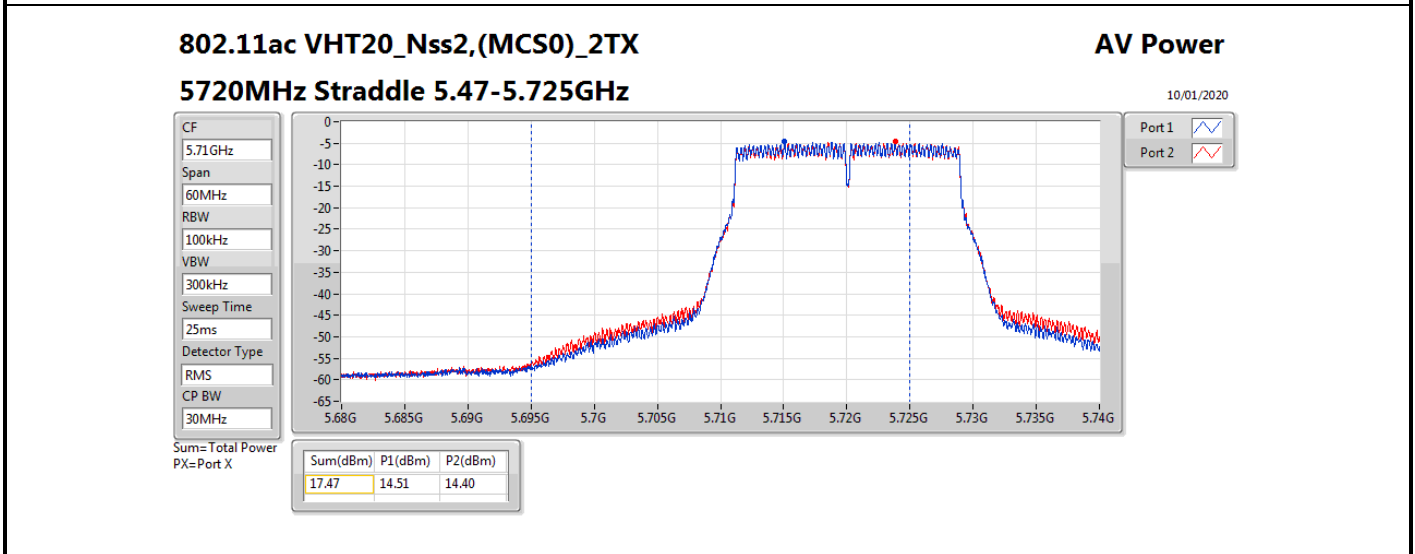

DG = Directional Gain; **Port X** = Port X output power

802.11ax HEW80_Nss2,(MCS0)_2TX

AV Power

5690MHz Straddle 5.47-5.725GHz

10/01/2020

CF
5.65GHz
Span
300MHz
RBW
100kHz
VBW
300kHz
Sweep Time
25ms
Detector Type
RMS
CP BW
150MHz