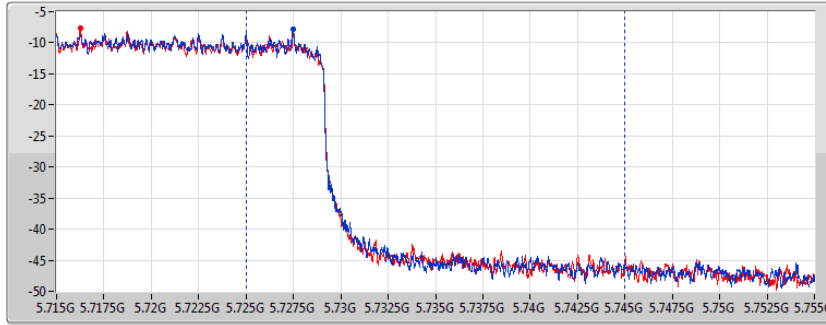

Port 1
Port 2

Sum=Total Power
PX=Port X

Sum(dBm)	P1(dBm)	P2(dBm)
21.36	18.68	17.99

802.11ax HEW80_Nss2,(MCS0)_2TX

AV Power

5690MHz Straddle 5.725-5.85GHz

09/01/2020

CF
5.735GHz
Span
40MHz
RBW
100kHz
VBW
300kHz
Sweep Time
25ms
Detector Type
RMS
CP BW
20MHz

Port 1
Port 2

Sum=Total Power
PX=Port X

Sum(dBm)	P1(dBm)	P2(dBm)
7.96	5.02	4.87

**Average Power_Non-Beamforming_Sample 2_Radio 2_Panel
1_1T1S**

Appendix B.11

Summary

Mode	Total Power (dBm)	Total Power (W)	EIRP (dBm)	EIRP (W)
5.25-5.35GHz	-	-	-	-
802.11a_Nss1,(6Mbps)_1TX	18.77	0.07534	29.47	0.88512
802.11ac VHT20_Nss1,(MCS0)_1TX	18.48	0.07047	29.18	0.82794
802.11ac VHT40_Nss1,(MCS0)_1TX	18.50	0.07079	29.20	0.83176
802.11ac VHT80_Nss1,(MCS0)_1TX	17.21	0.05260	27.91	0.61802
802.11ax HEW20_Nss1,(MCS0)_1TX	18.75	0.07499	29.45	0.88105
802.11ax HEW40_Nss1,(MCS0)_1TX	18.76	0.07516	29.46	0.88308
802.11ax HEW80_Nss1,(MCS0)_1TX	17.26	0.05321	27.96	0.62517
5.47-5.725GHz	-	-	-	-
802.11a_Nss1,(6Mbps)_1TX	18.74	0.07482	29.44	0.87902
802.11ac VHT20_Nss1,(MCS0)_1TX	18.30	0.06761	29.00	0.79433
802.11ac VHT40_Nss1,(MCS0)_1TX	18.47	0.07031	29.17	0.82604
802.11ac VHT80_Nss1,(MCS0)_1TX	18.41	0.06934	29.11	0.81470
802.11ax HEW20_Nss1,(MCS0)_1TX	18.68	0.07379	29.38	0.86696
802.11ax HEW40_Nss1,(MCS0)_1TX	18.72	0.07447	29.42	0.87498
802.11ax HEW80_Nss1,(MCS0)_1TX	18.77	0.07534	29.47	0.88512
5.725-5.85GHz	-	-	-	-
802.11a_Nss1,(6Mbps)_1TX	11.64	0.01459	22.34	0.17140
802.11ac VHT20_Nss1,(MCS0)_1TX	11.97	0.01574	22.67	0.18493
802.11ac VHT40_Nss1,(MCS0)_1TX	8.23	0.00665	18.93	0.07816
802.11ac VHT80_Nss1,(MCS0)_1TX	4.60	0.00288	15.30	0.03388
802.11ax HEW20_Nss1,(MCS0)_1TX	12.63	0.01832	23.33	0.21528
802.11ax HEW40_Nss1,(MCS0)_1TX	9.08	0.00809	19.78	0.09506
802.11ax HEW80_Nss1,(MCS0)_1TX	5.41	0.00348	16.11	0.04083