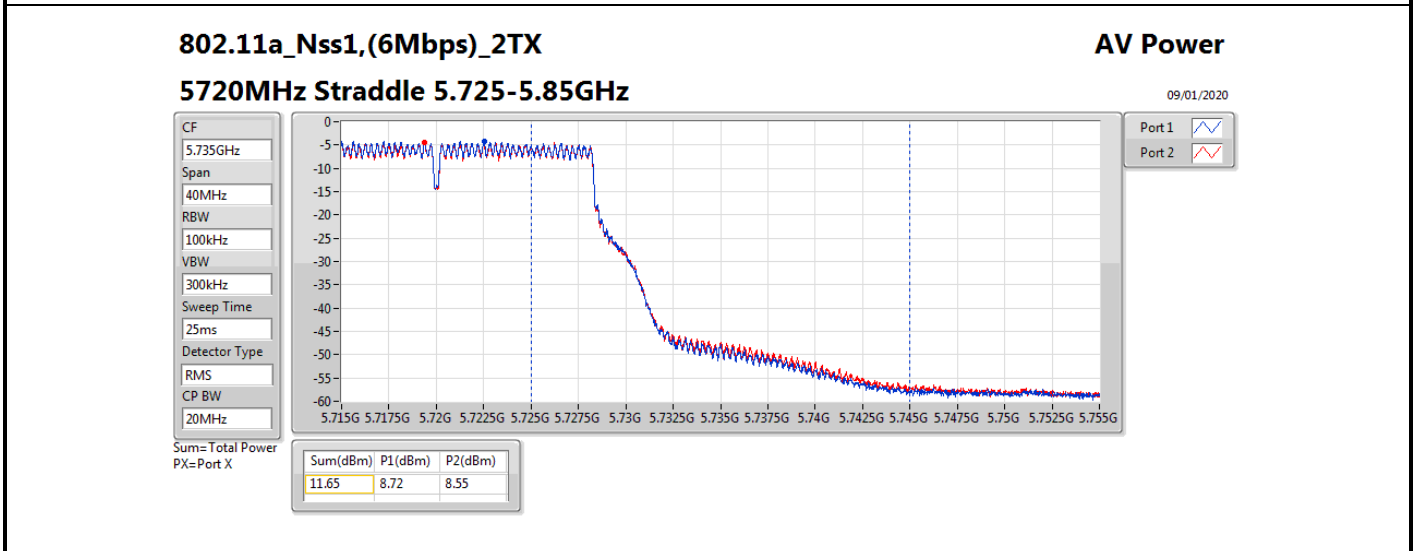

DG = Directional Gain; **Port X** = Port X output power

802.11ax HEW80_Nss2,(MCS0)_2TX

AV Power

5690MHz Straddle 5.47-5.725GHz

09/01/2020

CF
5.65GHz
Span
300MHz
RBW
100kHz
VBW
300kHz
Sweep Time
25ms
Detector Type
RMS
CP BW
150MHz