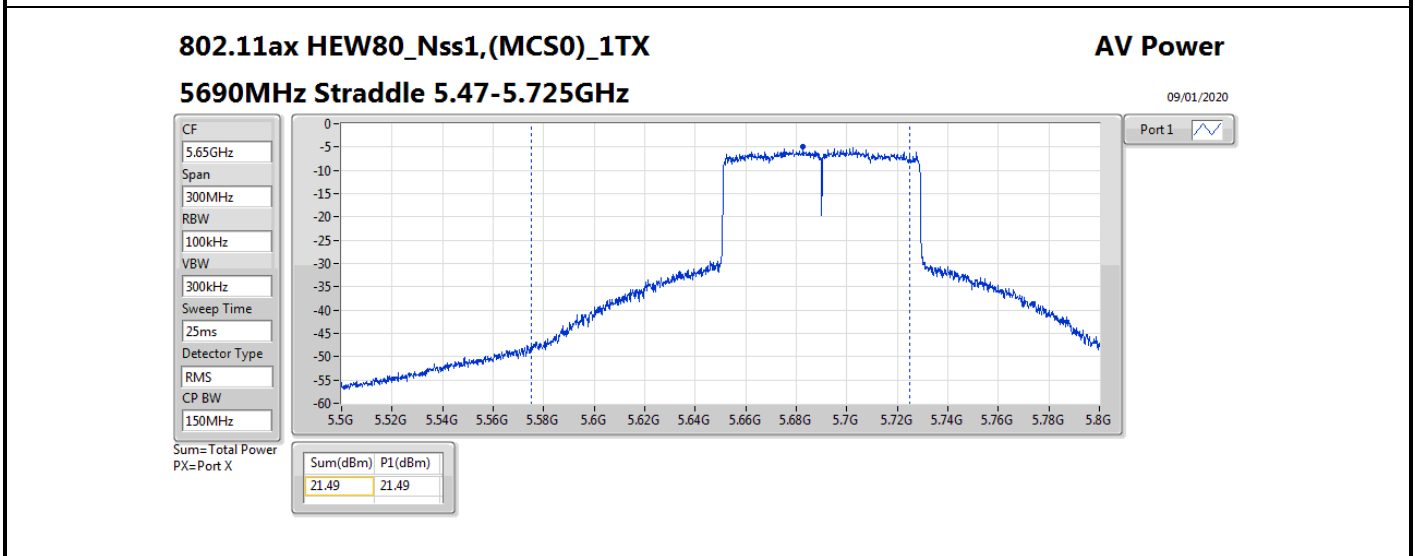

DG = Directional Gain; **Port X** = Port X output power

**Average Power_Non-Beamforming_Sample 2_Radio
2_Omni_2T2S**

Appendix B.10

Summary

Mode	Total Power (dBm)	Total Power (W)	EIRP (dBm)	EIRP (W)
5.25-5.35GHz	-	-	-	-
802.11a_Nss1,(6Mbps)_2TX	18.52	0.07112	26.52	0.44875
802.11ac VHT20_Nss2,(MCS0)_2TX	21.26	0.13366	29.26	0.84333
802.11ac VHT40_Nss2,(MCS0)_2TX	21.08	0.12823	29.08	0.80910
802.11ac VHT80_Nss2,(MCS0)_2TX	14.91	0.03097	22.91	0.19543
802.11ax HEW20_Nss2,(MCS0)_2TX	21.38	0.13740	29.38	0.86696
802.11ax HEW40_Nss2,(MCS0)_2TX	21.21	0.13213	29.21	0.83368
802.11ax HEW80_Nss2,(MCS0)_2TX	15.27	0.03365	23.27	0.21232
5.47-5.725GHz	-	-	-	-
802.11a_Nss1,(6Mbps)_2TX	18.66	0.07345	26.66	0.46345
802.11ac VHT20_Nss2,(MCS0)_2TX	21.06	0.12764	29.06	0.80538
802.11ac VHT40_Nss2,(MCS0)_2TX	21.26	0.13366	29.26	0.84333
802.11ac VHT80_Nss2,(MCS0)_2TX	21.11	0.12912	29.11	0.81470
802.11ax HEW20_Nss2,(MCS0)_2TX	21.43	0.13900	29.43	0.87700
802.11ax HEW40_Nss2,(MCS0)_2TX	21.34	0.13614	29.34	0.85901
802.11ax HEW80_Nss2,(MCS0)_2TX	21.36	0.13677	29.36	0.86298
5.725-5.85GHz	-	-	-	-
802.11a_Nss1,(6Mbps)_2TX	11.65	0.01462	19.65	0.09226
802.11ac VHT20_Nss2,(MCS0)_2TX	14.32	0.02704	22.32	0.17061
802.11ac VHT40_Nss2,(MCS0)_2TX	10.98	0.01253	18.98	0.07907
802.11ac VHT80_Nss2,(MCS0)_2TX	7.15	0.00519	15.15	0.03273
802.11ax HEW20_Nss2,(MCS0)_2TX	15.09	0.03228	23.09	0.20370
802.11ax HEW40_Nss2,(MCS0)_2TX	11.64	0.01459	19.64	0.09204
802.11ax HEW80_Nss2,(MCS0)_2TX	7.96	0.00625	15.96	0.03945