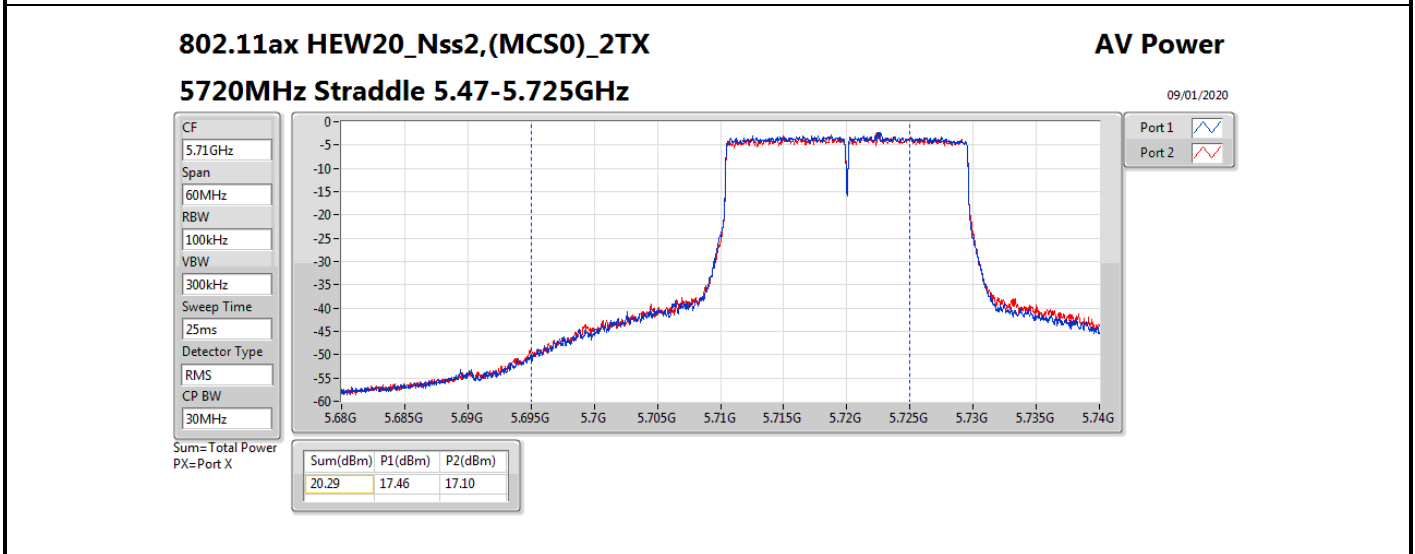

**Average Power_Non-Beamforming_Sample 2_Radio
2_Omni_2T2S**

Appendix B.10

Mode	Result	DG (dBi)	Port 1 (dBm)	Port 2 (dBm)	Total Power (dBm)	Power Limit (dBm)	EIRP (dBm)	EIRP Limit (dBm)
5510MHz	Pass	8.00	13.56	13.72	16.65	21.98	24.65	30.00
5550MHz	Pass	8.00	17.30	17.04	20.18	21.98	28.18	30.00
5670MHz	Pass	8.00	15.09	14.54	17.83	21.98	25.83	30.00
5710MHz Straddle 5.47-5.725GHz	Pass	8.00	18.53	18.12	21.34	21.98	29.34	30.00
5710MHz Straddle 5.725-5.85GHz	Pass	8.00	8.76	8.50	11.64	28.00	19.64	36.00
802.11ax HEW80_Nss2,(MCS0)_2TX	-	-	-	-	-	-	-	-
5290MHz	Pass	8.00	12.30	12.22	15.27	21.98	23.27	30.00
5530MHz	Pass	8.00	12.65	12.68	15.68	21.98	23.68	30.00
5610MHz	Pass	8.00	16.33	16.16	19.26	21.98	27.26	30.00
5690MHz Straddle 5.47-5.725GHz	Pass	8.00	18.68	17.99	21.36	21.98	29.36	30.00
5690MHz Straddle 5.725-5.85GHz	Pass	8.00	5.02	4.87	7.96	28.00	15.96	36.00

DG = Directional Gain; **Port X** = Port X output power

802.11ax HEW80_Nss2,(MCS0)_2TX

AV Power

5690MHz Straddle 5.47-5.725GHz

09/01/2020

CF
5.65GHz
Span
300MHz
RBW
100kHz
VBW
300kHz
Sweep Time
25ms
Detector Type
RMS
CP BW
150MHz

Port 1
Port 2

Sum=Total Power
PX=Port X

Sum(dBm)	P1(dBm)	P2(dBm)
21.36	18.68	17.99

802.11ax HEW80_Nss2,(MCS0)_2TX

AV Power

5690MHz Straddle 5.725-5.85GHz

09/01/2020

CF
5.735GHz
Span
40MHz
RBW
100kHz
VBW
300kHz
Sweep Time
25ms
Detector Type
RMS
CP BW
20MHz