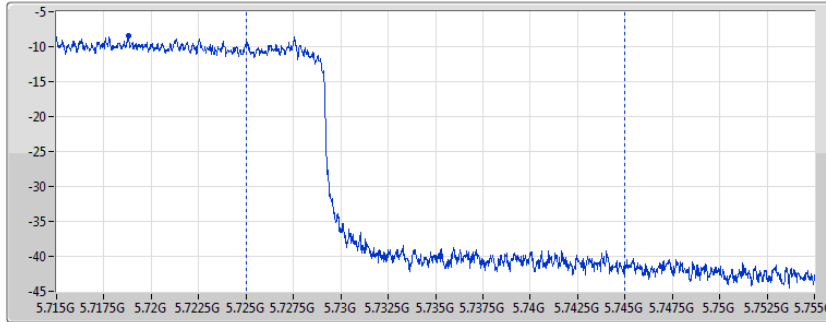

DG = Directional Gain; **Port X** = Port X output power

802.11ax HEW80_Nss1,(MCS0)_1TX

AV Power

5690MHz Straddle 5.47-5.725GHz

09/01/2020

CF
5.65GHz
Span
300MHz
RBW
100kHz
VBW
300kHz
Sweep Time
25ms
Detector Type
RMS
CP BW
150MHz

Port 1

Sum=Total Power
PX=Port X

Sum(dBm)	P1(dBm)
18.70	18.70

802.11ax HEW80_Nss1,(MCS0)_1TX

AV Power

5690MHz Straddle 5.725-5.85GHz

09/01/2020

CF
5.735GHz
Span
40MHz
RBW
100kHz
VBW
300kHz
Sweep Time
25ms
Detector Type
RMS
CP BW
20MHz

Port 1

Sum=Total Power
PX=Port X

Sum(dBm)	P1(dBm)
5.25	5.25

**Average Power_Non-Beamforming_Sample 2_Radio 1_Panel
1_2T2S**

Appendix B.8

Summary

Mode	Total Power (dBm)	Total Power (W)	EIRP (dBm)	EIRP (W)
5.25-5.35GHz	-	-	-	-
802.11a_Nss1,(6Mbps)_2TX	16.84	0.04831	27.54	0.56754
802.11ac VHT20_Nss2,(MCS0)_2TX	18.33	0.06808	29.03	0.79983
802.11ac VHT40_Nss2,(MCS0)_2TX	18.22	0.06637	28.92	0.77983
802.11ac VHT80_Nss2,(MCS0)_2TX	16.80	0.04786	27.50	0.56234
802.11ax HEW20_Nss2,(MCS0)_2TX	18.74	0.07482	29.44	0.87902
802.11ax HEW40_Nss2,(MCS0)_2TX	18.62	0.07278	29.32	0.85507
802.11ax HEW80_Nss2,(MCS0)_2TX	17.08	0.05105	27.78	0.59979
5.47-5.725GHz	-	-	-	-
802.11a_Nss1,(6Mbps)_2TX	16.80	0.04786	27.50	0.56234
802.11ac VHT20_Nss2,(MCS0)_2TX	18.58	0.07211	29.28	0.84723
802.11ac VHT40_Nss2,(MCS0)_2TX	18.51	0.07096	29.21	0.83368
802.11ac VHT80_Nss2,(MCS0)_2TX	18.39	0.06902	29.09	0.81096
802.11ax HEW20_Nss2,(MCS0)_2TX	18.77	0.07534	29.47	0.88512
802.11ax HEW40_Nss2,(MCS0)_2TX	18.73	0.07464	29.43	0.87700
802.11ax HEW80_Nss2,(MCS0)_2TX	18.71	0.07430	29.41	0.87297
5.725-5.85GHz	-	-	-	-
802.11a_Nss1,(6Mbps)_2TX	9.22	0.00836	19.92	0.09817
802.11ac VHT20_Nss2,(MCS0)_2TX	12.00	0.01585	22.70	0.18621
802.11ac VHT40_Nss2,(MCS0)_2TX	8.03	0.00635	18.73	0.07464
802.11ac VHT80_Nss2,(MCS0)_2TX	4.56	0.00286	15.26	0.03357
802.11ax HEW20_Nss2,(MCS0)_2TX	12.63	0.01832	23.33	0.21528
802.11ax HEW40_Nss2,(MCS0)_2TX	9.07	0.00807	19.77	0.09484
802.11ax HEW80_Nss2,(MCS0)_2TX	5.44	0.00350	16.14	0.04111