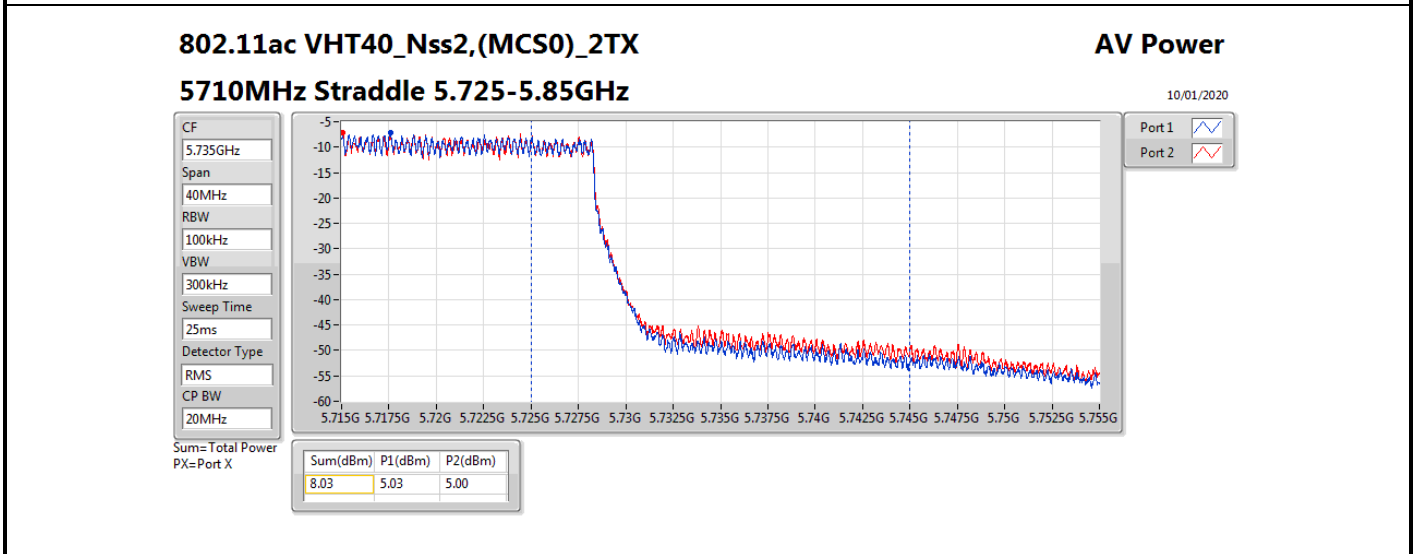

DG = Directional Gain; **Port X** = Port X output power

802.11ax HEW80_Nss2,(MCS0)_2TX

AV Power

5690MHz Straddle 5.47-5.725GHz

10/01/2020

CF
5.65GHz
Span
300MHz
RBW
100kHz
VBW
300kHz
Sweep Time
25ms
Detector Type
RMS
CP BW
150MHz