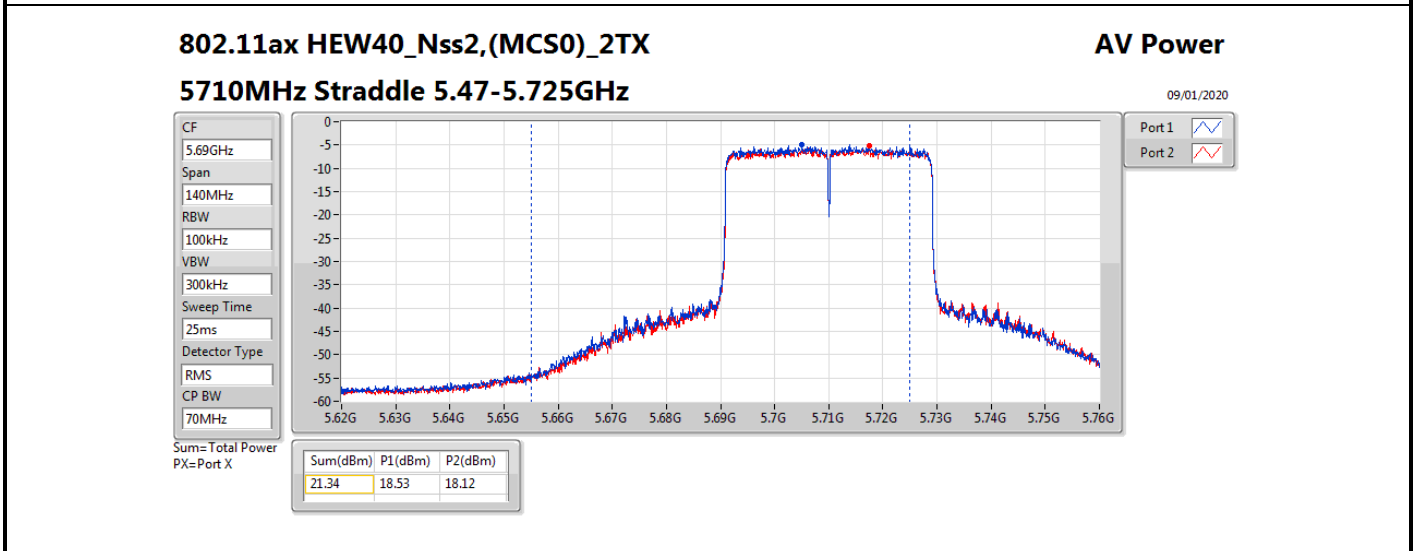

**Average Power_Non-Beamforming_Sample 2_Radio
2_Omni_2T2S**

Appendix B.10

Mode	Result	DG (dBi)	Port 1 (dBm)	Port 2 (dBm)	Total Power (dBm)	Power Limit (dBm)	EIRP (dBm)	EIRP Limit (dBm)
5510MHz	Pass	8.00	13.56	13.72	16.65	21.98	24.65	30.00
5550MHz	Pass	8.00	17.30	17.04	20.18	21.98	28.18	30.00
5670MHz	Pass	8.00	15.09	14.54	17.83	21.98	25.83	30.00
5710MHz Straddle 5.47-5.725GHz	Pass	8.00	18.53	18.12	21.34	21.98	29.34	30.00
5710MHz Straddle 5.725-5.85GHz	Pass	8.00	8.76	8.50	11.64	28.00	19.64	36.00
802.11ax HEW80_Nss2,(MCS0)_2TX	-	-	-	-	-	-	-	-
5290MHz	Pass	8.00	12.30	12.22	15.27	21.98	23.27	30.00
5530MHz	Pass	8.00	12.65	12.68	15.68	21.98	23.68	30.00
5610MHz	Pass	8.00	16.33	16.16	19.26	21.98	27.26	30.00
5690MHz Straddle 5.47-5.725GHz	Pass	8.00	18.68	17.99	21.36	21.98	29.36	30.00
5690MHz Straddle 5.725-5.85GHz	Pass	8.00	5.02	4.87	7.96	28.00	15.96	36.00

DG = Directional Gain; **Port X** = Port X output power

802.11ax HEW80_Nss2,(MCS0)_2TX

AV Power

5690MHz Straddle 5.47-5.725GHz

09/01/2020

CF
5.65GHz
Span
300MHz
RBW
100kHz
VBW
300kHz
Sweep Time
25ms
Detector Type
RMS
CP BW
150MHz

Port 1
Port 2

Sum=Total Power
PX=Port X

Sum(dBm)	P1(dBm)	P2(dBm)
21.36	18.68	17.99

802.11ax HEW80_Nss2,(MCS0)_2TX

AV Power

5690MHz Straddle 5.725-5.85GHz

09/01/2020

CF
5.735GHz
Span
40MHz
RBW
100kHz
VBW
300kHz
Sweep Time
25ms
Detector Type
RMS
CP BW
20MHz