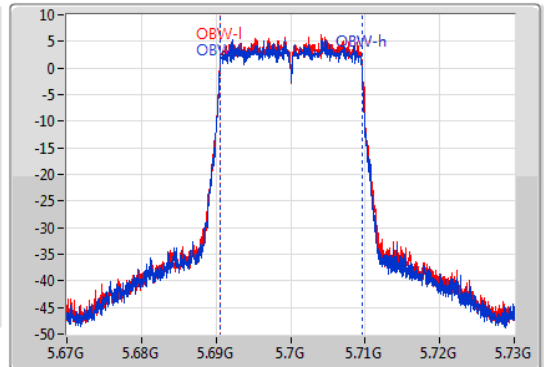

EBW

5580MHz

22/01/2020

CF
5.58GHz
Span
60MHz
RBW
300kHz
VBW
1MHz
Sweep Time
100ms
Detector Type
Peak

CF
5.58GHz
Span
60MHz
RBW
200kHz
VBW
1MHz
Sweep Time
100ms
Detector Type
Peak

26dB(Hz)	Fl-26dB(Hz)	Fh-26dB(Hz)	OBW(Hz)	Fl-OBW(Hz)	Fh-OBW(Hz)	Limit(Hz)	Port
21.63M	5.56923G	5.59086G	19.04M	5.570495G	5.589535G	Inf	1
21.66M	5.56929G	5.59095G	19.04M	5.570525G	5.589565G	Inf	2

802.11ax HEW20-BF_Nss1,(MCS0)_2TX

EBW

5700MHz

22/01/2020

CF
5.7GHz
Span
60MHz
RBW
300kHz
VBW
1MHz
Sweep Time
100ms
Detector Type
Peak

CF
5.7GHz
Span
60MHz
RBW
200kHz
VBW
1MHz
Sweep Time
100ms
Detector Type
Peak