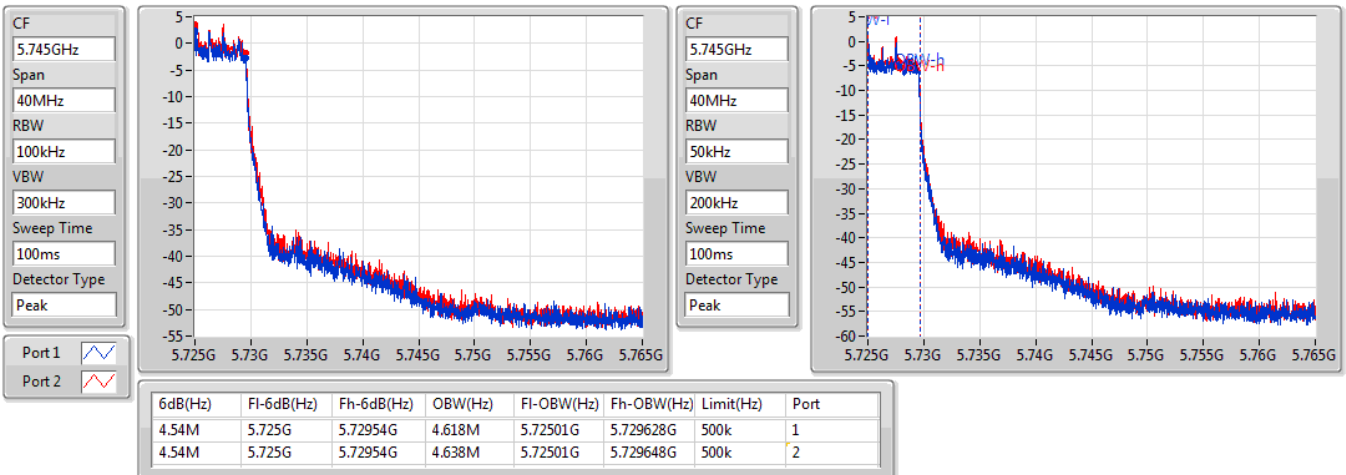

EBW

5720MHz Straddle 5.47-5.725GHz

22/01/2020

802.11ax HEW20-BF_Nss1,(MCS0)_2TX

EBW

5720MHz Straddle 5.725-5.85GHz

22/01/2020

802.11ax HEW40-BF_Nss1,(MCS0)_2TX