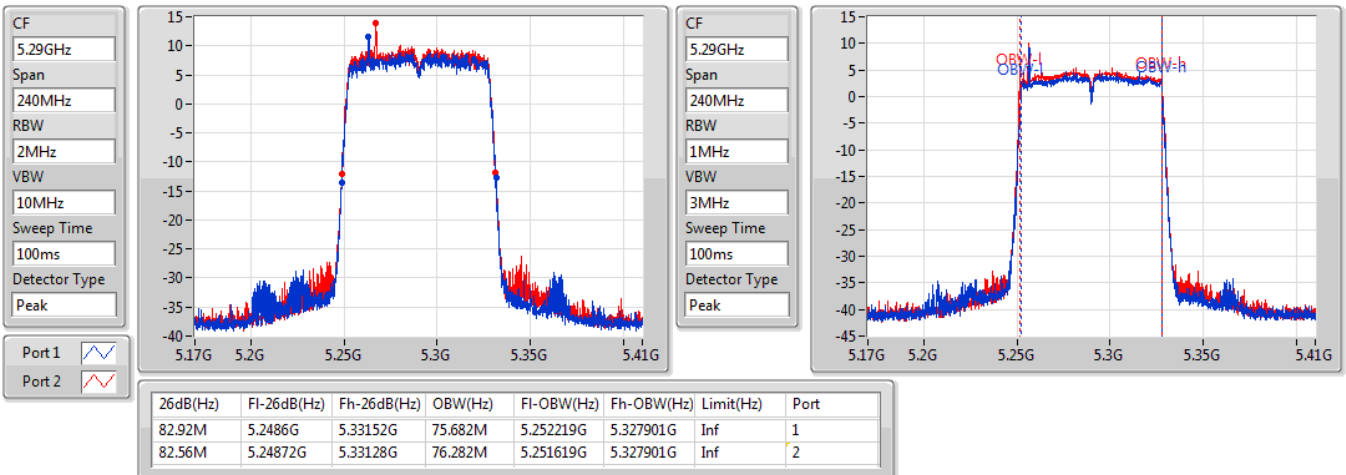

EBW

5710MHz Straddle 5.47-5.725GHz

22/01/2020

CF
5.69GHz
Span
70MHz
RBW
1MHz
VBW
3MHz
Sweep Time
100ms
Detector Type
Peak

CF
5.69GHz
Span
70MHz
RBW
300kHz
VBW
1MHz
Sweep Time
100ms
Detector Type
Peak

26dB(Hz)	Fl-26dB(Hz)	Fh-26dB(Hz)	OBW(Hz)	Fl-OBW(Hz)	Fh-OBW(Hz)	Limit(Hz)	Port
35.56M	5.68944G	5.725G	33.023M	5.691854G	5.724878G	Inf	1
35.28M	5.68972G	5.725G	32.919M	5.691924G	5.724843G	Inf	2

802.11ac VHT40-BF_Nss1,(MCS0)_2TX

EBW

5710MHz Straddle 5.725-5.85GHz

22/01/2020

802.11ac VHT80-BF_Nss1,(MCS0)_2TX

EBW

5290MHz

22/01/2020

802.11ac VHT80-BF_Nss1,(MCS0)_2TX

EBW

5530MHz

22/01/2020

CF
5.53GHz
Span
240MHz
RBW
2MHz
VBW
10MHz
Sweep Time
100ms
Detector Type
Peak

CF
5.53GHz
Span
240MHz
RBW
1MHz
VBW
3MHz
Sweep Time
100ms
Detector Type
Peak