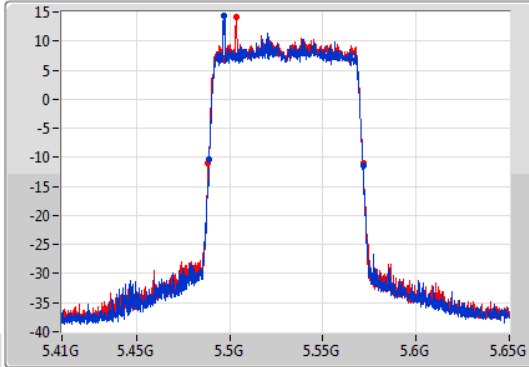

EBW

5710MHz Straddle 5.725-5.85GHz

22/01/2020

802.11ax HEW80-BF_Nss1,(MCS0)_2TX

EBW

5290MHz

22/01/2020

802.11ax HEW80-BF_Nss1,(MCS0)_2TX

EBW

5530MHz

22/01/2020

CF
5.53GHz
Span
240MHz
RBW
2MHz
VBW
10MHz
Sweep Time
100ms
Detector Type
Peak

CF
5.53GHz
Span
240MHz
RBW
1MHz
VBW
3MHz
Sweep Time
100ms
Detector Type
Peak

26dB(Hz)	Fl-26dB(Hz)	Fh-26dB(Hz)	OBW(Hz)	Fl-OBW(Hz)	Fh-OBW(Hz)	Limit(Hz)	Port
82.56M	5.48896G	5.57152G	77.121M	5.491379G	5.568501G	Inf	1
83.04M	5.48848G	5.57152G	77.121M	5.491379G	5.568501G	Inf	2