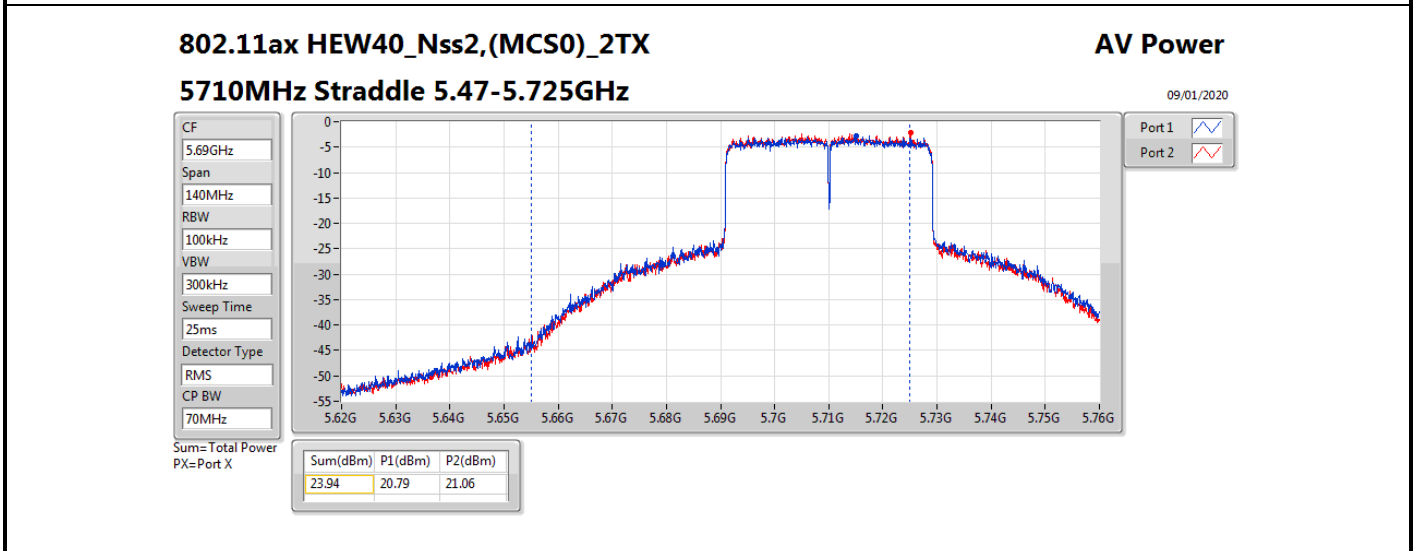

DG = Directional Gain; **Port X** = Port X output power

802.11ax HEW80_Nss2,(MCS0)_2TX

AV Power

5690MHz Straddle 5.47-5.725GHz

09/01/2020

CF
5.65GHz
Span
300MHz
RBW
100kHz
VBW
300kHz
Sweep Time
25ms
Detector Type
RMS
CP BW
150MHz