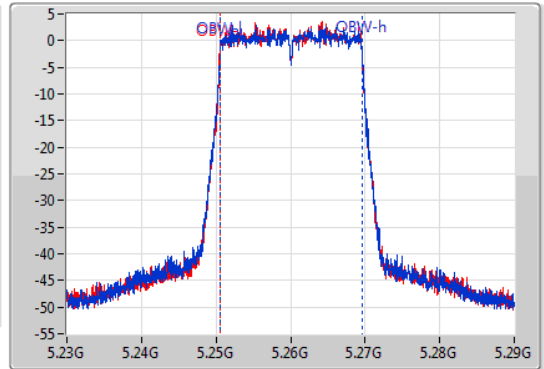

EBW

5260MHz

22/01/2020

CF
5.26GHz
Span
60MHz
RBW
300kHz
VBW
1MHz
Sweep Time
100ms
Detector Type
Peak

CF
5.26GHz
Span
60MHz
RBW
200kHz
VBW
1MHz
Sweep Time
100ms
Detector Type
Peak

26dB(Hz)	Fl-26dB(Hz)	Fh-26dB(Hz)	OBW(Hz)	Fl-OBW(Hz)	Fh-OBW(Hz)	Limit(Hz)	Port
21.6M	5.24917G	5.27077G	19.01M	5.250555G	5.269565G	Inf	1
21.48M	5.24929G	5.27077G	19.04M	5.250525G	5.269565G	Inf	2