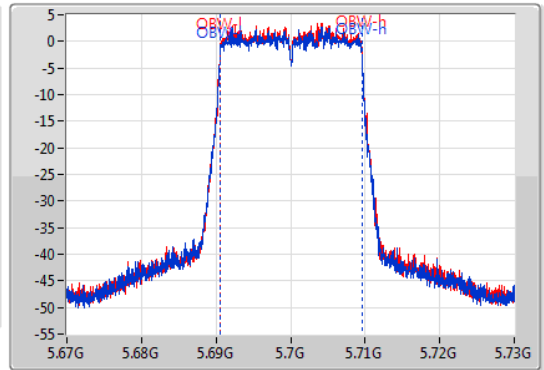

EBW

5580MHz

23/01/2020

CF
5.58GHz
Span
60MHz
RBW
300kHz
VBW
1MHz
Sweep Time
100ms
Detector Type
Peak

CF
5.58GHz
Span
60MHz
RBW
200kHz
VBW
1MHz
Sweep Time
100ms
Detector Type
Peak

26dB(Hz)	Fl-26dB(Hz)	Fh-26dB(Hz)	OBW(Hz)	Fl-OBW(Hz)	Fh-OBW(Hz)	Limit(Hz)	Port
21.78M	5.5692G	5.59098G	18.981M	5.570555G	5.589535G	Inf	1
21.42M	5.56935G	5.59077G	18.981M	5.570555G	5.589535G	Inf	2

802.11ax HEW20-BF_Nss1,(MCS0)_2TX

EBW

5700MHz

23/01/2020

CF
5.7GHz
Span
60MHz
RBW
300kHz
VBW
1MHz
Sweep Time
100ms
Detector Type
Peak

CF
5.7GHz
Span
60MHz
RBW
200kHz
VBW
1MHz
Sweep Time
100ms
Detector Type
Peak