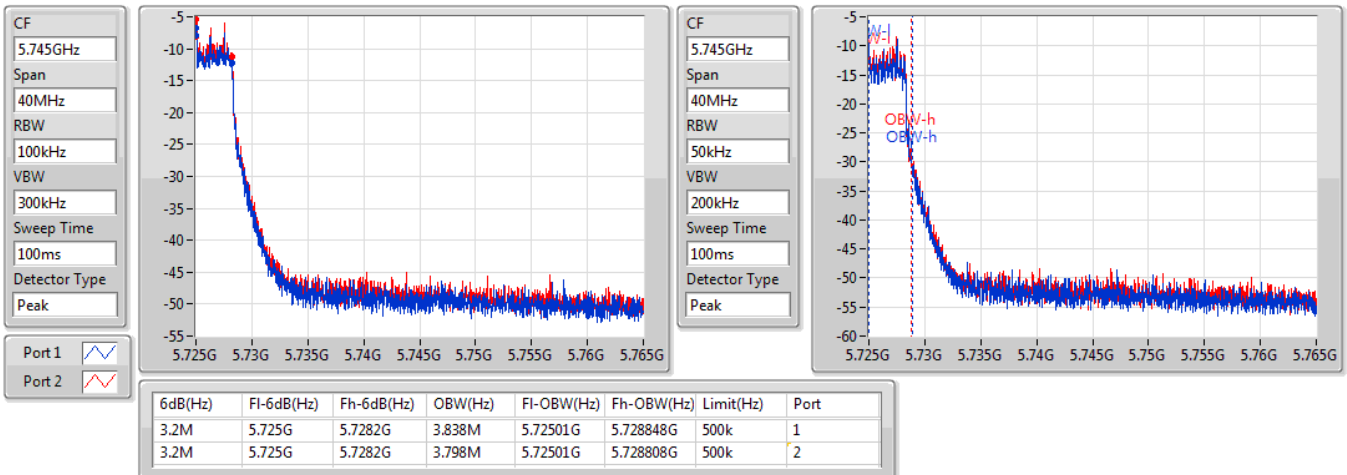

EBW

5690MHz Straddle 5.47-5.725GHz

23/01/2020

802.11ac VHT80-BF_Nss1,(MCS0)_2TX

EBW

5690MHz Straddle 5.725-5.85GHz

23/01/2020

802.11ax HEW20-BF_Nss1,(MCS0)_2TX

EBW

5260MHz

22/01/2020

CF
5.26GHz
Span
60MHz
RBW
300kHz
VBW
1MHz
Sweep Time
100ms
Detector Type
Peak

CF
5.26GHz
Span
60MHz
RBW
200kHz
VBW
1MHz
Sweep Time
100ms
Detector Type
Peak

26dB(Hz)	Fl-26dB(Hz)	Fh-26dB(Hz)	OBW(Hz)	Fl-OBW(Hz)	Fh-OBW(Hz)	Limit(Hz)	Port
21.6M	5.24917G	5.27077G	19.01M	5.250555G	5.269565G	Inf	1
21.48M	5.24929G	5.27077G	19.04M	5.250525G	5.269565G	Inf	2