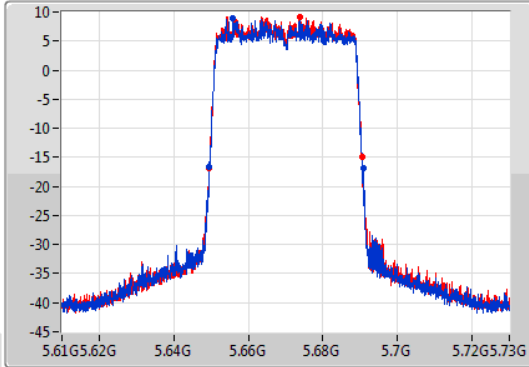

EBW

5670MHz

23/01/2020

CF
5.67GHz
Span
120MHz
RBW
1MHz
VBW
3MHz
Sweep Time
100ms
Detector Type
Peak

CF
5.67GHz
Span
120MHz
RBW
500kHz
VBW
2MHz
Sweep Time
100ms
Detector Type
Peak

26dB(Hz)	Fl-26dB(Hz)	Fh-26dB(Hz)	OBW(Hz)	Fl-OBW(Hz)	Fh-OBW(Hz)	Limit(Hz)	Port
41.34M	5.64942G	5.69076G	37.601M	5.651289G	5.688891G	Inf	1
41.04M	5.64948G	5.69052G	37.541M	5.651289G	5.688831G	Inf	2