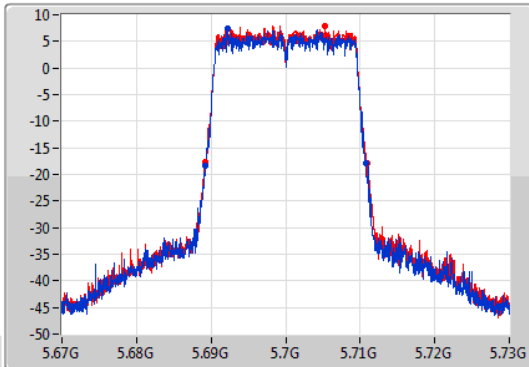

EBW

5580MHz

22/01/2020

CF
5.58GHz
Span
60MHz
RBW
300kHz
VBW
1MHz
Sweep Time
100ms
Detector Type
Peak

CF
5.58GHz
Span
60MHz
RBW
200kHz
VBW
1MHz
Sweep Time
100ms
Detector Type
Peak

26dB(Hz)	Fl-26dB(Hz)	Fh-26dB(Hz)	OBW(Hz)	Fl-OBW(Hz)	Fh-OBW(Hz)	Limit(Hz)	Port
21.63M	5.56923G	5.59086G	19.04M	5.570495G	5.589535G	Inf	1
21.66M	5.56929G	5.59095G	19.04M	5.570525G	5.589565G	Inf	2

802.11ax HEW20-BF_Nss1,(MCS0)_2TX

EBW

5700MHz

22/01/2020

CF
5.7GHz
Span
60MHz
RBW
300kHz
VBW
1MHz
Sweep Time
100ms
Detector Type
Peak

CF
5.7GHz
Span
60MHz
RBW
200kHz
VBW
1MHz
Sweep Time
100ms
Detector Type
Peak