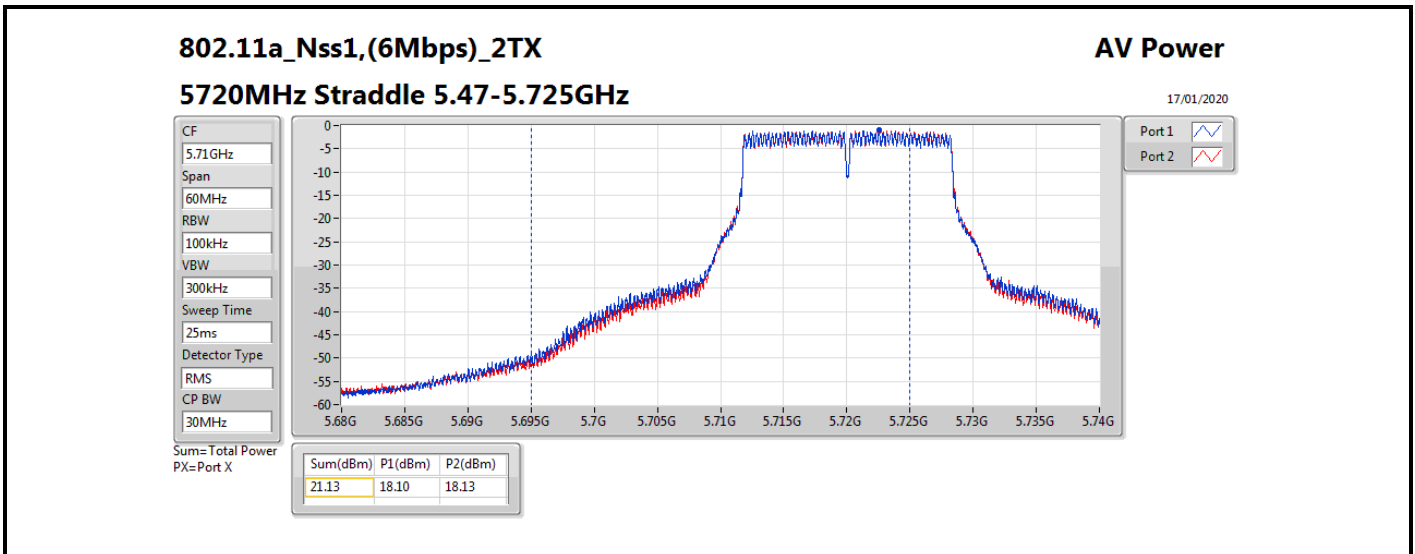

DG = Directional Gain; **Port X** = Port X output power

802.11ax HEW80_Nss2,(MCS0)_2TX

AV Power

5690MHz Straddle 5.47-5.725GHz

09/01/2020

CF
5.65GHz
Span
300MHz
RBW
100kHz
VBW
300kHz
Sweep Time
25ms
Detector Type
RMS
CP BW
150MHz