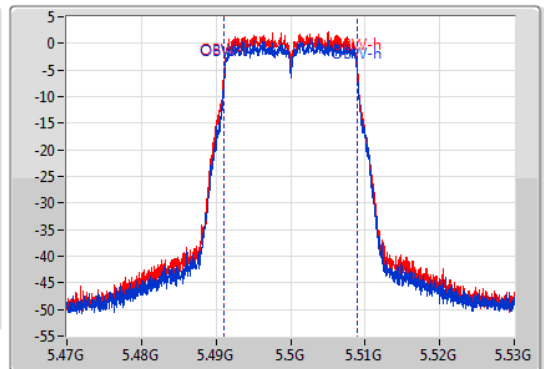

802.11ac VHT20-BF_Nss1,(MCS0)_2TX

EBW

5500MHz

23/01/2020

CF
5.5GHz
Span
60MHz
RBW
300kHz
VBW
1MHz
Sweep Time
100ms
Detector Type
Peak

CF
5.5GHz
Span
60MHz
RBW
200kHz
VBW
1MHz
Sweep Time
100ms
Detector Type
Peak