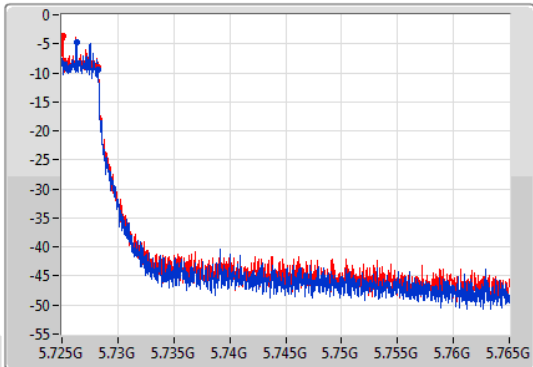

802.11ac VHT80-BF_Nss1,(MCS0)_2TX

EBW

5690MHz Straddle 5.47-5.725GHz

22/01/2020

CF
5.65GHz
Span
150MHz
RBW
2MHz
VBW
10MHz
Sweep Time
100ms
Detector Type
Peak

CF
5.65GHz
Span
150MHz
RBW
1MHz
VBW
3MHz
Sweep Time
100ms
Detector Type
Peak

26dB(Hz)	Fl-26dB(Hz)	Fh-26dB(Hz)	OBW(Hz)	Fl-OBW(Hz)	Fh-OBW(Hz)	Limit(Hz)	Port
76.125M	5.648875G	5.725G	72.414M	5.652099G	5.724513G	Inf	1
76.5M	5.6485G	5.725G	72.339M	5.652174G	5.724513G	Inf	2

802.11ac VHT80-BF_Nss1,(MCS0)_2TX

EBW

5690MHz Straddle 5.725-5.85GHz

22/01/2020

CF
5.745GHz
Span
40MHz
RBW
100kHz
VBW
300kHz
Sweep Time
100ms
Detector Type
Peak

CF
5.745GHz
Span
40MHz
RBW
50kHz
VBW
200kHz
Sweep Time
100ms
Detector Type
Peak