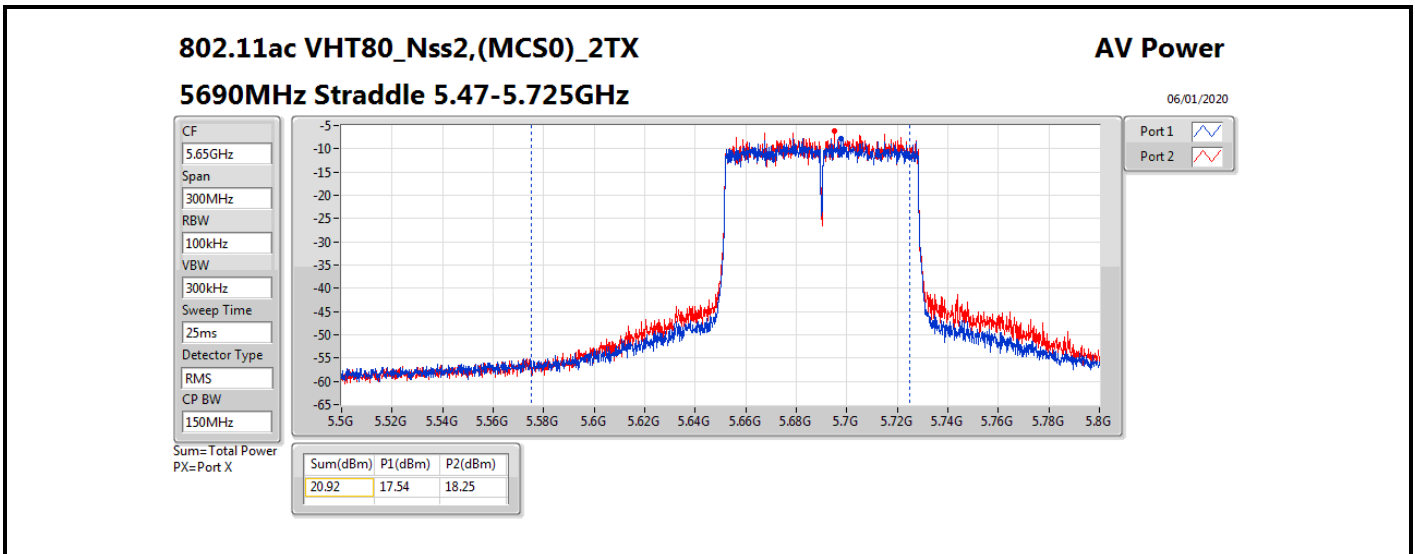

DG = Directional Gain; **Port X** = Port X output power

802.11ax HEW80_Nss2,(MCS0)_2TX

AV Power

5690MHz Straddle 5.47-5.725GHz

06/01/2020

CF
5.65GHz
Span
300MHz
RBW
100kHz
VBW
300kHz
Sweep Time
25ms
Detector Type
RMS
CP BW
150MHz