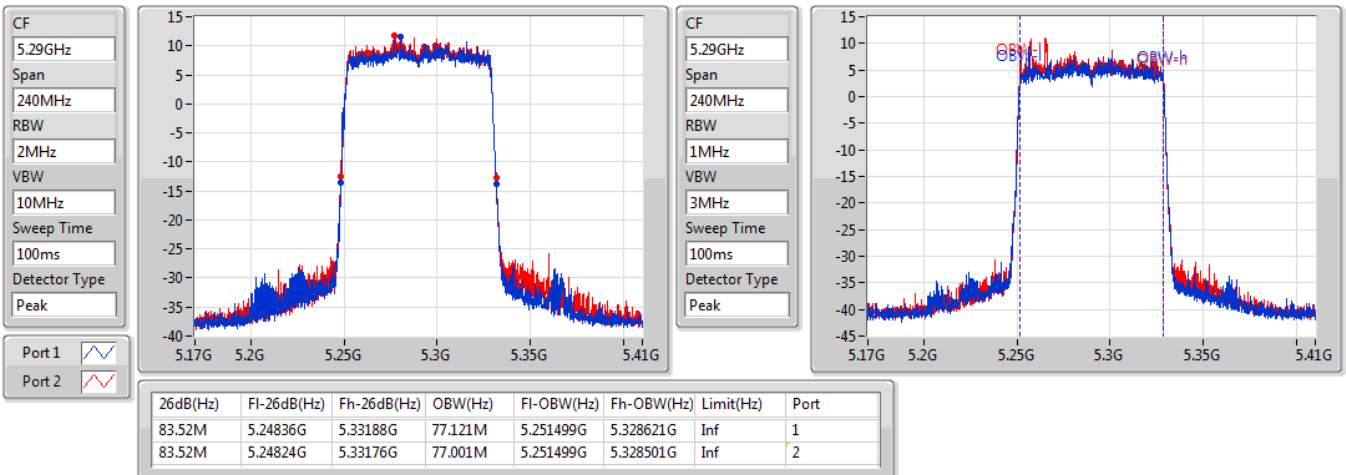

EBW

5670MHz

22/01/2020

802.11ax HEW40-BF_Nss1,(MCS0)_2TX

EBW

5710MHz Straddle 5.47-5.725GHz

22/01/2020

802.11ax HEW40-BF_Nss1,(MCS0)_2TX

EBW

5710MHz Straddle 5.725-5.85GHz

22/01/2020

802.11ax HEW80-BF_Nss1,(MCS0)_2TX

EBW

5290MHz

22/01/2020

802.11ax HEW80-BF_Nss1,(MCS0)_2TX

EBW

5530MHz

22/01/2020

CF
5.53GHz
Span
240MHz
RBW
2MHz
VBW
10MHz
Sweep Time
100ms
Detector Type
Peak

CF
5.53GHz
Span
240MHz
RBW
1MHz
VBW
3MHz
Sweep Time
100ms
Detector Type
Peak

26dB(Hz)	Fl-26dB(Hz)	Fh-26dB(Hz)	OBW(Hz)	Fl-OBW(Hz)	Fh-OBW(Hz)	Limit(Hz)	Port
82.56M	5.48896G	5.57152G	77.121M	5.491379G	5.568501G	Inf	1
83.04M	5.48848G	5.57152G	77.121M	5.491379G	5.568501G	Inf	2