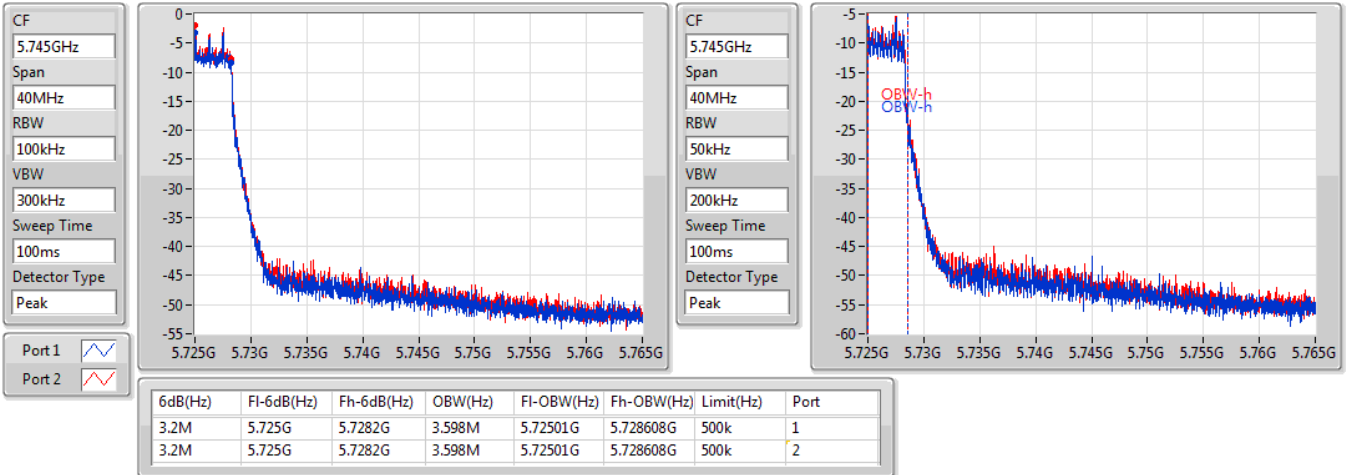

EBW

5670MHz

23/01/2020

802.11ac VHT40-BF_Nss1,(MCS0)_2TX

EBW

5710MHz Straddle 5.47-5.725GHz

23/01/2020

802.11ac VHT40-BF_Nss1,(MCS0)_2TX

EBW

5710MHz Straddle 5.725-5.85GHz

23/01/2020

802.11ac VHT80-BF_Nss1,(MCS0)_2TX

EBW

5290MHz

23/01/2020

802.11ac VHT80-BF_Nss1,(MCS0)_2TX