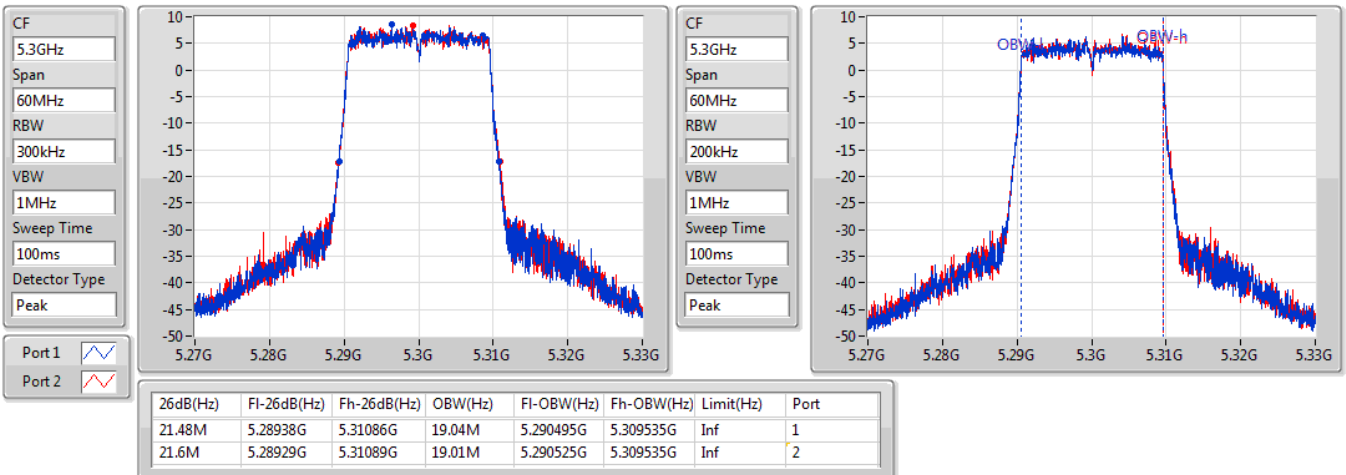

EBW

5260MHz

22/01/2020

802.11ax HEW20-BF_Nss1,(MCS0)_2TX

EBW

5300MHz

22/01/2020

802.11ax HEW20-BF_Nss1,(MCS0)_2TX

EBW

5320MHz

22/01/2020

CF
5.32GHz
Span
60MHz
RBW
300kHz
VBW
1MHz
Sweep Time
100ms
Detector Type
Peak

CF
5.32GHz
Span
60MHz
RBW
200kHz
VBW
1MHz
Sweep Time
100ms
Detector Type
Peak

26dB(Hz)	Fl-26dB(Hz)	Fh-26dB(Hz)	OBW(Hz)	Fl-OBW(Hz)	Fh-OBW(Hz)	Limit(Hz)	Port
21.57M	5.30932G	5.33089G	19.01M	5.310525G	5.329535G	Inf	1
21.54M	5.30935G	5.33089G	19.04M	5.310525G	5.329565G	Inf	2