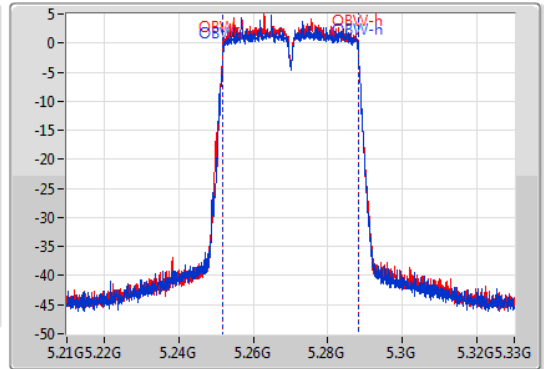

EBW

5270MHz

23/01/2020

CF
5.27GHz
Span
120MHz
RBW
1MHz
VBW
3MHz
Sweep Time
100ms
Detector Type
Peak

CF
5.27GHz
Span
120MHz
RBW
500kHz
VBW
2MHz
Sweep Time
100ms
Detector Type
Peak

26dB(Hz)	Fl-26dB(Hz)	Fh-26dB(Hz)	OBW(Hz)	Fl-OBW(Hz)	Fh-OBW(Hz)	Limit(Hz)	Port
40.62M	5.24972G	5.29034G	36.462M	5.251829G	5.288291G	Inf	1
40.86M	5.24936G	5.29022G	36.402M	5.251829G	5.288231G	Inf	2