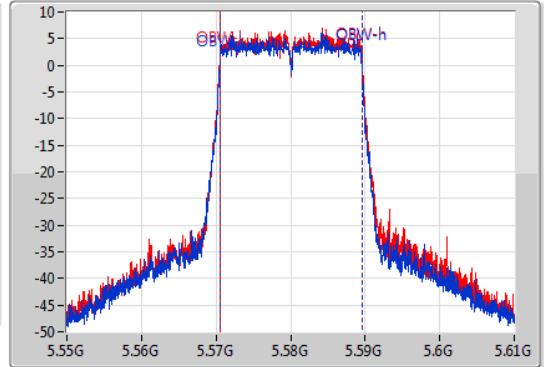

EBW

5580MHz

22/01/2020

CF
5.58GHz
Span
60MHz
RBW
300kHz
VBW
1MHz
Sweep Time
100ms
Detector Type
Peak

CF
5.58GHz
Span
60MHz
RBW
200kHz
VBW
1MHz
Sweep Time
100ms
Detector Type
Peak

26dB(Hz)	Fl-26dB(Hz)	Fh-26dB(Hz)	OBW(Hz)	Fl-OBW(Hz)	Fh-OBW(Hz)	Limit(Hz)	Port
21.63M	5.56923G	5.59086G	19.04M	5.570495G	5.589535G	Inf	1
21.66M	5.56929G	5.59095G	19.04M	5.570525G	5.589565G	Inf	2

802.11ax HEW20-BF_Nss1,(MCS0)_2TX

EBW

5700MHz

22/01/2020

CF
5.7GHz
Span
60MHz
RBW
300kHz
VBW
1MHz
Sweep Time
100ms
Detector Type
Peak

CF
5.7GHz
Span
60MHz
RBW
200kHz
VBW
1MHz
Sweep Time
100ms
Detector Type
Peak