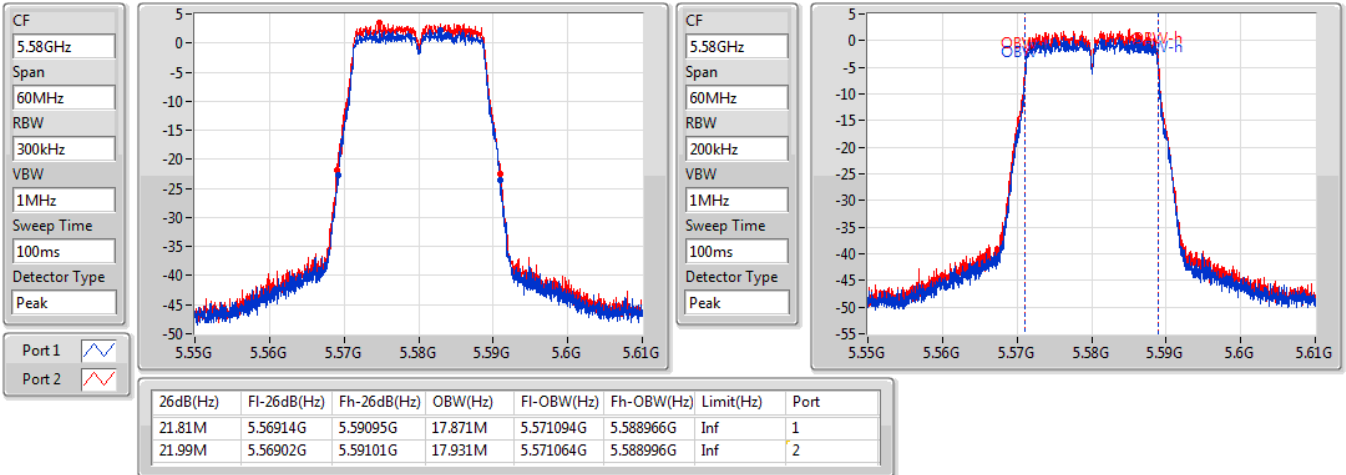

802.11ac VHT20-BF_Nss1,(MCS0)_2TX

EBW

5580MHz

23/01/2020