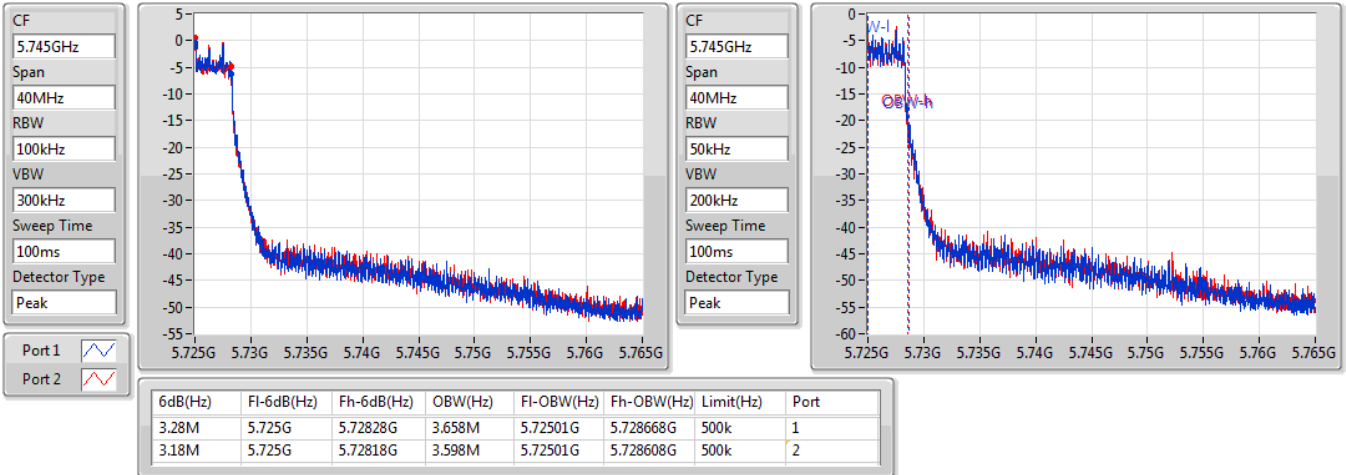

EBW

5710MHz Straddle 5.47-5.725GHz

22/01/2020

CF
5.69GHz
Span
70MHz
RBW
1MHz
VBW
3MHz
Sweep Time
100ms
Detector Type
Peak

CF
5.69GHz
Span
70MHz
RBW
300kHz
VBW
1MHz
Sweep Time
100ms
Detector Type
Peak

26dB(Hz)	Fl-26dB(Hz)	Fh-26dB(Hz)	OBW(Hz)	Fl-OBW(Hz)	Fh-OBW(Hz)	Limit(Hz)	Port
35.56M	5.68944G	5.725G	33.023M	5.691854G	5.724878G	Inf	1
35.28M	5.68972G	5.725G	32.919M	5.691924G	5.724843G	Inf	2

802.11ac VHT40-BF_Nss1,(MCS0)_2TX

EBW

5710MHz Straddle 5.725-5.85GHz

22/01/2020

802.11ac VHT80-BF_Nss1,(MCS0)_2TX

EBW

5290MHz

22/01/2020