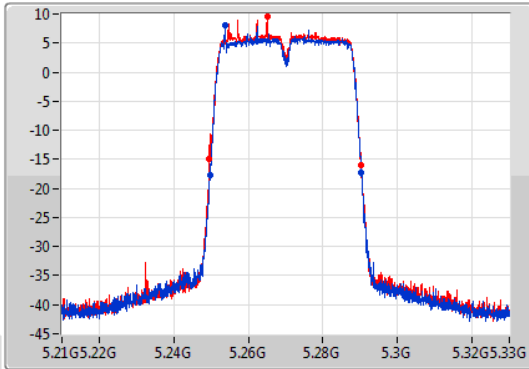

EBW

5720MHz Straddle 5.47-5.725GHz

23/01/2020

802.11ac VHT20-BF_Nss1,(MCS0)_2TX

EBW

5720MHz Straddle 5.725-5.85GHz

23/01/2020

802.11ac VHT40-BF_Nss1,(MCS0)_2TX

EBW

5270MHz

23/01/2020

CF
5.27GHz
Span
120MHz
RBW
1MHz
VBW
3MHz
Sweep Time
100ms
Detector Type
Peak

CF
5.27GHz
Span
120MHz
RBW
500kHz
VBW
2MHz
Sweep Time
100ms
Detector Type
Peak

26dB(Hz)	Fl-26dB(Hz)	Fh-26dB(Hz)	OBW(Hz)	Fl-OBW(Hz)	Fh-OBW(Hz)	Limit(Hz)	Port
40.62M	5.24972G	5.29034G	36.462M	5.251829G	5.288291G	Inf	1
40.86M	5.24936G	5.29022G	36.402M	5.251829G	5.288231G	Inf	2