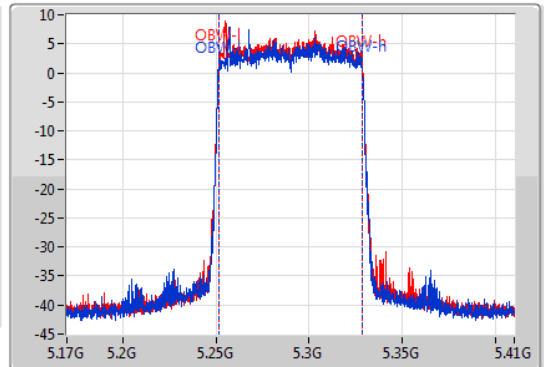

EBW

5290MHz

23/01/2020

CF
5.29GHz
Span
240MHz
RBW
2MHz
VBW
10MHz
Sweep Time
100ms
Detector Type
Peak
Port 1
Port 2

CF
5.29GHz
Span
240MHz
RBW
1MHz
VBW
3MHz
Sweep Time
100ms
Detector Type
Peak

26dB(Hz)	Fl-26dB(Hz)	Fh-26dB(Hz)	OBW(Hz)	Fl-OBW(Hz)	Fh-OBW(Hz)	Limit(Hz)	Port
83.76M	5.24848G	5.33224G	77.001M	5.251499G	5.328501G	Inf	1
82.32M	5.24896G	5.33128G	77.001M	5.251499G	5.328501G	Inf	2