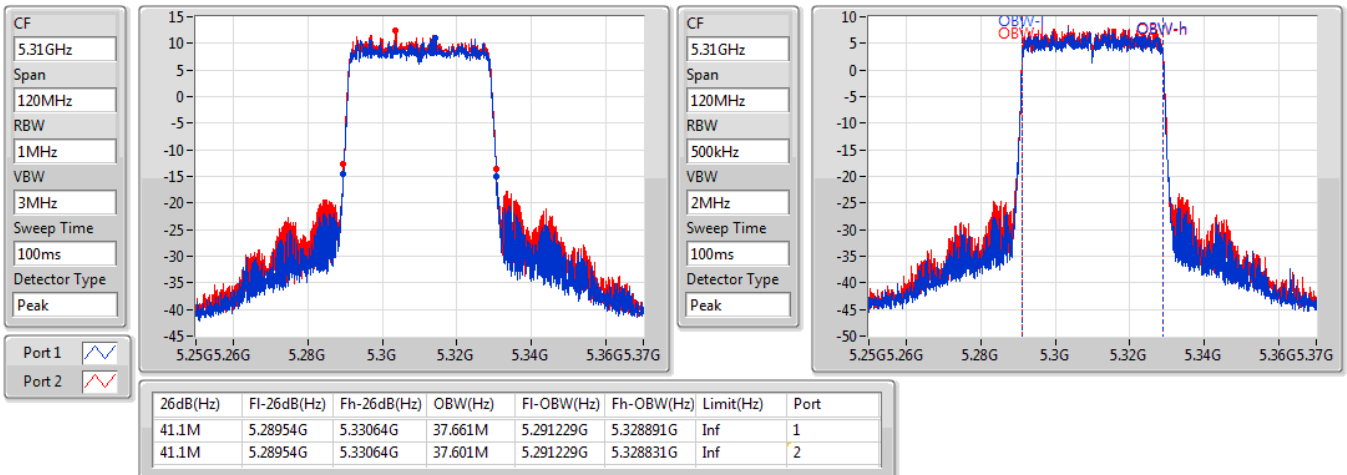

EBW

5720MHz Straddle 5.47-5.725GHz

22/01/2020

802.11ax HEW20-BF_Nss1,(MCS0)_2TX

EBW

5720MHz Straddle 5.725-5.85GHz

22/01/2020

802.11ax HEW40-BF_Nss1,(MCS0)_2TX

EBW

5270MHz

22/01/2020

802.11ax HEW40-BF_Nss1,(MCS0)_2TX

EBW

5310MHz

22/01/2020

802.11ax HEW40-BF_Nss1,(MCS0)_2TX