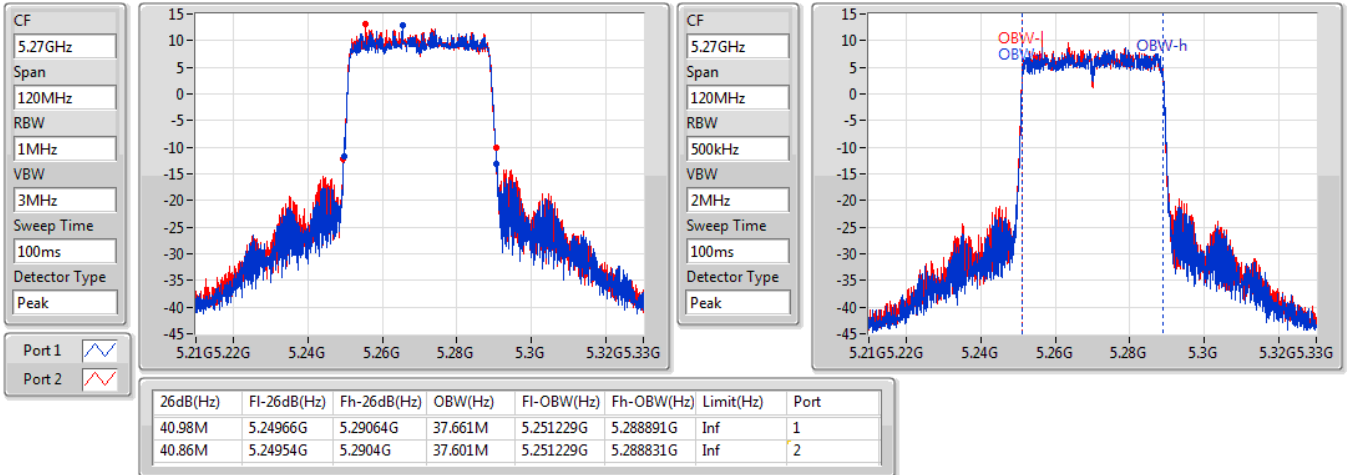

802.11ax HEW40-BF_Nss1,(MCS0)_2TX

EBW

5270MHz

22/01/2020