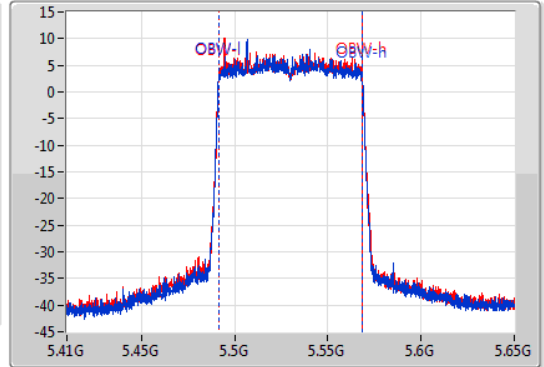

EBW

5710MHz Straddle 5.725-5.85GHz

22/01/2020

802.11ax HEW80-BF_Nss1,(MCS0)_2TX

EBW

5290MHz

22/01/2020

802.11ax HEW80-BF_Nss1,(MCS0)_2TX

EBW

5530MHz

22/01/2020

CF
5.53GHz
Span
240MHz
RBW
2MHz
VBW
10MHz
Sweep Time
100ms
Detector Type
Peak

CF
5.53GHz
Span
240MHz
RBW
1MHz
VBW
3MHz
Sweep Time
100ms
Detector Type
Peak

26dB(Hz)	Fl-26dB(Hz)	Fh-26dB(Hz)	OBW(Hz)	Fl-OBW(Hz)	Fh-OBW(Hz)	Limit(Hz)	Port
82.56M	5.48896G	5.57152G	77.121M	5.491379G	5.568501G	Inf	1
83.04M	5.48848G	5.57152G	77.121M	5.491379G	5.568501G	Inf	2

802.11ax HEW80-BF_Nss1,(MCS0)_2TX

EBW

5610MHz

22/01/2020

CF
5.61GHz
Span
240MHz
RBW
2MHz
VBW
10MHz
Sweep Time
100ms
Detector Type
Peak

CF
5.61GHz
Span
240MHz
RBW
1MHz
VBW
3MHz
Sweep Time
100ms
Detector Type
Peak