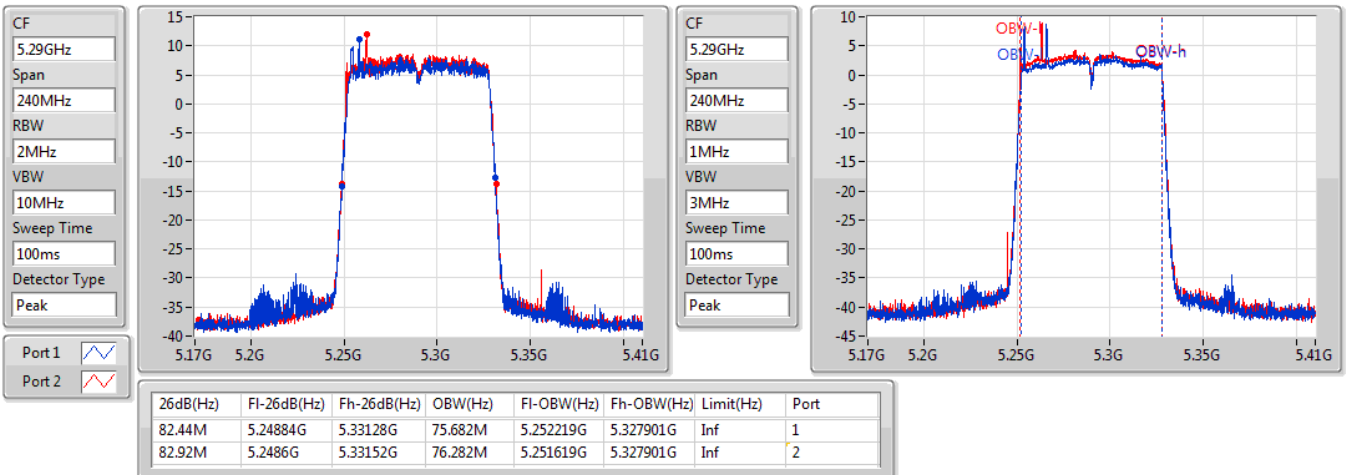

EBW

5710MHz Straddle 5.725-5.85GHz

23/01/2020

802.11ac VHT80-BF_Nss1,(MCS0)_2TX

EBW

5290MHz

23/01/2020

802.11ac VHT80-BF_Nss1,(MCS0)_2TX

EBW

5530MHz

23/01/2020

CF
5.53GHz
Span
240MHz
RBW
2MHz
VBW
10MHz
Sweep Time
100ms
Detector Type
Peak

CF
5.53GHz
Span
240MHz
RBW
1MHz
VBW
3MHz
Sweep Time
100ms
Detector Type
Peak

26dB(Hz)	Fl-26dB(Hz)	Fh-26dB(Hz)	OBW(Hz)	Fl-OBW(Hz)	Fh-OBW(Hz)	Limit(Hz)	Port
82.68M	5.4886G	5.57128G	75.682M	5.492219G	5.567901G	Inf	1
82.2M	5.48872G	5.57092G	75.802M	5.492099G	5.567901G	Inf	2