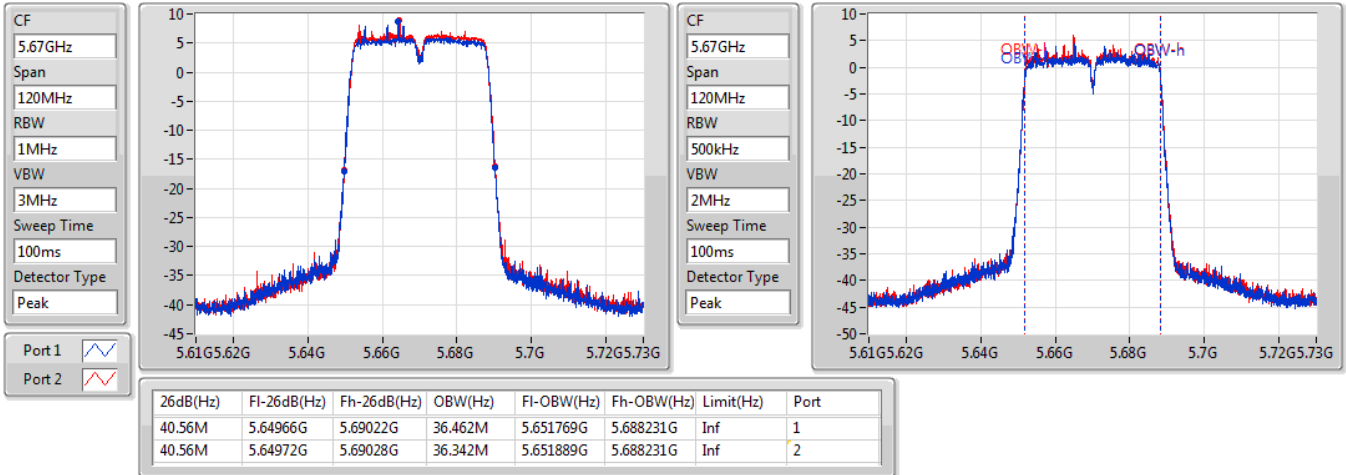

802.11ac VHT40-BF_Nss1,(MCS0)_2TX

EBW

5670MHz

23/01/2020