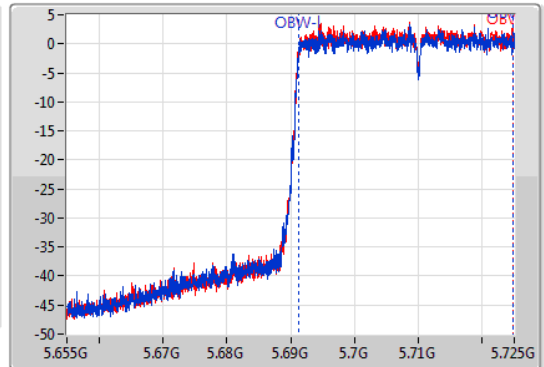

26dB(Hz)	Fl-26dB(Hz)	Fh-26dB(Hz)	OBW(Hz)	Fl-OBW(Hz)	Fh-OBW(Hz)	Limit(Hz)	Port
35.805M	5.689195G	5.725G	33.583M	5.691224G	5.724808G	Inf	1
35.42M	5.68958G	5.725G	33.548M	5.691259G	5.724808G	Inf	2