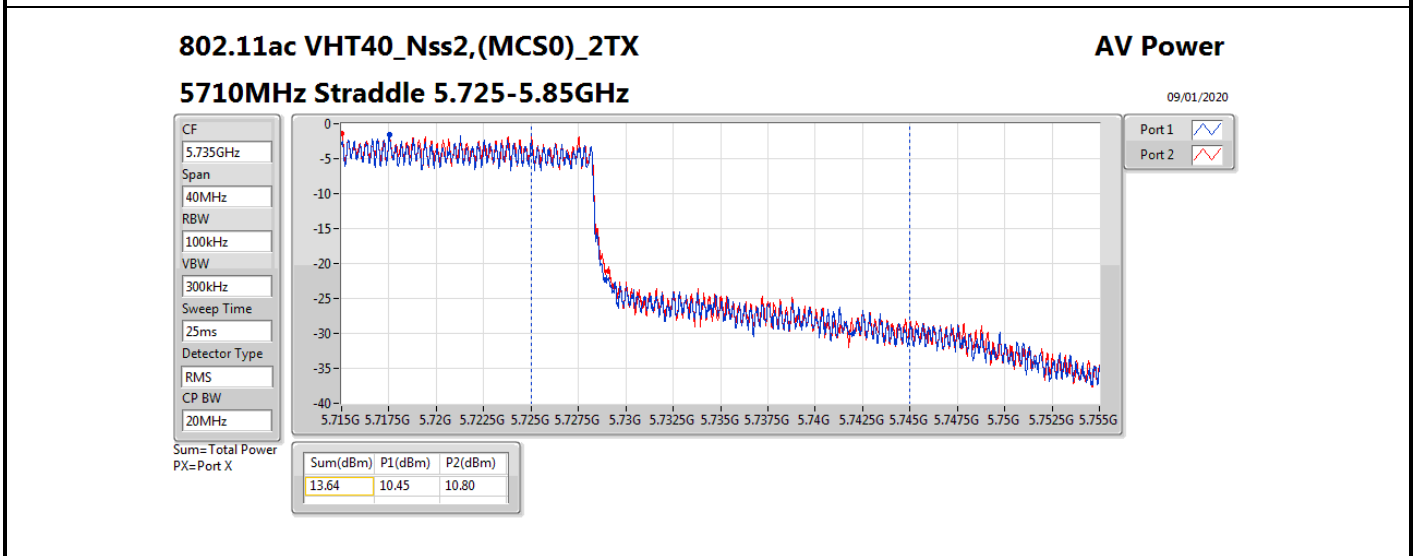

DG = Directional Gain; **Port X** = Port X output power

802.11ax HEW80_Nss2,(MCS0)_2TX

AV Power

5690MHz Straddle 5.47-5.725GHz

09/01/2020

CF
5.65GHz
Span
300MHz
RBW
100kHz
VBW
300kHz
Sweep Time
25ms
Detector Type
RMS
CP BW
150MHz