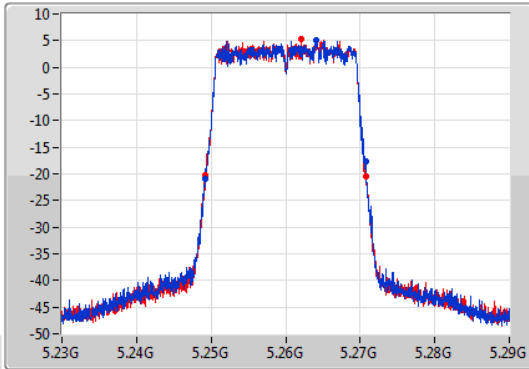

EBW

5690MHz Straddle 5.47-5.725GHz

23/01/2020

802.11ac VHT80-BF_Nss1,(MCS0)_2TX

EBW

5690MHz Straddle 5.725-5.85GHz

23/01/2020

802.11ax HEW20-BF_Nss1,(MCS0)_2TX

EBW

5260MHz

22/01/2020

CF
5.26GHz
Span
60MHz
RBW
300kHz
VBW
1MHz
Sweep Time
100ms
Detector Type
Peak

CF
5.26GHz
Span
60MHz
RBW
200kHz
VBW
1MHz
Sweep Time
100ms
Detector Type
Peak

26dB(Hz)	Fl-26dB(Hz)	Fh-26dB(Hz)	OBW(Hz)	Fl-OBW(Hz)	Fh-OBW(Hz)	Limit(Hz)	Port
21.6M	5.24917G	5.27077G	19.01M	5.250555G	5.269565G	Inf	1
21.48M	5.24929G	5.27077G	19.04M	5.250525G	5.269565G	Inf	2