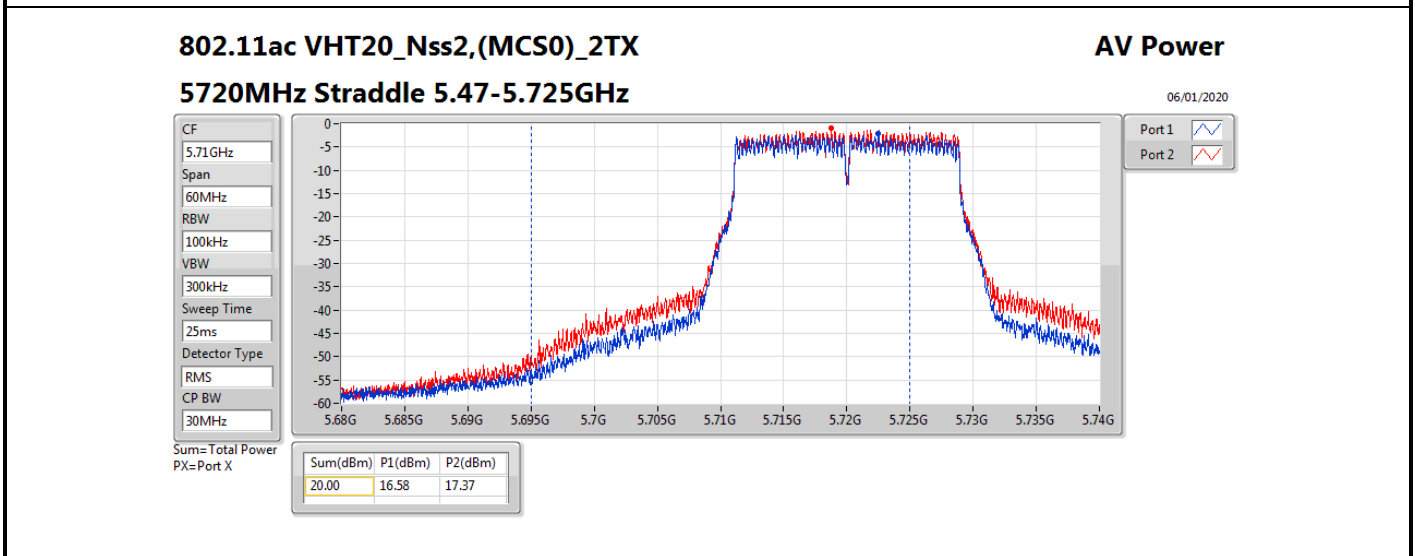

DG = Directional Gain; **Port X** = Port X output power

802.11ax HEW80_Nss2,(MCS0)_2TX

AV Power

5690MHz Straddle 5.47-5.725GHz

06/01/2020

CF
5.65GHz
Span
300MHz
RBW
100kHz
VBW
300kHz
Sweep Time
25ms
Detector Type
RMS
CP BW
150MHz