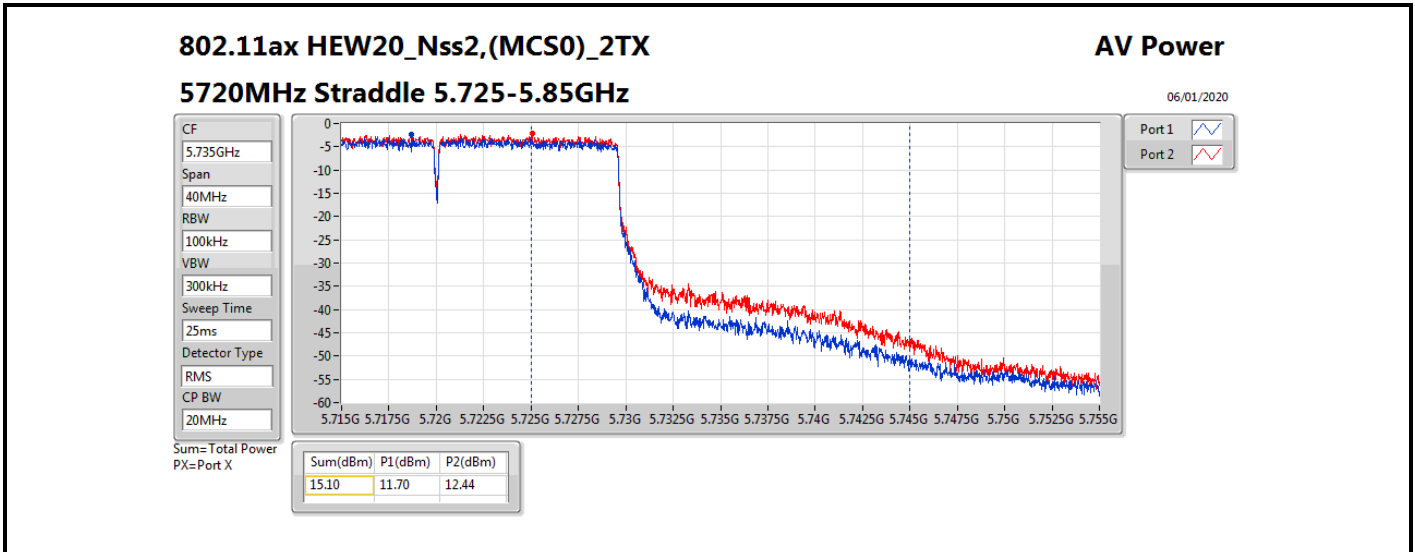

DG = Directional Gain; **Port X** = Port X output power

802.11ax HEW80_Nss2,(MCS0)_2TX

AV Power

5690MHz Straddle 5.47-5.725GHz

06/01/2020

CF
5.65GHz
Span
300MHz
RBW
100kHz
VBW
300kHz
Sweep Time
25ms
Detector Type
RMS
CP BW
150MHz