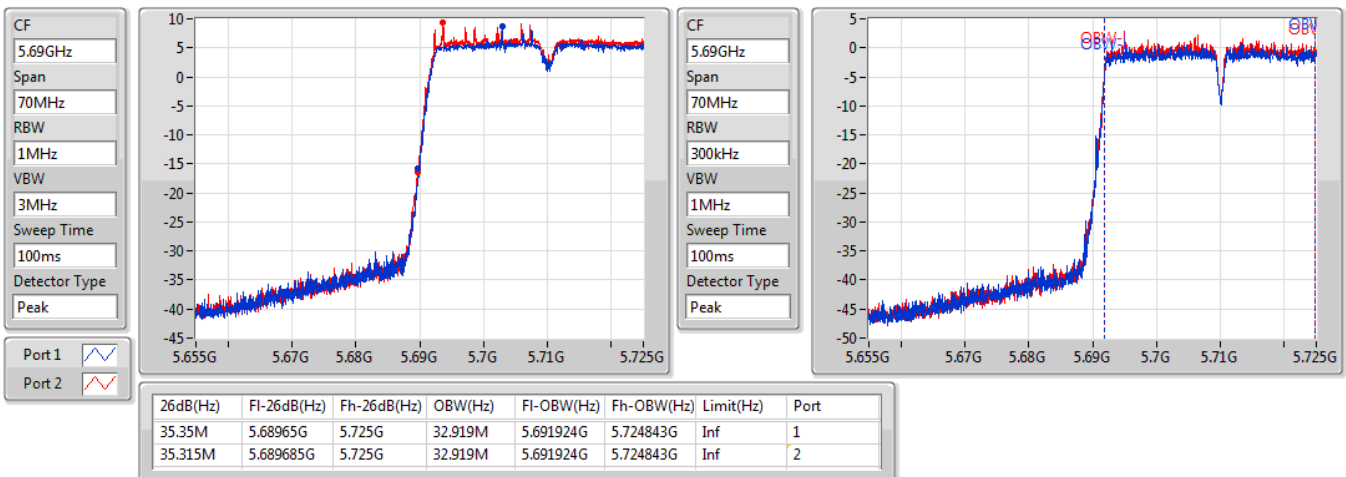

EBW

5670MHz

23/01/2020

802.11ac VHT40-BF_Nss1,(MCS0)_2TX

EBW

5710MHz Straddle 5.47-5.725GHz

23/01/2020

802.11ac VHT40-BF_Nss1,(MCS0)_2TX

EBW

5710MHz Straddle 5.725-5.85GHz

23/01/2020

802.11ac VHT80-BF_Nss1,(MCS0)_2TX

EBW

5290MHz

23/01/2020

802.11ac VHT80-BF_Nss1,(MCS0)_2TX