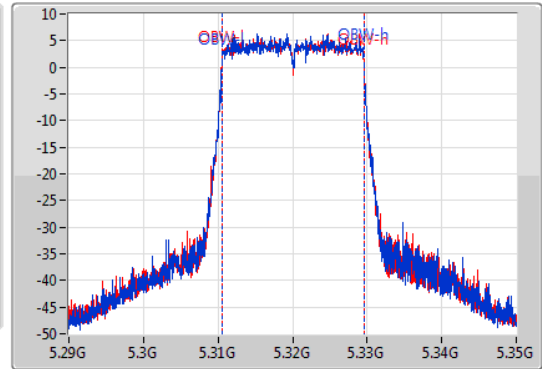

EBW

5320MHz

22/01/2020

CF
5.32GHz
Span
60MHz
RBW
300kHz
VBW
1MHz
Sweep Time
100ms
Detector Type
Peak

CF
5.32GHz
Span
60MHz
RBW
200kHz
VBW
1MHz
Sweep Time
100ms
Detector Type
Peak

26dB(Hz)	Fl-26dB(Hz)	Fh-26dB(Hz)	OBW(Hz)	Fl-OBW(Hz)	Fh-OBW(Hz)	Limit(Hz)	Port
21.57M	5.30932G	5.33089G	19.01M	5.310525G	5.329535G	Inf	1
21.54M	5.30935G	5.33089G	19.04M	5.310525G	5.329565G	Inf	2

802.11ax HEW20-BF_Nss1,(MCS0)_2TX

EBW

5500MHz

22/01/2020

CF
5.5GHz
Span
60MHz
RBW
300kHz
VBW
1MHz
Sweep Time
100ms
Detector Type
Peak

CF
5.5GHz
Span
60MHz
RBW
200kHz
VBW
1MHz
Sweep Time
100ms
Detector Type
Peak