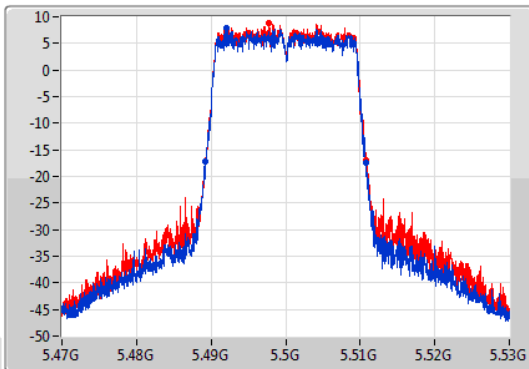

EBW

5320MHz

22/01/2020

CF
5.32GHz
Span
60MHz
RBW
300kHz
VBW
1MHz
Sweep Time
100ms
Detector Type
Peak

CF
5.32GHz
Span
60MHz
RBW
200kHz
VBW
1MHz
Sweep Time
100ms
Detector Type
Peak

26dB(Hz)	Fl-26dB(Hz)	Fh-26dB(Hz)	OBW(Hz)	Fl-OBW(Hz)	Fh-OBW(Hz)	Limit(Hz)	Port
21.57M	5.30932G	5.33089G	19.01M	5.310525G	5.329535G	Inf	1
21.54M	5.30935G	5.33089G	19.04M	5.310525G	5.329565G	Inf	2

802.11ax HEW20-BF_Nss1,(MCS0)_2TX

EBW

5500MHz

22/01/2020

CF
5.5GHz
Span
60MHz
RBW
300kHz
VBW
1MHz
Sweep Time
100ms
Detector Type
Peak

CF
5.5GHz
Span
60MHz
RBW
200kHz
VBW
1MHz
Sweep Time
100ms
Detector Type
Peak