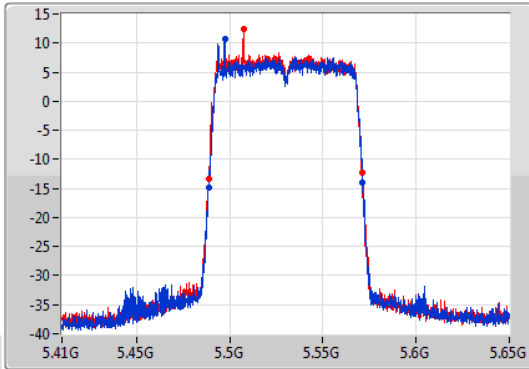

EBW

5710MHz Straddle 5.725-5.85GHz

23/01/2020

802.11ac VHT80-BF_Nss1,(MCS0)_2TX

EBW

5290MHz

23/01/2020

802.11ac VHT80-BF_Nss1,(MCS0)_2TX

EBW

5530MHz

23/01/2020

CF
5.53GHz
Span
240MHz
RBW
2MHz
VBW
10MHz
Sweep Time
100ms
Detector Type
Peak

CF
5.53GHz
Span
240MHz
RBW
1MHz
VBW
3MHz
Sweep Time
100ms
Detector Type
Peak

26dB(Hz)	Fl-26dB(Hz)	Fh-26dB(Hz)	OBW(Hz)	Fl-OBW(Hz)	Fh-OBW(Hz)	Limit(Hz)	Port
82.68M	5.4886G	5.57128G	75.682M	5.492219G	5.567901G	Inf	1
82.2M	5.48872G	5.57092G	75.802M	5.492099G	5.567901G	Inf	2