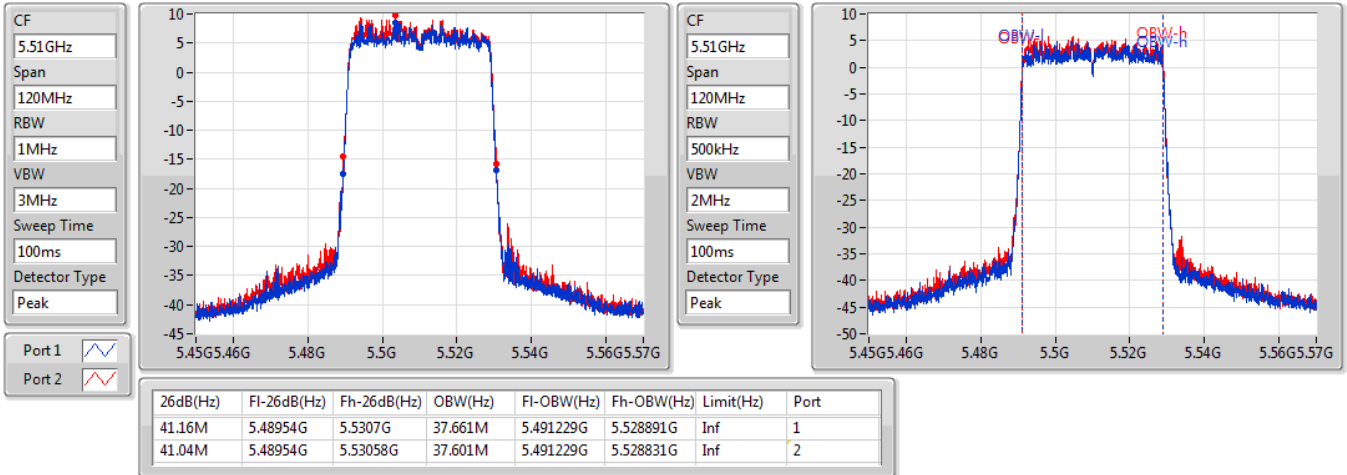

802.11ax HEW40-BF_Nss1,(MCS0)_2TX

EBW

5510MHz

23/01/2020