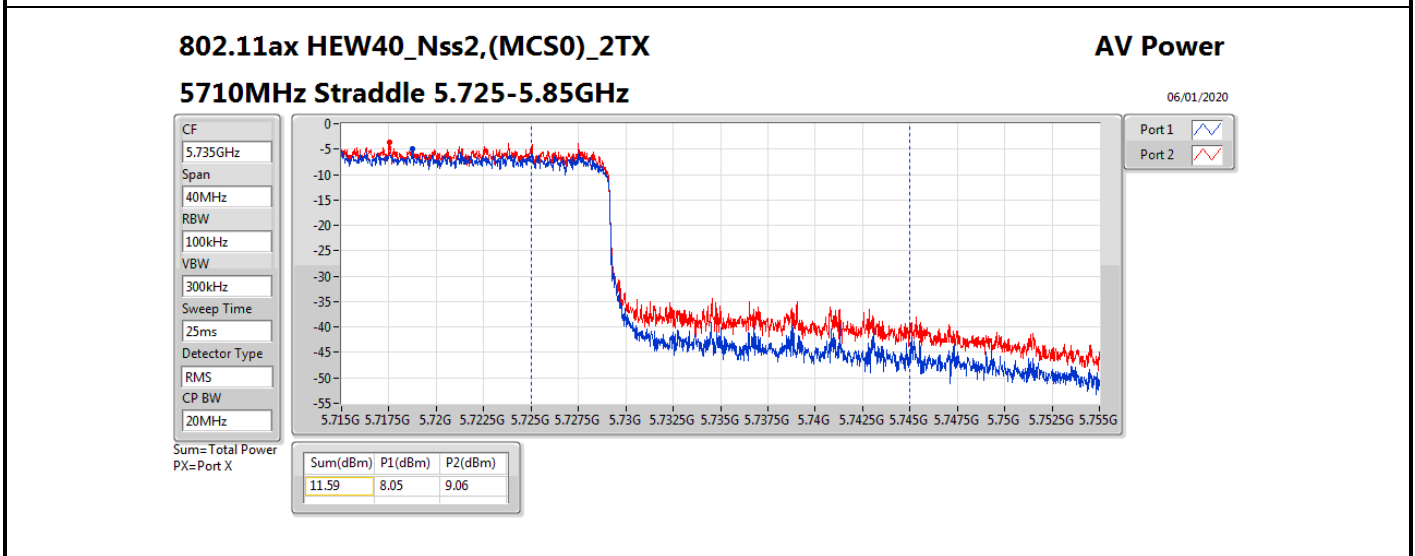

DG = Directional Gain; **Port X** = Port X output power

802.11ax HEW80_Nss2,(MCS0)_2TX

AV Power

5690MHz Straddle 5.47-5.725GHz

06/01/2020

CF
5.65GHz
Span
300MHz
RBW
100kHz
VBW
300kHz
Sweep Time
25ms
Detector Type
RMS
CP BW
150MHz