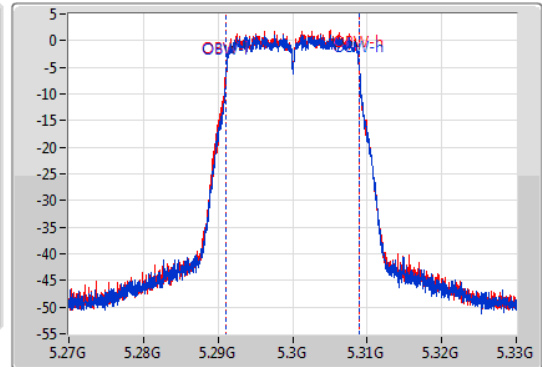

802.11ac VHT20-BF_Nss1,(MCS0)_2TX

EBW

5300MHz

23/01/2020

CF
5.3GHz
Span
60MHz
RBW
300kHz
VBW
1MHz
Sweep Time
100ms
Detector Type
Peak

CF
5.3GHz
Span
60MHz
RBW
200kHz
VBW
1MHz
Sweep Time
100ms
Detector Type
Peak