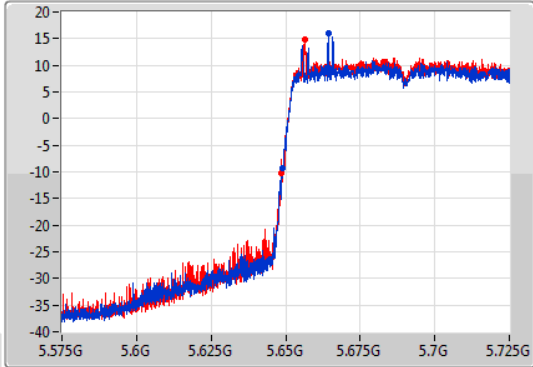

EBW

5610MHz

22/01/2020

CF
5.61GHz
Span
240MHz
RBW
2MHz
VBW
10MHz
Sweep Time
100ms
Detector Type
Peak

CF
5.61GHz
Span
240MHz
RBW
1MHz
VBW
3MHz
Sweep Time
100ms
Detector Type
Peak

26dB(Hz)	Fl-26dB(Hz)	Fh-26dB(Hz)	OBW(Hz)	Fl-OBW(Hz)	Fh-OBW(Hz)	Limit(Hz)	Port
82.44M	5.56884G	5.65128G	75.802M	5.572099G	5.647901G	Inf	1
82.92M	5.56872G	5.65164G	75.802M	5.572099G	5.647901G	Inf	2

802.11ac VHT80-BF_Nss1,(MCS0)_2TX

EBW

5690MHz Straddle 5.47-5.725GHz

22/01/2020

CF
5.65GHz
Span
150MHz
RBW
2MHz
VBW
10MHz
Sweep Time
100ms
Detector Type
Peak

CF
5.65GHz
Span
150MHz
RBW
1MHz
VBW
3MHz
Sweep Time
100ms
Detector Type
Peak