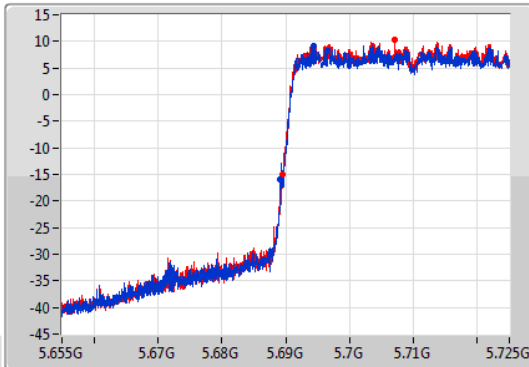

CF
5.69GHz
Span
70MHz
RBW
300kHz
VBW
1MHz
Sweep Time
100ms
Detector Type
Peak