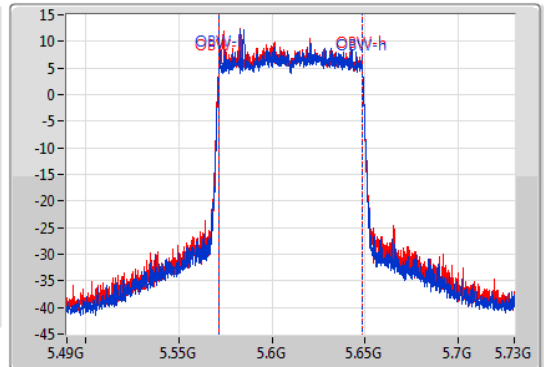

EBW

5530MHz

22/01/2020

CF
5.53GHz
Span
240MHz
RBW
2MHz
VBW
10MHz
Sweep Time
100ms
Detector Type
Peak

CF
5.53GHz
Span
240MHz
RBW
1MHz
VBW
3MHz
Sweep Time
100ms
Detector Type
Peak

26dB(Hz)	Fl-26dB(Hz)	Fh-26dB(Hz)	OBW(Hz)	Fl-OBW(Hz)	Fh-OBW(Hz)	Limit(Hz)	Port
82.56M	5.48896G	5.57152G	77.121M	5.491379G	5.568501G	Inf	1
83.04M	5.48848G	5.57152G	77.121M	5.491379G	5.568501G	Inf	2

802.11ax HEW80-BF_Nss1,(MCS0)_2TX

EBW

5610MHz

22/01/2020

CF
5.61GHz
Span
240MHz
RBW
2MHz
VBW
10MHz
Sweep Time
100ms
Detector Type
Peak

CF
5.61GHz
Span
240MHz
RBW
1MHz
VBW
3MHz
Sweep Time
100ms
Detector Type
Peak