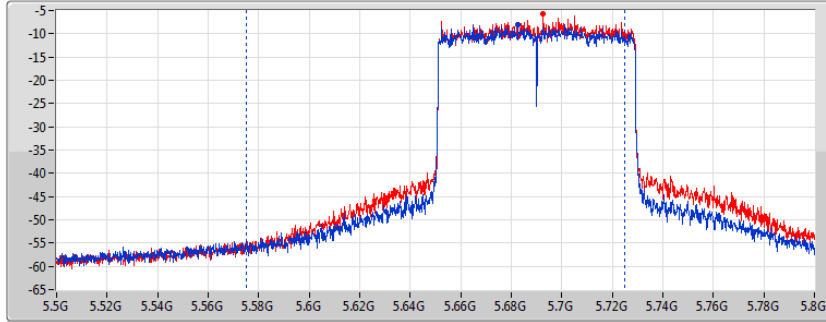

DG = Directional Gain; **Port X** = Port X output power

802.11ax HEW80_Nss2,(MCS0)_2TX

AV Power

5690MHz Straddle 5.47-5.725GHz

06/01/2020

CF
5.65GHz
Span
300MHz
RBW
100kHz
VBW
300kHz
Sweep Time
25ms
Detector Type
RMS
CP BW
150MHz