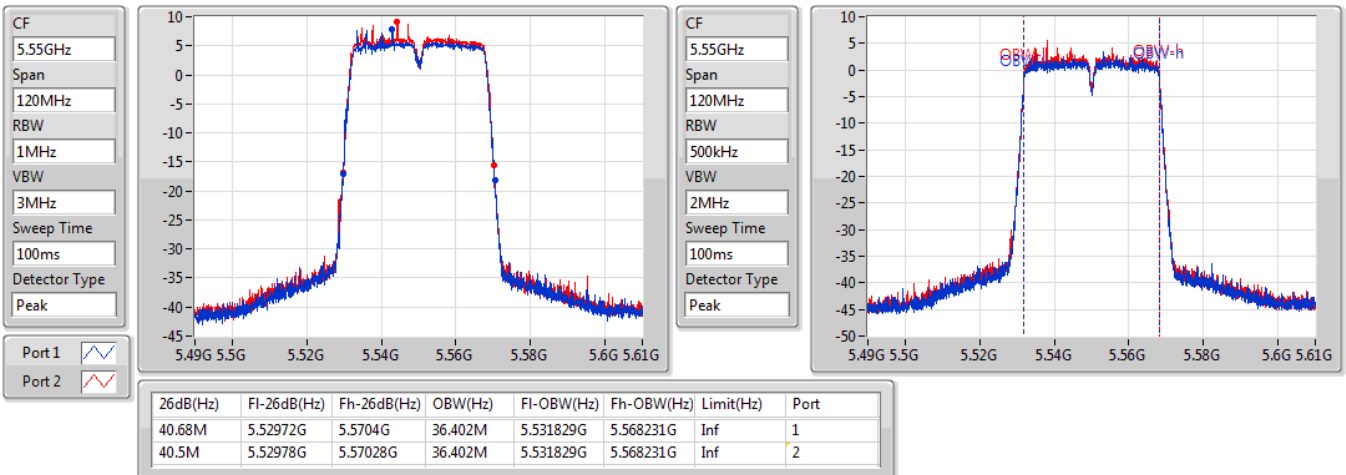

EBW

5510MHz

23/01/2020

802.11ac VHT40-BF_Nss1,(MCS0)_2TX

EBW

5550MHz

23/01/2020

802.11ac VHT40-BF_Nss1,(MCS0)_2TX