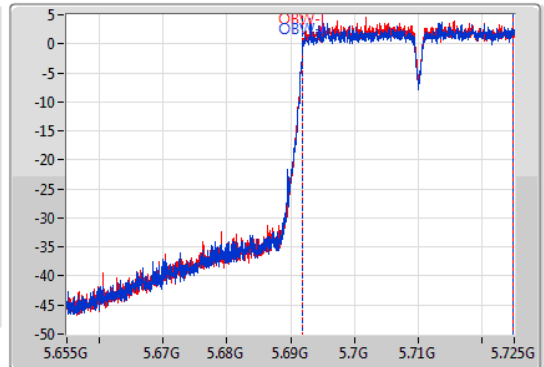

EBW

5710MHz Straddle 5.47-5.725GHz

22/01/2020

CF
5.69GHz
Span
70MHz
RBW
1MHz
VBW
3MHz
Sweep Time
100ms
Detector Type
Peak

CF
5.69GHz
Span
70MHz
RBW
300kHz
VBW
1MHz
Sweep Time
100ms
Detector Type
Peak

26dB(Hz)	Fl-26dB(Hz)	Fh-26dB(Hz)	OBW(Hz)	Fl-OBW(Hz)	Fh-OBW(Hz)	Limit(Hz)	Port
35.56M	5.68944G	5.725G	33.023M	5.691854G	5.724878G	Inf	1
35.28M	5.68972G	5.725G	32.919M	5.691924G	5.724843G	Inf	2

802.11ac VHT40-BF_Nss1,(MCS0)_2TX

EBW

5710MHz Straddle 5.725-5.85GHz

22/01/2020

802.11ac VHT80-BF_Nss1,(MCS0)_2TX

EBW

5290MHz

22/01/2020