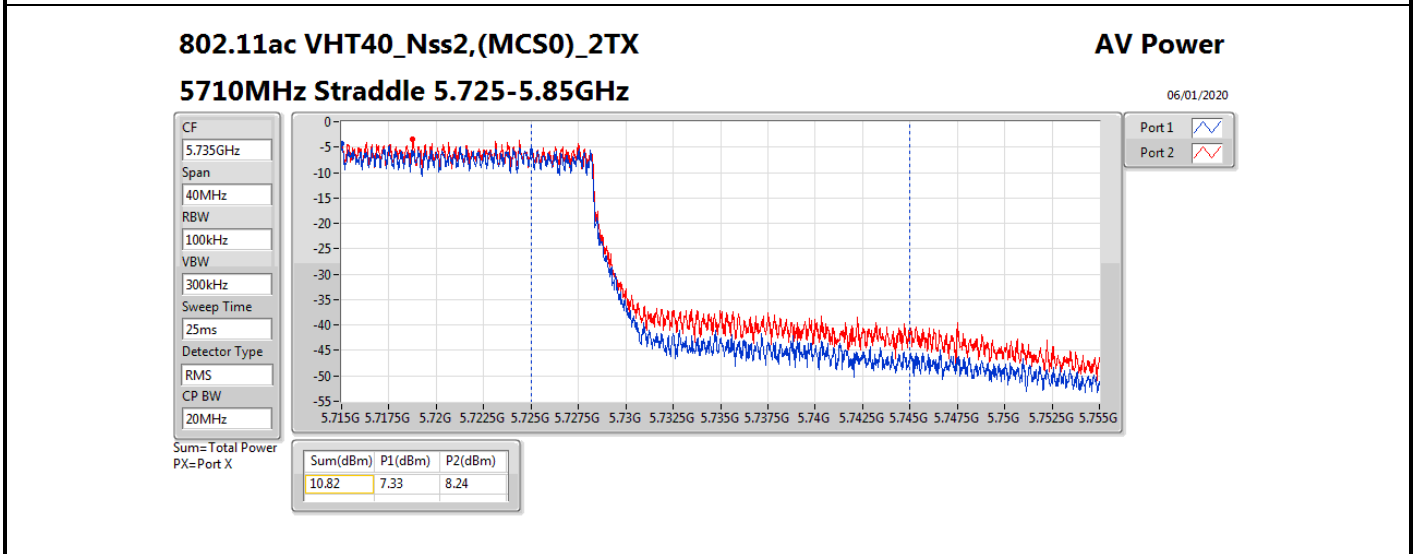

DG = Directional Gain; **Port X** = Port X output power

802.11ax HEW80_Nss2,(MCS0)_2TX

AV Power

5690MHz Straddle 5.47-5.725GHz

06/01/2020

CF
5.65GHz
Span
300MHz
RBW
100kHz
VBW
300kHz
Sweep Time
25ms
Detector Type
RMS
CP BW
150MHz