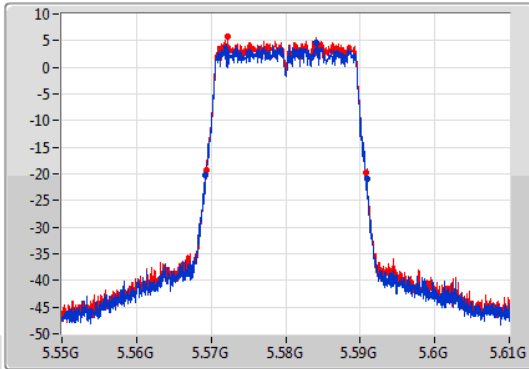

EBW

5580MHz

23/01/2020

CF
5.58GHz
Span
60MHz
RBW
300kHz
VBW
1MHz
Sweep Time
100ms
Detector Type
Peak

CF
5.58GHz
Span
60MHz
RBW
200kHz
VBW
1MHz
Sweep Time
100ms
Detector Type
Peak

26dB(Hz)	Fl-26dB(Hz)	Fh-26dB(Hz)	OBW(Hz)	Fl-OBW(Hz)	Fh-OBW(Hz)	Limit(Hz)	Port
21.78M	5.5692G	5.59098G	18.981M	5.570555G	5.589535G	Inf	1
21.42M	5.56935G	5.59077G	18.981M	5.570555G	5.589535G	Inf	2