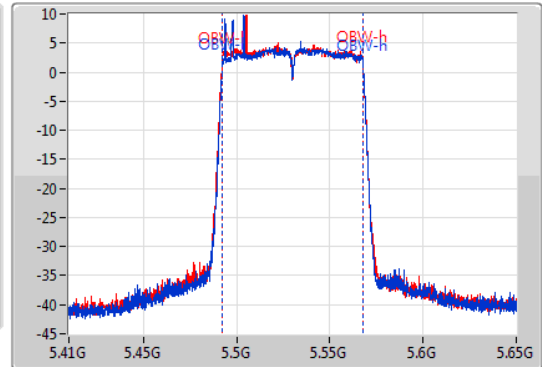

EBW

5710MHz Straddle 5.47-5.725GHz

22/01/2020

CF
5.69GHz
Span
70MHz
RBW
1MHz
VBW
3MHz
Sweep Time
100ms
Detector Type
Peak

CF
5.69GHz
Span
70MHz
RBW
300kHz
VBW
1MHz
Sweep Time
100ms
Detector Type
Peak

26dB(Hz)	Fl-26dB(Hz)	Fh-26dB(Hz)	OBW(Hz)	Fl-OBW(Hz)	Fh-OBW(Hz)	Limit(Hz)	Port
35.56M	5.68944G	5.725G	33.023M	5.691854G	5.724878G	Inf	1
35.28M	5.68972G	5.725G	32.919M	5.691924G	5.724843G	Inf	2

802.11ac VHT40-BF_Nss1,(MCS0)_2TX

EBW

5710MHz Straddle 5.725-5.85GHz

22/01/2020

802.11ac VHT80-BF_Nss1,(MCS0)_2TX

EBW

5290MHz

22/01/2020

802.11ac VHT80-BF_Nss1,(MCS0)_2TX

EBW

5530MHz

22/01/2020

CF
5.53GHz
Span
240MHz
RBW
2MHz
VBW
10MHz
Sweep Time
100ms
Detector Type
Peak

CF
5.53GHz
Span
240MHz
RBW
1MHz
VBW
3MHz
Sweep Time
100ms
Detector Type
Peak