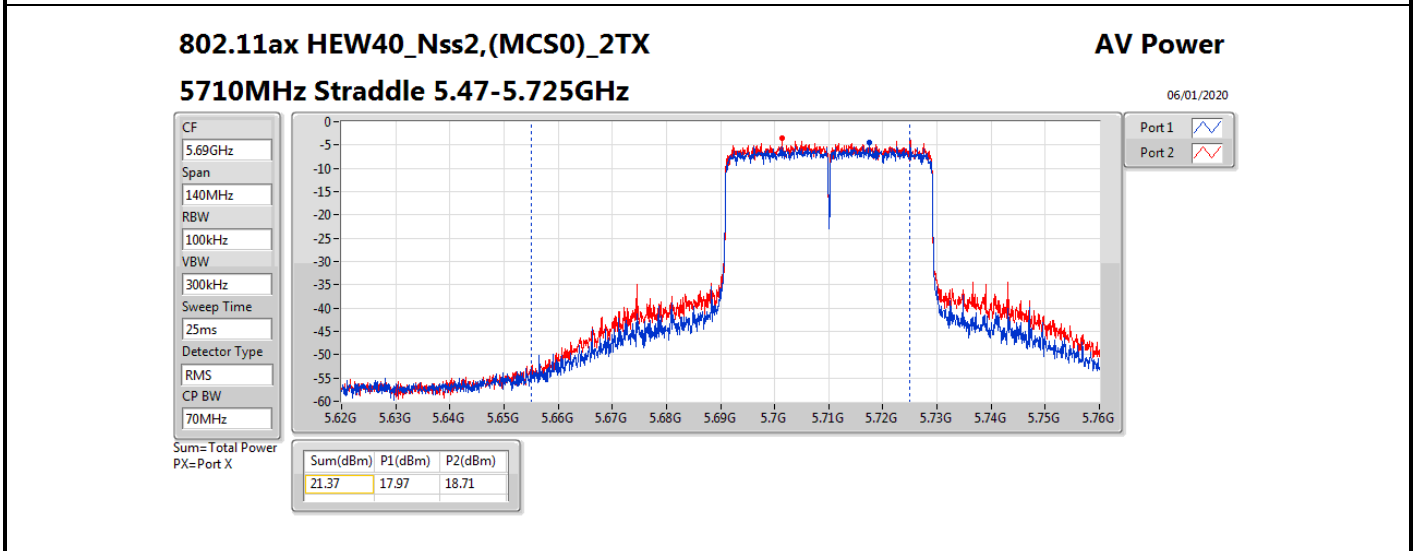

DG = Directional Gain; **Port X** = Port X output power

802.11ax HEW80_Nss2,(MCS0)_2TX

AV Power

5690MHz Straddle 5.47-5.725GHz

06/01/2020

CF
5.65GHz
Span
300MHz
RBW
100kHz
VBW
300kHz
Sweep Time
25ms
Detector Type
RMS
CP BW
150MHz