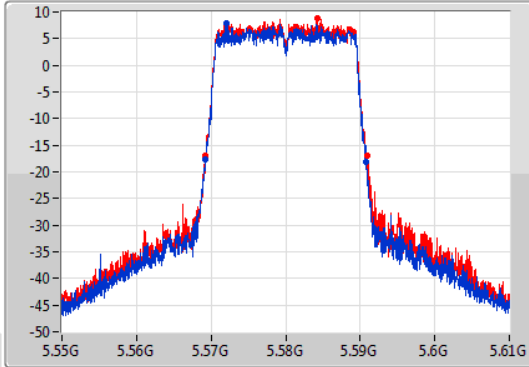

802.11ax HEW20-BF_Nss1,(MCS0)_2TX

EBW

5500MHz

22/01/2020

CF
5.5GHz
Span
60MHz
RBW
300kHz
VBW
1MHz
Sweep Time
100ms
Detector Type
Peak

CF
5.5GHz
Span
60MHz
RBW
200kHz
VBW
1MHz
Sweep Time
100ms
Detector Type
Peak

26dB(Hz)	Fl-26dB(Hz)	Fh-26dB(Hz)	OBW(Hz)	Fl-OBW(Hz)	Fh-OBW(Hz)	Limit(Hz)	Port
21.48M	5.48923G	5.51071G	19.04M	5.490495G	5.509535G	Inf	1
21.6M	5.48923G	5.51083G	19.04M	5.490495G	5.509535G	Inf	2

802.11ax HEW20-BF_Nss1,(MCS0)_2TX

EBW

5580MHz

22/01/2020

CF
5.58GHz
Span
60MHz
RBW
300kHz
VBW
1MHz
Sweep Time
100ms
Detector Type
Peak

CF
5.58GHz
Span
60MHz
RBW
200kHz
VBW
1MHz
Sweep Time
100ms
Detector Type
Peak

26dB(Hz)	Fl-26dB(Hz)	Fh-26dB(Hz)	OBW(Hz)	Fl-OBW(Hz)	Fh-OBW(Hz)	Limit(Hz)	Port
21.63M	5.56923G	5.59086G	19.04M	5.570495G	5.589535G	Inf	1
21.66M	5.56929G	5.59095G	19.04M	5.570525G	5.589565G	Inf	2