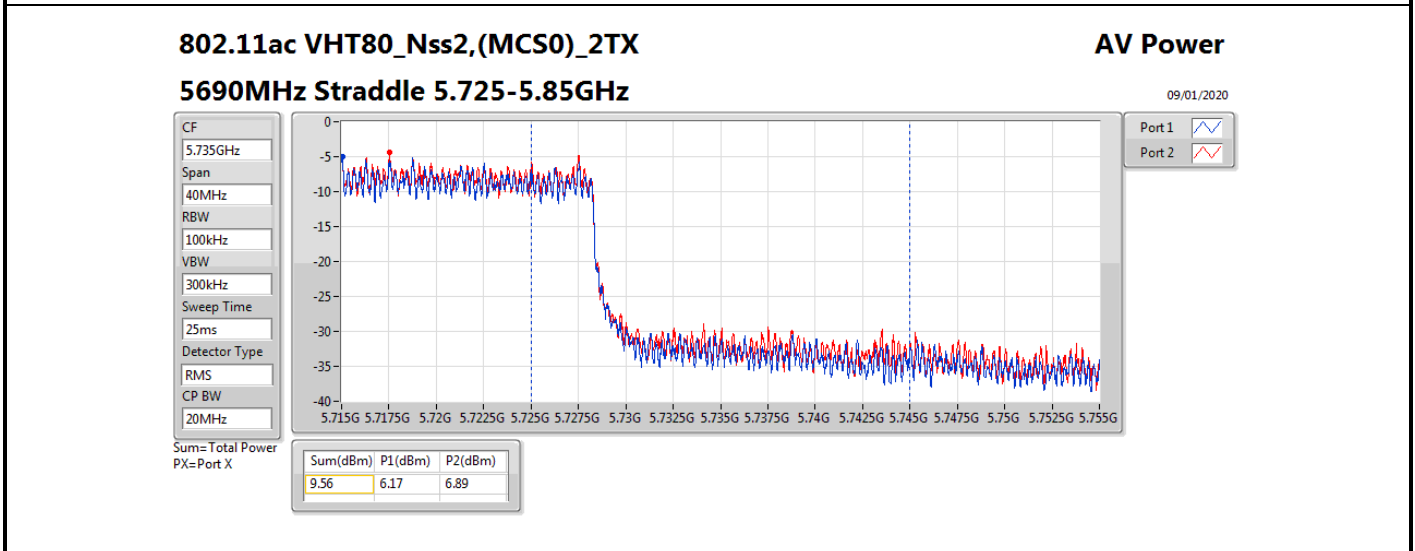

DG = Directional Gain; **Port X** = Port X output power

802.11ax HEW80_Nss2,(MCS0)_2TX

AV Power

5690MHz Straddle 5.47-5.725GHz

09/01/2020

CF
5.65GHz
Span
300MHz
RBW
100kHz
VBW
300kHz
Sweep Time
25ms
Detector Type
RMS
CP BW
150MHz