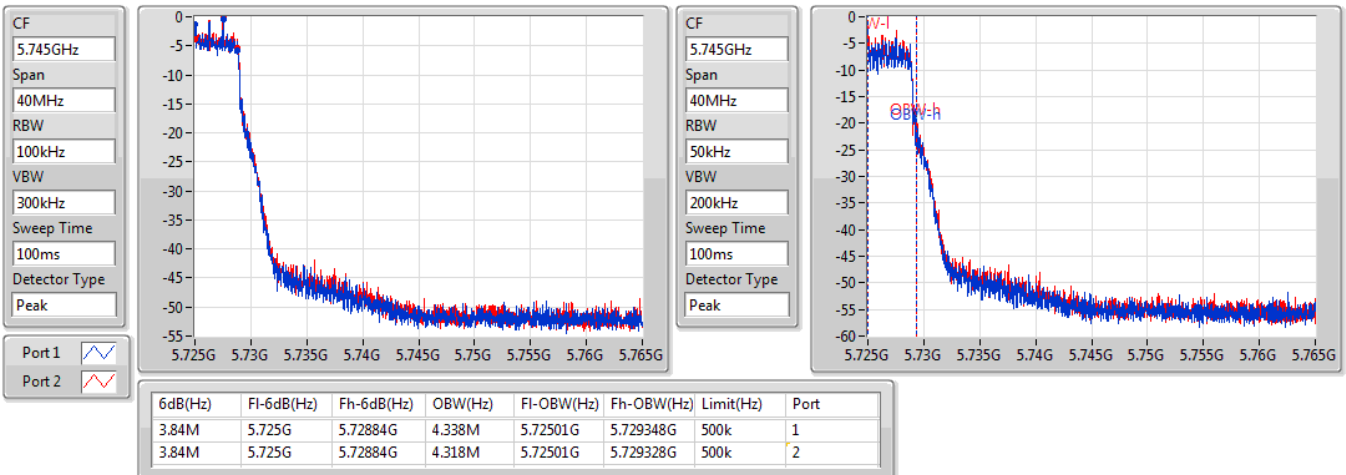

EBW

5720MHz Straddle 5.47-5.725GHz

23/01/2020

802.11ac VHT20-BF_Nss1,(MCS0)_2TX

EBW

5720MHz Straddle 5.725-5.85GHz

23/01/2020

802.11ac VHT40-BF_Nss1,(MCS0)_2TX

EBW

5270MHz

23/01/2020

CF
5.27GHz
Span
120MHz
RBW
1MHz
VBW
3MHz
Sweep Time
100ms
Detector Type
Peak

CF
5.27GHz
Span
120MHz
RBW
500kHz
VBW
2MHz
Sweep Time
100ms
Detector Type
Peak

26dB(Hz)	Fl-26dB(Hz)	Fh-26dB(Hz)	OBW(Hz)	Fl-OBW(Hz)	Fh-OBW(Hz)	Limit(Hz)	Port
40.62M	5.24972G	5.29034G	36.462M	5.251829G	5.288291G	Inf	1
40.86M	5.24936G	5.29022G	36.402M	5.251829G	5.288231G	Inf	2