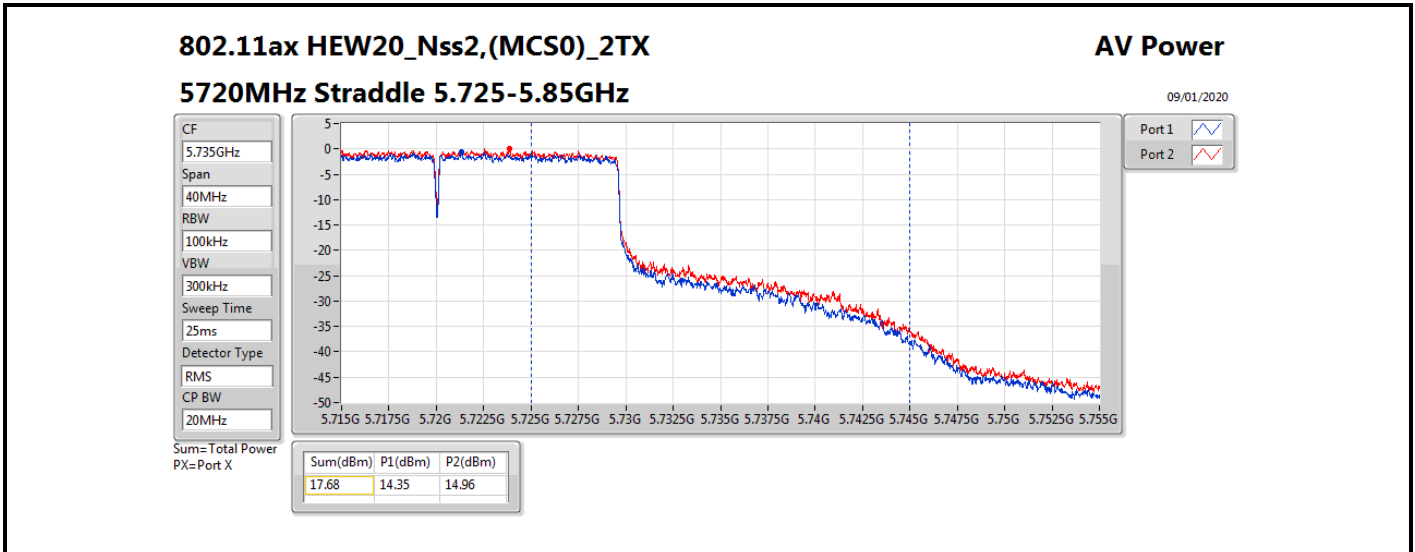

DG = Directional Gain; **Port X** = Port X output power

802.11ax HEW80_Nss2,(MCS0)_2TX

AV Power

5690MHz Straddle 5.47-5.725GHz

09/01/2020

CF
5.65GHz
Span
300MHz
RBW
100kHz
VBW
300kHz
Sweep Time
25ms
Detector Type
RMS
CP BW
150MHz