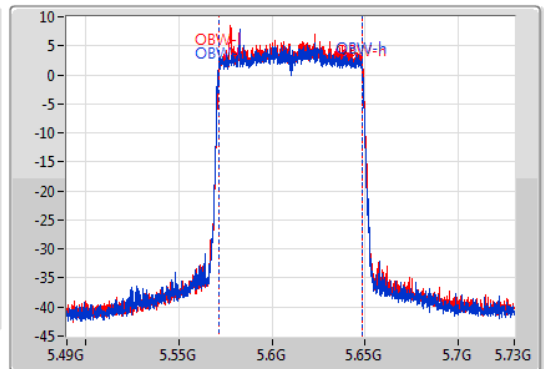

EBW

5610MHz

23/01/2020

CF
5.61GHz
Span
240MHz
RBW
2MHz
VBW
10MHz
Sweep Time
100ms
Detector Type
Peak
Port 1
Port 2

CF
5.61GHz
Span
240MHz
RBW
1MHz
VBW
3MHz
Sweep Time
100ms
Detector Type
Peak

26dB(Hz)	Fl-26dB(Hz)	Fh-26dB(Hz)	OBW(Hz)	Fl-OBW(Hz)	Fh-OBW(Hz)	Limit(Hz)	Port
82.56M	5.56884G	5.6514G	77.121M	5.571379G	5.648501G	Inf	1
83.16M	5.56872G	5.65188G	77.121M	5.571499G	5.648621G	Inf	2