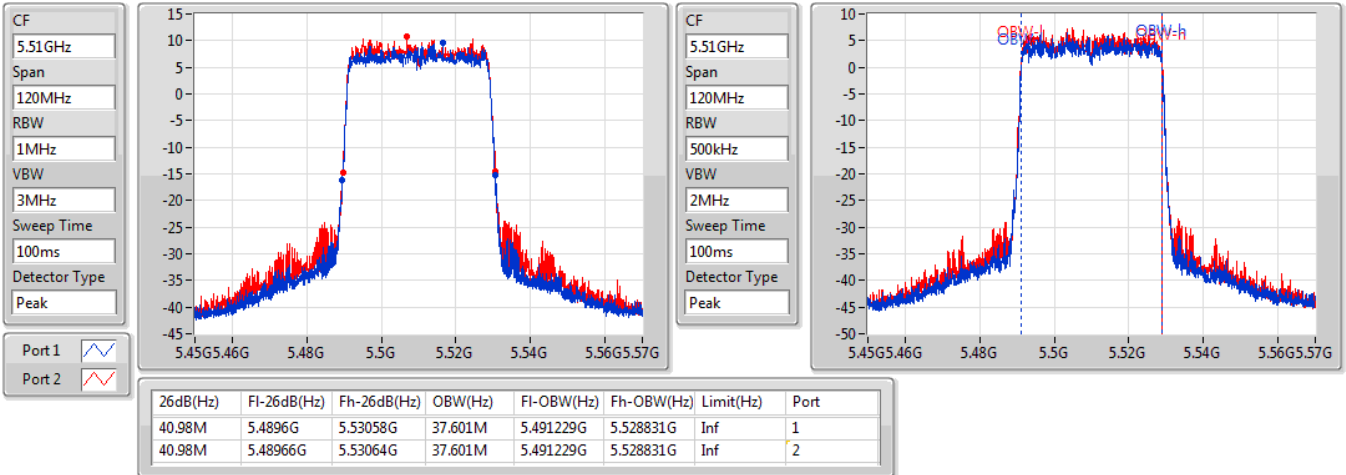

802.11ax HEW40-BF_Nss1,(MCS0)_2TX

EBW

5510MHz

22/01/2020