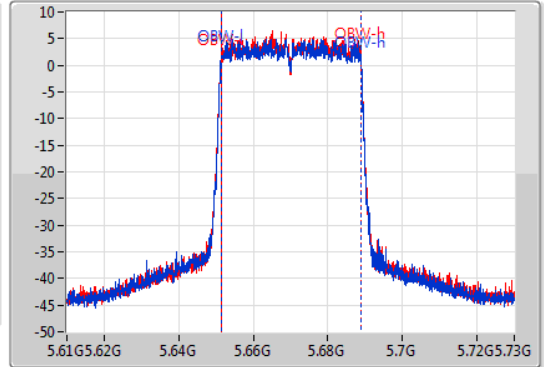

EBW

5670MHz

23/01/2020

CF
5.67GHz
Span
120MHz
RBW
1MHz
VBW
3MHz
Sweep Time
100ms
Detector Type
Peak

CF
5.67GHz
Span
120MHz
RBW
500kHz
VBW
2MHz
Sweep Time
100ms
Detector Type
Peak

26dB(Hz)	Fl-26dB(Hz)	Fh-26dB(Hz)	OBW(Hz)	Fl-OBW(Hz)	Fh-OBW(Hz)	Limit(Hz)	Port
41.34M	5.64942G	5.69076G	37.601M	5.651289G	5.688891G	Inf	1
41.04M	5.64948G	5.69052G	37.541M	5.651289G	5.688831G	Inf	2