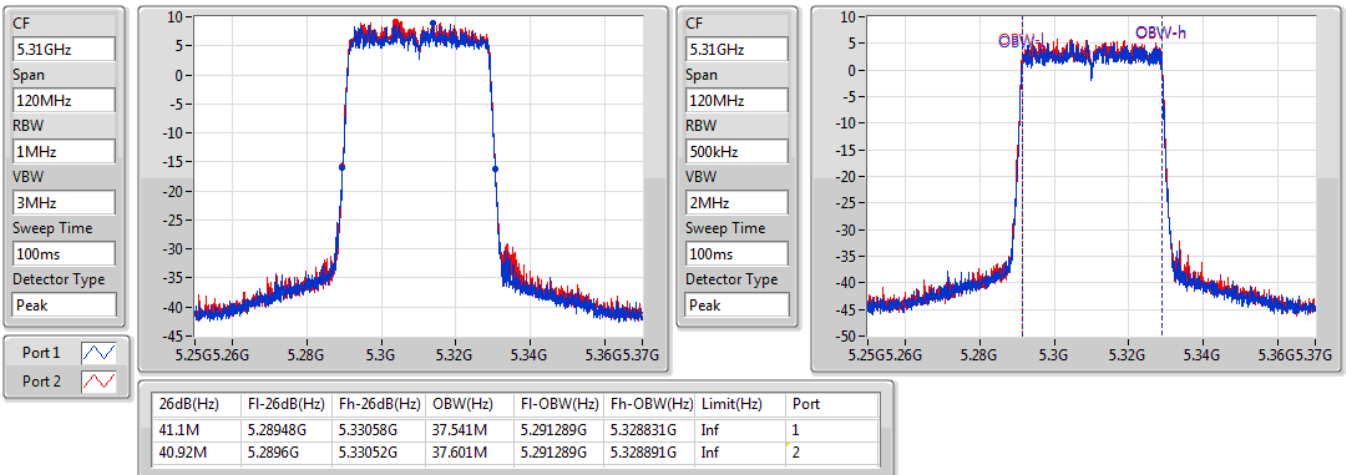

EBW

5270MHz

23/01/2020

802.11ax HEW40-BF_Nss1,(MCS0)_2TX

EBW

5310MHz

23/01/2020

802.11ax HEW40-BF_Nss1,(MCS0)_2TX