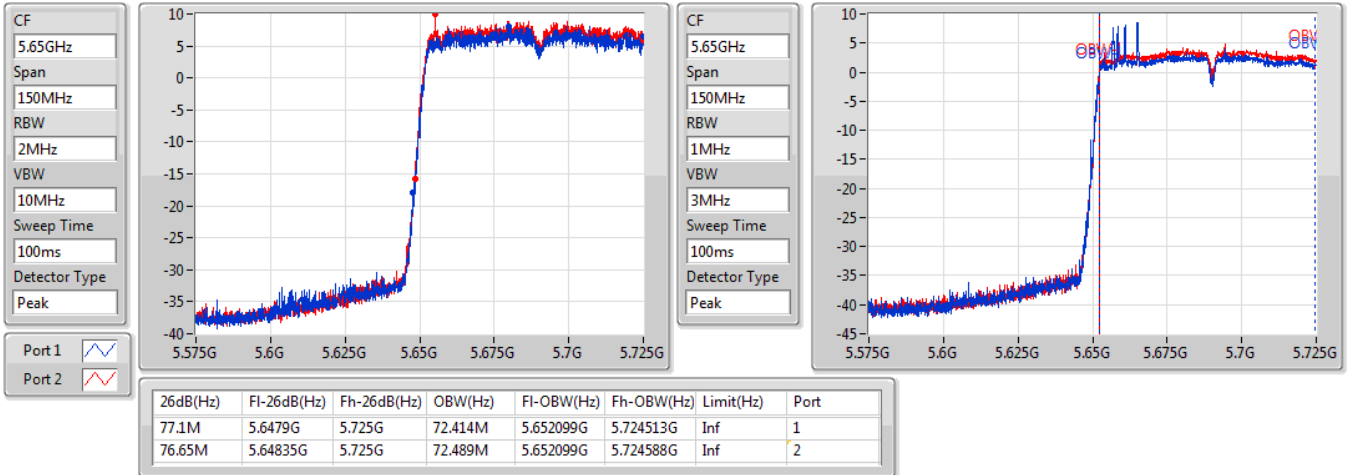

802.11ac VHT80-BF_Nss1,(MCS0)_2TX

EBW

5690MHz Straddle 5.47-5.725GHz

23/01/2020