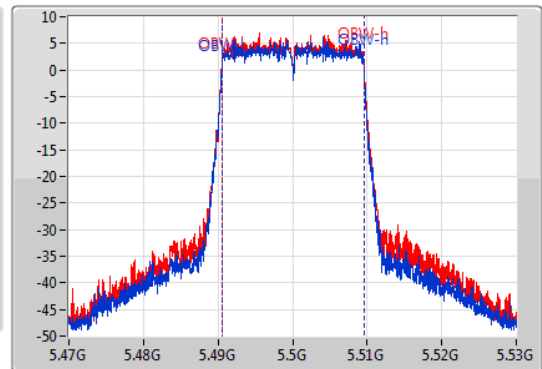

802.11ax HEW20-BF_Nss1,(MCS0)_2TX

EBW

5500MHz

22/01/2020

CF
5.5GHz
Span
60MHz
RBW
300kHz
VBW
1MHz
Sweep Time
100ms
Detector Type
Peak

CF
5.5GHz
Span
60MHz
RBW
200kHz
VBW
1MHz
Sweep Time
100ms
Detector Type
Peak