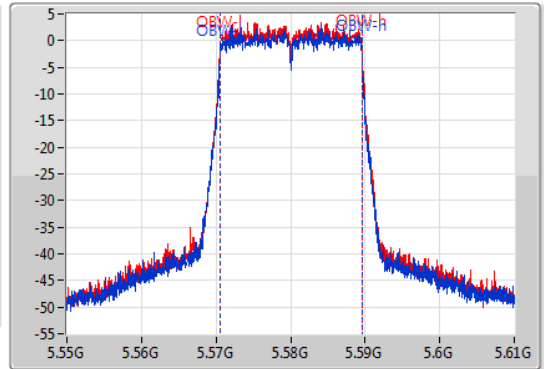

EBW

5580MHz

23/01/2020

CF
5.58GHz
Span
60MHz
RBW
300kHz
VBW
1MHz
Sweep Time
100ms
Detector Type
Peak

CF
5.58GHz
Span
60MHz
RBW
200kHz
VBW
1MHz
Sweep Time
100ms
Detector Type
Peak

26dB(Hz)	Fl-26dB(Hz)	Fh-26dB(Hz)	OBW(Hz)	Fl-OBW(Hz)	Fh-OBW(Hz)	Limit(Hz)	Port
21.78M	5.5692G	5.59098G	18.981M	5.570555G	5.589535G	Inf	1
21.42M	5.56935G	5.59077G	18.981M	5.570555G	5.589535G	Inf	2