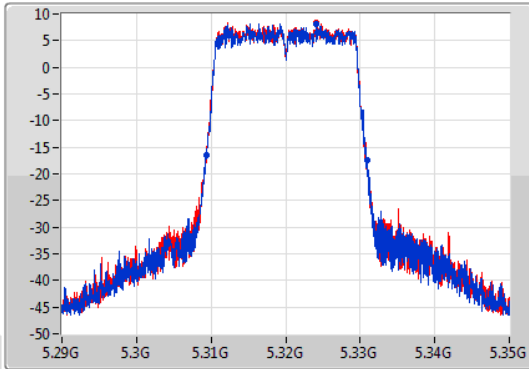

EBW

5260MHz

22/01/2020

802.11ax HEW20-BF_Nss1,(MCS0)_2TX

EBW

5300MHz

22/01/2020

802.11ax HEW20-BF_Nss1,(MCS0)_2TX

EBW

5320MHz

22/01/2020

CF
5.32GHz
Span
60MHz
RBW
300kHz
VBW
1MHz
Sweep Time
100ms
Detector Type
Peak

CF
5.32GHz
Span
60MHz
RBW
200kHz
VBW
1MHz
Sweep Time
100ms
Detector Type
Peak

26dB(Hz)	Fl-26dB(Hz)	Fh-26dB(Hz)	OBW(Hz)	Fl-OBW(Hz)	Fh-OBW(Hz)	Limit(Hz)	Port
21.57M	5.30932G	5.33089G	19.01M	5.310525G	5.329535G	Inf	1
21.54M	5.30935G	5.33089G	19.04M	5.310525G	5.329565G	Inf	2