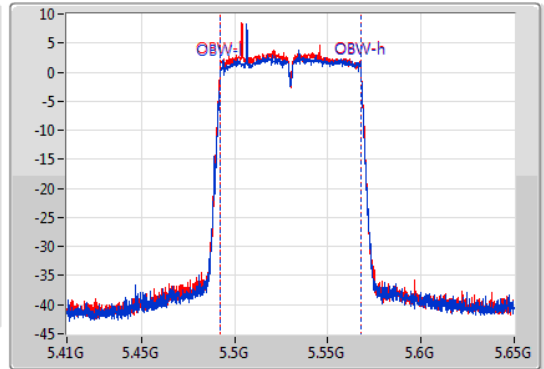

EBW

5530MHz

23/01/2020

CF
5.53GHz
Span
240MHz
RBW
2MHz
VBW
10MHz
Sweep Time
100ms
Detector Type
Peak

CF
5.53GHz
Span
240MHz
RBW
1MHz
VBW
3MHz
Sweep Time
100ms
Detector Type
Peak

26dB(Hz)	Fl-26dB(Hz)	Fh-26dB(Hz)	OBW(Hz)	Fl-OBW(Hz)	Fh-OBW(Hz)	Limit(Hz)	Port
82.68M	5.4886G	5.57128G	75.682M	5.492219G	5.567901G	Inf	1
82.2M	5.48872G	5.57092G	75.802M	5.492099G	5.567901G	Inf	2