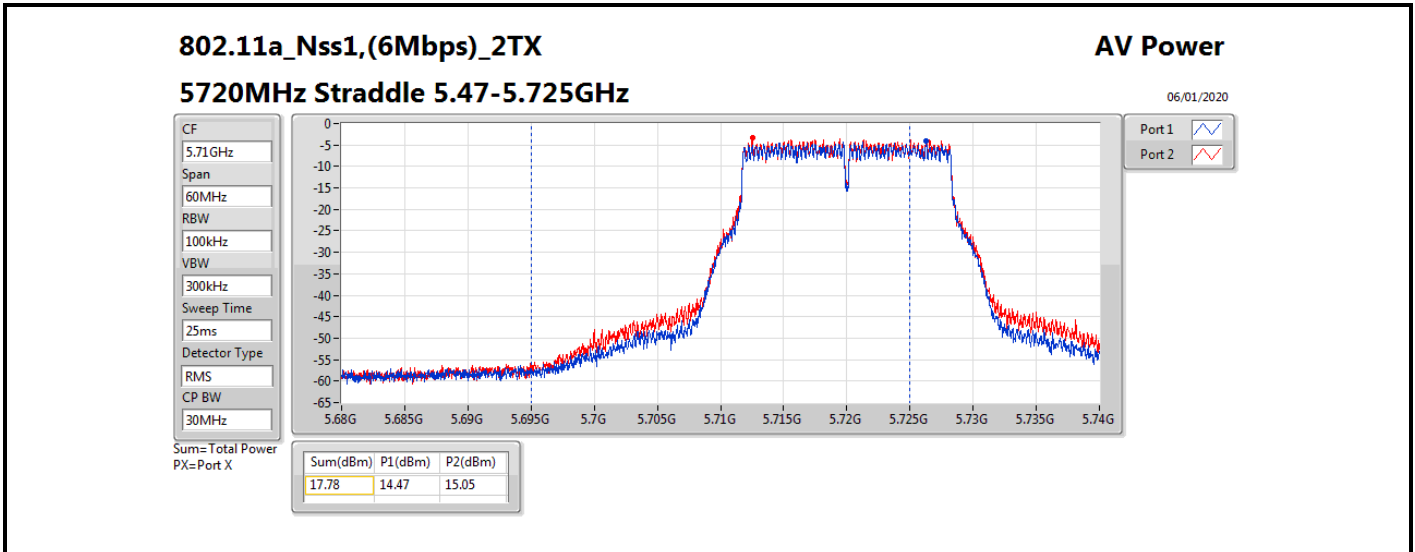

DG = Directional Gain; **Port X** = Port X output power

802.11ax HEW80_Nss2,(MCS0)_2TX

AV Power

5690MHz Straddle 5.47-5.725GHz

06/01/2020

CF
5.65GHz
Span
300MHz
RBW
100kHz
VBW
300kHz
Sweep Time
25ms
Detector Type
RMS
CP BW
150MHz