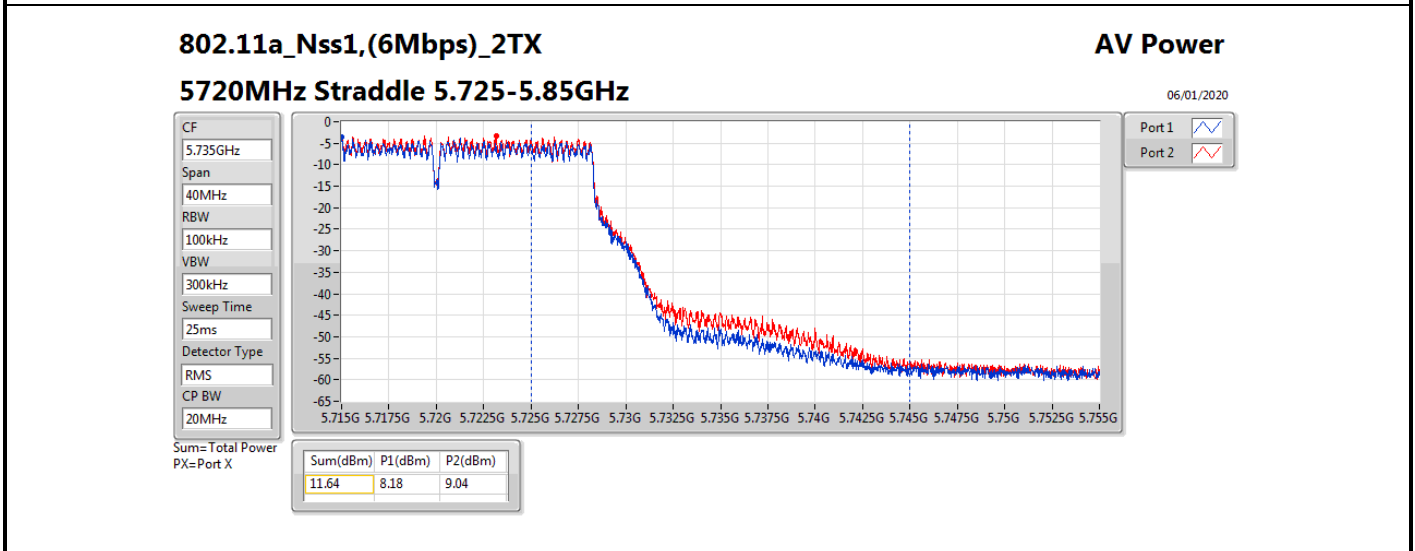

DG = Directional Gain; **Port X** = Port X output power

802.11ax HEW80_Nss2,(MCS0)_2TX

AV Power

5690MHz Straddle 5.47-5.725GHz

06/01/2020

CF
5.65GHz
Span
300MHz
RBW
100kHz
VBW
300kHz
Sweep Time
25ms
Detector Type
RMS
CP BW
150MHz