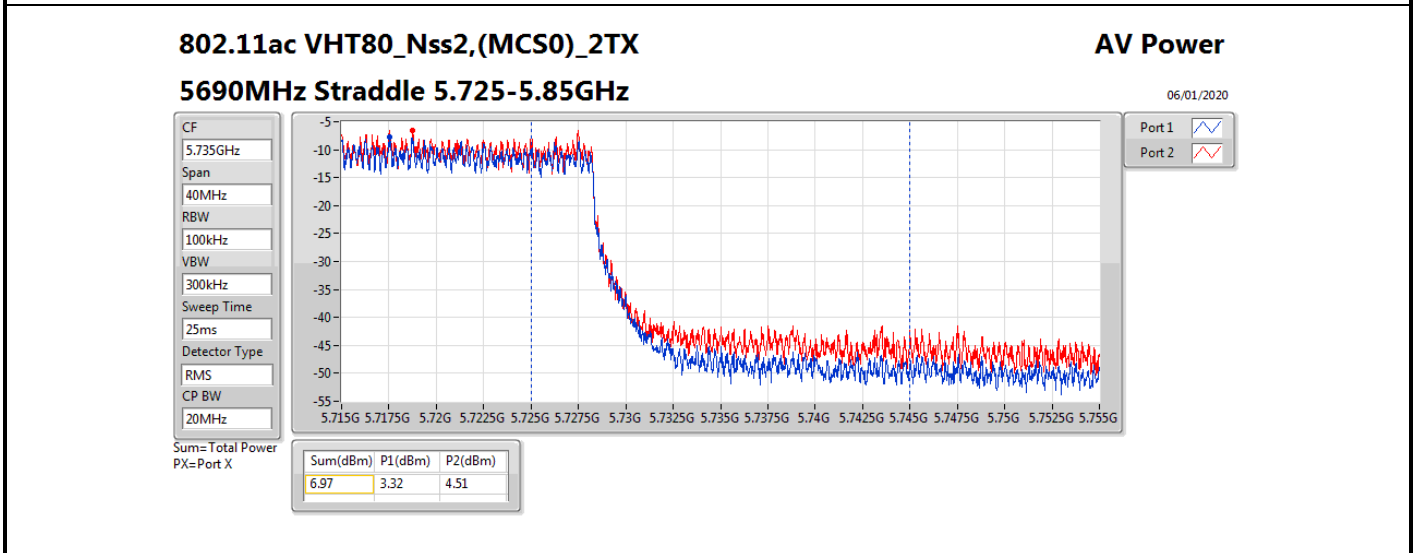

DG = Directional Gain; **Port X** = Port X output power

802.11ax HEW80_Nss2,(MCS0)_2TX

AV Power

5690MHz Straddle 5.47-5.725GHz

06/01/2020

CF
5.65GHz
Span
300MHz
RBW
100kHz
VBW
300kHz
Sweep Time
25ms
Detector Type
RMS
CP BW
150MHz