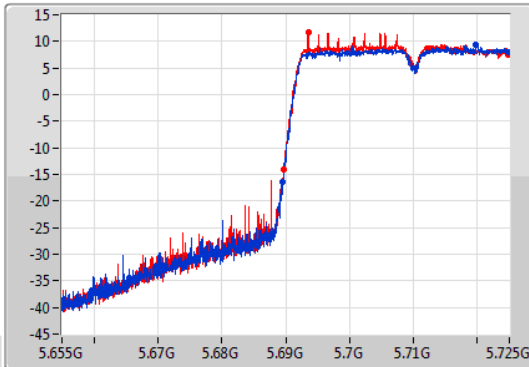

26dB(Hz)	Fl-26dB(Hz)	Fh-26dB(Hz)	OBW(Hz)	Fl-OBW(Hz)	Fh-OBW(Hz)	Limit(Hz)	Port
40.56M	5.6496G	5.69016G	36.402M	5.651829G	5.688231G	Inf	1
40.74M	5.6496G	5.69034G	36.342M	5.651889G	5.688231G	Inf	2

802.11ac VHT40-BF_Nss1,(MCS0)_2TX

EBW

5710MHz Straddle 5.47-5.725GHz

22/01/2020

CF
5.69GHz
Span
70MHz
RBW
1MHz
VBW
3MHz
Sweep Time
100ms
Detector Type
Peak

CF
5.69GHz
Span
70MHz
RBW
300kHz
VBW
1MHz
Sweep Time
100ms
Detector Type
Peak

26dB(Hz)	Fl-26dB(Hz)	Fh-26dB(Hz)	OBW(Hz)	Fl-OBW(Hz)	Fh-OBW(Hz)	Limit(Hz)	Port
35.56M	5.68944G	5.725G	33.023M	5.691854G	5.724878G	Inf	1
35.28M	5.68972G	5.725G	32.919M	5.691924G	5.724843G	Inf	2