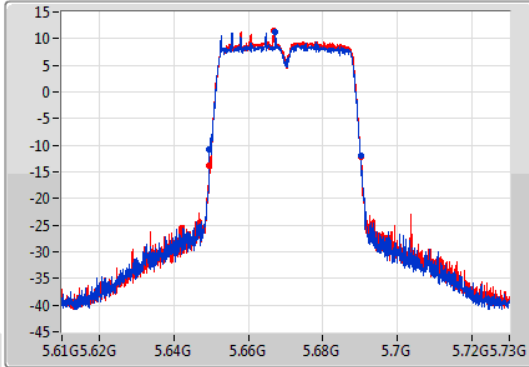

802.11ac VHT40-BF_Nss1,(MCS0)_2TX

EBW

5670MHz

22/01/2020

CF
5.67GHz
Span
120MHz
RBW
1MHz
VBW
3MHz
Sweep Time
100ms
Detector Type
Peak

CF
5.67GHz
Span
120MHz
RBW
500kHz
VBW
2MHz
Sweep Time
100ms
Detector Type
Peak

EBW

5710MHz Straddle 5.47-5.725GHz

22/01/2020

CF
5.69GHz
Span
70MHz
RBW
1MHz
VBW
3MHz
Sweep Time
100ms
Detector Type
Peak

CF
5.69GHz
Span
70MHz
RBW
300kHz
VBW
1MHz
Sweep Time
100ms
Detector Type
Peak

26dB(Hz)	Fl-26dB(Hz)	Fh-26dB(Hz)	OBW(Hz)	Fl-OBW(Hz)	Fh-OBW(Hz)	Limit(Hz)	Port
35.56M	5.68944G	5.725G	33.023M	5.691854G	5.724878G	Inf	1
35.28M	5.68972G	5.725G	32.919M	5.691924G	5.724843G	Inf	2