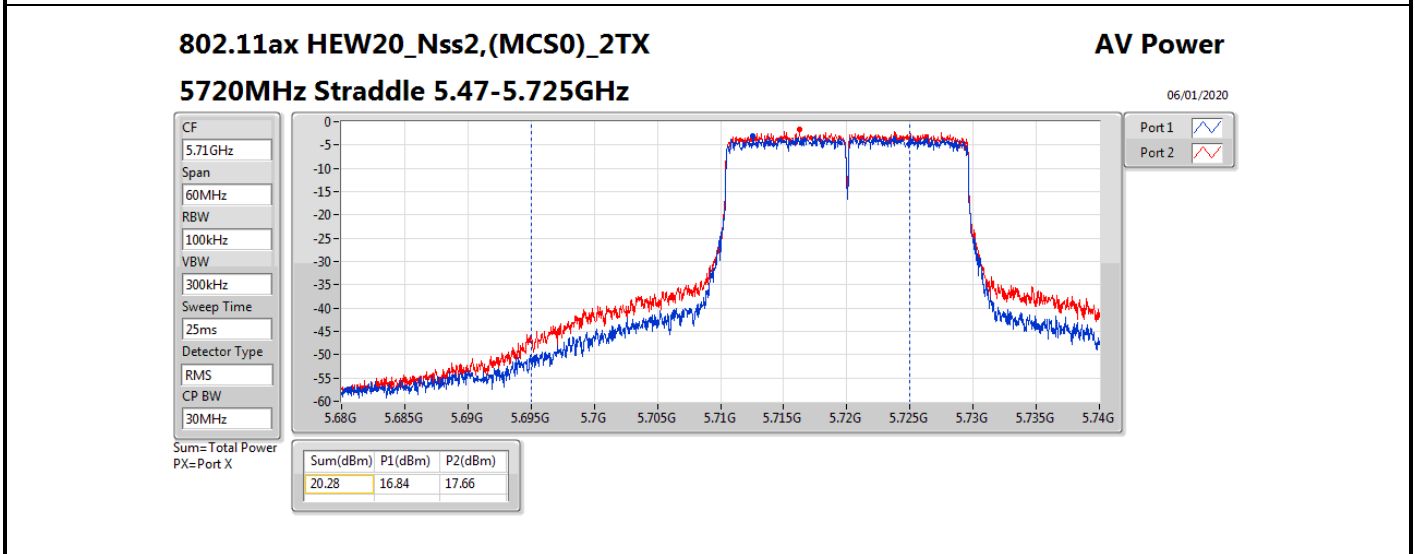

DG = Directional Gain; **Port X** = Port X output power

802.11ax HEW80_Nss2,(MCS0)_2TX

AV Power

5690MHz Straddle 5.47-5.725GHz

06/01/2020

CF
5.65GHz
Span
300MHz
RBW
100kHz
VBW
300kHz
Sweep Time
25ms
Detector Type
RMS
CP BW
150MHz