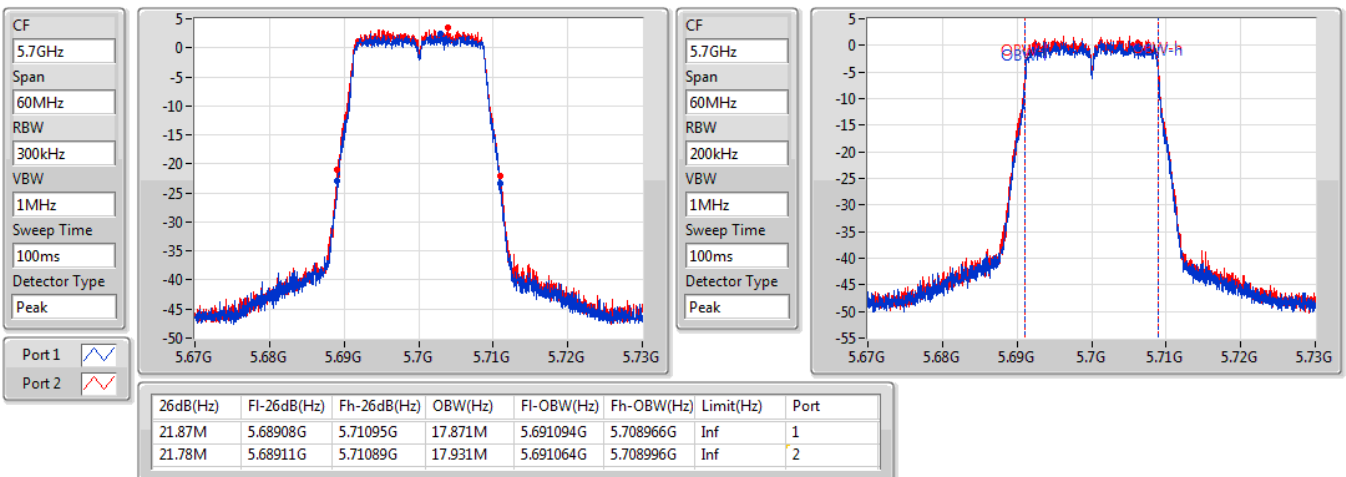

EBW

5580MHz

23/01/2020

802.11ac VHT20-BF_Nss1,(MCS0)_2TX

EBW

5700MHz

23/01/2020

802.11ac VHT20-BF_Nss1,(MCS0)_2TX

EBW

5720MHz Straddle 5.47-5.725GHz

23/01/2020

802.11ac VHT20-BF_Nss1,(MCS0)_2TX

EBW

5720MHz Straddle 5.725-5.85GHz

23/01/2020

802.11ac VHT40-BF_Nss1,(MCS0)_2TX