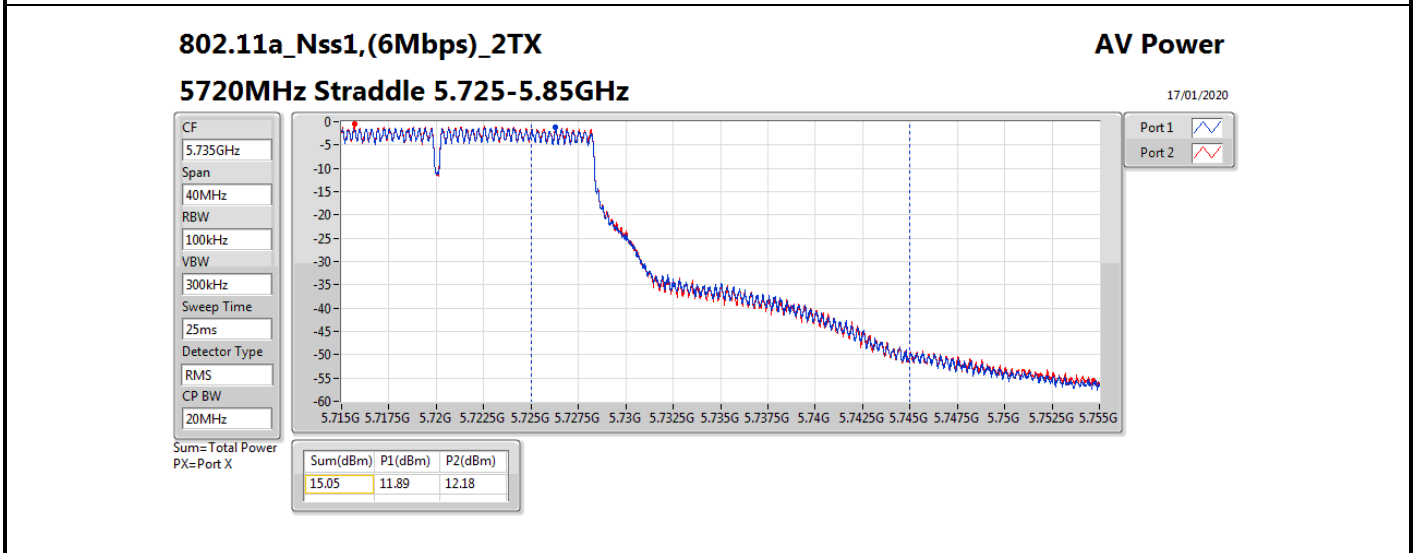

DG = Directional Gain; **Port X** = Port X output power

802.11ax HEW80_Nss2,(MCS0)_2TX

AV Power

5690MHz Straddle 5.47-5.725GHz

09/01/2020

CF
5.65GHz
Span
300MHz
RBW
100kHz
VBW
300kHz
Sweep Time
25ms
Detector Type
RMS
CP BW
150MHz