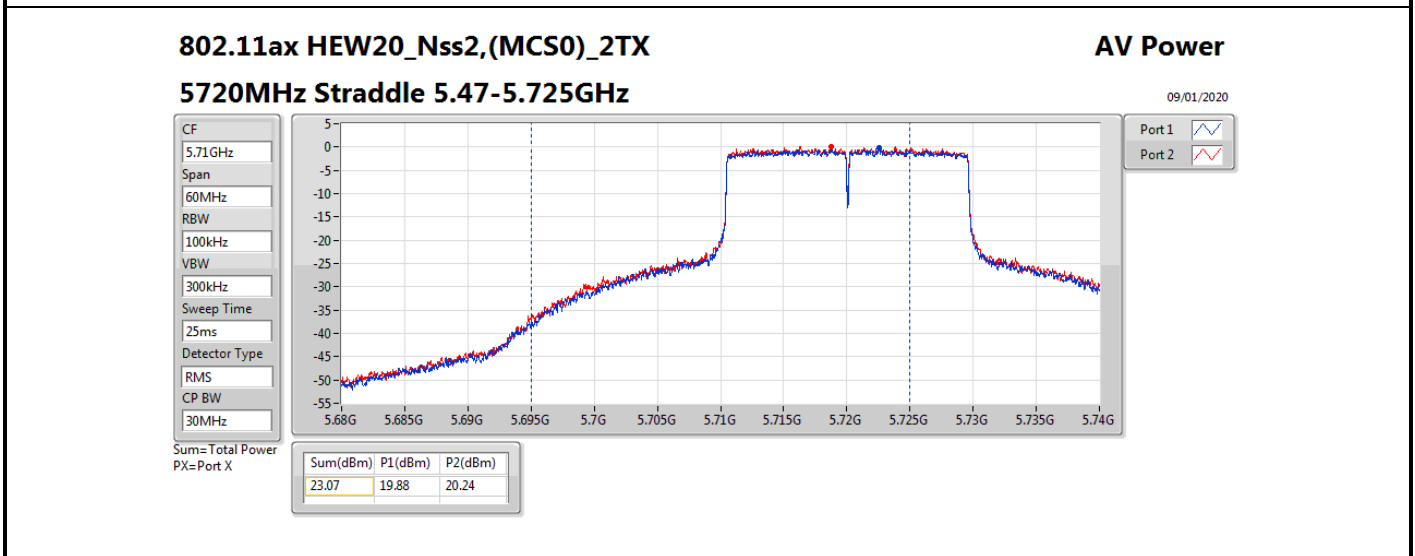

DG = Directional Gain; **Port X** = Port X output power

802.11ax HEW80_Nss2,(MCS0)_2TX

AV Power

5690MHz Straddle 5.47-5.725GHz

09/01/2020

CF
5.65GHz
Span
300MHz
RBW
100kHz
VBW
300kHz
Sweep Time
25ms
Detector Type
RMS
CP BW
150MHz