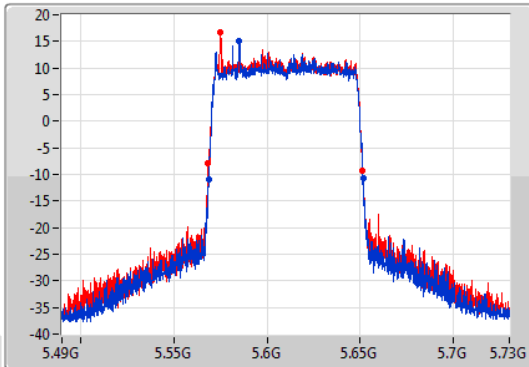

EBW

5710MHz Straddle 5.725-5.85GHz

22/01/2020

802.11ax HEW80-BF_Nss1,(MCS0)_2TX

EBW

5290MHz

22/01/2020

802.11ax HEW80-BF_Nss1,(MCS0)_2TX

EBW

5530MHz

22/01/2020

CF
5.53GHz
Span
240MHz
RBW
2MHz
VBW
10MHz
Sweep Time
100ms
Detector Type
Peak

CF
5.53GHz
Span
240MHz
RBW
1MHz
VBW
3MHz
Sweep Time
100ms
Detector Type
Peak

26dB(Hz)	Fl-26dB(Hz)	Fh-26dB(Hz)	OBW(Hz)	Fl-OBW(Hz)	Fh-OBW(Hz)	Limit(Hz)	Port
82.56M	5.48896G	5.57152G	77.121M	5.491379G	5.568501G	Inf	1
83.04M	5.48848G	5.57152G	77.121M	5.491379G	5.568501G	Inf	2

802.11ax HEW80-BF_Nss1,(MCS0)_2TX

EBW

5610MHz

22/01/2020

CF
5.61GHz
Span
240MHz
RBW
2MHz
VBW
10MHz
Sweep Time
100ms
Detector Type
Peak

CF
5.61GHz
Span
240MHz
RBW
1MHz
VBW
3MHz
Sweep Time
100ms
Detector Type
Peak