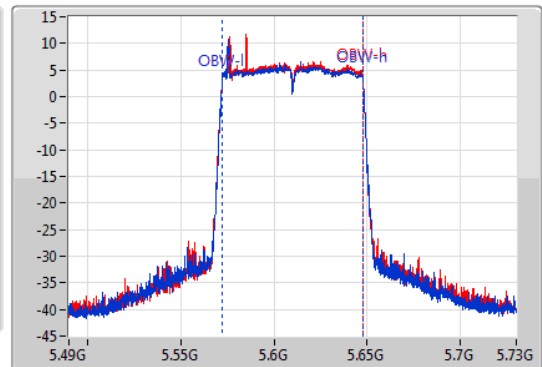

EBW

5610MHz

22/01/2020

CF
5.61GHz
Span
240MHz
RBW
2MHz
VBW
10MHz
Sweep Time
100ms
Detector Type
Peak

CF
5.61GHz
Span
240MHz
RBW
1MHz
VBW
3MHz
Sweep Time
100ms
Detector Type
Peak

26dB(Hz)	Fl-26dB(Hz)	Fh-26dB(Hz)	OBW(Hz)	Fl-OBW(Hz)	Fh-OBW(Hz)	Limit(Hz)	Port
82.44M	5.56884G	5.65128G	75.802M	5.572099G	5.647901G	Inf	1
82.92M	5.56872G	5.65164G	75.802M	5.572099G	5.647901G	Inf	2

802.11ac VHT80-BF_Nss1,(MCS0)_2TX

EBW

5690MHz Straddle 5.47-5.725GHz

22/01/2020

CF
5.65GHz
Span
150MHz
RBW
2MHz
VBW
10MHz
Sweep Time
100ms
Detector Type
Peak

CF
5.65GHz
Span
150MHz
RBW
1MHz
VBW
3MHz
Sweep Time
100ms
Detector Type
Peak