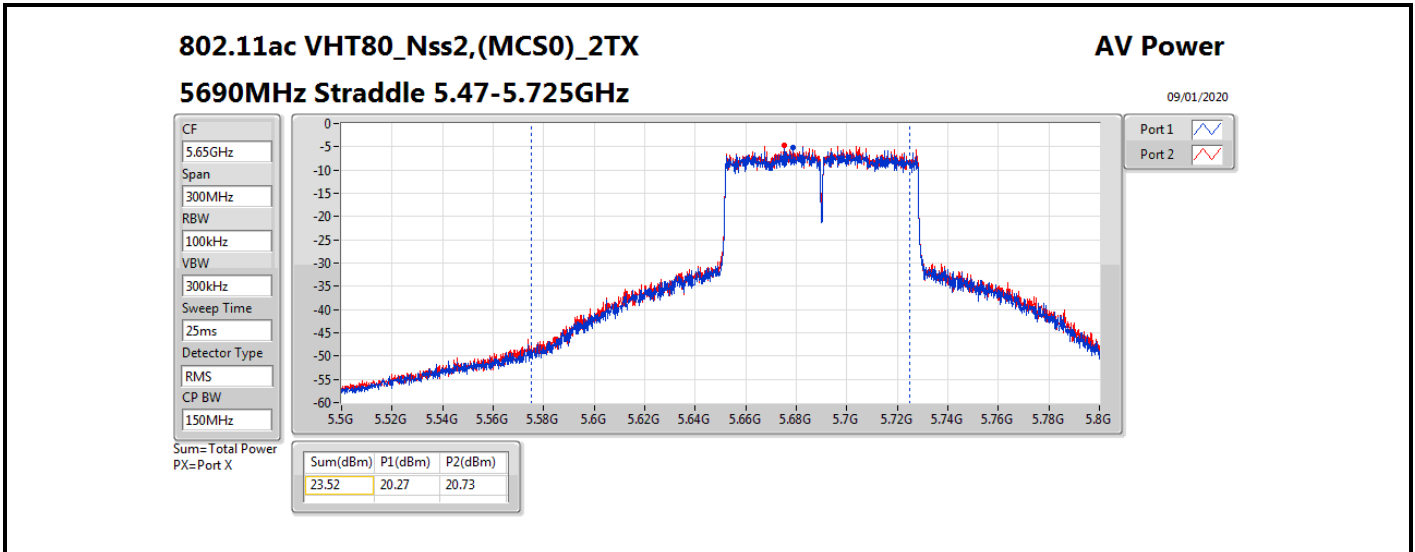

DG = Directional Gain; **Port X** = Port X output power

802.11ax HEW80_Nss2,(MCS0)_2TX

AV Power

5690MHz Straddle 5.47-5.725GHz

09/01/2020

CF
5.65GHz
Span
300MHz
RBW
100kHz
VBW
300kHz
Sweep Time
25ms
Detector Type
RMS
CP BW
150MHz