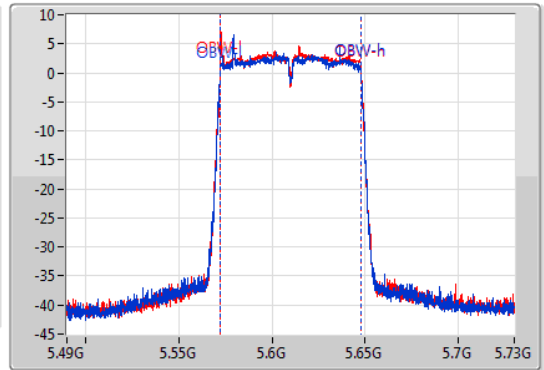

EBW

5530MHz

23/01/2020

CF
5.53GHz
Span
240MHz
RBW
2MHz
VBW
10MHz
Sweep Time
100ms
Detector Type
Peak

CF
5.53GHz
Span
240MHz
RBW
1MHz
VBW
3MHz
Sweep Time
100ms
Detector Type
Peak

26dB(Hz)	Fl-26dB(Hz)	Fh-26dB(Hz)	OBW(Hz)	Fl-OBW(Hz)	Fh-OBW(Hz)	Limit(Hz)	Port
82.68M	5.4886G	5.57128G	75.682M	5.492219G	5.567901G	Inf	1
82.2M	5.48872G	5.57092G	75.802M	5.492099G	5.567901G	Inf	2

802.11ac VHT80-BF_Nss1,(MCS0)_2TX

EBW

5610MHz

23/01/2020

CF
5.61GHz
Span
240MHz
RBW
2MHz
VBW
10MHz
Sweep Time
100ms
Detector Type
Peak

CF
5.61GHz
Span
240MHz
RBW
1MHz
VBW
3MHz
Sweep Time
100ms
Detector Type
Peak