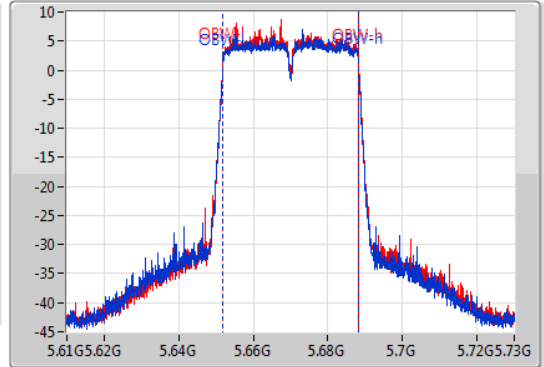

802.11ac VHT40-BF_Nss1,(MCS0)_2TX

EBW

5670MHz

22/01/2020

CF
5.67GHz
Span
120MHz
RBW
1MHz
VBW
3MHz
Sweep Time
100ms
Detector Type
Peak

CF
5.67GHz
Span
120MHz
RBW
500kHz
VBW
2MHz
Sweep Time
100ms
Detector Type
Peak

EBW

5710MHz Straddle 5.47-5.725GHz

22/01/2020

CF
5.69GHz
Span
70MHz
RBW
1MHz
VBW
3MHz
Sweep Time
100ms
Detector Type
Peak

CF
5.69GHz
Span
70MHz
RBW
300kHz
VBW
1MHz
Sweep Time
100ms
Detector Type
Peak

26dB(Hz)	Fl-26dB(Hz)	Fh-26dB(Hz)	OBW(Hz)	Fl-OBW(Hz)	Fh-OBW(Hz)	Limit(Hz)	Port
35.56M	5.68944G	5.725G	33.023M	5.691854G	5.724878G	Inf	1
35.28M	5.68972G	5.725G	32.919M	5.691924G	5.724843G	Inf	2