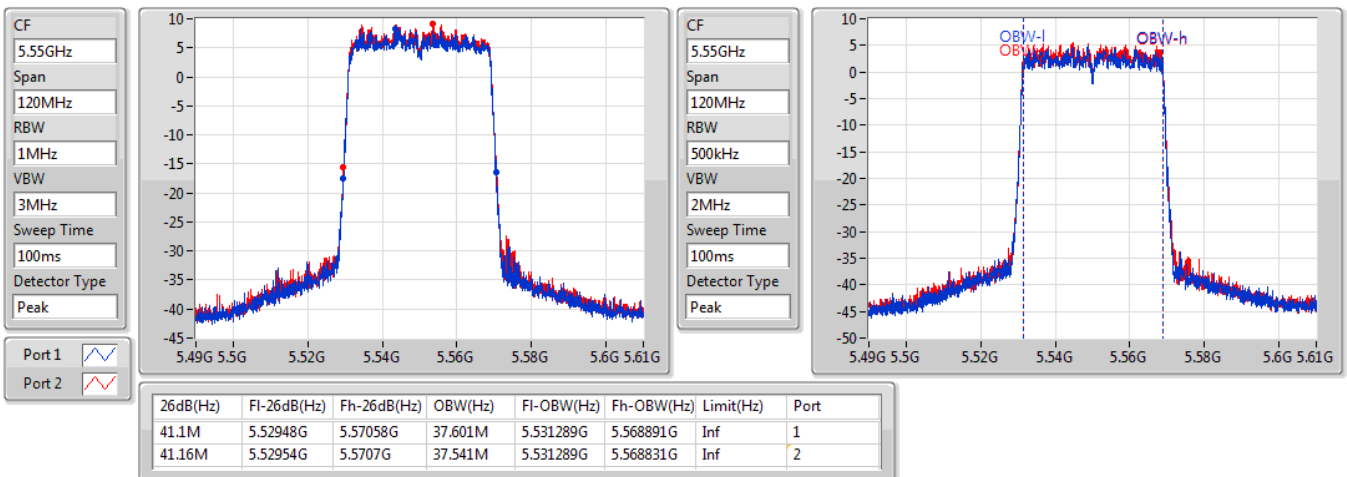

EBW

5510MHz

23/01/2020

802.11ax HEW40-BF_Nss1,(MCS0)_2TX

EBW

5550MHz

23/01/2020

802.11ax HEW40-BF_Nss1,(MCS0)_2TX

EBW

5670MHz

23/01/2020

CF
5.67GHz
Span
120MHz
RBW
1MHz
VBW
3MHz
Sweep Time
100ms
Detector Type
Peak

CF
5.67GHz
Span
120MHz
RBW
500kHz
VBW
2MHz
Sweep Time
100ms
Detector Type
Peak

26dB(Hz)	Fl-26dB(Hz)	Fh-26dB(Hz)	OBW(Hz)	Fl-OBW(Hz)	Fh-OBW(Hz)	Limit(Hz)	Port
41.34M	5.64942G	5.69076G	37.601M	5.651289G	5.688891G	Inf	1
41.04M	5.64948G	5.69052G	37.541M	5.651289G	5.688831G	Inf	2