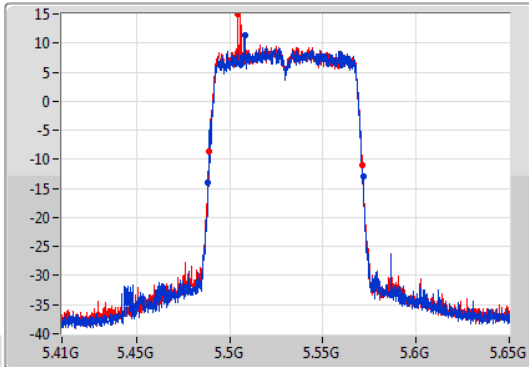

EBW

5710MHz Straddle 5.47-5.725GHz

22/01/2020

CF
5.69GHz
Span
70MHz
RBW
1MHz
VBW
3MHz
Sweep Time
100ms
Detector Type
Peak

CF
5.69GHz
Span
70MHz
RBW
300kHz
VBW
1MHz
Sweep Time
100ms
Detector Type
Peak

26dB(Hz)	Fl-26dB(Hz)	Fh-26dB(Hz)	OBW(Hz)	Fl-OBW(Hz)	Fh-OBW(Hz)	Limit(Hz)	Port
35.56M	5.68944G	5.725G	33.023M	5.691854G	5.724878G	Inf	1
35.28M	5.68972G	5.725G	32.919M	5.691924G	5.724843G	Inf	2

802.11ac VHT40-BF_Nss1,(MCS0)_2TX

EBW

5710MHz Straddle 5.725-5.85GHz

22/01/2020

802.11ac VHT80-BF_Nss1,(MCS0)_2TX

EBW

5290MHz

22/01/2020

802.11ac VHT80-BF_Nss1,(MCS0)_2TX

EBW

5530MHz

22/01/2020

CF
5.53GHz
Span
240MHz
RBW
2MHz
VBW
10MHz
Sweep Time
100ms
Detector Type
Peak

CF
5.53GHz
Span
240MHz
RBW
1MHz
VBW
3MHz
Sweep Time
100ms
Detector Type
Peak