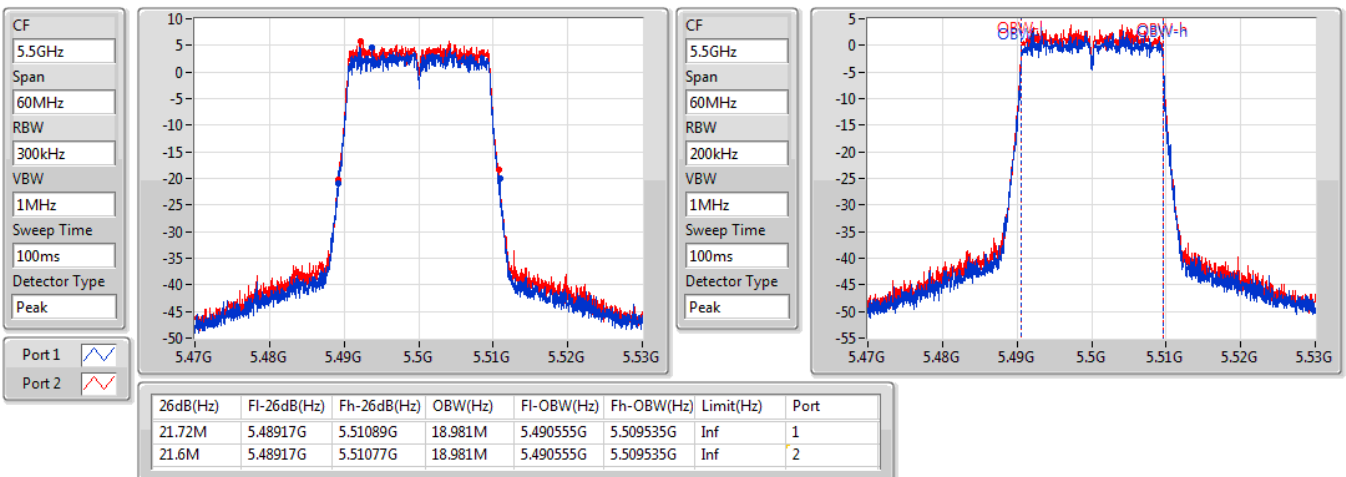

EBW

5320MHz

23/01/2020

802.11ax HEW20-BF_Nss1,(MCS0)_2TX

EBW

5500MHz

23/01/2020

802.11ax HEW20-BF_Nss1,(MCS0)_2TX

EBW

5580MHz

23/01/2020

CF
5.58GHz
Span
60MHz
RBW
300kHz
VBW
1MHz
Sweep Time
100ms
Detector Type
Peak

CF
5.58GHz
Span
60MHz
RBW
200kHz
VBW
1MHz
Sweep Time
100ms
Detector Type
Peak

26dB(Hz)	Fl-26dB(Hz)	Fh-26dB(Hz)	OBW(Hz)	Fl-OBW(Hz)	Fh-OBW(Hz)	Limit(Hz)	Port
21.78M	5.5692G	5.59098G	18.981M	5.570555G	5.589535G	Inf	1
21.42M	5.56935G	5.59077G	18.981M	5.570555G	5.589535G	Inf	2