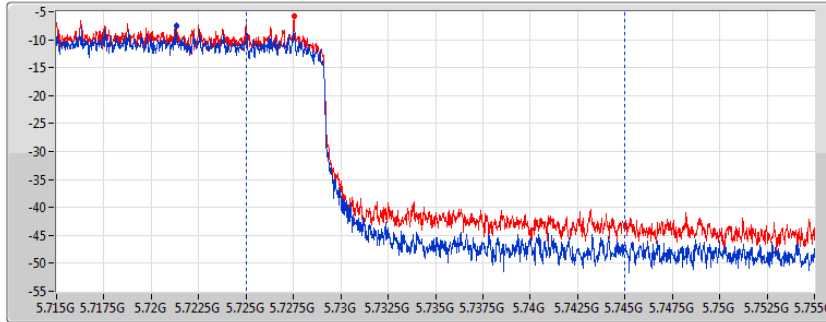

Port 1
Port 2

Sum=Total Power
PX=Port X

Sum(dBm)	P1(dBm)	P2(dBm)
8.04	4.40	5.58