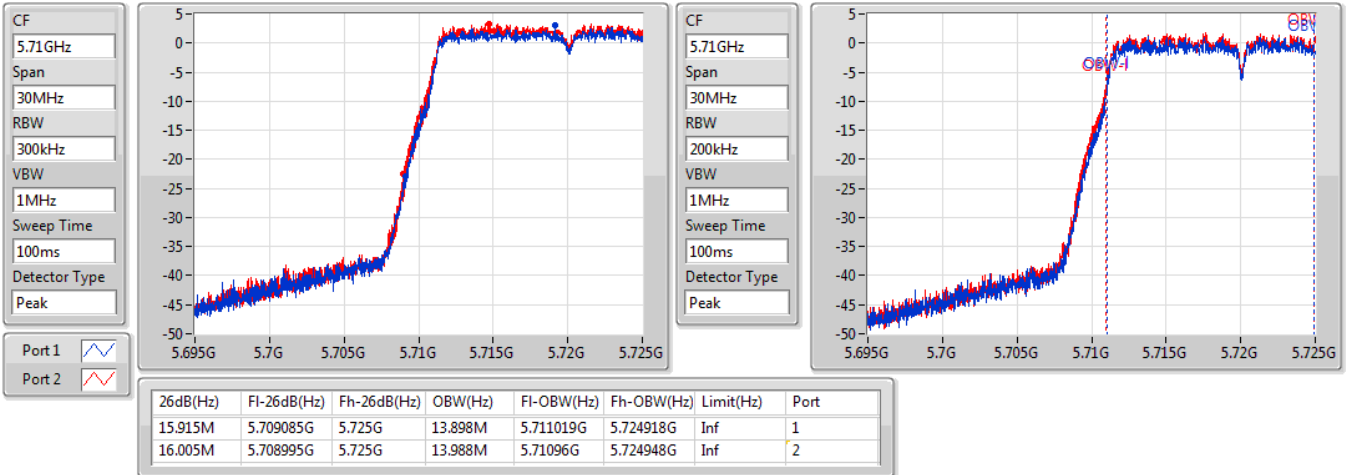

EBW

5580MHz

23/01/2020

802.11ac VHT20-BF_Nss1,(MCS0)_2TX

EBW

5700MHz

23/01/2020

802.11ac VHT20-BF_Nss1,(MCS0)_2TX

EBW

5720MHz Straddle 5.47-5.725GHz

23/01/2020

802.11ac VHT20-BF_Nss1,(MCS0)_2TX

EBW

5720MHz Straddle 5.725-5.85GHz

23/01/2020

802.11ac VHT40-BF_Nss1,(MCS0)_2TX