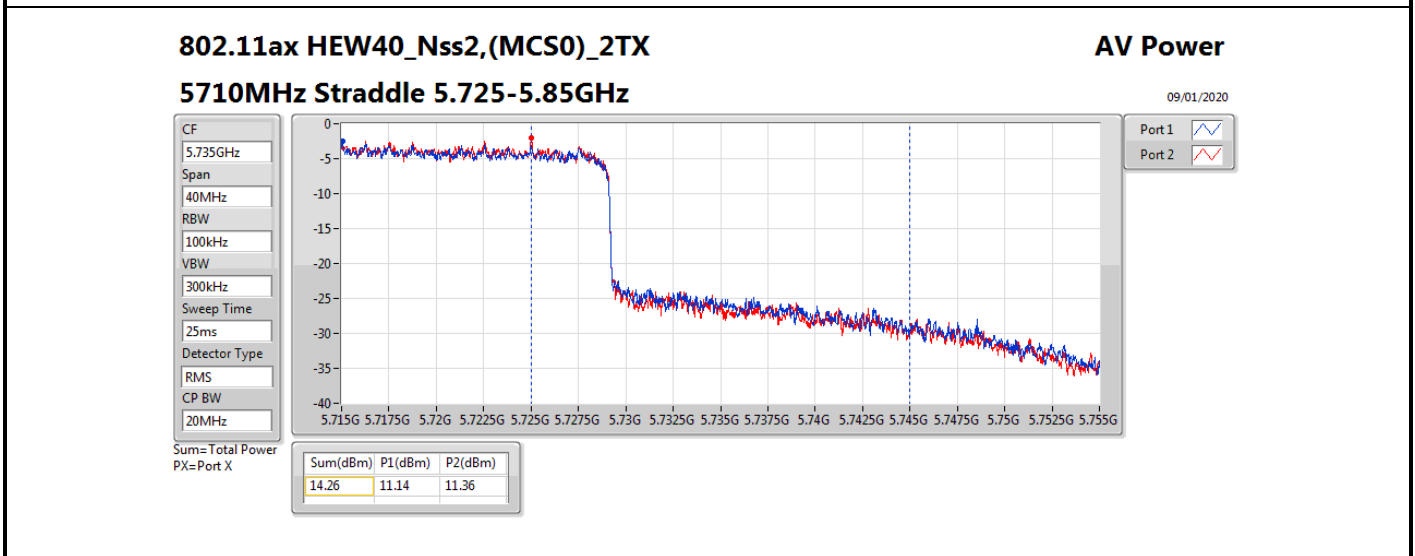

DG = Directional Gain; **Port X** = Port X output power

802.11ax HEW80_Nss2,(MCS0)_2TX

AV Power

5690MHz Straddle 5.47-5.725GHz

09/01/2020

CF
5.65GHz
Span
300MHz
RBW
100kHz
VBW
300kHz
Sweep Time
25ms
Detector Type
RMS
CP BW
150MHz