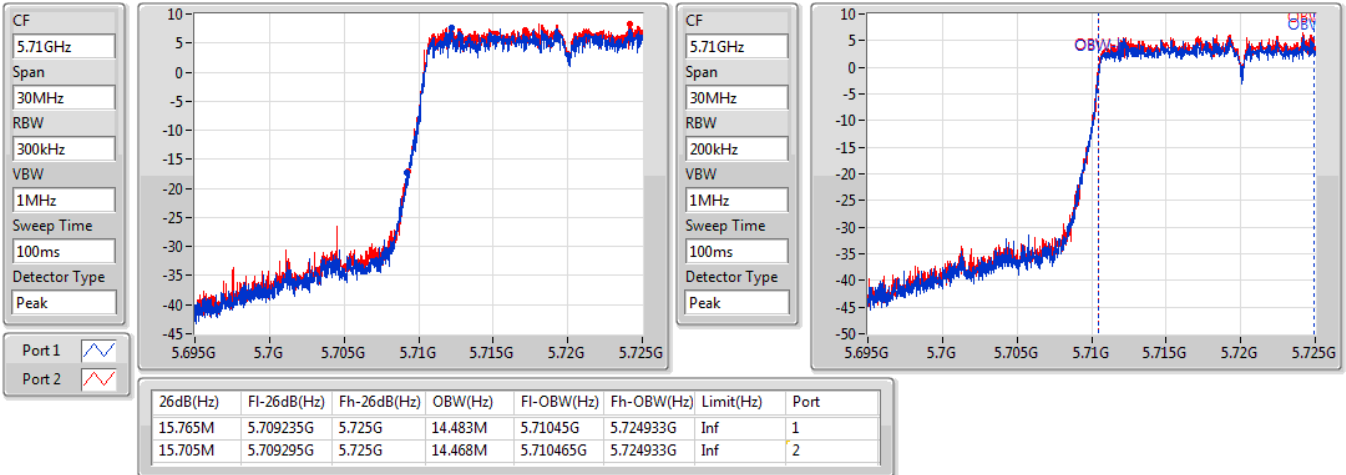

802.11ax HEW20-BF_Nss1,(MCS0)_2TX

EBW

5720MHz Straddle 5.47-5.725GHz

22/01/2020