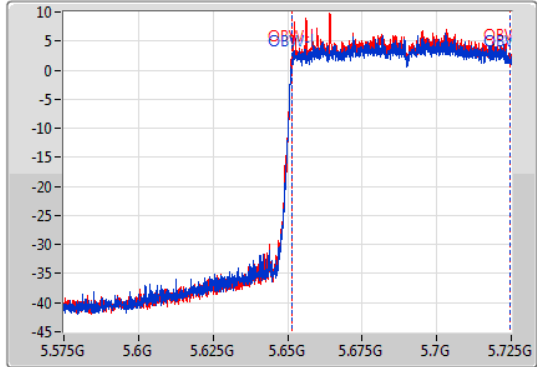

26dB(Hz)	Fl-26dB(Hz)	Fh-26dB(Hz)	OBW(Hz)	Fl-OBW(Hz)	Fh-OBW(Hz)	Limit(Hz)	Port
75.975M	5.649025G	5.725G	72.939M	5.651499G	5.724438G	Inf	1
76.2M	5.6488G	5.725G	72.939M	5.651499G	5.724438G	Inf	2

802.11ax HEW80-BF_Nss1,(MCS0)_2TX