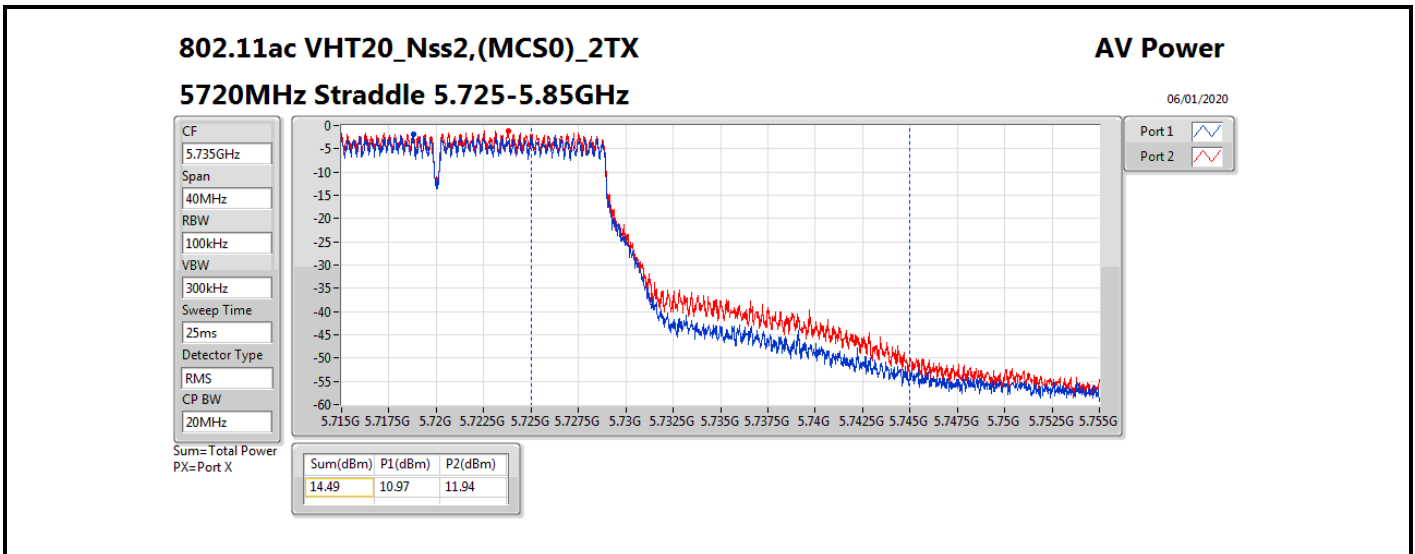

DG = Directional Gain; **Port X** = Port X output power

802.11ax HEW80_Nss2,(MCS0)_2TX

AV Power

5690MHz Straddle 5.47-5.725GHz

06/01/2020

CF
5.65GHz
Span
300MHz
RBW
100kHz
VBW
300kHz
Sweep Time
25ms
Detector Type
RMS
CP BW
150MHz