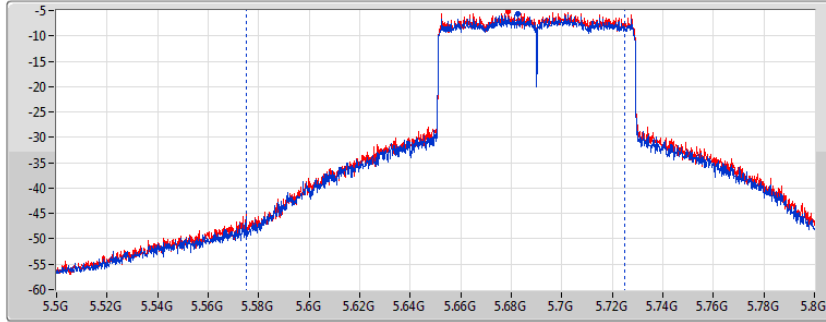

DG = Directional Gain; **Port X** = Port X output power

802.11ax HEW80_Nss2,(MCS0)_2TX

AV Power

5690MHz Straddle 5.47-5.725GHz

09/01/2020

CF
5.65GHz
Span
300MHz
RBW
100kHz
VBW
300kHz
Sweep Time
25ms
Detector Type
RMS
CP BW
150MHz