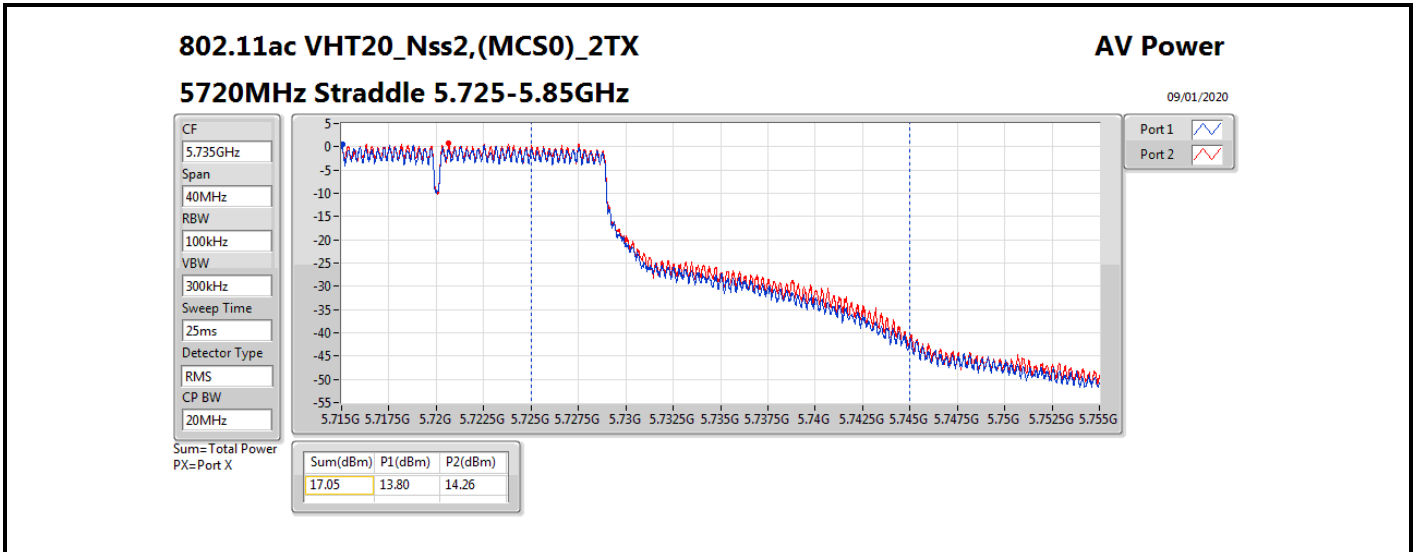

DG = Directional Gain; **Port X** = Port X output power

802.11ax HEW80_Nss2,(MCS0)_2TX

AV Power

5690MHz Straddle 5.47-5.725GHz

09/01/2020

CF
5.65GHz
Span
300MHz
RBW
100kHz
VBW
300kHz
Sweep Time
25ms
Detector Type
RMS
CP BW
150MHz