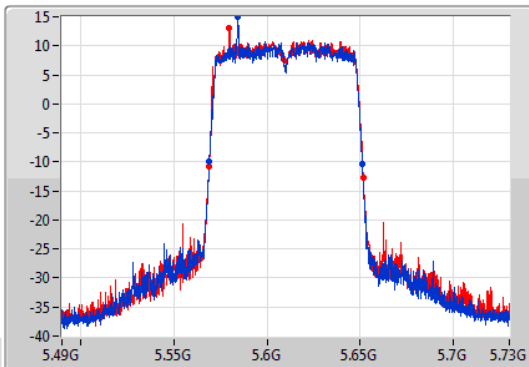

26dB(Hz)	Fl-26dB(Hz)	Fh-26dB(Hz)	OBW(Hz)	Fl-OBW(Hz)	Fh-OBW(Hz)	Limit(Hz)	Port
83.04M	5.48848G	5.57152G	75.802M	5.492219G	5.568021G	Inf	1
81.84M	5.48908G	5.57092G	75.802M	5.492099G	5.567901G	Inf	2

802.11ac VHT80-BF_Nss1,(MCS0)_2TX

EBW

5610MHz

22/01/2020

CF
5.61GHz
Span
240MHz
RBW
2MHz
VBW
10MHz
Sweep Time
100ms
Detector Type
Peak

CF
5.61GHz
Span
240MHz
RBW
1MHz
VBW
3MHz
Sweep Time
100ms
Detector Type
Peak

26dB(Hz)	Fl-26dB(Hz)	Fh-26dB(Hz)	OBW(Hz)	Fl-OBW(Hz)	Fh-OBW(Hz)	Limit(Hz)	Port
82.44M	5.56884G	5.65128G	75.802M	5.572099G	5.647901G	Inf	1
82.92M	5.56872G	5.65164G	75.802M	5.572099G	5.647901G	Inf	2