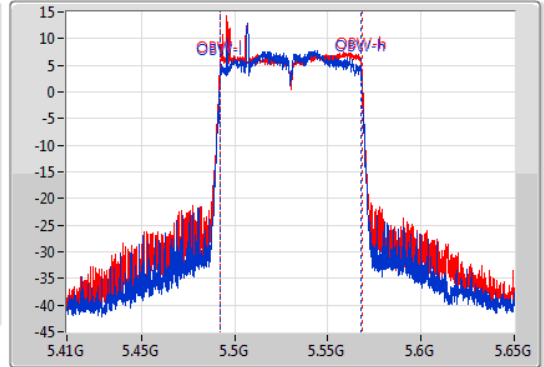

EBW

5530MHz

23/01/2020

CF
5.53GHz
Span
240MHz
RBW
2MHz
VBW
10MHz
Sweep Time
100ms
Detector Type
Peak

CF
5.53GHz
Span
240MHz
RBW
1MHz
VBW
3MHz
Sweep Time
100ms
Detector Type
Peak

26dB(Hz)	Fl-26dB(Hz)	Fh-26dB(Hz)	OBW(Hz)	Fl-OBW(Hz)	Fh-OBW(Hz)	Limit(Hz)	Port
82.44M	5.4886G	5.57104G	75.442M	5.492339G	5.567781G	Inf	1
82.2M	5.48896G	5.57116G	76.042M	5.492099G	5.568141G	Inf	2