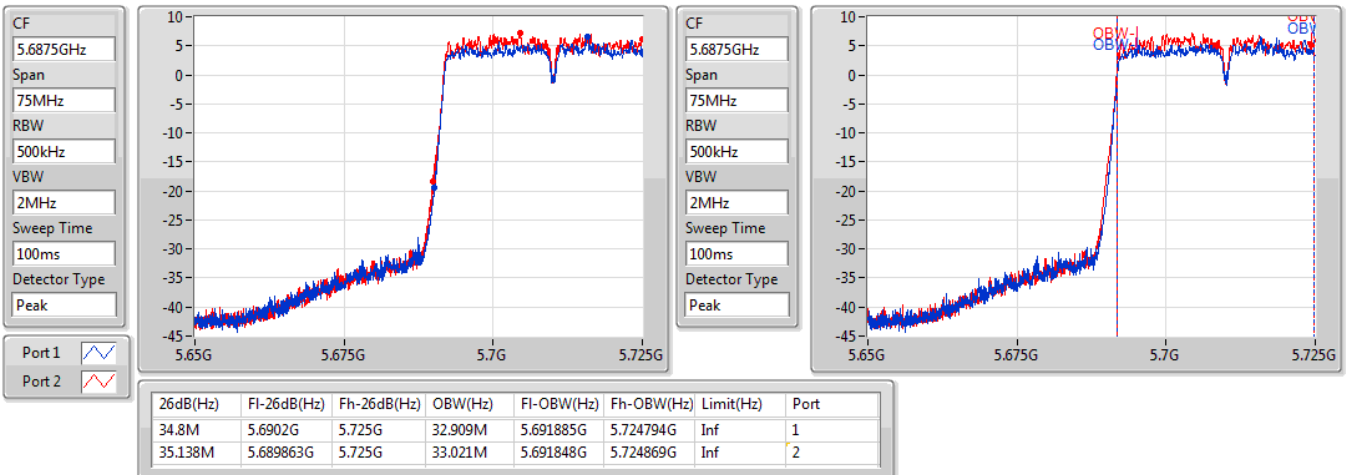

EBW

5670MHz

14/01/2020

802.11ac VHT40_Nss2,(MCS0)_2TX

EBW

5710MHz Straddle 5.47-5.725GHz

14/01/2020

802.11ac VHT40_Nss2,(MCS0)_2TX

EBW

5710MHz Straddle 5.725-5.85GHz

14/01/2020

802.11ac VHT80_Nss2,(MCS0)_2TX

EBW

5290MHz

14/01/2020

802.11ac VHT80_Nss2,(MCS0)_2TX