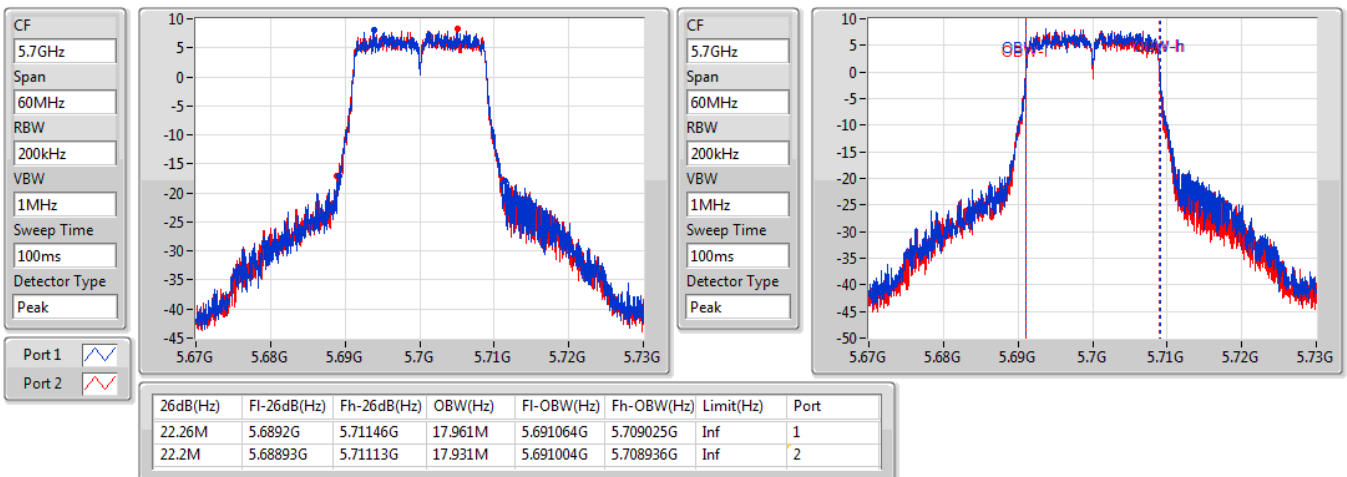

EBW

5580MHz

15/01/2020

802.11ac VHT20-BF_Nss1,(MCS0)_2TX

EBW

5700MHz

15/01/2020

802.11ac VHT20-BF_Nss1,(MCS0)_2TX

EBW

5720MHz Straddle 5.47-5.725GHz

15/01/2020

CF
5.7075GHz
Span
35MHz
RBW
200kHz
VBW
1MHz
Sweep Time
100ms
Detector Type
Peak

CF
5.7075GHz
Span
35MHz
RBW
200kHz
VBW
1MHz
Sweep Time
100ms
Detector Type
Peak