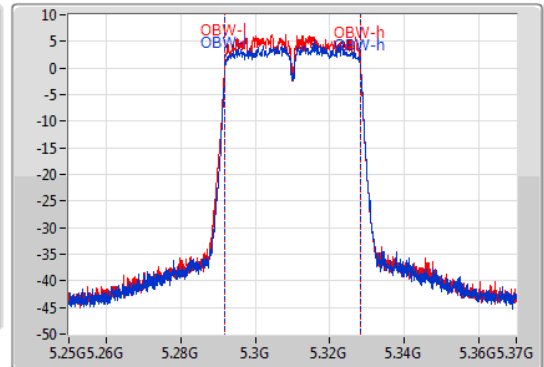

EBW

5270MHz

14/01/2020

CF
5.27GHz
Span
120MHz
RBW
500kHz
VBW
2MHz
Sweep Time
100ms
Detector Type
Peak

CF
5.27GHz
Span
120MHz
RBW
500kHz
VBW
2MHz
Sweep Time
100ms
Detector Type
Peak

26dB(Hz)	Fl-26dB(Hz)	Fh-26dB(Hz)	OBW(Hz)	Fl-OBW(Hz)	Fh-OBW(Hz)	Limit(Hz)	Port
39.78M	5.2502G	5.28998G	36.402M	5.251889G	5.288291G	Inf	1
40.02M	5.2499G	5.28992G	36.282M	5.251889G	5.288171G	Inf	2

802.11ac VHT40_Nss2,(MCS0)_2TX

EBW

5310MHz

14/01/2020

CF
5.31GHz
Span
120MHz
RBW
500kHz
VBW
2MHz
Sweep Time
100ms
Detector Type
Peak

CF
5.31GHz
Span
120MHz
RBW
500kHz
VBW
2MHz
Sweep Time
100ms
Detector Type
Peak