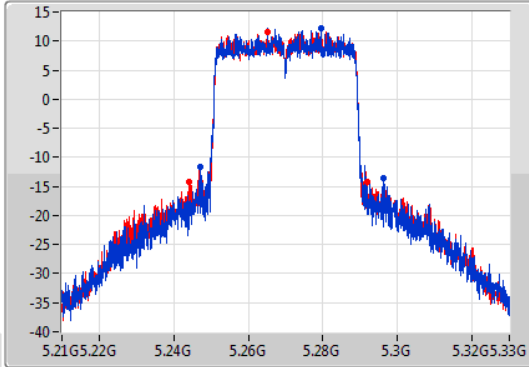

802.11ax HEW40-BF_Nss1,(MCS0)_2TX

EBW

5270MHz

14/01/2020

CF
5.27GHz
Span
120MHz
RBW
500kHz
VBW
2MHz
Sweep Time
100ms
Detector Type
Peak

CF
5.27GHz
Span
120MHz
RBW
500kHz
VBW
2MHz
Sweep Time
100ms
Detector Type
Peak