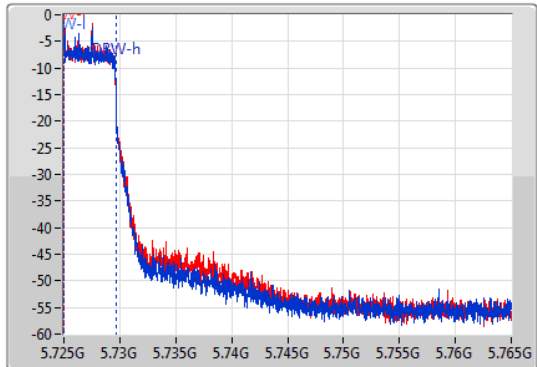

6dB(Hz)	Fl-6dB(Hz)	Fh-6dB(Hz)	OBW(Hz)	Fl-OBW(Hz)	Fh-OBW(Hz)	Limit(Hz)	Port
4.54M	5.725G	5.72954G	4.618M	5.72501G	5.729628G	500k	1
4.52M	5.725G	5.72952G	4.618M	5.72501G	5.729628G	500k	2

802.11ax HEW40-BF_Nss1,(MCS0)_2TX