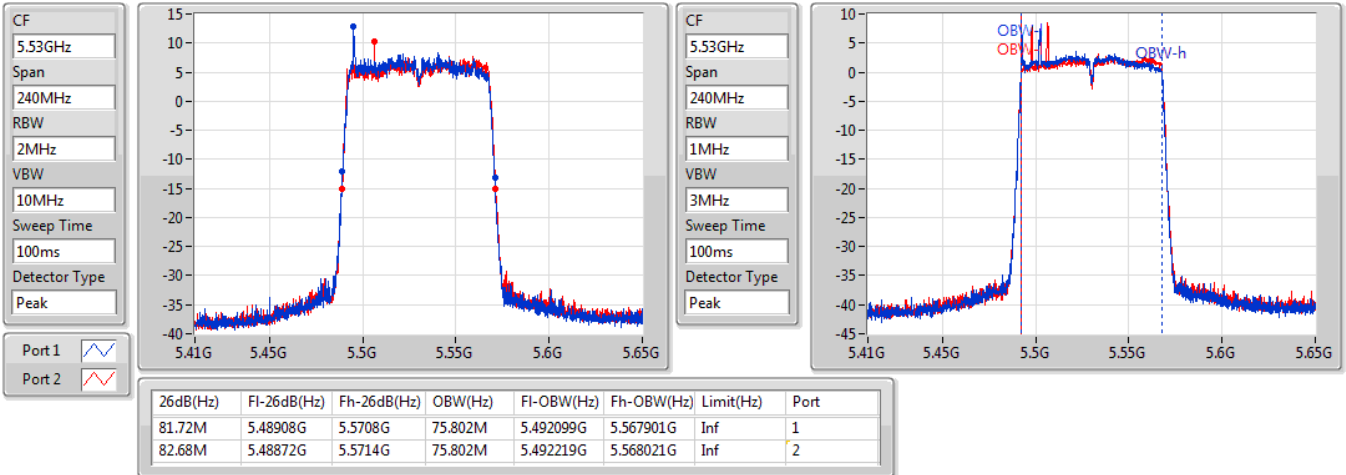

802.11ac VHT80-BF_Nss1,(MCS0)_2TX

EBW

5530MHz

23/01/2020