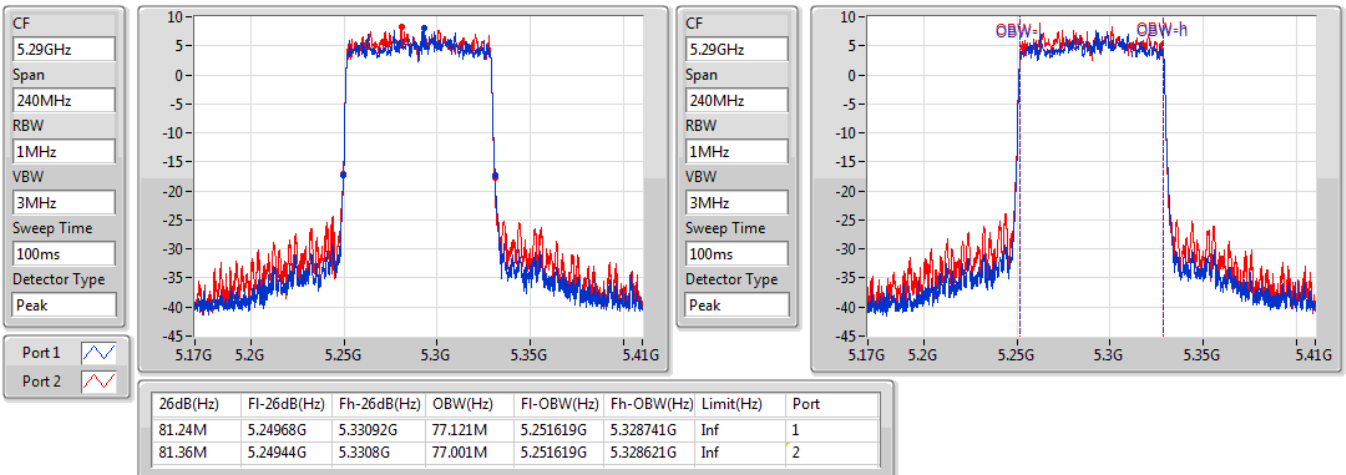

EBW

5710MHz Straddle 5.725-5.85GHz

14/01/2020

802.11ax HEW80_Nss2,(MCS0)_2TX

EBW

5290MHz

14/01/2020

802.11ax HEW80_Nss2,(MCS0)_2TX