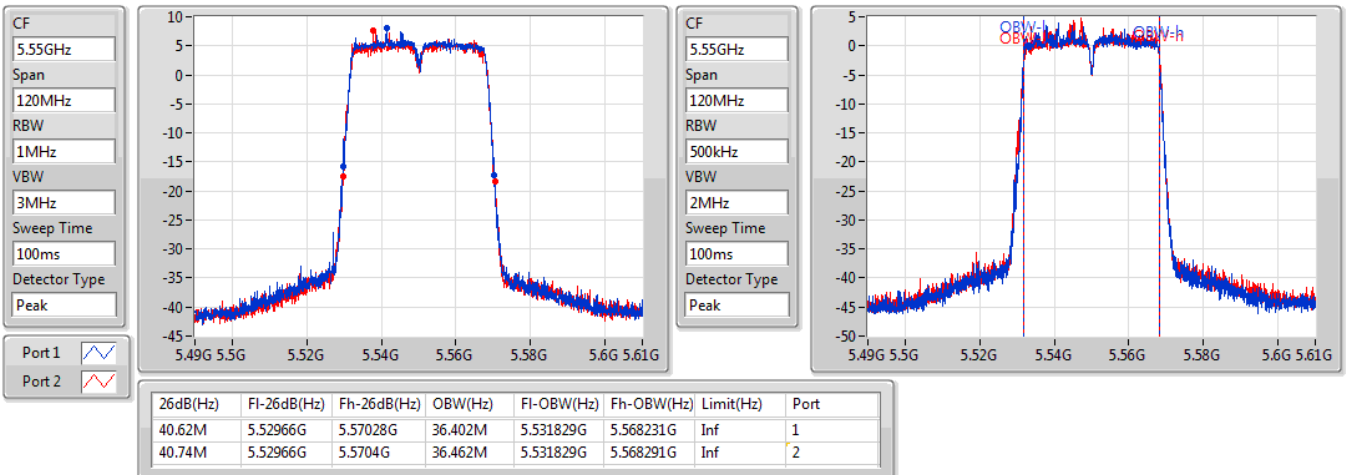

EBW

5510MHz

23/01/2020

802.11ac VHT40-BF_Nss1,(MCS0)_2TX

EBW

5550MHz

23/01/2020

802.11ac VHT40-BF_Nss1,(MCS0)_2TX