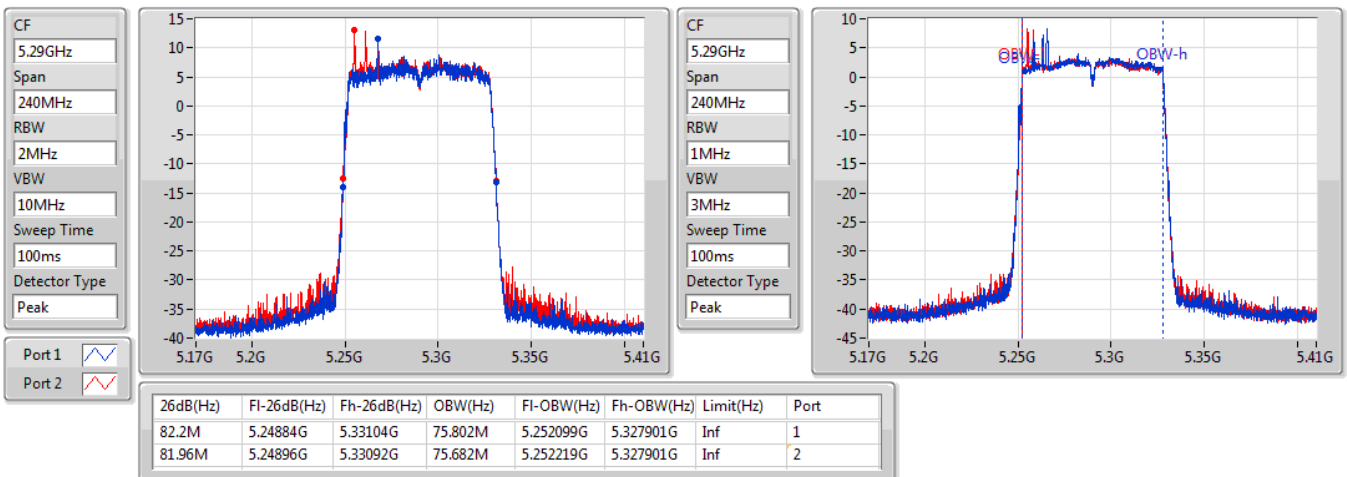

EBW

5710MHz Straddle 5.725-5.85GHz

23/01/2020

802.11ac VHT80-BF_Nss1,(MCS0)_2TX

EBW

5290MHz

23/01/2020

802.11ac VHT80-BF_Nss1,(MCS0)_2TX