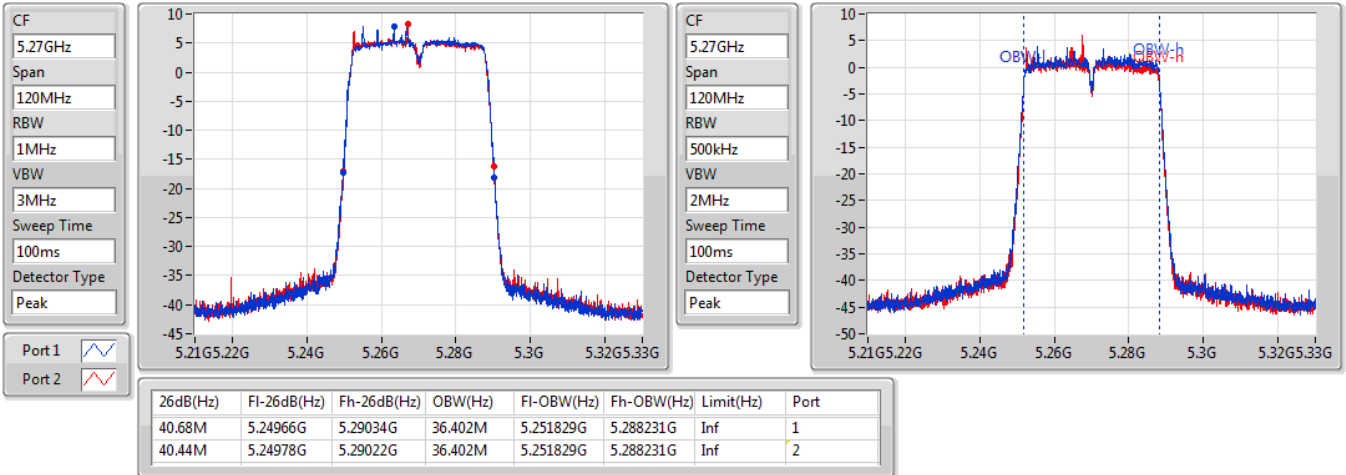

802.11ac VHT40-BF_Nss1,(MCS0)_2TX

EBW

5270MHz

23/01/2020