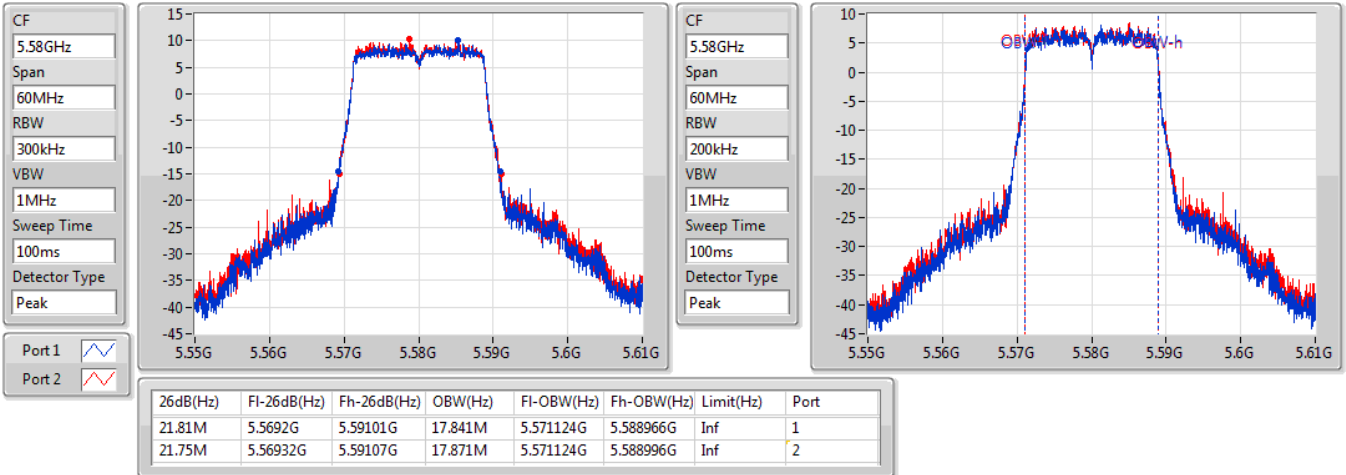

EBW

5500MHz

21/01/2020

802.11ac VHT20-BF_Nss1,(MCS0)_2TX

EBW

5580MHz

21/01/2020

802.11ac VHT20-BF_Nss1,(MCS0)_2TX