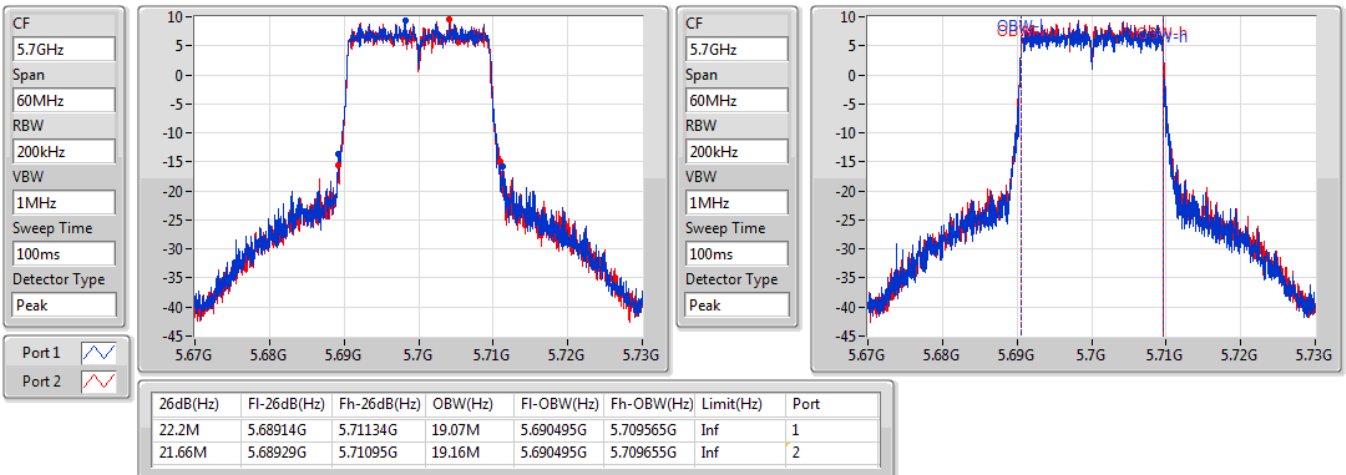

EBW

5580MHz

14/01/2020

802.11ax HEW20-BF_Nss1,(MCS0)_2TX

EBW

5700MHz

14/01/2020

802.11ax HEW20-BF_Nss1,(MCS0)_2TX

EBW

5720MHz Straddle 5.47-5.725GHz

14/01/2020

802.11ax HEW20-BF_Nss1,(MCS0)_2TX

EBW

5720MHz Straddle 5.725-5.85GHz

14/01/2020

802.11ax HEW40-BF_Nss1,(MCS0)_2TX