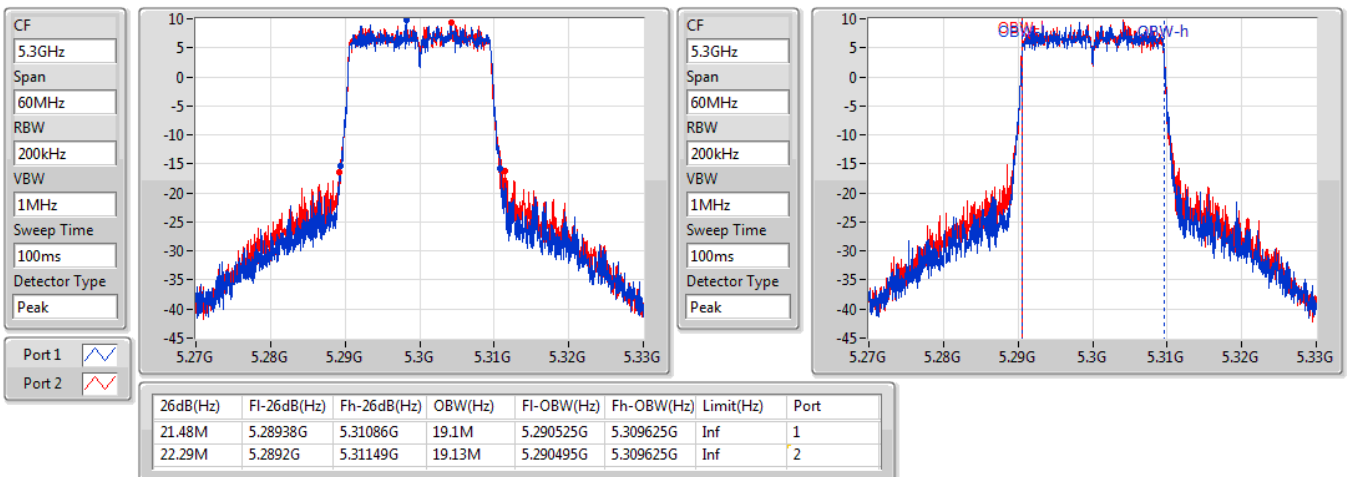

EBW

5260MHz

15/01/2020

802.11ax HEW20-BF_Nss1,(MCS0)_2TX

EBW

5300MHz

14/01/2020

802.11ax HEW20-BF_Nss1,(MCS0)_2TX