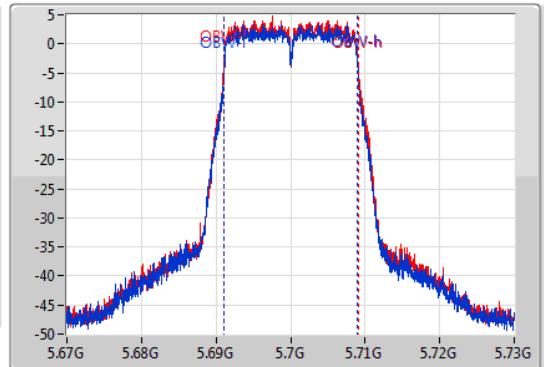

26dB(Hz)	Fl-26dB(Hz)	Fh-26dB(Hz)	OBW(Hz)	Fl-OBW(Hz)	Fh-OBW(Hz)	Limit(Hz)	Port
21.96M	5.68908G	5.71104G	17.871M	5.691124G	5.708996G	Inf	1
22.05M	5.68911G	5.71116G	17.931M	5.691124G	5.709055G	Inf	2