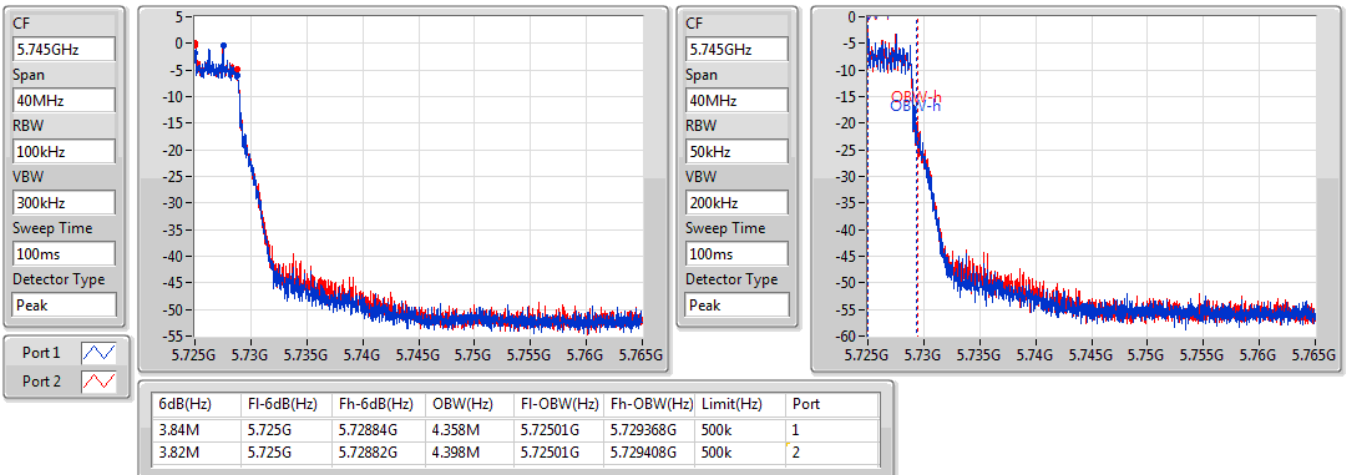

EBW

5720MHz Straddle 5.47-5.725GHz

23/01/2020

802.11ac VHT20-BF_Nss1,(MCS0)_2TX

EBW

5720MHz Straddle 5.725-5.85GHz

23/01/2020

802.11ac VHT40-BF_Nss1,(MCS0)_2TX