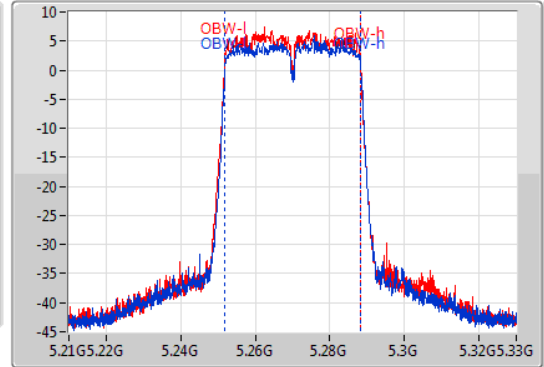

EBW

5270MHz

14/01/2020

CF
5.27GHz
Span
120MHz
RBW
500kHz
VBW
2MHz
Sweep Time
100ms
Detector Type
Peak

CF
5.27GHz
Span
120MHz
RBW
500kHz
VBW
2MHz
Sweep Time
100ms
Detector Type
Peak

26dB(Hz)	Fl-26dB(Hz)	Fh-26dB(Hz)	OBW(Hz)	Fl-OBW(Hz)	Fh-OBW(Hz)	Limit(Hz)	Port
39.78M	5.2502G	5.28998G	36.402M	5.251889G	5.288291G	Inf	1
40.02M	5.2499G	5.28992G	36.282M	5.251889G	5.288171G	Inf	2