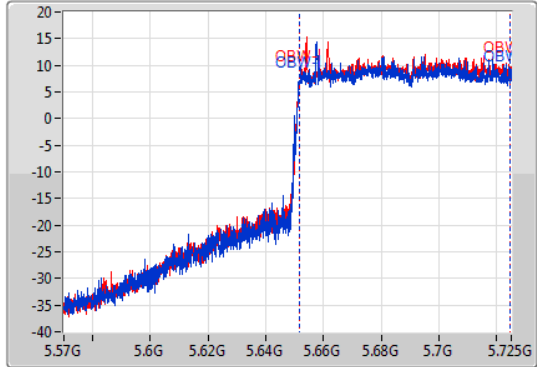

EBW

5690MHz Straddle 5.47-5.725GHz

15/01/2020

CF
5.6475GHz
Span
155MHz
RBW
1MHz
VBW
3MHz
Sweep Time
100ms
Detector Type
Peak

CF
5.6475GHz
Span
155MHz
RBW
1MHz
VBW
3MHz
Sweep Time
100ms
Detector Type
Peak

26dB(Hz)	Fl-26dB(Hz)	Fh-26dB(Hz)	OBW(Hz)	Fl-OBW(Hz)	Fh-OBW(Hz)	Limit(Hz)	Port
76.493M	5.648508G	5.725G	73.046M	5.651451G	5.724497G	Inf	1
75.408M	5.649593G	5.725G	73.046M	5.651528G	5.724574G	Inf	2