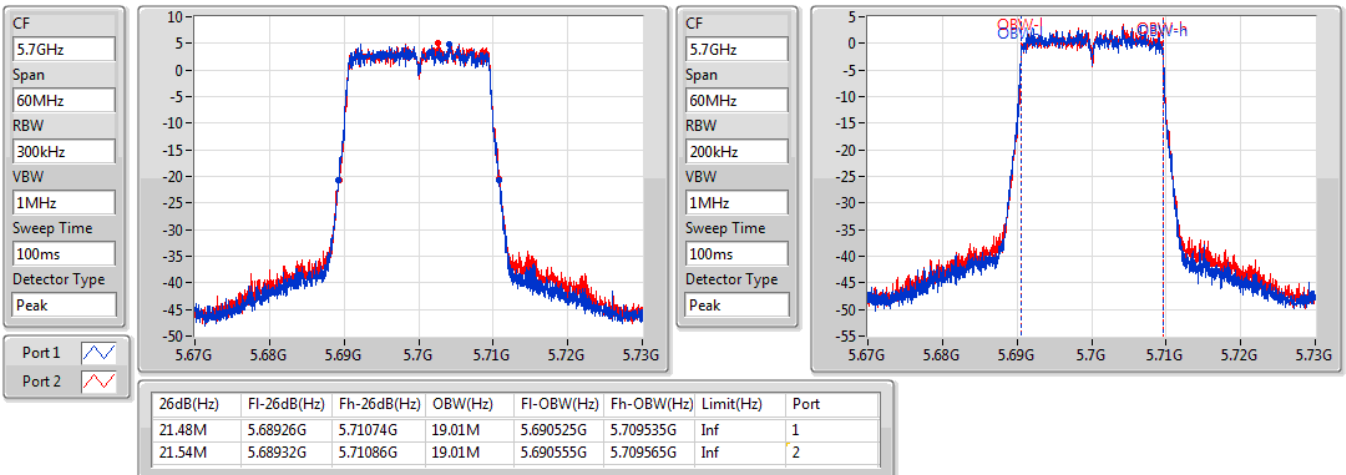

EBW

5580MHz

23/01/2020

802.11ax HEW20-BF_Nss1,(MCS0)_2TX

EBW

5700MHz

23/01/2020

802.11ax HEW20-BF_Nss1,(MCS0)_2TX