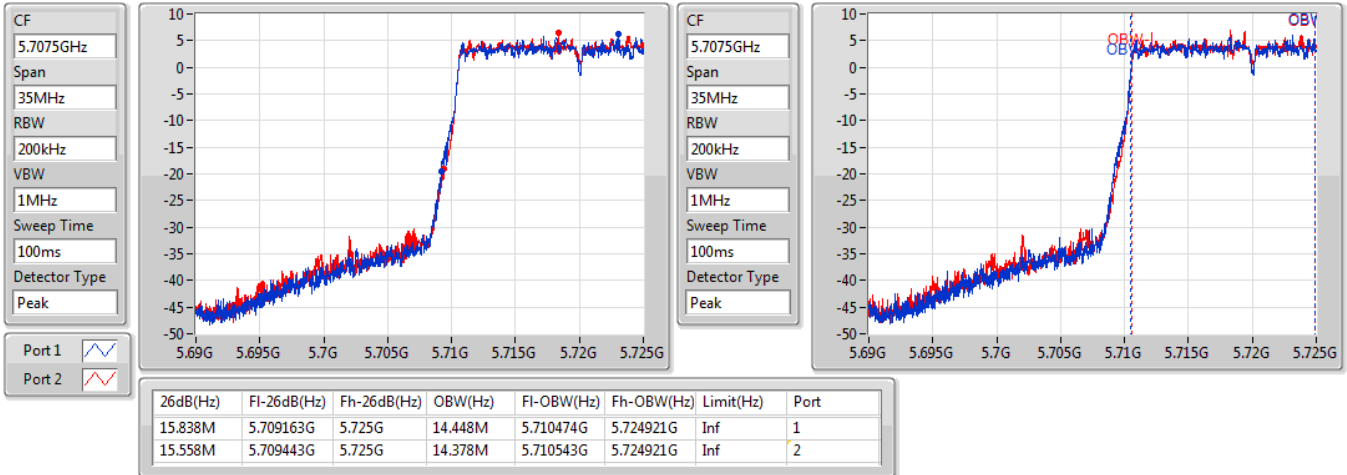

802.11ax HEW20_Nss2,(MCS0)_2TX

EBW

5720MHz Straddle 5.47-5.725GHz

14/01/2020