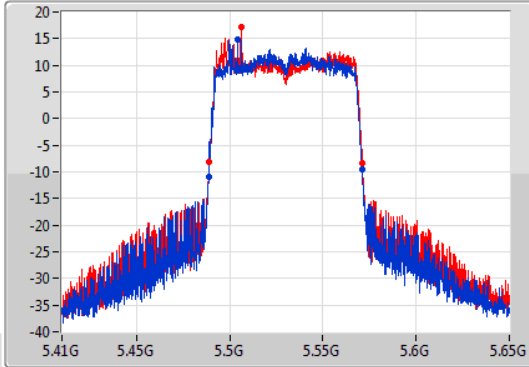

802.11ac VHT80-BF_Nss1,(MCS0)_2TX

EBW

5530MHz

23/01/2020

CF
5.53GHz
Span
240MHz
RBW
2MHz
VBW
10MHz
Sweep Time
100ms
Detector Type
Peak

CF
5.53GHz
Span
240MHz
RBW
1MHz
VBW
3MHz
Sweep Time
100ms
Detector Type
Peak