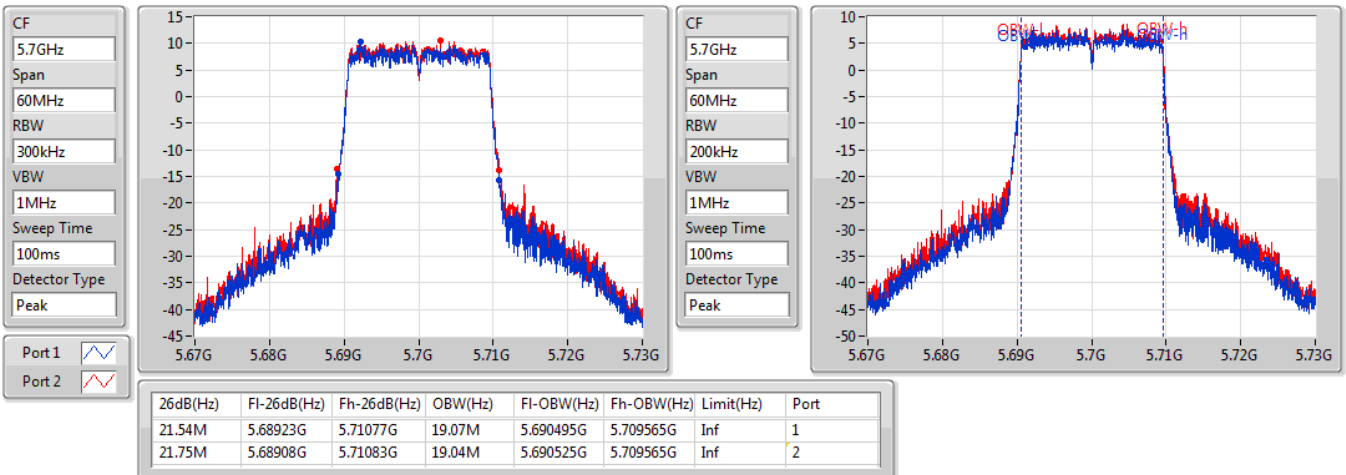

EBW

5580MHz

21/01/2020

802.11ax HEW20-BF_Nss1,(MCS0)_2TX

EBW

5700MHz

21/01/2020

802.11ax HEW20-BF_Nss1,(MCS0)_2TX