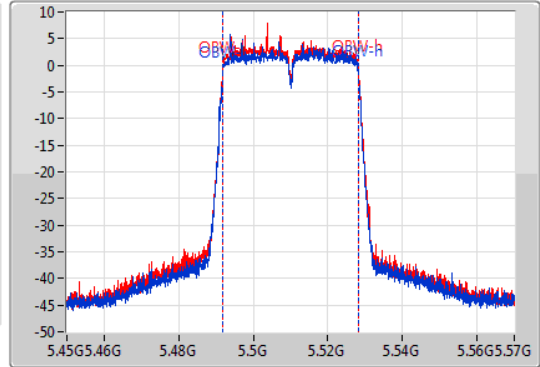

EBW

5510MHz

22/01/2020

CF
5.51GHz
Span
120MHz
RBW
1MHz
VBW
3MHz
Sweep Time
100ms
Detector Type
Peak

CF
5.51GHz
Span
120MHz
RBW
500kHz
VBW
2MHz
Sweep Time
100ms
Detector Type
Peak

26dB(Hz)	Fl-26dB(Hz)	Fh-26dB(Hz)	OBW(Hz)	Fl-OBW(Hz)	Fh-OBW(Hz)	Limit(Hz)	Port
40.62M	5.48978G	5.5304G	36.402M	5.491829G	5.528231G	Inf	1
41.1M	5.48948G	5.53058G	36.462M	5.491769G	5.528231G	Inf	2