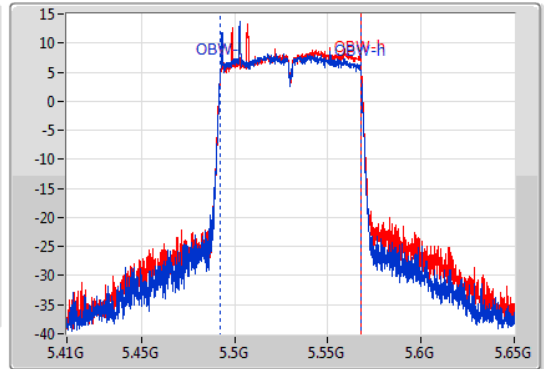

EBW

5530MHz

15/01/2020

CF
5.53GHz
Span
240MHz
RBW
1MHz
VBW
3MHz
Sweep Time
100ms
Detector Type
Peak

CF
5.53GHz
Span
240MHz
RBW
1MHz
VBW
3MHz
Sweep Time
100ms
Detector Type
Peak

26dB(Hz)	Fl-26dB(Hz)	Fh-26dB(Hz)	OBW(Hz)	Fl-OBW(Hz)	Fh-OBW(Hz)	Limit(Hz)	Port
81M	5.48944G	5.57044G	75.682M	5.492219G	5.567901G	Inf	1
81.12M	5.48932G	5.57044G	75.802M	5.492219G	5.568021G	Inf	2