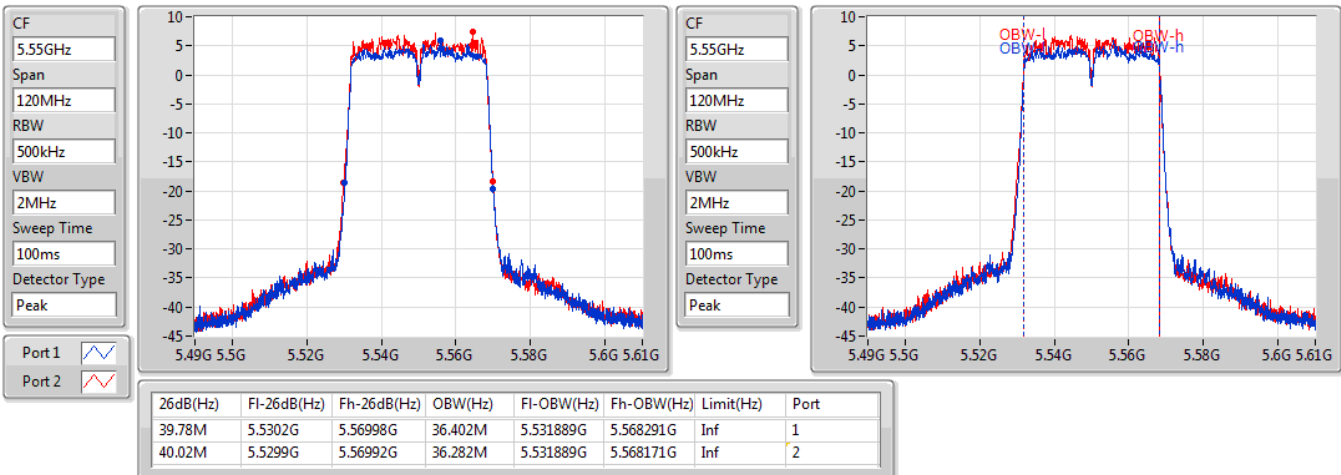

EBW

5510MHz

14/01/2020

802.11ac VHT40_Nss2,(MCS0)_2TX

EBW

5550MHz

14/01/2020

802.11ac VHT40_Nss2,(MCS0)_2TX