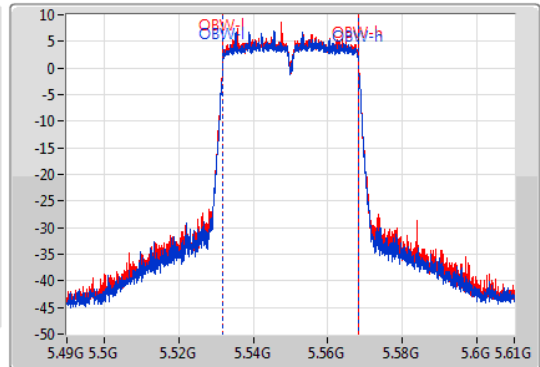

802.11ac VHT40-BF_Nss1,(MCS0)_2TX

EBW

5550MHz

22/01/2020

CF
5.55GHz
Span
120MHz
RBW
1MHz
VBW
3MHz
Sweep Time
100ms
Detector Type
Peak

CF
5.55GHz
Span
120MHz
RBW
500kHz
VBW
2MHz
Sweep Time
100ms
Detector Type
Peak