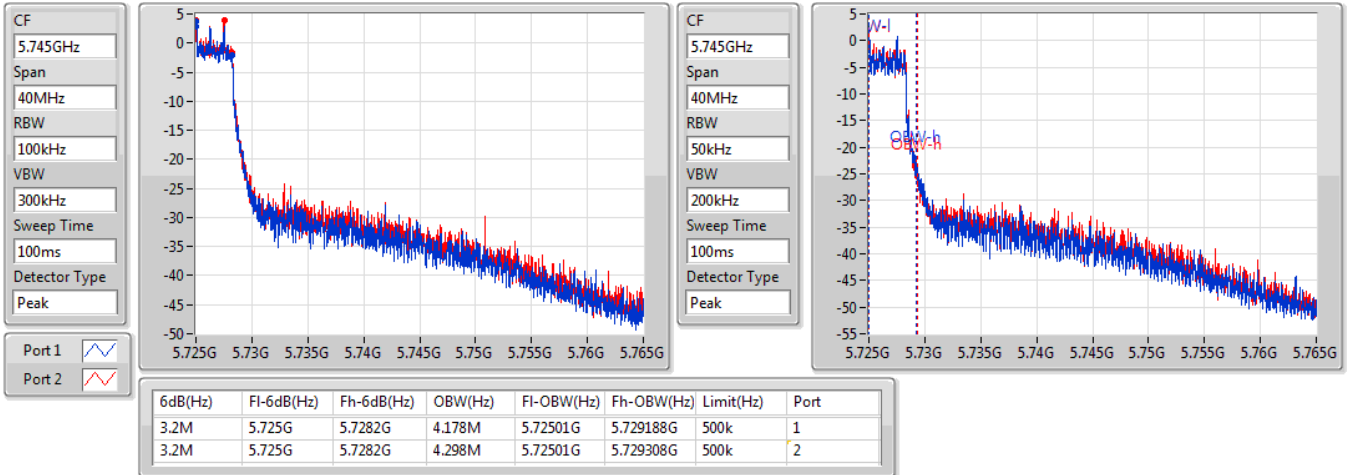

802.11ac VHT40-BF_Nss1,(MCS0)_2TX

EBW

5710MHz Straddle 5.725-5.85GHz

21/01/2020