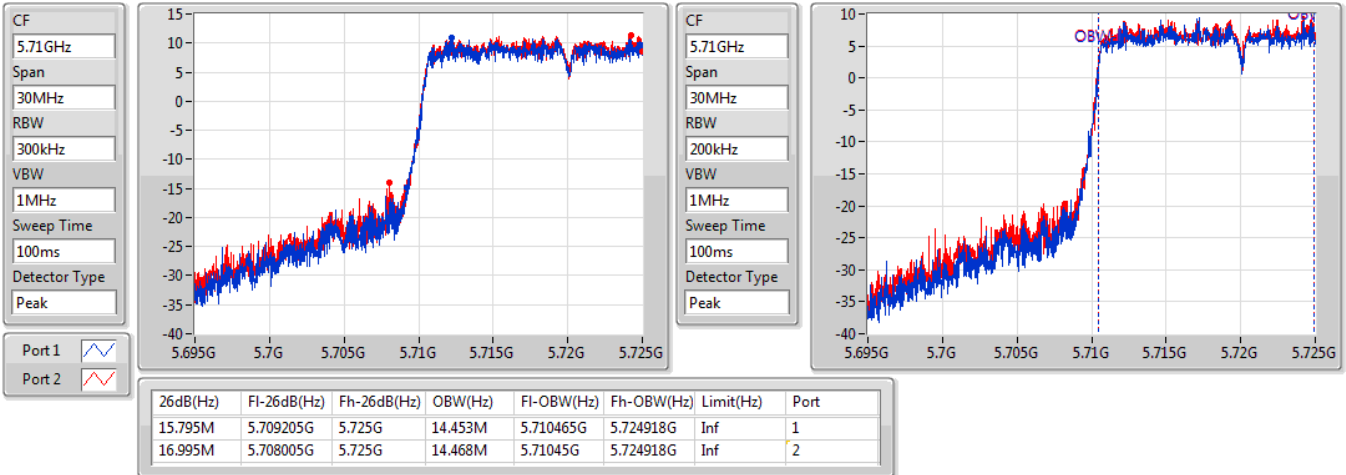

802.11ax HEW20-BF_Nss1,(MCS0)_2TX

EBW

5720MHz Straddle 5.47-5.725GHz

21/01/2020