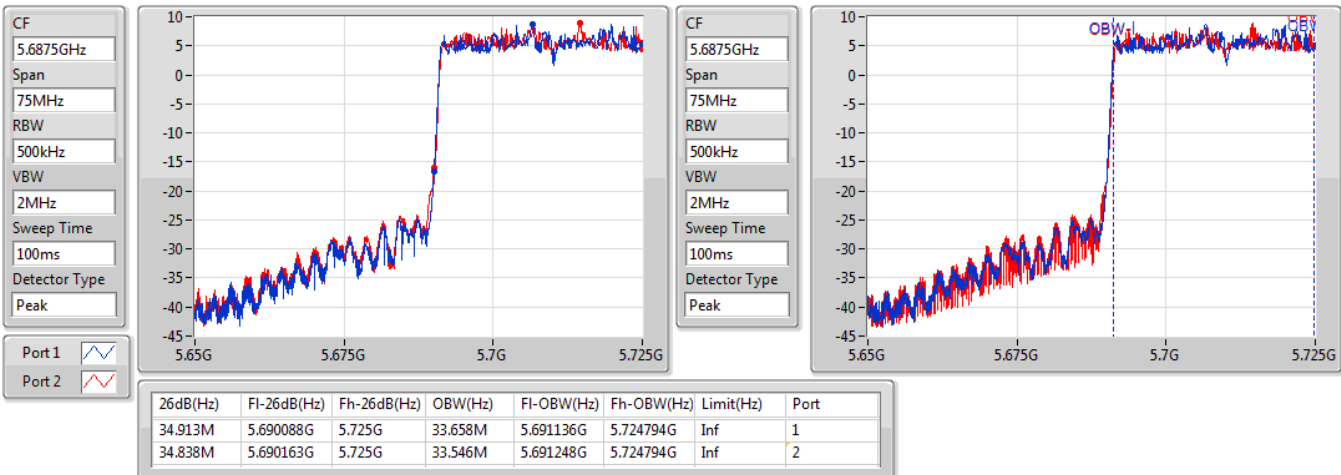

EBW

5670MHz

14/01/2020

802.11ax HEW40_Nss2,(MCS0)_2TX

EBW

5710MHz Straddle 5.47-5.725GHz

14/01/2020

802.11ax HEW40_Nss2,(MCS0)_2TX

EBW

5710MHz Straddle 5.725-5.85GHz

14/01/2020

802.11ax HEW80_Nss2,(MCS0)_2TX

EBW

5290MHz

14/01/2020

802.11ax HEW80_Nss2,(MCS0)_2TX