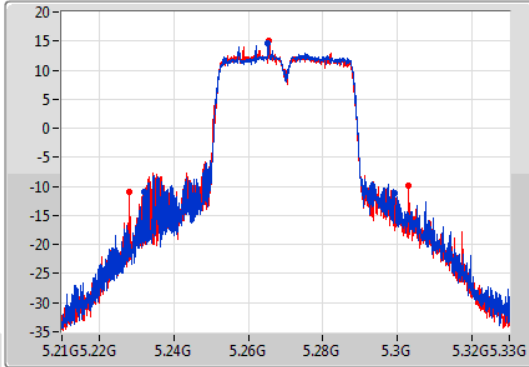

CF
5.27GHz
Span
120MHz
RBW
500kHz
VBW
2MHz
Sweep Time
100ms
Detector Type
Peak

26dB(Hz)	Fl-26dB(Hz)	Fh-26dB(Hz)	OBW(Hz)	Fl-OBW(Hz)	Fh-OBW(Hz)	Limit(Hz)	Port
67.14M	5.23214G	5.29928G	36.642M	5.251709G	5.288351G	Inf	1
74.82M	5.22818G	5.303G	36.582M	5.251709G	5.288291G	Inf	2