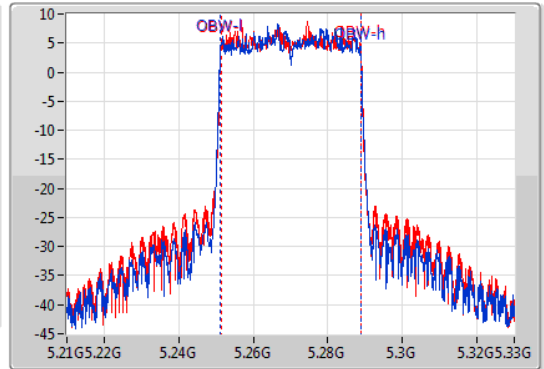

EBW

5270MHz

14/01/2020

CF
5.27GHz
Span
120MHz
RBW
500kHz
VBW
2MHz
Sweep Time
100ms
Detector Type
Peak

CF
5.27GHz
Span
120MHz
RBW
500kHz
VBW
2MHz
Sweep Time
100ms
Detector Type
Peak

26dB(Hz)	Fl-26dB(Hz)	Fh-26dB(Hz)	OBW(Hz)	Fl-OBW(Hz)	Fh-OBW(Hz)	Limit(Hz)	Port
40.02M	5.25008G	5.2901G	37.661M	5.251169G	5.288831G	Inf	1
39.72M	5.2502G	5.28992G	37.541M	5.251289G	5.288831G	Inf	2