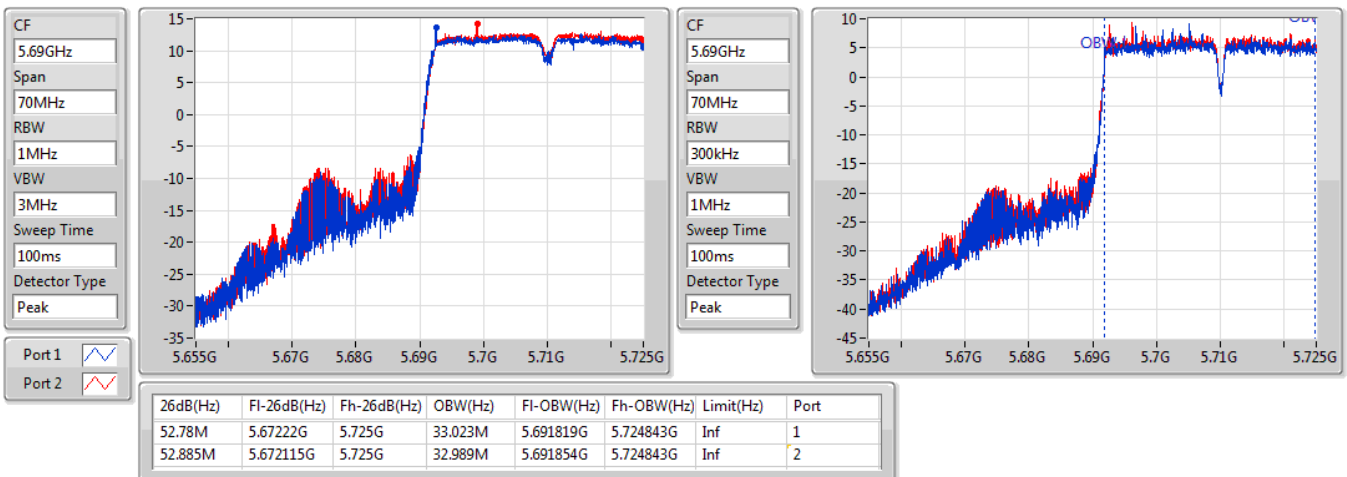

EBW

5670MHz

21/01/2020

802.11ac VHT40-BF_Nss1,(MCS0)_2TX

EBW

5710MHz Straddle 5.47-5.725GHz

21/01/2020

802.11ac VHT40-BF_Nss1,(MCS0)_2TX