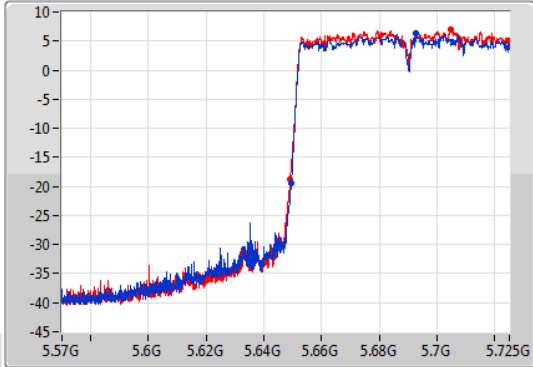

EBW

5710MHz Straddle 5.725-5.85GHz

14/01/2020

802.11ac VHT80_Nss2,(MCS0)_2TX

EBW

5290MHz

14/01/2020

802.11ac VHT80_Nss2,(MCS0)_2TX

EBW

5530MHz

14/01/2020

802.11ac VHT80_Nss2,(MCS0)_2TX

EBW

5610MHz

14/01/2020

802.11ac VHT80_Nss2,(MCS0)_2TX

EBW

5690MHz Straddle 5.47-5.725GHz

14/01/2020

CF
5.6475GHz
Span
155MHz
RBW
1MHz
VBW
3MHz
Sweep Time
100ms
Detector Type
Peak

CF
5.6475GHz
Span
155MHz
RBW
1MHz
VBW
3MHz
Sweep Time
100ms
Detector Type
Peak

6dB(Hz)	Fl-26dB(Hz)	Fh-26dB(Hz)	OBW(Hz)	Fl-OBW(Hz)	Fh-OBW(Hz)	Limit(Hz)	Port
75.64M	5.64936G	5.725G	72.426M	5.652148G	5.724574G	Inf	1
75.95M	5.64905G	5.725G	72.426M	5.652148G	5.724574G	Inf	2