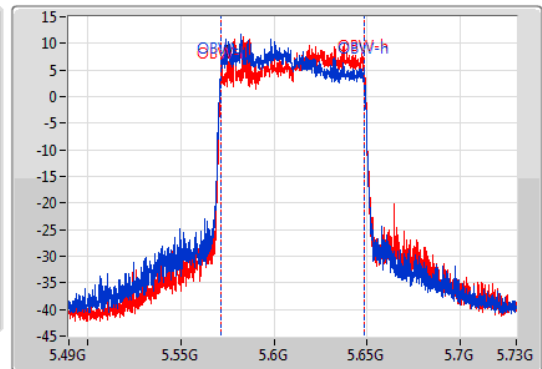

EBW

5610MHz

23/01/2020

CF
5.61GHz
Span
240MHz
RBW
2MHz
VBW
10MHz
Sweep Time
100ms
Detector Type
Peak

CF
5.61GHz
Span
240MHz
RBW
1MHz
VBW
3MHz
Sweep Time
100ms
Detector Type
Peak

26dB(Hz)	Fl-26dB(Hz)	Fh-26dB(Hz)	OBW(Hz)	Fl-OBW(Hz)	Fh-OBW(Hz)	Limit(Hz)	Port
83.04M	5.568G	5.65104G	77.001M	5.571379G	5.648381G	Inf	1
83.28M	5.5686G	5.65188G	76.882M	5.571739G	5.648621G	Inf	2