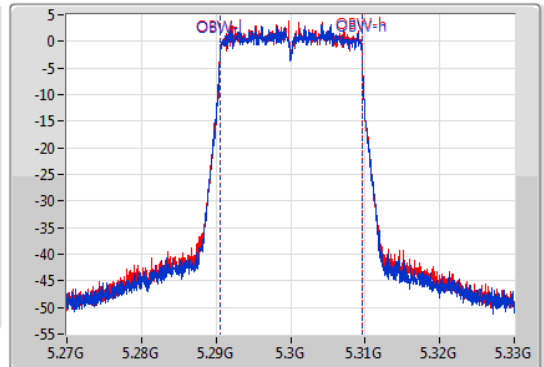

26dB(Hz)	Fl-26dB(Hz)	Fh-26dB(Hz)	OBW(Hz)	Fl-OBW(Hz)	Fh-OBW(Hz)	Limit(Hz)	Port
21.54M	5.28929G	5.31083G	18.981M	5.290555G	5.309535G	Inf	1
21.57M	5.28929G	5.31086G	19.01M	5.290525G	5.309535G	Inf	2