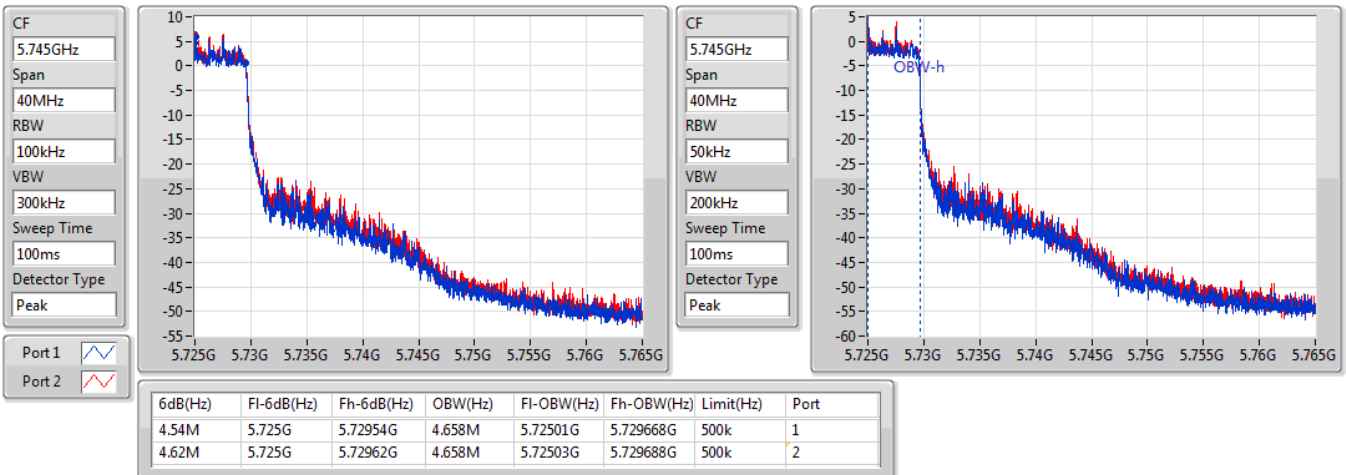

EBW

5720MHz Straddle 5.47-5.725GHz

21/01/2020

802.11ax HEW20-BF_Nss1,(MCS0)_2TX

EBW

5720MHz Straddle 5.725-5.85GHz

21/01/2020

802.11ax HEW40-BF_Nss1,(MCS0)_2TX