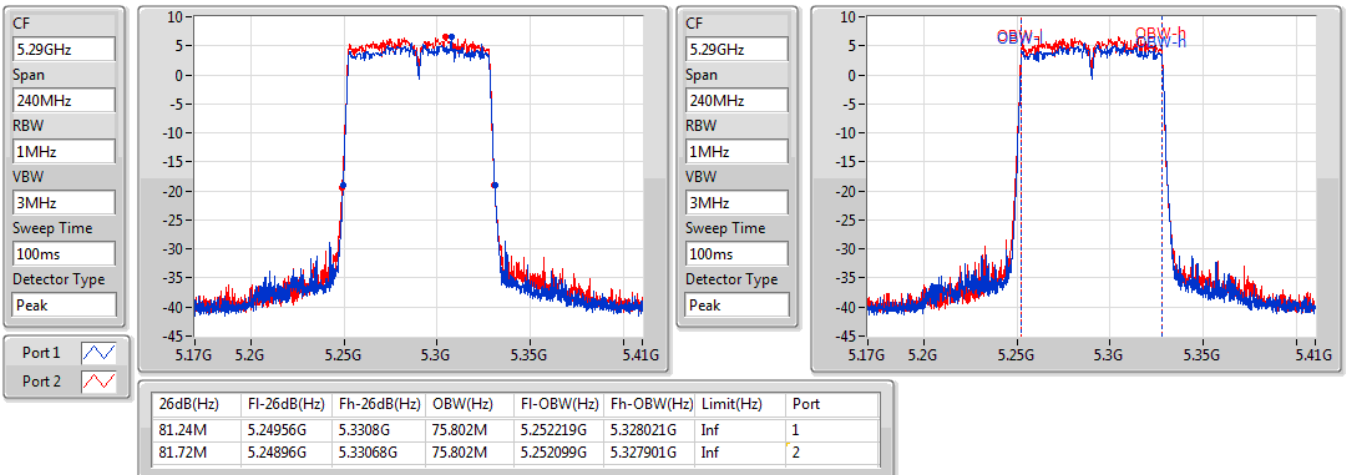

EBW

5710MHz Straddle 5.725-5.85GHz

14/01/2020

802.11ac VHT80_Nss2,(MCS0)_2TX

EBW

5290MHz

14/01/2020

802.11ac VHT80_Nss2,(MCS0)_2TX