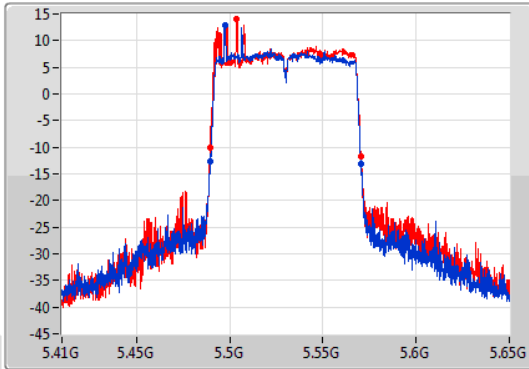

802.11ac VHT80-BF_Nss1,(MCS0)_2TX

EBW

5530MHz

15/01/2020

CF
5.53GHz
Span
240MHz
RBW
1MHz
VBW
3MHz
Sweep Time
100ms
Detector Type
Peak

CF
5.53GHz
Span
240MHz
RBW
1MHz
VBW
3MHz
Sweep Time
100ms
Detector Type
Peak