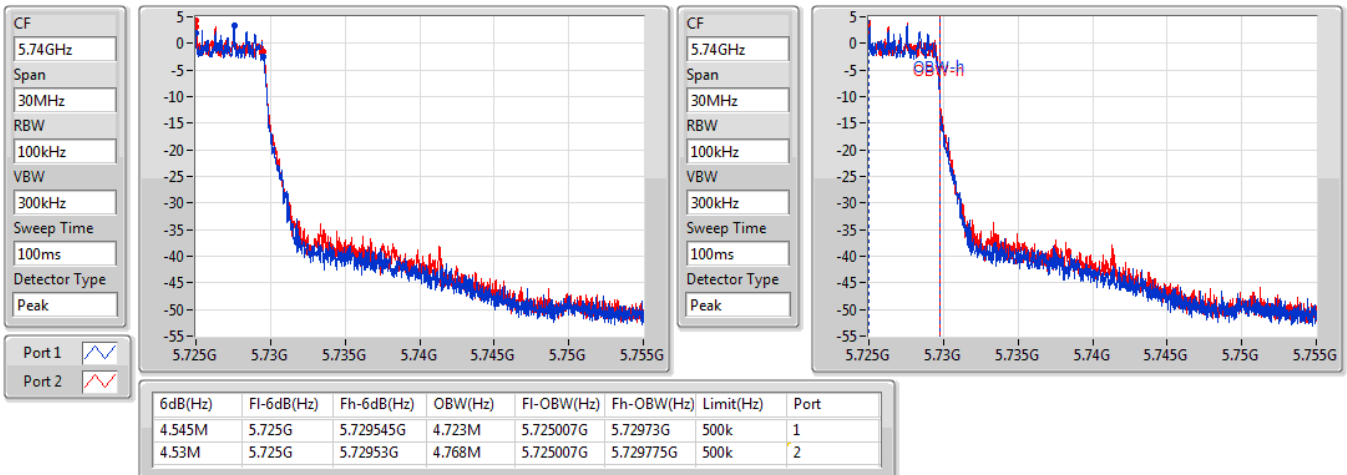

EBW

5720MHz Straddle 5.47-5.725GHz

14/01/2020

802.11ax HEW20_Nss2,(MCS0)_2TX

EBW

5720MHz Straddle 5.725-5.85GHz

14/01/2020

802.11ax HEW40_Nss2,(MCS0)_2TX

EBW

5270MHz

14/01/2020

CF
5.27GHz
Span
120MHz
RBW
500kHz
VBW
2MHz
Sweep Time
100ms
Detector Type
Peak

CF
5.27GHz
Span
120MHz
RBW
500kHz
VBW
2MHz
Sweep Time
100ms
Detector Type
Peak

26dB(Hz)	Fl-26dB(Hz)	Fh-26dB(Hz)	OBW(Hz)	Fl-OBW(Hz)	Fh-OBW(Hz)	Limit(Hz)	Port
40.02M	5.25008G	5.2901G	37.661M	5.251169G	5.288831G	Inf	1
39.72M	5.2502G	5.28992G	37.541M	5.251289G	5.288831G	Inf	2