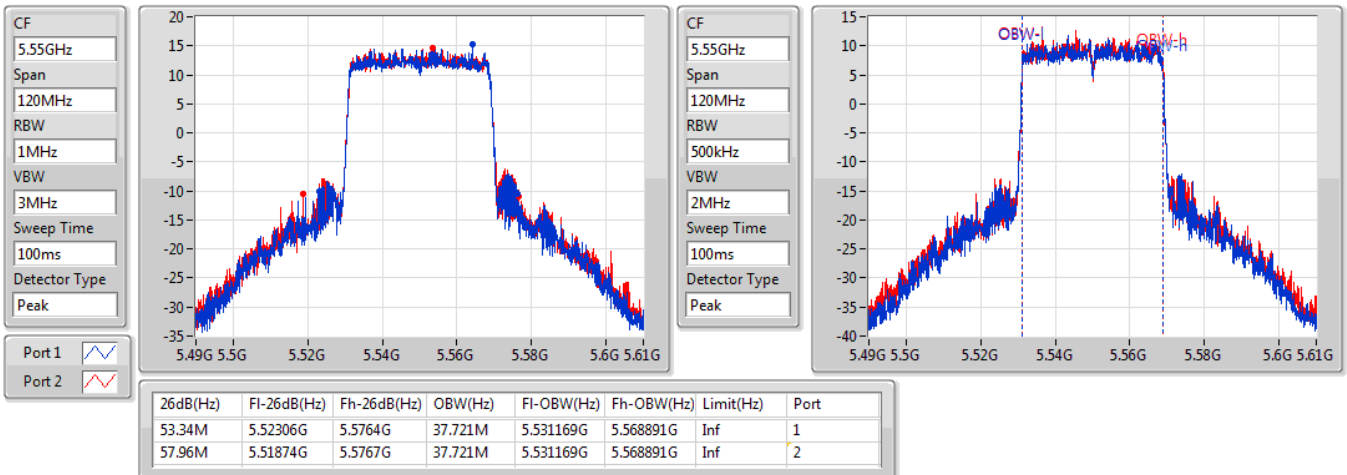

802.11ax HEW40-BF_Nss1,(MCS0)_2TX

EBW

5510MHz

21/01/2020

802.11ax HEW40-BF_Nss1,(MCS0)_2TX

EBW

5550MHz

21/01/2020