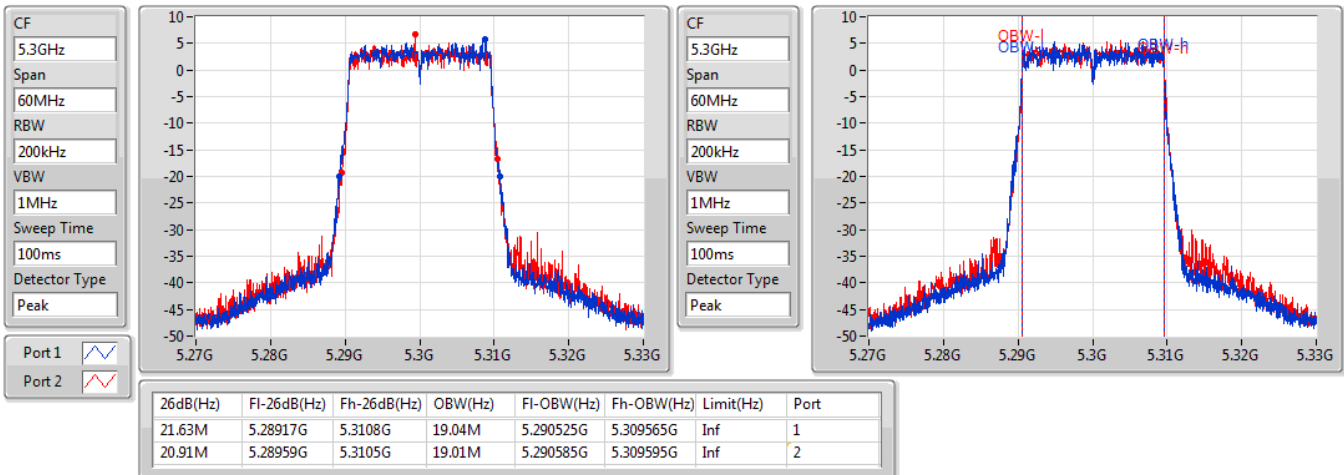

EBW

5260MHz

14/01/2020

802.11ax HEW20_Nss2,(MCS0)_2TX

EBW

5300MHz

14/01/2020

802.11ax HEW20_Nss2,(MCS0)_2TX