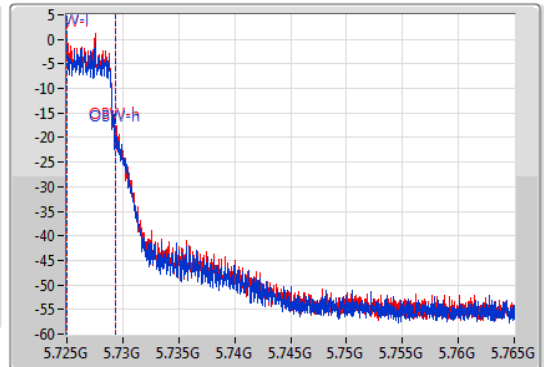

6dB(Hz)	Fl-6dB(Hz)	Fh-6dB(Hz)	OBW(Hz)	Fl-OBW(Hz)	Fh-OBW(Hz)	Limit(Hz)	Port
3.82M	5.725G	5.72882G	4.358M	5.72501G	5.729368G	500k	1
3.84M	5.725G	5.72884G	4.318M	5.72501G	5.729328G	500k	2

802.11ac VHT40-BF_Nss1,(MCS0)_2TX