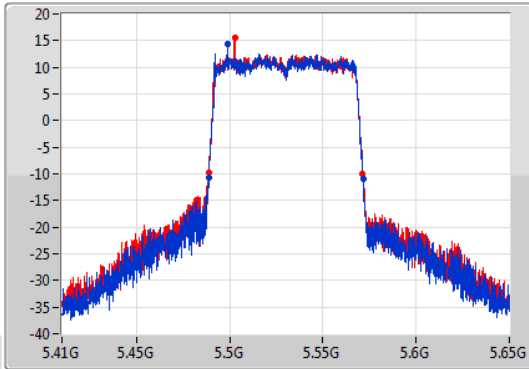

802.11ac VHT80-BF_Nss1,(MCS0)_2TX

EBW

5530MHz

21/01/2020

CF
5.53GHz
Span
240MHz
RBW
2MHz
VBW
10MHz
Sweep Time
100ms
Detector Type
Peak

CF
5.53GHz
Span
240MHz
RBW
1MHz
VBW
3MHz
Sweep Time
100ms
Detector Type
Peak