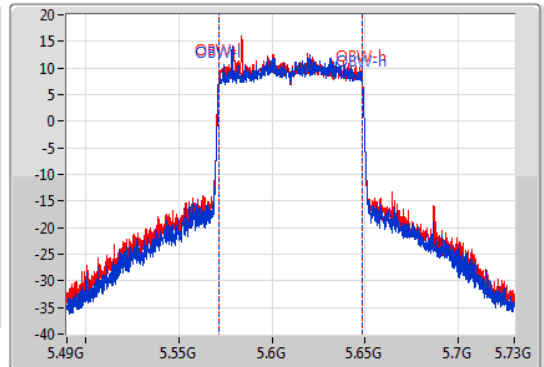

EBW

5610MHz

21/01/2020

CF
5.61GHz
Span
240MHz
RBW
2MHz
VBW
10MHz
Sweep Time
100ms
Detector Type
Peak

CF
5.61GHz
Span
240MHz
RBW
1MHz
VBW
3MHz
Sweep Time
100ms
Detector Type
Peak

26dB(Hz)	Fl-26dB(Hz)	Fh-26dB(Hz)	OBW(Hz)	Fl-OBW(Hz)	Fh-OBW(Hz)	Limit(Hz)	Port
83.4M	5.56824G	5.65164G	77.121M	5.571499G	5.648621G	Inf	1
82.2M	5.56896G	5.65116G	77.241M	5.571379G	5.648621G	Inf	2