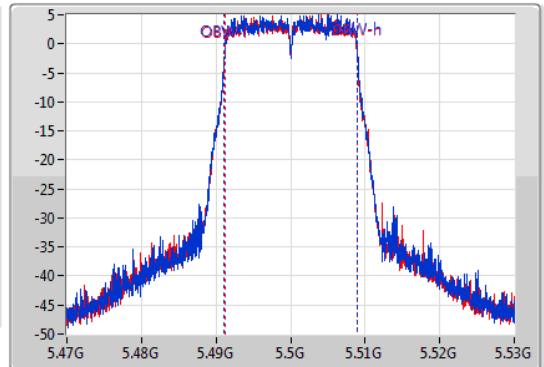

802.11ac VHT20-BF_Nss1,(MCS0)_2TX

EBW

5500MHz

23/01/2020

CF
5.5GHz
Span
60MHz
RBW
300kHz
VBW
1MHz
Sweep Time
100ms
Detector Type
Peak

CF
5.5GHz
Span
60MHz
RBW
200kHz
VBW
1MHz
Sweep Time
100ms
Detector Type
Peak