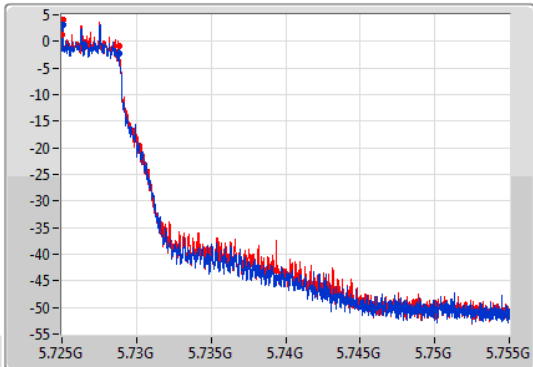

802.11ac VHT20_Nss2,(MCS0)_2TX

EBW

5720MHz Straddle 5.47-5.725GHz

14/01/2020

CF
5.7075GHz
Span
35MHz
RBW
200kHz
VBW
1MHz
Sweep Time
100ms
Detector Type
Peak
Port 1
Port 2

CF
5.7075GHz
Span
35MHz
RBW
200kHz
VBW
1MHz
Sweep Time
100ms
Detector Type
Peak

26dB(Hz)	Fl-26dB(Hz)	Fh-26dB(Hz)	OBW(Hz)	Fl-OBW(Hz)	Fh-OBW(Hz)	Limit(Hz)	Port
15.715M	5.709285G	5.725G	13.906M	5.711033G	5.724939G	Inf	1
15.663M	5.709338G	5.725G	13.853M	5.711086G	5.724939G	Inf	2

802.11ac VHT20_Nss2,(MCS0)_2TX

EBW

5720MHz Straddle 5.725-5.85GHz

14/01/2020

CF
5.74GHz
Span
30MHz
RBW
100kHz
VBW
300kHz
Sweep Time
100ms
Detector Type
Peak
Port 1
Port 2

CF
5.74GHz
Span
30MHz
RBW
100kHz
VBW
300kHz
Sweep Time
100ms
Detector Type
Peak