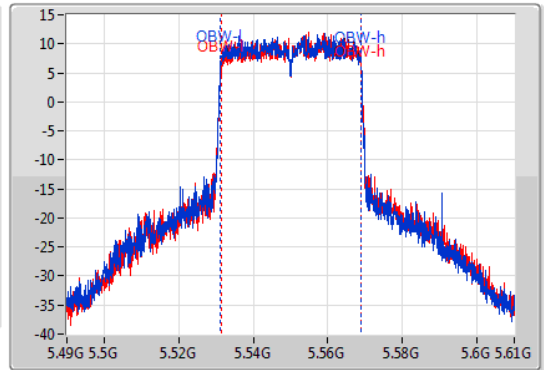

802.11ax HEW40-BF_Nss1,(MCS0)_2TX

EBW

5550MHz

14/01/2020

CF
5.55GHz
Span
120MHz
RBW
500kHz
VBW
2MHz
Sweep Time
100ms
Detector Type
Peak

CF
5.55GHz
Span
120MHz
RBW
500kHz
VBW
2MHz
Sweep Time
100ms
Detector Type
Peak