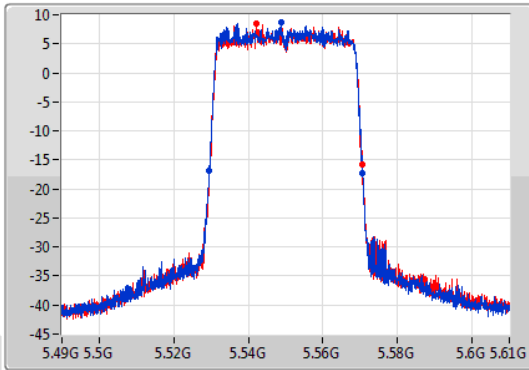

CF
5.55GHz
Span
120MHz
RBW
500kHz
VBW
2MHz
Sweep Time
100ms
Detector Type
Peak