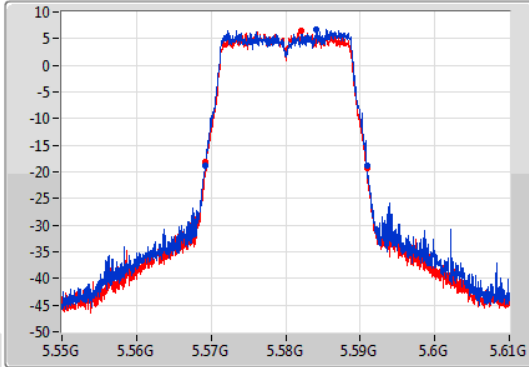

802.11ac VHT20-BF_Nss1,(MCS0)_2TX

EBW

5580MHz

23/01/2020

CF
5.58GHz
Span
60MHz
RBW
300kHz
VBW
1MHz
Sweep Time
100ms
Detector Type
Peak

CF
5.58GHz
Span
60MHz
RBW
200kHz
VBW
1MHz
Sweep Time
100ms
Detector Type
Peak