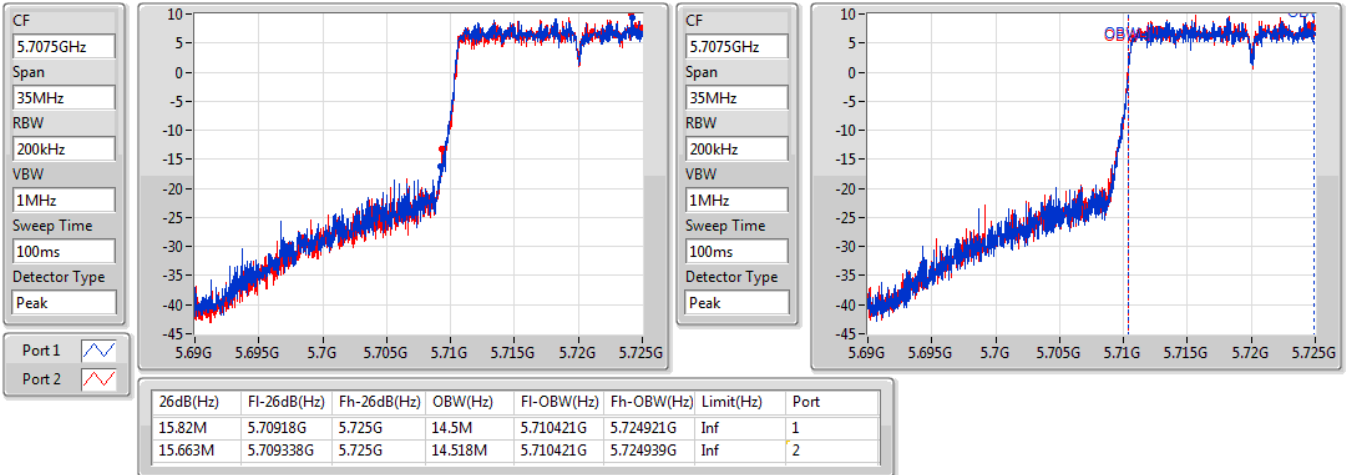

802.11ax HEW20-BF_Nss1,(MCS0)_2TX

EBW

5720MHz Straddle 5.47-5.725GHz

14/01/2020