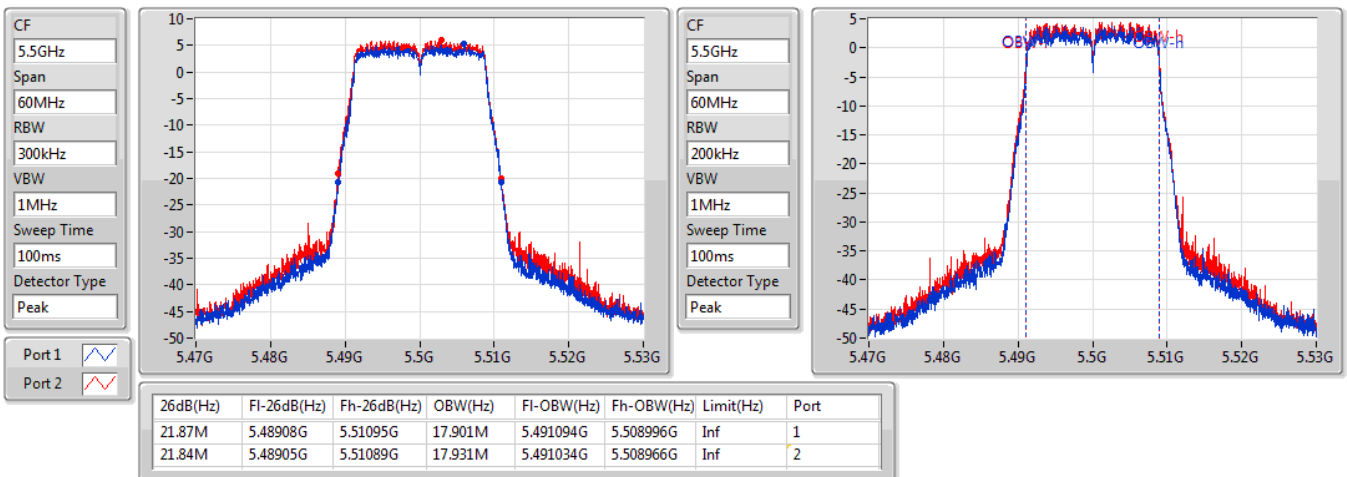

EBW

5320MHz

22/01/2020

802.11ac VHT20-BF_Nss1,(MCS0)_2TX

EBW

5500MHz

22/01/2020

802.11ac VHT20-BF_Nss1,(MCS0)_2TX