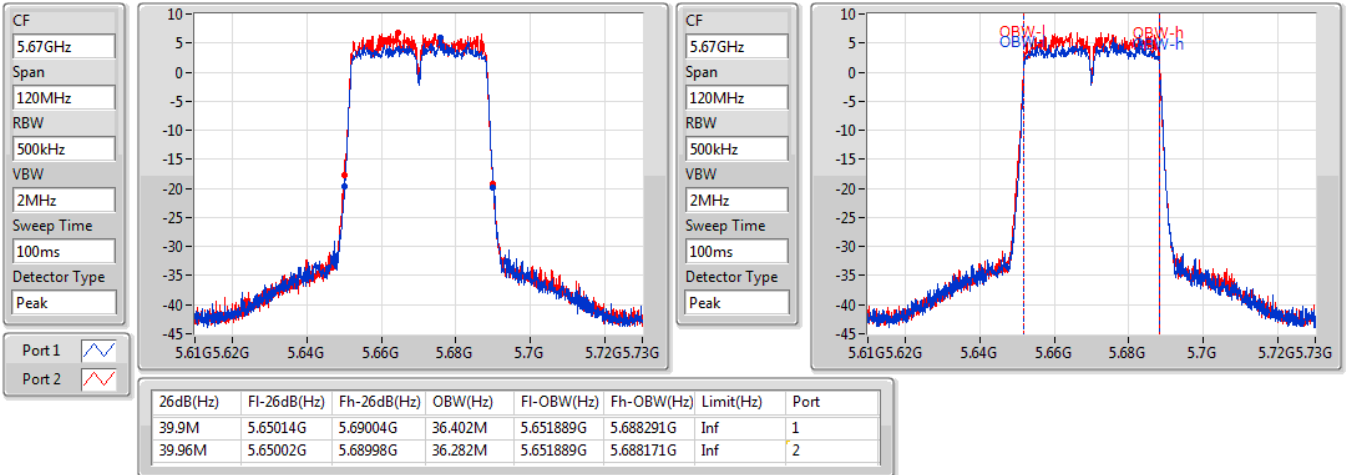

EBW

5510MHz

14/01/2020

802.11ac VHT40_Nss2,(MCS0)_2TX

EBW

5550MHz

14/01/2020

802.11ac VHT40_Nss2,(MCS0)_2TX

EBW

5670MHz

14/01/2020

802.11ac VHT40_Nss2,(MCS0)_2TX

EBW

5710MHz Straddle 5.47-5.725GHz

14/01/2020

802.11ac VHT40_Nss2,(MCS0)_2TX