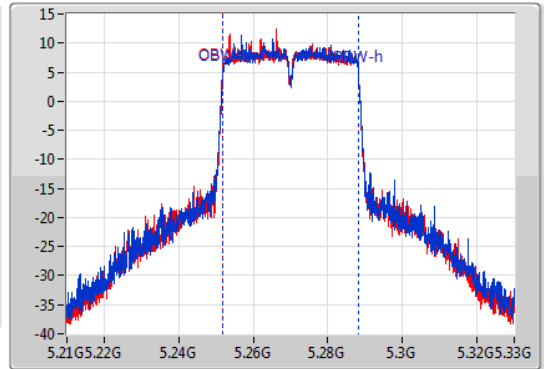

EBW

5270MHz

15/01/2020

CF
5.27GHz
Span
120MHz
RBW
500kHz
VBW
2MHz
Sweep Time
100ms
Detector Type
Peak

CF
5.27GHz
Span
120MHz
RBW
500kHz
VBW
2MHz
Sweep Time
100ms
Detector Type
Peak

26dB(Hz)	Fl-26dB(Hz)	Fh-26dB(Hz)	OBW(Hz)	Fl-OBW(Hz)	Fh-OBW(Hz)	Limit(Hz)	Port
47.34M	5.24792G	5.29526G	36.582M	5.251769G	5.288351G	Inf	1
42M	5.2496G	5.2916G	36.642M	5.251709G	5.288351G	Inf	2