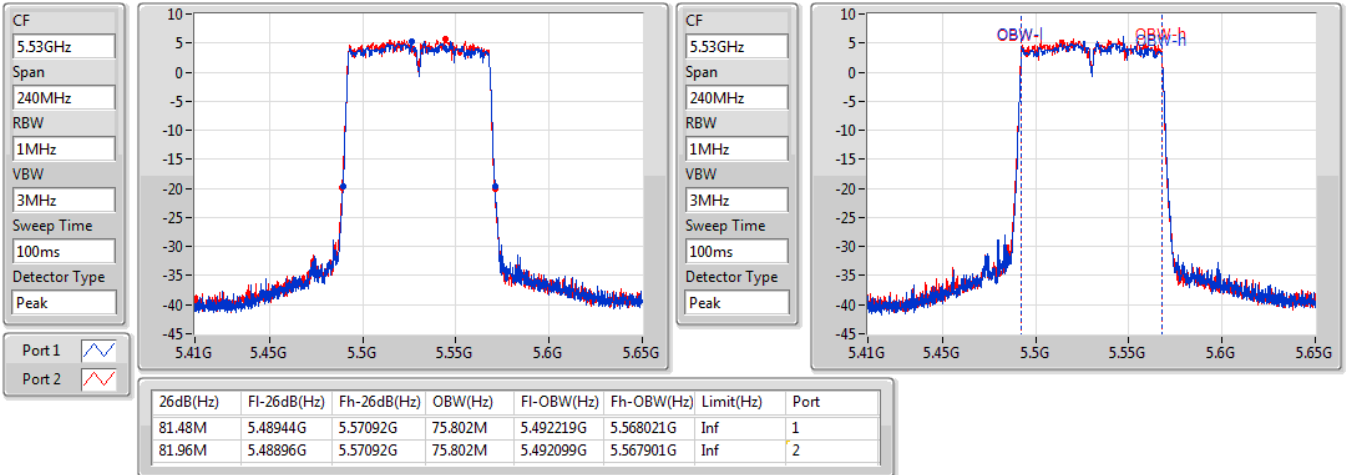

802.11ac VHT80_Nss2,(MCS0)_2TX

EBW

5530MHz

14/01/2020