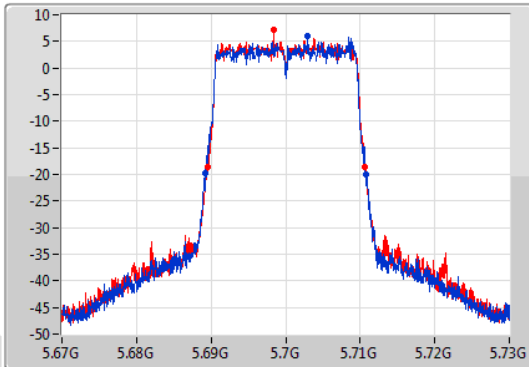

EBW

5580MHz

14/01/2020

CF
5.58GHz
Span
60MHz
RBW
200kHz
VBW
1MHz
Sweep Time
100ms
Detector Type
Peak

CF
5.58GHz
Span
60MHz
RBW
200kHz
VBW
1MHz
Sweep Time
100ms
Detector Type
Peak

26dB(Hz)	Fl-26dB(Hz)	Fh-26dB(Hz)	OBW(Hz)	Fl-OBW(Hz)	Fh-OBW(Hz)	Limit(Hz)	Port
21.6M	5.56917G	5.59077G	19.04M	5.570555G	5.589595G	Inf	1
21.42M	5.56938G	5.5908G	19.04M	5.570585G	5.589625G	Inf	2

802.11ax HEW20_Nss2,(MCS0)_2TX

EBW

5700MHz

14/01/2020

CF
5.7GHz
Span
60MHz
RBW
200kHz
VBW
1MHz
Sweep Time
100ms
Detector Type
Peak

CF
5.7GHz
Span
60MHz
RBW
200kHz
VBW
1MHz
Sweep Time
100ms
Detector Type
Peak