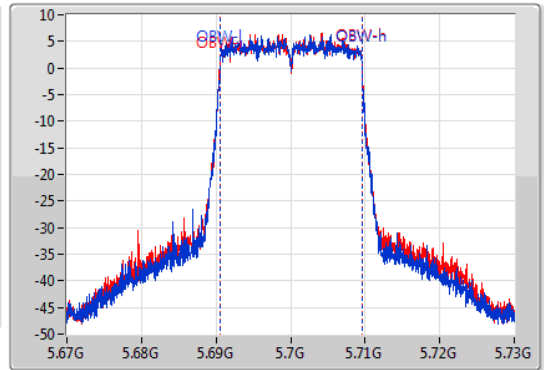

26dB(Hz)	Fl-26dB(Hz)	Fh-26dB(Hz)	OBW(Hz)	Fl-OBW(Hz)	Fh-OBW(Hz)	Limit(Hz)	Port
21.18M	5.68935G	5.71053G	18.981M	5.690555G	5.709535G	Inf	1
21.6M	5.68926G	5.71086G	19.01M	5.690525G	5.709535G	Inf	2