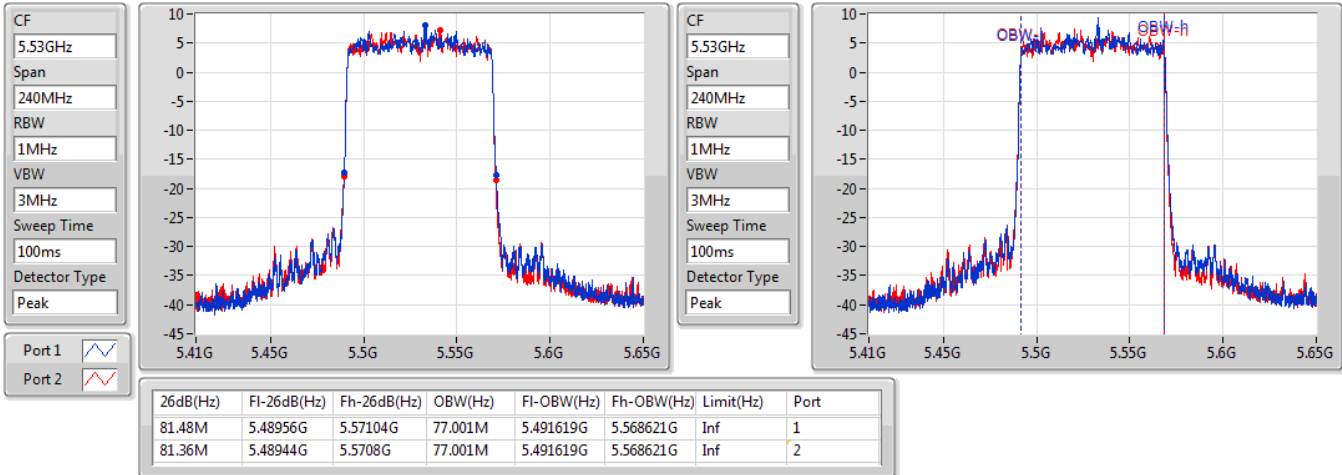

EBW

5710MHz Straddle 5.725-5.85GHz

14/01/2020

802.11ax HEW80_Nss2,(MCS0)_2TX

EBW

5290MHz

14/01/2020

802.11ax HEW80_Nss2,(MCS0)_2TX

EBW

5530MHz

14/01/2020

802.11ax HEW80_Nss2,(MCS0)_2TX

EBW

5610MHz

14/01/2020

802.11ax HEW80_Nss2,(MCS0)_2TX