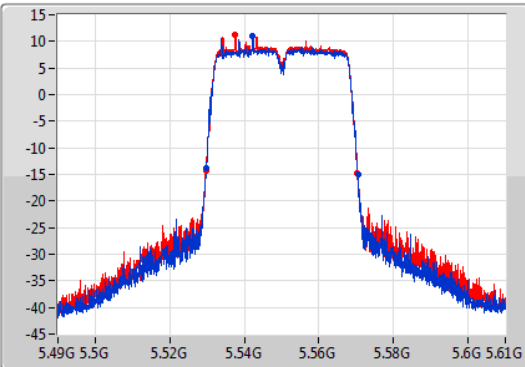

CF
5.55GHz
Span
120MHz
RBW
500kHz
VBW
2MHz
Sweep Time
100ms
Detector Type
Peak