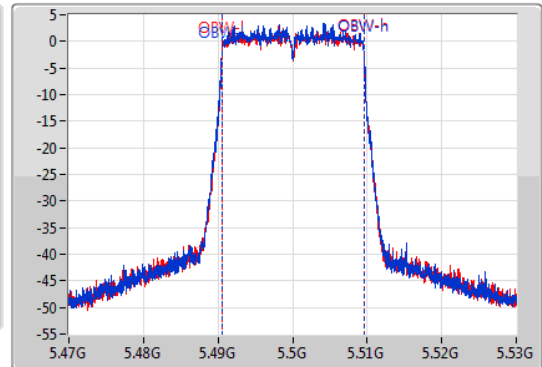

802.11ax HEW20-BF_Nss1,(MCS0)_2TX

EBW

5500MHz

23/01/2020

CF
5.5GHz
Span
60MHz
RBW
300kHz
VBW
1MHz
Sweep Time
100ms
Detector Type
Peak

CF
5.5GHz
Span
60MHz
RBW
200kHz
VBW
1MHz
Sweep Time
100ms
Detector Type
Peak