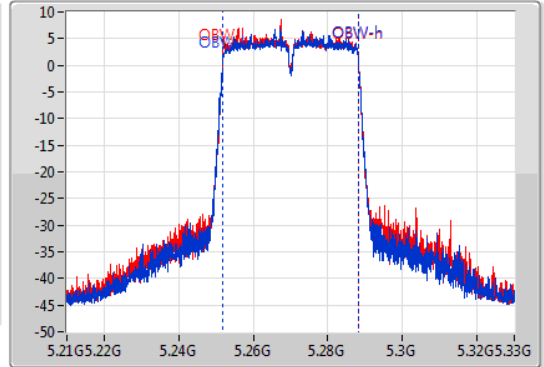

EBW

5270MHz

22/01/2020

CF
5.27GHz
Span
120MHz
RBW
1MHz
VBW
3MHz
Sweep Time
100ms
Detector Type
Peak

CF
5.27GHz
Span
120MHz
RBW
500kHz
VBW
2MHz
Sweep Time
100ms
Detector Type
Peak

26dB(Hz)	Fl-26dB(Hz)	Fh-26dB(Hz)	OBW(Hz)	Fl-OBW(Hz)	Fh-OBW(Hz)	Limit(Hz)	Port
40.74M	5.24948G	5.29022G	36.462M	5.251769G	5.288231G	Inf	1
40.68M	5.24978G	5.29046G	36.402M	5.251829G	5.288231G	Inf	2