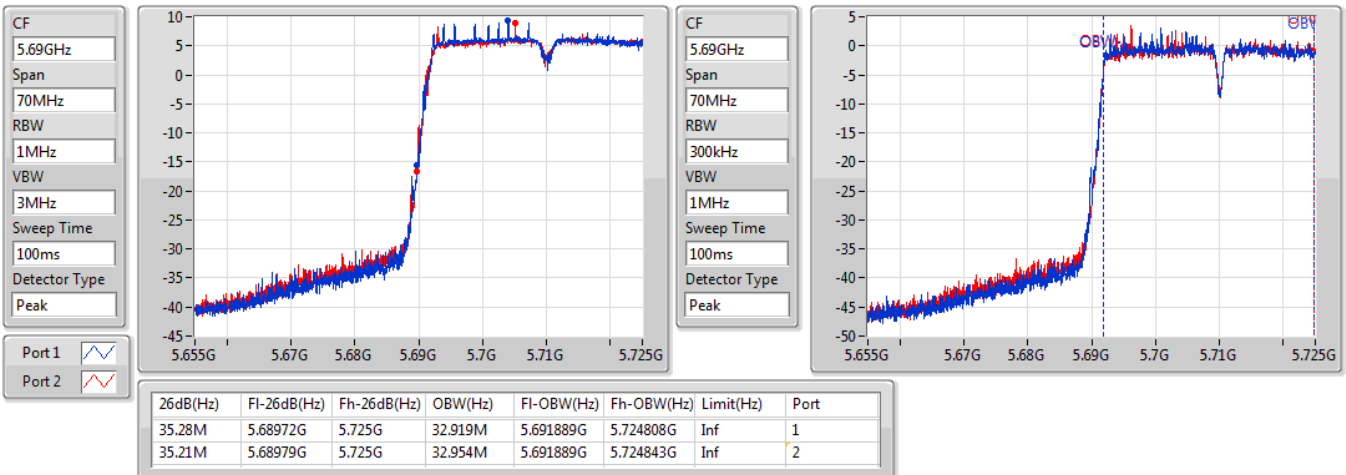

EBW

5670MHz

23/01/2020

802.11ac VHT40-BF_Nss1,(MCS0)_2TX

EBW

5710MHz Straddle 5.47-5.725GHz

23/01/2020

802.11ac VHT40-BF_Nss1,(MCS0)_2TX