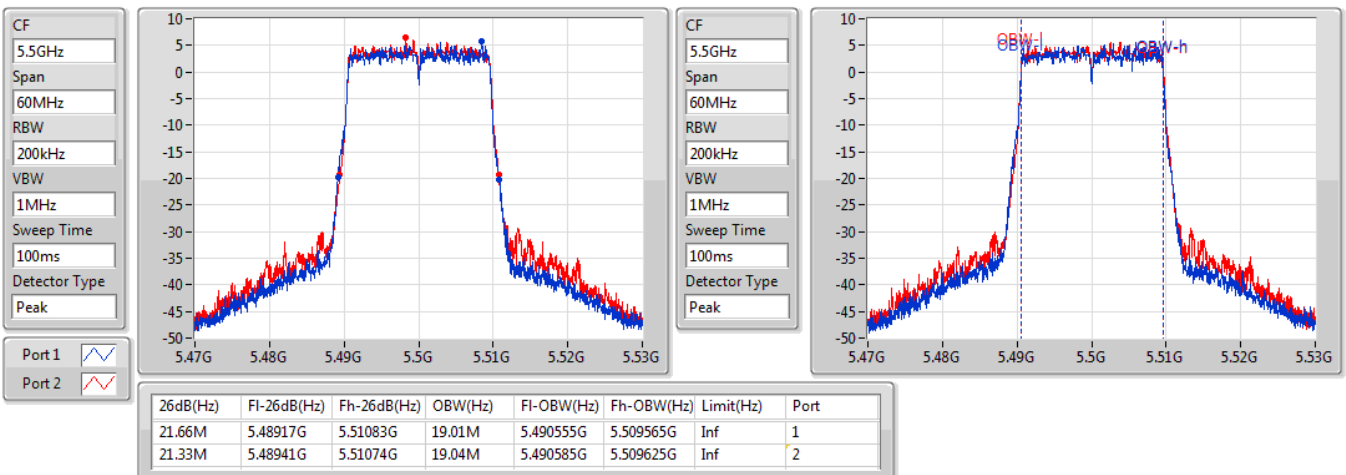

EBW

5320MHz

14/01/2020

802.11ax HEW20_Nss2,(MCS0)_2TX

EBW

5500MHz

14/01/2020

802.11ax HEW20_Nss2,(MCS0)_2TX

EBW

5580MHz

14/01/2020

CF
5.58GHz
Span
60MHz
RBW
200kHz
VBW
1MHz
Sweep Time
100ms
Detector Type
Peak

CF
5.58GHz
Span
60MHz
RBW
200kHz
VBW
1MHz
Sweep Time
100ms
Detector Type
Peak

26dB(Hz)	Fl-26dB(Hz)	Fh-26dB(Hz)	OBW(Hz)	Fl-OBW(Hz)	Fh-OBW(Hz)	Limit(Hz)	Port
21.6M	5.56917G	5.59077G	19.04M	5.570555G	5.589595G	Inf	1
21.42M	5.56938G	5.5908G	19.04M	5.570585G	5.589625G	Inf	2