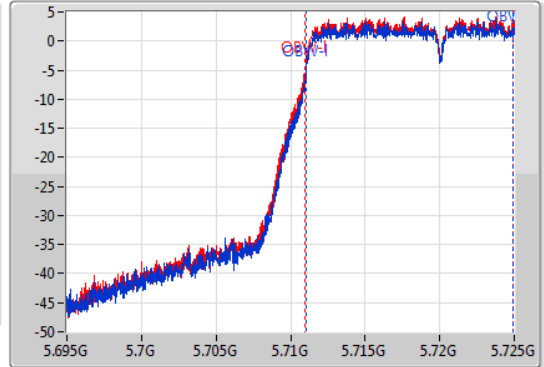

EBW

5720MHz Straddle 5.47-5.725GHz

22/01/2020

CF
5.71GHz
Span
30MHz
RBW
300kHz
VBW
1MHz
Sweep Time
100ms
Detector Type
Peak

CF
5.71GHz
Span
30MHz
RBW
200kHz
VBW
1MHz
Sweep Time
100ms
Detector Type
Peak

26dB(Hz)	Fl-26dB(Hz)	Fh-26dB(Hz)	OBW(Hz)	Fl-OBW(Hz)	Fh-OBW(Hz)	Limit(Hz)	Port
15.915M	5.709085G	5.725G	13.913M	5.711019G	5.724933G	Inf	1
15.99M	5.70901G	5.725G	13.988M	5.71096G	5.724948G	Inf	2