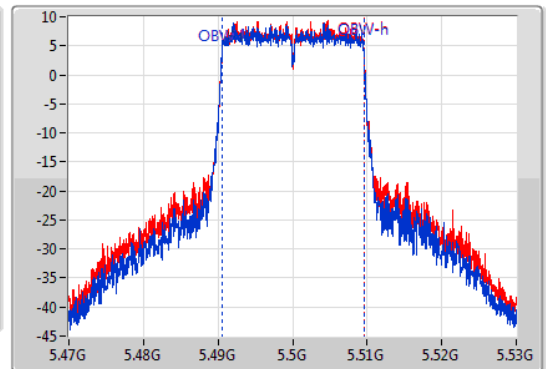

802.11ax HEW20-BF_Nss1,(MCS0)_2TX

EBW

5500MHz

21/01/2020

CF
5.5GHz
Span
60MHz
RBW
300kHz
VBW
1MHz
Sweep Time
100ms
Detector Type
Peak

CF
5.5GHz
Span
60MHz
RBW
200kHz
VBW
1MHz
Sweep Time
100ms
Detector Type
Peak