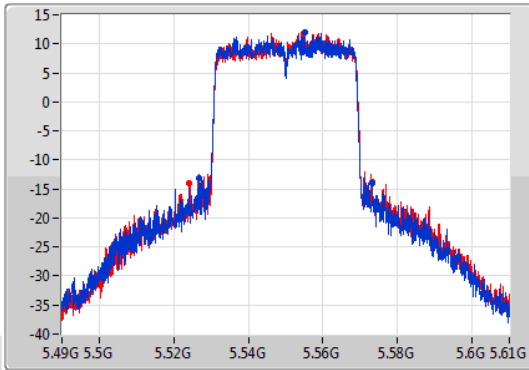

CF
5.55GHz
Span
120MHz
RBW
500kHz
VBW
2MHz
Sweep Time
100ms
Detector Type
Peak