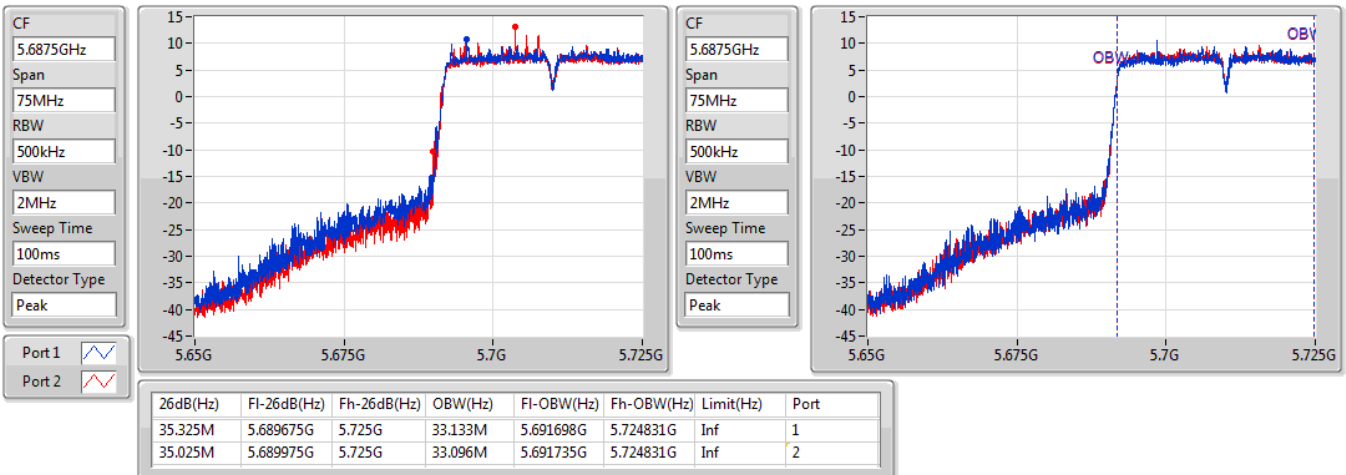

EBW

5670MHz

15/01/2020

802.11ac VHT40-BF_Nss1,(MCS0)_2TX

EBW

5710MHz Straddle 5.47-5.725GHz

15/01/2020

802.11ac VHT40-BF_Nss1,(MCS0)_2TX