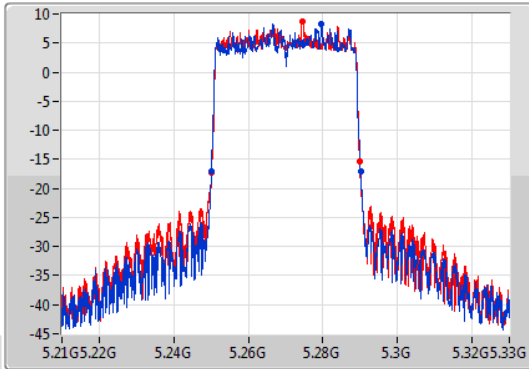

802.11ax HEW40_Nss2,(MCS0)_2TX

EBW

5270MHz

14/01/2020

CF
5.27GHz
Span
120MHz
RBW
500kHz
VBW
2MHz
Sweep Time
100ms
Detector Type
Peak

CF
5.27GHz
Span
120MHz
RBW
500kHz
VBW
2MHz
Sweep Time
100ms
Detector Type
Peak