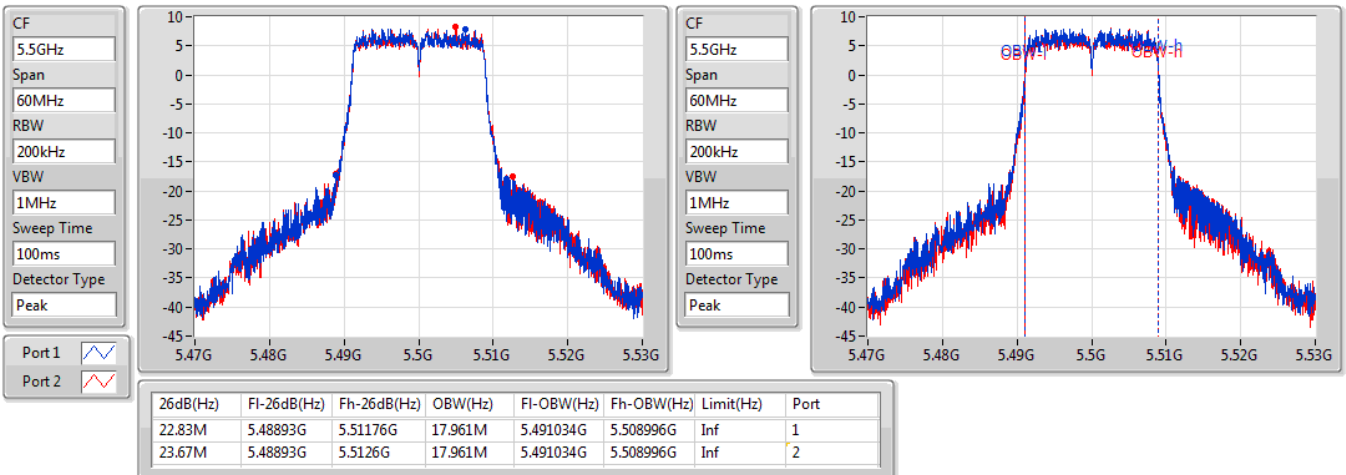

EBW

5320MHz

15/01/2020

802.11ac VHT20-BF_Nss1,(MCS0)_2TX

EBW

5500MHz

15/01/2020

802.11ac VHT20-BF_Nss1,(MCS0)_2TX