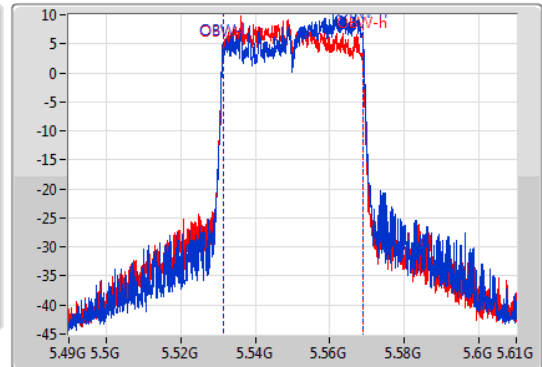

802.11ax HEW40-BF_Nss1,(MCS0)_2TX

EBW

5550MHz

23/01/2020

CF
5.55GHz
Span
120MHz
RBW
1MHz
VBW
3MHz
Sweep Time
100ms
Detector Type
Peak

CF
5.55GHz
Span
120MHz
RBW
500kHz
VBW
2MHz
Sweep Time
100ms
Detector Type
Peak