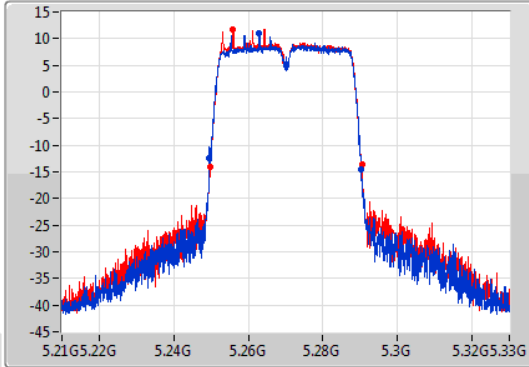

802.11ac VHT40-BF_Nss1,(MCS0)_2TX

EBW

5270MHz

22/01/2020

CF
5.27GHz
Span
120MHz
RBW
1MHz
VBW
3MHz
Sweep Time
100ms
Detector Type
Peak

CF
5.27GHz
Span
120MHz
RBW
500kHz
VBW
2MHz
Sweep Time
100ms
Detector Type
Peak