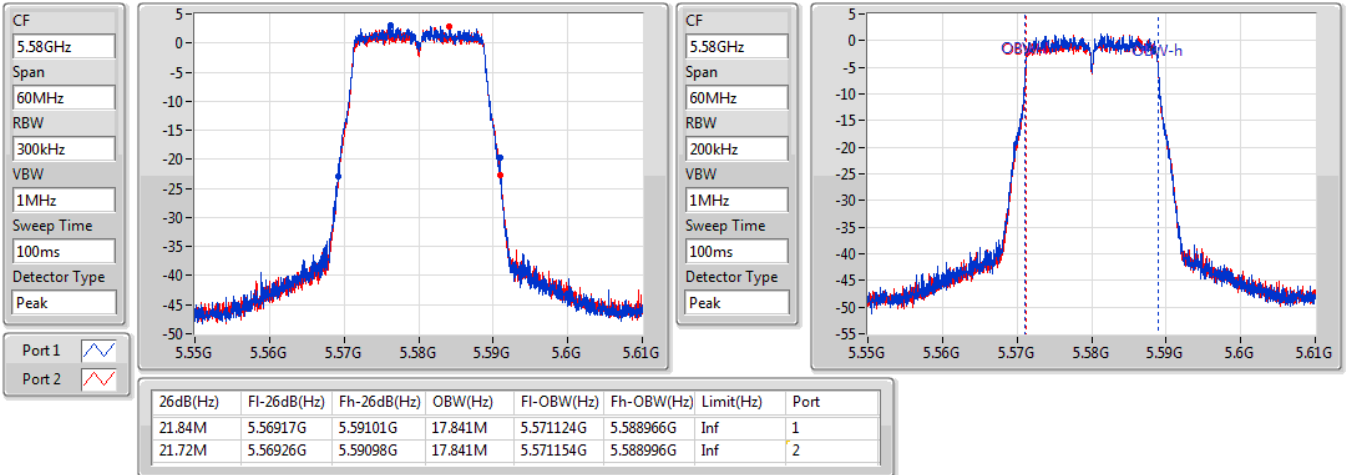

802.11ac VHT20-BF_Nss1,(MCS0)_2TX

EBW

5580MHz

23/01/2020