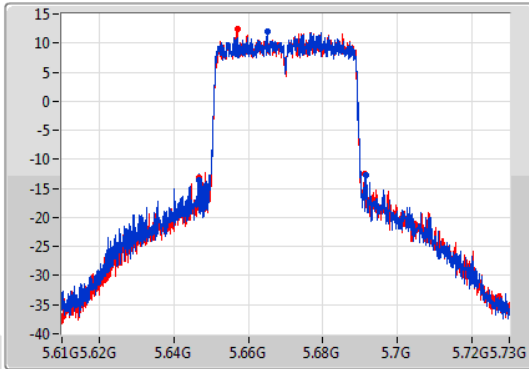

EBW

5670MHz

14/01/2020

CF
5.67GHz
Span
120MHz
RBW
500kHz
VBW
2MHz
Sweep Time
100ms
Detector Type
Peak

CF
5.67GHz
Span
120MHz
RBW
500kHz
VBW
2MHz
Sweep Time
100ms
Detector Type
Peak

26dB(Hz)	Fl-26dB(Hz)	Fh-26dB(Hz)	OBW(Hz)	Fl-OBW(Hz)	Fh-OBW(Hz)	Limit(Hz)	Port
44.76M	5.64672G	5.69148G	37.721M	5.651229G	5.688951G	Inf	1
44.58M	5.64666G	5.69124G	37.661M	5.651229G	5.688891G	Inf	2