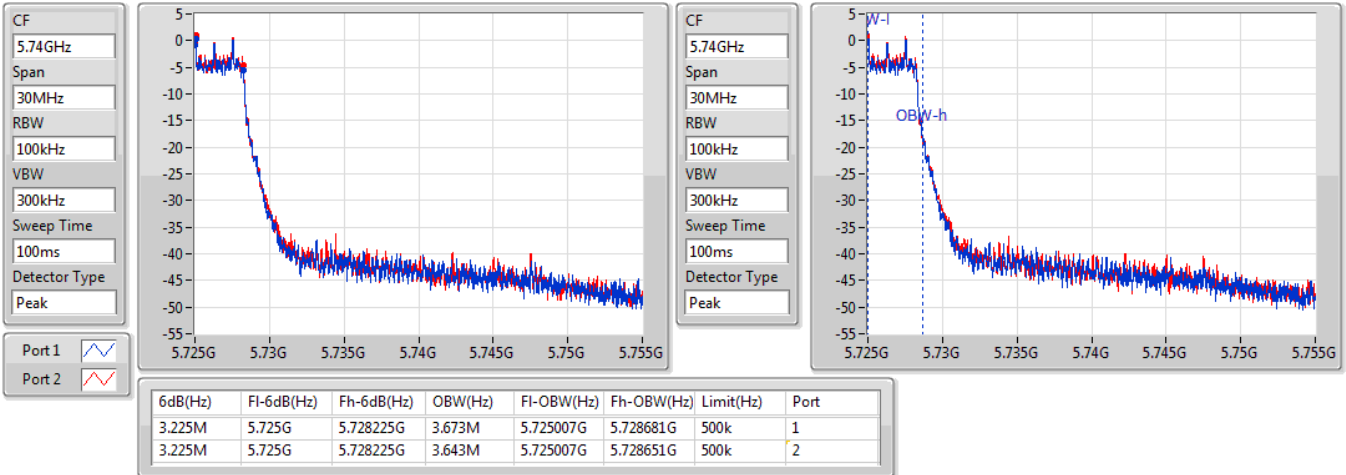

EBW

5670MHz

14/01/2020

802.11ac VHT40_Nss2,(MCS0)_2TX

EBW

5710MHz Straddle 5.47-5.725GHz

14/01/2020

802.11ac VHT40_Nss2,(MCS0)_2TX

EBW

5710MHz Straddle 5.725-5.85GHz

14/01/2020

802.11ac VHT80_Nss2,(MCS0)_2TX

EBW

5290MHz

14/01/2020

802.11ac VHT80_Nss2,(MCS0)_2TX