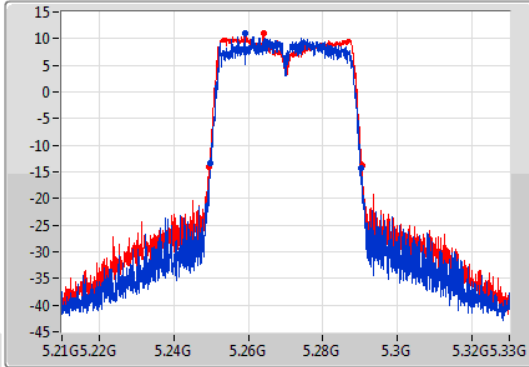

802.11ac VHT40-BF_Nss1,(MCS0)_2TX

EBW

5270MHz

23/01/2020

CF
5.27GHz
Span
120MHz
RBW
1MHz
VBW
3MHz
Sweep Time
100ms
Detector Type
Peak

CF
5.27GHz
Span
120MHz
RBW
500kHz
VBW
2MHz
Sweep Time
100ms
Detector Type
Peak