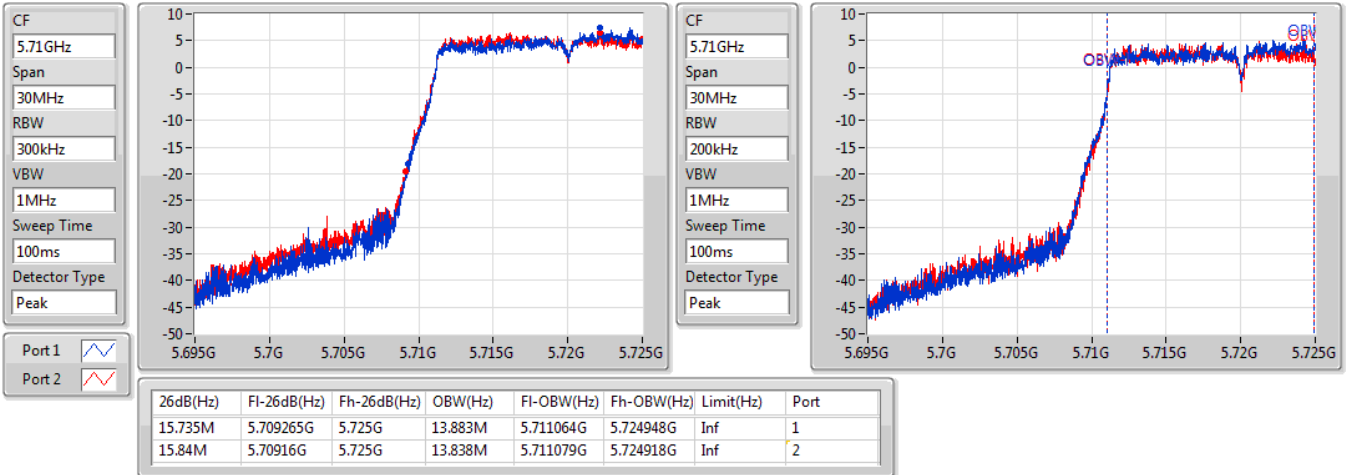

802.11ac VHT20-BF_Nss1,(MCS0)_2TX

EBW

5720MHz Straddle 5.47-5.725GHz

23/01/2020