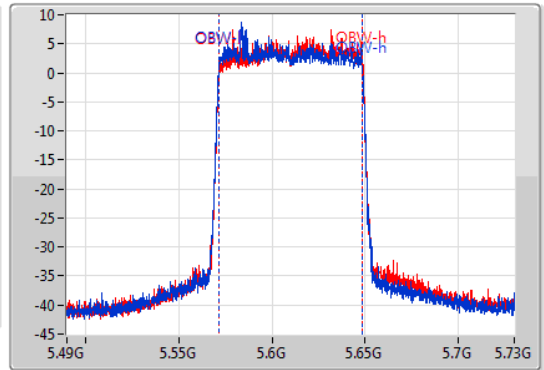

26dB(Hz)	Fl-26dB(Hz)	Fh-26dB(Hz)	OBW(Hz)	Fl-OBW(Hz)	Fh-OBW(Hz)	Limit(Hz)	Port
82.8M	5.56848G	5.65128G	77.001M	5.571499G	5.648501G	Inf	1
82.56M	5.56896G	5.65152G	77.001M	5.571739G	5.648741G	Inf	2