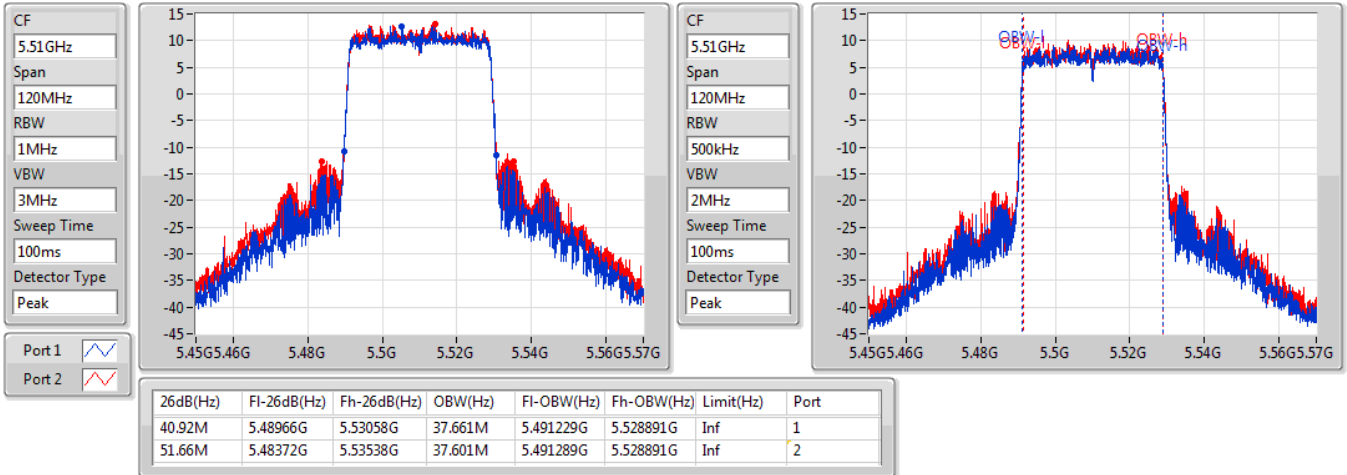

802.11ax HEW40-BF_Nss1,(MCS0)_2TX

EBW

5510MHz

21/01/2020