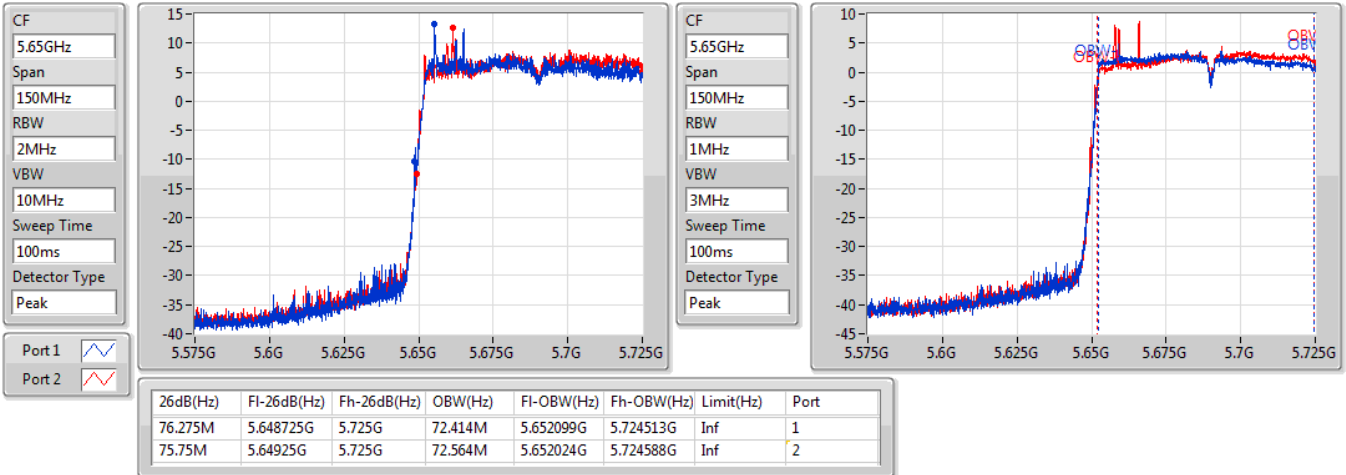

802.11ac VHT80-BF_Nss1,(MCS0)_2TX

EBW

5690MHz Straddle 5.47-5.725GHz

23/01/2020