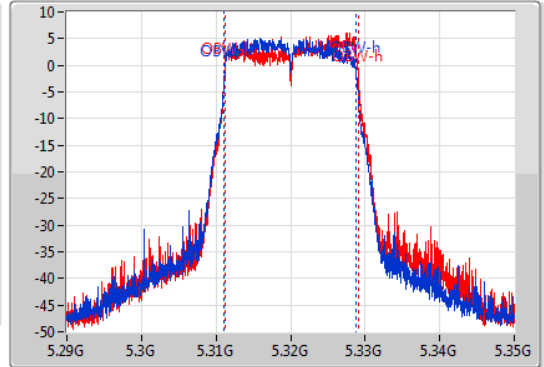

EBW

5320MHz

23/01/2020

CF
5.32GHz
Span
60MHz
RBW
300kHz
VBW
1MHz
Sweep Time
100ms
Detector Type
Peak

CF
5.32GHz
Span
60MHz
RBW
200kHz
VBW
1MHz
Sweep Time
100ms
Detector Type
Peak

26dB(Hz)	Fl-26dB(Hz)	Fh-26dB(Hz)	OBW(Hz)	Fl-OBW(Hz)	Fh-OBW(Hz)	Limit(Hz)	Port
21.54M	5.30917G	5.33071G	17.721M	5.311124G	5.328846G	Inf	1
21.57M	5.30929G	5.33086G	17.931M	5.311154G	5.329085G	Inf	2