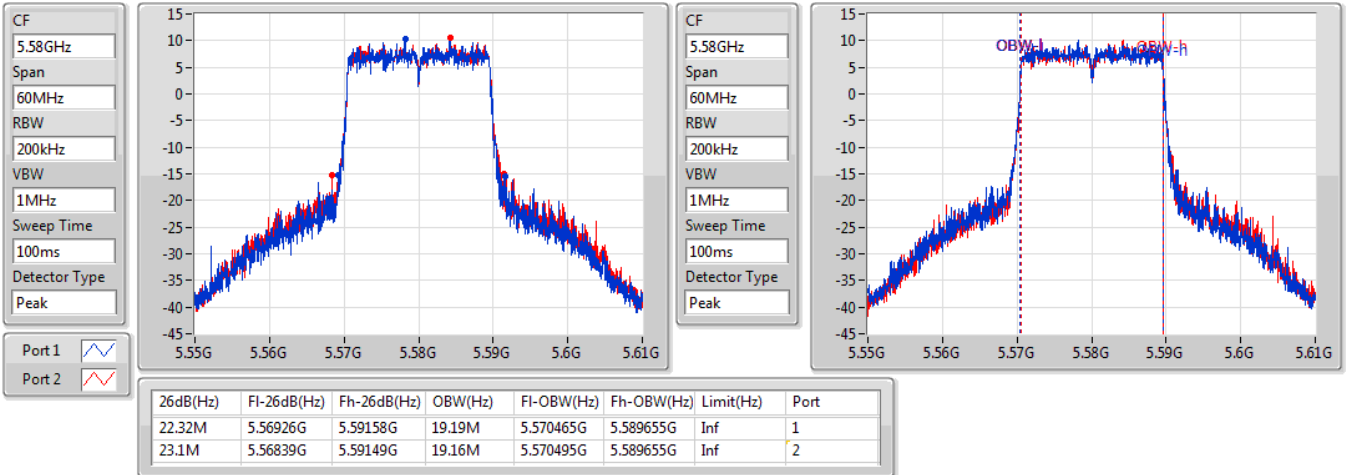

802.11ax HEW20-BF_Nss1,(MCS0)_2TX

EBW

5580MHz

14/01/2020