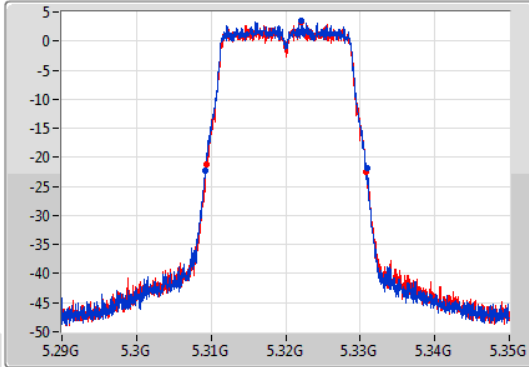

802.11ac VHT20-BF_Nss1,(MCS0)_2TX

EBW

5320MHz

23/01/2020

CF
5.32GHz
Span
60MHz
RBW
300kHz
VBW
1MHz
Sweep Time
100ms
Detector Type
Peak

CF
5.32GHz
Span
60MHz
RBW
200kHz
VBW
1MHz
Sweep Time
100ms
Detector Type
Peak