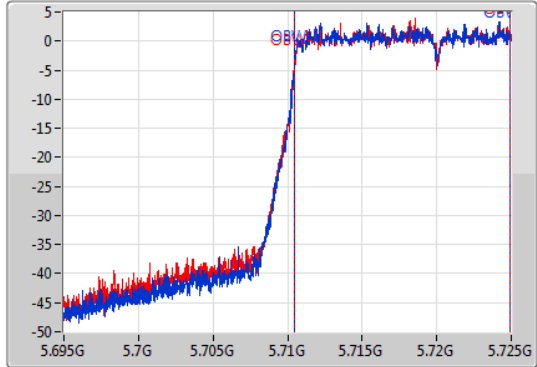

EBW

5720MHz Straddle 5.47-5.725GHz

23/01/2020

CF
5.71GHz
Span
30MHz
RBW
300kHz
VBW
1MHz
Sweep Time
100ms
Detector Type
Peak

CF
5.71GHz
Span
30MHz
RBW
200kHz
VBW
1MHz
Sweep Time
100ms
Detector Type
Peak

26dB(Hz)	Fl-26dB(Hz)	Fh-26dB(Hz)	OBW(Hz)	Fl-OBW(Hz)	Fh-OBW(Hz)	Limit(Hz)	Port
15.72M	5.70928G	5.725G	14.423M	5.710495G	5.724918G	Inf	1
15.75M	5.70925G	5.725G	14.453M	5.71048G	5.724933G	Inf	2