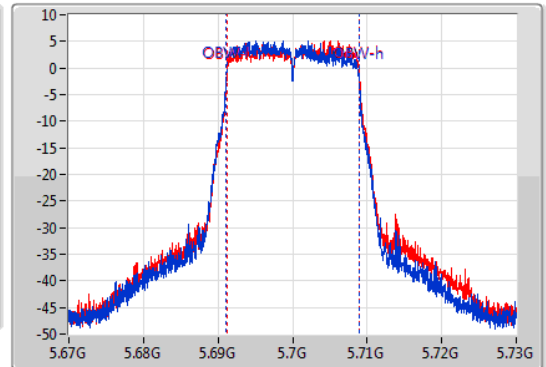

802.11ac VHT20-BF_Nss1,(MCS0)_2TX

EBW

5700MHz

23/01/2020

CF
5.7GHz
Span
60MHz
RBW
300kHz
VBW
1MHz
Sweep Time
100ms
Detector Type
Peak

CF
5.7GHz
Span
60MHz
RBW
200kHz
VBW
1MHz
Sweep Time
100ms
Detector Type
Peak