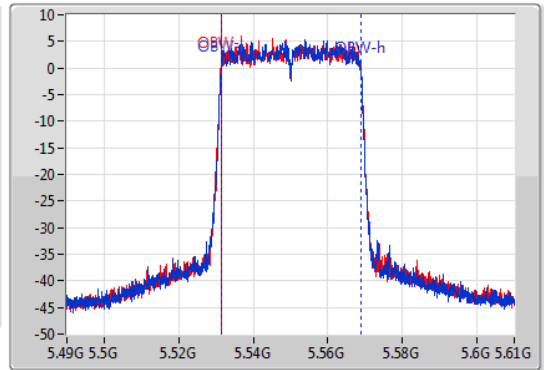

802.11ax HEW40-BF_Nss1,(MCS0)_2TX

EBW

5550MHz

23/01/2020

CF
5.55GHz
Span
120MHz
RBW
1MHz
VBW
3MHz
Sweep Time
100ms
Detector Type
Peak

CF
5.55GHz
Span
120MHz
RBW
500kHz
VBW
2MHz
Sweep Time
100ms
Detector Type
Peak