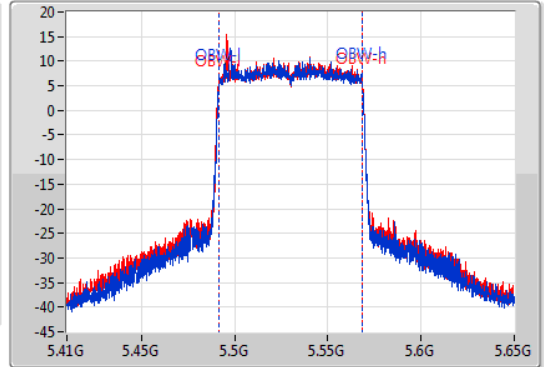

802.11ax HEW80-BF_Nss1,(MCS0)_2TX

EBW

5530MHz

21/01/2020

CF
5.53GHz
Span
240MHz
RBW
2MHz
VBW
10MHz
Sweep Time
100ms
Detector Type
Peak

CF
5.53GHz
Span
240MHz
RBW
1MHz
VBW
3MHz
Sweep Time
100ms
Detector Type
Peak