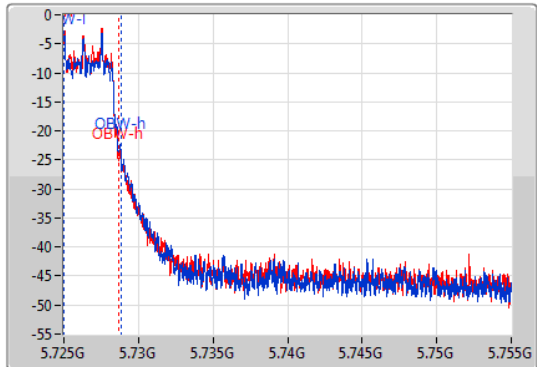

EBW

5690MHz Straddle 5.47-5.725GHz

14/01/2020

CF
5.6475GHz
Span
155MHz
RBW
1MHz
VBW
3MHz
Sweep Time
100ms
Detector Type
Peak

CF
5.6475GHz
Span
155MHz
RBW
1MHz
VBW
3MHz
Sweep Time
100ms
Detector Type
Peak

6dB(Hz)	Fl-26dB(Hz)	Fh-26dB(Hz)	OBW(Hz)	Fl-OBW(Hz)	Fh-OBW(Hz)	Limit(Hz)	Port
75.64M	5.64936G	5.725G	72.426M	5.652148G	5.724574G	Inf	1
75.95M	5.64905G	5.725G	72.426M	5.652148G	5.724574G	Inf	2

802.11ac VHT80_Nss2,(MCS0)_2TX

EBW

5690MHz Straddle 5.725-5.85GHz

14/01/2020

CF
5.74GHz
Span
30MHz
RBW
100kHz
VBW
300kHz
Sweep Time
100ms
Detector Type
Peak

CF
5.74GHz
Span
30MHz
RBW
100kHz
VBW
300kHz
Sweep Time
100ms
Detector Type
Peak