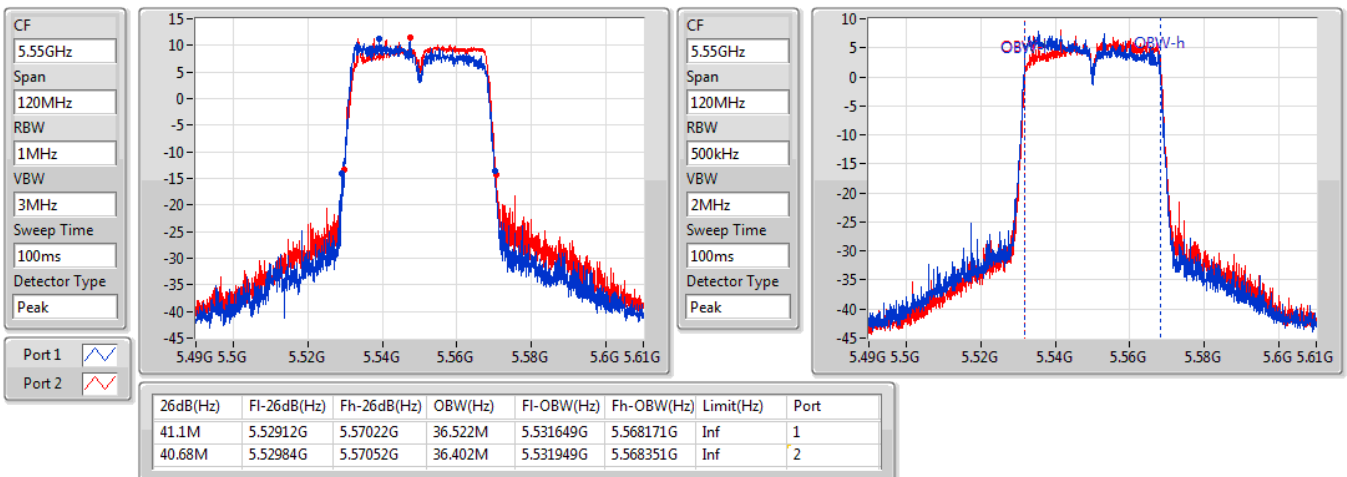

EBW

5510MHz

23/01/2020

802.11ac VHT40-BF_Nss1,(MCS0)_2TX

EBW

5550MHz

23/01/2020

802.11ac VHT40-BF_Nss1,(MCS0)_2TX