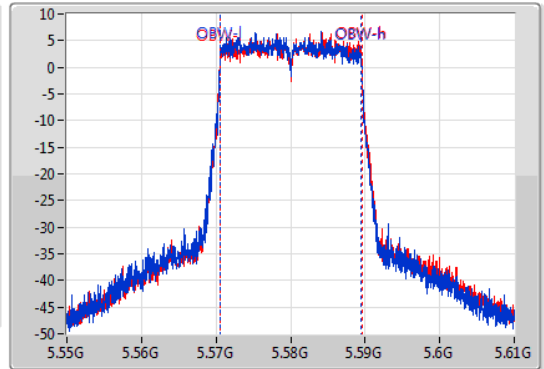

EBW

5580MHz

23/01/2020

CF
5.58GHz
Span
60MHz
RBW
300kHz
VBW
1MHz
Sweep Time
100ms
Detector Type
Peak

CF
5.58GHz
Span
60MHz
RBW
200kHz
VBW
1MHz
Sweep Time
100ms
Detector Type
Peak

26dB(Hz)	Fl-26dB(Hz)	Fh-26dB(Hz)	OBW(Hz)	Fl-OBW(Hz)	Fh-OBW(Hz)	Limit(Hz)	Port
21.6M	5.56914G	5.59074G	18.951M	5.570555G	5.589505G	Inf	1
21.48M	5.56938G	5.59086G	18.981M	5.570555G	5.589535G	Inf	2