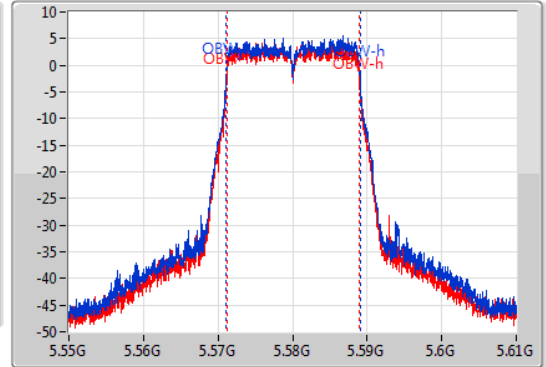

EBW

5580MHz

23/01/2020

CF
5.58GHz
Span
60MHz
RBW
300kHz
VBW
1MHz
Sweep Time
100ms
Detector Type
Peak

CF
5.58GHz
Span
60MHz
RBW
200kHz
VBW
1MHz
Sweep Time
100ms
Detector Type
Peak

26dB(Hz)	Fl-26dB(Hz)	Fh-26dB(Hz)	OBW(Hz)	Fl-OBW(Hz)	Fh-OBW(Hz)	Limit(Hz)	Port
21.72M	5.56917G	5.59089G	17.901M	5.571124G	5.589025G	Inf	1
21.66M	5.56923G	5.59089G	17.811M	5.571154G	5.588966G	Inf	2