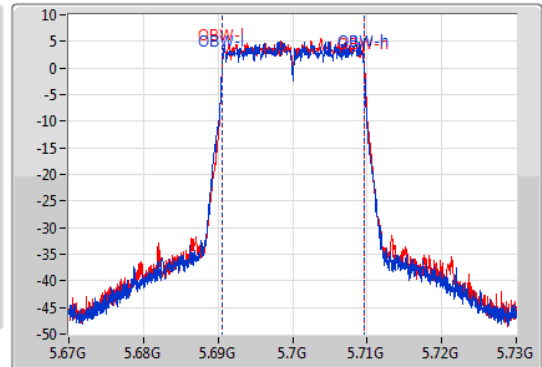

EBW

5580MHz

14/01/2020

CF
5.58GHz
Span
60MHz
RBW
200kHz
VBW
1MHz
Sweep Time
100ms
Detector Type
Peak

CF
5.58GHz
Span
60MHz
RBW
200kHz
VBW
1MHz
Sweep Time
100ms
Detector Type
Peak

26dB(Hz)	Fl-26dB(Hz)	Fh-26dB(Hz)	OBW(Hz)	Fl-OBW(Hz)	Fh-OBW(Hz)	Limit(Hz)	Port
21.6M	5.56917G	5.59077G	19.04M	5.570555G	5.589595G	Inf	1
21.42M	5.56938G	5.5908G	19.04M	5.570585G	5.589625G	Inf	2

802.11ax HEW20_Nss2,(MCS0)_2TX

EBW

5700MHz

14/01/2020

CF
5.7GHz
Span
60MHz
RBW
200kHz
VBW
1MHz
Sweep Time
100ms
Detector Type
Peak

CF
5.7GHz
Span
60MHz
RBW
200kHz
VBW
1MHz
Sweep Time
100ms
Detector Type
Peak