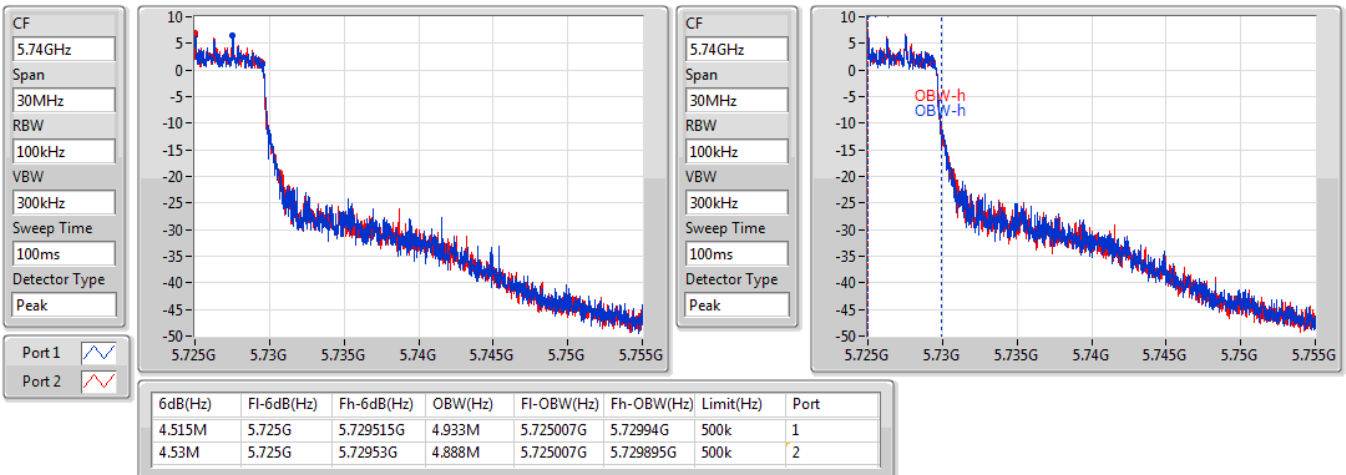

EBW

5720MHz Straddle 5.47-5.725GHz

14/01/2020

802.11ax HEW20-BF_Nss1,(MCS0)_2TX

EBW

5720MHz Straddle 5.725-5.85GHz

14/01/2020

802.11ax HEW40-BF_Nss1,(MCS0)_2TX