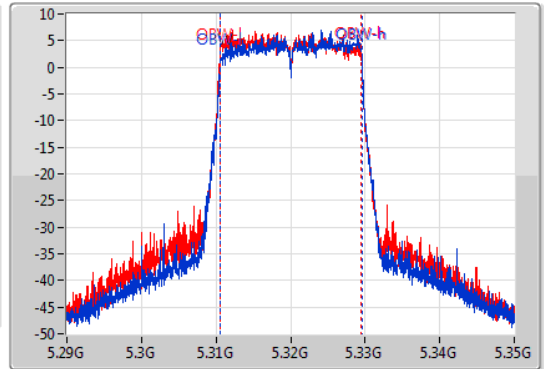

EBW

5320MHz

23/01/2020

CF
5.32GHz
Span
60MHz
RBW
300kHz
VBW
1MHz
Sweep Time
100ms
Detector Type
Peak

CF
5.32GHz
Span
60MHz
RBW
200kHz
VBW
1MHz
Sweep Time
100ms
Detector Type
Peak

26dB(Hz)	Fl-26dB(Hz)	Fh-26dB(Hz)	OBW(Hz)	Fl-OBW(Hz)	Fh-OBW(Hz)	Limit(Hz)	Port
21.78M	5.30911G	5.33089G	19.01M	5.31055G	5.32956G	Inf	1
21.48M	5.30929G	5.33077G	19.01M	5.31049G	5.32950G	Inf	2