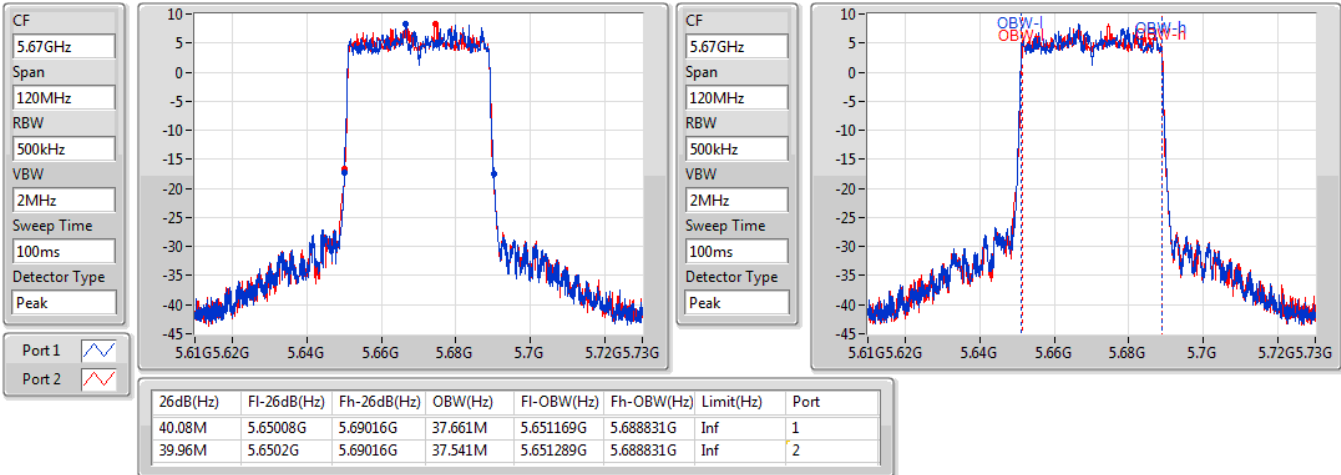

EBW

5510MHz

14/01/2020

802.11ax HEW40_Nss2,(MCS0)_2TX

EBW

5550MHz

14/01/2020

802.11ax HEW40_Nss2,(MCS0)_2TX

EBW

5670MHz

14/01/2020

802.11ax HEW40_Nss2,(MCS0)_2TX

EBW

5710MHz Straddle 5.47-5.725GHz

14/01/2020

802.11ax HEW40_Nss2,(MCS0)_2TX