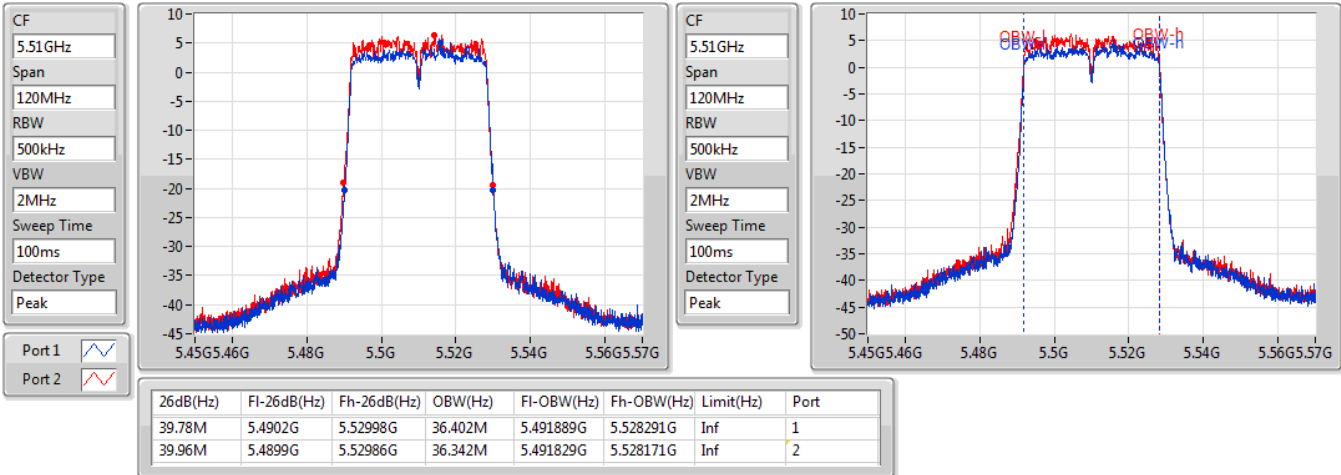

802.11ac VHT40_Nss2,(MCS0)_2TX

EBW

5510MHz

14/01/2020