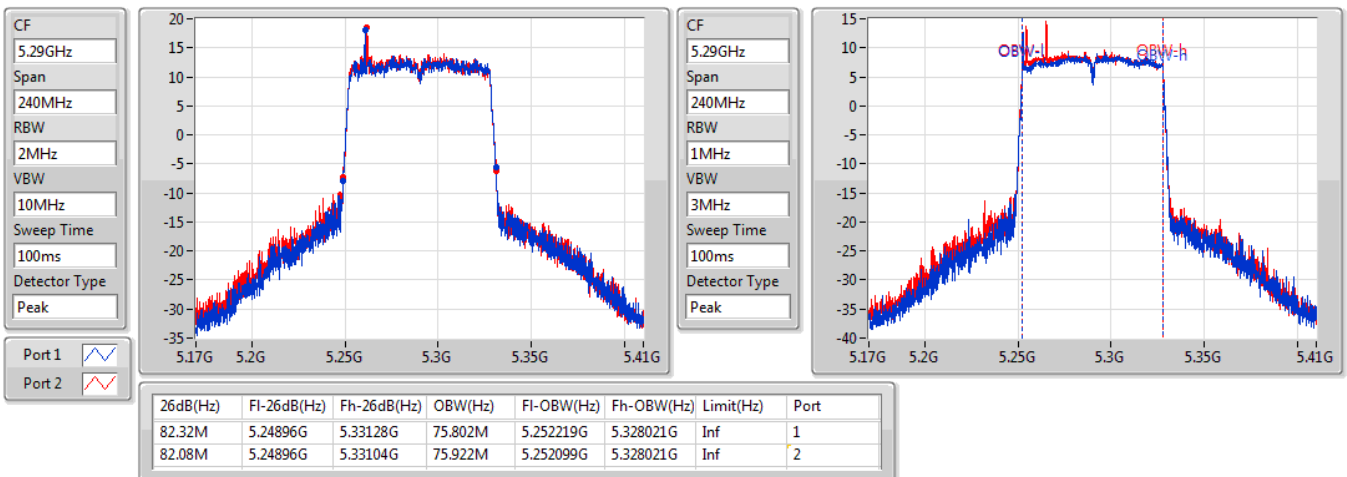

5290MHz

21/01/2020