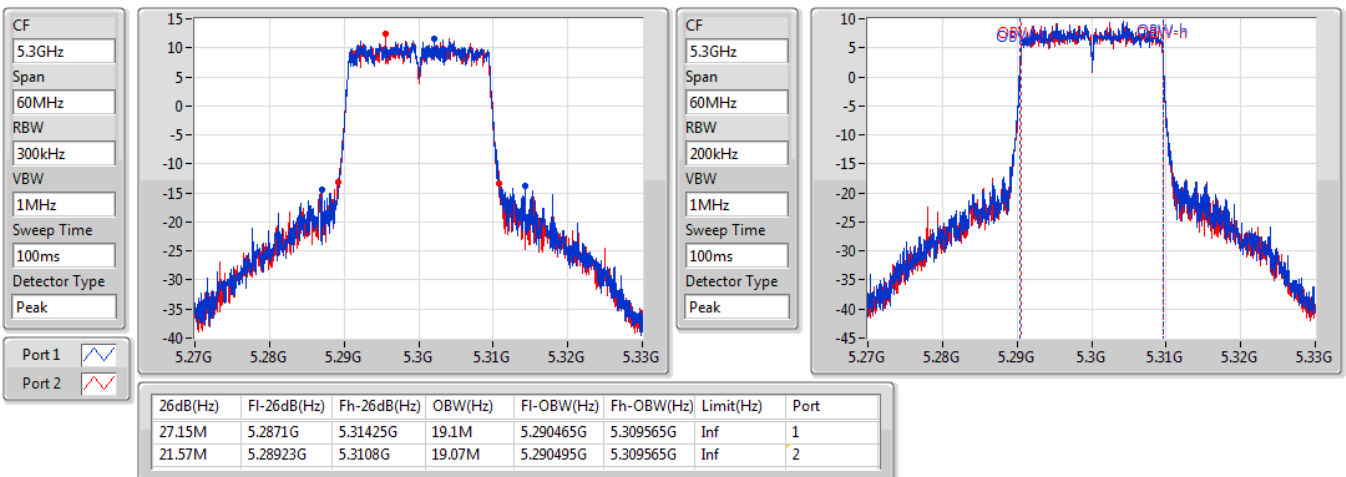

EBW

5260MHz

21/01/2020

802.11ax HEW20-BF_Nss1,(MCS0)_2TX

EBW

5300MHz

21/01/2020

802.11ax HEW20-BF_Nss1,(MCS0)_2TX