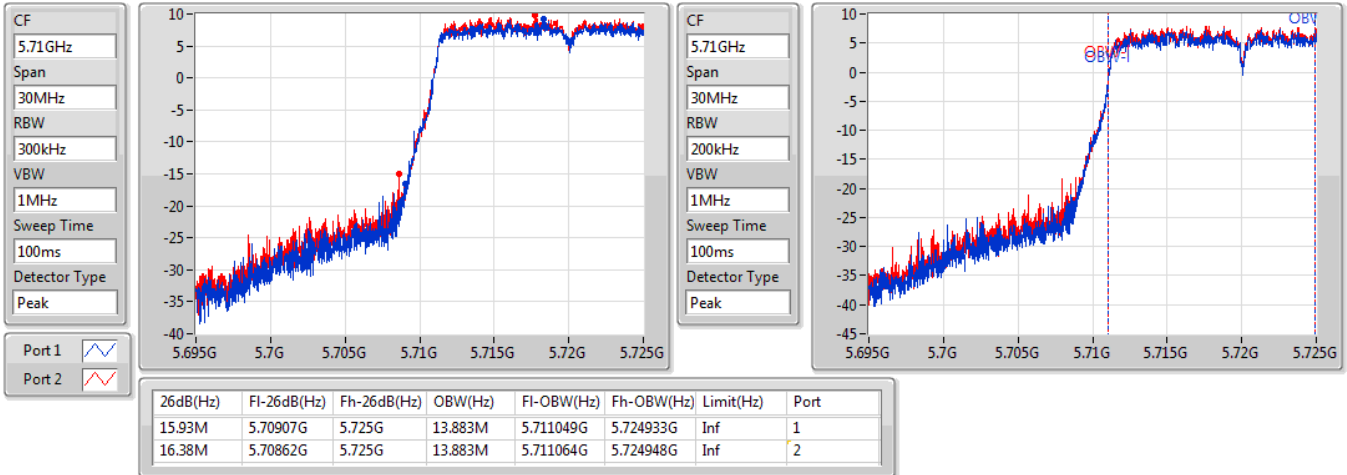

EBW

5700MHz

21/01/2020

802.11ac VHT20-BF_Nss1,(MCS0)_2TX

EBW

5720MHz Straddle 5.47-5.725GHz

21/01/2020

802.11ac VHT20-BF_Nss1,(MCS0)_2TX