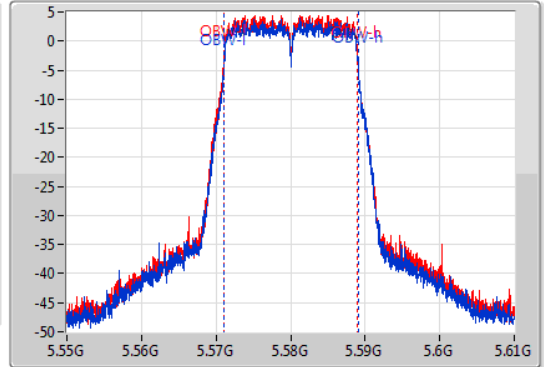

EBW

5580MHz

22/01/2020

CF
5.58GHz
Span
60MHz
RBW
300kHz
VBW
1MHz
Sweep Time
100ms
Detector Type
Peak

CF
5.58GHz
Span
60MHz
RBW
200kHz
VBW
1MHz
Sweep Time
100ms
Detector Type
Peak

26dB(Hz)	Fl-26dB(Hz)	Fh-26dB(Hz)	OBW(Hz)	Fl-OBW(Hz)	Fh-OBW(Hz)	Limit(Hz)	Port
22.02M	5.56905G	5.59107G	17.931M	5.571094G	5.589025G	Inf	1
21.93M	5.56902G	5.59095G	17.931M	5.571064G	5.588996G	Inf	2