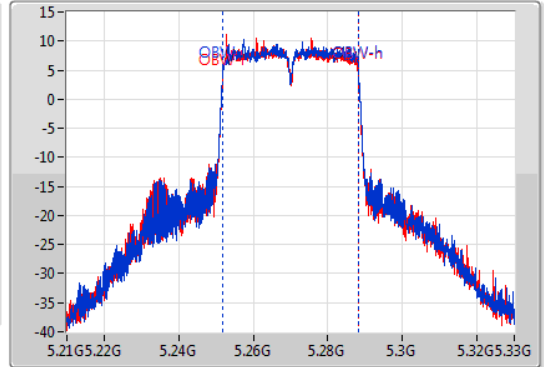

26dB(Hz)	Fl-26dB(Hz)	Fh-26dB(Hz)	OBW(Hz)	Fl-OBW(Hz)	Fh-OBW(Hz)	Limit(Hz)	Port
67.14M	5.23214G	5.29928G	36.642M	5.251709G	5.288351G	Inf	1
74.82M	5.22818G	5.303G	36.582M	5.251709G	5.288291G	Inf	2

802.11ac VHT40-BF_Nss1,(MCS0)_2TX

EBW

5310MHz

21/01/2020

CF
5.31GHz
Span
120MHz
RBW
1MHz
VBW
3MHz
Sweep Time
100ms
Detector Type
Peak