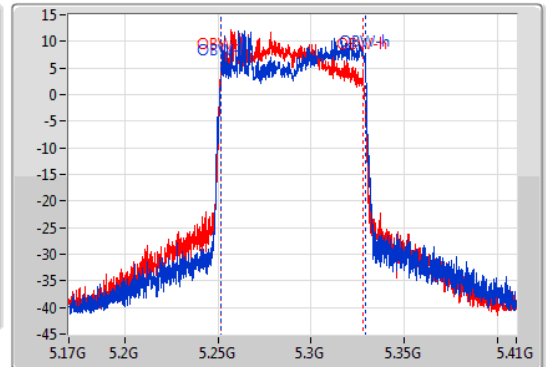

EBW

5290MHz

23/01/2020

CF
5.29GHz
Span
240MHz
RBW
2MHz
VBW
10MHz
Sweep Time
100ms
Detector Type
Peak

CF
5.29GHz
Span
240MHz
RBW
1MHz
VBW
3MHz
Sweep Time
100ms
Detector Type
Peak

26dB(Hz)	Fl-26dB(Hz)	Fh-26dB(Hz)	OBW(Hz)	Fl-OBW(Hz)	Fh-OBW(Hz)	Limit(Hz)	Port
82.56M	5.24908G	5.33164G	77.241M	5.251739G	5.328981G	Inf	1
82.08M	5.24884G	5.33092G	76.162M	5.251619G	5.327781G	Inf	2