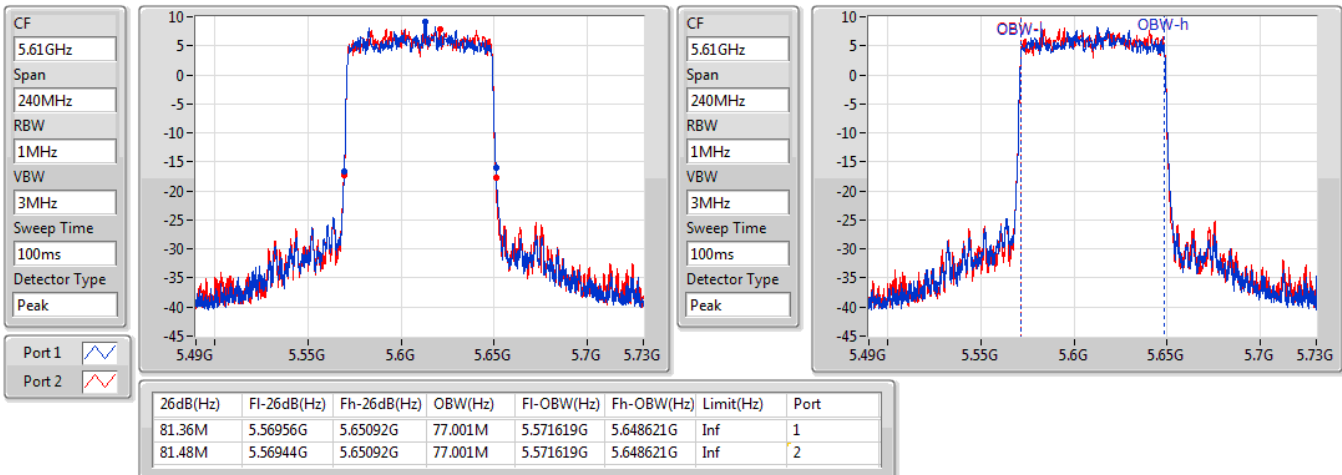

EBW

5710MHz Straddle 5.725-5.85GHz

14/01/2020

802.11ax HEW80_Nss2,(MCS0)_2TX

EBW

5290MHz

14/01/2020

802.11ax HEW80_Nss2,(MCS0)_2TX

EBW

5530MHz

14/01/2020

802.11ax HEW80_Nss2,(MCS0)_2TX

EBW

5610MHz

14/01/2020

802.11ax HEW80_Nss2,(MCS0)_2TX

EBW

5690MHz Straddle 5.47-5.725GHz

14/01/2020

802.11ax HEW80_Nss2,(MCS0)_2TX

EBW

5690MHz Straddle 5.725-5.85GHz

14/01/2020

Summary