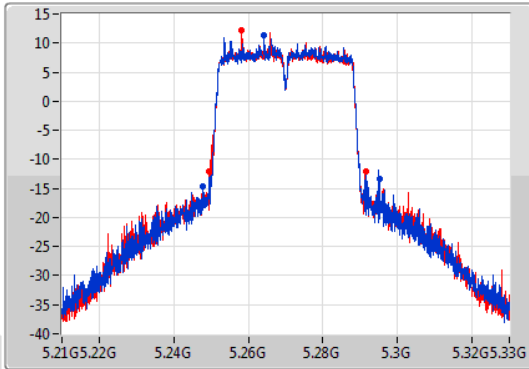

EBW

5270MHz

15/01/2020

CF
5.27GHz
Span
120MHz
RBW
500kHz
VBW
2MHz
Sweep Time
100ms
Detector Type
Peak

CF
5.27GHz
Span
120MHz
RBW
500kHz
VBW
2MHz
Sweep Time
100ms
Detector Type
Peak

26dB(Hz)	Fl-26dB(Hz)	Fh-26dB(Hz)	OBW(Hz)	Fl-OBW(Hz)	Fh-OBW(Hz)	Limit(Hz)	Port
47.34M	5.24792G	5.29526G	36.582M	5.251769G	5.288351G	Inf	1
42M	5.2496G	5.2916G	36.642M	5.251709G	5.288351G	Inf	2