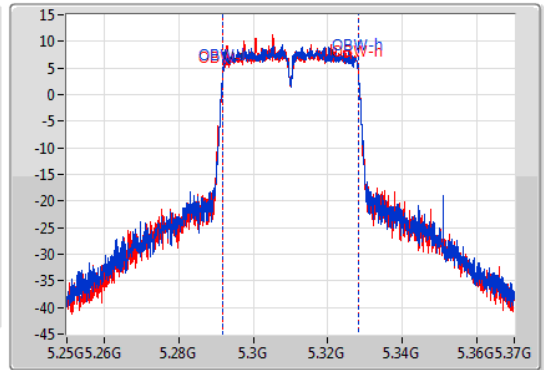

802.11ac VHT40-BF_Nss1,(MCS0)_2TX

EBW

5310MHz

15/01/2020

CF
5.31GHz
Span
120MHz
RBW
500kHz
VBW
2MHz
Sweep Time
100ms
Detector Type
Peak

CF
5.31GHz
Span
120MHz
RBW
500kHz
VBW
2MHz
Sweep Time
100ms
Detector Type
Peak