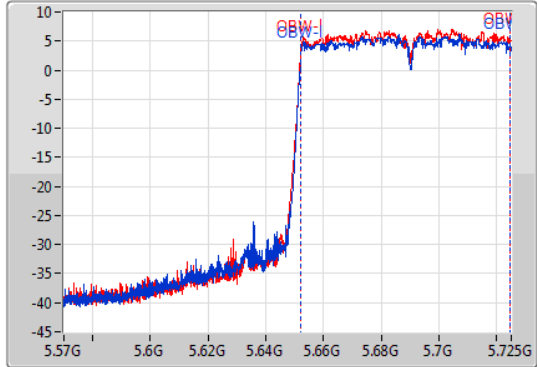

EBW

5690MHz Straddle 5.47-5.725GHz

14/01/2020

CF
5.6475GHz
Span
155MHz
RBW
1MHz
VBW
3MHz
Sweep Time
100ms
Detector Type
Peak

CF
5.6475GHz
Span
155MHz
RBW
1MHz
VBW
3MHz
Sweep Time
100ms
Detector Type
Peak

6dB(Hz)	Fl-26dB(Hz)	Fh-26dB(Hz)	OBW(Hz)	Fl-OBW(Hz)	Fh-OBW(Hz)	Limit(Hz)	Port
75.64M	5.64936G	5.725G	72.426M	5.652148G	5.724574G	Inf	1
75.95M	5.64905G	5.725G	72.426M	5.652148G	5.724574G	Inf	2

802.11ac VHT80_Nss2,(MCS0)_2TX

EBW

5690MHz Straddle 5.725-5.85GHz

14/01/2020

CF
5.74GHz
Span
30MHz
RBW
100kHz
VBW
300kHz
Sweep Time
100ms
Detector Type
Peak

CF
5.74GHz
Span
30MHz
RBW
100kHz
VBW
300kHz
Sweep Time
100ms
Detector Type
Peak