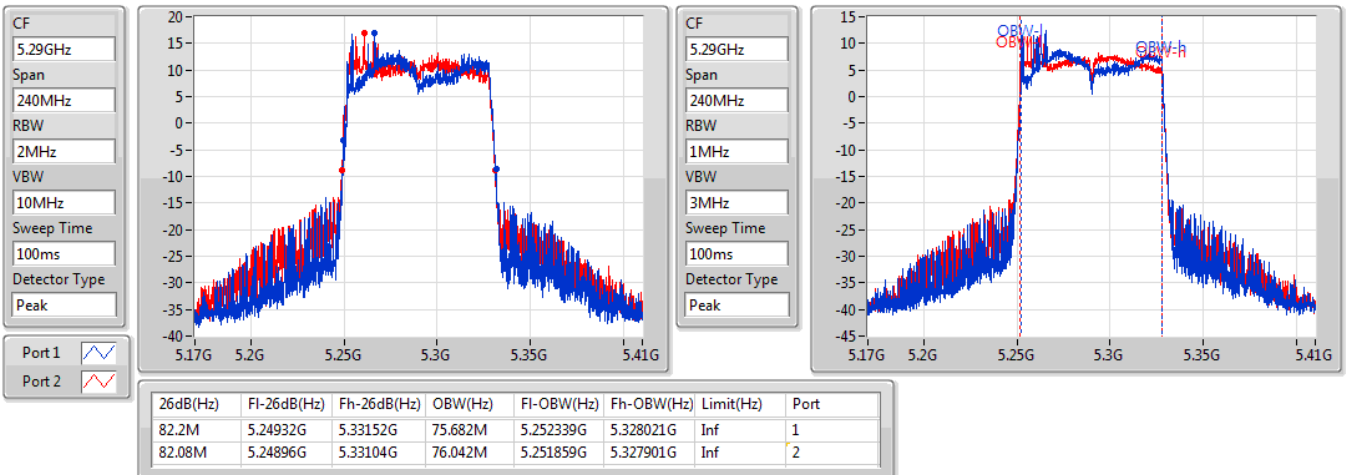

EBW

5710MHz Straddle 5.725-5.85GHz

23/01/2020

802.11ac VHT80-BF_Nss1,(MCS0)_2TX

EBW

5290MHz

23/01/2020

802.11ac VHT80-BF_Nss1,(MCS0)_2TX