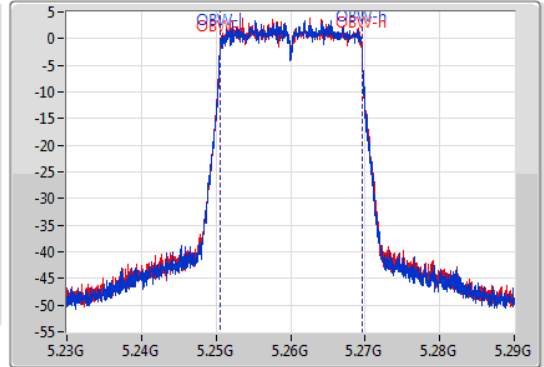

EBW

5260MHz

23/01/2020

CF
5.26GHz
Span
60MHz
RBW
300kHz
VBW
1MHz
Sweep Time
100ms
Detector Type
Peak

CF
5.26GHz
Span
60MHz
RBW
200kHz
VBW
1MHz
Sweep Time
100ms
Detector Type
Peak

26dB(Hz)	Fl-26dB(Hz)	Fh-26dB(Hz)	OBW(Hz)	Fl-OBW(Hz)	Fh-OBW(Hz)	Limit(Hz)	Port
21.45M	5.24932G	5.27077G	18.981M	5.250555G	5.269535G	Inf	1
21.72M	5.24914G	5.27086G	19.01M	5.250525G	5.269535G	Inf	2