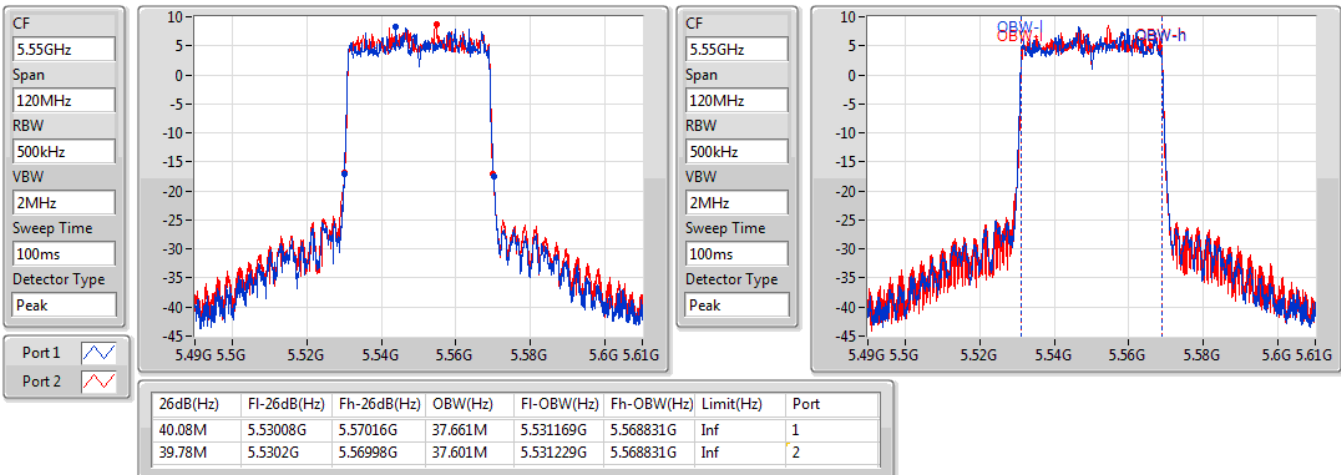

EBW

5510MHz

14/01/2020

802.11ax HEW40_Nss2,(MCS0)_2TX

EBW

5550MHz

14/01/2020

802.11ax HEW40_Nss2,(MCS0)_2TX

EBW

5670MHz

14/01/2020

802.11ax HEW40_Nss2,(MCS0)_2TX

EBW

5710MHz Straddle 5.47-5.725GHz

14/01/2020

802.11ax HEW40_Nss2,(MCS0)_2TX