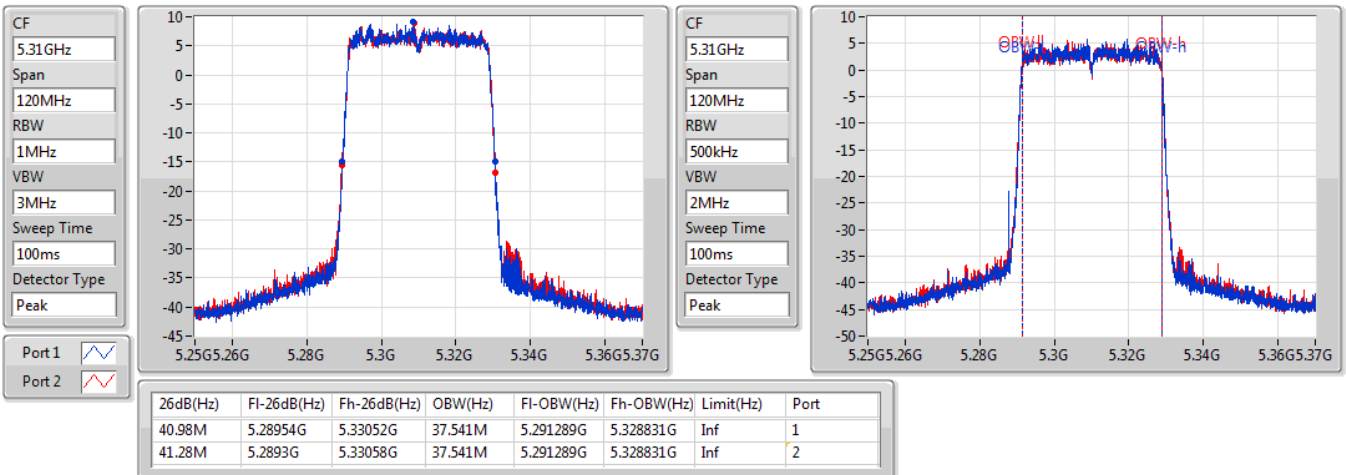

EBW

5270MHz

23/01/2020

802.11ax HEW40-BF_Nss1,(MCS0)_2TX

EBW

5310MHz

23/01/2020

802.11ax HEW40-BF_Nss1,(MCS0)_2TX