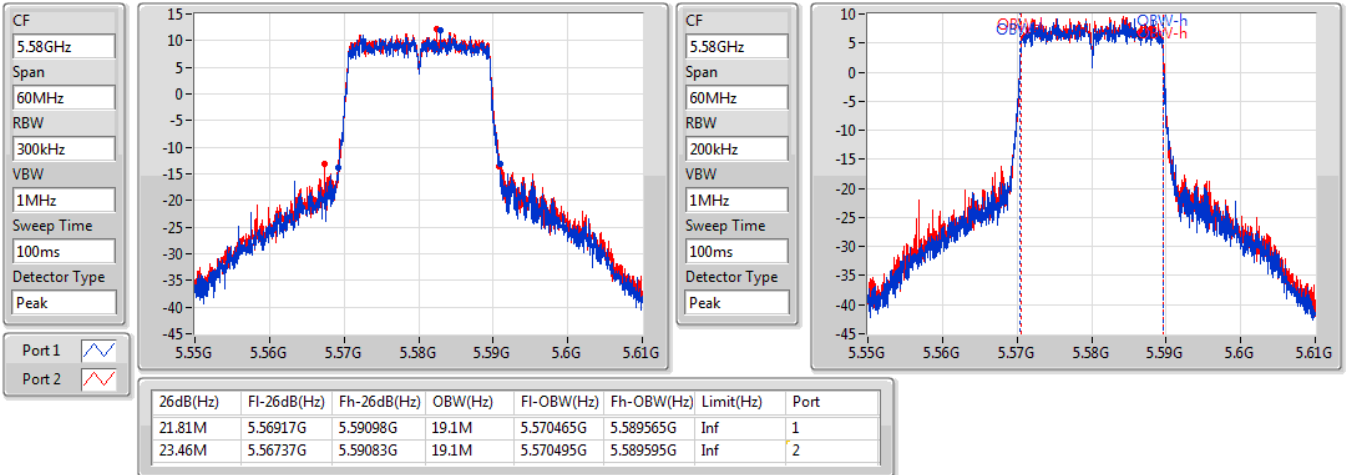

802.11ax HEW20-BF_Nss1,(MCS0)_2TX

EBW

5580MHz

21/01/2020