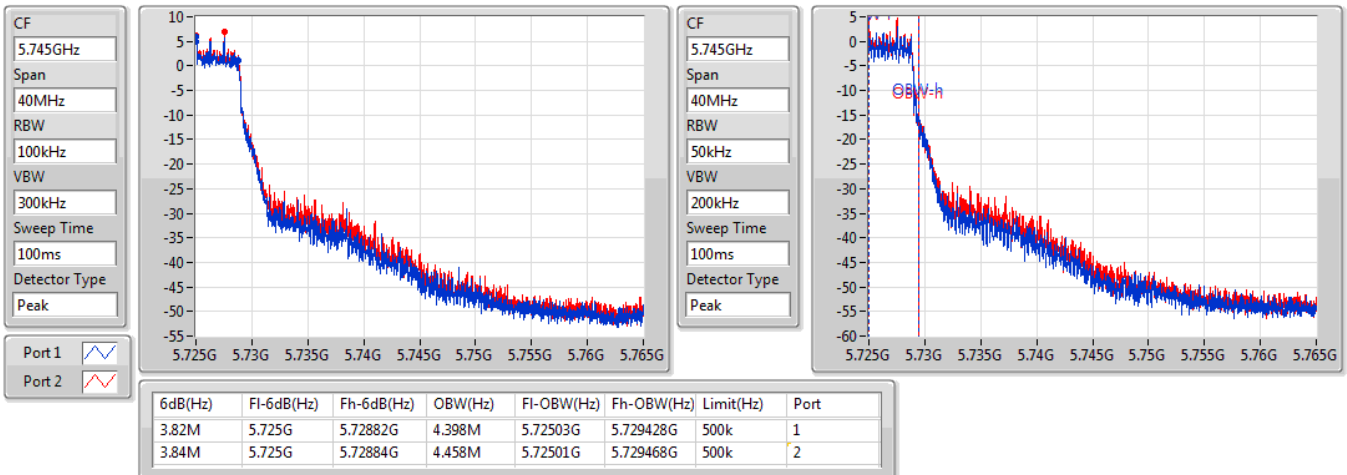

5720MHz Straddle 5.725-5.85GHz

21/01/2020