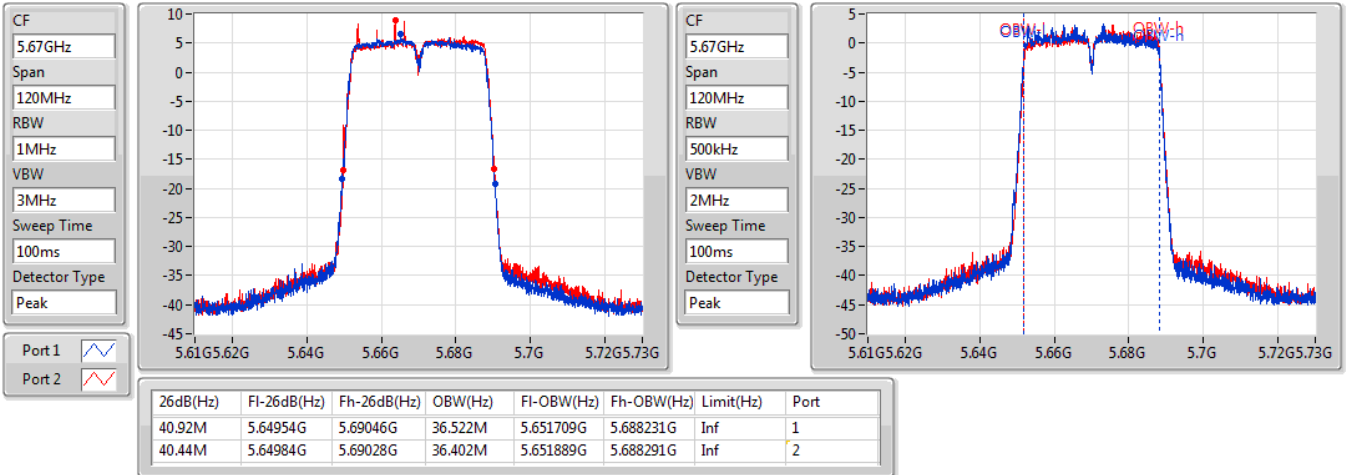

802.11ac VHT40-BF_Nss1,(MCS0)_2TX

EBW

5670MHz

23/01/2020