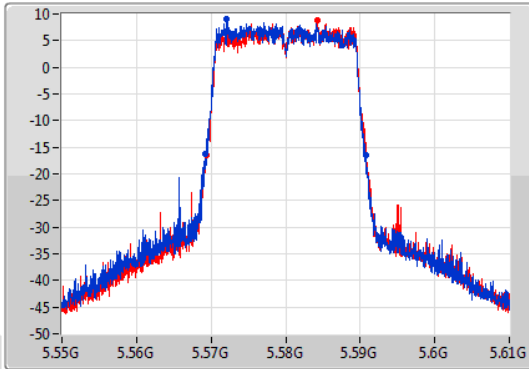

802.11ax HEW20-BF_Nss1,(MCS0)_2TX

EBW

5580MHz

23/01/2020

CF
5.58GHz
Span
60MHz
RBW
300kHz
VBW
1MHz
Sweep Time
100ms
Detector Type
Peak

CF
5.58GHz
Span
60MHz
RBW
200kHz
VBW
1MHz
Sweep Time
100ms
Detector Type
Peak