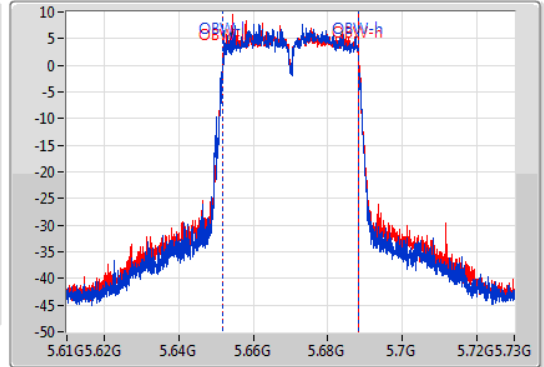

EBW

5670MHz

23/01/2020

CF: 5.67GHz
 Span: 120MHz
 RBW: 1MHz
 VBW: 3MHz
 Sweep Time: 100ms
 Detector Type: Peak

CF: 5.67GHz
 Span: 120MHz
 RBW: 500kHz
 VBW: 2MHz
 Sweep Time: 100ms
 Detector Type: Peak

26dB(Hz)	Fl-26dB(Hz)	Fh-26dB(Hz)	OBW(Hz)	Fl-OBW(Hz)	Fh-OBW(Hz)	Limit(Hz)	Port
40.8M	5.64948G	5.69028G	36.282M	5.651889G	5.688171G	Inf	1
40.74M	5.64966G	5.6904G	36.402M	5.651829G	5.688231G	Inf	2