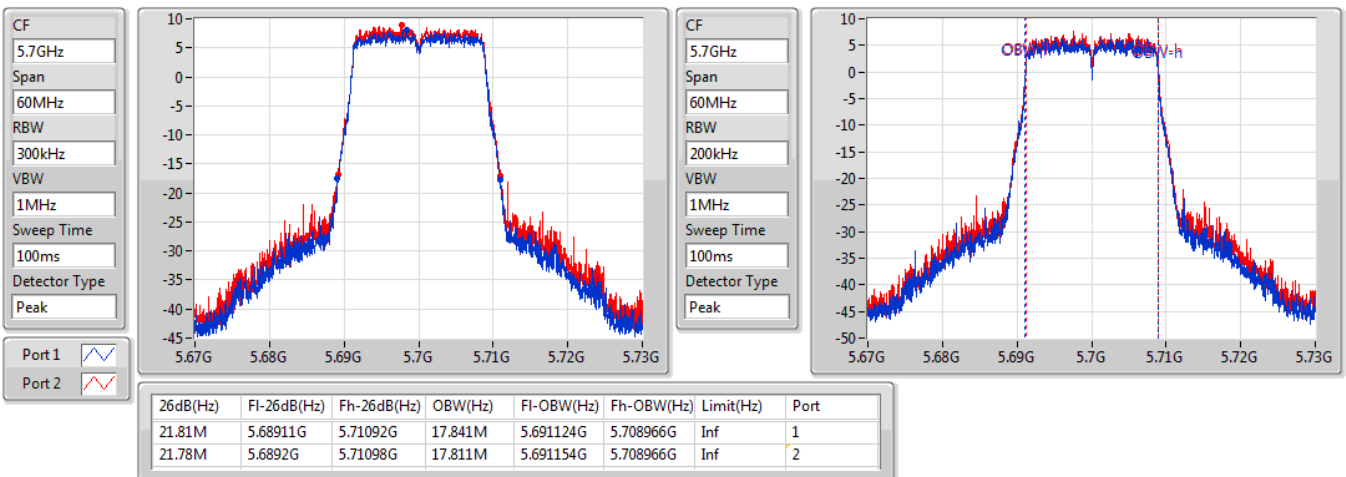

802.11ac VHT20-BF_Nss1,(MCS0)_2TX

EBW

5700MHz

21/01/2020