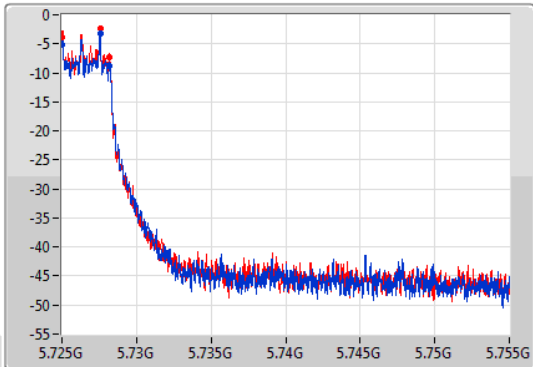

EBW

5690MHz Straddle 5.47-5.725GHz

14/01/2020

CF
5.6475GHz
Span
155MHz
RBW
1MHz
VBW
3MHz
Sweep Time
100ms
Detector Type
Peak

CF
5.6475GHz
Span
155MHz
RBW
1MHz
VBW
3MHz
Sweep Time
100ms
Detector Type
Peak

6dB(Hz)	Fl-26dB(Hz)	Fh-26dB(Hz)	OBW(Hz)	Fl-OBW(Hz)	Fh-OBW(Hz)	Limit(Hz)	Port
75.64M	5.64936G	5.725G	72.426M	5.652148G	5.724574G	Inf	1
75.95M	5.64905G	5.725G	72.426M	5.652148G	5.724574G	Inf	2

802.11ac VHT80_Nss2,(MCS0)_2TX

EBW

5690MHz Straddle 5.725-5.85GHz

14/01/2020

CF
5.74GHz
Span
30MHz
RBW
100kHz
VBW
300kHz
Sweep Time
100ms
Detector Type
Peak

CF
5.74GHz
Span
30MHz
RBW
100kHz
VBW
300kHz
Sweep Time
100ms
Detector Type
Peak