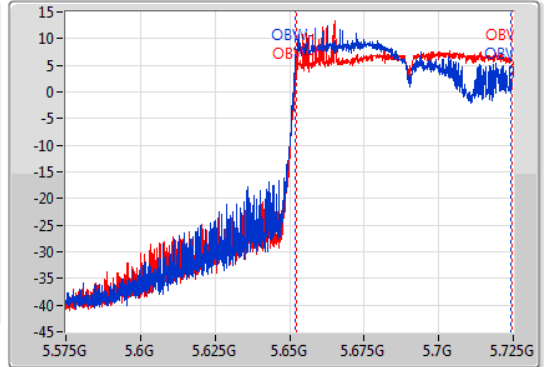

EBW

5690MHz Straddle 5.47-5.725GHz

23/01/2020

CF
5.65GHz
Span
150MHz
RBW
2MHz
VBW
10MHz
Sweep Time
100ms
Detector Type
Peak

CF
5.65GHz
Span
150MHz
RBW
1MHz
VBW
3MHz
Sweep Time
100ms
Detector Type
Peak

26dB(Hz)	Fl-26dB(Hz)	Fh-26dB(Hz)	OBW(Hz)	Fl-OBW(Hz)	Fh-OBW(Hz)	Limit(Hz)	Port
76.425M	5.648575G	5.725G	72.189M	5.651799G	5.723988G	Inf	1
75.825M	5.649175G	5.725G	72.489M	5.652099G	5.724588G	Inf	2