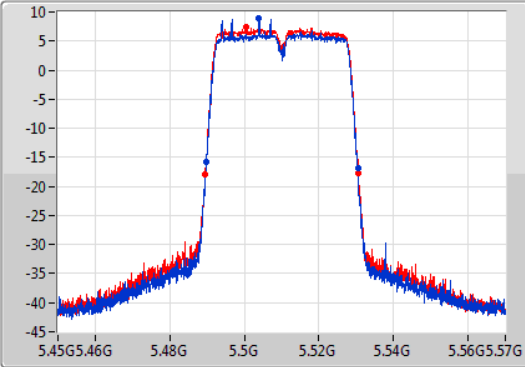

802.11ac VHT40-BF_Nss1,(MCS0)_2TX

EBW

5510MHz

22/01/2020

CF
5.51GHz
Span
120MHz
RBW
1MHz
VBW
3MHz
Sweep Time
100ms
Detector Type
Peak

CF
5.51GHz
Span
120MHz
RBW
500kHz
VBW
2MHz
Sweep Time
100ms
Detector Type
Peak