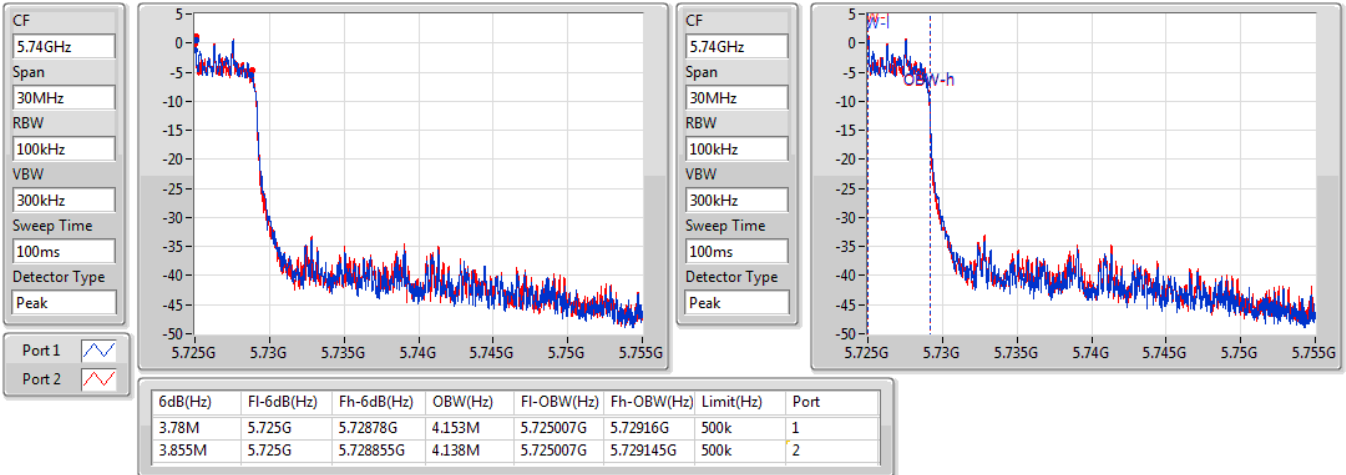

EBW

5670MHz

14/01/2020

802.11ax HEW40_Nss2,(MCS0)_2TX

EBW

5710MHz Straddle 5.47-5.725GHz

14/01/2020

802.11ax HEW40_Nss2,(MCS0)_2TX

EBW

5710MHz Straddle 5.725-5.85GHz

14/01/2020

802.11ax HEW80_Nss2,(MCS0)_2TX

EBW

5290MHz

14/01/2020

802.11ax HEW80_Nss2,(MCS0)_2TX