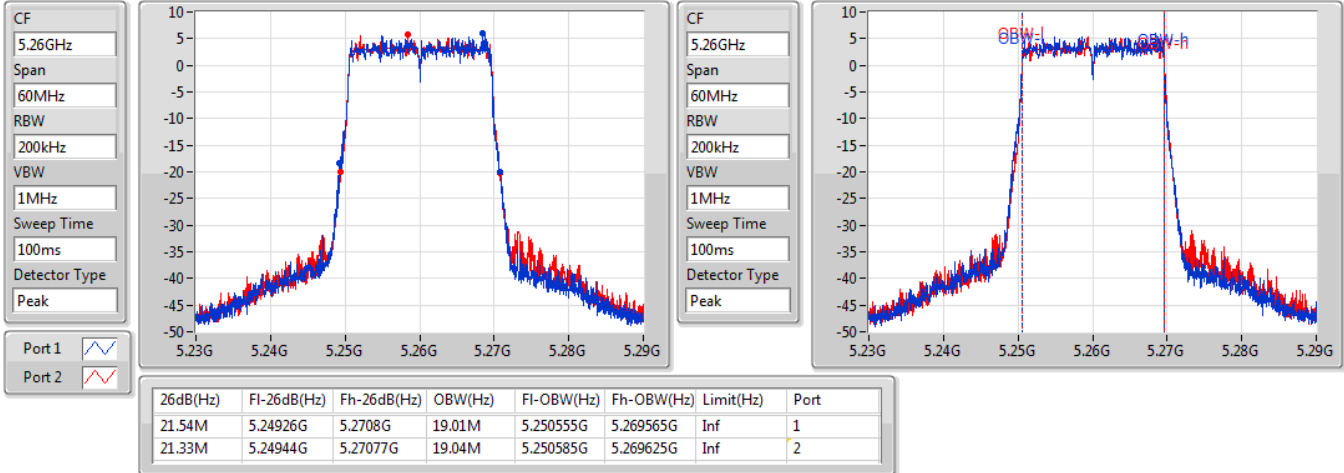

802.11ax HEW20_Nss2,(MCS0)_2TX

EBW

5260MHz

14/01/2020