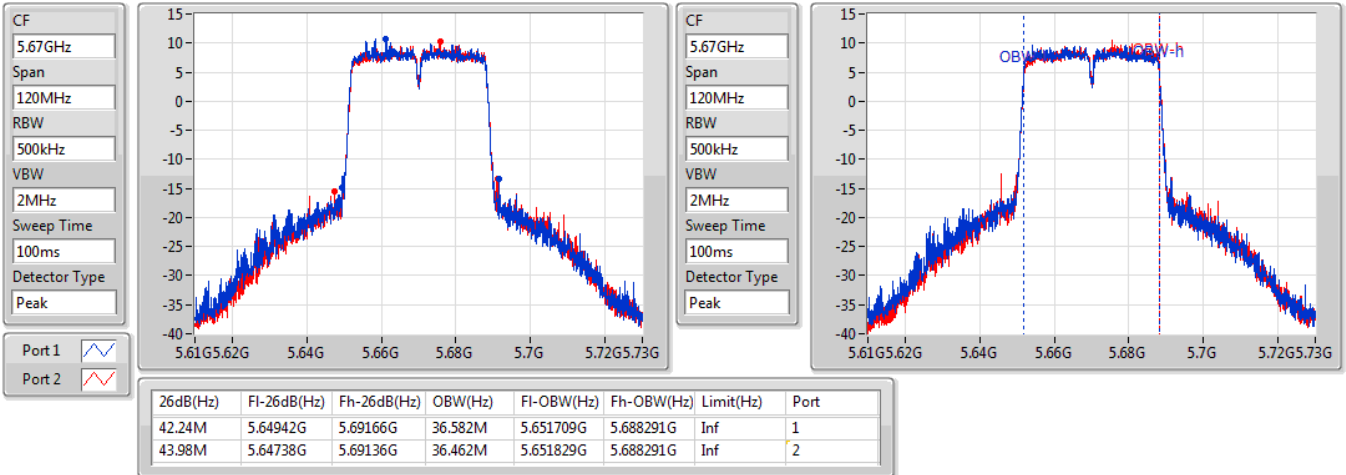

802.11ac VHT40-BF_Nss1,(MCS0)_2TX

EBW

5670MHz

15/01/2020