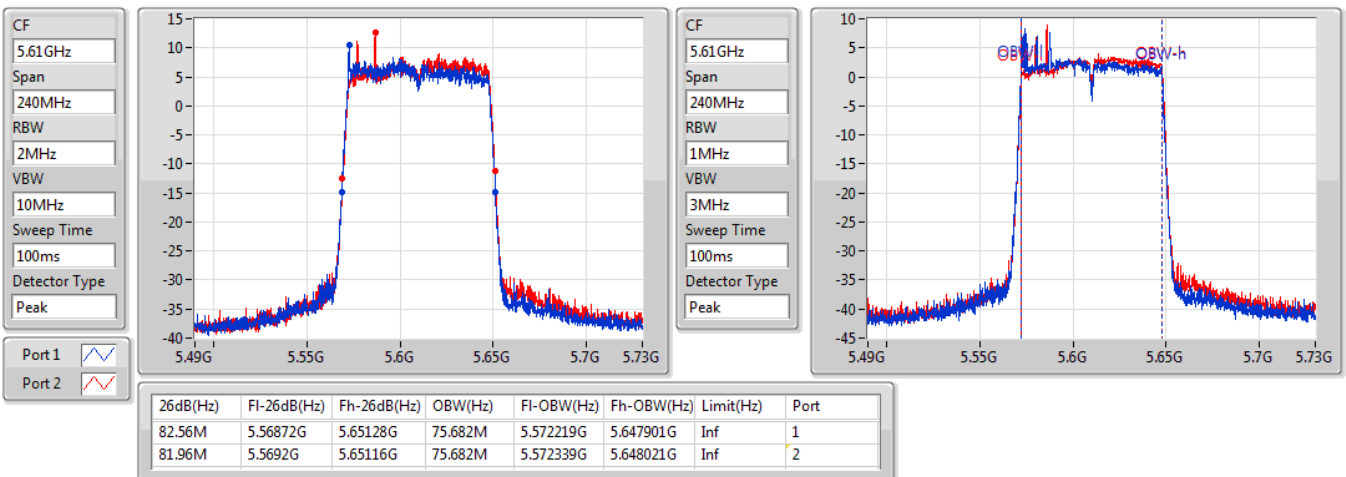

EBW

5530MHz

23/01/2020

802.11ac VHT80-BF_Nss1,(MCS0)_2TX

EBW

5610MHz

23/01/2020

802.11ac VHT80-BF_Nss1,(MCS0)_2TX