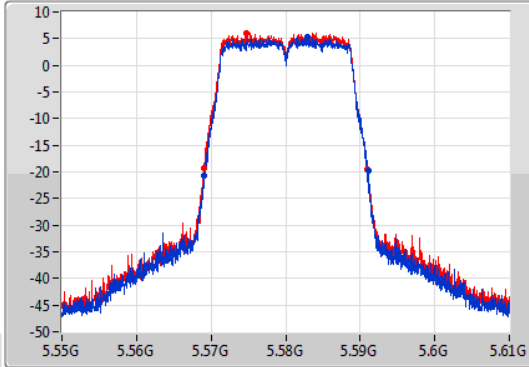

802.11ac VHT20-BF_Nss1,(MCS0)_2TX

EBW

5580MHz

22/01/2020

CF
5.58GHz
Span
60MHz
RBW
300kHz
VBW
1MHz
Sweep Time
100ms
Detector Type
Peak

CF
5.58GHz
Span
60MHz
RBW
200kHz
VBW
1MHz
Sweep Time
100ms
Detector Type
Peak