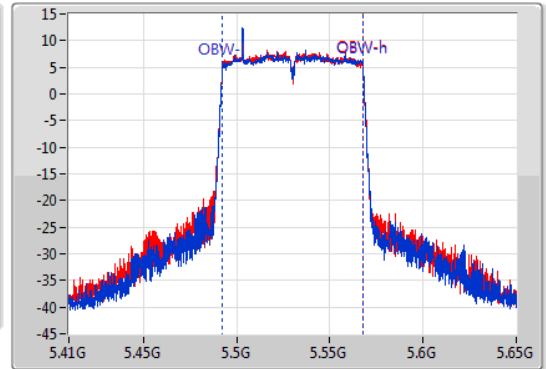

EBW

5530MHz

21/01/2020

CF
5.53GHz
Span
240MHz
RBW
2MHz
VBW
10MHz
Sweep Time
100ms
Detector Type
Peak

CF
5.53GHz
Span
240MHz
RBW
1MHz
VBW
3MHz
Sweep Time
100ms
Detector Type
Peak

26dB(Hz)	Fl-26dB(Hz)	Fh-26dB(Hz)	OBW(Hz)	Fl-OBW(Hz)	Fh-OBW(Hz)	Limit(Hz)	Port
83.04M	5.48872G	5.57176G	75.802M	5.492219G	5.568021G	Inf	1
82.56M	5.48884G	5.5714G	75.802M	5.492099G	5.567901G	Inf	2