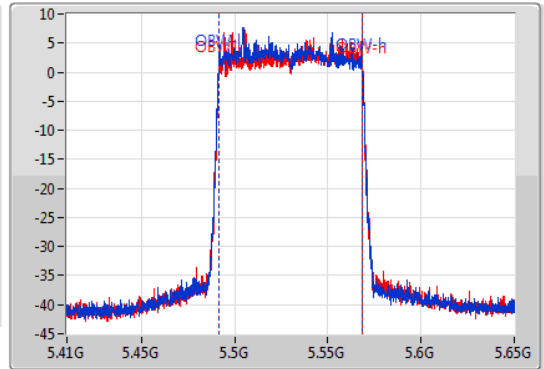

EBW

5530MHz

23/01/2020

CF
5.53GHz
Span
240MHz
RBW
2MHz
VBW
10MHz
Sweep Time
100ms
Detector Type
Peak
Port 1
Port 2

CF
5.53GHz
Span
240MHz
RBW
1MHz
VBW
3MHz
Sweep Time
100ms
Detector Type
Peak

26dB(Hz)	Fl-26dB(Hz)	Fh-26dB(Hz)	OBW(Hz)	Fl-OBW(Hz)	Fh-OBW(Hz)	Limit(Hz)	Port
83.28M	5.48848G	5.57176G	77.001M	5.491499G	5.568501G	Inf	1
83.4M	5.48872G	5.57212G	77.001M	5.491619G	5.568621G	Inf	2