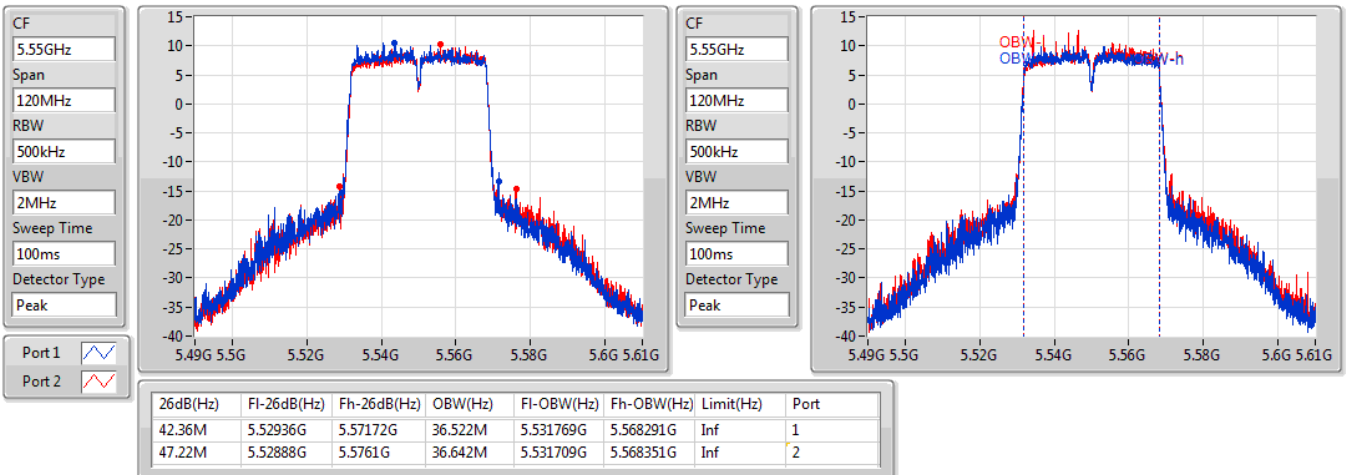

EBW

5510MHz

15/01/2020

802.11ac VHT40-BF_Nss1,(MCS0)_2TX

EBW

5550MHz

15/01/2020

802.11ac VHT40-BF_Nss1,(MCS0)_2TX