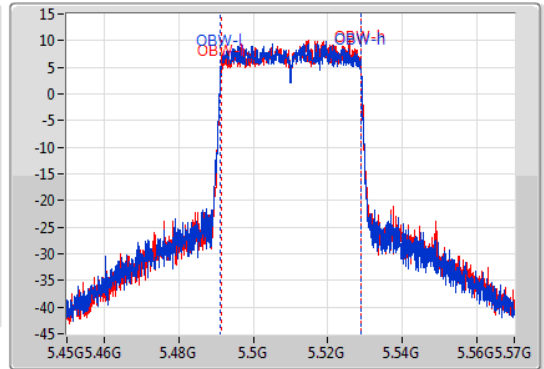

EBW

5510MHz

14/01/2020

CF
5.51GHz
Span
120MHz
RBW
500kHz
VBW
2MHz
Sweep Time
100ms
Detector Type
Peak

CF
5.51GHz
Span
120MHz
RBW
500kHz
VBW
2MHz
Sweep Time
100ms
Detector Type
Peak

26dB(Hz)	Fl-26dB(Hz)	Fh-26dB(Hz)	OBW(Hz)	Fl-OBW(Hz)	Fh-OBW(Hz)	Limit(Hz)	Port
40.14M	5.48996G	5.5301G	37.661M	5.491229G	5.528891G	Inf	1
40.02M	5.49008G	5.5301G	37.541M	5.491349G	5.528891G	Inf	2