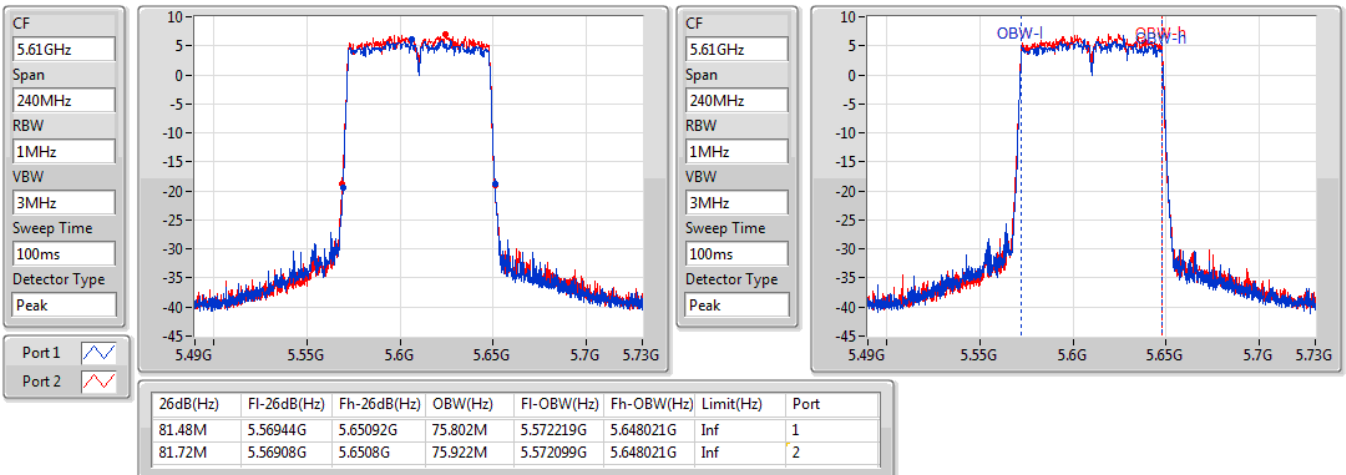

EBW

5710MHz Straddle 5.725-5.85GHz

14/01/2020

802.11ac VHT80_Nss2,(MCS0)_2TX

EBW

5290MHz

14/01/2020

802.11ac VHT80_Nss2,(MCS0)_2TX

EBW

5530MHz

14/01/2020

802.11ac VHT80_Nss2,(MCS0)_2TX

EBW

5610MHz

14/01/2020

802.11ac VHT80_Nss2,(MCS0)_2TX

EBW

5690MHz Straddle 5.47-5.725GHz

14/01/2020

CF
5.6475GHz
Span
155MHz
RBW
1MHz
VBW
3MHz
Sweep Time
100ms
Detector Type
Peak

CF
5.6475GHz
Span
155MHz
RBW
1MHz
VBW
3MHz
Sweep Time
100ms
Detector Type
Peak

6dB(Hz)	Fl-26dB(Hz)	Fh-26dB(Hz)	OBW(Hz)	Fl-OBW(Hz)	Fh-OBW(Hz)	Limit(Hz)	Port
75.64M	5.64936G	5.725G	72.426M	5.652148G	5.724574G	Inf	1
75.95M	5.64905G	5.725G	72.426M	5.652148G	5.724574G	Inf	2