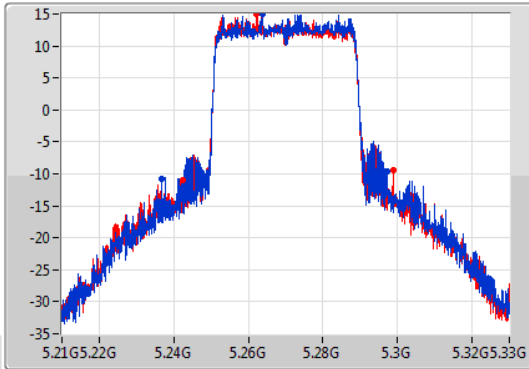

802.11ax HEW40-BF_Nss1,(MCS0)_2TX

EBW

5270MHz

21/01/2020

CF
5.27GHz
Span
120MHz
RBW
1MHz
VBW
3MHz
Sweep Time
100ms
Detector Type
Peak

CF
5.27GHz
Span
120MHz
RBW
500kHz
VBW
2MHz
Sweep Time
100ms
Detector Type
Peak