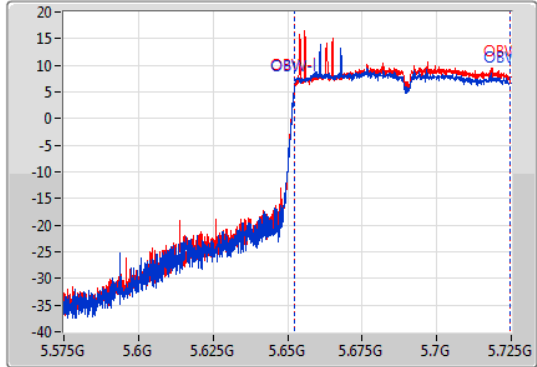

EBW

5690MHz Straddle 5.47-5.725GHz

21/01/2020

CF
5.65GHz
Span
150MHz
RBW
2MHz
VBW
10MHz
Sweep Time
100ms
Detector Type
Peak

CF
5.65GHz
Span
150MHz
RBW
1MHz
VBW
3MHz
Sweep Time
100ms
Detector Type
Peak

26dB(Hz)	Fl-26dB(Hz)	Fh-26dB(Hz)	OBW(Hz)	Fl-OBW(Hz)	Fh-OBW(Hz)	Limit(Hz)	Port
76.65M	5.64835G	5.725G	72.414M	5.652099G	5.724513G	Inf	1
76.65M	5.64835G	5.725G	72.264M	5.652249G	5.724513G	Inf	2