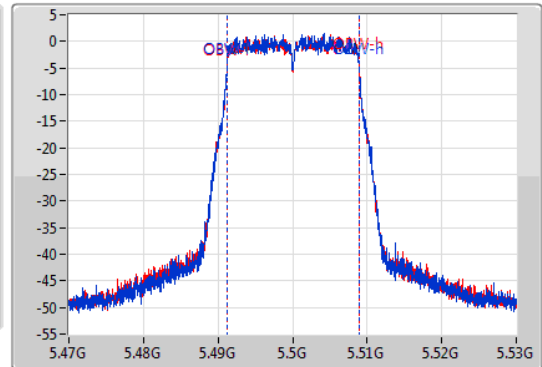

802.11ac VHT20-BF_Nss1,(MCS0)_2TX

EBW

5500MHz

23/01/2020

CF
5.5GHz
Span
60MHz
RBW
300kHz
VBW
1MHz
Sweep Time
100ms
Detector Type
Peak

CF
5.5GHz
Span
60MHz
RBW
200kHz
VBW
1MHz
Sweep Time
100ms
Detector Type
Peak