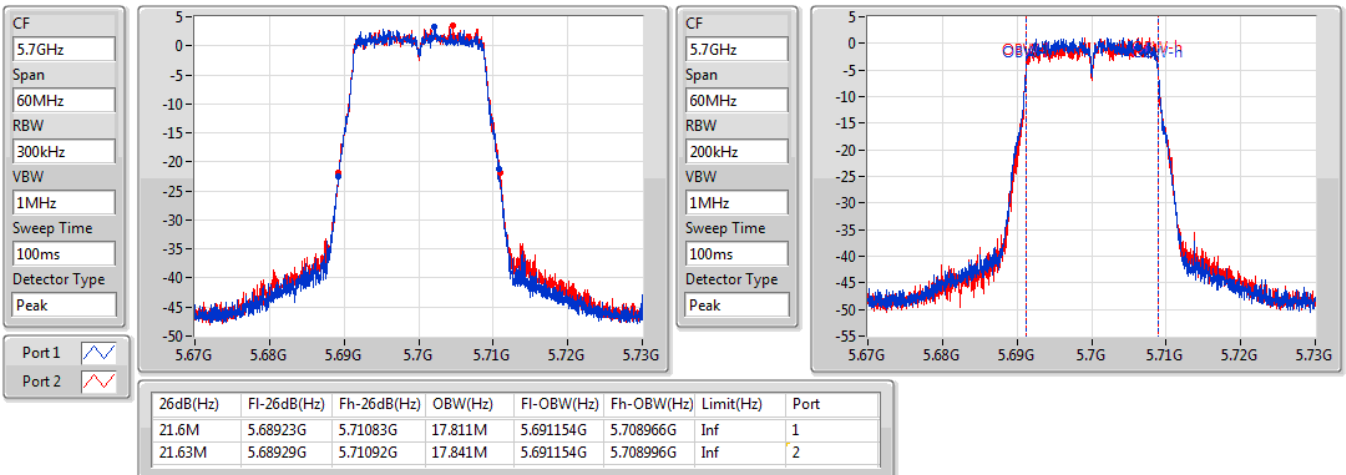

EBW

5580MHz

23/01/2020

802.11ac VHT20-BF_Nss1,(MCS0)_2TX

EBW

5700MHz

23/01/2020

802.11ac VHT20-BF_Nss1,(MCS0)_2TX