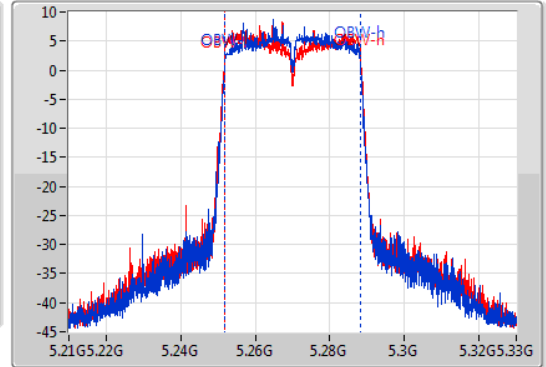

EBW

5270MHz

23/01/2020

CF
5.27GHz
Span
120MHz
RBW
1MHz
VBW
3MHz
Sweep Time
100ms
Detector Type
Peak

CF
5.27GHz
Span
120MHz
RBW
500kHz
VBW
2MHz
Sweep Time
100ms
Detector Type
Peak

26dB(Hz)	Fl-26dB(Hz)	Fh-26dB(Hz)	OBW(Hz)	Fl-OBW(Hz)	Fh-OBW(Hz)	Limit(Hz)	Port
40.38M	5.24984G	5.29022G	36.282M	5.251889G	5.288171G	Inf	1
40.98M	5.24948G	5.29046G	36.642M	5.251709G	5.288351G	Inf	2