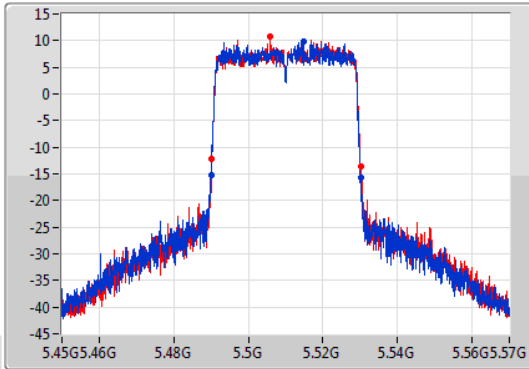

EBW

5510MHz

14/01/2020

CF
5.51GHz
Span
120MHz
RBW
500kHz
VBW
2MHz
Sweep Time
100ms
Detector Type
Peak

CF
5.51GHz
Span
120MHz
RBW
500kHz
VBW
2MHz
Sweep Time
100ms
Detector Type
Peak

26dB(Hz)	Fl-26dB(Hz)	Fh-26dB(Hz)	OBW(Hz)	Fl-OBW(Hz)	Fh-OBW(Hz)	Limit(Hz)	Port
40.14M	5.48996G	5.5301G	37.661M	5.491229G	5.528891G	Inf	1
40.02M	5.49008G	5.5301G	37.541M	5.491349G	5.528891G	Inf	2