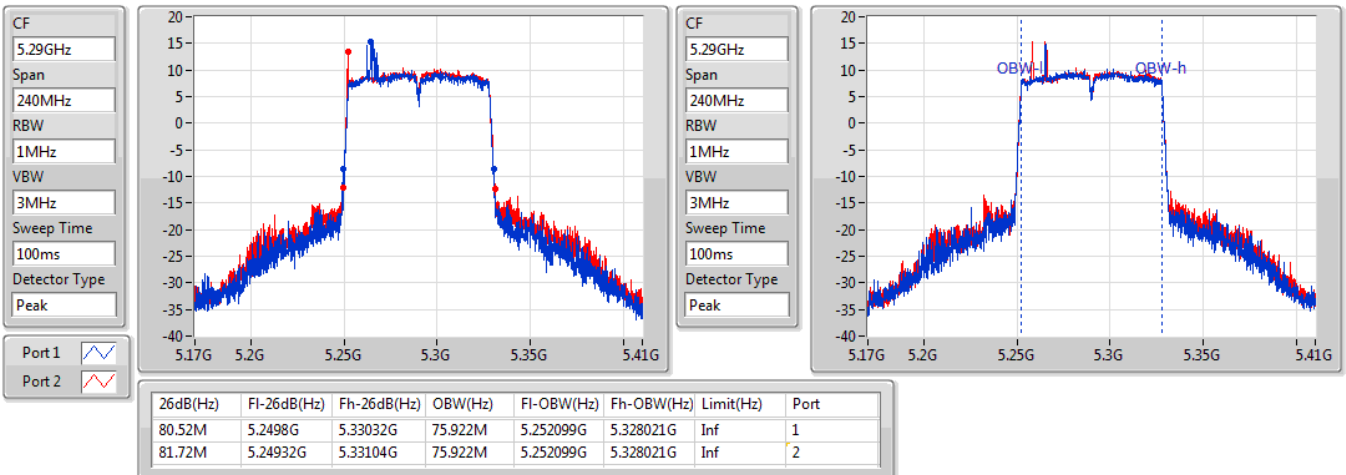

EBW

5710MHz Straddle 5.725-5.85GHz

15/01/2020

802.11ac VHT80-BF_Nss1,(MCS0)_2TX

EBW

5290MHz

15/01/2020

802.11ac VHT80-BF_Nss1,(MCS0)_2TX

EBW

5530MHz

15/01/2020

CF
5.53GHz
Span
240MHz
RBW
1MHz
VBW
3MHz
Sweep Time
100ms
Detector Type
Peak

CF
5.53GHz
Span
240MHz
RBW
1MHz
VBW
3MHz
Sweep Time
100ms
Detector Type
Peak

26dB(Hz)	Fl-26dB(Hz)	Fh-26dB(Hz)	OBW(Hz)	Fl-OBW(Hz)	Fh-OBW(Hz)	Limit(Hz)	Port
81M	5.48944G	5.57044G	75.682M	5.492219G	5.567901G	Inf	1
81.12M	5.48932G	5.57044G	75.802M	5.492219G	5.568021G	Inf	2