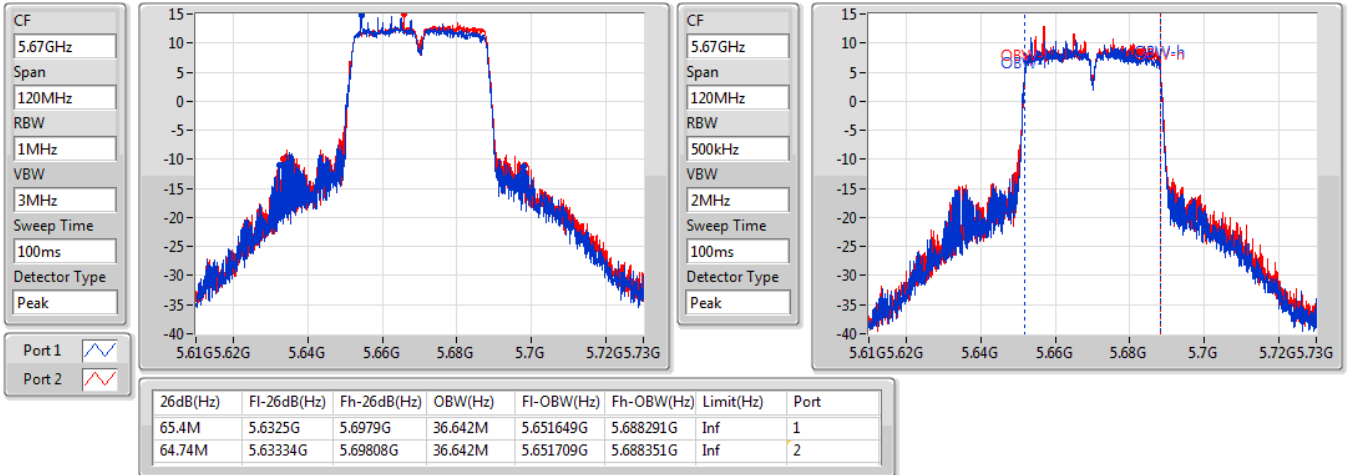

802.11ac VHT40-BF_Nss1,(MCS0)_2TX

EBW

5670MHz

21/01/2020