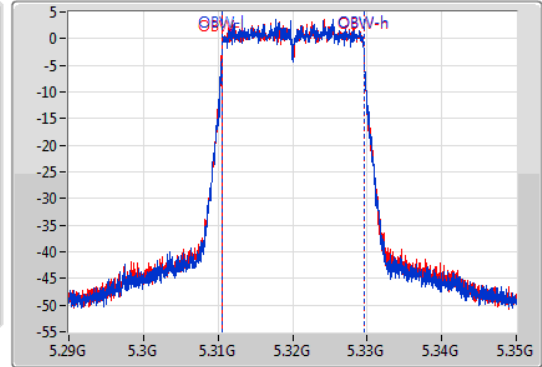

EBW

5320MHz

23/01/2020

CF
5.32GHz
Span
60MHz
RBW
300kHz
VBW
1MHz
Sweep Time
100ms
Detector Type
Peak

CF
5.32GHz
Span
60MHz
RBW
200kHz
VBW
1MHz
Sweep Time
100ms
Detector Type
Peak

26dB(Hz)	Fl-26dB(Hz)	Fh-26dB(Hz)	OBW(Hz)	Fl-OBW(Hz)	Fh-OBW(Hz)	Limit(Hz)	Port
21.57M	5.30932G	5.33089G	18.981M	5.31055G	5.32953G	Inf	1
21.54M	5.30932G	5.33086G	19.01M	5.31052G	5.32953G	Inf	2