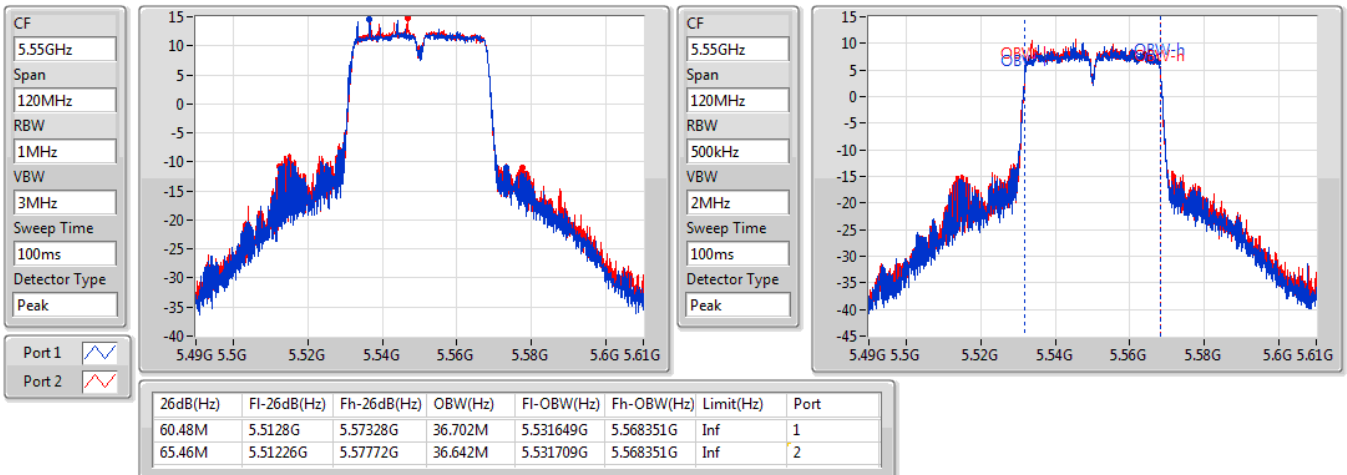

EBW

5510MHz

21/01/2020

802.11ac VHT40-BF_Nss1,(MCS0)_2TX

EBW

5550MHz

21/01/2020

802.11ac VHT40-BF_Nss1,(MCS0)_2TX