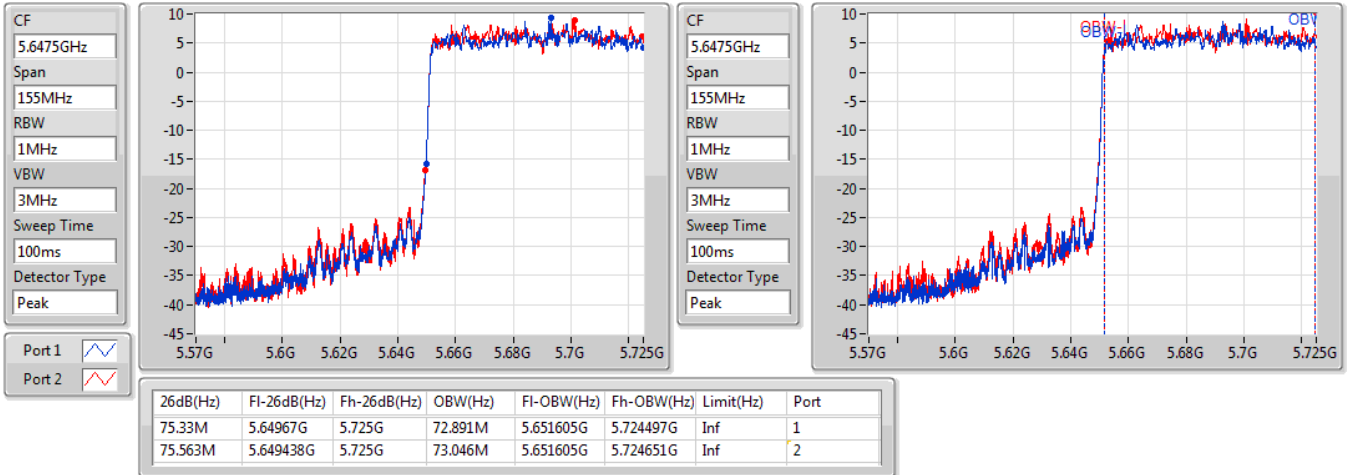

EBW

5710MHz Straddle 5.725-5.85GHz

14/01/2020

802.11ax HEW80_Nss2,(MCS0)_2TX

EBW

5290MHz

14/01/2020

802.11ax HEW80_Nss2,(MCS0)_2TX

EBW

5530MHz

14/01/2020

802.11ax HEW80_Nss2,(MCS0)_2TX

EBW

5610MHz

14/01/2020

802.11ax HEW80_Nss2,(MCS0)_2TX

EBW

5690MHz Straddle 5.47-5.725GHz

14/01/2020

802.11ax HEW80_Nss2,(MCS0)_2TX

EBW

5690MHz Straddle 5.725-5.85GHz

14/01/2020

Summary