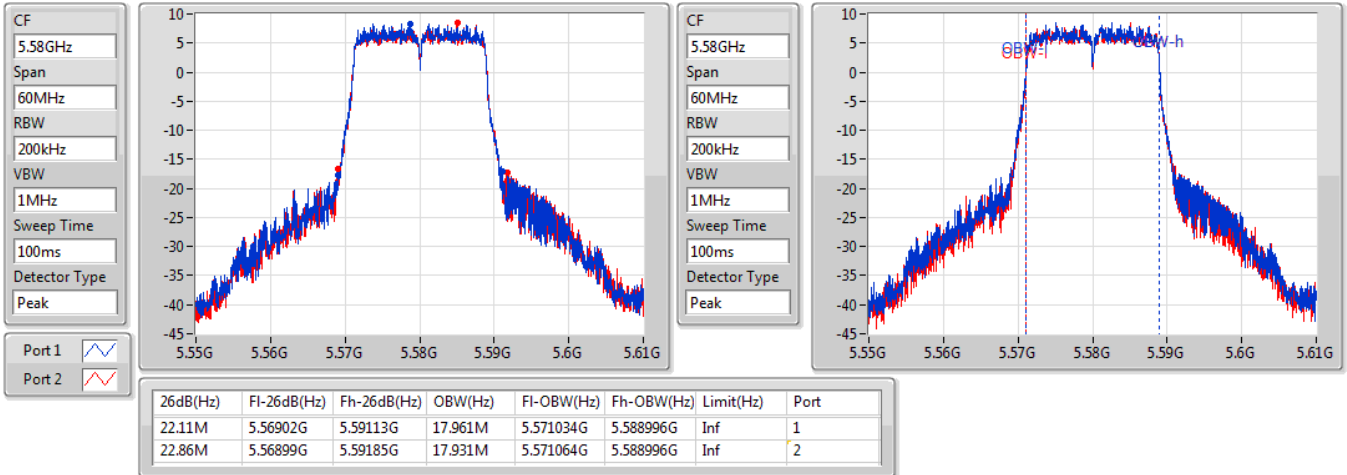

802.11ac VHT20-BF_Nss1,(MCS0)_2TX

EBW

5580MHz

15/01/2020