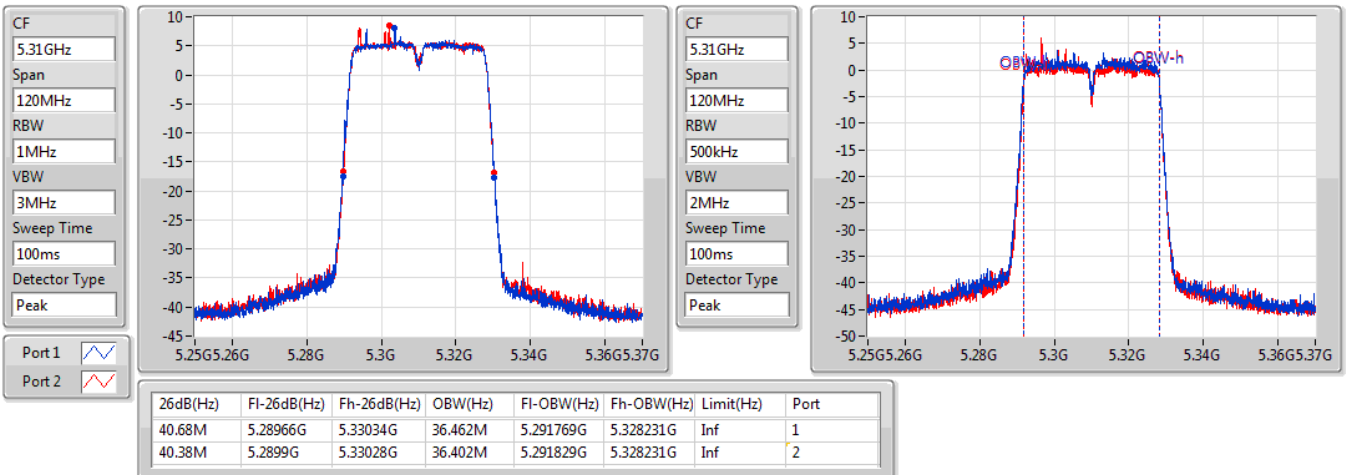

EBW

5270MHz

23/01/2020

802.11ac VHT40-BF_Nss1,(MCS0)_2TX

EBW

5310MHz

23/01/2020

802.11ac VHT40-BF_Nss1,(MCS0)_2TX