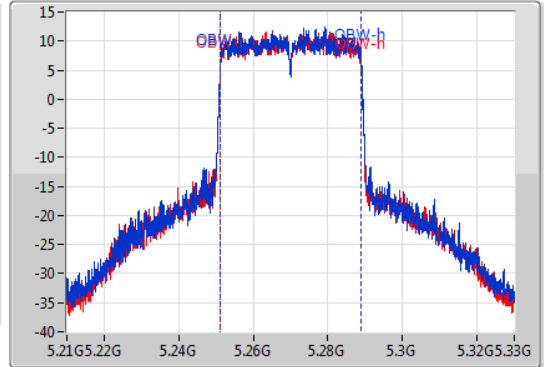

EBW

5270MHz

14/01/2020

CF
5.27GHz
Span
120MHz
RBW
500kHz
VBW
2MHz
Sweep Time
100ms
Detector Type
Peak

CF
5.27GHz
Span
120MHz
RBW
500kHz
VBW
2MHz
Sweep Time
100ms
Detector Type
Peak

26dB(Hz)	Fl-26dB(Hz)	Fh-26dB(Hz)	OBW(Hz)	Fl-OBW(Hz)	Fh-OBW(Hz)	Limit(Hz)	Port
49.44M	5.24696G	5.2964G	37.721M	5.251229G	5.288951G	Inf	1
47.64M	5.24414G	5.29178G	37.661M	5.251229G	5.288891G	Inf	2