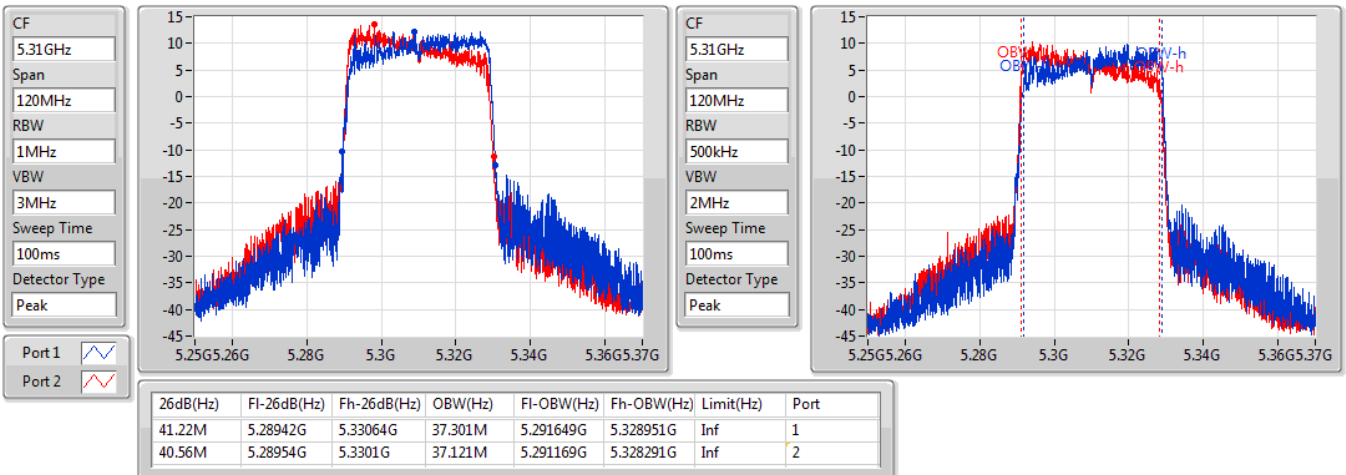

EBW

5270MHz

23/01/2020

802.11ax HEW40-BF_Nss1,(MCS0)_2TX

EBW

5310MHz

23/01/2020

802.11ax HEW40-BF_Nss1,(MCS0)_2TX