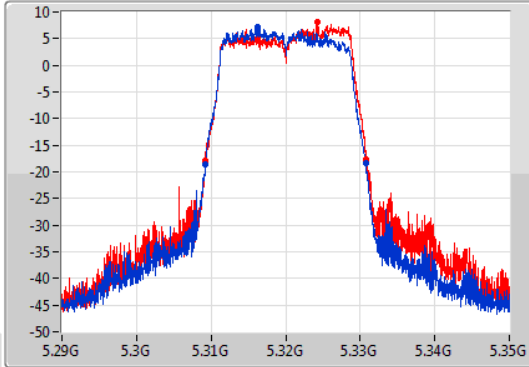

802.11ac VHT20-BF_Nss1,(MCS0)_2TX

EBW

5320MHz

23/01/2020

CF
5.32GHz
Span
60MHz
RBW
300kHz
VBW
1MHz
Sweep Time
100ms
Detector Type
Peak

CF
5.32GHz
Span
60MHz
RBW
200kHz
VBW
1MHz
Sweep Time
100ms
Detector Type
Peak