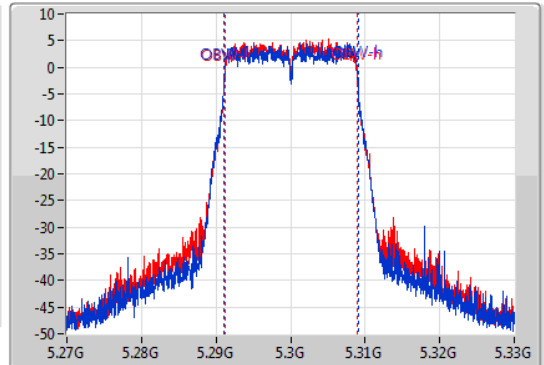

802.11ac VHT20-BF_Nss1,(MCS0)_2TX

EBW

5300MHz

23/01/2020

CF
5.3GHz
Span
60MHz
RBW
300kHz
VBW
1MHz
Sweep Time
100ms
Detector Type
Peak

CF
5.3GHz
Span
60MHz
RBW
200kHz
VBW
1MHz
Sweep Time
100ms
Detector Type
Peak