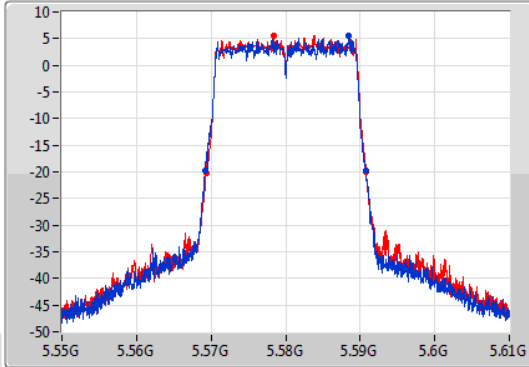

EBW

5320MHz

14/01/2020

802.11ax HEW20_Nss2,(MCS0)_2TX

EBW

5500MHz

14/01/2020

802.11ax HEW20_Nss2,(MCS0)_2TX

EBW

5580MHz

14/01/2020

CF
5.58GHz
Span
60MHz
RBW
200kHz
VBW
1MHz
Sweep Time
100ms
Detector Type
Peak

CF
5.58GHz
Span
60MHz
RBW
200kHz
VBW
1MHz
Sweep Time
100ms
Detector Type
Peak

26dB(Hz)	Fl-26dB(Hz)	Fh-26dB(Hz)	OBW(Hz)	Fl-OBW(Hz)	Fh-OBW(Hz)	Limit(Hz)	Port
21.6M	5.56917G	5.59077G	19.04M	5.570555G	5.589595G	Inf	1
21.42M	5.56938G	5.5908G	19.04M	5.570585G	5.589625G	Inf	2