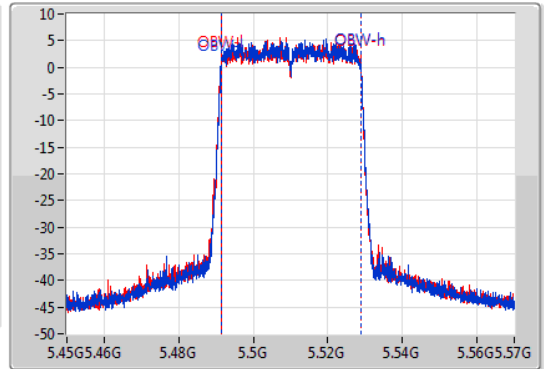

EBW

5510MHz

23/01/2020

CF
5.51GHz
Span
120MHz
RBW
1MHz
VBW
3MHz
Sweep Time
100ms
Detector Type
Peak

CF
5.51GHz
Span
120MHz
RBW
500kHz
VBW
2MHz
Sweep Time
100ms
Detector Type
Peak

26dB(Hz)	Fl-26dB(Hz)	Fh-26dB(Hz)	OBW(Hz)	Fl-OBW(Hz)	Fh-OBW(Hz)	Limit(Hz)	Port
40.92M	5.48954G	5.53046G	37.541M	5.491349G	5.528891G	Inf	1
40.98M	5.48954G	5.53052G	37.601M	5.491289G	5.528891G	Inf	2