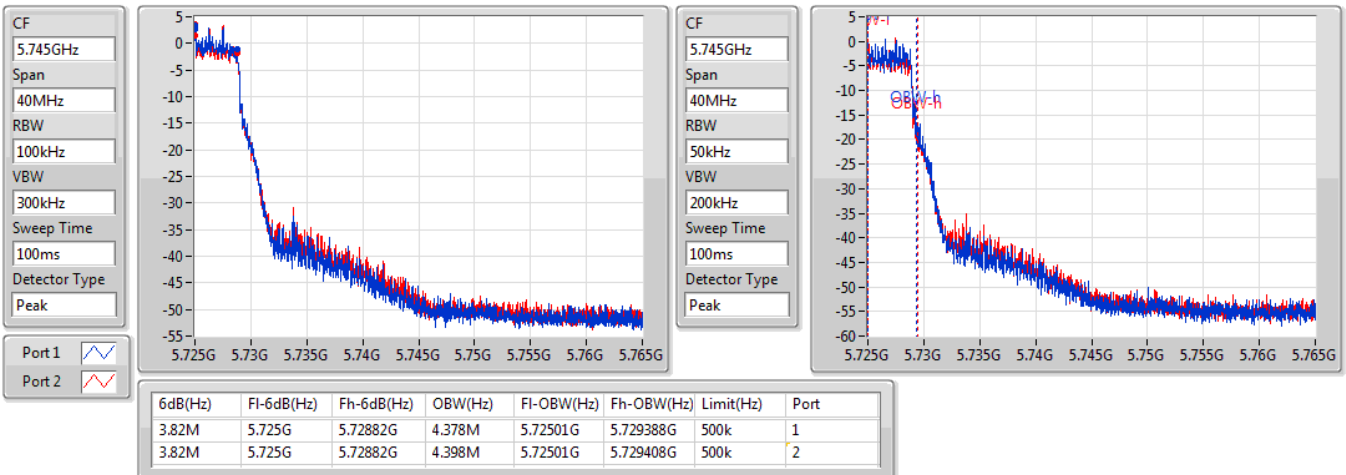

EBW

5720MHz Straddle 5.47-5.725GHz

23/01/2020

802.11ac VHT20-BF_Nss1,(MCS0)_2TX

EBW

5720MHz Straddle 5.725-5.85GHz

23/01/2020

802.11ac VHT40-BF_Nss1,(MCS0)_2TX