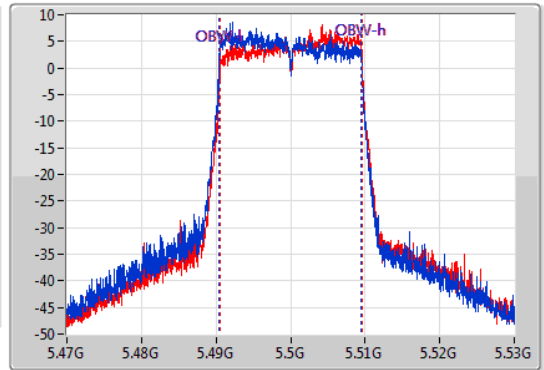

802.11ax HEW20-BF_Nss1,(MCS0)_2TX

EBW

5500MHz

23/01/2020

CF
5.5GHz
Span
60MHz
RBW
300kHz
VBW
1MHz
Sweep Time
100ms
Detector Type
Peak

CF
5.5GHz
Span
60MHz
RBW
200kHz
VBW
1MHz
Sweep Time
100ms
Detector Type
Peak