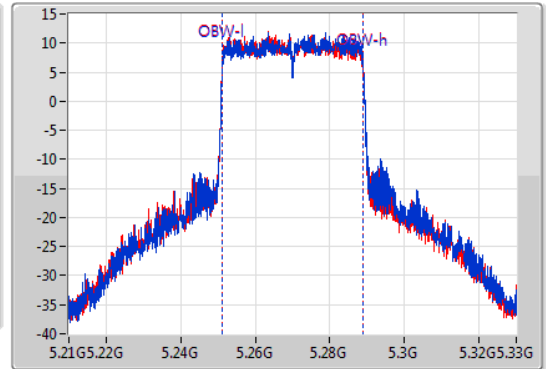

EBW

5270MHz

21/01/2020

CF
5.27GHz
Span
120MHz
RBW
1MHz
VBW
3MHz
Sweep Time
100ms
Detector Type
Peak

CF
5.27GHz
Span
120MHz
RBW
500kHz
VBW
2MHz
Sweep Time
100ms
Detector Type
Peak

Port 1
Port 2

26dB(Hz)	Fl-26dB(Hz)	Fh-26dB(Hz)	OBW(Hz)	Fl-OBW(Hz)	Fh-OBW(Hz)	Limit(Hz)	Port
60.3M	5.23682G	5.29712G	37.781M	5.251169G	5.288951G	Inf	1
56.28M	5.24252G	5.2988G	37.781M	5.251169G	5.288951G	Inf	2