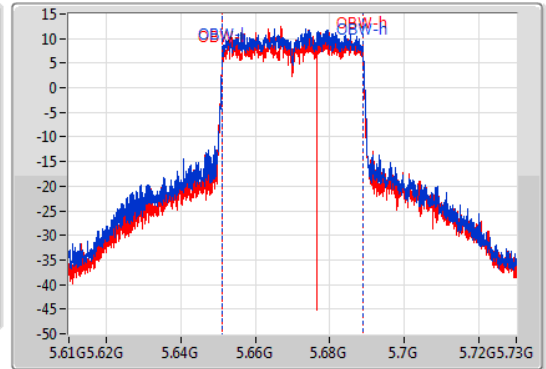

EBW

5670MHz

14/01/2020

CF
5.67GHz
Span
120MHz
RBW
500kHz
VBW
2MHz
Sweep Time
100ms
Detector Type
Peak

CF
5.67GHz
Span
120MHz
RBW
500kHz
VBW
2MHz
Sweep Time
100ms
Detector Type
Peak

26dB(Hz)	Fl-26dB(Hz)	Fh-26dB(Hz)	OBW(Hz)	Fl-OBW(Hz)	Fh-OBW(Hz)	Limit(Hz)	Port
44.76M	5.64672G	5.69148G	37.721M	5.651229G	5.688951G	Inf	1
44.58M	5.64666G	5.69124G	37.661M	5.651229G	5.688891G	Inf	2