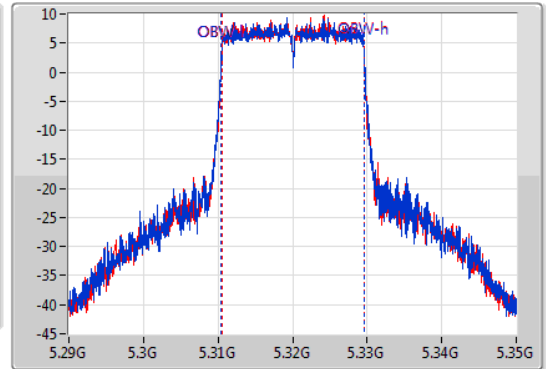

EBW

5320MHz

21/01/2020

CF
5.32GHz
Span
60MHz
RBW
300kHz
VBW
1MHz
Sweep Time
100ms
Detector Type
Peak

CF
5.32GHz
Span
60MHz
RBW
200kHz
VBW
1MHz
Sweep Time
100ms
Detector Type
Peak

26dB(Hz)	Fl-26dB(Hz)	Fh-26dB(Hz)	OBW(Hz)	Fl-OBW(Hz)	Fh-OBW(Hz)	Limit(Hz)	Port
21.84M	5.30902G	5.33086G	19.1M	5.310465G	5.329565G	Inf	1
22.44M	5.30854G	5.33098G	19.04M	5.310525G	5.329565G	Inf	2