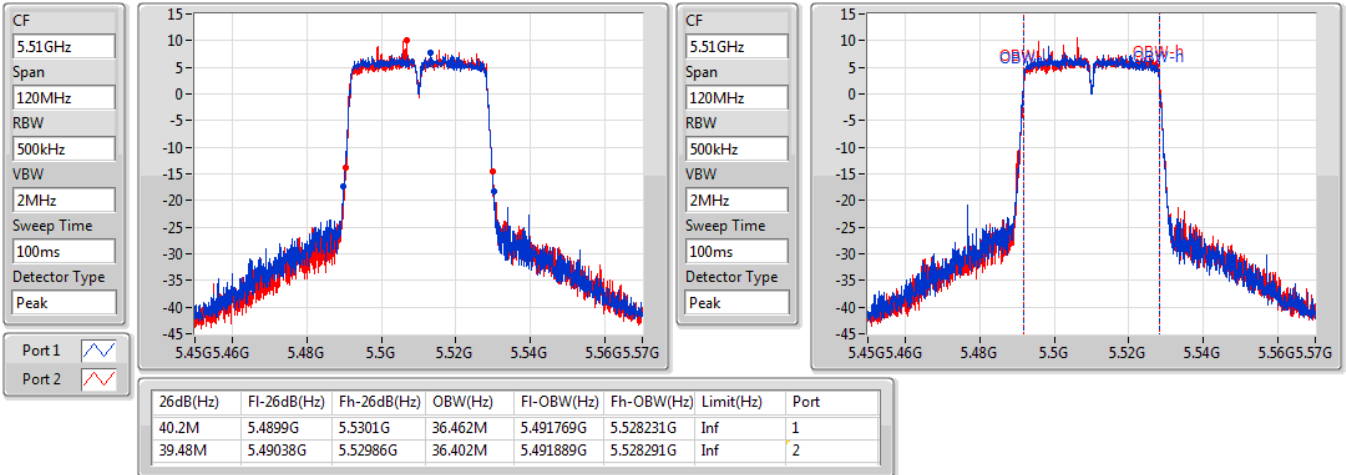

802.11ac VHT40-BF_Nss1,(MCS0)_2TX

EBW

5510MHz

15/01/2020