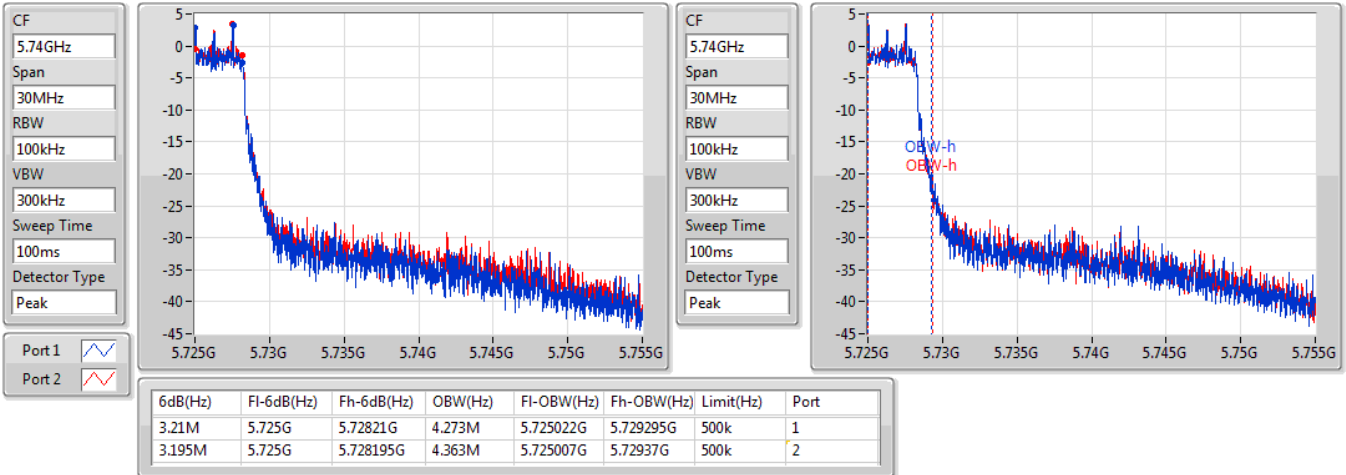

802.11ac VHT40-BF_Nss1,(MCS0)_2TX

EBW

5710MHz Straddle 5.725-5.85GHz

15/01/2020