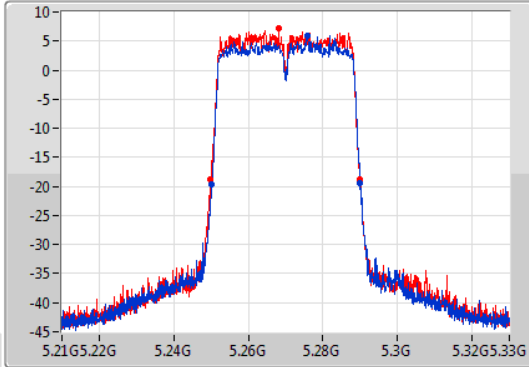

EBW

5720MHz Straddle 5.725-5.85GHz

14/01/2020

CF
5.74GHz
Span
30MHz
RBW
100kHz
VBW
300kHz
Sweep Time
100ms
Detector Type
Peak
Port 1
Port 2

CF
5.74GHz
Span
30MHz
RBW
100kHz
VBW
300kHz
Sweep Time
100ms
Detector Type
Peak

EBW

5270MHz

14/01/2020

CF
5.27GHz
Span
120MHz
RBW
500kHz
VBW
2MHz
Sweep Time
100ms
Detector Type
Peak

CF
5.27GHz
Span
120MHz
RBW
500kHz
VBW
2MHz
Sweep Time
100ms
Detector Type
Peak

26dB(Hz)	Fl-26dB(Hz)	Fh-26dB(Hz)	OBW(Hz)	Fl-OBW(Hz)	Fh-OBW(Hz)	Limit(Hz)	Port
39.78M	5.2502G	5.28998G	36.402M	5.251889G	5.288291G	Inf	1
40.02M	5.2499G	5.28992G	36.282M	5.251889G	5.288171G	Inf	2