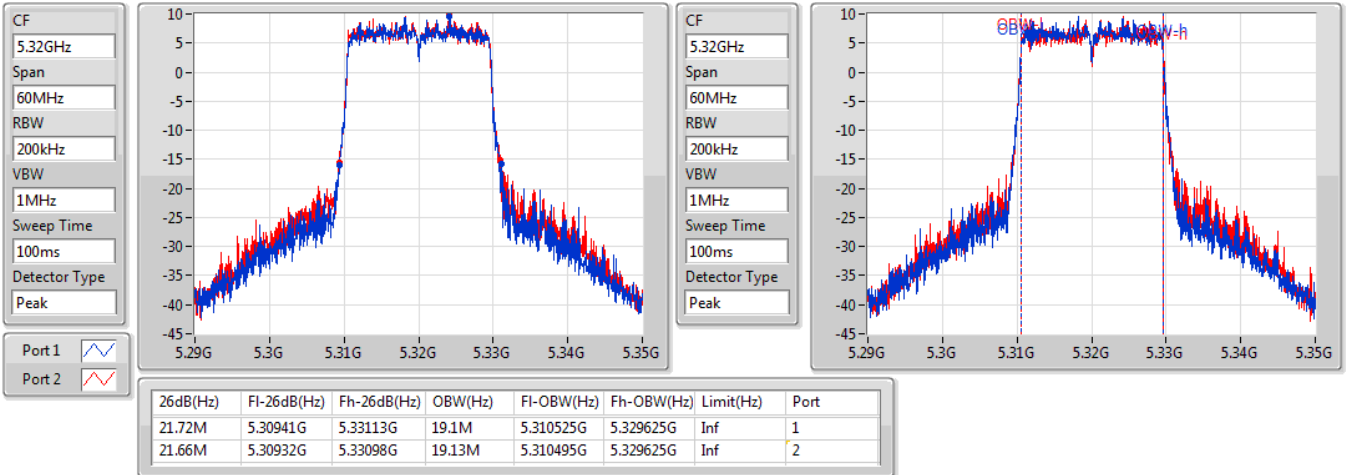

802.11ax HEW20-BF_Nss1,(MCS0)_2TX

EBW

5320MHz

14/01/2020