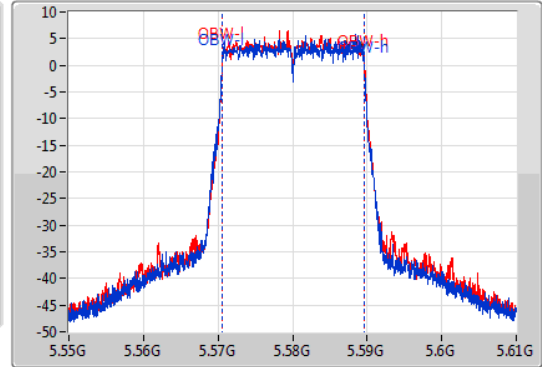

EBW

5580MHz

14/01/2020

CF
5.58GHz
Span
60MHz
RBW
200kHz
VBW
1MHz
Sweep Time
100ms
Detector Type
Peak

CF
5.58GHz
Span
60MHz
RBW
200kHz
VBW
1MHz
Sweep Time
100ms
Detector Type
Peak

26dB(Hz)	Fl-26dB(Hz)	Fh-26dB(Hz)	OBW(Hz)	Fl-OBW(Hz)	Fh-OBW(Hz)	Limit(Hz)	Port
21.6M	5.56917G	5.59077G	19.04M	5.570555G	5.589595G	Inf	1
21.42M	5.56938G	5.5908G	19.04M	5.570585G	5.589625G	Inf	2