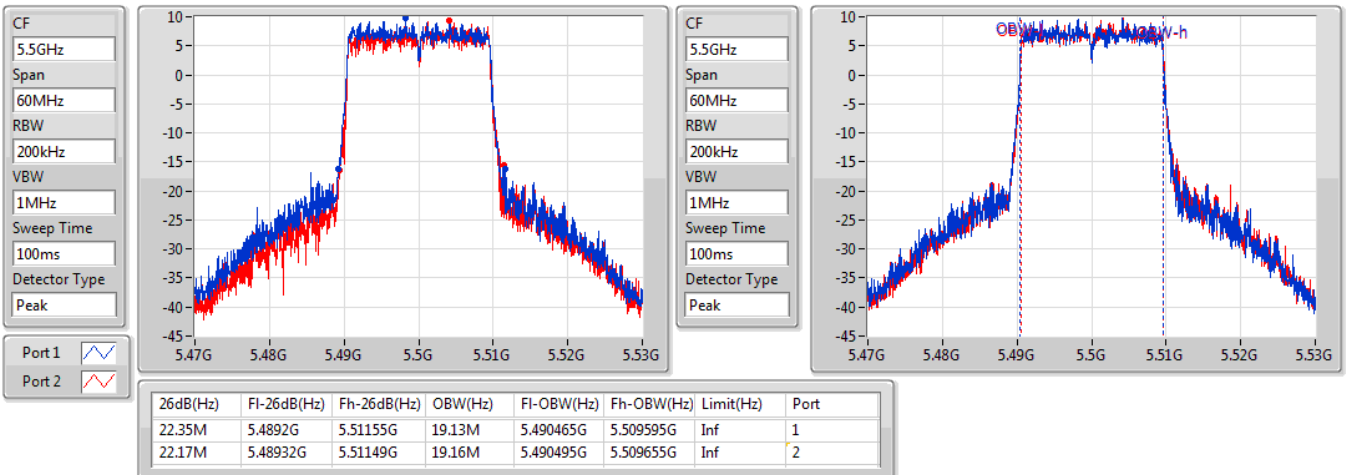

EBW

5320MHz

14/01/2020

802.11ax HEW20-BF_Nss1,(MCS0)_2TX

EBW

5500MHz

14/01/2020

802.11ax HEW20-BF_Nss1,(MCS0)_2TX