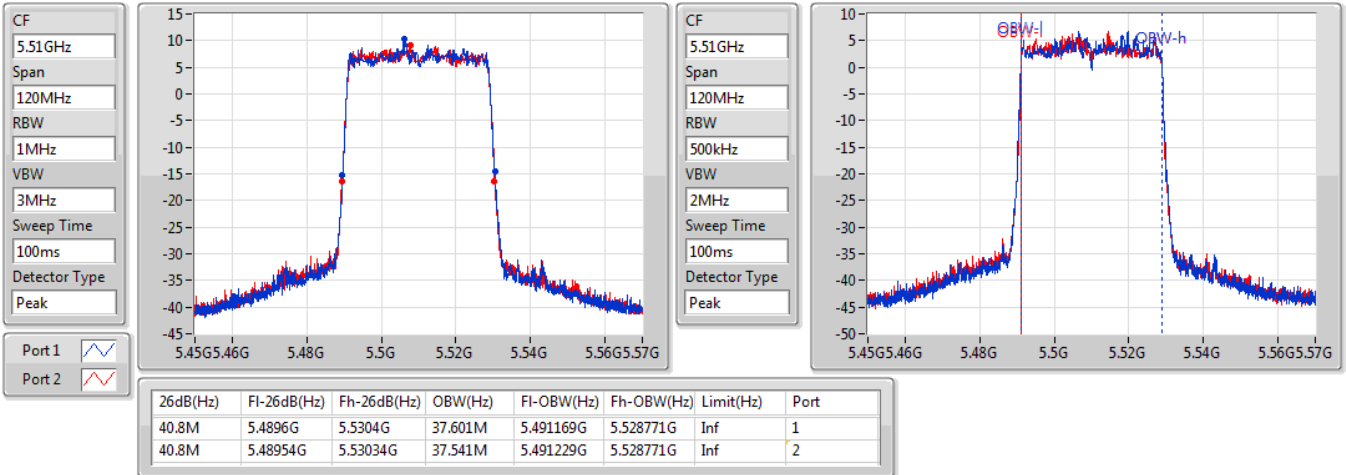

802.11ax HEW40_Nss2,(MCS0)_2TX

EBW

5510MHz

09/01/2020