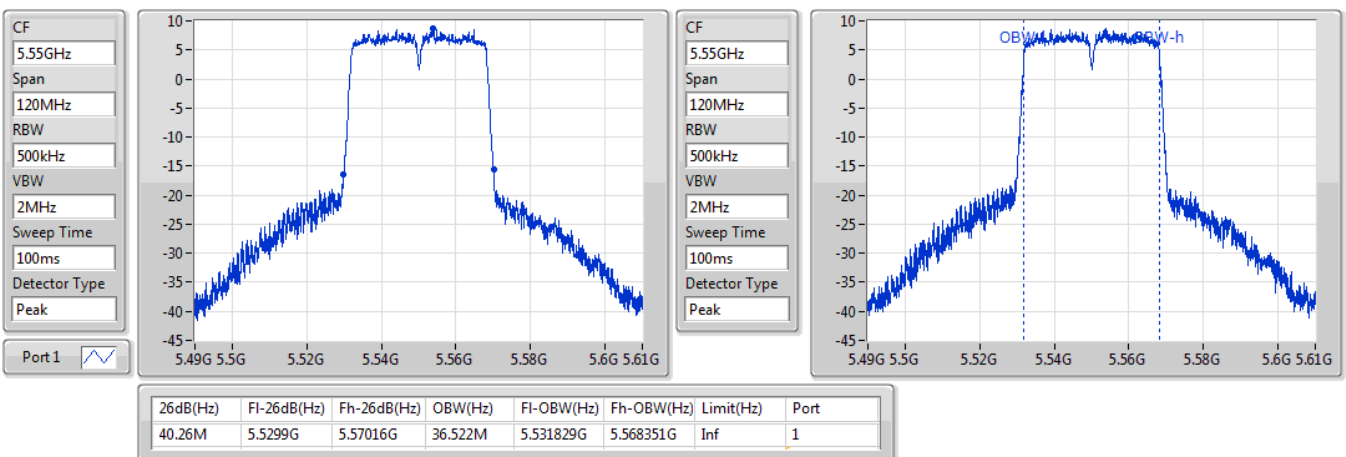

802.11ac VHT40_Nss1,(MCS0)_1TX

EBW

5550MHz

13/01/2020