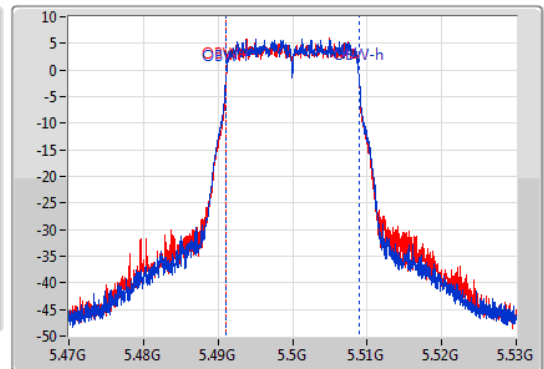

EBW

5500MHz

09/01/2020

CF  
5.5GHz  
Span  
60MHz  
RBW  
300kHz  
VBW  
1MHz  
Sweep Time  
100ms  
Detector Type  
Peak

CF  
5.5GHz  
Span  
60MHz  
RBW  
200kHz  
VBW  
1MHz  
Sweep Time  
100ms  
Detector Type  
Peak