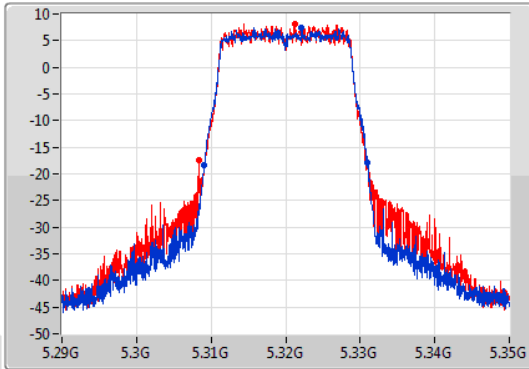

802.11ac VHT20_Nss2,(MCS0)_2TX

EBW

5320MHz

09/01/2020

CF
5.32GHz
Span
60MHz
RBW
300kHz
VBW
1MHz
Sweep Time
100ms
Detector Type
Peak

CF
5.32GHz
Span
60MHz
RBW
200kHz
VBW
1MHz
Sweep Time
100ms
Detector Type
Peak