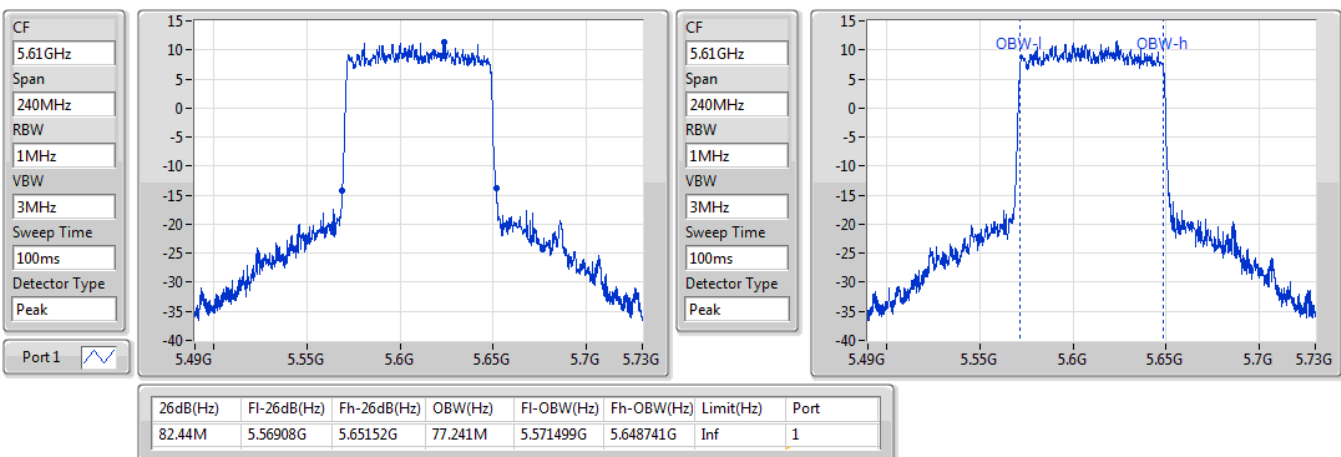

802.11ax HEW80\_Nss1,(MCS0)\_1TX

EBW

5530MHz

13/01/2020

802.11ax HEW80\_Nss1,(MCS0)\_1TX

EBW

5610MHz

13/01/2020