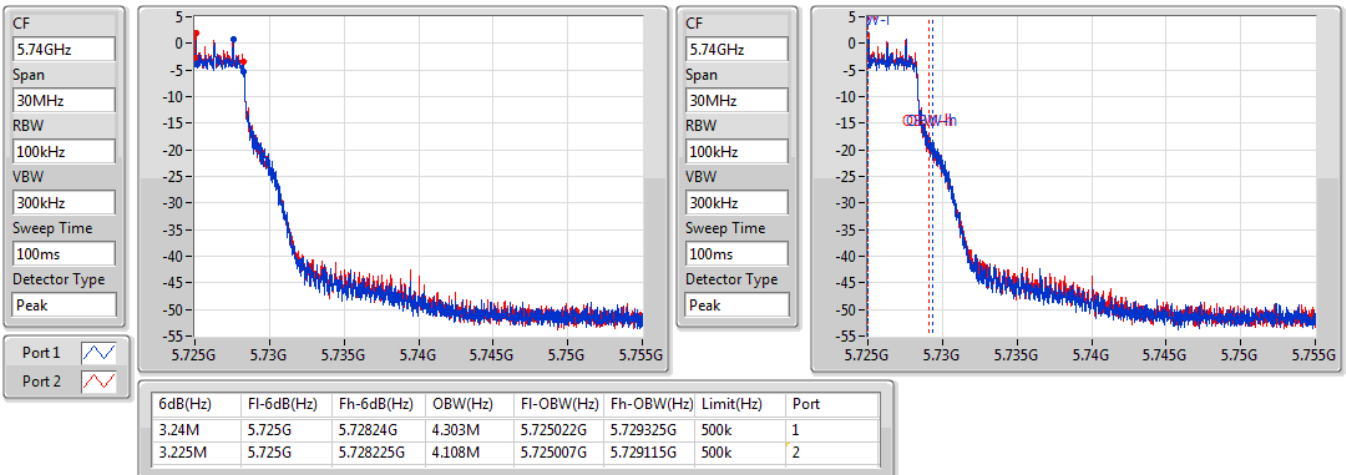

EBW

5720MHz Straddle 5.47-5.725GHz

14/01/2020

802.11a\_Nss1,(6Mbps)\_2TX

EBW

5720MHz Straddle 5.725-5.85GHz

14/01/2020

802.11ac VHT20\_Nss2,(MCS0)\_2TX