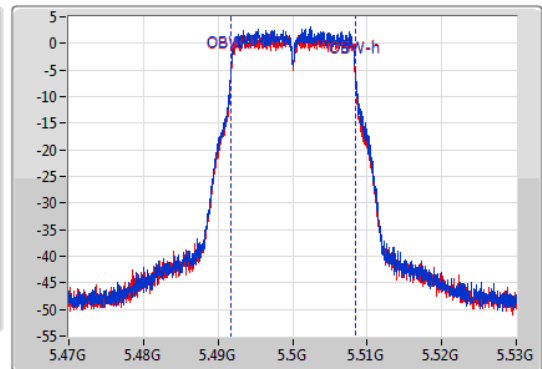

EBW

5500MHz

09/01/2020

CF  
5.5GHz  
Span  
60MHz  
RBW  
200kHz  
VBW  
1MHz  
Sweep Time  
100ms  
Detector Type  
Peak

CF  
5.5GHz  
Span  
60MHz  
RBW  
200kHz  
VBW  
1MHz  
Sweep Time  
100ms  
Detector Type  
Peak