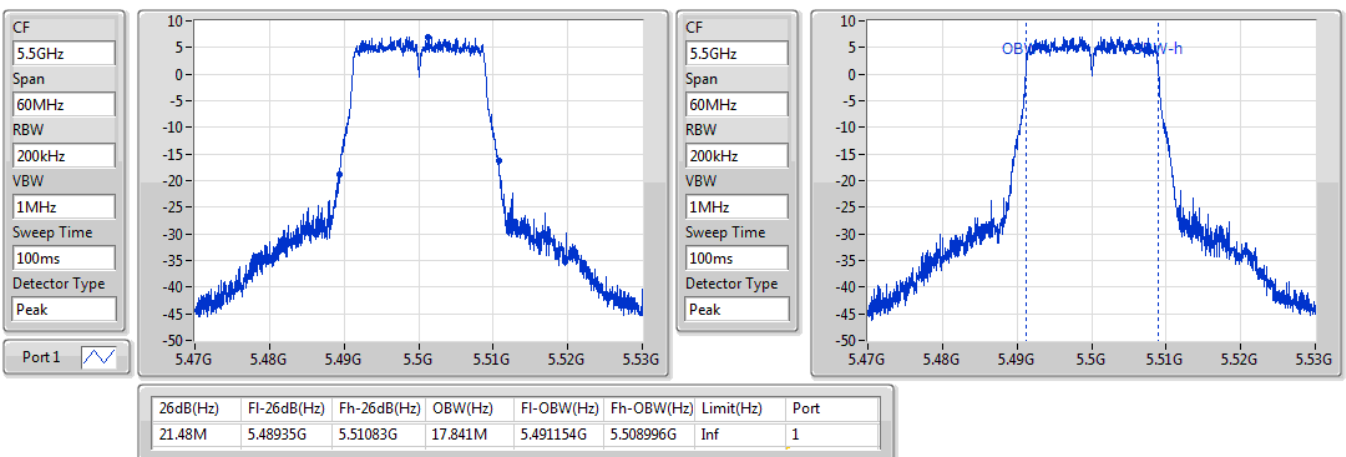

802.11ac VHT20_Nss1,(MCS0)_1TX

EBW

5500MHz

13/01/2020