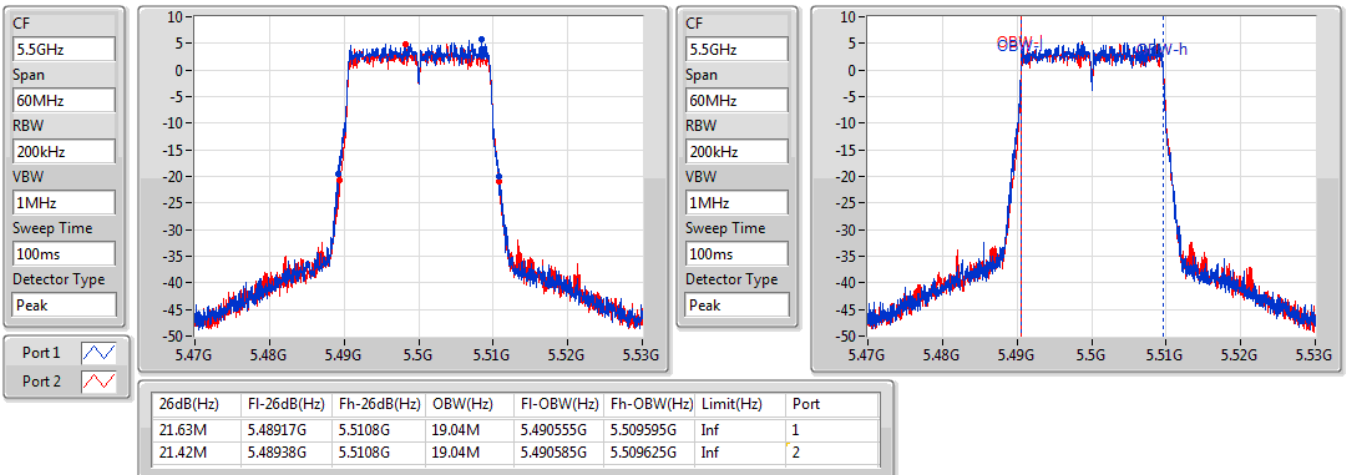

EBW

5320MHz

09/01/2020

802.11ax HEW20\_Nss2,(MCS0)\_2TX

EBW

5500MHz

09/01/2020

802.11ax HEW20\_Nss2,(MCS0)\_2TX

EBW

5580MHz

09/01/2020

CF  
5.58GHz  
Span  
60MHz  
RBW  
200kHz  
VBW  
1MHz  
Sweep Time  
100ms  
Detector Type  
Peak  
Port 1  
Port 2

CF  
5.58GHz  
Span  
60MHz  
RBW  
200kHz  
VBW  
1MHz  
Sweep Time  
100ms  
Detector Type  
Peak