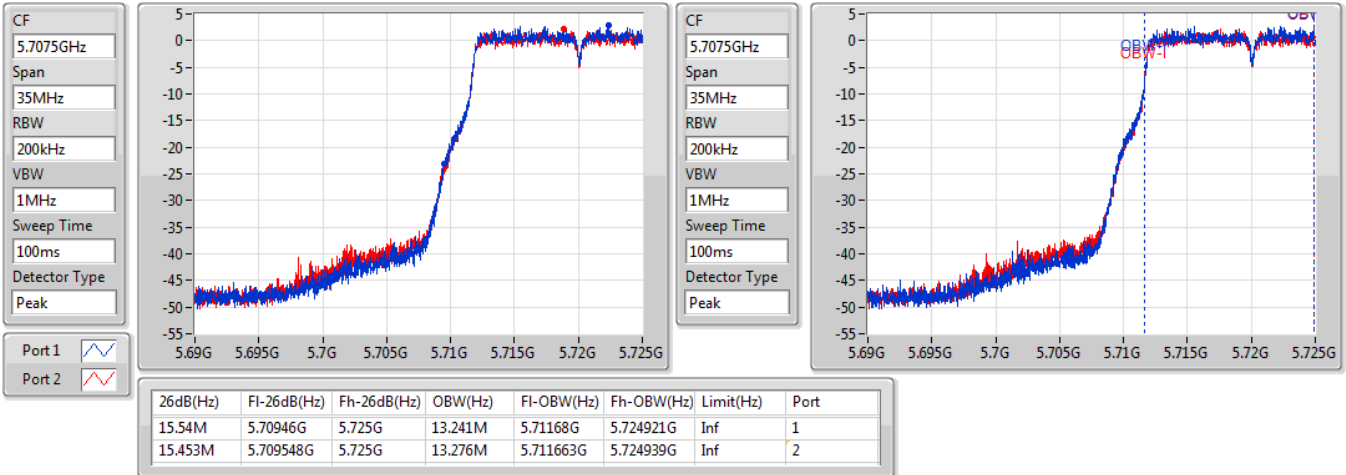

802.11a_Nss1,(6Mbps)_2TX

EBW

5720MHz Straddle 5.47-5.725GHz

09/01/2020