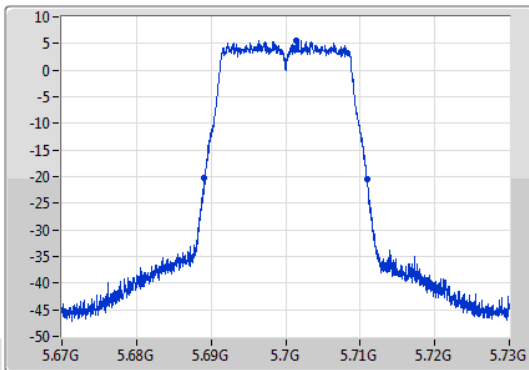

26dB(Hz)	Fl-26dB(Hz)	Fh-26dB(Hz)	OBW(Hz)	Fl-OBW(Hz)	Fh-OBW(Hz)	Limit(Hz)	Port
35.94M	5.56197G	5.59791G	18.561M	5.570795G	5.589355G	Inf	1

802.11ac VHT20\_Nss1,(MCS0)\_1TX

EBW

5700MHz

09/01/2020

CF  
5.7GHz  
Span  
60MHz  
RBW  
300kHz  
VBW  
1MHz  
Sweep Time  
100ms  
Detector Type  
Peak  
Port 1