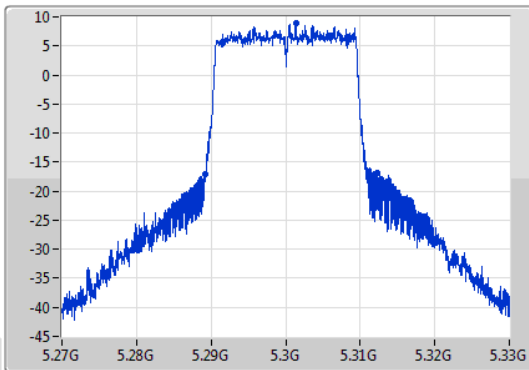

26dB(Hz)	Fl-26dB(Hz)	Fh-26dB(Hz)	OBW(Hz)	Fl-OBW(Hz)	Fh-OBW(Hz)	Limit(Hz)	Port
22.5M	5.24926G	5.27176G	19.07M	5.250525G	5.269595G	Inf	1

802.11ax HEW20\_Nss1,(MCS0)\_1TX

EBW

5300MHz

13/01/2020

CF  
5.3GHz  
Span  
60MHz  
RBW  
200kHz  
VBW  
1MHz  
Sweep Time  
100ms  
Detector Type  
Peak  
Port 1