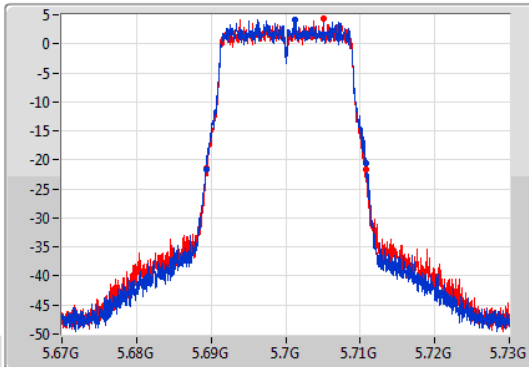

EBW

5700MHz

10/01/2020

CF  
5.7GHz  
Span  
60MHz  
RBW  
200kHz  
VBW  
1MHz  
Sweep Time  
100ms  
Detector Type  
Peak

CF  
5.7GHz  
Span  
60MHz  
RBW  
200kHz  
VBW  
1MHz  
Sweep Time  
100ms  
Detector Type  
Peak