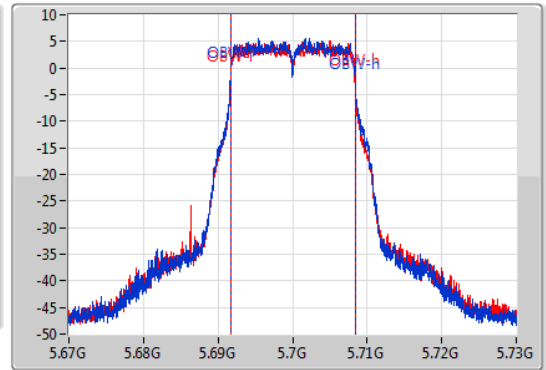

EBW

5700MHz

09/01/2020

CF  
5.7GHz  
Span  
60MHz  
RBW  
300kHz  
VBW  
1MHz  
Sweep Time  
100ms  
Detector Type  
Peak

CF  
5.7GHz  
Span  
60MHz  
RBW  
200kHz  
VBW  
1MHz  
Sweep Time  
100ms  
Detector Type  
Peak