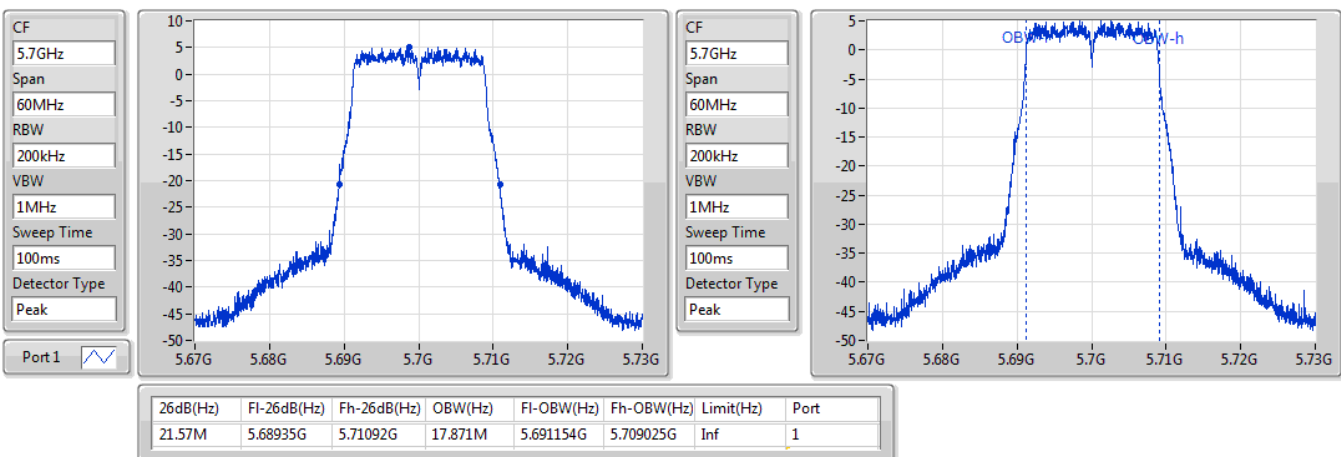

802.11ac VHT20_Nss1,(MCS0)_1TX

EBW

5700MHz

13/01/2020