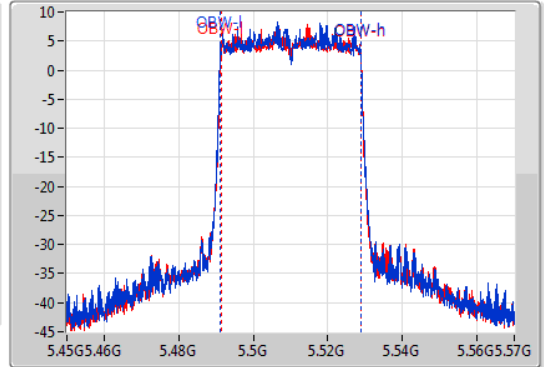

EBW

5510MHz

09/01/2020

CF  
5.51GHz  
Span  
120MHz  
RBW  
500kHz  
VBW  
2MHz  
Sweep Time  
100ms  
Detector Type  
Peak

CF  
5.51GHz  
Span  
120MHz  
RBW  
500kHz  
VBW  
2MHz  
Sweep Time  
100ms  
Detector Type  
Peak