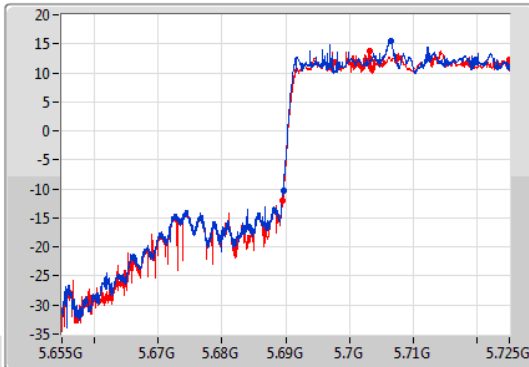

CF
5.69GHz
Span
70MHz
RBW
300kHz
VBW
1MHz
Sweep Time
100ms
Detector Type
Peak