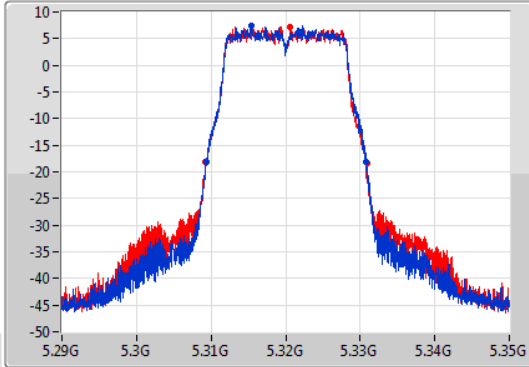

802.11a_Nss1,(6Mbps)_2TX

EBW

5320MHz

09/01/2020

CF
5.32GHz
Span
60MHz
RBW
300kHz
VBW
1MHz
Sweep Time
100ms
Detector Type
Peak

CF
5.32GHz
Span
60MHz
RBW
200kHz
VBW
1MHz
Sweep Time
100ms
Detector Type
Peak