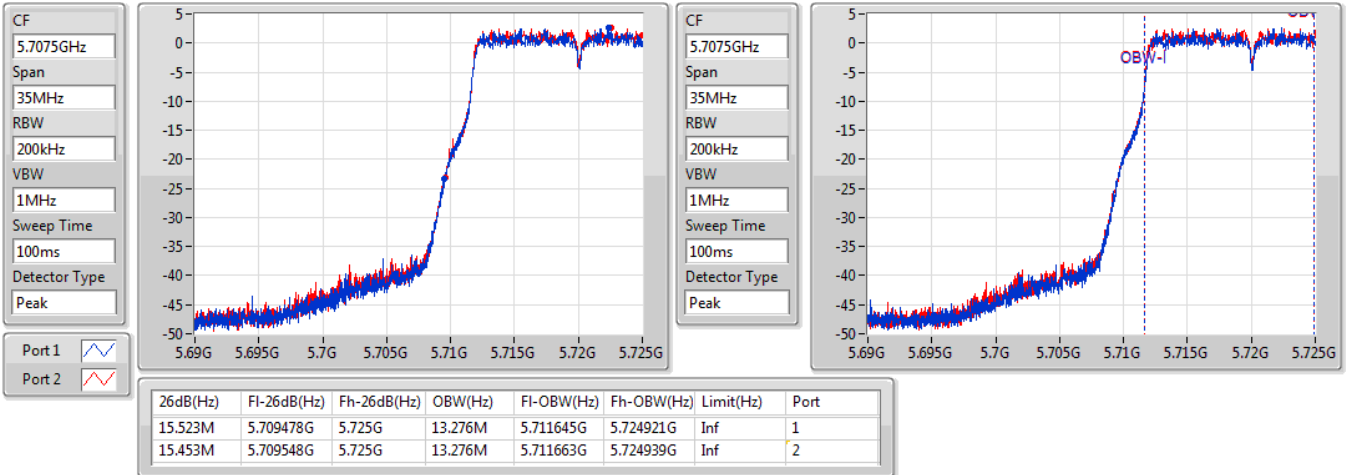

802.11a_Nss1,(6Mbps)_2TX

EBW

5720MHz Straddle 5.47-5.725GHz

14/01/2020