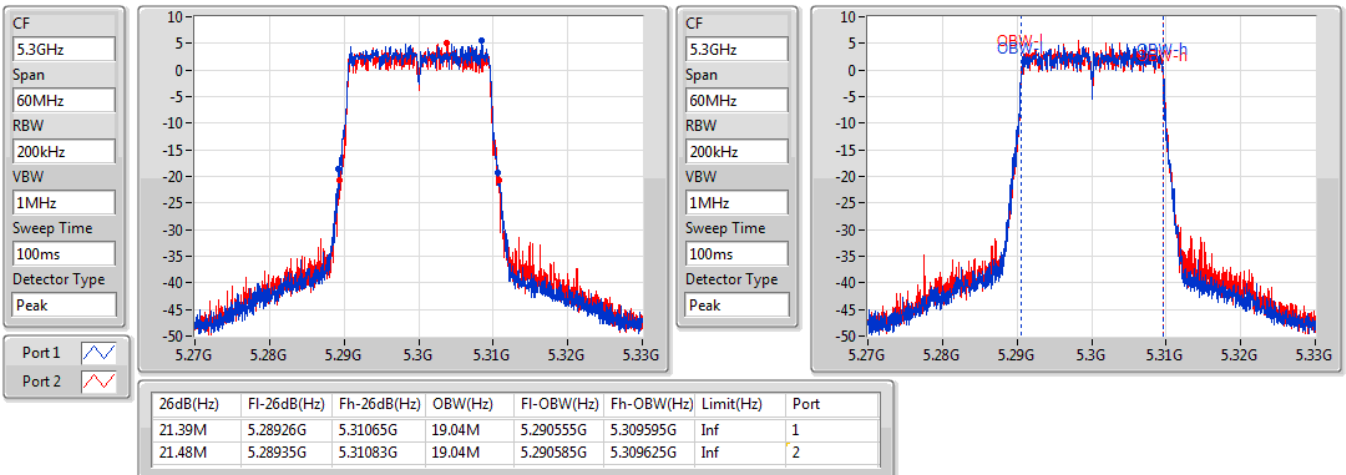

EBW

5260MHz

09/01/2020

802.11ax HEW20\_Nss2,(MCS0)\_2TX

EBW

5300MHz

09/01/2020

802.11ax HEW20\_Nss2,(MCS0)\_2TX