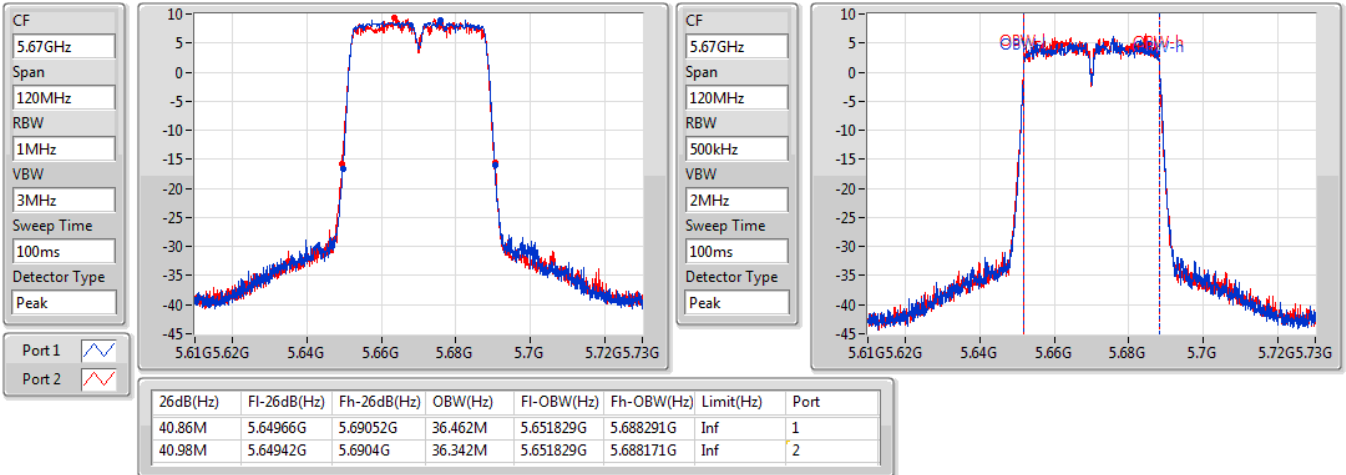

802.11ac VHT40_Nss2,(MCS0)_2TX

EBW

5670MHz

09/01/2020