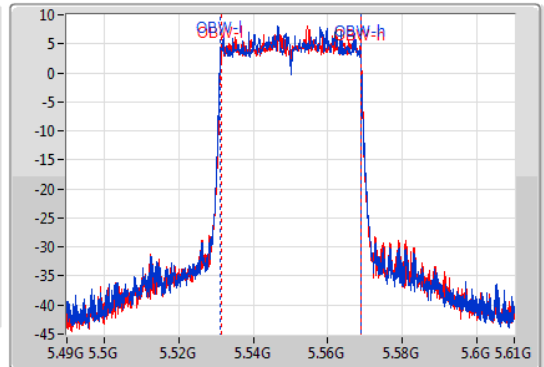

EBW

5550MHz

09/01/2020

CF  
5.55GHz  
Span  
120MHz  
RBW  
500kHz  
VBW  
2MHz  
Sweep Time  
100ms  
Detector Type  
Peak

CF  
5.55GHz  
Span  
120MHz  
RBW  
500kHz  
VBW  
2MHz  
Sweep Time  
100ms  
Detector Type  
Peak