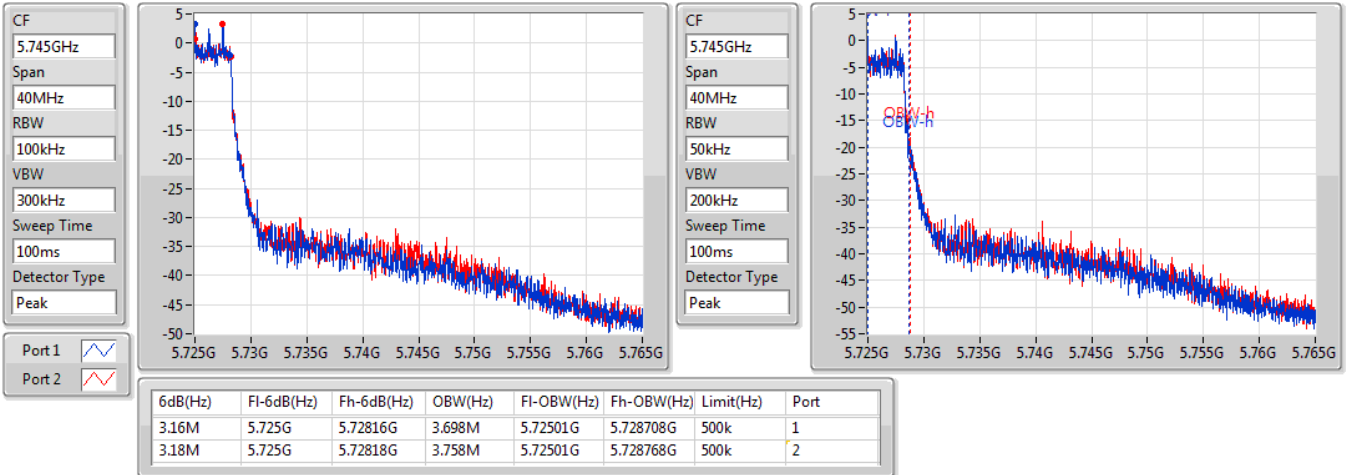

802.11ac VHT40_Nss2,(MCS0)_2TX

EBW

5710MHz Straddle 5.725-5.85GHz

09/01/2020