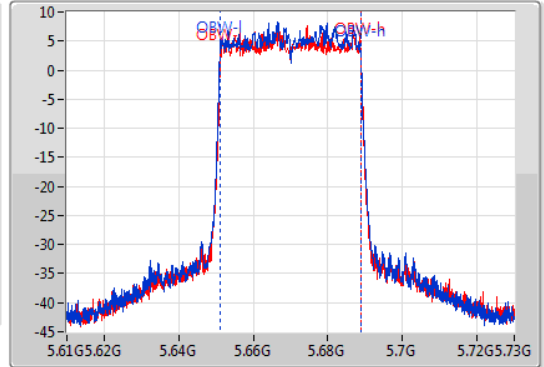

EBW

5670MHz

09/01/2020

CF  
5.67GHz  
Span  
120MHz  
RBW  
1MHz  
VBW  
3MHz  
Sweep Time  
100ms  
Detector Type  
Peak

CF  
5.67GHz  
Span  
120MHz  
RBW  
500kHz  
VBW  
2MHz  
Sweep Time  
100ms  
Detector Type  
Peak