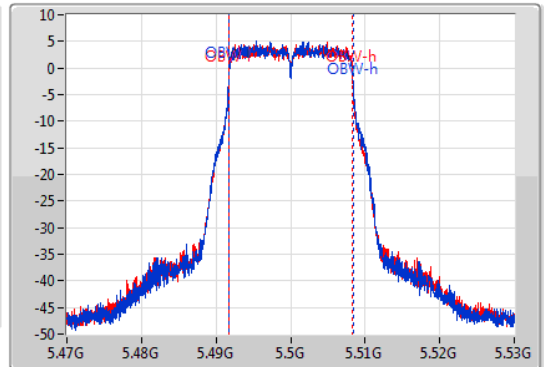

EBW

5500MHz

09/01/2020

CF  
5.5GHz  
Span  
60MHz  
RBW  
300kHz  
VBW  
1MHz  
Sweep Time  
100ms  
Detector Type  
Peak

CF  
5.5GHz  
Span  
60MHz  
RBW  
200kHz  
VBW  
1MHz  
Sweep Time  
100ms  
Detector Type  
Peak