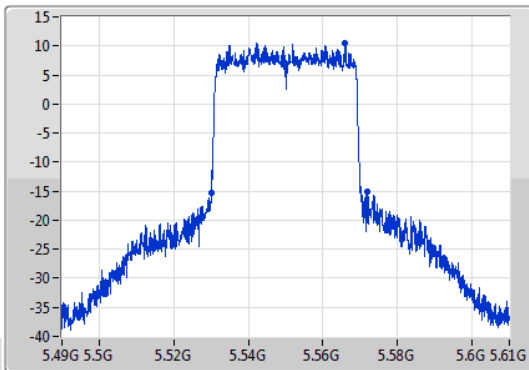

26dB(Hz)	Fl-26dB(Hz)	Fh-26dB(Hz)	OBW(Hz)	Fl-OBW(Hz)	Fh-OBW(Hz)	Limit(Hz)	Port
39.96M	5.49014G	5.5301G	37.481M	5.491349G	5.528831G	Inf	1

802.11ax HEW40\_Nss1,(MCS0)\_1TX

EBW

5550MHz

09/01/2020

CF  
5.55GHz  
Span  
120MHz  
RBW  
500kHz  
VBW  
2MHz  
Sweep Time  
100ms  
Detector Type  
Peak  
Port 1