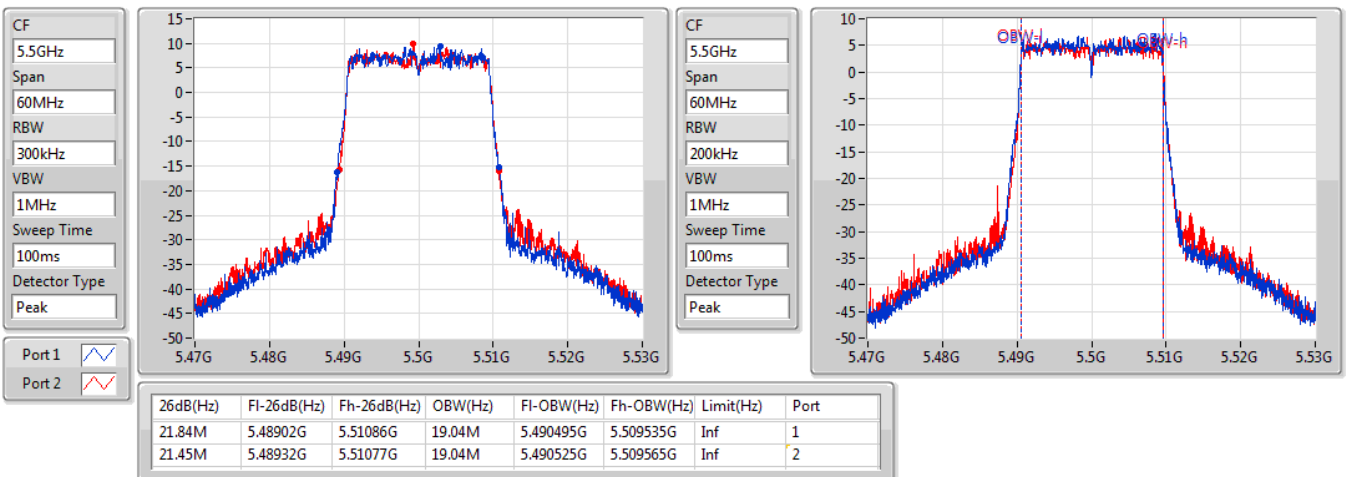

802.11ax HEW20_Nss2,(MCS0)_2TX

EBW

5500MHz

09/01/2020