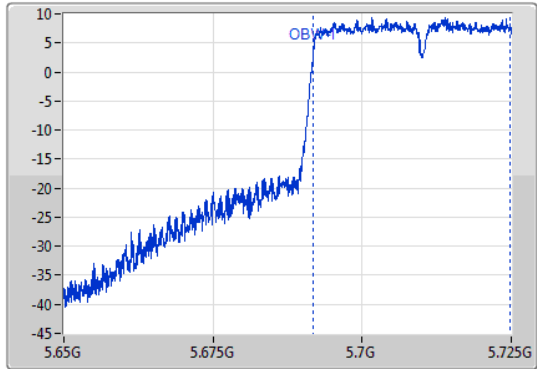

26dB(Hz)	Fl-26dB(Hz)	Fh-26dB(Hz)	OBW(Hz)	Fl-OBW(Hz)	Fh-OBW(Hz)	Limit(Hz)	Port
39.825M	5.685175G	5.725G	33.058M	5.691773G	5.724831G	Inf	1