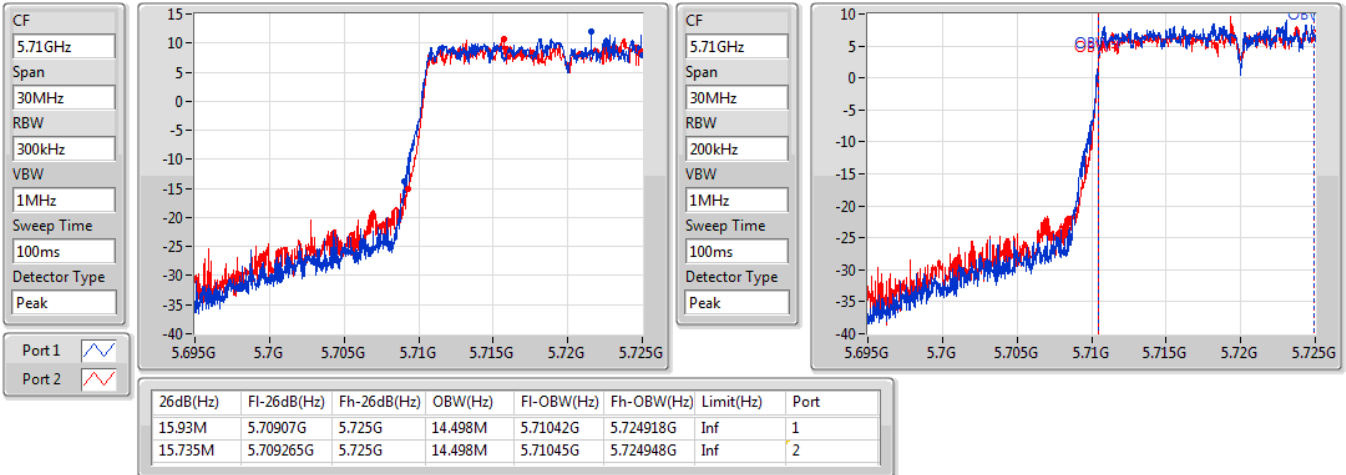

802.11ax HEW20_Nss2,(MCS0)_2TX

EBW

5720MHz Straddle 5.47-5.725GHz

09/01/2020