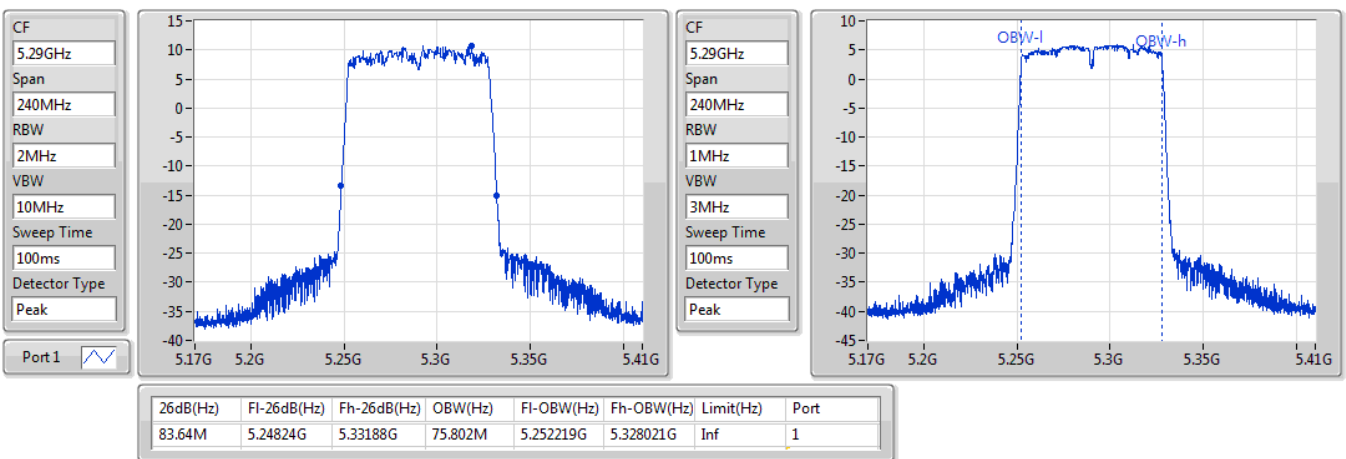

802.11ac VHT40\_Nss1,(MCS0)\_1TX

EBW

5710MHz Straddle 5.725-5.85GHz

09/01/2020

802.11ac VHT80\_Nss1,(MCS0)\_1TX

EBW

5290MHz

09/01/2020