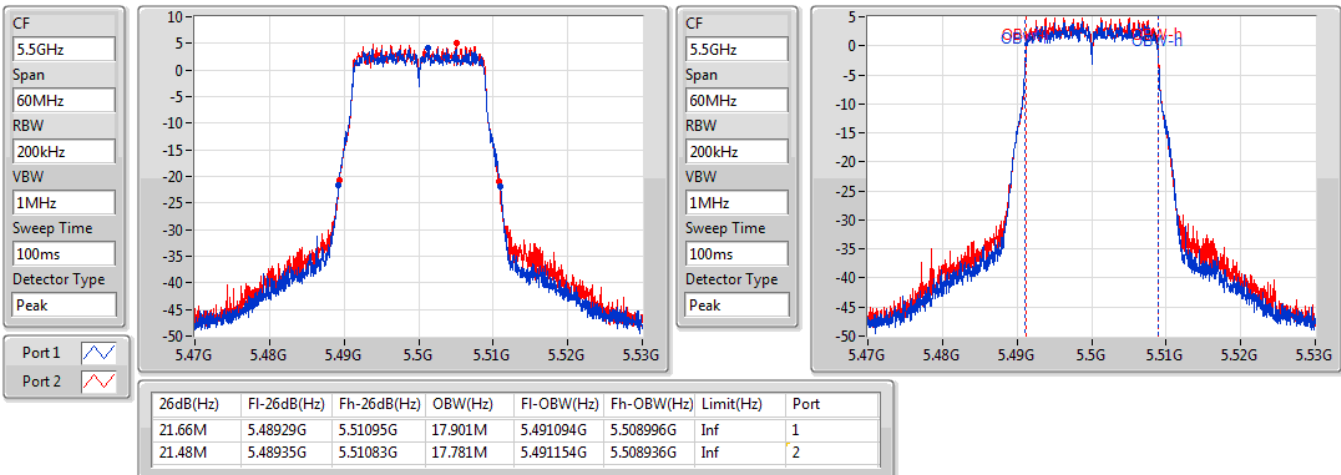

EBW

5320MHz

14/01/2020

802.11ac VHT20\_Nss2,(MCS0)\_2TX

EBW

5500MHz

14/01/2020

802.11ac VHT20\_Nss2,(MCS0)\_2TX