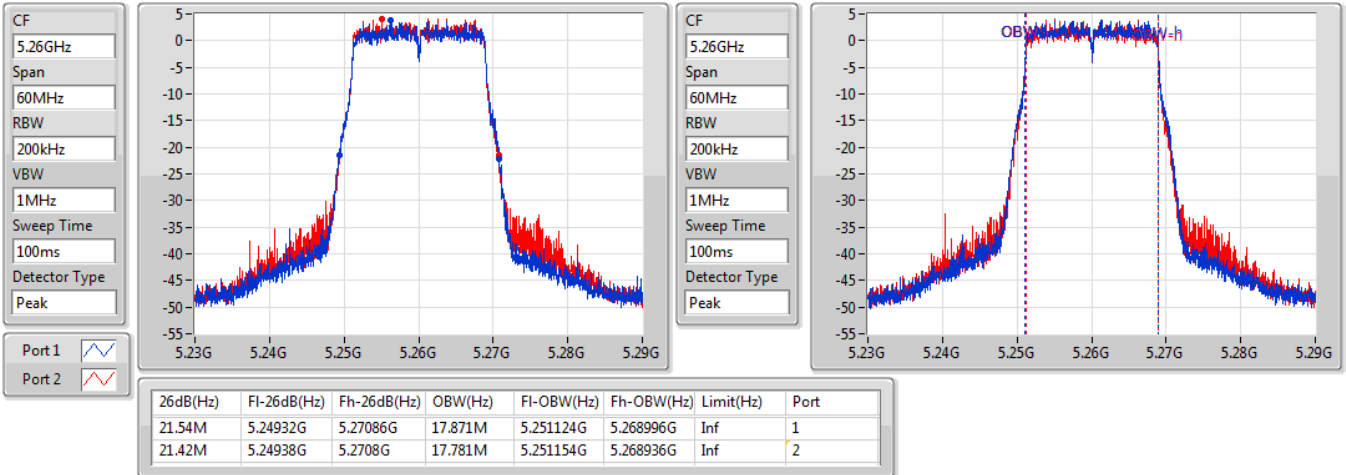

802.11ac VHT20_Nss2,(MCS0)_2TX

EBW

5260MHz

10/01/2020