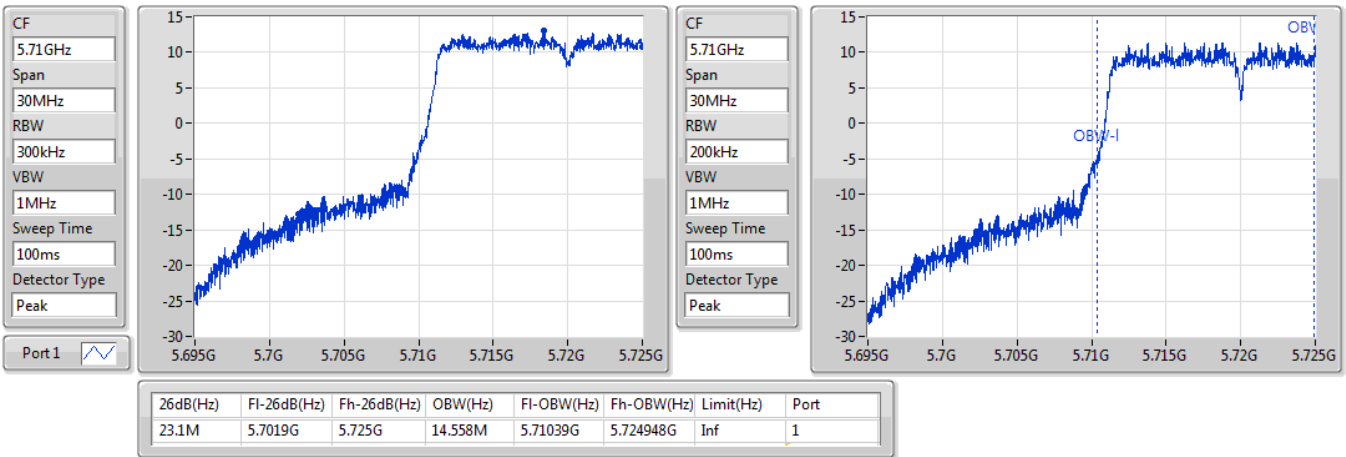

802.11ac VHT20_Nss1,(MCS0)_1TX
5720MHz Straddle 5.47-5.725GHz

EBW

09/01/2020