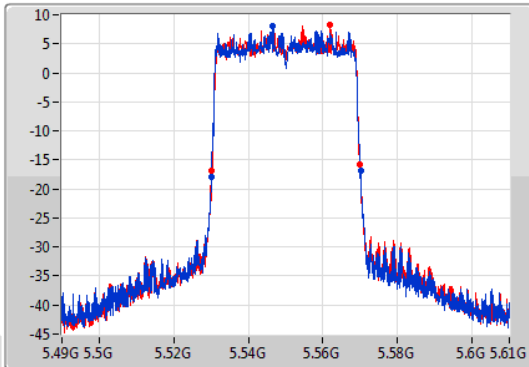

CF
5.55GHz
Span
120MHz
RBW
500kHz
VBW
2MHz
Sweep Time
100ms
Detector Type
Peak