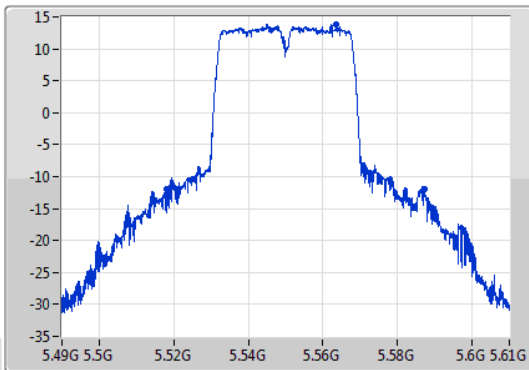

26dB(Hz)	Fl-26dB(Hz)	Fh-26dB(Hz)	OBW(Hz)	Fl-OBW(Hz)	Fh-OBW(Hz)	Limit(Hz)	Port
41.22M	5.48942G	5.53064G	36.402M	5.491829G	5.528231G	Inf	1

802.11ac VHT40\_Nss1,(MCS0)\_1TX

EBW

5550MHz

09/01/2020

CF: 5.55GHz  
 Span: 120MHz  
 RBW: 1MHz  
 VBW: 3MHz  
 Sweep Time: 100ms  
 Detector Type: Peak  
 Port 1