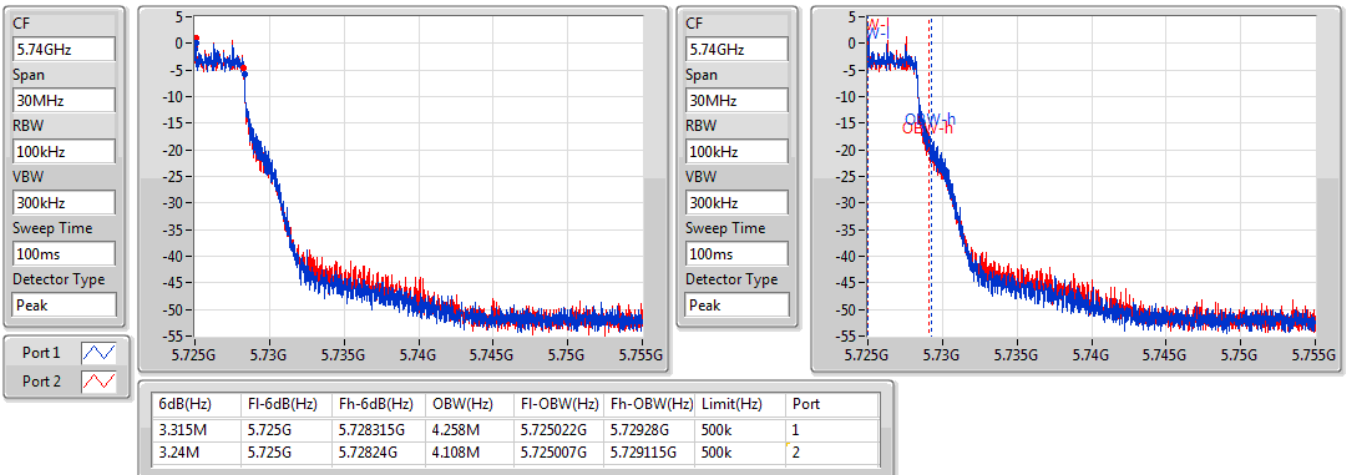

EBW

5720MHz Straddle 5.47-5.725GHz

09/01/2020

802.11a\_Nss1,(6Mbps)\_2TX

EBW

5720MHz Straddle 5.725-5.85GHz

09/01/2020

802.11ac VHT20\_Nss2,(MCS0)\_2TX