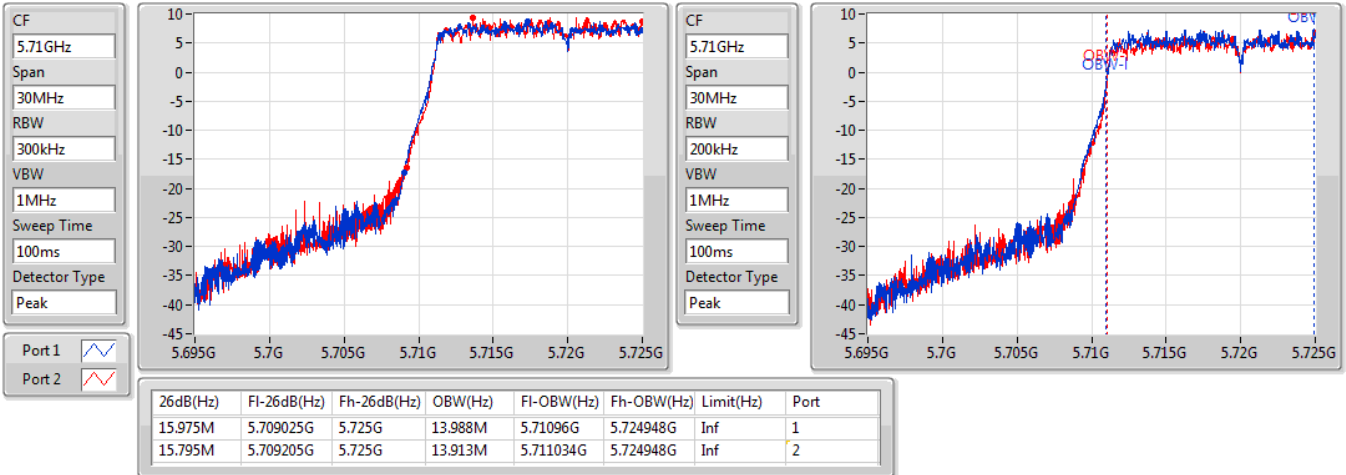

802.11ac VHT20_Nss2,(MCS0)_2TX

EBW

5720MHz Straddle 5.47-5.725GHz

09/01/2020