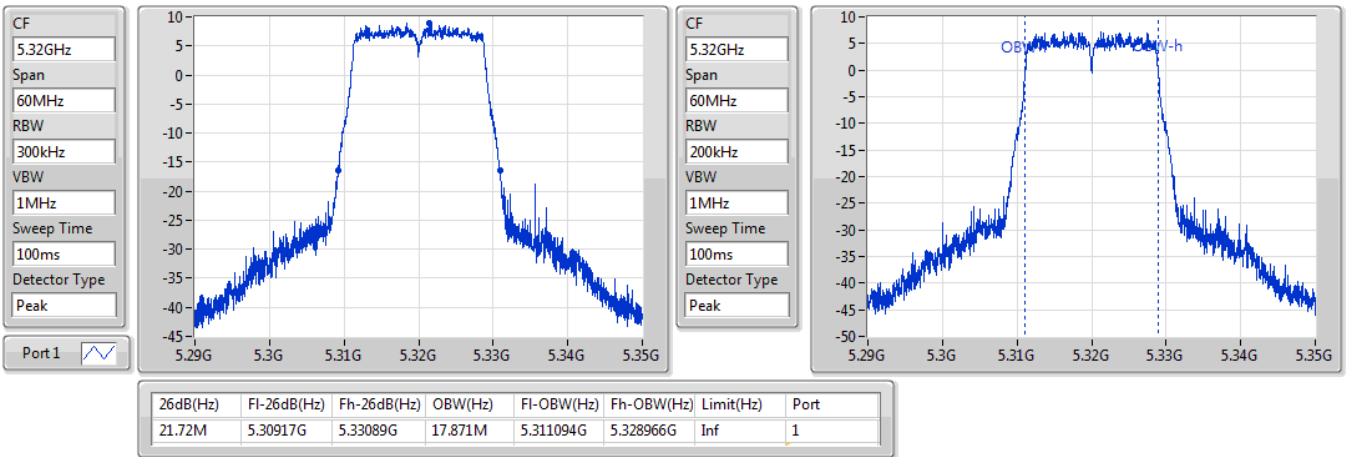

802.11ac VHT20_Nss1,(MCS0)_1TX

EBW

5320MHz

09/01/2020