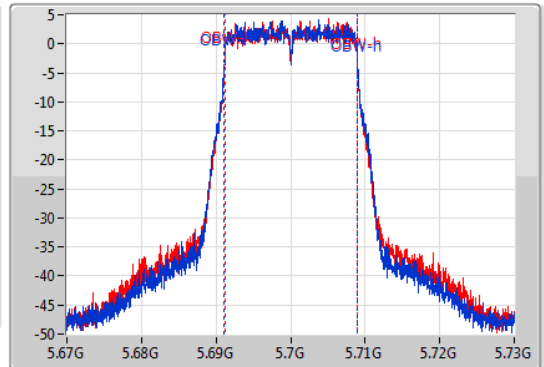

EBW

5700MHz

10/01/2020

CF  
5.7GHz  
Span  
60MHz  
RBW  
200kHz  
VBW  
1MHz  
Sweep Time  
100ms  
Detector Type  
Peak

CF  
5.7GHz  
Span  
60MHz  
RBW  
200kHz  
VBW  
1MHz  
Sweep Time  
100ms  
Detector Type  
Peak