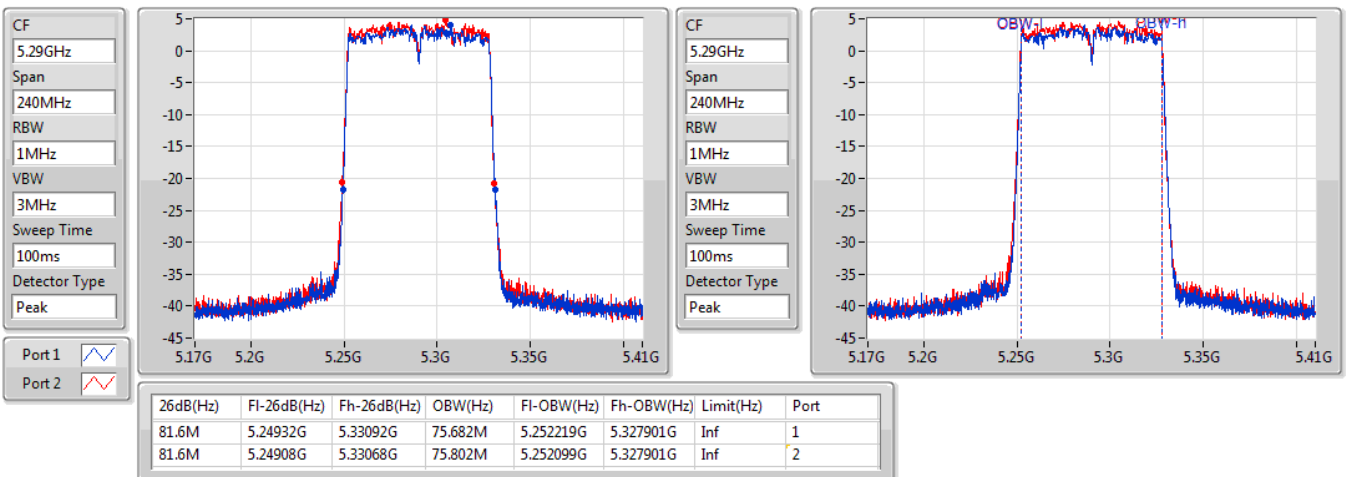

EBW

5710MHz Straddle 5.725-5.85GHz

10/01/2020

802.11ac VHT80\_Nss2,(MCS0)\_2TX

EBW

5290MHz

10/01/2020

802.11ac VHT80\_Nss2,(MCS0)\_2TX