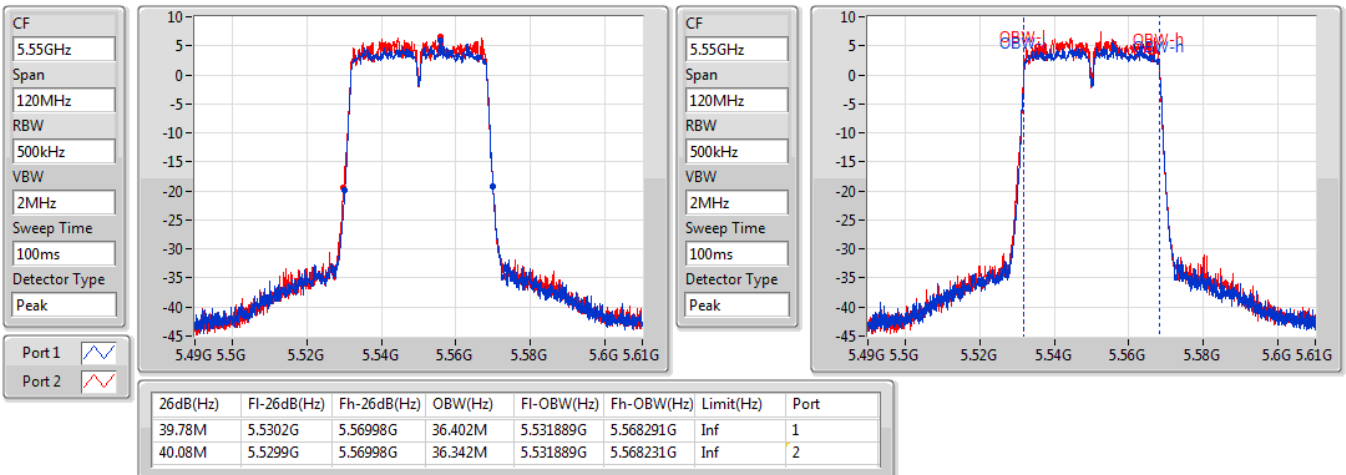

EBW

5510MHz

10/01/2020

802.11ac VHT40\_Nss2,(MCS0)\_2TX

EBW

5550MHz

10/01/2020

802.11ac VHT40\_Nss2,(MCS0)\_2TX

EBW

5670MHz

10/01/2020

CF  
5.67GHz  
Span  
120MHz  
RBW  
500kHz  
VBW  
2MHz  
Sweep Time  
100ms  
Detector Type  
Peak

CF  
5.67GHz  
Span  
120MHz  
RBW  
500kHz  
VBW  
2MHz  
Sweep Time  
100ms  
Detector Type  
Peak