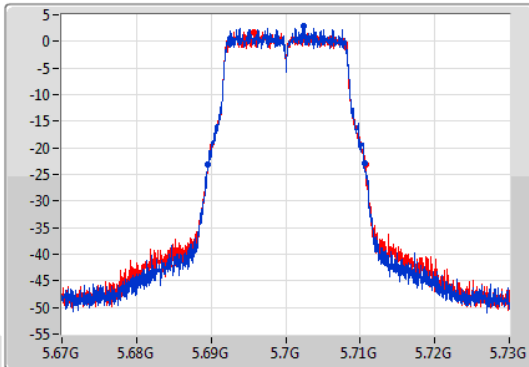

26dB(Hz)	Fl-26dB(Hz)	Fh-26dB(Hz)	OBW(Hz)	Fl-OBW(Hz)	Fh-OBW(Hz)	Limit(Hz)	Port
21.21M	5.5695G	5.59071G	16.732M	5.571754G	5.588486G	Inf	1
21.06M	5.56962G	5.59068G	16.642M	5.571754G	5.588396G	Inf	2

802.11a\_Nss1,(6Mbps)\_2TX

EBW

5700MHz

09/01/2020

CF  
5.7GHz  
Span  
60MHz  
RBW  
200kHz  
VBW  
1MHz  
Sweep Time  
100ms  
Detector Type  
Peak

CF  
5.7GHz  
Span  
60MHz  
RBW  
200kHz  
VBW  
1MHz  
Sweep Time  
100ms  
Detector Type  
Peak