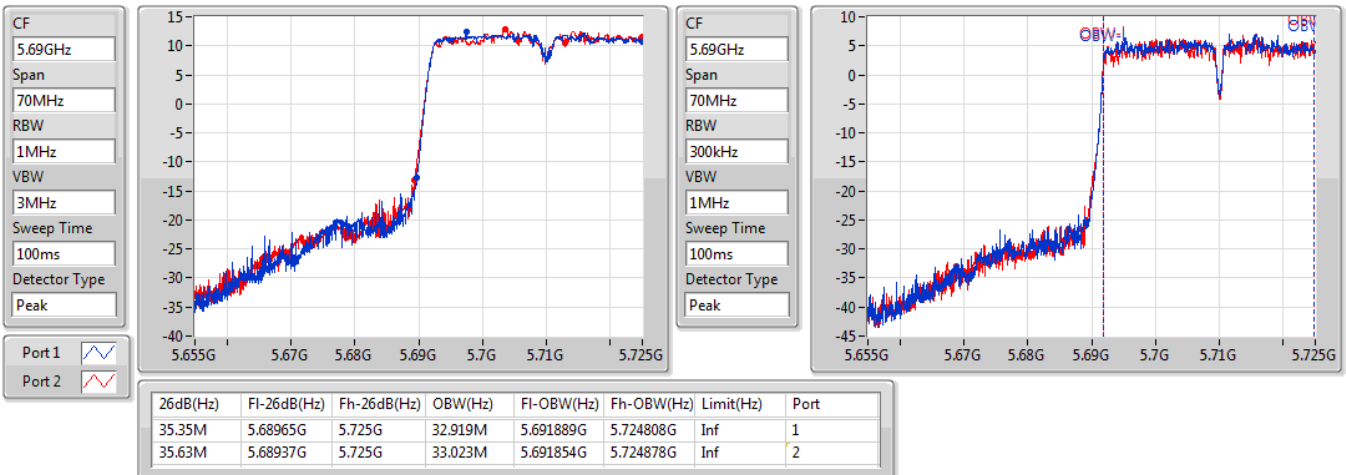

EBW

5670MHz

09/01/2020

802.11ac VHT40\_Nss2,(MCS0)\_2TX

EBW

5710MHz Straddle 5.47-5.725GHz

09/01/2020

802.11ac VHT40\_Nss2,(MCS0)\_2TX