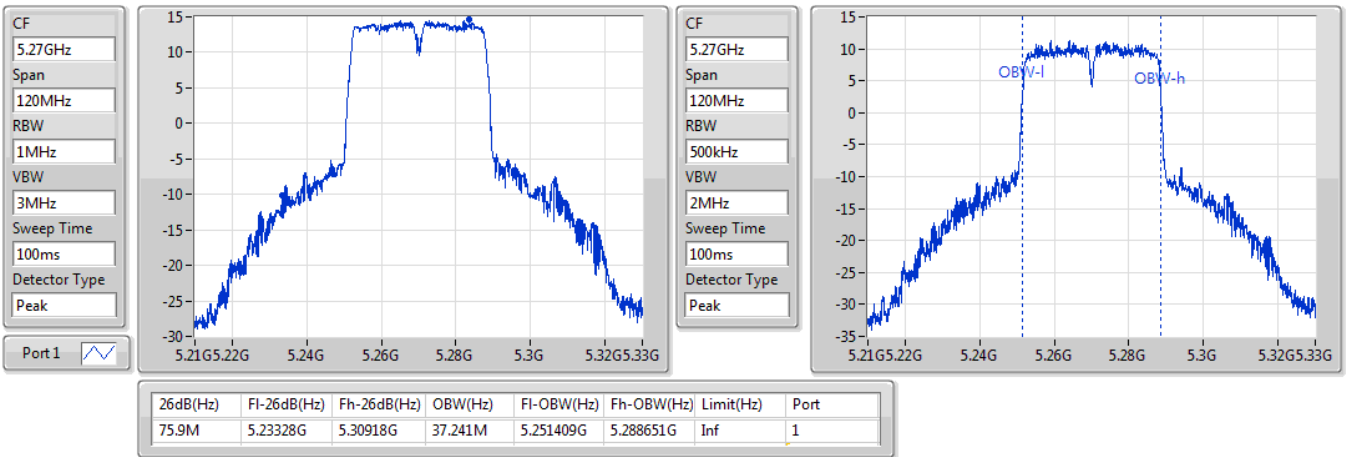

802.11ac VHT40_Nss1,(MCS0)_1TX

EBW

5270MHz

09/01/2020