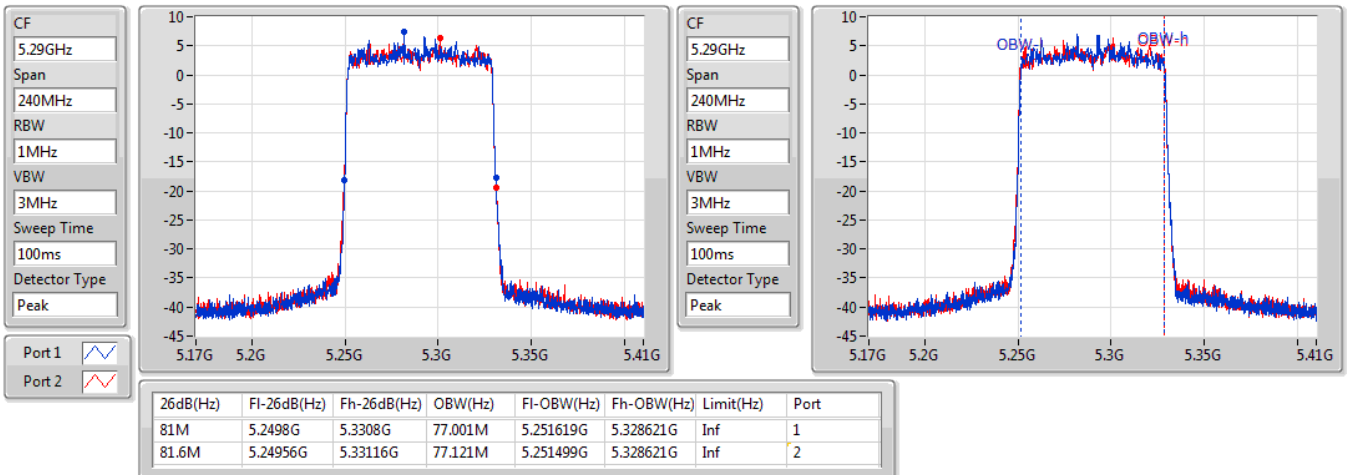

EBW

5710MHz Straddle 5.725-5.85GHz

10/01/2020

802.11ax HEW80\_Nss2,(MCS0)\_2TX

EBW

5290MHz

10/01/2020

802.11ax HEW80\_Nss2,(MCS0)\_2TX