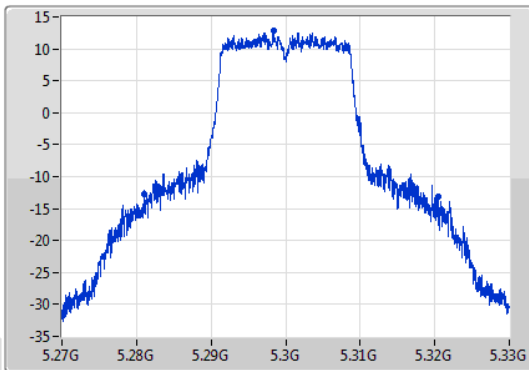

26dB(Hz)	Fl-26dB(Hz)	Fh-26dB(Hz)	OBW(Hz)	Fl-OBW(Hz)	Fh-OBW(Hz)	Limit(Hz)	Port
39.24M	5.24095G	5.28019G	18.771M	5.250675G	5.269445G	Inf	1

802.11ac VHT20\_Nss1,(MCS0)\_1TX

EBW

5300MHz

09/01/2020

CF  
5.3GHz  
Span  
60MHz  
RBW  
300kHz  
VBW  
1MHz  
Sweep Time  
100ms  
Detector Type  
Peak  
Port 1