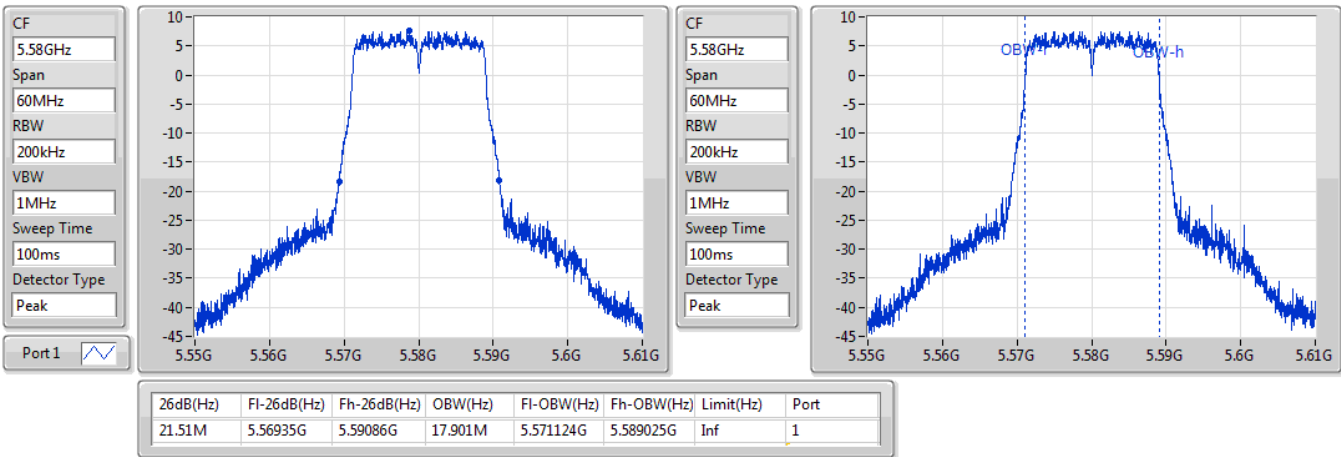

802.11ac VHT20\_Nss1,(MCS0)\_1TX

EBW

5500MHz

13/01/2020

802.11ac VHT20\_Nss1,(MCS0)\_1TX

EBW

5580MHz

13/01/2020