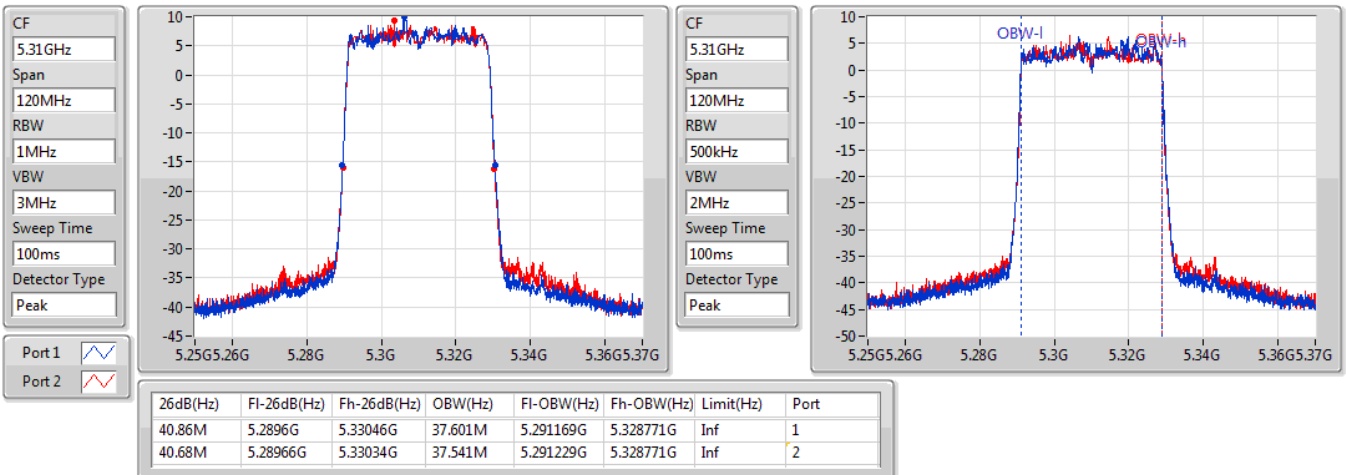

EBW

5270MHz

09/01/2020

802.11ax HEW40\_Nss2,(MCS0)\_2TX

EBW

5310MHz

09/01/2020

802.11ax HEW40\_Nss2,(MCS0)\_2TX