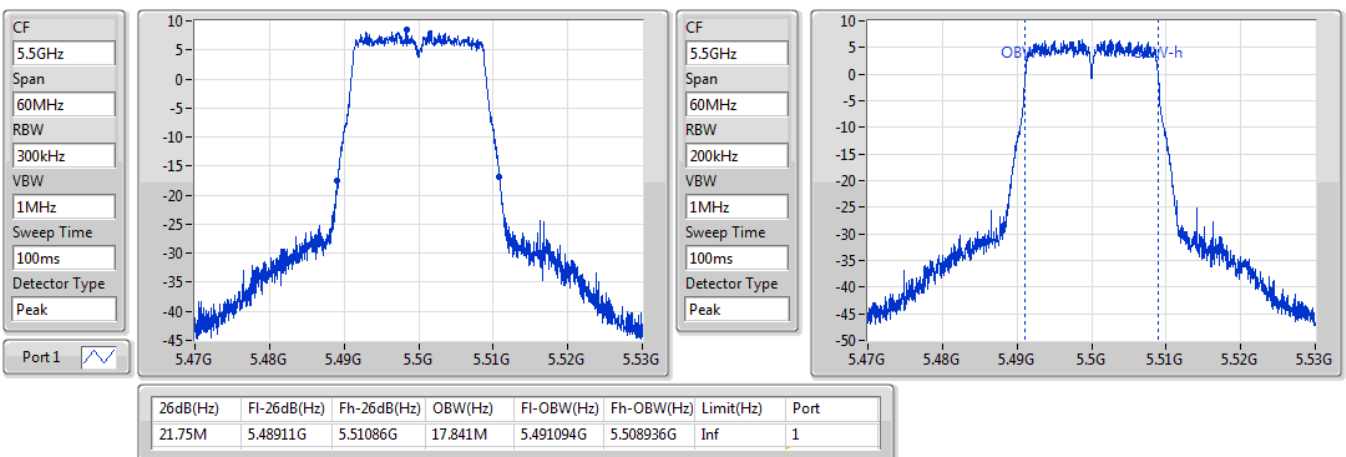

802.11ac VHT20\_Nss1,(MCS0)\_1TX

EBW

5580MHz

09/01/2020

CF  
5.58GHz  
Span  
60MHz  
RBW  
300kHz  
VBW  
1MHz  
Sweep Time  
100ms  
Detector Type  
Peak  
Port 1

CF  
5.58GHz  
Span  
60MHz  
RBW  
200kHz  
VBW  
1MHz  
Sweep Time  
100ms  
Detector Type  
Peak