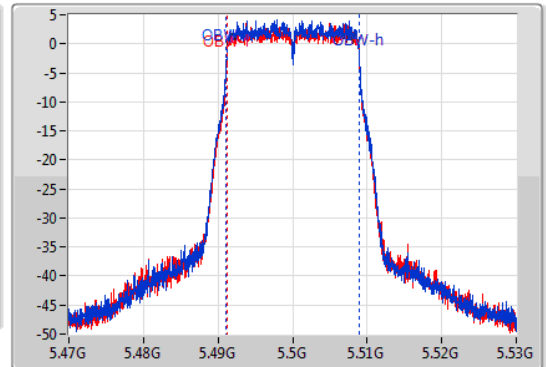

EBW

5500MHz

10/01/2020

CF  
5.5GHz  
Span  
60MHz  
RBW  
200kHz  
VBW  
1MHz  
Sweep Time  
100ms  
Detector Type  
Peak

CF  
5.5GHz  
Span  
60MHz  
RBW  
200kHz  
VBW  
1MHz  
Sweep Time  
100ms  
Detector Type  
Peak