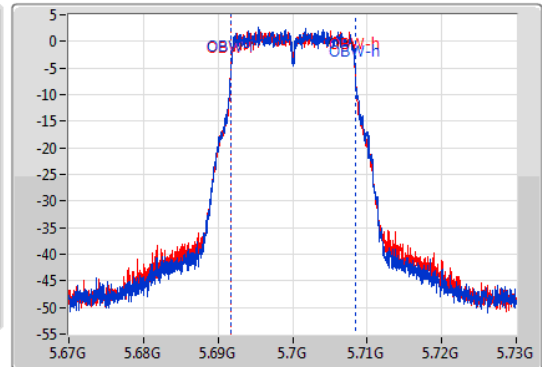

EBW

5700MHz

09/01/2020

CF  
5.7GHz  
Span  
60MHz  
RBW  
200kHz  
VBW  
1MHz  
Sweep Time  
100ms  
Detector Type  
Peak

CF  
5.7GHz  
Span  
60MHz  
RBW  
200kHz  
VBW  
1MHz  
Sweep Time  
100ms  
Detector Type  
Peak