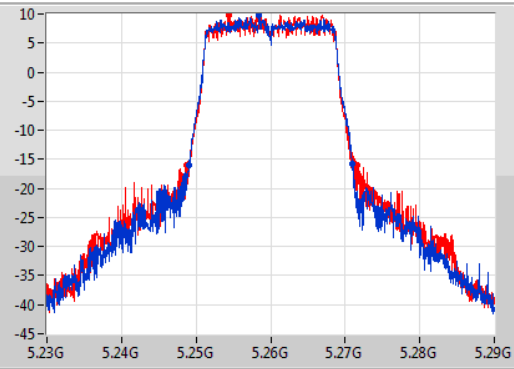

802.11ac VHT20_Nss2,(MCS0)_2TX

EBW

5260MHz

09/01/2020

CF
5.26GHz
Span
60MHz
RBW
300kHz
VBW
1MHz
Sweep Time
100ms
Detector Type
Peak

CF
5.26GHz
Span
60MHz
RBW
200kHz
VBW
1MHz
Sweep Time
100ms
Detector Type
Peak