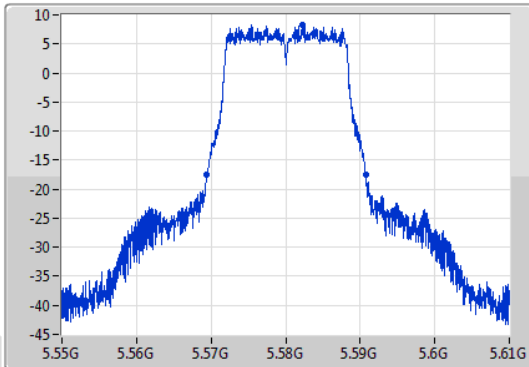

26dB(Hz)	Fl-26dB(Hz)	Fh-26dB(Hz)	OBW(Hz)	Fl-OBW(Hz)	Fh-OBW(Hz)	Limit(Hz)	Port
21.18M	5.48956G	5.51074G	16.762M	5.491724G	5.508486G	Inf	1

802.11a\_Nss1,(6Mbps)\_1TX

EBW

5580MHz

13/01/2020

CF  
5.58GHz  
Span  
60MHz  
RBW  
200kHz  
VBW  
1MHz  
Sweep Time  
100ms  
Detector Type  
Peak  
Port 1