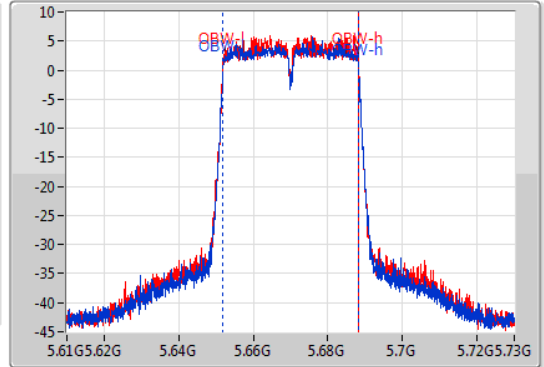

EBW

5670MHz

10/01/2020

CF  
5.67GHz  
Span  
120MHz  
RBW  
500kHz  
VBW  
2MHz  
Sweep Time  
100ms  
Detector Type  
Peak

CF  
5.67GHz  
Span  
120MHz  
RBW  
500kHz  
VBW  
2MHz  
Sweep Time  
100ms  
Detector Type  
Peak