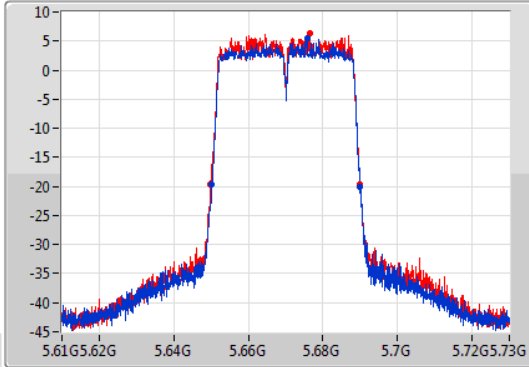

EBW

5670MHz

10/01/2020

CF  
5.67GHz  
Span  
120MHz  
RBW  
500kHz  
VBW  
2MHz  
Sweep Time  
100ms  
Detector Type  
Peak

CF  
5.67GHz  
Span  
120MHz  
RBW  
500kHz  
VBW  
2MHz  
Sweep Time  
100ms  
Detector Type  
Peak