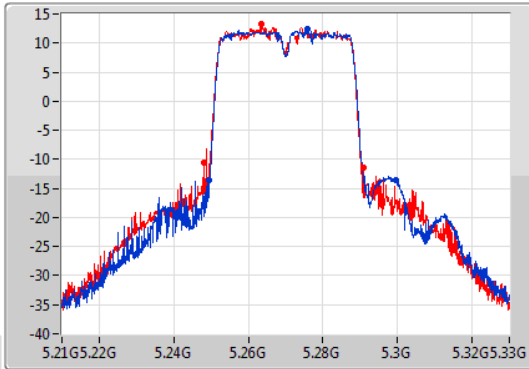

802.11ac VHT40_Nss2,(MCS0)_2TX

EBW

5270MHz

09/01/2020

CF
5.27GHz
Span
120MHz
RBW
1MHz
VBW
3MHz
Sweep Time
100ms
Detector Type
Peak

CF
5.27GHz
Span
120MHz
RBW
500kHz
VBW
2MHz
Sweep Time
100ms
Detector Type
Peak