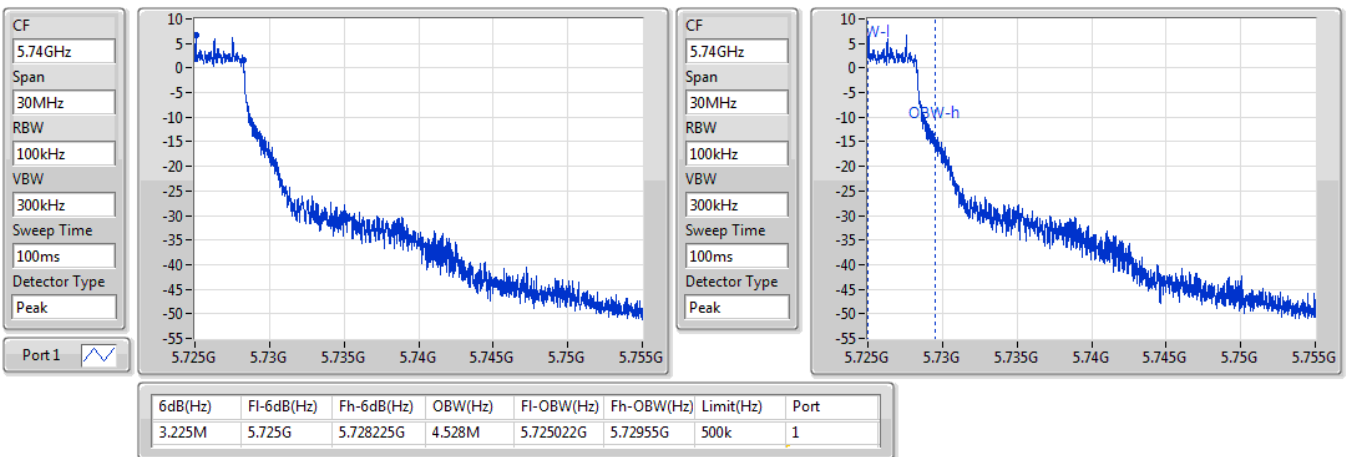

5720MHz Straddle 5.725-5.85GHz

13/01/2020