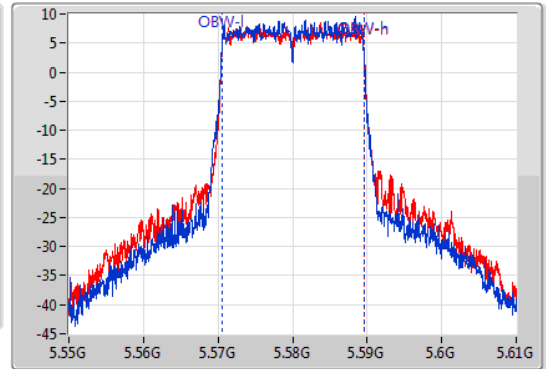

EBW

5580MHz

09/01/2020

CF  
5.58GHz  
Span  
60MHz  
RBW  
300kHz  
VBW  
1MHz  
Sweep Time  
100ms  
Detector Type  
Peak

CF  
5.58GHz  
Span  
60MHz  
RBW  
200kHz  
VBW  
1MHz  
Sweep Time  
100ms  
Detector Type  
Peak