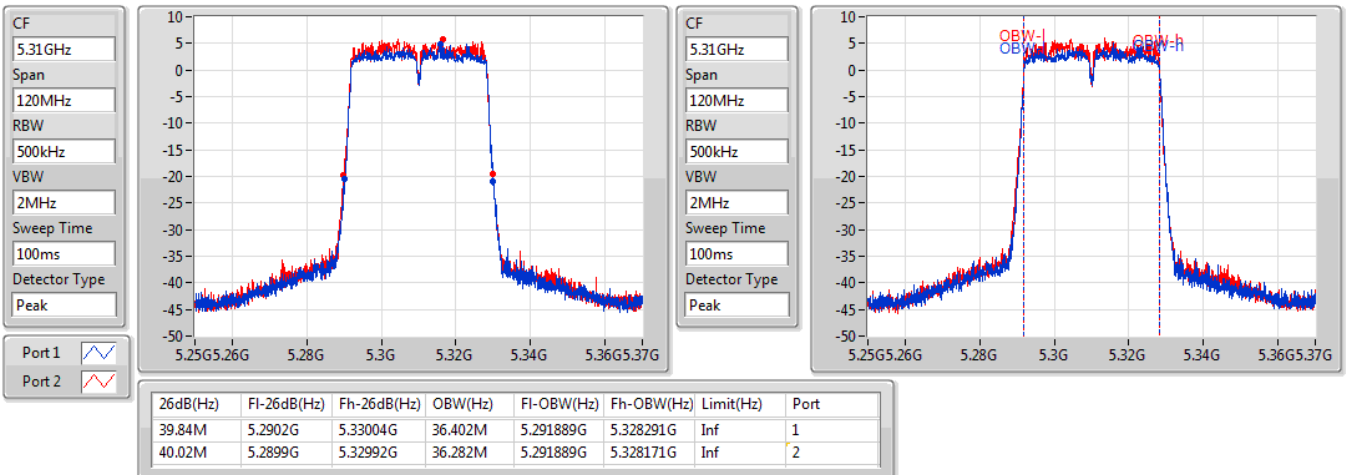

EBW

5270MHz

10/01/2020

802.11ac VHT40\_Nss2,(MCS0)\_2TX

EBW

5310MHz

10/01/2020

802.11ac VHT40\_Nss2,(MCS0)\_2TX