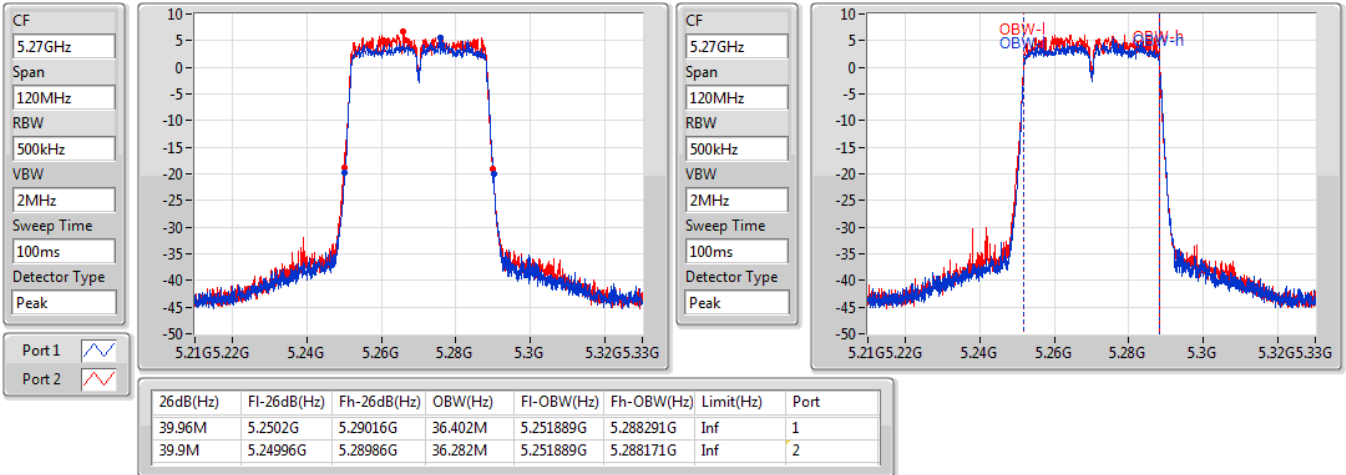

802.11ac VHT40_Nss2,(MCS0)_2TX

EBW

5270MHz

10/01/2020