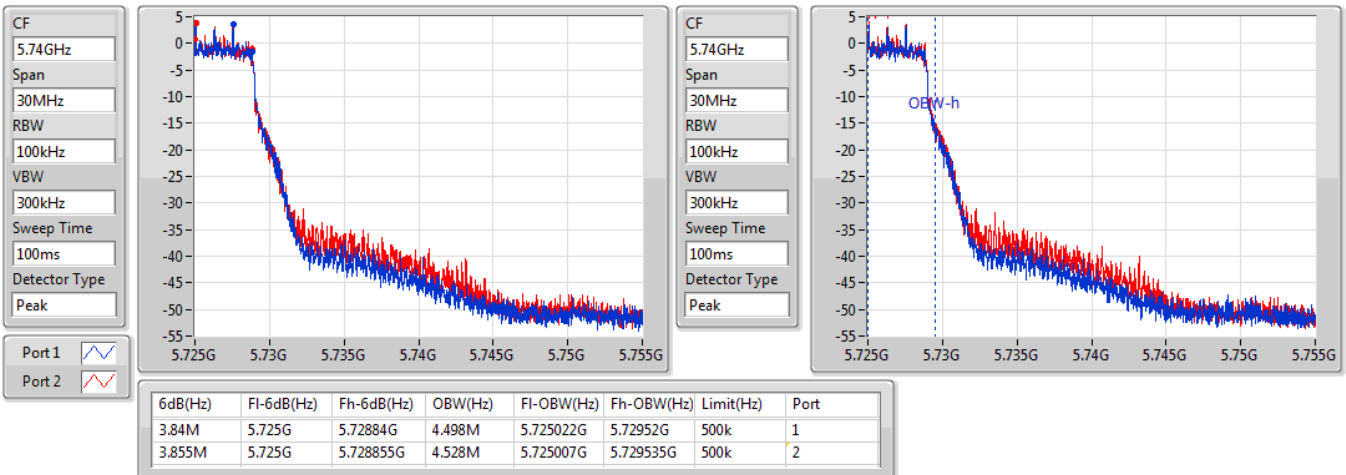

EBW

5720MHz Straddle 5.47-5.725GHz

10/01/2020

802.11ac VHT20\_Nss2,(MCS0)\_2TX

EBW

5720MHz Straddle 5.725-5.85GHz

10/01/2020

802.11ac VHT40\_Nss2,(MCS0)\_2TX