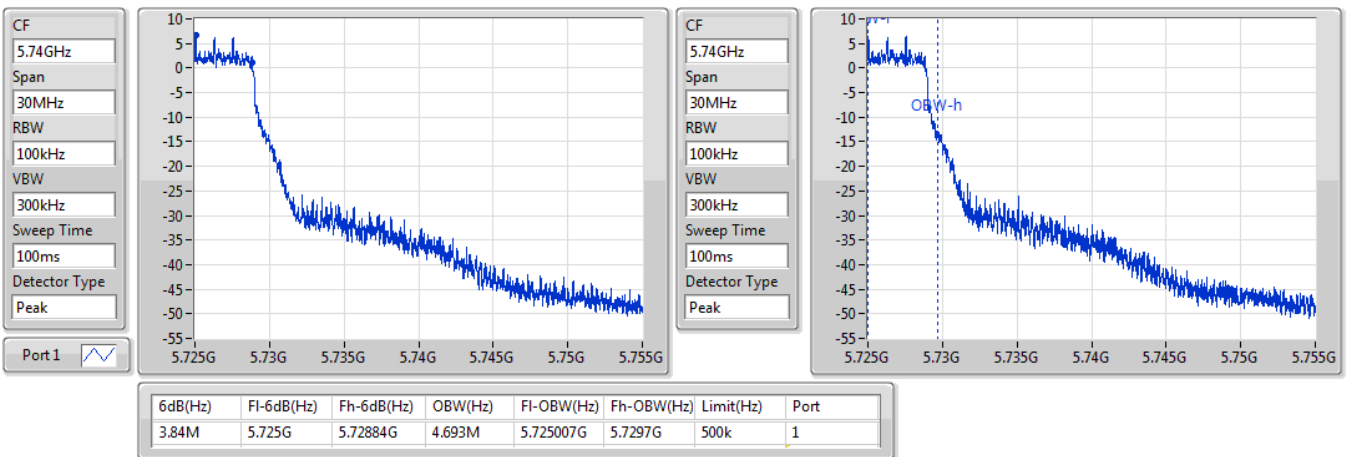

802.11ac VHT20_Nss1,(MCS0)_1TX
5720MHz Straddle 5.725-5.85GHz

EBW

13/01/2020