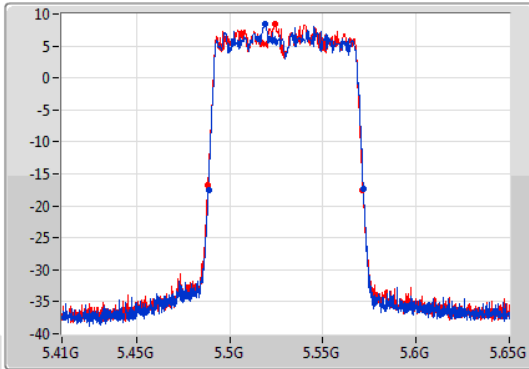

802.11ac VHT80_Nss2,(MCS0)_2TX

EBW

5530MHz

09/01/2020

CF
5.53GHz
Span
240MHz
RBW
2MHz
VBW
10MHz
Sweep Time
100ms
Detector Type
Peak

CF
5.53GHz
Span
240MHz
RBW
1MHz
VBW
3MHz
Sweep Time
100ms
Detector Type
Peak