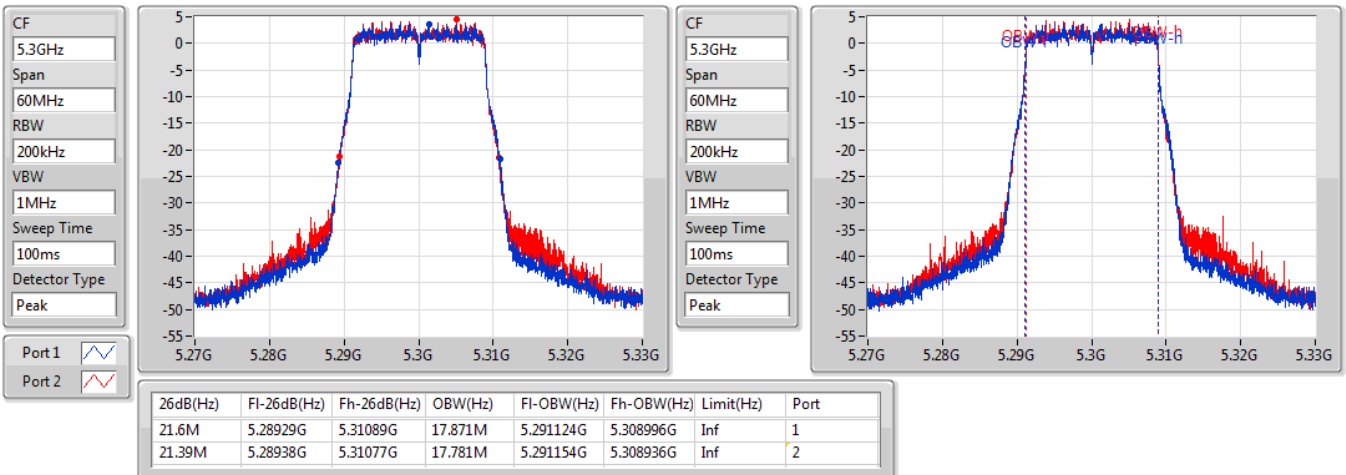

EBW

5720MHz Straddle 5.47-5.725GHz

09/01/2020

802.11a\_Nss1,(6Mbps)\_2TX

EBW

5720MHz Straddle 5.725-5.85GHz

09/01/2020

802.11ac VHT20\_Nss2,(MCS0)\_2TX

EBW

5260MHz

10/01/2020

802.11ac VHT20\_Nss2,(MCS0)\_2TX

EBW

5300MHz

10/01/2020

802.11ac VHT20\_Nss2,(MCS0)\_2TX