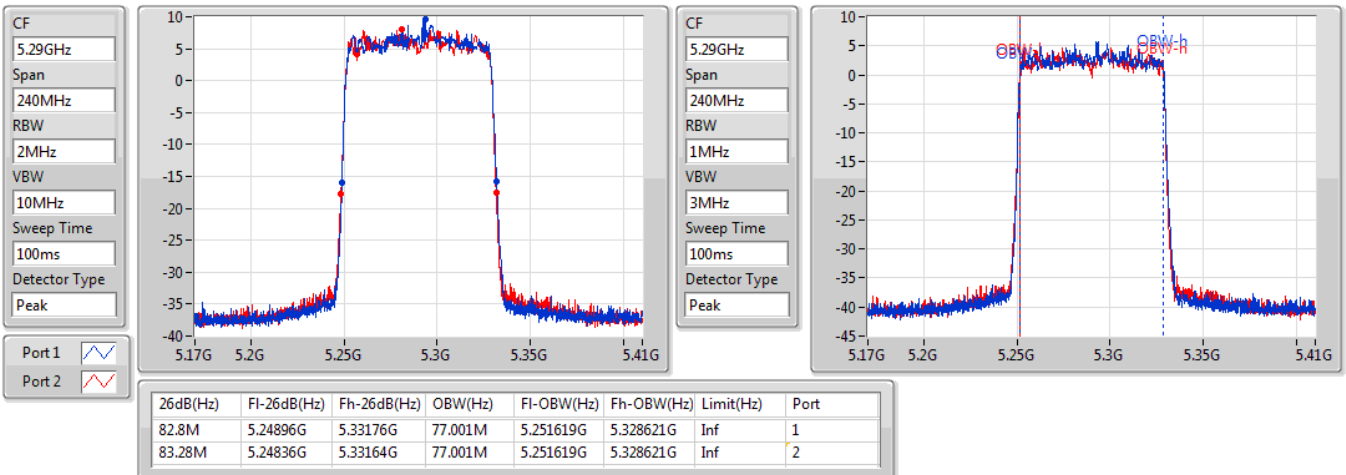

EBW

5710MHz Straddle 5.725-5.85GHz

09/01/2020

802.11ax HEW80\_Nss2,(MCS0)\_2TX

EBW

5290MHz

09/01/2020

802.11ax HEW80\_Nss2,(MCS0)\_2TX