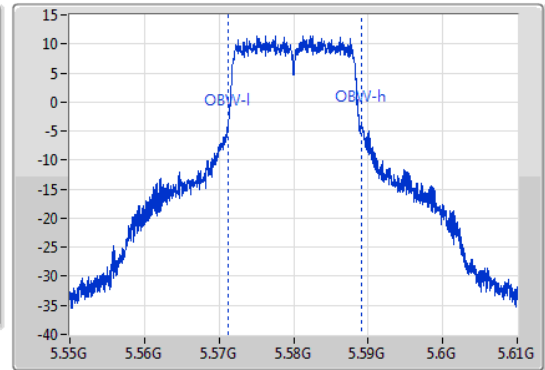

26dB(Hz)	Fl-26dB(Hz)	Fh-26dB(Hz)	OBW(Hz)	Fl-OBW(Hz)	Fh-OBW(Hz)	Limit(Hz)	Port
37.77M	5.56119G	5.59896G	17.991M	5.571184G	5.589175G	Inf	1

802.11a_Nss1,(6Mbps)_1TX

EBW

5700MHz

09/01/2020

CF: 5.7GHz
Span: 60MHz
RBW: 300kHz
VBW: 1MHz
Sweep Time: 100ms
Detector Type: Peak
Port 1