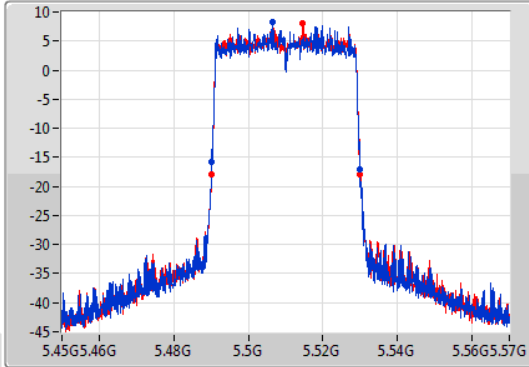

802.11ax HEW40_Nss2,(MCS0)_2TX

EBW

5510MHz

09/01/2020

CF
5.51GHz
Span
120MHz
RBW
500kHz
VBW
2MHz
Sweep Time
100ms
Detector Type
Peak

CF
5.51GHz
Span
120MHz
RBW
500kHz
VBW
2MHz
Sweep Time
100ms
Detector Type
Peak