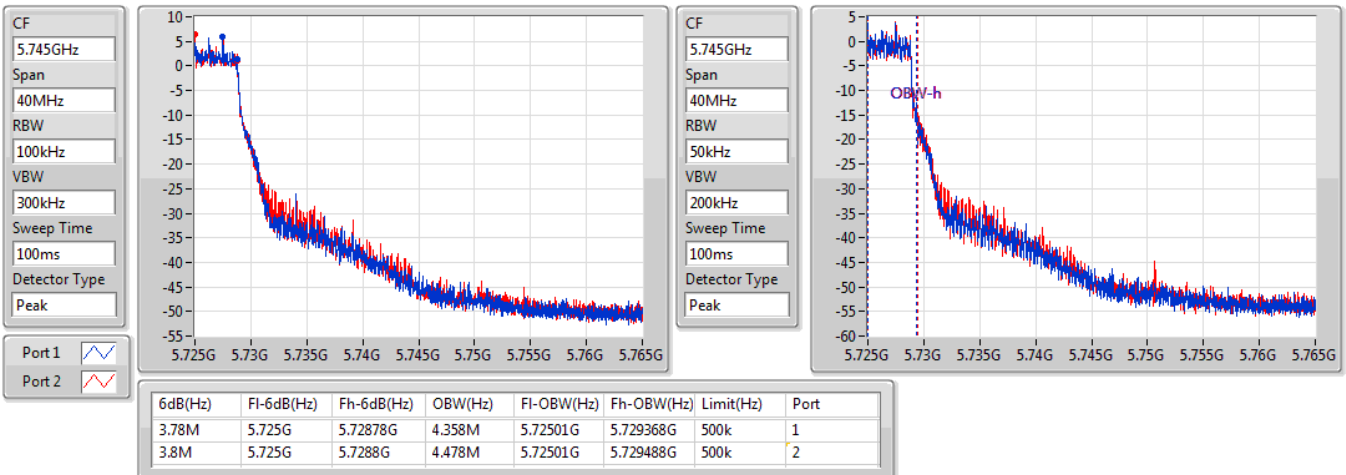

EBW

5720MHz Straddle 5.47-5.725GHz

09/01/2020

802.11ac VHT20\_Nss2,(MCS0)\_2TX

EBW

5720MHz Straddle 5.725-5.85GHz

09/01/2020

802.11ac VHT40\_Nss2,(MCS0)\_2TX