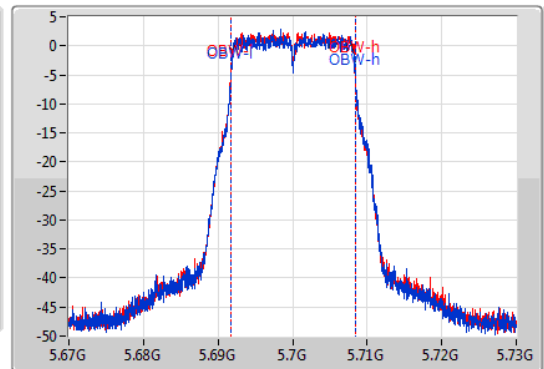

EBW

5700MHz

14/01/2020

CF  
5.7GHz  
Span  
60MHz  
RBW  
200kHz  
VBW  
1MHz  
Sweep Time  
100ms  
Detector Type  
Peak

CF  
5.7GHz  
Span  
60MHz  
RBW  
200kHz  
VBW  
1MHz  
Sweep Time  
100ms  
Detector Type  
Peak