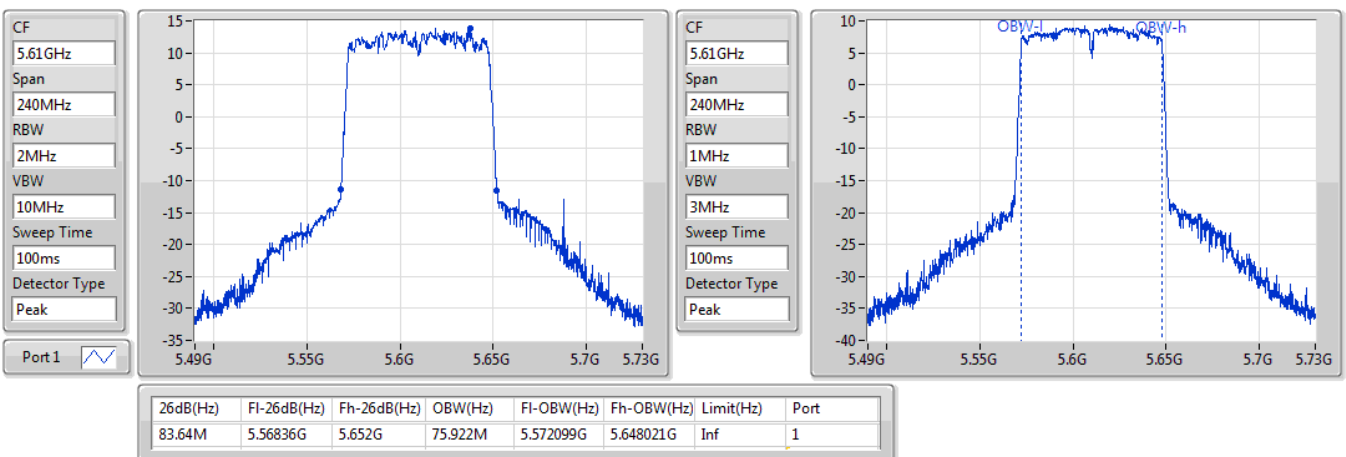

802.11ac VHT80\_Nss1,(MCS0)\_1TX

EBW

5530MHz

09/01/2020

802.11ac VHT80\_Nss1,(MCS0)\_1TX

EBW

5610MHz

09/01/2020