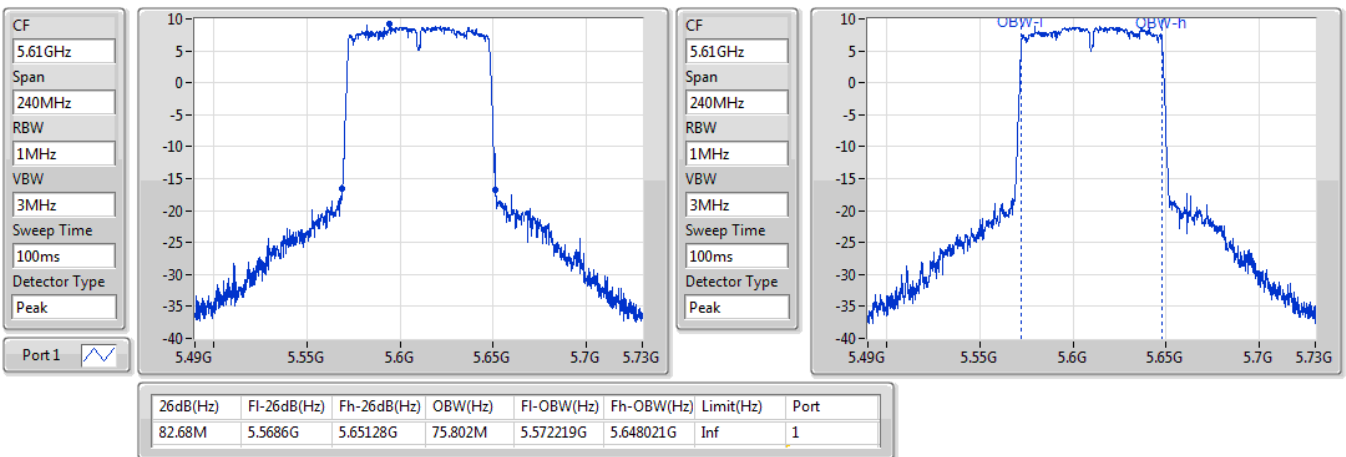

13/01/2020

802.11ac VHT80\_Nss1,(MCS0)\_1TX

EBW

5610MHz

13/01/2020

802.11ac VHT80\_Nss1,(MCS0)\_1TX

EBW

5690MHz Straddle 5.47-5.725GHz