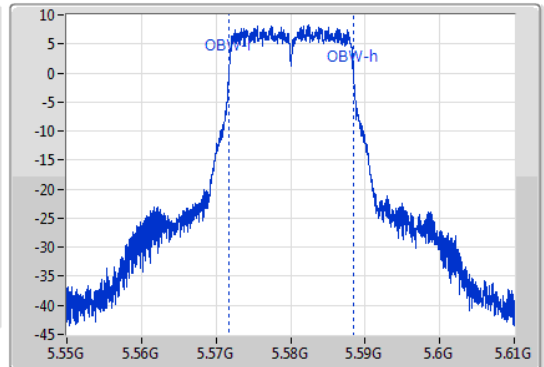

26dB(Hz)	Fl-26dB(Hz)	Fh-26dB(Hz)	OBW(Hz)	Fl-OBW(Hz)	Fh-OBW(Hz)	Limit(Hz)	Port
21.33M	5.56938G	5.59071G	16.762M	5.571724G	5.588486G	Inf	1

802.11a_Nss1,(6Mbps)_1TX

EBW

5700MHz

13/01/2020

CF
5.7GHz
Span
60MHz
RBW
200kHz
VBW
1MHz
Sweep Time
100ms
Detector Type
Peak
Port 1