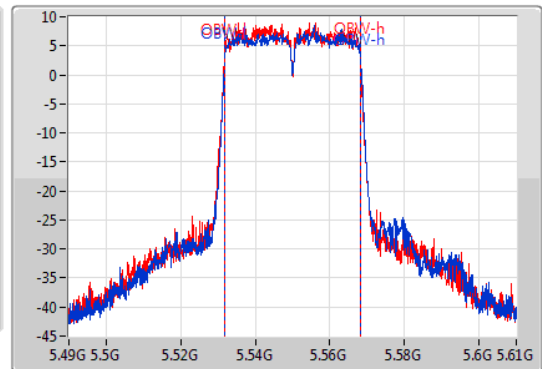

EBW

5550MHz

09/01/2020

CF  
5.55GHz  
Span  
120MHz  
RBW  
1MHz  
VBW  
3MHz  
Sweep Time  
100ms  
Detector Type  
Peak

CF  
5.55GHz  
Span  
120MHz  
RBW  
500kHz  
VBW  
2MHz  
Sweep Time  
100ms  
Detector Type  
Peak