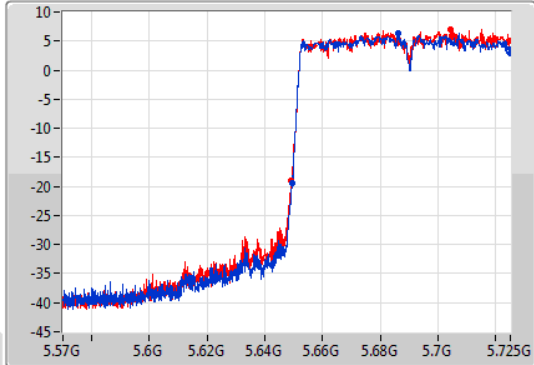

802.11ac VHT80_Nss2,(MCS0)_2TX

EBW

5690MHz Straddle 5.47-5.725GHz

10/01/2020

CF
5.6475GHz
Span
155MHz
RBW
1MHz
VBW
3MHz
Sweep Time
100ms
Detector Type
Peak

CF
5.6475GHz
Span
155MHz
RBW
1MHz
VBW
3MHz
Sweep Time
100ms
Detector Type
Peak