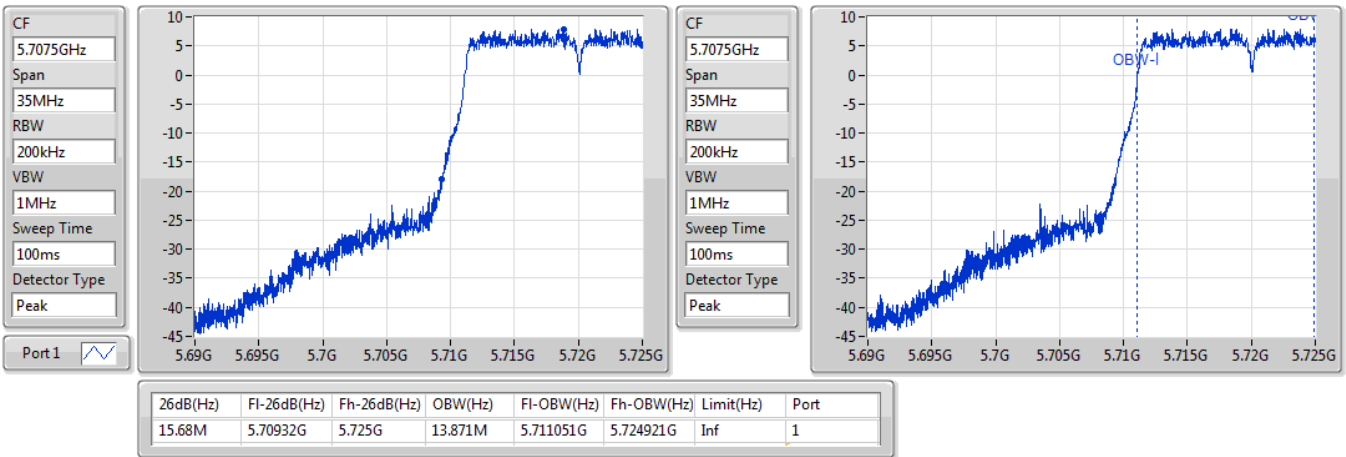

802.11ac VHT20\_Nss1,(MCS0)\_1TX

EBW

5700MHz

13/01/2020

**802.11ac VHT20\_Nss1,(MCS0)\_1TX**  
**5720MHz Straddle 5.47-5.725GHz**

EBW

13/01/2020

**802.11ac VHT20\_Nss1,(MCS0)\_1TX**  
**5720MHz Straddle 5.725-5.85GHz**