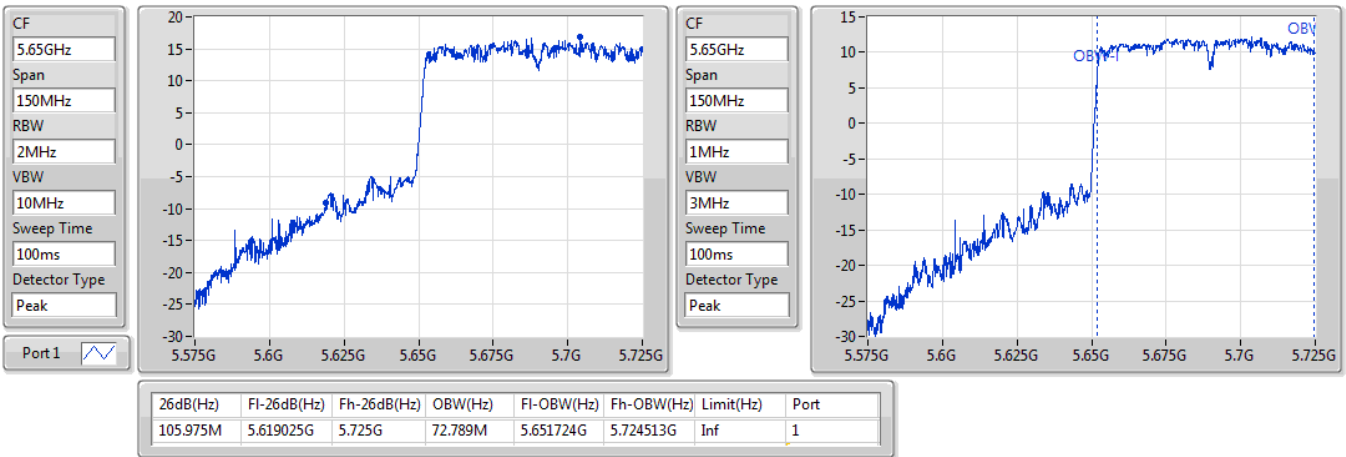

802.11ac VHT80_Nss1,(MCS0)_1TX

EBW

5690MHz Straddle 5.47-5.725GHz

09/01/2020