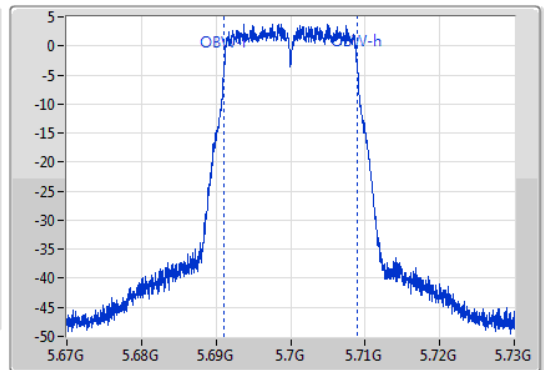

26dB(Hz)	Fl-26dB(Hz)	Fh-26dB(Hz)	OBW(Hz)	Fl-OBW(Hz)	Fh-OBW(Hz)	Limit(Hz)	Port
21.78M	5.68911G	5.71089G	17.871M	5.691094G	5.708966G	Inf	1