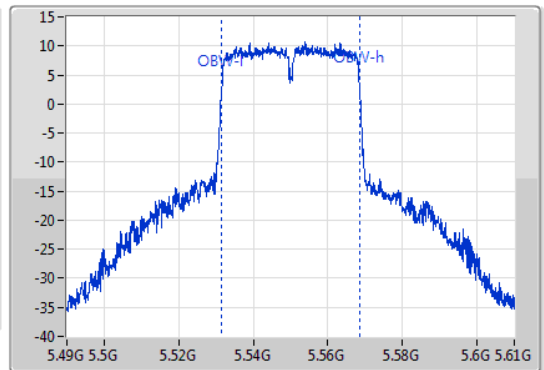

26dB(Hz)	Fl-26dB(Hz)	Fh-26dB(Hz)	OBW(Hz)	Fl-OBW(Hz)	Fh-OBW(Hz)	Limit(Hz)	Port
69M	5.5182G	5.5872G	36.822M	5.531589G	5.568411G	Inf	1