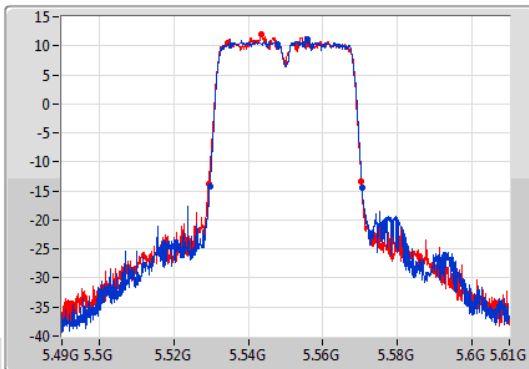

CF
5.55GHz
Span
120MHz
RBW
500kHz
VBW
2MHz
Sweep Time
100ms
Detector Type
Peak