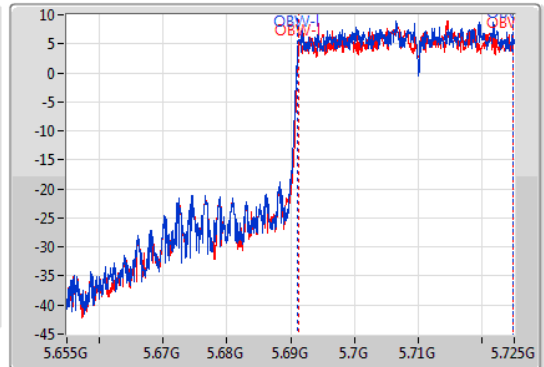

26dB(Hz)	Fl-26dB(Hz)	Fh-26dB(Hz)	OBW(Hz)	Fl-OBW(Hz)	Fh-OBW(Hz)	Limit(Hz)	Port
35.385M	5.689615G	5.725G	33.653M	5.691154G	5.724808G	Inf	1
35.42M	5.68958G	5.725G	33.583M	5.691224G	5.724808G	Inf	2

802.11ax HEW40\_Nss2,(MCS0)\_2TX