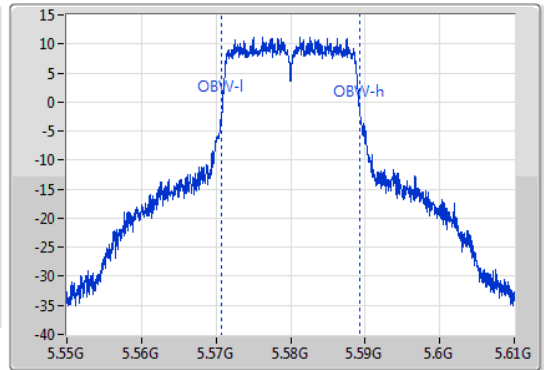

802.11ac VHT20\_Nss1,(MCS0)\_1TX

EBW

5580MHz

09/01/2020

CF  
5.58GHz  
Span  
60MHz  
RBW  
300kHz  
VBW  
1MHz  
Sweep Time  
100ms  
Detector Type  
Peak  
Port 1

CF  
5.58GHz  
Span  
60MHz  
RBW  
200kHz  
VBW  
1MHz  
Sweep Time  
100ms  
Detector Type  
Peak