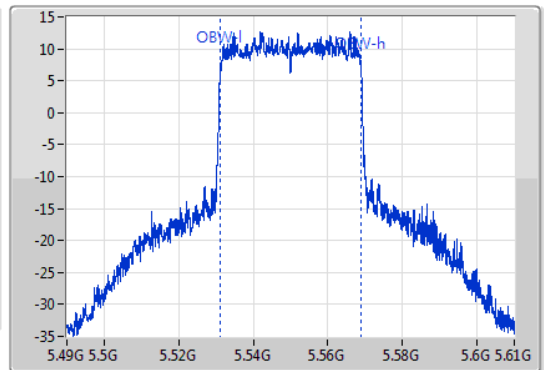

26dB(Hz)	Fl-26dB(Hz)	Fh-26dB(Hz)	OBW(Hz)	Fl-OBW(Hz)	Fh-OBW(Hz)	Limit(Hz)	Port
59.58M	5.5257G	5.58528G	37.721M	5.531169G	5.568891G	Inf	1