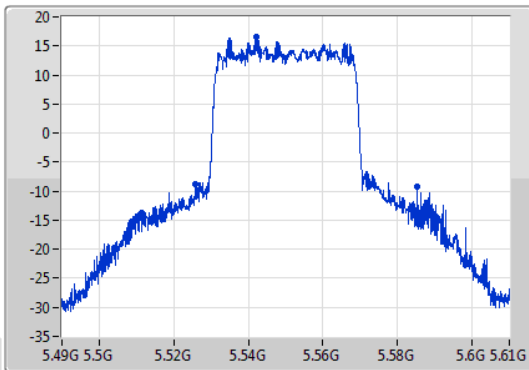

26dB(Hz)	Fl-26dB(Hz)	Fh-26dB(Hz)	OBW(Hz)	Fl-OBW(Hz)	Fh-OBW(Hz)	Limit(Hz)	Port
40.86M	5.48966G	5.53052G	37.541M	5.491289G	5.528831G	Inf	1

802.11ax HEW40\_Nss1,(MCS0)\_1TX

EBW

5550MHz

09/01/2020

CF: 5.55GHz  
 Span: 120MHz  
 RBW: 1MHz  
 VBW: 3MHz  
 Sweep Time: 100ms  
 Detector Type: Peak  
 Port 1