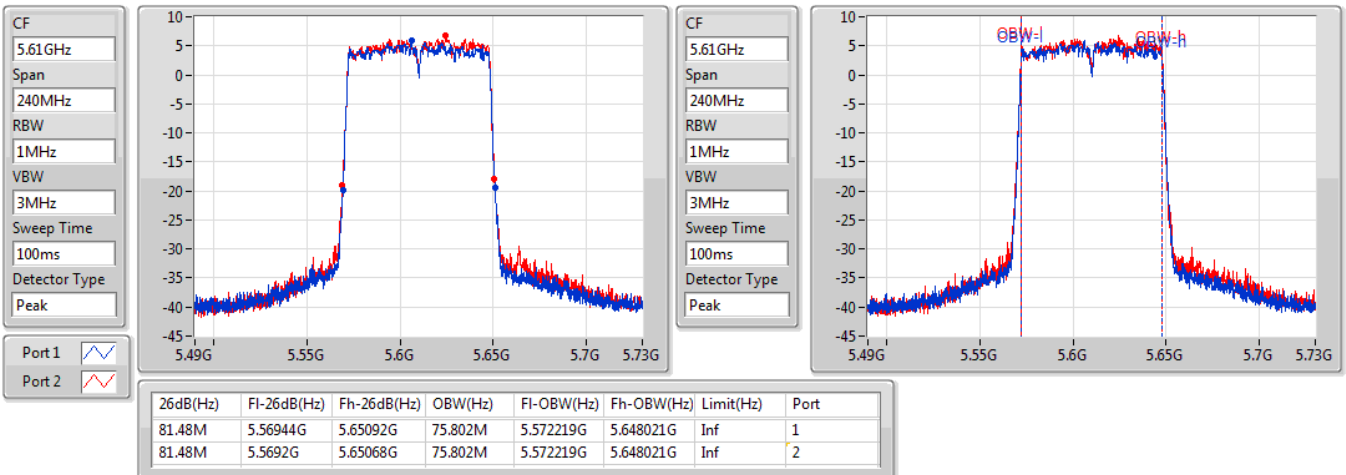

EBW

5530MHz

10/01/2020

802.11ac VHT80\_Nss2,(MCS0)\_2TX

EBW

5610MHz

10/01/2020

802.11ac VHT80\_Nss2,(MCS0)\_2TX