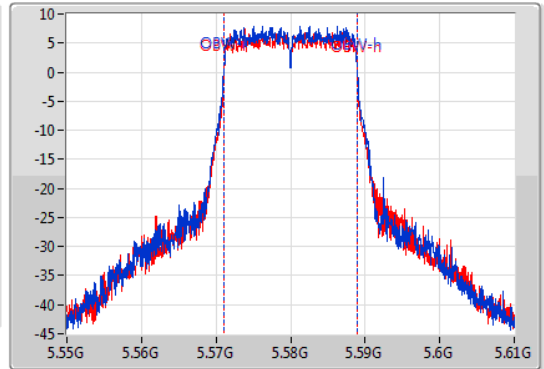

EBW

5580MHz

09/01/2020

CF  
5.58GHz  
Span  
60MHz  
RBW  
300kHz  
VBW  
1MHz  
Sweep Time  
100ms  
Detector Type  
Peak

CF  
5.58GHz  
Span  
60MHz  
RBW  
200kHz  
VBW  
1MHz  
Sweep Time  
100ms  
Detector Type  
Peak