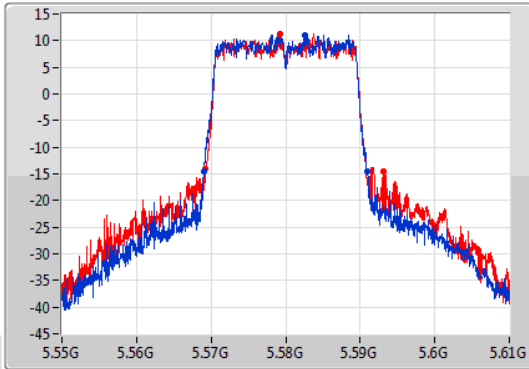

EBW

5580MHz

09/01/2020

CF  
5.58GHz  
Span  
60MHz  
RBW  
300kHz  
VBW  
1MHz  
Sweep Time  
100ms  
Detector Type  
Peak

CF  
5.58GHz  
Span  
60MHz  
RBW  
200kHz  
VBW  
1MHz  
Sweep Time  
100ms  
Detector Type  
Peak