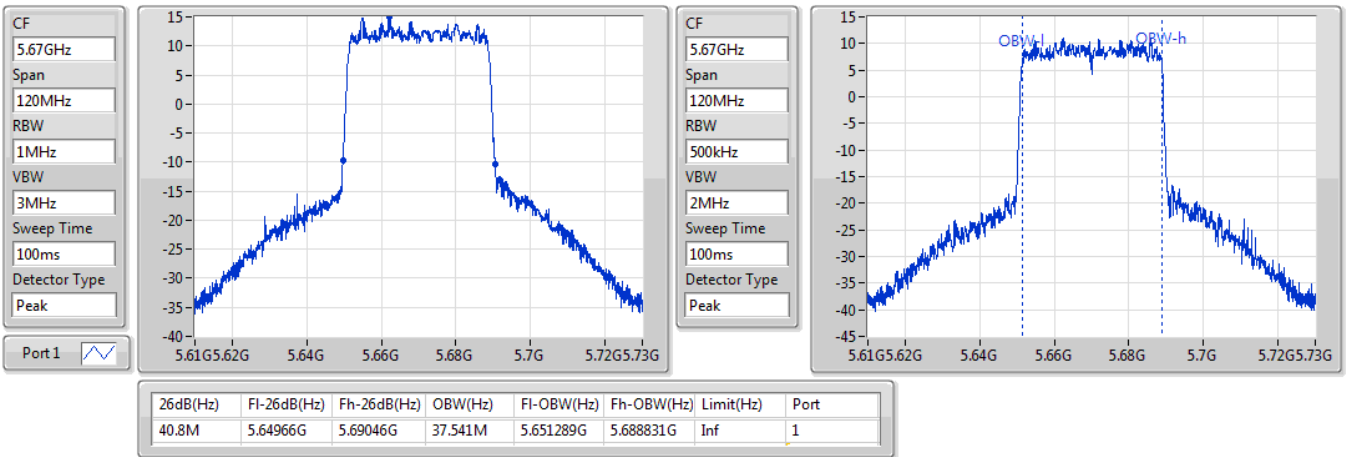

802.11ax HEW40_Nss1,(MCS0)_1TX

EBW

5670MHz

09/01/2020