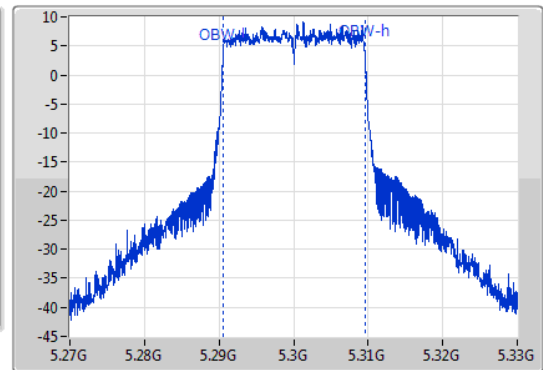

26dB(Hz)	Fl-26dB(Hz)	Fh-26dB(Hz)	OBW(Hz)	Fl-OBW(Hz)	Fh-OBW(Hz)	Limit(Hz)	Port
23.01M	5.28926G	5.31227G	19.07M	5.290525G	5.309595G	Inf	1