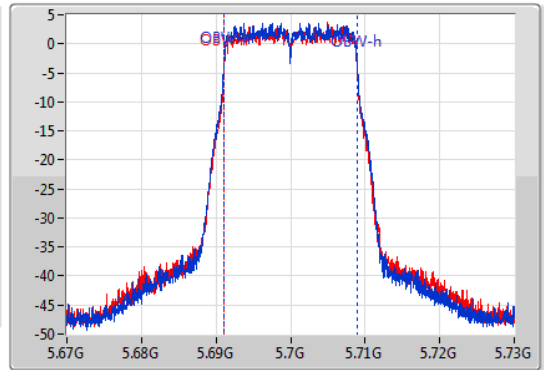

EBW

5700MHz

09/01/2020

CF  
5.7GHz  
Span  
60MHz  
RBW  
300kHz  
VBW  
1MHz  
Sweep Time  
100ms  
Detector Type  
Peak

CF  
5.7GHz  
Span  
60MHz  
RBW  
200kHz  
VBW  
1MHz  
Sweep Time  
100ms  
Detector Type  
Peak