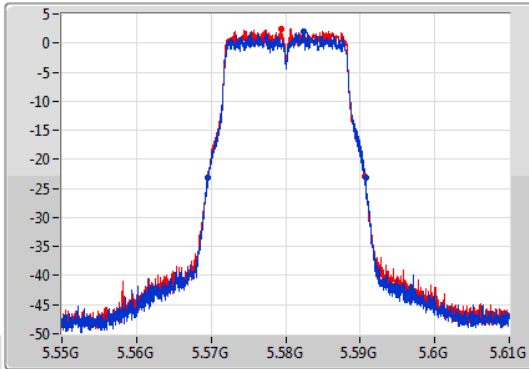

802.11a_Nss1,(6Mbps)_2TX

EBW

5580MHz

14/01/2020

CF
5.58GHz
Span
60MHz
RBW
200kHz
VBW
1MHz
Sweep Time
100ms
Detector Type
Peak

CF
5.58GHz
Span
60MHz
RBW
200kHz
VBW
1MHz
Sweep Time
100ms
Detector Type
Peak