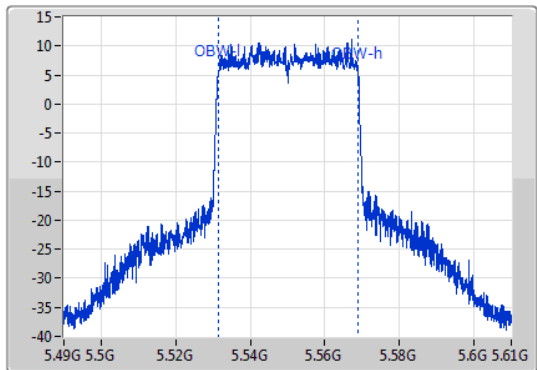

26dB(Hz)	Fl-26dB(Hz)	Fh-26dB(Hz)	OBW(Hz)	Fl-OBW(Hz)	Fh-OBW(Hz)	Limit(Hz)	Port
41.82M	5.53014G	5.57196G	37.601M	5.531289G	5.568891G	Inf	1