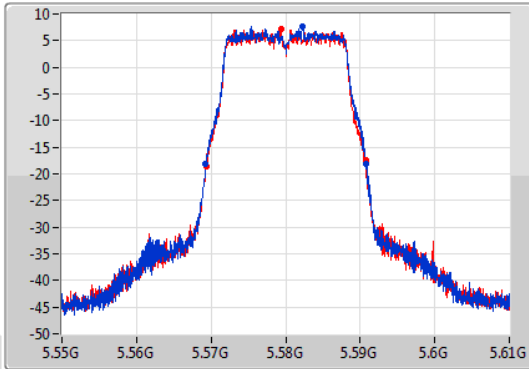

802.11a_Nss1,(6Mbps)_2TX

EBW

5580MHz

09/01/2020

CF
5.58GHz
Span
60MHz
RBW
300kHz
VBW
1MHz
Sweep Time
100ms
Detector Type
Peak

CF
5.58GHz
Span
60MHz
RBW
200kHz
VBW
1MHz
Sweep Time
100ms
Detector Type
Peak