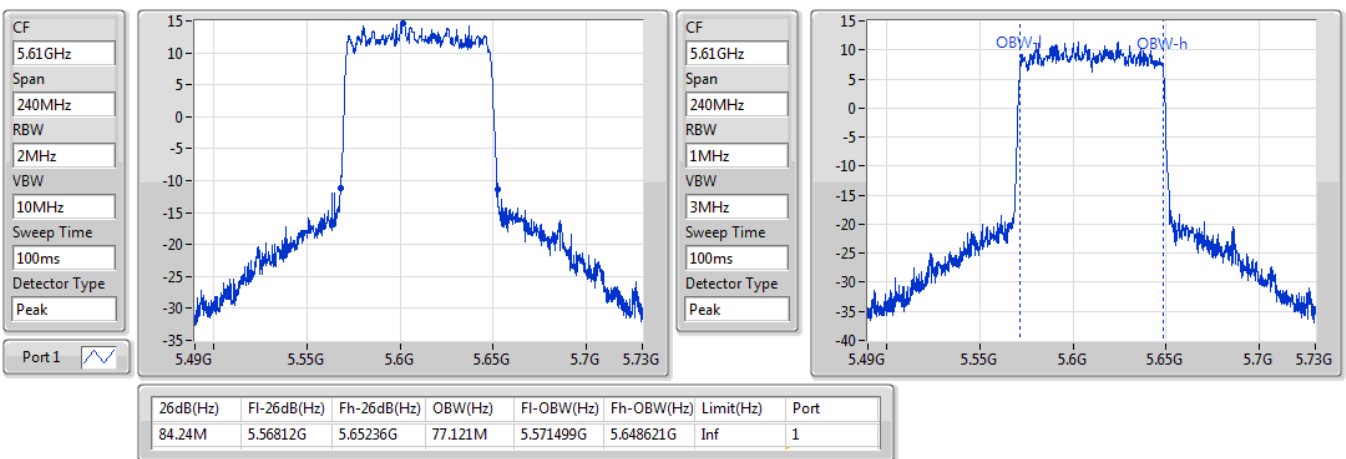

802.11ax HEW80\_Nss1,(MCS0)\_1TX

EBW

5530MHz

09/01/2020

802.11ax HEW80\_Nss1,(MCS0)\_1TX

EBW

5610MHz

09/01/2020