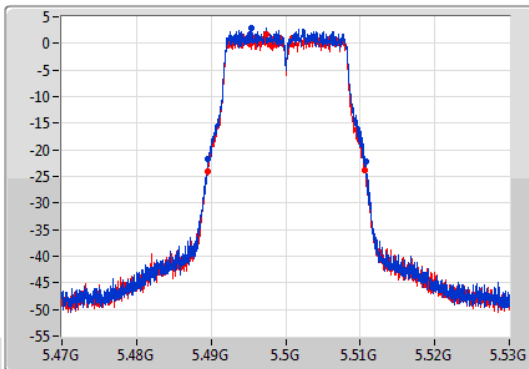

EBW

5500MHz

09/01/2020

CF  
5.5GHz  
Span  
60MHz  
RBW  
200kHz  
VBW  
1MHz  
Sweep Time  
100ms  
Detector Type  
Peak

CF  
5.5GHz  
Span  
60MHz  
RBW  
200kHz  
VBW  
1MHz  
Sweep Time  
100ms  
Detector Type  
Peak