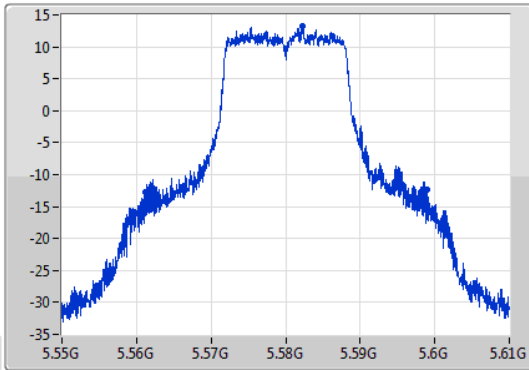

26dB(Hz)	Fl-26dB(Hz)	Fh-26dB(Hz)	OBW(Hz)	Fl-OBW(Hz)	Fh-OBW(Hz)	Limit(Hz)	Port
21.48M	5.48929G	5.51077G	16.762M	5.491664G	5.508426G	Inf	1

802.11a\_Nss1,(6Mbps)\_1TX

EBW

5580MHz

09/01/2020

CF: 5.58GHz  
 Span: 60MHz  
 RBW: 300kHz  
 VBW: 1MHz  
 Sweep Time: 100ms  
 Detector Type: Peak  
 Port 1