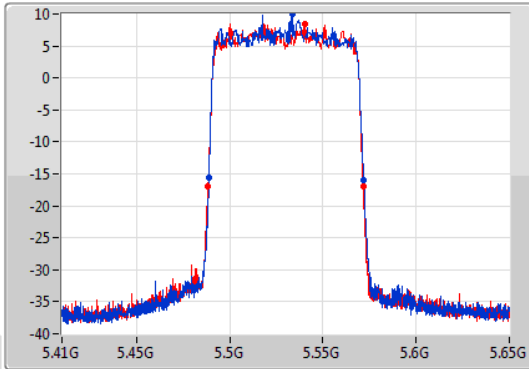

802.11ax HEW80_Nss2,(MCS0)_2TX

EBW

5530MHz

09/01/2020

CF
5.53GHz
Span
240MHz
RBW
2MHz
VBW
10MHz
Sweep Time
100ms
Detector Type
Peak

CF
5.53GHz
Span
240MHz
RBW
1MHz
VBW
3MHz
Sweep Time
100ms
Detector Type
Peak