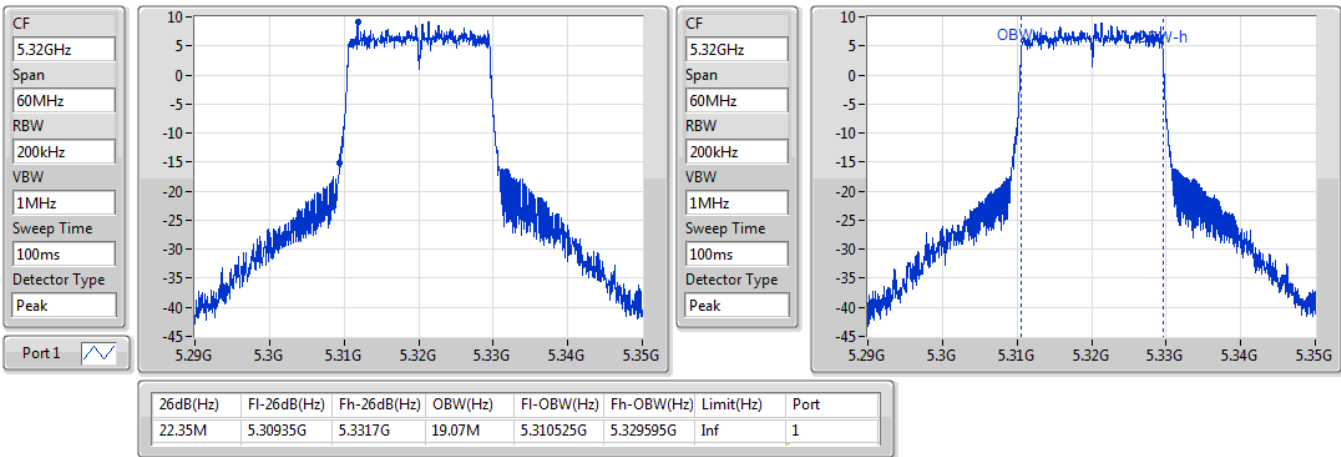

802.11ax HEW20_Nss1,(MCS0)_1TX

EBW

5320MHz

13/01/2020