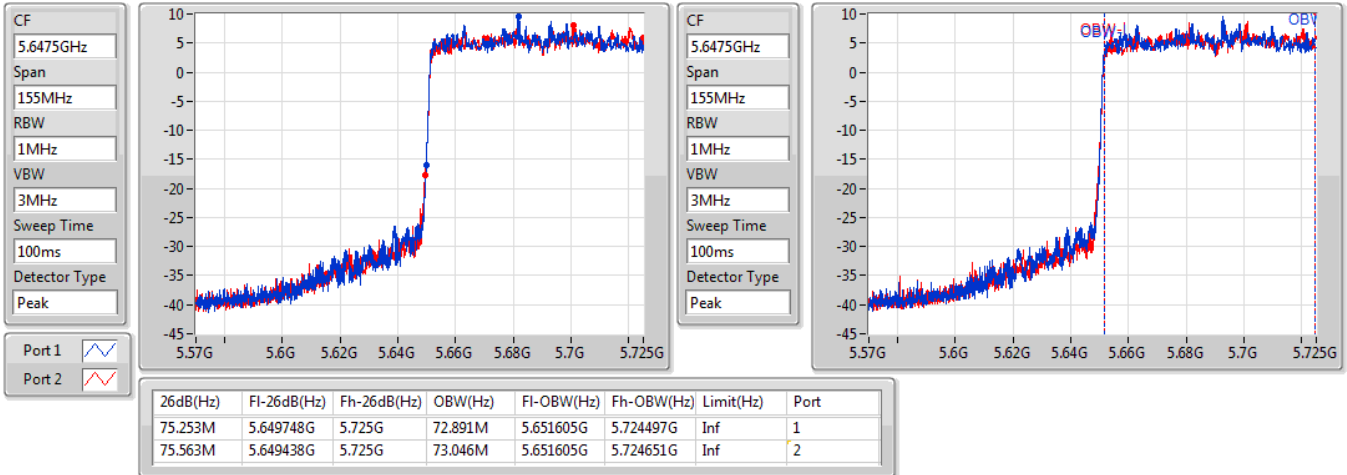

802.11ax HEW80_Nss2,(MCS0)_2TX

EBW

5690MHz Straddle 5.47-5.725GHz

10/01/2020