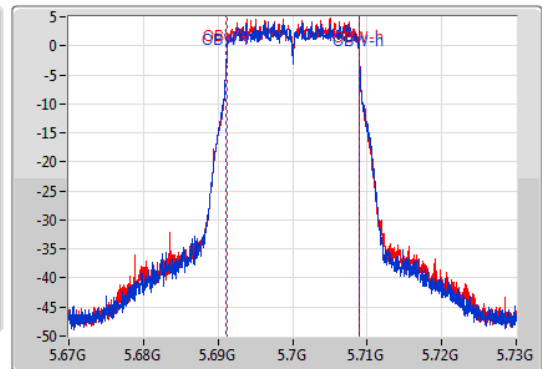

EBW

5700MHz

14/01/2020

CF  
5.7GHz  
Span  
60MHz  
RBW  
200kHz  
VBW  
1MHz  
Sweep Time  
100ms  
Detector Type  
Peak

CF  
5.7GHz  
Span  
60MHz  
RBW  
200kHz  
VBW  
1MHz  
Sweep Time  
100ms  
Detector Type  
Peak