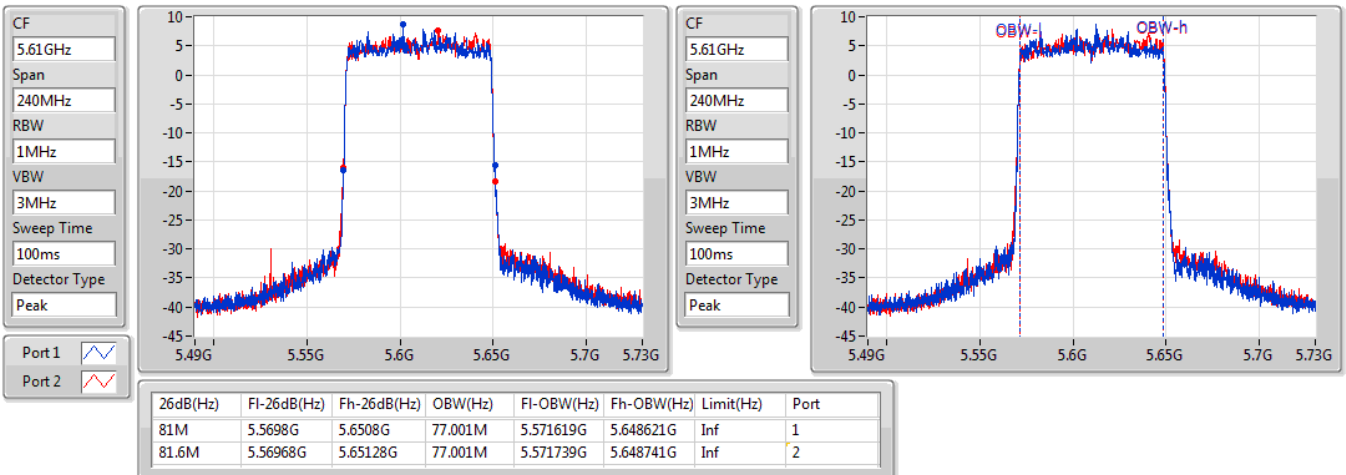

EBW

5530MHz

10/01/2020

802.11ax HEW80\_Nss2,(MCS0)\_2TX

EBW

5610MHz

10/01/2020

802.11ax HEW80\_Nss2,(MCS0)\_2TX