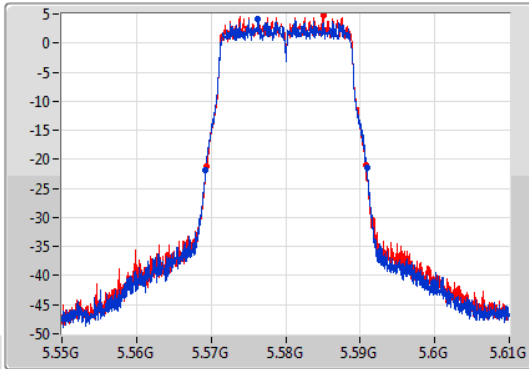

802.11ac VHT20_Nss2,(MCS0)_2TX

EBW

5580MHz

14/01/2020

CF
5.58GHz
Span
60MHz
RBW
200kHz
VBW
1MHz
Sweep Time
100ms
Detector Type
Peak

CF
5.58GHz
Span
60MHz
RBW
200kHz
VBW
1MHz
Sweep Time
100ms
Detector Type
Peak