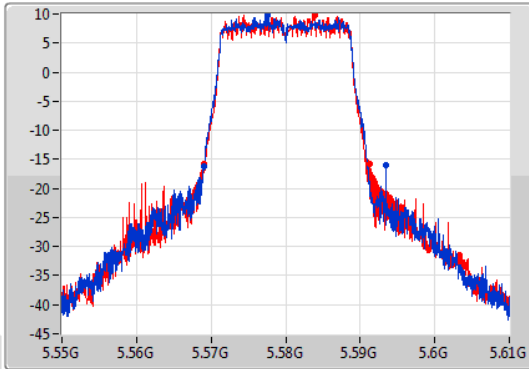

802.11ac VHT20_Nss2,(MCS0)_2TX

EBW

5580MHz

09/01/2020

CF
5.58GHz
Span
60MHz
RBW
300kHz
VBW
1MHz
Sweep Time
100ms
Detector Type
Peak

CF
5.58GHz
Span
60MHz
RBW
200kHz
VBW
1MHz
Sweep Time
100ms
Detector Type
Peak