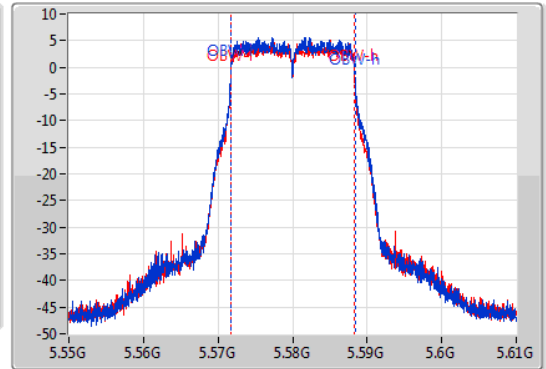

EBW

5580MHz

09/01/2020

CF  
5.58GHz  
Span  
60MHz  
RBW  
300kHz  
VBW  
1MHz  
Sweep Time  
100ms  
Detector Type  
Peak

CF  
5.58GHz  
Span  
60MHz  
RBW  
200kHz  
VBW  
1MHz  
Sweep Time  
100ms  
Detector Type  
Peak