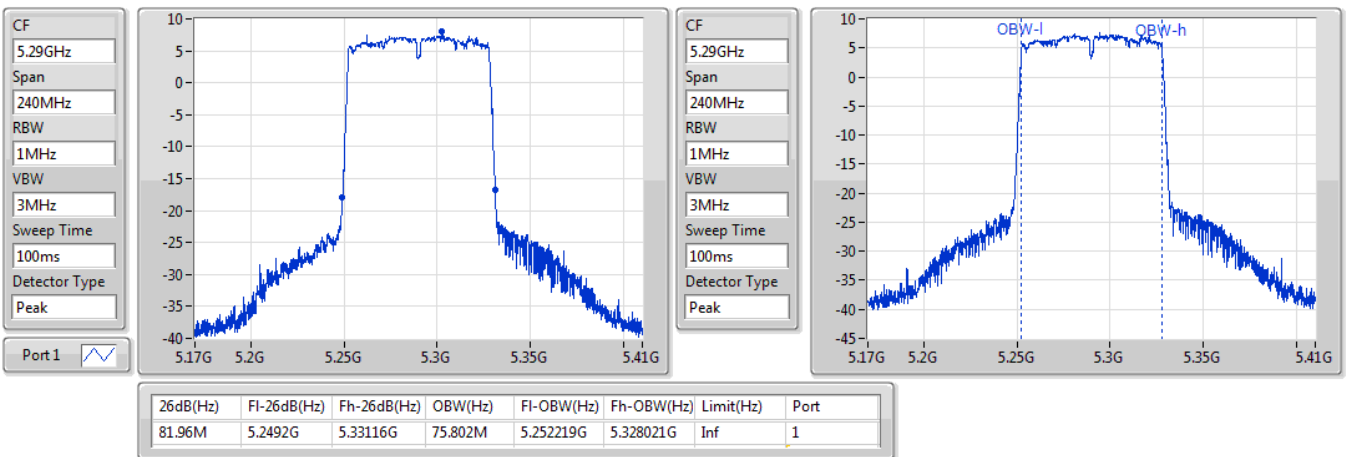

EBW

13/01/2020

**802.11ac VHT80\_Nss1,(MCS0)\_1TX**  
**5290MHz**

EBW

13/01/2020

802.11ac VHT80\_Nss1,(MCS0)\_1TX

EBW

5530MHz