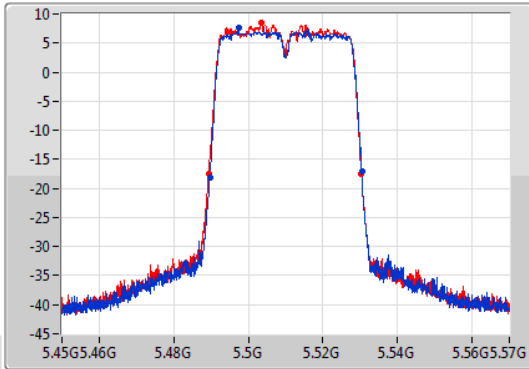

802.11ac VHT40_Nss2,(MCS0)_2TX

EBW

5510MHz

09/01/2020

CF
5.51GHz
Span
120MHz
RBW
1MHz
VBW
3MHz
Sweep Time
100ms
Detector Type
Peak

CF
5.51GHz
Span
120MHz
RBW
500kHz
VBW
2MHz
Sweep Time
100ms
Detector Type
Peak