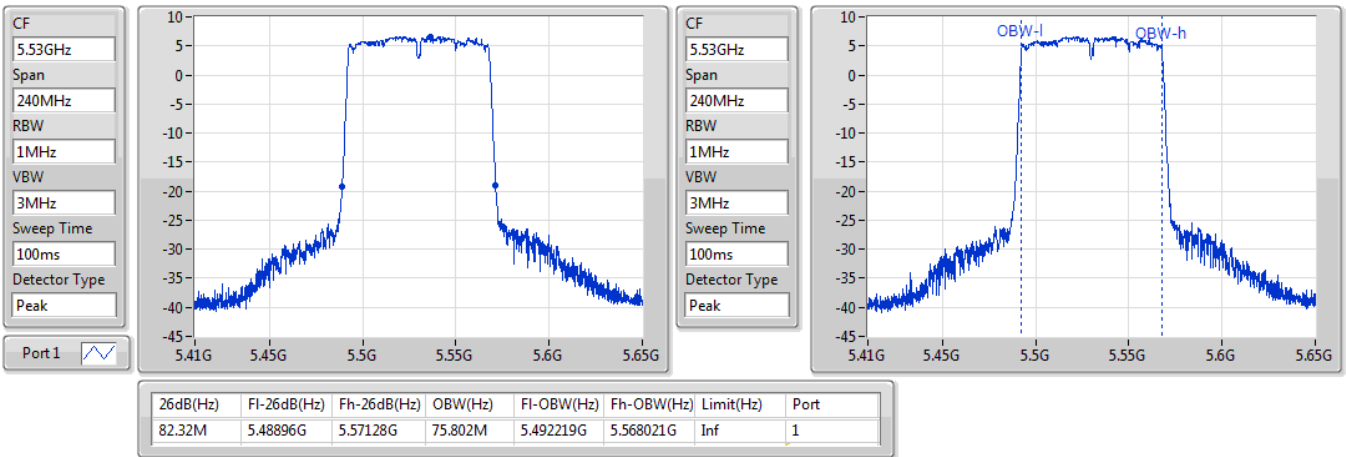

802.11ac VHT80_Nss1,(MCS0)_1TX

EBW

5530MHz

13/01/2020