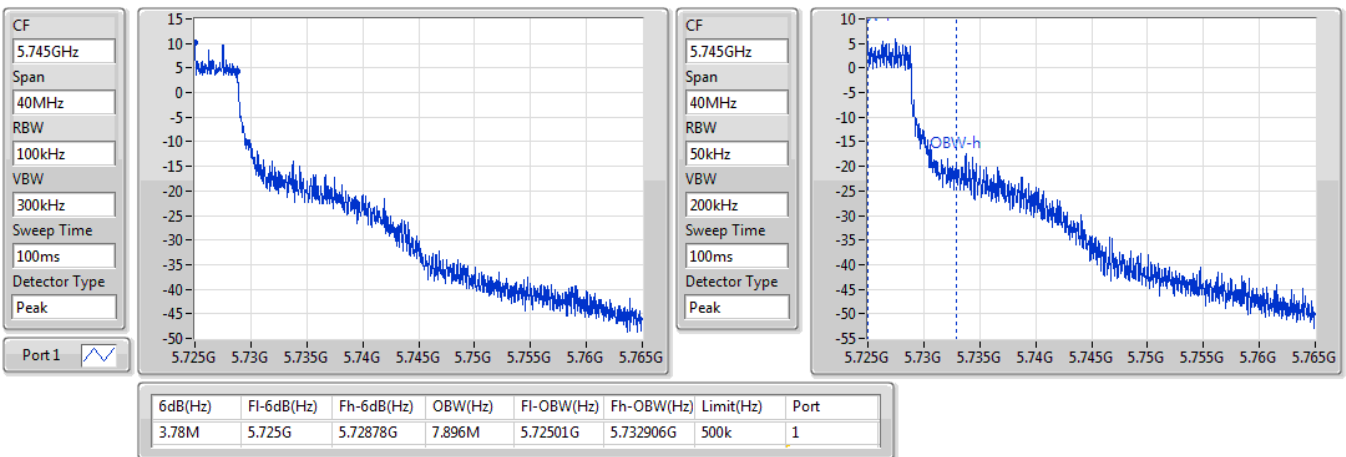

**802.11ac VHT20\_Nss1,(MCS0)\_1TX**  
**5720MHz Straddle 5.47-5.725GHz**

EBW

09/01/2020

**802.11ac VHT20\_Nss1,(MCS0)\_1TX**  
**5720MHz Straddle 5.725-5.85GHz**

EBW

09/01/2020

802.11ac VHT40\_Nss1,(MCS0)\_1TX