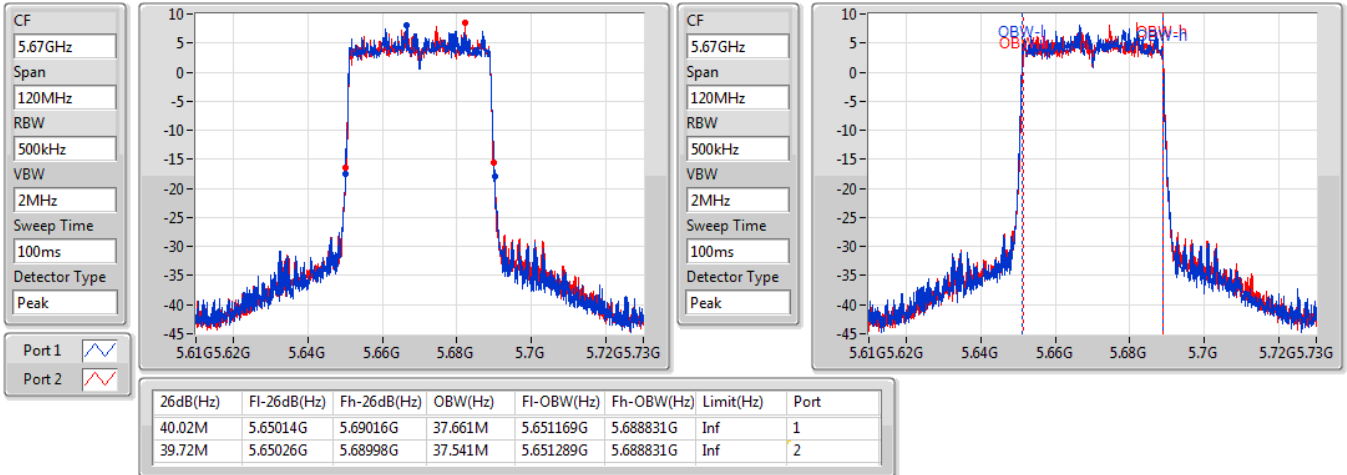

802.11ax HEW40_Nss2,(MCS0)_2TX

EBW

5670MHz

09/01/2020