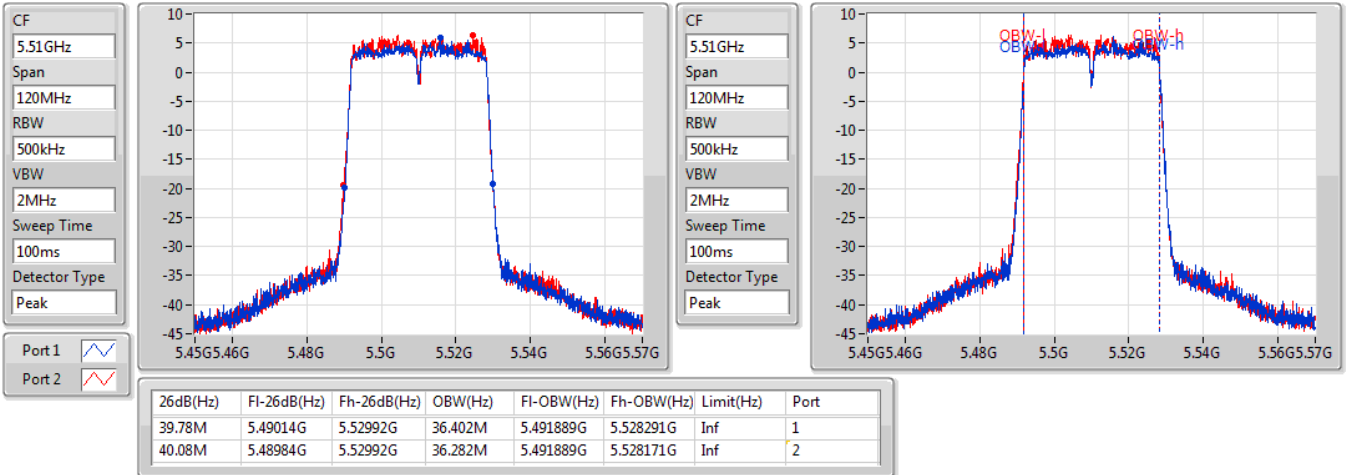

802.11ac VHT40_Nss2,(MCS0)_2TX

EBW

5510MHz

10/01/2020