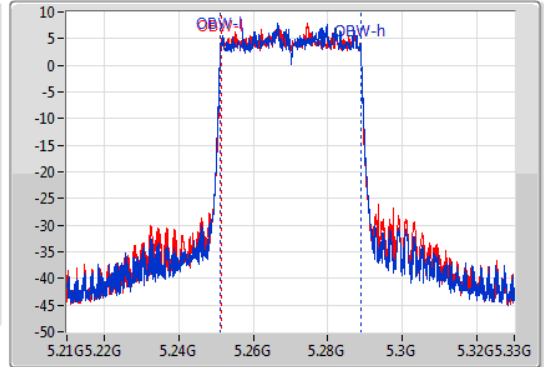

EBW

5270MHz

09/01/2020

CF  
5.27GHz  
Span  
120MHz  
RBW  
500kHz  
VBW  
2MHz  
Sweep Time  
100ms  
Detector Type  
Peak

CF  
5.27GHz  
Span  
120MHz  
RBW  
500kHz  
VBW  
2MHz  
Sweep Time  
100ms  
Detector Type  
Peak