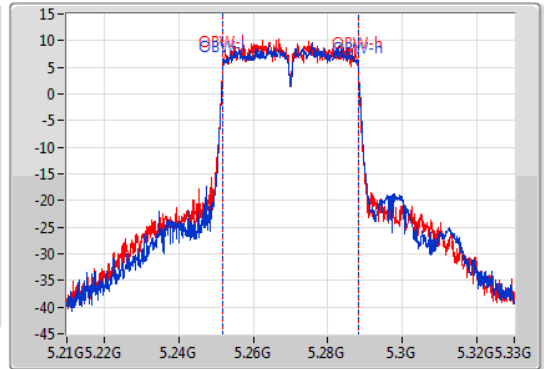

EBW

5270MHz

09/01/2020

CF  
5.27GHz  
Span  
120MHz  
RBW  
1MHz  
VBW  
3MHz  
Sweep Time  
100ms  
Detector Type  
Peak

CF  
5.27GHz  
Span  
120MHz  
RBW  
500kHz  
VBW  
2MHz  
Sweep Time  
100ms  
Detector Type  
Peak