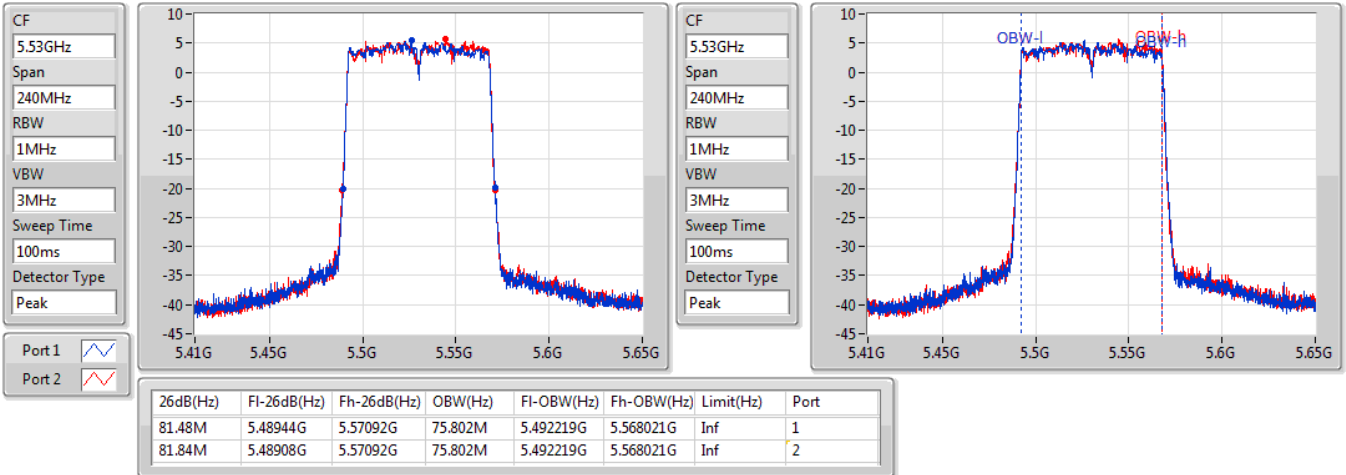

802.11ac VHT80_Nss2,(MCS0)_2TX

EBW

5530MHz

10/01/2020