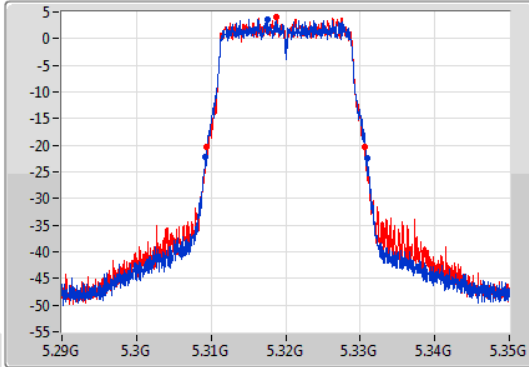

802.11ac VHT20_Nss2,(MCS0)_2TX

EBW

5320MHz

10/01/2020

CF
5.32GHz
Span
60MHz
RBW
200kHz
VBW
1MHz
Sweep Time
100ms
Detector Type
Peak

CF
5.32GHz
Span
60MHz
RBW
200kHz
VBW
1MHz
Sweep Time
100ms
Detector Type
Peak