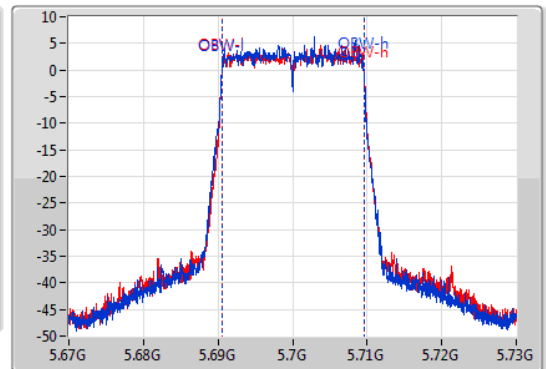

EBW

5700MHz

09/01/2020

CF  
5.7GHz  
Span  
60MHz  
RBW  
300kHz  
VBW  
1MHz  
Sweep Time  
100ms  
Detector Type  
Peak

CF  
5.7GHz  
Span  
60MHz  
RBW  
200kHz  
VBW  
1MHz  
Sweep Time  
100ms  
Detector Type  
Peak