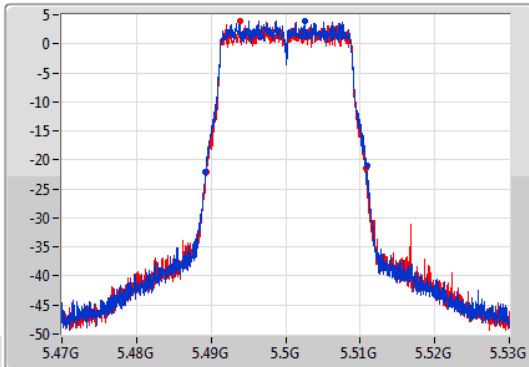

EBW

5500MHz

10/01/2020

CF  
5.5GHz  
Span  
60MHz  
RBW  
200kHz  
VBW  
1MHz  
Sweep Time  
100ms  
Detector Type  
Peak

CF  
5.5GHz  
Span  
60MHz  
RBW  
200kHz  
VBW  
1MHz  
Sweep Time  
100ms  
Detector Type  
Peak