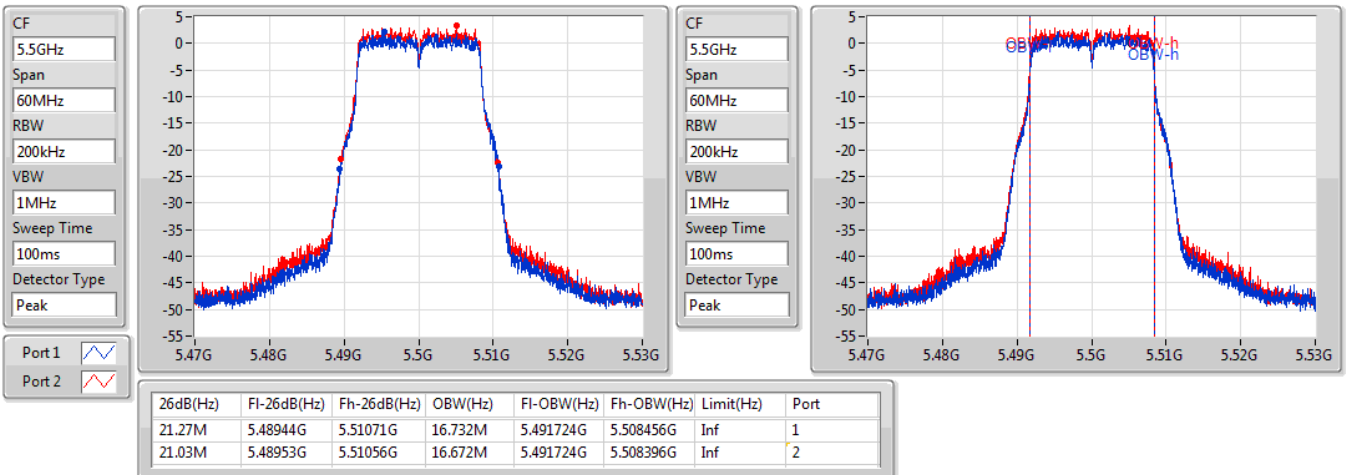

EBW

5320MHz

14/01/2020

802.11a\_Nss1,(6Mbps)\_2TX

EBW

5500MHz

14/01/2020

802.11a\_Nss1,(6Mbps)\_2TX