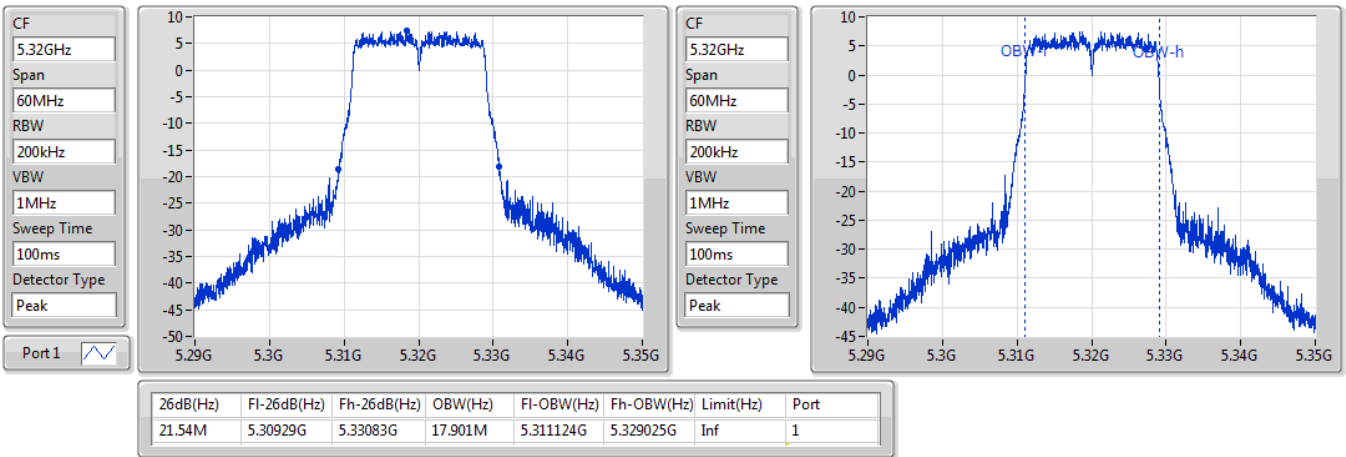

802.11ac VHT20\_Nss1,(MCS0)\_1TX

EBW

5300MHz

13/01/2020

802.11ac VHT20\_Nss1,(MCS0)\_1TX

EBW

5320MHz

13/01/2020