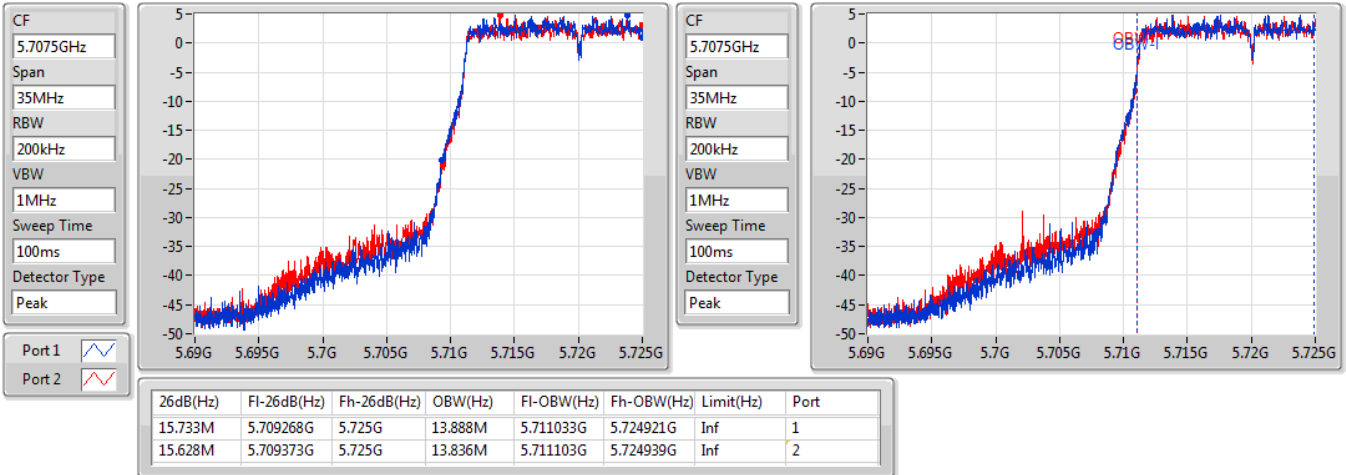

EBW

5700MHz

10/01/2020

CF  
5.7GHz  
Span  
60MHz  
RBW  
200kHz  
VBW  
1MHz  
Sweep Time  
100ms  
Detector Type  
Peak

CF  
5.7GHz  
Span  
60MHz  
RBW  
200kHz  
VBW  
1MHz  
Sweep Time  
100ms  
Detector Type  
Peak

EBW

5720MHz Straddle 5.47-5.725GHz

10/01/2020

802.11ac VHT20\_Nss2,(MCS0)\_2TX

EBW

5720MHz Straddle 5.725-5.85GHz

10/01/2020

802.11ac VHT40\_Nss2,(MCS0)\_2TX