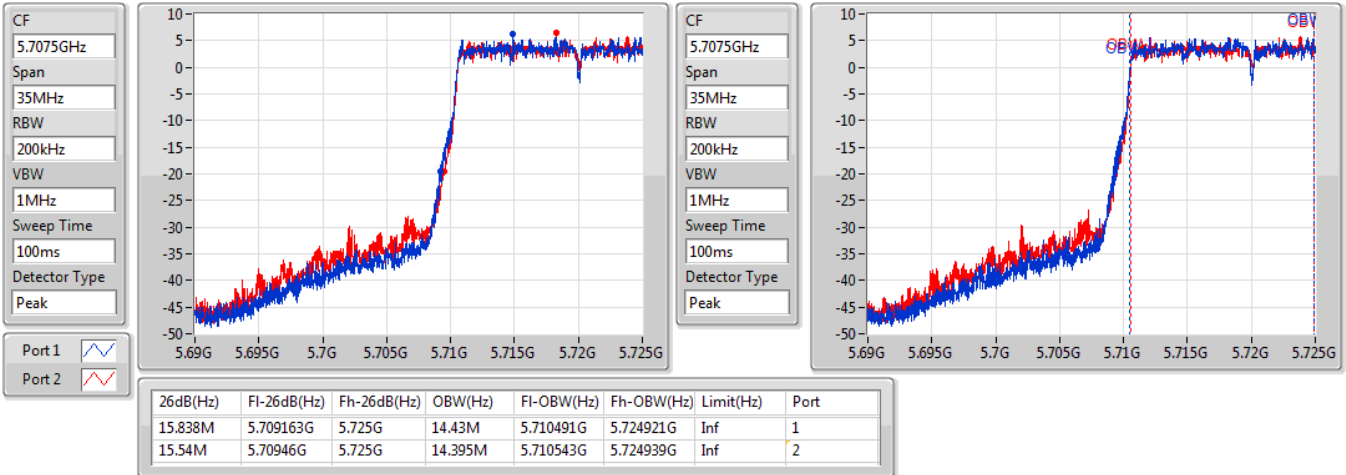

802.11ax HEW20_Nss2,(MCS0)_2TX

EBW

5720MHz Straddle 5.47-5.725GHz

09/01/2020