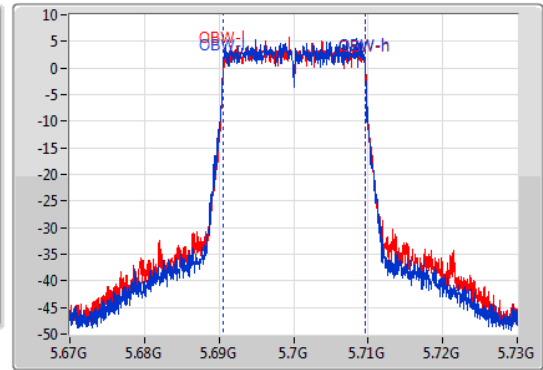

EBW

5700MHz

09/01/2020

CF  
5.7GHz  
Span  
60MHz  
RBW  
200kHz  
VBW  
1MHz  
Sweep Time  
100ms  
Detector Type  
Peak  
Port 1  
Port 2

CF  
5.7GHz  
Span  
60MHz  
RBW  
200kHz  
VBW  
1MHz  
Sweep Time  
100ms  
Detector Type  
Peak