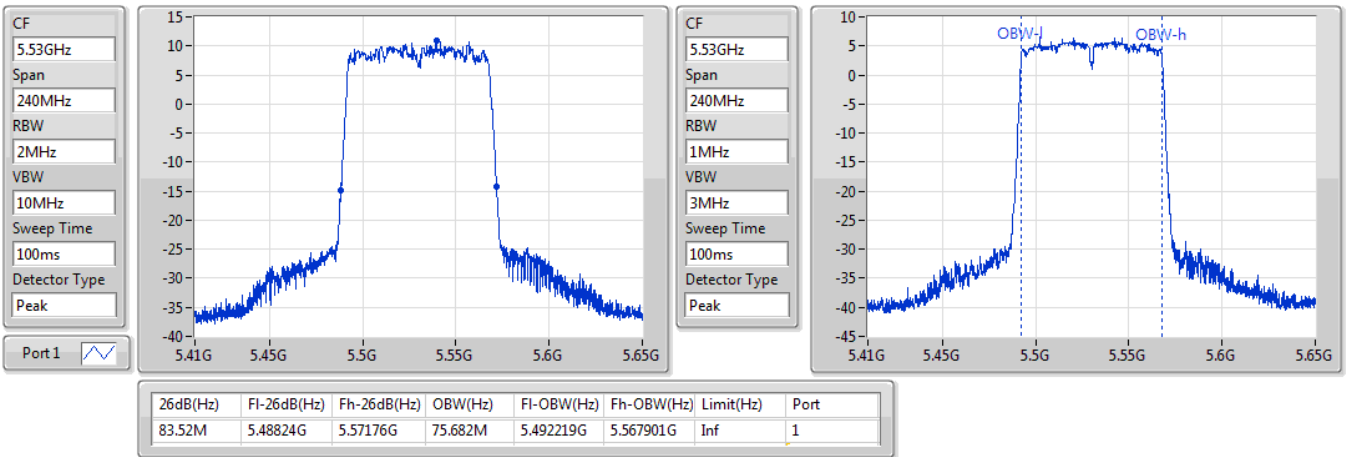

802.11ac VHT80_Nss1,(MCS0)_1TX

EBW

5530MHz

09/01/2020