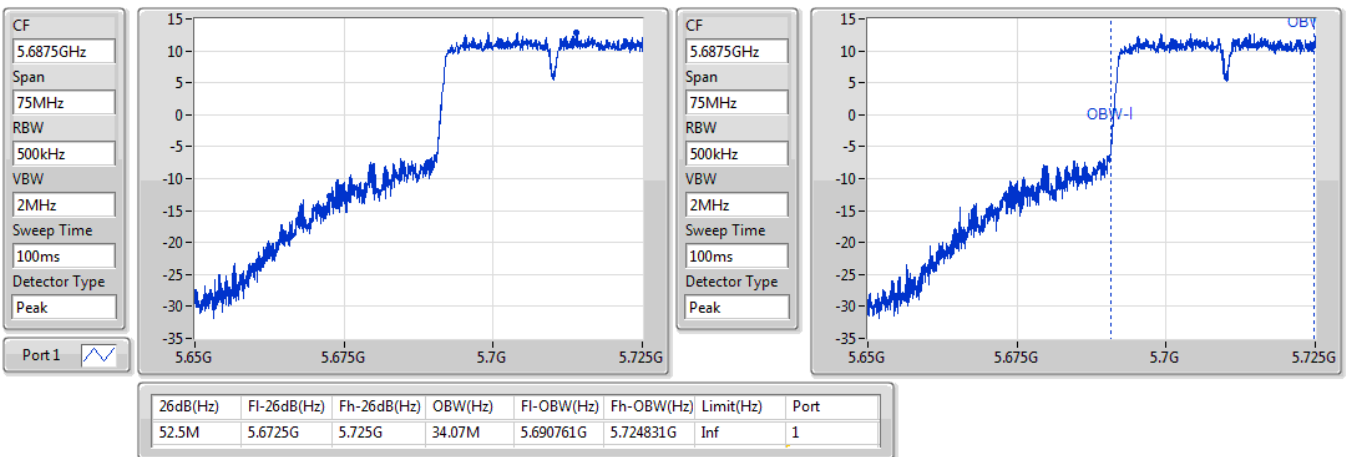

EBW

5550MHz

06/01/2020

802.11ac VHT40_Nss1,(MCS0)_1TX

EBW

5670MHz

06/01/2020

802.11ac VHT40_Nss1,(MCS0)_1TX

EBW

5710MHz Straddle 5.47-5.725GHz

06/01/2020

802.11ac VHT40_Nss1,(MCS0)_1TX
5710MHz Straddle 5.725-5.85GHz

EBW

06/01/2020

802.11ac VHT80_Nss1,(MCS0)_1TX
5290MHz

EBW