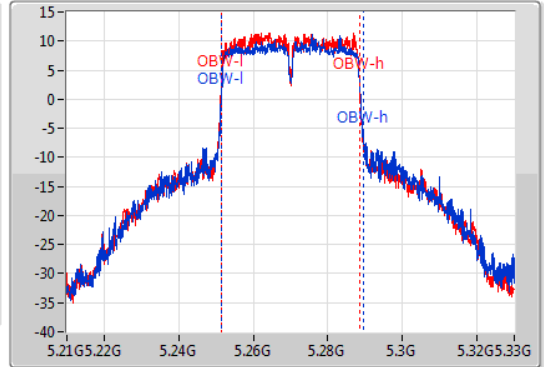

802.11ac VHT40_Nss2,(MCS0)_2TX

EBW

5270MHz

09/01/2020

CF
5.27GHz
Span
120MHz
RBW
500kHz
VBW
2MHz
Sweep Time
100ms
Detector Type
Peak

CF
5.27GHz
Span
120MHz
RBW
500kHz
VBW
2MHz
Sweep Time
100ms
Detector Type
Peak