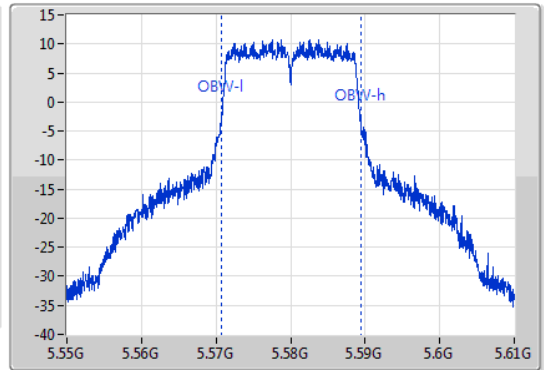

26dB(Hz)	Fl-26dB(Hz)	Fh-26dB(Hz)	OBW(Hz)	Fl-OBW(Hz)	Fh-OBW(Hz)	Limit(Hz)	Port
36.09M	5.56182G	5.59791G	18.651M	5.570735G	5.589385G	Inf	1

802.11ac VHT20_Nss1,(MCS0)_1TX

EBW

5700MHz

06/01/2020

CF
5.7GHz
Span
60MHz
RBW
300kHz
VBW
1MHz
Sweep Time
100ms
Detector Type
Peak
Port 1