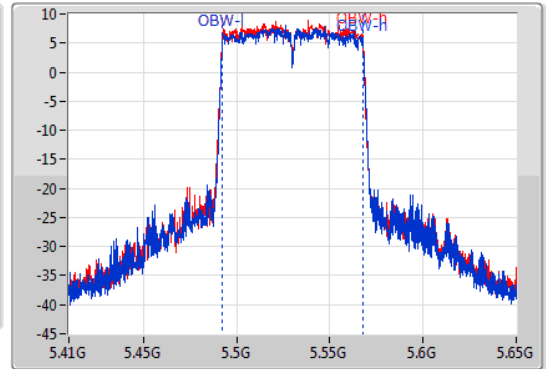

802.11ac VHT80_Nss2,(MCS0)_2TX

EBW

5530MHz

09/01/2020

CF
5.53GHz
Span
240MHz
RBW
1MHz
VBW
3MHz
Sweep Time
100ms
Detector Type
Peak

CF
5.53GHz
Span
240MHz
RBW
1MHz
VBW
3MHz
Sweep Time
100ms
Detector Type
Peak