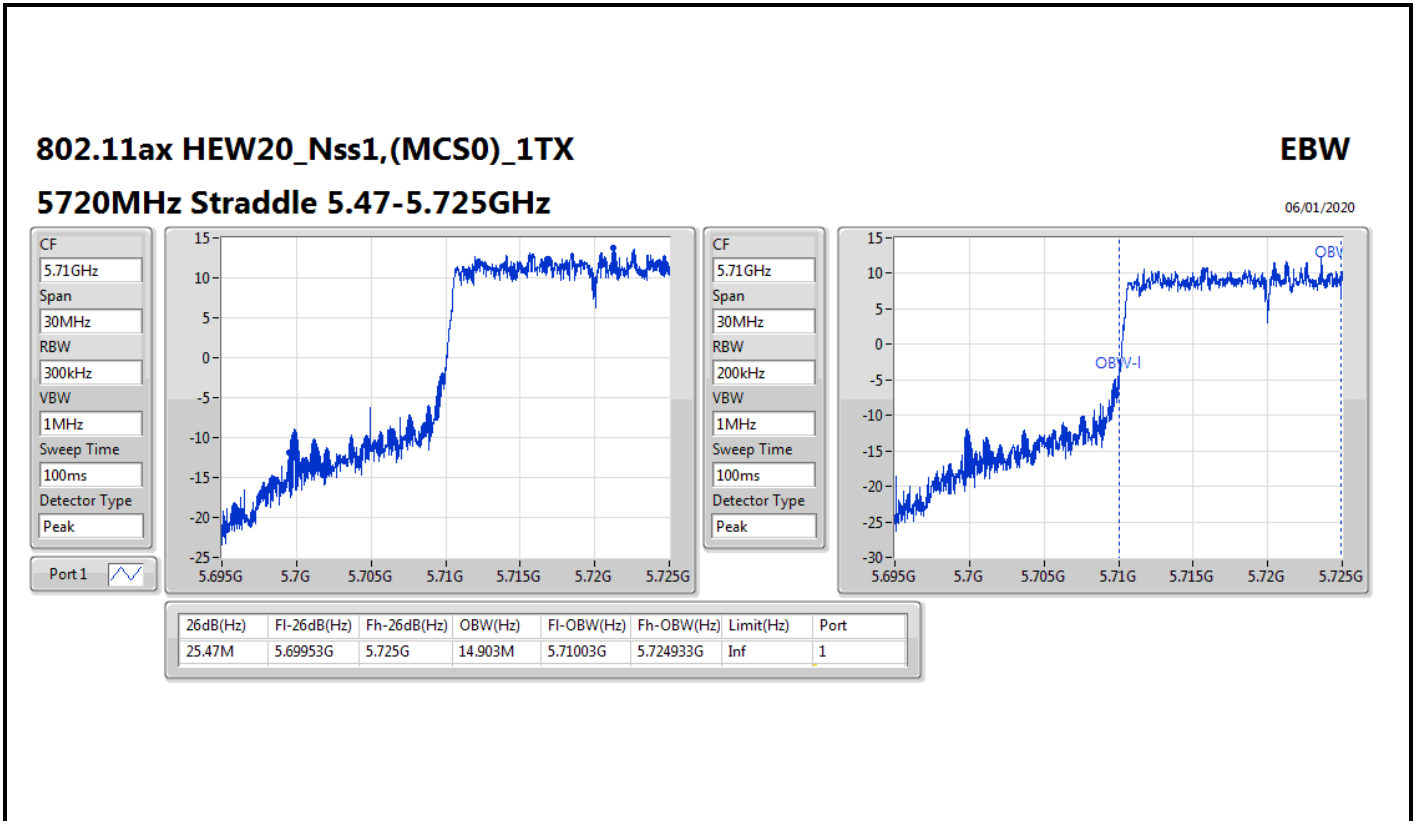

802.11ax HEW20_Nss1,(MCS0)_1TX

EBW

5580MHz

06/01/2020

802.11ax HEW20_Nss1,(MCS0)_1TX

EBW

5700MHz

06/01/2020