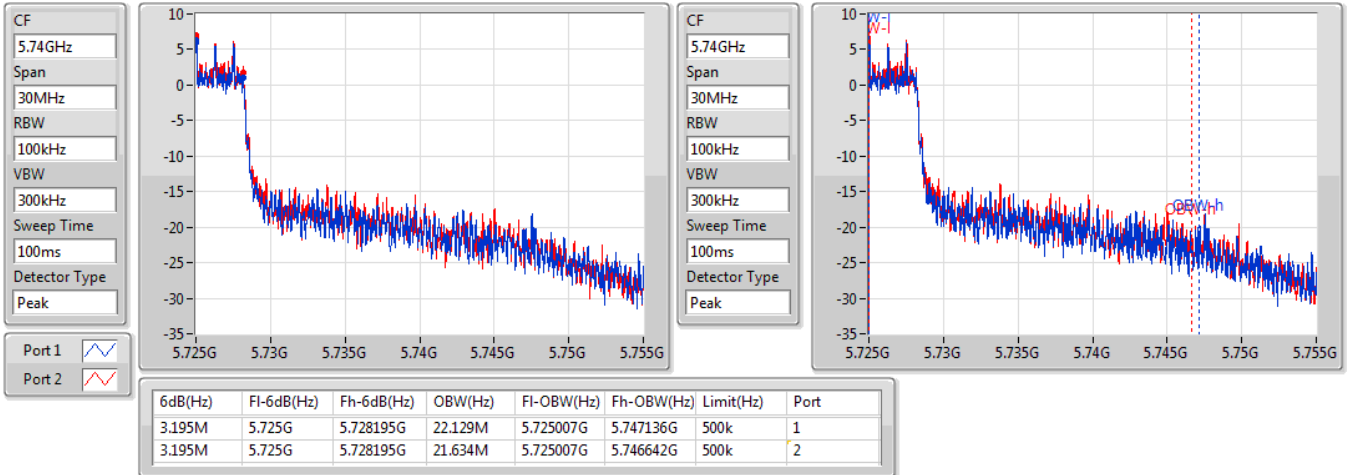

802.11ac VHT40_Nss2,(MCS0)_2TX

EBW

5710MHz Straddle 5.725-5.85GHz

09/01/2020