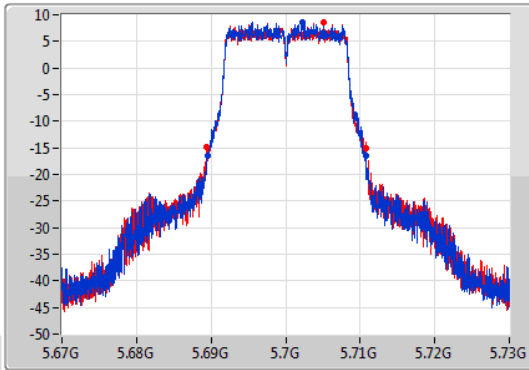

802.11a_Nss1,(6Mbps)_2TX

EBW

5500MHz

17/01/2020

CF
5.5GHz
Span
60MHz
RBW
200kHz
VBW
1MHz
Sweep Time
100ms
Detector Type
Peak

CF
5.5GHz
Span
60MHz
RBW
200kHz
VBW
1MHz
Sweep Time
100ms
Detector Type
Peak

26dB(Hz)	Fl-26dB(Hz)	Fh-26dB(Hz)	OBW(Hz)	Fl-OBW(Hz)	Fh-OBW(Hz)	Limit(Hz)	Port
21.57M	5.48935G	5.51092G	16.822M	5.491664G	5.508486G	Inf	1
24.54M	5.48839G	5.51293G	16.852M	5.491634G	5.508486G	Inf	2

802.11a_Nss1,(6Mbps)_2TX

EBW

5580MHz

17/01/2020

CF
5.58GHz
Span
60MHz
RBW
200kHz
VBW
1MHz
Sweep Time
100ms
Detector Type
Peak

CF
5.58GHz
Span
60MHz
RBW
200kHz
VBW
1MHz
Sweep Time
100ms
Detector Type
Peak

26dB(Hz)	Fl-26dB(Hz)	Fh-26dB(Hz)	OBW(Hz)	Fl-OBW(Hz)	Fh-OBW(Hz)	Limit(Hz)	Port
21.69M	5.56932G	5.59101G	16.822M	5.571694G	5.588516G	Inf	1
24.33M	5.56857G	5.5929G	16.852M	5.571634G	5.588486G	Inf	2

802.11a_Nss2,(6Mbps)_2TX

EBW

5700MHz

07/01/2020

CF
5.7GHz
Span
60MHz
RBW
200kHz
VBW
1MHz
Sweep Time
100ms
Detector Type
Peak

CF
5.7GHz
Span
60MHz
RBW
200kHz
VBW
1MHz
Sweep Time
100ms
Detector Type
Peak

26dB(Hz)	Fl-26dB(Hz)	Fh-26dB(Hz)	OBW(Hz)	Fl-OBW(Hz)	Fh-OBW(Hz)	Limit(Hz)	Port
21.21M	5.6895G	5.71071G	16.762M	5.691724G	5.708486G	Inf	1
21.39M	5.68944G	5.71083G	16.672M	5.691754G	5.708426G	Inf	2