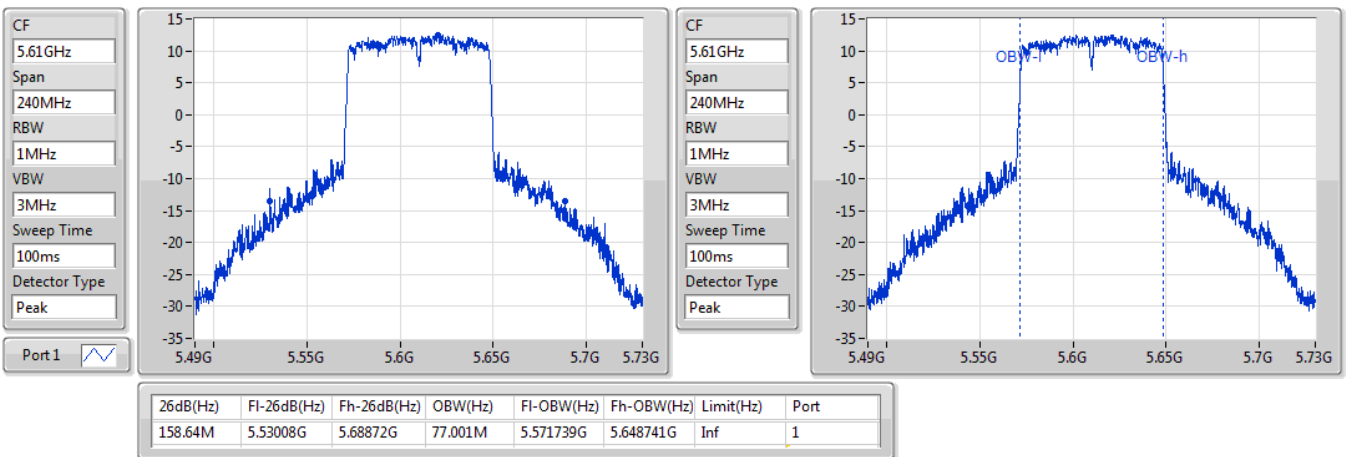

802.11ac VHT80_Nss1,(MCS0)_1TX

EBW

5610MHz

06/01/2020