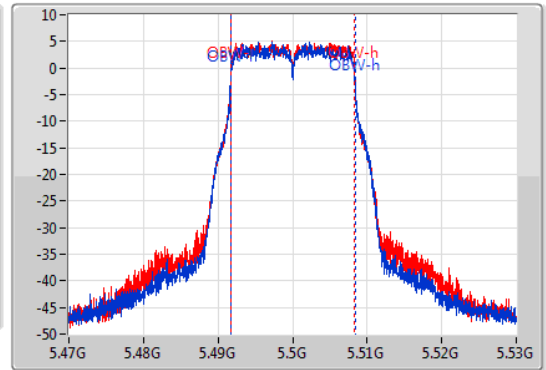

802.11a_Nss1,(6Mbps)_2TX

EBW

5500MHz

06/01/2020

CF
5.5GHz
Span
60MHz
RBW
300kHz
VBW
1MHz
Sweep Time
100ms
Detector Type
Peak

CF
5.5GHz
Span
60MHz
RBW
200kHz
VBW
1MHz
Sweep Time
100ms
Detector Type
Peak

26dB(Hz)	Fl-26dB(Hz)	Fh-26dB(Hz)	OBW(Hz)	Fl-OBW(Hz)	Fh-OBW(Hz)	Limit(Hz)	Port
21.54M	5.48929G	5.51083G	16.762M	5.491664G	5.508426G	Inf	1
21.66M	5.48926G	5.51092G	16.642M	5.491694G	5.508336G	Inf	2