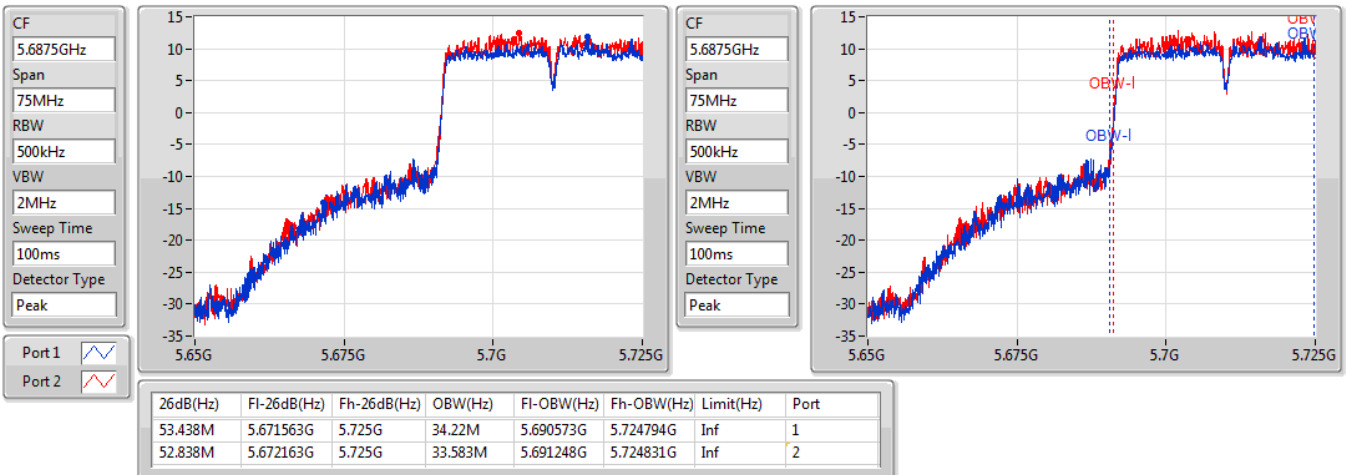

802.11ac VHT40_Nss2,(MCS0)_2TX

EBW

5670MHz

09/01/2020

802.11ac VHT40_Nss2,(MCS0)_2TX

EBW

5710MHz Straddle 5.47-5.725GHz

09/01/2020