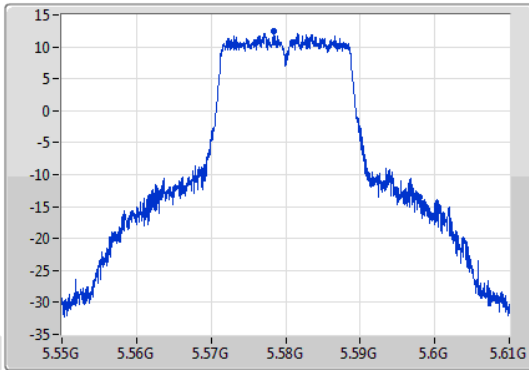

EBW

5500MHz

06/01/2020

802.11ac VHT20_Nss1,(MCS0)_1TX

EBW

5580MHz

06/01/2020

CF
5.58GHz
Span
60MHz
RBW
300kHz
VBW
1MHz
Sweep Time
100ms
Detector Type
Peak
Port 1