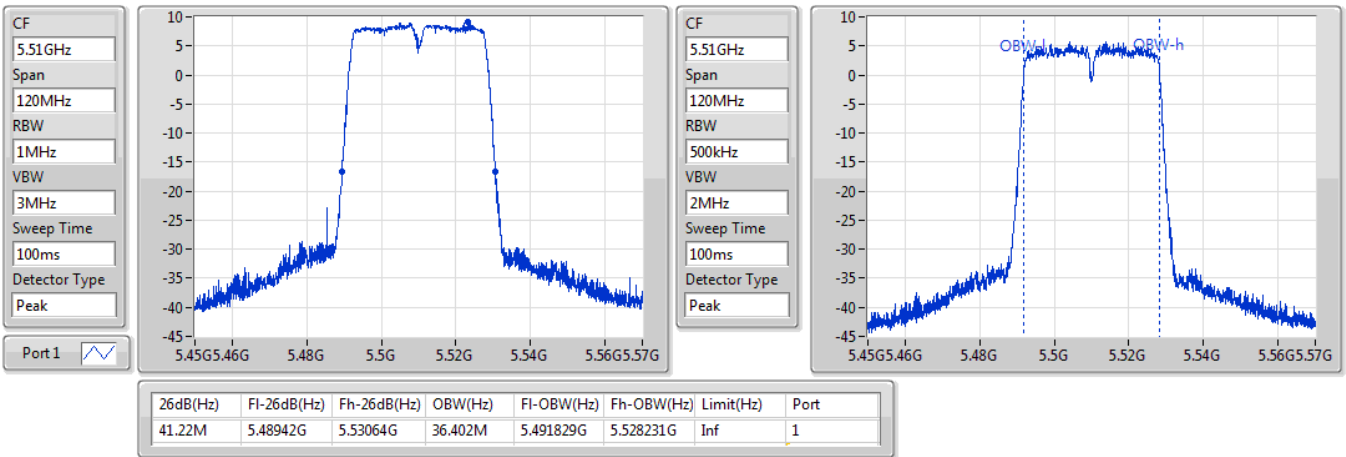

802.11ac VHT40_Nss1,(MCS0)_1TX

EBW

5310MHz

06/01/2020

802.11ac VHT40_Nss1,(MCS0)_1TX

EBW

5510MHz

06/01/2020