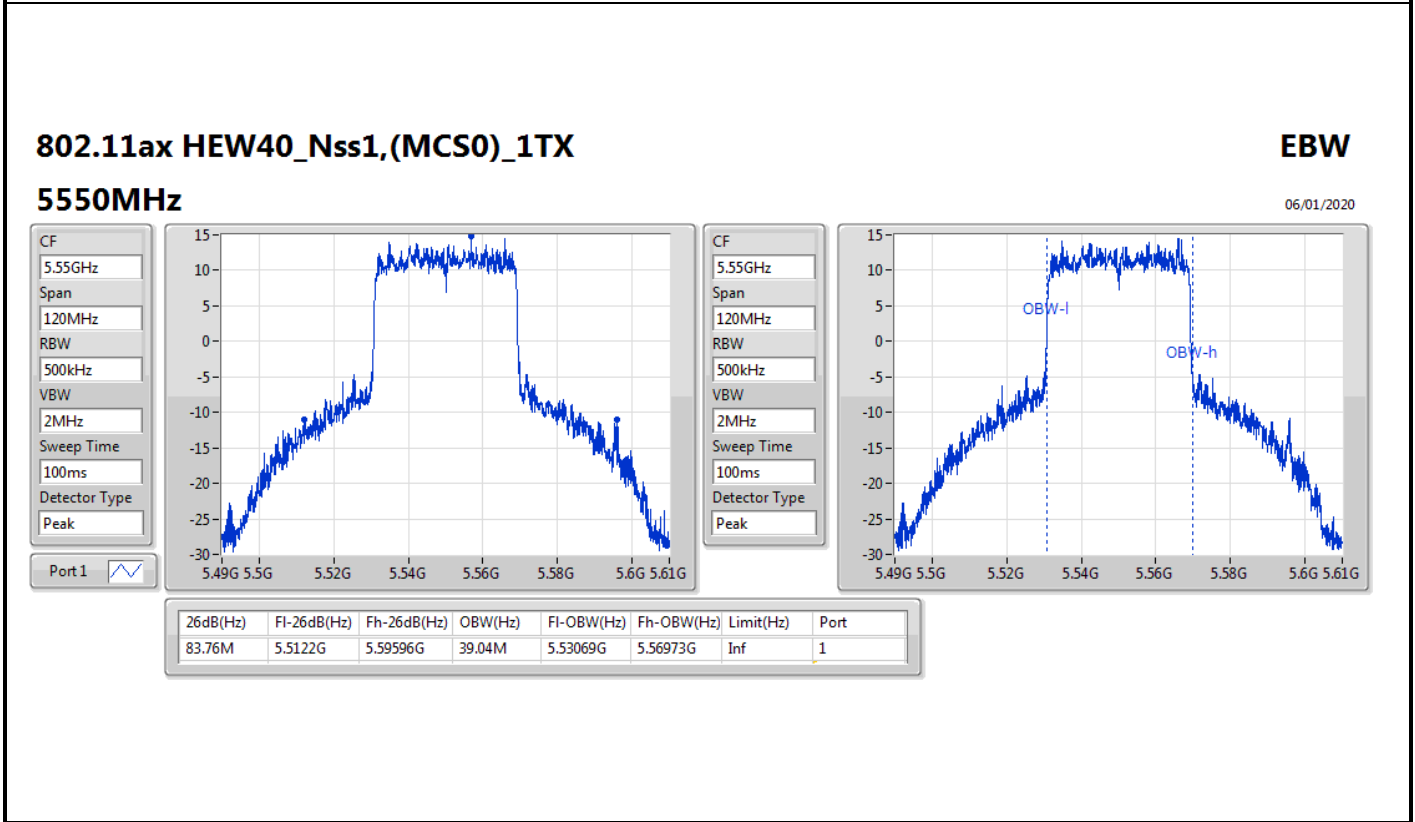

802.11ax HEW40_Nss1,(MCS0)_1TX

EBW

5270MHz

06/01/2020

802.11ax HEW40_Nss1,(MCS0)_1TX

EBW

5310MHz

06/01/2020

802.11ax HEW40_Nss1,(MCS0)_1TX

EBW

5670MHz

06/01/2020

CF
5.67GHz
Span
120MHz
RBW
500kHz
VBW
2MHz
Sweep Time
100ms
Detector Type
Peak
Port 1

CF
5.67GHz
Span
120MHz
RBW
500kHz
VBW
2MHz
Sweep Time
100ms
Detector Type
Peak