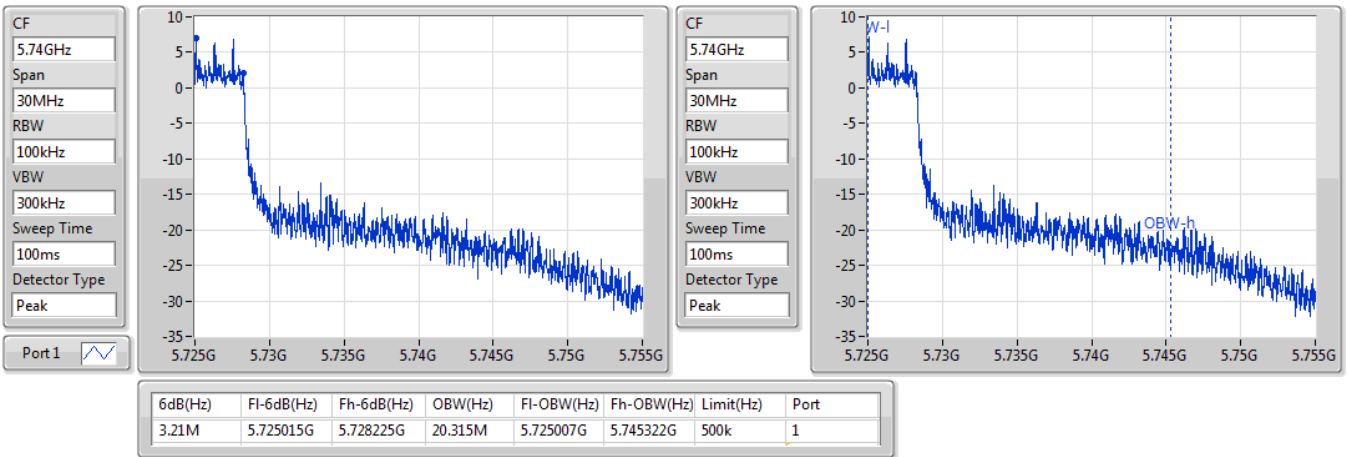

EBW

5710MHz Straddle 5.47-5.725GHz

06/01/2020

802.11ac VHT40_Nss1,(MCS0)_1TX
5710MHz Straddle 5.725-5.85GHz

EBW

06/01/2020

802.11ac VHT80_Nss1,(MCS0)_1TX
5290MHz

EBW