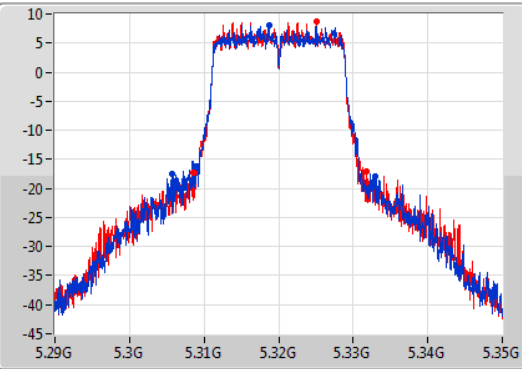

802.11ac VHT20_Nss2,(MCS0)_2TX

EBW

5320MHz

09/01/2020

CF
5.32GHz
Span
60MHz
RBW
200kHz
VBW
1MHz
Sweep Time
100ms
Detector Type
Peak

CF
5.32GHz
Span
60MHz
RBW
200kHz
VBW
1MHz
Sweep Time
100ms
Detector Type
Peak