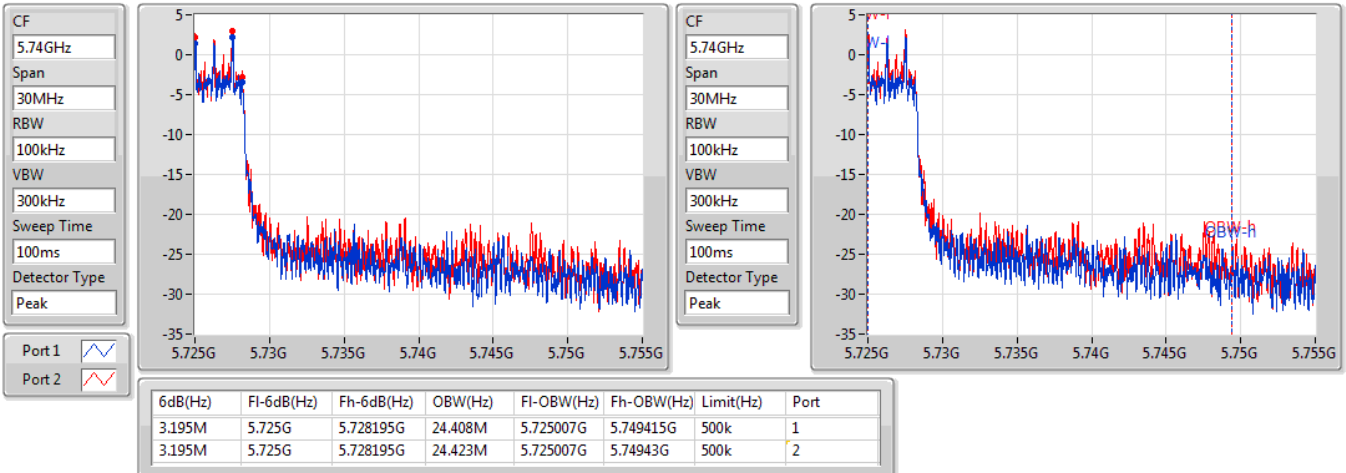

802.11ac VHT80_Nss2,(MCS0)_2TX

EBW

5690MHz Straddle 5.47-5.725GHz

09/01/2020

802.11ac VHT80_Nss2,(MCS0)_2TX

EBW

5690MHz Straddle 5.725-5.85GHz

09/01/2020