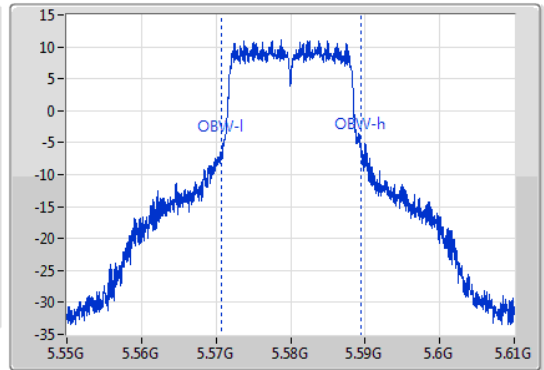

26dB(Hz)	Fl-26dB(Hz)	Fh-26dB(Hz)	OBW(Hz)	Fl-OBW(Hz)	Fh-OBW(Hz)	Limit(Hz)	Port
38.61M	5.56101G	5.59962G	18.771M	5.570735G	5.589505G	Inf	1

802.11a_Nss1,(6Mbps)_1TX

EBW

5700MHz

06/01/2020

CF: 5.7GHz
Span: 60MHz
RBW: 300kHz
VBW: 1MHz
Sweep Time: 100ms
Detector Type: Peak
Port 1