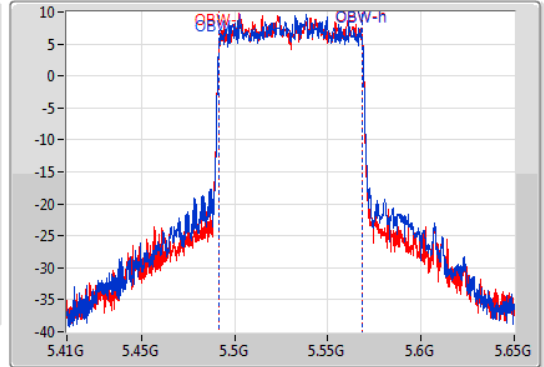

EBW

5530MHz

09/01/2020

CF
5.53GHz
Span
240MHz
RBW
1MHz
VBW
3MHz
Sweep Time
100ms
Detector Type
Peak
Port 1
Port 2

CF
5.53GHz
Span
240MHz
RBW
1MHz
VBW
3MHz
Sweep Time
100ms
Detector Type
Peak

26dB(Hz)	Fl-26dB(Hz)	Fh-26dB(Hz)	OBW(Hz)	Fl-OBW(Hz)	Fh-OBW(Hz)	Limit(Hz)	Port
81.24M	5.48968G	5.57092G	77.241M	5.491499G	5.568741G	Inf	1
81.24M	5.48944G	5.57068G	77.121M	5.491499G	5.568621G	Inf	2