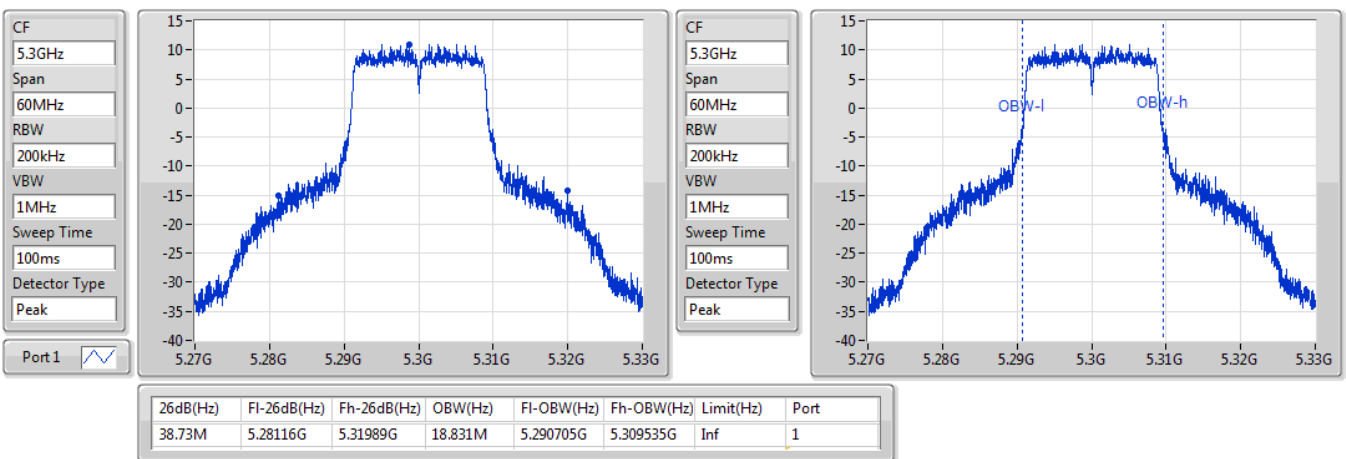

802.11ac VHT20_Nss1,(MCS0)_1TX

EBW

5300MHz

06/01/2020