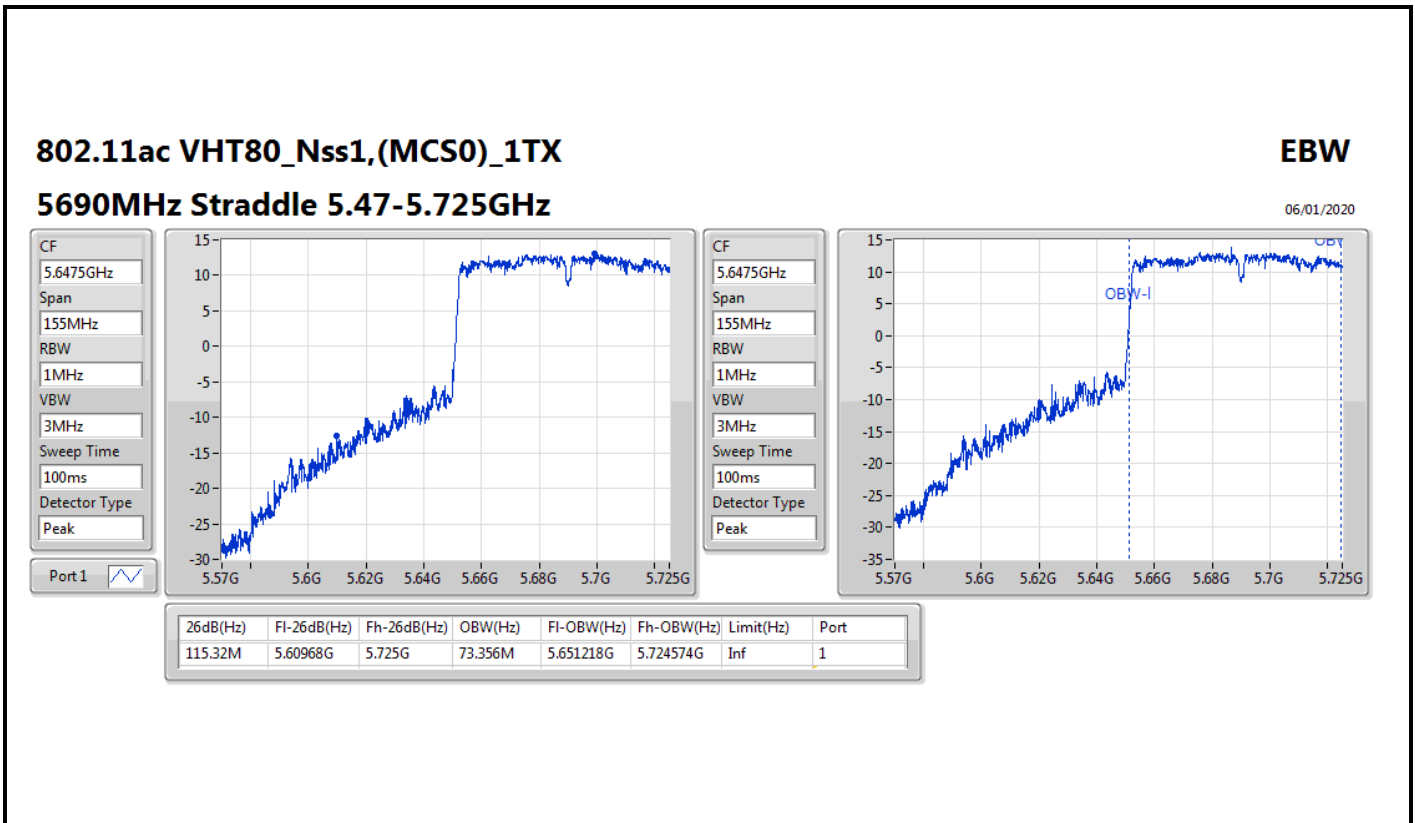

EBW

5710MHz Straddle 5.47-5.725GHz

06/01/2020

802.11ac VHT40_Nss1,(MCS0)_1TX
5710MHz Straddle 5.725-5.85GHz

EBW

06/01/2020

802.11ac VHT80_Nss1,(MCS0)_1TX
5290MHz

EBW

06/01/2020

802.11ac VHT80_Nss1,(MCS0)_1TX

EBW

5530MHz

06/01/2020

802.11ac VHT80_Nss1,(MCS0)_1TX

EBW

5610MHz

06/01/2020

802.11ax HEW20_Nss1,(MCS0)_1TX

EBW

5260MHz

06/01/2020

802.11ax HEW20_Nss1,(MCS0)_1TX

EBW

5300MHz