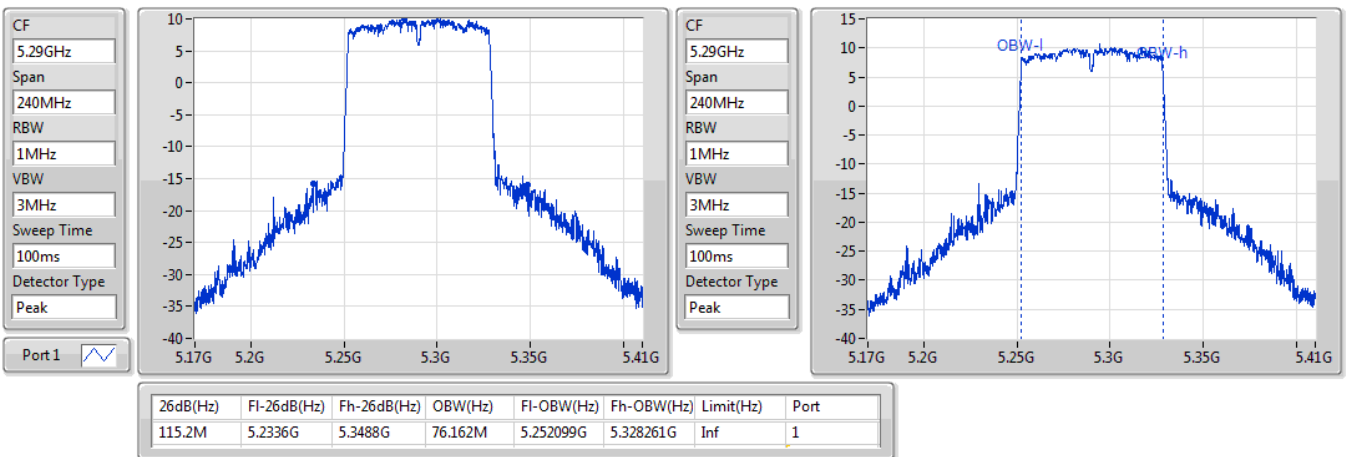

802.11ac VHT80_Nss1,(MCS0)_1TX
5290MHz

EBW

06/01/2020