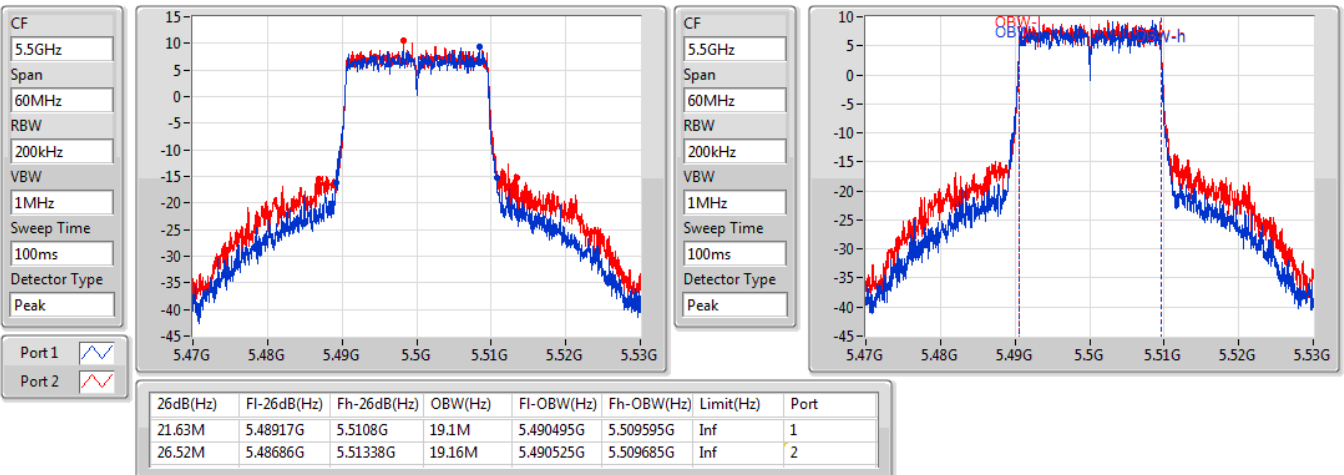

EBW

5300MHz

09/01/2020

CF
5.3GHz
Span
60MHz
RBW
200kHz
VBW
1MHz
Sweep Time
100ms
Detector Type
Peak

CF
5.3GHz
Span
60MHz
RBW
200kHz
VBW
1MHz
Sweep Time
100ms
Detector Type
Peak

26dB(Hz)	Fl-26dB(Hz)	Fh-26dB(Hz)	OBW(Hz)	Fl-OBW(Hz)	Fh-OBW(Hz)	Limit(Hz)	Port
33.93M	5.28287G	5.3168G	19.31M	5.290405G	5.309715G	Inf	1
39.45M	5.28191G	5.32136G	19.25M	5.290465G	5.309715G	Inf	2

802.11ax HEW20_Nss2,(MCS0)_2TX

EBW

5320MHz

09/01/2020

802.11ax HEW20_Nss2,(MCS0)_2TX

EBW

5500MHz

09/01/2020