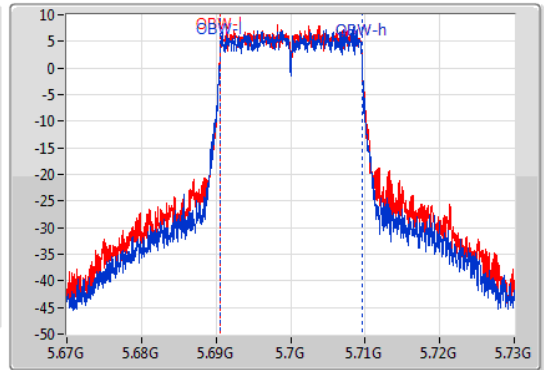

EBW

5700MHz

09/01/2020

CF
5.7GHz
Span
60MHz
RBW
200kHz
VBW
1MHz
Sweep Time
100ms
Detector Type
Peak

CF
5.7GHz
Span
60MHz
RBW
200kHz
VBW
1MHz
Sweep Time
100ms
Detector Type
Peak

26dB(Hz)	Fl-26dB(Hz)	Fh-26dB(Hz)	OBW(Hz)	Fl-OBW(Hz)	Fh-OBW(Hz)	Limit(Hz)	Port
21.66M	5.68917G	5.71083G	19.01M	5.690525G	5.709535G	Inf	1
21.42M	5.68938G	5.7108G	19.04M	5.690555G	5.709595G	Inf	2