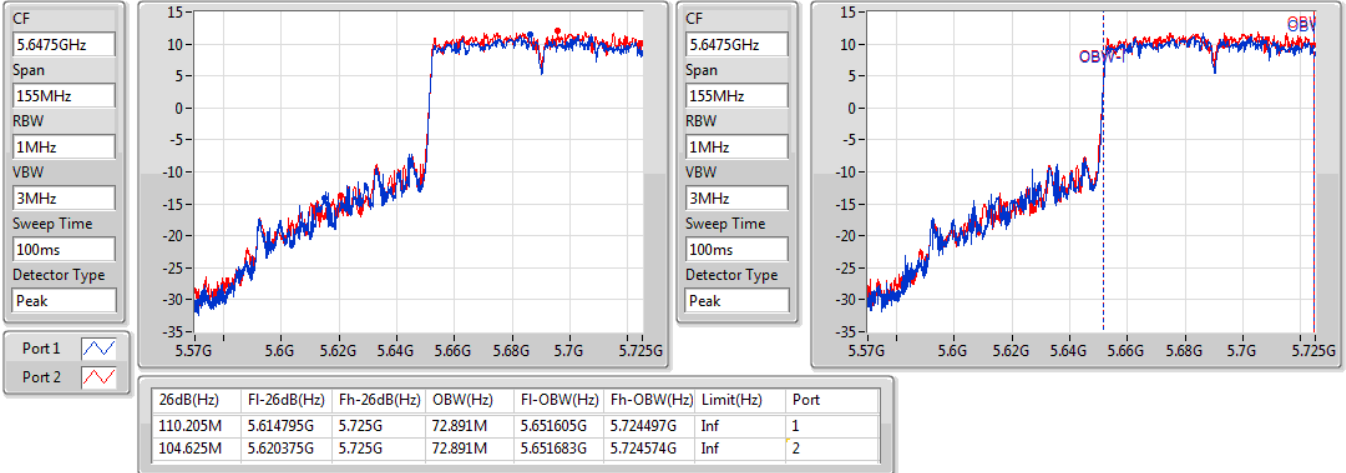

802.11ac VHT80_Nss2,(MCS0)_2TX

EBW

5690MHz Straddle 5.47-5.725GHz

09/01/2020