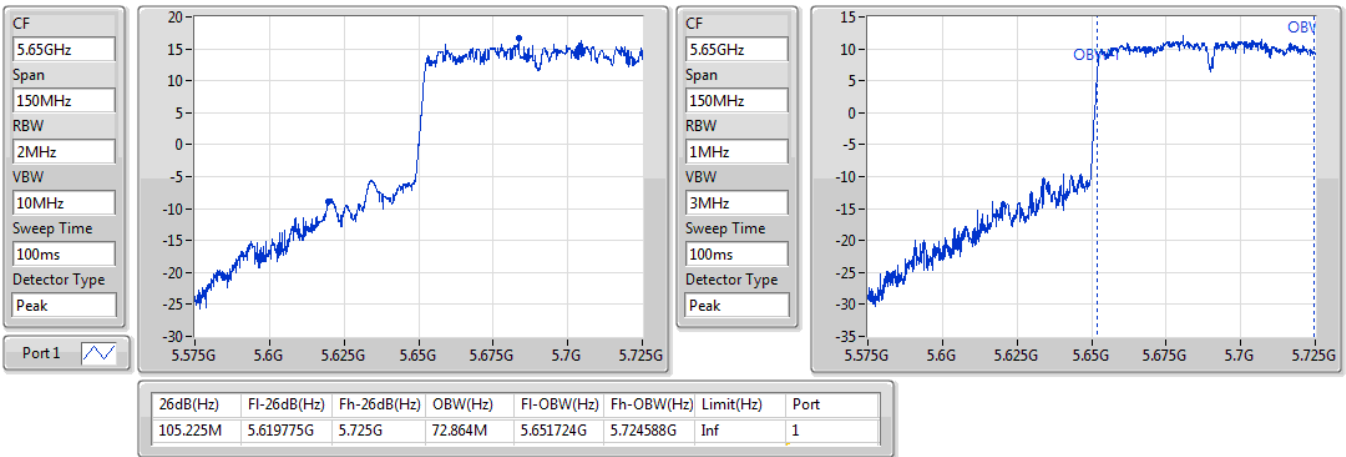

5610MHz

06/01/2020

802.11ac VHT80_Nss1,(MCS0)_1TX

EBW

5690MHz Straddle 5.47-5.725GHz

06/01/2020

802.11ac VHT80_Nss1,(MCS0)_1TX

EBW