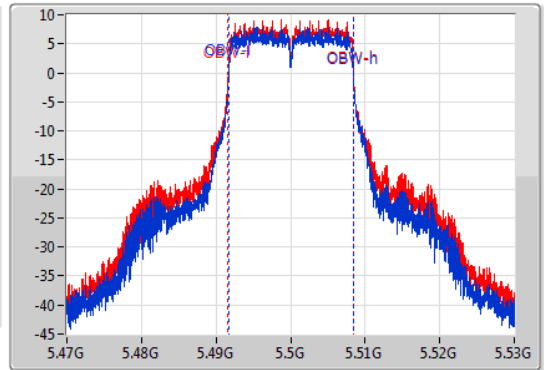

802.11a_Nss1,(6Mbps)_2TX

EBW

5500MHz

17/01/2020

CF
5.5GHz
Span
60MHz
RBW
200kHz
VBW
1MHz
Sweep Time
100ms
Detector Type
Peak

CF
5.5GHz
Span
60MHz
RBW
200kHz
VBW
1MHz
Sweep Time
100ms
Detector Type
Peak

26dB(Hz)	Fl-26dB(Hz)	Fh-26dB(Hz)	OBW(Hz)	Fl-OBW(Hz)	Fh-OBW(Hz)	Limit(Hz)	Port
21.57M	5.48935G	5.51092G	16.822M	5.491664G	5.508486G	Inf	1
24.54M	5.48839G	5.51293G	16.852M	5.491634G	5.508486G	Inf	2

802.11a_Nss1,(6Mbps)_2TX

EBW

5580MHz

17/01/2020

CF
5.58GHz
Span
60MHz
RBW
200kHz
VBW
1MHz
Sweep Time
100ms
Detector Type
Peak

CF
5.58GHz
Span
60MHz
RBW
200kHz
VBW
1MHz
Sweep Time
100ms
Detector Type
Peak

26dB(Hz)	Fl-26dB(Hz)	Fh-26dB(Hz)	OBW(Hz)	Fl-OBW(Hz)	Fh-OBW(Hz)	Limit(Hz)	Port
21.69M	5.56932G	5.59101G	16.822M	5.571694G	5.588516G	Inf	1
24.33M	5.56857G	5.5929G	16.852M	5.571634G	5.588486G	Inf	2