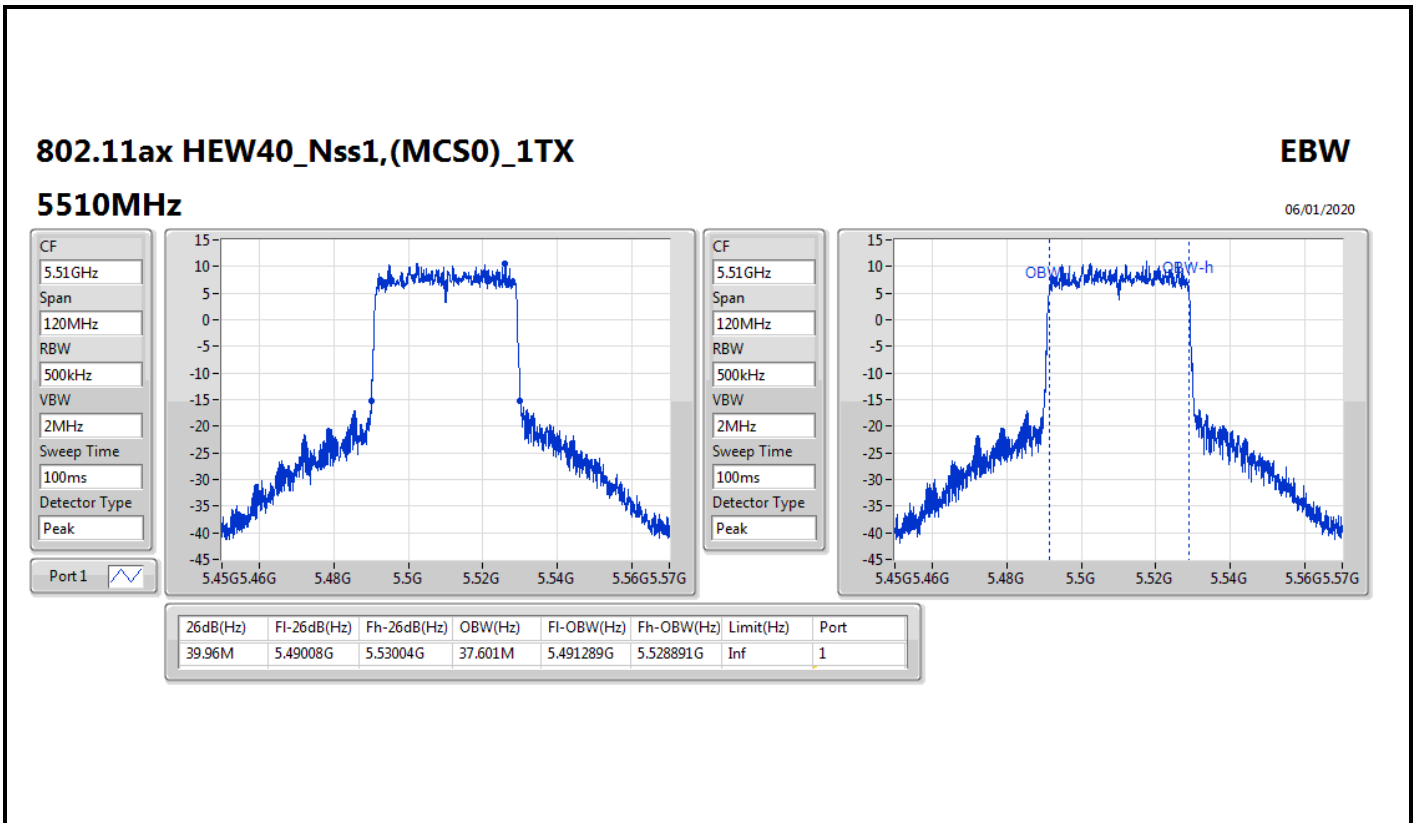

802.11ax HEW40_Nss1,(MCS0)_1TX

EBW

5270MHz

06/01/2020

802.11ax HEW40_Nss1,(MCS0)_1TX

EBW

5310MHz

06/01/2020

802.11ax HEW40_Nss1,(MCS0)_1TX

EBW

5670MHz

06/01/2020

CF
5.67GHz
Span
120MHz
RBW
500kHz
VBW
2MHz
Sweep Time
100ms
Detector Type
Peak
Port 1

CF
5.67GHz
Span
120MHz
RBW
500kHz
VBW
2MHz
Sweep Time
100ms
Detector Type
Peak