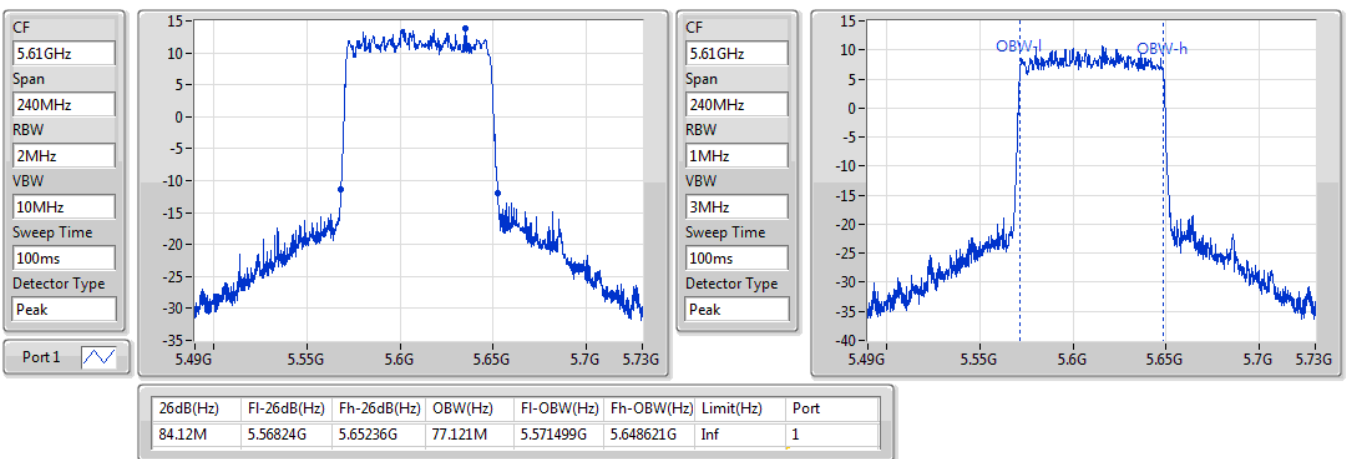

802.11ax HEW80_Nss1,(MCS0)_1TX

EBW

5530MHz

06/01/2020

802.11ax HEW80_Nss1,(MCS0)_1TX

EBW

5610MHz

06/01/2020