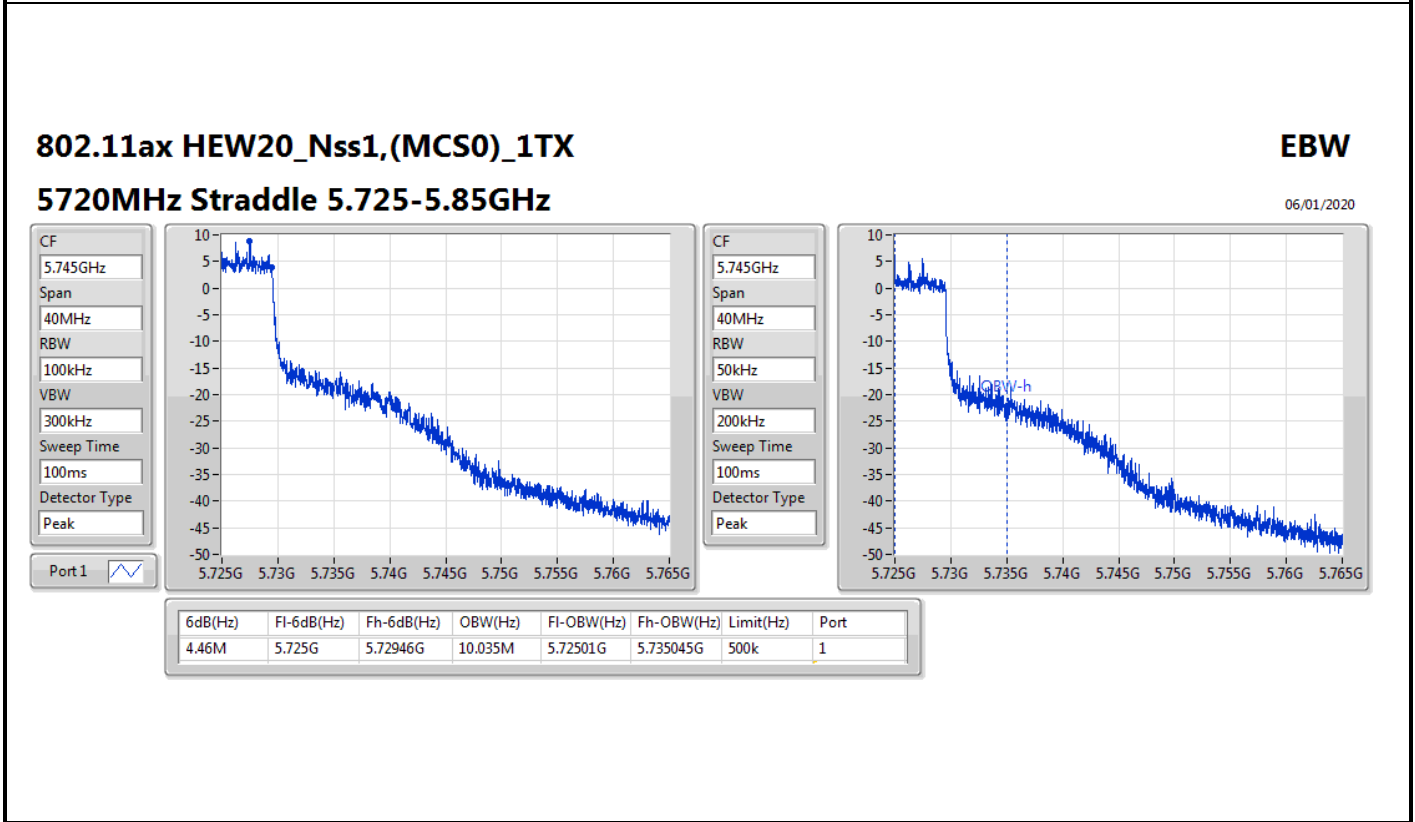

802.11ax HEW20_Nss1,(MCS0)_1TX

EBW

5580MHz

06/01/2020

802.11ax HEW20_Nss1,(MCS0)_1TX

EBW

5700MHz

06/01/2020