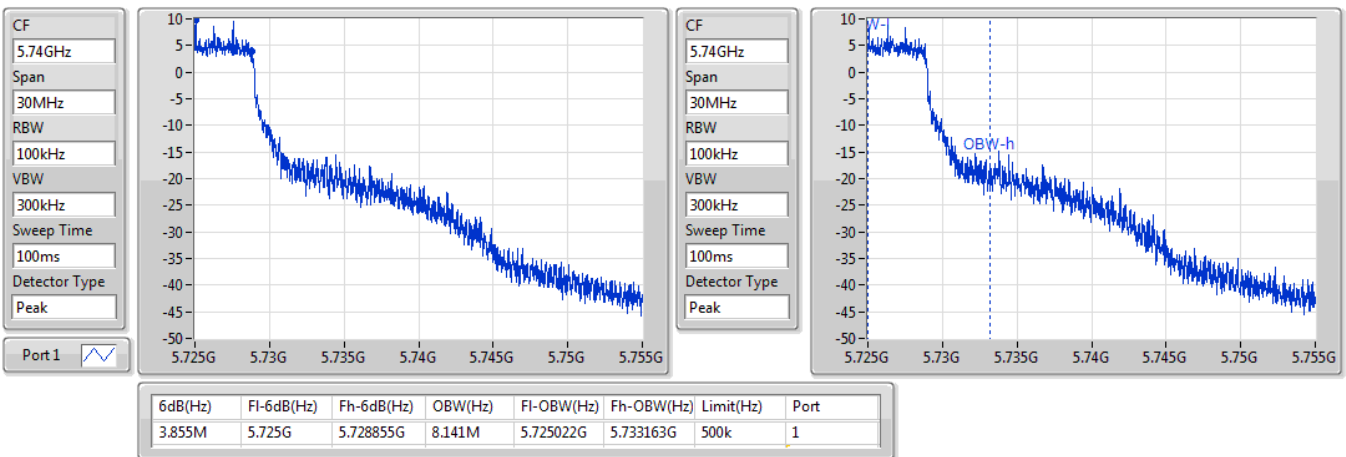

802.11ac VHT20_Nss1,(MCS0)_1TX
5720MHz Straddle 5.725-5.85GHz

EBW

06/01/2020