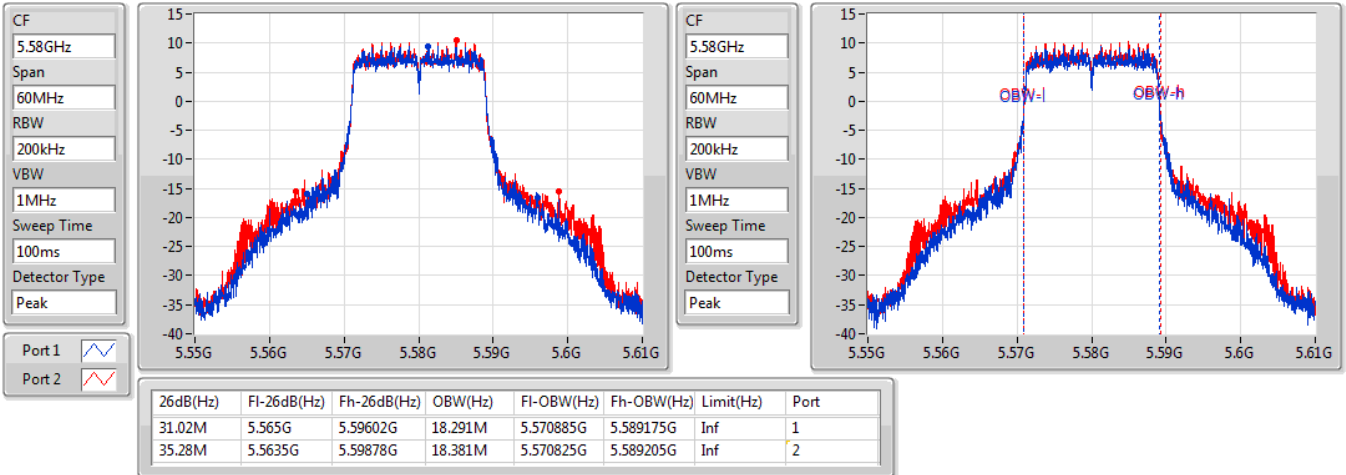

802.11ac VHT20_Nss2,(MCS0)_2TX

EBW

5580MHz

09/01/2020