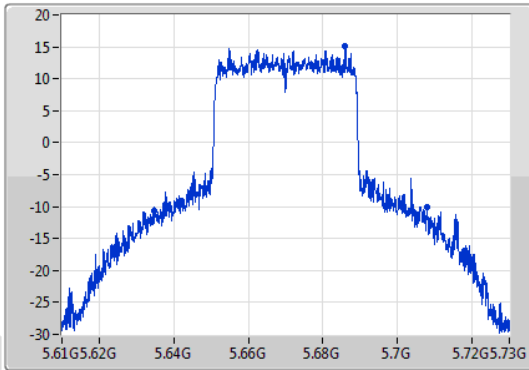

CF
5.7GHz
Span
60MHz
RBW
200kHz
VBW
1MHz
Sweep Time
100ms
Detector Type
Peak

26dB(Hz)	Fl-26dB(Hz)	Fh-26dB(Hz)	OBW(Hz)	Fl-OBW(Hz)	Fh-OBW(Hz)	Limit(Hz)	Port
21.45M	5.68935G	5.7108G	19.01M	5.690555G	5.709565G	Inf	1

802.11ax HEW40_Nss1,(MCS0)_1TX

EBW

5270MHz

06/01/2020

802.11ax HEW40_Nss1,(MCS0)_1TX

EBW

5310MHz

06/01/2020

802.11ax HEW40_Nss1,(MCS0)_1TX

EBW

5670MHz

06/01/2020

CF
5.67GHz
Span
120MHz
RBW
500kHz
VBW
2MHz
Sweep Time
100ms
Detector Type
Peak
Port 1

CF
5.67GHz
Span
120MHz
RBW
500kHz
VBW
2MHz
Sweep Time
100ms
Detector Type
Peak