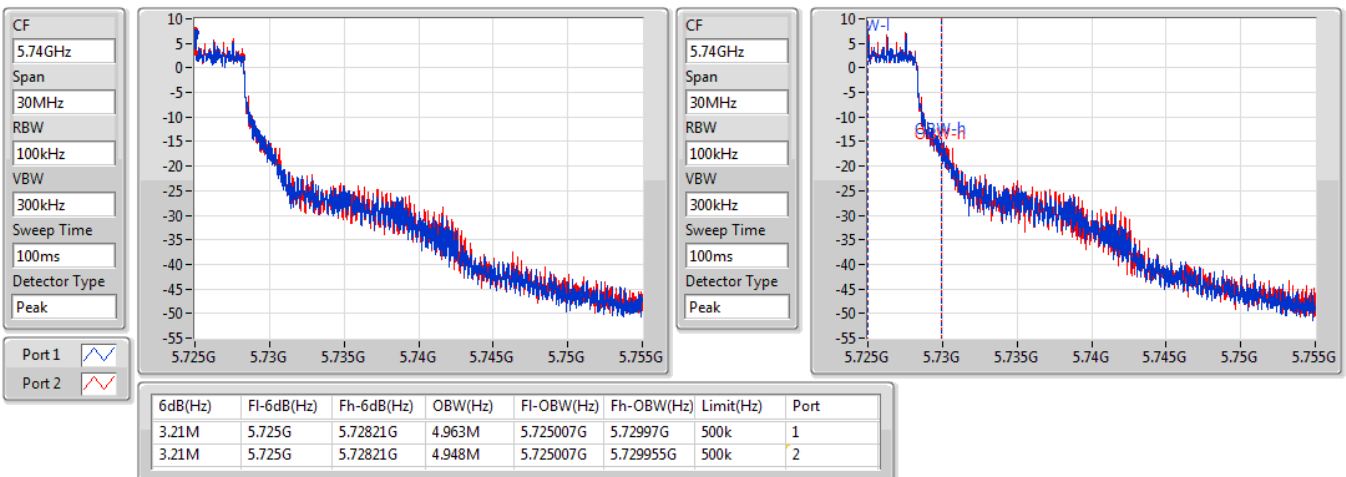

802.11a_Nss2,(6Mbps)_2TX

EBW

5700MHz

07/01/2020

CF
5.7GHz
Span
60MHz
RBW
200kHz
VBW
1MHz
Sweep Time
100ms
Detector Type
Peak

CF
5.7GHz
Span
60MHz
RBW
200kHz
VBW
1MHz
Sweep Time
100ms
Detector Type
Peak

26dB(Hz)	Fl-26dB(Hz)	Fh-26dB(Hz)	OBW(Hz)	Fl-OBW(Hz)	Fh-OBW(Hz)	Limit(Hz)	Port
21.21M	5.6895G	5.71071G	16.762M	5.691724G	5.708486G	Inf	1
21.39M	5.68944G	5.71083G	16.672M	5.691754G	5.708426G	Inf	2

802.11a_Nss1,(6Mbps)_2TX

EBW

5720MHz Straddle 5.47-5.725GHz

17/01/2020

802.11a_Nss1,(6Mbps)_2TX

EBW

5720MHz Straddle 5.725-5.85GHz

17/01/2020

802.11ac VHT20_Nss2,(MCS0)_2TX

EBW

5260MHz

09/01/2020

CF
5.26GHz
Span
60MHz
RBW
200kHz
VBW
1MHz
Sweep Time
100ms
Detector Type
Peak

CF
5.26GHz
Span
60MHz
RBW
200kHz
VBW
1MHz
Sweep Time
100ms
Detector Type
Peak