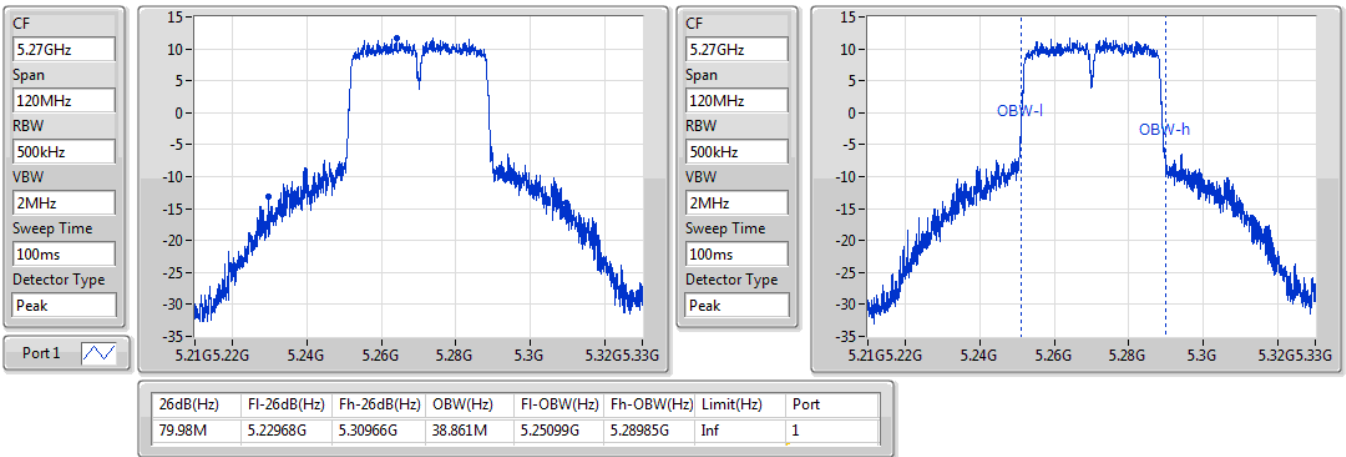

802.11ac VHT20_Nss1,(MCS0)_1TX
5720MHz Straddle 5.725-5.85GHz

EBW

06/01/2020

802.11ac VHT40_Nss1,(MCS0)_1TX

EBW

5270MHz

06/01/2020

802.11ac VHT40_Nss1,(MCS0)_1TX