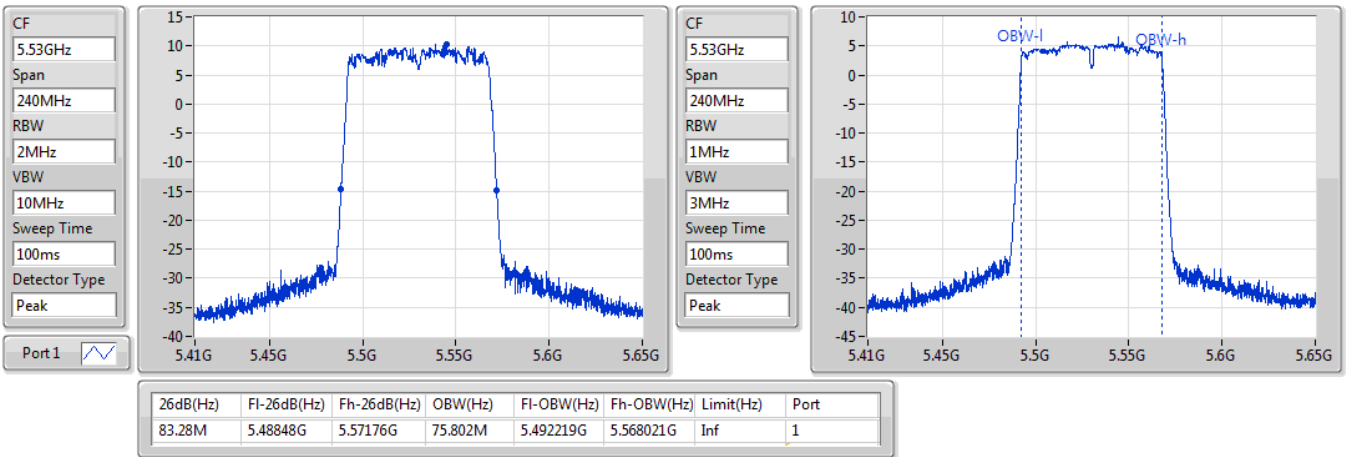

EBW

06/01/2020

802.11ac VHT80_Nss1,(MCS0)_1TX

EBW

5530MHz

06/01/2020

802.11ac VHT80_Nss1,(MCS0)_1TX

EBW