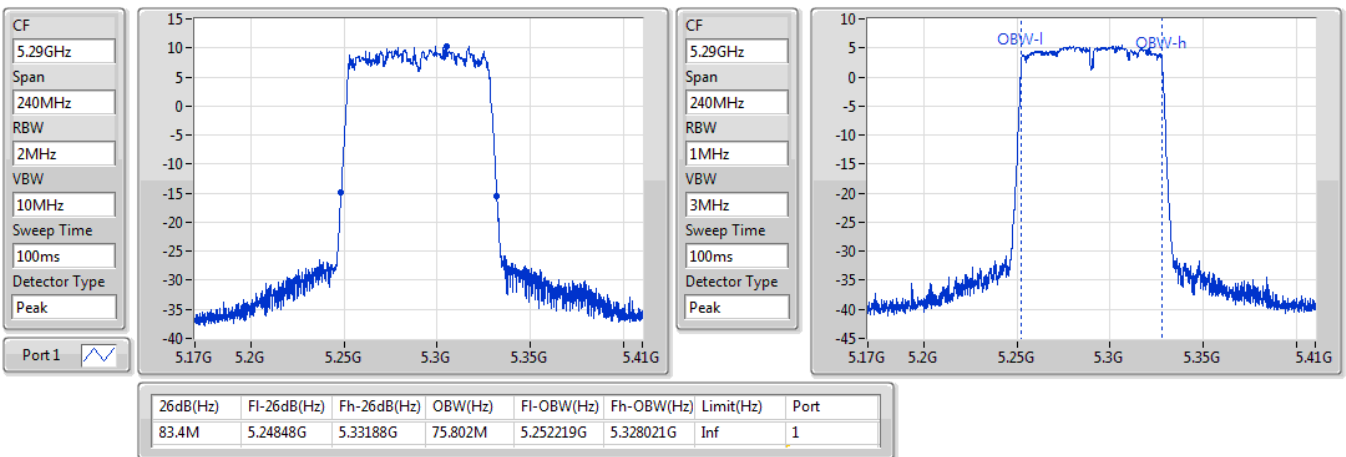

802.11ac VHT80_Nss1,(MCS0)_1TX
5290MHz

EBW

06/01/2020