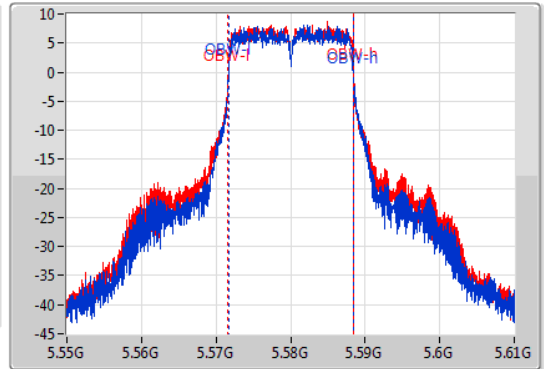

802.11a_Nss1,(6Mbps)_2TX

EBW

5500MHz

17/01/2020

CF
5.5GHz
Span
60MHz
RBW
200kHz
VBW
1MHz
Sweep Time
100ms
Detector Type
Peak

CF
5.5GHz
Span
60MHz
RBW
200kHz
VBW
1MHz
Sweep Time
100ms
Detector Type
Peak

26dB(Hz)	Fl-26dB(Hz)	Fh-26dB(Hz)	OBW(Hz)	Fl-OBW(Hz)	Fh-OBW(Hz)	Limit(Hz)	Port
21.57M	5.48935G	5.51092G	16.822M	5.491664G	5.508486G	Inf	1
24.54M	5.48839G	5.51293G	16.852M	5.491634G	5.508486G	Inf	2

802.11a_Nss1,(6Mbps)_2TX

EBW

5580MHz

17/01/2020

CF
5.58GHz
Span
60MHz
RBW
200kHz
VBW
1MHz
Sweep Time
100ms
Detector Type
Peak

CF
5.58GHz
Span
60MHz
RBW
200kHz
VBW
1MHz
Sweep Time
100ms
Detector Type
Peak

26dB(Hz)	Fl-26dB(Hz)	Fh-26dB(Hz)	OBW(Hz)	Fl-OBW(Hz)	Fh-OBW(Hz)	Limit(Hz)	Port
21.69M	5.56932G	5.59101G	16.822M	5.571694G	5.588516G	Inf	1
24.33M	5.56857G	5.5929G	16.852M	5.571634G	5.588486G	Inf	2

802.11a_Nss2,(6Mbps)_2TX

EBW

5700MHz

07/01/2020

CF
5.7GHz
Span
60MHz
RBW
200kHz
VBW
1MHz
Sweep Time
100ms
Detector Type
Peak

CF
5.7GHz
Span
60MHz
RBW
200kHz
VBW
1MHz
Sweep Time
100ms
Detector Type
Peak

26dB(Hz)	Fl-26dB(Hz)	Fh-26dB(Hz)	OBW(Hz)	Fl-OBW(Hz)	Fh-OBW(Hz)	Limit(Hz)	Port
21.21M	5.6895G	5.71071G	16.762M	5.691724G	5.708486G	Inf	1
21.39M	5.68944G	5.71083G	16.672M	5.691754G	5.708426G	Inf	2