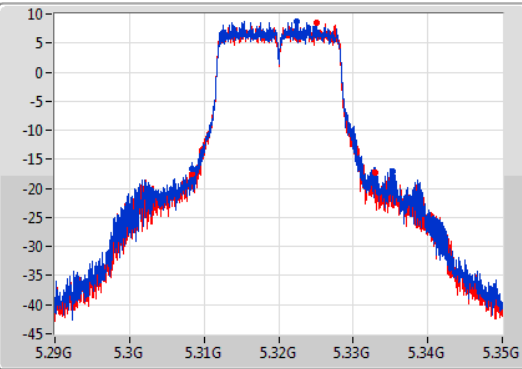

802.11a_Nss1,(6Mbps)_2TX

EBW

5300MHz

17/01/2020

CF: 5.3GHz
 Span: 60MHz
 RBW: 200kHz
 VBW: 1MHz
 Sweep Time: 100ms
 Detector Type: Peak

CF: 5.3GHz
 Span: 60MHz
 RBW: 200kHz
 VBW: 1MHz
 Sweep Time: 100ms
 Detector Type: Peak

26dB(Hz)	Fl-26dB(Hz)	Fh-26dB(Hz)	OBW(Hz)	Fl-OBW(Hz)	Fh-OBW(Hz)	Limit(Hz)	Port
26.82M	5.28833G	5.31515G	16.942M	5.291634G	5.308576G	Inf	1
25.98M	5.28689G	5.31287G	16.852M	5.291634G	5.308486G	Inf	2

802.11a_Nss1,(6Mbps)_2TX

EBW

5320MHz

17/01/2020

CF
5.32GHz
Span
60MHz
RBW
200kHz
VBW
1MHz
Sweep Time
100ms
Detector Type
Peak

CF
5.32GHz
Span
60MHz
RBW
200kHz
VBW
1MHz
Sweep Time
100ms
Detector Type
Peak

26dB(Hz)	Fl-26dB(Hz)	Fh-26dB(Hz)	OBW(Hz)	Fl-OBW(Hz)	Fh-OBW(Hz)	Limit(Hz)	Port
26.97M	5.30833G	5.3353G	16.942M	5.311634G	5.328576G	Inf	1
24.54M	5.30839G	5.33293G	16.882M	5.311604G	5.328486G	Inf	2