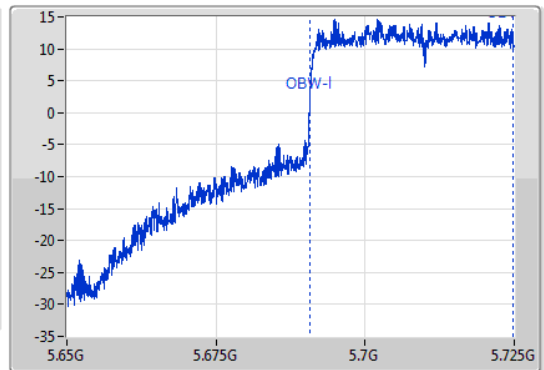

802.11ax HEW40_Nss1,(MCS0)_1TX

EBW

5670MHz

06/01/2020

CF
5.67GHz
Span
120MHz
RBW
500kHz
VBW
2MHz
Sweep Time
100ms
Detector Type
Peak
Port 1

CF
5.67GHz
Span
120MHz
RBW
500kHz
VBW
2MHz
Sweep Time
100ms
Detector Type
Peak

26dB(Hz)	Fl-26dB(Hz)	Fh-26dB(Hz)	OBW(Hz)	Fl-OBW(Hz)	Fh-OBW(Hz)	Limit(Hz)	Port
73.32M	5.6346G	5.70792G	38.561M	5.65081G	5.68937G	Inf	1

802.11ax HEW40_Nss1,(MCS0)_1TX

EBW

5710MHz Straddle 5.47-5.725GHz

06/01/2020

CF
5.6875GHz
Span
75MHz
RBW
500kHz
VBW
2MHz
Sweep Time
100ms
Detector Type
Peak
Port 1

CF
5.6875GHz
Span
75MHz
RBW
500kHz
VBW
2MHz
Sweep Time
100ms
Detector Type
Peak

26dB(Hz)	Fl-26dB(Hz)	Fh-26dB(Hz)	OBW(Hz)	Fl-OBW(Hz)	Fh-OBW(Hz)	Limit(Hz)	Port
52.8M	5.6722G	5.725G	34.07M	5.690723G	5.724794G	Inf	1