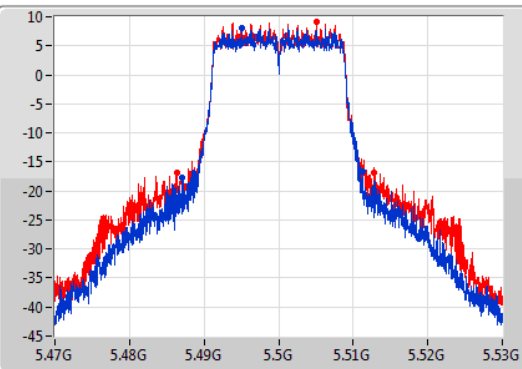

EBW

5500MHz

09/01/2020

CF
5.5GHz
Span
60MHz
RBW
200kHz
VBW
1MHz
Sweep Time
100ms
Detector Type
Peak

CF
5.5GHz
Span
60MHz
RBW
200kHz
VBW
1MHz
Sweep Time
100ms
Detector Type
Peak

26dB(Hz)	Fl-26dB(Hz)	Fh-26dB(Hz)	OBW(Hz)	Fl-OBW(Hz)	Fh-OBW(Hz)	Limit(Hz)	Port
24.18M	5.48713G	5.51131G	17.991M	5.491034G	5.509025G	Inf	1
26.49M	5.48635G	5.51284G	18.021M	5.491004G	5.509025G	Inf	2