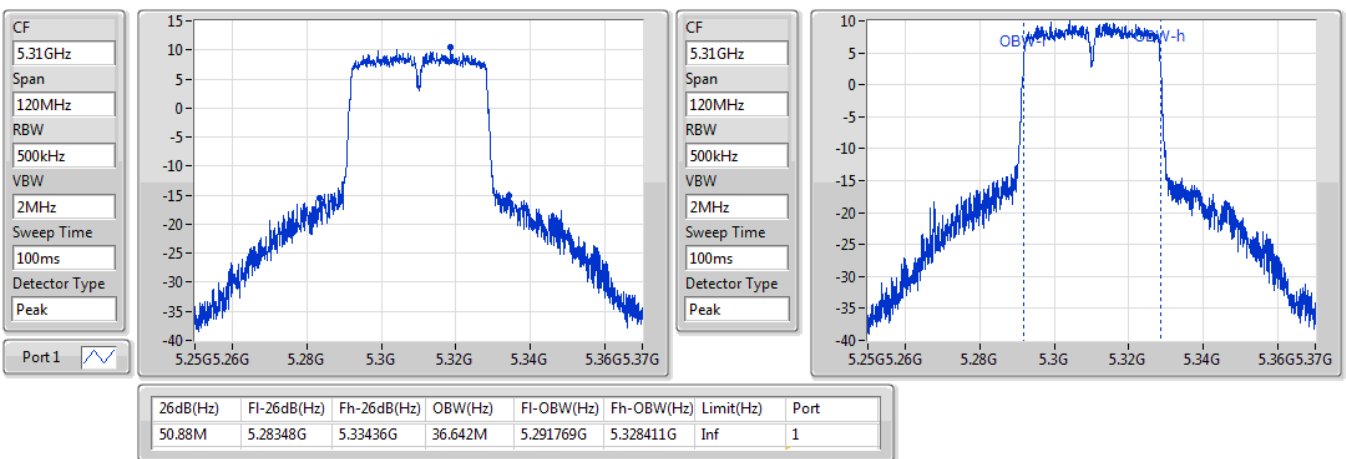

802.11ac VHT40_Nss1,(MCS0)_1TX

EBW

5310MHz

06/01/2020