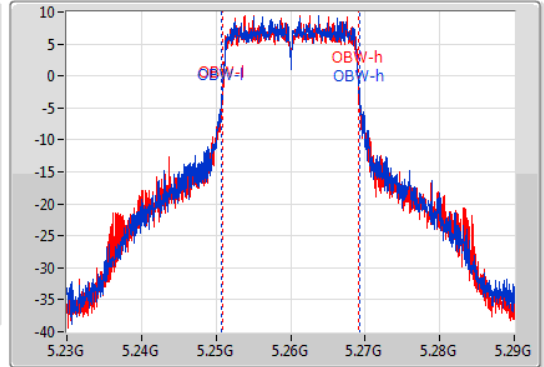

802.11a_Nss1,(6Mbps)_2TX

EBW

5720MHz Straddle 5.47-5.725GHz

17/01/2020

802.11a_Nss1,(6Mbps)_2TX

EBW

5720MHz Straddle 5.725-5.85GHz

17/01/2020

802.11ac VHT20_Nss2,(MCS0)_2TX

EBW

5260MHz

09/01/2020

CF
5.26GHz
Span
60MHz
RBW
200kHz
VBW
1MHz
Sweep Time
100ms
Detector Type
Peak

CF
5.26GHz
Span
60MHz
RBW
200kHz
VBW
1MHz
Sweep Time
100ms
Detector Type
Peak