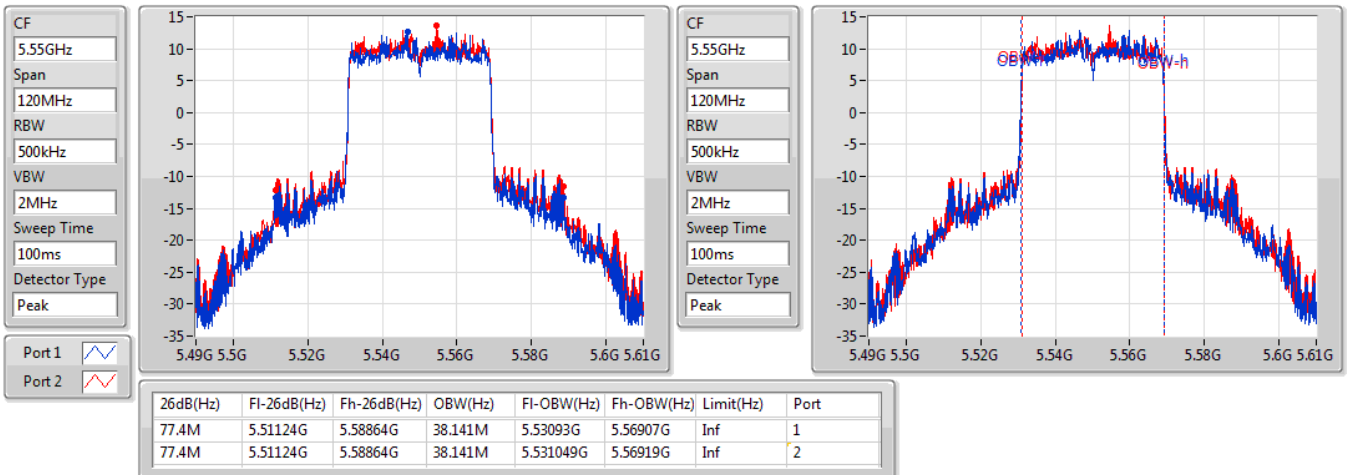

802.11ax HEW40_Nss2,(MCS0)_2TX

EBW

5550MHz

09/01/2020