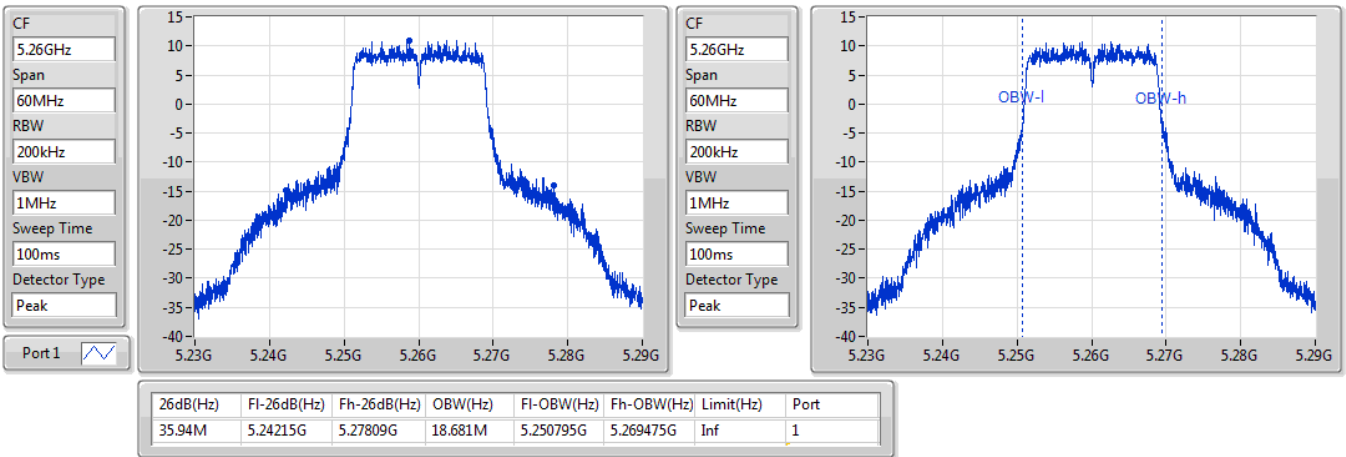

802.11a_Nss1,(6Mbps)_1TX

EBW

5720MHz Straddle 5.725-5.85GHz

06/01/2020

802.11ac VHT20_Nss1,(MCS0)_1TX

EBW

5260MHz

06/01/2020