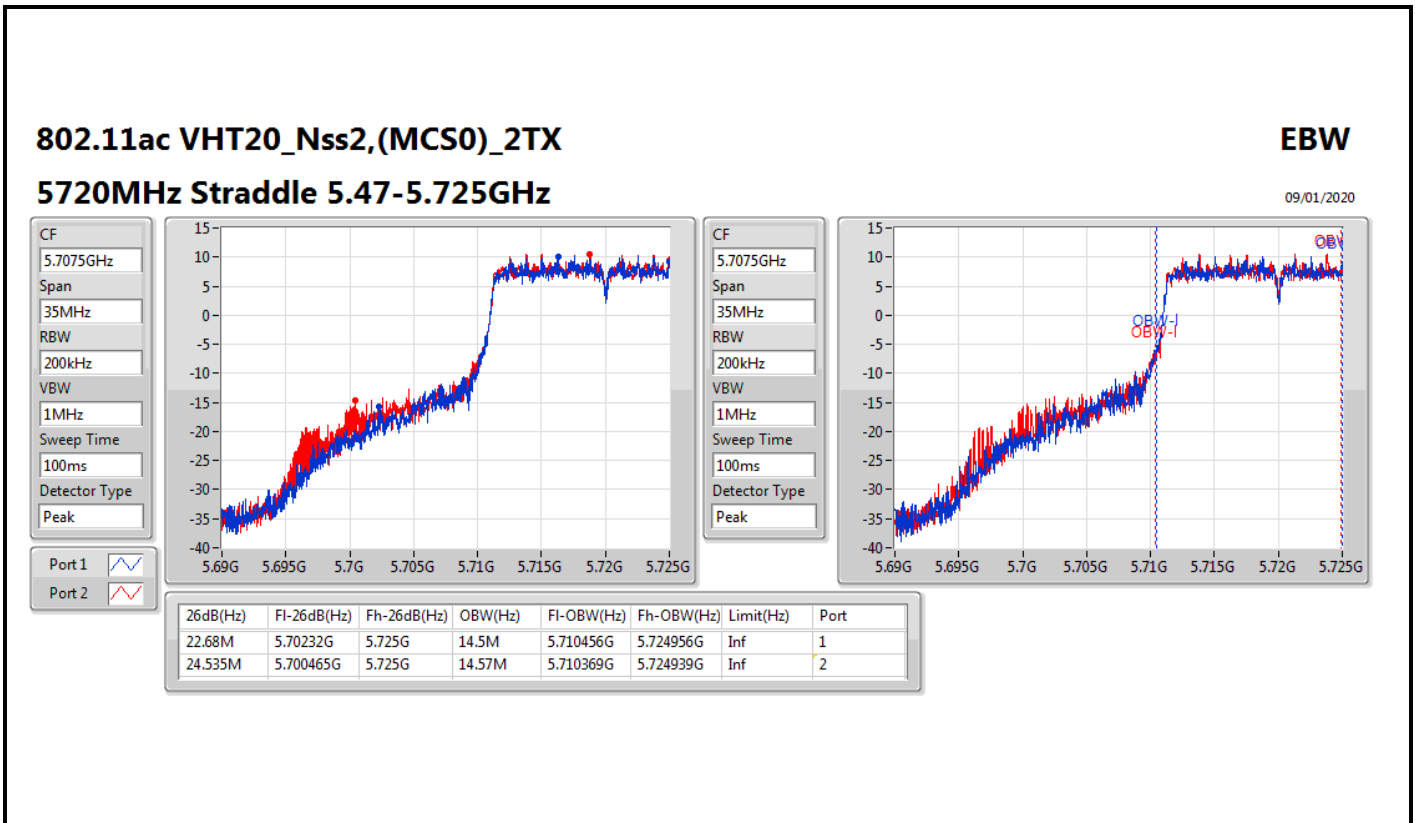

802.11ac VHT20_Nss2,(MCS0)_2TX

EBW

5580MHz

09/01/2020

802.11ac VHT20_Nss2,(MCS0)_2TX

EBW

5700MHz

09/01/2020