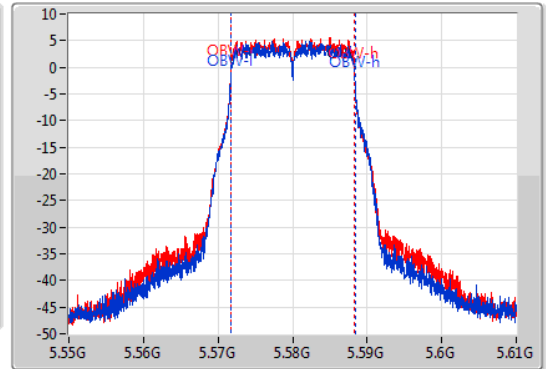

802.11a_Nss1,(6Mbps)_2TX

EBW

5580MHz

06/01/2020

CF
5.58GHz
Span
60MHz
RBW
300kHz
VBW
1MHz
Sweep Time
100ms
Detector Type
Peak

CF
5.58GHz
Span
60MHz
RBW
200kHz
VBW
1MHz
Sweep Time
100ms
Detector Type
Peak

26dB(Hz)	Fl-26dB(Hz)	Fh-26dB(Hz)	OBW(Hz)	Fl-OBW(Hz)	Fh-OBW(Hz)	Limit(Hz)	Port
21.6M	5.56926G	5.59086G	16.762M	5.571664G	5.588426G	Inf	1
21.54M	5.56929G	5.59083G	16.642M	5.571694G	5.588336G	Inf	2