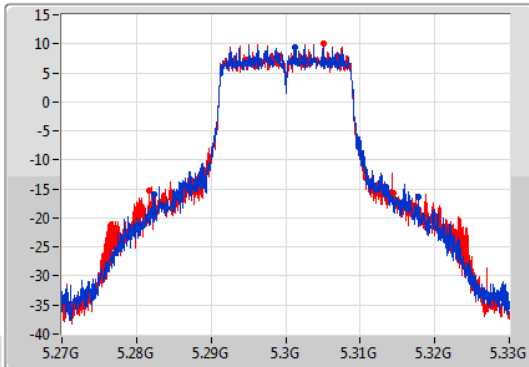

26dB(Hz)	Fl-26dB(Hz)	Fh-26dB(Hz)	OBW(Hz)	Fl-OBW(Hz)	Fh-OBW(Hz)	Limit(Hz)	Port
33.69M	5.24293G	5.27662G	18.561M	5.250765G	5.269325G	Inf	1
35.73M	5.24191G	5.27764G	18.291M	5.250855G	5.269145G	Inf	2

802.11ac VHT20_Nss2,(MCS0)_2TX

EBW

5300MHz

09/01/2020

CF
5.3GHz
Span
60MHz
RBW
200kHz
VBW
1MHz
Sweep Time
100ms
Detector Type
Peak

CF
5.3GHz
Span
60MHz
RBW
200kHz
VBW
1MHz
Sweep Time
100ms
Detector Type
Peak

26dB(Hz)	Fl-26dB(Hz)	Fh-26dB(Hz)	OBW(Hz)	Fl-OBW(Hz)	Fh-OBW(Hz)	Limit(Hz)	Port
35.52M	5.28236G	5.31788G	18.681M	5.290705G	5.309385G	Inf	1
32.79M	5.28164G	5.31443G	18.411M	5.290765G	5.309175G	Inf	2