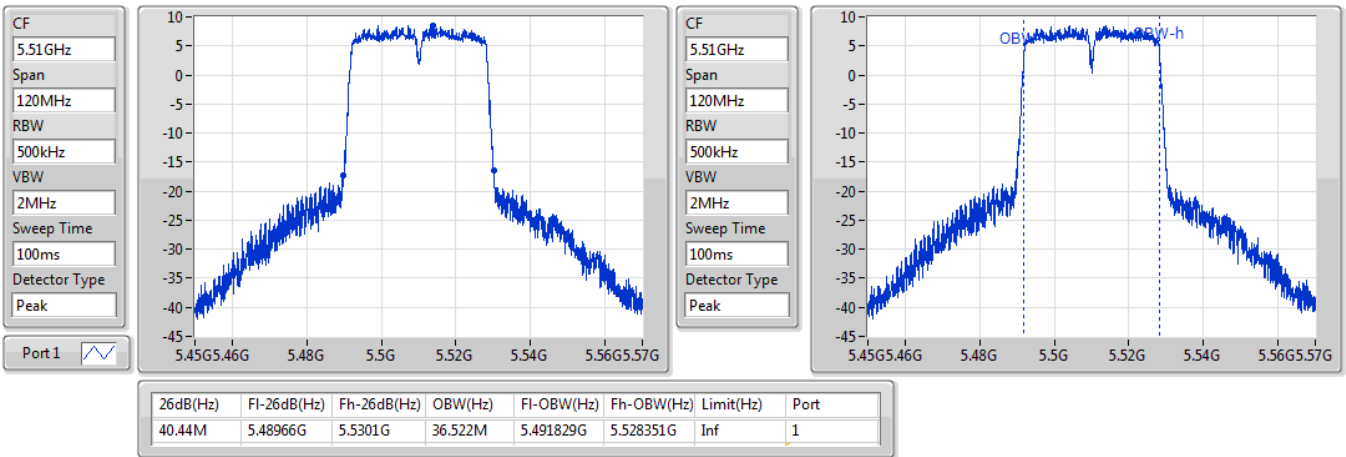

EBW

5310MHz

06/01/2020

802.11ac VHT40_Nss1,(MCS0)_1TX

EBW

5510MHz

06/01/2020

802.11ac VHT40_Nss1,(MCS0)_1TX