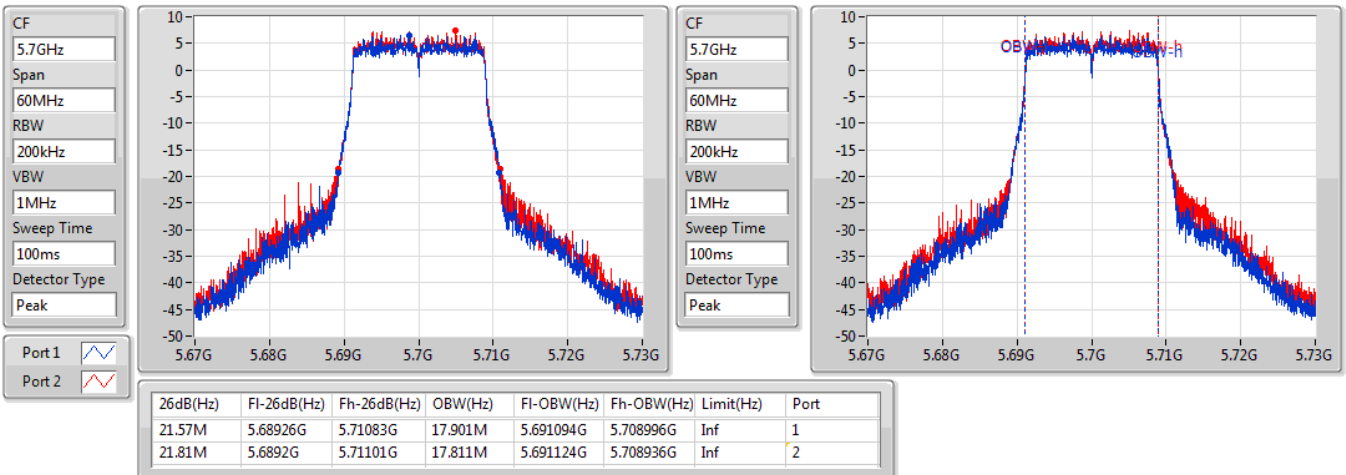

EBW

5500MHz

09/01/2020

CF
5.5GHz
Span
60MHz
RBW
200kHz
VBW
1MHz
Sweep Time
100ms
Detector Type
Peak

CF
5.5GHz
Span
60MHz
RBW
200kHz
VBW
1MHz
Sweep Time
100ms
Detector Type
Peak

26dB(Hz)	Fl-26dB(Hz)	Fh-26dB(Hz)	OBW(Hz)	Fl-OBW(Hz)	Fh-OBW(Hz)	Limit(Hz)	Port
24.18M	5.48713G	5.51131G	17.991M	5.491034G	5.509025G	Inf	1
26.49M	5.48635G	5.51284G	18.021M	5.491004G	5.509025G	Inf	2

802.11ac VHT20_Nss2,(MCS0)_2TX

EBW

5580MHz

09/01/2020

802.11ac VHT20_Nss2,(MCS0)_2TX

EBW

5700MHz

09/01/2020