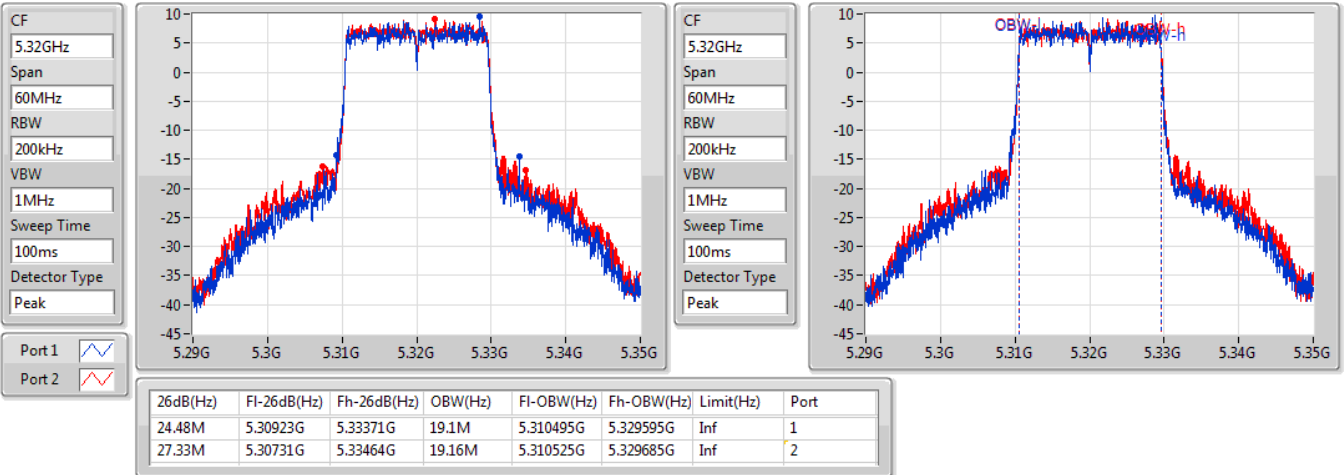

802.11ax HEW20_Nss2,(MCS0)_2TX

EBW

5320MHz

09/01/2020