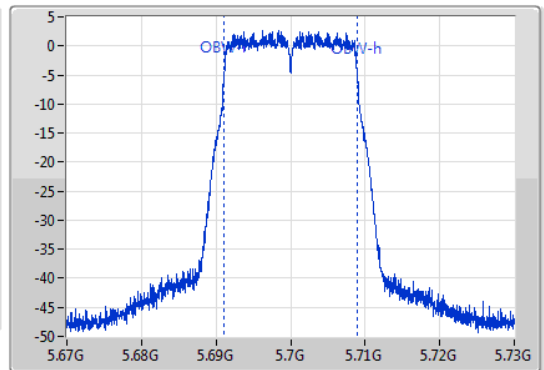

802.11ac VHT20_Nss1,(MCS0)_1TX

EBW

5700MHz

06/01/2020

CF
5.7GHz
Span
60MHz
RBW
300kHz
VBW
1MHz
Sweep Time
100ms
Detector Type
Peak
Port 1

CF
5.7GHz
Span
60MHz
RBW
200kHz
VBW
1MHz
Sweep Time
100ms
Detector Type
Peak