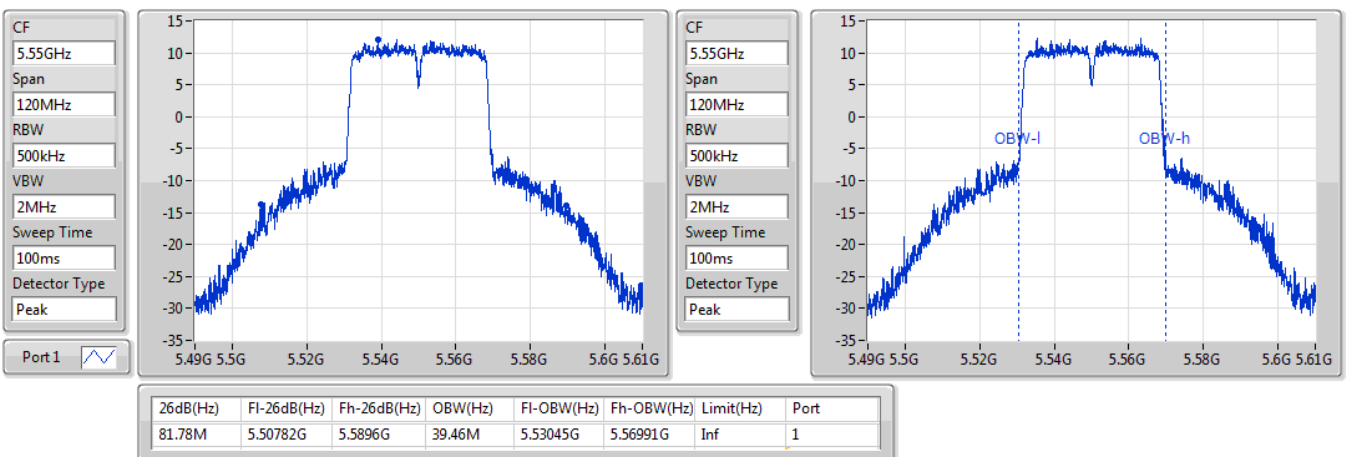

802.11ac VHT40_Nss1,(MCS0)_1TX

EBW

5550MHz

06/01/2020