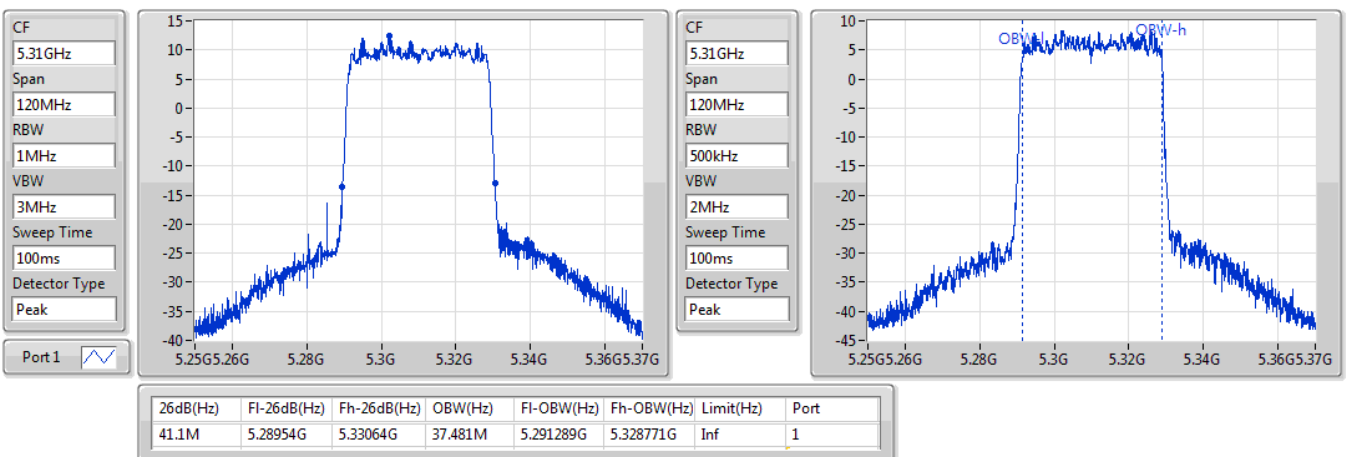

802.11ax HEW40_Nss1,(MCS0)_1TX

EBW

5270MHz

06/01/2020

802.11ax HEW40_Nss1,(MCS0)_1TX

EBW

5310MHz

06/01/2020