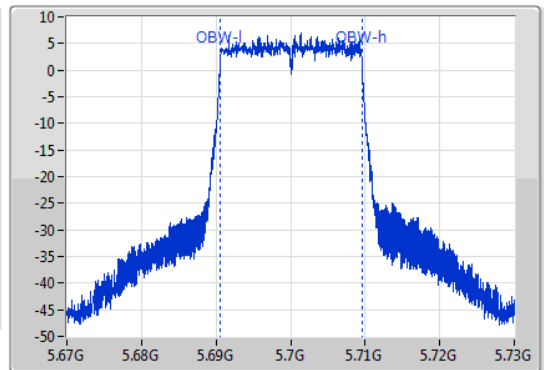

06/01/2020

802.11ax HEW20_Nss1,(MCS0)_1TX

EBW

5580MHz

06/01/2020

CF
5.58GHz
Span
60MHz
RBW
200kHz
VBW
1MHz
Sweep Time
100ms
Detector Type
Peak
Port 1

CF
5.58GHz
Span
60MHz
RBW
200kHz
VBW
1MHz
Sweep Time
100ms
Detector Type
Peak

26dB(Hz)	Fl-26dB(Hz)	Fh-26dB(Hz)	OBW(Hz)	Fl-OBW(Hz)	Fh-OBW(Hz)	Limit(Hz)	Port
40.98M	5.55978G	5.60076G	19.82M	5.570165G	5.589985G	Inf	1

802.11ax HEW20_Nss1,(MCS0)_1TX

EBW

5700MHz

06/01/2020

CF
5.7GHz
Span
60MHz
RBW
200kHz
VBW
1MHz
Sweep Time
100ms
Detector Type
Peak
Port 1

CF
5.7GHz
Span
60MHz
RBW
200kHz
VBW
1MHz
Sweep Time
100ms
Detector Type
Peak

26dB(Hz)	Fl-26dB(Hz)	Fh-26dB(Hz)	OBW(Hz)	Fl-OBW(Hz)	Fh-OBW(Hz)	Limit(Hz)	Port
21.45M	5.68935G	5.7108G	19.01M	5.690555G	5.709565G	Inf	1