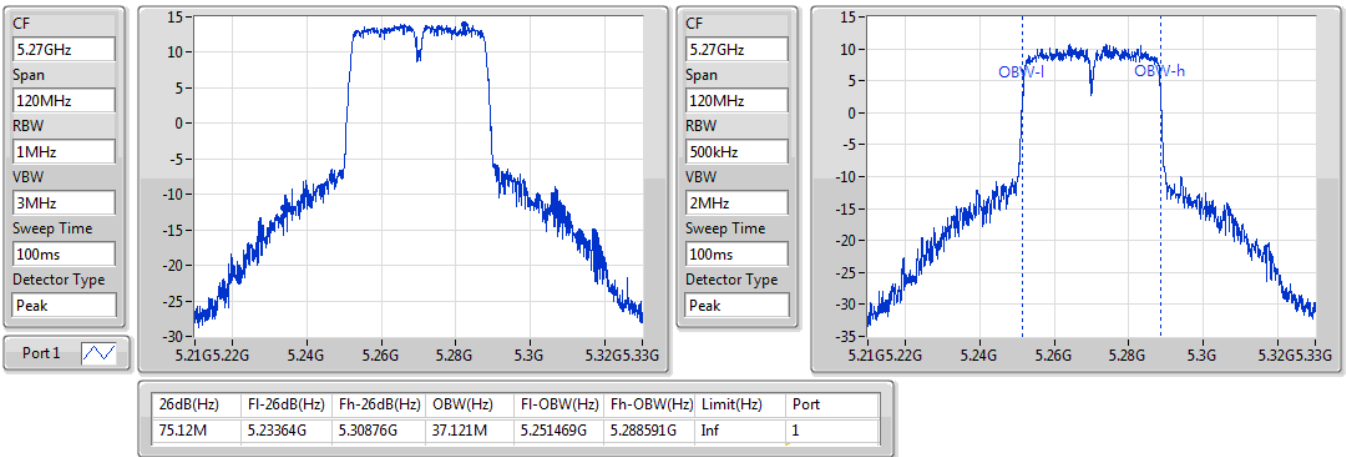

06/01/2020

802.11ac VHT20_Nss1,(MCS0)_1TX
5720MHz Straddle 5.725-5.85GHz

EBW

06/01/2020

802.11ac VHT40_Nss1,(MCS0)_1TX

EBW

5270MHz

06/01/2020