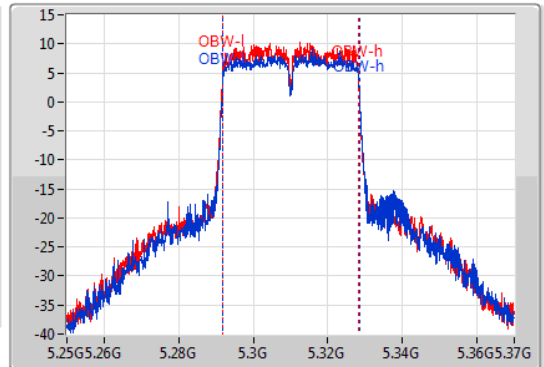

EBW

5310MHz

09/01/2020

CF
5.31GHz
Span
120MHz
RBW
500kHz
VBW
2MHz
Sweep Time
100ms
Detector Type
Peak

CF
5.31GHz
Span
120MHz
RBW
500kHz
VBW
2MHz
Sweep Time
100ms
Detector Type
Peak

26dB(Hz)	Fl-26dB(Hz)	Fh-26dB(Hz)	OBW(Hz)	Fl-OBW(Hz)	Fh-OBW(Hz)	Limit(Hz)	Port
51.9M	5.28726G	5.33916G	36.582M	5.291829G	5.328411G	Inf	1
40.26M	5.28984G	5.3301G	36.402M	5.291829G	5.328231G	Inf	2