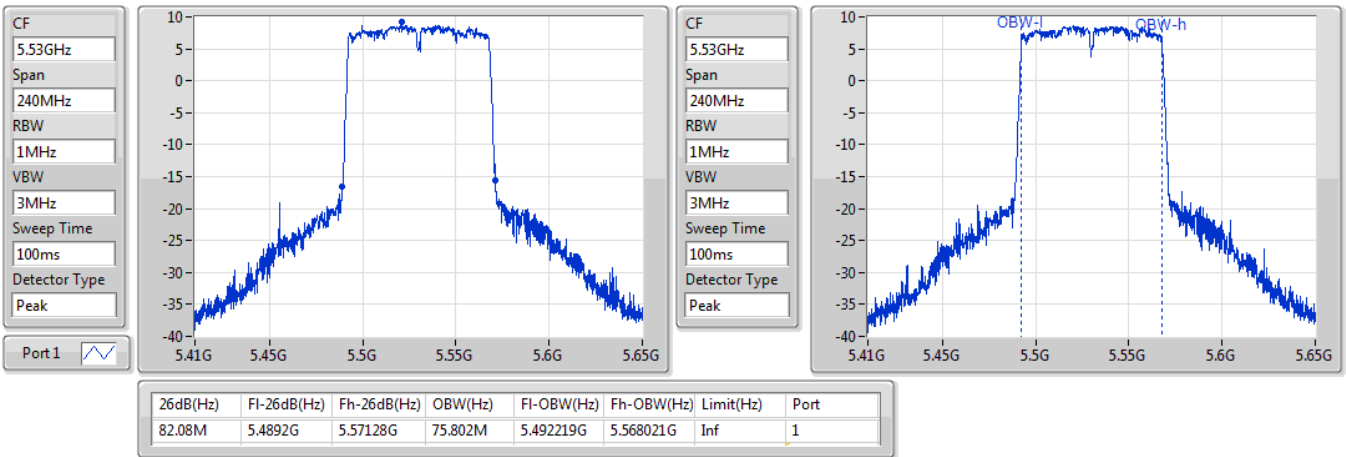

EBW

5710MHz Straddle 5.47-5.725GHz

06/01/2020

802.11ac VHT40_Nss1,(MCS0)_1TX
5710MHz Straddle 5.725-5.85GHz

EBW

06/01/2020

802.11ac VHT80_Nss1,(MCS0)_1TX
5290MHz

EBW

06/01/2020

802.11ac VHT80_Nss1,(MCS0)_1TX

EBW

5530MHz

06/01/2020

802.11ac VHT80_Nss1,(MCS0)_1TX

EBW

5610MHz