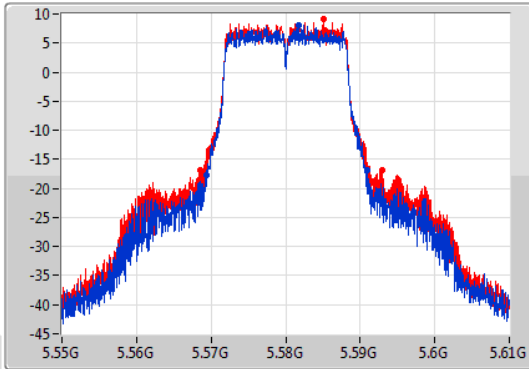

802.11a_Nss1,(6Mbps)_2TX

EBW

5500MHz

17/01/2020

CF
5.5GHz
Span
60MHz
RBW
200kHz
VBW
1MHz
Sweep Time
100ms
Detector Type
Peak

CF
5.5GHz
Span
60MHz
RBW
200kHz
VBW
1MHz
Sweep Time
100ms
Detector Type
Peak

26dB(Hz)	Fl-26dB(Hz)	Fh-26dB(Hz)	OBW(Hz)	Fl-OBW(Hz)	Fh-OBW(Hz)	Limit(Hz)	Port
21.57M	5.48935G	5.51092G	16.822M	5.491664G	5.508486G	Inf	1
24.54M	5.48839G	5.51293G	16.852M	5.491634G	5.508486G	Inf	2

802.11a_Nss1,(6Mbps)_2TX

EBW

5580MHz

17/01/2020

CF
5.58GHz
Span
60MHz
RBW
200kHz
VBW
1MHz
Sweep Time
100ms
Detector Type
Peak

CF
5.58GHz
Span
60MHz
RBW
200kHz
VBW
1MHz
Sweep Time
100ms
Detector Type
Peak

26dB(Hz)	Fl-26dB(Hz)	Fh-26dB(Hz)	OBW(Hz)	Fl-OBW(Hz)	Fh-OBW(Hz)	Limit(Hz)	Port
21.69M	5.56932G	5.59101G	16.822M	5.571694G	5.588516G	Inf	1
24.33M	5.56857G	5.5929G	16.852M	5.571634G	5.588486G	Inf	2