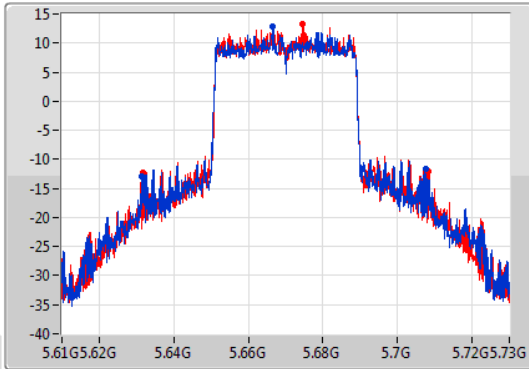

802.11ax HEW40_Nss2,(MCS0)_2TX

EBW

5670MHz

09/01/2020

CF
5.67GHz
Span
120MHz
RBW
500kHz
VBW
2MHz
Sweep Time
100ms
Detector Type
Peak

CF
5.67GHz
Span
120MHz
RBW
500kHz
VBW
2MHz
Sweep Time
100ms
Detector Type
Peak