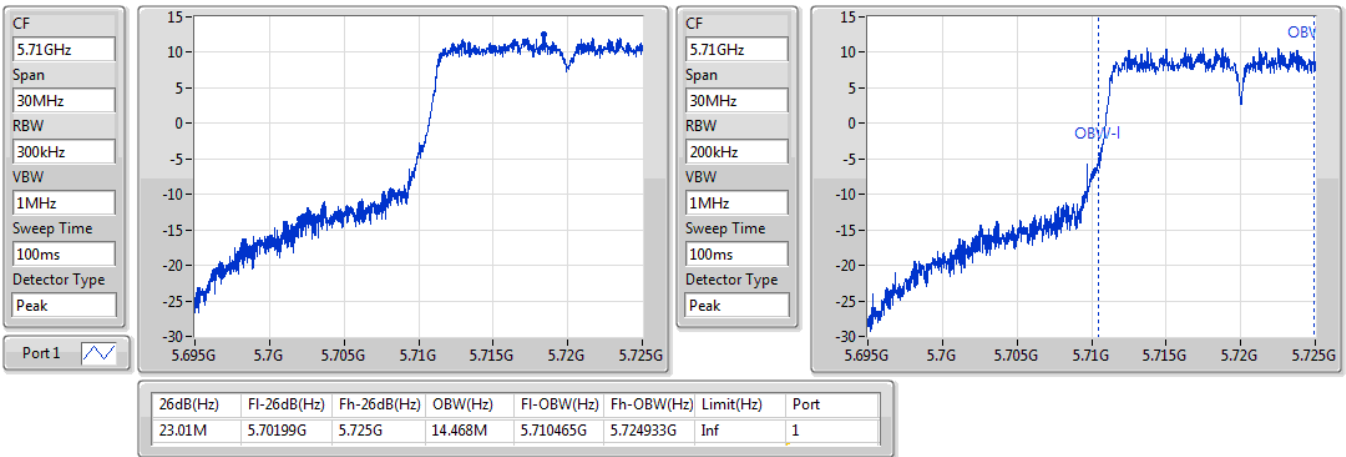

802.11ac VHT20_Nss1,(MCS0)_1TX
5720MHz Straddle 5.47-5.725GHz

EBW

06/01/2020