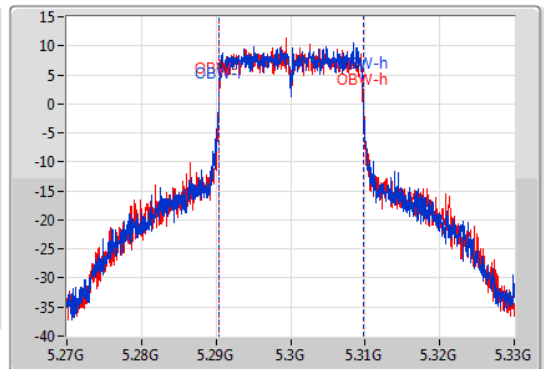

EBW

5300MHz

09/01/2020

CF
5.3GHz
Span
60MHz
RBW
200kHz
VBW
1MHz
Sweep Time
100ms
Detector Type
Peak

CF
5.3GHz
Span
60MHz
RBW
200kHz
VBW
1MHz
Sweep Time
100ms
Detector Type
Peak

26dB(Hz)	Fl-26dB(Hz)	Fh-26dB(Hz)	OBW(Hz)	Fl-OBW(Hz)	Fh-OBW(Hz)	Limit(Hz)	Port
33.93M	5.28287G	5.3168G	19.31M	5.290405G	5.309715G	Inf	1
39.45M	5.28191G	5.32136G	19.25M	5.290465G	5.309715G	Inf	2