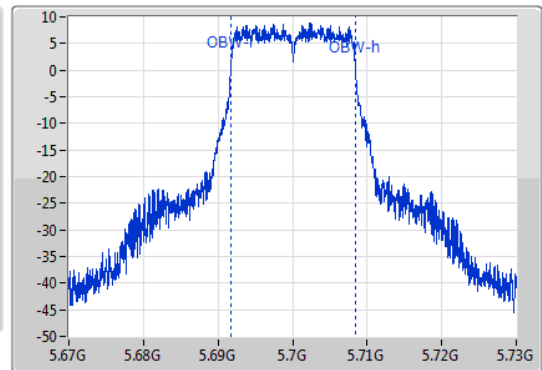

802.11a_Nss1,(6Mbps)_1TX

EBW

5700MHz

06/01/2020

CF: 5.7GHz
 Span: 60MHz
 RBW: 200kHz
 VBW: 1MHz
 Sweep Time: 100ms
 Detector Type: Peak
 Port 1

CF: 5.7GHz
 Span: 60MHz
 RBW: 200kHz
 VBW: 1MHz
 Sweep Time: 100ms
 Detector Type: Peak

26dB(Hz)	Fl-26dB(Hz)	Fh-26dB(Hz)	OBW(Hz)	Fl-OBW(Hz)	Fh-OBW(Hz)	Limit(Hz)	Port
21.69M	5.68908G	5.71077G	16.762M	5.691724G	5.708486G	Inf	1

802.11a_Nss1,(6Mbps)_1TX

EBW

5720MHz Straddle 5.47-5.725GHz

06/01/2020