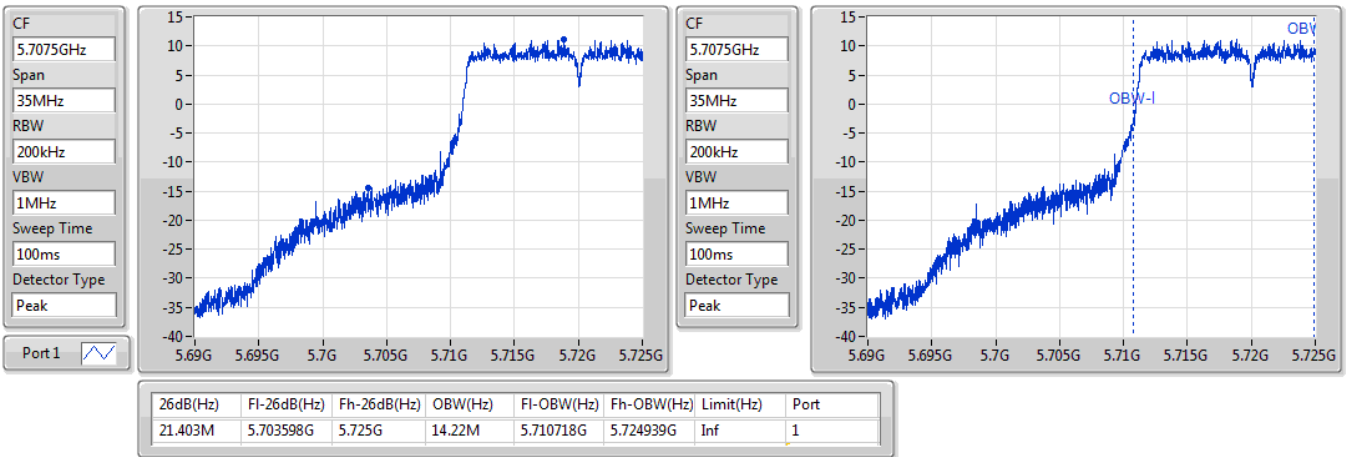

802.11ac VHT20_Nss1,(MCS0)_1TX
5720MHz Straddle 5.47-5.725GHz

EBW

06/01/2020