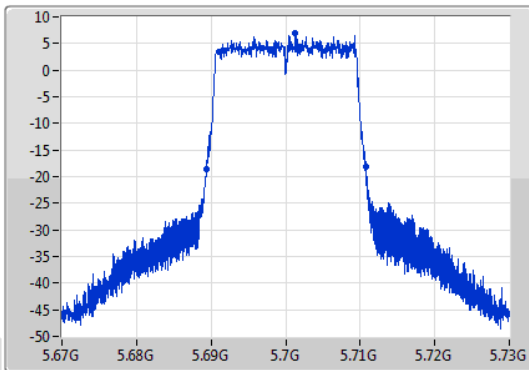

06/01/2020

802.11ax HEW20_Nss1,(MCS0)_1TX

EBW

5580MHz

06/01/2020

CF
5.58GHz
Span
60MHz
RBW
200kHz
VBW
1MHz
Sweep Time
100ms
Detector Type
Peak
Port 1

CF
5.58GHz
Span
60MHz
RBW
200kHz
VBW
1MHz
Sweep Time
100ms
Detector Type
Peak

26dB(Hz)	Fl-26dB(Hz)	Fh-26dB(Hz)	OBW(Hz)	Fl-OBW(Hz)	Fh-OBW(Hz)	Limit(Hz)	Port
40.98M	5.55978G	5.60076G	19.82M	5.570165G	5.589985G	Inf	1

802.11ax HEW20_Nss1,(MCS0)_1TX

EBW

5700MHz

06/01/2020

CF
5.7GHz
Span
60MHz
RBW
200kHz
VBW
1MHz
Sweep Time
100ms
Detector Type
Peak
Port 1

CF
5.7GHz
Span
60MHz
RBW
200kHz
VBW
1MHz
Sweep Time
100ms
Detector Type
Peak

26dB(Hz)	Fl-26dB(Hz)	Fh-26dB(Hz)	OBW(Hz)	Fl-OBW(Hz)	Fh-OBW(Hz)	Limit(Hz)	Port
21.45M	5.68935G	5.7108G	19.01M	5.690555G	5.709565G	Inf	1