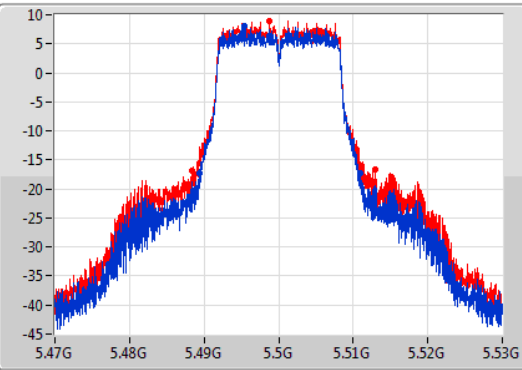

EBW

5320MHz

17/01/2020

CF
5.32GHz
Span
60MHz
RBW
200kHz
VBW
1MHz
Sweep Time
100ms
Detector Type
Peak

CF
5.32GHz
Span
60MHz
RBW
200kHz
VBW
1MHz
Sweep Time
100ms
Detector Type
Peak

26dB(Hz)	Fl-26dB(Hz)	Fh-26dB(Hz)	OBW(Hz)	Fl-OBW(Hz)	Fh-OBW(Hz)	Limit(Hz)	Port
26.97M	5.30833G	5.3353G	16.942M	5.311634G	5.328576G	Inf	1
24.54M	5.30839G	5.33293G	16.882M	5.311604G	5.328486G	Inf	2

802.11a_Nss1,(6Mbps)_2TX

EBW

5500MHz

17/01/2020

CF
5.5GHz
Span
60MHz
RBW
200kHz
VBW
1MHz
Sweep Time
100ms
Detector Type
Peak

CF
5.5GHz
Span
60MHz
RBW
200kHz
VBW
1MHz
Sweep Time
100ms
Detector Type
Peak

26dB(Hz)	Fl-26dB(Hz)	Fh-26dB(Hz)	OBW(Hz)	Fl-OBW(Hz)	Fh-OBW(Hz)	Limit(Hz)	Port
21.57M	5.48935G	5.51092G	16.822M	5.491664G	5.508486G	Inf	1
24.54M	5.48839G	5.51293G	16.852M	5.491634G	5.508486G	Inf	2