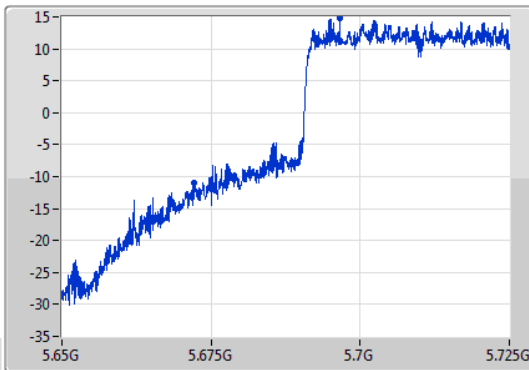

802.11ax HEW40_Nss1,(MCS0)_1TX

EBW

5670MHz

06/01/2020

CF
5.67GHz
Span
120MHz
RBW
500kHz
VBW
2MHz
Sweep Time
100ms
Detector Type
Peak
Port 1

CF
5.67GHz
Span
120MHz
RBW
500kHz
VBW
2MHz
Sweep Time
100ms
Detector Type
Peak

26dB(Hz)	Fl-26dB(Hz)	Fh-26dB(Hz)	OBW(Hz)	Fl-OBW(Hz)	Fh-OBW(Hz)	Limit(Hz)	Port
73.32M	5.6346G	5.70792G	38.561M	5.65081G	5.68937G	Inf	1

802.11ax HEW40_Nss1,(MCS0)_1TX

EBW

5710MHz Straddle 5.47-5.725GHz

06/01/2020

CF
5.6875GHz
Span
75MHz
RBW
500kHz
VBW
2MHz
Sweep Time
100ms
Detector Type
Peak
Port 1

CF
5.6875GHz
Span
75MHz
RBW
500kHz
VBW
2MHz
Sweep Time
100ms
Detector Type
Peak

26dB(Hz)	Fl-26dB(Hz)	Fh-26dB(Hz)	OBW(Hz)	Fl-OBW(Hz)	Fh-OBW(Hz)	Limit(Hz)	Port
52.8M	5.6722G	5.725G	34.07M	5.690723G	5.724794G	Inf	1