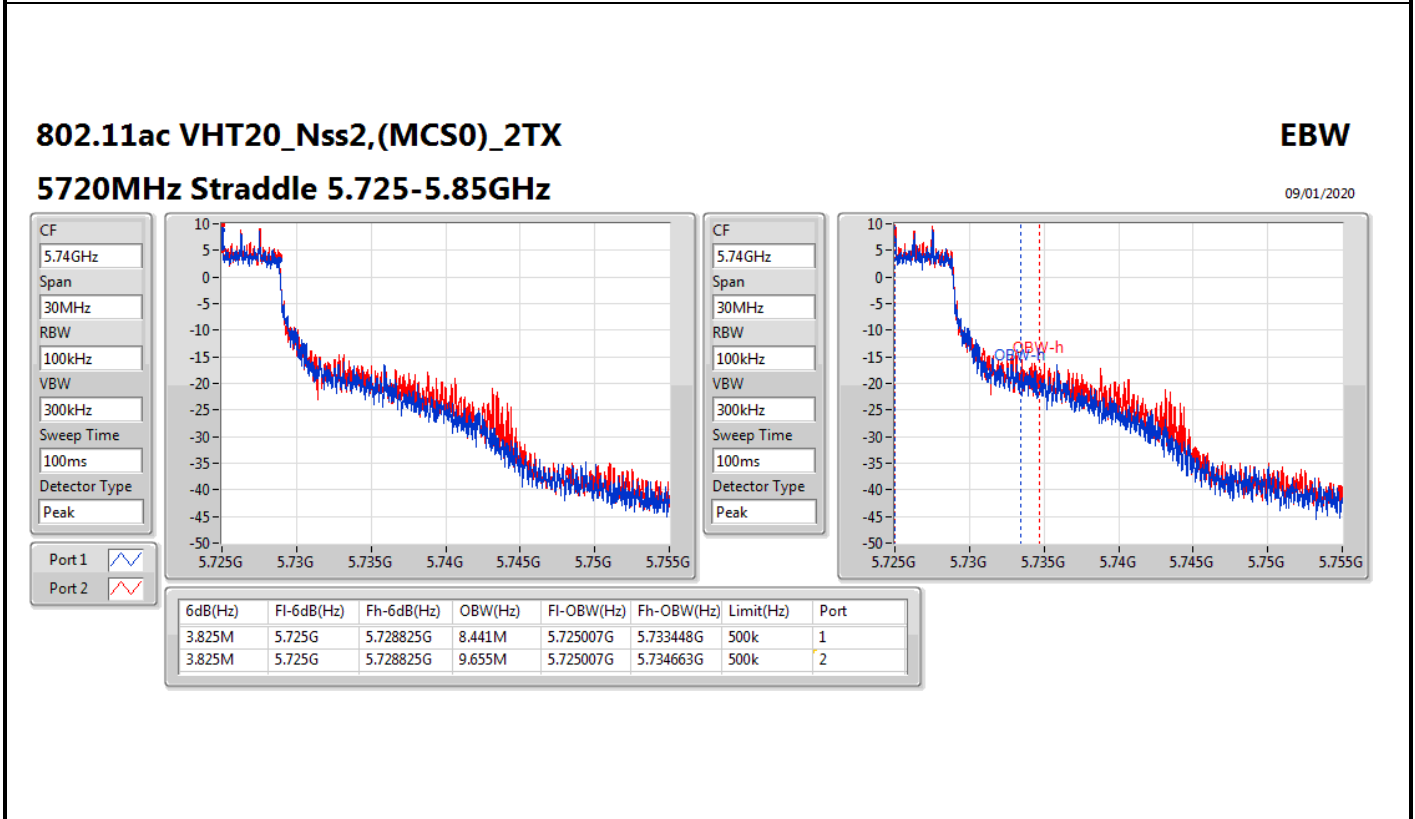

802.11ac VHT20_Nss2,(MCS0)_2TX

EBW

5580MHz

09/01/2020

802.11ac VHT20_Nss2,(MCS0)_2TX

EBW

5700MHz

09/01/2020