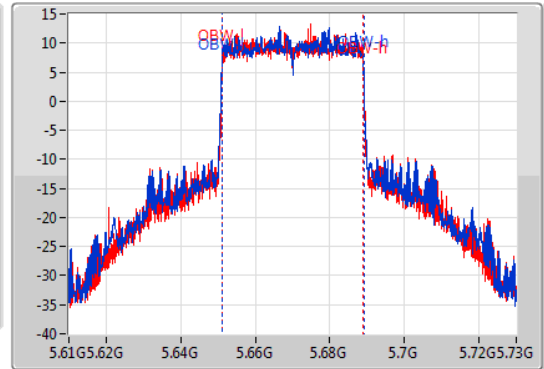

802.11ax HEW40_Nss2,(MCS0)_2TX

EBW

5670MHz

09/01/2020

CF
5.67GHz
Span
120MHz
RBW
500kHz
VBW
2MHz
Sweep Time
100ms
Detector Type
Peak

CF
5.67GHz
Span
120MHz
RBW
500kHz
VBW
2MHz
Sweep Time
100ms
Detector Type
Peak