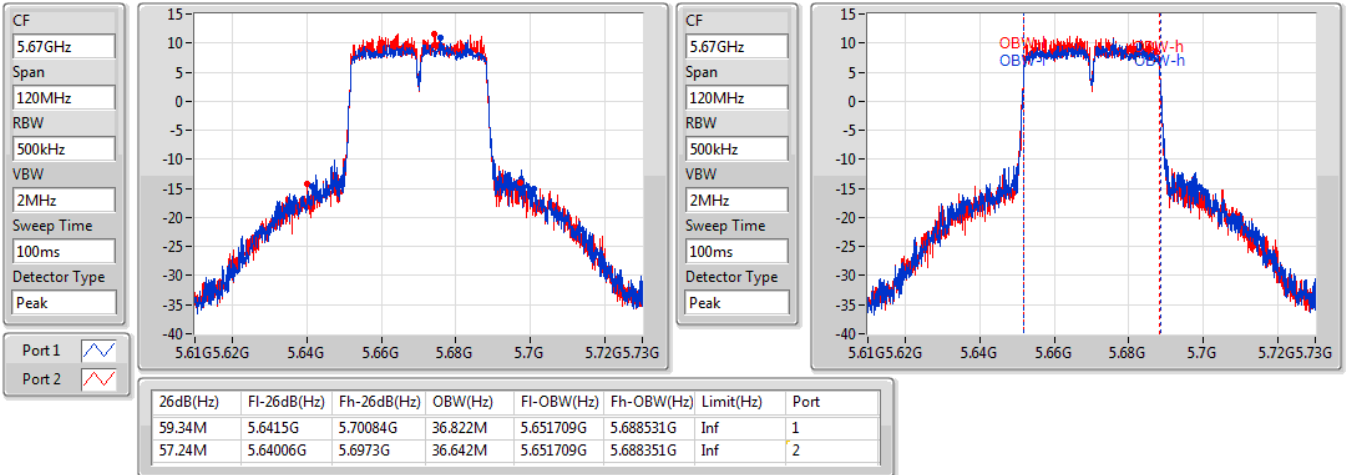

802.11ac VHT40_Nss2,(MCS0)_2TX

EBW

5670MHz

09/01/2020