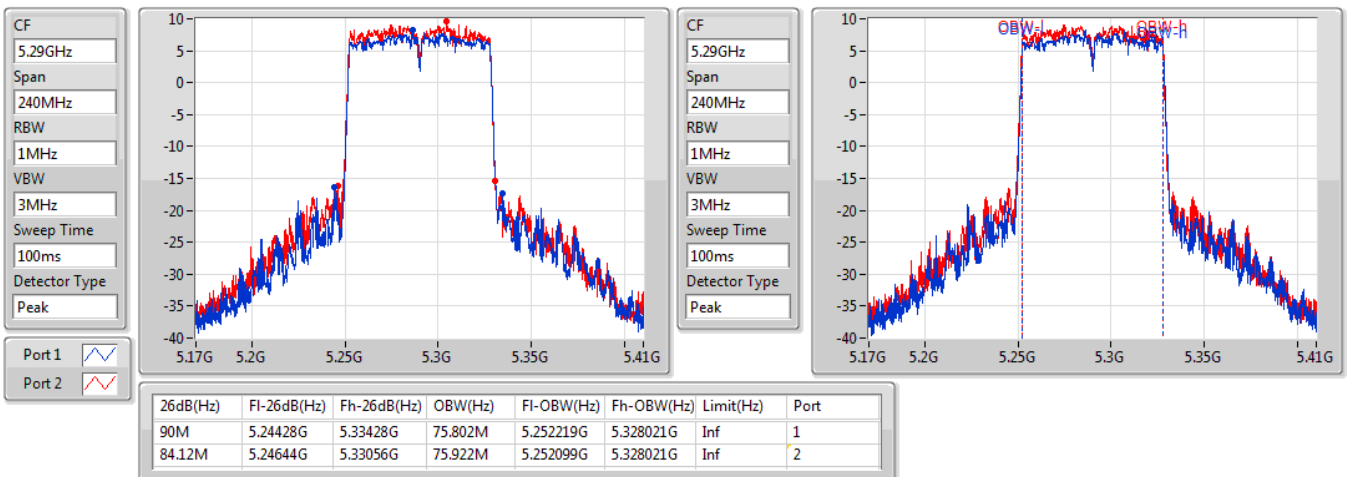

802.11ac VHT40_Nss2,(MCS0)_2TX

EBW

5710MHz Straddle 5.725-5.85GHz

09/01/2020

802.11ac VHT80_Nss2,(MCS0)_2TX

EBW

5290MHz

09/01/2020