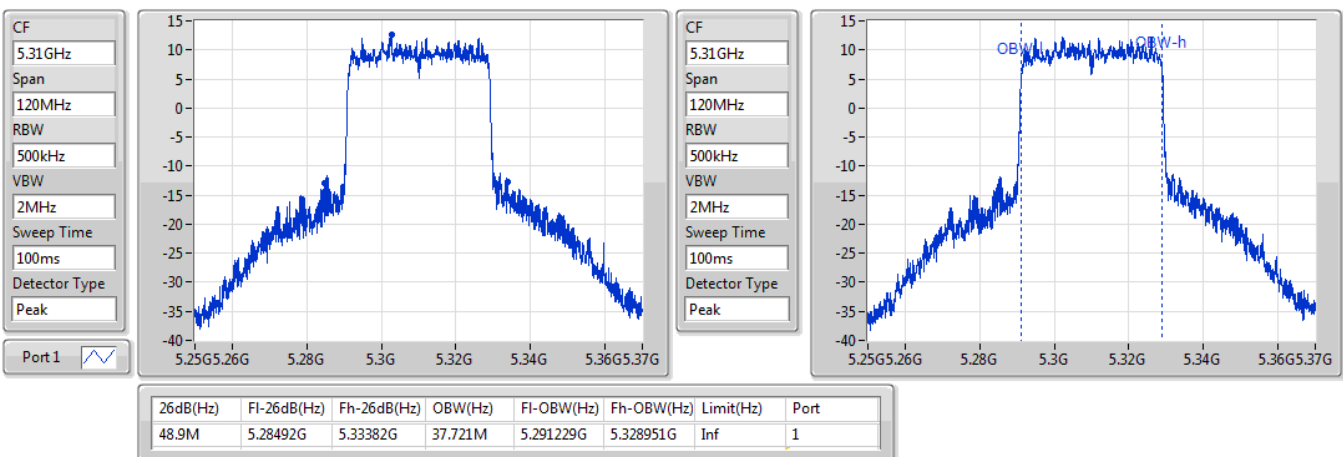

802.11ax HEW40_Nss1,(MCS0)_1TX

EBW

5270MHz

06/01/2020

802.11ax HEW40_Nss1,(MCS0)_1TX

EBW

5310MHz

06/01/2020