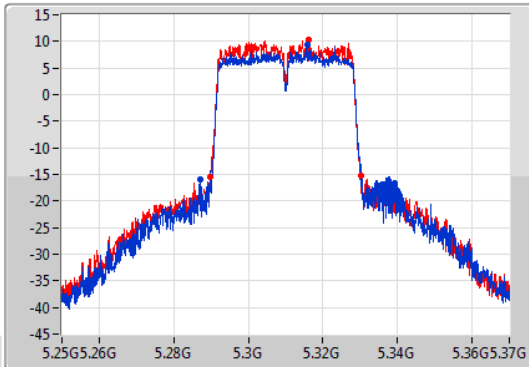

EBW

5310MHz

09/01/2020

CF
5.31GHz
Span
120MHz
RBW
500kHz
VBW
2MHz
Sweep Time
100ms
Detector Type
Peak

CF
5.31GHz
Span
120MHz
RBW
500kHz
VBW
2MHz
Sweep Time
100ms
Detector Type
Peak

26dB(Hz)	Fl-26dB(Hz)	Fh-26dB(Hz)	OBW(Hz)	Fl-OBW(Hz)	Fh-OBW(Hz)	Limit(Hz)	Port
51.9M	5.28726G	5.33916G	36.582M	5.291829G	5.328411G	Inf	1
40.26M	5.28984G	5.3301G	36.402M	5.291829G	5.328231G	Inf	2