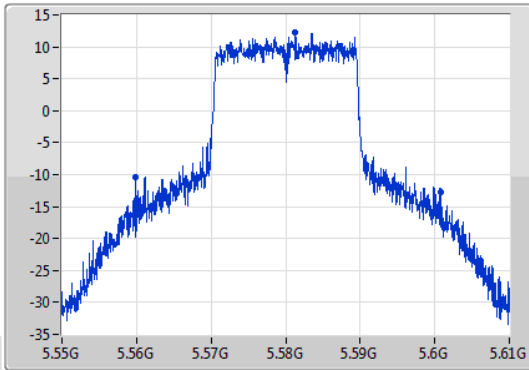

06/01/2020

802.11ax HEW20_Nss1,(MCS0)_1TX

EBW

5580MHz

06/01/2020

CF
5.58GHz
Span
60MHz
RBW
200kHz
VBW
1MHz
Sweep Time
100ms
Detector Type
Peak
Port 1

CF
5.58GHz
Span
60MHz
RBW
200kHz
VBW
1MHz
Sweep Time
100ms
Detector Type
Peak

26dB(Hz)	Fl-26dB(Hz)	Fh-26dB(Hz)	OBW(Hz)	Fl-OBW(Hz)	Fh-OBW(Hz)	Limit(Hz)	Port
40.98M	5.55978G	5.60076G	19.82M	5.570165G	5.589985G	Inf	1

802.11ax HEW20_Nss1,(MCS0)_1TX

EBW

5700MHz

06/01/2020

CF
5.7GHz
Span
60MHz
RBW
200kHz
VBW
1MHz
Sweep Time
100ms
Detector Type
Peak
Port 1