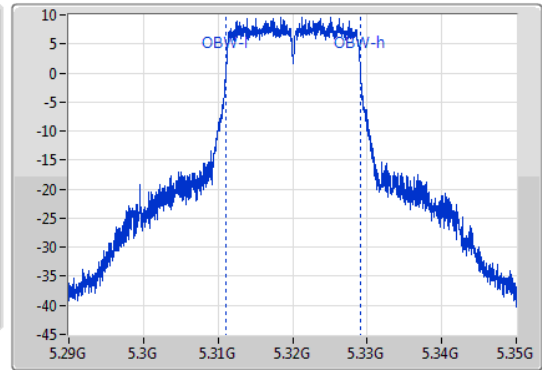

802.11a_Nss1,(6Mbps)_1TX

EBW

5720MHz Straddle 5.725-5.85GHz

06/01/2020

802.11ac VHT20_Nss1,(MCS0)_1TX

EBW

5260MHz

06/01/2020

802.11ac VHT20_Nss1,(MCS0)_1TX

EBW

5300MHz

06/01/2020

802.11ac VHT20_Nss1,(MCS0)_1TX

EBW

5320MHz

06/01/2020

CF
5.32GHz
Span
60MHz
RBW
200kHz
VBW
1MHz
Sweep Time
100ms
Detector Type
Peak
Port 1

CF
5.32GHz
Span
60MHz
RBW
200kHz
VBW
1MHz
Sweep Time
100ms
Detector Type
Peak

26dB(Hz)	Fl-26dB(Hz)	Fh-26dB(Hz)	OBW(Hz)	Fl-OBW(Hz)	Fh-OBW(Hz)	Limit(Hz)	Port
24.96M	5.30776G	5.33272G	18.021M	5.311064G	5.329085G	Inf	1