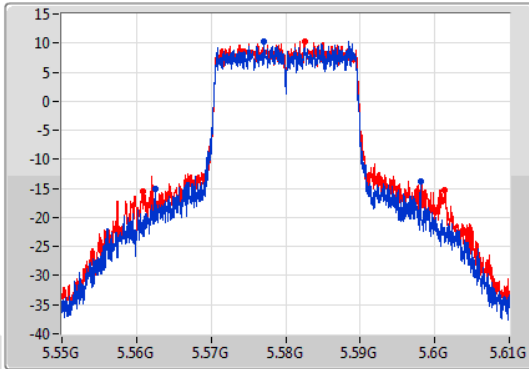

802.11ax HEW20_Nss2,(MCS0)_2TX

EBW

5580MHz

09/01/2020

CF
5.58GHz
Span
60MHz
RBW
200kHz
VBW
1MHz
Sweep Time
100ms
Detector Type
Peak

CF
5.58GHz
Span
60MHz
RBW
200kHz
VBW
1MHz
Sweep Time
100ms
Detector Type
Peak