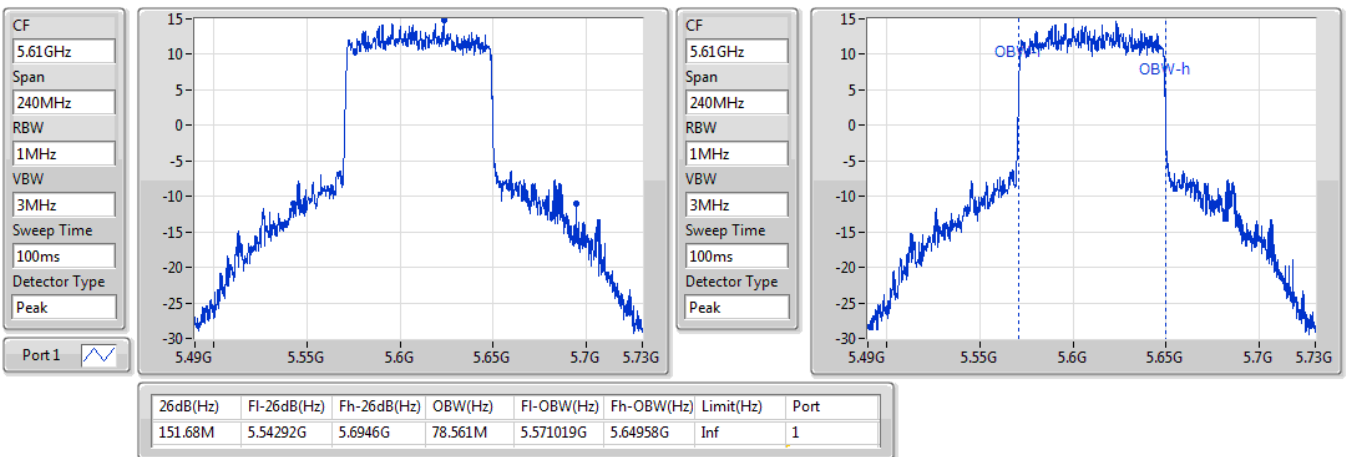

802.11ax HEW80_Nss1,(MCS0)_1TX

EBW

5530MHz

06/01/2020

802.11ax HEW80_Nss1,(MCS0)_1TX

EBW

5610MHz

06/01/2020

802.11ax HEW80_Nss1,(MCS0)_1TX

EBW

5690MHz Straddle 5.47-5.725GHz

06/01/2020

802.11ax HEW80_Nss1,(MCS0)_1TX

EBW

5690MHz Straddle 5.725-5.85GHz

06/01/2020