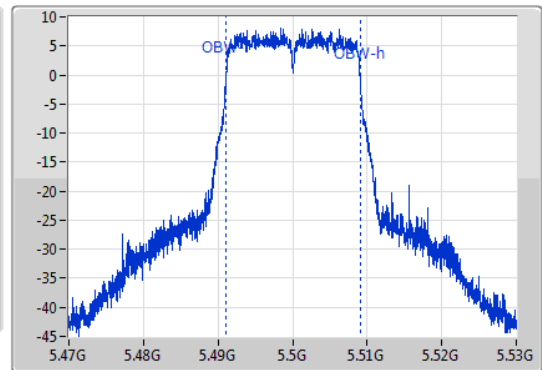

802.11ac VHT20_Nss1,(MCS0)_1TX

EBW

5500MHz

06/01/2020

CF
5.5GHz
Span
60MHz
RBW
200kHz
VBW
1MHz
Sweep Time
100ms
Detector Type
Peak
Port 1

CF
5.5GHz
Span
60MHz
RBW
200kHz
VBW
1MHz
Sweep Time
100ms
Detector Type
Peak