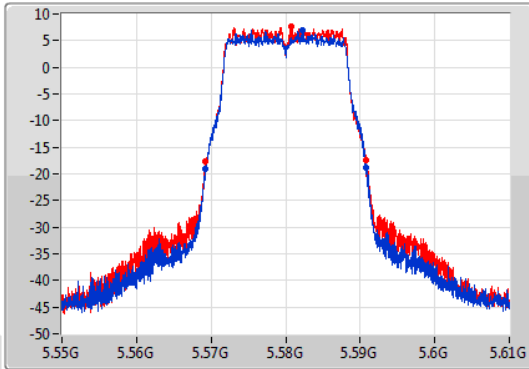

802.11a_Nss1,(6Mbps)_2TX

EBW

5580MHz

06/01/2020

CF
5.58GHz
Span
60MHz
RBW
300kHz
VBW
1MHz
Sweep Time
100ms
Detector Type
Peak

CF
5.58GHz
Span
60MHz
RBW
200kHz
VBW
1MHz
Sweep Time
100ms
Detector Type
Peak