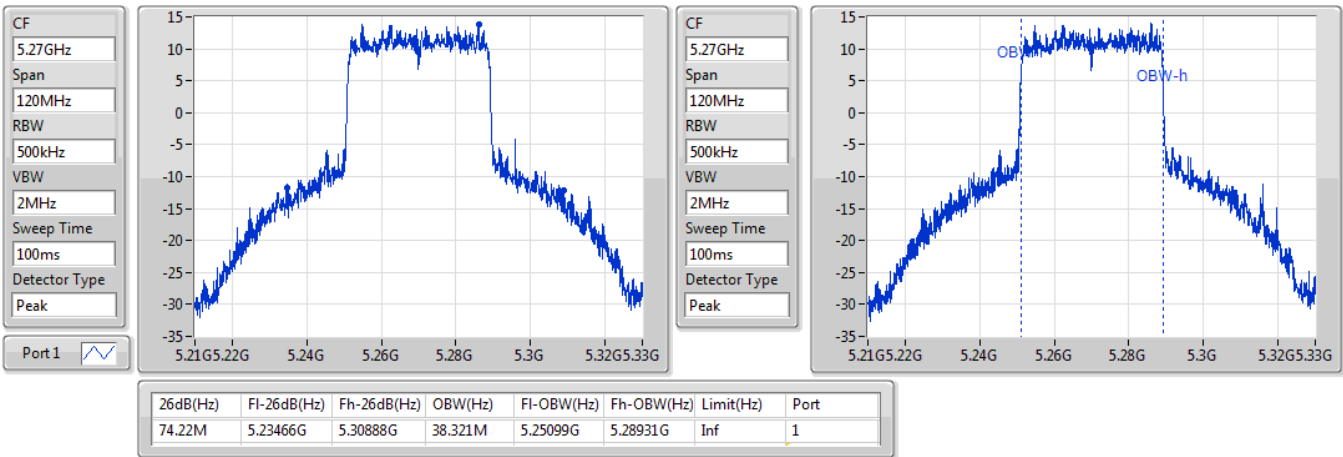

802.11ax HEW40_Nss1,(MCS0)_1TX

EBW

5270MHz

06/01/2020