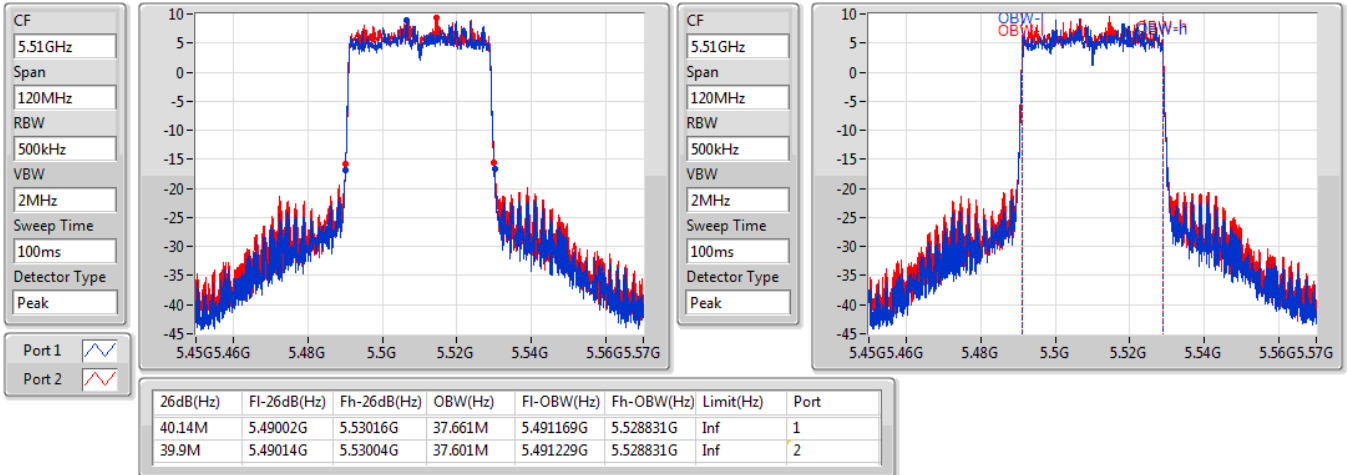

802.11ax HEW40_Nss2,(MCS0)_2TX

EBW

5510MHz

09/01/2020