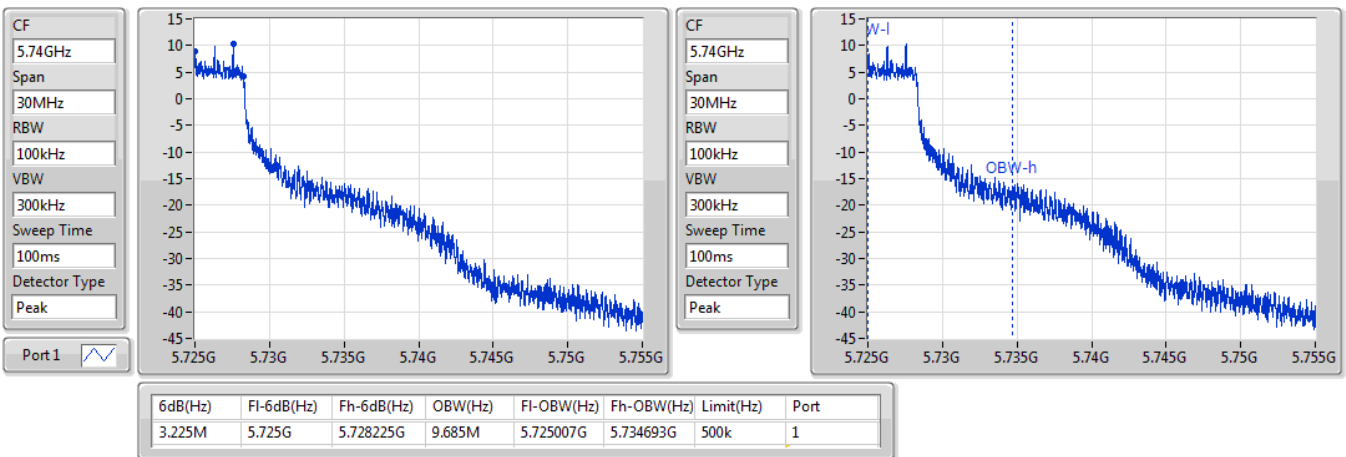

802.11a_Nss1,(6Mbps)_1TX

EBW

5700MHz

06/01/2020

CF: 5.7GHz
 Span: 60MHz
 RBW: 200kHz
 VBW: 1MHz
 Sweep Time: 100ms
 Detector Type: Peak
 Port 1

CF: 5.7GHz
 Span: 60MHz
 RBW: 200kHz
 VBW: 1MHz
 Sweep Time: 100ms
 Detector Type: Peak

26dB(Hz)	Fl-26dB(Hz)	Fh-26dB(Hz)	OBW(Hz)	Fl-OBW(Hz)	Fh-OBW(Hz)	Limit(Hz)	Port
21.69M	5.68908G	5.71077G	16.762M	5.691724G	5.708486G	Inf	1

802.11a_Nss1,(6Mbps)_1TX

EBW

5720MHz Straddle 5.47-5.725GHz

06/01/2020

802.11a_Nss1,(6Mbps)_1TX

EBW

5720MHz Straddle 5.725-5.85GHz

06/01/2020

802.11ac VHT20_Nss1,(MCS0)_1TX

EBW

5260MHz

06/01/2020