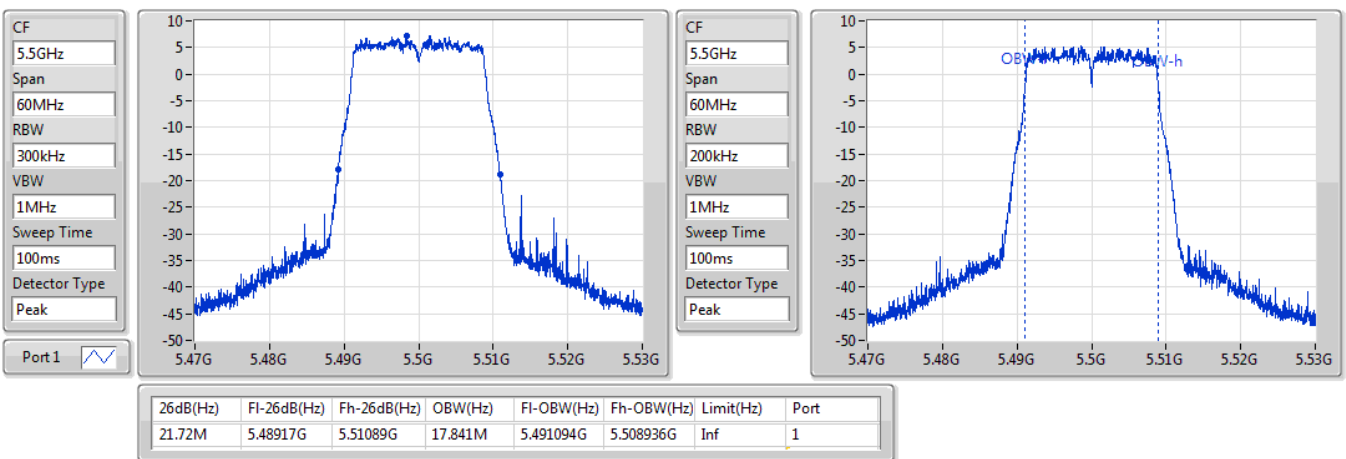

802.11ac VHT20_Nss1,(MCS0)_1TX

EBW

5500MHz

06/01/2020