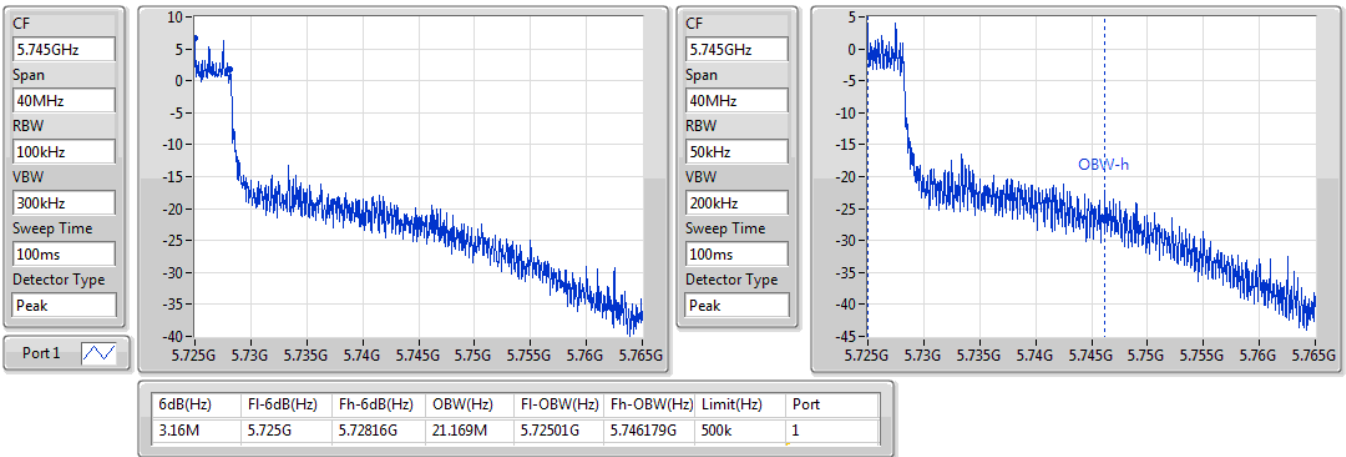

802.11ac VHT40_Nss1,(MCS0)_1TX

EBW

5710MHz Straddle 5.47-5.725GHz

06/01/2020

802.11ac VHT40_Nss1,(MCS0)_1TX
5710MHz Straddle 5.725-5.85GHz

EBW

06/01/2020

802.11ac VHT80_Nss1,(MCS0)_1TX
5290MHz