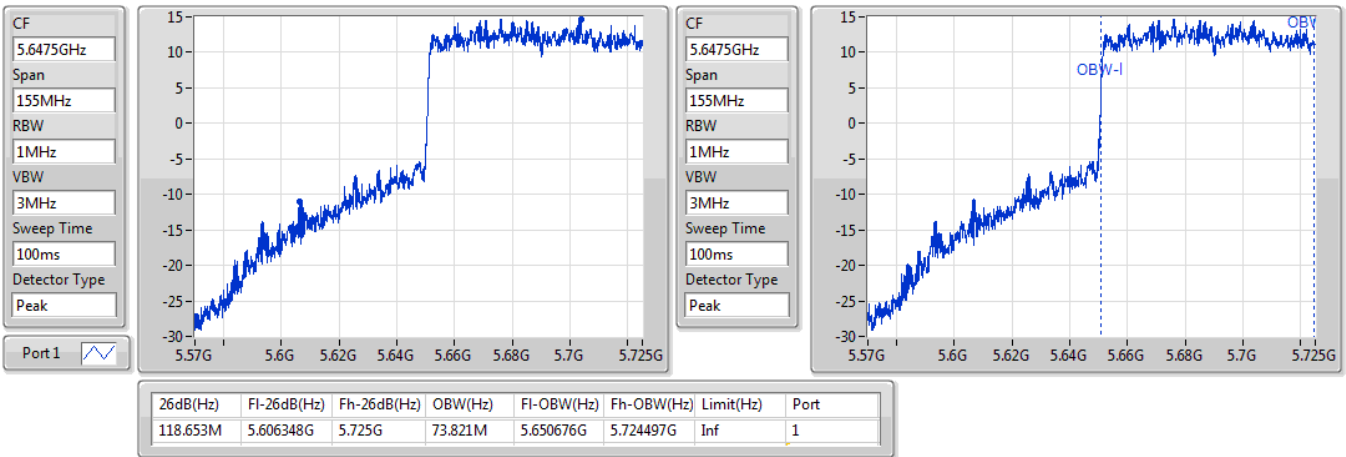

802.11ax HEW80_Nss1,(MCS0)_1TX

EBW

5530MHz

06/01/2020

802.11ax HEW80_Nss1,(MCS0)_1TX

EBW

5610MHz

06/01/2020

802.11ax HEW80_Nss1,(MCS0)_1TX

EBW

5690MHz Straddle 5.47-5.725GHz

06/01/2020

802.11ax HEW80_Nss1,(MCS0)_1TX

EBW

5690MHz Straddle 5.725-5.85GHz

06/01/2020