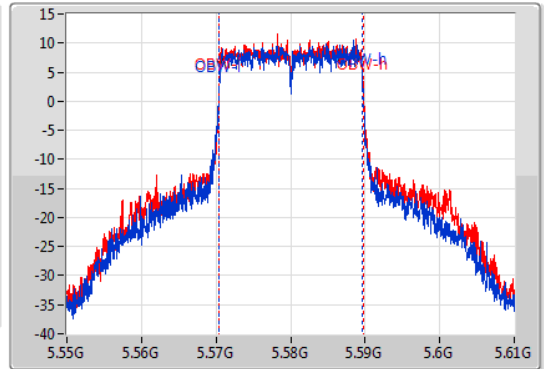

802.11ax HEW20_Nss2,(MCS0)_2TX

EBW

5580MHz

09/01/2020

CF
5.58GHz
Span
60MHz
RBW
200kHz
VBW
1MHz
Sweep Time
100ms
Detector Type
Peak

CF
5.58GHz
Span
60MHz
RBW
200kHz
VBW
1MHz
Sweep Time
100ms
Detector Type
Peak