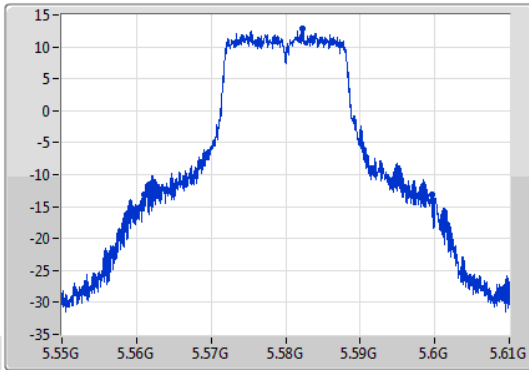

26dB(Hz)	Fl-26dB(Hz)	Fh-26dB(Hz)	OBW(Hz)	Fl-OBW(Hz)	Fh-OBW(Hz)	Limit(Hz)	Port
21.51M	5.48926G	5.51077G	16.732M	5.491694G	5.508426G	Inf	1

802.11a_Nss1,(6Mbps)_1TX

EBW

5580MHz

06/01/2020

CF: 5.58GHz
 Span: 60MHz
 RBW: 300kHz
 VBW: 1MHz
 Sweep Time: 100ms
 Detector Type: Peak
 Port 1