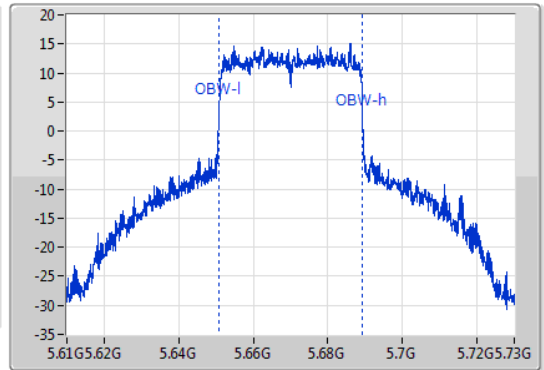

802.11ax HEW40_Nss1,(MCS0)_1TX

EBW

5670MHz

06/01/2020

CF
5.67GHz
Span
120MHz
RBW
500kHz
VBW
2MHz
Sweep Time
100ms
Detector Type
Peak
Port 1

CF
5.67GHz
Span
120MHz
RBW
500kHz
VBW
2MHz
Sweep Time
100ms
Detector Type
Peak