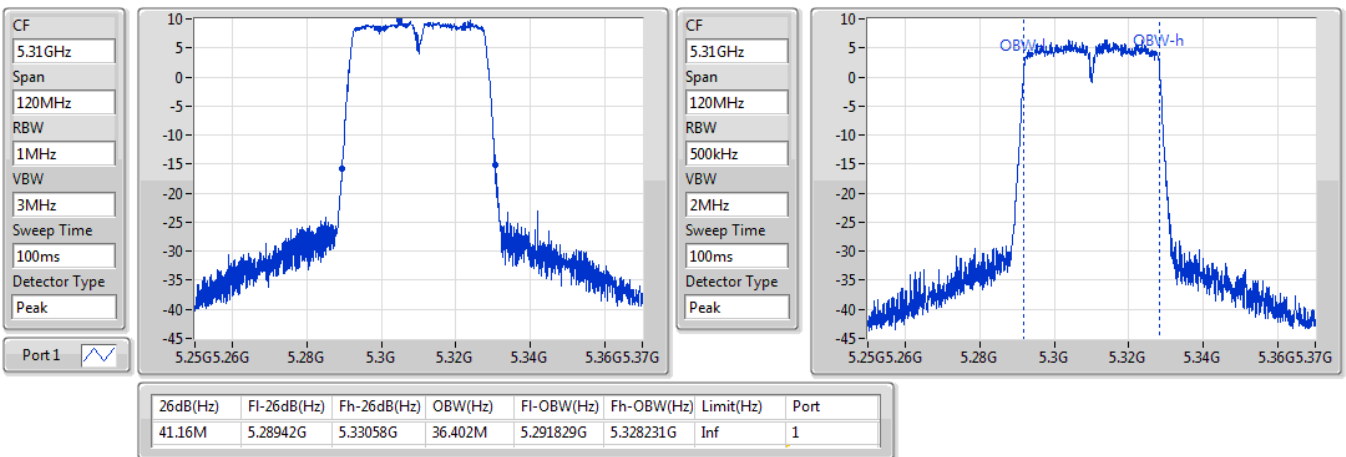

802.11ac VHT40_Nss1,(MCS0)_1TX

EBW

5310MHz

06/01/2020