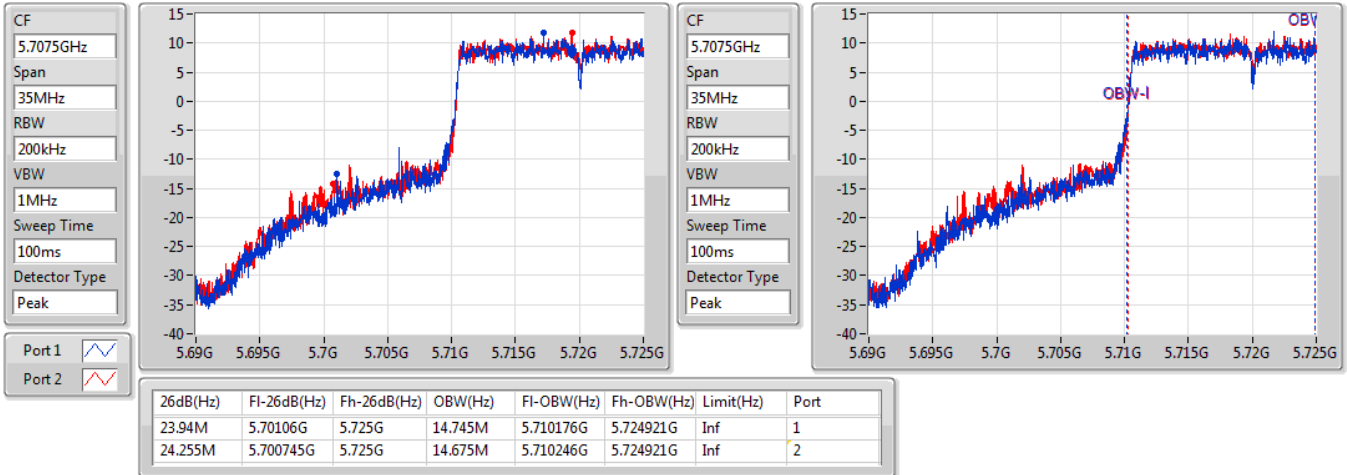

802.11ax HEW20_Nss2,(MCS0)_2TX

EBW

5720MHz Straddle 5.47-5.725GHz

09/01/2020