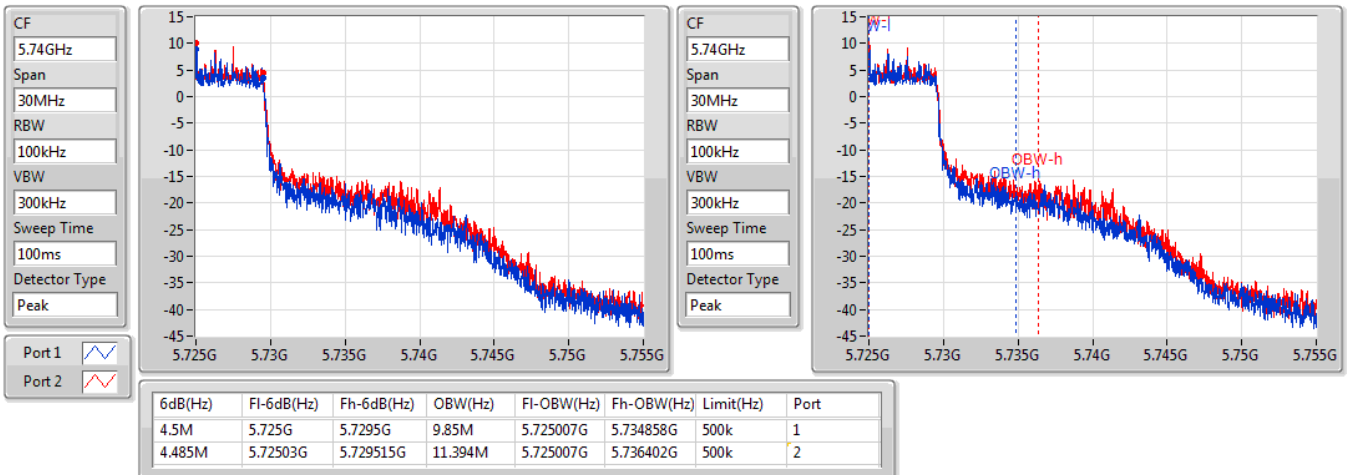

EBW

5700MHz

09/01/2020

CF
5.7GHz
Span
60MHz
RBW
200kHz
VBW
1MHz
Sweep Time
100ms
Detector Type
Peak

CF
5.7GHz
Span
60MHz
RBW
200kHz
VBW
1MHz
Sweep Time
100ms
Detector Type
Peak

26dB(Hz)	Fl-26dB(Hz)	Fh-26dB(Hz)	OBW(Hz)	Fl-OBW(Hz)	Fh-OBW(Hz)	Limit(Hz)	Port
21.66M	5.68917G	5.71083G	19.01M	5.690525G	5.709535G	Inf	1
21.42M	5.68938G	5.7108G	19.04M	5.690555G	5.709595G	Inf	2

802.11ax HEW20_Nss2,(MCS0)_2TX

EBW

5720MHz Straddle 5.47-5.725GHz

09/01/2020

802.11ax HEW20_Nss2,(MCS0)_2TX

EBW

5720MHz Straddle 5.725-5.85GHz

09/01/2020