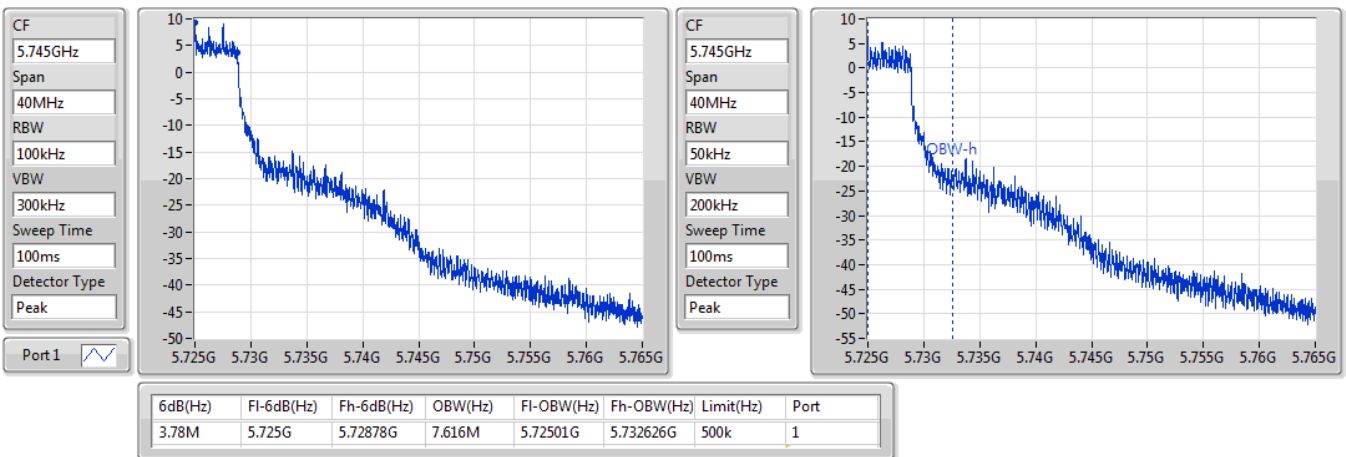

802.11ac VHT20_Nss1,(MCS0)_1TX
5720MHz Straddle 5.725-5.85GHz

EBW

06/01/2020