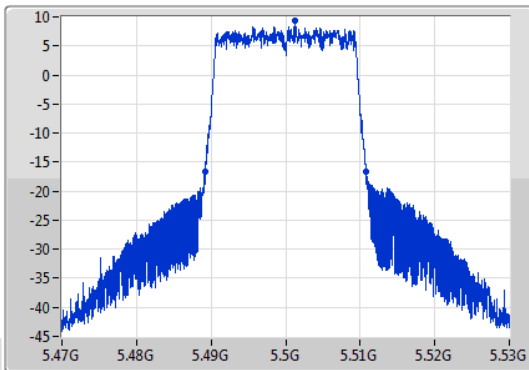

26dB(Hz)	Fl-26dB(Hz)	Fh-26dB(Hz)	OBW(Hz)	Fl-OBW(Hz)	Fh-OBW(Hz)	Limit(Hz)	Port
21.87M	5.3092G	5.33107G	19.04M	5.310495G	5.329535G	Inf	1

802.11ax HEW20_Nss1,(MCS0)_1TX

EBW

5500MHz

06/01/2020

CF: 5.5GHz
 Span: 60MHz
 RBW: 300kHz
 VBW: 1MHz
 Sweep Time: 100ms
 Detector Type: Peak
 Port 1