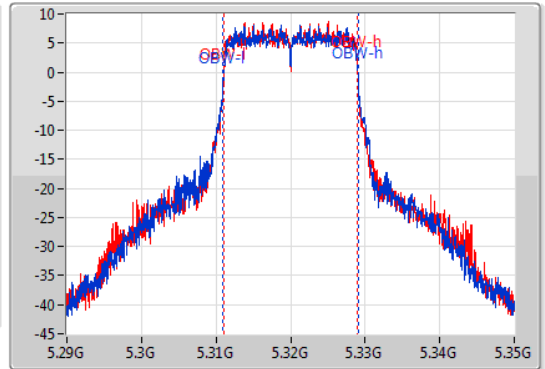

EBW

5300MHz

09/01/2020

CF
5.3GHz
Span
60MHz
RBW
200kHz
VBW
1MHz
Sweep Time
100ms
Detector Type
Peak

CF
5.3GHz
Span
60MHz
RBW
200kHz
VBW
1MHz
Sweep Time
100ms
Detector Type
Peak

26dB(Hz)	Fl-26dB(Hz)	Fh-26dB(Hz)	OBW(Hz)	Fl-OBW(Hz)	Fh-OBW(Hz)	Limit(Hz)	Port
35.52M	5.28236G	5.31788G	18.681M	5.290705G	5.309385G	Inf	1
32.79M	5.28164G	5.31443G	18.411M	5.290765G	5.309175G	Inf	2

802.11ac VHT20_Nss2,(MCS0)_2TX

EBW

5320MHz

09/01/2020

CF
5.32GHz
Span
60MHz
RBW
200kHz
VBW
1MHz
Sweep Time
100ms
Detector Type
Peak

CF
5.32GHz
Span
60MHz
RBW
200kHz
VBW
1MHz
Sweep Time
100ms
Detector Type
Peak