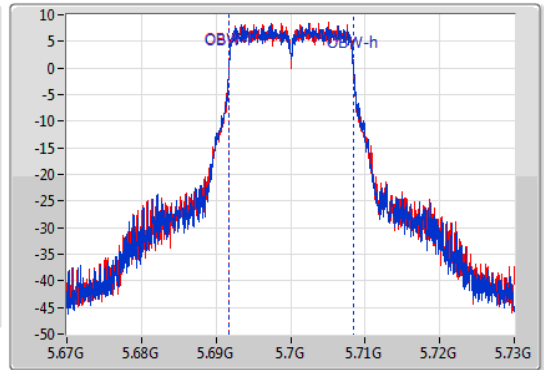

802.11a_Nss1,(6Mbps)_2TX

EBW

5580MHz

17/01/2020

CF
5.58GHz
Span
60MHz
RBW
200kHz
VBW
1MHz
Sweep Time
100ms
Detector Type
Peak

CF
5.58GHz
Span
60MHz
RBW
200kHz
VBW
1MHz
Sweep Time
100ms
Detector Type
Peak

26dB(Hz)	Fl-26dB(Hz)	Fh-26dB(Hz)	OBW(Hz)	Fl-OBW(Hz)	Fh-OBW(Hz)	Limit(Hz)	Port
21.69M	5.56932G	5.59101G	16.822M	5.571694G	5.588516G	Inf	1
24.33M	5.56857G	5.5929G	16.852M	5.571634G	5.588486G	Inf	2

802.11a_Nss2,(6Mbps)_2TX

EBW

5700MHz

07/01/2020

CF
5.7GHz
Span
60MHz
RBW
200kHz
VBW
1MHz
Sweep Time
100ms
Detector Type
Peak

CF
5.7GHz
Span
60MHz
RBW
200kHz
VBW
1MHz
Sweep Time
100ms
Detector Type
Peak

26dB(Hz)	Fl-26dB(Hz)	Fh-26dB(Hz)	OBW(Hz)	Fl-OBW(Hz)	Fh-OBW(Hz)	Limit(Hz)	Port
21.21M	5.6895G	5.71071G	16.762M	5.691724G	5.708486G	Inf	1
21.39M	5.68944G	5.71083G	16.672M	5.691754G	5.708426G	Inf	2

802.11a_Nss1,(6Mbps)_2TX

EBW

5720MHz Straddle 5.47-5.725GHz

17/01/2020

802.11a_Nss1,(6Mbps)_2TX

EBW

5720MHz Straddle 5.725-5.85GHz

17/01/2020