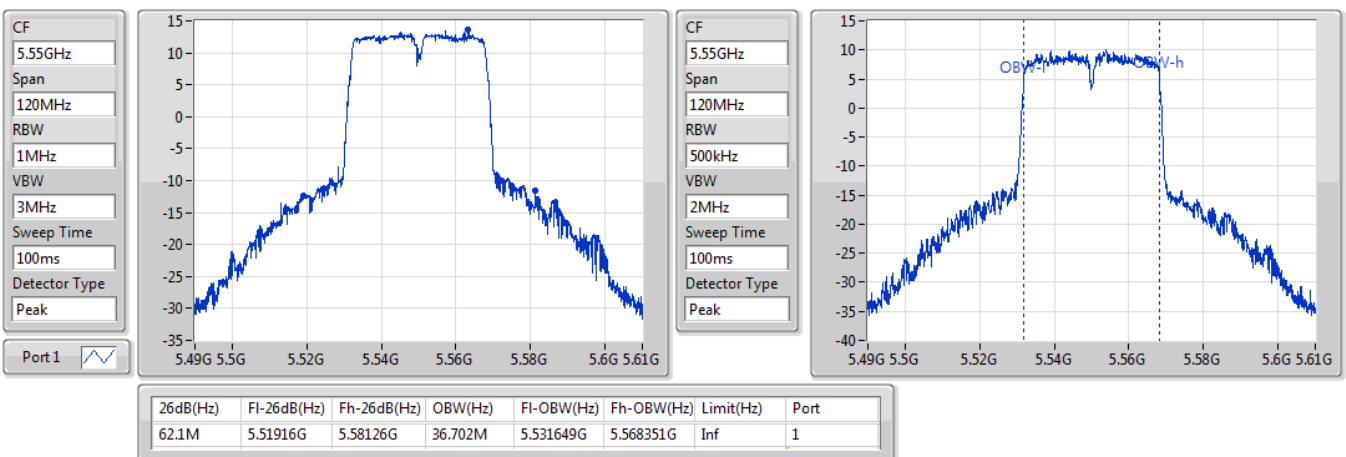

802.11ac VHT40_Nss1,(MCS0)_1TX

EBW

5550MHz

06/01/2020