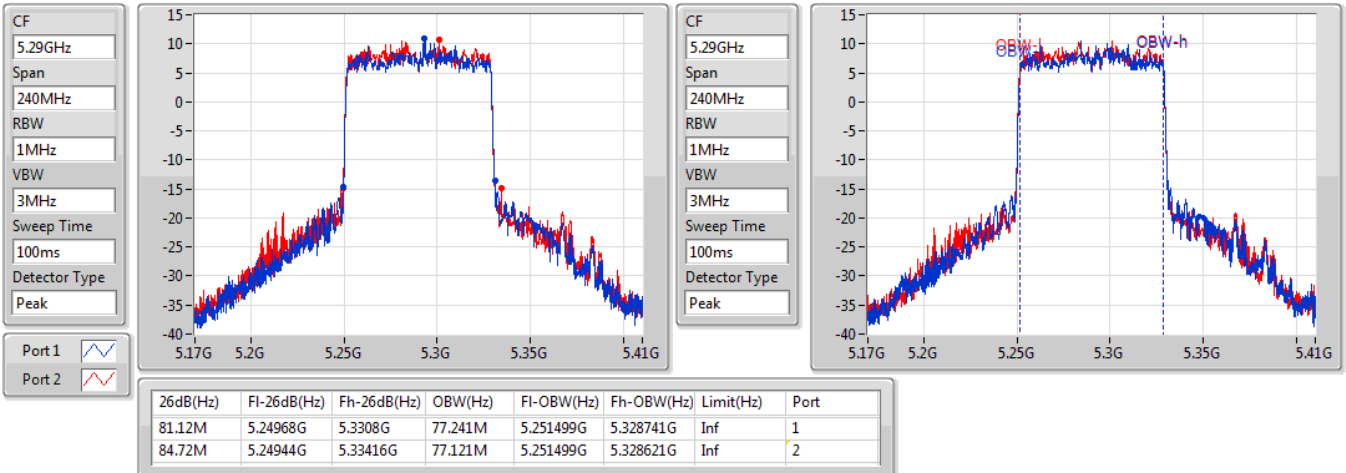

EBW

5710MHz Straddle 5.725-5.85GHz

09/01/2020

802.11ax HEW80_Nss2,(MCS0)_2TX

EBW

5290MHz

09/01/2020

802.11ax HEW80_Nss2,(MCS0)_2TX