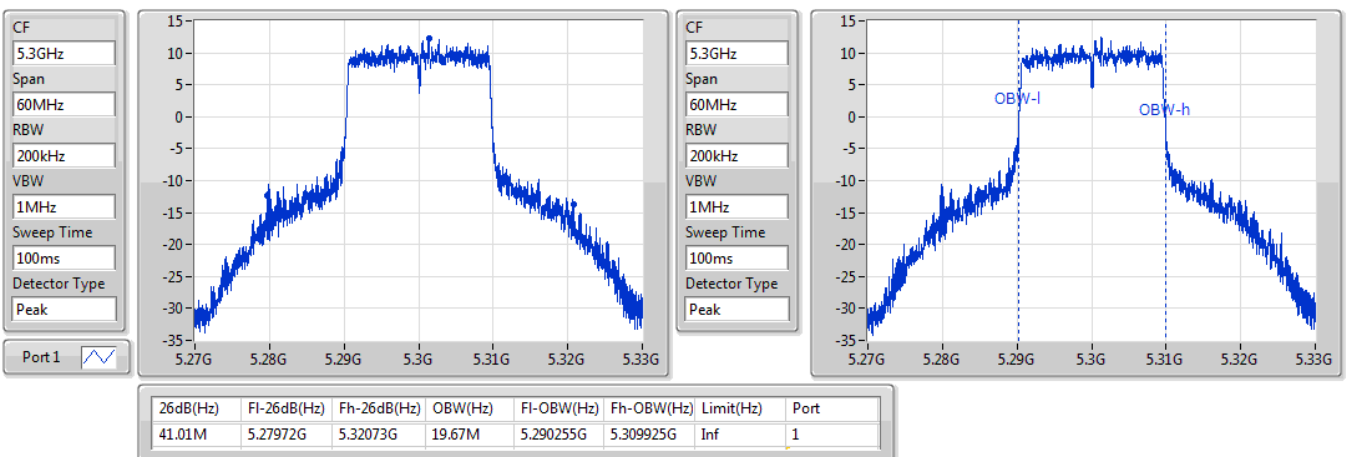

802.11ax HEW20_Nss1,(MCS0)_1TX

EBW

5300MHz

06/01/2020