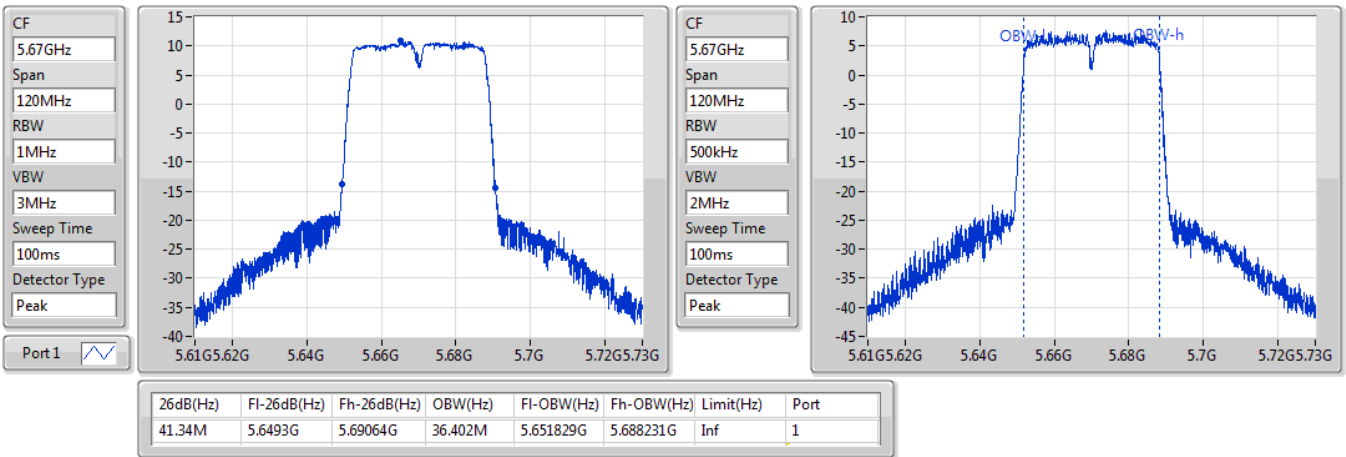

802.11ac VHT40_Nss1,(MCS0)_1TX

EBW

5550MHz

06/01/2020

802.11ac VHT40_Nss1,(MCS0)_1TX

EBW

5670MHz

06/01/2020