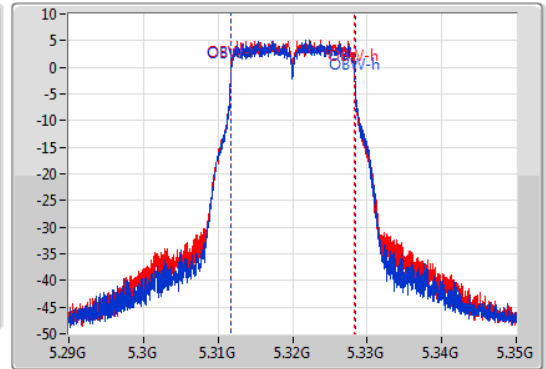

EBW

5320MHz

06/01/2020

CF
5.32GHz
Span
60MHz
RBW
300kHz
VBW
1MHz
Sweep Time
100ms
Detector Type
Peak

CF
5.32GHz
Span
60MHz
RBW
200kHz
VBW
1MHz
Sweep Time
100ms
Detector Type
Peak

26dB(Hz)	Fl-26dB(Hz)	Fh-26dB(Hz)	OBW(Hz)	Fl-OBW(Hz)	Fh-OBW(Hz)	Limit(Hz)	Port
21.57M	5.30932G	5.33089G	16.732M	5.311694G	5.328426G	Inf	1
21.57M	5.30929G	5.33086G	16.642M	5.311694G	5.328336G	Inf	2