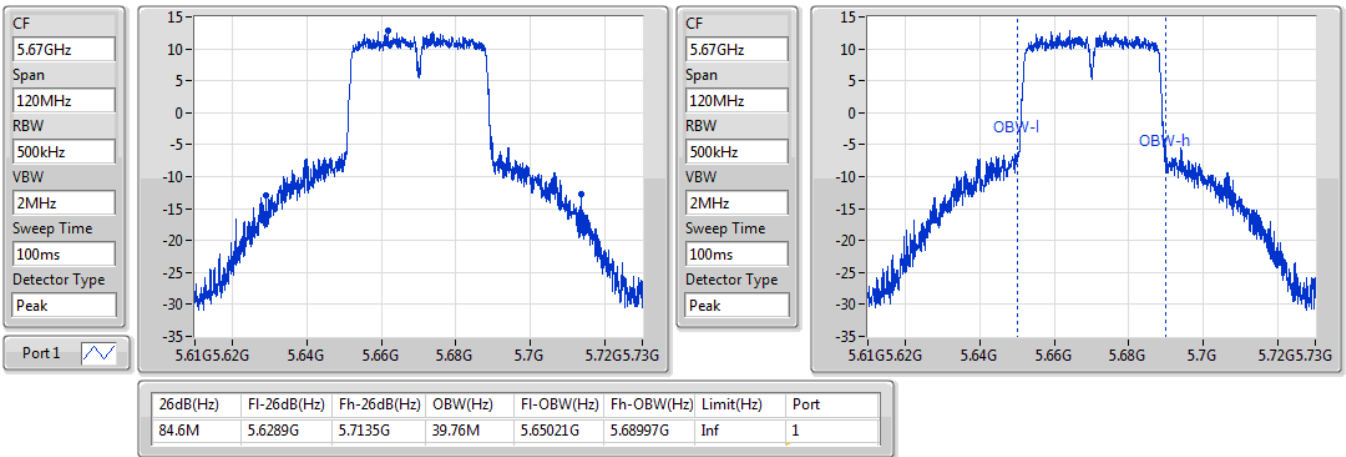

802.11ac VHT40_Nss1,(MCS0)_1TX

EBW

5670MHz

06/01/2020