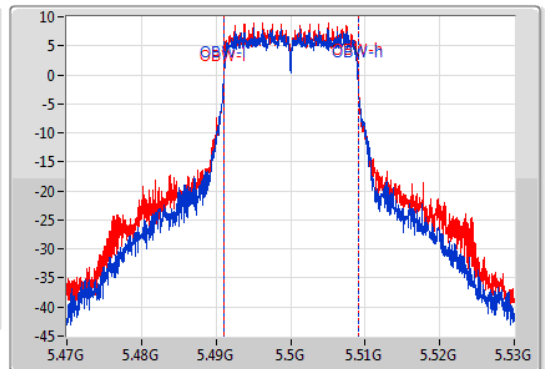

EBW

5500MHz

09/01/2020

CF
5.5GHz
Span
60MHz
RBW
200kHz
VBW
1MHz
Sweep Time
100ms
Detector Type
Peak

CF
5.5GHz
Span
60MHz
RBW
200kHz
VBW
1MHz
Sweep Time
100ms
Detector Type
Peak

26dB(Hz)	Fl-26dB(Hz)	Fh-26dB(Hz)	OBW(Hz)	Fl-OBW(Hz)	Fh-OBW(Hz)	Limit(Hz)	Port
24.18M	5.48713G	5.51131G	17.991M	5.491034G	5.509025G	Inf	1
26.49M	5.48635G	5.51284G	18.021M	5.491004G	5.509025G	Inf	2