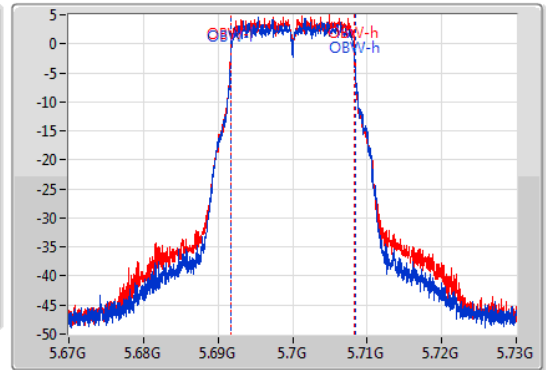

802.11a_Nss1,(6Mbps)_2TX

EBW

5700MHz

06/01/2020

CF
5.7GHz
Span
60MHz
RBW
300kHz
VBW
1MHz
Sweep Time
100ms
Detector Type
Peak

CF
5.7GHz
Span
60MHz
RBW
200kHz
VBW
1MHz
Sweep Time
100ms
Detector Type
Peak

26dB(Hz)	Fl-26dB(Hz)	Fh-26dB(Hz)	OBW(Hz)	Fl-OBW(Hz)	Fh-OBW(Hz)	Limit(Hz)	Port
21.54M	5.68926G	5.7108G	16.732M	5.691694G	5.708426G	Inf	1
21.48M	5.68926G	5.71074G	16.672M	5.691664G	5.708336G	Inf	2