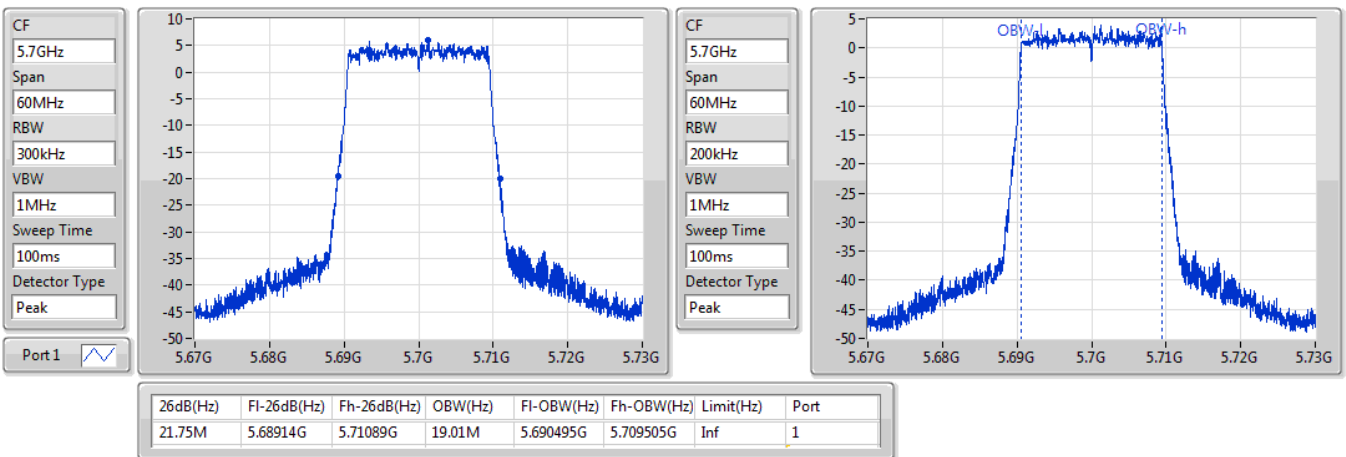

802.11ax HEW20_Nss1,(MCS0)_1TX

EBW

5580MHz

06/01/2020

802.11ax HEW20_Nss1,(MCS0)_1TX

EBW

5700MHz

06/01/2020