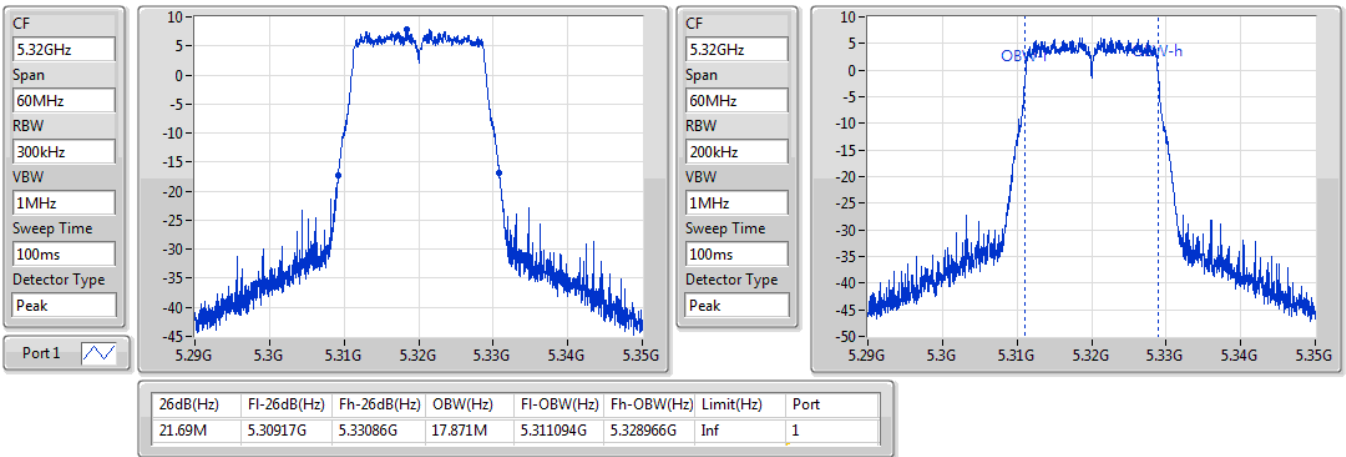

EBW

5300MHz

06/01/2020

802.11ac VHT20_Nss1,(MCS0)_1TX

EBW

5320MHz

06/01/2020

802.11ac VHT20_Nss1,(MCS0)_1TX