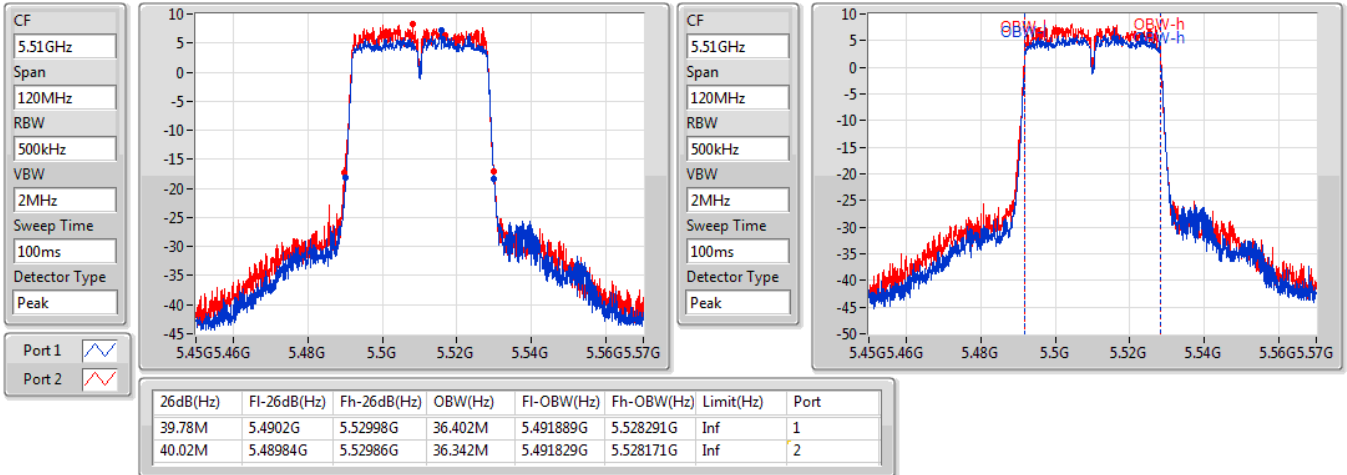

802.11ac VHT40_Nss2,(MCS0)_2TX

EBW

5510MHz

09/01/2020