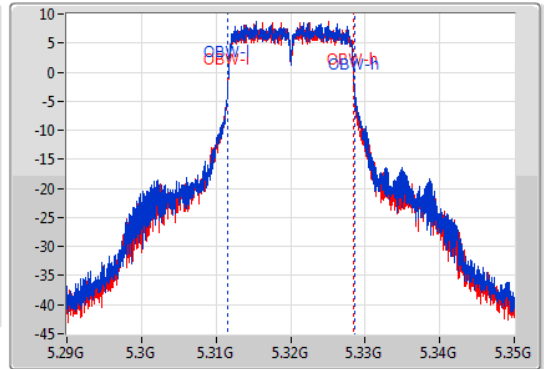

EBW

5320MHz

17/01/2020

CF
5.32GHz
Span
60MHz
RBW
200kHz
VBW
1MHz
Sweep Time
100ms
Detector Type
Peak

CF
5.32GHz
Span
60MHz
RBW
200kHz
VBW
1MHz
Sweep Time
100ms
Detector Type
Peak

26dB(Hz)	Fl-26dB(Hz)	Fh-26dB(Hz)	OBW(Hz)	Fl-OBW(Hz)	Fh-OBW(Hz)	Limit(Hz)	Port
26.97M	5.30833G	5.3353G	16.942M	5.311634G	5.328576G	Inf	1
24.54M	5.30839G	5.33293G	16.882M	5.311604G	5.328486G	Inf	2

802.11a_Nss1,(6Mbps)_2TX

EBW

5500MHz

17/01/2020

CF
5.5GHz
Span
60MHz
RBW
200kHz
VBW
1MHz
Sweep Time
100ms
Detector Type
Peak

CF
5.5GHz
Span
60MHz
RBW
200kHz
VBW
1MHz
Sweep Time
100ms
Detector Type
Peak

26dB(Hz)	Fl-26dB(Hz)	Fh-26dB(Hz)	OBW(Hz)	Fl-OBW(Hz)	Fh-OBW(Hz)	Limit(Hz)	Port
21.57M	5.48935G	5.51092G	16.822M	5.491664G	5.508486G	Inf	1
24.54M	5.48839G	5.51293G	16.852M	5.491634G	5.508486G	Inf	2