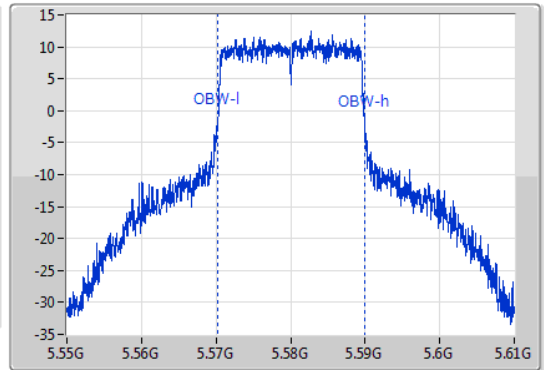

06/01/2020

802.11ax HEW20_Nss1,(MCS0)_1TX

EBW

5580MHz

06/01/2020

CF
5.58GHz
Span
60MHz
RBW
200kHz
VBW
1MHz
Sweep Time
100ms
Detector Type
Peak
Port 1

CF
5.58GHz
Span
60MHz
RBW
200kHz
VBW
1MHz
Sweep Time
100ms
Detector Type
Peak

26dB(Hz)	Fl-26dB(Hz)	Fh-26dB(Hz)	OBW(Hz)	Fl-OBW(Hz)	Fh-OBW(Hz)	Limit(Hz)	Port
40.98M	5.55978G	5.60076G	19.82M	5.570165G	5.589985G	Inf	1

802.11ax HEW20_Nss1,(MCS0)_1TX

EBW

5700MHz

06/01/2020

CF
5.7GHz
Span
60MHz
RBW
200kHz
VBW
1MHz
Sweep Time
100ms
Detector Type
Peak
Port 1