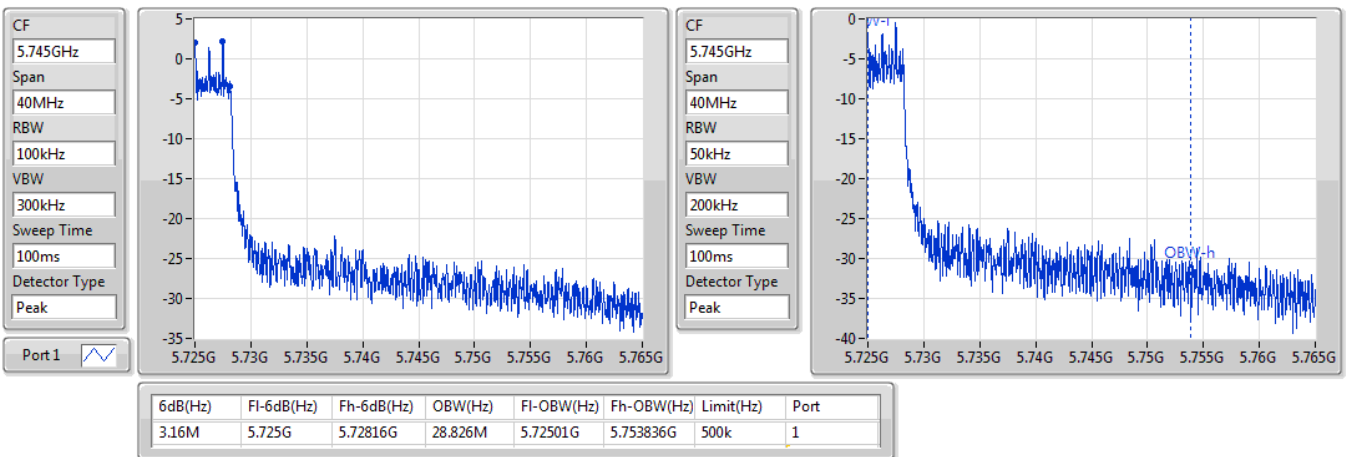

5690MHz Straddle 5.725-5.85GHz

06/01/2020