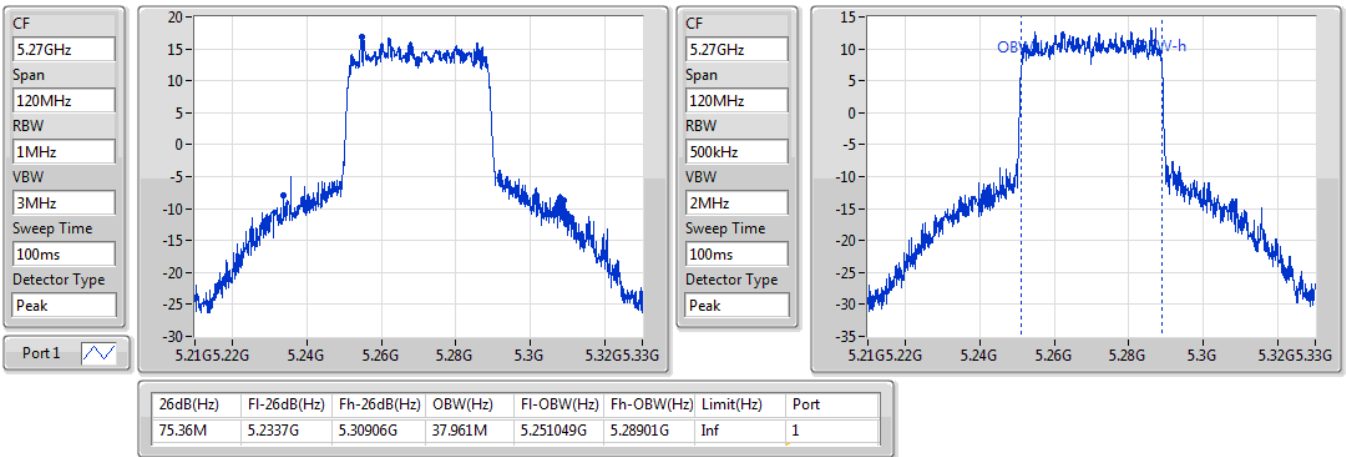

802.11ax HEW40_Nss1,(MCS0)_1TX

EBW

5270MHz

06/01/2020