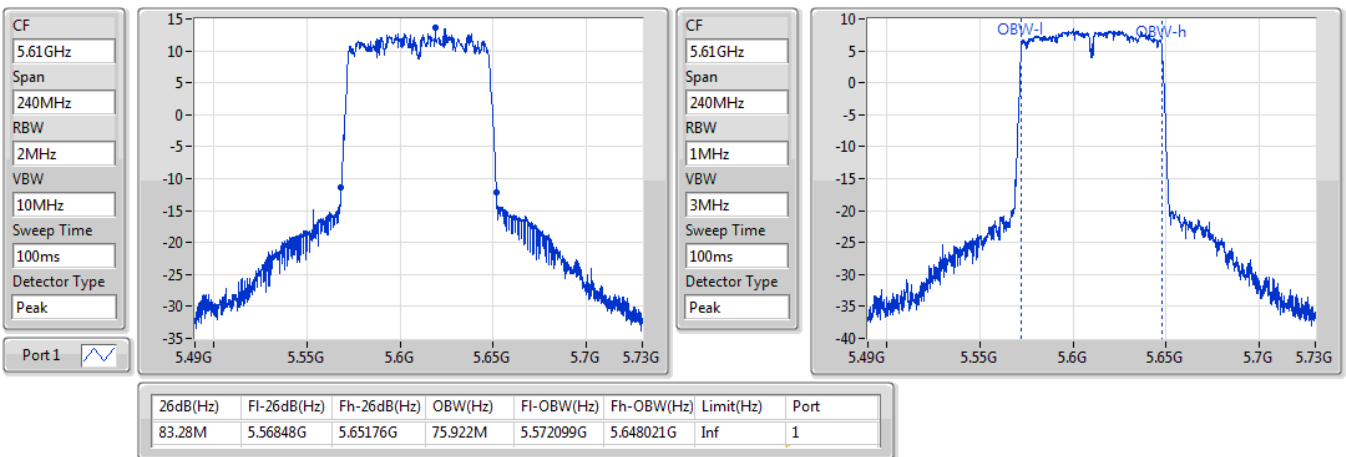

802.11ac VHT80_Nss1,(MCS0)_1TX

EBW

5610MHz

06/01/2020