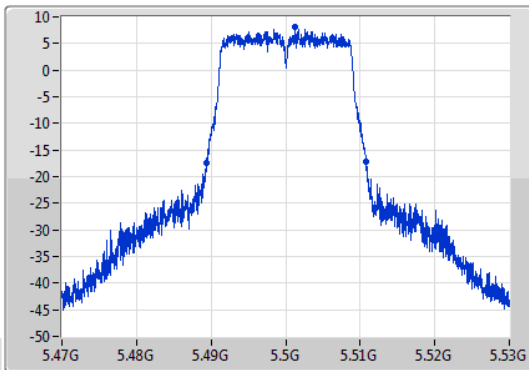

CF
5.32GHz
Span
60MHz
RBW
200kHz
VBW
1MHz
Sweep Time
100ms
Detector Type
Peak
Port 1

CF
5.32GHz
Span
60MHz
RBW
200kHz
VBW
1MHz
Sweep Time
100ms
Detector Type
Peak

26dB(Hz)	Fl-26dB(Hz)	Fh-26dB(Hz)	OBW(Hz)	Fl-OBW(Hz)	Fh-OBW(Hz)	Limit(Hz)	Port
24.96M	5.30776G	5.33272G	18.021M	5.311064G	5.329085G	Inf	1

802.11ac VHT20_Nss1,(MCS0)_1TX

EBW

5500MHz

06/01/2020

CF
5.5GHz
Span
60MHz
RBW
200kHz
VBW
1MHz
Sweep Time
100ms
Detector Type
Peak
Port 1

CF
5.5GHz
Span
60MHz
RBW
200kHz
VBW
1MHz
Sweep Time
100ms
Detector Type
Peak