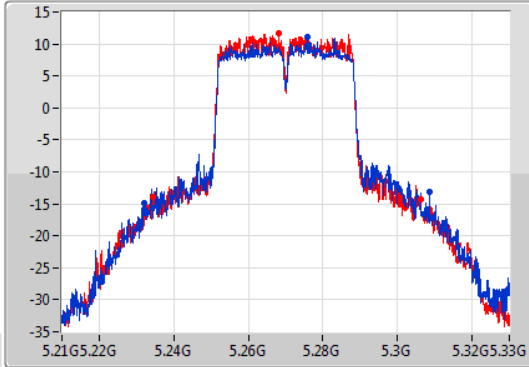

802.11ac VHT40_Nss2,(MCS0)_2TX

EBW

5270MHz

09/01/2020

CF
5.27GHz
Span
120MHz
RBW
500kHz
VBW
2MHz
Sweep Time
100ms
Detector Type
Peak

CF
5.27GHz
Span
120MHz
RBW
500kHz
VBW
2MHz
Sweep Time
100ms
Detector Type
Peak