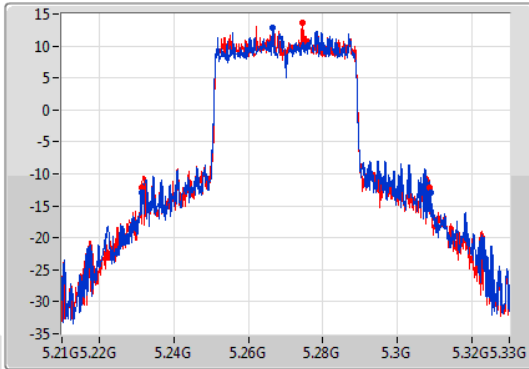

802.11ax HEW40_Nss2,(MCS0)_2TX

EBW

5270MHz

09/01/2020

CF
5.27GHz
Span
120MHz
RBW
500kHz
VBW
2MHz
Sweep Time
100ms
Detector Type
Peak

CF
5.27GHz
Span
120MHz
RBW
500kHz
VBW
2MHz
Sweep Time
100ms
Detector Type
Peak