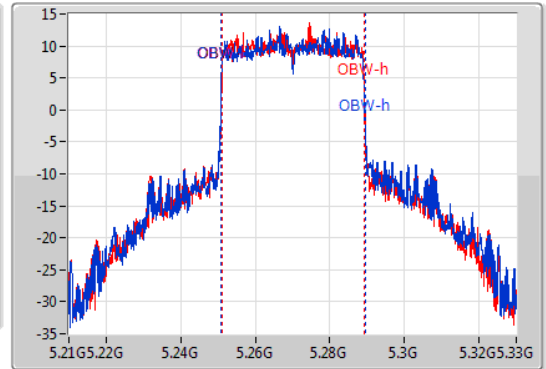

802.11ax HEW40_Nss2,(MCS0)_2TX

EBW

5270MHz

09/01/2020

CF
5.27GHz
Span
120MHz
RBW
500kHz
VBW
2MHz
Sweep Time
100ms
Detector Type
Peak

CF
5.27GHz
Span
120MHz
RBW
500kHz
VBW
2MHz
Sweep Time
100ms
Detector Type
Peak