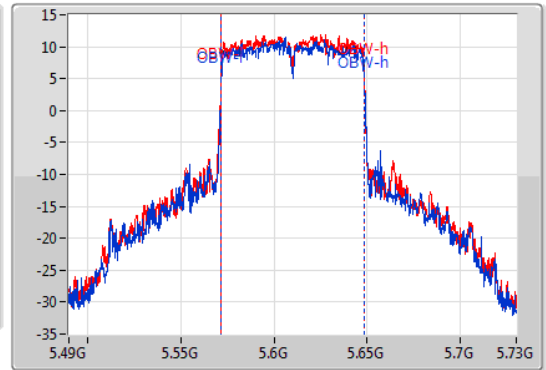

EBW

5610MHz

09/01/2020

CF
5.61GHz
Span
240MHz
RBW
1MHz
VBW
3MHz
Sweep Time
100ms
Detector Type
Peak

CF
5.61GHz
Span
240MHz
RBW
1MHz
VBW
3MHz
Sweep Time
100ms
Detector Type
Peak

26dB(Hz)	Fl-26dB(Hz)	Fh-26dB(Hz)	OBW(Hz)	Fl-OBW(Hz)	Fh-OBW(Hz)	Limit(Hz)	Port
148.32M	5.53464G	5.68296G	76.882M	5.571739G	5.648621G	Inf	1
140.76M	5.54388G	5.68464G	76.762M	5.571739G	5.648501G	Inf	2