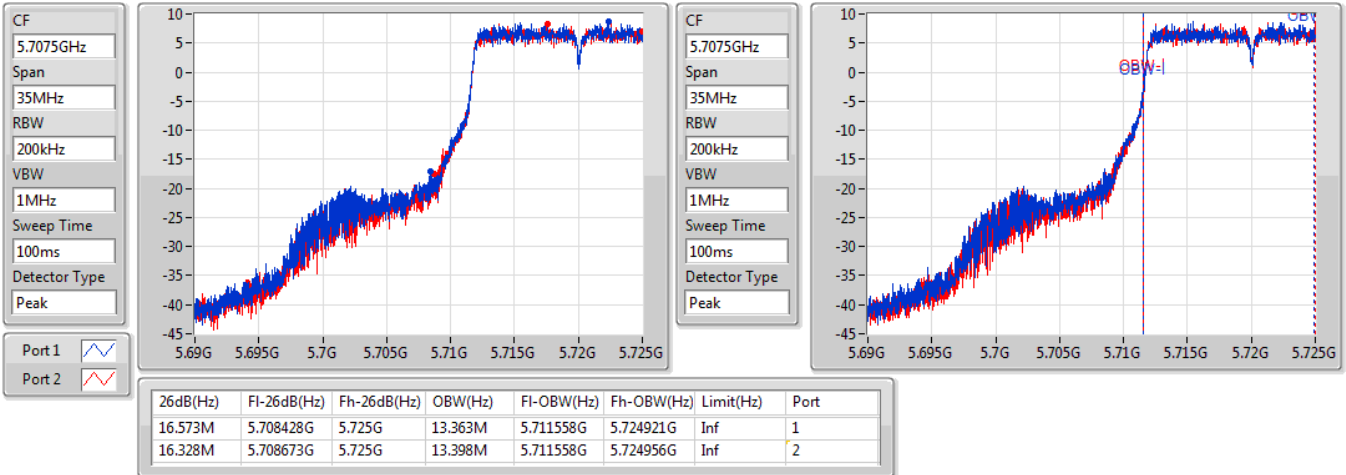

802.11a_Nss1,(6Mbps)_2TX

EBW

5580MHz

17/01/2020

CF
5.58GHz
Span
60MHz
RBW
200kHz
VBW
1MHz
Sweep Time
100ms
Detector Type
Peak

CF
5.58GHz
Span
60MHz
RBW
200kHz
VBW
1MHz
Sweep Time
100ms
Detector Type
Peak

26dB(Hz)	Fl-26dB(Hz)	Fh-26dB(Hz)	OBW(Hz)	Fl-OBW(Hz)	Fh-OBW(Hz)	Limit(Hz)	Port
21.69M	5.56932G	5.59101G	16.822M	5.571694G	5.588516G	Inf	1
24.33M	5.56857G	5.5929G	16.852M	5.571634G	5.588486G	Inf	2

802.11a_Nss2,(6Mbps)_2TX

EBW

5700MHz

07/01/2020

CF
5.7GHz
Span
60MHz
RBW
200kHz
VBW
1MHz
Sweep Time
100ms
Detector Type
Peak

CF
5.7GHz
Span
60MHz
RBW
200kHz
VBW
1MHz
Sweep Time
100ms
Detector Type
Peak

26dB(Hz)	Fl-26dB(Hz)	Fh-26dB(Hz)	OBW(Hz)	Fl-OBW(Hz)	Fh-OBW(Hz)	Limit(Hz)	Port
21.21M	5.6895G	5.71071G	16.762M	5.691724G	5.708486G	Inf	1
21.39M	5.68944G	5.71083G	16.672M	5.691754G	5.708426G	Inf	2

802.11a_Nss1,(6Mbps)_2TX

EBW

5720MHz Straddle 5.47-5.725GHz

17/01/2020

802.11a_Nss1,(6Mbps)_2TX

EBW

5720MHz Straddle 5.725-5.85GHz

17/01/2020