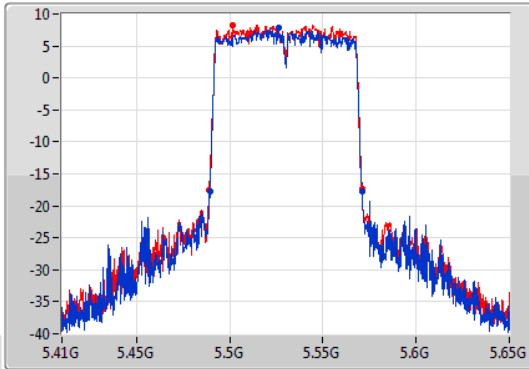

802.11ac VHT80_Nss2,(MCS0)_2TX

EBW

5530MHz

09/01/2020

CF
5.53GHz
Span
240MHz
RBW
1MHz
VBW
3MHz
Sweep Time
100ms
Detector Type
Peak

CF
5.53GHz
Span
240MHz
RBW
1MHz
VBW
3MHz
Sweep Time
100ms
Detector Type
Peak