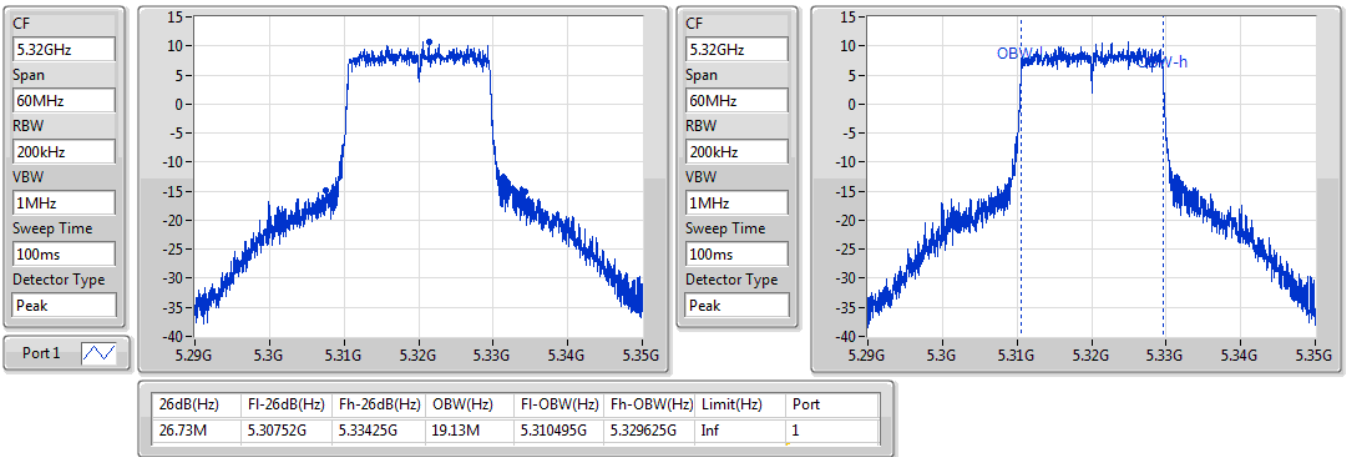

06/01/2020

802.11ax HEW20_Nss1,(MCS0)_1TX

EBW

5320MHz

06/01/2020

802.11ax HEW20_Nss1,(MCS0)_1TX

EBW

5500MHz

06/01/2020

802.11ax HEW20_Nss1,(MCS0)_1TX

EBW

5580MHz

06/01/2020

CF
5.58GHz
Span
60MHz
RBW
200kHz
VBW
1MHz
Sweep Time
100ms
Detector Type
Peak
Port 1

CF
5.58GHz
Span
60MHz
RBW
200kHz
VBW
1MHz
Sweep Time
100ms
Detector Type
Peak