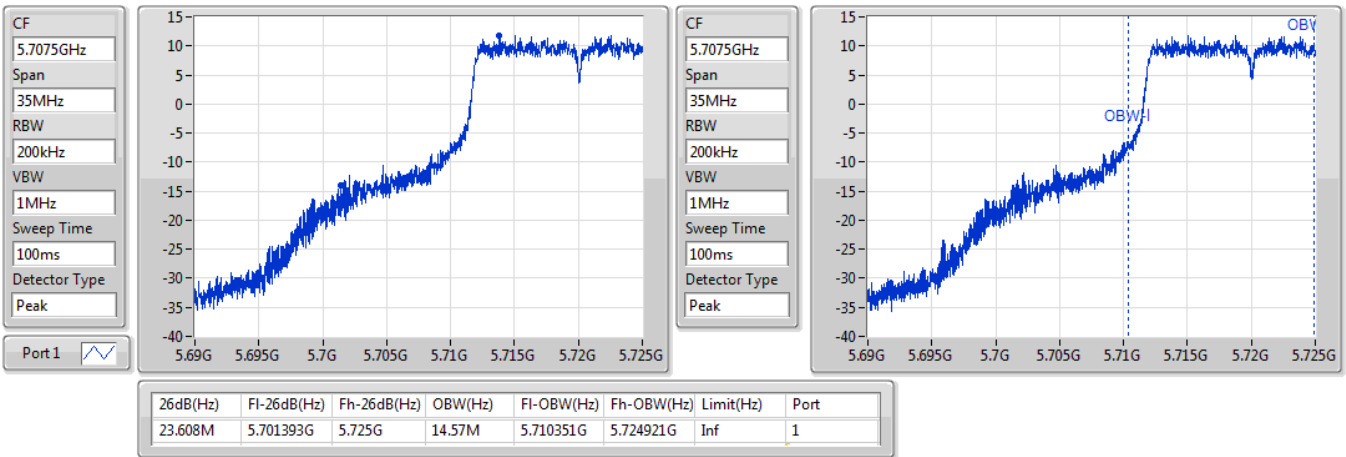

802.11a_Nss1,(6Mbps)_1TX

EBW

5700MHz

06/01/2020

CF: 5.7GHz
 Span: 60MHz
 RBW: 200kHz
 VBW: 1MHz
 Sweep Time: 100ms
 Detector Type: Peak
 Port 1

CF: 5.7GHz
 Span: 60MHz
 RBW: 200kHz
 VBW: 1MHz
 Sweep Time: 100ms
 Detector Type: Peak

26dB(Hz)	Fl-26dB(Hz)	Fh-26dB(Hz)	OBW(Hz)	Fl-OBW(Hz)	Fh-OBW(Hz)	Limit(Hz)	Port
21.69M	5.68908G	5.71077G	16.762M	5.691724G	5.708486G	Inf	1

802.11a_Nss1,(6Mbps)_1TX

EBW

5720MHz Straddle 5.47-5.725GHz

06/01/2020