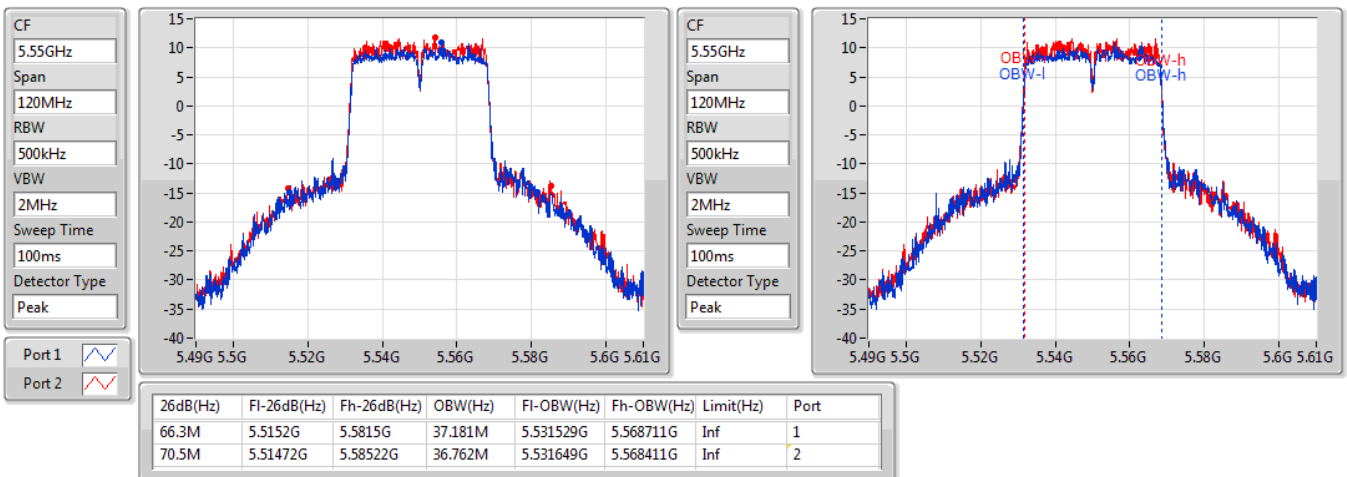

802.11ac VHT40_Nss2,(MCS0)_2TX

EBW

5550MHz

09/01/2020