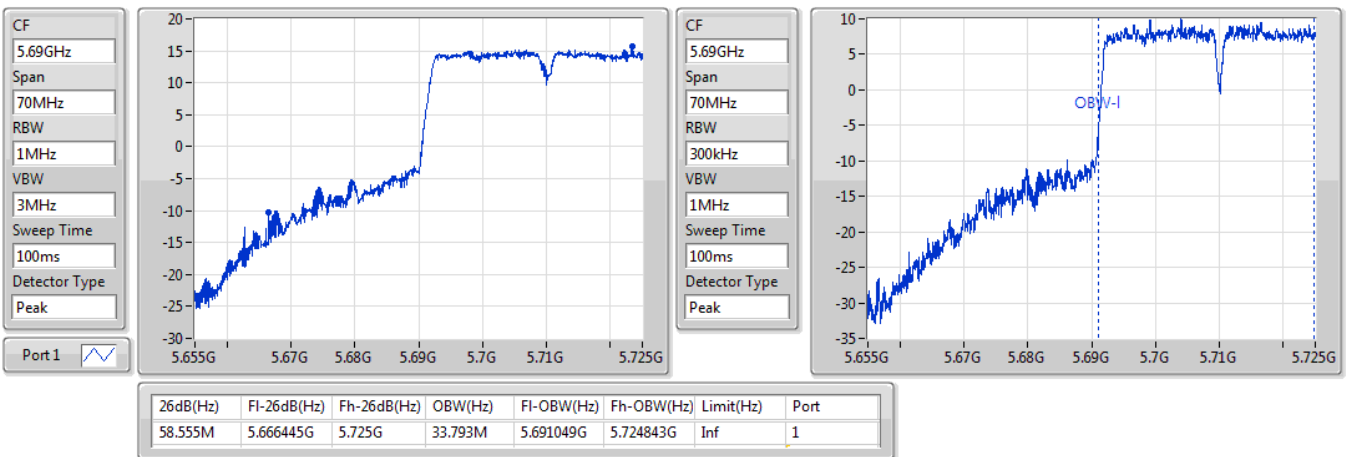

802.11ac VHT40_Nss1,(MCS0)_1TX

EBW

5710MHz Straddle 5.47-5.725GHz

06/01/2020