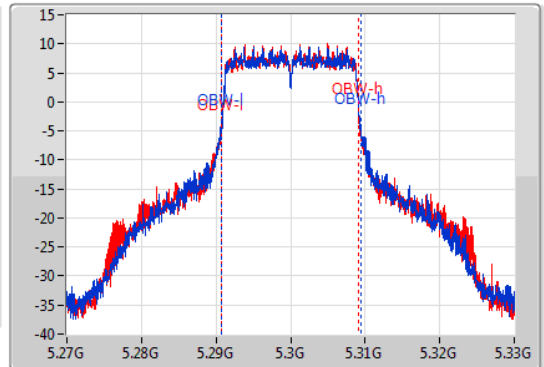

EBW

5300MHz

09/01/2020

CF
5.3GHz
Span
60MHz
RBW
200kHz
VBW
1MHz
Sweep Time
100ms
Detector Type
Peak

CF
5.3GHz
Span
60MHz
RBW
200kHz
VBW
1MHz
Sweep Time
100ms
Detector Type
Peak

26dB(Hz)	Fl-26dB(Hz)	Fh-26dB(Hz)	OBW(Hz)	Fl-OBW(Hz)	Fh-OBW(Hz)	Limit(Hz)	Port
35.52M	5.28236G	5.31788G	18.681M	5.290705G	5.309385G	Inf	1
32.79M	5.28164G	5.31443G	18.411M	5.290765G	5.309175G	Inf	2