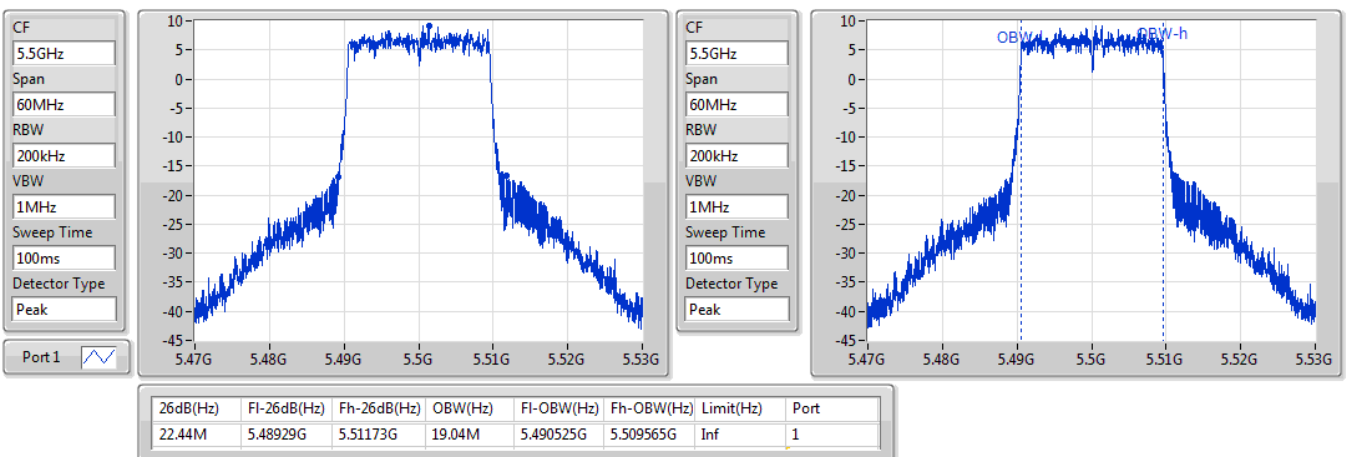

06/01/2020

802.11ax HEW20_Nss1,(MCS0)_1TX

EBW

5320MHz

06/01/2020

802.11ax HEW20_Nss1,(MCS0)_1TX

EBW

5500MHz

06/01/2020

802.11ax HEW20_Nss1,(MCS0)_1TX

EBW

5580MHz

06/01/2020

CF
5.58GHz
Span
60MHz
RBW
200kHz
VBW
1MHz
Sweep Time
100ms
Detector Type
Peak
Port 1

CF
5.58GHz
Span
60MHz
RBW
200kHz
VBW
1MHz
Sweep Time
100ms
Detector Type
Peak