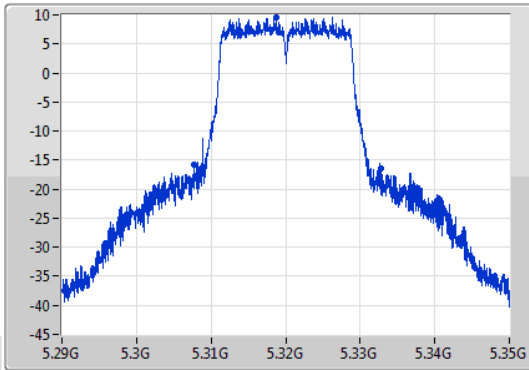

802.11a_Nss1,(6Mbps)_1TX

EBW

5720MHz Straddle 5.725-5.85GHz

06/01/2020

802.11ac VHT20_Nss1,(MCS0)_1TX

EBW

5260MHz

06/01/2020

802.11ac VHT20_Nss1,(MCS0)_1TX

EBW

5300MHz

06/01/2020

802.11ac VHT20_Nss1,(MCS0)_1TX

EBW

5320MHz

06/01/2020

CF
5.32GHz
Span
60MHz
RBW
200kHz
VBW
1MHz
Sweep Time
100ms
Detector Type
Peak
Port 1

CF
5.32GHz
Span
60MHz
RBW
200kHz
VBW
1MHz
Sweep Time
100ms
Detector Type
Peak

26dB(Hz)	Fl-26dB(Hz)	Fh-26dB(Hz)	OBW(Hz)	Fl-OBW(Hz)	Fh-OBW(Hz)	Limit(Hz)	Port
24.96M	5.30776G	5.33272G	18.021M	5.311064G	5.329085G	Inf	1