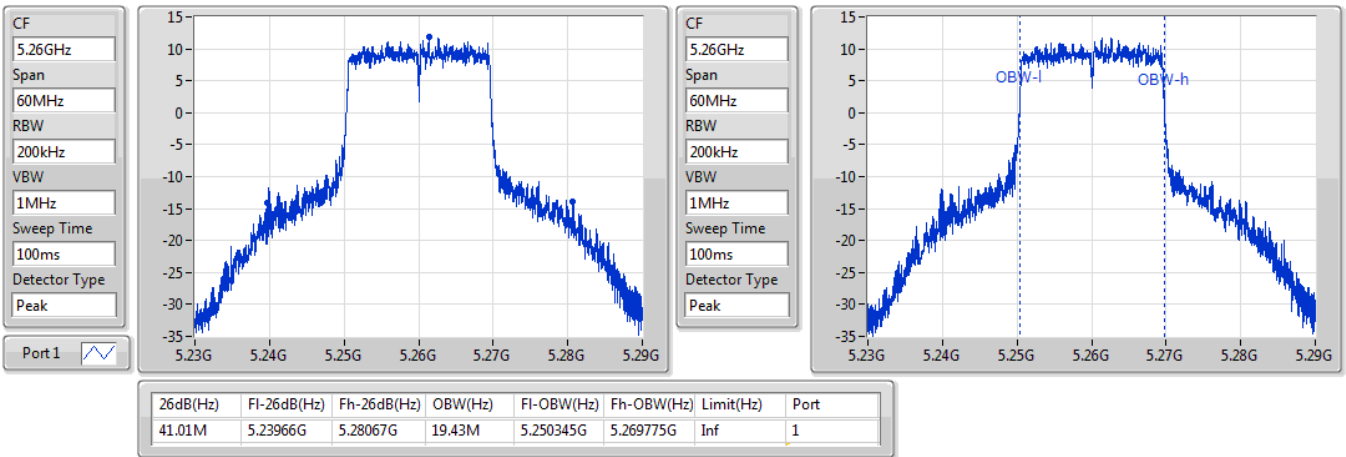

06/01/2020

802.11ax HEW20_Nss1,(MCS0)_1TX

EBW

5260MHz

06/01/2020

802.11ax HEW20_Nss1,(MCS0)_1TX

EBW

5300MHz