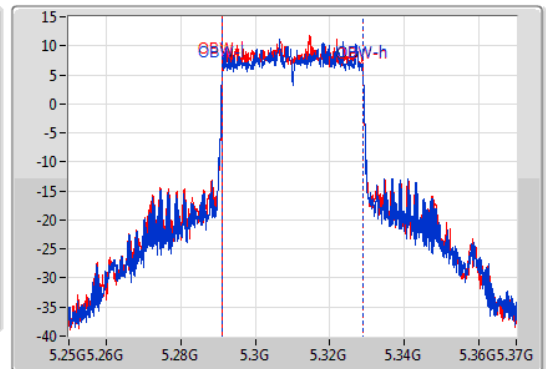

EBW

5310MHz

09/01/2020

CF
5.31GHz
Span
120MHz
RBW
500kHz
VBW
2MHz
Sweep Time
100ms
Detector Type
Peak

CF
5.31GHz
Span
120MHz
RBW
500kHz
VBW
2MHz
Sweep Time
100ms
Detector Type
Peak

26dB(Hz)	Fl-26dB(Hz)	Fh-26dB(Hz)	OBW(Hz)	Fl-OBW(Hz)	Fh-OBW(Hz)	Limit(Hz)	Port
55.32M	5.2881G	5.34342G	37.781M	5.291109G	5.328891G	Inf	1
55.02M	5.28816G	5.34318G	37.781M	5.291169G	5.328951G	Inf	2