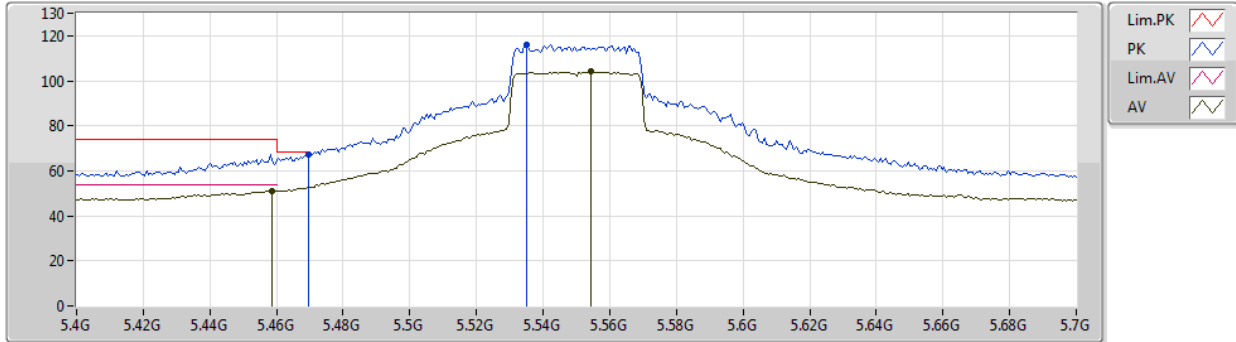

802.11ax HEW40_Nss1,(MCS0)_1TX

28/12/2019

5550MHz_TX

Type	Freq (Hz)	Level (dBuV/m)	Limit (dBuV/m)	Margin (dB)	Factor (dB)	Dist (m)	Condition	Azimuth (°)	Height (m)	Comment	Raw (dBuV)	AF (dB)	CL (dB)	PA (dB)
AV	5.4588G	50.95	54.00	-3.05	5.32	3	Horizontal	0	1.49	-	45.63	31.82	7.41	33.91
AV	5.5542G	104.04	Inf	-Inf	5.16	3	Horizontal	0	1.49	-	98.88	31.89	7.20	33.93
PK	5.4696G	67.25	68.20	-0.95	5.32	3	Horizontal	0	1.49	-	61.93	31.84	7.39	33.91
PK	5.535G	116.27	Inf	-Inf	5.21	3	Horizontal	0	1.49	-	111.06	31.90	7.24	33.93