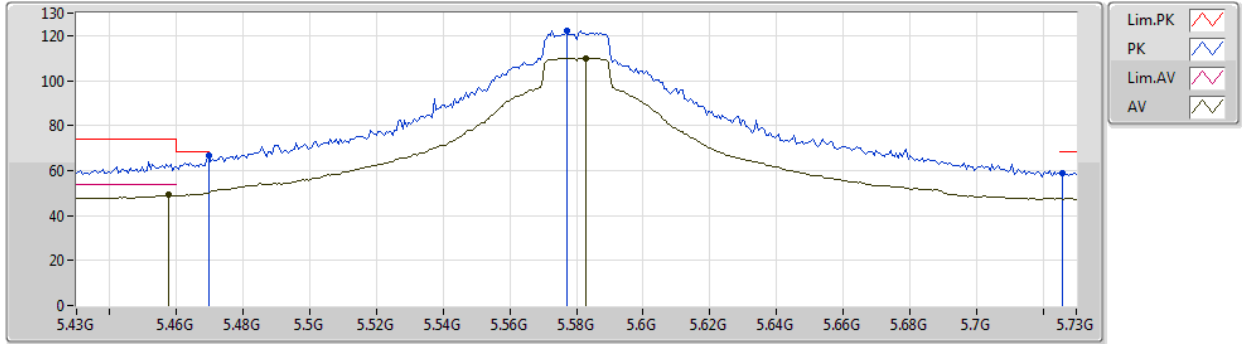

802.11ax HEW20_Nss1,(MCS0)_1TX

28/12/2019

5500MHz_TX

Type	Freq (Hz)	Level (dBuV/m)	Limit (dBuV/m)	Margin (dB)	Factor (dB)	Dist (m)	Condition	Azimuth (°)	Height (m)	Comment	Raw (dBuV)	AF (dB)	CL (dB)	PA (dB)
AV	3.6667G	45.34	54.00	-8.66	1.26	3	Horizontal	128	1.00	-	44.08	29.30	6.05	34.09
AV	11.00036G	41.24	54.00	-12.76	17.54	3	Horizontal	143	1.89	-	23.70	40.20	11.19	33.85
PK	3.66669G	48.51	74.00	-25.49	1.26	3	Horizontal	128	1.00	-	47.25	29.30	6.05	34.09
PK	11.00482G	54.41	74.00	-19.59	17.53	3	Horizontal	143	1.89	-	36.88	40.19	11.19	33.85
PK	16.50292G	61.66	68.20	-6.54	20.08	3	Horizontal	287	1.18	-	41.58	38.51	13.75	32.18

802.11ax HEW20_Nss1,(MCS0)_1TX

28/12/2019

5580MHz_TX

Type	Freq (Hz)	Level (dBuV/m)	Limit (dBuV/m)	Margin (dB)	Factor (dB)	Dist (m)	Condition	Azimuth (°)	Height (m)	Comment	Raw (dBuV)	AF (dB)	CL (dB)	PA (dB)
AV	5.454G	44.25	54.00	-9.75	5.32	3	Vertical	24	2.87	-	38.93	31.81	7.42	33.91
AV	5.5854G	94.33	Inf	-Inf	5.03	3	Vertical	24	2.87	-	89.30	31.83	7.13	33.93
PK	5.4636G	56.56	68.20	-11.64	5.32	3	Vertical	24	2.87	-	51.24	31.83	7.40	33.91
PK	5.577G	106.81	Inf	-Inf	5.07	3	Vertical	24	2.87	-	101.74	31.85	7.15	33.93
PK	5.7252G	55.99	68.20	-12.21	5.67	3	Vertical	24	2.87	-	50.32	32.00	7.63	33.96

802.11ax HEW20_Nss1,(MCS0)_1TX

28/12/2019

5580MHz_TX

Type	Freq (Hz)	Level (dBuV/m)	Limit (dBuV/m)	Margin (dB)	Factor (dB)	Dist (m)	Condition	Azimuth (°)	Height (m)	Comment	Raw (dBuV)	AF (dB)	CL (dB)	PA (dB)
AV	5.4576G	49.08	54.00	-4.92	5.32	3	Horizontal	0	1.49	-	43.76	31.82	7.41	33.91
AV	5.583G	110.06	Inf	-Inf	5.04	3	Horizontal	0	1.49	-	105.02	31.83	7.14	33.93
PK	5.4696G	66.55	68.20	-1.65	5.32	3	Horizontal	0	1.49	-	61.23	31.84	7.39	33.91
PK	5.577G	122.43	Inf	-Inf	5.07	3	Horizontal	0	1.49	-	117.36	31.85	7.15	33.93
PK	5.7258G	58.84	68.20	-9.36	5.67	3	Horizontal	0	1.49	-	53.17	32.00	7.63	33.96