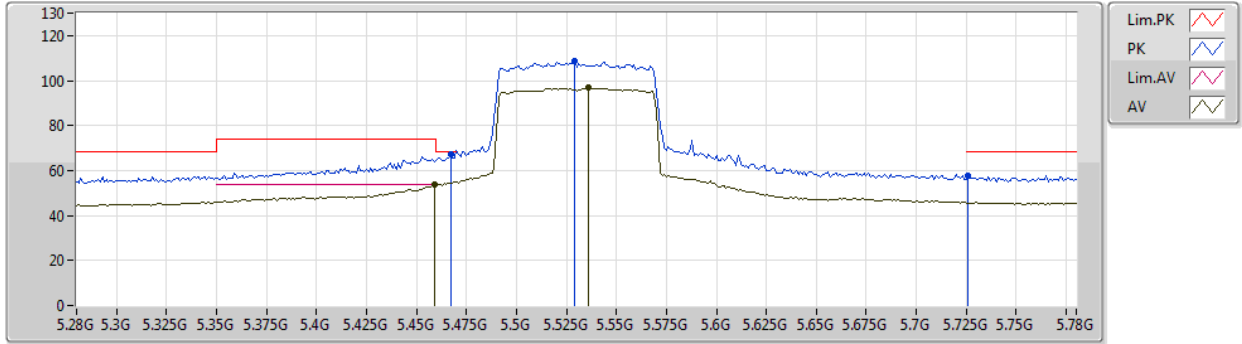

802.11ax HEW80_Nss1,(MCS0)_1TX

28/12/2019

5530MHz_TX

Type	Freq (Hz)	Level (dBuV/m)	Limit (dBuV/m)	Margin (dB)	Factor (dB)	Dist (m)	Condition	Azimuth (°)	Height (m)	Comment	Raw (dBuV)	AF (dB)	CL (dB)	PA (dB)
AV	5.459G	53.78	54.00	-0.22	5.32	3	Horizontal	351	1.49	-	48.46	31.82	7.41	33.91
AV	5.536G	96.67	Inf	-Inf	5.21	3	Horizontal	351	1.49	-	91.46	31.90	7.24	33.93
PK	5.467G	67.12	68.20	-1.08	5.31	3	Horizontal	351	1.49	-	61.81	31.83	7.39	33.91
PK	5.529G	108.45	Inf	-Inf	5.24	3	Horizontal	351	1.49	-	103.21	31.90	7.26	33.92
PK	5.726G	57.51	68.20	-10.69	5.68	3	Horizontal	351	1.49	-	51.83	32.00	7.64	33.96