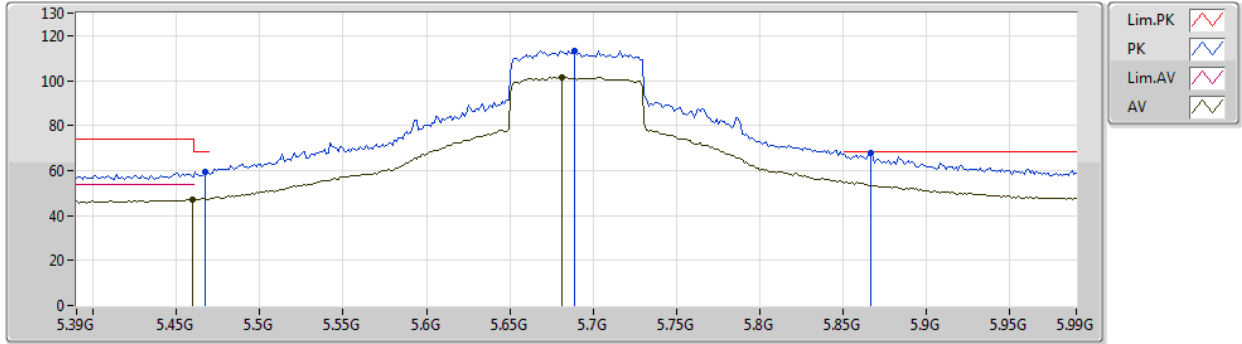

802.11ax HEW80_Nss1,(MCS0)_1TX
5690MHz Straddle 5.47-5.725GHz_TX

28/12/2019

Type	Freq (Hz)	Level (dBuV/m)	Limit (dBuV/m)	Margin (dB)	Factor (dB)	Dist (m)	Condition	Azimuth (°)	Height (m)	Comment	Raw (dBuV)	AF (dB)	CL (dB)	PA (dB)
AV	5.4596G	47.13	54.00	-6.87	5.32	3	Horizontal	358	1.59	-	41.81	31.82	7.41	33.91
AV	5.6816G	101.52	Inf	-Inf	5.36	3	Horizontal	358	1.59	-	96.16	31.86	7.45	33.95
PK	5.4668G	59.34	68.20	-8.86	5.31	3	Horizontal	358	1.59	-	54.03	31.83	7.39	33.91
PK	5.6888G	113.37	Inf	-Inf	5.41	3	Horizontal	358	1.59	-	107.96	31.88	7.48	33.95
PK	5.8664G	67.96	68.20	-0.24	6.58	3	Horizontal	358	1.59	-	61.38	32.43	8.13	33.98