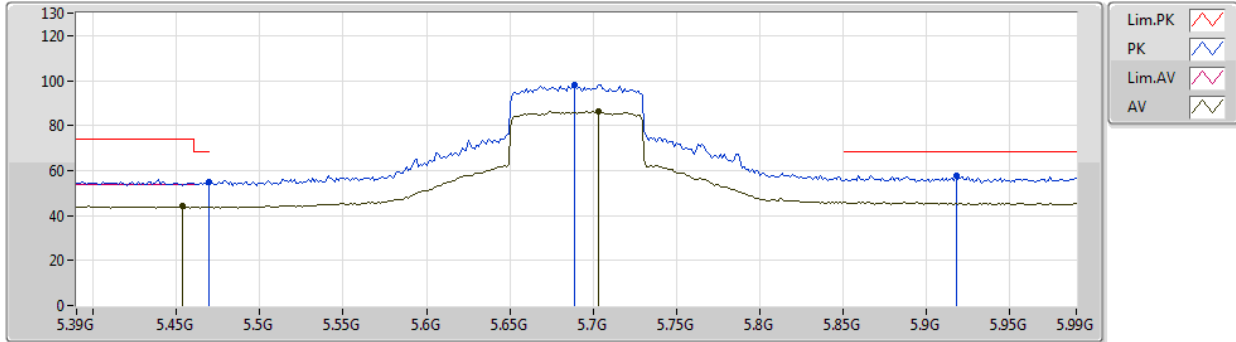

802.11ax HEW80_Nss1,(MCS0)_1TX

28/12/2019

5690MHz Straddle 5.47-5.725GHz_TX

Type	Freq (Hz)	Level (dBuV/m)	Limit (dBuV/m)	Margin (dB)	Factor (dB)	Dist (m)	Condition	Azimuth (°)	Height (m)	Comment	Raw (dBuV)	AF (dB)	CL (dB)	PA (dB)
AV	5.4536G	44.04	54.00	-9.96	5.32	3	Vertical	23	1.03	-	38.72	31.81	7.42	33.91
AV	5.7032G	86.46	Inf	-Inf	5.50	3	Vertical	23	1.03	-	80.96	31.91	7.54	33.95
PK	5.4692G	54.70	68.20	-13.50	5.32	3	Vertical	23	1.03	-	49.38	31.84	7.39	33.91
PK	5.6888G	98.18	Inf	-Inf	5.41	3	Vertical	23	1.03	-	92.77	31.88	7.48	33.95
PK	5.918G	57.80	68.20	-10.40	6.78	3	Vertical	23	1.03	-	51.02	32.50	8.27	33.99