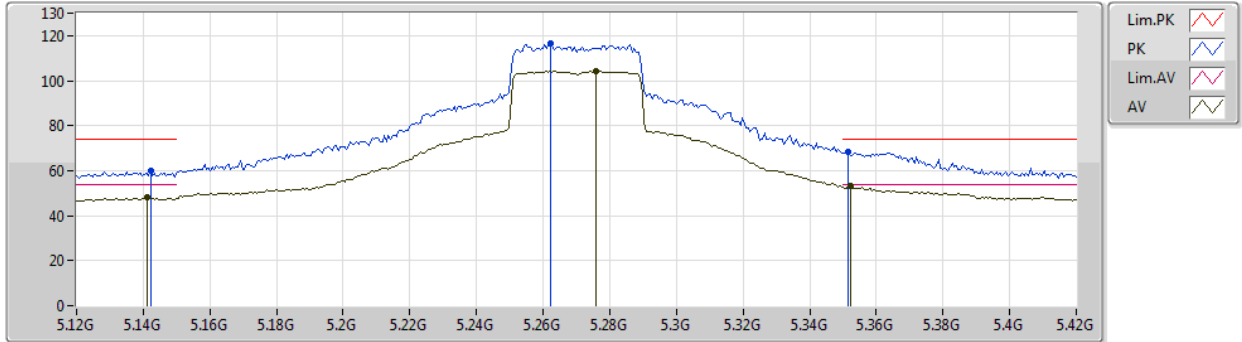

802.11ax HEW40_Nss1,(MCS0)_1TX

28/12/2019

5270MHz_TX

Type	Freq (Hz)	Level (dBuV/m)	Limit (dBuV/m)	Margin (dB)	Factor (dB)	Dist (m)	Condition	Azimuth (°)	Height (m)	Comment	Raw (dBuV)	AF (dB)	CL (dB)	PA (dB)
AV	5.141G	47.99	54.00	-6.01	5.46	3	Horizontal	357	1.50	-	42.53	32.00	7.29	33.83
AV	5.276G	104.08	Inf	-Inf	4.99	3	Horizontal	357	1.50	-	99.09	31.40	7.46	33.87
AV	5.3522G	53.17	54.00	-0.83	4.94	3	Horizontal	357	1.50	-	48.23	31.31	7.51	33.88
PK	5.1422G	59.84	74.00	-14.16	5.46	3	Horizontal	357	1.50	-	54.38	32.00	7.29	33.83
PK	5.2622G	116.60	Inf	-Inf	5.04	3	Horizontal	357	1.50	-	111.56	31.45	7.45	33.86
PK	5.3516G	68.12	74.00	-5.88	4.94	3	Horizontal	357	1.50	-	63.18	31.31	7.51	33.88