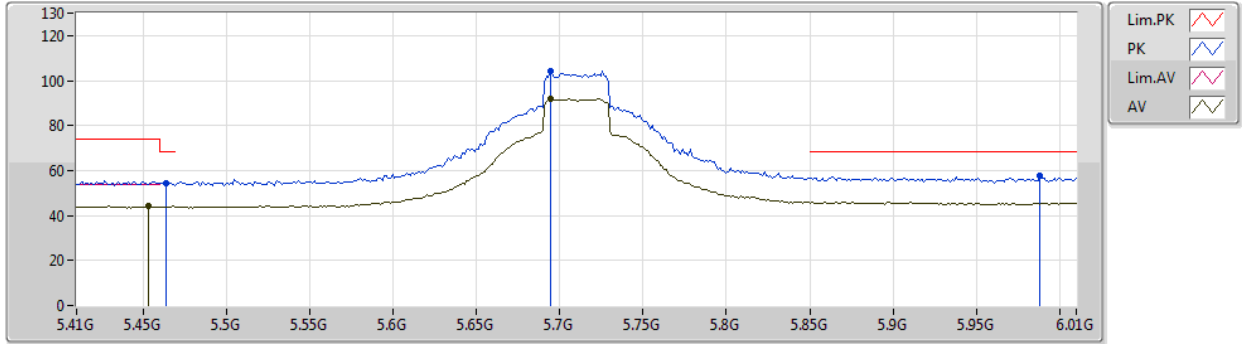

802.11ax HEW40_Nss1,(MCS0)_1TX

28/12/2019

5670MHz_TX

Type	Freq (Hz)	Level (dBuV/m)	Limit (dBuV/m)	Margin (dB)	Factor (dB)	Dist (m)	Condition	Azimuth (°)	Height (m)	Comment	Raw (dBuV)	AF (dB)	CL (dB)	PA (dB)
AV	3.77997G	45.17	54.00	-8.83	1.48	3	Horizontal	247	2.69	-	43.69	29.46	6.07	34.05
AV	11.34282G	42.00	54.00	-12.00	17.48	3	Horizontal	198	2.26	-	24.52	39.79	11.49	33.80
PK	3.77997G	48.18	74.00	-25.82	1.48	3	Horizontal	247	2.69	-	46.70	29.46	6.07	34.05
PK	11.3445G	54.51	74.00	-19.49	17.49	3	Horizontal	198	2.26	-	37.02	39.79	11.49	33.79
PK	17.00986G	64.55	68.20	-3.65	22.85	3	Horizontal	231	1.76	-	41.70	39.99	14.11	31.25

802.11ax HEW40_Nss1,(MCS0)_1TX
5710MHz Straddle 5.47-5.725GHz_TX

28/12/2019

Type	Freq (Hz)	Level (dBuV/m)	Limit (dBuV/m)	Margin (dB)	Factor (dB)	Dist (m)	Condition	Azimuth (°)	Height (m)	Comment	Raw (dBuV)	AF (dB)	CL (dB)	PA (dB)
AV	5.4532G	44.11	54.00	-9.89	5.32	3	Vertical	23	1.04	-	38.79	31.81	7.42	33.91
AV	5.6944G	91.67	Inf	-Inf	5.44	3	Vertical	23	1.04	-	86.23	31.89	7.50	33.95
PK	5.464G	54.58	68.20	-13.62	5.32	3	Vertical	23	1.04	-	49.26	31.83	7.40	33.91
PK	5.6944G	104.20	Inf	-Inf	5.44	3	Vertical	23	1.04	-	98.76	31.89	7.50	33.95
PK	5.9884G	57.56	68.20	-10.64	7.05	3	Vertical	23	1.04	-	50.51	32.58	8.47	34.00