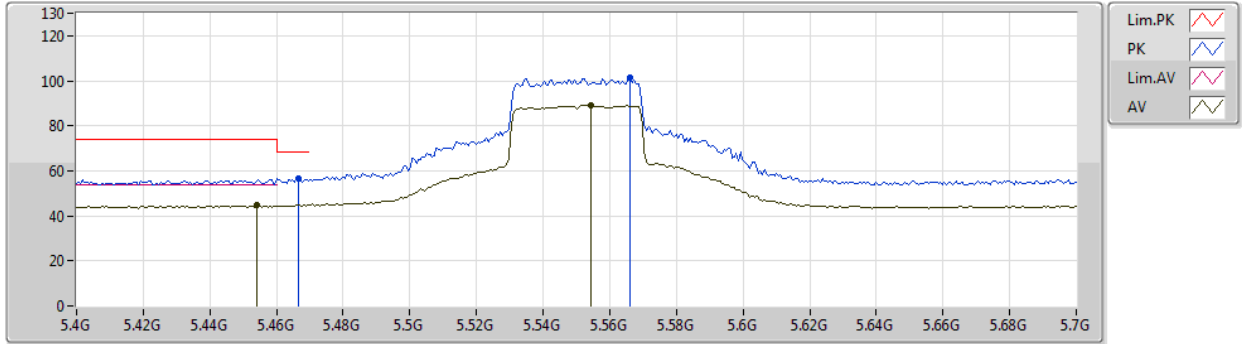

802.11ax HEW40_Nss1,(MCS0)_1TX

28/12/2019

5510MHz_TX

Type	Freq (Hz)	Level (dBuV/m)	Limit (dBuV/m)	Margin (dB)	Factor (dB)	Dist (m)	Condition	Azimuth (°)	Height (m)	Comment	Raw (dBuV)	AF (dB)	CL (dB)	PA (dB)
AV	3.67335G	46.01	54.00	-7.99	1.27	3	Horizontal	126	1.38	-	44.74	29.30	6.05	34.08
AV	11.02712G	41.62	54.00	-12.38	17.48	3	Horizontal	319	1.98	-	24.14	40.12	11.21	33.85
PK	3.67339G	48.96	74.00	-25.04	1.27	3	Horizontal	126	1.38	-	47.69	29.30	6.05	34.08
PK	11.02328G	54.16	74.00	-19.84	17.49	3	Horizontal	319	1.98	-	36.67	40.13	11.21	33.85
PK	16.53238G	61.94	68.20	-6.26	20.27	3	Horizontal	7	2.33	-	41.67	38.63	13.77	32.13

802.11ax HEW40_Nss1,(MCS0)_1TX

28/12/2019

5550MHz_TX

Type	Freq (Hz)	Level (dBuV/m)	Limit (dBuV/m)	Margin (dB)	Factor (dB)	Dist (m)	Condition	Azimuth (°)	Height (m)	Comment	Raw (dBuV)	AF (dB)	CL (dB)	PA (dB)
AV	5.454G	44.59	54.00	-9.41	5.32	3	Vertical	25	2.89	-	39.27	31.81	7.42	33.91
AV	5.5542G	89.23	Inf	-Inf	5.16	3	Vertical	25	2.89	-	84.07	31.89	7.20	33.93
PK	5.4666G	56.54	68.20	-11.66	5.31	3	Vertical	25	2.89	-	51.23	31.83	7.39	33.91
PK	5.5662G	101.44	Inf	-Inf	5.11	3	Vertical	25	2.89	-	96.33	31.87	7.17	33.93