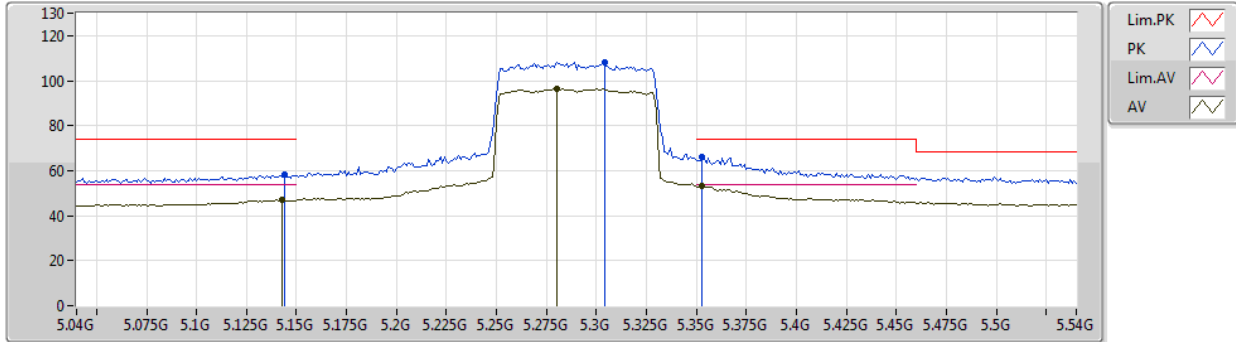

802.11ax HEW40_Nss1,(MCS0)_1TX
5710MHz Straddle 5.47-5.725GHz_TX

28/12/2019

Type	Freq (Hz)	Level (dBuV/m)	Limit (dBuV/m)	Margin (dB)	Factor (dB)	Dist (m)	Condition	Azimuth (°)	Height (m)	Comment	Raw (dBuV)	AF (dB)	CL (dB)	PA (dB)
AV	3.80668G	44.85	54.00	-9.15	1.55	3	Horizontal	249	2.83	-	43.30	29.51	6.08	34.04
AV	11.4189G	42.21	54.00	-11.79	17.72	3	Horizontal	8	1.05	-	24.49	39.94	11.56	33.78
PK	3.80667G	48.18	74.00	-25.82	1.55	3	Horizontal	249	2.83	-	46.63	29.51	6.08	34.04
PK	11.4197G	54.25	74.00	-19.75	17.72	3	Horizontal	8	1.05	-	36.53	39.94	11.56	33.78
PK	17.13438G	63.87	68.20	-4.33	22.81	3	Horizontal	302	1.96	-	41.06	39.90	14.20	31.29

802.11ax HEW80_Nss1,(MCS0)_1TX

28/12/2019

5290MHz_TX

Type	Freq (Hz)	Level (dBuV/m)	Limit (dBuV/m)	Margin (dB)	Factor (dB)	Dist (m)	Condition	Azimuth (°)	Height (m)	Comment	Raw (dBuV)	AF (dB)	CL (dB)	PA (dB)
AV	5.103G	44.50	54.00	-9.50	5.39	3	Vertical	29	2.91	-	39.11	32.00	7.21	33.82
AV	5.287G	82.25	Inf	-Inf	4.95	3	Vertical	29	2.91	-	77.30	31.35	7.47	33.87
AV	5.363G	44.53	54.00	-9.47	5.01	3	Vertical	29	2.91	-	39.52	31.38	7.52	33.89
PK	5.077G	55.75	74.00	-18.25	5.39	3	Vertical	29	2.91	-	50.36	32.05	7.16	33.82
PK	5.303G	93.87	Inf	-Inf	4.91	3	Vertical	29	2.91	-	88.96	31.30	7.48	33.87
PK	5.524G	55.87	68.20	-12.33	5.25	3	Vertical	29	2.91	-	50.62	31.90	7.27	33.92

802.11ax HEW80_Nss1,(MCS0)_1TX

28/12/2019

5290MHz_TX

Type	Freq (Hz)	Level (dBuV/m)	Limit (dBuV/m)	Margin (dB)	Factor (dB)	Dist (m)	Condition	Azimuth (°)	Height (m)	Comment	Raw (dBuV)	AF (dB)	CL (dB)	PA (dB)
AV	5.143G	46.95	54.00	-7.05	5.46	3	Horizontal	357	1.50	-	41.49	32.00	7.29	33.83
AV	5.28G	96.50	Inf	-Inf	4.97	3	Horizontal	357	1.50	-	91.53	31.38	7.46	33.87
AV	5.353G	53.32	54.00	-0.68	4.95	3	Horizontal	357	1.50	-	48.37	31.32	7.51	33.88
PK	5.144G	58.26	74.00	-15.74	5.47	3	Horizontal	357	1.50	-	52.79	32.00	7.30	33.83
PK	5.304G	108.15	Inf	-Inf	4.91	3	Horizontal	357	1.50	-	103.24	31.30	7.48	33.87
PK	5.353G	66.29	74.00	-7.71	4.95	3	Horizontal	357	1.50	-	61.34	31.32	7.51	33.88