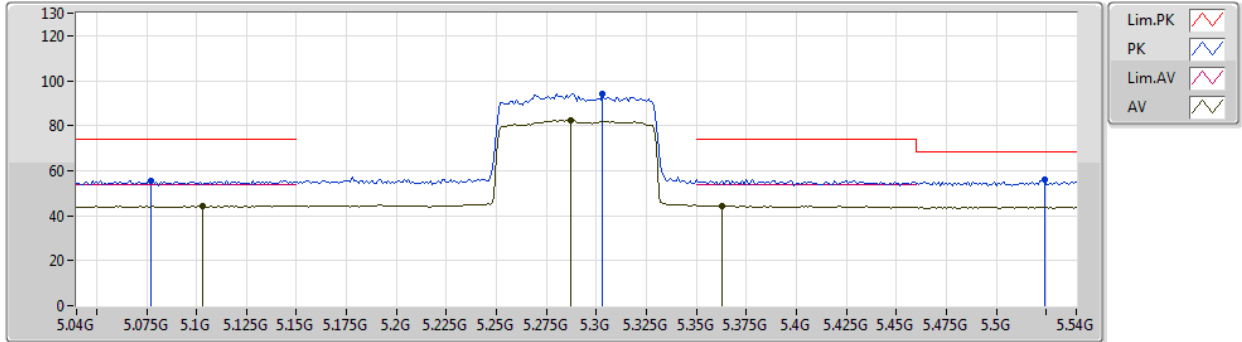

802.11ax HEW40_Nss1,(MCS0)_1TX
5710MHz Straddle 5.47-5.725GHz_TX

28/12/2019

Type	Freq (Hz)	Level (dBuV/m)	Limit (dBuV/m)	Margin (dB)	Factor (dB)	Dist (m)	Condition	Azimuth (°)	Height (m)	Comment	Raw (dBuV)	AF (dB)	CL (dB)	PA (dB)
AV	3.80664G	41.81	54.00	-12.19	1.55	3	Vertical	245	1.36	-	40.26	29.51	6.08	34.04
AV	11.42496G	42.38	54.00	-11.62	17.73	3	Vertical	280	2.31	-	24.65	39.95	11.56	33.78
PK	3.80661G	46.19	74.00	-27.81	1.55	3	Vertical	245	1.36	-	44.64	29.51	6.08	34.04
PK	11.41774G	54.36	74.00	-19.64	17.71	3	Vertical	280	2.31	-	36.65	39.94	11.55	33.78
PK	17.12704G	63.57	68.20	-4.63	22.80	3	Vertical	25	1.44	-	40.77	39.90	14.19	31.29

802.11ax HEW40_Nss1,(MCS0)_1TX
5710MHz Straddle 5.47-5.725GHz_TX

28/12/2019

Type	Freq (Hz)	Level (dBuV/m)	Limit (dBuV/m)	Margin (dB)	Factor (dB)	Dist (m)	Condition	Azimuth (°)	Height (m)	Comment	Raw (dBuV)	AF (dB)	CL (dB)	PA (dB)
AV	3.80668G	44.85	54.00	-9.15	1.55	3	Horizontal	249	2.83	-	43.30	29.51	6.08	34.04
AV	11.4189G	42.21	54.00	-11.79	17.72	3	Horizontal	8	1.05	-	24.49	39.94	11.56	33.78
PK	3.80667G	48.18	74.00	-25.82	1.55	3	Horizontal	249	2.83	-	46.63	29.51	6.08	34.04
PK	11.4197G	54.25	74.00	-19.75	17.72	3	Horizontal	8	1.05	-	36.53	39.94	11.56	33.78
PK	17.13438G	63.87	68.20	-4.33	22.81	3	Horizontal	302	1.96	-	41.06	39.90	14.20	31.29

802.11ax HEW80_Nss1,(MCS0)_1TX

28/12/2019

5290MHz_TX

Type	Freq (Hz)	Level (dBuV/m)	Limit (dBuV/m)	Margin (dB)	Factor (dB)	Dist (m)	Condition	Azimuth (°)	Height (m)	Comment	Raw (dBuV)	AF (dB)	CL (dB)	PA (dB)
AV	5.103G	44.50	54.00	-9.50	5.39	3	Vertical	29	2.91	-	39.11	32.00	7.21	33.82
AV	5.287G	82.25	Inf	-Inf	4.95	3	Vertical	29	2.91	-	77.30	31.35	7.47	33.87
AV	5.363G	44.53	54.00	-9.47	5.01	3	Vertical	29	2.91	-	39.52	31.38	7.52	33.89
PK	5.077G	55.75	74.00	-18.25	5.39	3	Vertical	29	2.91	-	50.36	32.05	7.16	33.82
PK	5.303G	93.87	Inf	-Inf	4.91	3	Vertical	29	2.91	-	88.96	31.30	7.48	33.87
PK	5.524G	55.87	68.20	-12.33	5.25	3	Vertical	29	2.91	-	50.62	31.90	7.27	33.92