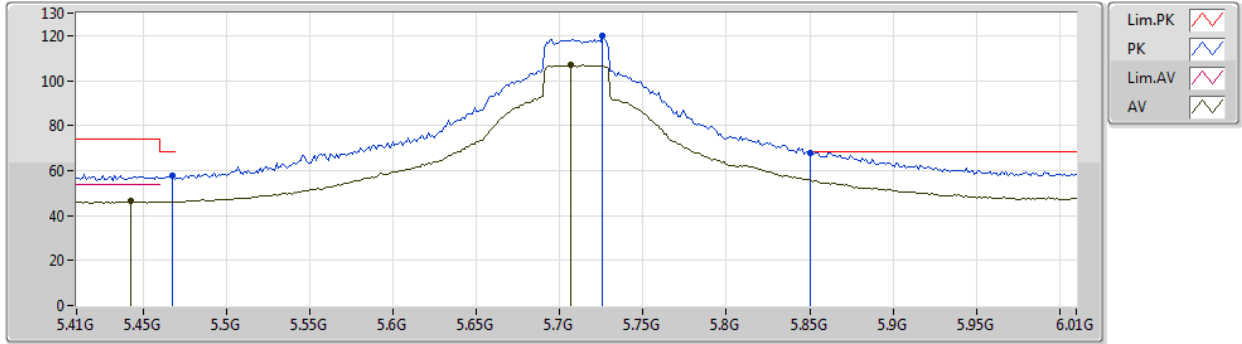

802.11ax HEW40_Nss1,(MCS0)_1TX
5710MHz Straddle 5.47-5.725GHz_TX

28/12/2019

Type	Freq (Hz)	Level (dBuV/m)	Limit (dBuV/m)	Margin (dB)	Factor (dB)	Dist (m)	Condition	Azimuth (°)	Height (m)	Comment	Raw (dBuV)	AF (dB)	CL (dB)	PA (dB)
AV	5.4532G	44.11	54.00	-9.89	5.32	3	Vertical	23	1.04	-	38.79	31.81	7.42	33.91
AV	5.6944G	91.67	Inf	-Inf	5.44	3	Vertical	23	1.04	-	86.23	31.89	7.50	33.95
PK	5.464G	54.58	68.20	-13.62	5.32	3	Vertical	23	1.04	-	49.26	31.83	7.40	33.91
PK	5.6944G	104.20	Inf	-Inf	5.44	3	Vertical	23	1.04	-	98.76	31.89	7.50	33.95
PK	5.9884G	57.56	68.20	-10.64	7.05	3	Vertical	23	1.04	-	50.51	32.58	8.47	34.00

802.11ax HEW40_Nss1,(MCS0)_1TX
5710MHz Straddle 5.47-5.725GHz_TX

28/12/2019

Type	Freq (Hz)	Level (dBuV/m)	Limit (dBuV/m)	Margin (dB)	Factor (dB)	Dist (m)	Condition	Azimuth (°)	Height (m)	Comment	Raw (dBuV)	AF (dB)	CL (dB)	PA (dB)
AV	5.4424G	46.39	54.00	-7.61	5.31	3	Horizontal	357	1.48	-	41.08	31.77	7.45	33.91
AV	5.7064G	106.94	Inf	-Inf	5.53	3	Horizontal	357	1.48	-	101.41	31.93	7.55	33.95
PK	5.4676G	57.56	68.20	-10.64	5.32	3	Horizontal	357	1.48	-	52.24	31.84	7.39	33.91
PK	5.7256G	119.64	Inf	-Inf	5.67	3	Horizontal	357	1.48	-	113.97	32.00	7.63	33.96
PK	5.8504G	68.04	68.20	-0.16	6.51	3	Horizontal	357	1.48	-	61.53	32.40	8.09	33.98