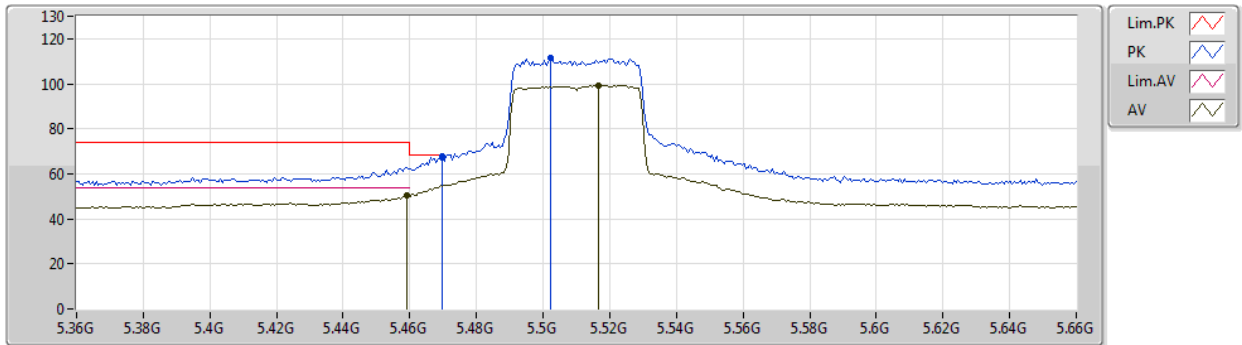

802.11ax HEW40_Nss1,(MCS0)_1TX

28/12/2019

5510MHz_TX

Type	Freq (Hz)	Level (dBuV/m)	Limit (dBuV/m)	Margin (dB)	Factor (dB)	Dist (m)	Condition	Azimuth (°)	Height (m)	Comment	Raw (dBuV)	AF (dB)	CL (dB)	PA (dB)
AV	5.3678G	44.23	54.00	-9.77	5.04	3	Vertical	24	2.95	-	39.19	31.41	7.52	33.89
AV	5.5058G	85.69	Inf	-Inf	5.29	3	Vertical	24	2.95	-	80.40	31.90	7.31	33.92
PK	5.4638G	56.08	68.20	-12.12	5.32	3	Vertical	24	2.95	-	50.76	31.83	7.40	33.91
PK	5.5022G	97.71	Inf	-Inf	5.30	3	Vertical	24	2.95	-	92.41	31.90	7.32	33.92

802.11ax HEW40_Nss1,(MCS0)_1TX

28/12/2019

5510MHz_TX

Type	Freq (Hz)	Level (dBuV/m)	Limit (dBuV/m)	Margin (dB)	Factor (dB)	Dist (m)	Condition	Azimuth (°)	Height (m)	Comment	Raw (dBuV)	AF (dB)	CL (dB)	PA (dB)
AV	5.459G	50.51	54.00	-3.49	5.32	3	Horizontal	351	1.67	-	45.19	31.82	7.41	33.91
AV	5.5166G	99.27	Inf	-Inf	5.26	3	Horizontal	351	1.67	-	94.01	31.90	7.28	33.92
PK	5.4698G	67.54	68.20	-0.66	5.32	3	Horizontal	351	1.67	-	62.22	31.84	7.39	33.91
PK	5.5022G	111.33	Inf	-Inf	5.30	3	Horizontal	351	1.67	-	106.03	31.90	7.32	33.92