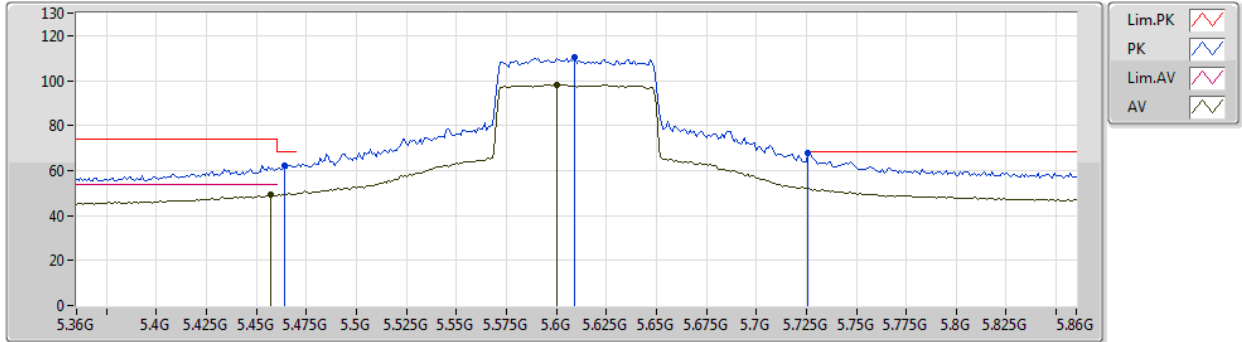

802.11ax HEW80_Nss1,(MCS0)_1TX

28/12/2019

5610MHz_TX

Type	Freq (Hz)	Level (dBuV/m)	Limit (dBuV/m)	Margin (dB)	Factor (dB)	Dist (m)	Condition	Azimuth (°)	Height (m)	Comment	Raw (dBuV)	AF (dB)	CL (dB)	PA (dB)
AV	5.457G	49.17	54.00	-4.83	5.31	3	Horizontal	349	1.57	-	43.86	31.81	7.41	33.91
AV	5.6G	98.20	Inf	-Inf	4.96	3	Horizontal	349	1.57	-	93.24	31.80	7.10	33.94
PK	5.464G	62.37	68.20	-5.83	5.32	3	Horizontal	349	1.57	-	57.05	31.83	7.40	33.91
PK	5.609G	110.20	Inf	-Inf	5.00	3	Horizontal	349	1.57	-	105.20	31.80	7.14	33.94
PK	5.726G	67.63	68.20	-0.57	5.68	3	Horizontal	349	1.57	-	61.95	32.00	7.64	33.96