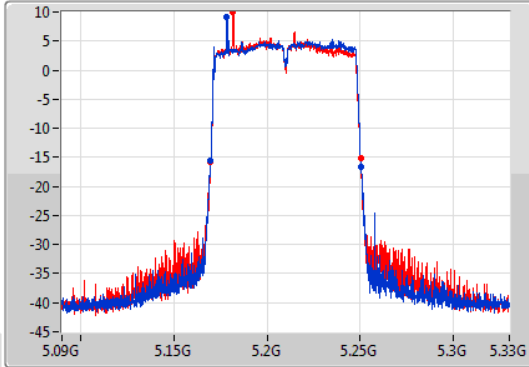

EBW

5755MHz

25/12/2019

802.11ac VHT40-BF\_Nss1,(MCS0)\_2TX

EBW

5795MHz

25/12/2019

802.11ac VHT80-BF\_Nss1,(MCS0)\_2TX

EBW

5210MHz

25/12/2019

CF  
5.21GHz  
Span  
240MHz  
RBW  
1MHz  
VBW  
3MHz  
Sweep Time  
100ms  
Detector Type  
Peak

CF  
5.21GHz  
Span  
240MHz  
RBW  
1MHz  
VBW  
3MHz  
Sweep Time  
100ms  
Detector Type  
Peak