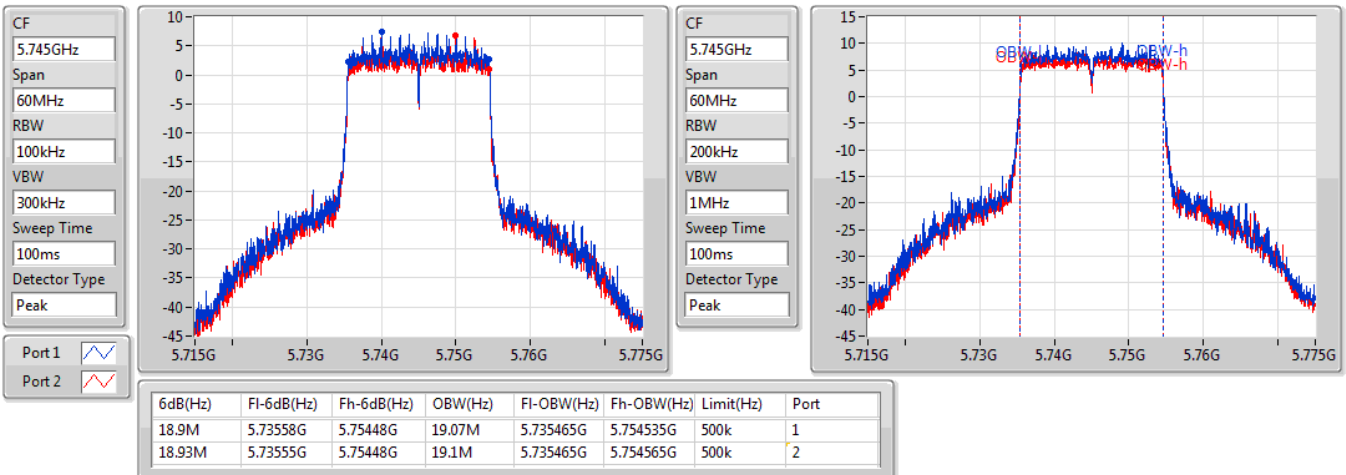

EBW

5240MHz

25/12/2019

802.11ax HEW20-BF\_Nss1,(MCS0)\_2TX

EBW

5745MHz

25/12/2019

802.11ax HEW20-BF\_Nss1,(MCS0)\_2TX

EBW

5785MHz

25/12/2019

CF  
5.785GHz  
Span  
60MHz  
RBW  
100kHz  
VBW  
300kHz  
Sweep Time  
100ms  
Detector Type  
Peak

CF  
5.785GHz  
Span  
60MHz  
RBW  
200kHz  
VBW  
1MHz  
Sweep Time  
100ms  
Detector Type  
Peak