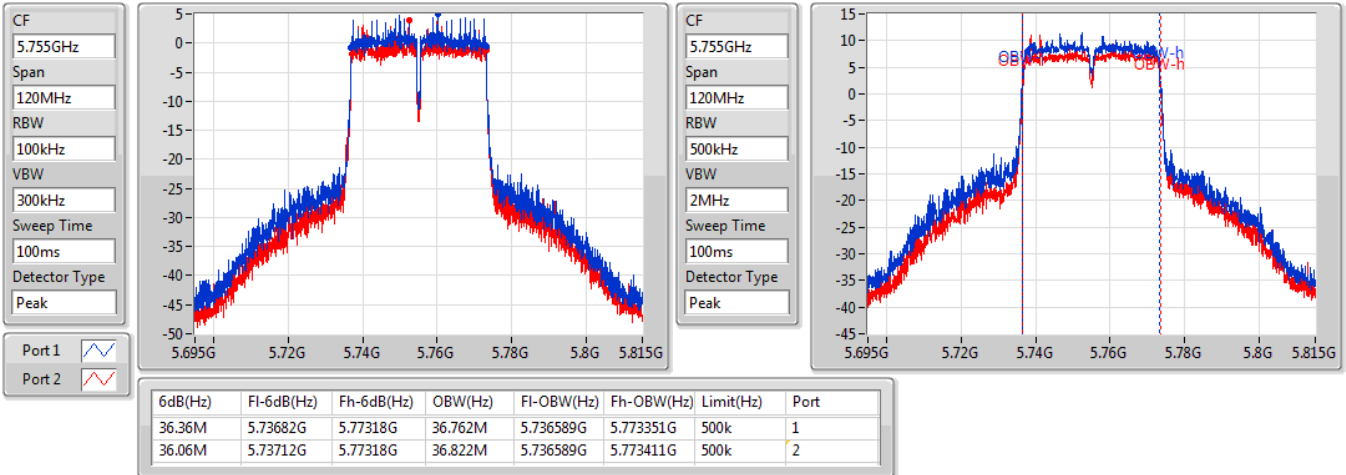

802.11ac VHT40-BF_Nss1,(MCS0)_2TX

EBW

5755MHz

25/12/2019