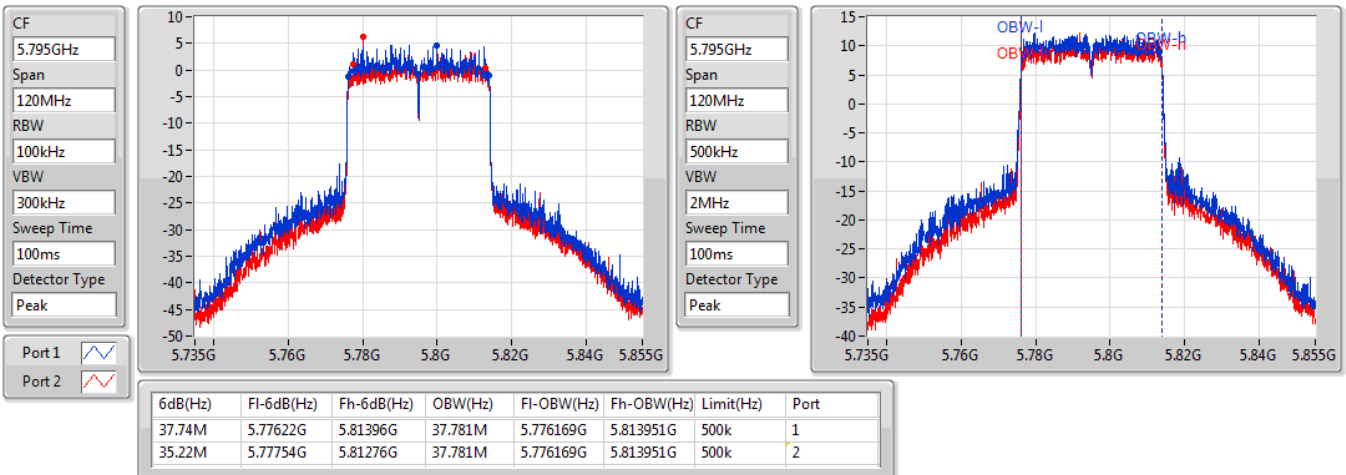

EBW

5755MHz

25/12/2019

802.11ax HEW40-BF\_Nss1,(MCS0)\_2TX

EBW

5795MHz

25/12/2019

802.11ax HEW80-BF\_Nss1,(MCS0)\_2TX