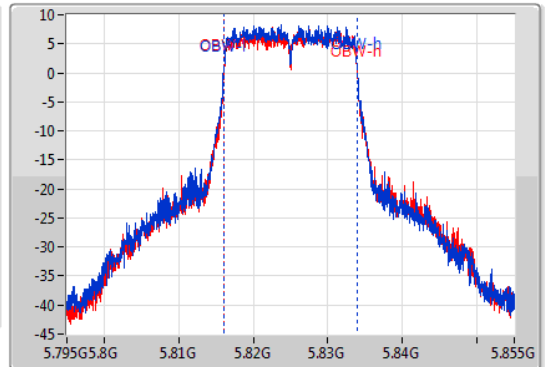

EBW

5825MHz

25/12/2019

CF  
5.825GHz  
Span  
60MHz  
RBW  
100kHz  
VBW  
300kHz  
Sweep Time  
100ms  
Detector Type  
Peak

CF  
5.825GHz  
Span  
60MHz  
RBW  
200kHz  
VBW  
1MHz  
Sweep Time  
100ms  
Detector Type  
Peak