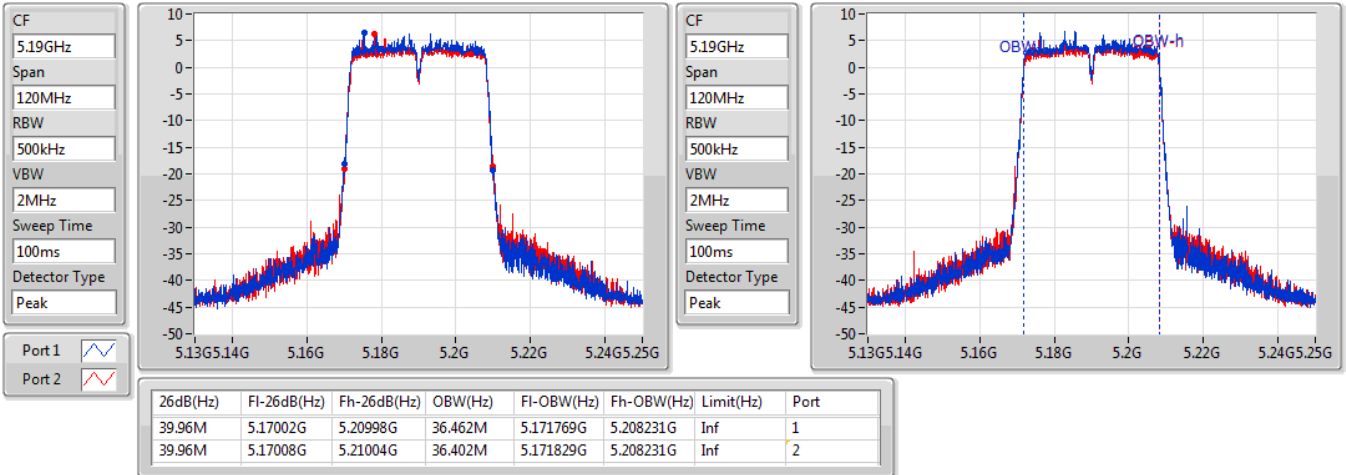

802.11ac VHT40-BF_Nss1,(MCS0)_2TX

EBW

5190MHz

25/12/2019