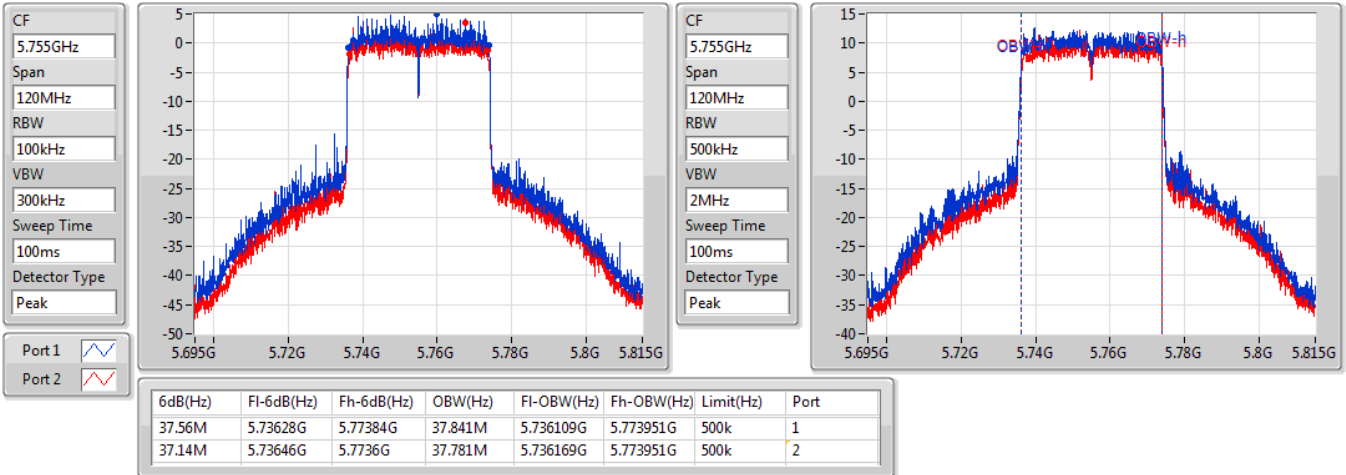

802.11ax HEW40-BF_Nss1,(MCS0)_2TX

EBW

5755MHz

25/12/2019