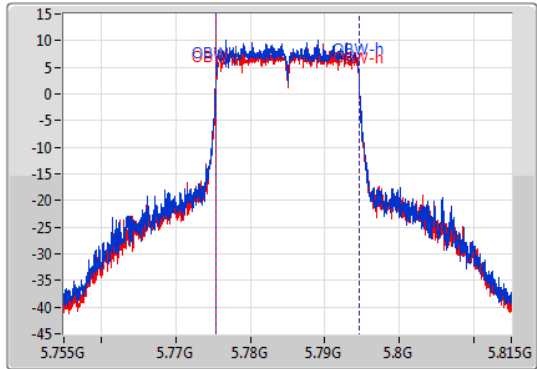

EBW

5785MHz

25/12/2019

CF  
5.785GHz  
Span  
60MHz  
RBW  
100kHz  
VBW  
300kHz  
Sweep Time  
100ms  
Detector Type  
Peak

CF  
5.785GHz  
Span  
60MHz  
RBW  
200kHz  
VBW  
1MHz  
Sweep Time  
100ms  
Detector Type  
Peak