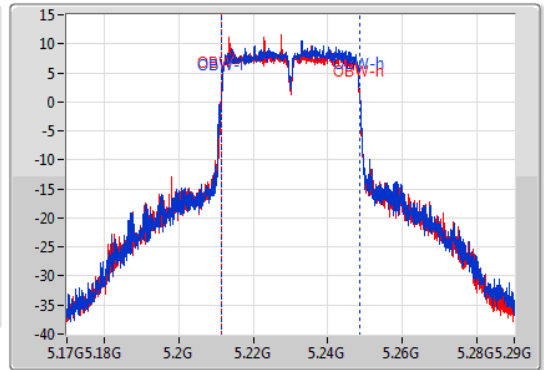

EBW

5230MHz

25/12/2019

CF  
5.23GHz  
Span  
120MHz  
RBW  
500kHz  
VBW  
2MHz  
Sweep Time  
100ms  
Detector Type  
Peak

CF  
5.23GHz  
Span  
120MHz  
RBW  
500kHz  
VBW  
2MHz  
Sweep Time  
100ms  
Detector Type  
Peak