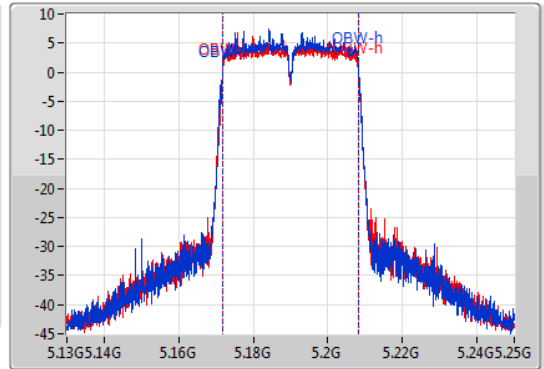

EBW

5190MHz

25/12/2019

CF  
5.19GHz  
Span  
120MHz  
RBW  
500kHz  
VBW  
2MHz  
Sweep Time  
100ms  
Detector Type  
Peak

CF  
5.19GHz  
Span  
120MHz  
RBW  
500kHz  
VBW  
2MHz  
Sweep Time  
100ms  
Detector Type  
Peak

EBW

5230MHz

25/12/2019

CF  
5.23GHz  
Span  
120MHz  
RBW  
500kHz  
VBW  
2MHz  
Sweep Time  
100ms  
Detector Type  
Peak

CF  
5.23GHz  
Span  
120MHz  
RBW  
500kHz  
VBW  
2MHz  
Sweep Time  
100ms  
Detector Type  
Peak