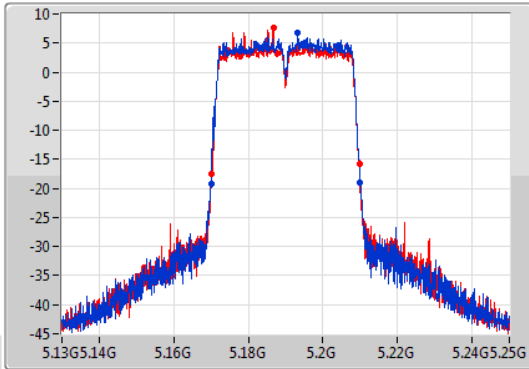

EBW

5825MHz

25/12/2019

CF  
5.825GHz  
Span  
60MHz  
RBW  
100kHz  
VBW  
300kHz  
Sweep Time  
100ms  
Detector Type  
Peak

CF  
5.825GHz  
Span  
60MHz  
RBW  
200kHz  
VBW  
1MHz  
Sweep Time  
100ms  
Detector Type  
Peak

6dB(Hz)	Fl-6dB(Hz)	Fh-6dB(Hz)	OBW(Hz)	Fl-OBW(Hz)	Fh-OBW(Hz)	Limit(Hz)	Port
17.55M	5.81624G	5.83379G	23.118M	5.813306G	5.836424G	500k	1
17.55M	5.81621G	5.83376G	20.72M	5.814655G	5.835375G	500k	2

802.11ac VHT40-BF\_Nss1,(MCS0)\_2TX

EBW

5190MHz

25/12/2019

CF  
5.19GHz  
Span  
120MHz  
RBW  
500kHz  
VBW  
2MHz  
Sweep Time  
100ms  
Detector Type  
Peak

CF  
5.19GHz  
Span  
120MHz  
RBW  
500kHz  
VBW  
2MHz  
Sweep Time  
100ms  
Detector Type  
Peak