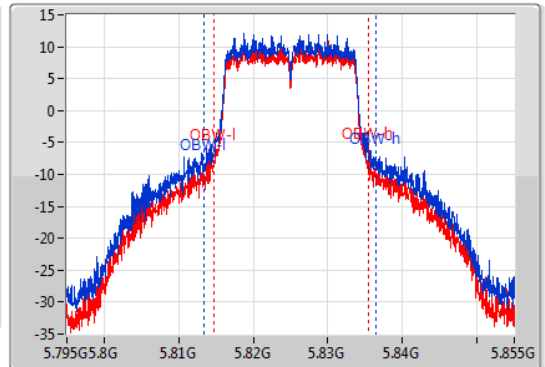

EBW

5825MHz

25/12/2019

CF  
5.825GHz  
Span  
60MHz  
RBW  
100kHz  
VBW  
300kHz  
Sweep Time  
100ms  
Detector Type  
Peak

CF  
5.825GHz  
Span  
60MHz  
RBW  
200kHz  
VBW  
1MHz  
Sweep Time  
100ms  
Detector Type  
Peak