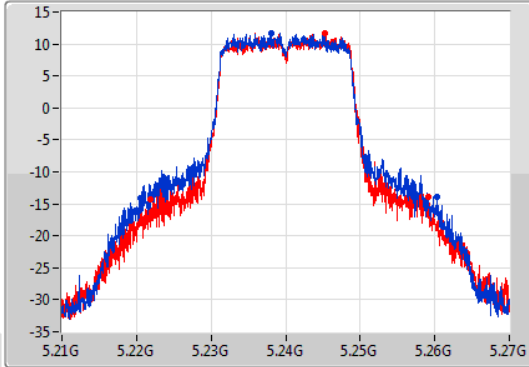

802.11ac VHT20-BF\_Nss1,(MCS0)\_2TX

EBW

5200MHz

25/12/2019

CF  
5.2GHz  
Span  
60MHz  
RBW  
200kHz  
VBW  
1MHz  
Sweep Time  
100ms  
Detector Type  
Peak

CF  
5.2GHz  
Span  
60MHz  
RBW  
200kHz  
VBW  
1MHz  
Sweep Time  
100ms  
Detector Type  
Peak

26dB(Hz)	Fl-26dB(Hz)	Fh-26dB(Hz)	OBW(Hz)	Fl-OBW(Hz)	Fh-OBW(Hz)	Limit(Hz)	Port
37.05M	5.18251G	5.21956G	18.531M	5.190795G	5.209325G	Inf	1
35.88M	5.18236G	5.21824G	18.501M	5.190825G	5.209325G	Inf	2

802.11ac VHT20-BF\_Nss1,(MCS0)\_2TX

EBW

5240MHz

02/01/2020

CF  
5.24GHz  
Span  
60MHz  
RBW  
300kHz  
VBW  
1MHz  
Sweep Time  
100ms  
Detector Type  
Peak

CF  
5.24GHz  
Span  
60MHz  
RBW  
200kHz  
VBW  
1MHz  
Sweep Time  
100ms  
Detector Type  
Peak