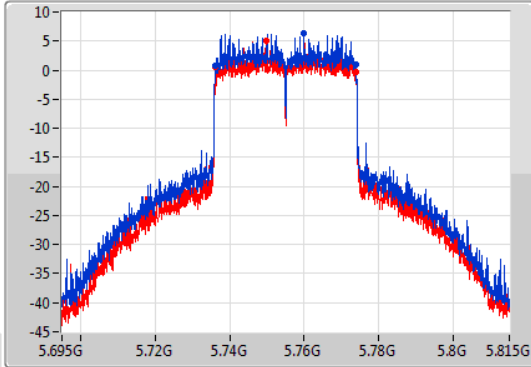

EBW

5190MHz

25/12/2019

802.11ax HEW40-BF\_Nss1,(MCS0)\_2TX

EBW

5230MHz

25/12/2019

802.11ax HEW40-BF\_Nss1,(MCS0)\_2TX

EBW

5755MHz

25/12/2019

CF  
5.755GHz  
Span  
120MHz  
RBW  
100kHz  
VBW  
300kHz  
Sweep Time  
100ms  
Detector Type  
Peak

CF  
5.755GHz  
Span  
120MHz  
RBW  
500kHz  
VBW  
2MHz  
Sweep Time  
100ms  
Detector Type  
Peak