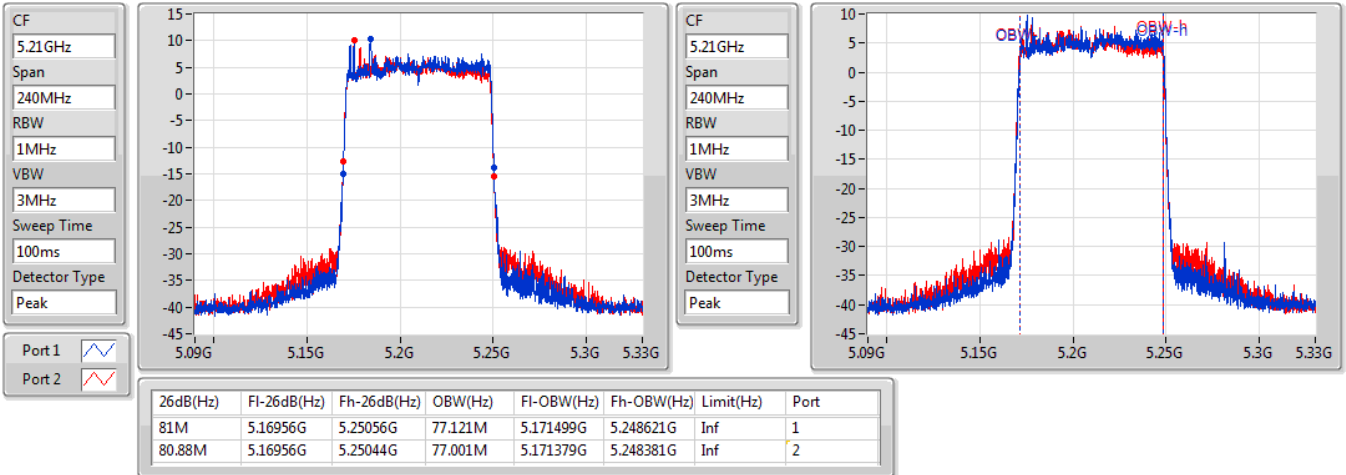

802.11ax HEW80-BF_Nss1,(MCS0)_2TX

EBW

5210MHz

25/12/2019