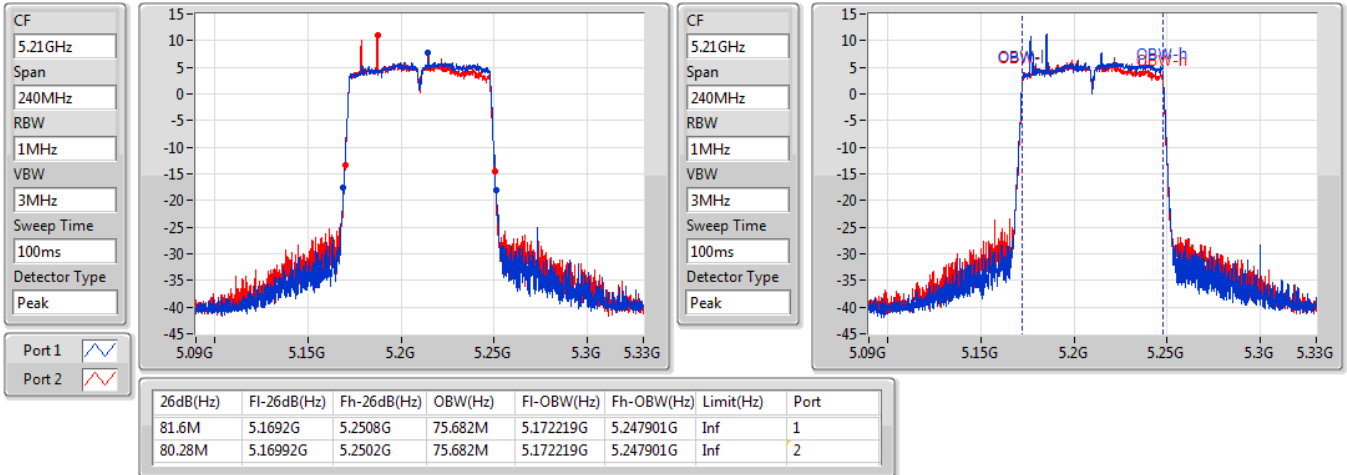

EBW

5755MHz

25/12/2019

802.11ac VHT40-BF\_Nss1,(MCS0)\_2TX

EBW

5795MHz

25/12/2019

802.11ac VHT80-BF\_Nss1,(MCS0)\_2TX

EBW

5210MHz

25/12/2019

802.11ac VHT80-BF\_Nss1,(MCS0)\_2TX

EBW

5775MHz

25/12/2019

802.11ax HEW20-BF\_Nss1,(MCS0)\_2TX