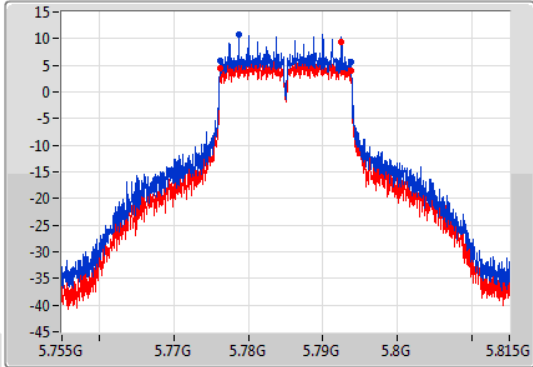

EBW

5745MHz

25/12/2019

CF  
5.745GHz  
Span  
60MHz  
RBW  
100kHz  
VBW  
300kHz  
Sweep Time  
100ms  
Detector Type  
Peak

CF  
5.745GHz  
Span  
60MHz  
RBW  
200kHz  
VBW  
1MHz  
Sweep Time  
100ms  
Detector Type  
Peak

6dB(Hz)	Fl-6dB(Hz)	Fh-6dB(Hz)	OBW(Hz)	FI-OBW(Hz)	Fh-OBW(Hz)	Limit(Hz)	Port
17.58M	5.73621G	5.75379G	21.559M	5.734115G	5.755675G	500k	1
17.55M	5.73624G	5.75379G	19.94M	5.734985G	5.754925G	500k	2

802.11ac VHT20-BF\_Nss1,(MCS0)\_2TX

EBW

5785MHz

25/12/2019

CF  
5.785GHz  
Span  
60MHz  
RBW  
100kHz  
VBW  
300kHz  
Sweep Time  
100ms  
Detector Type  
Peak

CF  
5.785GHz  
Span  
60MHz  
RBW  
200kHz  
VBW  
1MHz  
Sweep Time  
100ms  
Detector Type  
Peak