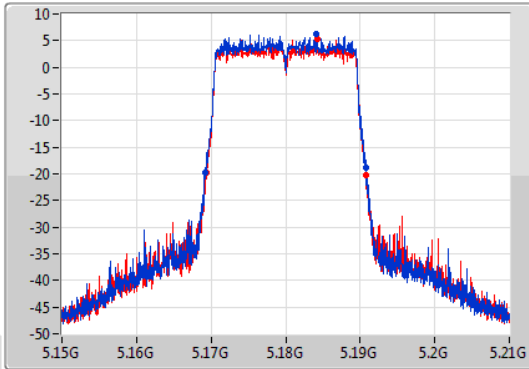

802.11ax HEW20-BF_Nss1,(MCS0)_2TX

EBW

5180MHz

25/12/2019

CF
5.18GHz
Span
60MHz
RBW
200kHz
VBW
1MHz
Sweep Time
100ms
Detector Type
Peak

CF
5.18GHz
Span
60MHz
RBW
200kHz
VBW
1MHz
Sweep Time
100ms
Detector Type
Peak