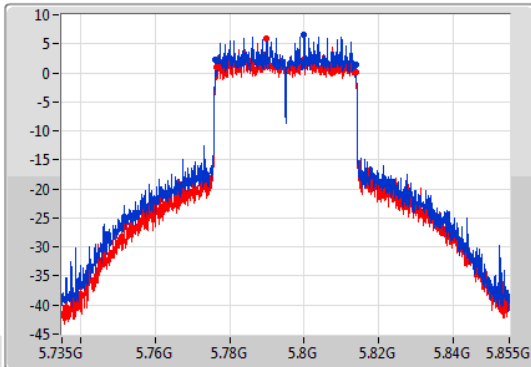

EBW

5755MHz

25/12/2019

CF  
5.755GHz  
Span  
120MHz  
RBW  
100kHz  
VBW  
300kHz  
Sweep Time  
100ms  
Detector Type  
Peak

CF  
5.755GHz  
Span  
120MHz  
RBW  
500kHz  
VBW  
2MHz  
Sweep Time  
100ms  
Detector Type  
Peak

6dB(Hz)	Fl-6dB(Hz)	Fh-6dB(Hz)	OBW(Hz)	Fl-OBW(Hz)	Fh-OBW(Hz)	Limit(Hz)	Port
37.62M	5.73622G	5.77384G	38.141M	5.73593G	5.77407G	500k	1
37.68M	5.73622G	5.7739G	38.081M	5.73599G	5.77407G	500k	2

802.11ax HEW40-BF\_Nss1,(MCS0)\_2TX

EBW

5795MHz

25/12/2019

CF  
5.795GHz  
Span  
120MHz  
RBW  
100kHz  
VBW  
300kHz  
Sweep Time  
100ms  
Detector Type  
Peak

CF  
5.795GHz  
Span  
120MHz  
RBW  
500kHz  
VBW  
2MHz  
Sweep Time  
100ms  
Detector Type  
Peak