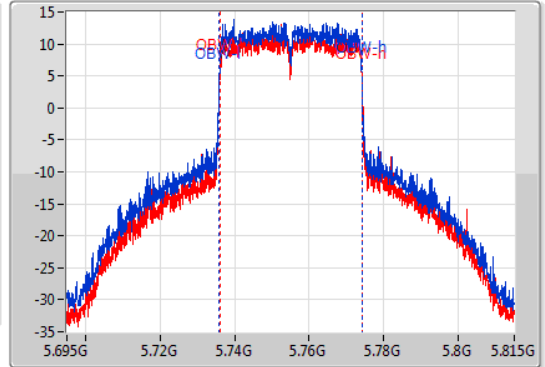

EBW

5755MHz

25/12/2019

CF  
5.755GHz  
Span  
120MHz  
RBW  
100kHz  
VBW  
300kHz  
Sweep Time  
100ms  
Detector Type  
Peak

CF  
5.755GHz  
Span  
120MHz  
RBW  
500kHz  
VBW  
2MHz  
Sweep Time  
100ms  
Detector Type  
Peak

EBW

5795MHz

25/12/2019

CF  
5.795GHz  
Span  
120MHz  
RBW  
100kHz  
VBW  
300kHz  
Sweep Time  
100ms  
Detector Type  
Peak

CF  
5.795GHz  
Span  
120MHz  
RBW  
500kHz  
VBW  
2MHz  
Sweep Time  
100ms  
Detector Type  
Peak