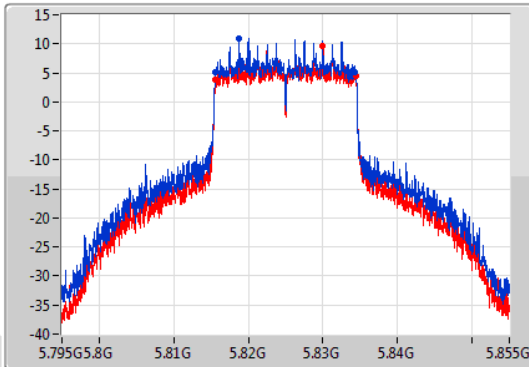

EBW

5785MHz

25/12/2019

CF  
5.785GHz  
Span  
60MHz  
RBW  
100kHz  
VBW  
300kHz  
Sweep Time  
100ms  
Detector Type  
Peak

CF  
5.785GHz  
Span  
60MHz  
RBW  
200kHz  
VBW  
1MHz  
Sweep Time  
100ms  
Detector Type  
Peak

6dB(Hz)	Fl-6dB(Hz)	Fh-6dB(Hz)	OBW(Hz)	Fl-OBW(Hz)	Fh-OBW(Hz)	Limit(Hz)	Port
18.84M	5.77561G	5.79445G	24.348M	5.772676G	5.797024G	500k	1
18.21M	5.776G	5.79421G	21.709M	5.774295G	5.796004G	500k	2

802.11ax HEW20-BF\_Nss1,(MCS0)\_2TX

EBW

5825MHz

25/12/2019

CF  
5.825GHz  
Span  
60MHz  
RBW  
100kHz  
VBW  
300kHz  
Sweep Time  
100ms  
Detector Type  
Peak

CF  
5.825GHz  
Span  
60MHz  
RBW  
200kHz  
VBW  
1MHz  
Sweep Time  
100ms  
Detector Type  
Peak