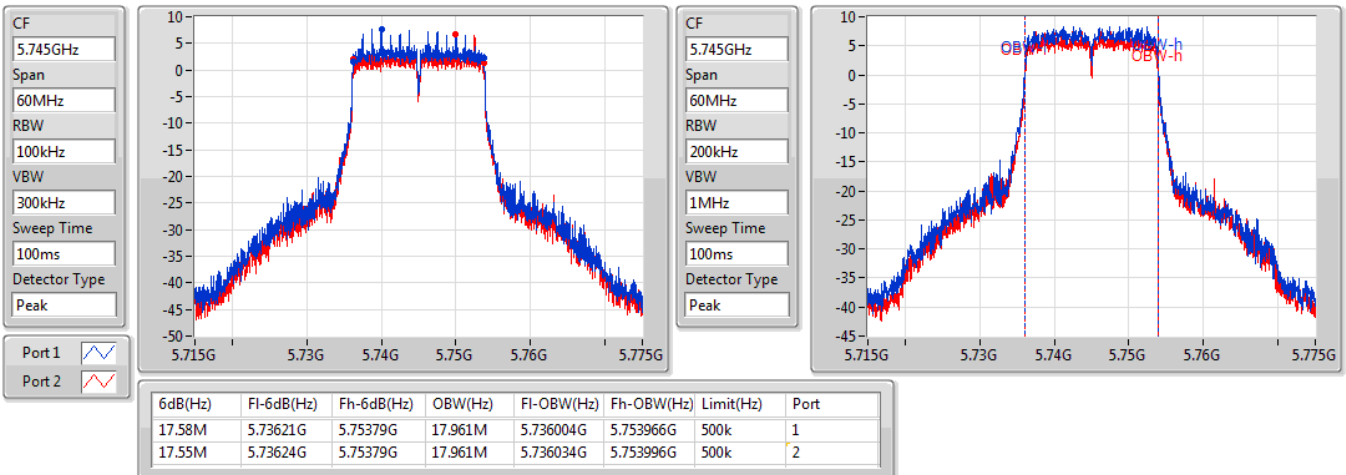

EBW

5240MHz

25/12/2019

802.11ac VHT20-BF\_Nss1,(MCS0)\_2TX

EBW

5745MHz

25/12/2019

802.11ac VHT20-BF\_Nss1,(MCS0)\_2TX

EBW

5785MHz

25/12/2019

CF  
5.785GHz  
Span  
60MHz  
RBW  
100kHz  
VBW  
300kHz  
Sweep Time  
100ms  
Detector Type  
Peak

CF  
5.785GHz  
Span  
60MHz  
RBW  
200kHz  
VBW  
1MHz  
Sweep Time  
100ms  
Detector Type  
Peak