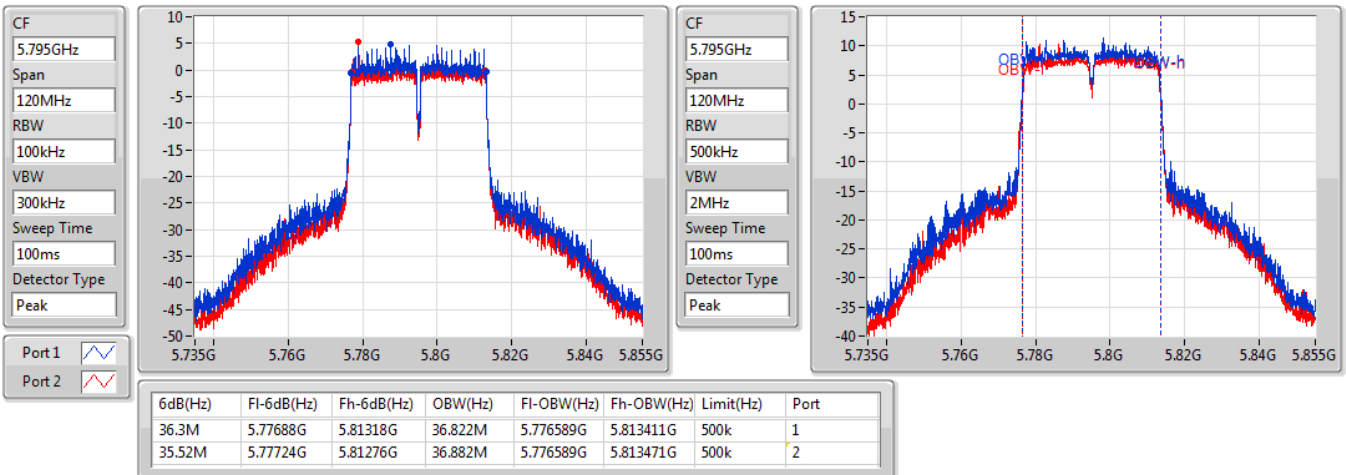

EBW

5755MHz

25/12/2019

802.11ac VHT40-BF\_Nss1,(MCS0)\_2TX

EBW

5795MHz

25/12/2019

802.11ac VHT80-BF\_Nss1,(MCS0)\_2TX

EBW

5210MHz

25/12/2019

CF  
5.21GHz  
Span  
240MHz  
RBW  
1MHz  
VBW  
3MHz  
Sweep Time  
100ms  
Detector Type  
Peak

CF  
5.21GHz  
Span  
240MHz  
RBW  
1MHz  
VBW  
3MHz  
Sweep Time  
100ms  
Detector Type  
Peak