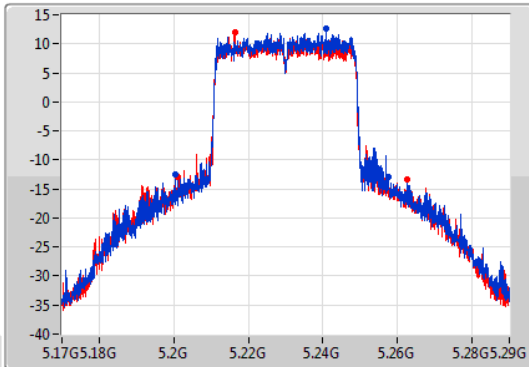

CF
5.23GHz
Span
120MHz
RBW
500kHz
VBW
2MHz
Sweep Time
100ms
Detector Type
Peak