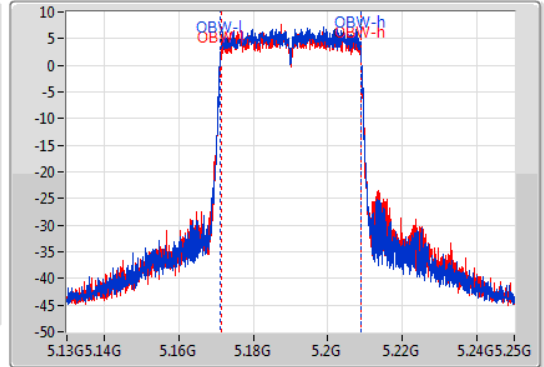

EBW

5190MHz

25/12/2019

CF  
5.19GHz  
Span  
120MHz  
RBW  
500kHz  
VBW  
2MHz  
Sweep Time  
100ms  
Detector Type  
Peak

CF  
5.19GHz  
Span  
120MHz  
RBW  
500kHz  
VBW  
2MHz  
Sweep Time  
100ms  
Detector Type  
Peak