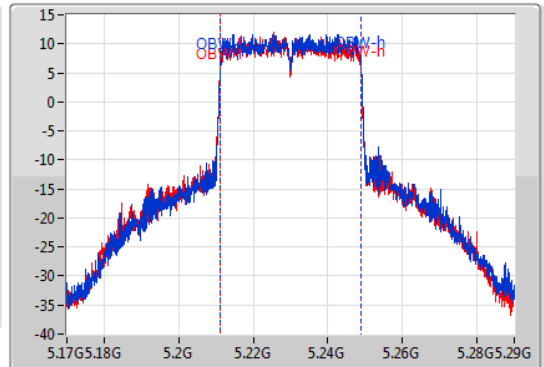

EBW

5230MHz

25/12/2019

CF  
5.23GHz  
Span  
120MHz  
RBW  
500kHz  
VBW  
2MHz  
Sweep Time  
100ms  
Detector Type  
Peak

CF  
5.23GHz  
Span  
120MHz  
RBW  
500kHz  
VBW  
2MHz  
Sweep Time  
100ms  
Detector Type  
Peak