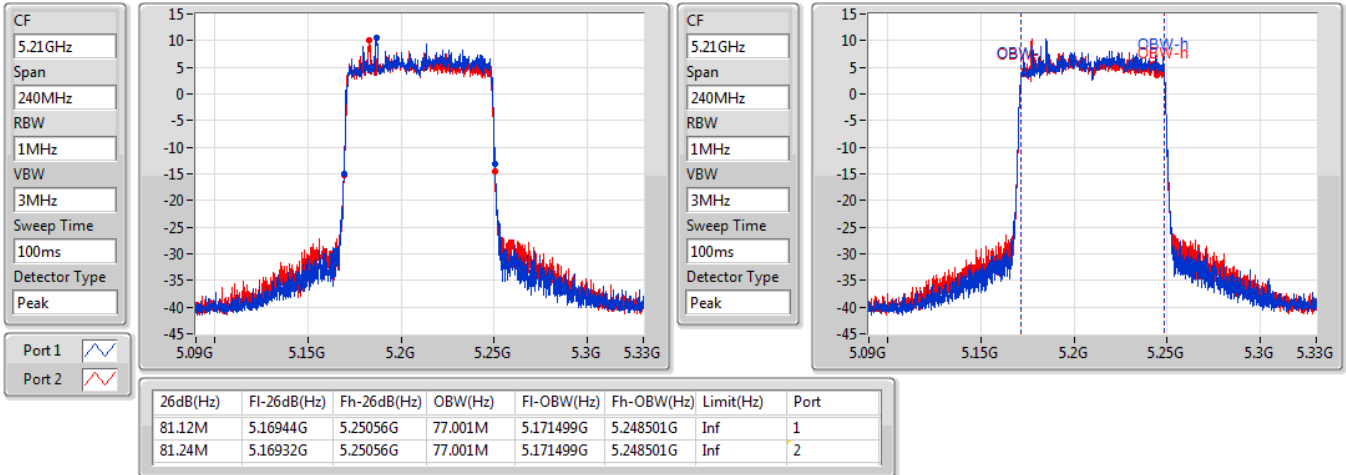

802.11ax HEW80-BF_Nss1,(MCS0)_2TX

EBW

5210MHz

25/12/2019