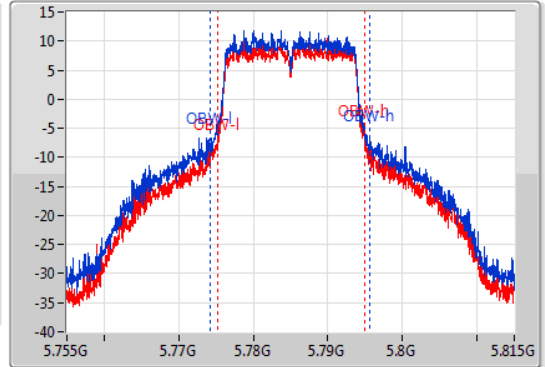

EBW

5785MHz

25/12/2019

CF  
5.785GHz  
Span  
60MHz  
RBW  
100kHz  
VBW  
300kHz  
Sweep Time  
100ms  
Detector Type  
Peak

CF  
5.785GHz  
Span  
60MHz  
RBW  
200kHz  
VBW  
1MHz  
Sweep Time  
100ms  
Detector Type  
Peak