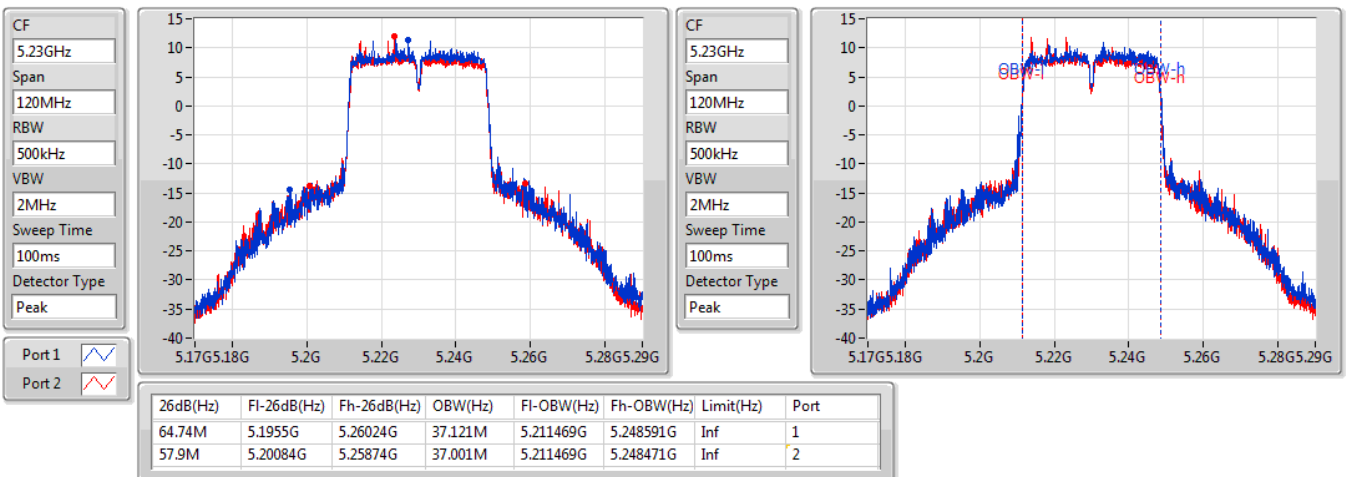

EBW

5190MHz

25/12/2019

802.11ac VHT40-BF\_Nss1,(MCS0)\_2TX

EBW

5230MHz

25/12/2019

802.11ac VHT40-BF\_Nss1,(MCS0)\_2TX