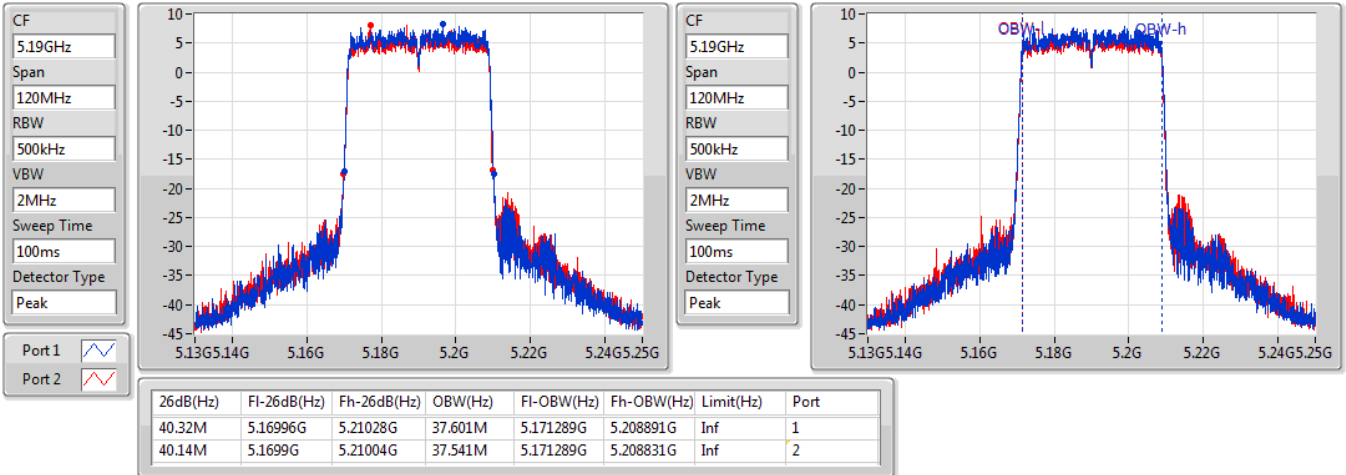

802.11ax HEW40-BF_Nss1,(MCS0)_2TX

EBW

5190MHz

25/12/2019