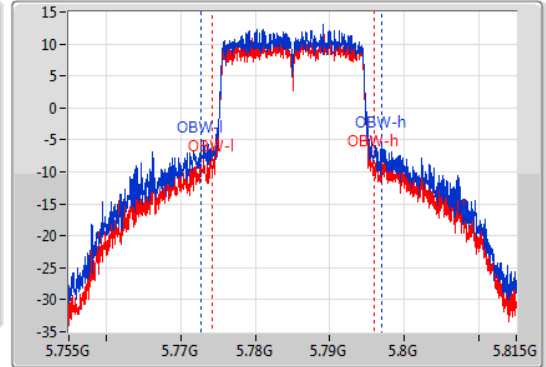

EBW

5785MHz

25/12/2019

CF  
5.785GHz  
Span  
60MHz  
RBW  
100kHz  
VBW  
300kHz  
Sweep Time  
100ms  
Detector Type  
Peak

CF  
5.785GHz  
Span  
60MHz  
RBW  
200kHz  
VBW  
1MHz  
Sweep Time  
100ms  
Detector Type  
Peak

6dB(Hz)	Fl-6dB(Hz)	Fh-6dB(Hz)	OBW(Hz)	Fl-OBW(Hz)	Fh-OBW(Hz)	Limit(Hz)	Port
18.84M	5.77561G	5.79445G	24.348M	5.772676G	5.797024G	500k	1
18.21M	5.776G	5.79421G	21.709M	5.774295G	5.796004G	500k	2

802.11ax HEW20-BF\_Nss1,(MCS0)\_2TX

EBW

5825MHz

25/12/2019

CF  
5.825GHz  
Span  
60MHz  
RBW  
100kHz  
VBW  
300kHz  
Sweep Time  
100ms  
Detector Type  
Peak

CF  
5.825GHz  
Span  
60MHz  
RBW  
200kHz  
VBW  
1MHz  
Sweep Time  
100ms  
Detector Type  
Peak