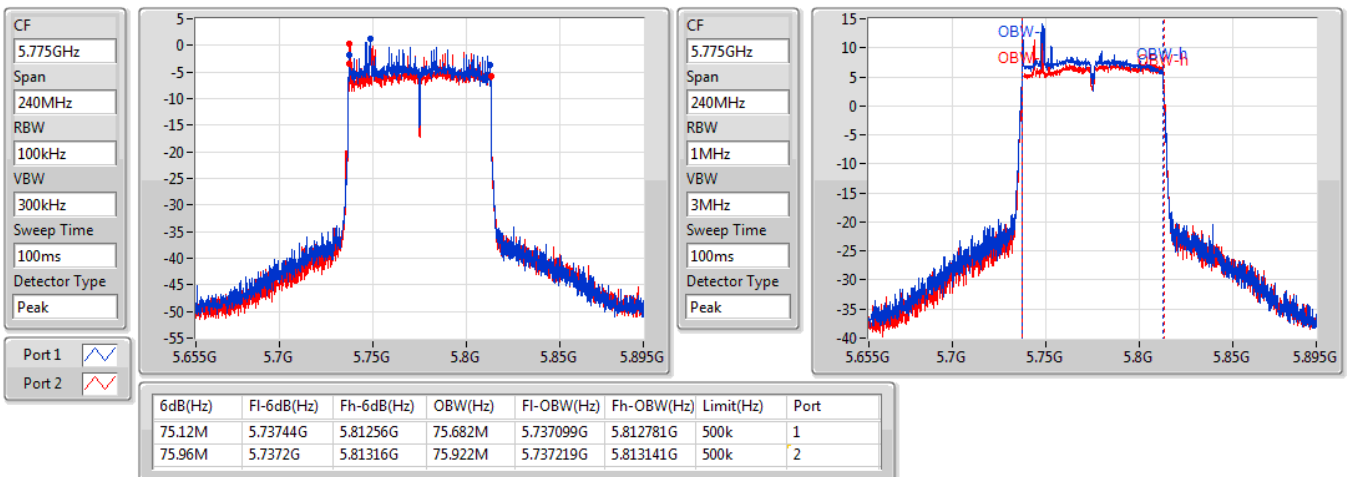

EBW

5210MHz

25/12/2019

802.11ac VHT80-BF\_Nss1,(MCS0)\_2TX

EBW

5775MHz

25/12/2019

802.11ax HEW20-BF\_Nss1,(MCS0)\_2TX

EBW

5180MHz

25/12/2019

802.11ax HEW20-BF\_Nss1,(MCS0)\_2TX

EBW

5200MHz

25/12/2019

802.11ax HEW20-BF\_Nss1,(MCS0)\_2TX