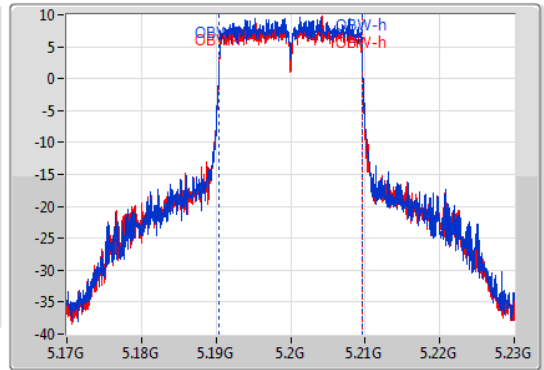

EBW

5200MHz

25/12/2019

CF  
5.2GHz  
Span  
60MHz  
RBW  
200kHz  
VBW  
1MHz  
Sweep Time  
100ms  
Detector Type  
Peak

CF  
5.2GHz  
Span  
60MHz  
RBW  
200kHz  
VBW  
1MHz  
Sweep Time  
100ms  
Detector Type  
Peak