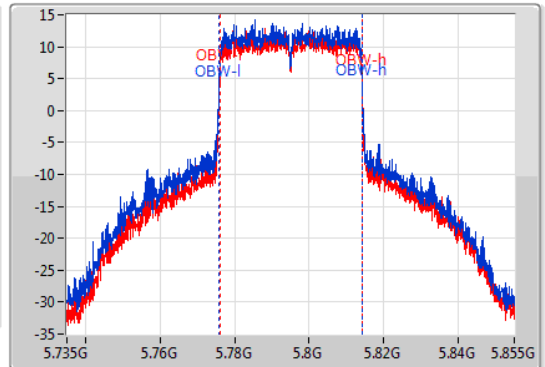

EBW

5795MHz

25/12/2019

CF  
5.795GHz  
Span  
120MHz  
RBW  
100kHz  
VBW  
300kHz  
Sweep Time  
100ms  
Detector Type  
Peak

CF  
5.795GHz  
Span  
120MHz  
RBW  
500kHz  
VBW  
2MHz  
Sweep Time  
100ms  
Detector Type  
Peak

6dB(Hz)	Fl-6dB(Hz)	Fh-6dB(Hz)	OBW(Hz)	Fl-OBW(Hz)	Fh-OBW(Hz)	Limit(Hz)	Port
37.5M	5.77628G	5.81378G	38.501M	5.77575G	5.81425G	500k	1
37.32M	5.77658G	5.8139G	38.201M	5.77599G	5.81419G	500k	2

802.11ax HEW80-BF\_Nss1,(MCS0)\_2TX