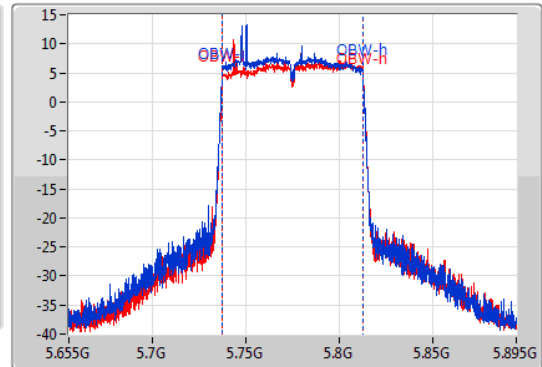

EBW

5775MHz

25/12/2019

CF  
5.775GHz  
Span  
240MHz  
RBW  
100kHz  
VBW  
300kHz  
Sweep Time  
100ms  
Detector Type  
Peak

CF  
5.775GHz  
Span  
240MHz  
RBW  
1MHz  
VBW  
3MHz  
Sweep Time  
100ms  
Detector Type  
Peak