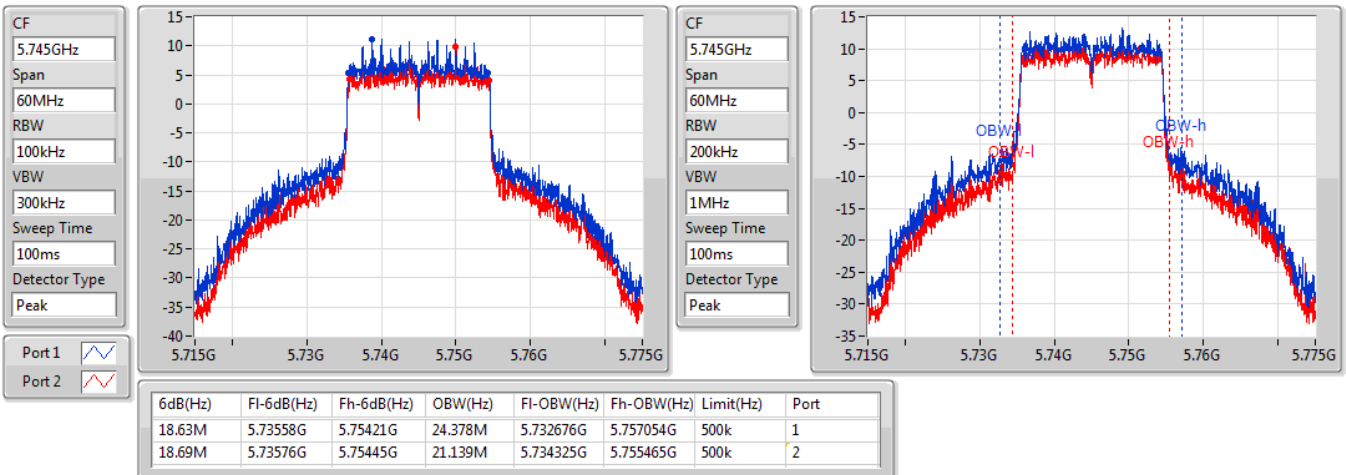

EBW

5240MHz

02/01/2020

802.11ax HEW20-BF\_Nss1,(MCS0)\_2TX

EBW

5745MHz

25/12/2019

802.11ax HEW20-BF\_Nss1,(MCS0)\_2TX

EBW

5785MHz

25/12/2019

CF  
5.785GHz  
Span  
60MHz  
RBW  
100kHz  
VBW  
300kHz  
Sweep Time  
100ms  
Detector Type  
Peak

CF  
5.785GHz  
Span  
60MHz  
RBW  
200kHz  
VBW  
1MHz  
Sweep Time  
100ms  
Detector Type  
Peak