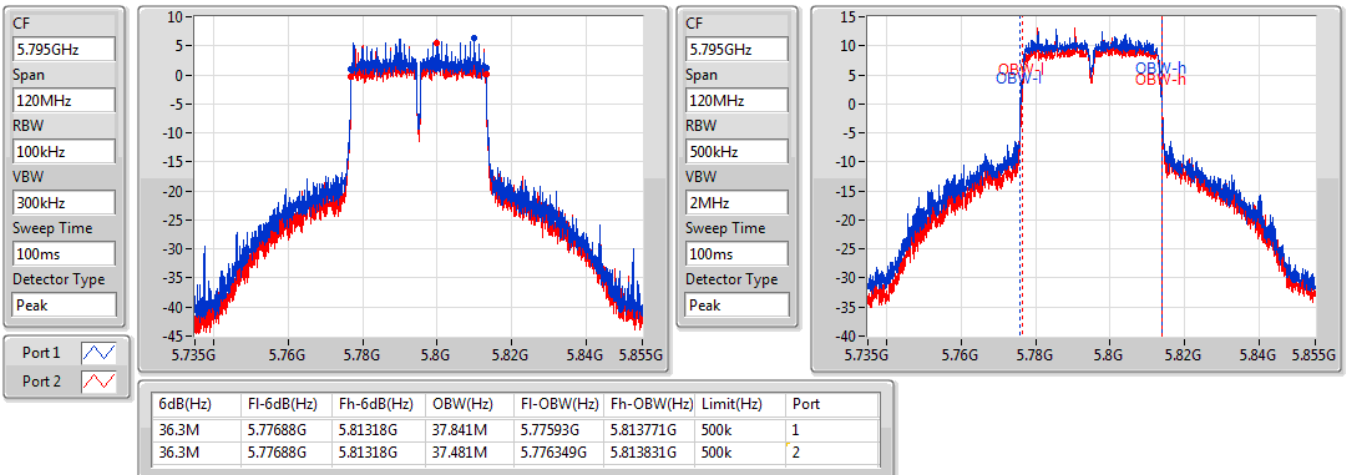

EBW

5755MHz

25/12/2019

802.11ac VHT40-BF\_Nss1,(MCS0)\_2TX

EBW

5795MHz

25/12/2019

802.11ac VHT80-BF\_Nss1,(MCS0)\_2TX