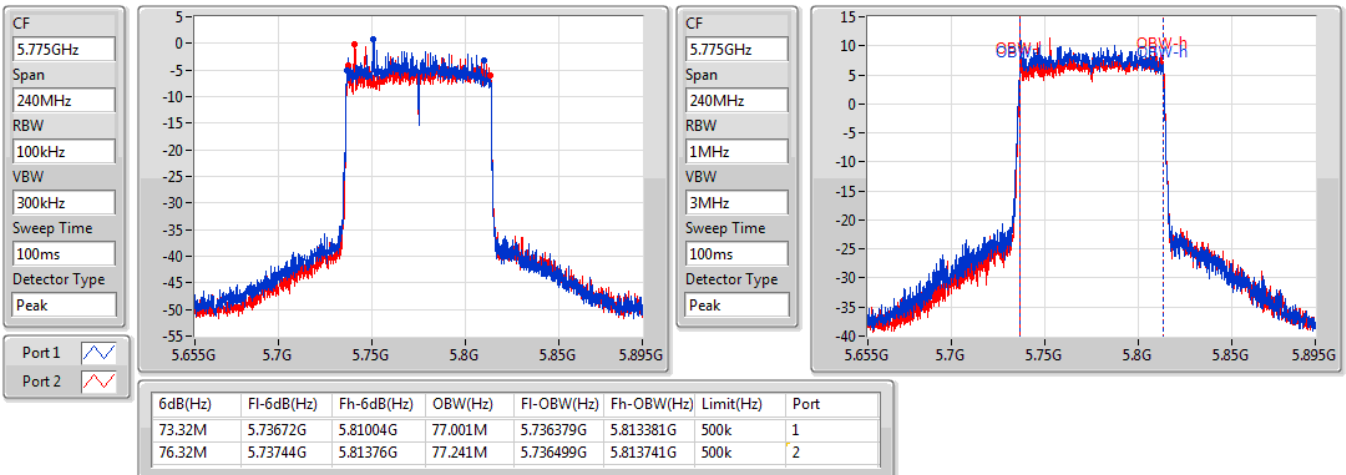

802.11ax HEW80-BF_Nss1,(MCS0)_2TX

EBW

5775MHz

25/12/2019