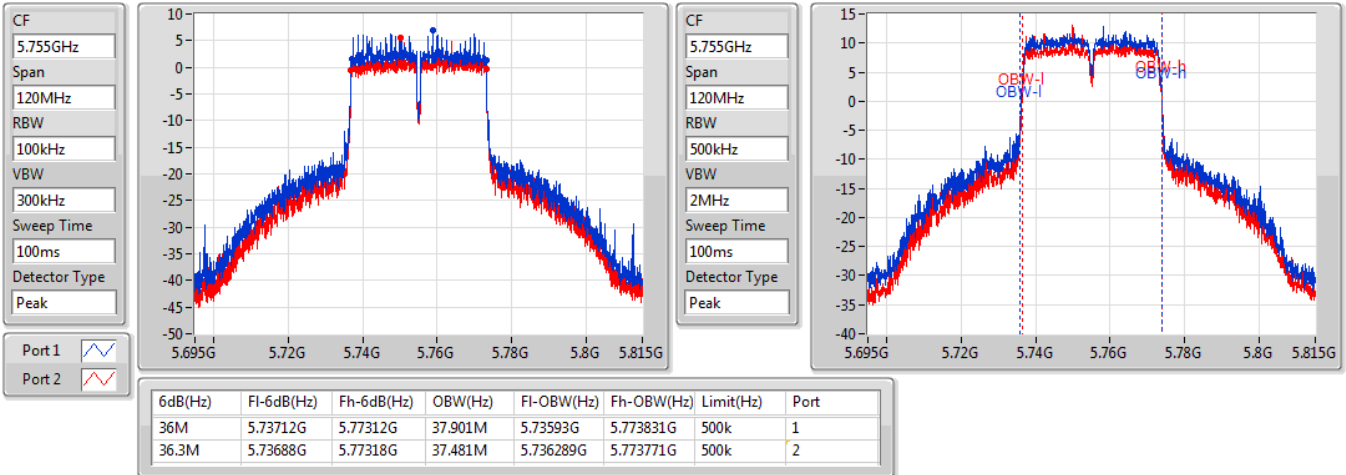

802.11ac VHT40-BF_Nss1,(MCS0)_2TX

EBW

5755MHz

25/12/2019