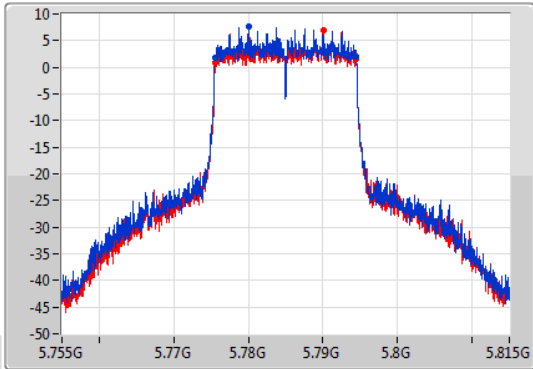

802.11ax HEW20-BF_Nss1,(MCS0)_2TX

EBW

5785MHz

25/12/2019

CF
5.785GHz
Span
60MHz
RBW
100kHz
VBW
300kHz
Sweep Time
100ms
Detector Type
Peak

CF
5.785GHz
Span
60MHz
RBW
200kHz
VBW
1MHz
Sweep Time
100ms
Detector Type
Peak