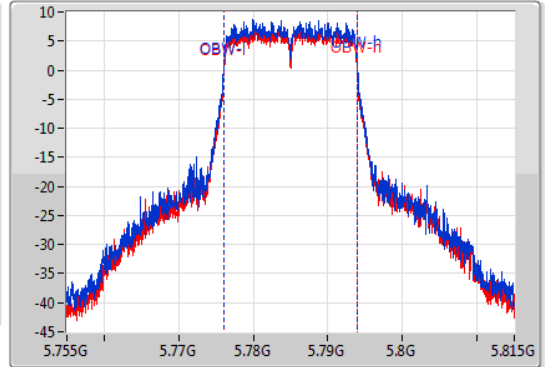

EBW

5785MHz

25/12/2019

CF  
5.785GHz  
Span  
60MHz  
RBW  
100kHz  
VBW  
300kHz  
Sweep Time  
100ms  
Detector Type  
Peak

CF  
5.785GHz  
Span  
60MHz  
RBW  
200kHz  
VBW  
1MHz  
Sweep Time  
100ms  
Detector Type  
Peak