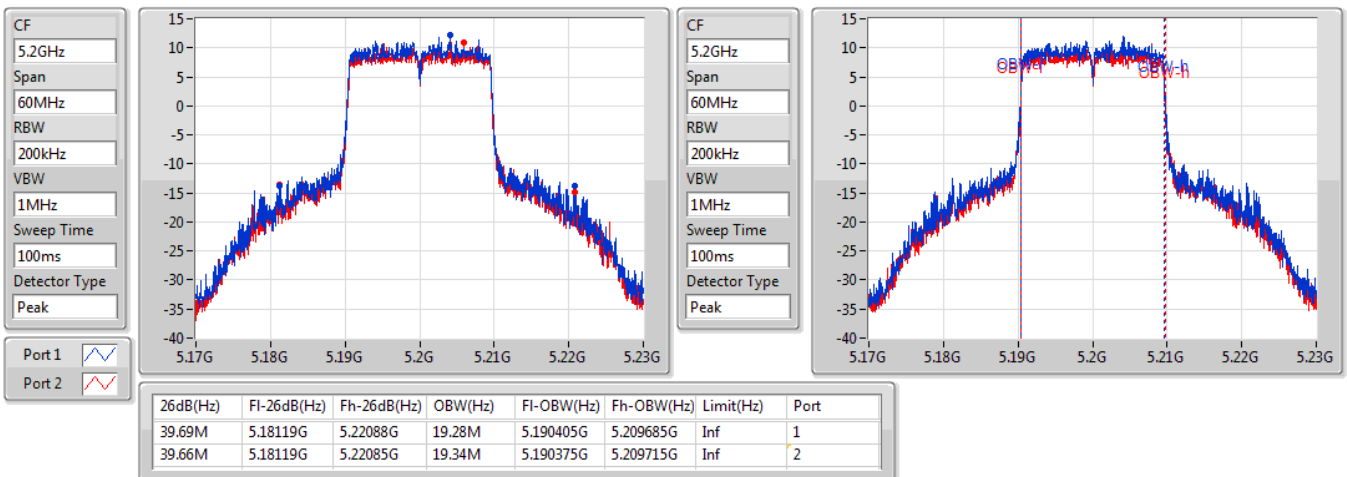

EBW

5180MHz

25/12/2019

802.11ax HEW20-BF\_Nss1,(MCS0)\_2TX

EBW

5200MHz

25/12/2019

802.11ax HEW20-BF\_Nss1,(MCS0)\_2TX

EBW

5785MHz

25/12/2019

CF  
5.785GHz  
Span  
60MHz  
RBW  
100kHz  
VBW  
300kHz  
Sweep Time  
100ms  
Detector Type  
Peak

CF  
5.785GHz  
Span  
60MHz  
RBW  
200kHz  
VBW  
1MHz  
Sweep Time  
100ms  
Detector Type  
Peak