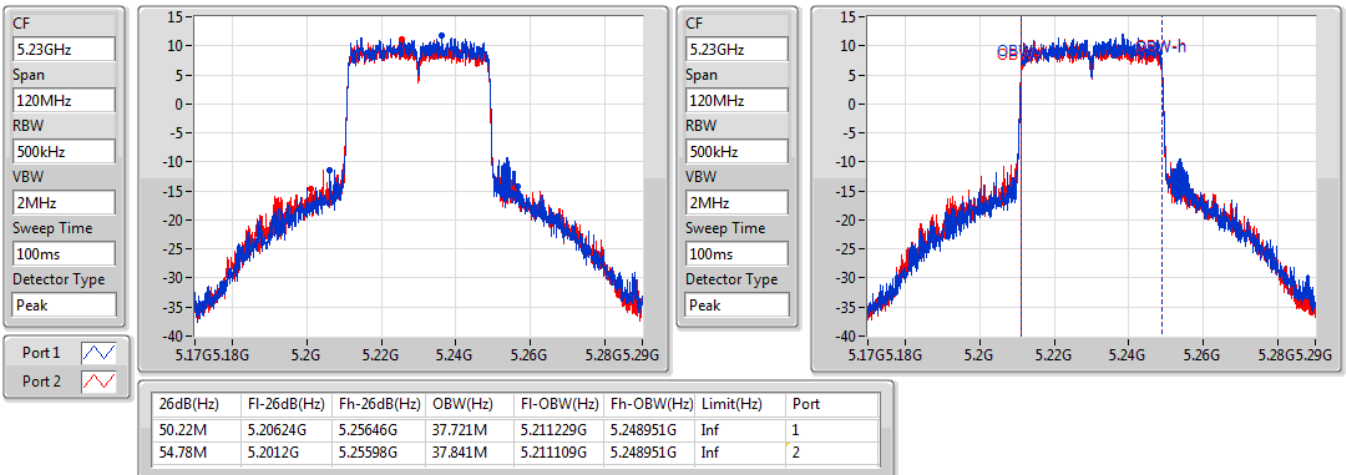

EBW

5190MHz

25/12/2019

802.11ax HEW40-BF\_Nss1,(MCS0)\_2TX

EBW

5230MHz

25/12/2019

802.11ax HEW40-BF\_Nss1,(MCS0)\_2TX

EBW

5755MHz

25/12/2019

CF  
5.755GHz  
Span  
120MHz  
RBW  
100kHz  
VBW  
300kHz  
Sweep Time  
100ms  
Detector Type  
Peak

CF  
5.755GHz  
Span  
120MHz  
RBW  
500kHz  
VBW  
2MHz  
Sweep Time  
100ms  
Detector Type  
Peak