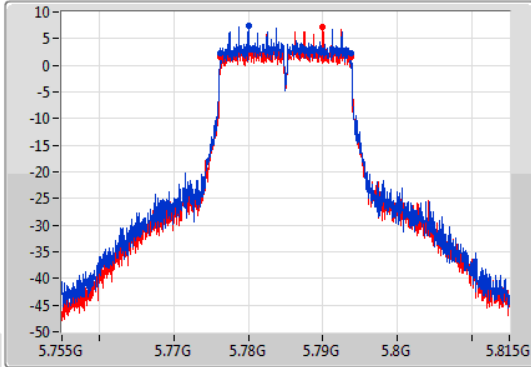

EBW

5240MHz

25/12/2019

802.11ac VHT20-BF\_Nss1,(MCS0)\_2TX

EBW

5745MHz

25/12/2019

802.11ac VHT20-BF\_Nss1,(MCS0)\_2TX

EBW

5785MHz

25/12/2019

CF  
5.785GHz  
Span  
60MHz  
RBW  
100kHz  
VBW  
300kHz  
Sweep Time  
100ms  
Detector Type  
Peak

CF  
5.785GHz  
Span  
60MHz  
RBW  
200kHz  
VBW  
1MHz  
Sweep Time  
100ms  
Detector Type  
Peak