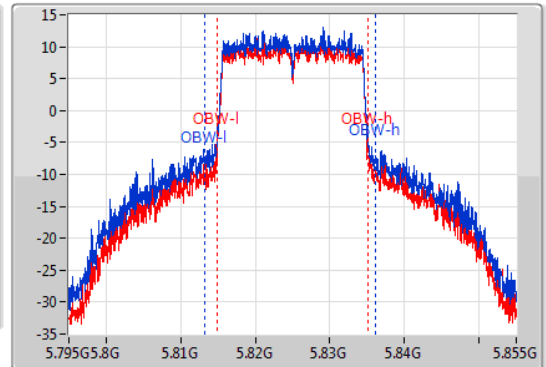

EBW

5785MHz

25/12/2019

CF  
5.785GHz  
Span  
60MHz  
RBW  
100kHz  
VBW  
300kHz  
Sweep Time  
100ms  
Detector Type  
Peak

CF  
5.785GHz  
Span  
60MHz  
RBW  
200kHz  
VBW  
1MHz  
Sweep Time  
100ms  
Detector Type  
Peak

6dB(Hz)	Fl-6dB(Hz)	Fh-6dB(Hz)	OBW(Hz)	Fl-OBW(Hz)	Fh-OBW(Hz)	Limit(Hz)	Port
18.84M	5.77561G	5.79445G	24.348M	5.772676G	5.797024G	500k	1
18.21M	5.776G	5.79421G	21.709M	5.774295G	5.796004G	500k	2

802.11ax HEW20-BF\_Nss1,(MCS0)\_2TX

EBW

5825MHz

25/12/2019

CF  
5.825GHz  
Span  
60MHz  
RBW  
100kHz  
VBW  
300kHz  
Sweep Time  
100ms  
Detector Type  
Peak

CF  
5.825GHz  
Span  
60MHz  
RBW  
200kHz  
VBW  
1MHz  
Sweep Time  
100ms  
Detector Type  
Peak

6dB(Hz)	Fl-6dB(Hz)	Fh-6dB(Hz)	OBW(Hz)	Fl-OBW(Hz)	Fh-OBW(Hz)	Limit(Hz)	Port
18.75M	5.81558G	5.83433G	22.909M	5.813186G	5.836094G	500k	1
18.84M	5.81558G	5.83442G	20.33M	5.814805G	5.835135G	500k	2

802.11ax HEW40-BF\_Nss1,(MCS0)\_2TX