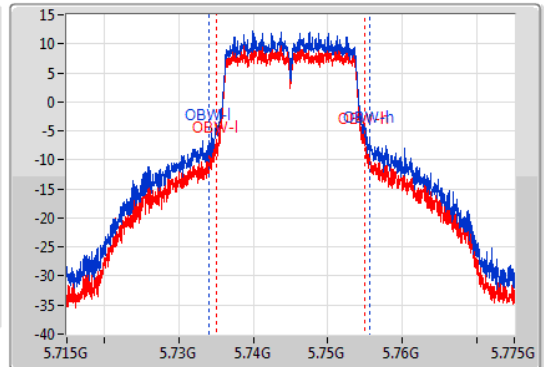

EBW

5745MHz

25/12/2019

CF  
5.745GHz  
Span  
60MHz  
RBW  
100kHz  
VBW  
300kHz  
Sweep Time  
100ms  
Detector Type  
Peak

CF  
5.745GHz  
Span  
60MHz  
RBW  
200kHz  
VBW  
1MHz  
Sweep Time  
100ms  
Detector Type  
Peak

EBW

5785MHz

25/12/2019

CF  
5.785GHz  
Span  
60MHz  
RBW  
100kHz  
VBW  
300kHz  
Sweep Time  
100ms  
Detector Type  
Peak

CF  
5.785GHz  
Span  
60MHz  
RBW  
200kHz  
VBW  
1MHz  
Sweep Time  
100ms  
Detector Type  
Peak