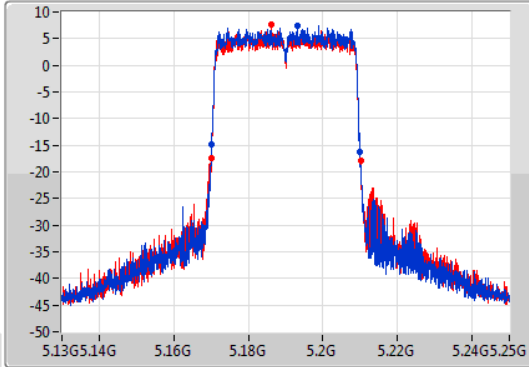

802.11ax HEW40-BF_Nss1,(MCS0)_2TX

EBW

5190MHz

25/12/2019

CF
5.19GHz
Span
120MHz
RBW
500kHz
VBW
2MHz
Sweep Time
100ms
Detector Type
Peak

CF
5.19GHz
Span
120MHz
RBW
500kHz
VBW
2MHz
Sweep Time
100ms
Detector Type
Peak