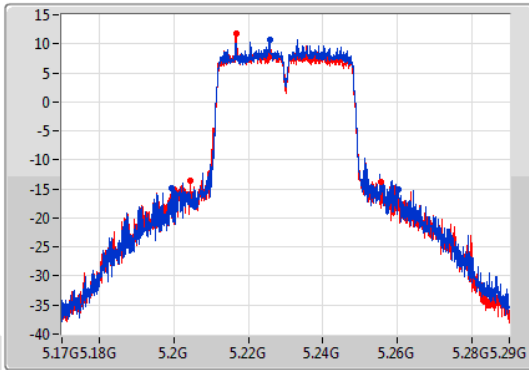

EBW

5190MHz

25/12/2019

CF  
5.19GHz  
Span  
120MHz  
RBW  
500kHz  
VBW  
2MHz  
Sweep Time  
100ms  
Detector Type  
Peak

CF  
5.19GHz  
Span  
120MHz  
RBW  
500kHz  
VBW  
2MHz  
Sweep Time  
100ms  
Detector Type  
Peak

26dB(Hz)	Fl-26dB(Hz)	Fh-26dB(Hz)	OBW(Hz)	Fl-OBW(Hz)	Fh-OBW(Hz)	Limit(Hz)	Port
40.02M	5.17002G	5.21004G	36.462M	5.171769G	5.208231G	Inf	1
39.72M	5.17008G	5.2098G	36.462M	5.171769G	5.208231G	Inf	2

802.11ac VHT40-BF\_Nss1,(MCS0)\_2TX

EBW

5230MHz

25/12/2019

CF  
5.23GHz  
Span  
120MHz  
RBW  
500kHz  
VBW  
2MHz  
Sweep Time  
100ms  
Detector Type  
Peak

CF  
5.23GHz  
Span  
120MHz  
RBW  
500kHz  
VBW  
2MHz  
Sweep Time  
100ms  
Detector Type  
Peak