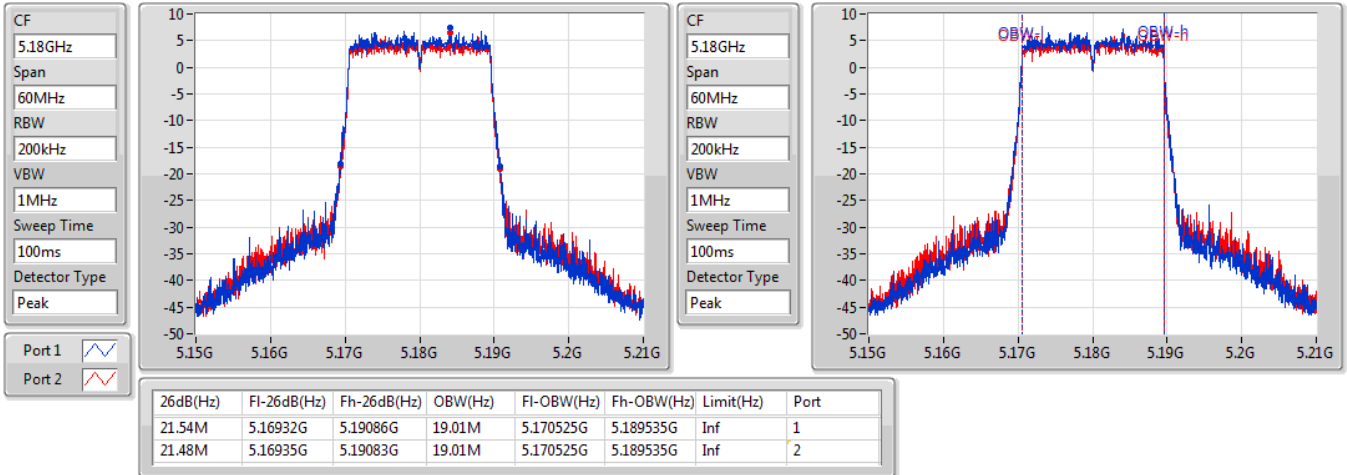

EBW

5210MHz

25/12/2019

802.11ac VHT80-BF\_Nss1,(MCS0)\_2TX

EBW

5775MHz

25/12/2019

802.11ax HEW20-BF\_Nss1,(MCS0)\_2TX

EBW

5180MHz

25/12/2019

802.11ax HEW20-BF\_Nss1,(MCS0)\_2TX

EBW

5200MHz

25/12/2019

802.11ax HEW20-BF\_Nss1,(MCS0)\_2TX