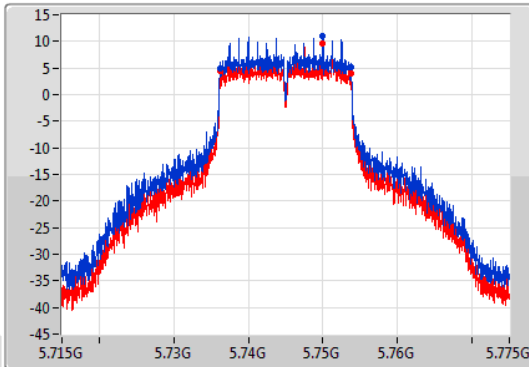

EBW

5240MHz

02/01/2020

CF  
5.24GHz  
Span  
60MHz  
RBW  
300kHz  
VBW  
1MHz  
Sweep Time  
100ms  
Detector Type  
Peak

CF  
5.24GHz  
Span  
60MHz  
RBW  
200kHz  
VBW  
1MHz  
Sweep Time  
100ms  
Detector Type  
Peak

6dB(Hz)	Fl-6dB(Hz)	Fh-6dB(Hz)	OBW(Hz)	FI-OBW(Hz)	Fh-OBW(Hz)	Limit(Hz)	Port
39.69M	5.22056G	5.26025G	19.22M	5.230405G	5.249625G	Inf	1
37.26M	5.22188G	5.25914G	18.411M	5.230915G	5.249325G	Inf	2

802.11ac VHT20-BF\_Nss1,(MCS0)\_2TX

EBW

5745MHz

25/12/2019

CF  
5.745GHz  
Span  
60MHz  
RBW  
100kHz  
VBW  
300kHz  
Sweep Time  
100ms  
Detector Type  
Peak

CF  
5.745GHz  
Span  
60MHz  
RBW  
200kHz  
VBW  
1MHz  
Sweep Time  
100ms  
Detector Type  
Peak