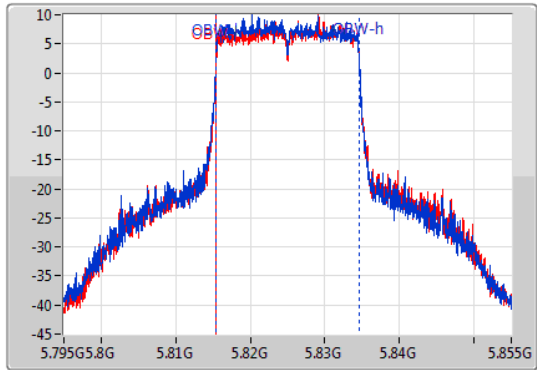

EBW

5825MHz

25/12/2019

CF  
5.825GHz  
Span  
60MHz  
RBW  
100kHz  
VBW  
300kHz  
Sweep Time  
100ms  
Detector Type  
Peak

CF  
5.825GHz  
Span  
60MHz  
RBW  
200kHz  
VBW  
1MHz  
Sweep Time  
100ms  
Detector Type  
Peak