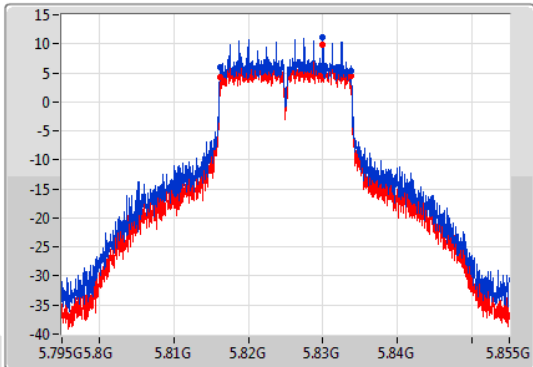

EBW

5785MHz

25/12/2019

CF  
5.785GHz  
Span  
60MHz  
RBW  
100kHz  
VBW  
300kHz  
Sweep Time  
100ms  
Detector Type  
Peak

CF  
5.785GHz  
Span  
60MHz  
RBW  
200kHz  
VBW  
1MHz  
Sweep Time  
100ms  
Detector Type  
Peak

6dB(Hz)	Fl-6dB(Hz)	Fh-6dB(Hz)	OBW(Hz)	Fl-OBW(Hz)	Fh-OBW(Hz)	Limit(Hz)	Port
17.55M	5.77624G	5.79379G	21.349M	5.774265G	5.795615G	500k	1
17.55M	5.77624G	5.79379G	19.76M	5.775225G	5.794985G	500k	2

802.11ac VHT20-BF\_Nss1,(MCS0)\_2TX

EBW

5825MHz

25/12/2019

CF  
5.825GHz  
Span  
60MHz  
RBW  
100kHz  
VBW  
300kHz  
Sweep Time  
100ms  
Detector Type  
Peak

CF  
5.825GHz  
Span  
60MHz  
RBW  
200kHz  
VBW  
1MHz  
Sweep Time  
100ms  
Detector Type  
Peak