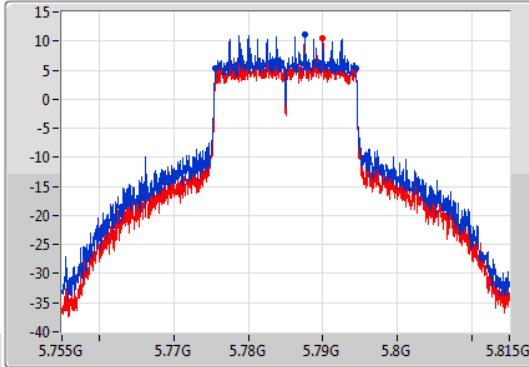

EBW

5180MHz

25/12/2019

802.11ax HEW20-BF\_Nss1,(MCS0)\_2TX

EBW

5200MHz

25/12/2019

802.11ax HEW20-BF\_Nss1,(MCS0)\_2TX

EBW

5240MHz

02/01/2020

802.11ax HEW20-BF\_Nss1,(MCS0)\_2TX

EBW

5745MHz

25/12/2019

802.11ax HEW20-BF\_Nss1,(MCS0)\_2TX

EBW

5785MHz

25/12/2019

CF  
5.785GHz  
Span  
60MHz  
RBW  
100kHz  
VBW  
300kHz  
Sweep Time  
100ms  
Detector Type  
Peak

CF  
5.785GHz  
Span  
60MHz  
RBW  
200kHz  
VBW  
1MHz  
Sweep Time  
100ms  
Detector Type  
Peak