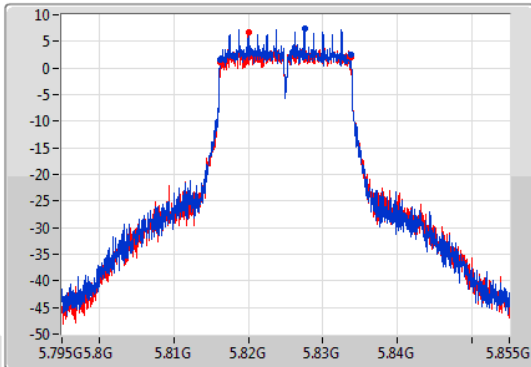

EBW

5785MHz

25/12/2019

CF  
5.785GHz  
Span  
60MHz  
RBW  
100kHz  
VBW  
300kHz  
Sweep Time  
100ms  
Detector Type  
Peak

CF  
5.785GHz  
Span  
60MHz  
RBW  
200kHz  
VBW  
1MHz  
Sweep Time  
100ms  
Detector Type  
Peak

6dB(Hz)	Fl-6dB(Hz)	Fh-6dB(Hz)	OBW(Hz)	Fl-OBW(Hz)	Fh-OBW(Hz)	Limit(Hz)	Port
17.58M	5.77621G	5.79379G	17.991M	5.776004G	5.793996G	500k	1
17.55M	5.77624G	5.79379G	17.991M	5.776004G	5.793996G	500k	2

802.11ac VHT20-BF\_Nss1,(MCS0)\_2TX

EBW

5825MHz

25/12/2019

CF  
5.825GHz  
Span  
60MHz  
RBW  
100kHz  
VBW  
300kHz  
Sweep Time  
100ms  
Detector Type  
Peak

CF  
5.825GHz  
Span  
60MHz  
RBW  
200kHz  
VBW  
1MHz  
Sweep Time  
100ms  
Detector Type  
Peak