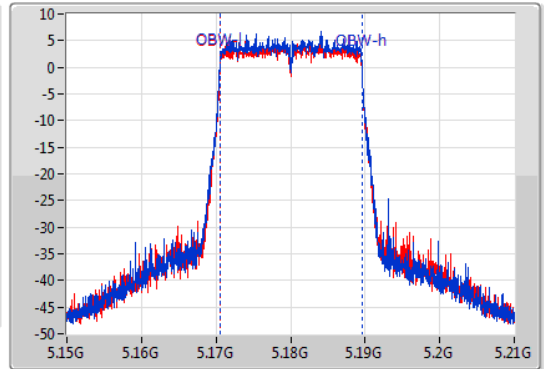

EBW

5180MHz

25/12/2019

CF  
5.18GHz  
Span  
60MHz  
RBW  
200kHz  
VBW  
1MHz  
Sweep Time  
100ms  
Detector Type  
Peak

CF  
5.18GHz  
Span  
60MHz  
RBW  
200kHz  
VBW  
1MHz  
Sweep Time  
100ms  
Detector Type  
Peak