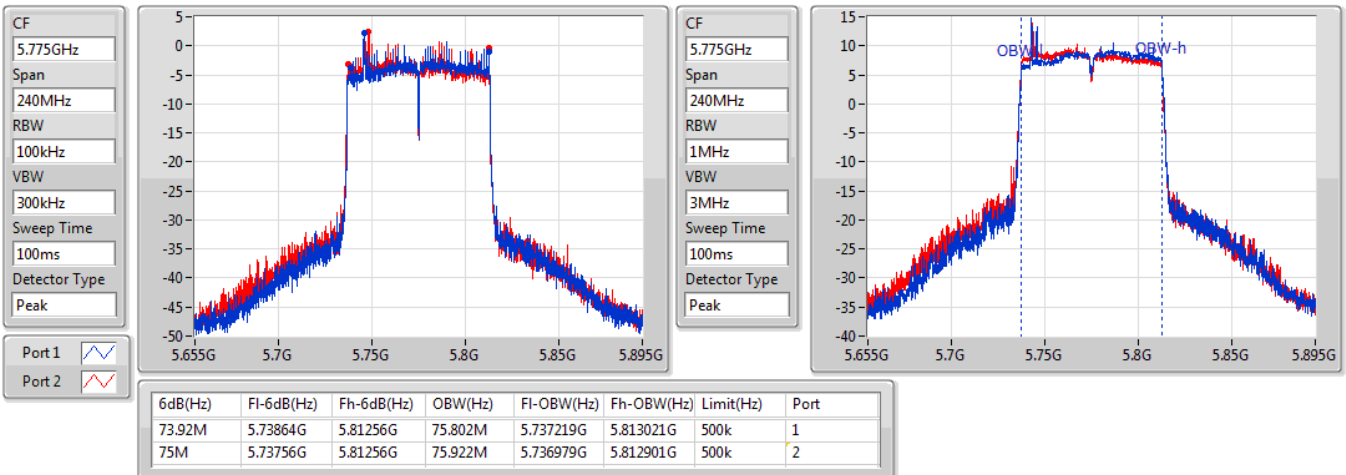

EBW

5210MHz

25/12/2019

802.11ac VHT80-BF_Nss1,(MCS0)_2TX

EBW

5775MHz

25/12/2019

802.11ax HEW20-BF_Nss1,(MCS0)_2TX