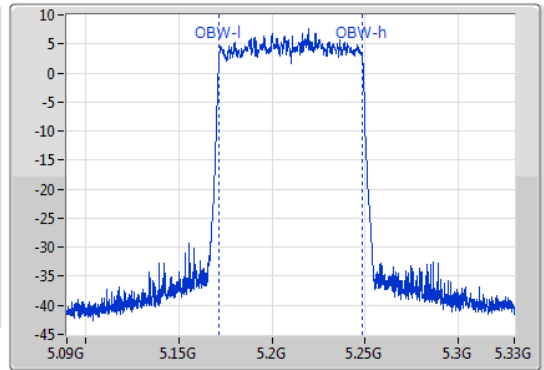

26dB(Hz)	Fl-26dB(Hz)	Fh-26dB(Hz)	OBW(Hz)	Fl-OBW(Hz)	Fh-OBW(Hz)	Limit(Hz)	Port
81.96M	5.1692G	5.25116G	77.001M	5.171619G	5.248621G	Inf	1

802.11ax HEW80_Nss1,(MCS0)_1TX

EBW

5775MHz

21/12/2019

CF
5.775GHz
Span
240MHz
RBW
100kHz
VBW
300kHz
Sweep Time
100ms
Detector Type
Peak
Port 1