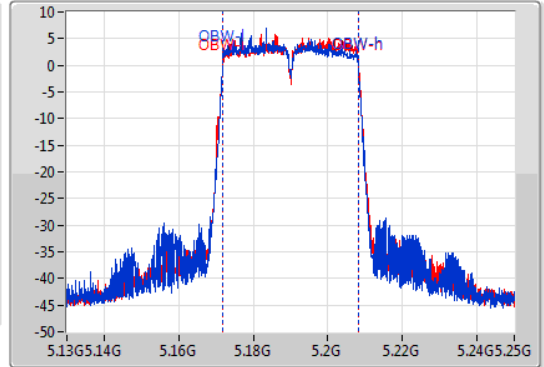

EBW

5190MHz

25/12/2019

CF
5.19GHz
Span
120MHz
RBW
500kHz
VBW
2MHz
Sweep Time
100ms
Detector Type
Peak

CF
5.19GHz
Span
120MHz
RBW
500kHz
VBW
2MHz
Sweep Time
100ms
Detector Type
Peak

26dB(Hz)	Fl-26dB(Hz)	Fh-26dB(Hz)	OBW(Hz)	Fl-OBW(Hz)	Fh-OBW(Hz)	Limit(Hz)	Port
39.6M	5.1702G	5.2098G	36.342M	5.171829G	5.208171G	Inf	1
40.14M	5.17002G	5.21016G	36.522M	5.171769G	5.208291G	Inf	2