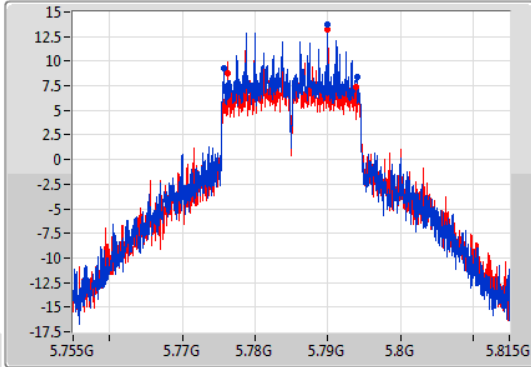

802.11ax HEW20_Nss2,(MCS0)_2TX

EBW

5240MHz

18/12/2019

802.11ax HEW20_Nss2,(MCS0)_2TX

EBW

5745MHz

18/12/2019

802.11ax HEW20_Nss2,(MCS0)_2TX

EBW

5785MHz

18/12/2019

CF
5.785GHz
Span
60MHz
RBW
100kHz
VBW
300kHz
Sweep Time
100ms
Detector Type
Peak

CF
5.785GHz
Span
60MHz
RBW
200kHz
VBW
1MHz
Sweep Time
100ms
Detector Type
Peak