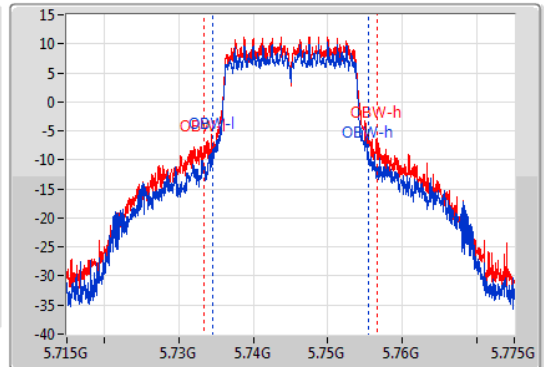

802.11ac VHT20_Nss2,(MCS0)_2TX

EBW

5745MHz

21/12/2019

CF
5.745GHz
Span
60MHz
RBW
100kHz
VBW
300kHz
Sweep Time
100ms
Detector Type
Peak

CF
5.745GHz
Span
60MHz
RBW
200kHz
VBW
1MHz
Sweep Time
100ms
Detector Type
Peak