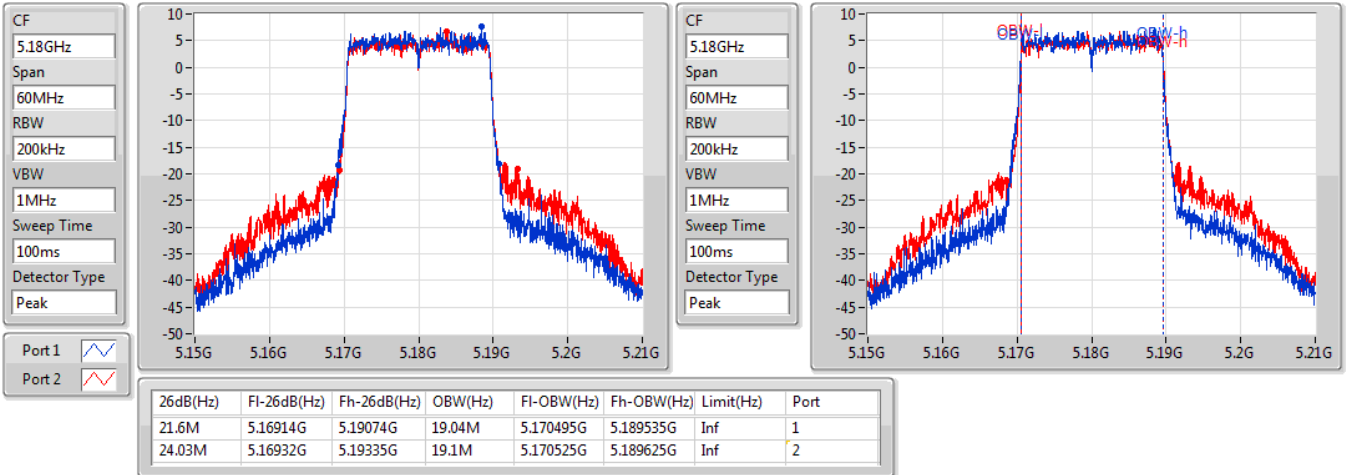

802.11ax HEW20_Nss2,(MCS0)_2TX

EBW

5180MHz

18/12/2019

802.11ax HEW20_Nss2,(MCS0)_2TX

EBW

5200MHz

18/12/2019