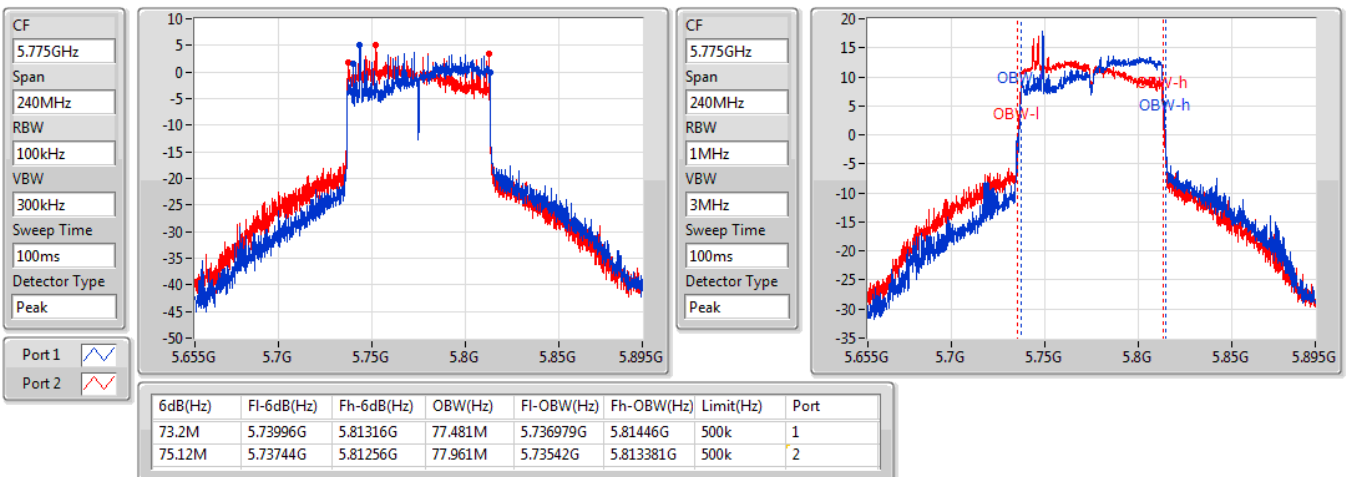

802.11ac VHT80-BF_Nss1,(MCS0)_2TX

EBW

5775MHz

25/12/2019