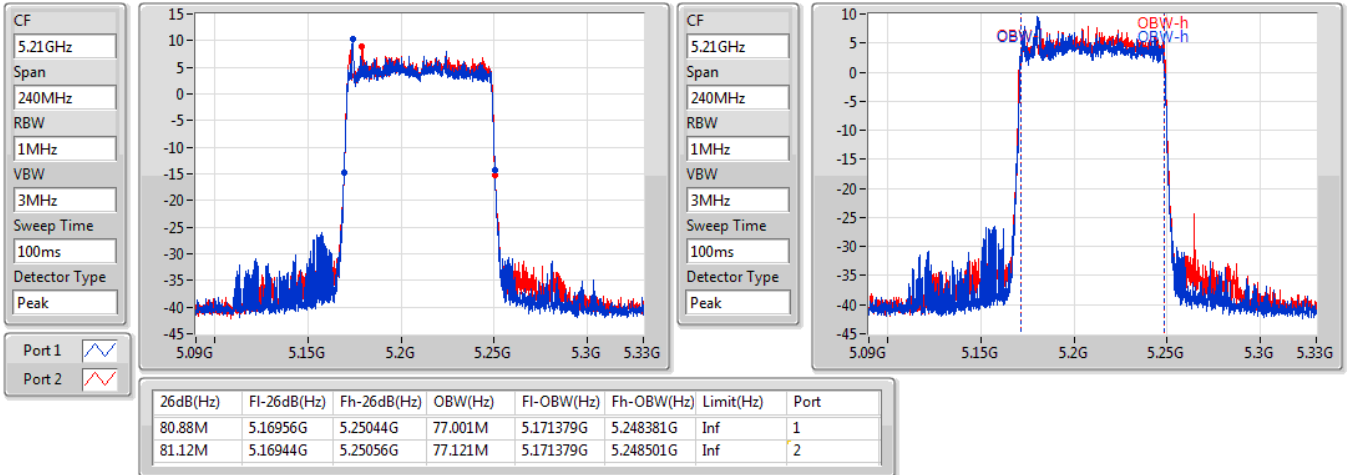

802.11ax HEW80-BF_Nss1,(MCS0)_2TX

EBW

5210MHz

25/12/2019