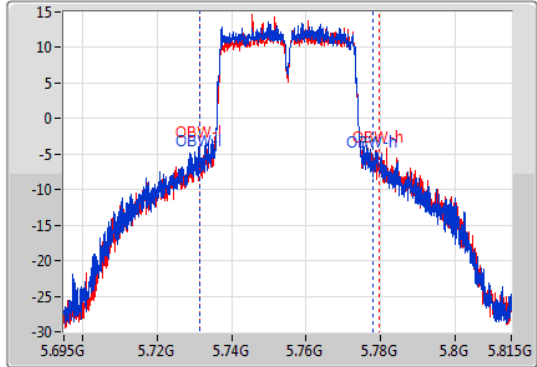

EBW

5755MHz

25/12/2019

CF
5.755GHz
Span
120MHz
RBW
100kHz
VBW
300kHz
Sweep Time
100ms
Detector Type
Peak

CF
5.755GHz
Span
120MHz
RBW
500kHz
VBW
2MHz
Sweep Time
100ms
Detector Type
Peak

6dB(Hz)	Fl-6dB(Hz)	Fh-6dB(Hz)	OBW(Hz)	Fl-OBW(Hz)	Fh-OBW(Hz)	Limit(Hz)	Port
36.36M	5.73682G	5.77318G	46.417M	5.731492G	5.777909G	500k	1
36.3M	5.73688G	5.77318G	48.096M	5.731432G	5.779528G	500k	2