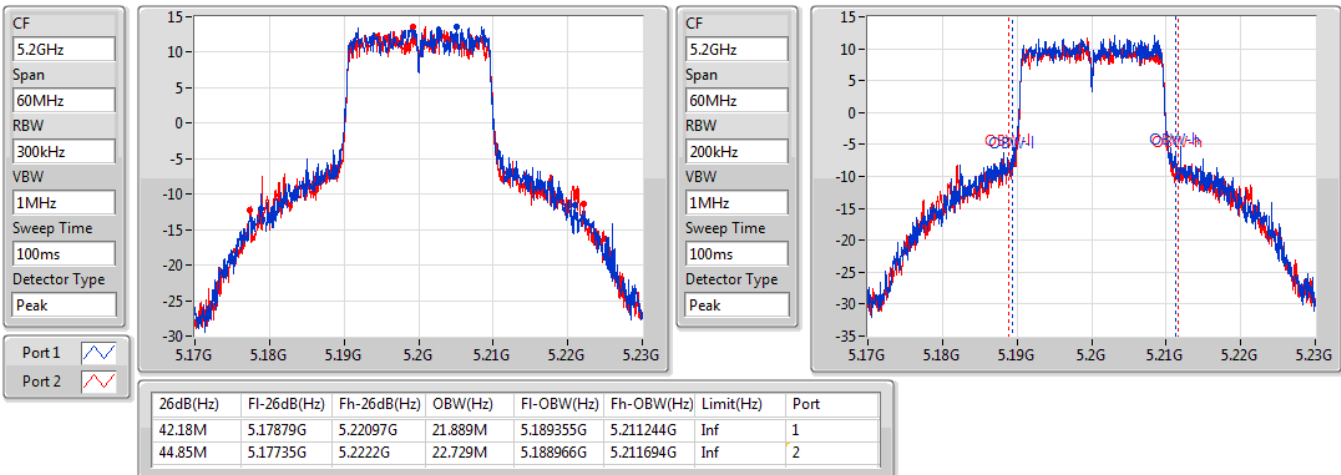

EBW

5180MHz

02/01/2020

802.11ax HEW20_Nss2,(MCS0)_2TX

EBW

5200MHz

02/01/2020

802.11ax HEW20_Nss2,(MCS0)_2TX