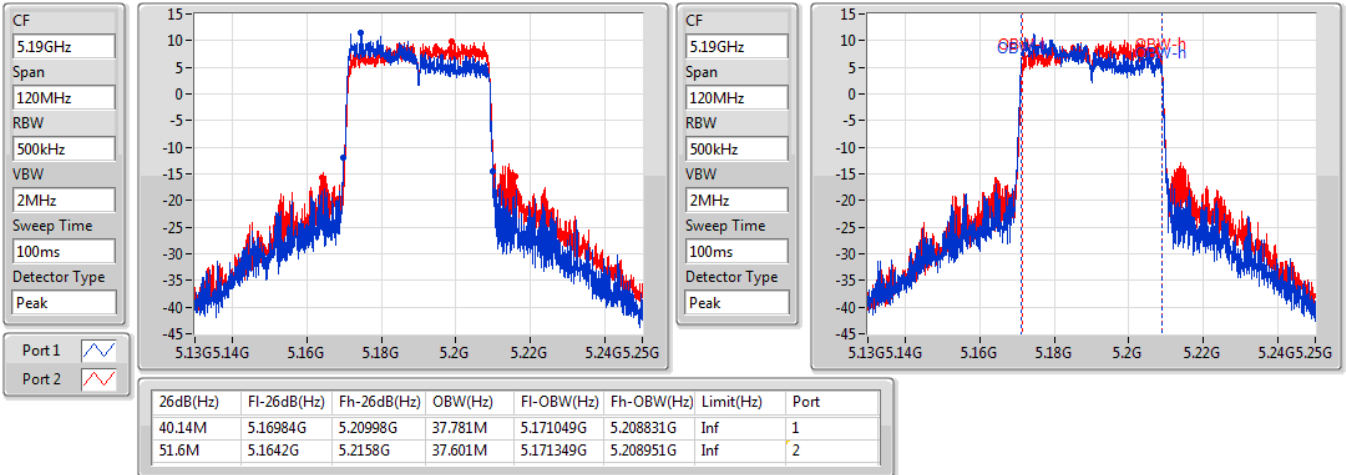

802.11ax HEW40-BF_Nss1,(MCS0)_2TX

EBW

5190MHz

25/12/2019