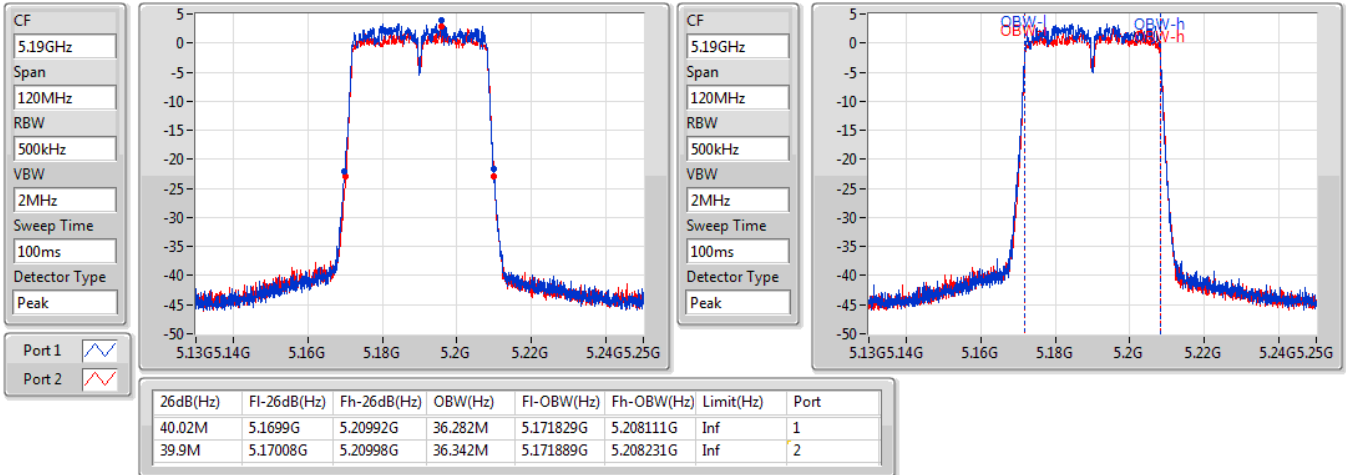

802.11ac VHT40_Nss2,(MCS0)_2TX

EBW

5190MHz

21/12/2019