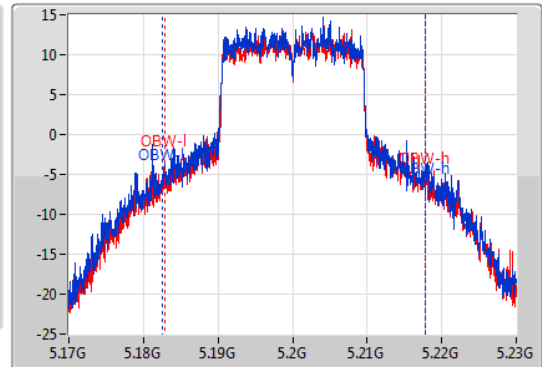

802.11ax HEW20-BF_Nss1,(MCS0)_2TX

EBW

5200MHz

24/12/2019

CF
5.2GHz
Span
60MHz
RBW
200kHz
VBW
1MHz
Sweep Time
100ms
Detector Type
Peak

CF
5.2GHz
Span
60MHz
RBW
200kHz
VBW
1MHz
Sweep Time
100ms
Detector Type
Peak