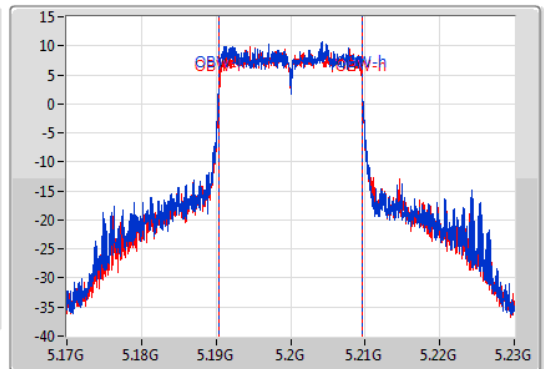

802.11ax HEW20-BF_Nss1,(MCS0)_2TX

EBW

5200MHz

25/12/2019

CF
5.2GHz
Span
60MHz
RBW
200kHz
VBW
1MHz
Sweep Time
100ms
Detector Type
Peak

CF
5.2GHz
Span
60MHz
RBW
200kHz
VBW
1MHz
Sweep Time
100ms
Detector Type
Peak