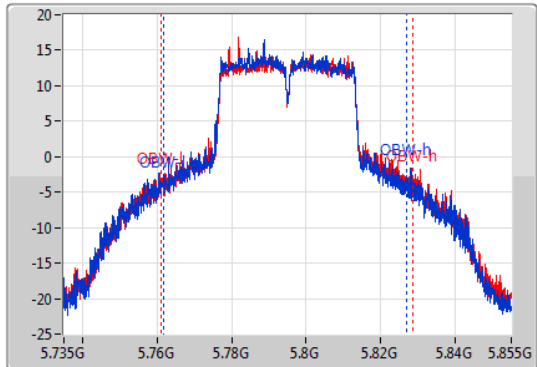

802.11ac VHT40-BF_Nss1,(MCS0)_2TX

EBW

5795MHz

25/12/2019

CF
5.795GHz
Span
120MHz
RBW
100kHz
VBW
300kHz
Sweep Time
100ms
Detector Type
Peak

CF
5.795GHz
Span
120MHz
RBW
500kHz
VBW
2MHz
Sweep Time
100ms
Detector Type
Peak