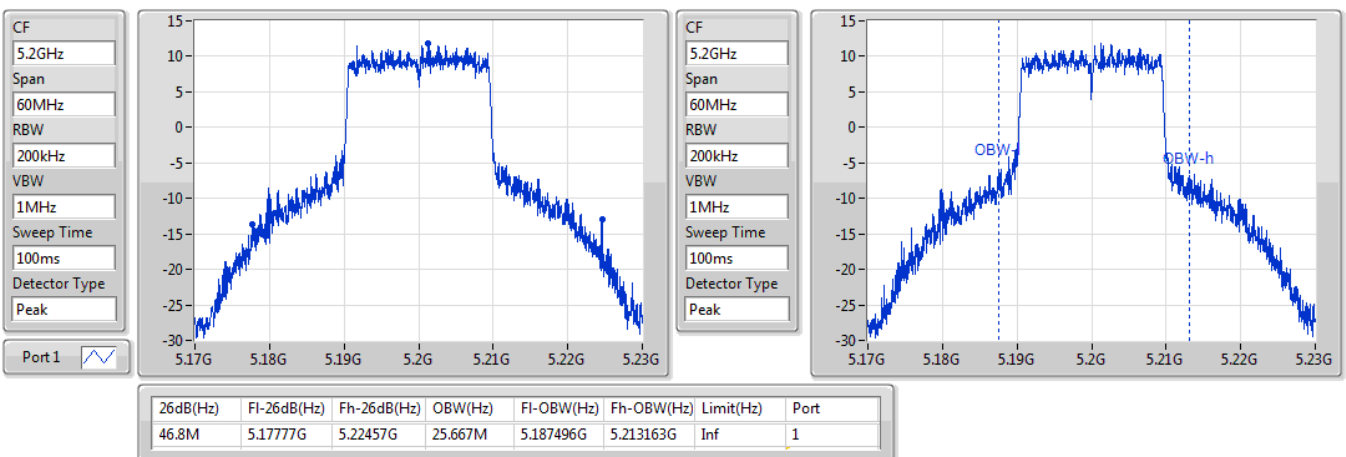

802.11ax HEW20_Nss1,(MCS0)_1TX

EBW

5200MHz

21/12/2019