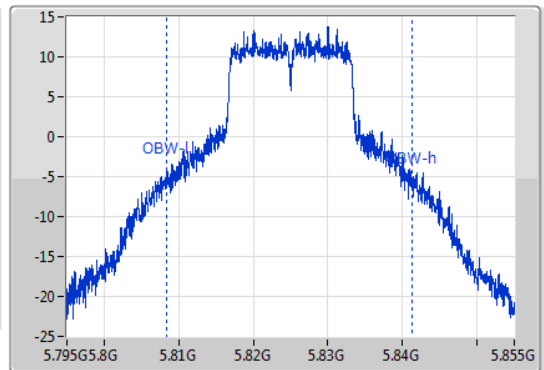

EBW

5200MHz

21/12/2019

802.11a_Nss1,(6Mbps)_1TX

EBW

5785MHz

21/12/2019

CF
5.785GHz
Span
60MHz
RBW
100kHz
VBW
300kHz
Sweep Time
100ms
Detector Type
Peak
Port 1

802.11a_Nss1,(6Mbps)_1TX

EBW

5825MHz

21/12/2019

CF
5.825GHz
Span
60MHz
RBW
100kHz
VBW
300kHz
Sweep Time
100ms
Detector Type
Peak
Port 1

CF
5.825GHz
Span
60MHz
RBW
200kHz
VBW
1MHz
Sweep Time
100ms
Detector Type
Peak