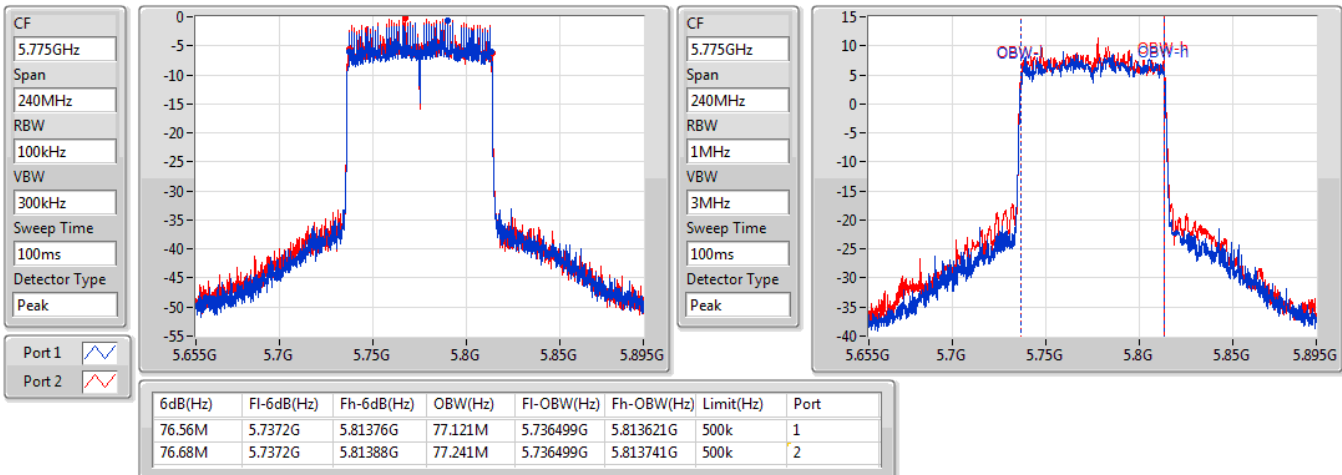

EBW

5210MHz

21/12/2019

802.11ax HEW80_Nss2,(MCS0)_2TX

EBW

5775MHz

21/12/2019

Summary