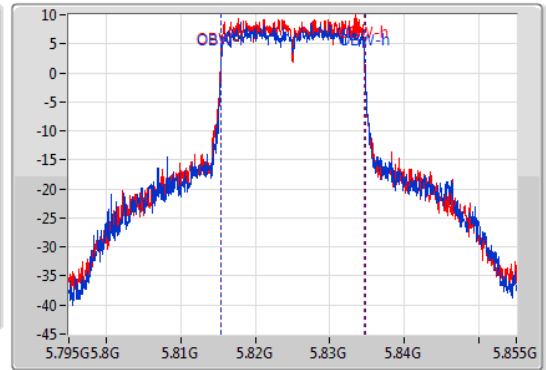

802.11ax HEW20_Nss2,(MCS0)_2TX

EBW

5825MHz

21/12/2019

CF
5.825GHz
Span
60MHz
RBW
100kHz
VBW
300kHz
Sweep Time
100ms
Detector Type
Peak

CF
5.825GHz
Span
60MHz
RBW
200kHz
VBW
1MHz
Sweep Time
100ms
Detector Type
Peak