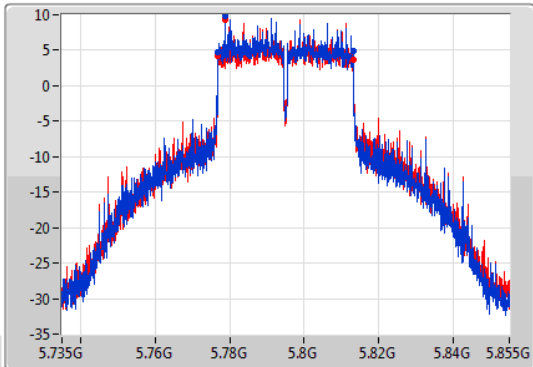

CF
5.795GHz
Span
120MHz
RBW
500kHz
VBW
2MHz
Sweep Time
100ms
Detector Type
Peak