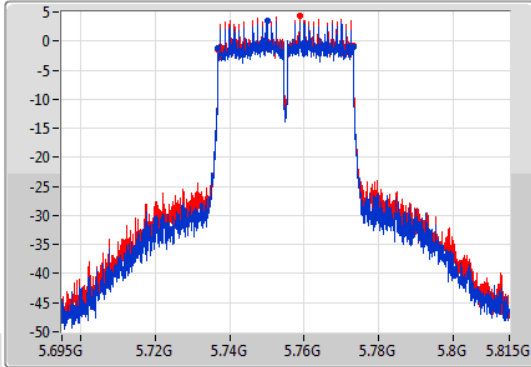

EBW

5755MHz

21/12/2019

CF
5.755GHz
Span
120MHz
RBW
100kHz
VBW
300kHz
Sweep Time
100ms
Detector Type
Peak

CF
5.755GHz
Span
120MHz
RBW
500kHz
VBW
2MHz
Sweep Time
100ms
Detector Type
Peak

6dB(Hz)	Fl-6dB(Hz)	Fh-6dB(Hz)	OBW(Hz)	Fl-OBW(Hz)	Fh-OBW(Hz)	Limit(Hz)	Port
36.3M	5.73688G	5.77318G	36.462M	5.736769G	5.773231G	500k	1
36.3M	5.73688G	5.77318G	36.702M	5.736769G	5.773471G	500k	2