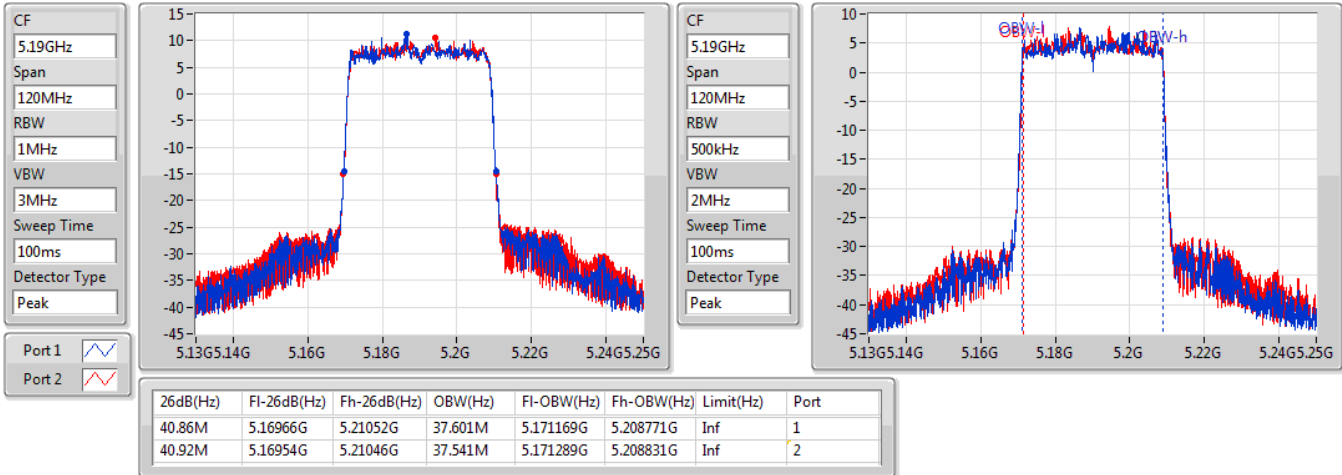

802.11ax HEW40_Nss2,(MCS0)_2TX

EBW

5190MHz

02/01/2020