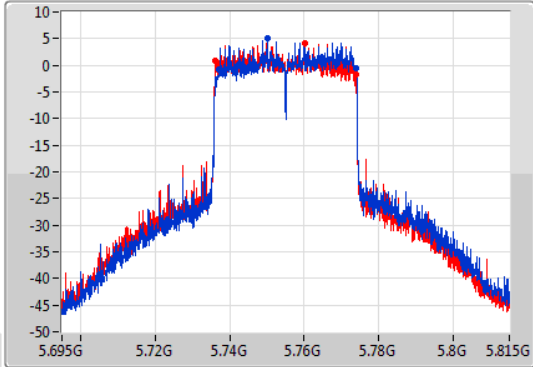

802.11ax HEW40-BF_Nss1,(MCS0)_2TX

EBW

5755MHz

25/12/2019

CF
5.755GHz
Span
120MHz
RBW
100kHz
VBW
300kHz
Sweep Time
100ms
Detector Type
Peak

CF
5.755GHz
Span
120MHz
RBW
500kHz
VBW
2MHz
Sweep Time
100ms
Detector Type
Peak