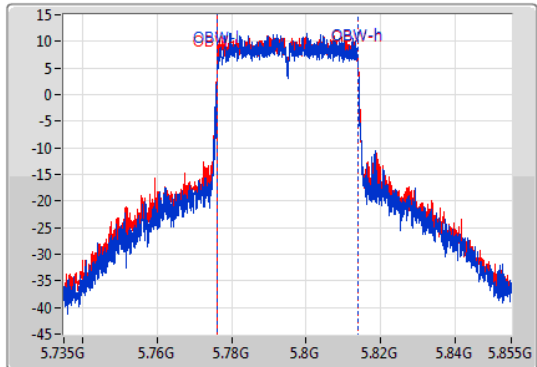

802.11ax HEW40-BF_Nss1,(MCS0)_2TX

EBW

5795MHz

25/12/2019

CF
5.795GHz
Span
120MHz
RBW
100kHz
VBW
300kHz
Sweep Time
100ms
Detector Type
Peak

CF
5.795GHz
Span
120MHz
RBW
500kHz
VBW
2MHz
Sweep Time
100ms
Detector Type
Peak