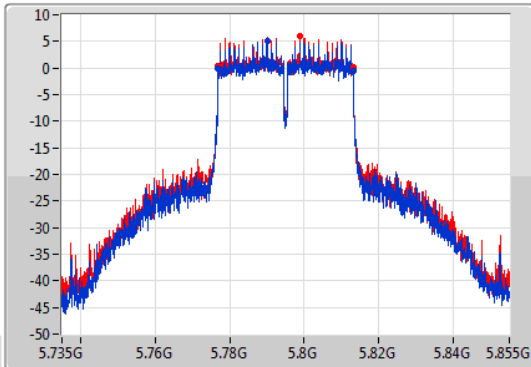

CF
5.795GHz
Span
120MHz
RBW
500kHz
VBW
2MHz
Sweep Time
100ms
Detector Type
Peak