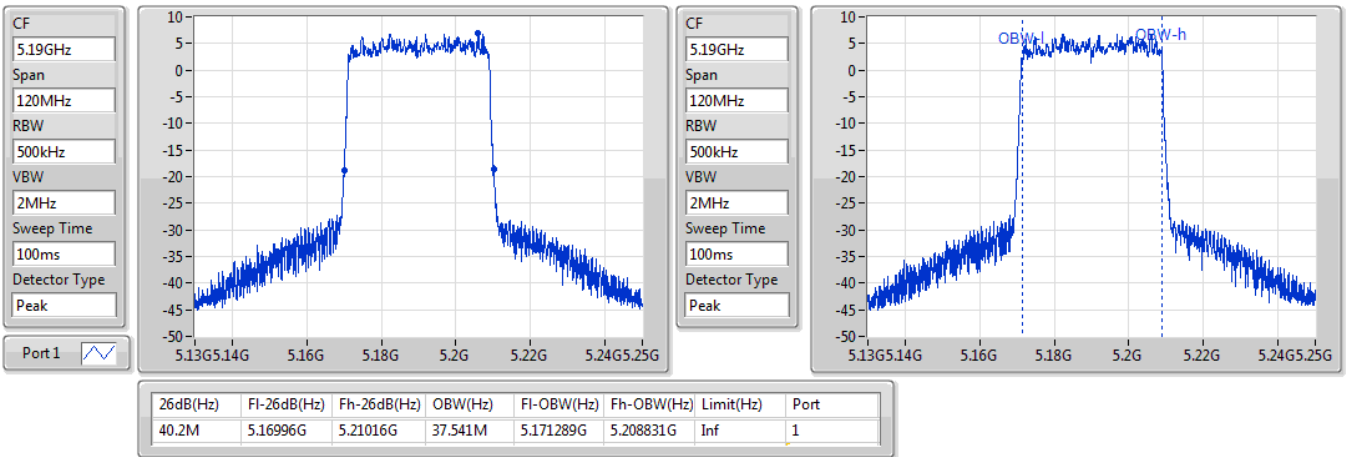

802.11ax HEW40_Nss1,(MCS0)_1TX

EBW

5190MHz

21/12/2019