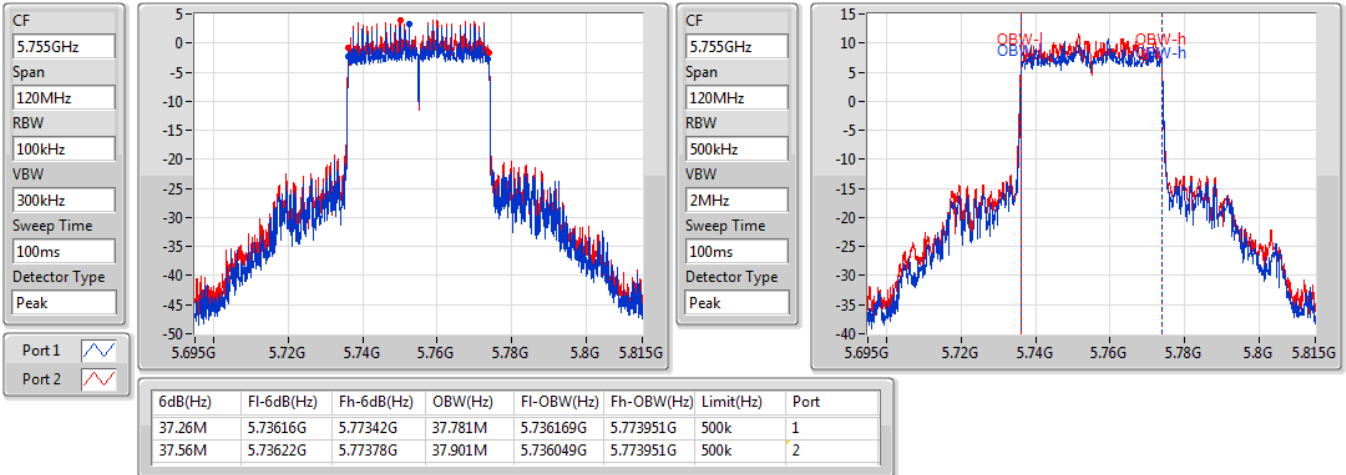

802.11ax HEW40_Nss2,(MCS0)_2TX

EBW

5755MHz

21/12/2019