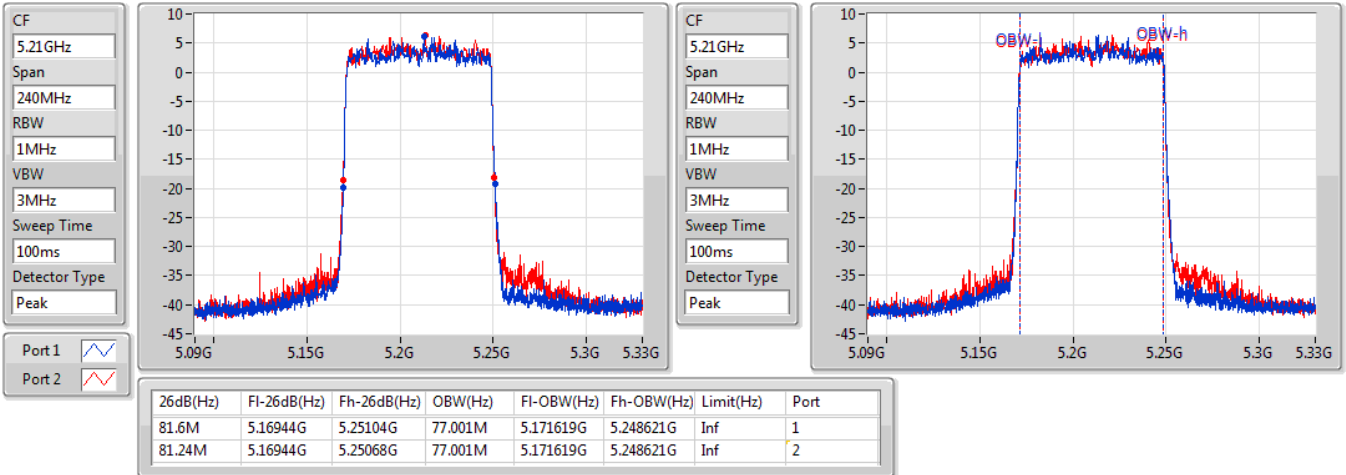

802.11ax HEW80_Nss2,(MCS0)_2TX

EBW

5210MHz

18/12/2019