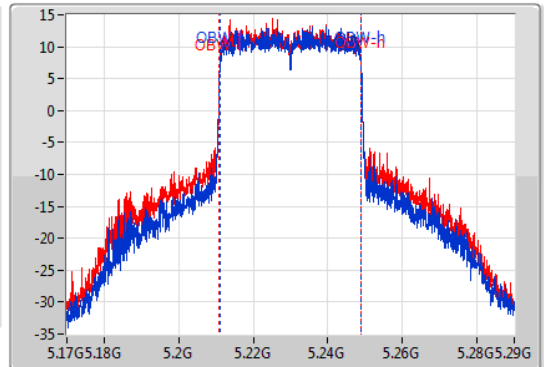

802.11ax HEW40-BF_Nss1,(MCS0)_2TX

EBW

5230MHz

25/12/2019

CF
5.23GHz
Span
120MHz
RBW
500kHz
VBW
2MHz
Sweep Time
100ms
Detector Type
Peak

CF
5.23GHz
Span
120MHz
RBW
500kHz
VBW
2MHz
Sweep Time
100ms
Detector Type
Peak