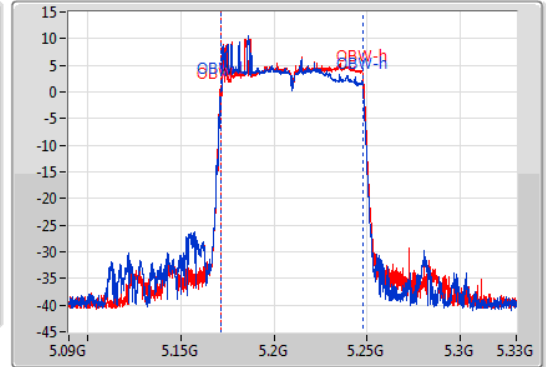

EBW

5210MHz

25/12/2019

CF
5.21GHz
Span
240MHz
RBW
1MHz
VBW
3MHz
Sweep Time
100ms
Detector Type
Peak

CF
5.21GHz
Span
240MHz
RBW
1MHz
VBW
3MHz
Sweep Time
100ms
Detector Type
Peak

26dB(Hz)	Fl-26dB(Hz)	Fh-26dB(Hz)	OBW(Hz)	Fl-OBW(Hz)	Fh-OBW(Hz)	Limit(Hz)	Port
80.52M	5.16956G	5.25008G	75.802M	5.171859G	5.247661G	Inf	1
81.6M	5.16908G	5.25068G	76.162M	5.171859G	5.248021G	Inf	2