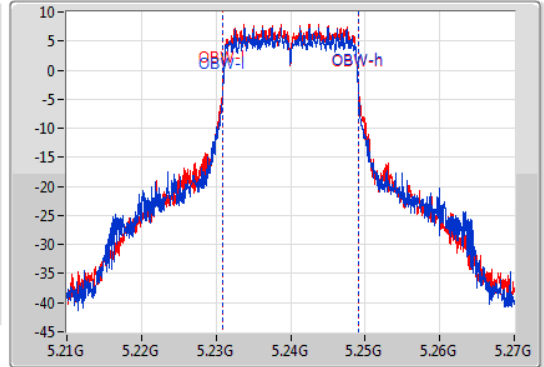

EBW

5240MHz

21/12/2019

CF
5.24GHz
Span
60MHz
RBW
200kHz
VBW
1MHz
Sweep Time
100ms
Detector Type
Peak

CF
5.24GHz
Span
60MHz
RBW
200kHz
VBW
1MHz
Sweep Time
100ms
Detector Type
Peak

6dB(Hz)	Fl-26dB(Hz)	Fh-26dB(Hz)	OBW(Hz)	Fl-OBW(Hz)	Fh-OBW(Hz)	Limit(Hz)	Port
27.09M	5.22686G	5.25395G	18.081M	5.230945G	5.249025G	Inf	1
28.56M	5.22497G	5.25353G	18.141M	5.230945G	5.249085G	Inf	2