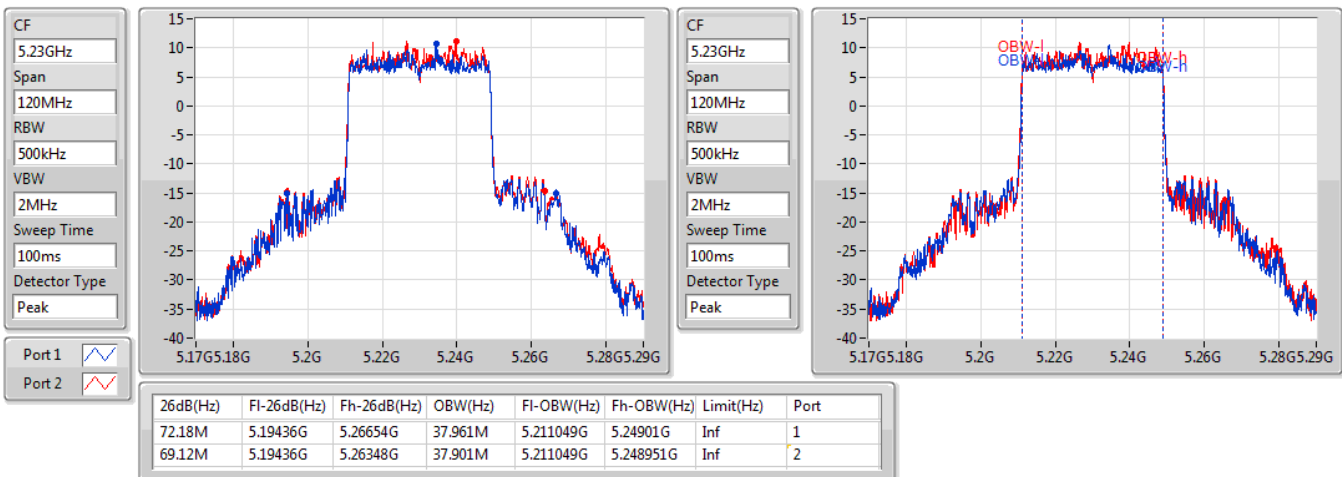

EBW

5190MHz

02/01/2020

802.11ax HEW40_Nss2,(MCS0)_2TX

EBW

5230MHz

21/12/2019

802.11ax HEW40_Nss2,(MCS0)_2TX