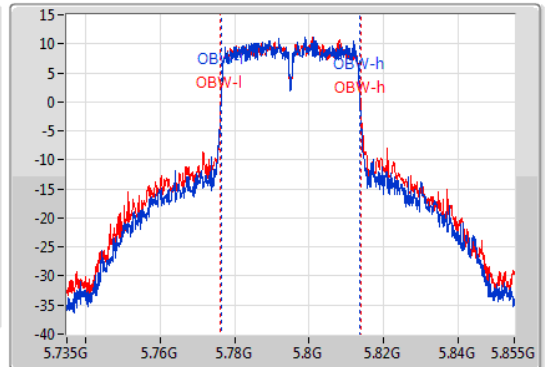

EBW

5755MHz

21/12/2019

CF
5.755GHz
Span
120MHz
RBW
100kHz
VBW
300kHz
Sweep Time
100ms
Detector Type
Peak

CF
5.755GHz
Span
120MHz
RBW
500kHz
VBW
2MHz
Sweep Time
100ms
Detector Type
Peak

6dB(Hz)	Fl-6dB(Hz)	Fh-6dB(Hz)	OBW(Hz)	Fl-OBW(Hz)	Fh-OBW(Hz)	Limit(Hz)	Port
36.3M	5.73688G	5.77318G	36.462M	5.736769G	5.773231G	500k	1
36.3M	5.73688G	5.77318G	36.702M	5.736769G	5.773471G	500k	2

802.11ac VHT40_Nss2,(MCS0)_2TX

EBW

5795MHz

21/12/2019

CF
5.795GHz
Span
120MHz
RBW
100kHz
VBW
300kHz
Sweep Time
100ms
Detector Type
Peak

CF
5.795GHz
Span
120MHz
RBW
500kHz
VBW
2MHz
Sweep Time
100ms
Detector Type
Peak