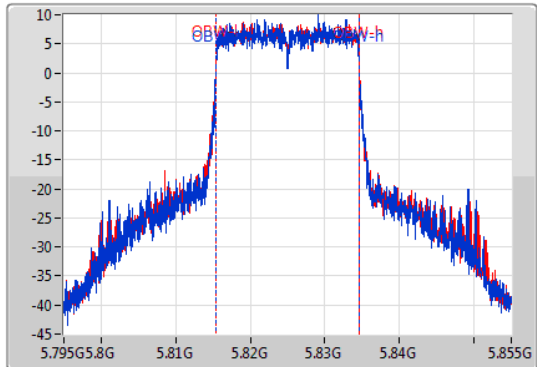

6dB(Hz)	Fl-6dB(Hz)	Fh-6dB(Hz)	OBW(Hz)	Fl-OBW(Hz)	Fh-OBW(Hz)	Limit(Hz)	Port
18.84M	5.81558G	5.83442G	19.07M	5.815465G	5.834535G	500k	1
18.9M	5.81555G	5.83445G	19.07M	5.815465G	5.834535G	500k	2

802.11ax HEW40-BF_Nss1,(MCS0)_2TX