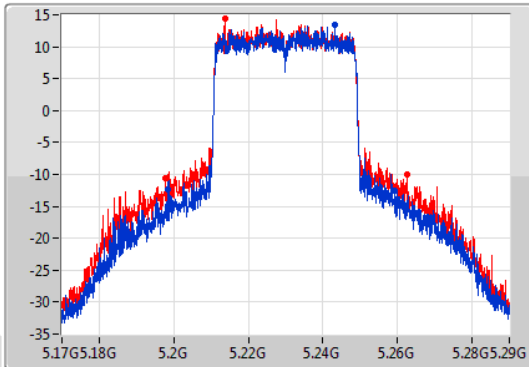

CF
5.23GHz
Span
120MHz
RBW
500kHz
VBW
2MHz
Sweep Time
100ms
Detector Type
Peak