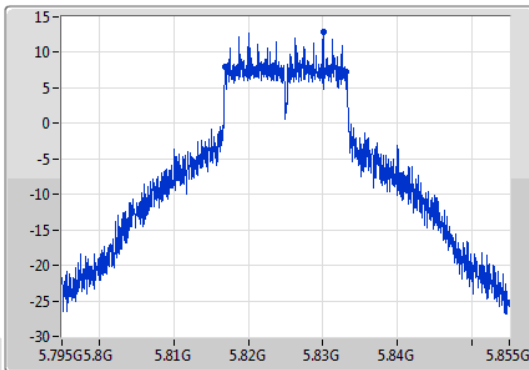

Port X-N dB = Port X 6dB down bandwidth for 5.725-5.85GHz band / 26dB down bandwidth for other band
 Port X-OBW = Port X 99% occupied bandwidth;

802.11a_Nss1,(6Mbps)_1TX

EBW

5180MHz

21/12/2019

802.11a_Nss1,(6Mbps)_1TX

EBW

5200MHz

21/12/2019

802.11a_Nss1,(6Mbps)_1TX

EBW

5785MHz

21/12/2019

CF
5.785GHz
Span
60MHz
RBW
100kHz
VBW
300kHz
Sweep Time
100ms
Detector Type
Peak
Port 1

CF
5.785GHz
Span
60MHz
RBW
200kHz
VBW
1MHz
Sweep Time
100ms
Detector Type
Peak

6dB(Hz)	Fl-6dB(Hz)	Fh-6dB(Hz)	OBW(Hz)	Fl-OBW(Hz)	Fh-OBW(Hz)	Limit(Hz)	Port
16.32M	5.77687G	5.79319G	29.505M	5.770217G	5.799723G	500k	1

802.11a_Nss1,(6Mbps)_1TX

EBW

5825MHz

21/12/2019

CF
5.825GHz
Span
60MHz
RBW
100kHz
VBW
300kHz
Sweep Time
100ms
Detector Type
Peak
Port 1

CF
5.825GHz
Span
60MHz
RBW
200kHz
VBW
1MHz
Sweep Time
100ms
Detector Type
Peak