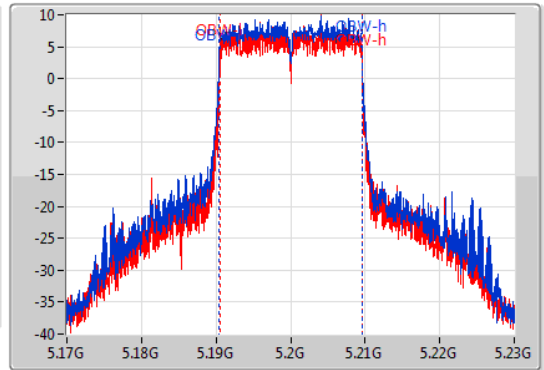

802.11ax HEW20-BF_Nss1,(MCS0)_2TX

EBW

5200MHz

25/12/2019

CF
5.2GHz
Span
60MHz
RBW
200kHz
VBW
1MHz
Sweep Time
100ms
Detector Type
Peak

CF
5.2GHz
Span
60MHz
RBW
200kHz
VBW
1MHz
Sweep Time
100ms
Detector Type
Peak