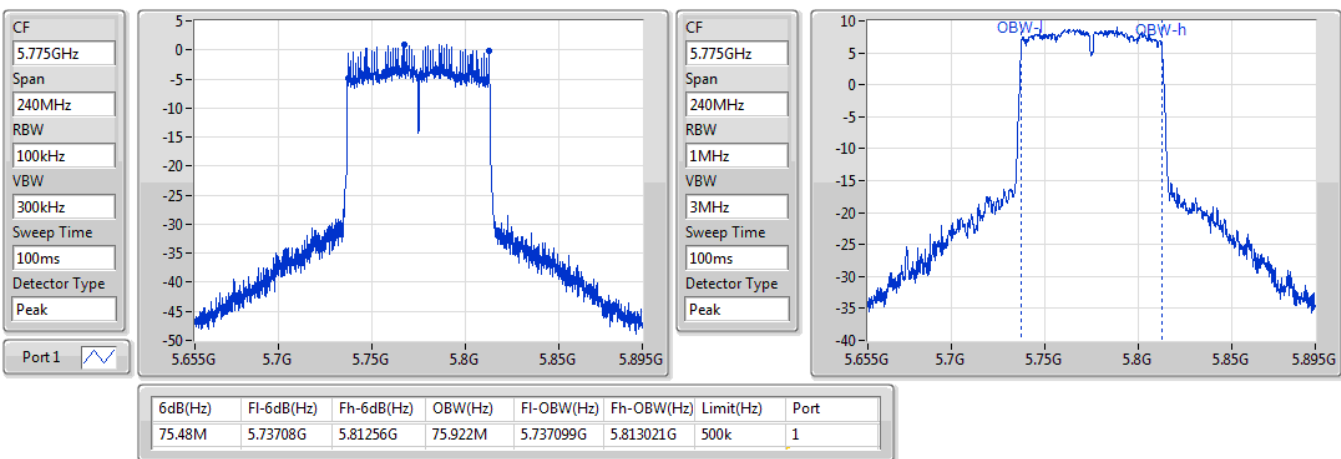

802.11ac VHT80_Nss1,(MCS0)_1TX

EBW

5775MHz

21/12/2019