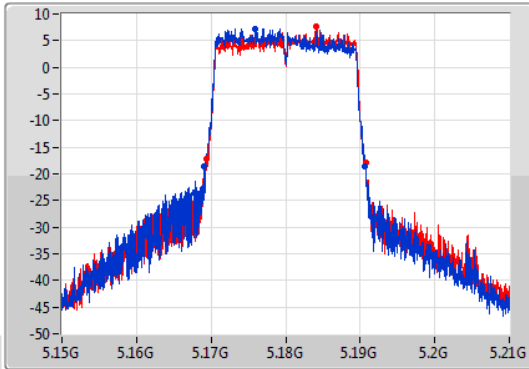

802.11ax HEW20-BF_Nss1,(MCS0)_2TX

EBW

5180MHz

25/12/2019

CF
5.18GHz
Span
60MHz
RBW
200kHz
VBW
1MHz
Sweep Time
100ms
Detector Type
Peak

CF
5.18GHz
Span
60MHz
RBW
200kHz
VBW
1MHz
Sweep Time
100ms
Detector Type
Peak