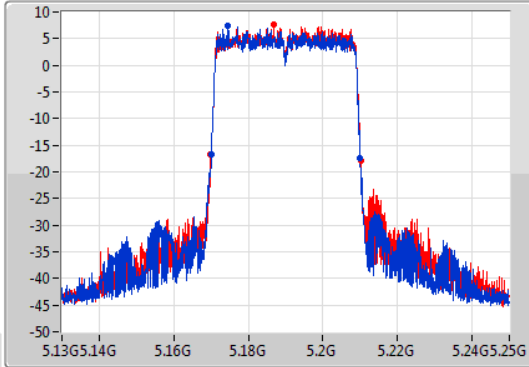

802.11ax HEW40-BF_Nss1,(MCS0)_2TX

EBW

5190MHz

25/12/2019

CF
5.19GHz
Span
120MHz
RBW
500kHz
VBW
2MHz
Sweep Time
100ms
Detector Type
Peak

CF
5.19GHz
Span
120MHz
RBW
500kHz
VBW
2MHz
Sweep Time
100ms
Detector Type
Peak