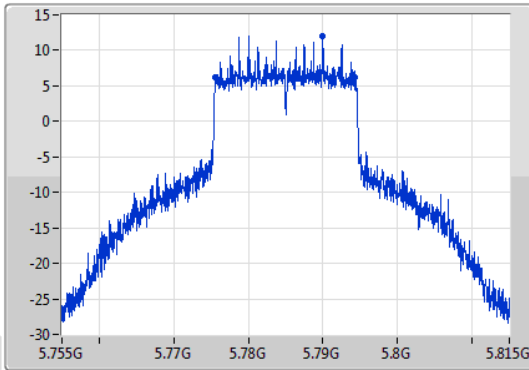

EBW

5745MHz

21/12/2019

802.11ax HEW20_Nss1,(MCS0)_1TX

EBW

5785MHz

21/12/2019

CF
5.785GHz
Span
60MHz
RBW
100kHz
VBW
300kHz
Sweep Time
100ms
Detector Type
Peak
Port 1