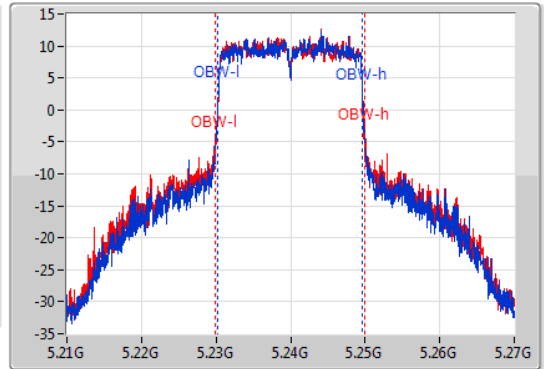

EBW

5240MHz

25/12/2019

CF
5.24GHz
Span
60MHz
RBW
200kHz
VBW
1MHz
Sweep Time
100ms
Detector Type
Peak

CF
5.24GHz
Span
60MHz
RBW
200kHz
VBW
1MHz
Sweep Time
100ms
Detector Type
Peak

6dB(Hz)	Fl-26dB(Hz)	Fh-26dB(Hz)	OBW(Hz)	Fl-OBW(Hz)	Fh-OBW(Hz)	Limit(Hz)	Port
39.6M	5.22116G	5.26076G	19.4M	5.230285G	5.249685G	Inf	1
42.21M	5.21858G	5.26079G	19.91M	5.229955G	5.249865G	Inf	2