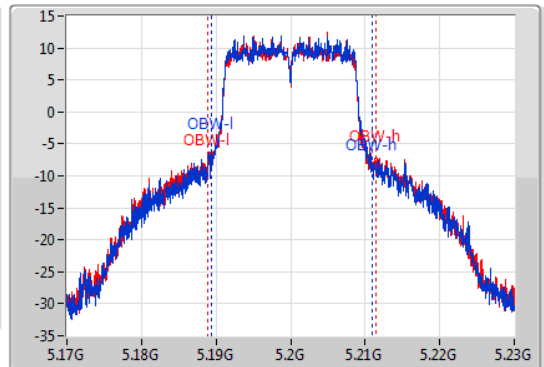

802.11ac VHT20-BF_Nss1,(MCS0)_2TX

EBW

5200MHz

25/12/2019

CF
5.2GHz
Span
60MHz
RBW
200kHz
VBW
1MHz
Sweep Time
100ms
Detector Type
Peak

CF
5.2GHz
Span
60MHz
RBW
200kHz
VBW
1MHz
Sweep Time
100ms
Detector Type
Peak