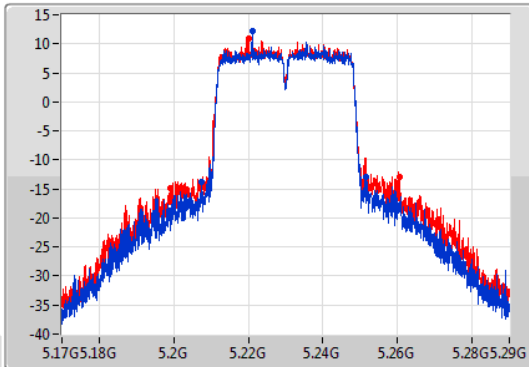

CF
5.23GHz
Span
120MHz
RBW
500kHz
VBW
2MHz
Sweep Time
100ms
Detector Type
Peak