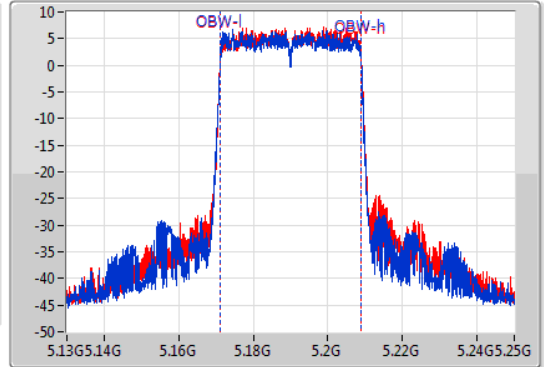

EBW

5190MHz

25/12/2019

CF
5.19GHz
Span
120MHz
RBW
500kHz
VBW
2MHz
Sweep Time
100ms
Detector Type
Peak

CF
5.19GHz
Span
120MHz
RBW
500kHz
VBW
2MHz
Sweep Time
100ms
Detector Type
Peak

26dB(Hz)	Fl-26dB(Hz)	Fh-26dB(Hz)	OBW(Hz)	Fl-OBW(Hz)	Fh-OBW(Hz)	Limit(Hz)	Port
39.96M	5.17002G	5.20998G	37.541M	5.171229G	5.208771G	Inf	1
40.2M	5.1699G	5.2101G	37.601M	5.171229G	5.208831G	Inf	2