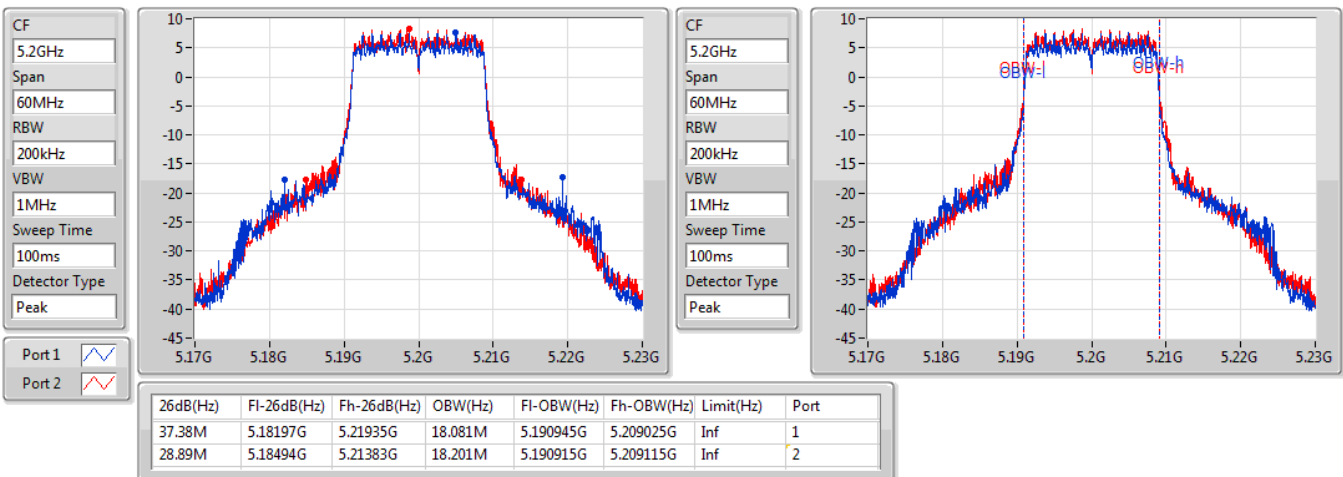

EBW

5180MHz

21/12/2019

802.11ac VHT20_Nss2,(MCS0)_2TX

EBW

5200MHz

21/12/2019

802.11ac VHT20_Nss2,(MCS0)_2TX