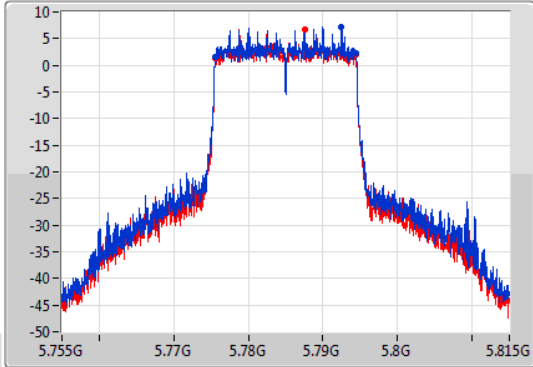

802.11ax HEW20-BF_Nss1,(MCS0)_2TX

EBW

5785MHz

25/12/2019

CF
5.785GHz
Span
60MHz
RBW
100kHz
VBW
300kHz
Sweep Time
100ms
Detector Type
Peak

CF
5.785GHz
Span
60MHz
RBW
200kHz
VBW
1MHz
Sweep Time
100ms
Detector Type
Peak