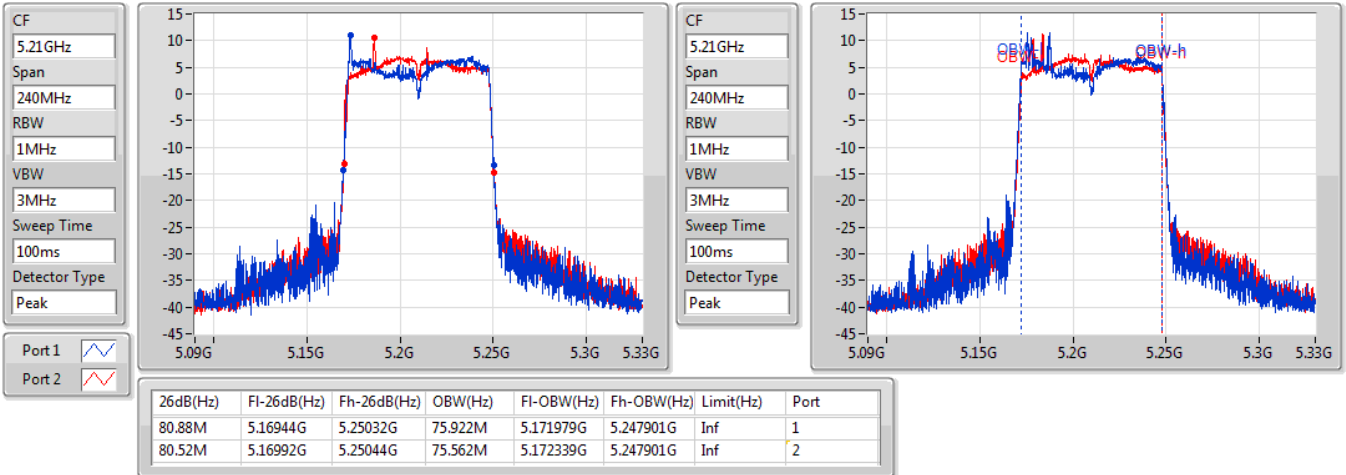

802.11ac VHT80-BF_Nss1,(MCS0)_2TX

EBW

5210MHz

25/12/2019