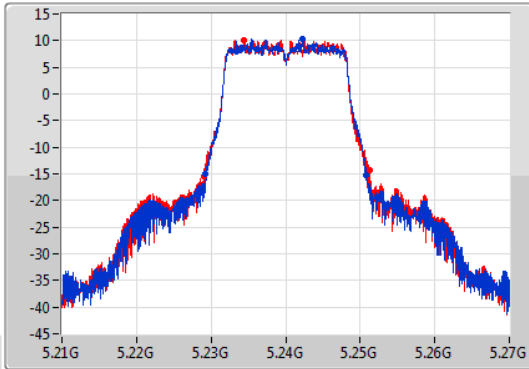

802.11a_Nss1,(6Mbps)_2TX

EBW

5200MHz

20/12/2019

CF: 5.2GHz
 Span: 60MHz
 RBW: 200kHz
 VBW: 1MHz
 Sweep Time: 100ms
 Detector Type: Peak

CF: 5.2GHz
 Span: 60MHz
 RBW: 200kHz
 VBW: 1MHz
 Sweep Time: 100ms
 Detector Type: Peak

26dB(Hz)	Fl-26dB(Hz)	Fh-26dB(Hz)	OBW(Hz)	Fl-OBW(Hz)	Fh-OBW(Hz)	Limit(Hz)	Port
36.93M	5.18167G	5.2186G	17.721M	5.191274G	5.208996G	Inf	1
37.23M	5.18167G	5.2189G	17.541M	5.191424G	5.208966G	Inf	2

802.11a_Nss1,(6Mbps)_2TX

EBW

5240MHz

02/01/2020

CF: 5.24GHz
 Span: 60MHz
 RBW: 300kHz
 VBW: 1MHz
 Sweep Time: 100ms
 Detector Type: Peak

CF: 5.24GHz
 Span: 60MHz
 RBW: 200kHz
 VBW: 1MHz
 Sweep Time: 100ms
 Detector Type: Peak

6dB(Hz)	Fl-6dB(Hz)	Fh-6dB(Hz)	OBW(Hz)	Fl-OBW(Hz)	Fh-OBW(Hz)	Limit(Hz)	Port
21.54M	5.22929G	5.25083G	16.792M	5.231694G	5.248486G	Inf	1
22.26M	5.22899G	5.25125G	16.732M	5.231694G	5.248426G	Inf	2