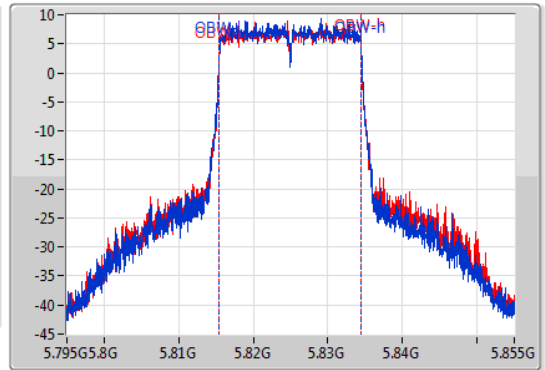

802.11ax HEW20-BF_Nss1,(MCS0)_2TX

EBW

5825MHz

25/12/2019

CF
5.825GHz
Span
60MHz
RBW
100kHz
VBW
300kHz
Sweep Time
100ms
Detector Type
Peak

CF
5.825GHz
Span
60MHz
RBW
200kHz
VBW
1MHz
Sweep Time
100ms
Detector Type
Peak