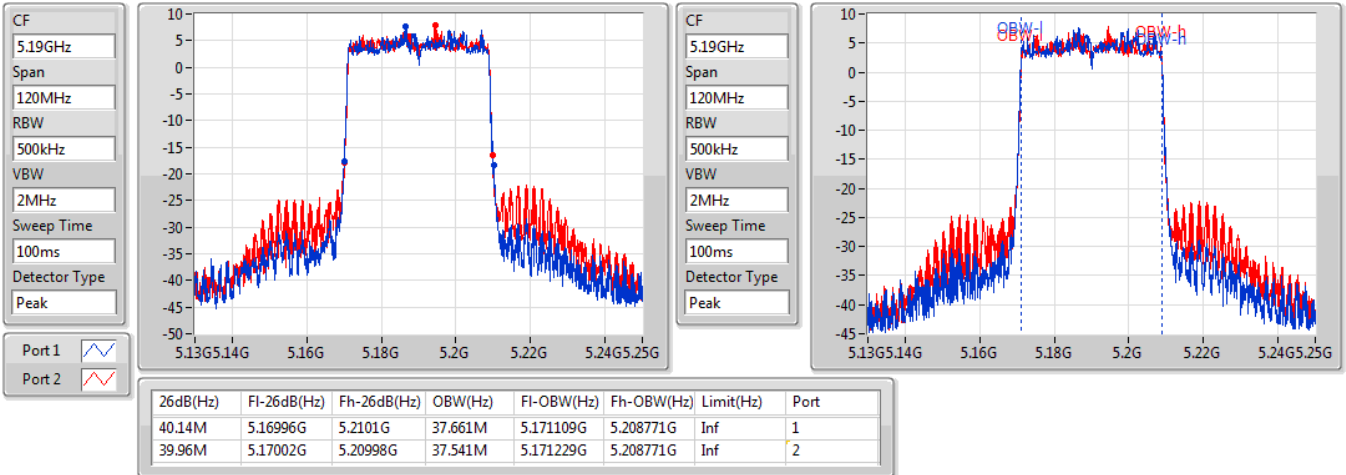

802.11ax HEW40_Nss2,(MCS0)_2TX

EBW

5190MHz

18/12/2019