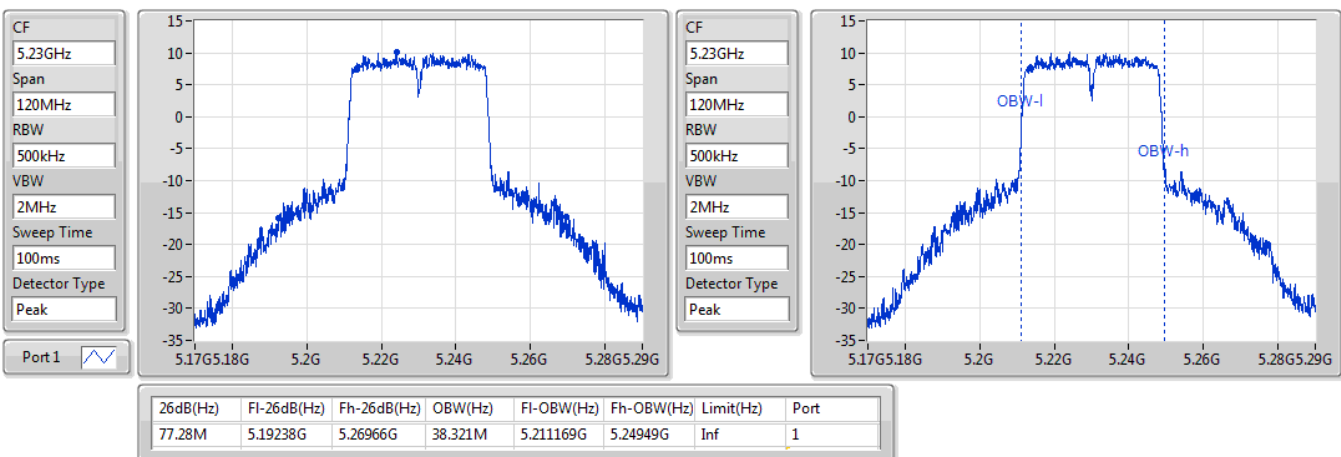

802.11ac VHT40_Nss1,(MCS0)_1TX

EBW

5230MHz

21/12/2019