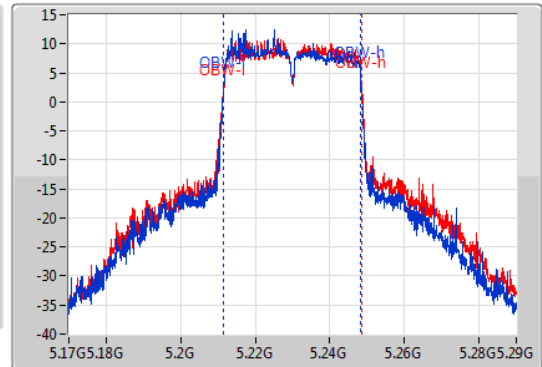

802.11ac VHT40-BF_Nss1,(MCS0)_2TX

EBW

5230MHz

25/12/2019

CF
5.23GHz
Span
120MHz
RBW
500kHz
VBW
2MHz
Sweep Time
100ms
Detector Type
Peak

CF
5.23GHz
Span
120MHz
RBW
500kHz
VBW
2MHz
Sweep Time
100ms
Detector Type
Peak