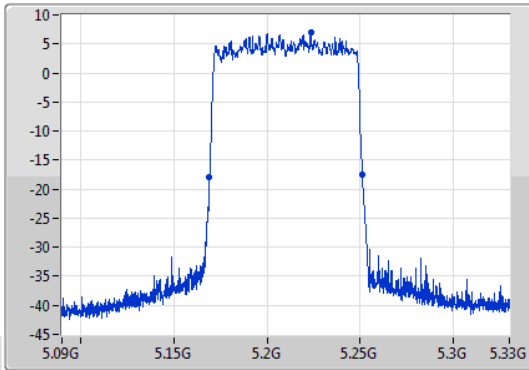

EBW

5795MHz

21/12/2019

802.11ax HEW80_Nss1,(MCS0)_1TX

EBW

5210MHz

21/12/2019

CF
5.21GHz
Span
240MHz
RBW
1MHz
VBW
3MHz
Sweep Time
100ms
Detector Type
Peak
Port 1