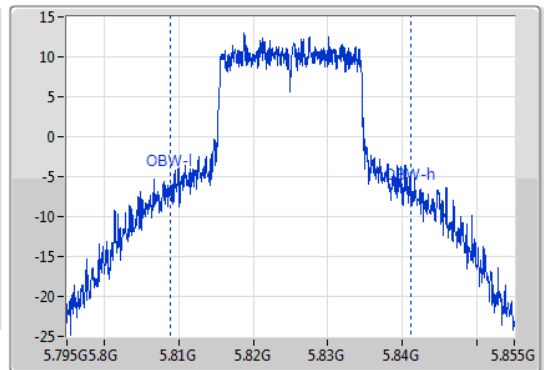

802.11ax HEW20_Nss1,(MCS0)_1TX

EBW

5825MHz

21/12/2019

CF
5.825GHz
Span
60MHz
RBW
100kHz
VBW
300kHz
Sweep Time
100ms
Detector Type
Peak
Port 1

CF
5.825GHz
Span
60MHz
RBW
200kHz
VBW
1MHz
Sweep Time
100ms
Detector Type
Peak