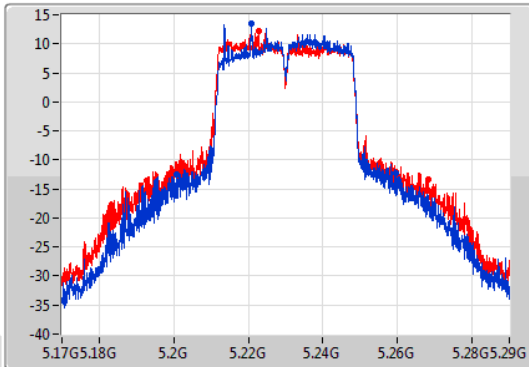

CF
5.23GHz
Span
120MHz
RBW
500kHz
VBW
2MHz
Sweep Time
100ms
Detector Type
Peak