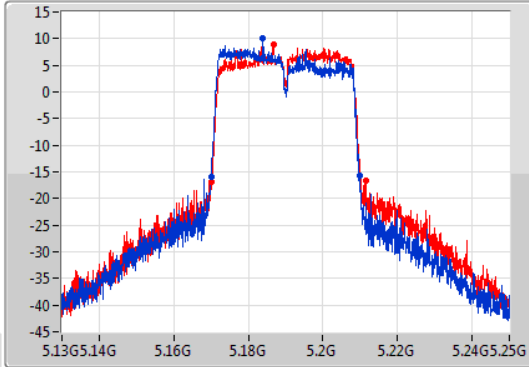

EBW

5825MHz

25/12/2019

802.11ac VHT40-BF_Nss1,(MCS0)_2TX

EBW

5190MHz

25/12/2019

CF
5.19GHz
Span
120MHz
RBW
500kHz
VBW
2MHz
Sweep Time
100ms
Detector Type
Peak