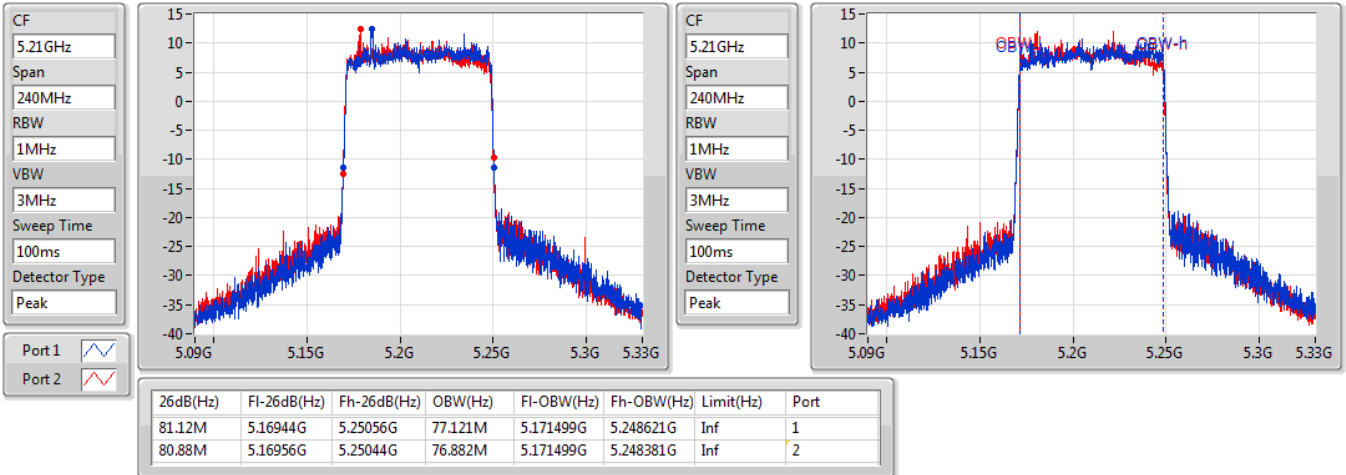

802.11ax HEW80-BF_Nss1,(MCS0)_2TX

EBW

5210MHz

25/12/2019