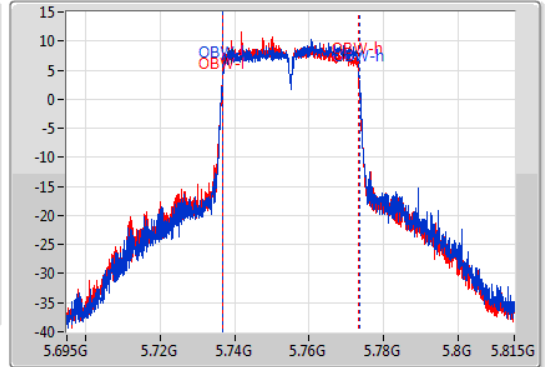

EBW

5755MHz

25/12/2019

CF
5.755GHz
Span
120MHz
RBW
100kHz
VBW
300kHz
Sweep Time
100ms
Detector Type
Peak

CF
5.755GHz
Span
120MHz
RBW
500kHz
VBW
2MHz
Sweep Time
100ms
Detector Type
Peak

6dB(Hz)	Fl-6dB(Hz)	Fh-6dB(Hz)	OBW(Hz)	Fl-OBW(Hz)	Fh-OBW(Hz)	Limit(Hz)	Port
35.94M	5.73724G	5.77318G	36.642M	5.736769G	5.773411G	500k	1
35.4M	5.73712G	5.77252G	36.642M	5.736649G	5.773291G	500k	2