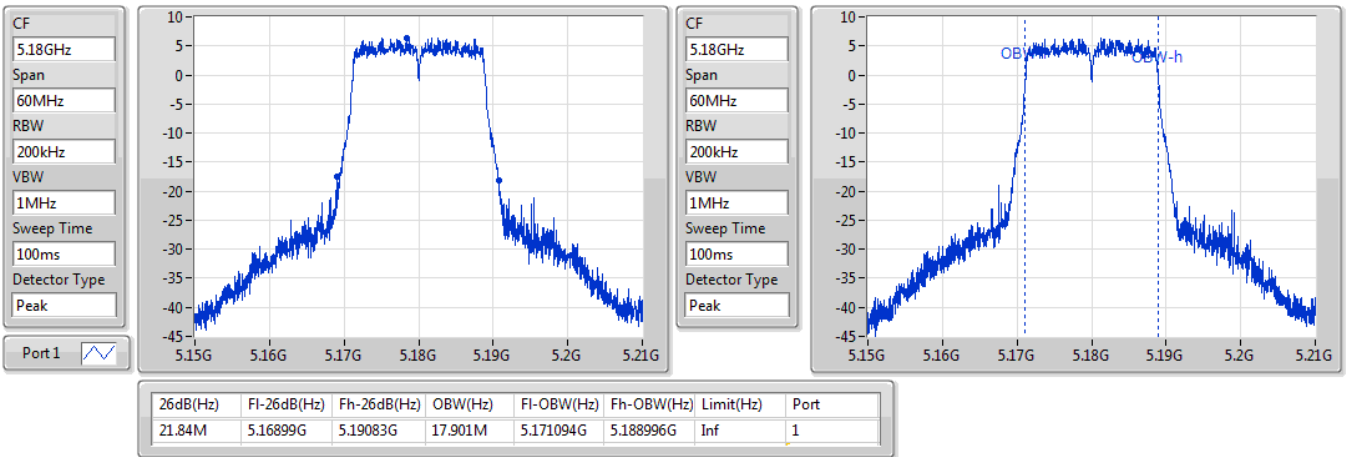

802.11ac VHT20_Nss1,(MCS0)_1TX

EBW

5180MHz

21/12/2019