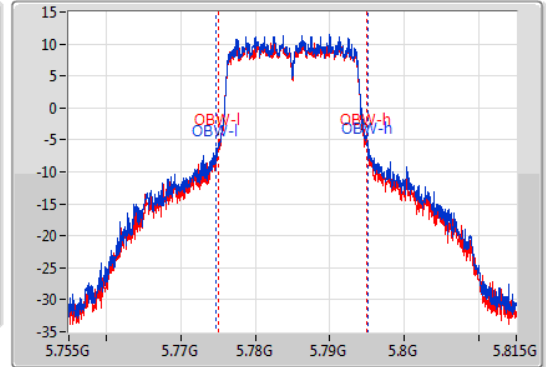

EBW

5785MHz

25/12/2019

CF
5.785GHz
Span
60MHz
RBW
100kHz
VBW
300kHz
Sweep Time
100ms
Detector Type
Peak

CF
5.785GHz
Span
60MHz
RBW
200kHz
VBW
1MHz
Sweep Time
100ms
Detector Type
Peak

6dB(Hz)	Fl-6dB(Hz)	Fh-6dB(Hz)	OBW(Hz)	Fl-OBW(Hz)	Fh-OBW(Hz)	Limit(Hz)	Port
17.58M	5.77621G	5.79379G	20.45M	5.774745G	5.795195G	500k	1
17.58M	5.77621G	5.79379G	19.82M	5.775045G	5.794865G	500k	2