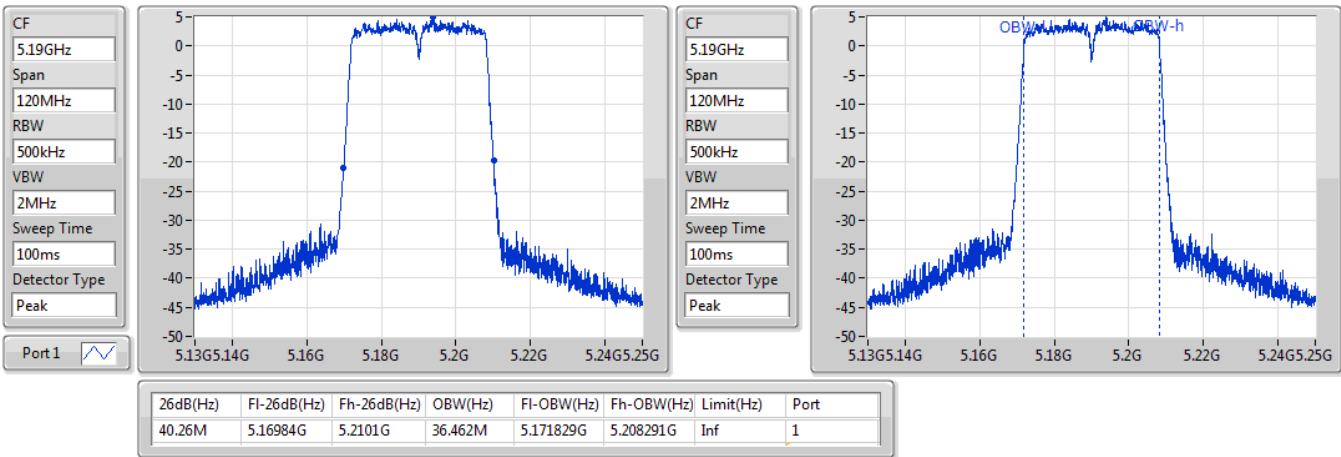

EBW

5825MHz

21/12/2019

802.11ac VHT40_Nss1,(MCS0)_1TX

EBW

5190MHz

21/12/2019

802.11ac VHT40_Nss1,(MCS0)_1TX