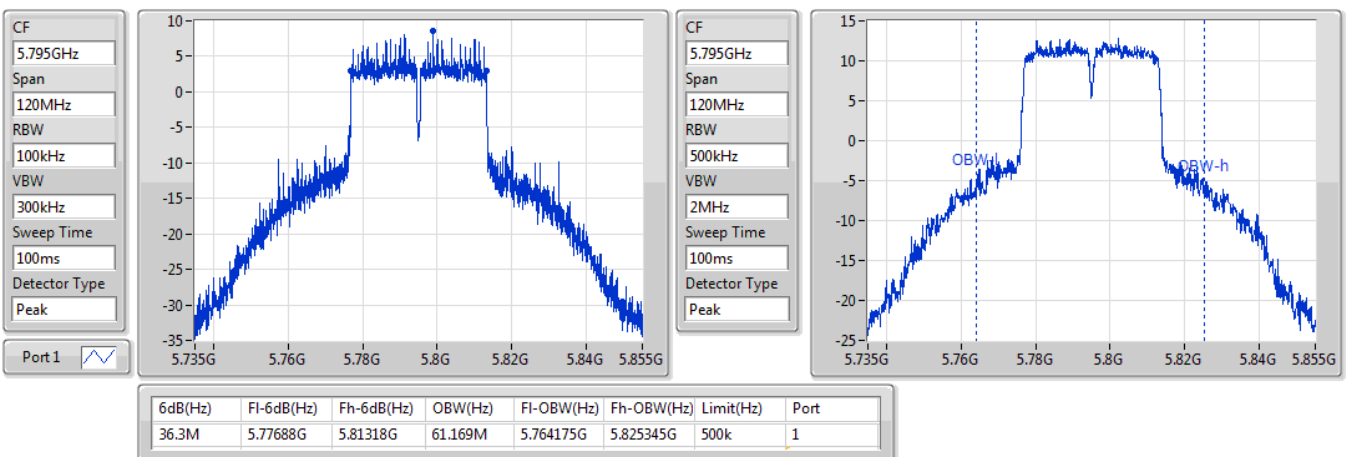

802.11ac VHT40_Nss1,(MCS0)_1TX

EBW

5795MHz

21/12/2019