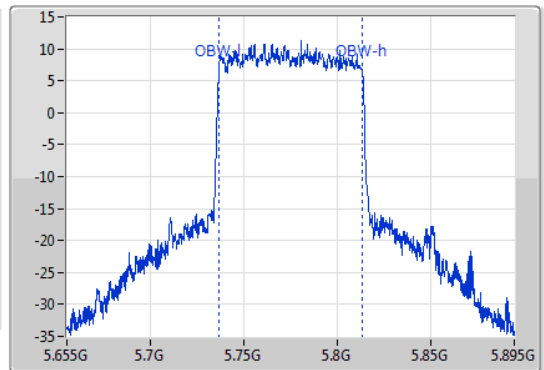

802.11ax HEW80_Nss1,(MCS0)_1TX

EBW

5775MHz

21/12/2019

CF
5.775GHz
Span
240MHz
RBW
100kHz
VBW
300kHz
Sweep Time
100ms
Detector Type
Peak
Port 1

CF
5.775GHz
Span
240MHz
RBW
1MHz
VBW
3MHz
Sweep Time
100ms
Detector Type
Peak

6dB(Hz)	Fl-6dB(Hz)	Fh-6dB(Hz)	OBW(Hz)	Fl-OBW(Hz)	Fh-OBW(Hz)	Limit(Hz)	Port
76.56M	5.7366G	5.81316G	77.361M	5.736379G	5.813741G	500k	1

Summary

Mode	Max-N dB (Hz)	Max-OBW (Hz)	ITU-Code	Min-N dB (Hz)	Min-OBW (Hz)
5.15-5.25GHz	-	-	-	-	-
802.11a_Nss1,(6Mbps)_2TX	37.23M	17.721M	17M7D1D	21.48M	16.672M
802.11ac VHT20_Nss2,(MCS0)_2TX	37.38M	18.201M	18M2D1D	21.42M	17.781M
802.11ac VHT40_Nss2,(MCS0)_2TX	53.94M	36.702M	36M7D1D	39.9M	36.282M
802.11ac VHT80_Nss2,(MCS0)_2TX	81.84M	75.802M	75M8D1D	81.72M	75.802M
802.11ax HEW20_Nss2,(MCS0)_2TX	44.85M	22.729M	22M7D1D	21.99M	19.04M
802.11ax HEW40_Nss2,(MCS0)_2TX	72.18M	37.961M	38M0D1D	40.86M	37.541M
802.11ax HEW80_Nss2,(MCS0)_2TX	81.36M	77.001M	77M0D1D	81.12M	77.001M
5.725-5.85GHz	-	-	-	-	-
802.11a_Nss1,(6Mbps)_2TX	16.53M	20.69M	20M7D1D	16.29M	20.24M
802.11ac VHT20_Nss2,(MCS0)_2TX	17.58M	23.148M	23M1D1D	17.55M	18.111M
802.11ac VHT40_Nss2,(MCS0)_2TX	36.36M	37.721M	37M7D1D	36.3M	36.462M
802.11ac VHT80_Nss2,(MCS0)_2TX	75.72M	75.922M	75M9D1D	75.48M	75.922M
802.11ax HEW20_Nss2,(MCS0)_2TX	18.99M	20M	20M0D1D	18.54M	19.19M
802.11ax HEW40_Nss2,(MCS0)_2TX	37.62M	38.261M	38M3D1D	37.26M	37.781M
802.11ax HEW80_Nss2,(MCS0)_2TX	76.68M	77.241M	77M2D1D	76.56M	77.121M