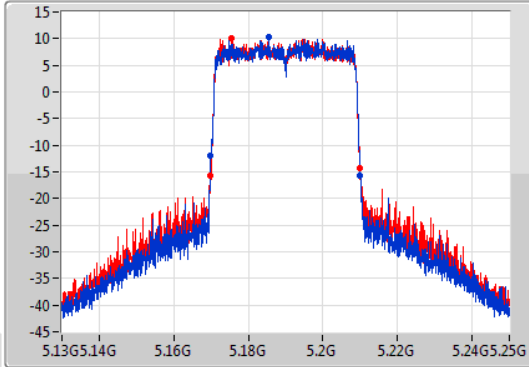

802.11ax HEW40-BF_Nss1,(MCS0)_2TX

EBW

5190MHz

25/12/2019

CF
5.19GHz
Span
120MHz
RBW
500kHz
VBW
2MHz
Sweep Time
100ms
Detector Type
Peak

CF
5.19GHz
Span
120MHz
RBW
500kHz
VBW
2MHz
Sweep Time
100ms
Detector Type
Peak