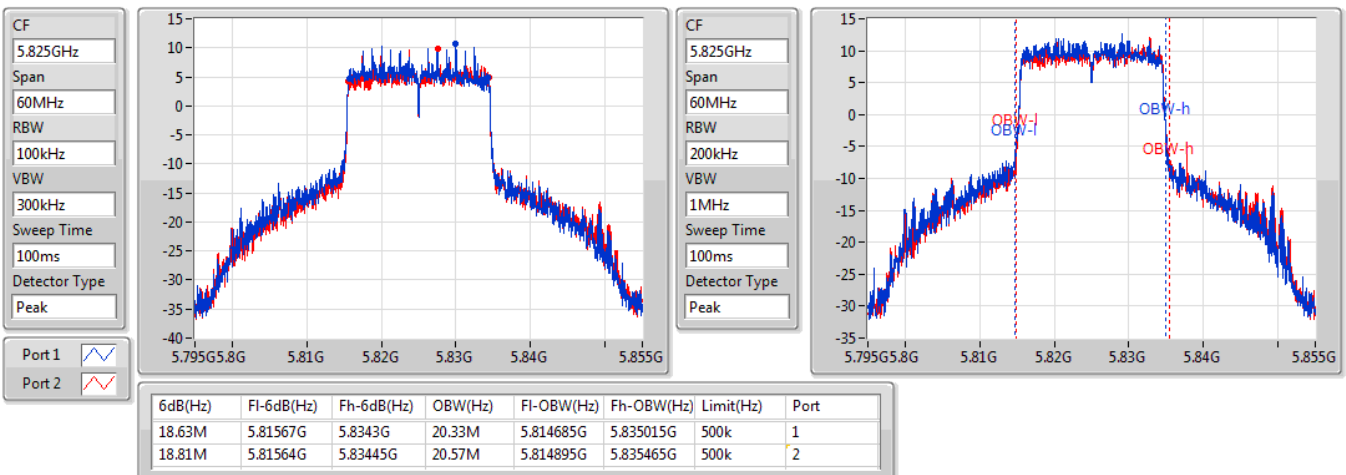

EBW

5785MHz

25/12/2019

802.11ax HEW20-BF_Nss1,(MCS0)_2TX

EBW

5825MHz

25/12/2019

802.11ax HEW40-BF_Nss1,(MCS0)_2TX