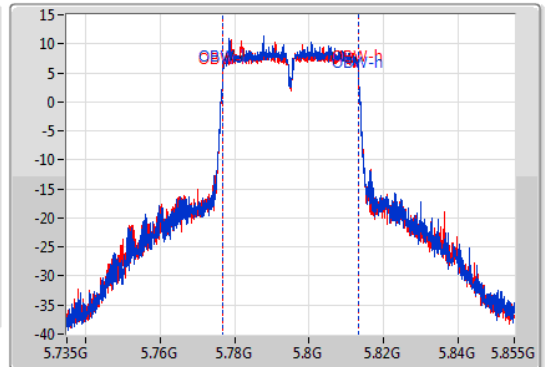

802.11ac VHT40-BF_Nss1,(MCS0)_2TX

EBW

5795MHz

25/12/2019

CF
5.795GHz
Span
120MHz
RBW
100kHz
VBW
300kHz
Sweep Time
100ms
Detector Type
Peak

CF
5.795GHz
Span
120MHz
RBW
500kHz
VBW
2MHz
Sweep Time
100ms
Detector Type
Peak