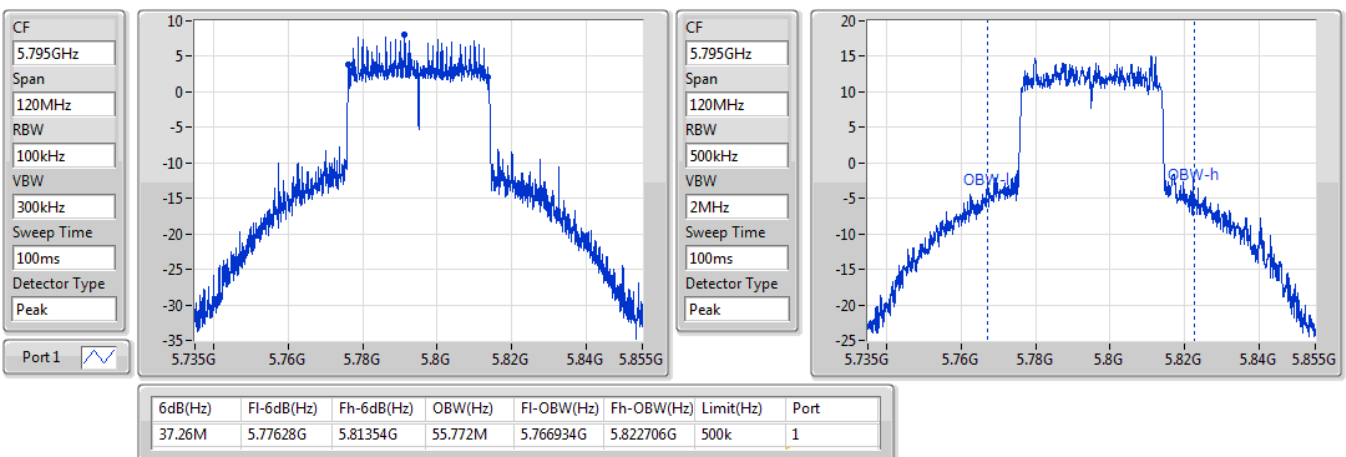

EBW

5230MHz

21/12/2019

802.11ax HEW40_Nss1,(MCS0)_1TX

EBW

5755MHz

21/12/2019

802.11ax HEW40_Nss1,(MCS0)_1TX

EBW

5795MHz

21/12/2019

802.11ax HEW80_Nss1,(MCS0)_1TX

EBW

5210MHz

21/12/2019

CF
5.21GHz
Span
240MHz
RBW
1MHz
VBW
3MHz
Sweep Time
100ms
Detector Type
Peak
Port 1