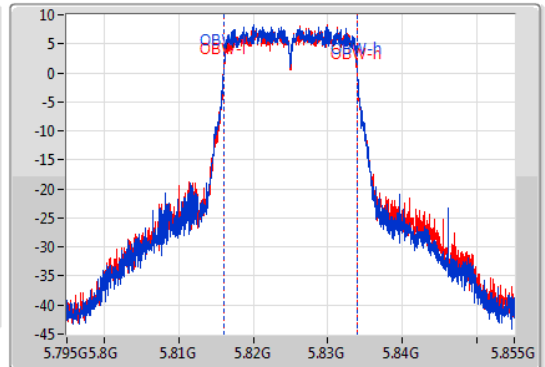

802.11ac VHT20-BF_Nss1,(MCS0)_2TX

EBW

5825MHz

25/12/2019

CF
5.825GHz
Span
60MHz
RBW
100kHz
VBW
300kHz
Sweep Time
100ms
Detector Type
Peak

CF
5.825GHz
Span
60MHz
RBW
200kHz
VBW
1MHz
Sweep Time
100ms
Detector Type
Peak