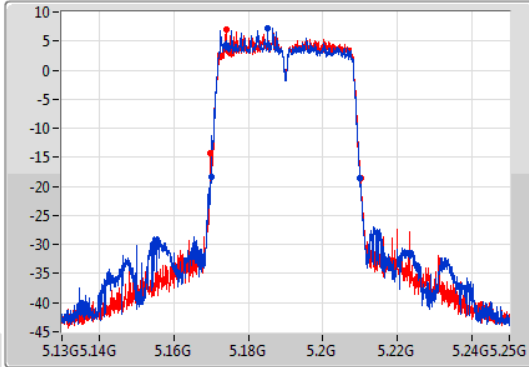

802.11ac VHT40-BF_Nss1,(MCS0)_2TX

EBW

5190MHz

25/12/2019

CF
5.19GHz
Span
120MHz
RBW
500kHz
VBW
2MHz
Sweep Time
100ms
Detector Type
Peak

CF
5.19GHz
Span
120MHz
RBW
500kHz
VBW
2MHz
Sweep Time
100ms
Detector Type
Peak