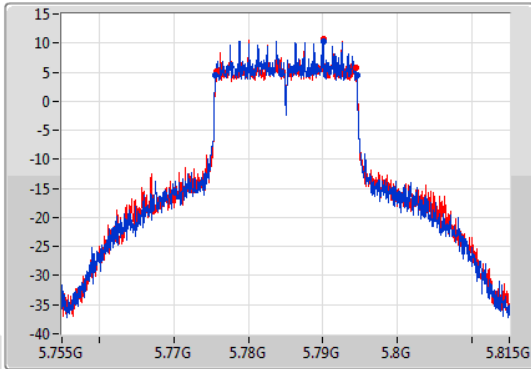

EBW

5785MHz

02/01/2020

CF
5.785GHz
Span
60MHz
RBW
100kHz
VBW
300kHz
Sweep Time
100ms
Detector Type
Peak

CF
5.785GHz
Span
60MHz
RBW
200kHz
VBW
1MHz
Sweep Time
100ms
Detector Type
Peak

6dB(Hz)	Fl-6dB(Hz)	Fh-6dB(Hz)	OBW(Hz)	Fl-OBW(Hz)	Fh-OBW(Hz)	Limit(Hz)	Port
18.99M	5.77555G	5.79454G	19.67M	5.775165G	5.794835G	500k	1
18.78M	5.77567G	5.79445G	20M	5.775195G	5.795195G	500k	2