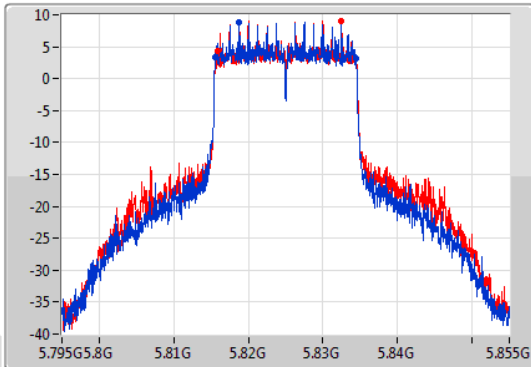

802.11ax HEW20_Nss2,(MCS0)_2TX

EBW

5785MHz

18/12/2019

CF
5.785GHz
Span
60MHz
RBW
100kHz
VBW
300kHz
Sweep Time
100ms
Detector Type
Peak

CF
5.785GHz
Span
60MHz
RBW
200kHz
VBW
1MHz
Sweep Time
100ms
Detector Type
Peak

6dB(Hz)	Fl-6dB(Hz)	Fh-6dB(Hz)	OBW(Hz)	Fl-OBW(Hz)	Fh-OBW(Hz)	Limit(Hz)	Port
18.45M	5.77567G	5.79412G	44.078M	5.762721G	5.806799G	500k	1
17.7M	5.77618G	5.79388G	46.357M	5.761882G	5.808238G	500k	2

802.11ax HEW20_Nss2,(MCS0)_2TX

EBW

5825MHz

18/12/2019

CF
5.825GHz
Span
60MHz
RBW
100kHz
VBW
300kHz
Sweep Time
100ms
Detector Type
Peak

CF
5.825GHz
Span
60MHz
RBW
200kHz
VBW
1MHz
Sweep Time
100ms
Detector Type
Peak

6dB(Hz)	Fl-6dB(Hz)	Fh-6dB(Hz)	OBW(Hz)	Fl-OBW(Hz)	Fh-OBW(Hz)	Limit(Hz)	Port
18.96M	5.81552G	5.83448G	19.34M	5.815315G	5.834655G	500k	1
18.66M	5.81582G	5.83448G	19.91M	5.815165G	5.835075G	500k	2