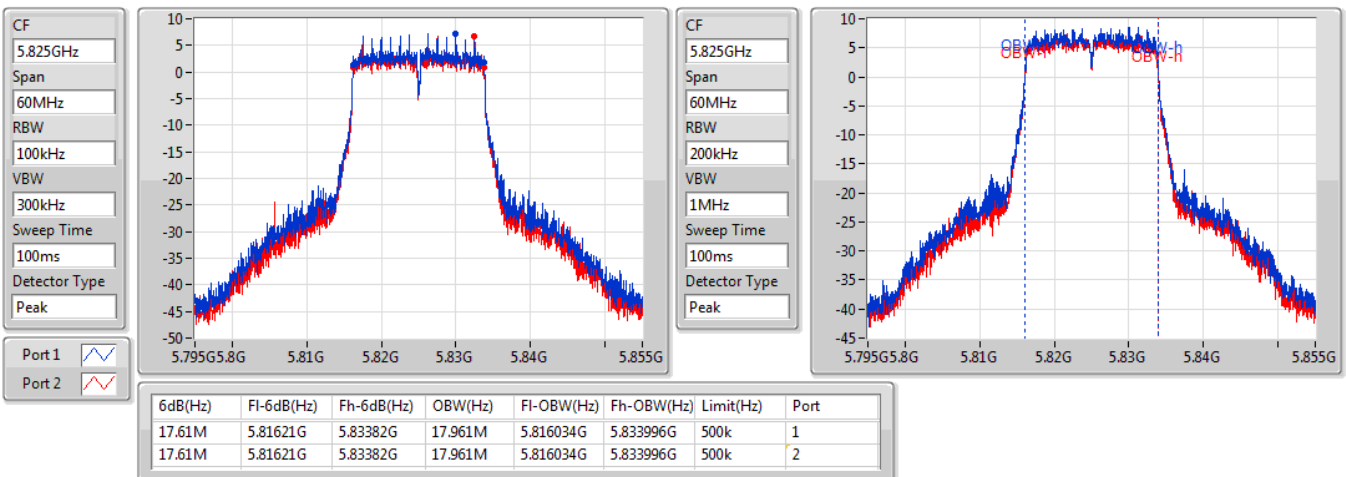

EBW

5785MHz

25/12/2019

802.11ac VHT20-BF_Nss1,(MCS0)_2TX

EBW

5825MHz

25/12/2019

802.11ac VHT40-BF_Nss1,(MCS0)_2TX