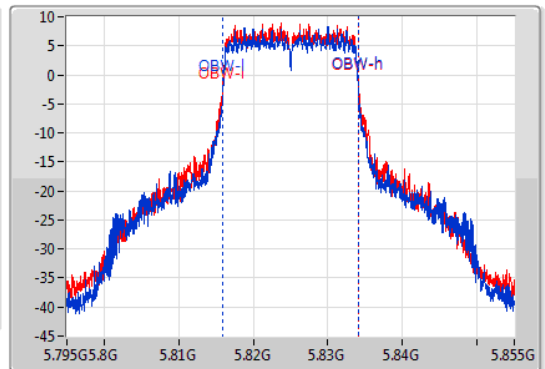

EBW

5785MHz

21/12/2019

CF
5.785GHz
Span
60MHz
RBW
100kHz
VBW
300kHz
Sweep Time
100ms
Detector Type
Peak
Port 1
Port 2

CF
5.785GHz
Span
60MHz
RBW
200kHz
VBW
1MHz
Sweep Time
100ms
Detector Type
Peak

6dB(Hz)	Fl-6dB(Hz)	Fh-6dB(Hz)	OBW(Hz)	Fl-OBW(Hz)	Fh-OBW(Hz)	Limit(Hz)	Port
17.58M	5.77621G	5.79379G	18.141M	5.775915G	5.794055G	500k	1
17.55M	5.77624G	5.79379G	18.441M	5.775795G	5.794235G	500k	2

802.11ac VHT20_Nss2,(MCS0)_2TX

EBW

5825MHz

21/12/2019

CF
5.825GHz
Span
60MHz
RBW
100kHz
VBW
300kHz
Sweep Time
100ms
Detector Type
Peak
Port 1
Port 2

CF
5.825GHz
Span
60MHz
RBW
200kHz
VBW
1MHz
Sweep Time
100ms
Detector Type
Peak