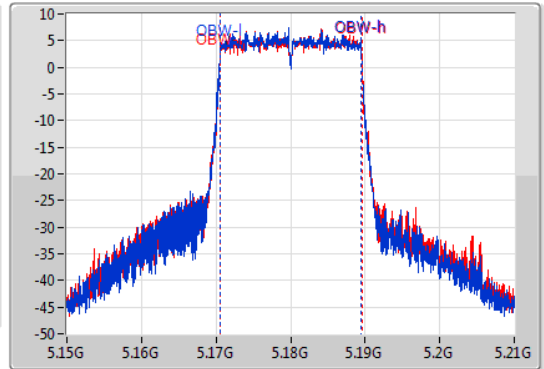

EBW

5180MHz

25/12/2019

CF
5.18GHz
Span
60MHz
RBW
200kHz
VBW
1MHz
Sweep Time
100ms
Detector Type
Peak

CF
5.18GHz
Span
60MHz
RBW
200kHz
VBW
1MHz
Sweep Time
100ms
Detector Type
Peak

26dB(Hz)	Fl-26dB(Hz)	Fh-26dB(Hz)	OBW(Hz)	Fl-OBW(Hz)	Fh-OBW(Hz)	Limit(Hz)	Port
21.36M	5.16932G	5.19068G	18.981M	5.170525G	5.189505G	Inf	1
21.57M	5.16923G	5.1908G	19.04M	5.170495G	5.189535G	Inf	2