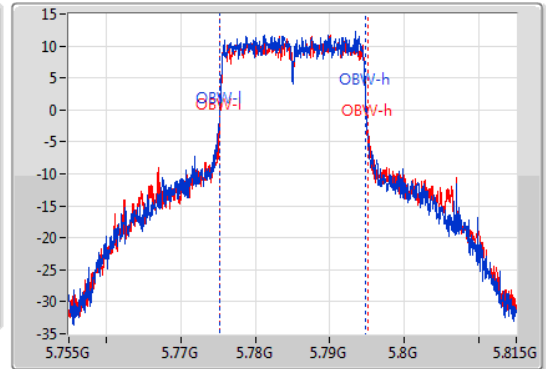

EBW

5785MHz

02/01/2020

CF
5.785GHz
Span
60MHz
RBW
100kHz
VBW
300kHz
Sweep Time
100ms
Detector Type
Peak

CF
5.785GHz
Span
60MHz
RBW
200kHz
VBW
1MHz
Sweep Time
100ms
Detector Type
Peak

6dB(Hz)	Fl-6dB(Hz)	Fh-6dB(Hz)	OBW(Hz)	Fl-OBW(Hz)	Fh-OBW(Hz)	Limit(Hz)	Port
18.99M	5.77555G	5.79454G	19.67M	5.775165G	5.794835G	500k	1
18.78M	5.77567G	5.79445G	20M	5.775195G	5.795195G	500k	2