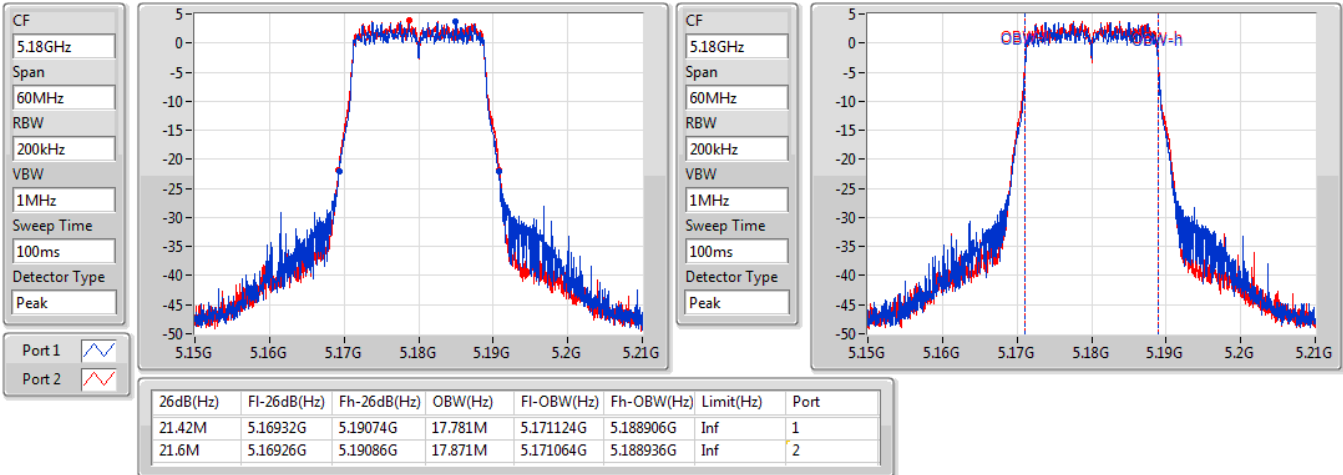

802.11ac VHT20_Nss2,(MCS0)_2TX

EBW

5180MHz

21/12/2019