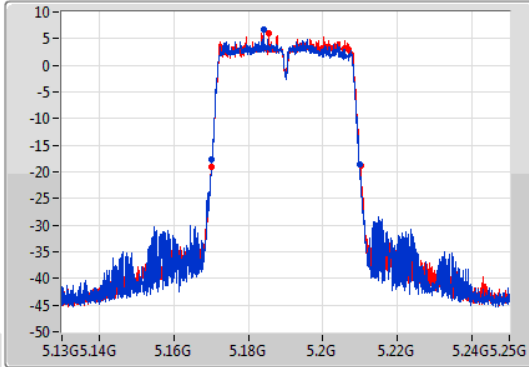

802.11ac VHT40-BF_Nss1,(MCS0)_2TX

EBW

5190MHz

25/12/2019

CF
5.19GHz
Span
120MHz
RBW
500kHz
VBW
2MHz
Sweep Time
100ms
Detector Type
Peak

CF
5.19GHz
Span
120MHz
RBW
500kHz
VBW
2MHz
Sweep Time
100ms
Detector Type
Peak