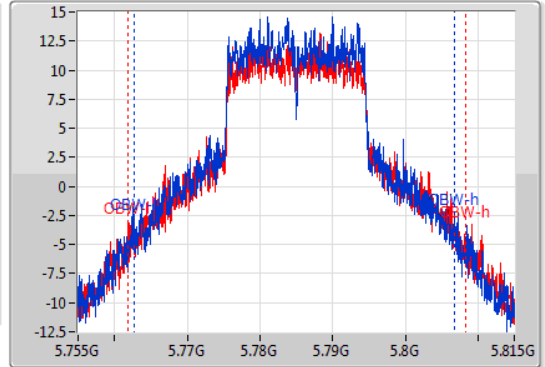

802.11ax HEW20_Nss2,(MCS0)_2TX

EBW

5785MHz

18/12/2019

CF
5.785GHz
Span
60MHz
RBW
100kHz
VBW
300kHz
Sweep Time
100ms
Detector Type
Peak

CF
5.785GHz
Span
60MHz
RBW
200kHz
VBW
1MHz
Sweep Time
100ms
Detector Type
Peak

6dB(Hz)	Fl-6dB(Hz)	Fh-6dB(Hz)	OBW(Hz)	Fl-OBW(Hz)	Fh-OBW(Hz)	Limit(Hz)	Port
18.45M	5.77567G	5.79412G	44.078M	5.762721G	5.806799G	500k	1
17.7M	5.77618G	5.79388G	46.357M	5.761882G	5.808238G	500k	2

802.11ax HEW20_Nss2,(MCS0)_2TX

EBW

5825MHz

18/12/2019

CF
5.825GHz
Span
60MHz
RBW
100kHz
VBW
300kHz
Sweep Time
100ms
Detector Type
Peak

CF
5.825GHz
Span
60MHz
RBW
200kHz
VBW
1MHz
Sweep Time
100ms
Detector Type
Peak

6dB(Hz)	Fl-6dB(Hz)	Fh-6dB(Hz)	OBW(Hz)	Fl-OBW(Hz)	Fh-OBW(Hz)	Limit(Hz)	Port
18.96M	5.81552G	5.83448G	19.34M	5.815315G	5.834655G	500k	1
18.66M	5.81582G	5.83448G	19.91M	5.815165G	5.835075G	500k	2