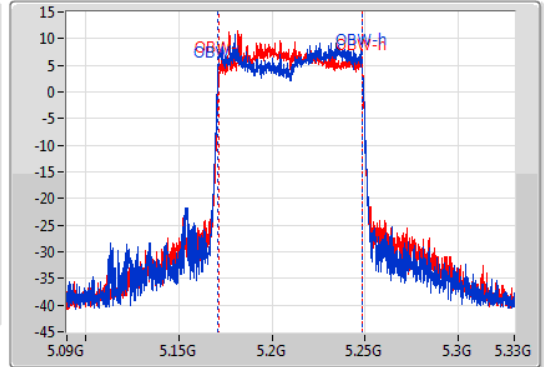

EBW

5210MHz

25/12/2019

CF
5.21GHz
Span
240MHz
RBW
1MHz
VBW
3MHz
Sweep Time
100ms
Detector Type
Peak

CF
5.21GHz
Span
240MHz
RBW
1MHz
VBW
3MHz
Sweep Time
100ms
Detector Type
Peak

26dB(Hz)	Fl-26dB(Hz)	Fh-26dB(Hz)	OBW(Hz)	Fl-OBW(Hz)	Fh-OBW(Hz)	Limit(Hz)	Port
82.2M	5.16884G	5.25104G	77.481M	5.171139G	5.248621G	Inf	1
81.24M	5.16944G	5.25068G	76.762M	5.171739G	5.248501G	Inf	2