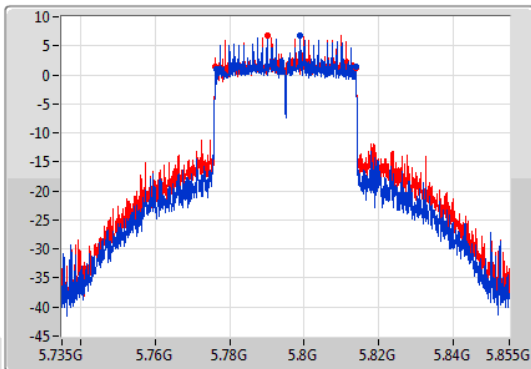

6dB(Hz)	Fl-6dB(Hz)	Fh-6dB(Hz)	OBW(Hz)	Fl-OBW(Hz)	Fh-OBW(Hz)	Limit(Hz)	Port
37.56M	5.73622G	5.77378G	37.901M	5.73599G	5.773891G	500k	1
37.14M	5.73622G	5.77336G	38.201M	5.73599G	5.77419G	500k	2

802.11ax HEW40_Nss2,(MCS0)_2TX

EBW

5795MHz

18/12/2019

CF
5.795GHz
Span
120MHz
RBW
100kHz
VBW
300kHz
Sweep Time
100ms
Detector Type
Peak

CF
5.795GHz
Span
120MHz
RBW
500kHz
VBW
2MHz
Sweep Time
100ms
Detector Type
Peak

6dB(Hz)	Fl-6dB(Hz)	Fh-6dB(Hz)	OBW(Hz)	Fl-OBW(Hz)	Fh-OBW(Hz)	Limit(Hz)	Port
37.2M	5.77652G	5.81372G	38.681M	5.77563G	5.81431G	500k	1
37.56M	5.77616G	5.81372G	48.336M	5.771972G	5.820307G	500k	2