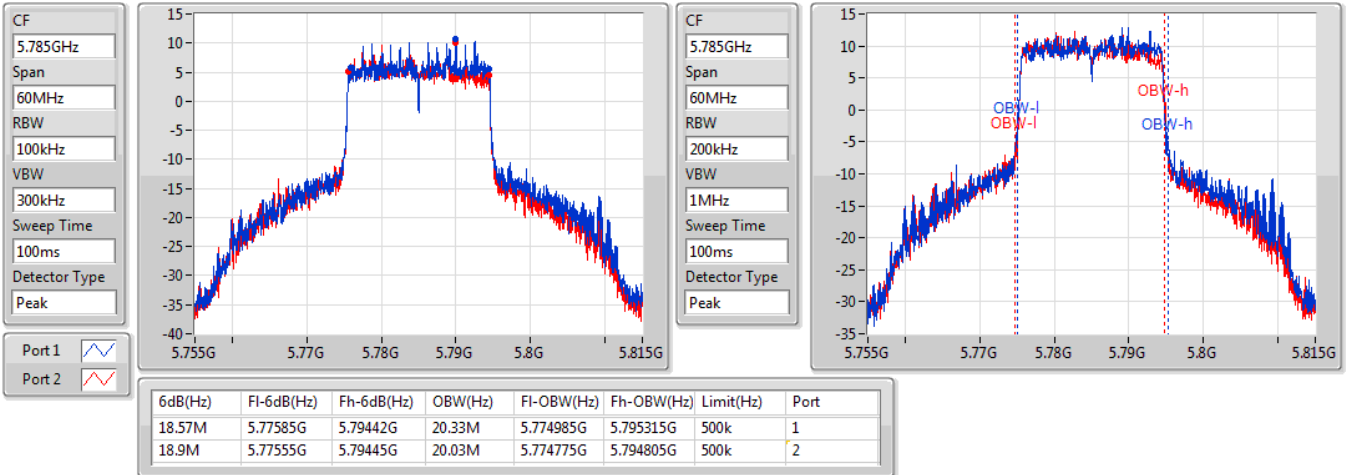

802.11ax HEW20-BF_Nss1,(MCS0)_2TX

EBW

5785MHz

25/12/2019