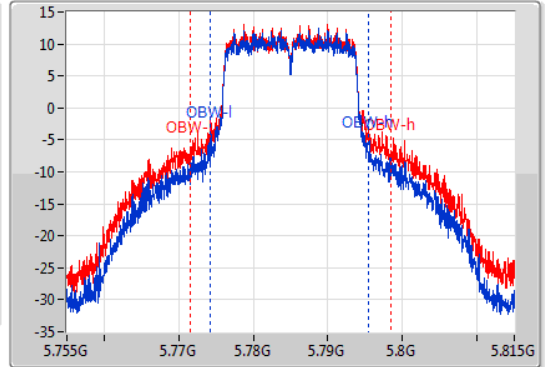

EBW

5785MHz

25/12/2019

CF
5.785GHz
Span
60MHz
RBW
100kHz
VBW
300kHz
Sweep Time
100ms
Detector Type
Peak

CF
5.785GHz
Span
60MHz
RBW
200kHz
VBW
1MHz
Sweep Time
100ms
Detector Type
Peak

6dB(Hz)	Fl-6dB(Hz)	Fh-6dB(Hz)	OBW(Hz)	Fl-OBW(Hz)	Fh-OBW(Hz)	Limit(Hz)	Port
17.52M	5.77624G	5.79376G	21.229M	5.774295G	5.795525G	500k	1
17.55M	5.77624G	5.79379G	26.837M	5.771597G	5.798433G	500k	2