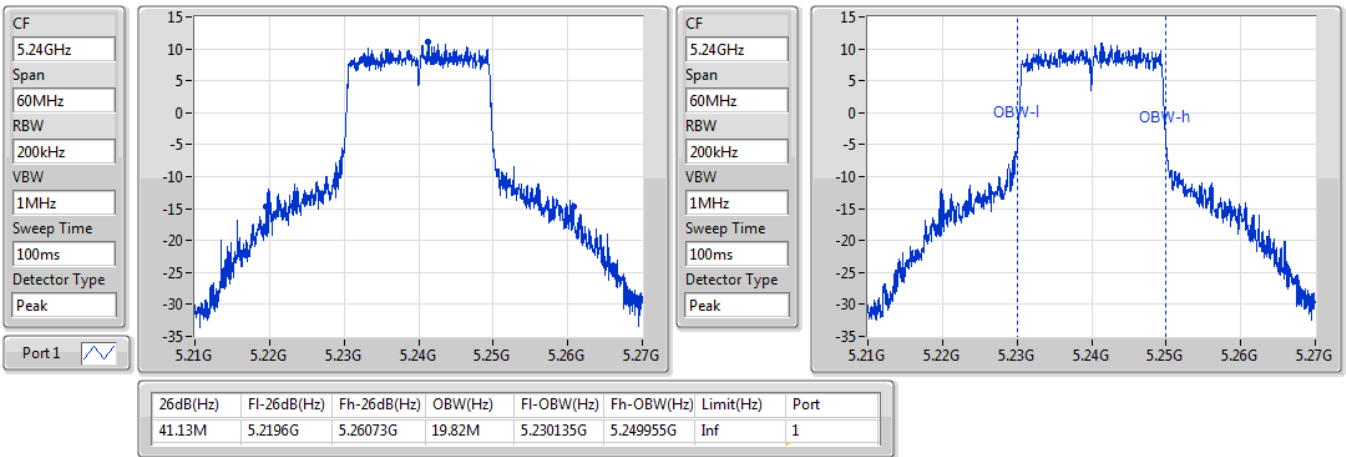

EBW

5200MHz

21/12/2019

802.11ax HEW20_Nss1,(MCS0)_1TX

EBW

5240MHz

21/12/2019

802.11ax HEW20_Nss1,(MCS0)_1TX

EBW

5745MHz

21/12/2019

802.11ax HEW20_Nss1,(MCS0)_1TX

EBW

5785MHz

21/12/2019

CF
5.785GHz
Span
60MHz
RBW
100kHz
VBW
300kHz
Sweep Time
100ms
Detector Type
Peak
Port 1