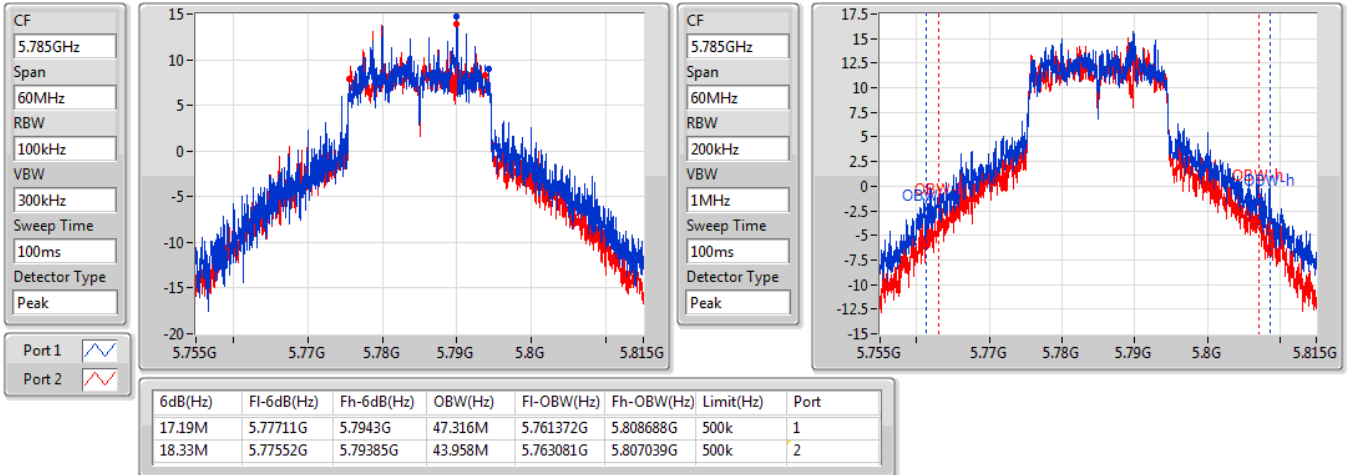

802.11ax HEW20-BF_Nss1,(MCS0)_2TX

EBW

5785MHz

25/12/2019