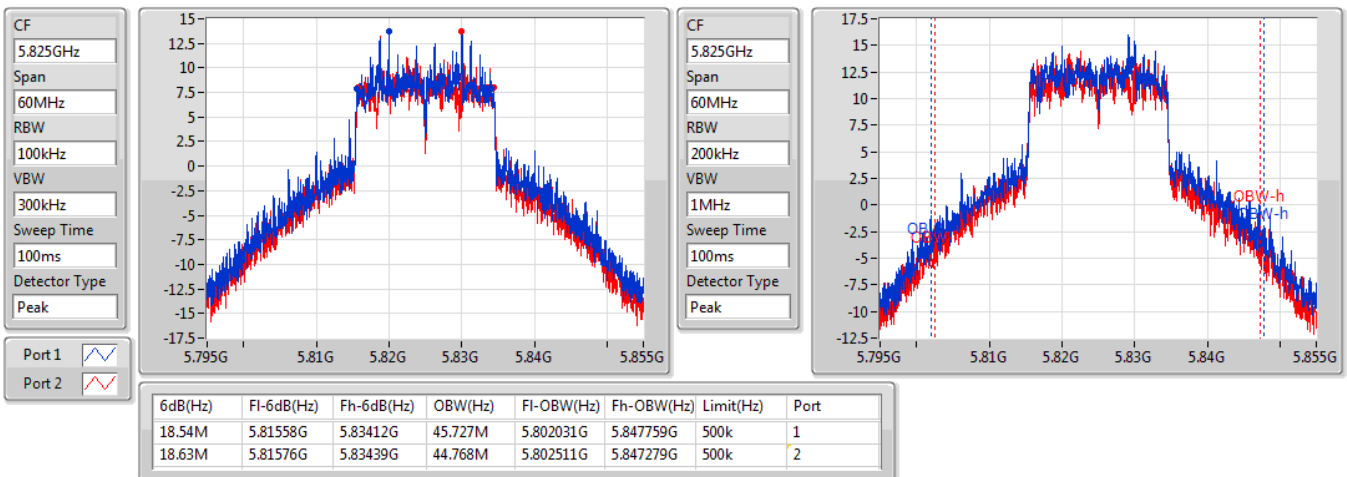

EBW

5785MHz

25/12/2019

802.11ax HEW20-BF_Nss1,(MCS0)_2TX

EBW

5825MHz

25/12/2019

802.11ax HEW40-BF_Nss1,(MCS0)_2TX