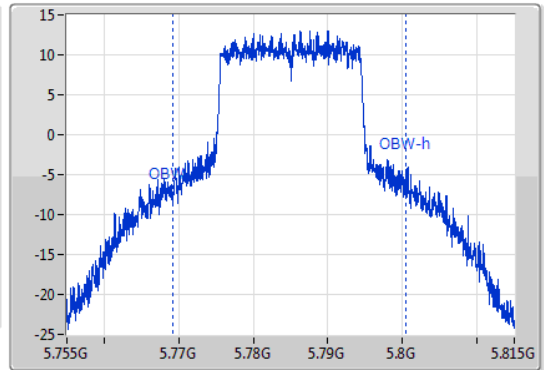

6dB(Hz)	Fl-6dB(Hz)	Fh-6dB(Hz)	OBW(Hz)	Fl-OBW(Hz)	Fh-OBW(Hz)	Limit(Hz)	Port
18.69M	5.77561G	5.7943G	31.154M	5.769228G	5.800382G	500k	1

802.11ax HEW20_Nss1,(MCS0)_1TX

EBW

5825MHz

21/12/2019

CF
5.825GHz
Span
60MHz
RBW
100kHz
VBW
300kHz
Sweep Time
100ms
Detector Type
Peak
Port 1