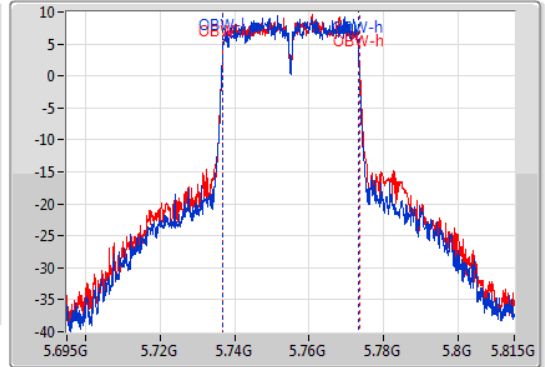

EBW

5755MHz

21/12/2019

CF
5.755GHz
Span
120MHz
RBW
100kHz
VBW
300kHz
Sweep Time
100ms
Detector Type
Peak

CF
5.755GHz
Span
120MHz
RBW
500kHz
VBW
2MHz
Sweep Time
100ms
Detector Type
Peak

6dB(Hz)	Fl-6dB(Hz)	Fh-6dB(Hz)	OBW(Hz)	Fl-OBW(Hz)	Fh-OBW(Hz)	Limit(Hz)	Port
36.3M	5.73688G	5.77318G	36.462M	5.736769G	5.773231G	500k	1
36.3M	5.73688G	5.77318G	36.702M	5.736769G	5.773471G	500k	2