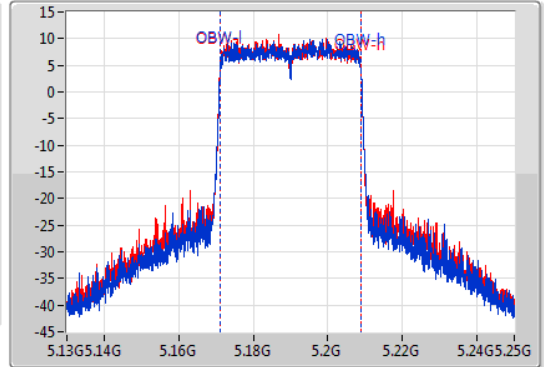

EBW

5190MHz

25/12/2019

CF
5.19GHz
Span
120MHz
RBW
500kHz
VBW
2MHz
Sweep Time
100ms
Detector Type
Peak

CF
5.19GHz
Span
120MHz
RBW
500kHz
VBW
2MHz
Sweep Time
100ms
Detector Type
Peak

26dB(Hz)	Fl-26dB(Hz)	Fh-26dB(Hz)	OBW(Hz)	Fl-OBW(Hz)	Fh-OBW(Hz)	Limit(Hz)	Port
40.14M	5.1699G	5.21004G	37.541M	5.171229G	5.208771G	Inf	1
40.02M	5.1699G	5.20992G	37.601M	5.171169G	5.208771G	Inf	2