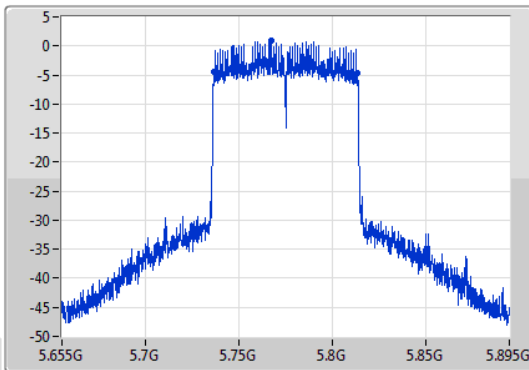

CF
5.21GHz
Span
240MHz
RBW
1MHz
VBW
3MHz
Sweep Time
100ms
Detector Type
Peak

26dB(Hz)	Fl-26dB(Hz)	Fh-26dB(Hz)	OBW(Hz)	Fl-OBW(Hz)	Fh-OBW(Hz)	Limit(Hz)	Port
81.96M	5.1692G	5.25116G	77.001M	5.171619G	5.248621G	Inf	1

802.11ax HEW80_Nss1,(MCS0)_1TX

EBW

5775MHz

21/12/2019

CF
5.775GHz
Span
240MHz
RBW
100kHz
VBW
300kHz
Sweep Time
100ms
Detector Type
Peak
Port 1

CF
5.775GHz
Span
240MHz
RBW
1MHz
VBW
3MHz
Sweep Time
100ms
Detector Type
Peak