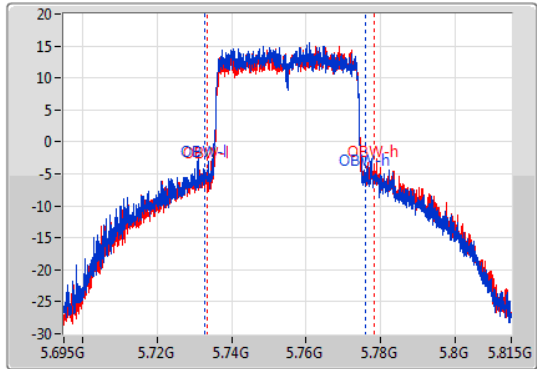

EBW

5755MHz

25/12/2019

CF
5.755GHz
Span
120MHz
RBW
100kHz
VBW
300kHz
Sweep Time
100ms
Detector Type
Peak

CF
5.755GHz
Span
120MHz
RBW
500kHz
VBW
2MHz
Sweep Time
100ms
Detector Type
Peak

6dB(Hz)	Fl-6dB(Hz)	Fh-6dB(Hz)	OBW(Hz)	Fl-OBW(Hz)	Fh-OBW(Hz)	Limit(Hz)	Port
37.56M	5.73628G	5.77384G	43.238M	5.732691G	5.77593G	500k	1
37.44M	5.73634G	5.77378G	44.858M	5.733471G	5.778328G	500k	2