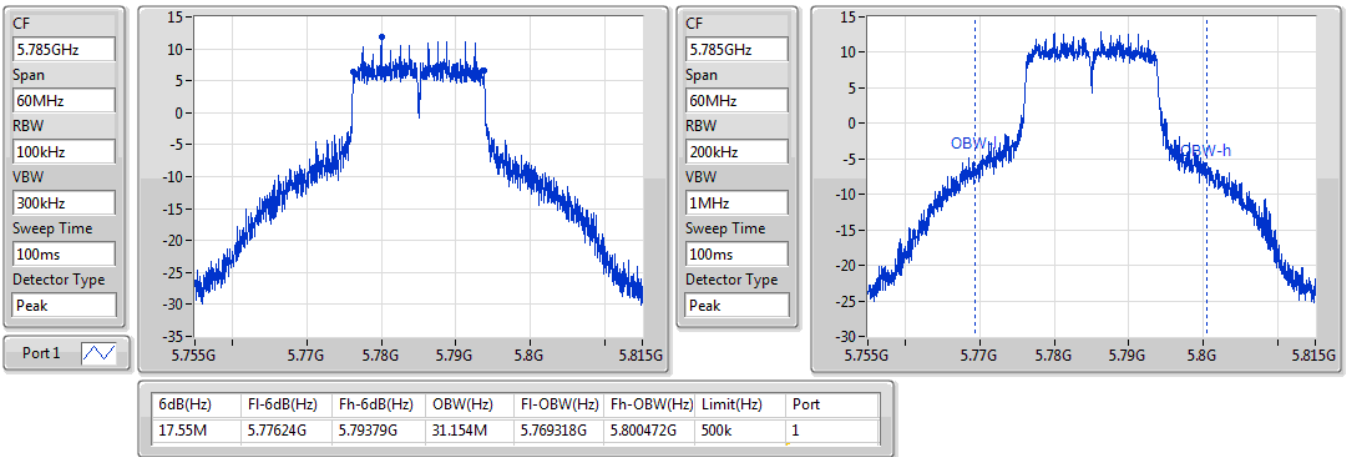

EBW

5745MHz

21/12/2019

802.11ac VHT20_Nss1,(MCS0)_1TX

EBW

5785MHz

21/12/2019

802.11ac VHT20_Nss1,(MCS0)_1TX