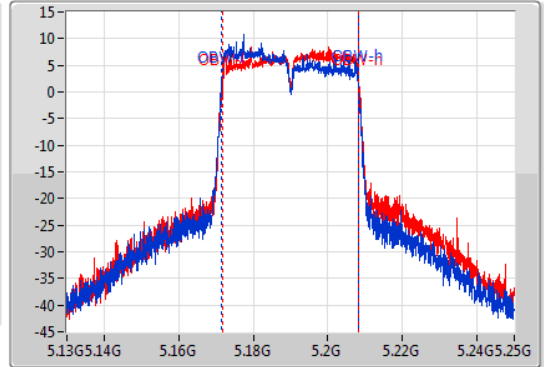

26dB(Hz)	Fl-26dB(Hz)	Fh-26dB(Hz)	OBW(Hz)	Fl-OBW(Hz)	Fh-OBW(Hz)	Limit(Hz)	Port
39.78M	5.17002G	5.2098G	36.642M	5.171529G	5.208171G	Inf	1
41.46M	5.17008G	5.21154G	36.582M	5.171769G	5.208351G	Inf	2

802.11ac VHT40-BF_Nss1,(MCS0)_2TX

EBW

5230MHz

25/12/2019

CF
5.23GHz
Span
120MHz
RBW
500kHz
VBW
2MHz
Sweep Time
100ms
Detector Type
Peak