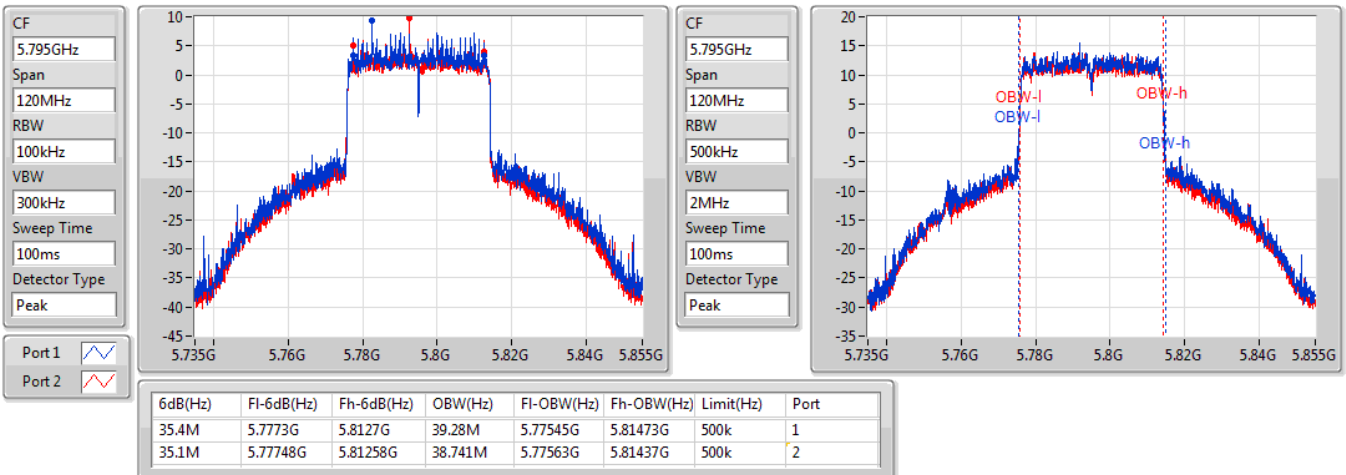

EBW

5755MHz

25/12/2019

802.11ax HEW40-BF_Nss1,(MCS0)_2TX

EBW

5795MHz

25/12/2019

802.11ax HEW80-BF_Nss1,(MCS0)_2TX