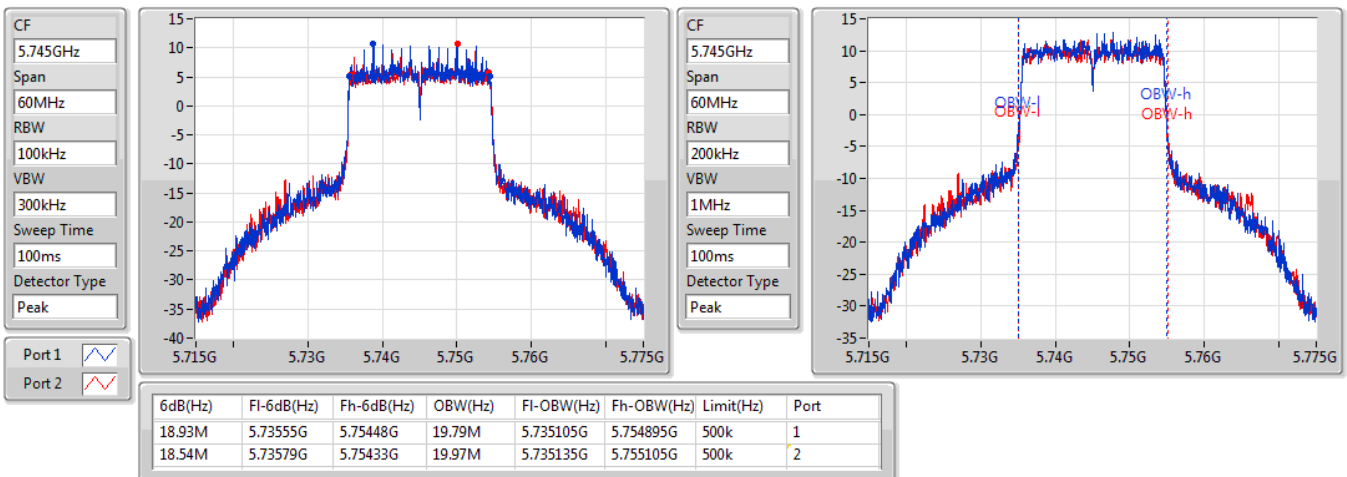

802.11ax HEW20_Nss2,(MCS0)_2TX

EBW

5745MHz

02/01/2020