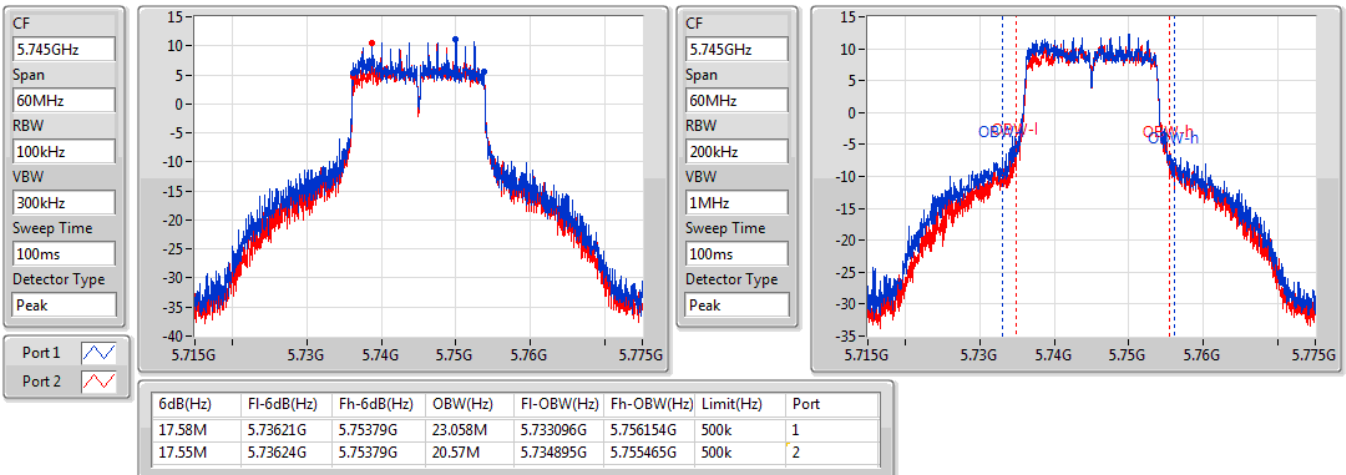

EBW

5240MHz

24/12/2019

802.11ax HEW20-BF_Nss1,(MCS0)_2TX

EBW

5745MHz

25/12/2019

802.11ax HEW20-BF_Nss1,(MCS0)_2TX