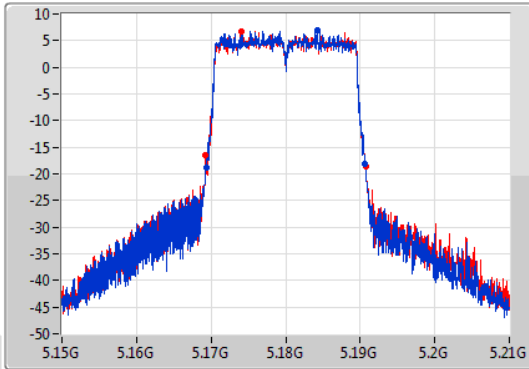

802.11ax HEW20-BF_Nss1,(MCS0)_2TX

EBW

5180MHz

25/12/2019

CF
5.18GHz
Span
60MHz
RBW
200kHz
VBW
1MHz
Sweep Time
100ms
Detector Type
Peak

CF
5.18GHz
Span
60MHz
RBW
200kHz
VBW
1MHz
Sweep Time
100ms
Detector Type
Peak