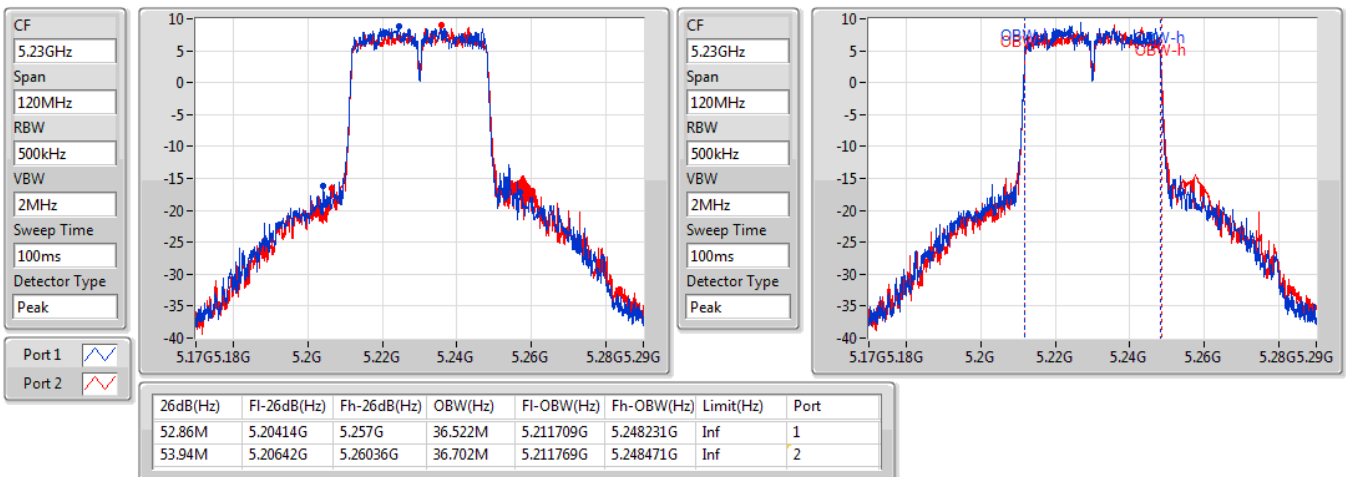

EBW

5190MHz

21/12/2019

802.11ac VHT40_Nss2,(MCS0)_2TX

EBW

5230MHz

21/12/2019

802.11ac VHT40_Nss2,(MCS0)_2TX

EBW

5755MHz

21/12/2019

CF
5.755GHz
Span
120MHz
RBW
100kHz
VBW
300kHz
Sweep Time
100ms
Detector Type
Peak

CF
5.755GHz
Span
120MHz
RBW
500kHz
VBW
2MHz
Sweep Time
100ms
Detector Type
Peak

6dB(Hz)	Fl-6dB(Hz)	Fh-6dB(Hz)	OBW(Hz)	Fl-OBW(Hz)	Fh-OBW(Hz)	Limit(Hz)	Port
36.3M	5.73688G	5.77318G	36.462M	5.736769G	5.773231G	500k	1
36.3M	5.73688G	5.77318G	36.702M	5.736769G	5.773471G	500k	2