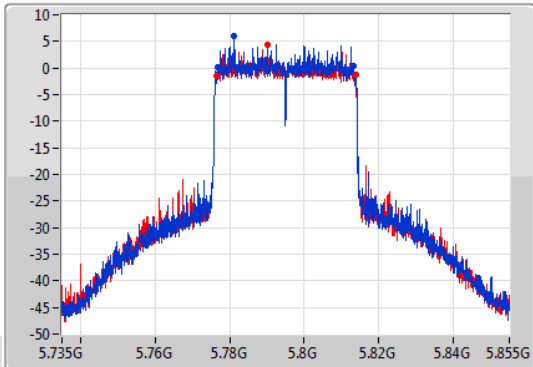

CF
5.795GHz
Span
120MHz
RBW
500kHz
VBW
2MHz
Sweep Time
100ms
Detector Type
Peak