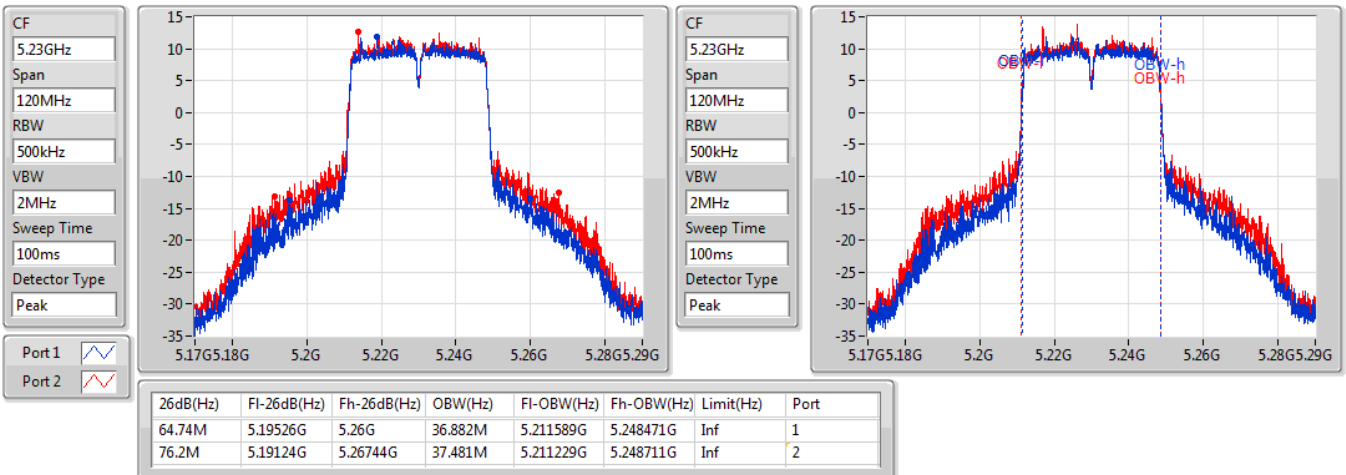

EBW

5190MHz

25/12/2019

802.11ac VHT40-BF_Nss1,(MCS0)_2TX

EBW

5230MHz

25/12/2019

802.11ac VHT40-BF_Nss1,(MCS0)_2TX