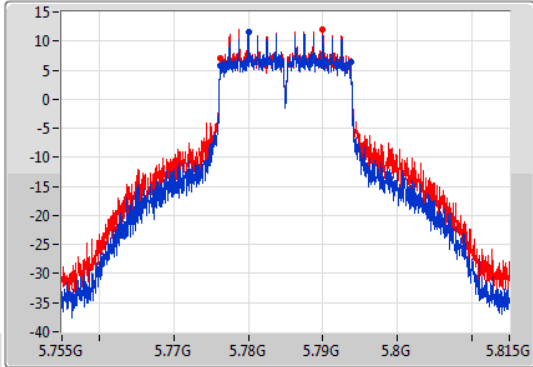

EBW

5785MHz

25/12/2019

CF
5.785GHz
Span
60MHz
RBW
100kHz
VBW
300kHz
Sweep Time
100ms
Detector Type
Peak

CF
5.785GHz
Span
60MHz
RBW
200kHz
VBW
1MHz
Sweep Time
100ms
Detector Type
Peak

6dB(Hz)	Fl-6dB(Hz)	Fh-6dB(Hz)	OBW(Hz)	Fl-OBW(Hz)	Fh-OBW(Hz)	Limit(Hz)	Port
17.52M	5.77624G	5.79376G	21.229M	5.774295G	5.795525G	500k	1
17.55M	5.77624G	5.79379G	26.837M	5.771597G	5.798433G	500k	2