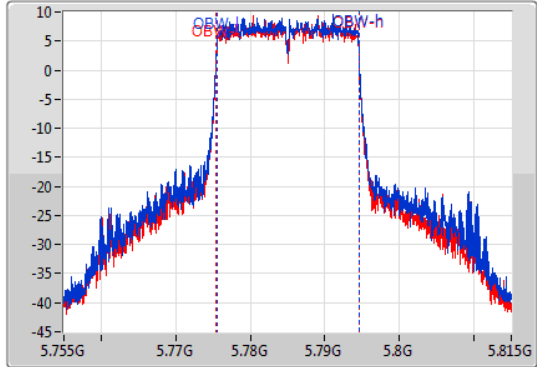

EBW

5785MHz

25/12/2019

CF
5.785GHz
Span
60MHz
RBW
100kHz
VBW
300kHz
Sweep Time
100ms
Detector Type
Peak

CF
5.785GHz
Span
60MHz
RBW
200kHz
VBW
1MHz
Sweep Time
100ms
Detector Type
Peak

6dB(Hz)	Fl-6dB(Hz)	Fh-6dB(Hz)	OBW(Hz)	Fl-OBW(Hz)	Fh-OBW(Hz)	Limit(Hz)	Port
18.9M	5.77558G	5.79448G	19.04M	5.775495G	5.794535G	500k	1
18.84M	5.77558G	5.79442G	19.07M	5.775465G	5.794535G	500k	2