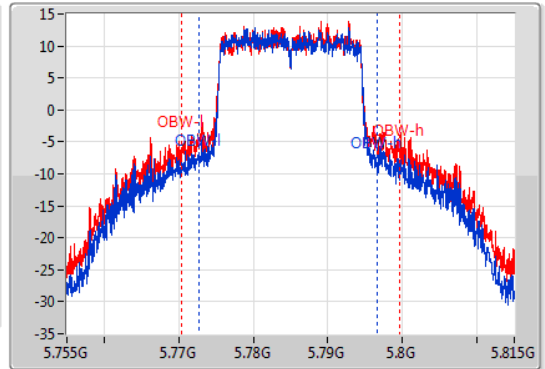

EBW

5785MHz

25/12/2019

CF
5.785GHz
Span
60MHz
RBW
100kHz
VBW
300kHz
Sweep Time
100ms
Detector Type
Peak

CF
5.785GHz
Span
60MHz
RBW
200kHz
VBW
1MHz
Sweep Time
100ms
Detector Type
Peak

6dB(Hz)	Fl-6dB(Hz)	Fh-6dB(Hz)	OBW(Hz)	Fl-OBW(Hz)	Fh-OBW(Hz)	Limit(Hz)	Port
18.72M	5.77555G	5.79427G	23.838M	5.772706G	5.796544G	500k	1
18.51M	5.77576G	5.79427G	29.295M	5.770337G	5.799633G	500k	2