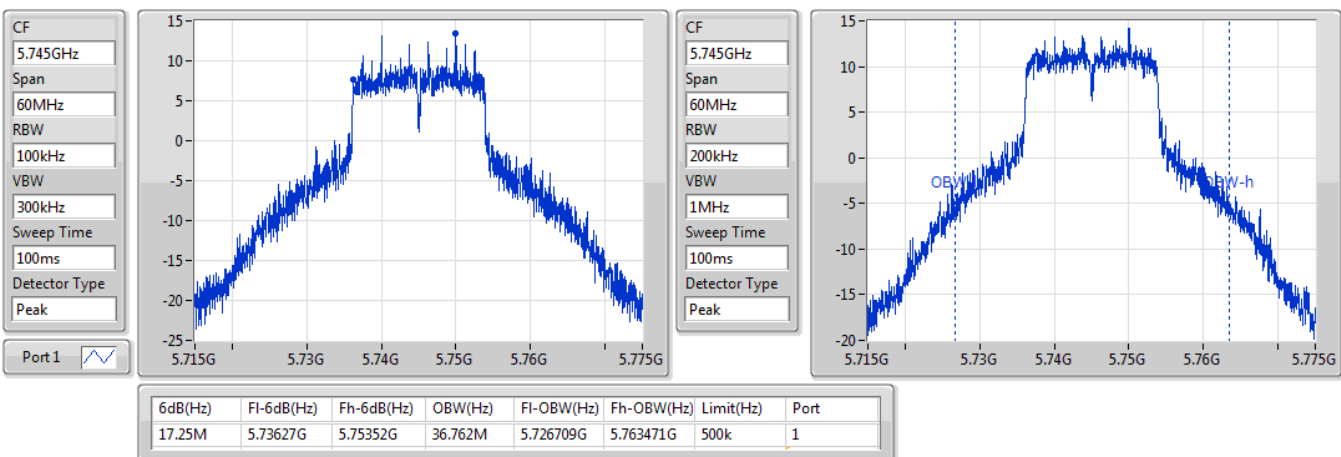

802.11ac VHT20_Nss1,(MCS0)_1TX

EBW

5745MHz

21/12/2019