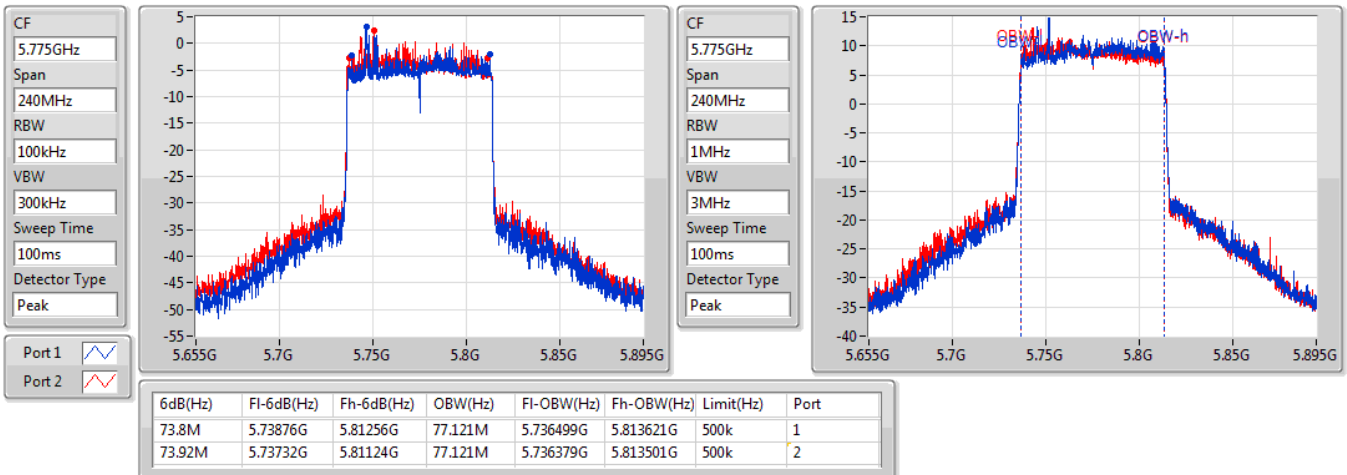

EBW

5210MHz

25/12/2019

802.11ax HEW80-BF_Nss1,(MCS0)_2TX

EBW

5775MHz

25/12/2019

Summary