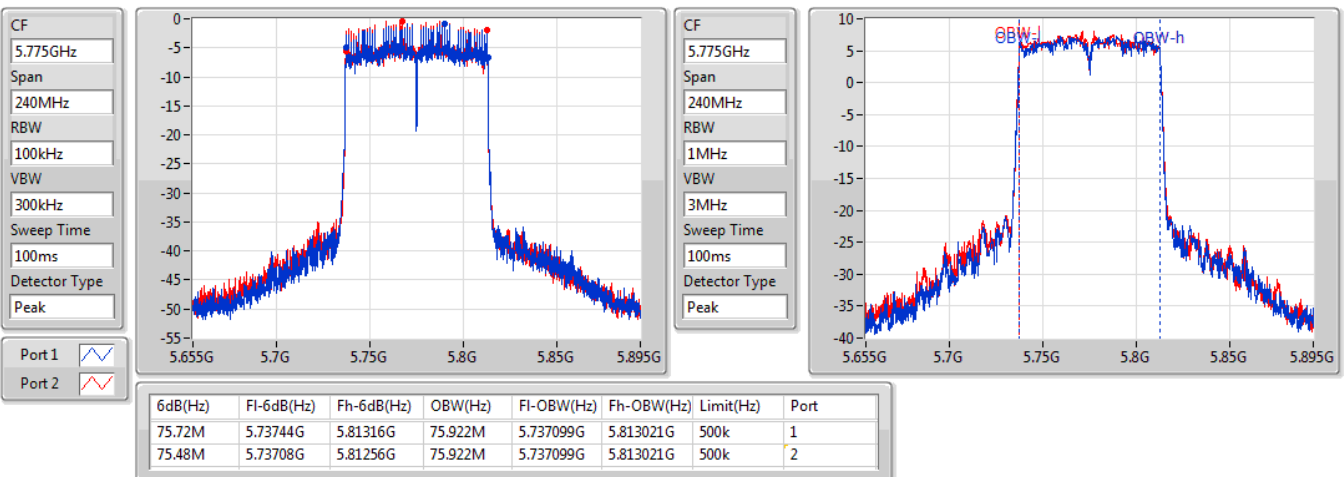

EBW

5210MHz

21/12/2019

802.11ac VHT80_Nss2,(MCS0)_2TX

EBW

5775MHz

21/12/2019

802.11ax HEW20_Nss2,(MCS0)_2TX