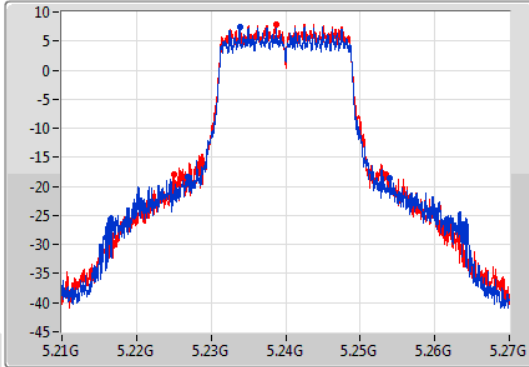

802.11ac VHT20_Nss2,(MCS0)_2TX

EBW

5240MHz

21/12/2019

CF
5.24GHz
Span
60MHz
RBW
200kHz
VBW
1MHz
Sweep Time
100ms
Detector Type
Peak

CF
5.24GHz
Span
60MHz
RBW
200kHz
VBW
1MHz
Sweep Time
100ms
Detector Type
Peak