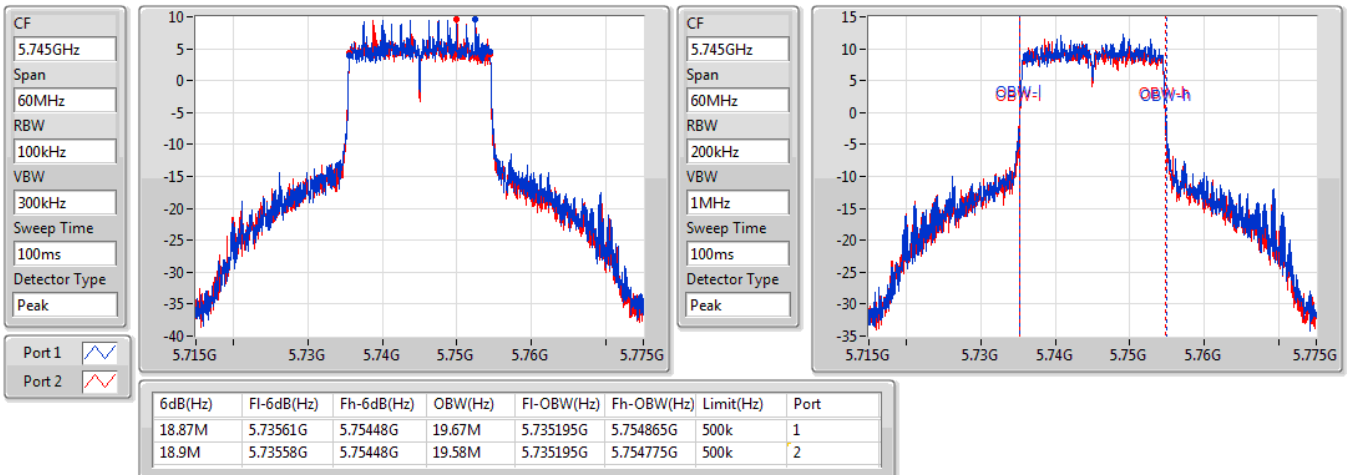

EBW

5240MHz

25/12/2019

802.11ax HEW20-BF_Nss1,(MCS0)_2TX

EBW

5745MHz

25/12/2019

802.11ax HEW20-BF_Nss1,(MCS0)_2TX