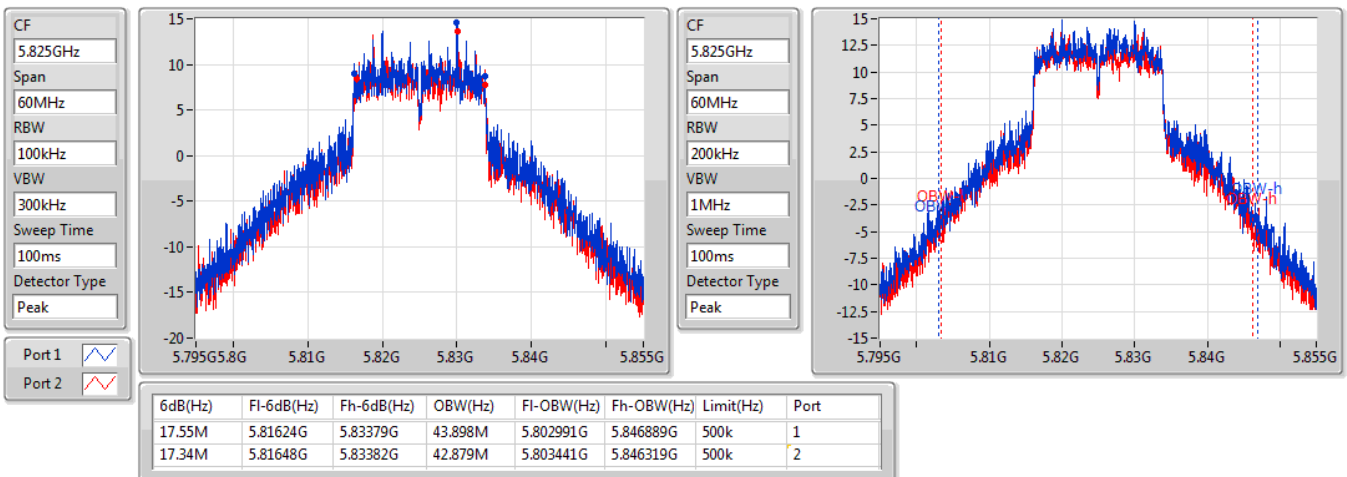

802.11ac VHT20-BF_Nss1,(MCS0)_2TX

EBW

5825MHz

25/12/2019