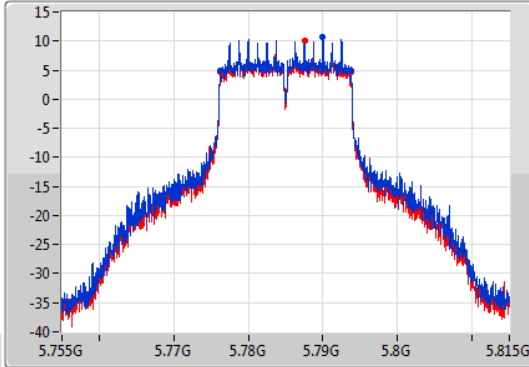

802.11ac VHT20-BF_Nss1,(MCS0)_2TX

EBW

5785MHz

25/12/2019

CF
5.785GHz
Span
60MHz
RBW
100kHz
VBW
300kHz
Sweep Time
100ms
Detector Type
Peak

CF
5.785GHz
Span
60MHz
RBW
200kHz
VBW
1MHz
Sweep Time
100ms
Detector Type
Peak