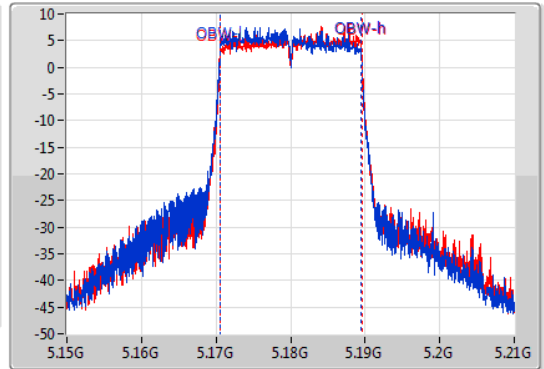

EBW

5180MHz

25/12/2019

CF
5.18GHz
Span
60MHz
RBW
200kHz
VBW
1MHz
Sweep Time
100ms
Detector Type
Peak

CF
5.18GHz
Span
60MHz
RBW
200kHz
VBW
1MHz
Sweep Time
100ms
Detector Type
Peak

26dB(Hz)	Fl-26dB(Hz)	Fh-26dB(Hz)	OBW(Hz)	Fl-OBW(Hz)	Fh-OBW(Hz)	Limit(Hz)	Port
21.57M	5.16908G	5.19065G	18.981M	5.170495G	5.189475G	Inf	1
21.33M	5.16941G	5.19074G	19.01M	5.170525G	5.189535G	Inf	2