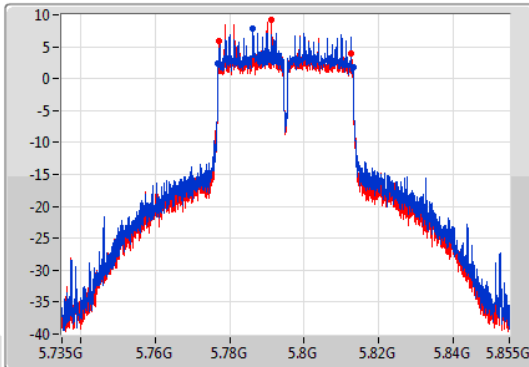

CF
5.795GHz
Span
120MHz
RBW
500kHz
VBW
2MHz
Sweep Time
100ms
Detector Type
Peak