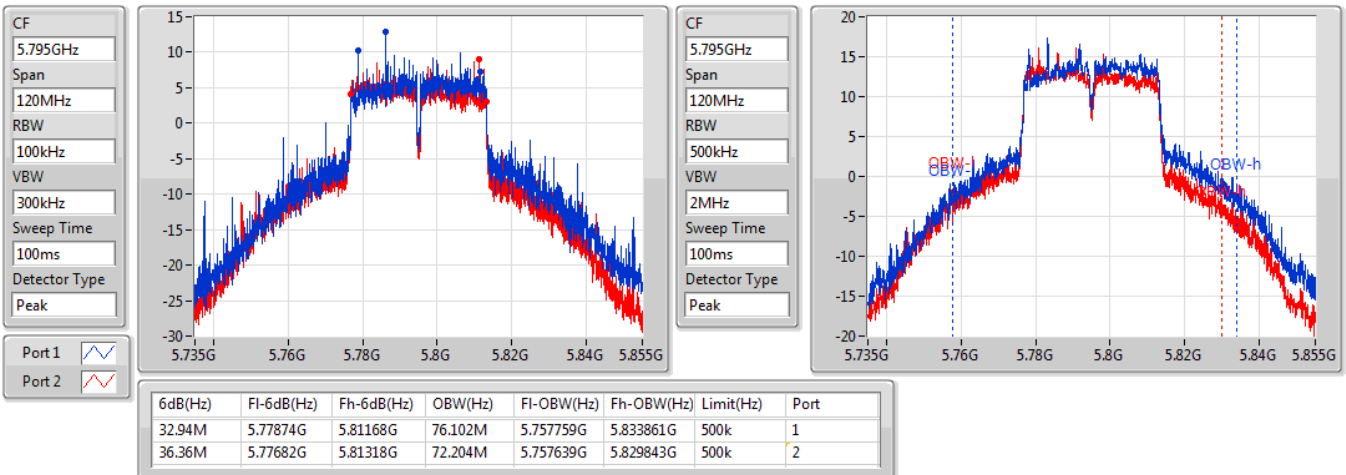

EBW

5755MHz

25/12/2019

802.11ac VHT40-BF_Nss1,(MCS0)_2TX

EBW

5795MHz

25/12/2019

802.11ac VHT80-BF_Nss1,(MCS0)_2TX