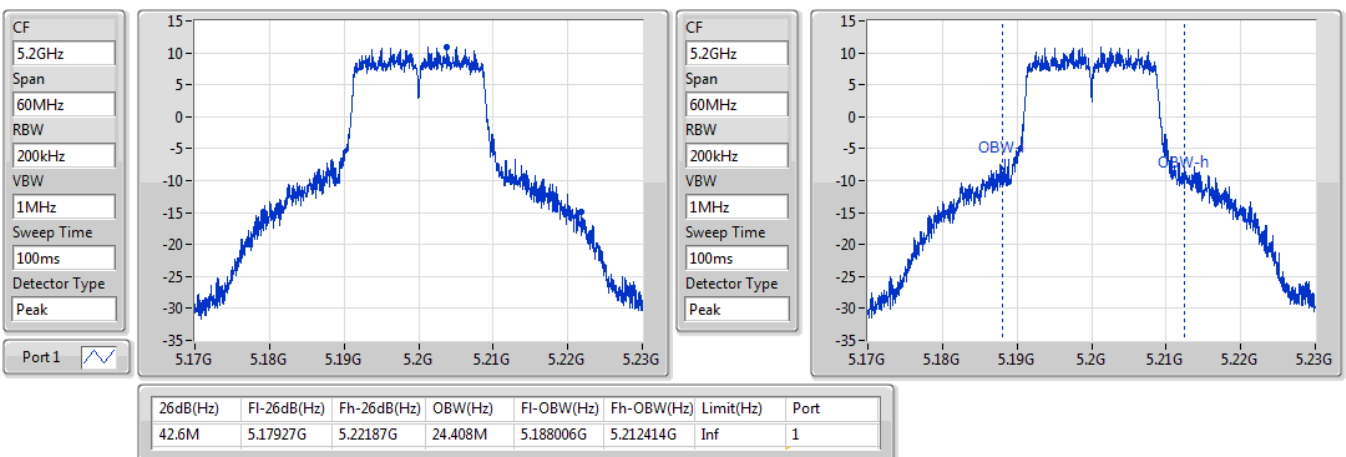

802.11ac VHT20_Nss1,(MCS0)_1TX

EBW

5200MHz

21/12/2019