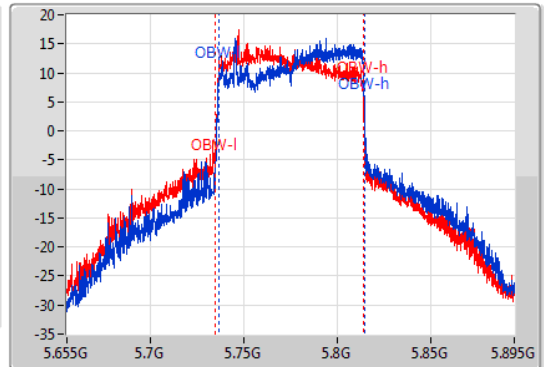

802.11ax HEW80-BF_Nss1,(MCS0)_2TX

EBW

5775MHz

25/12/2019

CF
5.775GHz
Span
240MHz
RBW
100kHz
VBW
300kHz
Sweep Time
100ms
Detector Type
Peak

CF
5.775GHz
Span
240MHz
RBW
1MHz
VBW
3MHz
Sweep Time
100ms
Detector Type
Peak