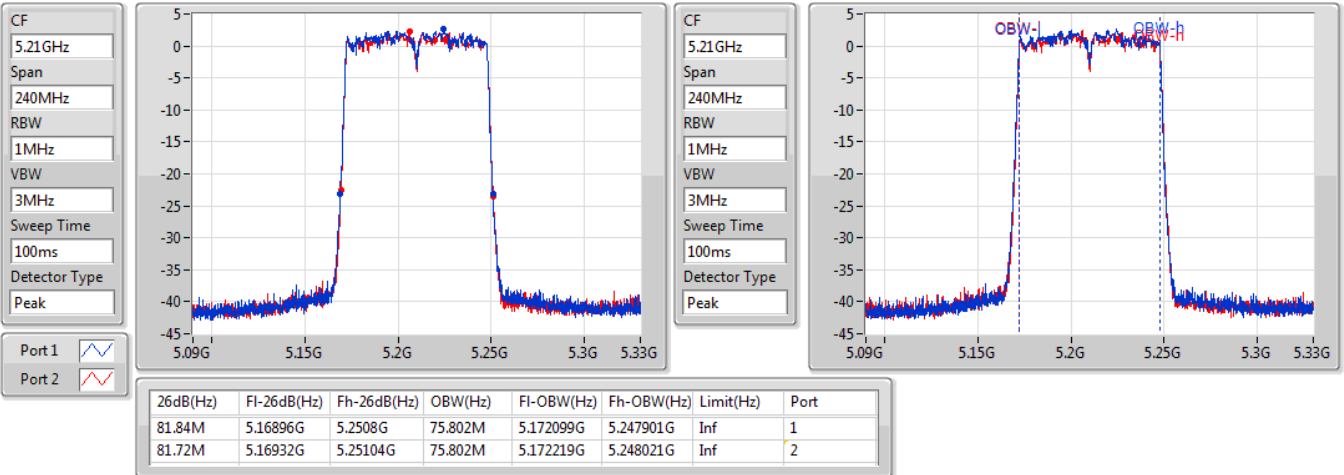

802.11ac VHT80_Nss2,(MCS0)_2TX

EBW

5210MHz

21/12/2019