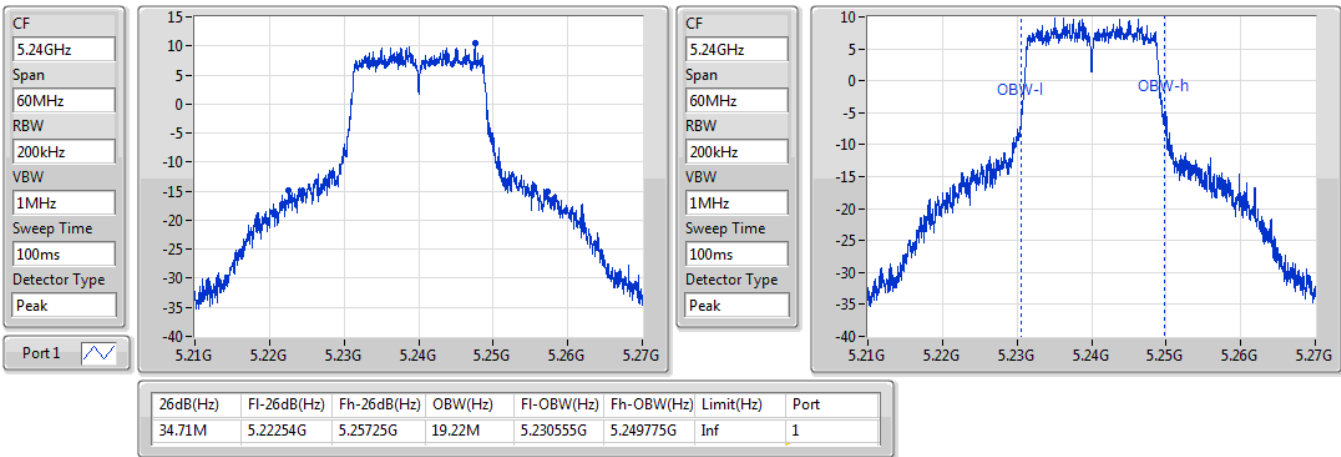

EBW

5200MHz

21/12/2019

802.11ac VHT20_Nss1,(MCS0)_1TX

EBW

5240MHz

21/12/2019

802.11ac VHT20_Nss1,(MCS0)_1TX