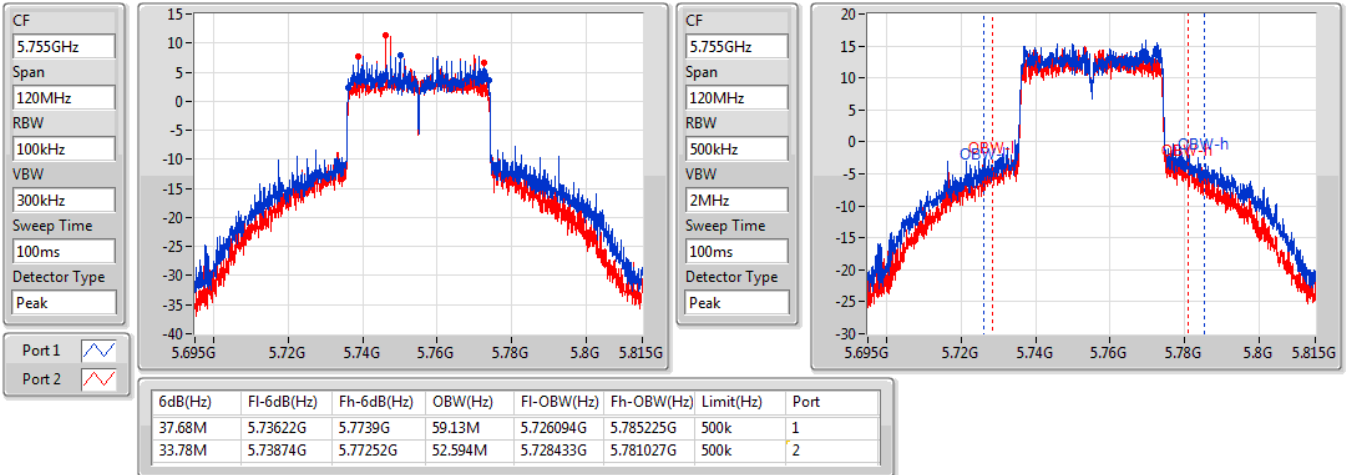

802.11ax HEW40-BF_Nss1,(MCS0)_2TX

EBW

5755MHz

25/12/2019