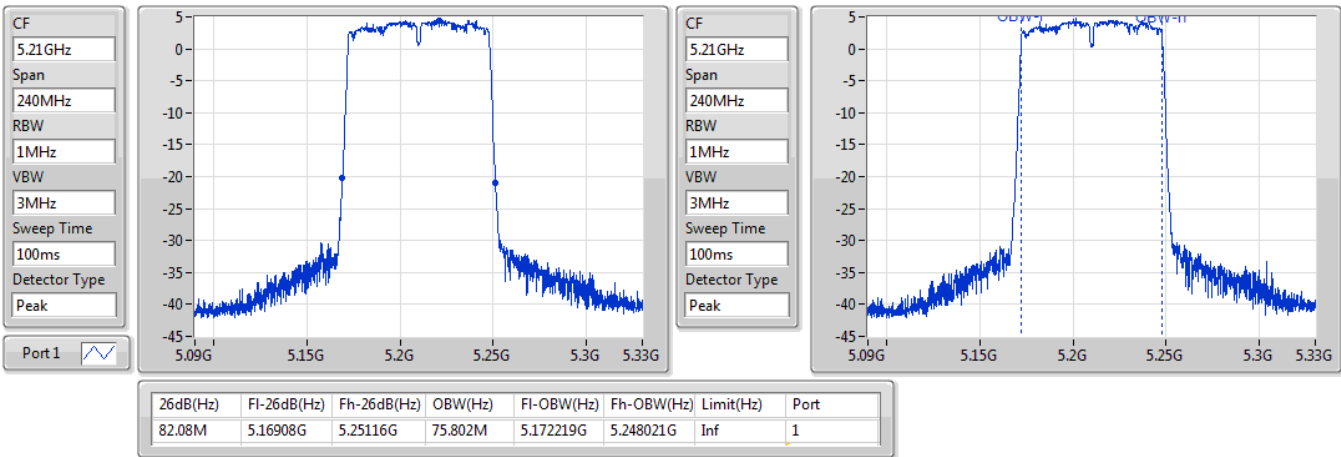

EBW

5795MHz

21/12/2019

802.11ac VHT80_Nss1,(MCS0)_1TX

EBW

5210MHz

21/12/2019

802.11ac VHT80_Nss1,(MCS0)_1TX

EBW

5775MHz

21/12/2019

802.11ax HEW20_Nss1,(MCS0)_1TX

EBW

5180MHz

21/12/2019

802.11ax HEW20_Nss1,(MCS0)_1TX