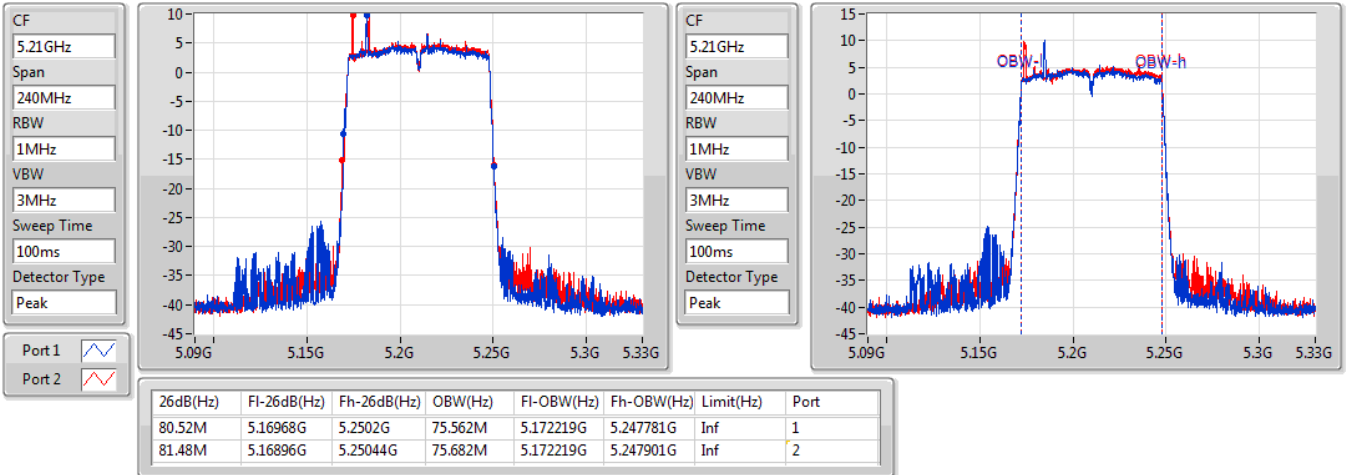

802.11ac VHT80-BF_Nss1,(MCS0)_2TX

EBW

5210MHz

25/12/2019