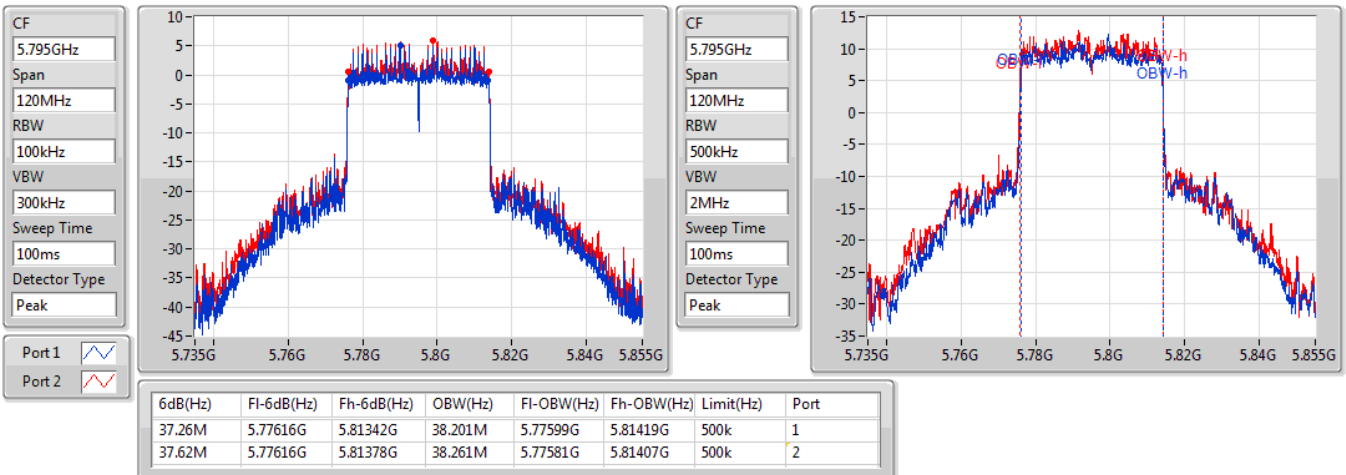

EBW

5755MHz

21/12/2019

802.11ax HEW40_Nss2,(MCS0)_2TX

EBW

5795MHz

21/12/2019

802.11ax HEW80_Nss2,(MCS0)_2TX