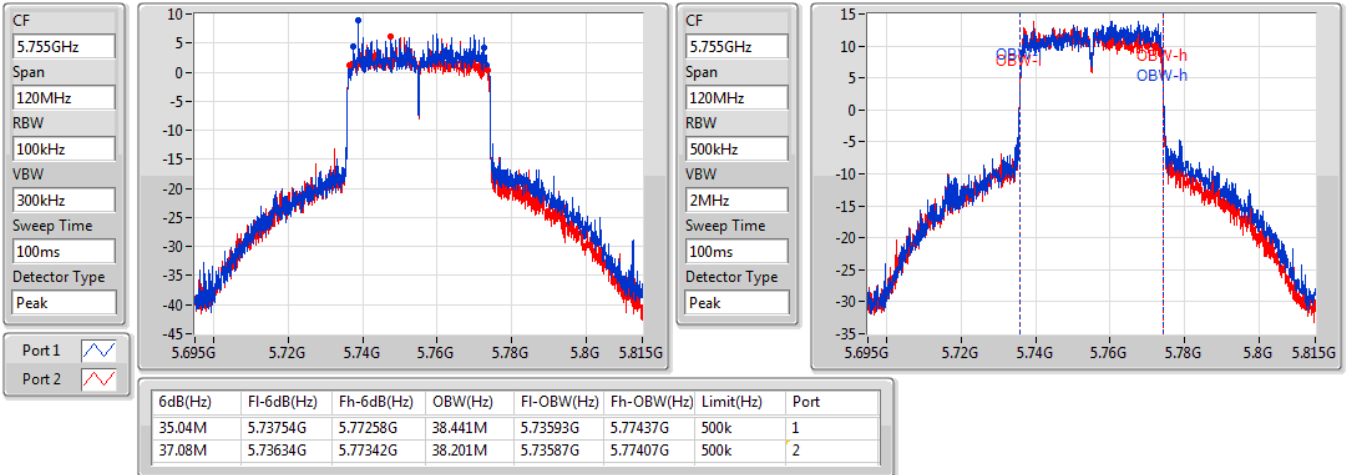

802.11ax HEW40-BF_Nss1,(MCS0)_2TX

EBW

5755MHz

25/12/2019