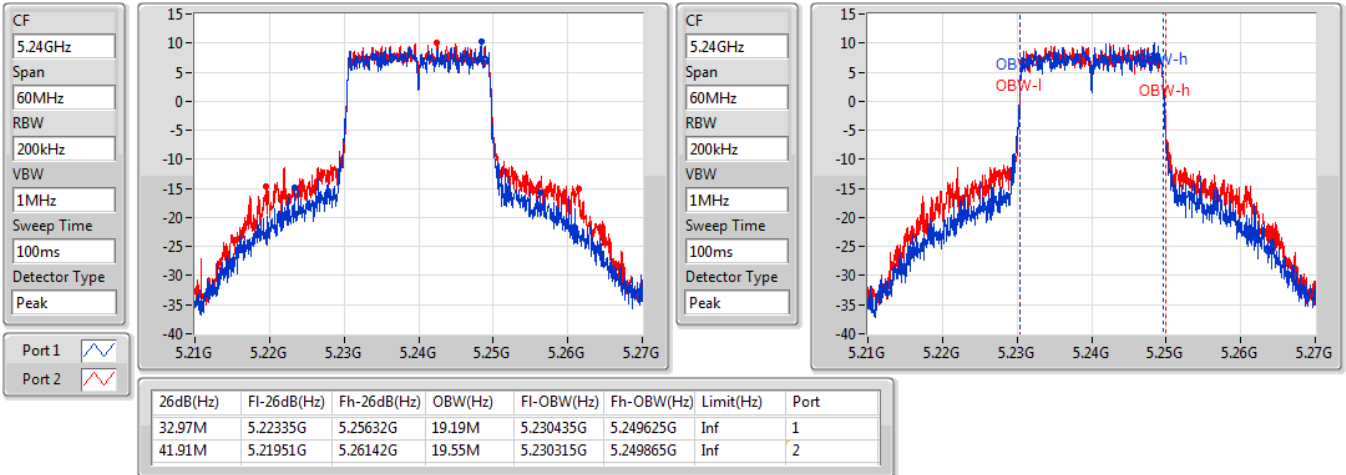

802.11ax HEW20_Nss2,(MCS0)_2TX

EBW

5240MHz

18/12/2019