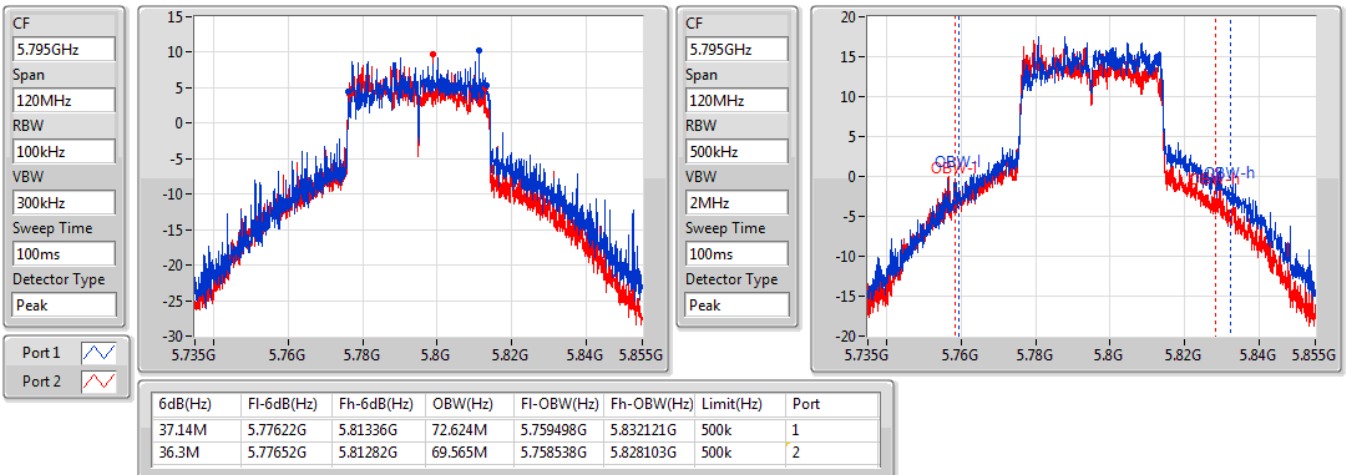

EBW

5755MHz

25/12/2019

802.11ax HEW40-BF_Nss1,(MCS0)_2TX

EBW

5795MHz

25/12/2019

802.11ax HEW80-BF_Nss1,(MCS0)_2TX