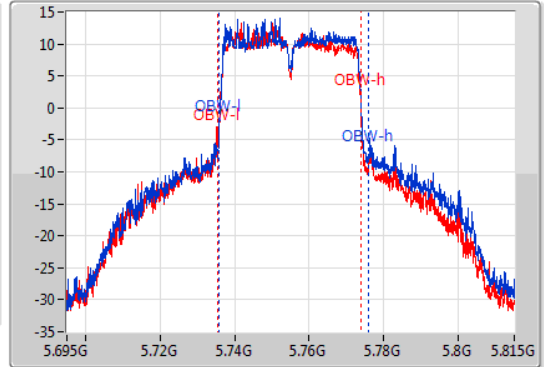

EBW

5755MHz

25/12/2019

CF
5.755GHz
Span
120MHz
RBW
100kHz
VBW
300kHz
Sweep Time
100ms
Detector Type
Peak

CF
5.755GHz
Span
120MHz
RBW
500kHz
VBW
2MHz
Sweep Time
100ms
Detector Type
Peak

6dB(Hz)	Fl-6dB(Hz)	Fh-6dB(Hz)	OBW(Hz)	Fl-OBW(Hz)	Fh-OBW(Hz)	Limit(Hz)	Port
36.06M	5.73712G	5.77318G	40.12M	5.73575G	5.77587G	500k	1
36.36M	5.73682G	5.77318G	38.381M	5.73545G	5.773831G	500k	2