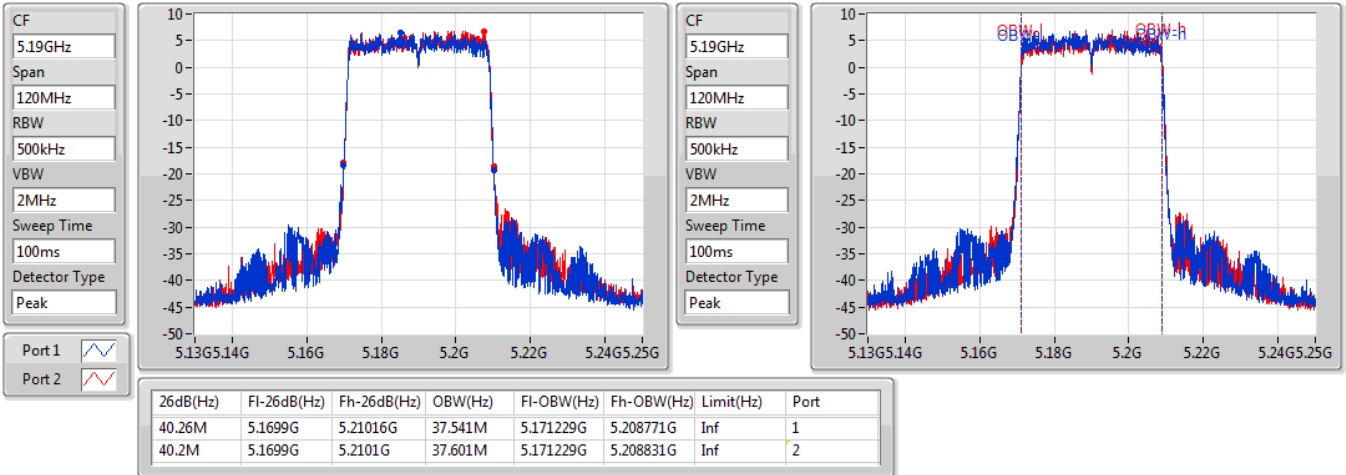

802.11ax HEW40-BF_Nss1,(MCS0)_2TX

EBW

5190MHz

25/12/2019