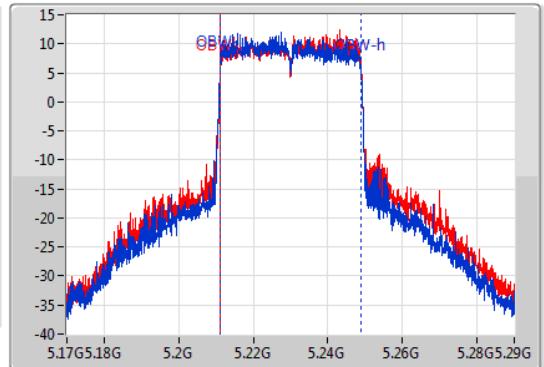

802.11ax HEW40-BF_Nss1,(MCS0)_2TX

EBW

5230MHz

25/12/2019

CF
5.23GHz
Span
120MHz
RBW
500kHz
VBW
2MHz
Sweep Time
100ms
Detector Type
Peak

CF
5.23GHz
Span
120MHz
RBW
500kHz
VBW
2MHz
Sweep Time
100ms
Detector Type
Peak