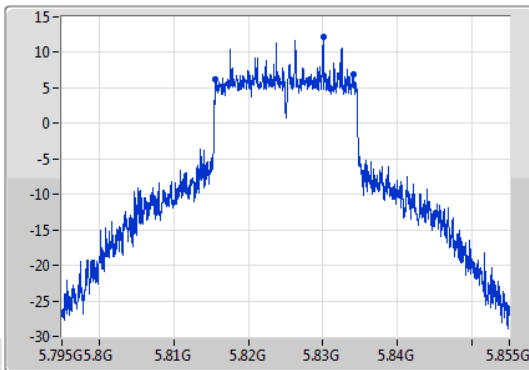

EBW

5745MHz

21/12/2019

802.11ax HEW20_Nss1,(MCS0)_1TX

EBW

5785MHz

21/12/2019

CF
5.785GHz
Span
60MHz
RBW
100kHz
VBW
300kHz
Sweep Time
100ms
Detector Type
Peak
Port 1

CF
5.785GHz
Span
60MHz
RBW
200kHz
VBW
1MHz
Sweep Time
100ms
Detector Type
Peak

6dB(Hz)	Fl-6dB(Hz)	Fh-6dB(Hz)	OBW(Hz)	Fl-OBW(Hz)	Fh-OBW(Hz)	Limit(Hz)	Port
18.69M	5.77561G	5.7943G	31.154M	5.769228G	5.800382G	500k	1

802.11ax HEW20_Nss1,(MCS0)_1TX

EBW

5825MHz

21/12/2019

CF
5.825GHz
Span
60MHz
RBW
100kHz
VBW
300kHz
Sweep Time
100ms
Detector Type
Peak
Port 1

CF
5.825GHz
Span
60MHz
RBW
200kHz
VBW
1MHz
Sweep Time
100ms
Detector Type
Peak