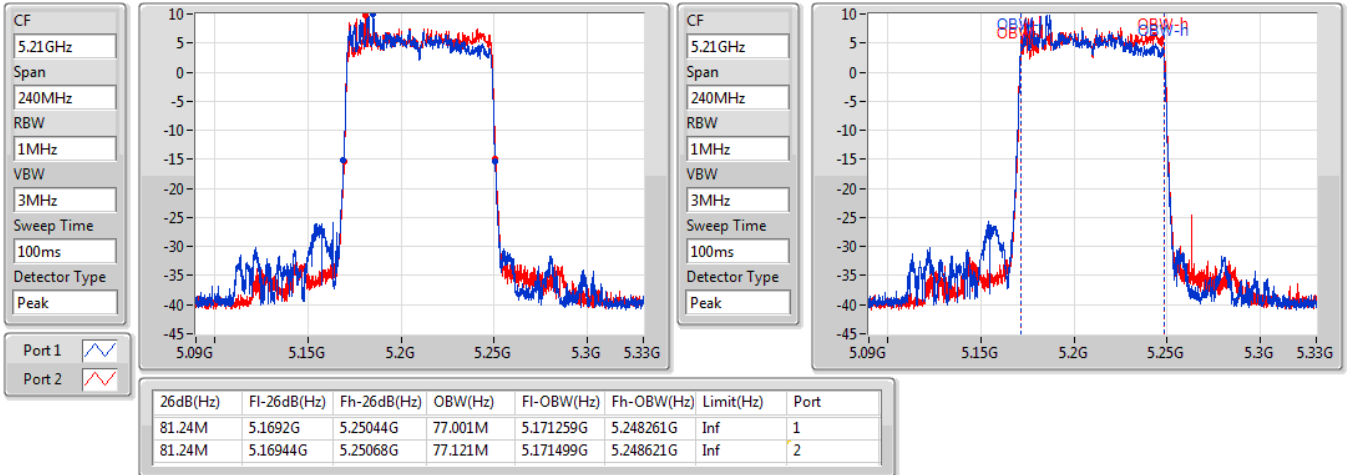

802.11ax HEW80-BF_Nss1,(MCS0)_2TX

EBW

5210MHz

25/12/2019