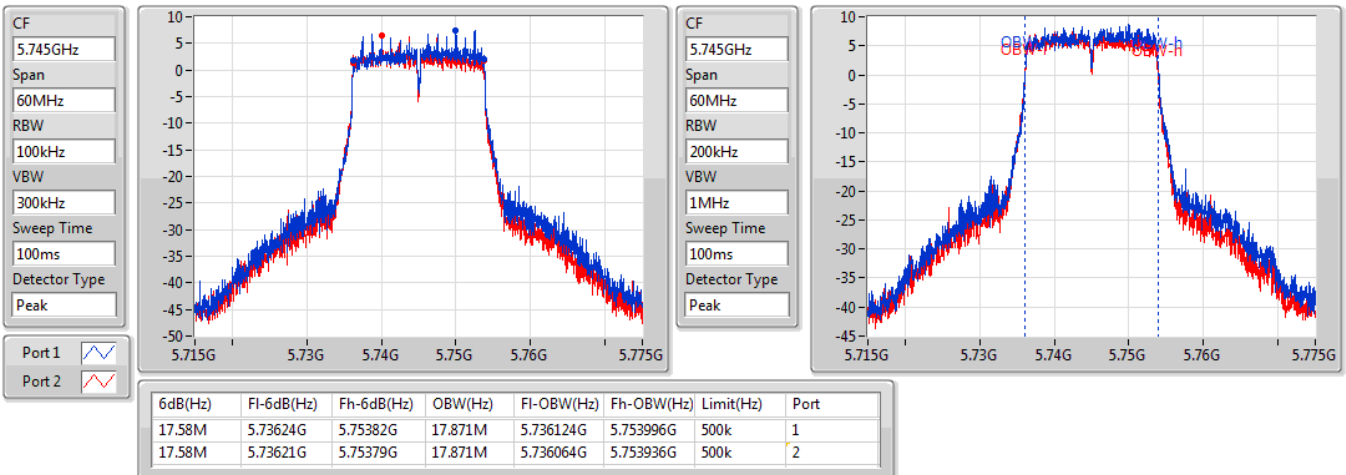

EBW

5240MHz

25/12/2019

802.11ac VHT20-BF_Nss1,(MCS0)_2TX

EBW

5745MHz

25/12/2019

802.11ac VHT20-BF_Nss1,(MCS0)_2TX