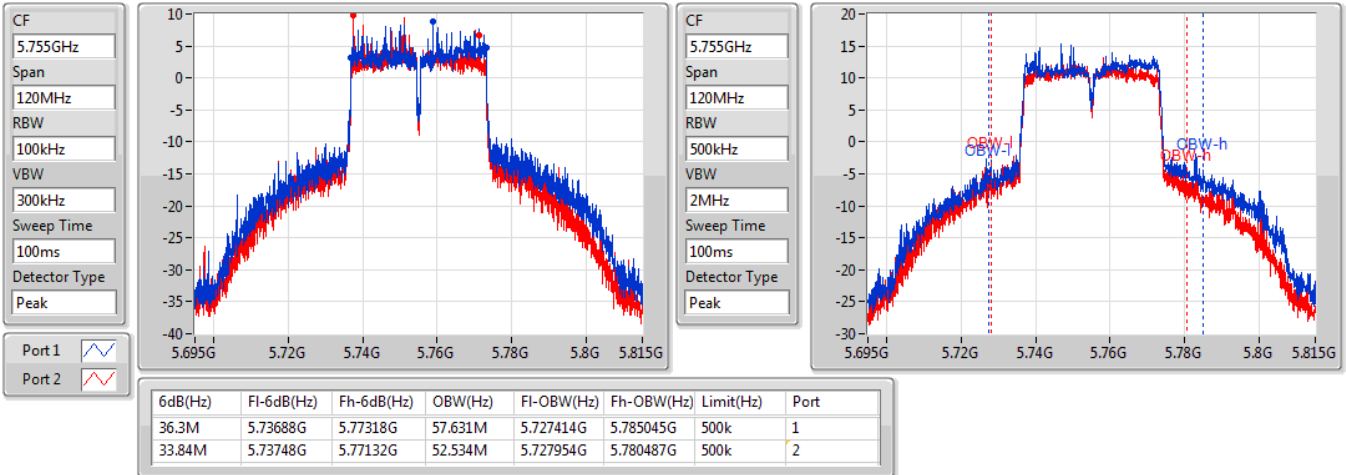

802.11ac VHT40-BF_Nss1,(MCS0)_2TX

EBW

5755MHz

25/12/2019