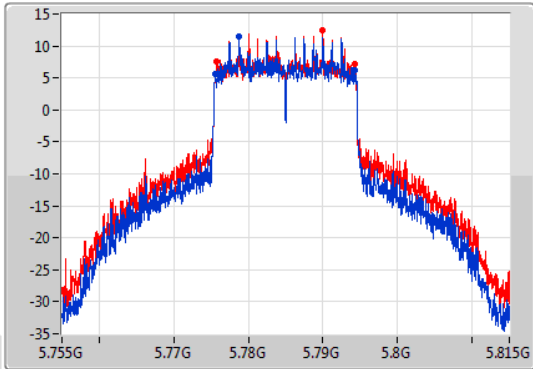

802.11ax HEW20-BF_Nss1,(MCS0)_2TX

EBW

5785MHz

25/12/2019

CF
5.785GHz
Span
60MHz
RBW
100kHz
VBW
300kHz
Sweep Time
100ms
Detector Type
Peak

CF
5.785GHz
Span
60MHz
RBW
200kHz
VBW
1MHz
Sweep Time
100ms
Detector Type
Peak