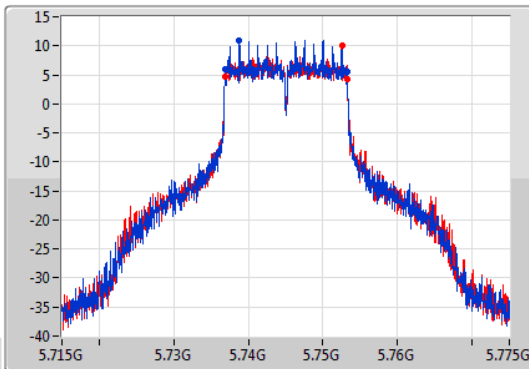

EBW

5240MHz

02/01/2020

CF: 5.24GHz
 Span: 60MHz
 RBW: 300kHz
 VBW: 1MHz
 Sweep Time: 100ms
 Detector Type: Peak

CF: 5.24GHz
 Span: 60MHz
 RBW: 200kHz
 VBW: 1MHz
 Sweep Time: 100ms
 Detector Type: Peak

6dB(Hz)	Fl-6dB(Hz)	Fh-6dB(Hz)	OBW(Hz)	Fl-OBW(Hz)	Fh-OBW(Hz)	Limit(Hz)	Port
21.54M	5.22929G	5.25083G	16.792M	5.231694G	5.248486G	Inf	1
22.26M	5.22899G	5.25125G	16.732M	5.231694G	5.248426G	Inf	2

802.11a_Nss1,(6Mbps)_2TX

EBW

5745MHz

02/01/2020

CF: 5.745GHz
 Span: 60MHz
 RBW: 100kHz
 VBW: 300kHz
 Sweep Time: 100ms
 Detector Type: Peak

CF: 5.745GHz
 Span: 60MHz
 RBW: 200kHz
 VBW: 1MHz
 Sweep Time: 100ms
 Detector Type: Peak