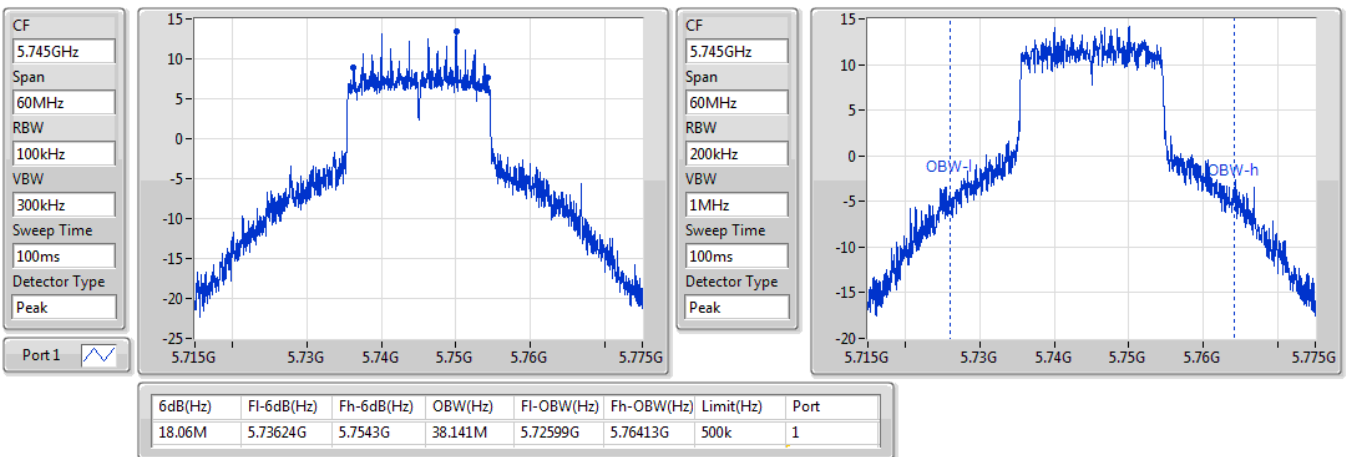

EBW

5200MHz

21/12/2019

802.11ax HEW20_Nss1,(MCS0)_1TX

EBW

5240MHz

21/12/2019

802.11ax HEW20_Nss1,(MCS0)_1TX

EBW

5745MHz

21/12/2019

802.11ax HEW20_Nss1,(MCS0)_1TX

EBW

5785MHz

21/12/2019

CF
5.785GHz
Span
60MHz
RBW
100kHz
VBW
300kHz
Sweep Time
100ms
Detector Type
Peak
Port 1