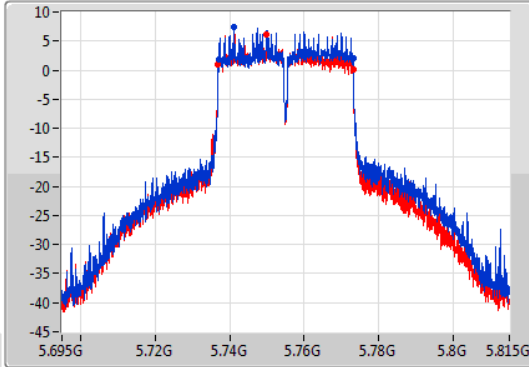

802.11ac VHT40-BF_Nss1,(MCS0)_2TX

EBW

5755MHz

25/12/2019

CF
5.755GHz
Span
120MHz
RBW
100kHz
VBW
300kHz
Sweep Time
100ms
Detector Type
Peak

CF
5.755GHz
Span
120MHz
RBW
500kHz
VBW
2MHz
Sweep Time
100ms
Detector Type
Peak