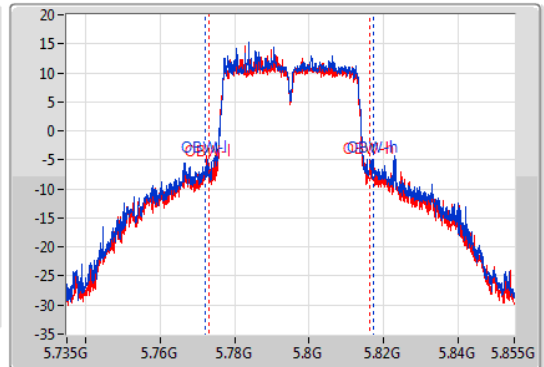

802.11ac VHT40-BF_Nss1,(MCS0)_2TX

EBW

5795MHz

25/12/2019

CF
5.795GHz
Span
120MHz
RBW
100kHz
VBW
300kHz
Sweep Time
100ms
Detector Type
Peak

CF
5.795GHz
Span
120MHz
RBW
500kHz
VBW
2MHz
Sweep Time
100ms
Detector Type
Peak