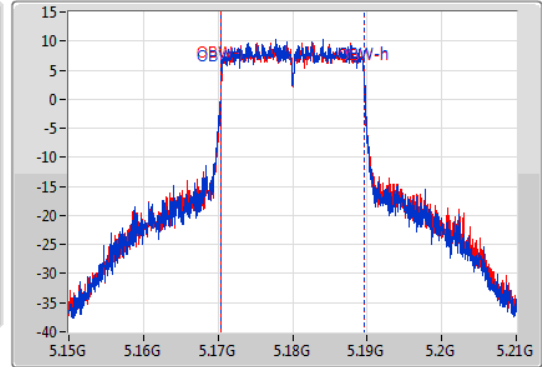

EBW

5180MHz

24/12/2019

CF
5.18GHz
Span
60MHz
RBW
200kHz
VBW
1MHz
Sweep Time
100ms
Detector Type
Peak

CF
5.18GHz
Span
60MHz
RBW
200kHz
VBW
1MHz
Sweep Time
100ms
Detector Type
Peak

26dB(Hz)	Fl-26dB(Hz)	Fh-26dB(Hz)	OBW(Hz)	Fl-OBW(Hz)	Fh-OBW(Hz)	Limit(Hz)	Port
28.95M	5.16728G	5.19623G	19.16M	5.170435G	5.189595G	Inf	1
32.22M	5.16548G	5.1977G	19.13M	5.170465G	5.189595G	Inf	2