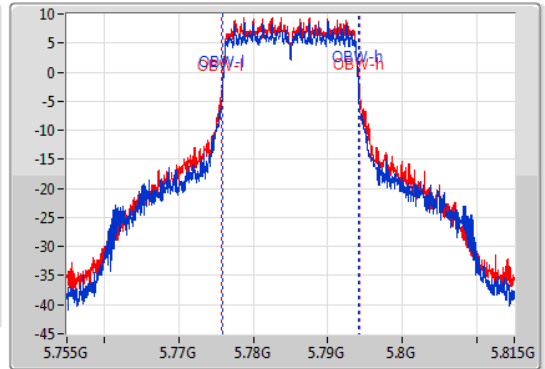

EBW

5785MHz

21/12/2019

CF
5.785GHz
Span
60MHz
RBW
100kHz
VBW
300kHz
Sweep Time
100ms
Detector Type
Peak
Port 1
Port 2

CF
5.785GHz
Span
60MHz
RBW
200kHz
VBW
1MHz
Sweep Time
100ms
Detector Type
Peak

6dB(Hz)	Fl-6dB(Hz)	Fh-6dB(Hz)	OBW(Hz)	Fl-OBW(Hz)	Fh-OBW(Hz)	Limit(Hz)	Port
17.58M	5.77621G	5.79379G	18.141M	5.775915G	5.794055G	500k	1
17.55M	5.77624G	5.79379G	18.441M	5.775795G	5.794235G	500k	2