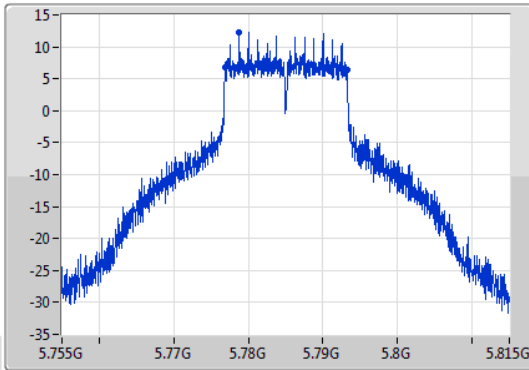

Port X-N dB = Port X 6dB down bandwidth for 5.725-5.85GHz band / 26dB down bandwidth for other band
 Port X-OBW = Port X 99% occupied bandwidth;

802.11a_Nss1,(6Mbps)_1TX

EBW

5180MHz

21/12/2019

802.11a_Nss1,(6Mbps)_1TX

EBW

5200MHz

21/12/2019

802.11a_Nss1,(6Mbps)_1TX

EBW

5785MHz

21/12/2019

CF
5.785GHz
Span
60MHz
RBW
100kHz
VBW
300kHz
Sweep Time
100ms
Detector Type
Peak
Port 1

CF
5.785GHz
Span
60MHz
RBW
200kHz
VBW
1MHz
Sweep Time
100ms
Detector Type
Peak

6dB(Hz)	Fl-6dB(Hz)	Fh-6dB(Hz)	OBW(Hz)	Fl-OBW(Hz)	Fh-OBW(Hz)	Limit(Hz)	Port
16.32M	5.77687G	5.79319G	29.505M	5.770217G	5.799723G	500k	1

802.11a_Nss1,(6Mbps)_1TX

EBW

5825MHz

21/12/2019

CF
5.825GHz
Span
60MHz
RBW
100kHz
VBW
300kHz
Sweep Time
100ms
Detector Type
Peak
Port 1

CF
5.825GHz
Span
60MHz
RBW
200kHz
VBW
1MHz
Sweep Time
100ms
Detector Type
Peak