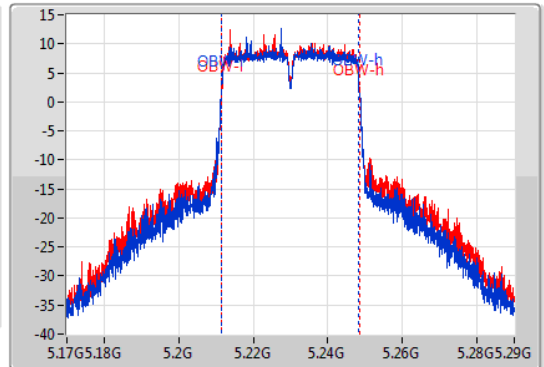

802.11ac VHT40-BF_Nss1,(MCS0)_2TX

EBW

5230MHz

25/12/2019

CF
5.23GHz
Span
120MHz
RBW
500kHz
VBW
2MHz
Sweep Time
100ms
Detector Type
Peak

CF
5.23GHz
Span
120MHz
RBW
500kHz
VBW
2MHz
Sweep Time
100ms
Detector Type
Peak