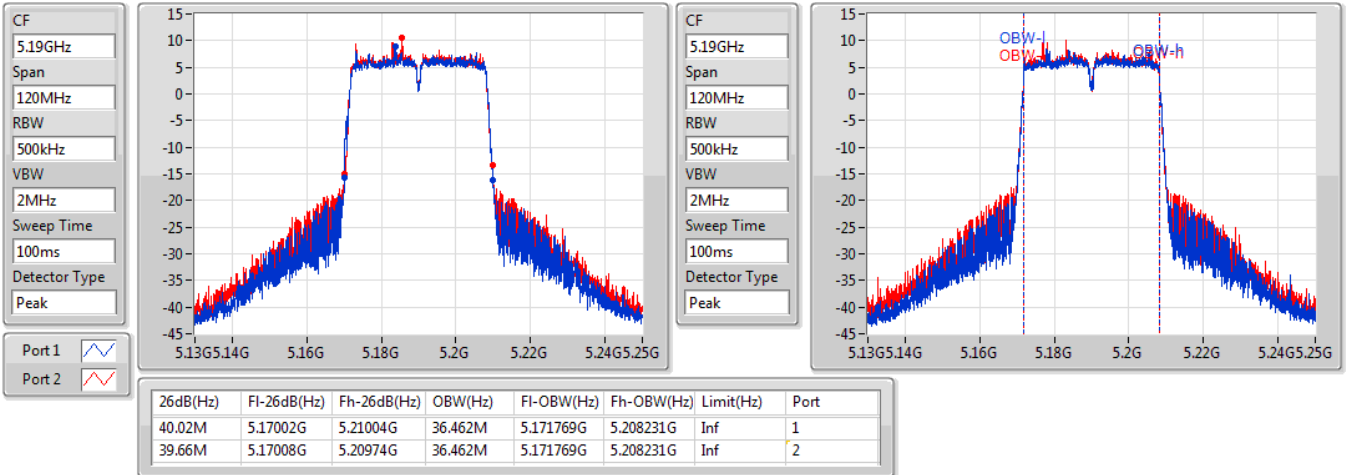

802.11ac VHT40-BF_Nss1,(MCS0)_2TX

EBW

5190MHz

25/12/2019