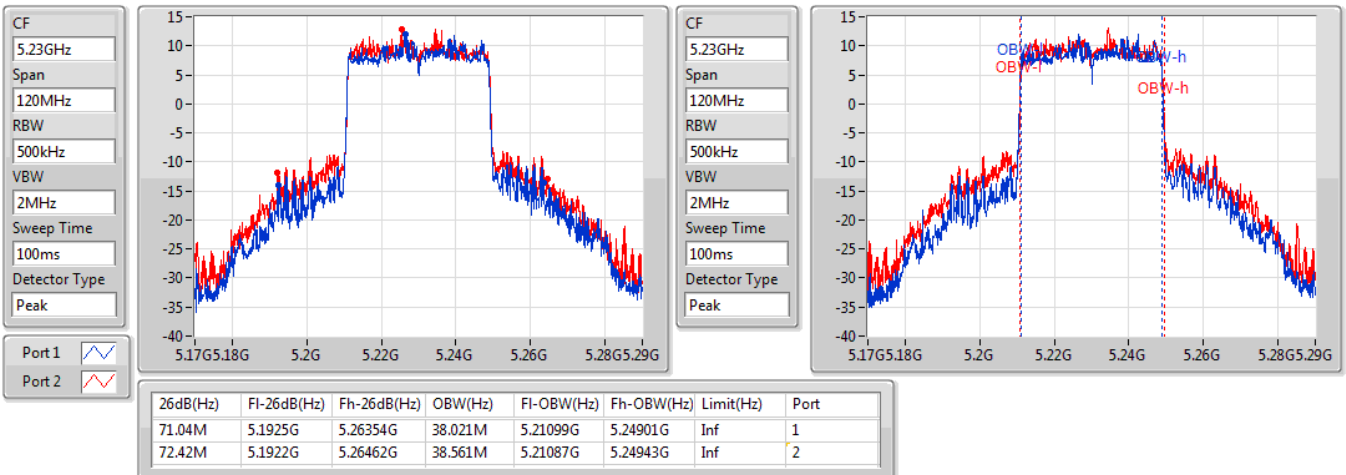

EBW

5825MHz

18/12/2019

CF
5.825GHz
Span
60MHz
RBW
100kHz
VBW
300kHz
Sweep Time
100ms
Detector Type
Peak

CF
5.825GHz
Span
60MHz
RBW
200kHz
VBW
1MHz
Sweep Time
100ms
Detector Type
Peak

6dB(Hz)	Fl-6dB(Hz)	Fh-6dB(Hz)	OBW(Hz)	Fl-OBW(Hz)	Fh-OBW(Hz)	Limit(Hz)	Port
18.96M	5.81552G	5.83448G	19.34M	5.815315G	5.834655G	500k	1
18.66M	5.81582G	5.83448G	19.91M	5.815165G	5.835075G	500k	2

802.11ax HEW40_Nss2,(MCS0)_2TX

EBW

5190MHz

18/12/2019

802.11ax HEW40_Nss2,(MCS0)_2TX

EBW

5230MHz

18/12/2019