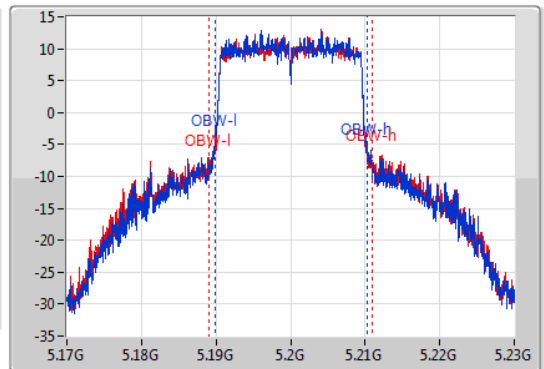

802.11ax HEW20-BF_Nss1,(MCS0)_2TX

EBW

5200MHz

25/12/2019

CF
5.2GHz
Span
60MHz
RBW
200kHz
VBW
1MHz
Sweep Time
100ms
Detector Type
Peak

CF
5.2GHz
Span
60MHz
RBW
200kHz
VBW
1MHz
Sweep Time
100ms
Detector Type
Peak