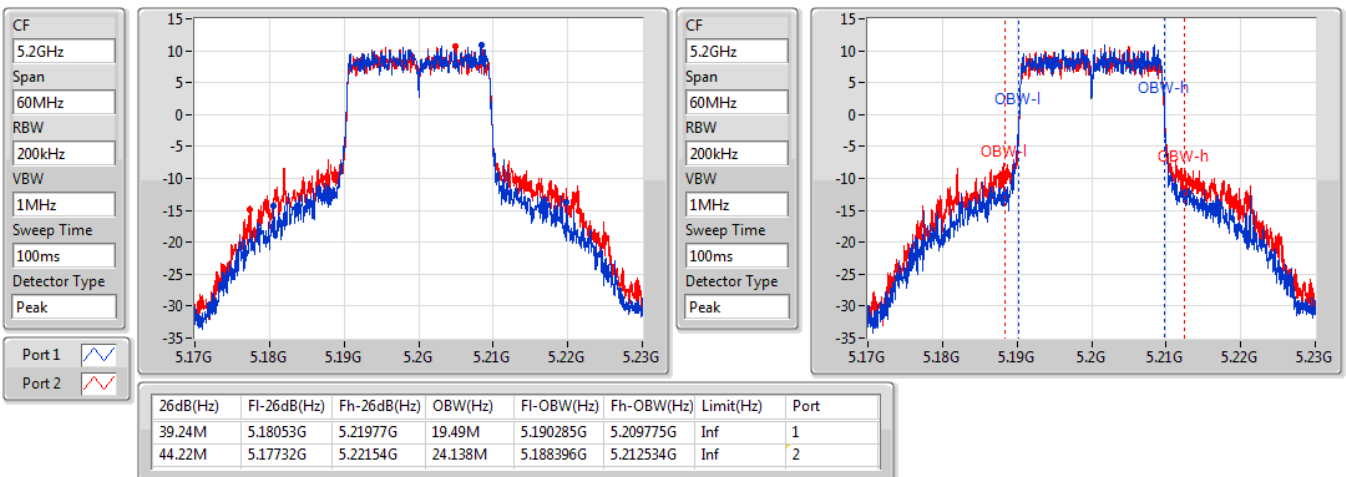

802.11ax HEW20_Nss2,(MCS0)_2TX

EBW

5180MHz

18/12/2019

802.11ax HEW20_Nss2,(MCS0)_2TX

EBW

5200MHz

18/12/2019