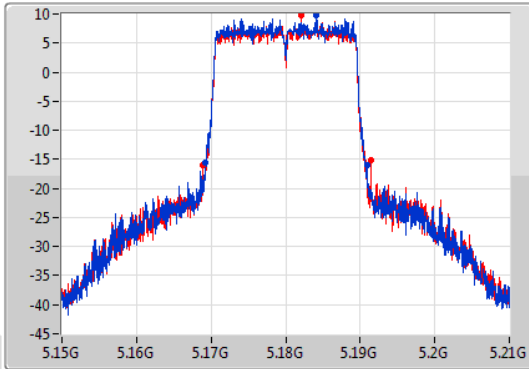

802.11ax HEW20-BF_Nss1,(MCS0)_2TX

EBW

5180MHz

25/12/2019

CF
5.18GHz
Span
60MHz
RBW
200kHz
VBW
1MHz
Sweep Time
100ms
Detector Type
Peak

CF
5.18GHz
Span
60MHz
RBW
200kHz
VBW
1MHz
Sweep Time
100ms
Detector Type
Peak