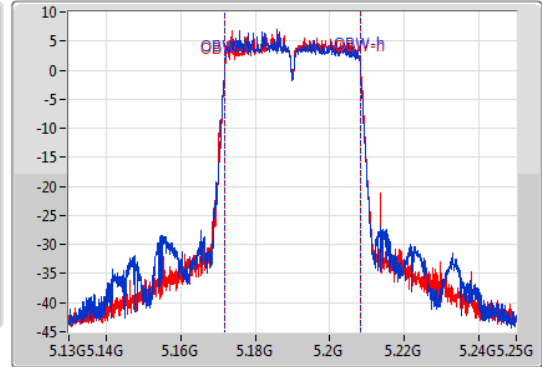

EBW

5190MHz

25/12/2019

CF
5.19GHz
Span
120MHz
RBW
500kHz
VBW
2MHz
Sweep Time
100ms
Detector Type
Peak

CF
5.19GHz
Span
120MHz
RBW
500kHz
VBW
2MHz
Sweep Time
100ms
Detector Type
Peak

26dB(Hz)	Fl-26dB(Hz)	Fh-26dB(Hz)	OBW(Hz)	Fl-OBW(Hz)	Fh-OBW(Hz)	Limit(Hz)	Port
39.96M	5.17002G	5.20998G	36.522M	5.171709G	5.208231G	Inf	1
40.26M	5.16984G	5.2101G	36.522M	5.171769G	5.208291G	Inf	2