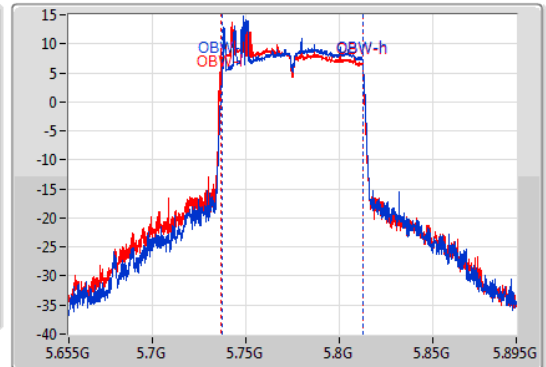

802.11ac VHT80-BF_Nss1,(MCS0)_2TX

EBW

5775MHz

25/12/2019

CF
5.775GHz
Span
240MHz
RBW
100kHz
VBW
300kHz
Sweep Time
100ms
Detector Type
Peak

CF
5.775GHz
Span
240MHz
RBW
1MHz
VBW
3MHz
Sweep Time
100ms
Detector Type
Peak