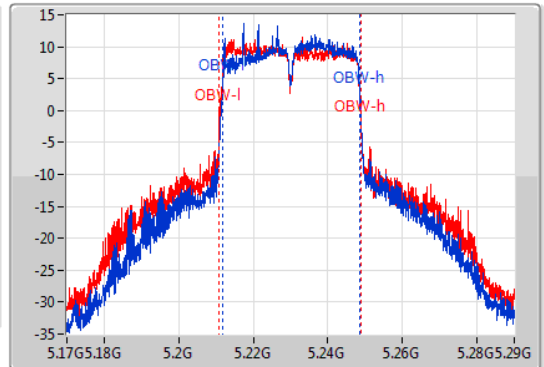

802.11ac VHT40-BF_Nss1,(MCS0)_2TX

EBW

5230MHz

25/12/2019

CF
5.23GHz
Span
120MHz
RBW
500kHz
VBW
2MHz
Sweep Time
100ms
Detector Type
Peak

CF
5.23GHz
Span
120MHz
RBW
500kHz
VBW
2MHz
Sweep Time
100ms
Detector Type
Peak