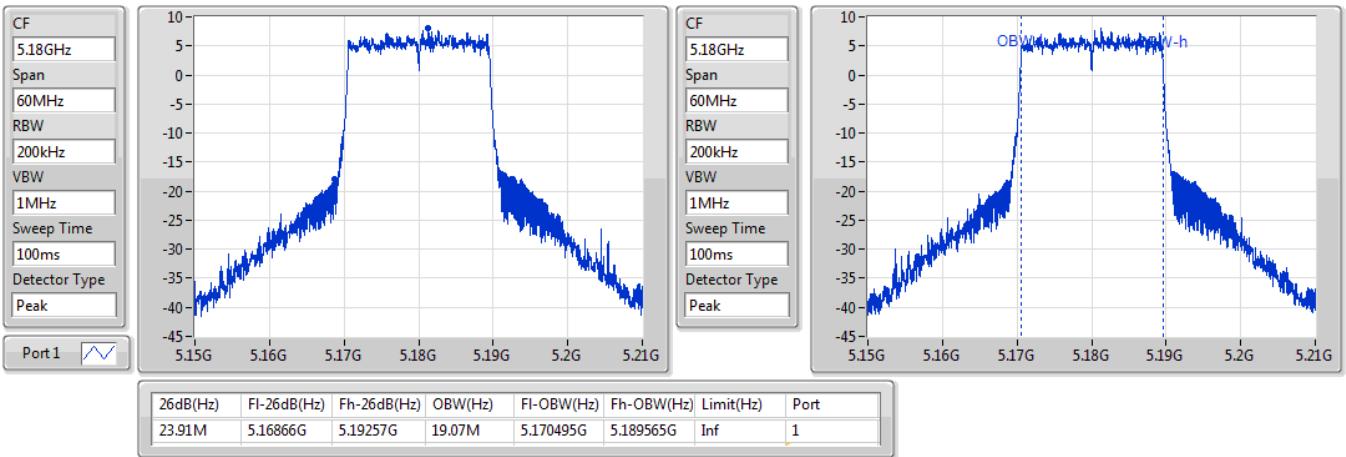

EBW

5775MHz

21/12/2019

802.11ax HEW20_Nss1,(MCS0)_1TX

EBW

5180MHz

21/12/2019

802.11ax HEW20_Nss1,(MCS0)_1TX

EBW

5200MHz

21/12/2019

802.11ax HEW20_Nss1,(MCS0)_1TX

EBW

5240MHz

21/12/2019

802.11ax HEW20_Nss1,(MCS0)_1TX