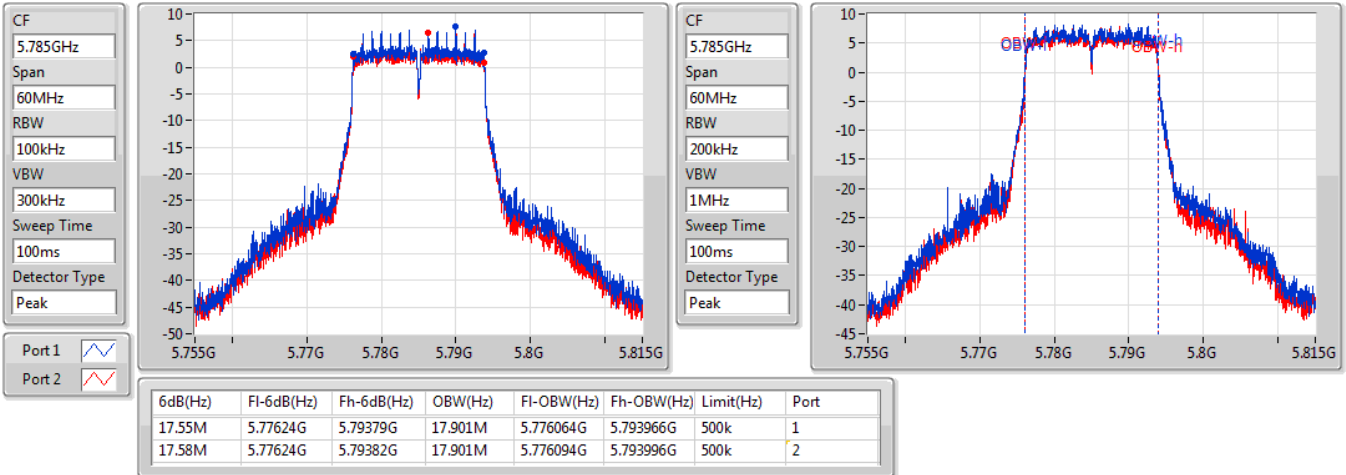

802.11ac VHT20-BF_Nss1,(MCS0)_2TX

EBW

5785MHz

25/12/2019