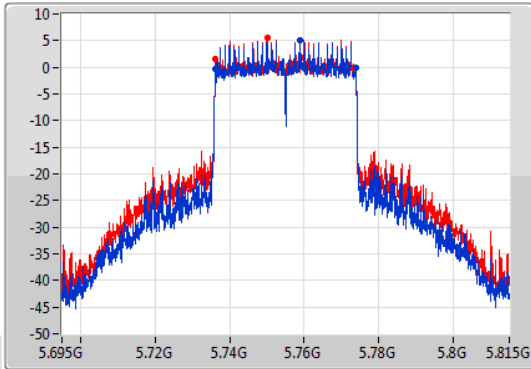

802.11ax HEW40_Nss2,(MCS0)_2TX

EBW

5755MHz

18/12/2019

CF
5.755GHz
Span
120MHz
RBW
100kHz
VBW
300kHz
Sweep Time
100ms
Detector Type
Peak

CF
5.755GHz
Span
120MHz
RBW
500kHz
VBW
2MHz
Sweep Time
100ms
Detector Type
Peak