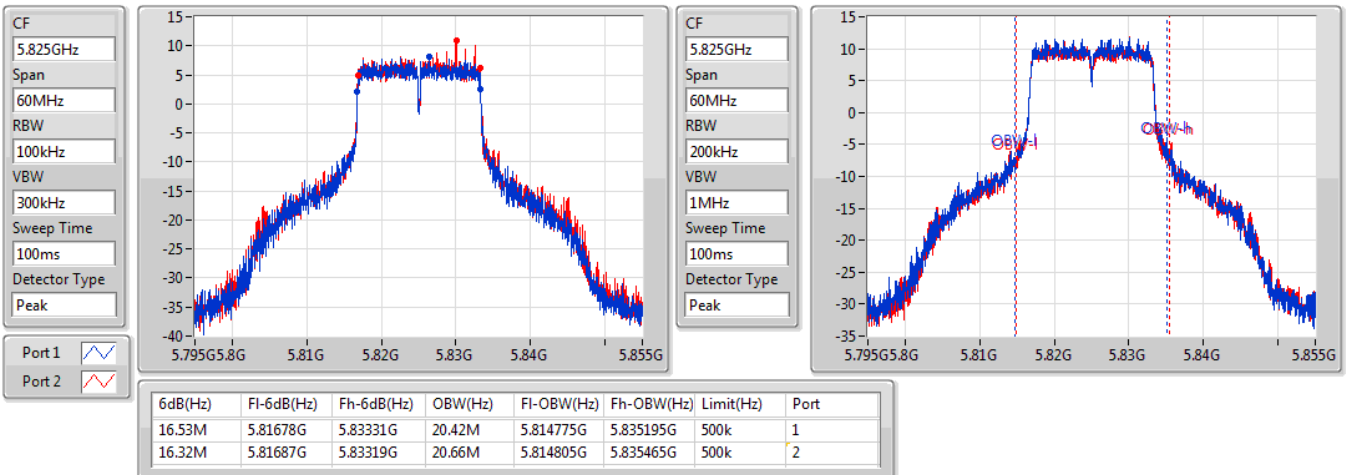

EBW

5785MHz

02/01/2020

802.11a_Nss1,(6Mbps)_2TX

EBW

5825MHz

02/01/2020

802.11ac VHT20_Nss2,(MCS0)_2TX

EBW

5180MHz

21/12/2019

802.11ac VHT20_Nss2,(MCS0)_2TX

EBW

5200MHz

21/12/2019

802.11ac VHT20_Nss2,(MCS0)_2TX