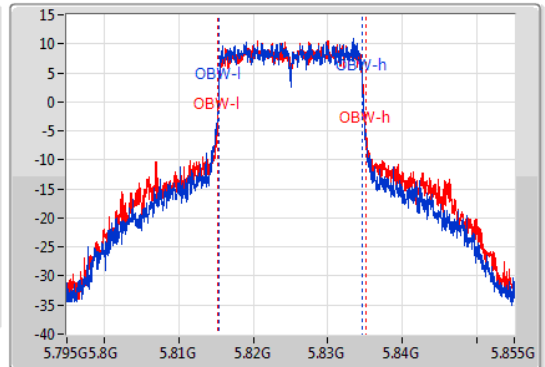

EBW

5825MHz

18/12/2019

CF
5.825GHz
Span
60MHz
RBW
100kHz
VBW
300kHz
Sweep Time
100ms
Detector Type
Peak

CF
5.825GHz
Span
60MHz
RBW
200kHz
VBW
1MHz
Sweep Time
100ms
Detector Type
Peak

6dB(Hz)	Fl-6dB(Hz)	Fh-6dB(Hz)	OBW(Hz)	Fl-OBW(Hz)	Fh-OBW(Hz)	Limit(Hz)	Port
18.96M	5.81552G	5.83448G	19.34M	5.815315G	5.834655G	500k	1
18.66M	5.81582G	5.83448G	19.91M	5.815165G	5.835075G	500k	2