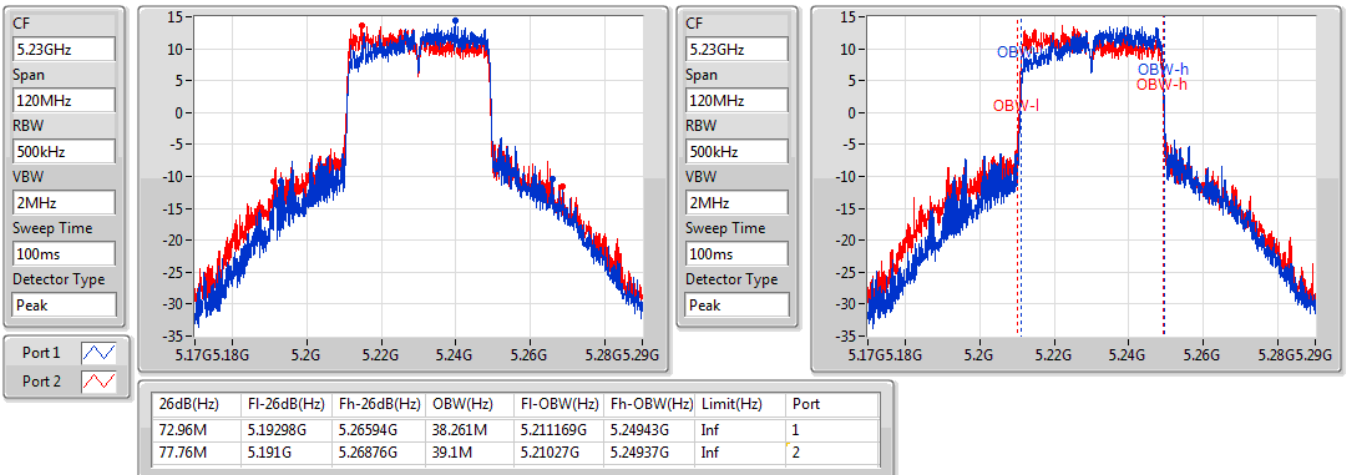

EBW

5190MHz

25/12/2019

802.11ax HEW40-BF_Nss1,(MCS0)_2TX

EBW

5230MHz

25/12/2019

802.11ax HEW40-BF_Nss1,(MCS0)_2TX