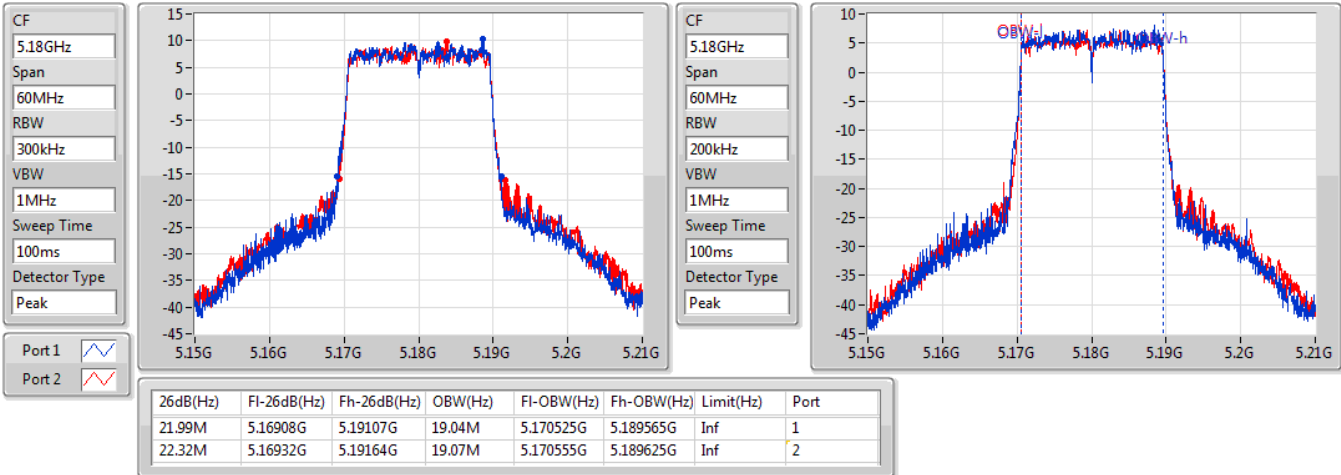

802.11ax HEW20_Nss2,(MCS0)_2TX

EBW

5180MHz

02/01/2020