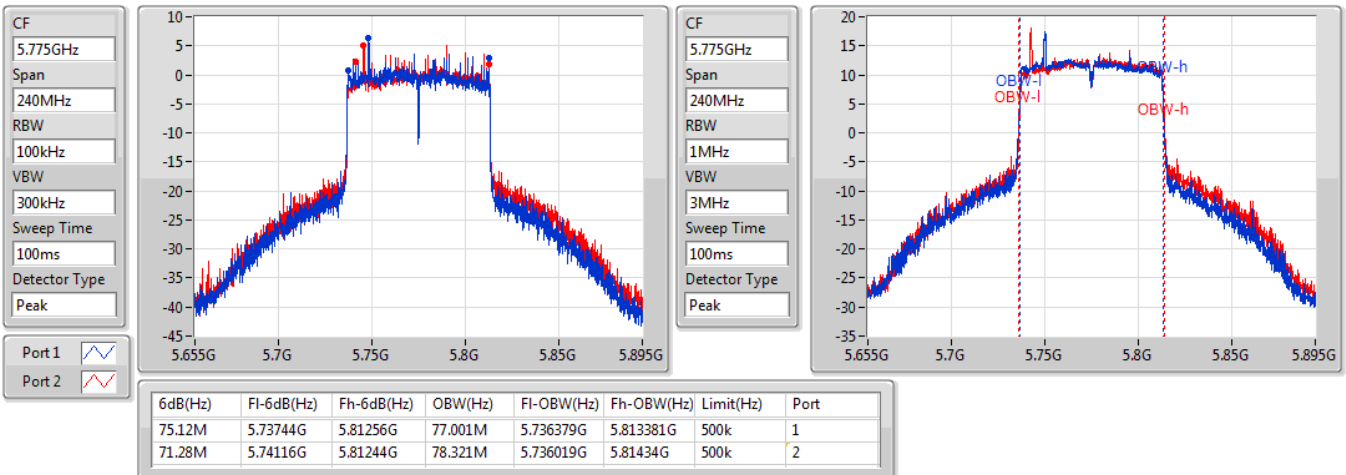

EBW

5210MHz

25/12/2019

802.11ac VHT80-BF_Nss1,(MCS0)_2TX

EBW

5775MHz

25/12/2019

802.11ax HEW20-BF_Nss1,(MCS0)_2TX