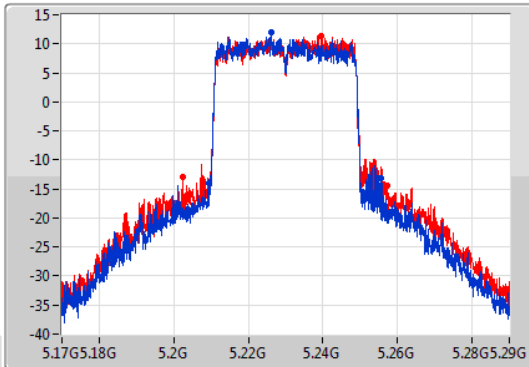

CF
5.23GHz
Span
120MHz
RBW
500kHz
VBW
2MHz
Sweep Time
100ms
Detector Type
Peak