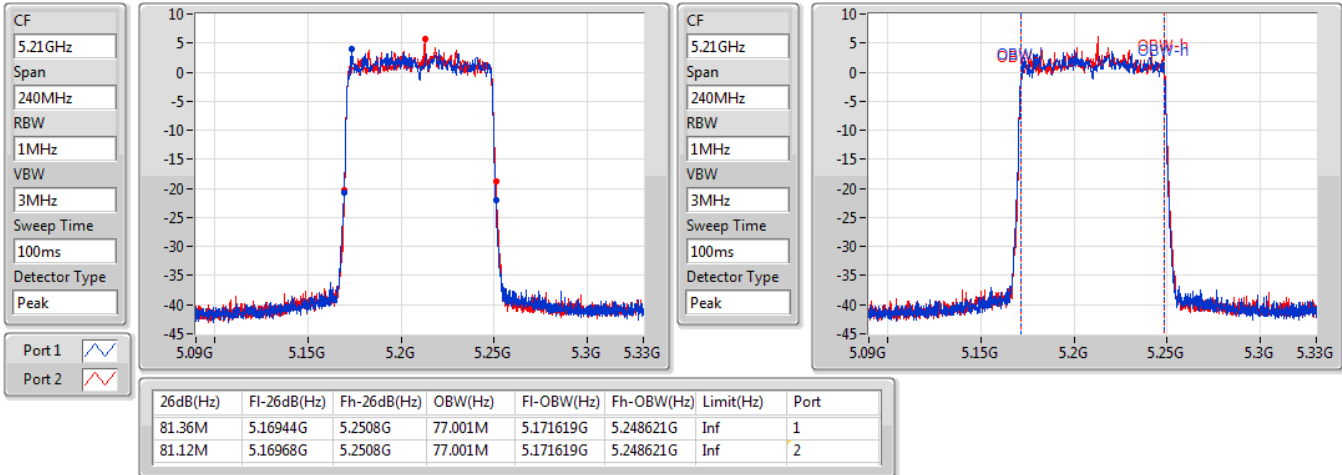

802.11ax HEW80_Nss2,(MCS0)_2TX

EBW

5210MHz

21/12/2019