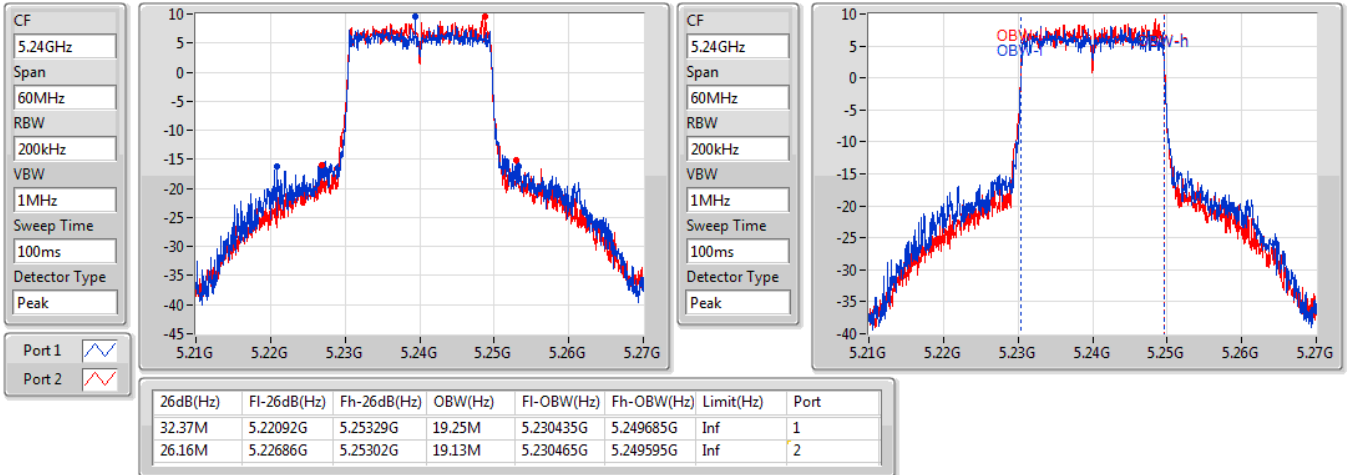

802.11ax HEW20_Nss2,(MCS0)_2TX

EBW

5240MHz

21/12/2019