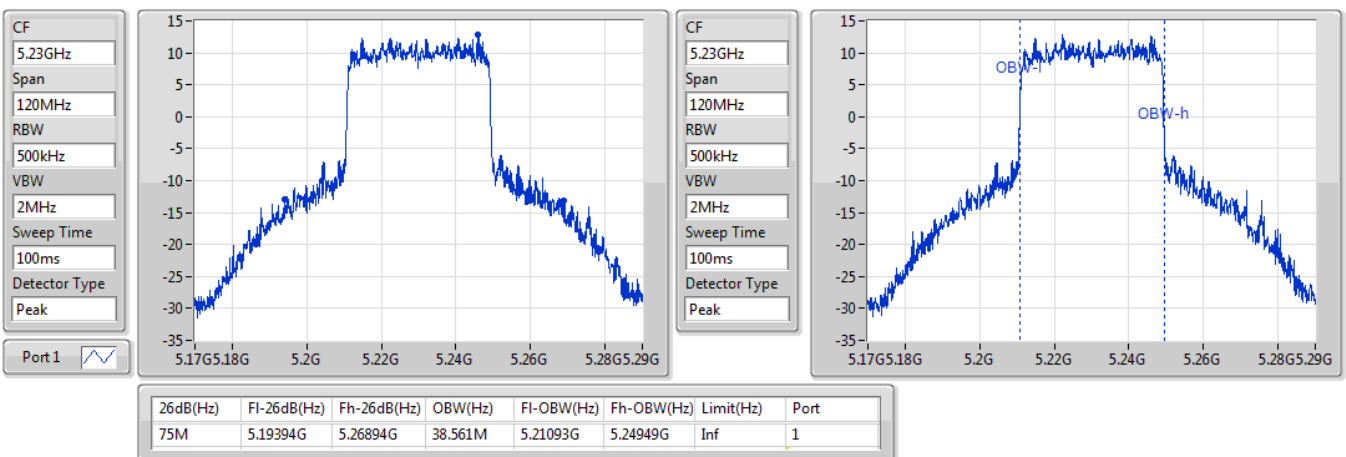

802.11ax HEW40_Nss1,(MCS0)_1TX

EBW

5230MHz

21/12/2019