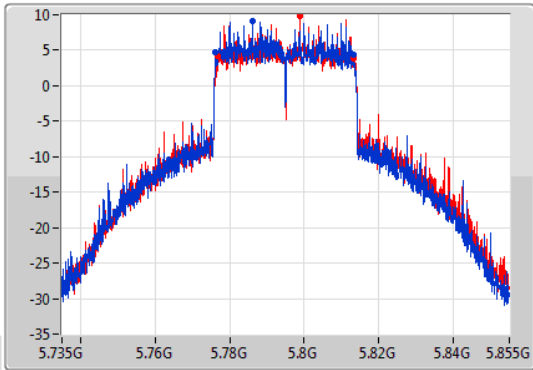

CF
5.795GHz
Span
120MHz
RBW
500kHz
VBW
2MHz
Sweep Time
100ms
Detector Type
Peak