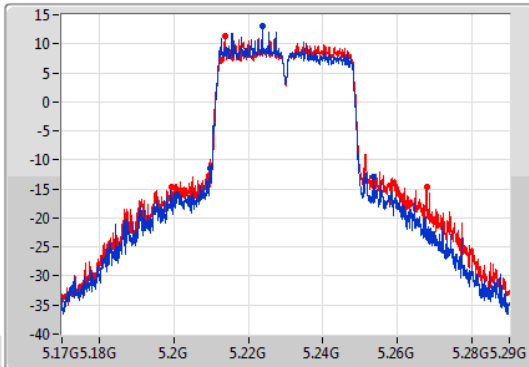

CF
5.23GHz
Span
120MHz
RBW
500kHz
VBW
2MHz
Sweep Time
100ms
Detector Type
Peak