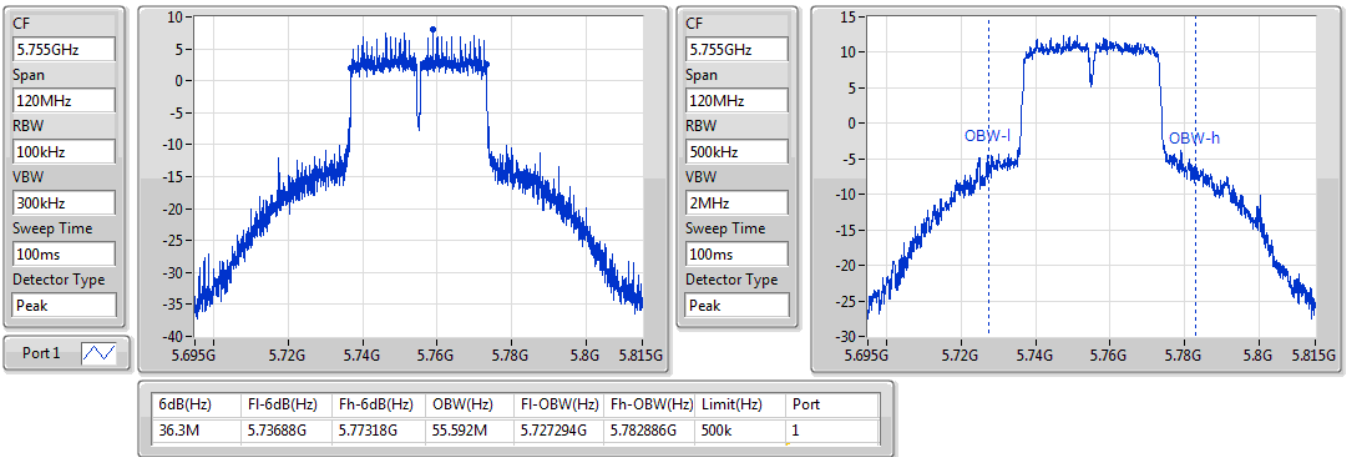

EBW

5230MHz

21/12/2019

802.11ac VHT40_Nss1,(MCS0)_1TX

EBW

5755MHz

21/12/2019

802.11ac VHT40_Nss1,(MCS0)_1TX