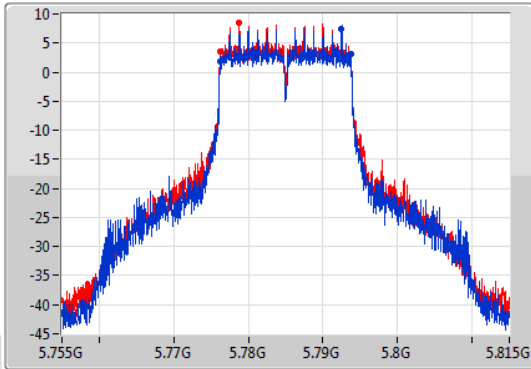

EBW

5785MHz

21/12/2019

CF
5.785GHz
Span
60MHz
RBW
100kHz
VBW
300kHz
Sweep Time
100ms
Detector Type
Peak
Port 1
Port 2

CF
5.785GHz
Span
60MHz
RBW
200kHz
VBW
1MHz
Sweep Time
100ms
Detector Type
Peak

6dB(Hz)	Fl-6dB(Hz)	Fh-6dB(Hz)	OBW(Hz)	Fl-OBW(Hz)	Fh-OBW(Hz)	Limit(Hz)	Port
17.58M	5.77621G	5.79379G	18.141M	5.775915G	5.794055G	500k	1
17.55M	5.77624G	5.79379G	18.441M	5.775795G	5.794235G	500k	2