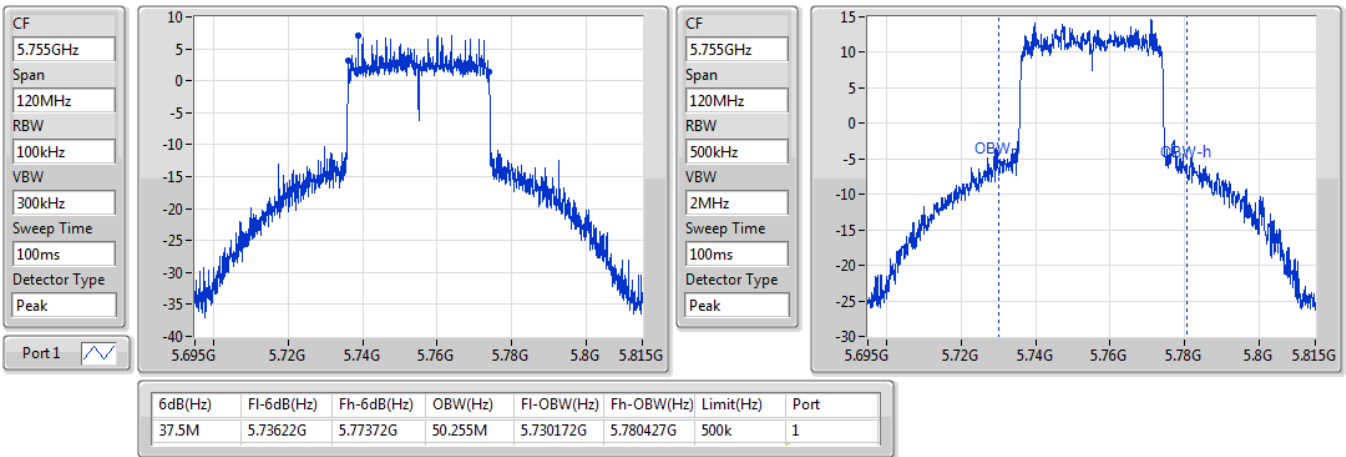

EBW

5230MHz

21/12/2019

802.11ax HEW40_Nss1,(MCS0)_1TX

EBW

5755MHz

21/12/2019

802.11ax HEW40_Nss1,(MCS0)_1TX

EBW

5795MHz

21/12/2019

802.11ax HEW80_Nss1,(MCS0)_1TX

EBW

5210MHz

21/12/2019

CF
5.21GHz
Span
240MHz
RBW
1MHz
VBW
3MHz
Sweep Time
100ms
Detector Type
Peak
Port 1