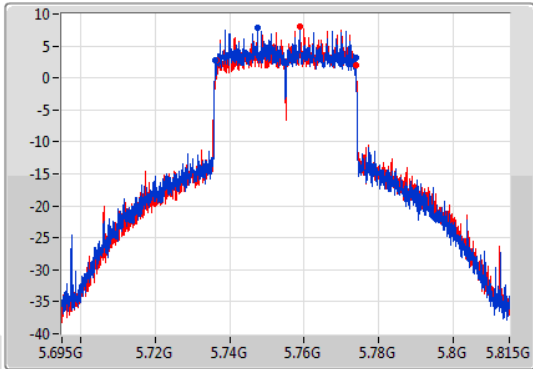

802.11ax HEW40-BF_Nss1,(MCS0)_2TX

EBW

5755MHz

25/12/2019

CF
5.755GHz
Span
120MHz
RBW
100kHz
VBW
300kHz
Sweep Time
100ms
Detector Type
Peak

CF
5.755GHz
Span
120MHz
RBW
500kHz
VBW
2MHz
Sweep Time
100ms
Detector Type
Peak