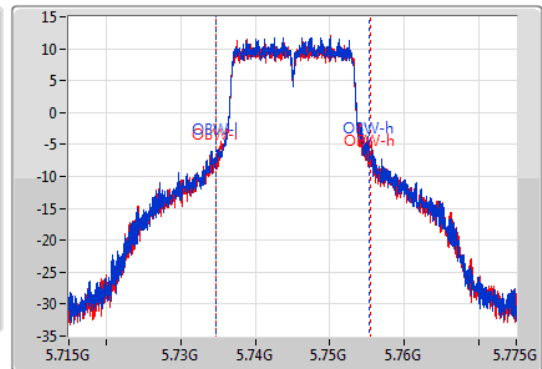

EBW

5240MHz

02/01/2020

CF: 5.24GHz
 Span: 60MHz
 RBW: 300kHz
 VBW: 1MHz
 Sweep Time: 100ms
 Detector Type: Peak

CF: 5.24GHz
 Span: 60MHz
 RBW: 200kHz
 VBW: 1MHz
 Sweep Time: 100ms
 Detector Type: Peak

6dB(Hz)	Fl-6dB(Hz)	Fh-6dB(Hz)	OBW(Hz)	Fl-OBW(Hz)	Fh-OBW(Hz)	Limit(Hz)	Port
21.54M	5.22929G	5.25083G	16.792M	5.231694G	5.248486G	Inf	1
22.26M	5.22899G	5.25125G	16.732M	5.231694G	5.248426G	Inf	2

802.11a_Nss1,(6Mbps)_2TX

EBW

5745MHz

02/01/2020

CF: 5.745GHz
 Span: 60MHz
 RBW: 100kHz
 VBW: 300kHz
 Sweep Time: 100ms
 Detector Type: Peak

CF: 5.745GHz
 Span: 60MHz
 RBW: 200kHz
 VBW: 1MHz
 Sweep Time: 100ms
 Detector Type: Peak