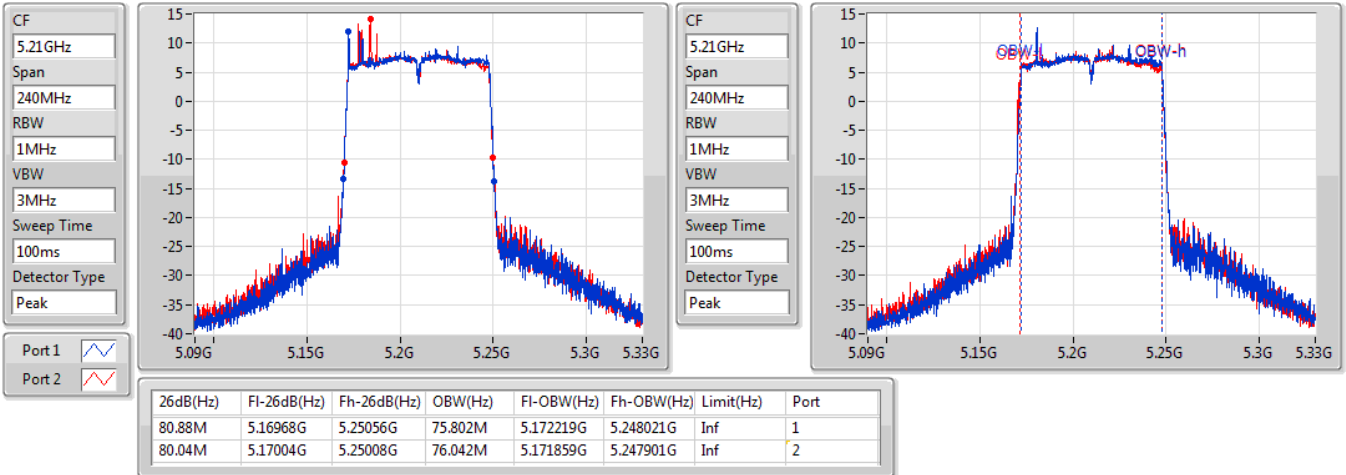

802.11ac VHT80-BF_Nss1,(MCS0)_2TX

EBW

5210MHz

25/12/2019