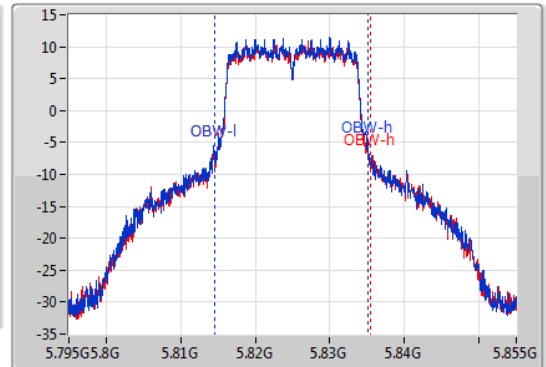

802.11ac VHT20-BF_Nss1,(MCS0)_2TX

EBW

5825MHz

25/12/2019

CF
5.825GHz
Span
60MHz
RBW
100kHz
VBW
300kHz
Sweep Time
100ms
Detector Type
Peak

CF
5.825GHz
Span
60MHz
RBW
200kHz
VBW
1MHz
Sweep Time
100ms
Detector Type
Peak