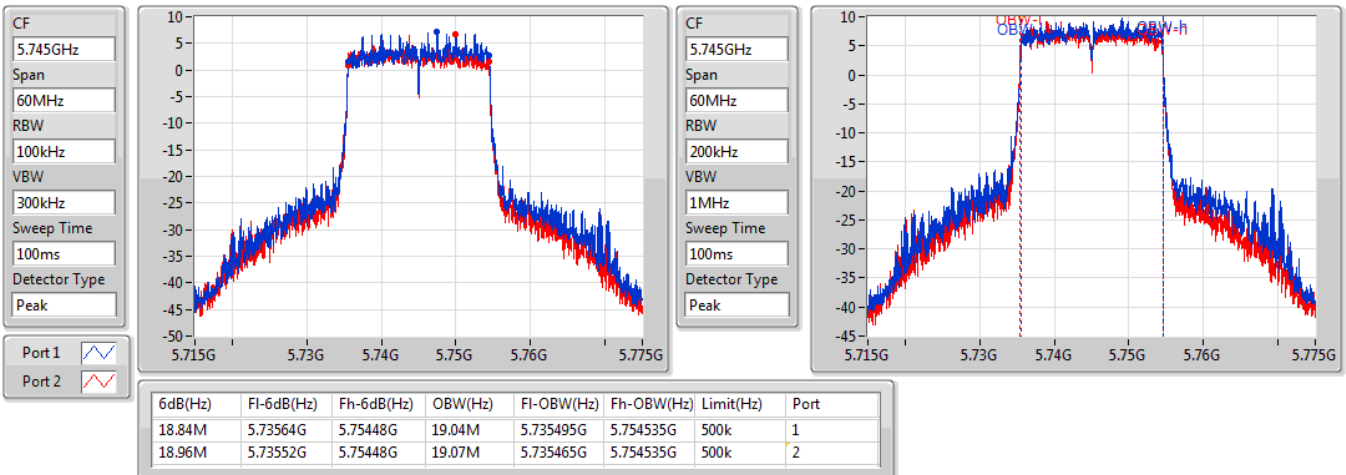

EBW

5240MHz

25/12/2019

802.11ax HEW20-BF_Nss1,(MCS0)_2TX

EBW

5745MHz

25/12/2019

802.11ax HEW20-BF_Nss1,(MCS0)_2TX