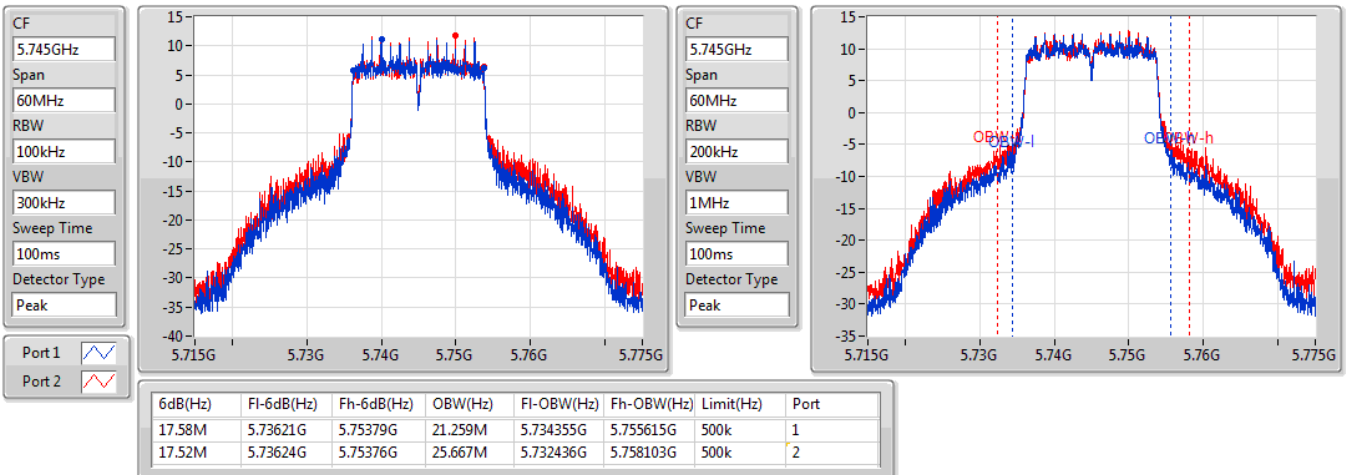

802.11ac VHT20-BF_Nss1,(MCS0)_2TX

EBW

5745MHz

25/12/2019