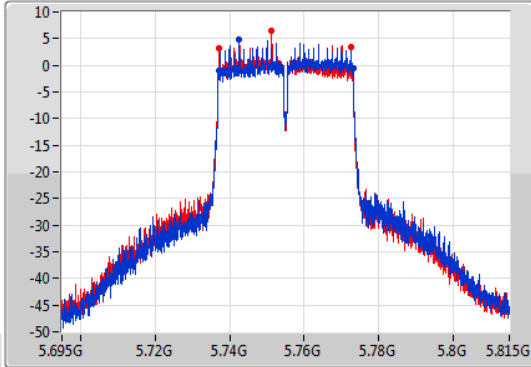

802.11ac VHT40-BF_Nss1,(MCS0)_2TX

EBW

5755MHz

25/12/2019

CF
5.755GHz
Span
120MHz
RBW
100kHz
VBW
300kHz
Sweep Time
100ms
Detector Type
Peak

CF
5.755GHz
Span
120MHz
RBW
500kHz
VBW
2MHz
Sweep Time
100ms
Detector Type
Peak