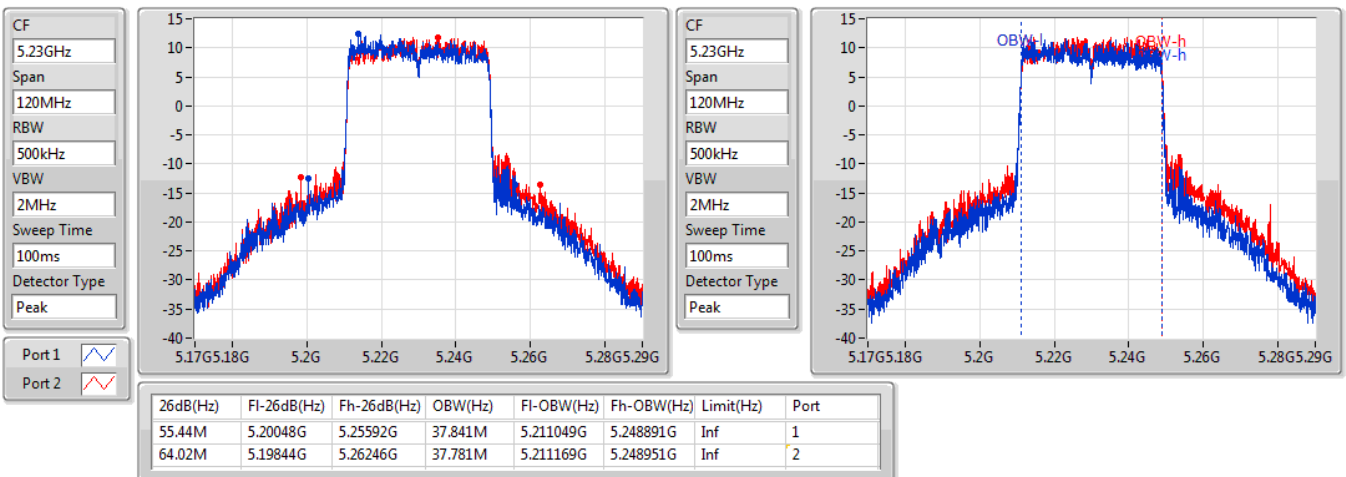

EBW

5190MHz

25/12/2019

802.11ax HEW40-BF_Nss1,(MCS0)_2TX

EBW

5230MHz

25/12/2019

802.11ax HEW40-BF_Nss1,(MCS0)_2TX