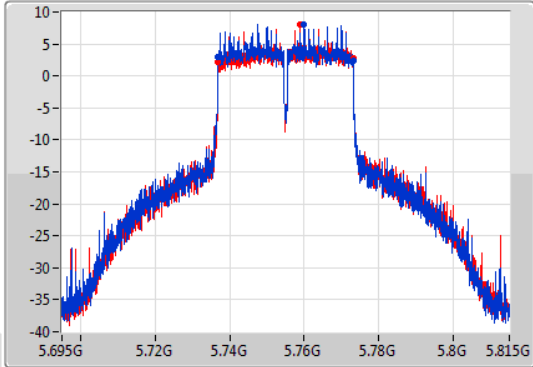

802.11ac VHT40-BF_Nss1,(MCS0)_2TX

EBW

5755MHz

25/12/2019

CF
5.755GHz
Span
120MHz
RBW
100kHz
VBW
300kHz
Sweep Time
100ms
Detector Type
Peak

CF
5.755GHz
Span
120MHz
RBW
500kHz
VBW
2MHz
Sweep Time
100ms
Detector Type
Peak