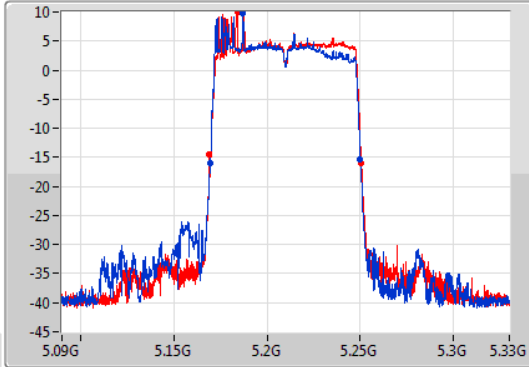

802.11ac VHT80-BF_Nss1,(MCS0)_2TX

EBW

5210MHz

25/12/2019

CF
5.21GHz
Span
240MHz
RBW
1MHz
VBW
3MHz
Sweep Time
100ms
Detector Type
Peak

CF
5.21GHz
Span
240MHz
RBW
1MHz
VBW
3MHz
Sweep Time
100ms
Detector Type
Peak