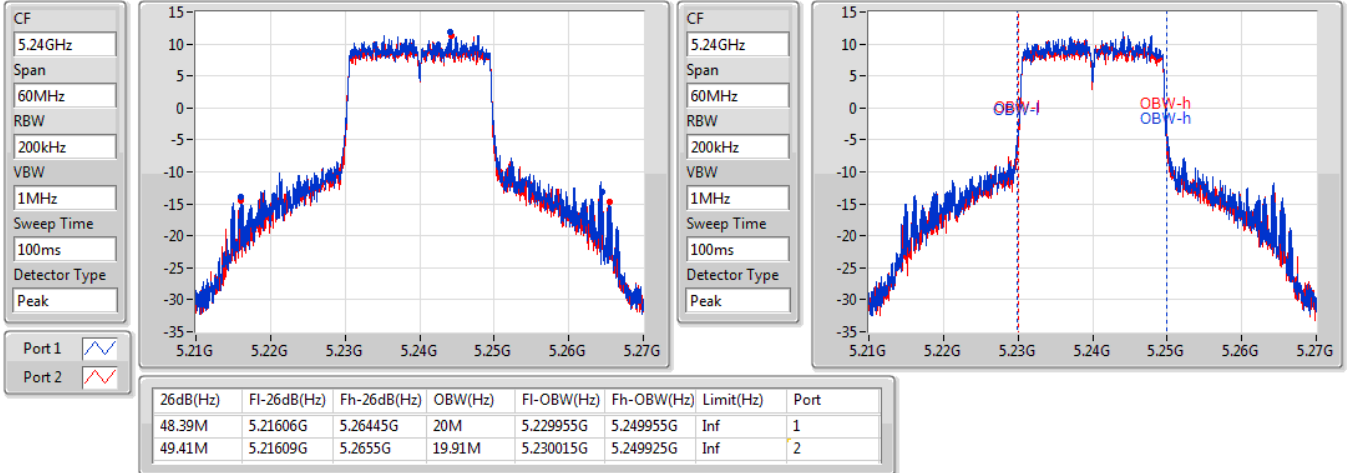

802.11ax HEW20-BF_Nss1,(MCS0)_2TX

EBW

5240MHz

25/12/2019