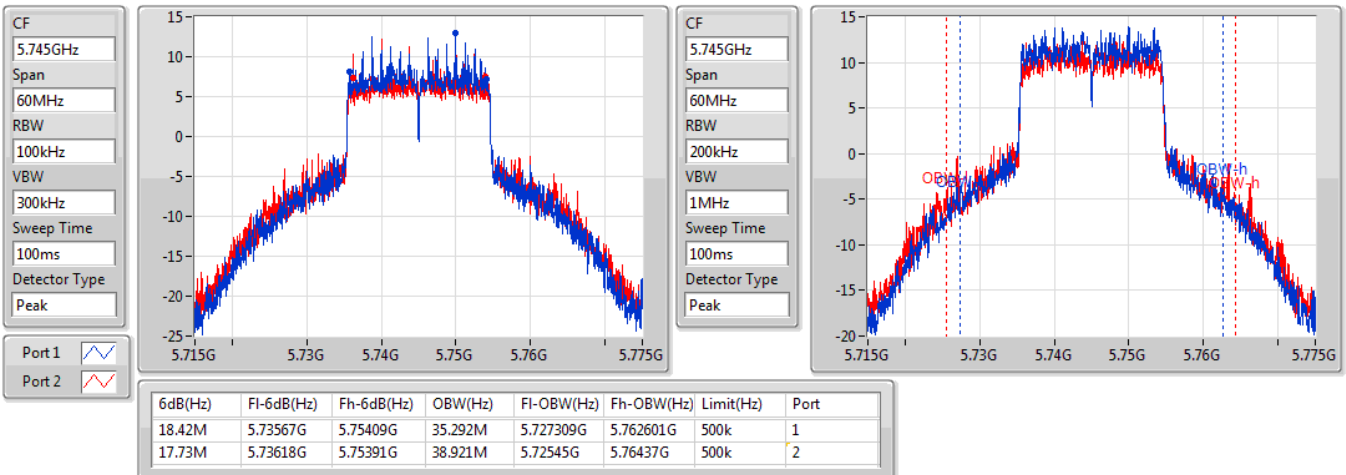

802.11ax HEW20_Nss2,(MCS0)_2TX

EBW

5240MHz

18/12/2019

802.11ax HEW20_Nss2,(MCS0)_2TX

EBW

5745MHz

18/12/2019

802.11ax HEW20_Nss2,(MCS0)_2TX

EBW

5785MHz

18/12/2019

CF
5.785GHz
Span
60MHz
RBW
100kHz
VBW
300kHz
Sweep Time
100ms
Detector Type
Peak

CF
5.785GHz
Span
60MHz
RBW
200kHz
VBW
1MHz
Sweep Time
100ms
Detector Type
Peak