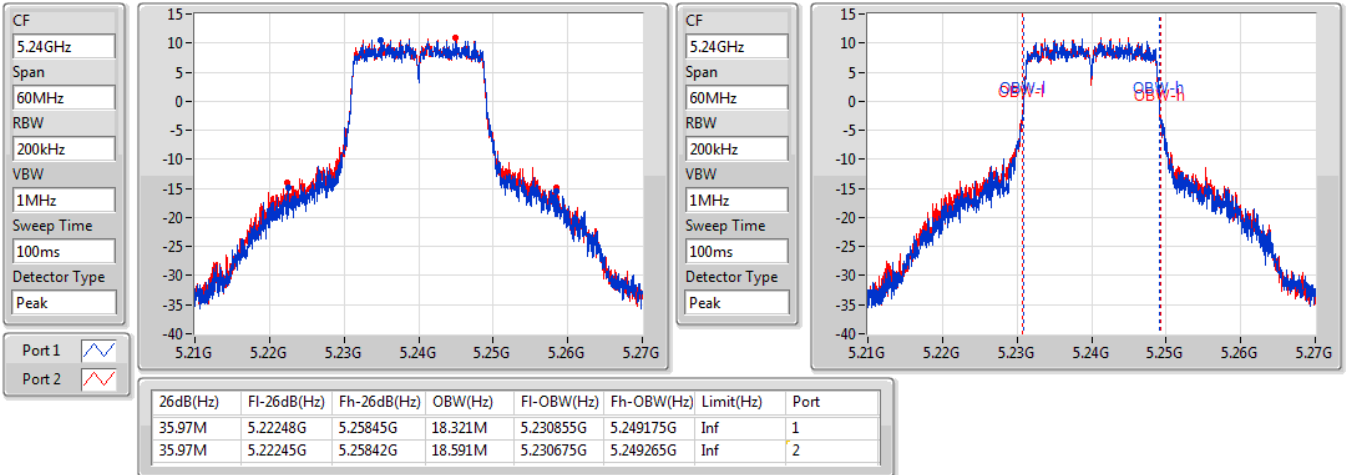

802.11ac VHT20-BF_Nss1,(MCS0)_2TX

EBW

5240MHz

25/12/2019