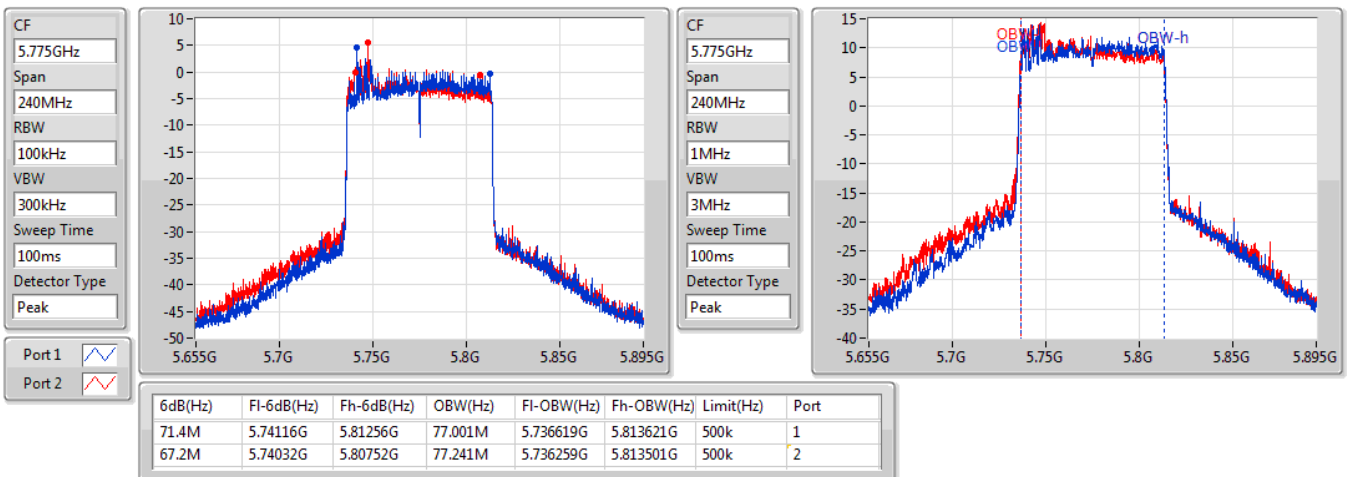

EBW

5210MHz

25/12/2019

802.11ax HEW80-BF_Nss1,(MCS0)_2TX

EBW

5775MHz

25/12/2019

Summary