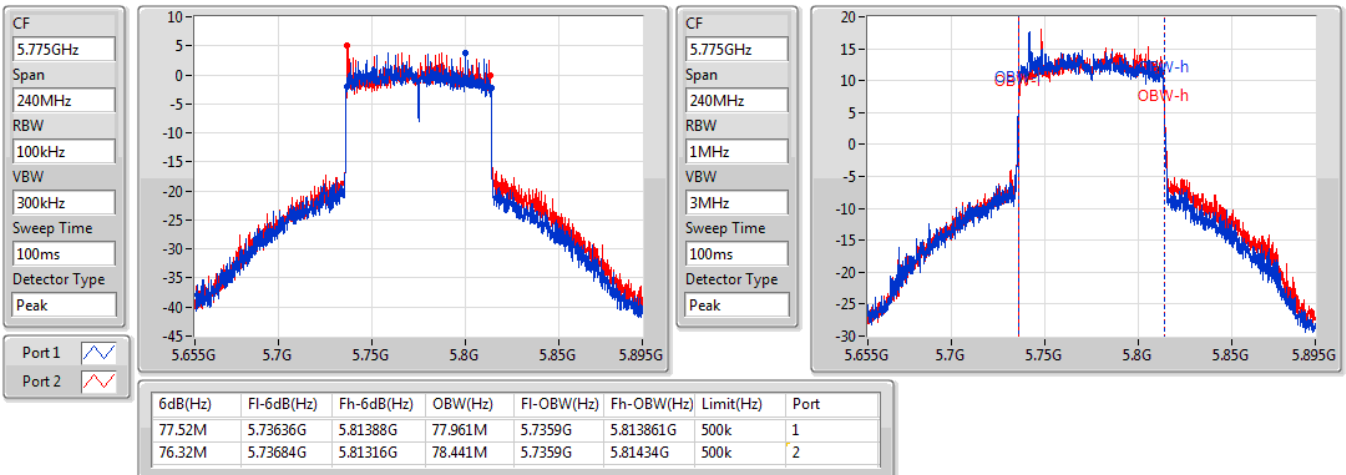

EBW

5210MHz

25/12/2019

802.11ax HEW80-BF_Nss1,(MCS0)_2TX

EBW

5775MHz

25/12/2019

Summary