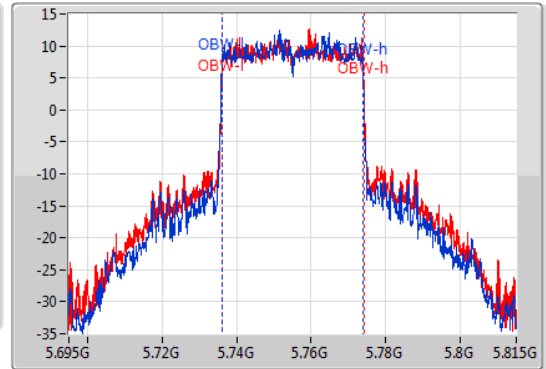

802.11ax HEW40_Nss2,(MCS0)_2TX

EBW

5755MHz

18/12/2019

CF
5.755GHz
Span
120MHz
RBW
100kHz
VBW
300kHz
Sweep Time
100ms
Detector Type
Peak

CF
5.755GHz
Span
120MHz
RBW
500kHz
VBW
2MHz
Sweep Time
100ms
Detector Type
Peak

EBW

5795MHz

18/12/2019

CF
5.795GHz
Span
120MHz
RBW
100kHz
VBW
300kHz
Sweep Time
100ms
Detector Type
Peak

CF
5.795GHz
Span
120MHz
RBW
500kHz
VBW
2MHz
Sweep Time
100ms
Detector Type
Peak

6dB(Hz)	Fl-6dB(Hz)	Fh-6dB(Hz)	OBW(Hz)	Fl-OBW(Hz)	Fh-OBW(Hz)	Limit(Hz)	Port
37.2M	5.77652G	5.81372G	38.681M	5.77563G	5.81431G	500k	1
37.56M	5.77616G	5.81372G	48.336M	5.771972G	5.820307G	500k	2