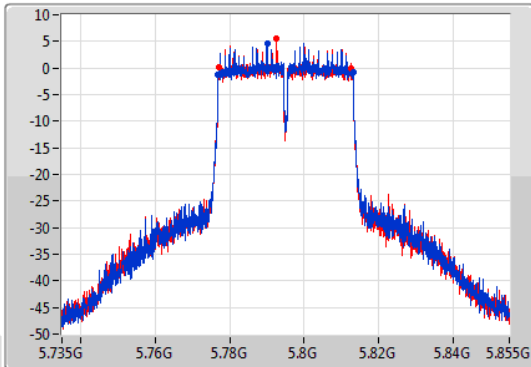

CF
5.795GHz
Span
120MHz
RBW
500kHz
VBW
2MHz
Sweep Time
100ms
Detector Type
Peak