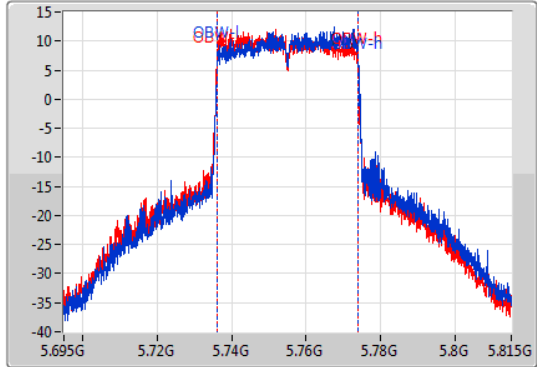

EBW

5755MHz

25/12/2019

CF
5.755GHz
Span
120MHz
RBW
100kHz
VBW
300kHz
Sweep Time
100ms
Detector Type
Peak

CF
5.755GHz
Span
120MHz
RBW
500kHz
VBW
2MHz
Sweep Time
100ms
Detector Type
Peak

6dB(Hz)	Fl-6dB(Hz)	Fh-6dB(Hz)	OBW(Hz)	Fl-OBW(Hz)	Fh-OBW(Hz)	Limit(Hz)	Port
36.54M	5.73718G	5.77372G	37.781M	5.736229G	5.77401G	500k	1
37.62M	5.73622G	5.77384G	37.721M	5.736109G	5.773831G	500k	2