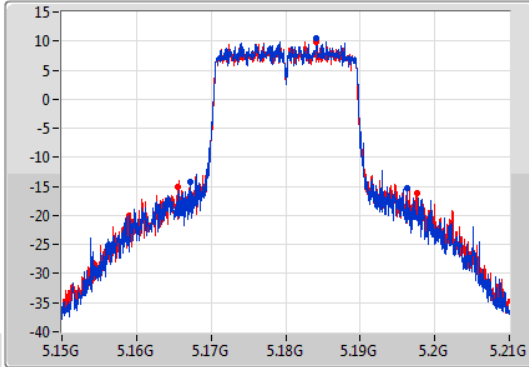

802.11ax HEW20-BF_Nss1,(MCS0)_2TX

EBW

5180MHz

24/12/2019

CF
5.18GHz
Span
60MHz
RBW
200kHz
VBW
1MHz
Sweep Time
100ms
Detector Type
Peak

CF
5.18GHz
Span
60MHz
RBW
200kHz
VBW
1MHz
Sweep Time
100ms
Detector Type
Peak