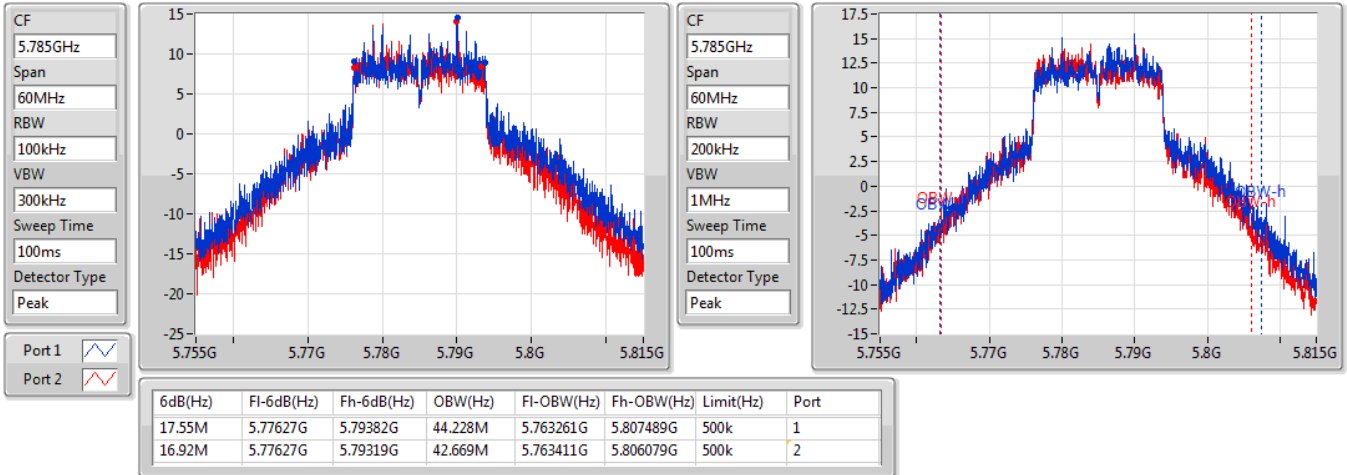

EBW

5745MHz

25/12/2019

802.11ac VHT20-BF_Nss1,(MCS0)_2TX

EBW

5785MHz

25/12/2019

802.11ac VHT20-BF_Nss1,(MCS0)_2TX