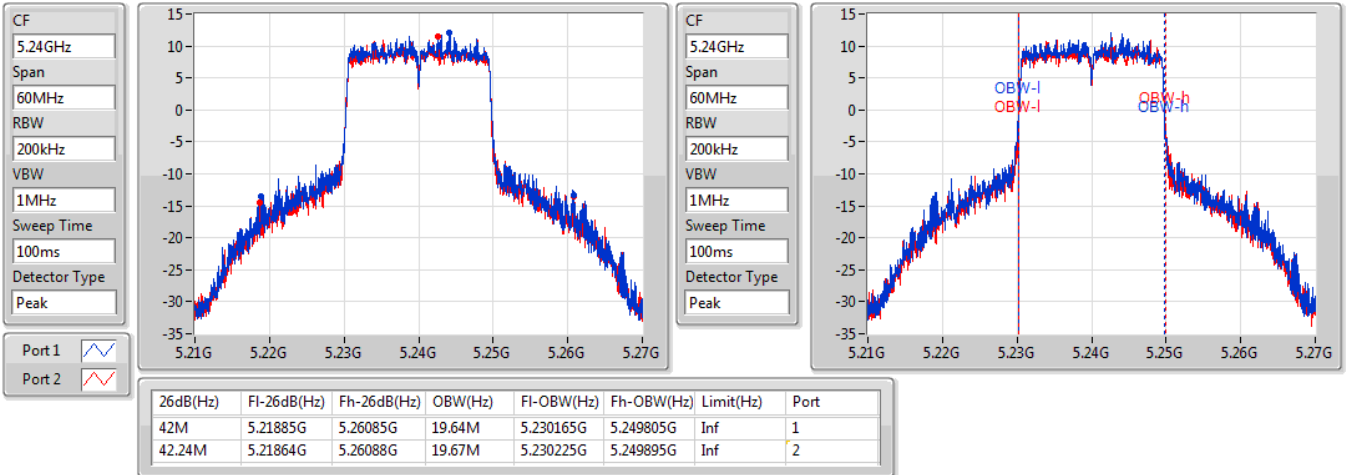

802.11ax HEW20-BF_Nss1,(MCS0)_2TX

EBW

5240MHz

24/12/2019