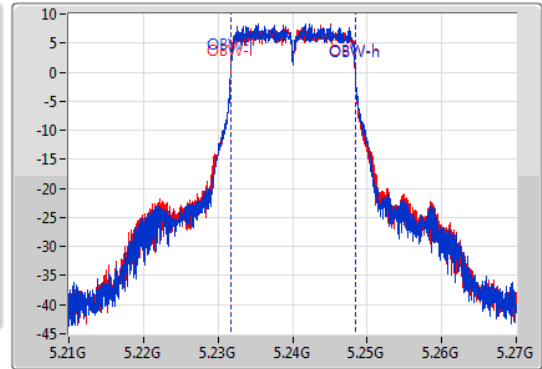

EBW

5240MHz

02/01/2020

CF: 5.24GHz
 Span: 60MHz
 RBW: 300kHz
 VBW: 1MHz
 Sweep Time: 100ms
 Detector Type: Peak

CF: 5.24GHz
 Span: 60MHz
 RBW: 200kHz
 VBW: 1MHz
 Sweep Time: 100ms
 Detector Type: Peak

6dB(Hz)	Fl-6dB(Hz)	Fh-6dB(Hz)	OBW(Hz)	Fl-OBW(Hz)	Fh-OBW(Hz)	Limit(Hz)	Port
21.54M	5.22929G	5.25083G	16.792M	5.231694G	5.248486G	Inf	1
22.26M	5.22899G	5.25125G	16.732M	5.231694G	5.248426G	Inf	2

802.11a_Nss1,(6Mbps)_2TX

EBW

5745MHz

02/01/2020

CF: 5.745GHz
 Span: 60MHz
 RBW: 100kHz
 VBW: 300kHz
 Sweep Time: 100ms
 Detector Type: Peak

CF: 5.745GHz
 Span: 60MHz
 RBW: 200kHz
 VBW: 1MHz
 Sweep Time: 100ms
 Detector Type: Peak