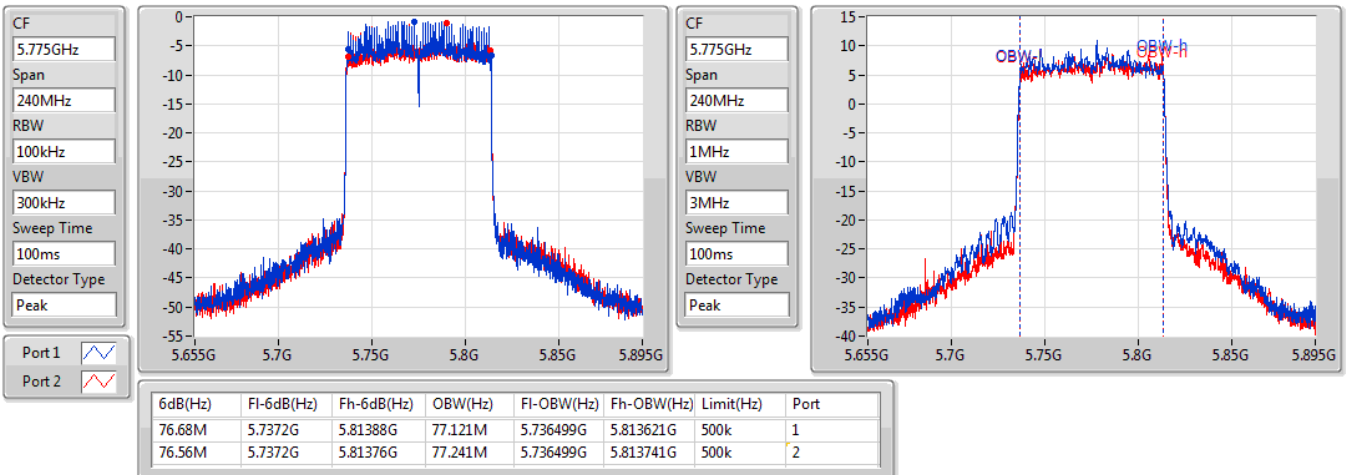

EBW

5795MHz

18/12/2019

CF
5.795GHz
Span
120MHz
RBW
100kHz
VBW
300kHz
Sweep Time
100ms
Detector Type
Peak

CF
5.795GHz
Span
120MHz
RBW
500kHz
VBW
2MHz
Sweep Time
100ms
Detector Type
Peak

6dB(Hz)	Fl-6dB(Hz)	Fh-6dB(Hz)	OBW(Hz)	Fl-OBW(Hz)	Fh-OBW(Hz)	Limit(Hz)	Port
37.2M	5.77652G	5.81372G	38.681M	5.77563G	5.81431G	500k	1
37.56M	5.77616G	5.81372G	48.336M	5.771972G	5.820307G	500k	2

802.11ax HEW80_Nss2,(MCS0)_2TX

EBW

5210MHz

18/12/2019

802.11ax HEW80_Nss2,(MCS0)_2TX

EBW

5775MHz

18/12/2019

Summary

Mode	Max-N dB (Hz)	Max-OBW (Hz)	ITU-Code	Min-N dB (Hz)	Min-OBW (Hz)
5.15-5.25GHz	-	-	-	-	-
802.11a_Nss1,(6Mbps)_1TX	42.42M	27.556M	27M6D1D	21.21M	16.792M
802.11ac VHT20_Nss1,(MCS0)_1TX	42.6M	24.408M	24M4D1D	21.84M	17.901M
802.11ac VHT40_Nss1,(MCS0)_1TX	77.28M	38.321M	38M3D1D	40.26M	36.462M
802.11ac VHT80_Nss1,(MCS0)_1TX	82.08M	75.802M	75M8D1D	82.08M	75.802M
802.11ax HEW20_Nss1,(MCS0)_1TX	46.8M	25.667M	25M7D1D	23.91M	19.07M
802.11ax HEW40_Nss1,(MCS0)_1TX	75M	38.561M	38M6D1D	40.2M	37.541M
802.11ax HEW80_Nss1,(MCS0)_1TX	81.96M	77.001M	77M0D1D	81.96M	77.001M
5.725-5.85GHz	-	-	-	-	-
802.11a_Nss1,(6Mbps)_1TX	16.32M	35.352M	35M4D1D	16.26M	29.505M
802.11ac VHT20_Nss1,(MCS0)_1TX	17.55M	36.762M	36M8D1D	17.25M	31.154M
802.11ac VHT40_Nss1,(MCS0)_1TX	36.3M	61.169M	61M2D1D	36.3M	55.592M
802.11ac VHT80_Nss1,(MCS0)_1TX	75.48M	75.922M	75M9D1D	75.48M	75.922M
802.11ax HEW20_Nss1,(MCS0)_1TX	18.69M	38.141M	38M1D1D	18.06M	31.154M
802.11ax HEW40_Nss1,(MCS0)_1TX	37.5M	55.772M	55M8D1D	37.26M	50.255M
802.11ax HEW80_Nss1,(MCS0)_1TX	76.56M	77.361M	77M4D1D	76.56M	77.361M