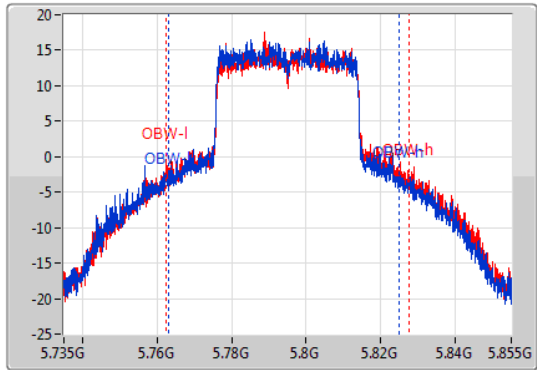

802.11ax HEW40-BF_Nss1,(MCS0)_2TX

EBW

5795MHz

25/12/2019

CF
5.795GHz
Span
120MHz
RBW
100kHz
VBW
300kHz
Sweep Time
100ms
Detector Type
Peak

CF
5.795GHz
Span
120MHz
RBW
500kHz
VBW
2MHz
Sweep Time
100ms
Detector Type
Peak