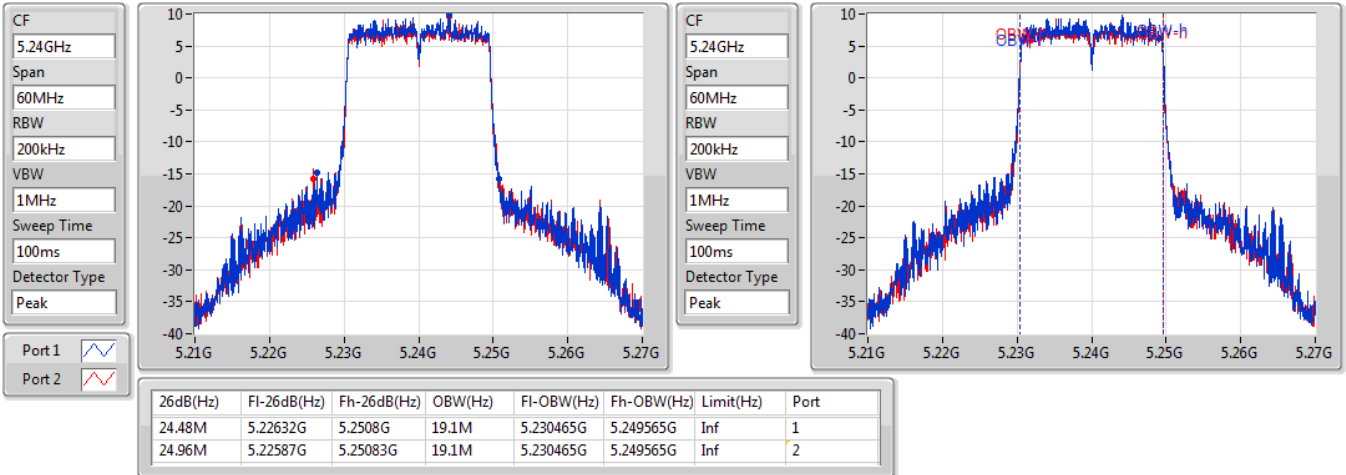

802.11ax HEW20-BF_Nss1,(MCS0)_2TX

EBW

5240MHz

25/12/2019