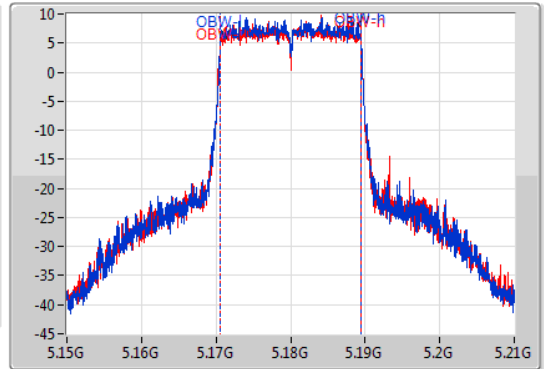

EBW

5180MHz

25/12/2019

CF
5.18GHz
Span
60MHz
RBW
200kHz
VBW
1MHz
Sweep Time
100ms
Detector Type
Peak

CF
5.18GHz
Span
60MHz
RBW
200kHz
VBW
1MHz
Sweep Time
100ms
Detector Type
Peak

26dB(Hz)	Fl-26dB(Hz)	Fh-26dB(Hz)	OBW(Hz)	Fl-OBW(Hz)	Fh-OBW(Hz)	Limit(Hz)	Port
21.72M	5.16926G	5.19098G	18.981M	5.170525G	5.189505G	Inf	1
22.59M	5.1689G	5.19149G	19.01M	5.170495G	5.189505G	Inf	2