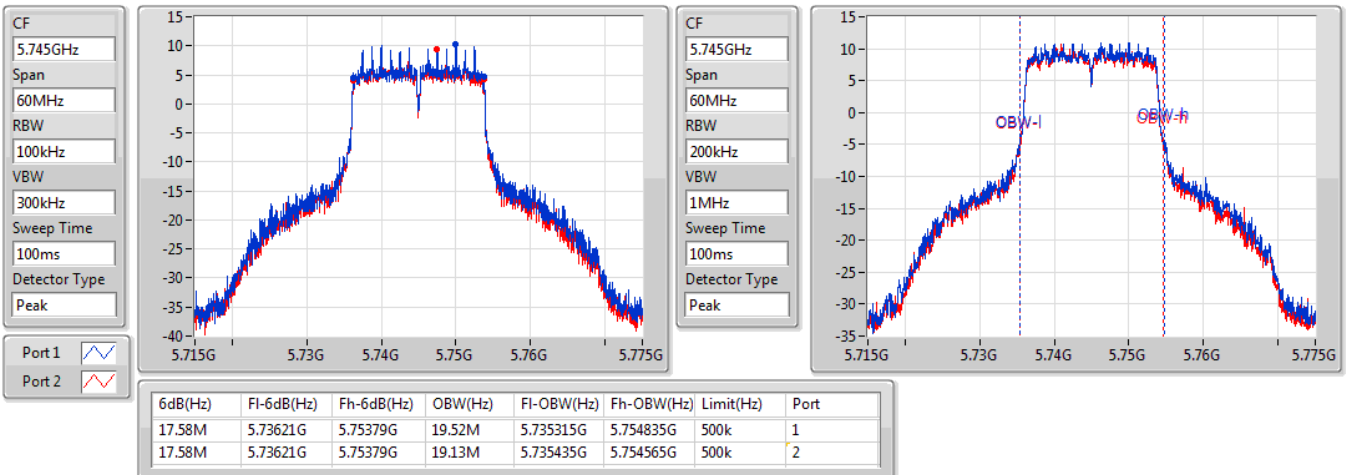

EBW

5240MHz

25/12/2019

802.11ac VHT20-BF_Nss1,(MCS0)_2TX

EBW

5745MHz

25/12/2019

802.11ac VHT20-BF_Nss1,(MCS0)_2TX