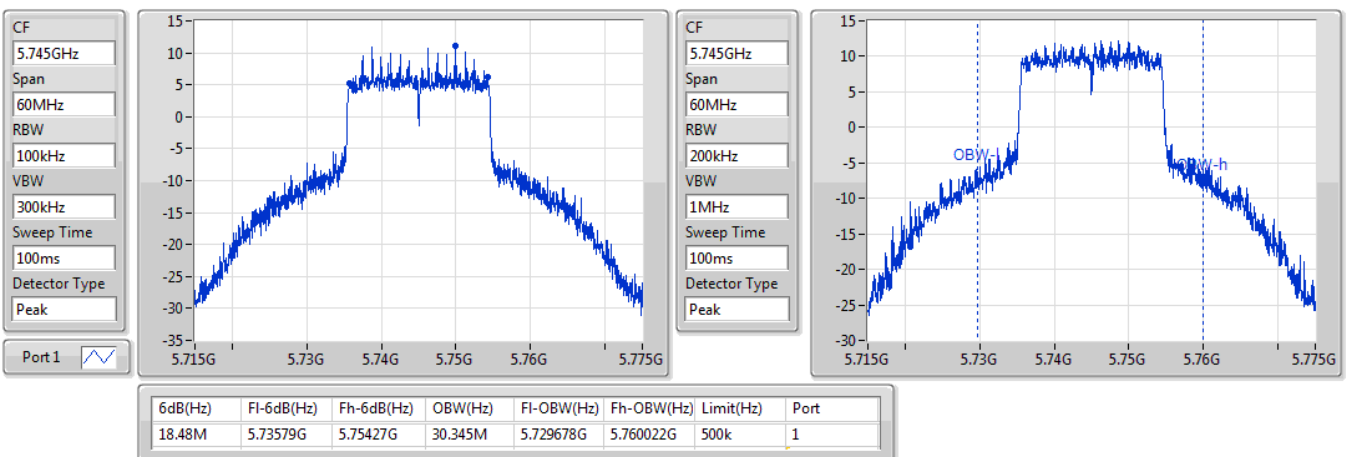

802.11ax HEW20_Nss1,(MCS0)_1TX

EBW

5745MHz

19/12/2019