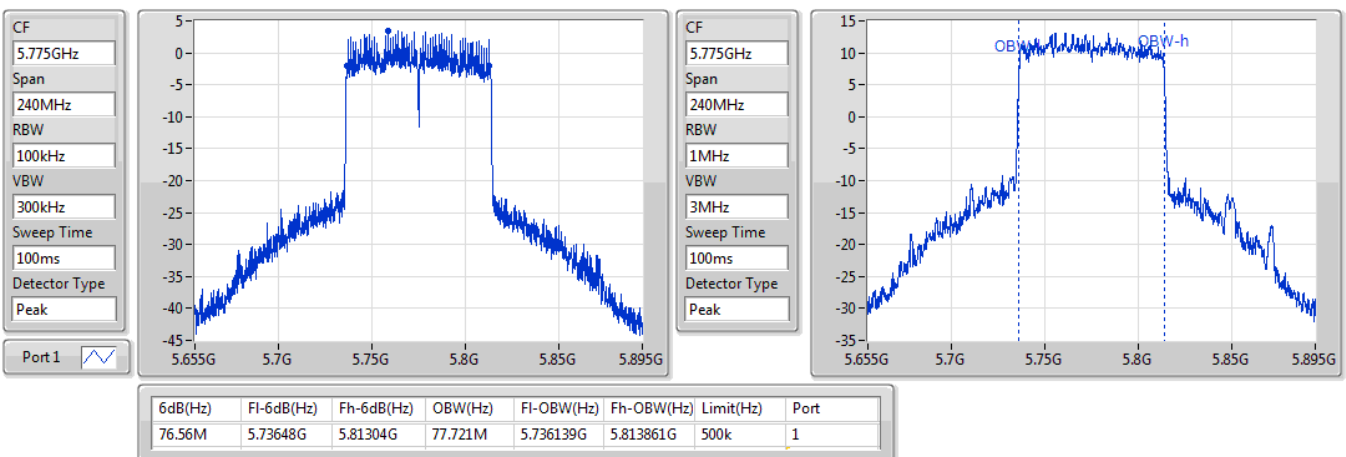

802.11ax HEW80_Nss1,(MCS0)_1TX

EBW

5210MHz

18/12/2019

802.11ax HEW80_Nss1,(MCS0)_1TX

EBW

5775MHz

18/12/2019

Summary

Mode	Max-N dB (Hz)	Max-OBW (Hz)	ITU-Code	Min-N dB (Hz)	Min-OBW (Hz)
5.15-5.25GHz	-	-	-	-	-
802.11a_Nss1,(6Mbps)_2TX	42.3M	25.697M	25M7D1D	24.69M	16.912M
802.11ac VHT20_Nss2,(MCS0)_2TX	41.1M	21.289M	21M3D1D	21.78M	17.871M
802.11ac VHT40_Nss2,(MCS0)_2TX	78.6M	38.321M	38M3D1D	39.78M	36.342M
802.11ac VHT80_Nss2,(MCS0)_2TX	81.72M	75.922M	75M9D1D	81.48M	75.802M
802.11ax HEW20_Nss2,(MCS0)_2TX	44.16M	21.409M	21M4D1D	21.63M	19.07M
802.11ax HEW40_Nss2,(MCS0)_2TX	75M	39.28M	39M3D1D	39.96M	37.601M
802.11ax HEW80_Nss2,(MCS0)_2TX	81.24M	77.121M	77M1D1D	81.12M	77.121M
5.725-5.85GHz	-	-	-	-	-
802.11a_Nss1,(6Mbps)_2TX	16.47M	40.72M	40M7D1D	16.29M	23.778M
802.11ac VHT20_Nss2,(MCS0)_2TX	17.58M	43.388M	43M4D1D	17.55M	22.249M
802.11ac VHT40_Nss2,(MCS0)_2TX	36.36M	68.606M	68M6D1D	35.94M	57.391M
802.11ac VHT80_Nss2,(MCS0)_2TX	75.48M	77.841M	77M8D1D	75.12M	77.361M
802.11ax HEW20_Nss2,(MCS0)_2TX	18.87M	44.528M	44M5D1D	17.7M	24.318M
802.11ax HEW40_Nss2,(MCS0)_2TX	37.62M	69.265M	69M3D1D	37.02M	59.67M
802.11ax HEW80_Nss2,(MCS0)_2TX	75.24M	79.52M	79M5D1D	75.12M	78.321M