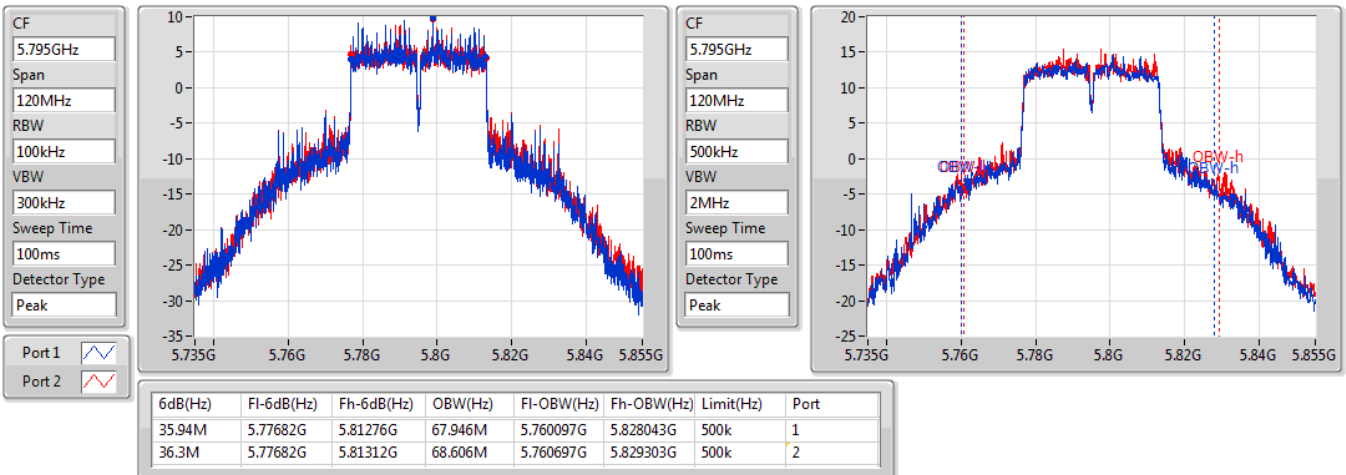

EBW

5230MHz

18/12/2019

CF
5.23GHz
Span
120MHz
RBW
500kHz
VBW
2MHz
Sweep Time
100ms
Detector Type
Peak

CF
5.23GHz
Span
120MHz
RBW
500kHz
VBW
2MHz
Sweep Time
100ms
Detector Type
Peak

26dB(Hz)	Fl-26dB(Hz)	Fh-26dB(Hz)	OBW(Hz)	Fl-OBW(Hz)	Fh-OBW(Hz)	Limit(Hz)	Port
69.96M	5.19532G	5.26528G	37.421M	5.211529G	5.248951G	Inf	1
78.6M	5.19046G	5.26906G	38.321M	5.21093G	5.24925G	Inf	2

802.11ac VHT40_Nss2,(MCS0)_2TX

EBW

5755MHz

18/12/2019

802.11ac VHT40_Nss2,(MCS0)_2TX

EBW

5795MHz

18/12/2019