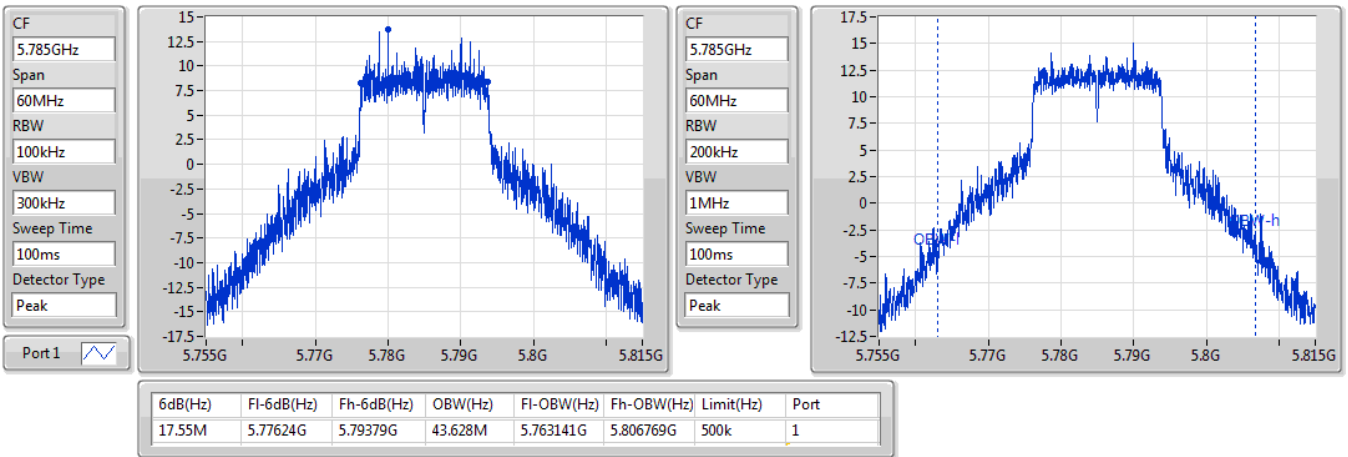

EBW

5745MHz

19/12/2019

802.11ac VHT20_Nss1,(MCS0)_1TX

EBW

5785MHz

19/12/2019

802.11ac VHT20_Nss1,(MCS0)_1TX