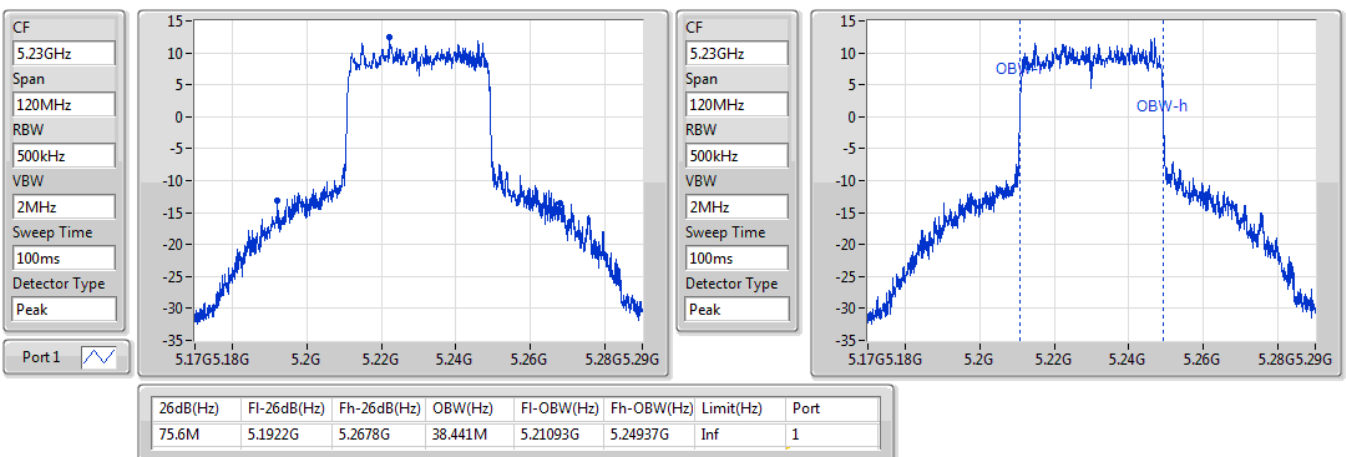

802.11ax HEW40_Nss1,(MCS0)_1TX

EBW

5230MHz

19/12/2019