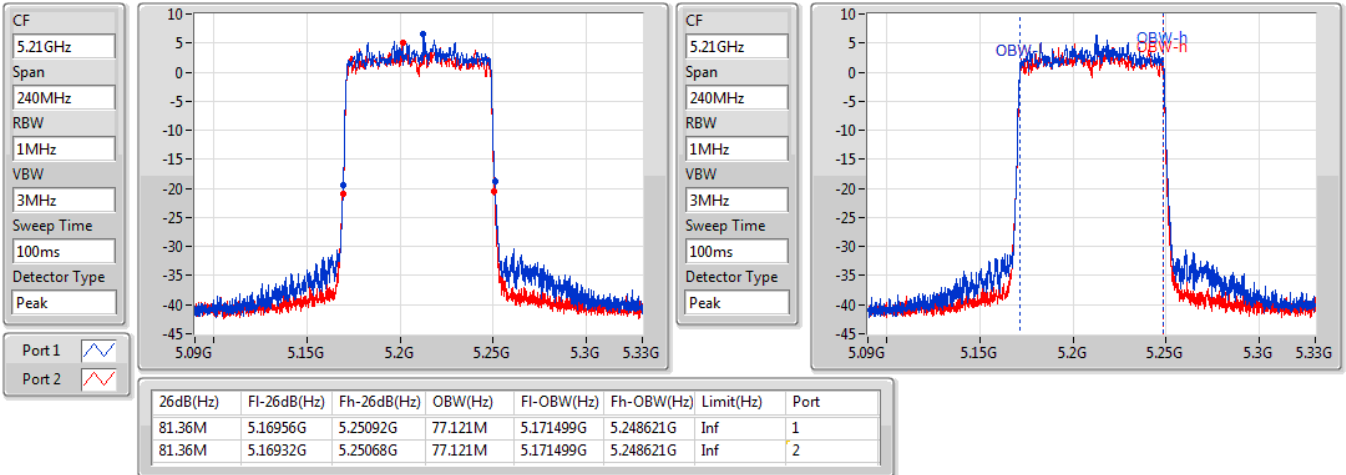

802.11ax HEW80_Nss2,(MCS0)_2TX

EBW

5210MHz

18/12/2019