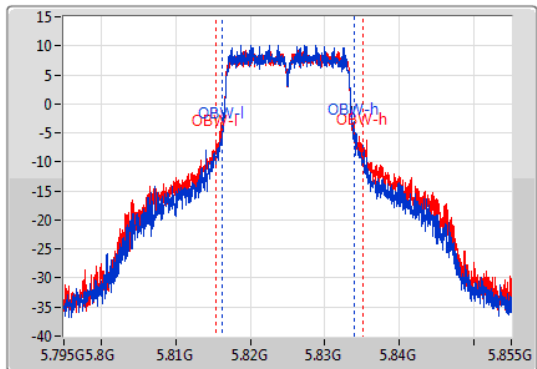

802.11a_Nss1,(6Mbps)_2TX

EBW

5825MHz

18/12/2019

CF
5.825GHz
Span
60MHz
RBW
100kHz
VBW
300kHz
Sweep Time
100ms
Detector Type
Peak

CF
5.825GHz
Span
60MHz
RBW
200kHz
VBW
1MHz
Sweep Time
100ms
Detector Type
Peak