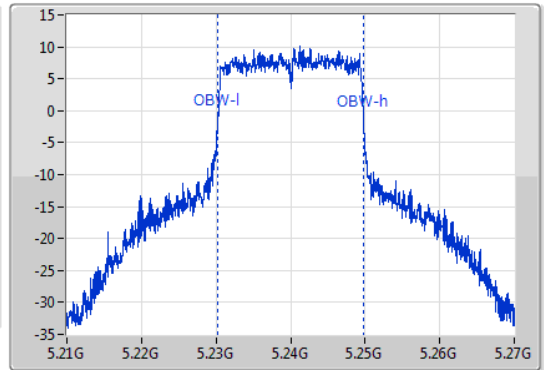

26dB(Hz)	Fl-26dB(Hz)	Fh-26dB(Hz)	OBW(Hz)	Fl-OBW(Hz)	Fh-OBW(Hz)	Limit(Hz)	Port
41.07M	5.21963G	5.2607G	19.67M	5.230165G	5.249835G	Inf	1

802.11ax HEW20_Nss1,(MCS0)_1TX

EBW

5745MHz

18/12/2019

CF: 5.745GHz
Span: 60MHz
RBW: 100kHz
VBW: 300kHz
Sweep Time: 100ms
Detector Type: Peak
Port 1