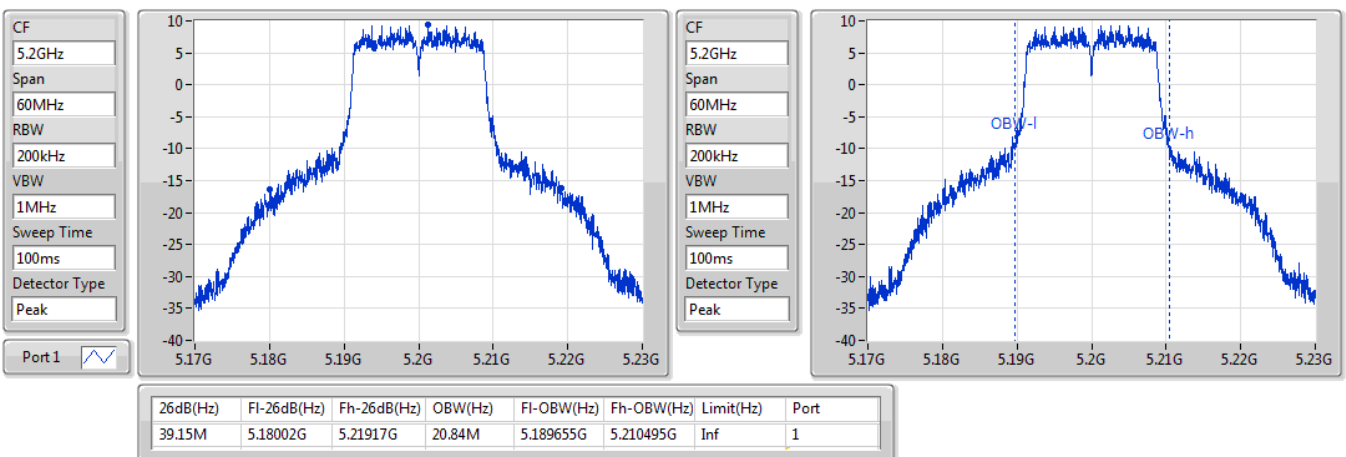

802.11ac VHT20_Nss1,(MCS0)_1TX

EBW

5200MHz

19/12/2019