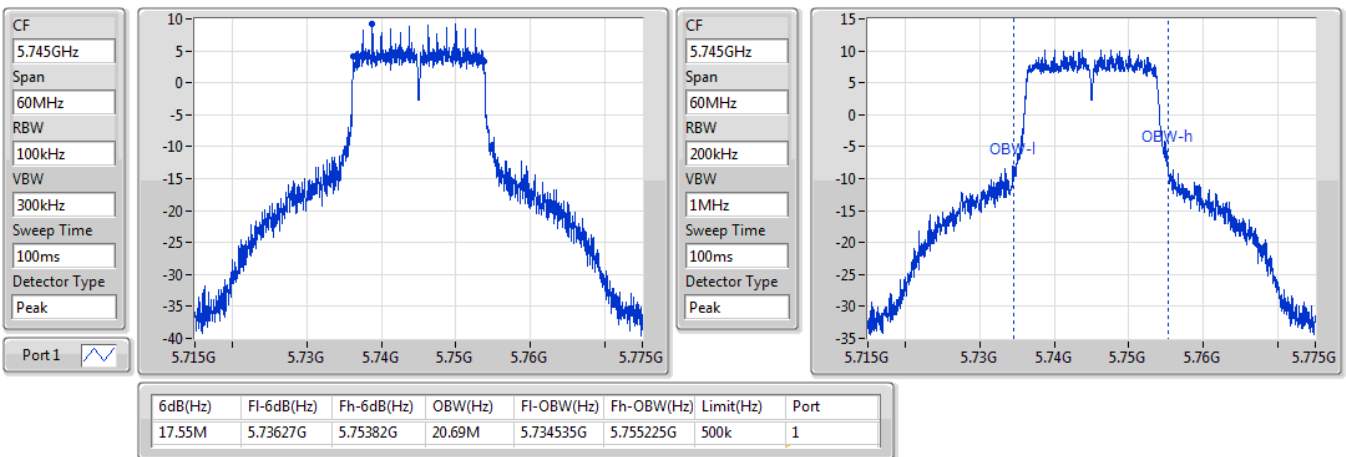

802.11ac VHT20_Nss1,(MCS0)_1TX

EBW

5745MHz

18/12/2019