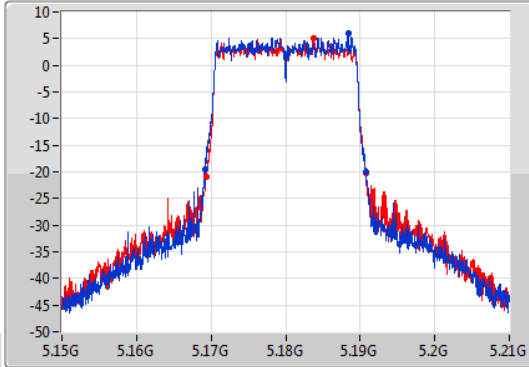

802.11ax HEW20_Nss2,(MCS0)_2TX

EBW

5180MHz

19/12/2019

CF
5.18GHz
Span
60MHz
RBW
200kHz
VBW
1MHz
Sweep Time
100ms
Detector Type
Peak

CF
5.18GHz
Span
60MHz
RBW
200kHz
VBW
1MHz
Sweep Time
100ms
Detector Type
Peak