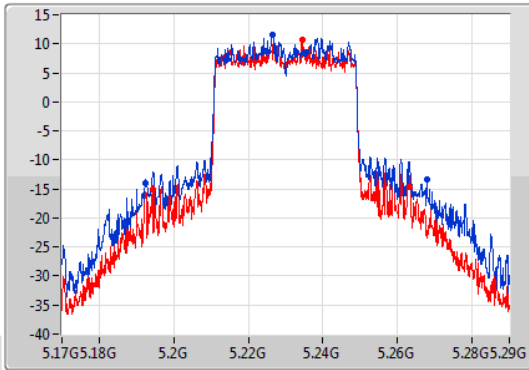

CF
5.23GHz
Span
120MHz
RBW
500kHz
VBW
2MHz
Sweep Time
100ms
Detector Type
Peak