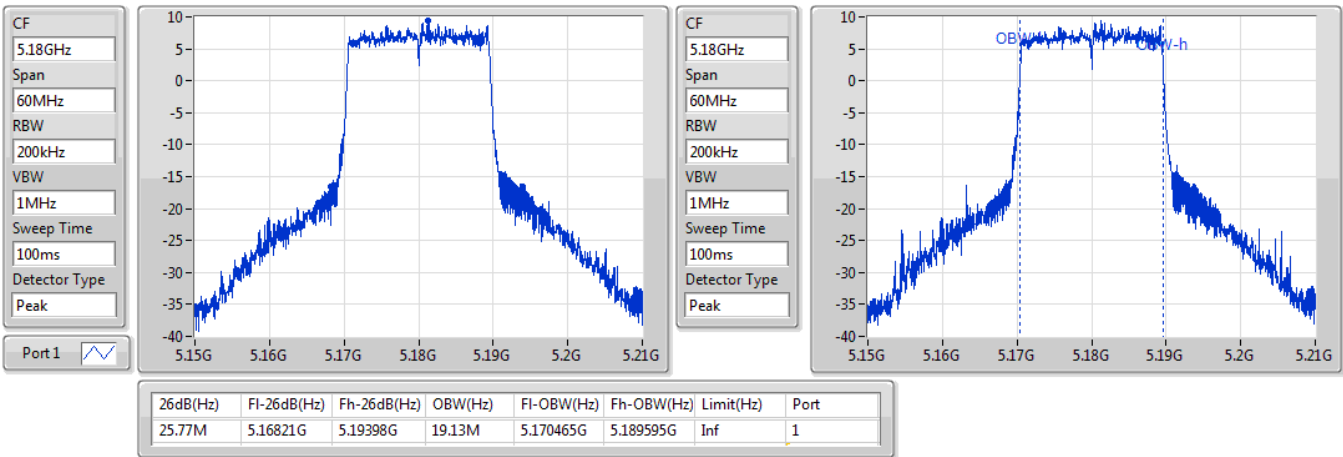

802.11ax HEW20_Nss1,(MCS0)_1TX

EBW

5180MHz

19/12/2019