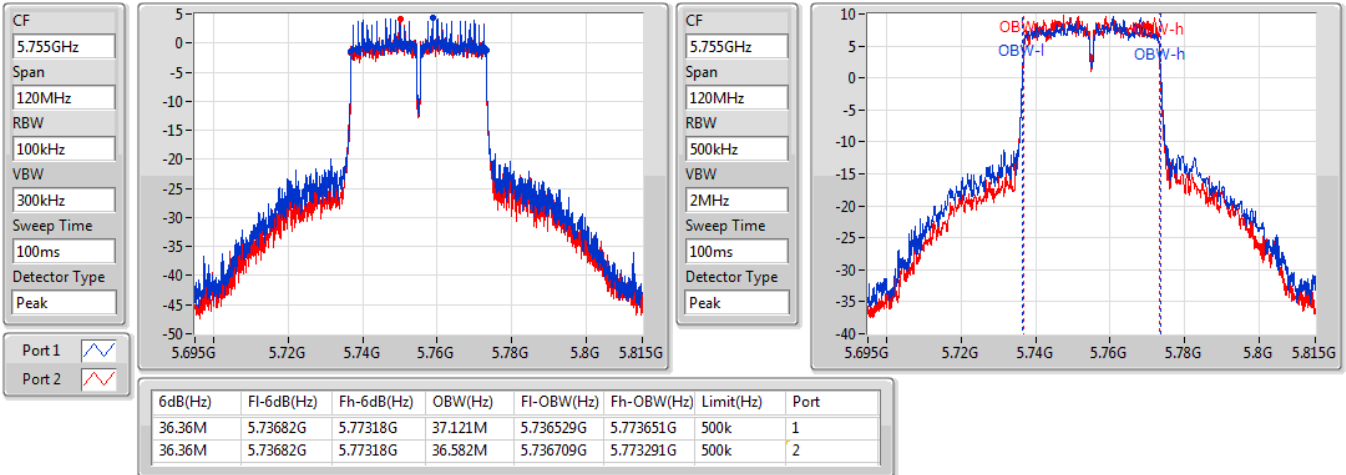

802.11ac VHT40_Nss2,(MCS0)_2TX

EBW

5755MHz

18/12/2019