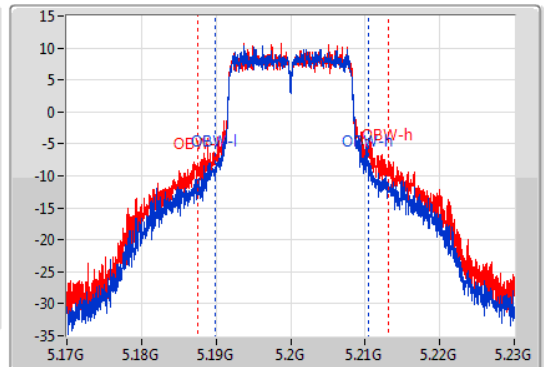

26dB(Hz)	Fl-26dB(Hz)	Fh-26dB(Hz)	OBW(Hz)	Fl-OBW(Hz)	Fh-OBW(Hz)	Limit(Hz)	Port
38.52M	5.18116G	5.21968G	20.48M	5.189895G	5.210375G	Inf	1
43.29M	5.1781G	5.22139G	25.487M	5.187586G	5.213073G	Inf	2

802.11a_Nss1,(6Mbps)_2TX