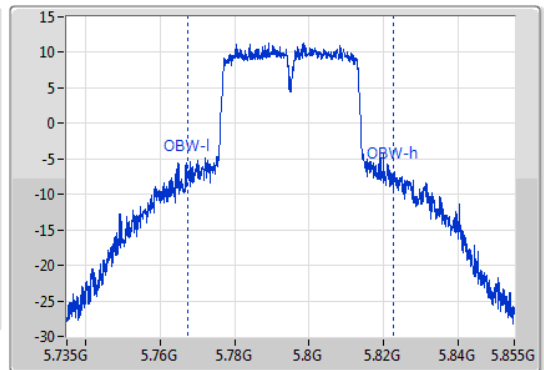

802.11ac VHT40_Nss1,(MCS0)_1TX

EBW

5795MHz

18/12/2019

CF
5.795GHz
Span
120MHz
RBW
100kHz
VBW
300kHz
Sweep Time
100ms
Detector Type
Peak
Port 1

CF
5.795GHz
Span
120MHz
RBW
500kHz
VBW
2MHz
Sweep Time
100ms
Detector Type
Peak