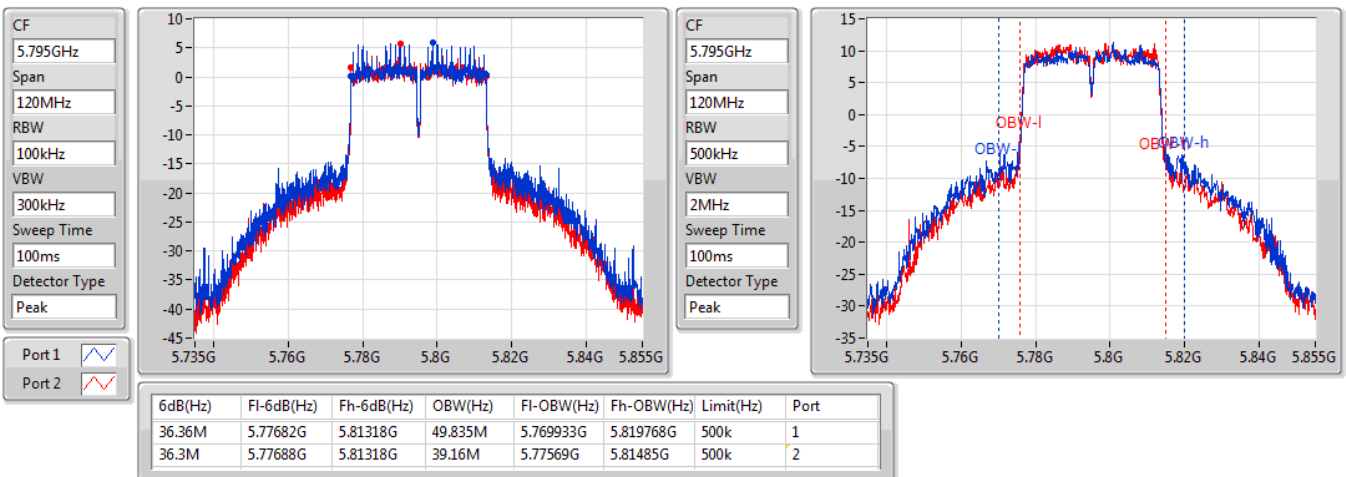

EBW

5755MHz

18/12/2019

802.11ac VHT40_Nss2,(MCS0)_2TX

EBW

5795MHz

18/12/2019

802.11ac VHT80_Nss2,(MCS0)_2TX