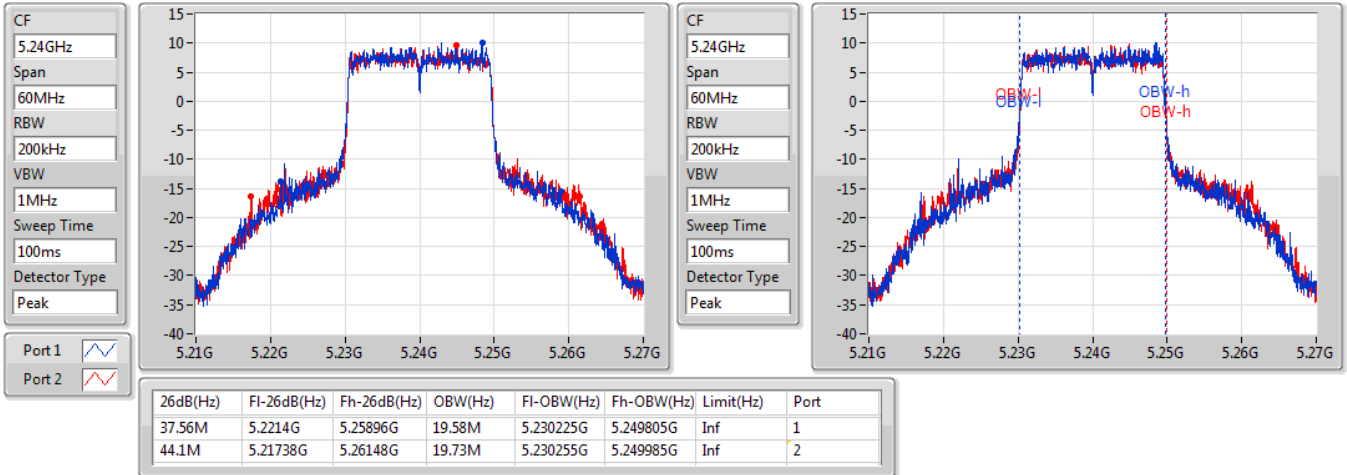

802.11ax HEW20_Nss2,(MCS0)_2TX

EBW

5240MHz

19/12/2019