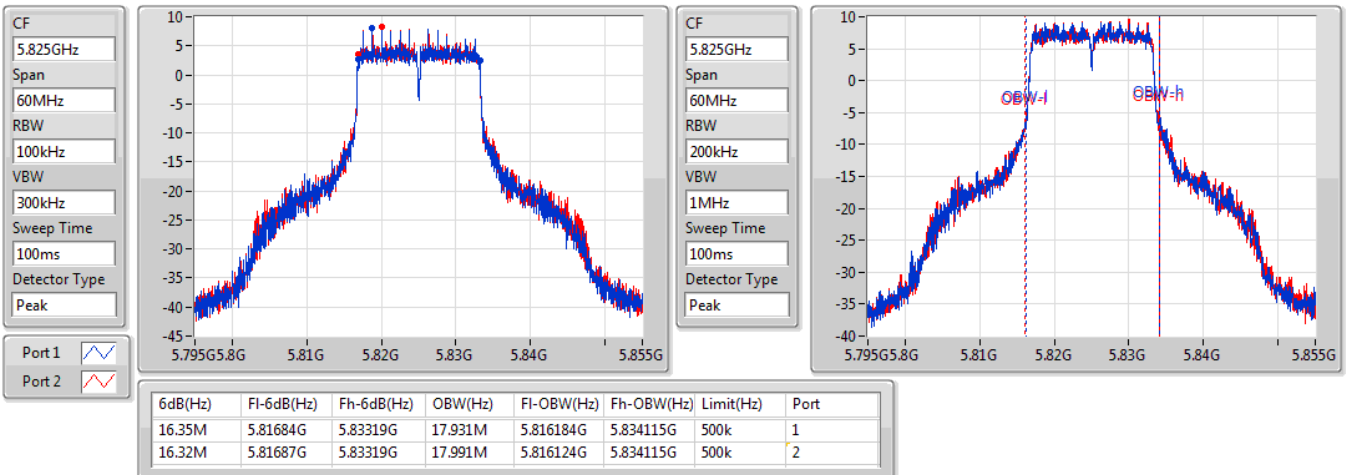

802.11a_Nss1,(6Mbps)_2TX

EBW

5825MHz

19/12/2019