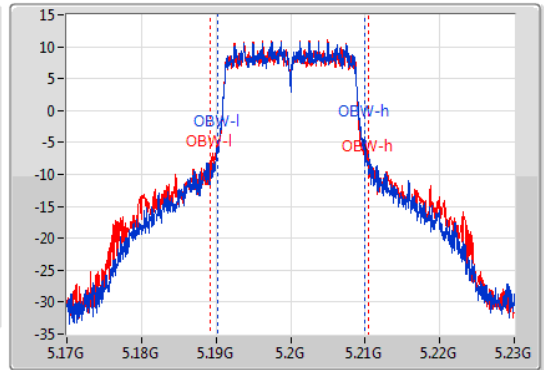

802.11ac VHT20_Nss2,(MCS0)_2TX

EBW

5200MHz

18/12/2019

CF
5.2GHz
Span
60MHz
RBW
200kHz
VBW
1MHz
Sweep Time
100ms
Detector Type
Peak

CF
5.2GHz
Span
60MHz
RBW
200kHz
VBW
1MHz
Sweep Time
100ms
Detector Type
Peak