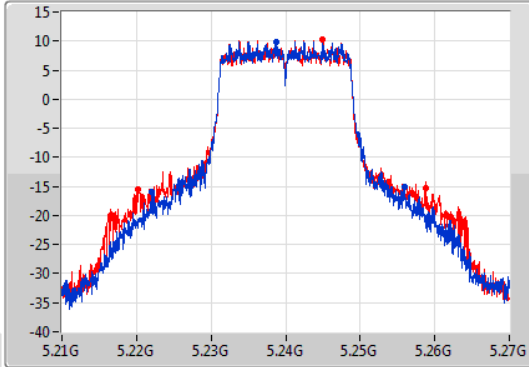

802.11ac VHT20_Nss2,(MCS0)_2TX

EBW

5240MHz

18/12/2019

CF
5.24GHz

Span
60MHz

RBW
200kHz

VBW
1MHz

Sweep Time
100ms

Detector Type
Peak

Port 1

Port 2

CF
5.24GHz

Span
60MHz

RBW
200kHz

VBW
1MHz

Sweep Time
100ms

Detector Type
Peak