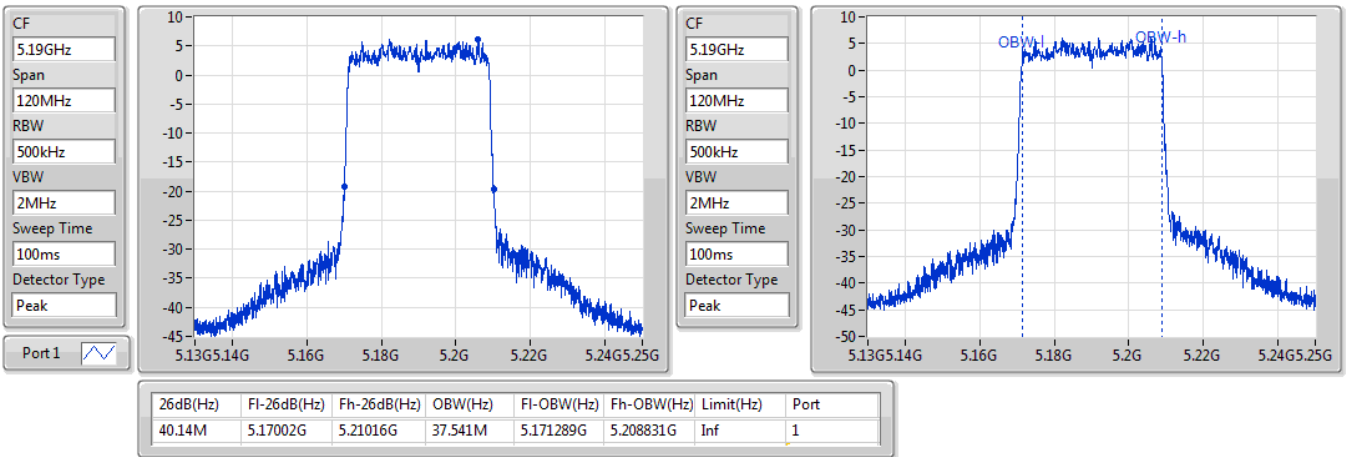

802.11ax HEW40_Nss1,(MCS0)_1TX

EBW

5190MHz

19/12/2019