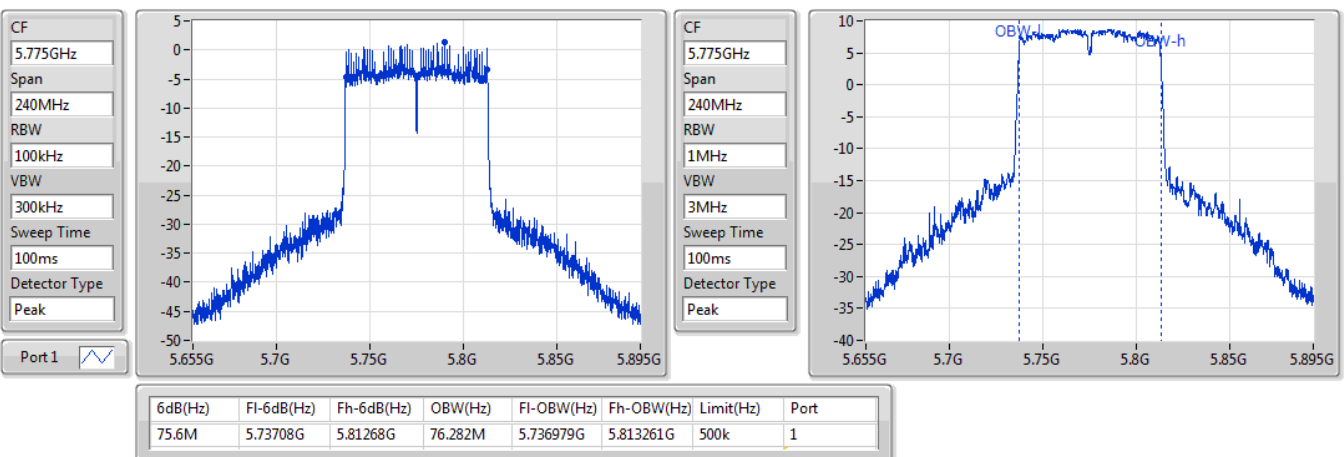

802.11ac VHT80_Nss1,(MCS0)_1TX

EBW

5775MHz

18/12/2019