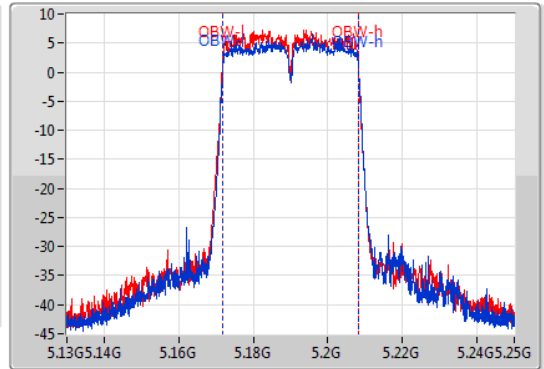

802.11ac VHT40_Nss2,(MCS0)_2TX

EBW

5190MHz

18/12/2019

CF
5.19GHz
Span
120MHz
RBW
500kHz
VBW
2MHz
Sweep Time
100ms
Detector Type
Peak

CF
5.19GHz
Span
120MHz
RBW
500kHz
VBW
2MHz
Sweep Time
100ms
Detector Type
Peak