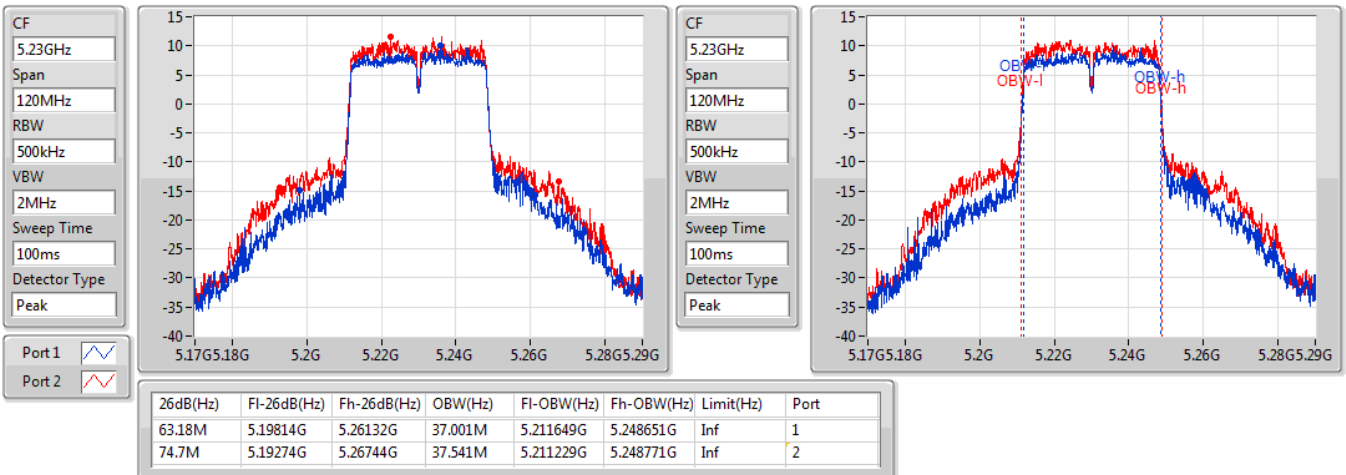

EBW

5190MHz

18/12/2019

802.11ac VHT40_Nss2,(MCS0)_2TX

EBW

5230MHz

18/12/2019

802.11ac VHT40_Nss2,(MCS0)_2TX