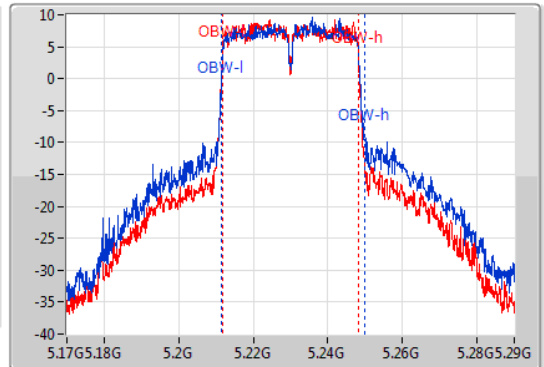

802.11ac VHT40_Nss2,(MCS0)_2TX

EBW

5230MHz

18/12/2019

CF
5.23GHz
Span
120MHz
RBW
500kHz
VBW
2MHz
Sweep Time
100ms
Detector Type
Peak

CF
5.23GHz
Span
120MHz
RBW
500kHz
VBW
2MHz
Sweep Time
100ms
Detector Type
Peak