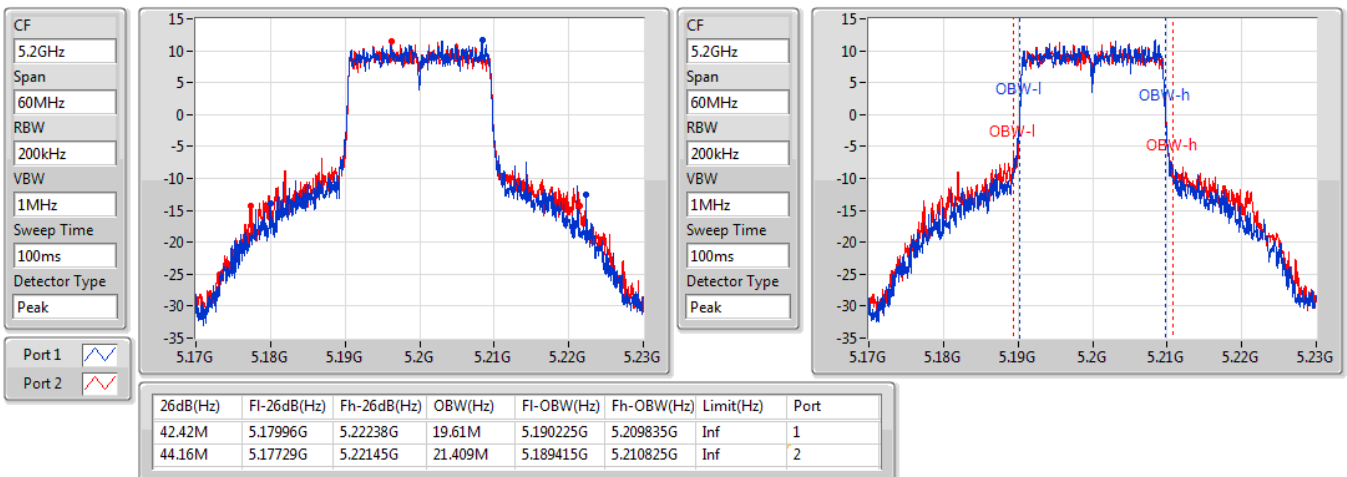

802.11ax HEW20_Nss2,(MCS0)_2TX

EBW

5180MHz

18/12/2019

802.11ax HEW20_Nss2,(MCS0)_2TX

EBW

5200MHz

18/12/2019