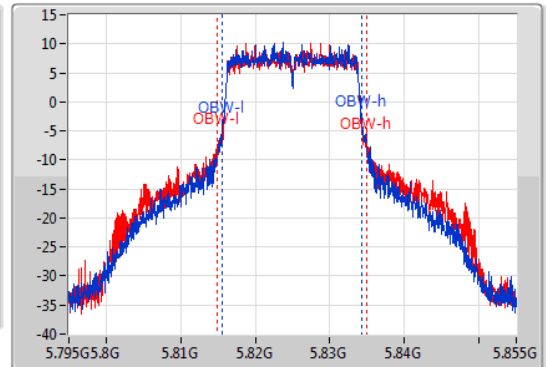

802.11ac VHT20_Nss2,(MCS0)_2TX

EBW

5825MHz

18/12/2019

CF
5.825GHz
Span
60MHz
RBW
100kHz
VBW
300kHz
Sweep Time
100ms
Detector Type
Peak

CF
5.825GHz
Span
60MHz
RBW
200kHz
VBW
1MHz
Sweep Time
100ms
Detector Type
Peak