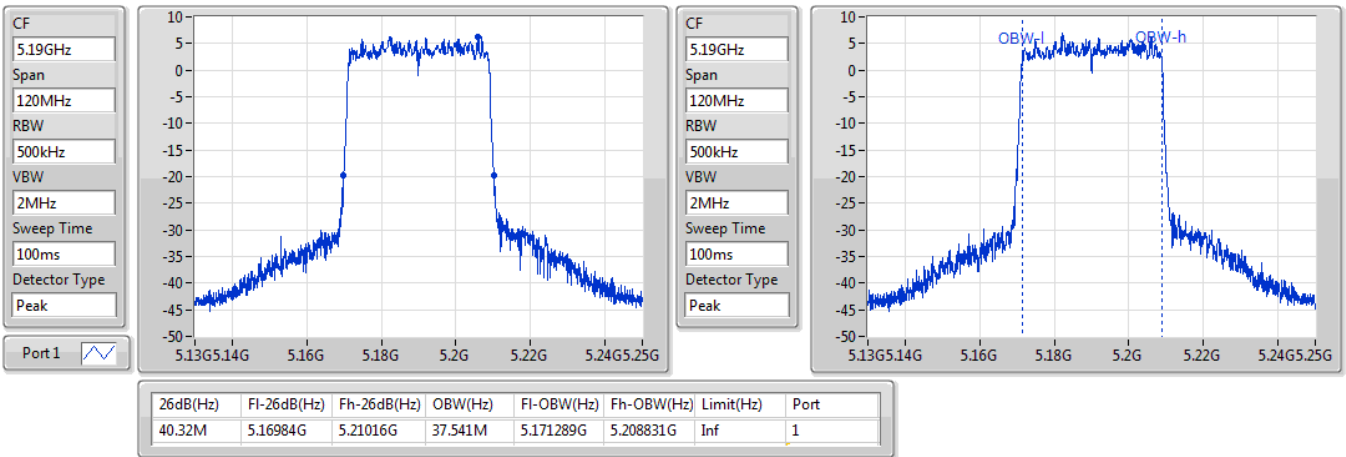

EBW

5825MHz

18/12/2019

802.11ax HEW40_Nss1,(MCS0)_1TX

EBW

5190MHz

18/12/2019

802.11ax HEW40_Nss1,(MCS0)_1TX