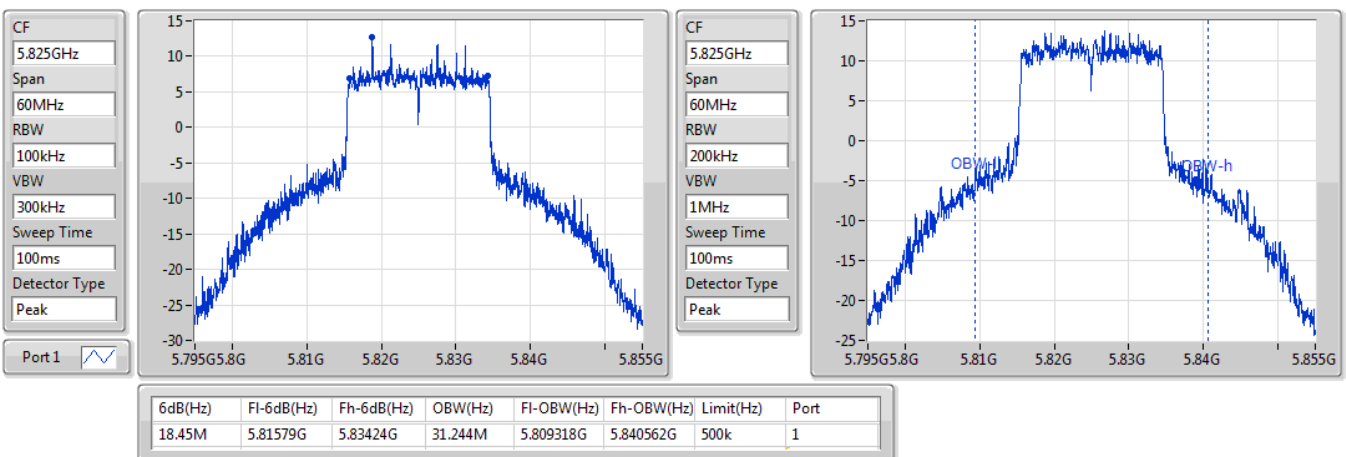

802.11ax HEW20_Nss1,(MCS0)_1TX

EBW

5785MHz

18/12/2019

802.11ax HEW20_Nss1,(MCS0)_1TX

EBW

5825MHz

18/12/2019