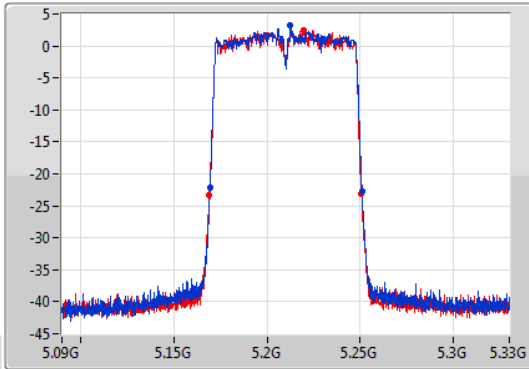

802.11ac VHT80_Nss2,(MCS0)_2TX

EBW

5210MHz

19/12/2019

CF
5.21GHz
Span
240MHz
RBW
1MHz
VBW
3MHz
Sweep Time
100ms
Detector Type
Peak

CF
5.21GHz
Span
240MHz
RBW
1MHz
VBW
3MHz
Sweep Time
100ms
Detector Type
Peak