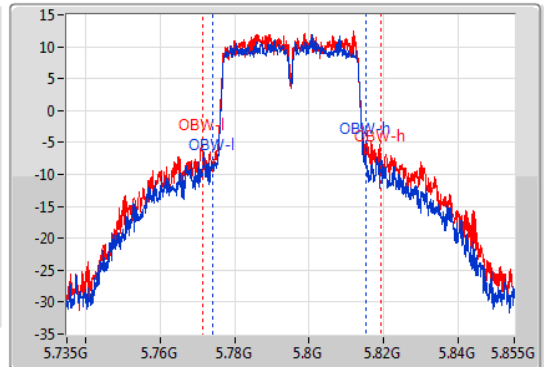

802.11ac VHT40_Nss2,(MCS0)_2TX

EBW

5795MHz

18/12/2019

CF
5.795GHz
Span
120MHz
RBW
100kHz
VBW
300kHz
Sweep Time
100ms
Detector Type
Peak

CF
5.795GHz
Span
120MHz
RBW
500kHz
VBW
2MHz
Sweep Time
100ms
Detector Type
Peak