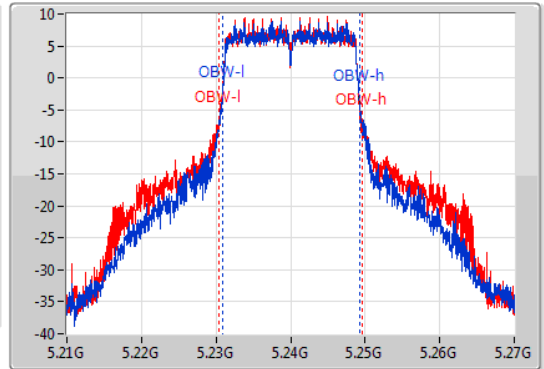

EBW

5240MHz

18/12/2019

CF
5.24GHz
Span
60MHz
RBW
200kHz
VBW
1MHz
Sweep Time
100ms
Detector Type
Peak

CF
5.24GHz
Span
60MHz
RBW
200kHz
VBW
1MHz
Sweep Time
100ms
Detector Type
Peak

26dB(Hz)	Fl-26dB(Hz)	Fh-26dB(Hz)	OBW(Hz)	Fl-OBW(Hz)	Fh-OBW(Hz)	Limit(Hz)	Port
31.08M	5.22488G	5.25596G	18.351M	5.230855G	5.249205G	Inf	1
38.85M	5.22002G	5.25887G	19.25M	5.230315G	5.249565G	Inf	2