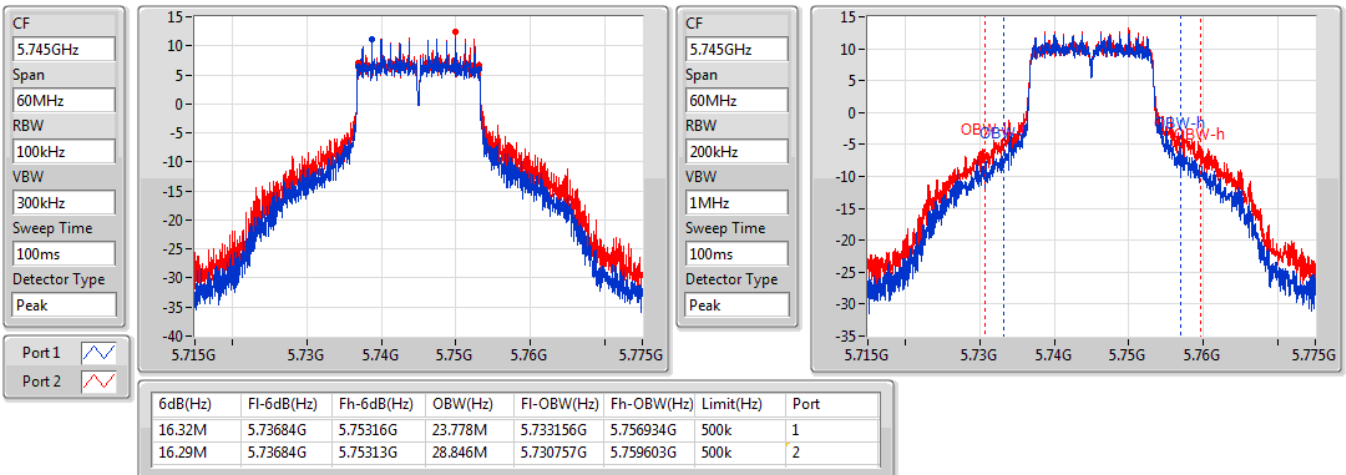

EBW

5240MHz

18/12/2019

802.11a_Nss1,(6Mbps)_2TX

EBW

5745MHz

18/12/2019

802.11a_Nss1,(6Mbps)_2TX

EBW

5785MHz

18/12/2019

CF
5.785GHz
Span
60MHz
RBW
100kHz
VBW
300kHz
Sweep Time
100ms
Detector Type
Peak

CF
5.785GHz
Span
60MHz
RBW
200kHz
VBW
1MHz
Sweep Time
100ms
Detector Type
Peak

6dB(Hz)	Fl-6dB(Hz)	Fh-6dB(Hz)	OBW(Hz)	Fl-OBW(Hz)	Fh-OBW(Hz)	Limit(Hz)	Port
16.29M	5.77684G	5.79313G	40.15M	5.76488G	5.80503G	500k	1
16.47M	5.77675G	5.79322G	40.69M	5.76467G	5.80536G	500k	2