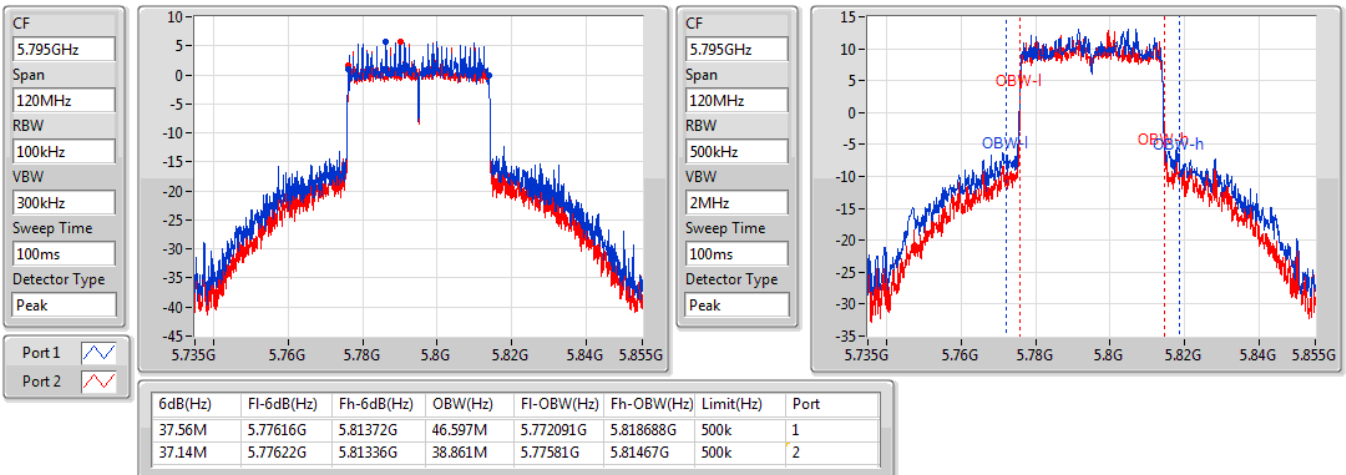

EBW

5755MHz

18/12/2019

802.11ax HEW40_Nss2,(MCS0)_2TX

EBW

5795MHz

18/12/2019

802.11ax HEW80_Nss2,(MCS0)_2TX