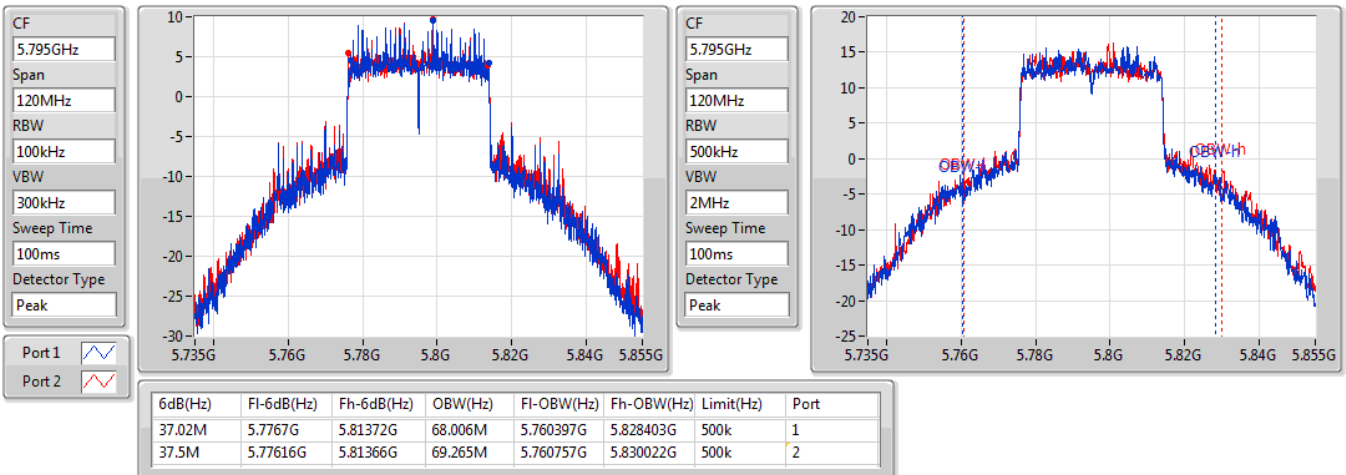

802.11ax HEW40_Nss2,(MCS0)_2TX

EBW

5755MHz

18/12/2019

802.11ax HEW40_Nss2,(MCS0)_2TX

EBW

5795MHz

18/12/2019