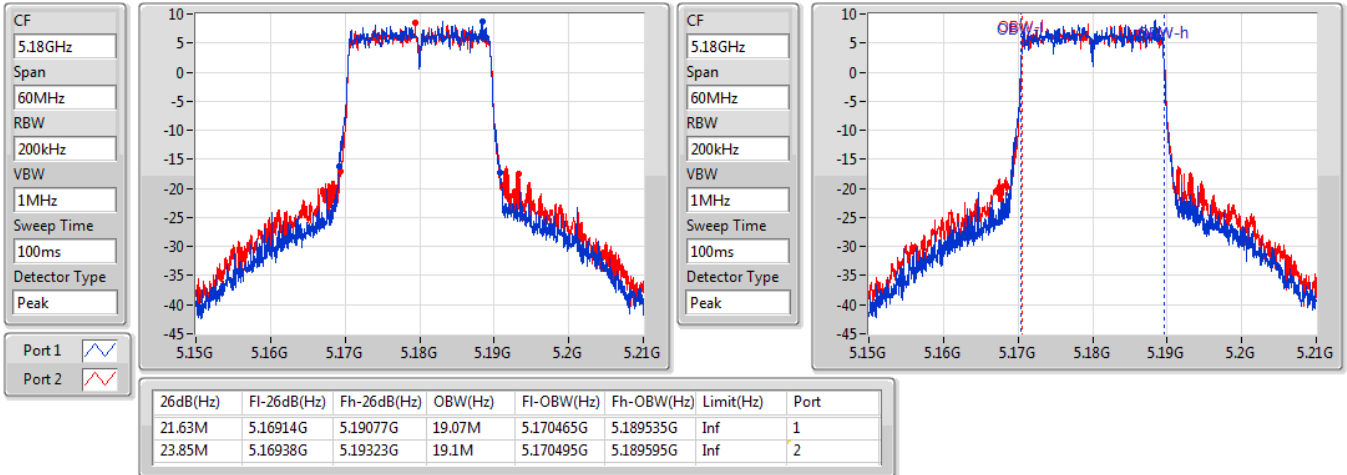

802.11ax HEW20_Nss2,(MCS0)_2TX

EBW

5180MHz

18/12/2019