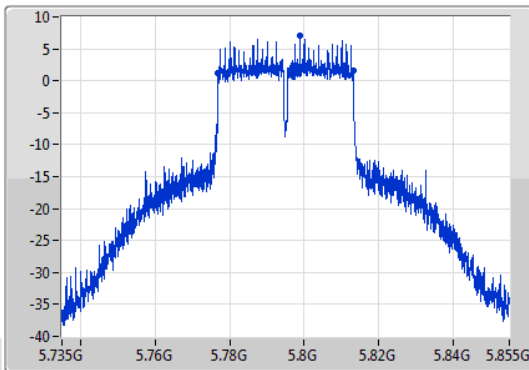

CF
5.795GHz
Span
120MHz
RBW
500kHz
VBW
2MHz
Sweep Time
100ms
Detector Type
Peak