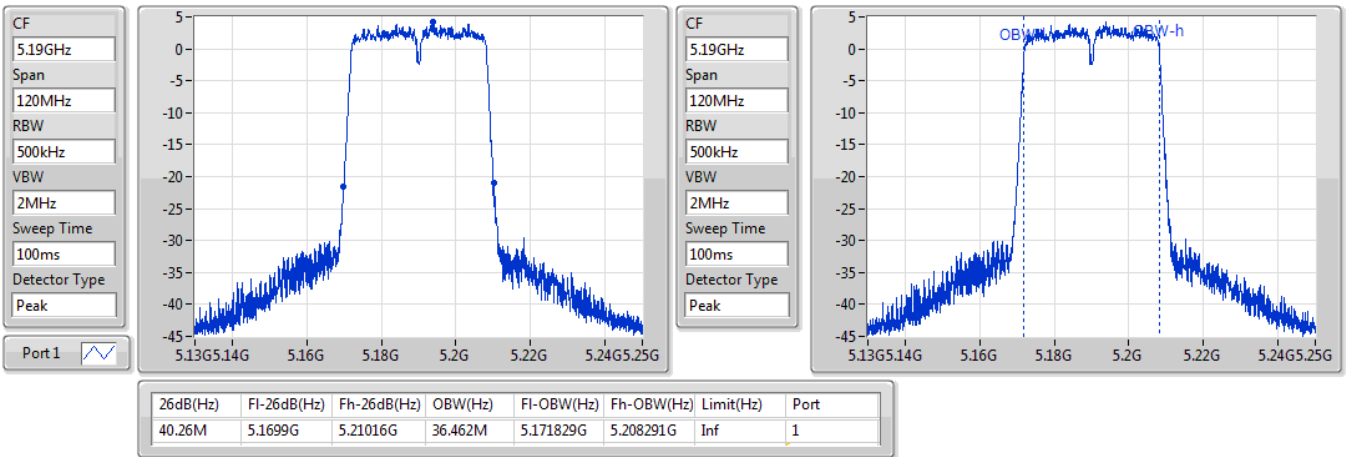

802.11ac VHT40_Nss1,(MCS0)_1TX

EBW

5190MHz

18/12/2019