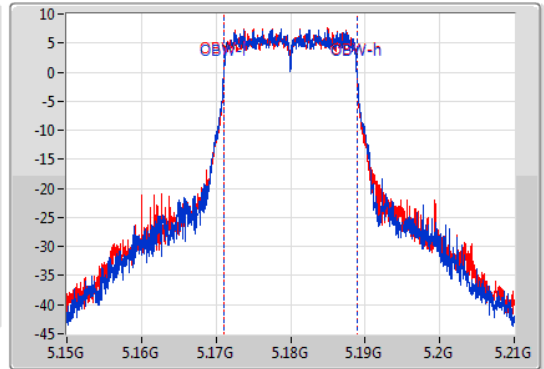

EBW

5180MHz

18/12/2019

CF
5.18GHz
Span
60MHz
RBW
200kHz
VBW
1MHz
Sweep Time
100ms
Detector Type
Peak

CF
5.18GHz
Span
60MHz
RBW
200kHz
VBW
1MHz
Sweep Time
100ms
Detector Type
Peak

26dB(Hz)	Fl-26dB(Hz)	Fh-26dB(Hz)	OBW(Hz)	Fl-OBW(Hz)	Fh-OBW(Hz)	Limit(Hz)	Port
21.78M	5.1692G	5.19098G	17.961M	5.171004G	5.188966G	Inf	1
22.32M	5.16902G	5.19134G	17.871M	5.171064G	5.188936G	Inf	2