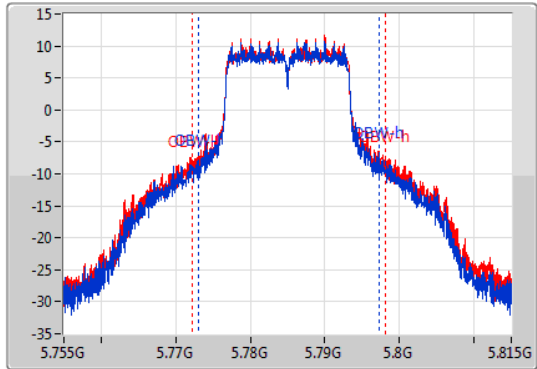

EBW

5785MHz

18/12/2019

CF
5.785GHz
Span
60MHz
RBW
100kHz
VBW
300kHz
Sweep Time
100ms
Detector Type
Peak

CF
5.785GHz
Span
60MHz
RBW
200kHz
VBW
1MHz
Sweep Time
100ms
Detector Type
Peak

6dB(Hz)	Fl-6dB(Hz)	Fh-6dB(Hz)	OBW(Hz)	Fl-OBW(Hz)	Fh-OBW(Hz)	Limit(Hz)	Port
16.35M	5.77684G	5.79319G	24.258M	5.773006G	5.797264G	500k	1
16.35M	5.77684G	5.79319G	25.907M	5.772196G	5.798103G	500k	2