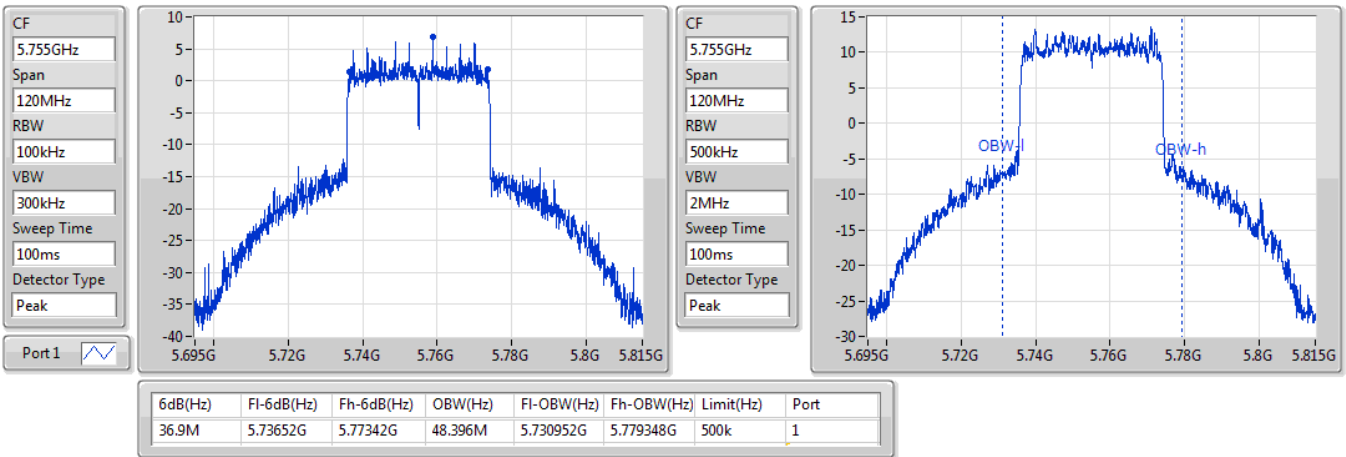

EBW

5230MHz

19/12/2019

802.11ax HEW40_Nss1,(MCS0)_1TX

EBW

5755MHz

19/12/2019

802.11ax HEW40_Nss1,(MCS0)_1TX