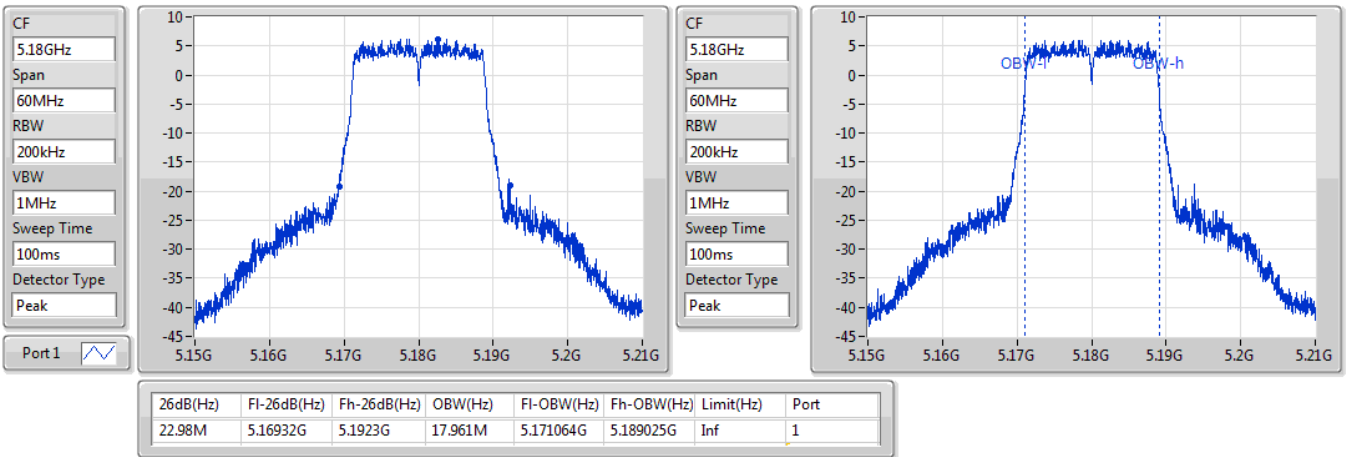

802.11ac VHT20_Nss1,(MCS0)_1TX

EBW

5180MHz

18/12/2019