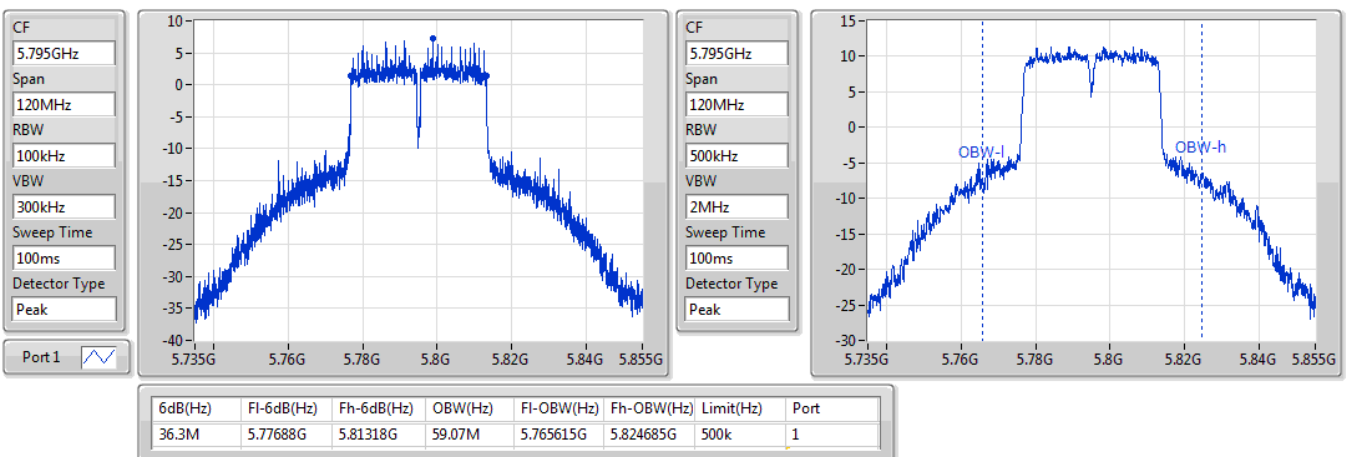

802.11ac VHT40_Nss1,(MCS0)_1TX

EBW

5795MHz

19/12/2019