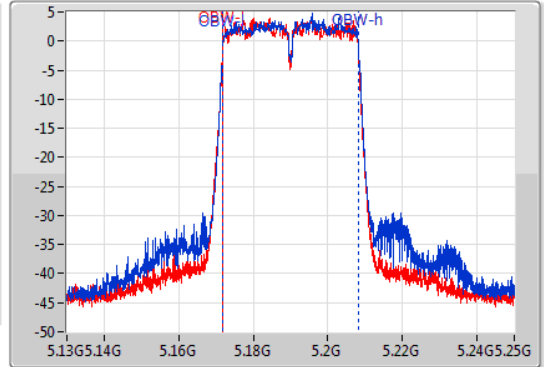

EBW

5190MHz

18/12/2019

CF
5.19GHz
Span
120MHz
RBW
500kHz
VBW
2MHz
Sweep Time
100ms
Detector Type
Peak

CF
5.19GHz
Span
120MHz
RBW
500kHz
VBW
2MHz
Sweep Time
100ms
Detector Type
Peak

26dB(Hz)	Fl-26dB(Hz)	Fh-26dB(Hz)	OBW(Hz)	Fl-OBW(Hz)	Fh-OBW(Hz)	Limit(Hz)	Port
39.78M	5.17014G	5.20992G	36.402M	5.171829G	5.208231G	Inf	1
39.96M	5.1699G	5.20986G	36.282M	5.171829G	5.208111G	Inf	2