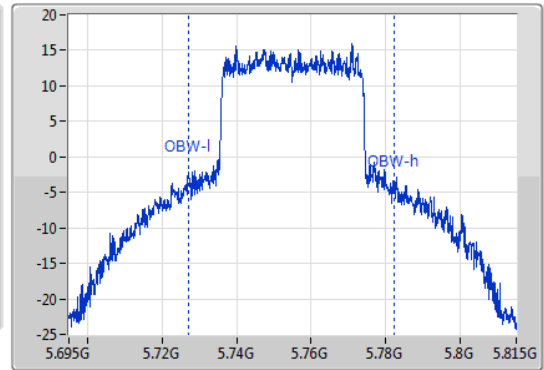

802.11ax HEW40_Nss1,(MCS0)_1TX

EBW

5755MHz

18/12/2019

CF
5.755GHz
Span
120MHz
RBW
100kHz
VBW
300kHz
Sweep Time
100ms
Detector Type
Peak
Port 1

CF
5.755GHz
Span
120MHz
RBW
500kHz
VBW
2MHz
Sweep Time
100ms
Detector Type
Peak

6dB(Hz)	Fl-6dB(Hz)	Fh-6dB(Hz)	OBW(Hz)	Fl-OBW(Hz)	Fh-OBW(Hz)	Limit(Hz)	Port
37.38M	5.7364G	5.77378G	55.052M	5.727174G	5.782226G	500k	1

802.11ax HEW40_Nss1,(MCS0)_1TX

EBW

5795MHz

18/12/2019

CF
5.795GHz
Span
120MHz
RBW
100kHz
VBW
300kHz
Sweep Time
100ms
Detector Type
Peak
Port 1