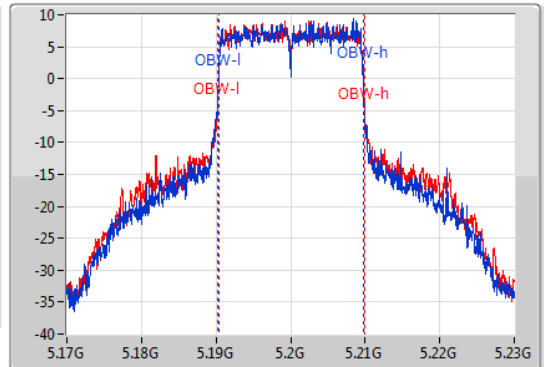

802.11ax HEW20_Nss2,(MCS0)_2TX

EBW

5200MHz

18/12/2019

CF
5.2GHz
Span
60MHz
RBW
200kHz
VBW
1MHz
Sweep Time
100ms
Detector Type
Peak

CF
5.2GHz
Span
60MHz
RBW
200kHz
VBW
1MHz
Sweep Time
100ms
Detector Type
Peak