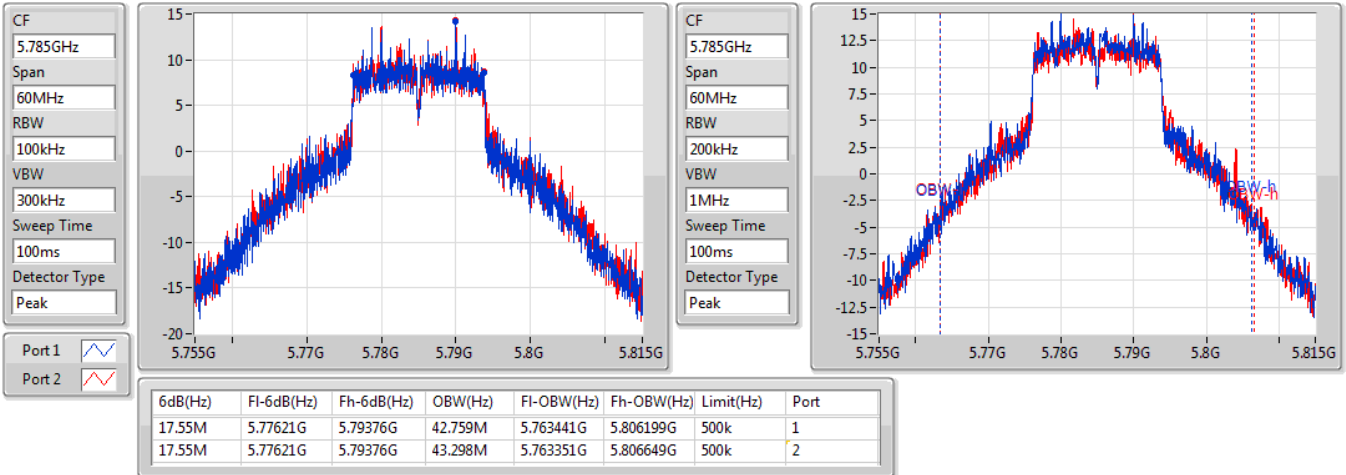

802.11ac VHT20_Nss2,(MCS0)_2TX

EBW

5785MHz

18/12/2019