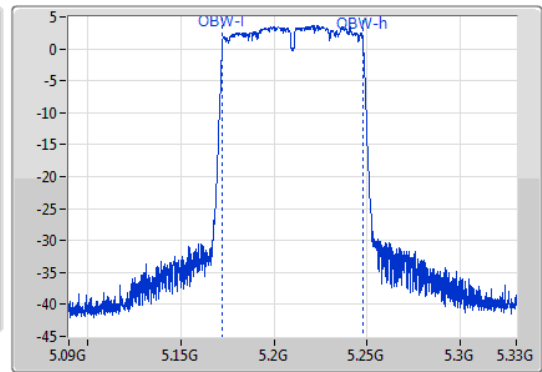

26dB(Hz)	Fl-26dB(Hz)	Fh-26dB(Hz)	OBW(Hz)	Fl-OBW(Hz)	Fh-OBW(Hz)	Limit(Hz)	Port
81.96M	5.1692G	5.25116G	75.802M	5.172219G	5.248021G	Inf	1

802.11ac VHT80_Nss1,(MCS0)_1TX

EBW

5775MHz

19/12/2019

CF
5.775GHz
Span
240MHz
RBW
100kHz
VBW
300kHz
Sweep Time
100ms
Detector Type
Peak
Port 1