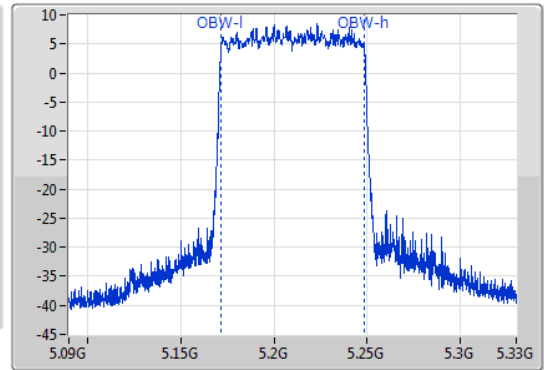

26dB(Hz)	Fl-26dB(Hz)	Fh-26dB(Hz)	OBW(Hz)	Fl-OBW(Hz)	Fh-OBW(Hz)	Limit(Hz)	Port
82.32M	5.16908G	5.2514G	77.001M	5.171619G	5.248621G	Inf	1

802.11ax HEW80_Nss1,(MCS0)_1TX

EBW

5775MHz

19/12/2019

CF
5.775GHz
Span
240MHz
RBW
100kHz
VBW
300kHz
Sweep Time
100ms
Detector Type
Peak
Port 1