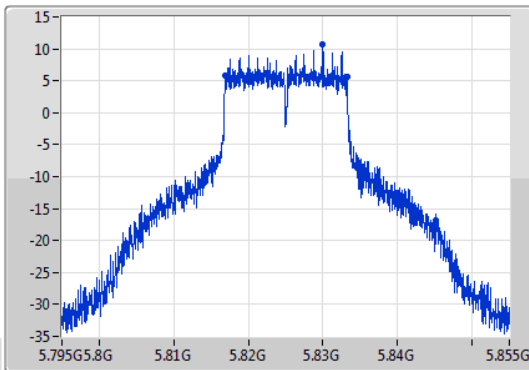

CF
5.785GHz
Span
60MHz
RBW
200kHz
VBW
1MHz
Sweep Time
100ms
Detector Type
Peak

6dB(Hz)	Fl-6dB(Hz)	Fh-6dB(Hz)	OBW(Hz)	Fl-OBW(Hz)	Fh-OBW(Hz)	Limit(Hz)	Port
16.38M	5.77684G	5.79322G	25.007M	5.772646G	5.797654G	500k	1

802.11a_Nss1,(6Mbps)_1TX

EBW

5825MHz

18/12/2019

CF
5.825GHz
Span
60MHz
RBW
100kHz
VBW
300kHz
Sweep Time
100ms
Detector Type
Peak
Port 1

CF
5.825GHz
Span
60MHz
RBW
200kHz
VBW
1MHz
Sweep Time
100ms
Detector Type
Peak