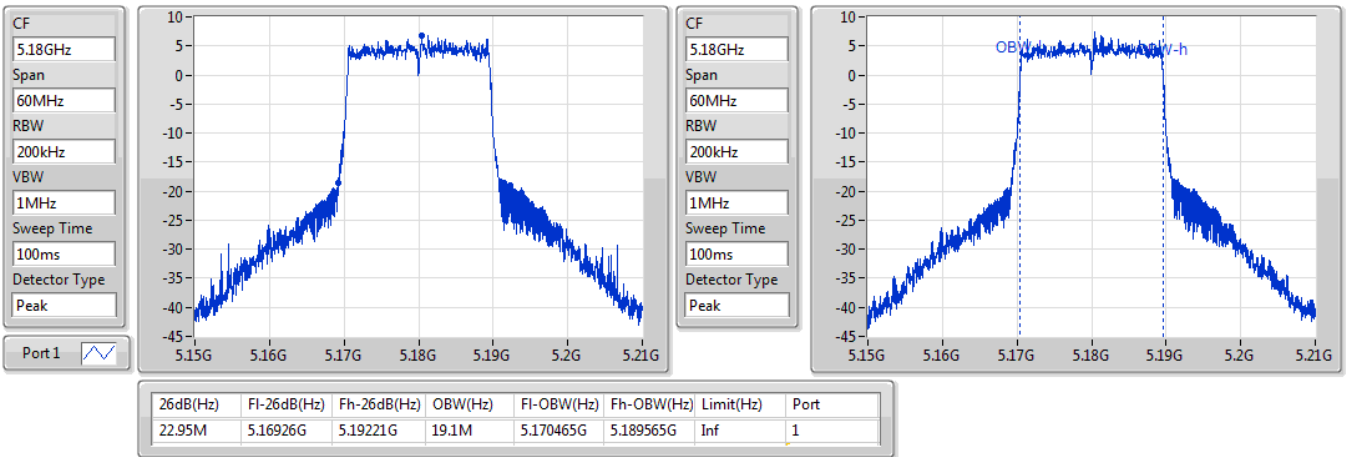

802.11ax HEW20_Nss1,(MCS0)_1TX

EBW

5180MHz

19/12/2019