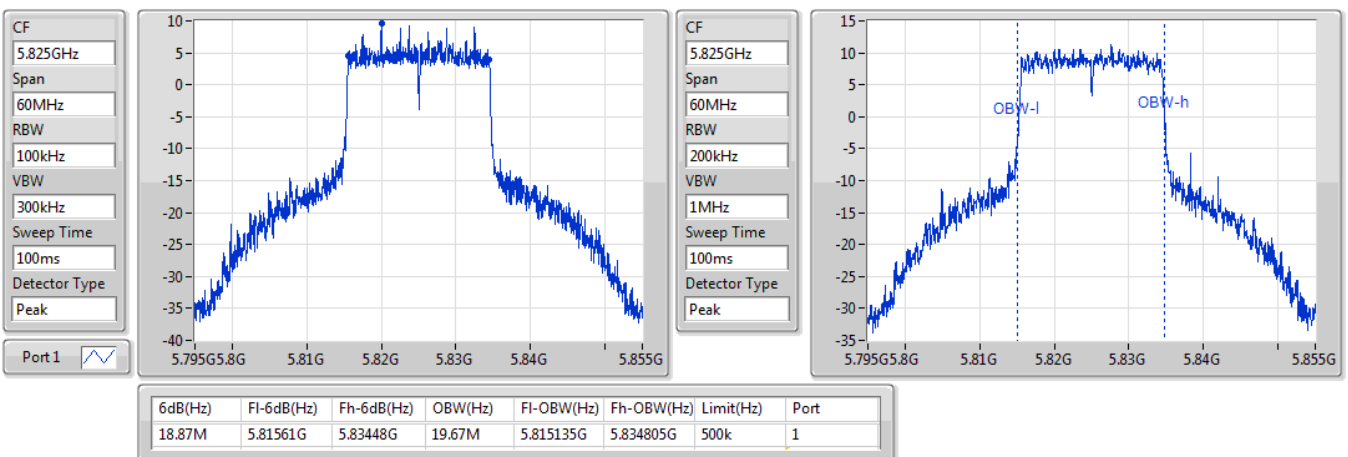

802.11ax HEW20_Nss1,(MCS0)_1TX

EBW

5825MHz

19/12/2019