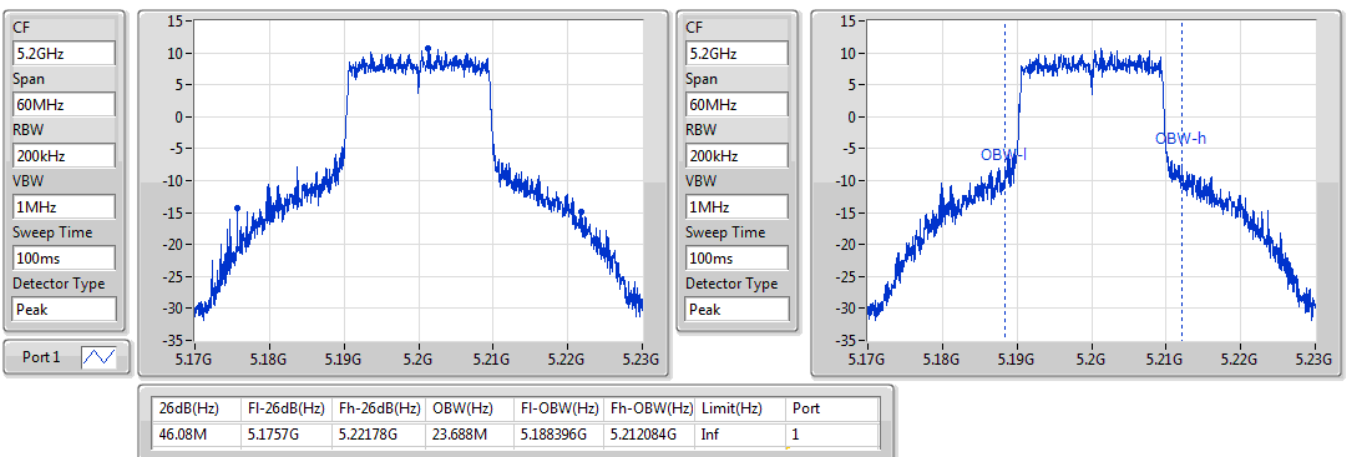

EBW

5775MHz

18/12/2019

802.11ax HEW20_Nss1,(MCS0)_1TX

EBW

5180MHz

18/12/2019

802.11ax HEW20_Nss1,(MCS0)_1TX

EBW

5200MHz

18/12/2019

802.11ax HEW20_Nss1,(MCS0)_1TX

EBW

5240MHz

18/12/2019

CF: 5.24GHz
 Span: 60MHz
 RBW: 200kHz
 VBW: 1MHz
 Sweep Time: 100ms
 Detector Type: Peak
 Port 1