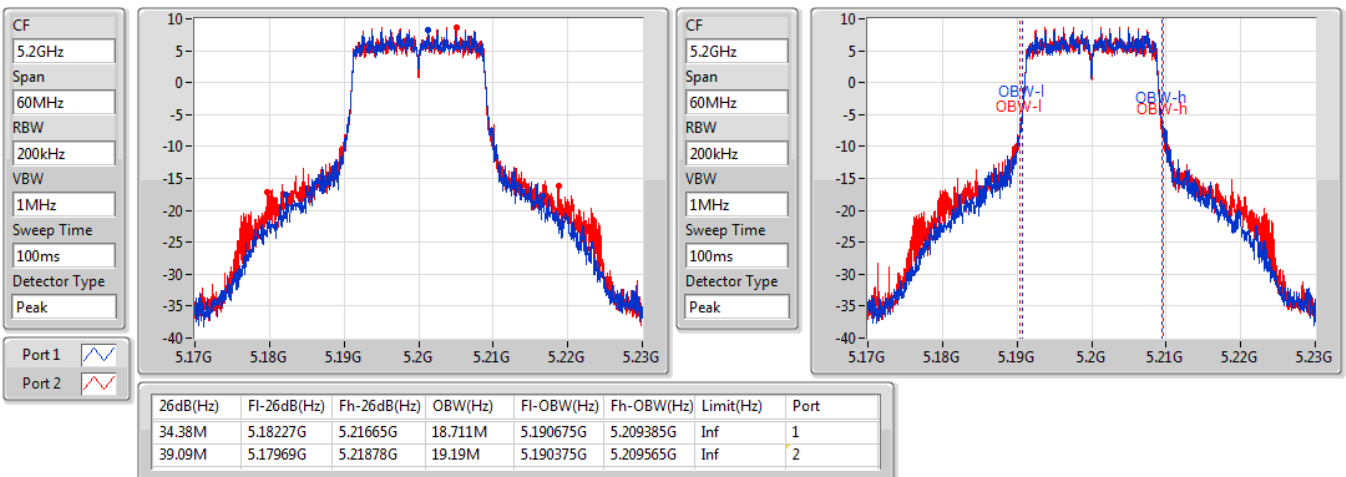

802.11ac VHT20_Nss2,(MCS0)_2TX

EBW

5200MHz

19/12/2019