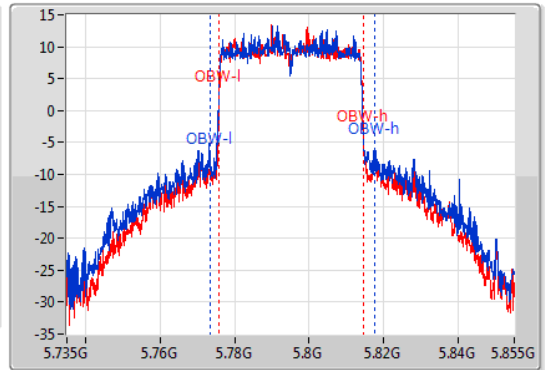

802.11ax HEW40_Nss2,(MCS0)_2TX

EBW

5795MHz

19/12/2019

CF
5.795GHz
Span
120MHz
RBW
100kHz
VBW
300kHz
Sweep Time
100ms
Detector Type
Peak

CF
5.795GHz
Span
120MHz
RBW
500kHz
VBW
2MHz
Sweep Time
100ms
Detector Type
Peak