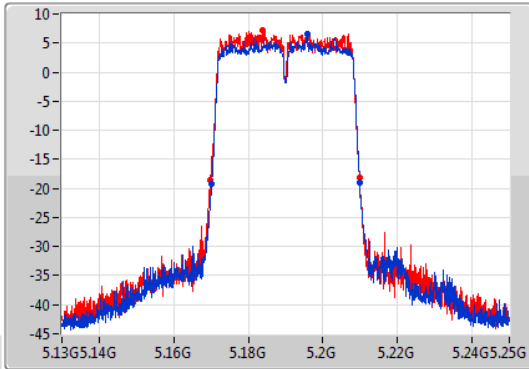

802.11ac VHT40_Nss2,(MCS0)_2TX

EBW

5190MHz

18/12/2019

CF
5.19GHz
Span
120MHz
RBW
500kHz
VBW
2MHz
Sweep Time
100ms
Detector Type
Peak

CF
5.19GHz
Span
120MHz
RBW
500kHz
VBW
2MHz
Sweep Time
100ms
Detector Type
Peak