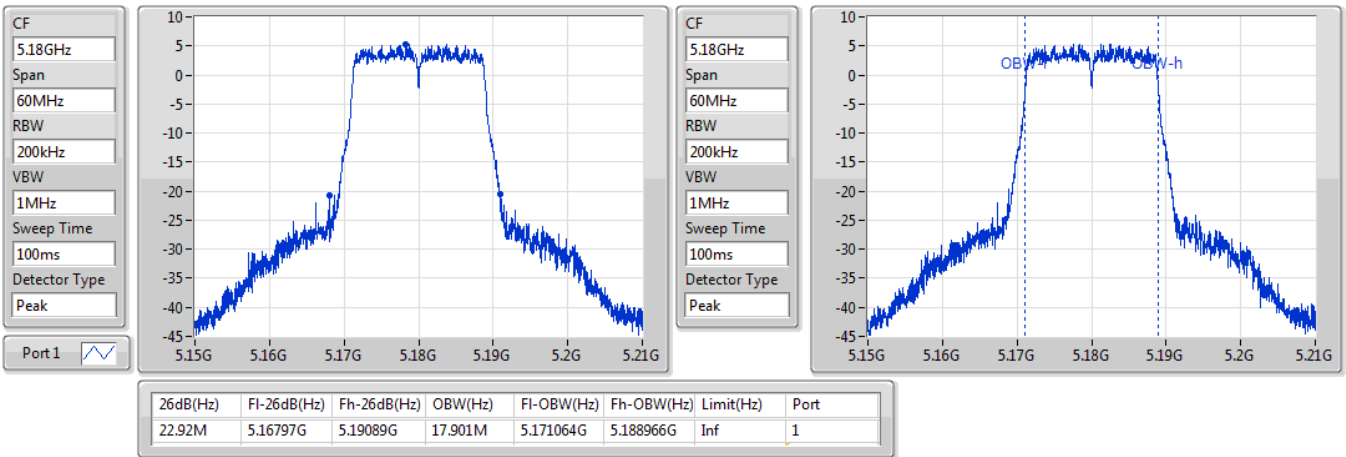

EBW

5825MHz

19/12/2019

802.11ac VHT20_Nss1,(MCS0)_1TX

EBW

5180MHz

19/12/2019

802.11ac VHT20_Nss1,(MCS0)_1TX