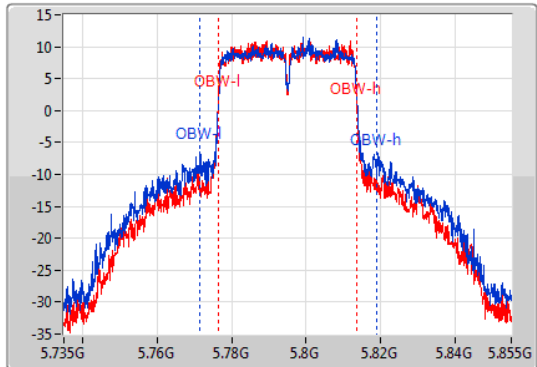

802.11ac VHT40_Nss2,(MCS0)_2TX

EBW

5795MHz

19/12/2019

CF
5.795GHz
Span
120MHz
RBW
100kHz
VBW
300kHz
Sweep Time
100ms
Detector Type
Peak

CF
5.795GHz
Span
120MHz
RBW
500kHz
VBW
2MHz
Sweep Time
100ms
Detector Type
Peak