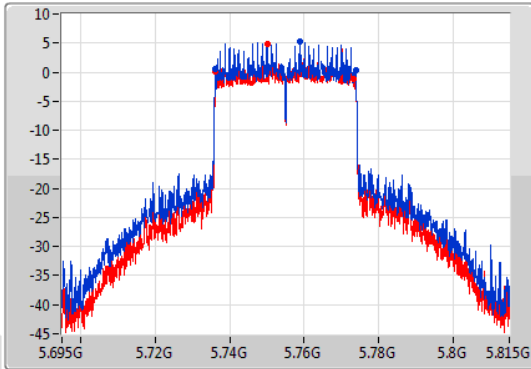

802.11ax HEW40_Nss2,(MCS0)_2TX

EBW

5755MHz

19/12/2019

CF
5.755GHz
Span
120MHz
RBW
100kHz
VBW
300kHz
Sweep Time
100ms
Detector Type
Peak

CF
5.755GHz
Span
120MHz
RBW
500kHz
VBW
2MHz
Sweep Time
100ms
Detector Type
Peak