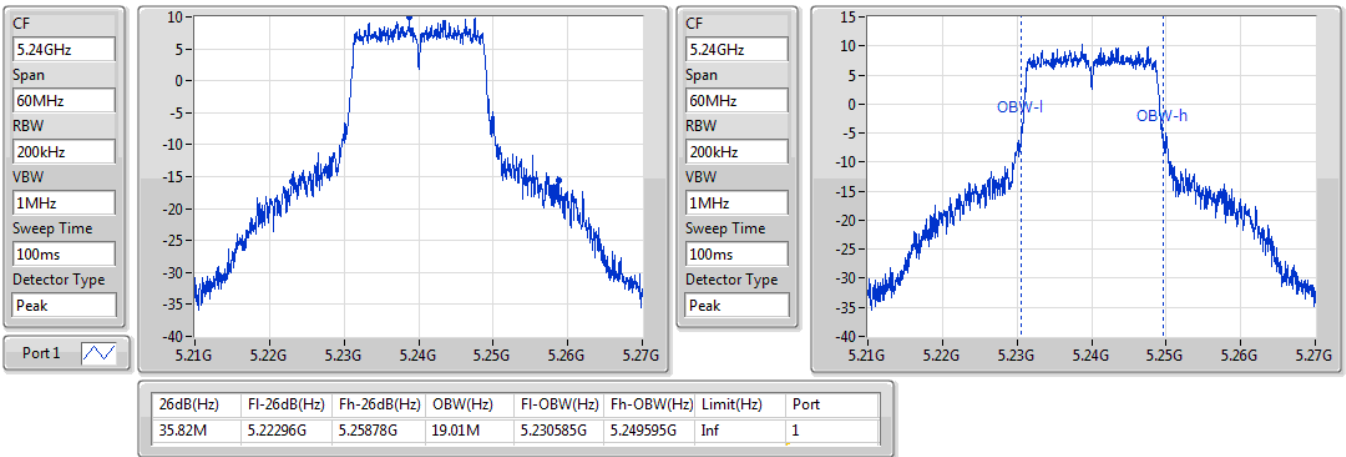

EBW

5200MHz

19/12/2019

802.11ac VHT20_Nss1,(MCS0)_1TX

EBW

5240MHz

19/12/2019

802.11ac VHT20_Nss1,(MCS0)_1TX