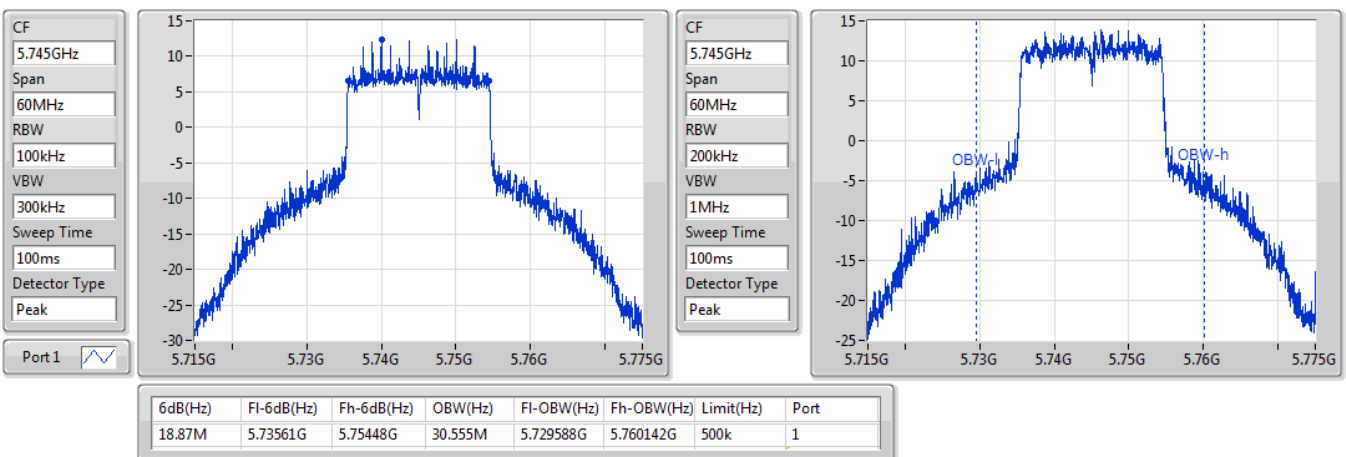

802.11ax HEW20_Nss1,(MCS0)_1TX

EBW

5240MHz

18/12/2019

802.11ax HEW20_Nss1,(MCS0)_1TX

EBW

5745MHz

18/12/2019