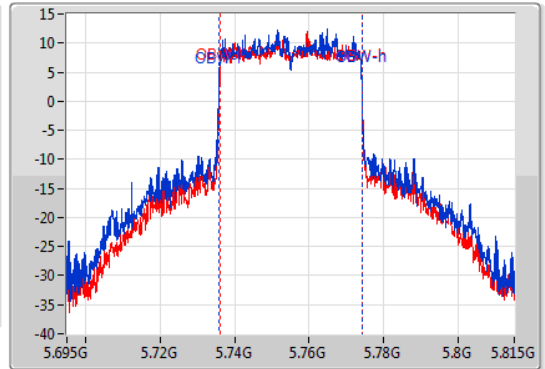

EBW

5755MHz

19/12/2019

CF
5.755GHz
Span
120MHz
RBW
100kHz
VBW
300kHz
Sweep Time
100ms
Detector Type
Peak

CF
5.755GHz
Span
120MHz
RBW
500kHz
VBW
2MHz
Sweep Time
100ms
Detector Type
Peak

6dB(Hz)	Fl-6dB(Hz)	Fh-6dB(Hz)	OBW(Hz)	Fl-OBW(Hz)	Fh-OBW(Hz)	Limit(Hz)	Port
37.62M	5.73616G	5.77378G	38.261M	5.73581G	5.77407G	500k	1
37.14M	5.73622G	5.77336G	38.021M	5.736049G	5.77407G	500k	2