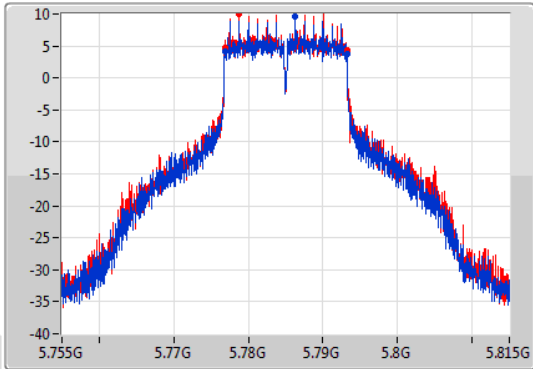

802.11a_Nss1,(6Mbps)_2TX

EBW

5785MHz

18/12/2019

CF
5.785GHz
Span
60MHz
RBW
100kHz
VBW
300kHz
Sweep Time
100ms
Detector Type
Peak

CF
5.785GHz
Span
60MHz
RBW
200kHz
VBW
1MHz
Sweep Time
100ms
Detector Type
Peak