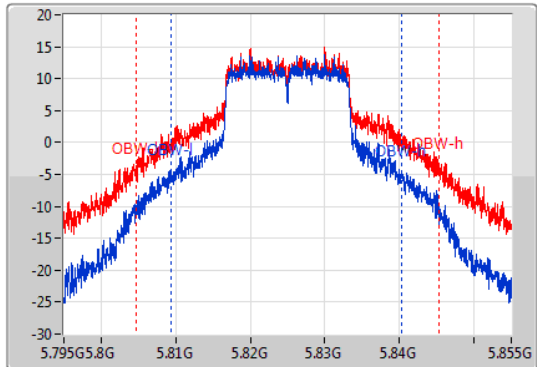

EBW

5785MHz

18/12/2019

CF
5.785GHz
Span
60MHz
RBW
100kHz
VBW
300kHz
Sweep Time
100ms
Detector Type
Peak

CF
5.785GHz
Span
60MHz
RBW
200kHz
VBW
1MHz
Sweep Time
100ms
Detector Type
Peak

6dB(Hz)	Fl-6dB(Hz)	Fh-6dB(Hz)	OBW(Hz)	Fl-OBW(Hz)	Fh-OBW(Hz)	Limit(Hz)	Port
16.29M	5.77684G	5.79313G	40.15M	5.76488G	5.80503G	500k	1
16.47M	5.77675G	5.79322G	40.69M	5.76467G	5.80536G	500k	2

802.11a_Nss1,(6Mbps)_2TX

EBW

5825MHz

18/12/2019

CF
5.825GHz
Span
60MHz
RBW
100kHz
VBW
300kHz
Sweep Time
100ms
Detector Type
Peak

CF
5.825GHz
Span
60MHz
RBW
200kHz
VBW
1MHz
Sweep Time
100ms
Detector Type
Peak