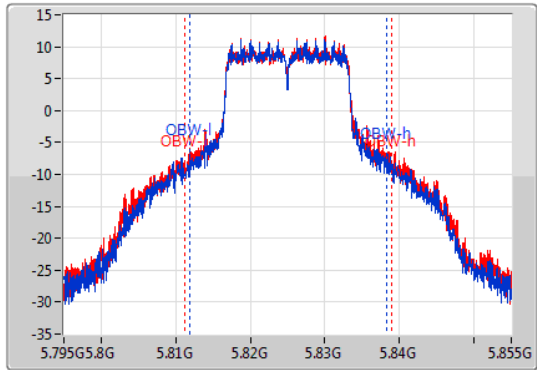

802.11a_Nss1,(6Mbps)_2TX

EBW

5825MHz

18/12/2019

CF
5.825GHz
Span
60MHz
RBW
100kHz
VBW
300kHz
Sweep Time
100ms
Detector Type
Peak

CF
5.825GHz
Span
60MHz
RBW
200kHz
VBW
1MHz
Sweep Time
100ms
Detector Type
Peak