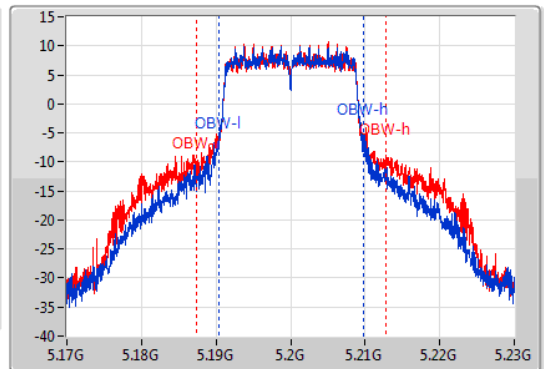

802.11ac VHT20_Nss2,(MCS0)_2TX

EBW

5200MHz

18/12/2019

CF
5.2GHz
Span
60MHz
RBW
200kHz
VBW
1MHz
Sweep Time
100ms
Detector Type
Peak

CF
5.2GHz
Span
60MHz
RBW
200kHz
VBW
1MHz
Sweep Time
100ms
Detector Type
Peak