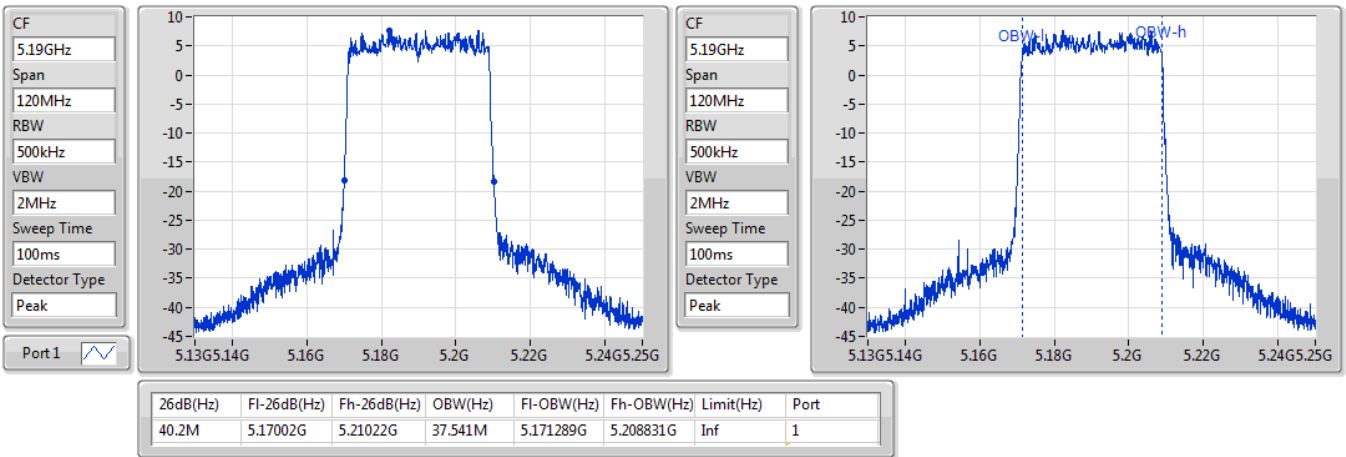

EBW

5825MHz

19/12/2019

802.11ax HEW40_Nss1,(MCS0)_1TX

EBW

5190MHz

19/12/2019

802.11ax HEW40_Nss1,(MCS0)_1TX