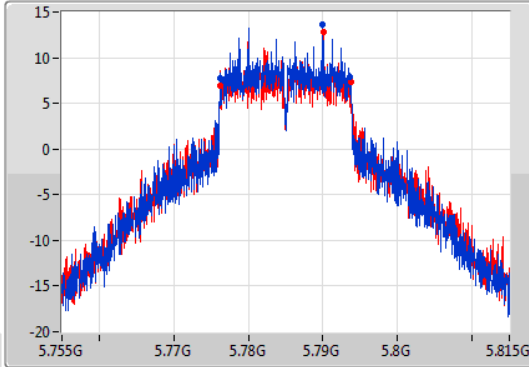

802.11ac VHT20_Nss2,(MCS0)_2TX

EBW

5785MHz

18/12/2019

CF
5.785GHz
Span
60MHz
RBW
100kHz
VBW
300kHz
Sweep Time
100ms
Detector Type
Peak

CF
5.785GHz
Span
60MHz
RBW
200kHz
VBW
1MHz
Sweep Time
100ms
Detector Type
Peak