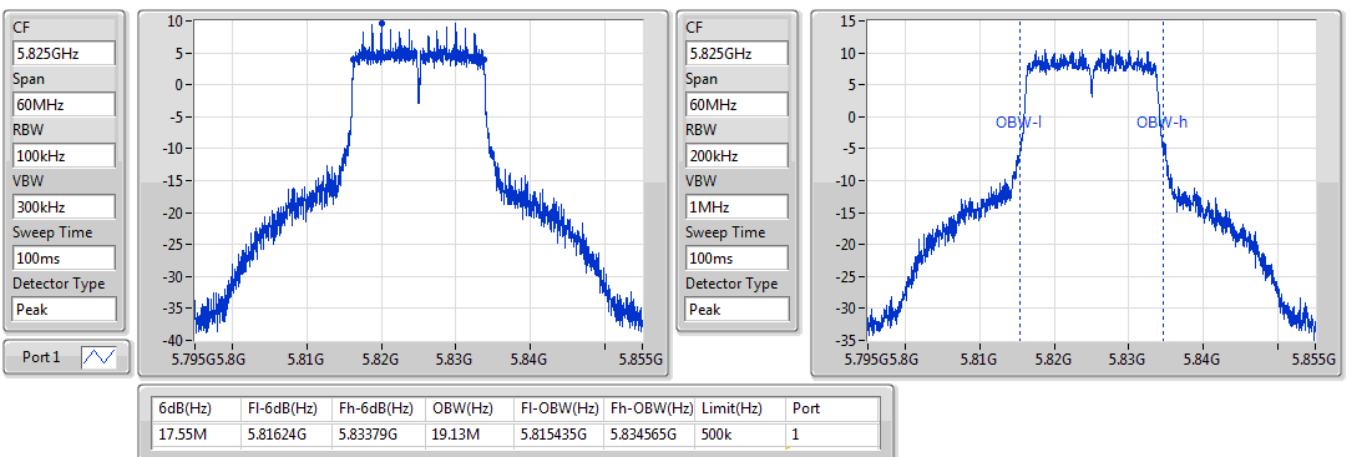

802.11ac VHT20_Nss1,(MCS0)_1TX

EBW

5825MHz

19/12/2019