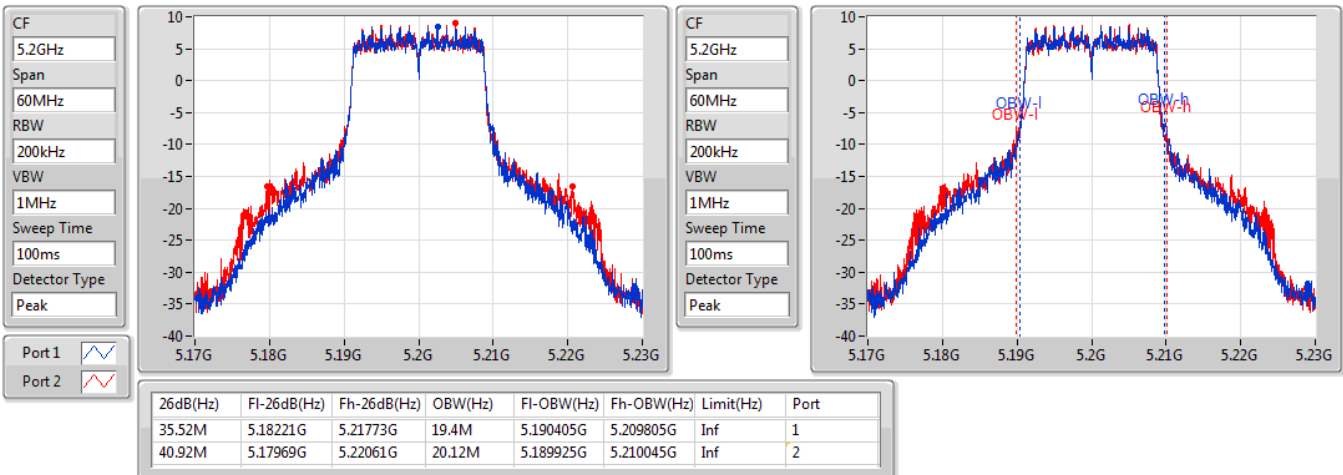

EBW

5180MHz

18/12/2019

802.11ac VHT20_Nss2,(MCS0)_2TX

EBW

5200MHz

18/12/2019

802.11ac VHT20_Nss2,(MCS0)_2TX