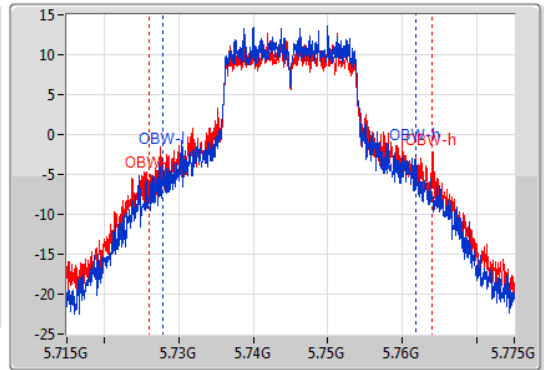

802.11ac VHT20_Nss2,(MCS0)_2TX

EBW

5745MHz

18/12/2019

CF
5.745GHz
Span
60MHz
RBW
100kHz
VBW
300kHz
Sweep Time
100ms
Detector Type
Peak

CF
5.745GHz
Span
60MHz
RBW
200kHz
VBW
1MHz
Sweep Time
100ms
Detector Type
Peak