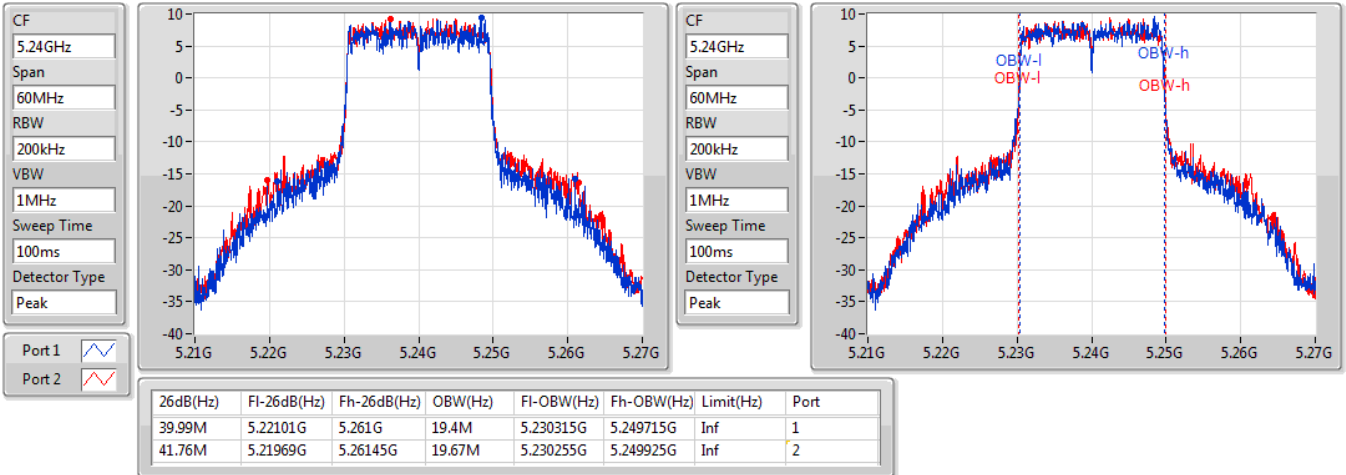

802.11ax HEW20_Nss2,(MCS0)_2TX

EBW

5240MHz

18/12/2019