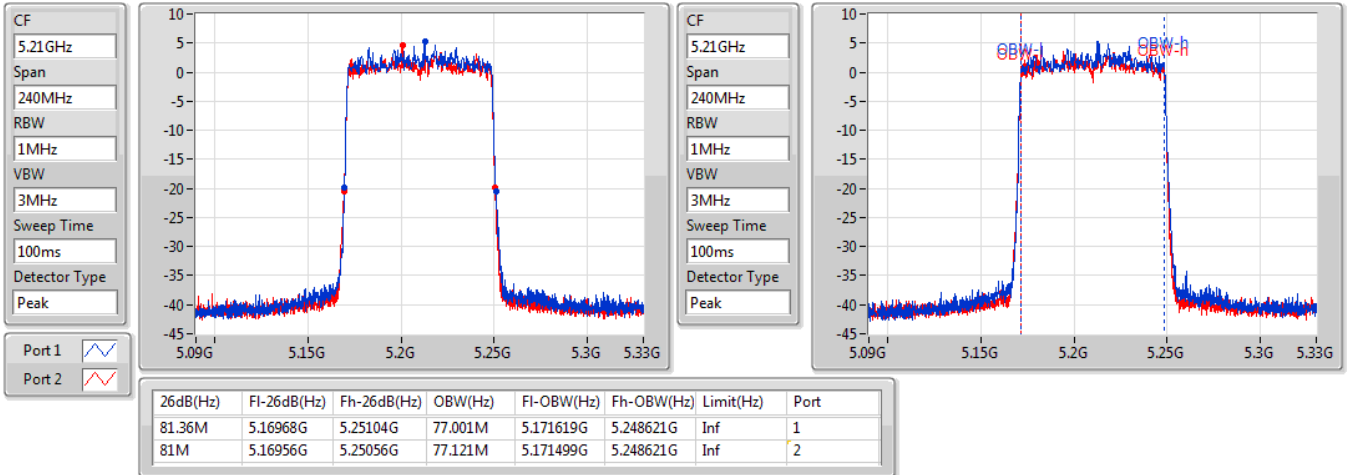

802.11ax HEW80_Nss2,(MCS0)_2TX

EBW

5210MHz

19/12/2019