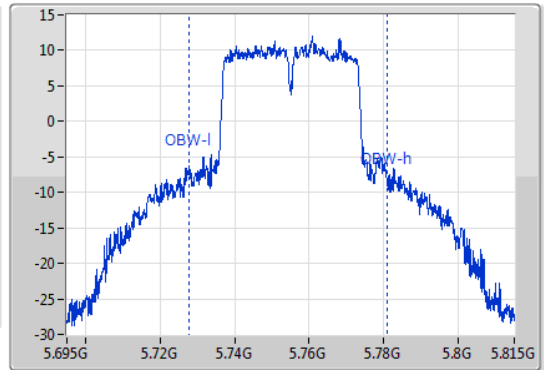

6dB(Hz)	Fl-6dB(Hz)	Fh-6dB(Hz)	OBW(Hz)	Fl-OBW(Hz)	Fh-OBW(Hz)	Limit(Hz)	Port
36.3M	5.73688G	5.77318G	53.193M	5.727834G	5.781027G	500k	1

802.11ac VHT40_Nss1,(MCS0)_1TX

EBW

5795MHz

18/12/2019

CF
5.795GHz
Span
120MHz
RBW
100kHz
VBW
300kHz
Sweep Time
100ms
Detector Type
Peak
Port 1