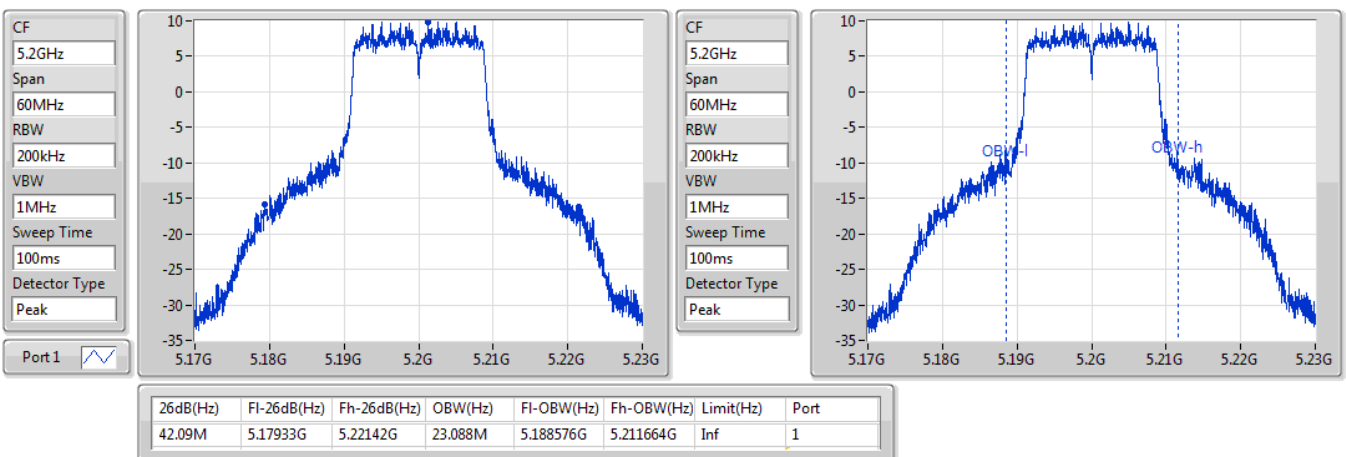

802.11ac VHT20_Nss1,(MCS0)_1TX

EBW

5200MHz

18/12/2019