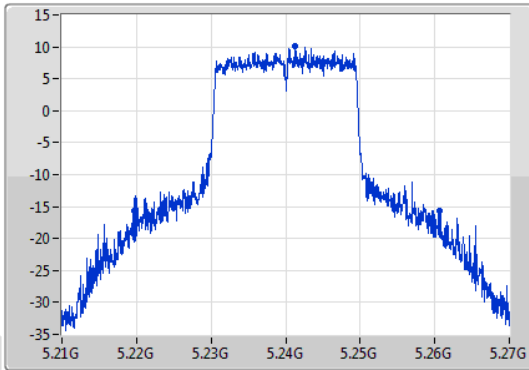

EBW

5200MHz

18/12/2019

802.11ax HEW20_Nss1,(MCS0)_1TX

EBW

5240MHz

18/12/2019

CF: 5.24GHz
 Span: 60MHz
 RBW: 200kHz
 VBW: 1MHz
 Sweep Time: 100ms
 Detector Type: Peak
 Port 1