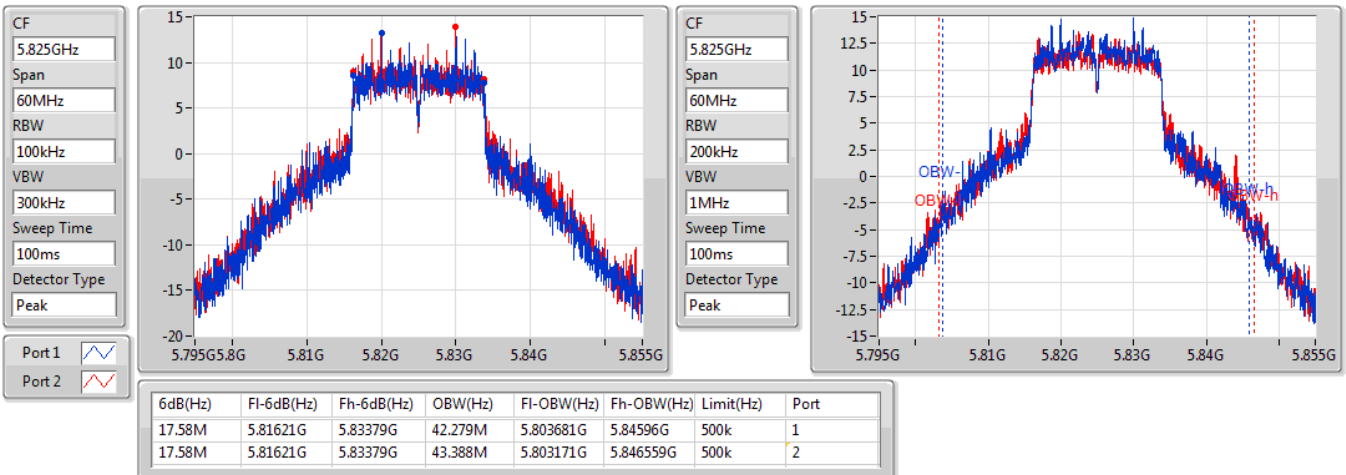

802.11ac VHT20_Nss2,(MCS0)_2TX

EBW

5785MHz

18/12/2019

802.11ac VHT20_Nss2,(MCS0)_2TX

EBW

5825MHz

18/12/2019