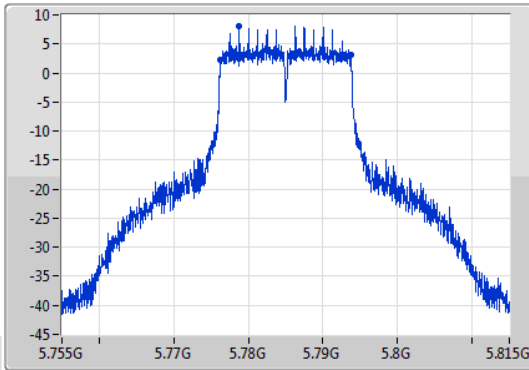

EBW

5745MHz

18/12/2019

802.11ac VHT20_Nss1,(MCS0)_1TX

EBW

5785MHz

18/12/2019

CF
5.785GHz
Span
60MHz
RBW
100kHz
VBW
300kHz
Sweep Time
100ms
Detector Type
Peak
Port 1