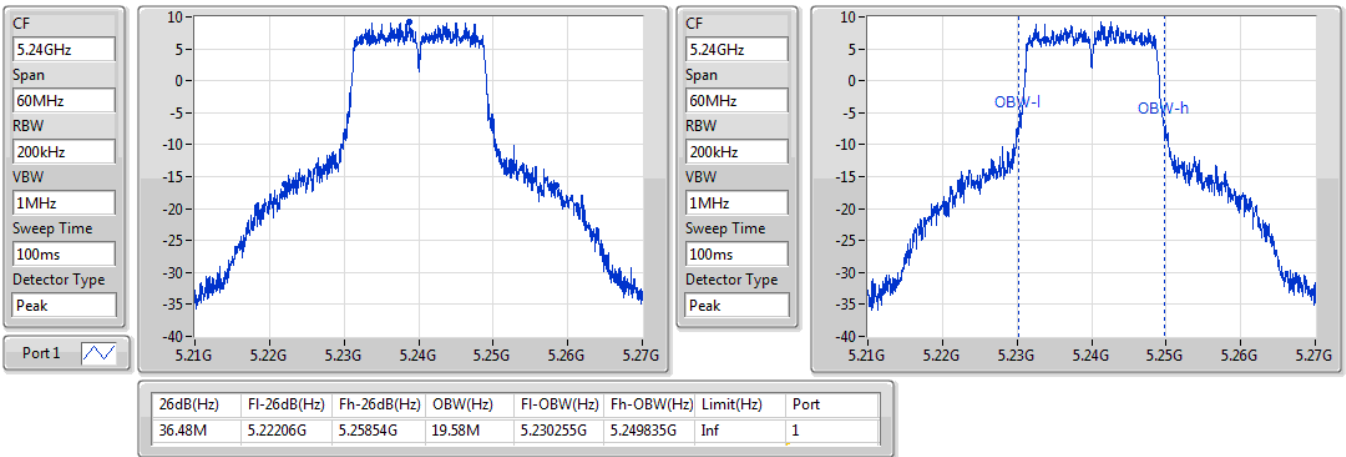

EBW

5200MHz

18/12/2019

802.11ac VHT20_Nss1,(MCS0)_1TX

EBW

5240MHz

18/12/2019

802.11ac VHT20_Nss1,(MCS0)_1TX