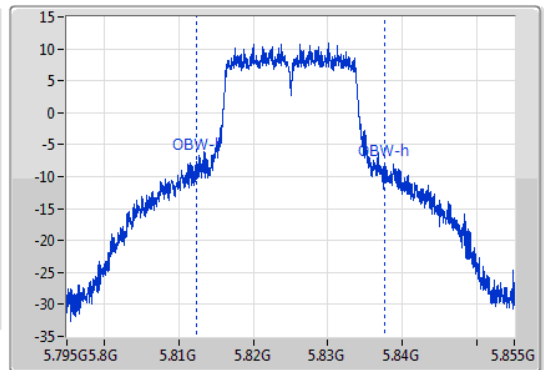

802.11ac VHT20_Nss1,(MCS0)_1TX

EBW

5825MHz

18/12/2019

CF
5.825GHz
Span
60MHz
RBW
100kHz
VBW
300kHz
Sweep Time
100ms
Detector Type
Peak
Port 1

CF
5.825GHz
Span
60MHz
RBW
200kHz
VBW
1MHz
Sweep Time
100ms
Detector Type
Peak