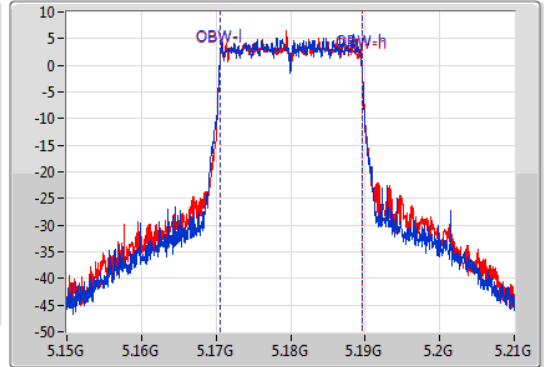

EBW

5180MHz

18/12/2019

CF
5.18GHz
Span
60MHz
RBW
200kHz
VBW
1MHz
Sweep Time
100ms
Detector Type
Peak

CF
5.18GHz
Span
60MHz
RBW
200kHz
VBW
1MHz
Sweep Time
100ms
Detector Type
Peak

26dB(Hz)	Fl-26dB(Hz)	Fh-26dB(Hz)	OBW(Hz)	Fl-OBW(Hz)	Fh-OBW(Hz)	Limit(Hz)	Port
21.63M	5.16914G	5.19077G	19.04M	5.170495G	5.189535G	Inf	1
21.3M	5.16941G	5.19071G	19.07M	5.170525G	5.189595G	Inf	2