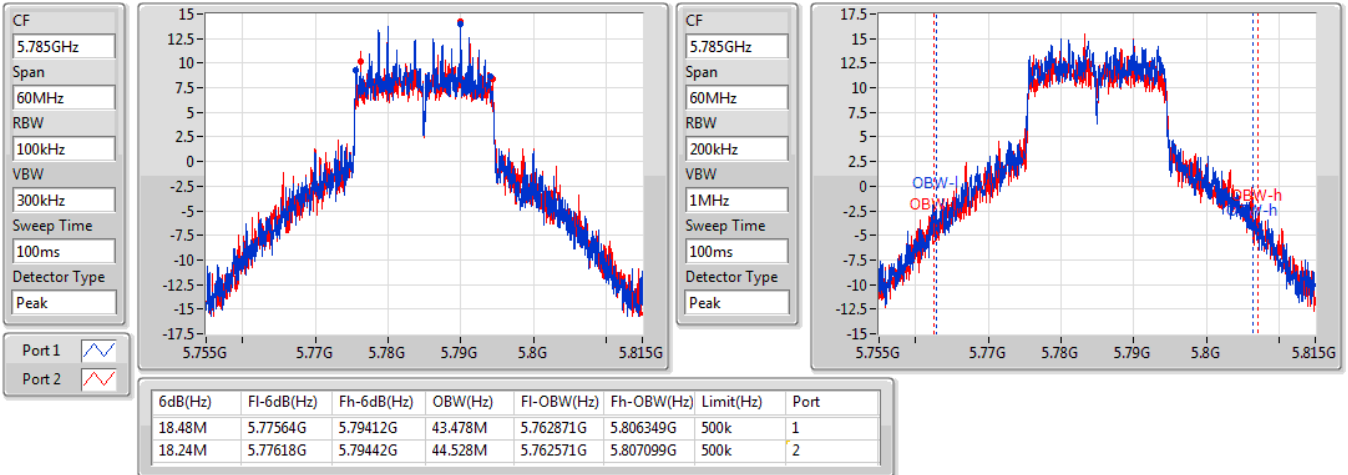

802.11ax HEW20_Nss2,(MCS0)_2TX

EBW

5785MHz

18/12/2019