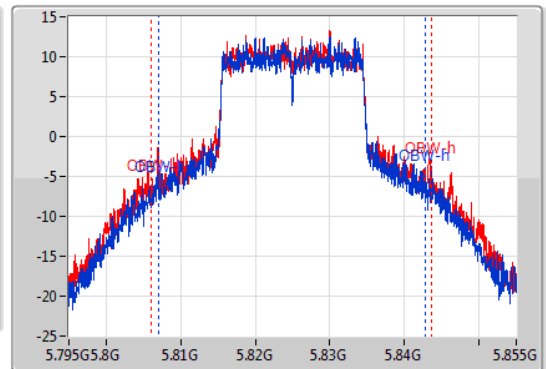

802.11ax HEW20_Nss2,(MCS0)_2TX

EBW

5825MHz

18/12/2019

CF
5.825GHz
Span
60MHz
RBW
100kHz
VBW
300kHz
Sweep Time
100ms
Detector Type
Peak

CF
5.825GHz
Span
60MHz
RBW
200kHz
VBW
1MHz
Sweep Time
100ms
Detector Type
Peak