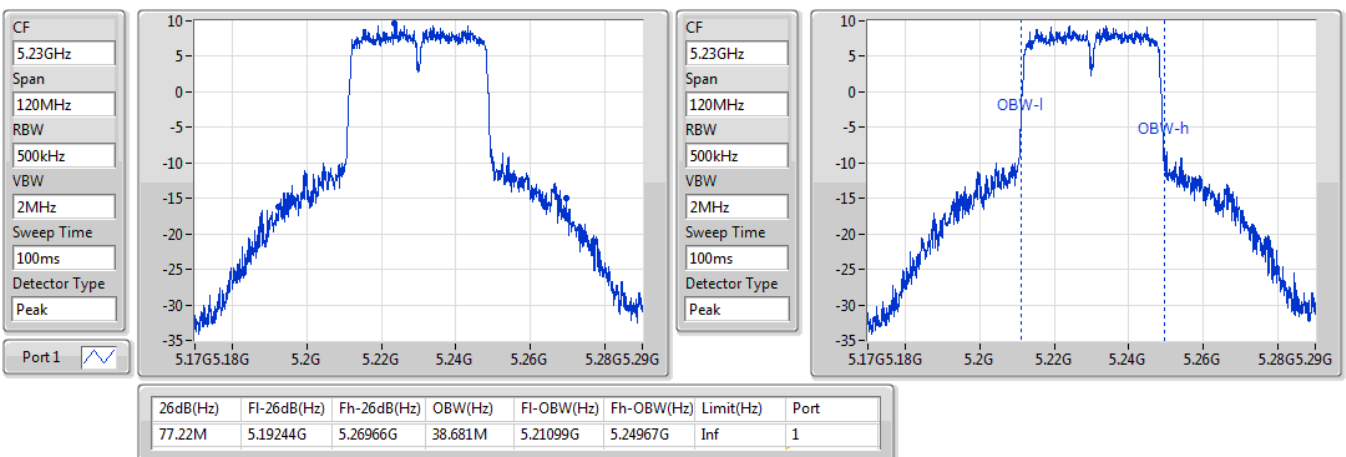

802.11ac VHT40_Nss1,(MCS0)_1TX

EBW

5230MHz

19/12/2019