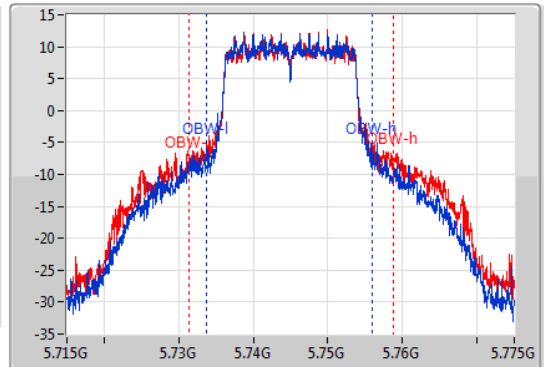

Sweep Time
100ms

Detector Type
Peak

Port 1

Port 2

CF
5.745GHz

Span
60MHz

RBW
200kHz

VBW
1MHz

Sweep Time
100ms

Detector Type
Peak

6dB(Hz)	Fl-6dB(Hz)	Fh-6dB(Hz)	OBW(Hz)	Fl-OBW(Hz)	Fh-OBW(Hz)	Limit(Hz)	Port
17.55M	5.73621G	5.75376G	22.249M	5.733726G	5.755975G	500k	1
17.58M	5.73621G	5.75379G	27.496M	5.731357G	5.758853G	500k	2