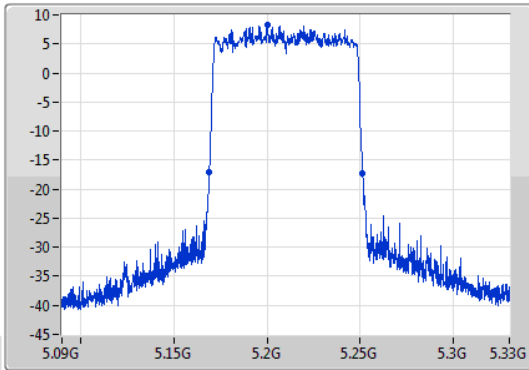

EBW

5795MHz

19/12/2019

802.11ax HEW80_Nss1,(MCS0)_1TX

EBW

5210MHz

19/12/2019

CF
5.21GHz
Span
240MHz
RBW
1MHz
VBW
3MHz
Sweep Time
100ms
Detector Type
Peak
Port 1