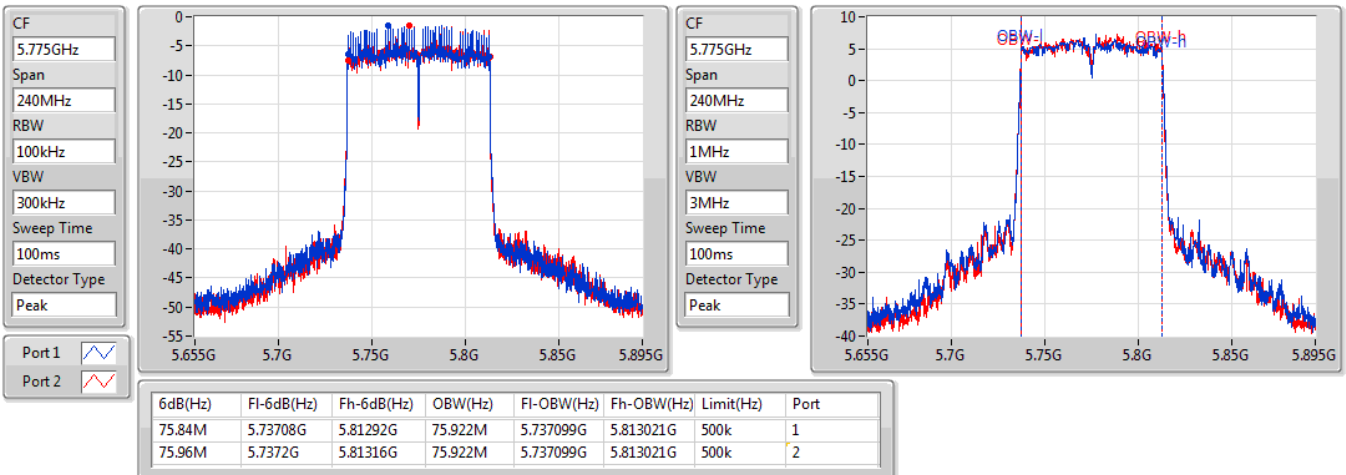

EBW

5210MHz

18/12/2019

802.11ac VHT80_Nss2,(MCS0)_2TX

EBW

5775MHz

18/12/2019

802.11ax HEW20_Nss2,(MCS0)_2TX