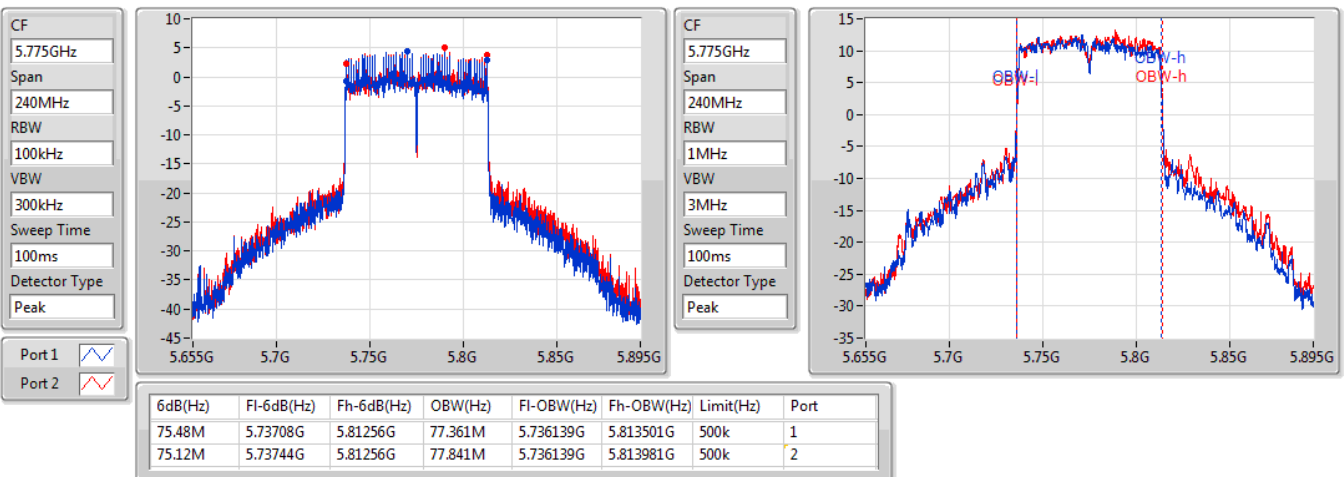

802.11ac VHT80_Nss2,(MCS0)_2TX

EBW

5210MHz

18/12/2019

802.11ac VHT80_Nss2,(MCS0)_2TX

EBW

5775MHz

18/12/2019