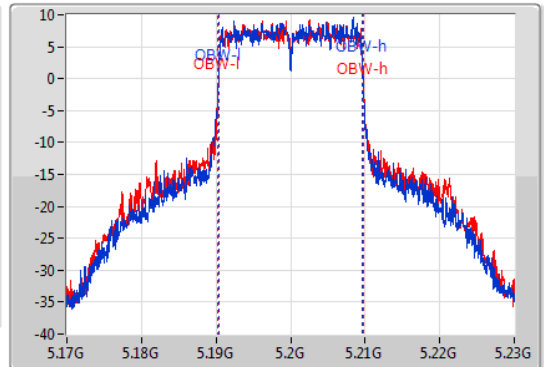

802.11ax HEW20_Nss2,(MCS0)_2TX

EBW

5200MHz

19/12/2019

CF
5.2GHz
Span
60MHz
RBW
200kHz
VBW
1MHz
Sweep Time
100ms
Detector Type
Peak

CF
5.2GHz
Span
60MHz
RBW
200kHz
VBW
1MHz
Sweep Time
100ms
Detector Type
Peak