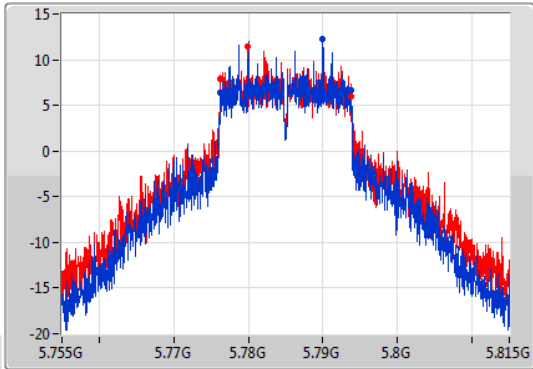

EBW

5785MHz

18/12/2019

CF
5.785GHz
Span
60MHz
RBW
100kHz
VBW
300kHz
Sweep Time
100ms
Detector Type
Peak

CF
5.785GHz
Span
60MHz
RBW
200kHz
VBW
1MHz
Sweep Time
100ms
Detector Type
Peak

6dB(Hz)	Fl-6dB(Hz)	Fh-6dB(Hz)	OBW(Hz)	Fl-OBW(Hz)	Fh-OBW(Hz)	Limit(Hz)	Port
17.52M	5.77624G	5.79376G	42.399M	5.763711G	5.806109G	500k	1
17.58M	5.77621G	5.79379G	46.477M	5.761792G	5.808268G	500k	2