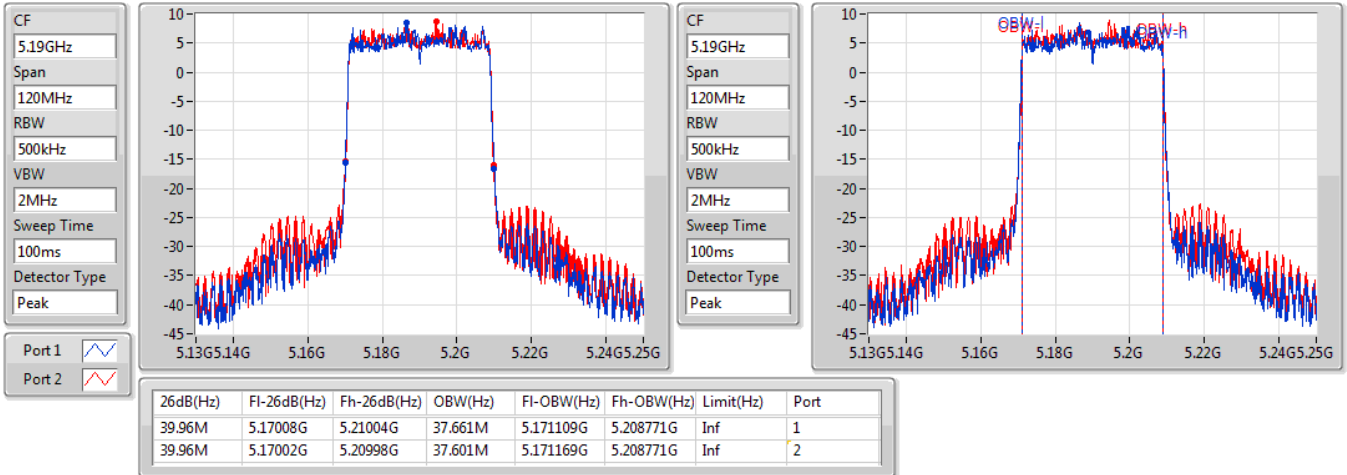

802.11ax HEW40_Nss2,(MCS0)_2TX

EBW

5190MHz

18/12/2019