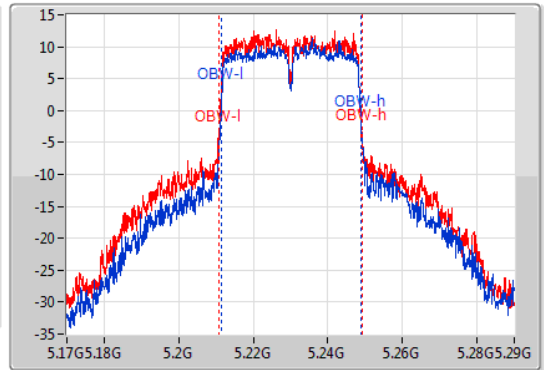

EBW

5230MHz

18/12/2019

CF
5.23GHz
Span
120MHz
RBW
500kHz
VBW
2MHz
Sweep Time
100ms
Detector Type
Peak

CF
5.23GHz
Span
120MHz
RBW
500kHz
VBW
2MHz
Sweep Time
100ms
Detector Type
Peak

26dB(Hz)	Fl-26dB(Hz)	Fh-26dB(Hz)	OBW(Hz)	Fl-OBW(Hz)	Fh-OBW(Hz)	Limit(Hz)	Port
69.96M	5.19532G	5.26528G	37.421M	5.211529G	5.248951G	Inf	1
78.6M	5.19046G	5.26906G	38.321M	5.21093G	5.24925G	Inf	2