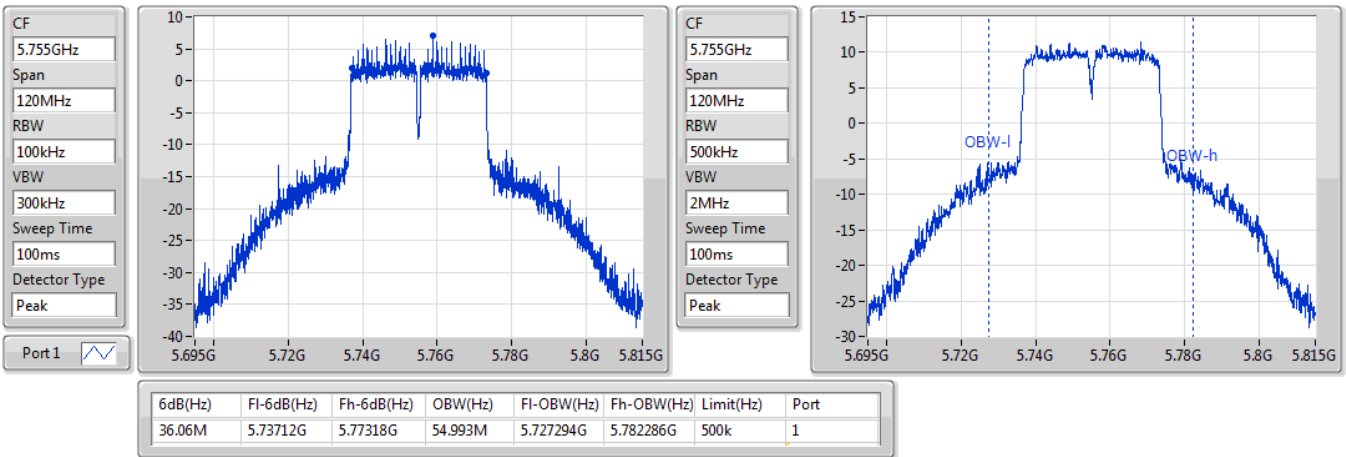

EBW

5230MHz

19/12/2019

802.11ac VHT40_Nss1,(MCS0)_1TX

EBW

5755MHz

19/12/2019

802.11ac VHT40_Nss1,(MCS0)_1TX