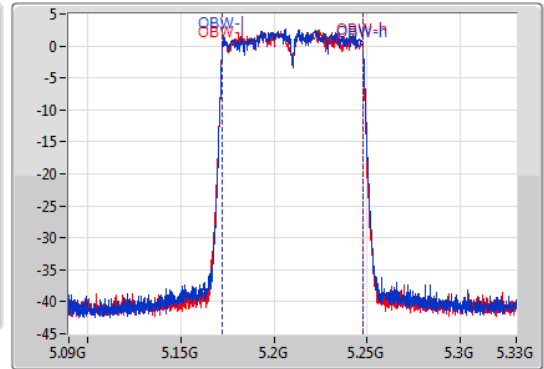

EBW

5210MHz

19/12/2019

CF
5.21GHz
Span
240MHz
RBW
1MHz
VBW
3MHz
Sweep Time
100ms
Detector Type
Peak

CF
5.21GHz
Span
240MHz
RBW
1MHz
VBW
3MHz
Sweep Time
100ms
Detector Type
Peak

26dB(Hz)	Fl-26dB(Hz)	Fh-26dB(Hz)	OBW(Hz)	Fl-OBW(Hz)	Fh-OBW(Hz)	Limit(Hz)	Port
81.48M	5.16944G	5.25092G	75.802M	5.172219G	5.248021G	Inf	1
81.72M	5.16896G	5.25068G	75.802M	5.172099G	5.247901G	Inf	2