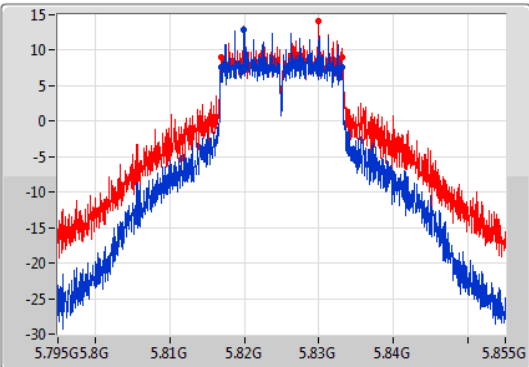

EBW

5240MHz

18/12/2019

802.11a_Nss1,(6Mbps)_2TX

EBW

5745MHz

18/12/2019

802.11a_Nss1,(6Mbps)_2TX

EBW

5785MHz

18/12/2019

CF
5.785GHz
Span
60MHz
RBW
100kHz
VBW
300kHz
Sweep Time
100ms
Detector Type
Peak

CF
5.785GHz
Span
60MHz
RBW
200kHz
VBW
1MHz
Sweep Time
100ms
Detector Type
Peak

6dB(Hz)	Fl-6dB(Hz)	Fh-6dB(Hz)	OBW(Hz)	Fl-OBW(Hz)	Fh-OBW(Hz)	Limit(Hz)	Port
16.29M	5.77684G	5.79313G	40.15M	5.76488G	5.80503G	500k	1
16.47M	5.77675G	5.79322G	40.69M	5.76467G	5.80536G	500k	2

802.11a_Nss1,(6Mbps)_2TX

EBW

5825MHz

18/12/2019

CF
5.825GHz
Span
60MHz
RBW
100kHz
VBW
300kHz
Sweep Time
100ms
Detector Type
Peak

CF
5.825GHz
Span
60MHz
RBW
200kHz
VBW
1MHz
Sweep Time
100ms
Detector Type
Peak