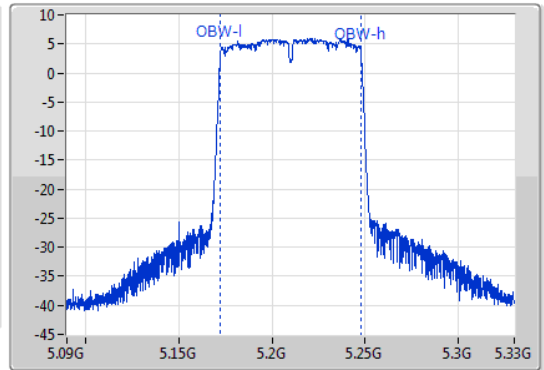

26dB(Hz)	Fl-26dB(Hz)	Fh-26dB(Hz)	OBW(Hz)	Fl-OBW(Hz)	Fh-OBW(Hz)	Limit(Hz)	Port
81.84M	5.1692G	5.25104G	75.802M	5.172219G	5.248021G	Inf	1

802.11ac VHT80_Nss1,(MCS0)_1TX

EBW

5775MHz

19/12/2019

CF
5.775GHz
Span
240MHz
RBW
100kHz
VBW
300kHz
Sweep Time
100ms
Detector Type
Peak
Port 1