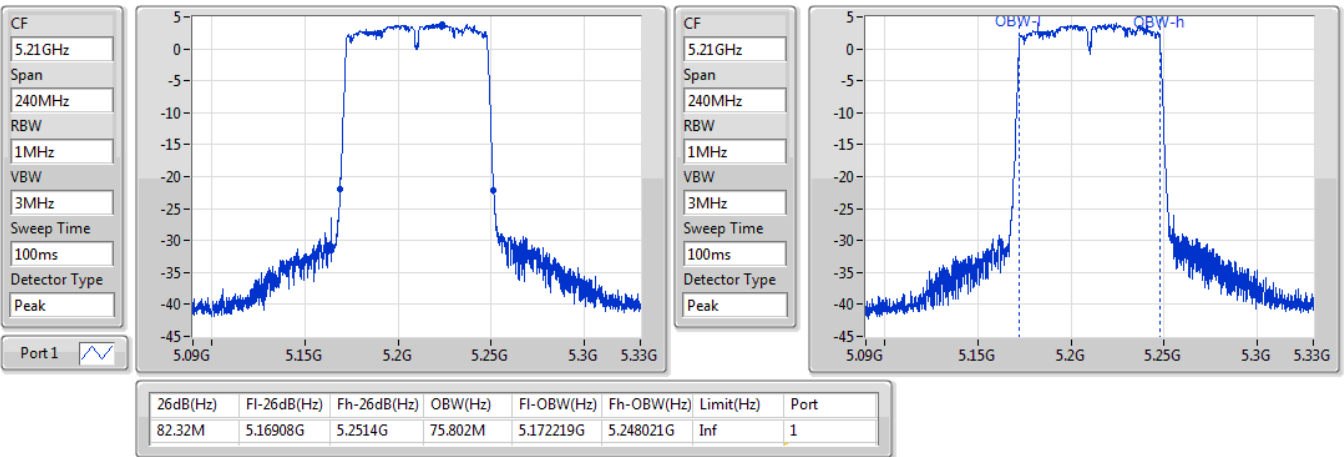

802.11ac VHT80_Nss1,(MCS0)_1TX

EBW

5210MHz

18/12/2019