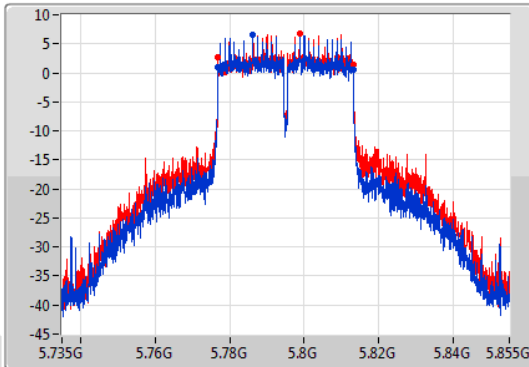

CF
5.795GHz
Span
120MHz
RBW
500kHz
VBW
2MHz
Sweep Time
100ms
Detector Type
Peak