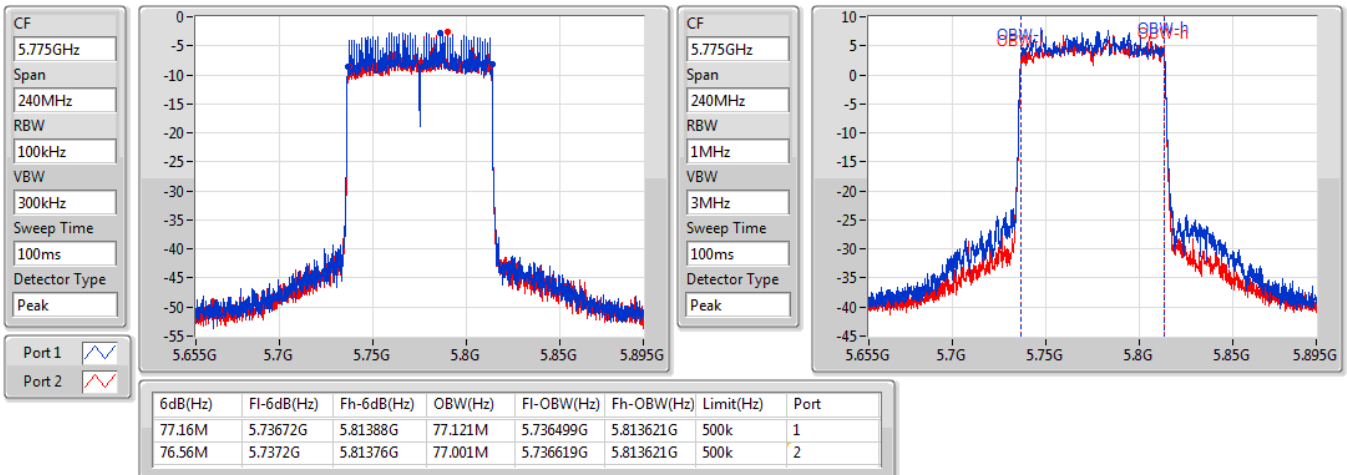

EBW

5210MHz

19/12/2019

802.11ax HEW80_Nss2,(MCS0)_2TX

EBW

5775MHz

19/12/2019

Summary