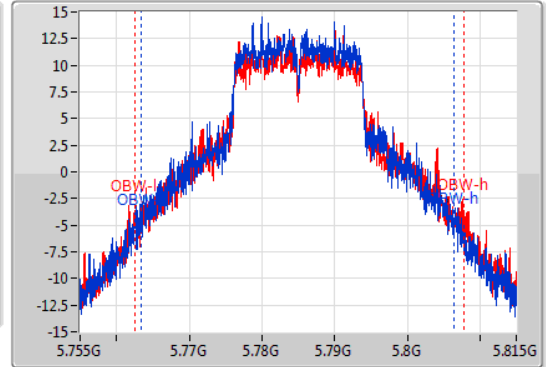

EBW

5785MHz

18/12/2019

CF
5.785GHz
Span
60MHz
RBW
100kHz
VBW
300kHz
Sweep Time
100ms
Detector Type
Peak

CF
5.785GHz
Span
60MHz
RBW
200kHz
VBW
1MHz
Sweep Time
100ms
Detector Type
Peak

6dB(Hz)	Fl-6dB(Hz)	Fh-6dB(Hz)	OBW(Hz)	Fl-OBW(Hz)	Fh-OBW(Hz)	Limit(Hz)	Port
17.34M	5.77621G	5.79355G	43.028M	5.763411G	5.806439G	500k	1
17.58M	5.77621G	5.79379G	45.277M	5.762571G	5.807849G	500k	2