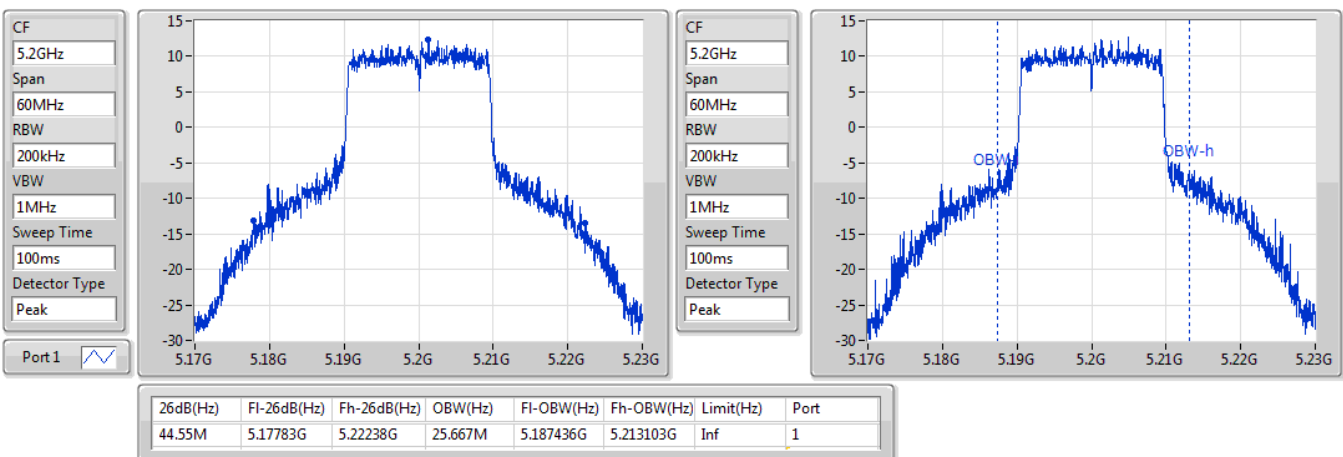

802.11ax HEW20_Nss1,(MCS0)_1TX

EBW

5200MHz

19/12/2019