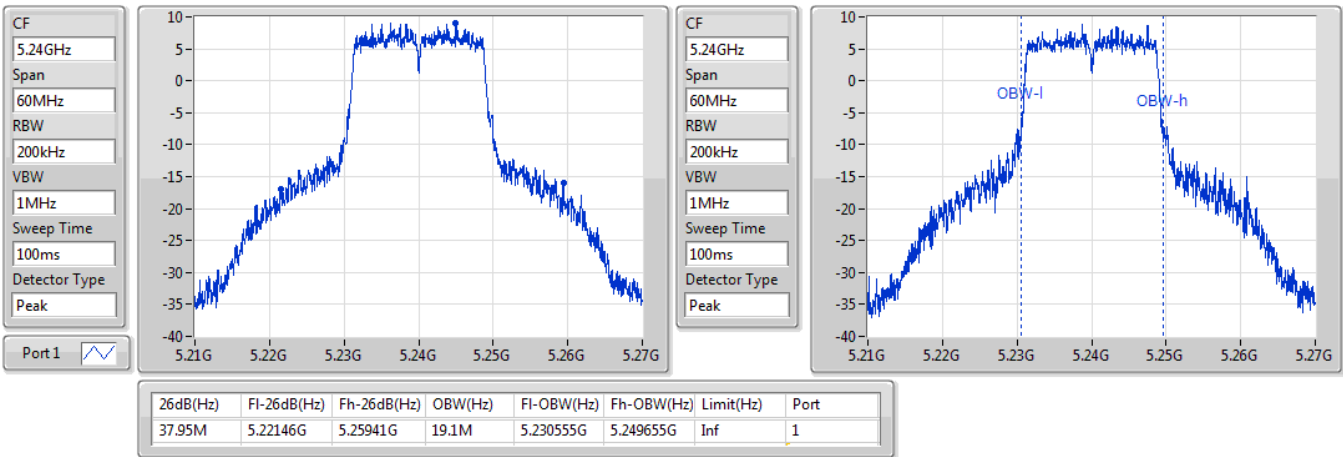

EBW

5200MHz

19/12/2019

802.11ac VHT20_Nss1,(MCS0)_1TX

EBW

5240MHz

19/12/2019

802.11ac VHT20_Nss1,(MCS0)_1TX