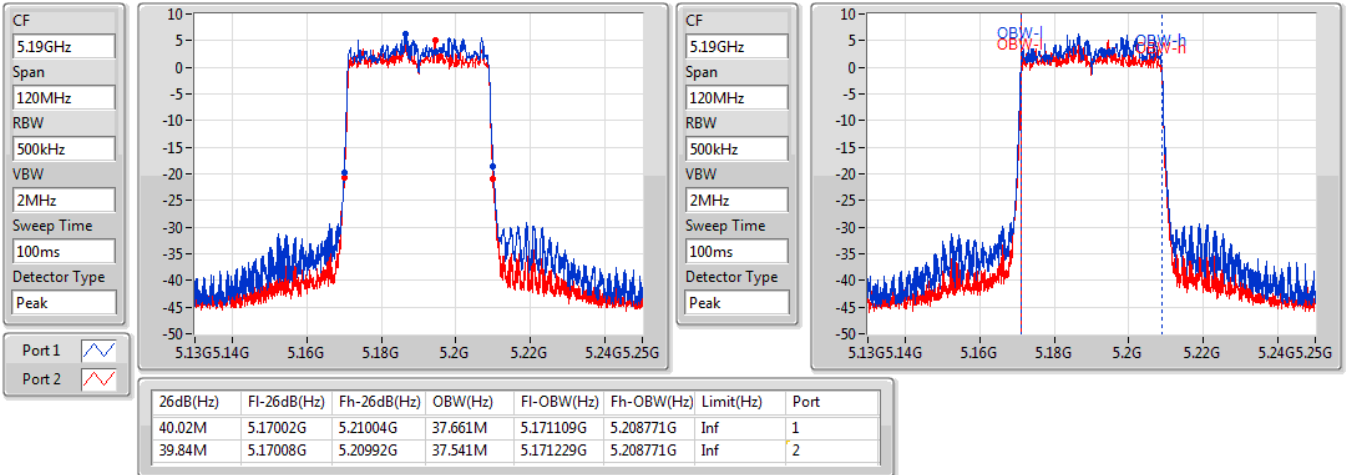

802.11ax HEW40_Nss2,(MCS0)_2TX

EBW

5190MHz

19/12/2019