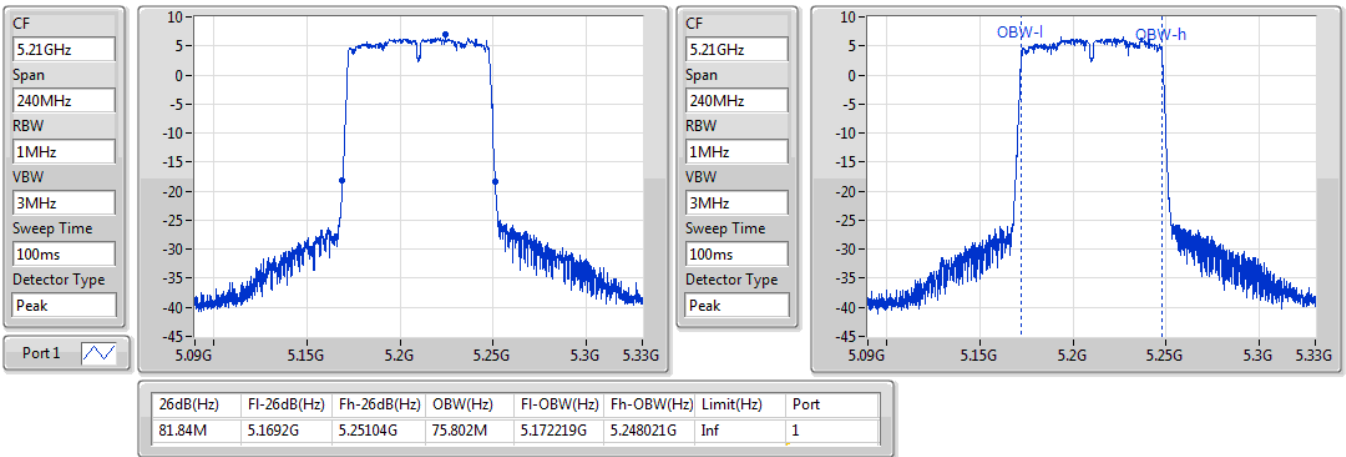

802.11ac VHT80_Nss1,(MCS0)_1TX

EBW

5210MHz

18/12/2019

802.11ac VHT80_Nss1,(MCS0)_1TX

EBW

5775MHz

18/12/2019