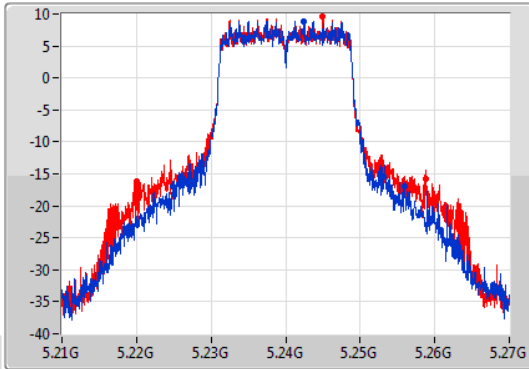

802.11ac VHT20_Nss2,(MCS0)_2TX

EBW

5240MHz

18/12/2019

CF
5.24GHz
Span
60MHz
RBW
200kHz
VBW
1MHz
Sweep Time
100ms
Detector Type
Peak

CF
5.24GHz
Span
60MHz
RBW
200kHz
VBW
1MHz
Sweep Time
100ms
Detector Type
Peak