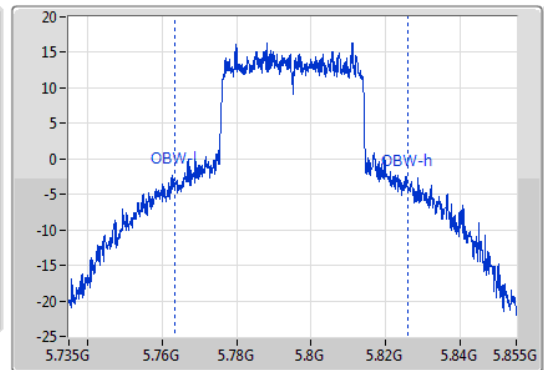

802.11ax HEW40_Nss1,(MCS0)_1TX

EBW

5755MHz

18/12/2019

CF
5.755GHz
Span
120MHz
RBW
100kHz
VBW
300kHz
Sweep Time
100ms
Detector Type
Peak
Port 1

CF
5.755GHz
Span
120MHz
RBW
500kHz
VBW
2MHz
Sweep Time
100ms
Detector Type
Peak

6dB(Hz)	Fl-6dB(Hz)	Fh-6dB(Hz)	OBW(Hz)	Fl-OBW(Hz)	Fh-OBW(Hz)	Limit(Hz)	Port
37.38M	5.7364G	5.77378G	55.052M	5.727174G	5.782226G	500k	1

802.11ax HEW40_Nss1,(MCS0)_1TX

EBW

5795MHz

18/12/2019

CF
5.795GHz
Span
120MHz
RBW
100kHz
VBW
300kHz
Sweep Time
100ms
Detector Type
Peak
Port 1

CF
5.795GHz
Span
120MHz
RBW
500kHz
VBW
2MHz
Sweep Time
100ms
Detector Type
Peak

6dB(Hz)	Fl-6dB(Hz)	Fh-6dB(Hz)	OBW(Hz)	Fl-OBW(Hz)	Fh-OBW(Hz)	Limit(Hz)	Port
37.5M	5.77628G	5.81378G	62.309M	5.763456G	5.825765G	500k	1