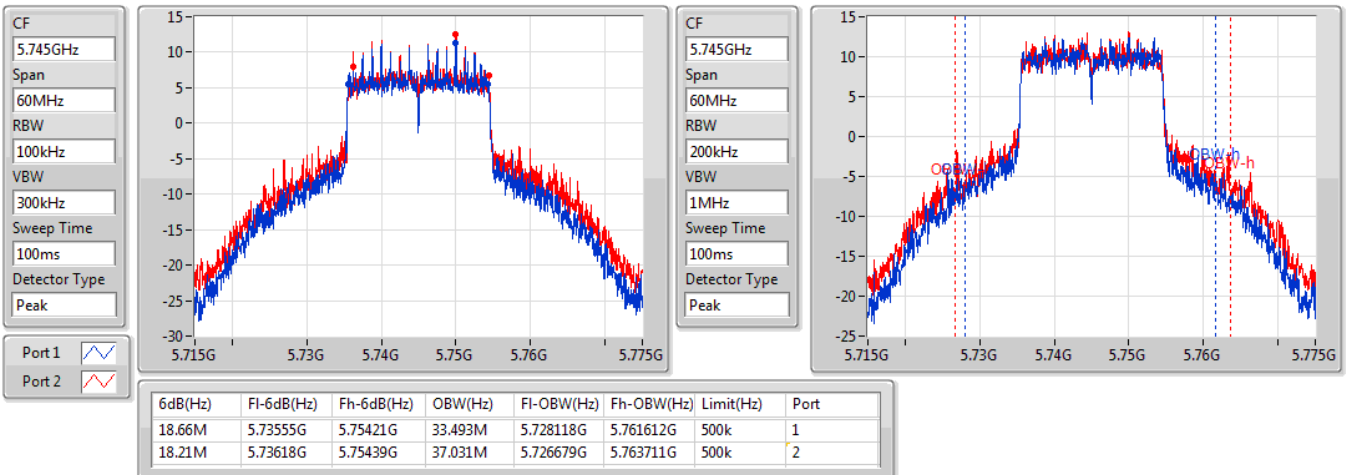

EBW

5240MHz

18/12/2019

802.11ax HEW20_Nss2,(MCS0)_2TX

EBW

5745MHz

18/12/2019

802.11ax HEW20_Nss2,(MCS0)_2TX