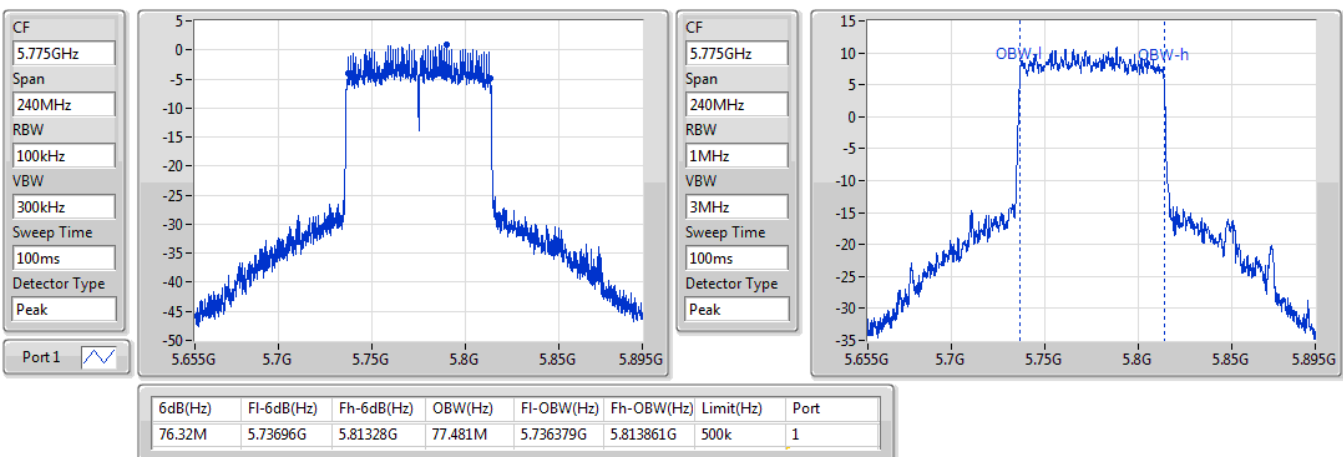

802.11ax HEW80_Nss1,(MCS0)_1TX

EBW

5775MHz

18/12/2019