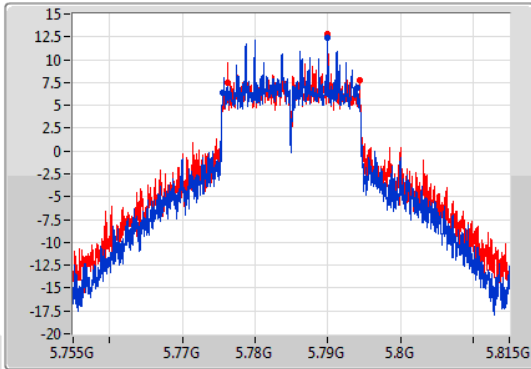

802.11ax HEW20_Nss2,(MCS0)_2TX

EBW

5785MHz

18/12/2019

CF
5.785GHz
Span
60MHz
RBW
100kHz
VBW
300kHz
Sweep Time
100ms
Detector Type
Peak

CF
5.785GHz
Span
60MHz
RBW
200kHz
VBW
1MHz
Sweep Time
100ms
Detector Type
Peak