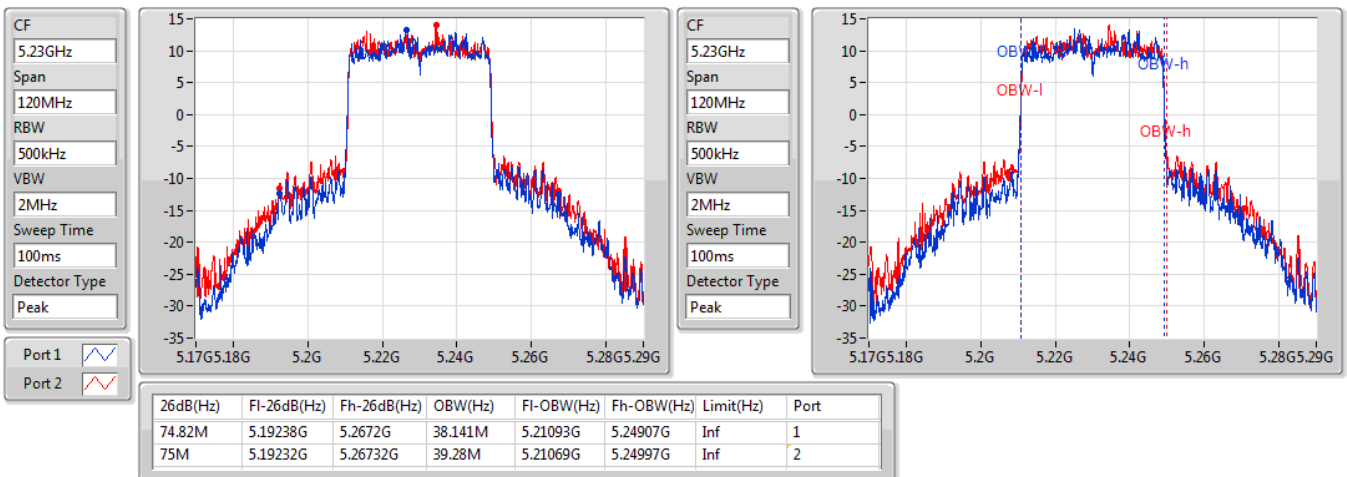

802.11ax HEW40_Nss2,(MCS0)_2TX

EBW

5190MHz

18/12/2019

802.11ax HEW40_Nss2,(MCS0)_2TX

EBW

5230MHz

18/12/2019