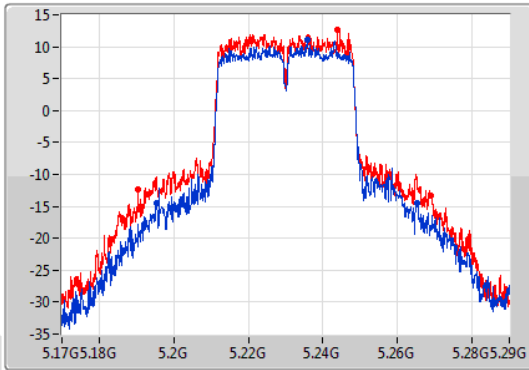

EBW

5230MHz

18/12/2019

CF
5.23GHz
Span
120MHz
RBW
500kHz
VBW
2MHz
Sweep Time
100ms
Detector Type
Peak

CF
5.23GHz
Span
120MHz
RBW
500kHz
VBW
2MHz
Sweep Time
100ms
Detector Type
Peak

26dB(Hz)	Fl-26dB(Hz)	Fh-26dB(Hz)	OBW(Hz)	Fl-OBW(Hz)	Fh-OBW(Hz)	Limit(Hz)	Port
69.96M	5.19532G	5.26528G	37.421M	5.211529G	5.248951G	Inf	1
78.6M	5.19046G	5.26906G	38.321M	5.21093G	5.24925G	Inf	2