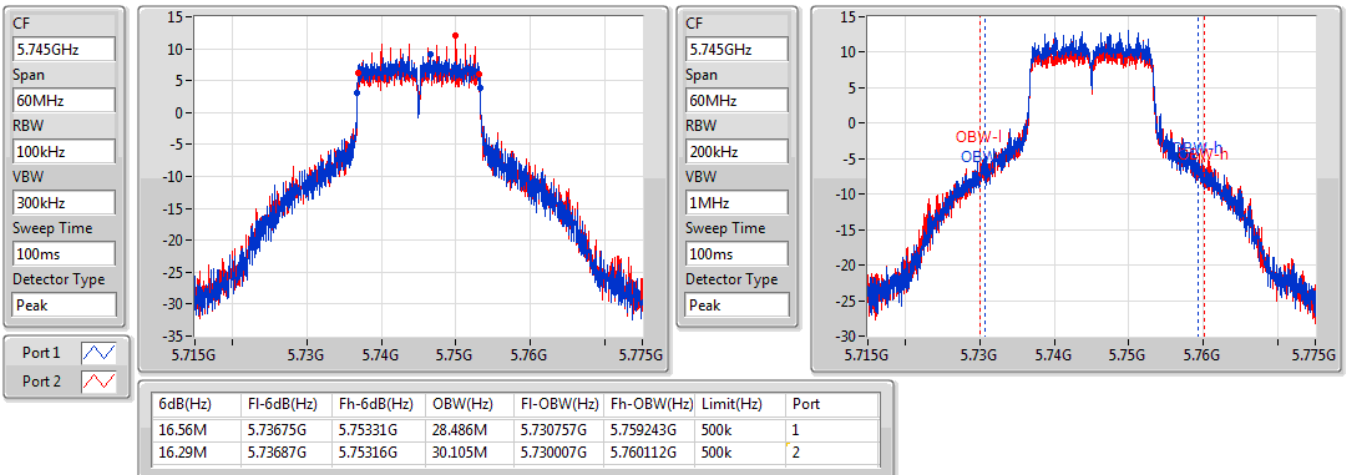

EBW

5240MHz

18/12/2019

802.11a_Nss1,(6Mbps)_2TX

EBW

5745MHz

18/12/2019

802.11a_Nss1,(6Mbps)_2TX