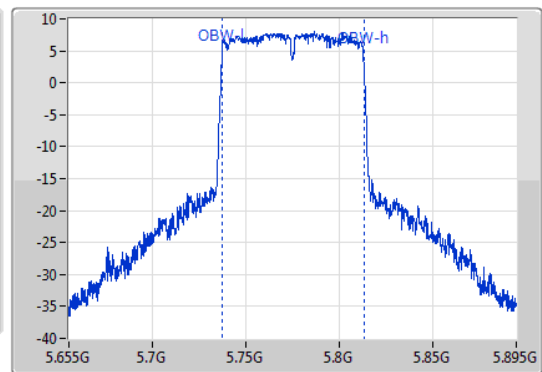

802.11ac VHT80_Nss1,(MCS0)_1TX

EBW

5775MHz

19/12/2019

CF
5.775GHz
Span
240MHz
RBW
100kHz
VBW
300kHz
Sweep Time
100ms
Detector Type
Peak
Port 1

CF
5.775GHz
Span
240MHz
RBW
1MHz
VBW
3MHz
Sweep Time
100ms
Detector Type
Peak