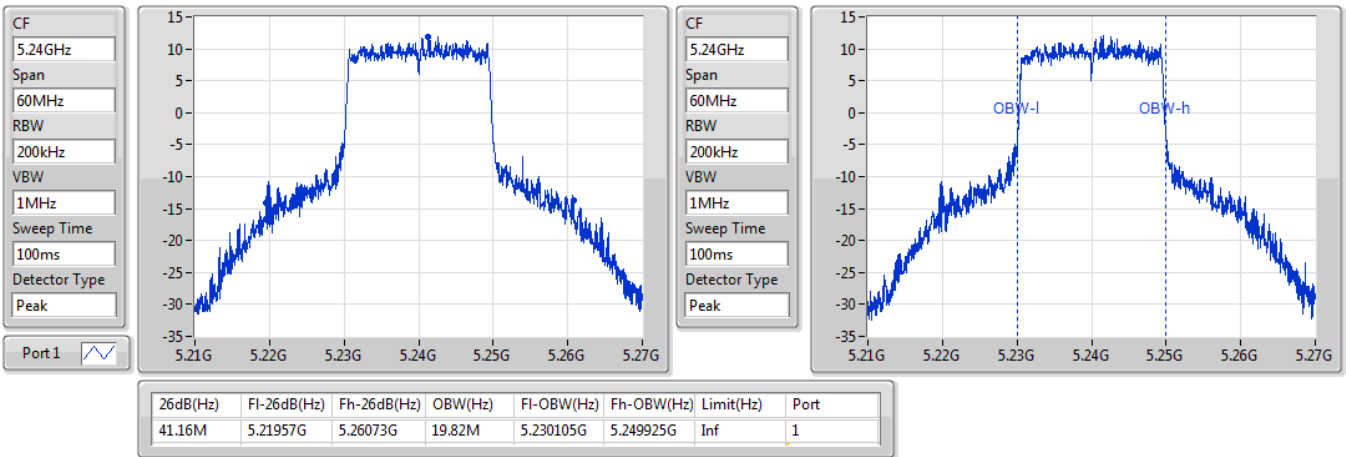

802.11ax HEW20_Nss1,(MCS0)_1TX

EBW

5240MHz

18/12/2019