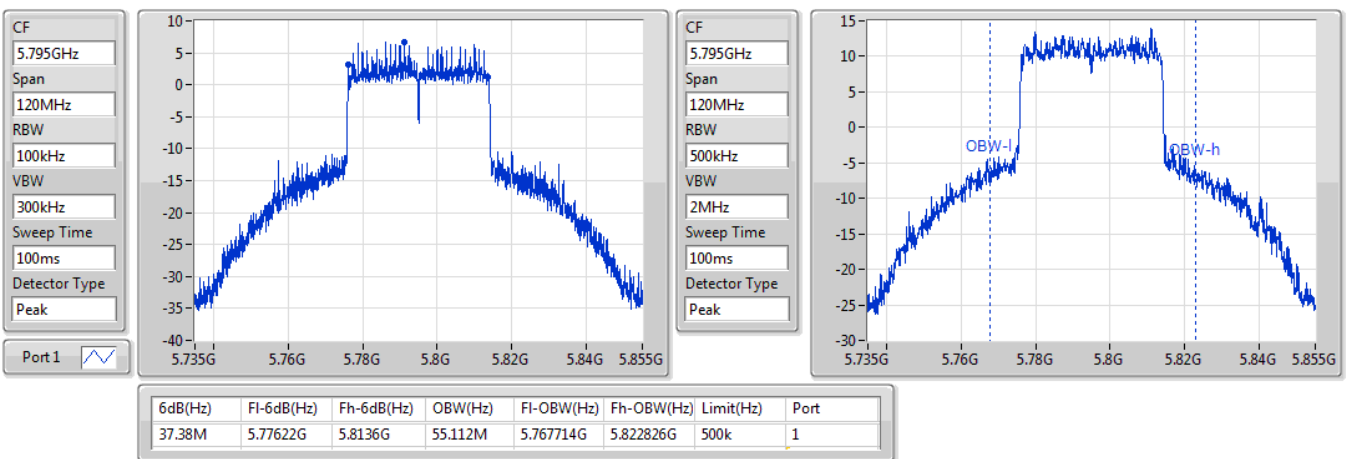

802.11ax HEW40_Nss1,(MCS0)_1TX

EBW

5795MHz

19/12/2019