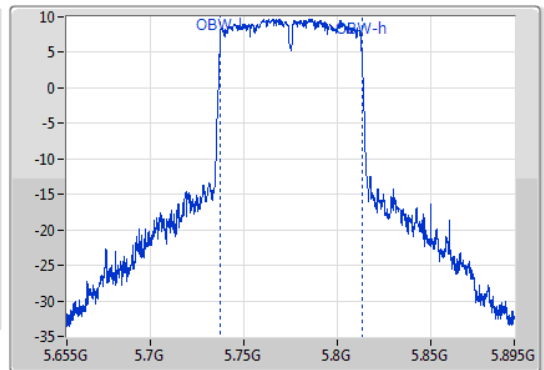

802.11ac VHT80_Nss1,(MCS0)_1TX

EBW

5775MHz

19/12/2019

CF
5.775GHz
Span
240MHz
RBW
100kHz
VBW
300kHz
Sweep Time
100ms
Detector Type
Peak
Port 1

CF
5.775GHz
Span
240MHz
RBW
1MHz
VBW
3MHz
Sweep Time
100ms
Detector Type
Peak