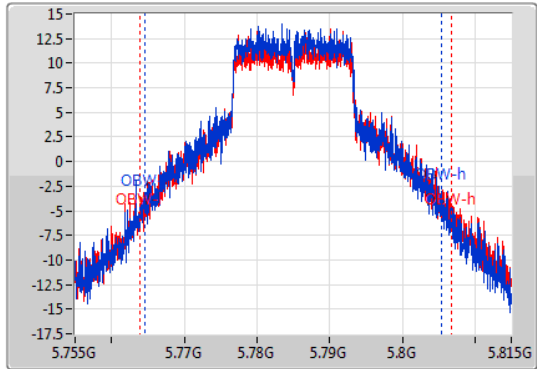

EBW

5785MHz

18/12/2019

CF
5.785GHz
Span
60MHz
RBW
100kHz
VBW
300kHz
Sweep Time
100ms
Detector Type
Peak

CF
5.785GHz
Span
60MHz
RBW
200kHz
VBW
1MHz
Sweep Time
100ms
Detector Type
Peak

6dB(Hz)	Fl-6dB(Hz)	Fh-6dB(Hz)	OBW(Hz)	Fl-OBW(Hz)	Fh-OBW(Hz)	Limit(Hz)	Port
16.5M	5.77672G	5.79322G	40.78M	5.76464G	5.80542G	500k	1
16.5M	5.77672G	5.79322G	42.939M	5.763831G	5.806769G	500k	2