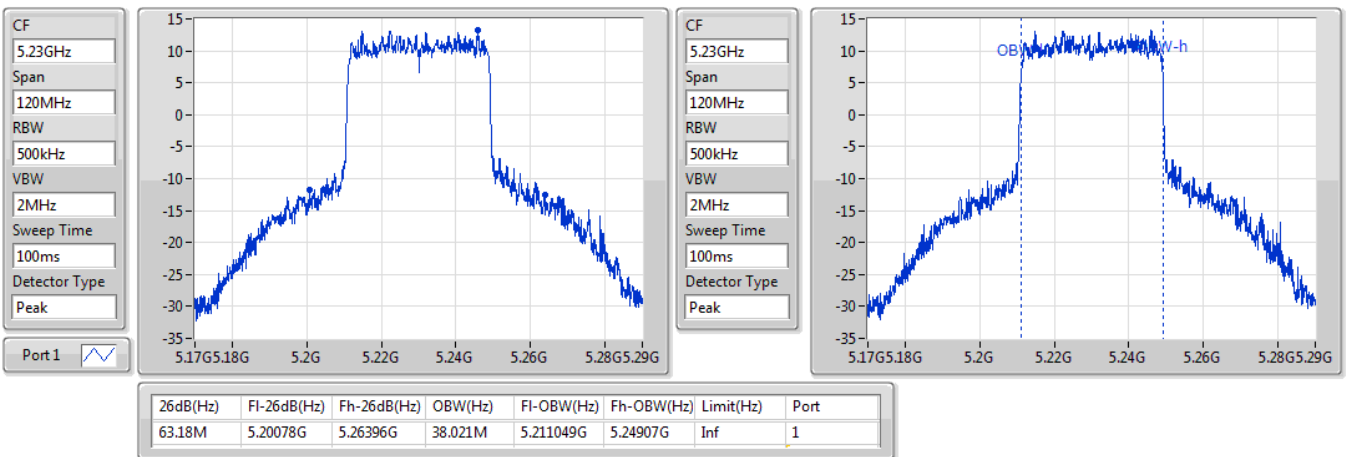

802.11ax HEW40_Nss1,(MCS0)_1TX

EBW

5190MHz

18/12/2019

802.11ax HEW40_Nss1,(MCS0)_1TX

EBW

5230MHz

18/12/2019