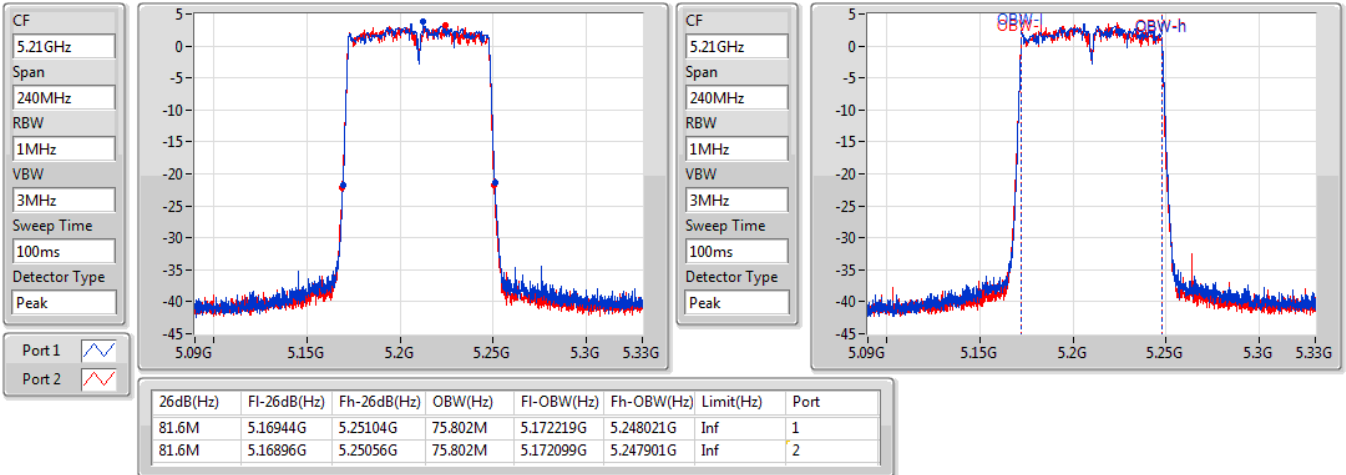

802.11ac VHT80_Nss2,(MCS0)_2TX

EBW

5210MHz

18/12/2019