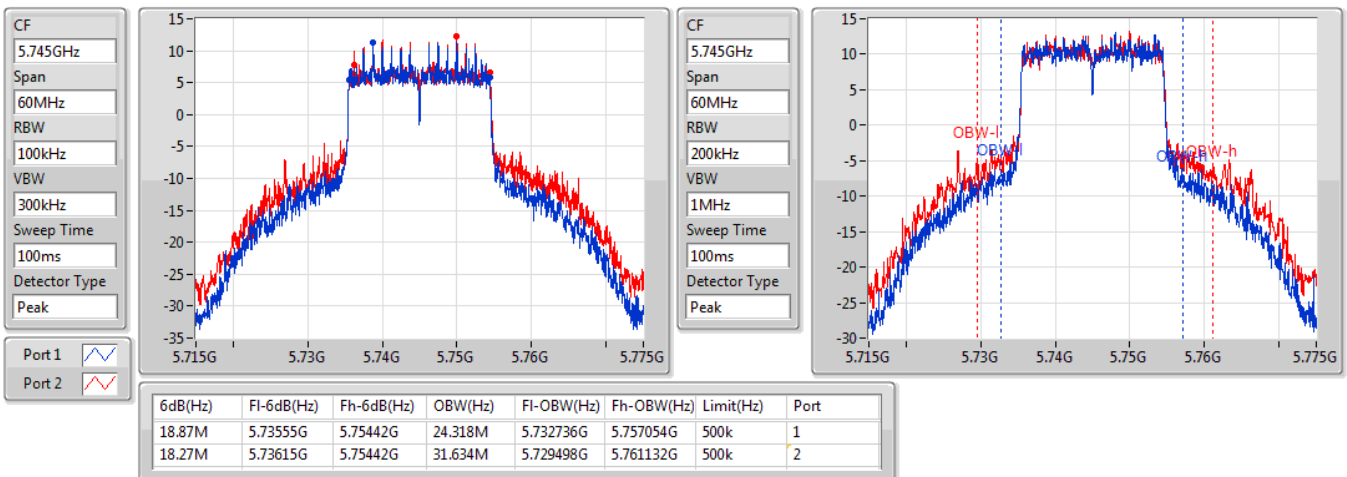

802.11ax HEW20_Nss2,(MCS0)_2TX

EBW

5240MHz

18/12/2019

802.11ax HEW20_Nss2,(MCS0)_2TX

EBW

5745MHz

18/12/2019