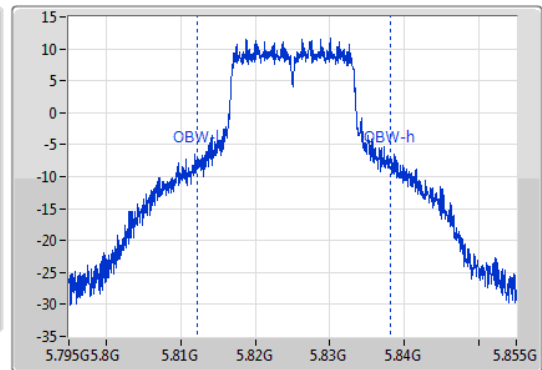

802.11a_Nss1,(6Mbps)_1TX

EBW

5825MHz

18/12/2019

CF
5.825GHz
Span
60MHz
RBW
100kHz
VBW
300kHz
Sweep Time
100ms
Detector Type
Peak
Port 1

CF
5.825GHz
Span
60MHz
RBW
200kHz
VBW
1MHz
Sweep Time
100ms
Detector Type
Peak