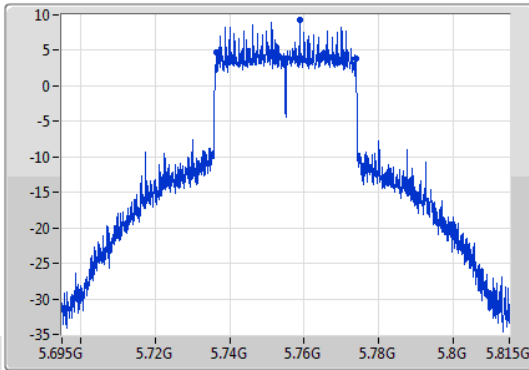

802.11ax HEW40_Nss1,(MCS0)_1TX

EBW

5190MHz

18/12/2019

802.11ax HEW40_Nss1,(MCS0)_1TX

EBW

5230MHz

18/12/2019

802.11ax HEW40_Nss1,(MCS0)_1TX

EBW

5755MHz

18/12/2019

CF
5.755GHz
Span
120MHz
RBW
100kHz
VBW
300kHz
Sweep Time
100ms
Detector Type
Peak
Port 1

CF
5.755GHz
Span
120MHz
RBW
500kHz
VBW
2MHz
Sweep Time
100ms
Detector Type
Peak