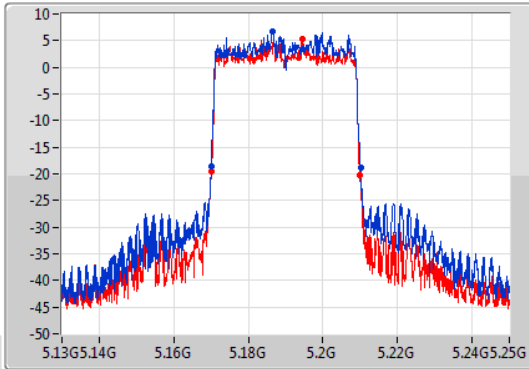

802.11ax HEW40_Nss2,(MCS0)_2TX

EBW

5190MHz

18/12/2019

CF
5.19GHz
Span
120MHz
RBW
500kHz
VBW
2MHz
Sweep Time
100ms
Detector Type
Peak

CF
5.19GHz
Span
120MHz
RBW
500kHz
VBW
2MHz
Sweep Time
100ms
Detector Type
Peak