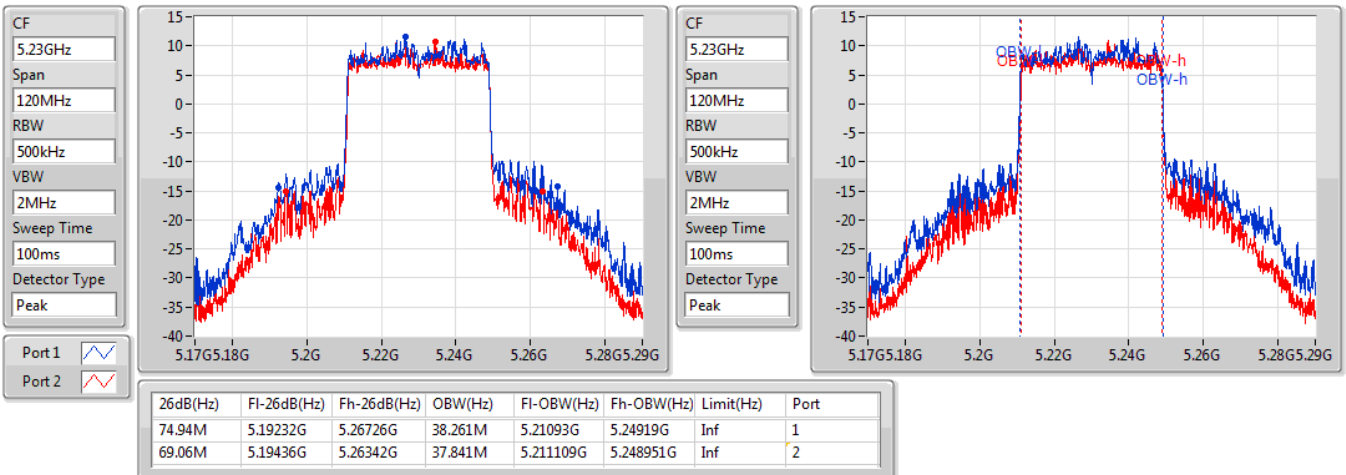

EBW

5190MHz

19/12/2019

802.11ax HEW40_Nss2,(MCS0)_2TX

EBW

5230MHz

19/12/2019

802.11ax HEW40_Nss2,(MCS0)_2TX