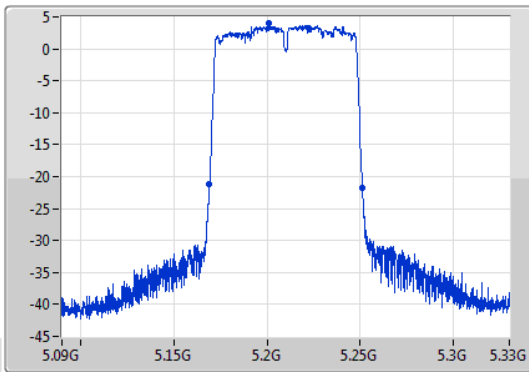

EBW

5795MHz

19/12/2019

802.11ac VHT80_Nss1,(MCS0)_1TX

EBW

5210MHz

19/12/2019

CF
5.21GHz
Span
240MHz
RBW
1MHz
VBW
3MHz
Sweep Time
100ms
Detector Type
Peak
Port 1