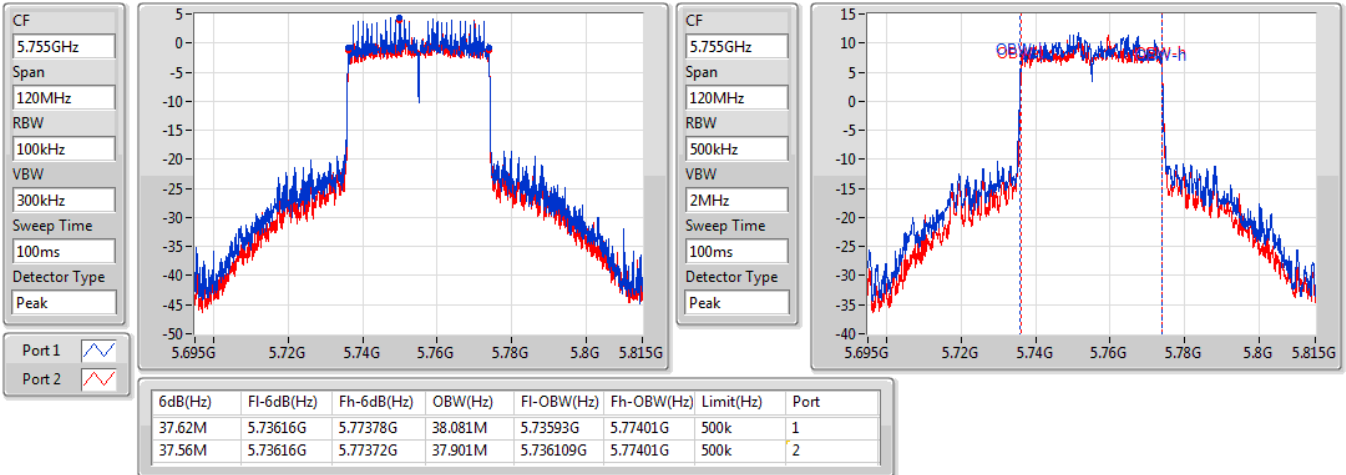

802.11ax HEW40_Nss2,(MCS0)_2TX

EBW

5755MHz

18/12/2019