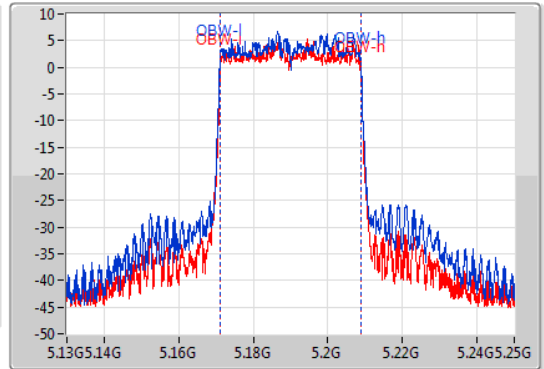

EBW

5190MHz

18/12/2019

CF
5.19GHz
Span
120MHz
RBW
500kHz
VBW
2MHz
Sweep Time
100ms
Detector Type
Peak

CF
5.19GHz
Span
120MHz
RBW
500kHz
VBW
2MHz
Sweep Time
100ms
Detector Type
Peak

26dB(Hz)	Fl-26dB(Hz)	Fh-26dB(Hz)	OBW(Hz)	Fl-OBW(Hz)	Fh-OBW(Hz)	Limit(Hz)	Port
40.08M	5.17002G	5.2101G	37.661M	5.171109G	5.208771G	Inf	1
40.08M	5.16996G	5.21004G	37.601M	5.171229G	5.208831G	Inf	2