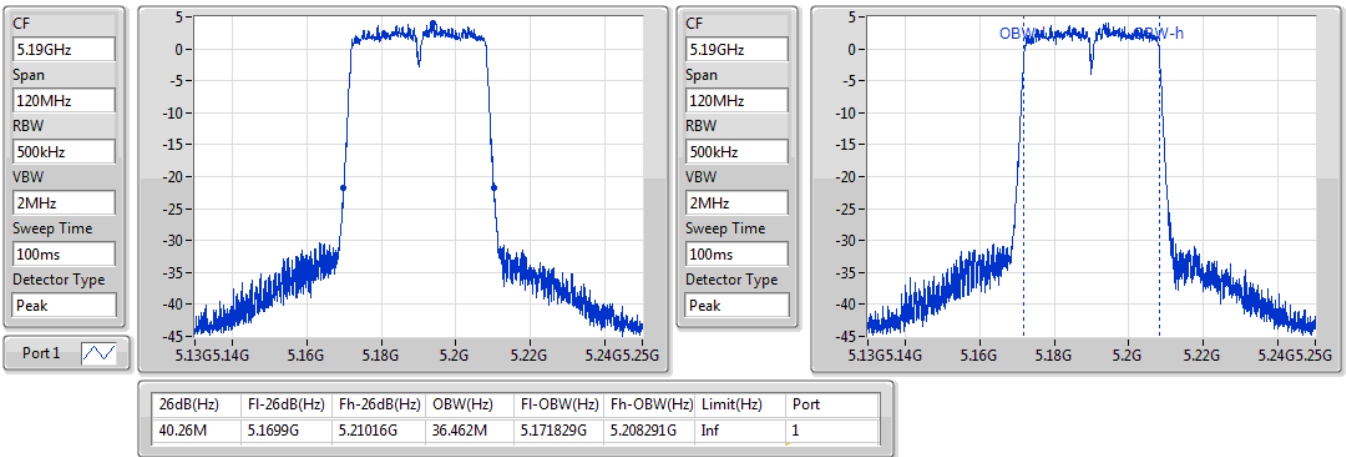

EBW

5745MHz

19/12/2019

802.11ac VHT40_Nss1,(MCS0)_1TX

EBW

5190MHz

19/12/2019

802.11ac VHT40_Nss1,(MCS0)_1TX