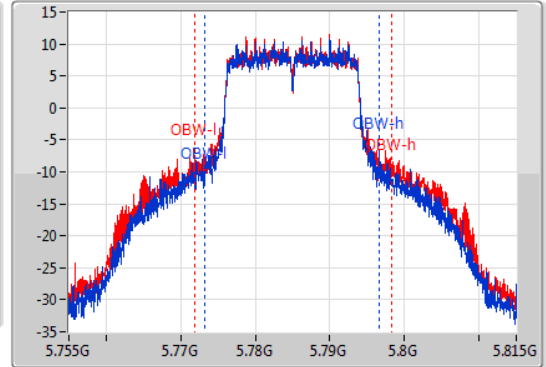

6dB(Hz)	Fl-6dB(Hz)	Fh-6dB(Hz)	OBW(Hz)	Fl-OBW(Hz)	Fh-OBW(Hz)	Limit(Hz)	Port
17.58M	5.77621G	5.79379G	23.388M	5.773186G	5.796574G	500k	1
17.55M	5.77624G	5.79379G	26.357M	5.771867G	5.798223G	500k	2

802.11ac VHT20_Nss2,(MCS0)_2TX

EBW

5825MHz

19/12/2019

CF
5.825GHz
Span
60MHz
RBW
100kHz
VBW
300kHz
Sweep Time
100ms
Detector Type
Peak