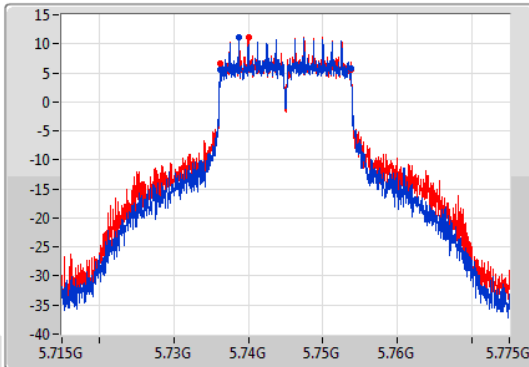

CF
5.745GHz

Span
60MHz

RBW
200kHz

VBW
1MHz

Sweep Time
100ms

Detector Type
Peak