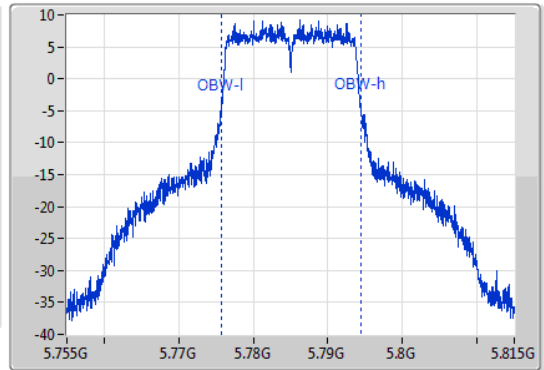

6dB(Hz)	Fl-6dB(Hz)	Fh-6dB(Hz)	OBW(Hz)	Fl-OBW(Hz)	Fh-OBW(Hz)	Limit(Hz)	Port
17.55M	5.77624G	5.79379G	18.831M	5.775645G	5.794475G	500k	1

802.11ac VHT20_Nss1,(MCS0)_1TX

EBW

5825MHz

18/12/2019

CF
5.825GHz
Span
60MHz
RBW
100kHz
VBW
300kHz
Sweep Time
100ms
Detector Type
Peak
Port 1