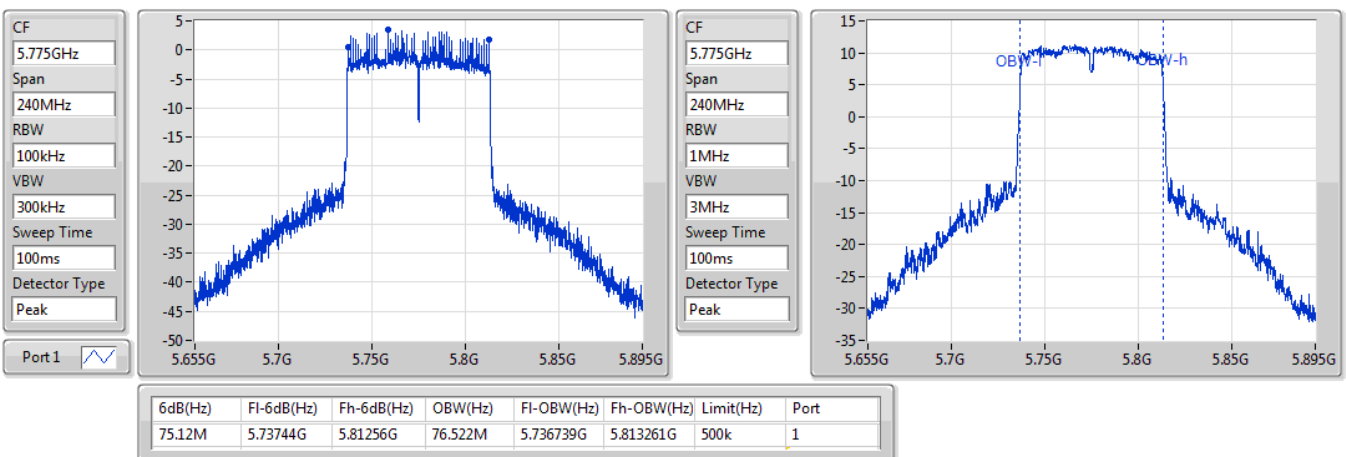

802.11ac VHT80_Nss1,(MCS0)_1TX

EBW

5210MHz

18/12/2019

802.11ac VHT80_Nss1,(MCS0)_1TX

EBW

5775MHz

18/12/2019