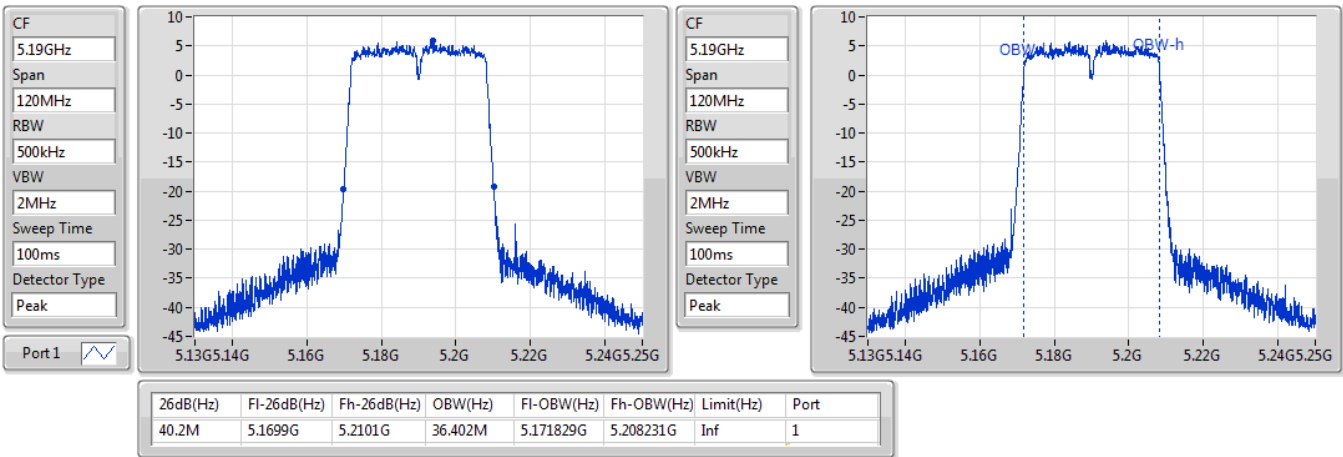

EBW

5825MHz

19/12/2019

802.11ac VHT40_Nss1,(MCS0)_1TX

EBW

5190MHz

19/12/2019

802.11ac VHT40_Nss1,(MCS0)_1TX