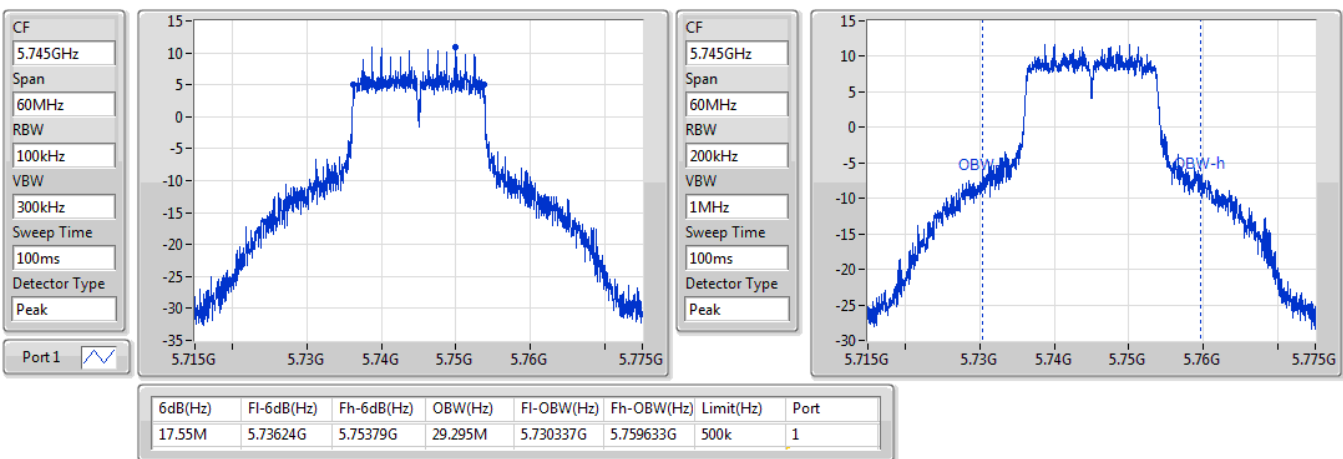

802.11ac VHT20_Nss1,(MCS0)_1TX

EBW

5745MHz

19/12/2019