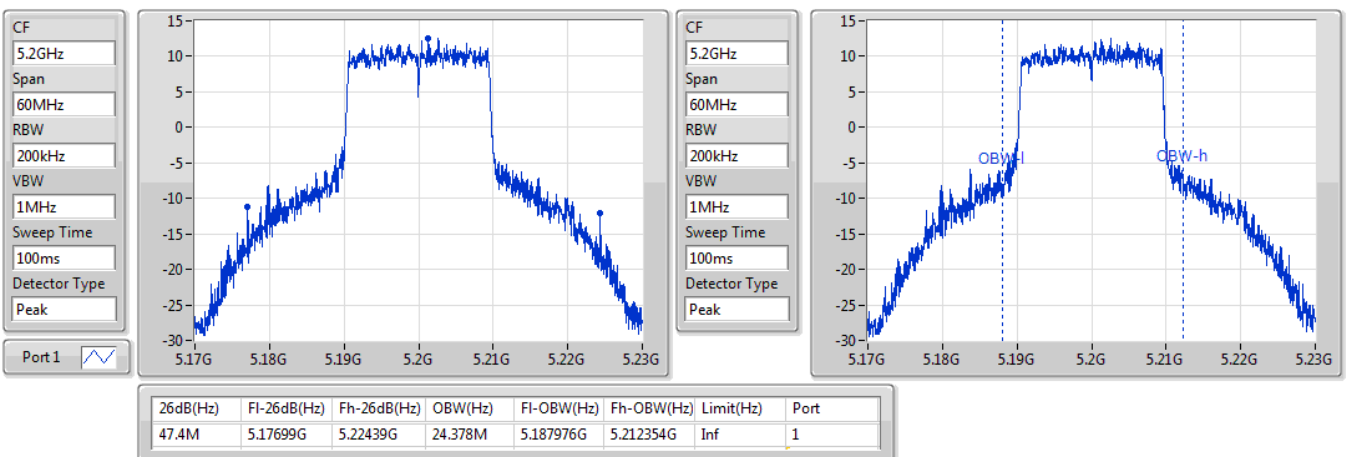

802.11ax HEW20_Nss1,(MCS0)_1TX

EBW

5180MHz

18/12/2019

802.11ax HEW20_Nss1,(MCS0)_1TX

EBW

5200MHz

18/12/2019