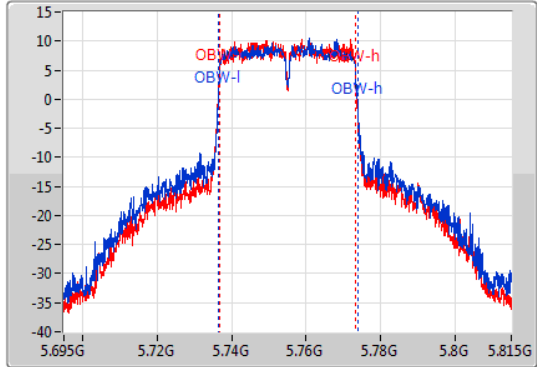

EBW

5755MHz

19/12/2019

CF
5.755GHz
Span
120MHz
RBW
100kHz
VBW
300kHz
Sweep Time
100ms
Detector Type
Peak

CF
5.755GHz
Span
120MHz
RBW
500kHz
VBW
2MHz
Sweep Time
100ms
Detector Type
Peak

6dB(Hz)	Fl-6dB(Hz)	Fh-6dB(Hz)	OBW(Hz)	Fl-OBW(Hz)	Fh-OBW(Hz)	Limit(Hz)	Port
36.24M	5.73688G	5.77312G	37.541M	5.736349G	5.773891G	500k	1
36.24M	5.73688G	5.77312G	36.702M	5.736649G	5.773351G	500k	2