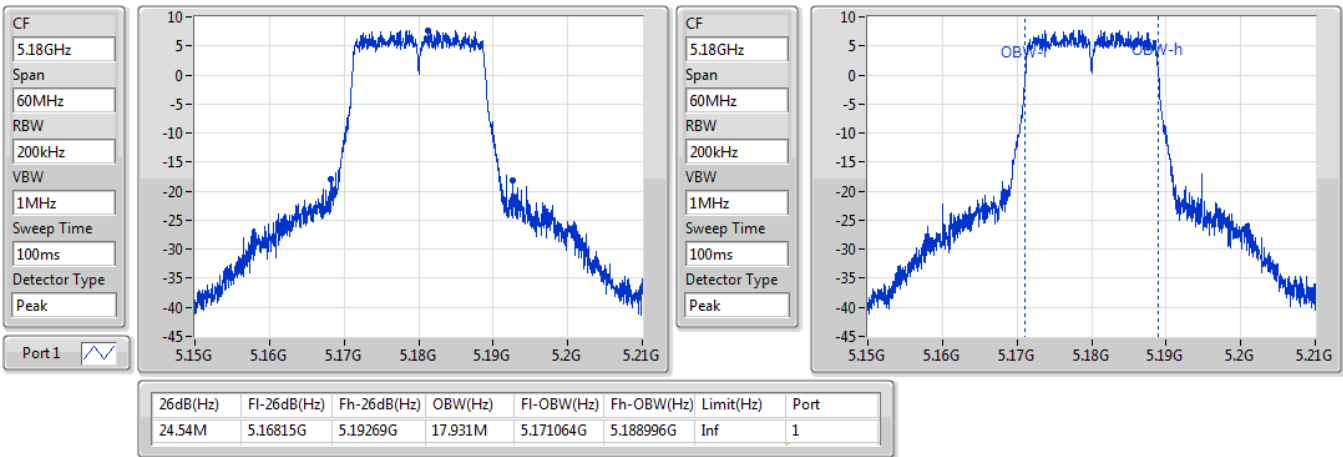

EBW

5825MHz

18/12/2019

802.11ac VHT20_Nss1,(MCS0)_1TX

EBW

5180MHz

19/12/2019

802.11ac VHT20_Nss1,(MCS0)_1TX