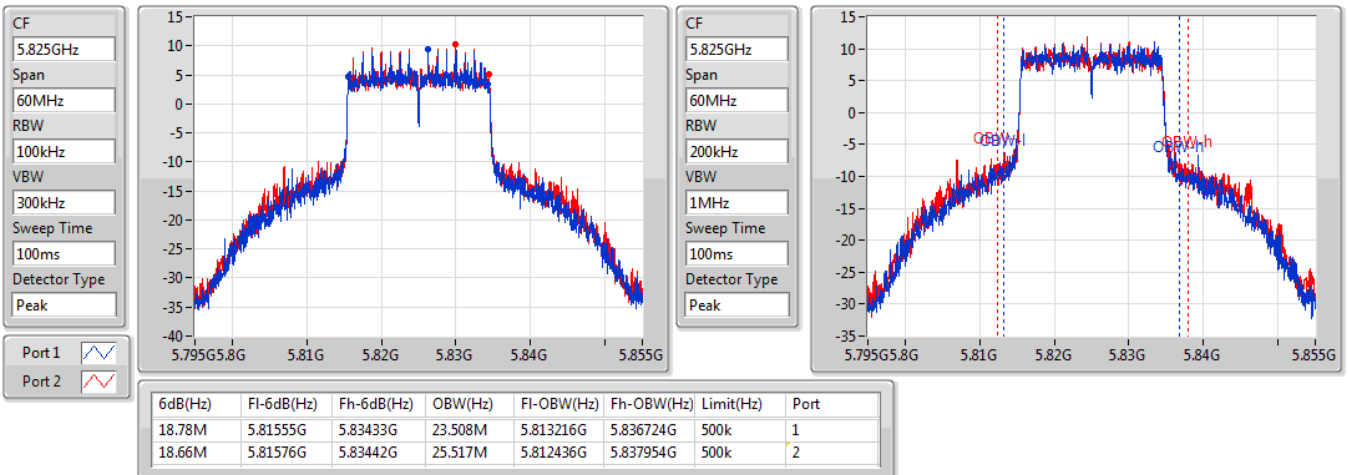

EBW

5785MHz

19/12/2019

802.11ax HEW20_Nss2,(MCS0)_2TX

EBW

5825MHz

19/12/2019

802.11ax HEW40_Nss2,(MCS0)_2TX