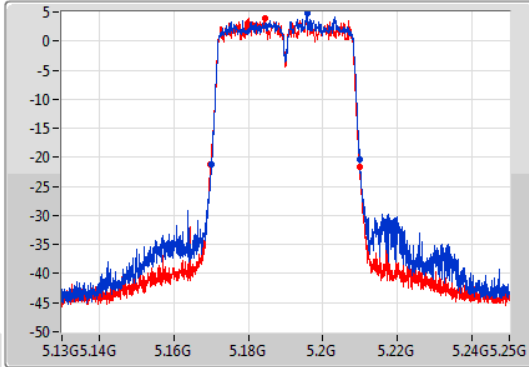

802.11ac VHT40_Nss2,(MCS0)_2TX

EBW

5190MHz

18/12/2019

CF
5.19GHz
Span
120MHz
RBW
500kHz
VBW
2MHz
Sweep Time
100ms
Detector Type
Peak

CF
5.19GHz
Span
120MHz
RBW
500kHz
VBW
2MHz
Sweep Time
100ms
Detector Type
Peak