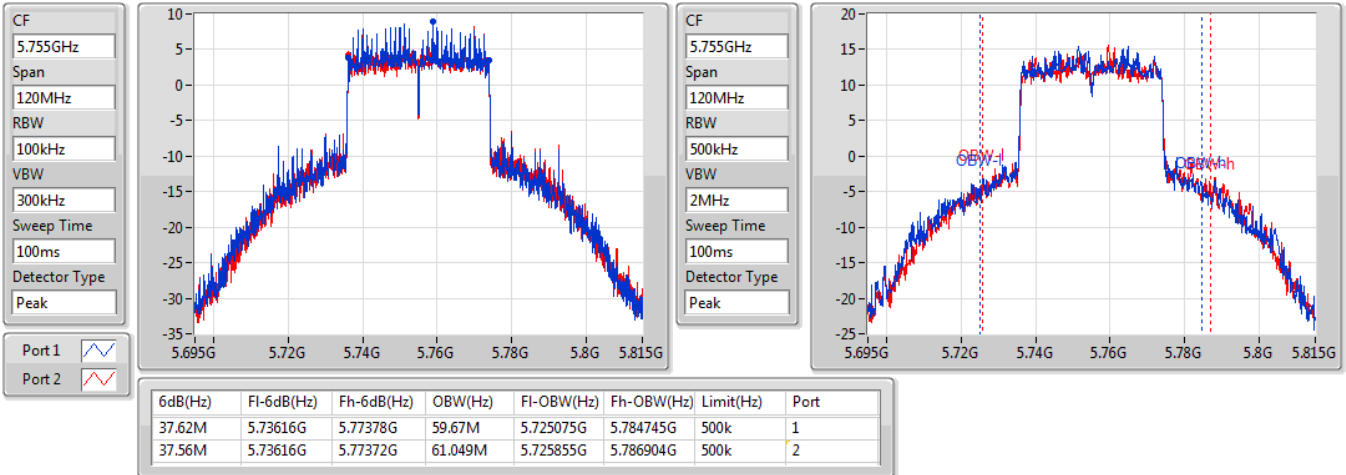

802.11ax HEW40_Nss2,(MCS0)_2TX

EBW

5755MHz

18/12/2019