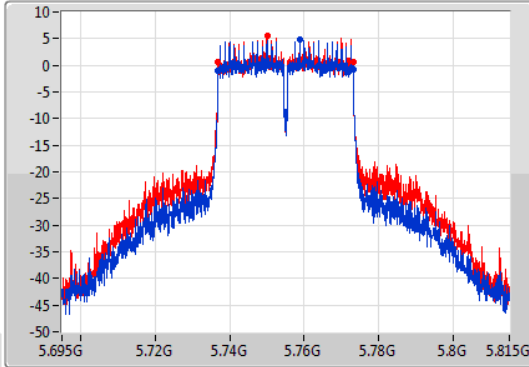

802.11ac VHT40_Nss2,(MCS0)_2TX

EBW

5755MHz

18/12/2019

CF
5.755GHz
Span
120MHz
RBW
100kHz
VBW
300kHz
Sweep Time
100ms
Detector Type
Peak

CF
5.755GHz
Span
120MHz
RBW
500kHz
VBW
2MHz
Sweep Time
100ms
Detector Type
Peak