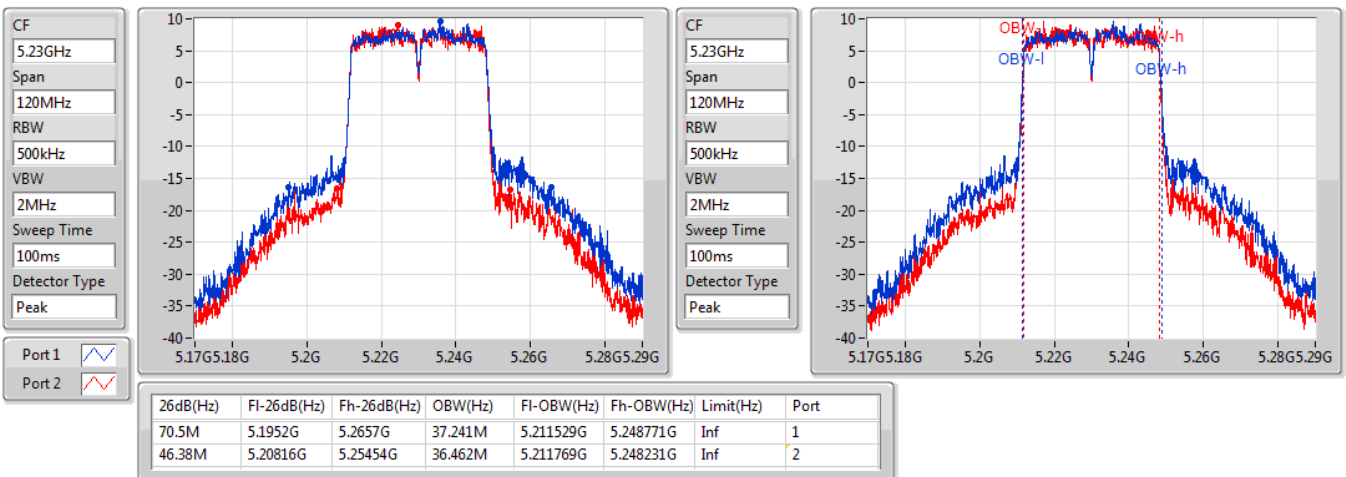

EBW

5190MHz

19/12/2019

802.11ac VHT40_Nss2,(MCS0)_2TX

EBW

5230MHz

19/12/2019

802.11ac VHT40_Nss2,(MCS0)_2TX