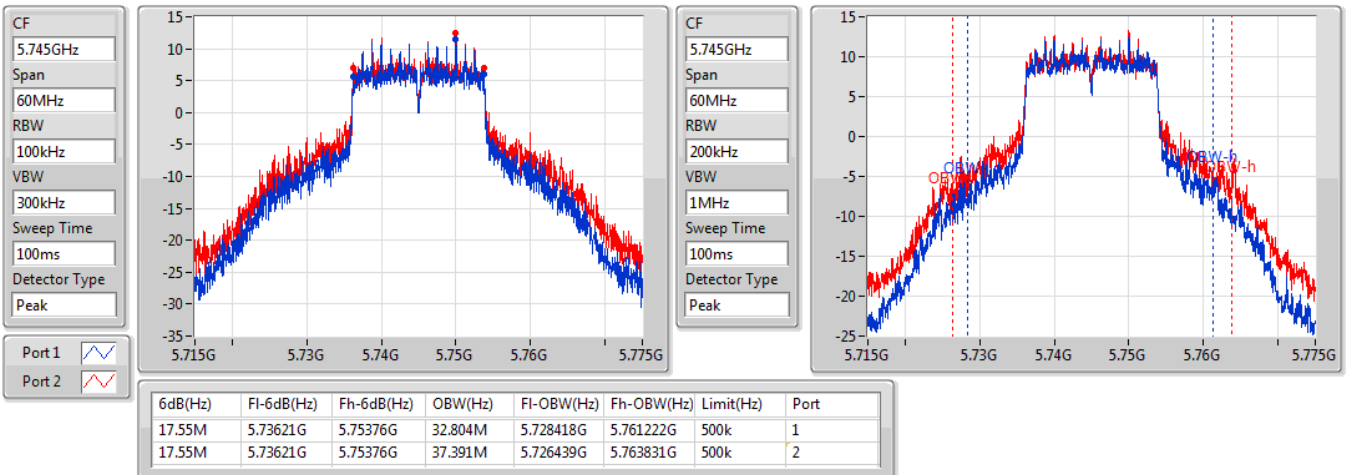

802.11ac VHT20_Nss2,(MCS0)_2TX

EBW

5745MHz

18/12/2019