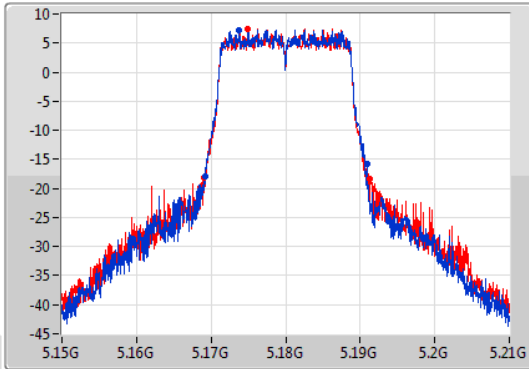

802.11a_Nss1,(6Mbps)_2TX

EBW

5825MHz

18/12/2019

CF
5.825GHz
Span
60MHz
RBW
100kHz
VBW
300kHz
Sweep Time
100ms
Detector Type
Peak

CF
5.825GHz
Span
60MHz
RBW
200kHz
VBW
1MHz
Sweep Time
100ms
Detector Type
Peak

6dB(Hz)	Fl-6dB(Hz)	Fh-6dB(Hz)	OBW(Hz)	Fl-OBW(Hz)	Fh-OBW(Hz)	Limit(Hz)	Port
16.29M	5.81684G	5.83313G	30.945M	5.809408G	5.840352G	500k	1
16.29M	5.81687G	5.83316G	40.72M	5.80461G	5.84533G	500k	2

802.11ac VHT20_Nss2,(MCS0)_2TX

EBW

5180MHz

18/12/2019

CF
5.18GHz
Span
60MHz
RBW
200kHz
VBW
1MHz
Sweep Time
100ms
Detector Type
Peak

CF
5.18GHz
Span
60MHz
RBW
200kHz
VBW
1MHz
Sweep Time
100ms
Detector Type
Peak

26dB(Hz)	Fl-26dB(Hz)	Fh-26dB(Hz)	OBW(Hz)	Fl-OBW(Hz)	Fh-OBW(Hz)	Limit(Hz)	Port
21.78M	5.1692G	5.19098G	17.961M	5.171004G	5.188966G	Inf	1
22.32M	5.16902G	5.19134G	17.871M	5.171064G	5.188936G	Inf	2