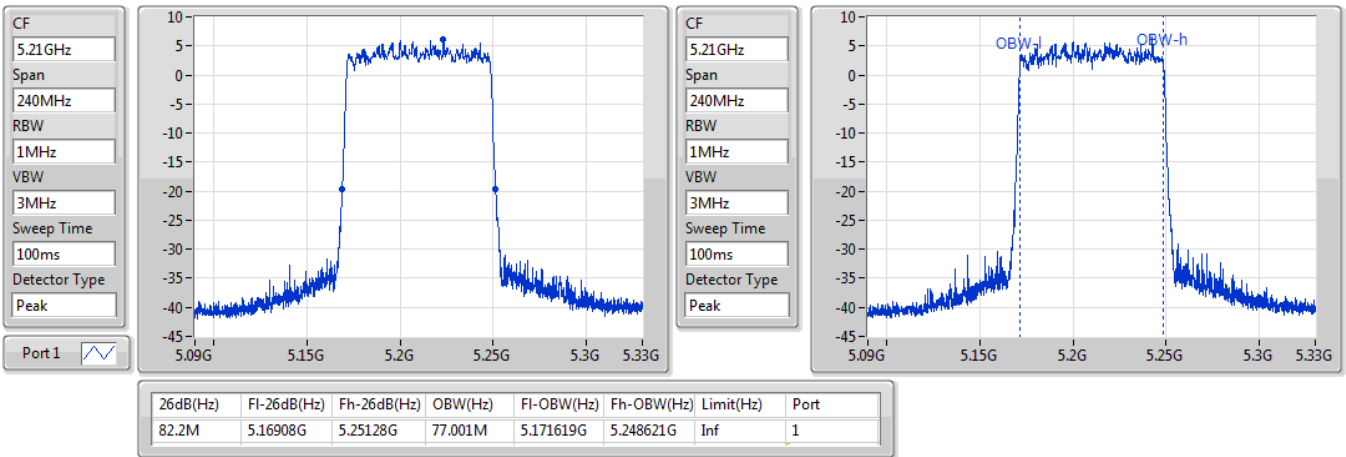

EBW

5795MHz

19/12/2019

802.11ax HEW80_Nss1,(MCS0)_1TX

EBW

5210MHz

19/12/2019

802.11ax HEW80_Nss1,(MCS0)_1TX