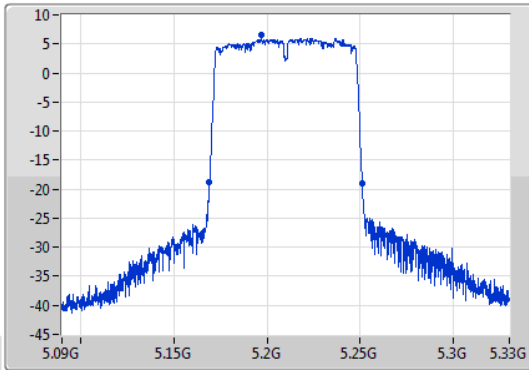

EBW

5795MHz

19/12/2019

802.11ac VHT80_Nss1,(MCS0)_1TX

EBW

5210MHz

19/12/2019

CF
5.21GHz
Span
240MHz
RBW
1MHz
VBW
3MHz
Sweep Time
100ms
Detector Type
Peak
Port 1