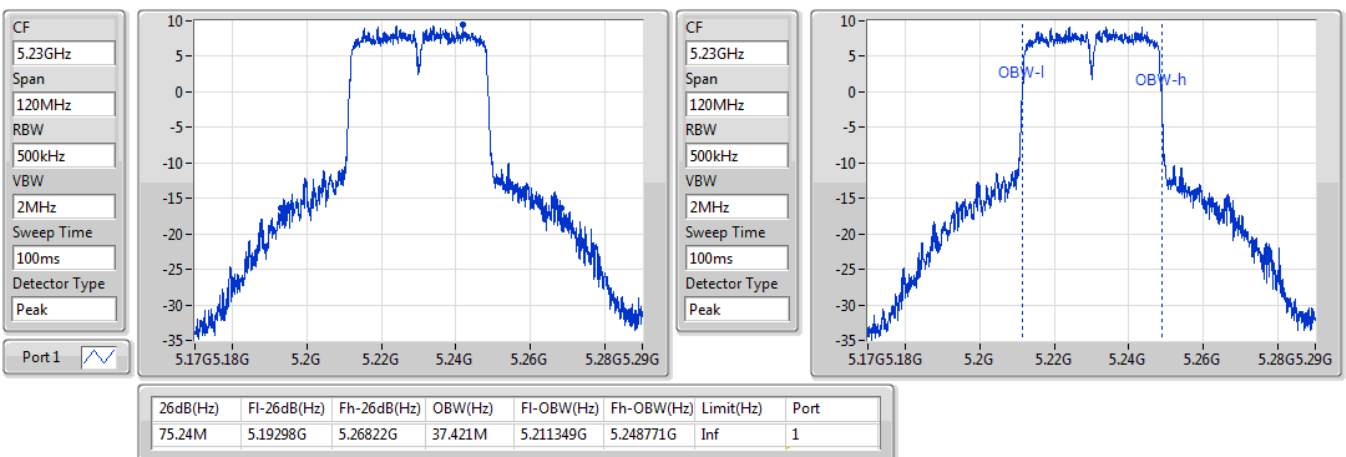

802.11ac VHT40_Nss1,(MCS0)_1TX

EBW

5230MHz

18/12/2019