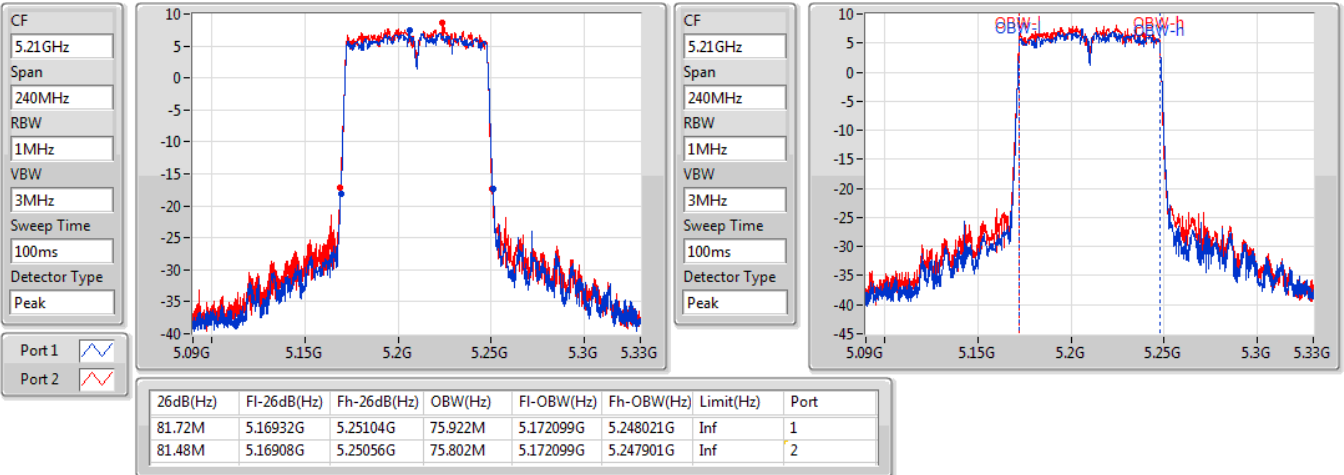

802.11ac VHT80_Nss2,(MCS0)_2TX

EBW

5210MHz

18/12/2019