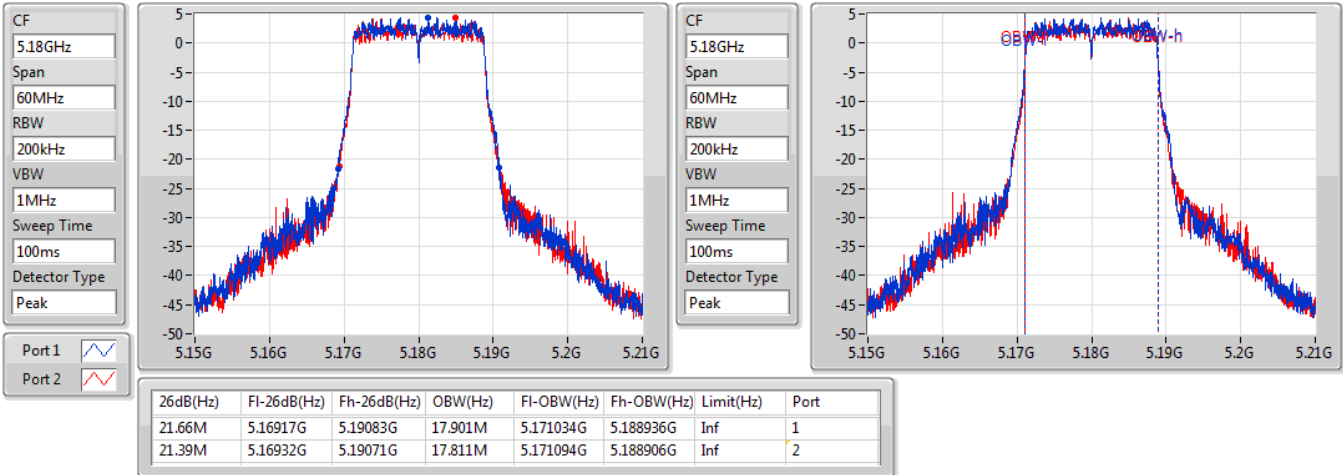

802.11ac VHT20_Nss2,(MCS0)_2TX

EBW

5180MHz

18/12/2019