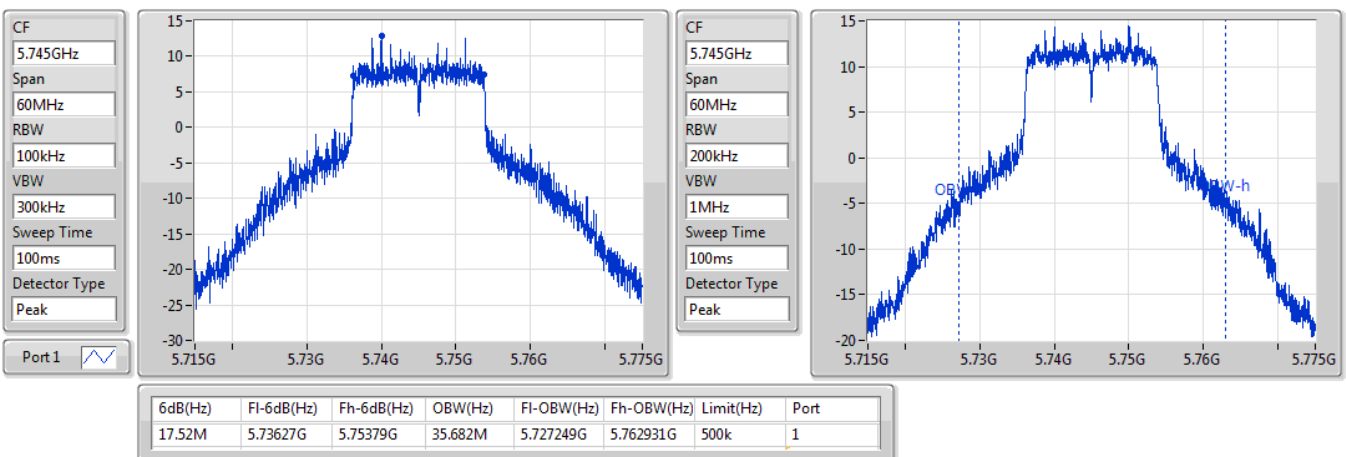

802.11ac VHT20_Nss1,(MCS0)_1TX

EBW

5745MHz

19/12/2019