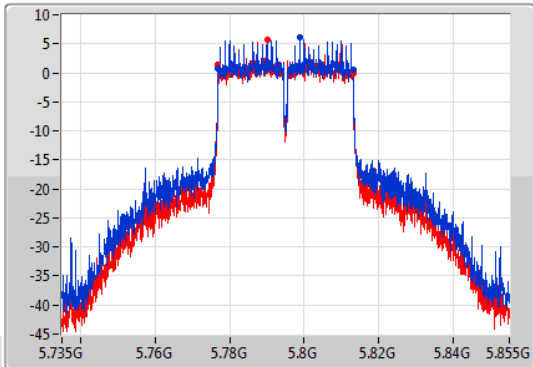

CF
5.795GHz
Span
120MHz
RBW
500kHz
VBW
2MHz
Sweep Time
100ms
Detector Type
Peak