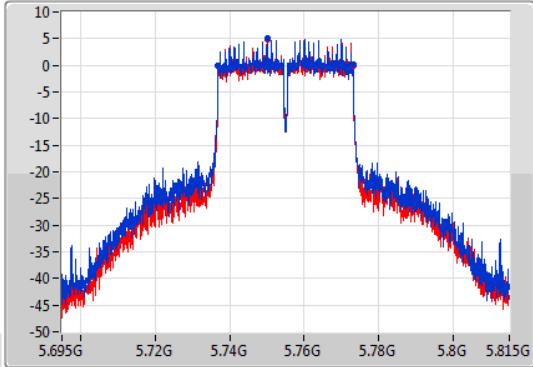

802.11ac VHT40_Nss2,(MCS0)_2TX

EBW

5755MHz

19/12/2019

CF
5.755GHz
Span
120MHz
RBW
100kHz
VBW
300kHz
Sweep Time
100ms
Detector Type
Peak

CF
5.755GHz
Span
120MHz
RBW
500kHz
VBW
2MHz
Sweep Time
100ms
Detector Type
Peak