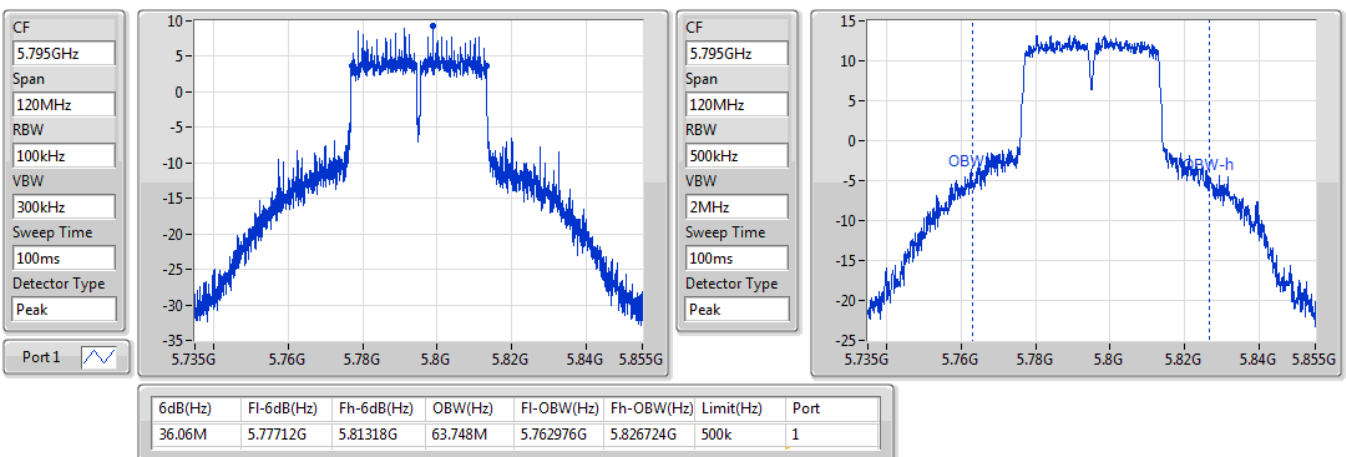

802.11ac VHT40_Nss1,(MCS0)_1TX

EBW

5795MHz

19/12/2019