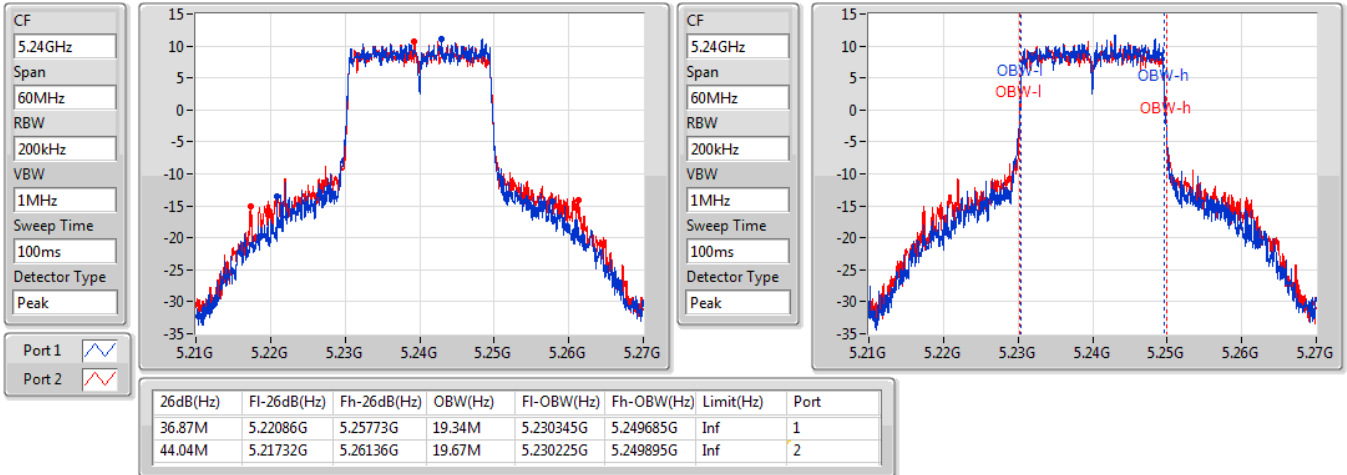

802.11ax HEW20_Nss2,(MCS0)_2TX

EBW

5240MHz

18/12/2019