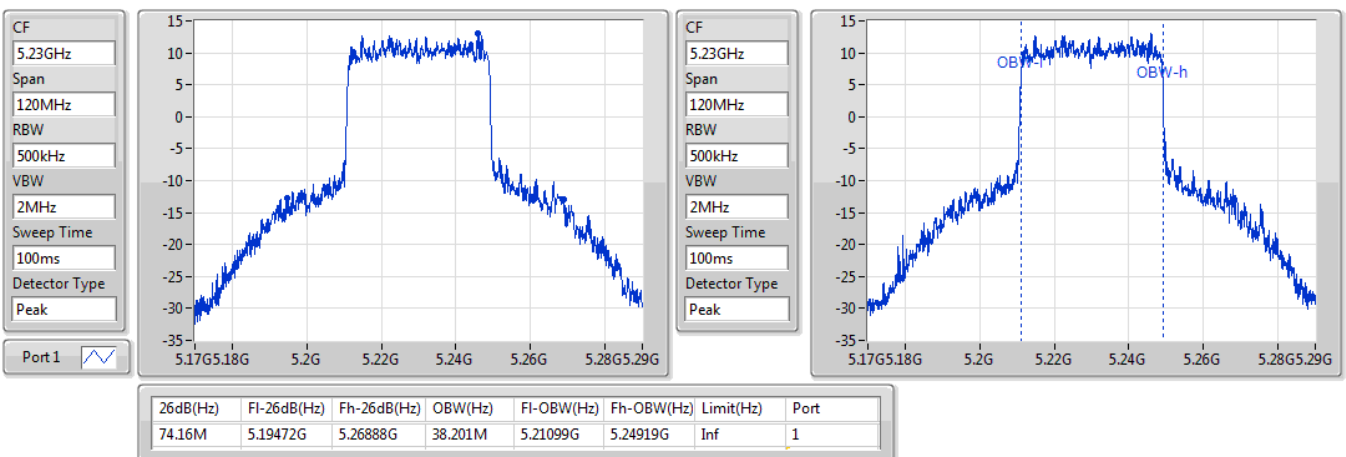

802.11ax HEW40_Nss1,(MCS0)_1TX

EBW

5230MHz

19/12/2019