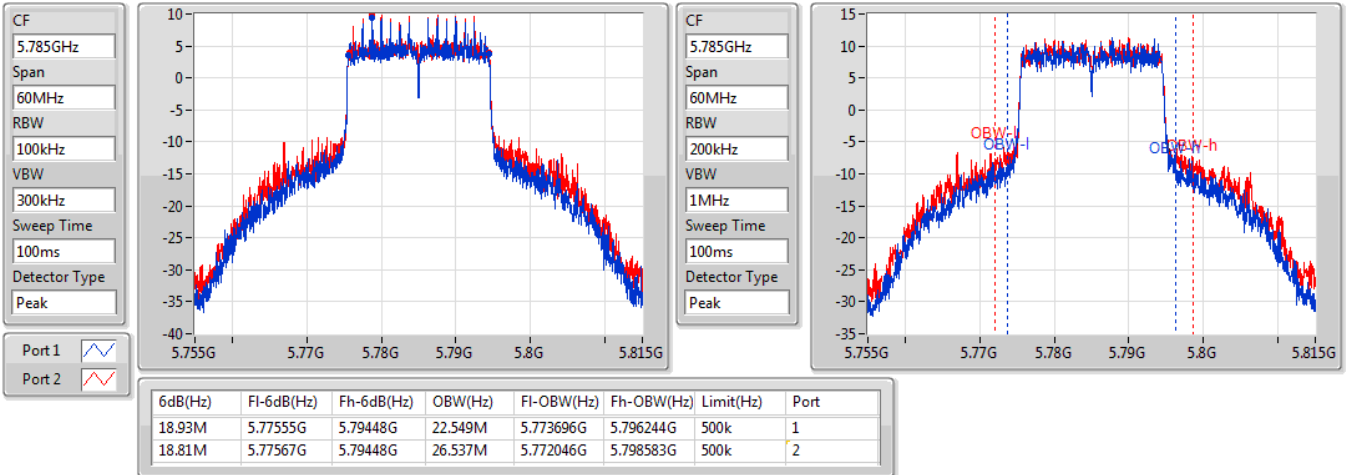

802.11ax HEW20_Nss2,(MCS0)_2TX

EBW

5785MHz

19/12/2019