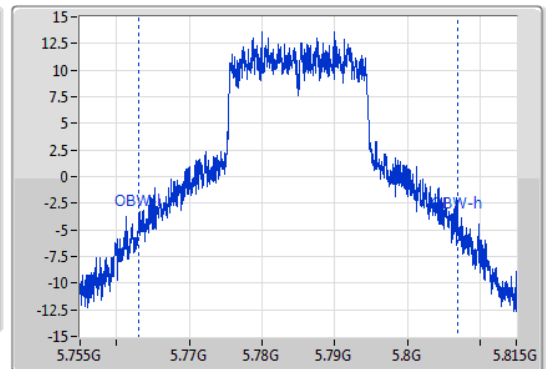

6dB(Hz)	Fl-6dB(Hz)	Fh-6dB(Hz)	OBW(Hz)	Fl-OBW(Hz)	Fh-OBW(Hz)	Limit(Hz)	Port
18.6M	5.77567G	5.79427G	43.958M	5.762991G	5.806949G	500k	1

802.11ax HEW20_Nss1,(MCS0)_1TX

EBW

5825MHz

19/12/2019

CF
5.825GHz
Span
60MHz
RBW
100kHz
VBW
300kHz
Sweep Time
100ms
Detector Type
Peak
Port 1