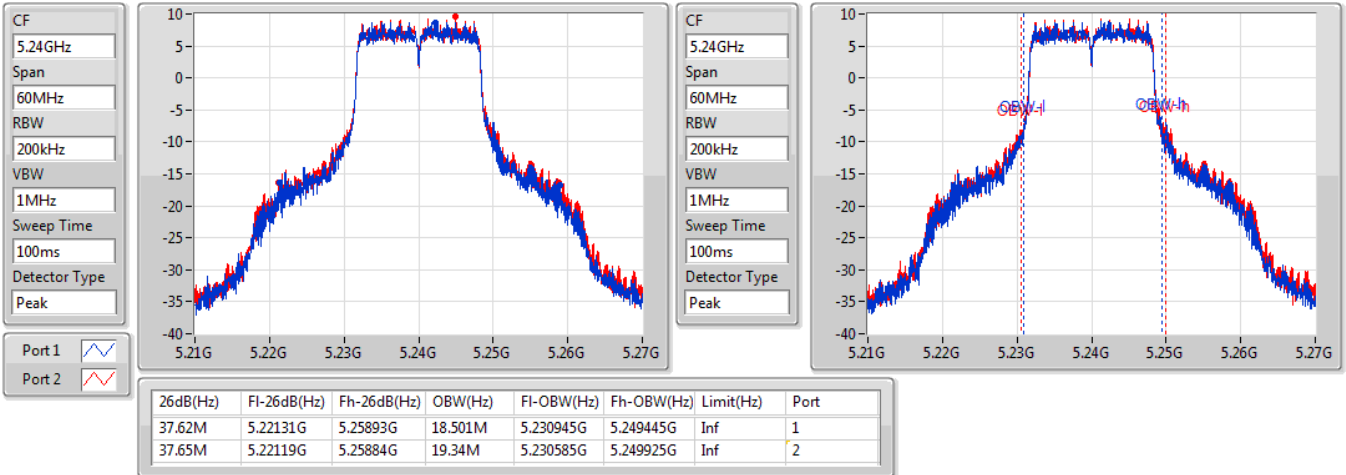

EBW

5200MHz

19/12/2019

802.11a_Nss1,(6Mbps)_2TX

EBW

5240MHz

19/12/2019

802.11a_Nss1,(6Mbps)_2TX