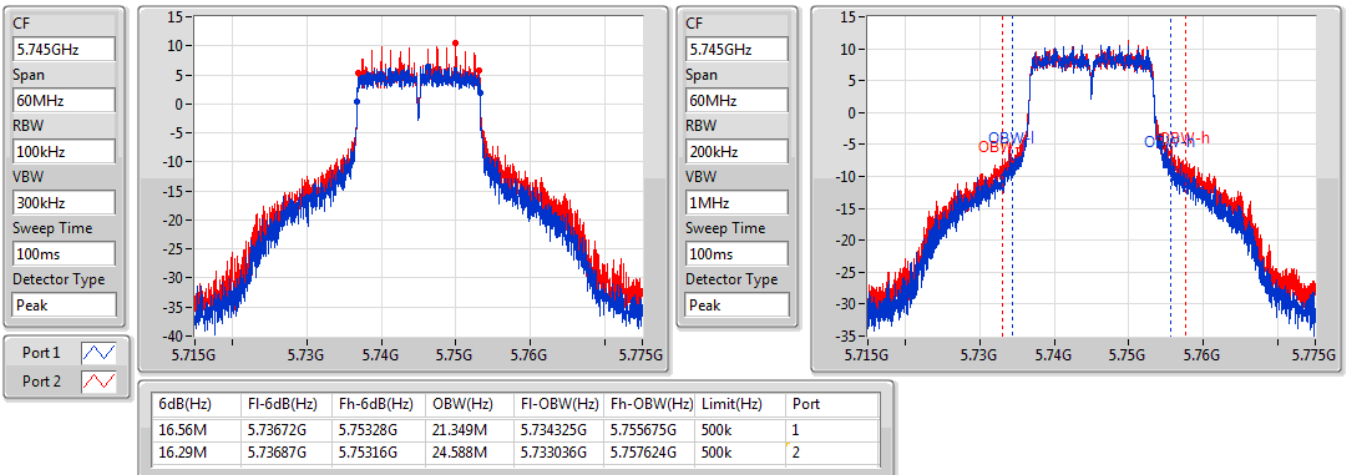

802.11a_Nss1,(6Mbps)_2TX

EBW

5745MHz

19/12/2019