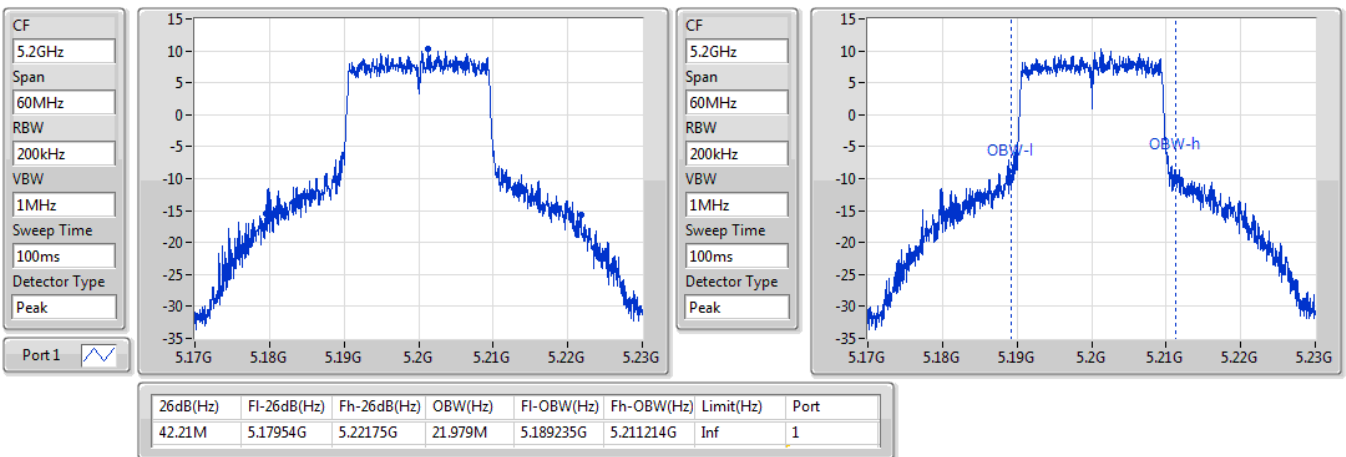

802.11ax HEW20_Nss1,(MCS0)_1TX

EBW

5200MHz

19/12/2019