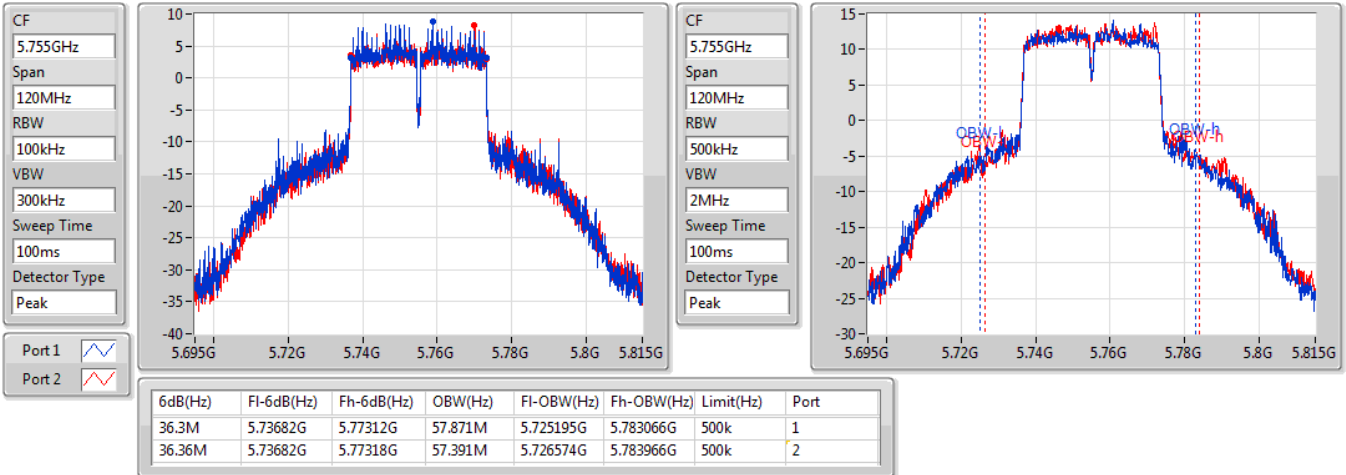

802.11ac VHT40_Nss2,(MCS0)_2TX

EBW

5755MHz

18/12/2019