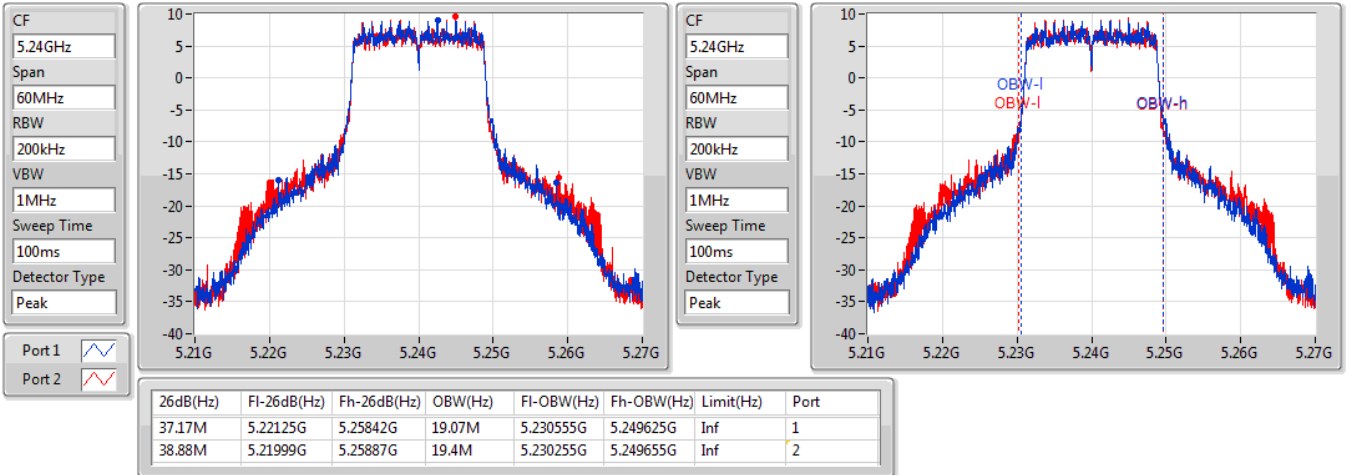

EBW

5200MHz

19/12/2019

802.11ac VHT20_Nss2,(MCS0)_2TX

EBW

5240MHz

19/12/2019

802.11ac VHT20_Nss2,(MCS0)_2TX