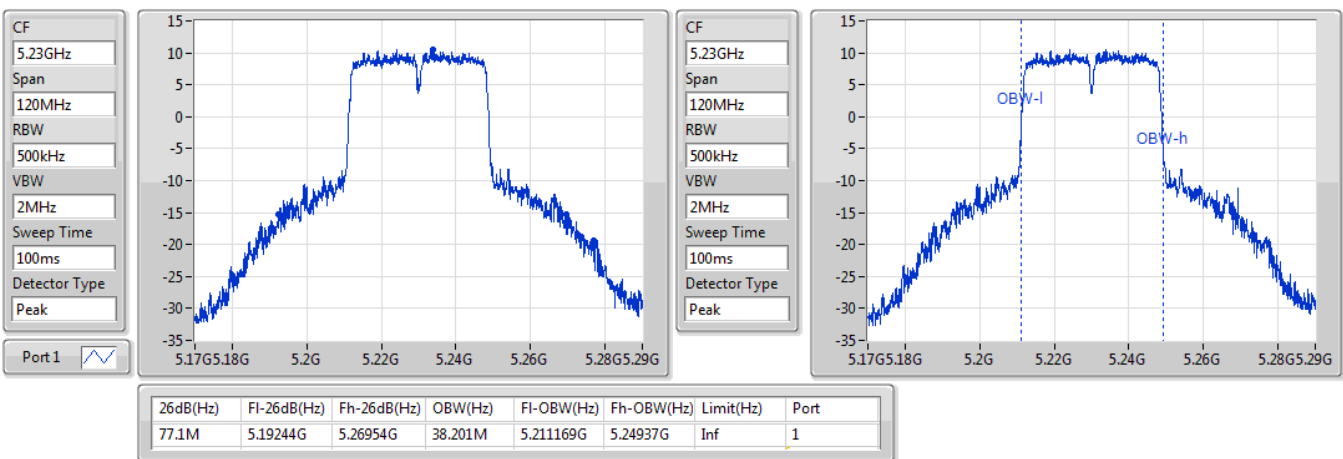

802.11ac VHT40_Nss1,(MCS0)_1TX

EBW

5230MHz

19/12/2019