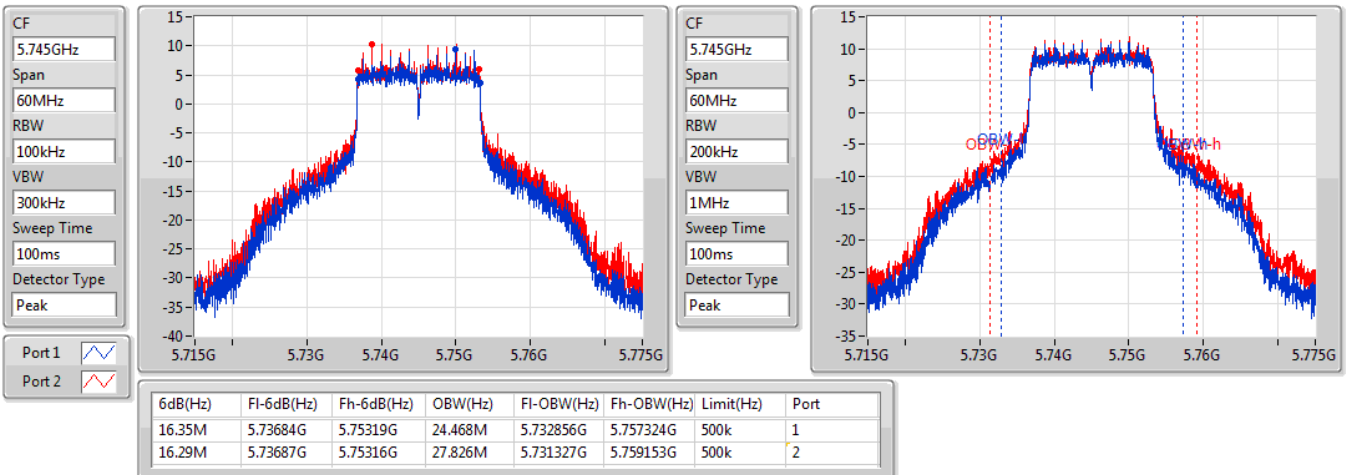

EBW

5240MHz

18/12/2019

802.11a_Nss1,(6Mbps)_2TX

EBW

5745MHz

18/12/2019

802.11a_Nss1,(6Mbps)_2TX

EBW

5785MHz

18/12/2019

CF
5.785GHz
Span
60MHz
RBW
100kHz
VBW
300kHz
Sweep Time
100ms
Detector Type
Peak

CF
5.785GHz
Span
60MHz
RBW
200kHz
VBW
1MHz
Sweep Time
100ms
Detector Type
Peak

6dB(Hz)	Fl-6dB(Hz)	Fh-6dB(Hz)	OBW(Hz)	Fl-OBW(Hz)	Fh-OBW(Hz)	Limit(Hz)	Port
16.35M	5.77684G	5.79319G	24.258M	5.773006G	5.797264G	500k	1
16.35M	5.77684G	5.79319G	25.907M	5.772196G	5.798103G	500k	2