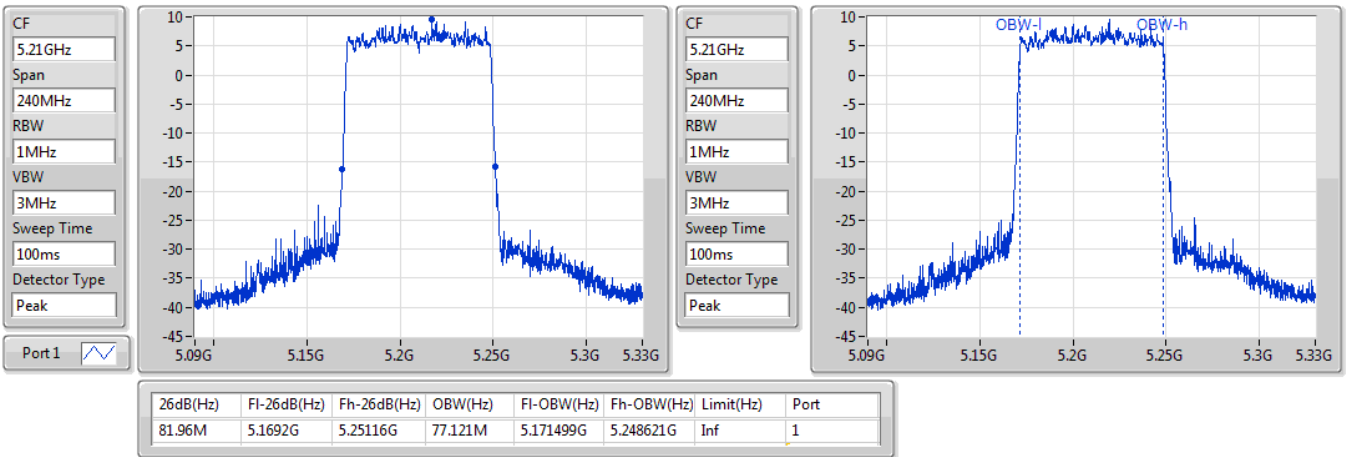

802.11ax HEW80_Nss1,(MCS0)_1TX

EBW

5210MHz

18/12/2019