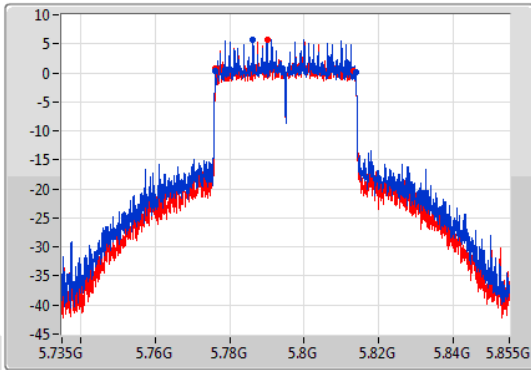

CF
5.795GHz
Span
120MHz
RBW
500kHz
VBW
2MHz
Sweep Time
100ms
Detector Type
Peak