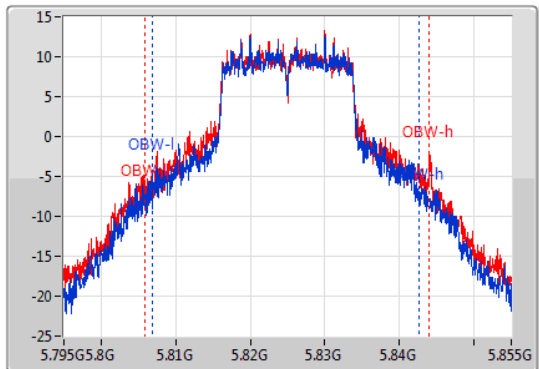

802.11ac VHT20_Nss2,(MCS0)_2TX

EBW

5825MHz

18/12/2019

CF
5.825GHz
Span
60MHz
RBW
100kHz
VBW
300kHz
Sweep Time
100ms
Detector Type
Peak

CF
5.825GHz
Span
60MHz
RBW
200kHz
VBW
1MHz
Sweep Time
100ms
Detector Type
Peak