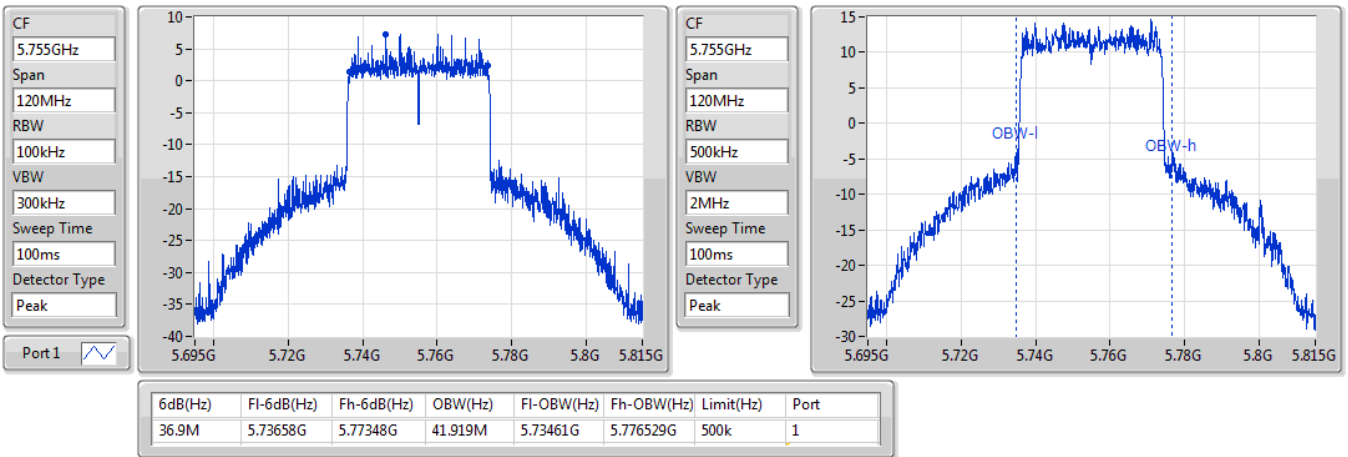

EBW

5230MHz

19/12/2019

802.11ax HEW40_Nss1,(MCS0)_1TX

EBW

5755MHz

19/12/2019

802.11ax HEW40_Nss1,(MCS0)_1TX