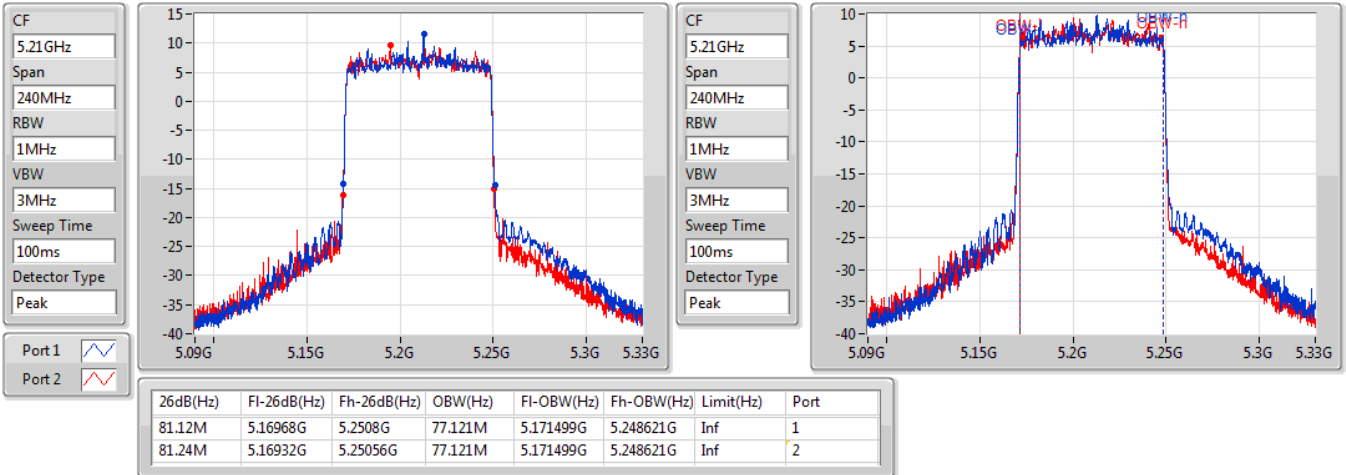

802.11ax HEW80_Nss2,(MCS0)_2TX

EBW

5210MHz

18/12/2019