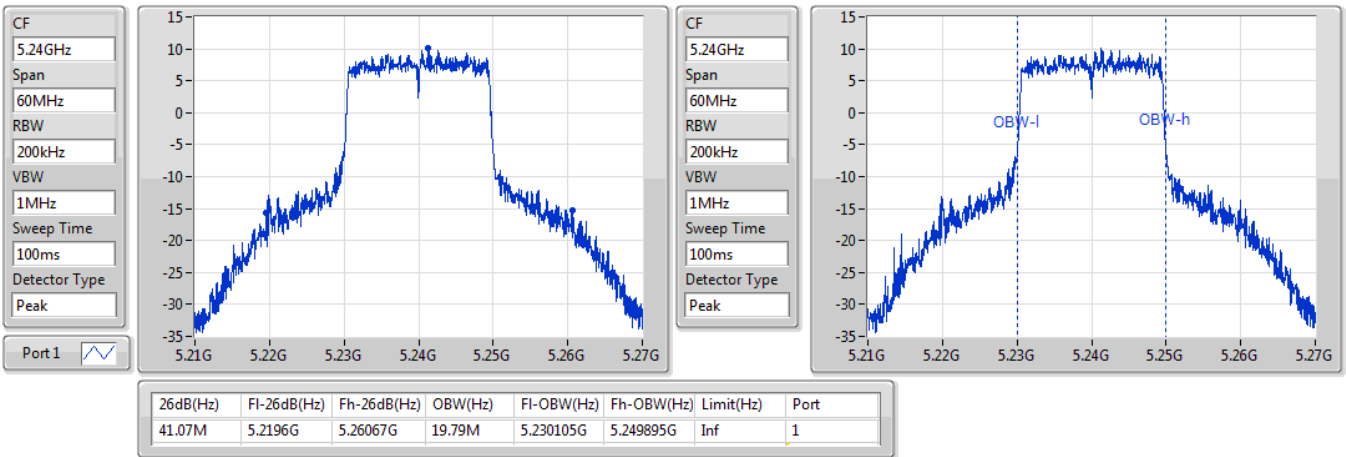

EBW

5200MHz

19/12/2019

802.11ax HEW20_Nss1,(MCS0)_1TX

EBW

5240MHz

19/12/2019

802.11ax HEW20_Nss1,(MCS0)_1TX