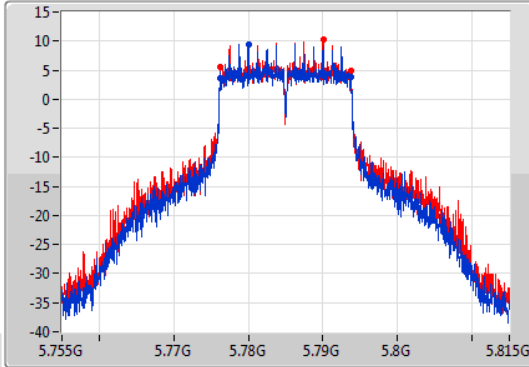

EBW

5745MHz

19/12/2019

802.11ac VHT20_Nss2,(MCS0)_2TX

EBW

5785MHz

19/12/2019

CF
5.785GHz
Span
60MHz
RBW
100kHz
VBW
300kHz
Sweep Time
100ms
Detector Type
Peak