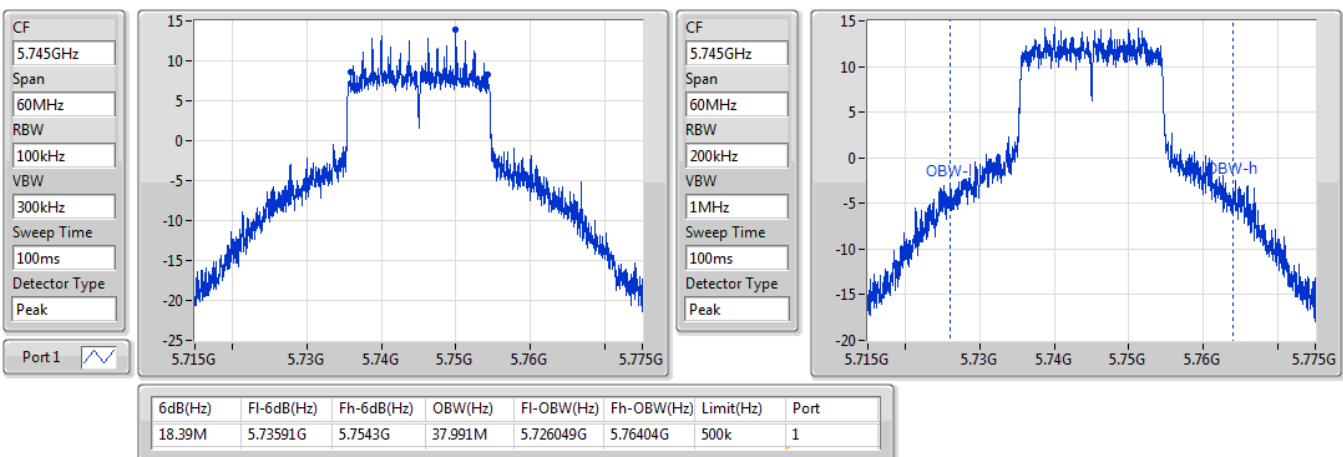

802.11ax HEW20_Nss1,(MCS0)_1TX

EBW

5745MHz

19/12/2019