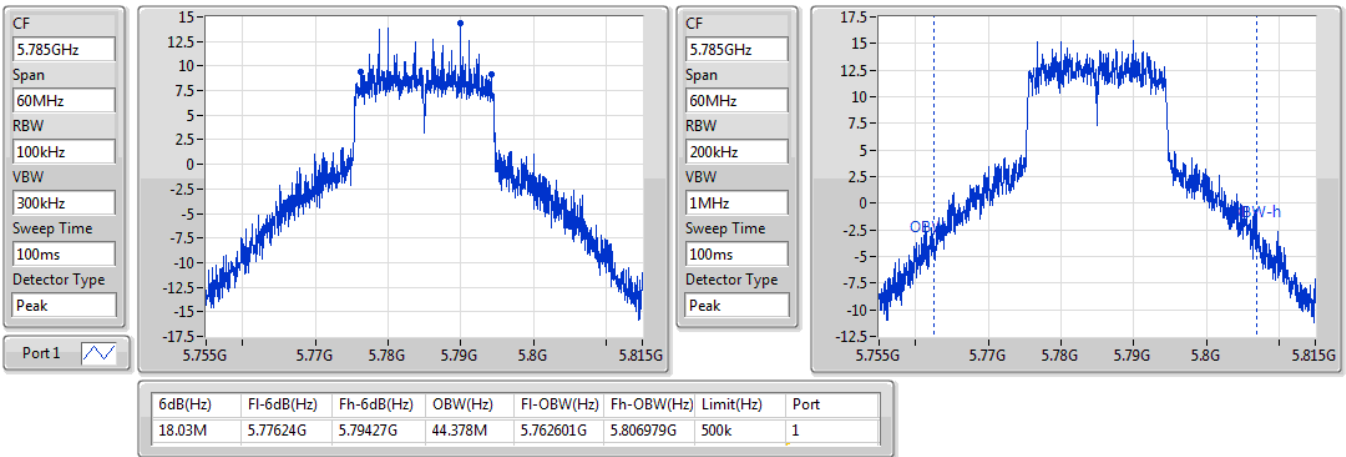

802.11ax HEW20_Nss1,(MCS0)_1TX

EBW

5785MHz

18/12/2019