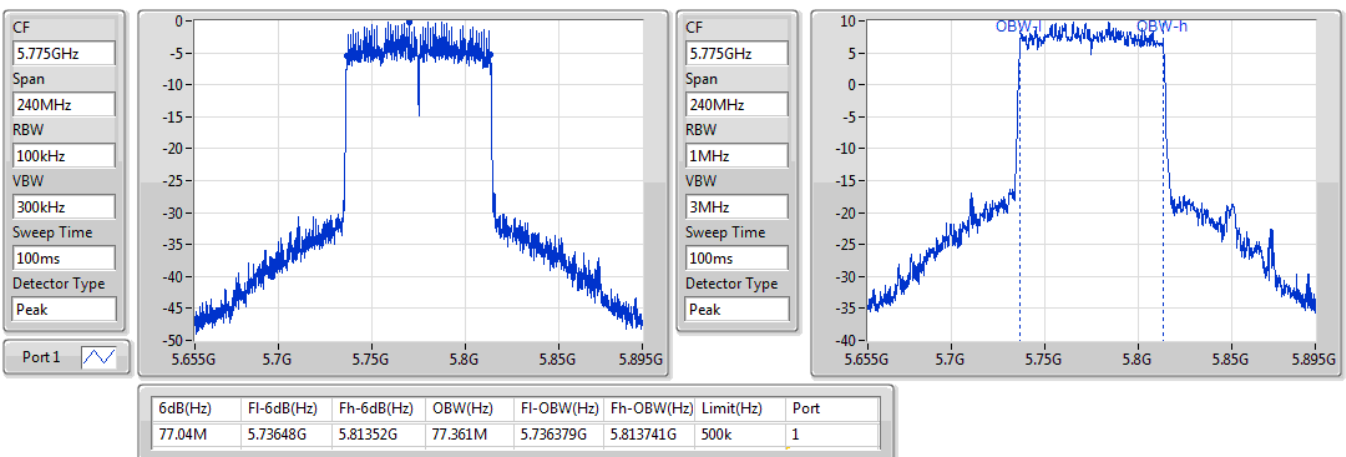

802.11ax HEW80_Nss1,(MCS0)_1TX

EBW

5775MHz

19/12/2019