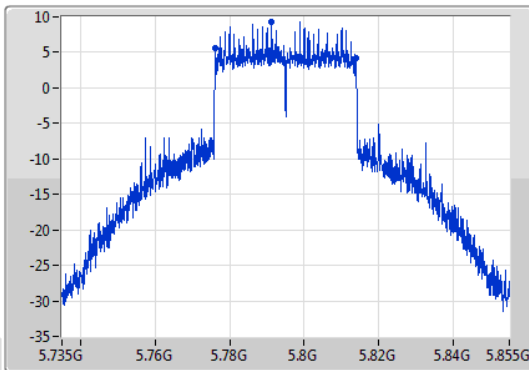

6dB(Hz)	Fl-6dB(Hz)	Fh-6dB(Hz)	OBW(Hz)	Fl-OBW(Hz)	Fh-OBW(Hz)	Limit(Hz)	Port
37.38M	5.7364G	5.77378G	55.052M	5.727174G	5.782226G	500k	1

802.11ax HEW40_Nss1,(MCS0)_1TX

EBW

5795MHz

18/12/2019

CF
5.795GHz
Span
120MHz
RBW
100kHz
VBW
300kHz
Sweep Time
100ms
Detector Type
Peak
Port 1

CF
5.795GHz
Span
120MHz
RBW
500kHz
VBW
2MHz
Sweep Time
100ms
Detector Type
Peak

6dB(Hz)	Fl-6dB(Hz)	Fh-6dB(Hz)	OBW(Hz)	Fl-OBW(Hz)	Fh-OBW(Hz)	Limit(Hz)	Port
37.5M	5.77628G	5.81378G	62.309M	5.763456G	5.825765G	500k	1