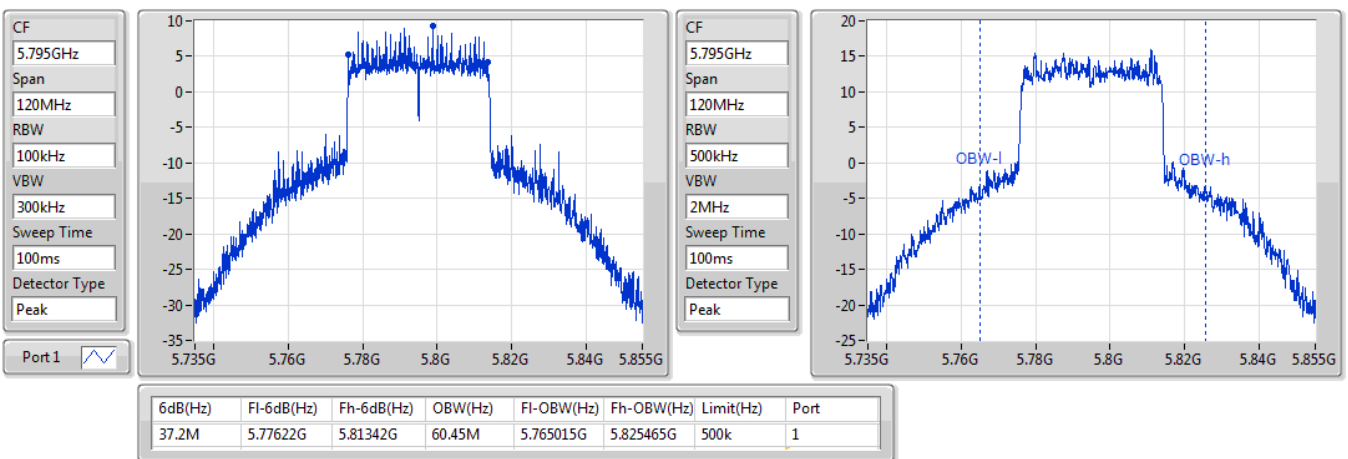

802.11ax HEW40_Nss1,(MCS0)_1TX

EBW

5795MHz

19/12/2019