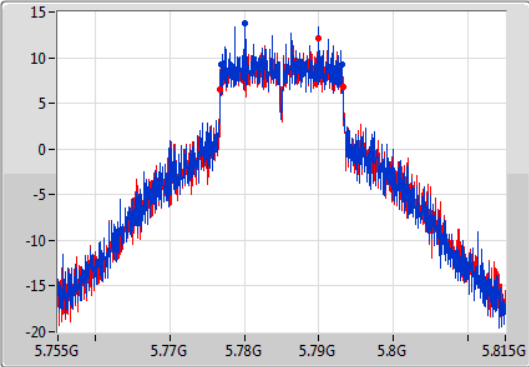

EBW

5240MHz

18/12/2019

802.11a_Nss1,(6Mbps)_2TX

EBW

5745MHz

18/12/2019

802.11a_Nss1,(6Mbps)_2TX

EBW

5785MHz

18/12/2019

CF
5.785GHz
Span
60MHz
RBW
100kHz
VBW
300kHz
Sweep Time
100ms
Detector Type
Peak

CF
5.785GHz
Span
60MHz
RBW
200kHz
VBW
1MHz
Sweep Time
100ms
Detector Type
Peak

6dB(Hz)	Fl-6dB(Hz)	Fh-6dB(Hz)	OBW(Hz)	Fl-OBW(Hz)	Fh-OBW(Hz)	Limit(Hz)	Port
16.29M	5.77684G	5.79313G	40.15M	5.76488G	5.80503G	500k	1
16.47M	5.77675G	5.79322G	40.69M	5.76467G	5.80536G	500k	2

802.11a_Nss1,(6Mbps)_2TX

EBW

5825MHz

18/12/2019

CF
5.825GHz
Span
60MHz
RBW
100kHz
VBW
300kHz
Sweep Time
100ms
Detector Type
Peak

CF
5.825GHz
Span
60MHz
RBW
200kHz
VBW
1MHz
Sweep Time
100ms
Detector Type
Peak