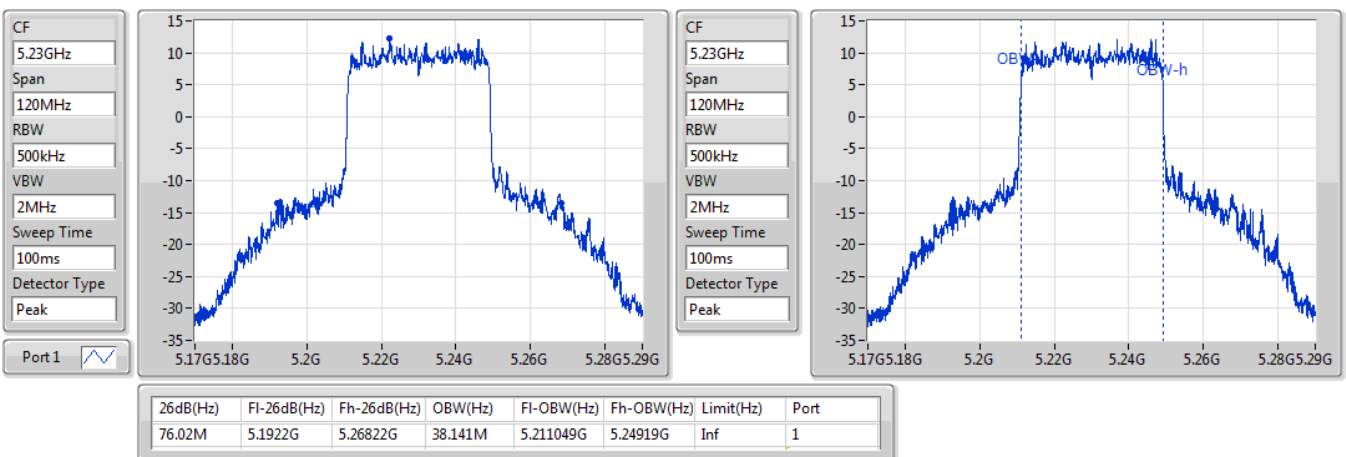

802.11ax HEW40_Nss1,(MCS0)_1TX

EBW

5230MHz

18/12/2019