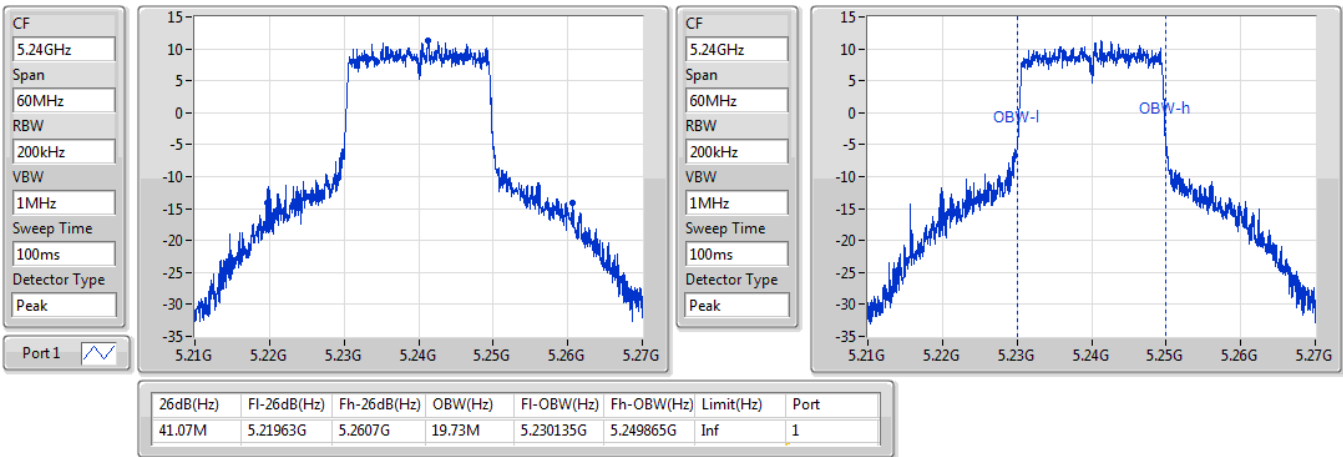

EBW

5200MHz

19/12/2019

802.11ax HEW20_Nss1,(MCS0)_1TX

EBW

5240MHz

19/12/2019

802.11ax HEW20_Nss1,(MCS0)_1TX