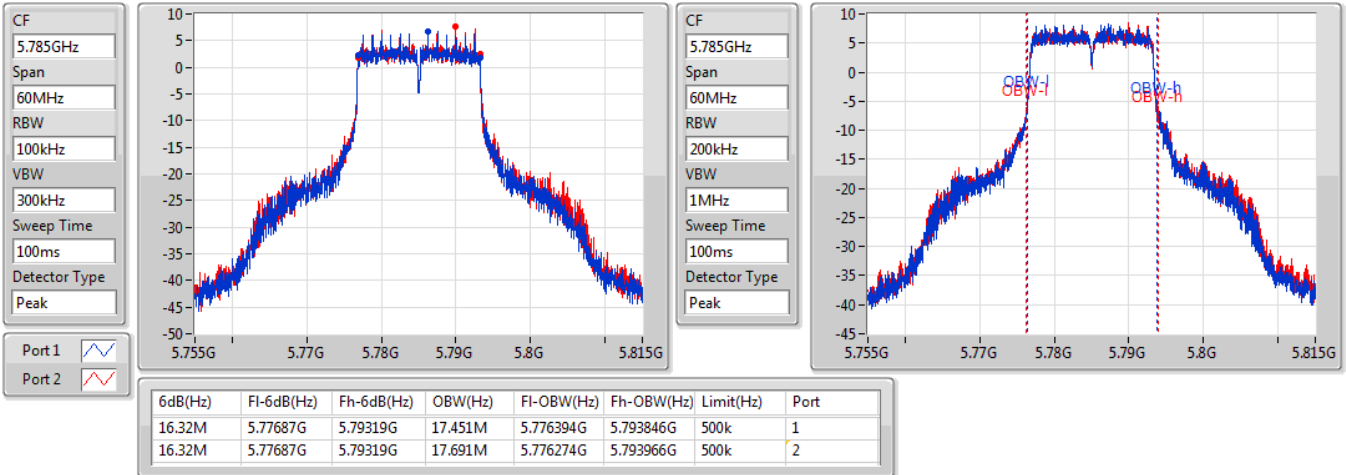

EBW

5745MHz

19/12/2019

802.11a_Nss1,(6Mbps)_2TX

EBW

5785MHz

23/12/2019

802.11a_Nss1,(6Mbps)_2TX