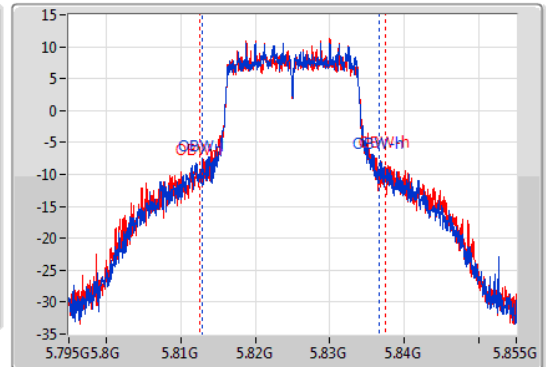

802.11ac VHT20_Nss2,(MCS0)_2TX

EBW

5825MHz

19/12/2019

CF
5.825GHz
Span
60MHz
RBW
100kHz
VBW
300kHz
Sweep Time
100ms
Detector Type
Peak

CF
5.825GHz
Span
60MHz
RBW
200kHz
VBW
1MHz
Sweep Time
100ms
Detector Type
Peak