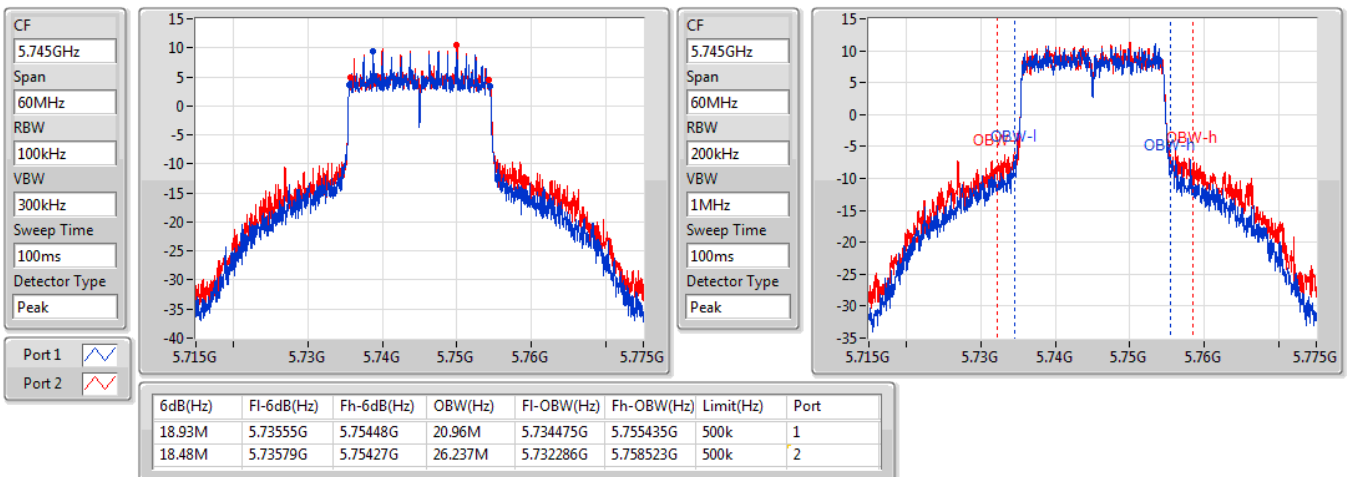

EBW

5240MHz

19/12/2019

802.11ax HEW20_Nss2,(MCS0)_2TX

EBW

5745MHz

19/12/2019

802.11ax HEW20_Nss2,(MCS0)_2TX