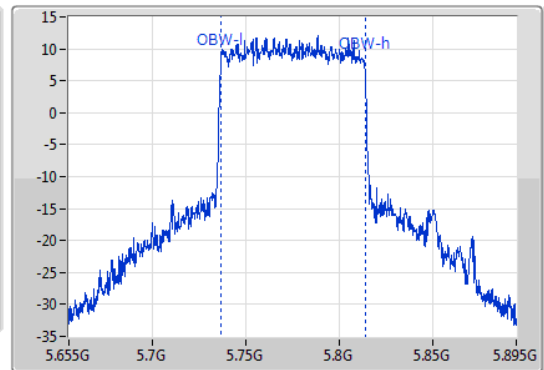

802.11ax HEW80_Nss1,(MCS0)_1TX

EBW

5775MHz

19/12/2019

CF
5.775GHz
Span
240MHz
RBW
100kHz
VBW
300kHz
Sweep Time
100ms
Detector Type
Peak
Port 1

CF
5.775GHz
Span
240MHz
RBW
1MHz
VBW
3MHz
Sweep Time
100ms
Detector Type
Peak