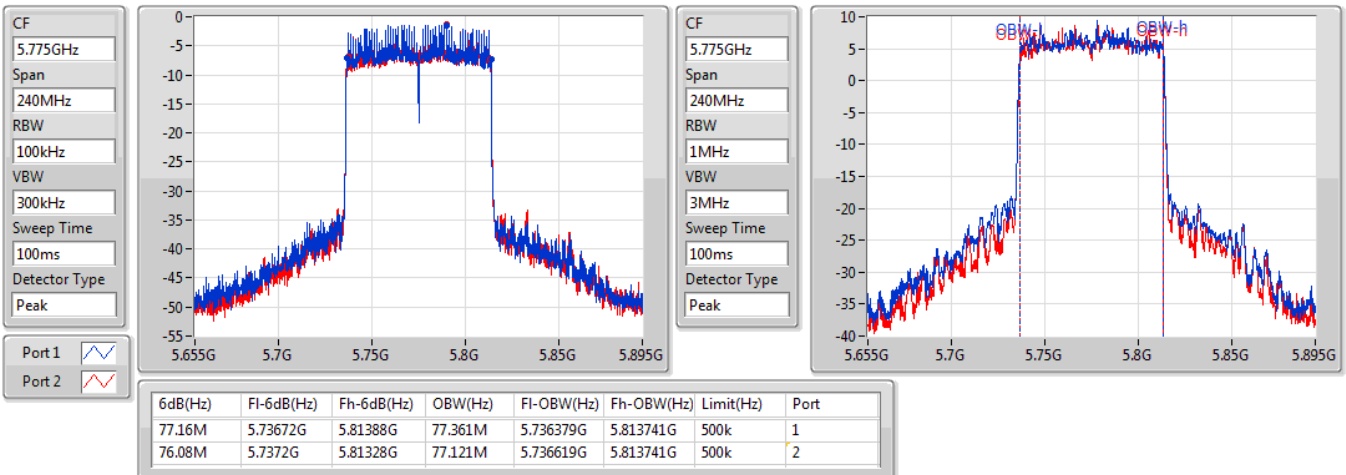

EBW

5210MHz

18/12/2019

802.11ax HEW80_Nss2,(MCS0)_2TX

EBW

5775MHz

18/12/2019

Summary