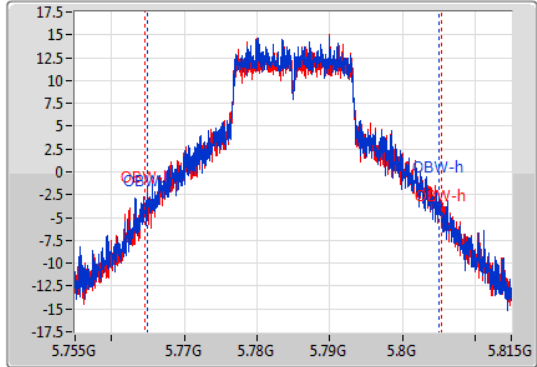

EBW

5240MHz

18/12/2019

802.11a_Nss1,(6Mbps)_2TX

EBW

5745MHz

18/12/2019

802.11a_Nss1,(6Mbps)_2TX

EBW

5785MHz

18/12/2019

CF
5.785GHz
Span
60MHz
RBW
100kHz
VBW
300kHz
Sweep Time
100ms
Detector Type
Peak

CF
5.785GHz
Span
60MHz
RBW
200kHz
VBW
1MHz
Sweep Time
100ms
Detector Type
Peak

6dB(Hz)	Fl-6dB(Hz)	Fh-6dB(Hz)	OBW(Hz)	Fl-OBW(Hz)	Fh-OBW(Hz)	Limit(Hz)	Port
16.29M	5.77684G	5.79313G	40.15M	5.76488G	5.80503G	500k	1
16.47M	5.77675G	5.79322G	40.69M	5.76467G	5.80536G	500k	2

802.11a_Nss1,(6Mbps)_2TX

EBW

5825MHz

18/12/2019

CF
5.825GHz
Span
60MHz
RBW
100kHz
VBW
300kHz
Sweep Time
100ms
Detector Type
Peak

CF
5.825GHz
Span
60MHz
RBW
200kHz
VBW
1MHz
Sweep Time
100ms
Detector Type
Peak