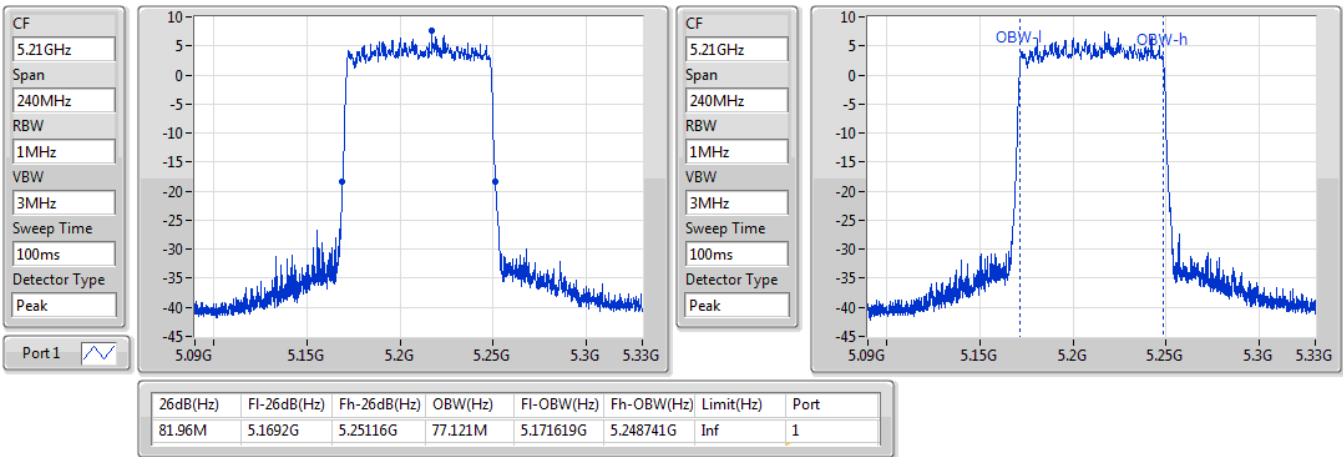

EBW

5795MHz

18/12/2019

802.11ax HEW80_Nss1,(MCS0)_1TX

EBW

5210MHz

18/12/2019

802.11ax HEW80_Nss1,(MCS0)_1TX