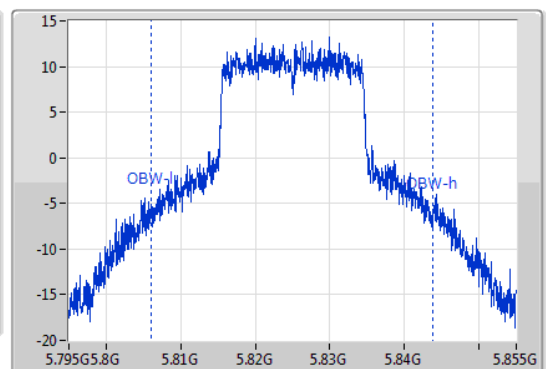

802.11ax HEW20_Nss1,(MCS0)_1TX

EBW

5825MHz

19/12/2019

CF
5.825GHz
Span
60MHz
RBW
100kHz
VBW
300kHz
Sweep Time
100ms
Detector Type
Peak
Port 1

CF
5.825GHz
Span
60MHz
RBW
200kHz
VBW
1MHz
Sweep Time
100ms
Detector Type
Peak