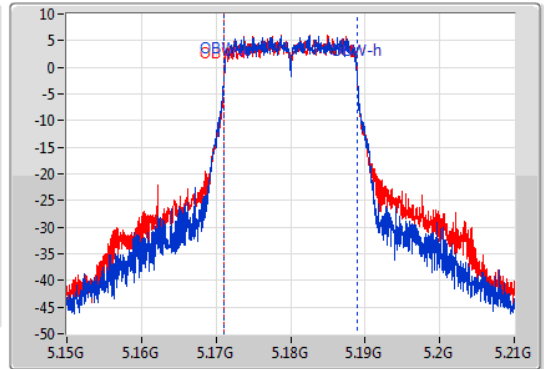

EBW

5180MHz

18/12/2019

CF
5.18GHz
Span
60MHz
RBW
200kHz
VBW
1MHz
Sweep Time
100ms
Detector Type
Peak

CF
5.18GHz
Span
60MHz
RBW
200kHz
VBW
1MHz
Sweep Time
100ms
Detector Type
Peak

26dB(Hz)	Fl-26dB(Hz)	Fh-26dB(Hz)	OBW(Hz)	Fl-OBW(Hz)	Fh-OBW(Hz)	Limit(Hz)	Port
21.6M	5.16923G	5.19083G	17.871M	5.171064G	5.188936G	Inf	1
22.65M	5.16863G	5.19128G	17.871M	5.171064G	5.188936G	Inf	2