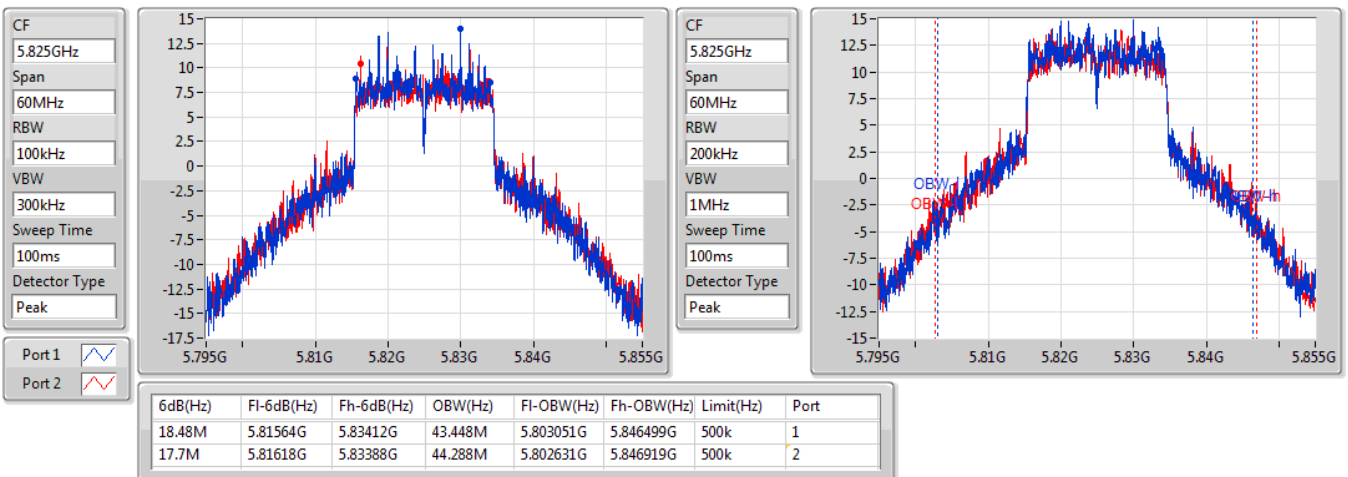

802.11ax HEW20_Nss2,(MCS0)_2TX

EBW

5785MHz

18/12/2019

802.11ax HEW20_Nss2,(MCS0)_2TX

EBW

5825MHz

18/12/2019