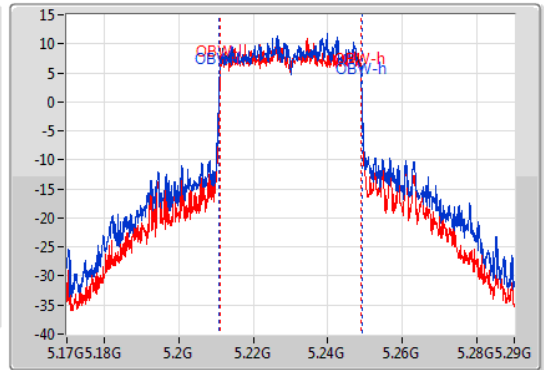

802.11ax HEW40_Nss2,(MCS0)_2TX

EBW

5230MHz

18/12/2019

CF
5.23GHz
Span
120MHz
RBW
500kHz
VBW
2MHz
Sweep Time
100ms
Detector Type
Peak

CF
5.23GHz
Span
120MHz
RBW
500kHz
VBW
2MHz
Sweep Time
100ms
Detector Type
Peak