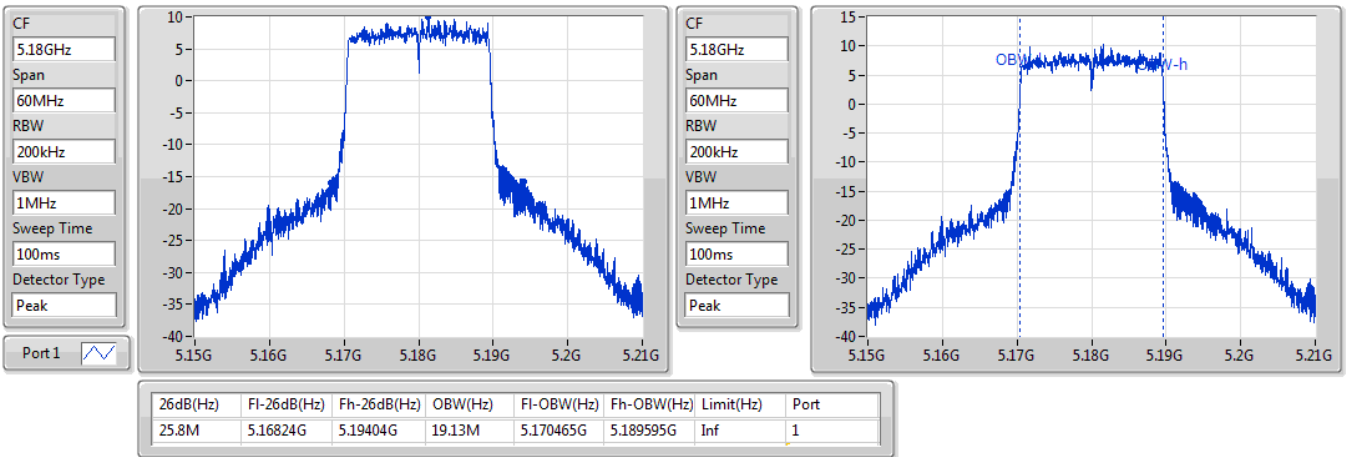

802.11ax HEW20_Nss1,(MCS0)_1TX

EBW

5180MHz

18/12/2019