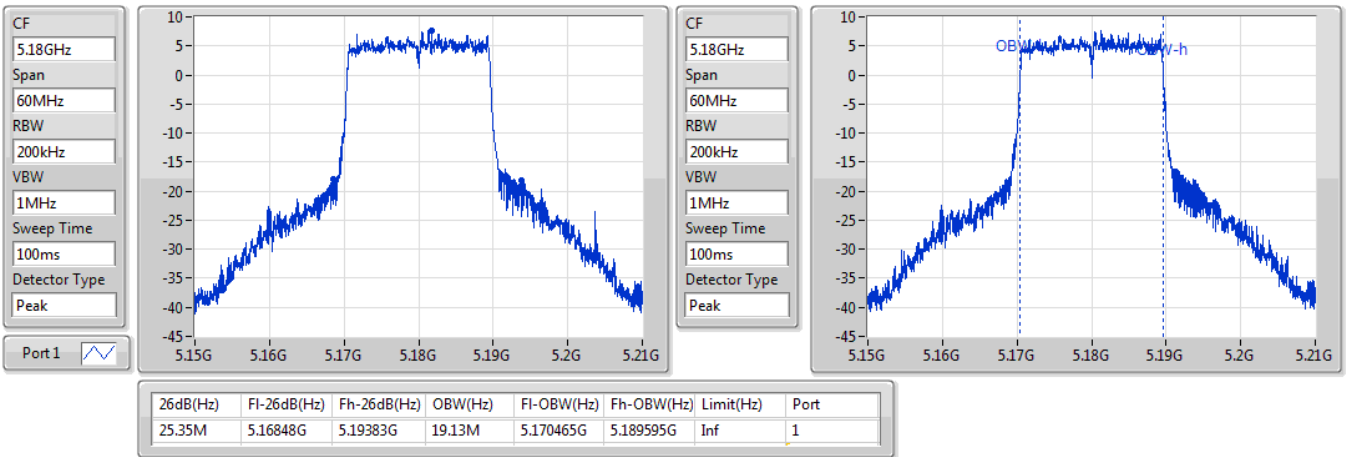

EBW

5775MHz

18/12/2019

802.11ax HEW20_Nss1,(MCS0)_1TX

EBW

5180MHz

18/12/2019

802.11ax HEW20_Nss1,(MCS0)_1TX

EBW

5200MHz

18/12/2019

802.11ax HEW20_Nss1,(MCS0)_1TX

EBW

5240MHz

18/12/2019

CF: 5.24GHz
 Span: 60MHz
 RBW: 200kHz
 VBW: 1MHz
 Sweep Time: 100ms
 Detector Type: Peak
 Port 1