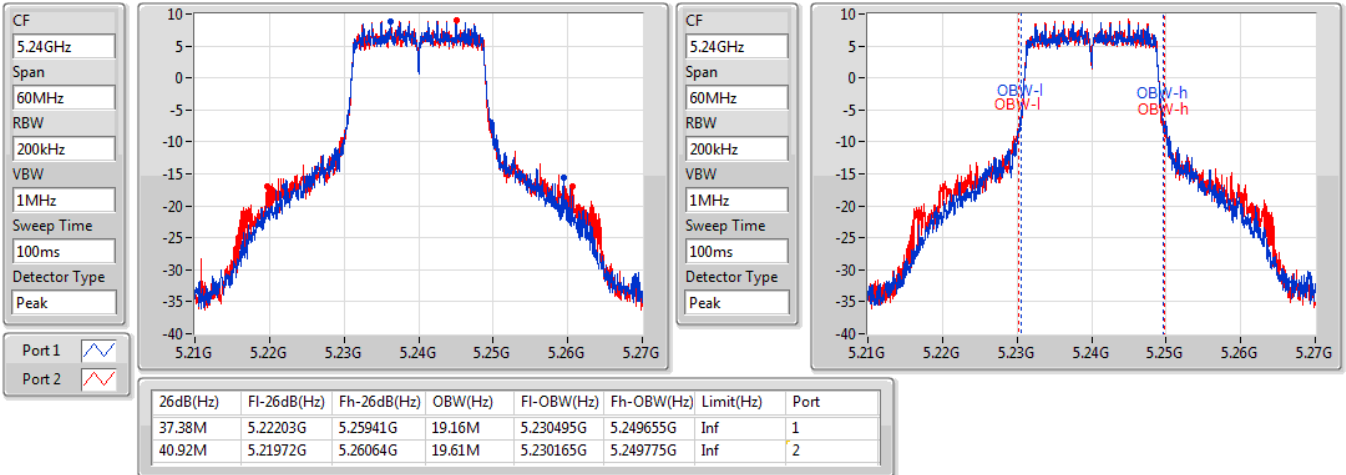

802.11ac VHT20_Nss2,(MCS0)_2TX

EBW

5240MHz

18/12/2019