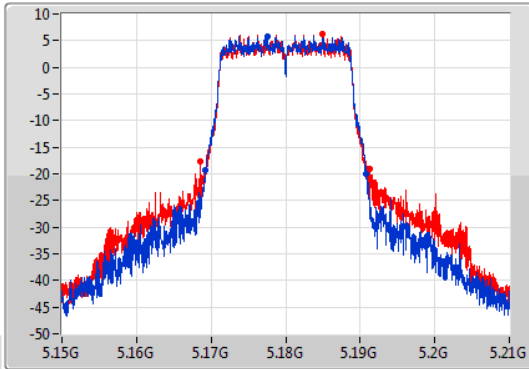

802.11ac VHT20_Nss2,(MCS0)_2TX

EBW

5180MHz

18/12/2019

CF
5.18GHz
Span
60MHz
RBW
200kHz
VBW
1MHz
Sweep Time
100ms
Detector Type
Peak

CF
5.18GHz
Span
60MHz
RBW
200kHz
VBW
1MHz
Sweep Time
100ms
Detector Type
Peak