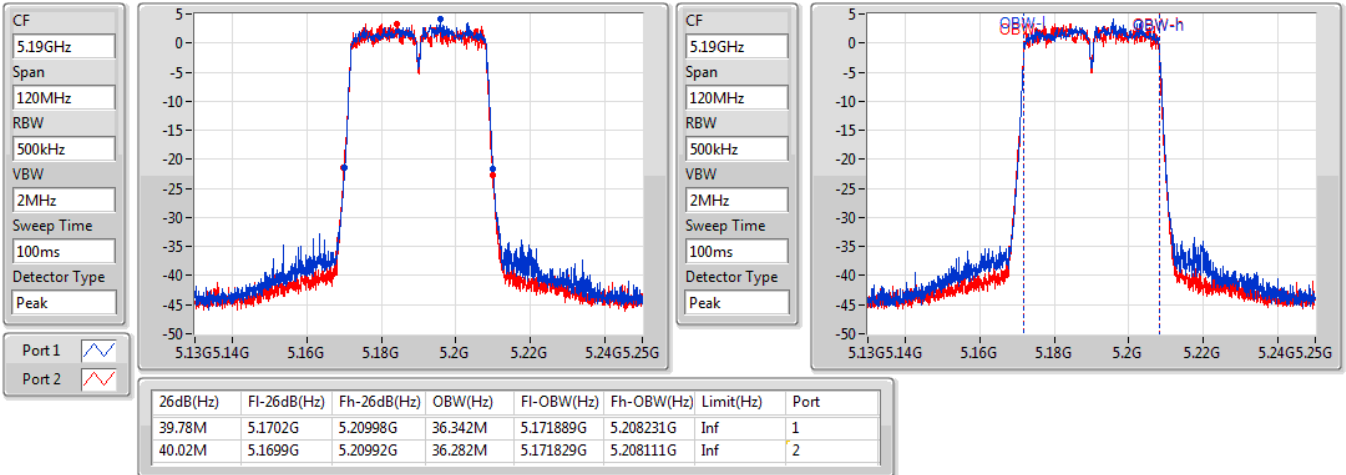

802.11ac VHT40_Nss2,(MCS0)_2TX

EBW

5190MHz

19/12/2019