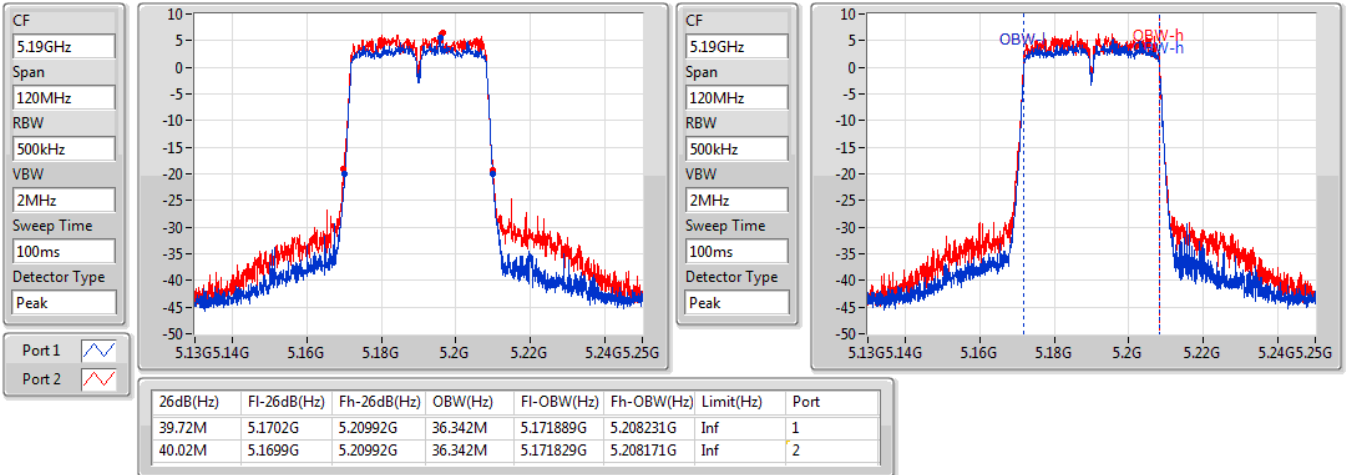

802.11ac VHT40_Nss2,(MCS0)_2TX

EBW

5190MHz

18/12/2019