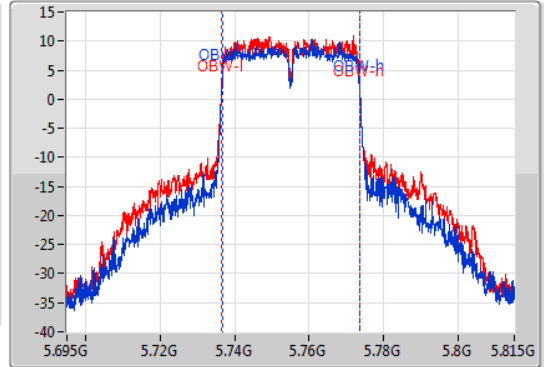

EBW

5755MHz

18/12/2019

CF
5.755GHz
Span
120MHz
RBW
100kHz
VBW
300kHz
Sweep Time
100ms
Detector Type
Peak

CF
5.755GHz
Span
120MHz
RBW
500kHz
VBW
2MHz
Sweep Time
100ms
Detector Type
Peak

6dB(Hz)	Fl-6dB(Hz)	Fh-6dB(Hz)	OBW(Hz)	Fl-OBW(Hz)	Fh-OBW(Hz)	Limit(Hz)	Port
36.36M	5.73682G	5.77318G	36.762M	5.736709G	5.773471G	500k	1
36.3M	5.73688G	5.77318G	37.061M	5.736469G	5.773531G	500k	2