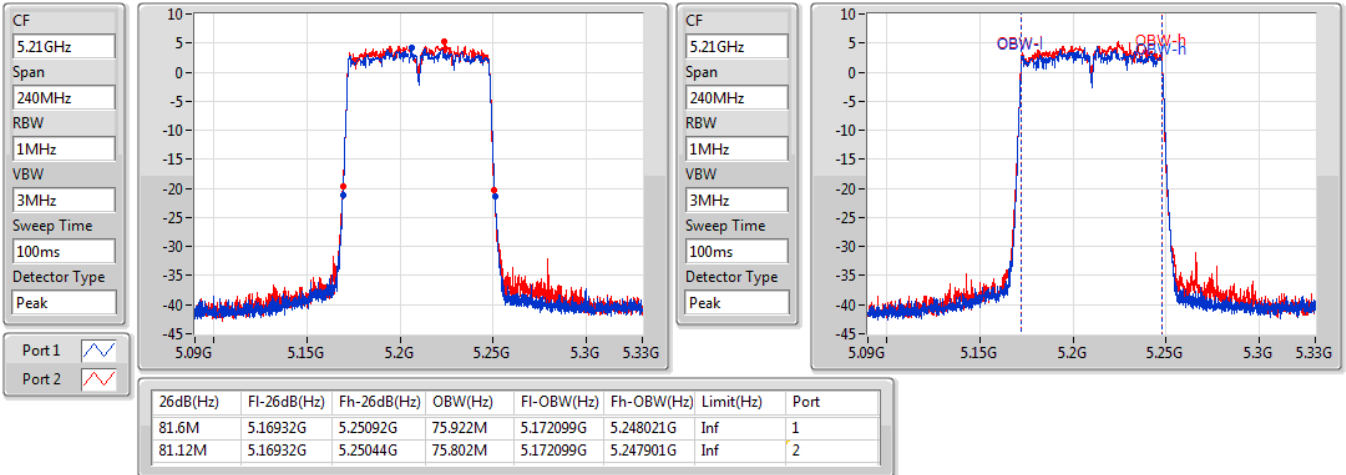

802.11ac VHT80_Nss2,(MCS0)_2TX

EBW

5210MHz

18/12/2019