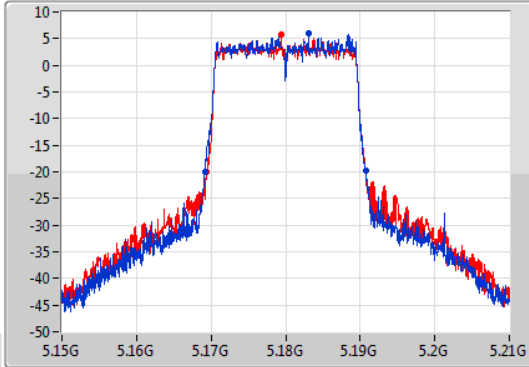

802.11ax HEW20_Nss2,(MCS0)_2TX

EBW

5180MHz

18/12/2019

CF
5.18GHz
Span
60MHz
RBW
200kHz
VBW
1MHz
Sweep Time
100ms
Detector Type
Peak

CF
5.18GHz
Span
60MHz
RBW
200kHz
VBW
1MHz
Sweep Time
100ms
Detector Type
Peak