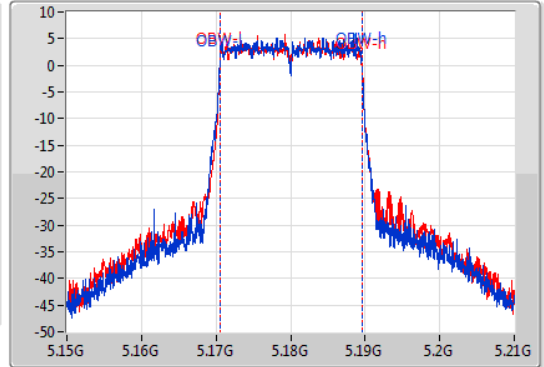

EBW

5180MHz

19/12/2019

CF
5.18GHz
Span
60MHz
RBW
200kHz
VBW
1MHz
Sweep Time
100ms
Detector Type
Peak

CF
5.18GHz
Span
60MHz
RBW
200kHz
VBW
1MHz
Sweep Time
100ms
Detector Type
Peak

26dB(Hz)	Fl-26dB(Hz)	Fh-26dB(Hz)	OBW(Hz)	Fl-OBW(Hz)	Fh-OBW(Hz)	Limit(Hz)	Port
21.63M	5.16917G	5.1908G	19.04M	5.170495G	5.189535G	Inf	1
21.39M	5.16932G	5.19071G	19.07M	5.170525G	5.189595G	Inf	2