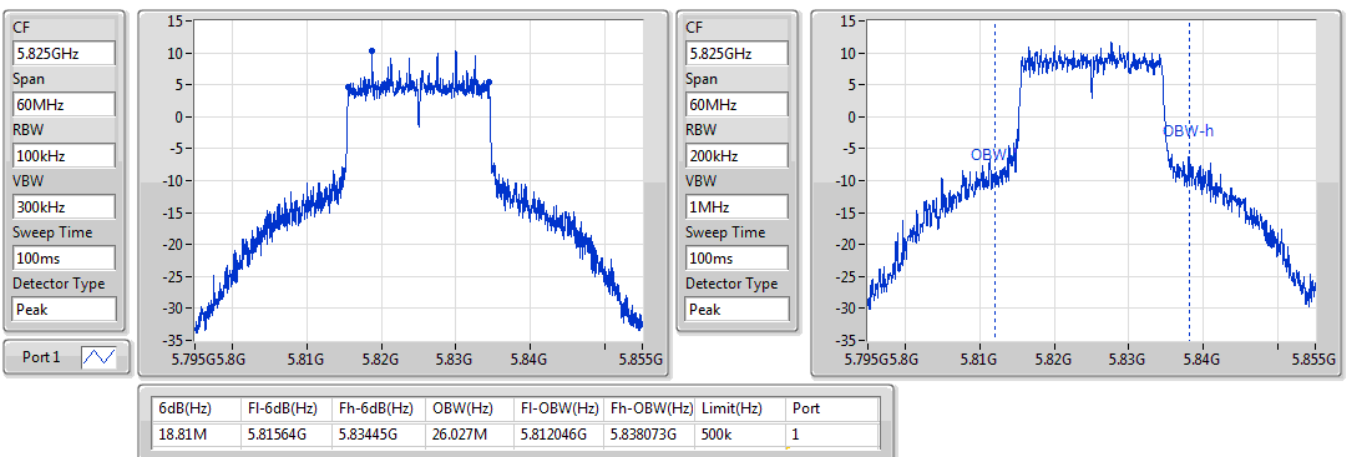

802.11ax HEW20_Nss1,(MCS0)_1TX

EBW

5825MHz

18/12/2019