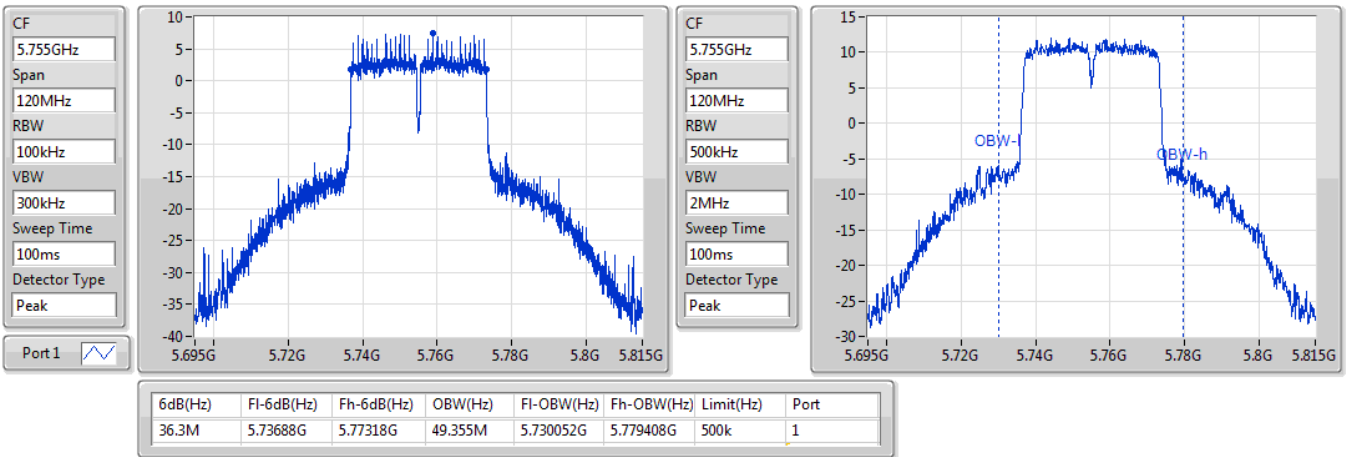

EBW

5230MHz

19/12/2019

802.11ac VHT40_Nss1,(MCS0)_1TX

EBW

5755MHz

19/12/2019

802.11ac VHT40_Nss1,(MCS0)_1TX