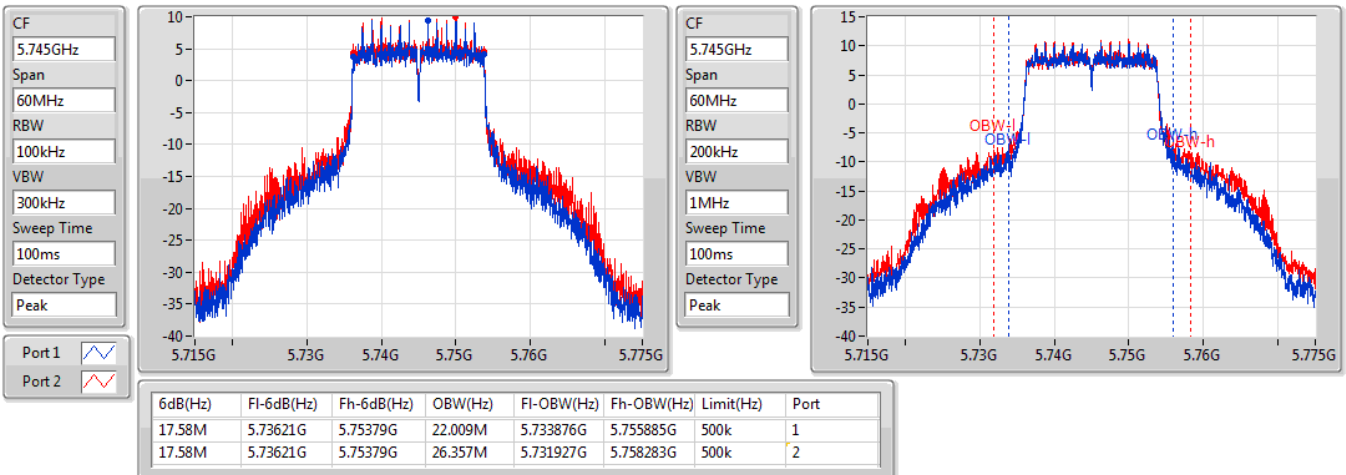

802.11ac VHT20_Nss2,(MCS0)_2TX

EBW

5745MHz

19/12/2019