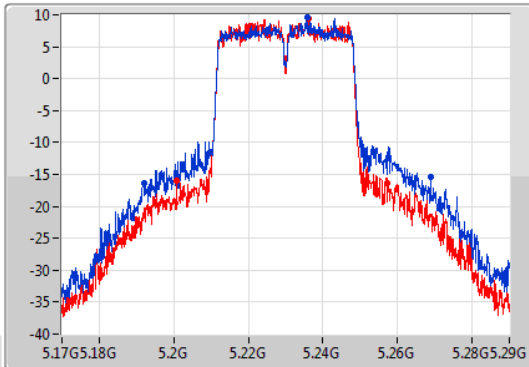

CF
5.23GHz
Span
120MHz
RBW
500kHz
VBW
2MHz
Sweep Time
100ms
Detector Type
Peak