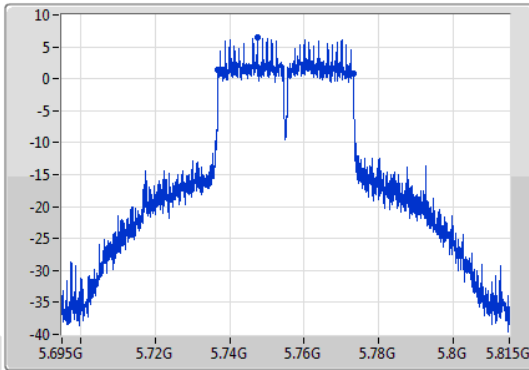

EBW

5230MHz

18/12/2019

802.11ac VHT40_Nss1,(MCS0)_1TX

EBW

5755MHz

18/12/2019

CF
5.755GHz
Span
120MHz
RBW
100kHz
VBW
300kHz
Sweep Time
100ms
Detector Type
Peak
Port 1