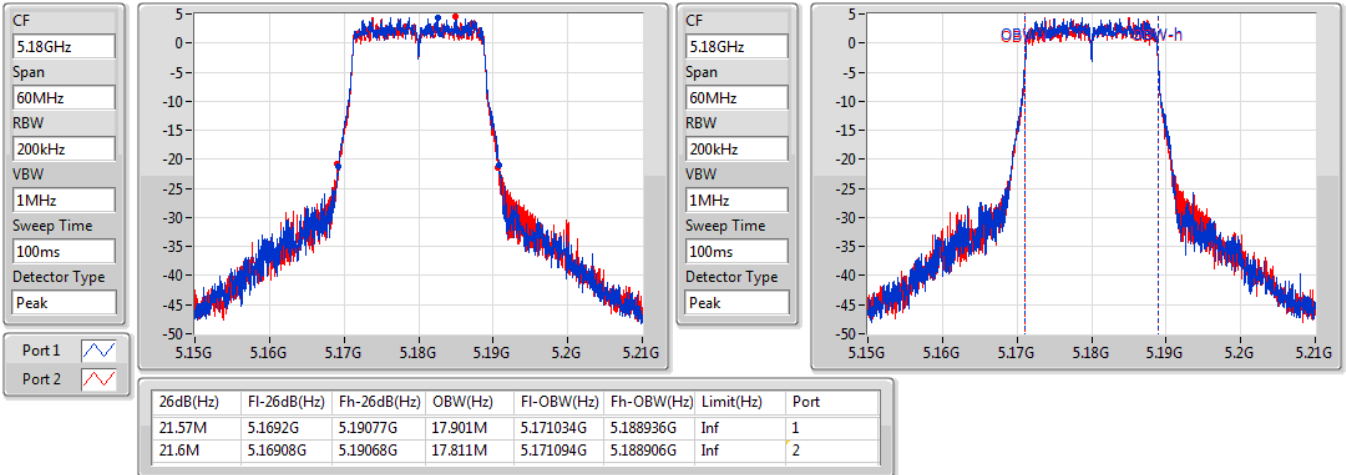

EBW

5825MHz

19/12/2019

802.11ac VHT20_Nss2,(MCS0)_2TX

EBW

5180MHz

19/12/2019

802.11ac VHT20_Nss2,(MCS0)_2TX