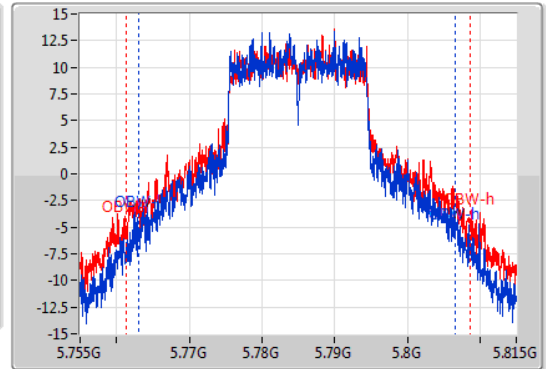

EBW

5785MHz

18/12/2019

CF
5.785GHz
Span
60MHz
RBW
100kHz
VBW
300kHz
Sweep Time
100ms
Detector Type
Peak

CF
5.785GHz
Span
60MHz
RBW
200kHz
VBW
1MHz
Sweep Time
100ms
Detector Type
Peak

6dB(Hz)	Fl-6dB(Hz)	Fh-6dB(Hz)	OBW(Hz)	Fl-OBW(Hz)	Fh-OBW(Hz)	Limit(Hz)	Port
18.63M	5.77552G	5.79415G	43.628M	5.762991G	5.806619G	500k	1
18.27M	5.77618G	5.79445G	47.376M	5.761282G	5.808658G	500k	2