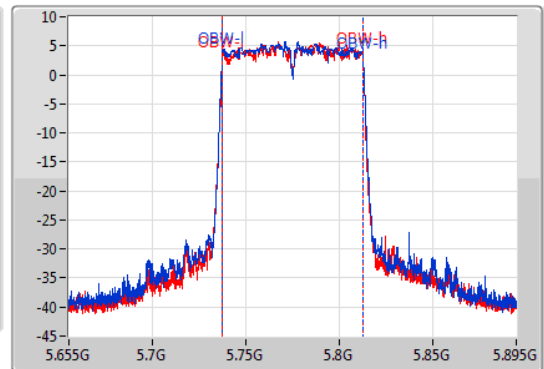

802.11ac VHT80_Nss2,(MCS0)_2TX

EBW

5775MHz

19/12/2019

CF
5.775GHz
Span
240MHz
RBW
100kHz
VBW
300kHz
Sweep Time
100ms
Detector Type
Peak

CF
5.775GHz
Span
240MHz
RBW
1MHz
VBW
3MHz
Sweep Time
100ms
Detector Type
Peak