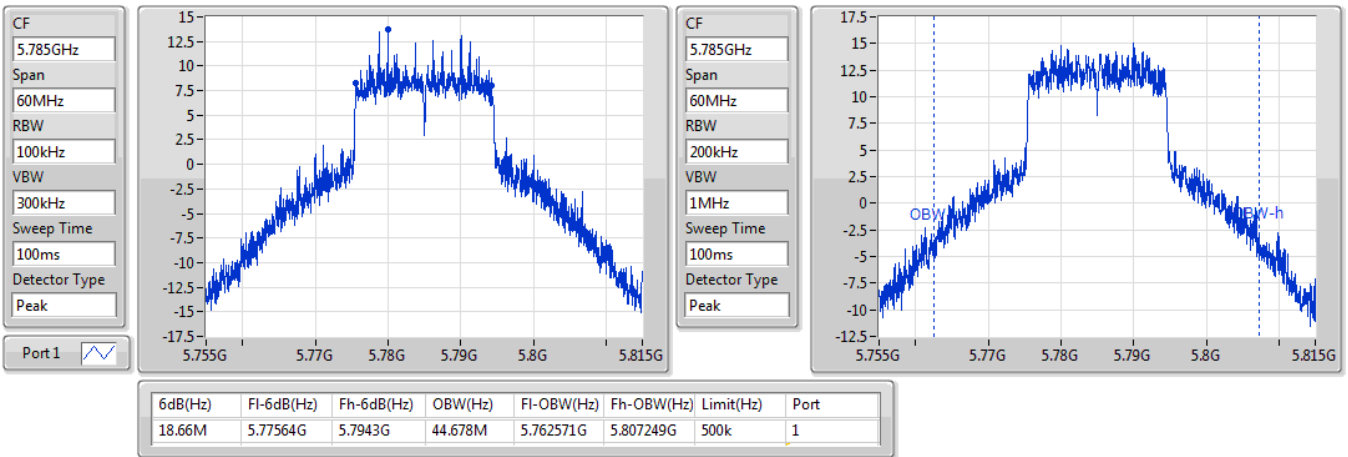

EBW

5745MHz

19/12/2019

802.11ax HEW20_Nss1,(MCS0)_1TX

EBW

5785MHz

19/12/2019

802.11ax HEW20_Nss1,(MCS0)_1TX