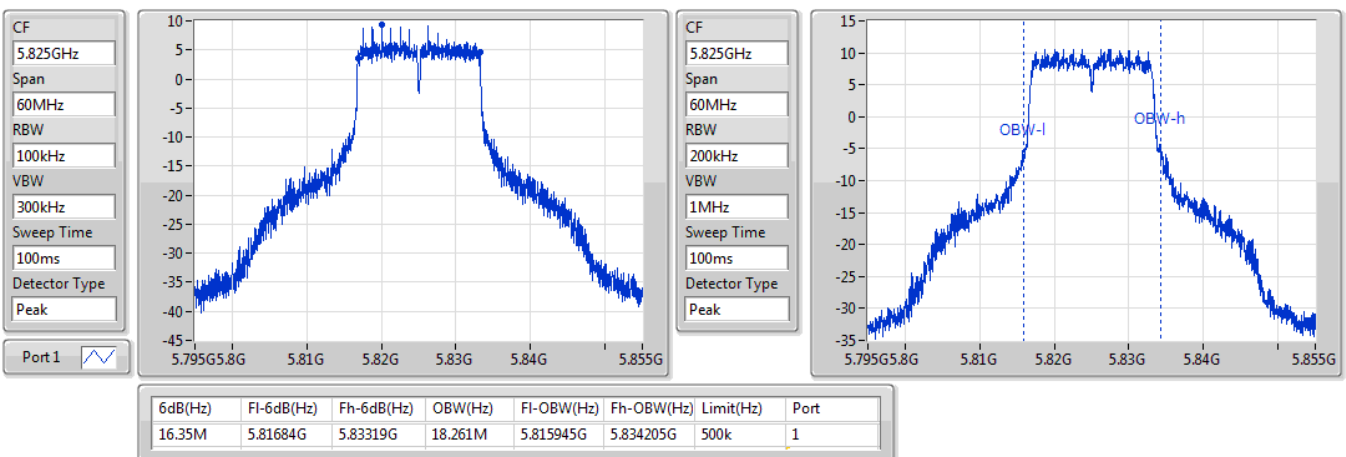

802.11a_Nss1,(6Mbps)_1TX

EBW

5825MHz

18/12/2019