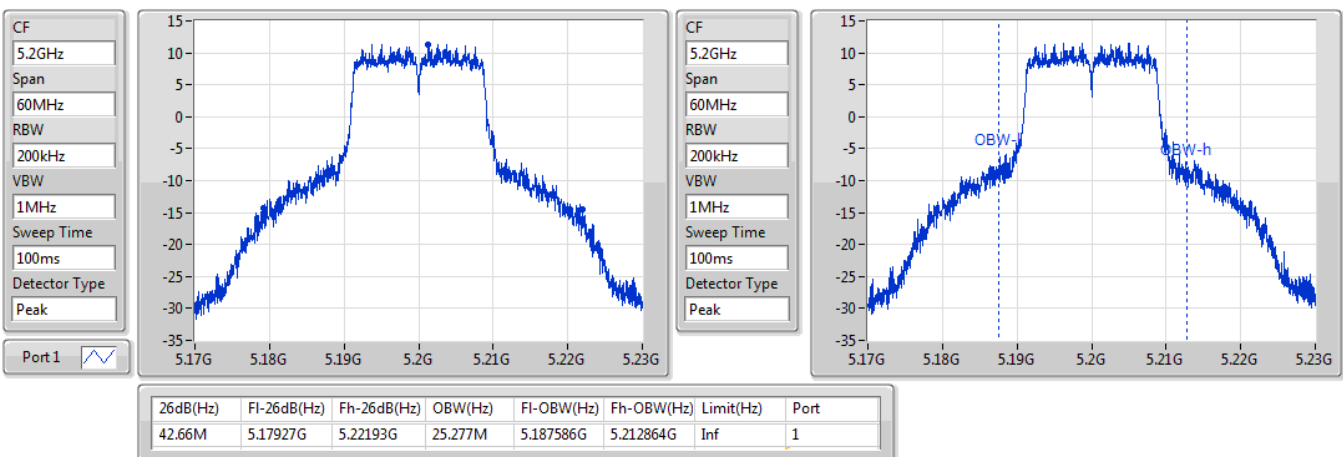

802.11ac VHT20_Nss1,(MCS0)_1TX

EBW

5200MHz

19/12/2019