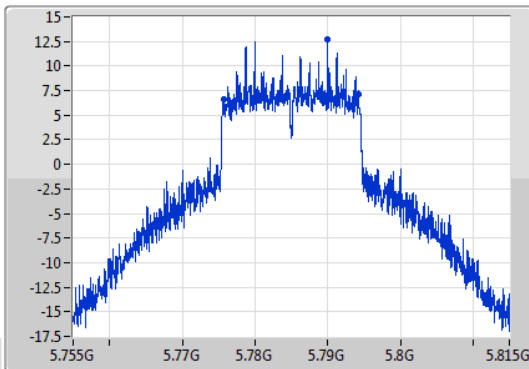

EBW

5745MHz

19/12/2019

802.11ax HEW20_Nss1,(MCS0)_1TX

EBW

5785MHz

19/12/2019

CF
5.785GHz
Span
60MHz
RBW
100kHz
VBW
300kHz
Sweep Time
100ms
Detector Type
Peak
Port 1