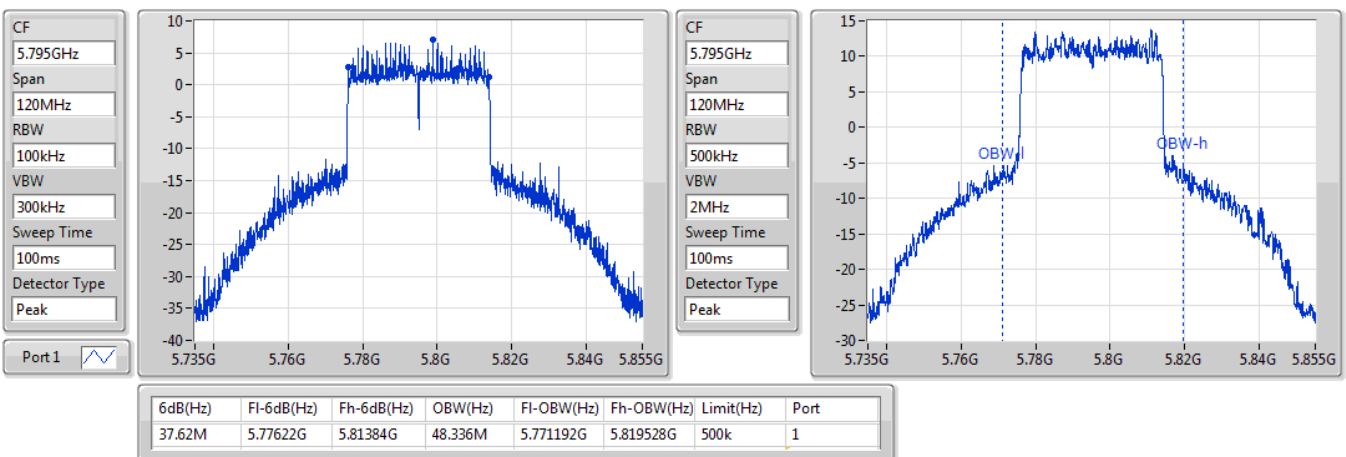

802.11ax HEW40_Nss1,(MCS0)_1TX

EBW

5795MHz

18/12/2019