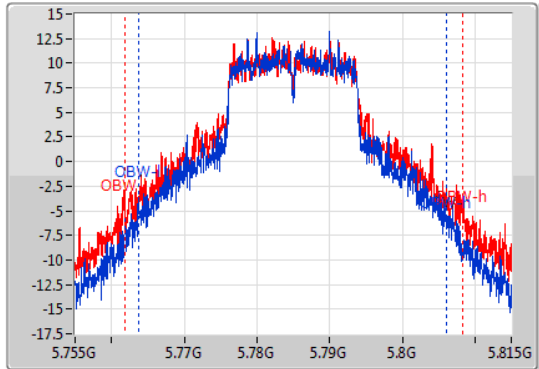

EBW

5785MHz

18/12/2019

CF
5.785GHz
Span
60MHz
RBW
100kHz
VBW
300kHz
Sweep Time
100ms
Detector Type
Peak

CF
5.785GHz
Span
60MHz
RBW
200kHz
VBW
1MHz
Sweep Time
100ms
Detector Type
Peak

6dB(Hz)	Fl-6dB(Hz)	Fh-6dB(Hz)	OBW(Hz)	Fl-OBW(Hz)	Fh-OBW(Hz)	Limit(Hz)	Port
17.52M	5.77624G	5.79376G	42.399M	5.763711G	5.806109G	500k	1
17.58M	5.77621G	5.79379G	46.477M	5.761792G	5.808268G	500k	2