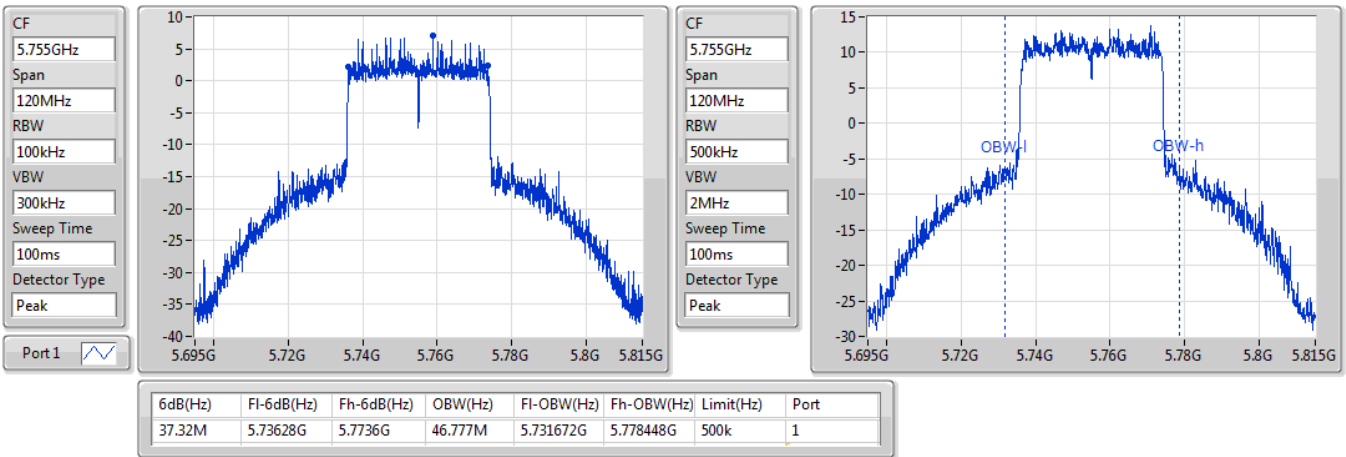

EBW

5230MHz

18/12/2019

802.11ax HEW40_Nss1,(MCS0)_1TX

EBW

5755MHz

18/12/2019

802.11ax HEW40_Nss1,(MCS0)_1TX