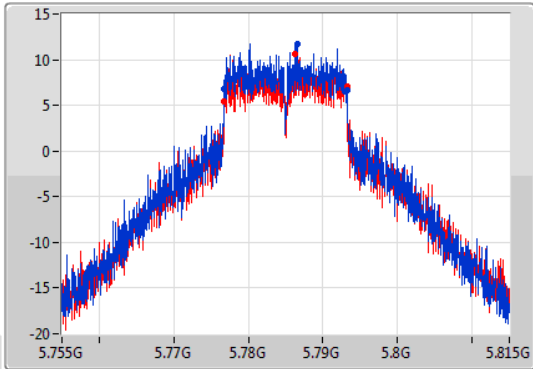

802.11a_Nss1,(6Mbps)_2TX

EBW

5785MHz

18/12/2019

CF
5.785GHz
Span
60MHz
RBW
100kHz
VBW
300kHz
Sweep Time
100ms
Detector Type
Peak

CF
5.785GHz
Span
60MHz
RBW
200kHz
VBW
1MHz
Sweep Time
100ms
Detector Type
Peak