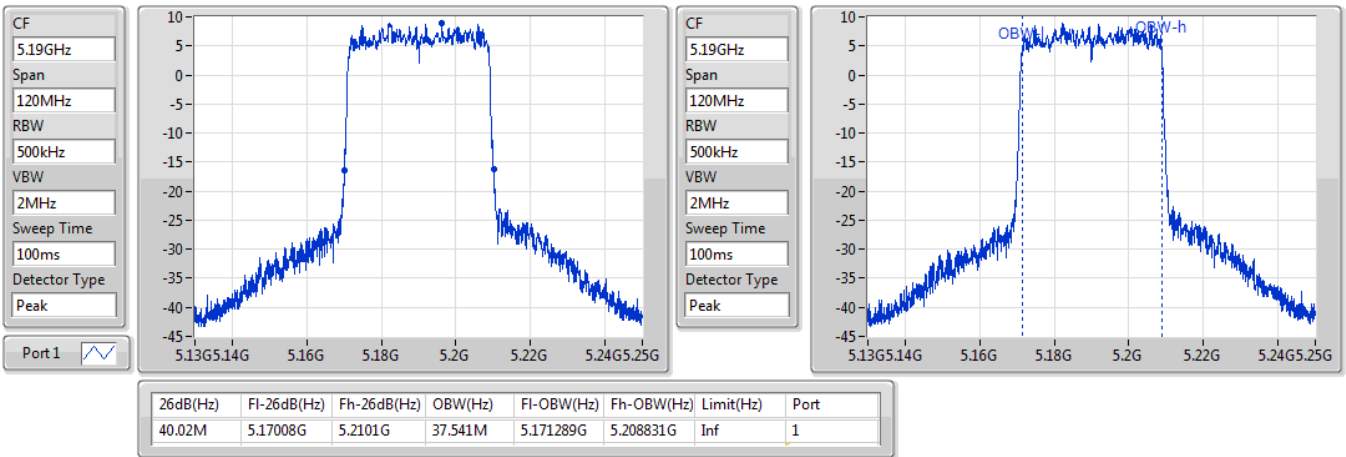

802.11ax HEW40_Nss1,(MCS0)_1TX

EBW

5190MHz

18/12/2019