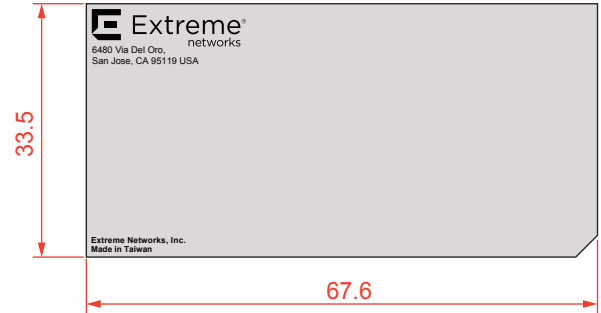

比例 : 50%

比例 : 100%

Model : AP310

Model : AP310i-1-WR

Model : AP310e-1-WR