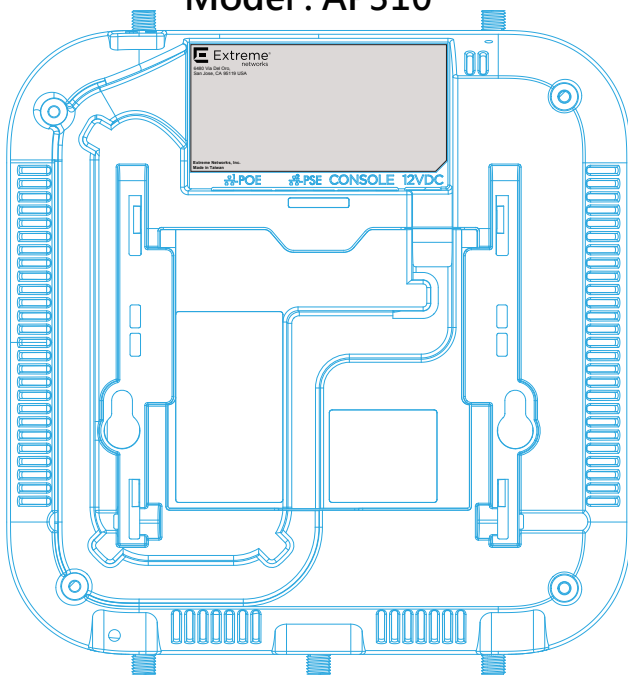

比例 : 50%

比例 : 100%

Model : AP310

Model : AP310i-1-WR

Model : AP310e-1-WR