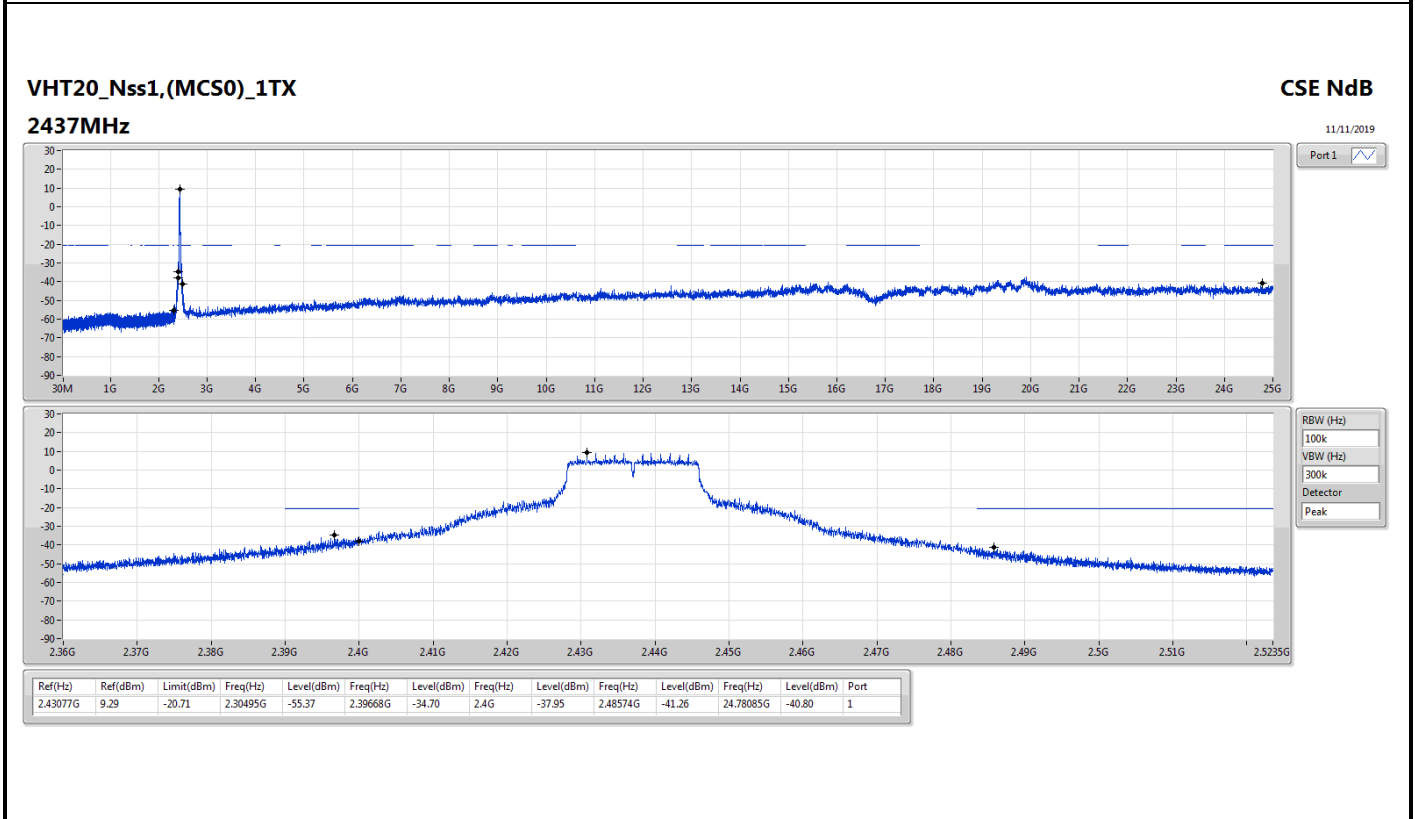

CSE(Non-restricted Band)_ Non-Beamforming _Sample 2_
Radio 1_Omni_1T1S

Appendix E.3

Result

Mode	Result	Ref (Hz)	Ref (dBm)	Limit (dBm)	Freq (Hz)	Level (dBm)	Freq (Hz)	Level (dBm)	Freq (Hz)	Level (dBm)	Freq (Hz)	Level (dBm)	Freq (Hz)	Level (dBm)	Port
802.11b_Nss1,(1Mbps)_1TX	-	-	-	-	-	-	-	-	-	-	-	-	-	-	-
2412MHz	Pass	2.43603G	12.00	-18.00	2.30816G	-55.65	2.39902G	-35.90	2.4G	-37.11	2.48368G	-51.80	24.68533G	-41.21	1
2437MHz	Pass	2.43603G	12.00	-18.00	2.15671G	-55.11	2.39706G	-46.42	2.4G	-49.46	2.48584G	-48.37	15.20306G	-39.72	1
2462MHz	Pass	2.43603G	12.00	-18.00	900.26M	-56.00	2.3981G	-50.74	2.4835G	-50.79	2.4846G	-43.94	23.37045G	-40.88	1
802.11g_Nss1,(6Mbps)_1TX	-	-	-	-	-	-	-	-	-	-	-	-	-	-	-
2412MHz	Pass	2.43954G	10.01	-19.99	818.41M	-54.65	2.39918G	-30.20	2.4G	-30.94	2.51076G	-52.31	16.23697G	-40.68	1
2437MHz	Pass	2.43954G	10.01	-19.99	2.3G	-55.48	2.39976G	-32.97	2.4G	-37.02	2.48446G	-37.74	23.34517G	-40.54	1
2462MHz	Pass	2.43954G	10.01	-19.99	2.30233G	-54.53	2.39226G	-51.52	2.4835G	-48.22	2.48372G	-40.26	24.97471G	-41.32	1
VHT20_Nss1,(MCS0)_1TX	-	-	-	-	-	-	-	-	-	-	-	-	-	-	-
2412MHz	Pass	2.43077G	9.29	-20.71	1.92982G	-54.35	2.39638G	-32.87	2.4G	-37.09	2.5001G	-52.75	24.882G	-40.88	1
2437MHz	Pass	2.43077G	9.29	-20.71	2.30495G	-55.37	2.39668G	-34.70	2.4G	-37.95	2.48574G	-41.26	24.78085G	-40.80	1
2462MHz	Pass	2.43077G	9.29	-20.71	911.61M	-55.95	2.39906G	-52.24	2.4835G	-41.27	2.48484G	-38.61	16.20607G	-39.79	1
VHT40_Nss1,(MCS0)_1TX	-	-	-	-	-	-	-	-	-	-	-	-	-	-	-
2422MHz	Pass	2.43202G	2.76	-27.24	2.3097G	-53.83	2.39916G	-38.87	2.4G	-45.37	2.48698G	-50.04	23.3397G	-40.35	1
2437MHz	Pass	2.43202G	2.76	-27.24	2.30054G	-54.69	2.39948G	-33.67	2.4G	-38.85	2.48462G	-37.20	24.57932G	-40.27	1
2452MHz	Pass	2.43202G	2.76	-27.24	2.30826G	-53.55	2.39328G	-46.03	2.4835G	-43.75	2.48446G	-37.59	24.51762G	-41.04	1
802.11ax HEW20_Nss1,(MCS0)_1TX	-	-	-	-	-	-	-	-	-	-	-	-	-	-	-
2412MHz	Pass	2.43954G	9.18	-20.82	1.97264G	-55.46	2.39974G	-27.64	2.4G	-34.68	2.5041G	-52.43	23.3536G	-40.27	1
2437MHz	Pass	2.43954G	9.18	-20.82	858.61M	-55.48	2.39764G	-34.59	2.4G	-36.63	2.48388G	-40.02	23.57555G	-40.78	1
2462MHz	Pass	2.43954G	9.18	-20.82	2.01982G	-55.07	2.39098G	-52.03	2.4835G	-39.40	2.4842G	-38.70	23.38169G	-40.45	1
802.11ax HEW40_Nss1,(MCS0)_1TX	-	-	-	-	-	-	-	-	-	-	-	-	-	-	-
2422MHz	Pass	2.43202G	2.81	-27.19	2.18174G	-54.90	2.39676G	-39.45	2.4G	-46.04	2.48538G	-49.35	23.26958G	-41.21	1
2437MHz	Pass	2.43202G	2.81	-27.19	2.11877G	-55.03	2.39948G	-32.90	2.4G	-38.55	2.48462G	-37.19	23.31165G	-40.92	1
2452MHz	Pass	2.43202G	2.81	-27.19	1.86458G	-56.11	2.39724G	-43.26	2.4835G	-40.98	2.48354G	-37.76	15.19805G	-41.33	1