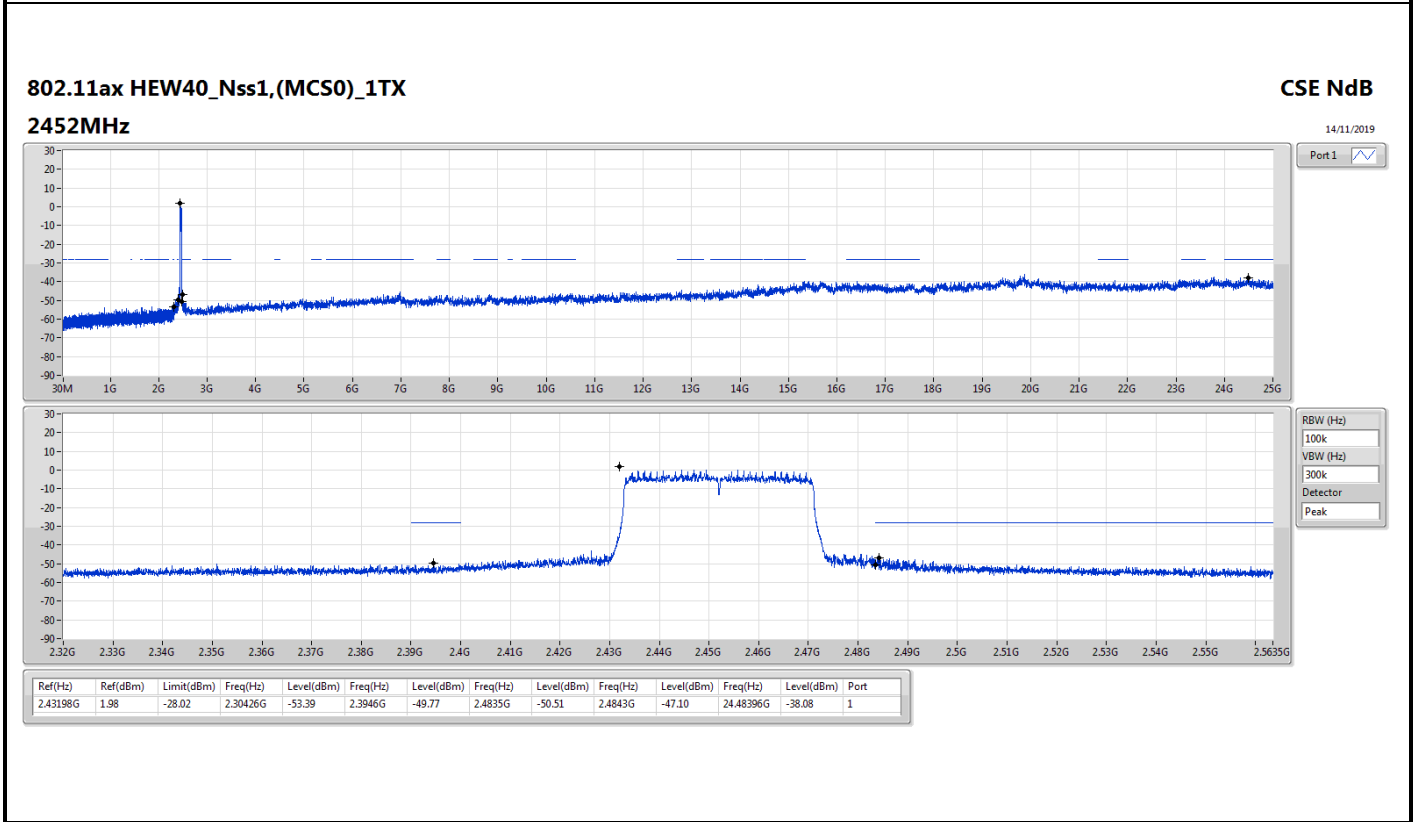

**CSE(Non-restricted Band)_Non-Beamforming_Sample 2_Radio
1_Panel 2_1T1S**

Appendix E.7

Result

Mode	Result	Ref (Hz)	Ref (dBm)	Limit (dBm)	Freq (Hz)	Level (dBm)	Freq (Hz)	Level (dBm)	Freq (Hz)	Level (dBm)	Freq (Hz)	Level (dBm)	Freq (Hz)	Level (dBm)	Port
802.11b_Nss1,(1Mbps)_1TX	-	-	-	-	-	-	-	-	-	-	-	-	-	-	-
2412MHz_TnomVnom	Pass	2.41298G	12.97	-17.03	2.17418G	-53.25	2.4G	-33.64	2.4G	-34.82	2.48502G	-49.40	24.07284G	-38.10	1
2437MHz_TnomVnom	Pass	2.41298G	12.97	-17.03	2.17331G	-52.36	2.394G	-46.73	2.4G	-49.56	2.48568G	-47.62	24.42685G	-37.92	1
2462MHz_TnomVnom	Pass	2.41298G	12.97	-17.03	2.30233G	-52.89	2.39712G	-49.61	2.4835G	-49.82	2.48598G	-44.91	24.11218G	-38.14	1
802.11g_Nss1,(6Mbps)_1TX	-	-	-	-	-	-	-	-	-	-	-	-	-	-	-
2412MHz_TnomVnom	Pass	2.44451G	8.41	-21.59	2.14855G	-53.79	2.3986G	-33.20	2.4G	-38.59	2.518G	-51.76	24.53361G	-36.84	1
2437MHz_TnomVnom	Pass	2.44451G	8.41	-21.59	2.19952G	-52.71	2.39988G	-37.04	2.4G	-42.07	2.4839G	-44.33	24.74152G	-37.31	1
2462MHz_TnomVnom	Pass	2.44451G	8.41	-21.59	1.92283G	-53.53	2.39952G	-51.35	2.4835G	-44.95	2.48386G	-43.64	23.46879G	-36.52	1
VHT20_Nss1,(MCS0)_1TX	-	-	-	-	-	-	-	-	-	-	-	-	-	-	-
2412MHz_TnomVnom	Pass	2.43073G	7.95	-22.05	2.30699G	-52.85	2.39998G	-41.65	2.4G	-42.11	2.5009G	-51.52	24.39313G	-38.53	1
2437MHz_TnomVnom	Pass	2.43073G	7.95	-22.05	2.17214G	-53.95	2.39736G	-40.19	2.4G	-41.63	2.48416G	-45.42	24.50552G	-36.80	1
2462MHz_TnomVnom	Pass	2.43073G	7.95	-22.05	2.13778G	-54.38	2.3996G	-51.32	2.4835G	-52.69	2.48624G	-50.55	24.26109G	-38.35	1
VHT40_Nss1,(MCS0)_1TX	-	-	-	-	-	-	-	-	-	-	-	-	-	-	-
2422MHz_TnomVnom	Pass	2.442G	1.78	-28.22	2.30569G	-53.40	2.39544G	-40.51	2.4G	-45.15	2.48522G	-50.52	24.40263G	-37.82	1
2437MHz_TnomVnom	Pass	2.442G	1.78	-28.22	2.14539G	-53.35	2.3996G	-38.63	2.4G	-43.39	2.48418G	-42.64	24.41665G	-37.63	1
2452MHz_TnomVnom	Pass	2.442G	1.78	-28.22	2.3034G	-53.37	2.3982G	-50.15	2.4835G	-49.71	2.48442G	-46.10	23.19106G	-38.20	1
802.11ax HEW20_Nss1,(MCS0)_1TX	-	-	-	-	-	-	-	-	-	-	-	-	-	-	-
2412MHz_TnomVnom	Pass	2.43077G	7.70	-22.30	2.13312G	-53.94	2.39938G	-37.61	2.4G	-43.04	2.51146G	-51.72	24.17961G	-37.43	1
2437MHz_TnomVnom	Pass	2.43077G	7.70	-22.30	2.17797G	-54.08	2.39988G	-37.77	2.4G	-41.37	2.48456G	-41.95	24.71062G	-38.33	1
2462MHz_TnomVnom	Pass	2.43077G	7.70	-22.30	2.30466G	-53.52	2.39452G	-51.89	2.4835G	-45.84	2.48352G	-45.15	24.1487G	-38.04	1
802.11ax HEW40_Nss1,(MCS0)_1TX	-	-	-	-	-	-	-	-	-	-	-	-	-	-	-
2422MHz_TnomVnom	Pass	2.43198G	1.98	-28.02	2.30597G	-53.70	2.3956G	-41.06	2.4G	-45.53	2.4841G	-49.35	24.09974G	-37.89	1
2437MHz_TnomVnom	Pass	2.43198G	1.98	-28.02	1.98251G	-53.15	2.39636G	-40.24	2.4G	-45.35	2.48446G	-43.44	24.06328G	-37.89	1
2452MHz_TnomVnom	Pass	2.43198G	1.98	-28.02	2.30426G	-53.39	2.3946G	-49.77	2.4835G	-50.51	2.4843G	-47.10	24.48396G	-38.08	1