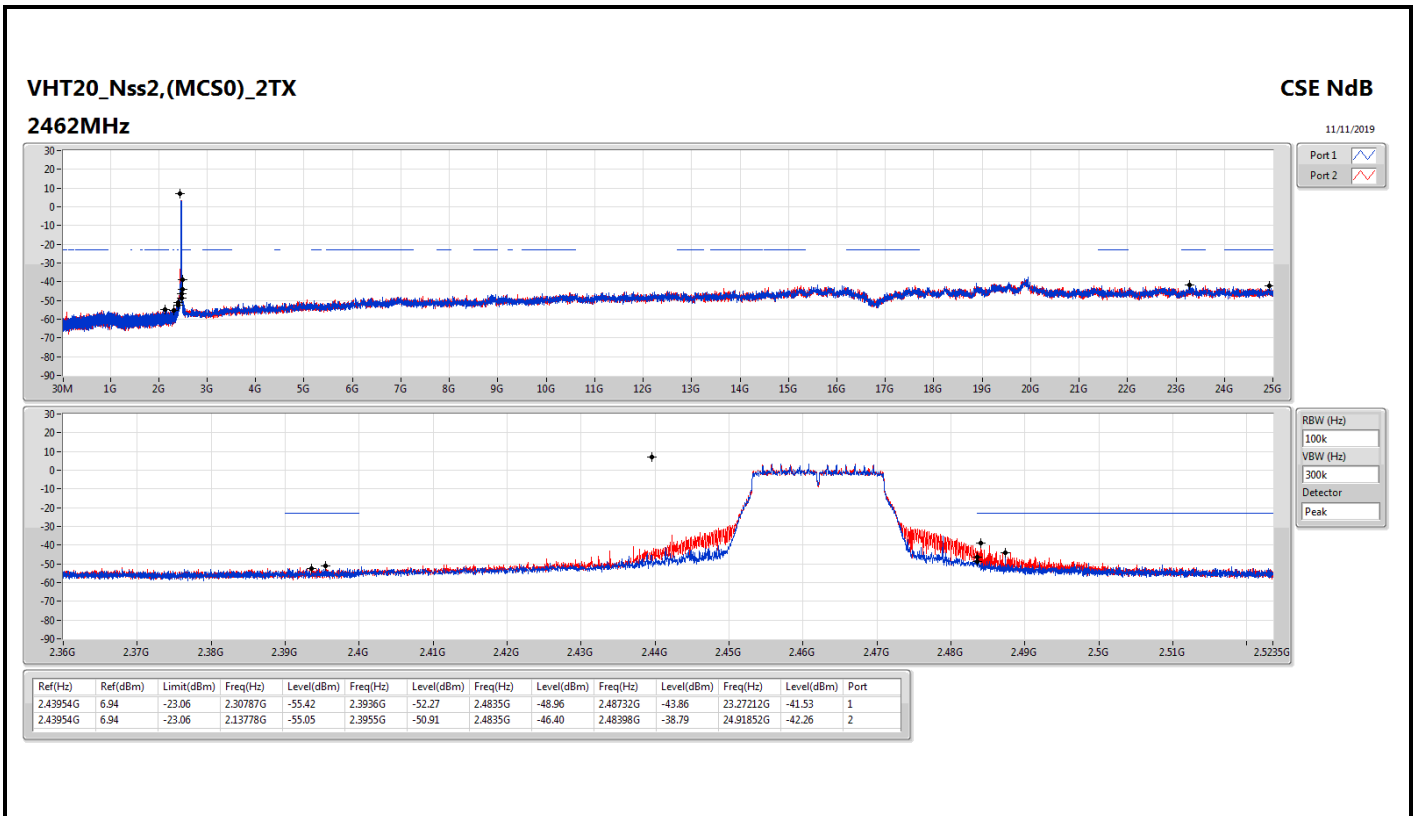

CSE(Non-restricted Band)_Non-Beamforming_Sample 2_
Radio 1_Omni_2T2S

Appendix E.4

Result

Mode	Result	Ref (Hz)	Ref (dBm)	Limit (dBm)	Freq (Hz)	Level (dBm)	Freq (Hz)	Level (dBm)	Freq (Hz)	Level (dBm)	Freq (Hz)	Level (dBm)	Freq (Hz)	Level (dBm)	Port
802.11b_Nss1,(1Mbps)_2TX	-	-	-	-	-	-	-	-	-	-	-	-	-	-	-
2412MHz	Pass	2.43753G	12.19	-17.81	2.19544G	-55.60	2.39656G	-41.76	2.4G	-49.41	2.50026G	-51.91	23.54184G	-42.52	1
2412MHz	Pass	2.43753G	12.19	-17.81	2.30088G	-54.44	2.39996G	-41.85	2.4G	-41.61	2.51026G	-52.54	17.53218G	-42.62	2
2437MHz	Pass	2.43753G	12.19	-17.81	2.06089G	-55.03	2.39954G	-45.01	2.4835G	-49.97	2.48704G	-47.88	24.60666G	-42.51	1
2437MHz	Pass	2.43753G	12.19	-17.81	1.98138G	-54.43	2.3957G	-49.10	2.4835G	-50.96	2.48852G	-49.23	23.46598G	-42.10	2
2462MHz	Pass	2.43753G	12.19	-17.81	2.08826G	-55.19	2.3949G	-51.56	2.4835G	-52.84	2.48574G	-47.74	23.27212G	-41.87	1
2462MHz	Pass	2.43753G	12.19	-17.81	2.30379G	-55.36	2.39808G	-50.22	2.4835G	-46.83	2.486G	-44.89	15.20025G	-42.31	2
802.11g_Nss1,(6Mbps)_2TX	-	-	-	-	-	-	-	-	-	-	-	-	-	-	-
2412MHz	Pass	2.44455G	7.90	-22.10	2.16807G	-55.28	2.39994G	-36.75	2.4G	-42.16	2.50394G	-52.41	17.50971G	-41.70	1
2412MHz	Pass	2.44455G	7.90	-22.10	2.13749G	-54.78	2.39922G	-35.56	2.4G	-40.10	2.50904G	-52.07	17.45632G	-42.27	2
2437MHz	Pass	2.44455G	7.90	-22.10	2.10487G	-55.04	2.3999G	-36.81	2.4G	-39.81	2.48394G	-43.73	24.01384G	-42.28	1
2437MHz	Pass	2.44455G	7.90	-22.10	854.24M	-55.83	2.39796G	-37.46	2.4G	-44.42	2.48448G	-40.96	24.04475G	-42.02	2
2462MHz	Pass	2.44455G	7.90	-22.10	2.14884G	-55.18	2.39516G	-52.50	2.4835G	-49.45	2.4845G	-46.13	24.91009G	-42.36	1
2462MHz	Pass	2.44455G	7.90	-22.10	2.13952G	-55.23	2.39214G	-51.71	2.4835G	-50.78	2.4855G	-43.44	24.94943G	-42.28	2
VHT20_Nss2,(MCS0)_2TX	-	-	-	-	-	-	-	-	-	-	-	-	-	-	-
2412MHz	Pass	2.43954G	6.94	-23.06	2.30379G	-55.29	2.3968G	-37.81	2.4G	-41.84	2.50068G	-52.24	16.21169G	-41.85	1
2412MHz	Pass	2.43954G	6.94	-23.06	2.30204G	-55.04	2.39984G	-33.26	2.4G	-39.95	2.49846G	-52.57	25G	-41.30	2
2437MHz	Pass	2.43954G	6.94	-23.06	2.30408G	-54.54	2.39984G	-40.95	2.4G	-42.83	2.48454G	-45.68	17.58556G	-41.37	1
2437MHz	Pass	2.43954G	6.94	-23.06	2.30641G	-54.90	2.39522G	-41.02	2.4G	-44.99	2.48422G	-43.31	24.83143G	-41.89	2
2462MHz	Pass	2.43954G	6.94	-23.06	2.30787G	-55.42	2.3936G	-52.27	2.4835G	-48.96	2.48732G	-43.86	23.27212G	-41.53	1
2462MHz	Pass	2.43954G	6.94	-23.06	2.13778G	-55.05	2.3955G	-50.91	2.4835G	-46.40	2.48398G	-38.79	24.91852G	-42.26	2
VHT40_Nss2,(MCS0)_2TX	-	-	-	-	-	-	-	-	-	-	-	-	-	-	-
2422MHz	Pass	2.43453G	0.46	-29.54	2.30798G	-54.68	2.3992G	-45.22	2.4G	-47.95	2.49438G	-52.65	23.37335G	-41.57	1
2422MHz	Pass	2.43453G	0.46	-29.54	2.30569G	-54.80	2.39704G	-45.62	2.4G	-48.02	2.51534G	-52.26	17.61559G	-42.70	2
2437MHz	Pass	2.43453G	0.46	-29.54	2.30025G	-55.39	2.39956G	-41.36	2.4G	-47.26	2.48786G	-49.91	17.5006G	-42.73	1
2437MHz	Pass	2.43453G	0.46	-29.54	2.30283G	-52.83	2.39956G	-39.86	2.4G	-45.67	2.4867G	-49.64	15.16159G	-42.38	2
2452MHz	Pass	2.43453G	0.46	-29.54	896.48M	-54.71	2.39864G	-51.07	2.4835G	-51.24	2.48454G	-46.10	15.21769G	-41.92	1
2452MHz	Pass	2.43453G	0.46	-29.54	2.30798G	-54.49	2.3996G	-51.48	2.4835G	-50.86	2.4895G	-44.14	16.20489G	-42.00	2
802.11ax HEW20_Nss2,(MCS0)_2TX	-	-	-	-	-	-	-	-	-	-	-	-	-	-	-
2412MHz	Pass	2.43077G	6.86	-23.14	2.30787G	-55.35	2.39996G	-40.40	2.4G	-40.15	2.51016G	-51.61	17.55466G	-42.17	1
2412MHz	Pass	2.43077G	6.86	-23.14	2.10399G	-55.72	2.39888G	-35.07	2.4G	-39.01	2.51294G	-52.11	17.46475G	-42.08	2
2437MHz	Pass	2.43077G	6.86	-23.14	2.14069G	-54.67	2.39882G	-40.30	2.4G	-43.42	2.48546G	-45.62	23.30864G	-41.26	1
2437MHz	Pass	2.43077G	6.86	-23.14	2.30379G	-54.68	2.39964G	-41.45	2.4835G	-42.36	2.48368G	-44.05	24.9719G	-41.93	2
2462MHz	Pass	2.43077G	6.86	-23.14	1.96623G	-55.15	2.39114G	-52.54	2.4835G	-45.75	2.48414G	-42.66	23.37888G	-42.03	1
2462MHz	Pass	2.43077G	6.86	-23.14	2.14972G	-54.46	2.39926G	-51.94	2.4835G	-45.19	2.48376G	-39.69	24.6179G	-42.20	2
802.11ax HEW40_Nss2,(MCS0)_2TX	-	-	-	-	-	-	-	-	-	-	-	-	-	-	-
2422MHz	Pass	2.43453G	0.40	-29.60	2.30454G	-55.04	2.39804G	-43.02	2.4G	-47.94	2.48526G	-50.87	17.46695G	-41.94	1
2422MHz	Pass	2.43453G	0.40	-29.60	2.30941G	-54.18	2.39804G	-43.57	2.4G	-46.10	2.48586G	-52.28	23.24715G	-41.51	2
2437MHz	Pass	2.43453G	0.40	-29.60	2.30368G	-54.02	2.39928G	-36.12	2.4G	-40.56	2.48378G	-43.87	23.56967G	-42.09	1
2437MHz	Pass	2.43453G	0.40	-29.60	2.30283G	-54.18	2.39928G	-35.29	2.4G	-39.34	2.48822G	-42.89	16.20489G	-41.51	2
2452MHz	Pass	2.43453G	0.40	-29.60	2.30884G	-55.36	2.39928G	-47.93	2.4835G	-47.39	2.48474G	-43.53	16.24416G	-40.93	1
2452MHz	Pass	2.43453G	0.40	-29.60	2.30197G	-54.42	2.3992G	-49.26	2.4835G	-48.08	2.48698G	-43.07	15.23171G	-42.17	2