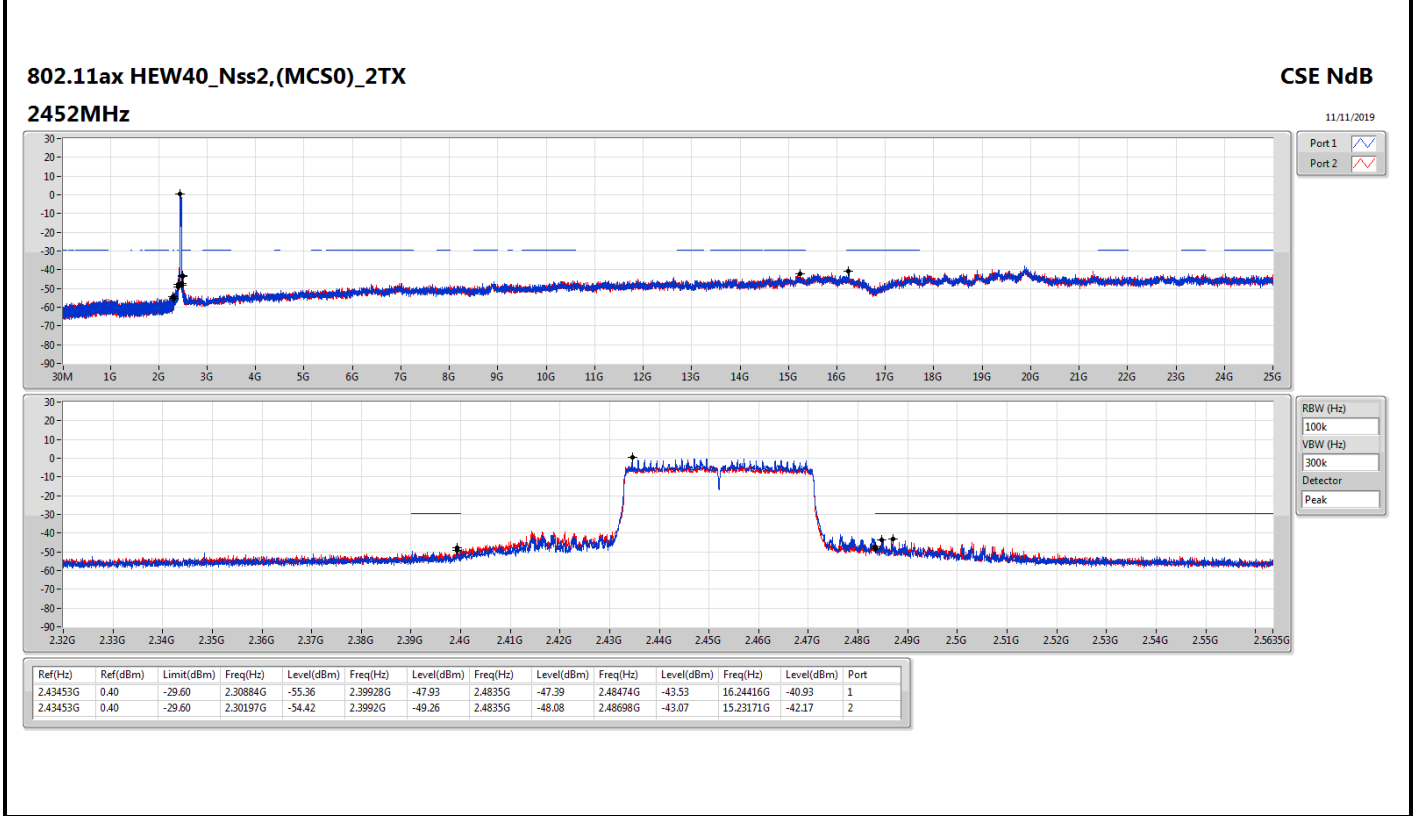

CSE(Non-restricted Band)_Non-Beamforming_Sample 2_
Radio 1_Omni_2T2S

Appendix E.4

Result

Mode	Result	Ref (Hz)	Ref (dBm)	Limit (dBm)	Freq (Hz)	Level (dBm)	Freq (Hz)	Level (dBm)	Freq (Hz)	Level (dBm)	Freq (Hz)	Level (dBm)	Freq (Hz)	Level (dBm)	Port
802.11b_Nss1,(1Mbps)_2TX	-	-	-	-	-	-	-	-	-	-	-	-	-	-	-
2412MHz	Pass	2.43753G	12.19	-17.81	2.19544G	-55.60	2.39656G	-41.76	2.4G	-49.41	2.50026G	-51.91	23.54184G	-42.52	1
2412MHz	Pass	2.43753G	12.19	-17.81	2.30088G	-54.44	2.39996G	-41.85	2.4G	-41.61	2.51026G	-52.54	17.53218G	-42.62	2
2437MHz	Pass	2.43753G	12.19	-17.81	2.06089G	-55.03	2.39954G	-45.01	2.4835G	-49.97	2.48704G	-47.88	24.60666G	-42.51	1
2437MHz	Pass	2.43753G	12.19	-17.81	1.98138G	-54.43	2.3957G	-49.10	2.4835G	-50.96	2.48852G	-49.23	23.46598G	-42.10	2
2462MHz	Pass	2.43753G	12.19	-17.81	2.08826G	-55.19	2.3949G	-51.56	2.4835G	-52.84	2.48574G	-47.74	23.27212G	-41.87	1
2462MHz	Pass	2.43753G	12.19	-17.81	2.30379G	-55.36	2.39808G	-50.22	2.4835G	-46.83	2.486G	-44.89	15.20025G	-42.31	2
802.11g_Nss1,(6Mbps)_2TX	-	-	-	-	-	-	-	-	-	-	-	-	-	-	-
2412MHz	Pass	2.44455G	7.90	-22.10	2.16807G	-55.28	2.39994G	-36.75	2.4G	-42.16	2.50394G	-52.41	17.50971G	-41.70	1
2412MHz	Pass	2.44455G	7.90	-22.10	2.13749G	-54.78	2.39922G	-35.56	2.4G	-40.10	2.50904G	-52.07	17.45632G	-42.27	2
2437MHz	Pass	2.44455G	7.90	-22.10	2.10487G	-55.04	2.3999G	-36.81	2.4G	-39.81	2.48394G	-43.73	24.01384G	-42.28	1
2437MHz	Pass	2.44455G	7.90	-22.10	854.24M	-55.83	2.39796G	-37.46	2.4G	-44.42	2.48448G	-40.96	24.04475G	-42.02	2
2462MHz	Pass	2.44455G	7.90	-22.10	2.14884G	-55.18	2.39516G	-52.50	2.4835G	-49.45	2.4845G	-46.13	24.91009G	-42.36	1
2462MHz	Pass	2.44455G	7.90	-22.10	2.13952G	-55.23	2.39214G	-51.71	2.4835G	-50.78	2.4855G	-43.44	24.94943G	-42.28	2
VHT20_Nss2,(MCS0)_2TX	-	-	-	-	-	-	-	-	-	-	-	-	-	-	-
2412MHz	Pass	2.43954G	6.94	-23.06	2.30379G	-55.29	2.3968G	-37.81	2.4G	-41.84	2.50068G	-52.24	16.21169G	-41.85	1
2412MHz	Pass	2.43954G	6.94	-23.06	2.30204G	-55.04	2.39984G	-33.26	2.4G	-39.95	2.49846G	-52.57	25G	-41.30	2
2437MHz	Pass	2.43954G	6.94	-23.06	2.30408G	-54.54	2.39984G	-40.95	2.4G	-42.83	2.48454G	-45.68	17.58556G	-41.37	1
2437MHz	Pass	2.43954G	6.94	-23.06	2.30641G	-54.90	2.39522G	-41.02	2.4G	-44.99	2.48422G	-43.31	24.83143G	-41.89	2
2462MHz	Pass	2.43954G	6.94	-23.06	2.30787G	-55.42	2.3936G	-52.27	2.4835G	-48.96	2.48732G	-43.86	23.27212G	-41.53	1
2462MHz	Pass	2.43954G	6.94	-23.06	2.13778G	-55.05	2.3955G	-50.91	2.4835G	-46.40	2.48398G	-38.79	24.91852G	-42.26	2
VHT40_Nss2,(MCS0)_2TX	-	-	-	-	-	-	-	-	-	-	-	-	-	-	-
2422MHz	Pass	2.43453G	0.46	-29.54	2.30798G	-54.68	2.3992G	-45.22	2.4G	-47.95	2.49438G	-52.65	23.37335G	-41.57	1
2422MHz	Pass	2.43453G	0.46	-29.54	2.30569G	-54.80	2.39704G	-45.62	2.4G	-48.02	2.51534G	-52.26	17.61559G	-42.70	2
2437MHz	Pass	2.43453G	0.46	-29.54	2.30025G	-55.39	2.39956G	-41.36	2.4G	-47.26	2.48786G	-49.91	17.5006G	-42.73	1
2437MHz	Pass	2.43453G	0.46	-29.54	2.30283G	-52.83	2.39956G	-39.86	2.4G	-45.67	2.4867G	-49.64	15.16159G	-42.38	2
2452MHz	Pass	2.43453G	0.46	-29.54	896.48M	-54.71	2.39864G	-51.07	2.4835G	-51.24	2.48454G	-46.10	15.21769G	-41.92	1
2452MHz	Pass	2.43453G	0.46	-29.54	2.30798G	-54.49	2.3996G	-51.48	2.4835G	-50.86	2.4895G	-44.14	16.20489G	-42.00	2
802.11ax HEW20_Nss2,(MCS0)_2TX	-	-	-	-	-	-	-	-	-	-	-	-	-	-	-
2412MHz	Pass	2.43077G	6.86	-23.14	2.30787G	-55.35	2.39996G	-40.40	2.4G	-40.15	2.51016G	-51.61	17.55466G	-42.17	1
2412MHz	Pass	2.43077G	6.86	-23.14	2.10399G	-55.72	2.39888G	-35.07	2.4G	-39.01	2.51294G	-52.11	17.46475G	-42.08	2
2437MHz	Pass	2.43077G	6.86	-23.14	2.14069G	-54.67	2.39882G	-40.30	2.4G	-43.42	2.48546G	-45.62	23.30864G	-41.26	1
2437MHz	Pass	2.43077G	6.86	-23.14	2.30379G	-54.68	2.39964G	-41.45	2.4835G	-42.36	2.48368G	-44.05	24.9719G	-41.93	2
2462MHz	Pass	2.43077G	6.86	-23.14	1.96623G	-55.15	2.39114G	-52.54	2.4835G	-45.75	2.48414G	-42.66	23.37888G	-42.03	1
2462MHz	Pass	2.43077G	6.86	-23.14	2.14972G	-54.46	2.39926G	-51.94	2.4835G	-45.19	2.48376G	-39.69	24.6179G	-42.20	2
802.11ax HEW40_Nss2,(MCS0)_2TX	-	-	-	-	-	-	-	-	-	-	-	-	-	-	-
2422MHz	Pass	2.43453G	0.40	-29.60	2.30454G	-55.04	2.39804G	-43.02	2.4G	-47.94	2.48526G	-50.87	17.46695G	-41.94	1
2422MHz	Pass	2.43453G	0.40	-29.60	2.30941G	-54.18	2.39804G	-43.57	2.4G	-46.10	2.48586G	-52.28	23.24715G	-41.51	2
2437MHz	Pass	2.43453G	0.40	-29.60	2.30368G	-54.02	2.39928G	-36.12	2.4G	-40.56	2.48378G	-43.87	23.56967G	-42.09	1
2437MHz	Pass	2.43453G	0.40	-29.60	2.30283G	-54.18	2.39928G	-35.29	2.4G	-39.34	2.48822G	-42.89	16.20489G	-41.51	2
2452MHz	Pass	2.43453G	0.40	-29.60	2.30884G	-55.36	2.39928G	-47.93	2.4835G	-47.39	2.48474G	-43.53	16.24416G	-40.93	1
2452MHz	Pass	2.43453G	0.40	-29.60	2.30197G	-54.42	2.3992G	-49.26	2.4835G	-48.08	2.48698G	-43.07	15.23171G	-42.17	2