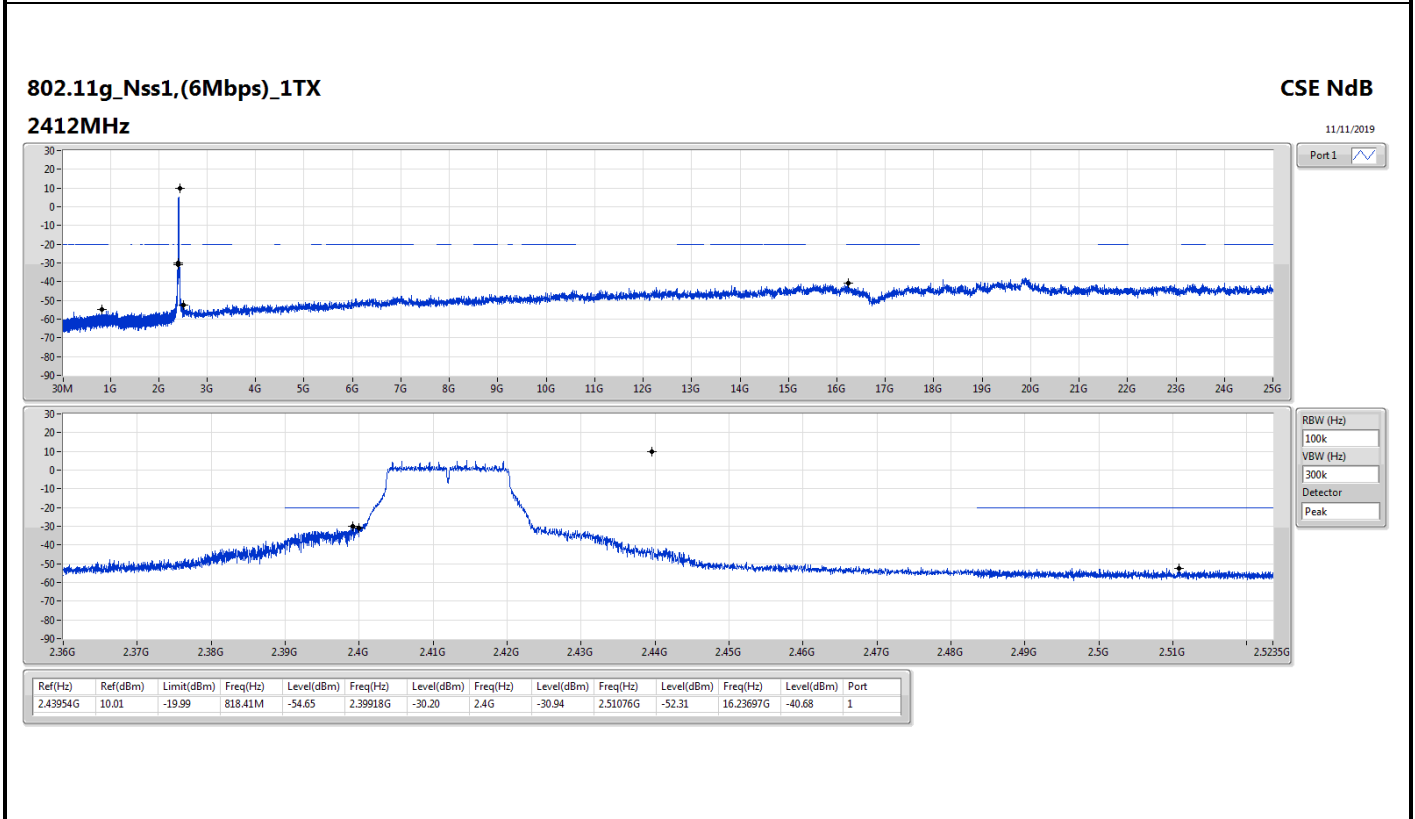

CSE(Non-restricted Band)_ Non-Beamforming _Sample 2_
Radio 1_Omni_1T1S

Appendix E.3

Result

Mode	Result	Ref (Hz)	Ref (dBm)	Limit (dBm)	Freq (Hz)	Level (dBm)	Freq (Hz)	Level (dBm)	Freq (Hz)	Level (dBm)	Freq (Hz)	Level (dBm)	Freq (Hz)	Level (dBm)	Port
802.11b_Nss1,(1Mbps)_1TX	-	-	-	-	-	-	-	-	-	-	-	-	-	-	-
2412MHz	Pass	2.43603G	12.00	-18.00	2.30816G	-55.65	2.39902G	-35.90	2.4G	-37.11	2.48368G	-51.80	24.68533G	-41.21	1
2437MHz	Pass	2.43603G	12.00	-18.00	2.15671G	-55.11	2.39706G	-46.42	2.4G	-49.46	2.48584G	-48.37	15.20306G	-39.72	1
2462MHz	Pass	2.43603G	12.00	-18.00	900.26M	-56.00	2.3981G	-50.74	2.4835G	-50.79	2.4846G	-43.94	23.37045G	-40.88	1
802.11g_Nss1,(6Mbps)_1TX	-	-	-	-	-	-	-	-	-	-	-	-	-	-	-
2412MHz	Pass	2.43954G	10.01	-19.99	818.41M	-54.65	2.39918G	-30.20	2.4G	-30.94	2.51076G	-52.31	16.23697G	-40.68	1
2437MHz	Pass	2.43954G	10.01	-19.99	2.3G	-55.48	2.39976G	-32.97	2.4G	-37.02	2.48446G	-37.74	23.34517G	-40.54	1
2462MHz	Pass	2.43954G	10.01	-19.99	2.30233G	-54.53	2.39226G	-51.52	2.4835G	-48.22	2.48372G	-40.26	24.97471G	-41.32	1
VHT20_Nss1,(MCS0)_1TX	-	-	-	-	-	-	-	-	-	-	-	-	-	-	-
2412MHz	Pass	2.43077G	9.29	-20.71	1.92982G	-54.35	2.39638G	-32.87	2.4G	-37.09	2.5001G	-52.75	24.882G	-40.88	1
2437MHz	Pass	2.43077G	9.29	-20.71	2.30495G	-55.37	2.39668G	-34.70	2.4G	-37.95	2.48574G	-41.26	24.78085G	-40.80	1
2462MHz	Pass	2.43077G	9.29	-20.71	911.61M	-55.95	2.39906G	-52.24	2.4835G	-41.27	2.48484G	-38.61	16.20607G	-39.79	1
VHT40_Nss1,(MCS0)_1TX	-	-	-	-	-	-	-	-	-	-	-	-	-	-	-
2422MHz	Pass	2.43202G	2.76	-27.24	2.3097G	-53.83	2.39916G	-38.87	2.4G	-45.37	2.48698G	-50.04	23.3397G	-40.35	1
2437MHz	Pass	2.43202G	2.76	-27.24	2.30054G	-54.69	2.39948G	-33.67	2.4G	-38.85	2.48462G	-37.20	24.57932G	-40.27	1
2452MHz	Pass	2.43202G	2.76	-27.24	2.30826G	-53.55	2.39328G	-46.03	2.4835G	-43.75	2.48446G	-37.59	24.51762G	-41.04	1
802.11ax HEW20_Nss1,(MCS0)_1TX	-	-	-	-	-	-	-	-	-	-	-	-	-	-	-
2412MHz	Pass	2.43954G	9.18	-20.82	1.97264G	-55.46	2.39974G	-27.64	2.4G	-34.68	2.5041G	-52.43	23.3536G	-40.27	1
2437MHz	Pass	2.43954G	9.18	-20.82	858.61M	-55.48	2.39764G	-34.59	2.4G	-36.63	2.48388G	-40.02	23.57555G	-40.78	1
2462MHz	Pass	2.43954G	9.18	-20.82	2.01982G	-55.07	2.39098G	-52.03	2.4835G	-39.40	2.4842G	-38.70	23.38169G	-40.45	1
802.11ax HEW40_Nss1,(MCS0)_1TX	-	-	-	-	-	-	-	-	-	-	-	-	-	-	-
2422MHz	Pass	2.43202G	2.81	-27.19	2.18174G	-54.90	2.39676G	-39.45	2.4G	-46.04	2.48538G	-49.35	23.26958G	-41.21	1
2437MHz	Pass	2.43202G	2.81	-27.19	2.11877G	-55.03	2.39948G	-32.90	2.4G	-38.55	2.48462G	-37.19	23.31165G	-40.92	1
2452MHz	Pass	2.43202G	2.81	-27.19	1.86458G	-56.11	2.39724G	-43.26	2.4835G	-40.98	2.48354G	-37.76	15.19805G	-41.33	1