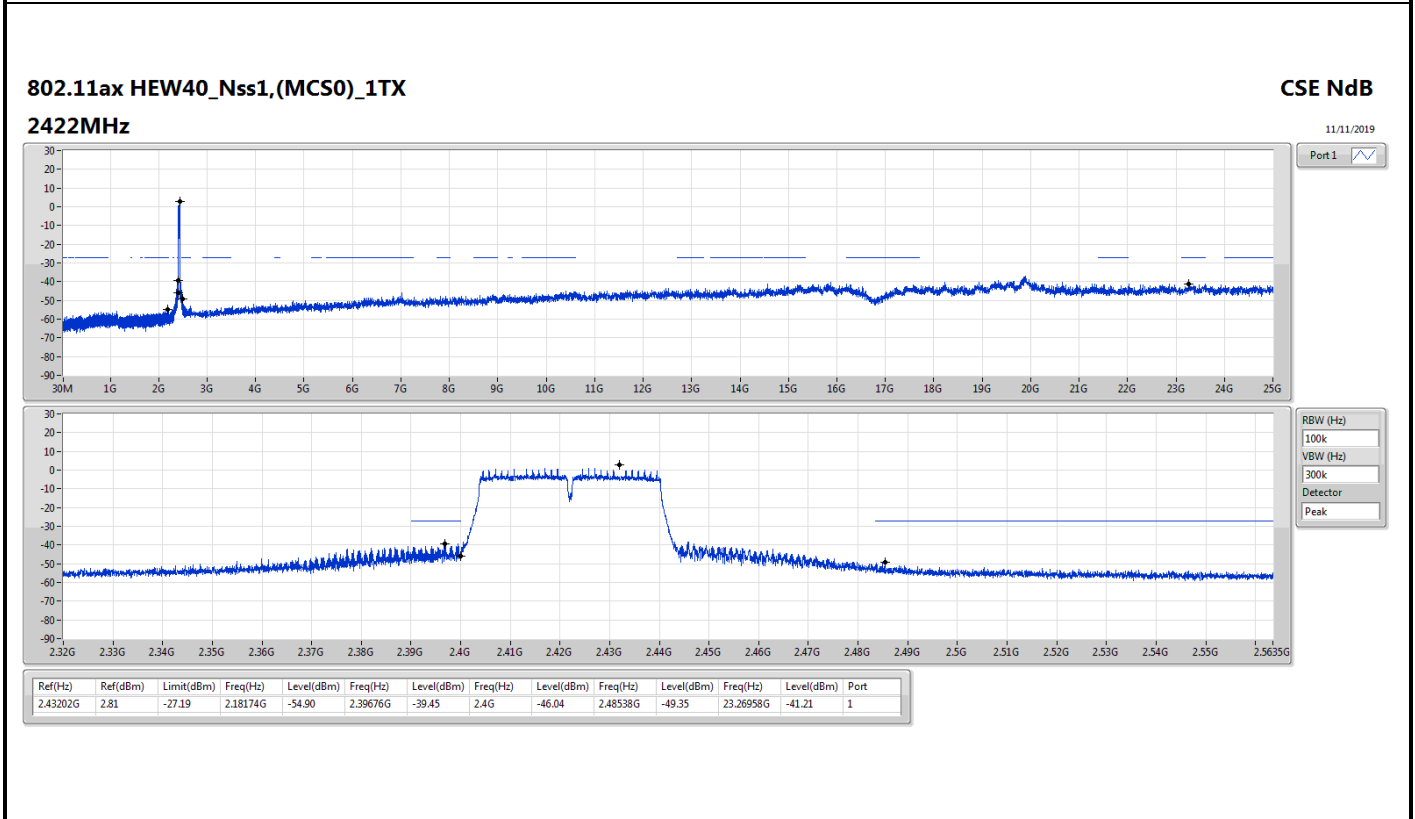

CSE(Non-restricted Band)_ Non-Beamforming _Sample 2_
Radio 1_Omni_1T1S

Appendix E.3

Result

Mode	Result	Ref (Hz)	Ref (dBm)	Limit (dBm)	Freq (Hz)	Level (dBm)	Freq (Hz)	Level (dBm)	Freq (Hz)	Level (dBm)	Freq (Hz)	Level (dBm)	Freq (Hz)	Level (dBm)	Port
802.11b_Nss1,(1Mbps)_1TX	-	-	-	-	-	-	-	-	-	-	-	-	-	-	-
2412MHz	Pass	2.43603G	12.00	-18.00	2.30816G	-55.65	2.39902G	-35.90	2.4G	-37.11	2.48368G	-51.80	24.68533G	-41.21	1
2437MHz	Pass	2.43603G	12.00	-18.00	2.15671G	-55.11	2.39706G	-46.42	2.4G	-49.46	2.48584G	-48.37	15.20306G	-39.72	1
2462MHz	Pass	2.43603G	12.00	-18.00	900.26M	-56.00	2.3981G	-50.74	2.4835G	-50.79	2.4846G	-43.94	23.37045G	-40.88	1
802.11g_Nss1,(6Mbps)_1TX	-	-	-	-	-	-	-	-	-	-	-	-	-	-	-
2412MHz	Pass	2.43954G	10.01	-19.99	818.41M	-54.65	2.39918G	-30.20	2.4G	-30.94	2.51076G	-52.31	16.23697G	-40.68	1
2437MHz	Pass	2.43954G	10.01	-19.99	2.3G	-55.48	2.39976G	-32.97	2.4G	-37.02	2.48446G	-37.74	23.34517G	-40.54	1
2462MHz	Pass	2.43954G	10.01	-19.99	2.30233G	-54.53	2.39226G	-51.52	2.4835G	-48.22	2.48372G	-40.26	24.97471G	-41.32	1
VHT20_Nss1,(MCS0)_1TX	-	-	-	-	-	-	-	-	-	-	-	-	-	-	-
2412MHz	Pass	2.43077G	9.29	-20.71	1.92982G	-54.35	2.39638G	-32.87	2.4G	-37.09	2.5001G	-52.75	24.882G	-40.88	1
2437MHz	Pass	2.43077G	9.29	-20.71	2.30495G	-55.37	2.39668G	-34.70	2.4G	-37.95	2.48574G	-41.26	24.78085G	-40.80	1
2462MHz	Pass	2.43077G	9.29	-20.71	911.61M	-55.95	2.39906G	-52.24	2.4835G	-41.27	2.48484G	-38.61	16.20607G	-39.79	1
VHT40_Nss1,(MCS0)_1TX	-	-	-	-	-	-	-	-	-	-	-	-	-	-	-
2422MHz	Pass	2.43202G	2.76	-27.24	2.3097G	-53.83	2.39916G	-38.87	2.4G	-45.37	2.48698G	-50.04	23.3397G	-40.35	1
2437MHz	Pass	2.43202G	2.76	-27.24	2.30054G	-54.69	2.39948G	-33.67	2.4G	-38.85	2.48462G	-37.20	24.57932G	-40.27	1
2452MHz	Pass	2.43202G	2.76	-27.24	2.30826G	-53.55	2.39328G	-46.03	2.4835G	-43.75	2.48446G	-37.59	24.51762G	-41.04	1
802.11ax HEW20_Nss1,(MCS0)_1TX	-	-	-	-	-	-	-	-	-	-	-	-	-	-	-
2412MHz	Pass	2.43954G	9.18	-20.82	1.97264G	-55.46	2.39974G	-27.64	2.4G	-34.68	2.5041G	-52.43	23.3536G	-40.27	1
2437MHz	Pass	2.43954G	9.18	-20.82	858.61M	-55.48	2.39764G	-34.59	2.4G	-36.63	2.48388G	-40.02	23.57555G	-40.78	1
2462MHz	Pass	2.43954G	9.18	-20.82	2.01982G	-55.07	2.39098G	-52.03	2.4835G	-39.40	2.4842G	-38.70	23.38169G	-40.45	1
802.11ax HEW40_Nss1,(MCS0)_1TX	-	-	-	-	-	-	-	-	-	-	-	-	-	-	-
2422MHz	Pass	2.43202G	2.81	-27.19	2.18174G	-54.90	2.39676G	-39.45	2.4G	-46.04	2.48538G	-49.35	23.26958G	-41.21	1
2437MHz	Pass	2.43202G	2.81	-27.19	2.11877G	-55.03	2.39948G	-32.90	2.4G	-38.55	2.48462G	-37.19	23.31165G	-40.92	1
2452MHz	Pass	2.43202G	2.81	-27.19	1.86458G	-56.11	2.39724G	-43.26	2.4835G	-40.98	2.48354G	-37.76	15.19805G	-41.33	1