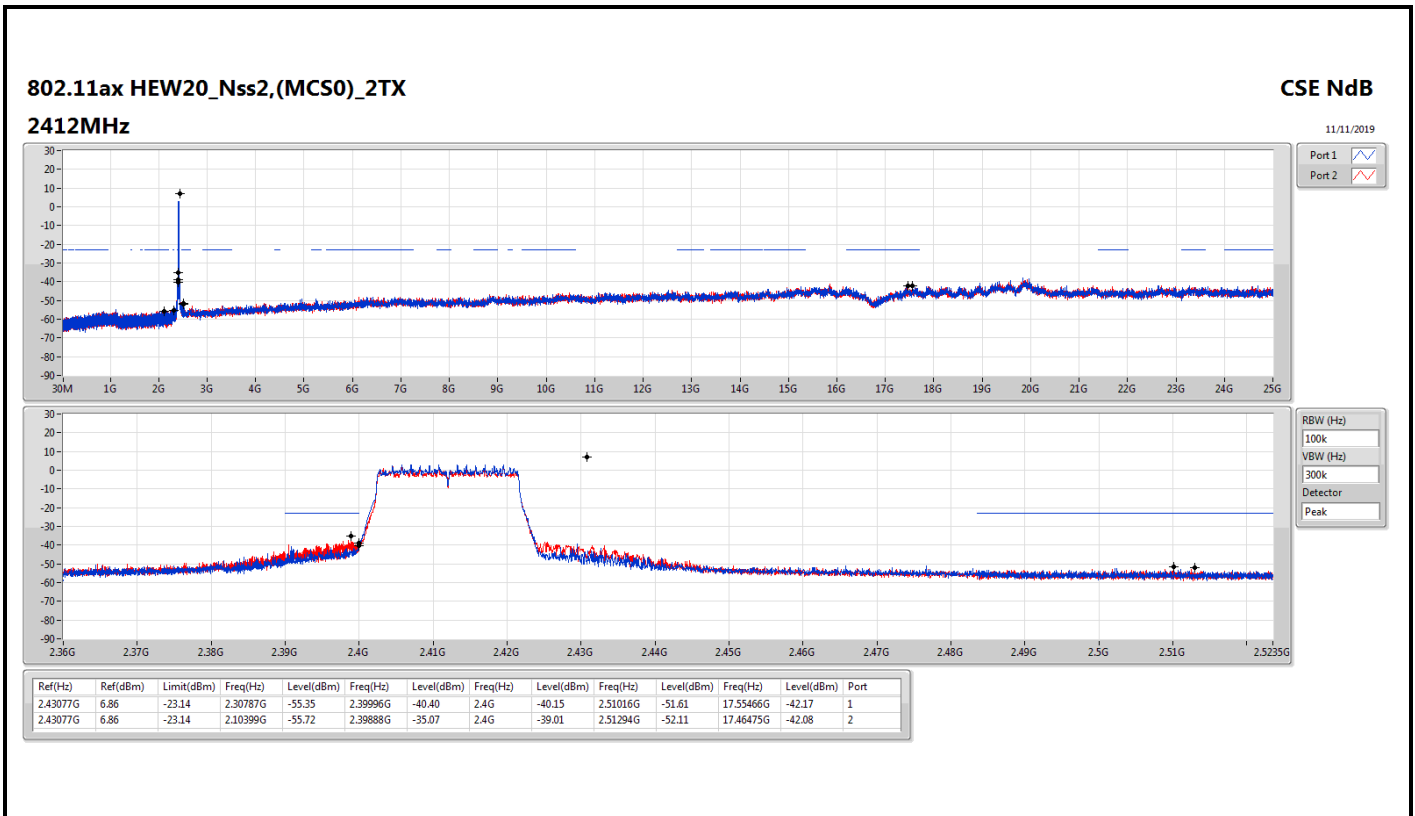

CSE(Non-restricted Band)_Non-Beamforming_Sample 2_
Radio 1_Omni_2T2S

Appendix E.4

Result

Mode	Result	Ref (Hz)	Ref (dBm)	Limit (dBm)	Freq (Hz)	Level (dBm)	Freq (Hz)	Level (dBm)	Freq (Hz)	Level (dBm)	Freq (Hz)	Level (dBm)	Freq (Hz)	Level (dBm)	Port
802.11b_Nss1,(1Mbps)_2TX	-	-	-	-	-	-	-	-	-	-	-	-	-	-	-
2412MHz	Pass	2.43753G	12.19	-17.81	2.19544G	-55.60	2.39656G	-41.76	2.4G	-49.41	2.50026G	-51.91	23.54184G	-42.52	1
2412MHz	Pass	2.43753G	12.19	-17.81	2.30088G	-54.44	2.39996G	-41.85	2.4G	-41.61	2.51026G	-52.54	17.53218G	-42.62	2
2437MHz	Pass	2.43753G	12.19	-17.81	2.06089G	-55.03	2.39954G	-45.01	2.4835G	-49.97	2.48704G	-47.88	24.60666G	-42.51	1
2437MHz	Pass	2.43753G	12.19	-17.81	1.98138G	-54.43	2.3957G	-49.10	2.4835G	-50.96	2.48852G	-49.23	23.46598G	-42.10	2
2462MHz	Pass	2.43753G	12.19	-17.81	2.08826G	-55.19	2.3949G	-51.56	2.4835G	-52.84	2.48574G	-47.74	23.27212G	-41.87	1
2462MHz	Pass	2.43753G	12.19	-17.81	2.30379G	-55.36	2.39808G	-50.22	2.4835G	-46.83	2.486G	-44.89	15.20025G	-42.31	2
802.11g_Nss1,(6Mbps)_2TX	-	-	-	-	-	-	-	-	-	-	-	-	-	-	-
2412MHz	Pass	2.44455G	7.90	-22.10	2.16807G	-55.28	2.39994G	-36.75	2.4G	-42.16	2.50394G	-52.41	17.50971G	-41.70	1
2412MHz	Pass	2.44455G	7.90	-22.10	2.13749G	-54.78	2.39922G	-35.56	2.4G	-40.10	2.50904G	-52.07	17.45632G	-42.27	2
2437MHz	Pass	2.44455G	7.90	-22.10	2.10487G	-55.04	2.3999G	-36.81	2.4G	-39.81	2.48394G	-43.73	24.01384G	-42.28	1
2437MHz	Pass	2.44455G	7.90	-22.10	854.24M	-55.83	2.39796G	-37.46	2.4G	-44.42	2.48448G	-40.96	24.04475G	-42.02	2
2462MHz	Pass	2.44455G	7.90	-22.10	2.14884G	-55.18	2.39516G	-52.50	2.4835G	-49.45	2.4845G	-46.13	24.91009G	-42.36	1
2462MHz	Pass	2.44455G	7.90	-22.10	2.13952G	-55.23	2.39214G	-51.71	2.4835G	-50.78	2.4855G	-43.44	24.94943G	-42.28	2
VHT20_Nss2,(MCS0)_2TX	-	-	-	-	-	-	-	-	-	-	-	-	-	-	-
2412MHz	Pass	2.43954G	6.94	-23.06	2.30379G	-55.29	2.3968G	-37.81	2.4G	-41.84	2.50068G	-52.24	16.21169G	-41.85	1
2412MHz	Pass	2.43954G	6.94	-23.06	2.30204G	-55.04	2.39984G	-33.26	2.4G	-39.95	2.49846G	-52.57	25G	-41.30	2
2437MHz	Pass	2.43954G	6.94	-23.06	2.30408G	-54.54	2.39984G	-40.95	2.4G	-42.83	2.48454G	-45.68	17.58556G	-41.37	1
2437MHz	Pass	2.43954G	6.94	-23.06	2.30641G	-54.90	2.39522G	-41.02	2.4G	-44.99	2.48422G	-43.31	24.83143G	-41.89	2
2462MHz	Pass	2.43954G	6.94	-23.06	2.30787G	-55.42	2.3936G	-52.27	2.4835G	-48.96	2.48732G	-43.86	23.27212G	-41.53	1
2462MHz	Pass	2.43954G	6.94	-23.06	2.13778G	-55.05	2.3955G	-50.91	2.4835G	-46.40	2.48398G	-38.79	24.91852G	-42.26	2
VHT40_Nss2,(MCS0)_2TX	-	-	-	-	-	-	-	-	-	-	-	-	-	-	-
2422MHz	Pass	2.43453G	0.46	-29.54	2.30798G	-54.68	2.3992G	-45.22	2.4G	-47.95	2.49438G	-52.65	23.37335G	-41.57	1
2422MHz	Pass	2.43453G	0.46	-29.54	2.30569G	-54.80	2.39704G	-45.62	2.4G	-48.02	2.51534G	-52.26	17.61559G	-42.70	2
2437MHz	Pass	2.43453G	0.46	-29.54	2.30025G	-55.39	2.39956G	-41.36	2.4G	-47.26	2.48786G	-49.91	17.5006G	-42.73	1
2437MHz	Pass	2.43453G	0.46	-29.54	2.30283G	-52.83	2.39956G	-39.86	2.4G	-45.67	2.4867G	-49.64	15.16159G	-42.38	2
2452MHz	Pass	2.43453G	0.46	-29.54	896.48M	-54.71	2.39864G	-51.07	2.4835G	-51.24	2.48454G	-46.10	15.21769G	-41.92	1
2452MHz	Pass	2.43453G	0.46	-29.54	2.30798G	-54.49	2.3996G	-51.48	2.4835G	-50.86	2.4895G	-44.14	16.20489G	-42.00	2
802.11ax HEW20_Nss2,(MCS0)_2TX	-	-	-	-	-	-	-	-	-	-	-	-	-	-	-
2412MHz	Pass	2.43077G	6.86	-23.14	2.30787G	-55.35	2.39996G	-40.40	2.4G	-40.15	2.51016G	-51.61	17.55466G	-42.17	1
2412MHz	Pass	2.43077G	6.86	-23.14	2.10399G	-55.72	2.39888G	-35.07	2.4G	-39.01	2.51294G	-52.11	17.46475G	-42.08	2
2437MHz	Pass	2.43077G	6.86	-23.14	2.14069G	-54.67	2.39882G	-40.30	2.4G	-43.42	2.48546G	-45.62	23.30864G	-41.26	1
2437MHz	Pass	2.43077G	6.86	-23.14	2.30379G	-54.68	2.39964G	-41.45	2.4835G	-42.36	2.48368G	-44.05	24.9719G	-41.93	2
2462MHz	Pass	2.43077G	6.86	-23.14	1.96623G	-55.15	2.39114G	-52.54	2.4835G	-45.75	2.48414G	-42.66	23.37888G	-42.03	1
2462MHz	Pass	2.43077G	6.86	-23.14	2.14972G	-54.46	2.39926G	-51.94	2.4835G	-45.19	2.48376G	-39.69	24.6179G	-42.20	2
802.11ax HEW40_Nss2,(MCS0)_2TX	-	-	-	-	-	-	-	-	-	-	-	-	-	-	-
2422MHz	Pass	2.43453G	0.40	-29.60	2.30454G	-55.04	2.39804G	-43.02	2.4G	-47.94	2.48526G	-50.87	17.46695G	-41.94	1
2422MHz	Pass	2.43453G	0.40	-29.60	2.30941G	-54.18	2.39804G	-43.57	2.4G	-46.10	2.48586G	-52.28	23.24715G	-41.51	2
2437MHz	Pass	2.43453G	0.40	-29.60	2.30368G	-54.02	2.39928G	-36.12	2.4G	-40.56	2.48378G	-43.87	23.56967G	-42.09	1
2437MHz	Pass	2.43453G	0.40	-29.60	2.30283G	-54.18	2.39928G	-35.29	2.4G	-39.34	2.48822G	-42.89	16.20489G	-41.51	2
2452MHz	Pass	2.43453G	0.40	-29.60	2.30884G	-55.36	2.39928G	-47.93	2.4835G	-47.39	2.48474G	-43.53	16.24416G	-40.93	1
2452MHz	Pass	2.43453G	0.40	-29.60	2.30197G	-54.42	2.3992G	-49.26	2.4835G	-48.08	2.48698G	-43.07	15.23171G	-42.17	2