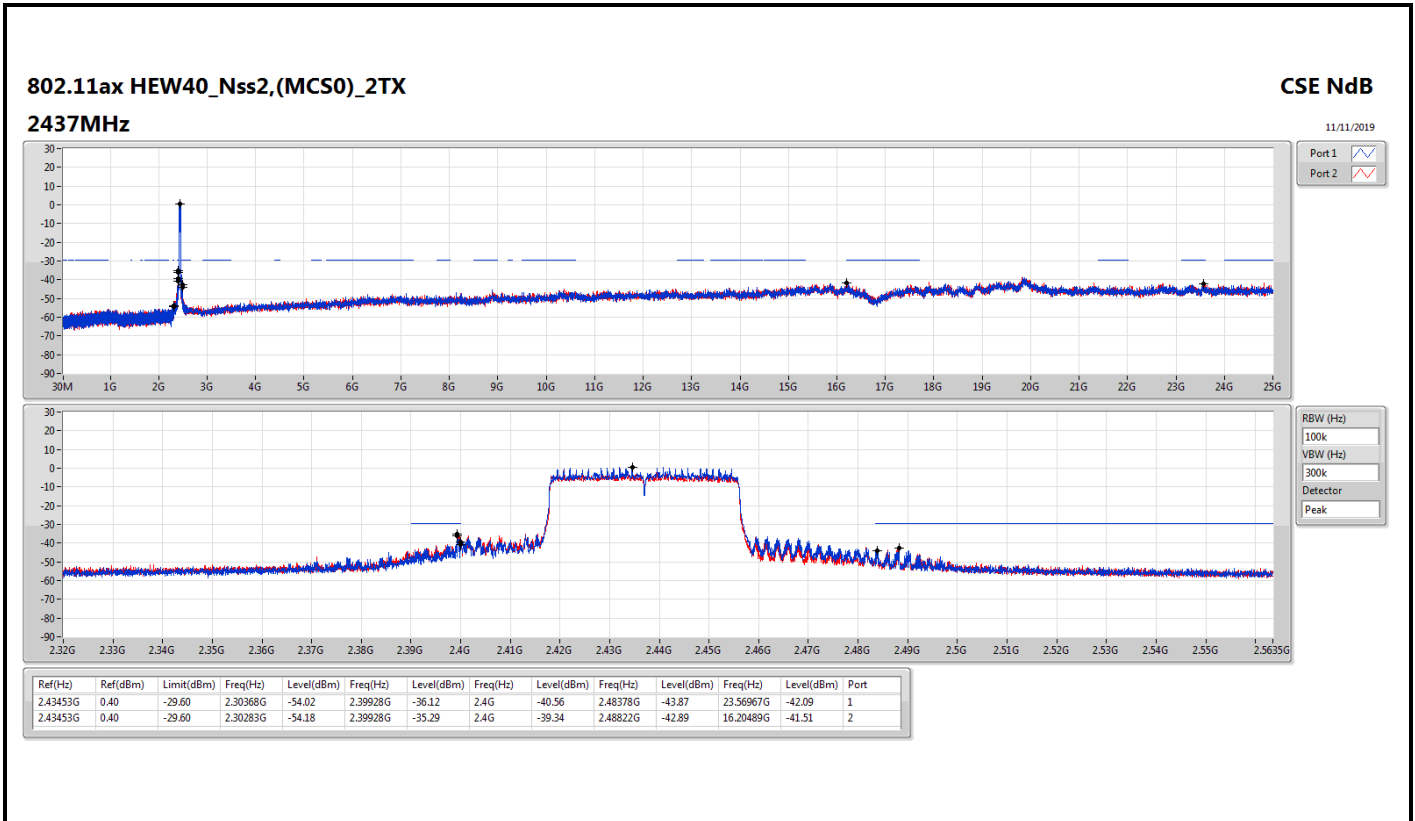

CSE(Non-restricted Band)_Non-Beamforming_Sample 2_
Radio 1_Omni_2T2S

Appendix E.4

Result

Mode	Result	Ref (Hz)	Ref (dBm)	Limit (dBm)	Freq (Hz)	Level (dBm)	Freq (Hz)	Level (dBm)	Freq (Hz)	Level (dBm)	Freq (Hz)	Level (dBm)	Freq (Hz)	Level (dBm)	Port
802.11b_Nss1,(1Mbps)_2TX	-	-	-	-	-	-	-	-	-	-	-	-	-	-	-
2412MHz	Pass	2.43753G	12.19	-17.81	2.19544G	-55.60	2.39656G	-41.76	2.4G	-49.41	2.50026G	-51.91	23.54184G	-42.52	1
2412MHz	Pass	2.43753G	12.19	-17.81	2.30088G	-54.44	2.39996G	-41.85	2.4G	-41.61	2.51026G	-52.54	17.53218G	-42.62	2
2437MHz	Pass	2.43753G	12.19	-17.81	2.06089G	-55.03	2.39954G	-45.01	2.4835G	-49.97	2.48704G	-47.88	24.60666G	-42.51	1
2437MHz	Pass	2.43753G	12.19	-17.81	1.98138G	-54.43	2.3957G	-49.10	2.4835G	-50.96	2.48852G	-49.23	23.46598G	-42.10	2
2462MHz	Pass	2.43753G	12.19	-17.81	2.08826G	-55.19	2.3949G	-51.56	2.4835G	-52.84	2.48574G	-47.74	23.27212G	-41.87	1
2462MHz	Pass	2.43753G	12.19	-17.81	2.30379G	-55.36	2.39808G	-50.22	2.4835G	-46.83	2.486G	-44.89	15.20025G	-42.31	2
802.11g_Nss1,(6Mbps)_2TX	-	-	-	-	-	-	-	-	-	-	-	-	-	-	-
2412MHz	Pass	2.44455G	7.90	-22.10	2.16807G	-55.28	2.39994G	-36.75	2.4G	-42.16	2.50394G	-52.41	17.50971G	-41.70	1
2412MHz	Pass	2.44455G	7.90	-22.10	2.13749G	-54.78	2.39922G	-35.56	2.4G	-40.10	2.50904G	-52.07	17.45632G	-42.27	2
2437MHz	Pass	2.44455G	7.90	-22.10	2.10487G	-55.04	2.3999G	-36.81	2.4G	-39.81	2.48394G	-43.73	24.01384G	-42.28	1
2437MHz	Pass	2.44455G	7.90	-22.10	854.24M	-55.83	2.39796G	-37.46	2.4G	-44.42	2.48448G	-40.96	24.04475G	-42.02	2
2462MHz	Pass	2.44455G	7.90	-22.10	2.14884G	-55.18	2.39516G	-52.50	2.4835G	-49.45	2.4845G	-46.13	24.91009G	-42.36	1
2462MHz	Pass	2.44455G	7.90	-22.10	2.13952G	-55.23	2.39214G	-51.71	2.4835G	-50.78	2.4855G	-43.44	24.94943G	-42.28	2
VHT20_Nss2,(MCS0)_2TX	-	-	-	-	-	-	-	-	-	-	-	-	-	-	-
2412MHz	Pass	2.43954G	6.94	-23.06	2.30379G	-55.29	2.3968G	-37.81	2.4G	-41.84	2.50068G	-52.24	16.21169G	-41.85	1
2412MHz	Pass	2.43954G	6.94	-23.06	2.30204G	-55.04	2.39984G	-33.26	2.4G	-39.95	2.49846G	-52.57	25G	-41.30	2
2437MHz	Pass	2.43954G	6.94	-23.06	2.30408G	-54.54	2.39984G	-40.95	2.4G	-42.83	2.48454G	-45.68	17.58556G	-41.37	1
2437MHz	Pass	2.43954G	6.94	-23.06	2.30641G	-54.90	2.39522G	-41.02	2.4G	-44.99	2.48422G	-43.31	24.83143G	-41.89	2
2462MHz	Pass	2.43954G	6.94	-23.06	2.30787G	-55.42	2.3936G	-52.27	2.4835G	-48.96	2.48732G	-43.86	23.27212G	-41.53	1
2462MHz	Pass	2.43954G	6.94	-23.06	2.13778G	-55.05	2.3955G	-50.91	2.4835G	-46.40	2.48398G	-38.79	24.91852G	-42.26	2
VHT40_Nss2,(MCS0)_2TX	-	-	-	-	-	-	-	-	-	-	-	-	-	-	-
2422MHz	Pass	2.43453G	0.46	-29.54	2.30798G	-54.68	2.3992G	-45.22	2.4G	-47.95	2.49438G	-52.65	23.37335G	-41.57	1
2422MHz	Pass	2.43453G	0.46	-29.54	2.30569G	-54.80	2.39704G	-45.62	2.4G	-48.02	2.51534G	-52.26	17.61559G	-42.70	2
2437MHz	Pass	2.43453G	0.46	-29.54	2.30025G	-55.39	2.39956G	-41.36	2.4G	-47.26	2.48786G	-49.91	17.5006G	-42.73	1
2437MHz	Pass	2.43453G	0.46	-29.54	2.30283G	-52.83	2.39956G	-39.86	2.4G	-45.67	2.4867G	-49.64	15.16159G	-42.38	2
2452MHz	Pass	2.43453G	0.46	-29.54	896.48M	-54.71	2.39864G	-51.07	2.4835G	-51.24	2.48454G	-46.10	15.21769G	-41.92	1
2452MHz	Pass	2.43453G	0.46	-29.54	2.30798G	-54.49	2.3996G	-51.48	2.4835G	-50.86	2.4895G	-44.14	16.20489G	-42.00	2
802.11ax HEW20_Nss2,(MCS0)_2TX	-	-	-	-	-	-	-	-	-	-	-	-	-	-	-
2412MHz	Pass	2.43077G	6.86	-23.14	2.30787G	-55.35	2.39996G	-40.40	2.4G	-40.15	2.51016G	-51.61	17.55466G	-42.17	1
2412MHz	Pass	2.43077G	6.86	-23.14	2.10399G	-55.72	2.39888G	-35.07	2.4G	-39.01	2.51294G	-52.11	17.46475G	-42.08	2
2437MHz	Pass	2.43077G	6.86	-23.14	2.14069G	-54.67	2.39882G	-40.30	2.4G	-43.42	2.48546G	-45.62	23.30864G	-41.26	1
2437MHz	Pass	2.43077G	6.86	-23.14	2.30379G	-54.68	2.39964G	-41.45	2.4835G	-42.36	2.48368G	-44.05	24.9719G	-41.93	2
2462MHz	Pass	2.43077G	6.86	-23.14	1.96623G	-55.15	2.39114G	-52.54	2.4835G	-45.75	2.48414G	-42.66	23.37888G	-42.03	1
2462MHz	Pass	2.43077G	6.86	-23.14	2.14972G	-54.46	2.39926G	-51.94	2.4835G	-45.19	2.48376G	-39.69	24.6179G	-42.20	2
802.11ax HEW40_Nss2,(MCS0)_2TX	-	-	-	-	-	-	-	-	-	-	-	-	-	-	-
2422MHz	Pass	2.43453G	0.40	-29.60	2.30454G	-55.04	2.39804G	-43.02	2.4G	-47.94	2.48526G	-50.87	17.46695G	-41.94	1
2422MHz	Pass	2.43453G	0.40	-29.60	2.30941G	-54.18	2.39804G	-43.57	2.4G	-46.10	2.48586G	-52.28	23.24715G	-41.51	2
2437MHz	Pass	2.43453G	0.40	-29.60	2.30368G	-54.02	2.39928G	-36.12	2.4G	-40.56	2.48378G	-43.87	23.56967G	-42.09	1
2437MHz	Pass	2.43453G	0.40	-29.60	2.30283G	-54.18	2.39928G	-35.29	2.4G	-39.34	2.48822G	-42.89	16.20489G	-41.51	2
2452MHz	Pass	2.43453G	0.40	-29.60	2.30884G	-55.36	2.39928G	-47.93	2.4835G	-47.39	2.48474G	-43.53	16.24416G	-40.93	1
2452MHz	Pass	2.43453G	0.40	-29.60	2.30197G	-54.42	2.3992G	-49.26	2.4835G	-48.08	2.48698G	-43.07	15.23171G	-42.17	2