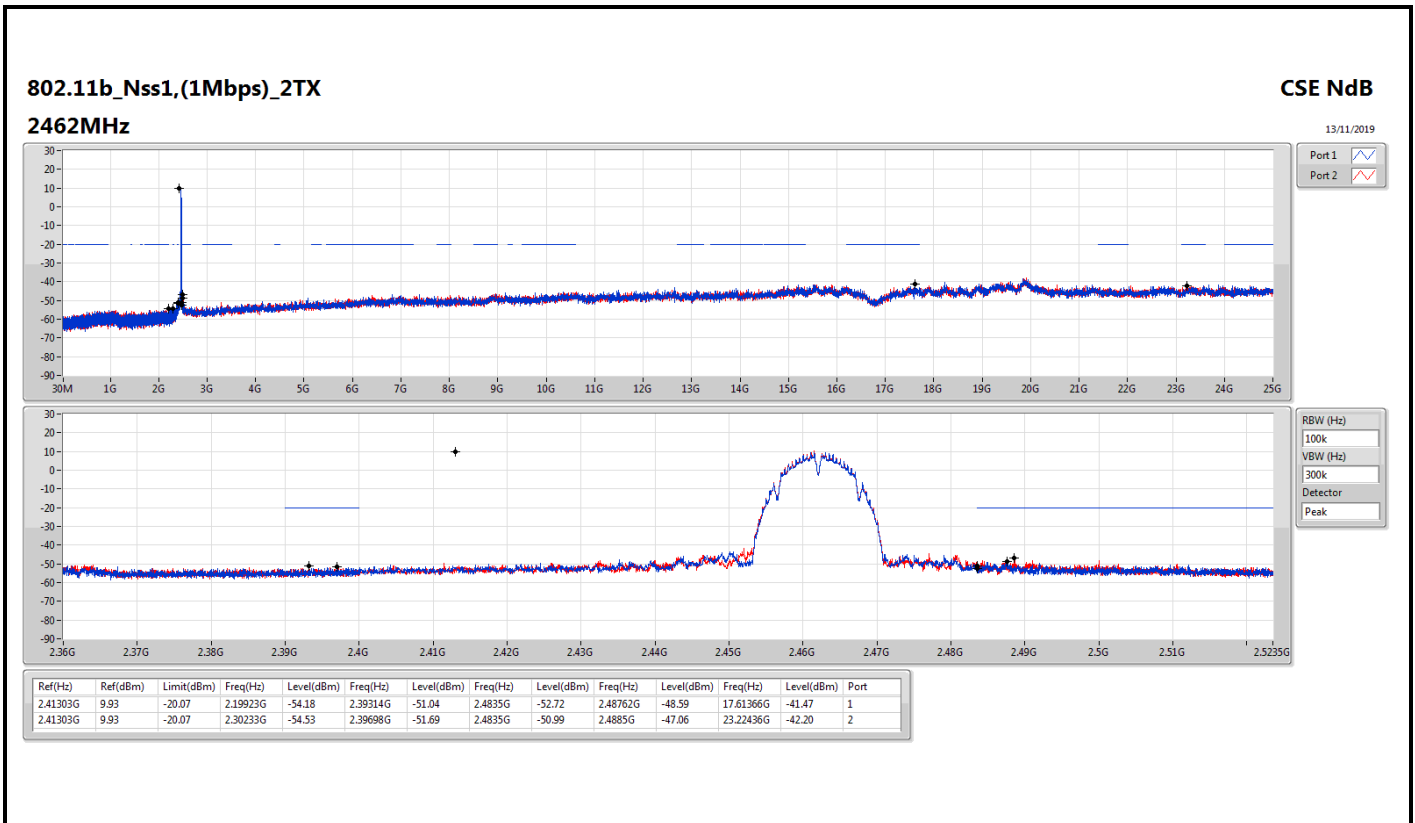

Summary

Mode	Result	Ref (Hz)	Ref (dBm)	Limit (dBm)	Freq (Hz)	Level (dBm)	Freq (Hz)	Level (dBm)	Freq (Hz)	Level (dBm)	Freq (Hz)	Level (dBm)	Freq (Hz)	Level (dBm)	Port
2.4-2.4835GHz	-	-	-	-	-	-	-	-	-	-	-	-	-	-	-
802.11b_Nss1,(1Mbps)_2TX	Pass	2.41303G	9.93	-20.07	2.30554G	-54.16	2.39854G	-45.14	2.4G	-48.83	2.51332G	-50.63	23.32831G	-41.70	1
802.11g_Nss1,(6Mbps)_2TX	Pass	2.43077G	7.93	-22.07	1.95866G	-53.71	2.39922G	-37.65	2.4G	-42.60	2.49002G	-51.92	24.21894G	-42.05	2
VHT20_Nss2,(MCS0)_2TX	Pass	2.43202G	6.85	-23.15	2.30991G	-53.75	2.39898G	-30.87	2.4G	-37.92	2.51676G	-52.03	24.99719G	-42.14	2
VHT40_Nss2,(MCS0)_2TX	Pass	2.43202G	0.52	-29.48	2.3034G	-54.41	2.39956G	-38.62	2.4G	-45.59	2.48674G	-47.76	23.30044G	-41.61	2
802.11ax HEW20_Nss2,(MCS0)_2TX	Pass	2.43202G	6.90	-23.10	2.30787G	-54.31	2.39912G	-35.18	2.4G	-39.02	2.50864G	-51.95	15.24801G	-40.74	2
802.11ax HEW40_Nss2,(MCS0)_2TX	Pass	2.43202G	0.47	-29.53	2.30197G	-54.46	2.39928G	-35.75	2.4G	-38.62	2.48378G	-42.50	14.94003G	-41.84	2

Summary

Mode	Result	Ref (Hz)	Ref (dBm)	Limit (dBm)	Freq (Hz)	Level (dBm)	Freq (Hz)	Level (dBm)	Freq (Hz)	Level (dBm)	Freq (Hz)	Level (dBm)	Freq (Hz)	Level (dBm)	Port
2.4-2.4835GHz	-	-	-	-	-	-	-	-	-	-	-	-	-	-	-
802.11b_Nss1,(1Mbps)_1TX	Pass	2.41298G	12.97	-17.03	2.17418G	-53.25	2.4G	-33.64	2.4G	-34.82	2.48502G	-49.40	24.07284G	-38.10	1
802.11g_Nss1,(6Mbps)_1TX	Pass	2.44451G	8.41	-21.59	2.14855G	-53.79	2.3986G	-33.20	2.4G	-38.59	2.518G	-51.76	24.53361G	-36.84	1
VHT20_Nss1,(MCS0)_1TX	Pass	2.43073G	7.95	-22.05	2.17214G	-53.95	2.39736G	-40.19	2.4G	-41.63	2.48416G	-45.42	24.50552G	-36.80	1
VHT40_Nss1,(MCS0)_1TX	Pass	2.442G	1.78	-28.22	2.14539G	-53.35	2.3996G	-38.63	2.4G	-43.39	2.48418G	-42.64	24.41665G	-37.63	1
802.11ax HEW20_Nss1,(MCS0)_1TX	Pass	2.43077G	7.70	-22.30	2.13312G	-53.94	2.39938G	-37.61	2.4G	-43.04	2.51146G	-51.72	24.17961G	-37.43	1
802.11ax HEW40_Nss1,(MCS0)_1TX	Pass	2.43198G	1.98	-28.02	1.98251G	-53.15	2.39636G	-40.24	2.4G	-45.35	2.48446G	-43.44	24.06328G	-37.89	1