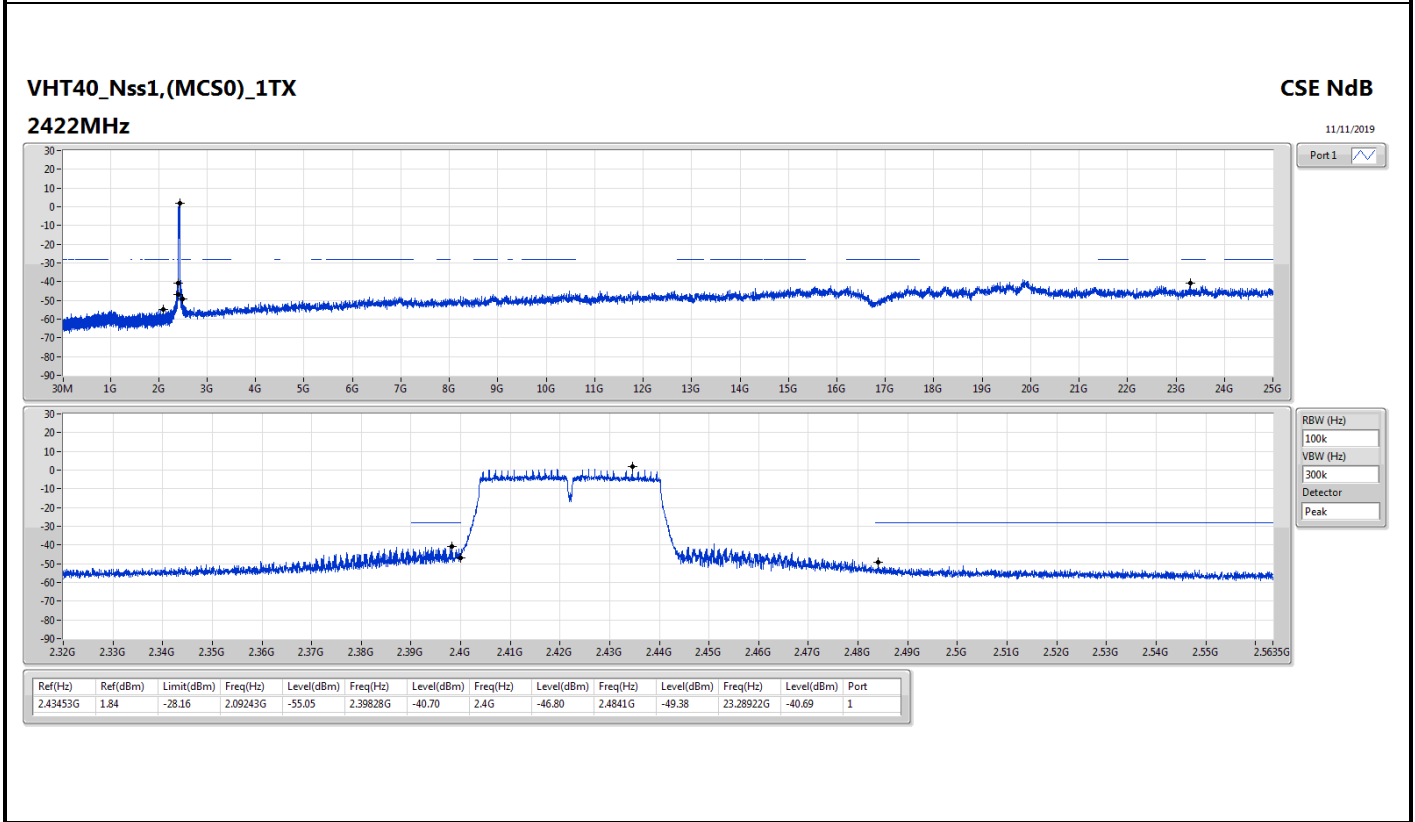

Result

Mode	Result	Ref (Hz)	Ref (dBm)	Limit (dBm)	Freq (Hz)	Level (dBm)	Freq (Hz)	Level (dBm)	Freq (Hz)	Level (dBm)	Freq (Hz)	Level (dBm)	Freq (Hz)	Level (dBm)	Port
802.11b_Nss1,(1Mbps)_1TX	-	-	-	-	-	-	-	-	-	-	-	-	-	-	-
2412MHz	Pass	2.43653G	12.21	-17.79	2.30816G	-53.66	2.39656G	-39.07	2.4G	-46.22	2.49916G	-51.87	23.19345G	-42.11	1
2437MHz	Pass	2.43653G	12.21	-17.79	2.13079G	-55.49	2.39102G	-45.45	2.4G	-48.71	2.48502G	-48.18	23.39855G	-42.68	1
2462MHz	Pass	2.43653G	12.21	-17.79	746.77M	-51.48	2.39494G	-51.53	2.4835G	-50.09	2.48552G	-47.09	22.00782G	-42.21	1
802.11g_Nss1,(6Mbps)_1TX	-	-	-	-	-	-	-	-	-	-	-	-	-	-	-
2412MHz	Pass	2.43077G	9.16	-20.84	1.96594G	-54.65	2.39976G	-34.72	2.4G	-36.72	2.485G	-52.28	23.55869G	-42.49	1
2437MHz	Pass	2.43077G	9.16	-20.84	2.1203G	-53.74	2.39926G	-36.20	2.4G	-39.58	2.48352G	-42.81	23.25526G	-41.97	1
2462MHz	Pass	2.43077G	9.16	-20.84	2.30029G	-55.04	2.39888G	-52.61	2.4835G	-47.32	2.48354G	-44.31	23.34517G	-42.37	1
VHT20_Nss1,(MCS0)_1TX	-	-	-	-	-	-	-	-	-	-	-	-	-	-	-
2412MHz	Pass	2.43828G	7.92	-22.08	737.45M	-55.30	2.39716G	-42.38	2.4G	-43.17	2.48918G	-52.22	17.47318G	-42.25	1
2437MHz	Pass	2.43828G	7.92	-22.08	2.1337G	-54.48	2.39976G	-37.25	2.4G	-41.74	2.48442G	-44.11	24.74152G	-41.72	1
2462MHz	Pass	2.43828G	7.92	-22.08	942.49M	-55.40	2.39478G	-52.68	2.4835G	-52.58	2.49048G	-50.57	23.33393G	-42.30	1
VHT40_Nss1,(MCS0)_1TX	-	-	-	-	-	-	-	-	-	-	-	-	-	-	-
2422MHz	Pass	2.43453G	1.84	-28.16	2.09243G	-55.05	2.39828G	-40.70	2.4G	-46.80	2.4841G	-49.38	23.28922G	-40.69	1
2437MHz	Pass	2.43453G	1.84	-28.16	1.95732G	-55.02	2.39856G	-36.71	2.4G	-39.49	2.48878G	-40.38	21.55319G	-41.51	1
2452MHz	Pass	2.43453G	1.84	-28.16	918.23M	-55.38	2.39844G	-46.22	2.4835G	-50.60	2.48678G	-44.12	17.55389G	-42.41	1
802.11ax HEW20_Nss1,(MCS0)_1TX	-	-	-	-	-	-	-	-	-	-	-	-	-	-	-
2412MHz	Pass	2.43077G	8.62	-21.38	2.12584G	-55.06	2.39938G	-37.52	2.4G	-42.02	2.522G	-52.21	23.26088G	-41.41	1
2437MHz	Pass	2.43077G	8.62	-21.38	2.15438G	-55.15	2.39994G	-35.93	2.4G	-37.95	2.4838G	-39.61	23.40979G	-42.55	1
2462MHz	Pass	2.43077G	8.62	-21.38	2.14185G	-55.85	2.39974G	-52.52	2.4835G	-47.00	2.48384G	-45.61	23.40136G	-42.34	1
802.11ax HEW40_Nss1,(MCS0)_1TX	-	-	-	-	-	-	-	-	-	-	-	-	-	-	-
2422MHz	Pass	2.442G	1.73	-28.27	2.30912G	-54.65	2.39548G	-42.38	2.4G	-45.82	2.49074G	-50.83	15.20647G	-41.51	1
2437MHz	Pass	2.442G	1.73	-28.27	2.30512G	-55.90	2.399G	-38.83	2.4G	-42.34	2.48438G	-42.65	15.23171G	-41.56	1
2452MHz	Pass	2.442G	1.73	-28.27	2.3097G	-54.53	2.393G	-50.71	2.4835G	-51.65	2.4841G	-44.67	24.89343G	-42.07	1