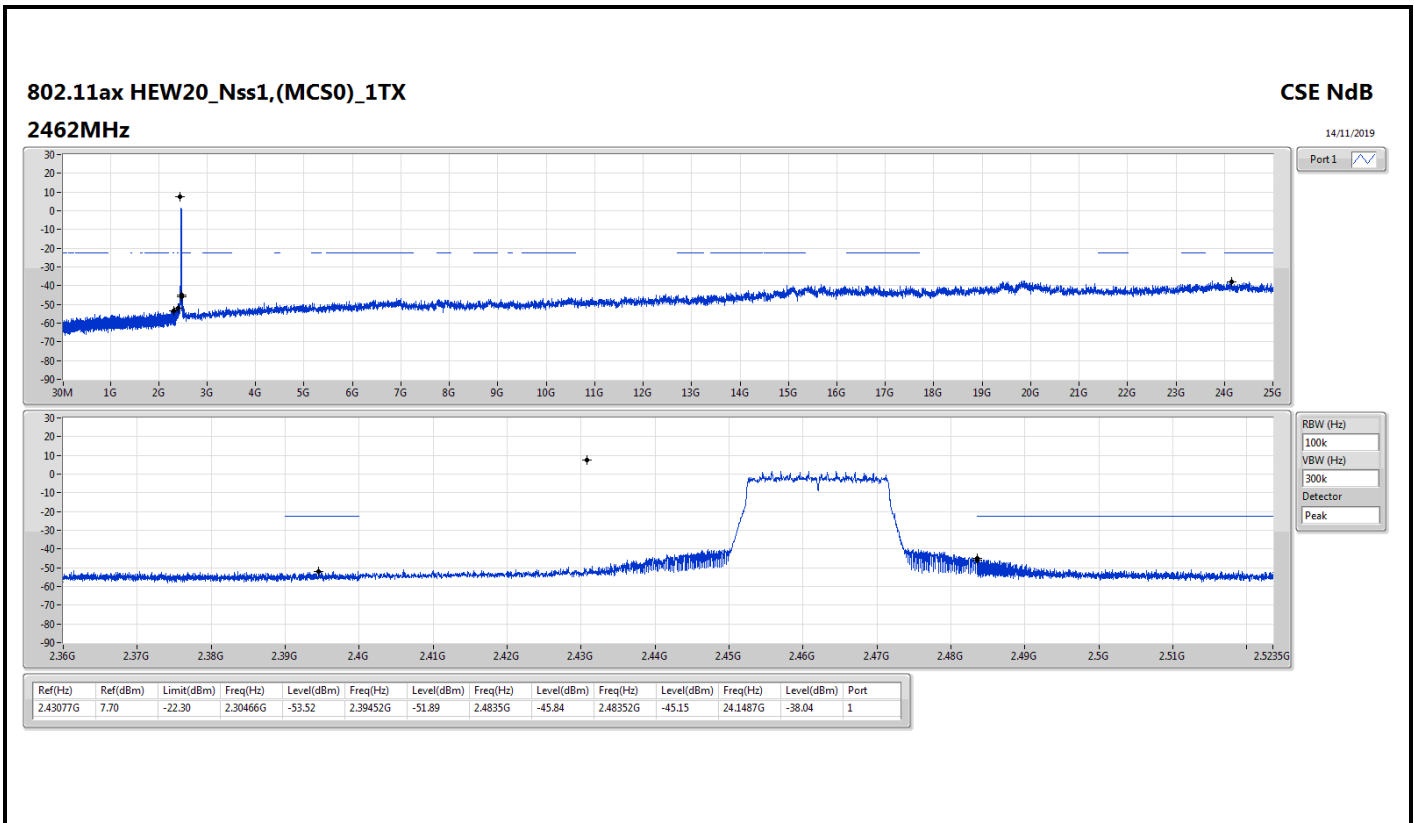

**CSE(Non-restricted Band)_Non-Beamforming_Sample 2_Radio
1_Panel 2_1T1S**

Appendix E.7

Result

Mode	Result	Ref (Hz)	Ref (dBm)	Limit (dBm)	Freq (Hz)	Level (dBm)	Freq (Hz)	Level (dBm)	Freq (Hz)	Level (dBm)	Freq (Hz)	Level (dBm)	Freq (Hz)	Level (dBm)	Port
802.11b_Nss1,(1Mbps)_1TX	-	-	-	-	-	-	-	-	-	-	-	-	-	-	-
2412MHz_TnomVnom	Pass	2.41298G	12.97	-17.03	2.17418G	-53.25	2.4G	-33.64	2.4G	-34.82	2.48502G	-49.40	24.07284G	-38.10	1
2437MHz_TnomVnom	Pass	2.41298G	12.97	-17.03	2.17331G	-52.36	2.394G	-46.73	2.4G	-49.56	2.48568G	-47.62	24.42685G	-37.92	1
2462MHz_TnomVnom	Pass	2.41298G	12.97	-17.03	2.30233G	-52.89	2.39712G	-49.61	2.4835G	-49.82	2.48598G	-44.91	24.11218G	-38.14	1
802.11g_Nss1,(6Mbps)_1TX	-	-	-	-	-	-	-	-	-	-	-	-	-	-	-
2412MHz_TnomVnom	Pass	2.44451G	8.41	-21.59	2.14855G	-53.79	2.3986G	-33.20	2.4G	-38.59	2.518G	-51.76	24.53361G	-36.84	1
2437MHz_TnomVnom	Pass	2.44451G	8.41	-21.59	2.19952G	-52.71	2.39988G	-37.04	2.4G	-42.07	2.4839G	-44.33	24.74152G	-37.31	1
2462MHz_TnomVnom	Pass	2.44451G	8.41	-21.59	1.92283G	-53.53	2.39952G	-51.35	2.4835G	-44.95	2.48386G	-43.64	23.46879G	-36.52	1
VHT20_Nss1,(MCS0)_1TX	-	-	-	-	-	-	-	-	-	-	-	-	-	-	-
2412MHz_TnomVnom	Pass	2.43073G	7.95	-22.05	2.30699G	-52.85	2.39998G	-41.65	2.4G	-42.11	2.5009G	-51.52	24.39313G	-38.53	1
2437MHz_TnomVnom	Pass	2.43073G	7.95	-22.05	2.17214G	-53.95	2.39736G	-40.19	2.4G	-41.63	2.48416G	-45.42	24.50552G	-36.80	1
2462MHz_TnomVnom	Pass	2.43073G	7.95	-22.05	2.13778G	-54.38	2.3996G	-51.32	2.4835G	-52.69	2.48624G	-50.55	24.26109G	-38.35	1
VHT40_Nss1,(MCS0)_1TX	-	-	-	-	-	-	-	-	-	-	-	-	-	-	-
2422MHz_TnomVnom	Pass	2.442G	1.78	-28.22	2.30569G	-53.40	2.39544G	-40.51	2.4G	-45.15	2.48522G	-50.52	24.40263G	-37.82	1
2437MHz_TnomVnom	Pass	2.442G	1.78	-28.22	2.14539G	-53.35	2.3996G	-38.63	2.4G	-43.39	2.48418G	-42.64	24.41665G	-37.63	1
2452MHz_TnomVnom	Pass	2.442G	1.78	-28.22	2.3034G	-53.37	2.3982G	-50.15	2.4835G	-49.71	2.48442G	-46.10	23.19106G	-38.20	1
802.11ax HEW20_Nss1,(MCS0)_1TX	-	-	-	-	-	-	-	-	-	-	-	-	-	-	-
2412MHz_TnomVnom	Pass	2.43077G	7.70	-22.30	2.13312G	-53.94	2.39938G	-37.61	2.4G	-43.04	2.51146G	-51.72	24.17961G	-37.43	1
2437MHz_TnomVnom	Pass	2.43077G	7.70	-22.30	2.17797G	-54.08	2.39988G	-37.77	2.4G	-41.37	2.48456G	-41.95	24.71062G	-38.33	1
2462MHz_TnomVnom	Pass	2.43077G	7.70	-22.30	2.30466G	-53.52	2.39452G	-51.89	2.4835G	-45.84	2.48352G	-45.15	24.1487G	-38.04	1
802.11ax HEW40_Nss1,(MCS0)_1TX	-	-	-	-	-	-	-	-	-	-	-	-	-	-	-
2422MHz_TnomVnom	Pass	2.43198G	1.98	-28.02	2.30597G	-53.70	2.3956G	-41.06	2.4G	-45.53	2.4841G	-49.35	24.09974G	-37.89	1
2437MHz_TnomVnom	Pass	2.43198G	1.98	-28.02	1.98251G	-53.15	2.39636G	-40.24	2.4G	-45.35	2.48446G	-43.44	24.06328G	-37.89	1
2452MHz_TnomVnom	Pass	2.43198G	1.98	-28.02	2.30426G	-53.39	2.3946G	-49.77	2.4835G	-50.51	2.4843G	-47.10	24.48396G	-38.08	1