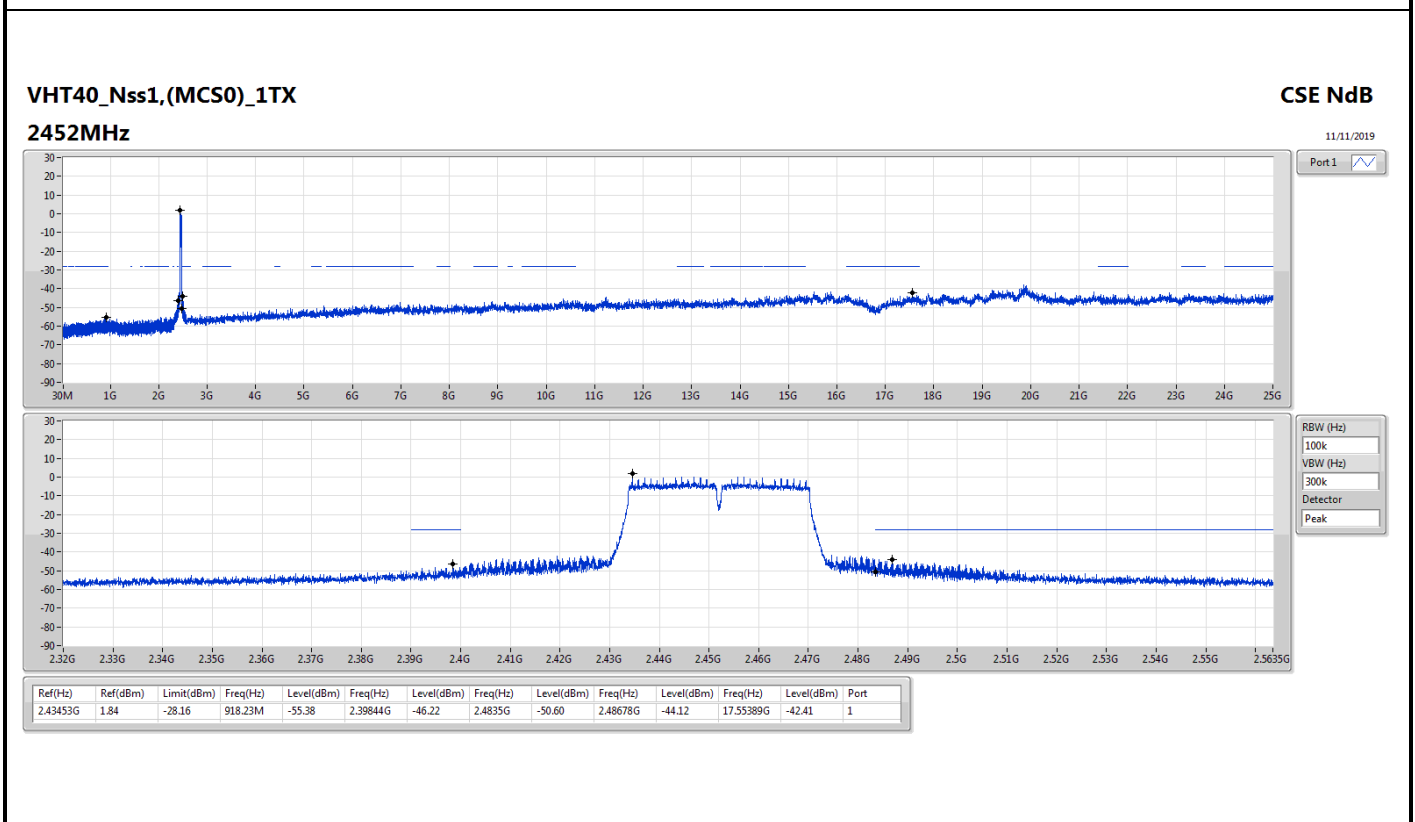

Result

Mode	Result	Ref (Hz)	Ref (dBm)	Limit (dBm)	Freq (Hz)	Level (dBm)	Freq (Hz)	Level (dBm)	Freq (Hz)	Level (dBm)	Freq (Hz)	Level (dBm)	Freq (Hz)	Level (dBm)	Port
802.11b_Nss1,(1Mbps)_1TX	-	-	-	-	-	-	-	-	-	-	-	-	-	-	-
2412MHz	Pass	2.43653G	12.21	-17.79	2.30816G	-53.66	2.39656G	-39.07	2.4G	-46.22	2.49916G	-51.87	23.19345G	-42.11	1
2437MHz	Pass	2.43653G	12.21	-17.79	2.13079G	-55.49	2.39102G	-45.45	2.4G	-48.71	2.48502G	-48.18	23.39855G	-42.68	1
2462MHz	Pass	2.43653G	12.21	-17.79	746.77M	-51.48	2.39494G	-51.53	2.4835G	-50.09	2.48552G	-47.09	22.00782G	-42.21	1
802.11g_Nss1,(6Mbps)_1TX	-	-	-	-	-	-	-	-	-	-	-	-	-	-	-
2412MHz	Pass	2.43077G	9.16	-20.84	1.96594G	-54.65	2.39976G	-34.72	2.4G	-36.72	2.485G	-52.28	23.55869G	-42.49	1
2437MHz	Pass	2.43077G	9.16	-20.84	2.1203G	-53.74	2.39926G	-36.20	2.4G	-39.58	2.48352G	-42.81	23.25526G	-41.97	1
2462MHz	Pass	2.43077G	9.16	-20.84	2.30029G	-55.04	2.39888G	-52.61	2.4835G	-47.32	2.48354G	-44.31	23.34517G	-42.37	1
VHT20_Nss1,(MCS0)_1TX	-	-	-	-	-	-	-	-	-	-	-	-	-	-	-
2412MHz	Pass	2.43828G	7.92	-22.08	737.45M	-55.30	2.39716G	-42.38	2.4G	-43.17	2.48918G	-52.22	17.47318G	-42.25	1
2437MHz	Pass	2.43828G	7.92	-22.08	2.1337G	-54.48	2.39976G	-37.25	2.4G	-41.74	2.48442G	-44.11	24.74152G	-41.72	1
2462MHz	Pass	2.43828G	7.92	-22.08	942.49M	-55.40	2.39478G	-52.68	2.4835G	-52.58	2.49048G	-50.57	23.33393G	-42.30	1
VHT40_Nss1,(MCS0)_1TX	-	-	-	-	-	-	-	-	-	-	-	-	-	-	-
2422MHz	Pass	2.43453G	1.84	-28.16	2.09243G	-55.05	2.39828G	-40.70	2.4G	-46.80	2.4841G	-49.38	23.28922G	-40.69	1
2437MHz	Pass	2.43453G	1.84	-28.16	1.95732G	-55.02	2.39856G	-36.71	2.4G	-39.49	2.48878G	-40.38	21.55319G	-41.51	1
2452MHz	Pass	2.43453G	1.84	-28.16	918.23M	-55.38	2.39844G	-46.22	2.4835G	-50.60	2.48678G	-44.12	17.55389G	-42.41	1
802.11ax HEW20_Nss1,(MCS0)_1TX	-	-	-	-	-	-	-	-	-	-	-	-	-	-	-
2412MHz	Pass	2.43077G	8.62	-21.38	2.12584G	-55.06	2.39938G	-37.52	2.4G	-42.02	2.522G	-52.21	23.26088G	-41.41	1
2437MHz	Pass	2.43077G	8.62	-21.38	2.15438G	-55.15	2.39994G	-35.93	2.4G	-37.95	2.4838G	-39.61	23.40979G	-42.55	1
2462MHz	Pass	2.43077G	8.62	-21.38	2.14185G	-55.85	2.39974G	-52.52	2.4835G	-47.00	2.48384G	-45.61	23.40136G	-42.34	1
802.11ax HEW40_Nss1,(MCS0)_1TX	-	-	-	-	-	-	-	-	-	-	-	-	-	-	-
2422MHz	Pass	2.442G	1.73	-28.27	2.30912G	-54.65	2.39548G	-42.38	2.4G	-45.82	2.49074G	-50.83	15.20647G	-41.51	1
2437MHz	Pass	2.442G	1.73	-28.27	2.30512G	-55.90	2.399G	-38.83	2.4G	-42.34	2.48438G	-42.65	15.23171G	-41.56	1
2452MHz	Pass	2.442G	1.73	-28.27	2.3097G	-54.53	2.393G	-50.71	2.4835G	-51.65	2.4841G	-44.67	24.89343G	-42.07	1