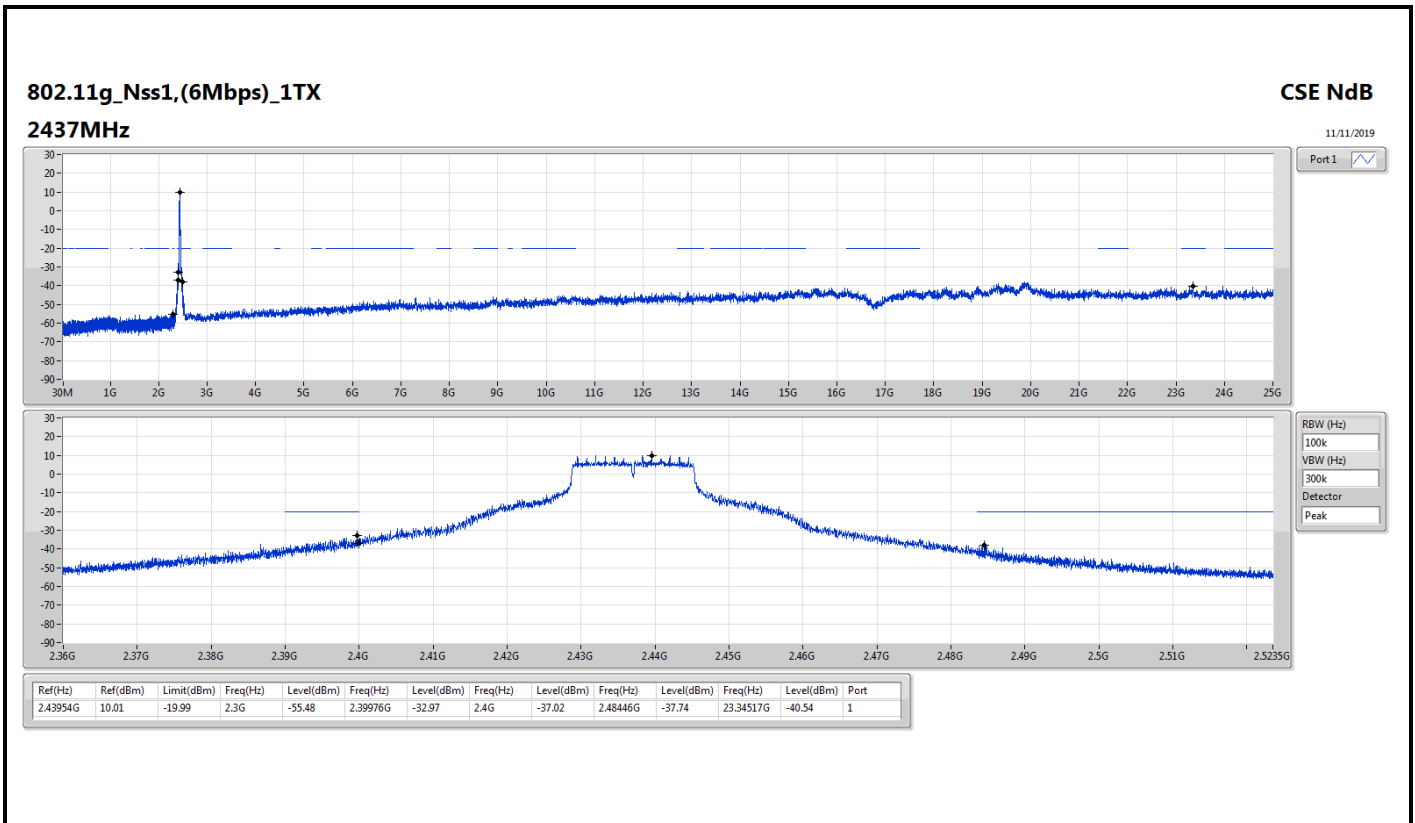

CSE(Non-restricted Band)_ Non-Beamforming _Sample 2_
Radio 1_Omni_1T1S

Appendix E.3

Result

Mode	Result	Ref (Hz)	Ref (dBm)	Limit (dBm)	Freq (Hz)	Level (dBm)	Freq (Hz)	Level (dBm)	Freq (Hz)	Level (dBm)	Freq (Hz)	Level (dBm)	Freq (Hz)	Level (dBm)	Port
802.11b_Nss1,(1Mbps)_1TX	-	-	-	-	-	-	-	-	-	-	-	-	-	-	-
2412MHz	Pass	2.43603G	12.00	-18.00	2.30816G	-55.65	2.39902G	-35.90	2.4G	-37.11	2.48368G	-51.80	24.68533G	-41.21	1
2437MHz	Pass	2.43603G	12.00	-18.00	2.15671G	-55.11	2.39706G	-46.42	2.4G	-49.46	2.48584G	-48.37	15.20306G	-39.72	1
2462MHz	Pass	2.43603G	12.00	-18.00	900.26M	-56.00	2.3981G	-50.74	2.4835G	-50.79	2.4846G	-43.94	23.37045G	-40.88	1
802.11g_Nss1,(6Mbps)_1TX	-	-	-	-	-	-	-	-	-	-	-	-	-	-	-
2412MHz	Pass	2.43954G	10.01	-19.99	818.41M	-54.65	2.39918G	-30.20	2.4G	-30.94	2.51076G	-52.31	16.23697G	-40.68	1
2437MHz	Pass	2.43954G	10.01	-19.99	2.3G	-55.48	2.39976G	-32.97	2.4G	-37.02	2.48446G	-37.74	23.34517G	-40.54	1
2462MHz	Pass	2.43954G	10.01	-19.99	2.30233G	-54.53	2.39226G	-51.52	2.4835G	-48.22	2.48372G	-40.26	24.97471G	-41.32	1
VHT20_Nss1,(MCS0)_1TX	-	-	-	-	-	-	-	-	-	-	-	-	-	-	-
2412MHz	Pass	2.43077G	9.29	-20.71	1.92982G	-54.35	2.39638G	-32.87	2.4G	-37.09	2.5001G	-52.75	24.882G	-40.88	1
2437MHz	Pass	2.43077G	9.29	-20.71	2.30495G	-55.37	2.39668G	-34.70	2.4G	-37.95	2.48574G	-41.26	24.78085G	-40.80	1
2462MHz	Pass	2.43077G	9.29	-20.71	911.61M	-55.95	2.39906G	-52.24	2.4835G	-41.27	2.48484G	-38.61	16.20607G	-39.79	1
VHT40_Nss1,(MCS0)_1TX	-	-	-	-	-	-	-	-	-	-	-	-	-	-	-
2422MHz	Pass	2.43202G	2.76	-27.24	2.3097G	-53.83	2.39916G	-38.87	2.4G	-45.37	2.48698G	-50.04	23.3397G	-40.35	1
2437MHz	Pass	2.43202G	2.76	-27.24	2.30054G	-54.69	2.39948G	-33.67	2.4G	-38.85	2.48462G	-37.20	24.57932G	-40.27	1
2452MHz	Pass	2.43202G	2.76	-27.24	2.30826G	-53.55	2.39328G	-46.03	2.4835G	-43.75	2.48446G	-37.59	24.51762G	-41.04	1
802.11ax HEW20_Nss1,(MCS0)_1TX	-	-	-	-	-	-	-	-	-	-	-	-	-	-	-
2412MHz	Pass	2.43954G	9.18	-20.82	1.97264G	-55.46	2.39974G	-27.64	2.4G	-34.68	2.5041G	-52.43	23.3536G	-40.27	1
2437MHz	Pass	2.43954G	9.18	-20.82	858.61M	-55.48	2.39764G	-34.59	2.4G	-36.63	2.48388G	-40.02	23.57555G	-40.78	1
2462MHz	Pass	2.43954G	9.18	-20.82	2.01982G	-55.07	2.39098G	-52.03	2.4835G	-39.40	2.4842G	-38.70	23.38169G	-40.45	1
802.11ax HEW40_Nss1,(MCS0)_1TX	-	-	-	-	-	-	-	-	-	-	-	-	-	-	-
2422MHz	Pass	2.43202G	2.81	-27.19	2.18174G	-54.90	2.39676G	-39.45	2.4G	-46.04	2.48538G	-49.35	23.26958G	-41.21	1
2437MHz	Pass	2.43202G	2.81	-27.19	2.11877G	-55.03	2.39948G	-32.90	2.4G	-38.55	2.48462G	-37.19	23.31165G	-40.92	1
2452MHz	Pass	2.43202G	2.81	-27.19	1.86458G	-56.11	2.39724G	-43.26	2.4835G	-40.98	2.48354G	-37.76	15.19805G	-41.33	1