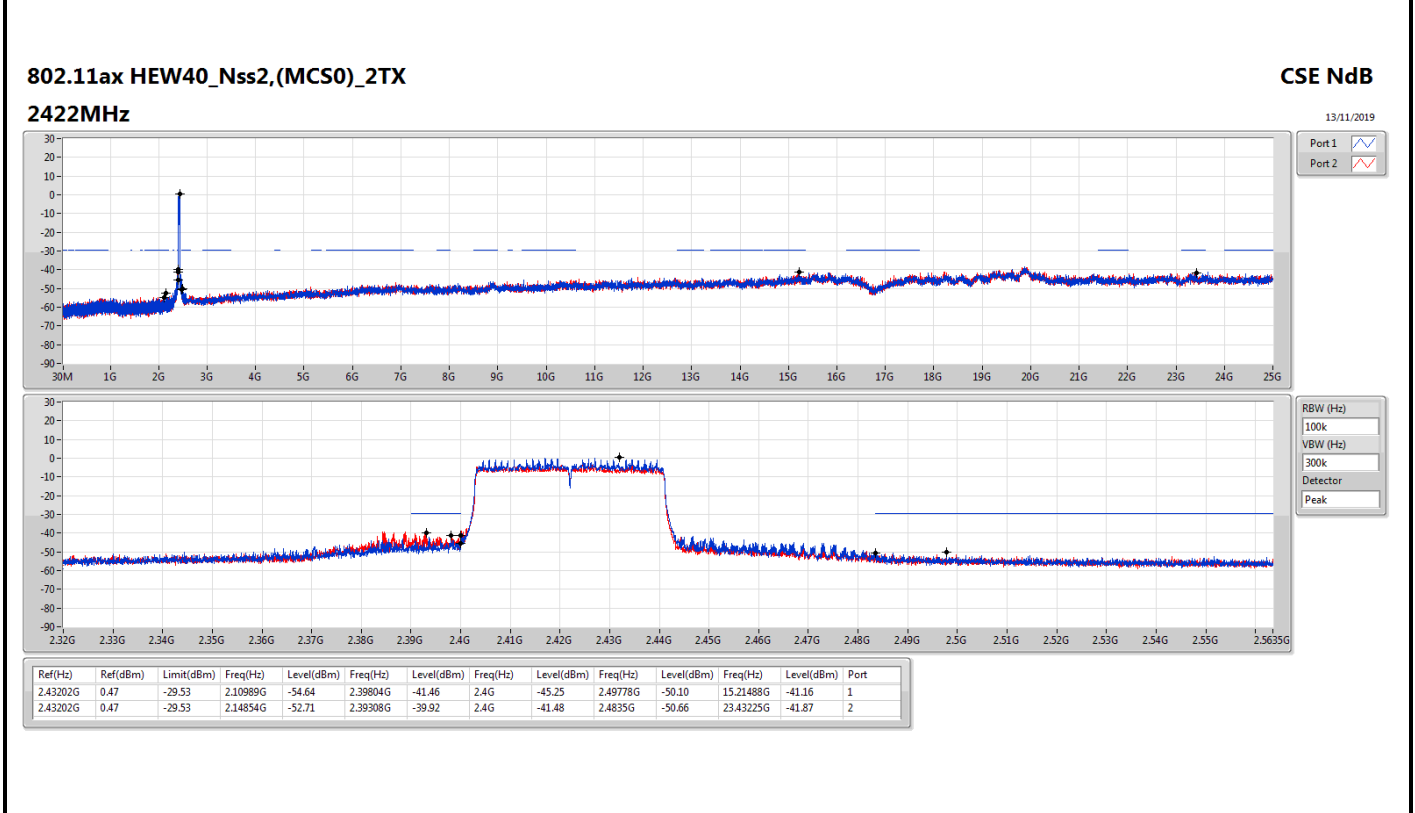

Summary

Mode	Result	Ref (Hz)	Ref (dBm)	Limit (dBm)	Freq (Hz)	Level (dBm)	Freq (Hz)	Level (dBm)	Freq (Hz)	Level (dBm)	Freq (Hz)	Level (dBm)	Freq (Hz)	Level (dBm)	Port
2.4-2.4835GHz	-	-	-	-	-	-	-	-	-	-	-	-	-	-	-
802.11b_Nss1,(1Mbps)_1TX	Pass	2.41298G	12.97	-17.03	2.17418G	-53.25	2.4G	-33.64	2.4G	-34.82	2.48502G	-49.40	24.07284G	-38.10	1
802.11g_Nss1,(6Mbps)_1TX	Pass	2.44451G	8.41	-21.59	2.14855G	-53.79	2.3986G	-33.20	2.4G	-38.59	2.518G	-51.76	24.53361G	-36.84	1
VHT20_Nss1,(MCS0)_1TX	Pass	2.43073G	7.95	-22.05	2.17214G	-53.95	2.39736G	-40.19	2.4G	-41.63	2.48416G	-45.42	24.50552G	-36.80	1
VHT40_Nss1,(MCS0)_1TX	Pass	2.442G	1.78	-28.22	2.14539G	-53.35	2.3996G	-38.63	2.4G	-43.39	2.48418G	-42.64	24.41665G	-37.63	1
802.11ax HEW20_Nss1,(MCS0)_1TX	Pass	2.43077G	7.70	-22.30	2.13312G	-53.94	2.39938G	-37.61	2.4G	-43.04	2.51146G	-51.72	24.17961G	-37.43	1
802.11ax HEW40_Nss1,(MCS0)_1TX	Pass	2.43198G	1.98	-28.02	1.98251G	-53.15	2.39636G	-40.24	2.4G	-45.35	2.48446G	-43.44	24.06328G	-37.89	1