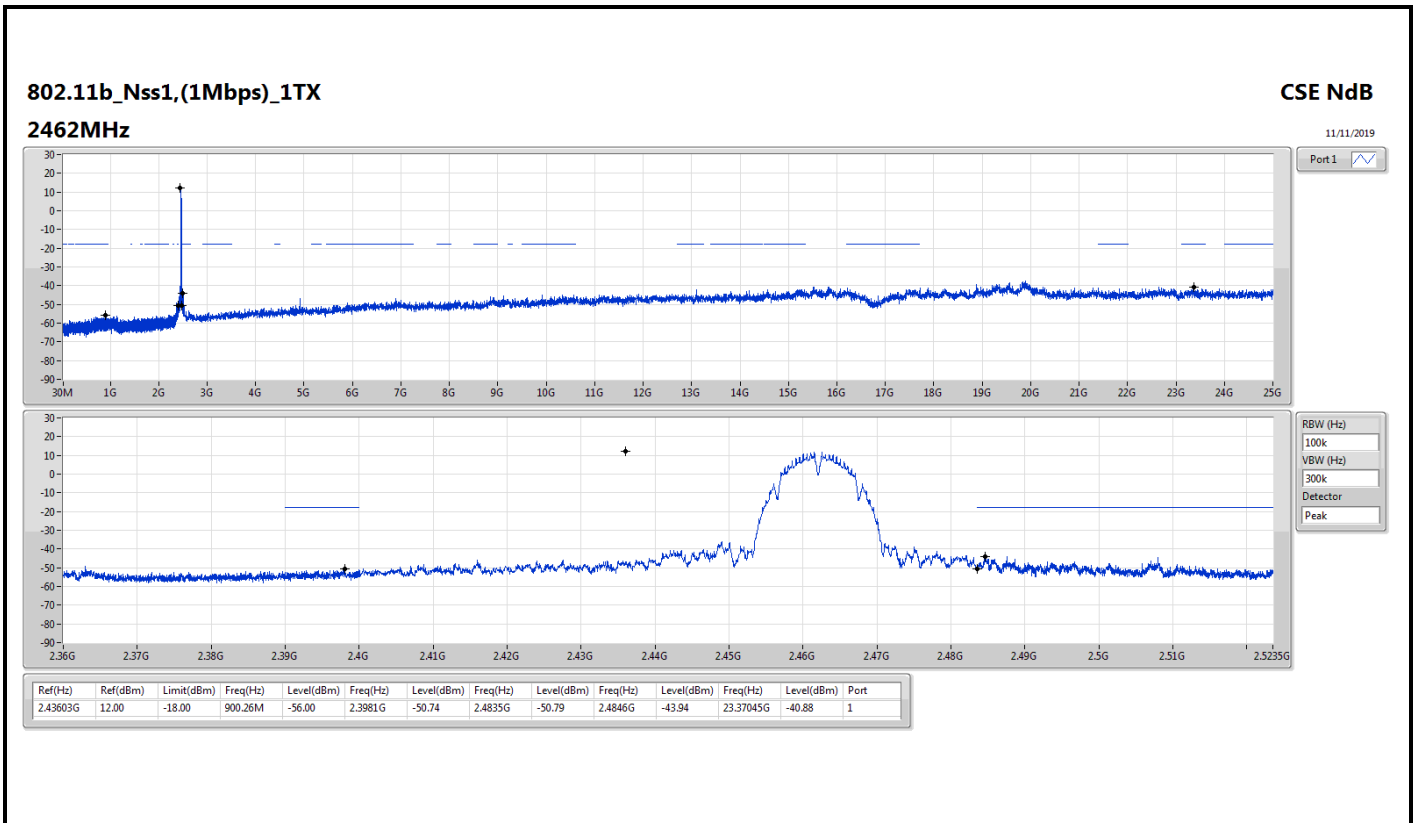

CSE(Non-restricted Band)_ Non-Beamforming _Sample 2_
Radio 1_Omni_1T1S

Appendix E.3

Result

Mode	Result	Ref (Hz)	Ref (dBm)	Limit (dBm)	Freq (Hz)	Level (dBm)	Freq (Hz)	Level (dBm)	Freq (Hz)	Level (dBm)	Freq (Hz)	Level (dBm)	Freq (Hz)	Level (dBm)	Port
802.11b_Nss1,(1Mbps)_1TX	-	-	-	-	-	-	-	-	-	-	-	-	-	-	-
2412MHz	Pass	2.43603G	12.00	-18.00	2.30816G	-55.65	2.39902G	-35.90	2.4G	-37.11	2.48368G	-51.80	24.68533G	-41.21	1
2437MHz	Pass	2.43603G	12.00	-18.00	2.15671G	-55.11	2.39706G	-46.42	2.4G	-49.46	2.48584G	-48.37	15.20306G	-39.72	1
2462MHz	Pass	2.43603G	12.00	-18.00	900.26M	-56.00	2.3981G	-50.74	2.4835G	-50.79	2.4846G	-43.94	23.37045G	-40.88	1
802.11g_Nss1,(6Mbps)_1TX	-	-	-	-	-	-	-	-	-	-	-	-	-	-	-
2412MHz	Pass	2.43954G	10.01	-19.99	818.41M	-54.65	2.39918G	-30.20	2.4G	-30.94	2.51076G	-52.31	16.23697G	-40.68	1
2437MHz	Pass	2.43954G	10.01	-19.99	2.3G	-55.48	2.39976G	-32.97	2.4G	-37.02	2.48446G	-37.74	23.34517G	-40.54	1
2462MHz	Pass	2.43954G	10.01	-19.99	2.30233G	-54.53	2.39226G	-51.52	2.4835G	-48.22	2.48372G	-40.26	24.97471G	-41.32	1
VHT20_Nss1,(MCS0)_1TX	-	-	-	-	-	-	-	-	-	-	-	-	-	-	-
2412MHz	Pass	2.43077G	9.29	-20.71	1.92982G	-54.35	2.39638G	-32.87	2.4G	-37.09	2.5001G	-52.75	24.882G	-40.88	1
2437MHz	Pass	2.43077G	9.29	-20.71	2.30495G	-55.37	2.39668G	-34.70	2.4G	-37.95	2.48574G	-41.26	24.78085G	-40.80	1
2462MHz	Pass	2.43077G	9.29	-20.71	911.61M	-55.95	2.39906G	-52.24	2.4835G	-41.27	2.48484G	-38.61	16.20607G	-39.79	1
VHT40_Nss1,(MCS0)_1TX	-	-	-	-	-	-	-	-	-	-	-	-	-	-	-
2422MHz	Pass	2.43202G	2.76	-27.24	2.3097G	-53.83	2.39916G	-38.87	2.4G	-45.37	2.48698G	-50.04	23.3397G	-40.35	1
2437MHz	Pass	2.43202G	2.76	-27.24	2.30054G	-54.69	2.39948G	-33.67	2.4G	-38.85	2.48462G	-37.20	24.57932G	-40.27	1
2452MHz	Pass	2.43202G	2.76	-27.24	2.30826G	-53.55	2.39328G	-46.03	2.4835G	-43.75	2.48446G	-37.59	24.51762G	-41.04	1
802.11ax HEW20_Nss1,(MCS0)_1TX	-	-	-	-	-	-	-	-	-	-	-	-	-	-	-
2412MHz	Pass	2.43954G	9.18	-20.82	1.97264G	-55.46	2.39974G	-27.64	2.4G	-34.68	2.5041G	-52.43	23.3536G	-40.27	1
2437MHz	Pass	2.43954G	9.18	-20.82	858.61M	-55.48	2.39764G	-34.59	2.4G	-36.63	2.48388G	-40.02	23.57555G	-40.78	1
2462MHz	Pass	2.43954G	9.18	-20.82	2.01982G	-55.07	2.39098G	-52.03	2.4835G	-39.40	2.4842G	-38.70	23.38169G	-40.45	1
802.11ax HEW40_Nss1,(MCS0)_1TX	-	-	-	-	-	-	-	-	-	-	-	-	-	-	-
2422MHz	Pass	2.43202G	2.81	-27.19	2.18174G	-54.90	2.39676G	-39.45	2.4G	-46.04	2.48538G	-49.35	23.26958G	-41.21	1
2437MHz	Pass	2.43202G	2.81	-27.19	2.11877G	-55.03	2.39948G	-32.90	2.4G	-38.55	2.48462G	-37.19	23.31165G	-40.92	1
2452MHz	Pass	2.43202G	2.81	-27.19	1.86458G	-56.11	2.39724G	-43.26	2.4835G	-40.98	2.48354G	-37.76	15.19805G	-41.33	1