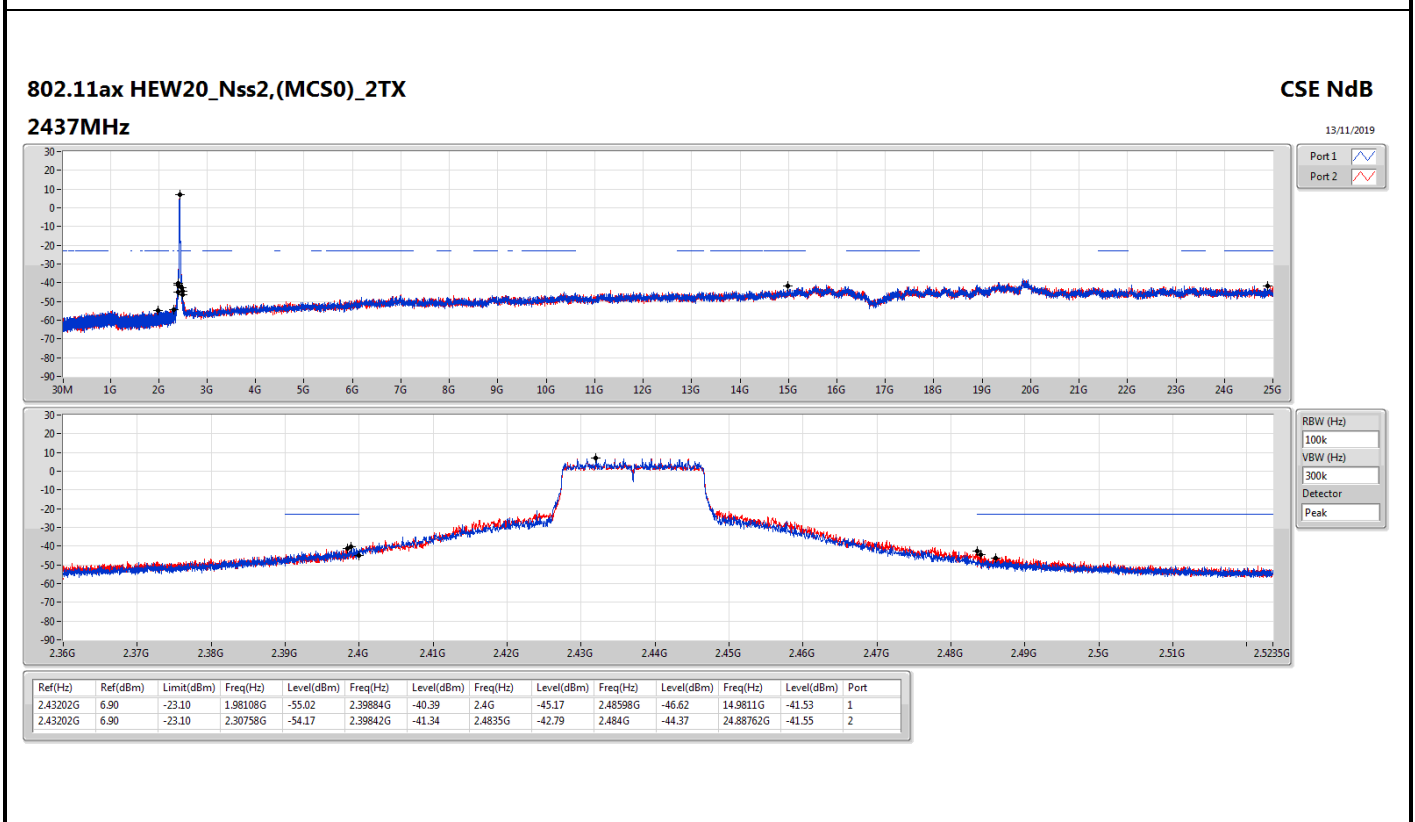

Summary

Mode	Result	Ref (Hz)	Ref (dBm)	Limit (dBm)	Freq (Hz)	Level (dBm)	Freq (Hz)	Level (dBm)	Freq (Hz)	Level (dBm)	Freq (Hz)	Level (dBm)	Freq (Hz)	Level (dBm)	Port
2.4-2.4835GHz	-	-	-	-	-	-	-	-	-	-	-	-	-	-	-
802.11b_Nss1,(1Mbps)_1TX	Pass	2.41298G	12.97	-17.03	2.17418G	-53.25	2.4G	-33.64	2.4G	-34.82	2.48502G	-49.40	24.07284G	-38.10	1
802.11g_Nss1,(6Mbps)_1TX	Pass	2.44451G	8.41	-21.59	2.14855G	-53.79	2.3986G	-33.20	2.4G	-38.59	2.518G	-51.76	24.53361G	-36.84	1
VHT20_Nss1,(MCS0)_1TX	Pass	2.43073G	7.95	-22.05	2.17214G	-53.95	2.39736G	-40.19	2.4G	-41.63	2.48416G	-45.42	24.50552G	-36.80	1
VHT40_Nss1,(MCS0)_1TX	Pass	2.442G	1.78	-28.22	2.14539G	-53.35	2.3996G	-38.63	2.4G	-43.39	2.48418G	-42.64	24.41665G	-37.63	1
802.11ax HEW20_Nss1,(MCS0)_1TX	Pass	2.43077G	7.70	-22.30	2.13312G	-53.94	2.39938G	-37.61	2.4G	-43.04	2.51146G	-51.72	24.17961G	-37.43	1
802.11ax HEW40_Nss1,(MCS0)_1TX	Pass	2.43198G	1.98	-28.02	1.98251G	-53.15	2.39636G	-40.24	2.4G	-45.35	2.48446G	-43.44	24.06328G	-37.89	1