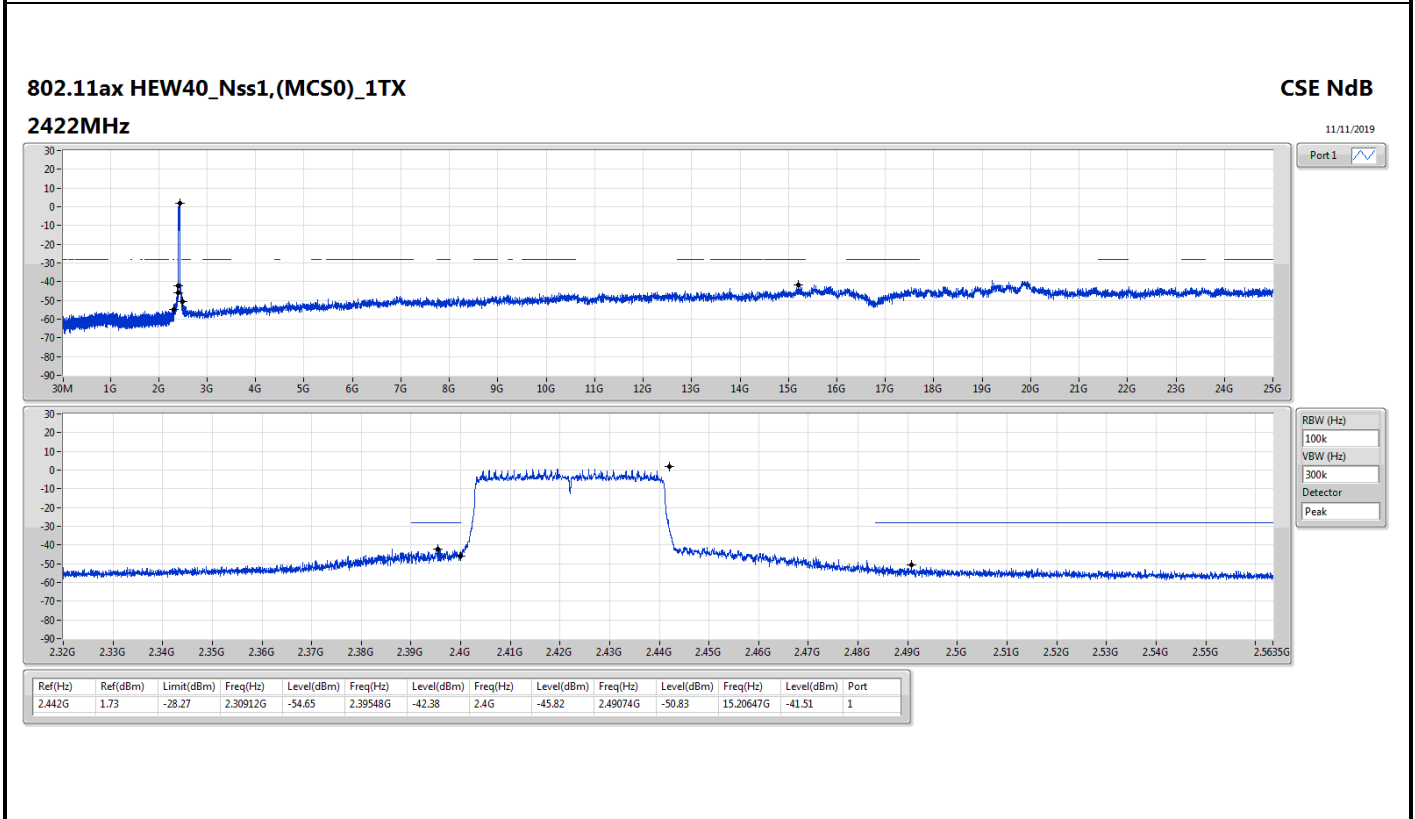

Result

Mode	Result	Ref (Hz)	Ref (dBm)	Limit (dBm)	Freq (Hz)	Level (dBm)	Freq (Hz)	Level (dBm)	Freq (Hz)	Level (dBm)	Freq (Hz)	Level (dBm)	Freq (Hz)	Level (dBm)	Port
802.11b_Nss1,(1Mbps)_1TX	-	-	-	-	-	-	-	-	-	-	-	-	-	-	-
2412MHz	Pass	2.43653G	12.21	-17.79	2.30816G	-53.66	2.39656G	-39.07	2.4G	-46.22	2.49916G	-51.87	23.19345G	-42.11	1
2437MHz	Pass	2.43653G	12.21	-17.79	2.13079G	-55.49	2.39102G	-45.45	2.4G	-48.71	2.48502G	-48.18	23.39855G	-42.68	1
2462MHz	Pass	2.43653G	12.21	-17.79	746.77M	-51.48	2.39494G	-51.53	2.4835G	-50.09	2.48552G	-47.09	22.00782G	-42.21	1
802.11g_Nss1,(6Mbps)_1TX	-	-	-	-	-	-	-	-	-	-	-	-	-	-	-
2412MHz	Pass	2.43077G	9.16	-20.84	1.96594G	-54.65	2.39976G	-34.72	2.4G	-36.72	2.485G	-52.28	23.55869G	-42.49	1
2437MHz	Pass	2.43077G	9.16	-20.84	2.1203G	-53.74	2.39926G	-36.20	2.4G	-39.58	2.48352G	-42.81	23.25526G	-41.97	1
2462MHz	Pass	2.43077G	9.16	-20.84	2.30029G	-55.04	2.39888G	-52.61	2.4835G	-47.32	2.48354G	-44.31	23.34517G	-42.37	1
VHT20_Nss1,(MCS0)_1TX	-	-	-	-	-	-	-	-	-	-	-	-	-	-	-
2412MHz	Pass	2.43828G	7.92	-22.08	737.45M	-55.30	2.39716G	-42.38	2.4G	-43.17	2.48918G	-52.22	17.47318G	-42.25	1
2437MHz	Pass	2.43828G	7.92	-22.08	2.1337G	-54.48	2.39976G	-37.25	2.4G	-41.74	2.48442G	-44.11	24.74152G	-41.72	1
2462MHz	Pass	2.43828G	7.92	-22.08	942.49M	-55.40	2.39478G	-52.68	2.4835G	-52.58	2.49048G	-50.57	23.33393G	-42.30	1
VHT40_Nss1,(MCS0)_1TX	-	-	-	-	-	-	-	-	-	-	-	-	-	-	-
2422MHz	Pass	2.43453G	1.84	-28.16	2.09243G	-55.05	2.39828G	-40.70	2.4G	-46.80	2.4841G	-49.38	23.28922G	-40.69	1
2437MHz	Pass	2.43453G	1.84	-28.16	1.95732G	-55.02	2.39856G	-36.71	2.4G	-39.49	2.48878G	-40.38	21.55319G	-41.51	1
2452MHz	Pass	2.43453G	1.84	-28.16	918.23M	-55.38	2.39844G	-46.22	2.4835G	-50.60	2.48678G	-44.12	17.55389G	-42.41	1
802.11ax HEW20_Nss1,(MCS0)_1TX	-	-	-	-	-	-	-	-	-	-	-	-	-	-	-
2412MHz	Pass	2.43077G	8.62	-21.38	2.12584G	-55.06	2.39938G	-37.52	2.4G	-42.02	2.522G	-52.21	23.26088G	-41.41	1
2437MHz	Pass	2.43077G	8.62	-21.38	2.15438G	-55.15	2.39994G	-35.93	2.4G	-37.95	2.4838G	-39.61	23.40979G	-42.55	1
2462MHz	Pass	2.43077G	8.62	-21.38	2.14185G	-55.85	2.39974G	-52.52	2.4835G	-47.00	2.48384G	-45.61	23.40136G	-42.34	1
802.11ax HEW40_Nss1,(MCS0)_1TX	-	-	-	-	-	-	-	-	-	-	-	-	-	-	-
2422MHz	Pass	2.442G	1.73	-28.27	2.30912G	-54.65	2.39548G	-42.38	2.4G	-45.82	2.49074G	-50.83	15.20647G	-41.51	1
2437MHz	Pass	2.442G	1.73	-28.27	2.30512G	-55.90	2.399G	-38.83	2.4G	-42.34	2.48438G	-42.65	15.23171G	-41.56	1
2452MHz	Pass	2.442G	1.73	-28.27	2.3097G	-54.53	2.393G	-50.71	2.4835G	-51.65	2.4841G	-44.67	24.89343G	-42.07	1