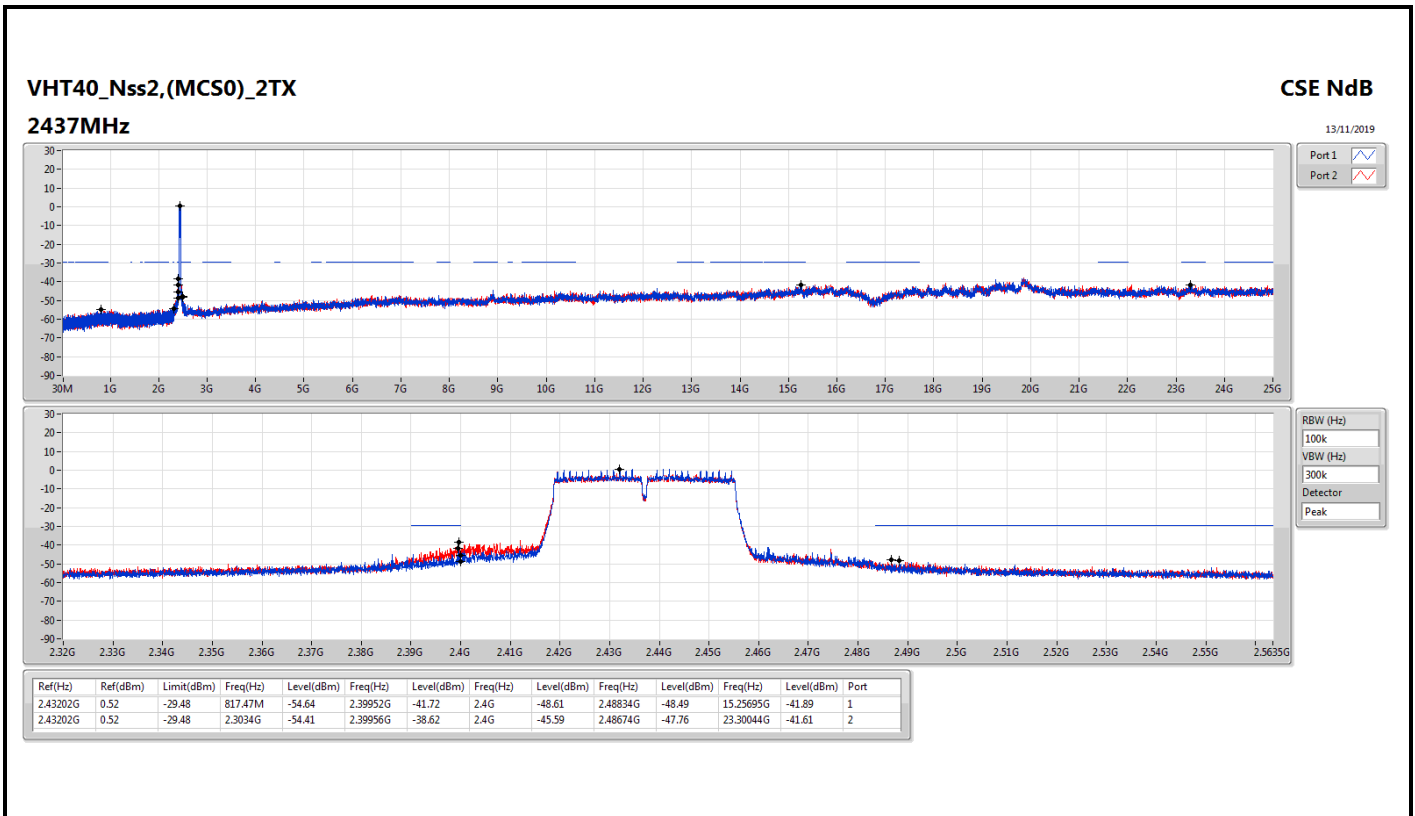

Summary

Mode	Result	Ref (Hz)	Ref (dBm)	Limit (dBm)	Freq (Hz)	Level (dBm)	Freq (Hz)	Level (dBm)	Freq (Hz)	Level (dBm)	Freq (Hz)	Level (dBm)	Freq (Hz)	Level (dBm)	Port
2.4-2.4835GHz	-	-	-	-	-	-	-	-	-	-	-	-	-	-	-
802.11b_Nss1,(1Mbps)_1TX	Pass	2.41298G	12.97	-17.03	2.17418G	-53.25	2.4G	-33.64	2.4G	-34.82	2.48502G	-49.40	24.07284G	-38.10	1
802.11g_Nss1,(6Mbps)_1TX	Pass	2.44451G	8.41	-21.59	2.14855G	-53.79	2.3986G	-33.20	2.4G	-38.59	2.518G	-51.76	24.53361G	-36.84	1
VHT20_Nss1,(MCS0)_1TX	Pass	2.43073G	7.95	-22.05	2.17214G	-53.95	2.39736G	-40.19	2.4G	-41.63	2.48416G	-45.42	24.50552G	-36.80	1
VHT40_Nss1,(MCS0)_1TX	Pass	2.442G	1.78	-28.22	2.14539G	-53.35	2.3996G	-38.63	2.4G	-43.39	2.48418G	-42.64	24.41665G	-37.63	1
802.11ax HEW20_Nss1,(MCS0)_1TX	Pass	2.43077G	7.70	-22.30	2.13312G	-53.94	2.39938G	-37.61	2.4G	-43.04	2.51146G	-51.72	24.17961G	-37.43	1
802.11ax HEW40_Nss1,(MCS0)_1TX	Pass	2.43198G	1.98	-28.02	1.98251G	-53.15	2.39636G	-40.24	2.4G	-45.35	2.48446G	-43.44	24.06328G	-37.89	1