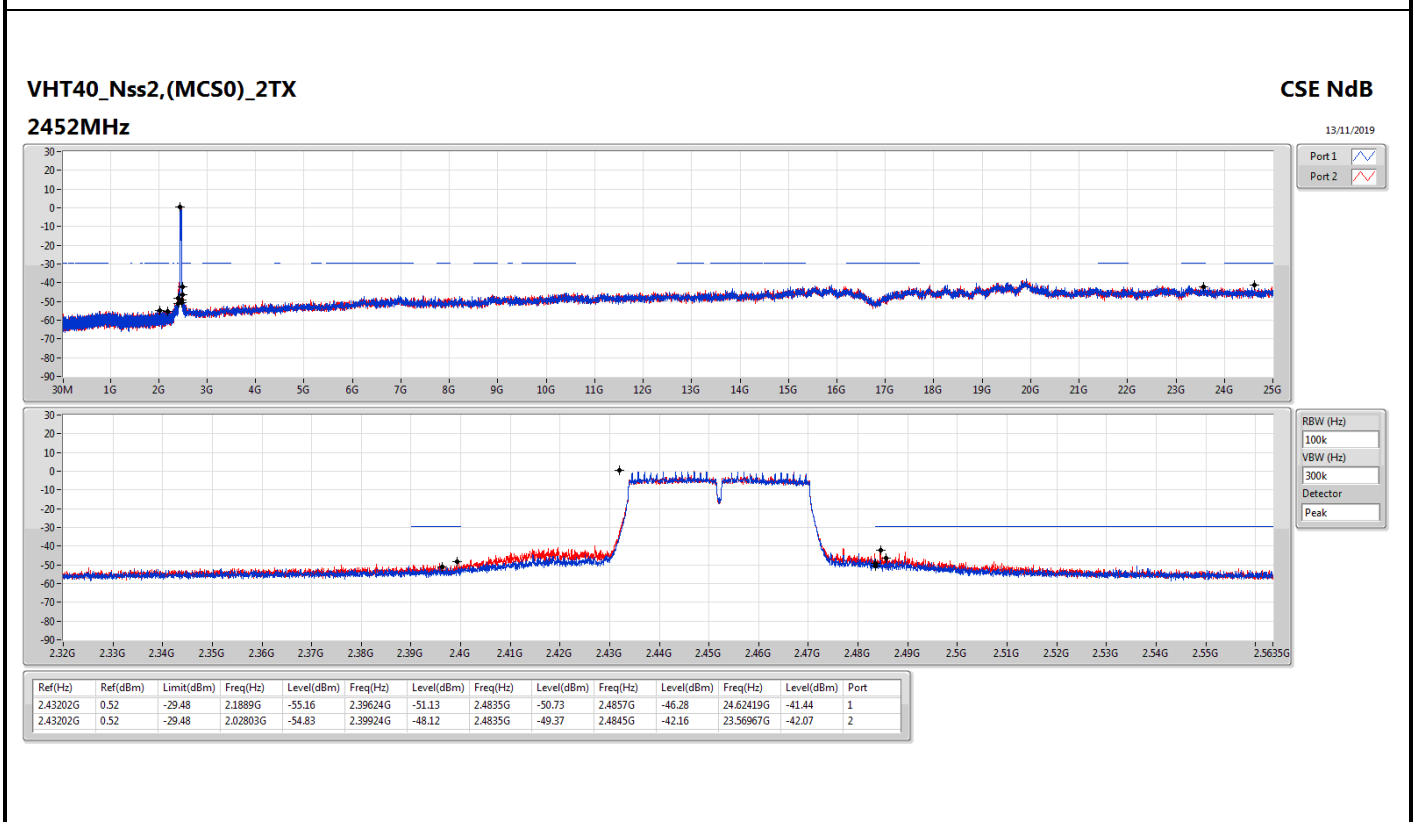

Summary

Mode	Result	Ref (Hz)	Ref (dBm)	Limit (dBm)	Freq (Hz)	Level (dBm)	Freq (Hz)	Level (dBm)	Freq (Hz)	Level (dBm)	Freq (Hz)	Level (dBm)	Freq (Hz)	Level (dBm)	Port
2.4-2.4835GHz	-	-	-	-	-	-	-	-	-	-	-	-	-	-	-
802.11b_Nss1,(1Mbps)_1TX	Pass	2.41298G	12.97	-17.03	2.17418G	-53.25	2.4G	-33.64	2.4G	-34.82	2.48502G	-49.40	24.07284G	-38.10	1
802.11g_Nss1,(6Mbps)_1TX	Pass	2.44451G	8.41	-21.59	2.14855G	-53.79	2.3986G	-33.20	2.4G	-38.59	2.518G	-51.76	24.53361G	-36.84	1
VHT20_Nss1,(MCS0)_1TX	Pass	2.43073G	7.95	-22.05	2.17214G	-53.95	2.39736G	-40.19	2.4G	-41.63	2.48416G	-45.42	24.50552G	-36.80	1
VHT40_Nss1,(MCS0)_1TX	Pass	2.442G	1.78	-28.22	2.14539G	-53.35	2.3996G	-38.63	2.4G	-43.39	2.48418G	-42.64	24.41665G	-37.63	1
802.11ax HEW20_Nss1,(MCS0)_1TX	Pass	2.43077G	7.70	-22.30	2.13312G	-53.94	2.39938G	-37.61	2.4G	-43.04	2.51146G	-51.72	24.17961G	-37.43	1
802.11ax HEW40_Nss1,(MCS0)_1TX	Pass	2.43198G	1.98	-28.02	1.98251G	-53.15	2.39636G	-40.24	2.4G	-45.35	2.48446G	-43.44	24.06328G	-37.89	1