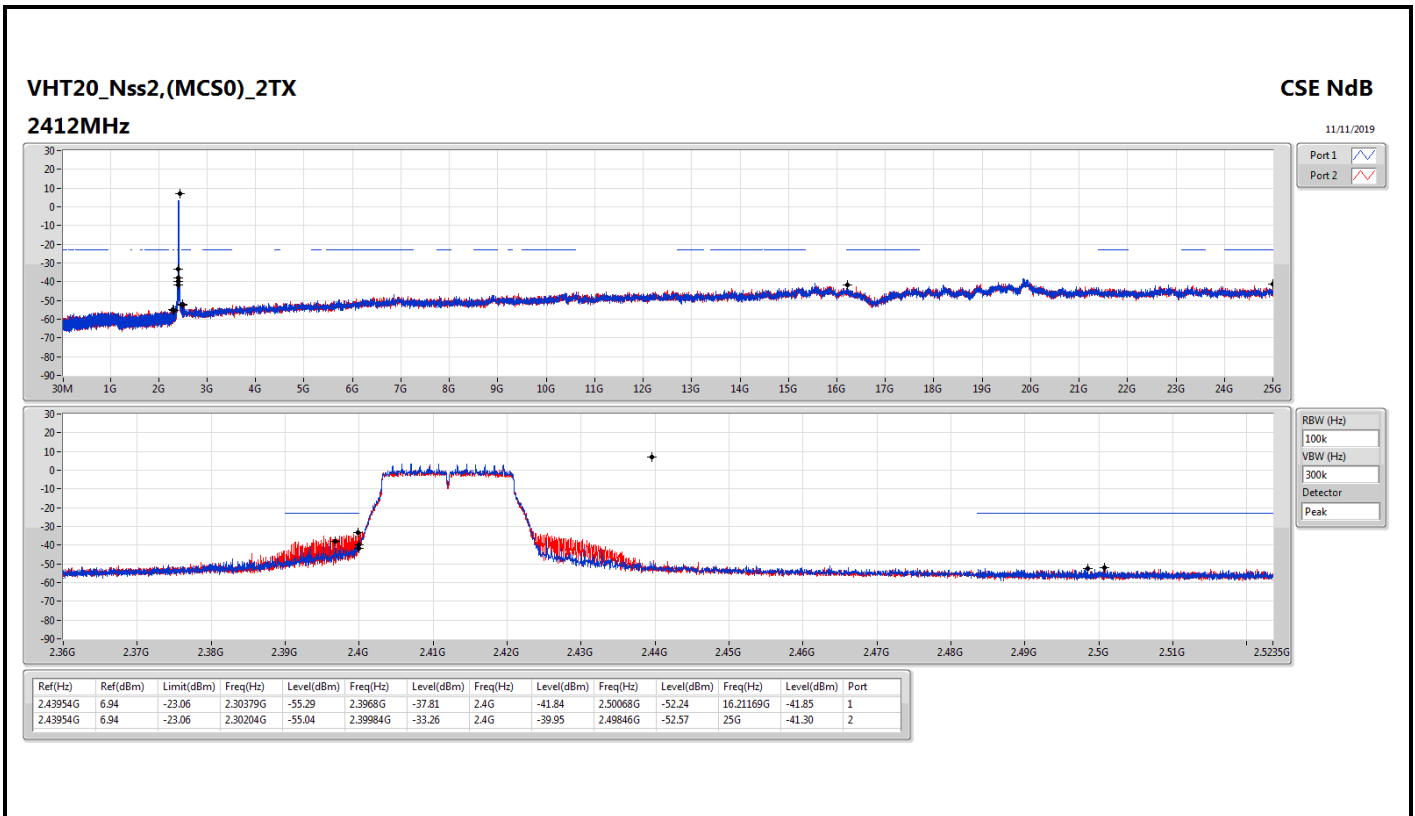

CSE(Non-restricted Band)_Non-Beamforming_Sample 2_
Radio 1_Omni_2T2S

Appendix E.4

Result

Mode	Result	Ref (Hz)	Ref (dBm)	Limit (dBm)	Freq (Hz)	Level (dBm)	Freq (Hz)	Level (dBm)	Freq (Hz)	Level (dBm)	Freq (Hz)	Level (dBm)	Freq (Hz)	Level (dBm)	Port
802.11b_Nss1,(1Mbps)_2TX	-	-	-	-	-	-	-	-	-	-	-	-	-	-	-
2412MHz	Pass	2.43753G	12.19	-17.81	2.19544G	-55.60	2.39656G	-41.76	2.4G	-49.41	2.50026G	-51.91	23.54184G	-42.52	1
2412MHz	Pass	2.43753G	12.19	-17.81	2.30088G	-54.44	2.39996G	-41.85	2.4G	-41.61	2.51026G	-52.54	17.53218G	-42.62	2
2437MHz	Pass	2.43753G	12.19	-17.81	2.06089G	-55.03	2.39954G	-45.01	2.4835G	-49.97	2.48704G	-47.88	24.60666G	-42.51	1
2437MHz	Pass	2.43753G	12.19	-17.81	1.98138G	-54.43	2.3957G	-49.10	2.4835G	-50.96	2.48852G	-49.23	23.46598G	-42.10	2
2462MHz	Pass	2.43753G	12.19	-17.81	2.08826G	-55.19	2.3949G	-51.56	2.4835G	-52.84	2.48574G	-47.74	23.27212G	-41.87	1
2462MHz	Pass	2.43753G	12.19	-17.81	2.30379G	-55.36	2.39808G	-50.22	2.4835G	-46.83	2.486G	-44.89	15.20025G	-42.31	2
802.11g_Nss1,(6Mbps)_2TX	-	-	-	-	-	-	-	-	-	-	-	-	-	-	-
2412MHz	Pass	2.44455G	7.90	-22.10	2.16807G	-55.28	2.39994G	-36.75	2.4G	-42.16	2.50394G	-52.41	17.50971G	-41.70	1
2412MHz	Pass	2.44455G	7.90	-22.10	2.13749G	-54.78	2.39922G	-35.56	2.4G	-40.10	2.50904G	-52.07	17.45632G	-42.27	2
2437MHz	Pass	2.44455G	7.90	-22.10	2.10487G	-55.04	2.3999G	-36.81	2.4G	-39.81	2.48394G	-43.73	24.01384G	-42.28	1
2437MHz	Pass	2.44455G	7.90	-22.10	854.24M	-55.83	2.39796G	-37.46	2.4G	-44.42	2.48448G	-40.96	24.04475G	-42.02	2
2462MHz	Pass	2.44455G	7.90	-22.10	2.14884G	-55.18	2.39516G	-52.50	2.4835G	-49.45	2.4845G	-46.13	24.91009G	-42.36	1
2462MHz	Pass	2.44455G	7.90	-22.10	2.13952G	-55.23	2.39214G	-51.71	2.4835G	-50.78	2.4855G	-43.44	24.94943G	-42.28	2
VHT20_Nss2,(MCS0)_2TX	-	-	-	-	-	-	-	-	-	-	-	-	-	-	-
2412MHz	Pass	2.43954G	6.94	-23.06	2.30379G	-55.29	2.3968G	-37.81	2.4G	-41.84	2.50068G	-52.24	16.21169G	-41.85	1
2412MHz	Pass	2.43954G	6.94	-23.06	2.30204G	-55.04	2.39984G	-33.26	2.4G	-39.95	2.49846G	-52.57	25G	-41.30	2
2437MHz	Pass	2.43954G	6.94	-23.06	2.30408G	-54.54	2.39984G	-40.95	2.4G	-42.83	2.48454G	-45.68	17.58556G	-41.37	1
2437MHz	Pass	2.43954G	6.94	-23.06	2.30641G	-54.90	2.39522G	-41.02	2.4G	-44.99	2.48422G	-43.31	24.83143G	-41.89	2
2462MHz	Pass	2.43954G	6.94	-23.06	2.30787G	-55.42	2.3936G	-52.27	2.4835G	-48.96	2.48732G	-43.86	23.27212G	-41.53	1
2462MHz	Pass	2.43954G	6.94	-23.06	2.13778G	-55.05	2.3955G	-50.91	2.4835G	-46.40	2.48398G	-38.79	24.91852G	-42.26	2
VHT40_Nss2,(MCS0)_2TX	-	-	-	-	-	-	-	-	-	-	-	-	-	-	-
2422MHz	Pass	2.43453G	0.46	-29.54	2.30798G	-54.68	2.3992G	-45.22	2.4G	-47.95	2.49438G	-52.65	23.37335G	-41.57	1
2422MHz	Pass	2.43453G	0.46	-29.54	2.30569G	-54.80	2.39704G	-45.62	2.4G	-48.02	2.51534G	-52.26	17.61559G	-42.70	2
2437MHz	Pass	2.43453G	0.46	-29.54	2.30025G	-55.39	2.39956G	-41.36	2.4G	-47.26	2.48786G	-49.91	17.5006G	-42.73	1
2437MHz	Pass	2.43453G	0.46	-29.54	2.30283G	-52.83	2.39956G	-39.86	2.4G	-45.67	2.4867G	-49.64	15.16159G	-42.38	2
2452MHz	Pass	2.43453G	0.46	-29.54	896.48M	-54.71	2.39864G	-51.07	2.4835G	-51.24	2.48454G	-46.10	15.21769G	-41.92	1
2452MHz	Pass	2.43453G	0.46	-29.54	2.30798G	-54.49	2.3996G	-51.48	2.4835G	-50.86	2.4895G	-44.14	16.20489G	-42.00	2
802.11ax HEW20_Nss2,(MCS0)_2TX	-	-	-	-	-	-	-	-	-	-	-	-	-	-	-
2412MHz	Pass	2.43077G	6.86	-23.14	2.30787G	-55.35	2.39996G	-40.40	2.4G	-40.15	2.51016G	-51.61	17.55466G	-42.17	1
2412MHz	Pass	2.43077G	6.86	-23.14	2.10399G	-55.72	2.39888G	-35.07	2.4G	-39.01	2.51294G	-52.11	17.46475G	-42.08	2
2437MHz	Pass	2.43077G	6.86	-23.14	2.14069G	-54.67	2.39882G	-40.30	2.4G	-43.42	2.48546G	-45.62	23.30864G	-41.26	1
2437MHz	Pass	2.43077G	6.86	-23.14	2.30379G	-54.68	2.39964G	-41.45	2.4835G	-42.36	2.48368G	-44.05	24.9719G	-41.93	2
2462MHz	Pass	2.43077G	6.86	-23.14	1.96623G	-55.15	2.39114G	-52.54	2.4835G	-45.75	2.48414G	-42.66	23.37888G	-42.03	1
2462MHz	Pass	2.43077G	6.86	-23.14	2.14972G	-54.46	2.39926G	-51.94	2.4835G	-45.19	2.48376G	-39.69	24.6179G	-42.20	2
802.11ax HEW40_Nss2,(MCS0)_2TX	-	-	-	-	-	-	-	-	-	-	-	-	-	-	-
2422MHz	Pass	2.43453G	0.40	-29.60	2.30454G	-55.04	2.39804G	-43.02	2.4G	-47.94	2.48526G	-50.87	17.46695G	-41.94	1
2422MHz	Pass	2.43453G	0.40	-29.60	2.30941G	-54.18	2.39804G	-43.57	2.4G	-46.10	2.48586G	-52.28	23.24715G	-41.51	2
2437MHz	Pass	2.43453G	0.40	-29.60	2.30368G	-54.02	2.39928G	-36.12	2.4G	-40.56	2.48378G	-43.87	23.56967G	-42.09	1
2437MHz	Pass	2.43453G	0.40	-29.60	2.30283G	-54.18	2.39928G	-35.29	2.4G	-39.34	2.48822G	-42.89	16.20489G	-41.51	2
2452MHz	Pass	2.43453G	0.40	-29.60	2.30884G	-55.36	2.39928G	-47.93	2.4835G	-47.39	2.48474G	-43.53	16.24416G	-40.93	1
2452MHz	Pass	2.43453G	0.40	-29.60	2.30197G	-54.42	2.3992G	-49.26	2.4835G	-48.08	2.48698G	-43.07	15.23171G	-42.17	2