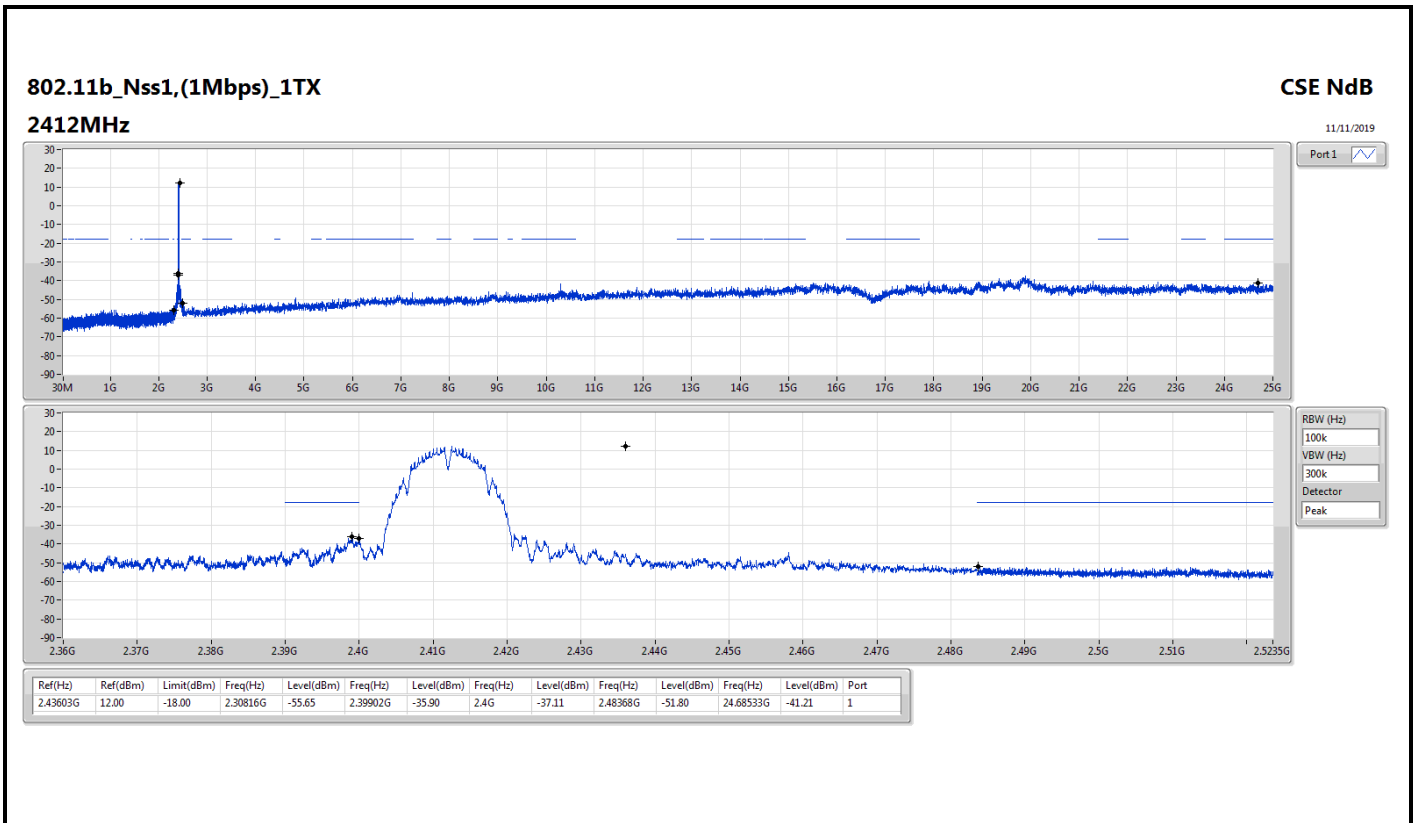

CSE(Non-restricted Band)_ Non-Beamforming _Sample 2_
Radio 1_Omni_1T1S

Appendix E.3

Result

Mode	Result	Ref (Hz)	Ref (dBm)	Limit (dBm)	Freq (Hz)	Level (dBm)	Freq (Hz)	Level (dBm)	Freq (Hz)	Level (dBm)	Freq (Hz)	Level (dBm)	Freq (Hz)	Level (dBm)	Port
802.11b_Nss1,(1Mbps)_1TX	-	-	-	-	-	-	-	-	-	-	-	-	-	-	-
2412MHz	Pass	2.43603G	12.00	-18.00	2.30816G	-55.65	2.39902G	-35.90	2.4G	-37.11	2.48368G	-51.80	24.68533G	-41.21	1
2437MHz	Pass	2.43603G	12.00	-18.00	2.15671G	-55.11	2.39706G	-46.42	2.4G	-49.46	2.48584G	-48.37	15.20306G	-39.72	1
2462MHz	Pass	2.43603G	12.00	-18.00	900.26M	-56.00	2.3981G	-50.74	2.4835G	-50.79	2.4846G	-43.94	23.37045G	-40.88	1
802.11g_Nss1,(6Mbps)_1TX	-	-	-	-	-	-	-	-	-	-	-	-	-	-	-
2412MHz	Pass	2.43954G	10.01	-19.99	818.41M	-54.65	2.39918G	-30.20	2.4G	-30.94	2.51076G	-52.31	16.23697G	-40.68	1
2437MHz	Pass	2.43954G	10.01	-19.99	2.3G	-55.48	2.39976G	-32.97	2.4G	-37.02	2.48446G	-37.74	23.34517G	-40.54	1
2462MHz	Pass	2.43954G	10.01	-19.99	2.30233G	-54.53	2.39226G	-51.52	2.4835G	-48.22	2.48372G	-40.26	24.97471G	-41.32	1
VHT20_Nss1,(MCS0)_1TX	-	-	-	-	-	-	-	-	-	-	-	-	-	-	-
2412MHz	Pass	2.43077G	9.29	-20.71	1.92982G	-54.35	2.39638G	-32.87	2.4G	-37.09	2.5001G	-52.75	24.882G	-40.88	1
2437MHz	Pass	2.43077G	9.29	-20.71	2.30495G	-55.37	2.39668G	-34.70	2.4G	-37.95	2.48574G	-41.26	24.78085G	-40.80	1
2462MHz	Pass	2.43077G	9.29	-20.71	911.61M	-55.95	2.39906G	-52.24	2.4835G	-41.27	2.48484G	-38.61	16.20607G	-39.79	1
VHT40_Nss1,(MCS0)_1TX	-	-	-	-	-	-	-	-	-	-	-	-	-	-	-
2422MHz	Pass	2.43202G	2.76	-27.24	2.3097G	-53.83	2.39916G	-38.87	2.4G	-45.37	2.48698G	-50.04	23.3397G	-40.35	1
2437MHz	Pass	2.43202G	2.76	-27.24	2.30054G	-54.69	2.39948G	-33.67	2.4G	-38.85	2.48462G	-37.20	24.57932G	-40.27	1
2452MHz	Pass	2.43202G	2.76	-27.24	2.30826G	-53.55	2.39328G	-46.03	2.4835G	-43.75	2.48446G	-37.59	24.51762G	-41.04	1
802.11ax HEW20_Nss1,(MCS0)_1TX	-	-	-	-	-	-	-	-	-	-	-	-	-	-	-
2412MHz	Pass	2.43954G	9.18	-20.82	1.97264G	-55.46	2.39974G	-27.64	2.4G	-34.68	2.5041G	-52.43	23.3536G	-40.27	1
2437MHz	Pass	2.43954G	9.18	-20.82	858.61M	-55.48	2.39764G	-34.59	2.4G	-36.63	2.48388G	-40.02	23.57555G	-40.78	1
2462MHz	Pass	2.43954G	9.18	-20.82	2.01982G	-55.07	2.39098G	-52.03	2.4835G	-39.40	2.4842G	-38.70	23.38169G	-40.45	1
802.11ax HEW40_Nss1,(MCS0)_1TX	-	-	-	-	-	-	-	-	-	-	-	-	-	-	-
2422MHz	Pass	2.43202G	2.81	-27.19	2.18174G	-54.90	2.39676G	-39.45	2.4G	-46.04	2.48538G	-49.35	23.26958G	-41.21	1
2437MHz	Pass	2.43202G	2.81	-27.19	2.11877G	-55.03	2.39948G	-32.90	2.4G	-38.55	2.48462G	-37.19	23.31165G	-40.92	1
2452MHz	Pass	2.43202G	2.81	-27.19	1.86458G	-56.11	2.39724G	-43.26	2.4835G	-40.98	2.48354G	-37.76	15.19805G	-41.33	1