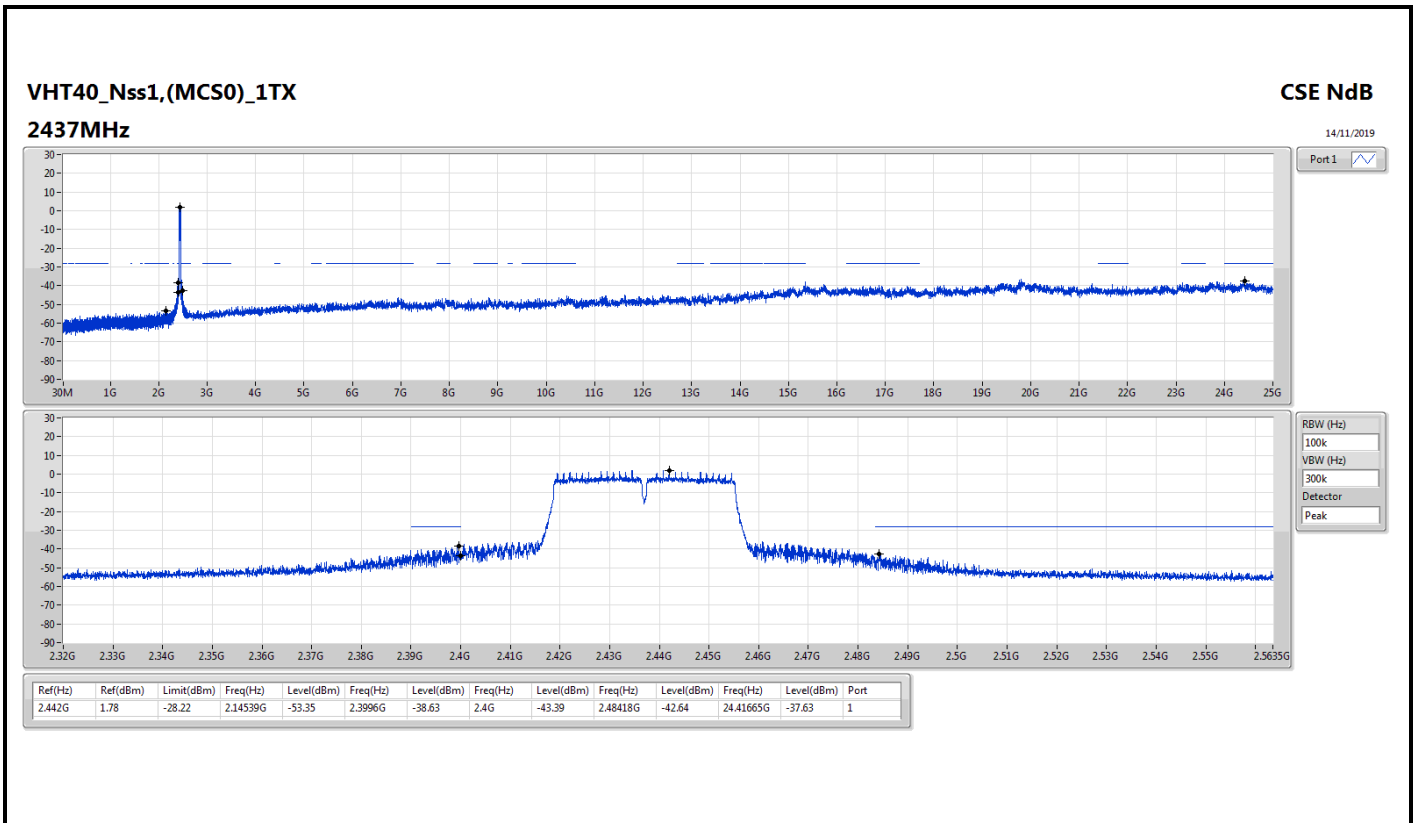

**CSE(Non-restricted Band)_Non-Beamforming_Sample 2_Radio
1_Panel 2_1T1S**

Appendix E.7

Result

Mode	Result	Ref (Hz)	Ref (dBm)	Limit (dBm)	Freq (Hz)	Level (dBm)	Freq (Hz)	Level (dBm)	Freq (Hz)	Level (dBm)	Freq (Hz)	Level (dBm)	Freq (Hz)	Level (dBm)	Port
802.11b_Nss1,(1Mbps)_1TX	-	-	-	-	-	-	-	-	-	-	-	-	-	-	-
2412MHz_TnomVnom	Pass	2.41298G	12.97	-17.03	2.17418G	-53.25	2.4G	-33.64	2.4G	-34.82	2.48502G	-49.40	24.07284G	-38.10	1
2437MHz_TnomVnom	Pass	2.41298G	12.97	-17.03	2.17331G	-52.36	2.394G	-46.73	2.4G	-49.56	2.48568G	-47.62	24.42685G	-37.92	1
2462MHz_TnomVnom	Pass	2.41298G	12.97	-17.03	2.30233G	-52.89	2.39712G	-49.61	2.4835G	-49.82	2.48598G	-44.91	24.11218G	-38.14	1
802.11g_Nss1,(6Mbps)_1TX	-	-	-	-	-	-	-	-	-	-	-	-	-	-	-
2412MHz_TnomVnom	Pass	2.44451G	8.41	-21.59	2.14855G	-53.79	2.3986G	-33.20	2.4G	-38.59	2.518G	-51.76	24.53361G	-36.84	1
2437MHz_TnomVnom	Pass	2.44451G	8.41	-21.59	2.19952G	-52.71	2.39988G	-37.04	2.4G	-42.07	2.4839G	-44.33	24.74152G	-37.31	1
2462MHz_TnomVnom	Pass	2.44451G	8.41	-21.59	1.92283G	-53.53	2.39952G	-51.35	2.4835G	-44.95	2.48386G	-43.64	23.46879G	-36.52	1
VHT20_Nss1,(MCS0)_1TX	-	-	-	-	-	-	-	-	-	-	-	-	-	-	-
2412MHz_TnomVnom	Pass	2.43073G	7.95	-22.05	2.30699G	-52.85	2.39998G	-41.65	2.4G	-42.11	2.5009G	-51.52	24.39313G	-38.53	1
2437MHz_TnomVnom	Pass	2.43073G	7.95	-22.05	2.17214G	-53.95	2.39736G	-40.19	2.4G	-41.63	2.48416G	-45.42	24.50552G	-36.80	1
2462MHz_TnomVnom	Pass	2.43073G	7.95	-22.05	2.13778G	-54.38	2.3996G	-51.32	2.4835G	-52.69	2.48624G	-50.55	24.26109G	-38.35	1
VHT40_Nss1,(MCS0)_1TX	-	-	-	-	-	-	-	-	-	-	-	-	-	-	-
2422MHz_TnomVnom	Pass	2.442G	1.78	-28.22	2.30569G	-53.40	2.39544G	-40.51	2.4G	-45.15	2.48522G	-50.52	24.40263G	-37.82	1
2437MHz_TnomVnom	Pass	2.442G	1.78	-28.22	2.14539G	-53.35	2.3996G	-38.63	2.4G	-43.39	2.48418G	-42.64	24.41665G	-37.63	1
2452MHz_TnomVnom	Pass	2.442G	1.78	-28.22	2.3034G	-53.37	2.3982G	-50.15	2.4835G	-49.71	2.48442G	-46.10	23.19106G	-38.20	1
802.11ax HEW20_Nss1,(MCS0)_1TX	-	-	-	-	-	-	-	-	-	-	-	-	-	-	-
2412MHz_TnomVnom	Pass	2.43077G	7.70	-22.30	2.13312G	-53.94	2.39938G	-37.61	2.4G	-43.04	2.51146G	-51.72	24.17961G	-37.43	1
2437MHz_TnomVnom	Pass	2.43077G	7.70	-22.30	2.17797G	-54.08	2.39988G	-37.77	2.4G	-41.37	2.48456G	-41.95	24.71062G	-38.33	1
2462MHz_TnomVnom	Pass	2.43077G	7.70	-22.30	2.30466G	-53.52	2.39452G	-51.89	2.4835G	-45.84	2.48352G	-45.15	24.1487G	-38.04	1
802.11ax HEW40_Nss1,(MCS0)_1TX	-	-	-	-	-	-	-	-	-	-	-	-	-	-	-
2422MHz_TnomVnom	Pass	2.43198G	1.98	-28.02	2.30597G	-53.70	2.3956G	-41.06	2.4G	-45.53	2.4841G	-49.35	24.09974G	-37.89	1
2437MHz_TnomVnom	Pass	2.43198G	1.98	-28.02	1.98251G	-53.15	2.39636G	-40.24	2.4G	-45.35	2.48446G	-43.44	24.06328G	-37.89	1
2452MHz_TnomVnom	Pass	2.43198G	1.98	-28.02	2.30426G	-53.39	2.3946G	-49.77	2.4835G	-50.51	2.4843G	-47.10	24.48396G	-38.08	1