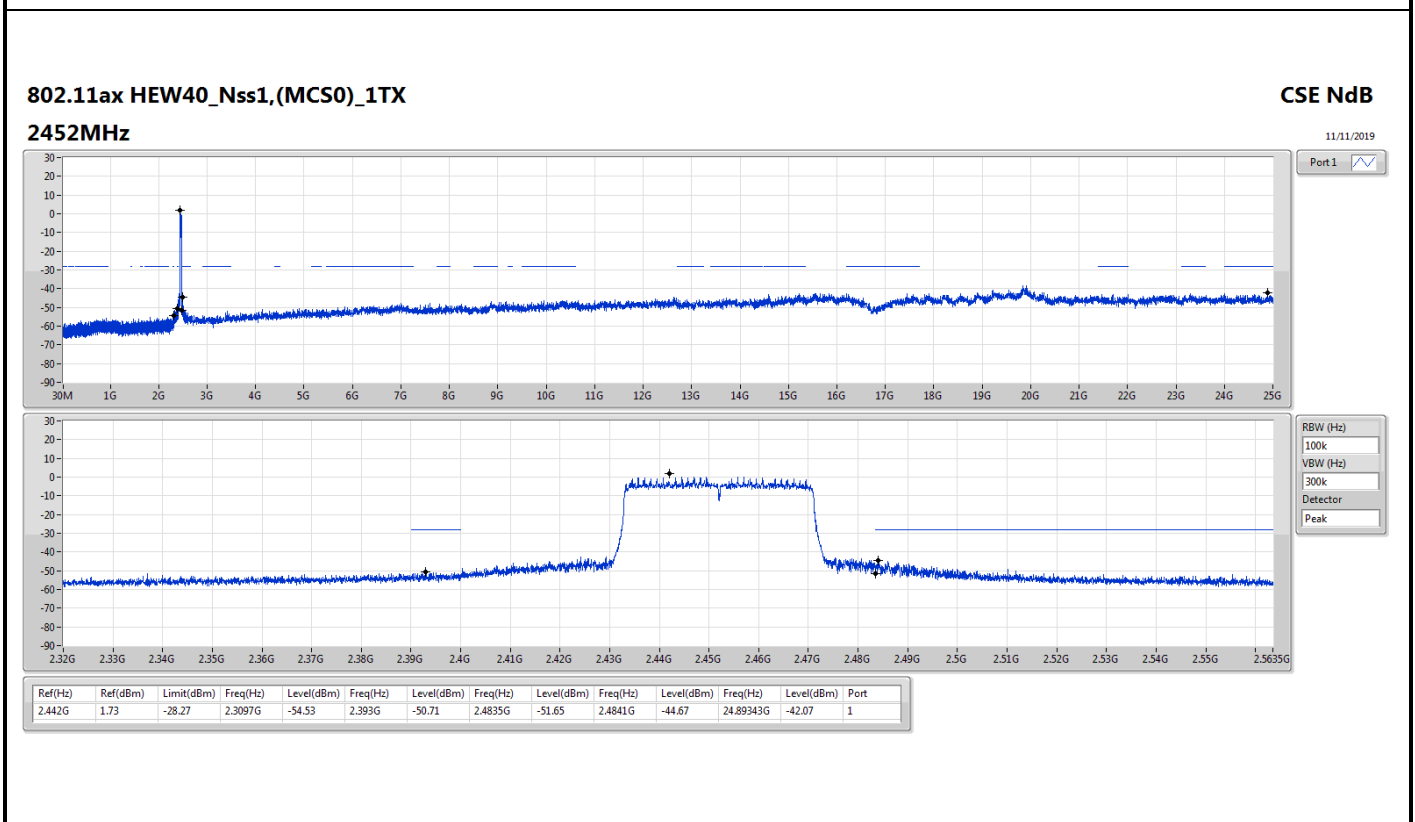

Result

Mode	Result	Ref (Hz)	Ref (dBm)	Limit (dBm)	Freq (Hz)	Level (dBm)	Freq (Hz)	Level (dBm)	Freq (Hz)	Level (dBm)	Freq (Hz)	Level (dBm)	Freq (Hz)	Level (dBm)	Port
802.11b_Nss1,(1Mbps)_1TX	-	-	-	-	-	-	-	-	-	-	-	-	-	-	-
2412MHz	Pass	2.43653G	12.21	-17.79	2.30816G	-53.66	2.39656G	-39.07	2.4G	-46.22	2.49916G	-51.87	23.19345G	-42.11	1
2437MHz	Pass	2.43653G	12.21	-17.79	2.13079G	-55.49	2.39102G	-45.45	2.4G	-48.71	2.48502G	-48.18	23.39855G	-42.68	1
2462MHz	Pass	2.43653G	12.21	-17.79	746.77M	-51.48	2.39494G	-51.53	2.4835G	-50.09	2.48552G	-47.09	22.00782G	-42.21	1
802.11g_Nss1,(6Mbps)_1TX	-	-	-	-	-	-	-	-	-	-	-	-	-	-	-
2412MHz	Pass	2.43077G	9.16	-20.84	1.96594G	-54.65	2.39976G	-34.72	2.4G	-36.72	2.485G	-52.28	23.55869G	-42.49	1
2437MHz	Pass	2.43077G	9.16	-20.84	2.1203G	-53.74	2.39926G	-36.20	2.4G	-39.58	2.48352G	-42.81	23.25526G	-41.97	1
2462MHz	Pass	2.43077G	9.16	-20.84	2.30029G	-55.04	2.39888G	-52.61	2.4835G	-47.32	2.48354G	-44.31	23.34517G	-42.37	1
VHT20_Nss1,(MCS0)_1TX	-	-	-	-	-	-	-	-	-	-	-	-	-	-	-
2412MHz	Pass	2.43828G	7.92	-22.08	737.45M	-55.30	2.39716G	-42.38	2.4G	-43.17	2.48918G	-52.22	17.47318G	-42.25	1
2437MHz	Pass	2.43828G	7.92	-22.08	2.1337G	-54.48	2.39976G	-37.25	2.4G	-41.74	2.48442G	-44.11	24.74152G	-41.72	1
2462MHz	Pass	2.43828G	7.92	-22.08	942.49M	-55.40	2.39478G	-52.68	2.4835G	-52.58	2.49048G	-50.57	23.33393G	-42.30	1
VHT40_Nss1,(MCS0)_1TX	-	-	-	-	-	-	-	-	-	-	-	-	-	-	-
2422MHz	Pass	2.43453G	1.84	-28.16	2.09243G	-55.05	2.39828G	-40.70	2.4G	-46.80	2.4841G	-49.38	23.28922G	-40.69	1
2437MHz	Pass	2.43453G	1.84	-28.16	1.95732G	-55.02	2.39856G	-36.71	2.4G	-39.49	2.48878G	-40.38	21.55319G	-41.51	1
2452MHz	Pass	2.43453G	1.84	-28.16	918.23M	-55.38	2.39844G	-46.22	2.4835G	-50.60	2.48678G	-44.12	17.55389G	-42.41	1
802.11ax HEW20_Nss1,(MCS0)_1TX	-	-	-	-	-	-	-	-	-	-	-	-	-	-	-
2412MHz	Pass	2.43077G	8.62	-21.38	2.12584G	-55.06	2.39938G	-37.52	2.4G	-42.02	2.522G	-52.21	23.26088G	-41.41	1
2437MHz	Pass	2.43077G	8.62	-21.38	2.15438G	-55.15	2.39994G	-35.93	2.4G	-37.95	2.4838G	-39.61	23.40979G	-42.55	1
2462MHz	Pass	2.43077G	8.62	-21.38	2.14185G	-55.85	2.39974G	-52.52	2.4835G	-47.00	2.48384G	-45.61	23.40136G	-42.34	1
802.11ax HEW40_Nss1,(MCS0)_1TX	-	-	-	-	-	-	-	-	-	-	-	-	-	-	-
2422MHz	Pass	2.442G	1.73	-28.27	2.30912G	-54.65	2.39548G	-42.38	2.4G	-45.82	2.49074G	-50.83	15.20647G	-41.51	1
2437MHz	Pass	2.442G	1.73	-28.27	2.30512G	-55.90	2.399G	-38.83	2.4G	-42.34	2.48438G	-42.65	15.23171G	-41.56	1
2452MHz	Pass	2.442G	1.73	-28.27	2.3097G	-54.53	2.393G	-50.71	2.4835G	-51.65	2.4841G	-44.67	24.89343G	-42.07	1