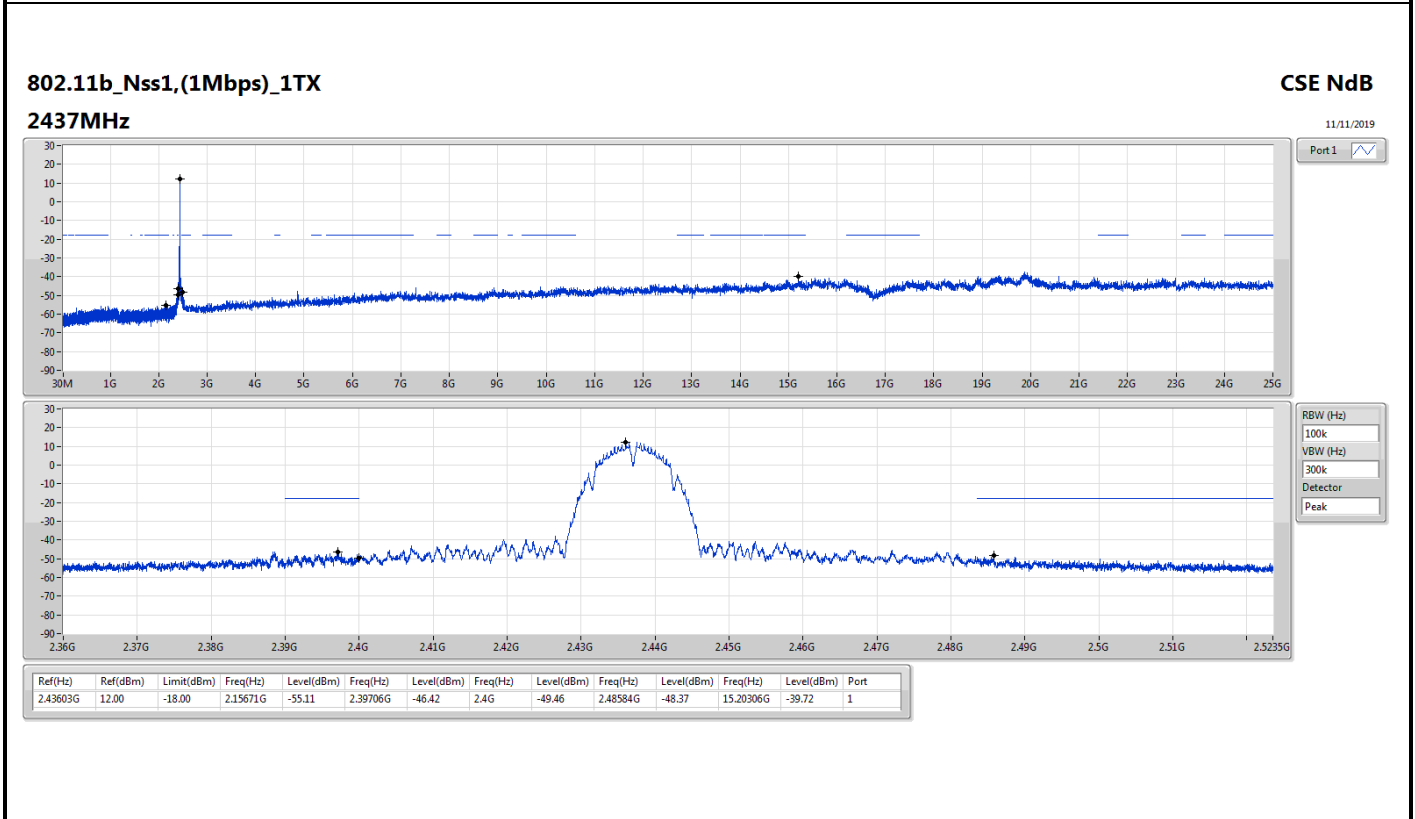

CSE(Non-restricted Band)_ Non-Beamforming _Sample 2_
Radio 1_Omni_1T1S

Appendix E.3

Result

Mode	Result	Ref (Hz)	Ref (dBm)	Limit (dBm)	Freq (Hz)	Level (dBm)	Freq (Hz)	Level (dBm)	Freq (Hz)	Level (dBm)	Freq (Hz)	Level (dBm)	Freq (Hz)	Level (dBm)	Port
802.11b_Nss1,(1Mbps)_1TX	-	-	-	-	-	-	-	-	-	-	-	-	-	-	-
2412MHz	Pass	2.43603G	12.00	-18.00	2.30816G	-55.65	2.39902G	-35.90	2.4G	-37.11	2.48368G	-51.80	24.68533G	-41.21	1
2437MHz	Pass	2.43603G	12.00	-18.00	2.15671G	-55.11	2.39706G	-46.42	2.4G	-49.46	2.48584G	-48.37	15.20306G	-39.72	1
2462MHz	Pass	2.43603G	12.00	-18.00	900.26M	-56.00	2.3981G	-50.74	2.4835G	-50.79	2.4846G	-43.94	23.37045G	-40.88	1
802.11g_Nss1,(6Mbps)_1TX	-	-	-	-	-	-	-	-	-	-	-	-	-	-	-
2412MHz	Pass	2.43954G	10.01	-19.99	818.41M	-54.65	2.39918G	-30.20	2.4G	-30.94	2.51076G	-52.31	16.23697G	-40.68	1
2437MHz	Pass	2.43954G	10.01	-19.99	2.3G	-55.48	2.39976G	-32.97	2.4G	-37.02	2.48446G	-37.74	23.34517G	-40.54	1
2462MHz	Pass	2.43954G	10.01	-19.99	2.30233G	-54.53	2.39226G	-51.52	2.4835G	-48.22	2.48372G	-40.26	24.97471G	-41.32	1
VHT20_Nss1,(MCS0)_1TX	-	-	-	-	-	-	-	-	-	-	-	-	-	-	-
2412MHz	Pass	2.43077G	9.29	-20.71	1.92982G	-54.35	2.39638G	-32.87	2.4G	-37.09	2.5001G	-52.75	24.882G	-40.88	1
2437MHz	Pass	2.43077G	9.29	-20.71	2.30495G	-55.37	2.39668G	-34.70	2.4G	-37.95	2.48574G	-41.26	24.78085G	-40.80	1
2462MHz	Pass	2.43077G	9.29	-20.71	911.61M	-55.95	2.39906G	-52.24	2.4835G	-41.27	2.48484G	-38.61	16.20607G	-39.79	1
VHT40_Nss1,(MCS0)_1TX	-	-	-	-	-	-	-	-	-	-	-	-	-	-	-
2422MHz	Pass	2.43202G	2.76	-27.24	2.3097G	-53.83	2.39916G	-38.87	2.4G	-45.37	2.48698G	-50.04	23.3397G	-40.35	1
2437MHz	Pass	2.43202G	2.76	-27.24	2.30054G	-54.69	2.39948G	-33.67	2.4G	-38.85	2.48462G	-37.20	24.57932G	-40.27	1
2452MHz	Pass	2.43202G	2.76	-27.24	2.30826G	-53.55	2.39328G	-46.03	2.4835G	-43.75	2.48446G	-37.59	24.51762G	-41.04	1
802.11ax HEW20_Nss1,(MCS0)_1TX	-	-	-	-	-	-	-	-	-	-	-	-	-	-	-
2412MHz	Pass	2.43954G	9.18	-20.82	1.97264G	-55.46	2.39974G	-27.64	2.4G	-34.68	2.5041G	-52.43	23.3536G	-40.27	1
2437MHz	Pass	2.43954G	9.18	-20.82	858.61M	-55.48	2.39764G	-34.59	2.4G	-36.63	2.48388G	-40.02	23.57555G	-40.78	1
2462MHz	Pass	2.43954G	9.18	-20.82	2.01982G	-55.07	2.39098G	-52.03	2.4835G	-39.40	2.4842G	-38.70	23.38169G	-40.45	1
802.11ax HEW40_Nss1,(MCS0)_1TX	-	-	-	-	-	-	-	-	-	-	-	-	-	-	-
2422MHz	Pass	2.43202G	2.81	-27.19	2.18174G	-54.90	2.39676G	-39.45	2.4G	-46.04	2.48538G	-49.35	23.26958G	-41.21	1
2437MHz	Pass	2.43202G	2.81	-27.19	2.11877G	-55.03	2.39948G	-32.90	2.4G	-38.55	2.48462G	-37.19	23.31165G	-40.92	1
2452MHz	Pass	2.43202G	2.81	-27.19	1.86458G	-56.11	2.39724G	-43.26	2.4835G	-40.98	2.48354G	-37.76	15.19805G	-41.33	1