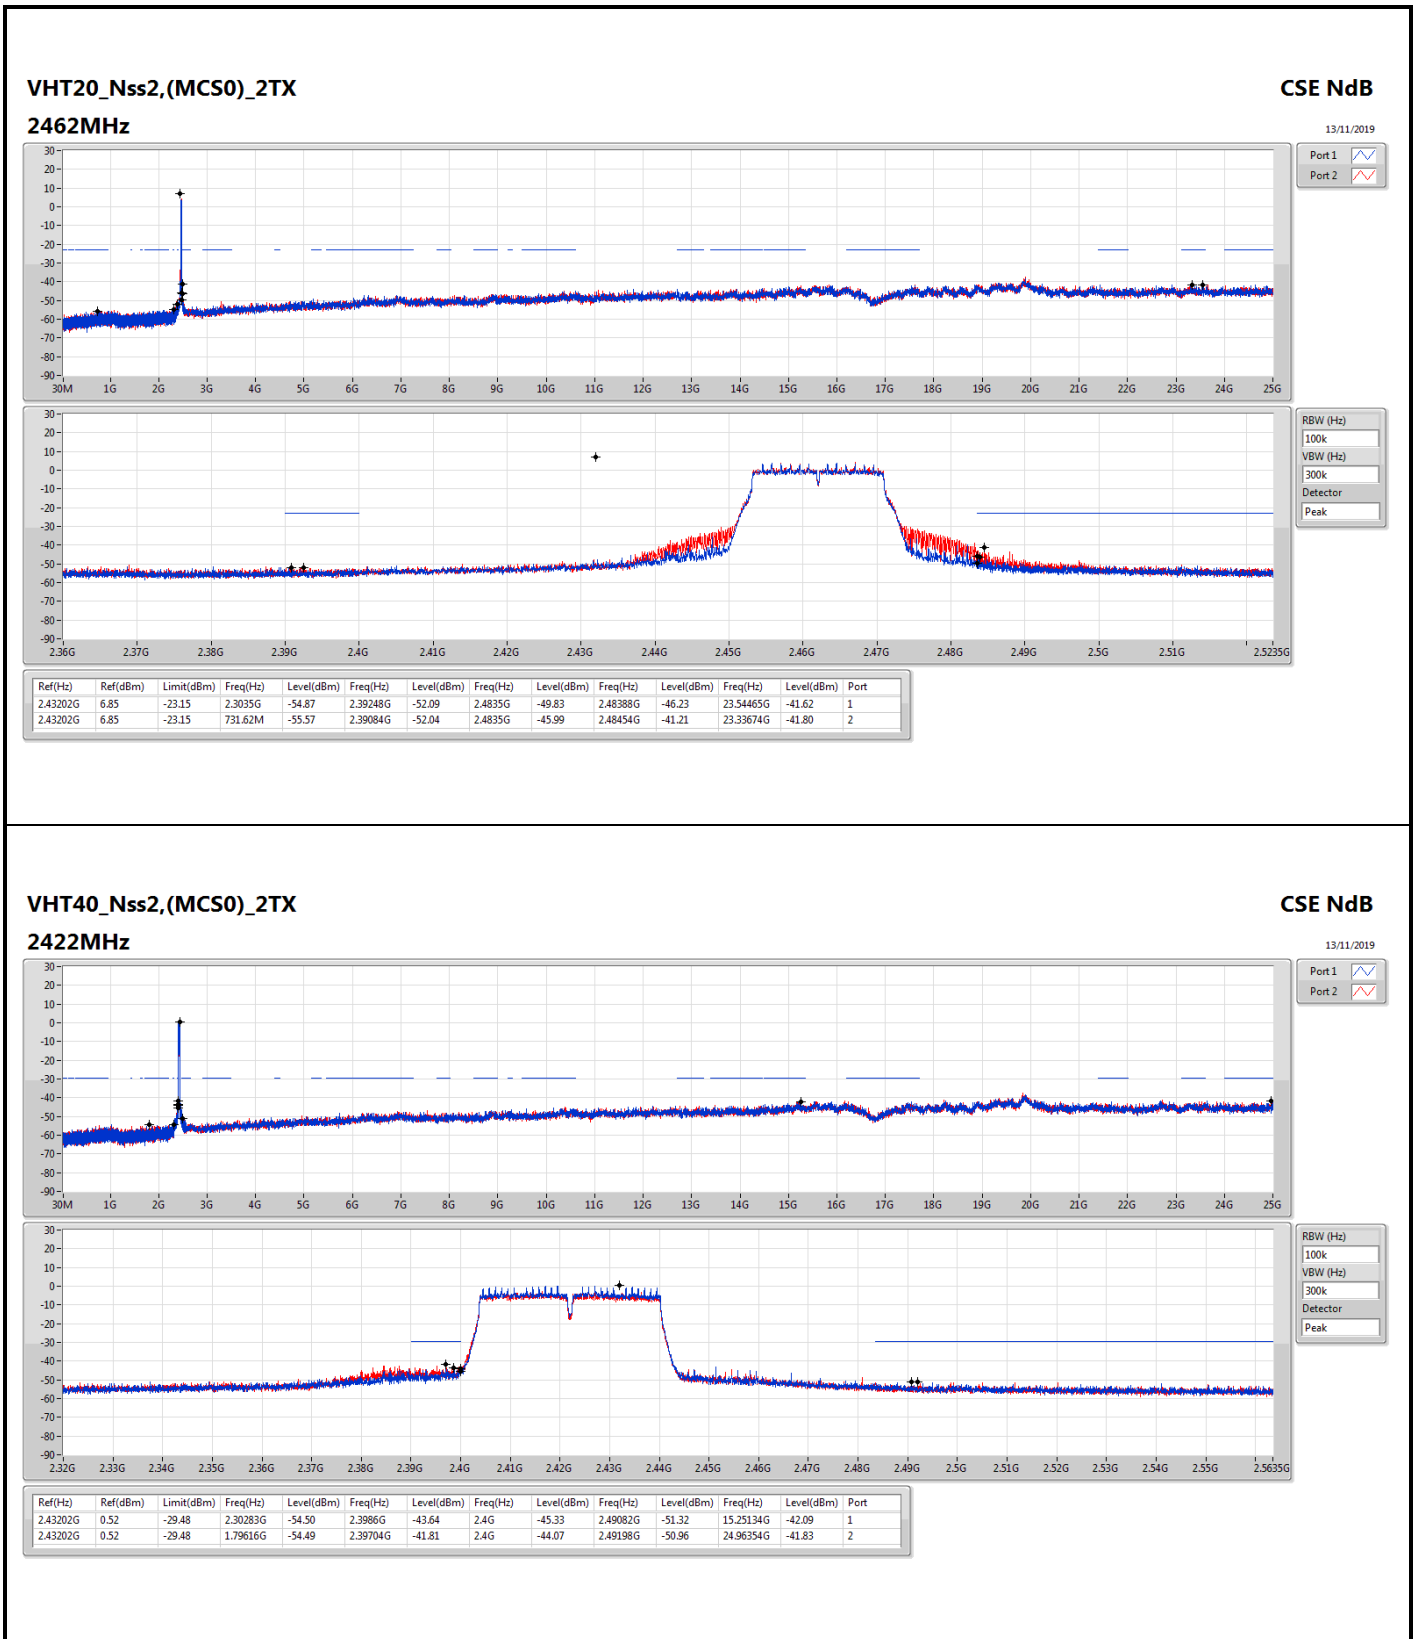

CSE(Non-restricted Band)_Non-Beamforming_Sample 2_
Radio 1_Panel 1_2T2S

Appendix E.6

Result

Mode	Result	Ref (Hz)	Ref (dBm)	Limit (dBm)	Freq (Hz)	Level (dBm)	Freq (Hz)	Level (dBm)	Freq (Hz)	Level (dBm)	Freq (Hz)	Level (dBm)	Freq (Hz)	Level (dBm)	Port
802.11b_Nss1,(1Mbps)_2TX	-	-	-	-	-	-	-	-	-	-	-	-	-	-	-
2412MHz	Pass	2.41303G	9.93	-20.07	2.30554G	-54.16	2.39854G	-45.14	2.4G	-48.83	2.51332G	-50.63	23.32831G	-41.70	1
2412MHz	Pass	2.41303G	9.93	-20.07	2.30554G	-53.64	2.39556G	-46.32	2.4G	-48.89	2.48602G	-51.25	23.39855G	-41.62	2
2437MHz	Pass	2.41303G	9.93	-20.07	2.30845G	-54.30	2.39654G	-49.44	2.4G	-53.32	2.48356G	-50.63	23.37326G	-42.08	1
2437MHz	Pass	2.41303G	9.93	-20.07	1.97526G	-54.87	2.39438G	-51.41	2.4G	-53.37	2.49418G	-51.09	24.98033G	-41.89	2
2462MHz	Pass	2.41303G	9.93	-20.07	2.19923G	-54.18	2.39314G	-51.04	2.4835G	-52.72	2.48762G	-48.59	17.61366G	-41.47	1
2462MHz	Pass	2.41303G	9.93	-20.07	2.30233G	-54.53	2.39698G	-51.69	2.4835G	-50.99	2.4885G	-47.06	23.22436G	-42.20	2
802.11g_Nss1,(6Mbps)_2TX	-	-	-	-	-	-	-	-	-	-	-	-	-	-	-
2412MHz	Pass	2.43077G	7.93	-22.07	2.3067G	-53.47	2.39976G	-38.55	2.4G	-38.46	2.50424G	-52.16	24.38752G	-41.37	1
2412MHz	Pass	2.43077G	7.93	-22.07	1.95866G	-53.71	2.39922G	-37.65	2.4G	-42.60	2.49002G	-51.92	24.21894G	-42.05	2
2437MHz	Pass	2.43077G	7.93	-22.07	2.11885G	-55.15	2.39864G	-37.84	2.4G	-42.14	2.48464G	-45.69	23.58398G	-41.32	1
2437MHz	Pass	2.43077G	7.93	-22.07	2.30175G	-53.52	2.39734G	-39.50	2.4G	-44.98	2.48478G	-43.52	23.3255G	-41.23	2
2462MHz	Pass	2.43077G	7.93	-22.07	1.8442G	-55.50	2.39688G	-51.91	2.4835G	-46.25	2.4838G	-44.65	23.43226G	-41.96	1
2462MHz	Pass	2.43077G	7.93	-22.07	2.30117G	-55.42	2.39402G	-50.63	2.4835G	-50.85	2.4836G	-43.28	15.16372G	-41.94	2
VHT20_Nss2,(MCS0)_2TX	-	-	-	-	-	-	-	-	-	-	-	-	-	-	-
2412MHz	Pass	2.43202G	6.85	-23.15	2.10166G	-55.24	2.39976G	-37.61	2.4G	-40.77	2.48594G	-52.07	15.20867G	-41.67	1
2412MHz	Pass	2.43202G	6.85	-23.15	2.30991G	-53.75	2.39898G	-30.87	2.4G	-37.92	2.51676G	-52.03	24.99719G	-42.14	2
2437MHz	Pass	2.43202G	6.85	-23.15	1.88701G	-55.20	2.39982G	-42.67	2.4G	-46.06	2.48672G	-47.32	16.29036G	-41.09	1
2437MHz	Pass	2.43202G	6.85	-23.15	1.97351G	-54.34	2.39956G	-40.18	2.4G	-45.95	2.48358G	-45.67	16.21169G	-41.77	2
2462MHz	Pass	2.43202G	6.85	-23.15	2.3035G	-54.87	2.39248G	-52.09	2.4835G	-49.83	2.48388G	-46.23	23.54465G	-41.62	1
2462MHz	Pass	2.43202G	6.85	-23.15	731.62M	-55.57	2.39084G	-52.04	2.4835G	-45.99	2.48454G	-41.21	23.33674G	-41.80	2
VHT40_Nss2,(MCS0)_2TX	-	-	-	-	-	-	-	-	-	-	-	-	-	-	-
2422MHz	Pass	2.43202G	0.52	-29.48	2.30283G	-54.50	2.3986G	-43.64	2.4G	-45.33	2.49082G	-51.32	15.25134G	-42.09	1
2422MHz	Pass	2.43202G	0.52	-29.48	1.79616G	-54.49	2.39704G	-41.81	2.4G	-44.07	2.49198G	-50.96	24.96354G	-41.83	2
2437MHz	Pass	2.43202G	0.52	-29.48	817.47M	-54.64	2.39952G	-41.72	2.4G	-48.61	2.48834G	-48.49	15.25695G	-41.89	1
2437MHz	Pass	2.43202G	0.52	-29.48	2.3034G	-54.41	2.39956G	-38.62	2.4G	-45.59	2.48674G	-47.76	23.30044G	-41.61	2
2452MHz	Pass	2.43202G	0.52	-29.48	2.1889G	-55.16	2.39624G	-51.13	2.4835G	-50.73	2.4857G	-46.28	24.62419G	-41.44	1
2452MHz	Pass	2.43202G	0.52	-29.48	2.02803G	-54.83	2.39924G	-48.12	2.4835G	-49.37	2.4845G	-42.16	23.56967G	-42.07	2
802.11ax HEW20_Nss2,(MCS0)_2TX	-	-	-	-	-	-	-	-	-	-	-	-	-	-	-
2412MHz	Pass	2.43202G	6.90	-23.10	2.3G	-52.77	2.39908G	-37.64	2.4G	-37.24	2.48764G	-51.87	24.53361G	-41.96	1
2412MHz	Pass	2.43202G	6.90	-23.10	2.30787G	-54.31	2.39912G	-35.18	2.4G	-39.02	2.50864G	-51.95	15.24801G	-40.74	2
2437MHz	Pass	2.43202G	6.90	-23.10	1.98108G	-55.02	2.39884G	-40.39	2.4G	-45.17	2.48598G	-46.62	14.9811G	-41.53	1
2437MHz	Pass	2.43202G	6.90	-23.10	2.30758G	-54.17	2.39842G	-41.34	2.4835G	-42.79	2.484G	-44.37	24.88762G	-41.55	2
2462MHz	Pass	2.43202G	6.90	-23.10	853.07M	-55.13	2.3964G	-52.11	2.4835G	-46.39	2.48414G	-42.66	23.36483G	-41.97	1
2462MHz	Pass	2.43202G	6.90	-23.10	1.99157G	-54.70	2.3976G	-51.78	2.4835G	-43.88	2.48374G	-42.55	23.32831G	-41.03	2
802.11ax HEW40_Nss2,(MCS0)_2TX	-	-	-	-	-	-	-	-	-	-	-	-	-	-	-
2422MHz	Pass	2.43202G	0.47	-29.53	2.10989G	-54.64	2.39804G	-41.46	2.4G	-45.25	2.49778G	-50.10	15.21488G	-41.16	1
2422MHz	Pass	2.43202G	0.47	-29.53	2.14854G	-52.71	2.39308G	-39.92	2.4G	-41.48	2.4835G	-50.66	23.43225G	-41.87	2
2437MHz	Pass	2.43202G	0.47	-29.53	2.30426G	-54.10	2.39932G	-37.73	2.4G	-40.51	2.48574G	-41.58	16.21891G	-41.70	1
2437MHz	Pass	2.43202G	0.47	-29.53	2.30197G	-54.46	2.39928G	-35.75	2.4G	-38.62	2.48378G	-42.50	14.94003G	-41.84	2
2452MHz	Pass	2.43202G	0.47	-29.53	1.91553G	-54.10	2.39256G	-46.30	2.4835G	-42.63	2.48474G	-42.54	15.20366G	-41.75	1
2452MHz	Pass	2.43202G	0.47	-29.53	2.30054G	-54.24	2.3958G	-48.10	2.4835G	-46.89	2.48702G	-42.22	24.77844G	-41.82	2