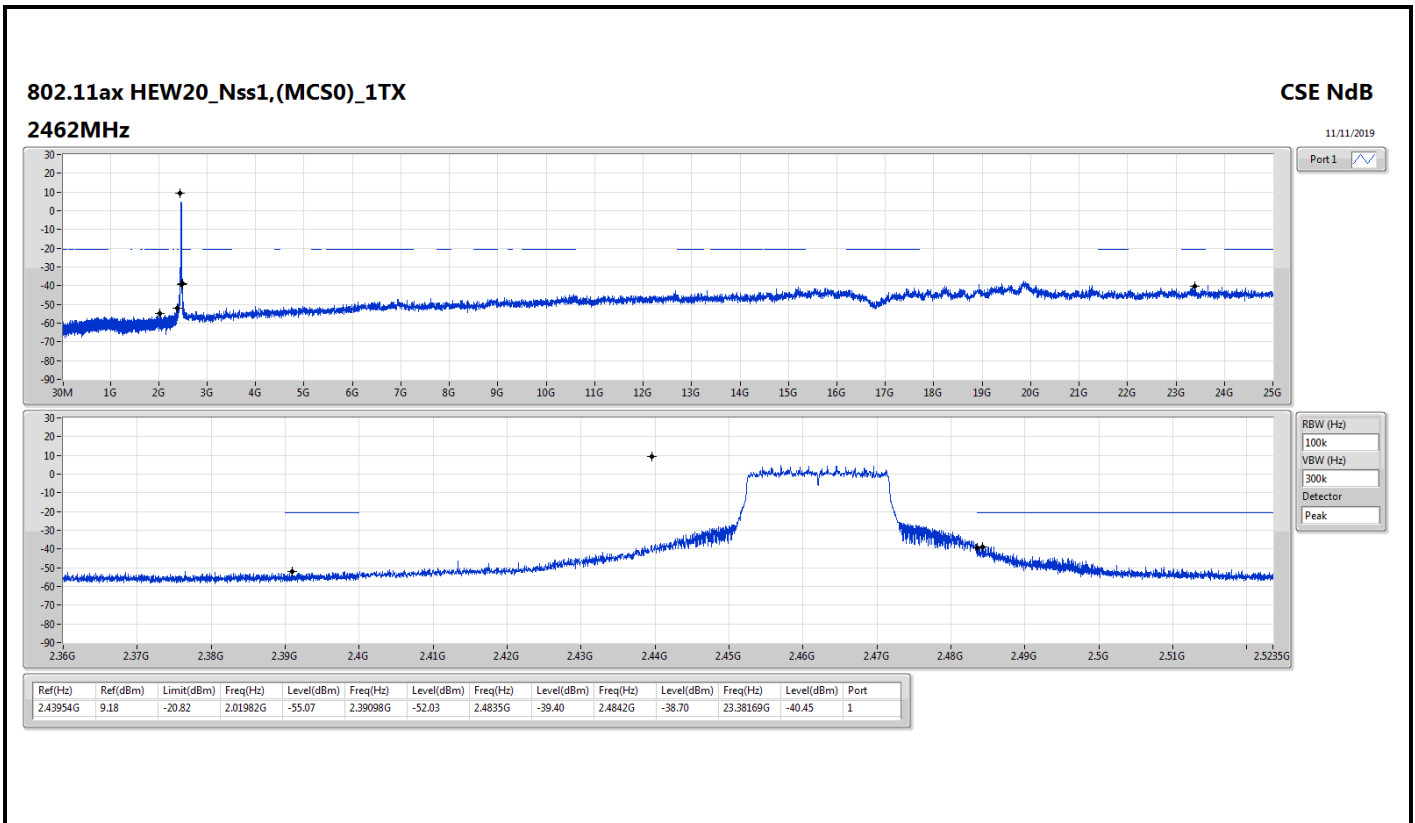

CSE(Non-restricted Band)_ Non-Beamforming _Sample 2_
Radio 1_Omni_1T1S

Appendix E.3

Result

Mode	Result	Ref (Hz)	Ref (dBm)	Limit (dBm)	Freq (Hz)	Level (dBm)	Freq (Hz)	Level (dBm)	Freq (Hz)	Level (dBm)	Freq (Hz)	Level (dBm)	Freq (Hz)	Level (dBm)	Port
802.11b_Nss1,(1Mbps)_1TX	-	-	-	-	-	-	-	-	-	-	-	-	-	-	-
2412MHz	Pass	2.43603G	12.00	-18.00	2.30816G	-55.65	2.39902G	-35.90	2.4G	-37.11	2.48368G	-51.80	24.68533G	-41.21	1
2437MHz	Pass	2.43603G	12.00	-18.00	2.15671G	-55.11	2.39706G	-46.42	2.4G	-49.46	2.48584G	-48.37	15.20306G	-39.72	1
2462MHz	Pass	2.43603G	12.00	-18.00	900.26M	-56.00	2.3981G	-50.74	2.4835G	-50.79	2.4846G	-43.94	23.37045G	-40.88	1
802.11g_Nss1,(6Mbps)_1TX	-	-	-	-	-	-	-	-	-	-	-	-	-	-	-
2412MHz	Pass	2.43954G	10.01	-19.99	818.41M	-54.65	2.39918G	-30.20	2.4G	-30.94	2.51076G	-52.31	16.23697G	-40.68	1
2437MHz	Pass	2.43954G	10.01	-19.99	2.3G	-55.48	2.39976G	-32.97	2.4G	-37.02	2.48446G	-37.74	23.34517G	-40.54	1
2462MHz	Pass	2.43954G	10.01	-19.99	2.30233G	-54.53	2.39226G	-51.52	2.4835G	-48.22	2.48372G	-40.26	24.97471G	-41.32	1
VHT20_Nss1,(MCS0)_1TX	-	-	-	-	-	-	-	-	-	-	-	-	-	-	-
2412MHz	Pass	2.43077G	9.29	-20.71	1.92982G	-54.35	2.39638G	-32.87	2.4G	-37.09	2.5001G	-52.75	24.882G	-40.88	1
2437MHz	Pass	2.43077G	9.29	-20.71	2.30495G	-55.37	2.39668G	-34.70	2.4G	-37.95	2.48574G	-41.26	24.78085G	-40.80	1
2462MHz	Pass	2.43077G	9.29	-20.71	911.61M	-55.95	2.39906G	-52.24	2.4835G	-41.27	2.48484G	-38.61	16.20607G	-39.79	1
VHT40_Nss1,(MCS0)_1TX	-	-	-	-	-	-	-	-	-	-	-	-	-	-	-
2422MHz	Pass	2.43202G	2.76	-27.24	2.3097G	-53.83	2.39916G	-38.87	2.4G	-45.37	2.48698G	-50.04	23.3397G	-40.35	1
2437MHz	Pass	2.43202G	2.76	-27.24	2.30054G	-54.69	2.39948G	-33.67	2.4G	-38.85	2.48462G	-37.20	24.57932G	-40.27	1
2452MHz	Pass	2.43202G	2.76	-27.24	2.30826G	-53.55	2.39328G	-46.03	2.4835G	-43.75	2.48446G	-37.59	24.51762G	-41.04	1
802.11ax HEW20_Nss1,(MCS0)_1TX	-	-	-	-	-	-	-	-	-	-	-	-	-	-	-
2412MHz	Pass	2.43954G	9.18	-20.82	1.97264G	-55.46	2.39974G	-27.64	2.4G	-34.68	2.5041G	-52.43	23.3536G	-40.27	1
2437MHz	Pass	2.43954G	9.18	-20.82	858.61M	-55.48	2.39764G	-34.59	2.4G	-36.63	2.48388G	-40.02	23.57555G	-40.78	1
2462MHz	Pass	2.43954G	9.18	-20.82	2.01982G	-55.07	2.39098G	-52.03	2.4835G	-39.40	2.4842G	-38.70	23.38169G	-40.45	1
802.11ax HEW40_Nss1,(MCS0)_1TX	-	-	-	-	-	-	-	-	-	-	-	-	-	-	-
2422MHz	Pass	2.43202G	2.81	-27.19	2.18174G	-54.90	2.39676G	-39.45	2.4G	-46.04	2.48538G	-49.35	23.26958G	-41.21	1
2437MHz	Pass	2.43202G	2.81	-27.19	2.11877G	-55.03	2.39948G	-32.90	2.4G	-38.55	2.48462G	-37.19	23.31165G	-40.92	1
2452MHz	Pass	2.43202G	2.81	-27.19	1.86458G	-56.11	2.39724G	-43.26	2.4835G	-40.98	2.48354G	-37.76	15.19805G	-41.33	1