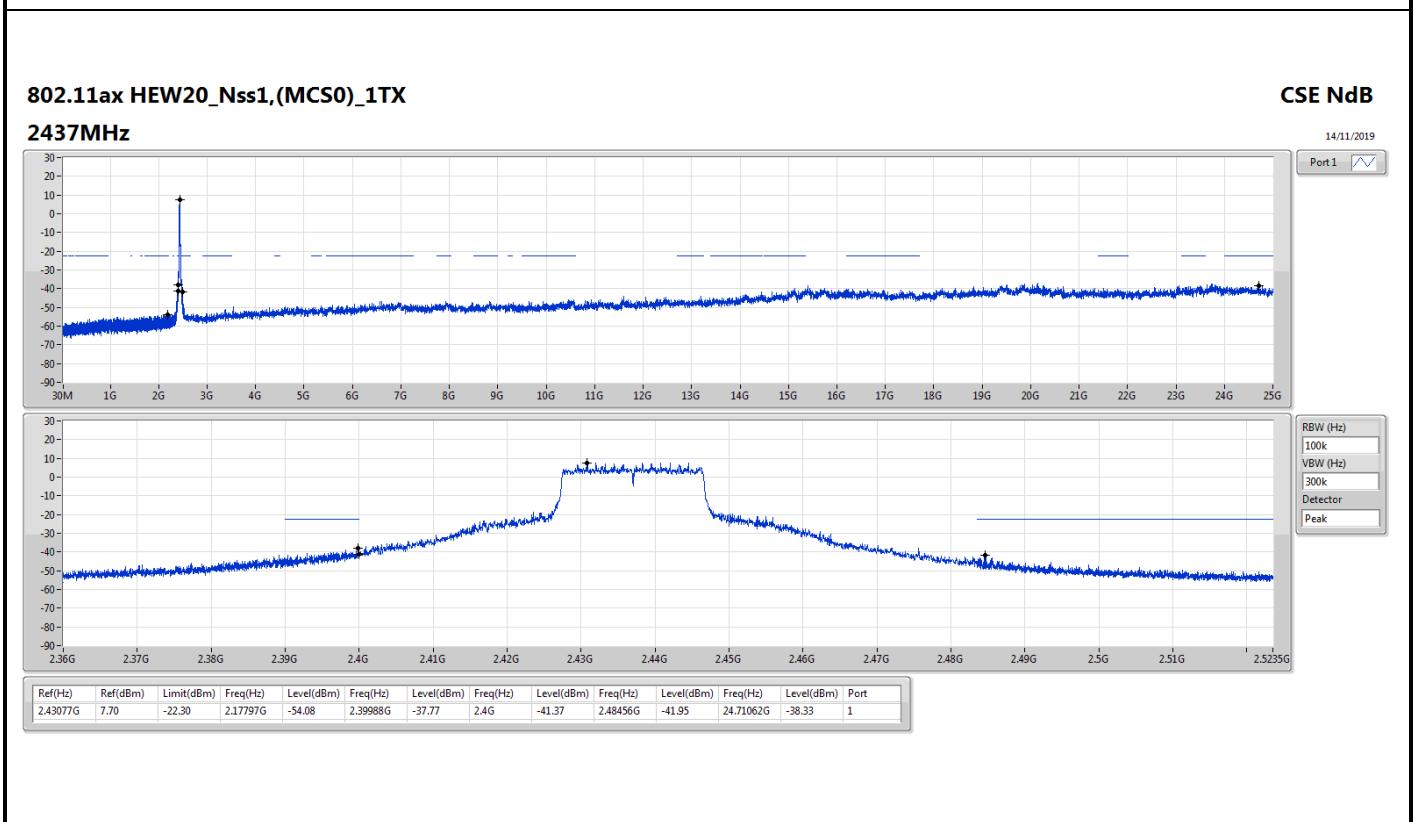

**CSE(Non-restricted Band)_Non-Beamforming_Sample 2_Radio
1_Panel 2_1T1S**

Appendix E.7

Result

Mode	Result	Ref (Hz)	Ref (dBm)	Limit (dBm)	Freq (Hz)	Level (dBm)	Freq (Hz)	Level (dBm)	Freq (Hz)	Level (dBm)	Freq (Hz)	Level (dBm)	Freq (Hz)	Level (dBm)	Port
802.11b_Nss1,(1Mbps)_1TX	-	-	-	-	-	-	-	-	-	-	-	-	-	-	-
2412MHz_TnomVnom	Pass	2.41298G	12.97	-17.03	2.17418G	-53.25	2.4G	-33.64	2.4G	-34.82	2.48502G	-49.40	24.07284G	-38.10	1
2437MHz_TnomVnom	Pass	2.41298G	12.97	-17.03	2.17331G	-52.36	2.394G	-46.73	2.4G	-49.56	2.48568G	-47.62	24.42685G	-37.92	1
2462MHz_TnomVnom	Pass	2.41298G	12.97	-17.03	2.30233G	-52.89	2.39712G	-49.61	2.4835G	-49.82	2.48598G	-44.91	24.11218G	-38.14	1
802.11g_Nss1,(6Mbps)_1TX	-	-	-	-	-	-	-	-	-	-	-	-	-	-	-
2412MHz_TnomVnom	Pass	2.44451G	8.41	-21.59	2.14855G	-53.79	2.3986G	-33.20	2.4G	-38.59	2.518G	-51.76	24.53361G	-36.84	1
2437MHz_TnomVnom	Pass	2.44451G	8.41	-21.59	2.19952G	-52.71	2.39988G	-37.04	2.4G	-42.07	2.4839G	-44.33	24.74152G	-37.31	1
2462MHz_TnomVnom	Pass	2.44451G	8.41	-21.59	1.92283G	-53.53	2.39952G	-51.35	2.4835G	-44.95	2.48386G	-43.64	23.46879G	-36.52	1
VHT20_Nss1,(MCS0)_1TX	-	-	-	-	-	-	-	-	-	-	-	-	-	-	-
2412MHz_TnomVnom	Pass	2.43073G	7.95	-22.05	2.30699G	-52.85	2.39998G	-41.65	2.4G	-42.11	2.5009G	-51.52	24.39313G	-38.53	1
2437MHz_TnomVnom	Pass	2.43073G	7.95	-22.05	2.17214G	-53.95	2.39736G	-40.19	2.4G	-41.63	2.48416G	-45.42	24.50552G	-36.80	1
2462MHz_TnomVnom	Pass	2.43073G	7.95	-22.05	2.13778G	-54.38	2.3996G	-51.32	2.4835G	-52.69	2.48624G	-50.55	24.26109G	-38.35	1
VHT40_Nss1,(MCS0)_1TX	-	-	-	-	-	-	-	-	-	-	-	-	-	-	-
2422MHz_TnomVnom	Pass	2.442G	1.78	-28.22	2.30569G	-53.40	2.39544G	-40.51	2.4G	-45.15	2.48522G	-50.52	24.40263G	-37.82	1
2437MHz_TnomVnom	Pass	2.442G	1.78	-28.22	2.14539G	-53.35	2.3996G	-38.63	2.4G	-43.39	2.48418G	-42.64	24.41665G	-37.63	1
2452MHz_TnomVnom	Pass	2.442G	1.78	-28.22	2.3034G	-53.37	2.3982G	-50.15	2.4835G	-49.71	2.48442G	-46.10	23.19106G	-38.20	1
802.11ax HEW20_Nss1,(MCS0)_1TX	-	-	-	-	-	-	-	-	-	-	-	-	-	-	-
2412MHz_TnomVnom	Pass	2.43077G	7.70	-22.30	2.13312G	-53.94	2.39938G	-37.61	2.4G	-43.04	2.51146G	-51.72	24.17961G	-37.43	1
2437MHz_TnomVnom	Pass	2.43077G	7.70	-22.30	2.17797G	-54.08	2.39988G	-37.77	2.4G	-41.37	2.48456G	-41.95	24.71062G	-38.33	1
2462MHz_TnomVnom	Pass	2.43077G	7.70	-22.30	2.30466G	-53.52	2.39452G	-51.89	2.4835G	-45.84	2.48352G	-45.15	24.1487G	-38.04	1
802.11ax HEW40_Nss1,(MCS0)_1TX	-	-	-	-	-	-	-	-	-	-	-	-	-	-	-
2422MHz_TnomVnom	Pass	2.43198G	1.98	-28.02	2.30597G	-53.70	2.3956G	-41.06	2.4G	-45.53	2.4841G	-49.35	24.09974G	-37.89	1
2437MHz_TnomVnom	Pass	2.43198G	1.98	-28.02	1.98251G	-53.15	2.39636G	-40.24	2.4G	-45.35	2.48446G	-43.44	24.06328G	-37.89	1
2452MHz_TnomVnom	Pass	2.43198G	1.98	-28.02	2.30426G	-53.39	2.3946G	-49.77	2.4835G	-50.51	2.4843G	-47.10	24.48396G	-38.08	1