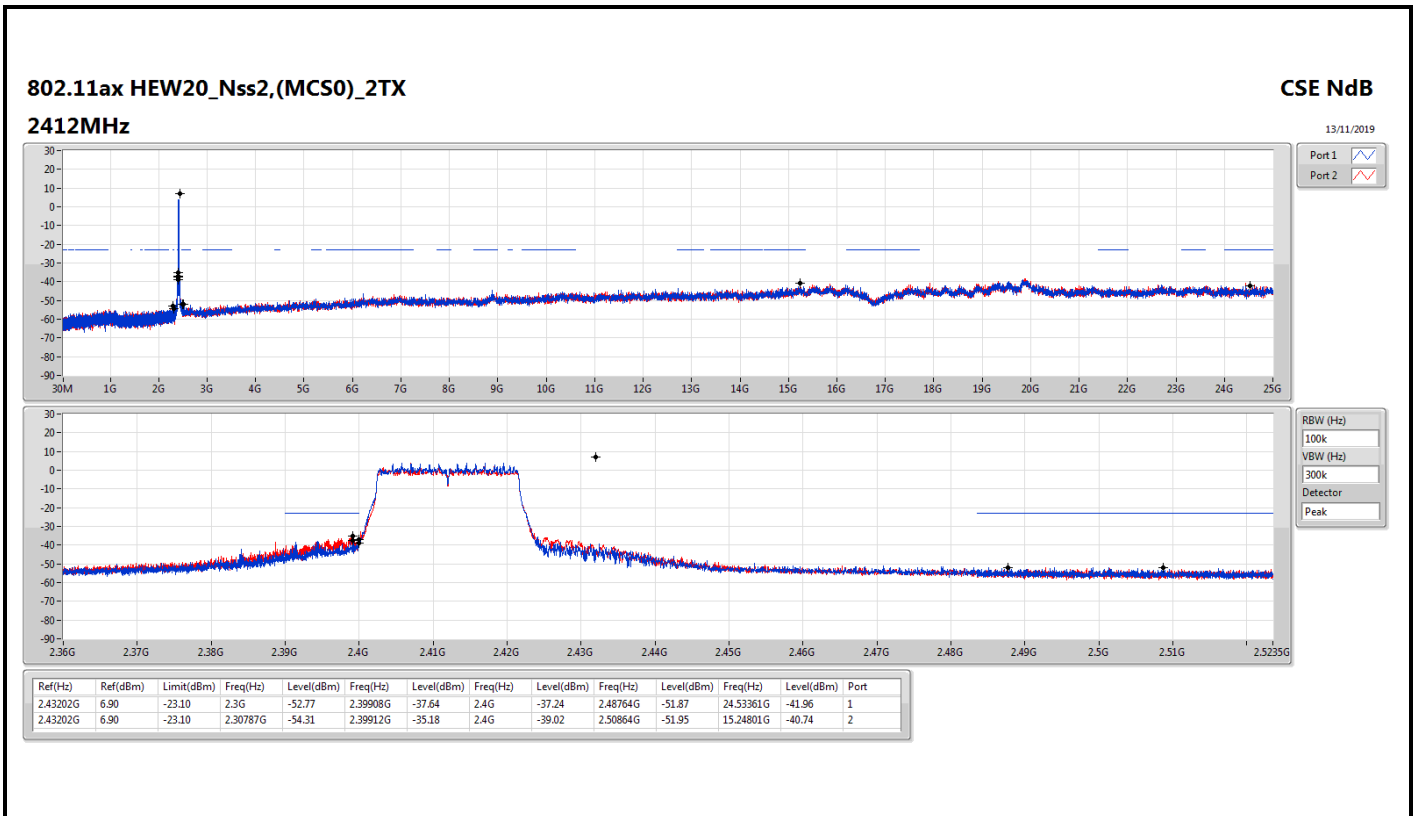

Summary

Mode	Result	Ref (Hz)	Ref (dBm)	Limit (dBm)	Freq (Hz)	Level (dBm)	Freq (Hz)	Level (dBm)	Freq (Hz)	Level (dBm)	Freq (Hz)	Level (dBm)	Freq (Hz)	Level (dBm)	Port
2.4-2.4835GHz	-	-	-	-	-	-	-	-	-	-	-	-	-	-	-
802.11b_Nss1,(1Mbps)_1TX	Pass	2.41298G	12.97	-17.03	2.17418G	-53.25	2.4G	-33.64	2.4G	-34.82	2.48502G	-49.40	24.07284G	-38.10	1
802.11g_Nss1,(6Mbps)_1TX	Pass	2.44451G	8.41	-21.59	2.14855G	-53.79	2.3986G	-33.20	2.4G	-38.59	2.518G	-51.76	24.53361G	-36.84	1
VHT20_Nss1,(MCS0)_1TX	Pass	2.43073G	7.95	-22.05	2.17214G	-53.95	2.39736G	-40.19	2.4G	-41.63	2.48416G	-45.42	24.50552G	-36.80	1
VHT40_Nss1,(MCS0)_1TX	Pass	2.442G	1.78	-28.22	2.14539G	-53.35	2.3996G	-38.63	2.4G	-43.39	2.48418G	-42.64	24.41665G	-37.63	1
802.11ax HEW20_Nss1,(MCS0)_1TX	Pass	2.43077G	7.70	-22.30	2.13312G	-53.94	2.39938G	-37.61	2.4G	-43.04	2.51146G	-51.72	24.17961G	-37.43	1
802.11ax HEW40_Nss1,(MCS0)_1TX	Pass	2.43198G	1.98	-28.02	1.98251G	-53.15	2.39636G	-40.24	2.4G	-45.35	2.48446G	-43.44	24.06328G	-37.89	1