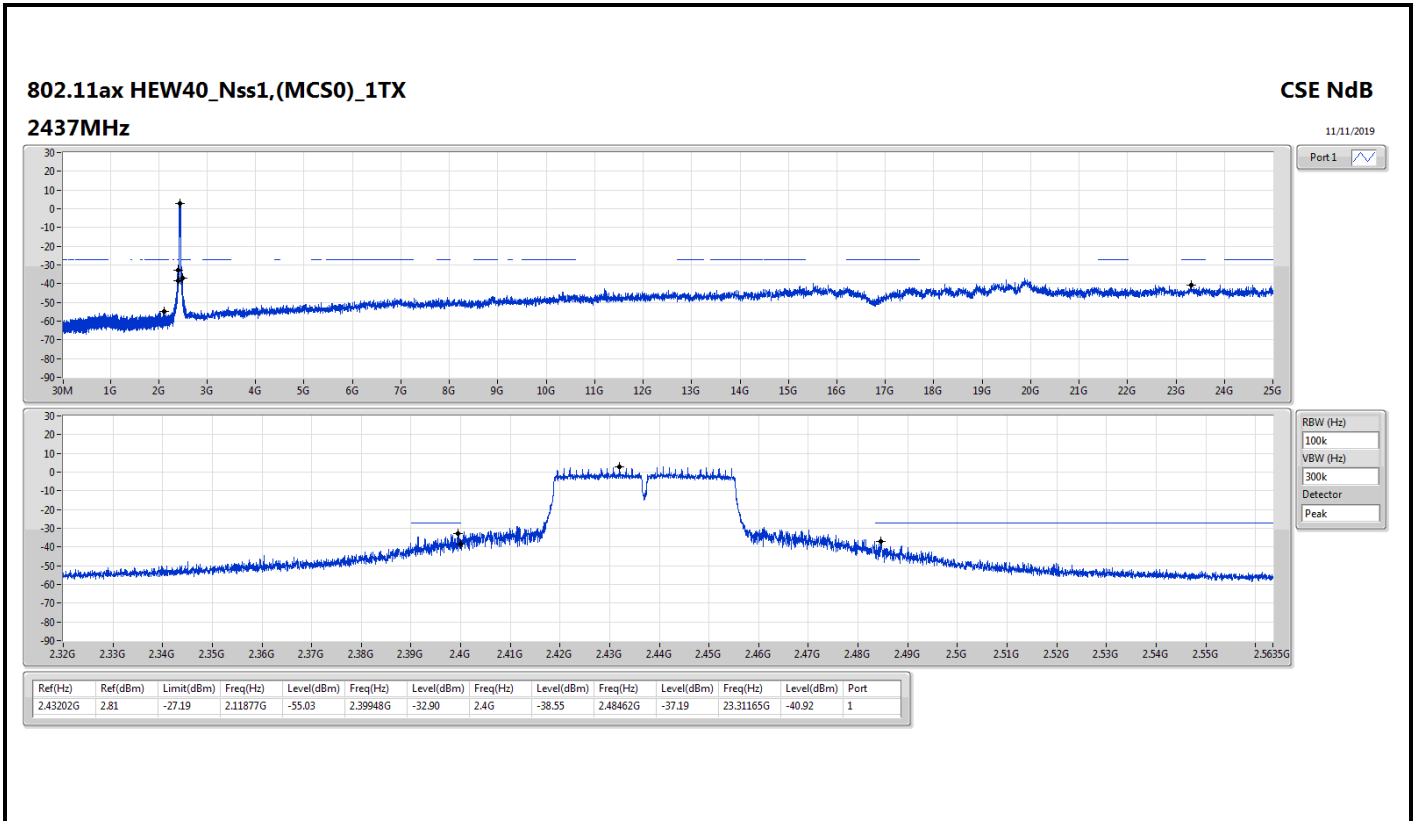

CSE(Non-restricted Band)_ Non-Beamforming _Sample 2_
Radio 1_Omni_1T1S

Appendix E.3

Result

Mode	Result	Ref (Hz)	Ref (dBm)	Limit (dBm)	Freq (Hz)	Level (dBm)	Freq (Hz)	Level (dBm)	Freq (Hz)	Level (dBm)	Freq (Hz)	Level (dBm)	Freq (Hz)	Level (dBm)	Port
802.11b_Nss1,(1Mbps)_1TX	-	-	-	-	-	-	-	-	-	-	-	-	-	-	-
2412MHz	Pass	2.43603G	12.00	-18.00	2.30816G	-55.65	2.39902G	-35.90	2.4G	-37.11	2.48368G	-51.80	24.68533G	-41.21	1
2437MHz	Pass	2.43603G	12.00	-18.00	2.15671G	-55.11	2.39706G	-46.42	2.4G	-49.46	2.48584G	-48.37	15.20306G	-39.72	1
2462MHz	Pass	2.43603G	12.00	-18.00	900.26M	-56.00	2.3981G	-50.74	2.4835G	-50.79	2.4846G	-43.94	23.37045G	-40.88	1
802.11g_Nss1,(6Mbps)_1TX	-	-	-	-	-	-	-	-	-	-	-	-	-	-	-
2412MHz	Pass	2.43954G	10.01	-19.99	818.41M	-54.65	2.39918G	-30.20	2.4G	-30.94	2.51076G	-52.31	16.23697G	-40.68	1
2437MHz	Pass	2.43954G	10.01	-19.99	2.3G	-55.48	2.39976G	-32.97	2.4G	-37.02	2.48446G	-37.74	23.34517G	-40.54	1
2462MHz	Pass	2.43954G	10.01	-19.99	2.30233G	-54.53	2.39226G	-51.52	2.4835G	-48.22	2.48372G	-40.26	24.97471G	-41.32	1
VHT20_Nss1,(MCS0)_1TX	-	-	-	-	-	-	-	-	-	-	-	-	-	-	-
2412MHz	Pass	2.43077G	9.29	-20.71	1.92982G	-54.35	2.39638G	-32.87	2.4G	-37.09	2.5001G	-52.75	24.882G	-40.88	1
2437MHz	Pass	2.43077G	9.29	-20.71	2.30495G	-55.37	2.39668G	-34.70	2.4G	-37.95	2.48574G	-41.26	24.78085G	-40.80	1
2462MHz	Pass	2.43077G	9.29	-20.71	911.61M	-55.95	2.39906G	-52.24	2.4835G	-41.27	2.48484G	-38.61	16.20607G	-39.79	1
VHT40_Nss1,(MCS0)_1TX	-	-	-	-	-	-	-	-	-	-	-	-	-	-	-
2422MHz	Pass	2.43202G	2.76	-27.24	2.3097G	-53.83	2.39916G	-38.87	2.4G	-45.37	2.48698G	-50.04	23.3397G	-40.35	1
2437MHz	Pass	2.43202G	2.76	-27.24	2.30054G	-54.69	2.39948G	-33.67	2.4G	-38.85	2.48462G	-37.20	24.57932G	-40.27	1
2452MHz	Pass	2.43202G	2.76	-27.24	2.30826G	-53.55	2.39328G	-46.03	2.4835G	-43.75	2.48446G	-37.59	24.51762G	-41.04	1
802.11ax HEW20_Nss1,(MCS0)_1TX	-	-	-	-	-	-	-	-	-	-	-	-	-	-	-
2412MHz	Pass	2.43954G	9.18	-20.82	1.97264G	-55.46	2.39974G	-27.64	2.4G	-34.68	2.5041G	-52.43	23.3536G	-40.27	1
2437MHz	Pass	2.43954G	9.18	-20.82	858.61M	-55.48	2.39764G	-34.59	2.4G	-36.63	2.48388G	-40.02	23.57555G	-40.78	1
2462MHz	Pass	2.43954G	9.18	-20.82	2.01982G	-55.07	2.39098G	-52.03	2.4835G	-39.40	2.4842G	-38.70	23.38169G	-40.45	1
802.11ax HEW40_Nss1,(MCS0)_1TX	-	-	-	-	-	-	-	-	-	-	-	-	-	-	-
2422MHz	Pass	2.43202G	2.81	-27.19	2.18174G	-54.90	2.39676G	-39.45	2.4G	-46.04	2.48538G	-49.35	23.26958G	-41.21	1
2437MHz	Pass	2.43202G	2.81	-27.19	2.11877G	-55.03	2.39948G	-32.90	2.4G	-38.55	2.48462G	-37.19	23.31165G	-40.92	1
2452MHz	Pass	2.43202G	2.81	-27.19	1.86458G	-56.11	2.39724G	-43.26	2.4835G	-40.98	2.48354G	-37.76	15.19805G	-41.33	1