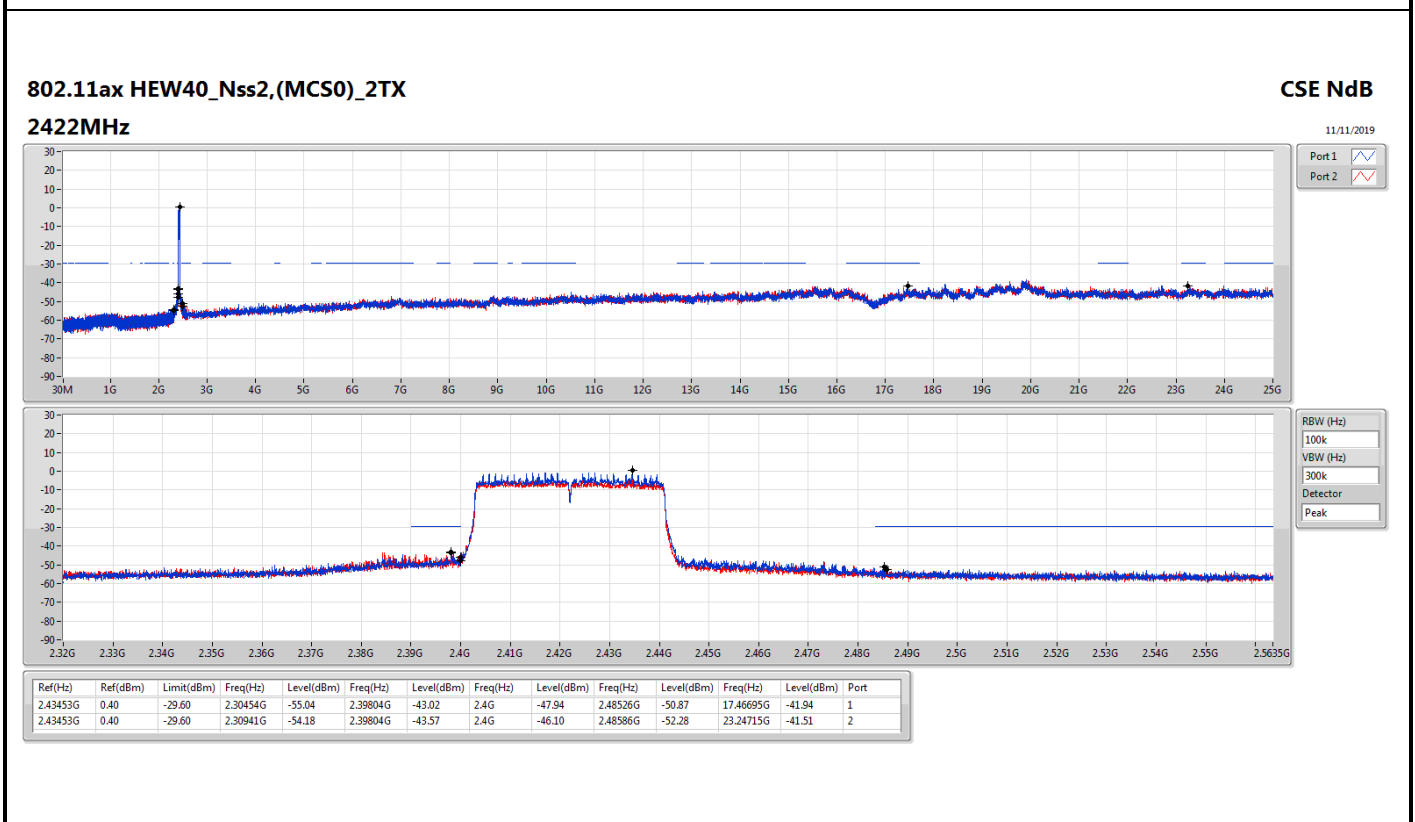

CSE(Non-restricted Band)_Non-Beamforming_Sample 2_
Radio 1_Omni_2T2S

Appendix E.4

Result

Mode	Result	Ref (Hz)	Ref (dBm)	Limit (dBm)	Freq (Hz)	Level (dBm)	Freq (Hz)	Level (dBm)	Freq (Hz)	Level (dBm)	Freq (Hz)	Level (dBm)	Freq (Hz)	Level (dBm)	Port
802.11b_Nss1,(1Mbps)_2TX	-	-	-	-	-	-	-	-	-	-	-	-	-	-	-
2412MHz	Pass	2.43753G	12.19	-17.81	2.19544G	-55.60	2.39656G	-41.76	2.4G	-49.41	2.50026G	-51.91	23.54184G	-42.52	1
2412MHz	Pass	2.43753G	12.19	-17.81	2.30088G	-54.44	2.39996G	-41.85	2.4G	-41.61	2.51026G	-52.54	17.53218G	-42.62	2
2437MHz	Pass	2.43753G	12.19	-17.81	2.06089G	-55.03	2.39954G	-45.01	2.4835G	-49.97	2.48704G	-47.88	24.60666G	-42.51	1
2437MHz	Pass	2.43753G	12.19	-17.81	1.98138G	-54.43	2.3957G	-49.10	2.4835G	-50.96	2.48852G	-49.23	23.46598G	-42.10	2
2462MHz	Pass	2.43753G	12.19	-17.81	2.08826G	-55.19	2.3949G	-51.56	2.4835G	-52.84	2.48574G	-47.74	23.27212G	-41.87	1
2462MHz	Pass	2.43753G	12.19	-17.81	2.30379G	-55.36	2.39808G	-50.22	2.4835G	-46.83	2.486G	-44.89	15.20025G	-42.31	2
802.11g_Nss1,(6Mbps)_2TX	-	-	-	-	-	-	-	-	-	-	-	-	-	-	-
2412MHz	Pass	2.44455G	7.90	-22.10	2.16807G	-55.28	2.39994G	-36.75	2.4G	-42.16	2.50394G	-52.41	17.50971G	-41.70	1
2412MHz	Pass	2.44455G	7.90	-22.10	2.13749G	-54.78	2.39922G	-35.56	2.4G	-40.10	2.50904G	-52.07	17.45632G	-42.27	2
2437MHz	Pass	2.44455G	7.90	-22.10	2.10487G	-55.04	2.3999G	-36.81	2.4G	-39.81	2.48394G	-43.73	24.01384G	-42.28	1
2437MHz	Pass	2.44455G	7.90	-22.10	854.24M	-55.83	2.39796G	-37.46	2.4G	-44.42	2.48448G	-40.96	24.04475G	-42.02	2
2462MHz	Pass	2.44455G	7.90	-22.10	2.14884G	-55.18	2.39516G	-52.50	2.4835G	-49.45	2.4845G	-46.13	24.91009G	-42.36	1
2462MHz	Pass	2.44455G	7.90	-22.10	2.13952G	-55.23	2.39214G	-51.71	2.4835G	-50.78	2.4855G	-43.44	24.94943G	-42.28	2
VHT20_Nss2,(MCS0)_2TX	-	-	-	-	-	-	-	-	-	-	-	-	-	-	-
2412MHz	Pass	2.43954G	6.94	-23.06	2.30379G	-55.29	2.3968G	-37.81	2.4G	-41.84	2.50068G	-52.24	16.21169G	-41.85	1
2412MHz	Pass	2.43954G	6.94	-23.06	2.30204G	-55.04	2.39984G	-33.26	2.4G	-39.95	2.49846G	-52.57	25G	-41.30	2
2437MHz	Pass	2.43954G	6.94	-23.06	2.30408G	-54.54	2.39984G	-40.95	2.4G	-42.83	2.48454G	-45.68	17.58556G	-41.37	1
2437MHz	Pass	2.43954G	6.94	-23.06	2.30641G	-54.90	2.39522G	-41.02	2.4G	-44.99	2.48422G	-43.31	24.83143G	-41.89	2
2462MHz	Pass	2.43954G	6.94	-23.06	2.30787G	-55.42	2.3936G	-52.27	2.4835G	-48.96	2.48732G	-43.86	23.27212G	-41.53	1
2462MHz	Pass	2.43954G	6.94	-23.06	2.13778G	-55.05	2.3955G	-50.91	2.4835G	-46.40	2.48398G	-38.79	24.91852G	-42.26	2
VHT40_Nss2,(MCS0)_2TX	-	-	-	-	-	-	-	-	-	-	-	-	-	-	-
2422MHz	Pass	2.43453G	0.46	-29.54	2.30798G	-54.68	2.3992G	-45.22	2.4G	-47.95	2.49438G	-52.65	23.37335G	-41.57	1
2422MHz	Pass	2.43453G	0.46	-29.54	2.30569G	-54.80	2.39704G	-45.62	2.4G	-48.02	2.51534G	-52.26	17.61559G	-42.70	2
2437MHz	Pass	2.43453G	0.46	-29.54	2.30025G	-55.39	2.39956G	-41.36	2.4G	-47.26	2.48786G	-49.91	17.5006G	-42.73	1
2437MHz	Pass	2.43453G	0.46	-29.54	2.30283G	-52.83	2.39956G	-39.86	2.4G	-45.67	2.4867G	-49.64	15.16159G	-42.38	2
2452MHz	Pass	2.43453G	0.46	-29.54	896.48M	-54.71	2.39864G	-51.07	2.4835G	-51.24	2.48454G	-46.10	15.21769G	-41.92	1
2452MHz	Pass	2.43453G	0.46	-29.54	2.30798G	-54.49	2.3996G	-51.48	2.4835G	-50.86	2.4895G	-44.14	16.20489G	-42.00	2
802.11ax HEW20_Nss2,(MCS0)_2TX	-	-	-	-	-	-	-	-	-	-	-	-	-	-	-
2412MHz	Pass	2.43077G	6.86	-23.14	2.30787G	-55.35	2.39996G	-40.40	2.4G	-40.15	2.51016G	-51.61	17.55466G	-42.17	1
2412MHz	Pass	2.43077G	6.86	-23.14	2.10399G	-55.72	2.39888G	-35.07	2.4G	-39.01	2.51294G	-52.11	17.46475G	-42.08	2
2437MHz	Pass	2.43077G	6.86	-23.14	2.14069G	-54.67	2.39882G	-40.30	2.4G	-43.42	2.48546G	-45.62	23.30864G	-41.26	1
2437MHz	Pass	2.43077G	6.86	-23.14	2.30379G	-54.68	2.39964G	-41.45	2.4835G	-42.36	2.48368G	-44.05	24.9719G	-41.93	2
2462MHz	Pass	2.43077G	6.86	-23.14	1.96623G	-55.15	2.39114G	-52.54	2.4835G	-45.75	2.48414G	-42.66	23.37888G	-42.03	1
2462MHz	Pass	2.43077G	6.86	-23.14	2.14972G	-54.46	2.39926G	-51.94	2.4835G	-45.19	2.48376G	-39.69	24.6179G	-42.20	2
802.11ax HEW40_Nss2,(MCS0)_2TX	-	-	-	-	-	-	-	-	-	-	-	-	-	-	-
2422MHz	Pass	2.43453G	0.40	-29.60	2.30454G	-55.04	2.39804G	-43.02	2.4G	-47.94	2.48526G	-50.87	17.46695G	-41.94	1
2422MHz	Pass	2.43453G	0.40	-29.60	2.30941G	-54.18	2.39804G	-43.57	2.4G	-46.10	2.48586G	-52.28	23.24715G	-41.51	2
2437MHz	Pass	2.43453G	0.40	-29.60	2.30368G	-54.02	2.39928G	-36.12	2.4G	-40.56	2.48378G	-43.87	23.56967G	-42.09	1
2437MHz	Pass	2.43453G	0.40	-29.60	2.30283G	-54.18	2.39928G	-35.29	2.4G	-39.34	2.48822G	-42.89	16.20489G	-41.51	2
2452MHz	Pass	2.43453G	0.40	-29.60	2.30884G	-55.36	2.39928G	-47.93	2.4835G	-47.39	2.48474G	-43.53	16.24416G	-40.93	1
2452MHz	Pass	2.43453G	0.40	-29.60	2.30197G	-54.42	2.3992G	-49.26	2.4835G	-48.08	2.48698G	-43.07	15.23171G	-42.17	2