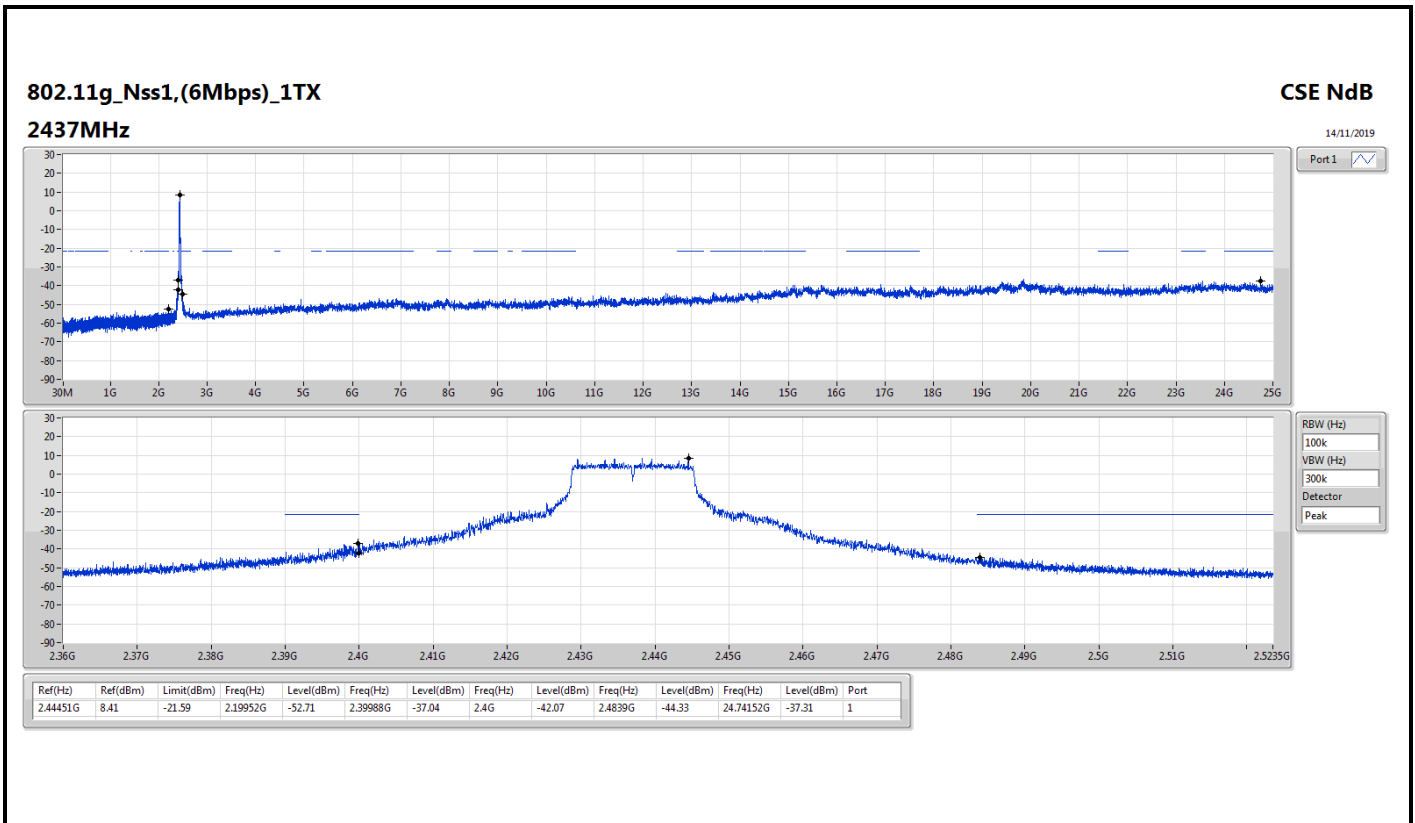

**CSE(Non-restricted Band)_Non-Beamforming_Sample 2_Radio
1_Panel 2_1T1S**

Appendix E.7

Result

Mode	Result	Ref (Hz)	Ref (dBm)	Limit (dBm)	Freq (Hz)	Level (dBm)	Freq (Hz)	Level (dBm)	Freq (Hz)	Level (dBm)	Freq (Hz)	Level (dBm)	Freq (Hz)	Level (dBm)	Port
802.11b_Nss1,(1Mbps)_1TX	-	-	-	-	-	-	-	-	-	-	-	-	-	-	-
2412MHz_TnomVnom	Pass	2.41298G	12.97	-17.03	2.17418G	-53.25	2.4G	-33.64	2.4G	-34.82	2.48502G	-49.40	24.07284G	-38.10	1
2437MHz_TnomVnom	Pass	2.41298G	12.97	-17.03	2.17331G	-52.36	2.394G	-46.73	2.4G	-49.56	2.48568G	-47.62	24.42685G	-37.92	1
2462MHz_TnomVnom	Pass	2.41298G	12.97	-17.03	2.30233G	-52.89	2.39712G	-49.61	2.4835G	-49.82	2.48598G	-44.91	24.11218G	-38.14	1
802.11g_Nss1,(6Mbps)_1TX	-	-	-	-	-	-	-	-	-	-	-	-	-	-	-
2412MHz_TnomVnom	Pass	2.44451G	8.41	-21.59	2.14855G	-53.79	2.3986G	-33.20	2.4G	-38.59	2.518G	-51.76	24.53361G	-36.84	1
2437MHz_TnomVnom	Pass	2.44451G	8.41	-21.59	2.19952G	-52.71	2.39988G	-37.04	2.4G	-42.07	2.4839G	-44.33	24.74152G	-37.31	1
2462MHz_TnomVnom	Pass	2.44451G	8.41	-21.59	1.92283G	-53.53	2.39952G	-51.35	2.4835G	-44.95	2.48386G	-43.64	23.46879G	-36.52	1
VHT20_Nss1,(MCS0)_1TX	-	-	-	-	-	-	-	-	-	-	-	-	-	-	-
2412MHz_TnomVnom	Pass	2.43073G	7.95	-22.05	2.30699G	-52.85	2.39998G	-41.65	2.4G	-42.11	2.5009G	-51.52	24.39313G	-38.53	1
2437MHz_TnomVnom	Pass	2.43073G	7.95	-22.05	2.17214G	-53.95	2.39736G	-40.19	2.4G	-41.63	2.48416G	-45.42	24.50552G	-36.80	1
2462MHz_TnomVnom	Pass	2.43073G	7.95	-22.05	2.13778G	-54.38	2.3996G	-51.32	2.4835G	-52.69	2.48624G	-50.55	24.26109G	-38.35	1
VHT40_Nss1,(MCS0)_1TX	-	-	-	-	-	-	-	-	-	-	-	-	-	-	-
2422MHz_TnomVnom	Pass	2.442G	1.78	-28.22	2.30569G	-53.40	2.39544G	-40.51	2.4G	-45.15	2.48522G	-50.52	24.40263G	-37.82	1
2437MHz_TnomVnom	Pass	2.442G	1.78	-28.22	2.14539G	-53.35	2.3996G	-38.63	2.4G	-43.39	2.48418G	-42.64	24.41665G	-37.63	1
2452MHz_TnomVnom	Pass	2.442G	1.78	-28.22	2.3034G	-53.37	2.3982G	-50.15	2.4835G	-49.71	2.48442G	-46.10	23.19106G	-38.20	1
802.11ax HEW20_Nss1,(MCS0)_1TX	-	-	-	-	-	-	-	-	-	-	-	-	-	-	-
2412MHz_TnomVnom	Pass	2.43077G	7.70	-22.30	2.13312G	-53.94	2.39938G	-37.61	2.4G	-43.04	2.51146G	-51.72	24.17961G	-37.43	1
2437MHz_TnomVnom	Pass	2.43077G	7.70	-22.30	2.17797G	-54.08	2.39988G	-37.77	2.4G	-41.37	2.48456G	-41.95	24.71062G	-38.33	1
2462MHz_TnomVnom	Pass	2.43077G	7.70	-22.30	2.30466G	-53.52	2.39452G	-51.89	2.4835G	-45.84	2.48352G	-45.15	24.1487G	-38.04	1
802.11ax HEW40_Nss1,(MCS0)_1TX	-	-	-	-	-	-	-	-	-	-	-	-	-	-	-
2422MHz_TnomVnom	Pass	2.43198G	1.98	-28.02	2.30597G	-53.70	2.3956G	-41.06	2.4G	-45.53	2.4841G	-49.35	24.09974G	-37.89	1
2437MHz_TnomVnom	Pass	2.43198G	1.98	-28.02	1.98251G	-53.15	2.39636G	-40.24	2.4G	-45.35	2.48446G	-43.44	24.06328G	-37.89	1
2452MHz_TnomVnom	Pass	2.43198G	1.98	-28.02	2.30426G	-53.39	2.3946G	-49.77	2.4835G	-50.51	2.4843G	-47.10	24.48396G	-38.08	1