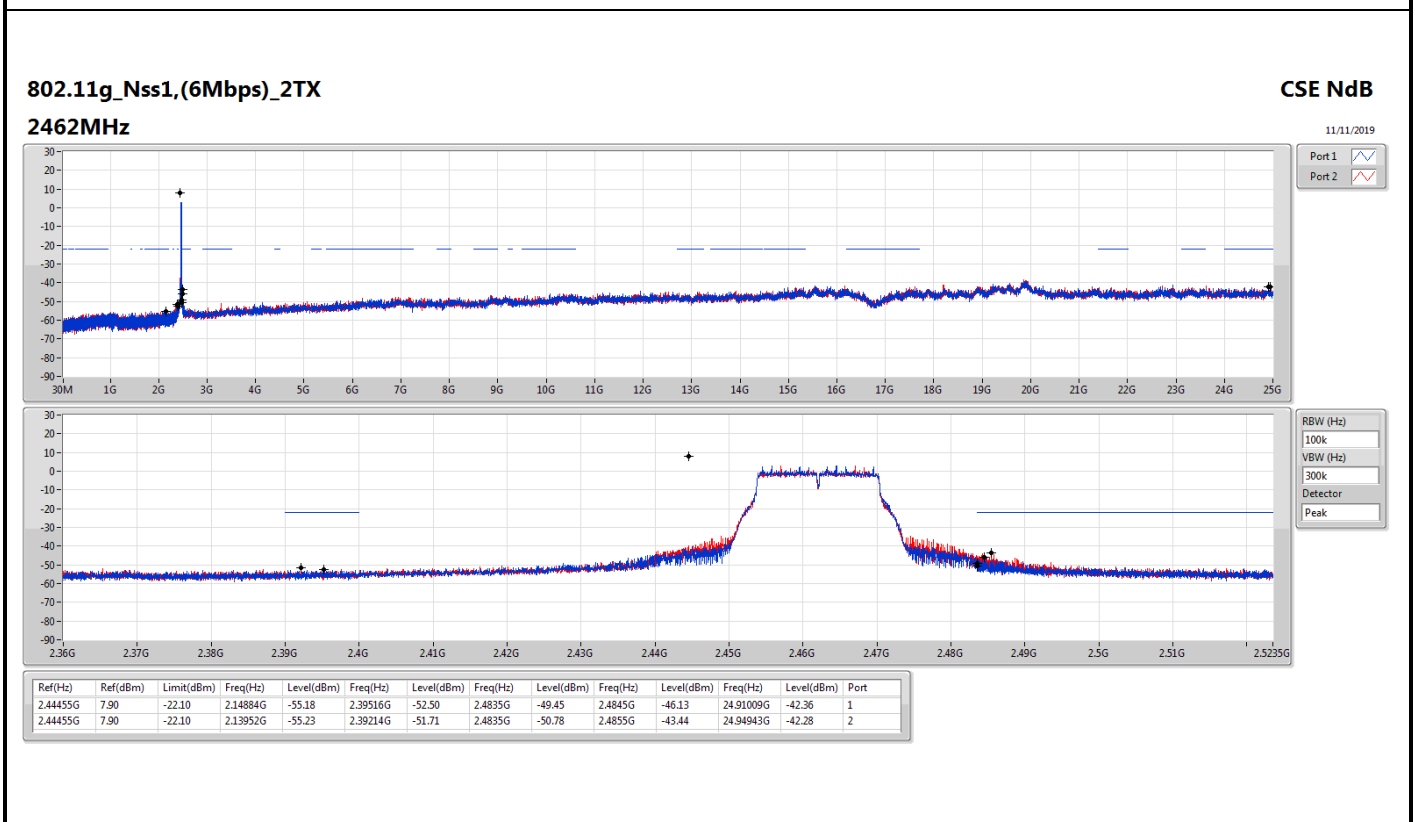

Summary

Mode	Result	Ref (Hz)	Ref (dBm)	Limit (dBm)	Freq (Hz)	Level (dBm)	Freq (Hz)	Level (dBm)	Freq (Hz)	Level (dBm)	Freq (Hz)	Level (dBm)	Freq (Hz)	Level (dBm)	Port
2.4-2.4835GHz	-	-	-	-	-	-	-	-	-	-	-	-	-	-	-
802.11b_Nss1,(1Mbps)_1TX	Pass	2.43653G	12.21	-17.79	2.30816G	-53.66	2.39656G	-39.07	2.4G	-46.22	2.49916G	-51.87	23.19345G	-42.11	1
802.11g_Nss1,(6Mbps)_1TX	Pass	2.43077G	9.16	-20.84	1.96594G	-54.65	2.39976G	-34.72	2.4G	-36.72	2.485G	-52.28	23.55869G	-42.49	1
VHT20_Nss1,(MCS0)_1TX	Pass	2.43828G	7.92	-22.08	2.1337G	-54.48	2.39976G	-37.25	2.4G	-41.74	2.48442G	-44.11	24.74152G	-41.72	1
VHT40_Nss1,(MCS0)_1TX	Pass	2.43453G	1.84	-28.16	1.95732G	-55.02	2.39856G	-36.71	2.4G	-39.49	2.48878G	-40.38	21.55319G	-41.51	1
802.11ax HEW20_Nss1,(MCS0)_1TX	Pass	2.43077G	8.62	-21.38	2.15438G	-55.15	2.39994G	-35.93	2.4G	-37.95	2.4838G	-39.61	23.40979G	-42.55	1
802.11ax HEW40_Nss1,(MCS0)_1TX	Pass	2.442G	1.73	-28.27	2.30512G	-55.90	2.399G	-38.83	2.4G	-42.34	2.48438G	-42.65	15.23171G	-41.56	1