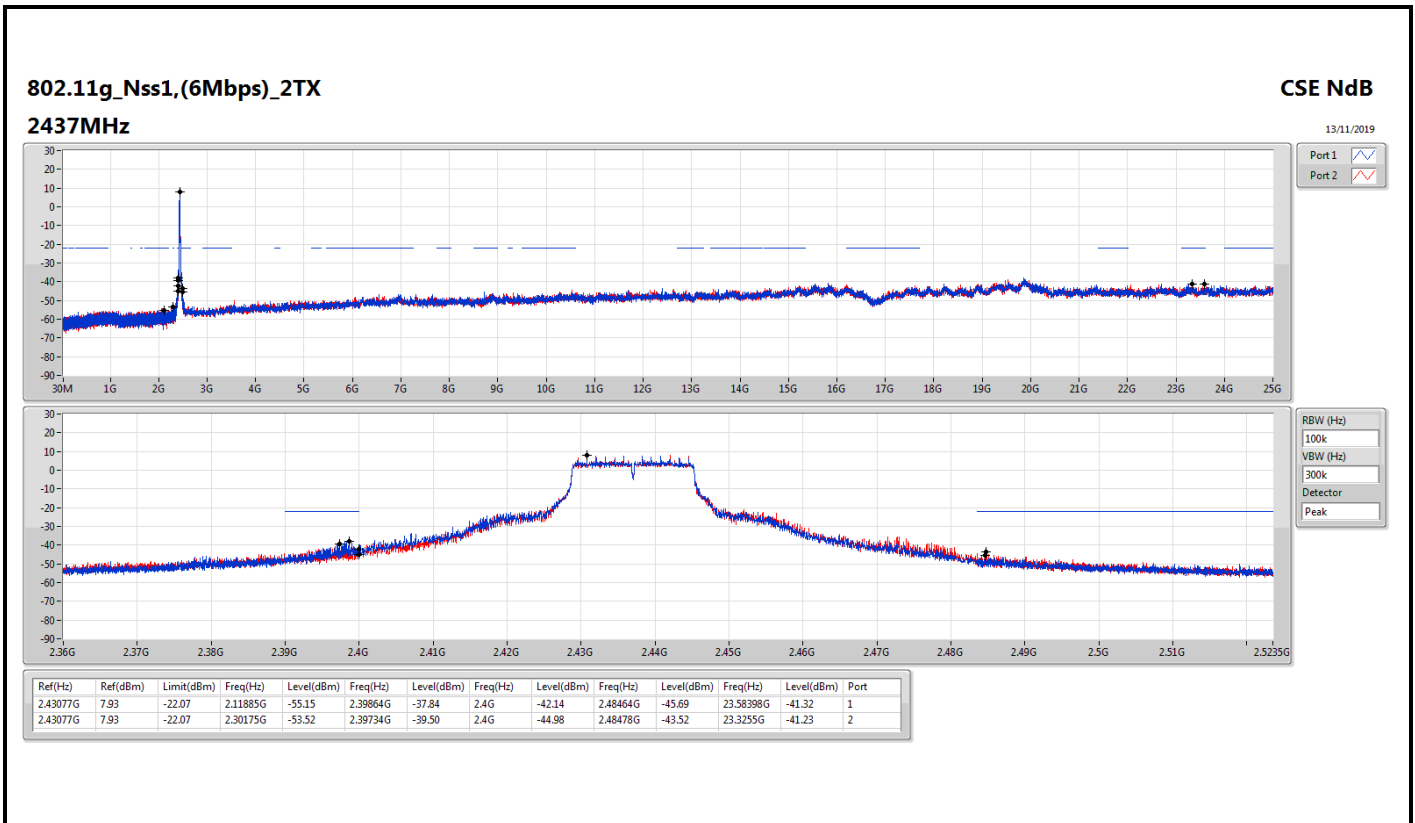

Summary

Mode	Result	Ref (Hz)	Ref (dBm)	Limit (dBm)	Freq (Hz)	Level (dBm)	Freq (Hz)	Level (dBm)	Freq (Hz)	Level (dBm)	Freq (Hz)	Level (dBm)	Freq (Hz)	Level (dBm)	Port
2.4-2.4835GHz	-	-	-	-	-	-	-	-	-	-	-	-	-	-	-
802.11b_Nss1,(1Mbps)_1TX	Pass	2.41298G	12.97	-17.03	2.17418G	-53.25	2.4G	-33.64	2.4G	-34.82	2.48502G	-49.40	24.07284G	-38.10	1
802.11g_Nss1,(6Mbps)_1TX	Pass	2.44451G	8.41	-21.59	2.14855G	-53.79	2.3986G	-33.20	2.4G	-38.59	2.518G	-51.76	24.53361G	-36.84	1
VHT20_Nss1,(MCS0)_1TX	Pass	2.43073G	7.95	-22.05	2.17214G	-53.95	2.39736G	-40.19	2.4G	-41.63	2.48416G	-45.42	24.50552G	-36.80	1
VHT40_Nss1,(MCS0)_1TX	Pass	2.442G	1.78	-28.22	2.14539G	-53.35	2.3996G	-38.63	2.4G	-43.39	2.48418G	-42.64	24.41665G	-37.63	1
802.11ax HEW20_Nss1,(MCS0)_1TX	Pass	2.43077G	7.70	-22.30	2.13312G	-53.94	2.39938G	-37.61	2.4G	-43.04	2.51146G	-51.72	24.17961G	-37.43	1
802.11ax HEW40_Nss1,(MCS0)_1TX	Pass	2.43198G	1.98	-28.02	1.98251G	-53.15	2.39636G	-40.24	2.4G	-45.35	2.48446G	-43.44	24.06328G	-37.89	1