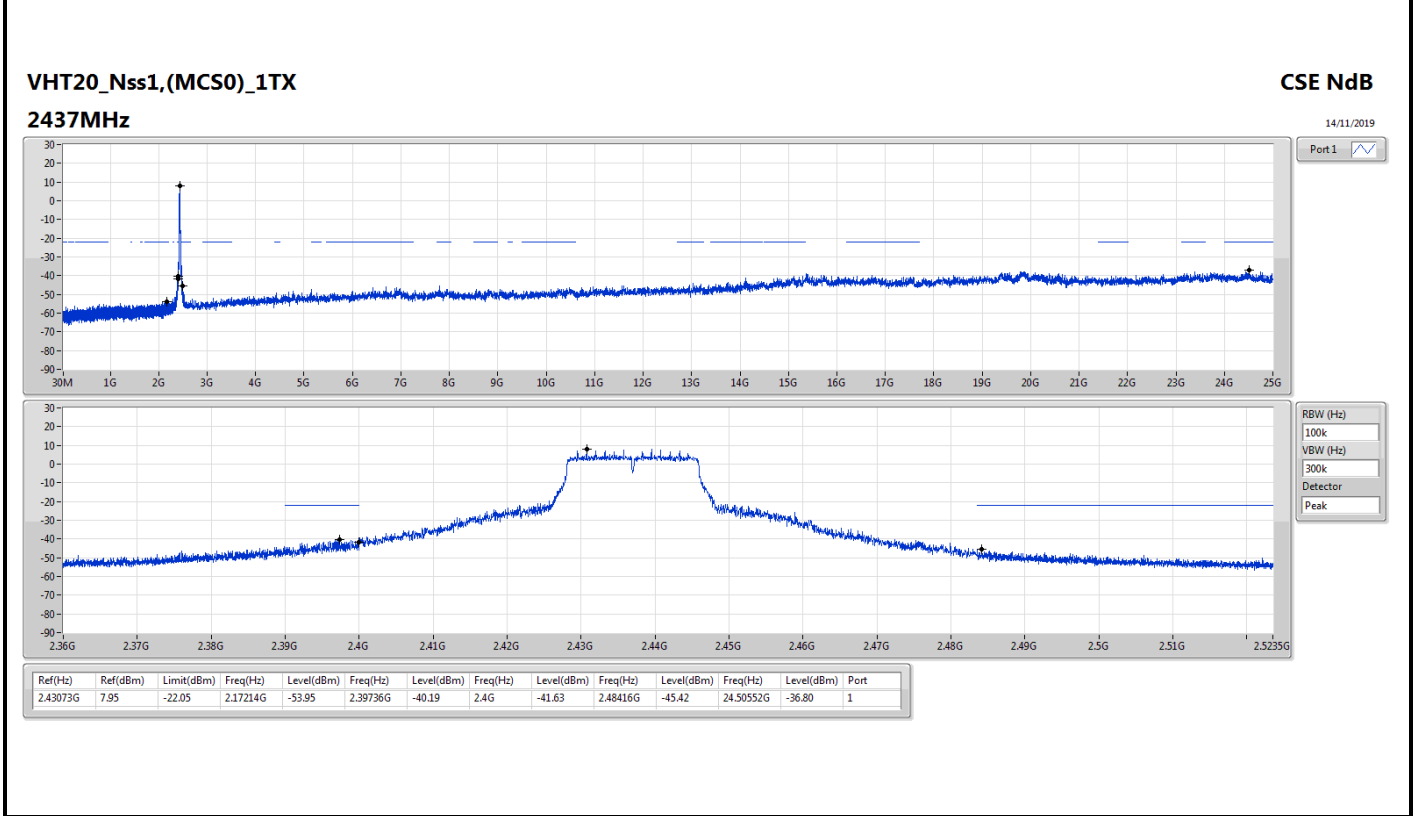

**CSE(Non-restricted Band)_Non-Beamforming_Sample 2_Radio
1_Panel 2_1T1S**

Appendix E.7

Result

Mode	Result	Ref (Hz)	Ref (dBm)	Limit (dBm)	Freq (Hz)	Level (dBm)	Freq (Hz)	Level (dBm)	Freq (Hz)	Level (dBm)	Freq (Hz)	Level (dBm)	Freq (Hz)	Level (dBm)	Port
802.11b_Nss1,(1Mbps)_1TX	-	-	-	-	-	-	-	-	-	-	-	-	-	-	-
2412MHz_TnomVnom	Pass	2.41298G	12.97	-17.03	2.17418G	-53.25	2.4G	-33.64	2.4G	-34.82	2.48502G	-49.40	24.07284G	-38.10	1
2437MHz_TnomVnom	Pass	2.41298G	12.97	-17.03	2.17331G	-52.36	2.394G	-46.73	2.4G	-49.56	2.48568G	-47.62	24.42685G	-37.92	1
2462MHz_TnomVnom	Pass	2.41298G	12.97	-17.03	2.30233G	-52.89	2.39712G	-49.61	2.4835G	-49.82	2.48598G	-44.91	24.11218G	-38.14	1
802.11g_Nss1,(6Mbps)_1TX	-	-	-	-	-	-	-	-	-	-	-	-	-	-	-
2412MHz_TnomVnom	Pass	2.44451G	8.41	-21.59	2.14855G	-53.79	2.3986G	-33.20	2.4G	-38.59	2.518G	-51.76	24.53361G	-36.84	1
2437MHz_TnomVnom	Pass	2.44451G	8.41	-21.59	2.19952G	-52.71	2.39988G	-37.04	2.4G	-42.07	2.4839G	-44.33	24.74152G	-37.31	1
2462MHz_TnomVnom	Pass	2.44451G	8.41	-21.59	1.92283G	-53.53	2.39952G	-51.35	2.4835G	-44.95	2.48386G	-43.64	23.46879G	-36.52	1
VHT20_Nss1,(MCS0)_1TX	-	-	-	-	-	-	-	-	-	-	-	-	-	-	-
2412MHz_TnomVnom	Pass	2.43073G	7.95	-22.05	2.30699G	-52.85	2.39998G	-41.65	2.4G	-42.11	2.5009G	-51.52	24.39313G	-38.53	1
2437MHz_TnomVnom	Pass	2.43073G	7.95	-22.05	2.17214G	-53.95	2.39736G	-40.19	2.4G	-41.63	2.48416G	-45.42	24.50552G	-36.80	1
2462MHz_TnomVnom	Pass	2.43073G	7.95	-22.05	2.13778G	-54.38	2.3996G	-51.32	2.4835G	-52.69	2.48624G	-50.55	24.26109G	-38.35	1
VHT40_Nss1,(MCS0)_1TX	-	-	-	-	-	-	-	-	-	-	-	-	-	-	-
2422MHz_TnomVnom	Pass	2.442G	1.78	-28.22	2.30569G	-53.40	2.39544G	-40.51	2.4G	-45.15	2.48522G	-50.52	24.40263G	-37.82	1
2437MHz_TnomVnom	Pass	2.442G	1.78	-28.22	2.14539G	-53.35	2.3996G	-38.63	2.4G	-43.39	2.48418G	-42.64	24.41665G	-37.63	1
2452MHz_TnomVnom	Pass	2.442G	1.78	-28.22	2.3034G	-53.37	2.3982G	-50.15	2.4835G	-49.71	2.48442G	-46.10	23.19106G	-38.20	1
802.11ax HEW20_Nss1,(MCS0)_1TX	-	-	-	-	-	-	-	-	-	-	-	-	-	-	-
2412MHz_TnomVnom	Pass	2.43077G	7.70	-22.30	2.13312G	-53.94	2.39938G	-37.61	2.4G	-43.04	2.51146G	-51.72	24.17961G	-37.43	1
2437MHz_TnomVnom	Pass	2.43077G	7.70	-22.30	2.17797G	-54.08	2.39988G	-37.77	2.4G	-41.37	2.48456G	-41.95	24.71062G	-38.33	1
2462MHz_TnomVnom	Pass	2.43077G	7.70	-22.30	2.30466G	-53.52	2.39452G	-51.89	2.4835G	-45.84	2.48352G	-45.15	24.1487G	-38.04	1
802.11ax HEW40_Nss1,(MCS0)_1TX	-	-	-	-	-	-	-	-	-	-	-	-	-	-	-
2422MHz_TnomVnom	Pass	2.43198G	1.98	-28.02	2.30597G	-53.70	2.3956G	-41.06	2.4G	-45.53	2.4841G	-49.35	24.09974G	-37.89	1
2437MHz_TnomVnom	Pass	2.43198G	1.98	-28.02	1.98251G	-53.15	2.39636G	-40.24	2.4G	-45.35	2.48446G	-43.44	24.06328G	-37.89	1
2452MHz_TnomVnom	Pass	2.43198G	1.98	-28.02	2.30426G	-53.39	2.3946G	-49.77	2.4835G	-50.51	2.4843G	-47.10	24.48396G	-38.08	1