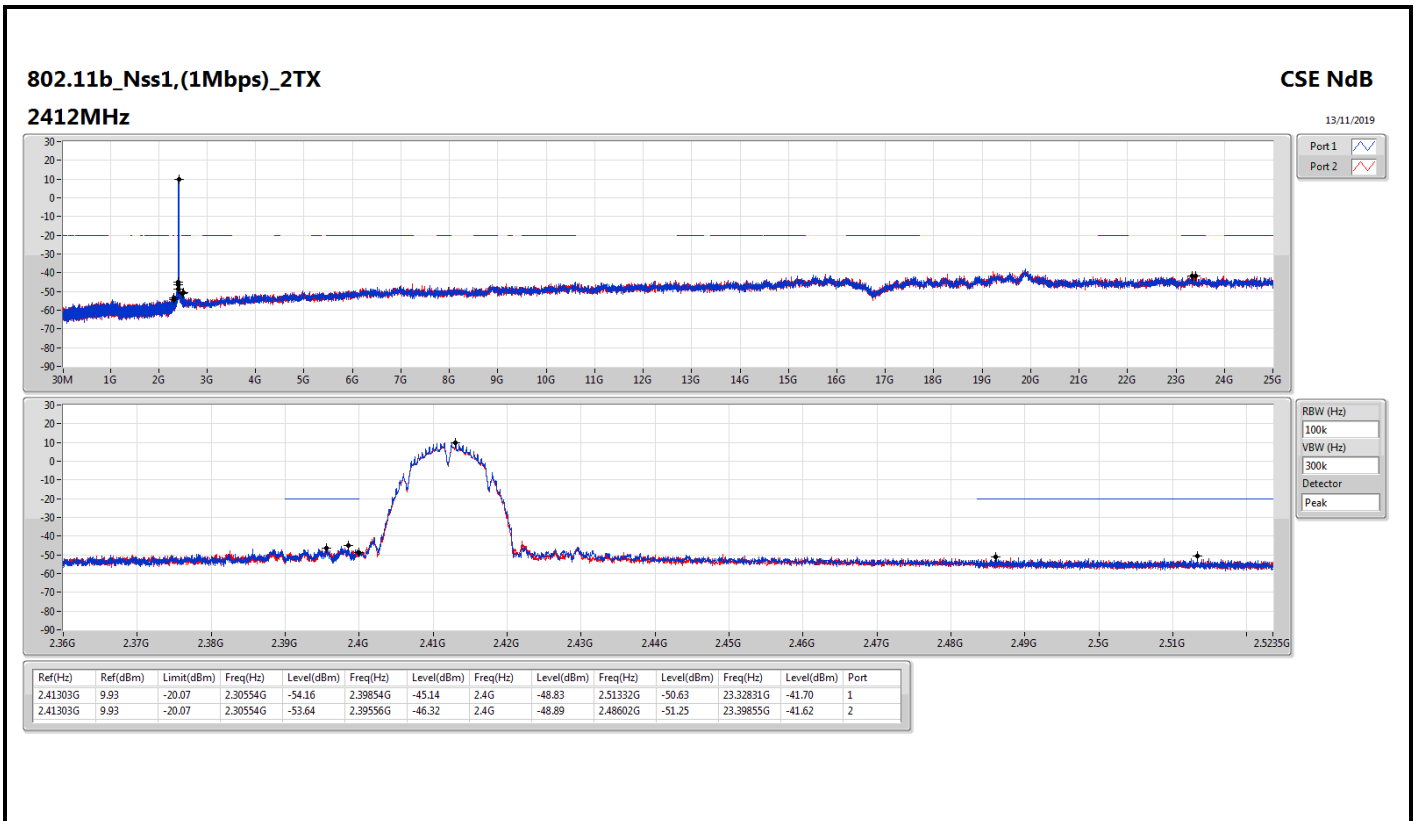

Summary

Mode	Result	Ref (Hz)	Ref (dBm)	Limit (dBm)	Freq (Hz)	Level (dBm)	Freq (Hz)	Level (dBm)	Freq (Hz)	Level (dBm)	Freq (Hz)	Level (dBm)	Freq (Hz)	Level (dBm)	Port
2.4-2.4835GHz	-	-	-	-	-	-	-	-	-	-	-	-	-	-	-
802.11b_Nss1,(1Mbps)_2TX	Pass	2.41303G	9.93	-20.07	2.30554G	-54.16	2.39854G	-45.14	2.4G	-48.83	2.51332G	-50.63	23.32831G	-41.70	1
802.11g_Nss1,(6Mbps)_2TX	Pass	2.43077G	7.93	-22.07	1.95866G	-53.71	2.39922G	-37.65	2.4G	-42.60	2.49002G	-51.92	24.21894G	-42.05	2
VHT20_Nss2,(MCS0)_2TX	Pass	2.43202G	6.85	-23.15	2.30991G	-53.75	2.39898G	-30.87	2.4G	-37.92	2.51676G	-52.03	24.99719G	-42.14	2
VHT40_Nss2,(MCS0)_2TX	Pass	2.43202G	0.52	-29.48	2.3034G	-54.41	2.39956G	-38.62	2.4G	-45.59	2.48674G	-47.76	23.30044G	-41.61	2
802.11ax HEW20_Nss2,(MCS0)_2TX	Pass	2.43202G	6.90	-23.10	2.30787G	-54.31	2.39912G	-35.18	2.4G	-39.02	2.50864G	-51.95	15.24801G	-40.74	2
802.11ax HEW40_Nss2,(MCS0)_2TX	Pass	2.43202G	0.47	-29.53	2.30197G	-54.46	2.39928G	-35.75	2.4G	-38.62	2.48378G	-42.50	14.94003G	-41.84	2

Summary

Mode	Result	Ref (Hz)	Ref (dBm)	Limit (dBm)	Freq (Hz)	Level (dBm)	Freq (Hz)	Level (dBm)	Freq (Hz)	Level (dBm)	Freq (Hz)	Level (dBm)	Freq (Hz)	Level (dBm)	Port
2.4-2.4835GHz	-	-	-	-	-	-	-	-	-	-	-	-	-	-	-
802.11b_Nss1,(1Mbps)_1TX	Pass	2.41298G	12.97	-17.03	2.17418G	-53.25	2.4G	-33.64	2.4G	-34.82	2.48502G	-49.40	24.07284G	-38.10	1
802.11g_Nss1,(6Mbps)_1TX	Pass	2.44451G	8.41	-21.59	2.14855G	-53.79	2.3986G	-33.20	2.4G	-38.59	2.518G	-51.76	24.53361G	-36.84	1
VHT20_Nss1,(MCS0)_1TX	Pass	2.43073G	7.95	-22.05	2.17214G	-53.95	2.39736G	-40.19	2.4G	-41.63	2.48416G	-45.42	24.50552G	-36.80	1
VHT40_Nss1,(MCS0)_1TX	Pass	2.442G	1.78	-28.22	2.14539G	-53.35	2.3996G	-38.63	2.4G	-43.39	2.48418G	-42.64	24.41665G	-37.63	1
802.11ax HEW20_Nss1,(MCS0)_1TX	Pass	2.43077G	7.70	-22.30	2.13312G	-53.94	2.39938G	-37.61	2.4G	-43.04	2.51146G	-51.72	24.17961G	-37.43	1
802.11ax HEW40_Nss1,(MCS0)_1TX	Pass	2.43198G	1.98	-28.02	1.98251G	-53.15	2.39636G	-40.24	2.4G	-45.35	2.48446G	-43.44	24.06328G	-37.89	1