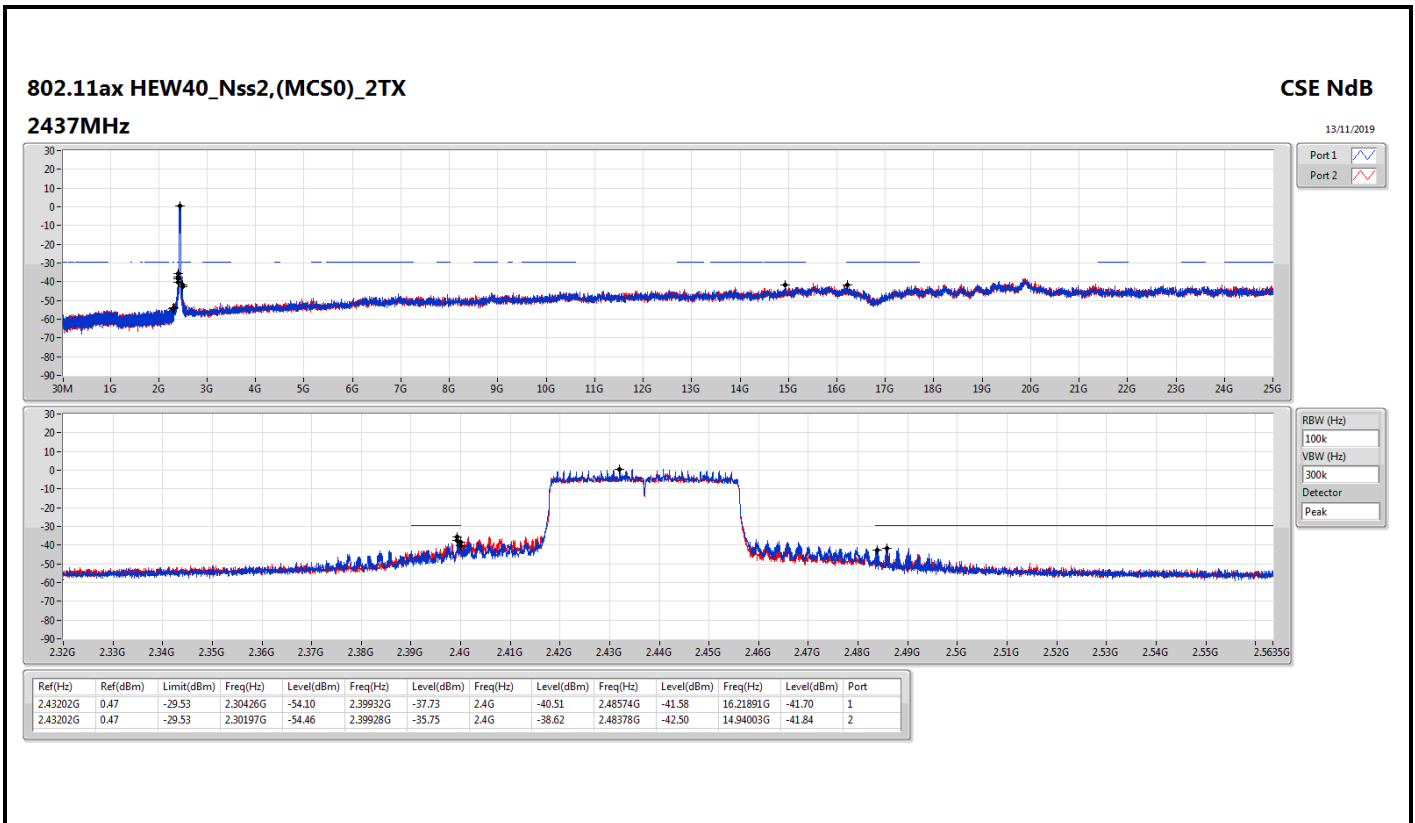

Summary

Mode	Result	Ref (Hz)	Ref (dBm)	Limit (dBm)	Freq (Hz)	Level (dBm)	Freq (Hz)	Level (dBm)	Freq (Hz)	Level (dBm)	Freq (Hz)	Level (dBm)	Freq (Hz)	Level (dBm)	Port
2.4-2.4835GHz	-	-	-	-	-	-	-	-	-	-	-	-	-	-	-
802.11b_Nss1,(1Mbps)_1TX	Pass	2.41298G	12.97	-17.03	2.17418G	-53.25	2.4G	-33.64	2.4G	-34.82	2.48502G	-49.40	24.07284G	-38.10	1
802.11g_Nss1,(6Mbps)_1TX	Pass	2.44451G	8.41	-21.59	2.14855G	-53.79	2.3986G	-33.20	2.4G	-38.59	2.518G	-51.76	24.53361G	-36.84	1
VHT20_Nss1,(MCS0)_1TX	Pass	2.43073G	7.95	-22.05	2.17214G	-53.95	2.39736G	-40.19	2.4G	-41.63	2.48416G	-45.42	24.50552G	-36.80	1
VHT40_Nss1,(MCS0)_1TX	Pass	2.442G	1.78	-28.22	2.14539G	-53.35	2.3996G	-38.63	2.4G	-43.39	2.48418G	-42.64	24.41665G	-37.63	1
802.11ax HEW20_Nss1,(MCS0)_1TX	Pass	2.43077G	7.70	-22.30	2.13312G	-53.94	2.39938G	-37.61	2.4G	-43.04	2.51146G	-51.72	24.17961G	-37.43	1
802.11ax HEW40_Nss1,(MCS0)_1TX	Pass	2.43198G	1.98	-28.02	1.98251G	-53.15	2.39636G	-40.24	2.4G	-45.35	2.48446G	-43.44	24.06328G	-37.89	1