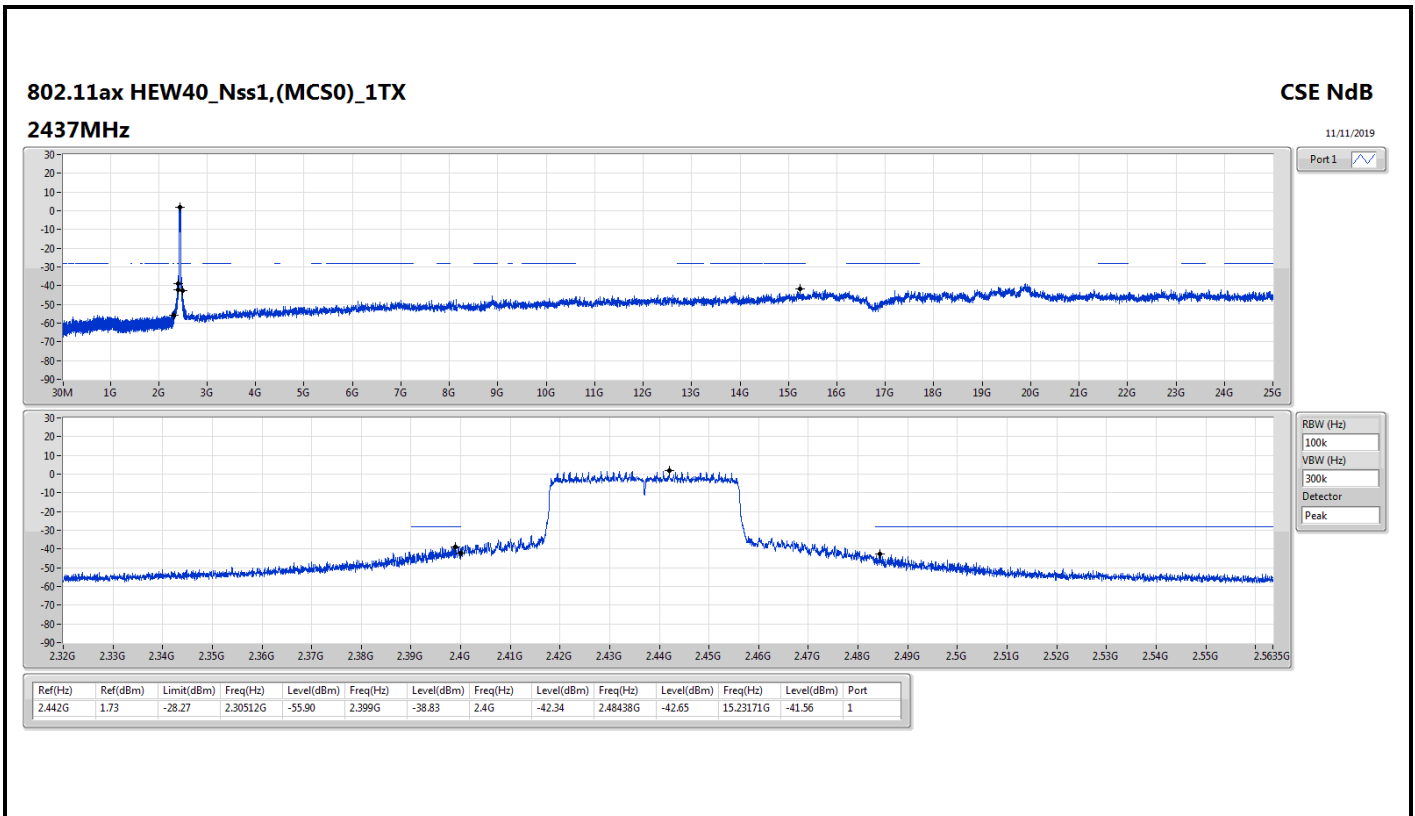

Result

Mode	Result	Ref (Hz)	Ref (dBm)	Limit (dBm)	Freq (Hz)	Level (dBm)	Freq (Hz)	Level (dBm)	Freq (Hz)	Level (dBm)	Freq (Hz)	Level (dBm)	Freq (Hz)	Level (dBm)	Port
802.11b_Nss1,(1Mbps)_1TX	-	-	-	-	-	-	-	-	-	-	-	-	-	-	-
2412MHz	Pass	2.43653G	12.21	-17.79	2.30816G	-53.66	2.39656G	-39.07	2.4G	-46.22	2.49916G	-51.87	23.19345G	-42.11	1
2437MHz	Pass	2.43653G	12.21	-17.79	2.13079G	-55.49	2.39102G	-45.45	2.4G	-48.71	2.48502G	-48.18	23.39855G	-42.68	1
2462MHz	Pass	2.43653G	12.21	-17.79	746.77M	-51.48	2.39494G	-51.53	2.4835G	-50.09	2.48552G	-47.09	22.00782G	-42.21	1
802.11g_Nss1,(6Mbps)_1TX	-	-	-	-	-	-	-	-	-	-	-	-	-	-	-
2412MHz	Pass	2.43077G	9.16	-20.84	1.96594G	-54.65	2.39976G	-34.72	2.4G	-36.72	2.485G	-52.28	23.55869G	-42.49	1
2437MHz	Pass	2.43077G	9.16	-20.84	2.1203G	-53.74	2.39926G	-36.20	2.4G	-39.58	2.48352G	-42.81	23.25526G	-41.97	1
2462MHz	Pass	2.43077G	9.16	-20.84	2.30029G	-55.04	2.39888G	-52.61	2.4835G	-47.32	2.48354G	-44.31	23.34517G	-42.37	1
VHT20_Nss1,(MCS0)_1TX	-	-	-	-	-	-	-	-	-	-	-	-	-	-	-
2412MHz	Pass	2.43828G	7.92	-22.08	737.45M	-55.30	2.39716G	-42.38	2.4G	-43.17	2.48918G	-52.22	17.47318G	-42.25	1
2437MHz	Pass	2.43828G	7.92	-22.08	2.1337G	-54.48	2.39976G	-37.25	2.4G	-41.74	2.48442G	-44.11	24.74152G	-41.72	1
2462MHz	Pass	2.43828G	7.92	-22.08	942.49M	-55.40	2.39478G	-52.68	2.4835G	-52.58	2.49048G	-50.57	23.33393G	-42.30	1
VHT40_Nss1,(MCS0)_1TX	-	-	-	-	-	-	-	-	-	-	-	-	-	-	-
2422MHz	Pass	2.43453G	1.84	-28.16	2.09243G	-55.05	2.39828G	-40.70	2.4G	-46.80	2.4841G	-49.38	23.28922G	-40.69	1
2437MHz	Pass	2.43453G	1.84	-28.16	1.95732G	-55.02	2.39856G	-36.71	2.4G	-39.49	2.48878G	-40.38	21.55319G	-41.51	1
2452MHz	Pass	2.43453G	1.84	-28.16	918.23M	-55.38	2.39844G	-46.22	2.4835G	-50.60	2.48678G	-44.12	17.55389G	-42.41	1
802.11ax HEW20_Nss1,(MCS0)_1TX	-	-	-	-	-	-	-	-	-	-	-	-	-	-	-
2412MHz	Pass	2.43077G	8.62	-21.38	2.12584G	-55.06	2.39938G	-37.52	2.4G	-42.02	2.522G	-52.21	23.26088G	-41.41	1
2437MHz	Pass	2.43077G	8.62	-21.38	2.15438G	-55.15	2.39994G	-35.93	2.4G	-37.95	2.4838G	-39.61	23.40979G	-42.55	1
2462MHz	Pass	2.43077G	8.62	-21.38	2.14185G	-55.85	2.39974G	-52.52	2.4835G	-47.00	2.48384G	-45.61	23.40136G	-42.34	1
802.11ax HEW40_Nss1,(MCS0)_1TX	-	-	-	-	-	-	-	-	-	-	-	-	-	-	-
2422MHz	Pass	2.442G	1.73	-28.27	2.30912G	-54.65	2.39548G	-42.38	2.4G	-45.82	2.49074G	-50.83	15.20647G	-41.51	1
2437MHz	Pass	2.442G	1.73	-28.27	2.30512G	-55.90	2.399G	-38.83	2.4G	-42.34	2.48438G	-42.65	15.23171G	-41.56	1
2452MHz	Pass	2.442G	1.73	-28.27	2.3097G	-54.53	2.393G	-50.71	2.4835G	-51.65	2.4841G	-44.67	24.89343G	-42.07	1