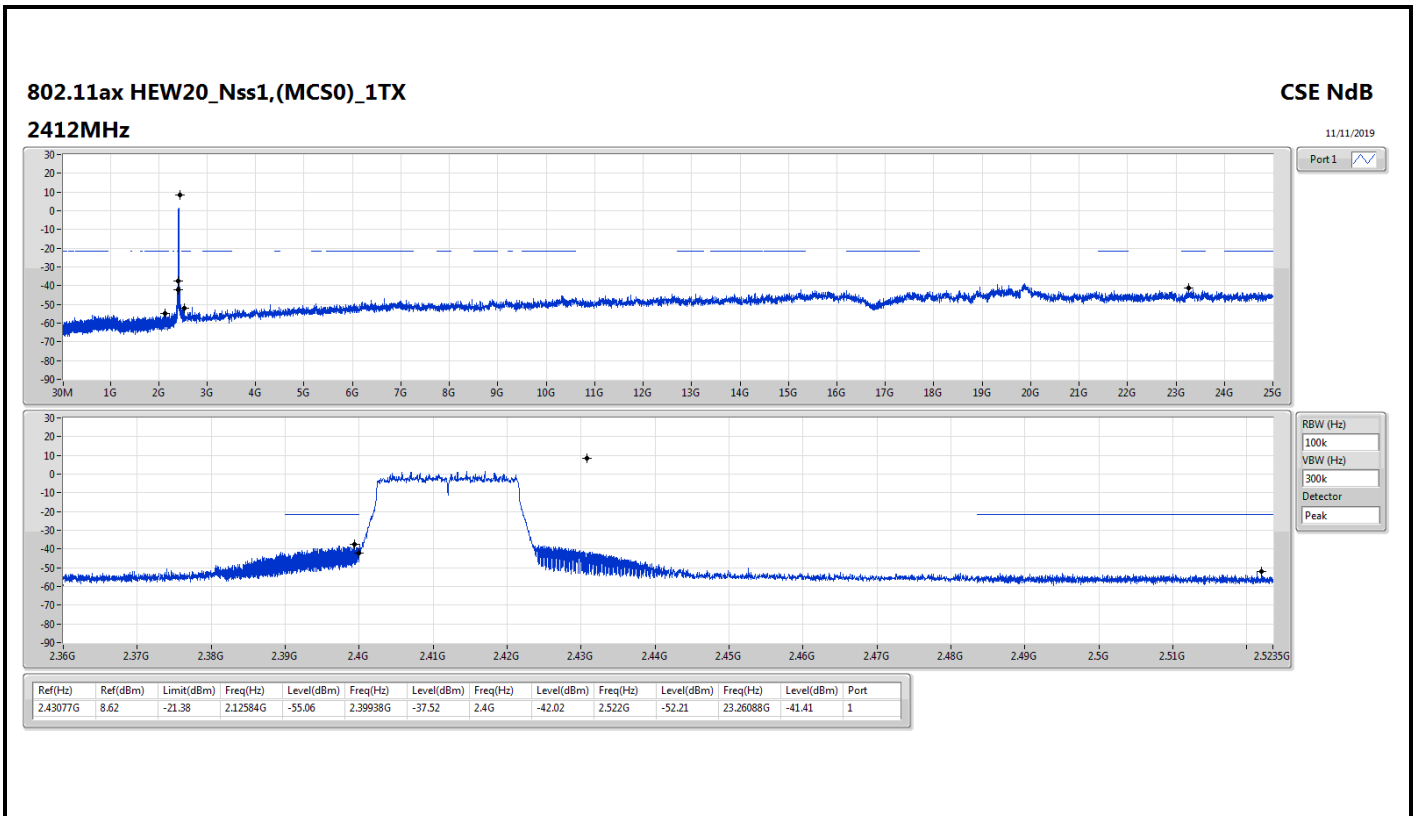

Result

Mode	Result	Ref (Hz)	Ref (dBm)	Limit (dBm)	Freq (Hz)	Level (dBm)	Freq (Hz)	Level (dBm)	Freq (Hz)	Level (dBm)	Freq (Hz)	Level (dBm)	Freq (Hz)	Level (dBm)	Port
802.11b_Nss1,(1Mbps)_1TX	-	-	-	-	-	-	-	-	-	-	-	-	-	-	-
2412MHz	Pass	2.43653G	12.21	-17.79	2.30816G	-53.66	2.39656G	-39.07	2.4G	-46.22	2.49916G	-51.87	23.19345G	-42.11	1
2437MHz	Pass	2.43653G	12.21	-17.79	2.13079G	-55.49	2.39102G	-45.45	2.4G	-48.71	2.48502G	-48.18	23.39855G	-42.68	1
2462MHz	Pass	2.43653G	12.21	-17.79	746.77M	-51.48	2.39494G	-51.53	2.4835G	-50.09	2.48552G	-47.09	22.00782G	-42.21	1
802.11g_Nss1,(6Mbps)_1TX	-	-	-	-	-	-	-	-	-	-	-	-	-	-	-
2412MHz	Pass	2.43077G	9.16	-20.84	1.96594G	-54.65	2.39976G	-34.72	2.4G	-36.72	2.485G	-52.28	23.55869G	-42.49	1
2437MHz	Pass	2.43077G	9.16	-20.84	2.1203G	-53.74	2.39926G	-36.20	2.4G	-39.58	2.48352G	-42.81	23.25526G	-41.97	1
2462MHz	Pass	2.43077G	9.16	-20.84	2.30029G	-55.04	2.39888G	-52.61	2.4835G	-47.32	2.48354G	-44.31	23.34517G	-42.37	1
VHT20_Nss1,(MCS0)_1TX	-	-	-	-	-	-	-	-	-	-	-	-	-	-	-
2412MHz	Pass	2.43828G	7.92	-22.08	737.45M	-55.30	2.39716G	-42.38	2.4G	-43.17	2.48918G	-52.22	17.47318G	-42.25	1
2437MHz	Pass	2.43828G	7.92	-22.08	2.1337G	-54.48	2.39976G	-37.25	2.4G	-41.74	2.48442G	-44.11	24.74152G	-41.72	1
2462MHz	Pass	2.43828G	7.92	-22.08	942.49M	-55.40	2.39478G	-52.68	2.4835G	-52.58	2.49048G	-50.57	23.33393G	-42.30	1
VHT40_Nss1,(MCS0)_1TX	-	-	-	-	-	-	-	-	-	-	-	-	-	-	-
2422MHz	Pass	2.43453G	1.84	-28.16	2.09243G	-55.05	2.39828G	-40.70	2.4G	-46.80	2.4841G	-49.38	23.28922G	-40.69	1
2437MHz	Pass	2.43453G	1.84	-28.16	1.95732G	-55.02	2.39856G	-36.71	2.4G	-39.49	2.48878G	-40.38	21.55319G	-41.51	1
2452MHz	Pass	2.43453G	1.84	-28.16	918.23M	-55.38	2.39844G	-46.22	2.4835G	-50.60	2.48678G	-44.12	17.55389G	-42.41	1
802.11ax HEW20_Nss1,(MCS0)_1TX	-	-	-	-	-	-	-	-	-	-	-	-	-	-	-
2412MHz	Pass	2.43077G	8.62	-21.38	2.12584G	-55.06	2.39938G	-37.52	2.4G	-42.02	2.522G	-52.21	23.26088G	-41.41	1
2437MHz	Pass	2.43077G	8.62	-21.38	2.15438G	-55.15	2.39994G	-35.93	2.4G	-37.95	2.4838G	-39.61	23.40979G	-42.55	1
2462MHz	Pass	2.43077G	8.62	-21.38	2.14185G	-55.85	2.39974G	-52.52	2.4835G	-47.00	2.48384G	-45.61	23.40136G	-42.34	1
802.11ax HEW40_Nss1,(MCS0)_1TX	-	-	-	-	-	-	-	-	-	-	-	-	-	-	-
2422MHz	Pass	2.442G	1.73	-28.27	2.30912G	-54.65	2.39548G	-42.38	2.4G	-45.82	2.49074G	-50.83	15.20647G	-41.51	1
2437MHz	Pass	2.442G	1.73	-28.27	2.30512G	-55.90	2.399G	-38.83	2.4G	-42.34	2.48438G	-42.65	15.23171G	-41.56	1
2452MHz	Pass	2.442G	1.73	-28.27	2.3097G	-54.53	2.393G	-50.71	2.4835G	-51.65	2.4841G	-44.67	24.89343G	-42.07	1