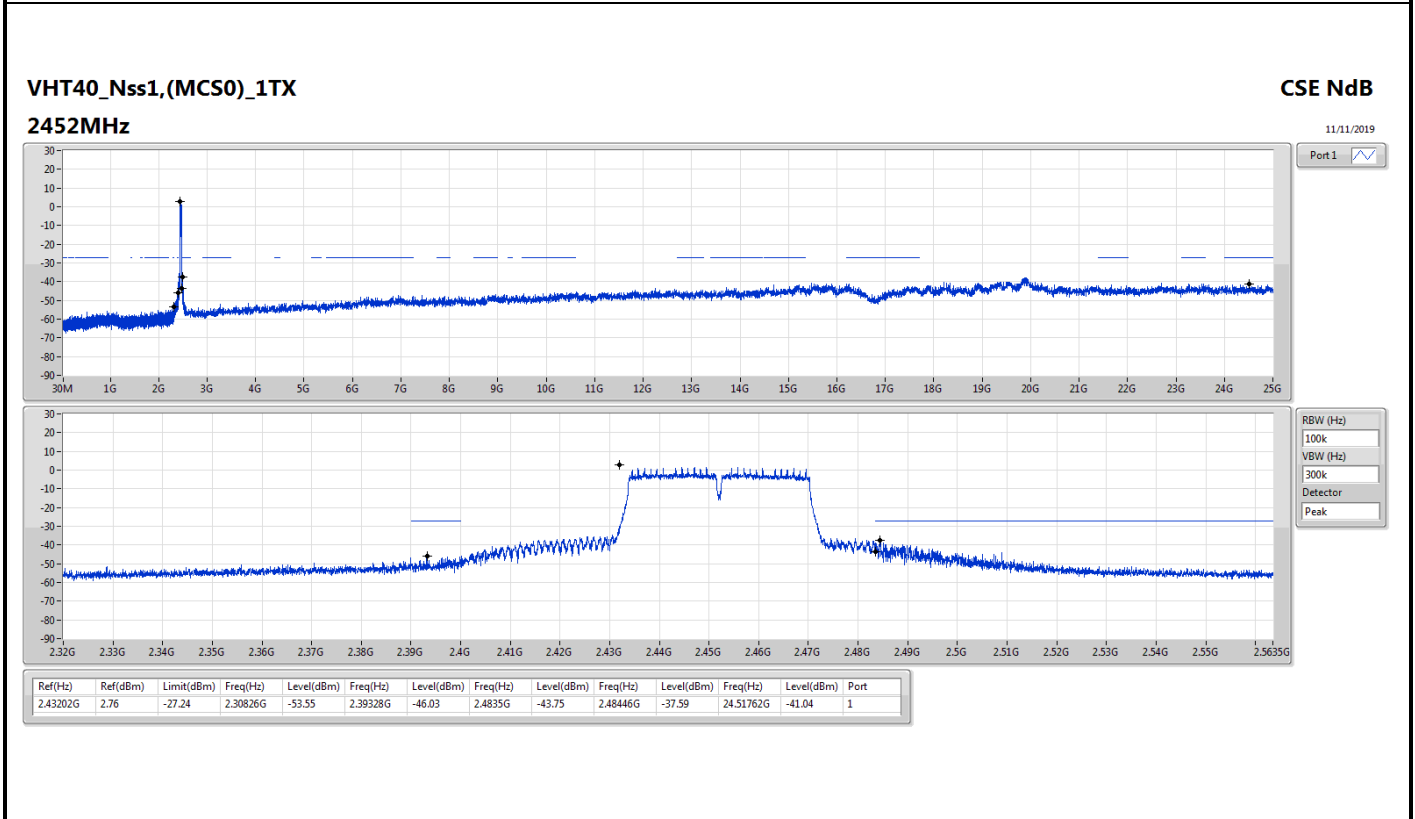

CSE(Non-restricted Band)_ Non-Beamforming _Sample 2_
Radio 1_Omni_1T1S

Appendix E.3

Result

Mode	Result	Ref (Hz)	Ref (dBm)	Limit (dBm)	Freq (Hz)	Level (dBm)	Freq (Hz)	Level (dBm)	Freq (Hz)	Level (dBm)	Freq (Hz)	Level (dBm)	Freq (Hz)	Level (dBm)	Port
802.11b_Nss1,(1Mbps)_1TX	-	-	-	-	-	-	-	-	-	-	-	-	-	-	-
2412MHz	Pass	2.43603G	12.00	-18.00	2.30816G	-55.65	2.39902G	-35.90	2.4G	-37.11	2.48368G	-51.80	24.68533G	-41.21	1
2437MHz	Pass	2.43603G	12.00	-18.00	2.15671G	-55.11	2.39706G	-46.42	2.4G	-49.46	2.48584G	-48.37	15.20306G	-39.72	1
2462MHz	Pass	2.43603G	12.00	-18.00	900.26M	-56.00	2.3981G	-50.74	2.4835G	-50.79	2.4846G	-43.94	23.37045G	-40.88	1
802.11g_Nss1,(6Mbps)_1TX	-	-	-	-	-	-	-	-	-	-	-	-	-	-	-
2412MHz	Pass	2.43954G	10.01	-19.99	818.41M	-54.65	2.39918G	-30.20	2.4G	-30.94	2.51076G	-52.31	16.23697G	-40.68	1
2437MHz	Pass	2.43954G	10.01	-19.99	2.3G	-55.48	2.39976G	-32.97	2.4G	-37.02	2.48446G	-37.74	23.34517G	-40.54	1
2462MHz	Pass	2.43954G	10.01	-19.99	2.30233G	-54.53	2.39226G	-51.52	2.4835G	-48.22	2.48372G	-40.26	24.97471G	-41.32	1
VHT20_Nss1,(MCS0)_1TX	-	-	-	-	-	-	-	-	-	-	-	-	-	-	-
2412MHz	Pass	2.43077G	9.29	-20.71	1.92982G	-54.35	2.39638G	-32.87	2.4G	-37.09	2.5001G	-52.75	24.882G	-40.88	1
2437MHz	Pass	2.43077G	9.29	-20.71	2.30495G	-55.37	2.39668G	-34.70	2.4G	-37.95	2.48574G	-41.26	24.78085G	-40.80	1
2462MHz	Pass	2.43077G	9.29	-20.71	911.61M	-55.95	2.39906G	-52.24	2.4835G	-41.27	2.48484G	-38.61	16.20607G	-39.79	1
VHT40_Nss1,(MCS0)_1TX	-	-	-	-	-	-	-	-	-	-	-	-	-	-	-
2422MHz	Pass	2.43202G	2.76	-27.24	2.3097G	-53.83	2.39916G	-38.87	2.4G	-45.37	2.48698G	-50.04	23.3397G	-40.35	1
2437MHz	Pass	2.43202G	2.76	-27.24	2.30054G	-54.69	2.39948G	-33.67	2.4G	-38.85	2.48462G	-37.20	24.57932G	-40.27	1
2452MHz	Pass	2.43202G	2.76	-27.24	2.30826G	-53.55	2.39328G	-46.03	2.4835G	-43.75	2.48446G	-37.59	24.51762G	-41.04	1
802.11ax HEW20_Nss1,(MCS0)_1TX	-	-	-	-	-	-	-	-	-	-	-	-	-	-	-
2412MHz	Pass	2.43954G	9.18	-20.82	1.97264G	-55.46	2.39974G	-27.64	2.4G	-34.68	2.5041G	-52.43	23.3536G	-40.27	1
2437MHz	Pass	2.43954G	9.18	-20.82	858.61M	-55.48	2.39764G	-34.59	2.4G	-36.63	2.48388G	-40.02	23.57555G	-40.78	1
2462MHz	Pass	2.43954G	9.18	-20.82	2.01982G	-55.07	2.39098G	-52.03	2.4835G	-39.40	2.4842G	-38.70	23.38169G	-40.45	1
802.11ax HEW40_Nss1,(MCS0)_1TX	-	-	-	-	-	-	-	-	-	-	-	-	-	-	-
2422MHz	Pass	2.43202G	2.81	-27.19	2.18174G	-54.90	2.39676G	-39.45	2.4G	-46.04	2.48538G	-49.35	23.26958G	-41.21	1
2437MHz	Pass	2.43202G	2.81	-27.19	2.11877G	-55.03	2.39948G	-32.90	2.4G	-38.55	2.48462G	-37.19	23.31165G	-40.92	1
2452MHz	Pass	2.43202G	2.81	-27.19	1.86458G	-56.11	2.39724G	-43.26	2.4835G	-40.98	2.48354G	-37.76	15.19805G	-41.33	1