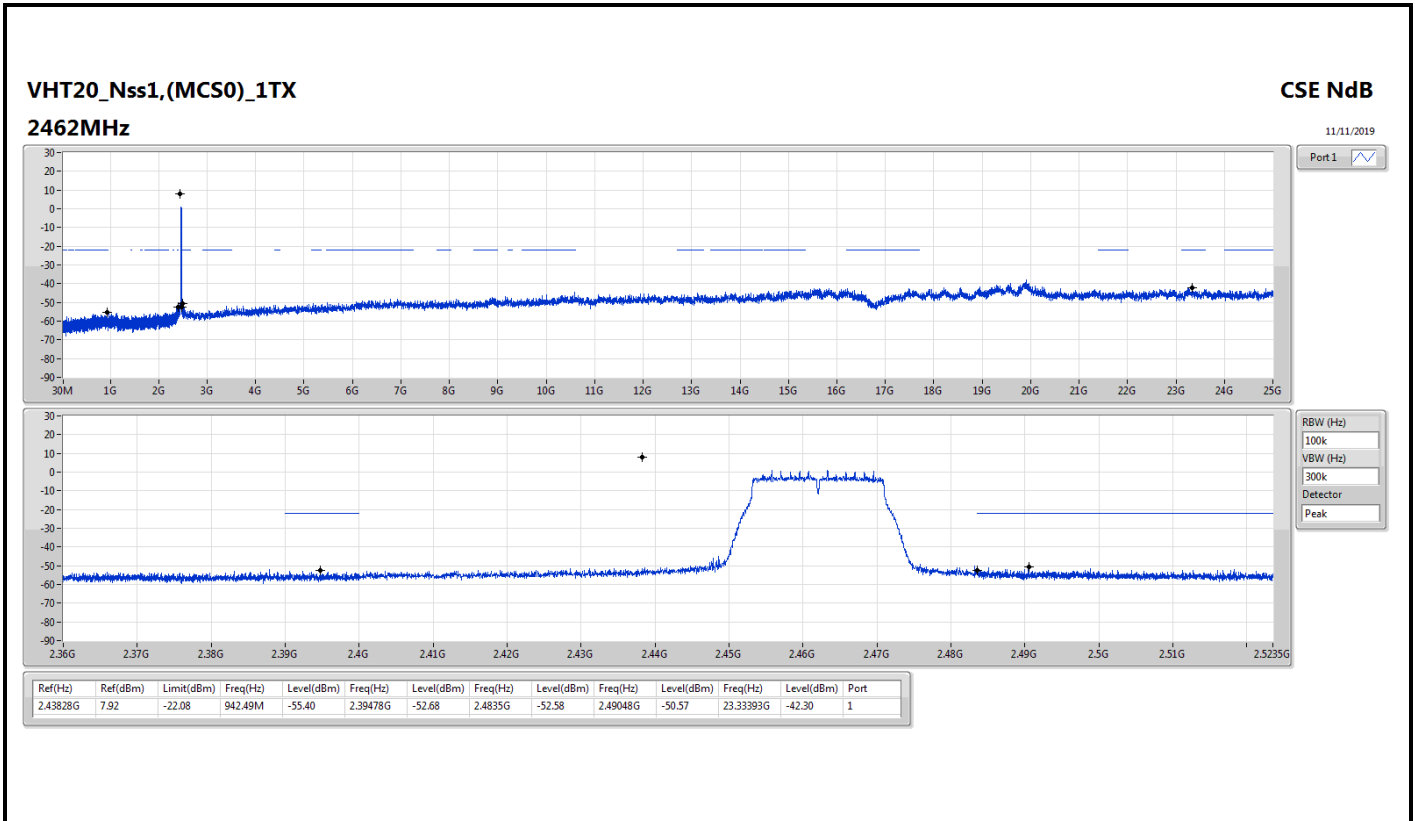

Result

Mode	Result	Ref (Hz)	Ref (dBm)	Limit (dBm)	Freq (Hz)	Level (dBm)	Freq (Hz)	Level (dBm)	Freq (Hz)	Level (dBm)	Freq (Hz)	Level (dBm)	Freq (Hz)	Level (dBm)	Port
802.11b_Nss1,(1Mbps)_1TX	-	-	-	-	-	-	-	-	-	-	-	-	-	-	-
2412MHz	Pass	2.43653G	12.21	-17.79	2.30816G	-53.66	2.39656G	-39.07	2.4G	-46.22	2.49916G	-51.87	23.19345G	-42.11	1
2437MHz	Pass	2.43653G	12.21	-17.79	2.13079G	-55.49	2.39102G	-45.45	2.4G	-48.71	2.48502G	-48.18	23.39855G	-42.68	1
2462MHz	Pass	2.43653G	12.21	-17.79	746.77M	-51.48	2.39494G	-51.53	2.4835G	-50.09	2.48552G	-47.09	22.00782G	-42.21	1
802.11g_Nss1,(6Mbps)_1TX	-	-	-	-	-	-	-	-	-	-	-	-	-	-	-
2412MHz	Pass	2.43077G	9.16	-20.84	1.96594G	-54.65	2.39976G	-34.72	2.4G	-36.72	2.485G	-52.28	23.55869G	-42.49	1
2437MHz	Pass	2.43077G	9.16	-20.84	2.1203G	-53.74	2.39926G	-36.20	2.4G	-39.58	2.48352G	-42.81	23.25526G	-41.97	1
2462MHz	Pass	2.43077G	9.16	-20.84	2.30029G	-55.04	2.39888G	-52.61	2.4835G	-47.32	2.48354G	-44.31	23.34517G	-42.37	1
VHT20_Nss1,(MCS0)_1TX	-	-	-	-	-	-	-	-	-	-	-	-	-	-	-
2412MHz	Pass	2.43828G	7.92	-22.08	737.45M	-55.30	2.39716G	-42.38	2.4G	-43.17	2.48918G	-52.22	17.47318G	-42.25	1
2437MHz	Pass	2.43828G	7.92	-22.08	2.1337G	-54.48	2.39976G	-37.25	2.4G	-41.74	2.48442G	-44.11	24.74152G	-41.72	1
2462MHz	Pass	2.43828G	7.92	-22.08	942.49M	-55.40	2.39478G	-52.68	2.4835G	-52.58	2.49048G	-50.57	23.33393G	-42.30	1
VHT40_Nss1,(MCS0)_1TX	-	-	-	-	-	-	-	-	-	-	-	-	-	-	-
2422MHz	Pass	2.43453G	1.84	-28.16	2.09243G	-55.05	2.39828G	-40.70	2.4G	-46.80	2.4841G	-49.38	23.28922G	-40.69	1
2437MHz	Pass	2.43453G	1.84	-28.16	1.95732G	-55.02	2.39856G	-36.71	2.4G	-39.49	2.48878G	-40.38	21.55319G	-41.51	1
2452MHz	Pass	2.43453G	1.84	-28.16	918.23M	-55.38	2.39844G	-46.22	2.4835G	-50.60	2.48678G	-44.12	17.55389G	-42.41	1
802.11ax HEW20_Nss1,(MCS0)_1TX	-	-	-	-	-	-	-	-	-	-	-	-	-	-	-
2412MHz	Pass	2.43077G	8.62	-21.38	2.12584G	-55.06	2.39938G	-37.52	2.4G	-42.02	2.522G	-52.21	23.26088G	-41.41	1
2437MHz	Pass	2.43077G	8.62	-21.38	2.15438G	-55.15	2.39994G	-35.93	2.4G	-37.95	2.4838G	-39.61	23.40979G	-42.55	1
2462MHz	Pass	2.43077G	8.62	-21.38	2.14185G	-55.85	2.39974G	-52.52	2.4835G	-47.00	2.48384G	-45.61	23.40136G	-42.34	1
802.11ax HEW40_Nss1,(MCS0)_1TX	-	-	-	-	-	-	-	-	-	-	-	-	-	-	-
2422MHz	Pass	2.442G	1.73	-28.27	2.30912G	-54.65	2.39548G	-42.38	2.4G	-45.82	2.49074G	-50.83	15.20647G	-41.51	1
2437MHz	Pass	2.442G	1.73	-28.27	2.30512G	-55.90	2.399G	-38.83	2.4G	-42.34	2.48438G	-42.65	15.23171G	-41.56	1
2452MHz	Pass	2.442G	1.73	-28.27	2.3097G	-54.53	2.393G	-50.71	2.4835G	-51.65	2.4841G	-44.67	24.89343G	-42.07	1