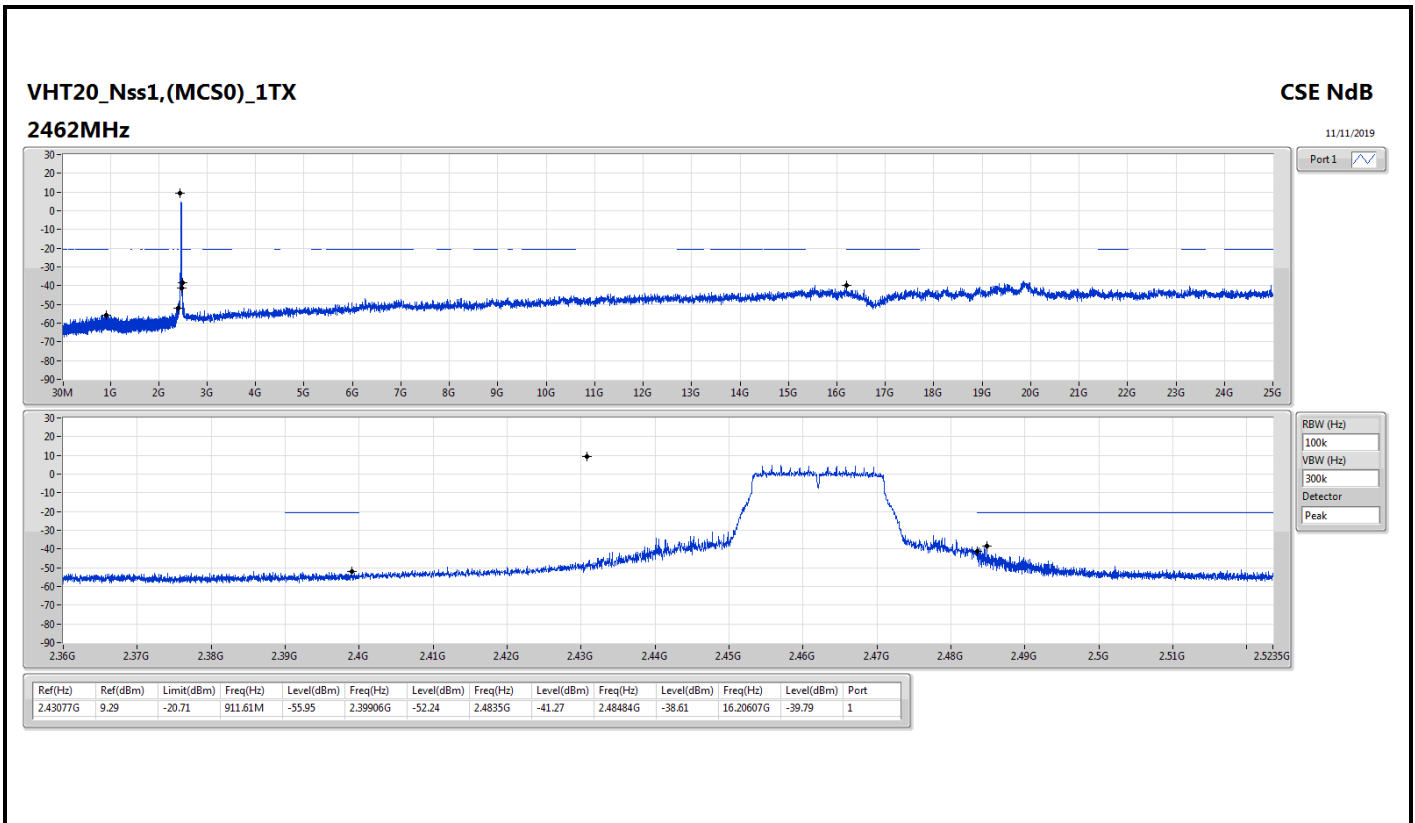

CSE(Non-restricted Band)_ Non-Beamforming _Sample 2_
Radio 1_Omni_1T1S

Appendix E.3

Result

Mode	Result	Ref (Hz)	Ref (dBm)	Limit (dBm)	Freq (Hz)	Level (dBm)	Freq (Hz)	Level (dBm)	Freq (Hz)	Level (dBm)	Freq (Hz)	Level (dBm)	Freq (Hz)	Level (dBm)	Port
802.11b_Nss1,(1Mbps)_1TX	-	-	-	-	-	-	-	-	-	-	-	-	-	-	-
2412MHz	Pass	2.43603G	12.00	-18.00	2.30816G	-55.65	2.39902G	-35.90	2.4G	-37.11	2.48368G	-51.80	24.68533G	-41.21	1
2437MHz	Pass	2.43603G	12.00	-18.00	2.15671G	-55.11	2.39706G	-46.42	2.4G	-49.46	2.48584G	-48.37	15.20306G	-39.72	1
2462MHz	Pass	2.43603G	12.00	-18.00	900.26M	-56.00	2.3981G	-50.74	2.4835G	-50.79	2.4846G	-43.94	23.37045G	-40.88	1
802.11g_Nss1,(6Mbps)_1TX	-	-	-	-	-	-	-	-	-	-	-	-	-	-	-
2412MHz	Pass	2.43954G	10.01	-19.99	818.41M	-54.65	2.39918G	-30.20	2.4G	-30.94	2.51076G	-52.31	16.23697G	-40.68	1
2437MHz	Pass	2.43954G	10.01	-19.99	2.3G	-55.48	2.39976G	-32.97	2.4G	-37.02	2.48446G	-37.74	23.34517G	-40.54	1
2462MHz	Pass	2.43954G	10.01	-19.99	2.30233G	-54.53	2.39226G	-51.52	2.4835G	-48.22	2.48372G	-40.26	24.97471G	-41.32	1
VHT20_Nss1,(MCS0)_1TX	-	-	-	-	-	-	-	-	-	-	-	-	-	-	-
2412MHz	Pass	2.43077G	9.29	-20.71	1.92982G	-54.35	2.39638G	-32.87	2.4G	-37.09	2.5001G	-52.75	24.882G	-40.88	1
2437MHz	Pass	2.43077G	9.29	-20.71	2.30495G	-55.37	2.39668G	-34.70	2.4G	-37.95	2.48574G	-41.26	24.78085G	-40.80	1
2462MHz	Pass	2.43077G	9.29	-20.71	911.61M	-55.95	2.39906G	-52.24	2.4835G	-41.27	2.48484G	-38.61	16.20607G	-39.79	1
VHT40_Nss1,(MCS0)_1TX	-	-	-	-	-	-	-	-	-	-	-	-	-	-	-
2422MHz	Pass	2.43202G	2.76	-27.24	2.3097G	-53.83	2.39916G	-38.87	2.4G	-45.37	2.48698G	-50.04	23.3397G	-40.35	1
2437MHz	Pass	2.43202G	2.76	-27.24	2.30054G	-54.69	2.39948G	-33.67	2.4G	-38.85	2.48462G	-37.20	24.57932G	-40.27	1
2452MHz	Pass	2.43202G	2.76	-27.24	2.30826G	-53.55	2.39328G	-46.03	2.4835G	-43.75	2.48446G	-37.59	24.51762G	-41.04	1
802.11ax HEW20_Nss1,(MCS0)_1TX	-	-	-	-	-	-	-	-	-	-	-	-	-	-	-
2412MHz	Pass	2.43954G	9.18	-20.82	1.97264G	-55.46	2.39974G	-27.64	2.4G	-34.68	2.5041G	-52.43	23.3536G	-40.27	1
2437MHz	Pass	2.43954G	9.18	-20.82	858.61M	-55.48	2.39764G	-34.59	2.4G	-36.63	2.48388G	-40.02	23.57555G	-40.78	1
2462MHz	Pass	2.43954G	9.18	-20.82	2.01982G	-55.07	2.39098G	-52.03	2.4835G	-39.40	2.4842G	-38.70	23.38169G	-40.45	1
802.11ax HEW40_Nss1,(MCS0)_1TX	-	-	-	-	-	-	-	-	-	-	-	-	-	-	-
2422MHz	Pass	2.43202G	2.81	-27.19	2.18174G	-54.90	2.39676G	-39.45	2.4G	-46.04	2.48538G	-49.35	23.26958G	-41.21	1
2437MHz	Pass	2.43202G	2.81	-27.19	2.11877G	-55.03	2.39948G	-32.90	2.4G	-38.55	2.48462G	-37.19	23.31165G	-40.92	1
2452MHz	Pass	2.43202G	2.81	-27.19	1.86458G	-56.11	2.39724G	-43.26	2.4835G	-40.98	2.48354G	-37.76	15.19805G	-41.33	1