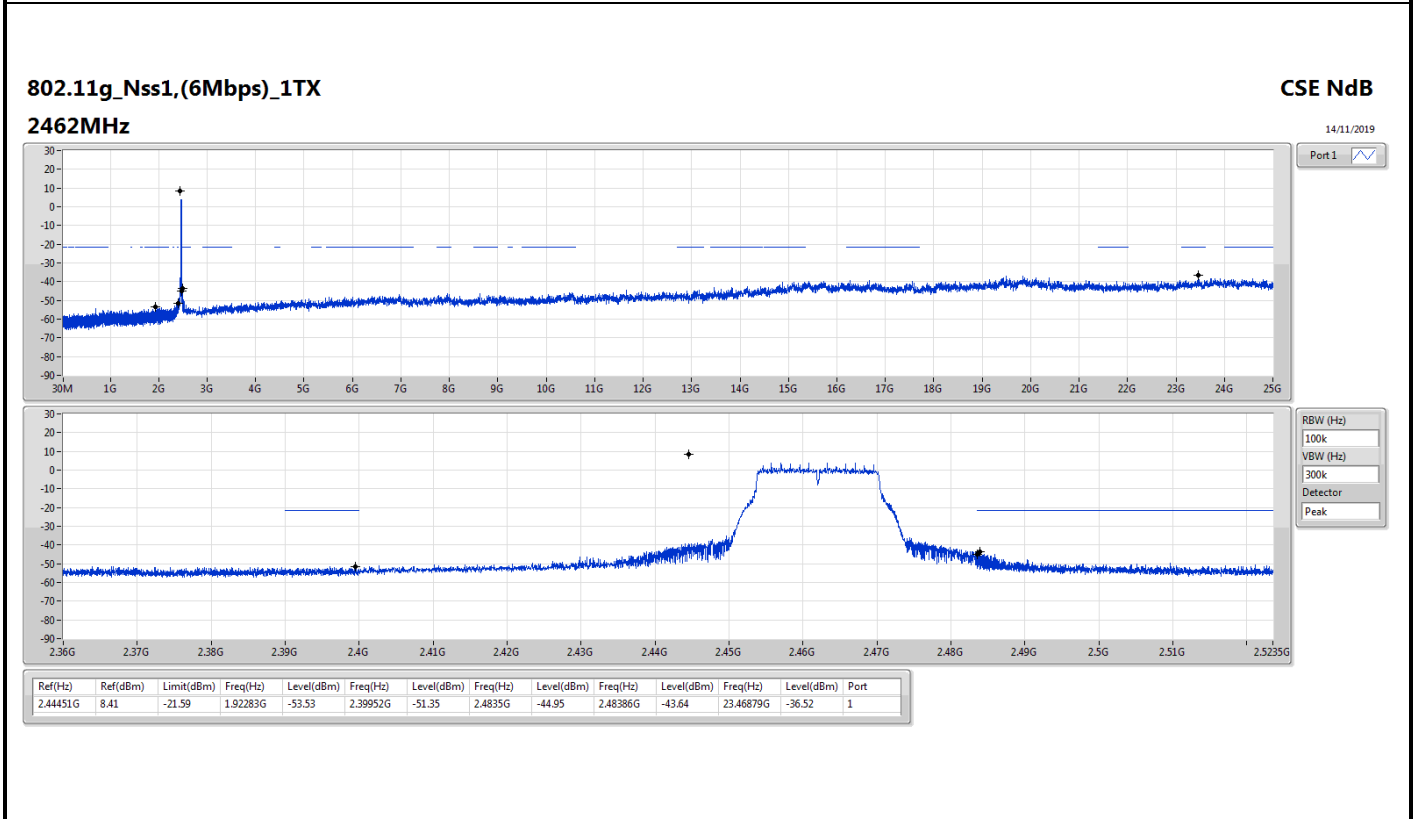

**CSE(Non-restricted Band)_Non-Beamforming_Sample 2_Radio
1_Panel 2_1T1S**

Appendix E.7

Result

Mode	Result	Ref (Hz)	Ref (dBm)	Limit (dBm)	Freq (Hz)	Level (dBm)	Freq (Hz)	Level (dBm)	Freq (Hz)	Level (dBm)	Freq (Hz)	Level (dBm)	Freq (Hz)	Level (dBm)	Port
802.11b_Nss1,(1Mbps)_1TX	-	-	-	-	-	-	-	-	-	-	-	-	-	-	-
2412MHz_TnomVnom	Pass	2.41298G	12.97	-17.03	2.17418G	-53.25	2.4G	-33.64	2.4G	-34.82	2.48502G	-49.40	24.07284G	-38.10	1
2437MHz_TnomVnom	Pass	2.41298G	12.97	-17.03	2.17331G	-52.36	2.394G	-46.73	2.4G	-49.56	2.48568G	-47.62	24.42685G	-37.92	1
2462MHz_TnomVnom	Pass	2.41298G	12.97	-17.03	2.30233G	-52.89	2.39712G	-49.61	2.4835G	-49.82	2.48598G	-44.91	24.11218G	-38.14	1
802.11g_Nss1,(6Mbps)_1TX	-	-	-	-	-	-	-	-	-	-	-	-	-	-	-
2412MHz_TnomVnom	Pass	2.44451G	8.41	-21.59	2.14855G	-53.79	2.3986G	-33.20	2.4G	-38.59	2.518G	-51.76	24.53361G	-36.84	1
2437MHz_TnomVnom	Pass	2.44451G	8.41	-21.59	2.19952G	-52.71	2.39988G	-37.04	2.4G	-42.07	2.4839G	-44.33	24.74152G	-37.31	1
2462MHz_TnomVnom	Pass	2.44451G	8.41	-21.59	1.92283G	-53.53	2.39952G	-51.35	2.4835G	-44.95	2.48386G	-43.64	23.46879G	-36.52	1
VHT20_Nss1,(MCS0)_1TX	-	-	-	-	-	-	-	-	-	-	-	-	-	-	-
2412MHz_TnomVnom	Pass	2.43073G	7.95	-22.05	2.30699G	-52.85	2.39998G	-41.65	2.4G	-42.11	2.5009G	-51.52	24.39313G	-38.53	1
2437MHz_TnomVnom	Pass	2.43073G	7.95	-22.05	2.17214G	-53.95	2.39736G	-40.19	2.4G	-41.63	2.48416G	-45.42	24.50552G	-36.80	1
2462MHz_TnomVnom	Pass	2.43073G	7.95	-22.05	2.13778G	-54.38	2.3996G	-51.32	2.4835G	-52.69	2.48624G	-50.55	24.26109G	-38.35	1
VHT40_Nss1,(MCS0)_1TX	-	-	-	-	-	-	-	-	-	-	-	-	-	-	-
2422MHz_TnomVnom	Pass	2.442G	1.78	-28.22	2.30569G	-53.40	2.39544G	-40.51	2.4G	-45.15	2.48522G	-50.52	24.40263G	-37.82	1
2437MHz_TnomVnom	Pass	2.442G	1.78	-28.22	2.14539G	-53.35	2.3996G	-38.63	2.4G	-43.39	2.48418G	-42.64	24.41665G	-37.63	1
2452MHz_TnomVnom	Pass	2.442G	1.78	-28.22	2.3034G	-53.37	2.3982G	-50.15	2.4835G	-49.71	2.48442G	-46.10	23.19106G	-38.20	1
802.11ax HEW20_Nss1,(MCS0)_1TX	-	-	-	-	-	-	-	-	-	-	-	-	-	-	-
2412MHz_TnomVnom	Pass	2.43077G	7.70	-22.30	2.13312G	-53.94	2.39938G	-37.61	2.4G	-43.04	2.51146G	-51.72	24.17961G	-37.43	1
2437MHz_TnomVnom	Pass	2.43077G	7.70	-22.30	2.17797G	-54.08	2.39988G	-37.77	2.4G	-41.37	2.48456G	-41.95	24.71062G	-38.33	1
2462MHz_TnomVnom	Pass	2.43077G	7.70	-22.30	2.30466G	-53.52	2.39452G	-51.89	2.4835G	-45.84	2.48352G	-45.15	24.1487G	-38.04	1
802.11ax HEW40_Nss1,(MCS0)_1TX	-	-	-	-	-	-	-	-	-	-	-	-	-	-	-
2422MHz_TnomVnom	Pass	2.43198G	1.98	-28.02	2.30597G	-53.70	2.3956G	-41.06	2.4G	-45.53	2.4841G	-49.35	24.09974G	-37.89	1
2437MHz_TnomVnom	Pass	2.43198G	1.98	-28.02	1.98251G	-53.15	2.39636G	-40.24	2.4G	-45.35	2.48446G	-43.44	24.06328G	-37.89	1
2452MHz_TnomVnom	Pass	2.43198G	1.98	-28.02	2.30426G	-53.39	2.3946G	-49.77	2.4835G	-50.51	2.4843G	-47.10	24.48396G	-38.08	1