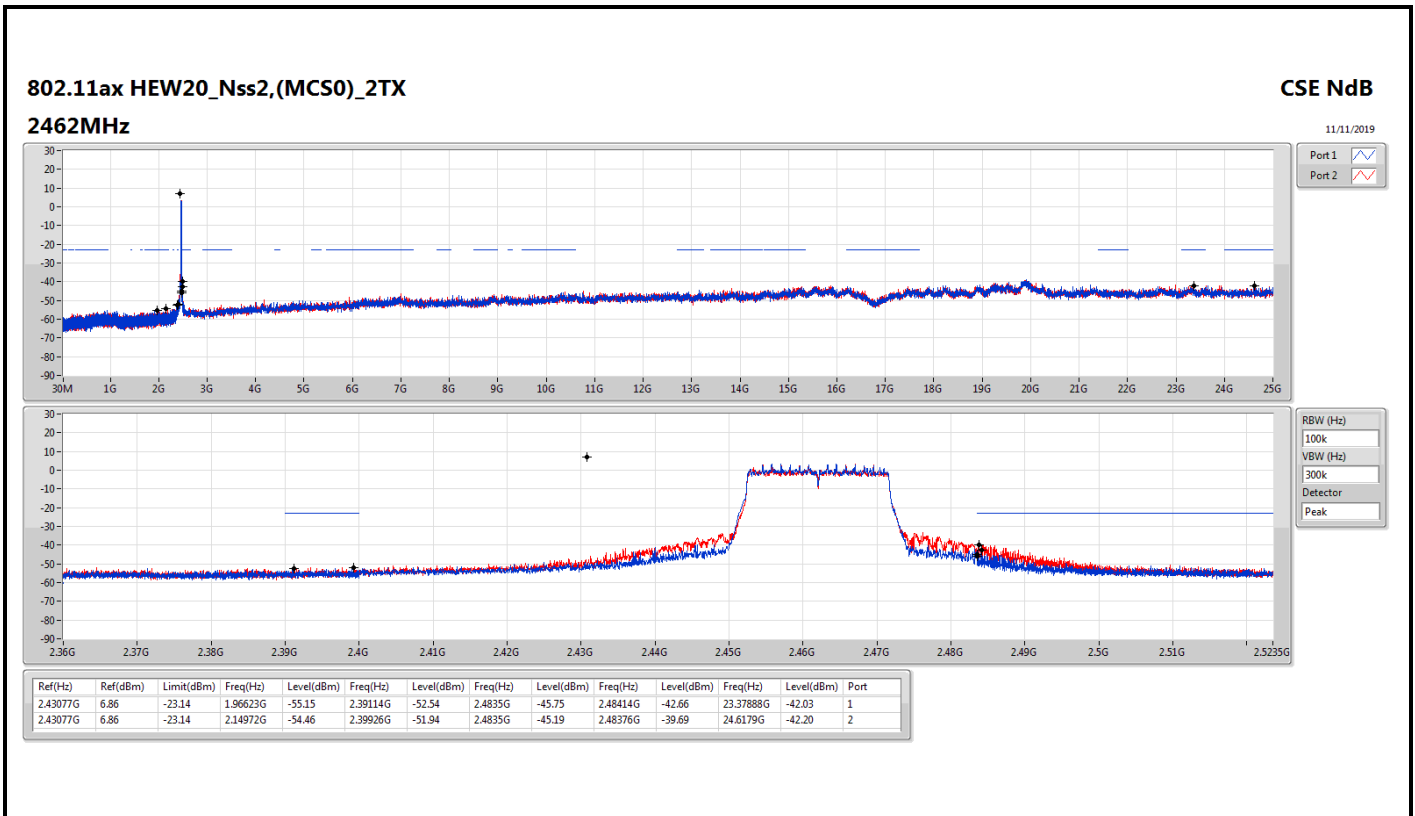

CSE(Non-restricted Band)_Non-Beamforming_Sample 2_
Radio 1_Omni_2T2S

Appendix E.4

Result

Mode	Result	Ref (Hz)	Ref (dBm)	Limit (dBm)	Freq (Hz)	Level (dBm)	Freq (Hz)	Level (dBm)	Freq (Hz)	Level (dBm)	Freq (Hz)	Level (dBm)	Freq (Hz)	Level (dBm)	Port
802.11b_Nss1,(1Mbps)_2TX	-	-	-	-	-	-	-	-	-	-	-	-	-	-	-
2412MHz	Pass	2.43753G	12.19	-17.81	2.19544G	-55.60	2.39656G	-41.76	2.4G	-49.41	2.50026G	-51.91	23.54184G	-42.52	1
2412MHz	Pass	2.43753G	12.19	-17.81	2.30088G	-54.44	2.39996G	-41.85	2.4G	-41.61	2.51026G	-52.54	17.53218G	-42.62	2
2437MHz	Pass	2.43753G	12.19	-17.81	2.06089G	-55.03	2.39954G	-45.01	2.4835G	-49.97	2.48704G	-47.88	24.60666G	-42.51	1
2437MHz	Pass	2.43753G	12.19	-17.81	1.98138G	-54.43	2.3957G	-49.10	2.4835G	-50.96	2.48852G	-49.23	23.46598G	-42.10	2
2462MHz	Pass	2.43753G	12.19	-17.81	2.08826G	-55.19	2.3949G	-51.56	2.4835G	-52.84	2.48574G	-47.74	23.27212G	-41.87	1
2462MHz	Pass	2.43753G	12.19	-17.81	2.30379G	-55.36	2.39808G	-50.22	2.4835G	-46.83	2.486G	-44.89	15.20025G	-42.31	2
802.11g_Nss1,(6Mbps)_2TX	-	-	-	-	-	-	-	-	-	-	-	-	-	-	-
2412MHz	Pass	2.44455G	7.90	-22.10	2.16807G	-55.28	2.39994G	-36.75	2.4G	-42.16	2.50394G	-52.41	17.50971G	-41.70	1
2412MHz	Pass	2.44455G	7.90	-22.10	2.13749G	-54.78	2.39922G	-35.56	2.4G	-40.10	2.50904G	-52.07	17.45632G	-42.27	2
2437MHz	Pass	2.44455G	7.90	-22.10	2.10487G	-55.04	2.3999G	-36.81	2.4G	-39.81	2.48394G	-43.73	24.01384G	-42.28	1
2437MHz	Pass	2.44455G	7.90	-22.10	854.24M	-55.83	2.39796G	-37.46	2.4G	-44.42	2.48448G	-40.96	24.04475G	-42.02	2
2462MHz	Pass	2.44455G	7.90	-22.10	2.14884G	-55.18	2.39516G	-52.50	2.4835G	-49.45	2.4845G	-46.13	24.91009G	-42.36	1
2462MHz	Pass	2.44455G	7.90	-22.10	2.13952G	-55.23	2.39214G	-51.71	2.4835G	-50.78	2.4855G	-43.44	24.94943G	-42.28	2
VHT20_Nss2,(MCS0)_2TX	-	-	-	-	-	-	-	-	-	-	-	-	-	-	-
2412MHz	Pass	2.43954G	6.94	-23.06	2.30379G	-55.29	2.3968G	-37.81	2.4G	-41.84	2.50068G	-52.24	16.21169G	-41.85	1
2412MHz	Pass	2.43954G	6.94	-23.06	2.30204G	-55.04	2.39984G	-33.26	2.4G	-39.95	2.49846G	-52.57	25G	-41.30	2
2437MHz	Pass	2.43954G	6.94	-23.06	2.30408G	-54.54	2.39984G	-40.95	2.4G	-42.83	2.48454G	-45.68	17.58556G	-41.37	1
2437MHz	Pass	2.43954G	6.94	-23.06	2.30641G	-54.90	2.39522G	-41.02	2.4G	-44.99	2.48422G	-43.31	24.83143G	-41.89	2
2462MHz	Pass	2.43954G	6.94	-23.06	2.30787G	-55.42	2.3936G	-52.27	2.4835G	-48.96	2.48732G	-43.86	23.27212G	-41.53	1
2462MHz	Pass	2.43954G	6.94	-23.06	2.13778G	-55.05	2.3955G	-50.91	2.4835G	-46.40	2.48398G	-38.79	24.91852G	-42.26	2
VHT40_Nss2,(MCS0)_2TX	-	-	-	-	-	-	-	-	-	-	-	-	-	-	-
2422MHz	Pass	2.43453G	0.46	-29.54	2.30798G	-54.68	2.3992G	-45.22	2.4G	-47.95	2.49438G	-52.65	23.37335G	-41.57	1
2422MHz	Pass	2.43453G	0.46	-29.54	2.30569G	-54.80	2.39704G	-45.62	2.4G	-48.02	2.51534G	-52.26	17.61559G	-42.70	2
2437MHz	Pass	2.43453G	0.46	-29.54	2.30025G	-55.39	2.39956G	-41.36	2.4G	-47.26	2.48786G	-49.91	17.5006G	-42.73	1
2437MHz	Pass	2.43453G	0.46	-29.54	2.30283G	-52.83	2.39956G	-39.86	2.4G	-45.67	2.4867G	-49.64	15.16159G	-42.38	2
2452MHz	Pass	2.43453G	0.46	-29.54	896.48M	-54.71	2.39864G	-51.07	2.4835G	-51.24	2.48454G	-46.10	15.21769G	-41.92	1
2452MHz	Pass	2.43453G	0.46	-29.54	2.30798G	-54.49	2.3996G	-51.48	2.4835G	-50.86	2.4895G	-44.14	16.20489G	-42.00	2
802.11ax HEW20_Nss2,(MCS0)_2TX	-	-	-	-	-	-	-	-	-	-	-	-	-	-	-
2412MHz	Pass	2.43077G	6.86	-23.14	2.30787G	-55.35	2.39996G	-40.40	2.4G	-40.15	2.51016G	-51.61	17.55466G	-42.17	1
2412MHz	Pass	2.43077G	6.86	-23.14	2.10399G	-55.72	2.39888G	-35.07	2.4G	-39.01	2.51294G	-52.11	17.46475G	-42.08	2
2437MHz	Pass	2.43077G	6.86	-23.14	2.14069G	-54.67	2.39882G	-40.30	2.4G	-43.42	2.48546G	-45.62	23.30864G	-41.26	1
2437MHz	Pass	2.43077G	6.86	-23.14	2.30379G	-54.68	2.39964G	-41.45	2.4835G	-42.36	2.48368G	-44.05	24.9719G	-41.93	2
2462MHz	Pass	2.43077G	6.86	-23.14	1.96623G	-55.15	2.39114G	-52.54	2.4835G	-45.75	2.48414G	-42.66	23.37888G	-42.03	1
2462MHz	Pass	2.43077G	6.86	-23.14	2.14972G	-54.46	2.39926G	-51.94	2.4835G	-45.19	2.48376G	-39.69	24.6179G	-42.20	2
802.11ax HEW40_Nss2,(MCS0)_2TX	-	-	-	-	-	-	-	-	-	-	-	-	-	-	-
2422MHz	Pass	2.43453G	0.40	-29.60	2.30454G	-55.04	2.39804G	-43.02	2.4G	-47.94	2.48526G	-50.87	17.46695G	-41.94	1
2422MHz	Pass	2.43453G	0.40	-29.60	2.30941G	-54.18	2.39804G	-43.57	2.4G	-46.10	2.48586G	-52.28	23.24715G	-41.51	2
2437MHz	Pass	2.43453G	0.40	-29.60	2.30368G	-54.02	2.39928G	-36.12	2.4G	-40.56	2.48378G	-43.87	23.56967G	-42.09	1
2437MHz	Pass	2.43453G	0.40	-29.60	2.30283G	-54.18	2.39928G	-35.29	2.4G	-39.34	2.48822G	-42.89	16.20489G	-41.51	2
2452MHz	Pass	2.43453G	0.40	-29.60	2.30884G	-55.36	2.39928G	-47.93	2.4835G	-47.39	2.48474G	-43.53	16.24416G	-40.93	1
2452MHz	Pass	2.43453G	0.40	-29.60	2.30197G	-54.42	2.3992G	-49.26	2.4835G	-48.08	2.48698G	-43.07	15.23171G	-42.17	2