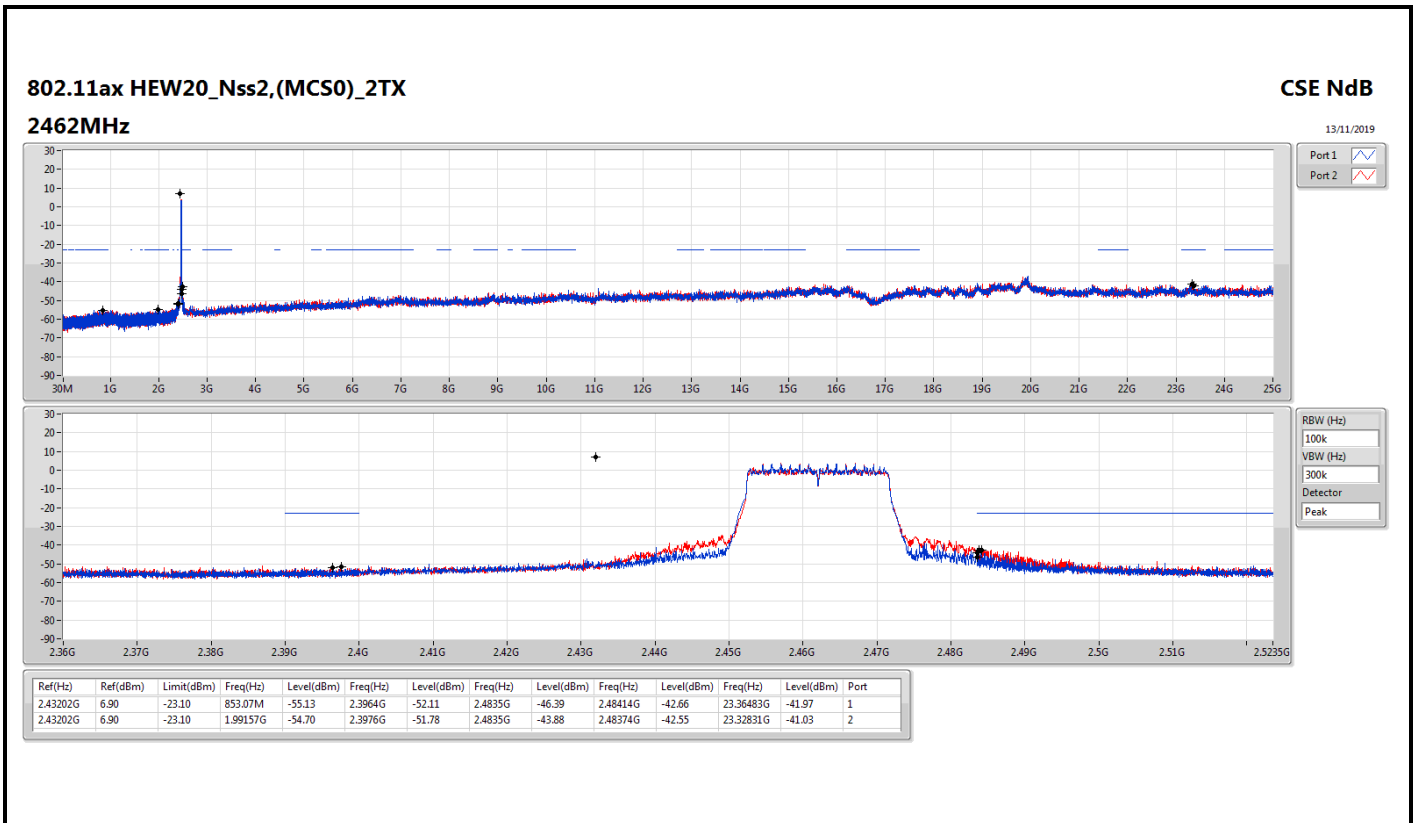

Summary

Mode	Result	Ref (Hz)	Ref (dBm)	Limit (dBm)	Freq (Hz)	Level (dBm)	Freq (Hz)	Level (dBm)	Freq (Hz)	Level (dBm)	Freq (Hz)	Level (dBm)	Freq (Hz)	Level (dBm)	Port
2.4-2.4835GHz	-	-	-	-	-	-	-	-	-	-	-	-	-	-	-
802.11b_Nss1,(1Mbps)_1TX	Pass	2.41298G	12.97	-17.03	2.17418G	-53.25	2.4G	-33.64	2.4G	-34.82	2.48502G	-49.40	24.07284G	-38.10	1
802.11g_Nss1,(6Mbps)_1TX	Pass	2.44451G	8.41	-21.59	2.14855G	-53.79	2.3986G	-33.20	2.4G	-38.59	2.518G	-51.76	24.53361G	-36.84	1
VHT20_Nss1,(MCS0)_1TX	Pass	2.43073G	7.95	-22.05	2.17214G	-53.95	2.39736G	-40.19	2.4G	-41.63	2.48416G	-45.42	24.50552G	-36.80	1
VHT40_Nss1,(MCS0)_1TX	Pass	2.442G	1.78	-28.22	2.14539G	-53.35	2.3996G	-38.63	2.4G	-43.39	2.48418G	-42.64	24.41665G	-37.63	1
802.11ax HEW20_Nss1,(MCS0)_1TX	Pass	2.43077G	7.70	-22.30	2.13312G	-53.94	2.39938G	-37.61	2.4G	-43.04	2.51146G	-51.72	24.17961G	-37.43	1
802.11ax HEW40_Nss1,(MCS0)_1TX	Pass	2.43198G	1.98	-28.02	1.98251G	-53.15	2.39636G	-40.24	2.4G	-45.35	2.48446G	-43.44	24.06328G	-37.89	1