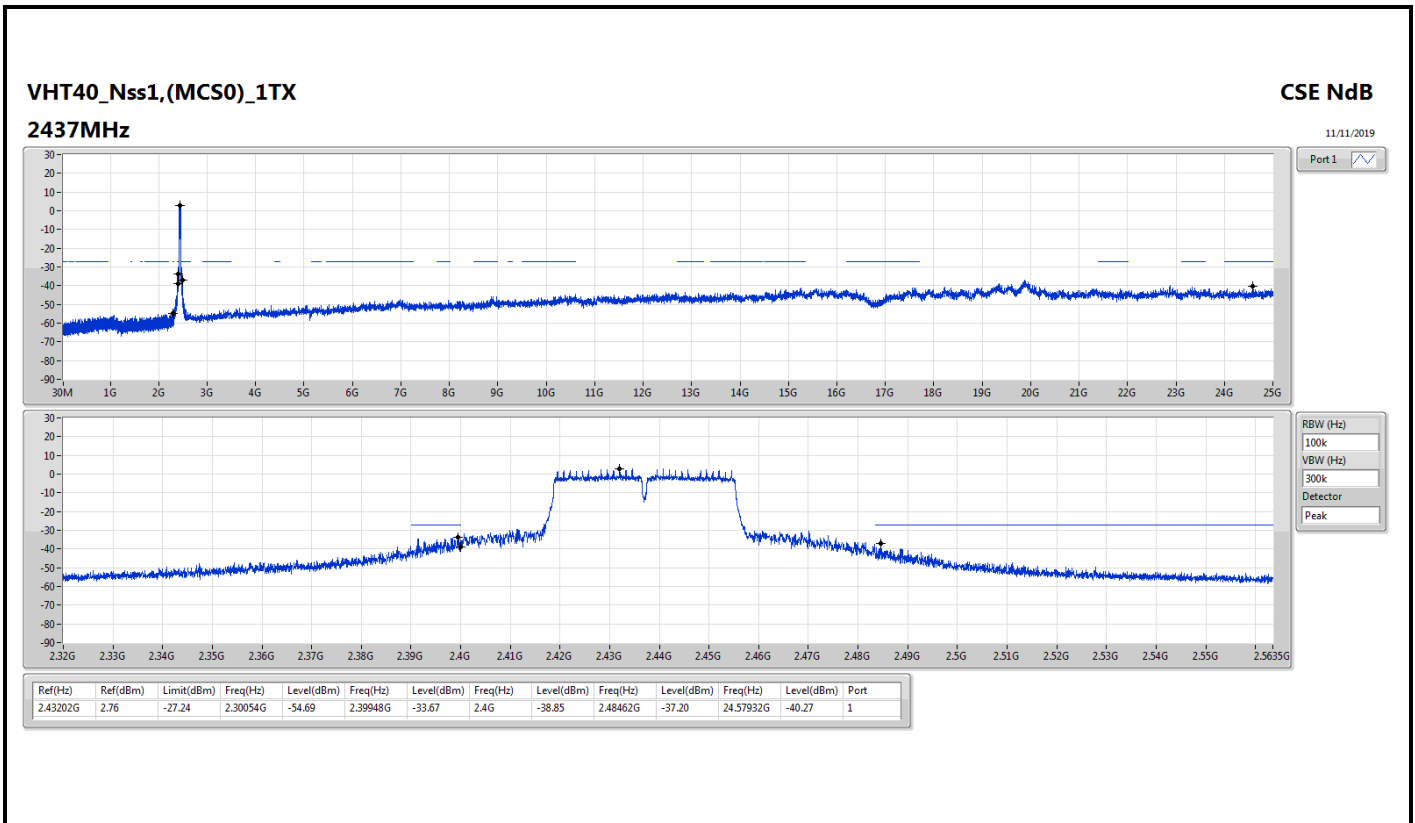

CSE(Non-restricted Band)_ Non-Beamforming _Sample 2_
Radio 1_Omni_1T1S

Appendix E.3

Result

Mode	Result	Ref (Hz)	Ref (dBm)	Limit (dBm)	Freq (Hz)	Level (dBm)	Freq (Hz)	Level (dBm)	Freq (Hz)	Level (dBm)	Freq (Hz)	Level (dBm)	Freq (Hz)	Level (dBm)	Port
802.11b_Nss1,(1Mbps)_1TX	-	-	-	-	-	-	-	-	-	-	-	-	-	-	-
2412MHz	Pass	2.43603G	12.00	-18.00	2.30816G	-55.65	2.39902G	-35.90	2.4G	-37.11	2.48368G	-51.80	24.68533G	-41.21	1
2437MHz	Pass	2.43603G	12.00	-18.00	2.15671G	-55.11	2.39706G	-46.42	2.4G	-49.46	2.48584G	-48.37	15.20306G	-39.72	1
2462MHz	Pass	2.43603G	12.00	-18.00	900.26M	-56.00	2.3981G	-50.74	2.4835G	-50.79	2.4846G	-43.94	23.37045G	-40.88	1
802.11g_Nss1,(6Mbps)_1TX	-	-	-	-	-	-	-	-	-	-	-	-	-	-	-
2412MHz	Pass	2.43954G	10.01	-19.99	818.41M	-54.65	2.39918G	-30.20	2.4G	-30.94	2.51076G	-52.31	16.23697G	-40.68	1
2437MHz	Pass	2.43954G	10.01	-19.99	2.3G	-55.48	2.39976G	-32.97	2.4G	-37.02	2.48446G	-37.74	23.34517G	-40.54	1
2462MHz	Pass	2.43954G	10.01	-19.99	2.30233G	-54.53	2.39226G	-51.52	2.4835G	-48.22	2.48372G	-40.26	24.97471G	-41.32	1
VHT20_Nss1,(MCS0)_1TX	-	-	-	-	-	-	-	-	-	-	-	-	-	-	-
2412MHz	Pass	2.43077G	9.29	-20.71	1.92982G	-54.35	2.39638G	-32.87	2.4G	-37.09	2.5001G	-52.75	24.882G	-40.88	1
2437MHz	Pass	2.43077G	9.29	-20.71	2.30495G	-55.37	2.39668G	-34.70	2.4G	-37.95	2.48574G	-41.26	24.78085G	-40.80	1
2462MHz	Pass	2.43077G	9.29	-20.71	911.61M	-55.95	2.39906G	-52.24	2.4835G	-41.27	2.48484G	-38.61	16.20607G	-39.79	1
VHT40_Nss1,(MCS0)_1TX	-	-	-	-	-	-	-	-	-	-	-	-	-	-	-
2422MHz	Pass	2.43202G	2.76	-27.24	2.3097G	-53.83	2.39916G	-38.87	2.4G	-45.37	2.48698G	-50.04	23.3397G	-40.35	1
2437MHz	Pass	2.43202G	2.76	-27.24	2.30054G	-54.69	2.39948G	-33.67	2.4G	-38.85	2.48462G	-37.20	24.57932G	-40.27	1
2452MHz	Pass	2.43202G	2.76	-27.24	2.30826G	-53.55	2.39328G	-46.03	2.4835G	-43.75	2.48446G	-37.59	24.51762G	-41.04	1
802.11ax HEW20_Nss1,(MCS0)_1TX	-	-	-	-	-	-	-	-	-	-	-	-	-	-	-
2412MHz	Pass	2.43954G	9.18	-20.82	1.97264G	-55.46	2.39974G	-27.64	2.4G	-34.68	2.5041G	-52.43	23.3536G	-40.27	1
2437MHz	Pass	2.43954G	9.18	-20.82	858.61M	-55.48	2.39764G	-34.59	2.4G	-36.63	2.48388G	-40.02	23.57555G	-40.78	1
2462MHz	Pass	2.43954G	9.18	-20.82	2.01982G	-55.07	2.39098G	-52.03	2.4835G	-39.40	2.4842G	-38.70	23.38169G	-40.45	1
802.11ax HEW40_Nss1,(MCS0)_1TX	-	-	-	-	-	-	-	-	-	-	-	-	-	-	-
2422MHz	Pass	2.43202G	2.81	-27.19	2.18174G	-54.90	2.39676G	-39.45	2.4G	-46.04	2.48538G	-49.35	23.26958G	-41.21	1
2437MHz	Pass	2.43202G	2.81	-27.19	2.11877G	-55.03	2.39948G	-32.90	2.4G	-38.55	2.48462G	-37.19	23.31165G	-40.92	1
2452MHz	Pass	2.43202G	2.81	-27.19	1.86458G	-56.11	2.39724G	-43.26	2.4835G	-40.98	2.48354G	-37.76	15.19805G	-41.33	1