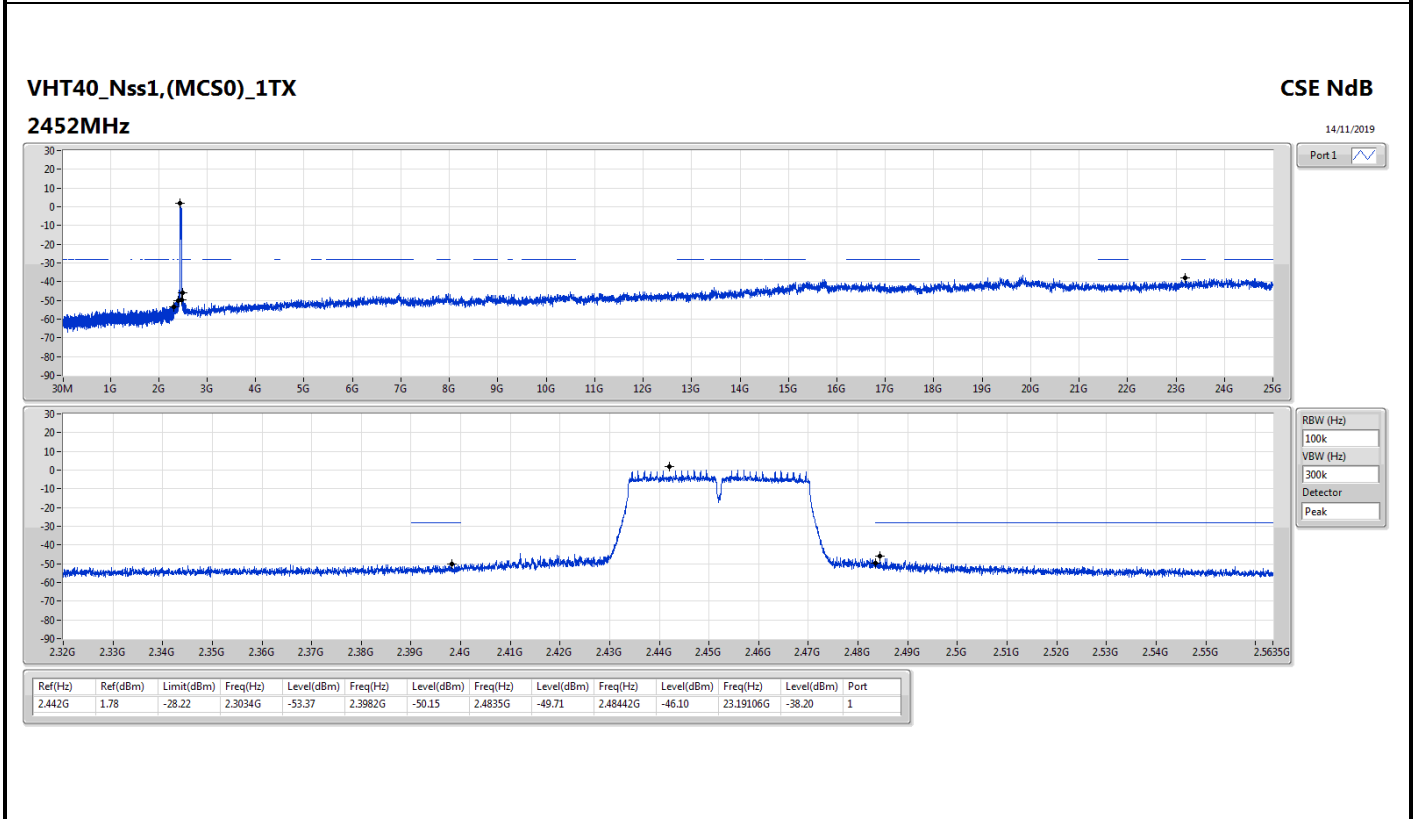

**CSE(Non-restricted Band)_Non-Beamforming_Sample 2_Radio
1_Panel 2_1T1S**

Appendix E.7

Result

Mode	Result	Ref (Hz)	Ref (dBm)	Limit (dBm)	Freq (Hz)	Level (dBm)	Freq (Hz)	Level (dBm)	Freq (Hz)	Level (dBm)	Freq (Hz)	Level (dBm)	Freq (Hz)	Level (dBm)	Port
802.11b_Nss1,(1Mbps)_1TX	-	-	-	-	-	-	-	-	-	-	-	-	-	-	-
2412MHz_TnomVnom	Pass	2.41298G	12.97	-17.03	2.17418G	-53.25	2.4G	-33.64	2.4G	-34.82	2.48502G	-49.40	24.07284G	-38.10	1
2437MHz_TnomVnom	Pass	2.41298G	12.97	-17.03	2.17331G	-52.36	2.394G	-46.73	2.4G	-49.56	2.48568G	-47.62	24.42685G	-37.92	1
2462MHz_TnomVnom	Pass	2.41298G	12.97	-17.03	2.30233G	-52.89	2.39712G	-49.61	2.4835G	-49.82	2.48598G	-44.91	24.11218G	-38.14	1
802.11g_Nss1,(6Mbps)_1TX	-	-	-	-	-	-	-	-	-	-	-	-	-	-	-
2412MHz_TnomVnom	Pass	2.44451G	8.41	-21.59	2.14855G	-53.79	2.3986G	-33.20	2.4G	-38.59	2.518G	-51.76	24.53361G	-36.84	1
2437MHz_TnomVnom	Pass	2.44451G	8.41	-21.59	2.19952G	-52.71	2.39988G	-37.04	2.4G	-42.07	2.4839G	-44.33	24.74152G	-37.31	1
2462MHz_TnomVnom	Pass	2.44451G	8.41	-21.59	1.92283G	-53.53	2.39952G	-51.35	2.4835G	-44.95	2.48386G	-43.64	23.46879G	-36.52	1
VHT20_Nss1,(MCS0)_1TX	-	-	-	-	-	-	-	-	-	-	-	-	-	-	-
2412MHz_TnomVnom	Pass	2.43073G	7.95	-22.05	2.30699G	-52.85	2.39998G	-41.65	2.4G	-42.11	2.5009G	-51.52	24.39313G	-38.53	1
2437MHz_TnomVnom	Pass	2.43073G	7.95	-22.05	2.17214G	-53.95	2.39736G	-40.19	2.4G	-41.63	2.48416G	-45.42	24.50552G	-36.80	1
2462MHz_TnomVnom	Pass	2.43073G	7.95	-22.05	2.13778G	-54.38	2.3996G	-51.32	2.4835G	-52.69	2.48624G	-50.55	24.26109G	-38.35	1
VHT40_Nss1,(MCS0)_1TX	-	-	-	-	-	-	-	-	-	-	-	-	-	-	-
2422MHz_TnomVnom	Pass	2.442G	1.78	-28.22	2.30569G	-53.40	2.39544G	-40.51	2.4G	-45.15	2.48522G	-50.52	24.40263G	-37.82	1
2437MHz_TnomVnom	Pass	2.442G	1.78	-28.22	2.14539G	-53.35	2.3996G	-38.63	2.4G	-43.39	2.48418G	-42.64	24.41665G	-37.63	1
2452MHz_TnomVnom	Pass	2.442G	1.78	-28.22	2.3034G	-53.37	2.3982G	-50.15	2.4835G	-49.71	2.48442G	-46.10	23.19106G	-38.20	1
802.11ax HEW20_Nss1,(MCS0)_1TX	-	-	-	-	-	-	-	-	-	-	-	-	-	-	-
2412MHz_TnomVnom	Pass	2.43077G	7.70	-22.30	2.13312G	-53.94	2.39938G	-37.61	2.4G	-43.04	2.51146G	-51.72	24.17961G	-37.43	1
2437MHz_TnomVnom	Pass	2.43077G	7.70	-22.30	2.17797G	-54.08	2.39988G	-37.77	2.4G	-41.37	2.48456G	-41.95	24.71062G	-38.33	1
2462MHz_TnomVnom	Pass	2.43077G	7.70	-22.30	2.30466G	-53.52	2.39452G	-51.89	2.4835G	-45.84	2.48352G	-45.15	24.1487G	-38.04	1
802.11ax HEW40_Nss1,(MCS0)_1TX	-	-	-	-	-	-	-	-	-	-	-	-	-	-	-
2422MHz_TnomVnom	Pass	2.43198G	1.98	-28.02	2.30597G	-53.70	2.3956G	-41.06	2.4G	-45.53	2.4841G	-49.35	24.09974G	-37.89	1
2437MHz_TnomVnom	Pass	2.43198G	1.98	-28.02	1.98251G	-53.15	2.39636G	-40.24	2.4G	-45.35	2.48446G	-43.44	24.06328G	-37.89	1
2452MHz_TnomVnom	Pass	2.43198G	1.98	-28.02	2.30426G	-53.39	2.3946G	-49.77	2.4835G	-50.51	2.4843G	-47.10	24.48396G	-38.08	1