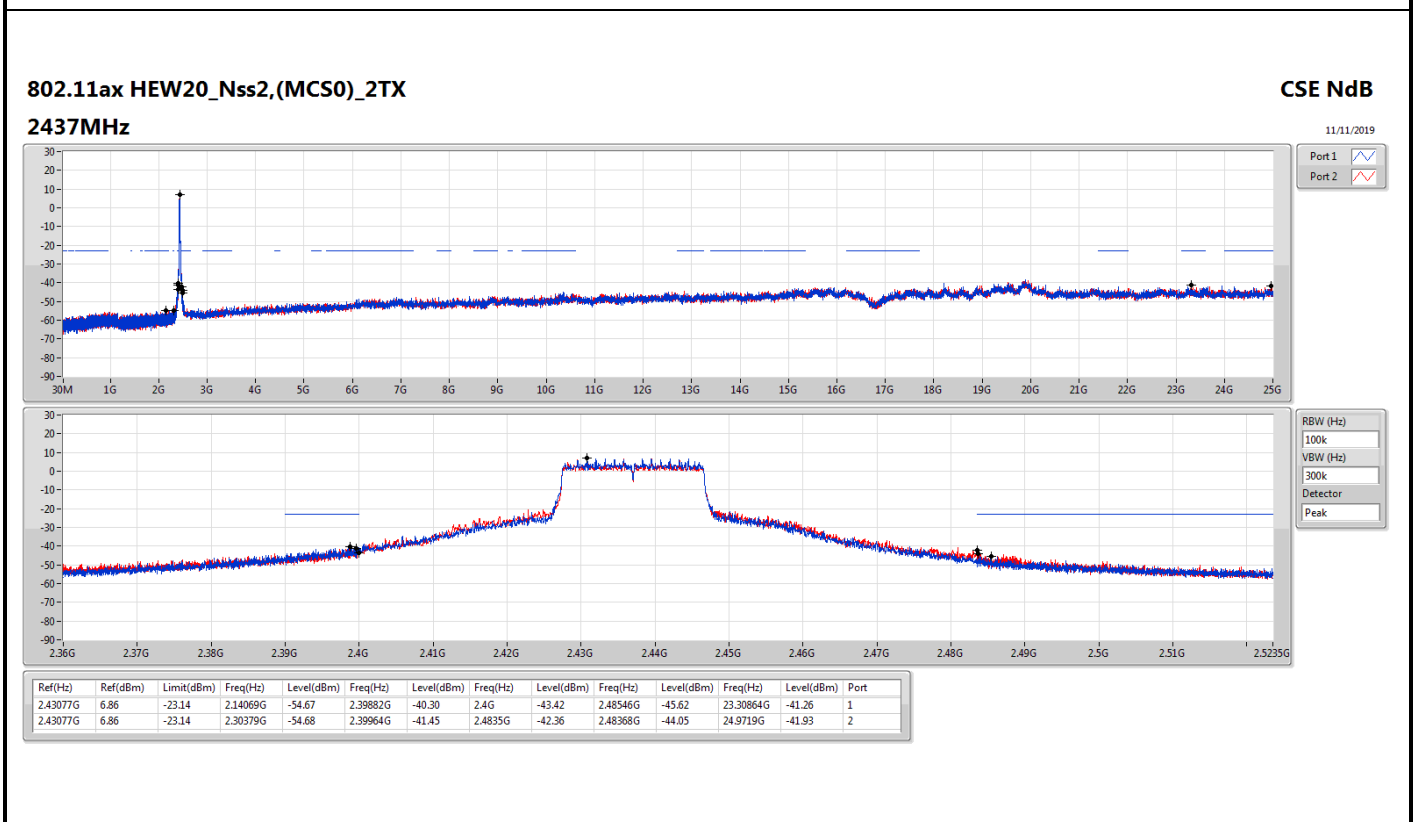

CSE(Non-restricted Band)_Non-Beamforming_Sample 2_
Radio 1_Omni_2T2S

Appendix E.4

Result

Mode	Result	Ref (Hz)	Ref (dBm)	Limit (dBm)	Freq (Hz)	Level (dBm)	Freq (Hz)	Level (dBm)	Freq (Hz)	Level (dBm)	Freq (Hz)	Level (dBm)	Freq (Hz)	Level (dBm)	Port
802.11b_Nss1,(1Mbps)_2TX	-	-	-	-	-	-	-	-	-	-	-	-	-	-	-
2412MHz	Pass	2.43753G	12.19	-17.81	2.19544G	-55.60	2.39656G	-41.76	2.4G	-49.41	2.50026G	-51.91	23.54184G	-42.52	1
2412MHz	Pass	2.43753G	12.19	-17.81	2.30088G	-54.44	2.39996G	-41.85	2.4G	-41.61	2.51026G	-52.54	17.53218G	-42.62	2
2437MHz	Pass	2.43753G	12.19	-17.81	2.06089G	-55.03	2.39954G	-45.01	2.4835G	-49.97	2.48704G	-47.88	24.60666G	-42.51	1
2437MHz	Pass	2.43753G	12.19	-17.81	1.98138G	-54.43	2.3957G	-49.10	2.4835G	-50.96	2.48852G	-49.23	23.46598G	-42.10	2
2462MHz	Pass	2.43753G	12.19	-17.81	2.08826G	-55.19	2.3949G	-51.56	2.4835G	-52.84	2.48574G	-47.74	23.27212G	-41.87	1
2462MHz	Pass	2.43753G	12.19	-17.81	2.30379G	-55.36	2.39808G	-50.22	2.4835G	-46.83	2.486G	-44.89	15.20025G	-42.31	2
802.11g_Nss1,(6Mbps)_2TX	-	-	-	-	-	-	-	-	-	-	-	-	-	-	-
2412MHz	Pass	2.44455G	7.90	-22.10	2.16807G	-55.28	2.39994G	-36.75	2.4G	-42.16	2.50394G	-52.41	17.50971G	-41.70	1
2412MHz	Pass	2.44455G	7.90	-22.10	2.13749G	-54.78	2.39922G	-35.56	2.4G	-40.10	2.50904G	-52.07	17.45632G	-42.27	2
2437MHz	Pass	2.44455G	7.90	-22.10	2.10487G	-55.04	2.3999G	-36.81	2.4G	-39.81	2.48394G	-43.73	24.01384G	-42.28	1
2437MHz	Pass	2.44455G	7.90	-22.10	854.24M	-55.83	2.39796G	-37.46	2.4G	-44.42	2.48448G	-40.96	24.04475G	-42.02	2
2462MHz	Pass	2.44455G	7.90	-22.10	2.14884G	-55.18	2.39516G	-52.50	2.4835G	-49.45	2.4845G	-46.13	24.91009G	-42.36	1
2462MHz	Pass	2.44455G	7.90	-22.10	2.13952G	-55.23	2.39214G	-51.71	2.4835G	-50.78	2.4855G	-43.44	24.94943G	-42.28	2
VHT20_Nss2,(MCS0)_2TX	-	-	-	-	-	-	-	-	-	-	-	-	-	-	-
2412MHz	Pass	2.43954G	6.94	-23.06	2.30379G	-55.29	2.3968G	-37.81	2.4G	-41.84	2.50068G	-52.24	16.21169G	-41.85	1
2412MHz	Pass	2.43954G	6.94	-23.06	2.30204G	-55.04	2.39984G	-33.26	2.4G	-39.95	2.49846G	-52.57	25G	-41.30	2
2437MHz	Pass	2.43954G	6.94	-23.06	2.30408G	-54.54	2.39984G	-40.95	2.4G	-42.83	2.48454G	-45.68	17.58556G	-41.37	1
2437MHz	Pass	2.43954G	6.94	-23.06	2.30641G	-54.90	2.39522G	-41.02	2.4G	-44.99	2.48422G	-43.31	24.83143G	-41.89	2
2462MHz	Pass	2.43954G	6.94	-23.06	2.30787G	-55.42	2.3936G	-52.27	2.4835G	-48.96	2.48732G	-43.86	23.27212G	-41.53	1
2462MHz	Pass	2.43954G	6.94	-23.06	2.13778G	-55.05	2.3955G	-50.91	2.4835G	-46.40	2.48398G	-38.79	24.91852G	-42.26	2
VHT40_Nss2,(MCS0)_2TX	-	-	-	-	-	-	-	-	-	-	-	-	-	-	-
2422MHz	Pass	2.43453G	0.46	-29.54	2.30798G	-54.68	2.3992G	-45.22	2.4G	-47.95	2.49438G	-52.65	23.37335G	-41.57	1
2422MHz	Pass	2.43453G	0.46	-29.54	2.30569G	-54.80	2.39704G	-45.62	2.4G	-48.02	2.51534G	-52.26	17.61559G	-42.70	2
2437MHz	Pass	2.43453G	0.46	-29.54	2.30025G	-55.39	2.39956G	-41.36	2.4G	-47.26	2.48786G	-49.91	17.5006G	-42.73	1
2437MHz	Pass	2.43453G	0.46	-29.54	2.30283G	-52.83	2.39956G	-39.86	2.4G	-45.67	2.4867G	-49.64	15.16159G	-42.38	2
2452MHz	Pass	2.43453G	0.46	-29.54	896.48M	-54.71	2.39864G	-51.07	2.4835G	-51.24	2.48454G	-46.10	15.21769G	-41.92	1
2452MHz	Pass	2.43453G	0.46	-29.54	2.30798G	-54.49	2.3996G	-51.48	2.4835G	-50.86	2.4895G	-44.14	16.20489G	-42.00	2
802.11ax HEW20_Nss2,(MCS0)_2TX	-	-	-	-	-	-	-	-	-	-	-	-	-	-	-
2412MHz	Pass	2.43077G	6.86	-23.14	2.30787G	-55.35	2.39996G	-40.40	2.4G	-40.15	2.51016G	-51.61	17.55466G	-42.17	1
2412MHz	Pass	2.43077G	6.86	-23.14	2.10399G	-55.72	2.39888G	-35.07	2.4G	-39.01	2.51294G	-52.11	17.46475G	-42.08	2
2437MHz	Pass	2.43077G	6.86	-23.14	2.14069G	-54.67	2.39882G	-40.30	2.4G	-43.42	2.48546G	-45.62	23.30864G	-41.26	1
2437MHz	Pass	2.43077G	6.86	-23.14	2.30379G	-54.68	2.39964G	-41.45	2.4835G	-42.36	2.48368G	-44.05	24.9719G	-41.93	2
2462MHz	Pass	2.43077G	6.86	-23.14	1.96623G	-55.15	2.39114G	-52.54	2.4835G	-45.75	2.48414G	-42.66	23.37888G	-42.03	1
2462MHz	Pass	2.43077G	6.86	-23.14	2.14972G	-54.46	2.39926G	-51.94	2.4835G	-45.19	2.48376G	-39.69	24.6179G	-42.20	2
802.11ax HEW40_Nss2,(MCS0)_2TX	-	-	-	-	-	-	-	-	-	-	-	-	-	-	-
2422MHz	Pass	2.43453G	0.40	-29.60	2.30454G	-55.04	2.39804G	-43.02	2.4G	-47.94	2.48526G	-50.87	17.46695G	-41.94	1
2422MHz	Pass	2.43453G	0.40	-29.60	2.30941G	-54.18	2.39804G	-43.57	2.4G	-46.10	2.48586G	-52.28	23.24715G	-41.51	2
2437MHz	Pass	2.43453G	0.40	-29.60	2.30368G	-54.02	2.39928G	-36.12	2.4G	-40.56	2.48378G	-43.87	23.56967G	-42.09	1
2437MHz	Pass	2.43453G	0.40	-29.60	2.30283G	-54.18	2.39928G	-35.29	2.4G	-39.34	2.48822G	-42.89	16.20489G	-41.51	2
2452MHz	Pass	2.43453G	0.40	-29.60	2.30884G	-55.36	2.39928G	-47.93	2.4835G	-47.39	2.48474G	-43.53	16.24416G	-40.93	1
2452MHz	Pass	2.43453G	0.40	-29.60	2.30197G	-54.42	2.3992G	-49.26	2.4835G	-48.08	2.48698G	-43.07	15.23171G	-42.17	2