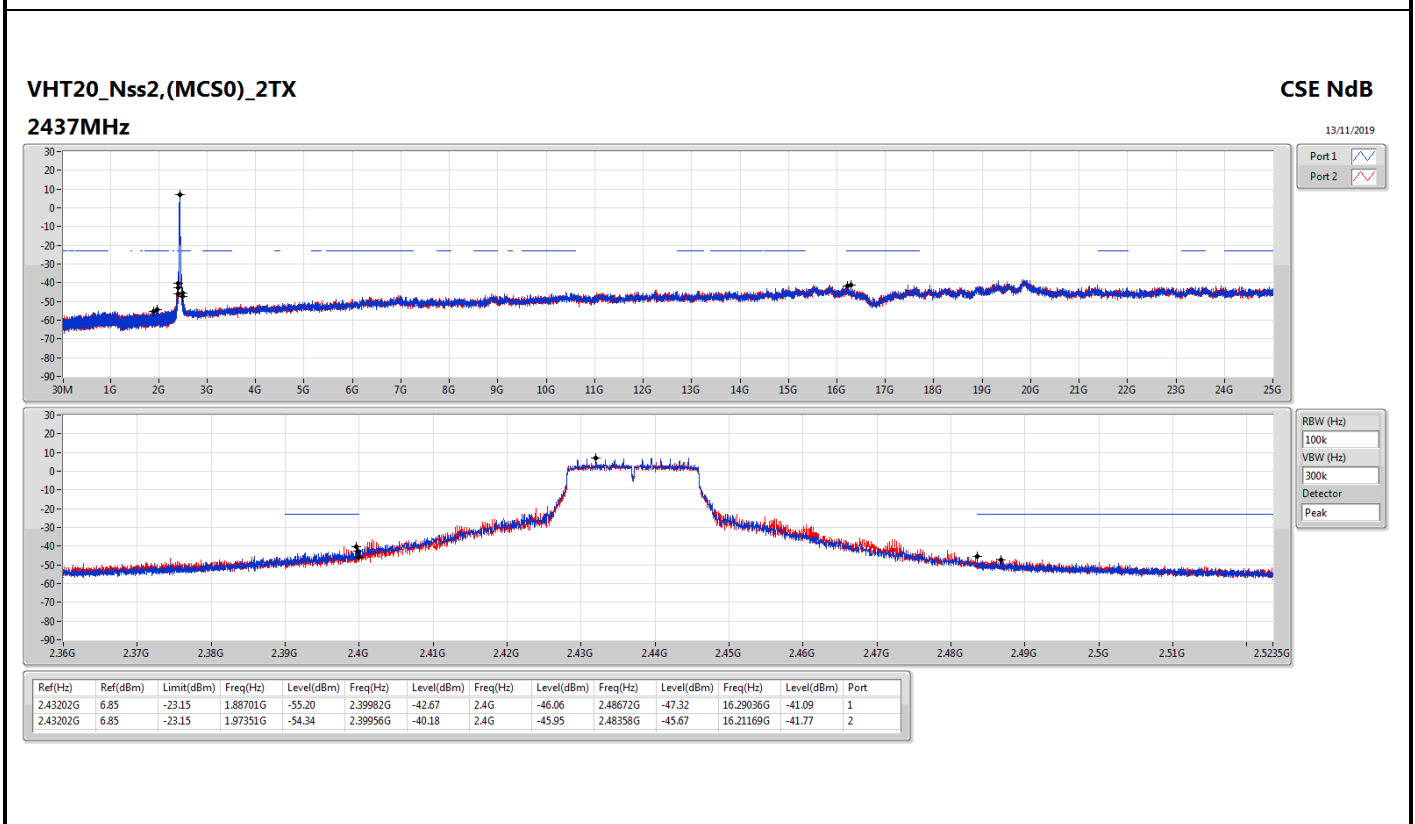

Summary

Mode	Result	Ref (Hz)	Ref (dBm)	Limit (dBm)	Freq (Hz)	Level (dBm)	Freq (Hz)	Level (dBm)	Freq (Hz)	Level (dBm)	Freq (Hz)	Level (dBm)	Freq (Hz)	Level (dBm)	Port
2.4-2.4835GHz	-	-	-	-	-	-	-	-	-	-	-	-	-	-	-
802.11b_Nss1,(1Mbps)_1TX	Pass	2.41298G	12.97	-17.03	2.17418G	-53.25	2.4G	-33.64	2.4G	-34.82	2.48502G	-49.40	24.07284G	-38.10	1
802.11g_Nss1,(6Mbps)_1TX	Pass	2.44451G	8.41	-21.59	2.14855G	-53.79	2.3986G	-33.20	2.4G	-38.59	2.518G	-51.76	24.53361G	-36.84	1
VHT20_Nss1,(MCS0)_1TX	Pass	2.43073G	7.95	-22.05	2.17214G	-53.95	2.39736G	-40.19	2.4G	-41.63	2.48416G	-45.42	24.50552G	-36.80	1
VHT40_Nss1,(MCS0)_1TX	Pass	2.442G	1.78	-28.22	2.14539G	-53.35	2.3996G	-38.63	2.4G	-43.39	2.48418G	-42.64	24.41665G	-37.63	1
802.11ax HEW20_Nss1,(MCS0)_1TX	Pass	2.43077G	7.70	-22.30	2.13312G	-53.94	2.39938G	-37.61	2.4G	-43.04	2.51146G	-51.72	24.17961G	-37.43	1
802.11ax HEW40_Nss1,(MCS0)_1TX	Pass	2.43198G	1.98	-28.02	1.98251G	-53.15	2.39636G	-40.24	2.4G	-45.35	2.48446G	-43.44	24.06328G	-37.89	1