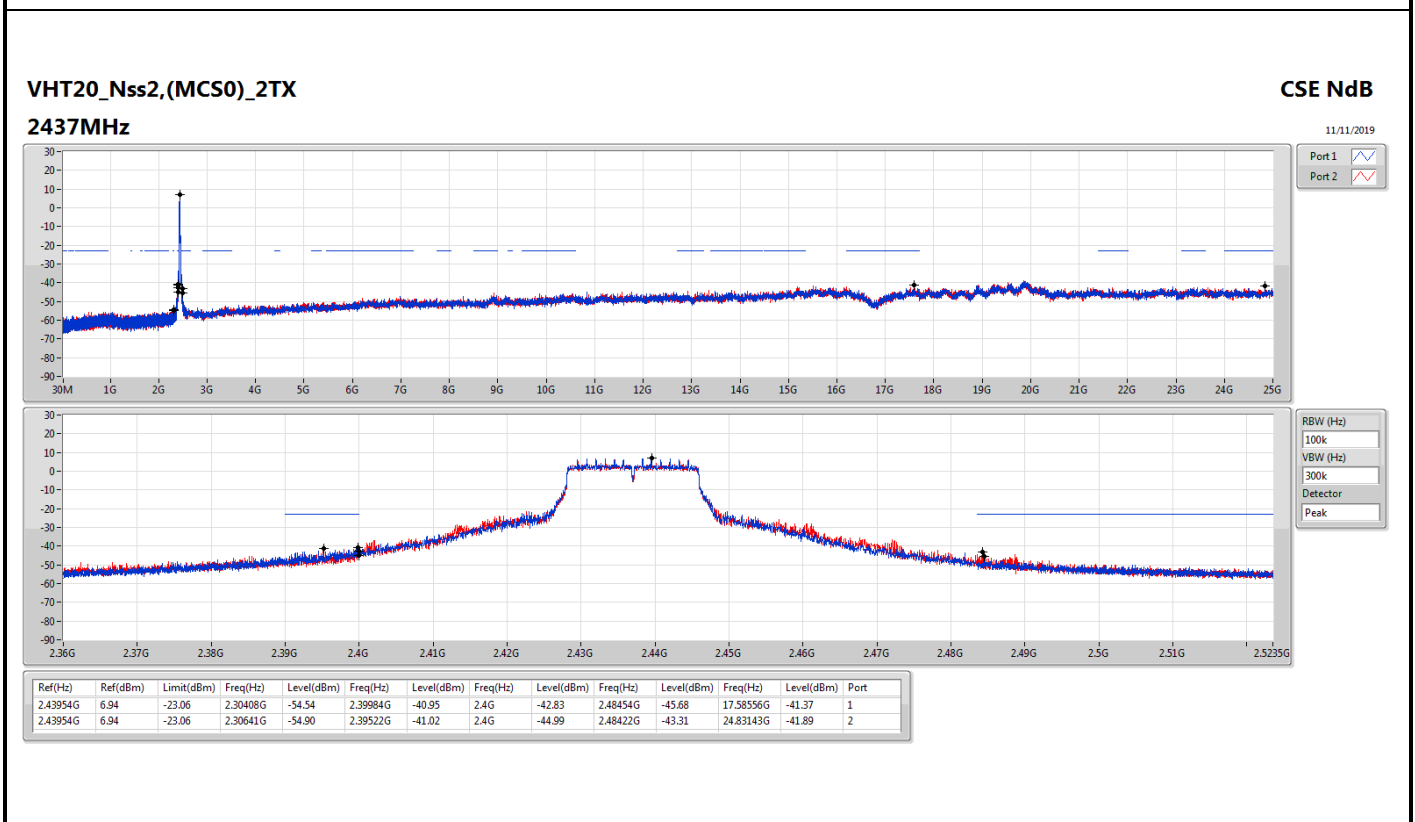

CSE(Non-restricted Band)_Non-Beamforming_Sample 2_
Radio 1_Omni_2T2S

Appendix E.4

Result

Mode	Result	Ref (Hz)	Ref (dBm)	Limit (dBm)	Freq (Hz)	Level (dBm)	Freq (Hz)	Level (dBm)	Freq (Hz)	Level (dBm)	Freq (Hz)	Level (dBm)	Freq (Hz)	Level (dBm)	Port
802.11b_Nss1,(1Mbps)_2TX	-	-	-	-	-	-	-	-	-	-	-	-	-	-	-
2412MHz	Pass	2.43753G	12.19	-17.81	2.19544G	-55.60	2.39656G	-41.76	2.4G	-49.41	2.50026G	-51.91	23.54184G	-42.52	1
2412MHz	Pass	2.43753G	12.19	-17.81	2.30088G	-54.44	2.39996G	-41.85	2.4G	-41.61	2.51026G	-52.54	17.53218G	-42.62	2
2437MHz	Pass	2.43753G	12.19	-17.81	2.06089G	-55.03	2.39954G	-45.01	2.4835G	-49.97	2.48704G	-47.88	24.60666G	-42.51	1
2437MHz	Pass	2.43753G	12.19	-17.81	1.98138G	-54.43	2.3957G	-49.10	2.4835G	-50.96	2.48852G	-49.23	23.46598G	-42.10	2
2462MHz	Pass	2.43753G	12.19	-17.81	2.08826G	-55.19	2.3949G	-51.56	2.4835G	-52.84	2.48574G	-47.74	23.27212G	-41.87	1
2462MHz	Pass	2.43753G	12.19	-17.81	2.30379G	-55.36	2.39808G	-50.22	2.4835G	-46.83	2.486G	-44.89	15.20025G	-42.31	2
802.11g_Nss1,(6Mbps)_2TX	-	-	-	-	-	-	-	-	-	-	-	-	-	-	-
2412MHz	Pass	2.44455G	7.90	-22.10	2.16807G	-55.28	2.39994G	-36.75	2.4G	-42.16	2.50394G	-52.41	17.50971G	-41.70	1
2412MHz	Pass	2.44455G	7.90	-22.10	2.13749G	-54.78	2.39922G	-35.56	2.4G	-40.10	2.50904G	-52.07	17.45632G	-42.27	2
2437MHz	Pass	2.44455G	7.90	-22.10	2.10487G	-55.04	2.3999G	-36.81	2.4G	-39.81	2.48394G	-43.73	24.01384G	-42.28	1
2437MHz	Pass	2.44455G	7.90	-22.10	854.24M	-55.83	2.39796G	-37.46	2.4G	-44.42	2.48448G	-40.96	24.04475G	-42.02	2
2462MHz	Pass	2.44455G	7.90	-22.10	2.14884G	-55.18	2.39516G	-52.50	2.4835G	-49.45	2.4845G	-46.13	24.91009G	-42.36	1
2462MHz	Pass	2.44455G	7.90	-22.10	2.13952G	-55.23	2.39214G	-51.71	2.4835G	-50.78	2.4855G	-43.44	24.94943G	-42.28	2
VHT20_Nss2,(MCS0)_2TX	-	-	-	-	-	-	-	-	-	-	-	-	-	-	-
2412MHz	Pass	2.43954G	6.94	-23.06	2.30379G	-55.29	2.3968G	-37.81	2.4G	-41.84	2.50068G	-52.24	16.21169G	-41.85	1
2412MHz	Pass	2.43954G	6.94	-23.06	2.30204G	-55.04	2.39984G	-33.26	2.4G	-39.95	2.49846G	-52.57	25G	-41.30	2
2437MHz	Pass	2.43954G	6.94	-23.06	2.30408G	-54.54	2.39984G	-40.95	2.4G	-42.83	2.48454G	-45.68	17.58556G	-41.37	1
2437MHz	Pass	2.43954G	6.94	-23.06	2.30641G	-54.90	2.39522G	-41.02	2.4G	-44.99	2.48422G	-43.31	24.83143G	-41.89	2
2462MHz	Pass	2.43954G	6.94	-23.06	2.30787G	-55.42	2.3936G	-52.27	2.4835G	-48.96	2.48732G	-43.86	23.27212G	-41.53	1
2462MHz	Pass	2.43954G	6.94	-23.06	2.13778G	-55.05	2.3955G	-50.91	2.4835G	-46.40	2.48398G	-38.79	24.91852G	-42.26	2
VHT40_Nss2,(MCS0)_2TX	-	-	-	-	-	-	-	-	-	-	-	-	-	-	-
2422MHz	Pass	2.43453G	0.46	-29.54	2.30798G	-54.68	2.3992G	-45.22	2.4G	-47.95	2.49438G	-52.65	23.37335G	-41.57	1
2422MHz	Pass	2.43453G	0.46	-29.54	2.30569G	-54.80	2.39704G	-45.62	2.4G	-48.02	2.51534G	-52.26	17.61559G	-42.70	2
2437MHz	Pass	2.43453G	0.46	-29.54	2.30025G	-55.39	2.39956G	-41.36	2.4G	-47.26	2.48786G	-49.91	17.5006G	-42.73	1
2437MHz	Pass	2.43453G	0.46	-29.54	2.30283G	-52.83	2.39956G	-39.86	2.4G	-45.67	2.4867G	-49.64	15.16159G	-42.38	2
2452MHz	Pass	2.43453G	0.46	-29.54	896.48M	-54.71	2.39864G	-51.07	2.4835G	-51.24	2.48454G	-46.10	15.21769G	-41.92	1
2452MHz	Pass	2.43453G	0.46	-29.54	2.30798G	-54.49	2.3996G	-51.48	2.4835G	-50.86	2.4895G	-44.14	16.20489G	-42.00	2
802.11ax HEW20_Nss2,(MCS0)_2TX	-	-	-	-	-	-	-	-	-	-	-	-	-	-	-
2412MHz	Pass	2.43077G	6.86	-23.14	2.30787G	-55.35	2.39996G	-40.40	2.4G	-40.15	2.51016G	-51.61	17.55466G	-42.17	1
2412MHz	Pass	2.43077G	6.86	-23.14	2.10399G	-55.72	2.39888G	-35.07	2.4G	-39.01	2.51294G	-52.11	17.46475G	-42.08	2
2437MHz	Pass	2.43077G	6.86	-23.14	2.14069G	-54.67	2.39882G	-40.30	2.4G	-43.42	2.48546G	-45.62	23.30864G	-41.26	1
2437MHz	Pass	2.43077G	6.86	-23.14	2.30379G	-54.68	2.39964G	-41.45	2.4835G	-42.36	2.48368G	-44.05	24.9719G	-41.93	2
2462MHz	Pass	2.43077G	6.86	-23.14	1.96623G	-55.15	2.39114G	-52.54	2.4835G	-45.75	2.48414G	-42.66	23.37888G	-42.03	1
2462MHz	Pass	2.43077G	6.86	-23.14	2.14972G	-54.46	2.39926G	-51.94	2.4835G	-45.19	2.48376G	-39.69	24.6179G	-42.20	2
802.11ax HEW40_Nss2,(MCS0)_2TX	-	-	-	-	-	-	-	-	-	-	-	-	-	-	-
2422MHz	Pass	2.43453G	0.40	-29.60	2.30454G	-55.04	2.39804G	-43.02	2.4G	-47.94	2.48526G	-50.87	17.46695G	-41.94	1
2422MHz	Pass	2.43453G	0.40	-29.60	2.30941G	-54.18	2.39804G	-43.57	2.4G	-46.10	2.48586G	-52.28	23.24715G	-41.51	2
2437MHz	Pass	2.43453G	0.40	-29.60	2.30368G	-54.02	2.39928G	-36.12	2.4G	-40.56	2.48378G	-43.87	23.56967G	-42.09	1
2437MHz	Pass	2.43453G	0.40	-29.60	2.30283G	-54.18	2.39928G	-35.29	2.4G	-39.34	2.48822G	-42.89	16.20489G	-41.51	2
2452MHz	Pass	2.43453G	0.40	-29.60	2.30884G	-55.36	2.39928G	-47.93	2.4835G	-47.39	2.48474G	-43.53	16.24416G	-40.93	1
2452MHz	Pass	2.43453G	0.40	-29.60	2.30197G	-54.42	2.3992G	-49.26	2.4835G	-48.08	2.48698G	-43.07	15.23171G	-42.17	2