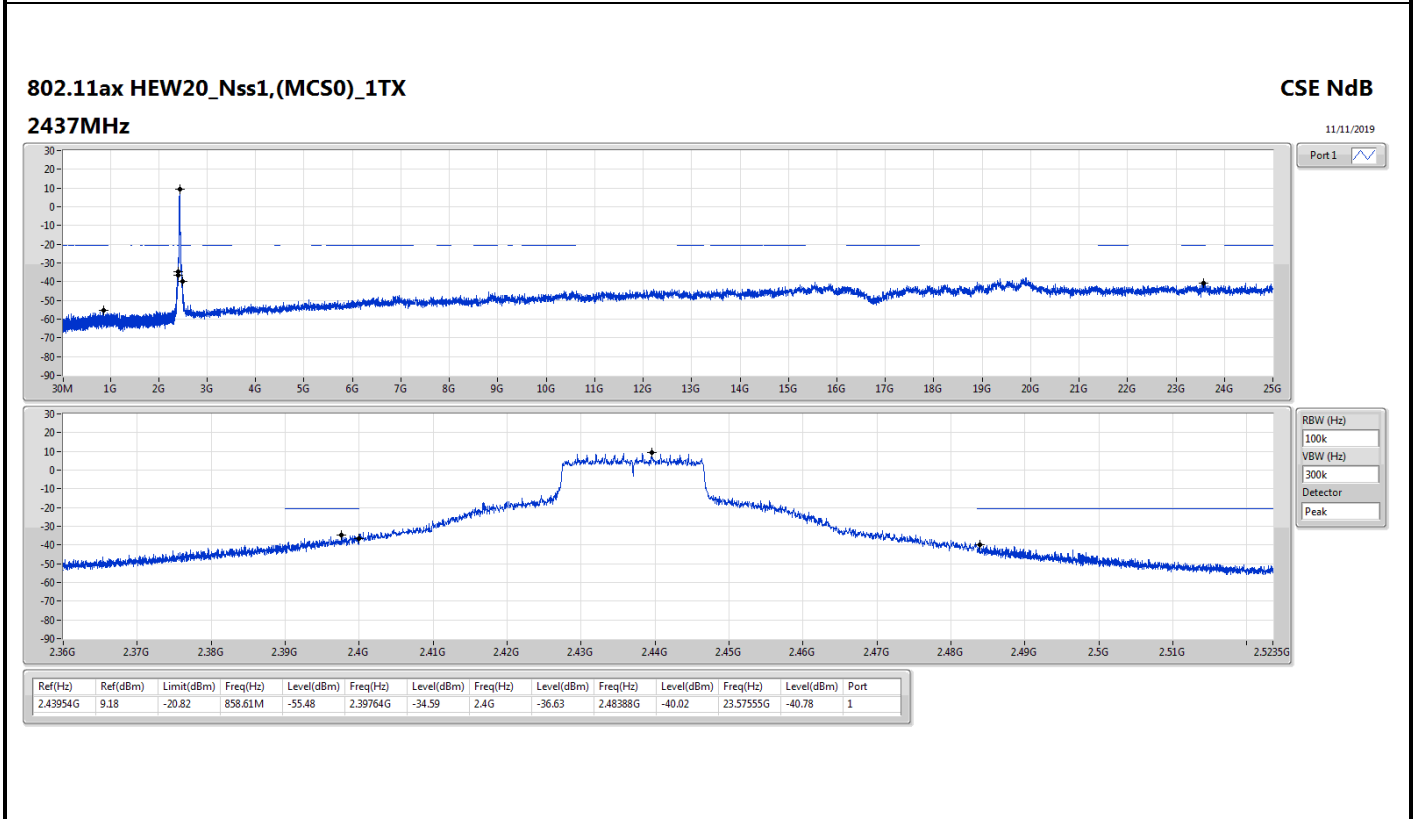

CSE(Non-restricted Band)_ Non-Beamforming _Sample 2_
Radio 1_Omni_1T1S

Appendix E.3

Result

Mode	Result	Ref (Hz)	Ref (dBm)	Limit (dBm)	Freq (Hz)	Level (dBm)	Freq (Hz)	Level (dBm)	Freq (Hz)	Level (dBm)	Freq (Hz)	Level (dBm)	Freq (Hz)	Level (dBm)	Port
802.11b_Nss1,(1Mbps)_1TX	-	-	-	-	-	-	-	-	-	-	-	-	-	-	-
2412MHz	Pass	2.43603G	12.00	-18.00	2.30816G	-55.65	2.39902G	-35.90	2.4G	-37.11	2.48368G	-51.80	24.68533G	-41.21	1
2437MHz	Pass	2.43603G	12.00	-18.00	2.15671G	-55.11	2.39706G	-46.42	2.4G	-49.46	2.48584G	-48.37	15.20306G	-39.72	1
2462MHz	Pass	2.43603G	12.00	-18.00	900.26M	-56.00	2.3981G	-50.74	2.4835G	-50.79	2.4846G	-43.94	23.37045G	-40.88	1
802.11g_Nss1,(6Mbps)_1TX	-	-	-	-	-	-	-	-	-	-	-	-	-	-	-
2412MHz	Pass	2.43954G	10.01	-19.99	818.41M	-54.65	2.39918G	-30.20	2.4G	-30.94	2.51076G	-52.31	16.23697G	-40.68	1
2437MHz	Pass	2.43954G	10.01	-19.99	2.3G	-55.48	2.39976G	-32.97	2.4G	-37.02	2.48446G	-37.74	23.34517G	-40.54	1
2462MHz	Pass	2.43954G	10.01	-19.99	2.30233G	-54.53	2.39226G	-51.52	2.4835G	-48.22	2.48372G	-40.26	24.97471G	-41.32	1
VHT20_Nss1,(MCS0)_1TX	-	-	-	-	-	-	-	-	-	-	-	-	-	-	-
2412MHz	Pass	2.43077G	9.29	-20.71	1.92982G	-54.35	2.39638G	-32.87	2.4G	-37.09	2.5001G	-52.75	24.882G	-40.88	1
2437MHz	Pass	2.43077G	9.29	-20.71	2.30495G	-55.37	2.39668G	-34.70	2.4G	-37.95	2.48574G	-41.26	24.78085G	-40.80	1
2462MHz	Pass	2.43077G	9.29	-20.71	911.61M	-55.95	2.39906G	-52.24	2.4835G	-41.27	2.48484G	-38.61	16.20607G	-39.79	1
VHT40_Nss1,(MCS0)_1TX	-	-	-	-	-	-	-	-	-	-	-	-	-	-	-
2422MHz	Pass	2.43202G	2.76	-27.24	2.3097G	-53.83	2.39916G	-38.87	2.4G	-45.37	2.48698G	-50.04	23.3397G	-40.35	1
2437MHz	Pass	2.43202G	2.76	-27.24	2.30054G	-54.69	2.39948G	-33.67	2.4G	-38.85	2.48462G	-37.20	24.57932G	-40.27	1
2452MHz	Pass	2.43202G	2.76	-27.24	2.30826G	-53.55	2.39328G	-46.03	2.4835G	-43.75	2.48446G	-37.59	24.51762G	-41.04	1
802.11ax HEW20_Nss1,(MCS0)_1TX	-	-	-	-	-	-	-	-	-	-	-	-	-	-	-
2412MHz	Pass	2.43954G	9.18	-20.82	1.97264G	-55.46	2.39974G	-27.64	2.4G	-34.68	2.5041G	-52.43	23.3536G	-40.27	1
2437MHz	Pass	2.43954G	9.18	-20.82	858.61M	-55.48	2.39764G	-34.59	2.4G	-36.63	2.48388G	-40.02	23.57555G	-40.78	1
2462MHz	Pass	2.43954G	9.18	-20.82	2.01982G	-55.07	2.39098G	-52.03	2.4835G	-39.40	2.4842G	-38.70	23.38169G	-40.45	1
802.11ax HEW40_Nss1,(MCS0)_1TX	-	-	-	-	-	-	-	-	-	-	-	-	-	-	-
2422MHz	Pass	2.43202G	2.81	-27.19	2.18174G	-54.90	2.39676G	-39.45	2.4G	-46.04	2.48538G	-49.35	23.26958G	-41.21	1
2437MHz	Pass	2.43202G	2.81	-27.19	2.11877G	-55.03	2.39948G	-32.90	2.4G	-38.55	2.48462G	-37.19	23.31165G	-40.92	1
2452MHz	Pass	2.43202G	2.81	-27.19	1.86458G	-56.11	2.39724G	-43.26	2.4835G	-40.98	2.48354G	-37.76	15.19805G	-41.33	1