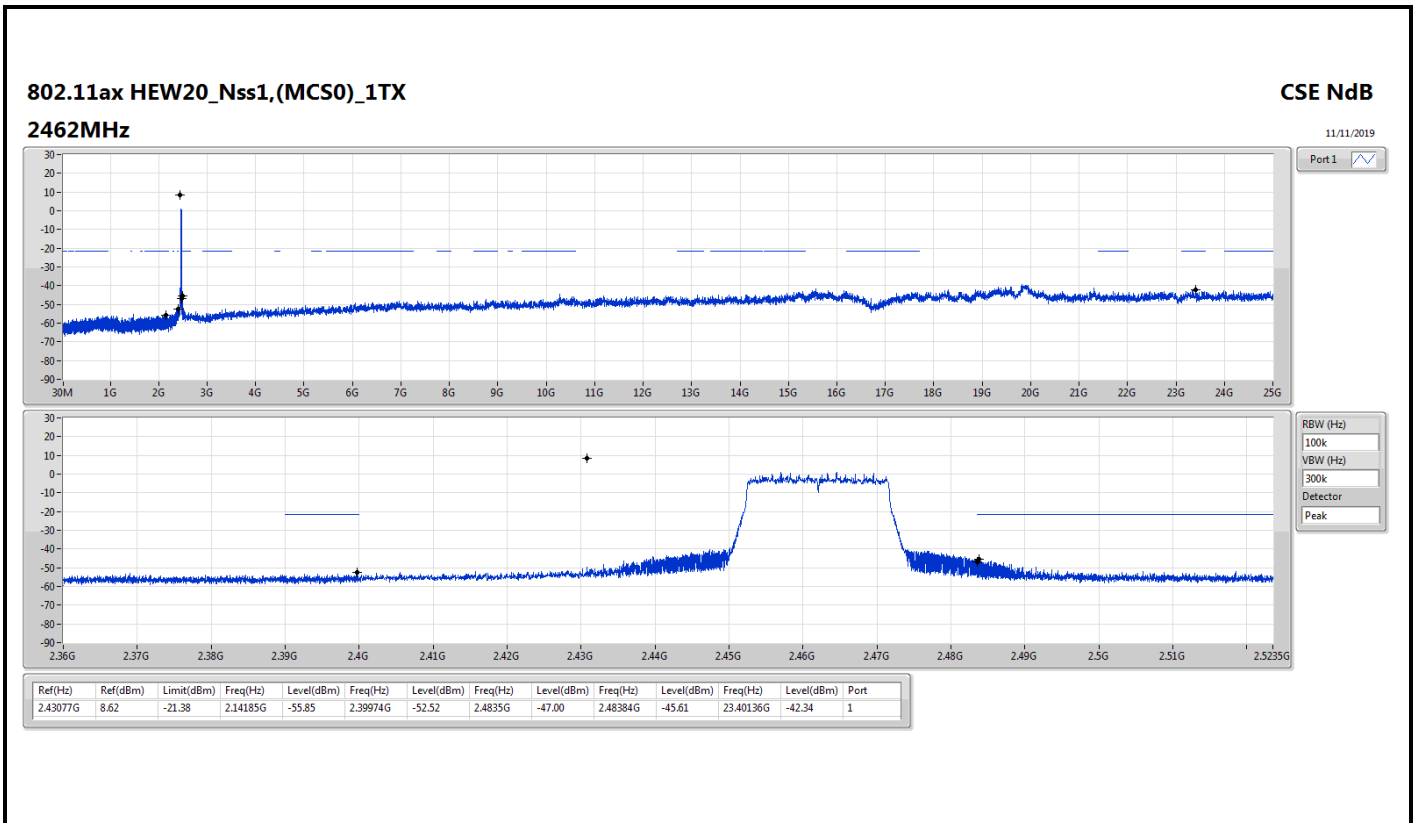

Result

Mode	Result	Ref (Hz)	Ref (dBm)	Limit (dBm)	Freq (Hz)	Level (dBm)	Freq (Hz)	Level (dBm)	Freq (Hz)	Level (dBm)	Freq (Hz)	Level (dBm)	Freq (Hz)	Level (dBm)	Port
802.11b_Nss1,(1Mbps)_1TX	-	-	-	-	-	-	-	-	-	-	-	-	-	-	-
2412MHz	Pass	2.43653G	12.21	-17.79	2.30816G	-53.66	2.39656G	-39.07	2.4G	-46.22	2.49916G	-51.87	23.19345G	-42.11	1
2437MHz	Pass	2.43653G	12.21	-17.79	2.13079G	-55.49	2.39102G	-45.45	2.4G	-48.71	2.48502G	-48.18	23.39855G	-42.68	1
2462MHz	Pass	2.43653G	12.21	-17.79	746.77M	-51.48	2.39494G	-51.53	2.4835G	-50.09	2.48552G	-47.09	22.00782G	-42.21	1
802.11g_Nss1,(6Mbps)_1TX	-	-	-	-	-	-	-	-	-	-	-	-	-	-	-
2412MHz	Pass	2.43077G	9.16	-20.84	1.96594G	-54.65	2.39976G	-34.72	2.4G	-36.72	2.485G	-52.28	23.55869G	-42.49	1
2437MHz	Pass	2.43077G	9.16	-20.84	2.1203G	-53.74	2.39926G	-36.20	2.4G	-39.58	2.48352G	-42.81	23.25526G	-41.97	1
2462MHz	Pass	2.43077G	9.16	-20.84	2.30029G	-55.04	2.39888G	-52.61	2.4835G	-47.32	2.48354G	-44.31	23.34517G	-42.37	1
VHT20_Nss1,(MCS0)_1TX	-	-	-	-	-	-	-	-	-	-	-	-	-	-	-
2412MHz	Pass	2.43828G	7.92	-22.08	737.45M	-55.30	2.39716G	-42.38	2.4G	-43.17	2.48918G	-52.22	17.47318G	-42.25	1
2437MHz	Pass	2.43828G	7.92	-22.08	2.1337G	-54.48	2.39976G	-37.25	2.4G	-41.74	2.48442G	-44.11	24.74152G	-41.72	1
2462MHz	Pass	2.43828G	7.92	-22.08	942.49M	-55.40	2.39478G	-52.68	2.4835G	-52.58	2.49048G	-50.57	23.33393G	-42.30	1
VHT40_Nss1,(MCS0)_1TX	-	-	-	-	-	-	-	-	-	-	-	-	-	-	-
2422MHz	Pass	2.43453G	1.84	-28.16	2.09243G	-55.05	2.39828G	-40.70	2.4G	-46.80	2.4841G	-49.38	23.28922G	-40.69	1
2437MHz	Pass	2.43453G	1.84	-28.16	1.95732G	-55.02	2.39856G	-36.71	2.4G	-39.49	2.48878G	-40.38	21.55319G	-41.51	1
2452MHz	Pass	2.43453G	1.84	-28.16	918.23M	-55.38	2.39844G	-46.22	2.4835G	-50.60	2.48678G	-44.12	17.55389G	-42.41	1
802.11ax HEW20_Nss1,(MCS0)_1TX	-	-	-	-	-	-	-	-	-	-	-	-	-	-	-
2412MHz	Pass	2.43077G	8.62	-21.38	2.12584G	-55.06	2.39938G	-37.52	2.4G	-42.02	2.522G	-52.21	23.26088G	-41.41	1
2437MHz	Pass	2.43077G	8.62	-21.38	2.15438G	-55.15	2.39994G	-35.93	2.4G	-37.95	2.4838G	-39.61	23.40979G	-42.55	1
2462MHz	Pass	2.43077G	8.62	-21.38	2.14185G	-55.85	2.39974G	-52.52	2.4835G	-47.00	2.48384G	-45.61	23.40136G	-42.34	1
802.11ax HEW40_Nss1,(MCS0)_1TX	-	-	-	-	-	-	-	-	-	-	-	-	-	-	-
2422MHz	Pass	2.442G	1.73	-28.27	2.30912G	-54.65	2.39548G	-42.38	2.4G	-45.82	2.49074G	-50.83	15.20647G	-41.51	1
2437MHz	Pass	2.442G	1.73	-28.27	2.30512G	-55.90	2.399G	-38.83	2.4G	-42.34	2.48438G	-42.65	15.23171G	-41.56	1
2452MHz	Pass	2.442G	1.73	-28.27	2.3097G	-54.53	2.393G	-50.71	2.4835G	-51.65	2.4841G	-44.67	24.89343G	-42.07	1