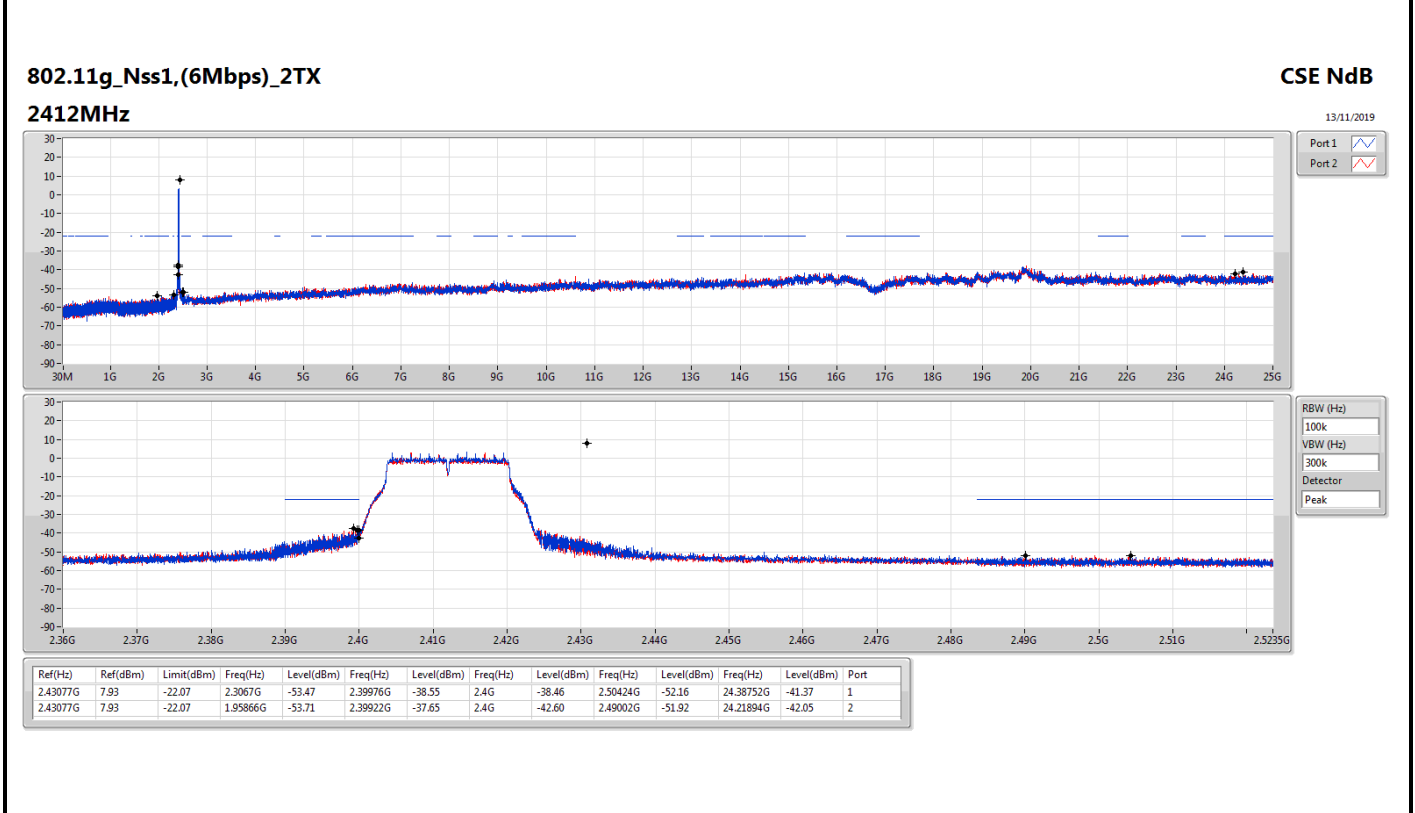

Summary

Mode	Result	Ref (Hz)	Ref (dBm)	Limit (dBm)	Freq (Hz)	Level (dBm)	Freq (Hz)	Level (dBm)	Freq (Hz)	Level (dBm)	Freq (Hz)	Level (dBm)	Freq (Hz)	Level (dBm)	Port
2.4-2.4835GHz	-	-	-	-	-	-	-	-	-	-	-	-	-	-	-
802.11b_Nss1,(1Mbps)_2TX	Pass	2.41303G	9.93	-20.07	2.30554G	-54.16	2.39854G	-45.14	2.4G	-48.83	2.51332G	-50.63	23.32831G	-41.70	1
802.11g_Nss1,(6Mbps)_2TX	Pass	2.43077G	7.93	-22.07	1.95866G	-53.71	2.39922G	-37.65	2.4G	-42.60	2.49002G	-51.92	24.21894G	-42.05	2
VHT20_Nss2,(MCS0)_2TX	Pass	2.43202G	6.85	-23.15	2.30991G	-53.75	2.39898G	-30.87	2.4G	-37.92	2.51676G	-52.03	24.99719G	-42.14	2
VHT40_Nss2,(MCS0)_2TX	Pass	2.43202G	0.52	-29.48	2.3034G	-54.41	2.39956G	-38.62	2.4G	-45.59	2.48674G	-47.76	23.30044G	-41.61	2
802.11ax HEW20_Nss2,(MCS0)_2TX	Pass	2.43202G	6.90	-23.10	2.30787G	-54.31	2.39912G	-35.18	2.4G	-39.02	2.50864G	-51.95	15.24801G	-40.74	2
802.11ax HEW40_Nss2,(MCS0)_2TX	Pass	2.43202G	0.47	-29.53	2.30197G	-54.46	2.39928G	-35.75	2.4G	-38.62	2.48378G	-42.50	14.94003G	-41.84	2

Summary

Mode	Result	Ref (Hz)	Ref (dBm)	Limit (dBm)	Freq (Hz)	Level (dBm)	Freq (Hz)	Level (dBm)	Freq (Hz)	Level (dBm)	Freq (Hz)	Level (dBm)	Freq (Hz)	Level (dBm)	Port
2.4-2.4835GHz	-	-	-	-	-	-	-	-	-	-	-	-	-	-	-
802.11b_Nss1,(1Mbps)_1TX	Pass	2.41298G	12.97	-17.03	2.17418G	-53.25	2.4G	-33.64	2.4G	-34.82	2.48502G	-49.40	24.07284G	-38.10	1
802.11g_Nss1,(6Mbps)_1TX	Pass	2.44451G	8.41	-21.59	2.14855G	-53.79	2.3986G	-33.20	2.4G	-38.59	2.518G	-51.76	24.53361G	-36.84	1
VHT20_Nss1,(MCS0)_1TX	Pass	2.43073G	7.95	-22.05	2.17214G	-53.95	2.39736G	-40.19	2.4G	-41.63	2.48416G	-45.42	24.50552G	-36.80	1
VHT40_Nss1,(MCS0)_1TX	Pass	2.442G	1.78	-28.22	2.14539G	-53.35	2.3996G	-38.63	2.4G	-43.39	2.48418G	-42.64	24.41665G	-37.63	1
802.11ax HEW20_Nss1,(MCS0)_1TX	Pass	2.43077G	7.70	-22.30	2.13312G	-53.94	2.39938G	-37.61	2.4G	-43.04	2.51146G	-51.72	24.17961G	-37.43	1
802.11ax HEW40_Nss1,(MCS0)_1TX	Pass	2.43198G	1.98	-28.02	1.98251G	-53.15	2.39636G	-40.24	2.4G	-45.35	2.48446G	-43.44	24.06328G	-37.89	1