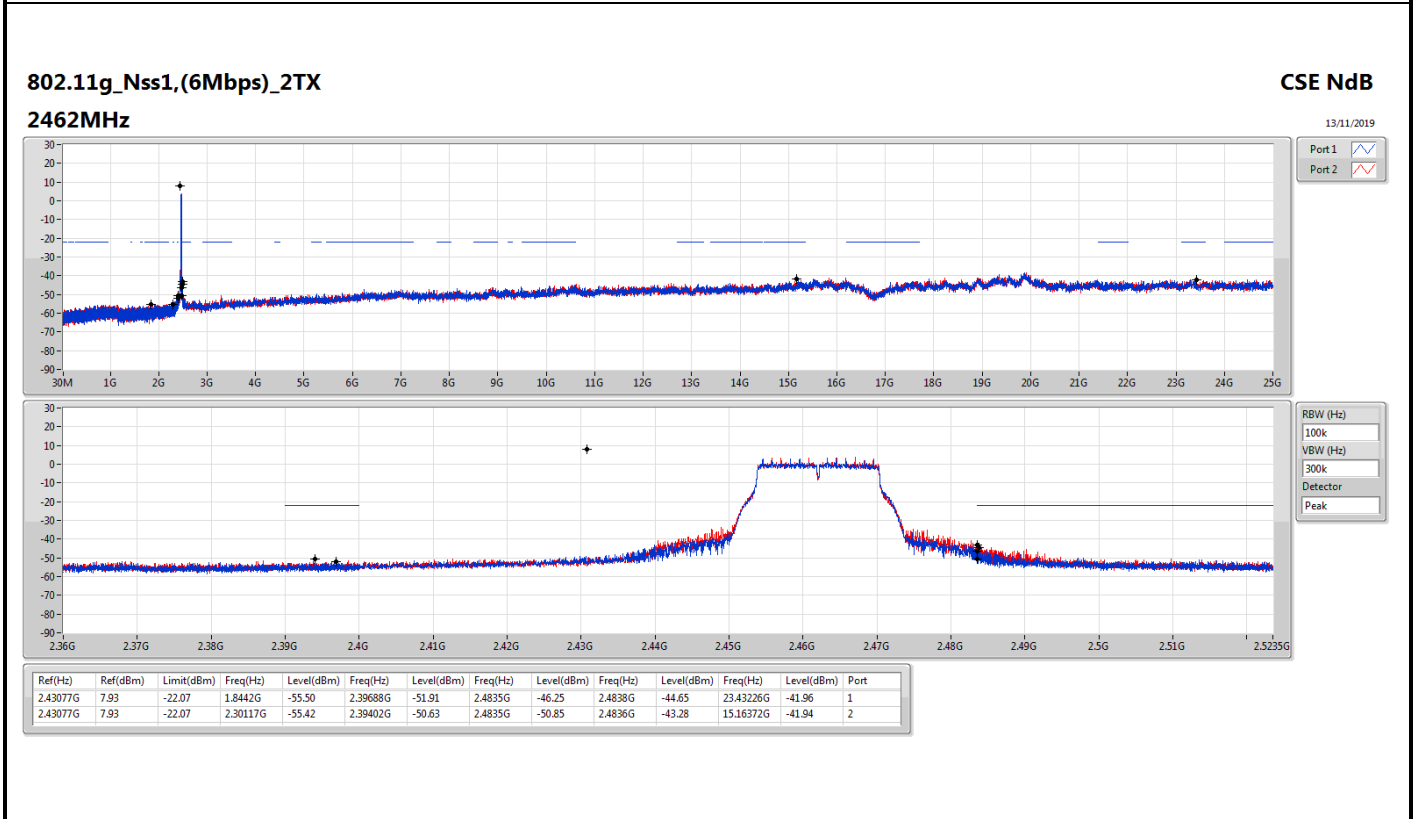

Summary

Mode	Result	Ref (Hz)	Ref (dBm)	Limit (dBm)	Freq (Hz)	Level (dBm)	Freq (Hz)	Level (dBm)	Freq (Hz)	Level (dBm)	Freq (Hz)	Level (dBm)	Freq (Hz)	Level (dBm)	Port
2.4-2.4835GHz	-	-	-	-	-	-	-	-	-	-	-	-	-	-	-
802.11b_Nss1,(1Mbps)_1TX	Pass	2.41298G	12.97	-17.03	2.17418G	-53.25	2.4G	-33.64	2.4G	-34.82	2.48502G	-49.40	24.07284G	-38.10	1
802.11g_Nss1,(6Mbps)_1TX	Pass	2.44451G	8.41	-21.59	2.14855G	-53.79	2.3986G	-33.20	2.4G	-38.59	2.518G	-51.76	24.53361G	-36.84	1
VHT20_Nss1,(MCS0)_1TX	Pass	2.43073G	7.95	-22.05	2.17214G	-53.95	2.39736G	-40.19	2.4G	-41.63	2.48416G	-45.42	24.50552G	-36.80	1
VHT40_Nss1,(MCS0)_1TX	Pass	2.442G	1.78	-28.22	2.14539G	-53.35	2.3996G	-38.63	2.4G	-43.39	2.48418G	-42.64	24.41665G	-37.63	1
802.11ax HEW20_Nss1,(MCS0)_1TX	Pass	2.43077G	7.70	-22.30	2.13312G	-53.94	2.39938G	-37.61	2.4G	-43.04	2.51146G	-51.72	24.17961G	-37.43	1
802.11ax HEW40_Nss1,(MCS0)_1TX	Pass	2.43198G	1.98	-28.02	1.98251G	-53.15	2.39636G	-40.24	2.4G	-45.35	2.48446G	-43.44	24.06328G	-37.89	1