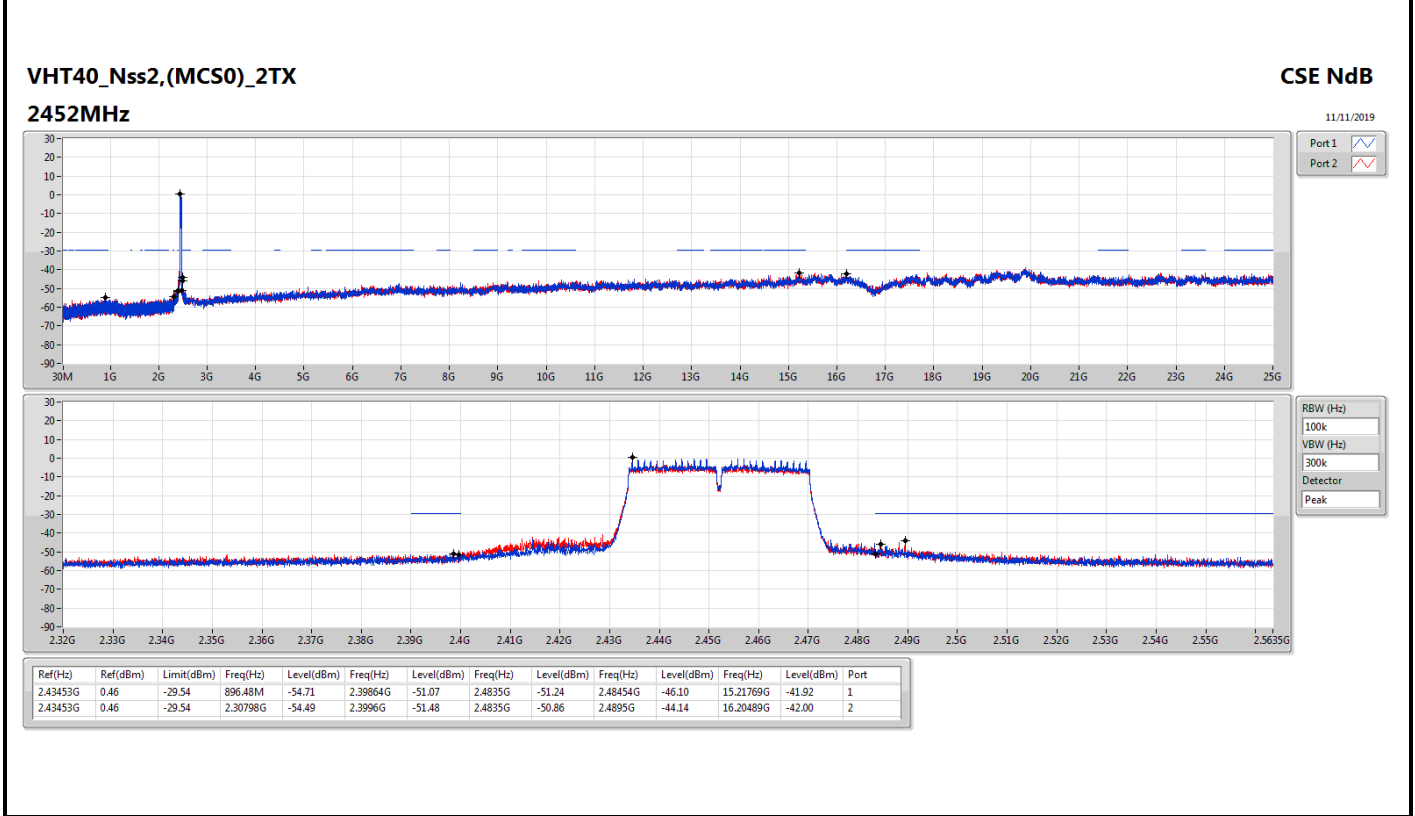

Summary

Mode	Result	Ref (Hz)	Ref (dBm)	Limit (dBm)	Freq (Hz)	Level (dBm)	Freq (Hz)	Level (dBm)	Freq (Hz)	Level (dBm)	Freq (Hz)	Level (dBm)	Freq (Hz)	Level (dBm)	Port
2.4-2.4835GHz	-	-	-	-	-	-	-	-	-	-	-	-	-	-	-
802.11b_Nss1,(1Mbps)_1TX	Pass	2.43653G	12.21	-17.79	2.30816G	-53.66	2.39656G	-39.07	2.4G	-46.22	2.49916G	-51.87	23.19345G	-42.11	1
802.11g_Nss1,(6Mbps)_1TX	Pass	2.43077G	9.16	-20.84	1.96594G	-54.65	2.39976G	-34.72	2.4G	-36.72	2.485G	-52.28	23.55869G	-42.49	1
VHT20_Nss1,(MCS0)_1TX	Pass	2.43828G	7.92	-22.08	2.1337G	-54.48	2.39976G	-37.25	2.4G	-41.74	2.48442G	-44.11	24.74152G	-41.72	1
VHT40_Nss1,(MCS0)_1TX	Pass	2.43453G	1.84	-28.16	1.95732G	-55.02	2.39856G	-36.71	2.4G	-39.49	2.48878G	-40.38	21.55319G	-41.51	1
802.11ax HEW20_Nss1,(MCS0)_1TX	Pass	2.43077G	8.62	-21.38	2.15438G	-55.15	2.39994G	-35.93	2.4G	-37.95	2.4838G	-39.61	23.40979G	-42.55	1
802.11ax HEW40_Nss1,(MCS0)_1TX	Pass	2.442G	1.73	-28.27	2.30512G	-55.90	2.399G	-38.83	2.4G	-42.34	2.48438G	-42.65	15.23171G	-41.56	1