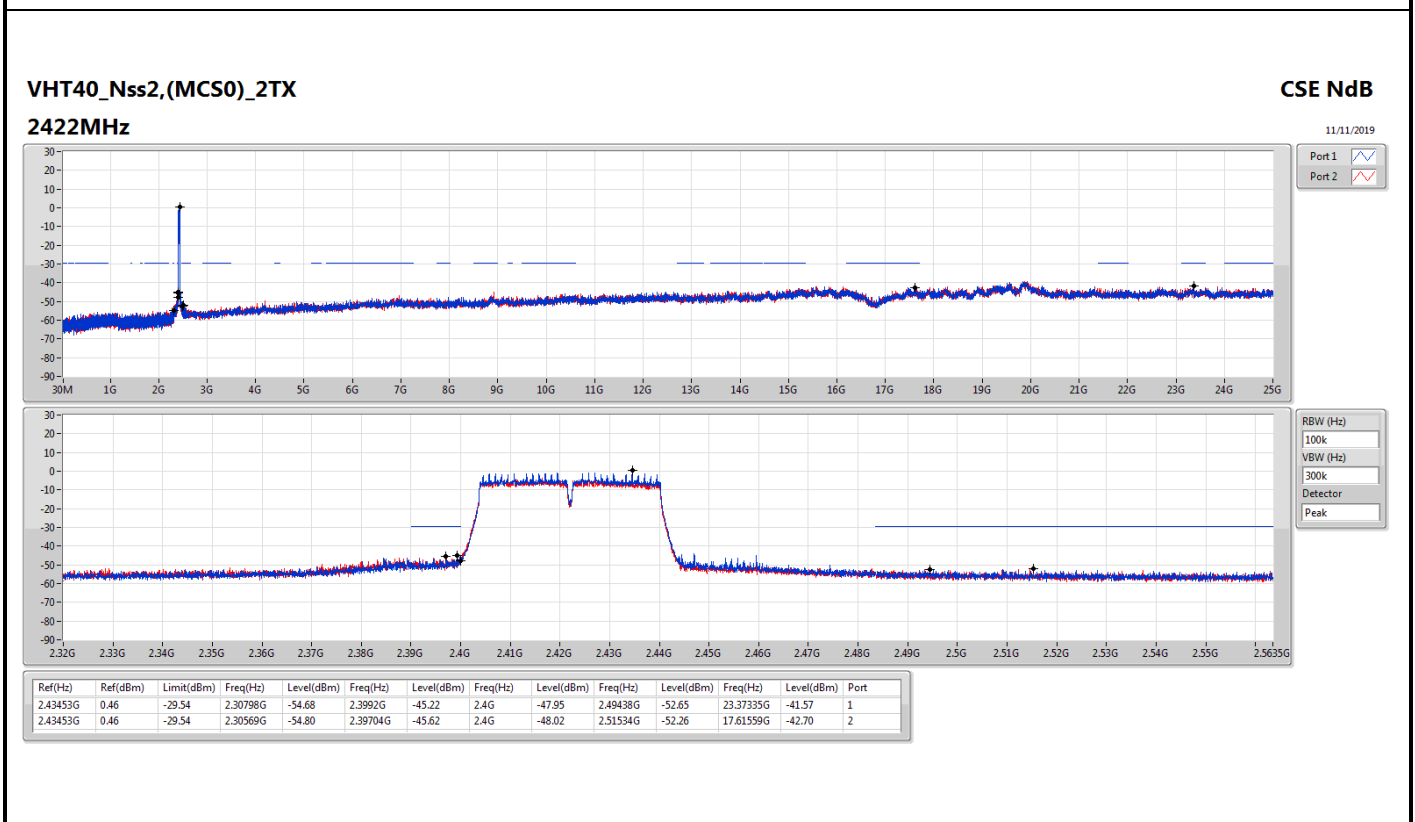

Summary

Mode	Result	Ref (Hz)	Ref (dBm)	Limit (dBm)	Freq (Hz)	Level (dBm)	Freq (Hz)	Level (dBm)	Freq (Hz)	Level (dBm)	Freq (Hz)	Level (dBm)	Freq (Hz)	Level (dBm)	Port
2.4-2.4835GHz	-	-	-	-	-	-	-	-	-	-	-	-	-	-	-
802.11b_Nss1,(1Mbps)_1TX	Pass	2.43653G	12.21	-17.79	2.30816G	-53.66	2.39656G	-39.07	2.4G	-46.22	2.49916G	-51.87	23.19345G	-42.11	1
802.11g_Nss1,(6Mbps)_1TX	Pass	2.43077G	9.16	-20.84	1.96594G	-54.65	2.39976G	-34.72	2.4G	-36.72	2.485G	-52.28	23.55869G	-42.49	1
VHT20_Nss1,(MCS0)_1TX	Pass	2.43828G	7.92	-22.08	2.1337G	-54.48	2.39976G	-37.25	2.4G	-41.74	2.48442G	-44.11	24.74152G	-41.72	1
VHT40_Nss1,(MCS0)_1TX	Pass	2.43453G	1.84	-28.16	1.95732G	-55.02	2.39856G	-36.71	2.4G	-39.49	2.48878G	-40.38	21.55319G	-41.51	1
802.11ax HEW20_Nss1,(MCS0)_1TX	Pass	2.43077G	8.62	-21.38	2.15438G	-55.15	2.39994G	-35.93	2.4G	-37.95	2.4838G	-39.61	23.40979G	-42.55	1
802.11ax HEW40_Nss1,(MCS0)_1TX	Pass	2.442G	1.73	-28.27	2.30512G	-55.90	2.399G	-38.83	2.4G	-42.34	2.48438G	-42.65	15.23171G	-41.56	1