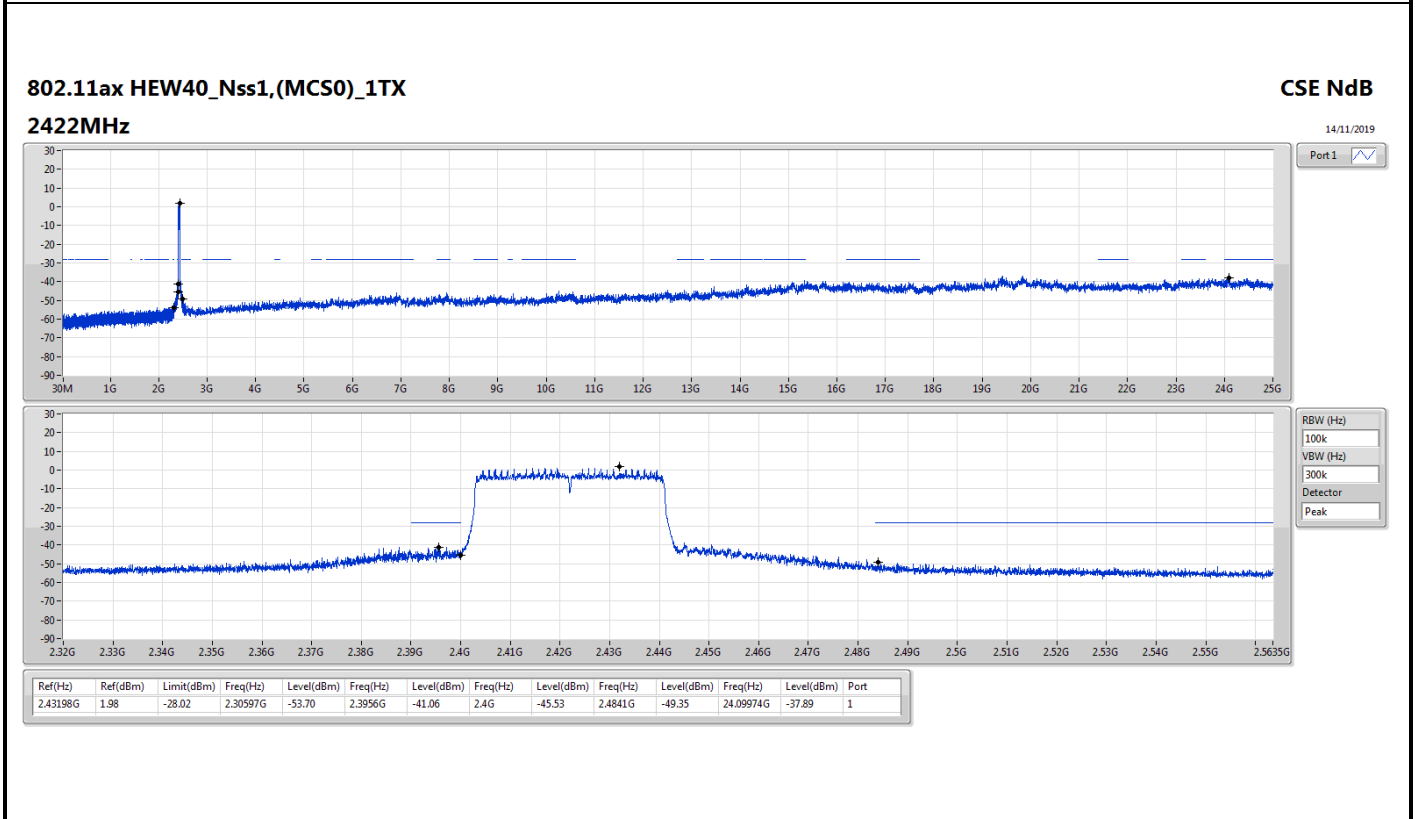

**CSE(Non-restricted Band)_Non-Beamforming_Sample 2_Radio
1_Panel 2_1T1S**

Appendix E.7

Result

Mode	Result	Ref (Hz)	Ref (dBm)	Limit (dBm)	Freq (Hz)	Level (dBm)	Freq (Hz)	Level (dBm)	Freq (Hz)	Level (dBm)	Freq (Hz)	Level (dBm)	Freq (Hz)	Level (dBm)	Port
802.11b_Nss1,(1Mbps)_1TX	-	-	-	-	-	-	-	-	-	-	-	-	-	-	-
2412MHz_TnomVnom	Pass	2.41298G	12.97	-17.03	2.17418G	-53.25	2.4G	-33.64	2.4G	-34.82	2.48502G	-49.40	24.07284G	-38.10	1
2437MHz_TnomVnom	Pass	2.41298G	12.97	-17.03	2.17331G	-52.36	2.394G	-46.73	2.4G	-49.56	2.48568G	-47.62	24.42685G	-37.92	1
2462MHz_TnomVnom	Pass	2.41298G	12.97	-17.03	2.30233G	-52.89	2.39712G	-49.61	2.4835G	-49.82	2.48598G	-44.91	24.11218G	-38.14	1
802.11g_Nss1,(6Mbps)_1TX	-	-	-	-	-	-	-	-	-	-	-	-	-	-	-
2412MHz_TnomVnom	Pass	2.44451G	8.41	-21.59	2.14855G	-53.79	2.3986G	-33.20	2.4G	-38.59	2.518G	-51.76	24.53361G	-36.84	1
2437MHz_TnomVnom	Pass	2.44451G	8.41	-21.59	2.19952G	-52.71	2.39988G	-37.04	2.4G	-42.07	2.4839G	-44.33	24.74152G	-37.31	1
2462MHz_TnomVnom	Pass	2.44451G	8.41	-21.59	1.92283G	-53.53	2.39952G	-51.35	2.4835G	-44.95	2.48386G	-43.64	23.46879G	-36.52	1
VHT20_Nss1,(MCS0)_1TX	-	-	-	-	-	-	-	-	-	-	-	-	-	-	-
2412MHz_TnomVnom	Pass	2.43073G	7.95	-22.05	2.30699G	-52.85	2.39998G	-41.65	2.4G	-42.11	2.5009G	-51.52	24.39313G	-38.53	1
2437MHz_TnomVnom	Pass	2.43073G	7.95	-22.05	2.17214G	-53.95	2.39736G	-40.19	2.4G	-41.63	2.48416G	-45.42	24.50552G	-36.80	1
2462MHz_TnomVnom	Pass	2.43073G	7.95	-22.05	2.13778G	-54.38	2.3996G	-51.32	2.4835G	-52.69	2.48624G	-50.55	24.26109G	-38.35	1
VHT40_Nss1,(MCS0)_1TX	-	-	-	-	-	-	-	-	-	-	-	-	-	-	-
2422MHz_TnomVnom	Pass	2.442G	1.78	-28.22	2.30569G	-53.40	2.39544G	-40.51	2.4G	-45.15	2.48522G	-50.52	24.40263G	-37.82	1
2437MHz_TnomVnom	Pass	2.442G	1.78	-28.22	2.14539G	-53.35	2.3996G	-38.63	2.4G	-43.39	2.48418G	-42.64	24.41665G	-37.63	1
2452MHz_TnomVnom	Pass	2.442G	1.78	-28.22	2.3034G	-53.37	2.3982G	-50.15	2.4835G	-49.71	2.48442G	-46.10	23.19106G	-38.20	1
802.11ax HEW20_Nss1,(MCS0)_1TX	-	-	-	-	-	-	-	-	-	-	-	-	-	-	-
2412MHz_TnomVnom	Pass	2.43077G	7.70	-22.30	2.13312G	-53.94	2.39938G	-37.61	2.4G	-43.04	2.51146G	-51.72	24.17961G	-37.43	1
2437MHz_TnomVnom	Pass	2.43077G	7.70	-22.30	2.17797G	-54.08	2.39988G	-37.77	2.4G	-41.37	2.48456G	-41.95	24.71062G	-38.33	1
2462MHz_TnomVnom	Pass	2.43077G	7.70	-22.30	2.30466G	-53.52	2.39452G	-51.89	2.4835G	-45.84	2.48352G	-45.15	24.1487G	-38.04	1
802.11ax HEW40_Nss1,(MCS0)_1TX	-	-	-	-	-	-	-	-	-	-	-	-	-	-	-
2422MHz_TnomVnom	Pass	2.43198G	1.98	-28.02	2.30597G	-53.70	2.3956G	-41.06	2.4G	-45.53	2.4841G	-49.35	24.09974G	-37.89	1
2437MHz_TnomVnom	Pass	2.43198G	1.98	-28.02	1.98251G	-53.15	2.39636G	-40.24	2.4G	-45.35	2.48446G	-43.44	24.06328G	-37.89	1
2452MHz_TnomVnom	Pass	2.43198G	1.98	-28.02	2.30426G	-53.39	2.3946G	-49.77	2.4835G	-50.51	2.4843G	-47.10	24.48396G	-38.08	1