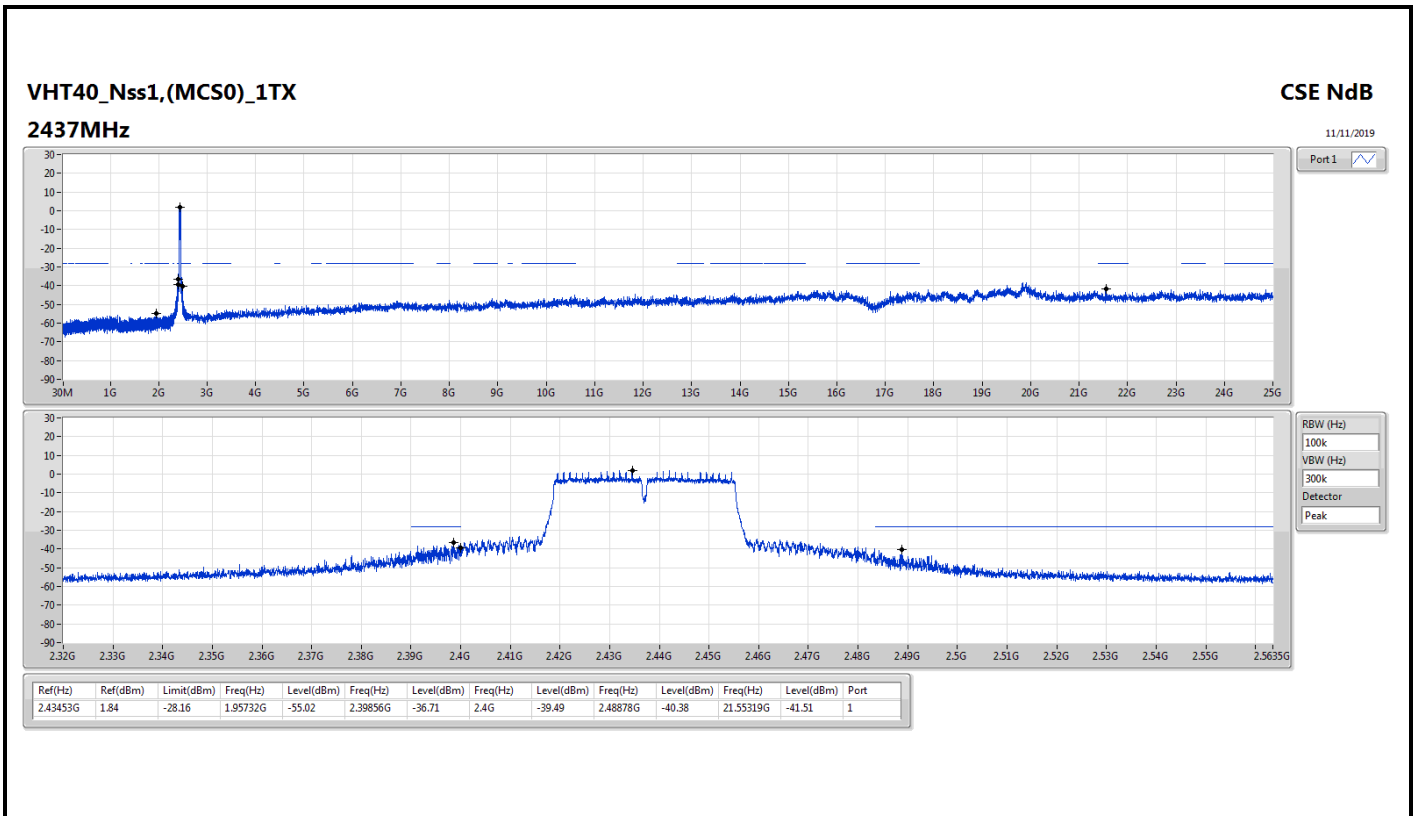

Result

Mode	Result	Ref (Hz)	Ref (dBm)	Limit (dBm)	Freq (Hz)	Level (dBm)	Freq (Hz)	Level (dBm)	Freq (Hz)	Level (dBm)	Freq (Hz)	Level (dBm)	Freq (Hz)	Level (dBm)	Port
802.11b_Nss1,(1Mbps)_1TX	-	-	-	-	-	-	-	-	-	-	-	-	-	-	-
2412MHz	Pass	2.43653G	12.21	-17.79	2.30816G	-53.66	2.39656G	-39.07	2.4G	-46.22	2.49916G	-51.87	23.19345G	-42.11	1
2437MHz	Pass	2.43653G	12.21	-17.79	2.13079G	-55.49	2.39102G	-45.45	2.4G	-48.71	2.48502G	-48.18	23.39855G	-42.68	1
2462MHz	Pass	2.43653G	12.21	-17.79	746.77M	-51.48	2.39494G	-51.53	2.4835G	-50.09	2.48552G	-47.09	22.00782G	-42.21	1
802.11g_Nss1,(6Mbps)_1TX	-	-	-	-	-	-	-	-	-	-	-	-	-	-	-
2412MHz	Pass	2.43077G	9.16	-20.84	1.96594G	-54.65	2.39976G	-34.72	2.4G	-36.72	2.485G	-52.28	23.55869G	-42.49	1
2437MHz	Pass	2.43077G	9.16	-20.84	2.1203G	-53.74	2.39926G	-36.20	2.4G	-39.58	2.48352G	-42.81	23.25526G	-41.97	1
2462MHz	Pass	2.43077G	9.16	-20.84	2.30029G	-55.04	2.39888G	-52.61	2.4835G	-47.32	2.48354G	-44.31	23.34517G	-42.37	1
VHT20_Nss1,(MCS0)_1TX	-	-	-	-	-	-	-	-	-	-	-	-	-	-	-
2412MHz	Pass	2.43828G	7.92	-22.08	737.45M	-55.30	2.39716G	-42.38	2.4G	-43.17	2.48918G	-52.22	17.47318G	-42.25	1
2437MHz	Pass	2.43828G	7.92	-22.08	2.1337G	-54.48	2.39976G	-37.25	2.4G	-41.74	2.48442G	-44.11	24.74152G	-41.72	1
2462MHz	Pass	2.43828G	7.92	-22.08	942.49M	-55.40	2.39478G	-52.68	2.4835G	-52.58	2.49048G	-50.57	23.33393G	-42.30	1
VHT40_Nss1,(MCS0)_1TX	-	-	-	-	-	-	-	-	-	-	-	-	-	-	-
2422MHz	Pass	2.43453G	1.84	-28.16	2.09243G	-55.05	2.39828G	-40.70	2.4G	-46.80	2.4841G	-49.38	23.28922G	-40.69	1
2437MHz	Pass	2.43453G	1.84	-28.16	1.95732G	-55.02	2.39856G	-36.71	2.4G	-39.49	2.48878G	-40.38	21.55319G	-41.51	1
2452MHz	Pass	2.43453G	1.84	-28.16	918.23M	-55.38	2.39844G	-46.22	2.4835G	-50.60	2.48678G	-44.12	17.55389G	-42.41	1
802.11ax HEW20_Nss1,(MCS0)_1TX	-	-	-	-	-	-	-	-	-	-	-	-	-	-	-
2412MHz	Pass	2.43077G	8.62	-21.38	2.12584G	-55.06	2.39938G	-37.52	2.4G	-42.02	2.522G	-52.21	23.26088G	-41.41	1
2437MHz	Pass	2.43077G	8.62	-21.38	2.15438G	-55.15	2.39994G	-35.93	2.4G	-37.95	2.4838G	-39.61	23.40979G	-42.55	1
2462MHz	Pass	2.43077G	8.62	-21.38	2.14185G	-55.85	2.39974G	-52.52	2.4835G	-47.00	2.48384G	-45.61	23.40136G	-42.34	1
802.11ax HEW40_Nss1,(MCS0)_1TX	-	-	-	-	-	-	-	-	-	-	-	-	-	-	-
2422MHz	Pass	2.442G	1.73	-28.27	2.30912G	-54.65	2.39548G	-42.38	2.4G	-45.82	2.49074G	-50.83	15.20647G	-41.51	1
2437MHz	Pass	2.442G	1.73	-28.27	2.30512G	-55.90	2.399G	-38.83	2.4G	-42.34	2.48438G	-42.65	15.23171G	-41.56	1
2452MHz	Pass	2.442G	1.73	-28.27	2.3097G	-54.53	2.393G	-50.71	2.4835G	-51.65	2.4841G	-44.67	24.89343G	-42.07	1