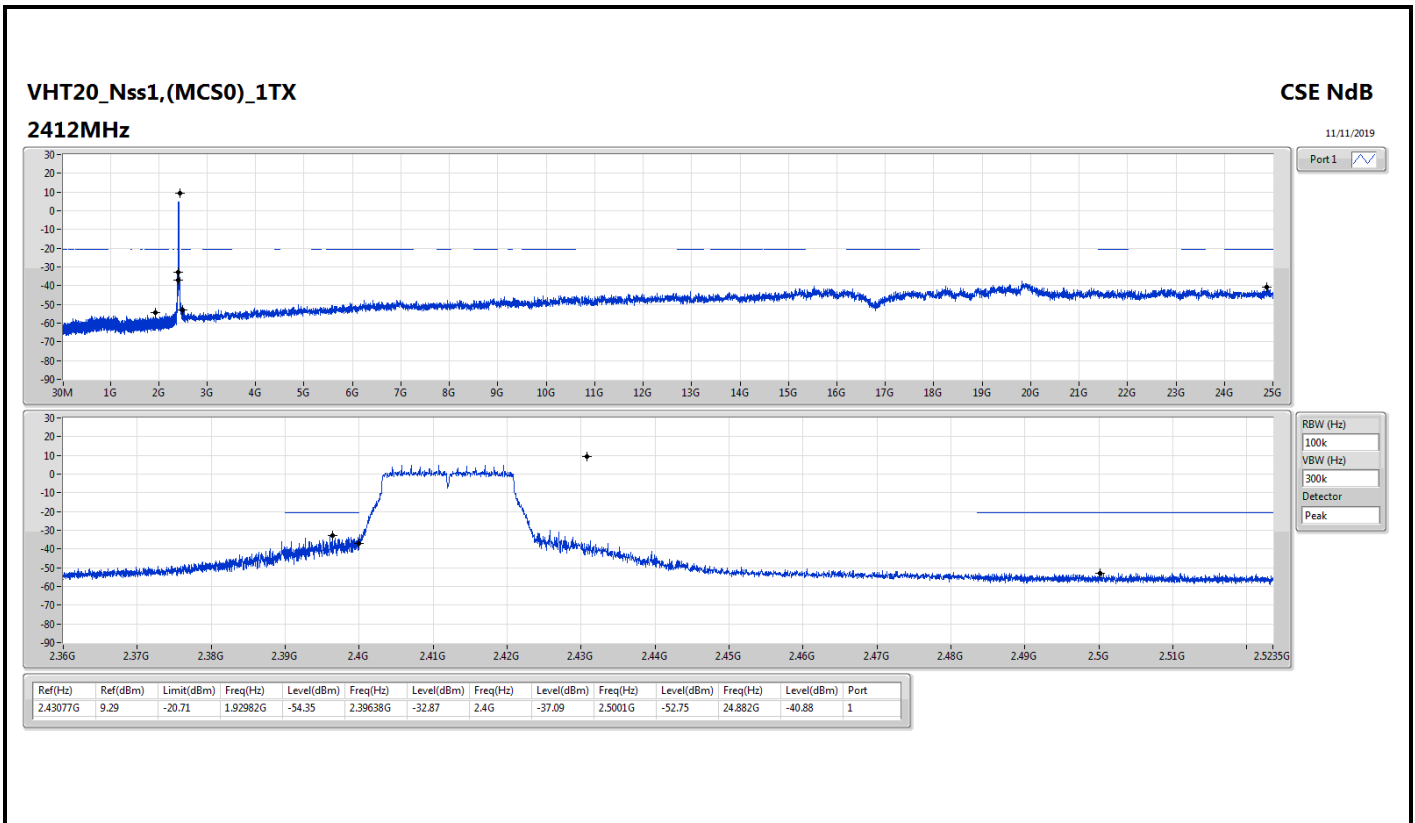

CSE(Non-restricted Band)_ Non-Beamforming _Sample 2_
Radio 1_Omni_1T1S

Appendix E.3

Result

Mode	Result	Ref (Hz)	Ref (dBm)	Limit (dBm)	Freq (Hz)	Level (dBm)	Freq (Hz)	Level (dBm)	Freq (Hz)	Level (dBm)	Freq (Hz)	Level (dBm)	Freq (Hz)	Level (dBm)	Port
802.11b_Nss1,(1Mbps)_1TX	-	-	-	-	-	-	-	-	-	-	-	-	-	-	-
2412MHz	Pass	2.43603G	12.00	-18.00	2.30816G	-55.65	2.39902G	-35.90	2.4G	-37.11	2.48368G	-51.80	24.68533G	-41.21	1
2437MHz	Pass	2.43603G	12.00	-18.00	2.15671G	-55.11	2.39706G	-46.42	2.4G	-49.46	2.48584G	-48.37	15.20306G	-39.72	1
2462MHz	Pass	2.43603G	12.00	-18.00	900.26M	-56.00	2.3981G	-50.74	2.4835G	-50.79	2.4846G	-43.94	23.37045G	-40.88	1
802.11g_Nss1,(6Mbps)_1TX	-	-	-	-	-	-	-	-	-	-	-	-	-	-	-
2412MHz	Pass	2.43954G	10.01	-19.99	818.41M	-54.65	2.39918G	-30.20	2.4G	-30.94	2.51076G	-52.31	16.23697G	-40.68	1
2437MHz	Pass	2.43954G	10.01	-19.99	2.3G	-55.48	2.39976G	-32.97	2.4G	-37.02	2.48446G	-37.74	23.34517G	-40.54	1
2462MHz	Pass	2.43954G	10.01	-19.99	2.30233G	-54.53	2.39226G	-51.52	2.4835G	-48.22	2.48372G	-40.26	24.97471G	-41.32	1
VHT20_Nss1,(MCS0)_1TX	-	-	-	-	-	-	-	-	-	-	-	-	-	-	-
2412MHz	Pass	2.43077G	9.29	-20.71	1.92982G	-54.35	2.39638G	-32.87	2.4G	-37.09	2.5001G	-52.75	24.882G	-40.88	1
2437MHz	Pass	2.43077G	9.29	-20.71	2.30495G	-55.37	2.39668G	-34.70	2.4G	-37.95	2.48574G	-41.26	24.78085G	-40.80	1
2462MHz	Pass	2.43077G	9.29	-20.71	911.61M	-55.95	2.39906G	-52.24	2.4835G	-41.27	2.48484G	-38.61	16.20607G	-39.79	1
VHT40_Nss1,(MCS0)_1TX	-	-	-	-	-	-	-	-	-	-	-	-	-	-	-
2422MHz	Pass	2.43202G	2.76	-27.24	2.3097G	-53.83	2.39916G	-38.87	2.4G	-45.37	2.48698G	-50.04	23.3397G	-40.35	1
2437MHz	Pass	2.43202G	2.76	-27.24	2.30054G	-54.69	2.39948G	-33.67	2.4G	-38.85	2.48462G	-37.20	24.57932G	-40.27	1
2452MHz	Pass	2.43202G	2.76	-27.24	2.30826G	-53.55	2.39328G	-46.03	2.4835G	-43.75	2.48446G	-37.59	24.51762G	-41.04	1
802.11ax HEW20_Nss1,(MCS0)_1TX	-	-	-	-	-	-	-	-	-	-	-	-	-	-	-
2412MHz	Pass	2.43954G	9.18	-20.82	1.97264G	-55.46	2.39974G	-27.64	2.4G	-34.68	2.5041G	-52.43	23.3536G	-40.27	1
2437MHz	Pass	2.43954G	9.18	-20.82	858.61M	-55.48	2.39764G	-34.59	2.4G	-36.63	2.48388G	-40.02	23.57555G	-40.78	1
2462MHz	Pass	2.43954G	9.18	-20.82	2.01982G	-55.07	2.39098G	-52.03	2.4835G	-39.40	2.4842G	-38.70	23.38169G	-40.45	1
802.11ax HEW40_Nss1,(MCS0)_1TX	-	-	-	-	-	-	-	-	-	-	-	-	-	-	-
2422MHz	Pass	2.43202G	2.81	-27.19	2.18174G	-54.90	2.39676G	-39.45	2.4G	-46.04	2.48538G	-49.35	23.26958G	-41.21	1
2437MHz	Pass	2.43202G	2.81	-27.19	2.11877G	-55.03	2.39948G	-32.90	2.4G	-38.55	2.48462G	-37.19	23.31165G	-40.92	1
2452MHz	Pass	2.43202G	2.81	-27.19	1.86458G	-56.11	2.39724G	-43.26	2.4835G	-40.98	2.48354G	-37.76	15.19805G	-41.33	1