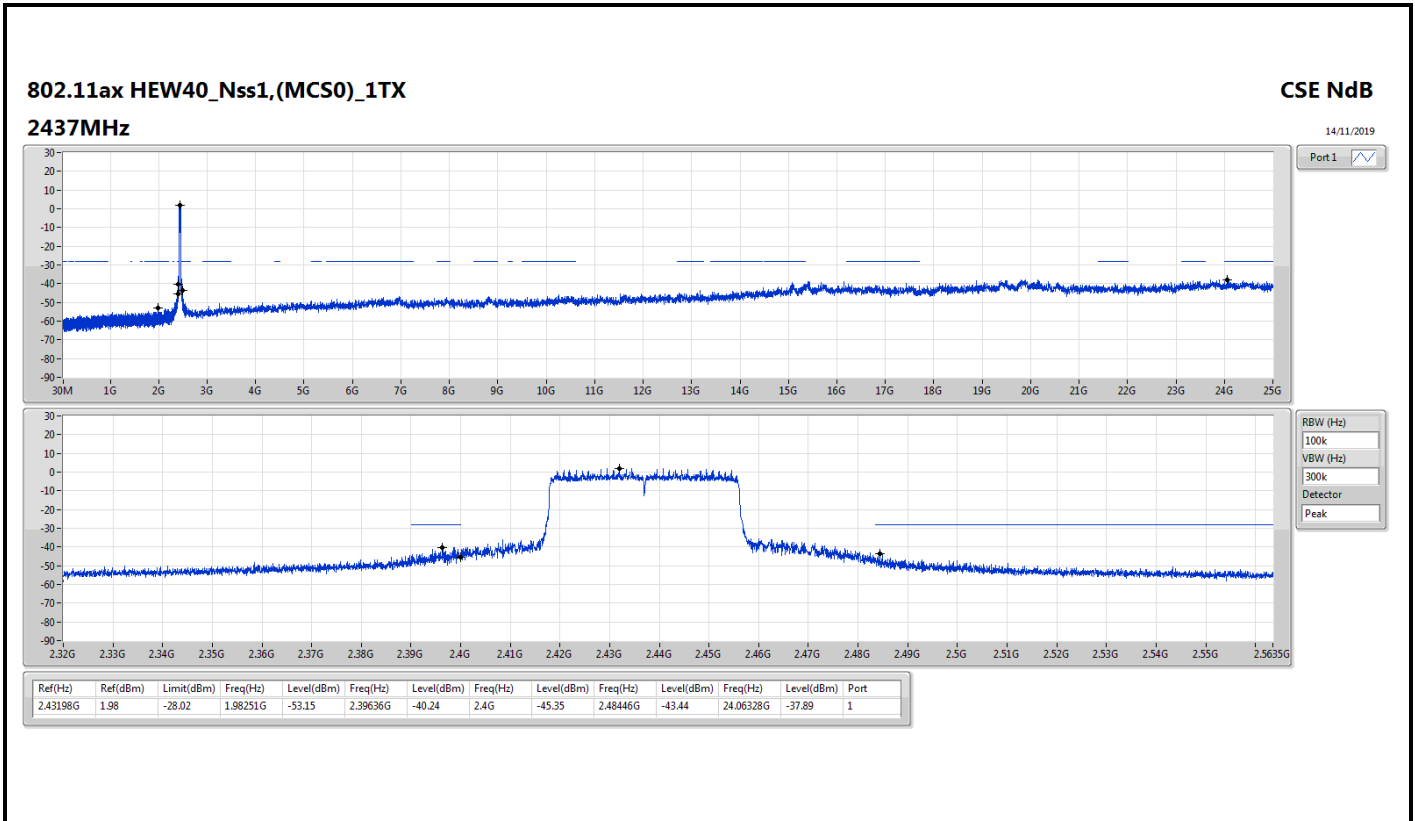

**CSE(Non-restricted Band)_Non-Beamforming_Sample 2_Radio
1_Panel 2_1T1S**

Appendix E.7

Result

Mode	Result	Ref (Hz)	Ref (dBm)	Limit (dBm)	Freq (Hz)	Level (dBm)	Freq (Hz)	Level (dBm)	Freq (Hz)	Level (dBm)	Freq (Hz)	Level (dBm)	Freq (Hz)	Level (dBm)	Port
802.11b_Nss1,(1Mbps)_1TX	-	-	-	-	-	-	-	-	-	-	-	-	-	-	-
2412MHz_TnomVnom	Pass	2.41298G	12.97	-17.03	2.17418G	-53.25	2.4G	-33.64	2.4G	-34.82	2.48502G	-49.40	24.07284G	-38.10	1
2437MHz_TnomVnom	Pass	2.41298G	12.97	-17.03	2.17331G	-52.36	2.394G	-46.73	2.4G	-49.56	2.48568G	-47.62	24.42685G	-37.92	1
2462MHz_TnomVnom	Pass	2.41298G	12.97	-17.03	2.30233G	-52.89	2.39712G	-49.61	2.4835G	-49.82	2.48598G	-44.91	24.11218G	-38.14	1
802.11g_Nss1,(6Mbps)_1TX	-	-	-	-	-	-	-	-	-	-	-	-	-	-	-
2412MHz_TnomVnom	Pass	2.44451G	8.41	-21.59	2.14855G	-53.79	2.3986G	-33.20	2.4G	-38.59	2.518G	-51.76	24.53361G	-36.84	1
2437MHz_TnomVnom	Pass	2.44451G	8.41	-21.59	2.19952G	-52.71	2.39988G	-37.04	2.4G	-42.07	2.4839G	-44.33	24.74152G	-37.31	1
2462MHz_TnomVnom	Pass	2.44451G	8.41	-21.59	1.92283G	-53.53	2.39952G	-51.35	2.4835G	-44.95	2.48386G	-43.64	23.46879G	-36.52	1
VHT20_Nss1,(MCS0)_1TX	-	-	-	-	-	-	-	-	-	-	-	-	-	-	-
2412MHz_TnomVnom	Pass	2.43073G	7.95	-22.05	2.30699G	-52.85	2.39998G	-41.65	2.4G	-42.11	2.5009G	-51.52	24.39313G	-38.53	1
2437MHz_TnomVnom	Pass	2.43073G	7.95	-22.05	2.17214G	-53.95	2.39736G	-40.19	2.4G	-41.63	2.48416G	-45.42	24.50552G	-36.80	1
2462MHz_TnomVnom	Pass	2.43073G	7.95	-22.05	2.13778G	-54.38	2.3996G	-51.32	2.4835G	-52.69	2.48624G	-50.55	24.26109G	-38.35	1
VHT40_Nss1,(MCS0)_1TX	-	-	-	-	-	-	-	-	-	-	-	-	-	-	-
2422MHz_TnomVnom	Pass	2.442G	1.78	-28.22	2.30569G	-53.40	2.39544G	-40.51	2.4G	-45.15	2.48522G	-50.52	24.40263G	-37.82	1
2437MHz_TnomVnom	Pass	2.442G	1.78	-28.22	2.14539G	-53.35	2.3996G	-38.63	2.4G	-43.39	2.48418G	-42.64	24.41665G	-37.63	1
2452MHz_TnomVnom	Pass	2.442G	1.78	-28.22	2.3034G	-53.37	2.3982G	-50.15	2.4835G	-49.71	2.48442G	-46.10	23.19106G	-38.20	1
802.11ax HEW20_Nss1,(MCS0)_1TX	-	-	-	-	-	-	-	-	-	-	-	-	-	-	-
2412MHz_TnomVnom	Pass	2.43077G	7.70	-22.30	2.13312G	-53.94	2.39938G	-37.61	2.4G	-43.04	2.51146G	-51.72	24.17961G	-37.43	1
2437MHz_TnomVnom	Pass	2.43077G	7.70	-22.30	2.17797G	-54.08	2.39988G	-37.77	2.4G	-41.37	2.48456G	-41.95	24.71062G	-38.33	1
2462MHz_TnomVnom	Pass	2.43077G	7.70	-22.30	2.30466G	-53.52	2.39452G	-51.89	2.4835G	-45.84	2.48352G	-45.15	24.1487G	-38.04	1
802.11ax HEW40_Nss1,(MCS0)_1TX	-	-	-	-	-	-	-	-	-	-	-	-	-	-	-
2422MHz_TnomVnom	Pass	2.43198G	1.98	-28.02	2.30597G	-53.70	2.3956G	-41.06	2.4G	-45.53	2.4841G	-49.35	24.09974G	-37.89	1
2437MHz_TnomVnom	Pass	2.43198G	1.98	-28.02	1.98251G	-53.15	2.39636G	-40.24	2.4G	-45.35	2.48446G	-43.44	24.06328G	-37.89	1
2452MHz_TnomVnom	Pass	2.43198G	1.98	-28.02	2.30426G	-53.39	2.3946G	-49.77	2.4835G	-50.51	2.4843G	-47.10	24.48396G	-38.08	1