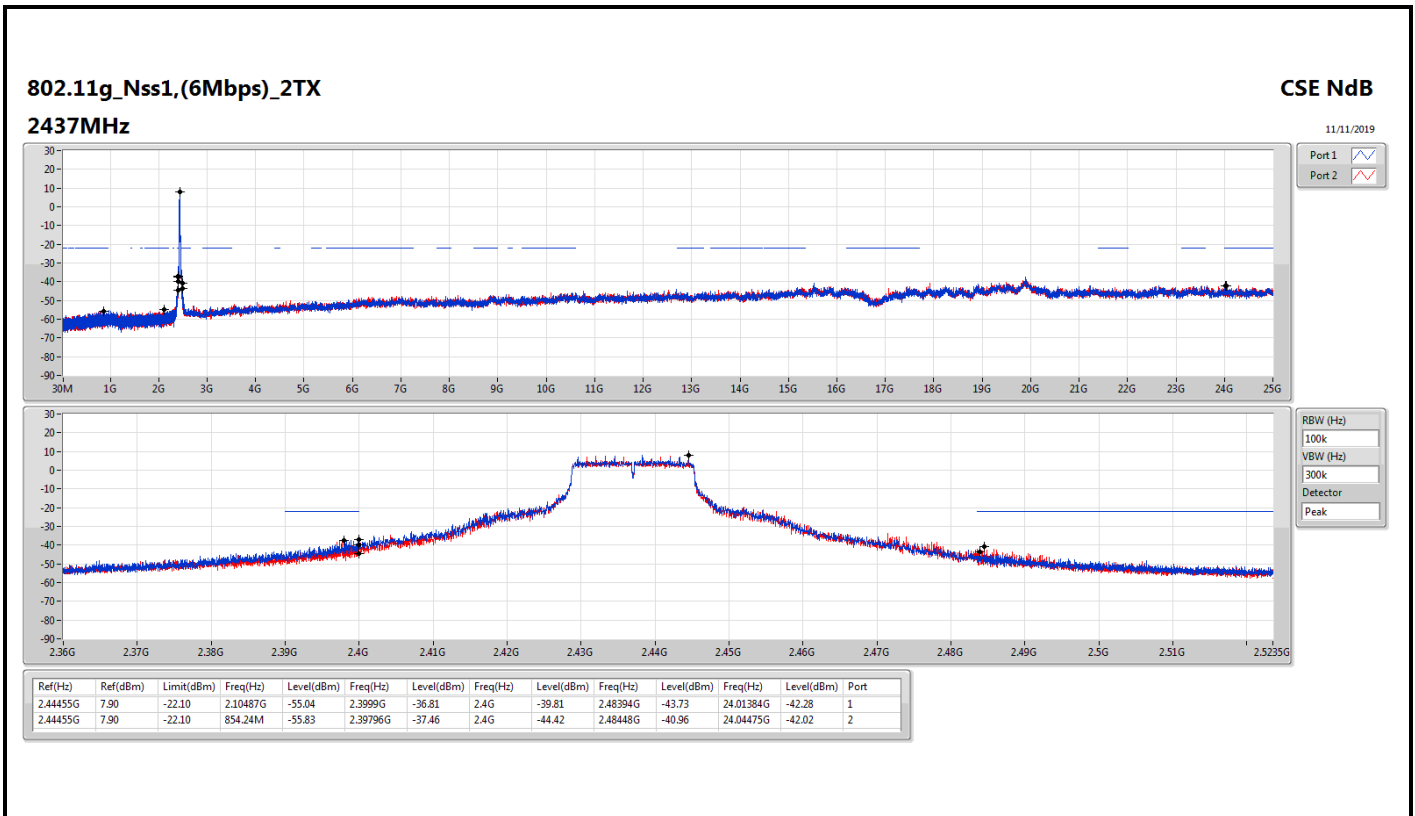

CSE(Non-restricted Band)_Non-Beamforming_Sample 2_
Radio 1_Omni_2T2S

Appendix E.4

Result

Mode	Result	Ref (Hz)	Ref (dBm)	Limit (dBm)	Freq (Hz)	Level (dBm)	Freq (Hz)	Level (dBm)	Freq (Hz)	Level (dBm)	Freq (Hz)	Level (dBm)	Freq (Hz)	Level (dBm)	Port
802.11b_Nss1,(1Mbps)_2TX	-	-	-	-	-	-	-	-	-	-	-	-	-	-	-
2412MHz	Pass	2.43753G	12.19	-17.81	2.19544G	-55.60	2.39656G	-41.76	2.4G	-49.41	2.50026G	-51.91	23.54184G	-42.52	1
2412MHz	Pass	2.43753G	12.19	-17.81	2.30088G	-54.44	2.39996G	-41.85	2.4G	-41.61	2.51026G	-52.54	17.53218G	-42.62	2
2437MHz	Pass	2.43753G	12.19	-17.81	2.06089G	-55.03	2.39954G	-45.01	2.4835G	-49.97	2.48704G	-47.88	24.60666G	-42.51	1
2437MHz	Pass	2.43753G	12.19	-17.81	1.98138G	-54.43	2.3957G	-49.10	2.4835G	-50.96	2.48852G	-49.23	23.46598G	-42.10	2
2462MHz	Pass	2.43753G	12.19	-17.81	2.08826G	-55.19	2.3949G	-51.56	2.4835G	-52.84	2.48574G	-47.74	23.27212G	-41.87	1
2462MHz	Pass	2.43753G	12.19	-17.81	2.30379G	-55.36	2.39808G	-50.22	2.4835G	-46.83	2.486G	-44.89	15.20025G	-42.31	2
802.11g_Nss1,(6Mbps)_2TX	-	-	-	-	-	-	-	-	-	-	-	-	-	-	-
2412MHz	Pass	2.44455G	7.90	-22.10	2.16807G	-55.28	2.39994G	-36.75	2.4G	-42.16	2.50394G	-52.41	17.50971G	-41.70	1
2412MHz	Pass	2.44455G	7.90	-22.10	2.13749G	-54.78	2.39922G	-35.56	2.4G	-40.10	2.50904G	-52.07	17.45632G	-42.27	2
2437MHz	Pass	2.44455G	7.90	-22.10	2.10487G	-55.04	2.3999G	-36.81	2.4G	-39.81	2.48394G	-43.73	24.01384G	-42.28	1
2437MHz	Pass	2.44455G	7.90	-22.10	854.24M	-55.83	2.39796G	-37.46	2.4G	-44.42	2.48448G	-40.96	24.04475G	-42.02	2
2462MHz	Pass	2.44455G	7.90	-22.10	2.14884G	-55.18	2.39516G	-52.50	2.4835G	-49.45	2.4845G	-46.13	24.91009G	-42.36	1
2462MHz	Pass	2.44455G	7.90	-22.10	2.13952G	-55.23	2.39214G	-51.71	2.4835G	-50.78	2.4855G	-43.44	24.94943G	-42.28	2
VHT20_Nss2,(MCS0)_2TX	-	-	-	-	-	-	-	-	-	-	-	-	-	-	-
2412MHz	Pass	2.43954G	6.94	-23.06	2.30379G	-55.29	2.3968G	-37.81	2.4G	-41.84	2.50068G	-52.24	16.21169G	-41.85	1
2412MHz	Pass	2.43954G	6.94	-23.06	2.30204G	-55.04	2.39984G	-33.26	2.4G	-39.95	2.49846G	-52.57	25G	-41.30	2
2437MHz	Pass	2.43954G	6.94	-23.06	2.30408G	-54.54	2.39984G	-40.95	2.4G	-42.83	2.48454G	-45.68	17.58556G	-41.37	1
2437MHz	Pass	2.43954G	6.94	-23.06	2.30641G	-54.90	2.39522G	-41.02	2.4G	-44.99	2.48422G	-43.31	24.83143G	-41.89	2
2462MHz	Pass	2.43954G	6.94	-23.06	2.30787G	-55.42	2.3936G	-52.27	2.4835G	-48.96	2.48732G	-43.86	23.27212G	-41.53	1
2462MHz	Pass	2.43954G	6.94	-23.06	2.13778G	-55.05	2.3955G	-50.91	2.4835G	-46.40	2.48398G	-38.79	24.91852G	-42.26	2
VHT40_Nss2,(MCS0)_2TX	-	-	-	-	-	-	-	-	-	-	-	-	-	-	-
2422MHz	Pass	2.43453G	0.46	-29.54	2.30798G	-54.68	2.3992G	-45.22	2.4G	-47.95	2.49438G	-52.65	23.37335G	-41.57	1
2422MHz	Pass	2.43453G	0.46	-29.54	2.30569G	-54.80	2.39704G	-45.62	2.4G	-48.02	2.51534G	-52.26	17.61559G	-42.70	2
2437MHz	Pass	2.43453G	0.46	-29.54	2.30025G	-55.39	2.39956G	-41.36	2.4G	-47.26	2.48786G	-49.91	17.5006G	-42.73	1
2437MHz	Pass	2.43453G	0.46	-29.54	2.30283G	-52.83	2.39956G	-39.86	2.4G	-45.67	2.4867G	-49.64	15.16159G	-42.38	2
2452MHz	Pass	2.43453G	0.46	-29.54	896.48M	-54.71	2.39864G	-51.07	2.4835G	-51.24	2.48454G	-46.10	15.21769G	-41.92	1
2452MHz	Pass	2.43453G	0.46	-29.54	2.30798G	-54.49	2.3996G	-51.48	2.4835G	-50.86	2.4895G	-44.14	16.20489G	-42.00	2
802.11ax HEW20_Nss2,(MCS0)_2TX	-	-	-	-	-	-	-	-	-	-	-	-	-	-	-
2412MHz	Pass	2.43077G	6.86	-23.14	2.30787G	-55.35	2.39996G	-40.40	2.4G	-40.15	2.51016G	-51.61	17.55466G	-42.17	1
2412MHz	Pass	2.43077G	6.86	-23.14	2.10399G	-55.72	2.39888G	-35.07	2.4G	-39.01	2.51294G	-52.11	17.46475G	-42.08	2
2437MHz	Pass	2.43077G	6.86	-23.14	2.14069G	-54.67	2.39882G	-40.30	2.4G	-43.42	2.48546G	-45.62	23.30864G	-41.26	1
2437MHz	Pass	2.43077G	6.86	-23.14	2.30379G	-54.68	2.39964G	-41.45	2.4835G	-42.36	2.48368G	-44.05	24.9719G	-41.93	2
2462MHz	Pass	2.43077G	6.86	-23.14	1.96623G	-55.15	2.39114G	-52.54	2.4835G	-45.75	2.48414G	-42.66	23.37888G	-42.03	1
2462MHz	Pass	2.43077G	6.86	-23.14	2.14972G	-54.46	2.39926G	-51.94	2.4835G	-45.19	2.48376G	-39.69	24.6179G	-42.20	2
802.11ax HEW40_Nss2,(MCS0)_2TX	-	-	-	-	-	-	-	-	-	-	-	-	-	-	-
2422MHz	Pass	2.43453G	0.40	-29.60	2.30454G	-55.04	2.39804G	-43.02	2.4G	-47.94	2.48526G	-50.87	17.46695G	-41.94	1
2422MHz	Pass	2.43453G	0.40	-29.60	2.30941G	-54.18	2.39804G	-43.57	2.4G	-46.10	2.48586G	-52.28	23.24715G	-41.51	2
2437MHz	Pass	2.43453G	0.40	-29.60	2.30368G	-54.02	2.39928G	-36.12	2.4G	-40.56	2.48378G	-43.87	23.56967G	-42.09	1
2437MHz	Pass	2.43453G	0.40	-29.60	2.30283G	-54.18	2.39928G	-35.29	2.4G	-39.34	2.48822G	-42.89	16.20489G	-41.51	2
2452MHz	Pass	2.43453G	0.40	-29.60	2.30884G	-55.36	2.39928G	-47.93	2.4835G	-47.39	2.48474G	-43.53	16.24416G	-40.93	1
2452MHz	Pass	2.43453G	0.40	-29.60	2.30197G	-54.42	2.3992G	-49.26	2.4835G	-48.08	2.48698G	-43.07	15.23171G	-42.17	2