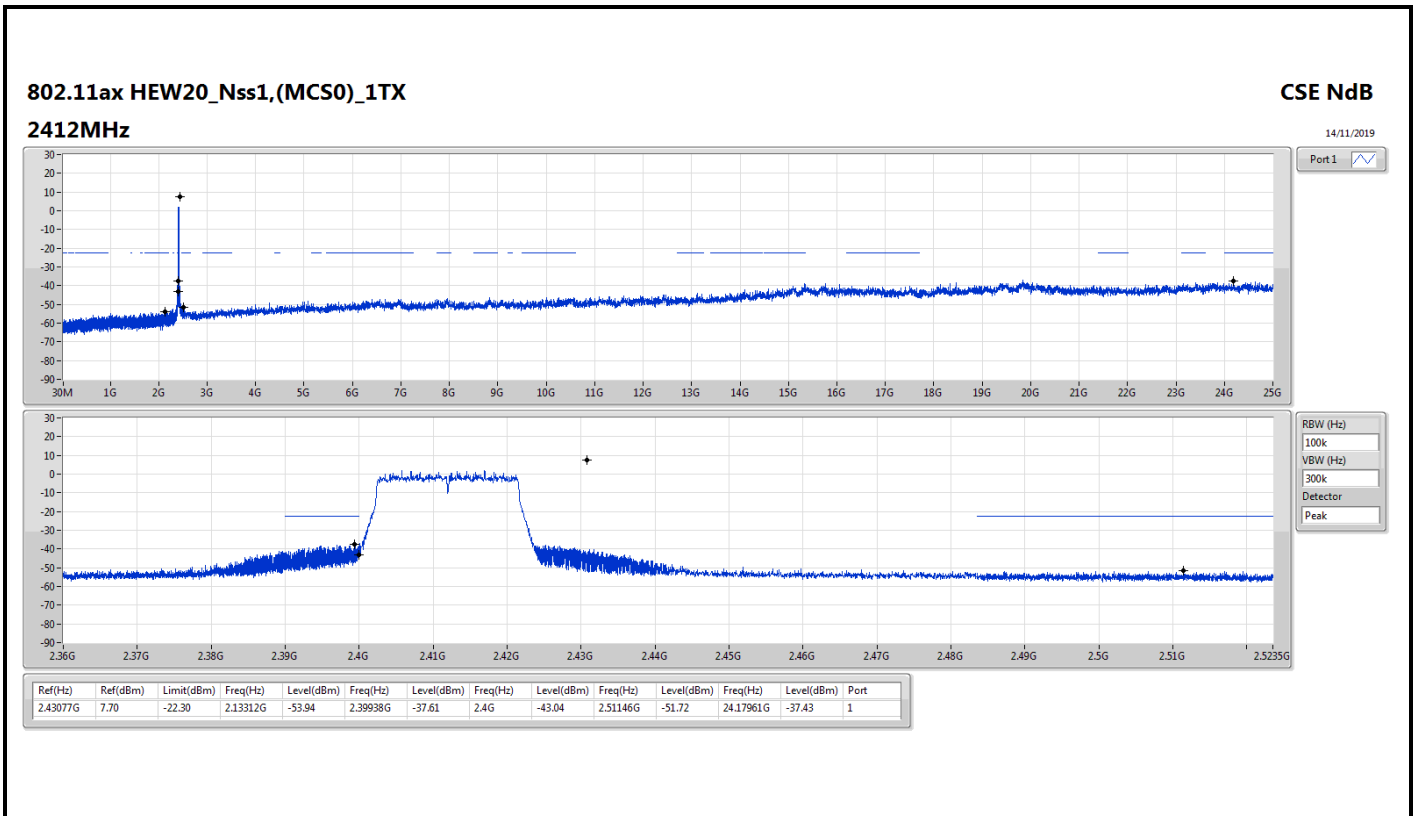

**CSE(Non-restricted Band)_Non-Beamforming_Sample 2_Radio
1_Panel 2_1T1S**

Appendix E.7

Result

Mode	Result	Ref (Hz)	Ref (dBm)	Limit (dBm)	Freq (Hz)	Level (dBm)	Freq (Hz)	Level (dBm)	Freq (Hz)	Level (dBm)	Freq (Hz)	Level (dBm)	Freq (Hz)	Level (dBm)	Port
802.11b_Nss1,(1Mbps)_1TX	-	-	-	-	-	-	-	-	-	-	-	-	-	-	-
2412MHz_TnomVnom	Pass	2.41298G	12.97	-17.03	2.17418G	-53.25	2.4G	-33.64	2.4G	-34.82	2.48502G	-49.40	24.07284G	-38.10	1
2437MHz_TnomVnom	Pass	2.41298G	12.97	-17.03	2.17331G	-52.36	2.394G	-46.73	2.4G	-49.56	2.48568G	-47.62	24.42685G	-37.92	1
2462MHz_TnomVnom	Pass	2.41298G	12.97	-17.03	2.30233G	-52.89	2.39712G	-49.61	2.4835G	-49.82	2.48598G	-44.91	24.11218G	-38.14	1
802.11g_Nss1,(6Mbps)_1TX	-	-	-	-	-	-	-	-	-	-	-	-	-	-	-
2412MHz_TnomVnom	Pass	2.44451G	8.41	-21.59	2.14855G	-53.79	2.3986G	-33.20	2.4G	-38.59	2.518G	-51.76	24.53361G	-36.84	1
2437MHz_TnomVnom	Pass	2.44451G	8.41	-21.59	2.19952G	-52.71	2.39988G	-37.04	2.4G	-42.07	2.4839G	-44.33	24.74152G	-37.31	1
2462MHz_TnomVnom	Pass	2.44451G	8.41	-21.59	1.92283G	-53.53	2.39952G	-51.35	2.4835G	-44.95	2.48386G	-43.64	23.46879G	-36.52	1
VHT20_Nss1,(MCS0)_1TX	-	-	-	-	-	-	-	-	-	-	-	-	-	-	-
2412MHz_TnomVnom	Pass	2.43073G	7.95	-22.05	2.30699G	-52.85	2.39998G	-41.65	2.4G	-42.11	2.5009G	-51.52	24.39313G	-38.53	1
2437MHz_TnomVnom	Pass	2.43073G	7.95	-22.05	2.17214G	-53.95	2.39736G	-40.19	2.4G	-41.63	2.48416G	-45.42	24.50552G	-36.80	1
2462MHz_TnomVnom	Pass	2.43073G	7.95	-22.05	2.13778G	-54.38	2.3996G	-51.32	2.4835G	-52.69	2.48624G	-50.55	24.26109G	-38.35	1
VHT40_Nss1,(MCS0)_1TX	-	-	-	-	-	-	-	-	-	-	-	-	-	-	-
2422MHz_TnomVnom	Pass	2.442G	1.78	-28.22	2.30569G	-53.40	2.39544G	-40.51	2.4G	-45.15	2.48522G	-50.52	24.40263G	-37.82	1
2437MHz_TnomVnom	Pass	2.442G	1.78	-28.22	2.14539G	-53.35	2.3996G	-38.63	2.4G	-43.39	2.48418G	-42.64	24.41665G	-37.63	1
2452MHz_TnomVnom	Pass	2.442G	1.78	-28.22	2.3034G	-53.37	2.3982G	-50.15	2.4835G	-49.71	2.48442G	-46.10	23.19106G	-38.20	1
802.11ax HEW20_Nss1,(MCS0)_1TX	-	-	-	-	-	-	-	-	-	-	-	-	-	-	-
2412MHz_TnomVnom	Pass	2.43077G	7.70	-22.30	2.13312G	-53.94	2.39938G	-37.61	2.4G	-43.04	2.51146G	-51.72	24.17961G	-37.43	1
2437MHz_TnomVnom	Pass	2.43077G	7.70	-22.30	2.17797G	-54.08	2.39988G	-37.77	2.4G	-41.37	2.48456G	-41.95	24.71062G	-38.33	1
2462MHz_TnomVnom	Pass	2.43077G	7.70	-22.30	2.30466G	-53.52	2.39452G	-51.89	2.4835G	-45.84	2.48352G	-45.15	24.1487G	-38.04	1
802.11ax HEW40_Nss1,(MCS0)_1TX	-	-	-	-	-	-	-	-	-	-	-	-	-	-	-
2422MHz_TnomVnom	Pass	2.43198G	1.98	-28.02	2.30597G	-53.70	2.3956G	-41.06	2.4G	-45.53	2.4841G	-49.35	24.09974G	-37.89	1
2437MHz_TnomVnom	Pass	2.43198G	1.98	-28.02	1.98251G	-53.15	2.39636G	-40.24	2.4G	-45.35	2.48446G	-43.44	24.06328G	-37.89	1
2452MHz_TnomVnom	Pass	2.43198G	1.98	-28.02	2.30426G	-53.39	2.3946G	-49.77	2.4835G	-50.51	2.4843G	-47.10	24.48396G	-38.08	1