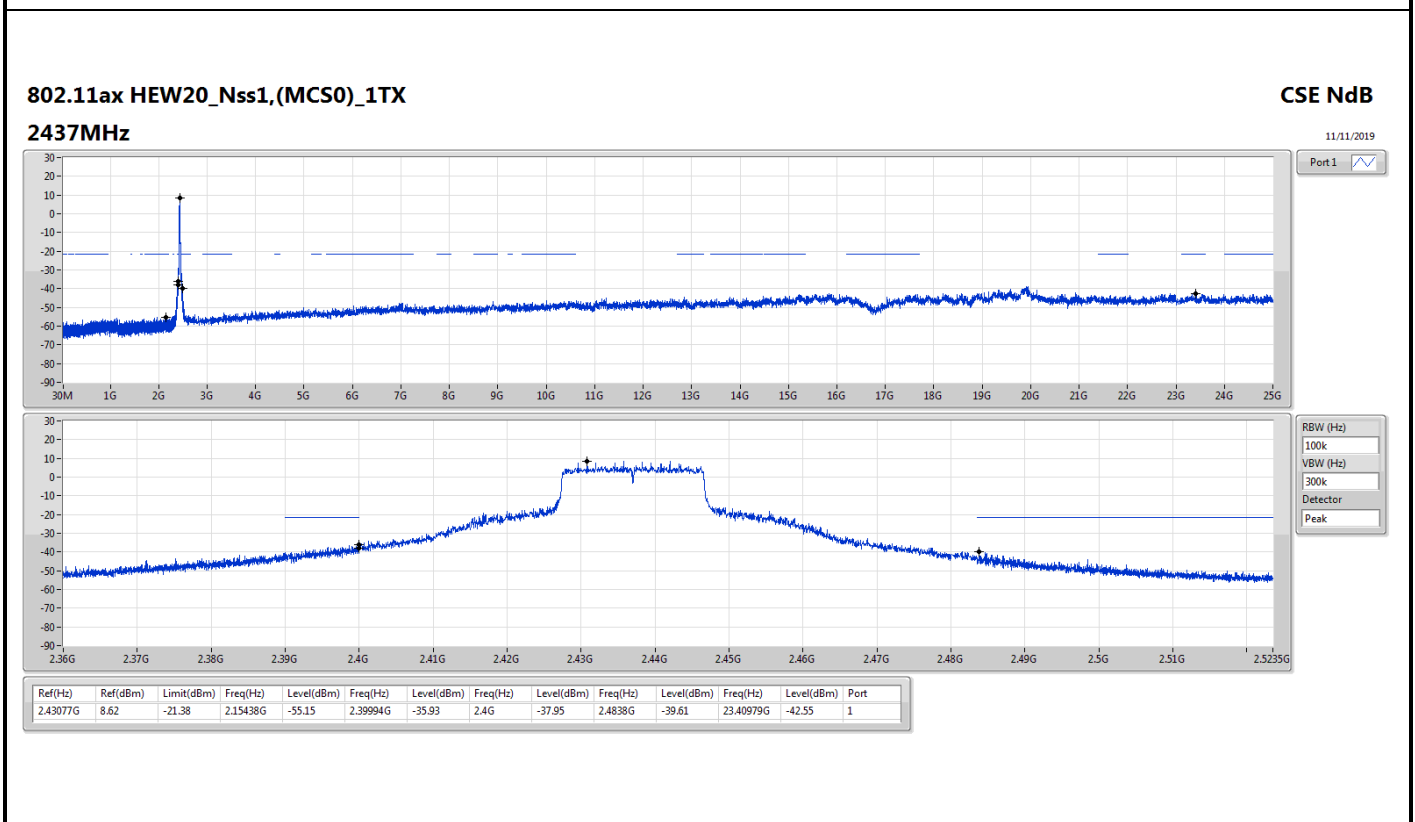

Result

Mode	Result	Ref (Hz)	Ref (dBm)	Limit (dBm)	Freq (Hz)	Level (dBm)	Freq (Hz)	Level (dBm)	Freq (Hz)	Level (dBm)	Freq (Hz)	Level (dBm)	Freq (Hz)	Level (dBm)	Port
802.11b_Nss1,(1Mbps)_1TX	-	-	-	-	-	-	-	-	-	-	-	-	-	-	-
2412MHz	Pass	2.43653G	12.21	-17.79	2.30816G	-53.66	2.39656G	-39.07	2.4G	-46.22	2.49916G	-51.87	23.19345G	-42.11	1
2437MHz	Pass	2.43653G	12.21	-17.79	2.13079G	-55.49	2.39102G	-45.45	2.4G	-48.71	2.48502G	-48.18	23.39855G	-42.68	1
2462MHz	Pass	2.43653G	12.21	-17.79	746.77M	-51.48	2.39494G	-51.53	2.4835G	-50.09	2.48552G	-47.09	22.00782G	-42.21	1
802.11g_Nss1,(6Mbps)_1TX	-	-	-	-	-	-	-	-	-	-	-	-	-	-	-
2412MHz	Pass	2.43077G	9.16	-20.84	1.96594G	-54.65	2.39976G	-34.72	2.4G	-36.72	2.485G	-52.28	23.55869G	-42.49	1
2437MHz	Pass	2.43077G	9.16	-20.84	2.1203G	-53.74	2.39926G	-36.20	2.4G	-39.58	2.48352G	-42.81	23.25526G	-41.97	1
2462MHz	Pass	2.43077G	9.16	-20.84	2.30029G	-55.04	2.39888G	-52.61	2.4835G	-47.32	2.48354G	-44.31	23.34517G	-42.37	1
VHT20_Nss1,(MCS0)_1TX	-	-	-	-	-	-	-	-	-	-	-	-	-	-	-
2412MHz	Pass	2.43828G	7.92	-22.08	737.45M	-55.30	2.39716G	-42.38	2.4G	-43.17	2.48918G	-52.22	17.47318G	-42.25	1
2437MHz	Pass	2.43828G	7.92	-22.08	2.1337G	-54.48	2.39976G	-37.25	2.4G	-41.74	2.48442G	-44.11	24.74152G	-41.72	1
2462MHz	Pass	2.43828G	7.92	-22.08	942.49M	-55.40	2.39478G	-52.68	2.4835G	-52.58	2.49048G	-50.57	23.33393G	-42.30	1
VHT40_Nss1,(MCS0)_1TX	-	-	-	-	-	-	-	-	-	-	-	-	-	-	-
2422MHz	Pass	2.43453G	1.84	-28.16	2.09243G	-55.05	2.39828G	-40.70	2.4G	-46.80	2.4841G	-49.38	23.28922G	-40.69	1
2437MHz	Pass	2.43453G	1.84	-28.16	1.95732G	-55.02	2.39856G	-36.71	2.4G	-39.49	2.48878G	-40.38	21.55319G	-41.51	1
2452MHz	Pass	2.43453G	1.84	-28.16	918.23M	-55.38	2.39844G	-46.22	2.4835G	-50.60	2.48678G	-44.12	17.55389G	-42.41	1
802.11ax HEW20_Nss1,(MCS0)_1TX	-	-	-	-	-	-	-	-	-	-	-	-	-	-	-
2412MHz	Pass	2.43077G	8.62	-21.38	2.12584G	-55.06	2.39938G	-37.52	2.4G	-42.02	2.522G	-52.21	23.26088G	-41.41	1
2437MHz	Pass	2.43077G	8.62	-21.38	2.15438G	-55.15	2.39994G	-35.93	2.4G	-37.95	2.4838G	-39.61	23.40979G	-42.55	1
2462MHz	Pass	2.43077G	8.62	-21.38	2.14185G	-55.85	2.39974G	-52.52	2.4835G	-47.00	2.48384G	-45.61	23.40136G	-42.34	1
802.11ax HEW40_Nss1,(MCS0)_1TX	-	-	-	-	-	-	-	-	-	-	-	-	-	-	-
2422MHz	Pass	2.442G	1.73	-28.27	2.30912G	-54.65	2.39548G	-42.38	2.4G	-45.82	2.49074G	-50.83	15.20647G	-41.51	1
2437MHz	Pass	2.442G	1.73	-28.27	2.30512G	-55.90	2.399G	-38.83	2.4G	-42.34	2.48438G	-42.65	15.23171G	-41.56	1
2452MHz	Pass	2.442G	1.73	-28.27	2.3097G	-54.53	2.393G	-50.71	2.4835G	-51.65	2.4841G	-44.67	24.89343G	-42.07	1