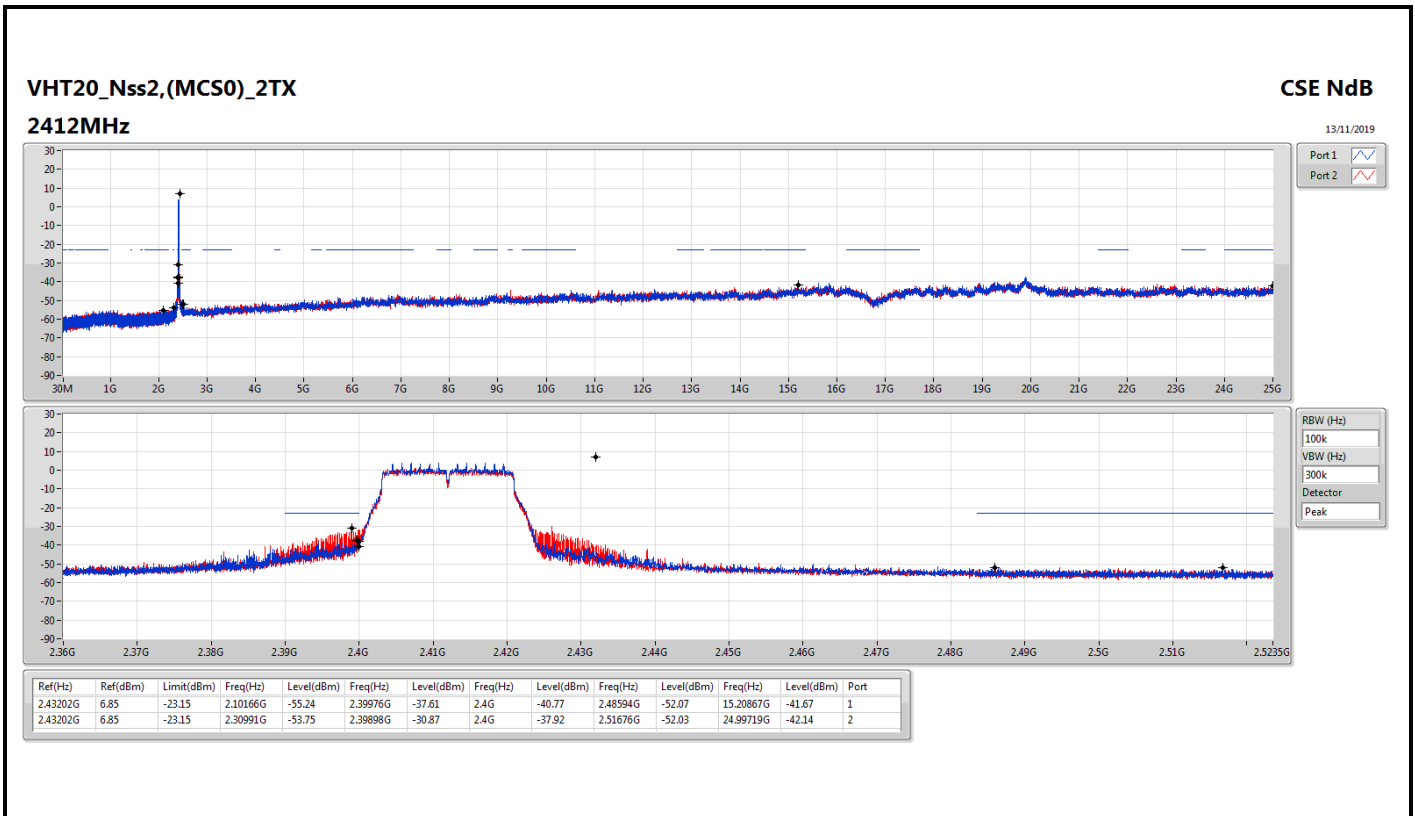

Summary

Mode	Result	Ref (Hz)	Ref (dBm)	Limit (dBm)	Freq (Hz)	Level (dBm)	Freq (Hz)	Level (dBm)	Freq (Hz)	Level (dBm)	Freq (Hz)	Level (dBm)	Freq (Hz)	Level (dBm)	Port
2.4-2.4835GHz	-	-	-	-	-	-	-	-	-	-	-	-	-	-	-
802.11b_Nss1,(1Mbps)_1TX	Pass	2.41298G	12.97	-17.03	2.17418G	-53.25	2.4G	-33.64	2.4G	-34.82	2.48502G	-49.40	24.07284G	-38.10	1
802.11g_Nss1,(6Mbps)_1TX	Pass	2.44451G	8.41	-21.59	2.14855G	-53.79	2.3986G	-33.20	2.4G	-38.59	2.518G	-51.76	24.53361G	-36.84	1
VHT20_Nss1,(MCS0)_1TX	Pass	2.43073G	7.95	-22.05	2.17214G	-53.95	2.39736G	-40.19	2.4G	-41.63	2.48416G	-45.42	24.50552G	-36.80	1
VHT40_Nss1,(MCS0)_1TX	Pass	2.442G	1.78	-28.22	2.14539G	-53.35	2.3996G	-38.63	2.4G	-43.39	2.48418G	-42.64	24.41665G	-37.63	1
802.11ax HEW20_Nss1,(MCS0)_1TX	Pass	2.43077G	7.70	-22.30	2.13312G	-53.94	2.39938G	-37.61	2.4G	-43.04	2.51146G	-51.72	24.17961G	-37.43	1
802.11ax HEW40_Nss1,(MCS0)_1TX	Pass	2.43198G	1.98	-28.02	1.98251G	-53.15	2.39636G	-40.24	2.4G	-45.35	2.48446G	-43.44	24.06328G	-37.89	1