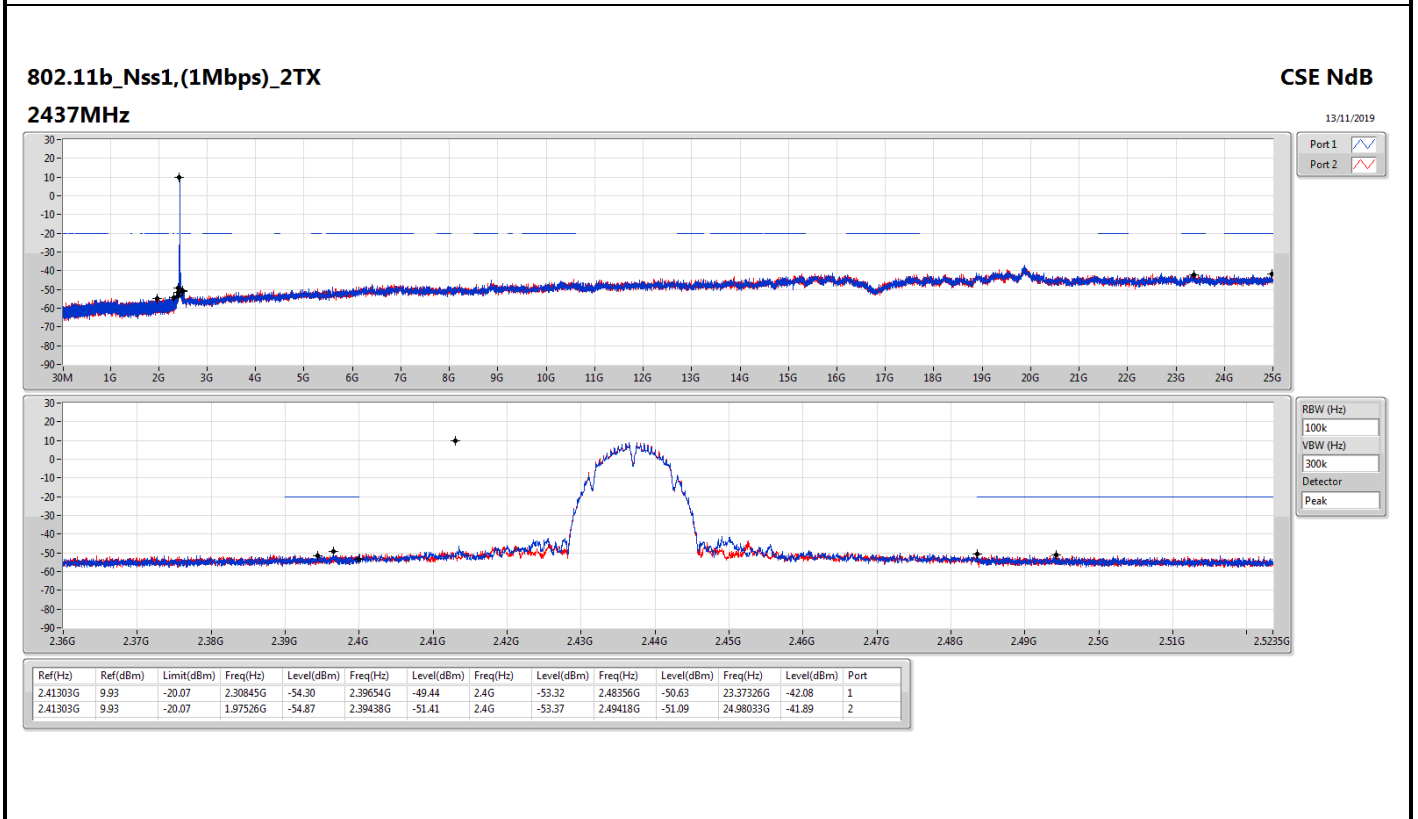

Summary

Mode	Result	Ref (Hz)	Ref (dBm)	Limit (dBm)	Freq (Hz)	Level (dBm)	Freq (Hz)	Level (dBm)	Freq (Hz)	Level (dBm)	Freq (Hz)	Level (dBm)	Freq (Hz)	Level (dBm)	Port
2.4-2.4835GHz	-	-	-	-	-	-	-	-	-	-	-	-	-	-	-
802.11b_Nss1,(1Mbps)_2TX	Pass	2.41303G	9.93	-20.07	2.30554G	-54.16	2.39854G	-45.14	2.4G	-48.83	2.51332G	-50.63	23.32831G	-41.70	1
802.11g_Nss1,(6Mbps)_2TX	Pass	2.43077G	7.93	-22.07	1.95866G	-53.71	2.39922G	-37.65	2.4G	-42.60	2.49002G	-51.92	24.21894G	-42.05	2
VHT20_Nss2,(MCS0)_2TX	Pass	2.43202G	6.85	-23.15	2.30991G	-53.75	2.39898G	-30.87	2.4G	-37.92	2.51676G	-52.03	24.99719G	-42.14	2
VHT40_Nss2,(MCS0)_2TX	Pass	2.43202G	0.52	-29.48	2.3034G	-54.41	2.39956G	-38.62	2.4G	-45.59	2.48674G	-47.76	23.30044G	-41.61	2
802.11ax HEW20_Nss2,(MCS0)_2TX	Pass	2.43202G	6.90	-23.10	2.30787G	-54.31	2.39912G	-35.18	2.4G	-39.02	2.50864G	-51.95	15.24801G	-40.74	2
802.11ax HEW40_Nss2,(MCS0)_2TX	Pass	2.43202G	0.47	-29.53	2.30197G	-54.46	2.39928G	-35.75	2.4G	-38.62	2.48378G	-42.50	14.94003G	-41.84	2

Summary

Mode	Result	Ref (Hz)	Ref (dBm)	Limit (dBm)	Freq (Hz)	Level (dBm)	Freq (Hz)	Level (dBm)	Freq (Hz)	Level (dBm)	Freq (Hz)	Level (dBm)	Freq (Hz)	Level (dBm)	Port
2.4-2.4835GHz	-	-	-	-	-	-	-	-	-	-	-	-	-	-	-
802.11b_Nss1,(1Mbps)_1TX	Pass	2.41298G	12.97	-17.03	2.17418G	-53.25	2.4G	-33.64	2.4G	-34.82	2.48502G	-49.40	24.07284G	-38.10	1
802.11g_Nss1,(6Mbps)_1TX	Pass	2.44451G	8.41	-21.59	2.14855G	-53.79	2.3986G	-33.20	2.4G	-38.59	2.518G	-51.76	24.53361G	-36.84	1
VHT20_Nss1,(MCS0)_1TX	Pass	2.43073G	7.95	-22.05	2.17214G	-53.95	2.39736G	-40.19	2.4G	-41.63	2.48416G	-45.42	24.50552G	-36.80	1
VHT40_Nss1,(MCS0)_1TX	Pass	2.442G	1.78	-28.22	2.14539G	-53.35	2.3996G	-38.63	2.4G	-43.39	2.48418G	-42.64	24.41665G	-37.63	1
802.11ax HEW20_Nss1,(MCS0)_1TX	Pass	2.43077G	7.70	-22.30	2.13312G	-53.94	2.39938G	-37.61	2.4G	-43.04	2.51146G	-51.72	24.17961G	-37.43	1
802.11ax HEW40_Nss1,(MCS0)_1TX	Pass	2.43198G	1.98	-28.02	1.98251G	-53.15	2.39636G	-40.24	2.4G	-45.35	2.48446G	-43.44	24.06328G	-37.89	1