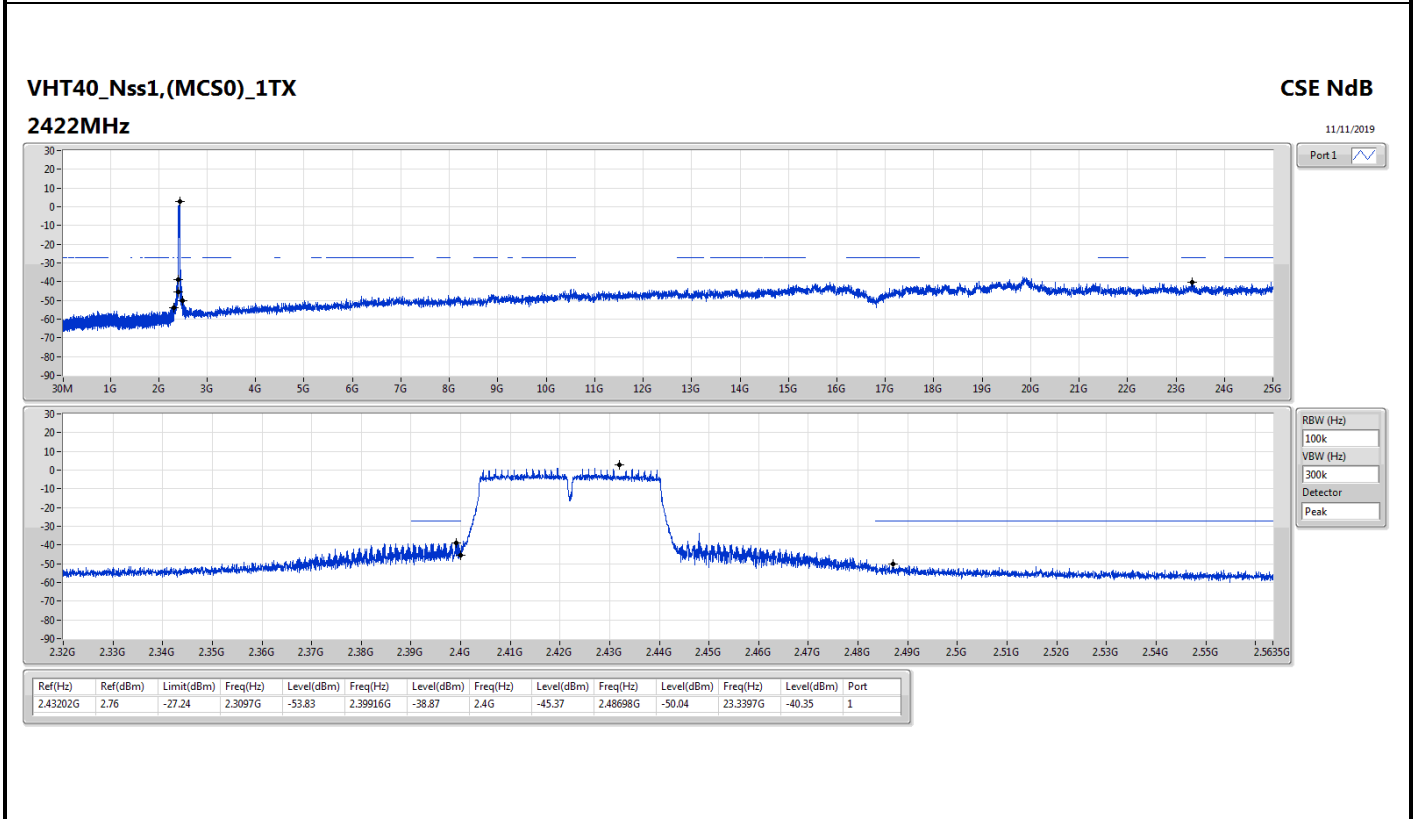

CSE(Non-restricted Band)_ Non-Beamforming _Sample 2_
Radio 1_Omni_1T1S

Appendix E.3

Result

Mode	Result	Ref (Hz)	Ref (dBm)	Limit (dBm)	Freq (Hz)	Level (dBm)	Freq (Hz)	Level (dBm)	Freq (Hz)	Level (dBm)	Freq (Hz)	Level (dBm)	Freq (Hz)	Level (dBm)	Port
802.11b_Nss1,(1Mbps)_1TX	-	-	-	-	-	-	-	-	-	-	-	-	-	-	-
2412MHz	Pass	2.43603G	12.00	-18.00	2.30816G	-55.65	2.39902G	-35.90	2.4G	-37.11	2.48368G	-51.80	24.68533G	-41.21	1
2437MHz	Pass	2.43603G	12.00	-18.00	2.15671G	-55.11	2.39706G	-46.42	2.4G	-49.46	2.48584G	-48.37	15.20306G	-39.72	1
2462MHz	Pass	2.43603G	12.00	-18.00	900.26M	-56.00	2.3981G	-50.74	2.4835G	-50.79	2.4846G	-43.94	23.37045G	-40.88	1
802.11g_Nss1,(6Mbps)_1TX	-	-	-	-	-	-	-	-	-	-	-	-	-	-	-
2412MHz	Pass	2.43954G	10.01	-19.99	818.41M	-54.65	2.39918G	-30.20	2.4G	-30.94	2.51076G	-52.31	16.23697G	-40.68	1
2437MHz	Pass	2.43954G	10.01	-19.99	2.3G	-55.48	2.39976G	-32.97	2.4G	-37.02	2.48446G	-37.74	23.34517G	-40.54	1
2462MHz	Pass	2.43954G	10.01	-19.99	2.30233G	-54.53	2.39226G	-51.52	2.4835G	-48.22	2.48372G	-40.26	24.97471G	-41.32	1
VHT20_Nss1,(MCS0)_1TX	-	-	-	-	-	-	-	-	-	-	-	-	-	-	-
2412MHz	Pass	2.43077G	9.29	-20.71	1.92982G	-54.35	2.39638G	-32.87	2.4G	-37.09	2.5001G	-52.75	24.882G	-40.88	1
2437MHz	Pass	2.43077G	9.29	-20.71	2.30495G	-55.37	2.39668G	-34.70	2.4G	-37.95	2.48574G	-41.26	24.78085G	-40.80	1
2462MHz	Pass	2.43077G	9.29	-20.71	911.61M	-55.95	2.39906G	-52.24	2.4835G	-41.27	2.48484G	-38.61	16.20607G	-39.79	1
VHT40_Nss1,(MCS0)_1TX	-	-	-	-	-	-	-	-	-	-	-	-	-	-	-
2422MHz	Pass	2.43202G	2.76	-27.24	2.3097G	-53.83	2.39916G	-38.87	2.4G	-45.37	2.48698G	-50.04	23.3397G	-40.35	1
2437MHz	Pass	2.43202G	2.76	-27.24	2.30054G	-54.69	2.39948G	-33.67	2.4G	-38.85	2.48462G	-37.20	24.57932G	-40.27	1
2452MHz	Pass	2.43202G	2.76	-27.24	2.30826G	-53.55	2.39328G	-46.03	2.4835G	-43.75	2.48446G	-37.59	24.51762G	-41.04	1
802.11ax HEW20_Nss1,(MCS0)_1TX	-	-	-	-	-	-	-	-	-	-	-	-	-	-	-
2412MHz	Pass	2.43954G	9.18	-20.82	1.97264G	-55.46	2.39974G	-27.64	2.4G	-34.68	2.5041G	-52.43	23.3536G	-40.27	1
2437MHz	Pass	2.43954G	9.18	-20.82	858.61M	-55.48	2.39764G	-34.59	2.4G	-36.63	2.48388G	-40.02	23.57555G	-40.78	1
2462MHz	Pass	2.43954G	9.18	-20.82	2.01982G	-55.07	2.39098G	-52.03	2.4835G	-39.40	2.4842G	-38.70	23.38169G	-40.45	1
802.11ax HEW40_Nss1,(MCS0)_1TX	-	-	-	-	-	-	-	-	-	-	-	-	-	-	-
2422MHz	Pass	2.43202G	2.81	-27.19	2.18174G	-54.90	2.39676G	-39.45	2.4G	-46.04	2.48538G	-49.35	23.26958G	-41.21	1
2437MHz	Pass	2.43202G	2.81	-27.19	2.11877G	-55.03	2.39948G	-32.90	2.4G	-38.55	2.48462G	-37.19	23.31165G	-40.92	1
2452MHz	Pass	2.43202G	2.81	-27.19	1.86458G	-56.11	2.39724G	-43.26	2.4835G	-40.98	2.48354G	-37.76	15.19805G	-41.33	1