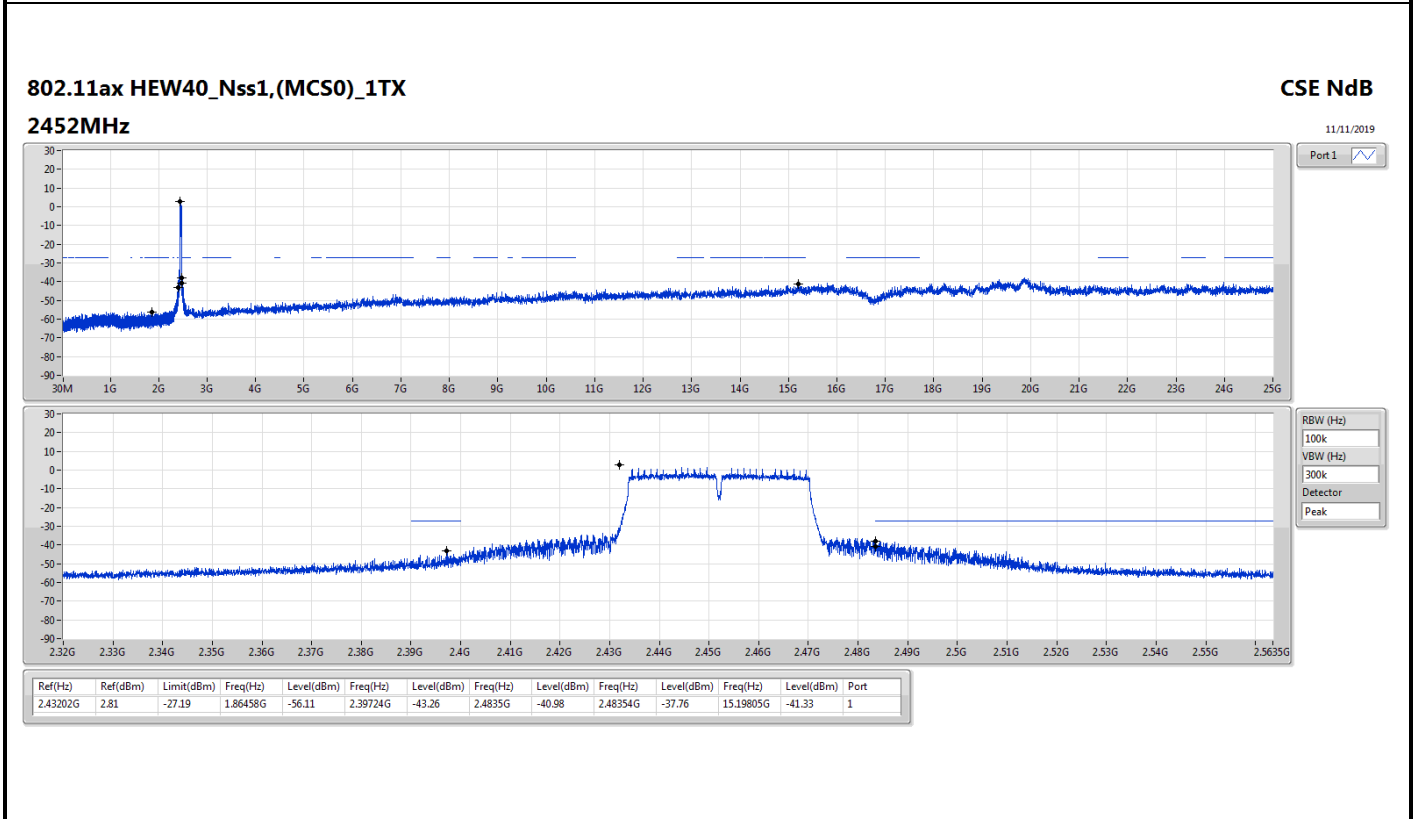

CSE(Non-restricted Band)_ Non-Beamforming _Sample 2_
Radio 1_Omni_1T1S

Appendix E.3

Result

Mode	Result	Ref (Hz)	Ref (dBm)	Limit (dBm)	Freq (Hz)	Level (dBm)	Freq (Hz)	Level (dBm)	Freq (Hz)	Level (dBm)	Freq (Hz)	Level (dBm)	Freq (Hz)	Level (dBm)	Port
802.11b_Nss1,(1Mbps)_1TX	-	-	-	-	-	-	-	-	-	-	-	-	-	-	-
2412MHz	Pass	2.43603G	12.00	-18.00	2.30816G	-55.65	2.39902G	-35.90	2.4G	-37.11	2.48368G	-51.80	24.68533G	-41.21	1
2437MHz	Pass	2.43603G	12.00	-18.00	2.15671G	-55.11	2.39706G	-46.42	2.4G	-49.46	2.48584G	-48.37	15.20306G	-39.72	1
2462MHz	Pass	2.43603G	12.00	-18.00	900.26M	-56.00	2.3981G	-50.74	2.4835G	-50.79	2.4846G	-43.94	23.37045G	-40.88	1
802.11g_Nss1,(6Mbps)_1TX	-	-	-	-	-	-	-	-	-	-	-	-	-	-	-
2412MHz	Pass	2.43954G	10.01	-19.99	818.41M	-54.65	2.39918G	-30.20	2.4G	-30.94	2.51076G	-52.31	16.23697G	-40.68	1
2437MHz	Pass	2.43954G	10.01	-19.99	2.3G	-55.48	2.39976G	-32.97	2.4G	-37.02	2.48446G	-37.74	23.34517G	-40.54	1
2462MHz	Pass	2.43954G	10.01	-19.99	2.30233G	-54.53	2.39226G	-51.52	2.4835G	-48.22	2.48372G	-40.26	24.97471G	-41.32	1
VHT20_Nss1,(MCS0)_1TX	-	-	-	-	-	-	-	-	-	-	-	-	-	-	-
2412MHz	Pass	2.43077G	9.29	-20.71	1.92982G	-54.35	2.39638G	-32.87	2.4G	-37.09	2.5001G	-52.75	24.882G	-40.88	1
2437MHz	Pass	2.43077G	9.29	-20.71	2.30495G	-55.37	2.39668G	-34.70	2.4G	-37.95	2.48574G	-41.26	24.78085G	-40.80	1
2462MHz	Pass	2.43077G	9.29	-20.71	911.61M	-55.95	2.39906G	-52.24	2.4835G	-41.27	2.48484G	-38.61	16.20607G	-39.79	1
VHT40_Nss1,(MCS0)_1TX	-	-	-	-	-	-	-	-	-	-	-	-	-	-	-
2422MHz	Pass	2.43202G	2.76	-27.24	2.3097G	-53.83	2.39916G	-38.87	2.4G	-45.37	2.48698G	-50.04	23.3397G	-40.35	1
2437MHz	Pass	2.43202G	2.76	-27.24	2.30054G	-54.69	2.39948G	-33.67	2.4G	-38.85	2.48462G	-37.20	24.57932G	-40.27	1
2452MHz	Pass	2.43202G	2.76	-27.24	2.30826G	-53.55	2.39328G	-46.03	2.4835G	-43.75	2.48446G	-37.59	24.51762G	-41.04	1
802.11ax HEW20_Nss1,(MCS0)_1TX	-	-	-	-	-	-	-	-	-	-	-	-	-	-	-
2412MHz	Pass	2.43954G	9.18	-20.82	1.97264G	-55.46	2.39974G	-27.64	2.4G	-34.68	2.5041G	-52.43	23.3536G	-40.27	1
2437MHz	Pass	2.43954G	9.18	-20.82	858.61M	-55.48	2.39764G	-34.59	2.4G	-36.63	2.48388G	-40.02	23.57555G	-40.78	1
2462MHz	Pass	2.43954G	9.18	-20.82	2.01982G	-55.07	2.39098G	-52.03	2.4835G	-39.40	2.4842G	-38.70	23.38169G	-40.45	1
802.11ax HEW40_Nss1,(MCS0)_1TX	-	-	-	-	-	-	-	-	-	-	-	-	-	-	-
2422MHz	Pass	2.43202G	2.81	-27.19	2.18174G	-54.90	2.39676G	-39.45	2.4G	-46.04	2.48538G	-49.35	23.26958G	-41.21	1
2437MHz	Pass	2.43202G	2.81	-27.19	2.11877G	-55.03	2.39948G	-32.90	2.4G	-38.55	2.48462G	-37.19	23.31165G	-40.92	1
2452MHz	Pass	2.43202G	2.81	-27.19	1.86458G	-56.11	2.39724G	-43.26	2.4835G	-40.98	2.48354G	-37.76	15.19805G	-41.33	1