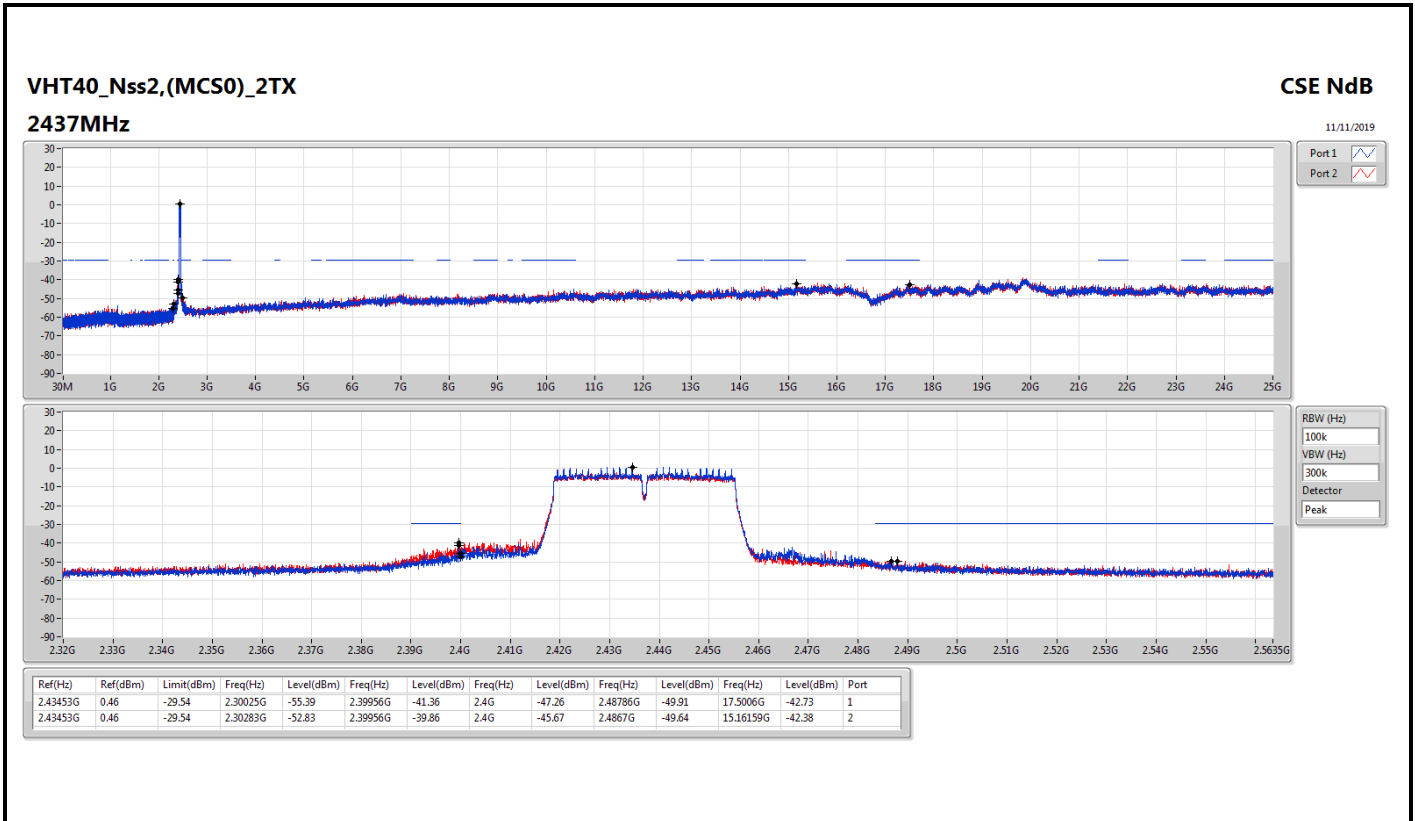

Summary

Mode	Result	Ref (Hz)	Ref (dBm)	Limit (dBm)	Freq (Hz)	Level (dBm)	Freq (Hz)	Level (dBm)	Freq (Hz)	Level (dBm)	Freq (Hz)	Level (dBm)	Freq (Hz)	Level (dBm)	Port
2.4-2.4835GHz	-	-	-	-	-	-	-	-	-	-	-	-	-	-	-
802.11b_Nss1,(1Mbps)_1TX	Pass	2.43653G	12.21	-17.79	2.30816G	-53.66	2.39656G	-39.07	2.4G	-46.22	2.49916G	-51.87	23.19345G	-42.11	1
802.11g_Nss1,(6Mbps)_1TX	Pass	2.43077G	9.16	-20.84	1.96594G	-54.65	2.39976G	-34.72	2.4G	-36.72	2.485G	-52.28	23.55869G	-42.49	1
VHT20_Nss1,(MCS0)_1TX	Pass	2.43828G	7.92	-22.08	2.1337G	-54.48	2.39976G	-37.25	2.4G	-41.74	2.48442G	-44.11	24.74152G	-41.72	1
VHT40_Nss1,(MCS0)_1TX	Pass	2.43453G	1.84	-28.16	1.95732G	-55.02	2.39856G	-36.71	2.4G	-39.49	2.48878G	-40.38	21.55319G	-41.51	1
802.11ax HEW20_Nss1,(MCS0)_1TX	Pass	2.43077G	8.62	-21.38	2.15438G	-55.15	2.39994G	-35.93	2.4G	-37.95	2.4838G	-39.61	23.40979G	-42.55	1
802.11ax HEW40_Nss1,(MCS0)_1TX	Pass	2.442G	1.73	-28.27	2.30512G	-55.90	2.399G	-38.83	2.4G	-42.34	2.48438G	-42.65	15.23171G	-41.56	1