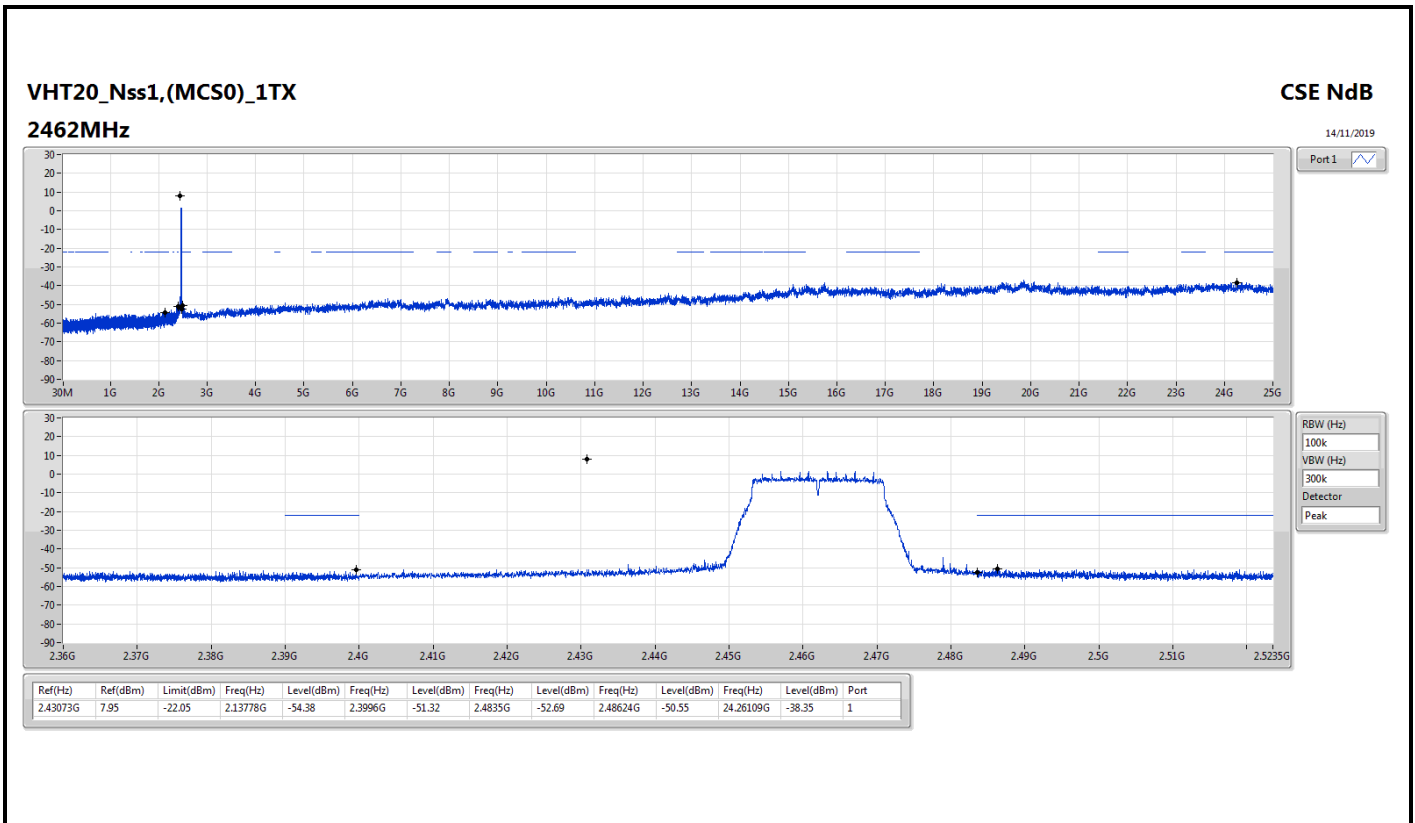

**CSE(Non-restricted Band)_Non-Beamforming_Sample 2_Radio
1_Panel 2_1T1S**

Appendix E.7

Result

Mode	Result	Ref (Hz)	Ref (dBm)	Limit (dBm)	Freq (Hz)	Level (dBm)	Freq (Hz)	Level (dBm)	Freq (Hz)	Level (dBm)	Freq (Hz)	Level (dBm)	Freq (Hz)	Level (dBm)	Port
802.11b_Nss1,(1Mbps)_1TX	-	-	-	-	-	-	-	-	-	-	-	-	-	-	-
2412MHz_TnomVnom	Pass	2.41298G	12.97	-17.03	2.17418G	-53.25	2.4G	-33.64	2.4G	-34.82	2.48502G	-49.40	24.07284G	-38.10	1
2437MHz_TnomVnom	Pass	2.41298G	12.97	-17.03	2.17331G	-52.36	2.394G	-46.73	2.4G	-49.56	2.48568G	-47.62	24.42685G	-37.92	1
2462MHz_TnomVnom	Pass	2.41298G	12.97	-17.03	2.30233G	-52.89	2.39712G	-49.61	2.4835G	-49.82	2.48598G	-44.91	24.11218G	-38.14	1
802.11g_Nss1,(6Mbps)_1TX	-	-	-	-	-	-	-	-	-	-	-	-	-	-	-
2412MHz_TnomVnom	Pass	2.44451G	8.41	-21.59	2.14855G	-53.79	2.3986G	-33.20	2.4G	-38.59	2.518G	-51.76	24.53361G	-36.84	1
2437MHz_TnomVnom	Pass	2.44451G	8.41	-21.59	2.19952G	-52.71	2.39988G	-37.04	2.4G	-42.07	2.4839G	-44.33	24.74152G	-37.31	1
2462MHz_TnomVnom	Pass	2.44451G	8.41	-21.59	1.92283G	-53.53	2.39952G	-51.35	2.4835G	-44.95	2.48386G	-43.64	23.46879G	-36.52	1
VHT20_Nss1,(MCS0)_1TX	-	-	-	-	-	-	-	-	-	-	-	-	-	-	-
2412MHz_TnomVnom	Pass	2.43073G	7.95	-22.05	2.30699G	-52.85	2.39998G	-41.65	2.4G	-42.11	2.5009G	-51.52	24.39313G	-38.53	1
2437MHz_TnomVnom	Pass	2.43073G	7.95	-22.05	2.17214G	-53.95	2.39736G	-40.19	2.4G	-41.63	2.48416G	-45.42	24.50552G	-36.80	1
2462MHz_TnomVnom	Pass	2.43073G	7.95	-22.05	2.13778G	-54.38	2.3996G	-51.32	2.4835G	-52.69	2.48624G	-50.55	24.26109G	-38.35	1
VHT40_Nss1,(MCS0)_1TX	-	-	-	-	-	-	-	-	-	-	-	-	-	-	-
2422MHz_TnomVnom	Pass	2.442G	1.78	-28.22	2.30569G	-53.40	2.39544G	-40.51	2.4G	-45.15	2.48522G	-50.52	24.40263G	-37.82	1
2437MHz_TnomVnom	Pass	2.442G	1.78	-28.22	2.14539G	-53.35	2.3996G	-38.63	2.4G	-43.39	2.48418G	-42.64	24.41665G	-37.63	1
2452MHz_TnomVnom	Pass	2.442G	1.78	-28.22	2.3034G	-53.37	2.3982G	-50.15	2.4835G	-49.71	2.48442G	-46.10	23.19106G	-38.20	1
802.11ax HEW20_Nss1,(MCS0)_1TX	-	-	-	-	-	-	-	-	-	-	-	-	-	-	-
2412MHz_TnomVnom	Pass	2.43077G	7.70	-22.30	2.13312G	-53.94	2.39938G	-37.61	2.4G	-43.04	2.51146G	-51.72	24.17961G	-37.43	1
2437MHz_TnomVnom	Pass	2.43077G	7.70	-22.30	2.17797G	-54.08	2.39988G	-37.77	2.4G	-41.37	2.48456G	-41.95	24.71062G	-38.33	1
2462MHz_TnomVnom	Pass	2.43077G	7.70	-22.30	2.30466G	-53.52	2.39452G	-51.89	2.4835G	-45.84	2.48352G	-45.15	24.1487G	-38.04	1
802.11ax HEW40_Nss1,(MCS0)_1TX	-	-	-	-	-	-	-	-	-	-	-	-	-	-	-
2422MHz_TnomVnom	Pass	2.43198G	1.98	-28.02	2.30597G	-53.70	2.3956G	-41.06	2.4G	-45.53	2.4841G	-49.35	24.09974G	-37.89	1
2437MHz_TnomVnom	Pass	2.43198G	1.98	-28.02	1.98251G	-53.15	2.39636G	-40.24	2.4G	-45.35	2.48446G	-43.44	24.06328G	-37.89	1
2452MHz_TnomVnom	Pass	2.43198G	1.98	-28.02	2.30426G	-53.39	2.3946G	-49.77	2.4835G	-50.51	2.4843G	-47.10	24.48396G	-38.08	1