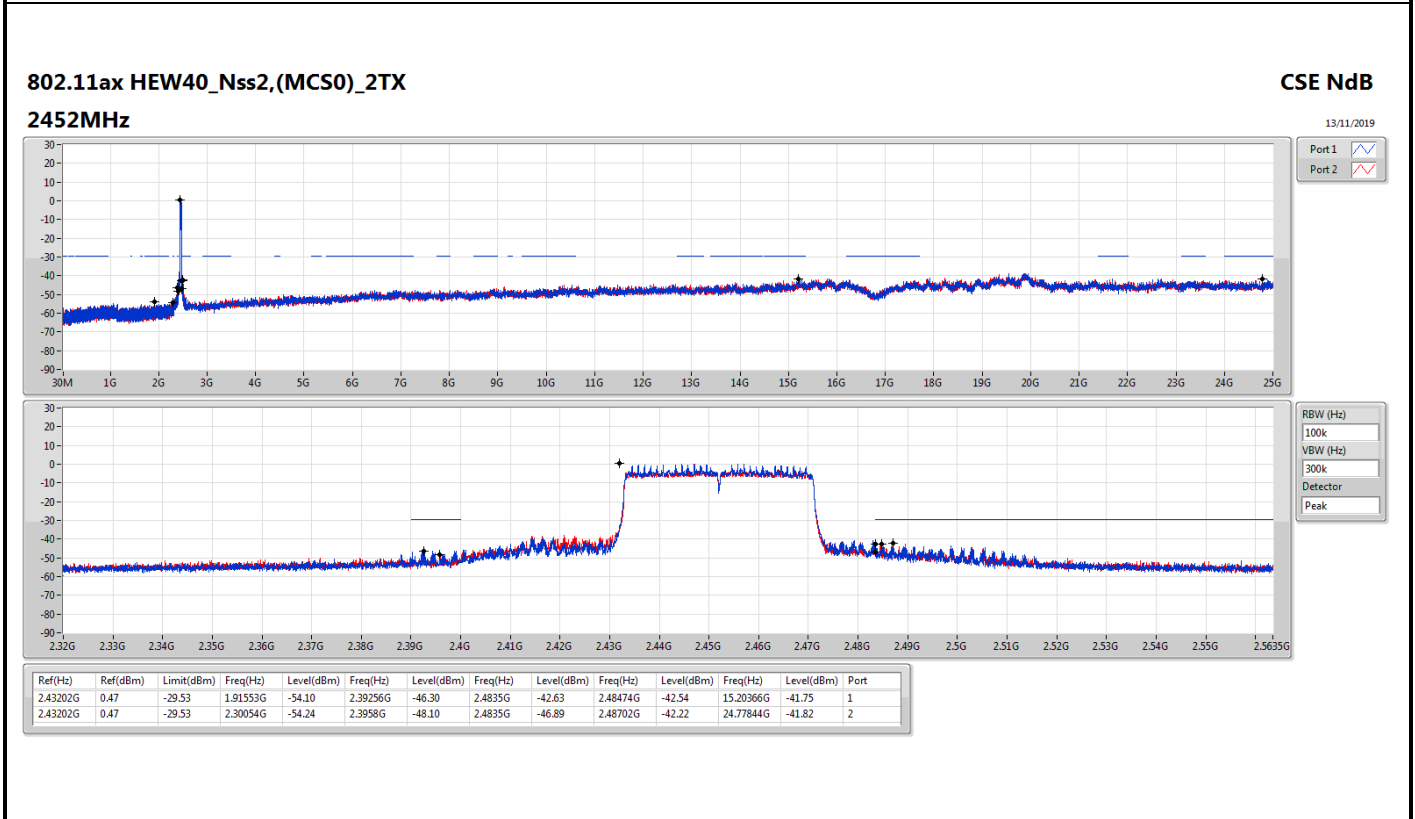

Summary

Mode	Result	Ref (Hz)	Ref (dBm)	Limit (dBm)	Freq (Hz)	Level (dBm)	Freq (Hz)	Level (dBm)	Freq (Hz)	Level (dBm)	Freq (Hz)	Level (dBm)	Freq (Hz)	Level (dBm)	Port
2.4-2.4835GHz	-	-	-	-	-	-	-	-	-	-	-	-	-	-	-
802.11b_Nss1,(1Mbps)_1TX	Pass	2.41298G	12.97	-17.03	2.17418G	-53.25	2.4G	-33.64	2.4G	-34.82	2.48502G	-49.40	24.07284G	-38.10	1
802.11g_Nss1,(6Mbps)_1TX	Pass	2.44451G	8.41	-21.59	2.14855G	-53.79	2.3986G	-33.20	2.4G	-38.59	2.518G	-51.76	24.53361G	-36.84	1
VHT20_Nss1,(MCS0)_1TX	Pass	2.43073G	7.95	-22.05	2.17214G	-53.95	2.39736G	-40.19	2.4G	-41.63	2.48416G	-45.42	24.50552G	-36.80	1
VHT40_Nss1,(MCS0)_1TX	Pass	2.442G	1.78	-28.22	2.14539G	-53.35	2.3996G	-38.63	2.4G	-43.39	2.48418G	-42.64	24.41665G	-37.63	1
802.11ax HEW20_Nss1,(MCS0)_1TX	Pass	2.43077G	7.70	-22.30	2.13312G	-53.94	2.39938G	-37.61	2.4G	-43.04	2.51146G	-51.72	24.17961G	-37.43	1
802.11ax HEW40_Nss1,(MCS0)_1TX	Pass	2.43198G	1.98	-28.02	1.98251G	-53.15	2.39636G	-40.24	2.4G	-45.35	2.48446G	-43.44	24.06328G	-37.89	1