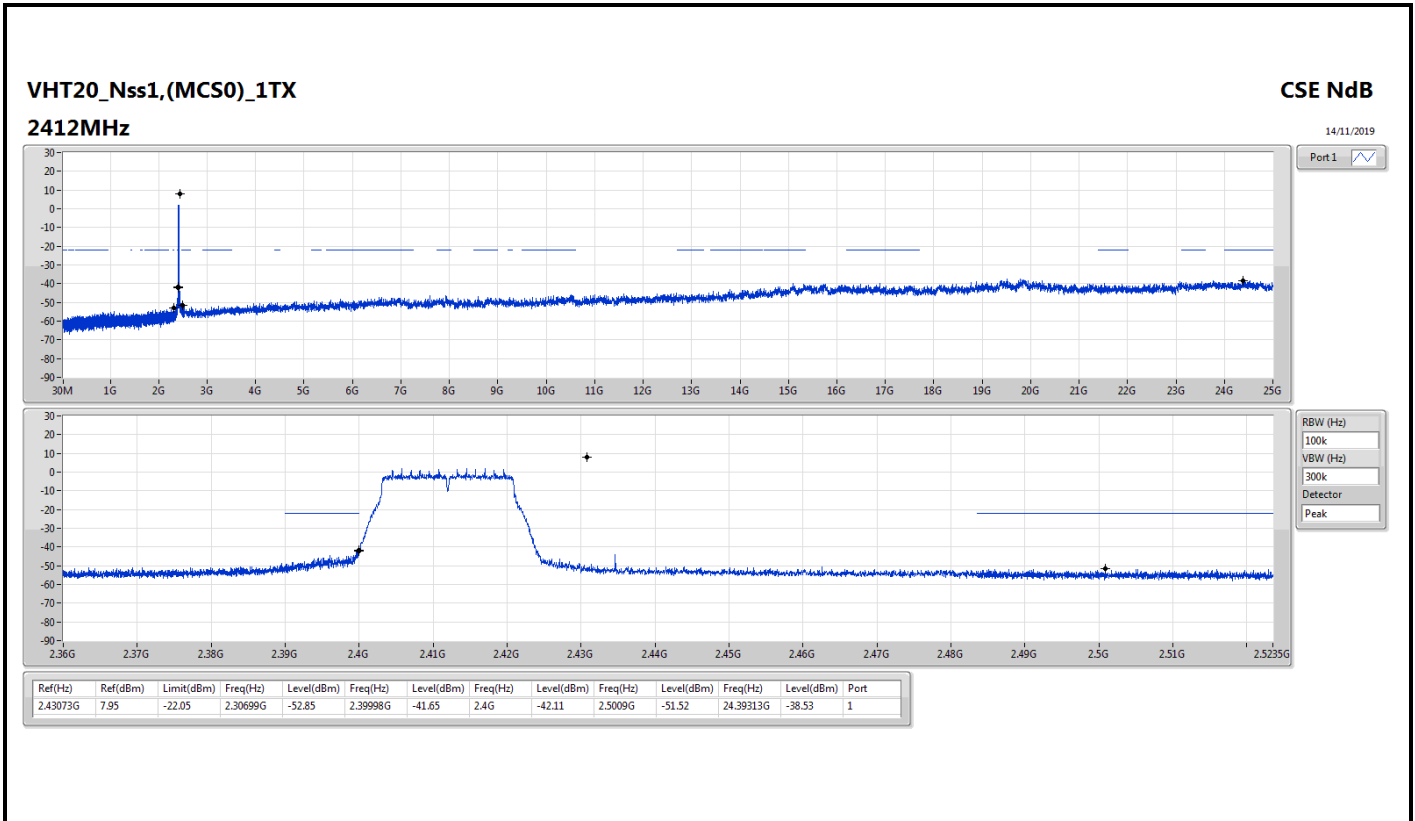

**CSE(Non-restricted Band)_Non-Beamforming_Sample 2_Radio
1_Panel 2_1T1S**

Appendix E.7

Result

Mode	Result	Ref (Hz)	Ref (dBm)	Limit (dBm)	Freq (Hz)	Level (dBm)	Freq (Hz)	Level (dBm)	Freq (Hz)	Level (dBm)	Freq (Hz)	Level (dBm)	Freq (Hz)	Level (dBm)	Port
802.11b_Nss1,(1Mbps)_1TX	-	-	-	-	-	-	-	-	-	-	-	-	-	-	-
2412MHz_TnomVnom	Pass	2.41298G	12.97	-17.03	2.17418G	-53.25	2.4G	-33.64	2.4G	-34.82	2.48502G	-49.40	24.07284G	-38.10	1
2437MHz_TnomVnom	Pass	2.41298G	12.97	-17.03	2.17331G	-52.36	2.394G	-46.73	2.4G	-49.56	2.48568G	-47.62	24.42685G	-37.92	1
2462MHz_TnomVnom	Pass	2.41298G	12.97	-17.03	2.30233G	-52.89	2.39712G	-49.61	2.4835G	-49.82	2.48598G	-44.91	24.11218G	-38.14	1
802.11g_Nss1,(6Mbps)_1TX	-	-	-	-	-	-	-	-	-	-	-	-	-	-	-
2412MHz_TnomVnom	Pass	2.44451G	8.41	-21.59	2.14855G	-53.79	2.3986G	-33.20	2.4G	-38.59	2.518G	-51.76	24.53361G	-36.84	1
2437MHz_TnomVnom	Pass	2.44451G	8.41	-21.59	2.19952G	-52.71	2.39988G	-37.04	2.4G	-42.07	2.4839G	-44.33	24.74152G	-37.31	1
2462MHz_TnomVnom	Pass	2.44451G	8.41	-21.59	1.92283G	-53.53	2.39952G	-51.35	2.4835G	-44.95	2.48386G	-43.64	23.46879G	-36.52	1
VHT20_Nss1,(MCS0)_1TX	-	-	-	-	-	-	-	-	-	-	-	-	-	-	-
2412MHz_TnomVnom	Pass	2.43073G	7.95	-22.05	2.30699G	-52.85	2.39998G	-41.65	2.4G	-42.11	2.5009G	-51.52	24.39313G	-38.53	1
2437MHz_TnomVnom	Pass	2.43073G	7.95	-22.05	2.17214G	-53.95	2.39736G	-40.19	2.4G	-41.63	2.48416G	-45.42	24.50552G	-36.80	1
2462MHz_TnomVnom	Pass	2.43073G	7.95	-22.05	2.13778G	-54.38	2.3996G	-51.32	2.4835G	-52.69	2.48624G	-50.55	24.26109G	-38.35	1
VHT40_Nss1,(MCS0)_1TX	-	-	-	-	-	-	-	-	-	-	-	-	-	-	-
2422MHz_TnomVnom	Pass	2.442G	1.78	-28.22	2.30569G	-53.40	2.39544G	-40.51	2.4G	-45.15	2.48522G	-50.52	24.40263G	-37.82	1
2437MHz_TnomVnom	Pass	2.442G	1.78	-28.22	2.14539G	-53.35	2.3996G	-38.63	2.4G	-43.39	2.48418G	-42.64	24.41665G	-37.63	1
2452MHz_TnomVnom	Pass	2.442G	1.78	-28.22	2.3034G	-53.37	2.3982G	-50.15	2.4835G	-49.71	2.48442G	-46.10	23.19106G	-38.20	1
802.11ax HEW20_Nss1,(MCS0)_1TX	-	-	-	-	-	-	-	-	-	-	-	-	-	-	-
2412MHz_TnomVnom	Pass	2.43077G	7.70	-22.30	2.13312G	-53.94	2.39938G	-37.61	2.4G	-43.04	2.51146G	-51.72	24.17961G	-37.43	1
2437MHz_TnomVnom	Pass	2.43077G	7.70	-22.30	2.17797G	-54.08	2.39988G	-37.77	2.4G	-41.37	2.48456G	-41.95	24.71062G	-38.33	1
2462MHz_TnomVnom	Pass	2.43077G	7.70	-22.30	2.30466G	-53.52	2.39452G	-51.89	2.4835G	-45.84	2.48352G	-45.15	24.1487G	-38.04	1
802.11ax HEW40_Nss1,(MCS0)_1TX	-	-	-	-	-	-	-	-	-	-	-	-	-	-	-
2422MHz_TnomVnom	Pass	2.43198G	1.98	-28.02	2.30597G	-53.70	2.3956G	-41.06	2.4G	-45.53	2.4841G	-49.35	24.09974G	-37.89	1
2437MHz_TnomVnom	Pass	2.43198G	1.98	-28.02	1.98251G	-53.15	2.39636G	-40.24	2.4G	-45.35	2.48446G	-43.44	24.06328G	-37.89	1
2452MHz_TnomVnom	Pass	2.43198G	1.98	-28.02	2.30426G	-53.39	2.3946G	-49.77	2.4835G	-50.51	2.4843G	-47.10	24.48396G	-38.08	1