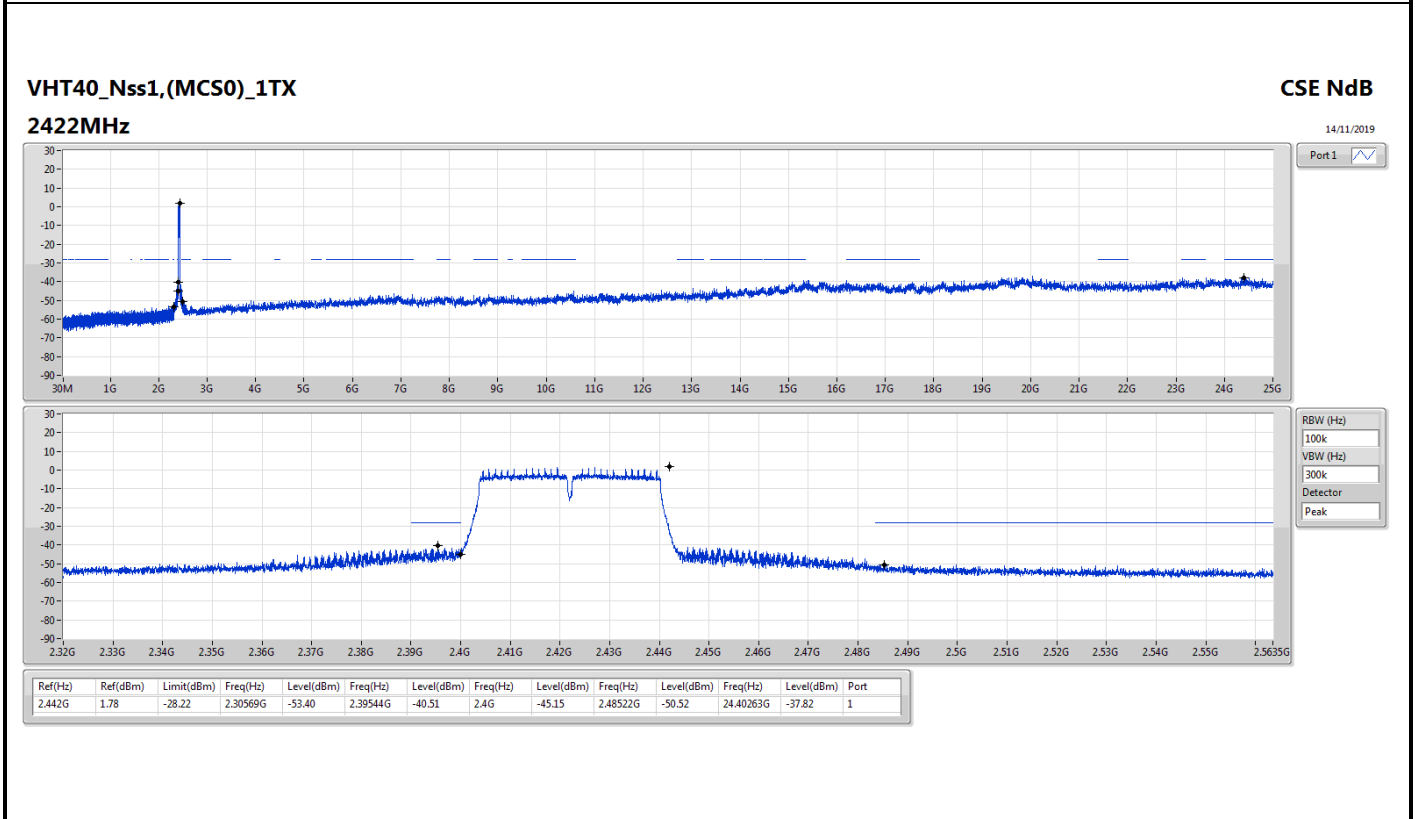

**CSE(Non-restricted Band)_Non-Beamforming_Sample 2_Radio
1_Panel 2_1T1S**

Appendix E.7

Result

Mode	Result	Ref (Hz)	Ref (dBm)	Limit (dBm)	Freq (Hz)	Level (dBm)	Freq (Hz)	Level (dBm)	Freq (Hz)	Level (dBm)	Freq (Hz)	Level (dBm)	Freq (Hz)	Level (dBm)	Port
802.11b_Nss1,(1Mbps)_1TX	-	-	-	-	-	-	-	-	-	-	-	-	-	-	-
2412MHz_TnomVnom	Pass	2.41298G	12.97	-17.03	2.17418G	-53.25	2.4G	-33.64	2.4G	-34.82	2.48502G	-49.40	24.07284G	-38.10	1
2437MHz_TnomVnom	Pass	2.41298G	12.97	-17.03	2.17331G	-52.36	2.394G	-46.73	2.4G	-49.56	2.48568G	-47.62	24.42685G	-37.92	1
2462MHz_TnomVnom	Pass	2.41298G	12.97	-17.03	2.30233G	-52.89	2.39712G	-49.61	2.4835G	-49.82	2.48598G	-44.91	24.11218G	-38.14	1
802.11g_Nss1,(6Mbps)_1TX	-	-	-	-	-	-	-	-	-	-	-	-	-	-	-
2412MHz_TnomVnom	Pass	2.44451G	8.41	-21.59	2.14855G	-53.79	2.3986G	-33.20	2.4G	-38.59	2.518G	-51.76	24.53361G	-36.84	1
2437MHz_TnomVnom	Pass	2.44451G	8.41	-21.59	2.19952G	-52.71	2.39988G	-37.04	2.4G	-42.07	2.4839G	-44.33	24.74152G	-37.31	1
2462MHz_TnomVnom	Pass	2.44451G	8.41	-21.59	1.92283G	-53.53	2.39952G	-51.35	2.4835G	-44.95	2.48386G	-43.64	23.46879G	-36.52	1
VHT20_Nss1,(MCS0)_1TX	-	-	-	-	-	-	-	-	-	-	-	-	-	-	-
2412MHz_TnomVnom	Pass	2.43073G	7.95	-22.05	2.30699G	-52.85	2.39998G	-41.65	2.4G	-42.11	2.5009G	-51.52	24.39313G	-38.53	1
2437MHz_TnomVnom	Pass	2.43073G	7.95	-22.05	2.17214G	-53.95	2.39736G	-40.19	2.4G	-41.63	2.48416G	-45.42	24.50552G	-36.80	1
2462MHz_TnomVnom	Pass	2.43073G	7.95	-22.05	2.13778G	-54.38	2.3996G	-51.32	2.4835G	-52.69	2.48624G	-50.55	24.26109G	-38.35	1
VHT40_Nss1,(MCS0)_1TX	-	-	-	-	-	-	-	-	-	-	-	-	-	-	-
2422MHz_TnomVnom	Pass	2.442G	1.78	-28.22	2.30569G	-53.40	2.39544G	-40.51	2.4G	-45.15	2.48522G	-50.52	24.40263G	-37.82	1
2437MHz_TnomVnom	Pass	2.442G	1.78	-28.22	2.14539G	-53.35	2.3996G	-38.63	2.4G	-43.39	2.48418G	-42.64	24.41665G	-37.63	1
2452MHz_TnomVnom	Pass	2.442G	1.78	-28.22	2.3034G	-53.37	2.3982G	-50.15	2.4835G	-49.71	2.48442G	-46.10	23.19106G	-38.20	1
802.11ax HEW20_Nss1,(MCS0)_1TX	-	-	-	-	-	-	-	-	-	-	-	-	-	-	-
2412MHz_TnomVnom	Pass	2.43077G	7.70	-22.30	2.13312G	-53.94	2.39938G	-37.61	2.4G	-43.04	2.51146G	-51.72	24.17961G	-37.43	1
2437MHz_TnomVnom	Pass	2.43077G	7.70	-22.30	2.17797G	-54.08	2.39988G	-37.77	2.4G	-41.37	2.48456G	-41.95	24.71062G	-38.33	1
2462MHz_TnomVnom	Pass	2.43077G	7.70	-22.30	2.30466G	-53.52	2.39452G	-51.89	2.4835G	-45.84	2.48352G	-45.15	24.1487G	-38.04	1
802.11ax HEW40_Nss1,(MCS0)_1TX	-	-	-	-	-	-	-	-	-	-	-	-	-	-	-
2422MHz_TnomVnom	Pass	2.43198G	1.98	-28.02	2.30597G	-53.70	2.3956G	-41.06	2.4G	-45.53	2.4841G	-49.35	24.09974G	-37.89	1
2437MHz_TnomVnom	Pass	2.43198G	1.98	-28.02	1.98251G	-53.15	2.39636G	-40.24	2.4G	-45.35	2.48446G	-43.44	24.06328G	-37.89	1
2452MHz_TnomVnom	Pass	2.43198G	1.98	-28.02	2.30426G	-53.39	2.3946G	-49.77	2.4835G	-50.51	2.4843G	-47.10	24.48396G	-38.08	1