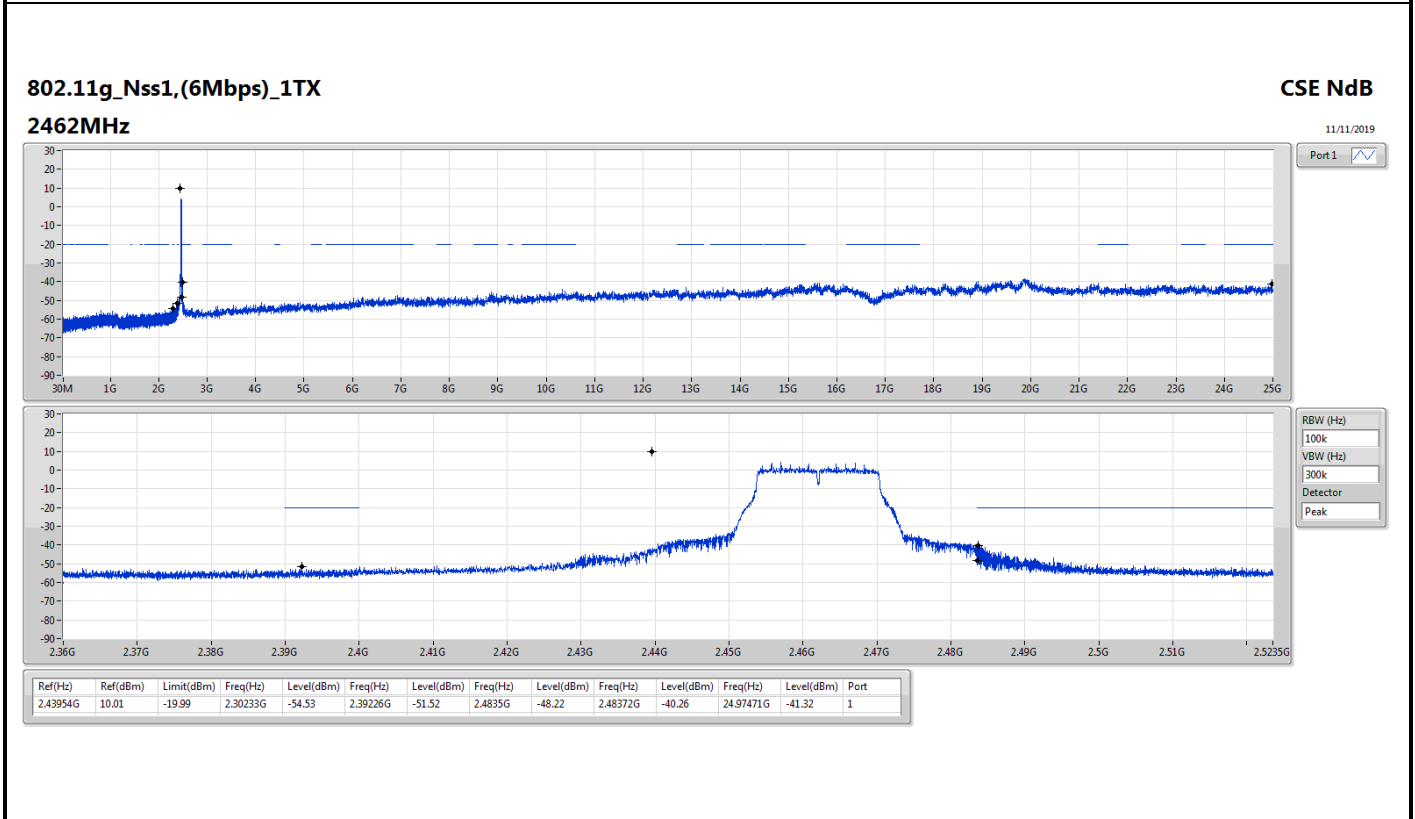

CSE(Non-restricted Band)_ Non-Beamforming _Sample 2_
Radio 1_Omni_1T1S

Appendix E.3

Result

Mode	Result	Ref (Hz)	Ref (dBm)	Limit (dBm)	Freq (Hz)	Level (dBm)	Freq (Hz)	Level (dBm)	Freq (Hz)	Level (dBm)	Freq (Hz)	Level (dBm)	Freq (Hz)	Level (dBm)	Port
802.11b_Nss1,(1Mbps)_1TX	-	-	-	-	-	-	-	-	-	-	-	-	-	-	-
2412MHz	Pass	2.43603G	12.00	-18.00	2.30816G	-55.65	2.39902G	-35.90	2.4G	-37.11	2.48368G	-51.80	24.68533G	-41.21	1
2437MHz	Pass	2.43603G	12.00	-18.00	2.15671G	-55.11	2.39706G	-46.42	2.4G	-49.46	2.48584G	-48.37	15.20306G	-39.72	1
2462MHz	Pass	2.43603G	12.00	-18.00	900.26M	-56.00	2.3981G	-50.74	2.4835G	-50.79	2.4846G	-43.94	23.37045G	-40.88	1
802.11g_Nss1,(6Mbps)_1TX	-	-	-	-	-	-	-	-	-	-	-	-	-	-	-
2412MHz	Pass	2.43954G	10.01	-19.99	818.41M	-54.65	2.39918G	-30.20	2.4G	-30.94	2.51076G	-52.31	16.23697G	-40.68	1
2437MHz	Pass	2.43954G	10.01	-19.99	2.3G	-55.48	2.39976G	-32.97	2.4G	-37.02	2.48446G	-37.74	23.34517G	-40.54	1
2462MHz	Pass	2.43954G	10.01	-19.99	2.30233G	-54.53	2.39226G	-51.52	2.4835G	-48.22	2.48372G	-40.26	24.97471G	-41.32	1
VHT20_Nss1,(MCS0)_1TX	-	-	-	-	-	-	-	-	-	-	-	-	-	-	-
2412MHz	Pass	2.43077G	9.29	-20.71	1.92982G	-54.35	2.39638G	-32.87	2.4G	-37.09	2.5001G	-52.75	24.882G	-40.88	1
2437MHz	Pass	2.43077G	9.29	-20.71	2.30495G	-55.37	2.39668G	-34.70	2.4G	-37.95	2.48574G	-41.26	24.78085G	-40.80	1
2462MHz	Pass	2.43077G	9.29	-20.71	911.61M	-55.95	2.39906G	-52.24	2.4835G	-41.27	2.48484G	-38.61	16.20607G	-39.79	1
VHT40_Nss1,(MCS0)_1TX	-	-	-	-	-	-	-	-	-	-	-	-	-	-	-
2422MHz	Pass	2.43202G	2.76	-27.24	2.3097G	-53.83	2.39916G	-38.87	2.4G	-45.37	2.48698G	-50.04	23.3397G	-40.35	1
2437MHz	Pass	2.43202G	2.76	-27.24	2.30054G	-54.69	2.39948G	-33.67	2.4G	-38.85	2.48462G	-37.20	24.57932G	-40.27	1
2452MHz	Pass	2.43202G	2.76	-27.24	2.30826G	-53.55	2.39328G	-46.03	2.4835G	-43.75	2.48446G	-37.59	24.51762G	-41.04	1
802.11ax HEW20_Nss1,(MCS0)_1TX	-	-	-	-	-	-	-	-	-	-	-	-	-	-	-
2412MHz	Pass	2.43954G	9.18	-20.82	1.97264G	-55.46	2.39974G	-27.64	2.4G	-34.68	2.5041G	-52.43	23.3536G	-40.27	1
2437MHz	Pass	2.43954G	9.18	-20.82	858.61M	-55.48	2.39764G	-34.59	2.4G	-36.63	2.48388G	-40.02	23.57555G	-40.78	1
2462MHz	Pass	2.43954G	9.18	-20.82	2.01982G	-55.07	2.39098G	-52.03	2.4835G	-39.40	2.4842G	-38.70	23.38169G	-40.45	1
802.11ax HEW40_Nss1,(MCS0)_1TX	-	-	-	-	-	-	-	-	-	-	-	-	-	-	-
2422MHz	Pass	2.43202G	2.81	-27.19	2.18174G	-54.90	2.39676G	-39.45	2.4G	-46.04	2.48538G	-49.35	23.26958G	-41.21	1
2437MHz	Pass	2.43202G	2.81	-27.19	2.11877G	-55.03	2.39948G	-32.90	2.4G	-38.55	2.48462G	-37.19	23.31165G	-40.92	1
2452MHz	Pass	2.43202G	2.81	-27.19	1.86458G	-56.11	2.39724G	-43.26	2.4835G	-40.98	2.48354G	-37.76	15.19805G	-41.33	1