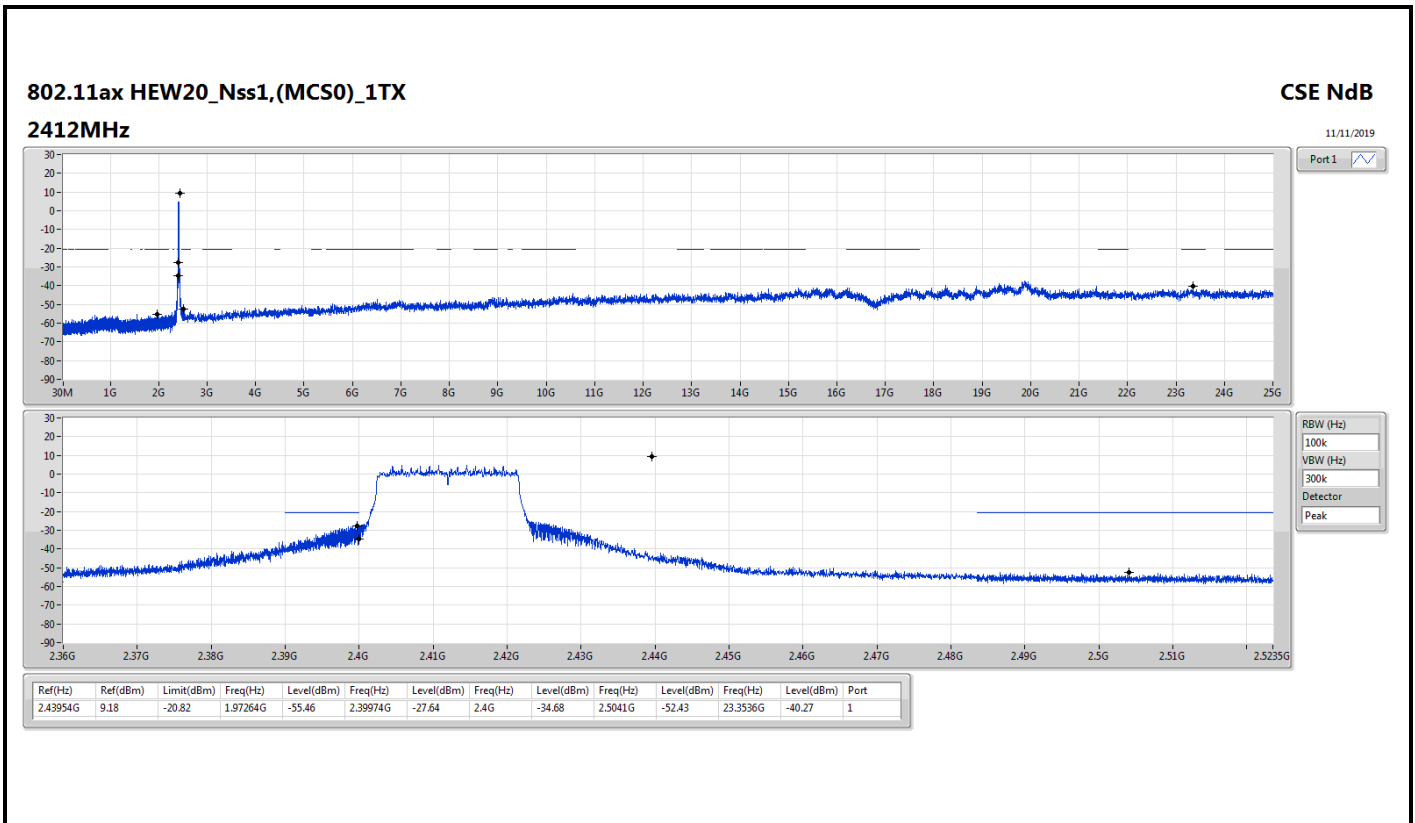

CSE(Non-restricted Band)_ Non-Beamforming _Sample 2_
Radio 1_Omni_1T1S

Appendix E.3

Result

Mode	Result	Ref (Hz)	Ref (dBm)	Limit (dBm)	Freq (Hz)	Level (dBm)	Freq (Hz)	Level (dBm)	Freq (Hz)	Level (dBm)	Freq (Hz)	Level (dBm)	Freq (Hz)	Level (dBm)	Port
802.11b_Nss1,(1Mbps)_1TX	-	-	-	-	-	-	-	-	-	-	-	-	-	-	-
2412MHz	Pass	2.43603G	12.00	-18.00	2.30816G	-55.65	2.39902G	-35.90	2.4G	-37.11	2.48368G	-51.80	24.68533G	-41.21	1
2437MHz	Pass	2.43603G	12.00	-18.00	2.15671G	-55.11	2.39706G	-46.42	2.4G	-49.46	2.48584G	-48.37	15.20306G	-39.72	1
2462MHz	Pass	2.43603G	12.00	-18.00	900.26M	-56.00	2.3981G	-50.74	2.4835G	-50.79	2.4846G	-43.94	23.37045G	-40.88	1
802.11g_Nss1,(6Mbps)_1TX	-	-	-	-	-	-	-	-	-	-	-	-	-	-	-
2412MHz	Pass	2.43954G	10.01	-19.99	818.41M	-54.65	2.39918G	-30.20	2.4G	-30.94	2.51076G	-52.31	16.23697G	-40.68	1
2437MHz	Pass	2.43954G	10.01	-19.99	2.3G	-55.48	2.39976G	-32.97	2.4G	-37.02	2.48446G	-37.74	23.34517G	-40.54	1
2462MHz	Pass	2.43954G	10.01	-19.99	2.30233G	-54.53	2.39226G	-51.52	2.4835G	-48.22	2.48372G	-40.26	24.97471G	-41.32	1
VHT20_Nss1,(MCS0)_1TX	-	-	-	-	-	-	-	-	-	-	-	-	-	-	-
2412MHz	Pass	2.43077G	9.29	-20.71	1.92982G	-54.35	2.39638G	-32.87	2.4G	-37.09	2.5001G	-52.75	24.882G	-40.88	1
2437MHz	Pass	2.43077G	9.29	-20.71	2.30495G	-55.37	2.39668G	-34.70	2.4G	-37.95	2.48574G	-41.26	24.78085G	-40.80	1
2462MHz	Pass	2.43077G	9.29	-20.71	911.61M	-55.95	2.39906G	-52.24	2.4835G	-41.27	2.48484G	-38.61	16.20607G	-39.79	1
VHT40_Nss1,(MCS0)_1TX	-	-	-	-	-	-	-	-	-	-	-	-	-	-	-
2422MHz	Pass	2.43202G	2.76	-27.24	2.3097G	-53.83	2.39916G	-38.87	2.4G	-45.37	2.48698G	-50.04	23.3397G	-40.35	1
2437MHz	Pass	2.43202G	2.76	-27.24	2.30054G	-54.69	2.39948G	-33.67	2.4G	-38.85	2.48462G	-37.20	24.57932G	-40.27	1
2452MHz	Pass	2.43202G	2.76	-27.24	2.30826G	-53.55	2.39328G	-46.03	2.4835G	-43.75	2.48446G	-37.59	24.51762G	-41.04	1
802.11ax HEW20_Nss1,(MCS0)_1TX	-	-	-	-	-	-	-	-	-	-	-	-	-	-	-
2412MHz	Pass	2.43954G	9.18	-20.82	1.97264G	-55.46	2.39974G	-27.64	2.4G	-34.68	2.5041G	-52.43	23.3536G	-40.27	1
2437MHz	Pass	2.43954G	9.18	-20.82	858.61M	-55.48	2.39764G	-34.59	2.4G	-36.63	2.48388G	-40.02	23.57555G	-40.78	1
2462MHz	Pass	2.43954G	9.18	-20.82	2.01982G	-55.07	2.39098G	-52.03	2.4835G	-39.40	2.4842G	-38.70	23.38169G	-40.45	1
802.11ax HEW40_Nss1,(MCS0)_1TX	-	-	-	-	-	-	-	-	-	-	-	-	-	-	-
2422MHz	Pass	2.43202G	2.81	-27.19	2.18174G	-54.90	2.39676G	-39.45	2.4G	-46.04	2.48538G	-49.35	23.26958G	-41.21	1
2437MHz	Pass	2.43202G	2.81	-27.19	2.11877G	-55.03	2.39948G	-32.90	2.4G	-38.55	2.48462G	-37.19	23.31165G	-40.92	1
2452MHz	Pass	2.43202G	2.81	-27.19	1.86458G	-56.11	2.39724G	-43.26	2.4835G	-40.98	2.48354G	-37.76	15.19805G	-41.33	1