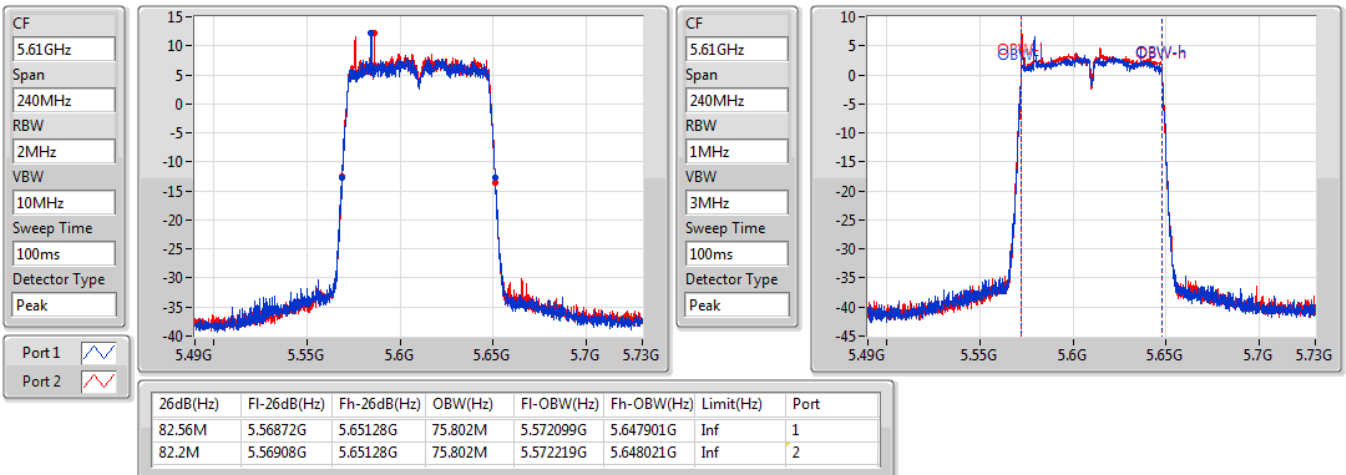

EBW

5530MHz

23/01/2020

802.11ac VHT80-BF\_Nss1,(MCS0)\_2TX

EBW

5610MHz

23/01/2020

802.11ac VHT80-BF\_Nss1,(MCS0)\_2TX

EBW

5690MHz Straddle 5.47-5.725GHz

23/01/2020

802.11ac VHT80-BF\_Nss1,(MCS0)\_2TX

EBW

5690MHz Straddle 5.725-5.85GHz

23/01/2020

802.11ax HEW20-BF\_Nss1,(MCS0)\_2TX