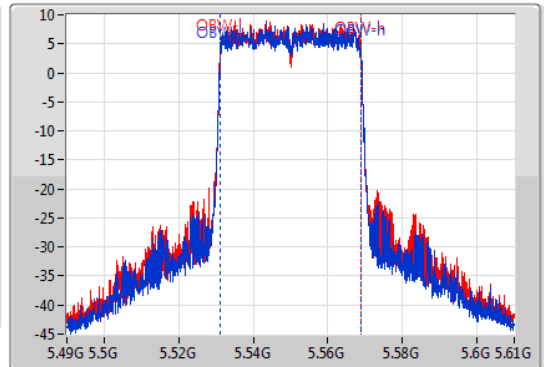

EBW

5550MHz

22/01/2020

CF  
5.55GHz  
Span  
120MHz  
RBW  
1MHz  
VBW  
3MHz  
Sweep Time  
100ms  
Detector Type  
Peak

CF  
5.55GHz  
Span  
120MHz  
RBW  
500kHz  
VBW  
2MHz  
Sweep Time  
100ms  
Detector Type  
Peak