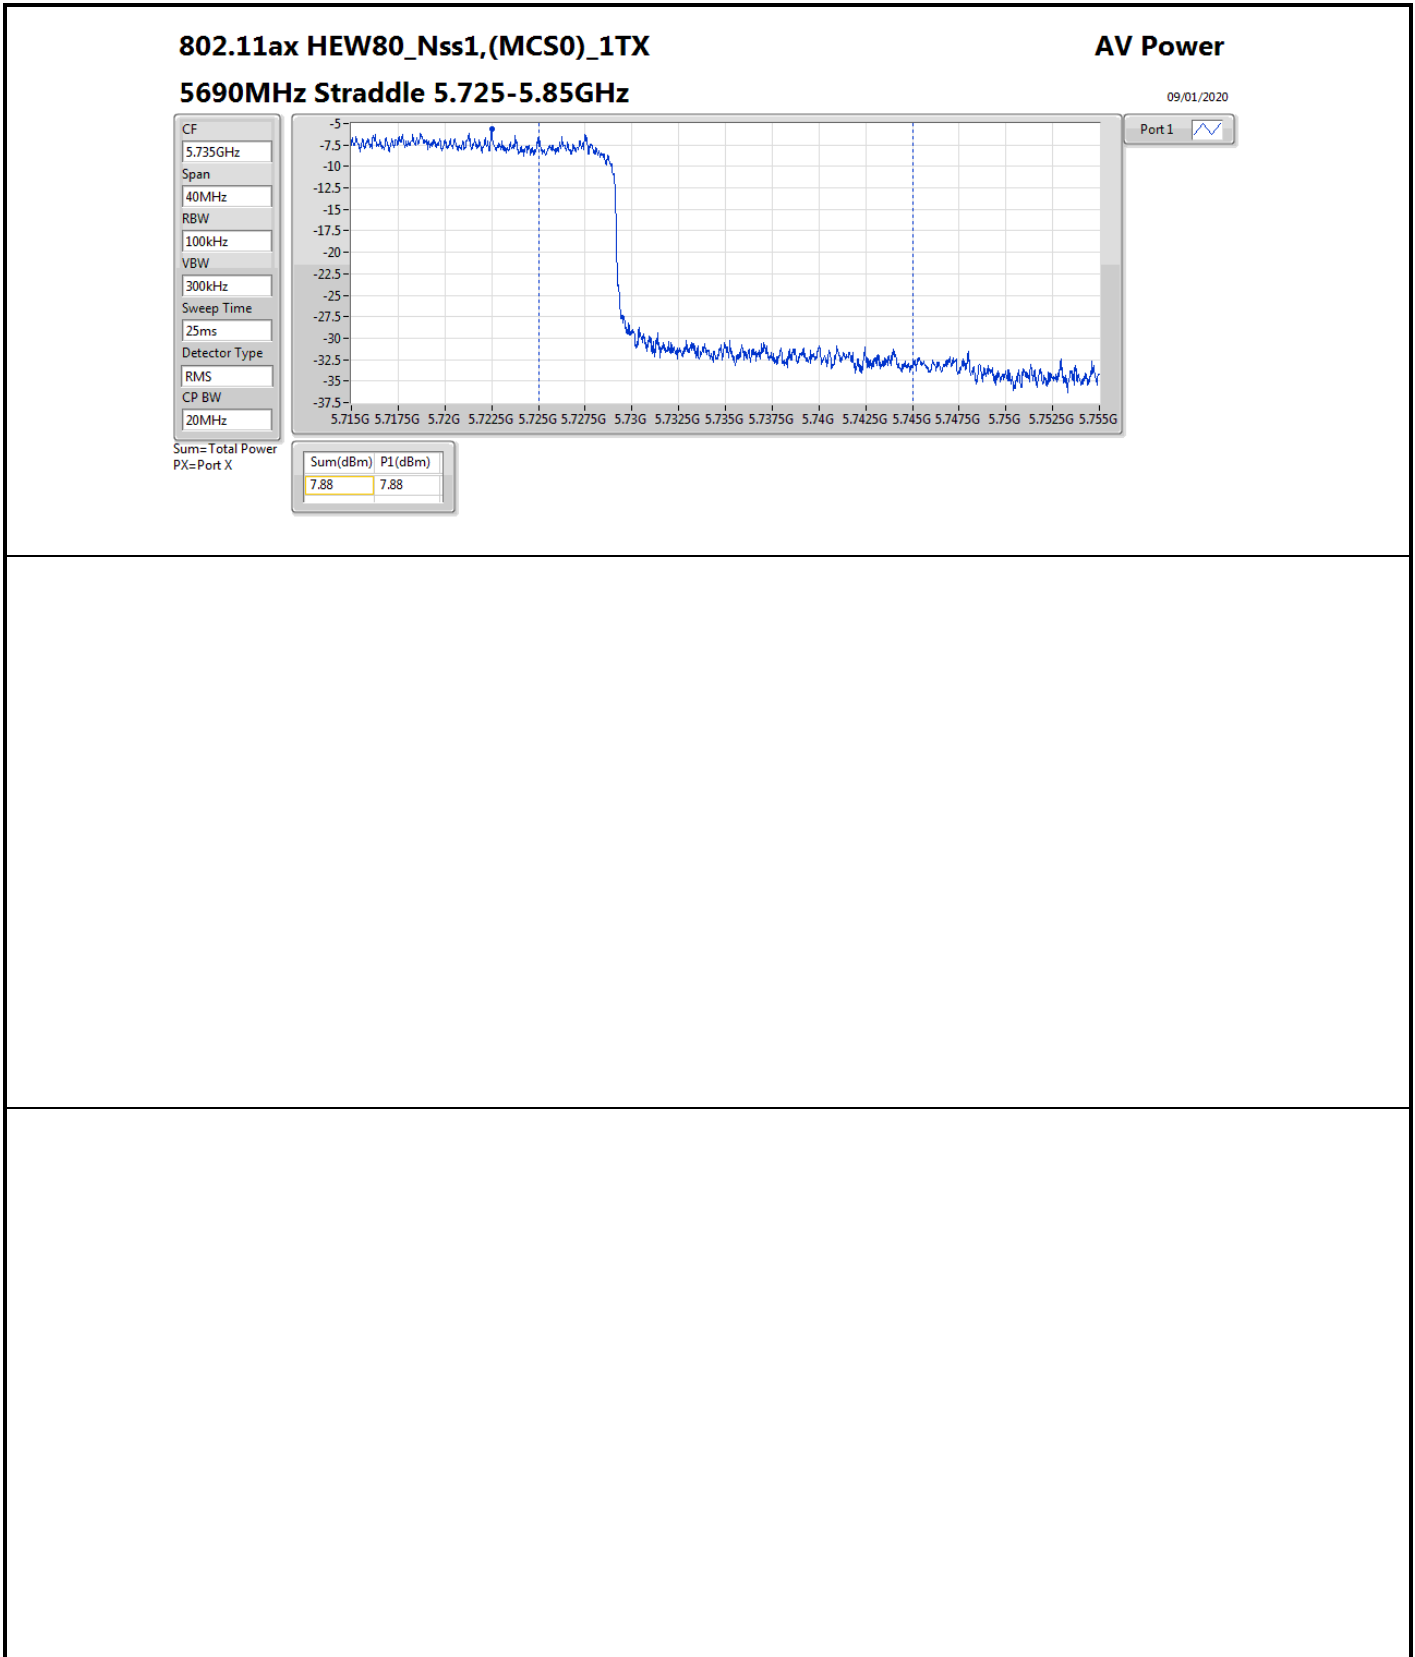

**DG** = Directional Gain; **Port X** = Port X output power

**Average Power\_Non-Beamforming\_Sample 2\_Radio  
2\_Omni\_2T2S**

**Appendix B.10**

**Summary**

Mode	Total Power (dBm)	Total Power (W)	EIRP (dBm)	EIRP (W)
5.25-5.35GHz	-	-	-	-
802.11a_Nss1,(6Mbps)_2TX	18.52	0.07112	26.52	0.44875
802.11ac VHT20_Nss2,(MCS0)_2TX	21.26	0.13366	29.26	0.84333
802.11ac VHT40_Nss2,(MCS0)_2TX	21.08	0.12823	29.08	0.80910
802.11ac VHT80_Nss2,(MCS0)_2TX	14.91	0.03097	22.91	0.19543
802.11ax HEW20_Nss2,(MCS0)_2TX	21.38	0.13740	29.38	0.86696
802.11ax HEW40_Nss2,(MCS0)_2TX	21.21	0.13213	29.21	0.83368
802.11ax HEW80_Nss2,(MCS0)_2TX	15.27	0.03365	23.27	0.21232
5.47-5.725GHz	-	-	-	-
802.11a_Nss1,(6Mbps)_2TX	18.66	0.07345	26.66	0.46345
802.11ac VHT20_Nss2,(MCS0)_2TX	21.06	0.12764	29.06	0.80538
802.11ac VHT40_Nss2,(MCS0)_2TX	21.26	0.13366	29.26	0.84333
802.11ac VHT80_Nss2,(MCS0)_2TX	21.11	0.12912	29.11	0.81470
802.11ax HEW20_Nss2,(MCS0)_2TX	21.43	0.13900	29.43	0.87700
802.11ax HEW40_Nss2,(MCS0)_2TX	21.34	0.13614	29.34	0.85901
802.11ax HEW80_Nss2,(MCS0)_2TX	21.36	0.13677	29.36	0.86298
5.725-5.85GHz	-	-	-	-
802.11a_Nss1,(6Mbps)_2TX	11.65	0.01462	19.65	0.09226
802.11ac VHT20_Nss2,(MCS0)_2TX	14.32	0.02704	22.32	0.17061
802.11ac VHT40_Nss2,(MCS0)_2TX	10.98	0.01253	18.98	0.07907
802.11ac VHT80_Nss2,(MCS0)_2TX	7.15	0.00519	15.15	0.03273
802.11ax HEW20_Nss2,(MCS0)_2TX	15.09	0.03228	23.09	0.20370
802.11ax HEW40_Nss2,(MCS0)_2TX	11.64	0.01459	19.64	0.09204
802.11ax HEW80_Nss2,(MCS0)_2TX	7.96	0.00625	15.96	0.03945