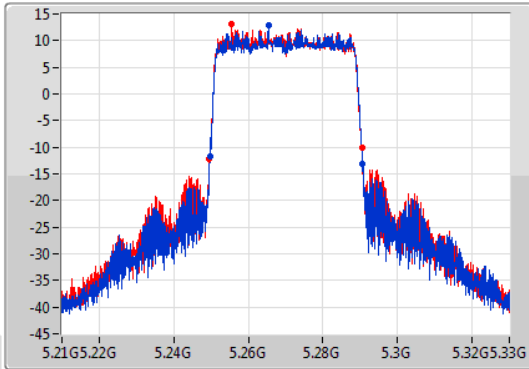

EBW

5580MHz

22/01/2020

802.11ax HEW20-BF\_Nss1,(MCS0)\_2TX

EBW

5700MHz

22/01/2020

802.11ax HEW20-BF\_Nss1,(MCS0)\_2TX

EBW

5720MHz Straddle 5.47-5.725GHz

22/01/2020

802.11ax HEW20-BF\_Nss1,(MCS0)\_2TX

EBW

5720MHz Straddle 5.725-5.85GHz

22/01/2020

802.11ax HEW40-BF\_Nss1,(MCS0)\_2TX

EBW

5270MHz

22/01/2020

CF  
5.27GHz  
Span  
120MHz  
RBW  
1MHz  
VBW  
3MHz  
Sweep Time  
100ms  
Detector Type  
Peak

CF  
5.27GHz  
Span  
120MHz  
RBW  
500kHz  
VBW  
2MHz  
Sweep Time  
100ms  
Detector Type  
Peak