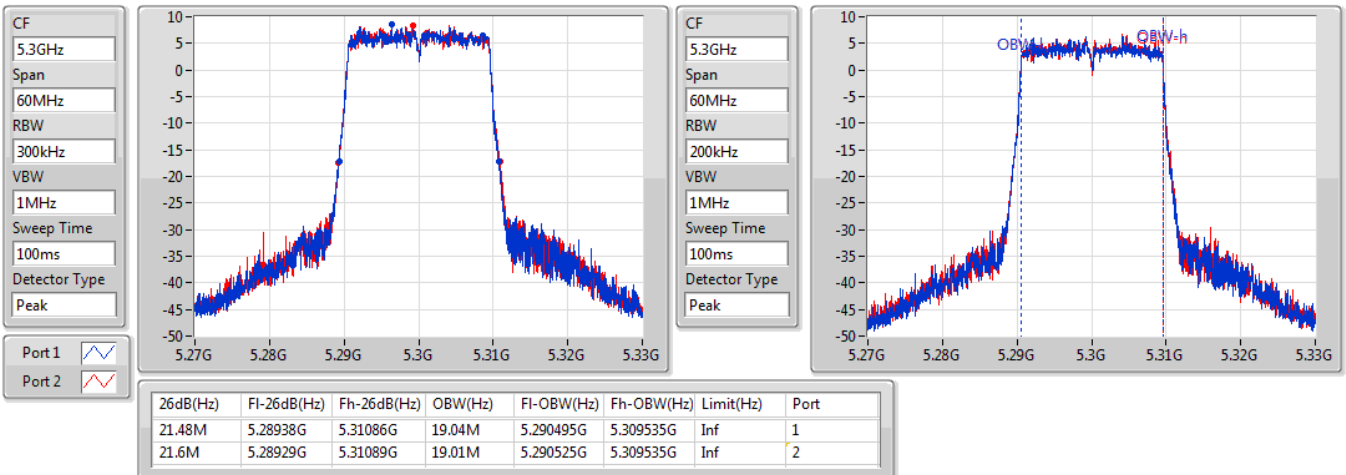

EBW

5260MHz

22/01/2020

802.11ax HEW20-BF\_Nss1,(MCS0)\_2TX

EBW

5300MHz

22/01/2020

802.11ax HEW20-BF\_Nss1,(MCS0)\_2TX

EBW

5320MHz

22/01/2020

CF  
5.32GHz  
Span  
60MHz  
RBW  
300kHz  
VBW  
1MHz  
Sweep Time  
100ms  
Detector Type  
Peak

CF  
5.32GHz  
Span  
60MHz  
RBW  
200kHz  
VBW  
1MHz  
Sweep Time  
100ms  
Detector Type  
Peak