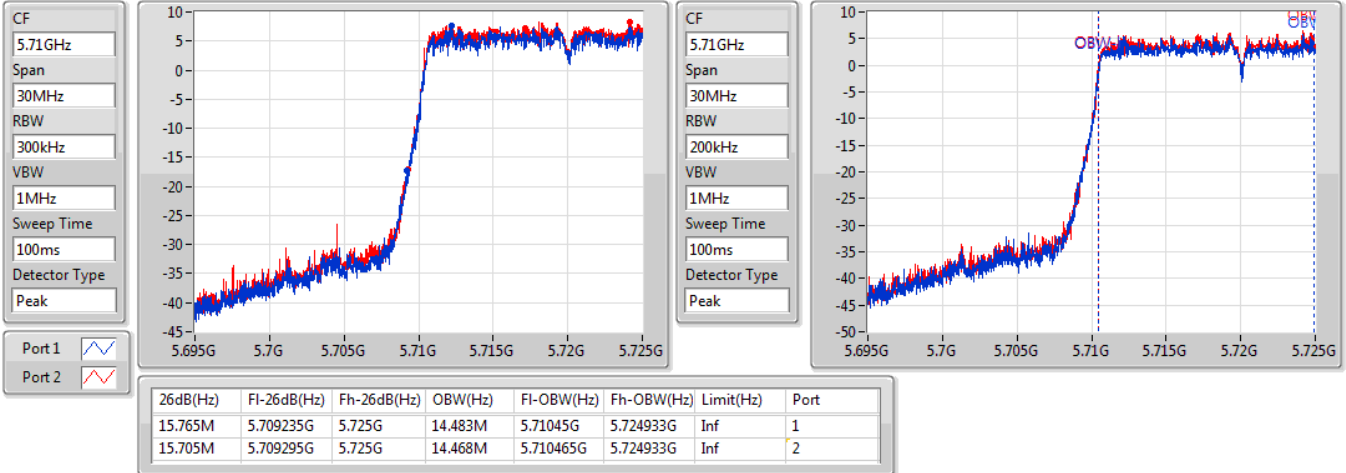

EBW

5580MHz

22/01/2020

802.11ax HEW20-BF\_Nss1,(MCS0)\_2TX

EBW

5700MHz

22/01/2020

802.11ax HEW20-BF\_Nss1,(MCS0)\_2TX

EBW

5720MHz Straddle 5.47-5.725GHz

22/01/2020

802.11ax HEW20-BF\_Nss1,(MCS0)\_2TX

EBW

5720MHz Straddle 5.725-5.85GHz

22/01/2020

802.11ax HEW40-BF\_Nss1,(MCS0)\_2TX