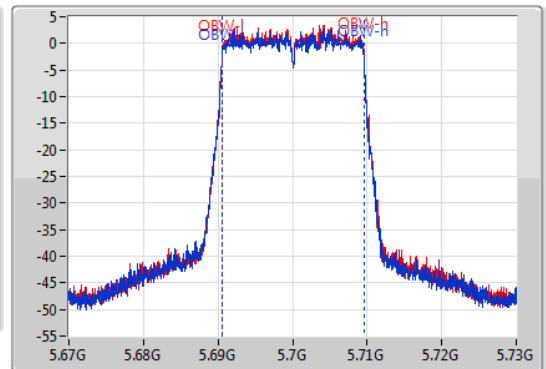

EBW

5700MHz

23/01/2020

CF  
5.7GHz  
Span  
60MHz  
RBW  
300kHz  
VBW  
1MHz  
Sweep Time  
100ms  
Detector Type  
Peak

CF  
5.7GHz  
Span  
60MHz  
RBW  
200kHz  
VBW  
1MHz  
Sweep Time  
100ms  
Detector Type  
Peak