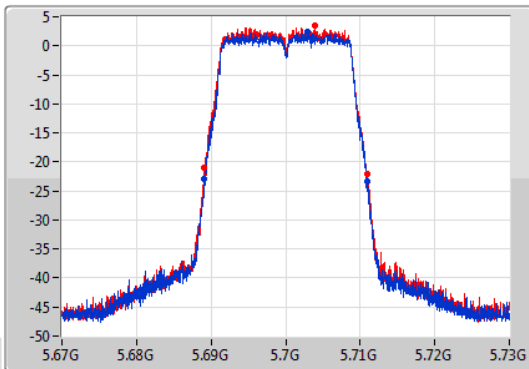

EBW

5580MHz

23/01/2020

CF  
5.58GHz  
Span  
60MHz  
RBW  
300kHz  
VBW  
1MHz  
Sweep Time  
100ms  
Detector Type  
Peak

CF  
5.58GHz  
Span  
60MHz  
RBW  
200kHz  
VBW  
1MHz  
Sweep Time  
100ms  
Detector Type  
Peak

EBW

5700MHz

23/01/2020

CF  
5.7GHz  
Span  
60MHz  
RBW  
300kHz  
VBW  
1MHz  
Sweep Time  
100ms  
Detector Type  
Peak

CF  
5.7GHz  
Span  
60MHz  
RBW  
200kHz  
VBW  
1MHz  
Sweep Time  
100ms  
Detector Type  
Peak