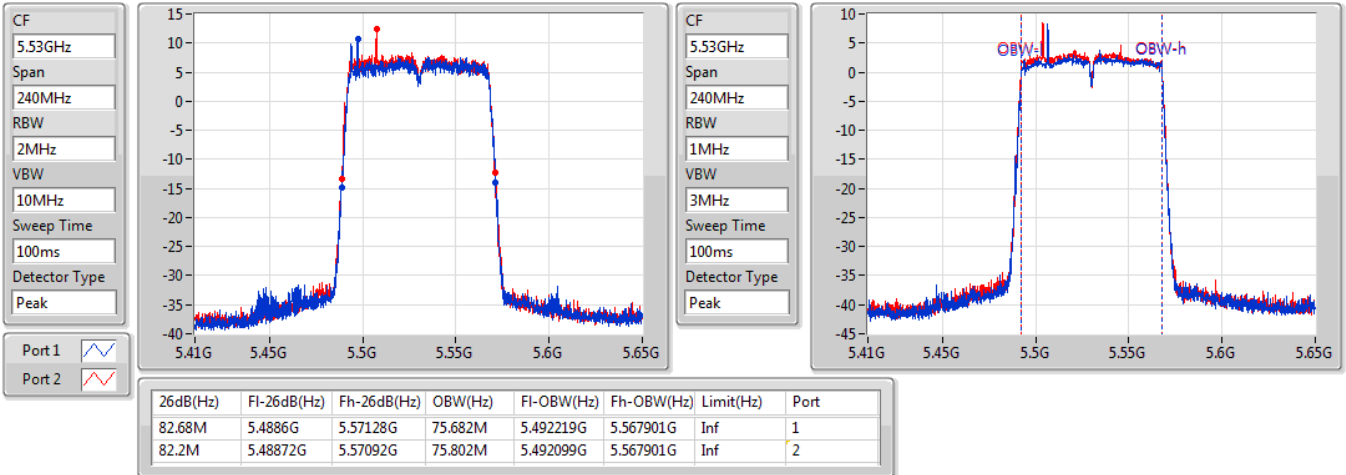

802.11ac VHT80-BF_Nss1,(MCS0)_2TX

EBW

5530MHz

23/01/2020