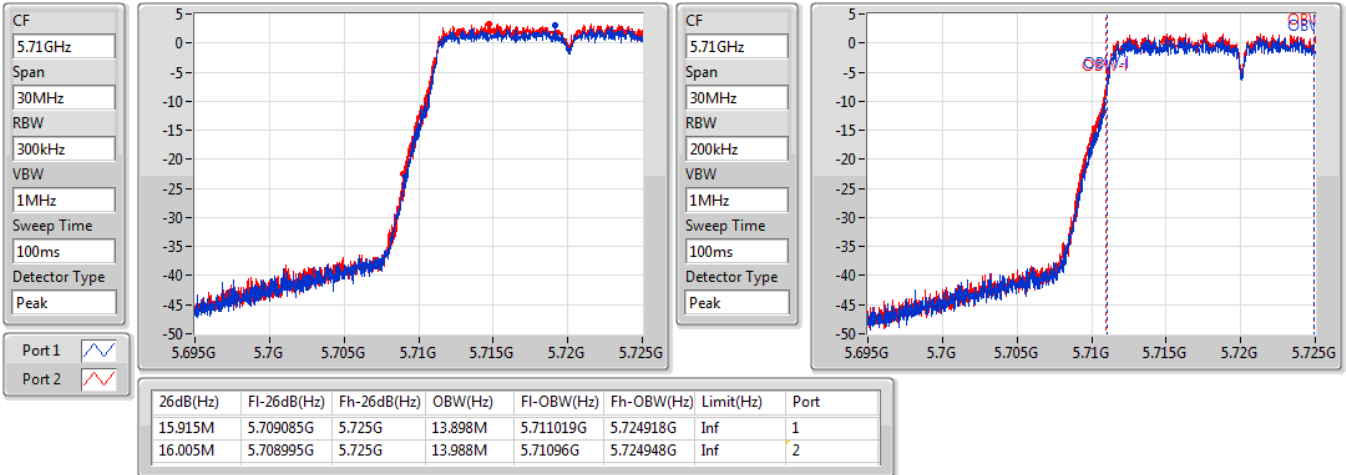

802.11ac VHT20-BF_Nss1,(MCS0)_2TX

EBW

5720MHz Straddle 5.47-5.725GHz

23/01/2020