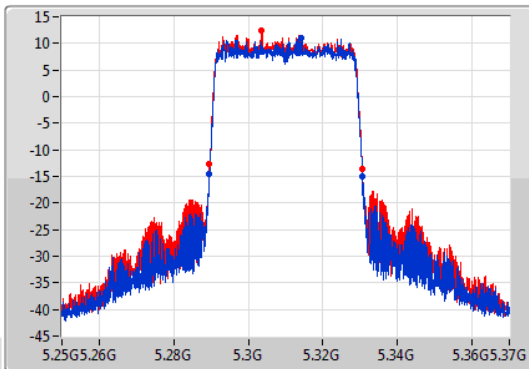

EBW

5270MHz

22/01/2020

CF  
5.27GHz  
Span  
120MHz  
RBW  
1MHz  
VBW  
3MHz  
Sweep Time  
100ms  
Detector Type  
Peak

CF  
5.27GHz  
Span  
120MHz  
RBW  
500kHz  
VBW  
2MHz  
Sweep Time  
100ms  
Detector Type  
Peak

26dB(Hz)	Fl-26dB(Hz)	Fh-26dB(Hz)	OBW(Hz)	Fl-OBW(Hz)	Fh-OBW(Hz)	Limit(Hz)	Port
40.98M	5.24966G	5.29064G	37.661M	5.251229G	5.288891G	Inf	1
40.86M	5.24954G	5.2904G	37.601M	5.251229G	5.288831G	Inf	2

802.11ax HEW40-BF\_Nss1,(MCS0)\_2TX

EBW

5310MHz

22/01/2020

CF  
5.31GHz  
Span  
120MHz  
RBW  
1MHz  
VBW  
3MHz  
Sweep Time  
100ms  
Detector Type  
Peak

CF  
5.31GHz  
Span  
120MHz  
RBW  
500kHz  
VBW  
2MHz  
Sweep Time  
100ms  
Detector Type  
Peak