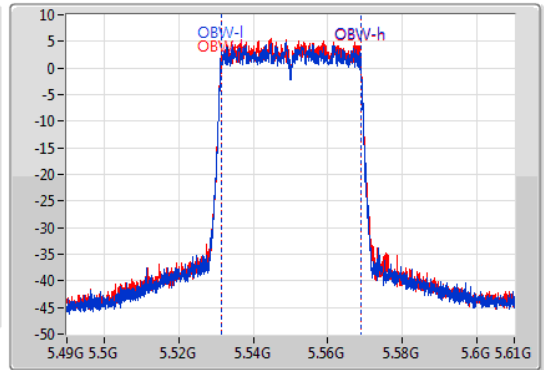

EBW

5550MHz

23/01/2020

CF  
5.55GHz  
Span  
120MHz  
RBW  
1MHz  
VBW  
3MHz  
Sweep Time  
100ms  
Detector Type  
Peak

CF  
5.55GHz  
Span  
120MHz  
RBW  
500kHz  
VBW  
2MHz  
Sweep Time  
100ms  
Detector Type  
Peak