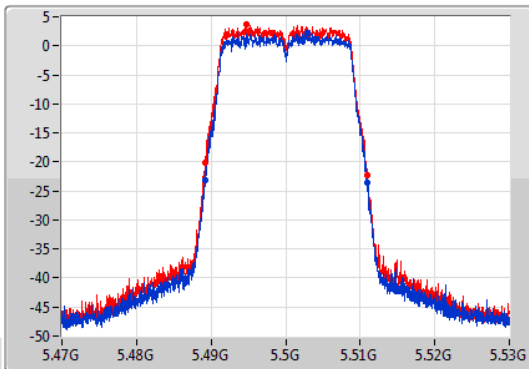

EBW

5500MHz

23/01/2020

CF  
5.5GHz  
Span  
60MHz  
RBW  
300kHz  
VBW  
1MHz  
Sweep Time  
100ms  
Detector Type  
Peak

CF  
5.5GHz  
Span  
60MHz  
RBW  
200kHz  
VBW  
1MHz  
Sweep Time  
100ms  
Detector Type  
Peak