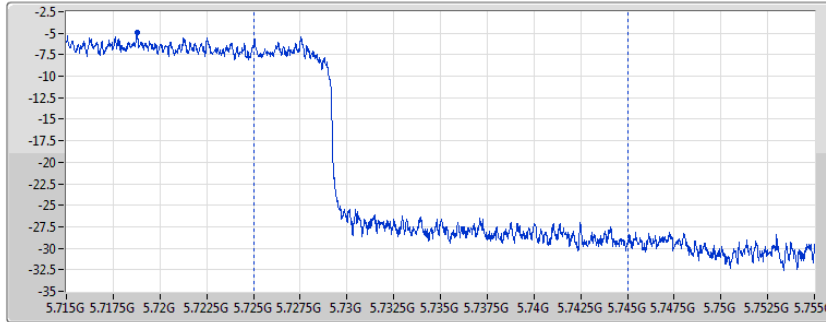

Port 1

Sum=Total Power  
PX=Port X

Sum(dBm)	P1(dBm)
8.76	8.76

Summary

Mode	Total Power (dBm)	Total Power (W)	EIRP (dBm)	EIRP (W)
5.25-5.35GHz	-	-	-	-
802.11a_Nss1,(6Mbps)_2TX	23.87	0.24378	28.68	0.73790
802.11ac VHT20_Nss2,(MCS0)_2TX	23.66	0.23227	28.44	0.69823
802.11ac VHT40_Nss2,(MCS0)_2TX	23.85	0.24266	28.63	0.72946
802.11ac VHT80_Nss2,(MCS0)_2TX	20.93	0.12388	25.71	0.37239
802.11ax HEW20_Nss2,(MCS0)_2TX	23.94	0.24774	28.72	0.74473
802.11ax HEW40_Nss2,(MCS0)_2TX	23.97	0.24946	28.75	0.74989
802.11ax HEW80_Nss2,(MCS0)_2TX	21.28	0.13428	26.06	0.40365
5.47-5.725GHz	-	-	-	-
802.11a_Nss1,(6Mbps)_2TX	22.32	0.17061	27.13	0.51642
802.11ac VHT20_Nss2,(MCS0)_2TX	23.68	0.23335	28.46	0.70146
802.11ac VHT40_Nss2,(MCS0)_2TX	23.92	0.24660	28.70	0.74131
802.11ac VHT80_Nss2,(MCS0)_2TX	23.72	0.23550	28.50	0.70795
802.11ax HEW20_Nss2,(MCS0)_2TX	23.88	0.24434	28.66	0.73451
802.11ax HEW40_Nss2,(MCS0)_2TX	23.94	0.24774	28.72	0.74473
802.11ax HEW80_Nss2,(MCS0)_2TX	23.82	0.24099	28.60	0.72444
5.725-5.85GHz	-	-	-	-
802.11a_Nss1,(6Mbps)_2TX	15.05	0.03199	19.86	0.09683
802.11ac VHT20_Nss2,(MCS0)_2TX	17.05	0.05070	21.83	0.15241
802.11ac VHT40_Nss2,(MCS0)_2TX	13.64	0.02312	18.42	0.06950
802.11ac VHT80_Nss2,(MCS0)_2TX	9.56	0.00904	14.34	0.02716
802.11ax HEW20_Nss2,(MCS0)_2TX	17.68	0.05861	22.46	0.17620
802.11ax HEW40_Nss2,(MCS0)_2TX	14.26	0.02667	19.04	0.08017
802.11ax HEW80_Nss2,(MCS0)_2TX	10.47	0.01114	15.25	0.03350