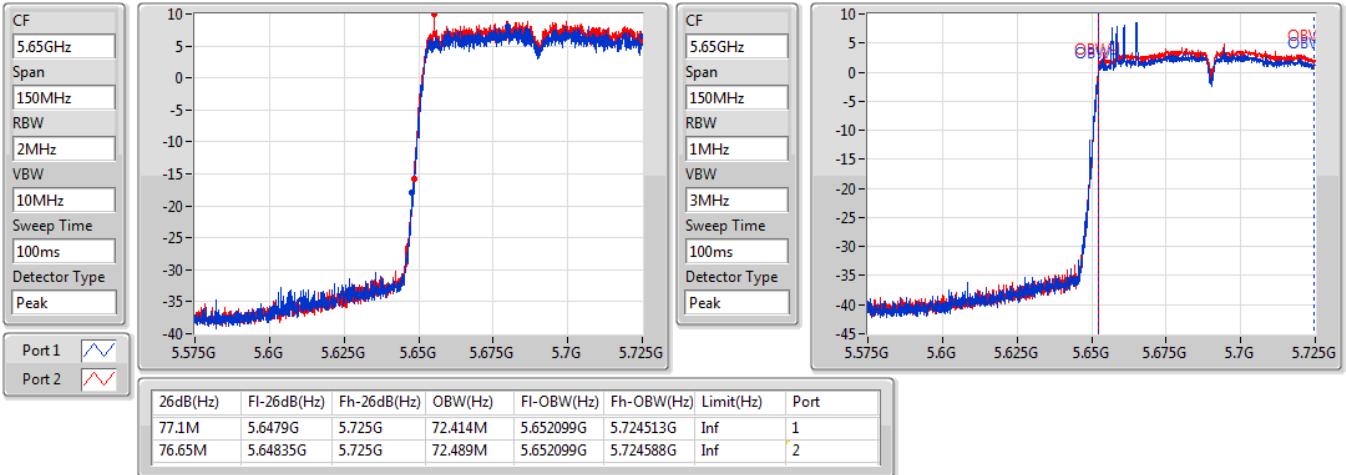

802.11ac VHT80-BF_Nss1,(MCS0)_2TX

EBW

5690MHz Straddle 5.47-5.725GHz

23/01/2020