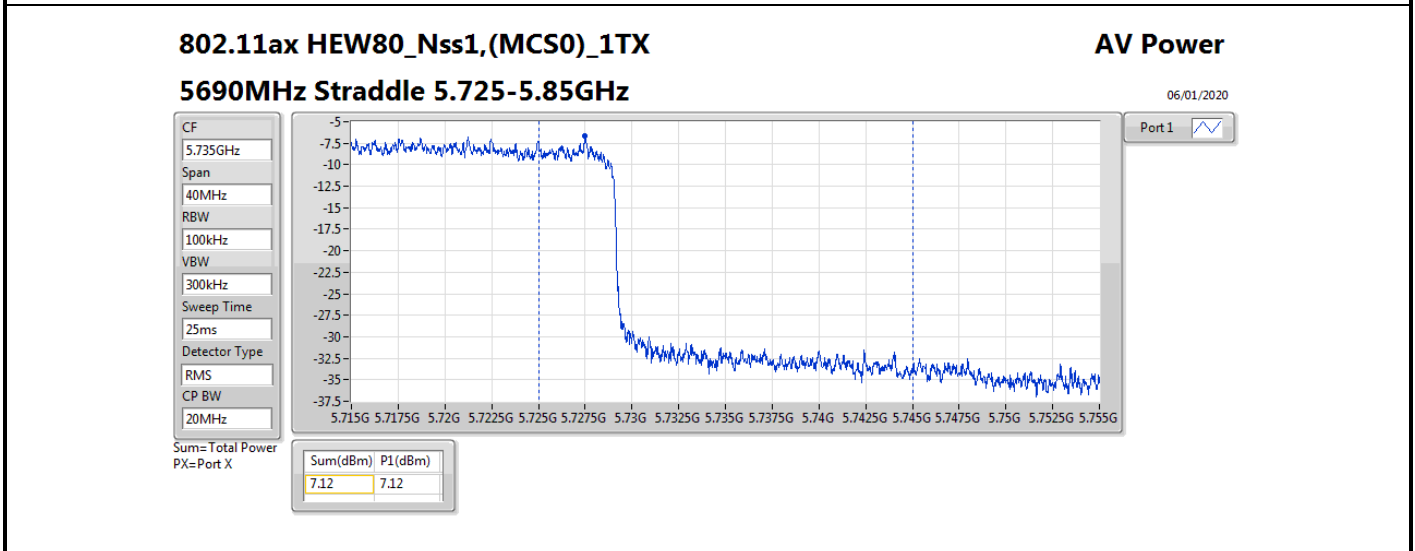

**DG** = Directional Gain; **Port X** = Port X output power

**Average Power\_Non-Beamforming\_Sample 2\_Radio  
1\_Omni\_2T2S**

**Appendix B.6**

**Summary**

Mode	Total Power (dBm)	Total Power (W)	EIRP (dBm)	EIRP (W)
5.25-5.35GHz	-	-	-	-
802.11a_Nss1,(6Mbps)_2TX	18.92	0.07798	26.92	0.49204
802.11ac VHT20_Nss2,(MCS0)_2TX	21.16	0.13062	29.16	0.82414
802.11ac VHT40_Nss2,(MCS0)_2TX	21.08	0.12823	29.08	0.80910
802.11ac VHT80_Nss2,(MCS0)_2TX	16.37	0.04335	24.37	0.27353
802.11ax HEW20_Nss2,(MCS0)_2TX	21.33	0.13583	29.33	0.85704
802.11ax HEW40_Nss2,(MCS0)_2TX	21.41	0.13836	29.41	0.87297
802.11ax HEW80_Nss2,(MCS0)_2TX	16.59	0.04560	24.59	0.28774
5.47-5.725GHz	-	-	-	-
802.11a_Nss1,(6Mbps)_2TX	18.83	0.07638	26.83	0.48195
802.11ac VHT20_Nss2,(MCS0)_2TX	21.05	0.12735	29.05	0.80353
802.11ac VHT40_Nss2,(MCS0)_2TX	21.26	0.13366	29.26	0.84333
802.11ac VHT80_Nss2,(MCS0)_2TX	20.92	0.12359	28.92	0.77983
802.11ax HEW20_Nss2,(MCS0)_2TX	21.34	0.13614	29.34	0.85901
802.11ax HEW40_Nss2,(MCS0)_2TX	21.47	0.14028	29.47	0.88512
802.11ax HEW80_Nss2,(MCS0)_2TX	21.37	0.13709	29.37	0.86497
5.725-5.85GHz	-	-	-	-
802.11a_Nss1,(6Mbps)_2TX	11.64	0.01459	19.64	0.09204
802.11ac VHT20_Nss2,(MCS0)_2TX	14.49	0.02812	22.49	0.17742
802.11ac VHT40_Nss2,(MCS0)_2TX	10.82	0.01208	18.82	0.07621
802.11ac VHT80_Nss2,(MCS0)_2TX	6.97	0.00498	14.97	0.03141
802.11ax HEW20_Nss2,(MCS0)_2TX	15.10	0.03236	23.10	0.20417
802.11ax HEW40_Nss2,(MCS0)_2TX	11.59	0.01442	19.59	0.09099
802.11ax HEW80_Nss2,(MCS0)_2TX	8.04	0.00637	16.04	0.04018