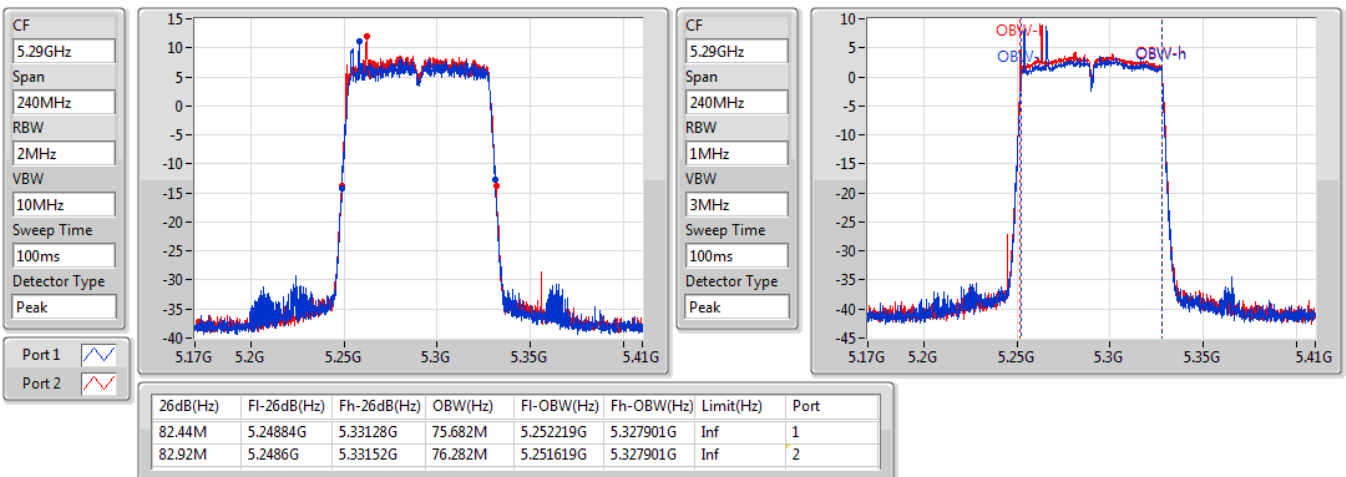

EBW

5710MHz Straddle 5.725-5.85GHz

23/01/2020

802.11ac VHT80-BF\_Nss1,(MCS0)\_2TX

EBW

5290MHz

23/01/2020

802.11ac VHT80-BF\_Nss1,(MCS0)\_2TX