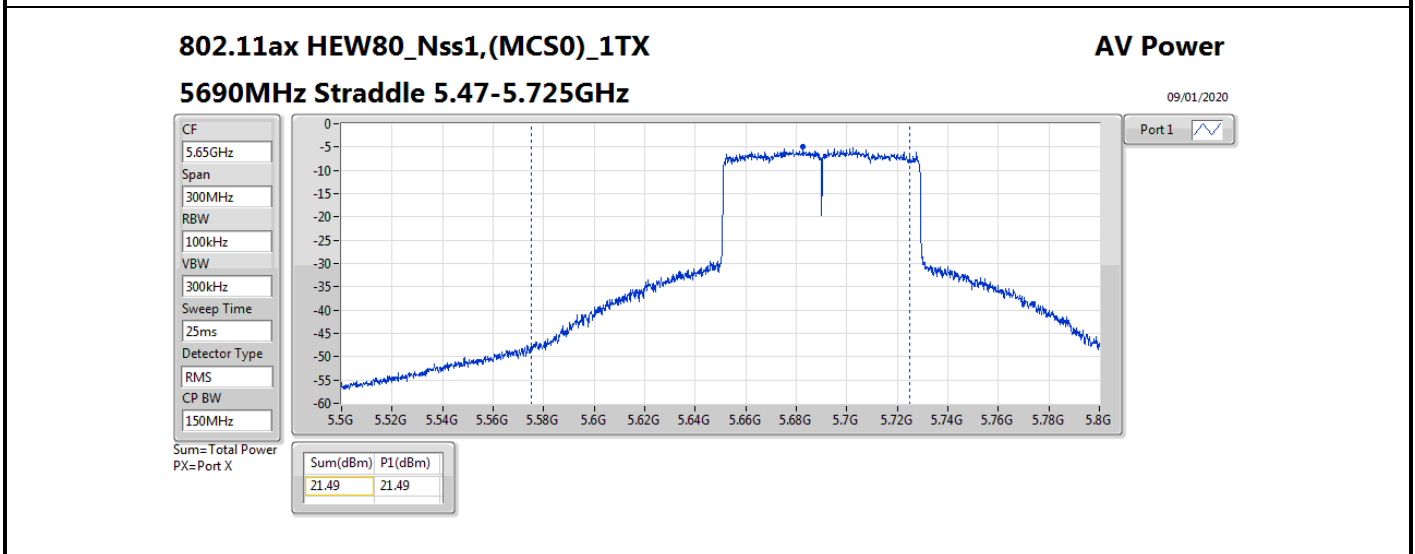

**DG** = Directional Gain; **Port X** = Port X output power

**Average Power\_Non-Beamforming\_Sample 2\_Radio  
2\_Omni\_2T2S**

**Appendix B.10**

**Summary**

Mode	Total Power (dBm)	Total Power (W)	EIRP (dBm)	EIRP (W)
5.25-5.35GHz	-	-	-	-
802.11a_Nss1,(6Mbps)_2TX	18.52	0.07112	26.52	0.44875
802.11ac VHT20_Nss2,(MCS0)_2TX	21.26	0.13366	29.26	0.84333
802.11ac VHT40_Nss2,(MCS0)_2TX	21.08	0.12823	29.08	0.80910
802.11ac VHT80_Nss2,(MCS0)_2TX	14.91	0.03097	22.91	0.19543
802.11ax HEW20_Nss2,(MCS0)_2TX	21.38	0.13740	29.38	0.86696
802.11ax HEW40_Nss2,(MCS0)_2TX	21.21	0.13213	29.21	0.83368
802.11ax HEW80_Nss2,(MCS0)_2TX	15.27	0.03365	23.27	0.21232
5.47-5.725GHz	-	-	-	-
802.11a_Nss1,(6Mbps)_2TX	18.66	0.07345	26.66	0.46345
802.11ac VHT20_Nss2,(MCS0)_2TX	21.06	0.12764	29.06	0.80538
802.11ac VHT40_Nss2,(MCS0)_2TX	21.26	0.13366	29.26	0.84333
802.11ac VHT80_Nss2,(MCS0)_2TX	21.11	0.12912	29.11	0.81470
802.11ax HEW20_Nss2,(MCS0)_2TX	21.43	0.13900	29.43	0.87700
802.11ax HEW40_Nss2,(MCS0)_2TX	21.34	0.13614	29.34	0.85901
802.11ax HEW80_Nss2,(MCS0)_2TX	21.36	0.13677	29.36	0.86298
5.725-5.85GHz	-	-	-	-
802.11a_Nss1,(6Mbps)_2TX	11.65	0.01462	19.65	0.09226
802.11ac VHT20_Nss2,(MCS0)_2TX	14.32	0.02704	22.32	0.17061
802.11ac VHT40_Nss2,(MCS0)_2TX	10.98	0.01253	18.98	0.07907
802.11ac VHT80_Nss2,(MCS0)_2TX	7.15	0.00519	15.15	0.03273
802.11ax HEW20_Nss2,(MCS0)_2TX	15.09	0.03228	23.09	0.20370
802.11ax HEW40_Nss2,(MCS0)_2TX	11.64	0.01459	19.64	0.09204
802.11ax HEW80_Nss2,(MCS0)_2TX	7.96	0.00625	15.96	0.03945