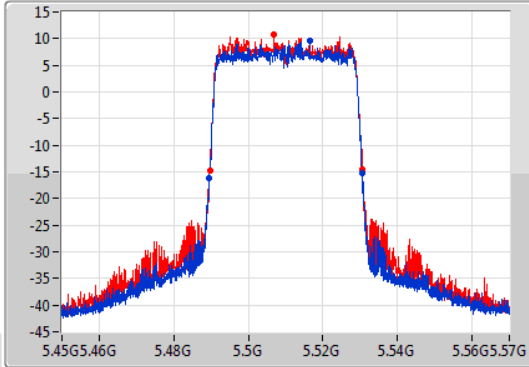

26dB(Hz)	Fl-26dB(Hz)	Fh-26dB(Hz)	OBW(Hz)	Fl-OBW(Hz)	Fh-OBW(Hz)	Limit(Hz)	Port
41.1M	5.28954G	5.33064G	37.661M	5.291229G	5.328891G	Inf	1
41.1M	5.28954G	5.33064G	37.601M	5.291229G	5.328831G	Inf	2

802.11ax HEW40-BF\_Nss1,(MCS0)\_2TX

EBW

5510MHz

22/01/2020

CF  
5.51GHz  
Span  
120MHz  
RBW  
1MHz  
VBW  
3MHz  
Sweep Time  
100ms  
Detector Type  
Peak

CF  
5.51GHz  
Span  
120MHz  
RBW  
500kHz  
VBW  
2MHz  
Sweep Time  
100ms  
Detector Type  
Peak