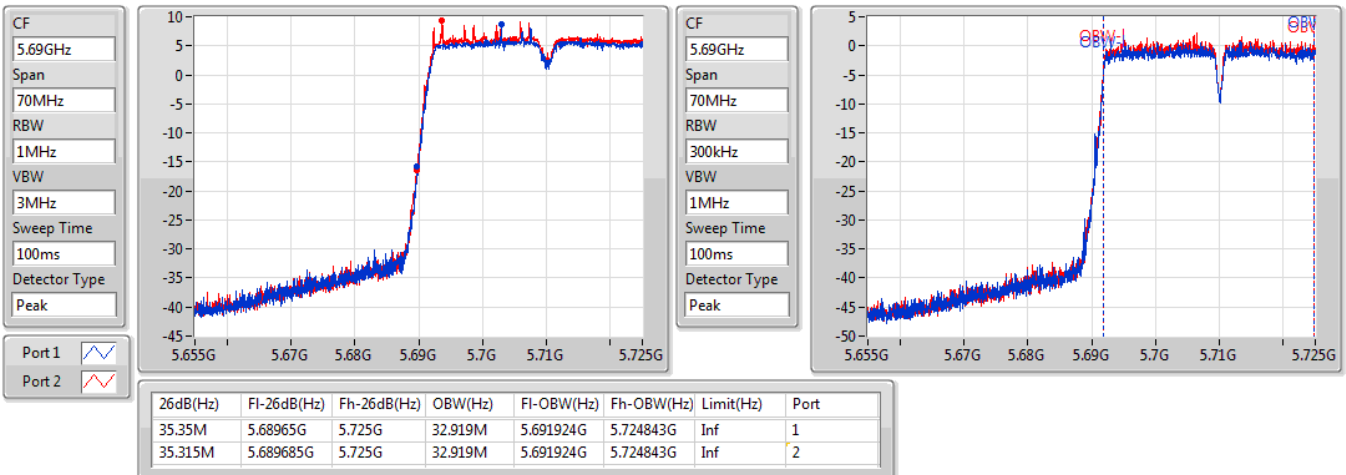

EBW

5670MHz

23/01/2020

802.11ac VHT40-BF\_Nss1,(MCS0)\_2TX

EBW

5710MHz Straddle 5.47-5.725GHz

23/01/2020

802.11ac VHT40-BF\_Nss1,(MCS0)\_2TX