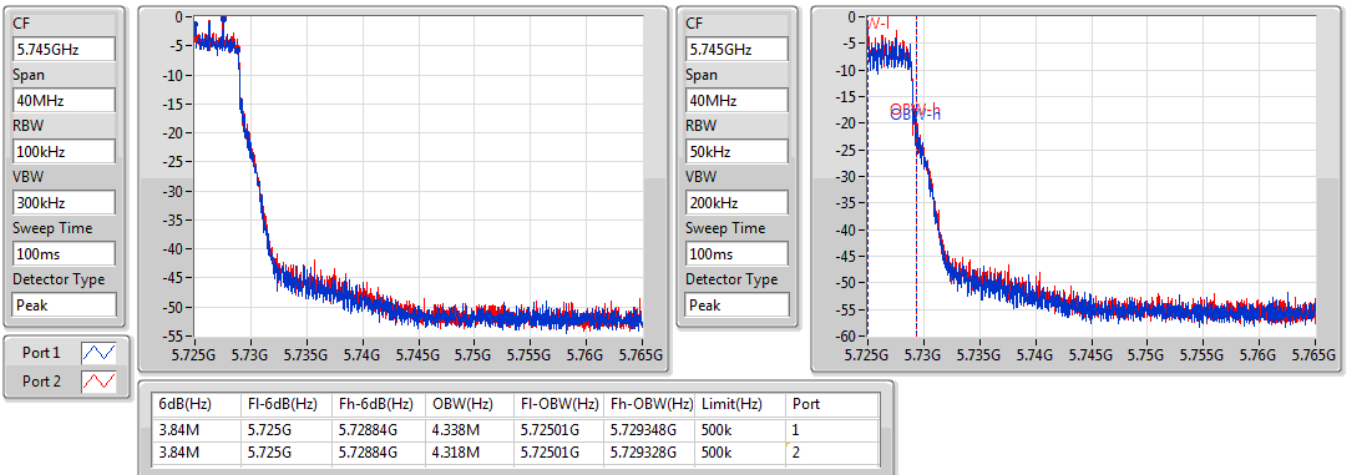

EBW

5720MHz Straddle 5.47-5.725GHz

23/01/2020

802.11ac VHT20-BF\_Nss1,(MCS0)\_2TX

EBW

5720MHz Straddle 5.725-5.85GHz

23/01/2020

802.11ac VHT40-BF\_Nss1,(MCS0)\_2TX

EBW

5270MHz

23/01/2020

CF  
5.27GHz  
Span  
120MHz  
RBW  
1MHz  
VBW  
3MHz  
Sweep Time  
100ms  
Detector Type  
Peak

CF  
5.27GHz  
Span  
120MHz  
RBW  
500kHz  
VBW  
2MHz  
Sweep Time  
100ms  
Detector Type  
Peak