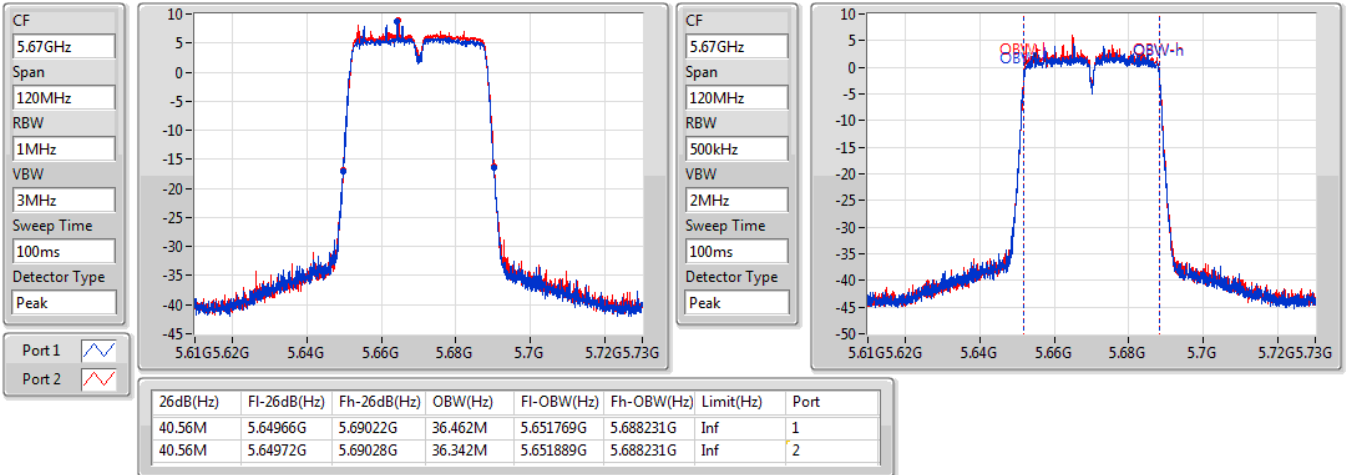

802.11ac VHT40-BF_Nss1,(MCS0)_2TX

EBW

5670MHz

23/01/2020