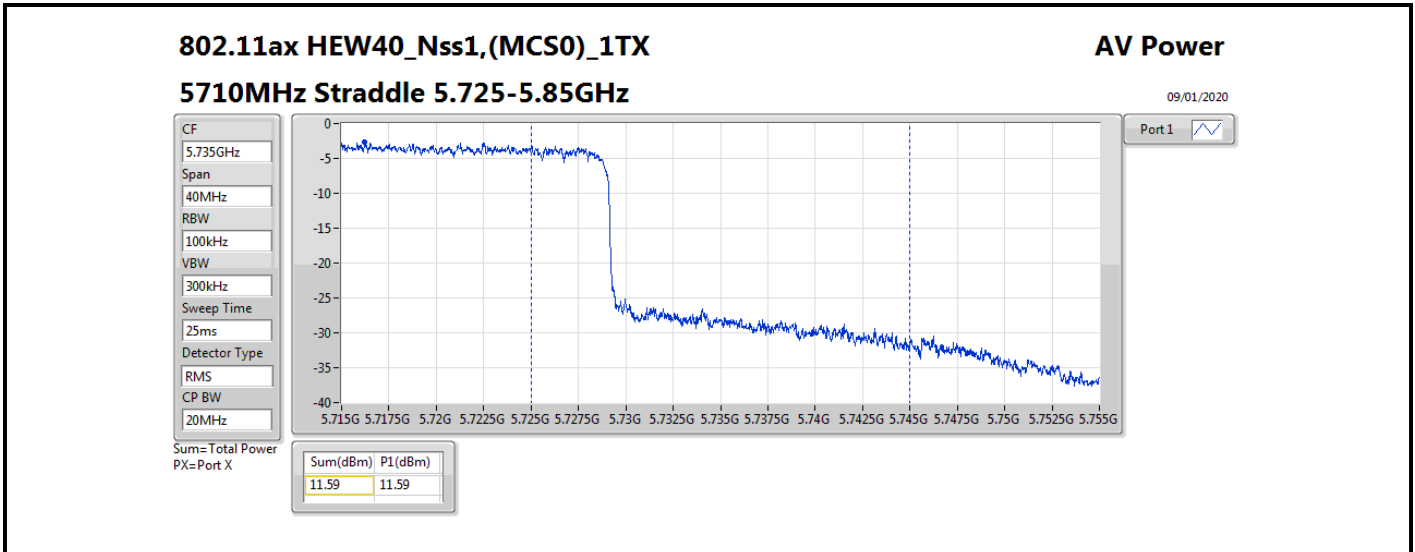

**DG** = Directional Gain; **Port X** = Port X output power

**Average Power\_Non-Beamforming\_Sample 2\_Radio  
2\_Omni\_2T2S**

**Appendix B.10**

**Summary**

Mode	Total Power (dBm)	Total Power (W)	EIRP (dBm)	EIRP (W)
5.25-5.35GHz	-	-	-	-
802.11a_Nss1,(6Mbps)_2TX	18.52	0.07112	26.52	0.44875
802.11ac VHT20_Nss2,(MCS0)_2TX	21.26	0.13366	29.26	0.84333
802.11ac VHT40_Nss2,(MCS0)_2TX	21.08	0.12823	29.08	0.80910
802.11ac VHT80_Nss2,(MCS0)_2TX	14.91	0.03097	22.91	0.19543
802.11ax HEW20_Nss2,(MCS0)_2TX	21.38	0.13740	29.38	0.86696
802.11ax HEW40_Nss2,(MCS0)_2TX	21.21	0.13213	29.21	0.83368
802.11ax HEW80_Nss2,(MCS0)_2TX	15.27	0.03365	23.27	0.21232
5.47-5.725GHz	-	-	-	-
802.11a_Nss1,(6Mbps)_2TX	18.66	0.07345	26.66	0.46345
802.11ac VHT20_Nss2,(MCS0)_2TX	21.06	0.12764	29.06	0.80538
802.11ac VHT40_Nss2,(MCS0)_2TX	21.26	0.13366	29.26	0.84333
802.11ac VHT80_Nss2,(MCS0)_2TX	21.11	0.12912	29.11	0.81470
802.11ax HEW20_Nss2,(MCS0)_2TX	21.43	0.13900	29.43	0.87700
802.11ax HEW40_Nss2,(MCS0)_2TX	21.34	0.13614	29.34	0.85901
802.11ax HEW80_Nss2,(MCS0)_2TX	21.36	0.13677	29.36	0.86298
5.725-5.85GHz	-	-	-	-
802.11a_Nss1,(6Mbps)_2TX	11.65	0.01462	19.65	0.09226
802.11ac VHT20_Nss2,(MCS0)_2TX	14.32	0.02704	22.32	0.17061
802.11ac VHT40_Nss2,(MCS0)_2TX	10.98	0.01253	18.98	0.07907
802.11ac VHT80_Nss2,(MCS0)_2TX	7.15	0.00519	15.15	0.03273
802.11ax HEW20_Nss2,(MCS0)_2TX	15.09	0.03228	23.09	0.20370
802.11ax HEW40_Nss2,(MCS0)_2TX	11.64	0.01459	19.64	0.09204
802.11ax HEW80_Nss2,(MCS0)_2TX	7.96	0.00625	15.96	0.03945