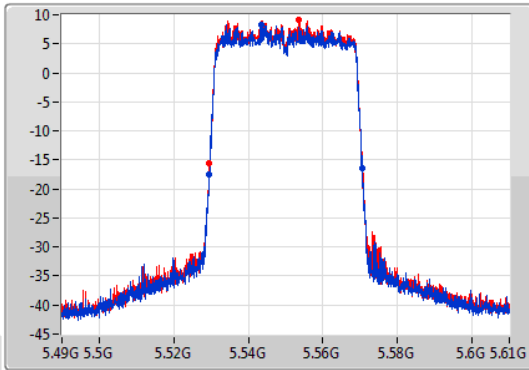

CF
5.55GHz
Span
120MHz
RBW
500kHz
VBW
2MHz
Sweep Time
100ms
Detector Type
Peak