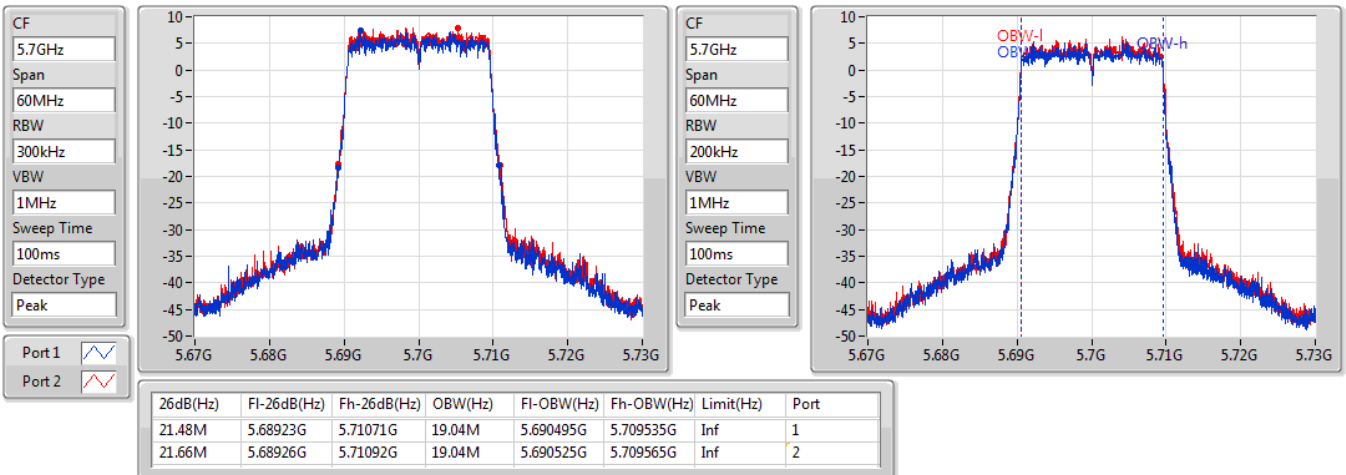

EBW

5580MHz

22/01/2020

802.11ax HEW20-BF\_Nss1,(MCS0)\_2TX

EBW

5700MHz

22/01/2020

802.11ax HEW20-BF\_Nss1,(MCS0)\_2TX

EBW

5720MHz Straddle 5.47-5.725GHz

22/01/2020

802.11ax HEW20-BF\_Nss1,(MCS0)\_2TX

EBW

5720MHz Straddle 5.725-5.85GHz

22/01/2020

802.11ax HEW40-BF\_Nss1,(MCS0)\_2TX