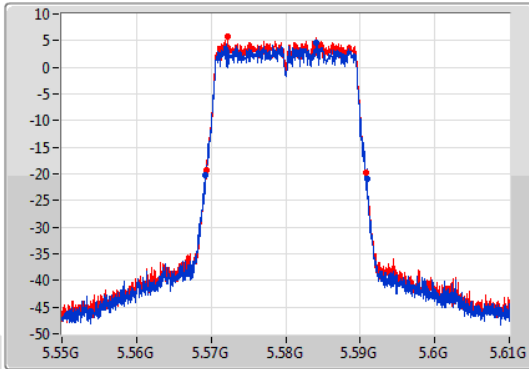

802.11ax HEW20-BF_Nss1,(MCS0)_2TX

EBW

5580MHz

23/01/2020

CF
5.58GHz
Span
60MHz
RBW
300kHz
VBW
1MHz
Sweep Time
100ms
Detector Type
Peak

CF
5.58GHz
Span
60MHz
RBW
200kHz
VBW
1MHz
Sweep Time
100ms
Detector Type
Peak