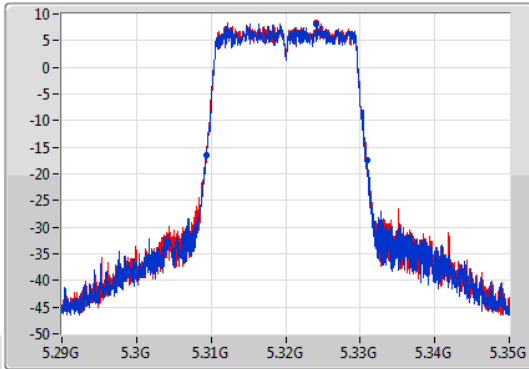

EBW

5260MHz

22/01/2020

802.11ax HEW20-BF\_Nss1,(MCS0)\_2TX

EBW

5300MHz

22/01/2020

802.11ax HEW20-BF\_Nss1,(MCS0)\_2TX

EBW

5320MHz

22/01/2020

CF  
5.32GHz  
Span  
60MHz  
RBW  
300kHz  
VBW  
1MHz  
Sweep Time  
100ms  
Detector Type  
Peak

CF  
5.32GHz  
Span  
60MHz  
RBW  
200kHz  
VBW  
1MHz  
Sweep Time  
100ms  
Detector Type  
Peak