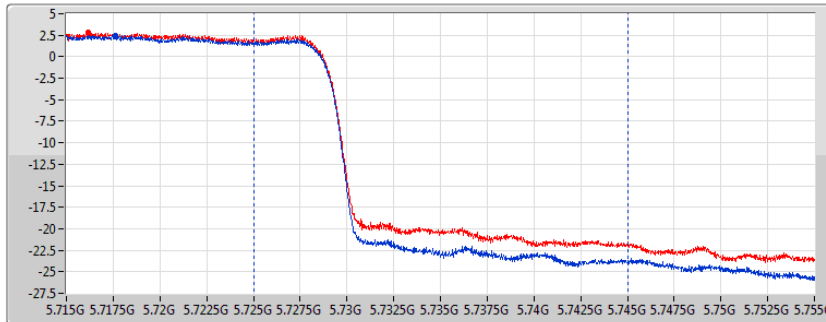

Port 1  
Port 2

Sum=Total Power  
PX=Port X

Sum(dBm)	P1(dBm)	P2(dBm)
10.52	7.32	7.70

Summary

Mode	Total Power (dBm)	Total Power (W)	EIRP (dBm)	EIRP (W)
5.25-5.35GHz	-	-	-	-
802.11a_Nss1,(6Mbps)_1TX	22.03	0.15959	26.84	0.48306
802.11ac VHT20_Nss1,(MCS0)_1TX	21.62	0.14521	26.43	0.43954
802.11ac VHT40_Nss1,(MCS0)_1TX	21.42	0.13868	26.23	0.41976
802.11ac VHT80_Nss1,(MCS0)_1TX	19.54	0.08995	24.35	0.27227
802.11ax HEW20_Nss1,(MCS0)_1TX	21.93	0.15596	26.74	0.47206
802.11ax HEW40_Nss1,(MCS0)_1TX	21.64	0.14588	26.45	0.44157
802.11ax HEW80_Nss1,(MCS0)_1TX	19.72	0.09376	24.53	0.28379
5.47-5.725GHz	-	-	-	-
802.11a_Nss1,(6Mbps)_1TX	22.08	0.16144	26.89	0.48865
802.11ac VHT20_Nss1,(MCS0)_1TX	21.84	0.15276	26.65	0.46238
802.11ac VHT40_Nss1,(MCS0)_1TX	22.49	0.17742	27.30	0.53703
802.11ac VHT80_Nss1,(MCS0)_1TX	22.13	0.16331	26.94	0.49431
802.11ax HEW20_Nss1,(MCS0)_1TX	22.08	0.16144	26.89	0.48865
802.11ax HEW40_Nss1,(MCS0)_1TX	22.55	0.17989	27.36	0.54450
802.11ax HEW80_Nss1,(MCS0)_1TX	22.20	0.16596	27.01	0.50234
5.725-5.85GHz	-	-	-	-
802.11a_Nss1,(6Mbps)_1TX	14.81	0.03027	19.62	0.09162
802.11ac VHT20_Nss1,(MCS0)_1TX	14.78	0.03006	19.59	0.09099
802.11ac VHT40_Nss1,(MCS0)_1TX	11.36	0.01368	16.17	0.04140
802.11ac VHT80_Nss1,(MCS0)_1TX	7.92	0.00619	12.73	0.01875
802.11ax HEW20_Nss1,(MCS0)_1TX	15.27	0.03365	20.08	0.10186
802.11ax HEW40_Nss1,(MCS0)_1TX	12.13	0.01633	16.94	0.04943
802.11ax HEW80_Nss1,(MCS0)_1TX	8.76	0.00752	13.57	0.02275