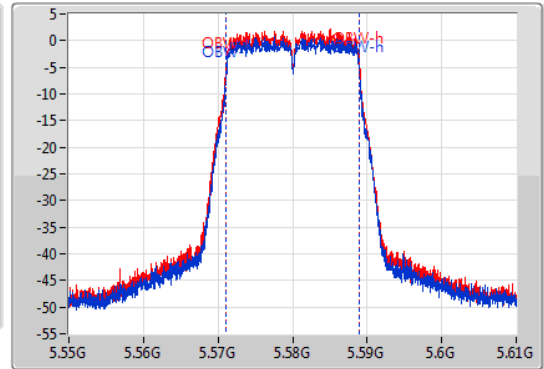

EBW

5580MHz

23/01/2020

CF  
5.58GHz  
Span  
60MHz  
RBW  
300kHz  
VBW  
1MHz  
Sweep Time  
100ms  
Detector Type  
Peak

CF  
5.58GHz  
Span  
60MHz  
RBW  
200kHz  
VBW  
1MHz  
Sweep Time  
100ms  
Detector Type  
Peak