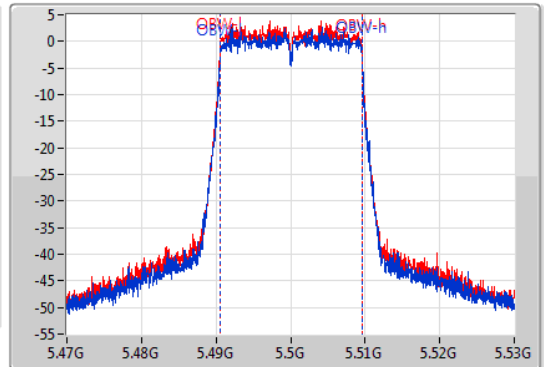

EBW

5500MHz

23/01/2020

CF  
5.5GHz  
Span  
60MHz  
RBW  
300kHz  
VBW  
1MHz  
Sweep Time  
100ms  
Detector Type  
Peak

CF  
5.5GHz  
Span  
60MHz  
RBW  
200kHz  
VBW  
1MHz  
Sweep Time  
100ms  
Detector Type  
Peak