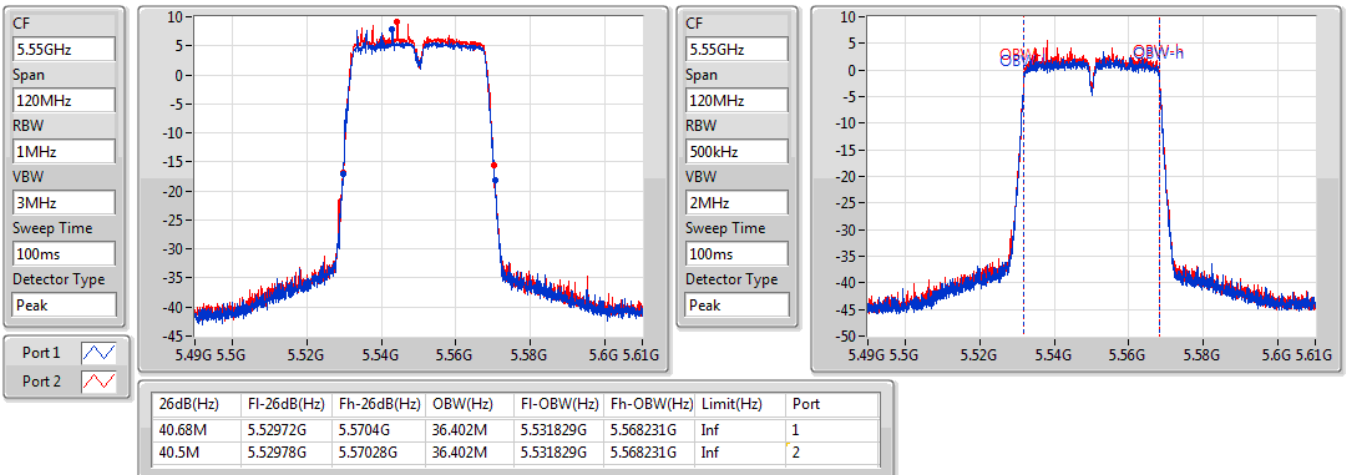

EBW

5510MHz

23/01/2020

802.11ac VHT40-BF\_Nss1,(MCS0)\_2TX

EBW

5550MHz

23/01/2020

802.11ac VHT40-BF\_Nss1,(MCS0)\_2TX