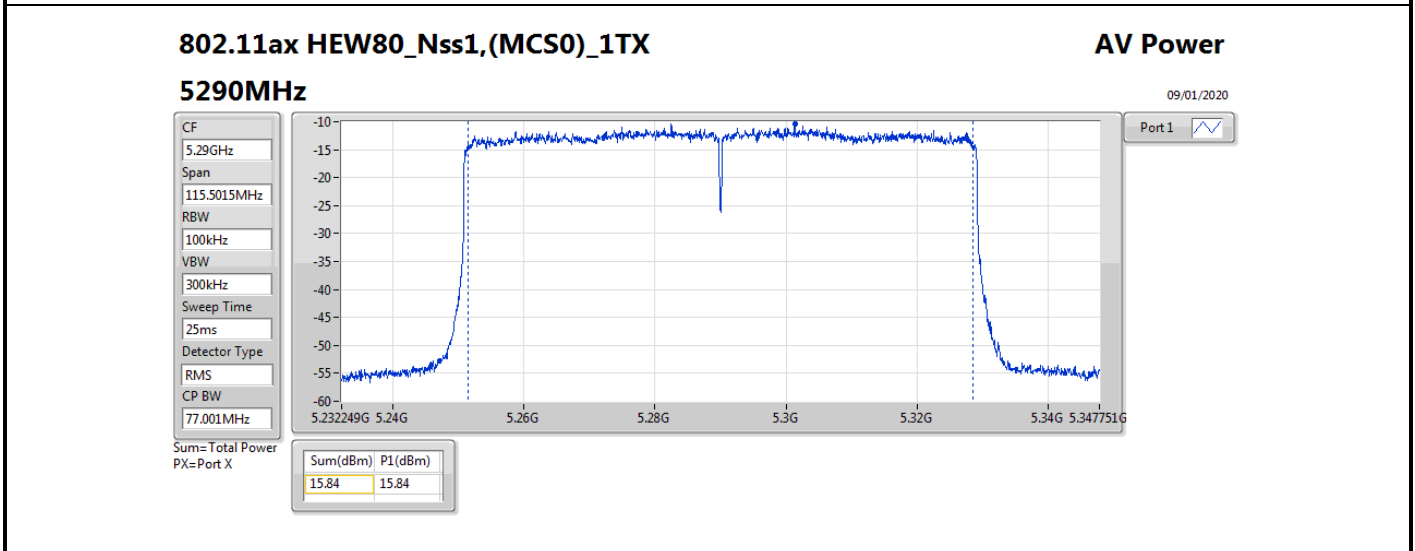

**DG** = Directional Gain; **Port X** = Port X output power

**Average Power\_Non-Beamforming\_Sample 2\_Radio  
2\_Omni\_2T2S**

**Appendix B.10**

**Summary**

Mode	Total Power (dBm)	Total Power (W)	EIRP (dBm)	EIRP (W)
5.25-5.35GHz	-	-	-	-
802.11a_Nss1,(6Mbps)_2TX	18.52	0.07112	26.52	0.44875
802.11ac VHT20_Nss2,(MCS0)_2TX	21.26	0.13366	29.26	0.84333
802.11ac VHT40_Nss2,(MCS0)_2TX	21.08	0.12823	29.08	0.80910
802.11ac VHT80_Nss2,(MCS0)_2TX	14.91	0.03097	22.91	0.19543
802.11ax HEW20_Nss2,(MCS0)_2TX	21.38	0.13740	29.38	0.86696
802.11ax HEW40_Nss2,(MCS0)_2TX	21.21	0.13213	29.21	0.83368
802.11ax HEW80_Nss2,(MCS0)_2TX	15.27	0.03365	23.27	0.21232
5.47-5.725GHz	-	-	-	-
802.11a_Nss1,(6Mbps)_2TX	18.66	0.07345	26.66	0.46345
802.11ac VHT20_Nss2,(MCS0)_2TX	21.06	0.12764	29.06	0.80538
802.11ac VHT40_Nss2,(MCS0)_2TX	21.26	0.13366	29.26	0.84333
802.11ac VHT80_Nss2,(MCS0)_2TX	21.11	0.12912	29.11	0.81470
802.11ax HEW20_Nss2,(MCS0)_2TX	21.43	0.13900	29.43	0.87700
802.11ax HEW40_Nss2,(MCS0)_2TX	21.34	0.13614	29.34	0.85901
802.11ax HEW80_Nss2,(MCS0)_2TX	21.36	0.13677	29.36	0.86298
5.725-5.85GHz	-	-	-	-
802.11a_Nss1,(6Mbps)_2TX	11.65	0.01462	19.65	0.09226
802.11ac VHT20_Nss2,(MCS0)_2TX	14.32	0.02704	22.32	0.17061
802.11ac VHT40_Nss2,(MCS0)_2TX	10.98	0.01253	18.98	0.07907
802.11ac VHT80_Nss2,(MCS0)_2TX	7.15	0.00519	15.15	0.03273
802.11ax HEW20_Nss2,(MCS0)_2TX	15.09	0.03228	23.09	0.20370
802.11ax HEW40_Nss2,(MCS0)_2TX	11.64	0.01459	19.64	0.09204
802.11ax HEW80_Nss2,(MCS0)_2TX	7.96	0.00625	15.96	0.03945