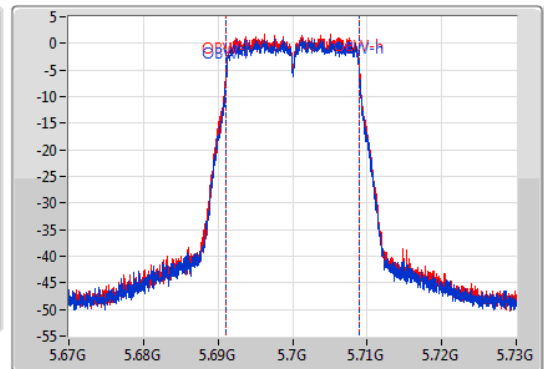

EBW

5700MHz

23/01/2020

CF  
5.7GHz  
Span  
60MHz  
RBW  
300kHz  
VBW  
1MHz  
Sweep Time  
100ms  
Detector Type  
Peak

CF  
5.7GHz  
Span  
60MHz  
RBW  
200kHz  
VBW  
1MHz  
Sweep Time  
100ms  
Detector Type  
Peak