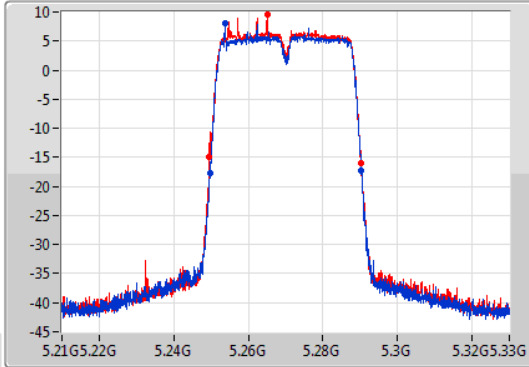

802.11ac VHT40-BF_Nss1,(MCS0)_2TX

EBW

5270MHz

23/01/2020

CF
5.27GHz
Span
120MHz
RBW
1MHz
VBW
3MHz
Sweep Time
100ms
Detector Type
Peak

CF
5.27GHz
Span
120MHz
RBW
500kHz
VBW
2MHz
Sweep Time
100ms
Detector Type
Peak