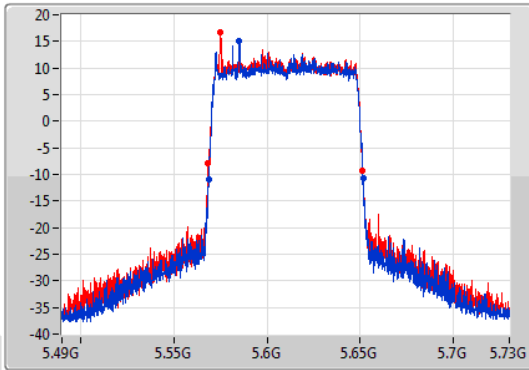

EBW

5530MHz

22/01/2020

CF  
5.53GHz  
Span  
240MHz  
RBW  
2MHz  
VBW  
10MHz  
Sweep Time  
100ms  
Detector Type  
Peak

CF  
5.53GHz  
Span  
240MHz  
RBW  
1MHz  
VBW  
3MHz  
Sweep Time  
100ms  
Detector Type  
Peak

26dB(Hz)	Fl-26dB(Hz)	Fh-26dB(Hz)	OBW(Hz)	Fl-OBW(Hz)	Fh-OBW(Hz)	Limit(Hz)	Port
82.56M	5.48896G	5.57152G	77.121M	5.491379G	5.568501G	Inf	1
83.04M	5.48848G	5.57152G	77.121M	5.491379G	5.568501G	Inf	2

802.11ax HEW80-BF\_Nss1,(MCS0)\_2TX

EBW

5610MHz

22/01/2020

CF  
5.61GHz  
Span  
240MHz  
RBW  
2MHz  
VBW  
10MHz  
Sweep Time  
100ms  
Detector Type  
Peak

CF  
5.61GHz  
Span  
240MHz  
RBW  
1MHz  
VBW  
3MHz  
Sweep Time  
100ms  
Detector Type  
Peak