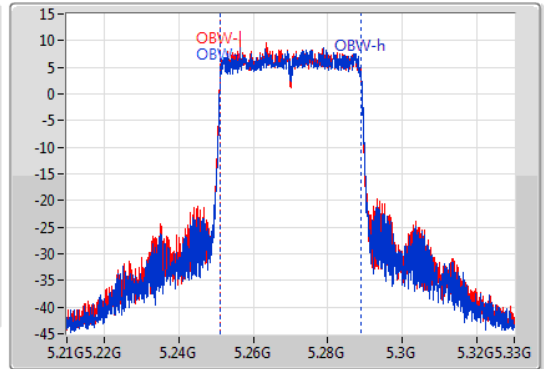

EBW

5720MHz Straddle 5.47-5.725GHz

22/01/2020

802.11ax HEW20-BF\_Nss1,(MCS0)\_2TX

EBW

5720MHz Straddle 5.725-5.85GHz

22/01/2020

802.11ax HEW40-BF\_Nss1,(MCS0)\_2TX

EBW

5270MHz

22/01/2020

CF  
5.27GHz  
Span  
120MHz  
RBW  
1MHz  
VBW  
3MHz  
Sweep Time  
100ms  
Detector Type  
Peak

CF  
5.27GHz  
Span  
120MHz  
RBW  
500kHz  
VBW  
2MHz  
Sweep Time  
100ms  
Detector Type  
Peak