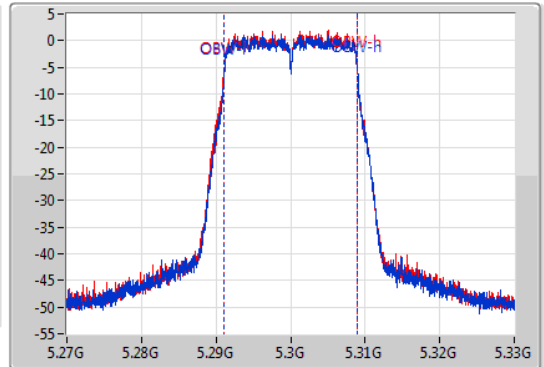

802.11ac VHT20-BF\_Nss1,(MCS0)\_2TX

EBW

5300MHz

23/01/2020

CF  
5.3GHz  
Span  
60MHz  
RBW  
300kHz  
VBW  
1MHz  
Sweep Time  
100ms  
Detector Type  
Peak

CF  
5.3GHz  
Span  
60MHz  
RBW  
200kHz  
VBW  
1MHz  
Sweep Time  
100ms  
Detector Type  
Peak