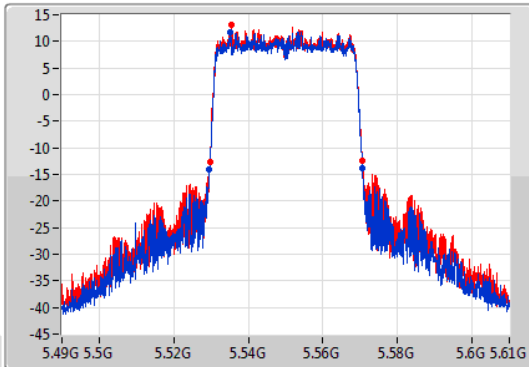

EBW

5510MHz

22/01/2020

CF  
5.51GHz  
Span  
120MHz  
RBW  
1MHz  
VBW  
3MHz  
Sweep Time  
100ms  
Detector Type  
Peak

CF  
5.51GHz  
Span  
120MHz  
RBW  
500kHz  
VBW  
2MHz  
Sweep Time  
100ms  
Detector Type  
Peak

26dB(Hz)	Fl-26dB(Hz)	Fh-26dB(Hz)	OBW(Hz)	Fl-OBW(Hz)	Fh-OBW(Hz)	Limit(Hz)	Port
40.98M	5.4896G	5.53058G	37.601M	5.491229G	5.528831G	Inf	1
40.98M	5.48966G	5.53064G	37.601M	5.491229G	5.528831G	Inf	2

802.11ax HEW40-BF\_Nss1,(MCS0)\_2TX

EBW

5550MHz

22/01/2020

CF  
5.55GHz  
Span  
120MHz  
RBW  
1MHz  
VBW  
3MHz  
Sweep Time  
100ms  
Detector Type  
Peak

CF  
5.55GHz  
Span  
120MHz  
RBW  
500kHz  
VBW  
2MHz  
Sweep Time  
100ms  
Detector Type  
Peak