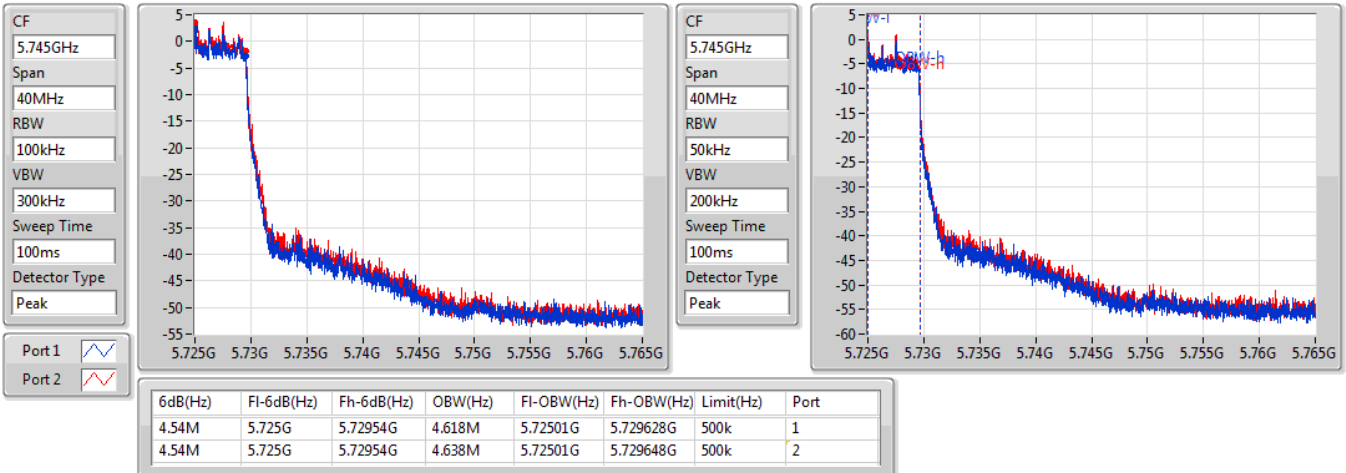

EBW

5720MHz Straddle 5.47-5.725GHz

22/01/2020

802.11ax HEW20-BF\_Nss1,(MCS0)\_2TX

EBW

5720MHz Straddle 5.725-5.85GHz

22/01/2020

802.11ax HEW40-BF\_Nss1,(MCS0)\_2TX

EBW

5270MHz

22/01/2020

CF  
5.27GHz  
Span  
120MHz  
RBW  
1MHz  
VBW  
3MHz  
Sweep Time  
100ms  
Detector Type  
Peak

CF  
5.27GHz  
Span  
120MHz  
RBW  
500kHz  
VBW  
2MHz  
Sweep Time  
100ms  
Detector Type  
Peak