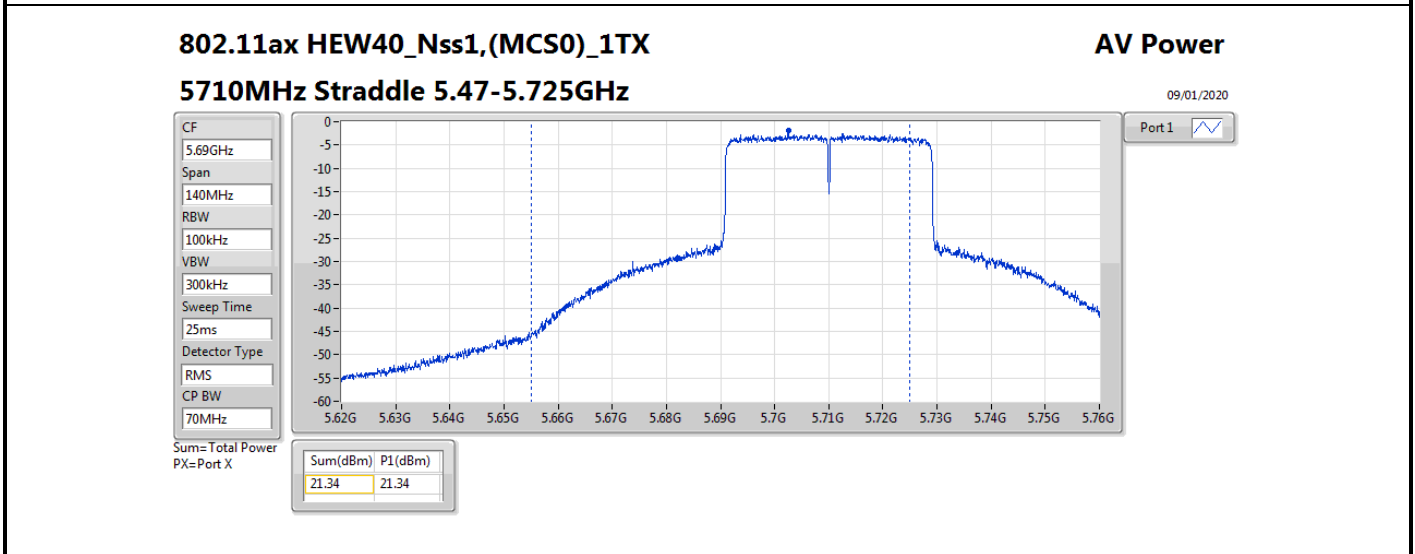

**DG** = Directional Gain; **Port X** = Port X output power

**Average Power\_Non-Beamforming\_Sample 2\_Radio  
2\_Omni\_2T2S**

**Appendix B.10**

**Summary**

Mode	Total Power (dBm)	Total Power (W)	EIRP (dBm)	EIRP (W)
5.25-5.35GHz	-	-	-	-
802.11a_Nss1,(6Mbps)_2TX	18.52	0.07112	26.52	0.44875
802.11ac VHT20_Nss2,(MCS0)_2TX	21.26	0.13366	29.26	0.84333
802.11ac VHT40_Nss2,(MCS0)_2TX	21.08	0.12823	29.08	0.80910
802.11ac VHT80_Nss2,(MCS0)_2TX	14.91	0.03097	22.91	0.19543
802.11ax HEW20_Nss2,(MCS0)_2TX	21.38	0.13740	29.38	0.86696
802.11ax HEW40_Nss2,(MCS0)_2TX	21.21	0.13213	29.21	0.83368
802.11ax HEW80_Nss2,(MCS0)_2TX	15.27	0.03365	23.27	0.21232
5.47-5.725GHz	-	-	-	-
802.11a_Nss1,(6Mbps)_2TX	18.66	0.07345	26.66	0.46345
802.11ac VHT20_Nss2,(MCS0)_2TX	21.06	0.12764	29.06	0.80538
802.11ac VHT40_Nss2,(MCS0)_2TX	21.26	0.13366	29.26	0.84333
802.11ac VHT80_Nss2,(MCS0)_2TX	21.11	0.12912	29.11	0.81470
802.11ax HEW20_Nss2,(MCS0)_2TX	21.43	0.13900	29.43	0.87700
802.11ax HEW40_Nss2,(MCS0)_2TX	21.34	0.13614	29.34	0.85901
802.11ax HEW80_Nss2,(MCS0)_2TX	21.36	0.13677	29.36	0.86298
5.725-5.85GHz	-	-	-	-
802.11a_Nss1,(6Mbps)_2TX	11.65	0.01462	19.65	0.09226
802.11ac VHT20_Nss2,(MCS0)_2TX	14.32	0.02704	22.32	0.17061
802.11ac VHT40_Nss2,(MCS0)_2TX	10.98	0.01253	18.98	0.07907
802.11ac VHT80_Nss2,(MCS0)_2TX	7.15	0.00519	15.15	0.03273
802.11ax HEW20_Nss2,(MCS0)_2TX	15.09	0.03228	23.09	0.20370
802.11ax HEW40_Nss2,(MCS0)_2TX	11.64	0.01459	19.64	0.09204
802.11ax HEW80_Nss2,(MCS0)_2TX	7.96	0.00625	15.96	0.03945