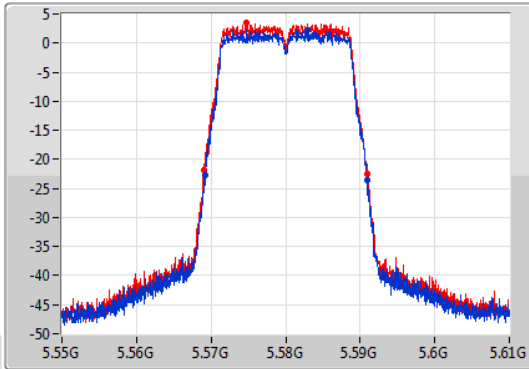

EBW

5580MHz

23/01/2020

CF  
5.58GHz  
Span  
60MHz  
RBW  
300kHz  
VBW  
1MHz  
Sweep Time  
100ms  
Detector Type  
Peak

CF  
5.58GHz  
Span  
60MHz  
RBW  
200kHz  
VBW  
1MHz  
Sweep Time  
100ms  
Detector Type  
Peak