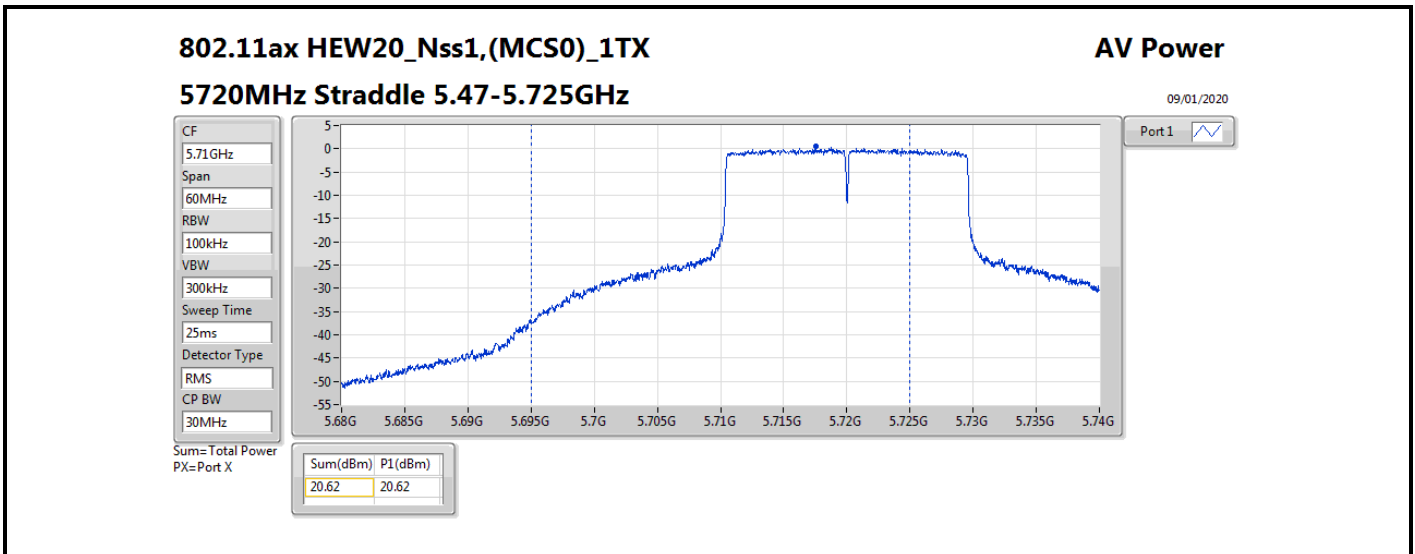

**DG** = Directional Gain; **Port X** = Port X output power

**Average Power\_Non-Beamforming\_Sample 2\_Radio  
2\_Omni\_2T2S**

**Appendix B.10**

**Summary**

Mode	Total Power (dBm)	Total Power (W)	EIRP (dBm)	EIRP (W)
5.25-5.35GHz	-	-	-	-
802.11a_Nss1,(6Mbps)_2TX	18.52	0.07112	26.52	0.44875
802.11ac VHT20_Nss2,(MCS0)_2TX	21.26	0.13366	29.26	0.84333
802.11ac VHT40_Nss2,(MCS0)_2TX	21.08	0.12823	29.08	0.80910
802.11ac VHT80_Nss2,(MCS0)_2TX	14.91	0.03097	22.91	0.19543
802.11ax HEW20_Nss2,(MCS0)_2TX	21.38	0.13740	29.38	0.86696
802.11ax HEW40_Nss2,(MCS0)_2TX	21.21	0.13213	29.21	0.83368
802.11ax HEW80_Nss2,(MCS0)_2TX	15.27	0.03365	23.27	0.21232
5.47-5.725GHz	-	-	-	-
802.11a_Nss1,(6Mbps)_2TX	18.66	0.07345	26.66	0.46345
802.11ac VHT20_Nss2,(MCS0)_2TX	21.06	0.12764	29.06	0.80538
802.11ac VHT40_Nss2,(MCS0)_2TX	21.26	0.13366	29.26	0.84333
802.11ac VHT80_Nss2,(MCS0)_2TX	21.11	0.12912	29.11	0.81470
802.11ax HEW20_Nss2,(MCS0)_2TX	21.43	0.13900	29.43	0.87700
802.11ax HEW40_Nss2,(MCS0)_2TX	21.34	0.13614	29.34	0.85901
802.11ax HEW80_Nss2,(MCS0)_2TX	21.36	0.13677	29.36	0.86298
5.725-5.85GHz	-	-	-	-
802.11a_Nss1,(6Mbps)_2TX	11.65	0.01462	19.65	0.09226
802.11ac VHT20_Nss2,(MCS0)_2TX	14.32	0.02704	22.32	0.17061
802.11ac VHT40_Nss2,(MCS0)_2TX	10.98	0.01253	18.98	0.07907
802.11ac VHT80_Nss2,(MCS0)_2TX	7.15	0.00519	15.15	0.03273
802.11ax HEW20_Nss2,(MCS0)_2TX	15.09	0.03228	23.09	0.20370
802.11ax HEW40_Nss2,(MCS0)_2TX	11.64	0.01459	19.64	0.09204
802.11ax HEW80_Nss2,(MCS0)_2TX	7.96	0.00625	15.96	0.03945