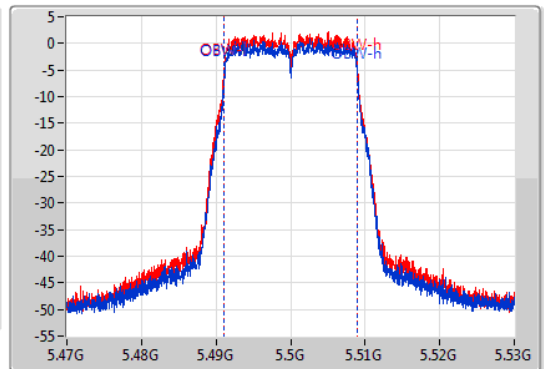

EBW

5500MHz

23/01/2020

CF  
5.5GHz  
Span  
60MHz  
RBW  
300kHz  
VBW  
1MHz  
Sweep Time  
100ms  
Detector Type  
Peak

CF  
5.5GHz  
Span  
60MHz  
RBW  
200kHz  
VBW  
1MHz  
Sweep Time  
100ms  
Detector Type  
Peak