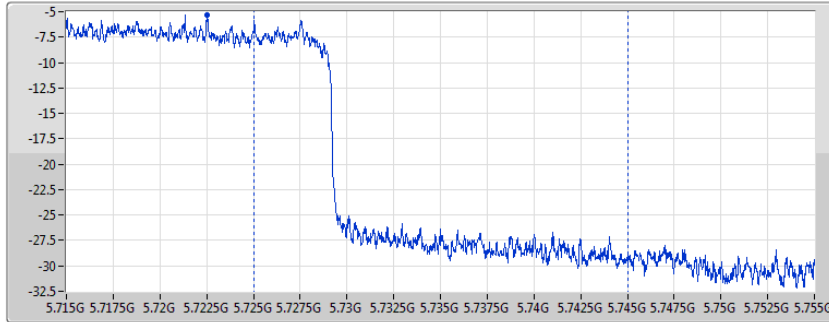

Port 1

Sum=Total Power  
PX=Port X

Sum(dBm)	P1(dBm)
8.37	8.37

Summary

Mode	Total Power (dBm)	Total Power (W)	EIRP (dBm)	EIRP (W)
5.25-5.35GHz	-	-	-	-
802.11a_Nss1,(6Mbps)_2TX	22.10	0.16218	27.27	0.53333
802.11ac VHT20_Nss2,(MCS0)_2TX	23.69	0.23388	28.81	0.76033
802.11ac VHT40_Nss2,(MCS0)_2TX	23.65	0.23174	28.77	0.75336
802.11ac VHT80_Nss2,(MCS0)_2TX	20.89	0.12274	26.01	0.39902
802.11ax HEW20_Nss2,(MCS0)_2TX	23.94	0.24774	29.06	0.80538
802.11ax HEW40_Nss2,(MCS0)_2TX	23.81	0.24044	28.93	0.78163
802.11ax HEW80_Nss2,(MCS0)_2TX	21.08	0.12823	26.20	0.41687
5.47-5.725GHz	-	-	-	-
802.11a_Nss1,(6Mbps)_2TX	22.07	0.16106	27.24	0.52966
802.11ac VHT20_Nss2,(MCS0)_2TX	23.75	0.23714	28.87	0.77090
802.11ac VHT40_Nss2,(MCS0)_2TX	23.45	0.22131	28.57	0.71945
802.11ac VHT80_Nss2,(MCS0)_2TX	23.67	0.23281	28.79	0.75683
802.11ax HEW20_Nss2,(MCS0)_2TX	23.84	0.24210	28.96	0.78705
802.11ax HEW40_Nss2,(MCS0)_2TX	23.65	0.23174	28.77	0.75336
802.11ax HEW80_Nss2,(MCS0)_2TX	23.90	0.24547	29.02	0.79799
5.725-5.85GHz	-	-	-	-
802.11a_Nss1,(6Mbps)_2TX	14.59	0.02877	19.76	0.09462
802.11ac VHT20_Nss2,(MCS0)_2TX	17.04	0.05058	22.16	0.16444
802.11ac VHT40_Nss2,(MCS0)_2TX	13.20	0.02089	18.32	0.06792
802.11ac VHT80_Nss2,(MCS0)_2TX	9.75	0.00944	14.87	0.03069
802.11ax HEW20_Nss2,(MCS0)_2TX	17.66	0.05834	22.78	0.18967
802.11ax HEW40_Nss2,(MCS0)_2TX	14.01	0.02518	19.13	0.08185
802.11ax HEW80_Nss2,(MCS0)_2TX	10.52	0.01127	15.64	0.03664