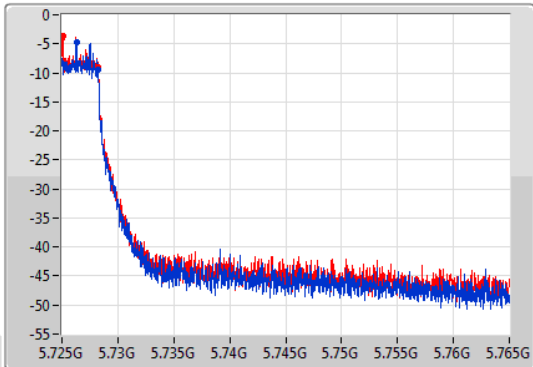

802.11ac VHT80-BF\_Nss1,(MCS0)\_2TX

EBW

5690MHz Straddle 5.47-5.725GHz

22/01/2020

CF  
5.65GHz  
Span  
150MHz  
RBW  
2MHz  
VBW  
10MHz  
Sweep Time  
100ms  
Detector Type  
Peak

CF  
5.65GHz  
Span  
150MHz  
RBW  
1MHz  
VBW  
3MHz  
Sweep Time  
100ms  
Detector Type  
Peak

26dB(Hz)	Fl-26dB(Hz)	Fh-26dB(Hz)	OBW(Hz)	Fl-OBW(Hz)	Fh-OBW(Hz)	Limit(Hz)	Port
76.125M	5.648875G	5.725G	72.414M	5.652099G	5.724513G	Inf	1
76.5M	5.6485G	5.725G	72.339M	5.652174G	5.724513G	Inf	2

802.11ac VHT80-BF\_Nss1,(MCS0)\_2TX

EBW

5690MHz Straddle 5.725-5.85GHz

22/01/2020

CF  
5.745GHz  
Span  
40MHz  
RBW  
100kHz  
VBW  
300kHz  
Sweep Time  
100ms  
Detector Type  
Peak

CF  
5.745GHz  
Span  
40MHz  
RBW  
50kHz  
VBW  
200kHz  
Sweep Time  
100ms  
Detector Type  
Peak