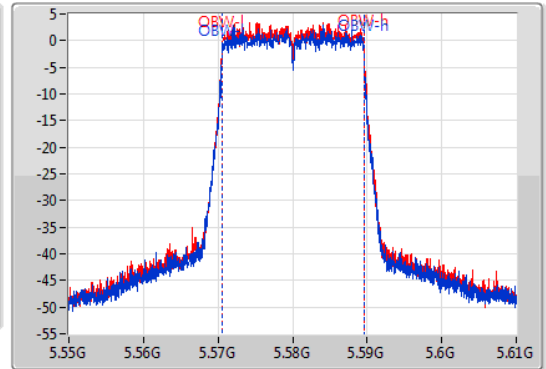

EBW

5580MHz

23/01/2020

CF  
5.58GHz  
Span  
60MHz  
RBW  
300kHz  
VBW  
1MHz  
Sweep Time  
100ms  
Detector Type  
Peak

CF  
5.58GHz  
Span  
60MHz  
RBW  
200kHz  
VBW  
1MHz  
Sweep Time  
100ms  
Detector Type  
Peak