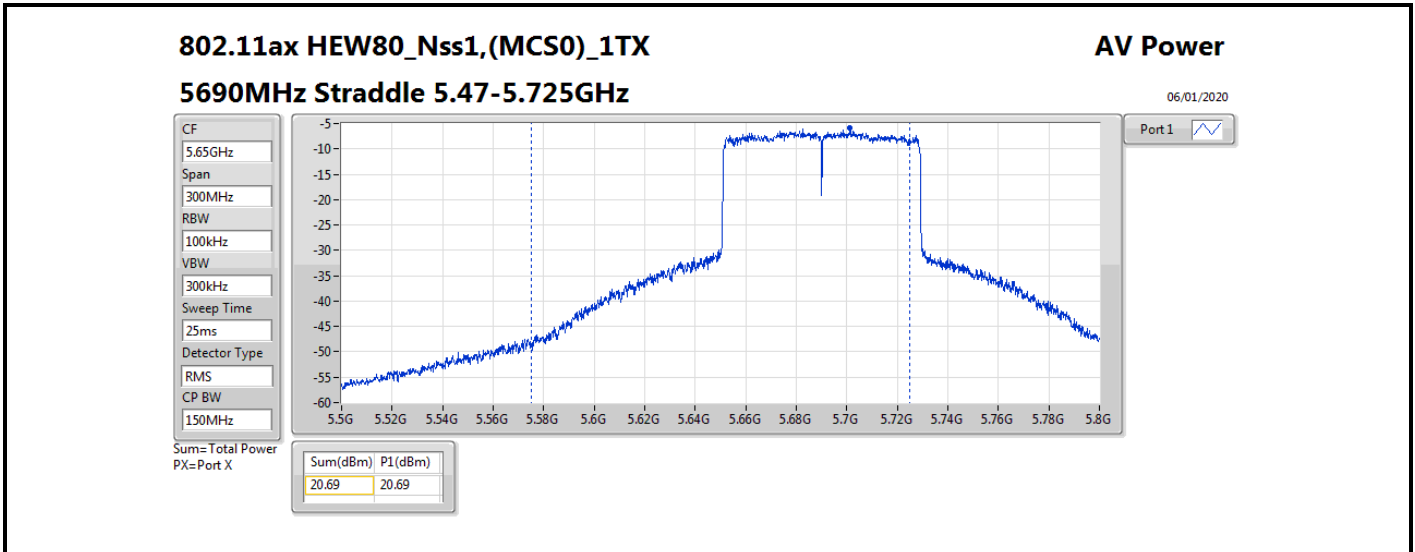

**DG** = Directional Gain; **Port X** = Port X output power

**Average Power\_Non-Beamforming\_Sample 2\_Radio  
1\_Omni\_2T2S**

**Appendix B.6**

**Summary**

Mode	Total Power (dBm)	Total Power (W)	EIRP (dBm)	EIRP (W)
5.25-5.35GHz	-	-	-	-
802.11a_Nss1,(6Mbps)_2TX	18.92	0.07798	26.92	0.49204
802.11ac VHT20_Nss2,(MCS0)_2TX	21.16	0.13062	29.16	0.82414
802.11ac VHT40_Nss2,(MCS0)_2TX	21.08	0.12823	29.08	0.80910
802.11ac VHT80_Nss2,(MCS0)_2TX	16.37	0.04335	24.37	0.27353
802.11ax HEW20_Nss2,(MCS0)_2TX	21.33	0.13583	29.33	0.85704
802.11ax HEW40_Nss2,(MCS0)_2TX	21.41	0.13836	29.41	0.87297
802.11ax HEW80_Nss2,(MCS0)_2TX	16.59	0.04560	24.59	0.28774
5.47-5.725GHz	-	-	-	-
802.11a_Nss1,(6Mbps)_2TX	18.83	0.07638	26.83	0.48195
802.11ac VHT20_Nss2,(MCS0)_2TX	21.05	0.12735	29.05	0.80353
802.11ac VHT40_Nss2,(MCS0)_2TX	21.26	0.13366	29.26	0.84333
802.11ac VHT80_Nss2,(MCS0)_2TX	20.92	0.12359	28.92	0.77983
802.11ax HEW20_Nss2,(MCS0)_2TX	21.34	0.13614	29.34	0.85901
802.11ax HEW40_Nss2,(MCS0)_2TX	21.47	0.14028	29.47	0.88512
802.11ax HEW80_Nss2,(MCS0)_2TX	21.37	0.13709	29.37	0.86497
5.725-5.85GHz	-	-	-	-
802.11a_Nss1,(6Mbps)_2TX	11.64	0.01459	19.64	0.09204
802.11ac VHT20_Nss2,(MCS0)_2TX	14.49	0.02812	22.49	0.17742
802.11ac VHT40_Nss2,(MCS0)_2TX	10.82	0.01208	18.82	0.07621
802.11ac VHT80_Nss2,(MCS0)_2TX	6.97	0.00498	14.97	0.03141
802.11ax HEW20_Nss2,(MCS0)_2TX	15.10	0.03236	23.10	0.20417
802.11ax HEW40_Nss2,(MCS0)_2TX	11.59	0.01442	19.59	0.09099
802.11ax HEW80_Nss2,(MCS0)_2TX	8.04	0.00637	16.04	0.04018