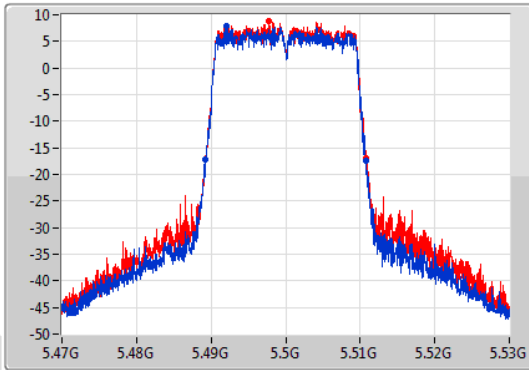

26dB(Hz)	Fl-26dB(Hz)	Fh-26dB(Hz)	OBW(Hz)	Fl-OBW(Hz)	Fh-OBW(Hz)	Limit(Hz)	Port
21.57M	5.30932G	5.33089G	19.01M	5.310525G	5.329535G	Inf	1
21.54M	5.30935G	5.33089G	19.04M	5.310525G	5.329565G	Inf	2

802.11ax HEW20-BF\_Nss1,(MCS0)\_2TX

EBW

5500MHz

22/01/2020

CF  
5.5GHz  
Span  
60MHz  
RBW  
300kHz  
VBW  
1MHz  
Sweep Time  
100ms  
Detector Type  
Peak

CF  
5.5GHz  
Span  
60MHz  
RBW  
200kHz  
VBW  
1MHz  
Sweep Time  
100ms  
Detector Type  
Peak