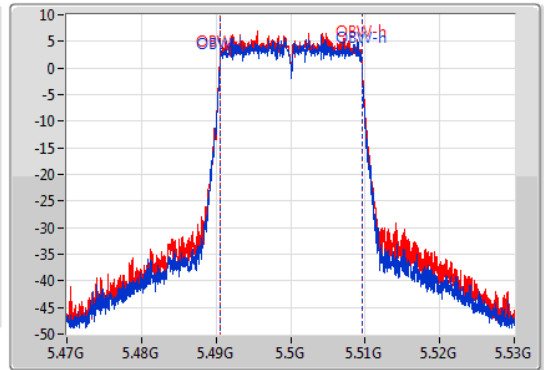

EBW

5500MHz

22/01/2020

CF  
5.5GHz  
Span  
60MHz  
RBW  
300kHz  
VBW  
1MHz  
Sweep Time  
100ms  
Detector Type  
Peak

CF  
5.5GHz  
Span  
60MHz  
RBW  
200kHz  
VBW  
1MHz  
Sweep Time  
100ms  
Detector Type  
Peak