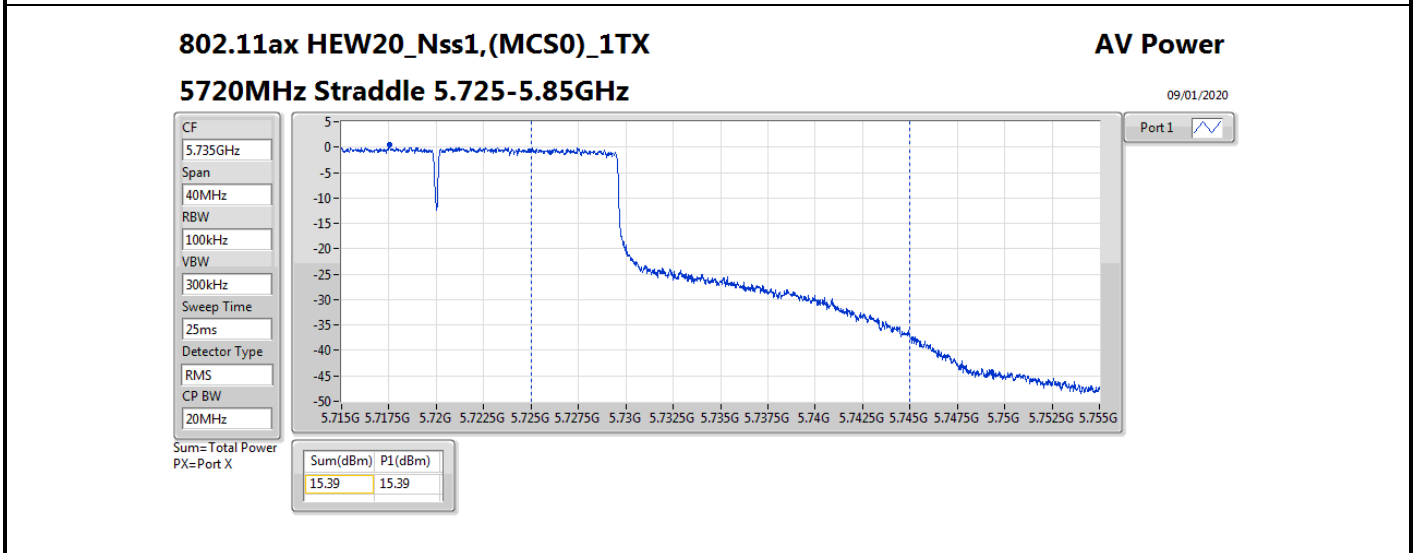

**DG** = Directional Gain; **Port X** = Port X output power

**Average Power\_Non-Beamforming\_Sample 2\_Radio  
2\_Omni\_2T2S**

**Appendix B.10**

**Summary**

Mode	Total Power (dBm)	Total Power (W)	EIRP (dBm)	EIRP (W)
5.25-5.35GHz	-	-	-	-
802.11a_Nss1,(6Mbps)_2TX	18.52	0.07112	26.52	0.44875
802.11ac VHT20_Nss2,(MCS0)_2TX	21.26	0.13366	29.26	0.84333
802.11ac VHT40_Nss2,(MCS0)_2TX	21.08	0.12823	29.08	0.80910
802.11ac VHT80_Nss2,(MCS0)_2TX	14.91	0.03097	22.91	0.19543
802.11ax HEW20_Nss2,(MCS0)_2TX	21.38	0.13740	29.38	0.86696
802.11ax HEW40_Nss2,(MCS0)_2TX	21.21	0.13213	29.21	0.83368
802.11ax HEW80_Nss2,(MCS0)_2TX	15.27	0.03365	23.27	0.21232
5.47-5.725GHz	-	-	-	-
802.11a_Nss1,(6Mbps)_2TX	18.66	0.07345	26.66	0.46345
802.11ac VHT20_Nss2,(MCS0)_2TX	21.06	0.12764	29.06	0.80538
802.11ac VHT40_Nss2,(MCS0)_2TX	21.26	0.13366	29.26	0.84333
802.11ac VHT80_Nss2,(MCS0)_2TX	21.11	0.12912	29.11	0.81470
802.11ax HEW20_Nss2,(MCS0)_2TX	21.43	0.13900	29.43	0.87700
802.11ax HEW40_Nss2,(MCS0)_2TX	21.34	0.13614	29.34	0.85901
802.11ax HEW80_Nss2,(MCS0)_2TX	21.36	0.13677	29.36	0.86298
5.725-5.85GHz	-	-	-	-
802.11a_Nss1,(6Mbps)_2TX	11.65	0.01462	19.65	0.09226
802.11ac VHT20_Nss2,(MCS0)_2TX	14.32	0.02704	22.32	0.17061
802.11ac VHT40_Nss2,(MCS0)_2TX	10.98	0.01253	18.98	0.07907
802.11ac VHT80_Nss2,(MCS0)_2TX	7.15	0.00519	15.15	0.03273
802.11ax HEW20_Nss2,(MCS0)_2TX	15.09	0.03228	23.09	0.20370
802.11ax HEW40_Nss2,(MCS0)_2TX	11.64	0.01459	19.64	0.09204
802.11ax HEW80_Nss2,(MCS0)_2TX	7.96	0.00625	15.96	0.03945