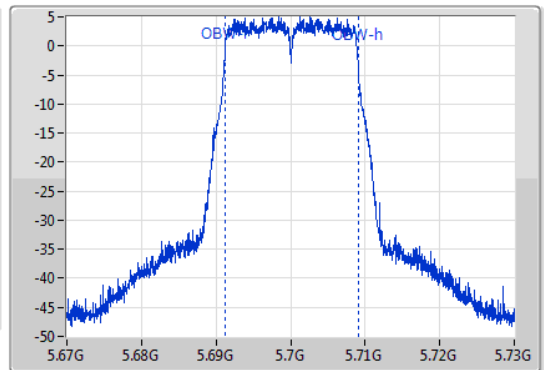

26dB(Hz)	Fl-26dB(Hz)	Fh-26dB(Hz)	OBW(Hz)	Fl-OBW(Hz)	Fh-OBW(Hz)	Limit(Hz)	Port
21.57M	5.68935G	5.71092G	17.871M	5.691154G	5.709025G	Inf	1