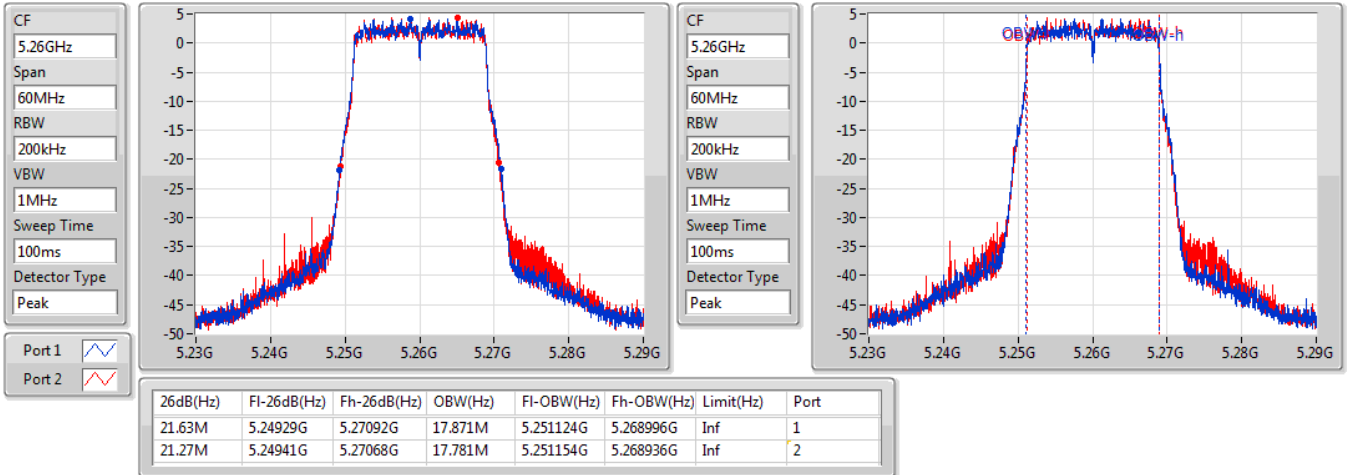

802.11ac VHT20_Nss2,(MCS0)_2TX

EBW

5260MHz

14/01/2020