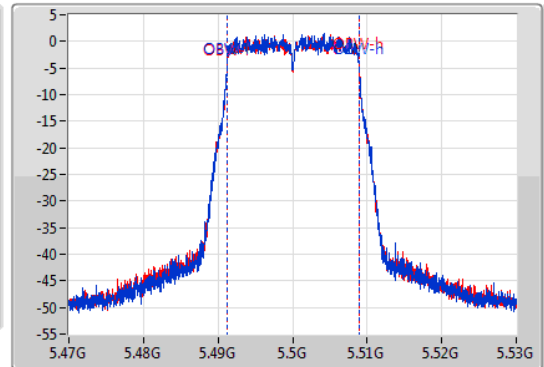

802.11ac VHT20-BF_Nss1,(MCS0)_2TX

EBW

5500MHz

23/01/2020

CF
5.5GHz
Span
60MHz
RBW
300kHz
VBW
1MHz
Sweep Time
100ms
Detector Type
Peak

CF
5.5GHz
Span
60MHz
RBW
200kHz
VBW
1MHz
Sweep Time
100ms
Detector Type
Peak