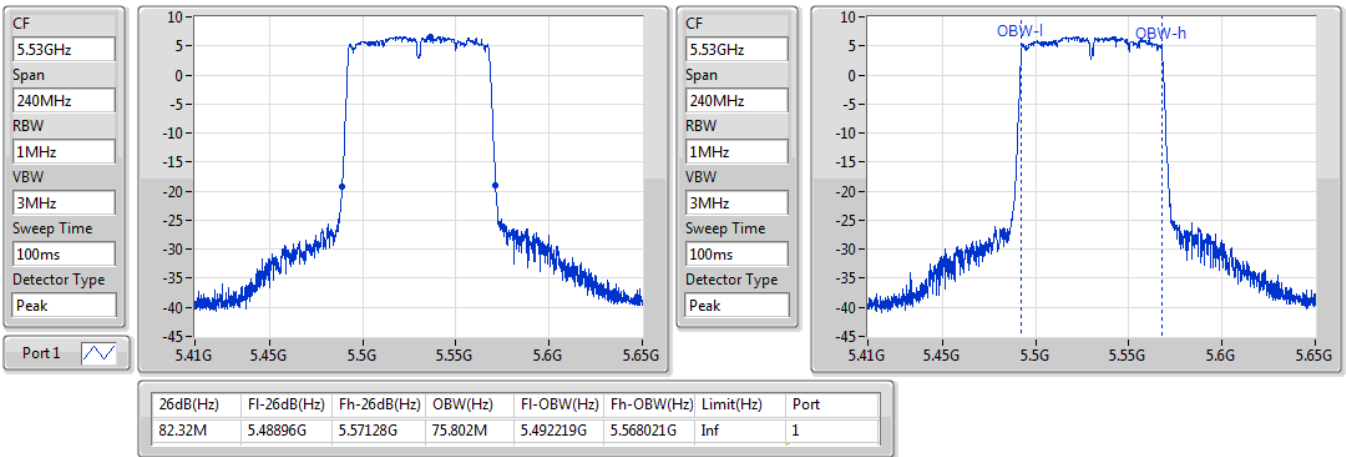

802.11ac VHT80_Nss1,(MCS0)_1TX

EBW

5610MHz

13/01/2020

802.11ac VHT80_Nss1,(MCS0)_1TX

EBW

5690MHz Straddle 5.47-5.725GHz

13/01/2020