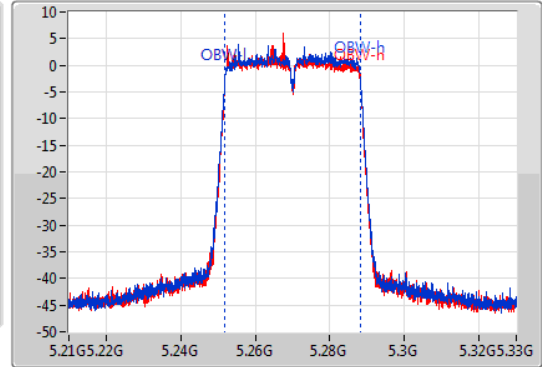

EBW

5270MHz

23/01/2020

CF
5.27GHz
Span
120MHz
RBW
1MHz
VBW
3MHz
Sweep Time
100ms
Detector Type
Peak

CF
5.27GHz
Span
120MHz
RBW
500kHz
VBW
2MHz
Sweep Time
100ms
Detector Type
Peak

26dB(Hz)	Fl-26dB(Hz)	Fh-26dB(Hz)	OBW(Hz)	Fl-OBW(Hz)	Fh-OBW(Hz)	Limit(Hz)	Port
40.68M	5.24966G	5.29034G	36.402M	5.251829G	5.288231G	Inf	1
40.44M	5.24978G	5.29022G	36.402M	5.251829G	5.288231G	Inf	2