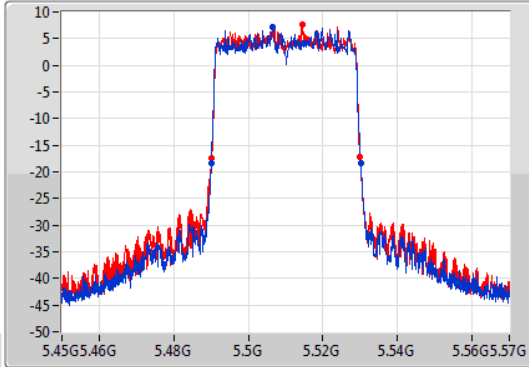

802.11ax HEW40_Nss2,(MCS0)_2TX

EBW

5510MHz

14/01/2020

CF
5.51GHz
Span
120MHz
RBW
500kHz
VBW
2MHz
Sweep Time
100ms
Detector Type
Peak

CF
5.51GHz
Span
120MHz
RBW
500kHz
VBW
2MHz
Sweep Time
100ms
Detector Type
Peak