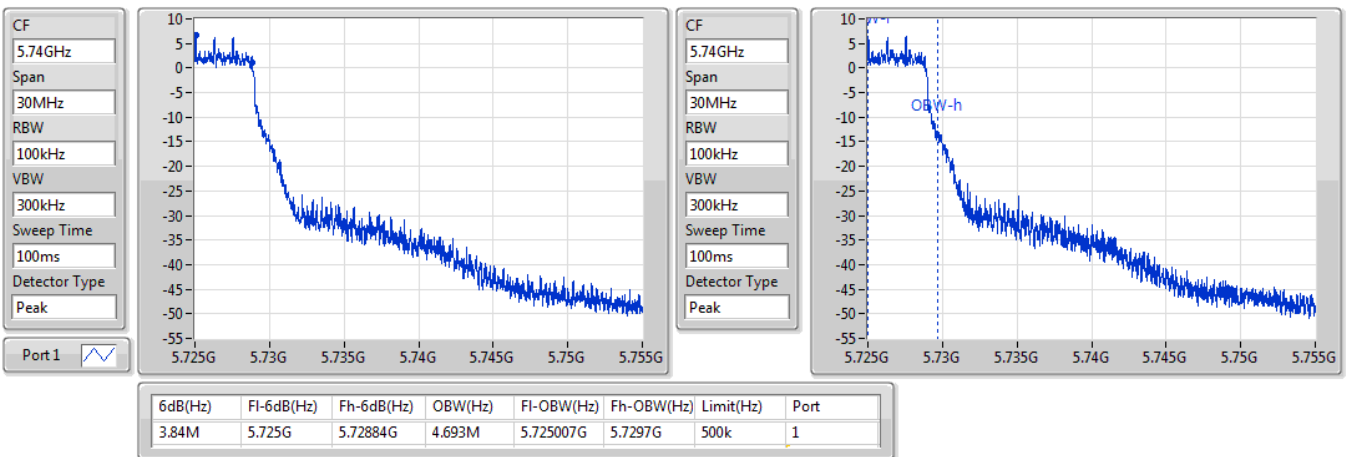

802.11ac VHT20_Nss1,(MCS0)_1TX
5720MHz Straddle 5.47-5.725GHz

EBW

13/01/2020

802.11ac VHT20_Nss1,(MCS0)_1TX
5720MHz Straddle 5.725-5.85GHz

EBW

13/01/2020

802.11ac VHT40_Nss1,(MCS0)_1TX

EBW