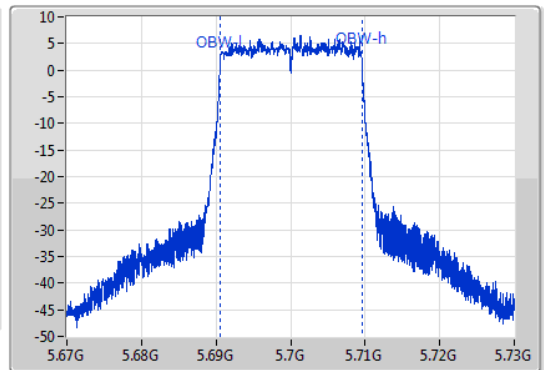

802.11ax HEW20_Nss1,(MCS0)_1TX

EBW

5700MHz

13/01/2020

CF
5.7GHz
Span
60MHz
RBW
200kHz
VBW
1MHz
Sweep Time
100ms
Detector Type
Peak
Port 1

CF
5.7GHz
Span
60MHz
RBW
200kHz
VBW
1MHz
Sweep Time
100ms
Detector Type
Peak