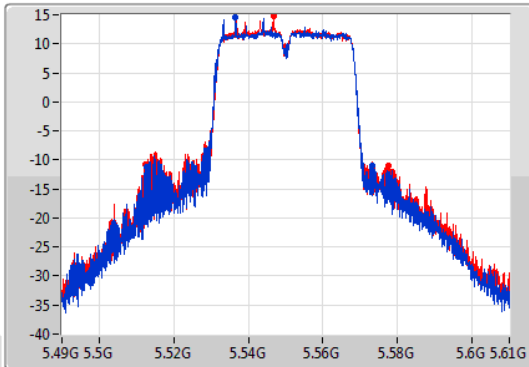

CF
5.55GHz
Span
120MHz
RBW
500kHz
VBW
2MHz
Sweep Time
100ms
Detector Type
Peak