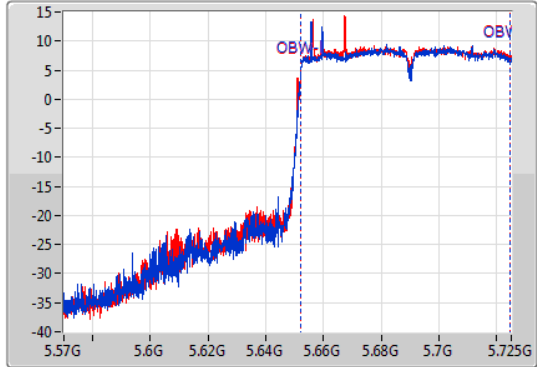

EBW

5690MHz Straddle 5.47-5.725GHz

15/01/2020

CF
5.6475GHz
Span
155MHz
RBW
1MHz
VBW
3MHz
Sweep Time
100ms
Detector Type
Peak

CF
5.6475GHz
Span
155MHz
RBW
1MHz
VBW
3MHz
Sweep Time
100ms
Detector Type
Peak

26dB(Hz)	Fl-26dB(Hz)	Fh-26dB(Hz)	OBW(Hz)	Fl-OBW(Hz)	Fh-OBW(Hz)	Limit(Hz)	Port
75.795M	5.649205G	5.725G	72.504M	5.65207G	5.724574G	Inf	1
75.33M	5.64967G	5.725G	72.659M	5.651915G	5.724574G	Inf	2