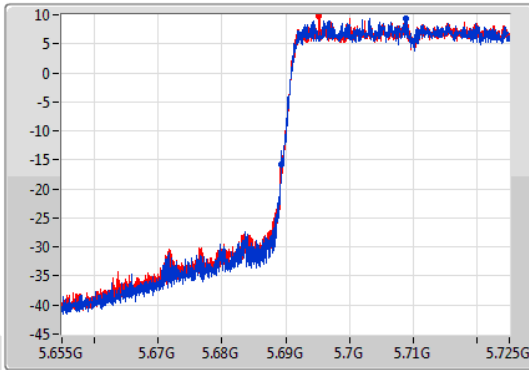

CF
5.69GHz
Span
70MHz
RBW
300kHz
VBW
1MHz
Sweep Time
100ms
Detector Type
Peak