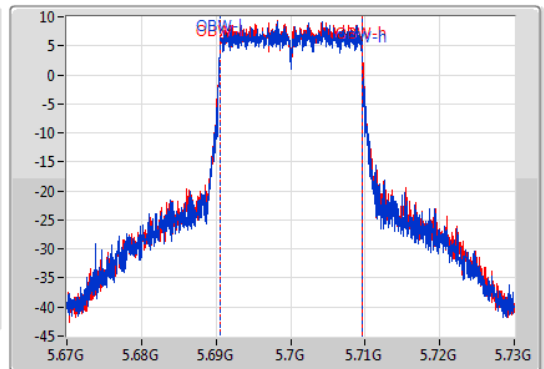

802.11ax HEW20-BF_Nss1,(MCS0)_2TX

EBW

5700MHz

14/01/2020

CF
5.7GHz
Span
60MHz
RBW
200kHz
VBW
1MHz
Sweep Time
100ms
Detector Type
Peak

CF
5.7GHz
Span
60MHz
RBW
200kHz
VBW
1MHz
Sweep Time
100ms
Detector Type
Peak