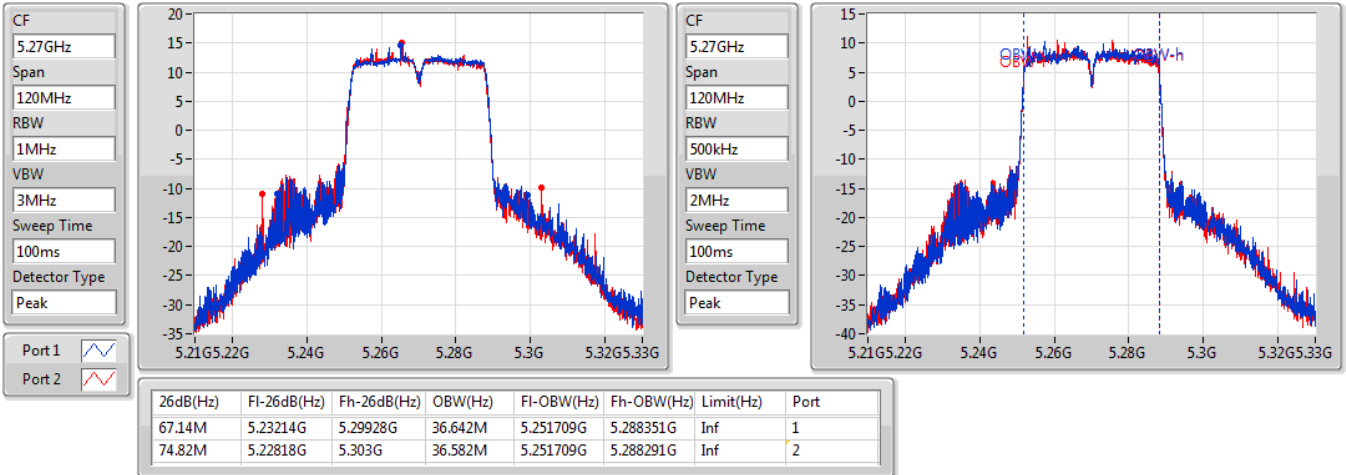

802.11ac VHT40-BF_Nss1,(MCS0)_2TX

EBW

5270MHz

21/01/2020