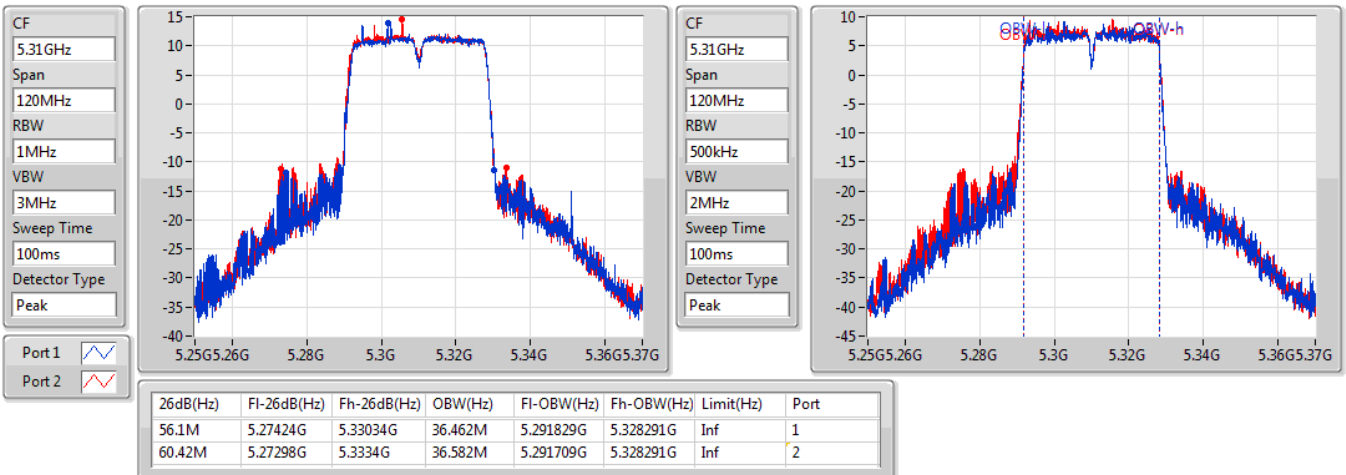

802.11ac VHT40-BF_Nss1,(MCS0)_2TX

EBW

5310MHz

21/01/2020