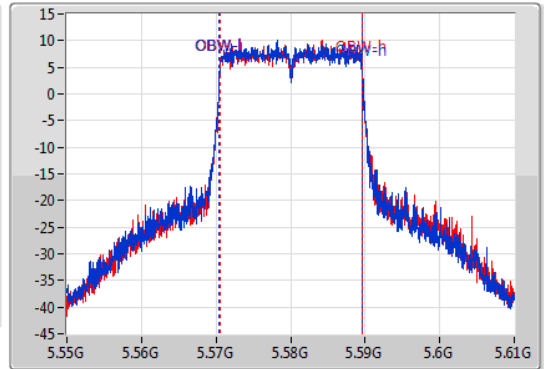

EBW

5580MHz

14/01/2020

CF
5.58GHz
Span
60MHz
RBW
200kHz
VBW
1MHz
Sweep Time
100ms
Detector Type
Peak

CF
5.58GHz
Span
60MHz
RBW
200kHz
VBW
1MHz
Sweep Time
100ms
Detector Type
Peak

26dB(Hz)	Fl-26dB(Hz)	Fh-26dB(Hz)	OBW(Hz)	Fl-OBW(Hz)	Fh-OBW(Hz)	Limit(Hz)	Port
22.32M	5.56926G	5.59158G	19.19M	5.570465G	5.589655G	Inf	1
23.1M	5.56839G	5.59149G	19.16M	5.570495G	5.589655G	Inf	2