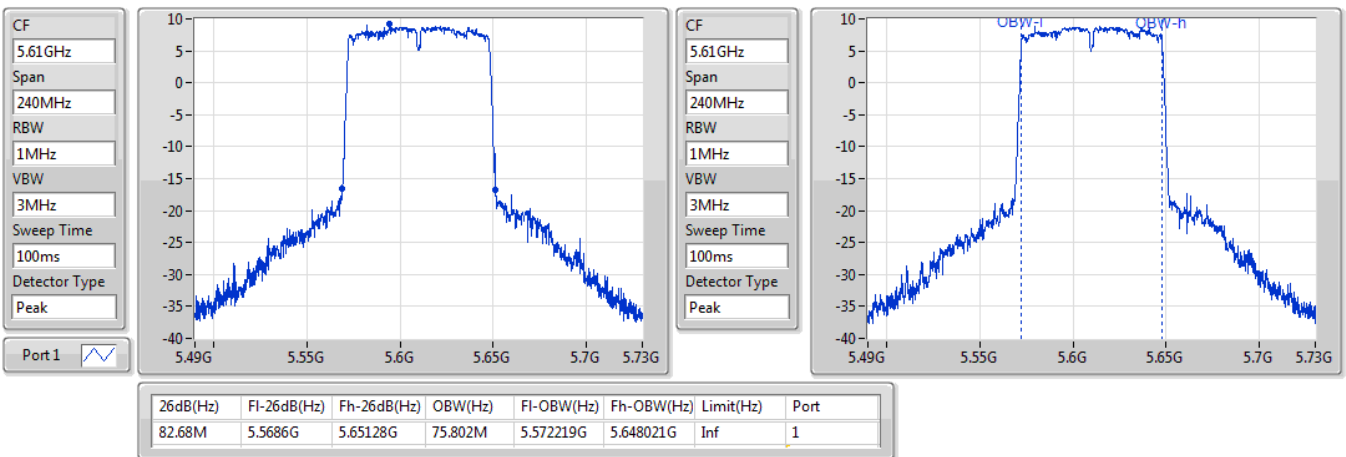

802.11ac VHT80_Nss1,(MCS0)_1TX

EBW

5610MHz

13/01/2020

802.11ac VHT80_Nss1,(MCS0)_1TX

EBW

5690MHz Straddle 5.47-5.725GHz

13/01/2020