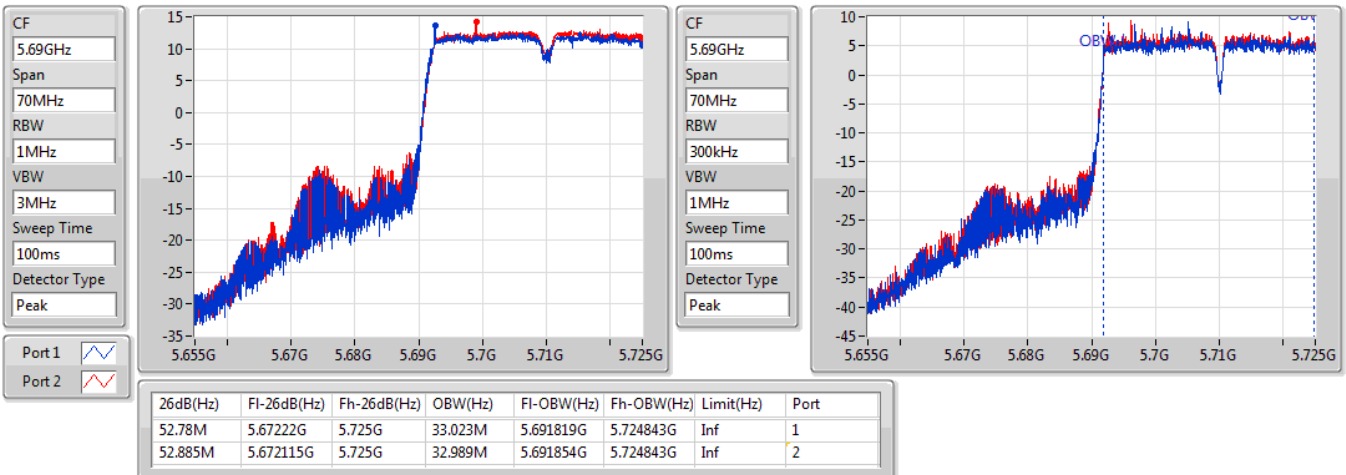

EBW

5670MHz

21/01/2020

802.11ac VHT40-BF_Nss1,(MCS0)_2TX

EBW

5710MHz Straddle 5.47-5.725GHz

21/01/2020

802.11ac VHT40-BF_Nss1,(MCS0)_2TX