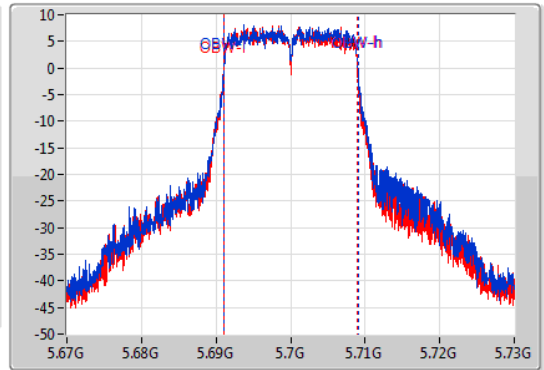

802.11ac VHT20-BF_Nss1,(MCS0)_2TX

EBW

5700MHz

15/01/2020

CF
5.7GHz
Span
60MHz
RBW
200kHz
VBW
1MHz
Sweep Time
100ms
Detector Type
Peak

CF
5.7GHz
Span
60MHz
RBW
200kHz
VBW
1MHz
Sweep Time
100ms
Detector Type
Peak