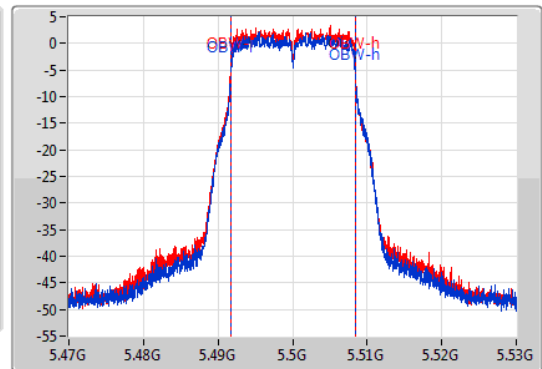

802.11a_Nss1,(6Mbps)_2TX

EBW

5500MHz

14/01/2020

CF
5.5GHz
Span
60MHz
RBW
200kHz
VBW
1MHz
Sweep Time
100ms
Detector Type
Peak

CF
5.5GHz
Span
60MHz
RBW
200kHz
VBW
1MHz
Sweep Time
100ms
Detector Type
Peak

26dB(Hz)	Fl-26dB(Hz)	Fh-26dB(Hz)	OBW(Hz)	Fl-OBW(Hz)	Fh-OBW(Hz)	Limit(Hz)	Port
21.27M	5.48944G	5.51071G	16.732M	5.491724G	5.508456G	Inf	1
21.03M	5.48953G	5.51056G	16.672M	5.491724G	5.508396G	Inf	2

802.11a_Nss1,(6Mbps)_2TX

EBW

5580MHz

14/01/2020

CF
5.58GHz
Span
60MHz
RBW
200kHz
VBW
1MHz
Sweep Time
100ms
Detector Type
Peak

CF
5.58GHz
Span
60MHz
RBW
200kHz
VBW
1MHz
Sweep Time
100ms
Detector Type
Peak

26dB(Hz)	Fl-26dB(Hz)	Fh-26dB(Hz)	OBW(Hz)	Fl-OBW(Hz)	Fh-OBW(Hz)	Limit(Hz)	Port
21.15M	5.56956G	5.59071G	16.762M	5.571724G	5.588486G	Inf	1
21.18M	5.5695G	5.59068G	16.612M	5.571754G	5.588366G	Inf	2