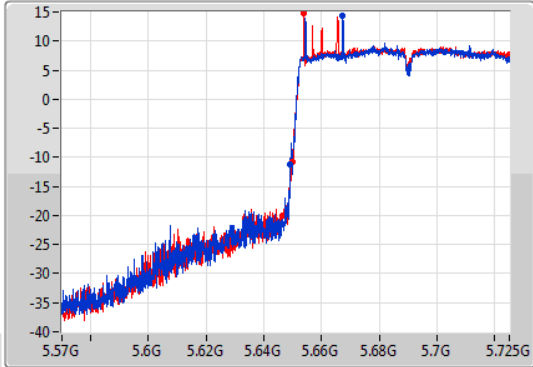

802.11ac VHT80-BF_Nss1,(MCS0)_2TX

EBW

5690MHz Straddle 5.47-5.725GHz

15/01/2020

CF
5.6475GHz
Span
155MHz
RBW
1MHz
VBW
3MHz
Sweep Time
100ms
Detector Type
Peak

CF
5.6475GHz
Span
155MHz
RBW
1MHz
VBW
3MHz
Sweep Time
100ms
Detector Type
Peak