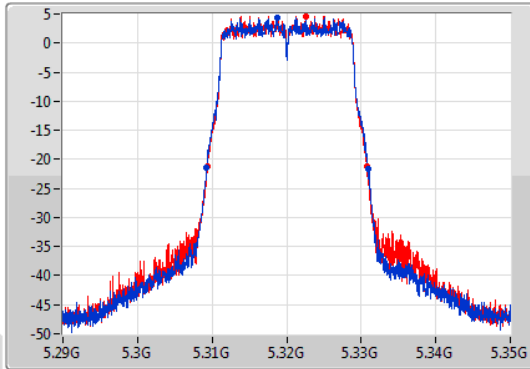

802.11ac VHT20_Nss2,(MCS0)_2TX

EBW

5320MHz

14/01/2020

CF
5.32GHz
Span
60MHz
RBW
200kHz
VBW
1MHz
Sweep Time
100ms
Detector Type
Peak

CF
5.32GHz
Span
60MHz
RBW
200kHz
VBW
1MHz
Sweep Time
100ms
Detector Type
Peak