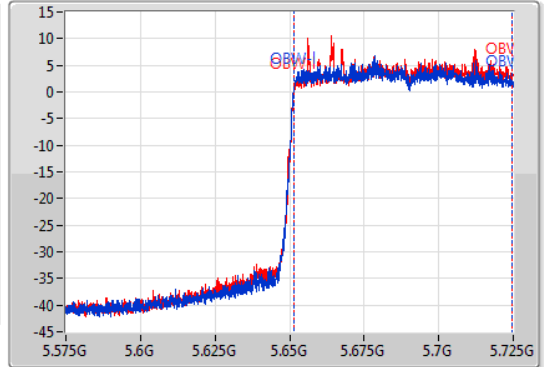

26dB(Hz)	Fl-26dB(Hz)	Fh-26dB(Hz)	OBW(Hz)	Fl-OBW(Hz)	Fh-OBW(Hz)	Limit(Hz)	Port
76.275M	5.648725G	5.725G	73.013M	5.651499G	5.724513G	Inf	1
75.9M	5.6491G	5.725G	72.939M	5.651649G	5.724588G	Inf	2

802.11ax HEW80-BF_Nss1,(MCS0)_2TX

EBW

5690MHz Straddle 5.725-5.85GHz

23/01/2020

CF
5.745GHz
Span
40MHz
RBW
100kHz
VBW
300kHz
Sweep Time
100ms
Detector Type
Peak

Port 1

Port 2