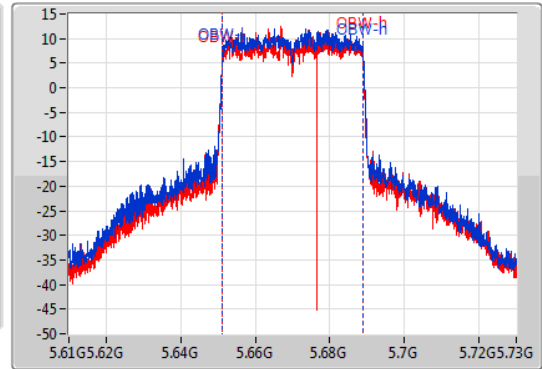

EBW

5670MHz

14/01/2020

CF
5.67GHz
Span
120MHz
RBW
500kHz
VBW
2MHz
Sweep Time
100ms
Detector Type
Peak

CF
5.67GHz
Span
120MHz
RBW
500kHz
VBW
2MHz
Sweep Time
100ms
Detector Type
Peak

26dB(Hz)	Fl-26dB(Hz)	Fh-26dB(Hz)	OBW(Hz)	Fl-OBW(Hz)	Fh-OBW(Hz)	Limit(Hz)	Port
44.76M	5.64672G	5.69148G	37.721M	5.651229G	5.688951G	Inf	1
44.58M	5.64666G	5.69124G	37.661M	5.651229G	5.688891G	Inf	2