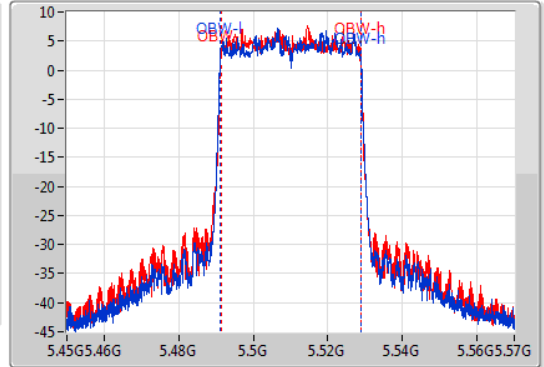

EBW

5510MHz

14/01/2020

CF
5.51GHz
Span
120MHz
RBW
500kHz
VBW
2MHz
Sweep Time
100ms
Detector Type
Peak

CF
5.51GHz
Span
120MHz
RBW
500kHz
VBW
2MHz
Sweep Time
100ms
Detector Type
Peak

26dB(Hz)	Fl-26dB(Hz)	Fh-26dB(Hz)	OBW(Hz)	Fl-OBW(Hz)	Fh-OBW(Hz)	Limit(Hz)	Port
40.08M	5.49008G	5.53016G	37.661M	5.491169G	5.528831G	Inf	1
39.84M	5.49008G	5.52992G	37.541M	5.491289G	5.528831G	Inf	2