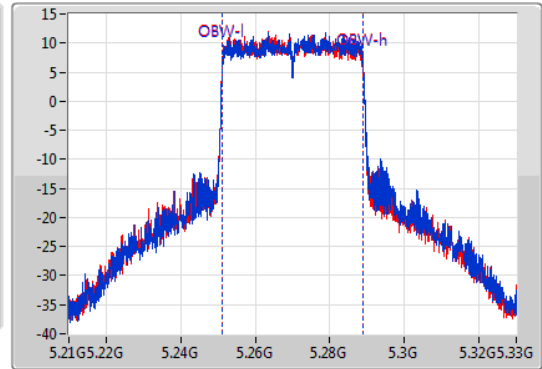

EBW

5270MHz

21/01/2020

CF
5.27GHz
Span
120MHz
RBW
1MHz
VBW
3MHz
Sweep Time
100ms
Detector Type
Peak

CF
5.27GHz
Span
120MHz
RBW
500kHz
VBW
2MHz
Sweep Time
100ms
Detector Type
Peak

26dB(Hz)	Fl-26dB(Hz)	Fh-26dB(Hz)	OBW(Hz)	Fl-OBW(Hz)	Fh-OBW(Hz)	Limit(Hz)	Port
60.3M	5.23682G	5.29712G	37.781M	5.251169G	5.288951G	Inf	1
56.28M	5.24252G	5.2988G	37.781M	5.251169G	5.288951G	Inf	2