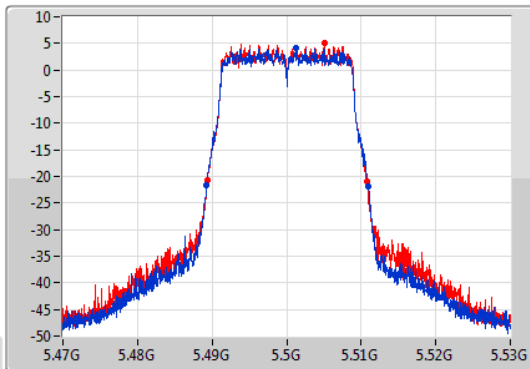

EBW

5500MHz

14/01/2020

CF
5.5GHz
Span
60MHz
RBW
200kHz
VBW
1MHz
Sweep Time
100ms
Detector Type
Peak

CF
5.5GHz
Span
60MHz
RBW
200kHz
VBW
1MHz
Sweep Time
100ms
Detector Type
Peak

26dB(Hz)	Fl-26dB(Hz)	Fh-26dB(Hz)	OBW(Hz)	Fl-OBW(Hz)	Fh-OBW(Hz)	Limit(Hz)	Port
21.66M	5.48929G	5.51095G	17.901M	5.491094G	5.508996G	Inf	1
21.48M	5.48935G	5.51083G	17.781M	5.491154G	5.508936G	Inf	2