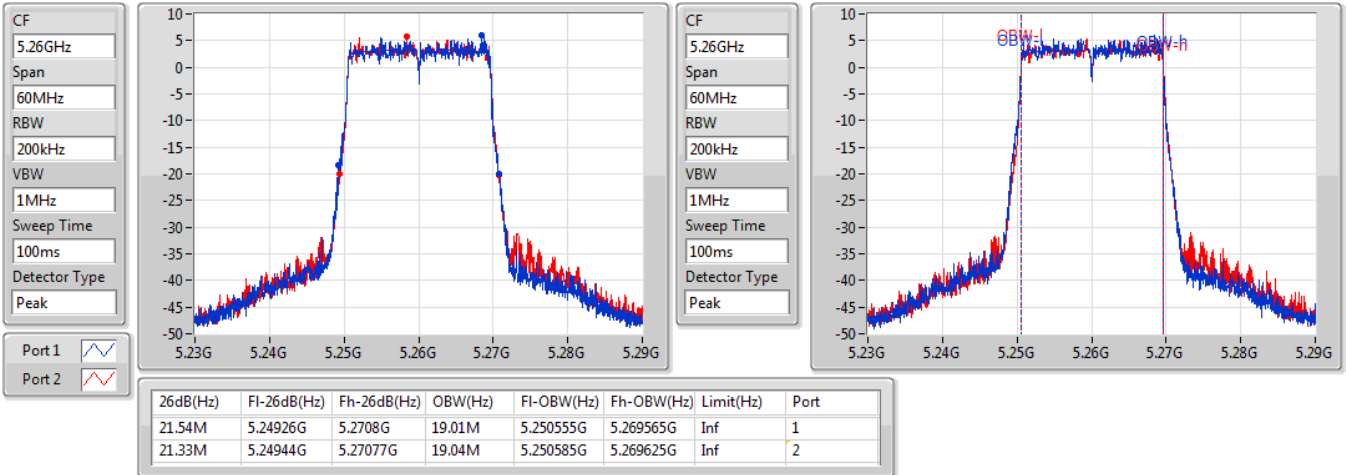

802.11ax HEW20_Nss2,(MCS0)_2TX

EBW

5260MHz

14/01/2020