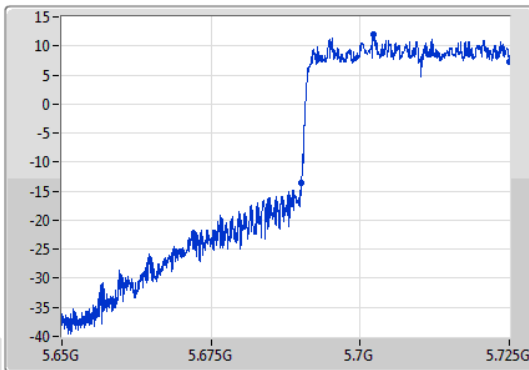

CF: 5.67GHz
 Span: 120MHz
 RBW: 500kHz
 VBW: 2MHz
 Sweep Time: 100ms
 Detector Type: Peak
 Port 1

CF: 5.67GHz
 Span: 120MHz
 RBW: 500kHz
 VBW: 2MHz
 Sweep Time: 100ms
 Detector Type: Peak

26dB(Hz)	Fl-26dB(Hz)	Fh-26dB(Hz)	OBW(Hz)	Fl-OBW(Hz)	Fh-OBW(Hz)	Limit(Hz)	Port
39.96M	5.65008G	5.69004G	37.601M	5.651289G	5.688891G	Inf	1

802.11ax HEW40_Nss1,(MCS0)_1TX

EBW

5710MHz Straddle 5.47-5.725GHz

13/01/2020

CF: 5.6875GHz
 Span: 75MHz
 RBW: 500kHz
 VBW: 2MHz
 Sweep Time: 100ms
 Detector Type: Peak
 Port 1

CF: 5.6875GHz
 Span: 75MHz
 RBW: 500kHz
 VBW: 2MHz
 Sweep Time: 100ms
 Detector Type: Peak