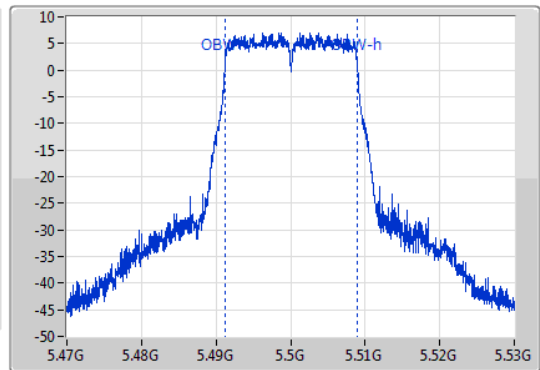

26dB(Hz)	Fl-26dB(Hz)	Fh-26dB(Hz)	OBW(Hz)	Fl-OBW(Hz)	Fh-OBW(Hz)	Limit(Hz)	Port
21.48M	5.48935G	5.51083G	17.841M	5.491154G	5.508996G	Inf	1