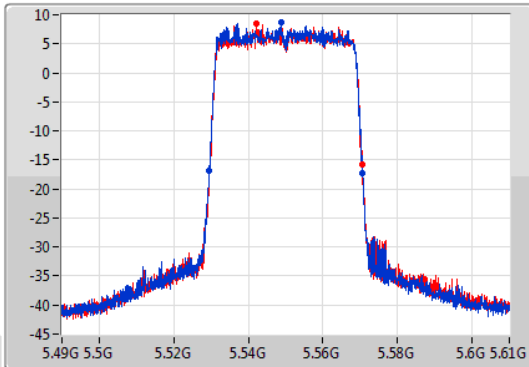

CF
5.55GHz
Span
120MHz
RBW
500kHz
VBW
2MHz
Sweep Time
100ms
Detector Type
Peak