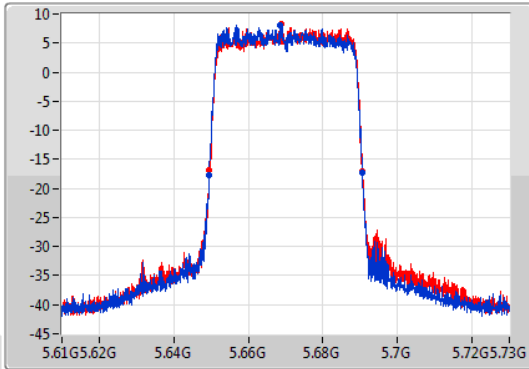

802.11ax HEW40-BF_Nss1,(MCS0)_2TX

EBW

5670MHz

23/01/2020

CF
5.67GHz
Span
120MHz
RBW
1MHz
VBW
3MHz
Sweep Time
100ms
Detector Type
Peak

CF
5.67GHz
Span
120MHz
RBW
500kHz
VBW
2MHz
Sweep Time
100ms
Detector Type
Peak