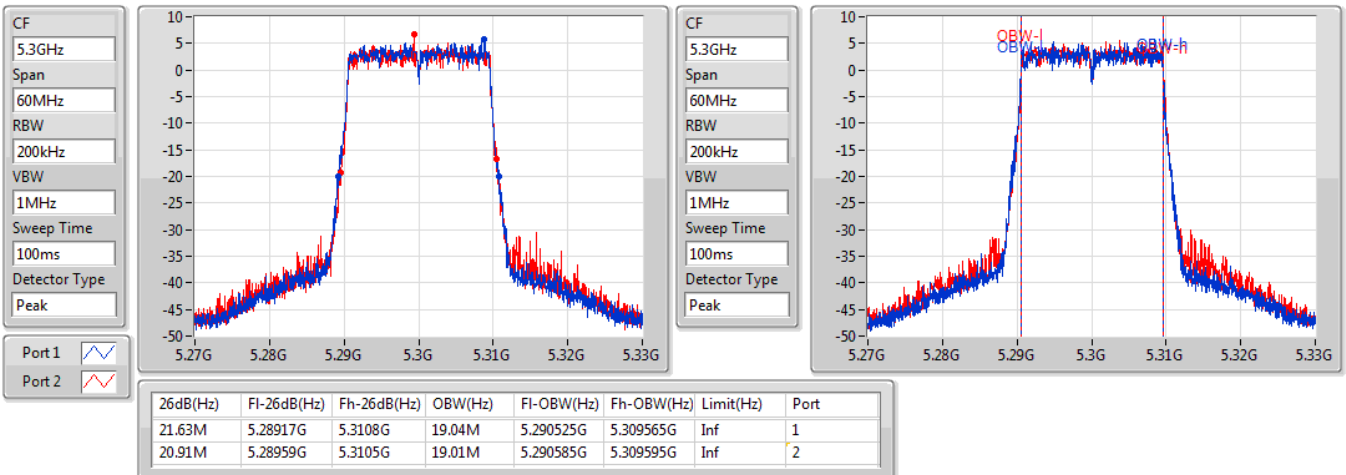

EBW

5260MHz

14/01/2020

802.11ax HEW20_Nss2,(MCS0)_2TX

EBW

5300MHz

14/01/2020

802.11ax HEW20_Nss2,(MCS0)_2TX