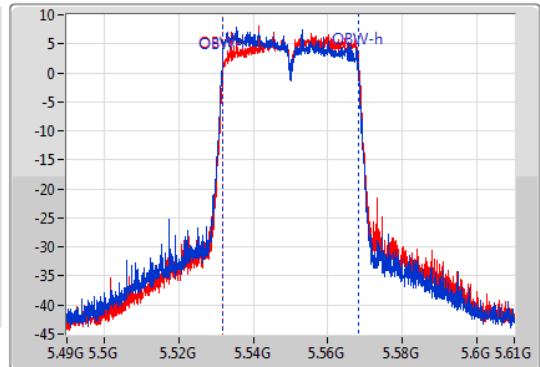

802.11ac VHT40-BF_Nss1,(MCS0)_2TX

EBW

5550MHz

23/01/2020

CF
5.55GHz
Span
120MHz
RBW
1MHz
VBW
3MHz
Sweep Time
100ms
Detector Type
Peak

CF
5.55GHz
Span
120MHz
RBW
500kHz
VBW
2MHz
Sweep Time
100ms
Detector Type
Peak