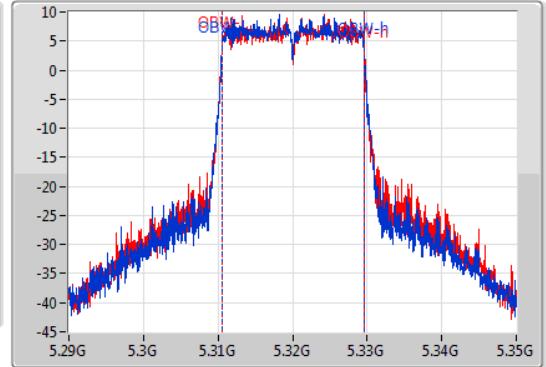

EBW

5320MHz

14/01/2020

CF
5.32GHz
Span
60MHz
RBW
200kHz
VBW
1MHz
Sweep Time
100ms
Detector Type
Peak

CF
5.32GHz
Span
60MHz
RBW
200kHz
VBW
1MHz
Sweep Time
100ms
Detector Type
Peak

26dB(Hz)	Fl-26dB(Hz)	Fh-26dB(Hz)	OBW(Hz)	Fl-OBW(Hz)	Fh-OBW(Hz)	Limit(Hz)	Port
21.72M	5.30941G	5.33113G	19.1M	5.310525G	5.329625G	Inf	1
21.66M	5.30932G	5.33098G	19.13M	5.310495G	5.329625G	Inf	2