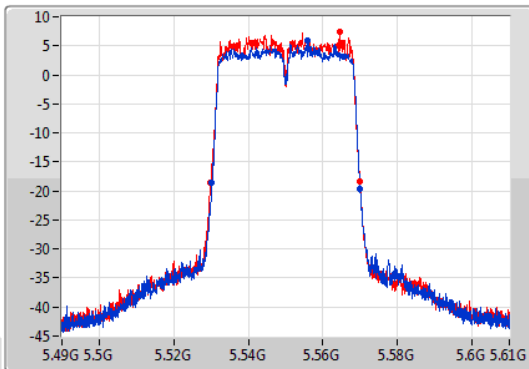

EBW

5550MHz

14/01/2020

CF
5.55GHz
Span
120MHz
RBW
500kHz
VBW
2MHz
Sweep Time
100ms
Detector Type
Peak

CF
5.55GHz
Span
120MHz
RBW
500kHz
VBW
2MHz
Sweep Time
100ms
Detector Type
Peak

26dB(Hz)	Fl-26dB(Hz)	Fh-26dB(Hz)	OBW(Hz)	Fl-OBW(Hz)	Fh-OBW(Hz)	Limit(Hz)	Port
39.78M	5.5302G	5.56998G	36.402M	5.531889G	5.568291G	Inf	1
40.02M	5.5299G	5.56992G	36.282M	5.531889G	5.568171G	Inf	2