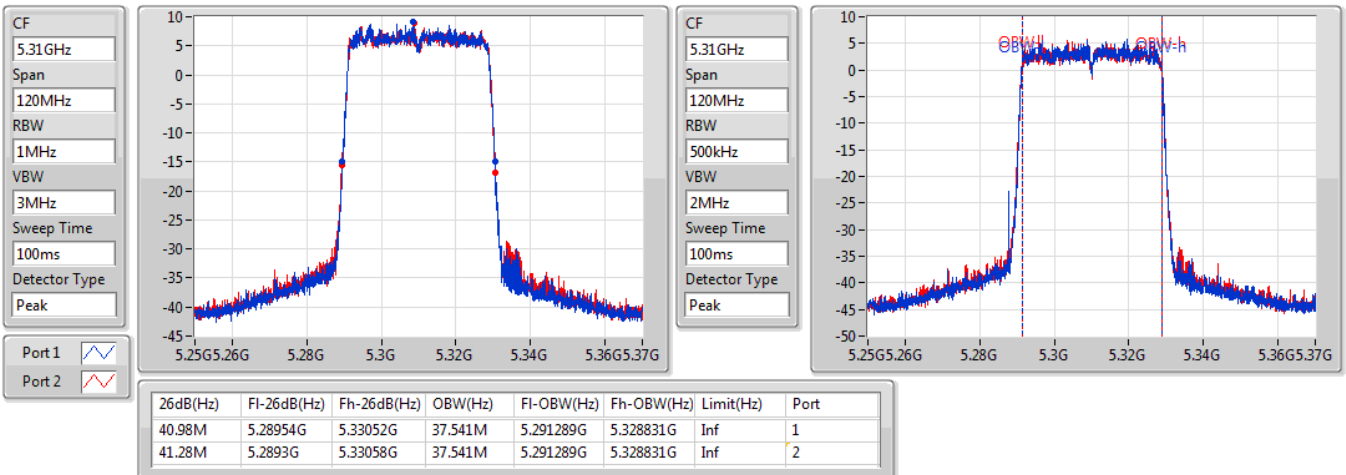

802.11ax HEW40-BF_Nss1,(MCS0)_2TX

EBW

5270MHz

23/01/2020

802.11ax HEW40-BF_Nss1,(MCS0)_2TX

EBW

5310MHz

23/01/2020