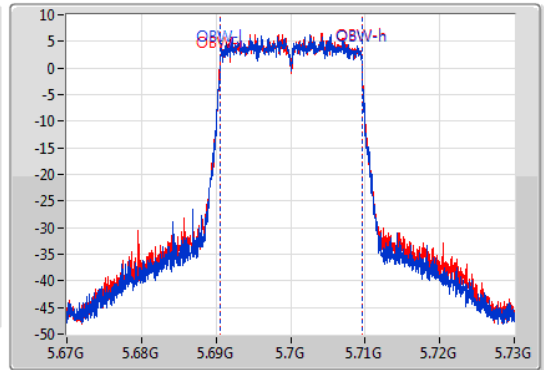

26dB(Hz)	Fl-26dB(Hz)	Fh-26dB(Hz)	OBW(Hz)	Fl-OBW(Hz)	Fh-OBW(Hz)	Limit(Hz)	Port
21.18M	5.68935G	5.71053G	18.981M	5.690555G	5.709535G	Inf	1
21.6M	5.68926G	5.71086G	19.01M	5.690525G	5.709535G	Inf	2

802.11ax HEW20-BF_Nss1,(MCS0)_2TX