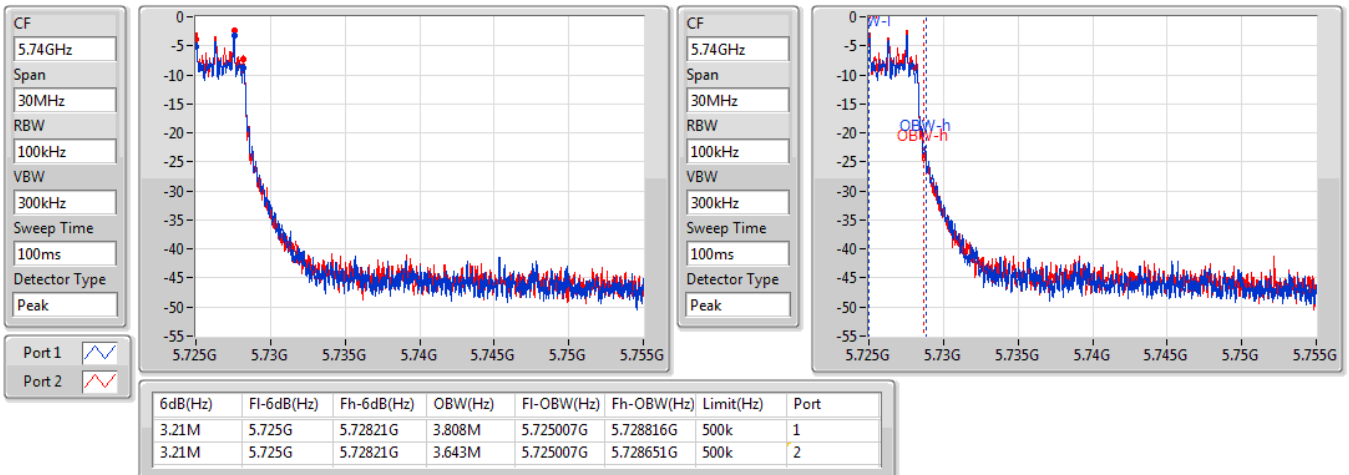

EBW

5690MHz Straddle 5.47-5.725GHz

14/01/2020

802.11ac VHT80_Nss2,(MCS0)_2TX

EBW

5690MHz Straddle 5.725-5.85GHz

14/01/2020

802.11ax HEW20_Nss2,(MCS0)_2TX