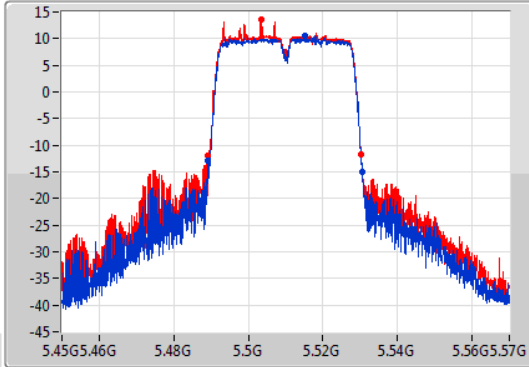

EBW

5510MHz

21/01/2020

CF
5.51GHz
Span
120MHz
RBW
1MHz
VBW
3MHz
Sweep Time
100ms
Detector Type
Peak

CF
5.51GHz
Span
120MHz
RBW
500kHz
VBW
2MHz
Sweep Time
100ms
Detector Type
Peak

26dB(Hz)	Fl-26dB(Hz)	Fh-26dB(Hz)	OBW(Hz)	Fl-OBW(Hz)	Fh-OBW(Hz)	Limit(Hz)	Port
41.52M	5.48906G	5.53058G	36.462M	5.491769G	5.528231G	Inf	1
41.04M	5.48924G	5.53028G	36.462M	5.491769G	5.528231G	Inf	2