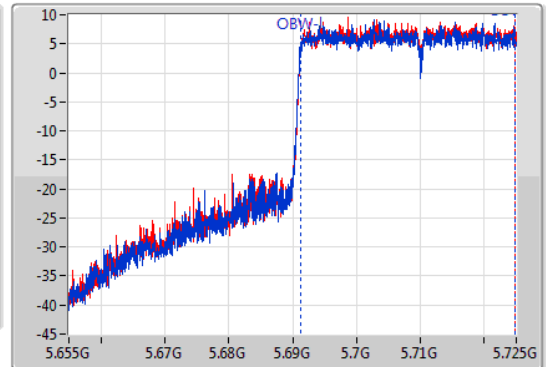

26dB(Hz)	Fl-26dB(Hz)	Fh-26dB(Hz)	OBW(Hz)	Fl-OBW(Hz)	Fh-OBW(Hz)	Limit(Hz)	Port
41.755M	5.683245G	5.725G	33.618M	5.691189G	5.724808G	Inf	1
42.315M	5.682685G	5.725G	33.583M	5.691224G	5.724808G	Inf	2

802.11ax HEW40-BF_Nss1,(MCS0)_2TX