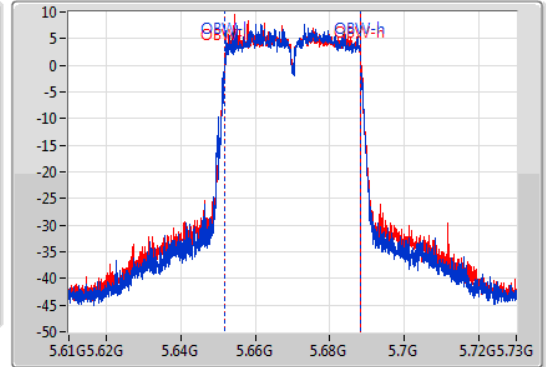

EBW

5670MHz

23/01/2020

CF: 5.67GHz
 Span: 120MHz
 RBW: 1MHz
 VBW: 3MHz
 Sweep Time: 100ms
 Detector Type: Peak

CF: 5.67GHz
 Span: 120MHz
 RBW: 500kHz
 VBW: 2MHz
 Sweep Time: 100ms
 Detector Type: Peak

26dB(Hz)	Fl-26dB(Hz)	Fh-26dB(Hz)	OBW(Hz)	Fl-OBW(Hz)	Fh-OBW(Hz)	Limit(Hz)	Port
40.8M	5.64948G	5.69028G	36.282M	5.651889G	5.688171G	Inf	1
40.74M	5.64966G	5.6904G	36.402M	5.651829G	5.688231G	Inf	2