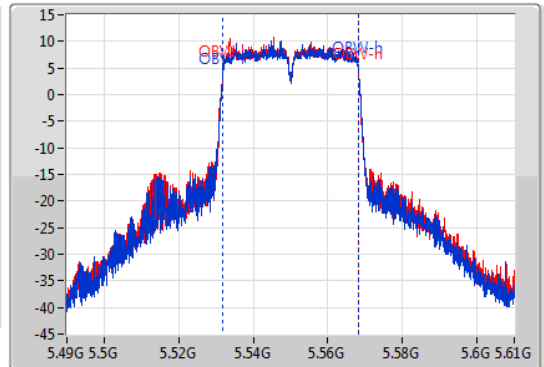

802.11ac VHT40-BF_Nss1,(MCS0)_2TX

EBW

5550MHz

21/01/2020

CF
5.55GHz
Span
120MHz
RBW
1MHz
VBW
3MHz
Sweep Time
100ms
Detector Type
Peak

CF
5.55GHz
Span
120MHz
RBW
500kHz
VBW
2MHz
Sweep Time
100ms
Detector Type
Peak