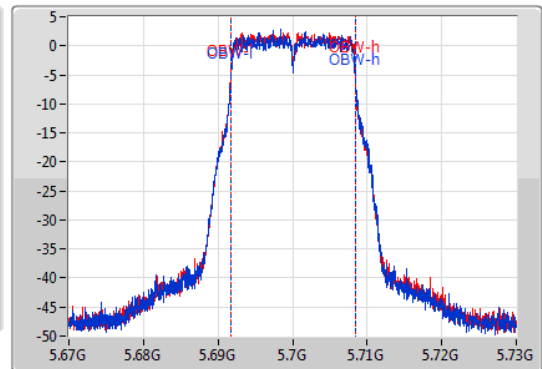

802.11a_Nss1,(6Mbps)_2TX

EBW

5580MHz

14/01/2020

CF
5.58GHz
Span
60MHz
RBW
200kHz
VBW
1MHz
Sweep Time
100ms
Detector Type
Peak

CF
5.58GHz
Span
60MHz
RBW
200kHz
VBW
1MHz
Sweep Time
100ms
Detector Type
Peak

26dB(Hz)	Fl-26dB(Hz)	Fh-26dB(Hz)	OBW(Hz)	Fl-OBW(Hz)	Fh-OBW(Hz)	Limit(Hz)	Port
21.15M	5.56956G	5.59071G	16.762M	5.571724G	5.588486G	Inf	1
21.18M	5.5695G	5.59068G	16.612M	5.571754G	5.588366G	Inf	2

802.11a_Nss1,(6Mbps)_2TX

EBW

5700MHz

14/01/2020

CF
5.7GHz
Span
60MHz
RBW
200kHz
VBW
1MHz
Sweep Time
100ms
Detector Type
Peak

CF
5.7GHz
Span
60MHz
RBW
200kHz
VBW
1MHz
Sweep Time
100ms
Detector Type
Peak

26dB(Hz)	Fl-26dB(Hz)	Fh-26dB(Hz)	OBW(Hz)	Fl-OBW(Hz)	Fh-OBW(Hz)	Limit(Hz)	Port
21.09M	5.68956G	5.71065G	16.732M	5.691724G	5.708456G	Inf	1
21.06M	5.68953G	5.71059G	16.672M	5.691724G	5.708396G	Inf	2