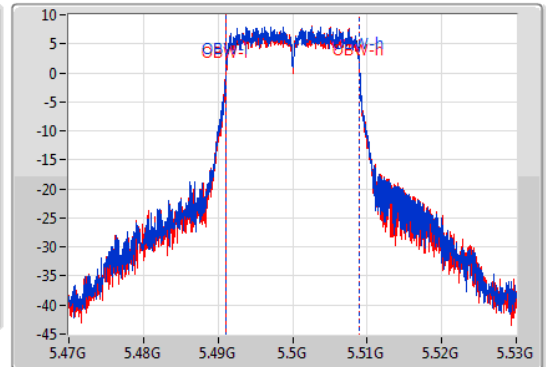

802.11ac VHT20-BF_Nss1,(MCS0)_2TX

EBW

5500MHz

15/01/2020

CF
5.5GHz
Span
60MHz
RBW
200kHz
VBW
1MHz
Sweep Time
100ms
Detector Type
Peak

CF
5.5GHz
Span
60MHz
RBW
200kHz
VBW
1MHz
Sweep Time
100ms
Detector Type
Peak