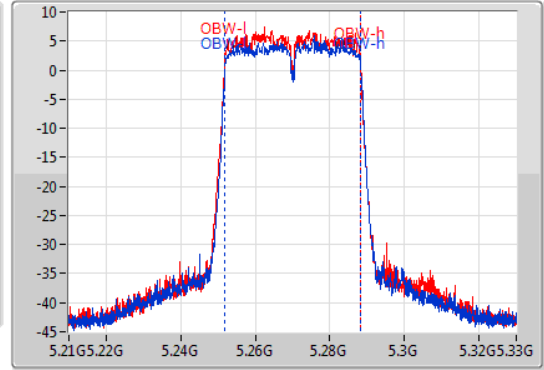

802.11ac VHT40_Nss2,(MCS0)_2TX

EBW

5270MHz

14/01/2020

CF
5.27GHz
Span
120MHz
RBW
500kHz
VBW
2MHz
Sweep Time
100ms
Detector Type
Peak

CF
5.27GHz
Span
120MHz
RBW
500kHz
VBW
2MHz
Sweep Time
100ms
Detector Type
Peak