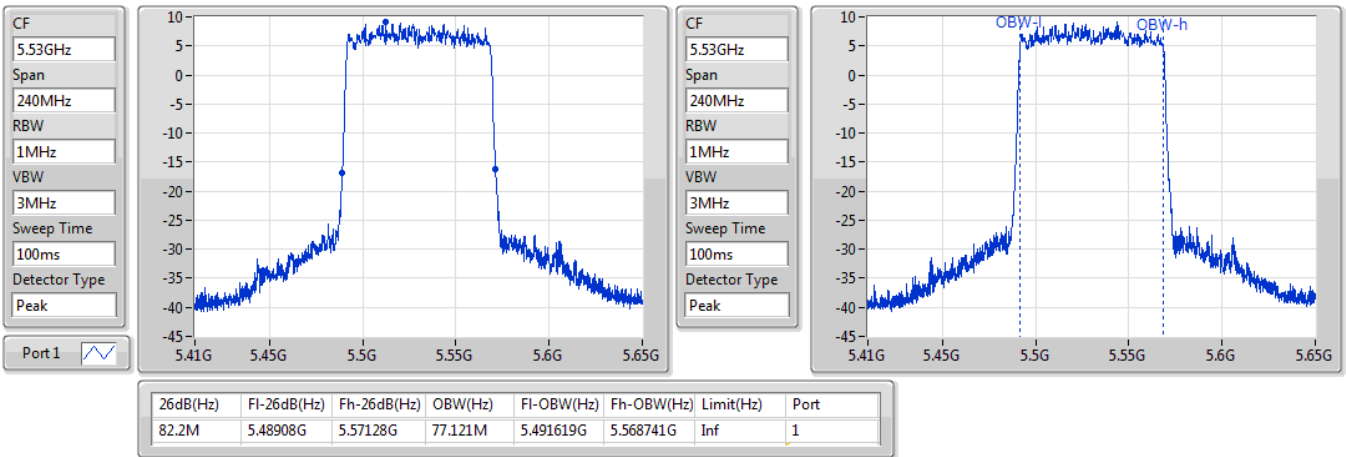

802.11ax HEW80_Nss1,(MCS0)_1TX

EBW

5290MHz

13/01/2020

802.11ax HEW80_Nss1,(MCS0)_1TX

EBW

5530MHz

13/01/2020

802.11ax HEW80_Nss1,(MCS0)_1TX

EBW

5610MHz

13/01/2020

Summary

Mode	Max-N dB (Hz)	Max-OBW (Hz)	ITU-Code	Min-N dB (Hz)	Min-OBW (Hz)
5.25-5.35GHz	-	-	-	-	-
802.11a_Nss1,(6Mbps)_2TX	21.24M	16.732M	16M7D1D	21.03M	16.642M
802.11ac VHT20_Nss2,(MCS0)_2TX	21.66M	17.871M	17M9D1D	21.27M	17.781M
802.11ac VHT40_Nss2,(MCS0)_2TX	40.02M	36.402M	36M4D1D	39.78M	36.282M
802.11ac VHT80_Nss2,(MCS0)_2TX	81.72M	75.802M	75M8D1D	81.24M	75.802M
802.11ax HEW20_Nss2,(MCS0)_2TX	21.69M	19.04M	19M0D1D	20.91M	19.01M
802.11ax HEW40_Nss2,(MCS0)_2TX	40.08M	37.661M	37M7D1D	39.72M	37.541M
802.11ax HEW80_Nss2,(MCS0)_2TX	81.36M	77.121M	77M1D1D	81.24M	77.001M
5.47-5.725GHz	-	-	-	-	-
802.11a_Nss1,(6Mbps)_2TX	21.27M	16.762M	16M8D1D	15.453M	13.276M
802.11ac VHT20_Nss2,(MCS0)_2TX	21.72M	17.901M	17M9D1D	15.663M	13.853M
802.11ac VHT40_Nss2,(MCS0)_2TX	40.02M	36.402M	36M4D1D	34.8M	32.909M
802.11ac VHT80_Nss2,(MCS0)_2TX	81.96M	75.922M	75M9D1D	75.64M	72.426M
802.11ax HEW20_Nss2,(MCS0)_2TX	21.66M	19.04M	19M0D1D	15.558M	14.378M
802.11ax HEW40_Nss2,(MCS0)_2TX	40.08M	37.661M	37M7D1D	34.838M	33.546M
802.11ax HEW80_Nss2,(MCS0)_2TX	81.48M	77.001M	77M0D1D	75.33M	72.891M
5.725-5.85GHz	-	-	-	-	-
802.11a_Nss1,(6Mbps)_2TX	3.24M	4.303M	4M30D1D	3.225M	4.108M
802.11ac VHT20_Nss2,(MCS0)_2TX	3.84M	4.513M	4M51D1D	3.84M	4.513M
802.11ac VHT40_Nss2,(MCS0)_2TX	3.225M	3.673M	3M67D1D	3.225M	3.643M
802.11ac VHT80_Nss2,(MCS0)_2TX	3.21M	3.808M	3M81D1D	3.21M	3.643M
802.11ax HEW20_Nss2,(MCS0)_2TX	4.545M	4.768M	4M77D1D	4.53M	4.723M
802.11ax HEW40_Nss2,(MCS0)_2TX	3.855M	4.153M	4M15D1D	3.78M	4.138M
802.11ax HEW80_Nss2,(MCS0)_2TX	3.78M	4.213M	4M21D1D	3.735M	4.213M