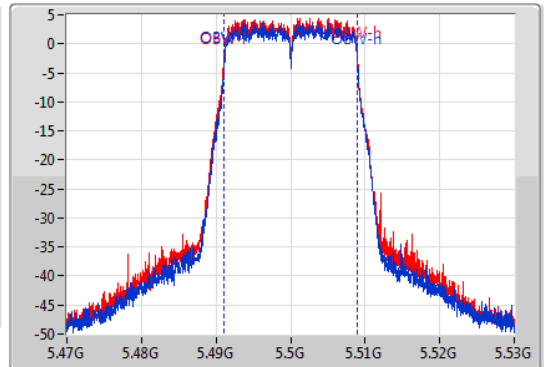

802.11ac VHT20-BF_Nss1,(MCS0)_2TX

EBW

5500MHz

22/01/2020

CF
5.5GHz
Span
60MHz
RBW
300kHz
VBW
1MHz
Sweep Time
100ms
Detector Type
Peak

CF
5.5GHz
Span
60MHz
RBW
200kHz
VBW
1MHz
Sweep Time
100ms
Detector Type
Peak