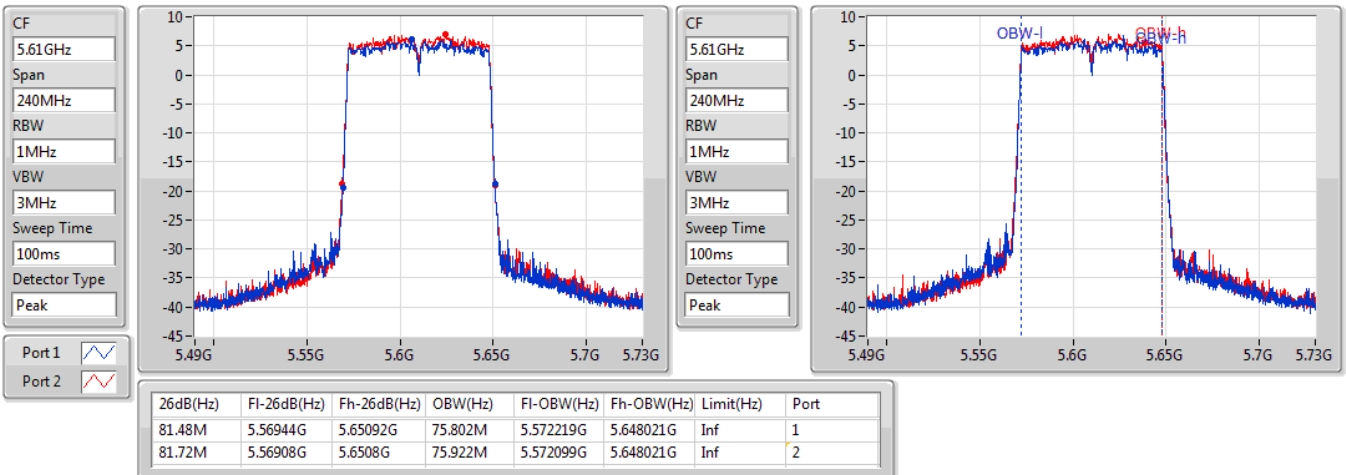

EBW

5530MHz

14/01/2020

802.11ac VHT80_Nss2,(MCS0)_2TX

EBW

5610MHz

14/01/2020

802.11ac VHT80_Nss2,(MCS0)_2TX