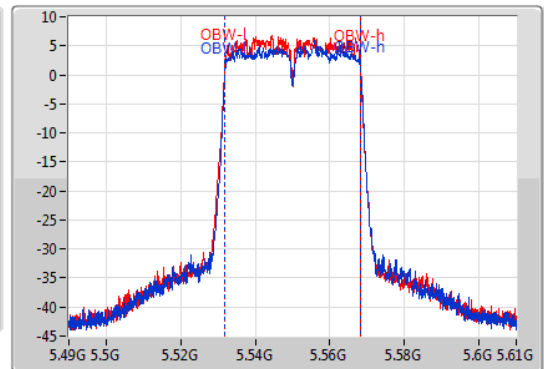

EBW

5550MHz

14/01/2020

CF
5.55GHz
Span
120MHz
RBW
500kHz
VBW
2MHz
Sweep Time
100ms
Detector Type
Peak

CF
5.55GHz
Span
120MHz
RBW
500kHz
VBW
2MHz
Sweep Time
100ms
Detector Type
Peak

26dB(Hz)	Fl-26dB(Hz)	Fh-26dB(Hz)	OBW(Hz)	Fl-OBW(Hz)	Fh-OBW(Hz)	Limit(Hz)	Port
39.78M	5.5302G	5.56998G	36.402M	5.531889G	5.568291G	Inf	1
40.02M	5.5299G	5.56992G	36.282M	5.531889G	5.568171G	Inf	2