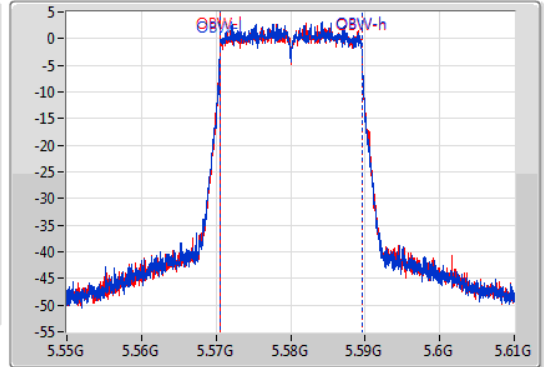

802.11ax HEW20-BF_Nss1,(MCS0)_2TX

EBW

5580MHz

23/01/2020

CF
5.58GHz
Span
60MHz
RBW
300kHz
VBW
1MHz
Sweep Time
100ms
Detector Type
Peak

CF
5.58GHz
Span
60MHz
RBW
200kHz
VBW
1MHz
Sweep Time
100ms
Detector Type
Peak