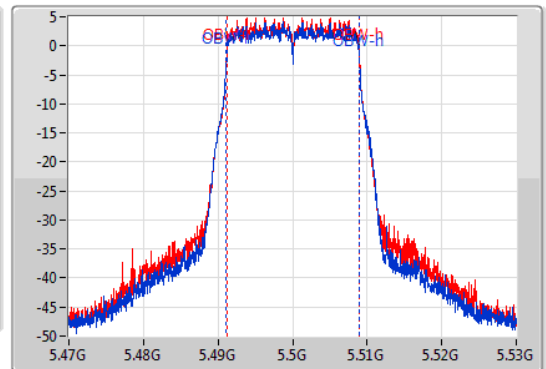

EBW

5500MHz

14/01/2020

CF
5.5GHz
Span
60MHz
RBW
200kHz
VBW
1MHz
Sweep Time
100ms
Detector Type
Peak

CF
5.5GHz
Span
60MHz
RBW
200kHz
VBW
1MHz
Sweep Time
100ms
Detector Type
Peak

26dB(Hz)	Fl-26dB(Hz)	Fh-26dB(Hz)	OBW(Hz)	Fl-OBW(Hz)	Fh-OBW(Hz)	Limit(Hz)	Port
21.66M	5.48929G	5.51095G	17.901M	5.491094G	5.508996G	Inf	1
21.48M	5.48935G	5.51083G	17.781M	5.491154G	5.508936G	Inf	2