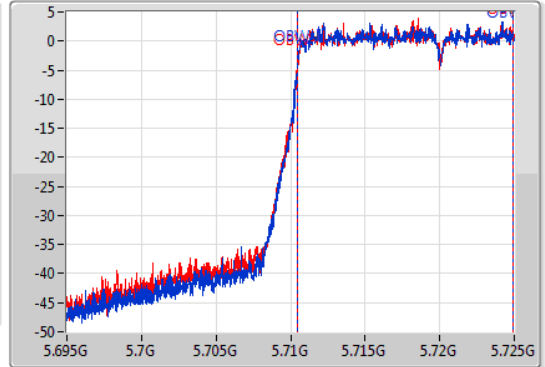

CF: 5.71GHz
 Span: 30MHz
 RBW: 200kHz
 VBW: 1MHz
 Sweep Time: 100ms
 Detector Type: Peak

26dB(Hz)	Fl-26dB(Hz)	Fh-26dB(Hz)	OBW(Hz)	Fl-OBW(Hz)	Fh-OBW(Hz)	Limit(Hz)	Port
15.72M	5.70928G	5.725G	14.423M	5.710495G	5.724918G	Inf	1
15.75M	5.70925G	5.725G	14.453M	5.71048G	5.724933G	Inf	2