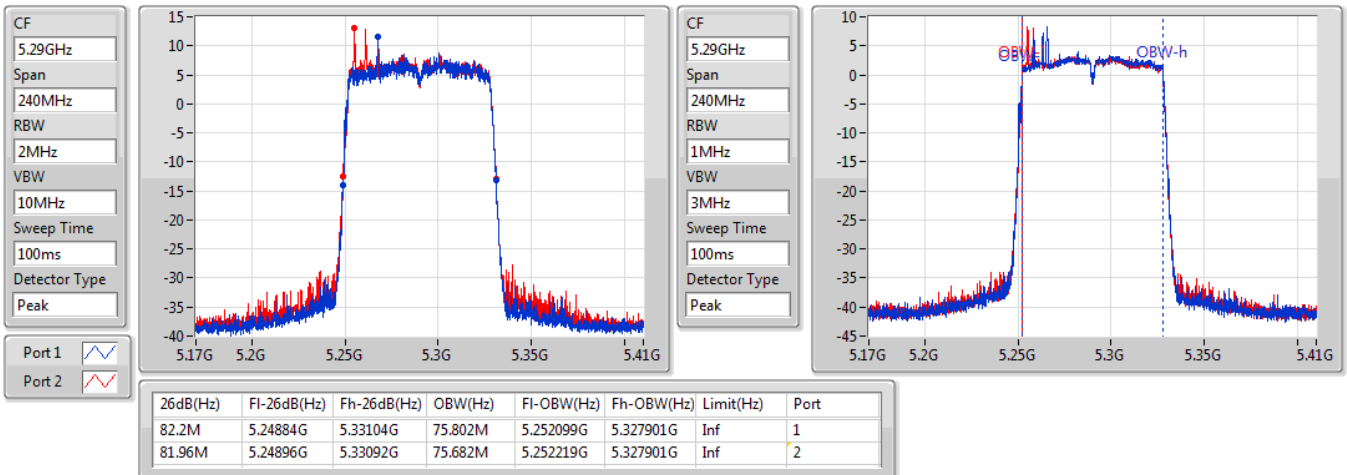

5290MHz

23/01/2020