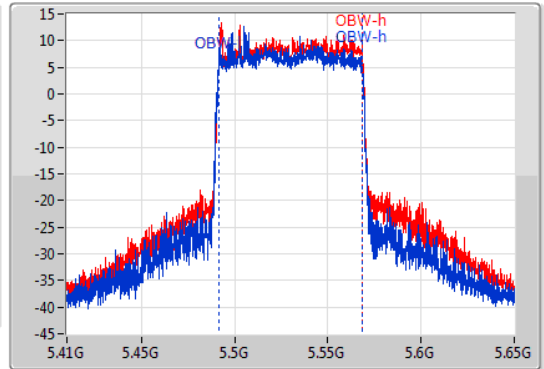

EBW

5530MHz

14/01/2020

CF
5.53GHz
Span
240MHz
RBW
1MHz
VBW
3MHz
Sweep Time
100ms
Detector Type
Peak

CF
5.53GHz
Span
240MHz
RBW
1MHz
VBW
3MHz
Sweep Time
100ms
Detector Type
Peak

26dB(Hz)	Fl-26dB(Hz)	Fh-26dB(Hz)	OBW(Hz)	Fl-OBW(Hz)	Fh-OBW(Hz)	Limit(Hz)	Port
81.12M	5.48944G	5.57056G	77.241M	5.491379G	5.568621G	Inf	1
81.48M	5.48932G	5.5708G	76.882M	5.491739G	5.568621G	Inf	2