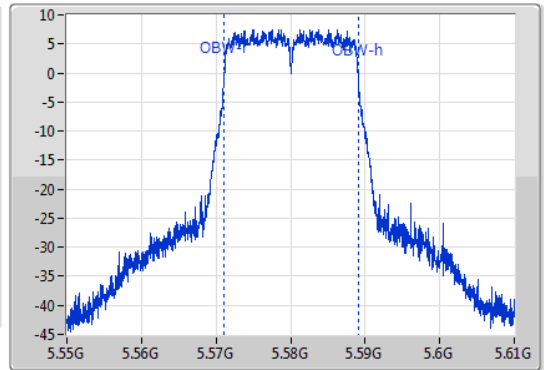

802.11ac VHT20_Nss1,(MCS0)_1TX

EBW

5580MHz

13/01/2020

CF
5.58GHz
Span
60MHz
RBW
200kHz
VBW
1MHz
Sweep Time
100ms
Detector Type
Peak
Port 1

CF
5.58GHz
Span
60MHz
RBW
200kHz
VBW
1MHz
Sweep Time
100ms
Detector Type
Peak