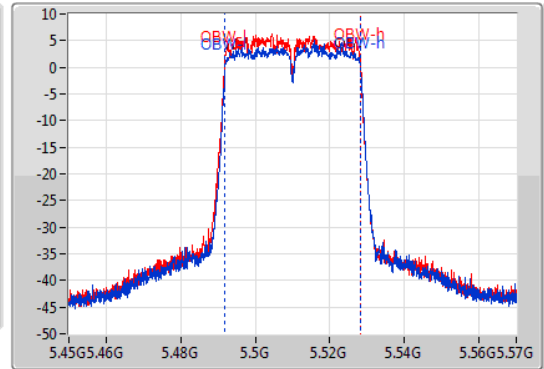

802.11ac VHT40_Nss2,(MCS0)_2TX

EBW

5510MHz

14/01/2020

CF
5.51GHz
Span
120MHz
RBW
500kHz
VBW
2MHz
Sweep Time
100ms
Detector Type
Peak

CF
5.51GHz
Span
120MHz
RBW
500kHz
VBW
2MHz
Sweep Time
100ms
Detector Type
Peak