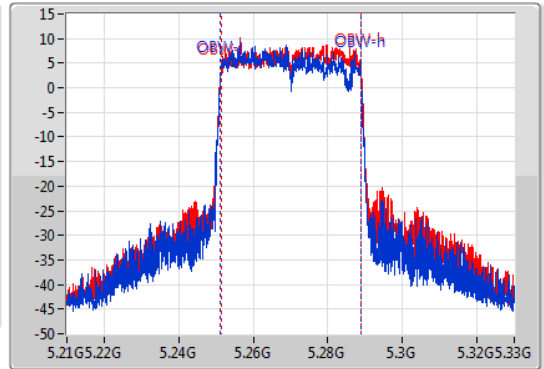

EBW

5270MHz

23/01/2020

CF
5.27GHz
Span
120MHz
RBW
1MHz
VBW
3MHz
Sweep Time
100ms
Detector Type
Peak

CF
5.27GHz
Span
120MHz
RBW
500kHz
VBW
2MHz
Sweep Time
100ms
Detector Type
Peak

26dB(Hz)	Fl-26dB(Hz)	Fh-26dB(Hz)	OBW(Hz)	Fl-OBW(Hz)	Fh-OBW(Hz)	Limit(Hz)	Port
40.92M	5.24948G	5.2904G	37.541M	5.251229G	5.288771G	Inf	1
40.68M	5.24972G	5.2904G	37.541M	5.251349G	5.288891G	Inf	2