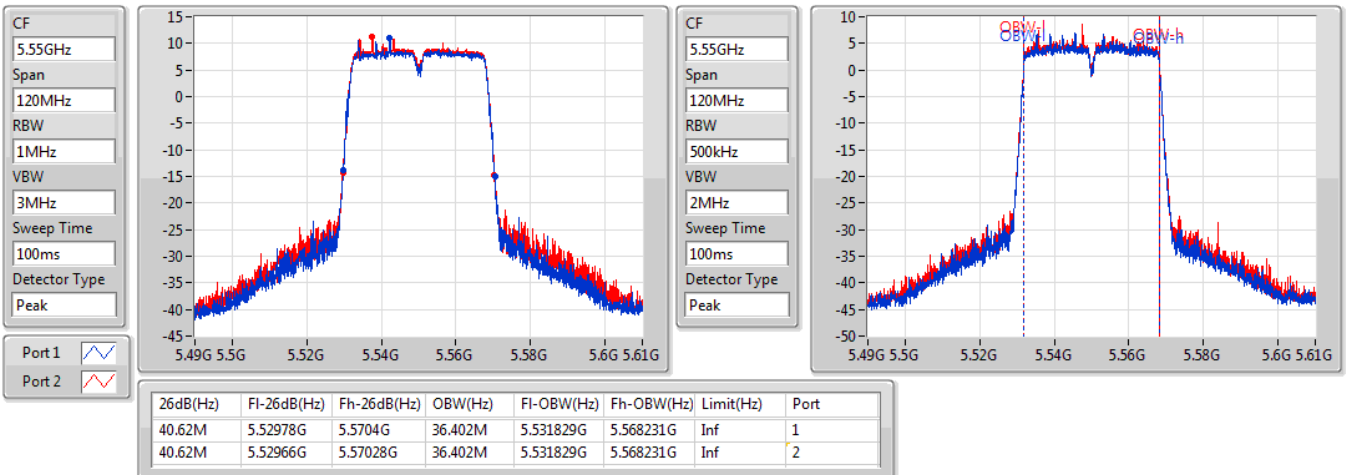

EBW

5510MHz

22/01/2020

802.11ac VHT40-BF_Nss1,(MCS0)_2TX

EBW

5550MHz

22/01/2020

802.11ac VHT40-BF_Nss1,(MCS0)_2TX