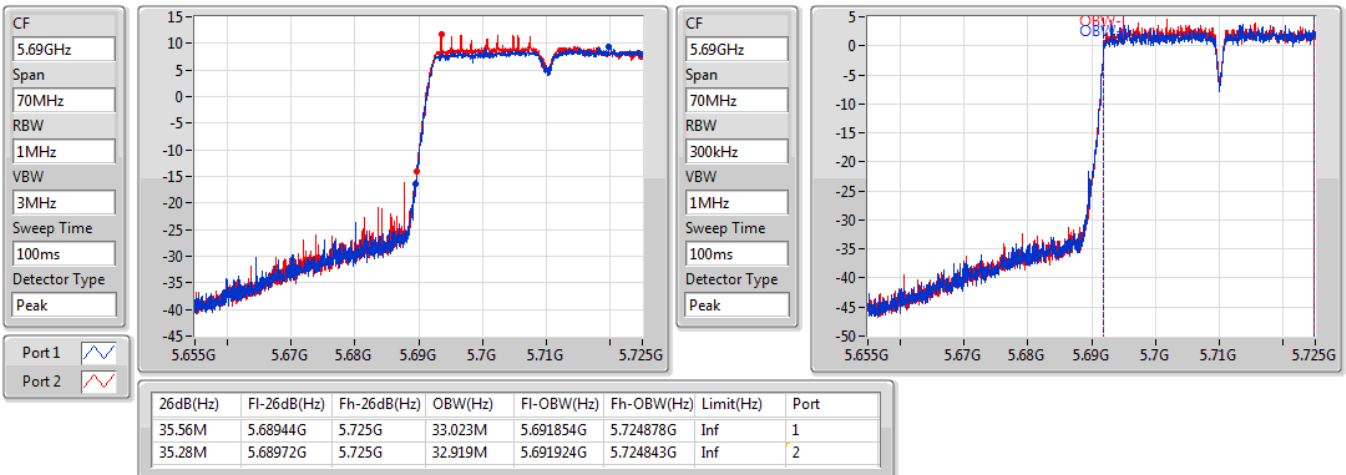

EBW

5670MHz

22/01/2020

802.11ac VHT40-BF_Nss1,(MCS0)_2TX

EBW

5710MHz Straddle 5.47-5.725GHz

22/01/2020

802.11ac VHT40-BF_Nss1,(MCS0)_2TX