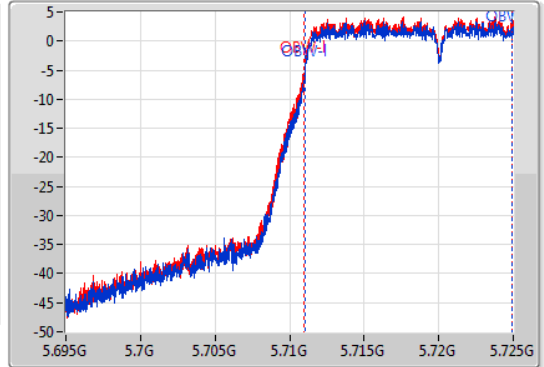

EBW

5720MHz Straddle 5.47-5.725GHz

22/01/2020

CF
5.71GHz
Span
30MHz
RBW
300kHz
VBW
1MHz
Sweep Time
100ms
Detector Type
Peak

CF
5.71GHz
Span
30MHz
RBW
200kHz
VBW
1MHz
Sweep Time
100ms
Detector Type
Peak

26dB(Hz)	Fl-26dB(Hz)	Fh-26dB(Hz)	OBW(Hz)	Fl-OBW(Hz)	Fh-OBW(Hz)	Limit(Hz)	Port
15.915M	5.709085G	5.725G	13.913M	5.711019G	5.724933G	Inf	1
15.99M	5.70901G	5.725G	13.988M	5.71096G	5.724948G	Inf	2