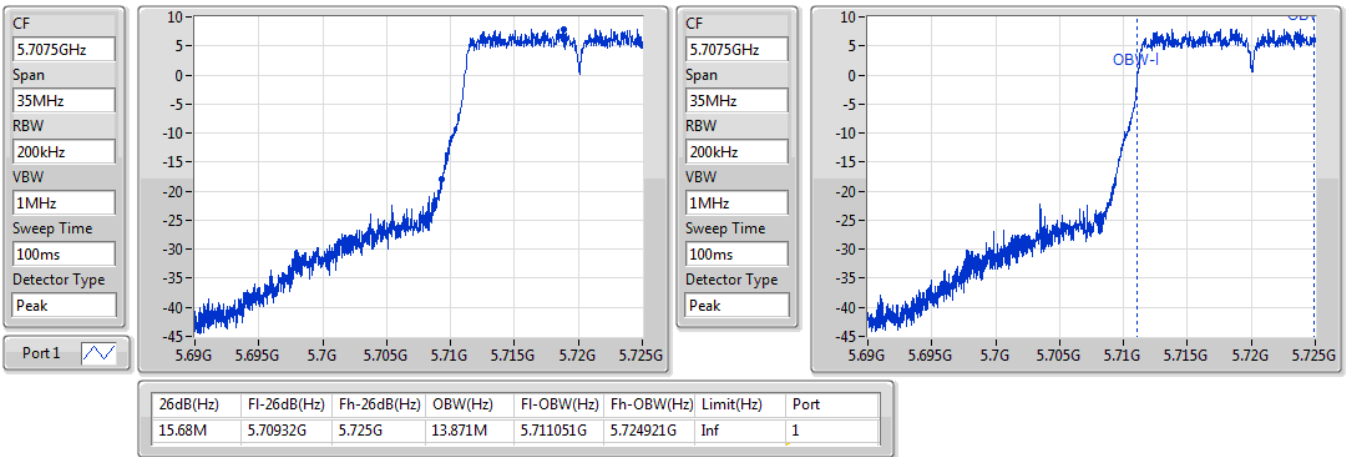

CF
5.7GHz
Span
60MHz
RBW
200kHz
VBW
1MHz
Sweep Time
100ms
Detector Type
Peak

26dB(Hz)	Fl-26dB(Hz)	Fh-26dB(Hz)	OBW(Hz)	Fl-OBW(Hz)	Fh-OBW(Hz)	Limit(Hz)	Port
21.57M	5.68935G	5.71092G	17.871M	5.691154G	5.709025G	Inf	1

802.11ac VHT20_Nss1,(MCS0)_1TX
5720MHz Straddle 5.47-5.725GHz

EBW

13/01/2020

802.11ac VHT20_Nss1,(MCS0)_1TX
5720MHz Straddle 5.725-5.85GHz

EBW

13/01/2020

802.11ac VHT40_Nss1,(MCS0)_1TX

EBW