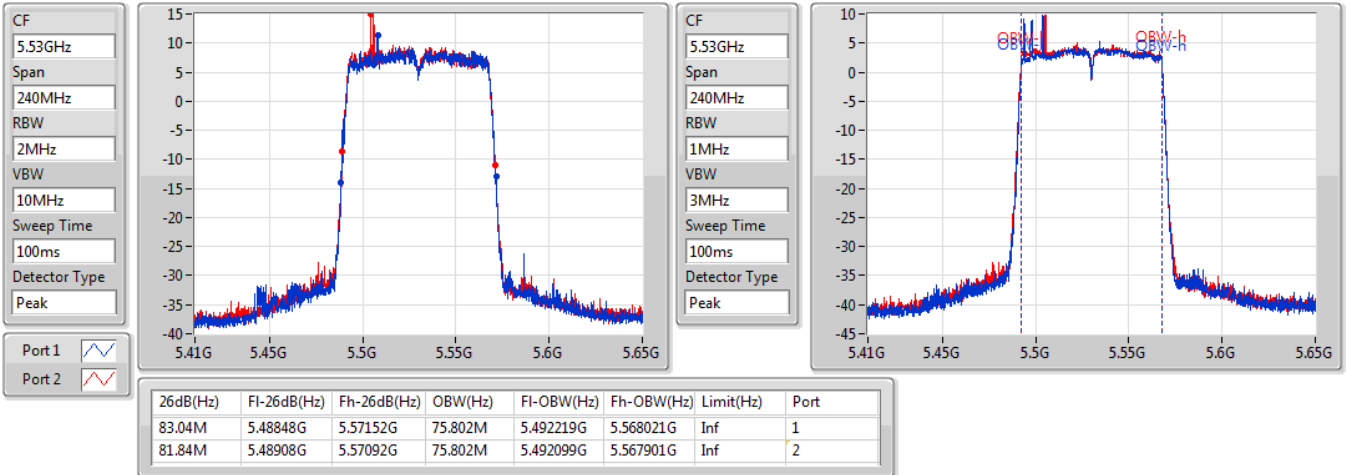

802.11ac VHT80-BF_Nss1,(MCS0)_2TX

EBW

5530MHz

22/01/2020