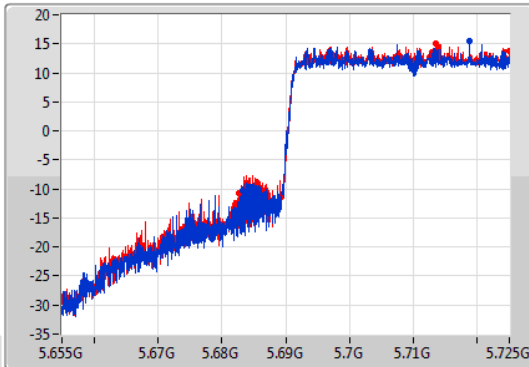

CF
5.69GHz
Span
70MHz
RBW
300kHz
VBW
1MHz
Sweep Time
100ms
Detector Type
Peak