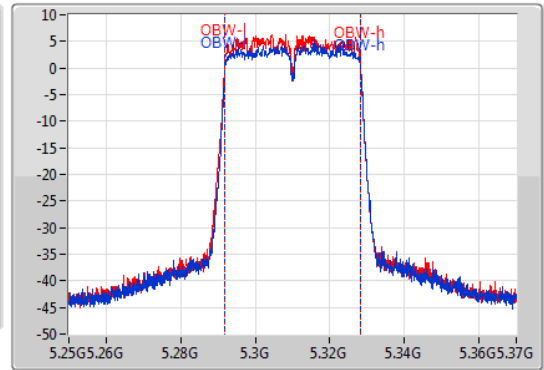

EBW

5310MHz

14/01/2020

CF
5.31GHz
Span
120MHz
RBW
500kHz
VBW
2MHz
Sweep Time
100ms
Detector Type
Peak

CF
5.31GHz
Span
120MHz
RBW
500kHz
VBW
2MHz
Sweep Time
100ms
Detector Type
Peak

26dB(Hz)	Fl-26dB(Hz)	Fh-26dB(Hz)	OBW(Hz)	Fl-OBW(Hz)	Fh-OBW(Hz)	Limit(Hz)	Port
39.84M	5.2902G	5.33004G	36.402M	5.291889G	5.328291G	Inf	1
39.9M	5.28996G	5.32986G	36.282M	5.291889G	5.328171G	Inf	2