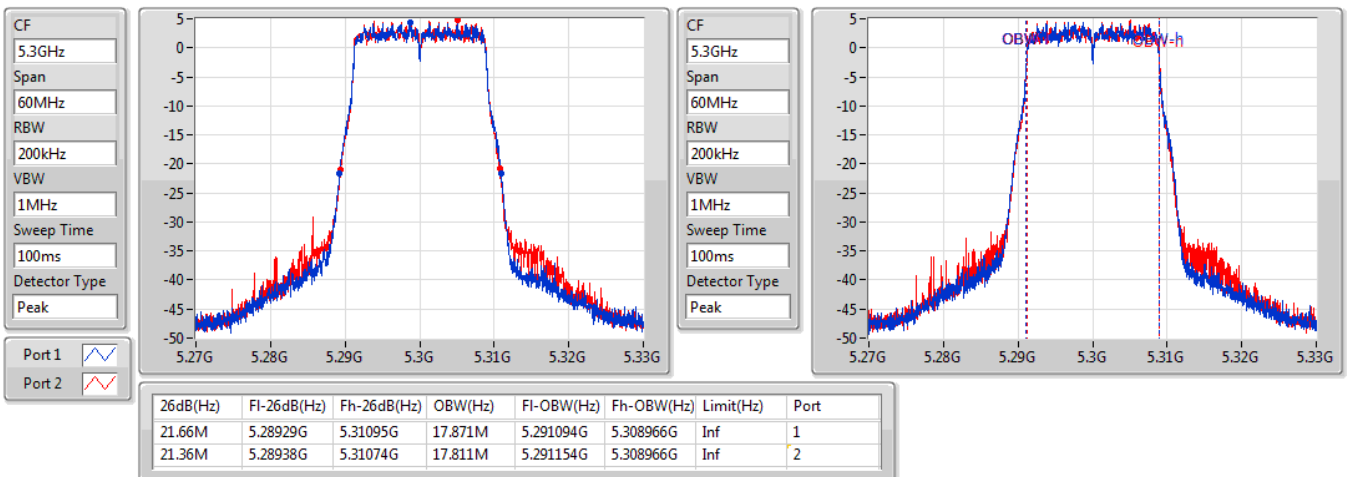

802.11a_Nss1,(6Mbps)_2TX

EBW

5720MHz Straddle 5.47-5.725GHz

14/01/2020

802.11a_Nss1,(6Mbps)_2TX

EBW

5720MHz Straddle 5.725-5.85GHz

14/01/2020

802.11ac VHT20_Nss2,(MCS0)_2TX

EBW

5260MHz

14/01/2020

802.11ac VHT20_Nss2,(MCS0)_2TX

EBW

5300MHz

14/01/2020