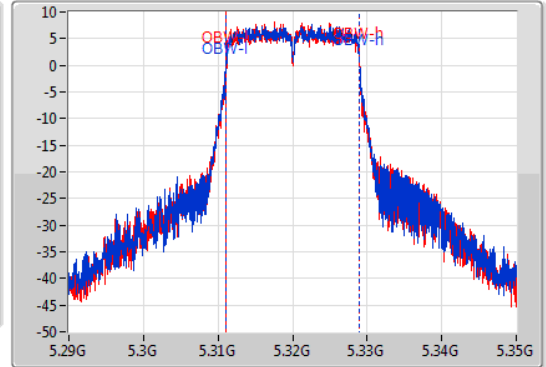

EBW

5320MHz

15/01/2020

CF
5.32GHz
Span
60MHz
RBW
200kHz
VBW
1MHz
Sweep Time
100ms
Detector Type
Peak

CF
5.32GHz
Span
60MHz
RBW
200kHz
VBW
1MHz
Sweep Time
100ms
Detector Type
Peak

26dB(Hz)	Fl-26dB(Hz)	Fh-26dB(Hz)	OBW(Hz)	Fl-OBW(Hz)	Fh-OBW(Hz)	Limit(Hz)	Port
22.44M	5.30911G	5.33155G	17.961M	5.311034G	5.328996G	Inf	1
23.01M	5.3089G	5.33191G	17.901M	5.311064G	5.328966G	Inf	2