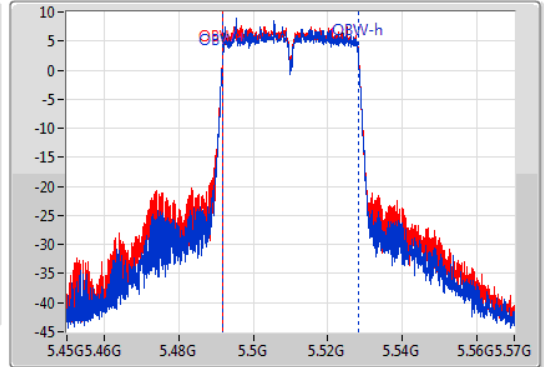

EBW

5510MHz

21/01/2020

CF
5.51GHz
Span
120MHz
RBW
1MHz
VBW
3MHz
Sweep Time
100ms
Detector Type
Peak

CF
5.51GHz
Span
120MHz
RBW
500kHz
VBW
2MHz
Sweep Time
100ms
Detector Type
Peak

26dB(Hz)	Fl-26dB(Hz)	Fh-26dB(Hz)	OBW(Hz)	Fl-OBW(Hz)	Fh-OBW(Hz)	Limit(Hz)	Port
41.52M	5.48906G	5.53058G	36.462M	5.491769G	5.528231G	Inf	1
41.04M	5.48924G	5.53028G	36.462M	5.491769G	5.528231G	Inf	2