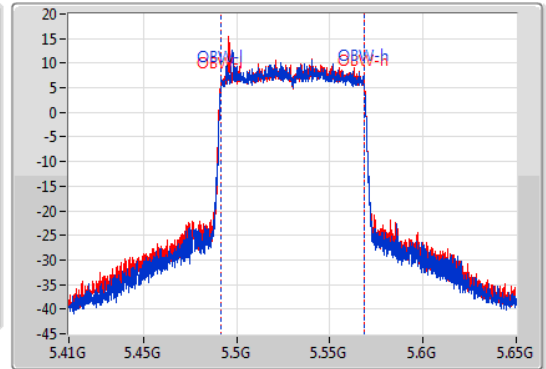

EBW

5530MHz

21/01/2020

CF
5.53GHz
Span
240MHz
RBW
2MHz
VBW
10MHz
Sweep Time
100ms
Detector Type
Peak

CF
5.53GHz
Span
240MHz
RBW
1MHz
VBW
3MHz
Sweep Time
100ms
Detector Type
Peak

26dB(Hz)	Fl-26dB(Hz)	Fh-26dB(Hz)	OBW(Hz)	Fl-OBW(Hz)	Fh-OBW(Hz)	Limit(Hz)	Port
84M	5.48764G	5.57164G	77.001M	5.491499G	5.568501G	Inf	1
83.04M	5.48836G	5.5714G	77.121M	5.491379G	5.568501G	Inf	2