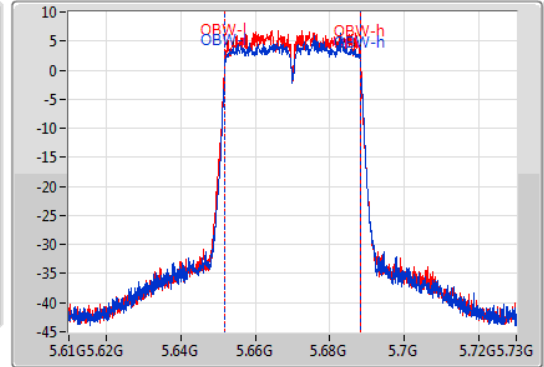

802.11ac VHT40_Nss2,(MCS0)_2TX

EBW

5670MHz

14/01/2020

CF
5.67GHz
Span
120MHz
RBW
500kHz
VBW
2MHz
Sweep Time
100ms
Detector Type
Peak

CF
5.67GHz
Span
120MHz
RBW
500kHz
VBW
2MHz
Sweep Time
100ms
Detector Type
Peak