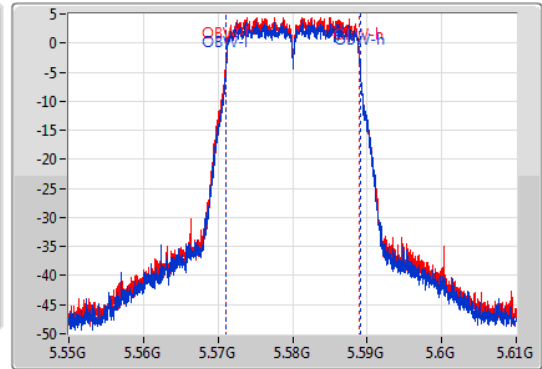

EBW

5580MHz

22/01/2020

CF
5.58GHz
Span
60MHz
RBW
300kHz
VBW
1MHz
Sweep Time
100ms
Detector Type
Peak

CF
5.58GHz
Span
60MHz
RBW
200kHz
VBW
1MHz
Sweep Time
100ms
Detector Type
Peak

26dB(Hz)	Fl-26dB(Hz)	Fh-26dB(Hz)	OBW(Hz)	Fl-OBW(Hz)	Fh-OBW(Hz)	Limit(Hz)	Port
22.02M	5.56905G	5.59107G	17.931M	5.571094G	5.589025G	Inf	1
21.93M	5.56902G	5.59095G	17.931M	5.571064G	5.588996G	Inf	2