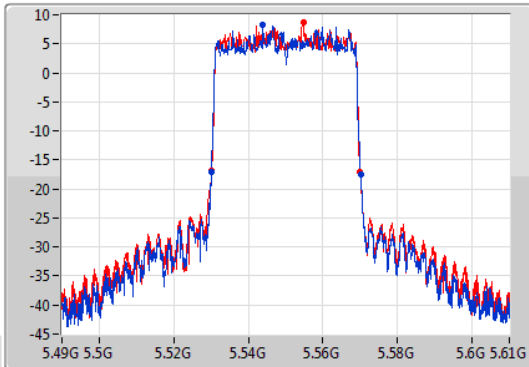

CF
5.55GHz
Span
120MHz
RBW
500kHz
VBW
2MHz
Sweep Time
100ms
Detector Type
Peak