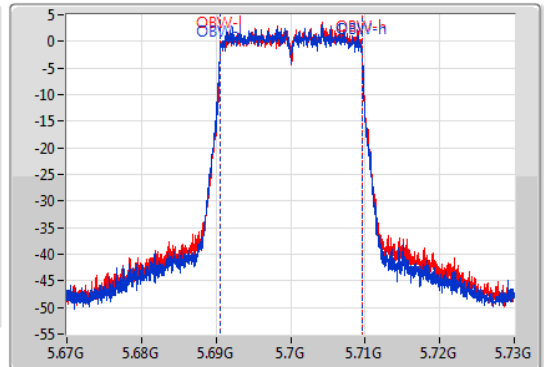

EBW

5700MHz

23/01/2020

CF
5.7GHz
Span
60MHz
RBW
300kHz
VBW
1MHz
Sweep Time
100ms
Detector Type
Peak

CF
5.7GHz
Span
60MHz
RBW
200kHz
VBW
1MHz
Sweep Time
100ms
Detector Type
Peak

26dB(Hz)	Fl-26dB(Hz)	Fh-26dB(Hz)	OBW(Hz)	Fl-OBW(Hz)	Fh-OBW(Hz)	Limit(Hz)	Port
21.48M	5.68926G	5.71074G	19.01M	5.690525G	5.709535G	Inf	1
21.54M	5.68932G	5.71086G	19.01M	5.690555G	5.709565G	Inf	2