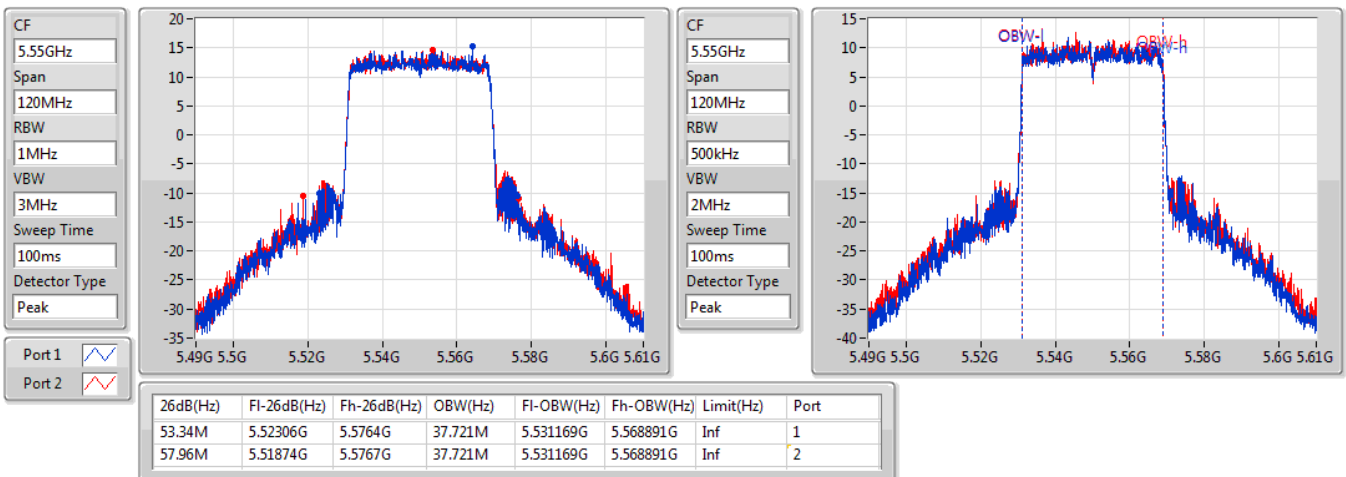

EBW

5510MHz

21/01/2020

802.11ax HEW40-BF_Nss1,(MCS0)_2TX

EBW

5550MHz

21/01/2020

802.11ax HEW40-BF_Nss1,(MCS0)_2TX