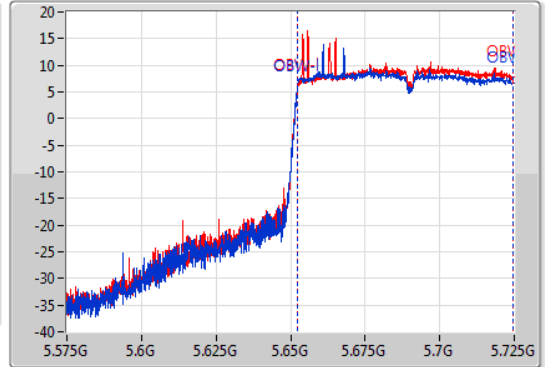

EBW

5690MHz Straddle 5.47-5.725GHz

21/01/2020

CF
5.65GHz
Span
150MHz
RBW
2MHz
VBW
10MHz
Sweep Time
100ms
Detector Type
Peak

CF
5.65GHz
Span
150MHz
RBW
1MHz
VBW
3MHz
Sweep Time
100ms
Detector Type
Peak

26dB(Hz)	Fl-26dB(Hz)	Fh-26dB(Hz)	OBW(Hz)	Fl-OBW(Hz)	Fh-OBW(Hz)	Limit(Hz)	Port
76.65M	5.64835G	5.725G	72.414M	5.652099G	5.724513G	Inf	1
76.65M	5.64835G	5.725G	72.264M	5.652249G	5.724513G	Inf	2