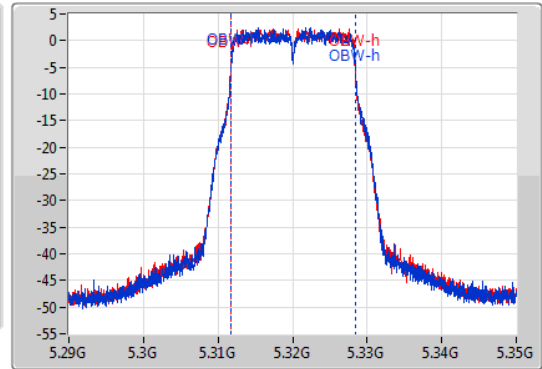

802.11a_Nss1,(6Mbps)_2TX

EBW

5320MHz

14/01/2020

CF
5.32GHz
Span
60MHz
RBW
200kHz
VBW
1MHz
Sweep Time
100ms
Detector Type
Peak

CF
5.32GHz
Span
60MHz
RBW
200kHz
VBW
1MHz
Sweep Time
100ms
Detector Type
Peak

26dB(Hz)	Fl-26dB(Hz)	Fh-26dB(Hz)	OBW(Hz)	Fl-OBW(Hz)	Fh-OBW(Hz)	Limit(Hz)	Port
21.24M	5.3095G	5.33074G	16.732M	5.311754G	5.328486G	Inf	1
21.15M	5.30953G	5.33068G	16.642M	5.311724G	5.328366G	Inf	2