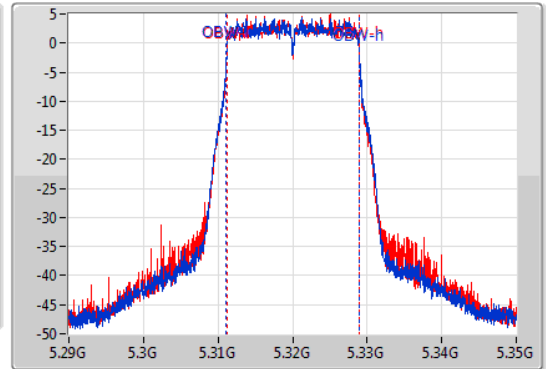

802.11ac VHT20_Nss2,(MCS0)_2TX

EBW

5320MHz

14/01/2020

CF
5.32GHz
Span
60MHz
RBW
200kHz
VBW
1MHz
Sweep Time
100ms
Detector Type
Peak

CF
5.32GHz
Span
60MHz
RBW
200kHz
VBW
1MHz
Sweep Time
100ms
Detector Type
Peak