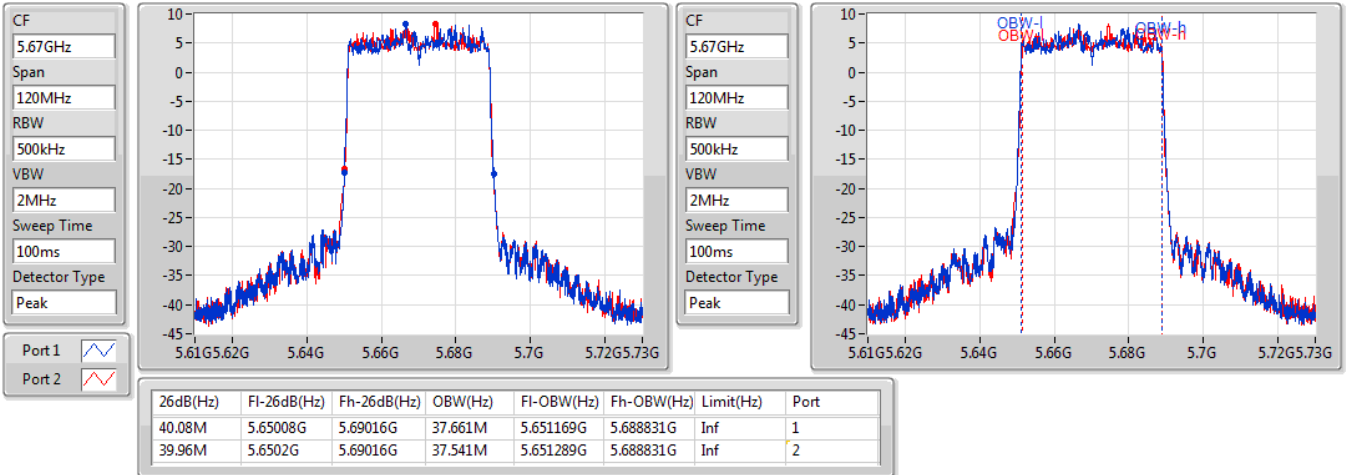

802.11ax HEW40_Nss2,(MCS0)_2TX

EBW

5670MHz

14/01/2020