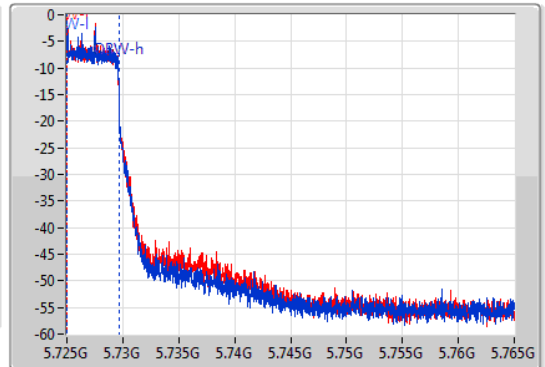

CF: 5.745GHz
 Span: 40MHz
 RBW: 50kHz
 VBW: 200kHz
 Sweep Time: 100ms
 Detector Type: Peak

6dB(Hz)	Fl-6dB(Hz)	Fh-6dB(Hz)	OBW(Hz)	Fl-OBW(Hz)	Fh-OBW(Hz)	Limit(Hz)	Port
4.54M	5.725G	5.72954G	4.618M	5.72501G	5.729628G	500k	1
4.52M	5.725G	5.72952G	4.618M	5.72501G	5.729628G	500k	2