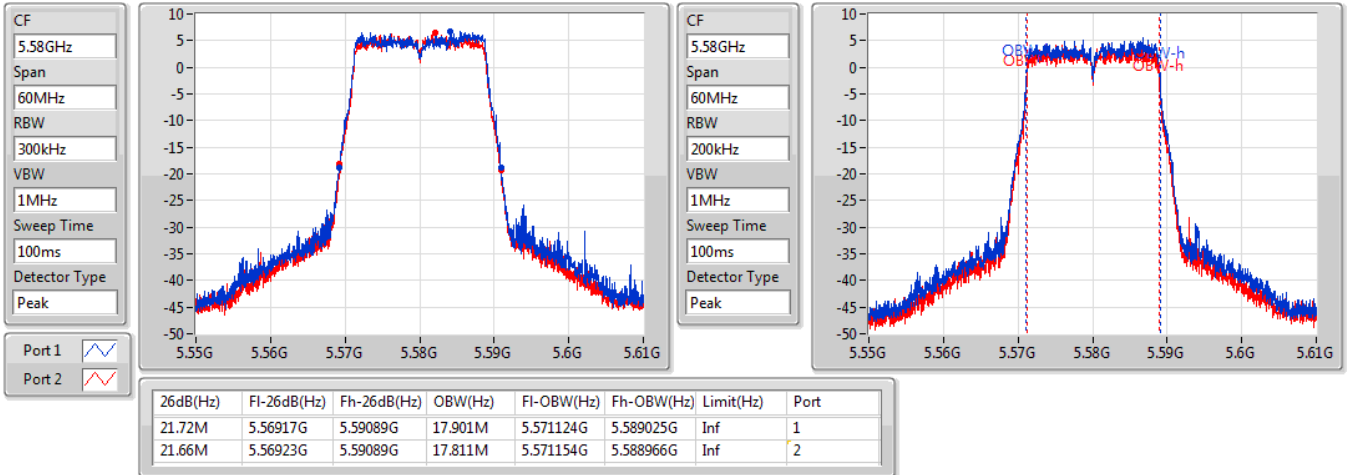

802.11ac VHT20-BF_Nss1,(MCS0)_2TX

EBW

5580MHz

23/01/2020