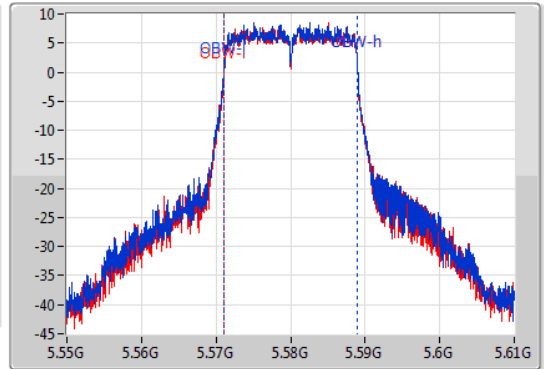

EBW

5580MHz

15/01/2020

CF
5.58GHz
Span
60MHz
RBW
200kHz
VBW
1MHz
Sweep Time
100ms
Detector Type
Peak

CF
5.58GHz
Span
60MHz
RBW
200kHz
VBW
1MHz
Sweep Time
100ms
Detector Type
Peak

26dB(Hz)	Fl-26dB(Hz)	Fh-26dB(Hz)	OBW(Hz)	Fl-OBW(Hz)	Fh-OBW(Hz)	Limit(Hz)	Port
22.11M	5.56902G	5.59113G	17.961M	5.571034G	5.588996G	Inf	1
22.86M	5.56899G	5.59185G	17.931M	5.571064G	5.588996G	Inf	2