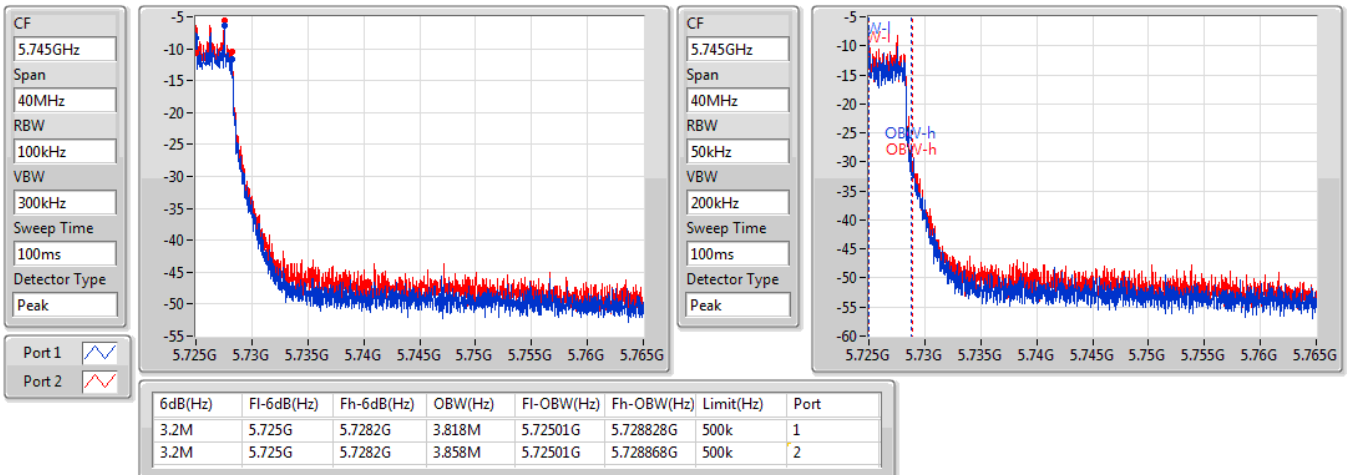

802.11ac VHT80-BF_Nss1,(MCS0)_2TX

EBW

5690MHz Straddle 5.47-5.725GHz

23/01/2020

802.11ac VHT80-BF_Nss1,(MCS0)_2TX

EBW

5690MHz Straddle 5.725-5.85GHz

23/01/2020