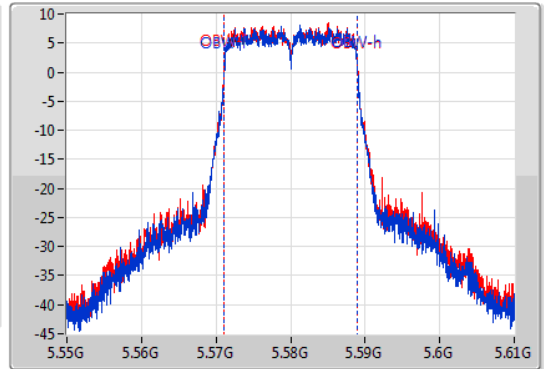

EBW

5580MHz

21/01/2020

CF
5.58GHz
Span
60MHz
RBW
300kHz
VBW
1MHz
Sweep Time
100ms
Detector Type
Peak

CF
5.58GHz
Span
60MHz
RBW
200kHz
VBW
1MHz
Sweep Time
100ms
Detector Type
Peak

26dB(Hz)	Fl-26dB(Hz)	Fh-26dB(Hz)	OBW(Hz)	Fl-OBW(Hz)	Fh-OBW(Hz)	Limit(Hz)	Port
21.81M	5.5692G	5.59101G	17.841M	5.571124G	5.588966G	Inf	1
21.75M	5.56932G	5.59107G	17.871M	5.571124G	5.588996G	Inf	2