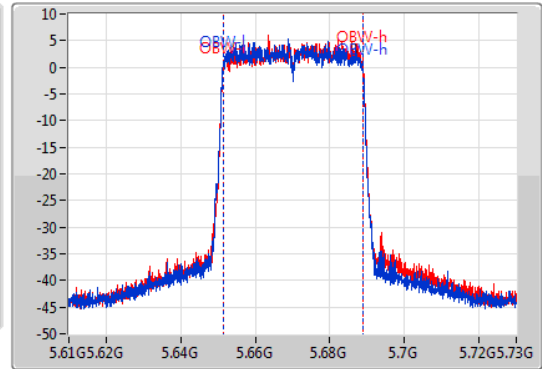

26dB(Hz)	Fl-26dB(Hz)	Fh-26dB(Hz)	OBW(Hz)	Fl-OBW(Hz)	Fh-OBW(Hz)	Limit(Hz)	Port
41.04M	5.64948G	5.69052G	37.541M	5.651289G	5.688831G	Inf	1
40.98M	5.6496G	5.69058G	37.541M	5.651349G	5.688891G	Inf	2

802.11ax HEW40-BF_Nss1,(MCS0)_2TX