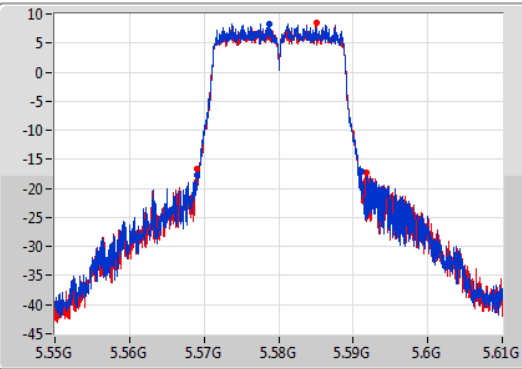

EBW

5580MHz

15/01/2020

CF
5.58GHz
Span
60MHz
RBW
200kHz
VBW
1MHz
Sweep Time
100ms
Detector Type
Peak

CF
5.58GHz
Span
60MHz
RBW
200kHz
VBW
1MHz
Sweep Time
100ms
Detector Type
Peak

26dB(Hz)	Fl-26dB(Hz)	Fh-26dB(Hz)	OBW(Hz)	Fl-OBW(Hz)	Fh-OBW(Hz)	Limit(Hz)	Port
22.11M	5.56902G	5.59113G	17.961M	5.571034G	5.588996G	Inf	1
22.86M	5.56899G	5.59185G	17.931M	5.571064G	5.588996G	Inf	2