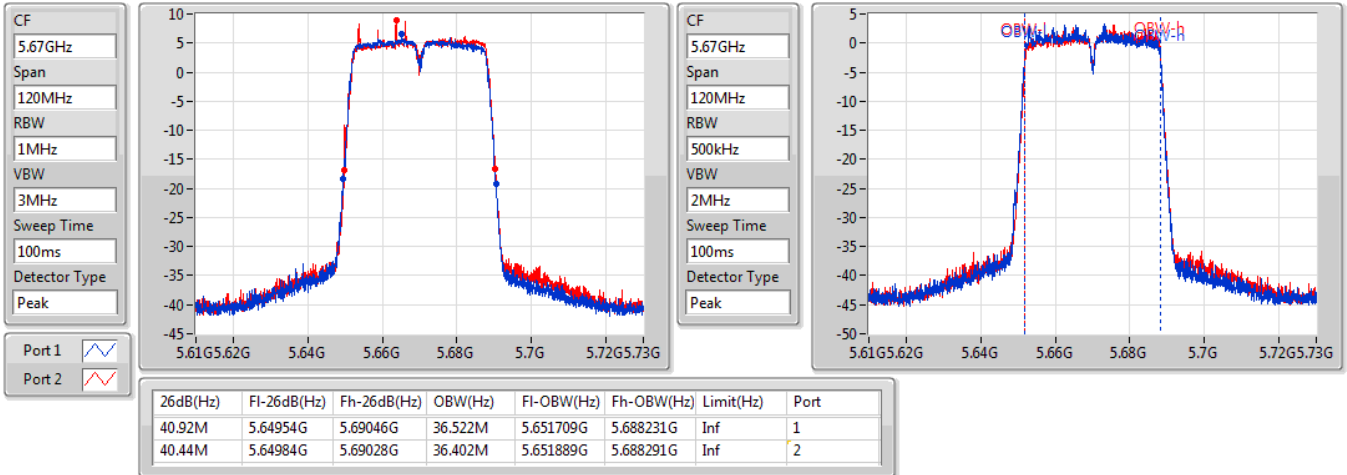

802.11ac VHT40-BF_Nss1,(MCS0)_2TX

EBW

5670MHz

23/01/2020