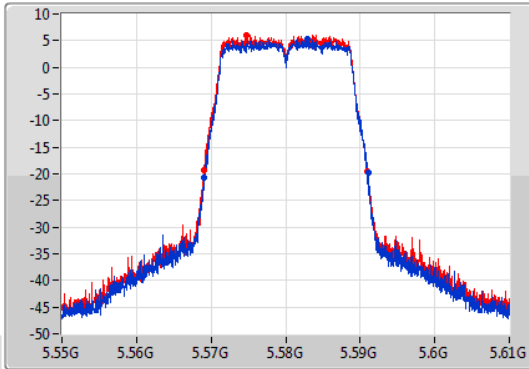

802.11ac VHT20-BF_Nss1,(MCS0)_2TX

EBW

5580MHz

22/01/2020

CF
5.58GHz
Span
60MHz
RBW
300kHz
VBW
1MHz
Sweep Time
100ms
Detector Type
Peak

CF
5.58GHz
Span
60MHz
RBW
200kHz
VBW
1MHz
Sweep Time
100ms
Detector Type
Peak