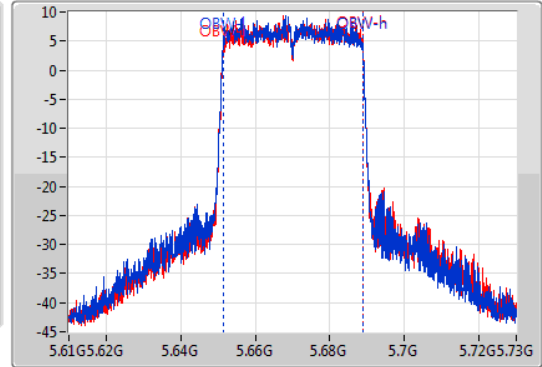

EBW

5670MHz

23/01/2020

CF
5.67GHz
Span
120MHz
RBW
1MHz
VBW
3MHz
Sweep Time
100ms
Detector Type
Peak

CF
5.67GHz
Span
120MHz
RBW
500kHz
VBW
2MHz
Sweep Time
100ms
Detector Type
Peak

26dB(Hz)	Fl-26dB(Hz)	Fh-26dB(Hz)	OBW(Hz)	Fl-OBW(Hz)	Fh-OBW(Hz)	Limit(Hz)	Port
42.6M	5.64798G	5.69058G	37.481M	5.651349G	5.688831G	Inf	1
40.8M	5.64966G	5.69046G	37.481M	5.651349G	5.688831G	Inf	2