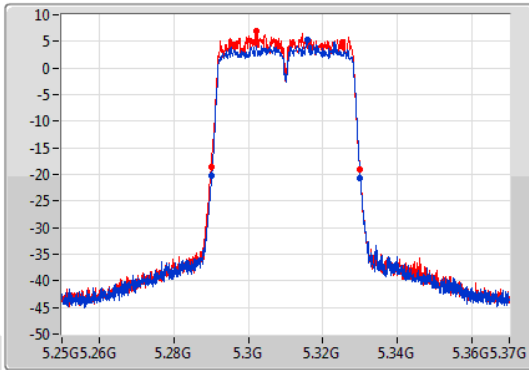

EBW

5310MHz

14/01/2020

CF
5.31GHz
Span
120MHz
RBW
500kHz
VBW
2MHz
Sweep Time
100ms
Detector Type
Peak

CF
5.31GHz
Span
120MHz
RBW
500kHz
VBW
2MHz
Sweep Time
100ms
Detector Type
Peak

26dB(Hz)	Fl-26dB(Hz)	Fh-26dB(Hz)	OBW(Hz)	Fl-OBW(Hz)	Fh-OBW(Hz)	Limit(Hz)	Port
39.84M	5.2902G	5.33004G	36.402M	5.291889G	5.328291G	Inf	1
39.9M	5.28996G	5.32986G	36.282M	5.291889G	5.328171G	Inf	2