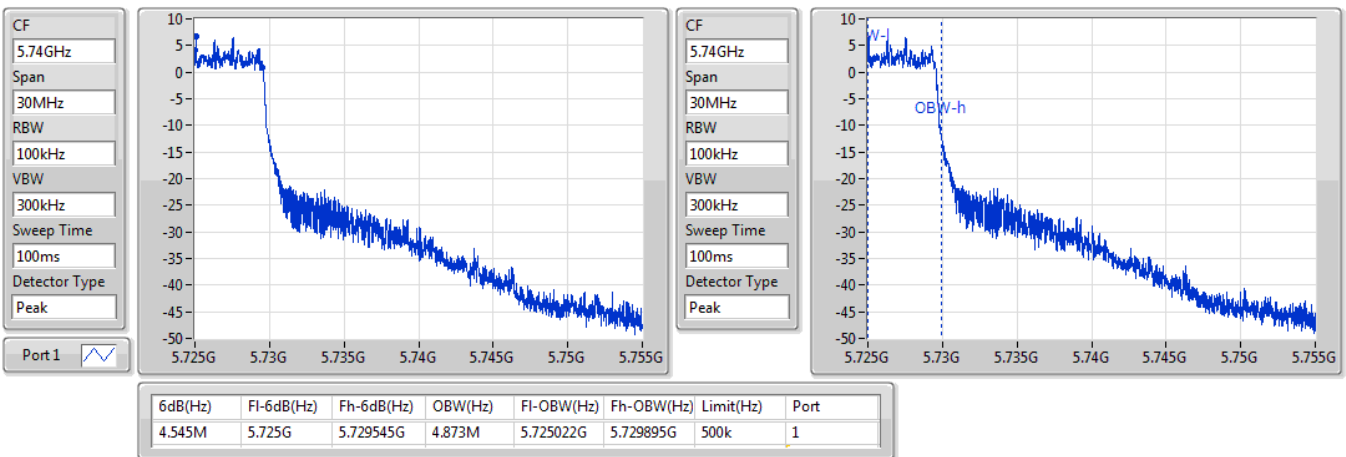

5720MHz Straddle 5.725-5.85GHz

13/01/2020