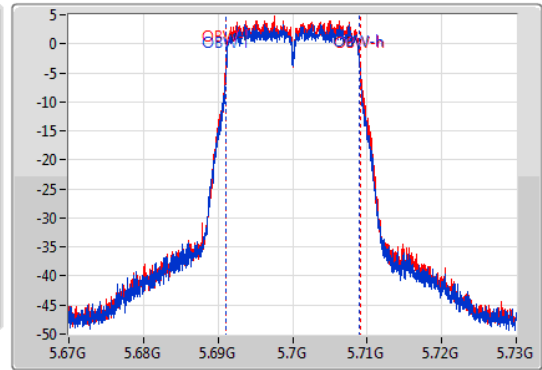

802.11ac VHT20-BF_Nss1,(MCS0)_2TX

EBW

5700MHz

22/01/2020

CF
5.7GHz
Span
60MHz
RBW
300kHz
VBW
1MHz
Sweep Time
100ms
Detector Type
Peak

CF
5.7GHz
Span
60MHz
RBW
200kHz
VBW
1MHz
Sweep Time
100ms
Detector Type
Peak