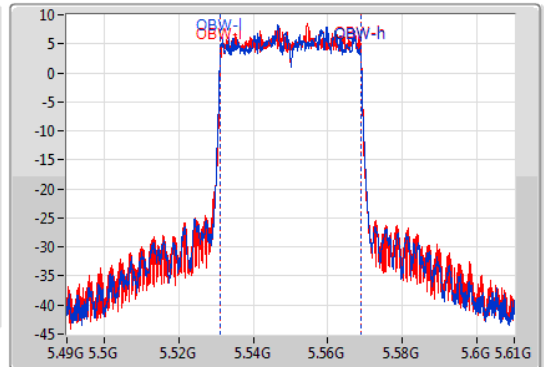

802.11ax HEW40_Nss2,(MCS0)_2TX

EBW

5550MHz

14/01/2020

CF
5.55GHz
Span
120MHz
RBW
500kHz
VBW
2MHz
Sweep Time
100ms
Detector Type
Peak

CF
5.55GHz
Span
120MHz
RBW
500kHz
VBW
2MHz
Sweep Time
100ms
Detector Type
Peak