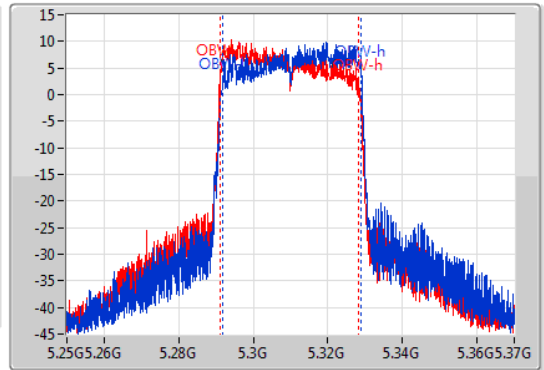

26dB(Hz)	Fl-26dB(Hz)	Fh-26dB(Hz)	OBW(Hz)	Fl-OBW(Hz)	Fh-OBW(Hz)	Limit(Hz)	Port
41.22M	5.28942G	5.33064G	37.301M	5.291649G	5.328951G	Inf	1
40.56M	5.28954G	5.3301G	37.121M	5.291169G	5.328291G	Inf	2

802.11ax HEW40-BF_Nss1,(MCS0)_2TX