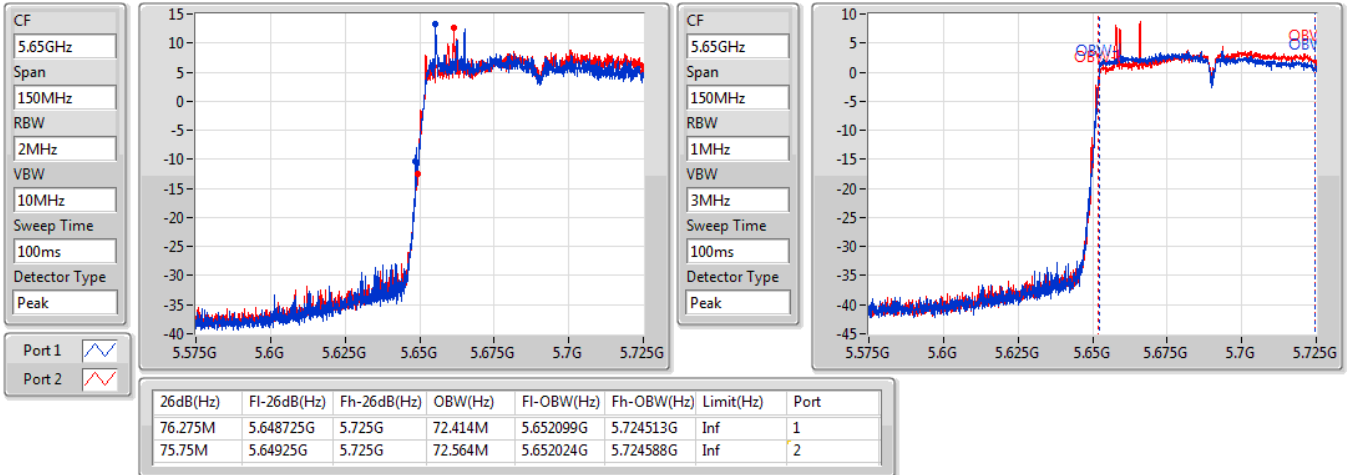

802.11ac VHT80-BF_Nss1,(MCS0)_2TX

EBW

5690MHz Straddle 5.47-5.725GHz

23/01/2020