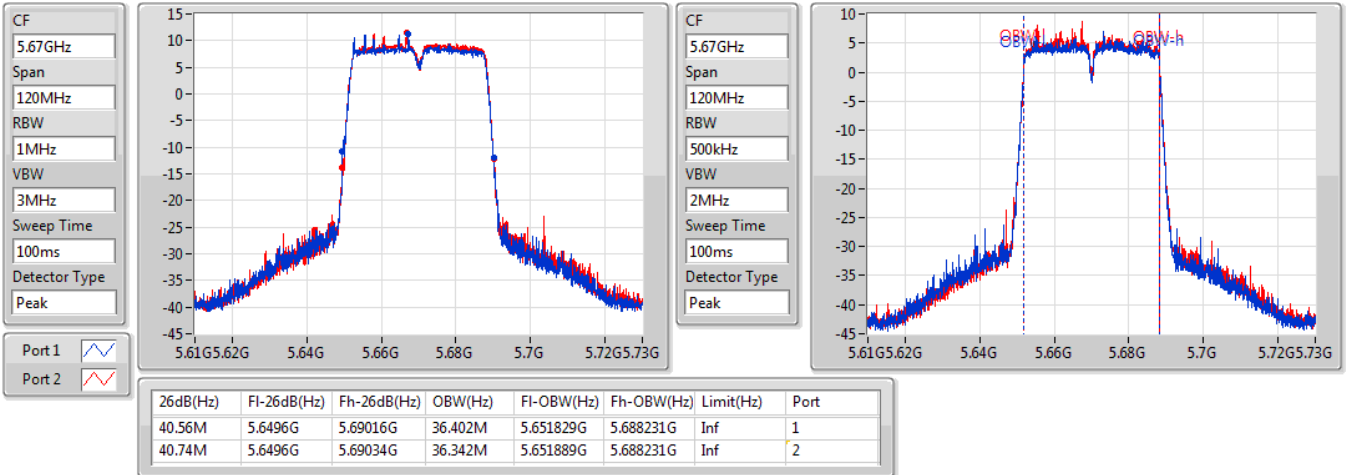

802.11ac VHT40-BF_Nss1,(MCS0)_2TX

EBW

5670MHz

22/01/2020