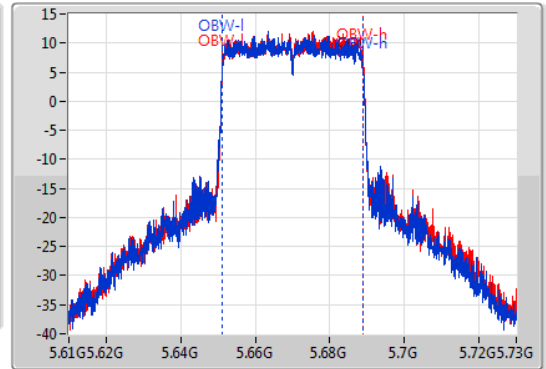

EBW

5670MHz

21/01/2020

CF
5.67GHz
Span
120MHz
RBW
1MHz
VBW
3MHz
Sweep Time
100ms
Detector Type
Peak

CF
5.67GHz
Span
120MHz
RBW
500kHz
VBW
2MHz
Sweep Time
100ms
Detector Type
Peak

26dB(Hz)	Fl-26dB(Hz)	Fh-26dB(Hz)	OBW(Hz)	Fl-OBW(Hz)	Fh-OBW(Hz)	Limit(Hz)	Port
53.4M	5.64288G	5.69628G	37.661M	5.651229G	5.688891G	Inf	1
53.22M	5.64324G	5.69646G	37.721M	5.651229G	5.688951G	Inf	2