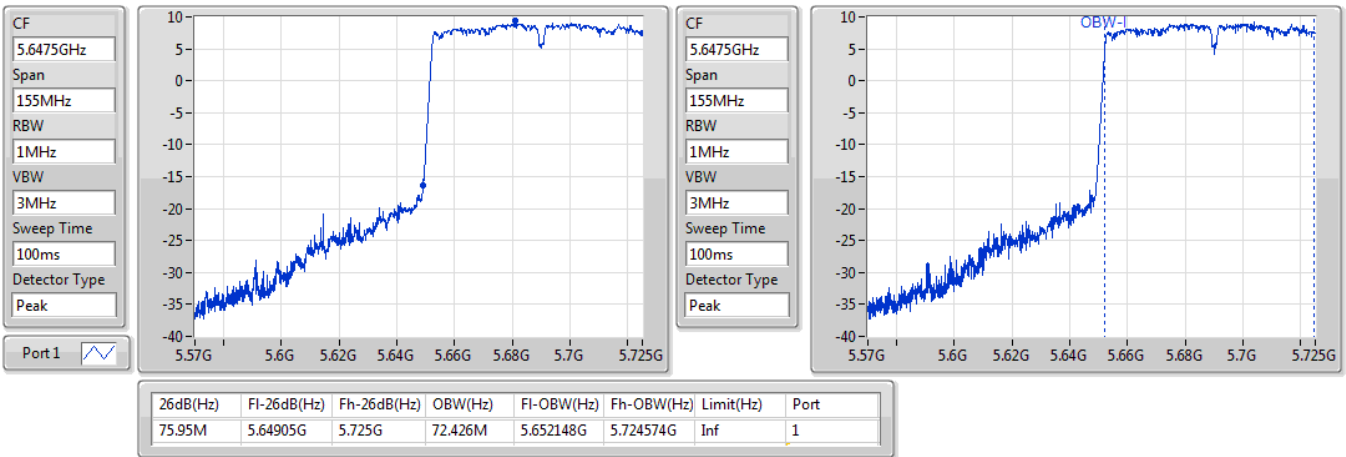

802.11ac VHT80_Nss1,(MCS0)_1TX

EBW

5610MHz

13/01/2020

802.11ac VHT80_Nss1,(MCS0)_1TX

EBW

5690MHz Straddle 5.47-5.725GHz

13/01/2020