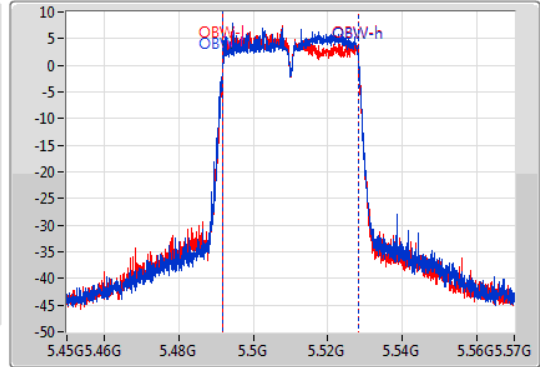

EBW

5510MHz

23/01/2020

CF
5.51GHz
Span
120MHz
RBW
1MHz
VBW
3MHz
Sweep Time
100ms
Detector Type
Peak

CF
5.51GHz
Span
120MHz
RBW
500kHz
VBW
2MHz
Sweep Time
100ms
Detector Type
Peak

26dB(Hz)	Fl-26dB(Hz)	Fh-26dB(Hz)	OBW(Hz)	Fl-OBW(Hz)	Fh-OBW(Hz)	Limit(Hz)	Port
41.16M	5.48924G	5.5304G	36.402M	5.491829G	5.528231G	Inf	1
40.86M	5.48936G	5.53022G	36.402M	5.491829G	5.528231G	Inf	2