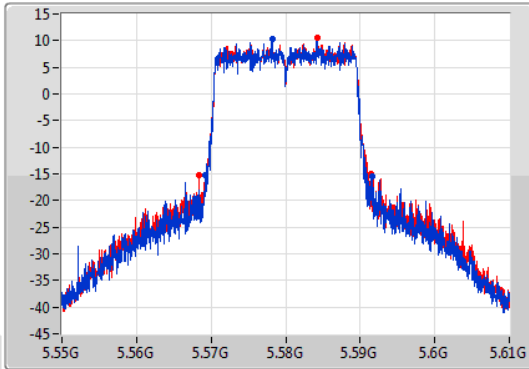

802.11ax HEW20-BF_Nss1,(MCS0)_2TX

EBW

5580MHz

14/01/2020

CF
5.58GHz
Span
60MHz
RBW
200kHz
VBW
1MHz
Sweep Time
100ms
Detector Type
Peak

CF
5.58GHz
Span
60MHz
RBW
200kHz
VBW
1MHz
Sweep Time
100ms
Detector Type
Peak