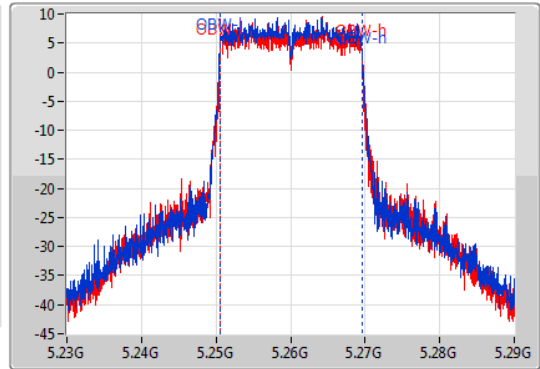

EBW

5260MHz

15/01/2020

CF
5.26GHz
Span
60MHz
RBW
200kHz
VBW
1MHz
Sweep Time
100ms
Detector Type
Peak

CF
5.26GHz
Span
60MHz
RBW
200kHz
VBW
1MHz
Sweep Time
100ms
Detector Type
Peak

26dB(Hz)	Fl-26dB(Hz)	Fh-26dB(Hz)	OBW(Hz)	Fl-OBW(Hz)	Fh-OBW(Hz)	Limit(Hz)	Port
21.45M	5.24938G	5.27083G	19.1M	5.250495G	5.269595G	Inf	1
22.65M	5.24899G	5.27164G	19.04M	5.250525G	5.269565G	Inf	2