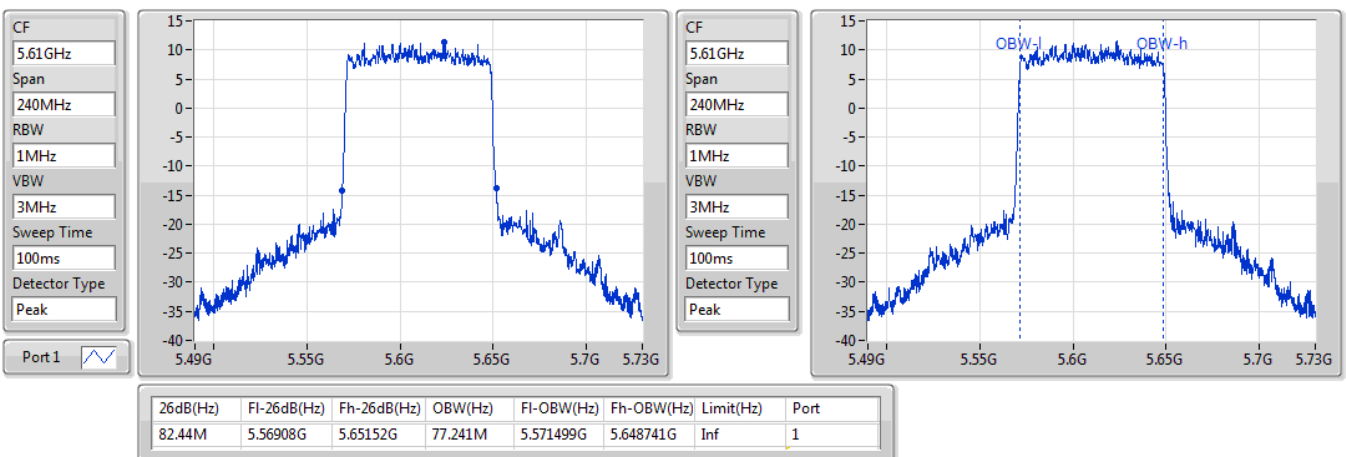

802.11ax HEW80_Nss1,(MCS0)_1TX

EBW

5290MHz

13/01/2020

802.11ax HEW80_Nss1,(MCS0)_1TX

EBW

5530MHz

13/01/2020

802.11ax HEW80_Nss1,(MCS0)_1TX

EBW

5610MHz

13/01/2020

Summary

Mode	Max-N dB (Hz)	Max-OBW (Hz)	ITU-Code	Min-N dB (Hz)	Min-OBW (Hz)
5.25-5.35GHz	-	-	-	-	-
802.11a_Nss1,(6Mbps)_2TX	21.24M	16.732M	16M7D1D	21.03M	16.642M
802.11ac VHT20_Nss2,(MCS0)_2TX	21.66M	17.871M	17M9D1D	21.27M	17.781M
802.11ac VHT40_Nss2,(MCS0)_2TX	40.02M	36.402M	36M4D1D	39.78M	36.282M
802.11ac VHT80_Nss2,(MCS0)_2TX	81.72M	75.802M	75M8D1D	81.24M	75.802M
802.11ax HEW20_Nss2,(MCS0)_2TX	21.69M	19.04M	19M0D1D	20.91M	19.01M
802.11ax HEW40_Nss2,(MCS0)_2TX	40.08M	37.661M	37M7D1D	39.72M	37.541M
802.11ax HEW80_Nss2,(MCS0)_2TX	81.36M	77.121M	77M1D1D	81.24M	77.001M
5.47-5.725GHz	-	-	-	-	-
802.11a_Nss1,(6Mbps)_2TX	21.27M	16.762M	16M8D1D	15.453M	13.276M
802.11ac VHT20_Nss2,(MCS0)_2TX	21.72M	17.901M	17M9D1D	15.663M	13.853M
802.11ac VHT40_Nss2,(MCS0)_2TX	40.02M	36.402M	36M4D1D	34.8M	32.909M
802.11ac VHT80_Nss2,(MCS0)_2TX	81.96M	75.922M	75M9D1D	75.64M	72.426M
802.11ax HEW20_Nss2,(MCS0)_2TX	21.66M	19.04M	19M0D1D	15.558M	14.378M
802.11ax HEW40_Nss2,(MCS0)_2TX	40.08M	37.661M	37M7D1D	34.838M	33.546M
802.11ax HEW80_Nss2,(MCS0)_2TX	81.48M	77.001M	77M0D1D	75.33M	72.891M
5.725-5.85GHz	-	-	-	-	-
802.11a_Nss1,(6Mbps)_2TX	3.24M	4.303M	4M30D1D	3.225M	4.108M
802.11ac VHT20_Nss2,(MCS0)_2TX	3.84M	4.513M	4M51D1D	3.84M	4.513M
802.11ac VHT40_Nss2,(MCS0)_2TX	3.225M	3.673M	3M67D1D	3.225M	3.643M
802.11ac VHT80_Nss2,(MCS0)_2TX	3.21M	3.808M	3M81D1D	3.21M	3.643M
802.11ax HEW20_Nss2,(MCS0)_2TX	4.545M	4.768M	4M77D1D	4.53M	4.723M
802.11ax HEW40_Nss2,(MCS0)_2TX	3.855M	4.153M	4M15D1D	3.78M	4.138M
802.11ax HEW80_Nss2,(MCS0)_2TX	3.78M	4.213M	4M21D1D	3.735M	4.213M