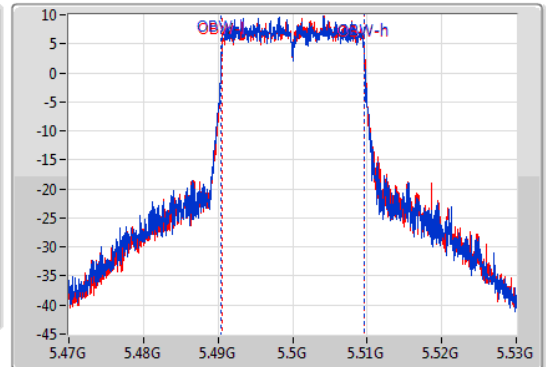

802.11ax HEW20-BF_Nss1,(MCS0)_2TX

EBW

5500MHz

14/01/2020

CF
5.5GHz
Span
60MHz
RBW
200kHz
VBW
1MHz
Sweep Time
100ms
Detector Type
Peak

CF
5.5GHz
Span
60MHz
RBW
200kHz
VBW
1MHz
Sweep Time
100ms
Detector Type
Peak