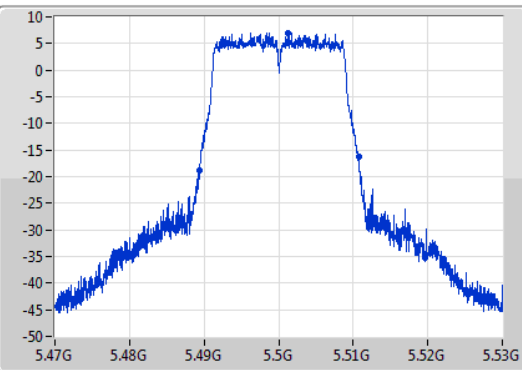

26dB(Hz)	Fl-26dB(Hz)	Fh-26dB(Hz)	OBW(Hz)	Fl-OBW(Hz)	Fh-OBW(Hz)	Limit(Hz)	Port
21.54M	5.30929G	5.33083G	17.901M	5.311124G	5.329025G	Inf	1

802.11ac VHT20_Nss1,(MCS0)_1TX

EBW

5500MHz

13/01/2020

CF
5.5GHz
Span
60MHz
RBW
200kHz
VBW
1MHz
Sweep Time
100ms
Detector Type
Peak
Port 1