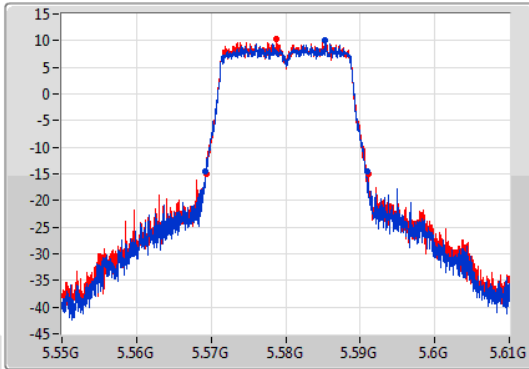

802.11ac VHT20-BF_Nss1,(MCS0)_2TX

EBW

5580MHz

21/01/2020

CF
5.58GHz
Span
60MHz
RBW
300kHz
VBW
1MHz
Sweep Time
100ms
Detector Type
Peak

CF
5.58GHz
Span
60MHz
RBW
200kHz
VBW
1MHz
Sweep Time
100ms
Detector Type
Peak