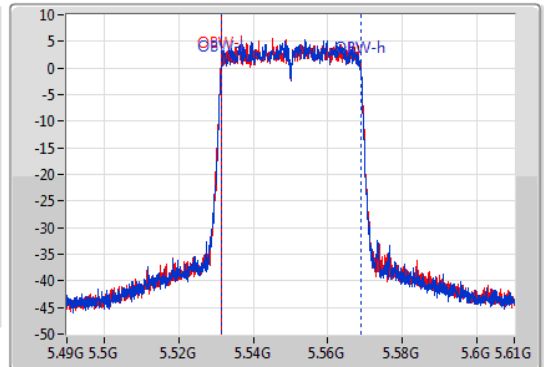

EBW

5550MHz

23/01/2020

CF
5.55GHz
Span
120MHz
RBW
1MHz
VBW
3MHz
Sweep Time
100ms
Detector Type
Peak

CF
5.55GHz
Span
120MHz
RBW
500kHz
VBW
2MHz
Sweep Time
100ms
Detector Type
Peak

26dB(Hz)	Fl-26dB(Hz)	Fh-26dB(Hz)	OBW(Hz)	Fl-OBW(Hz)	Fh-OBW(Hz)	Limit(Hz)	Port
41.04M	5.52954G	5.57058G	37.421M	5.531409G	5.568831G	Inf	1
40.98M	5.5296G	5.57058G	37.601M	5.531289G	5.568891G	Inf	2