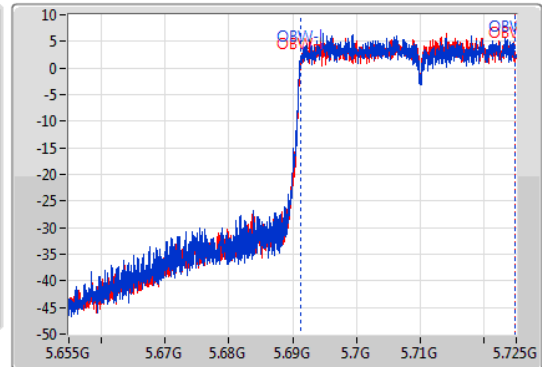

26dB(Hz)	Fl-26dB(Hz)	Fh-26dB(Hz)	OBW(Hz)	Fl-OBW(Hz)	Fh-OBW(Hz)	Limit(Hz)	Port
35.56M	5.68944G	5.725G	33.618M	5.691189G	5.724808G	Inf	1
35.385M	5.689615G	5.725G	33.513M	5.691259G	5.724773G	Inf	2

802.11ax HEW40-BF_Nss1,(MCS0)_2TX