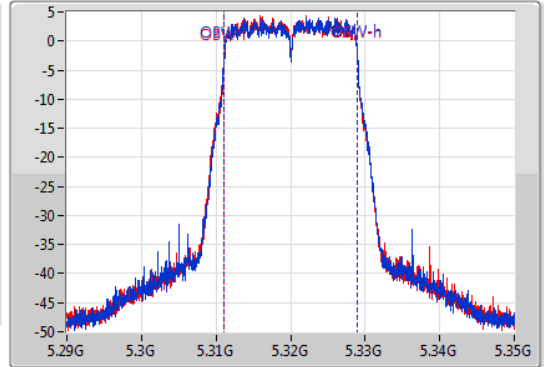

EBW

5320MHz

22/01/2020

CF
5.32GHz
Span
60MHz
RBW
300kHz
VBW
1MHz
Sweep Time
100ms
Detector Type
Peak

CF
5.32GHz
Span
60MHz
RBW
200kHz
VBW
1MHz
Sweep Time
100ms
Detector Type
Peak

26dB(Hz)	Fl-26dB(Hz)	Fh-26dB(Hz)	OBW(Hz)	Fl-OBW(Hz)	Fh-OBW(Hz)	Limit(Hz)	Port
21.84M	5.30914G	5.33098G	17.901M	5.311094G	5.328996G	Inf	1
21.75M	5.30905G	5.3308G	17.871M	5.311064G	5.328936G	Inf	2