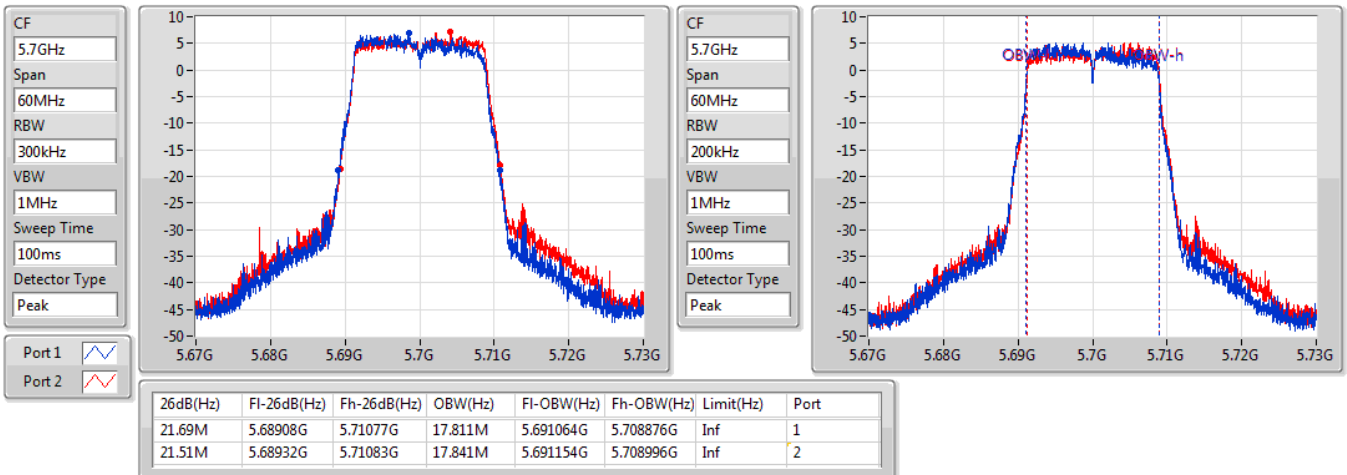

EBW

5580MHz

23/01/2020

802.11ac VHT20-BF_Nss1,(MCS0)_2TX

EBW

5700MHz

23/01/2020

802.11ac VHT20-BF_Nss1,(MCS0)_2TX