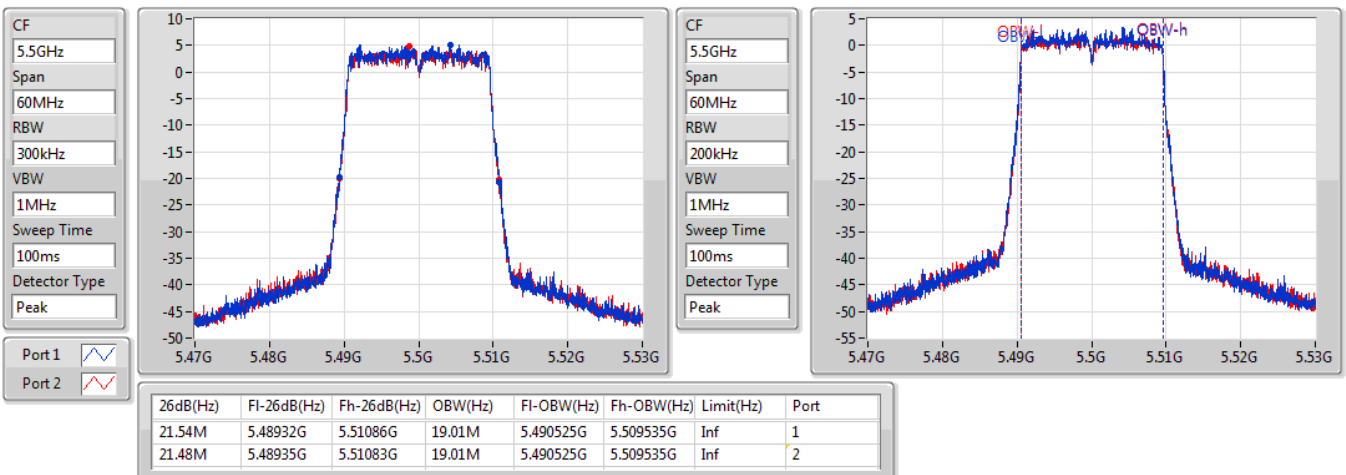

802.11ax HEW20-BF_Nss1,(MCS0)_2TX

EBW

5320MHz

23/01/2020

802.11ax HEW20-BF_Nss1,(MCS0)_2TX

EBW

5500MHz

23/01/2020