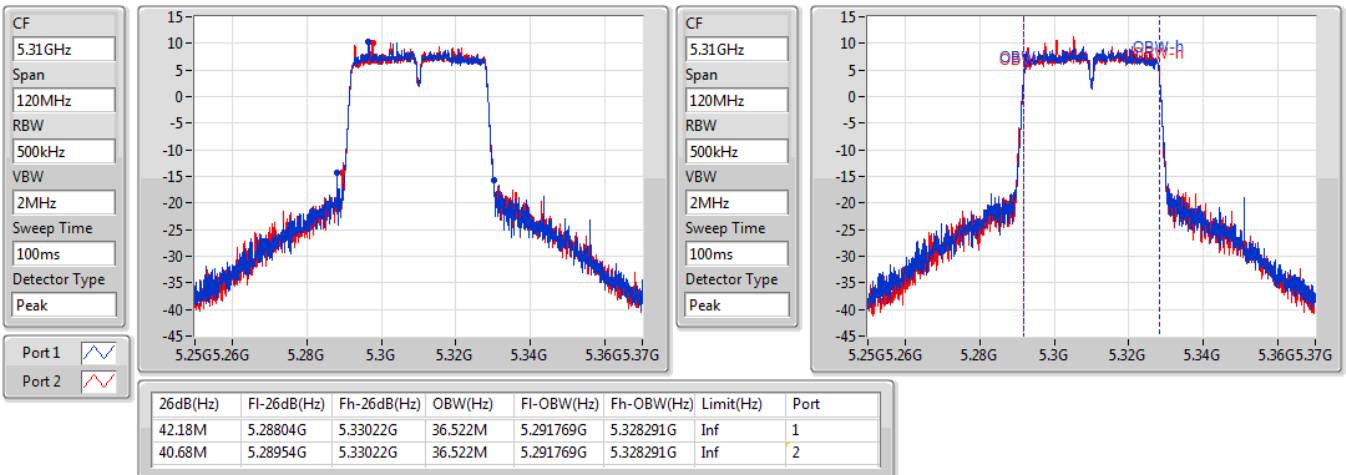

802.11ac VHT40-BF_Nss1,(MCS0)_2TX

EBW

5310MHz

15/01/2020