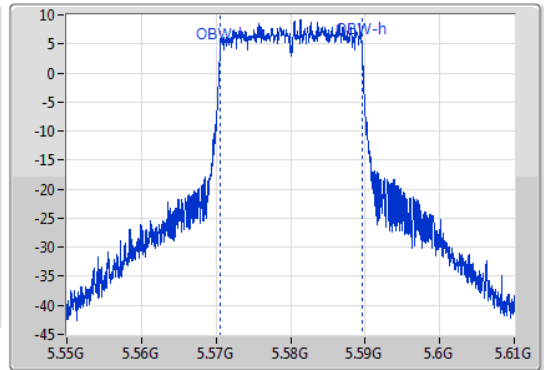

CF
5.58GHz
Span
60MHz
RBW
200kHz
VBW
1MHz
Sweep Time
100ms
Detector Type
Peak
Port 1

CF
5.58GHz
Span
60MHz
RBW
200kHz
VBW
1MHz
Sweep Time
100ms
Detector Type
Peak

26dB(Hz)	Fl-26dB(Hz)	Fh-26dB(Hz)	OBW(Hz)	Fl-OBW(Hz)	Fh-OBW(Hz)	Limit(Hz)	Port
21.3M	5.56944G	5.59074G	19.07M	5.570525G	5.589595G	Inf	1