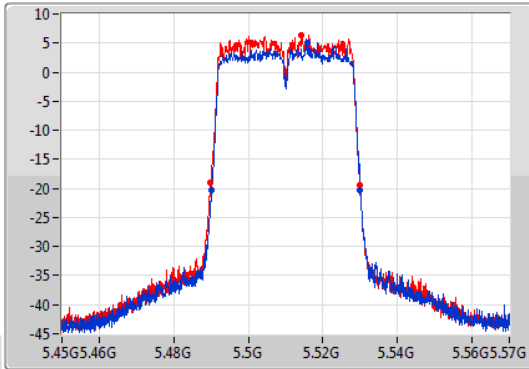

802.11ac VHT40_Nss2,(MCS0)_2TX

EBW

5510MHz

14/01/2020

CF
5.51GHz
Span
120MHz
RBW
500kHz
VBW
2MHz
Sweep Time
100ms
Detector Type
Peak

CF
5.51GHz
Span
120MHz
RBW
500kHz
VBW
2MHz
Sweep Time
100ms
Detector Type
Peak