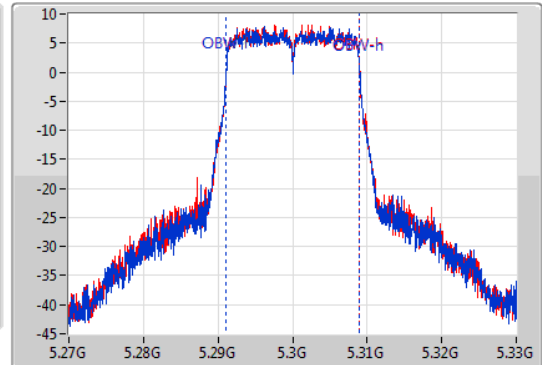

802.11ac VHT20-BF_Nss1,(MCS0)_2TX

EBW

5300MHz

21/01/2020

CF
5.3GHz
Span
60MHz
RBW
300kHz
VBW
1MHz
Sweep Time
100ms
Detector Type
Peak

CF
5.3GHz
Span
60MHz
RBW
200kHz
VBW
1MHz
Sweep Time
100ms
Detector Type
Peak