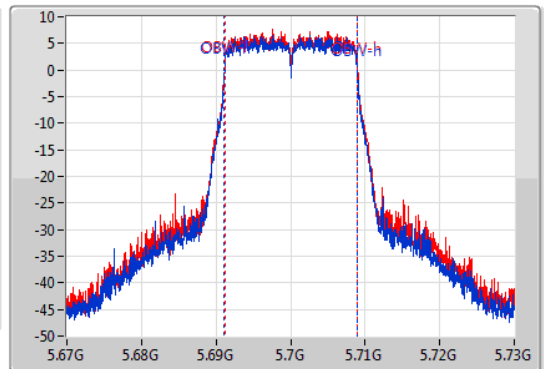

802.11ac VHT20-BF_Nss1,(MCS0)_2TX

EBW

5700MHz

21/01/2020

CF
5.7GHz
Span
60MHz
RBW
300kHz
VBW
1MHz
Sweep Time
100ms
Detector Type
Peak

CF
5.7GHz
Span
60MHz
RBW
200kHz
VBW
1MHz
Sweep Time
100ms
Detector Type
Peak