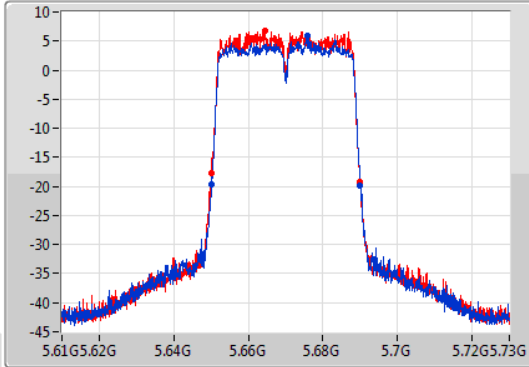

802.11ac VHT40_Nss2,(MCS0)_2TX

EBW

5670MHz

14/01/2020

CF
5.67GHz
Span
120MHz
RBW
500kHz
VBW
2MHz
Sweep Time
100ms
Detector Type
Peak

CF
5.67GHz
Span
120MHz
RBW
500kHz
VBW
2MHz
Sweep Time
100ms
Detector Type
Peak