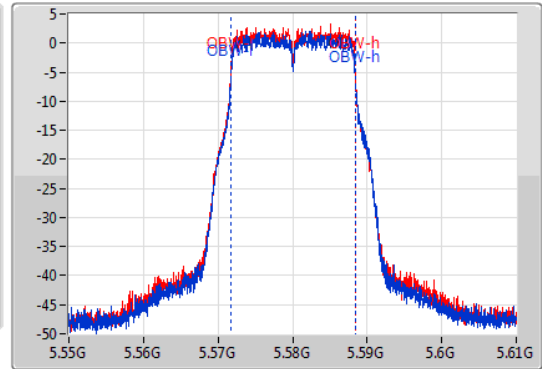

802.11a_Nss1,(6Mbps)_2TX

EBW

5580MHz

14/01/2020

CF
5.58GHz
Span
60MHz
RBW
200kHz
VBW
1MHz
Sweep Time
100ms
Detector Type
Peak

CF
5.58GHz
Span
60MHz
RBW
200kHz
VBW
1MHz
Sweep Time
100ms
Detector Type
Peak

26dB(Hz)	Fl-26dB(Hz)	Fh-26dB(Hz)	OBW(Hz)	Fl-OBW(Hz)	Fh-OBW(Hz)	Limit(Hz)	Port
21.15M	5.56956G	5.59071G	16.762M	5.571724G	5.588486G	Inf	1
21.18M	5.5695G	5.59068G	16.612M	5.571754G	5.588366G	Inf	2