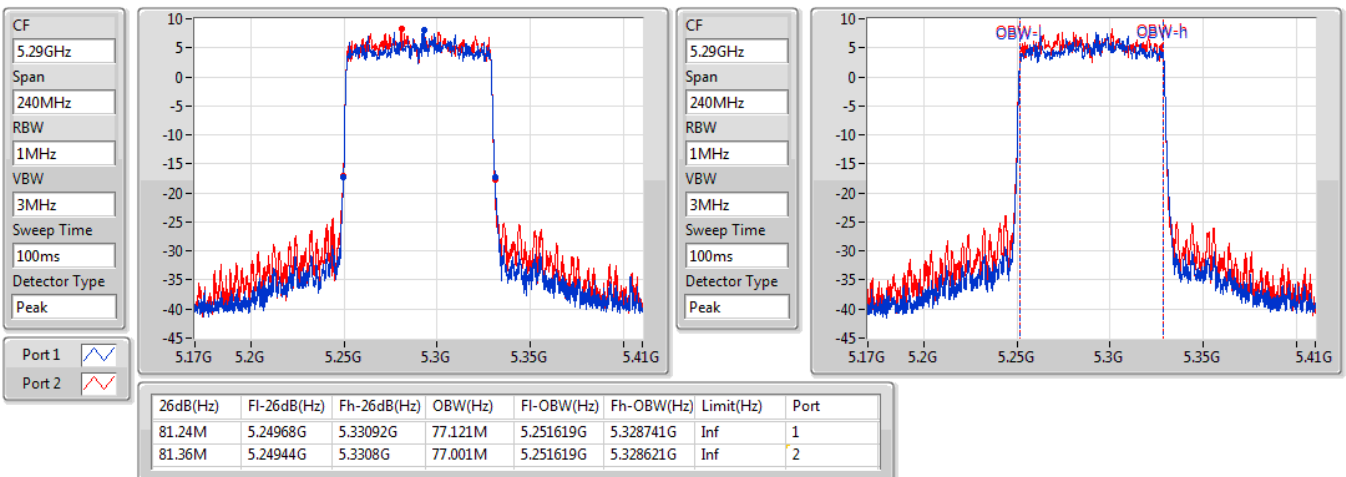

EBW

5710MHz Straddle 5.725-5.85GHz

14/01/2020

802.11ax HEW80_Nss2,(MCS0)_2TX

EBW

5290MHz

14/01/2020

802.11ax HEW80_Nss2,(MCS0)_2TX