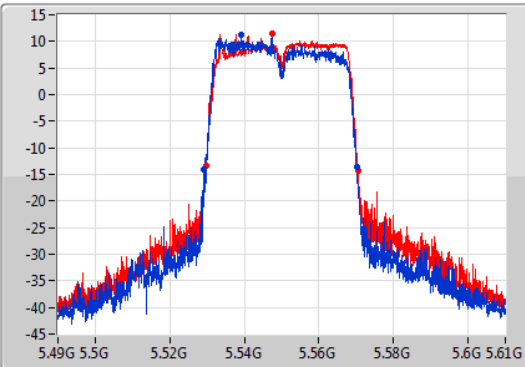

CF
5.55GHz
Span
120MHz
RBW
500kHz
VBW
2MHz
Sweep Time
100ms
Detector Type
Peak