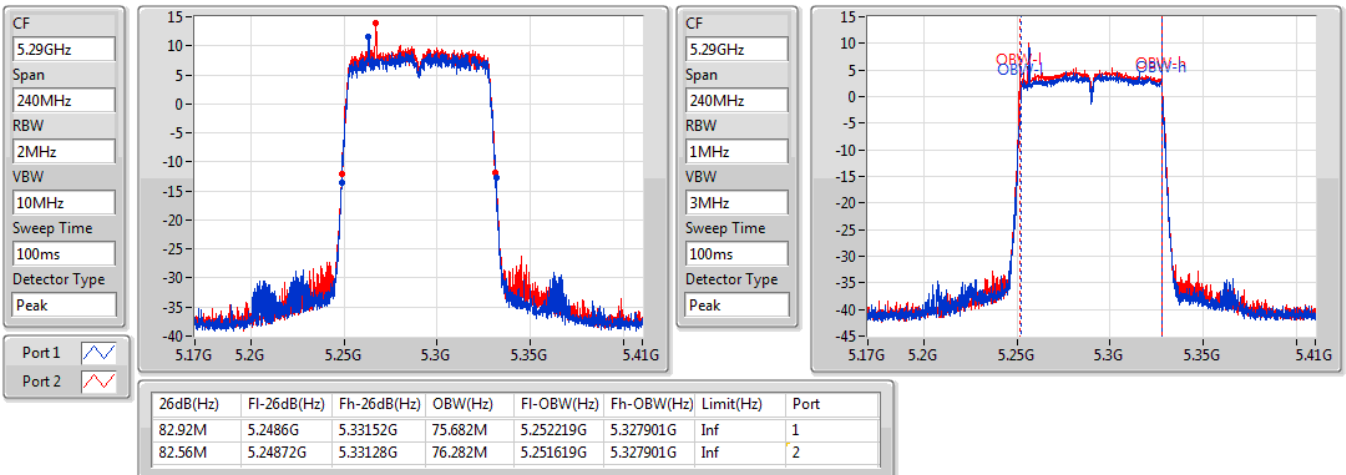

EBW

5710MHz Straddle 5.725-5.85GHz

22/01/2020

802.11ac VHT80-BF_Nss1,(MCS0)_2TX

EBW

5290MHz

22/01/2020

802.11ac VHT80-BF_Nss1,(MCS0)_2TX