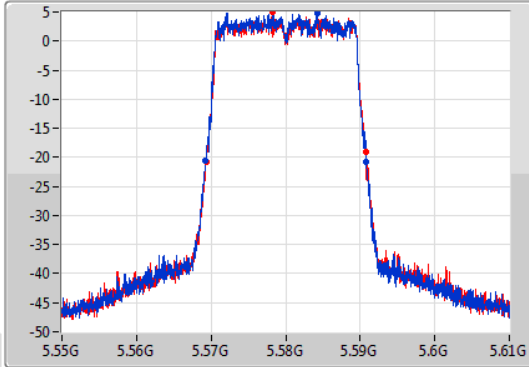

802.11ax HEW20-BF_Nss1,(MCS0)_2TX

EBW

5580MHz

23/01/2020

CF
5.58GHz
Span
60MHz
RBW
300kHz
VBW
1MHz
Sweep Time
100ms
Detector Type
Peak

CF
5.58GHz
Span
60MHz
RBW
200kHz
VBW
1MHz
Sweep Time
100ms
Detector Type
Peak