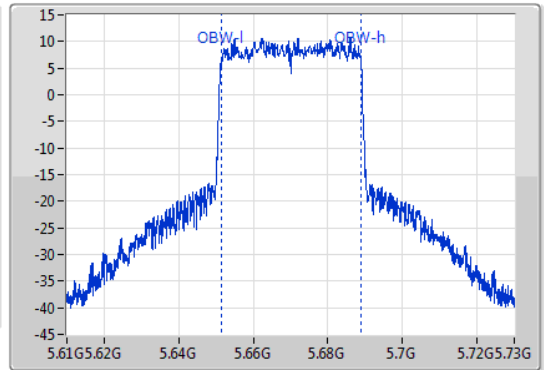

CF: 5.67GHz
 Span: 120MHz
 RBW: 500kHz
 VBW: 2MHz
 Sweep Time: 100ms
 Detector Type: Peak
 Port 1

CF: 5.67GHz
 Span: 120MHz
 RBW: 500kHz
 VBW: 2MHz
 Sweep Time: 100ms
 Detector Type: Peak

26dB(Hz)	Fl-26dB(Hz)	Fh-26dB(Hz)	OBW(Hz)	Fl-OBW(Hz)	Fh-OBW(Hz)	Limit(Hz)	Port
39.96M	5.65008G	5.69004G	37.601M	5.651289G	5.688891G	Inf	1