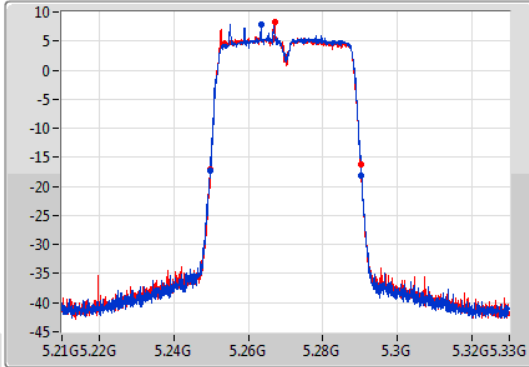

802.11ac VHT40-BF_Nss1,(MCS0)_2TX

EBW

5270MHz

23/01/2020

CF
5.27GHz
Span
120MHz
RBW
1MHz
VBW
3MHz
Sweep Time
100ms
Detector Type
Peak

CF
5.27GHz
Span
120MHz
RBW
500kHz
VBW
2MHz
Sweep Time
100ms
Detector Type
Peak