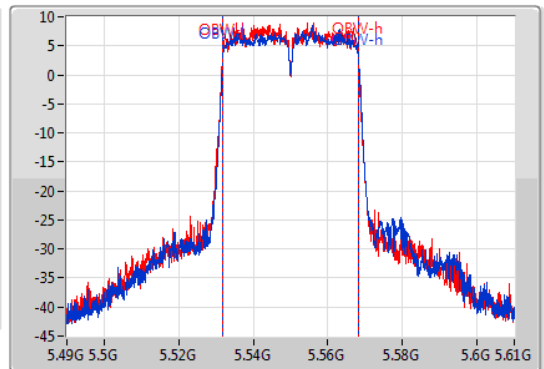

EBW

5550MHz

09/01/2020

CF  
5.55GHz  
Span  
120MHz  
RBW  
1MHz  
VBW  
3MHz  
Sweep Time  
100ms  
Detector Type  
Peak

CF  
5.55GHz  
Span  
120MHz  
RBW  
500kHz  
VBW  
2MHz  
Sweep Time  
100ms  
Detector Type  
Peak