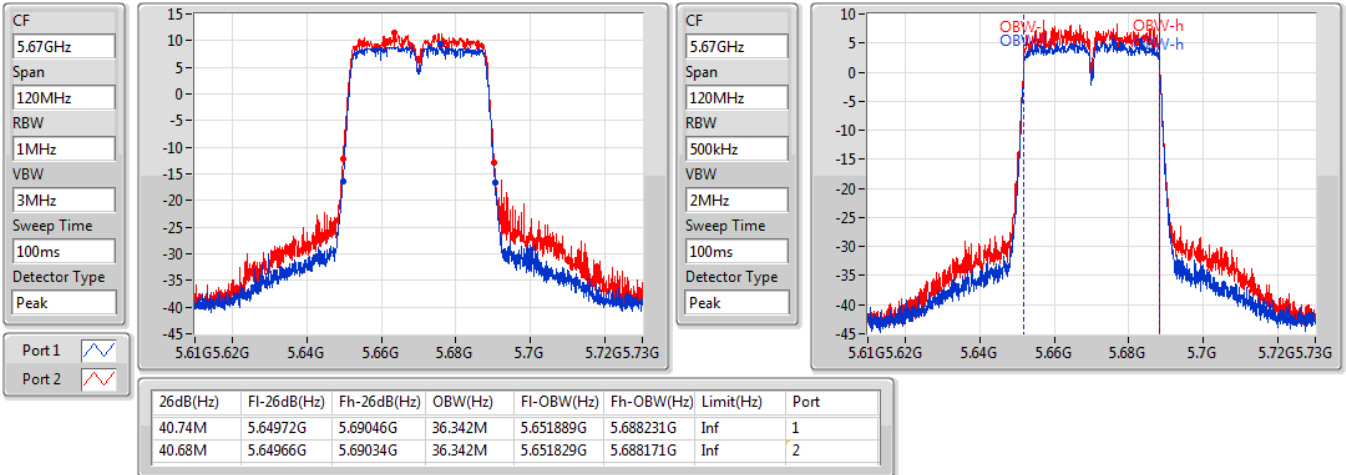

802.11ac VHT40_Nss2,(MCS0)_2TX

EBW

5670MHz

06/01/2020