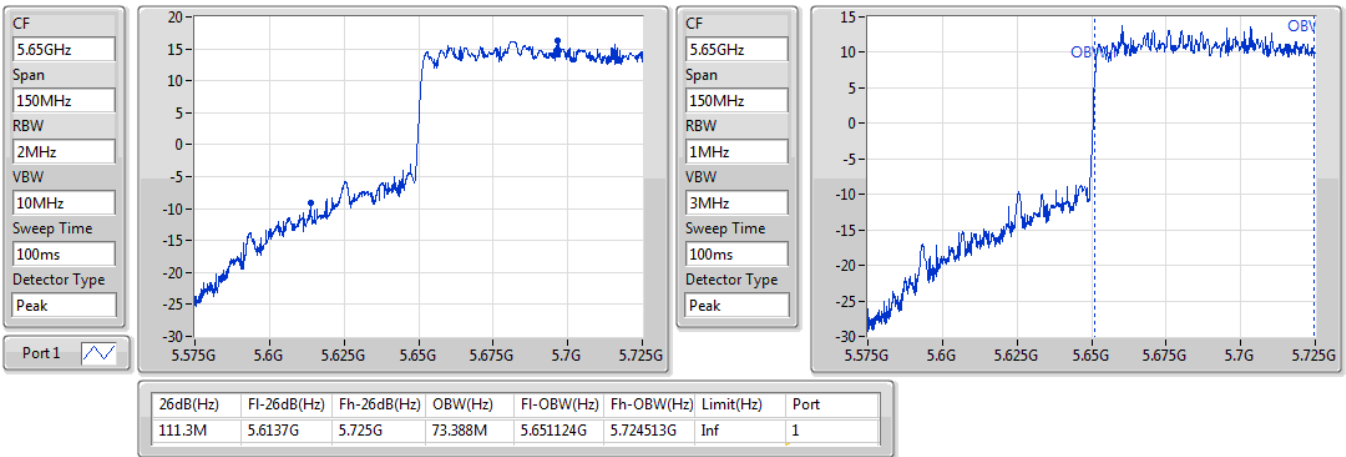

802.11ax HEW80\_Nss1,(MCS0)\_1TX

EBW

5530MHz

06/01/2020

802.11ax HEW80\_Nss1,(MCS0)\_1TX

EBW

5610MHz

06/01/2020

802.11ax HEW80\_Nss1,(MCS0)\_1TX

EBW

5690MHz Straddle 5.47-5.725GHz

06/01/2020

802.11ax HEW80\_Nss1,(MCS0)\_1TX

EBW

5690MHz Straddle 5.725-5.85GHz

06/01/2020