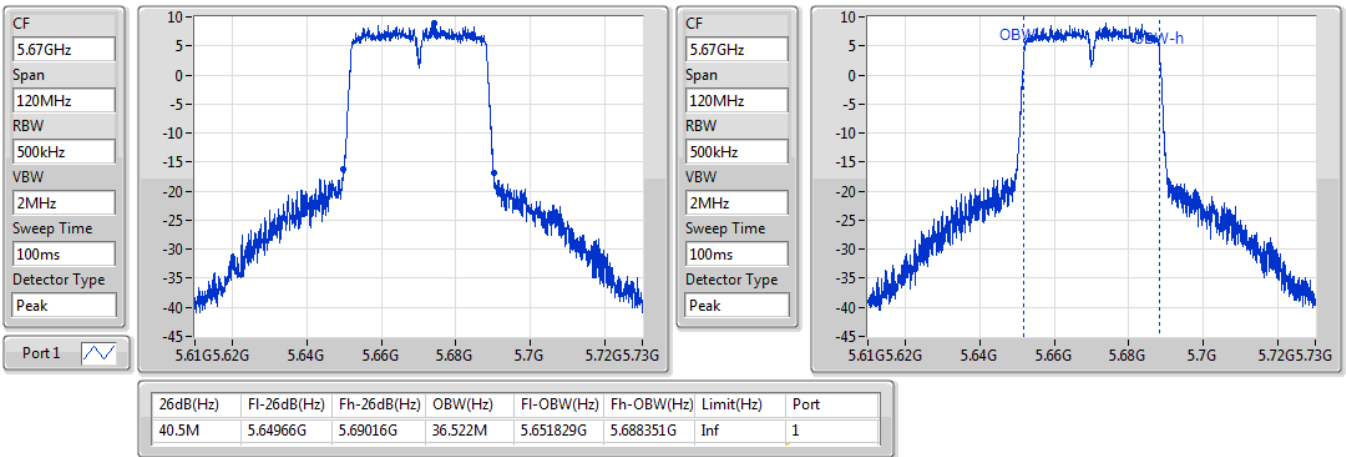

802.11ac VHT40_Nss1,(MCS0)_1TX

EBW

5670MHz

09/01/2020