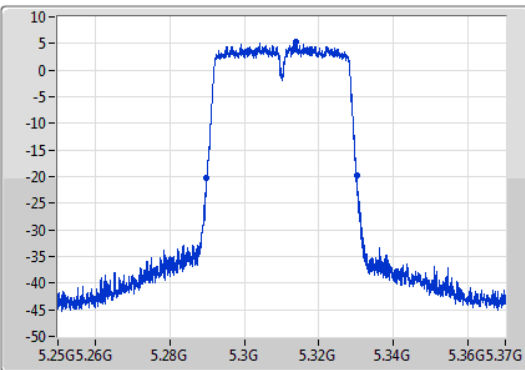

26dB(Hz)	Fl-26dB(Hz)	Fh-26dB(Hz)	OBW(Hz)	Fl-OBW(Hz)	Fh-OBW(Hz)	Limit(Hz)	Port
40.2M	5.24984G	5.29004G	36.582M	5.251769G	5.288351G	Inf	1

802.11ac VHT40\_Nss1,(MCS0)\_1TX

EBW

5310MHz

09/01/2020

CF: 5.31GHz  
 Span: 120MHz  
 RBW: 500kHz  
 VBW: 2MHz  
 Sweep Time: 100ms  
 Detector Type: Peak