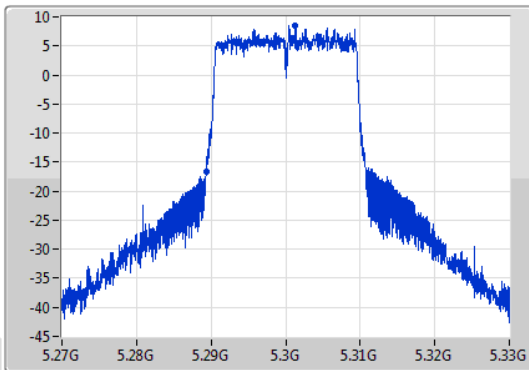

26dB(Hz)	Fl-26dB(Hz)	Fh-26dB(Hz)	OBW(Hz)	Fl-OBW(Hz)	Fh-OBW(Hz)	Limit(Hz)	Port
24.09M	5.24857G	5.27266G	19.04M	5.250525G	5.269565G	Inf	1

802.11ax HEW20\_Nss1,(MCS0)\_1TX

EBW

5300MHz

09/01/2020

CF  
5.3GHz  
Span  
60MHz  
RBW  
200kHz  
VBW  
1MHz  
Sweep Time  
100ms  
Detector Type  
Peak  
Port 1