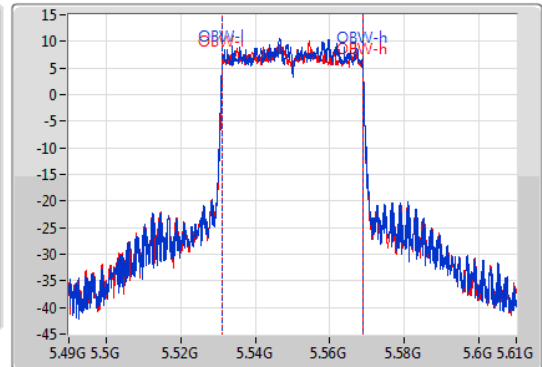

EBW

5550MHz

09/01/2020

CF  
5.55GHz  
Span  
120MHz  
RBW  
1MHz  
VBW  
3MHz  
Sweep Time  
100ms  
Detector Type  
Peak

CF  
5.55GHz  
Span  
120MHz  
RBW  
500kHz  
VBW  
2MHz  
Sweep Time  
100ms  
Detector Type  
Peak