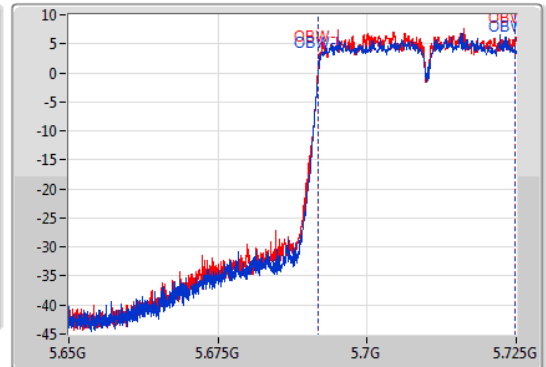

26dB(Hz)	Fl-26dB(Hz)	Fh-26dB(Hz)	OBW(Hz)	Fl-OBW(Hz)	Fh-OBW(Hz)	Limit(Hz)	Port
34.8M	5.6902G	5.725G	32.946M	5.691885G	5.724831G	Inf	1
35.138M	5.689863G	5.725G	33.021M	5.691848G	5.724869G	Inf	2

802.11ac VHT40\_Nss2,(MCS0)\_2TX