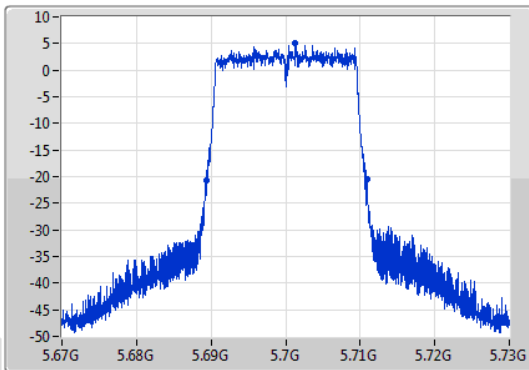

26dB(Hz)	Fl-26dB(Hz)	Fh-26dB(Hz)	OBW(Hz)	Fl-OBW(Hz)	Fh-OBW(Hz)	Limit(Hz)	Port
22.44M	5.56932G	5.59176G	19.01M	5.570555G	5.589565G	Inf	1

802.11ax HEW20\_Nss1,(MCS0)\_1TX

EBW

5700MHz

09/01/2020

CF  
5.7GHz  
Span  
60MHz  
RBW  
200kHz  
VBW  
1MHz  
Sweep Time  
100ms  
Detector Type  
Peak  
Port 1