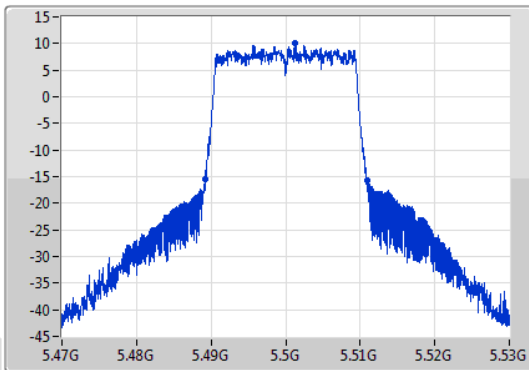

26dB(Hz)	Fl-26dB(Hz)	Fh-26dB(Hz)	OBW(Hz)	Fl-OBW(Hz)	Fh-OBW(Hz)	Limit(Hz)	Port
27.15M	5.30575G	5.3329G	19.1M	5.310495G	5.329595G	Inf	1

802.11ax HEW20\_Nss1,(MCS0)\_1TX

EBW

5500MHz

09/01/2020

CF  
5.5GHz  
Span  
60MHz  
RBW  
300kHz  
VBW  
1MHz  
Sweep Time  
100ms  
Detector Type  
Peak  
Port 1