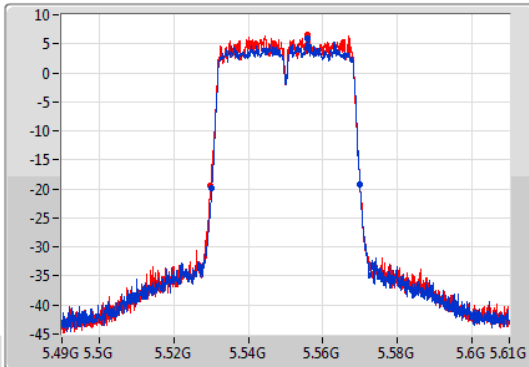

CF
5.55GHz
Span
120MHz
RBW
500kHz
VBW
2MHz
Sweep Time
100ms
Detector Type
Peak