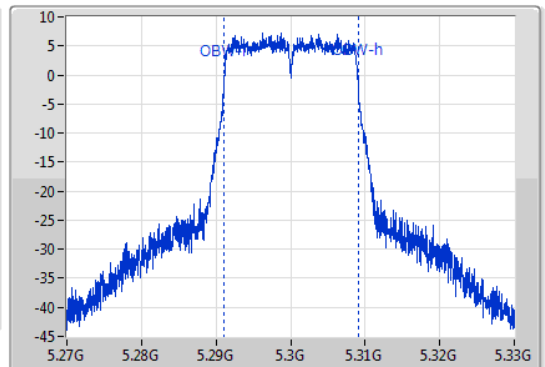

26dB(Hz)	Fl-26dB(Hz)	Fh-26dB(Hz)	OBW(Hz)	Fl-OBW(Hz)	Fh-OBW(Hz)	Limit(Hz)	Port
21.54M	5.28938G	5.31092G	17.931M	5.291094G	5.309025G	Inf	1