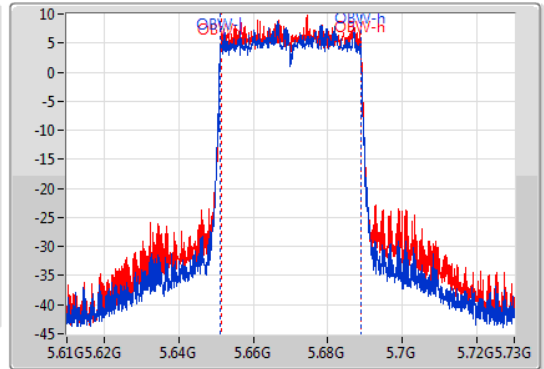

EBW

5670MHz

06/01/2020

CF  
5.67GHz  
Span  
120MHz  
RBW  
1MHz  
VBW  
3MHz  
Sweep Time  
100ms  
Detector Type  
Peak

CF  
5.67GHz  
Span  
120MHz  
RBW  
500kHz  
VBW  
2MHz  
Sweep Time  
100ms  
Detector Type  
Peak