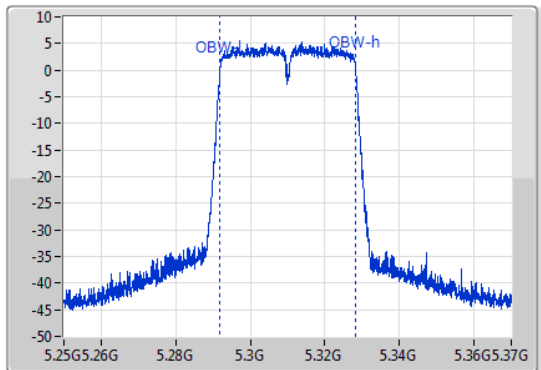

26dB(Hz)	Fl-26dB(Hz)	Fh-26dB(Hz)	OBW(Hz)	Fl-OBW(Hz)	Fh-OBW(Hz)	Limit(Hz)	Port
40.26M	5.2899G	5.33016G	36.402M	5.291889G	5.328291G	Inf	1