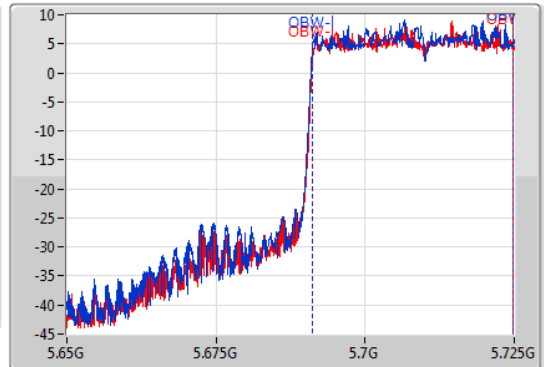

26dB(Hz)	Fl-26dB(Hz)	Fh-26dB(Hz)	OBW(Hz)	Fl-OBW(Hz)	Fh-OBW(Hz)	Limit(Hz)	Port
34.913M	5.690088G	5.725G	33.658M	5.691136G	5.724794G	Inf	1
34.8M	5.6902G	5.725G	33.546M	5.691248G	5.724794G	Inf	2

802.11ax HEW40\_Nss2,(MCS0)\_2TX