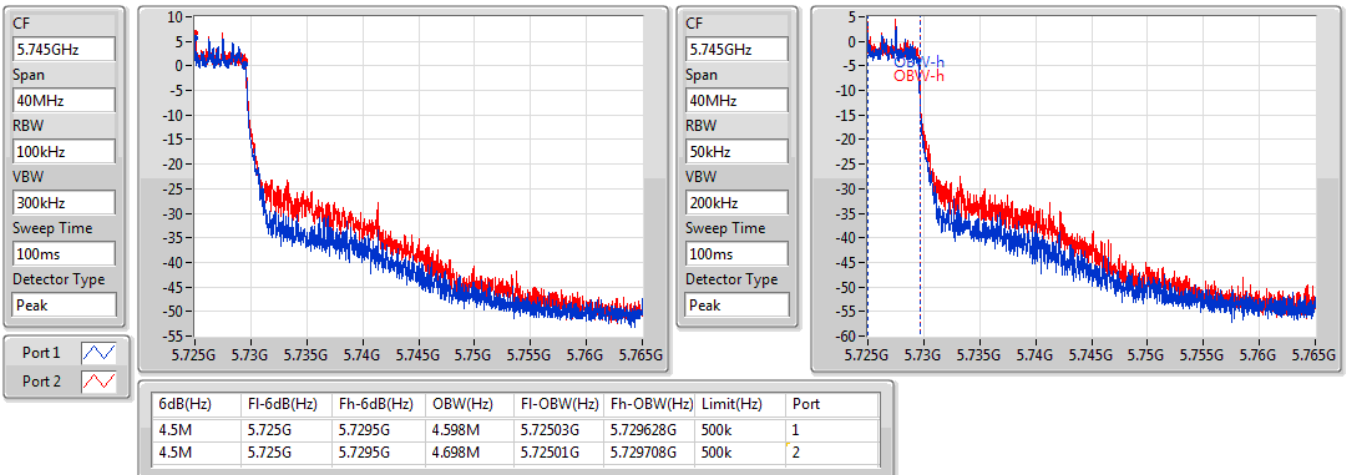

EBW

5720MHz Straddle 5.47-5.725GHz

06/01/2020

802.11ax HEW20\_Nss2,(MCS0)\_2TX

EBW

5720MHz Straddle 5.725-5.85GHz

06/01/2020

802.11ax HEW40\_Nss2,(MCS0)\_2TX