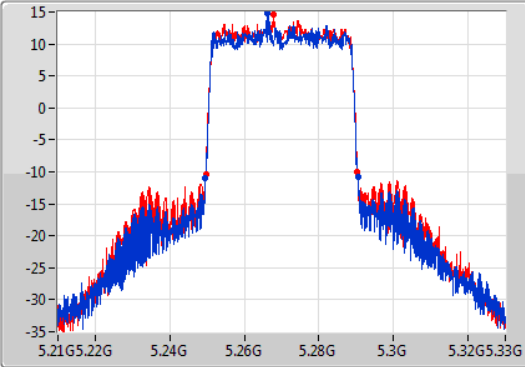

802.11ax HEW40_Nss2,(MCS0)_2TX

EBW

5270MHz

06/01/2020

CF
5.27GHz
Span
120MHz
RBW
1MHz
VBW
3MHz
Sweep Time
100ms
Detector Type
Peak

CF
5.27GHz
Span
120MHz
RBW
500kHz
VBW
2MHz
Sweep Time
100ms
Detector Type
Peak