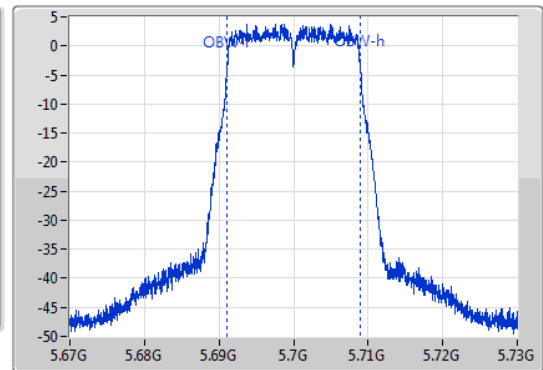

26dB(Hz)	Fl-26dB(Hz)	Fh-26dB(Hz)	OBW(Hz)	Fl-OBW(Hz)	Fh-OBW(Hz)	Limit(Hz)	Port
21.78M	5.68911G	5.71089G	17.871M	5.691094G	5.708966G	Inf	1