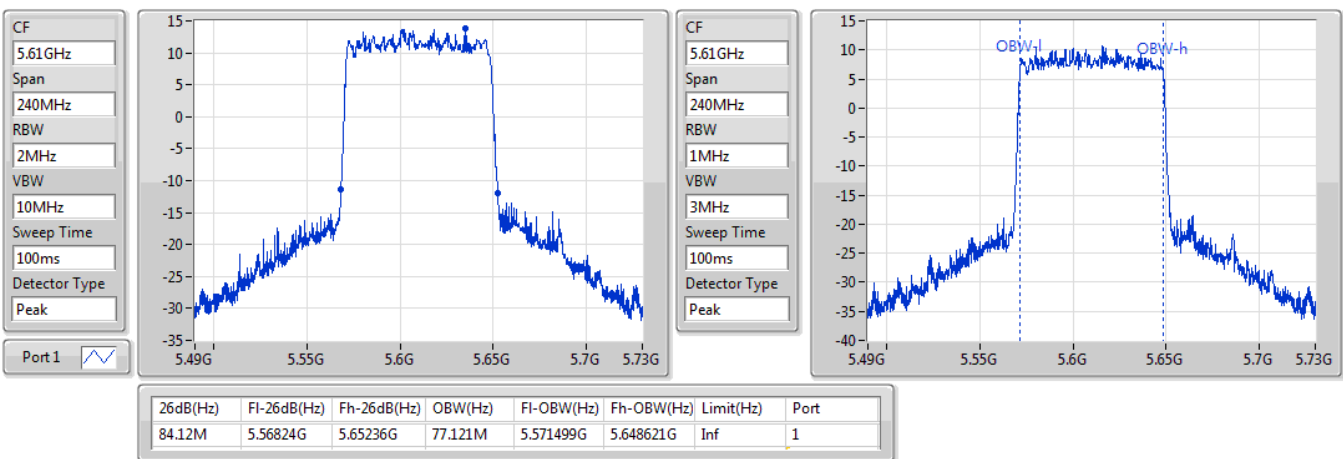

802.11ax HEW80\_Nss1,(MCS0)\_1TX

EBW

5530MHz

06/01/2020

802.11ax HEW80\_Nss1,(MCS0)\_1TX

EBW

5610MHz

06/01/2020

802.11ax HEW80\_Nss1,(MCS0)\_1TX

EBW

5690MHz Straddle 5.47-5.725GHz

06/01/2020

802.11ax HEW80\_Nss1,(MCS0)\_1TX

EBW

5690MHz Straddle 5.725-5.85GHz

06/01/2020