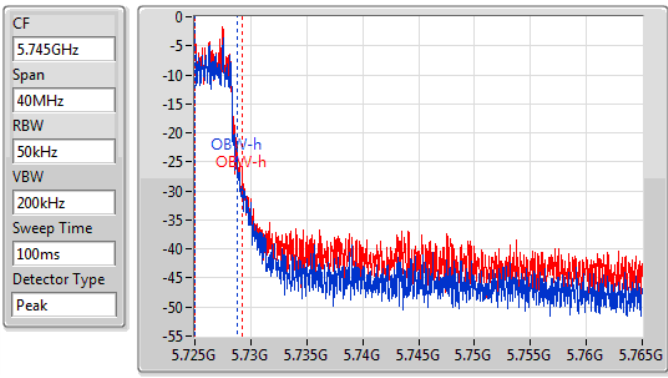

5690MHz Straddle 5.725-5.85GHz

06/01/2020

6dB(Hz)	Fl-6dB(Hz)	Fh-6dB(Hz)	OBW(Hz)	Fl-OBW(Hz)	Fh-OBW(Hz)	Limit(Hz)	Port
3.18M	5.725G	5.72818G	3.778M	5.72501G	5.728788G	500k	1
3.18M	5.725G	5.72818G	4.238M	5.72501G	5.729248G	500k	2