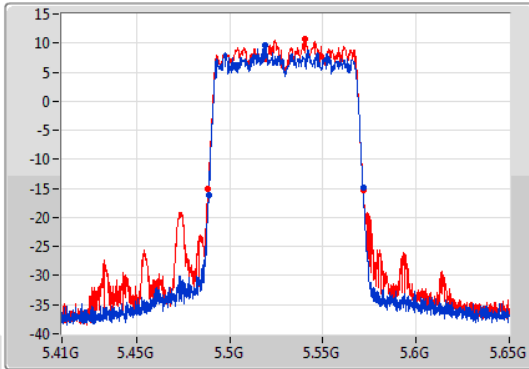

802.11ac VHT80_Nss2,(MCS0)_2TX

EBW

5530MHz

06/01/2020

CF
5.53GHz
Span
240MHz
RBW
2MHz
VBW
10MHz
Sweep Time
100ms
Detector Type
Peak

CF
5.53GHz
Span
240MHz
RBW
1MHz
VBW
3MHz
Sweep Time
100ms
Detector Type
Peak