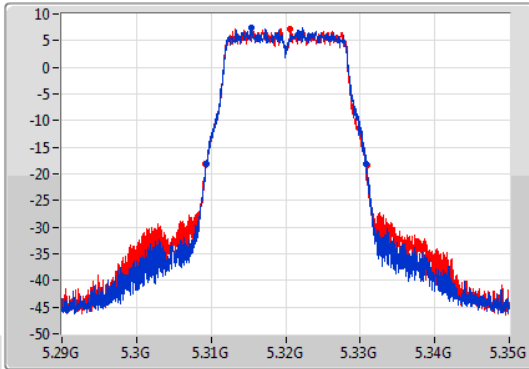

802.11a_Nss1,(6Mbps)_2TX

EBW

5320MHz

09/01/2020

CF
5.32GHz
Span
60MHz
RBW
300kHz
VBW
1MHz
Sweep Time
100ms
Detector Type
Peak

CF
5.32GHz
Span
60MHz
RBW
200kHz
VBW
1MHz
Sweep Time
100ms
Detector Type
Peak