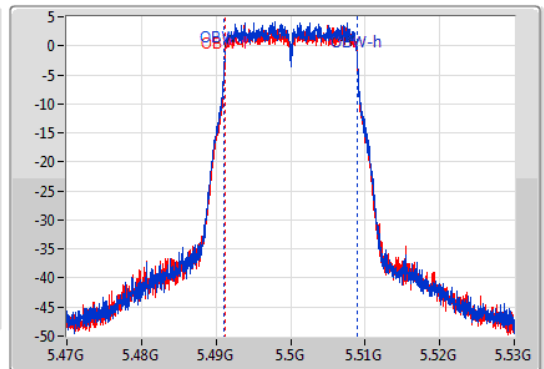

EBW

5500MHz

10/01/2020

CF  
5.5GHz  
Span  
60MHz  
RBW  
200kHz  
VBW  
1MHz  
Sweep Time  
100ms  
Detector Type  
Peak

CF  
5.5GHz  
Span  
60MHz  
RBW  
200kHz  
VBW  
1MHz  
Sweep Time  
100ms  
Detector Type  
Peak