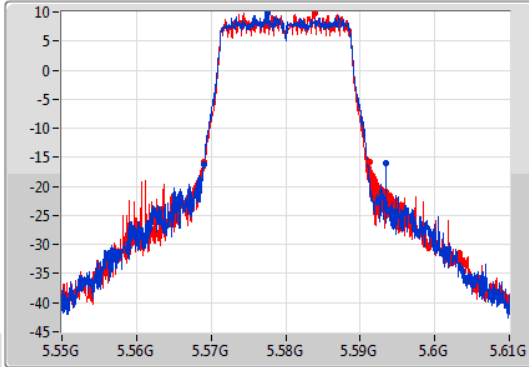

802.11ac VHT20_Nss2,(MCS0)_2TX

EBW

5580MHz

09/01/2020

CF
5.58GHz
Span
60MHz
RBW
300kHz
VBW
1MHz
Sweep Time
100ms
Detector Type
Peak

CF
5.58GHz
Span
60MHz
RBW
200kHz
VBW
1MHz
Sweep Time
100ms
Detector Type
Peak