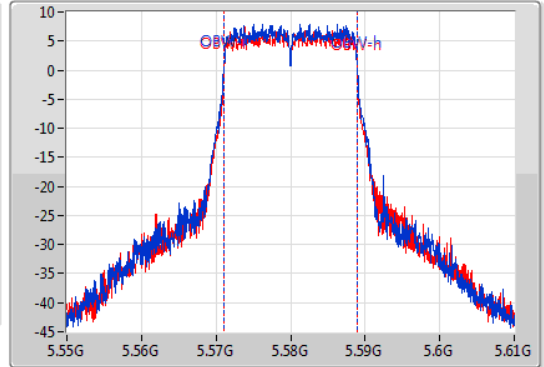

EBW

5580MHz

09/01/2020

CF  
5.58GHz  
Span  
60MHz  
RBW  
300kHz  
VBW  
1MHz  
Sweep Time  
100ms  
Detector Type  
Peak

CF  
5.58GHz  
Span  
60MHz  
RBW  
200kHz  
VBW  
1MHz  
Sweep Time  
100ms  
Detector Type  
Peak