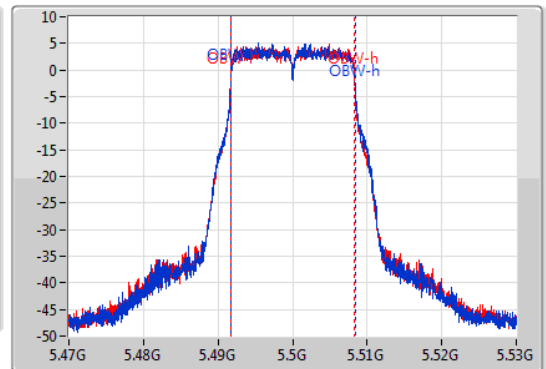

EBW

5500MHz

09/01/2020

CF  
5.5GHz  
Span  
60MHz  
RBW  
300kHz  
VBW  
1MHz  
Sweep Time  
100ms  
Detector Type  
Peak

CF  
5.5GHz  
Span  
60MHz  
RBW  
200kHz  
VBW  
1MHz  
Sweep Time  
100ms  
Detector Type  
Peak