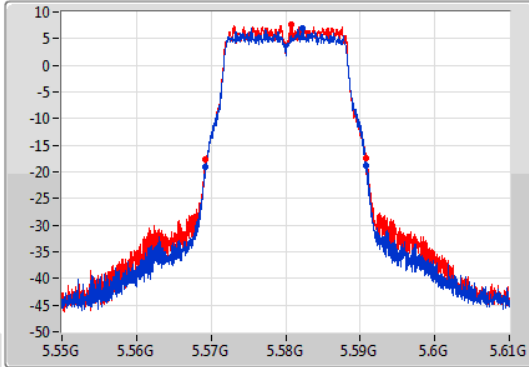

EBW

5580MHz

06/01/2020

CF  
5.58GHz  
Span  
60MHz  
RBW  
300kHz  
VBW  
1MHz  
Sweep Time  
100ms  
Detector Type  
Peak

CF  
5.58GHz  
Span  
60MHz  
RBW  
200kHz  
VBW  
1MHz  
Sweep Time  
100ms  
Detector Type  
Peak