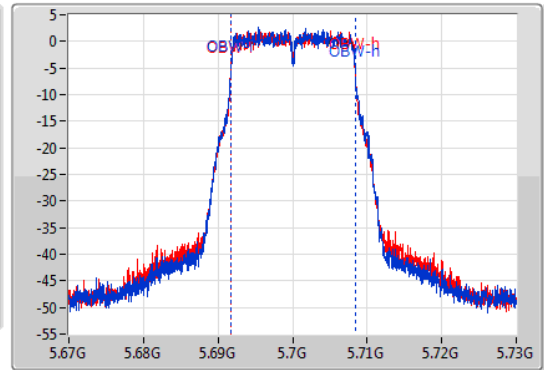

EBW

5700MHz

09/01/2020

CF  
5.7GHz  
Span  
60MHz  
RBW  
200kHz  
VBW  
1MHz  
Sweep Time  
100ms  
Detector Type  
Peak

CF  
5.7GHz  
Span  
60MHz  
RBW  
200kHz  
VBW  
1MHz  
Sweep Time  
100ms  
Detector Type  
Peak