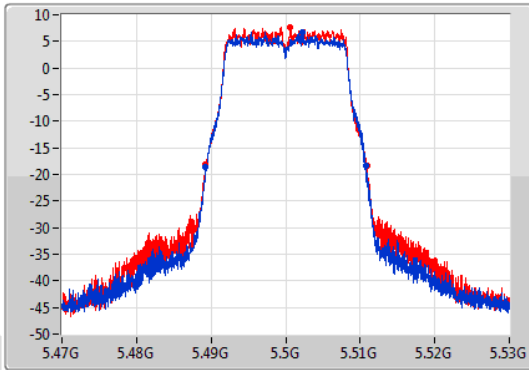

EBW

5500MHz

06/01/2020

CF  
5.5GHz  
Span  
60MHz  
RBW  
300kHz  
VBW  
1MHz  
Sweep Time  
100ms  
Detector Type  
Peak

CF  
5.5GHz  
Span  
60MHz  
RBW  
200kHz  
VBW  
1MHz  
Sweep Time  
100ms  
Detector Type  
Peak