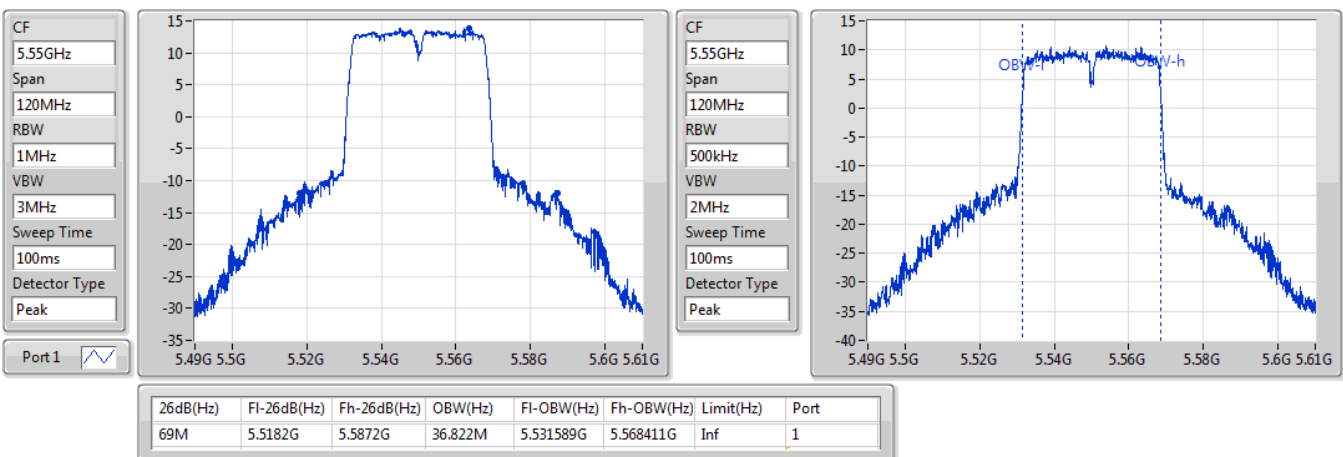

802.11ac VHT40\_Nss1,(MCS0)\_1TX

EBW

5510MHz

09/01/2020

802.11ac VHT40\_Nss1,(MCS0)\_1TX

EBW

5550MHz

09/01/2020