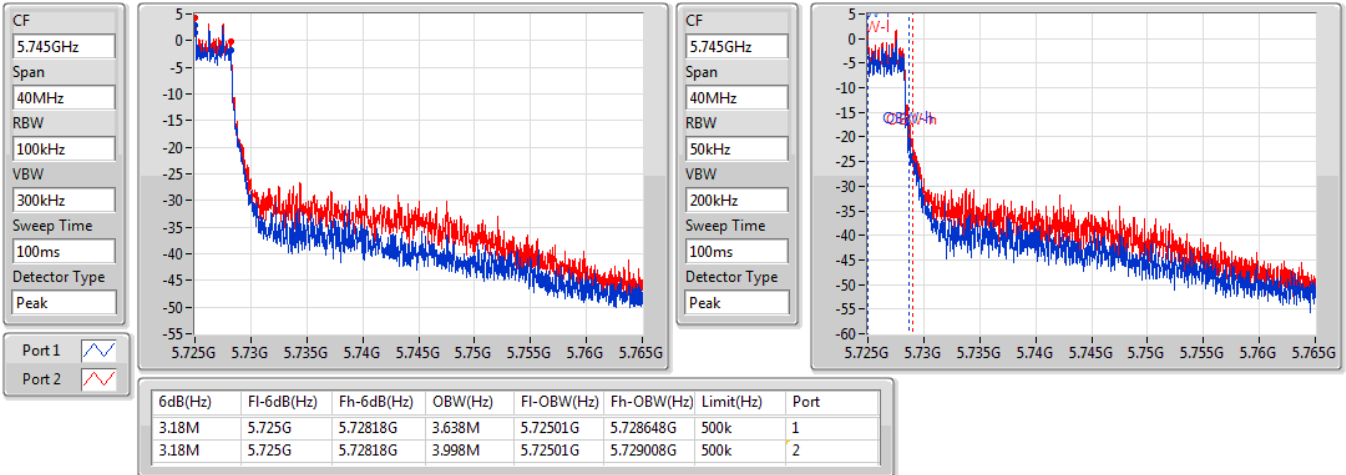

802.11ac VHT40_Nss2,(MCS0)_2TX

EBW

5710MHz Straddle 5.725-5.85GHz

06/01/2020