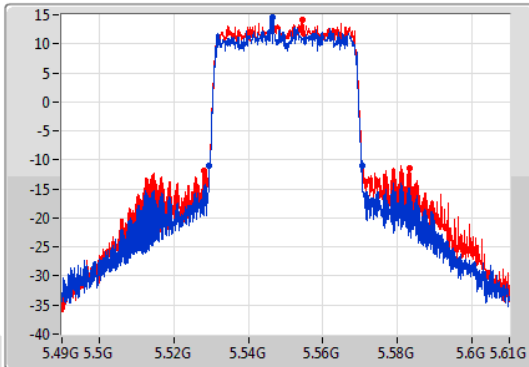

CF
5.55GHz
Span
120MHz
RBW
500kHz
VBW
2MHz
Sweep Time
100ms
Detector Type
Peak