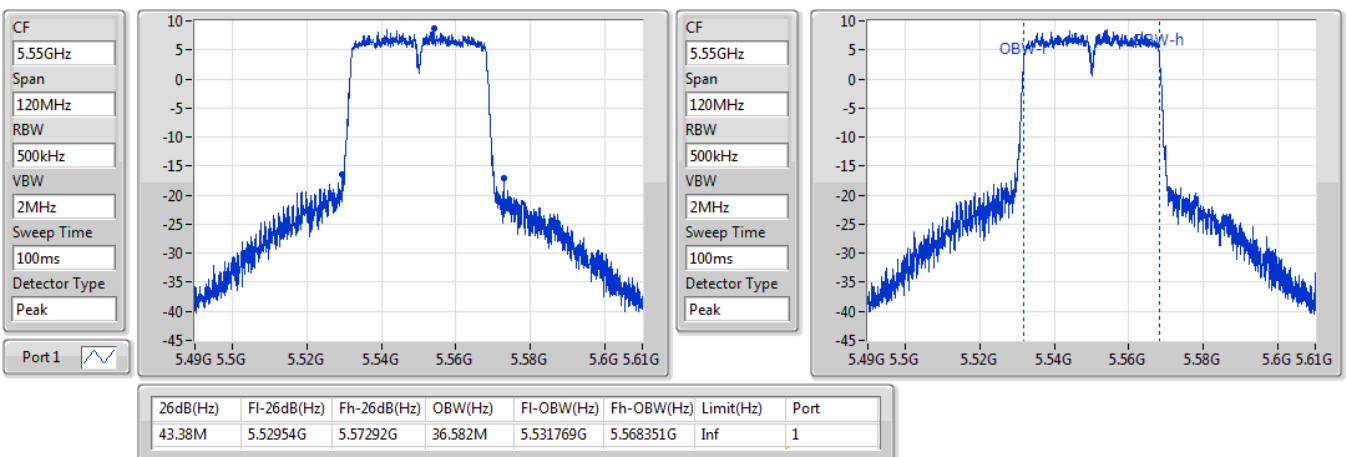

802.11ac VHT40_Nss1,(MCS0)_1TX

EBW

5550MHz

09/01/2020