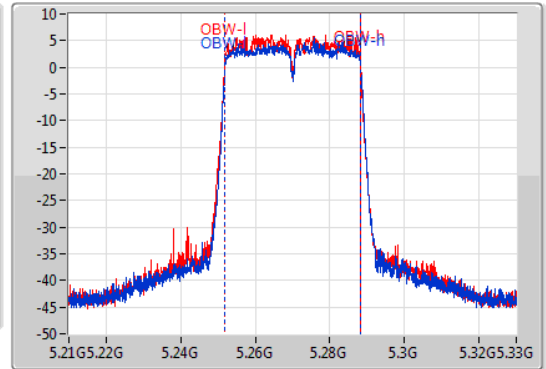

EBW

5270MHz

10/01/2020

CF  
5.27GHz  
Span  
120MHz  
RBW  
500kHz  
VBW  
2MHz  
Sweep Time  
100ms  
Detector Type  
Peak

CF  
5.27GHz  
Span  
120MHz  
RBW  
500kHz  
VBW  
2MHz  
Sweep Time  
100ms  
Detector Type  
Peak