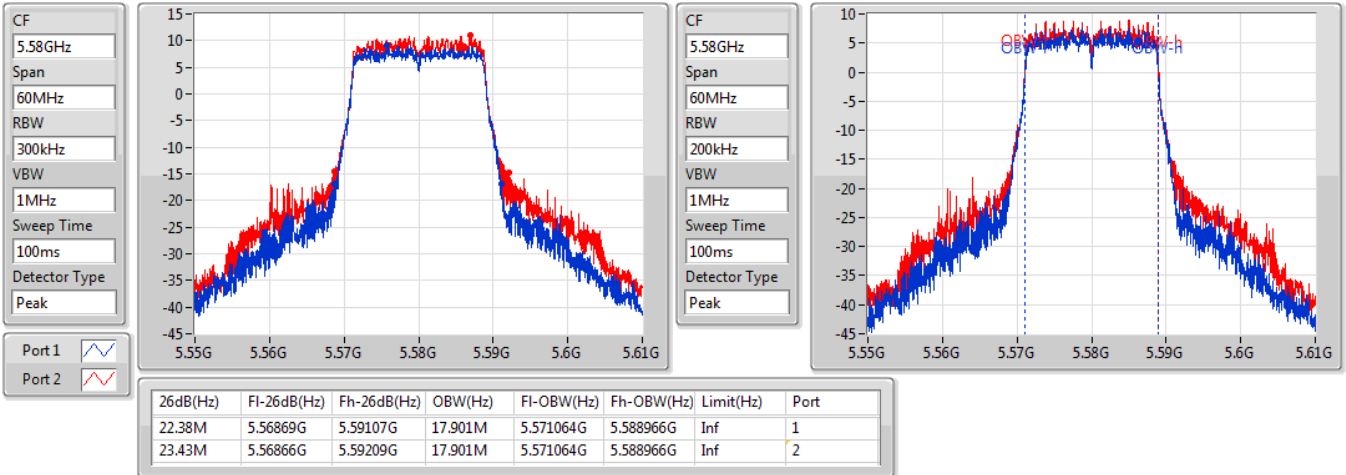

802.11ac VHT20_Nss2,(MCS0)_2TX

EBW

5580MHz

06/01/2020