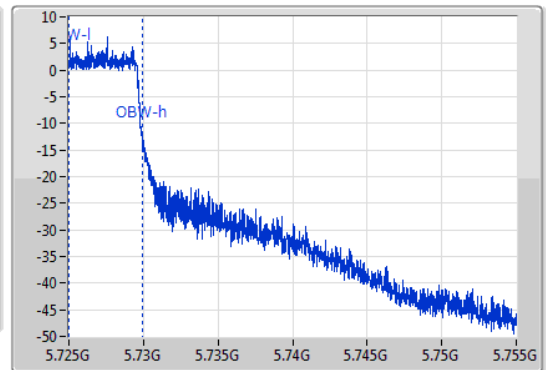

6dB(Hz)	Fl-6dB(Hz)	Fh-6dB(Hz)	OBW(Hz)	Fl-OBW(Hz)	Fh-OBW(Hz)	Limit(Hz)	Port
4.545M	5.725G	5.729545G	4.903M	5.725022G	5.729925G	500k	1