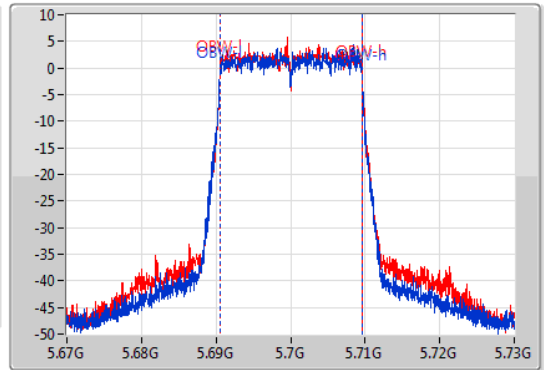

EBW

5700MHz

06/01/2020

CF  
5.7GHz  
Span  
60MHz  
RBW  
300kHz  
VBW  
1MHz  
Sweep Time  
100ms  
Detector Type  
Peak

CF  
5.7GHz  
Span  
60MHz  
RBW  
200kHz  
VBW  
1MHz  
Sweep Time  
100ms  
Detector Type  
Peak