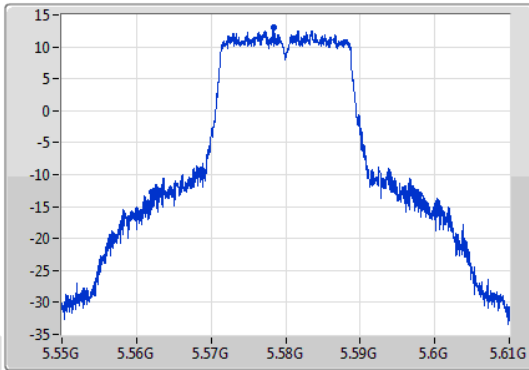

802.11ac VHT20_Nss1,(MCS0)_1TX

EBW

5580MHz

09/01/2020

CF
5.58GHz
Span
60MHz
RBW
300kHz
VBW
1MHz
Sweep Time
100ms
Detector Type
Peak
Port 1

CF
5.58GHz
Span
60MHz
RBW
200kHz
VBW
1MHz
Sweep Time
100ms
Detector Type
Peak