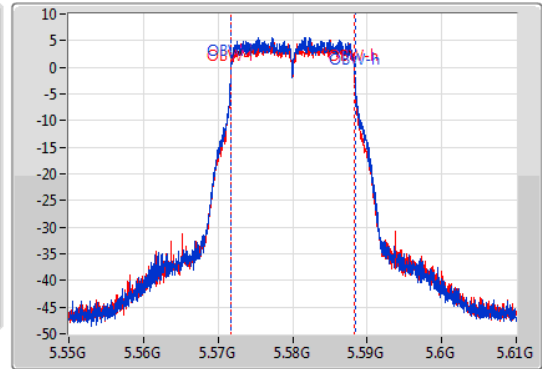

EBW

5580MHz

09/01/2020

CF  
5.58GHz  
Span  
60MHz  
RBW  
300kHz  
VBW  
1MHz  
Sweep Time  
100ms  
Detector Type  
Peak

CF  
5.58GHz  
Span  
60MHz  
RBW  
200kHz  
VBW  
1MHz  
Sweep Time  
100ms  
Detector Type  
Peak