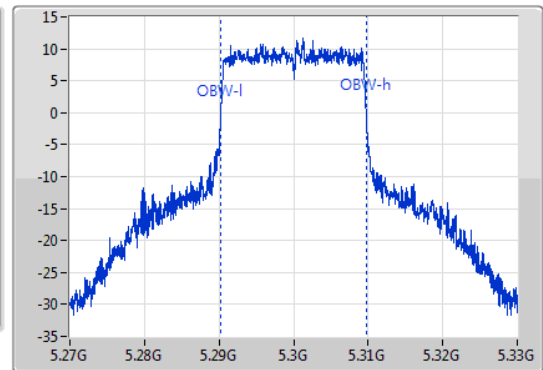

26dB(Hz)	Fl-26dB(Hz)	Fh-26dB(Hz)	OBW(Hz)	Fl-OBW(Hz)	Fh-OBW(Hz)	Limit(Hz)	Port
39.18M	5.27954G	5.31872G	19.49M	5.290225G	5.309715G	Inf	1