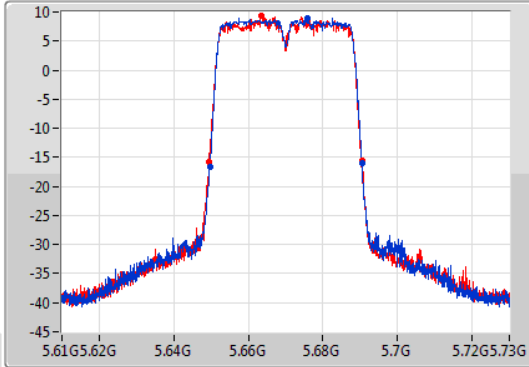

802.11ac VHT40_Nss2,(MCS0)_2TX

EBW

5670MHz

09/01/2020

CF
5.67GHz
Span
120MHz
RBW
1MHz
VBW
3MHz
Sweep Time
100ms
Detector Type
Peak

CF
5.67GHz
Span
120MHz
RBW
500kHz
VBW
2MHz
Sweep Time
100ms
Detector Type
Peak