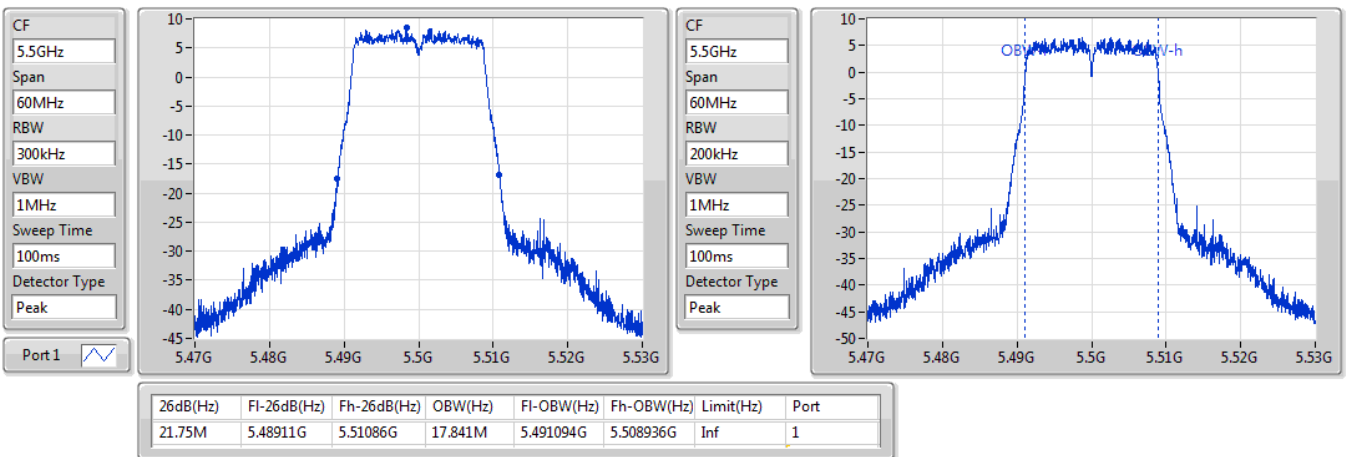

802.11ac VHT20\_Nss1,(MCS0)\_1TX

EBW

5320MHz

09/01/2020

802.11ac VHT20\_Nss1,(MCS0)\_1TX

EBW

5500MHz

09/01/2020