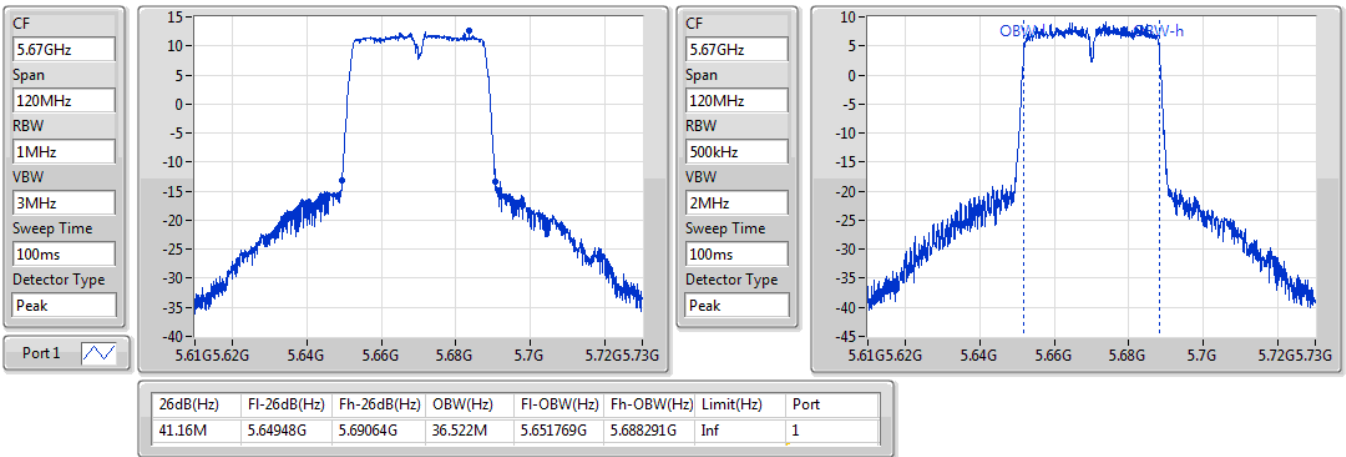

802.11ac VHT40_Nss1,(MCS0)_1TX

EBW

5670MHz

09/01/2020