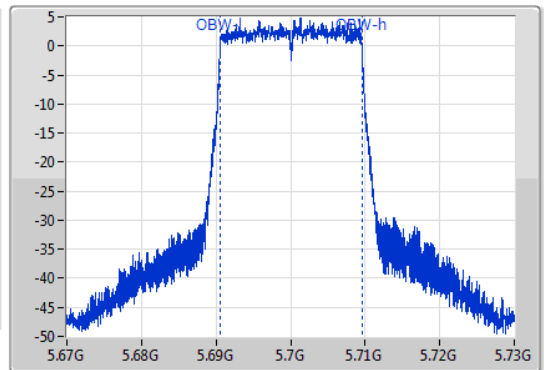

26dB(Hz)	Fl-26dB(Hz)	Fh-26dB(Hz)	OBW(Hz)	Fl-OBW(Hz)	Fh-OBW(Hz)	Limit(Hz)	Port
21.54M	5.68935G	5.71089G	19.01M	5.690555G	5.709565G	Inf	1