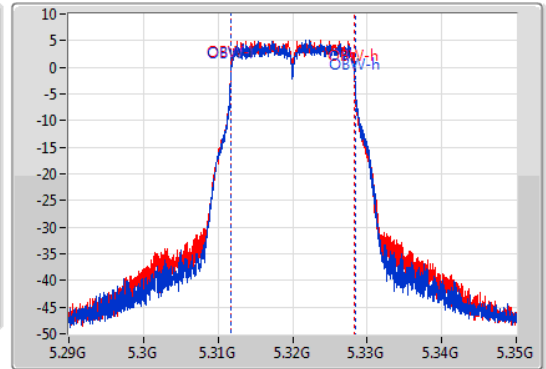

EBW

5320MHz

06/01/2020

CF  
5.32GHz  
Span  
60MHz  
RBW  
300kHz  
VBW  
1MHz  
Sweep Time  
100ms  
Detector Type  
Peak

CF  
5.32GHz  
Span  
60MHz  
RBW  
200kHz  
VBW  
1MHz  
Sweep Time  
100ms  
Detector Type  
Peak