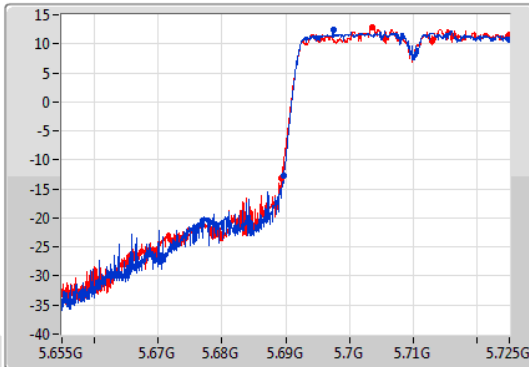

CF
5.69GHz
Span
70MHz
RBW
300kHz
VBW
1MHz
Sweep Time
100ms
Detector Type
Peak