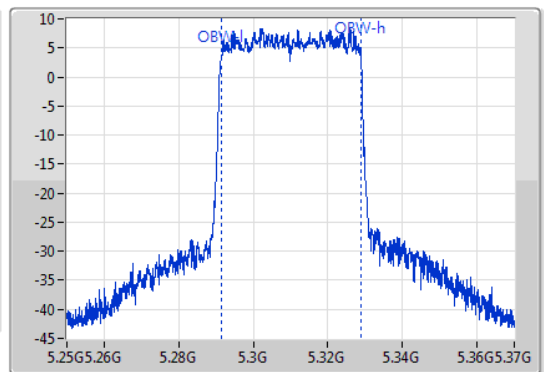

26dB(Hz)	Fl-26dB(Hz)	Fh-26dB(Hz)	OBW(Hz)	Fl-OBW(Hz)	Fh-OBW(Hz)	Limit(Hz)	Port
41.1M	5.28954G	5.33064G	37.481M	5.291289G	5.328771G	Inf	1