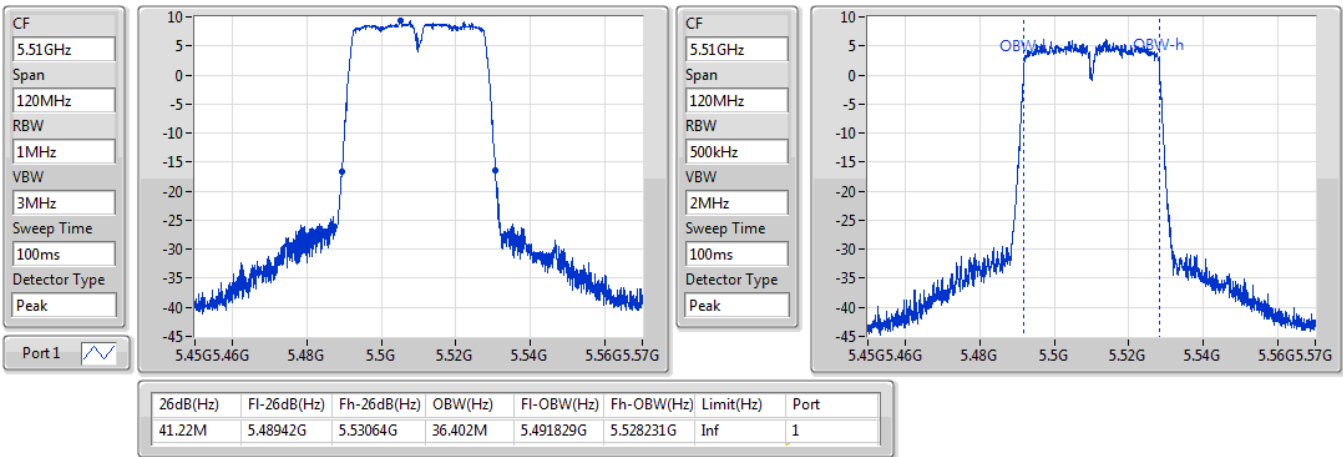

802.11ac VHT40_Nss1,(MCS0)_1TX

EBW

5510MHz

09/01/2020