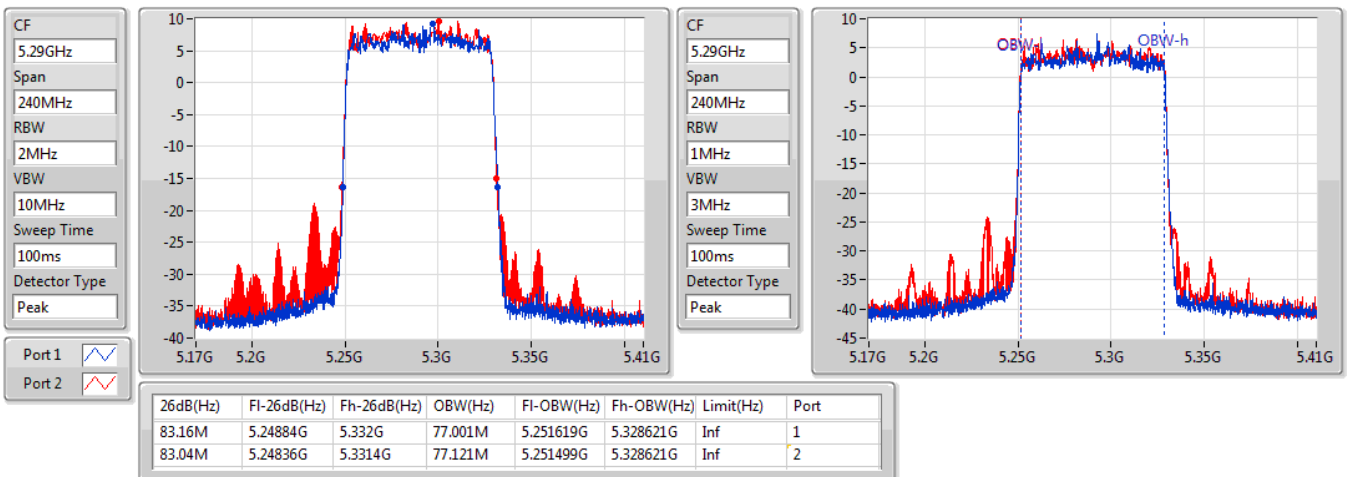

EBW

5710MHz Straddle 5.725-5.85GHz

06/01/2020

802.11ax HEW80\_Nss2,(MCS0)\_2TX

EBW

5290MHz

06/01/2020

802.11ax HEW80\_Nss2,(MCS0)\_2TX