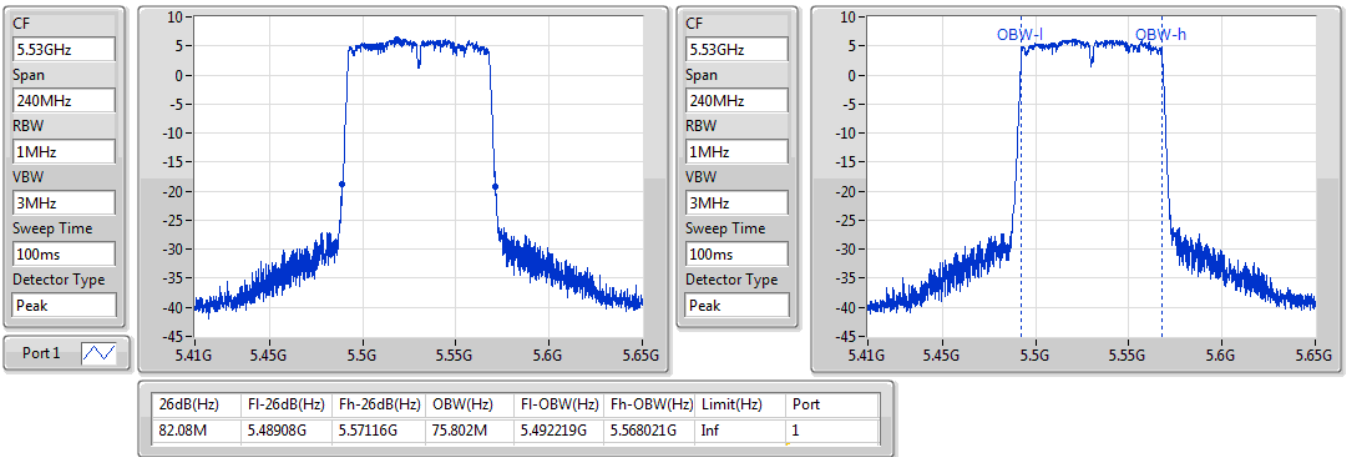

802.11ac VHT80_Nss1,(MCS0)_1TX

EBW

5530MHz

09/01/2020