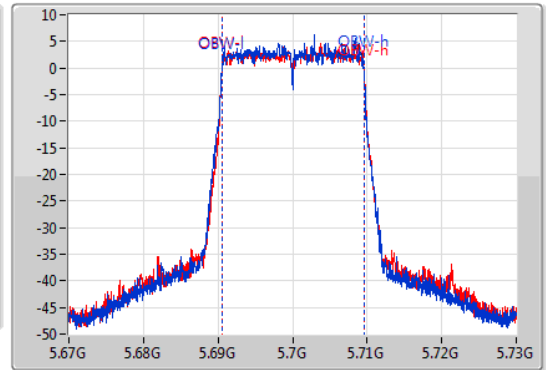

EBW

5700MHz

09/01/2020

CF  
5.7GHz  
Span  
60MHz  
RBW  
300kHz  
VBW  
1MHz  
Sweep Time  
100ms  
Detector Type  
Peak

CF  
5.7GHz  
Span  
60MHz  
RBW  
200kHz  
VBW  
1MHz  
Sweep Time  
100ms  
Detector Type  
Peak