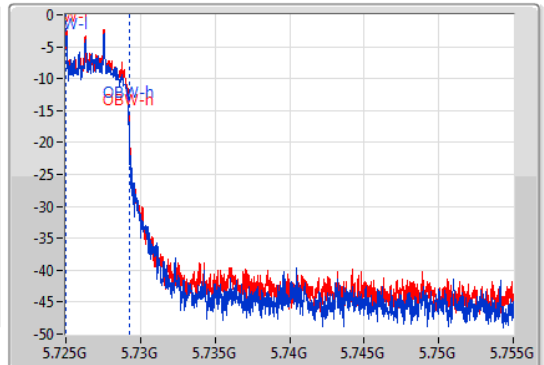

6dB(Hz)	Fl-6dB(Hz)	Fh-6dB(Hz)	OBW(Hz)	Fl-OBW(Hz)	Fh-OBW(Hz)	Limit(Hz)	Port
3.435M	5.725G	5.728435G	4.213M	5.725007G	5.72922G	500k	1
3.735M	5.725015G	5.72875G	4.243M	5.725007G	5.72925G	500k	2