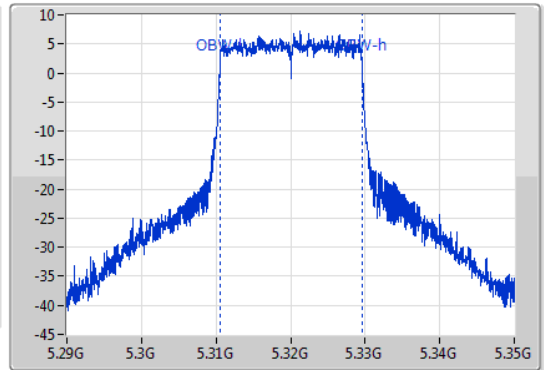

26dB(Hz)	Fl-26dB(Hz)	Fh-26dB(Hz)	OBW(Hz)	Fl-OBW(Hz)	Fh-OBW(Hz)	Limit(Hz)	Port
27.15M	5.30575G	5.3329G	19.1M	5.310495G	5.329595G	Inf	1

802.11ax HEW20\_Nss1,(MCS0)\_1TX

EBW

5500MHz

09/01/2020

CF  
5.5GHz  
Span  
60MHz  
RBW  
300kHz  
VBW  
1MHz  
Sweep Time  
100ms  
Detector Type  
Peak  
Port 1