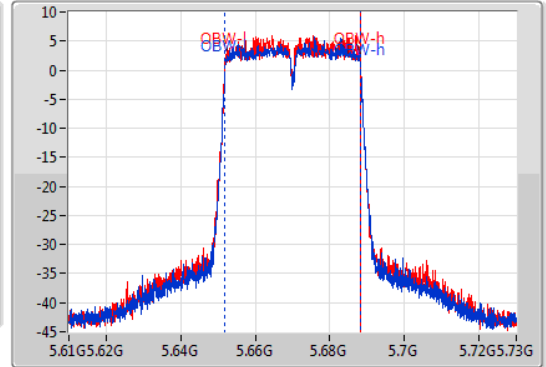

EBW

5670MHz

10/01/2020

CF  
5.67GHz  
Span  
120MHz  
RBW  
500kHz  
VBW  
2MHz  
Sweep Time  
100ms  
Detector Type  
Peak

CF  
5.67GHz  
Span  
120MHz  
RBW  
500kHz  
VBW  
2MHz  
Sweep Time  
100ms  
Detector Type  
Peak