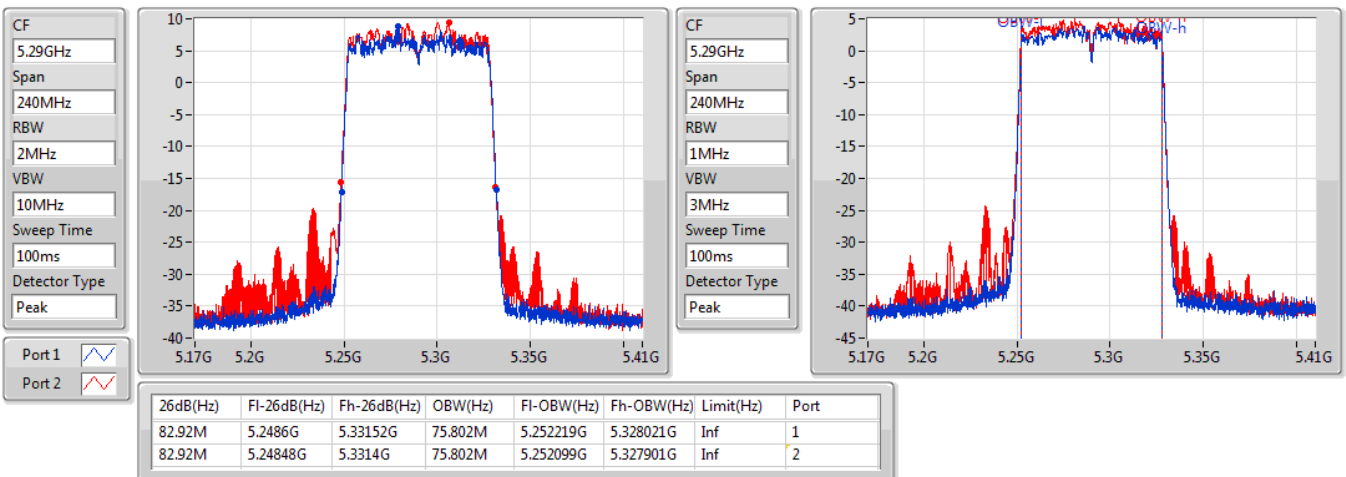

EBW

5710MHz Straddle 5.725-5.85GHz

06/01/2020

802.11ac VHT80\_Nss2,(MCS0)\_2TX

EBW

5290MHz

06/01/2020

802.11ac VHT80\_Nss2,(MCS0)\_2TX