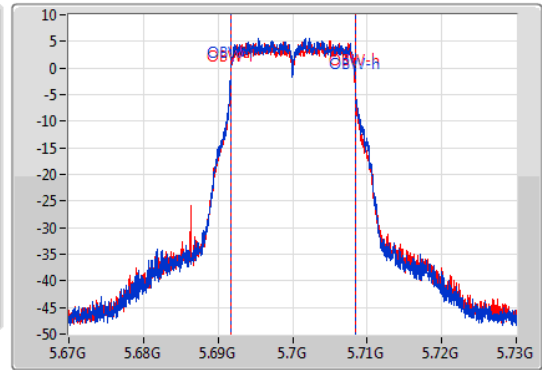

EBW

5700MHz

09/01/2020

CF  
5.7GHz  
Span  
60MHz  
RBW  
300kHz  
VBW  
1MHz  
Sweep Time  
100ms  
Detector Type  
Peak

CF  
5.7GHz  
Span  
60MHz  
RBW  
200kHz  
VBW  
1MHz  
Sweep Time  
100ms  
Detector Type  
Peak