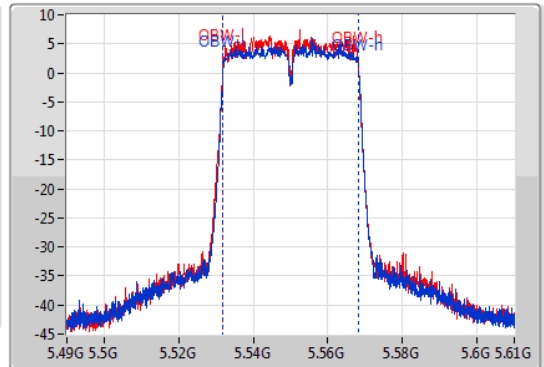

EBW

5550MHz

10/01/2020

CF  
5.55GHz  
Span  
120MHz  
RBW  
500kHz  
VBW  
2MHz  
Sweep Time  
100ms  
Detector Type  
Peak

CF  
5.55GHz  
Span  
120MHz  
RBW  
500kHz  
VBW  
2MHz  
Sweep Time  
100ms  
Detector Type  
Peak