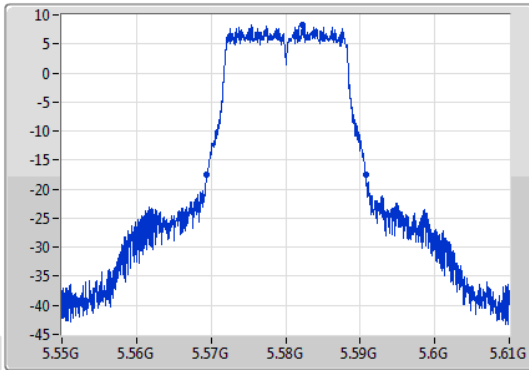

26dB(Hz)	Fl-26dB(Hz)	Fh-26dB(Hz)	OBW(Hz)	Fl-OBW(Hz)	Fh-OBW(Hz)	Limit(Hz)	Port
21.18M	5.48956G	5.51074G	16.762M	5.491724G	5.508486G	Inf	1

802.11a\_Nss1,(6Mbps)\_1TX

EBW

5580MHz

13/01/2020

CF: 5.58GHz  
 Span: 60MHz  
 RBW: 200kHz  
 VBW: 1MHz  
 Sweep Time: 100ms  
 Detector Type: Peak  
 Port 1