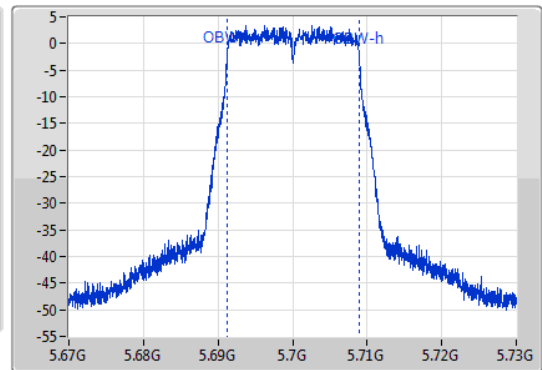

26dB(Hz)	Fl-26dB(Hz)	Fh-26dB(Hz)	OBW(Hz)	Fl-OBW(Hz)	Fh-OBW(Hz)	Limit(Hz)	Port
21.39M	5.68935G	5.71074G	17.841M	5.691154G	5.708996G	Inf	1