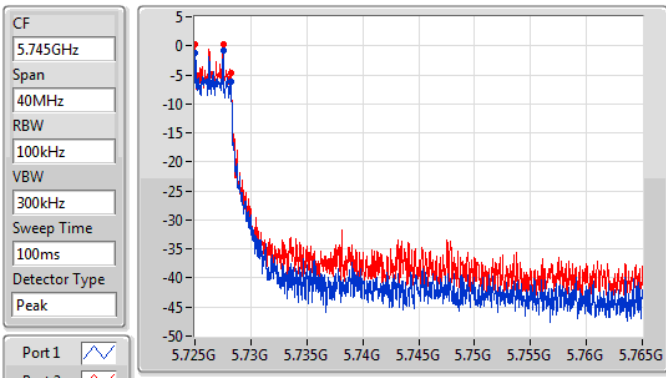

5690MHz Straddle 5.725-5.85GHz

06/01/2020

6dB(Hz)	Fl-6dB(Hz)	Fh-6dB(Hz)	OBW(Hz)	Fl-OBW(Hz)	Fh-OBW(Hz)	Limit(Hz)	Port
3.18M	5.725G	5.72818G	3.778M	5.72501G	5.728788G	500k	1
3.18M	5.725G	5.72818G	4.238M	5.72501G	5.729248G	500k	2