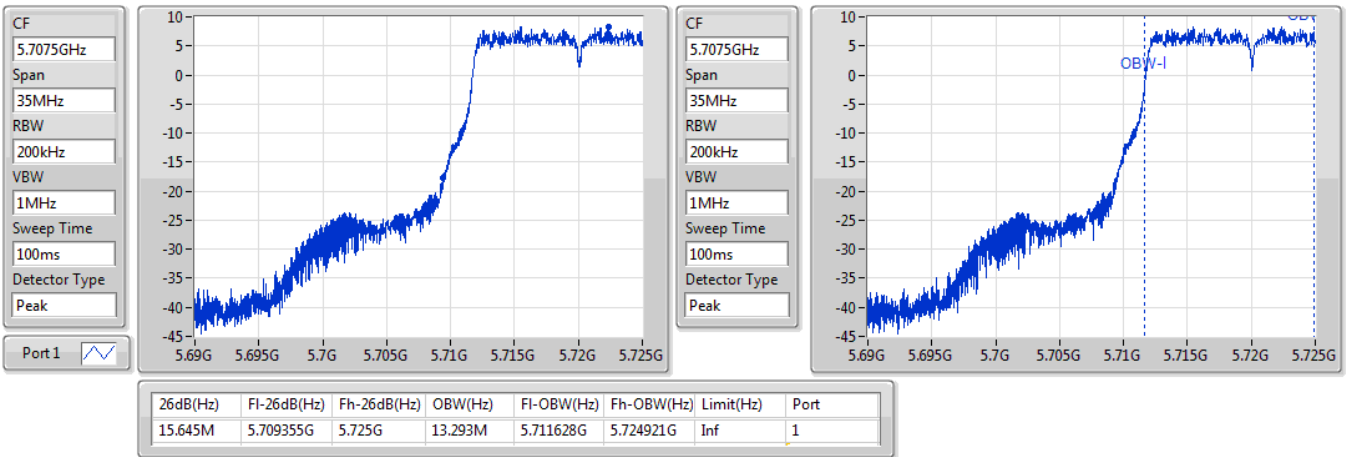

26dB(Hz)	Fl-26dB(Hz)	Fh-26dB(Hz)	OBW(Hz)	Fl-OBW(Hz)	Fh-OBW(Hz)	Limit(Hz)	Port
21.33M	5.68941G	5.71074G	16.762M	5.691724G	5.70486G	Inf	1

802.11a\_Nss1,(6Mbps)\_1TX

EBW

5720MHz Straddle 5.47-5.725GHz

13/01/2020