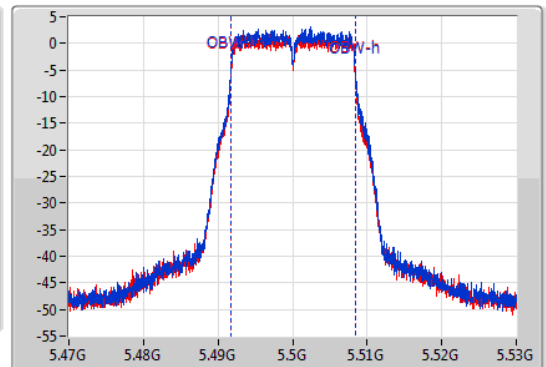

EBW

5500MHz

09/01/2020

CF  
5.5GHz  
Span  
60MHz  
RBW  
200kHz  
VBW  
1MHz  
Sweep Time  
100ms  
Detector Type  
Peak

CF  
5.5GHz  
Span  
60MHz  
RBW  
200kHz  
VBW  
1MHz  
Sweep Time  
100ms  
Detector Type  
Peak