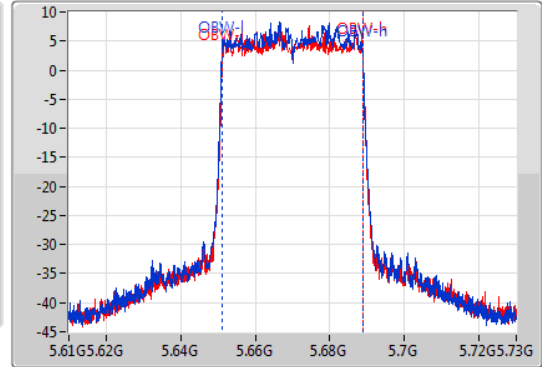

EBW

5670MHz

09/01/2020

CF  
5.67GHz  
Span  
120MHz  
RBW  
1MHz  
VBW  
3MHz  
Sweep Time  
100ms  
Detector Type  
Peak

CF  
5.67GHz  
Span  
120MHz  
RBW  
500kHz  
VBW  
2MHz  
Sweep Time  
100ms  
Detector Type  
Peak