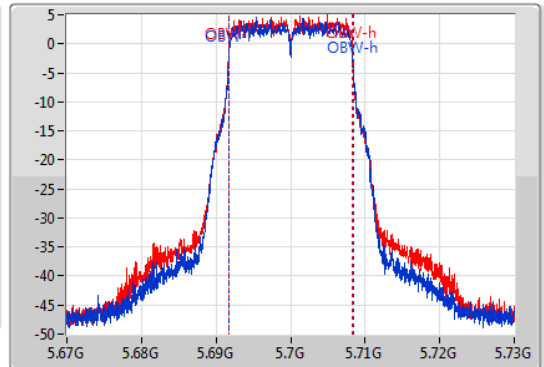

EBW

5700MHz

06/01/2020

CF  
5.7GHz  
Span  
60MHz  
RBW  
300kHz  
VBW  
1MHz  
Sweep Time  
100ms  
Detector Type  
Peak

CF  
5.7GHz  
Span  
60MHz  
RBW  
200kHz  
VBW  
1MHz  
Sweep Time  
100ms  
Detector Type  
Peak