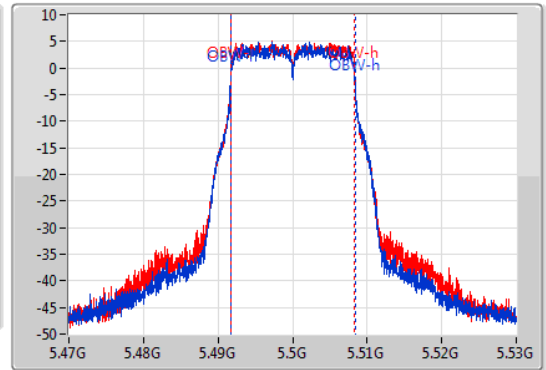

EBW

5500MHz

06/01/2020

CF  
5.5GHz  
Span  
60MHz  
RBW  
300kHz  
VBW  
1MHz  
Sweep Time  
100ms  
Detector Type  
Peak

CF  
5.5GHz  
Span  
60MHz  
RBW  
200kHz  
VBW  
1MHz  
Sweep Time  
100ms  
Detector Type  
Peak