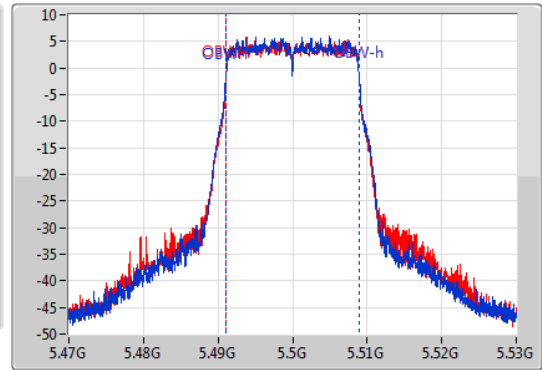

EBW

5500MHz

09/01/2020

CF  
5.5GHz  
Span  
60MHz  
RBW  
300kHz  
VBW  
1MHz  
Sweep Time  
100ms  
Detector Type  
Peak

CF  
5.5GHz  
Span  
60MHz  
RBW  
200kHz  
VBW  
1MHz  
Sweep Time  
100ms  
Detector Type  
Peak