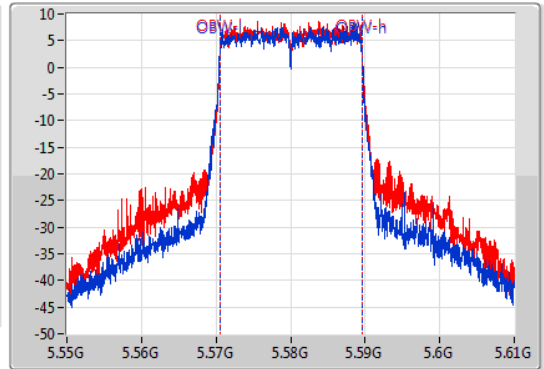

EBW

5580MHz

06/01/2020

CF  
5.58GHz  
Span  
60MHz  
RBW  
300kHz  
VBW  
1MHz  
Sweep Time  
100ms  
Detector Type  
Peak

CF  
5.58GHz  
Span  
60MHz  
RBW  
200kHz  
VBW  
1MHz  
Sweep Time  
100ms  
Detector Type  
Peak