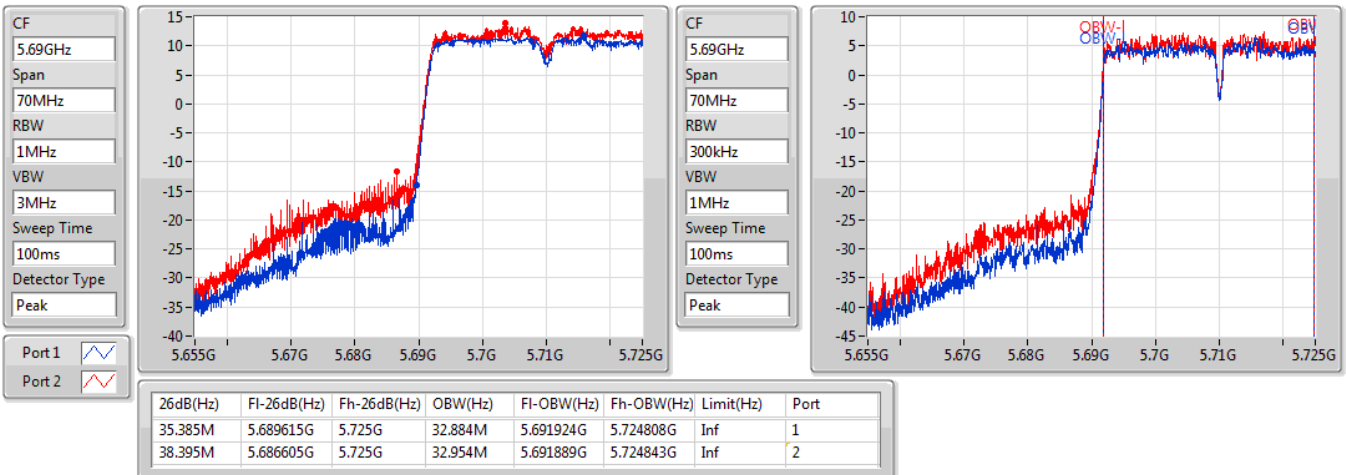

EBW

5670MHz

06/01/2020

802.11ac VHT40\_Nss2,(MCS0)\_2TX

EBW

5710MHz Straddle 5.47-5.725GHz

06/01/2020

802.11ac VHT40\_Nss2,(MCS0)\_2TX