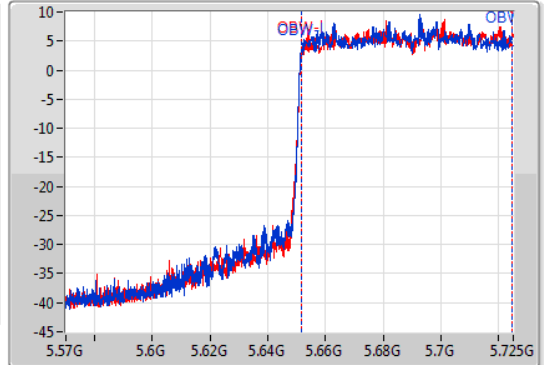

26dB(Hz)	Fl-26dB(Hz)	Fh-26dB(Hz)	OBW(Hz)	Fl-OBW(Hz)	Fh-OBW(Hz)	Limit(Hz)	Port
75.253M	5.649748G	5.725G	72.891M	5.651605G	5.724497G	Inf	1
75.563M	5.649438G	5.725G	73.046M	5.651605G	5.724651G	Inf	2

802.11ax HEW80\_Nss2,(MCS0)\_2TX