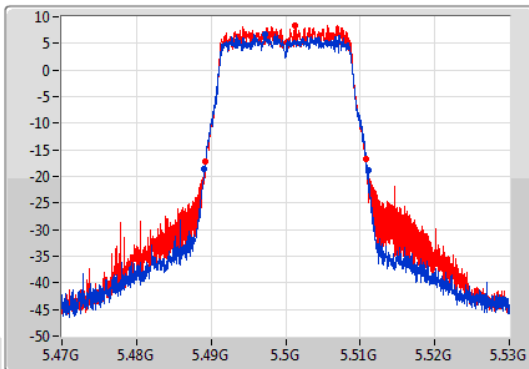

EBW

5500MHz

06/01/2020

CF  
5.5GHz  
Span  
60MHz  
RBW  
300kHz  
VBW  
1MHz  
Sweep Time  
100ms  
Detector Type  
Peak

CF  
5.5GHz  
Span  
60MHz  
RBW  
200kHz  
VBW  
1MHz  
Sweep Time  
100ms  
Detector Type  
Peak