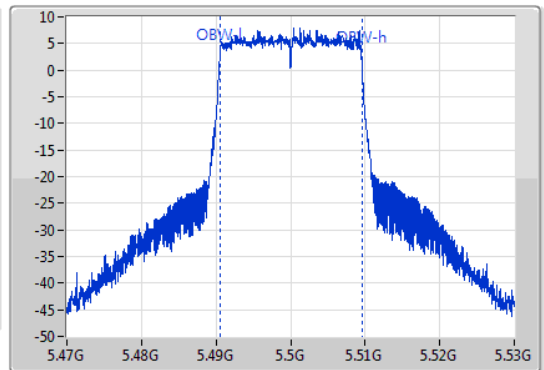

26dB(Hz)	Fl-26dB(Hz)	Fh-26dB(Hz)	OBW(Hz)	Fl-OBW(Hz)	Fh-OBW(Hz)	Limit(Hz)	Port
21.72M	5.48917G	5.51089G	19.04M	5.490495G	5.509535G	Inf	1