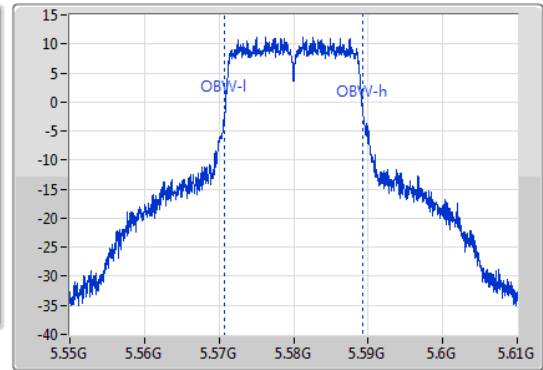

802.11ac VHT20\_Nss1,(MCS0)\_1TX

EBW

5580MHz

09/01/2020

CF  
5.58GHz  
Span  
60MHz  
RBW  
300kHz  
VBW  
1MHz  
Sweep Time  
100ms  
Detector Type  
Peak  
Port 1

CF  
5.58GHz  
Span  
60MHz  
RBW  
200kHz  
VBW  
1MHz  
Sweep Time  
100ms  
Detector Type  
Peak