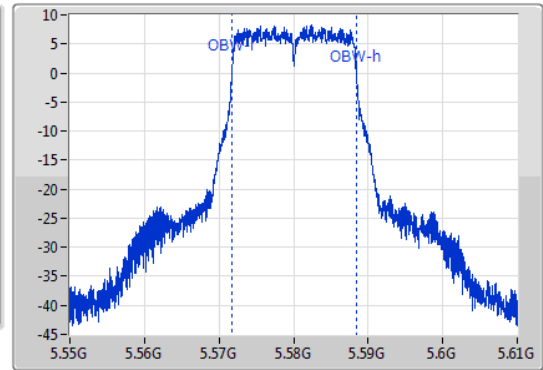

26dB(Hz)	Fl-26dB(Hz)	Fh-26dB(Hz)	OBW(Hz)	Fl-OBW(Hz)	Fh-OBW(Hz)	Limit(Hz)	Port
21.33M	5.56938G	5.59071G	16.762M	5.571724G	5.58486G	Inf	1

802.11a_Nss1,(6Mbps)_1TX

EBW

5700MHz

13/01/2020

CF: 5.7GHz
Span: 60MHz
RBW: 200kHz
VBW: 1MHz
Sweep Time: 100ms
Detector Type: Peak
Port 1