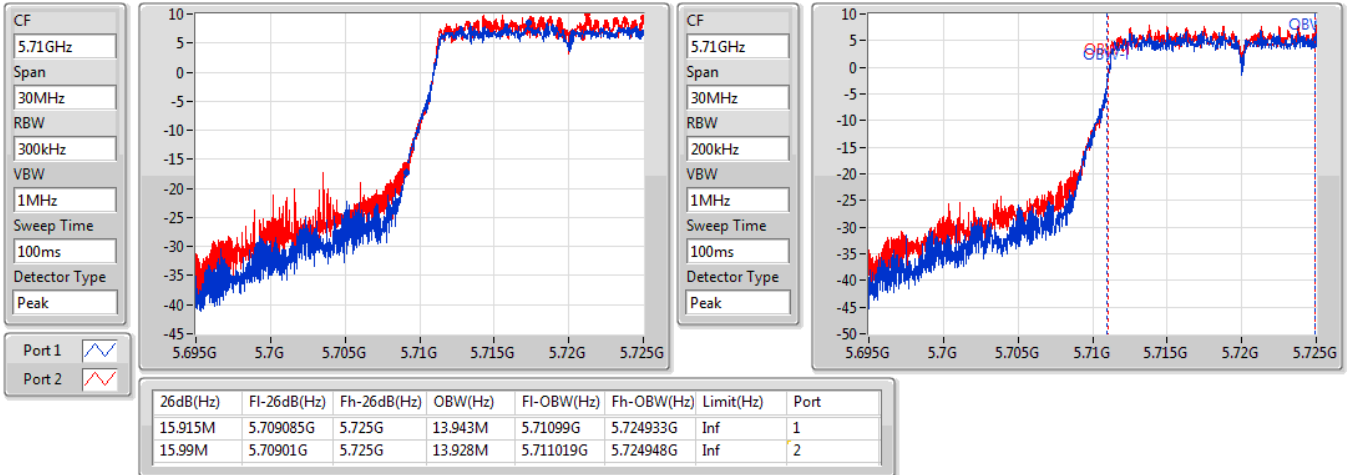

802.11ac VHT20_Nss2,(MCS0)_2TX

EBW

5720MHz Straddle 5.47-5.725GHz

06/01/2020