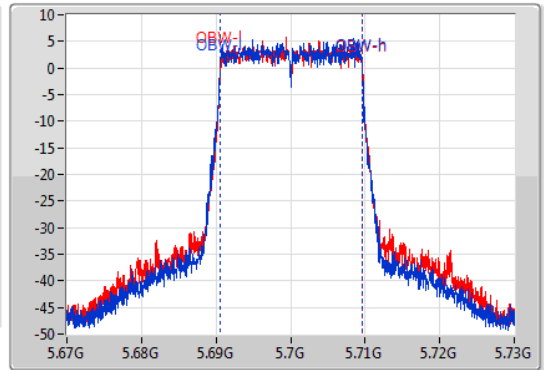

EBW

5700MHz

09/01/2020

CF  
5.7GHz  
Span  
60MHz  
RBW  
200kHz  
VBW  
1MHz  
Sweep Time  
100ms  
Detector Type  
Peak  
Port 1  
Port 2

CF  
5.7GHz  
Span  
60MHz  
RBW  
200kHz  
VBW  
1MHz  
Sweep Time  
100ms  
Detector Type  
Peak