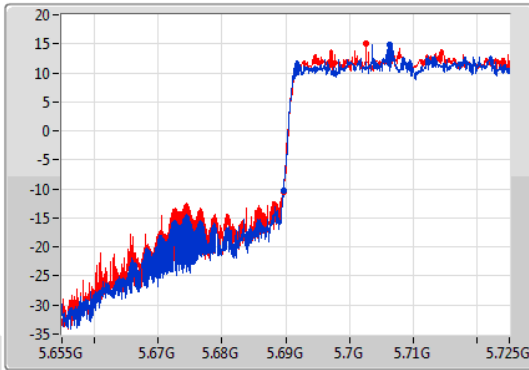

CF
5.69GHz
Span
70MHz
RBW
300kHz
VBW
1MHz
Sweep Time
100ms
Detector Type
Peak