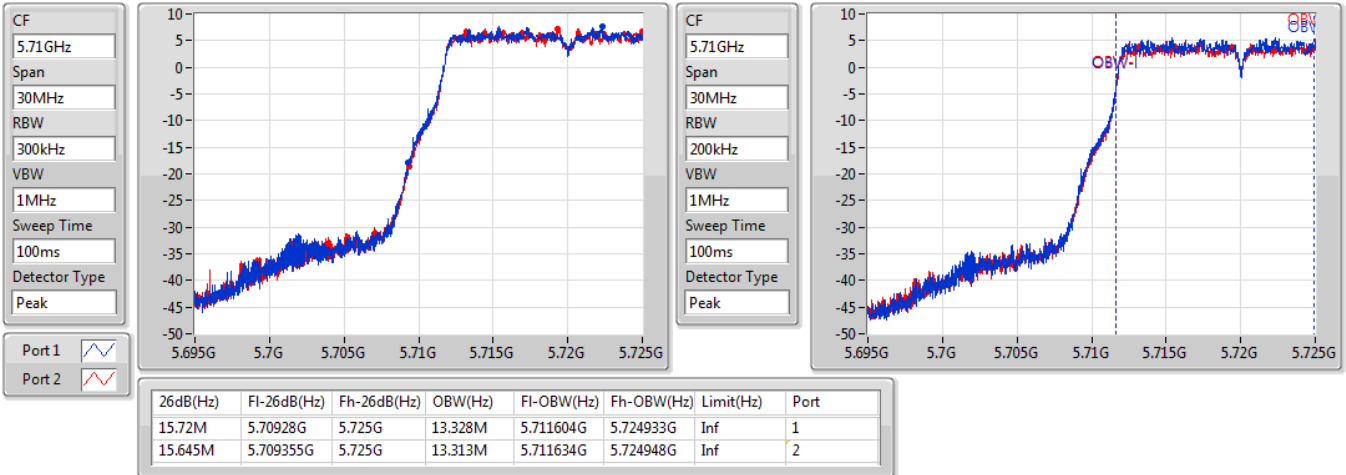

802.11a_Nss1,(6Mbps)_2TX

EBW

5720MHz Straddle 5.47-5.725GHz

09/01/2020