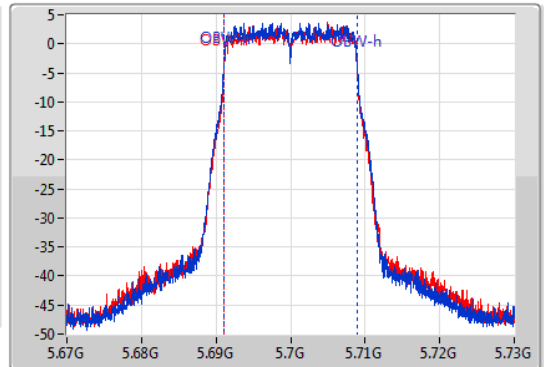

EBW

5700MHz

09/01/2020

CF  
5.7GHz  
Span  
60MHz  
RBW  
300kHz  
VBW  
1MHz  
Sweep Time  
100ms  
Detector Type  
Peak

CF  
5.7GHz  
Span  
60MHz  
RBW  
200kHz  
VBW  
1MHz  
Sweep Time  
100ms  
Detector Type  
Peak