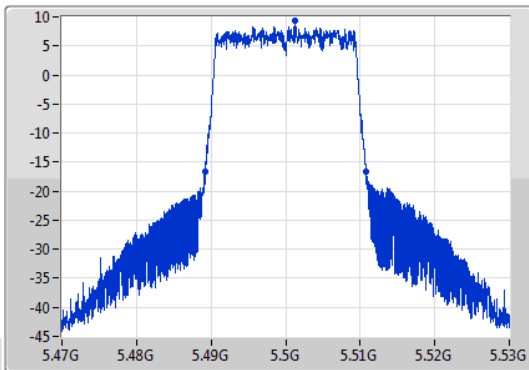

26dB(Hz)	Fl-26dB(Hz)	Fh-26dB(Hz)	OBW(Hz)	Fl-OBW(Hz)	Fh-OBW(Hz)	Limit(Hz)	Port
21.87M	5.3092G	5.33107G	19.04M	5.310495G	5.329535G	Inf	1

802.11ax HEW20\_Nss1,(MCS0)\_1TX

EBW

5500MHz

06/01/2020

CF  
5.5GHz  
Span  
60MHz  
RBW  
300kHz  
VBW  
1MHz  
Sweep Time  
100ms  
Detector Type  
Peak  
Port 1