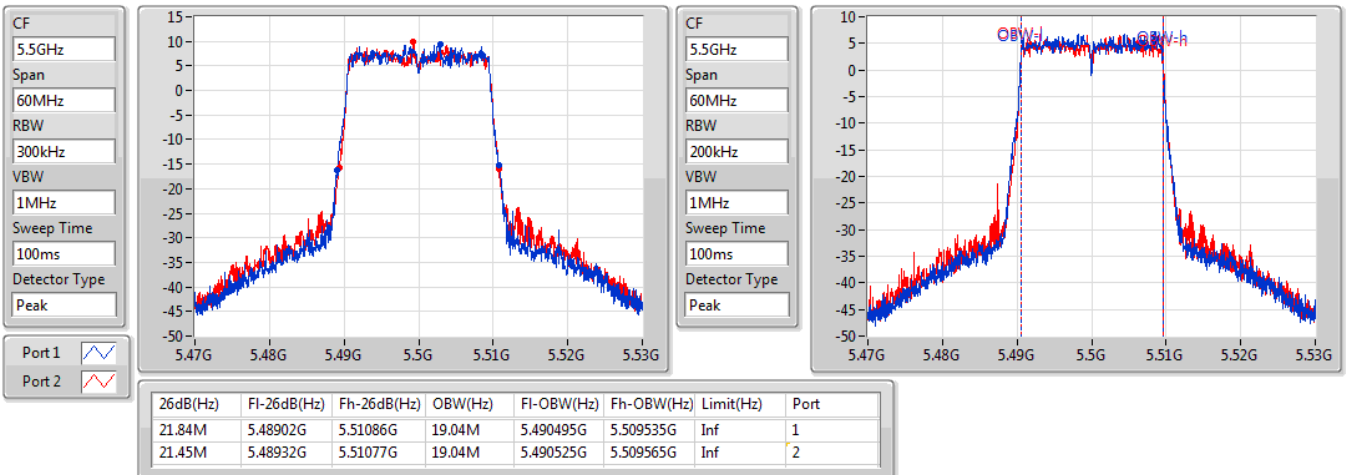

802.11ax HEW20_Nss2,(MCS0)_2TX

EBW

5500MHz

09/01/2020