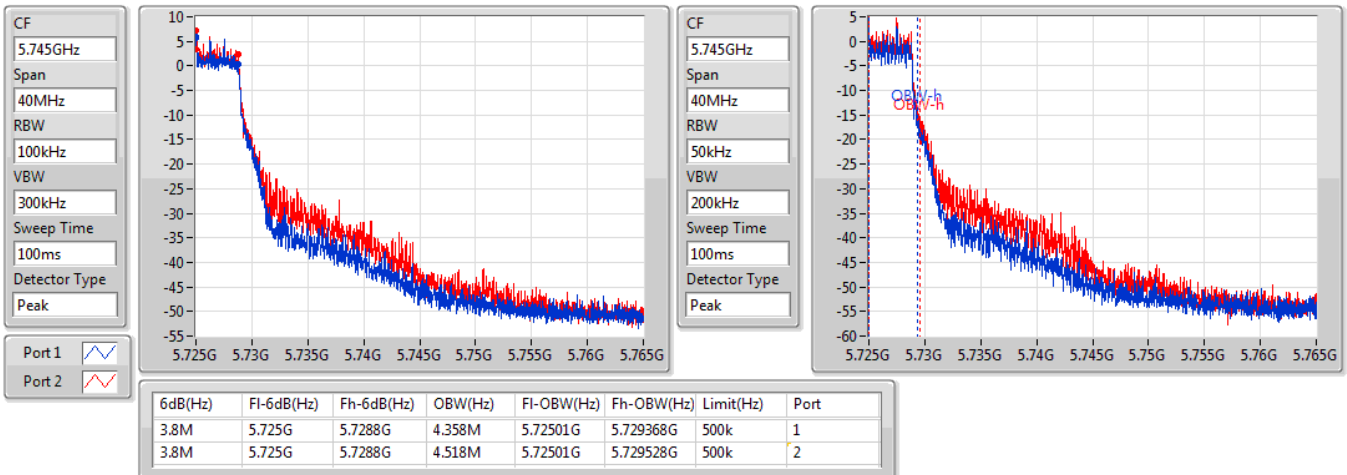

EBW

5720MHz Straddle 5.47-5.725GHz

06/01/2020

802.11ac VHT20\_Nss2,(MCS0)\_2TX

EBW

5720MHz Straddle 5.725-5.85GHz

06/01/2020

802.11ac VHT40\_Nss2,(MCS0)\_2TX