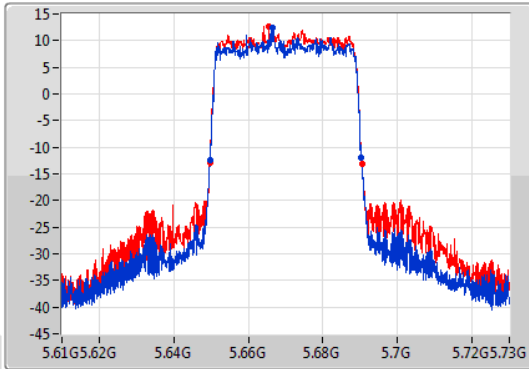

802.11ax HEW40_Nss2,(MCS0)_2TX

EBW

5670MHz

06/01/2020

CF
5.67GHz
Span
120MHz
RBW
1MHz
VBW
3MHz
Sweep Time
100ms
Detector Type
Peak

CF
5.67GHz
Span
120MHz
RBW
500kHz
VBW
2MHz
Sweep Time
100ms
Detector Type
Peak