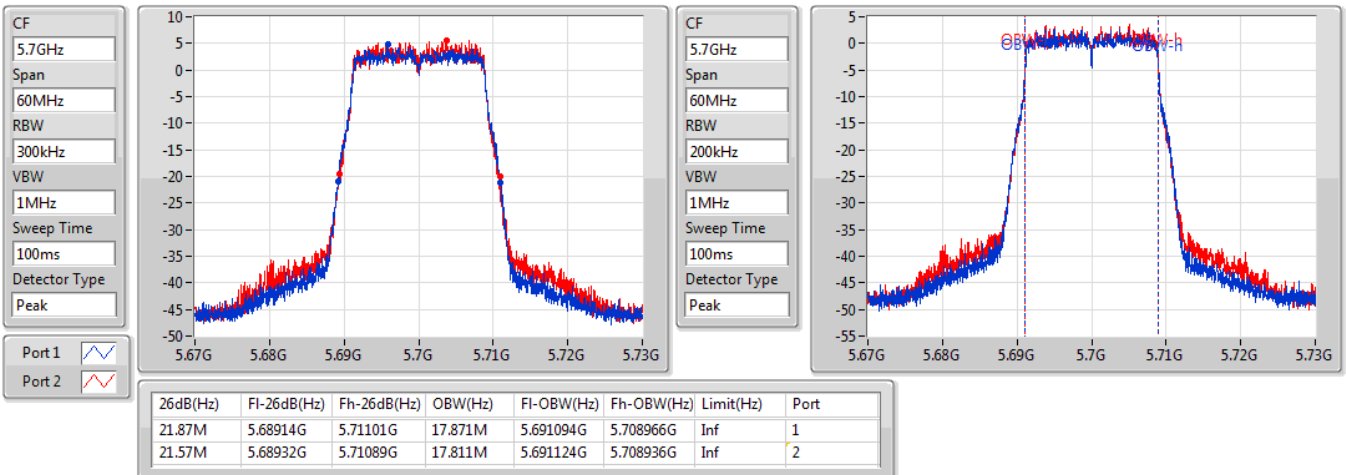

EBW

5580MHz

06/01/2020

802.11ac VHT20\_Nss2,(MCS0)\_2TX

EBW

5700MHz

06/01/2020

802.11ac VHT20\_Nss2,(MCS0)\_2TX