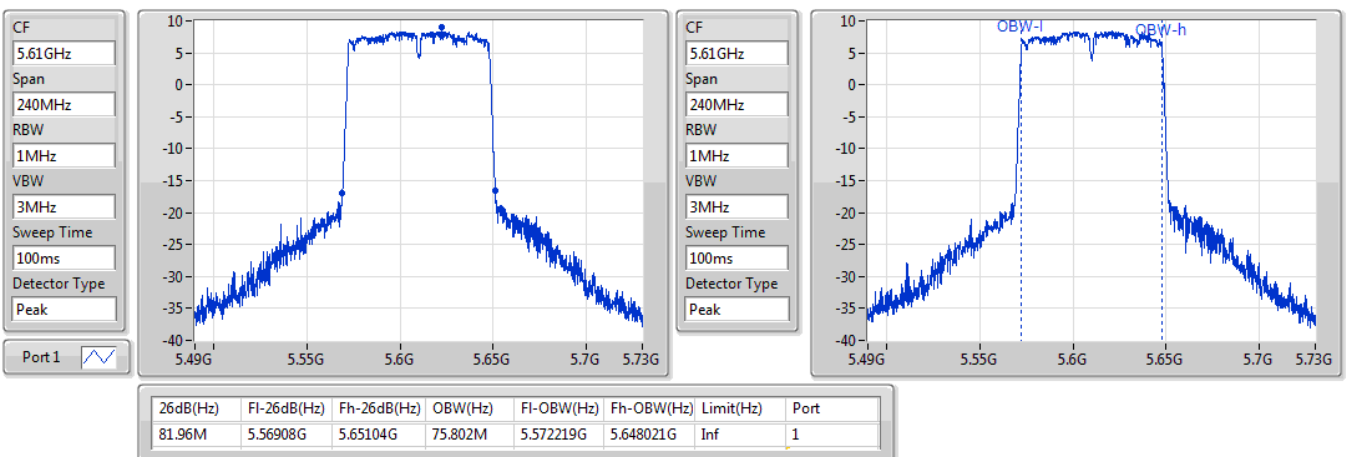

802.11ac VHT80\_Nss1,(MCS0)\_1TX

EBW

5530MHz

09/01/2020

802.11ac VHT80\_Nss1,(MCS0)\_1TX

EBW

5610MHz

09/01/2020