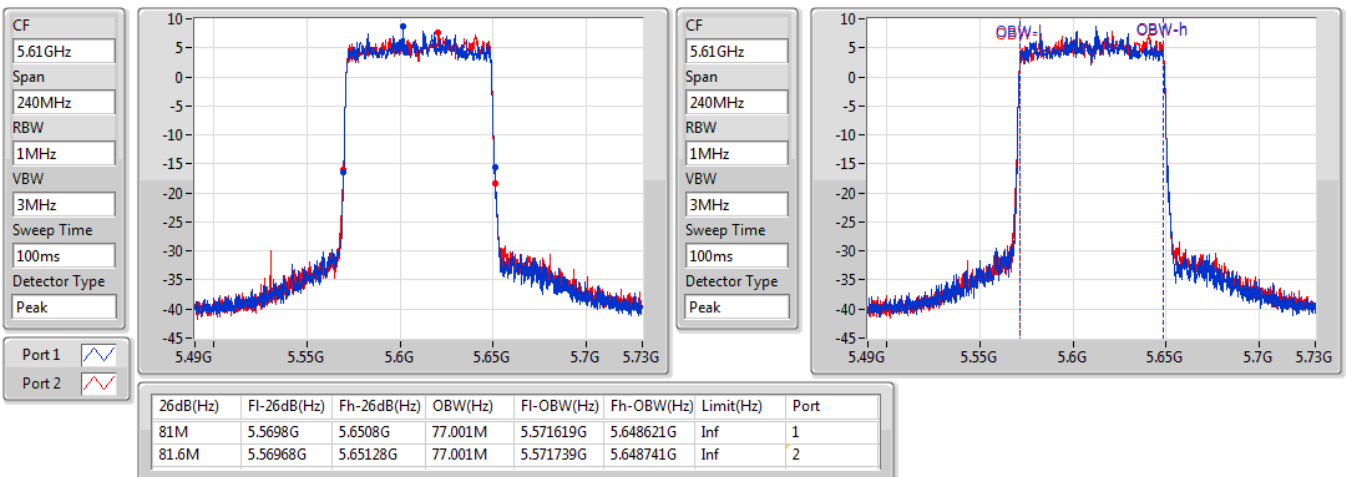

EBW

5530MHz

10/01/2020

802.11ax HEW80\_Nss2,(MCS0)\_2TX

EBW

5610MHz

10/01/2020

802.11ax HEW80\_Nss2,(MCS0)\_2TX