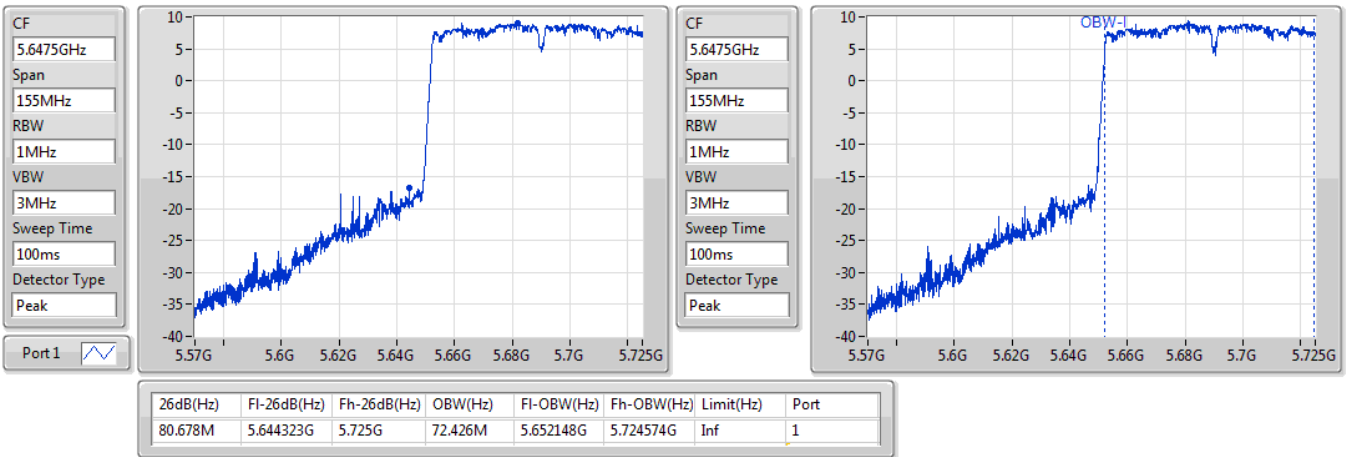

802.11ac VHT80_Nss1,(MCS0)_1TX

EBW

5690MHz Straddle 5.47-5.725GHz

09/01/2020