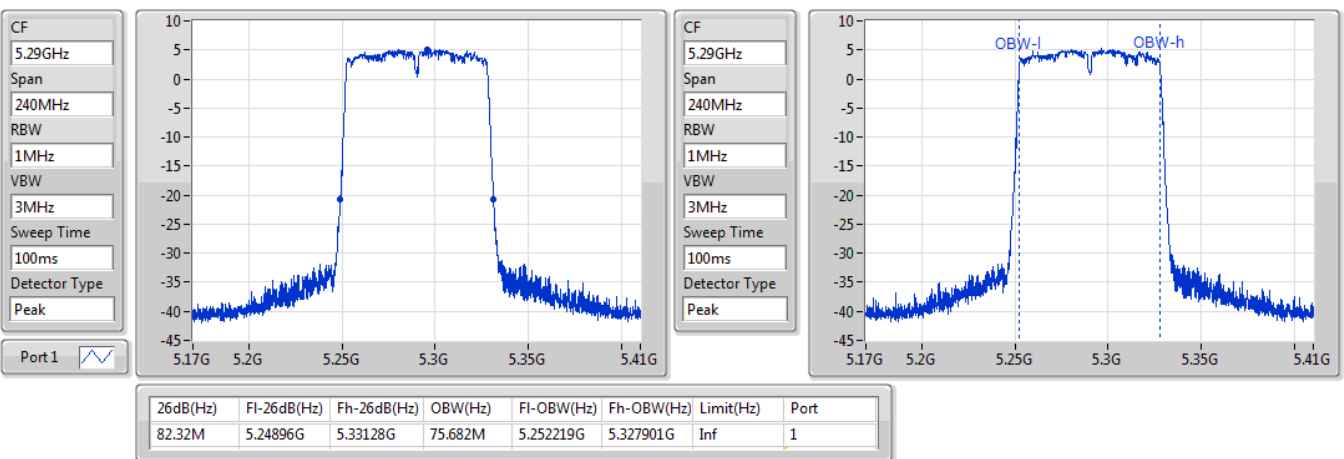

802.11ac VHT40\_Nss1,(MCS0)\_1TX

EBW

5710MHz Straddle 5.725-5.85GHz

09/01/2020

802.11ac VHT80\_Nss1,(MCS0)\_1TX

EBW

5290MHz

09/01/2020