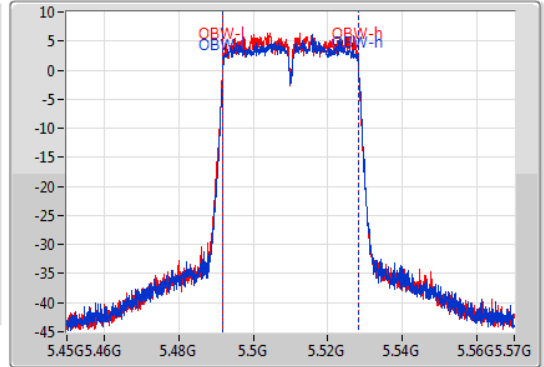

EBW

5510MHz

10/01/2020

CF  
5.51GHz  
Span  
120MHz  
RBW  
500kHz  
VBW  
2MHz  
Sweep Time  
100ms  
Detector Type  
Peak

CF  
5.51GHz  
Span  
120MHz  
RBW  
500kHz  
VBW  
2MHz  
Sweep Time  
100ms  
Detector Type  
Peak