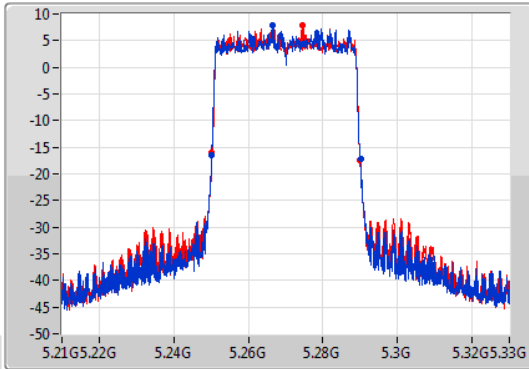

802.11ax HEW40_Nss2,(MCS0)_2TX

EBW

5270MHz

09/01/2020

CF
5.27GHz
Span
120MHz
RBW
500kHz
VBW
2MHz
Sweep Time
100ms
Detector Type
Peak

CF
5.27GHz
Span
120MHz
RBW
500kHz
VBW
2MHz
Sweep Time
100ms
Detector Type
Peak