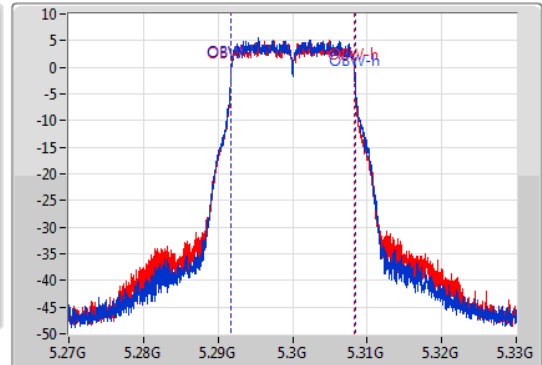

26dB(Hz)	Fl-26dB(Hz)	Fh-26dB(Hz)	OBW(Hz)	Fl-OBW(Hz)	Fh-OBW(Hz)	Limit(Hz)	Port
21.69M	5.28914G	5.31083G	16.762M	5.291694G	5.308456G	Inf	1
21.63M	5.28926G	5.31089G	16.642M	5.291694G	5.308336G	Inf	2

802.11a\_Nss1,(6Mbps)\_2TX