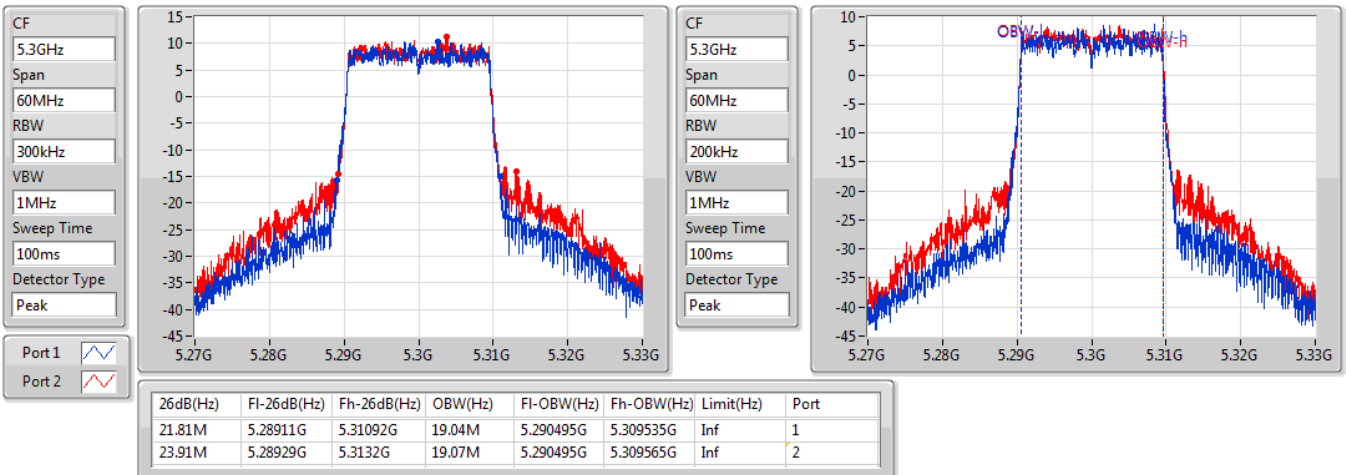

802.11ax HEW20\_Nss2,(MCS0)\_2TX

EBW

5260MHz

06/01/2020

802.11ax HEW20\_Nss2,(MCS0)\_2TX

EBW

5300MHz

06/01/2020