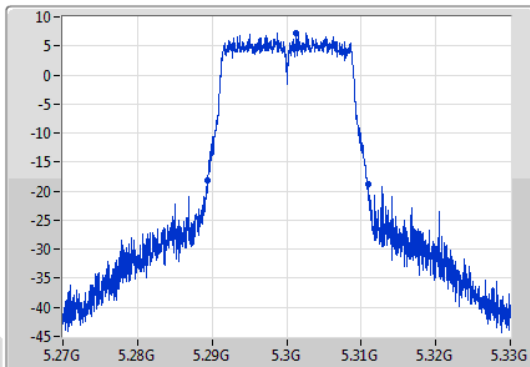

26dB(Hz)	Fl-26dB(Hz)	Fh-26dB(Hz)	OBW(Hz)	Fl-OBW(Hz)	Fh-OBW(Hz)	Limit(Hz)	Port
21.48M	5.24935G	5.27083G	17.871M	5.251124G	5.268996G	Inf	1

802.11ac VHT20\_Nss1,(MCS0)\_1TX

EBW

5300MHz

09/01/2020

CF  
5.3GHz  
Span  
60MHz  
RBW  
200kHz  
VBW  
1MHz  
Sweep Time  
100ms  
Detector Type  
Peak  
Port 1