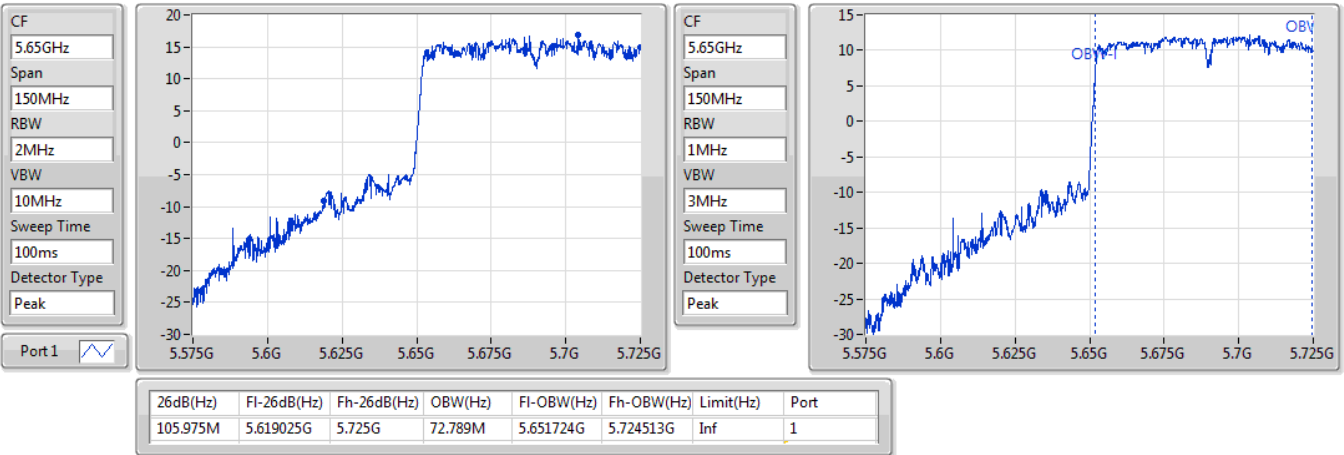

802.11ac VHT80_Nss1,(MCS0)_1TX

EBW

5690MHz Straddle 5.47-5.725GHz

09/01/2020