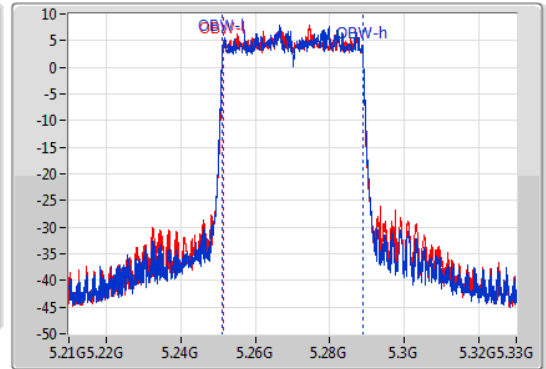

EBW

5270MHz

09/01/2020

CF  
5.27GHz  
Span  
120MHz  
RBW  
500kHz  
VBW  
2MHz  
Sweep Time  
100ms  
Detector Type  
Peak

CF  
5.27GHz  
Span  
120MHz  
RBW  
500kHz  
VBW  
2MHz  
Sweep Time  
100ms  
Detector Type  
Peak