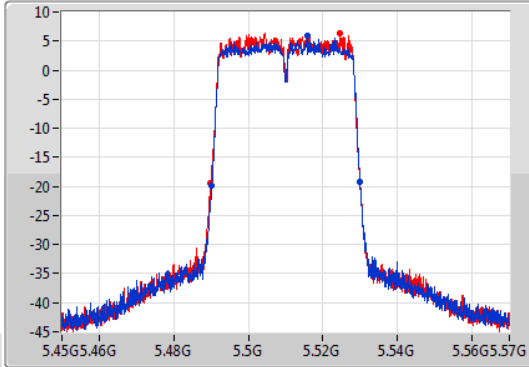

802.11ac VHT40_Nss2,(MCS0)_2TX

EBW

5510MHz

10/01/2020

CF
5.51GHz
Span
120MHz
RBW
500kHz
VBW
2MHz
Sweep Time
100ms
Detector Type
Peak

CF
5.51GHz
Span
120MHz
RBW
500kHz
VBW
2MHz
Sweep Time
100ms
Detector Type
Peak