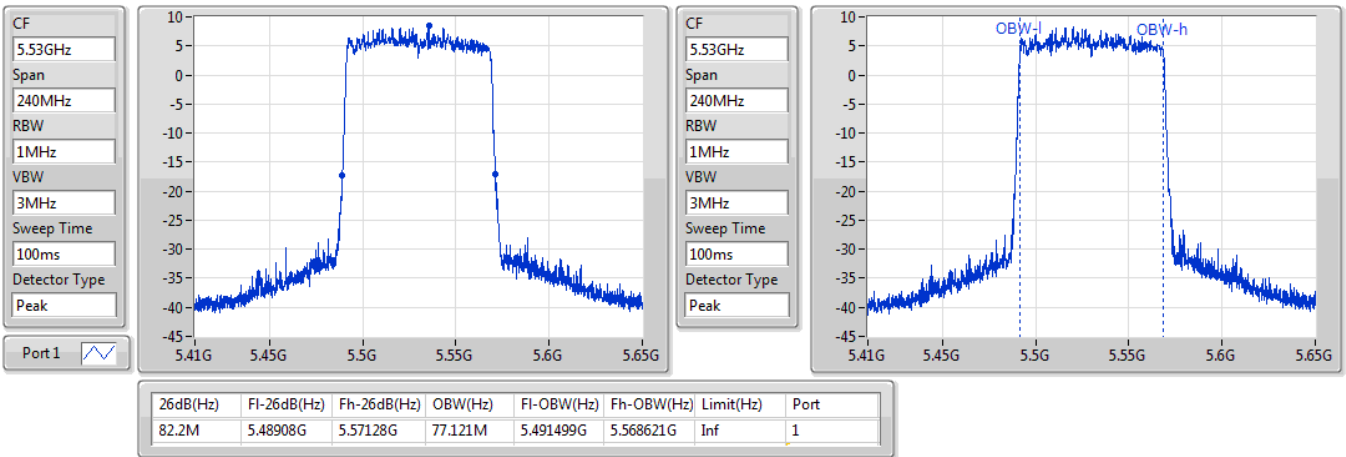

09/01/2020

802.11ax HEW80\_Nss1,(MCS0)\_1TX

EBW

5530MHz

09/01/2020

802.11ax HEW80\_Nss1,(MCS0)\_1TX

EBW

5610MHz