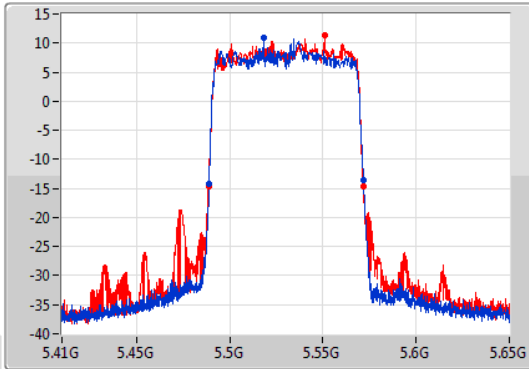

802.11ax HEW80_Nss2,(MCS0)_2TX

EBW

5530MHz

06/01/2020

CF
5.53GHz
Span
240MHz
RBW
2MHz
VBW
10MHz
Sweep Time
100ms
Detector Type
Peak

CF
5.53GHz
Span
240MHz
RBW
1MHz
VBW
3MHz
Sweep Time
100ms
Detector Type
Peak