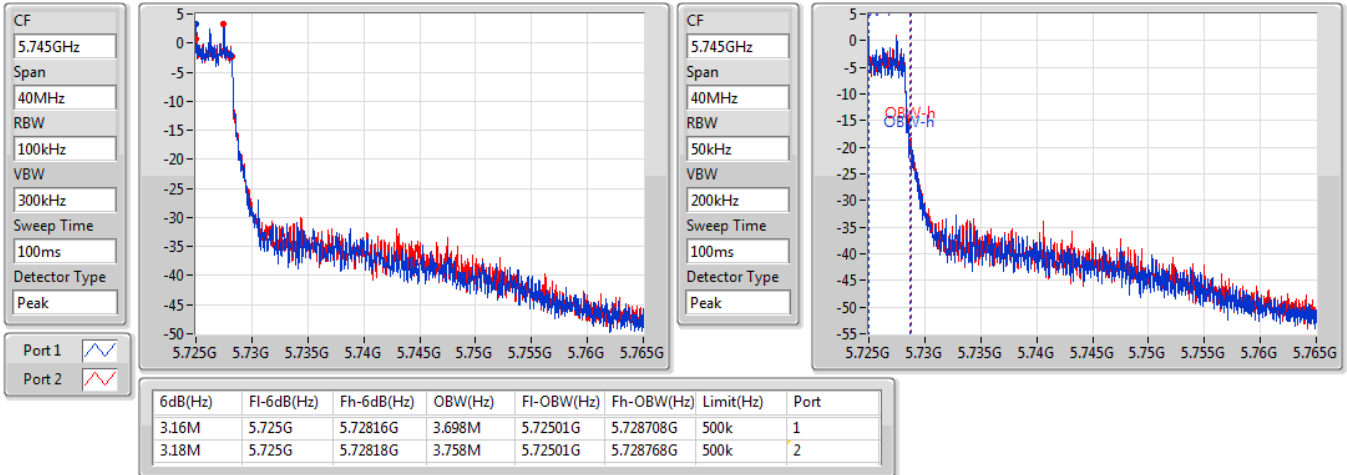

802.11ac VHT40_Nss2,(MCS0)_2TX

EBW

5710MHz Straddle 5.725-5.85GHz

09/01/2020