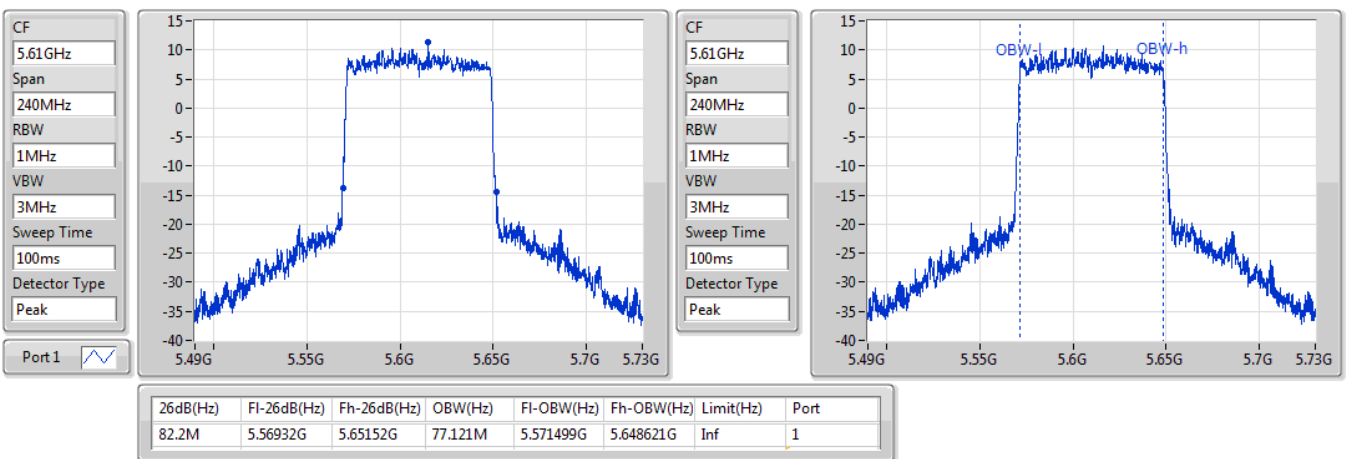

802.11ax HEW80_Nss1,(MCS0)_1TX

EBW

5610MHz

09/01/2020