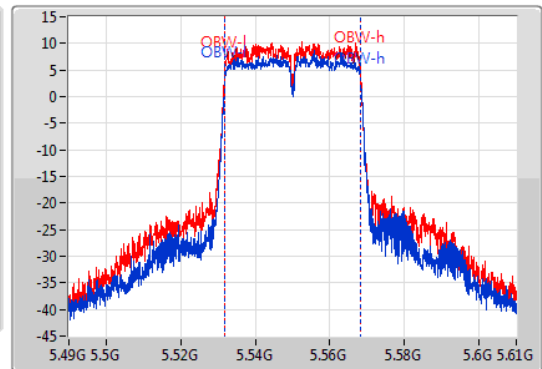

EBW

5550MHz

06/01/2020

CF  
5.55GHz  
Span  
120MHz  
RBW  
1MHz  
VBW  
3MHz  
Sweep Time  
100ms  
Detector Type  
Peak

CF  
5.55GHz  
Span  
120MHz  
RBW  
500kHz  
VBW  
2MHz  
Sweep Time  
100ms  
Detector Type  
Peak