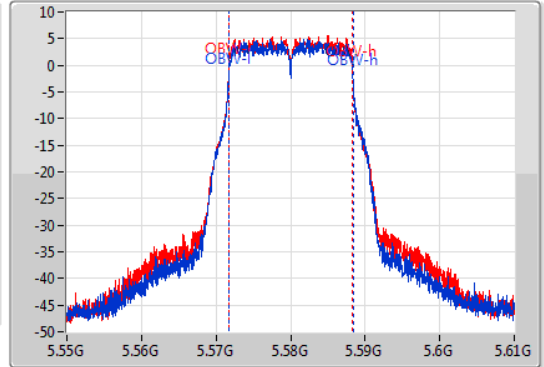

EBW

5580MHz

06/01/2020

CF  
5.58GHz  
Span  
60MHz  
RBW  
300kHz  
VBW  
1MHz  
Sweep Time  
100ms  
Detector Type  
Peak

CF  
5.58GHz  
Span  
60MHz  
RBW  
200kHz  
VBW  
1MHz  
Sweep Time  
100ms  
Detector Type  
Peak