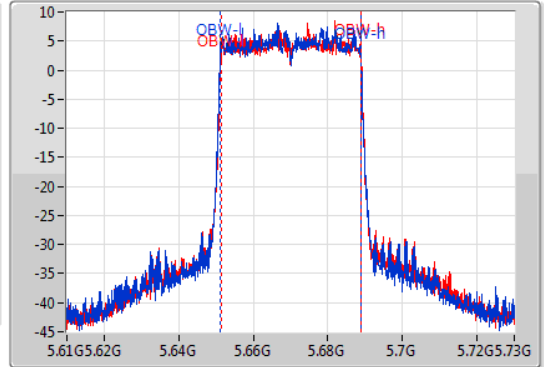

EBW

5670MHz

09/01/2020

CF  
5.67GHz  
Span  
120MHz  
RBW  
500kHz  
VBW  
2MHz  
Sweep Time  
100ms  
Detector Type  
Peak

CF  
5.67GHz  
Span  
120MHz  
RBW  
500kHz  
VBW  
2MHz  
Sweep Time  
100ms  
Detector Type  
Peak