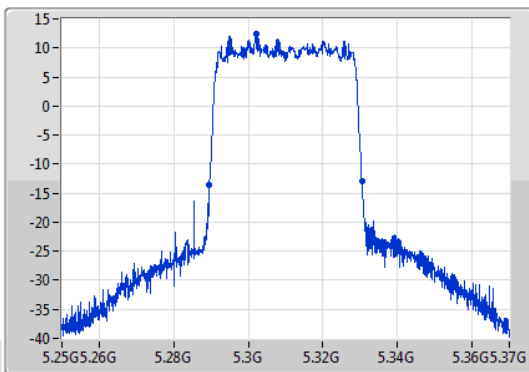

EBW

5270MHz

06/01/2020

CF: 5.27GHz  
 Span: 120MHz  
 RBW: 1MHz  
 VBW: 3MHz  
 Sweep Time: 100ms  
 Detector Type: Peak  
 Port 1

CF: 5.27GHz  
 Span: 120MHz  
 RBW: 500kHz  
 VBW: 2MHz  
 Sweep Time: 100ms  
 Detector Type: Peak

26dB(Hz)	Fl-26dB(Hz)	Fh-26dB(Hz)	OBW(Hz)	Fl-OBW(Hz)	Fh-OBW(Hz)	Limit(Hz)	Port
75.36M	5.2337G	5.30906G	37.961M	5.251049G	5.28901G	Inf	1

802.11ax HEW40\_Nss1,(MCS0)\_1TX

EBW

5310MHz

06/01/2020

CF: 5.31GHz  
 Span: 120MHz  
 RBW: 1MHz  
 VBW: 3MHz  
 Sweep Time: 100ms  
 Detector Type: Peak  
 Port 1