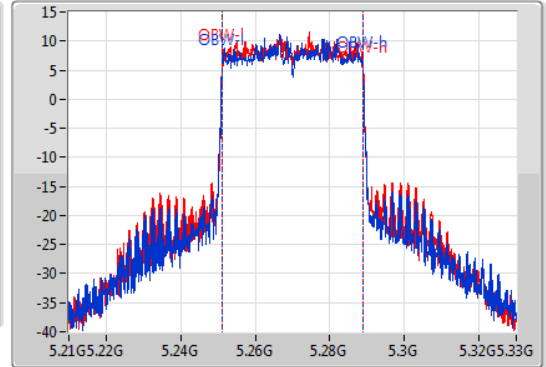

EBW

5270MHz

06/01/2020

CF  
5.27GHz  
Span  
120MHz  
RBW  
1MHz  
VBW  
3MHz  
Sweep Time  
100ms  
Detector Type  
Peak

CF  
5.27GHz  
Span  
120MHz  
RBW  
500kHz  
VBW  
2MHz  
Sweep Time  
100ms  
Detector Type  
Peak