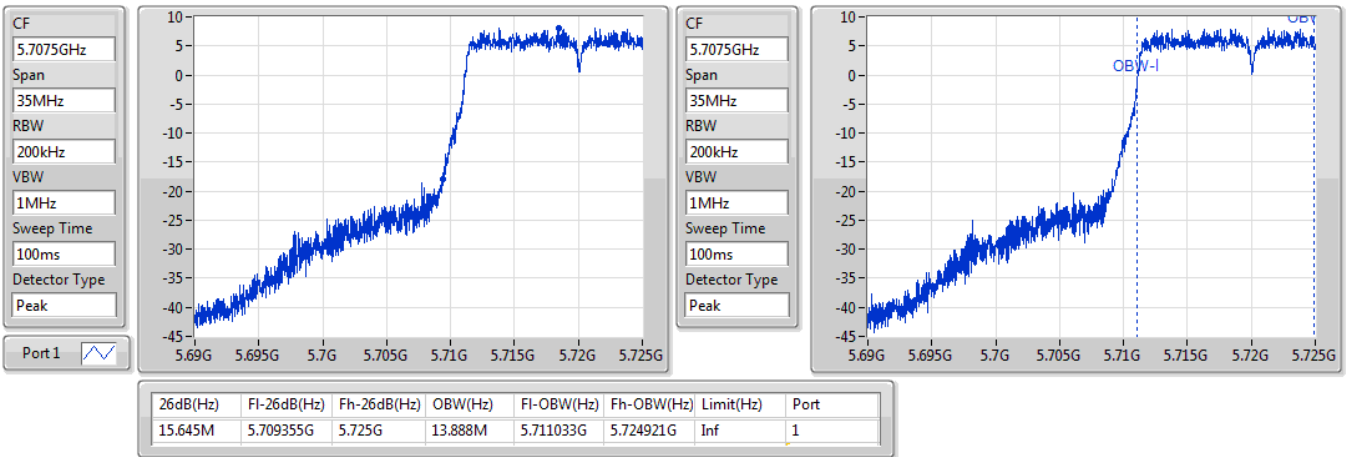

802.11ac VHT20_Nss1,(MCS0)_1TX
5720MHz Straddle 5.47-5.725GHz

EBW

09/01/2020