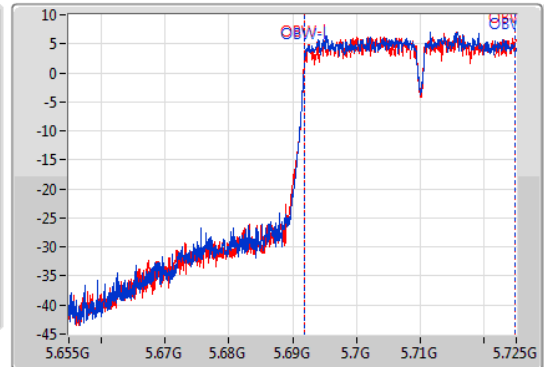

26dB(Hz)	Fl-26dB(Hz)	Fh-26dB(Hz)	OBW(Hz)	Fl-OBW(Hz)	Fh-OBW(Hz)	Limit(Hz)	Port
35.35M	5.68965G	5.725G	32.919M	5.691889G	5.724808G	Inf	1
35.63M	5.68937G	5.725G	33.023M	5.691854G	5.724878G	Inf	2

802.11ac VHT40\_Nss2,(MCS0)\_2TX