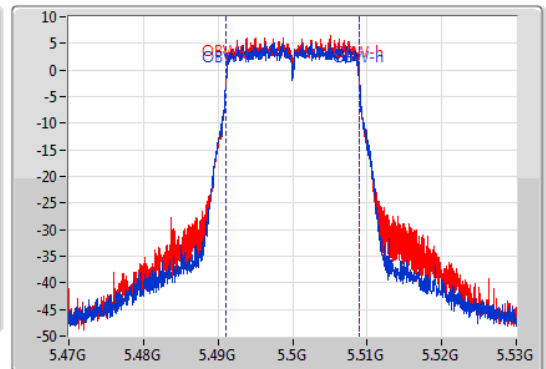

EBW

5500MHz

06/01/2020

CF  
5.5GHz  
Span  
60MHz  
RBW  
300kHz  
VBW  
1MHz  
Sweep Time  
100ms  
Detector Type  
Peak

CF  
5.5GHz  
Span  
60MHz  
RBW  
200kHz  
VBW  
1MHz  
Sweep Time  
100ms  
Detector Type  
Peak