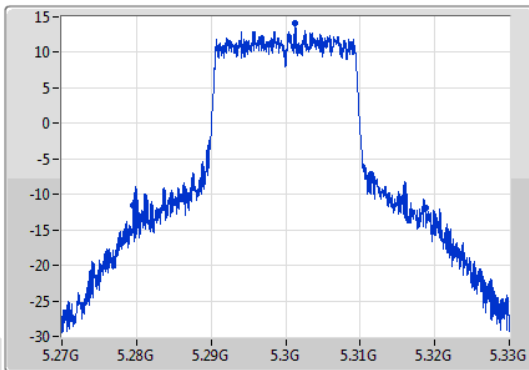

802.11ax HEW20\_Nss1,(MCS0)\_1TX

EBW

5260MHz

06/01/2020

CF: 5.26GHz  
 Span: 60MHz  
 RBW: 300kHz  
 VBW: 1MHz  
 Sweep Time: 100ms  
 Detector Type: Peak  
 Port 1

CF: 5.26GHz  
 Span: 60MHz  
 RBW: 200kHz  
 VBW: 1MHz  
 Sweep Time: 100ms  
 Detector Type: Peak

26dB(Hz)	Fl-26dB(Hz)	Fh-26dB(Hz)	OBW(Hz)	Fl-OBW(Hz)	Fh-OBW(Hz)	Limit(Hz)	Port
41.25M	5.23942G	5.28067G	19.7M	5.250105G	5.269805G	Inf	1

802.11ax HEW20\_Nss1,(MCS0)\_1TX

EBW

5300MHz

06/01/2020

CF: 5.3GHz  
 Span: 60MHz  
 RBW: 300kHz  
 VBW: 1MHz  
 Sweep Time: 100ms  
 Detector Type: Peak  
 Port 1