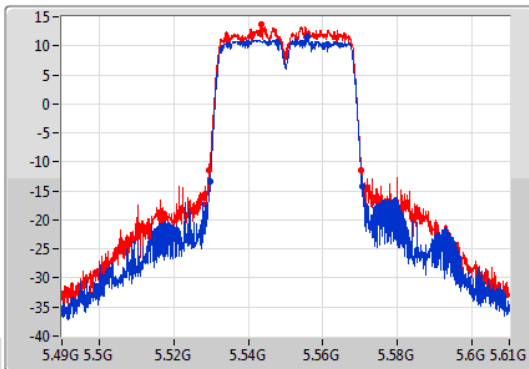

EBW

5550MHz

06/01/2020

CF  
5.55GHz  
Span  
120MHz  
RBW  
1MHz  
VBW  
3MHz  
Sweep Time  
100ms  
Detector Type  
Peak

CF  
5.55GHz  
Span  
120MHz  
RBW  
500kHz  
VBW  
2MHz  
Sweep Time  
100ms  
Detector Type  
Peak