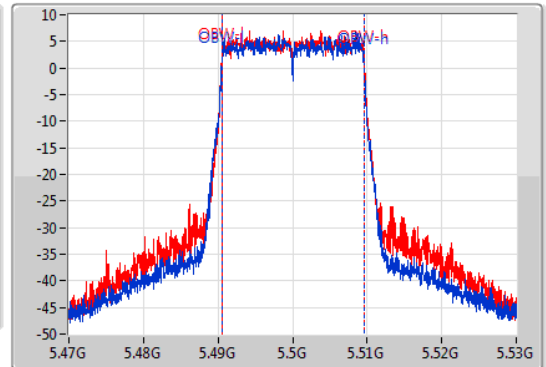

EBW

5500MHz

06/01/2020

CF  
5.5GHz  
Span  
60MHz  
RBW  
300kHz  
VBW  
1MHz  
Sweep Time  
100ms  
Detector Type  
Peak

CF  
5.5GHz  
Span  
60MHz  
RBW  
200kHz  
VBW  
1MHz  
Sweep Time  
100ms  
Detector Type  
Peak