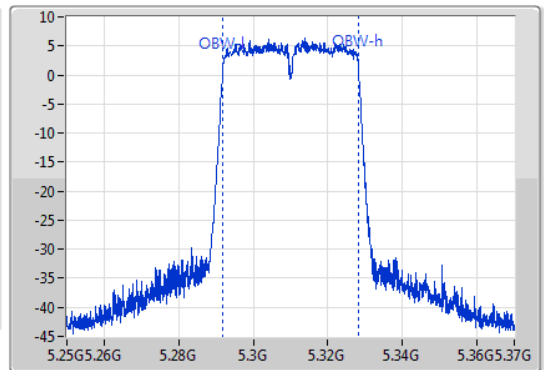

26dB(Hz)	Fl-26dB(Hz)	Fh-26dB(Hz)	OBW(Hz)	Fl-OBW(Hz)	Fh-OBW(Hz)	Limit(Hz)	Port
41.1M	5.28954G	5.33064G	36.402M	5.291829G	5.328231G	Inf	1