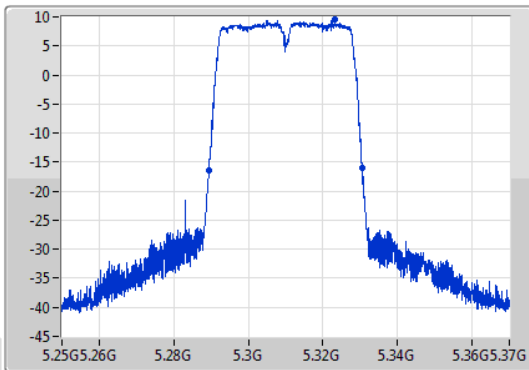

26dB(Hz)	Fl-26dB(Hz)	Fh-26dB(Hz)	OBW(Hz)	Fl-OBW(Hz)	Fh-OBW(Hz)	Limit(Hz)	Port
75.9M	5.23328G	5.30918G	37.241M	5.251409G	5.288651G	Inf	1

802.11ac VHT40\_Nss1,(MCS0)\_1TX

EBW

5310MHz

09/01/2020

CF: 5.31GHz  
 Span: 120MHz  
 RBW: 1MHz  
 VBW: 3MHz  
 Sweep Time: 100ms  
 Detector Type: Peak