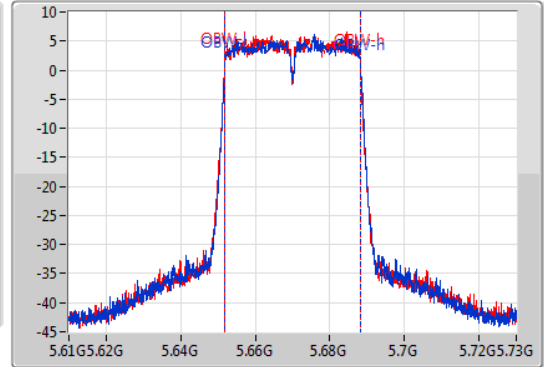

EBW

5670MHz

09/01/2020

CF  
5.67GHz  
Span  
120MHz  
RBW  
1MHz  
VBW  
3MHz  
Sweep Time  
100ms  
Detector Type  
Peak

CF  
5.67GHz  
Span  
120MHz  
RBW  
500kHz  
VBW  
2MHz  
Sweep Time  
100ms  
Detector Type  
Peak