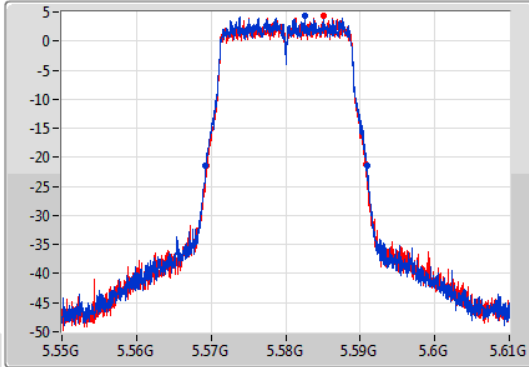

802.11ac VHT20_Nss2,(MCS0)_2TX

EBW

5580MHz

10/01/2020

CF
5.58GHz
Span
60MHz
RBW
200kHz
VBW
1MHz
Sweep Time
100ms
Detector Type
Peak

CF
5.58GHz
Span
60MHz
RBW
200kHz
VBW
1MHz
Sweep Time
100ms
Detector Type
Peak