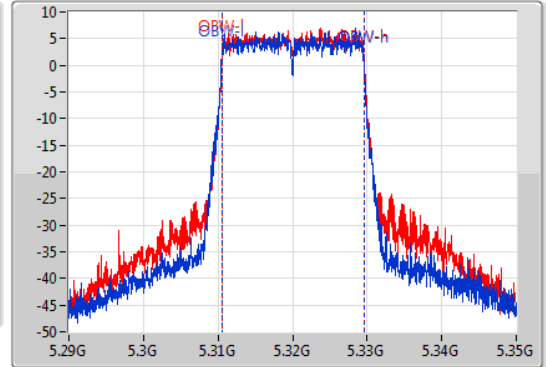

802.11ax HEW20\_Nss2,(MCS0)\_2TX

EBW

5320MHz

06/01/2020

CF  
5.32GHz  
Span  
60MHz  
RBW  
300kHz  
VBW  
1MHz  
Sweep Time  
100ms  
Detector Type  
Peak

CF  
5.32GHz  
Span  
60MHz  
RBW  
200kHz  
VBW  
1MHz  
Sweep Time  
100ms  
Detector Type  
Peak