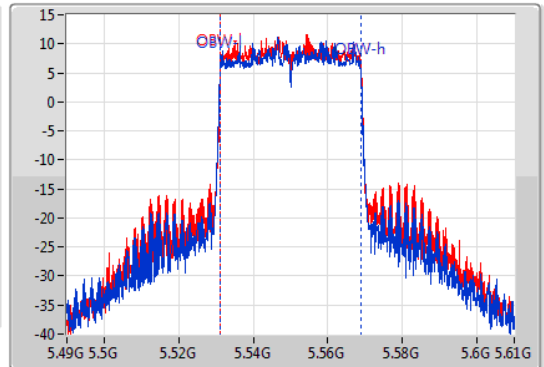

EBW

5550MHz

06/01/2020

CF  
5.55GHz  
Span  
120MHz  
RBW  
1MHz  
VBW  
3MHz  
Sweep Time  
100ms  
Detector Type  
Peak

CF  
5.55GHz  
Span  
120MHz  
RBW  
500kHz  
VBW  
2MHz  
Sweep Time  
100ms  
Detector Type  
Peak