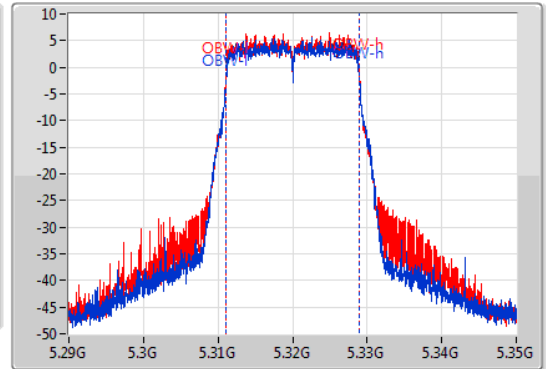

EBW

5320MHz

06/01/2020

CF  
5.32GHz  
Span  
60MHz  
RBW  
300kHz  
VBW  
1MHz  
Sweep Time  
100ms  
Detector Type  
Peak

CF  
5.32GHz  
Span  
60MHz  
RBW  
200kHz  
VBW  
1MHz  
Sweep Time  
100ms  
Detector Type  
Peak