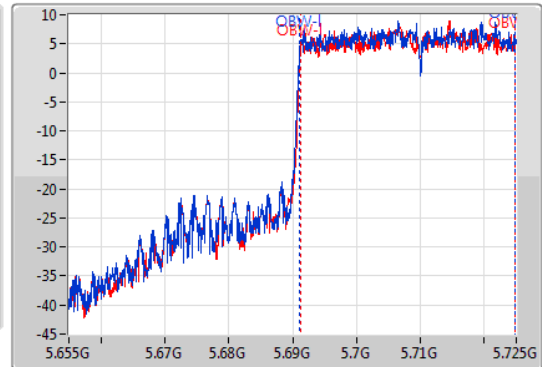

26dB(Hz)	Fl-26dB(Hz)	Fh-26dB(Hz)	OBW(Hz)	Fl-OBW(Hz)	Fh-OBW(Hz)	Limit(Hz)	Port
35.385M	5.689615G	5.725G	33.653M	5.691154G	5.724808G	Inf	1
35.42M	5.68958G	5.725G	33.583M	5.691224G	5.724808G	Inf	2

802.11ax HEW40\_Nss2,(MCS0)\_2TX