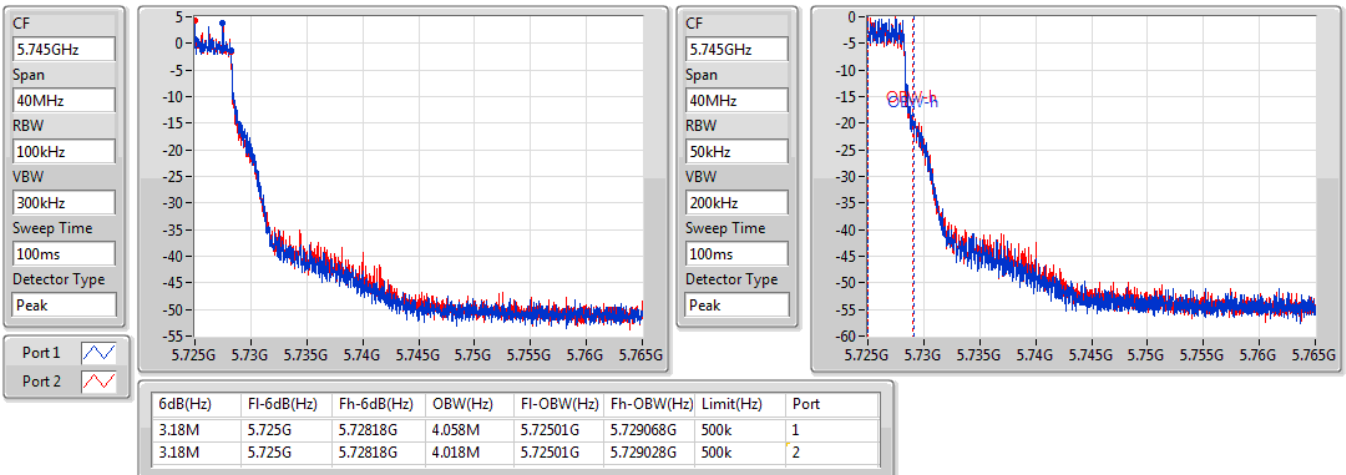

EBW

5720MHz Straddle 5.47-5.725GHz

09/01/2020

802.11a\_Nss1,(6Mbps)\_2TX

EBW

5720MHz Straddle 5.725-5.85GHz

09/01/2020

802.11ac VHT20\_Nss2,(MCS0)\_2TX