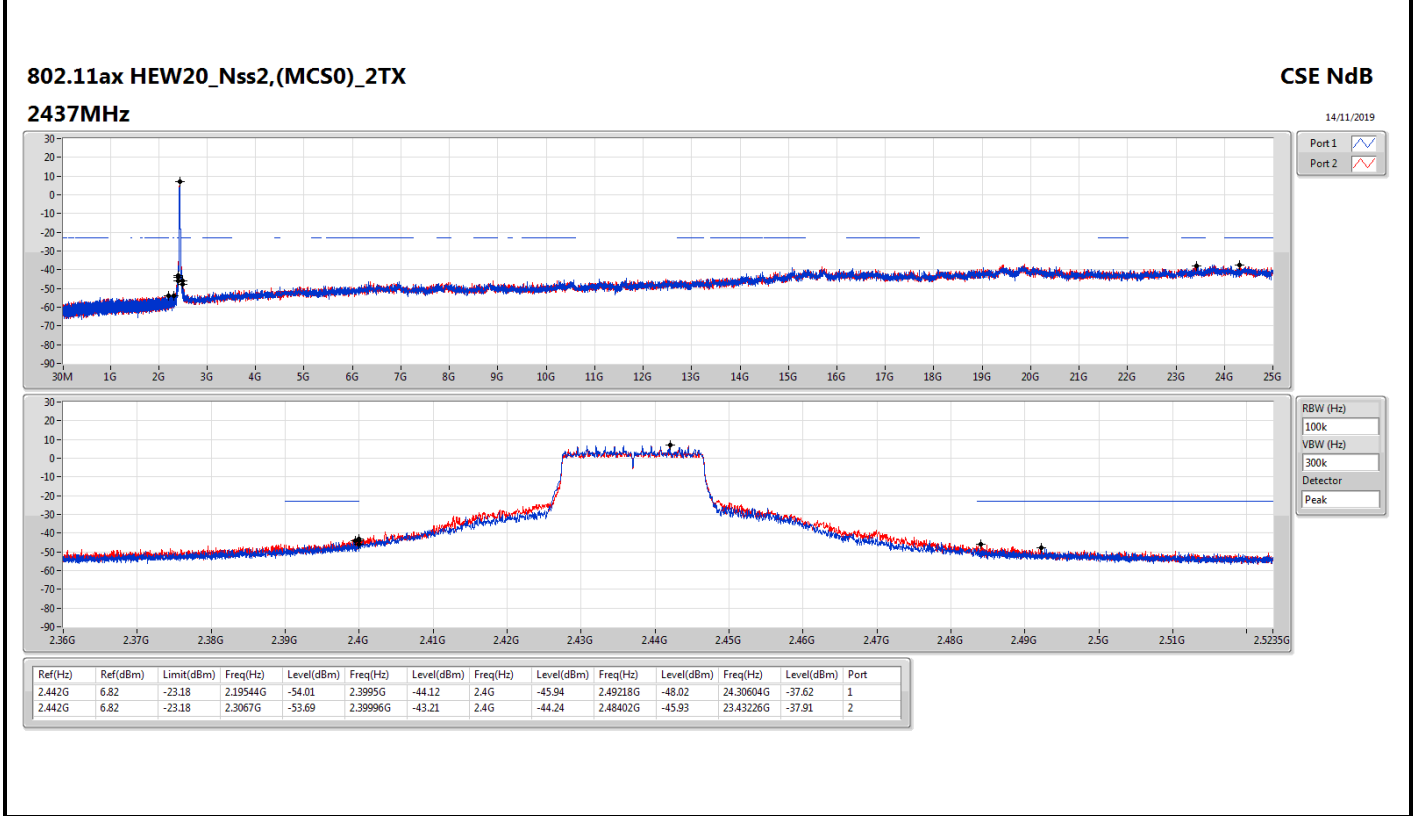

CSE(Non-restricted Band) _Non-Beamforming_ Sample 2_
Radio 1_Panel 2_2T2S

Appendix E.8

Result

Mode	Result	Ref (Hz)	Ref (dBm)	Limit (dBm)	Freq (Hz)	Level (dBm)	Freq (Hz)	Level (dBm)	Freq (Hz)	Level (dBm)	Freq (Hz)	Level (dBm)	Freq (Hz)	Level (dBm)	Port
802.11b_Nss1,(1Mbps)_2TX	-	-	-	-	-	-	-	-	-	-	-	-	-	-	-
2412MHz_TnomVnom	Pass	2.43599G	13.54	-16.46	2.04807G	-53.13	2.39652G	-41.99	2.4G	-48.39	2.4863G	-50.32	24.07846G	-38.09	1
2412MHz_TnomVnom	Pass	2.43599G	13.54	-16.46	2.30991G	-53.27	2.39656G	-42.23	2.4G	-48.77	2.4922G	-50.90	23.43226G	-37.78	2
2437MHz_TnomVnom	Pass	2.43599G	13.54	-16.46	2.14651G	-53.65	2.39652G	-43.74	2.4G	-48.55	2.48848G	-45.38	23.19626G	-37.85	1
2437MHz_TnomVnom	Pass	2.43599G	13.54	-16.46	2.14273G	-54.13	2.4G	-44.74	2.4G	-44.23	2.49104G	-46.37	24.41561G	-37.82	2
2462MHz_TnomVnom	Pass	2.43599G	13.54	-16.46	2.07865G	-53.95	2.3932G	-51.16	2.4835G	-49.45	2.48832G	-45.94	24.09813G	-37.59	1
2462MHz_TnomVnom	Pass	2.43599G	13.54	-16.46	2.12875G	-53.94	2.39792G	-48.69	2.4835G	-47.66	2.4855G	-42.55	24.39313G	-37.72	2
802.11g_Nss1,(6Mbps)_2TX	-	-	-	-	-	-	-	-	-	-	-	-	-	-	-
2412MHz_TnomVnom	Pass	2.442G	7.12	-22.88	2.19078G	-53.18	2.39982G	-39.46	2.4G	-37.89	2.49524G	-51.30	24.09532G	-38.00	1
2412MHz_TnomVnom	Pass	2.442G	7.12	-22.88	2.12787G	-53.28	2.39918G	-37.98	2.4G	-40.70	2.51124G	-50.40	24.53361G	-38.02	2
2437MHz_TnomVnom	Pass	2.442G	7.12	-22.88	2.15147G	-52.26	2.39794G	-43.48	2.4G	-44.64	2.4849G	-47.84	24.44652G	-37.89	1
2437MHz_TnomVnom	Pass	2.442G	7.12	-22.88	2.17593G	-53.85	2.3998G	-42.16	2.4G	-46.19	2.48728G	-46.42	24.15151G	-38.25	2
2462MHz_TnomVnom	Pass	2.442G	7.12	-22.88	1.924G	-52.12	2.39086G	-51.61	2.4835G	-51.00	2.48452G	-45.96	24.04475G	-37.21	1
2462MHz_TnomVnom	Pass	2.442G	7.12	-22.88	2.30991G	-53.89	2.39338G	-51.59	2.4835G	-49.89	2.48548G	-43.25	24.48866G	-38.40	2
VHT20_Nss2,(MCS0)_2TX	-	-	-	-	-	-	-	-	-	-	-	-	-	-	-
2412MHz_TnomVnom	Pass	2.442G	7.21	-22.79	2.09729G	-53.54	2.39996G	-40.40	2.4G	-41.19	2.48932G	-51.83	24.45494G	-36.33	1
2412MHz_TnomVnom	Pass	2.442G	7.21	-22.79	2.11156G	-53.48	2.39986G	-36.73	2.4G	-39.59	2.49022G	-51.96	24.40156G	-37.20	2
2437MHz_TnomVnom	Pass	2.442G	7.21	-22.79	2.19457G	-54.17	2.39832G	-43.23	2.4G	-47.38	2.48414G	-47.77	24.46056G	-37.45	1
2437MHz_TnomVnom	Pass	2.442G	7.21	-22.79	2.15642G	-54.19	2.3998G	-41.14	2.4G	-48.94	2.48696G	-47.57	24.75557G	-37.73	2
2462MHz_TnomVnom	Pass	2.442G	7.21	-22.79	2.30059G	-53.89	2.3964G	-52.14	2.4835G	-52.05	2.48756G	-48.21	24.4128G	-37.11	1
2462MHz_TnomVnom	Pass	2.442G	7.21	-22.79	2.16108G	-53.38	2.39238G	-50.53	2.4835G	-42.28	2.48386G	-40.04	24.13746G	-38.08	2
VHT40_Nss2,(MCS0)_2TX	-	-	-	-	-	-	-	-	-	-	-	-	-	-	-
2422MHz_TnomVnom	Pass	2.43198G	0.26	-29.74	2.30884G	-54.03	2.393G	-46.48	2.4G	-47.44	2.48546G	-50.74	23.19947G	-37.40	1
2422MHz_TnomVnom	Pass	2.43198G	0.26	-29.74	2.30569G	-53.09	2.39824G	-45.77	2.4G	-47.52	2.5335G	-51.38	24.10254G	-37.93	2
2437MHz_TnomVnom	Pass	2.43198G	0.26	-29.74	1.93185G	-53.16	2.3996G	-43.69	2.4G	-49.79	2.48954G	-50.16	24.41665G	-37.76	1
2437MHz_TnomVnom	Pass	2.43198G	0.26	-29.74	2.15455G	-53.49	2.39956G	-39.02	2.4G	-45.50	2.48722G	-48.44	23.18545G	-38.21	2
2452MHz_TnomVnom	Pass	2.43198G	0.26	-29.74	2.14796G	-53.12	2.39036G	-51.41	2.4835G	-50.52	2.4911G	-47.37	24.74198G	-38.29	1
2452MHz_TnomVnom	Pass	2.43198G	0.26	-29.74	2.11361G	-54.12	2.3956G	-49.71	2.4835G	-48.43	2.4895G	-43.09	24.41946G	-36.89	2
802.11ax HEW20_Nss2,(MCS0)_2TX	-	-	-	-	-	-	-	-	-	-	-	-	-	-	-
2412MHz_TnomVnom	Pass	2.442G	6.82	-23.18	2.12438G	-53.56	2.39996G	-38.82	2.4G	-37.53	2.49716G	-50.89	24.13185G	-38.22	1
2412MHz_TnomVnom	Pass	2.442G	6.82	-23.18	1.97642G	-53.95	2.39902G	-39.25	2.4G	-41.46	2.48478G	-51.69	24.82581G	-37.76	2
2437MHz_TnomVnom	Pass	2.442G	6.82	-23.18	2.19544G	-54.01	2.3995G	-44.12	2.4G	-45.94	2.49218G	-48.02	24.30604G	-37.62	1
2437MHz_TnomVnom	Pass	2.442G	6.82	-23.18	2.3067G	-53.69	2.39996G	-43.21	2.4G	-44.24	2.48402G	-45.93	23.43226G	-37.91	2
2462MHz_TnomVnom	Pass	2.442G	6.82	-23.18	2.10836G	-52.69	2.39912G	-51.96	2.4835G	-51.50	2.48668G	-45.41	24.41561G	-38.47	1
2462MHz_TnomVnom	Pass	2.442G	6.82	-23.18	2.13137G	-54.16	2.3971G	-51.47	2.4835G	-46.18	2.48462G	-41.92	24.04475G	-37.49	2
802.11ax HEW40_Nss2,(MCS0)_2TX	-	-	-	-	-	-	-	-	-	-	-	-	-	-	-
2422MHz_TnomVnom	Pass	2.43198G	0.61	-29.39	2.14997G	-53.50	2.39732G	-45.27	2.4G	-46.62	2.4923G	-51.32	24.48677G	-37.91	1
2422MHz_TnomVnom	Pass	2.43198G	0.61	-29.39	1.81992G	-53.67	2.39308G	-44.32	2.4G	-46.89	2.4901G	-51.18	24.37458G	-37.95	2
2437MHz_TnomVnom	Pass	2.43198G	0.61	-29.39	2.30941G	-53.38	2.39932G	-41.72	2.4G	-45.30	2.4837G	-47.13	24.39982G	-38.19	1
2437MHz_TnomVnom	Pass	2.43198G	0.61	-29.39	2.168G	-53.59	2.39952G	-37.63	2.4G	-39.72	2.48374G	-44.56	24.2035G	-38.62	2
2452MHz_TnomVnom	Pass	2.43198G	0.61	-29.39	2.30483G	-54.16	2.39328G	-51.21	2.4835G	-49.93	2.48702G	-47.50	24.51762G	-36.84	1
2452MHz_TnomVnom	Pass	2.43198G	0.61	-29.39	2.30054G	-53.62	2.39064G	-49.01	2.4835G	-46.39	2.4845G	-43.11	24.4447G	-38.14	2