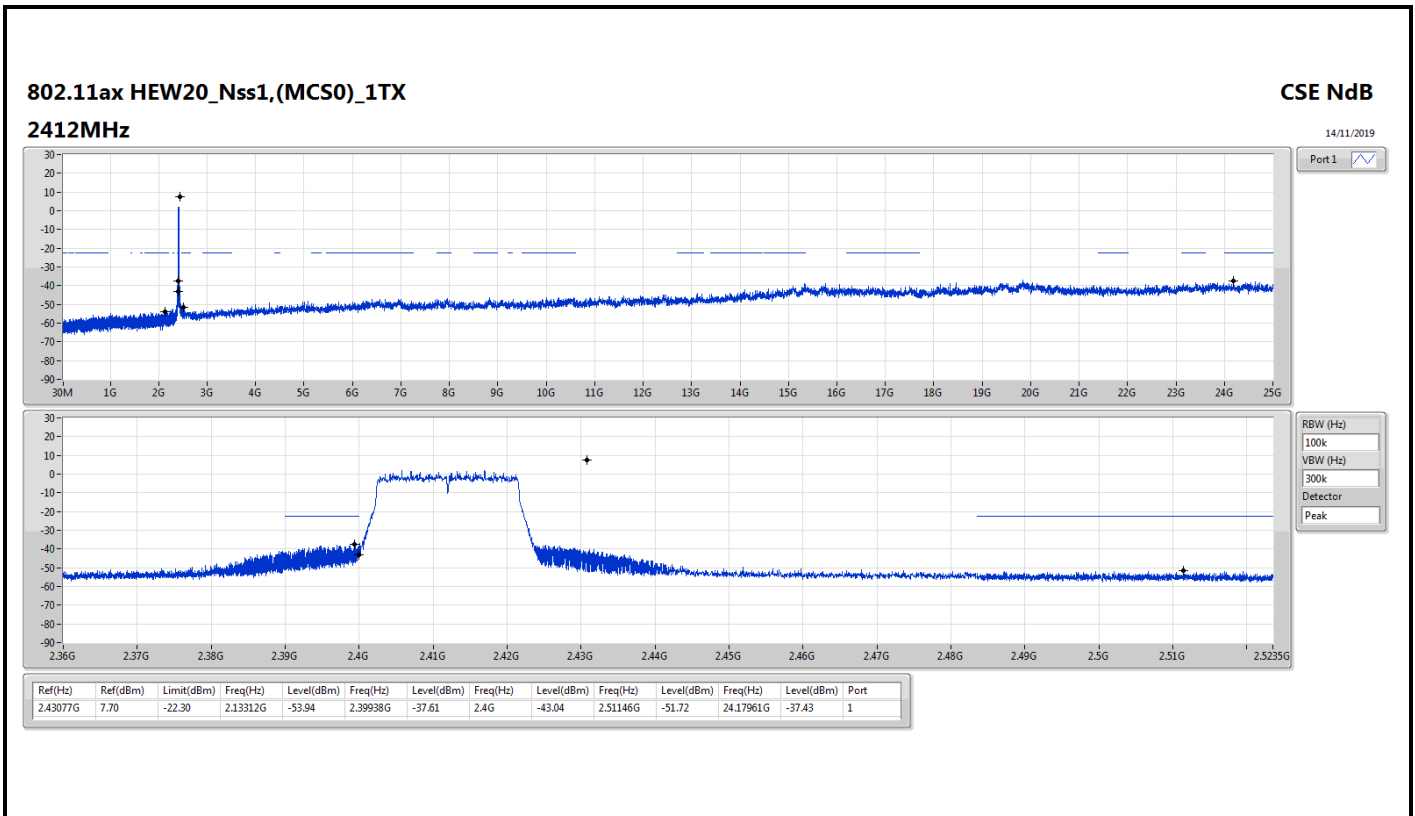

**CSE(Non-restricted Band)_Non-Beamforming_Sample
2_Radio 1_Panel 2_1T1S**

Appendix E.7

Result

Mode	Result	Ref (Hz)	Ref (dBm)	Limit (dBm)	Freq (Hz)	Level (dBm)	Freq (Hz)	Level (dBm)	Freq (Hz)	Level (dBm)	Freq (Hz)	Level (dBm)	Freq (Hz)	Level (dBm)	Port
802.11b_Nss1,(1Mbps)_1TX	-	-	-	-	-	-	-	-	-	-	-	-	-	-	-
2412MHz_TnomVnom	Pass	2.41298G	12.97	-17.03	2.17418G	-53.25	2.4G	-33.64	2.4G	-34.82	2.48502G	-49.40	24.07284G	-38.10	1
2437MHz_TnomVnom	Pass	2.41298G	12.97	-17.03	2.17331G	-52.36	2.394G	-46.73	2.4G	-49.56	2.48568G	-47.62	24.42685G	-37.92	1
2462MHz_TnomVnom	Pass	2.41298G	12.97	-17.03	2.30233G	-52.89	2.39712G	-49.61	2.4835G	-49.82	2.48598G	-44.91	24.11218G	-38.14	1
802.11g_Nss1,(6Mbps)_1TX	-	-	-	-	-	-	-	-	-	-	-	-	-	-	-
2412MHz_TnomVnom	Pass	2.44451G	8.41	-21.59	2.14855G	-53.79	2.3986G	-33.20	2.4G	-38.59	2.518G	-51.76	24.53361G	-36.84	1
2437MHz_TnomVnom	Pass	2.44451G	8.41	-21.59	2.19952G	-52.71	2.39988G	-37.04	2.4G	-42.07	2.4839G	-44.33	24.74152G	-37.31	1
2462MHz_TnomVnom	Pass	2.44451G	8.41	-21.59	1.92283G	-53.53	2.39952G	-51.35	2.4835G	-44.95	2.48386G	-43.64	23.46879G	-36.52	1
VHT20_Nss1,(MCS0)_1TX	-	-	-	-	-	-	-	-	-	-	-	-	-	-	-
2412MHz_TnomVnom	Pass	2.43073G	7.95	-22.05	2.30699G	-52.85	2.39998G	-41.65	2.4G	-42.11	2.5009G	-51.52	24.39313G	-38.53	1
2437MHz_TnomVnom	Pass	2.43073G	7.95	-22.05	2.17214G	-53.95	2.39736G	-40.19	2.4G	-41.63	2.48416G	-45.42	24.50552G	-36.80	1
2462MHz_TnomVnom	Pass	2.43073G	7.95	-22.05	2.13778G	-54.38	2.3996G	-51.32	2.4835G	-52.69	2.48624G	-50.55	24.26109G	-38.35	1
VHT40_Nss1,(MCS0)_1TX	-	-	-	-	-	-	-	-	-	-	-	-	-	-	-
2422MHz_TnomVnom	Pass	2.442G	1.78	-28.22	2.30569G	-53.40	2.39544G	-40.51	2.4G	-45.15	2.48522G	-50.52	24.40263G	-37.82	1
2437MHz_TnomVnom	Pass	2.442G	1.78	-28.22	2.14539G	-53.35	2.3996G	-38.63	2.4G	-43.39	2.48418G	-42.64	24.41665G	-37.63	1
2452MHz_TnomVnom	Pass	2.442G	1.78	-28.22	2.3034G	-53.37	2.3982G	-50.15	2.4835G	-49.71	2.48442G	-46.10	23.19106G	-38.20	1
802.11ax HEW20_Nss1,(MCS0)_1TX	-	-	-	-	-	-	-	-	-	-	-	-	-	-	-
2412MHz_TnomVnom	Pass	2.43077G	7.70	-22.30	2.13312G	-53.94	2.39938G	-37.61	2.4G	-43.04	2.51146G	-51.72	24.17961G	-37.43	1
2437MHz_TnomVnom	Pass	2.43077G	7.70	-22.30	2.17797G	-54.08	2.39988G	-37.77	2.4G	-41.37	2.48456G	-41.95	24.71062G	-38.33	1
2462MHz_TnomVnom	Pass	2.43077G	7.70	-22.30	2.30466G	-53.52	2.39452G	-51.89	2.4835G	-45.84	2.48352G	-45.15	24.1487G	-38.04	1
802.11ax HEW40_Nss1,(MCS0)_1TX	-	-	-	-	-	-	-	-	-	-	-	-	-	-	-
2422MHz_TnomVnom	Pass	2.43198G	1.98	-28.02	2.30597G	-53.70	2.3956G	-41.06	2.4G	-45.53	2.4841G	-49.35	24.09974G	-37.89	1
2437MHz_TnomVnom	Pass	2.43198G	1.98	-28.02	1.98251G	-53.15	2.39636G	-40.24	2.4G	-45.35	2.48446G	-43.44	24.06328G	-37.89	1
2452MHz_TnomVnom	Pass	2.43198G	1.98	-28.02	2.30426G	-53.39	2.3946G	-49.77	2.4835G	-50.51	2.4843G	-47.10	24.48396G	-38.08	1