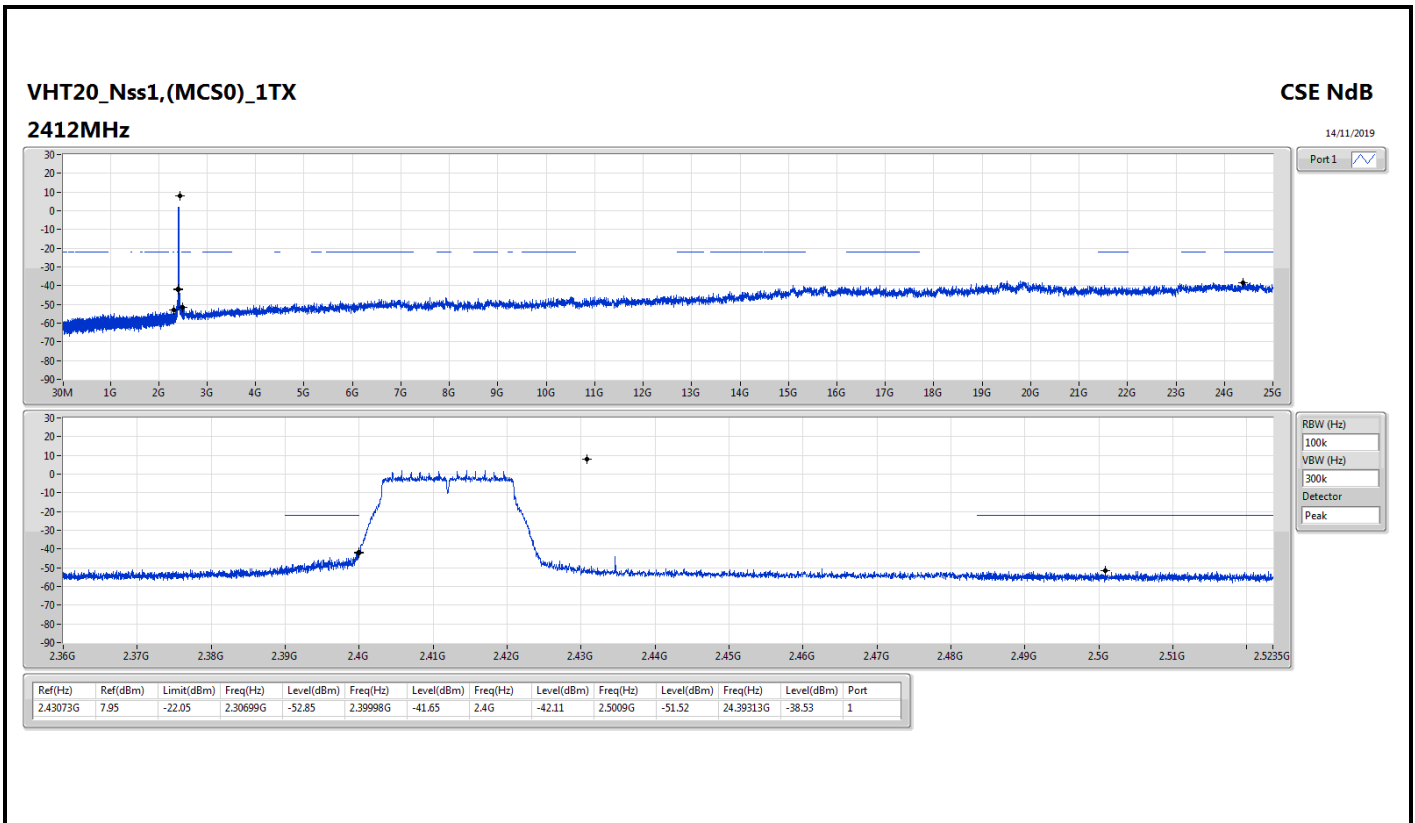

**CSE(Non-restricted Band)_Non-Beamforming_Sample
2_Radio 1_Panel 2_1T1S**

Appendix E.7

Result

Mode	Result	Ref (Hz)	Ref (dBm)	Limit (dBm)	Freq (Hz)	Level (dBm)	Freq (Hz)	Level (dBm)	Freq (Hz)	Level (dBm)	Freq (Hz)	Level (dBm)	Freq (Hz)	Level (dBm)	Port
802.11b_Nss1,(1Mbps)_1TX	-	-	-	-	-	-	-	-	-	-	-	-	-	-	-
2412MHz_TnomVnom	Pass	2.41298G	12.97	-17.03	2.17418G	-53.25	2.4G	-33.64	2.4G	-34.82	2.48502G	-49.40	24.07284G	-38.10	1
2437MHz_TnomVnom	Pass	2.41298G	12.97	-17.03	2.17331G	-52.36	2.394G	-46.73	2.4G	-49.56	2.48568G	-47.62	24.42685G	-37.92	1
2462MHz_TnomVnom	Pass	2.41298G	12.97	-17.03	2.30233G	-52.89	2.39712G	-49.61	2.4835G	-49.82	2.48598G	-44.91	24.11218G	-38.14	1
802.11g_Nss1,(6Mbps)_1TX	-	-	-	-	-	-	-	-	-	-	-	-	-	-	-
2412MHz_TnomVnom	Pass	2.44451G	8.41	-21.59	2.14855G	-53.79	2.3986G	-33.20	2.4G	-38.59	2.518G	-51.76	24.53361G	-36.84	1
2437MHz_TnomVnom	Pass	2.44451G	8.41	-21.59	2.19952G	-52.71	2.39988G	-37.04	2.4G	-42.07	2.4839G	-44.33	24.74152G	-37.31	1
2462MHz_TnomVnom	Pass	2.44451G	8.41	-21.59	1.92283G	-53.53	2.39952G	-51.35	2.4835G	-44.95	2.48386G	-43.64	23.46879G	-36.52	1
VHT20_Nss1,(MCS0)_1TX	-	-	-	-	-	-	-	-	-	-	-	-	-	-	-
2412MHz_TnomVnom	Pass	2.43073G	7.95	-22.05	2.30699G	-52.85	2.39998G	-41.65	2.4G	-42.11	2.5009G	-51.52	24.39313G	-38.53	1
2437MHz_TnomVnom	Pass	2.43073G	7.95	-22.05	2.17214G	-53.95	2.39736G	-40.19	2.4G	-41.63	2.48416G	-45.42	24.50552G	-36.80	1
2462MHz_TnomVnom	Pass	2.43073G	7.95	-22.05	2.13778G	-54.38	2.3996G	-51.32	2.4835G	-52.69	2.48624G	-50.55	24.26109G	-38.35	1
VHT40_Nss1,(MCS0)_1TX	-	-	-	-	-	-	-	-	-	-	-	-	-	-	-
2422MHz_TnomVnom	Pass	2.442G	1.78	-28.22	2.30569G	-53.40	2.39544G	-40.51	2.4G	-45.15	2.48522G	-50.52	24.40263G	-37.82	1
2437MHz_TnomVnom	Pass	2.442G	1.78	-28.22	2.14539G	-53.35	2.3996G	-38.63	2.4G	-43.39	2.48418G	-42.64	24.41665G	-37.63	1
2452MHz_TnomVnom	Pass	2.442G	1.78	-28.22	2.3034G	-53.37	2.3982G	-50.15	2.4835G	-49.71	2.48442G	-46.10	23.19106G	-38.20	1
802.11ax HEW20_Nss1,(MCS0)_1TX	-	-	-	-	-	-	-	-	-	-	-	-	-	-	-
2412MHz_TnomVnom	Pass	2.43077G	7.70	-22.30	2.13312G	-53.94	2.39938G	-37.61	2.4G	-43.04	2.51146G	-51.72	24.17961G	-37.43	1
2437MHz_TnomVnom	Pass	2.43077G	7.70	-22.30	2.17797G	-54.08	2.39988G	-37.77	2.4G	-41.37	2.48456G	-41.95	24.71062G	-38.33	1
2462MHz_TnomVnom	Pass	2.43077G	7.70	-22.30	2.30466G	-53.52	2.39452G	-51.89	2.4835G	-45.84	2.48352G	-45.15	24.1487G	-38.04	1
802.11ax HEW40_Nss1,(MCS0)_1TX	-	-	-	-	-	-	-	-	-	-	-	-	-	-	-
2422MHz_TnomVnom	Pass	2.43198G	1.98	-28.02	2.30597G	-53.70	2.3956G	-41.06	2.4G	-45.53	2.4841G	-49.35	24.09974G	-37.89	1
2437MHz_TnomVnom	Pass	2.43198G	1.98	-28.02	1.98251G	-53.15	2.39636G	-40.24	2.4G	-45.35	2.48446G	-43.44	24.06328G	-37.89	1
2452MHz_TnomVnom	Pass	2.43198G	1.98	-28.02	2.30426G	-53.39	2.3946G	-49.77	2.4835G	-50.51	2.4843G	-47.10	24.48396G	-38.08	1