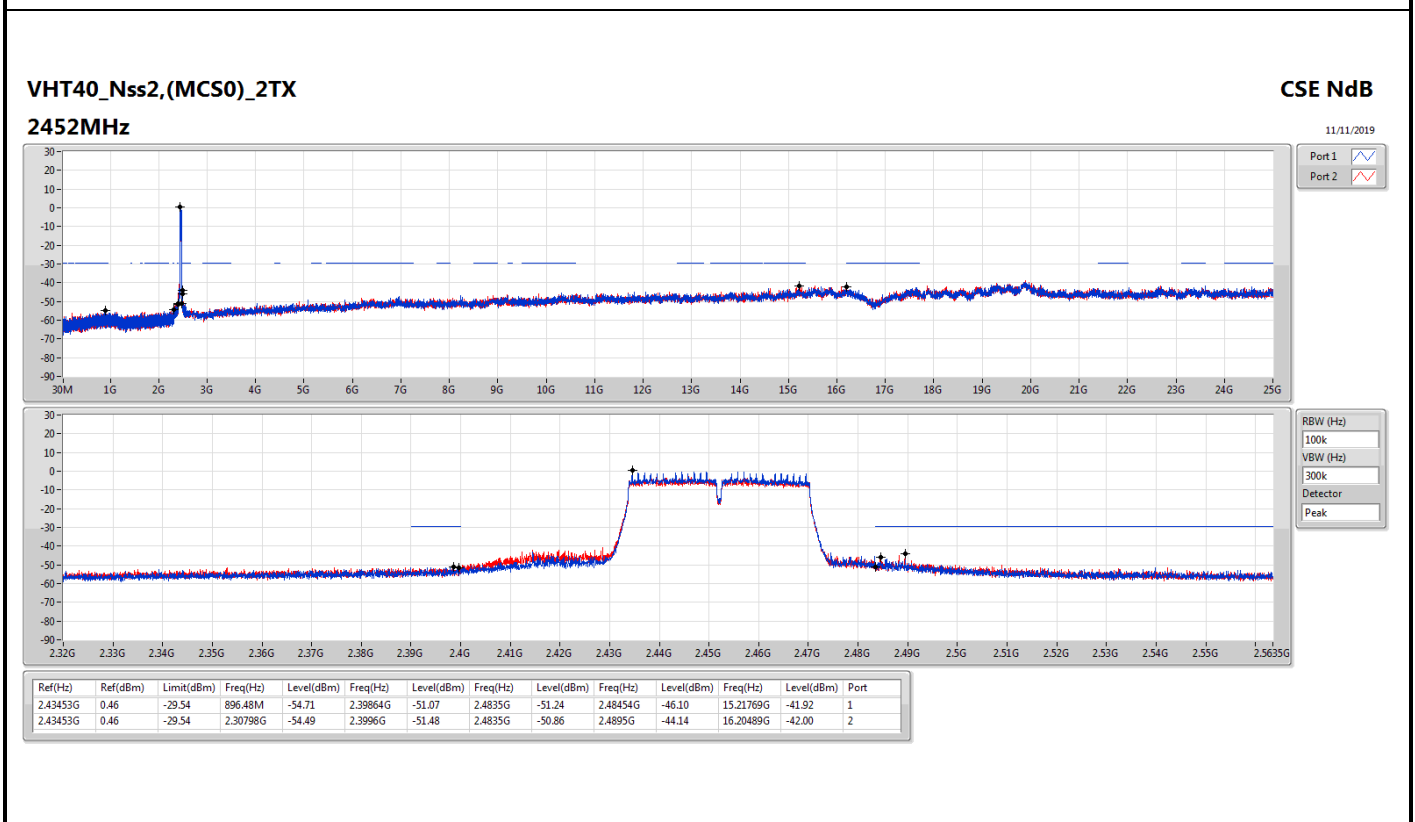

802.11g_Nss1,(6Mbps)_2TX
2462MHz

CSE NdB

Ref(Hz)	Ref(dBm)	Limit(dBm)	Freq(Hz)	Level(dBm)	Freq(Hz)	Level(dBm)	Freq(Hz)	Level(dBm)	Freq(Hz)	Level(dBm)	Freq(Hz)	Level(dBm)	Port
2.44455G	7.90	-22.10	2.14884G	-55.18	2.39516G	-52.50	2.4835G	-49.45	2.4845G	-46.13	24.91009G	-42.36	1
2.44455G	7.90	-22.10	2.13952G	-55.23	2.39214G	-51.71	2.4835G	-50.78	2.4855G	-43.44	24.94943G	-42.28	2