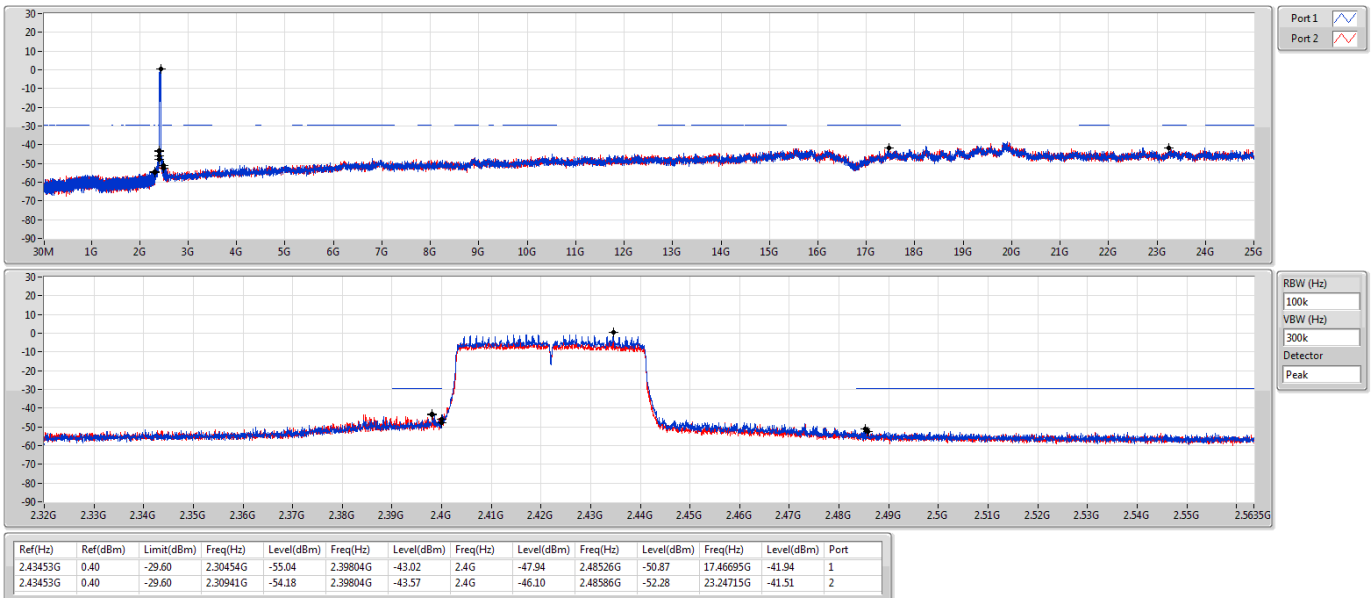

802.11ax HEW40_Nss2,(MCS0)_2TX
2422MHz

CSE NdB