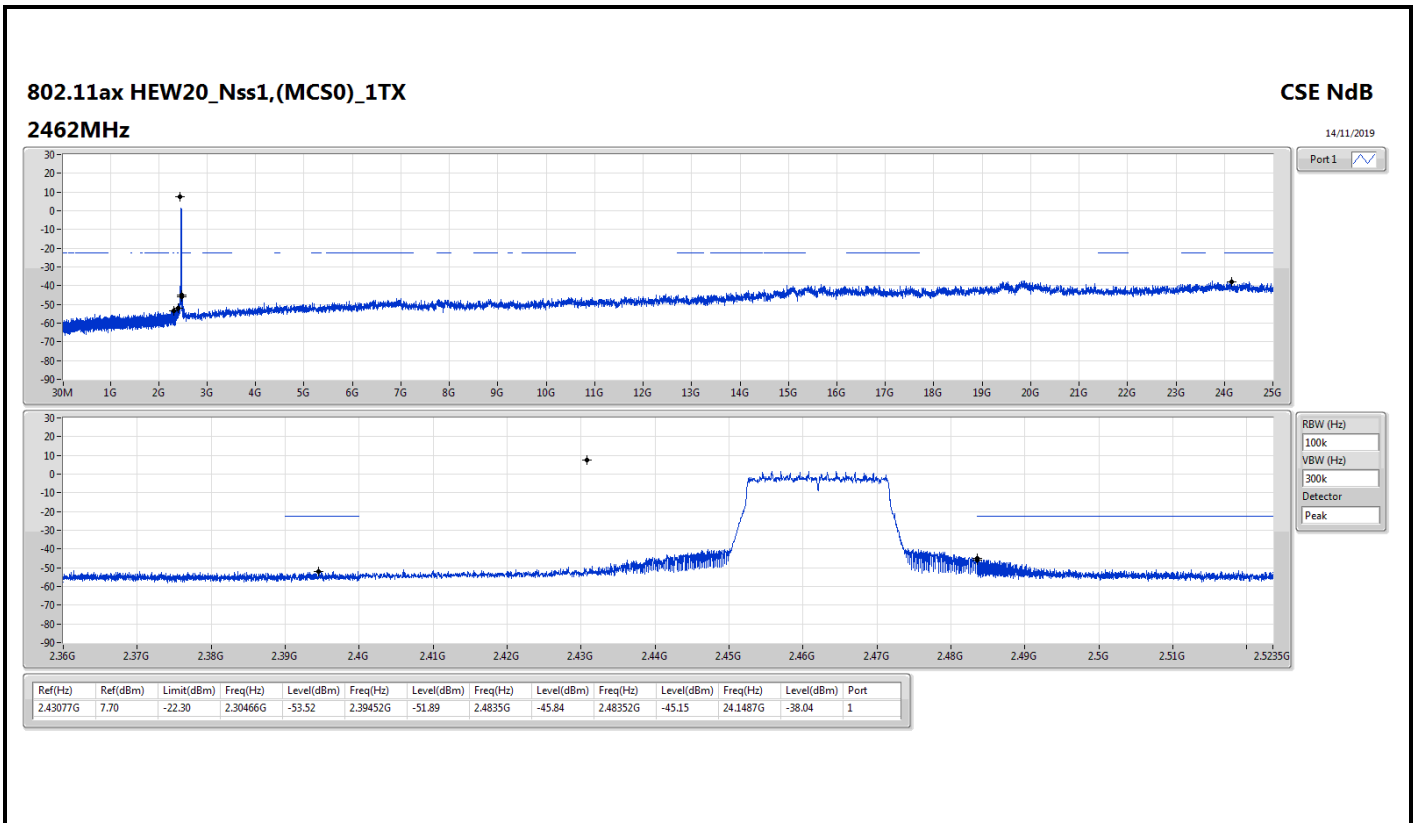

**CSE(Non-restricted Band)_Non-Beamforming_Sample
2_Radio 1_Panel 2_1T1S**

Appendix E.7

Result

Mode	Result	Ref (Hz)	Ref (dBm)	Limit (dBm)	Freq (Hz)	Level (dBm)	Freq (Hz)	Level (dBm)	Freq (Hz)	Level (dBm)	Freq (Hz)	Level (dBm)	Freq (Hz)	Level (dBm)	Port
802.11b_Nss1,(1Mbps)_1TX	-	-	-	-	-	-	-	-	-	-	-	-	-	-	-
2412MHz_TnomVnom	Pass	2.41298G	12.97	-17.03	2.17418G	-53.25	2.4G	-33.64	2.4G	-34.82	2.48502G	-49.40	24.07284G	-38.10	1
2437MHz_TnomVnom	Pass	2.41298G	12.97	-17.03	2.17331G	-52.36	2.394G	-46.73	2.4G	-49.56	2.48568G	-47.62	24.42685G	-37.92	1
2462MHz_TnomVnom	Pass	2.41298G	12.97	-17.03	2.30233G	-52.89	2.39712G	-49.61	2.4835G	-49.82	2.48598G	-44.91	24.11218G	-38.14	1
802.11g_Nss1,(6Mbps)_1TX	-	-	-	-	-	-	-	-	-	-	-	-	-	-	-
2412MHz_TnomVnom	Pass	2.44451G	8.41	-21.59	2.14855G	-53.79	2.3986G	-33.20	2.4G	-38.59	2.518G	-51.76	24.53361G	-36.84	1
2437MHz_TnomVnom	Pass	2.44451G	8.41	-21.59	2.19952G	-52.71	2.39988G	-37.04	2.4G	-42.07	2.4839G	-44.33	24.74152G	-37.31	1
2462MHz_TnomVnom	Pass	2.44451G	8.41	-21.59	1.92283G	-53.53	2.39952G	-51.35	2.4835G	-44.95	2.48386G	-43.64	23.46879G	-36.52	1
VHT20_Nss1,(MCS0)_1TX	-	-	-	-	-	-	-	-	-	-	-	-	-	-	-
2412MHz_TnomVnom	Pass	2.43073G	7.95	-22.05	2.30699G	-52.85	2.39998G	-41.65	2.4G	-42.11	2.5009G	-51.52	24.39313G	-38.53	1
2437MHz_TnomVnom	Pass	2.43073G	7.95	-22.05	2.17214G	-53.95	2.39736G	-40.19	2.4G	-41.63	2.48416G	-45.42	24.50552G	-36.80	1
2462MHz_TnomVnom	Pass	2.43073G	7.95	-22.05	2.13778G	-54.38	2.3996G	-51.32	2.4835G	-52.69	2.48624G	-50.55	24.26109G	-38.35	1
VHT40_Nss1,(MCS0)_1TX	-	-	-	-	-	-	-	-	-	-	-	-	-	-	-
2422MHz_TnomVnom	Pass	2.442G	1.78	-28.22	2.30569G	-53.40	2.39544G	-40.51	2.4G	-45.15	2.48522G	-50.52	24.40263G	-37.82	1
2437MHz_TnomVnom	Pass	2.442G	1.78	-28.22	2.14539G	-53.35	2.3996G	-38.63	2.4G	-43.39	2.48418G	-42.64	24.41665G	-37.63	1
2452MHz_TnomVnom	Pass	2.442G	1.78	-28.22	2.3034G	-53.37	2.3982G	-50.15	2.4835G	-49.71	2.48442G	-46.10	23.19106G	-38.20	1
802.11ax HEW20_Nss1,(MCS0)_1TX	-	-	-	-	-	-	-	-	-	-	-	-	-	-	-
2412MHz_TnomVnom	Pass	2.43077G	7.70	-22.30	2.13312G	-53.94	2.39938G	-37.61	2.4G	-43.04	2.51146G	-51.72	24.17961G	-37.43	1
2437MHz_TnomVnom	Pass	2.43077G	7.70	-22.30	2.17797G	-54.08	2.39988G	-37.77	2.4G	-41.37	2.48456G	-41.95	24.71062G	-38.33	1
2462MHz_TnomVnom	Pass	2.43077G	7.70	-22.30	2.30466G	-53.52	2.39452G	-51.89	2.4835G	-45.84	2.48352G	-45.15	24.1487G	-38.04	1
802.11ax HEW40_Nss1,(MCS0)_1TX	-	-	-	-	-	-	-	-	-	-	-	-	-	-	-
2422MHz_TnomVnom	Pass	2.43198G	1.98	-28.02	2.30597G	-53.70	2.3956G	-41.06	2.4G	-45.53	2.4841G	-49.35	24.09974G	-37.89	1
2437MHz_TnomVnom	Pass	2.43198G	1.98	-28.02	1.98251G	-53.15	2.39636G	-40.24	2.4G	-45.35	2.48446G	-43.44	24.06328G	-37.89	1
2452MHz_TnomVnom	Pass	2.43198G	1.98	-28.02	2.30426G	-53.39	2.3946G	-49.77	2.4835G	-50.51	2.4843G	-47.10	24.48396G	-38.08	1