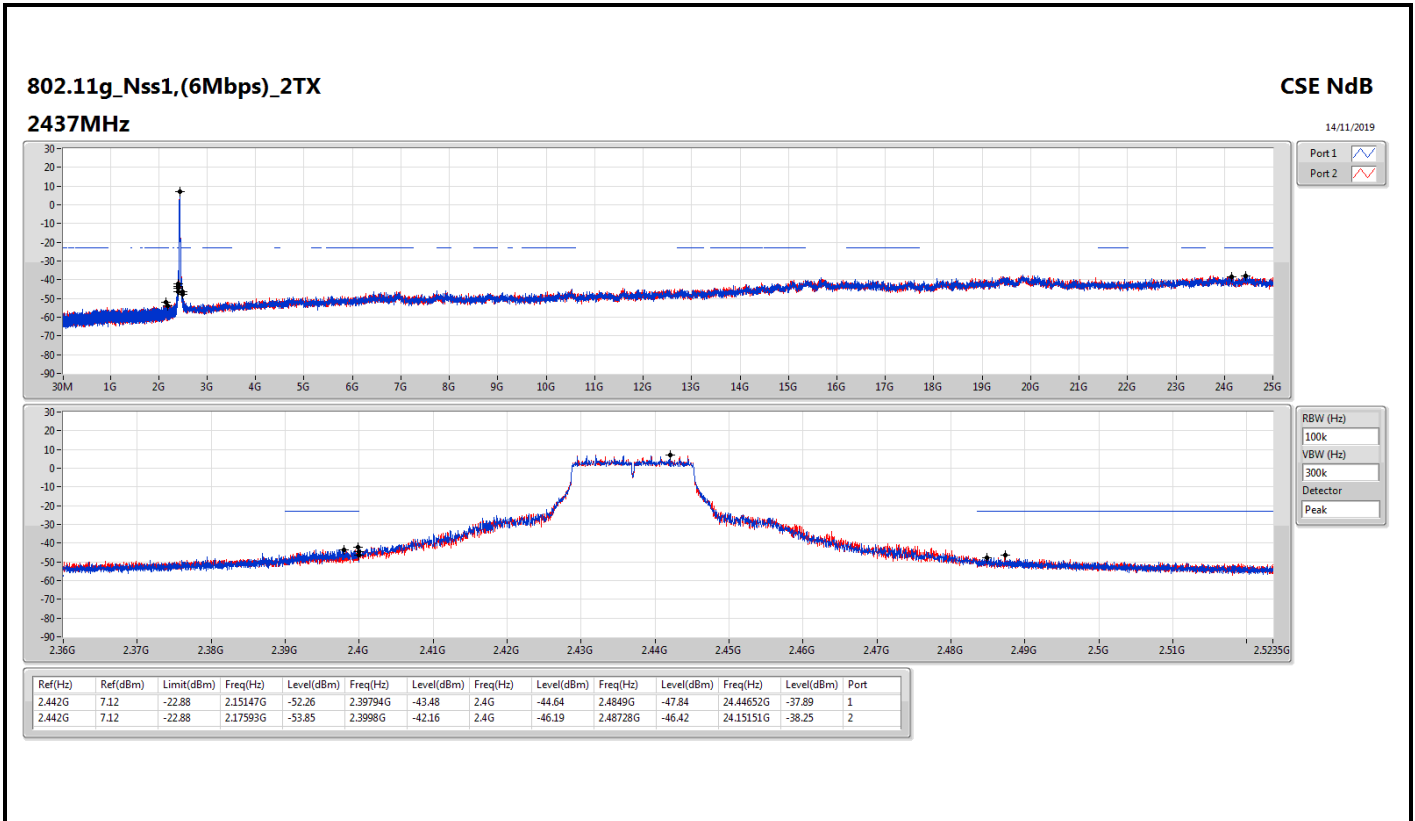

CSE(Non-restricted Band) _Non-Beamforming_ Sample 2_
Radio 1_Panel 2_2T2S

Appendix E.8

Result

Mode	Result	Ref (Hz)	Ref (dBm)	Limit (dBm)	Freq (Hz)	Level (dBm)	Freq (Hz)	Level (dBm)	Freq (Hz)	Level (dBm)	Freq (Hz)	Level (dBm)	Freq (Hz)	Level (dBm)	Port
802.11b_Nss1,(1Mbps)_2TX	-	-	-	-	-	-	-	-	-	-	-	-	-	-	-
2412MHz_TnomVnom	Pass	2.43599G	13.54	-16.46	2.04807G	-53.13	2.39652G	-41.99	2.4G	-48.39	2.4863G	-50.32	24.07846G	-38.09	1
2412MHz_TnomVnom	Pass	2.43599G	13.54	-16.46	2.30991G	-53.27	2.39656G	-42.23	2.4G	-48.77	2.4922G	-50.90	23.43226G	-37.78	2
2437MHz_TnomVnom	Pass	2.43599G	13.54	-16.46	2.14651G	-53.65	2.39652G	-43.74	2.4G	-48.55	2.48848G	-45.38	23.19626G	-37.85	1
2437MHz_TnomVnom	Pass	2.43599G	13.54	-16.46	2.14273G	-54.13	2.4G	-44.74	2.4G	-44.23	2.49104G	-46.37	24.41561G	-37.82	2
2462MHz_TnomVnom	Pass	2.43599G	13.54	-16.46	2.07865G	-53.95	2.3932G	-51.16	2.4835G	-49.45	2.48832G	-45.94	24.09813G	-37.59	1
2462MHz_TnomVnom	Pass	2.43599G	13.54	-16.46	2.12875G	-53.94	2.39792G	-48.69	2.4835G	-47.66	2.4855G	-42.55	24.39313G	-37.72	2
802.11g_Nss1,(6Mbps)_2TX	-	-	-	-	-	-	-	-	-	-	-	-	-	-	-
2412MHz_TnomVnom	Pass	2.442G	7.12	-22.88	2.19078G	-53.18	2.39982G	-39.46	2.4G	-37.89	2.49524G	-51.30	24.09532G	-38.00	1
2412MHz_TnomVnom	Pass	2.442G	7.12	-22.88	2.12787G	-53.28	2.39918G	-37.98	2.4G	-40.70	2.51124G	-50.40	24.53361G	-38.02	2
2437MHz_TnomVnom	Pass	2.442G	7.12	-22.88	2.15147G	-52.26	2.39794G	-43.48	2.4G	-44.64	2.4849G	-47.84	24.44652G	-37.89	1
2437MHz_TnomVnom	Pass	2.442G	7.12	-22.88	2.17593G	-53.85	2.3998G	-42.16	2.4G	-46.19	2.48728G	-46.42	24.15151G	-38.25	2
2462MHz_TnomVnom	Pass	2.442G	7.12	-22.88	1.924G	-52.12	2.39086G	-51.61	2.4835G	-51.00	2.48452G	-45.96	24.04475G	-37.21	1
2462MHz_TnomVnom	Pass	2.442G	7.12	-22.88	2.30991G	-53.89	2.39338G	-51.59	2.4835G	-49.89	2.48548G	-43.25	24.48866G	-38.40	2
VHT20_Nss2,(MCS0)_2TX	-	-	-	-	-	-	-	-	-	-	-	-	-	-	-
2412MHz_TnomVnom	Pass	2.442G	7.21	-22.79	2.09729G	-53.54	2.39996G	-40.40	2.4G	-41.19	2.48932G	-51.83	24.45494G	-36.33	1
2412MHz_TnomVnom	Pass	2.442G	7.21	-22.79	2.11156G	-53.48	2.39986G	-36.73	2.4G	-39.59	2.49022G	-51.96	24.40156G	-37.20	2
2437MHz_TnomVnom	Pass	2.442G	7.21	-22.79	2.19457G	-54.17	2.39832G	-43.23	2.4G	-47.38	2.48414G	-47.77	24.46056G	-37.45	1
2437MHz_TnomVnom	Pass	2.442G	7.21	-22.79	2.15642G	-54.19	2.3998G	-41.14	2.4G	-48.94	2.48696G	-47.57	24.75557G	-37.73	2
2462MHz_TnomVnom	Pass	2.442G	7.21	-22.79	2.30059G	-53.89	2.3964G	-52.14	2.4835G	-52.05	2.48756G	-48.21	24.4128G	-37.11	1
2462MHz_TnomVnom	Pass	2.442G	7.21	-22.79	2.16108G	-53.38	2.39238G	-50.53	2.4835G	-42.28	2.48386G	-40.04	24.13746G	-38.08	2
VHT40_Nss2,(MCS0)_2TX	-	-	-	-	-	-	-	-	-	-	-	-	-	-	-
2422MHz_TnomVnom	Pass	2.43198G	0.26	-29.74	2.30884G	-54.03	2.393G	-46.48	2.4G	-47.44	2.48546G	-50.74	23.19947G	-37.40	1
2422MHz_TnomVnom	Pass	2.43198G	0.26	-29.74	2.30569G	-53.09	2.39824G	-45.77	2.4G	-47.52	2.5335G	-51.38	24.10254G	-37.93	2
2437MHz_TnomVnom	Pass	2.43198G	0.26	-29.74	1.93185G	-53.16	2.3996G	-43.69	2.4G	-49.79	2.48954G	-50.16	24.41665G	-37.76	1
2437MHz_TnomVnom	Pass	2.43198G	0.26	-29.74	2.15455G	-53.49	2.39956G	-39.02	2.4G	-45.50	2.48722G	-48.44	23.18545G	-38.21	2
2452MHz_TnomVnom	Pass	2.43198G	0.26	-29.74	2.14796G	-53.12	2.39036G	-51.41	2.4835G	-50.52	2.4911G	-47.37	24.74198G	-38.29	1
2452MHz_TnomVnom	Pass	2.43198G	0.26	-29.74	2.11361G	-54.12	2.3956G	-49.71	2.4835G	-48.43	2.4895G	-43.09	24.41946G	-36.89	2
802.11ax HEW20_Nss2,(MCS0)_2TX	-	-	-	-	-	-	-	-	-	-	-	-	-	-	-
2412MHz_TnomVnom	Pass	2.442G	6.82	-23.18	2.12438G	-53.56	2.39996G	-38.82	2.4G	-37.53	2.49716G	-50.89	24.13185G	-38.22	1
2412MHz_TnomVnom	Pass	2.442G	6.82	-23.18	1.97642G	-53.95	2.39902G	-39.25	2.4G	-41.46	2.48478G	-51.69	24.82581G	-37.76	2
2437MHz_TnomVnom	Pass	2.442G	6.82	-23.18	2.19544G	-54.01	2.3995G	-44.12	2.4G	-45.94	2.49218G	-48.02	24.30604G	-37.62	1
2437MHz_TnomVnom	Pass	2.442G	6.82	-23.18	2.3067G	-53.69	2.39996G	-43.21	2.4G	-44.24	2.48402G	-45.93	23.43226G	-37.91	2
2462MHz_TnomVnom	Pass	2.442G	6.82	-23.18	2.10836G	-52.69	2.39912G	-51.96	2.4835G	-51.50	2.48668G	-45.41	24.41561G	-38.47	1
2462MHz_TnomVnom	Pass	2.442G	6.82	-23.18	2.13137G	-54.16	2.3971G	-51.47	2.4835G	-46.18	2.48462G	-41.92	24.04475G	-37.49	2
802.11ax HEW40_Nss2,(MCS0)_2TX	-	-	-	-	-	-	-	-	-	-	-	-	-	-	-
2422MHz_TnomVnom	Pass	2.43198G	0.61	-29.39	2.14997G	-53.50	2.39732G	-45.27	2.4G	-46.62	2.4923G	-51.32	24.48677G	-37.91	1
2422MHz_TnomVnom	Pass	2.43198G	0.61	-29.39	1.81992G	-53.67	2.39308G	-44.32	2.4G	-46.89	2.4901G	-51.18	24.37458G	-37.95	2
2437MHz_TnomVnom	Pass	2.43198G	0.61	-29.39	2.30941G	-53.38	2.39932G	-41.72	2.4G	-45.30	2.4837G	-47.13	24.39982G	-38.19	1
2437MHz_TnomVnom	Pass	2.43198G	0.61	-29.39	2.168G	-53.59	2.39952G	-37.63	2.4G	-39.72	2.48374G	-44.56	24.2035G	-38.62	2
2452MHz_TnomVnom	Pass	2.43198G	0.61	-29.39	2.30483G	-54.16	2.39328G	-51.21	2.4835G	-49.93	2.48702G	-47.50	24.51762G	-36.84	1
2452MHz_TnomVnom	Pass	2.43198G	0.61	-29.39	2.30054G	-53.62	2.39064G	-49.01	2.4835G	-46.39	2.4845G	-43.11	24.4447G	-38.14	2