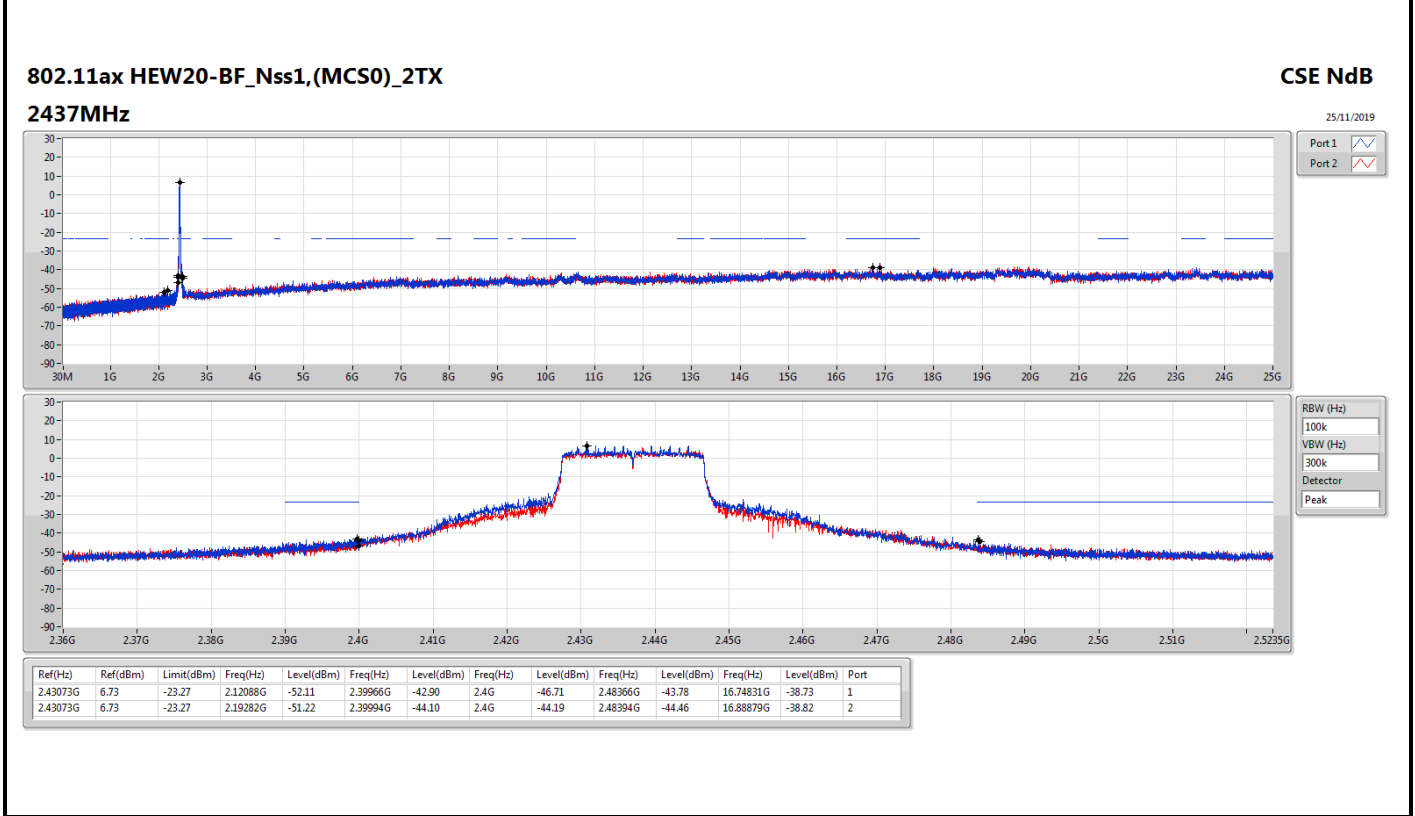

**CSE(Non-restricted Band)_Beamforming_Sample 2_Radio 1_
Panel 1_2T1S**

Appendix E.11

Result

Mode	Result	Ref (Hz)	Ref (dBm)	Limit (dBm)	Freq (Hz)	Level (dBm)	Freq (Hz)	Level (dBm)	Freq (Hz)	Level (dBm)	Freq (Hz)	Level (dBm)	Freq (Hz)	Level (dBm)	Port
VHT20-BF_Nss1,(MCS0)_2TX	-	-	-	-	-	-	-	-	-	-	-	-	-	-	-
2412MHz	Pass	2.43749G	9.82	-20.18	2.18263G	-52.46	2.39766G	-39.85	2.4G	-44.56	2.48868G	-49.56	14.71419G	-38.93	1
2412MHz	Pass	2.43749G	9.82	-20.18	1.96798G	-51.51	2.3999G	-44.46	2.4G	-44.84	2.4929G	-49.89	14.61024G	-39.63	2
2437MHz	Pass	2.43749G	9.82	-20.18	2.30991G	-51.32	2.39448G	-42.90	2.4G	-46.45	2.48988G	-45.39	24.51676G	-39.36	1
2437MHz	Pass	2.43749G	9.82	-20.18	2.16981G	-52.77	2.3983G	-44.32	2.4G	-47.50	2.48768G	-47.06	23.58679G	-39.23	2
2462MHz	Pass	2.43749G	9.82	-20.18	2.30728G	-52.33	2.39174G	-50.20	2.4835G	-52.58	2.50794G	-48.62	23.40979G	-39.69	1
2462MHz	Pass	2.43749G	9.82	-20.18	2.00147G	-51.49	2.39226G	-50.63	2.4835G	-52.25	2.50822G	-48.47	16.58255G	-38.08	2
VHT40-BF_Nss1,(MCS0)_2TX	-	-	-	-	-	-	-	-	-	-	-	-	-	-	-
2422MHz	Pass	2.42772G	2.21	-27.79	2.30941G	-52.34	2.39852G	-48.98	2.4G	-50.02	2.48418G	-49.96	17.65205G	-39.44	1
2422MHz	Pass	2.42772G	2.21	-27.79	2.18203G	-50.67	2.3982G	-48.57	2.4G	-49.64	2.5411G	-49.26	23.39579G	-39.38	2
2437MHz	Pass	2.42772G	2.21	-27.79	2.13108G	-52.59	2.39952G	-43.41	2.4G	-48.07	2.49518G	-49.03	14.9821G	-39.64	1
2437MHz	Pass	2.42772G	2.21	-27.79	2.19834G	-52.19	2.39956G	-45.58	2.4G	-48.02	2.51818G	-48.94	15.19525G	-38.81	2
2452MHz	Pass	2.43849G	10.08	-19.92	1.98595G	-51.76	2.39956G	-49.23	2.4835G	-49.58	2.48878G	-46.28	23.42103G	-39.78	1
2452MHz	Pass	2.43849G	10.08	-19.92	2.12363G	-52.03	2.39448G	-49.45	2.4835G	-50.63	2.48922G	-45.98	16.38999G	-39.68	2
802.11ax HEW20-BF_Nss1,(MCS0)_2TX	-	-	-	-	-	-	-	-	-	-	-	-	-	-	-
2412MHz	Pass	2.43073G	6.73	-23.27	2.19865G	-51.73	2.4G	-42.69	2.4G	-42.26	2.49732G	-48.96	23.37888G	-38.02	1
2412MHz	Pass	2.43073G	6.73	-23.27	2.12787G	-51.98	2.39978G	-45.17	2.4G	-45.61	2.5112G	-49.66	16.85508G	-38.69	2
2437MHz	Pass	2.43073G	6.73	-23.27	2.12088G	-52.11	2.39966G	-42.90	2.4G	-46.71	2.48366G	-43.78	16.74831G	-38.73	1
2437MHz	Pass	2.43073G	6.73	-23.27	2.19282G	-51.22	2.39994G	-44.10	2.4G	-44.19	2.48394G	-44.46	16.88879G	-38.82	2
2462MHz	Pass	2.43073G	6.73	-23.27	2.15321G	-52.41	2.39552G	-49.94	2.4835G	-52.49	2.4859G	-48.78	16.7736G	-39.07	1
2462MHz	Pass	2.43073G	6.73	-23.27	2.3035G	-52.06	2.3986G	-50.93	2.4G	-53.44	2.5026G	-48.82	16.57131G	-39.12	2
802.11ax HEW40-BF_Nss1,(MCS0)_2TX	-	-	-	-	-	-	-	-	-	-	-	-	-	-	-
2422MHz	Pass	2.442G	0.30	-29.70	2.15283G	-51.20	2.39448G	-46.06	2.4G	-48.11	2.49046G	-48.16	16.30586G	-39.13	1
2422MHz	Pass	2.442G	0.30	-29.70	2.15197G	-52.48	2.39448G	-46.14	2.4835G	-51.00	2.4875G	-49.64	23.38457G	-39.19	2
2437MHz	Pass	2.442G	0.30	-29.70	2.30855G	-51.85	2.39936G	-38.64	2.4G	-42.04	2.4847G	-41.78	21.97107G	-39.31	1
2437MHz	Pass	2.442G	0.30	-29.70	2.16457G	-52.54	2.39924G	-36.86	2.4G	-42.25	2.48386G	-46.02	23.522G	-38.26	2
2452MHz	Pass	2.43849G	10.08	-19.92	1.91524G	-52.43	2.39984G	-49.91	2.4835G	-49.08	2.4935G	-44.97	15.19525G	-39.16	1
2452MHz	Pass	2.43849G	10.08	-19.92	2.14138G	-51.28	2.39996G	-47.73	2.4835G	-49.21	2.48618G	-46.81	23.44347G	-39.87	2