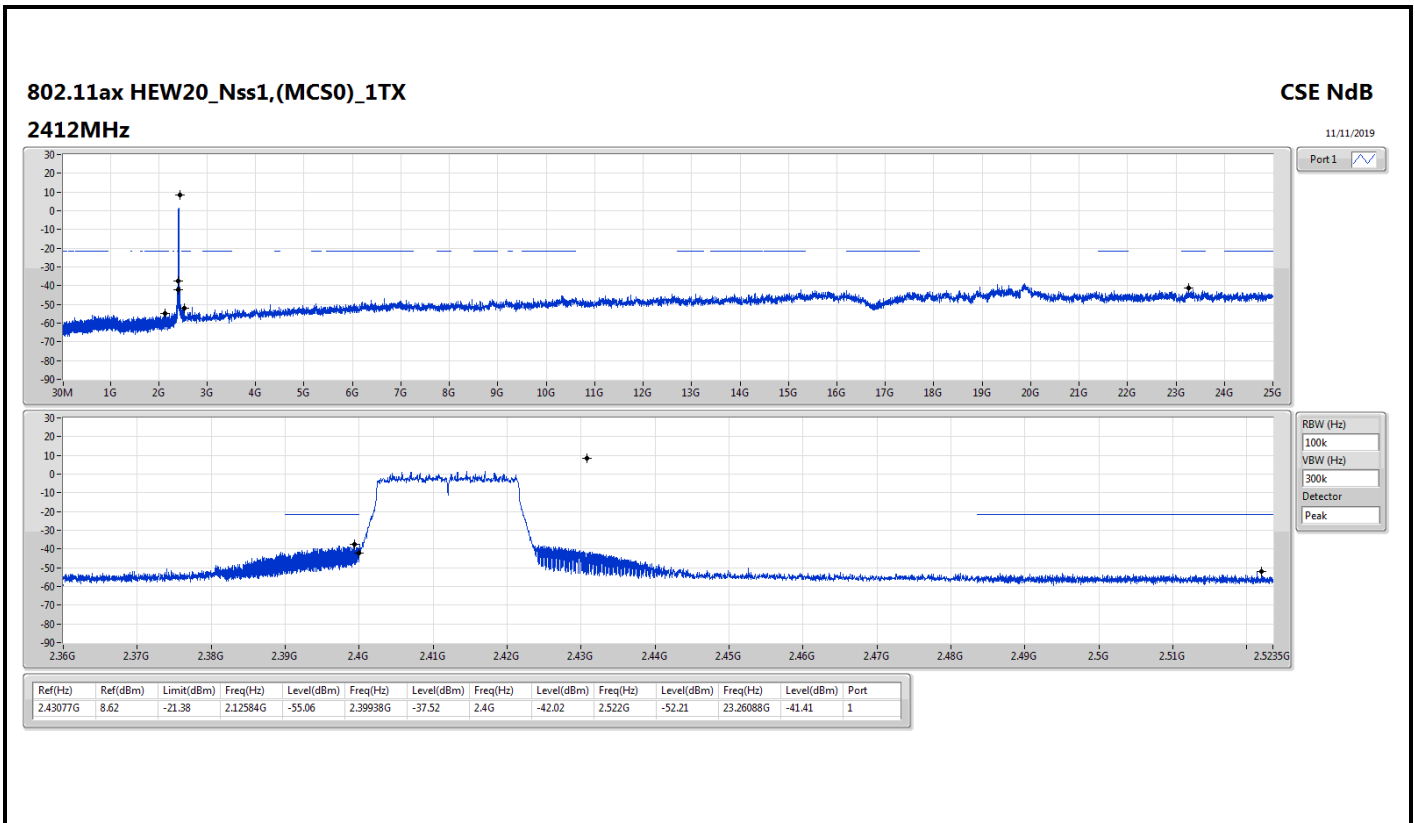

Result

Mode	Result	Ref (Hz)	Ref (dBm)	Limit (dBm)	Freq (Hz)	Level (dBm)	Freq (Hz)	Level (dBm)	Freq (Hz)	Level (dBm)	Freq (Hz)	Level (dBm)	Freq (Hz)	Level (dBm)	Port
802.11b_Nss1,(1Mbps)_1TX	-	-	-	-	-	-	-	-	-	-	-	-	-	-	-
2412MHz	Pass	2.43653G	12.21	-17.79	2.30816G	-53.66	2.39656G	-39.07	2.4G	-46.22	2.49916G	-51.87	23.19345G	-42.11	1
2437MHz	Pass	2.43653G	12.21	-17.79	2.13079G	-55.49	2.39102G	-45.45	2.4G	-48.71	2.48502G	-48.18	23.39855G	-42.68	1
2462MHz	Pass	2.43653G	12.21	-17.79	746.77M	-51.48	2.39494G	-51.53	2.4835G	-50.09	2.48552G	-47.09	22.00782G	-42.21	1
802.11g_Nss1,(6Mbps)_1TX	-	-	-	-	-	-	-	-	-	-	-	-	-	-	-
2412MHz	Pass	2.43077G	9.16	-20.84	1.96594G	-54.65	2.39976G	-34.72	2.4G	-36.72	2.485G	-52.28	23.55869G	-42.49	1
2437MHz	Pass	2.43077G	9.16	-20.84	2.1203G	-53.74	2.39926G	-36.20	2.4G	-39.58	2.48352G	-42.81	23.25526G	-41.97	1
2462MHz	Pass	2.43077G	9.16	-20.84	2.30029G	-55.04	2.39888G	-52.61	2.4835G	-47.32	2.48354G	-44.31	23.34517G	-42.37	1
VHT20_Nss1,(MCS0)_1TX	-	-	-	-	-	-	-	-	-	-	-	-	-	-	-
2412MHz	Pass	2.43828G	7.92	-22.08	737.45M	-55.30	2.39716G	-42.38	2.4G	-43.17	2.48918G	-52.22	17.47318G	-42.25	1
2437MHz	Pass	2.43828G	7.92	-22.08	2.1337G	-54.48	2.39976G	-37.25	2.4G	-41.74	2.48442G	-44.11	24.74152G	-41.72	1
2462MHz	Pass	2.43828G	7.92	-22.08	942.49M	-55.40	2.39478G	-52.68	2.4835G	-52.58	2.49048G	-50.57	23.33393G	-42.30	1
VHT40_Nss1,(MCS0)_1TX	-	-	-	-	-	-	-	-	-	-	-	-	-	-	-
2422MHz	Pass	2.43453G	1.84	-28.16	2.09243G	-55.05	2.39828G	-40.70	2.4G	-46.80	2.4841G	-49.38	23.28922G	-40.69	1
2437MHz	Pass	2.43453G	1.84	-28.16	1.95732G	-55.02	2.39856G	-36.71	2.4G	-39.49	2.48878G	-40.38	21.55319G	-41.51	1
2452MHz	Pass	2.43453G	1.84	-28.16	918.23M	-55.38	2.39844G	-46.22	2.4835G	-50.60	2.48678G	-44.12	17.55389G	-42.41	1
802.11ax HEW20_Nss1,(MCS0)_1TX	-	-	-	-	-	-	-	-	-	-	-	-	-	-	-
2412MHz	Pass	2.43077G	8.62	-21.38	2.12584G	-55.06	2.39938G	-37.52	2.4G	-42.02	2.522G	-52.21	23.26088G	-41.41	1
2437MHz	Pass	2.43077G	8.62	-21.38	2.15438G	-55.15	2.39994G	-35.93	2.4G	-37.95	2.4838G	-39.61	23.40979G	-42.55	1
2462MHz	Pass	2.43077G	8.62	-21.38	2.14185G	-55.85	2.39974G	-52.52	2.4835G	-47.00	2.48384G	-45.61	23.40136G	-42.34	1
802.11ax HEW40_Nss1,(MCS0)_1TX	-	-	-	-	-	-	-	-	-	-	-	-	-	-	-
2422MHz	Pass	2.442G	1.73	-28.27	2.30912G	-54.65	2.39548G	-42.38	2.4G	-45.82	2.49074G	-50.83	15.20647G	-41.51	1
2437MHz	Pass	2.442G	1.73	-28.27	2.30512G	-55.90	2.399G	-38.83	2.4G	-42.34	2.48438G	-42.65	15.23171G	-41.56	1
2452MHz	Pass	2.442G	1.73	-28.27	2.3097G	-54.53	2.393G	-50.71	2.4835G	-51.65	2.4841G	-44.67	24.89343G	-42.07	1