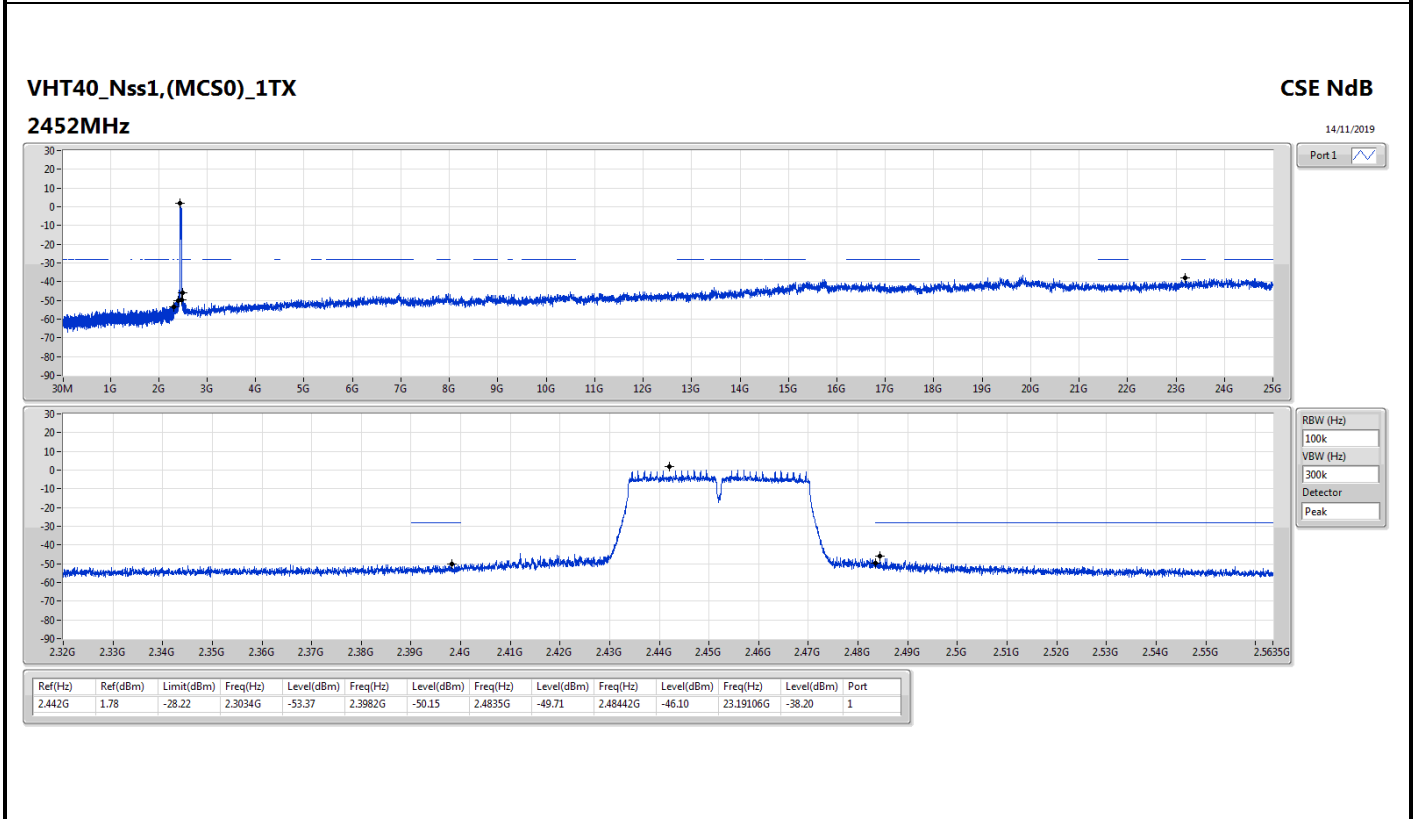

**CSE(Non-restricted Band)_Non-Beamforming_Sample
2_Radio 1_Panel 2_1T1S**

Appendix E.7

Result

Mode	Result	Ref (Hz)	Ref (dBm)	Limit (dBm)	Freq (Hz)	Level (dBm)	Freq (Hz)	Level (dBm)	Freq (Hz)	Level (dBm)	Freq (Hz)	Level (dBm)	Freq (Hz)	Level (dBm)	Port
802.11b_Nss1,(1Mbps)_1TX	-	-	-	-	-	-	-	-	-	-	-	-	-	-	-
2412MHz_TnomVnom	Pass	2.41298G	12.97	-17.03	2.17418G	-53.25	2.4G	-33.64	2.4G	-34.82	2.48502G	-49.40	24.07284G	-38.10	1
2437MHz_TnomVnom	Pass	2.41298G	12.97	-17.03	2.17331G	-52.36	2.394G	-46.73	2.4G	-49.56	2.48568G	-47.62	24.42685G	-37.92	1
2462MHz_TnomVnom	Pass	2.41298G	12.97	-17.03	2.30233G	-52.89	2.39712G	-49.61	2.4835G	-49.82	2.48598G	-44.91	24.11218G	-38.14	1
802.11g_Nss1,(6Mbps)_1TX	-	-	-	-	-	-	-	-	-	-	-	-	-	-	-
2412MHz_TnomVnom	Pass	2.44451G	8.41	-21.59	2.14855G	-53.79	2.3986G	-33.20	2.4G	-38.59	2.518G	-51.76	24.53361G	-36.84	1
2437MHz_TnomVnom	Pass	2.44451G	8.41	-21.59	2.19952G	-52.71	2.39988G	-37.04	2.4G	-42.07	2.4839G	-44.33	24.74152G	-37.31	1
2462MHz_TnomVnom	Pass	2.44451G	8.41	-21.59	1.92283G	-53.53	2.39952G	-51.35	2.4835G	-44.95	2.48386G	-43.64	23.46879G	-36.52	1
VHT20_Nss1,(MCS0)_1TX	-	-	-	-	-	-	-	-	-	-	-	-	-	-	-
2412MHz_TnomVnom	Pass	2.43073G	7.95	-22.05	2.30699G	-52.85	2.39998G	-41.65	2.4G	-42.11	2.5009G	-51.52	24.39313G	-38.53	1
2437MHz_TnomVnom	Pass	2.43073G	7.95	-22.05	2.17214G	-53.95	2.39736G	-40.19	2.4G	-41.63	2.48416G	-45.42	24.50552G	-36.80	1
2462MHz_TnomVnom	Pass	2.43073G	7.95	-22.05	2.13778G	-54.38	2.3996G	-51.32	2.4835G	-52.69	2.48624G	-50.55	24.26109G	-38.35	1
VHT40_Nss1,(MCS0)_1TX	-	-	-	-	-	-	-	-	-	-	-	-	-	-	-
2422MHz_TnomVnom	Pass	2.442G	1.78	-28.22	2.30569G	-53.40	2.39544G	-40.51	2.4G	-45.15	2.48522G	-50.52	24.40263G	-37.82	1
2437MHz_TnomVnom	Pass	2.442G	1.78	-28.22	2.14539G	-53.35	2.3996G	-38.63	2.4G	-43.39	2.48418G	-42.64	24.41665G	-37.63	1
2452MHz_TnomVnom	Pass	2.442G	1.78	-28.22	2.3034G	-53.37	2.3982G	-50.15	2.4835G	-49.71	2.48442G	-46.10	23.19106G	-38.20	1
802.11ax HEW20_Nss1,(MCS0)_1TX	-	-	-	-	-	-	-	-	-	-	-	-	-	-	-
2412MHz_TnomVnom	Pass	2.43077G	7.70	-22.30	2.13312G	-53.94	2.39938G	-37.61	2.4G	-43.04	2.51146G	-51.72	24.17961G	-37.43	1
2437MHz_TnomVnom	Pass	2.43077G	7.70	-22.30	2.17797G	-54.08	2.39988G	-37.77	2.4G	-41.37	2.48456G	-41.95	24.71062G	-38.33	1
2462MHz_TnomVnom	Pass	2.43077G	7.70	-22.30	2.30466G	-53.52	2.39452G	-51.89	2.4835G	-45.84	2.48352G	-45.15	24.1487G	-38.04	1
802.11ax HEW40_Nss1,(MCS0)_1TX	-	-	-	-	-	-	-	-	-	-	-	-	-	-	-
2422MHz_TnomVnom	Pass	2.43198G	1.98	-28.02	2.30597G	-53.70	2.3956G	-41.06	2.4G	-45.53	2.4841G	-49.35	24.09974G	-37.89	1
2437MHz_TnomVnom	Pass	2.43198G	1.98	-28.02	1.98251G	-53.15	2.39636G	-40.24	2.4G	-45.35	2.48446G	-43.44	24.06328G	-37.89	1
2452MHz_TnomVnom	Pass	2.43198G	1.98	-28.02	2.30426G	-53.39	2.3946G	-49.77	2.4835G	-50.51	2.4843G	-47.10	24.48396G	-38.08	1