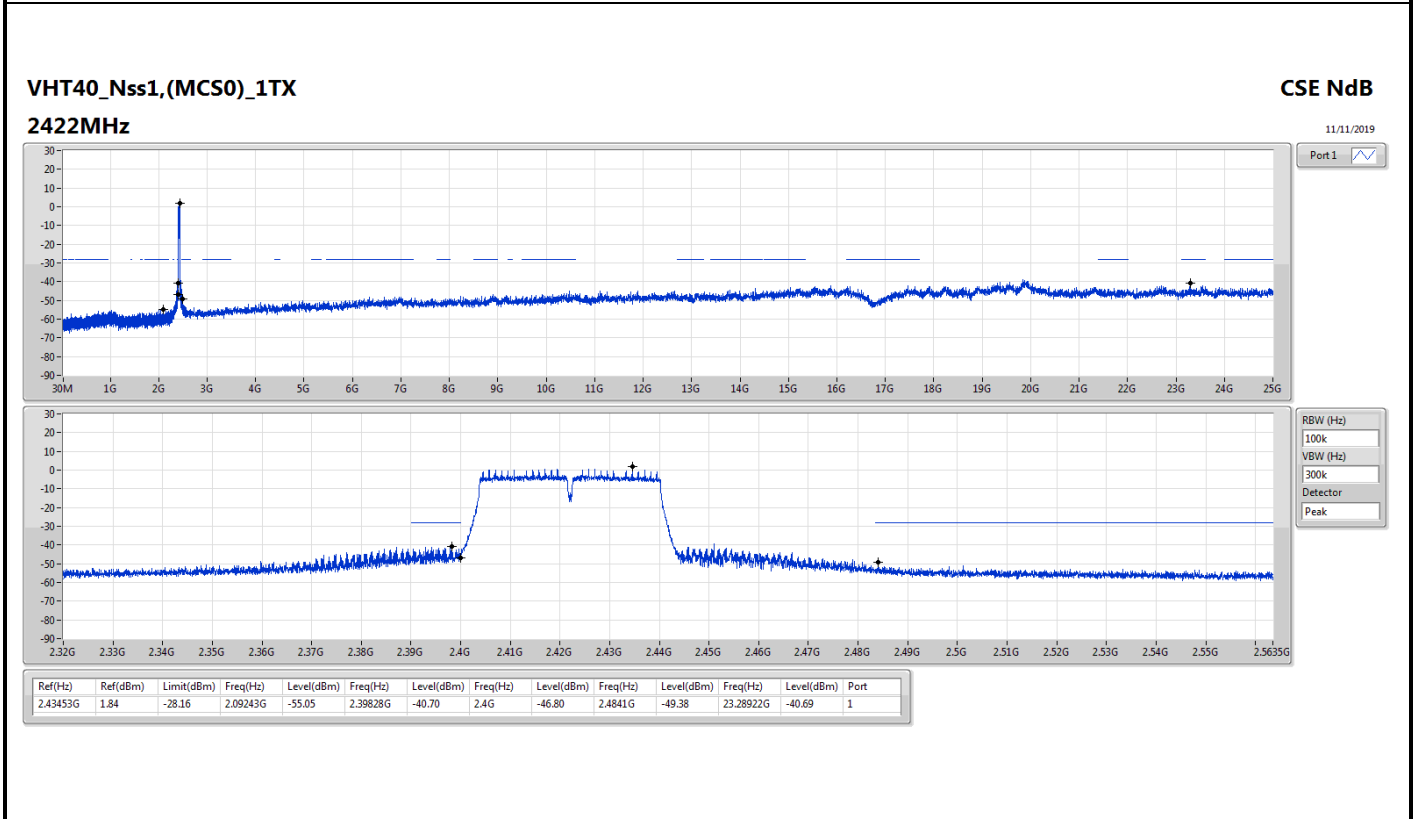

Result

Mode	Result	Ref (Hz)	Ref (dBm)	Limit (dBm)	Freq (Hz)	Level (dBm)	Freq (Hz)	Level (dBm)	Freq (Hz)	Level (dBm)	Freq (Hz)	Level (dBm)	Freq (Hz)	Level (dBm)	Port
802.11b_Nss1,(1Mbps)_1TX	-	-	-	-	-	-	-	-	-	-	-	-	-	-	-
2412MHz	Pass	2.43653G	12.21	-17.79	2.30816G	-53.66	2.39656G	-39.07	2.4G	-46.22	2.49916G	-51.87	23.19345G	-42.11	1
2437MHz	Pass	2.43653G	12.21	-17.79	2.13079G	-55.49	2.39102G	-45.45	2.4G	-48.71	2.48502G	-48.18	23.39855G	-42.68	1
2462MHz	Pass	2.43653G	12.21	-17.79	746.77M	-51.48	2.39494G	-51.53	2.4835G	-50.09	2.48552G	-47.09	22.00782G	-42.21	1
802.11g_Nss1,(6Mbps)_1TX	-	-	-	-	-	-	-	-	-	-	-	-	-	-	-
2412MHz	Pass	2.43077G	9.16	-20.84	1.96594G	-54.65	2.39976G	-34.72	2.4G	-36.72	2.485G	-52.28	23.55869G	-42.49	1
2437MHz	Pass	2.43077G	9.16	-20.84	2.1203G	-53.74	2.39926G	-36.20	2.4G	-39.58	2.48352G	-42.81	23.25526G	-41.97	1
2462MHz	Pass	2.43077G	9.16	-20.84	2.30029G	-55.04	2.39888G	-52.61	2.4835G	-47.32	2.48354G	-44.31	23.34517G	-42.37	1
VHT20_Nss1,(MCS0)_1TX	-	-	-	-	-	-	-	-	-	-	-	-	-	-	-
2412MHz	Pass	2.43828G	7.92	-22.08	737.45M	-55.30	2.39716G	-42.38	2.4G	-43.17	2.48918G	-52.22	17.47318G	-42.25	1
2437MHz	Pass	2.43828G	7.92	-22.08	2.1337G	-54.48	2.39976G	-37.25	2.4G	-41.74	2.48442G	-44.11	24.74152G	-41.72	1
2462MHz	Pass	2.43828G	7.92	-22.08	942.49M	-55.40	2.39478G	-52.68	2.4835G	-52.58	2.49048G	-50.57	23.33393G	-42.30	1
VHT40_Nss1,(MCS0)_1TX	-	-	-	-	-	-	-	-	-	-	-	-	-	-	-
2422MHz	Pass	2.43453G	1.84	-28.16	2.09243G	-55.05	2.39828G	-40.70	2.4G	-46.80	2.4841G	-49.38	23.28922G	-40.69	1
2437MHz	Pass	2.43453G	1.84	-28.16	1.95732G	-55.02	2.39856G	-36.71	2.4G	-39.49	2.48878G	-40.38	21.55319G	-41.51	1
2452MHz	Pass	2.43453G	1.84	-28.16	918.23M	-55.38	2.39844G	-46.22	2.4835G	-50.60	2.48678G	-44.12	17.55389G	-42.41	1
802.11ax HEW20_Nss1,(MCS0)_1TX	-	-	-	-	-	-	-	-	-	-	-	-	-	-	-
2412MHz	Pass	2.43077G	8.62	-21.38	2.12584G	-55.06	2.39938G	-37.52	2.4G	-42.02	2.522G	-52.21	23.26088G	-41.41	1
2437MHz	Pass	2.43077G	8.62	-21.38	2.15438G	-55.15	2.39994G	-35.93	2.4G	-37.95	2.4838G	-39.61	23.40979G	-42.55	1
2462MHz	Pass	2.43077G	8.62	-21.38	2.14185G	-55.85	2.39974G	-52.52	2.4835G	-47.00	2.48384G	-45.61	23.40136G	-42.34	1
802.11ax HEW40_Nss1,(MCS0)_1TX	-	-	-	-	-	-	-	-	-	-	-	-	-	-	-
2422MHz	Pass	2.442G	1.73	-28.27	2.30912G	-54.65	2.39548G	-42.38	2.4G	-45.82	2.49074G	-50.83	15.20647G	-41.51	1
2437MHz	Pass	2.442G	1.73	-28.27	2.30512G	-55.90	2.399G	-38.83	2.4G	-42.34	2.48438G	-42.65	15.23171G	-41.56	1
2452MHz	Pass	2.442G	1.73	-28.27	2.3097G	-54.53	2.393G	-50.71	2.4835G	-51.65	2.4841G	-44.67	24.89343G	-42.07	1