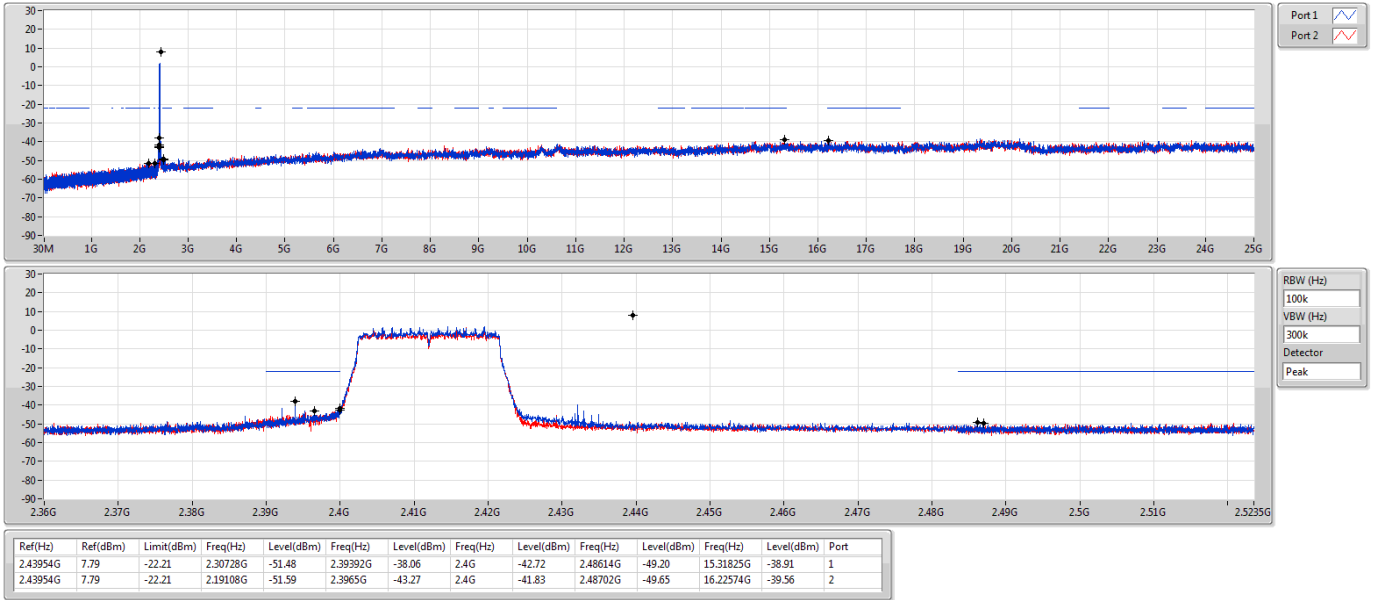

802.11ax HEW20-BF_Nss1,(MCS0)_2TX
2412MHz

CSE NdB

802.11ax HEW20-BF_Nss1,(MCS0)_2TX
2437MHz

CSE NdB

802.11ax HEW20-BF_Nss1,(MCS0)_2TX
2462MHz

CSE NdB

25/11/2019

Port 1 
Port 2 