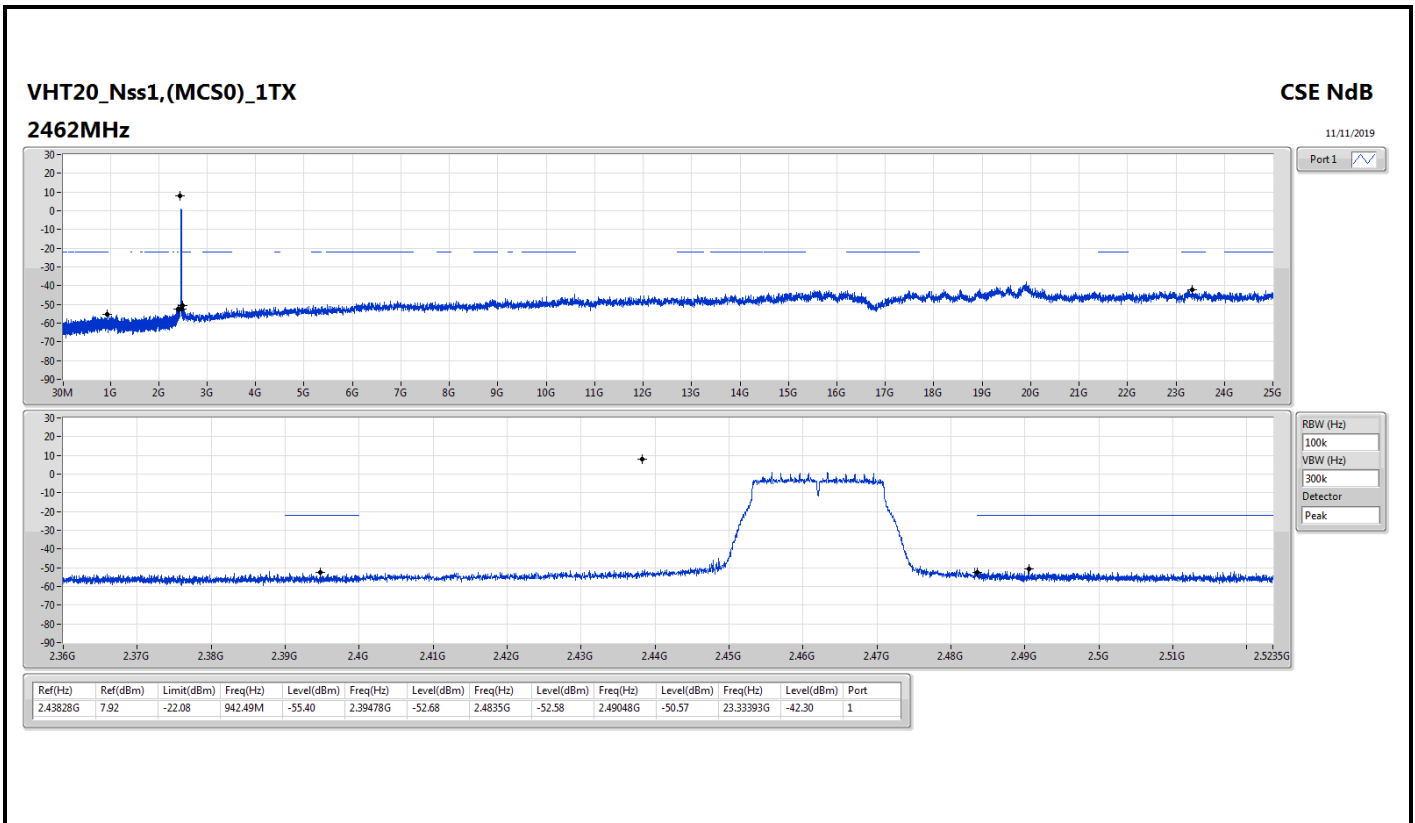

Result

Mode	Result	Ref (Hz)	Ref (dBm)	Limit (dBm)	Freq (Hz)	Level (dBm)	Freq (Hz)	Level (dBm)	Freq (Hz)	Level (dBm)	Freq (Hz)	Level (dBm)	Freq (Hz)	Level (dBm)	Port
802.11b_Nss1,(1Mbps)_1TX	-	-	-	-	-	-	-	-	-	-	-	-	-	-	-
2412MHz	Pass	2.43653G	12.21	-17.79	2.30816G	-53.66	2.39656G	-39.07	2.4G	-46.22	2.49916G	-51.87	23.19345G	-42.11	1
2437MHz	Pass	2.43653G	12.21	-17.79	2.13079G	-55.49	2.39102G	-45.45	2.4G	-48.71	2.48502G	-48.18	23.39855G	-42.68	1
2462MHz	Pass	2.43653G	12.21	-17.79	746.77M	-51.48	2.39494G	-51.53	2.4835G	-50.09	2.48552G	-47.09	22.00782G	-42.21	1
802.11g_Nss1,(6Mbps)_1TX	-	-	-	-	-	-	-	-	-	-	-	-	-	-	-
2412MHz	Pass	2.43077G	9.16	-20.84	1.96594G	-54.65	2.39976G	-34.72	2.4G	-36.72	2.485G	-52.28	23.55869G	-42.49	1
2437MHz	Pass	2.43077G	9.16	-20.84	2.1203G	-53.74	2.39926G	-36.20	2.4G	-39.58	2.48352G	-42.81	23.25526G	-41.97	1
2462MHz	Pass	2.43077G	9.16	-20.84	2.30029G	-55.04	2.39888G	-52.61	2.4835G	-47.32	2.48354G	-44.31	23.34517G	-42.37	1
VHT20_Nss1,(MCS0)_1TX	-	-	-	-	-	-	-	-	-	-	-	-	-	-	-
2412MHz	Pass	2.43828G	7.92	-22.08	737.45M	-55.30	2.39716G	-42.38	2.4G	-43.17	2.48918G	-52.22	17.47318G	-42.25	1
2437MHz	Pass	2.43828G	7.92	-22.08	2.1337G	-54.48	2.39976G	-37.25	2.4G	-41.74	2.48442G	-44.11	24.74152G	-41.72	1
2462MHz	Pass	2.43828G	7.92	-22.08	942.49M	-55.40	2.39478G	-52.68	2.4835G	-52.58	2.49048G	-50.57	23.33393G	-42.30	1
VHT40_Nss1,(MCS0)_1TX	-	-	-	-	-	-	-	-	-	-	-	-	-	-	-
2422MHz	Pass	2.43453G	1.84	-28.16	2.09243G	-55.05	2.39828G	-40.70	2.4G	-46.80	2.4841G	-49.38	23.28922G	-40.69	1
2437MHz	Pass	2.43453G	1.84	-28.16	1.95732G	-55.02	2.39856G	-36.71	2.4G	-39.49	2.48878G	-40.38	21.55319G	-41.51	1
2452MHz	Pass	2.43453G	1.84	-28.16	918.23M	-55.38	2.39844G	-46.22	2.4835G	-50.60	2.48678G	-44.12	17.55389G	-42.41	1
802.11ax HEW20_Nss1,(MCS0)_1TX	-	-	-	-	-	-	-	-	-	-	-	-	-	-	-
2412MHz	Pass	2.43077G	8.62	-21.38	2.12584G	-55.06	2.39938G	-37.52	2.4G	-42.02	2.522G	-52.21	23.26088G	-41.41	1
2437MHz	Pass	2.43077G	8.62	-21.38	2.15438G	-55.15	2.39994G	-35.93	2.4G	-37.95	2.4838G	-39.61	23.40979G	-42.55	1
2462MHz	Pass	2.43077G	8.62	-21.38	2.14185G	-55.85	2.39974G	-52.52	2.4835G	-47.00	2.48384G	-45.61	23.40136G	-42.34	1
802.11ax HEW40_Nss1,(MCS0)_1TX	-	-	-	-	-	-	-	-	-	-	-	-	-	-	-
2422MHz	Pass	2.442G	1.73	-28.27	2.30912G	-54.65	2.39548G	-42.38	2.4G	-45.82	2.49074G	-50.83	15.20647G	-41.51	1
2437MHz	Pass	2.442G	1.73	-28.27	2.30512G	-55.90	2.399G	-38.83	2.4G	-42.34	2.48438G	-42.65	15.23171G	-41.56	1
2452MHz	Pass	2.442G	1.73	-28.27	2.3097G	-54.53	2.393G	-50.71	2.4835G	-51.65	2.4841G	-44.67	24.89343G	-42.07	1