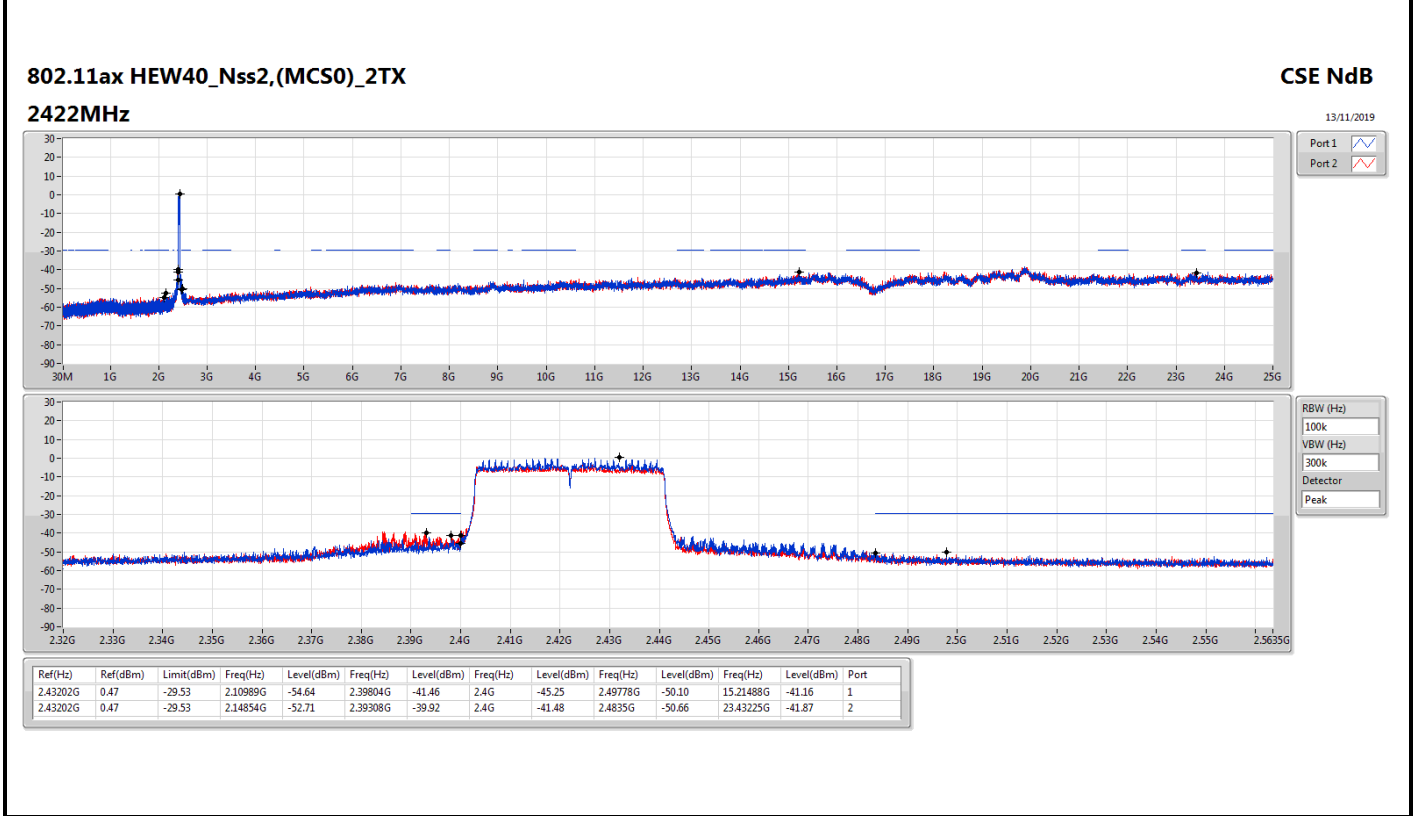

Summary

Mode	Result	Ref (Hz)	Ref (dBm)	Limit (dBm)	Freq (Hz)	Level (dBm)	Freq (Hz)	Level (dBm)	Freq (Hz)	Level (dBm)	Freq (Hz)	Level (dBm)	Freq (Hz)	Level (dBm)	Port
2.4-2.4835GHz	-	-	-	-	-	-	-	-	-	-	-	-	-	-	-
802.11b_Nss1,(1Mbps)_1TX	Pass	2.41298G	12.97	-17.03	2.17418G	-53.25	2.4G	-33.64	2.4G	-34.82	2.48502G	-49.40	24.07284G	-38.10	1
802.11g_Nss1,(6Mbps)_1TX	Pass	2.44451G	8.41	-21.59	2.14855G	-53.79	2.3986G	-33.20	2.4G	-38.59	2.518G	-51.76	24.53361G	-36.84	1
VHT20_Nss1,(MCS0)_1TX	Pass	2.43073G	7.95	-22.05	2.17214G	-53.95	2.39736G	-40.19	2.4G	-41.63	2.48416G	-45.42	24.50552G	-36.80	1
VHT40_Nss1,(MCS0)_1TX	Pass	2.442G	1.78	-28.22	2.14539G	-53.35	2.3996G	-38.63	2.4G	-43.39	2.48418G	-42.64	24.41665G	-37.63	1
802.11ax HEW20_Nss1,(MCS0)_1TX	Pass	2.43077G	7.70	-22.30	2.13312G	-53.94	2.39938G	-37.61	2.4G	-43.04	2.51146G	-51.72	24.17961G	-37.43	1
802.11ax HEW40_Nss1,(MCS0)_1TX	Pass	2.43198G	1.98	-28.02	1.98251G	-53.15	2.39636G	-40.24	2.4G	-45.35	2.48446G	-43.44	24.06328G	-37.89	1