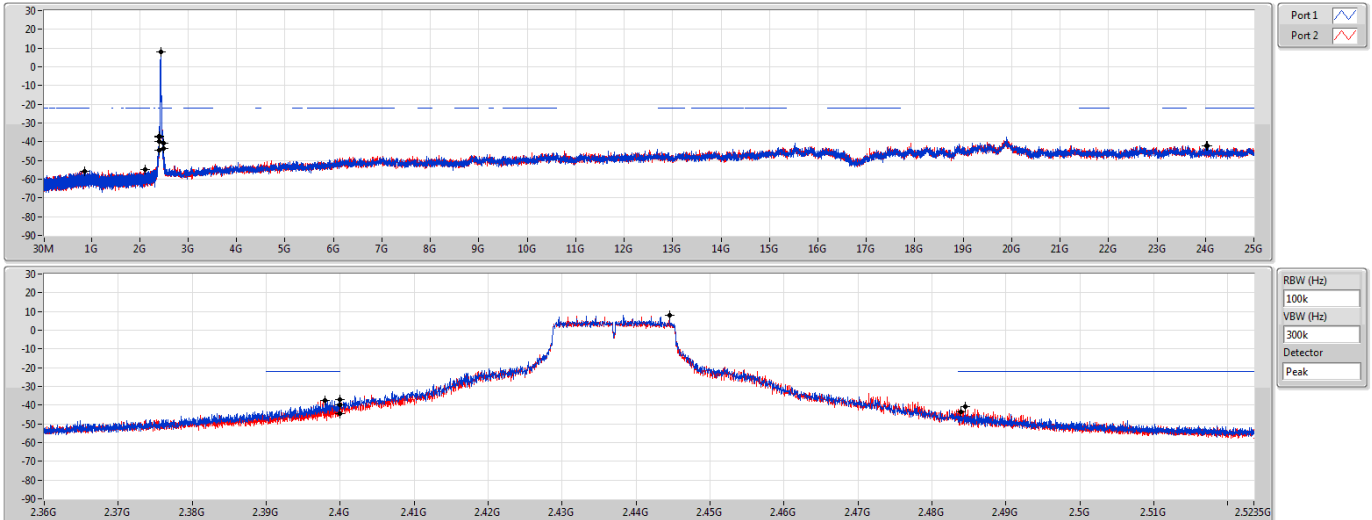

802.11g_Nss1,(6Mbps)_2TX
2437MHz

CSE NdB

Ref(Hz)	Ref(dBm)	Limit(dBm)	Freq(Hz)	Level(dBm)	Freq(Hz)	Level(dBm)	Freq(Hz)	Level(dBm)	Freq(Hz)	Level(dBm)	Freq(Hz)	Level(dBm)	Port
2.44455G	7.90	-22.10	2.10487G	-55.04	2.3999G	-36.81	2.4G	-39.81	2.48394G	-43.73	24.01384G	-42.28	1
2.44455G	7.90	-22.10	854.24M	-55.83	2.39796G	-37.46	2.4G	-44.42	2.48448G	-40.96	24.04475G	-42.02	2