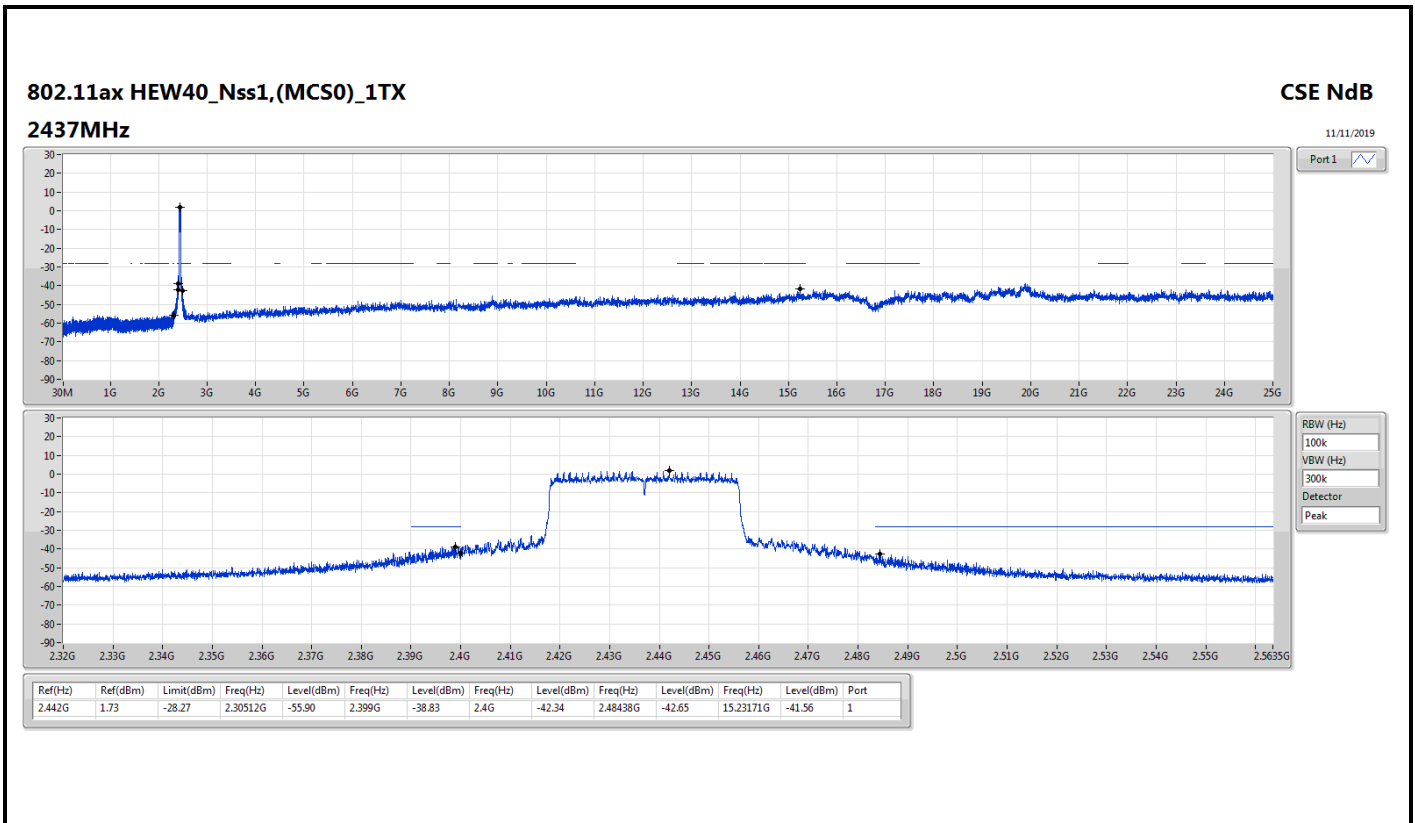

Result

Mode	Result	Ref (Hz)	Ref (dBm)	Limit (dBm)	Freq (Hz)	Level (dBm)	Freq (Hz)	Level (dBm)	Freq (Hz)	Level (dBm)	Freq (Hz)	Level (dBm)	Freq (Hz)	Level (dBm)	Port
802.11b_Nss1,(1Mbps)_1TX	-	-	-	-	-	-	-	-	-	-	-	-	-	-	-
2412MHz	Pass	2.43653G	12.21	-17.79	2.30816G	-53.66	2.39656G	-39.07	2.4G	-46.22	2.49916G	-51.87	23.19345G	-42.11	1
2437MHz	Pass	2.43653G	12.21	-17.79	2.13079G	-55.49	2.39102G	-45.45	2.4G	-48.71	2.48502G	-48.18	23.39855G	-42.68	1
2462MHz	Pass	2.43653G	12.21	-17.79	746.77M	-51.48	2.39494G	-51.53	2.4835G	-50.09	2.48552G	-47.09	22.00782G	-42.21	1
802.11g_Nss1,(6Mbps)_1TX	-	-	-	-	-	-	-	-	-	-	-	-	-	-	-
2412MHz	Pass	2.43077G	9.16	-20.84	1.96594G	-54.65	2.39976G	-34.72	2.4G	-36.72	2.485G	-52.28	23.55869G	-42.49	1
2437MHz	Pass	2.43077G	9.16	-20.84	2.1203G	-53.74	2.39926G	-36.20	2.4G	-39.58	2.48352G	-42.81	23.25526G	-41.97	1
2462MHz	Pass	2.43077G	9.16	-20.84	2.30029G	-55.04	2.39888G	-52.61	2.4835G	-47.32	2.48354G	-44.31	23.34517G	-42.37	1
VHT20_Nss1,(MCS0)_1TX	-	-	-	-	-	-	-	-	-	-	-	-	-	-	-
2412MHz	Pass	2.43828G	7.92	-22.08	737.45M	-55.30	2.39716G	-42.38	2.4G	-43.17	2.48918G	-52.22	17.47318G	-42.25	1
2437MHz	Pass	2.43828G	7.92	-22.08	2.1337G	-54.48	2.39976G	-37.25	2.4G	-41.74	2.48442G	-44.11	24.74152G	-41.72	1
2462MHz	Pass	2.43828G	7.92	-22.08	942.49M	-55.40	2.39478G	-52.68	2.4835G	-52.58	2.49048G	-50.57	23.33393G	-42.30	1
VHT40_Nss1,(MCS0)_1TX	-	-	-	-	-	-	-	-	-	-	-	-	-	-	-
2422MHz	Pass	2.43453G	1.84	-28.16	2.09243G	-55.05	2.39828G	-40.70	2.4G	-46.80	2.4841G	-49.38	23.28922G	-40.69	1
2437MHz	Pass	2.43453G	1.84	-28.16	1.95732G	-55.02	2.39856G	-36.71	2.4G	-39.49	2.48878G	-40.38	21.55319G	-41.51	1
2452MHz	Pass	2.43453G	1.84	-28.16	918.23M	-55.38	2.39844G	-46.22	2.4835G	-50.60	2.48678G	-44.12	17.55389G	-42.41	1
802.11ax HEW20_Nss1,(MCS0)_1TX	-	-	-	-	-	-	-	-	-	-	-	-	-	-	-
2412MHz	Pass	2.43077G	8.62	-21.38	2.12584G	-55.06	2.39938G	-37.52	2.4G	-42.02	2.522G	-52.21	23.26088G	-41.41	1
2437MHz	Pass	2.43077G	8.62	-21.38	2.15438G	-55.15	2.39994G	-35.93	2.4G	-37.95	2.4838G	-39.61	23.40979G	-42.55	1
2462MHz	Pass	2.43077G	8.62	-21.38	2.14185G	-55.85	2.39974G	-52.52	2.4835G	-47.00	2.48384G	-45.61	23.40136G	-42.34	1
802.11ax HEW40_Nss1,(MCS0)_1TX	-	-	-	-	-	-	-	-	-	-	-	-	-	-	-
2422MHz	Pass	2.442G	1.73	-28.27	2.30912G	-54.65	2.39548G	-42.38	2.4G	-45.82	2.49074G	-50.83	15.20647G	-41.51	1
2437MHz	Pass	2.442G	1.73	-28.27	2.30512G	-55.90	2.399G	-38.83	2.4G	-42.34	2.48438G	-42.65	15.23171G	-41.56	1
2452MHz	Pass	2.442G	1.73	-28.27	2.3097G	-54.53	2.393G	-50.71	2.4835G	-51.65	2.4841G	-44.67	24.89343G	-42.07	1