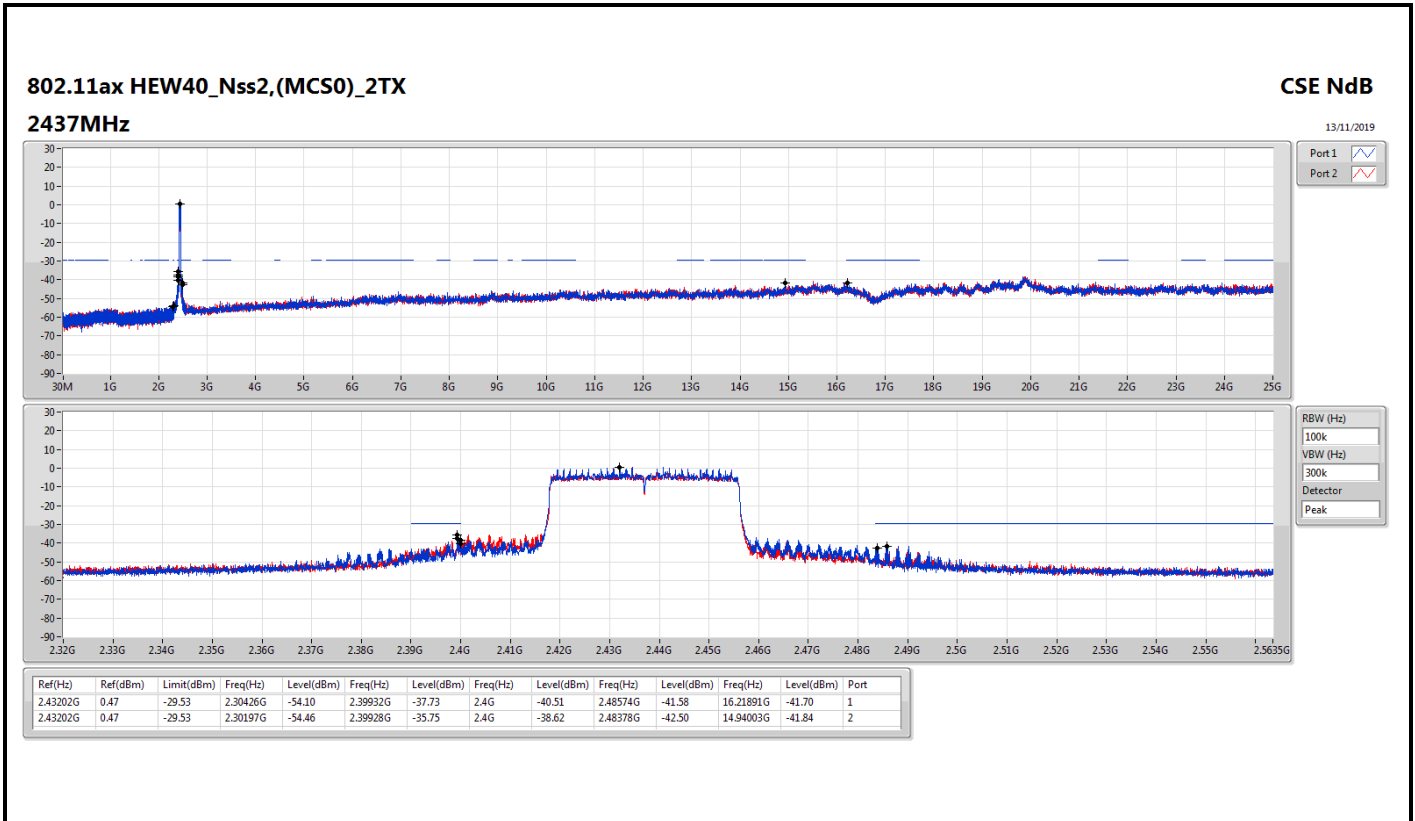

Summary

Mode	Result	Ref (Hz)	Ref (dBm)	Limit (dBm)	Freq (Hz)	Level (dBm)	Freq (Hz)	Level (dBm)	Freq (Hz)	Level (dBm)	Freq (Hz)	Level (dBm)	Freq (Hz)	Level (dBm)	Port
2.4-2.4835GHz	-	-	-	-	-	-	-	-	-	-	-	-	-	-	-
802.11b_Nss1,(1Mbps)_1TX	Pass	2.41298G	12.97	-17.03	2.17418G	-53.25	2.4G	-33.64	2.4G	-34.82	2.48502G	-49.40	24.07284G	-38.10	1
802.11g_Nss1,(6Mbps)_1TX	Pass	2.44451G	8.41	-21.59	2.14855G	-53.79	2.3986G	-33.20	2.4G	-38.59	2.518G	-51.76	24.53361G	-36.84	1
VHT20_Nss1,(MCS0)_1TX	Pass	2.43073G	7.95	-22.05	2.17214G	-53.95	2.39736G	-40.19	2.4G	-41.63	2.48416G	-45.42	24.50552G	-36.80	1
VHT40_Nss1,(MCS0)_1TX	Pass	2.442G	1.78	-28.22	2.14539G	-53.35	2.3996G	-38.63	2.4G	-43.39	2.48418G	-42.64	24.41665G	-37.63	1
802.11ax HEW20_Nss1,(MCS0)_1TX	Pass	2.43077G	7.70	-22.30	2.13312G	-53.94	2.39938G	-37.61	2.4G	-43.04	2.51146G	-51.72	24.17961G	-37.43	1
802.11ax HEW40_Nss1,(MCS0)_1TX	Pass	2.43198G	1.98	-28.02	1.98251G	-53.15	2.39636G	-40.24	2.4G	-45.35	2.48446G	-43.44	24.06328G	-37.89	1