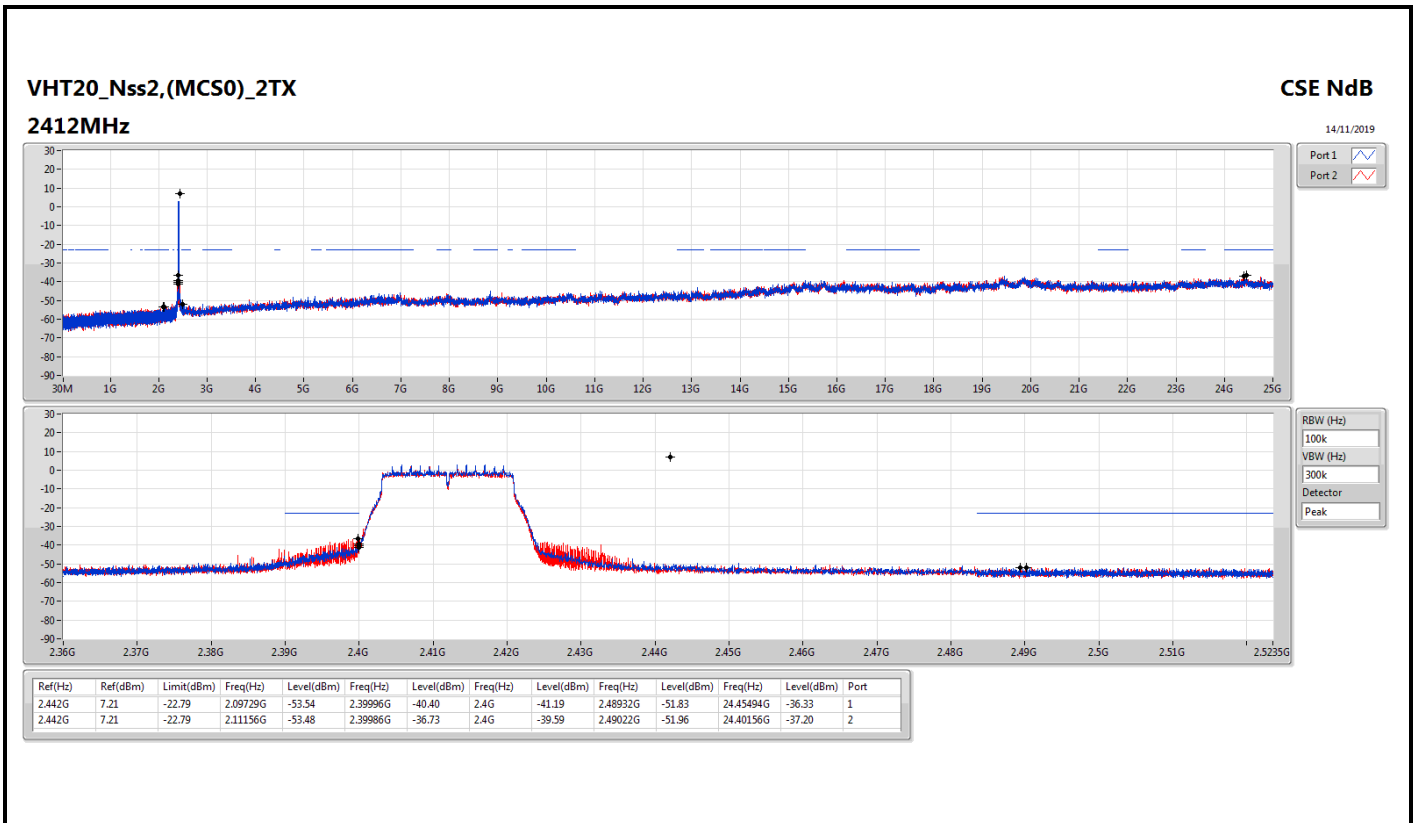

CSE(Non-restricted Band) _Non-Beamforming_ Sample 2_
Radio 1_Panel 2_2T2S

Appendix E.8

Result

Mode	Result	Ref (Hz)	Ref (dBm)	Limit (dBm)	Freq (Hz)	Level (dBm)	Freq (Hz)	Level (dBm)	Freq (Hz)	Level (dBm)	Freq (Hz)	Level (dBm)	Freq (Hz)	Level (dBm)	Port
802.11b_Nss1,(1Mbps)_2TX	-	-	-	-	-	-	-	-	-	-	-	-	-	-	-
2412MHz_TnomVnom	Pass	2.43599G	13.54	-16.46	2.04807G	-53.13	2.39652G	-41.99	2.4G	-48.39	2.4863G	-50.32	24.07846G	-38.09	1
2412MHz_TnomVnom	Pass	2.43599G	13.54	-16.46	2.30991G	-53.27	2.39656G	-42.23	2.4G	-48.77	2.4922G	-50.90	23.43226G	-37.78	2
2437MHz_TnomVnom	Pass	2.43599G	13.54	-16.46	2.14651G	-53.65	2.39652G	-43.74	2.4G	-48.55	2.48848G	-45.38	23.19626G	-37.85	1
2437MHz_TnomVnom	Pass	2.43599G	13.54	-16.46	2.14273G	-54.13	2.4G	-44.74	2.4G	-44.23	2.49104G	-46.37	24.41561G	-37.82	2
2462MHz_TnomVnom	Pass	2.43599G	13.54	-16.46	2.07865G	-53.95	2.3932G	-51.16	2.4835G	-49.45	2.48832G	-45.94	24.09813G	-37.59	1
2462MHz_TnomVnom	Pass	2.43599G	13.54	-16.46	2.12875G	-53.94	2.39792G	-48.69	2.4835G	-47.66	2.4855G	-42.55	24.39313G	-37.72	2
802.11g_Nss1,(6Mbps)_2TX	-	-	-	-	-	-	-	-	-	-	-	-	-	-	-
2412MHz_TnomVnom	Pass	2.442G	7.12	-22.88	2.19078G	-53.18	2.39982G	-39.46	2.4G	-37.89	2.49524G	-51.30	24.09532G	-38.00	1
2412MHz_TnomVnom	Pass	2.442G	7.12	-22.88	2.12787G	-53.28	2.39918G	-37.98	2.4G	-40.70	2.51124G	-50.40	24.53361G	-38.02	2
2437MHz_TnomVnom	Pass	2.442G	7.12	-22.88	2.15147G	-52.26	2.39794G	-43.48	2.4G	-44.64	2.4849G	-47.84	24.44652G	-37.89	1
2437MHz_TnomVnom	Pass	2.442G	7.12	-22.88	2.17593G	-53.85	2.3998G	-42.16	2.4G	-46.19	2.48728G	-46.42	24.15151G	-38.25	2
2462MHz_TnomVnom	Pass	2.442G	7.12	-22.88	1.924G	-52.12	2.39086G	-51.61	2.4835G	-51.00	2.48452G	-45.96	24.04475G	-37.21	1
2462MHz_TnomVnom	Pass	2.442G	7.12	-22.88	2.30991G	-53.89	2.39338G	-51.59	2.4835G	-49.89	2.48548G	-43.25	24.48866G	-38.40	2
VHT20_Nss2,(MCS0)_2TX	-	-	-	-	-	-	-	-	-	-	-	-	-	-	-
2412MHz_TnomVnom	Pass	2.442G	7.21	-22.79	2.09729G	-53.54	2.39996G	-40.40	2.4G	-41.19	2.48932G	-51.83	24.45494G	-36.33	1
2412MHz_TnomVnom	Pass	2.442G	7.21	-22.79	2.11156G	-53.48	2.39986G	-36.73	2.4G	-39.59	2.49022G	-51.96	24.40156G	-37.20	2
2437MHz_TnomVnom	Pass	2.442G	7.21	-22.79	2.19457G	-54.17	2.39832G	-43.23	2.4G	-47.38	2.48414G	-47.77	24.46056G	-37.45	1
2437MHz_TnomVnom	Pass	2.442G	7.21	-22.79	2.15642G	-54.19	2.3998G	-41.14	2.4G	-48.94	2.48696G	-47.57	24.75557G	-37.73	2
2462MHz_TnomVnom	Pass	2.442G	7.21	-22.79	2.30059G	-53.89	2.3964G	-52.14	2.4835G	-52.05	2.48756G	-48.21	24.4128G	-37.11	1
2462MHz_TnomVnom	Pass	2.442G	7.21	-22.79	2.16108G	-53.38	2.39238G	-50.53	2.4835G	-42.28	2.48386G	-40.04	24.13746G	-38.08	2
VHT40_Nss2,(MCS0)_2TX	-	-	-	-	-	-	-	-	-	-	-	-	-	-	-
2422MHz_TnomVnom	Pass	2.43198G	0.26	-29.74	2.30884G	-54.03	2.393G	-46.48	2.4G	-47.44	2.48546G	-50.74	23.19947G	-37.40	1
2422MHz_TnomVnom	Pass	2.43198G	0.26	-29.74	2.30569G	-53.09	2.39824G	-45.77	2.4G	-47.52	2.5335G	-51.38	24.10254G	-37.93	2
2437MHz_TnomVnom	Pass	2.43198G	0.26	-29.74	1.93185G	-53.16	2.3996G	-43.69	2.4G	-49.79	2.48954G	-50.16	24.41665G	-37.76	1
2437MHz_TnomVnom	Pass	2.43198G	0.26	-29.74	2.15455G	-53.49	2.39956G	-39.02	2.4G	-45.50	2.48722G	-48.44	23.18545G	-38.21	2
2452MHz_TnomVnom	Pass	2.43198G	0.26	-29.74	2.14796G	-53.12	2.39036G	-51.41	2.4835G	-50.52	2.4911G	-47.37	24.74198G	-38.29	1
2452MHz_TnomVnom	Pass	2.43198G	0.26	-29.74	2.11361G	-54.12	2.3956G	-49.71	2.4835G	-48.43	2.4895G	-43.09	24.41946G	-36.89	2
802.11ax HEW20_Nss2,(MCS0)_2TX	-	-	-	-	-	-	-	-	-	-	-	-	-	-	-
2412MHz_TnomVnom	Pass	2.442G	6.82	-23.18	2.12438G	-53.56	2.39996G	-38.82	2.4G	-37.53	2.49716G	-50.89	24.13185G	-38.22	1
2412MHz_TnomVnom	Pass	2.442G	6.82	-23.18	1.97642G	-53.95	2.39902G	-39.25	2.4G	-41.46	2.48478G	-51.69	24.82581G	-37.76	2
2437MHz_TnomVnom	Pass	2.442G	6.82	-23.18	2.19544G	-54.01	2.3995G	-44.12	2.4G	-45.94	2.49218G	-48.02	24.30604G	-37.62	1
2437MHz_TnomVnom	Pass	2.442G	6.82	-23.18	2.3067G	-53.69	2.39996G	-43.21	2.4G	-44.24	2.48402G	-45.93	23.43226G	-37.91	2
2462MHz_TnomVnom	Pass	2.442G	6.82	-23.18	2.10836G	-52.69	2.39912G	-51.96	2.4835G	-51.50	2.48668G	-45.41	24.41561G	-38.47	1
2462MHz_TnomVnom	Pass	2.442G	6.82	-23.18	2.13137G	-54.16	2.3971G	-51.47	2.4835G	-46.18	2.48462G	-41.92	24.04475G	-37.49	2
802.11ax HEW40_Nss2,(MCS0)_2TX	-	-	-	-	-	-	-	-	-	-	-	-	-	-	-
2422MHz_TnomVnom	Pass	2.43198G	0.61	-29.39	2.14997G	-53.50	2.39732G	-45.27	2.4G	-46.62	2.4923G	-51.32	24.48677G	-37.91	1
2422MHz_TnomVnom	Pass	2.43198G	0.61	-29.39	1.81992G	-53.67	2.39308G	-44.32	2.4G	-46.89	2.4901G	-51.18	24.37458G	-37.95	2
2437MHz_TnomVnom	Pass	2.43198G	0.61	-29.39	2.30941G	-53.38	2.39932G	-41.72	2.4G	-45.30	2.4837G	-47.13	24.39982G	-38.19	1
2437MHz_TnomVnom	Pass	2.43198G	0.61	-29.39	2.168G	-53.59	2.39952G	-37.63	2.4G	-39.72	2.48374G	-44.56	24.2035G	-38.62	2
2452MHz_TnomVnom	Pass	2.43198G	0.61	-29.39	2.30483G	-54.16	2.39328G	-51.21	2.4835G	-49.93	2.48702G	-47.50	24.51762G	-36.84	1
2452MHz_TnomVnom	Pass	2.43198G	0.61	-29.39	2.30054G	-53.62	2.39064G	-49.01	2.4835G	-46.39	2.4845G	-43.11	24.4447G	-38.14	2