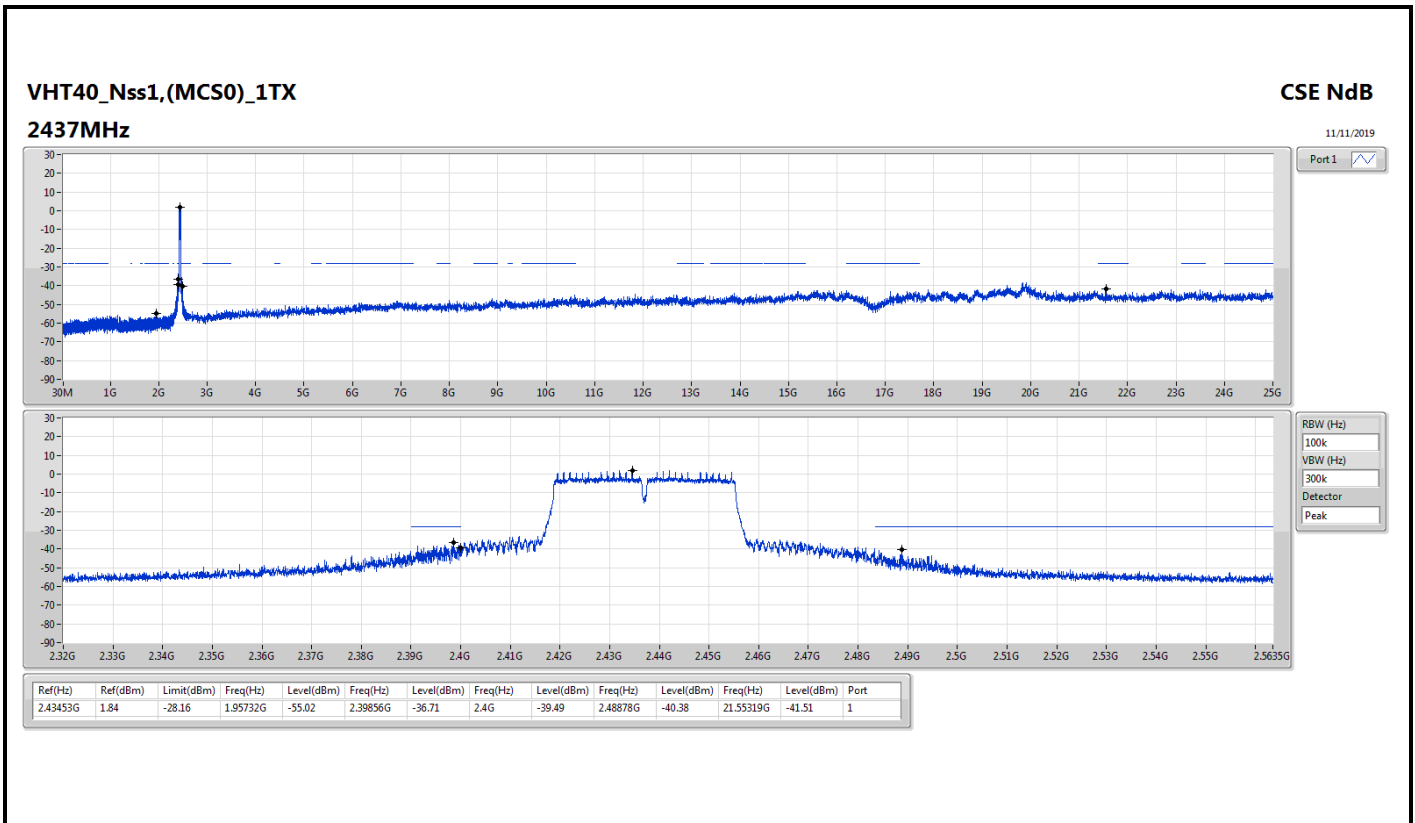

Result

Mode	Result	Ref (Hz)	Ref (dBm)	Limit (dBm)	Freq (Hz)	Level (dBm)	Freq (Hz)	Level (dBm)	Freq (Hz)	Level (dBm)	Freq (Hz)	Level (dBm)	Freq (Hz)	Level (dBm)	Port
802.11b_Nss1,(1Mbps)_1TX	-	-	-	-	-	-	-	-	-	-	-	-	-	-	-
2412MHz	Pass	2.43653G	12.21	-17.79	2.30816G	-53.66	2.39656G	-39.07	2.4G	-46.22	2.49916G	-51.87	23.19345G	-42.11	1
2437MHz	Pass	2.43653G	12.21	-17.79	2.13079G	-55.49	2.39102G	-45.45	2.4G	-48.71	2.48502G	-48.18	23.39855G	-42.68	1
2462MHz	Pass	2.43653G	12.21	-17.79	746.77M	-51.48	2.39494G	-51.53	2.4835G	-50.09	2.48552G	-47.09	22.00782G	-42.21	1
802.11g_Nss1,(6Mbps)_1TX	-	-	-	-	-	-	-	-	-	-	-	-	-	-	-
2412MHz	Pass	2.43077G	9.16	-20.84	1.96594G	-54.65	2.39976G	-34.72	2.4G	-36.72	2.485G	-52.28	23.55869G	-42.49	1
2437MHz	Pass	2.43077G	9.16	-20.84	2.1203G	-53.74	2.39926G	-36.20	2.4G	-39.58	2.48352G	-42.81	23.25526G	-41.97	1
2462MHz	Pass	2.43077G	9.16	-20.84	2.30029G	-55.04	2.39888G	-52.61	2.4835G	-47.32	2.48354G	-44.31	23.34517G	-42.37	1
VHT20_Nss1,(MCS0)_1TX	-	-	-	-	-	-	-	-	-	-	-	-	-	-	-
2412MHz	Pass	2.43828G	7.92	-22.08	737.45M	-55.30	2.39716G	-42.38	2.4G	-43.17	2.48918G	-52.22	17.47318G	-42.25	1
2437MHz	Pass	2.43828G	7.92	-22.08	2.1337G	-54.48	2.39976G	-37.25	2.4G	-41.74	2.48442G	-44.11	24.74152G	-41.72	1
2462MHz	Pass	2.43828G	7.92	-22.08	942.49M	-55.40	2.39478G	-52.68	2.4835G	-52.58	2.49048G	-50.57	23.33393G	-42.30	1
VHT40_Nss1,(MCS0)_1TX	-	-	-	-	-	-	-	-	-	-	-	-	-	-	-
2422MHz	Pass	2.43453G	1.84	-28.16	2.09243G	-55.05	2.39828G	-40.70	2.4G	-46.80	2.4841G	-49.38	23.28922G	-40.69	1
2437MHz	Pass	2.43453G	1.84	-28.16	1.95732G	-55.02	2.39856G	-36.71	2.4G	-39.49	2.48878G	-40.38	21.55319G	-41.51	1
2452MHz	Pass	2.43453G	1.84	-28.16	918.23M	-55.38	2.39844G	-46.22	2.4835G	-50.60	2.48678G	-44.12	17.55389G	-42.41	1
802.11ax HEW20_Nss1,(MCS0)_1TX	-	-	-	-	-	-	-	-	-	-	-	-	-	-	-
2412MHz	Pass	2.43077G	8.62	-21.38	2.12584G	-55.06	2.39938G	-37.52	2.4G	-42.02	2.522G	-52.21	23.26088G	-41.41	1
2437MHz	Pass	2.43077G	8.62	-21.38	2.15438G	-55.15	2.39994G	-35.93	2.4G	-37.95	2.4838G	-39.61	23.40979G	-42.55	1
2462MHz	Pass	2.43077G	8.62	-21.38	2.14185G	-55.85	2.39974G	-52.52	2.4835G	-47.00	2.48384G	-45.61	23.40136G	-42.34	1
802.11ax HEW40_Nss1,(MCS0)_1TX	-	-	-	-	-	-	-	-	-	-	-	-	-	-	-
2422MHz	Pass	2.442G	1.73	-28.27	2.30912G	-54.65	2.39548G	-42.38	2.4G	-45.82	2.49074G	-50.83	15.20647G	-41.51	1
2437MHz	Pass	2.442G	1.73	-28.27	2.30512G	-55.90	2.399G	-38.83	2.4G	-42.34	2.48438G	-42.65	15.23171G	-41.56	1
2452MHz	Pass	2.442G	1.73	-28.27	2.3097G	-54.53	2.393G	-50.71	2.4835G	-51.65	2.4841G	-44.67	24.89343G	-42.07	1