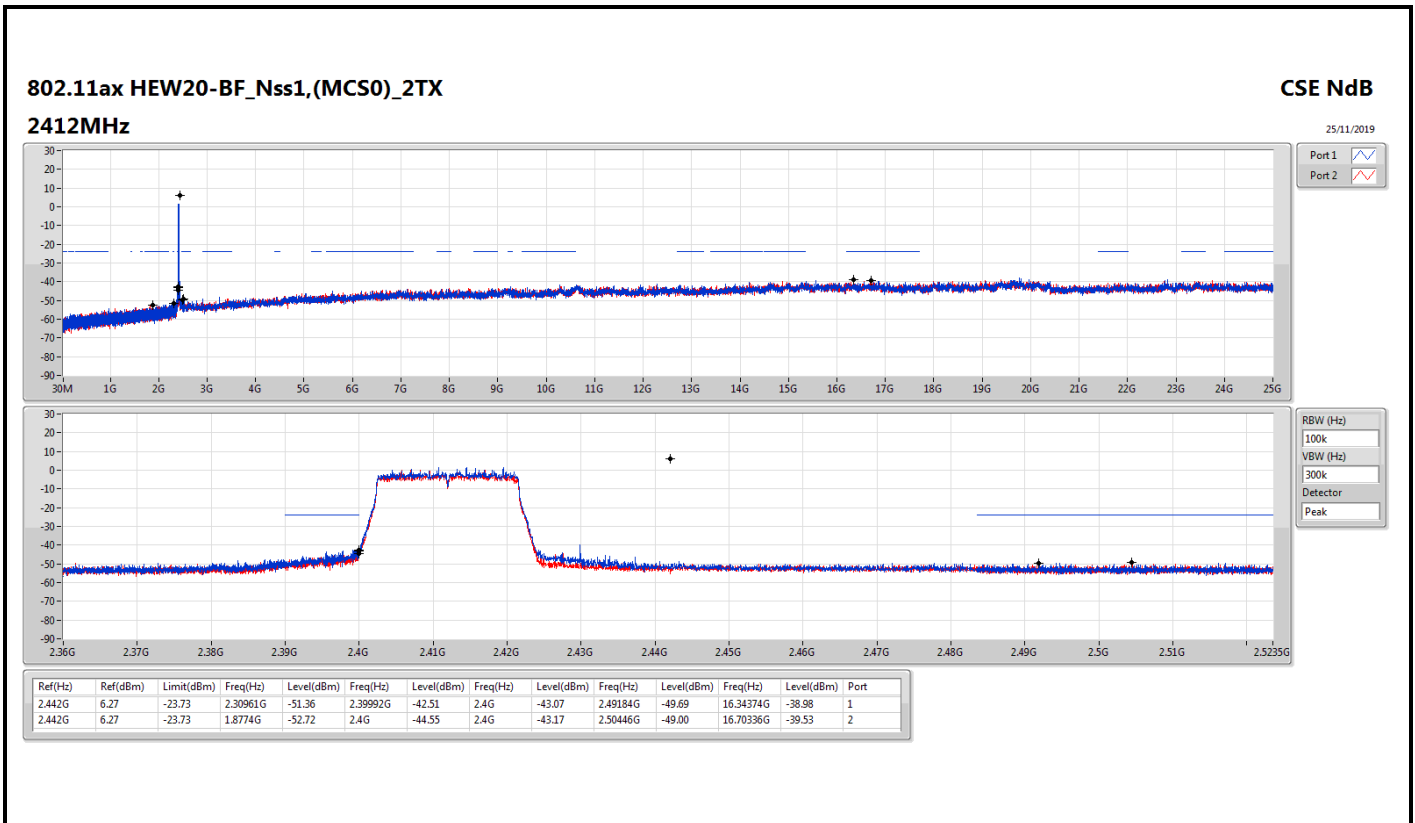

VHT40-BF_Nss1,(MCS0)_2TX

2452MHz

CSE NdB

25/11/2019

Port 1 
Port 2 

RBW (Hz)
VBW (Hz)
Detector

Ref(Hz)	Ref(dBm)	Limit(dBm)	Freq(Hz)	Level(dBm)	Freq(Hz)	Level(dBm)	Freq(Hz)	Level(dBm)	Freq(Hz)	Level(dBm)	Freq(Hz)	Level(dBm)	Port
2.42801G	4.11	-25.89	2.10875G	-52.42	2.39596G	-49.58	2.4835G	-49.35	2.48974G	-45.74	23.39579G	-37.87	1
2.42801G	4.11	-25.89	2.30368G	-52.87	2.39428G	-49.58	2.4835G	-49.40	2.49406G	-46.37	23.13777G	-39.05	2