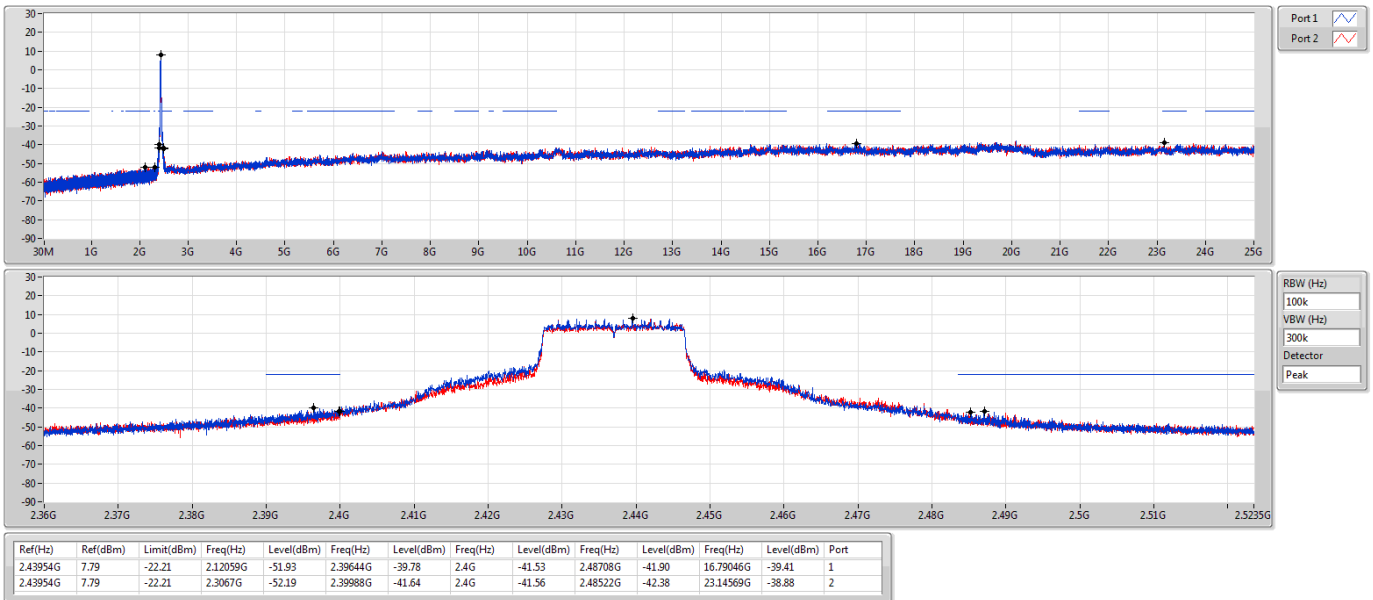

802.11ax HEW20-BF_Nss1,(MCS0)_2TX
2412MHz

CSE NdB

802.11ax HEW20-BF_Nss1,(MCS0)_2TX
2437MHz

CSE NdB

802.11ax HEW20-BF_Nss1,(MCS0)_2TX
2462MHz

CSE NdB

25/11/2019

Port 1 
Port 2 