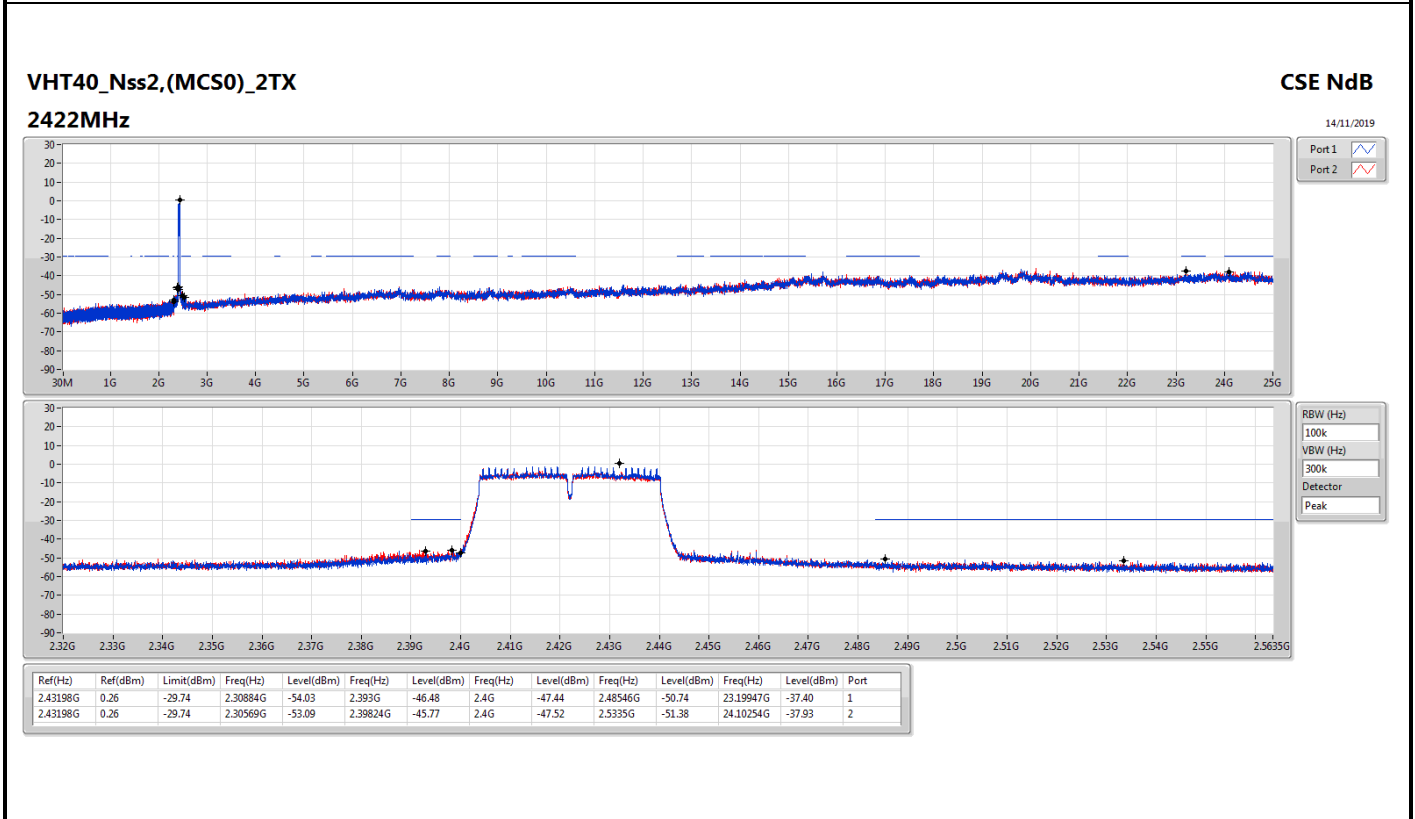

CSE(Non-restricted Band) _Non-Beamforming_ Sample 2_
Radio 1_Panel 2_2T2S

Appendix E.8

Result

Mode	Result	Ref (Hz)	Ref (dBm)	Limit (dBm)	Freq (Hz)	Level (dBm)	Freq (Hz)	Level (dBm)	Freq (Hz)	Level (dBm)	Freq (Hz)	Level (dBm)	Freq (Hz)	Level (dBm)	Port
802.11b_Nss1,(1Mbps)_2TX	-	-	-	-	-	-	-	-	-	-	-	-	-	-	-
2412MHz_TnomVnom	Pass	2.43599G	13.54	-16.46	2.04807G	-53.13	2.39652G	-41.99	2.4G	-48.39	2.4863G	-50.32	24.07846G	-38.09	1
2412MHz_TnomVnom	Pass	2.43599G	13.54	-16.46	2.30991G	-53.27	2.39656G	-42.23	2.4G	-48.77	2.4922G	-50.90	23.43226G	-37.78	2
2437MHz_TnomVnom	Pass	2.43599G	13.54	-16.46	2.14651G	-53.65	2.39652G	-43.74	2.4G	-48.55	2.48848G	-45.38	23.19626G	-37.85	1
2437MHz_TnomVnom	Pass	2.43599G	13.54	-16.46	2.14273G	-54.13	2.4G	-44.74	2.4G	-44.23	2.49104G	-46.37	24.41561G	-37.82	2
2462MHz_TnomVnom	Pass	2.43599G	13.54	-16.46	2.07865G	-53.95	2.3932G	-51.16	2.4835G	-49.45	2.48832G	-45.94	24.09813G	-37.59	1
2462MHz_TnomVnom	Pass	2.43599G	13.54	-16.46	2.12875G	-53.94	2.39792G	-48.69	2.4835G	-47.66	2.4855G	-42.55	24.39313G	-37.72	2
802.11g_Nss1,(6Mbps)_2TX	-	-	-	-	-	-	-	-	-	-	-	-	-	-	-
2412MHz_TnomVnom	Pass	2.442G	7.12	-22.88	2.19078G	-53.18	2.39982G	-39.46	2.4G	-37.89	2.49524G	-51.30	24.09532G	-38.00	1
2412MHz_TnomVnom	Pass	2.442G	7.12	-22.88	2.12787G	-53.28	2.39918G	-37.98	2.4G	-40.70	2.51124G	-50.40	24.53361G	-38.02	2
2437MHz_TnomVnom	Pass	2.442G	7.12	-22.88	2.15147G	-52.26	2.39794G	-43.48	2.4G	-44.64	2.4849G	-47.84	24.44652G	-37.89	1
2437MHz_TnomVnom	Pass	2.442G	7.12	-22.88	2.17593G	-53.85	2.3998G	-42.16	2.4G	-46.19	2.48728G	-46.42	24.15151G	-38.25	2
2462MHz_TnomVnom	Pass	2.442G	7.12	-22.88	1.924G	-52.12	2.39086G	-51.61	2.4835G	-51.00	2.48452G	-45.96	24.04475G	-37.21	1
2462MHz_TnomVnom	Pass	2.442G	7.12	-22.88	2.30991G	-53.89	2.39338G	-51.59	2.4835G	-49.89	2.48548G	-43.25	24.48866G	-38.40	2
VHT20_Nss2,(MCS0)_2TX	-	-	-	-	-	-	-	-	-	-	-	-	-	-	-
2412MHz_TnomVnom	Pass	2.442G	7.21	-22.79	2.09729G	-53.54	2.39996G	-40.40	2.4G	-41.19	2.48932G	-51.83	24.45494G	-36.33	1
2412MHz_TnomVnom	Pass	2.442G	7.21	-22.79	2.11156G	-53.48	2.39986G	-36.73	2.4G	-39.59	2.49022G	-51.96	24.40156G	-37.20	2
2437MHz_TnomVnom	Pass	2.442G	7.21	-22.79	2.19457G	-54.17	2.39832G	-43.23	2.4G	-47.38	2.48414G	-47.77	24.46056G	-37.45	1
2437MHz_TnomVnom	Pass	2.442G	7.21	-22.79	2.15642G	-54.19	2.3998G	-41.14	2.4G	-48.94	2.48696G	-47.57	24.75557G	-37.73	2
2462MHz_TnomVnom	Pass	2.442G	7.21	-22.79	2.30059G	-53.89	2.3964G	-52.14	2.4835G	-52.05	2.48756G	-48.21	24.4128G	-37.11	1
2462MHz_TnomVnom	Pass	2.442G	7.21	-22.79	2.16108G	-53.38	2.39238G	-50.53	2.4835G	-42.28	2.48386G	-40.04	24.13746G	-38.08	2
VHT40_Nss2,(MCS0)_2TX	-	-	-	-	-	-	-	-	-	-	-	-	-	-	-
2422MHz_TnomVnom	Pass	2.43198G	0.26	-29.74	2.30884G	-54.03	2.393G	-46.48	2.4G	-47.44	2.48546G	-50.74	23.19947G	-37.40	1
2422MHz_TnomVnom	Pass	2.43198G	0.26	-29.74	2.30569G	-53.09	2.39824G	-45.77	2.4G	-47.52	2.5335G	-51.38	24.10254G	-37.93	2
2437MHz_TnomVnom	Pass	2.43198G	0.26	-29.74	1.93185G	-53.16	2.3996G	-43.69	2.4G	-49.79	2.48954G	-50.16	24.41665G	-37.76	1
2437MHz_TnomVnom	Pass	2.43198G	0.26	-29.74	2.15455G	-53.49	2.39956G	-39.02	2.4G	-45.50	2.48722G	-48.44	23.18545G	-38.21	2
2452MHz_TnomVnom	Pass	2.43198G	0.26	-29.74	2.14796G	-53.12	2.39036G	-51.41	2.4835G	-50.52	2.4911G	-47.37	24.74198G	-38.29	1
2452MHz_TnomVnom	Pass	2.43198G	0.26	-29.74	2.11361G	-54.12	2.3956G	-49.71	2.4835G	-48.43	2.4895G	-43.09	24.41946G	-36.89	2
802.11ax HEW20_Nss2,(MCS0)_2TX	-	-	-	-	-	-	-	-	-	-	-	-	-	-	-
2412MHz_TnomVnom	Pass	2.442G	6.82	-23.18	2.12438G	-53.56	2.39996G	-38.82	2.4G	-37.53	2.49716G	-50.89	24.13185G	-38.22	1
2412MHz_TnomVnom	Pass	2.442G	6.82	-23.18	1.97642G	-53.95	2.39902G	-39.25	2.4G	-41.46	2.48478G	-51.69	24.82581G	-37.76	2
2437MHz_TnomVnom	Pass	2.442G	6.82	-23.18	2.19544G	-54.01	2.3995G	-44.12	2.4G	-45.94	2.49218G	-48.02	24.30604G	-37.62	1
2437MHz_TnomVnom	Pass	2.442G	6.82	-23.18	2.3067G	-53.69	2.39996G	-43.21	2.4G	-44.24	2.48402G	-45.93	23.43226G	-37.91	2
2462MHz_TnomVnom	Pass	2.442G	6.82	-23.18	2.10836G	-52.69	2.39912G	-51.96	2.4835G	-51.50	2.48668G	-45.41	24.41561G	-38.47	1
2462MHz_TnomVnom	Pass	2.442G	6.82	-23.18	2.13137G	-54.16	2.3971G	-51.47	2.4835G	-46.18	2.48462G	-41.92	24.04475G	-37.49	2
802.11ax HEW40_Nss2,(MCS0)_2TX	-	-	-	-	-	-	-	-	-	-	-	-	-	-	-
2422MHz_TnomVnom	Pass	2.43198G	0.61	-29.39	2.14997G	-53.50	2.39732G	-45.27	2.4G	-46.62	2.4923G	-51.32	24.48677G	-37.91	1
2422MHz_TnomVnom	Pass	2.43198G	0.61	-29.39	1.81992G	-53.67	2.39308G	-44.32	2.4G	-46.89	2.4901G	-51.18	24.37458G	-37.95	2
2437MHz_TnomVnom	Pass	2.43198G	0.61	-29.39	2.30941G	-53.38	2.39932G	-41.72	2.4G	-45.30	2.4837G	-47.13	24.39982G	-38.19	1
2437MHz_TnomVnom	Pass	2.43198G	0.61	-29.39	2.168G	-53.59	2.39952G	-37.63	2.4G	-39.72	2.48374G	-44.56	24.2035G	-38.62	2
2452MHz_TnomVnom	Pass	2.43198G	0.61	-29.39	2.30483G	-54.16	2.39328G	-51.21	2.4835G	-49.93	2.48702G	-47.50	24.51762G	-36.84	1
2452MHz_TnomVnom	Pass	2.43198G	0.61	-29.39	2.30054G	-53.62	2.39064G	-49.01	2.4835G	-46.39	2.4845G	-43.11	24.4447G	-38.14	2