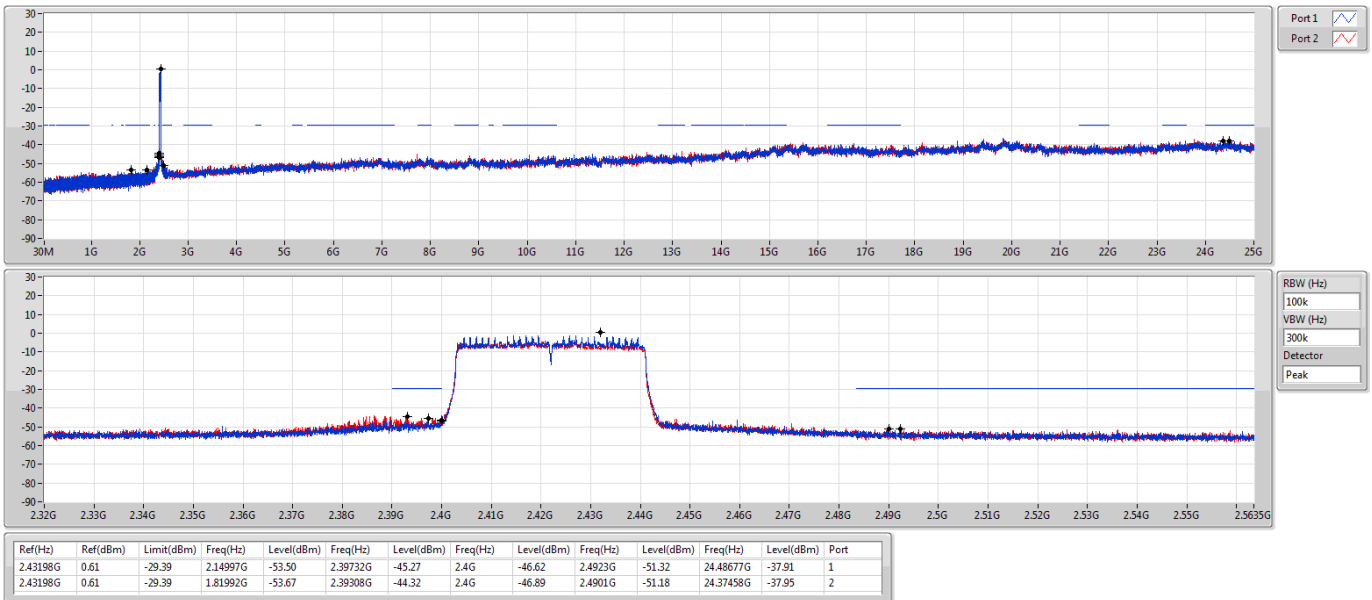

802.11ax HEW40_Nss2,(MCS0)_2TX
2422MHz

CSE NdB