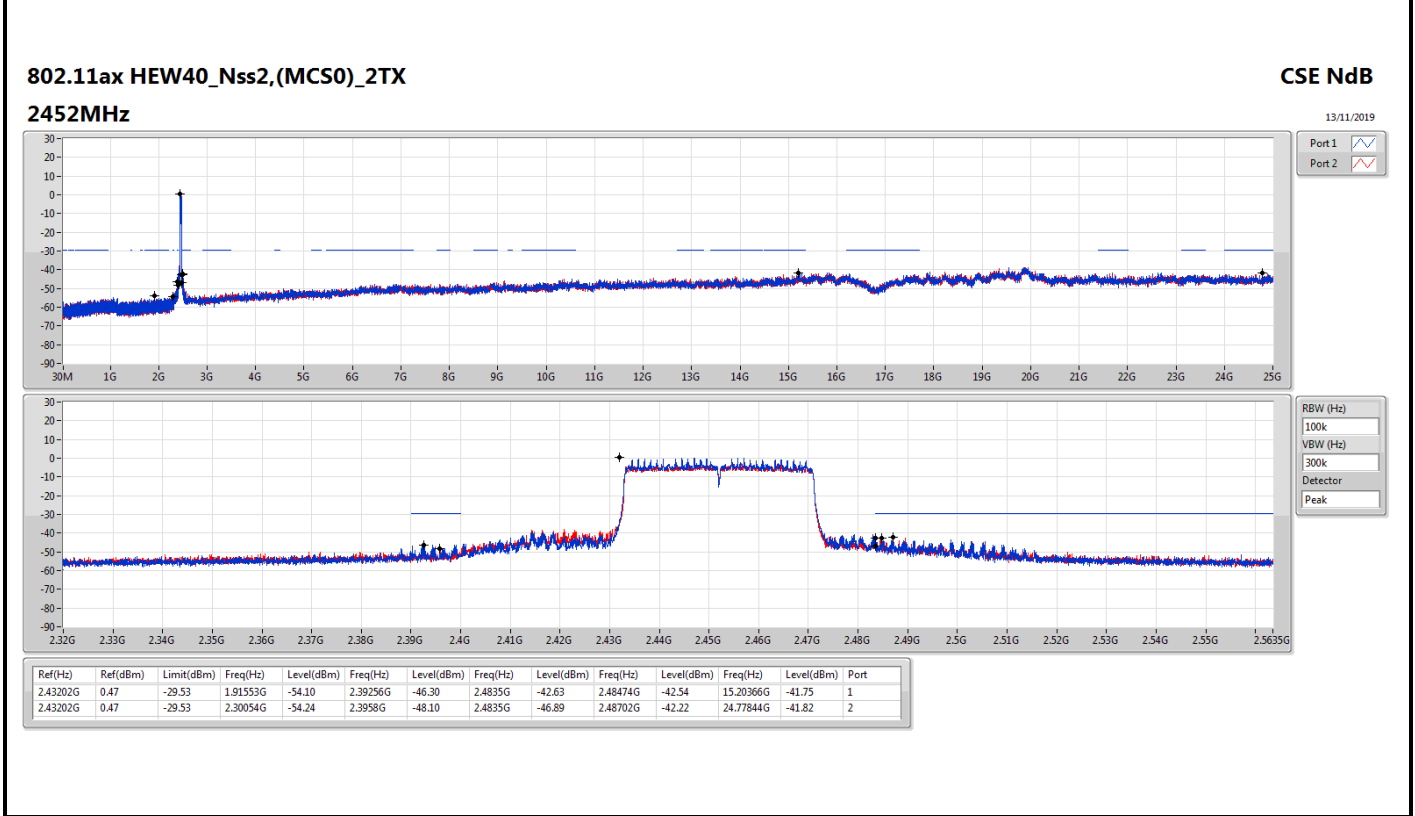

Summary

Mode	Result	Ref (Hz)	Ref (dBm)	Limit (dBm)	Freq (Hz)	Level (dBm)	Freq (Hz)	Level (dBm)	Freq (Hz)	Level (dBm)	Freq (Hz)	Level (dBm)	Freq (Hz)	Level (dBm)	Port
2.4-2.4835GHz	-	-	-	-	-	-	-	-	-	-	-	-	-	-	-
802.11b_Nss1,(1Mbps)_1TX	Pass	2.41298G	12.97	-17.03	2.17418G	-53.25	2.4G	-33.64	2.4G	-34.82	2.48502G	-49.40	24.07284G	-38.10	1
802.11g_Nss1,(6Mbps)_1TX	Pass	2.44451G	8.41	-21.59	2.14855G	-53.79	2.3986G	-33.20	2.4G	-38.59	2.518G	-51.76	24.53361G	-36.84	1
VHT20_Nss1,(MCS0)_1TX	Pass	2.43073G	7.95	-22.05	2.17214G	-53.95	2.39736G	-40.19	2.4G	-41.63	2.48416G	-45.42	24.50552G	-36.80	1
VHT40_Nss1,(MCS0)_1TX	Pass	2.442G	1.78	-28.22	2.14539G	-53.35	2.3996G	-38.63	2.4G	-43.39	2.48418G	-42.64	24.41665G	-37.63	1
802.11ax HEW20_Nss1,(MCS0)_1TX	Pass	2.43077G	7.70	-22.30	2.13312G	-53.94	2.39938G	-37.61	2.4G	-43.04	2.51146G	-51.72	24.17961G	-37.43	1
802.11ax HEW40_Nss1,(MCS0)_1TX	Pass	2.43198G	1.98	-28.02	1.98251G	-53.15	2.39636G	-40.24	2.4G	-45.35	2.48446G	-43.44	24.06328G	-37.89	1