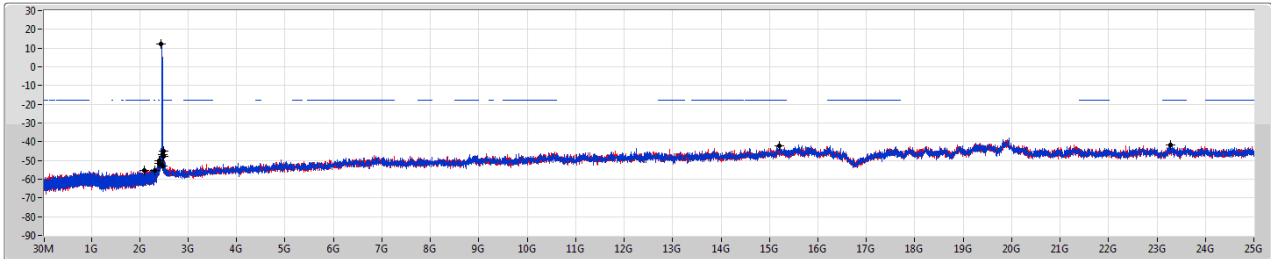

802.11b_Nss1,(1Mbps)_2TX

2462MHz

CSE NdB

11/11/2019

Port 1

Port 2