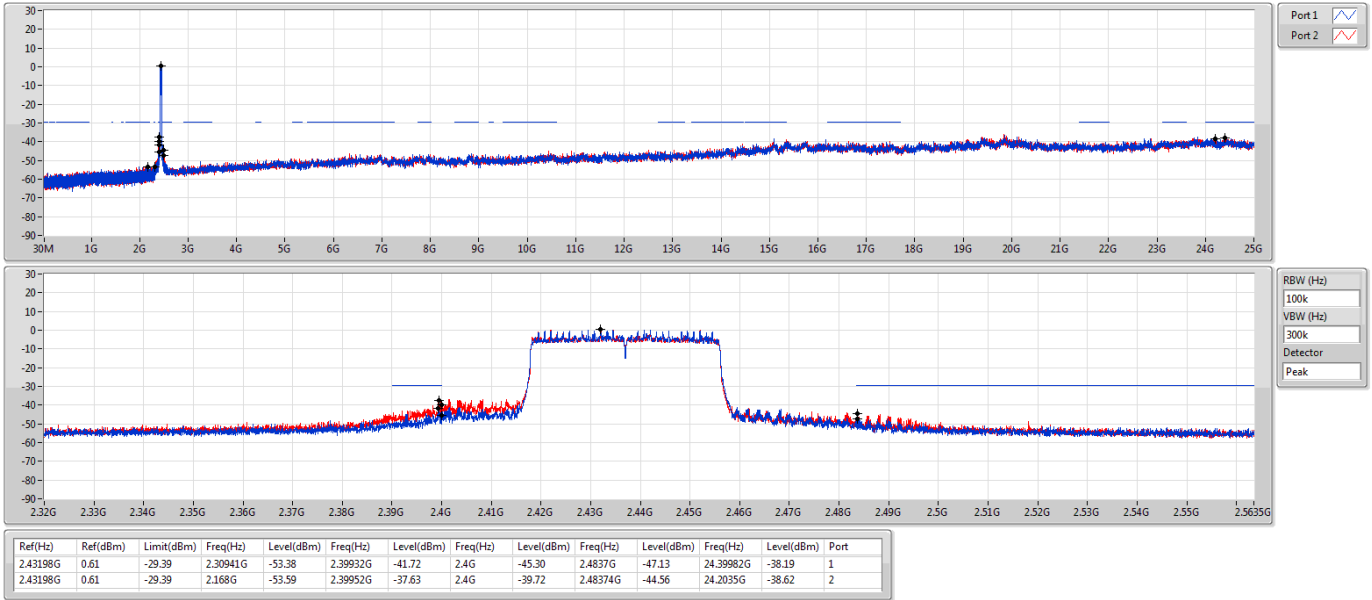

802.11ax HEW20_Nss2,(MCS0)_2TX
2462MHz

CSE NdB

802.11ax HEW40_Nss2,(MCS0)_2TX
2422MHz

CSE NdB

802.11ax HEW40_Nss2,(MCS0)_2TX
2437MHz

CSE NdB

802.11ax HEW40_Nss2,(MCS0)_2TX
2452MHz

CSE NdB