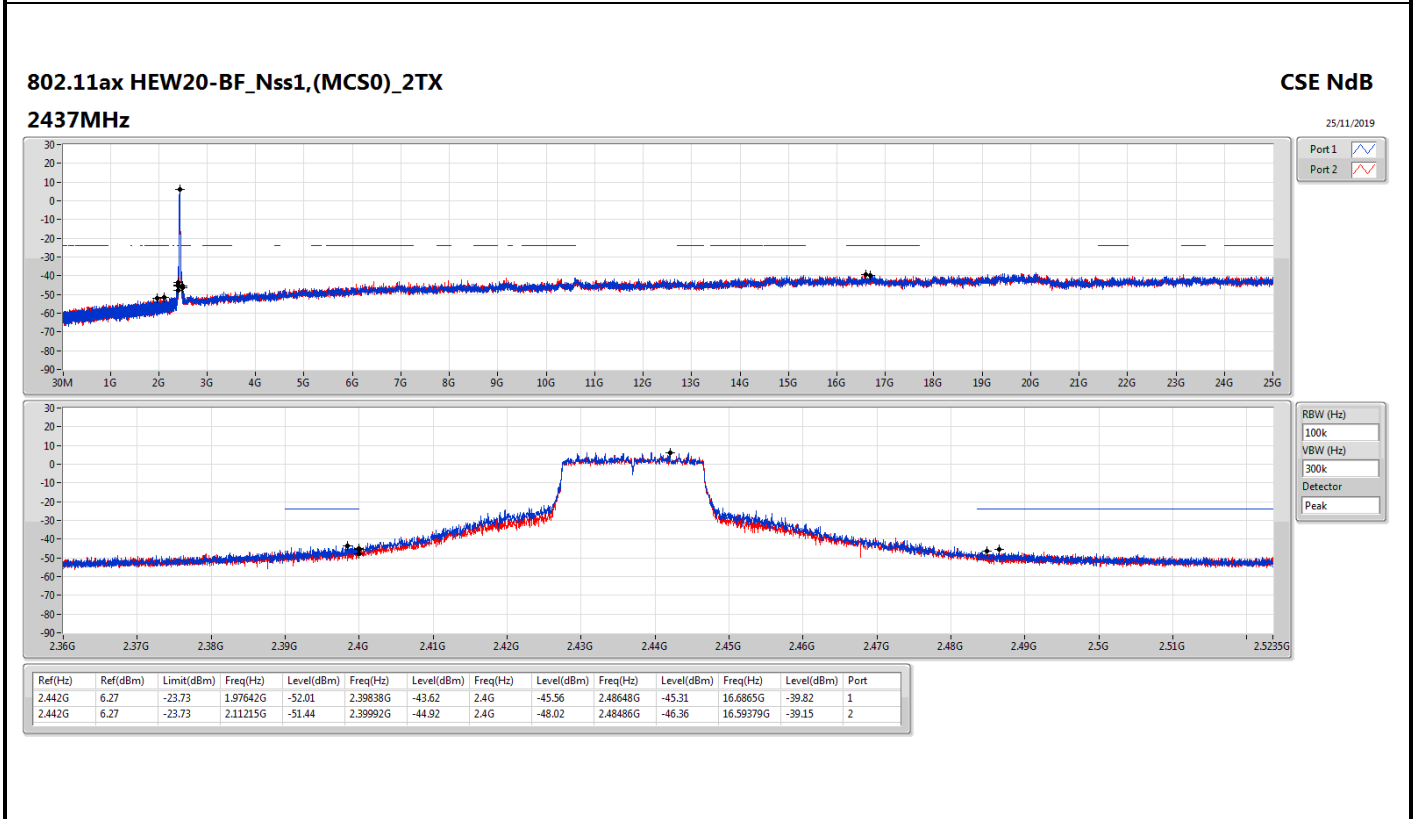

VHT40-BF_Nss1,(MCS0)_2TX

2452MHz

CSE NdB

25/11/2019

Port 1 
Port 2 

RBW (Hz)
VBW (Hz)
Detector

Ref(Hz)	Ref(dBm)	Limit(dBm)	Freq(Hz)	Level(dBm)	Freq(Hz)	Level(dBm)	Freq(Hz)	Level(dBm)	Freq(Hz)	Level(dBm)	Freq(Hz)	Level(dBm)	Port
2.42801G	4.11	-25.89	2.10875G	-52.42	2.39596G	-49.58	2.4835G	-49.35	2.48974G	-45.74	23.39579G	-37.87	1
2.42801G	4.11	-25.89	2.30368G	-52.87	2.39428G	-49.58	2.4835G	-49.40	2.49406G	-46.37	23.13777G	-39.05	2