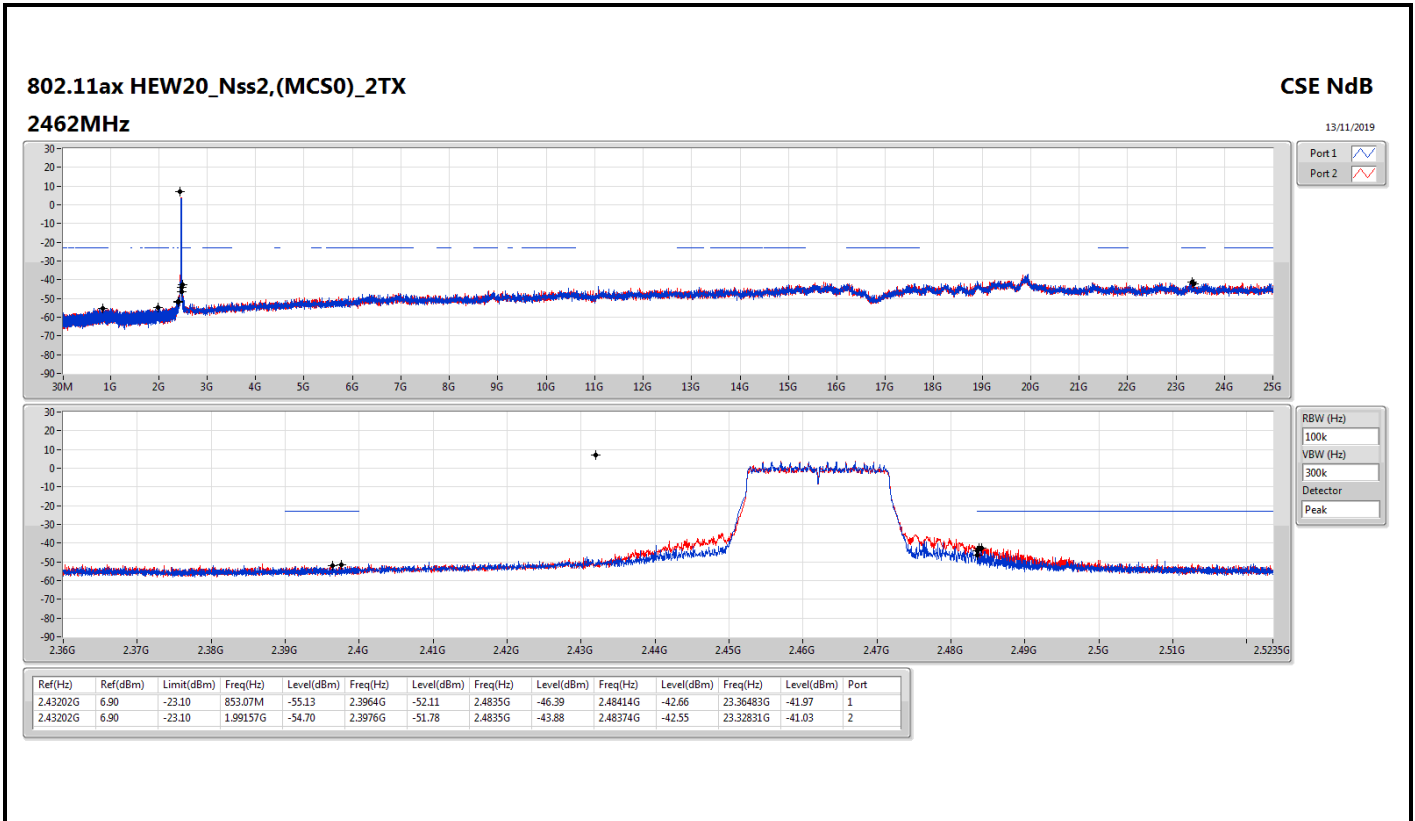

Summary

Mode	Result	Ref (Hz)	Ref (dBm)	Limit (dBm)	Freq (Hz)	Level (dBm)	Freq (Hz)	Level (dBm)	Freq (Hz)	Level (dBm)	Freq (Hz)	Level (dBm)	Freq (Hz)	Level (dBm)	Port
2.4-2.4835GHz	-	-	-	-	-	-	-	-	-	-	-	-	-	-	-
802.11b_Nss1,(1Mbps)_1TX	Pass	2.41298G	12.97	-17.03	2.17418G	-53.25	2.4G	-33.64	2.4G	-34.82	2.48502G	-49.40	24.07284G	-38.10	1
802.11g_Nss1,(6Mbps)_1TX	Pass	2.44451G	8.41	-21.59	2.14855G	-53.79	2.3986G	-33.20	2.4G	-38.59	2.518G	-51.76	24.53361G	-36.84	1
VHT20_Nss1,(MCS0)_1TX	Pass	2.43073G	7.95	-22.05	2.17214G	-53.95	2.39736G	-40.19	2.4G	-41.63	2.48416G	-45.42	24.50552G	-36.80	1
VHT40_Nss1,(MCS0)_1TX	Pass	2.442G	1.78	-28.22	2.14539G	-53.35	2.3996G	-38.63	2.4G	-43.39	2.48418G	-42.64	24.41665G	-37.63	1
802.11ax HEW20_Nss1,(MCS0)_1TX	Pass	2.43077G	7.70	-22.30	2.13312G	-53.94	2.39938G	-37.61	2.4G	-43.04	2.51146G	-51.72	24.17961G	-37.43	1
802.11ax HEW40_Nss1,(MCS0)_1TX	Pass	2.43198G	1.98	-28.02	1.98251G	-53.15	2.39636G	-40.24	2.4G	-45.35	2.48446G	-43.44	24.06328G	-37.89	1