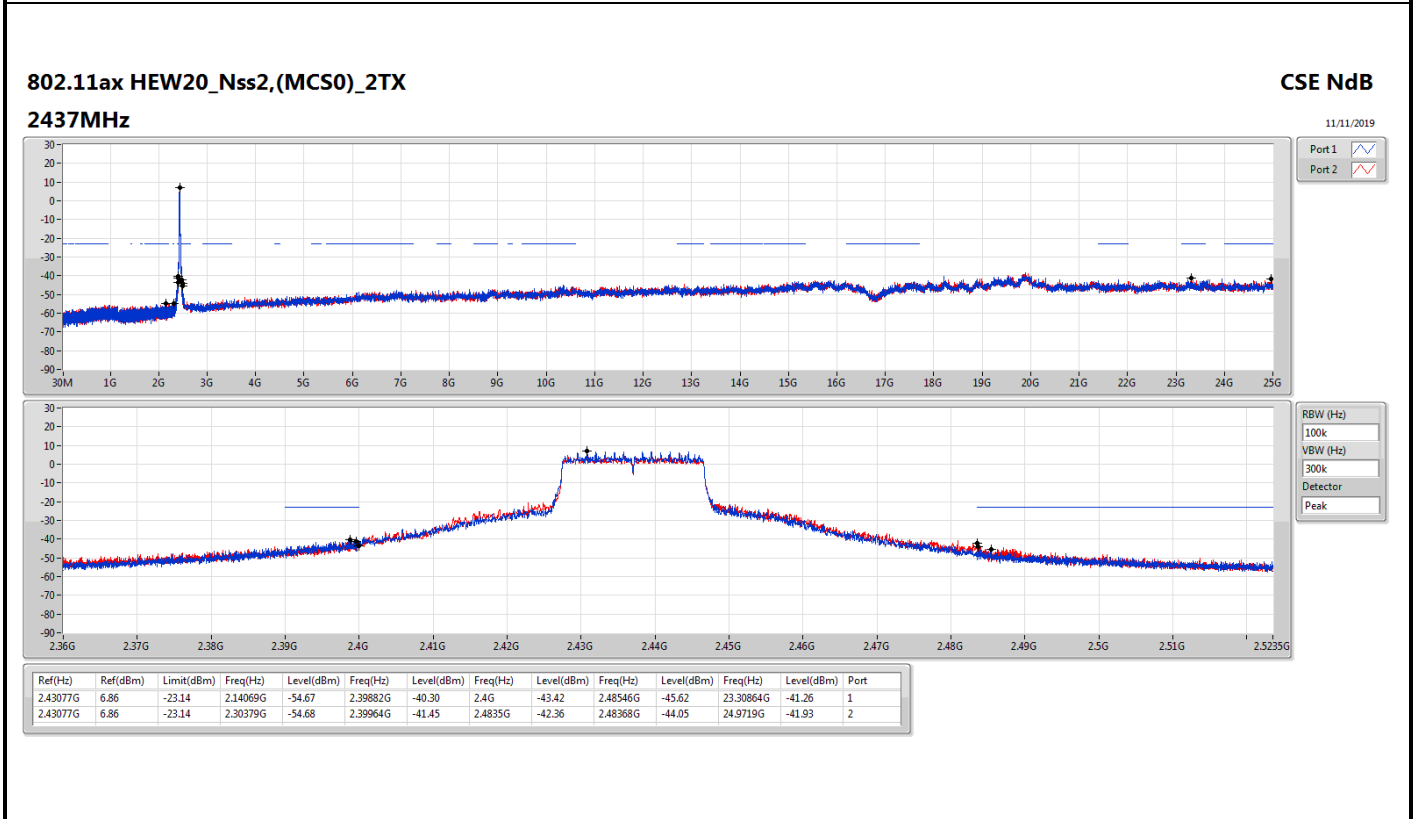

802.11g_Nss1,(6Mbps)_2TX
2462MHz

CSE NdB

Ref(Hz)	Ref(dBm)	Limit(dBm)	Freq(Hz)	Level(dBm)	Freq(Hz)	Level(dBm)	Freq(Hz)	Level(dBm)	Freq(Hz)	Level(dBm)	Freq(Hz)	Level(dBm)	Port
2.44455G	7.90	-22.10	2.14884G	-55.18	2.39516G	-52.50	2.4835G	-49.45	2.4845G	-46.13	24.91009G	-42.36	1
2.44455G	7.90	-22.10	2.13952G	-55.23	2.39214G	-51.71	2.4835G	-50.78	2.4855G	-43.44	24.94943G	-42.28	2