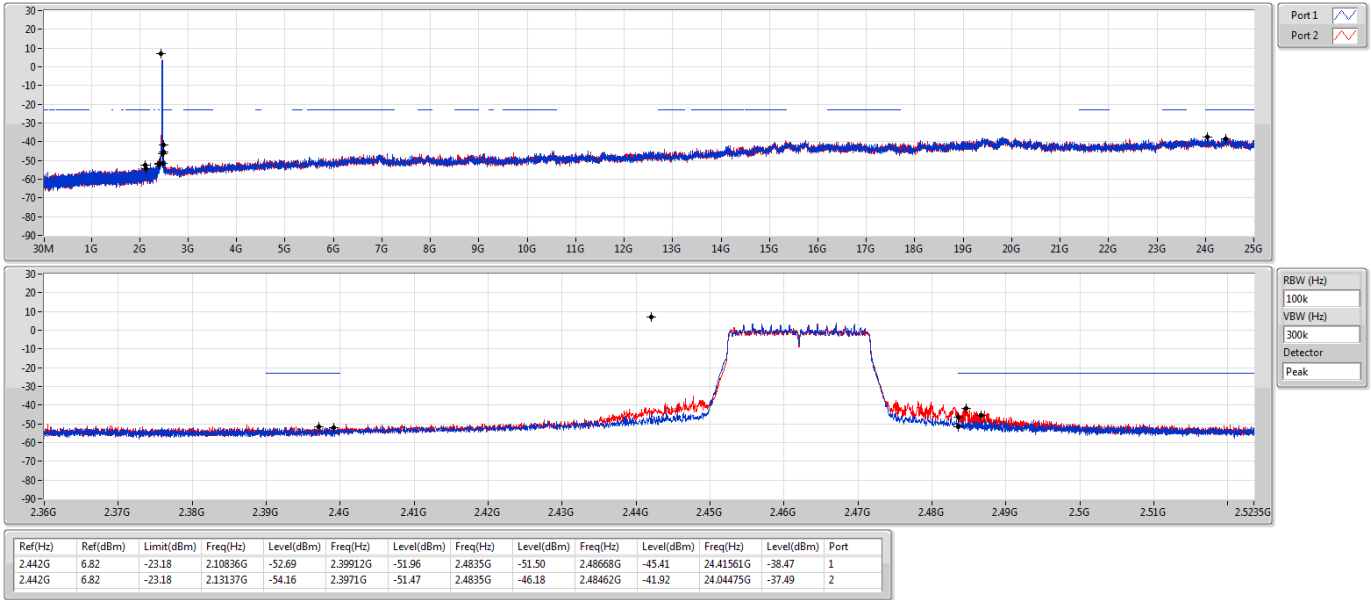

802.11ax HEW20_Nss2,(MCS0)_2TX
2462MHz

CSE NdB