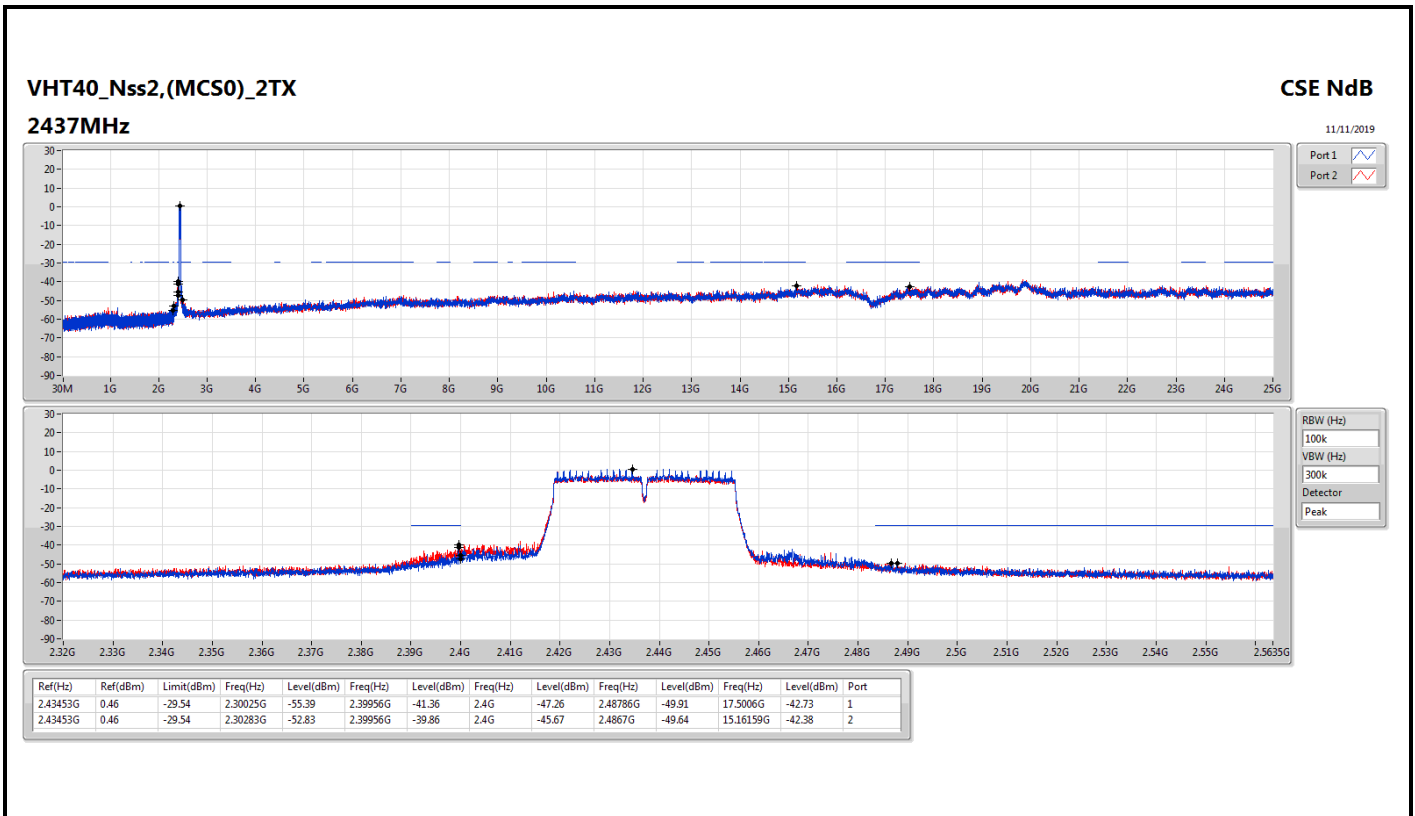

802.11g_Nss1,(6Mbps)_2TX
2462MHz

CSE NdB

Ref(Hz)	Ref(dBm)	Limit(dBm)	Freq(Hz)	Level(dBm)	Freq(Hz)	Level(dBm)	Freq(Hz)	Level(dBm)	Freq(Hz)	Level(dBm)	Freq(Hz)	Level(dBm)	Port
2.44455G	7.90	-22.10	2.14884G	-55.18	2.39516G	-52.50	2.4835G	-49.45	2.4845G	-46.13	24.91009G	-42.36	1
2.44455G	7.90	-22.10	2.13952G	-55.23	2.39214G	-51.71	2.4835G	-50.78	2.4855G	-43.44	24.94943G	-42.28	2