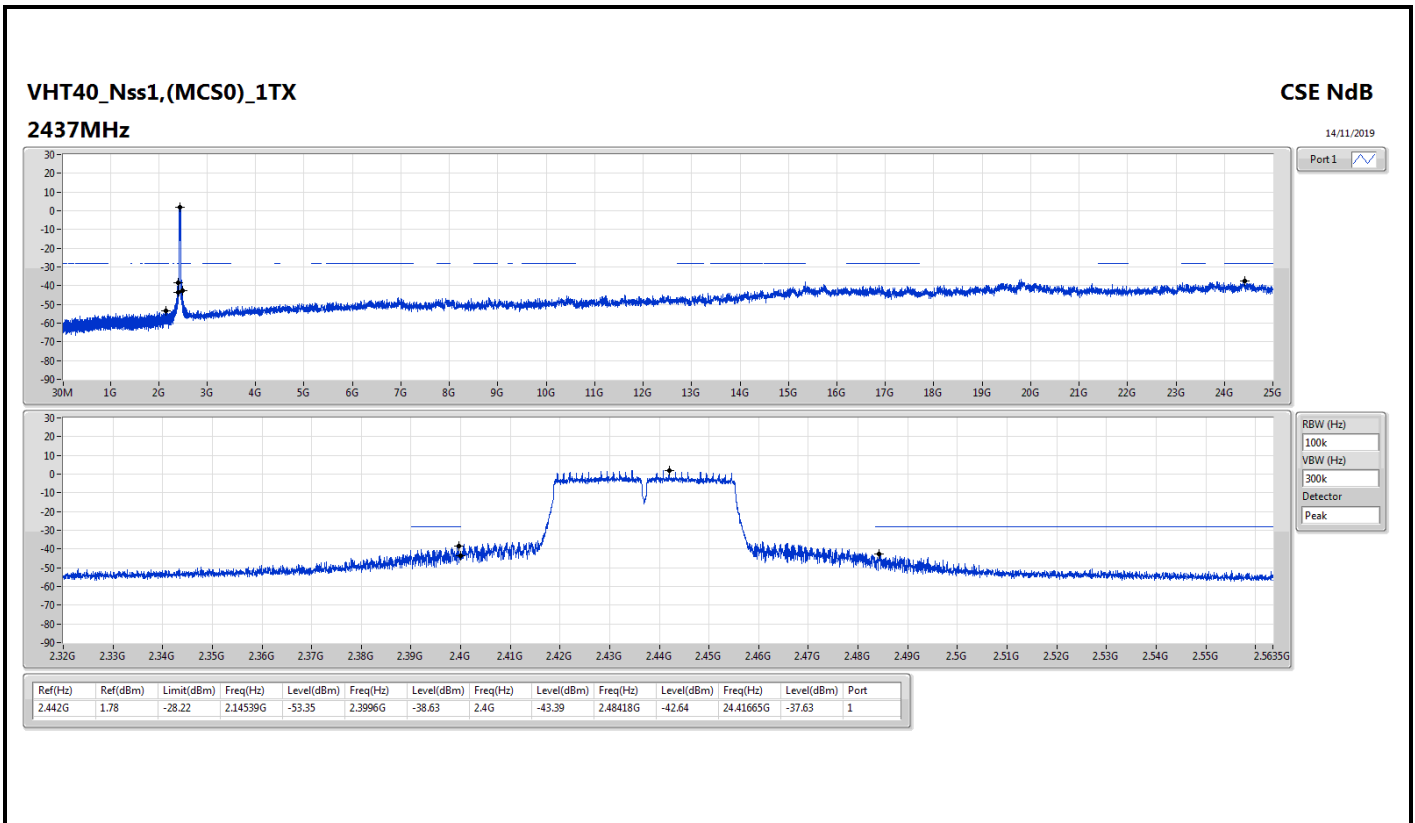

**CSE(Non-restricted Band)_Non-Beamforming_Sample
2_Radio 1_Panel 2_1T1S**

Appendix E.7

Result

Mode	Result	Ref (Hz)	Ref (dBm)	Limit (dBm)	Freq (Hz)	Level (dBm)	Freq (Hz)	Level (dBm)	Freq (Hz)	Level (dBm)	Freq (Hz)	Level (dBm)	Freq (Hz)	Level (dBm)	Port
802.11b_Nss1,(1Mbps)_1TX	-	-	-	-	-	-	-	-	-	-	-	-	-	-	-
2412MHz_TnomVnom	Pass	2.41298G	12.97	-17.03	2.17418G	-53.25	2.4G	-33.64	2.4G	-34.82	2.48502G	-49.40	24.07284G	-38.10	1
2437MHz_TnomVnom	Pass	2.41298G	12.97	-17.03	2.17331G	-52.36	2.394G	-46.73	2.4G	-49.56	2.48568G	-47.62	24.42685G	-37.92	1
2462MHz_TnomVnom	Pass	2.41298G	12.97	-17.03	2.30233G	-52.89	2.39712G	-49.61	2.4835G	-49.82	2.48598G	-44.91	24.11218G	-38.14	1
802.11g_Nss1,(6Mbps)_1TX	-	-	-	-	-	-	-	-	-	-	-	-	-	-	-
2412MHz_TnomVnom	Pass	2.44451G	8.41	-21.59	2.14855G	-53.79	2.3986G	-33.20	2.4G	-38.59	2.518G	-51.76	24.53361G	-36.84	1
2437MHz_TnomVnom	Pass	2.44451G	8.41	-21.59	2.19952G	-52.71	2.39988G	-37.04	2.4G	-42.07	2.4839G	-44.33	24.74152G	-37.31	1
2462MHz_TnomVnom	Pass	2.44451G	8.41	-21.59	1.92283G	-53.53	2.39952G	-51.35	2.4835G	-44.95	2.48386G	-43.64	23.46879G	-36.52	1
VHT20_Nss1,(MCS0)_1TX	-	-	-	-	-	-	-	-	-	-	-	-	-	-	-
2412MHz_TnomVnom	Pass	2.43073G	7.95	-22.05	2.30699G	-52.85	2.39998G	-41.65	2.4G	-42.11	2.5009G	-51.52	24.39313G	-38.53	1
2437MHz_TnomVnom	Pass	2.43073G	7.95	-22.05	2.17214G	-53.95	2.39736G	-40.19	2.4G	-41.63	2.48416G	-45.42	24.50552G	-36.80	1
2462MHz_TnomVnom	Pass	2.43073G	7.95	-22.05	2.13778G	-54.38	2.3996G	-51.32	2.4835G	-52.69	2.48624G	-50.55	24.26109G	-38.35	1
VHT40_Nss1,(MCS0)_1TX	-	-	-	-	-	-	-	-	-	-	-	-	-	-	-
2422MHz_TnomVnom	Pass	2.442G	1.78	-28.22	2.30569G	-53.40	2.39544G	-40.51	2.4G	-45.15	2.48522G	-50.52	24.40263G	-37.82	1
2437MHz_TnomVnom	Pass	2.442G	1.78	-28.22	2.14539G	-53.35	2.3996G	-38.63	2.4G	-43.39	2.48418G	-42.64	24.41665G	-37.63	1
2452MHz_TnomVnom	Pass	2.442G	1.78	-28.22	2.3034G	-53.37	2.3982G	-50.15	2.4835G	-49.71	2.48442G	-46.10	23.19106G	-38.20	1
802.11ax HEW20_Nss1,(MCS0)_1TX	-	-	-	-	-	-	-	-	-	-	-	-	-	-	-
2412MHz_TnomVnom	Pass	2.43077G	7.70	-22.30	2.13312G	-53.94	2.39938G	-37.61	2.4G	-43.04	2.51146G	-51.72	24.17961G	-37.43	1
2437MHz_TnomVnom	Pass	2.43077G	7.70	-22.30	2.17797G	-54.08	2.39988G	-37.77	2.4G	-41.37	2.48456G	-41.95	24.71062G	-38.33	1
2462MHz_TnomVnom	Pass	2.43077G	7.70	-22.30	2.30466G	-53.52	2.39452G	-51.89	2.4835G	-45.84	2.48352G	-45.15	24.1487G	-38.04	1
802.11ax HEW40_Nss1,(MCS0)_1TX	-	-	-	-	-	-	-	-	-	-	-	-	-	-	-
2422MHz_TnomVnom	Pass	2.43198G	1.98	-28.02	2.30597G	-53.70	2.3956G	-41.06	2.4G	-45.53	2.4841G	-49.35	24.09974G	-37.89	1
2437MHz_TnomVnom	Pass	2.43198G	1.98	-28.02	1.98251G	-53.15	2.39636G	-40.24	2.4G	-45.35	2.48446G	-43.44	24.06328G	-37.89	1
2452MHz_TnomVnom	Pass	2.43198G	1.98	-28.02	2.30426G	-53.39	2.3946G	-49.77	2.4835G	-50.51	2.4843G	-47.10	24.48396G	-38.08	1