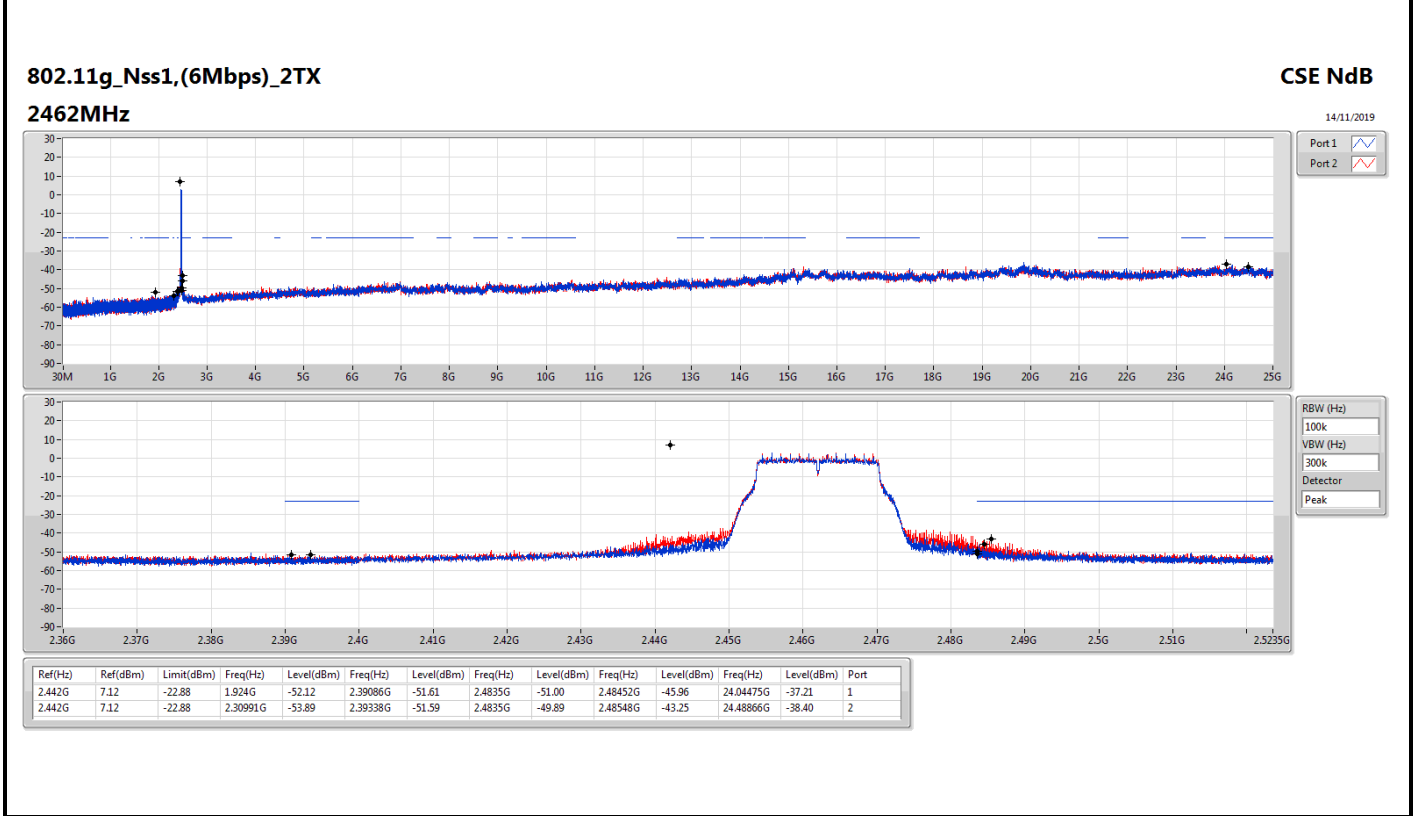

CSE(Non-restricted Band) _Non-Beamforming_ Sample 2_
Radio 1_Panel 2_2T2S

Appendix E.8

Result

Mode	Result	Ref (Hz)	Ref (dBm)	Limit (dBm)	Freq (Hz)	Level (dBm)	Freq (Hz)	Level (dBm)	Freq (Hz)	Level (dBm)	Freq (Hz)	Level (dBm)	Freq (Hz)	Level (dBm)	Port
802.11b_Nss1,(1Mbps)_2TX	-	-	-	-	-	-	-	-	-	-	-	-	-	-	-
2412MHz_TnomVnom	Pass	2.43599G	13.54	-16.46	2.04807G	-53.13	2.39652G	-41.99	2.4G	-48.39	2.4863G	-50.32	24.07846G	-38.09	1
2412MHz_TnomVnom	Pass	2.43599G	13.54	-16.46	2.30991G	-53.27	2.39656G	-42.23	2.4G	-48.77	2.4922G	-50.90	23.43226G	-37.78	2
2437MHz_TnomVnom	Pass	2.43599G	13.54	-16.46	2.14651G	-53.65	2.39652G	-43.74	2.4G	-48.55	2.48848G	-45.38	23.19626G	-37.85	1
2437MHz_TnomVnom	Pass	2.43599G	13.54	-16.46	2.14273G	-54.13	2.4G	-44.74	2.4G	-44.23	2.49104G	-46.37	24.41561G	-37.82	2
2462MHz_TnomVnom	Pass	2.43599G	13.54	-16.46	2.07865G	-53.95	2.3932G	-51.16	2.4835G	-49.45	2.48832G	-45.94	24.09813G	-37.59	1
2462MHz_TnomVnom	Pass	2.43599G	13.54	-16.46	2.12875G	-53.94	2.39792G	-48.69	2.4835G	-47.66	2.4855G	-42.55	24.39313G	-37.72	2
802.11g_Nss1,(6Mbps)_2TX	-	-	-	-	-	-	-	-	-	-	-	-	-	-	-
2412MHz_TnomVnom	Pass	2.442G	7.12	-22.88	2.19078G	-53.18	2.39982G	-39.46	2.4G	-37.89	2.49524G	-51.30	24.09532G	-38.00	1
2412MHz_TnomVnom	Pass	2.442G	7.12	-22.88	2.12787G	-53.28	2.39918G	-37.98	2.4G	-40.70	2.51124G	-50.40	24.53361G	-38.02	2
2437MHz_TnomVnom	Pass	2.442G	7.12	-22.88	2.15147G	-52.26	2.39794G	-43.48	2.4G	-44.64	2.4849G	-47.84	24.44652G	-37.89	1
2437MHz_TnomVnom	Pass	2.442G	7.12	-22.88	2.17593G	-53.85	2.3998G	-42.16	2.4G	-46.19	2.48728G	-46.42	24.15151G	-38.25	2
2462MHz_TnomVnom	Pass	2.442G	7.12	-22.88	1.924G	-52.12	2.39086G	-51.61	2.4835G	-51.00	2.48452G	-45.96	24.04475G	-37.21	1
2462MHz_TnomVnom	Pass	2.442G	7.12	-22.88	2.30991G	-53.89	2.39338G	-51.59	2.4835G	-49.89	2.48548G	-43.25	24.48866G	-38.40	2
VHT20_Nss2,(MCS0)_2TX	-	-	-	-	-	-	-	-	-	-	-	-	-	-	-
2412MHz_TnomVnom	Pass	2.442G	7.21	-22.79	2.09729G	-53.54	2.39996G	-40.40	2.4G	-41.19	2.48932G	-51.83	24.45494G	-36.33	1
2412MHz_TnomVnom	Pass	2.442G	7.21	-22.79	2.11156G	-53.48	2.39986G	-36.73	2.4G	-39.59	2.49022G	-51.96	24.40156G	-37.20	2
2437MHz_TnomVnom	Pass	2.442G	7.21	-22.79	2.19457G	-54.17	2.39832G	-43.23	2.4G	-47.38	2.48414G	-47.77	24.46056G	-37.45	1
2437MHz_TnomVnom	Pass	2.442G	7.21	-22.79	2.15642G	-54.19	2.3998G	-41.14	2.4G	-48.94	2.48696G	-47.57	24.75557G	-37.73	2
2462MHz_TnomVnom	Pass	2.442G	7.21	-22.79	2.30059G	-53.89	2.3964G	-52.14	2.4835G	-52.05	2.48756G	-48.21	24.4128G	-37.11	1
2462MHz_TnomVnom	Pass	2.442G	7.21	-22.79	2.16108G	-53.38	2.39238G	-50.53	2.4835G	-42.28	2.48386G	-40.04	24.13746G	-38.08	2
VHT40_Nss2,(MCS0)_2TX	-	-	-	-	-	-	-	-	-	-	-	-	-	-	-
2422MHz_TnomVnom	Pass	2.43198G	0.26	-29.74	2.30884G	-54.03	2.393G	-46.48	2.4G	-47.44	2.48546G	-50.74	23.19947G	-37.40	1
2422MHz_TnomVnom	Pass	2.43198G	0.26	-29.74	2.30569G	-53.09	2.39824G	-45.77	2.4G	-47.52	2.5335G	-51.38	24.10254G	-37.93	2
2437MHz_TnomVnom	Pass	2.43198G	0.26	-29.74	1.93185G	-53.16	2.3996G	-43.69	2.4G	-49.79	2.48954G	-50.16	24.41665G	-37.76	1
2437MHz_TnomVnom	Pass	2.43198G	0.26	-29.74	2.15455G	-53.49	2.39956G	-39.02	2.4G	-45.50	2.48722G	-48.44	23.18545G	-38.21	2
2452MHz_TnomVnom	Pass	2.43198G	0.26	-29.74	2.14796G	-53.12	2.39036G	-51.41	2.4835G	-50.52	2.4911G	-47.37	24.74198G	-38.29	1
2452MHz_TnomVnom	Pass	2.43198G	0.26	-29.74	2.11361G	-54.12	2.3956G	-49.71	2.4835G	-48.43	2.4895G	-43.09	24.41946G	-36.89	2
802.11ax HEW20_Nss2,(MCS0)_2TX	-	-	-	-	-	-	-	-	-	-	-	-	-	-	-
2412MHz_TnomVnom	Pass	2.442G	6.82	-23.18	2.12438G	-53.56	2.39996G	-38.82	2.4G	-37.53	2.49716G	-50.89	24.13185G	-38.22	1
2412MHz_TnomVnom	Pass	2.442G	6.82	-23.18	1.97642G	-53.95	2.39902G	-39.25	2.4G	-41.46	2.48478G	-51.69	24.82581G	-37.76	2
2437MHz_TnomVnom	Pass	2.442G	6.82	-23.18	2.19544G	-54.01	2.3995G	-44.12	2.4G	-45.94	2.49218G	-48.02	24.30604G	-37.62	1
2437MHz_TnomVnom	Pass	2.442G	6.82	-23.18	2.3067G	-53.69	2.39996G	-43.21	2.4G	-44.24	2.48402G	-45.93	23.43226G	-37.91	2
2462MHz_TnomVnom	Pass	2.442G	6.82	-23.18	2.10836G	-52.69	2.39912G	-51.96	2.4835G	-51.50	2.48668G	-45.41	24.41561G	-38.47	1
2462MHz_TnomVnom	Pass	2.442G	6.82	-23.18	2.13137G	-54.16	2.3971G	-51.47	2.4835G	-46.18	2.48462G	-41.92	24.04475G	-37.49	2
802.11ax HEW40_Nss2,(MCS0)_2TX	-	-	-	-	-	-	-	-	-	-	-	-	-	-	-
2422MHz_TnomVnom	Pass	2.43198G	0.61	-29.39	2.14997G	-53.50	2.39732G	-45.27	2.4G	-46.62	2.4923G	-51.32	24.48677G	-37.91	1
2422MHz_TnomVnom	Pass	2.43198G	0.61	-29.39	1.81992G	-53.67	2.39308G	-44.32	2.4G	-46.89	2.4901G	-51.18	24.37458G	-37.95	2
2437MHz_TnomVnom	Pass	2.43198G	0.61	-29.39	2.30941G	-53.38	2.39932G	-41.72	2.4G	-45.30	2.4837G	-47.13	24.39982G	-38.19	1
2437MHz_TnomVnom	Pass	2.43198G	0.61	-29.39	2.168G	-53.59	2.39952G	-37.63	2.4G	-39.72	2.48374G	-44.56	24.2035G	-38.62	2
2452MHz_TnomVnom	Pass	2.43198G	0.61	-29.39	2.30483G	-54.16	2.39328G	-51.21	2.4835G	-49.93	2.48702G	-47.50	24.51762G	-36.84	1
2452MHz_TnomVnom	Pass	2.43198G	0.61	-29.39	2.30054G	-53.62	2.39064G	-49.01	2.4835G	-46.39	2.4845G	-43.11	24.4447G	-38.14	2