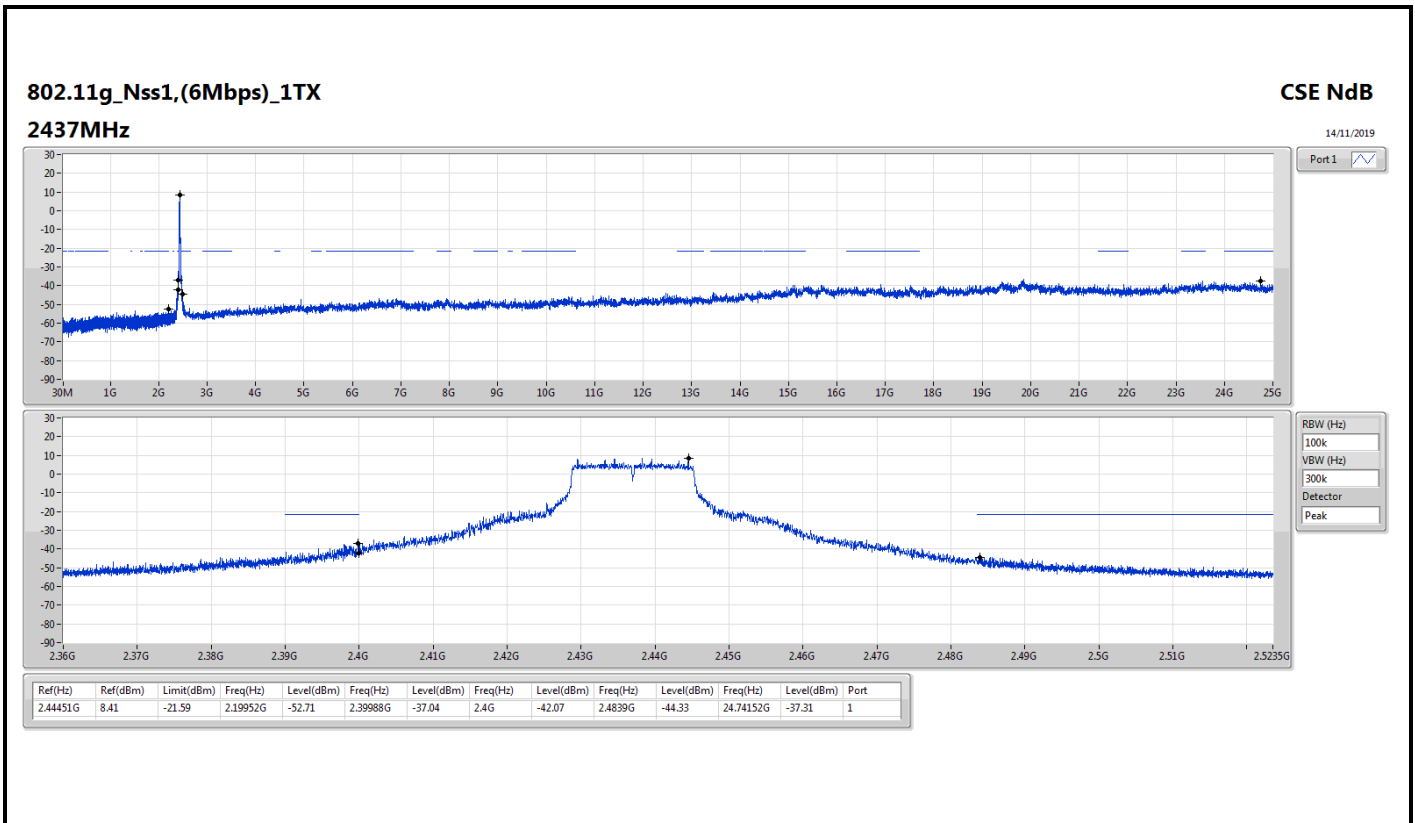

**CSE(Non-restricted Band)_Non-Beamforming_Sample
2_Radio 1_Panel 2_1T1S**

Appendix E.7

Result

Mode	Result	Ref (Hz)	Ref (dBm)	Limit (dBm)	Freq (Hz)	Level (dBm)	Freq (Hz)	Level (dBm)	Freq (Hz)	Level (dBm)	Freq (Hz)	Level (dBm)	Freq (Hz)	Level (dBm)	Port
802.11b_Nss1,(1Mbps)_1TX	-	-	-	-	-	-	-	-	-	-	-	-	-	-	-
2412MHz_TnomVnom	Pass	2.41298G	12.97	-17.03	2.17418G	-53.25	2.4G	-33.64	2.4G	-34.82	2.48502G	-49.40	24.07284G	-38.10	1
2437MHz_TnomVnom	Pass	2.41298G	12.97	-17.03	2.17331G	-52.36	2.394G	-46.73	2.4G	-49.56	2.48568G	-47.62	24.42685G	-37.92	1
2462MHz_TnomVnom	Pass	2.41298G	12.97	-17.03	2.30233G	-52.89	2.39712G	-49.61	2.4835G	-49.82	2.48598G	-44.91	24.11218G	-38.14	1
802.11g_Nss1,(6Mbps)_1TX	-	-	-	-	-	-	-	-	-	-	-	-	-	-	-
2412MHz_TnomVnom	Pass	2.44451G	8.41	-21.59	2.14855G	-53.79	2.3986G	-33.20	2.4G	-38.59	2.518G	-51.76	24.53361G	-36.84	1
2437MHz_TnomVnom	Pass	2.44451G	8.41	-21.59	2.19952G	-52.71	2.39988G	-37.04	2.4G	-42.07	2.4839G	-44.33	24.74152G	-37.31	1
2462MHz_TnomVnom	Pass	2.44451G	8.41	-21.59	1.92283G	-53.53	2.39952G	-51.35	2.4835G	-44.95	2.48386G	-43.64	23.46879G	-36.52	1
VHT20_Nss1,(MCS0)_1TX	-	-	-	-	-	-	-	-	-	-	-	-	-	-	-
2412MHz_TnomVnom	Pass	2.43073G	7.95	-22.05	2.30699G	-52.85	2.39998G	-41.65	2.4G	-42.11	2.5009G	-51.52	24.39313G	-38.53	1
2437MHz_TnomVnom	Pass	2.43073G	7.95	-22.05	2.17214G	-53.95	2.39736G	-40.19	2.4G	-41.63	2.48416G	-45.42	24.50552G	-36.80	1
2462MHz_TnomVnom	Pass	2.43073G	7.95	-22.05	2.13778G	-54.38	2.3996G	-51.32	2.4835G	-52.69	2.48624G	-50.55	24.26109G	-38.35	1
VHT40_Nss1,(MCS0)_1TX	-	-	-	-	-	-	-	-	-	-	-	-	-	-	-
2422MHz_TnomVnom	Pass	2.442G	1.78	-28.22	2.30569G	-53.40	2.39544G	-40.51	2.4G	-45.15	2.48522G	-50.52	24.40263G	-37.82	1
2437MHz_TnomVnom	Pass	2.442G	1.78	-28.22	2.14539G	-53.35	2.3996G	-38.63	2.4G	-43.39	2.48418G	-42.64	24.41665G	-37.63	1
2452MHz_TnomVnom	Pass	2.442G	1.78	-28.22	2.3034G	-53.37	2.3982G	-50.15	2.4835G	-49.71	2.48442G	-46.10	23.19106G	-38.20	1
802.11ax HEW20_Nss1,(MCS0)_1TX	-	-	-	-	-	-	-	-	-	-	-	-	-	-	-
2412MHz_TnomVnom	Pass	2.43077G	7.70	-22.30	2.13312G	-53.94	2.39938G	-37.61	2.4G	-43.04	2.51146G	-51.72	24.17961G	-37.43	1
2437MHz_TnomVnom	Pass	2.43077G	7.70	-22.30	2.17797G	-54.08	2.39988G	-37.77	2.4G	-41.37	2.48456G	-41.95	24.71062G	-38.33	1
2462MHz_TnomVnom	Pass	2.43077G	7.70	-22.30	2.30466G	-53.52	2.39452G	-51.89	2.4835G	-45.84	2.48352G	-45.15	24.1487G	-38.04	1
802.11ax HEW40_Nss1,(MCS0)_1TX	-	-	-	-	-	-	-	-	-	-	-	-	-	-	-
2422MHz_TnomVnom	Pass	2.43198G	1.98	-28.02	2.30597G	-53.70	2.3956G	-41.06	2.4G	-45.53	2.4841G	-49.35	24.09974G	-37.89	1
2437MHz_TnomVnom	Pass	2.43198G	1.98	-28.02	1.98251G	-53.15	2.39636G	-40.24	2.4G	-45.35	2.48446G	-43.44	24.06328G	-37.89	1
2452MHz_TnomVnom	Pass	2.43198G	1.98	-28.02	2.30426G	-53.39	2.3946G	-49.77	2.4835G	-50.51	2.4843G	-47.10	24.48396G	-38.08	1