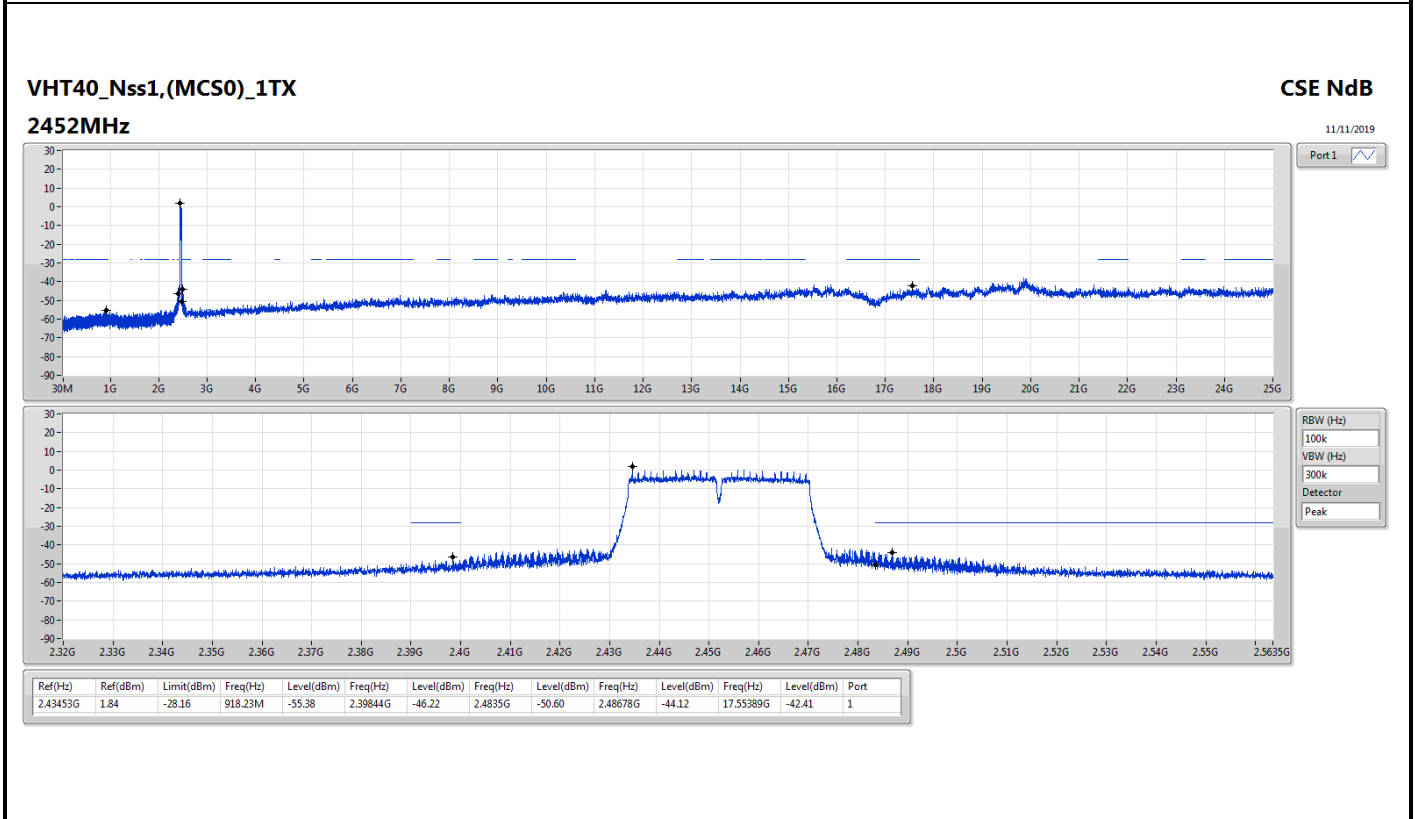

Result

Mode	Result	Ref (Hz)	Ref (dBm)	Limit (dBm)	Freq (Hz)	Level (dBm)	Freq (Hz)	Level (dBm)	Freq (Hz)	Level (dBm)	Freq (Hz)	Level (dBm)	Freq (Hz)	Level (dBm)	Port
802.11b_Nss1,(1Mbps)_1TX	-	-	-	-	-	-	-	-	-	-	-	-	-	-	-
2412MHz	Pass	2.43653G	12.21	-17.79	2.30816G	-53.66	2.39656G	-39.07	2.4G	-46.22	2.49916G	-51.87	23.19345G	-42.11	1
2437MHz	Pass	2.43653G	12.21	-17.79	2.13079G	-55.49	2.39102G	-45.45	2.4G	-48.71	2.48502G	-48.18	23.39855G	-42.68	1
2462MHz	Pass	2.43653G	12.21	-17.79	746.77M	-51.48	2.39494G	-51.53	2.4835G	-50.09	2.48552G	-47.09	22.00782G	-42.21	1
802.11g_Nss1,(6Mbps)_1TX	-	-	-	-	-	-	-	-	-	-	-	-	-	-	-
2412MHz	Pass	2.43077G	9.16	-20.84	1.96594G	-54.65	2.39976G	-34.72	2.4G	-36.72	2.485G	-52.28	23.55869G	-42.49	1
2437MHz	Pass	2.43077G	9.16	-20.84	2.1203G	-53.74	2.39926G	-36.20	2.4G	-39.58	2.48352G	-42.81	23.25526G	-41.97	1
2462MHz	Pass	2.43077G	9.16	-20.84	2.30029G	-55.04	2.39888G	-52.61	2.4835G	-47.32	2.48354G	-44.31	23.34517G	-42.37	1
VHT20_Nss1,(MCS0)_1TX	-	-	-	-	-	-	-	-	-	-	-	-	-	-	-
2412MHz	Pass	2.43828G	7.92	-22.08	737.45M	-55.30	2.39716G	-42.38	2.4G	-43.17	2.48918G	-52.22	17.47318G	-42.25	1
2437MHz	Pass	2.43828G	7.92	-22.08	2.1337G	-54.48	2.39976G	-37.25	2.4G	-41.74	2.48442G	-44.11	24.74152G	-41.72	1
2462MHz	Pass	2.43828G	7.92	-22.08	942.49M	-55.40	2.39478G	-52.68	2.4835G	-52.58	2.49048G	-50.57	23.33393G	-42.30	1
VHT40_Nss1,(MCS0)_1TX	-	-	-	-	-	-	-	-	-	-	-	-	-	-	-
2422MHz	Pass	2.43453G	1.84	-28.16	2.09243G	-55.05	2.39828G	-40.70	2.4G	-46.80	2.4841G	-49.38	23.28922G	-40.69	1
2437MHz	Pass	2.43453G	1.84	-28.16	1.95732G	-55.02	2.39856G	-36.71	2.4G	-39.49	2.48878G	-40.38	21.55319G	-41.51	1
2452MHz	Pass	2.43453G	1.84	-28.16	918.23M	-55.38	2.39844G	-46.22	2.4835G	-50.60	2.48678G	-44.12	17.55389G	-42.41	1
802.11ax HEW20_Nss1,(MCS0)_1TX	-	-	-	-	-	-	-	-	-	-	-	-	-	-	-
2412MHz	Pass	2.43077G	8.62	-21.38	2.12584G	-55.06	2.39938G	-37.52	2.4G	-42.02	2.522G	-52.21	23.26088G	-41.41	1
2437MHz	Pass	2.43077G	8.62	-21.38	2.15438G	-55.15	2.39994G	-35.93	2.4G	-37.95	2.4838G	-39.61	23.40979G	-42.55	1
2462MHz	Pass	2.43077G	8.62	-21.38	2.14185G	-55.85	2.39974G	-52.52	2.4835G	-47.00	2.48384G	-45.61	23.40136G	-42.34	1
802.11ax HEW40_Nss1,(MCS0)_1TX	-	-	-	-	-	-	-	-	-	-	-	-	-	-	-
2422MHz	Pass	2.442G	1.73	-28.27	2.30912G	-54.65	2.39548G	-42.38	2.4G	-45.82	2.49074G	-50.83	15.20647G	-41.51	1
2437MHz	Pass	2.442G	1.73	-28.27	2.30512G	-55.90	2.399G	-38.83	2.4G	-42.34	2.48438G	-42.65	15.23171G	-41.56	1
2452MHz	Pass	2.442G	1.73	-28.27	2.3097G	-54.53	2.393G	-50.71	2.4835G	-51.65	2.4841G	-44.67	24.89343G	-42.07	1