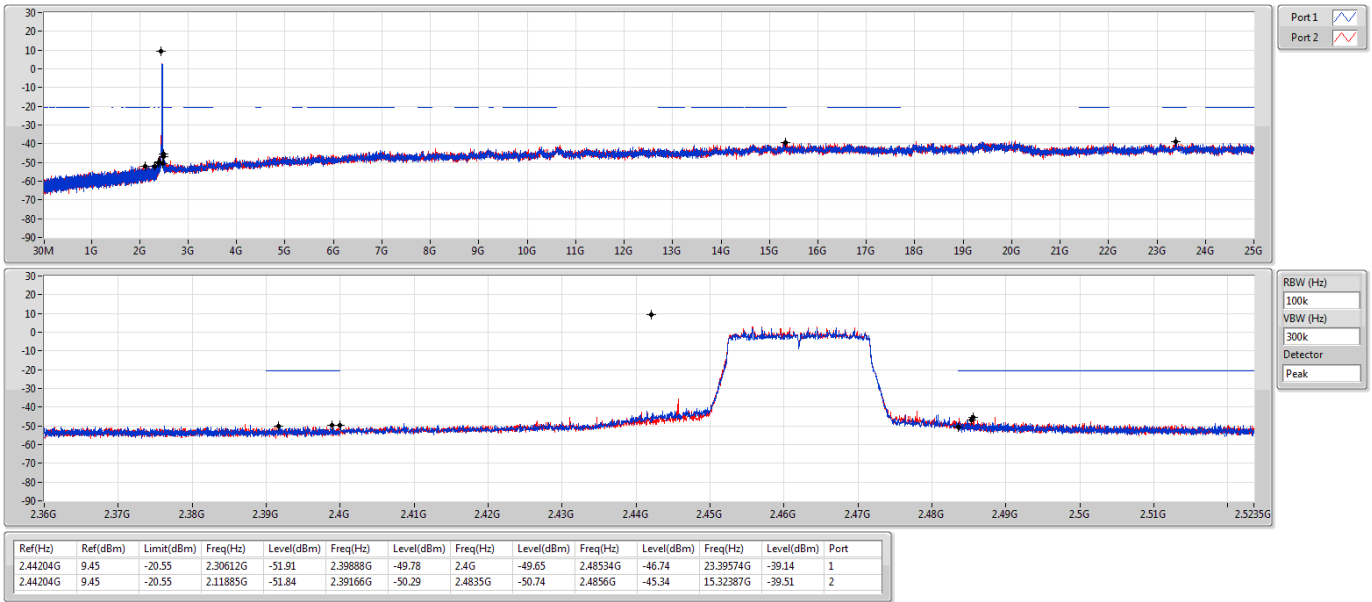

802.11ax HEW20-BF_Nss1,(MCS0)_2TX
2462MHz

CSE NdB