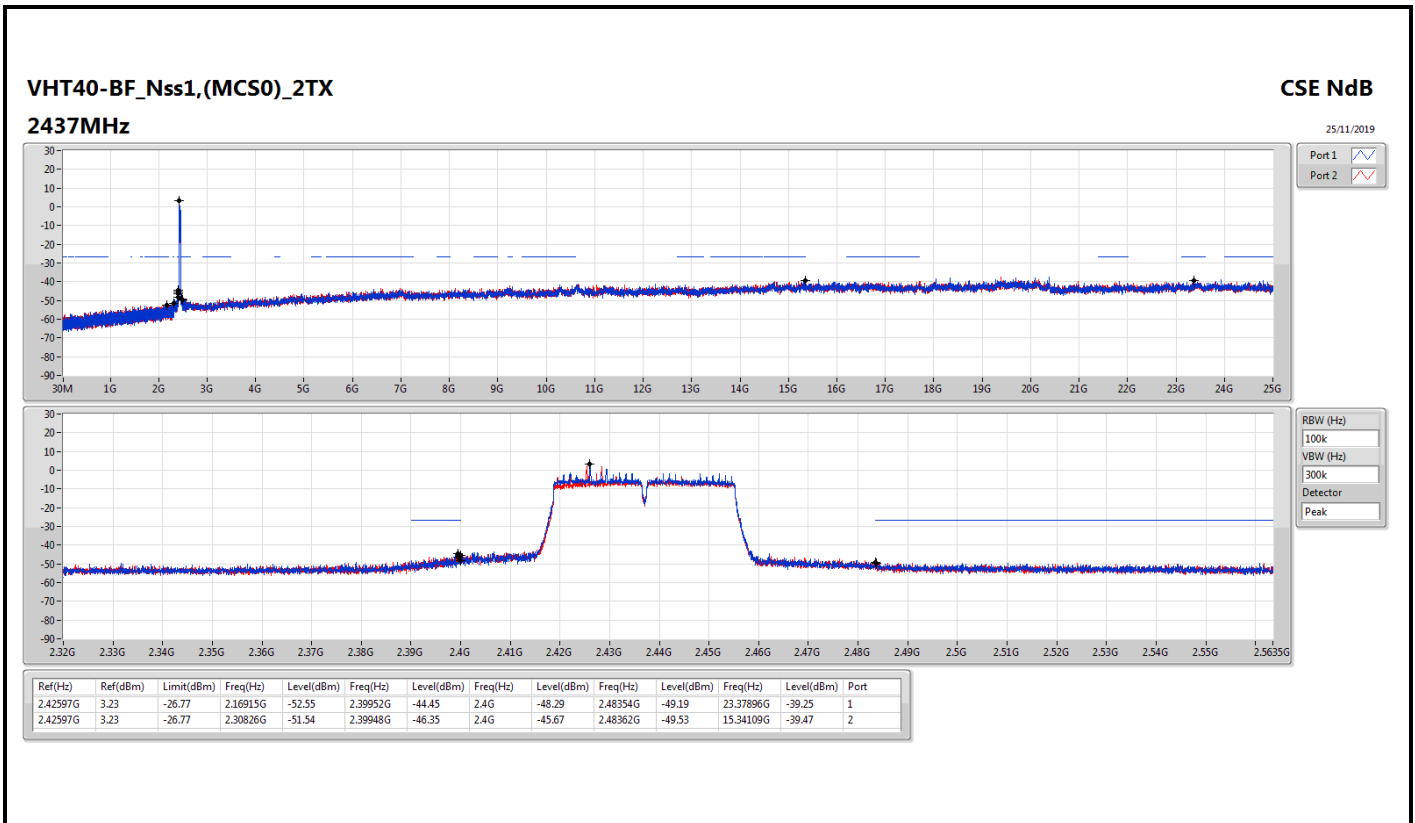

802.11ax HEW20-BF_Nss1,(MCS0)_2TX
2412MHz

CSE NdB

802.11ax HEW20-BF_Nss1,(MCS0)_2TX
2437MHz

CSE NdB

802.11ax HEW20-BF_Nss1,(MCS0)_2TX
2462MHz

CSE NdB

25/11/2019

Port 1 
Port 2 