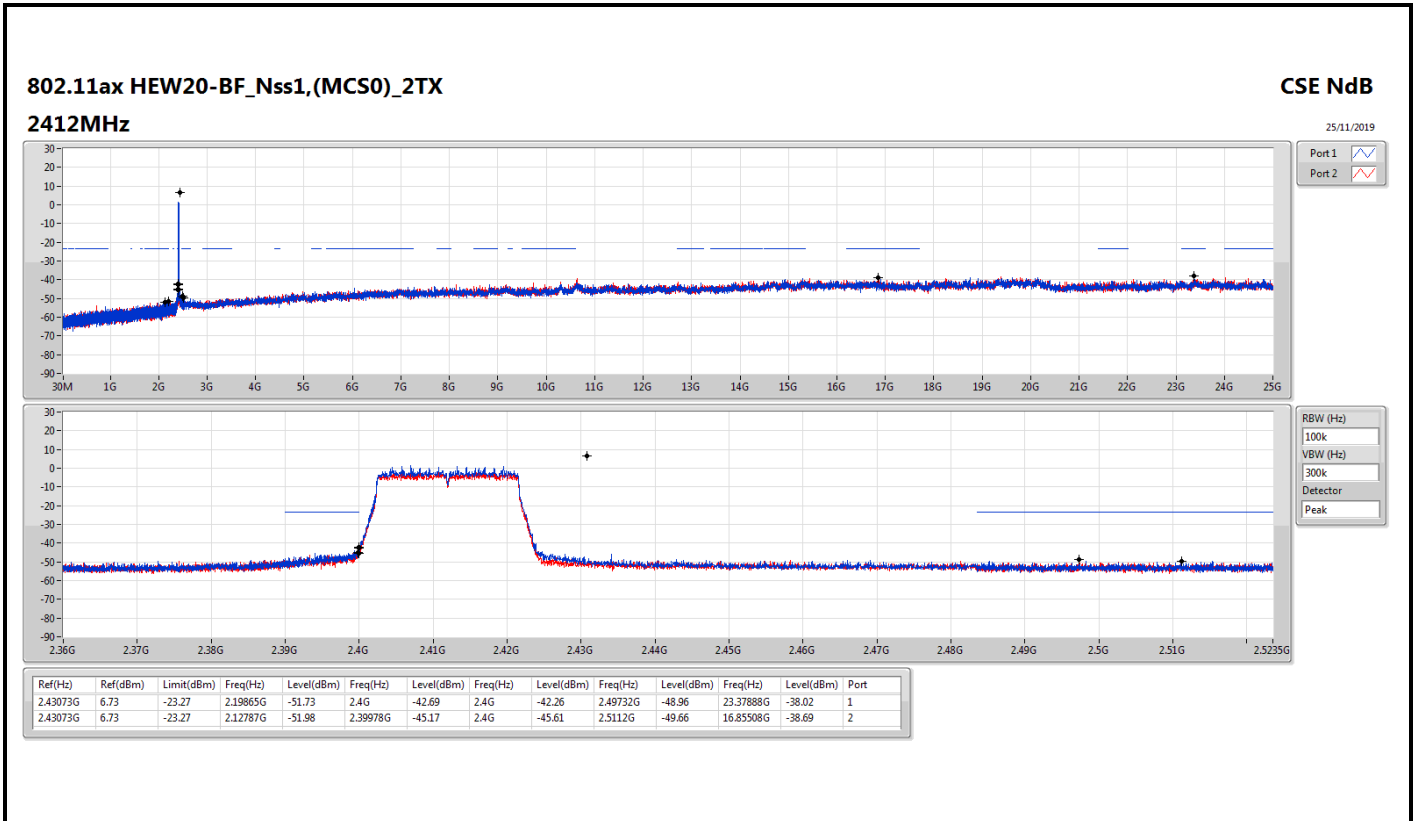

**CSE(Non-restricted Band)_Beamforming_Sample 2_Radio 1_
Panel 1_2T1S**

Appendix E.11

Result

Mode	Result	Ref (Hz)	Ref (dBm)	Limit (dBm)	Freq (Hz)	Level (dBm)	Freq (Hz)	Level (dBm)	Freq (Hz)	Level (dBm)	Freq (Hz)	Level (dBm)	Freq (Hz)	Level (dBm)	Port
VHT20-BF_Nss1,(MCS0)_2TX	-	-	-	-	-	-	-	-	-	-	-	-	-	-	-
2412MHz	Pass	2.43749G	9.82	-20.18	2.18263G	-52.46	2.39766G	-39.85	2.4G	-44.56	2.48868G	-49.56	14.71419G	-38.93	1
2412MHz	Pass	2.43749G	9.82	-20.18	1.96798G	-51.51	2.3999G	-44.46	2.4G	-44.84	2.4929G	-49.89	14.61024G	-39.63	2
2437MHz	Pass	2.43749G	9.82	-20.18	2.30991G	-51.32	2.39448G	-42.90	2.4G	-46.45	2.48988G	-45.39	24.51676G	-39.36	1
2437MHz	Pass	2.43749G	9.82	-20.18	2.16981G	-52.77	2.3983G	-44.32	2.4G	-47.50	2.48768G	-47.06	23.58679G	-39.23	2
2462MHz	Pass	2.43749G	9.82	-20.18	2.30728G	-52.33	2.39174G	-50.20	2.4835G	-52.58	2.50794G	-48.62	23.40979G	-39.69	1
2462MHz	Pass	2.43749G	9.82	-20.18	2.00147G	-51.49	2.39226G	-50.63	2.4835G	-52.25	2.50822G	-48.47	16.58255G	-38.08	2
VHT40-BF_Nss1,(MCS0)_2TX	-	-	-	-	-	-	-	-	-	-	-	-	-	-	-
2422MHz	Pass	2.42772G	2.21	-27.79	2.30941G	-52.34	2.39852G	-48.98	2.4G	-50.02	2.48418G	-49.96	17.65205G	-39.44	1
2422MHz	Pass	2.42772G	2.21	-27.79	2.18203G	-50.67	2.3982G	-48.57	2.4G	-49.64	2.5411G	-49.26	23.39579G	-39.38	2
2437MHz	Pass	2.42772G	2.21	-27.79	2.13108G	-52.59	2.39952G	-43.41	2.4G	-48.07	2.49518G	-49.03	14.9821G	-39.64	1
2437MHz	Pass	2.42772G	2.21	-27.79	2.19834G	-52.19	2.39956G	-45.58	2.4G	-48.02	2.51818G	-48.94	15.19525G	-38.81	2
2452MHz	Pass	2.43849G	10.08	-19.92	1.98595G	-51.76	2.39956G	-49.23	2.4835G	-49.58	2.48878G	-46.28	23.42103G	-39.78	1
2452MHz	Pass	2.43849G	10.08	-19.92	2.12363G	-52.03	2.39448G	-49.45	2.4835G	-50.63	2.48922G	-45.98	16.38999G	-39.68	2
802.11ax HEW20-BF_Nss1,(MCS0)_2TX	-	-	-	-	-	-	-	-	-	-	-	-	-	-	-
2412MHz	Pass	2.43073G	6.73	-23.27	2.19865G	-51.73	2.4G	-42.69	2.4G	-42.26	2.49732G	-48.96	23.37888G	-38.02	1
2412MHz	Pass	2.43073G	6.73	-23.27	2.12787G	-51.98	2.39978G	-45.17	2.4G	-45.61	2.5112G	-49.66	16.85508G	-38.69	2
2437MHz	Pass	2.43073G	6.73	-23.27	2.12088G	-52.11	2.39966G	-42.90	2.4G	-46.71	2.48366G	-43.78	16.74831G	-38.73	1
2437MHz	Pass	2.43073G	6.73	-23.27	2.19282G	-51.22	2.39994G	-44.10	2.4G	-44.19	2.48394G	-44.46	16.88879G	-38.82	2
2462MHz	Pass	2.43073G	6.73	-23.27	2.15321G	-52.41	2.39552G	-49.94	2.4835G	-52.49	2.4859G	-48.78	16.7736G	-39.07	1
2462MHz	Pass	2.43073G	6.73	-23.27	2.3035G	-52.06	2.3986G	-50.93	2.4G	-53.44	2.5026G	-48.82	16.57131G	-39.12	2
802.11ax HEW40-BF_Nss1,(MCS0)_2TX	-	-	-	-	-	-	-	-	-	-	-	-	-	-	-
2422MHz	Pass	2.442G	0.30	-29.70	2.15283G	-51.20	2.39448G	-46.06	2.4G	-48.11	2.49046G	-48.16	16.30586G	-39.13	1
2422MHz	Pass	2.442G	0.30	-29.70	2.15197G	-52.48	2.39448G	-46.14	2.4835G	-51.00	2.4875G	-49.64	23.38457G	-39.19	2
2437MHz	Pass	2.442G	0.30	-29.70	2.30855G	-51.85	2.39936G	-38.64	2.4G	-42.04	2.4847G	-41.78	21.97107G	-39.31	1
2437MHz	Pass	2.442G	0.30	-29.70	2.16457G	-52.54	2.39924G	-36.86	2.4G	-42.25	2.48386G	-46.02	23.522G	-38.26	2
2452MHz	Pass	2.43849G	10.08	-19.92	1.91524G	-52.43	2.39984G	-49.91	2.4835G	-49.08	2.4935G	-44.97	15.19525G	-39.16	1
2452MHz	Pass	2.43849G	10.08	-19.92	2.14138G	-51.28	2.39996G	-47.73	2.4835G	-49.21	2.48618G	-46.81	23.44347G	-39.87	2