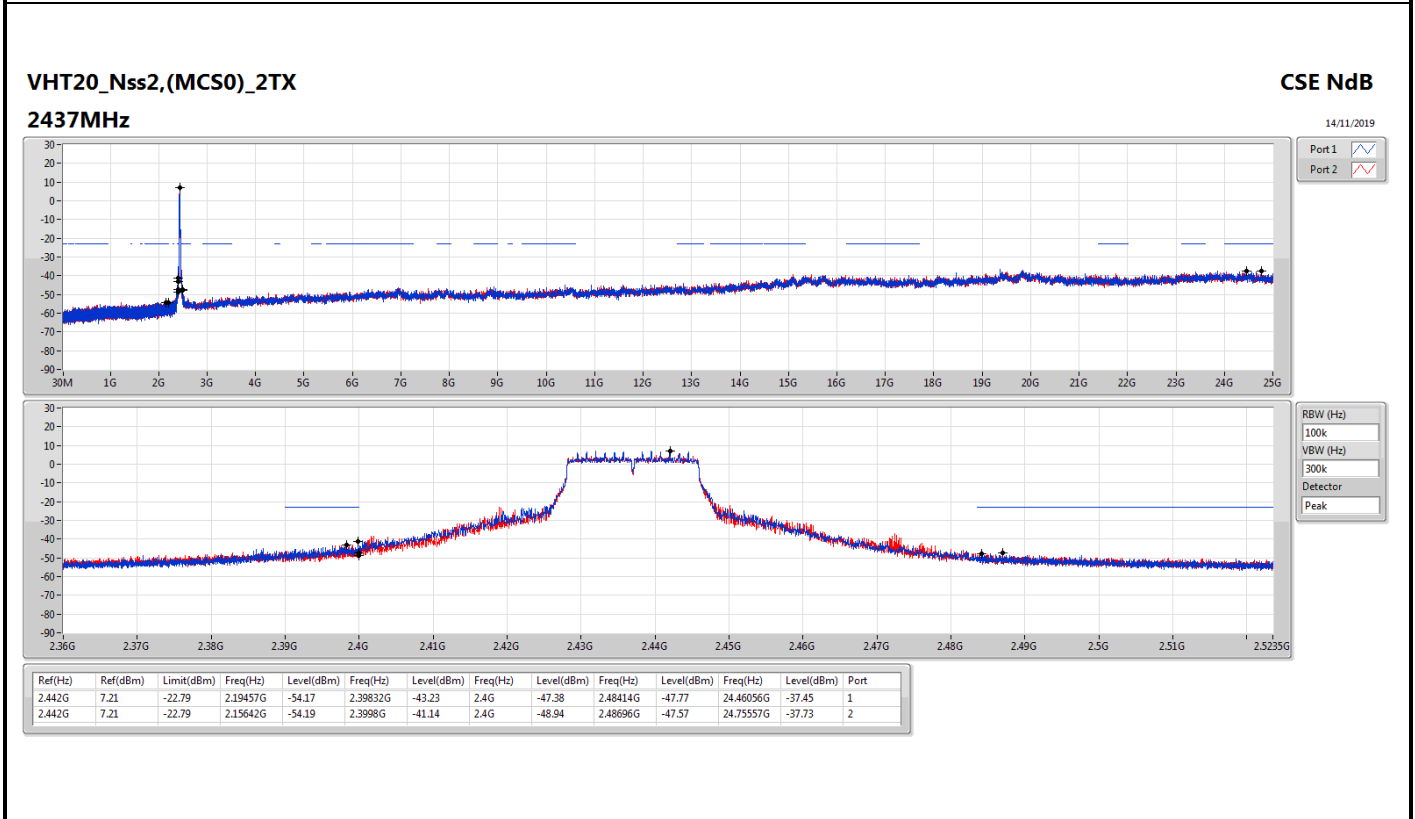

CSE(Non-restricted Band) _Non-Beamforming_ Sample 2_
Radio 1_Panel 2_2T2S

Appendix E.8

Result

Mode	Result	Ref (Hz)	Ref (dBm)	Limit (dBm)	Freq (Hz)	Level (dBm)	Freq (Hz)	Level (dBm)	Freq (Hz)	Level (dBm)	Freq (Hz)	Level (dBm)	Freq (Hz)	Level (dBm)	Port
802.11b_Nss1,(1Mbps)_2TX	-	-	-	-	-	-	-	-	-	-	-	-	-	-	-
2412MHz_TnomVnom	Pass	2.43599G	13.54	-16.46	2.04807G	-53.13	2.39652G	-41.99	2.4G	-48.39	2.4863G	-50.32	24.07846G	-38.09	1
2412MHz_TnomVnom	Pass	2.43599G	13.54	-16.46	2.30991G	-53.27	2.39656G	-42.23	2.4G	-48.77	2.4922G	-50.90	23.43226G	-37.78	2
2437MHz_TnomVnom	Pass	2.43599G	13.54	-16.46	2.14651G	-53.65	2.39652G	-43.74	2.4G	-48.55	2.48848G	-45.38	23.19626G	-37.85	1
2437MHz_TnomVnom	Pass	2.43599G	13.54	-16.46	2.14273G	-54.13	2.4G	-44.74	2.4G	-44.23	2.49104G	-46.37	24.41561G	-37.82	2
2462MHz_TnomVnom	Pass	2.43599G	13.54	-16.46	2.07865G	-53.95	2.3932G	-51.16	2.4835G	-49.45	2.48832G	-45.94	24.09813G	-37.59	1
2462MHz_TnomVnom	Pass	2.43599G	13.54	-16.46	2.12875G	-53.94	2.39792G	-48.69	2.4835G	-47.66	2.4855G	-42.55	24.39313G	-37.72	2
802.11g_Nss1,(6Mbps)_2TX	-	-	-	-	-	-	-	-	-	-	-	-	-	-	-
2412MHz_TnomVnom	Pass	2.442G	7.12	-22.88	2.19078G	-53.18	2.39982G	-39.46	2.4G	-37.89	2.49524G	-51.30	24.09532G	-38.00	1
2412MHz_TnomVnom	Pass	2.442G	7.12	-22.88	2.12787G	-53.28	2.39918G	-37.98	2.4G	-40.70	2.51124G	-50.40	24.53361G	-38.02	2
2437MHz_TnomVnom	Pass	2.442G	7.12	-22.88	2.15147G	-52.26	2.39794G	-43.48	2.4G	-44.64	2.4849G	-47.84	24.44652G	-37.89	1
2437MHz_TnomVnom	Pass	2.442G	7.12	-22.88	2.17593G	-53.85	2.3998G	-42.16	2.4G	-46.19	2.48728G	-46.42	24.15151G	-38.25	2
2462MHz_TnomVnom	Pass	2.442G	7.12	-22.88	1.924G	-52.12	2.39086G	-51.61	2.4835G	-51.00	2.48452G	-45.96	24.04475G	-37.21	1
2462MHz_TnomVnom	Pass	2.442G	7.12	-22.88	2.30991G	-53.89	2.39338G	-51.59	2.4835G	-49.89	2.48548G	-43.25	24.48866G	-38.40	2
VHT20_Nss2,(MCS0)_2TX	-	-	-	-	-	-	-	-	-	-	-	-	-	-	-
2412MHz_TnomVnom	Pass	2.442G	7.21	-22.79	2.09729G	-53.54	2.39996G	-40.40	2.4G	-41.19	2.48932G	-51.83	24.45494G	-36.33	1
2412MHz_TnomVnom	Pass	2.442G	7.21	-22.79	2.11156G	-53.48	2.39986G	-36.73	2.4G	-39.59	2.49022G	-51.96	24.40156G	-37.20	2
2437MHz_TnomVnom	Pass	2.442G	7.21	-22.79	2.19457G	-54.17	2.39832G	-43.23	2.4G	-47.38	2.48414G	-47.77	24.46056G	-37.45	1
2437MHz_TnomVnom	Pass	2.442G	7.21	-22.79	2.15642G	-54.19	2.3998G	-41.14	2.4G	-48.94	2.48696G	-47.57	24.75557G	-37.73	2
2462MHz_TnomVnom	Pass	2.442G	7.21	-22.79	2.30059G	-53.89	2.3964G	-52.14	2.4835G	-52.05	2.48756G	-48.21	24.4128G	-37.11	1
2462MHz_TnomVnom	Pass	2.442G	7.21	-22.79	2.16108G	-53.38	2.39238G	-50.53	2.4835G	-42.28	2.48386G	-40.04	24.13746G	-38.08	2
VHT40_Nss2,(MCS0)_2TX	-	-	-	-	-	-	-	-	-	-	-	-	-	-	-
2422MHz_TnomVnom	Pass	2.43198G	0.26	-29.74	2.30884G	-54.03	2.393G	-46.48	2.4G	-47.44	2.48546G	-50.74	23.19947G	-37.40	1
2422MHz_TnomVnom	Pass	2.43198G	0.26	-29.74	2.30569G	-53.09	2.39824G	-45.77	2.4G	-47.52	2.5335G	-51.38	24.10254G	-37.93	2
2437MHz_TnomVnom	Pass	2.43198G	0.26	-29.74	1.93185G	-53.16	2.3996G	-43.69	2.4G	-49.79	2.48954G	-50.16	24.41665G	-37.76	1
2437MHz_TnomVnom	Pass	2.43198G	0.26	-29.74	2.15455G	-53.49	2.39956G	-39.02	2.4G	-45.50	2.48722G	-48.44	23.18545G	-38.21	2
2452MHz_TnomVnom	Pass	2.43198G	0.26	-29.74	2.14796G	-53.12	2.39036G	-51.41	2.4835G	-50.52	2.4911G	-47.37	24.74198G	-38.29	1
2452MHz_TnomVnom	Pass	2.43198G	0.26	-29.74	2.11361G	-54.12	2.3956G	-49.71	2.4835G	-48.43	2.4895G	-43.09	24.41946G	-36.89	2
802.11ax HEW20_Nss2,(MCS0)_2TX	-	-	-	-	-	-	-	-	-	-	-	-	-	-	-
2412MHz_TnomVnom	Pass	2.442G	6.82	-23.18	2.12438G	-53.56	2.39996G	-38.82	2.4G	-37.53	2.49716G	-50.89	24.13185G	-38.22	1
2412MHz_TnomVnom	Pass	2.442G	6.82	-23.18	1.97642G	-53.95	2.39902G	-39.25	2.4G	-41.46	2.48478G	-51.69	24.82581G	-37.76	2
2437MHz_TnomVnom	Pass	2.442G	6.82	-23.18	2.19544G	-54.01	2.3995G	-44.12	2.4G	-45.94	2.49218G	-48.02	24.30604G	-37.62	1
2437MHz_TnomVnom	Pass	2.442G	6.82	-23.18	2.3067G	-53.69	2.39996G	-43.21	2.4G	-44.24	2.48402G	-45.93	23.43226G	-37.91	2
2462MHz_TnomVnom	Pass	2.442G	6.82	-23.18	2.10836G	-52.69	2.39912G	-51.96	2.4835G	-51.50	2.48668G	-45.41	24.41561G	-38.47	1
2462MHz_TnomVnom	Pass	2.442G	6.82	-23.18	2.13137G	-54.16	2.3971G	-51.47	2.4835G	-46.18	2.48462G	-41.92	24.04475G	-37.49	2
802.11ax HEW40_Nss2,(MCS0)_2TX	-	-	-	-	-	-	-	-	-	-	-	-	-	-	-
2422MHz_TnomVnom	Pass	2.43198G	0.61	-29.39	2.14997G	-53.50	2.39732G	-45.27	2.4G	-46.62	2.4923G	-51.32	24.48677G	-37.91	1
2422MHz_TnomVnom	Pass	2.43198G	0.61	-29.39	1.81992G	-53.67	2.39308G	-44.32	2.4G	-46.89	2.4901G	-51.18	24.37458G	-37.95	2
2437MHz_TnomVnom	Pass	2.43198G	0.61	-29.39	2.30941G	-53.38	2.39932G	-41.72	2.4G	-45.30	2.4837G	-47.13	24.39982G	-38.19	1
2437MHz_TnomVnom	Pass	2.43198G	0.61	-29.39	2.168G	-53.59	2.39952G	-37.63	2.4G	-39.72	2.48374G	-44.56	24.2035G	-38.62	2
2452MHz_TnomVnom	Pass	2.43198G	0.61	-29.39	2.30483G	-54.16	2.39328G	-51.21	2.4835G	-49.93	2.48702G	-47.50	24.51762G	-36.84	1
2452MHz_TnomVnom	Pass	2.43198G	0.61	-29.39	2.30054G	-53.62	2.39064G	-49.01	2.4835G	-46.39	2.4845G	-43.11	24.4447G	-38.14	2