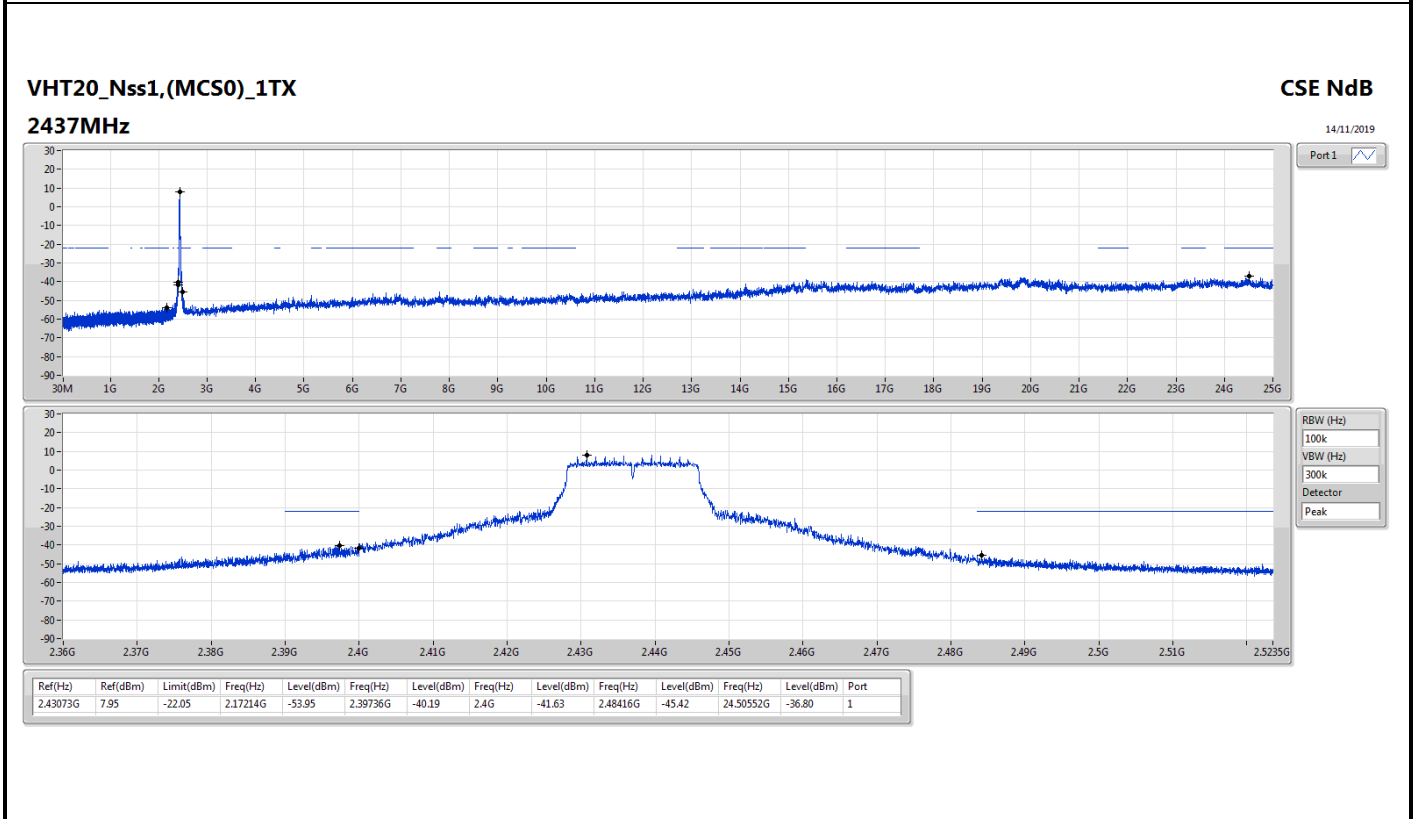

**CSE(Non-restricted Band)_Non-Beamforming_Sample
2_Radio 1_Panel 2_1T1S**

Appendix E.7

Result

Mode	Result	Ref (Hz)	Ref (dBm)	Limit (dBm)	Freq (Hz)	Level (dBm)	Freq (Hz)	Level (dBm)	Freq (Hz)	Level (dBm)	Freq (Hz)	Level (dBm)	Freq (Hz)	Level (dBm)	Port
802.11b_Nss1,(1Mbps)_1TX	-	-	-	-	-	-	-	-	-	-	-	-	-	-	-
2412MHz_TnomVnom	Pass	2.41298G	12.97	-17.03	2.17418G	-53.25	2.4G	-33.64	2.4G	-34.82	2.48502G	-49.40	24.07284G	-38.10	1
2437MHz_TnomVnom	Pass	2.41298G	12.97	-17.03	2.17331G	-52.36	2.394G	-46.73	2.4G	-49.56	2.48568G	-47.62	24.42685G	-37.92	1
2462MHz_TnomVnom	Pass	2.41298G	12.97	-17.03	2.30233G	-52.89	2.39712G	-49.61	2.4835G	-49.82	2.48598G	-44.91	24.11218G	-38.14	1
802.11g_Nss1,(6Mbps)_1TX	-	-	-	-	-	-	-	-	-	-	-	-	-	-	-
2412MHz_TnomVnom	Pass	2.44451G	8.41	-21.59	2.14855G	-53.79	2.3986G	-33.20	2.4G	-38.59	2.518G	-51.76	24.53361G	-36.84	1
2437MHz_TnomVnom	Pass	2.44451G	8.41	-21.59	2.19952G	-52.71	2.39988G	-37.04	2.4G	-42.07	2.4839G	-44.33	24.74152G	-37.31	1
2462MHz_TnomVnom	Pass	2.44451G	8.41	-21.59	1.92283G	-53.53	2.39952G	-51.35	2.4835G	-44.95	2.48386G	-43.64	23.46879G	-36.52	1
VHT20_Nss1,(MCS0)_1TX	-	-	-	-	-	-	-	-	-	-	-	-	-	-	-
2412MHz_TnomVnom	Pass	2.43073G	7.95	-22.05	2.30699G	-52.85	2.39998G	-41.65	2.4G	-42.11	2.5009G	-51.52	24.39313G	-38.53	1
2437MHz_TnomVnom	Pass	2.43073G	7.95	-22.05	2.17214G	-53.95	2.39736G	-40.19	2.4G	-41.63	2.48416G	-45.42	24.50552G	-36.80	1
2462MHz_TnomVnom	Pass	2.43073G	7.95	-22.05	2.13778G	-54.38	2.3996G	-51.32	2.4835G	-52.69	2.48624G	-50.55	24.26109G	-38.35	1
VHT40_Nss1,(MCS0)_1TX	-	-	-	-	-	-	-	-	-	-	-	-	-	-	-
2422MHz_TnomVnom	Pass	2.442G	1.78	-28.22	2.30569G	-53.40	2.39544G	-40.51	2.4G	-45.15	2.48522G	-50.52	24.40263G	-37.82	1
2437MHz_TnomVnom	Pass	2.442G	1.78	-28.22	2.14539G	-53.35	2.3996G	-38.63	2.4G	-43.39	2.48418G	-42.64	24.41665G	-37.63	1
2452MHz_TnomVnom	Pass	2.442G	1.78	-28.22	2.3034G	-53.37	2.3982G	-50.15	2.4835G	-49.71	2.48442G	-46.10	23.19106G	-38.20	1
802.11ax HEW20_Nss1,(MCS0)_1TX	-	-	-	-	-	-	-	-	-	-	-	-	-	-	-
2412MHz_TnomVnom	Pass	2.43077G	7.70	-22.30	2.13312G	-53.94	2.39938G	-37.61	2.4G	-43.04	2.51146G	-51.72	24.17961G	-37.43	1
2437MHz_TnomVnom	Pass	2.43077G	7.70	-22.30	2.17797G	-54.08	2.39988G	-37.77	2.4G	-41.37	2.48456G	-41.95	24.71062G	-38.33	1
2462MHz_TnomVnom	Pass	2.43077G	7.70	-22.30	2.30466G	-53.52	2.39452G	-51.89	2.4835G	-45.84	2.48352G	-45.15	24.1487G	-38.04	1
802.11ax HEW40_Nss1,(MCS0)_1TX	-	-	-	-	-	-	-	-	-	-	-	-	-	-	-
2422MHz_TnomVnom	Pass	2.43198G	1.98	-28.02	2.30597G	-53.70	2.3956G	-41.06	2.4G	-45.53	2.4841G	-49.35	24.09974G	-37.89	1
2437MHz_TnomVnom	Pass	2.43198G	1.98	-28.02	1.98251G	-53.15	2.39636G	-40.24	2.4G	-45.35	2.48446G	-43.44	24.06328G	-37.89	1
2452MHz_TnomVnom	Pass	2.43198G	1.98	-28.02	2.30426G	-53.39	2.3946G	-49.77	2.4835G	-50.51	2.4843G	-47.10	24.48396G	-38.08	1