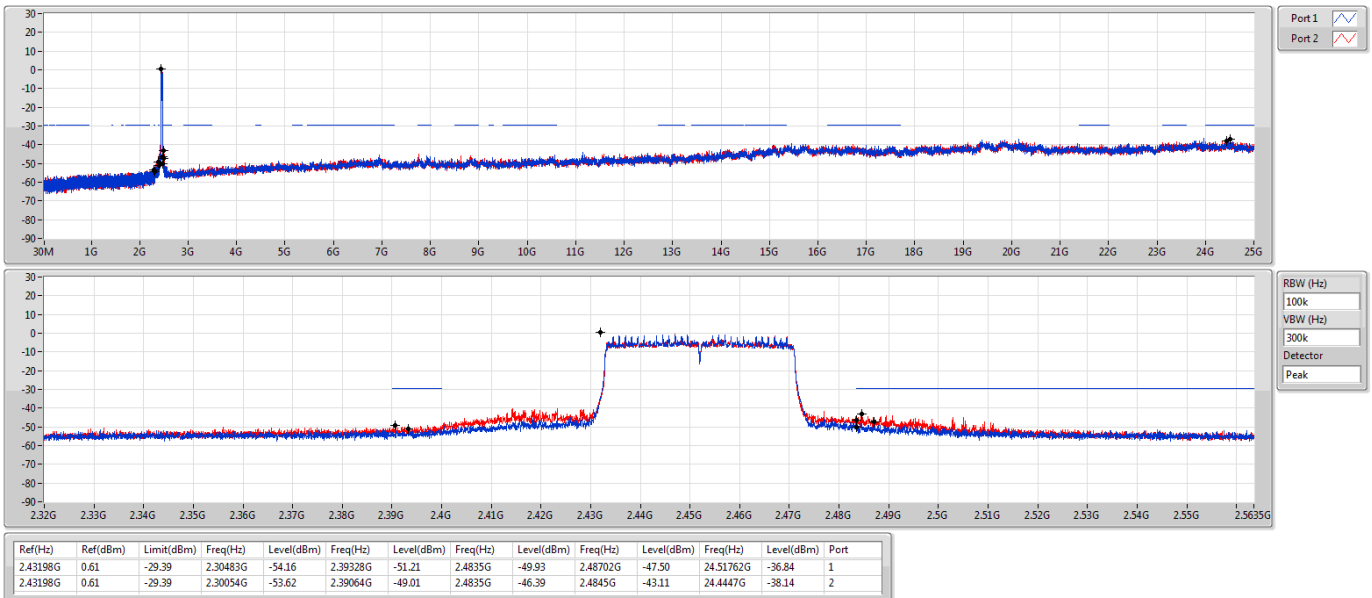

802.11ax HEW20_Nss2,(MCS0)_2TX
2462MHz

CSE NdB

802.11ax HEW40_Nss2,(MCS0)_2TX
2422MHz

CSE NdB

802.11ax HEW40_Nss2,(MCS0)_2TX
2437MHz

CSE NdB

802.11ax HEW40_Nss2,(MCS0)_2TX
2452MHz

CSE NdB