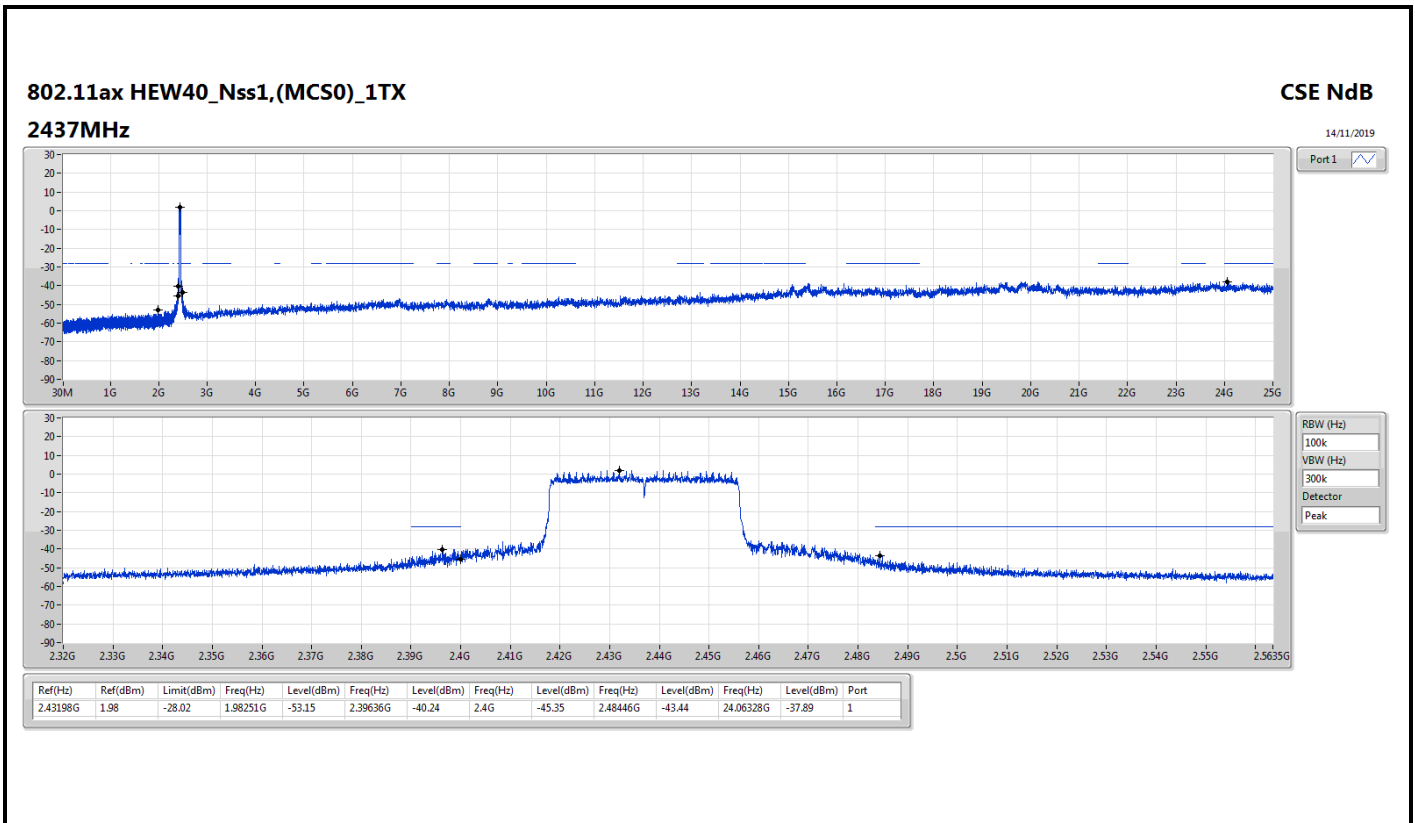

**CSE(Non-restricted Band)_Non-Beamforming_Sample
2_Radio 1_Panel 2_1T1S**

Appendix E.7

Result

Mode	Result	Ref (Hz)	Ref (dBm)	Limit (dBm)	Freq (Hz)	Level (dBm)	Freq (Hz)	Level (dBm)	Freq (Hz)	Level (dBm)	Freq (Hz)	Level (dBm)	Freq (Hz)	Level (dBm)	Port
802.11b_Nss1,(1Mbps)_1TX	-	-	-	-	-	-	-	-	-	-	-	-	-	-	-
2412MHz_TnomVnom	Pass	2.41298G	12.97	-17.03	2.17418G	-53.25	2.4G	-33.64	2.4G	-34.82	2.48502G	-49.40	24.07284G	-38.10	1
2437MHz_TnomVnom	Pass	2.41298G	12.97	-17.03	2.17331G	-52.36	2.394G	-46.73	2.4G	-49.56	2.48568G	-47.62	24.42685G	-37.92	1
2462MHz_TnomVnom	Pass	2.41298G	12.97	-17.03	2.30233G	-52.89	2.39712G	-49.61	2.4835G	-49.82	2.48598G	-44.91	24.11218G	-38.14	1
802.11g_Nss1,(6Mbps)_1TX	-	-	-	-	-	-	-	-	-	-	-	-	-	-	-
2412MHz_TnomVnom	Pass	2.44451G	8.41	-21.59	2.14855G	-53.79	2.3986G	-33.20	2.4G	-38.59	2.518G	-51.76	24.53361G	-36.84	1
2437MHz_TnomVnom	Pass	2.44451G	8.41	-21.59	2.19952G	-52.71	2.39988G	-37.04	2.4G	-42.07	2.4839G	-44.33	24.74152G	-37.31	1
2462MHz_TnomVnom	Pass	2.44451G	8.41	-21.59	1.92283G	-53.53	2.39952G	-51.35	2.4835G	-44.95	2.48386G	-43.64	23.46879G	-36.52	1
VHT20_Nss1,(MCS0)_1TX	-	-	-	-	-	-	-	-	-	-	-	-	-	-	-
2412MHz_TnomVnom	Pass	2.43073G	7.95	-22.05	2.30699G	-52.85	2.39998G	-41.65	2.4G	-42.11	2.5009G	-51.52	24.39313G	-38.53	1
2437MHz_TnomVnom	Pass	2.43073G	7.95	-22.05	2.17214G	-53.95	2.39736G	-40.19	2.4G	-41.63	2.48416G	-45.42	24.50552G	-36.80	1
2462MHz_TnomVnom	Pass	2.43073G	7.95	-22.05	2.13778G	-54.38	2.3996G	-51.32	2.4835G	-52.69	2.48624G	-50.55	24.26109G	-38.35	1
VHT40_Nss1,(MCS0)_1TX	-	-	-	-	-	-	-	-	-	-	-	-	-	-	-
2422MHz_TnomVnom	Pass	2.442G	1.78	-28.22	2.30569G	-53.40	2.39544G	-40.51	2.4G	-45.15	2.48522G	-50.52	24.40263G	-37.82	1
2437MHz_TnomVnom	Pass	2.442G	1.78	-28.22	2.14539G	-53.35	2.3996G	-38.63	2.4G	-43.39	2.48418G	-42.64	24.41665G	-37.63	1
2452MHz_TnomVnom	Pass	2.442G	1.78	-28.22	2.3034G	-53.37	2.3982G	-50.15	2.4835G	-49.71	2.48442G	-46.10	23.19106G	-38.20	1
802.11ax HEW20_Nss1,(MCS0)_1TX	-	-	-	-	-	-	-	-	-	-	-	-	-	-	-
2412MHz_TnomVnom	Pass	2.43077G	7.70	-22.30	2.13312G	-53.94	2.39938G	-37.61	2.4G	-43.04	2.51146G	-51.72	24.17961G	-37.43	1
2437MHz_TnomVnom	Pass	2.43077G	7.70	-22.30	2.17797G	-54.08	2.39988G	-37.77	2.4G	-41.37	2.48456G	-41.95	24.71062G	-38.33	1
2462MHz_TnomVnom	Pass	2.43077G	7.70	-22.30	2.30466G	-53.52	2.39452G	-51.89	2.4835G	-45.84	2.48352G	-45.15	24.1487G	-38.04	1
802.11ax HEW40_Nss1,(MCS0)_1TX	-	-	-	-	-	-	-	-	-	-	-	-	-	-	-
2422MHz_TnomVnom	Pass	2.43198G	1.98	-28.02	2.30597G	-53.70	2.3956G	-41.06	2.4G	-45.53	2.4841G	-49.35	24.09974G	-37.89	1
2437MHz_TnomVnom	Pass	2.43198G	1.98	-28.02	1.98251G	-53.15	2.39636G	-40.24	2.4G	-45.35	2.48446G	-43.44	24.06328G	-37.89	1
2452MHz_TnomVnom	Pass	2.43198G	1.98	-28.02	2.30426G	-53.39	2.3946G	-49.77	2.4835G	-50.51	2.4843G	-47.10	24.48396G	-38.08	1