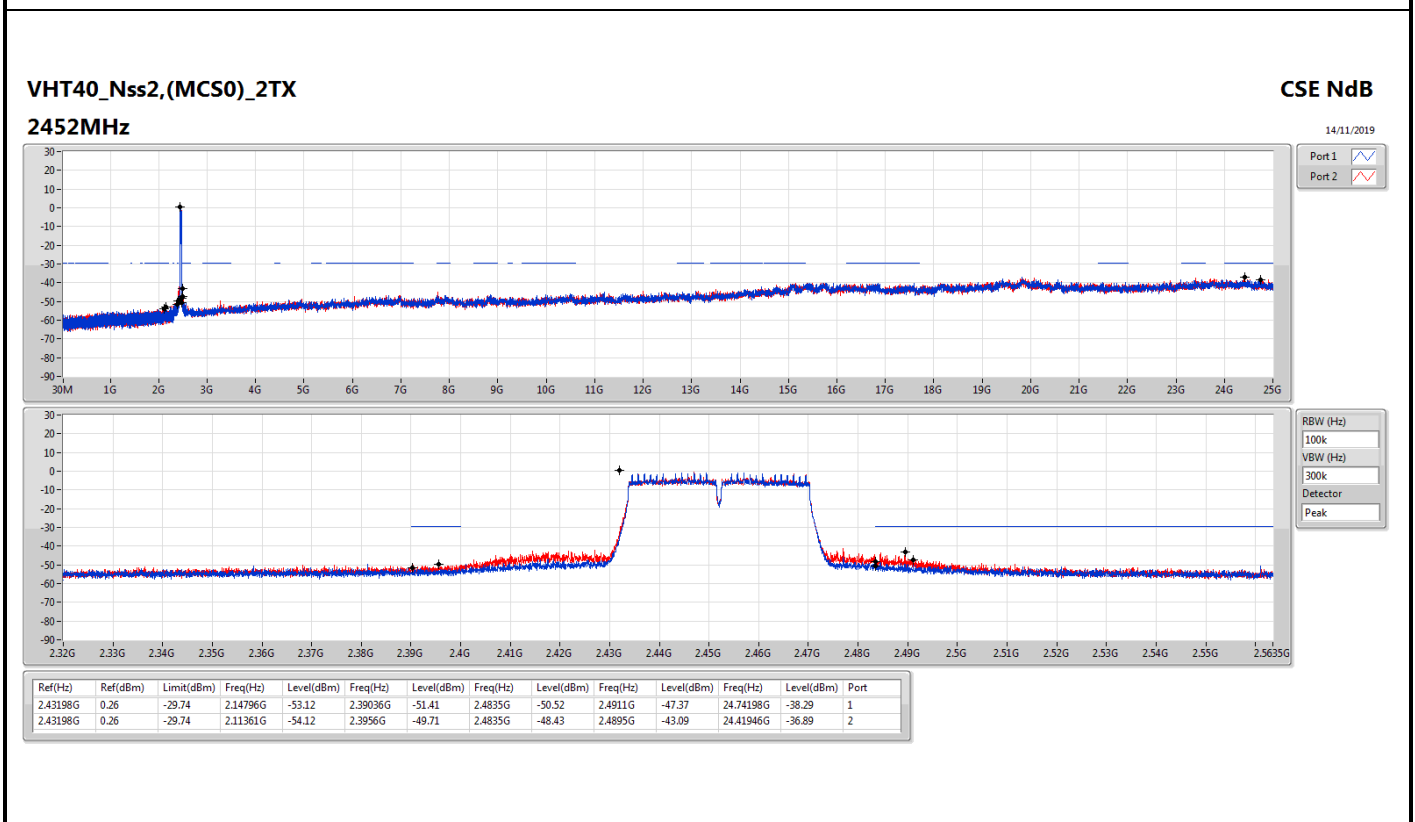

CSE(Non-restricted Band) _Non-Beamforming_ Sample 2_
Radio 1_Panel 2_2T2S

Appendix E.8

Result

Mode	Result	Ref (Hz)	Ref (dBm)	Limit (dBm)	Freq (Hz)	Level (dBm)	Freq (Hz)	Level (dBm)	Freq (Hz)	Level (dBm)	Freq (Hz)	Level (dBm)	Freq (Hz)	Level (dBm)	Port
802.11b_Nss1,(1Mbps)_2TX	-	-	-	-	-	-	-	-	-	-	-	-	-	-	-
2412MHz_TnomVnom	Pass	2.43599G	13.54	-16.46	2.04807G	-53.13	2.39652G	-41.99	2.4G	-48.39	2.4863G	-50.32	24.07846G	-38.09	1
2412MHz_TnomVnom	Pass	2.43599G	13.54	-16.46	2.30991G	-53.27	2.39656G	-42.23	2.4G	-48.77	2.4922G	-50.90	23.43226G	-37.78	2
2437MHz_TnomVnom	Pass	2.43599G	13.54	-16.46	2.14651G	-53.65	2.39652G	-43.74	2.4G	-48.55	2.48848G	-45.38	23.19626G	-37.85	1
2437MHz_TnomVnom	Pass	2.43599G	13.54	-16.46	2.14273G	-54.13	2.4G	-44.74	2.4G	-44.23	2.49104G	-46.37	24.41561G	-37.82	2
2462MHz_TnomVnom	Pass	2.43599G	13.54	-16.46	2.07865G	-53.95	2.3932G	-51.16	2.4835G	-49.45	2.48832G	-45.94	24.09813G	-37.59	1
2462MHz_TnomVnom	Pass	2.43599G	13.54	-16.46	2.12875G	-53.94	2.39792G	-48.69	2.4835G	-47.66	2.4855G	-42.55	24.39313G	-37.72	2
802.11g_Nss1,(6Mbps)_2TX	-	-	-	-	-	-	-	-	-	-	-	-	-	-	-
2412MHz_TnomVnom	Pass	2.442G	7.12	-22.88	2.19078G	-53.18	2.39982G	-39.46	2.4G	-37.89	2.49524G	-51.30	24.09532G	-38.00	1
2412MHz_TnomVnom	Pass	2.442G	7.12	-22.88	2.12787G	-53.28	2.39918G	-37.98	2.4G	-40.70	2.51124G	-50.40	24.53361G	-38.02	2
2437MHz_TnomVnom	Pass	2.442G	7.12	-22.88	2.15147G	-52.26	2.39794G	-43.48	2.4G	-44.64	2.4849G	-47.84	24.44652G	-37.89	1
2437MHz_TnomVnom	Pass	2.442G	7.12	-22.88	2.17593G	-53.85	2.3998G	-42.16	2.4G	-46.19	2.48728G	-46.42	24.15151G	-38.25	2
2462MHz_TnomVnom	Pass	2.442G	7.12	-22.88	1.924G	-52.12	2.39086G	-51.61	2.4835G	-51.00	2.48452G	-45.96	24.04475G	-37.21	1
2462MHz_TnomVnom	Pass	2.442G	7.12	-22.88	2.30991G	-53.89	2.39338G	-51.59	2.4835G	-49.89	2.48548G	-43.25	24.48866G	-38.40	2
VHT20_Nss2,(MCS0)_2TX	-	-	-	-	-	-	-	-	-	-	-	-	-	-	-
2412MHz_TnomVnom	Pass	2.442G	7.21	-22.79	2.09729G	-53.54	2.39996G	-40.40	2.4G	-41.19	2.48932G	-51.83	24.45494G	-36.33	1
2412MHz_TnomVnom	Pass	2.442G	7.21	-22.79	2.11156G	-53.48	2.39986G	-36.73	2.4G	-39.59	2.49022G	-51.96	24.40156G	-37.20	2
2437MHz_TnomVnom	Pass	2.442G	7.21	-22.79	2.19457G	-54.17	2.39832G	-43.23	2.4G	-47.38	2.48414G	-47.77	24.46056G	-37.45	1
2437MHz_TnomVnom	Pass	2.442G	7.21	-22.79	2.15642G	-54.19	2.3998G	-41.14	2.4G	-48.94	2.48696G	-47.57	24.75557G	-37.73	2
2462MHz_TnomVnom	Pass	2.442G	7.21	-22.79	2.30059G	-53.89	2.3964G	-52.14	2.4835G	-52.05	2.48756G	-48.21	24.4128G	-37.11	1
2462MHz_TnomVnom	Pass	2.442G	7.21	-22.79	2.16108G	-53.38	2.39238G	-50.53	2.4835G	-42.28	2.48386G	-40.04	24.13746G	-38.08	2
VHT40_Nss2,(MCS0)_2TX	-	-	-	-	-	-	-	-	-	-	-	-	-	-	-
2422MHz_TnomVnom	Pass	2.43198G	0.26	-29.74	2.30884G	-54.03	2.393G	-46.48	2.4G	-47.44	2.48546G	-50.74	23.19947G	-37.40	1
2422MHz_TnomVnom	Pass	2.43198G	0.26	-29.74	2.30569G	-53.09	2.39824G	-45.77	2.4G	-47.52	2.5335G	-51.38	24.10254G	-37.93	2
2437MHz_TnomVnom	Pass	2.43198G	0.26	-29.74	1.93185G	-53.16	2.3996G	-43.69	2.4G	-49.79	2.48954G	-50.16	24.41665G	-37.76	1
2437MHz_TnomVnom	Pass	2.43198G	0.26	-29.74	2.15455G	-53.49	2.39956G	-39.02	2.4G	-45.50	2.48722G	-48.44	23.18545G	-38.21	2
2452MHz_TnomVnom	Pass	2.43198G	0.26	-29.74	2.14796G	-53.12	2.39036G	-51.41	2.4835G	-50.52	2.4911G	-47.37	24.74198G	-38.29	1
2452MHz_TnomVnom	Pass	2.43198G	0.26	-29.74	2.11361G	-54.12	2.3956G	-49.71	2.4835G	-48.43	2.4895G	-43.09	24.41946G	-36.89	2
802.11ax HEW20_Nss2,(MCS0)_2TX	-	-	-	-	-	-	-	-	-	-	-	-	-	-	-
2412MHz_TnomVnom	Pass	2.442G	6.82	-23.18	2.12438G	-53.56	2.39996G	-38.82	2.4G	-37.53	2.49716G	-50.89	24.13185G	-38.22	1
2412MHz_TnomVnom	Pass	2.442G	6.82	-23.18	1.97642G	-53.95	2.39902G	-39.25	2.4G	-41.46	2.48478G	-51.69	24.82581G	-37.76	2
2437MHz_TnomVnom	Pass	2.442G	6.82	-23.18	2.19544G	-54.01	2.3995G	-44.12	2.4G	-45.94	2.49218G	-48.02	24.30604G	-37.62	1
2437MHz_TnomVnom	Pass	2.442G	6.82	-23.18	2.3067G	-53.69	2.39996G	-43.21	2.4G	-44.24	2.48402G	-45.93	23.43226G	-37.91	2
2462MHz_TnomVnom	Pass	2.442G	6.82	-23.18	2.10836G	-52.69	2.39912G	-51.96	2.4835G	-51.50	2.48668G	-45.41	24.41561G	-38.47	1
2462MHz_TnomVnom	Pass	2.442G	6.82	-23.18	2.13137G	-54.16	2.3971G	-51.47	2.4835G	-46.18	2.48462G	-41.92	24.04475G	-37.49	2
802.11ax HEW40_Nss2,(MCS0)_2TX	-	-	-	-	-	-	-	-	-	-	-	-	-	-	-
2422MHz_TnomVnom	Pass	2.43198G	0.61	-29.39	2.14997G	-53.50	2.39732G	-45.27	2.4G	-46.62	2.4923G	-51.32	24.48677G	-37.91	1
2422MHz_TnomVnom	Pass	2.43198G	0.61	-29.39	1.81992G	-53.67	2.39308G	-44.32	2.4G	-46.89	2.4901G	-51.18	24.37458G	-37.95	2
2437MHz_TnomVnom	Pass	2.43198G	0.61	-29.39	2.30941G	-53.38	2.39932G	-41.72	2.4G	-45.30	2.4837G	-47.13	24.39982G	-38.19	1
2437MHz_TnomVnom	Pass	2.43198G	0.61	-29.39	2.168G	-53.59	2.39952G	-37.63	2.4G	-39.72	2.48374G	-44.56	24.2035G	-38.62	2
2452MHz_TnomVnom	Pass	2.43198G	0.61	-29.39	2.30483G	-54.16	2.39328G	-51.21	2.4835G	-49.93	2.48702G	-47.50	24.51762G	-36.84	1
2452MHz_TnomVnom	Pass	2.43198G	0.61	-29.39	2.30054G	-53.62	2.39064G	-49.01	2.4835G	-46.39	2.4845G	-43.11	24.4447G	-38.14	2