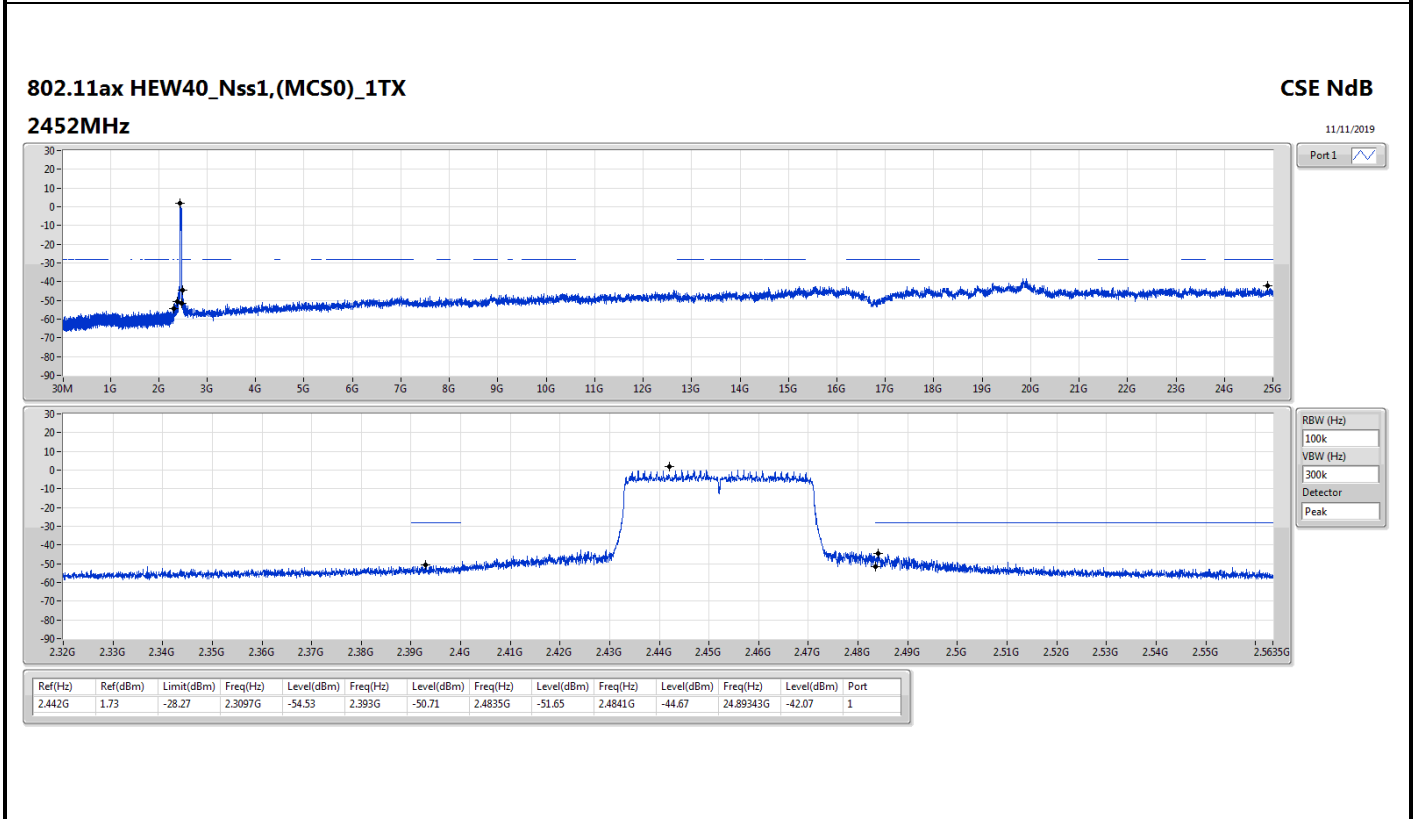

Result

Mode	Result	Ref (Hz)	Ref (dBm)	Limit (dBm)	Freq (Hz)	Level (dBm)	Freq (Hz)	Level (dBm)	Freq (Hz)	Level (dBm)	Freq (Hz)	Level (dBm)	Freq (Hz)	Level (dBm)	Port
802.11b_Nss1,(1Mbps)_1TX	-	-	-	-	-	-	-	-	-	-	-	-	-	-	-
2412MHz	Pass	2.43653G	12.21	-17.79	2.30816G	-53.66	2.39656G	-39.07	2.4G	-46.22	2.49916G	-51.87	23.19345G	-42.11	1
2437MHz	Pass	2.43653G	12.21	-17.79	2.13079G	-55.49	2.39102G	-45.45	2.4G	-48.71	2.48502G	-48.18	23.39855G	-42.68	1
2462MHz	Pass	2.43653G	12.21	-17.79	746.77M	-51.48	2.39494G	-51.53	2.4835G	-50.09	2.48552G	-47.09	22.00782G	-42.21	1
802.11g_Nss1,(6Mbps)_1TX	-	-	-	-	-	-	-	-	-	-	-	-	-	-	-
2412MHz	Pass	2.43077G	9.16	-20.84	1.96594G	-54.65	2.39976G	-34.72	2.4G	-36.72	2.485G	-52.28	23.55869G	-42.49	1
2437MHz	Pass	2.43077G	9.16	-20.84	2.1203G	-53.74	2.39926G	-36.20	2.4G	-39.58	2.48352G	-42.81	23.25526G	-41.97	1
2462MHz	Pass	2.43077G	9.16	-20.84	2.30029G	-55.04	2.39888G	-52.61	2.4835G	-47.32	2.48354G	-44.31	23.34517G	-42.37	1
VHT20_Nss1,(MCS0)_1TX	-	-	-	-	-	-	-	-	-	-	-	-	-	-	-
2412MHz	Pass	2.43828G	7.92	-22.08	737.45M	-55.30	2.39716G	-42.38	2.4G	-43.17	2.48918G	-52.22	17.47318G	-42.25	1
2437MHz	Pass	2.43828G	7.92	-22.08	2.1337G	-54.48	2.39976G	-37.25	2.4G	-41.74	2.48442G	-44.11	24.74152G	-41.72	1
2462MHz	Pass	2.43828G	7.92	-22.08	942.49M	-55.40	2.39478G	-52.68	2.4835G	-52.58	2.49048G	-50.57	23.33393G	-42.30	1
VHT40_Nss1,(MCS0)_1TX	-	-	-	-	-	-	-	-	-	-	-	-	-	-	-
2422MHz	Pass	2.43453G	1.84	-28.16	2.09243G	-55.05	2.39828G	-40.70	2.4G	-46.80	2.4841G	-49.38	23.28922G	-40.69	1
2437MHz	Pass	2.43453G	1.84	-28.16	1.95732G	-55.02	2.39856G	-36.71	2.4G	-39.49	2.48878G	-40.38	21.55319G	-41.51	1
2452MHz	Pass	2.43453G	1.84	-28.16	918.23M	-55.38	2.39844G	-46.22	2.4835G	-50.60	2.48678G	-44.12	17.55389G	-42.41	1
802.11ax HEW20_Nss1,(MCS0)_1TX	-	-	-	-	-	-	-	-	-	-	-	-	-	-	-
2412MHz	Pass	2.43077G	8.62	-21.38	2.12584G	-55.06	2.39938G	-37.52	2.4G	-42.02	2.522G	-52.21	23.26088G	-41.41	1
2437MHz	Pass	2.43077G	8.62	-21.38	2.15438G	-55.15	2.39994G	-35.93	2.4G	-37.95	2.4838G	-39.61	23.40979G	-42.55	1
2462MHz	Pass	2.43077G	8.62	-21.38	2.14185G	-55.85	2.39974G	-52.52	2.4835G	-47.00	2.48384G	-45.61	23.40136G	-42.34	1
802.11ax HEW40_Nss1,(MCS0)_1TX	-	-	-	-	-	-	-	-	-	-	-	-	-	-	-
2422MHz	Pass	2.442G	1.73	-28.27	2.30912G	-54.65	2.39548G	-42.38	2.4G	-45.82	2.49074G	-50.83	15.20647G	-41.51	1
2437MHz	Pass	2.442G	1.73	-28.27	2.30512G	-55.90	2.399G	-38.83	2.4G	-42.34	2.48438G	-42.65	15.23171G	-41.56	1
2452MHz	Pass	2.442G	1.73	-28.27	2.3097G	-54.53	2.393G	-50.71	2.4835G	-51.65	2.4841G	-44.67	24.89343G	-42.07	1