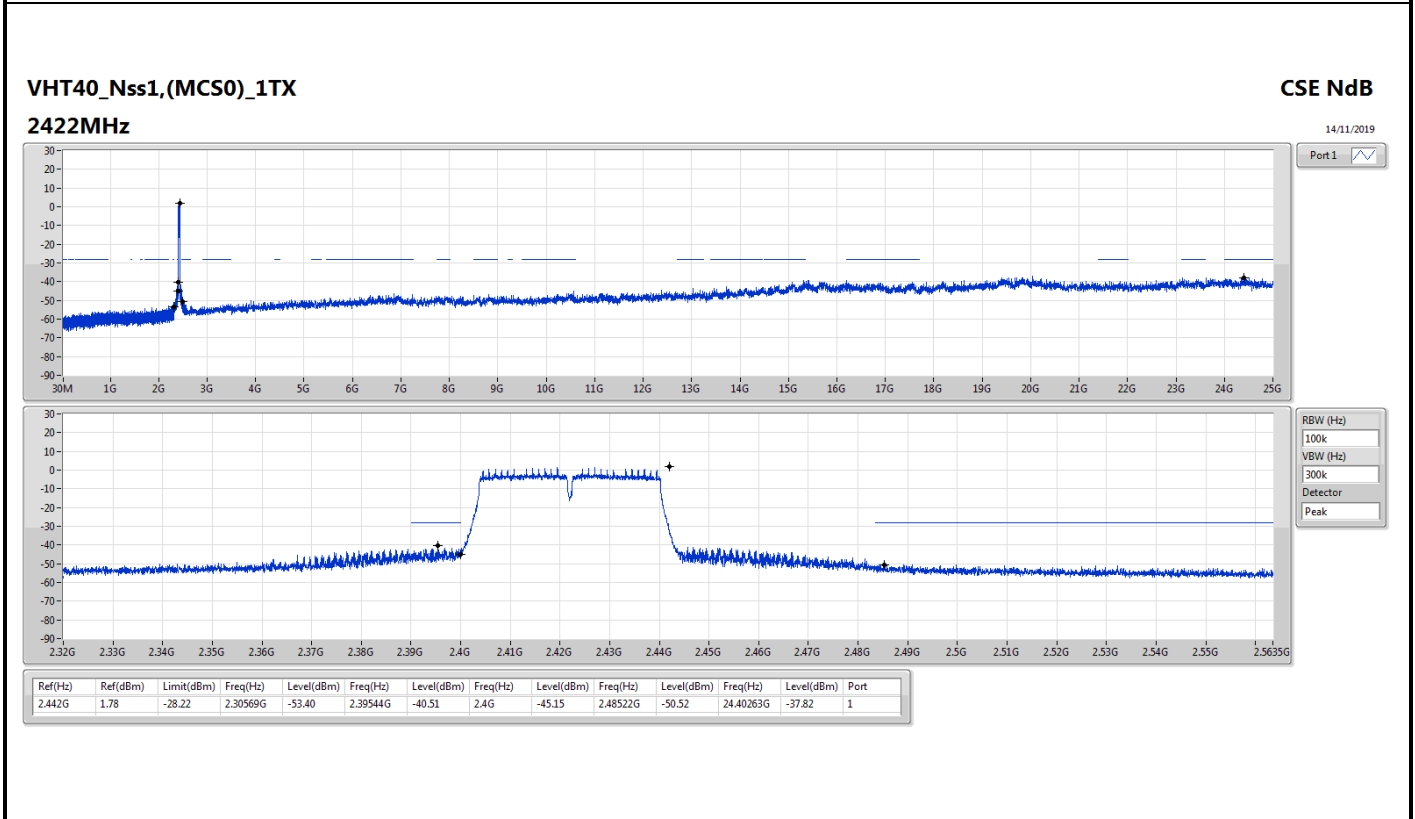

**CSE(Non-restricted Band)_Non-Beamforming_Sample
2_Radio 1_Panel 2_1T1S**

Appendix E.7

Result

Mode	Result	Ref (Hz)	Ref (dBm)	Limit (dBm)	Freq (Hz)	Level (dBm)	Freq (Hz)	Level (dBm)	Freq (Hz)	Level (dBm)	Freq (Hz)	Level (dBm)	Freq (Hz)	Level (dBm)	Port
802.11b_Nss1,(1Mbps)_1TX	-	-	-	-	-	-	-	-	-	-	-	-	-	-	-
2412MHz_TnomVnom	Pass	2.41298G	12.97	-17.03	2.17418G	-53.25	2.4G	-33.64	2.4G	-34.82	2.48502G	-49.40	24.07284G	-38.10	1
2437MHz_TnomVnom	Pass	2.41298G	12.97	-17.03	2.17331G	-52.36	2.394G	-46.73	2.4G	-49.56	2.48568G	-47.62	24.42685G	-37.92	1
2462MHz_TnomVnom	Pass	2.41298G	12.97	-17.03	2.30233G	-52.89	2.39712G	-49.61	2.4835G	-49.82	2.48598G	-44.91	24.11218G	-38.14	1
802.11g_Nss1,(6Mbps)_1TX	-	-	-	-	-	-	-	-	-	-	-	-	-	-	-
2412MHz_TnomVnom	Pass	2.44451G	8.41	-21.59	2.14855G	-53.79	2.3986G	-33.20	2.4G	-38.59	2.518G	-51.76	24.53361G	-36.84	1
2437MHz_TnomVnom	Pass	2.44451G	8.41	-21.59	2.19952G	-52.71	2.39988G	-37.04	2.4G	-42.07	2.4839G	-44.33	24.74152G	-37.31	1
2462MHz_TnomVnom	Pass	2.44451G	8.41	-21.59	1.92283G	-53.53	2.39952G	-51.35	2.4835G	-44.95	2.48386G	-43.64	23.46879G	-36.52	1
VHT20_Nss1,(MCS0)_1TX	-	-	-	-	-	-	-	-	-	-	-	-	-	-	-
2412MHz_TnomVnom	Pass	2.43073G	7.95	-22.05	2.30699G	-52.85	2.39998G	-41.65	2.4G	-42.11	2.5009G	-51.52	24.39313G	-38.53	1
2437MHz_TnomVnom	Pass	2.43073G	7.95	-22.05	2.17214G	-53.95	2.39736G	-40.19	2.4G	-41.63	2.48416G	-45.42	24.50552G	-36.80	1
2462MHz_TnomVnom	Pass	2.43073G	7.95	-22.05	2.13778G	-54.38	2.3996G	-51.32	2.4835G	-52.69	2.48624G	-50.55	24.26109G	-38.35	1
VHT40_Nss1,(MCS0)_1TX	-	-	-	-	-	-	-	-	-	-	-	-	-	-	-
2422MHz_TnomVnom	Pass	2.442G	1.78	-28.22	2.30569G	-53.40	2.39544G	-40.51	2.4G	-45.15	2.48522G	-50.52	24.40263G	-37.82	1
2437MHz_TnomVnom	Pass	2.442G	1.78	-28.22	2.14539G	-53.35	2.3996G	-38.63	2.4G	-43.39	2.48418G	-42.64	24.41665G	-37.63	1
2452MHz_TnomVnom	Pass	2.442G	1.78	-28.22	2.3034G	-53.37	2.3982G	-50.15	2.4835G	-49.71	2.48442G	-46.10	23.19106G	-38.20	1
802.11ax HEW20_Nss1,(MCS0)_1TX	-	-	-	-	-	-	-	-	-	-	-	-	-	-	-
2412MHz_TnomVnom	Pass	2.43077G	7.70	-22.30	2.13312G	-53.94	2.39938G	-37.61	2.4G	-43.04	2.51146G	-51.72	24.17961G	-37.43	1
2437MHz_TnomVnom	Pass	2.43077G	7.70	-22.30	2.17797G	-54.08	2.39988G	-37.77	2.4G	-41.37	2.48456G	-41.95	24.71062G	-38.33	1
2462MHz_TnomVnom	Pass	2.43077G	7.70	-22.30	2.30466G	-53.52	2.39452G	-51.89	2.4835G	-45.84	2.48352G	-45.15	24.1487G	-38.04	1
802.11ax HEW40_Nss1,(MCS0)_1TX	-	-	-	-	-	-	-	-	-	-	-	-	-	-	-
2422MHz_TnomVnom	Pass	2.43198G	1.98	-28.02	2.30597G	-53.70	2.3956G	-41.06	2.4G	-45.53	2.4841G	-49.35	24.09974G	-37.89	1
2437MHz_TnomVnom	Pass	2.43198G	1.98	-28.02	1.98251G	-53.15	2.39636G	-40.24	2.4G	-45.35	2.48446G	-43.44	24.06328G	-37.89	1
2452MHz_TnomVnom	Pass	2.43198G	1.98	-28.02	2.30426G	-53.39	2.3946G	-49.77	2.4835G	-50.51	2.4843G	-47.10	24.48396G	-38.08	1