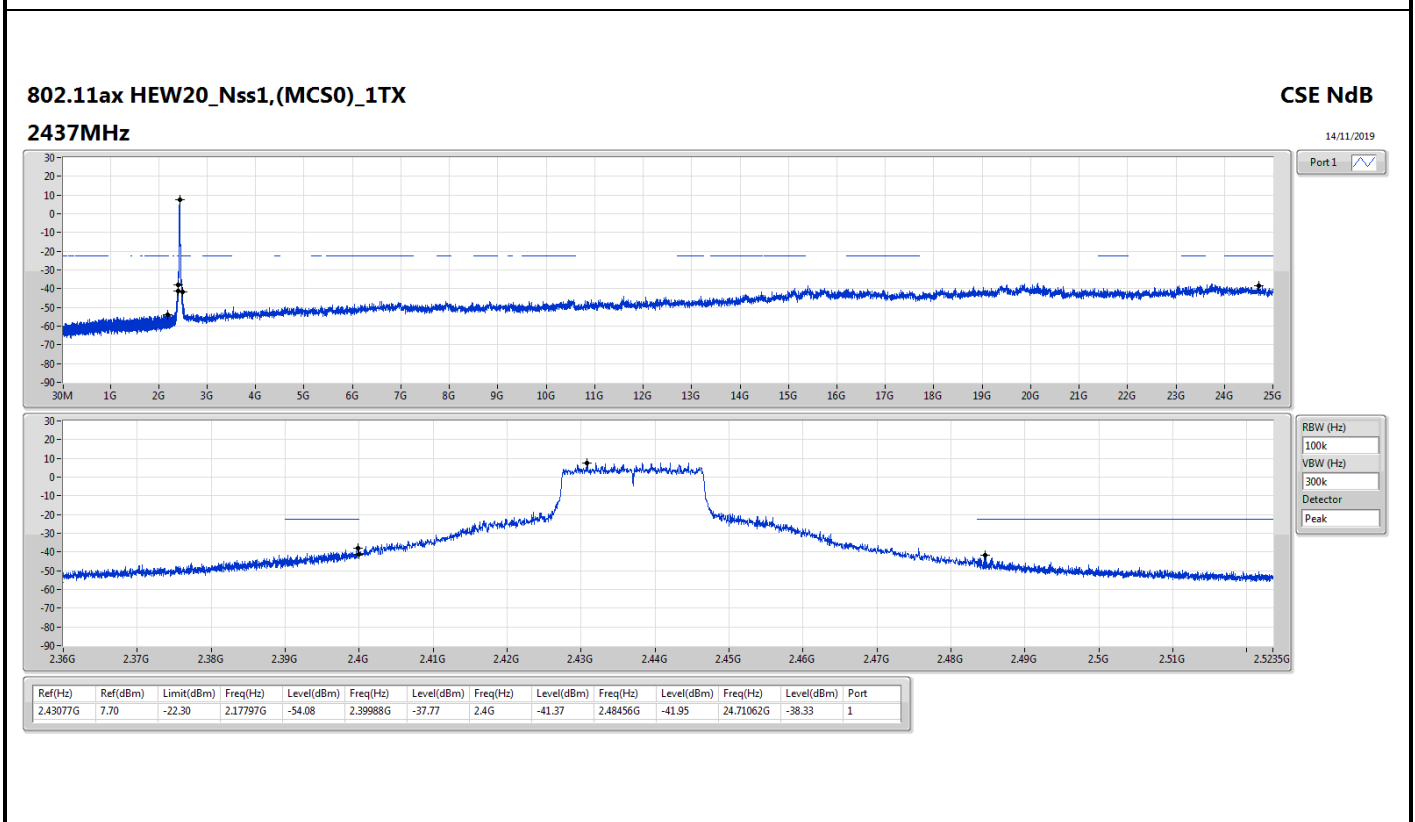

**CSE(Non-restricted Band)_Non-Beamforming_Sample
2_Radio 1_Panel 2_1T1S**

Appendix E.7

Result

Mode	Result	Ref (Hz)	Ref (dBm)	Limit (dBm)	Freq (Hz)	Level (dBm)	Freq (Hz)	Level (dBm)	Freq (Hz)	Level (dBm)	Freq (Hz)	Level (dBm)	Freq (Hz)	Level (dBm)	Port
802.11b_Nss1,(1Mbps)_1TX	-	-	-	-	-	-	-	-	-	-	-	-	-	-	-
2412MHz_TnomVnom	Pass	2.41298G	12.97	-17.03	2.17418G	-53.25	2.4G	-33.64	2.4G	-34.82	2.48502G	-49.40	24.07284G	-38.10	1
2437MHz_TnomVnom	Pass	2.41298G	12.97	-17.03	2.17331G	-52.36	2.394G	-46.73	2.4G	-49.56	2.48568G	-47.62	24.42685G	-37.92	1
2462MHz_TnomVnom	Pass	2.41298G	12.97	-17.03	2.30233G	-52.89	2.39712G	-49.61	2.4835G	-49.82	2.48598G	-44.91	24.11218G	-38.14	1
802.11g_Nss1,(6Mbps)_1TX	-	-	-	-	-	-	-	-	-	-	-	-	-	-	-
2412MHz_TnomVnom	Pass	2.44451G	8.41	-21.59	2.14855G	-53.79	2.3986G	-33.20	2.4G	-38.59	2.518G	-51.76	24.53361G	-36.84	1
2437MHz_TnomVnom	Pass	2.44451G	8.41	-21.59	2.19952G	-52.71	2.39988G	-37.04	2.4G	-42.07	2.4839G	-44.33	24.74152G	-37.31	1
2462MHz_TnomVnom	Pass	2.44451G	8.41	-21.59	1.92283G	-53.53	2.39952G	-51.35	2.4835G	-44.95	2.48386G	-43.64	23.46879G	-36.52	1
VHT20_Nss1,(MCS0)_1TX	-	-	-	-	-	-	-	-	-	-	-	-	-	-	-
2412MHz_TnomVnom	Pass	2.43073G	7.95	-22.05	2.30699G	-52.85	2.39998G	-41.65	2.4G	-42.11	2.5009G	-51.52	24.39313G	-38.53	1
2437MHz_TnomVnom	Pass	2.43073G	7.95	-22.05	2.17214G	-53.95	2.39736G	-40.19	2.4G	-41.63	2.48416G	-45.42	24.50552G	-36.80	1
2462MHz_TnomVnom	Pass	2.43073G	7.95	-22.05	2.13778G	-54.38	2.3996G	-51.32	2.4835G	-52.69	2.48624G	-50.55	24.26109G	-38.35	1
VHT40_Nss1,(MCS0)_1TX	-	-	-	-	-	-	-	-	-	-	-	-	-	-	-
2422MHz_TnomVnom	Pass	2.442G	1.78	-28.22	2.30569G	-53.40	2.39544G	-40.51	2.4G	-45.15	2.48522G	-50.52	24.40263G	-37.82	1
2437MHz_TnomVnom	Pass	2.442G	1.78	-28.22	2.14539G	-53.35	2.3996G	-38.63	2.4G	-43.39	2.48418G	-42.64	24.41665G	-37.63	1
2452MHz_TnomVnom	Pass	2.442G	1.78	-28.22	2.3034G	-53.37	2.3982G	-50.15	2.4835G	-49.71	2.48442G	-46.10	23.19106G	-38.20	1
802.11ax HEW20_Nss1,(MCS0)_1TX	-	-	-	-	-	-	-	-	-	-	-	-	-	-	-
2412MHz_TnomVnom	Pass	2.43077G	7.70	-22.30	2.13312G	-53.94	2.39938G	-37.61	2.4G	-43.04	2.51146G	-51.72	24.17961G	-37.43	1
2437MHz_TnomVnom	Pass	2.43077G	7.70	-22.30	2.17797G	-54.08	2.39988G	-37.77	2.4G	-41.37	2.48456G	-41.95	24.71062G	-38.33	1
2462MHz_TnomVnom	Pass	2.43077G	7.70	-22.30	2.30466G	-53.52	2.39452G	-51.89	2.4835G	-45.84	2.48352G	-45.15	24.1487G	-38.04	1
802.11ax HEW40_Nss1,(MCS0)_1TX	-	-	-	-	-	-	-	-	-	-	-	-	-	-	-
2422MHz_TnomVnom	Pass	2.43198G	1.98	-28.02	2.30597G	-53.70	2.3956G	-41.06	2.4G	-45.53	2.4841G	-49.35	24.09974G	-37.89	1
2437MHz_TnomVnom	Pass	2.43198G	1.98	-28.02	1.98251G	-53.15	2.39636G	-40.24	2.4G	-45.35	2.48446G	-43.44	24.06328G	-37.89	1
2452MHz_TnomVnom	Pass	2.43198G	1.98	-28.02	2.30426G	-53.39	2.3946G	-49.77	2.4835G	-50.51	2.4843G	-47.10	24.48396G	-38.08	1