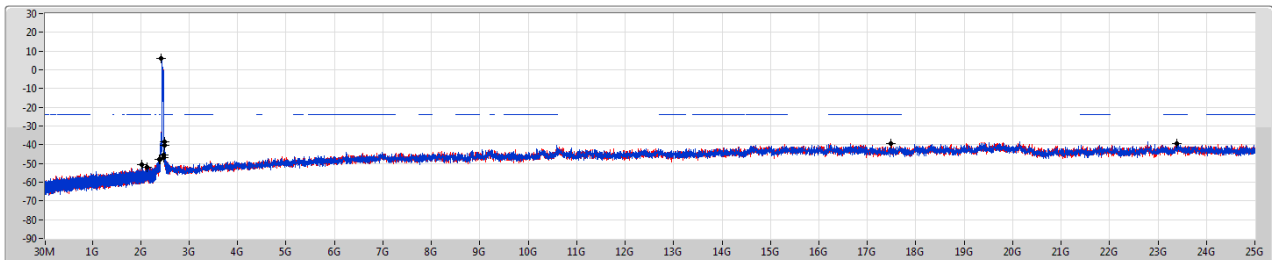

VHT40-BF_Nss1,(MCS0)_2TX
2452MHz

CSE NdB

25/11/2019

Port 1
Port 2