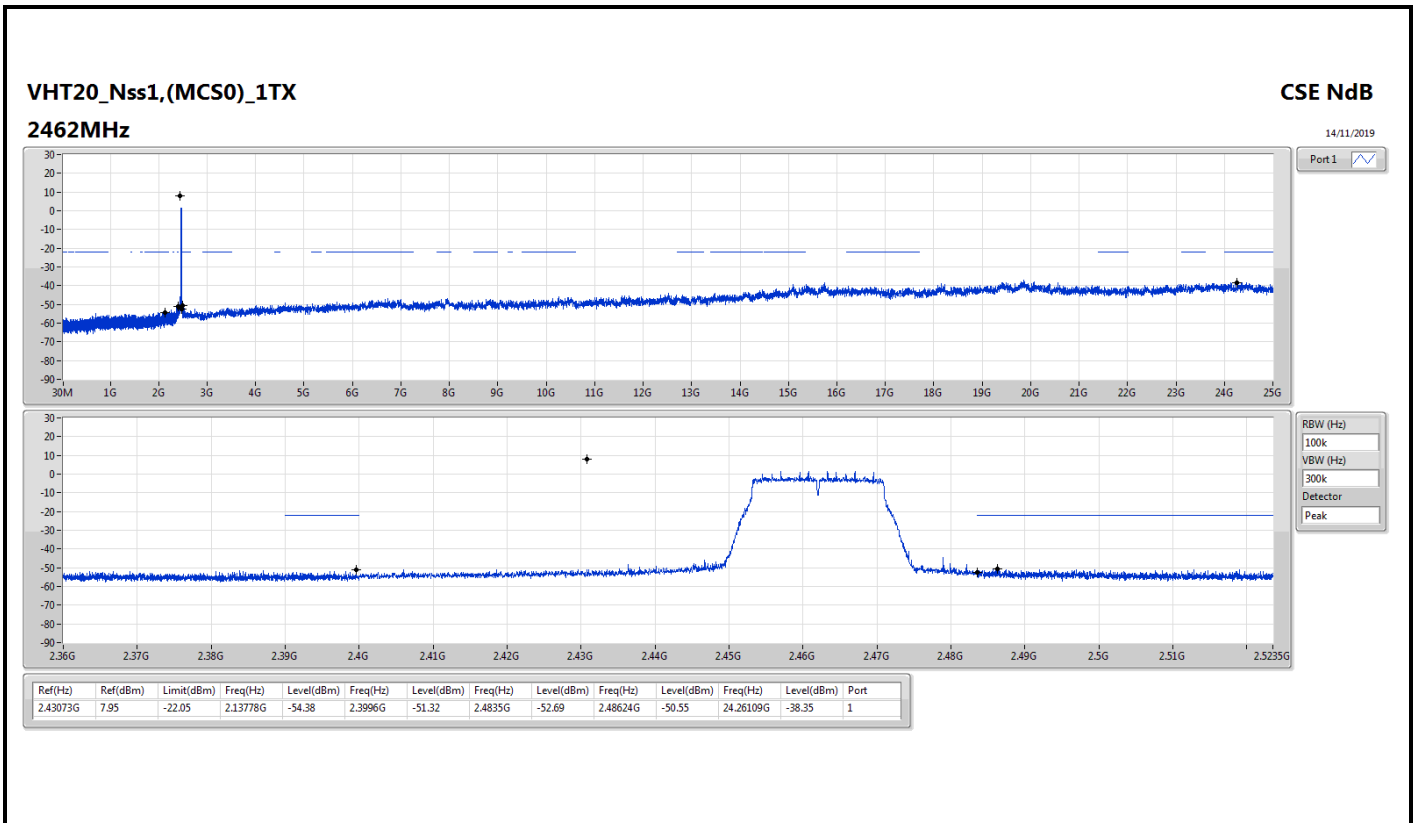

**CSE(Non-restricted Band)_Non-Beamforming_Sample
2_Radio 1_Panel 2_1T1S**

Appendix E.7

Result

Mode	Result	Ref (Hz)	Ref (dBm)	Limit (dBm)	Freq (Hz)	Level (dBm)	Freq (Hz)	Level (dBm)	Freq (Hz)	Level (dBm)	Freq (Hz)	Level (dBm)	Freq (Hz)	Level (dBm)	Port
802.11b_Nss1,(1Mbps)_1TX	-	-	-	-	-	-	-	-	-	-	-	-	-	-	-
2412MHz_TnomVnom	Pass	2.41298G	12.97	-17.03	2.17418G	-53.25	2.4G	-33.64	2.4G	-34.82	2.48502G	-49.40	24.07284G	-38.10	1
2437MHz_TnomVnom	Pass	2.41298G	12.97	-17.03	2.17331G	-52.36	2.394G	-46.73	2.4G	-49.56	2.48568G	-47.62	24.42685G	-37.92	1
2462MHz_TnomVnom	Pass	2.41298G	12.97	-17.03	2.30233G	-52.89	2.39712G	-49.61	2.4835G	-49.82	2.48598G	-44.91	24.11218G	-38.14	1
802.11g_Nss1,(6Mbps)_1TX	-	-	-	-	-	-	-	-	-	-	-	-	-	-	-
2412MHz_TnomVnom	Pass	2.44451G	8.41	-21.59	2.14855G	-53.79	2.3986G	-33.20	2.4G	-38.59	2.518G	-51.76	24.53361G	-36.84	1
2437MHz_TnomVnom	Pass	2.44451G	8.41	-21.59	2.19952G	-52.71	2.39988G	-37.04	2.4G	-42.07	2.4839G	-44.33	24.74152G	-37.31	1
2462MHz_TnomVnom	Pass	2.44451G	8.41	-21.59	1.92283G	-53.53	2.39952G	-51.35	2.4835G	-44.95	2.48386G	-43.64	23.46879G	-36.52	1
VHT20_Nss1,(MCS0)_1TX	-	-	-	-	-	-	-	-	-	-	-	-	-	-	-
2412MHz_TnomVnom	Pass	2.43073G	7.95	-22.05	2.30699G	-52.85	2.39998G	-41.65	2.4G	-42.11	2.5009G	-51.52	24.39313G	-38.53	1
2437MHz_TnomVnom	Pass	2.43073G	7.95	-22.05	2.17214G	-53.95	2.39736G	-40.19	2.4G	-41.63	2.48416G	-45.42	24.50552G	-36.80	1
2462MHz_TnomVnom	Pass	2.43073G	7.95	-22.05	2.13778G	-54.38	2.3996G	-51.32	2.4835G	-52.69	2.48624G	-50.55	24.26109G	-38.35	1
VHT40_Nss1,(MCS0)_1TX	-	-	-	-	-	-	-	-	-	-	-	-	-	-	-
2422MHz_TnomVnom	Pass	2.442G	1.78	-28.22	2.30569G	-53.40	2.39544G	-40.51	2.4G	-45.15	2.48522G	-50.52	24.40263G	-37.82	1
2437MHz_TnomVnom	Pass	2.442G	1.78	-28.22	2.14539G	-53.35	2.3996G	-38.63	2.4G	-43.39	2.48418G	-42.64	24.41665G	-37.63	1
2452MHz_TnomVnom	Pass	2.442G	1.78	-28.22	2.3034G	-53.37	2.3982G	-50.15	2.4835G	-49.71	2.48442G	-46.10	23.19106G	-38.20	1
802.11ax HEW20_Nss1,(MCS0)_1TX	-	-	-	-	-	-	-	-	-	-	-	-	-	-	-
2412MHz_TnomVnom	Pass	2.43077G	7.70	-22.30	2.13312G	-53.94	2.39938G	-37.61	2.4G	-43.04	2.51146G	-51.72	24.17961G	-37.43	1
2437MHz_TnomVnom	Pass	2.43077G	7.70	-22.30	2.17797G	-54.08	2.39988G	-37.77	2.4G	-41.37	2.48456G	-41.95	24.71062G	-38.33	1
2462MHz_TnomVnom	Pass	2.43077G	7.70	-22.30	2.30466G	-53.52	2.39452G	-51.89	2.4835G	-45.84	2.48352G	-45.15	24.1487G	-38.04	1
802.11ax HEW40_Nss1,(MCS0)_1TX	-	-	-	-	-	-	-	-	-	-	-	-	-	-	-
2422MHz_TnomVnom	Pass	2.43198G	1.98	-28.02	2.30597G	-53.70	2.3956G	-41.06	2.4G	-45.53	2.4841G	-49.35	24.09974G	-37.89	1
2437MHz_TnomVnom	Pass	2.43198G	1.98	-28.02	1.98251G	-53.15	2.39636G	-40.24	2.4G	-45.35	2.48446G	-43.44	24.06328G	-37.89	1
2452MHz_TnomVnom	Pass	2.43198G	1.98	-28.02	2.30426G	-53.39	2.3946G	-49.77	2.4835G	-50.51	2.4843G	-47.10	24.48396G	-38.08	1