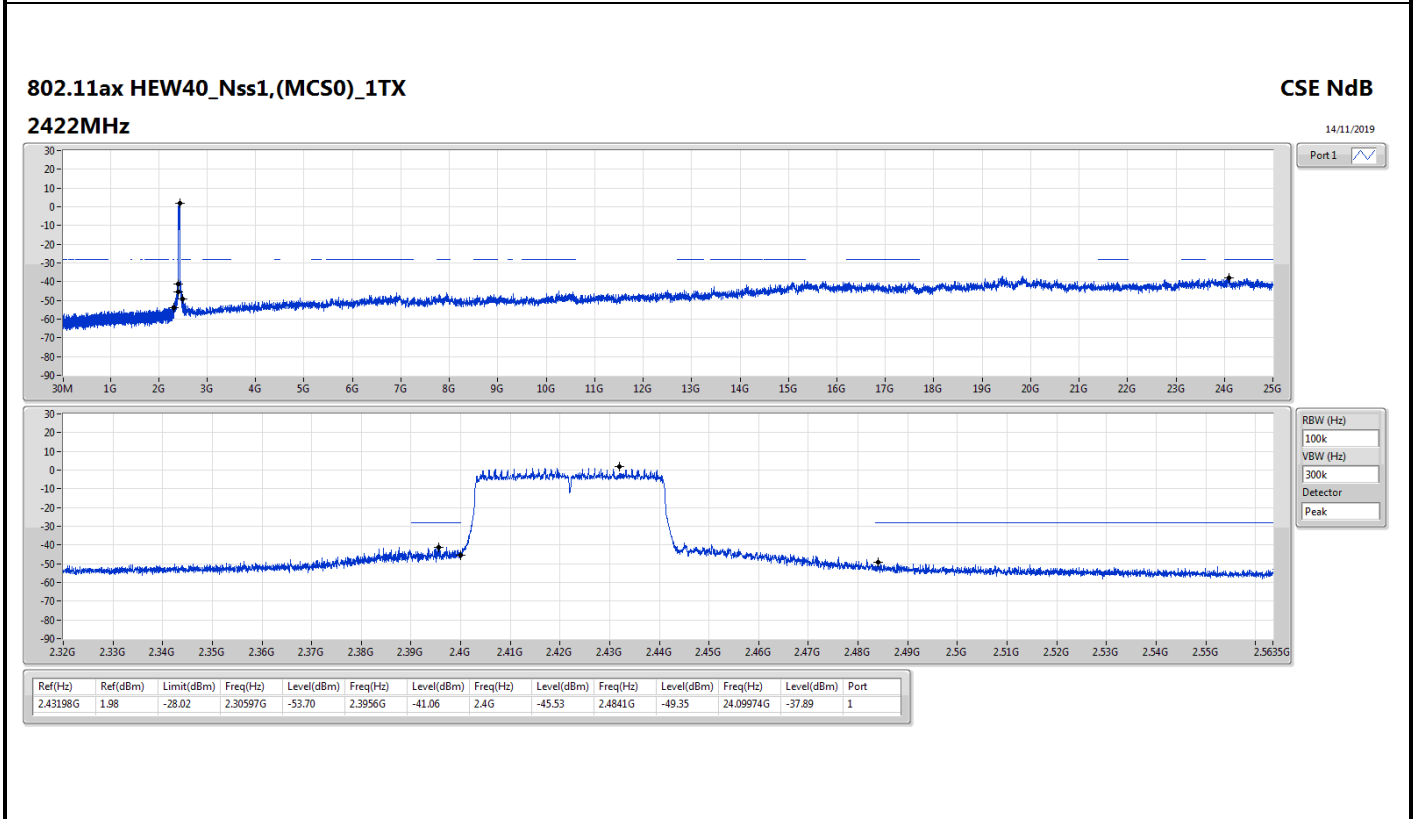

**CSE(Non-restricted Band)_Non-Beamforming_Sample
2_Radio 1_Panel 2_1T1S**

Appendix E.7

Result

Mode	Result	Ref (Hz)	Ref (dBm)	Limit (dBm)	Freq (Hz)	Level (dBm)	Freq (Hz)	Level (dBm)	Freq (Hz)	Level (dBm)	Freq (Hz)	Level (dBm)	Freq (Hz)	Level (dBm)	Port
802.11b_Nss1,(1Mbps)_1TX	-	-	-	-	-	-	-	-	-	-	-	-	-	-	-
2412MHz_TnomVnom	Pass	2.41298G	12.97	-17.03	2.17418G	-53.25	2.4G	-33.64	2.4G	-34.82	2.48502G	-49.40	24.07284G	-38.10	1
2437MHz_TnomVnom	Pass	2.41298G	12.97	-17.03	2.17331G	-52.36	2.394G	-46.73	2.4G	-49.56	2.48568G	-47.62	24.42685G	-37.92	1
2462MHz_TnomVnom	Pass	2.41298G	12.97	-17.03	2.30233G	-52.89	2.39712G	-49.61	2.4835G	-49.82	2.48598G	-44.91	24.11218G	-38.14	1
802.11g_Nss1,(6Mbps)_1TX	-	-	-	-	-	-	-	-	-	-	-	-	-	-	-
2412MHz_TnomVnom	Pass	2.44451G	8.41	-21.59	2.14855G	-53.79	2.3986G	-33.20	2.4G	-38.59	2.518G	-51.76	24.53361G	-36.84	1
2437MHz_TnomVnom	Pass	2.44451G	8.41	-21.59	2.19952G	-52.71	2.39988G	-37.04	2.4G	-42.07	2.4839G	-44.33	24.74152G	-37.31	1
2462MHz_TnomVnom	Pass	2.44451G	8.41	-21.59	1.92283G	-53.53	2.39952G	-51.35	2.4835G	-44.95	2.48386G	-43.64	23.46879G	-36.52	1
VHT20_Nss1,(MCS0)_1TX	-	-	-	-	-	-	-	-	-	-	-	-	-	-	-
2412MHz_TnomVnom	Pass	2.43073G	7.95	-22.05	2.30699G	-52.85	2.39998G	-41.65	2.4G	-42.11	2.5009G	-51.52	24.39313G	-38.53	1
2437MHz_TnomVnom	Pass	2.43073G	7.95	-22.05	2.17214G	-53.95	2.39736G	-40.19	2.4G	-41.63	2.48416G	-45.42	24.50552G	-36.80	1
2462MHz_TnomVnom	Pass	2.43073G	7.95	-22.05	2.13778G	-54.38	2.3996G	-51.32	2.4835G	-52.69	2.48624G	-50.55	24.26109G	-38.35	1
VHT40_Nss1,(MCS0)_1TX	-	-	-	-	-	-	-	-	-	-	-	-	-	-	-
2422MHz_TnomVnom	Pass	2.442G	1.78	-28.22	2.30569G	-53.40	2.39544G	-40.51	2.4G	-45.15	2.48522G	-50.52	24.40263G	-37.82	1
2437MHz_TnomVnom	Pass	2.442G	1.78	-28.22	2.14539G	-53.35	2.3996G	-38.63	2.4G	-43.39	2.48418G	-42.64	24.41665G	-37.63	1
2452MHz_TnomVnom	Pass	2.442G	1.78	-28.22	2.3034G	-53.37	2.3982G	-50.15	2.4835G	-49.71	2.48442G	-46.10	23.19106G	-38.20	1
802.11ax HEW20_Nss1,(MCS0)_1TX	-	-	-	-	-	-	-	-	-	-	-	-	-	-	-
2412MHz_TnomVnom	Pass	2.43077G	7.70	-22.30	2.13312G	-53.94	2.39938G	-37.61	2.4G	-43.04	2.51146G	-51.72	24.17961G	-37.43	1
2437MHz_TnomVnom	Pass	2.43077G	7.70	-22.30	2.17797G	-54.08	2.39988G	-37.77	2.4G	-41.37	2.48456G	-41.95	24.71062G	-38.33	1
2462MHz_TnomVnom	Pass	2.43077G	7.70	-22.30	2.30466G	-53.52	2.39452G	-51.89	2.4835G	-45.84	2.48352G	-45.15	24.1487G	-38.04	1
802.11ax HEW40_Nss1,(MCS0)_1TX	-	-	-	-	-	-	-	-	-	-	-	-	-	-	-
2422MHz_TnomVnom	Pass	2.43198G	1.98	-28.02	2.30597G	-53.70	2.3956G	-41.06	2.4G	-45.53	2.4841G	-49.35	24.09974G	-37.89	1
2437MHz_TnomVnom	Pass	2.43198G	1.98	-28.02	1.98251G	-53.15	2.39636G	-40.24	2.4G	-45.35	2.48446G	-43.44	24.06328G	-37.89	1
2452MHz_TnomVnom	Pass	2.43198G	1.98	-28.02	2.30426G	-53.39	2.3946G	-49.77	2.4835G	-50.51	2.4843G	-47.10	24.48396G	-38.08	1