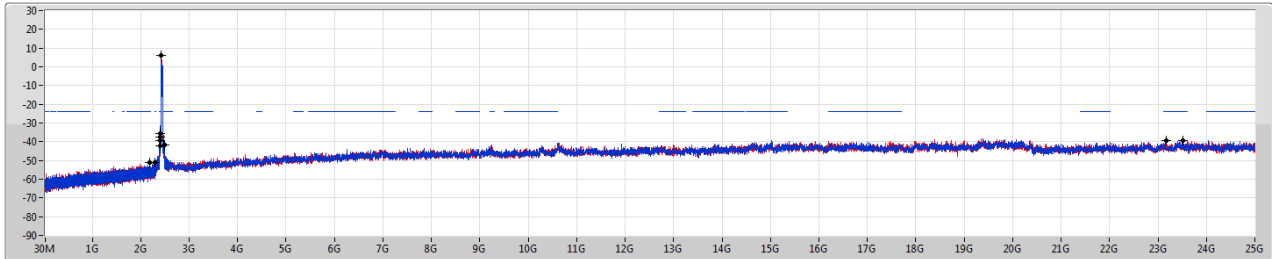

VHT40-BF_Nss1,(MCS0)_2TX
2437MHz

CSE NdB

25/11/2019

Port 1
Port 2