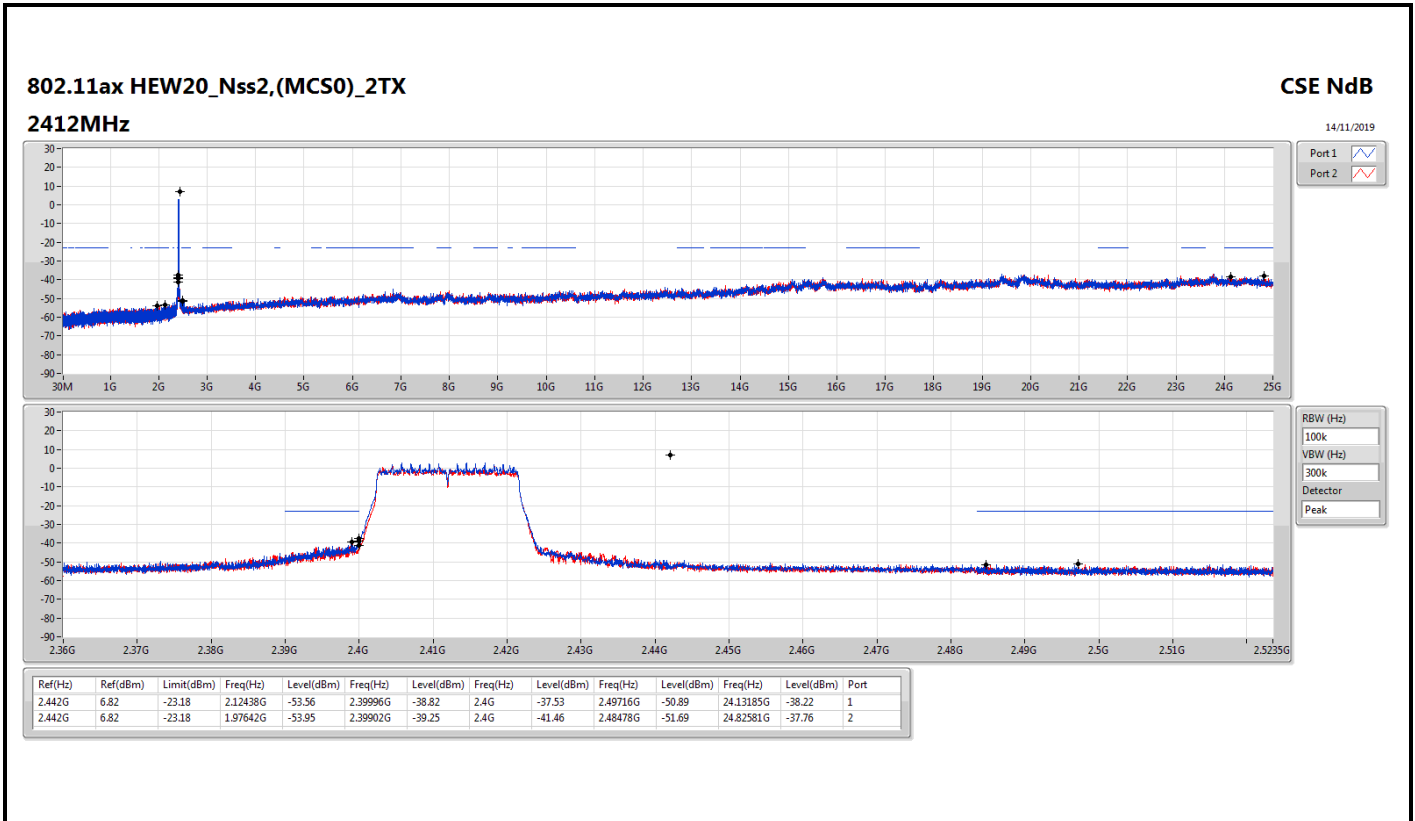

CSE(Non-restricted Band) _Non-Beamforming_ Sample 2_
Radio 1_Panel 2_2T2S

Appendix E.8

Result

Mode	Result	Ref (Hz)	Ref (dBm)	Limit (dBm)	Freq (Hz)	Level (dBm)	Freq (Hz)	Level (dBm)	Freq (Hz)	Level (dBm)	Freq (Hz)	Level (dBm)	Freq (Hz)	Level (dBm)	Port
802.11b_Nss1,(1Mbps)_2TX	-	-	-	-	-	-	-	-	-	-	-	-	-	-	-
2412MHz_TnomVnom	Pass	2.43599G	13.54	-16.46	2.04807G	-53.13	2.39652G	-41.99	2.4G	-48.39	2.4863G	-50.32	24.07846G	-38.09	1
2412MHz_TnomVnom	Pass	2.43599G	13.54	-16.46	2.30991G	-53.27	2.39656G	-42.23	2.4G	-48.77	2.4922G	-50.90	23.43226G	-37.78	2
2437MHz_TnomVnom	Pass	2.43599G	13.54	-16.46	2.14651G	-53.65	2.39652G	-43.74	2.4G	-48.55	2.48848G	-45.38	23.19626G	-37.85	1
2437MHz_TnomVnom	Pass	2.43599G	13.54	-16.46	2.14273G	-54.13	2.4G	-44.74	2.4G	-44.23	2.49104G	-46.37	24.41561G	-37.82	2
2462MHz_TnomVnom	Pass	2.43599G	13.54	-16.46	2.07865G	-53.95	2.3932G	-51.16	2.4835G	-49.45	2.48832G	-45.94	24.09813G	-37.59	1
2462MHz_TnomVnom	Pass	2.43599G	13.54	-16.46	2.12875G	-53.94	2.39792G	-48.69	2.4835G	-47.66	2.4855G	-42.55	24.39313G	-37.72	2
802.11g_Nss1,(6Mbps)_2TX	-	-	-	-	-	-	-	-	-	-	-	-	-	-	-
2412MHz_TnomVnom	Pass	2.442G	7.12	-22.88	2.19078G	-53.18	2.39982G	-39.46	2.4G	-37.89	2.49524G	-51.30	24.09532G	-38.00	1
2412MHz_TnomVnom	Pass	2.442G	7.12	-22.88	2.12787G	-53.28	2.39918G	-37.98	2.4G	-40.70	2.51124G	-50.40	24.53361G	-38.02	2
2437MHz_TnomVnom	Pass	2.442G	7.12	-22.88	2.15147G	-52.26	2.39794G	-43.48	2.4G	-44.64	2.4849G	-47.84	24.44652G	-37.89	1
2437MHz_TnomVnom	Pass	2.442G	7.12	-22.88	2.17593G	-53.85	2.3998G	-42.16	2.4G	-46.19	2.48728G	-46.42	24.15151G	-38.25	2
2462MHz_TnomVnom	Pass	2.442G	7.12	-22.88	1.924G	-52.12	2.39086G	-51.61	2.4835G	-51.00	2.48452G	-45.96	24.04475G	-37.21	1
2462MHz_TnomVnom	Pass	2.442G	7.12	-22.88	2.30991G	-53.89	2.39338G	-51.59	2.4835G	-49.89	2.48548G	-43.25	24.48866G	-38.40	2
VHT20_Nss2,(MCS0)_2TX	-	-	-	-	-	-	-	-	-	-	-	-	-	-	-
2412MHz_TnomVnom	Pass	2.442G	7.21	-22.79	2.09729G	-53.54	2.39996G	-40.40	2.4G	-41.19	2.48932G	-51.83	24.45494G	-36.33	1
2412MHz_TnomVnom	Pass	2.442G	7.21	-22.79	2.11156G	-53.48	2.39986G	-36.73	2.4G	-39.59	2.49022G	-51.96	24.40156G	-37.20	2
2437MHz_TnomVnom	Pass	2.442G	7.21	-22.79	2.19457G	-54.17	2.39832G	-43.23	2.4G	-47.38	2.48414G	-47.77	24.46056G	-37.45	1
2437MHz_TnomVnom	Pass	2.442G	7.21	-22.79	2.15642G	-54.19	2.3998G	-41.14	2.4G	-48.94	2.48696G	-47.57	24.75557G	-37.73	2
2462MHz_TnomVnom	Pass	2.442G	7.21	-22.79	2.30059G	-53.89	2.3964G	-52.14	2.4835G	-52.05	2.48756G	-48.21	24.4128G	-37.11	1
2462MHz_TnomVnom	Pass	2.442G	7.21	-22.79	2.16108G	-53.38	2.39238G	-50.53	2.4835G	-42.28	2.48386G	-40.04	24.13746G	-38.08	2
VHT40_Nss2,(MCS0)_2TX	-	-	-	-	-	-	-	-	-	-	-	-	-	-	-
2422MHz_TnomVnom	Pass	2.43198G	0.26	-29.74	2.30884G	-54.03	2.393G	-46.48	2.4G	-47.44	2.48546G	-50.74	23.19947G	-37.40	1
2422MHz_TnomVnom	Pass	2.43198G	0.26	-29.74	2.30569G	-53.09	2.39824G	-45.77	2.4G	-47.52	2.5335G	-51.38	24.10254G	-37.93	2
2437MHz_TnomVnom	Pass	2.43198G	0.26	-29.74	1.93185G	-53.16	2.3996G	-43.69	2.4G	-49.79	2.48954G	-50.16	24.41665G	-37.76	1
2437MHz_TnomVnom	Pass	2.43198G	0.26	-29.74	2.15455G	-53.49	2.39956G	-39.02	2.4G	-45.50	2.48722G	-48.44	23.18545G	-38.21	2
2452MHz_TnomVnom	Pass	2.43198G	0.26	-29.74	2.14796G	-53.12	2.39036G	-51.41	2.4835G	-50.52	2.4911G	-47.37	24.74198G	-38.29	1
2452MHz_TnomVnom	Pass	2.43198G	0.26	-29.74	2.11361G	-54.12	2.3956G	-49.71	2.4835G	-48.43	2.4895G	-43.09	24.41946G	-36.89	2
802.11ax HEW20_Nss2,(MCS0)_2TX	-	-	-	-	-	-	-	-	-	-	-	-	-	-	-
2412MHz_TnomVnom	Pass	2.442G	6.82	-23.18	2.12438G	-53.56	2.39996G	-38.82	2.4G	-37.53	2.49716G	-50.89	24.13185G	-38.22	1
2412MHz_TnomVnom	Pass	2.442G	6.82	-23.18	1.97642G	-53.95	2.39902G	-39.25	2.4G	-41.46	2.48478G	-51.69	24.82581G	-37.76	2
2437MHz_TnomVnom	Pass	2.442G	6.82	-23.18	2.19544G	-54.01	2.3995G	-44.12	2.4G	-45.94	2.49218G	-48.02	24.30604G	-37.62	1
2437MHz_TnomVnom	Pass	2.442G	6.82	-23.18	2.3067G	-53.69	2.39996G	-43.21	2.4G	-44.24	2.48402G	-45.93	23.43226G	-37.91	2
2462MHz_TnomVnom	Pass	2.442G	6.82	-23.18	2.10836G	-52.69	2.39912G	-51.96	2.4835G	-51.50	2.48668G	-45.41	24.41561G	-38.47	1
2462MHz_TnomVnom	Pass	2.442G	6.82	-23.18	2.13137G	-54.16	2.3971G	-51.47	2.4835G	-46.18	2.48462G	-41.92	24.04475G	-37.49	2
802.11ax HEW40_Nss2,(MCS0)_2TX	-	-	-	-	-	-	-	-	-	-	-	-	-	-	-
2422MHz_TnomVnom	Pass	2.43198G	0.61	-29.39	2.14997G	-53.50	2.39732G	-45.27	2.4G	-46.62	2.4923G	-51.32	24.48677G	-37.91	1
2422MHz_TnomVnom	Pass	2.43198G	0.61	-29.39	1.81992G	-53.67	2.39308G	-44.32	2.4G	-46.89	2.4901G	-51.18	24.37458G	-37.95	2
2437MHz_TnomVnom	Pass	2.43198G	0.61	-29.39	2.30941G	-53.38	2.39932G	-41.72	2.4G	-45.30	2.4837G	-47.13	24.39982G	-38.19	1
2437MHz_TnomVnom	Pass	2.43198G	0.61	-29.39	2.168G	-53.59	2.39952G	-37.63	2.4G	-39.72	2.48374G	-44.56	24.2035G	-38.62	2
2452MHz_TnomVnom	Pass	2.43198G	0.61	-29.39	2.30483G	-54.16	2.39328G	-51.21	2.4835G	-49.93	2.48702G	-47.50	24.51762G	-36.84	1
2452MHz_TnomVnom	Pass	2.43198G	0.61	-29.39	2.30054G	-53.62	2.39064G	-49.01	2.4835G	-46.39	2.4845G	-43.11	24.4447G	-38.14	2