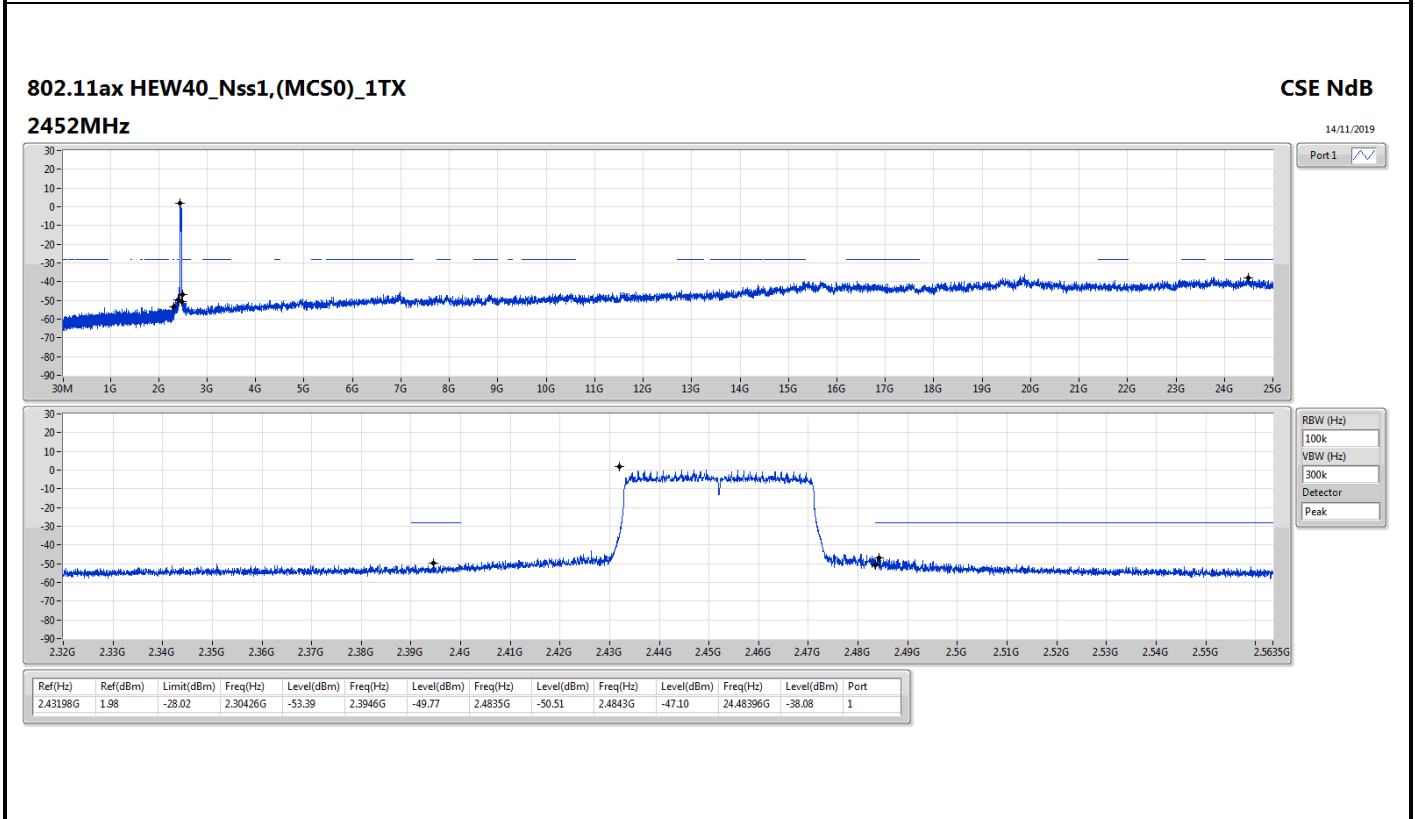

**CSE(Non-restricted Band)_Non-Beamforming_Sample
2_Radio 1_Panel 2_1T1S**

Appendix E.7

Result

Mode	Result	Ref (Hz)	Ref (dBm)	Limit (dBm)	Freq (Hz)	Level (dBm)	Freq (Hz)	Level (dBm)	Freq (Hz)	Level (dBm)	Freq (Hz)	Level (dBm)	Freq (Hz)	Level (dBm)	Port
802.11b_Nss1,(1Mbps)_1TX	-	-	-	-	-	-	-	-	-	-	-	-	-	-	-
2412MHz_TnomVnom	Pass	2.41298G	12.97	-17.03	2.17418G	-53.25	2.4G	-33.64	2.4G	-34.82	2.48502G	-49.40	24.07284G	-38.10	1
2437MHz_TnomVnom	Pass	2.41298G	12.97	-17.03	2.17331G	-52.36	2.394G	-46.73	2.4G	-49.56	2.48568G	-47.62	24.42685G	-37.92	1
2462MHz_TnomVnom	Pass	2.41298G	12.97	-17.03	2.30233G	-52.89	2.39712G	-49.61	2.4835G	-49.82	2.48598G	-44.91	24.11218G	-38.14	1
802.11g_Nss1,(6Mbps)_1TX	-	-	-	-	-	-	-	-	-	-	-	-	-	-	-
2412MHz_TnomVnom	Pass	2.44451G	8.41	-21.59	2.14855G	-53.79	2.3986G	-33.20	2.4G	-38.59	2.518G	-51.76	24.53361G	-36.84	1
2437MHz_TnomVnom	Pass	2.44451G	8.41	-21.59	2.19952G	-52.71	2.39988G	-37.04	2.4G	-42.07	2.4839G	-44.33	24.74152G	-37.31	1
2462MHz_TnomVnom	Pass	2.44451G	8.41	-21.59	1.92283G	-53.53	2.39952G	-51.35	2.4835G	-44.95	2.48386G	-43.64	23.46879G	-36.52	1
VHT20_Nss1,(MCS0)_1TX	-	-	-	-	-	-	-	-	-	-	-	-	-	-	-
2412MHz_TnomVnom	Pass	2.43073G	7.95	-22.05	2.30699G	-52.85	2.39998G	-41.65	2.4G	-42.11	2.5009G	-51.52	24.39313G	-38.53	1
2437MHz_TnomVnom	Pass	2.43073G	7.95	-22.05	2.17214G	-53.95	2.39736G	-40.19	2.4G	-41.63	2.48416G	-45.42	24.50552G	-36.80	1
2462MHz_TnomVnom	Pass	2.43073G	7.95	-22.05	2.13778G	-54.38	2.3996G	-51.32	2.4835G	-52.69	2.48624G	-50.55	24.26109G	-38.35	1
VHT40_Nss1,(MCS0)_1TX	-	-	-	-	-	-	-	-	-	-	-	-	-	-	-
2422MHz_TnomVnom	Pass	2.442G	1.78	-28.22	2.30569G	-53.40	2.39544G	-40.51	2.4G	-45.15	2.48522G	-50.52	24.40263G	-37.82	1
2437MHz_TnomVnom	Pass	2.442G	1.78	-28.22	2.14539G	-53.35	2.3996G	-38.63	2.4G	-43.39	2.48418G	-42.64	24.41665G	-37.63	1
2452MHz_TnomVnom	Pass	2.442G	1.78	-28.22	2.3034G	-53.37	2.3982G	-50.15	2.4835G	-49.71	2.48442G	-46.10	23.19106G	-38.20	1
802.11ax HEW20_Nss1,(MCS0)_1TX	-	-	-	-	-	-	-	-	-	-	-	-	-	-	-
2412MHz_TnomVnom	Pass	2.43077G	7.70	-22.30	2.13312G	-53.94	2.39938G	-37.61	2.4G	-43.04	2.51146G	-51.72	24.17961G	-37.43	1
2437MHz_TnomVnom	Pass	2.43077G	7.70	-22.30	2.17797G	-54.08	2.39988G	-37.77	2.4G	-41.37	2.48456G	-41.95	24.71062G	-38.33	1
2462MHz_TnomVnom	Pass	2.43077G	7.70	-22.30	2.30466G	-53.52	2.39452G	-51.89	2.4835G	-45.84	2.48352G	-45.15	24.1487G	-38.04	1
802.11ax HEW40_Nss1,(MCS0)_1TX	-	-	-	-	-	-	-	-	-	-	-	-	-	-	-
2422MHz_TnomVnom	Pass	2.43198G	1.98	-28.02	2.30597G	-53.70	2.3956G	-41.06	2.4G	-45.53	2.4841G	-49.35	24.09974G	-37.89	1
2437MHz_TnomVnom	Pass	2.43198G	1.98	-28.02	1.98251G	-53.15	2.39636G	-40.24	2.4G	-45.35	2.48446G	-43.44	24.06328G	-37.89	1
2452MHz_TnomVnom	Pass	2.43198G	1.98	-28.02	2.30426G	-53.39	2.3946G	-49.77	2.4835G	-50.51	2.4843G	-47.10	24.48396G	-38.08	1