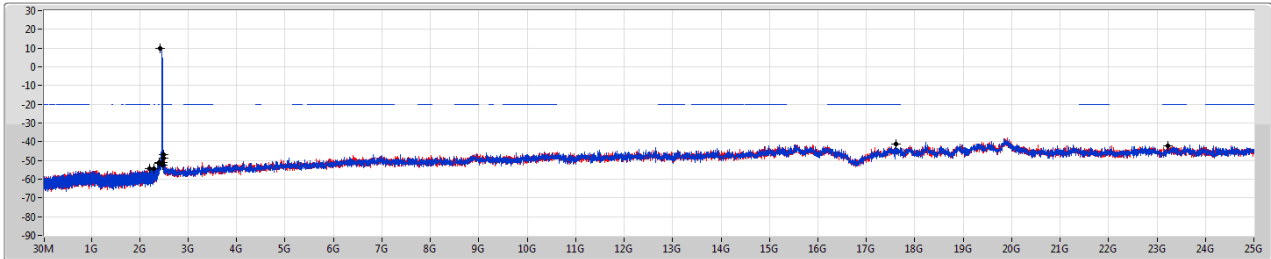

802.11b_Nss1,(1Mbps)_2TX
2462MHz

CSE NdB

13/11/2019

Port 1

Port 2