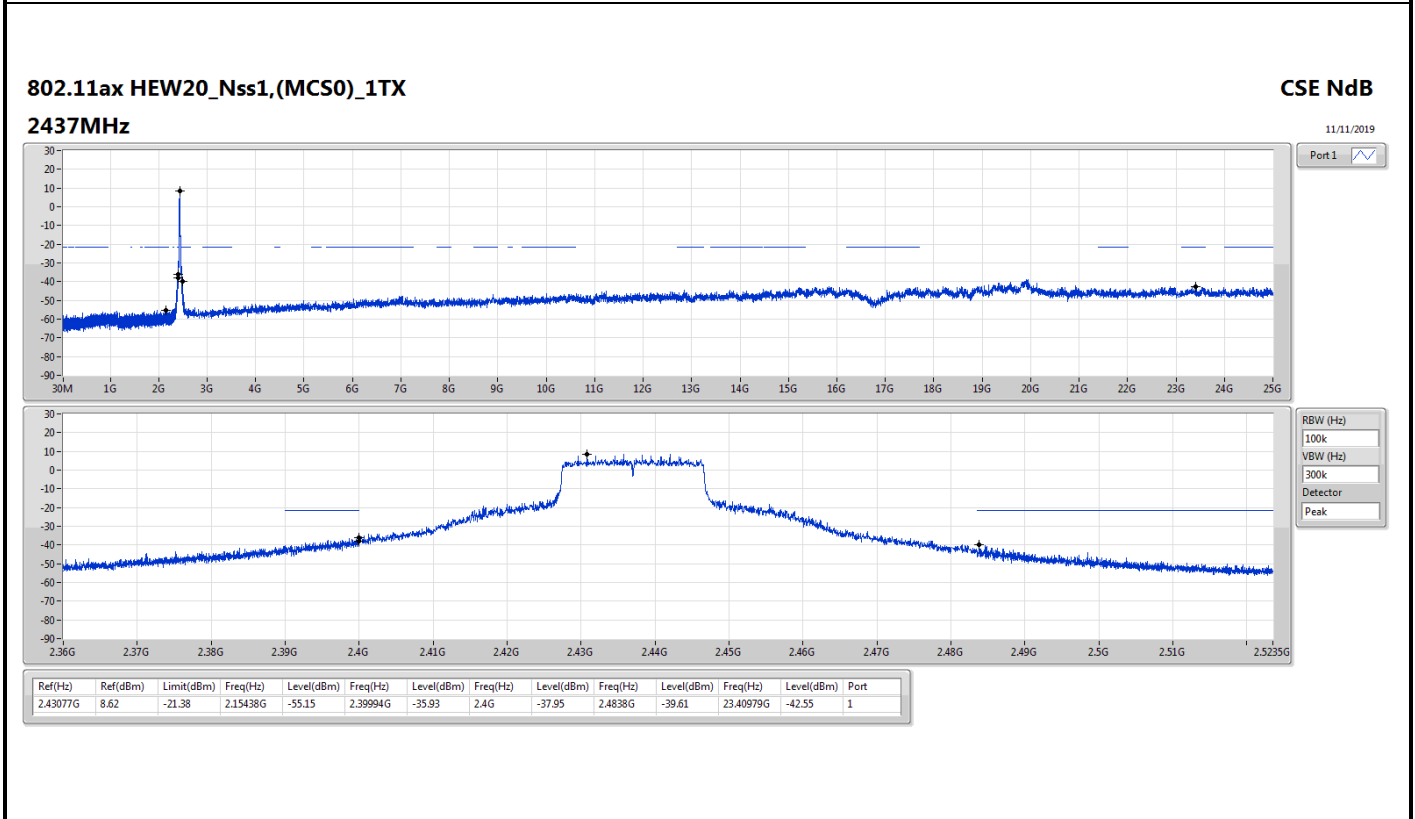

Result

Mode	Result	Ref (Hz)	Ref (dBm)	Limit (dBm)	Freq (Hz)	Level (dBm)	Freq (Hz)	Level (dBm)	Freq (Hz)	Level (dBm)	Freq (Hz)	Level (dBm)	Freq (Hz)	Level (dBm)	Port
802.11b_Nss1,(1Mbps)_1TX	-	-	-	-	-	-	-	-	-	-	-	-	-	-	-
2412MHz	Pass	2.43653G	12.21	-17.79	2.30816G	-53.66	2.39656G	-39.07	2.4G	-46.22	2.49916G	-51.87	23.19345G	-42.11	1
2437MHz	Pass	2.43653G	12.21	-17.79	2.13079G	-55.49	2.39102G	-45.45	2.4G	-48.71	2.48502G	-48.18	23.39855G	-42.68	1
2462MHz	Pass	2.43653G	12.21	-17.79	746.77M	-51.48	2.39494G	-51.53	2.4835G	-50.09	2.48552G	-47.09	22.00782G	-42.21	1
802.11g_Nss1,(6Mbps)_1TX	-	-	-	-	-	-	-	-	-	-	-	-	-	-	-
2412MHz	Pass	2.43077G	9.16	-20.84	1.96594G	-54.65	2.39976G	-34.72	2.4G	-36.72	2.485G	-52.28	23.55869G	-42.49	1
2437MHz	Pass	2.43077G	9.16	-20.84	2.1203G	-53.74	2.39926G	-36.20	2.4G	-39.58	2.48352G	-42.81	23.25526G	-41.97	1
2462MHz	Pass	2.43077G	9.16	-20.84	2.30029G	-55.04	2.39888G	-52.61	2.4835G	-47.32	2.48354G	-44.31	23.34517G	-42.37	1
VHT20_Nss1,(MCS0)_1TX	-	-	-	-	-	-	-	-	-	-	-	-	-	-	-
2412MHz	Pass	2.43828G	7.92	-22.08	737.45M	-55.30	2.39716G	-42.38	2.4G	-43.17	2.48918G	-52.22	17.47318G	-42.25	1
2437MHz	Pass	2.43828G	7.92	-22.08	2.1337G	-54.48	2.39976G	-37.25	2.4G	-41.74	2.48442G	-44.11	24.74152G	-41.72	1
2462MHz	Pass	2.43828G	7.92	-22.08	942.49M	-55.40	2.39478G	-52.68	2.4835G	-52.58	2.49048G	-50.57	23.33393G	-42.30	1
VHT40_Nss1,(MCS0)_1TX	-	-	-	-	-	-	-	-	-	-	-	-	-	-	-
2422MHz	Pass	2.43453G	1.84	-28.16	2.09243G	-55.05	2.39828G	-40.70	2.4G	-46.80	2.4841G	-49.38	23.28922G	-40.69	1
2437MHz	Pass	2.43453G	1.84	-28.16	1.95732G	-55.02	2.39856G	-36.71	2.4G	-39.49	2.48878G	-40.38	21.55319G	-41.51	1
2452MHz	Pass	2.43453G	1.84	-28.16	918.23M	-55.38	2.39844G	-46.22	2.4835G	-50.60	2.48678G	-44.12	17.55389G	-42.41	1
802.11ax HEW20_Nss1,(MCS0)_1TX	-	-	-	-	-	-	-	-	-	-	-	-	-	-	-
2412MHz	Pass	2.43077G	8.62	-21.38	2.12584G	-55.06	2.39938G	-37.52	2.4G	-42.02	2.522G	-52.21	23.26088G	-41.41	1
2437MHz	Pass	2.43077G	8.62	-21.38	2.15438G	-55.15	2.39994G	-35.93	2.4G	-37.95	2.4838G	-39.61	23.40979G	-42.55	1
2462MHz	Pass	2.43077G	8.62	-21.38	2.14185G	-55.85	2.39974G	-52.52	2.4835G	-47.00	2.48384G	-45.61	23.40136G	-42.34	1
802.11ax HEW40_Nss1,(MCS0)_1TX	-	-	-	-	-	-	-	-	-	-	-	-	-	-	-
2422MHz	Pass	2.442G	1.73	-28.27	2.30912G	-54.65	2.39548G	-42.38	2.4G	-45.82	2.49074G	-50.83	15.20647G	-41.51	1
2437MHz	Pass	2.442G	1.73	-28.27	2.30512G	-55.90	2.399G	-38.83	2.4G	-42.34	2.48438G	-42.65	15.23171G	-41.56	1
2452MHz	Pass	2.442G	1.73	-28.27	2.3097G	-54.53	2.393G	-50.71	2.4835G	-51.65	2.4841G	-44.67	24.89343G	-42.07	1