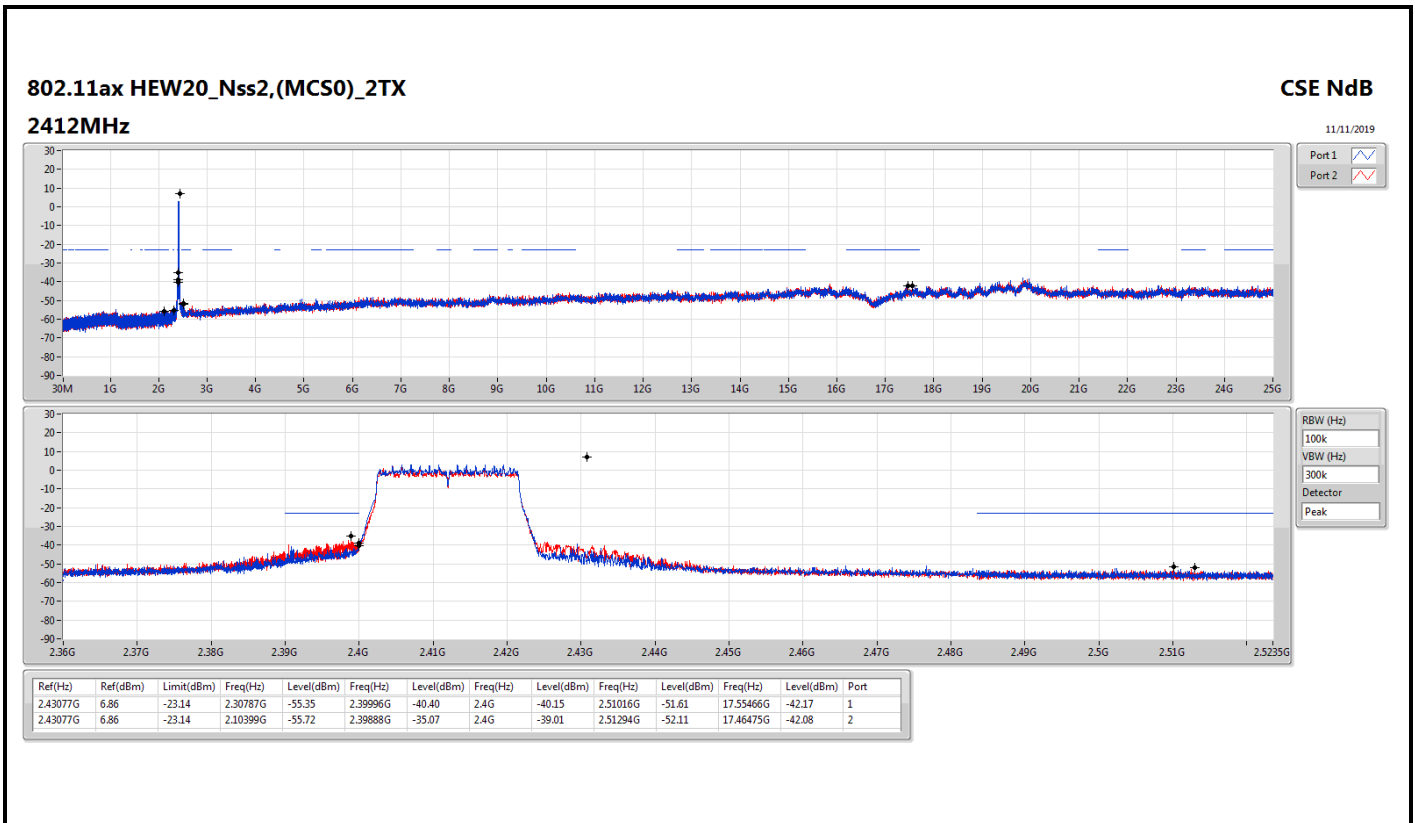

802.11g_Nss1,(6Mbps)_2TX
2462MHz

CSE NdB

Ref(Hz)	Ref(dBm)	Limit(dBm)	Freq(Hz)	Level(dBm)	Freq(Hz)	Level(dBm)	Freq(Hz)	Level(dBm)	Freq(Hz)	Level(dBm)	Freq(Hz)	Level(dBm)	Port
2.44455G	7.90	-22.10	2.14884G	-55.18	2.39516G	-52.50	2.4835G	-49.45	2.4845G	-46.13	24.91009G	-42.36	1
2.44455G	7.90	-22.10	2.13952G	-55.23	2.39214G	-51.71	2.4835G	-50.78	2.4855G	-43.44	24.94943G	-42.28	2