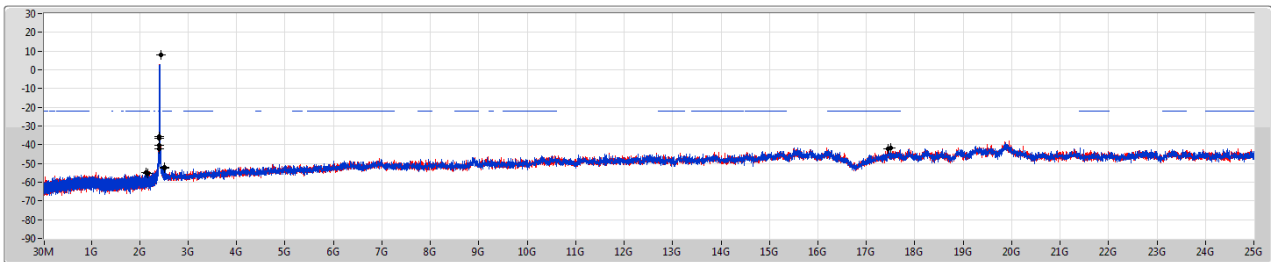

802.11g_Nss1,(6Mbps)_2TX

2412MHz

CSE NdB

11/11/2019

Port 1

Port 2

RBW (Hz)

VBW (Hz)