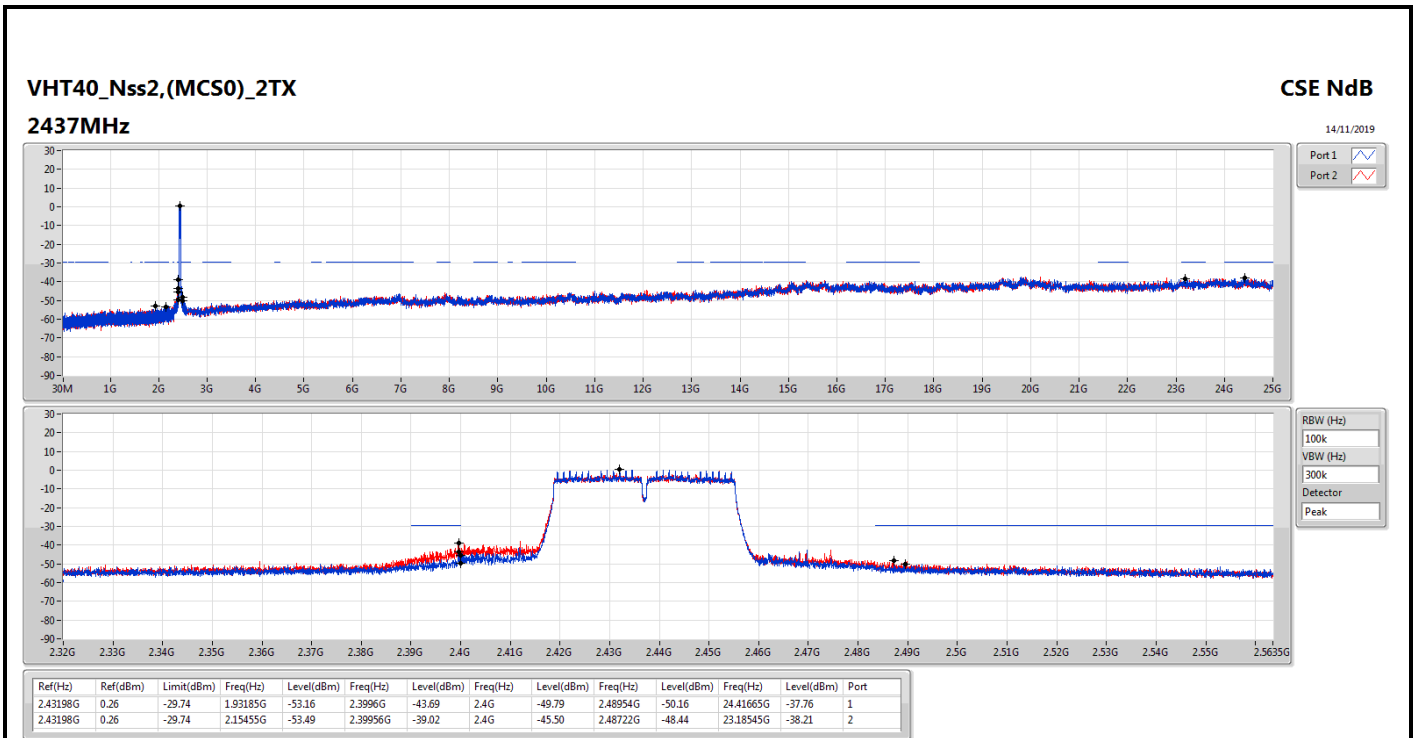

CSE(Non-restricted Band) _Non-Beamforming_ Sample 2_
Radio 1_Panel 2_2T2S

Appendix E.8

Result

Mode	Result	Ref (Hz)	Ref (dBm)	Limit (dBm)	Freq (Hz)	Level (dBm)	Freq (Hz)	Level (dBm)	Freq (Hz)	Level (dBm)	Freq (Hz)	Level (dBm)	Freq (Hz)	Level (dBm)	Port
802.11b_Nss1,(1Mbps)_2TX	-	-	-	-	-	-	-	-	-	-	-	-	-	-	-
2412MHz_TnomVnom	Pass	2.43599G	13.54	-16.46	2.04807G	-53.13	2.39652G	-41.99	2.4G	-48.39	2.4863G	-50.32	24.07846G	-38.09	1
2412MHz_TnomVnom	Pass	2.43599G	13.54	-16.46	2.30991G	-53.27	2.39656G	-42.23	2.4G	-48.77	2.4922G	-50.90	23.43226G	-37.78	2
2437MHz_TnomVnom	Pass	2.43599G	13.54	-16.46	2.14651G	-53.65	2.39652G	-43.74	2.4G	-48.55	2.48848G	-45.38	23.19626G	-37.85	1
2437MHz_TnomVnom	Pass	2.43599G	13.54	-16.46	2.14273G	-54.13	2.4G	-44.74	2.4G	-44.23	2.49104G	-46.37	24.41561G	-37.82	2
2462MHz_TnomVnom	Pass	2.43599G	13.54	-16.46	2.07865G	-53.95	2.3932G	-51.16	2.4835G	-49.45	2.48832G	-45.94	24.09813G	-37.59	1
2462MHz_TnomVnom	Pass	2.43599G	13.54	-16.46	2.12875G	-53.94	2.39792G	-48.69	2.4835G	-47.66	2.4855G	-42.55	24.39313G	-37.72	2
802.11g_Nss1,(6Mbps)_2TX	-	-	-	-	-	-	-	-	-	-	-	-	-	-	-
2412MHz_TnomVnom	Pass	2.442G	7.12	-22.88	2.19078G	-53.18	2.39982G	-39.46	2.4G	-37.89	2.49524G	-51.30	24.09532G	-38.00	1
2412MHz_TnomVnom	Pass	2.442G	7.12	-22.88	2.12787G	-53.28	2.39918G	-37.98	2.4G	-40.70	2.51124G	-50.40	24.53361G	-38.02	2
2437MHz_TnomVnom	Pass	2.442G	7.12	-22.88	2.15147G	-52.26	2.39794G	-43.48	2.4G	-44.64	2.4849G	-47.84	24.44652G	-37.89	1
2437MHz_TnomVnom	Pass	2.442G	7.12	-22.88	2.17593G	-53.85	2.3998G	-42.16	2.4G	-46.19	2.48728G	-46.42	24.15151G	-38.25	2
2462MHz_TnomVnom	Pass	2.442G	7.12	-22.88	1.924G	-52.12	2.39086G	-51.61	2.4835G	-51.00	2.48452G	-45.96	24.04475G	-37.21	1
2462MHz_TnomVnom	Pass	2.442G	7.12	-22.88	2.30991G	-53.89	2.39338G	-51.59	2.4835G	-49.89	2.48548G	-43.25	24.48866G	-38.40	2
VHT20_Nss2,(MCS0)_2TX	-	-	-	-	-	-	-	-	-	-	-	-	-	-	-
2412MHz_TnomVnom	Pass	2.442G	7.21	-22.79	2.09729G	-53.54	2.39996G	-40.40	2.4G	-41.19	2.48932G	-51.83	24.45494G	-36.33	1
2412MHz_TnomVnom	Pass	2.442G	7.21	-22.79	2.11156G	-53.48	2.39986G	-36.73	2.4G	-39.59	2.49022G	-51.96	24.40156G	-37.20	2
2437MHz_TnomVnom	Pass	2.442G	7.21	-22.79	2.19457G	-54.17	2.39832G	-43.23	2.4G	-47.38	2.48414G	-47.77	24.46056G	-37.45	1
2437MHz_TnomVnom	Pass	2.442G	7.21	-22.79	2.15642G	-54.19	2.3998G	-41.14	2.4G	-48.94	2.48696G	-47.57	24.75557G	-37.73	2
2462MHz_TnomVnom	Pass	2.442G	7.21	-22.79	2.30059G	-53.89	2.3964G	-52.14	2.4835G	-52.05	2.48756G	-48.21	24.4128G	-37.11	1
2462MHz_TnomVnom	Pass	2.442G	7.21	-22.79	2.16108G	-53.38	2.39238G	-50.53	2.4835G	-42.28	2.48386G	-40.04	24.13746G	-38.08	2
VHT40_Nss2,(MCS0)_2TX	-	-	-	-	-	-	-	-	-	-	-	-	-	-	-
2422MHz_TnomVnom	Pass	2.43198G	0.26	-29.74	2.30884G	-54.03	2.393G	-46.48	2.4G	-47.44	2.48546G	-50.74	23.19947G	-37.40	1
2422MHz_TnomVnom	Pass	2.43198G	0.26	-29.74	2.30569G	-53.09	2.39824G	-45.77	2.4G	-47.52	2.5335G	-51.38	24.10254G	-37.93	2
2437MHz_TnomVnom	Pass	2.43198G	0.26	-29.74	1.93185G	-53.16	2.3996G	-43.69	2.4G	-49.79	2.48954G	-50.16	24.41665G	-37.76	1
2437MHz_TnomVnom	Pass	2.43198G	0.26	-29.74	2.15455G	-53.49	2.39956G	-39.02	2.4G	-45.50	2.48722G	-48.44	23.18545G	-38.21	2
2452MHz_TnomVnom	Pass	2.43198G	0.26	-29.74	2.14796G	-53.12	2.39036G	-51.41	2.4835G	-50.52	2.4911G	-47.37	24.74198G	-38.29	1
2452MHz_TnomVnom	Pass	2.43198G	0.26	-29.74	2.11361G	-54.12	2.3956G	-49.71	2.4835G	-48.43	2.4895G	-43.09	24.41946G	-36.89	2
802.11ax HEW20_Nss2,(MCS0)_2TX	-	-	-	-	-	-	-	-	-	-	-	-	-	-	-
2412MHz_TnomVnom	Pass	2.442G	6.82	-23.18	2.12438G	-53.56	2.39996G	-38.82	2.4G	-37.53	2.49716G	-50.89	24.13185G	-38.22	1
2412MHz_TnomVnom	Pass	2.442G	6.82	-23.18	1.97642G	-53.95	2.39902G	-39.25	2.4G	-41.46	2.48478G	-51.69	24.82581G	-37.76	2
2437MHz_TnomVnom	Pass	2.442G	6.82	-23.18	2.19544G	-54.01	2.3995G	-44.12	2.4G	-45.94	2.49218G	-48.02	24.30604G	-37.62	1
2437MHz_TnomVnom	Pass	2.442G	6.82	-23.18	2.3067G	-53.69	2.39996G	-43.21	2.4G	-44.24	2.48402G	-45.93	23.43226G	-37.91	2
2462MHz_TnomVnom	Pass	2.442G	6.82	-23.18	2.10836G	-52.69	2.39912G	-51.96	2.4835G	-51.50	2.48668G	-45.41	24.41561G	-38.47	1
2462MHz_TnomVnom	Pass	2.442G	6.82	-23.18	2.13137G	-54.16	2.3971G	-51.47	2.4835G	-46.18	2.48462G	-41.92	24.04475G	-37.49	2
802.11ax HEW40_Nss2,(MCS0)_2TX	-	-	-	-	-	-	-	-	-	-	-	-	-	-	-
2422MHz_TnomVnom	Pass	2.43198G	0.61	-29.39	2.14997G	-53.50	2.39732G	-45.27	2.4G	-46.62	2.4923G	-51.32	24.48677G	-37.91	1
2422MHz_TnomVnom	Pass	2.43198G	0.61	-29.39	1.81992G	-53.67	2.39308G	-44.32	2.4G	-46.89	2.4901G	-51.18	24.37458G	-37.95	2
2437MHz_TnomVnom	Pass	2.43198G	0.61	-29.39	2.30941G	-53.38	2.39932G	-41.72	2.4G	-45.30	2.4837G	-47.13	24.39982G	-38.19	1
2437MHz_TnomVnom	Pass	2.43198G	0.61	-29.39	2.168G	-53.59	2.39952G	-37.63	2.4G	-39.72	2.48374G	-44.56	24.2035G	-38.62	2
2452MHz_TnomVnom	Pass	2.43198G	0.61	-29.39	2.30483G	-54.16	2.39328G	-51.21	2.4835G	-49.93	2.48702G	-47.50	24.51762G	-36.84	1
2452MHz_TnomVnom	Pass	2.43198G	0.61	-29.39	2.30054G	-53.62	2.39064G	-49.01	2.4835G	-46.39	2.4845G	-43.11	24.4447G	-38.14	2