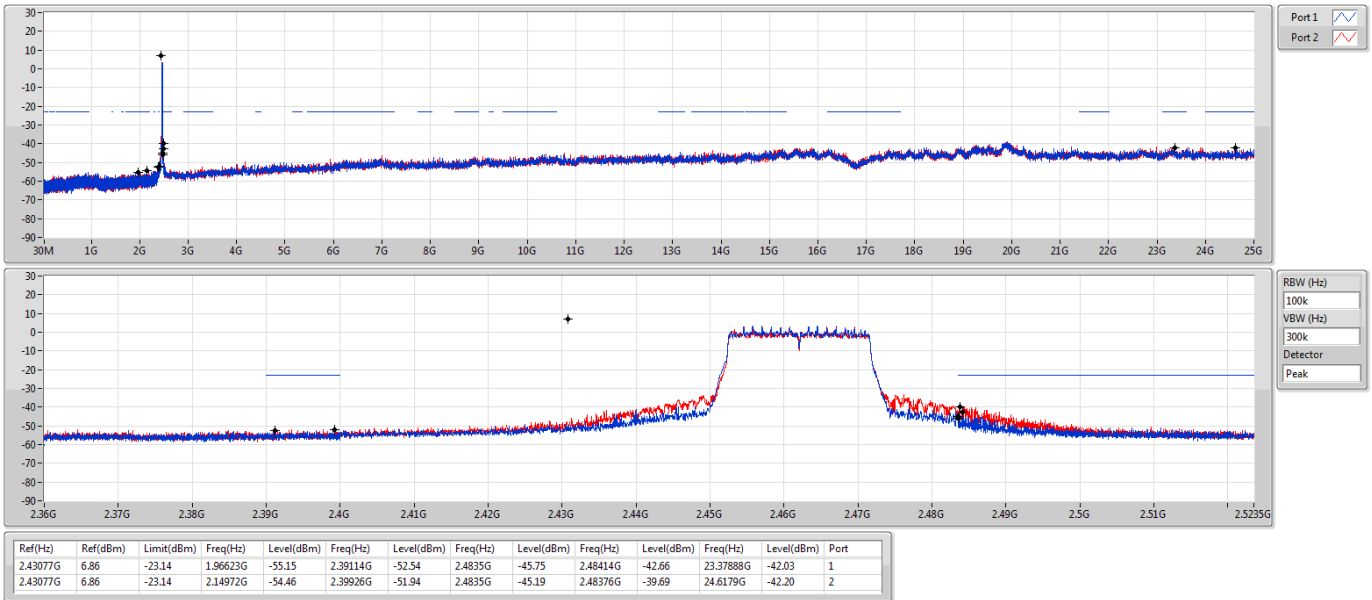

802.11ax HEW20_Nss2,(MCS0)_2TX
2462MHz

CSE NdB