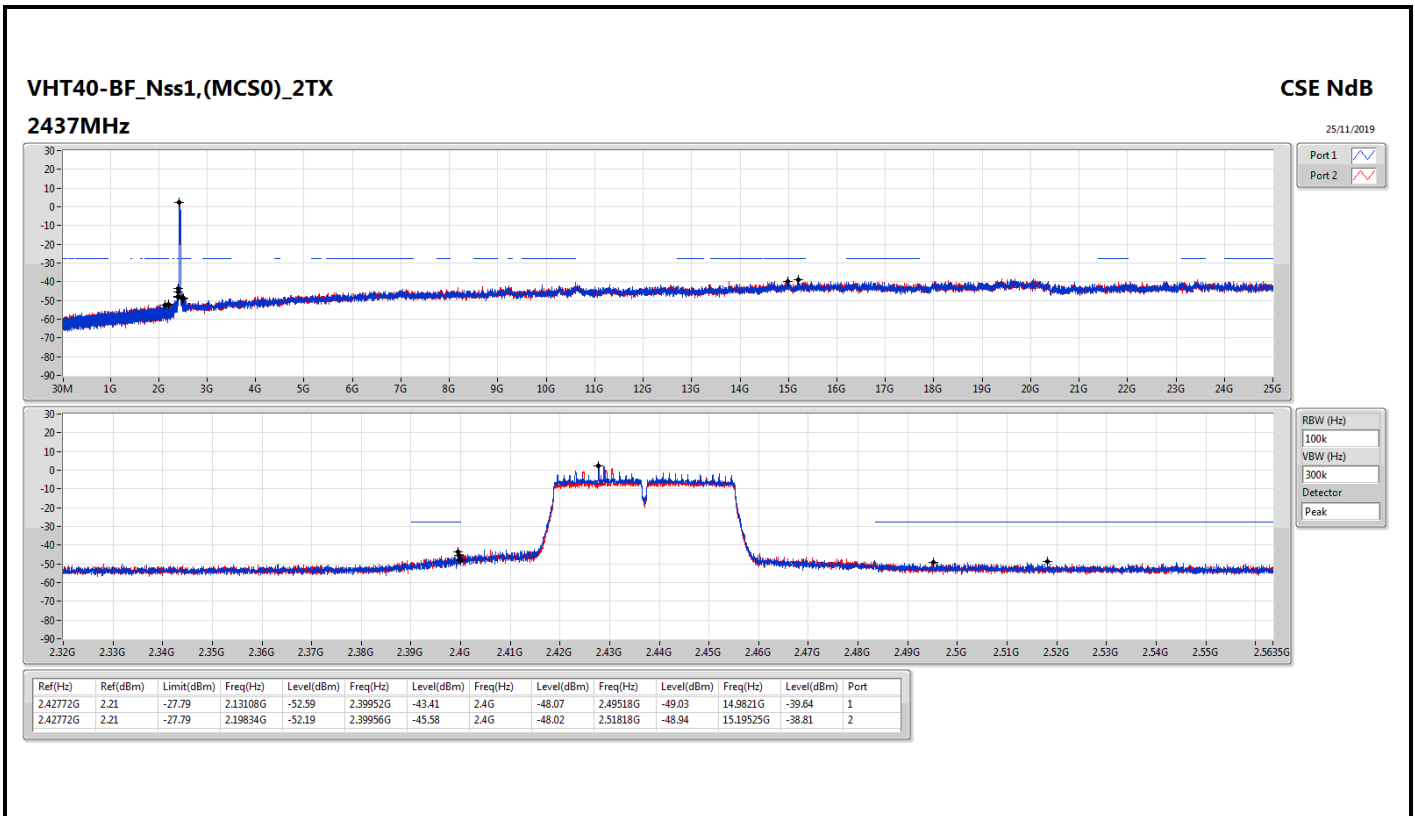

**CSE(Non-restricted Band)_Beamforming_Sample 2_Radio 1_
Panel 1_2T1S**

Appendix E.11

Result

Mode	Result	Ref (Hz)	Ref (dBm)	Limit (dBm)	Freq (Hz)	Level (dBm)	Freq (Hz)	Level (dBm)	Freq (Hz)	Level (dBm)	Freq (Hz)	Level (dBm)	Freq (Hz)	Level (dBm)	Port
VHT20-BF_Nss1,(MCS0)_2TX	-	-	-	-	-	-	-	-	-	-	-	-	-	-	-
2412MHz	Pass	2.43749G	9.82	-20.18	2.18263G	-52.46	2.39766G	-39.85	2.4G	-44.56	2.48868G	-49.56	14.71419G	-38.93	1
2412MHz	Pass	2.43749G	9.82	-20.18	1.96798G	-51.51	2.3999G	-44.46	2.4G	-44.84	2.4929G	-49.89	14.61024G	-39.63	2
2437MHz	Pass	2.43749G	9.82	-20.18	2.30991G	-51.32	2.39448G	-42.90	2.4G	-46.45	2.48988G	-45.39	24.51676G	-39.36	1
2437MHz	Pass	2.43749G	9.82	-20.18	2.16981G	-52.77	2.3983G	-44.32	2.4G	-47.50	2.48768G	-47.06	23.58679G	-39.23	2
2462MHz	Pass	2.43749G	9.82	-20.18	2.30728G	-52.33	2.39174G	-50.20	2.4835G	-52.58	2.50794G	-48.62	23.40979G	-39.69	1
2462MHz	Pass	2.43749G	9.82	-20.18	2.00147G	-51.49	2.39226G	-50.63	2.4835G	-52.25	2.50822G	-48.47	16.58255G	-38.08	2
VHT40-BF_Nss1,(MCS0)_2TX	-	-	-	-	-	-	-	-	-	-	-	-	-	-	-
2422MHz	Pass	2.42772G	2.21	-27.79	2.30941G	-52.34	2.39852G	-48.98	2.4G	-50.02	2.48418G	-49.96	17.65205G	-39.44	1
2422MHz	Pass	2.42772G	2.21	-27.79	2.18203G	-50.67	2.3982G	-48.57	2.4G	-49.64	2.5411G	-49.26	23.39579G	-39.38	2
2437MHz	Pass	2.42772G	2.21	-27.79	2.13108G	-52.59	2.39952G	-43.41	2.4G	-48.07	2.49518G	-49.03	14.9821G	-39.64	1
2437MHz	Pass	2.42772G	2.21	-27.79	2.19834G	-52.19	2.39956G	-45.58	2.4G	-48.02	2.51818G	-48.94	15.19525G	-38.81	2
2452MHz	Pass	2.43849G	10.08	-19.92	1.98595G	-51.76	2.39956G	-49.23	2.4835G	-49.58	2.48878G	-46.28	23.42103G	-39.78	1
2452MHz	Pass	2.43849G	10.08	-19.92	2.12363G	-52.03	2.39448G	-49.45	2.4835G	-50.63	2.48922G	-45.98	16.38999G	-39.68	2
802.11ax HEW20-BF_Nss1,(MCS0)_2TX	-	-	-	-	-	-	-	-	-	-	-	-	-	-	-
2412MHz	Pass	2.43073G	6.73	-23.27	2.19865G	-51.73	2.4G	-42.69	2.4G	-42.26	2.49732G	-48.96	23.37888G	-38.02	1
2412MHz	Pass	2.43073G	6.73	-23.27	2.12787G	-51.98	2.39978G	-45.17	2.4G	-45.61	2.5112G	-49.66	16.85508G	-38.69	2
2437MHz	Pass	2.43073G	6.73	-23.27	2.12088G	-52.11	2.39966G	-42.90	2.4G	-46.71	2.48366G	-43.78	16.74831G	-38.73	1
2437MHz	Pass	2.43073G	6.73	-23.27	2.19282G	-51.22	2.39994G	-44.10	2.4G	-44.19	2.48394G	-44.46	16.88879G	-38.82	2
2462MHz	Pass	2.43073G	6.73	-23.27	2.15321G	-52.41	2.39552G	-49.94	2.4835G	-52.49	2.4859G	-48.78	16.7736G	-39.07	1
2462MHz	Pass	2.43073G	6.73	-23.27	2.3035G	-52.06	2.3986G	-50.93	2.4G	-53.44	2.5026G	-48.82	16.57131G	-39.12	2
802.11ax HEW40-BF_Nss1,(MCS0)_2TX	-	-	-	-	-	-	-	-	-	-	-	-	-	-	-
2422MHz	Pass	2.442G	0.30	-29.70	2.15283G	-51.20	2.39448G	-46.06	2.4G	-48.11	2.49046G	-48.16	16.30586G	-39.13	1
2422MHz	Pass	2.442G	0.30	-29.70	2.15197G	-52.48	2.39448G	-46.14	2.4835G	-51.00	2.4875G	-49.64	23.38457G	-39.19	2
2437MHz	Pass	2.442G	0.30	-29.70	2.30855G	-51.85	2.39936G	-38.64	2.4G	-42.04	2.4847G	-41.78	21.97107G	-39.31	1
2437MHz	Pass	2.442G	0.30	-29.70	2.16457G	-52.54	2.39924G	-36.86	2.4G	-42.25	2.48386G	-46.02	23.522G	-38.26	2
2452MHz	Pass	2.43849G	10.08	-19.92	1.91524G	-52.43	2.39984G	-49.91	2.4835G	-49.08	2.4935G	-44.97	15.19525G	-39.16	1
2452MHz	Pass	2.43849G	10.08	-19.92	2.14138G	-51.28	2.39996G	-47.73	2.4835G	-49.21	2.48618G	-46.81	23.44347G	-39.87	2