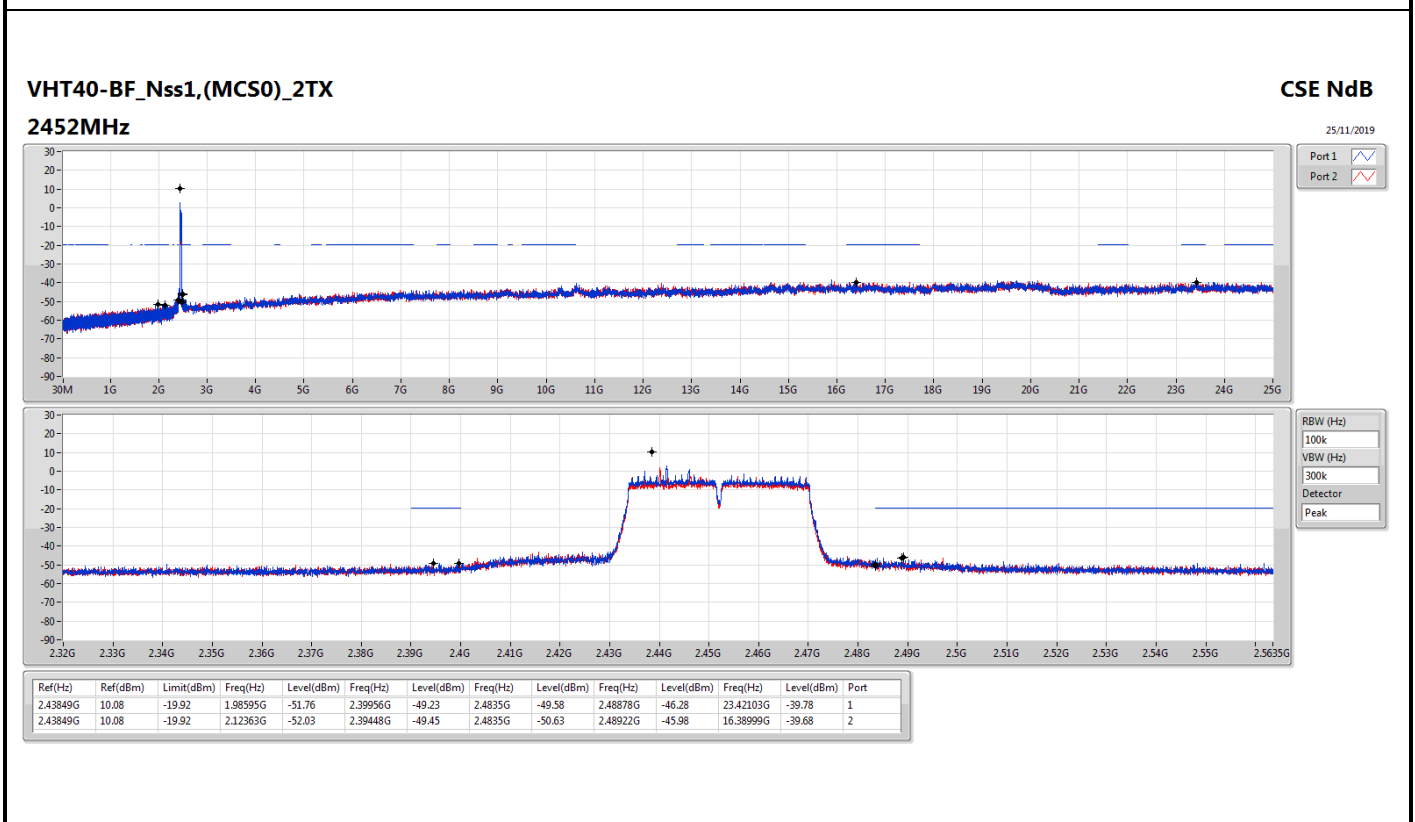

**CSE(Non-restricted Band)_Beamforming_Sample 2_Radio 1_
Panel 1_2T1S**

Appendix E.11

Result

Mode	Result	Ref (Hz)	Ref (dBm)	Limit (dBm)	Freq (Hz)	Level (dBm)	Freq (Hz)	Level (dBm)	Freq (Hz)	Level (dBm)	Freq (Hz)	Level (dBm)	Freq (Hz)	Level (dBm)	Port
VHT20-BF_Nss1,(MCS0)_2TX	-	-	-	-	-	-	-	-	-	-	-	-	-	-	-
2412MHz	Pass	2.43749G	9.82	-20.18	2.18263G	-52.46	2.39766G	-39.85	2.4G	-44.56	2.48868G	-49.56	14.71419G	-38.93	1
2412MHz	Pass	2.43749G	9.82	-20.18	1.96798G	-51.51	2.3999G	-44.46	2.4G	-44.84	2.4929G	-49.89	14.61024G	-39.63	2
2437MHz	Pass	2.43749G	9.82	-20.18	2.30991G	-51.32	2.39448G	-42.90	2.4G	-46.45	2.48988G	-45.39	24.51676G	-39.36	1
2437MHz	Pass	2.43749G	9.82	-20.18	2.16981G	-52.77	2.3983G	-44.32	2.4G	-47.50	2.48768G	-47.06	23.58679G	-39.23	2
2462MHz	Pass	2.43749G	9.82	-20.18	2.30728G	-52.33	2.39174G	-50.20	2.4835G	-52.58	2.50794G	-48.62	23.40979G	-39.69	1
2462MHz	Pass	2.43749G	9.82	-20.18	2.00147G	-51.49	2.39226G	-50.63	2.4835G	-52.25	2.50822G	-48.47	16.58255G	-38.08	2
VHT40-BF_Nss1,(MCS0)_2TX	-	-	-	-	-	-	-	-	-	-	-	-	-	-	-
2422MHz	Pass	2.42772G	2.21	-27.79	2.30941G	-52.34	2.39852G	-48.98	2.4G	-50.02	2.48418G	-49.96	17.65205G	-39.44	1
2422MHz	Pass	2.42772G	2.21	-27.79	2.18203G	-50.67	2.3982G	-48.57	2.4G	-49.64	2.5411G	-49.26	23.39579G	-39.38	2
2437MHz	Pass	2.42772G	2.21	-27.79	2.13108G	-52.59	2.39952G	-43.41	2.4G	-48.07	2.49518G	-49.03	14.9821G	-39.64	1
2437MHz	Pass	2.42772G	2.21	-27.79	2.19834G	-52.19	2.39956G	-45.58	2.4G	-48.02	2.51818G	-48.94	15.19525G	-38.81	2
2452MHz	Pass	2.43849G	10.08	-19.92	1.98595G	-51.76	2.39956G	-49.23	2.4835G	-49.58	2.48878G	-46.28	23.42103G	-39.78	1
2452MHz	Pass	2.43849G	10.08	-19.92	2.12363G	-52.03	2.39448G	-49.45	2.4835G	-50.63	2.48922G	-45.98	16.38999G	-39.68	2
802.11ax HEW20-BF_Nss1,(MCS0)_2TX	-	-	-	-	-	-	-	-	-	-	-	-	-	-	-
2412MHz	Pass	2.43073G	6.73	-23.27	2.19865G	-51.73	2.4G	-42.69	2.4G	-42.26	2.49732G	-48.96	23.37888G	-38.02	1
2412MHz	Pass	2.43073G	6.73	-23.27	2.12787G	-51.98	2.39978G	-45.17	2.4G	-45.61	2.5112G	-49.66	16.85508G	-38.69	2
2437MHz	Pass	2.43073G	6.73	-23.27	2.12088G	-52.11	2.39966G	-42.90	2.4G	-46.71	2.48366G	-43.78	16.74831G	-38.73	1
2437MHz	Pass	2.43073G	6.73	-23.27	2.19282G	-51.22	2.39994G	-44.10	2.4G	-44.19	2.48394G	-44.46	16.88879G	-38.82	2
2462MHz	Pass	2.43073G	6.73	-23.27	2.15321G	-52.41	2.39552G	-49.94	2.4835G	-52.49	2.4859G	-48.78	16.7736G	-39.07	1
2462MHz	Pass	2.43073G	6.73	-23.27	2.3035G	-52.06	2.3986G	-50.93	2.4G	-53.44	2.5026G	-48.82	16.57131G	-39.12	2
802.11ax HEW40-BF_Nss1,(MCS0)_2TX	-	-	-	-	-	-	-	-	-	-	-	-	-	-	-
2422MHz	Pass	2.442G	0.30	-29.70	2.15283G	-51.20	2.39448G	-46.06	2.4G	-48.11	2.49046G	-48.16	16.30586G	-39.13	1
2422MHz	Pass	2.442G	0.30	-29.70	2.15197G	-52.48	2.39448G	-46.14	2.4835G	-51.00	2.4875G	-49.64	23.38457G	-39.19	2
2437MHz	Pass	2.442G	0.30	-29.70	2.30855G	-51.85	2.39936G	-38.64	2.4G	-42.04	2.4847G	-41.78	21.97107G	-39.31	1
2437MHz	Pass	2.442G	0.30	-29.70	2.16457G	-52.54	2.39924G	-36.86	2.4G	-42.25	2.48386G	-46.02	23.522G	-38.26	2
2452MHz	Pass	2.43849G	10.08	-19.92	1.91524G	-52.43	2.39984G	-49.91	2.4835G	-49.08	2.4935G	-44.97	15.19525G	-39.16	1
2452MHz	Pass	2.43849G	10.08	-19.92	2.14138G	-51.28	2.39996G	-47.73	2.4835G	-49.21	2.48618G	-46.81	23.44347G	-39.87	2