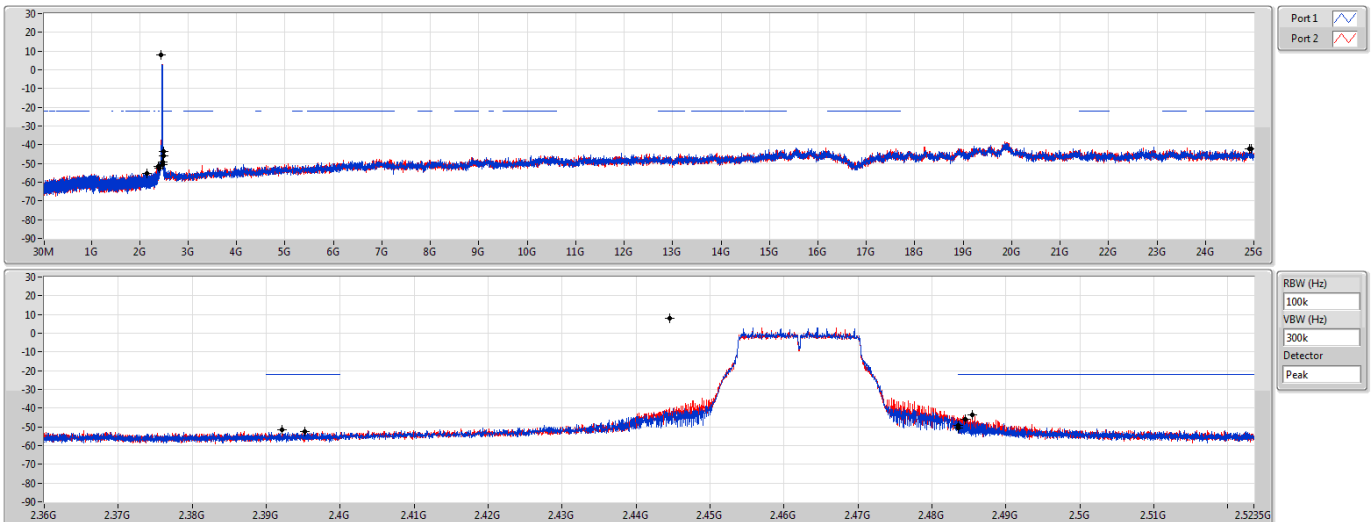

802.11g_Nss1,(6Mbps)_2TX
2462MHz

CSE NdB

Ref(Hz)	Ref(dBm)	Limit(dBm)	Freq(Hz)	Level(dBm)	Freq(Hz)	Level(dBm)	Freq(Hz)	Level(dBm)	Freq(Hz)	Level(dBm)	Freq(Hz)	Level(dBm)	Port
2.44455G	7.90	-22.10	2.14884G	-55.18	2.39516G	-52.50	2.4835G	-49.45	2.4845G	-46.13	24.91009G	-42.36	1
2.44455G	7.90	-22.10	2.13952G	-55.23	2.39214G	-51.71	2.4835G	-50.78	2.4855G	-43.44	24.94943G	-42.28	2