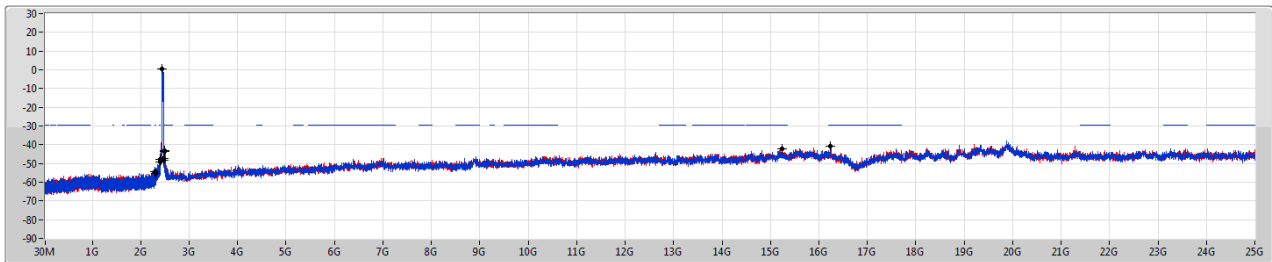

802.11ax HEW40_Nss2,(MCS0)_2TX
2452MHz

CSE NdB

11/11/2019

Port 1

Port 2