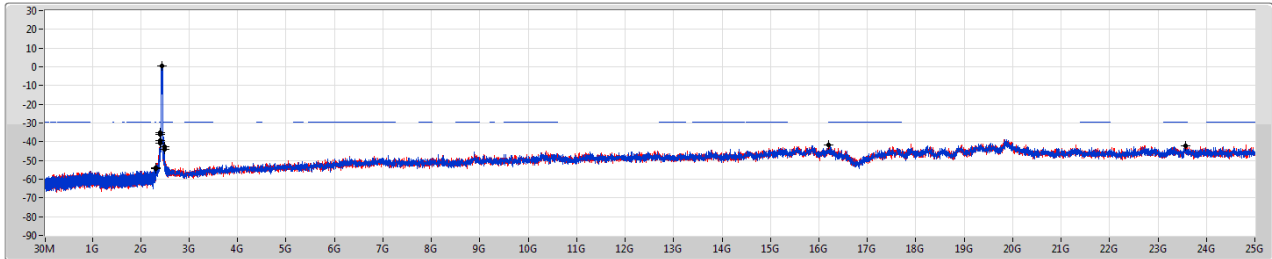

802.11ax HEW20_Nss2,(MCS0)_2TX
2462MHz

CSE NdB

802.11ax HEW40_Nss2,(MCS0)_2TX
2422MHz

CSE NdB

802.11ax HEW40_Nss2,(MCS0)_2TX
2437MHz

CSE NdB

11/11/2019

Port 1