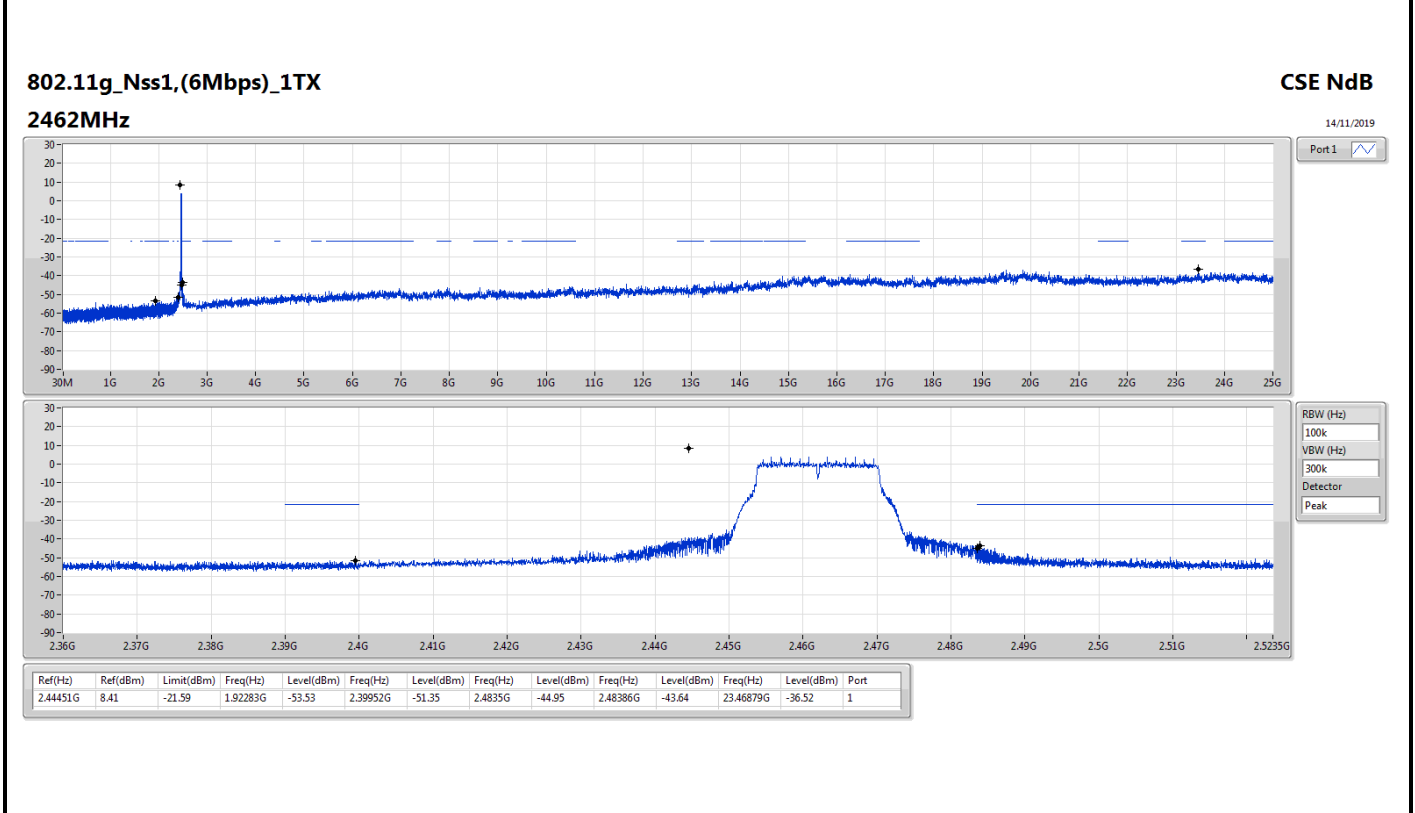

**CSE(Non-restricted Band)_Non-Beamforming_Sample
2_Radio 1_Panel 2_1T1S**

Appendix E.7

Result

Mode	Result	Ref (Hz)	Ref (dBm)	Limit (dBm)	Freq (Hz)	Level (dBm)	Freq (Hz)	Level (dBm)	Freq (Hz)	Level (dBm)	Freq (Hz)	Level (dBm)	Freq (Hz)	Level (dBm)	Port
802.11b_Nss1,(1Mbps)_1TX	-	-	-	-	-	-	-	-	-	-	-	-	-	-	-
2412MHz_TnomVnom	Pass	2.41298G	12.97	-17.03	2.17418G	-53.25	2.4G	-33.64	2.4G	-34.82	2.48502G	-49.40	24.07284G	-38.10	1
2437MHz_TnomVnom	Pass	2.41298G	12.97	-17.03	2.17331G	-52.36	2.394G	-46.73	2.4G	-49.56	2.48568G	-47.62	24.42685G	-37.92	1
2462MHz_TnomVnom	Pass	2.41298G	12.97	-17.03	2.30233G	-52.89	2.39712G	-49.61	2.4835G	-49.82	2.48598G	-44.91	24.11218G	-38.14	1
802.11g_Nss1,(6Mbps)_1TX	-	-	-	-	-	-	-	-	-	-	-	-	-	-	-
2412MHz_TnomVnom	Pass	2.44451G	8.41	-21.59	2.14855G	-53.79	2.3986G	-33.20	2.4G	-38.59	2.518G	-51.76	24.53361G	-36.84	1
2437MHz_TnomVnom	Pass	2.44451G	8.41	-21.59	2.19952G	-52.71	2.39988G	-37.04	2.4G	-42.07	2.4839G	-44.33	24.74152G	-37.31	1
2462MHz_TnomVnom	Pass	2.44451G	8.41	-21.59	1.92283G	-53.53	2.39952G	-51.35	2.4835G	-44.95	2.48386G	-43.64	23.46879G	-36.52	1
VHT20_Nss1,(MCS0)_1TX	-	-	-	-	-	-	-	-	-	-	-	-	-	-	-
2412MHz_TnomVnom	Pass	2.43073G	7.95	-22.05	2.30699G	-52.85	2.39998G	-41.65	2.4G	-42.11	2.5009G	-51.52	24.39313G	-38.53	1
2437MHz_TnomVnom	Pass	2.43073G	7.95	-22.05	2.17214G	-53.95	2.39736G	-40.19	2.4G	-41.63	2.48416G	-45.42	24.50552G	-36.80	1
2462MHz_TnomVnom	Pass	2.43073G	7.95	-22.05	2.13778G	-54.38	2.3996G	-51.32	2.4835G	-52.69	2.48624G	-50.55	24.26109G	-38.35	1
VHT40_Nss1,(MCS0)_1TX	-	-	-	-	-	-	-	-	-	-	-	-	-	-	-
2422MHz_TnomVnom	Pass	2.442G	1.78	-28.22	2.30569G	-53.40	2.39544G	-40.51	2.4G	-45.15	2.48522G	-50.52	24.40263G	-37.82	1
2437MHz_TnomVnom	Pass	2.442G	1.78	-28.22	2.14539G	-53.35	2.3996G	-38.63	2.4G	-43.39	2.48418G	-42.64	24.41665G	-37.63	1
2452MHz_TnomVnom	Pass	2.442G	1.78	-28.22	2.3034G	-53.37	2.3982G	-50.15	2.4835G	-49.71	2.48442G	-46.10	23.19106G	-38.20	1
802.11ax HEW20_Nss1,(MCS0)_1TX	-	-	-	-	-	-	-	-	-	-	-	-	-	-	-
2412MHz_TnomVnom	Pass	2.43077G	7.70	-22.30	2.13312G	-53.94	2.39938G	-37.61	2.4G	-43.04	2.51146G	-51.72	24.17961G	-37.43	1
2437MHz_TnomVnom	Pass	2.43077G	7.70	-22.30	2.17797G	-54.08	2.39988G	-37.77	2.4G	-41.37	2.48456G	-41.95	24.71062G	-38.33	1
2462MHz_TnomVnom	Pass	2.43077G	7.70	-22.30	2.30466G	-53.52	2.39452G	-51.89	2.4835G	-45.84	2.48352G	-45.15	24.1487G	-38.04	1
802.11ax HEW40_Nss1,(MCS0)_1TX	-	-	-	-	-	-	-	-	-	-	-	-	-	-	-
2422MHz_TnomVnom	Pass	2.43198G	1.98	-28.02	2.30597G	-53.70	2.3956G	-41.06	2.4G	-45.53	2.4841G	-49.35	24.09974G	-37.89	1
2437MHz_TnomVnom	Pass	2.43198G	1.98	-28.02	1.98251G	-53.15	2.39636G	-40.24	2.4G	-45.35	2.48446G	-43.44	24.06328G	-37.89	1
2452MHz_TnomVnom	Pass	2.43198G	1.98	-28.02	2.30426G	-53.39	2.3946G	-49.77	2.4835G	-50.51	2.4843G	-47.10	24.48396G	-38.08	1