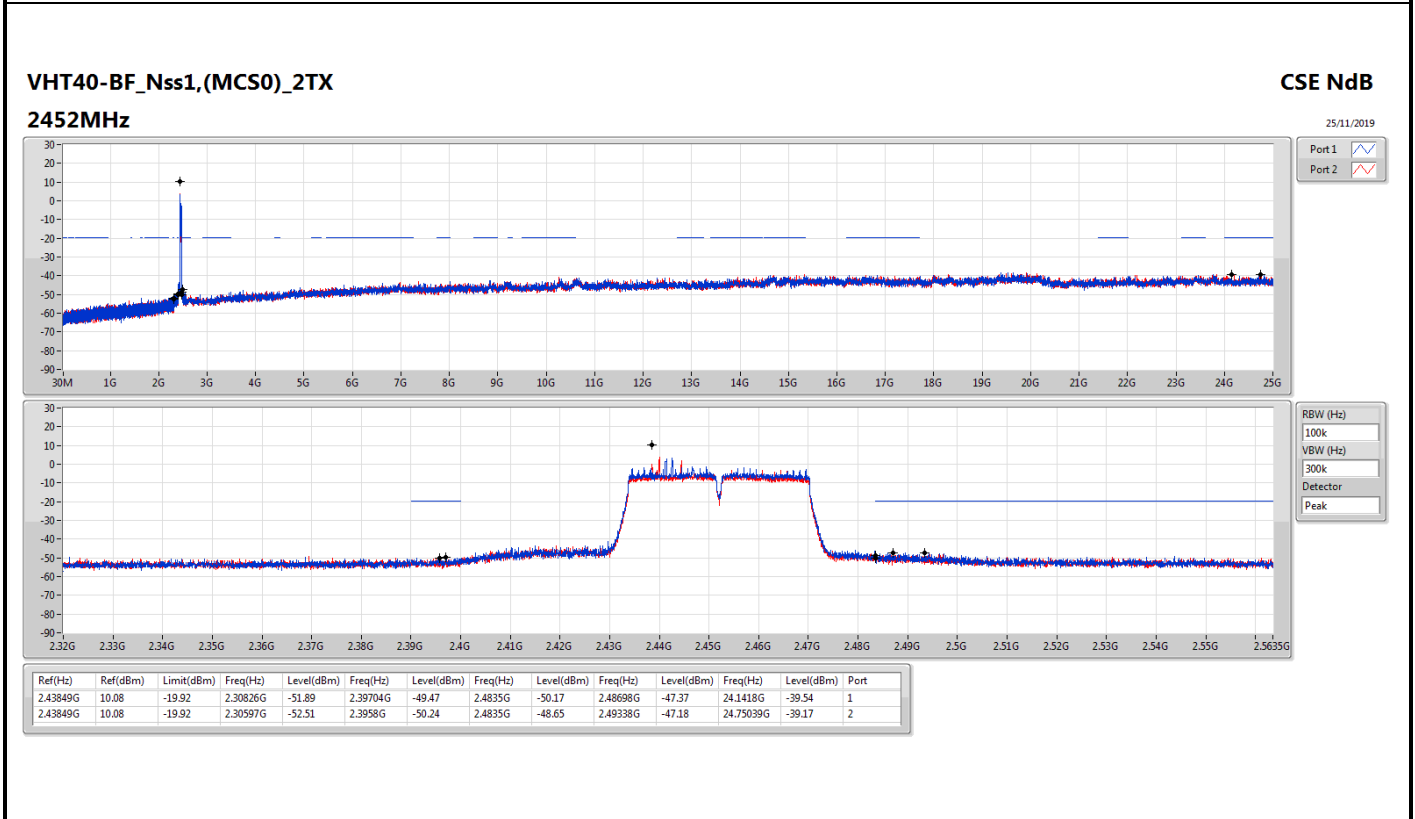

802.11ax HEW20-BF_Nss1,(MCS0)_2TX
2412MHz

CSE NdB

802.11ax HEW20-BF_Nss1,(MCS0)_2TX
2437MHz

CSE NdB

802.11ax HEW20-BF_Nss1,(MCS0)_2TX
2462MHz

CSE NdB

25/11/2019

Port 1 
Port 2 