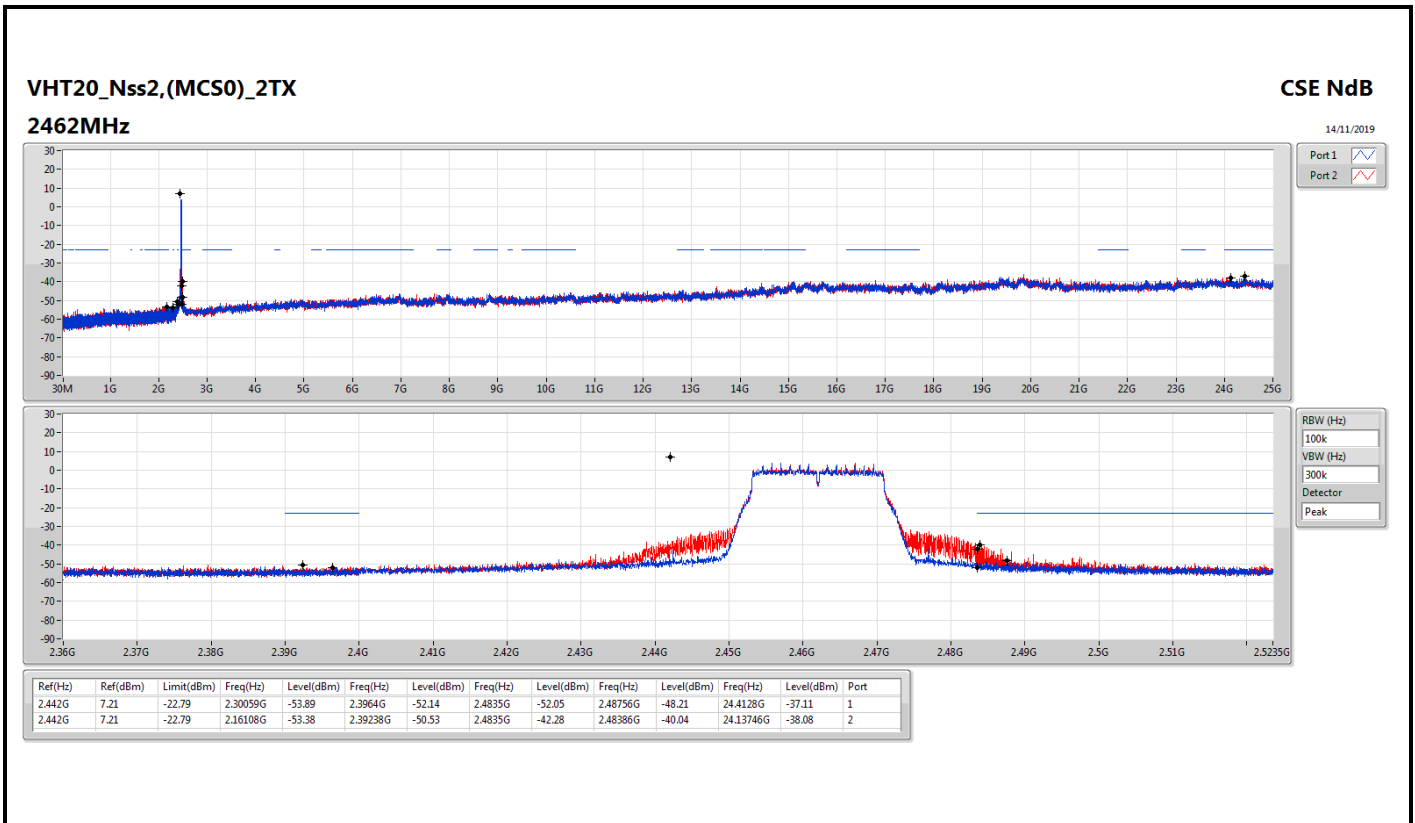

CSE(Non-restricted Band) _Non-Beamforming_ Sample 2_
Radio 1_Panel 2_2T2S

Appendix E.8

Result

Mode	Result	Ref (Hz)	Ref (dBm)	Limit (dBm)	Freq (Hz)	Level (dBm)	Freq (Hz)	Level (dBm)	Freq (Hz)	Level (dBm)	Freq (Hz)	Level (dBm)	Freq (Hz)	Level (dBm)	Port
802.11b_Nss1,(1Mbps)_2TX	-	-	-	-	-	-	-	-	-	-	-	-	-	-	-
2412MHz_TnomVnom	Pass	2.43599G	13.54	-16.46	2.04807G	-53.13	2.39652G	-41.99	2.4G	-48.39	2.4863G	-50.32	24.07846G	-38.09	1
2412MHz_TnomVnom	Pass	2.43599G	13.54	-16.46	2.30991G	-53.27	2.39656G	-42.23	2.4G	-48.77	2.4922G	-50.90	23.43226G	-37.78	2
2437MHz_TnomVnom	Pass	2.43599G	13.54	-16.46	2.14651G	-53.65	2.39652G	-43.74	2.4G	-48.55	2.48848G	-45.38	23.19626G	-37.85	1
2437MHz_TnomVnom	Pass	2.43599G	13.54	-16.46	2.14273G	-54.13	2.4G	-44.74	2.4G	-44.23	2.49104G	-46.37	24.41561G	-37.82	2
2462MHz_TnomVnom	Pass	2.43599G	13.54	-16.46	2.07865G	-53.95	2.3932G	-51.16	2.4835G	-49.45	2.48832G	-45.94	24.09813G	-37.59	1
2462MHz_TnomVnom	Pass	2.43599G	13.54	-16.46	2.12875G	-53.94	2.39792G	-48.69	2.4835G	-47.66	2.4855G	-42.55	24.39313G	-37.72	2
802.11g_Nss1,(6Mbps)_2TX	-	-	-	-	-	-	-	-	-	-	-	-	-	-	-
2412MHz_TnomVnom	Pass	2.442G	7.12	-22.88	2.19078G	-53.18	2.39982G	-39.46	2.4G	-37.89	2.49524G	-51.30	24.09532G	-38.00	1
2412MHz_TnomVnom	Pass	2.442G	7.12	-22.88	2.12787G	-53.28	2.39918G	-37.98	2.4G	-40.70	2.51124G	-50.40	24.53361G	-38.02	2
2437MHz_TnomVnom	Pass	2.442G	7.12	-22.88	2.15147G	-52.26	2.39794G	-43.48	2.4G	-44.64	2.4849G	-47.84	24.44652G	-37.89	1
2437MHz_TnomVnom	Pass	2.442G	7.12	-22.88	2.17593G	-53.85	2.3998G	-42.16	2.4G	-46.19	2.48728G	-46.42	24.15151G	-38.25	2
2462MHz_TnomVnom	Pass	2.442G	7.12	-22.88	1.924G	-52.12	2.39086G	-51.61	2.4835G	-51.00	2.48452G	-45.96	24.04475G	-37.21	1
2462MHz_TnomVnom	Pass	2.442G	7.12	-22.88	2.30991G	-53.89	2.39338G	-51.59	2.4835G	-49.89	2.48548G	-43.25	24.48866G	-38.40	2
VHT20_Nss2,(MCS0)_2TX	-	-	-	-	-	-	-	-	-	-	-	-	-	-	-
2412MHz_TnomVnom	Pass	2.442G	7.21	-22.79	2.09729G	-53.54	2.39996G	-40.40	2.4G	-41.19	2.48932G	-51.83	24.45494G	-36.33	1
2412MHz_TnomVnom	Pass	2.442G	7.21	-22.79	2.11156G	-53.48	2.39986G	-36.73	2.4G	-39.59	2.49022G	-51.96	24.40156G	-37.20	2
2437MHz_TnomVnom	Pass	2.442G	7.21	-22.79	2.19457G	-54.17	2.39832G	-43.23	2.4G	-47.38	2.48414G	-47.77	24.46056G	-37.45	1
2437MHz_TnomVnom	Pass	2.442G	7.21	-22.79	2.15642G	-54.19	2.3998G	-41.14	2.4G	-48.94	2.48696G	-47.57	24.75557G	-37.73	2
2462MHz_TnomVnom	Pass	2.442G	7.21	-22.79	2.30059G	-53.89	2.3964G	-52.14	2.4835G	-52.05	2.48756G	-48.21	24.4128G	-37.11	1
2462MHz_TnomVnom	Pass	2.442G	7.21	-22.79	2.16108G	-53.38	2.39238G	-50.53	2.4835G	-42.28	2.48386G	-40.04	24.13746G	-38.08	2
VHT40_Nss2,(MCS0)_2TX	-	-	-	-	-	-	-	-	-	-	-	-	-	-	-
2422MHz_TnomVnom	Pass	2.43198G	0.26	-29.74	2.30884G	-54.03	2.393G	-46.48	2.4G	-47.44	2.48546G	-50.74	23.19947G	-37.40	1
2422MHz_TnomVnom	Pass	2.43198G	0.26	-29.74	2.30569G	-53.09	2.39824G	-45.77	2.4G	-47.52	2.5335G	-51.38	24.10254G	-37.93	2
2437MHz_TnomVnom	Pass	2.43198G	0.26	-29.74	1.93185G	-53.16	2.3996G	-43.69	2.4G	-49.79	2.48954G	-50.16	24.41665G	-37.76	1
2437MHz_TnomVnom	Pass	2.43198G	0.26	-29.74	2.15455G	-53.49	2.39956G	-39.02	2.4G	-45.50	2.48722G	-48.44	23.18545G	-38.21	2
2452MHz_TnomVnom	Pass	2.43198G	0.26	-29.74	2.14796G	-53.12	2.39036G	-51.41	2.4835G	-50.52	2.4911G	-47.37	24.74198G	-38.29	1
2452MHz_TnomVnom	Pass	2.43198G	0.26	-29.74	2.11361G	-54.12	2.3956G	-49.71	2.4835G	-48.43	2.4895G	-43.09	24.41946G	-36.89	2
802.11ax HEW20_Nss2,(MCS0)_2TX	-	-	-	-	-	-	-	-	-	-	-	-	-	-	-
2412MHz_TnomVnom	Pass	2.442G	6.82	-23.18	2.12438G	-53.56	2.39996G	-38.82	2.4G	-37.53	2.49716G	-50.89	24.13185G	-38.22	1
2412MHz_TnomVnom	Pass	2.442G	6.82	-23.18	1.97642G	-53.95	2.39902G	-39.25	2.4G	-41.46	2.48478G	-51.69	24.82581G	-37.76	2
2437MHz_TnomVnom	Pass	2.442G	6.82	-23.18	2.19544G	-54.01	2.3995G	-44.12	2.4G	-45.94	2.49218G	-48.02	24.30604G	-37.62	1
2437MHz_TnomVnom	Pass	2.442G	6.82	-23.18	2.3067G	-53.69	2.39996G	-43.21	2.4G	-44.24	2.48402G	-45.93	23.43226G	-37.91	2
2462MHz_TnomVnom	Pass	2.442G	6.82	-23.18	2.10836G	-52.69	2.39912G	-51.96	2.4835G	-51.50	2.48668G	-45.41	24.41561G	-38.47	1
2462MHz_TnomVnom	Pass	2.442G	6.82	-23.18	2.13137G	-54.16	2.3971G	-51.47	2.4835G	-46.18	2.48462G	-41.92	24.04475G	-37.49	2
802.11ax HEW40_Nss2,(MCS0)_2TX	-	-	-	-	-	-	-	-	-	-	-	-	-	-	-
2422MHz_TnomVnom	Pass	2.43198G	0.61	-29.39	2.14997G	-53.50	2.39732G	-45.27	2.4G	-46.62	2.4923G	-51.32	24.48677G	-37.91	1
2422MHz_TnomVnom	Pass	2.43198G	0.61	-29.39	1.81992G	-53.67	2.39308G	-44.32	2.4G	-46.89	2.4901G	-51.18	24.37458G	-37.95	2
2437MHz_TnomVnom	Pass	2.43198G	0.61	-29.39	2.30941G	-53.38	2.39932G	-41.72	2.4G	-45.30	2.4837G	-47.13	24.39982G	-38.19	1
2437MHz_TnomVnom	Pass	2.43198G	0.61	-29.39	2.168G	-53.59	2.39952G	-37.63	2.4G	-39.72	2.48374G	-44.56	24.2035G	-38.62	2
2452MHz_TnomVnom	Pass	2.43198G	0.61	-29.39	2.30483G	-54.16	2.39328G	-51.21	2.4835G	-49.93	2.48702G	-47.50	24.51762G	-36.84	1
2452MHz_TnomVnom	Pass	2.43198G	0.61	-29.39	2.30054G	-53.62	2.39064G	-49.01	2.4835G	-46.39	2.4845G	-43.11	24.4447G	-38.14	2