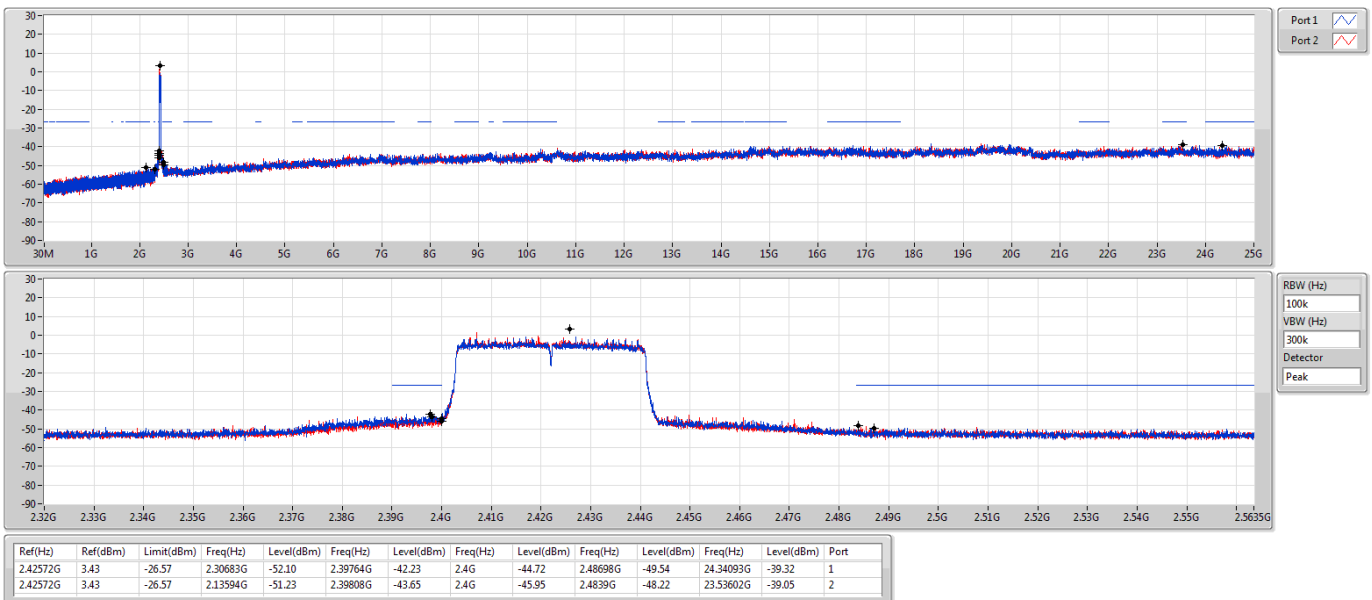

802.11ax HEW40-BF_Nss1,(MCS0)_2TX
2422MHz

CSE NdB