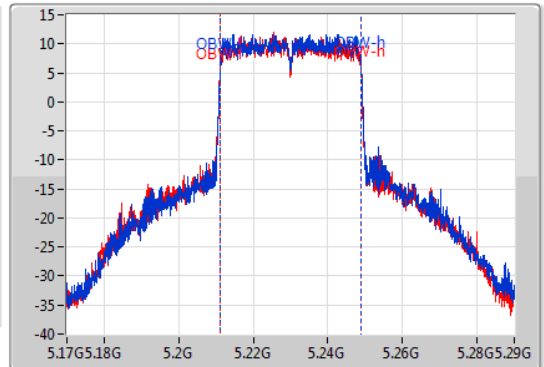

EBW

5230MHz

25/12/2019

CF
5.23GHz
Span
120MHz
RBW
500kHz
VBW
2MHz
Sweep Time
100ms
Detector Type
Peak

CF
5.23GHz
Span
120MHz
RBW
500kHz
VBW
2MHz
Sweep Time
100ms
Detector Type
Peak

26dB(Hz)	Fl-26dB(Hz)	Fh-26dB(Hz)	OBW(Hz)	Fl-OBW(Hz)	Fh-OBW(Hz)	Limit(Hz)	Port
57.06M	5.20042G	5.25748G	37.841M	5.211169G	5.24901G	Inf	1
61.44M	5.20114G	5.26258G	37.901M	5.211049G	5.248951G	Inf	2

802.11ax HEW40-BF_Nss1,(MCS0)_2TX

EBW

5755MHz

25/12/2019

CF
5.755GHz
Span
120MHz
RBW
100kHz
VBW
300kHz
Sweep Time
100ms
Detector Type
Peak

CF
5.755GHz
Span
120MHz
RBW
500kHz
VBW
2MHz
Sweep Time
100ms
Detector Type
Peak