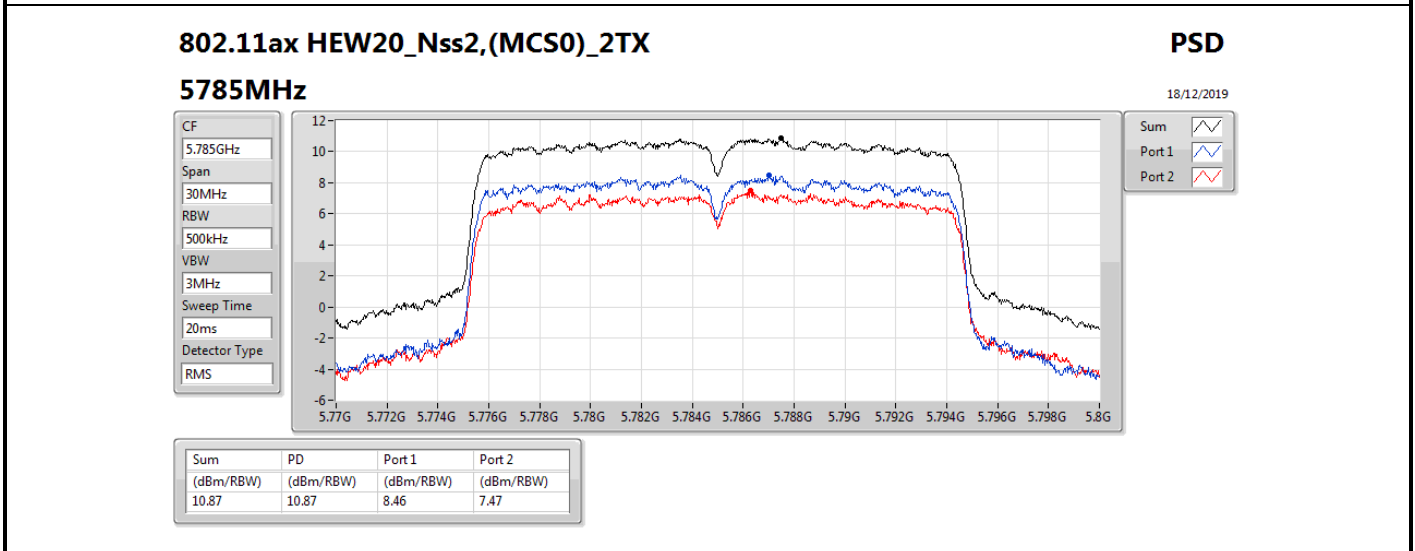

Summary

Mode	PD (dBm/RBW)	EIRP PD (dBm/RBW)
5.15-5.25GHz	-	-
802.11a_Nss1,(6Mbps)_1TX	8.71	19.41
802.11ac VHT20_Nss1,(MCS0)_1TX	7.57	18.27
802.11ac VHT40_Nss1,(MCS0)_1TX	3.84	14.54
802.11ac VHT80_Nss1,(MCS0)_1TX	-4.88	5.82
802.11ax HEW20_Nss1,(MCS0)_1TX	7.61	18.31
802.11ax HEW40_Nss1,(MCS0)_1TX	3.83	14.53
802.11ax HEW80_Nss1,(MCS0)_1TX	-4.74	5.96
5.725-5.85GHz	-	-
802.11a_Nss1,(6Mbps)_1TX	8.50	19.20
802.11ac VHT20_Nss1,(MCS0)_1TX	8.30	19.00
802.11ac VHT40_Nss1,(MCS0)_1TX	4.36	15.06
802.11ac VHT80_Nss1,(MCS0)_1TX	-2.33	8.37
802.11ax HEW20_Nss1,(MCS0)_1TX	8.08	18.78
802.11ax HEW40_Nss1,(MCS0)_1TX	4.24	14.94
802.11ax HEW80_Nss1,(MCS0)_1TX	-1.89	8.81