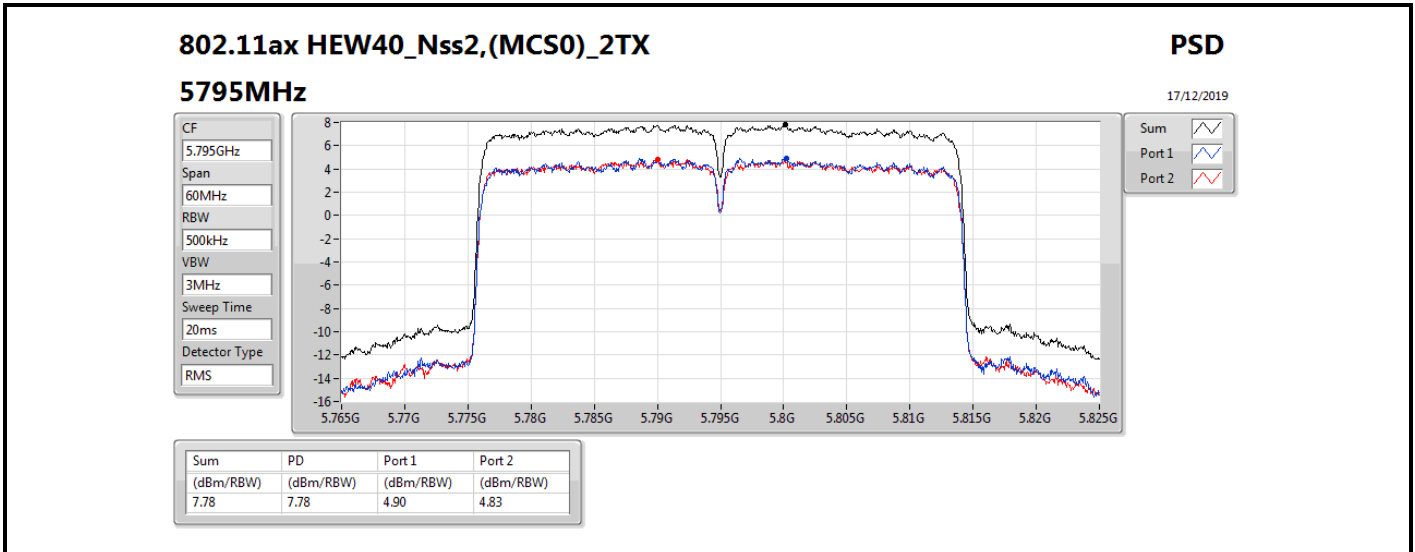

Summary

Mode	PD (dBm/RBW)	EIRP PD (dBm/RBW)
5.15-5.25GHz	-	-
802.11a_Nss1,(6Mbps)_1TX	9.60	14.41
802.11ac VHT20_Nss1,(MCS0)_1TX	8.48	13.29
802.11ac VHT40_Nss1,(MCS0)_1TX	4.33	9.14
802.11ac VHT80_Nss1,(MCS0)_1TX	-2.96	1.85
802.11ax HEW20_Nss1,(MCS0)_1TX	8.32	13.13
802.11ax HEW40_Nss1,(MCS0)_1TX	4.53	9.34
802.11ax HEW80_Nss1,(MCS0)_1TX	-2.78	2.03
5.725-5.85GHz	-	-
802.11a_Nss1,(6Mbps)_1TX	9.49	14.30
802.11ac VHT20_Nss1,(MCS0)_1TX	9.19	14.00
802.11ac VHT40_Nss1,(MCS0)_1TX	5.44	10.25
802.11ac VHT80_Nss1,(MCS0)_1TX	0.25	5.06
802.11ax HEW20_Nss1,(MCS0)_1TX	8.87	13.68
802.11ax HEW40_Nss1,(MCS0)_1TX	5.48	10.29
802.11ax HEW80_Nss1,(MCS0)_1TX	0.11	4.92