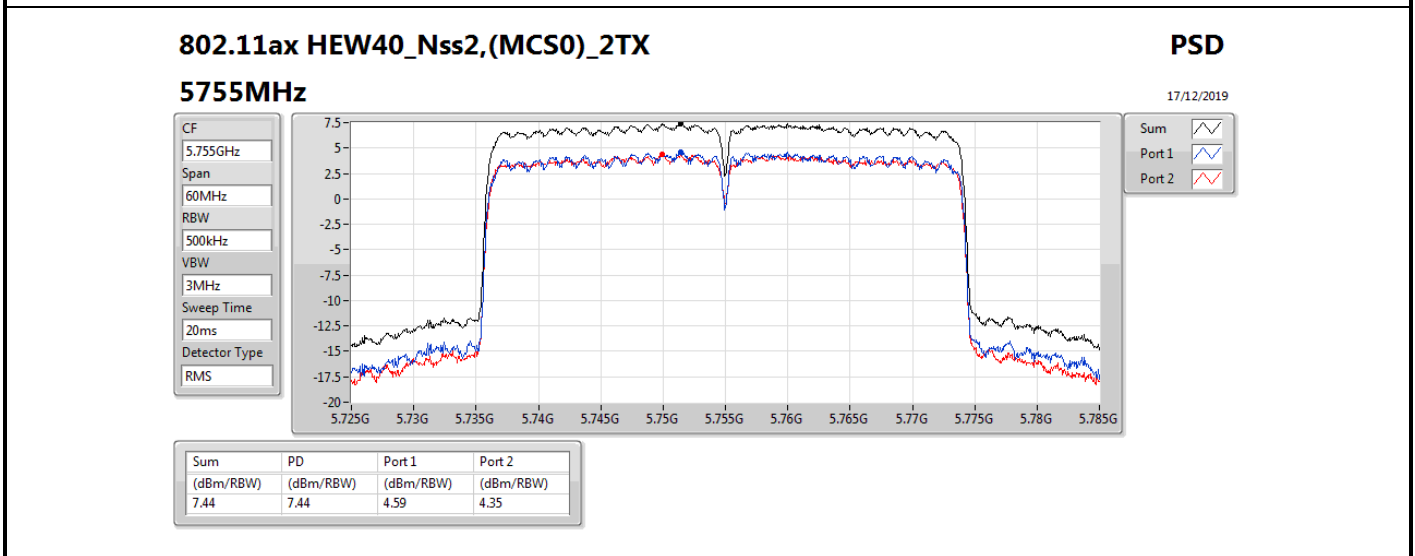

Summary

Mode	PD (dBm/RBW)	EIRP PD (dBm/RBW)
5.15-5.25GHz	-	-
802.11a_Nss1,(6Mbps)_1TX	9.60	14.41
802.11ac VHT20_Nss1,(MCS0)_1TX	8.48	13.29
802.11ac VHT40_Nss1,(MCS0)_1TX	4.33	9.14
802.11ac VHT80_Nss1,(MCS0)_1TX	-2.96	1.85
802.11ax HEW20_Nss1,(MCS0)_1TX	8.32	13.13
802.11ax HEW40_Nss1,(MCS0)_1TX	4.53	9.34
802.11ax HEW80_Nss1,(MCS0)_1TX	-2.78	2.03
5.725-5.85GHz	-	-
802.11a_Nss1,(6Mbps)_1TX	9.49	14.30
802.11ac VHT20_Nss1,(MCS0)_1TX	9.19	14.00
802.11ac VHT40_Nss1,(MCS0)_1TX	5.44	10.25
802.11ac VHT80_Nss1,(MCS0)_1TX	0.25	5.06
802.11ax HEW20_Nss1,(MCS0)_1TX	8.87	13.68
802.11ax HEW40_Nss1,(MCS0)_1TX	5.48	10.29
802.11ax HEW80_Nss1,(MCS0)_1TX	0.11	4.92