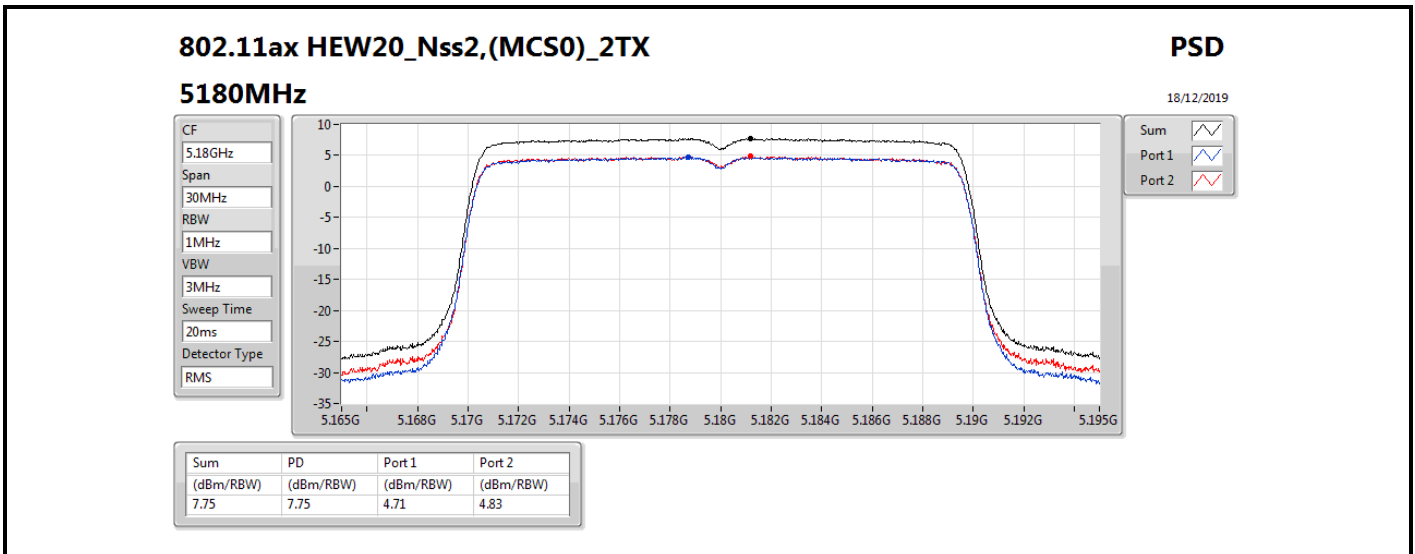

Summary

Mode	PD (dBm/RBW)	EIRP PD (dBm/RBW)
5.15-5.25GHz	-	-
802.11a_Nss1,(6Mbps)_1TX	7.21	15.21
802.11ac VHT20_Nss1,(MCS0)_1TX	6.50	14.50
802.11ac VHT40_Nss1,(MCS0)_1TX	3.09	11.09
802.11ac VHT80_Nss1,(MCS0)_1TX	-5.56	2.44
802.11ax HEW20_Nss1,(MCS0)_1TX	6.36	14.36
802.11ax HEW40_Nss1,(MCS0)_1TX	3.08	11.08
802.11ax HEW80_Nss1,(MCS0)_1TX	-5.11	2.89
5.725-5.85GHz	-	-
802.11a_Nss1,(6Mbps)_1TX	6.87	14.87
802.11ac VHT20_Nss1,(MCS0)_1TX	5.84	13.84
802.11ac VHT40_Nss1,(MCS0)_1TX	3.17	11.17
802.11ac VHT80_Nss1,(MCS0)_1TX	-2.21	5.79
802.11ax HEW20_Nss1,(MCS0)_1TX	5.97	13.97
802.11ax HEW40_Nss1,(MCS0)_1TX	3.21	11.21
802.11ax HEW80_Nss1,(MCS0)_1TX	-2.38	5.62