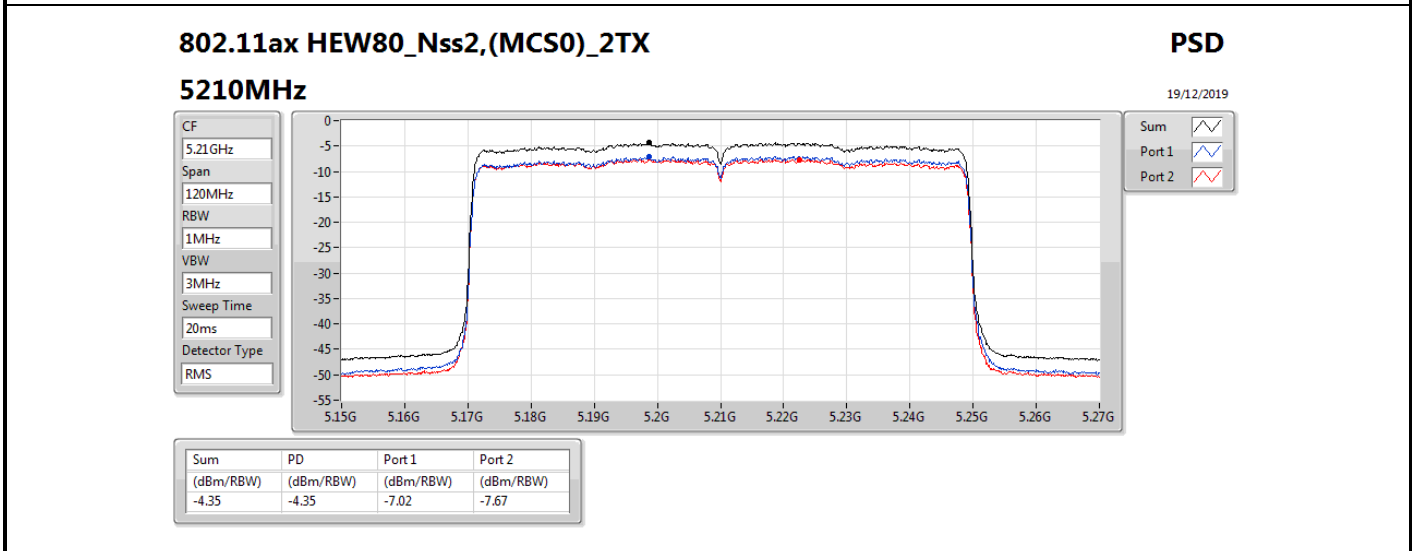

Summary

Mode	PD (dBm/RBW)	EIRP PD (dBm/RBW)
5.15-5.25GHz	-	-
802.11a_Nss1,(6Mbps)_1TX	9.39	17.39
802.11ac VHT20_Nss1,(MCS0)_1TX	8.24	16.24
802.11ac VHT40_Nss1,(MCS0)_1TX	3.92	11.92
802.11ac VHT80_Nss1,(MCS0)_1TX	-3.41	4.59
802.11ax HEW20_Nss1,(MCS0)_1TX	8.03	16.03
802.11ax HEW40_Nss1,(MCS0)_1TX	4.17	12.17
802.11ax HEW80_Nss1,(MCS0)_1TX	-3.13	4.87
5.725-5.85GHz	-	-
802.11a_Nss1,(6Mbps)_1TX	9.30	17.30
802.11ac VHT20_Nss1,(MCS0)_1TX	8.97	16.97
802.11ac VHT40_Nss1,(MCS0)_1TX	5.00	13.00
802.11ac VHT80_Nss1,(MCS0)_1TX	-1.12	6.88
802.11ax HEW20_Nss1,(MCS0)_1TX	8.65	16.65
802.11ax HEW40_Nss1,(MCS0)_1TX	5.01	13.01
802.11ax HEW80_Nss1,(MCS0)_1TX	-1.02	6.98