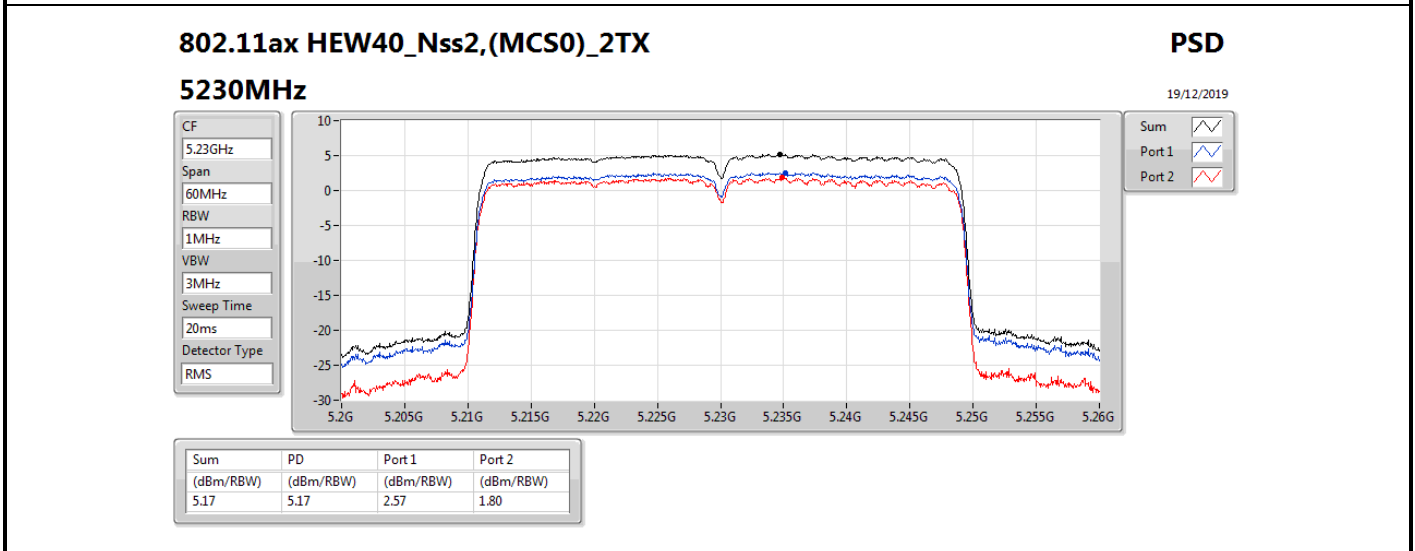

Summary

Mode	PD (dBm/RBW)	EIRP PD (dBm/RBW)
5.15-5.25GHz	-	-
802.11a_Nss1,(6Mbps)_1TX	9.39	17.39
802.11ac VHT20_Nss1,(MCS0)_1TX	8.24	16.24
802.11ac VHT40_Nss1,(MCS0)_1TX	3.92	11.92
802.11ac VHT80_Nss1,(MCS0)_1TX	-3.41	4.59
802.11ax HEW20_Nss1,(MCS0)_1TX	8.03	16.03
802.11ax HEW40_Nss1,(MCS0)_1TX	4.17	12.17
802.11ax HEW80_Nss1,(MCS0)_1TX	-3.13	4.87
5.725-5.85GHz	-	-
802.11a_Nss1,(6Mbps)_1TX	9.30	17.30
802.11ac VHT20_Nss1,(MCS0)_1TX	8.97	16.97
802.11ac VHT40_Nss1,(MCS0)_1TX	5.00	13.00
802.11ac VHT80_Nss1,(MCS0)_1TX	-1.12	6.88
802.11ax HEW20_Nss1,(MCS0)_1TX	8.65	16.65
802.11ax HEW40_Nss1,(MCS0)_1TX	5.01	13.01
802.11ax HEW80_Nss1,(MCS0)_1TX	-1.02	6.98