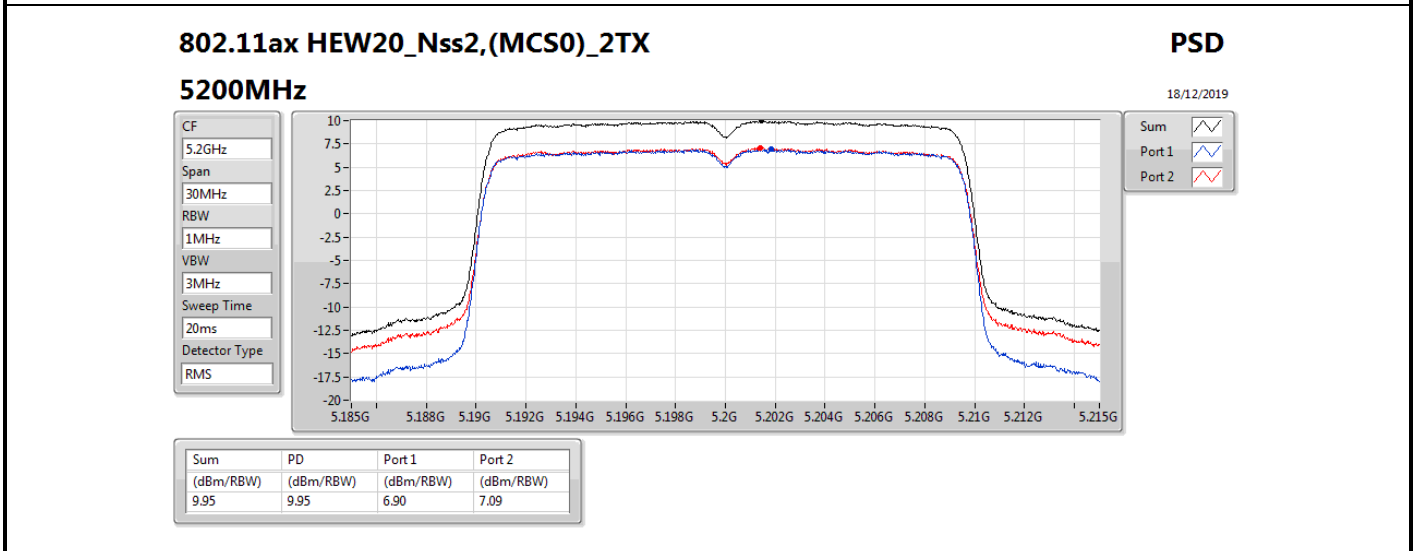

Summary

Mode	PD (dBm/RBW)	EIRP PD (dBm/RBW)
5.15-5.25GHz	-	-
802.11a_Nss1,(6Mbps)_1TX	8.71	19.41
802.11ac VHT20_Nss1,(MCS0)_1TX	7.57	18.27
802.11ac VHT40_Nss1,(MCS0)_1TX	3.84	14.54
802.11ac VHT80_Nss1,(MCS0)_1TX	-4.88	5.82
802.11ax HEW20_Nss1,(MCS0)_1TX	7.61	18.31
802.11ax HEW40_Nss1,(MCS0)_1TX	3.83	14.53
802.11ax HEW80_Nss1,(MCS0)_1TX	-4.74	5.96
5.725-5.85GHz	-	-
802.11a_Nss1,(6Mbps)_1TX	8.50	19.20
802.11ac VHT20_Nss1,(MCS0)_1TX	8.30	19.00
802.11ac VHT40_Nss1,(MCS0)_1TX	4.36	15.06
802.11ac VHT80_Nss1,(MCS0)_1TX	-2.33	8.37
802.11ax HEW20_Nss1,(MCS0)_1TX	8.08	18.78
802.11ax HEW40_Nss1,(MCS0)_1TX	4.24	14.94
802.11ax HEW80_Nss1,(MCS0)_1TX	-1.89	8.81