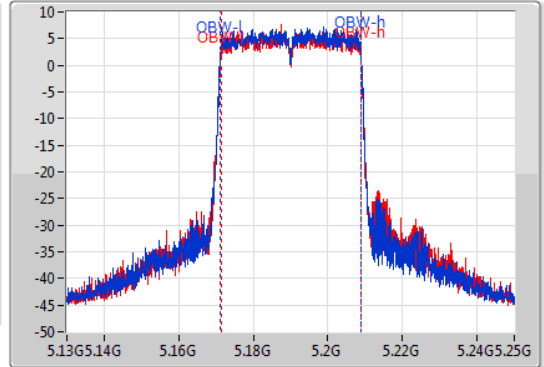

802.11ax HEW40-BF_Nss1,(MCS0)_2TX

EBW

5190MHz

25/12/2019

CF
5.19GHz
Span
120MHz
RBW
500kHz
VBW
2MHz
Sweep Time
100ms
Detector Type
Peak

CF
5.19GHz
Span
120MHz
RBW
500kHz
VBW
2MHz
Sweep Time
100ms
Detector Type
Peak

EBW

5230MHz

25/12/2019

CF
5.23GHz
Span
120MHz
RBW
500kHz
VBW
2MHz
Sweep Time
100ms
Detector Type
Peak

CF
5.23GHz
Span
120MHz
RBW
500kHz
VBW
2MHz
Sweep Time
100ms
Detector Type
Peak

26dB(Hz)	Fl-26dB(Hz)	Fh-26dB(Hz)	OBW(Hz)	Fl-OBW(Hz)	Fh-OBW(Hz)	Limit(Hz)	Port
57.06M	5.20042G	5.25748G	37.841M	5.211169G	5.24901G	Inf	1
61.44M	5.20114G	5.26258G	37.901M	5.211049G	5.248951G	Inf	2