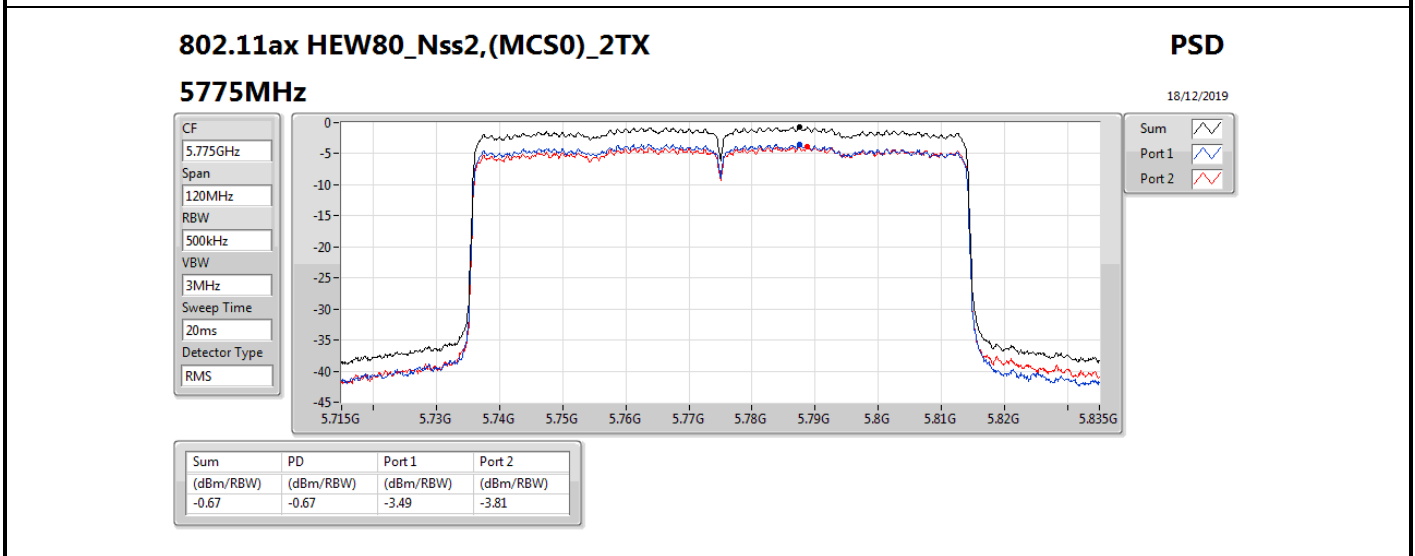

Summary

Mode	PD (dBm/RBW)	EIRP PD (dBm/RBW)
5.15-5.25GHz	-	-
802.11a_Nss1,(6Mbps)_1TX	8.71	19.41
802.11ac VHT20_Nss1,(MCS0)_1TX	7.57	18.27
802.11ac VHT40_Nss1,(MCS0)_1TX	3.84	14.54
802.11ac VHT80_Nss1,(MCS0)_1TX	-4.88	5.82
802.11ax HEW20_Nss1,(MCS0)_1TX	7.61	18.31
802.11ax HEW40_Nss1,(MCS0)_1TX	3.83	14.53
802.11ax HEW80_Nss1,(MCS0)_1TX	-4.74	5.96
5.725-5.85GHz	-	-
802.11a_Nss1,(6Mbps)_1TX	8.50	19.20
802.11ac VHT20_Nss1,(MCS0)_1TX	8.30	19.00
802.11ac VHT40_Nss1,(MCS0)_1TX	4.36	15.06
802.11ac VHT80_Nss1,(MCS0)_1TX	-2.33	8.37
802.11ax HEW20_Nss1,(MCS0)_1TX	8.08	18.78
802.11ax HEW40_Nss1,(MCS0)_1TX	4.24	14.94
802.11ax HEW80_Nss1,(MCS0)_1TX	-1.89	8.81