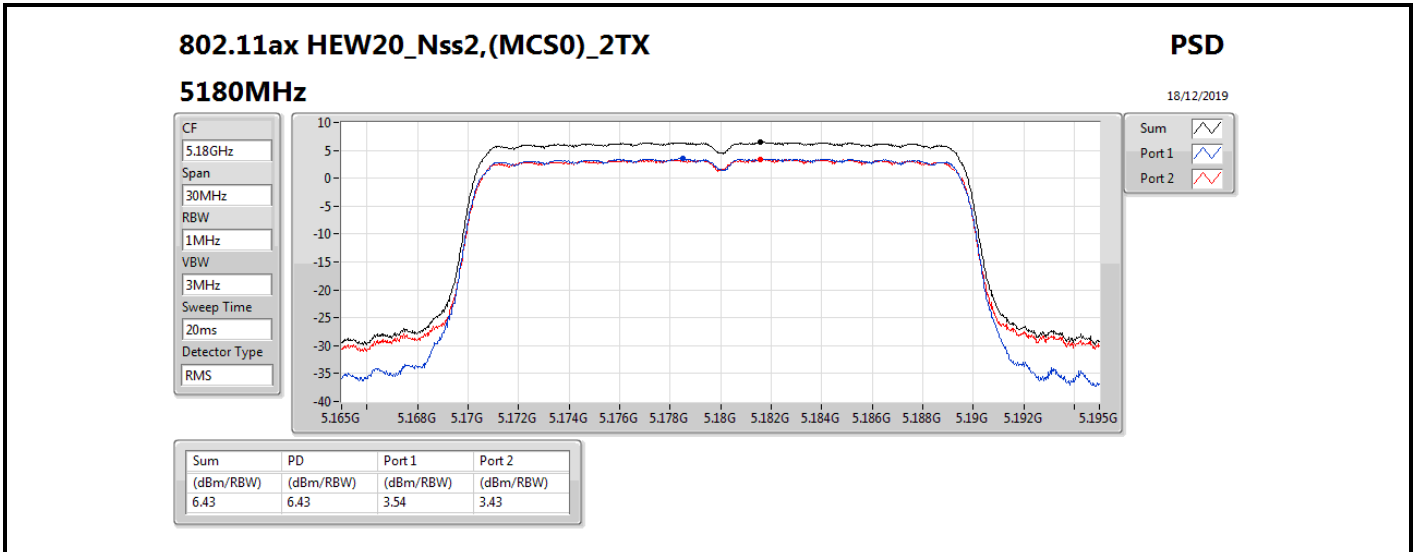

Summary

Mode	PD (dBm/RBW)	EIRP PD (dBm/RBW)
5.15-5.25GHz	-	-
802.11a_Nss1,(6Mbps)_1TX	8.71	19.41
802.11ac VHT20_Nss1,(MCS0)_1TX	7.57	18.27
802.11ac VHT40_Nss1,(MCS0)_1TX	3.84	14.54
802.11ac VHT80_Nss1,(MCS0)_1TX	-4.88	5.82
802.11ax HEW20_Nss1,(MCS0)_1TX	7.61	18.31
802.11ax HEW40_Nss1,(MCS0)_1TX	3.83	14.53
802.11ax HEW80_Nss1,(MCS0)_1TX	-4.74	5.96
5.725-5.85GHz	-	-
802.11a_Nss1,(6Mbps)_1TX	8.50	19.20
802.11ac VHT20_Nss1,(MCS0)_1TX	8.30	19.00
802.11ac VHT40_Nss1,(MCS0)_1TX	4.36	15.06
802.11ac VHT80_Nss1,(MCS0)_1TX	-2.33	8.37
802.11ax HEW20_Nss1,(MCS0)_1TX	8.08	18.78
802.11ax HEW40_Nss1,(MCS0)_1TX	4.24	14.94
802.11ax HEW80_Nss1,(MCS0)_1TX	-1.89	8.81