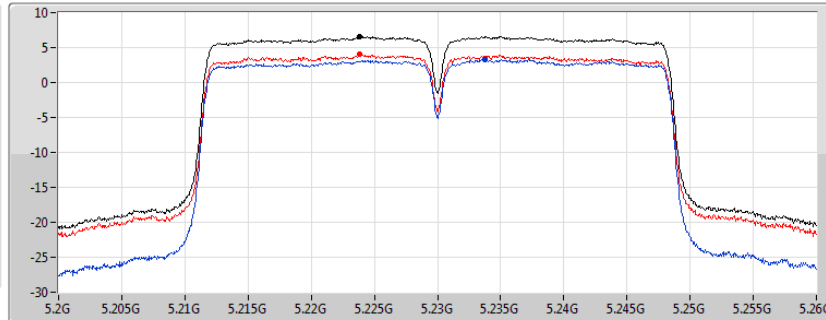

802.11ac VHT40_Nss2,(MCS0)_2TX

PSD

5230MHz

18/12/2019

CF
5.23GHz
Span
60MHz
RBW
1MHz
VBW
3MHz
Sweep Time
20ms
Detector Type
RMS

Sum
Port 1
Port 2

Sum	PD	Port 1	Port 2
(dBm/RBW)	(dBm/RBW)	(dBm/RBW)	(dBm/RBW)
6.57	6.57	3.32	4.09

802.11ac VHT40_Nss2,(MCS0)_2TX

PSD

5755MHz

18/12/2019

CF
5.755GHz
Span
60MHz
RBW
500kHz
VBW
3MHz
Sweep Time
20ms
Detector Type
RMS