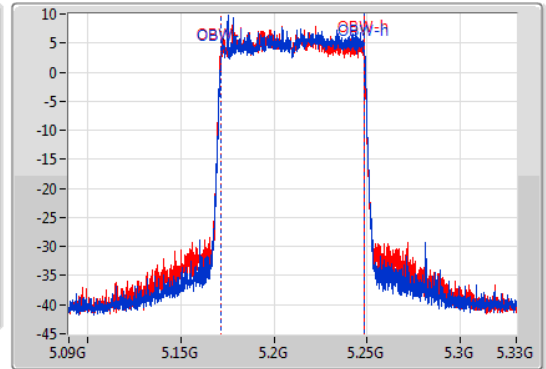

EBW

5795MHz

25/12/2019

CF
5.795GHz
Span
120MHz
RBW
100kHz
VBW
300kHz
Sweep Time
100ms
Detector Type
Peak

CF
5.795GHz
Span
120MHz
RBW
500kHz
VBW
2MHz
Sweep Time
100ms
Detector Type
Peak

6dB(Hz)	Fl-6dB(Hz)	Fh-6dB(Hz)	OBW(Hz)	Fl-OBW(Hz)	Fh-OBW(Hz)	Limit(Hz)	Port
37.74M	5.77622G	5.81396G	37.781M	5.776169G	5.813951G	500k	1
35.22M	5.77754G	5.81276G	37.781M	5.776169G	5.813951G	500k	2

802.11ax HEW80-BF_Nss1,(MCS0)_2TX

EBW

5210MHz

25/12/2019

CF
5.21GHz
Span
240MHz
RBW
1MHz
VBW
3MHz
Sweep Time
100ms
Detector Type
Peak

CF
5.21GHz
Span
240MHz
RBW
1MHz
VBW
3MHz
Sweep Time
100ms
Detector Type
Peak

26dB(Hz)	Fl-26dB(Hz)	Fh-26dB(Hz)	OBW(Hz)	Fl-OBW(Hz)	Fh-OBW(Hz)	Limit(Hz)	Port
81M	5.16956G	5.25056G	77.121M	5.171499G	5.248621G	Inf	1
80.88M	5.16956G	5.25044G	77.001M	5.171379G	5.248381G	Inf	2

802.11ax HEW80-BF_Nss1,(MCS0)_2TX