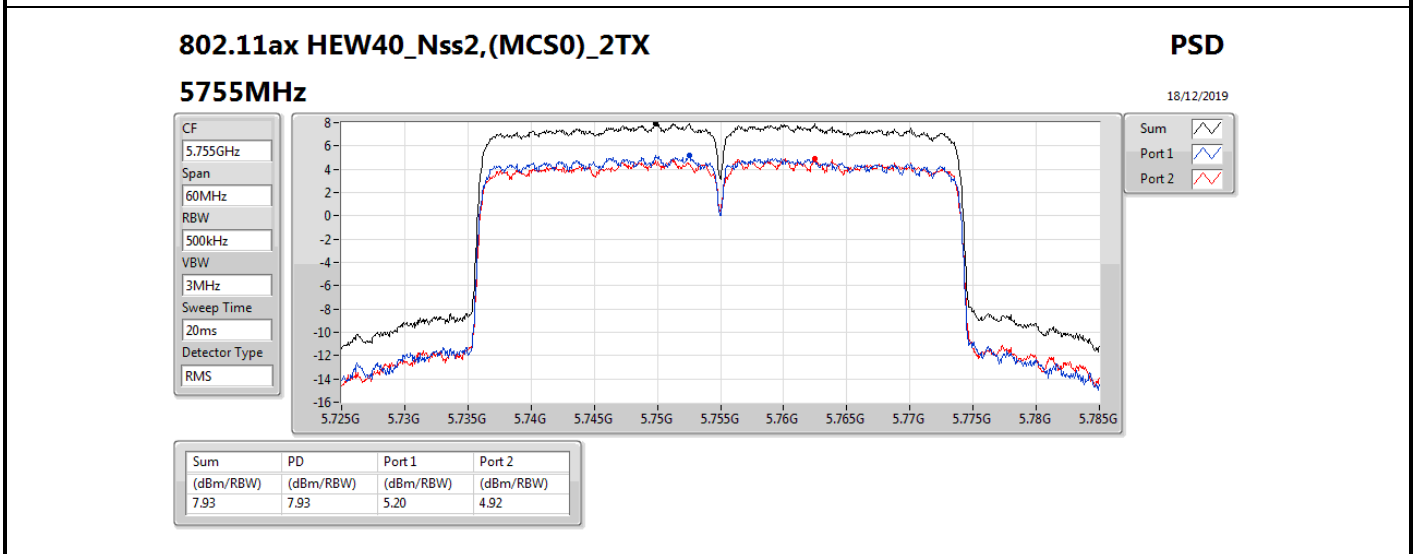

Summary

Mode	PD (dBm/RBW)	EIRP PD (dBm/RBW)
5.15-5.25GHz	-	-
802.11a_Nss1,(6Mbps)_1TX	7.21	15.21
802.11ac VHT20_Nss1,(MCS0)_1TX	6.50	14.50
802.11ac VHT40_Nss1,(MCS0)_1TX	3.09	11.09
802.11ac VHT80_Nss1,(MCS0)_1TX	-5.56	2.44
802.11ax HEW20_Nss1,(MCS0)_1TX	6.36	14.36
802.11ax HEW40_Nss1,(MCS0)_1TX	3.08	11.08
802.11ax HEW80_Nss1,(MCS0)_1TX	-5.11	2.89
5.725-5.85GHz	-	-
802.11a_Nss1,(6Mbps)_1TX	6.87	14.87
802.11ac VHT20_Nss1,(MCS0)_1TX	5.84	13.84
802.11ac VHT40_Nss1,(MCS0)_1TX	3.17	11.17
802.11ac VHT80_Nss1,(MCS0)_1TX	-2.21	5.79
802.11ax HEW20_Nss1,(MCS0)_1TX	5.97	13.97
802.11ax HEW40_Nss1,(MCS0)_1TX	3.21	11.21
802.11ax HEW80_Nss1,(MCS0)_1TX	-2.38	5.62