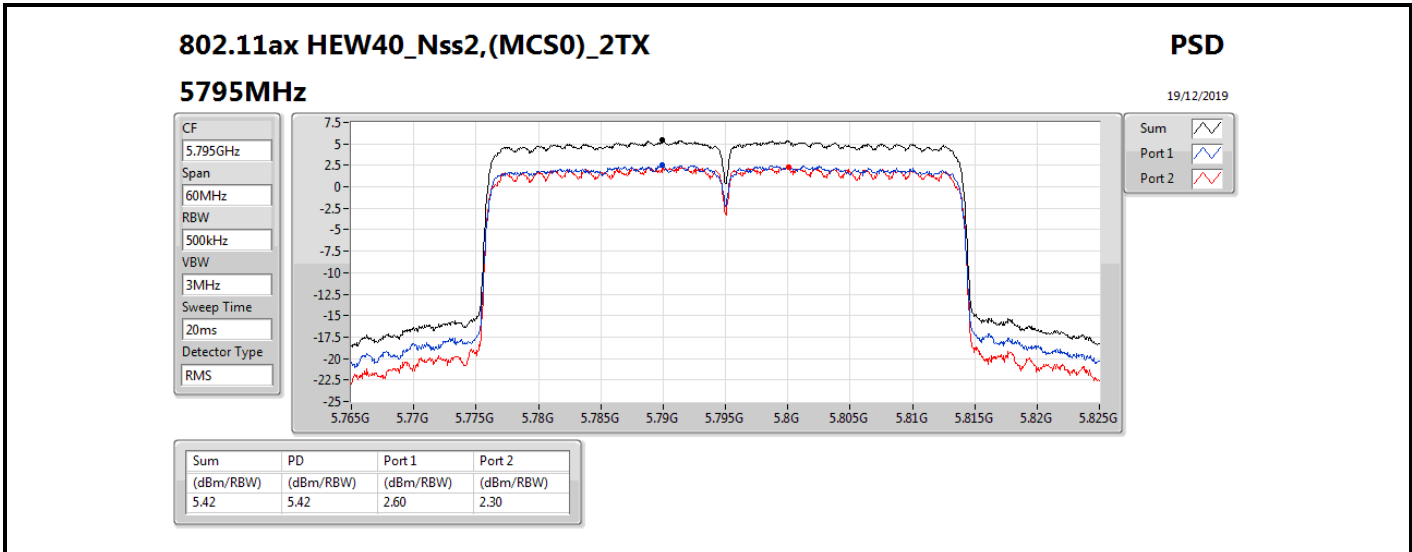

Summary

Mode	PD (dBm/RBW)	EIRP PD (dBm/RBW)
5.15-5.25GHz	-	-
802.11a_Nss1,(6Mbps)_1TX	9.39	17.39
802.11ac VHT20_Nss1,(MCS0)_1TX	8.24	16.24
802.11ac VHT40_Nss1,(MCS0)_1TX	3.92	11.92
802.11ac VHT80_Nss1,(MCS0)_1TX	-3.41	4.59
802.11ax HEW20_Nss1,(MCS0)_1TX	8.03	16.03
802.11ax HEW40_Nss1,(MCS0)_1TX	4.17	12.17
802.11ax HEW80_Nss1,(MCS0)_1TX	-3.13	4.87
5.725-5.85GHz	-	-
802.11a_Nss1,(6Mbps)_1TX	9.30	17.30
802.11ac VHT20_Nss1,(MCS0)_1TX	8.97	16.97
802.11ac VHT40_Nss1,(MCS0)_1TX	5.00	13.00
802.11ac VHT80_Nss1,(MCS0)_1TX	-1.12	6.88
802.11ax HEW20_Nss1,(MCS0)_1TX	8.65	16.65
802.11ax HEW40_Nss1,(MCS0)_1TX	5.01	13.01
802.11ax HEW80_Nss1,(MCS0)_1TX	-1.02	6.98