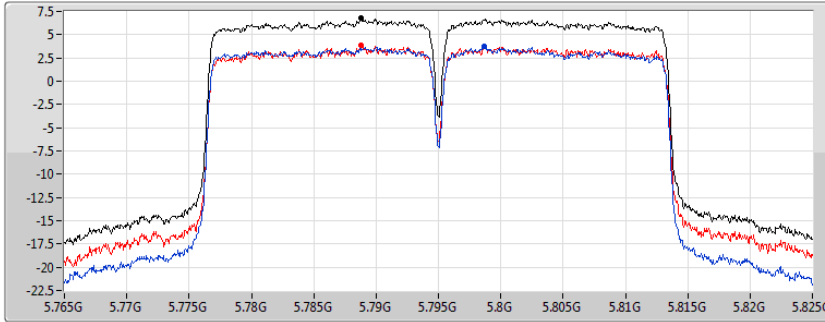

802.11ac VHT40_Nss2,(MCS0)_2TX

PSD

5795MHz

18/12/2019

CF
5.795GHz
Span
60MHz
RBW
500kHz
VBW
3MHz
Sweep Time
20ms
Detector Type
RMS

Sum
Port 1
Port 2

Sum	PD	Port 1	Port 2
(dBm/RBW)	(dBm/RBW)	(dBm/RBW)	(dBm/RBW)
6.76	6.76	3.72	3.90

802.11ac VHT80_Nss2,(MCS0)_2TX

PSD

5210MHz

18/12/2019

CF
5.21GHz
Span
120MHz
RBW
1MHz
VBW
3MHz
Sweep Time
20ms
Detector Type
RMS