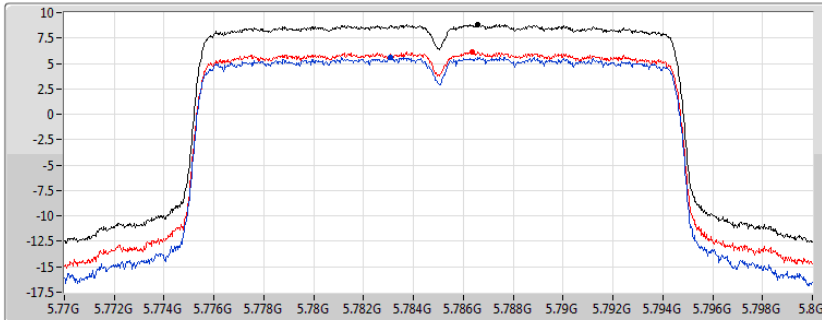

Sum
Port 1
Port 2

Sum	PD	Port 1	Port 2
(dBm/ RBW)	(dBm/ RBW)	(dBm/ RBW)	(dBm/ RBW)
8.85	8.85	5.61	6.14

802.11ax HEW20_Nss2,(MCS0)_2TX

PSD

5825MHz

19/12/2019

CF
5.825GHz
Span
30MHz
RBW
500kHz
VBW
3MHz
Sweep Time
20ms
Detector Type
RMS