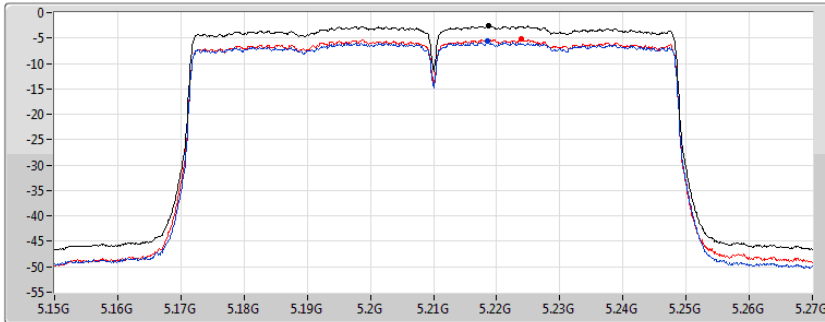

Sum
Port 1
Port 2

Sum	PD	Port 1	Port 2
(dBm/RBW)	(dBm/RBW)	(dBm/RBW)	(dBm/RBW)
-2.59	-2.59	-5.67	-5.26

802.11ac VHT80_Nss2,(MCS0)_2TX

PSD

5775MHz

18/12/2019

CF
5.775GHz
Span
120MHz
RBW
500kHz
VBW
3MHz
Sweep Time
20ms
Detector Type
RMS