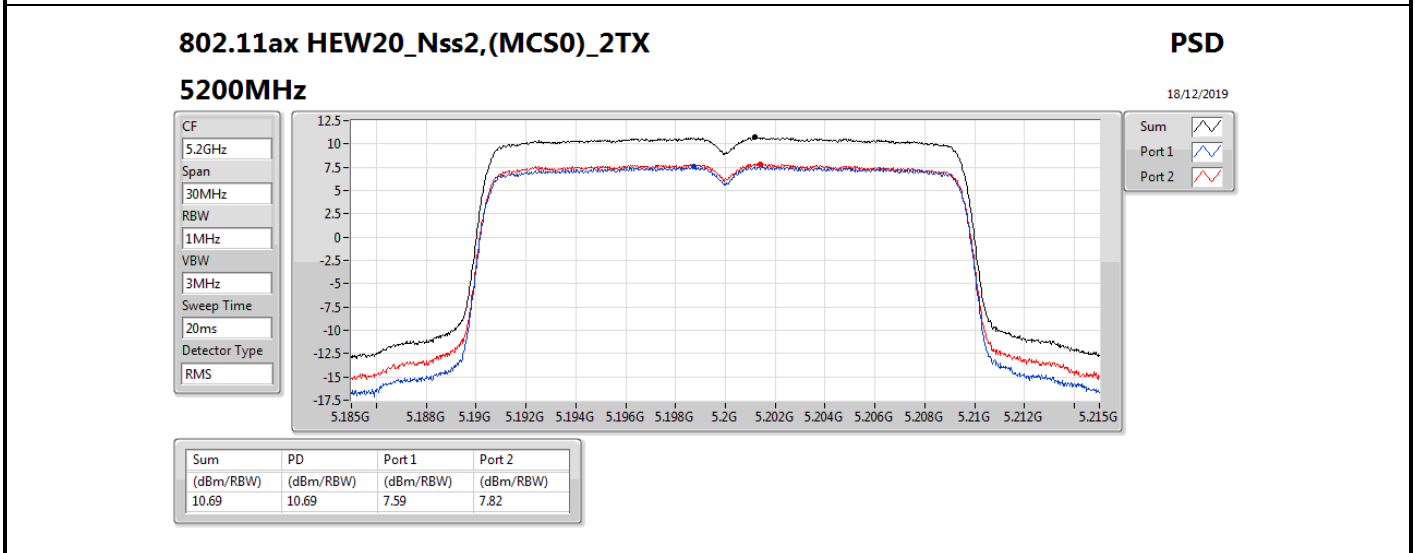

Summary

Mode	PD (dBm/RBW)	EIRP PD (dBm/RBW)
5.15-5.25GHz	-	-
802.11a_Nss1,(6Mbps)_1TX	7.21	15.21
802.11ac VHT20_Nss1,(MCS0)_1TX	6.50	14.50
802.11ac VHT40_Nss1,(MCS0)_1TX	3.09	11.09
802.11ac VHT80_Nss1,(MCS0)_1TX	-5.56	2.44
802.11ax HEW20_Nss1,(MCS0)_1TX	6.36	14.36
802.11ax HEW40_Nss1,(MCS0)_1TX	3.08	11.08
802.11ax HEW80_Nss1,(MCS0)_1TX	-5.11	2.89
5.725-5.85GHz	-	-
802.11a_Nss1,(6Mbps)_1TX	6.87	14.87
802.11ac VHT20_Nss1,(MCS0)_1TX	5.84	13.84
802.11ac VHT40_Nss1,(MCS0)_1TX	3.17	11.17
802.11ac VHT80_Nss1,(MCS0)_1TX	-2.21	5.79
802.11ax HEW20_Nss1,(MCS0)_1TX	5.97	13.97
802.11ax HEW40_Nss1,(MCS0)_1TX	3.21	11.21
802.11ax HEW80_Nss1,(MCS0)_1TX	-2.38	5.62