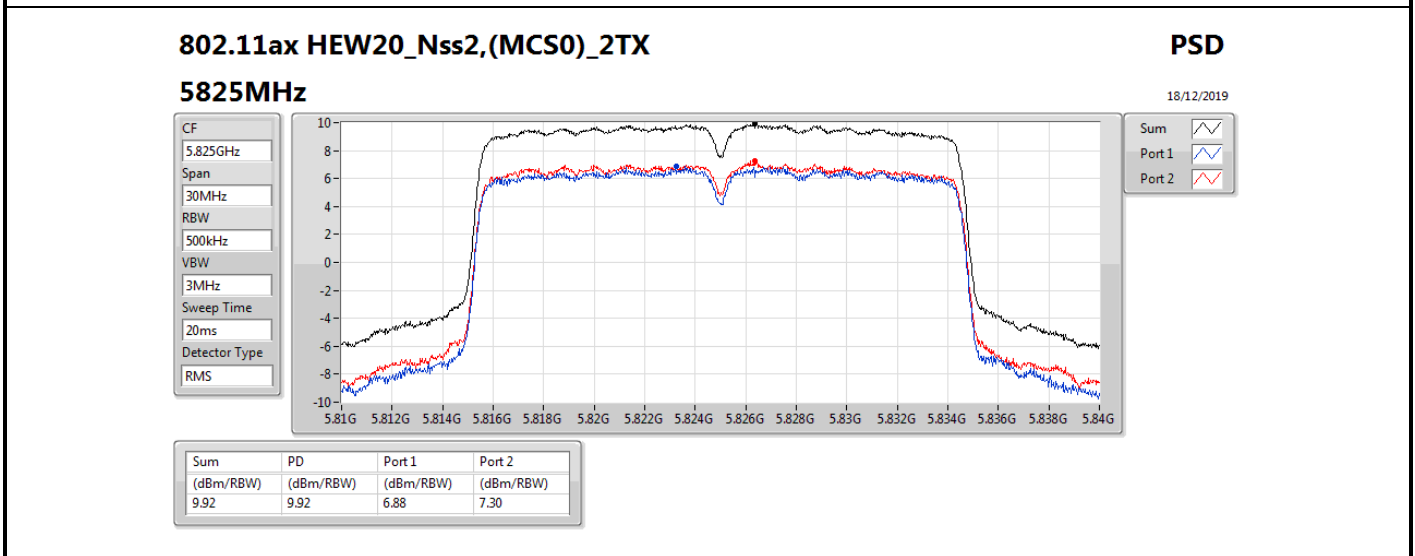

Summary

Mode	PD (dBm/RBW)	EIRP PD (dBm/RBW)
5.15-5.25GHz	-	-
802.11a_Nss1,(6Mbps)_1TX	6.95	17.65
802.11ac VHT20_Nss1,(MCS0)_1TX	6.05	16.75
802.11ac VHT40_Nss1,(MCS0)_1TX	2.67	13.37
802.11ac VHT80_Nss1,(MCS0)_1TX	-5.71	4.99
802.11ax HEW20_Nss1,(MCS0)_1TX	5.98	16.68
802.11ax HEW40_Nss1,(MCS0)_1TX	2.98	13.68
802.11ax HEW80_Nss1,(MCS0)_1TX	-5.58	5.12
5.725-5.85GHz	-	-
802.11a_Nss1,(6Mbps)_1TX	7.83	18.53
802.11ac VHT20_Nss1,(MCS0)_1TX	7.54	18.24
802.11ac VHT40_Nss1,(MCS0)_1TX	3.19	13.89
802.11ac VHT80_Nss1,(MCS0)_1TX	-3.10	7.60
802.11ax HEW20_Nss1,(MCS0)_1TX	7.27	17.97
802.11ax HEW40_Nss1,(MCS0)_1TX	3.20	13.90
802.11ax HEW80_Nss1,(MCS0)_1TX	-3.19	7.51