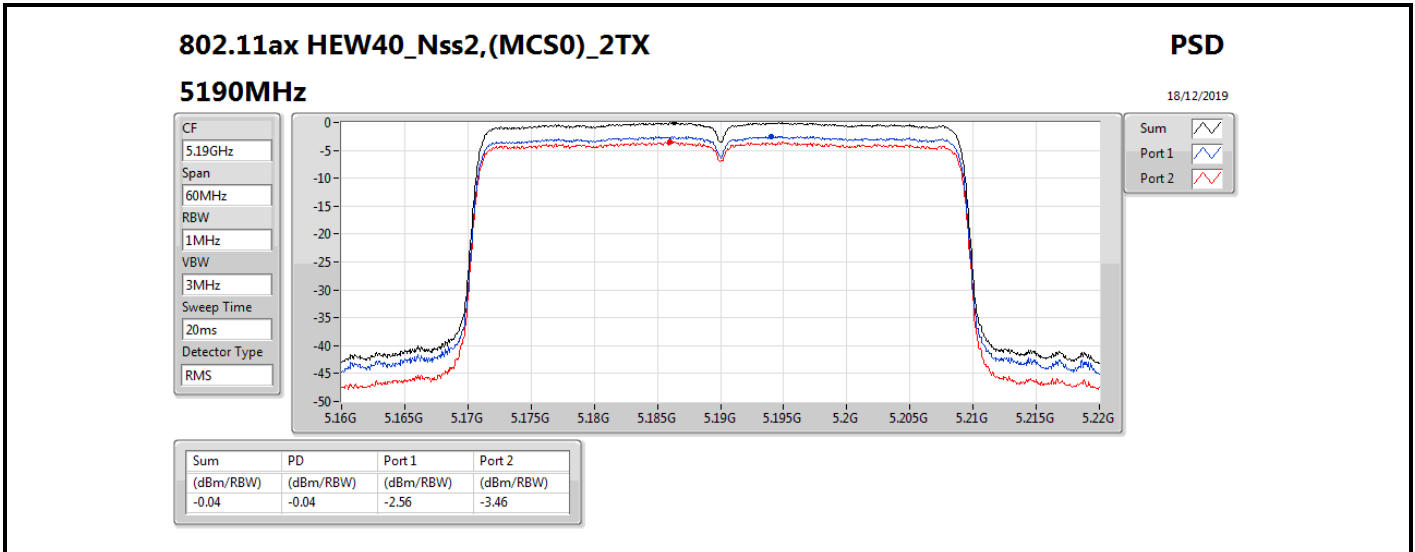

Summary

Mode	PD (dBm/RBW)	EIRP PD (dBm/RBW)
5.15-5.25GHz	-	-
802.11a_Nss1,(6Mbps)_1TX	6.95	17.65
802.11ac VHT20_Nss1,(MCS0)_1TX	6.05	16.75
802.11ac VHT40_Nss1,(MCS0)_1TX	2.67	13.37
802.11ac VHT80_Nss1,(MCS0)_1TX	-5.71	4.99
802.11ax HEW20_Nss1,(MCS0)_1TX	5.98	16.68
802.11ax HEW40_Nss1,(MCS0)_1TX	2.98	13.68
802.11ax HEW80_Nss1,(MCS0)_1TX	-5.58	5.12
5.725-5.85GHz	-	-
802.11a_Nss1,(6Mbps)_1TX	7.83	18.53
802.11ac VHT20_Nss1,(MCS0)_1TX	7.54	18.24
802.11ac VHT40_Nss1,(MCS0)_1TX	3.19	13.89
802.11ac VHT80_Nss1,(MCS0)_1TX	-3.10	7.60
802.11ax HEW20_Nss1,(MCS0)_1TX	7.27	17.97
802.11ax HEW40_Nss1,(MCS0)_1TX	3.20	13.90
802.11ax HEW80_Nss1,(MCS0)_1TX	-3.19	7.51