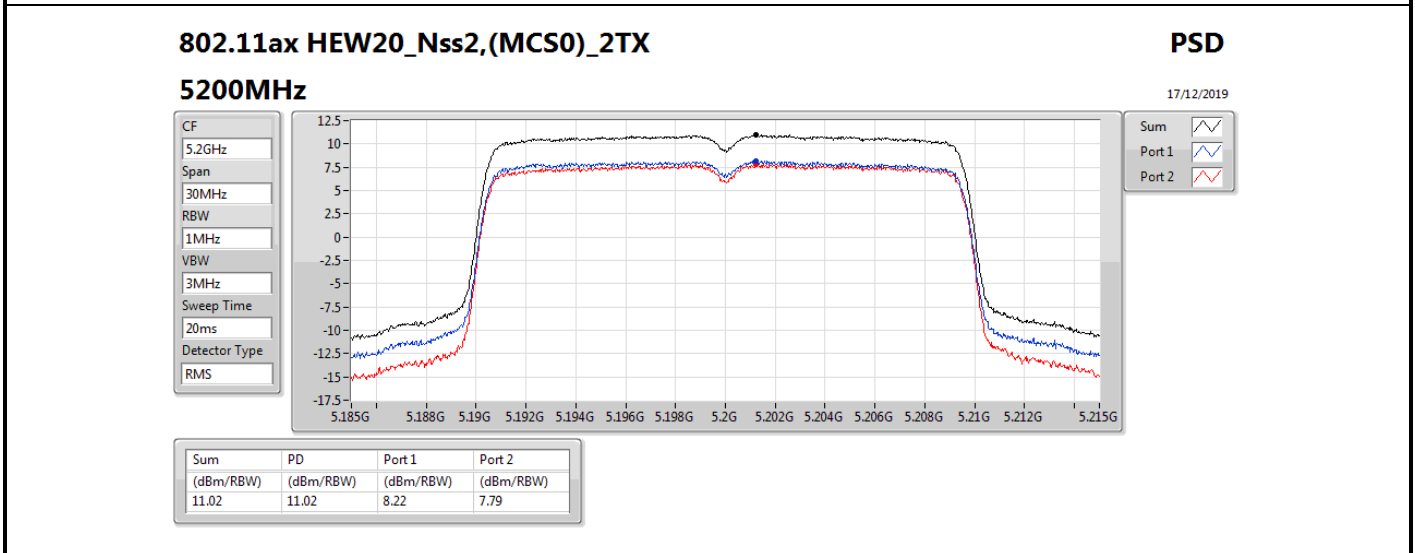

802.11ac VHT80_Nss2,(MCS0)_2TX

PSD

5775MHz

17/12/2019

CF
5.775GHz
Span
120MHz
RBW
500kHz
VBW
3MHz
Sweep Time
20ms
Detector Type
RMS

Sum
Port 1
Port 2

Sum	PD	Port 1	Port 2
(dBm/RBW)	(dBm/RBW)	(dBm/RBW)	(dBm/RBW)
3.51	3.51	0.63	0.56