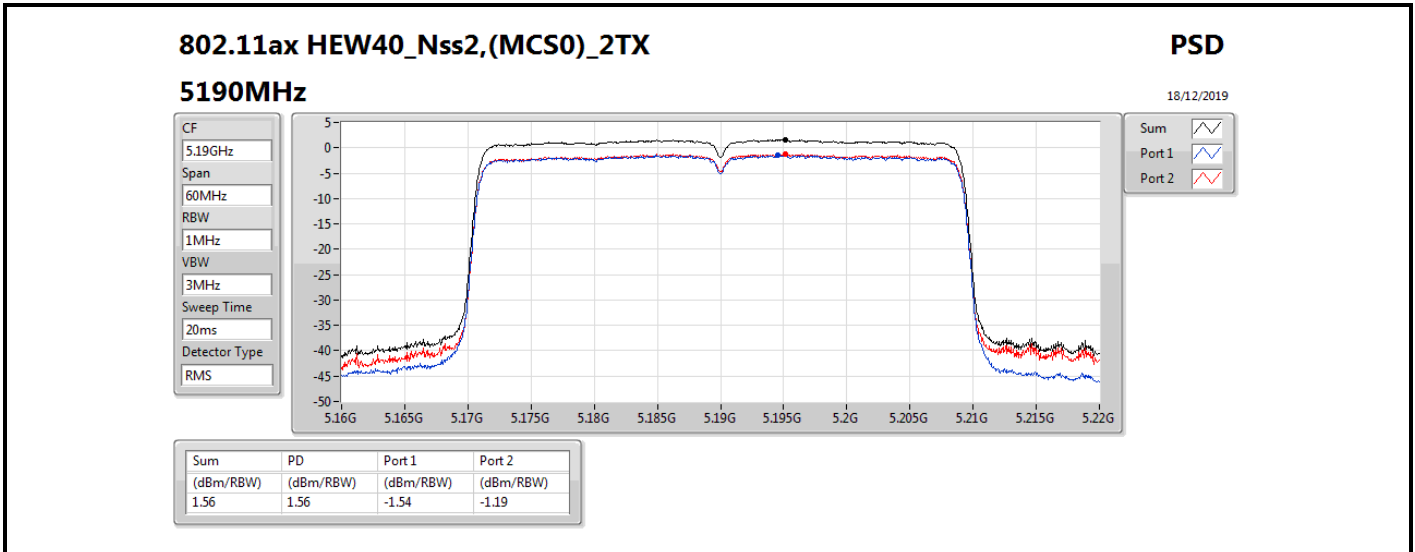

Summary

Mode	PD (dBm/RBW)	EIRP PD (dBm/RBW)
5.15-5.25GHz	-	-
802.11a_Nss1,(6Mbps)_1TX	8.71	19.41
802.11ac VHT20_Nss1,(MCS0)_1TX	7.57	18.27
802.11ac VHT40_Nss1,(MCS0)_1TX	3.84	14.54
802.11ac VHT80_Nss1,(MCS0)_1TX	-4.88	5.82
802.11ax HEW20_Nss1,(MCS0)_1TX	7.61	18.31
802.11ax HEW40_Nss1,(MCS0)_1TX	3.83	14.53
802.11ax HEW80_Nss1,(MCS0)_1TX	-4.74	5.96
5.725-5.85GHz	-	-
802.11a_Nss1,(6Mbps)_1TX	8.50	19.20
802.11ac VHT20_Nss1,(MCS0)_1TX	8.30	19.00
802.11ac VHT40_Nss1,(MCS0)_1TX	4.36	15.06
802.11ac VHT80_Nss1,(MCS0)_1TX	-2.33	8.37
802.11ax HEW20_Nss1,(MCS0)_1TX	8.08	18.78
802.11ax HEW40_Nss1,(MCS0)_1TX	4.24	14.94
802.11ax HEW80_Nss1,(MCS0)_1TX	-1.89	8.81