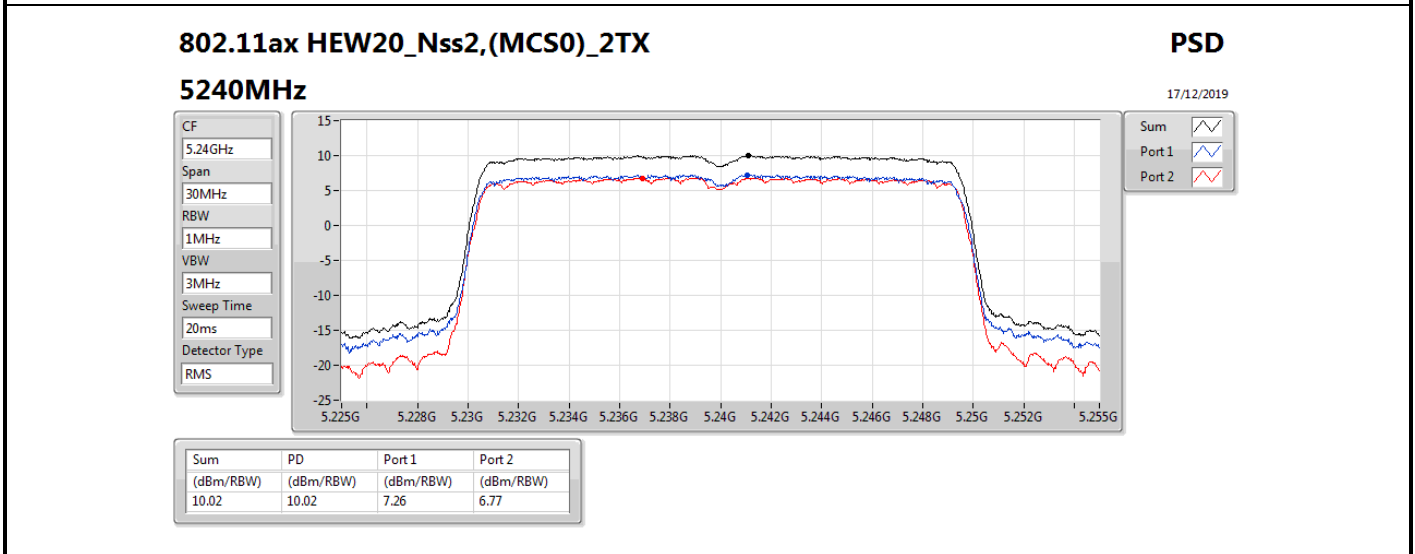

802.11ac VHT80_Nss2,(MCS0)_2TX

PSD

5775MHz

17/12/2019

CF
5.775GHz
Span
120MHz
RBW
500kHz
VBW
3MHz
Sweep Time
20ms
Detector Type
RMS

Sum
Port 1
Port 2

Sum	PD	Port 1	Port 2
(dBm/RBW)	(dBm/RBW)	(dBm/RBW)	(dBm/RBW)
3.51	3.51	0.63	0.56