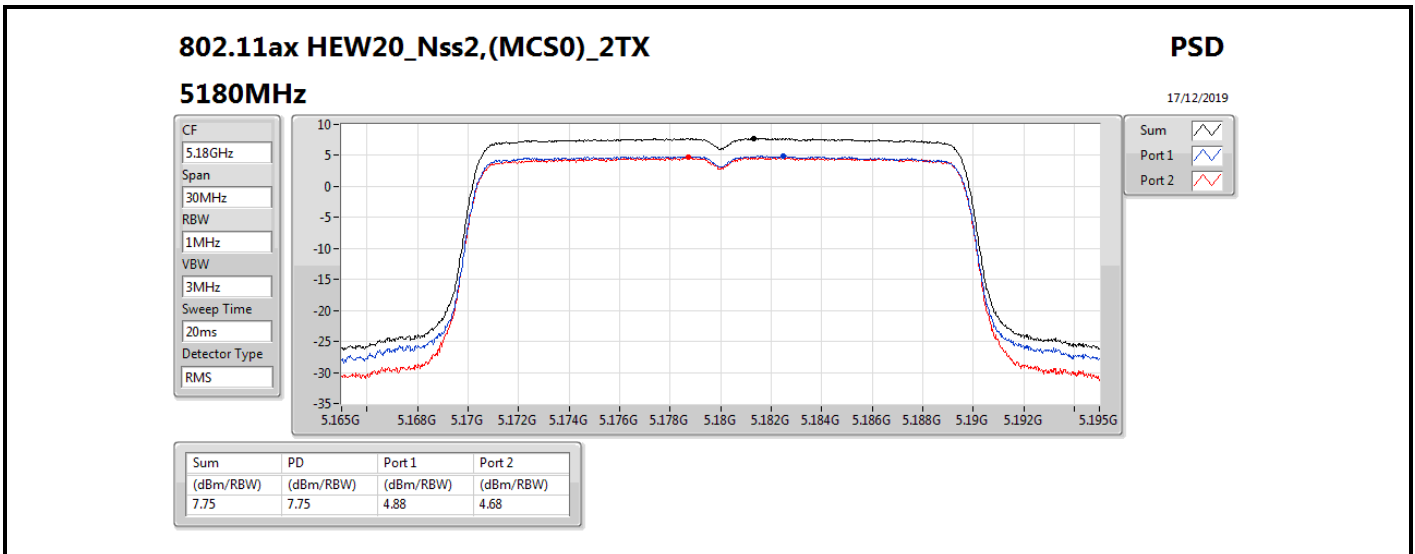

802.11ac VHT80_Nss2,(MCS0)_2TX

PSD

5775MHz

17/12/2019

CF
5.775GHz
Span
120MHz
RBW
500kHz
VBW
3MHz
Sweep Time
20ms
Detector Type
RMS

Sum
Port 1
Port 2

Sum	PD	Port 1	Port 2
(dBm/RBW)	(dBm/RBW)	(dBm/RBW)	(dBm/RBW)
3.51	3.51	0.63	0.56