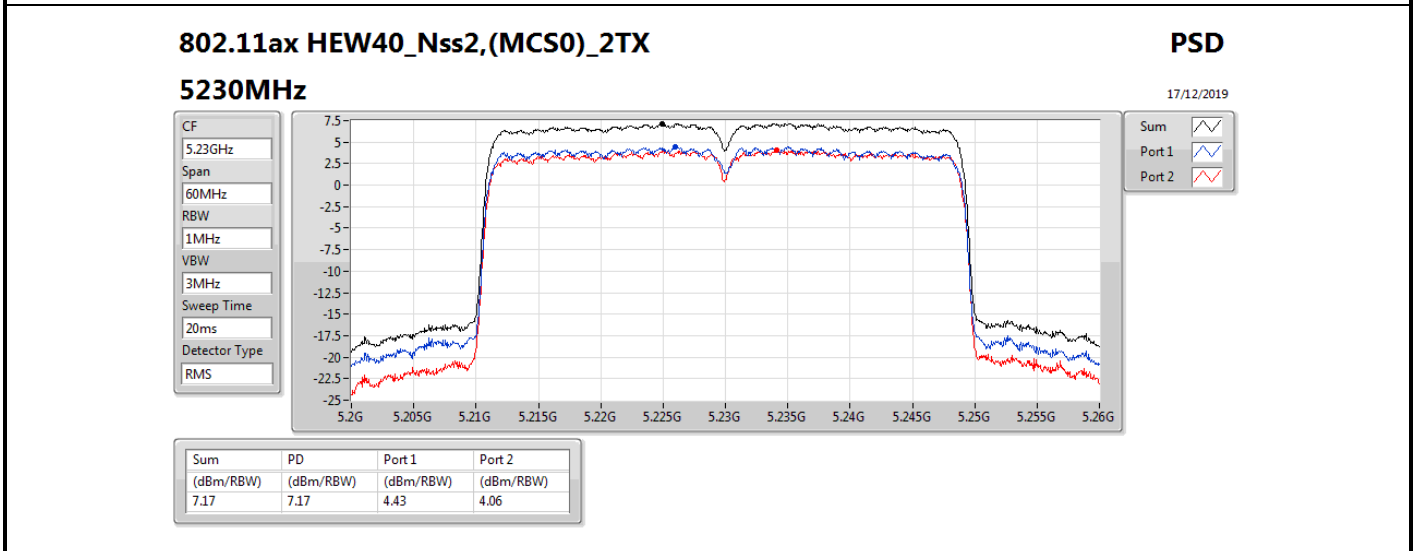

802.11ax HEW20_Nss2,(MCS0)_2TX

PSD

5825MHz

17/12/2019

Sum

Port 1

Port 2

Sum	PD	Port 1	Port 2
(dBm/RBW)	(dBm/RBW)	(dBm/RBW)	(dBm/RBW)
9.54	9.54	6.74	6.49

Summary

Mode	PD (dBm/RBW)	EIRP PD (dBm/RBW)
5.15-5.25GHz	-	-
802.11a_Nss1,(6Mbps)_1TX	9.60	14.41
802.11ac VHT20_Nss1,(MCS0)_1TX	8.48	13.29
802.11ac VHT40_Nss1,(MCS0)_1TX	4.33	9.14
802.11ac VHT80_Nss1,(MCS0)_1TX	-2.96	1.85
802.11ax HEW20_Nss1,(MCS0)_1TX	8.32	13.13
802.11ax HEW40_Nss1,(MCS0)_1TX	4.53	9.34
802.11ax HEW80_Nss1,(MCS0)_1TX	-2.78	2.03
5.725-5.85GHz	-	-
802.11a_Nss1,(6Mbps)_1TX	9.49	14.30
802.11ac VHT20_Nss1,(MCS0)_1TX	9.19	14.00
802.11ac VHT40_Nss1,(MCS0)_1TX	5.44	10.25
802.11ac VHT80_Nss1,(MCS0)_1TX	0.25	5.06
802.11ax HEW20_Nss1,(MCS0)_1TX	8.87	13.68
802.11ax HEW40_Nss1,(MCS0)_1TX	5.48	10.29
802.11ax HEW80_Nss1,(MCS0)_1TX	0.11	4.92