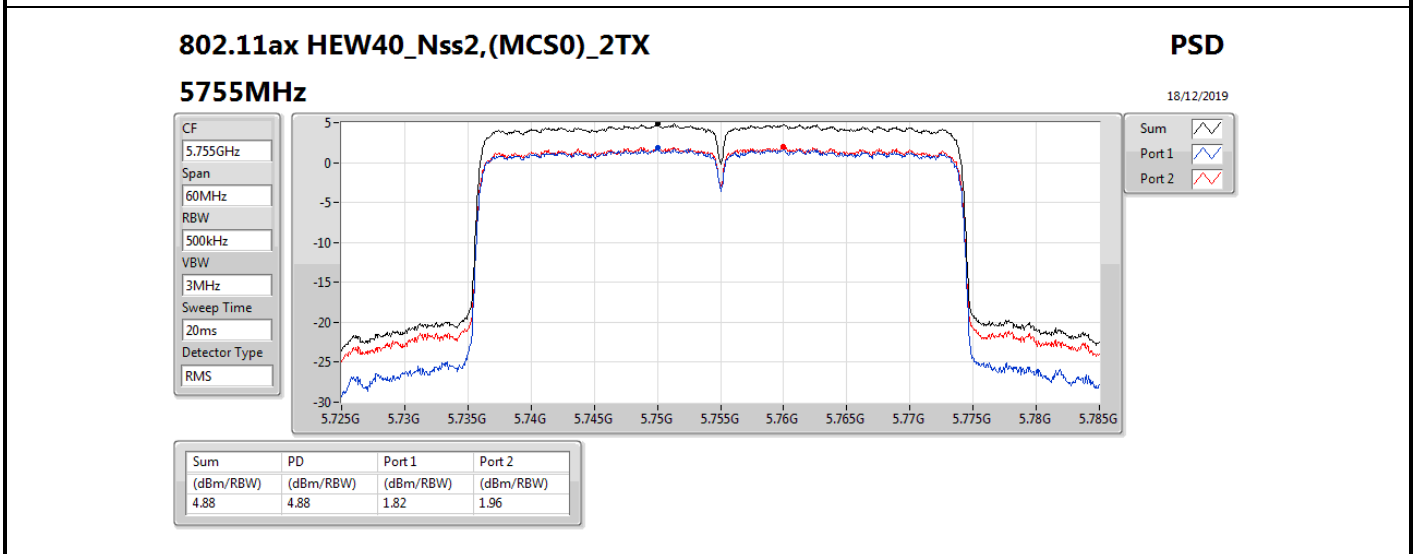

Summary

Mode	PD (dBm/RBW)	EIRP PD (dBm/RBW)
5.15-5.25GHz	-	-
802.11a_Nss1,(6Mbps)_1TX	8.71	19.41
802.11ac VHT20_Nss1,(MCS0)_1TX	7.57	18.27
802.11ac VHT40_Nss1,(MCS0)_1TX	3.84	14.54
802.11ac VHT80_Nss1,(MCS0)_1TX	-4.88	5.82
802.11ax HEW20_Nss1,(MCS0)_1TX	7.61	18.31
802.11ax HEW40_Nss1,(MCS0)_1TX	3.83	14.53
802.11ax HEW80_Nss1,(MCS0)_1TX	-4.74	5.96
5.725-5.85GHz	-	-
802.11a_Nss1,(6Mbps)_1TX	8.50	19.20
802.11ac VHT20_Nss1,(MCS0)_1TX	8.30	19.00
802.11ac VHT40_Nss1,(MCS0)_1TX	4.36	15.06
802.11ac VHT80_Nss1,(MCS0)_1TX	-2.33	8.37
802.11ax HEW20_Nss1,(MCS0)_1TX	8.08	18.78
802.11ax HEW40_Nss1,(MCS0)_1TX	4.24	14.94
802.11ax HEW80_Nss1,(MCS0)_1TX	-1.89	8.81