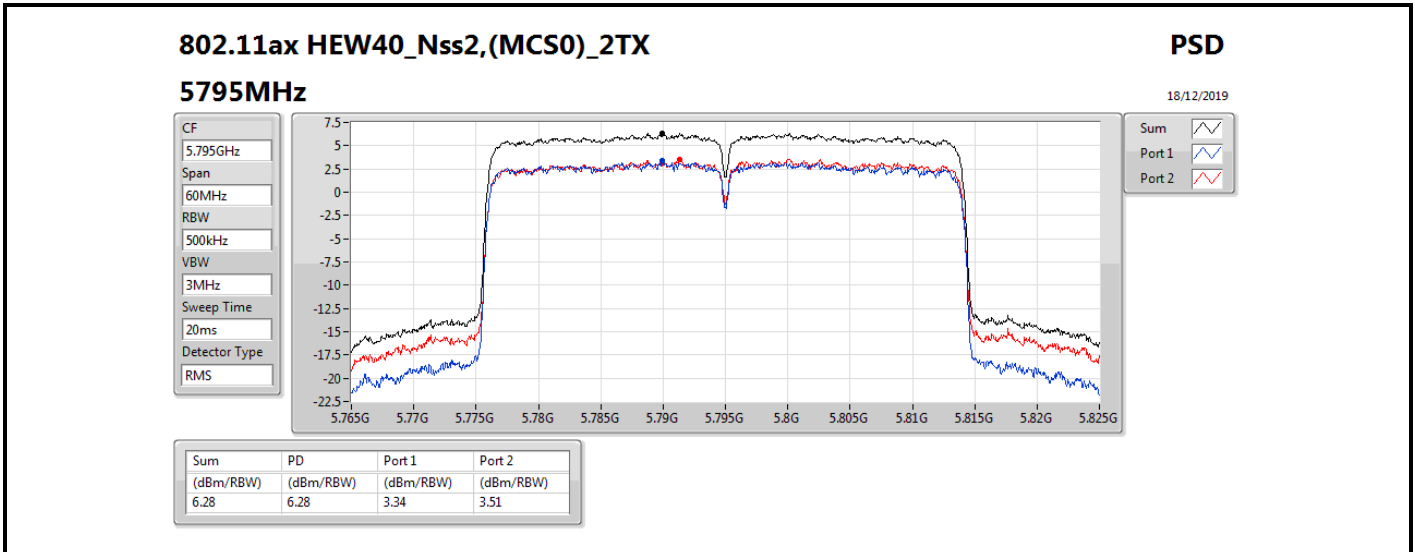

Summary

Mode	PD (dBm/RBW)	EIRP PD (dBm/RBW)
5.15-5.25GHz	-	-
802.11a_Nss1,(6Mbps)_1TX	8.71	19.41
802.11ac VHT20_Nss1,(MCS0)_1TX	7.57	18.27
802.11ac VHT40_Nss1,(MCS0)_1TX	3.84	14.54
802.11ac VHT80_Nss1,(MCS0)_1TX	-4.88	5.82
802.11ax HEW20_Nss1,(MCS0)_1TX	7.61	18.31
802.11ax HEW40_Nss1,(MCS0)_1TX	3.83	14.53
802.11ax HEW80_Nss1,(MCS0)_1TX	-4.74	5.96
5.725-5.85GHz	-	-
802.11a_Nss1,(6Mbps)_1TX	8.50	19.20
802.11ac VHT20_Nss1,(MCS0)_1TX	8.30	19.00
802.11ac VHT40_Nss1,(MCS0)_1TX	4.36	15.06
802.11ac VHT80_Nss1,(MCS0)_1TX	-2.33	8.37
802.11ax HEW20_Nss1,(MCS0)_1TX	8.08	18.78
802.11ax HEW40_Nss1,(MCS0)_1TX	4.24	14.94
802.11ax HEW80_Nss1,(MCS0)_1TX	-1.89	8.81