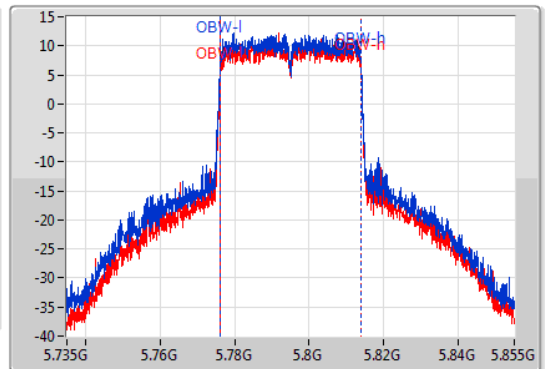

EBW

5795MHz

25/12/2019

CF
5.795GHz
Span
120MHz
RBW
100kHz
VBW
300kHz
Sweep Time
100ms
Detector Type
Peak

CF
5.795GHz
Span
120MHz
RBW
500kHz
VBW
2MHz
Sweep Time
100ms
Detector Type
Peak

6dB(Hz)	Fl-6dB(Hz)	Fh-6dB(Hz)	OBW(Hz)	Fl-OBW(Hz)	Fh-OBW(Hz)	Limit(Hz)	Port
37.74M	5.77622G	5.81396G	37.781M	5.776169G	5.813951G	500k	1
35.22M	5.77754G	5.81276G	37.781M	5.776169G	5.813951G	500k	2

802.11ax HEW80-BF_Nss1,(MCS0)_2TX

EBW

5210MHz

25/12/2019

CF
5.21GHz
Span
240MHz
RBW
1MHz
VBW
3MHz
Sweep Time
100ms
Detector Type
Peak

CF
5.21GHz
Span
240MHz
RBW
1MHz
VBW
3MHz
Sweep Time
100ms
Detector Type
Peak