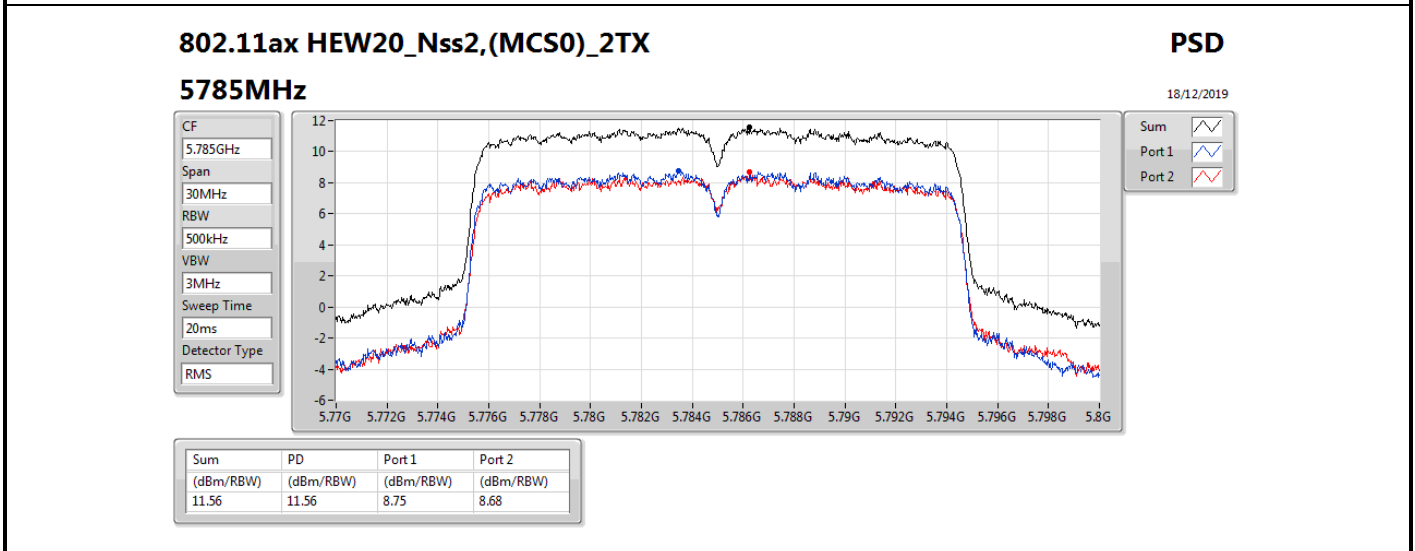

Summary

Mode	PD (dBm/RBW)	EIRP PD (dBm/RBW)
5.15-5.25GHz	-	-
802.11a_Nss1,(6Mbps)_1TX	7.21	15.21
802.11ac VHT20_Nss1,(MCS0)_1TX	6.50	14.50
802.11ac VHT40_Nss1,(MCS0)_1TX	3.09	11.09
802.11ac VHT80_Nss1,(MCS0)_1TX	-5.56	2.44
802.11ax HEW20_Nss1,(MCS0)_1TX	6.36	14.36
802.11ax HEW40_Nss1,(MCS0)_1TX	3.08	11.08
802.11ax HEW80_Nss1,(MCS0)_1TX	-5.11	2.89
5.725-5.85GHz	-	-
802.11a_Nss1,(6Mbps)_1TX	6.87	14.87
802.11ac VHT20_Nss1,(MCS0)_1TX	5.84	13.84
802.11ac VHT40_Nss1,(MCS0)_1TX	3.17	11.17
802.11ac VHT80_Nss1,(MCS0)_1TX	-2.21	5.79
802.11ax HEW20_Nss1,(MCS0)_1TX	5.97	13.97
802.11ax HEW40_Nss1,(MCS0)_1TX	3.21	11.21
802.11ax HEW80_Nss1,(MCS0)_1TX	-2.38	5.62