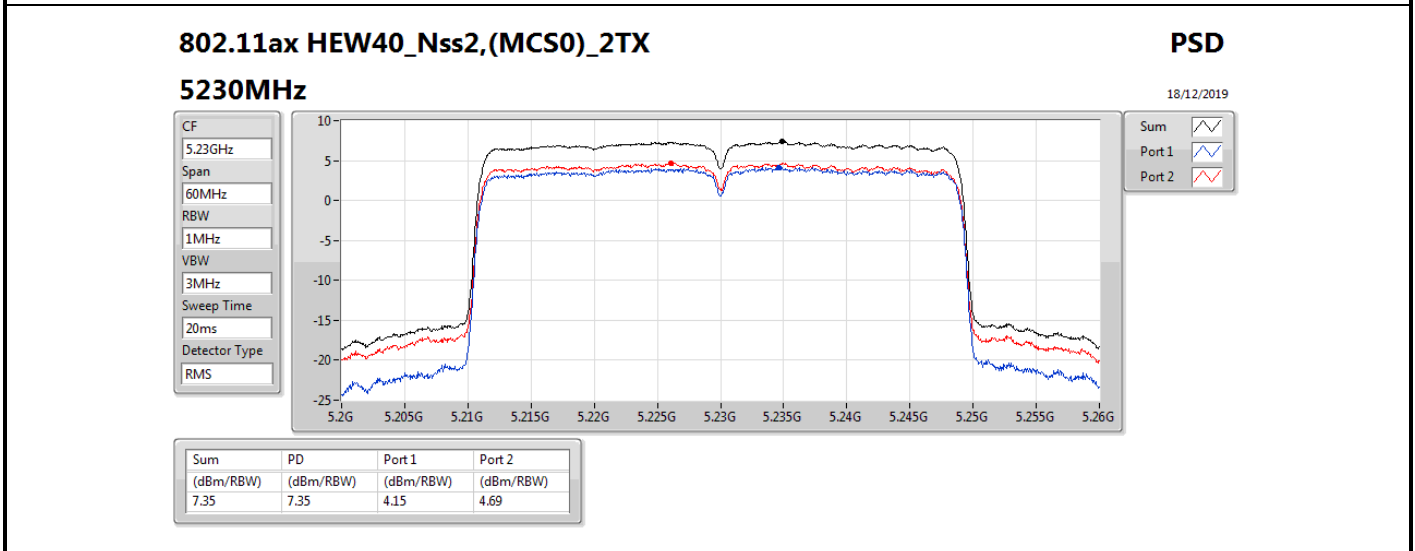

Summary

Mode	PD (dBm/RBW)	EIRP PD (dBm/RBW)
5.15-5.25GHz	-	-
802.11a_Nss1,(6Mbps)_1TX	7.21	15.21
802.11ac VHT20_Nss1,(MCS0)_1TX	6.50	14.50
802.11ac VHT40_Nss1,(MCS0)_1TX	3.09	11.09
802.11ac VHT80_Nss1,(MCS0)_1TX	-5.56	2.44
802.11ax HEW20_Nss1,(MCS0)_1TX	6.36	14.36
802.11ax HEW40_Nss1,(MCS0)_1TX	3.08	11.08
802.11ax HEW80_Nss1,(MCS0)_1TX	-5.11	2.89
5.725-5.85GHz	-	-
802.11a_Nss1,(6Mbps)_1TX	6.87	14.87
802.11ac VHT20_Nss1,(MCS0)_1TX	5.84	13.84
802.11ac VHT40_Nss1,(MCS0)_1TX	3.17	11.17
802.11ac VHT80_Nss1,(MCS0)_1TX	-2.21	5.79
802.11ax HEW20_Nss1,(MCS0)_1TX	5.97	13.97
802.11ax HEW40_Nss1,(MCS0)_1TX	3.21	11.21
802.11ax HEW80_Nss1,(MCS0)_1TX	-2.38	5.62