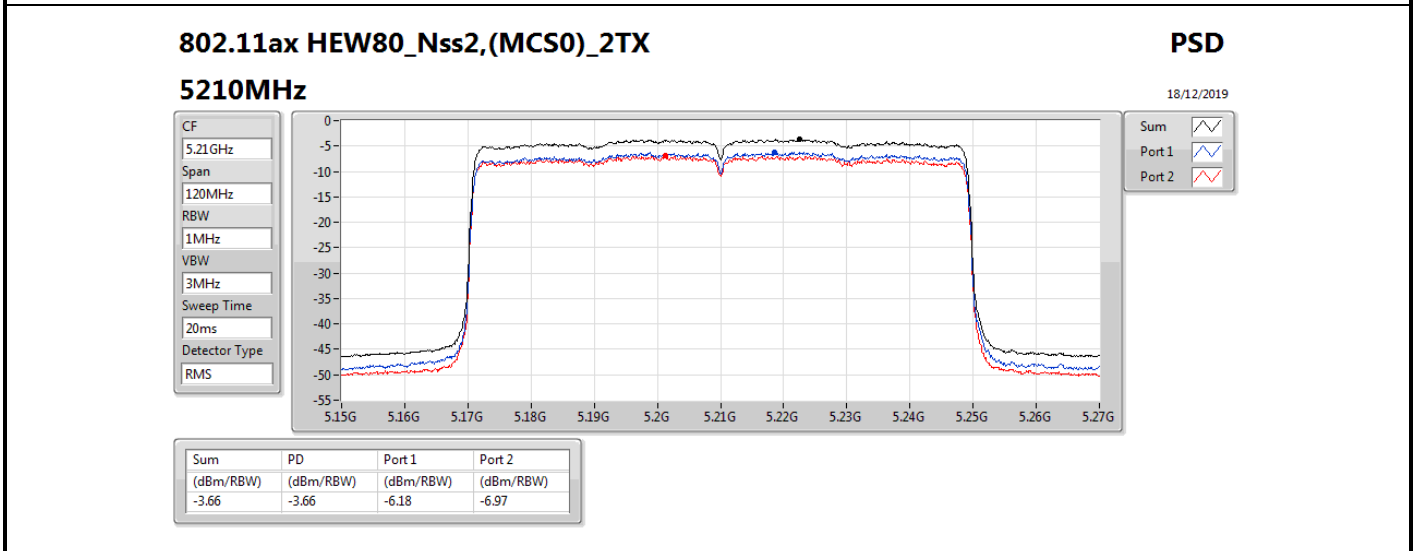

Summary

Mode	PD (dBm/RBW)	EIRP PD (dBm/RBW)
5.15-5.25GHz	-	-
802.11a_Nss1,(6Mbps)_1TX	6.95	17.65
802.11ac VHT20_Nss1,(MCS0)_1TX	6.05	16.75
802.11ac VHT40_Nss1,(MCS0)_1TX	2.67	13.37
802.11ac VHT80_Nss1,(MCS0)_1TX	-5.71	4.99
802.11ax HEW20_Nss1,(MCS0)_1TX	5.98	16.68
802.11ax HEW40_Nss1,(MCS0)_1TX	2.98	13.68
802.11ax HEW80_Nss1,(MCS0)_1TX	-5.58	5.12
5.725-5.85GHz	-	-
802.11a_Nss1,(6Mbps)_1TX	7.83	18.53
802.11ac VHT20_Nss1,(MCS0)_1TX	7.54	18.24
802.11ac VHT40_Nss1,(MCS0)_1TX	3.19	13.89
802.11ac VHT80_Nss1,(MCS0)_1TX	-3.10	7.60
802.11ax HEW20_Nss1,(MCS0)_1TX	7.27	17.97
802.11ax HEW40_Nss1,(MCS0)_1TX	3.20	13.90
802.11ax HEW80_Nss1,(MCS0)_1TX	-3.19	7.51