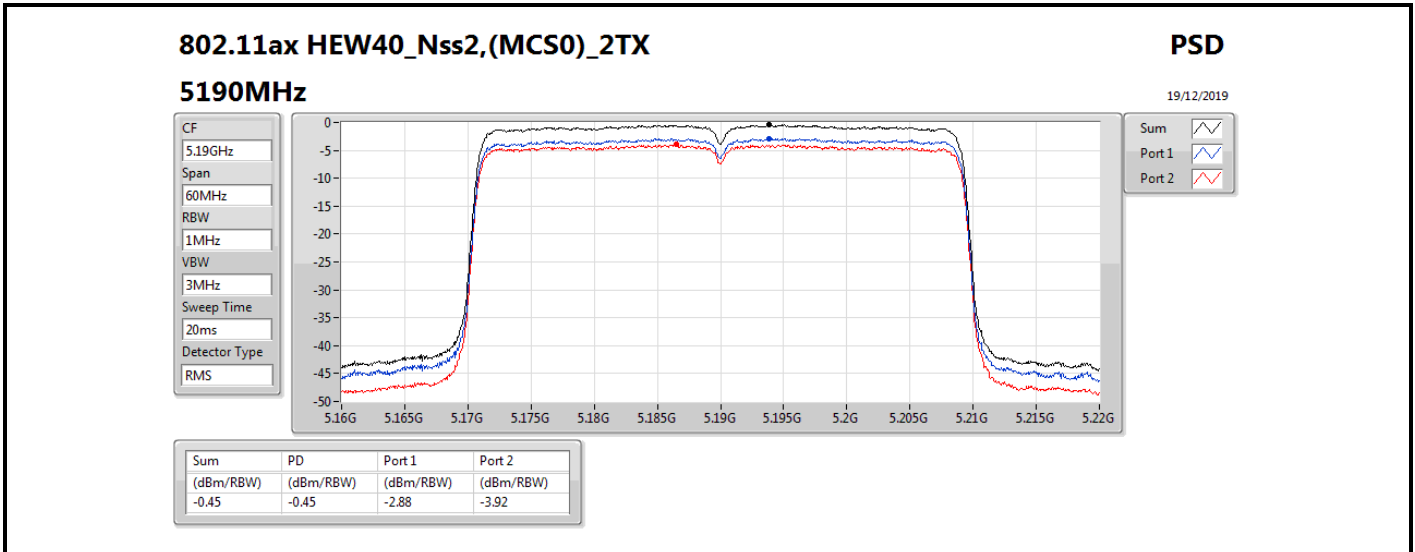

Summary

Mode	PD (dBm/RBW)	EIRP PD (dBm/RBW)
5.15-5.25GHz	-	-
802.11a_Nss1,(6Mbps)_1TX	9.39	17.39
802.11ac VHT20_Nss1,(MCS0)_1TX	8.24	16.24
802.11ac VHT40_Nss1,(MCS0)_1TX	3.92	11.92
802.11ac VHT80_Nss1,(MCS0)_1TX	-3.41	4.59
802.11ax HEW20_Nss1,(MCS0)_1TX	8.03	16.03
802.11ax HEW40_Nss1,(MCS0)_1TX	4.17	12.17
802.11ax HEW80_Nss1,(MCS0)_1TX	-3.13	4.87
5.725-5.85GHz	-	-
802.11a_Nss1,(6Mbps)_1TX	9.30	17.30
802.11ac VHT20_Nss1,(MCS0)_1TX	8.97	16.97
802.11ac VHT40_Nss1,(MCS0)_1TX	5.00	13.00
802.11ac VHT80_Nss1,(MCS0)_1TX	-1.12	6.88
802.11ax HEW20_Nss1,(MCS0)_1TX	8.65	16.65
802.11ax HEW40_Nss1,(MCS0)_1TX	5.01	13.01
802.11ax HEW80_Nss1,(MCS0)_1TX	-1.02	6.98