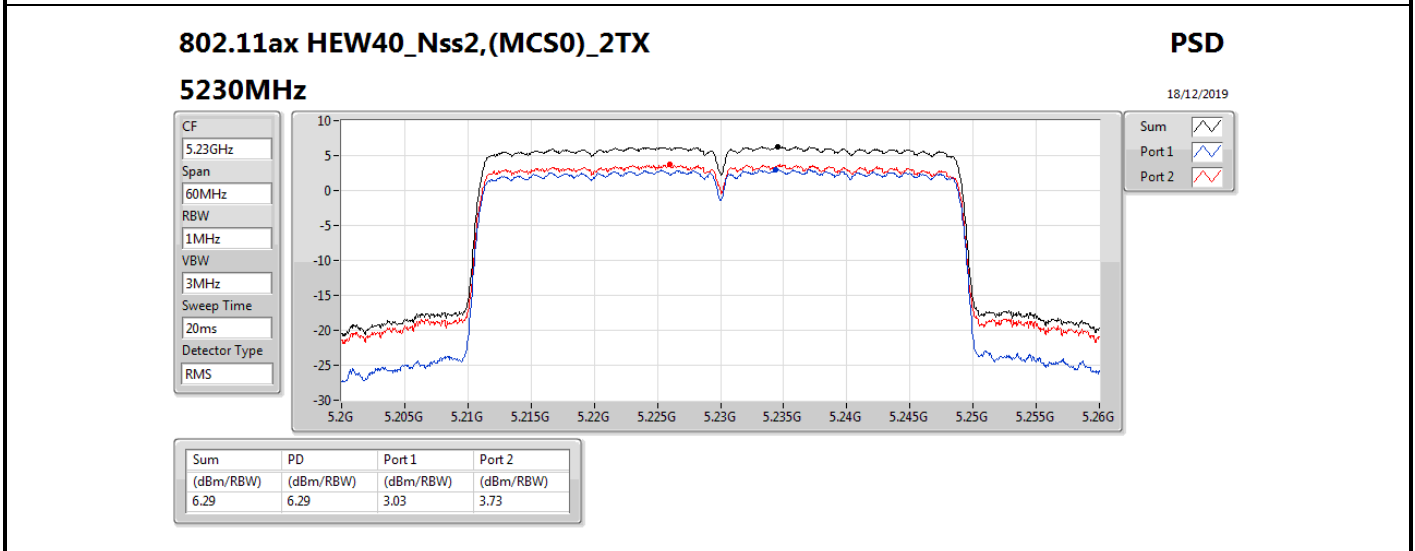

Summary

Mode	PD (dBm/RBW)	EIRP PD (dBm/RBW)
5.15-5.25GHz	-	-
802.11a_Nss1,(6Mbps)_1TX	8.71	19.41
802.11ac VHT20_Nss1,(MCS0)_1TX	7.57	18.27
802.11ac VHT40_Nss1,(MCS0)_1TX	3.84	14.54
802.11ac VHT80_Nss1,(MCS0)_1TX	-4.88	5.82
802.11ax HEW20_Nss1,(MCS0)_1TX	7.61	18.31
802.11ax HEW40_Nss1,(MCS0)_1TX	3.83	14.53
802.11ax HEW80_Nss1,(MCS0)_1TX	-4.74	5.96
5.725-5.85GHz	-	-
802.11a_Nss1,(6Mbps)_1TX	8.50	19.20
802.11ac VHT20_Nss1,(MCS0)_1TX	8.30	19.00
802.11ac VHT40_Nss1,(MCS0)_1TX	4.36	15.06
802.11ac VHT80_Nss1,(MCS0)_1TX	-2.33	8.37
802.11ax HEW20_Nss1,(MCS0)_1TX	8.08	18.78
802.11ax HEW40_Nss1,(MCS0)_1TX	4.24	14.94
802.11ax HEW80_Nss1,(MCS0)_1TX	-1.89	8.81