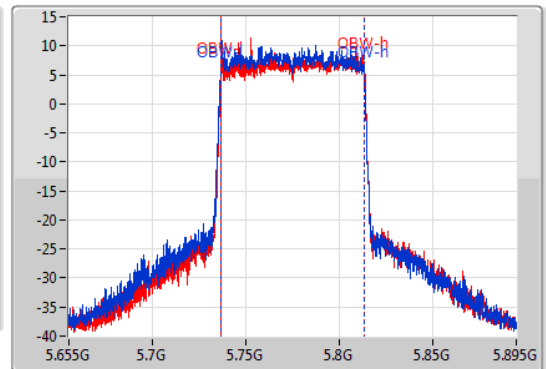

EBW

5775MHz

25/12/2019

CF
5.775GHz
Span
240MHz
RBW
100kHz
VBW
300kHz
Sweep Time
100ms
Detector Type
Peak

CF
5.775GHz
Span
240MHz
RBW
1MHz
VBW
3MHz
Sweep Time
100ms
Detector Type
Peak

6dB(Hz)	Fl-6dB(Hz)	Fh-6dB(Hz)	OBW(Hz)	Fl-OBW(Hz)	Fh-OBW(Hz)	Limit(Hz)	Port
73.32M	5.73672G	5.81004G	77.001M	5.736379G	5.813381G	500k	1
76.32M	5.73744G	5.81376G	77.241M	5.736499G	5.813741G	500k	2

Summary

Mode	Total Power (dBm)	Total Power (W)	EIRP (dBm)	EIRP (W)
5.15-5.25GHz	-	-	-	-
802.11a_Nss1,(6Mbps)_1TX	22.61	0.18239	27.78	0.59979
802.11ac VHT20_Nss1,(MCS0)_1TX	21.80	0.15136	26.97	0.49774
802.11ac VHT40_Nss1,(MCS0)_1TX	20.73	0.11830	25.90	0.38905
802.11ac VHT80_Nss1,(MCS0)_1TX	16.49	0.04457	21.66	0.14655
802.11ax HEW20_Nss1,(MCS0)_1TX	21.95	0.15668	27.12	0.51523
802.11ax HEW40_Nss1,(MCS0)_1TX	20.99	0.12560	26.16	0.41305
802.11ax HEW80_Nss1,(MCS0)_1TX	16.83	0.04819	22.00	0.15849
5.725-5.85GHz	-	-	-	-
802.11a_Nss1,(6Mbps)_1TX	23.83	0.24155	29.00	0.79433
802.11ac VHT20_Nss1,(MCS0)_1TX	23.70	0.23442	28.87	0.77090
802.11ac VHT40_Nss1,(MCS0)_1TX	23.31	0.21429	28.48	0.70469
802.11ac VHT80_Nss1,(MCS0)_1TX	20.30	0.10715	25.47	0.35237
802.11ax HEW20_Nss1,(MCS0)_1TX	24.02	0.25235	29.19	0.82985
802.11ax HEW40_Nss1,(MCS0)_1TX	23.39	0.21827	28.56	0.71779
802.11ax HEW80_Nss1,(MCS0)_1TX	20.45	0.11092	25.62	0.36475