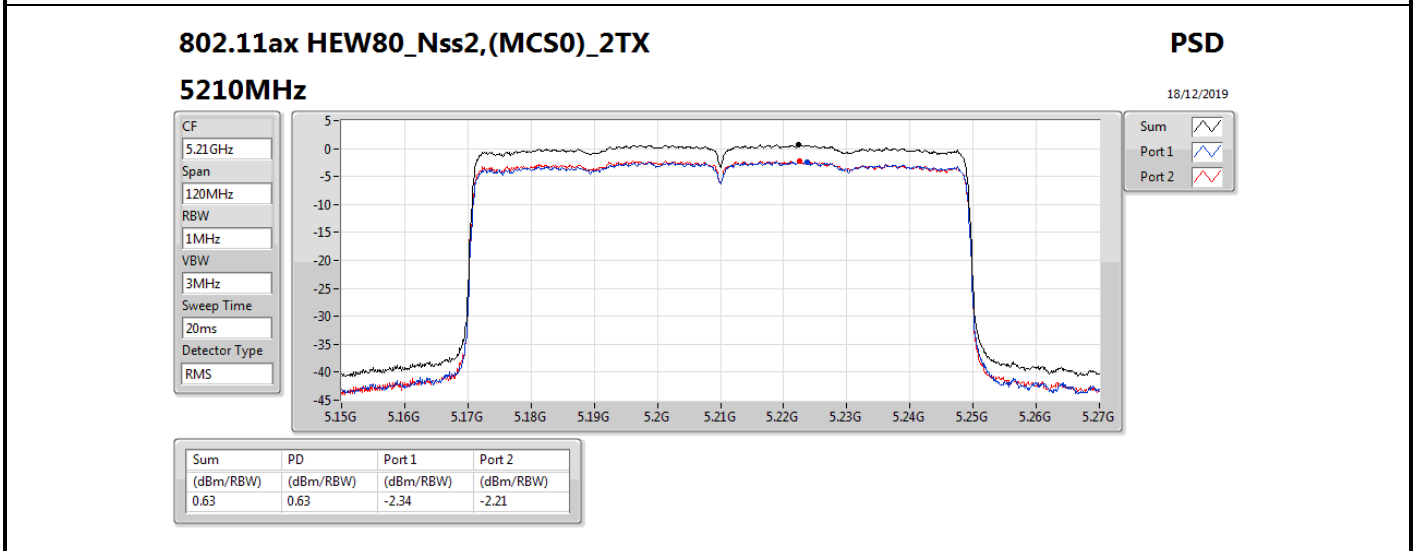

Summary

Mode	PD (dBm/RBW)	EIRP PD (dBm/RBW)
5.15-5.25GHz	-	-
802.11a_Nss1,(6Mbps)_1TX	7.21	15.21
802.11ac VHT20_Nss1,(MCS0)_1TX	6.50	14.50
802.11ac VHT40_Nss1,(MCS0)_1TX	3.09	11.09
802.11ac VHT80_Nss1,(MCS0)_1TX	-5.56	2.44
802.11ax HEW20_Nss1,(MCS0)_1TX	6.36	14.36
802.11ax HEW40_Nss1,(MCS0)_1TX	3.08	11.08
802.11ax HEW80_Nss1,(MCS0)_1TX	-5.11	2.89
5.725-5.85GHz	-	-
802.11a_Nss1,(6Mbps)_1TX	6.87	14.87
802.11ac VHT20_Nss1,(MCS0)_1TX	5.84	13.84
802.11ac VHT40_Nss1,(MCS0)_1TX	3.17	11.17
802.11ac VHT80_Nss1,(MCS0)_1TX	-2.21	5.79
802.11ax HEW20_Nss1,(MCS0)_1TX	5.97	13.97
802.11ax HEW40_Nss1,(MCS0)_1TX	3.21	11.21
802.11ax HEW80_Nss1,(MCS0)_1TX	-2.38	5.62