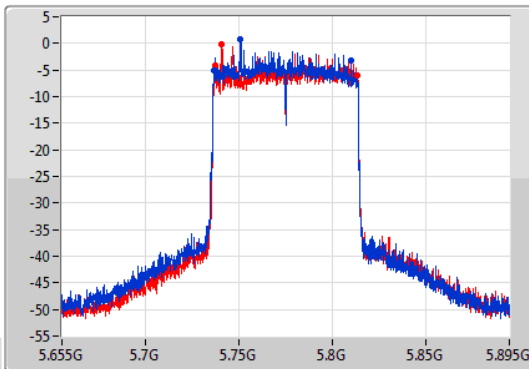

802.11ax HEW80-BF_Nss1,(MCS0)_2TX

EBW

5210MHz

25/12/2019

CF
5.21GHz
Span
240MHz
RBW
1MHz
VBW
3MHz
Sweep Time
100ms
Detector Type
Peak

CF
5.21GHz
Span
240MHz
RBW
1MHz
VBW
3MHz
Sweep Time
100ms
Detector Type
Peak

26dB(Hz)	Fl-26dB(Hz)	Fh-26dB(Hz)	OBW(Hz)	Fl-OBW(Hz)	Fh-OBW(Hz)	Limit(Hz)	Port
81M	5.16956G	5.25056G	77.121M	5.171499G	5.248621G	Inf	1
80.88M	5.16956G	5.25044G	77.001M	5.171379G	5.248381G	Inf	2

802.11ax HEW80-BF_Nss1,(MCS0)_2TX

EBW

5775MHz

25/12/2019

CF
5.775GHz
Span
240MHz
RBW
100kHz
VBW
300kHz
Sweep Time
100ms
Detector Type
Peak

CF
5.775GHz
Span
240MHz
RBW
1MHz
VBW
3MHz
Sweep Time
100ms
Detector Type
Peak

6dB(Hz)	Fl-6dB(Hz)	Fh-6dB(Hz)	OBW(Hz)	Fl-OBW(Hz)	Fh-OBW(Hz)	Limit(Hz)	Port
73.32M	5.73672G	5.81004G	77.001M	5.736379G	5.813381G	500k	1
76.32M	5.73744G	5.81376G	77.241M	5.736499G	5.813741G	500k	2

Summary

Mode	Total Power (dBm)	Total Power (W)	EIRP (dBm)	EIRP (W)
5.15-5.25GHz	-	-	-	-
802.11a_Nss1,(6Mbps)_1TX	22.61	0.18239	27.78	0.59979
802.11ac VHT20_Nss1,(MCS0)_1TX	21.80	0.15136	26.97	0.49774
802.11ac VHT40_Nss1,(MCS0)_1TX	20.73	0.11830	25.90	0.38905
802.11ac VHT80_Nss1,(MCS0)_1TX	16.49	0.04457	21.66	0.14655
802.11ax HEW20_Nss1,(MCS0)_1TX	21.95	0.15668	27.12	0.51523
802.11ax HEW40_Nss1,(MCS0)_1TX	20.99	0.12560	26.16	0.41305
802.11ax HEW80_Nss1,(MCS0)_1TX	16.83	0.04819	22.00	0.15849
5.725-5.85GHz	-	-	-	-
802.11a_Nss1,(6Mbps)_1TX	23.83	0.24155	29.00	0.79433
802.11ac VHT20_Nss1,(MCS0)_1TX	23.70	0.23442	28.87	0.77090
802.11ac VHT40_Nss1,(MCS0)_1TX	23.31	0.21429	28.48	0.70469
802.11ac VHT80_Nss1,(MCS0)_1TX	20.30	0.10715	25.47	0.35237
802.11ax HEW20_Nss1,(MCS0)_1TX	24.02	0.25235	29.19	0.82985
802.11ax HEW40_Nss1,(MCS0)_1TX	23.39	0.21827	28.56	0.71779
802.11ax HEW80_Nss1,(MCS0)_1TX	20.45	0.11092	25.62	0.36475