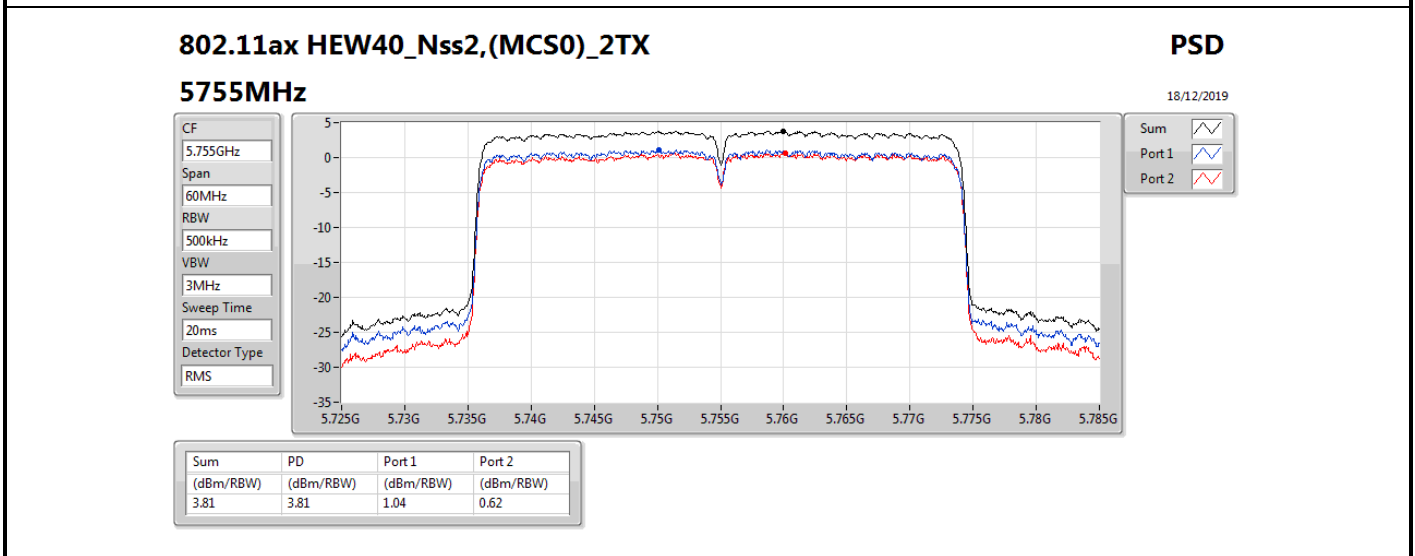

Summary

Mode	PD (dBm/RBW)	EIRP PD (dBm/RBW)
5.15-5.25GHz	-	-
802.11a_Nss1,(6Mbps)_1TX	6.95	17.65
802.11ac VHT20_Nss1,(MCS0)_1TX	6.05	16.75
802.11ac VHT40_Nss1,(MCS0)_1TX	2.67	13.37
802.11ac VHT80_Nss1,(MCS0)_1TX	-5.71	4.99
802.11ax HEW20_Nss1,(MCS0)_1TX	5.98	16.68
802.11ax HEW40_Nss1,(MCS0)_1TX	2.98	13.68
802.11ax HEW80_Nss1,(MCS0)_1TX	-5.58	5.12
5.725-5.85GHz	-	-
802.11a_Nss1,(6Mbps)_1TX	7.83	18.53
802.11ac VHT20_Nss1,(MCS0)_1TX	7.54	18.24
802.11ac VHT40_Nss1,(MCS0)_1TX	3.19	13.89
802.11ac VHT80_Nss1,(MCS0)_1TX	-3.10	7.60
802.11ax HEW20_Nss1,(MCS0)_1TX	7.27	17.97
802.11ax HEW40_Nss1,(MCS0)_1TX	3.20	13.90
802.11ax HEW80_Nss1,(MCS0)_1TX	-3.19	7.51