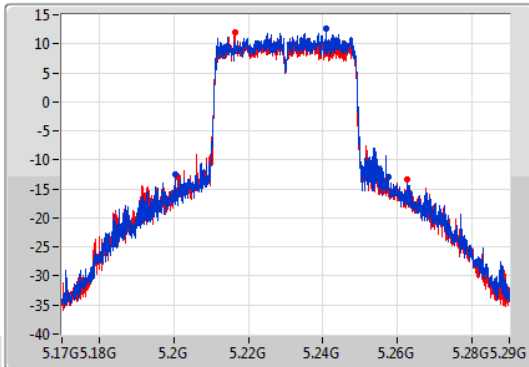

26dB(Hz)	Fl-26dB(Hz)	Fh-26dB(Hz)	OBW(Hz)	Fl-OBW(Hz)	Fh-OBW(Hz)	Limit(Hz)	Port
39.96M	5.17002G	5.20998G	37.601M	5.171229G	5.208831G	Inf	1
40.08M	5.17008G	5.21016G	37.541M	5.171289G	5.208831G	Inf	2

802.11ax HEW40-BF_Nss1,(MCS0)_2TX

EBW

5230MHz

25/12/2019

CF
5.23GHz
Span
120MHz
RBW
500kHz
VBW
2MHz
Sweep Time
100ms
Detector Type
Peak

CF
5.23GHz
Span
120MHz
RBW
500kHz
VBW
2MHz
Sweep Time
100ms
Detector Type
Peak

26dB(Hz)	Fl-26dB(Hz)	Fh-26dB(Hz)	OBW(Hz)	Fl-OBW(Hz)	Fh-OBW(Hz)	Limit(Hz)	Port
57.06M	5.20042G	5.25748G	37.841M	5.211169G	5.24901G	Inf	1
61.44M	5.20114G	5.26258G	37.901M	5.211049G	5.248951G	Inf	2