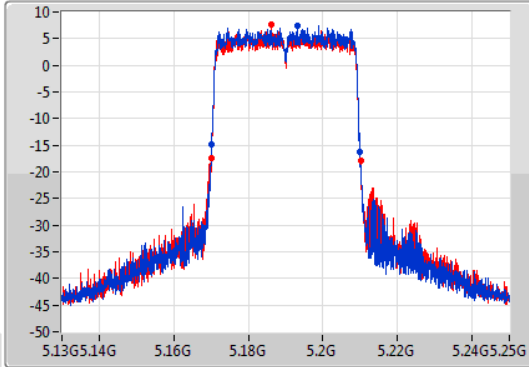

802.11ax HEW40-BF_Nss1,(MCS0)_2TX

EBW

5190MHz

25/12/2019

CF
5.19GHz
Span
120MHz
RBW
500kHz
VBW
2MHz
Sweep Time
100ms
Detector Type
Peak

CF
5.19GHz
Span
120MHz
RBW
500kHz
VBW
2MHz
Sweep Time
100ms
Detector Type
Peak

26dB(Hz)	Fl-26dB(Hz)	Fh-26dB(Hz)	OBW(Hz)	Fl-OBW(Hz)	Fh-OBW(Hz)	Limit(Hz)	Port
39.96M	5.17002G	5.20998G	37.601M	5.171229G	5.208831G	Inf	1
40.08M	5.17008G	5.21016G	37.541M	5.171289G	5.208831G	Inf	2

802.11ax HEW40-BF_Nss1,(MCS0)_2TX

EBW

5230MHz

25/12/2019

CF
5.23GHz
Span
120MHz
RBW
500kHz
VBW
2MHz
Sweep Time
100ms
Detector Type
Peak

CF
5.23GHz
Span
120MHz
RBW
500kHz
VBW
2MHz
Sweep Time
100ms
Detector Type
Peak

26dB(Hz)	Fl-26dB(Hz)	Fh-26dB(Hz)	OBW(Hz)	Fl-OBW(Hz)	Fh-OBW(Hz)	Limit(Hz)	Port
57.06M	5.20042G	5.25748G	37.841M	5.211169G	5.24901G	Inf	1
61.44M	5.20114G	5.26258G	37.901M	5.211049G	5.248951G	Inf	2