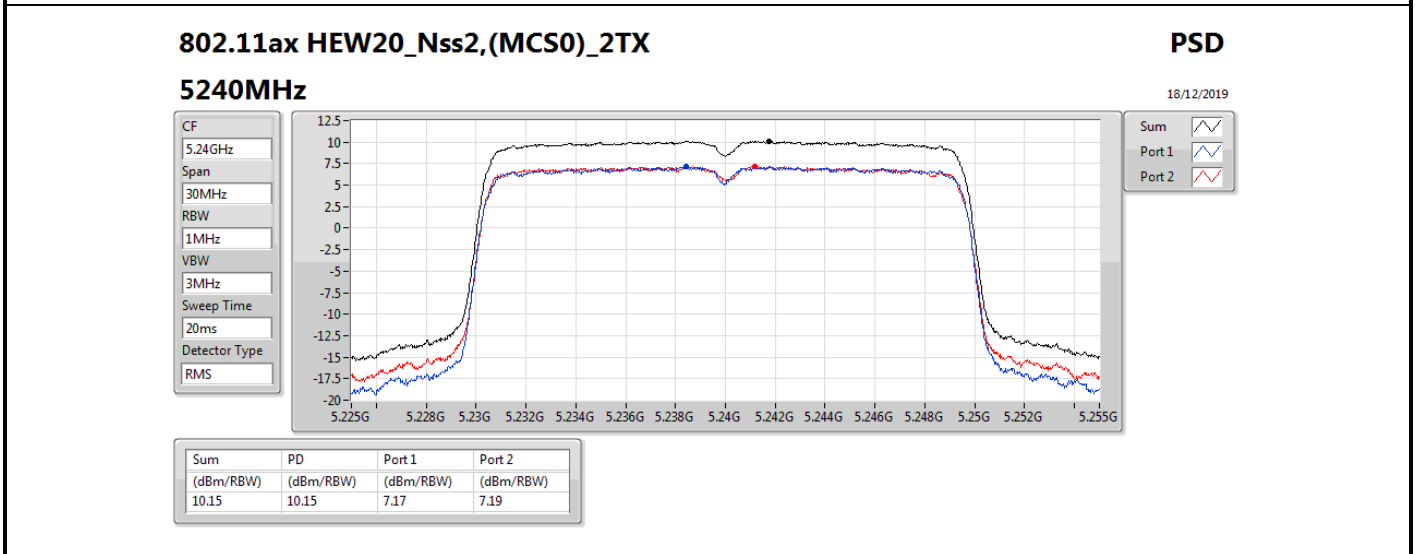

Summary

Mode	PD (dBm/RBW)	EIRP PD (dBm/RBW)
5.15-5.25GHz	-	-
802.11a_Nss1,(6Mbps)_1TX	7.21	15.21
802.11ac VHT20_Nss1,(MCS0)_1TX	6.50	14.50
802.11ac VHT40_Nss1,(MCS0)_1TX	3.09	11.09
802.11ac VHT80_Nss1,(MCS0)_1TX	-5.56	2.44
802.11ax HEW20_Nss1,(MCS0)_1TX	6.36	14.36
802.11ax HEW40_Nss1,(MCS0)_1TX	3.08	11.08
802.11ax HEW80_Nss1,(MCS0)_1TX	-5.11	2.89
5.725-5.85GHz	-	-
802.11a_Nss1,(6Mbps)_1TX	6.87	14.87
802.11ac VHT20_Nss1,(MCS0)_1TX	5.84	13.84
802.11ac VHT40_Nss1,(MCS0)_1TX	3.17	11.17
802.11ac VHT80_Nss1,(MCS0)_1TX	-2.21	5.79
802.11ax HEW20_Nss1,(MCS0)_1TX	5.97	13.97
802.11ax HEW40_Nss1,(MCS0)_1TX	3.21	11.21
802.11ax HEW80_Nss1,(MCS0)_1TX	-2.38	5.62