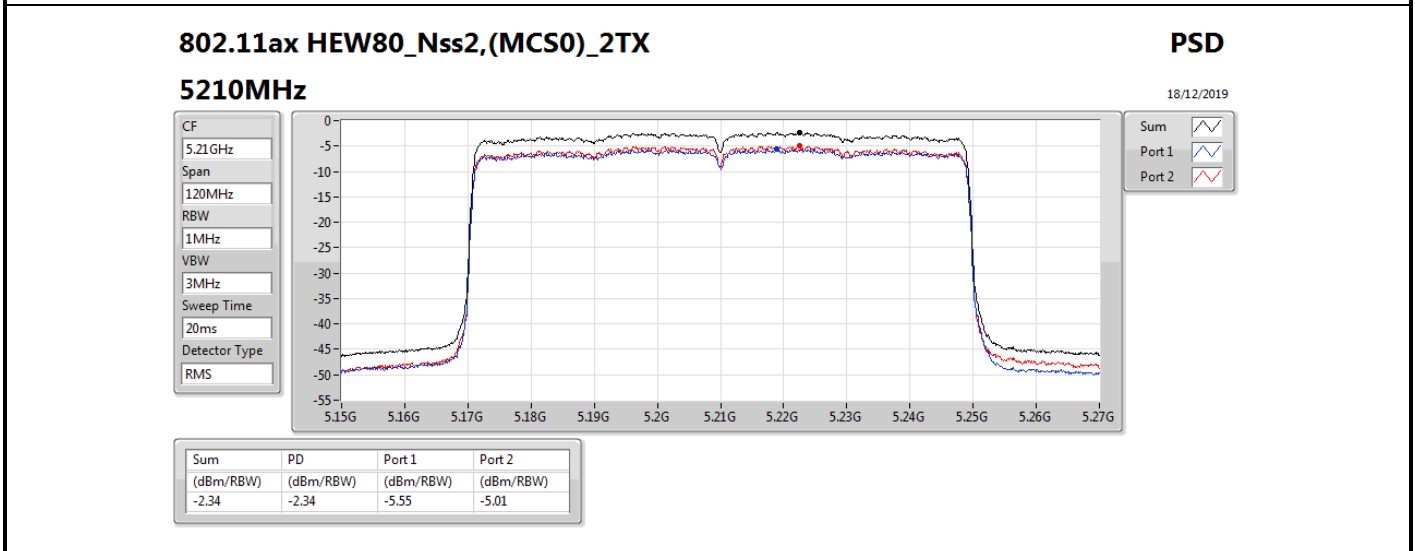

Summary

Mode	PD (dBm/RBW)	EIRP PD (dBm/RBW)
5.15-5.25GHz	-	-
802.11a_Nss1,(6Mbps)_1TX	8.71	19.41
802.11ac VHT20_Nss1,(MCS0)_1TX	7.57	18.27
802.11ac VHT40_Nss1,(MCS0)_1TX	3.84	14.54
802.11ac VHT80_Nss1,(MCS0)_1TX	-4.88	5.82
802.11ax HEW20_Nss1,(MCS0)_1TX	7.61	18.31
802.11ax HEW40_Nss1,(MCS0)_1TX	3.83	14.53
802.11ax HEW80_Nss1,(MCS0)_1TX	-4.74	5.96
5.725-5.85GHz	-	-
802.11a_Nss1,(6Mbps)_1TX	8.50	19.20
802.11ac VHT20_Nss1,(MCS0)_1TX	8.30	19.00
802.11ac VHT40_Nss1,(MCS0)_1TX	4.36	15.06
802.11ac VHT80_Nss1,(MCS0)_1TX	-2.33	8.37
802.11ax HEW20_Nss1,(MCS0)_1TX	8.08	18.78
802.11ax HEW40_Nss1,(MCS0)_1TX	4.24	14.94
802.11ax HEW80_Nss1,(MCS0)_1TX	-1.89	8.81