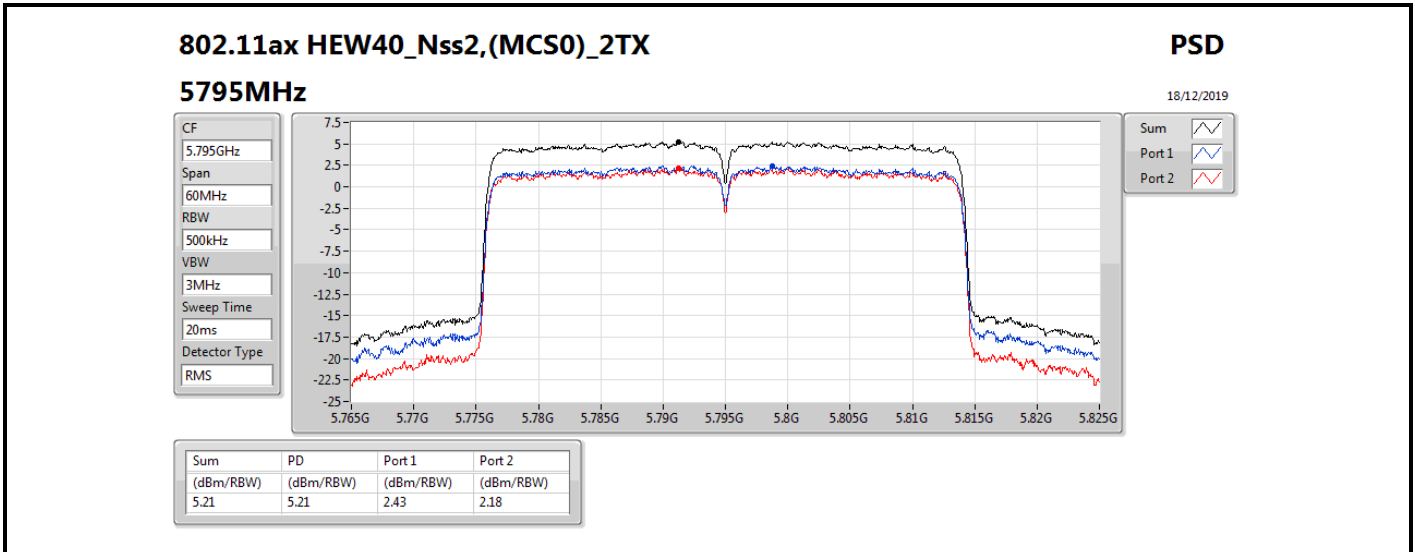

Summary

Mode	PD (dBm/RBW)	EIRP PD (dBm/RBW)
5.15-5.25GHz	-	-
802.11a_Nss1,(6Mbps)_1TX	6.95	17.65
802.11ac VHT20_Nss1,(MCS0)_1TX	6.05	16.75
802.11ac VHT40_Nss1,(MCS0)_1TX	2.67	13.37
802.11ac VHT80_Nss1,(MCS0)_1TX	-5.71	4.99
802.11ax HEW20_Nss1,(MCS0)_1TX	5.98	16.68
802.11ax HEW40_Nss1,(MCS0)_1TX	2.98	13.68
802.11ax HEW80_Nss1,(MCS0)_1TX	-5.58	5.12
5.725-5.85GHz	-	-
802.11a_Nss1,(6Mbps)_1TX	7.83	18.53
802.11ac VHT20_Nss1,(MCS0)_1TX	7.54	18.24
802.11ac VHT40_Nss1,(MCS0)_1TX	3.19	13.89
802.11ac VHT80_Nss1,(MCS0)_1TX	-3.10	7.60
802.11ax HEW20_Nss1,(MCS0)_1TX	7.27	17.97
802.11ax HEW40_Nss1,(MCS0)_1TX	3.20	13.90
802.11ax HEW80_Nss1,(MCS0)_1TX	-3.19	7.51