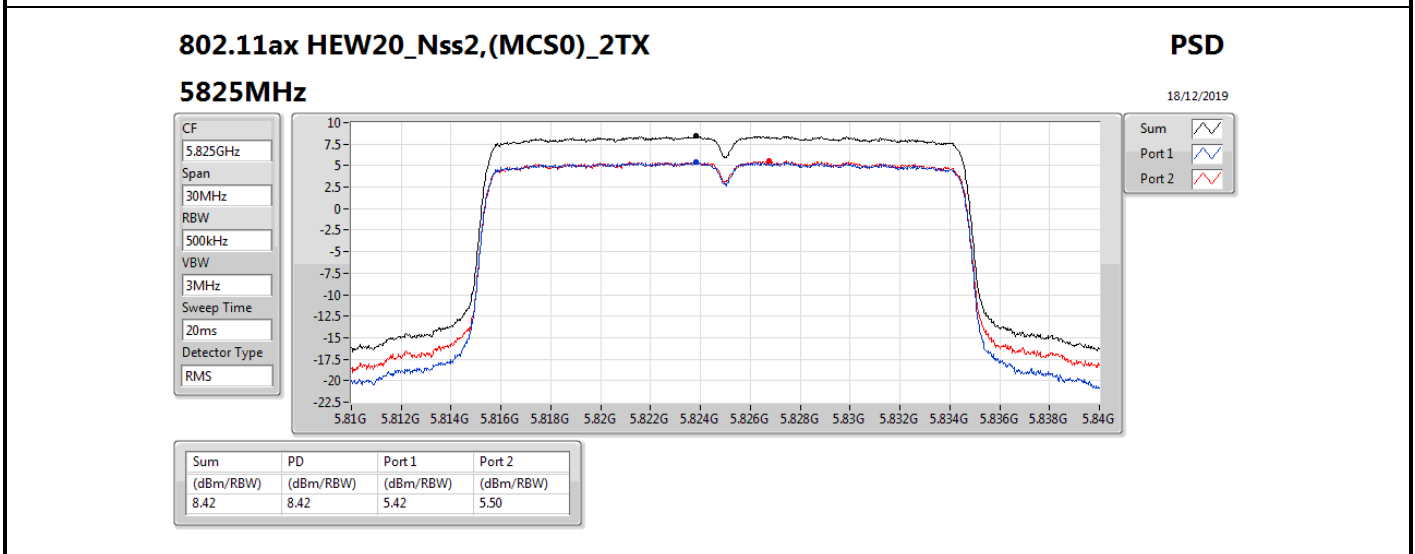

Summary

Mode	PD (dBm/RBW)	EIRP PD (dBm/RBW)
5.15-5.25GHz	-	-
802.11a_Nss1,(6Mbps)_1TX	8.71	19.41
802.11ac VHT20_Nss1,(MCS0)_1TX	7.57	18.27
802.11ac VHT40_Nss1,(MCS0)_1TX	3.84	14.54
802.11ac VHT80_Nss1,(MCS0)_1TX	-4.88	5.82
802.11ax HEW20_Nss1,(MCS0)_1TX	7.61	18.31
802.11ax HEW40_Nss1,(MCS0)_1TX	3.83	14.53
802.11ax HEW80_Nss1,(MCS0)_1TX	-4.74	5.96
5.725-5.85GHz	-	-
802.11a_Nss1,(6Mbps)_1TX	8.50	19.20
802.11ac VHT20_Nss1,(MCS0)_1TX	8.30	19.00
802.11ac VHT40_Nss1,(MCS0)_1TX	4.36	15.06
802.11ac VHT80_Nss1,(MCS0)_1TX	-2.33	8.37
802.11ax HEW20_Nss1,(MCS0)_1TX	8.08	18.78
802.11ax HEW40_Nss1,(MCS0)_1TX	4.24	14.94
802.11ax HEW80_Nss1,(MCS0)_1TX	-1.89	8.81