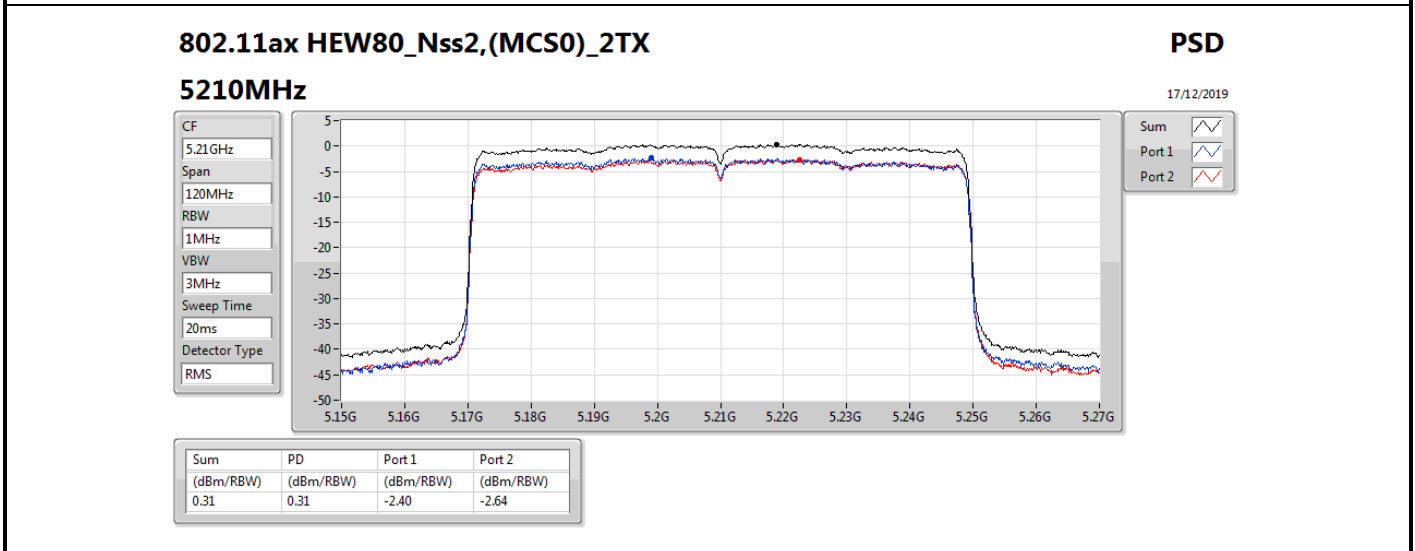

Summary

Mode	PD (dBm/RBW)	EIRP PD (dBm/RBW)
5.15-5.25GHz	-	-
802.11a_Nss1,(6Mbps)_1TX	9.60	14.41
802.11ac VHT20_Nss1,(MCS0)_1TX	8.48	13.29
802.11ac VHT40_Nss1,(MCS0)_1TX	4.33	9.14
802.11ac VHT80_Nss1,(MCS0)_1TX	-2.96	1.85
802.11ax HEW20_Nss1,(MCS0)_1TX	8.32	13.13
802.11ax HEW40_Nss1,(MCS0)_1TX	4.53	9.34
802.11ax HEW80_Nss1,(MCS0)_1TX	-2.78	2.03
5.725-5.85GHz	-	-
802.11a_Nss1,(6Mbps)_1TX	9.49	14.30
802.11ac VHT20_Nss1,(MCS0)_1TX	9.19	14.00
802.11ac VHT40_Nss1,(MCS0)_1TX	5.44	10.25
802.11ac VHT80_Nss1,(MCS0)_1TX	0.25	5.06
802.11ax HEW20_Nss1,(MCS0)_1TX	8.87	13.68
802.11ax HEW40_Nss1,(MCS0)_1TX	5.48	10.29
802.11ax HEW80_Nss1,(MCS0)_1TX	0.11	4.92