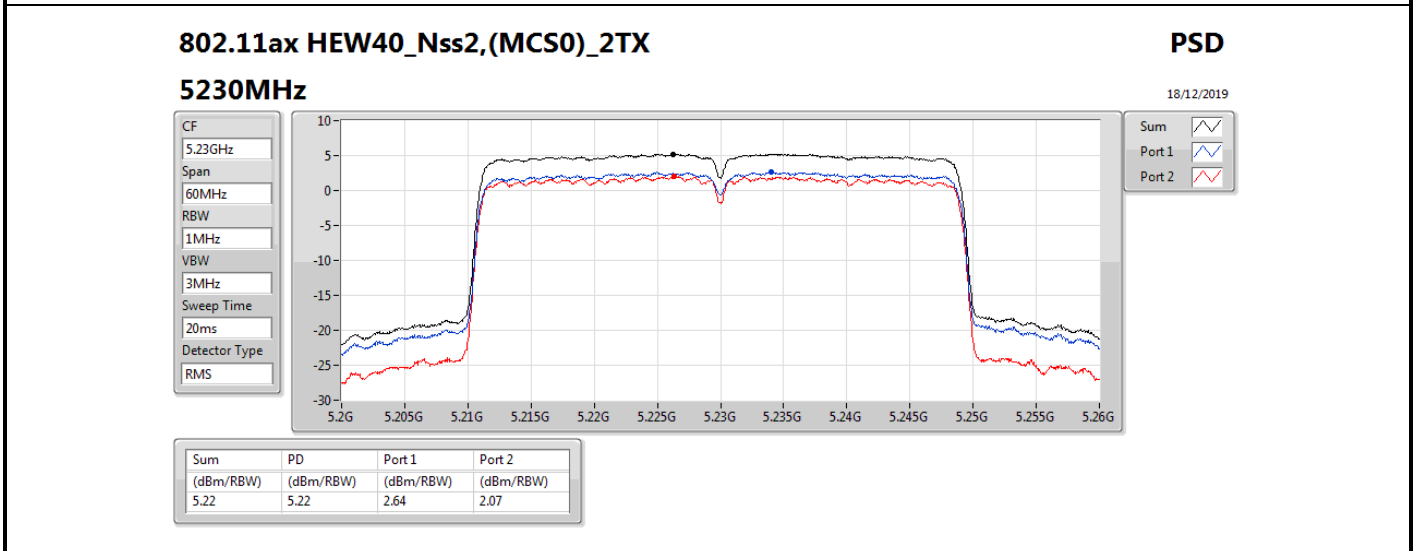

Summary

Mode	PD (dBm/RBW)	EIRP PD (dBm/RBW)
5.15-5.25GHz	-	-
802.11a_Nss1,(6Mbps)_1TX	6.95	17.65
802.11ac VHT20_Nss1,(MCS0)_1TX	6.05	16.75
802.11ac VHT40_Nss1,(MCS0)_1TX	2.67	13.37
802.11ac VHT80_Nss1,(MCS0)_1TX	-5.71	4.99
802.11ax HEW20_Nss1,(MCS0)_1TX	5.98	16.68
802.11ax HEW40_Nss1,(MCS0)_1TX	2.98	13.68
802.11ax HEW80_Nss1,(MCS0)_1TX	-5.58	5.12
5.725-5.85GHz	-	-
802.11a_Nss1,(6Mbps)_1TX	7.83	18.53
802.11ac VHT20_Nss1,(MCS0)_1TX	7.54	18.24
802.11ac VHT40_Nss1,(MCS0)_1TX	3.19	13.89
802.11ac VHT80_Nss1,(MCS0)_1TX	-3.10	7.60
802.11ax HEW20_Nss1,(MCS0)_1TX	7.27	17.97
802.11ax HEW40_Nss1,(MCS0)_1TX	3.20	13.90
802.11ax HEW80_Nss1,(MCS0)_1TX	-3.19	7.51