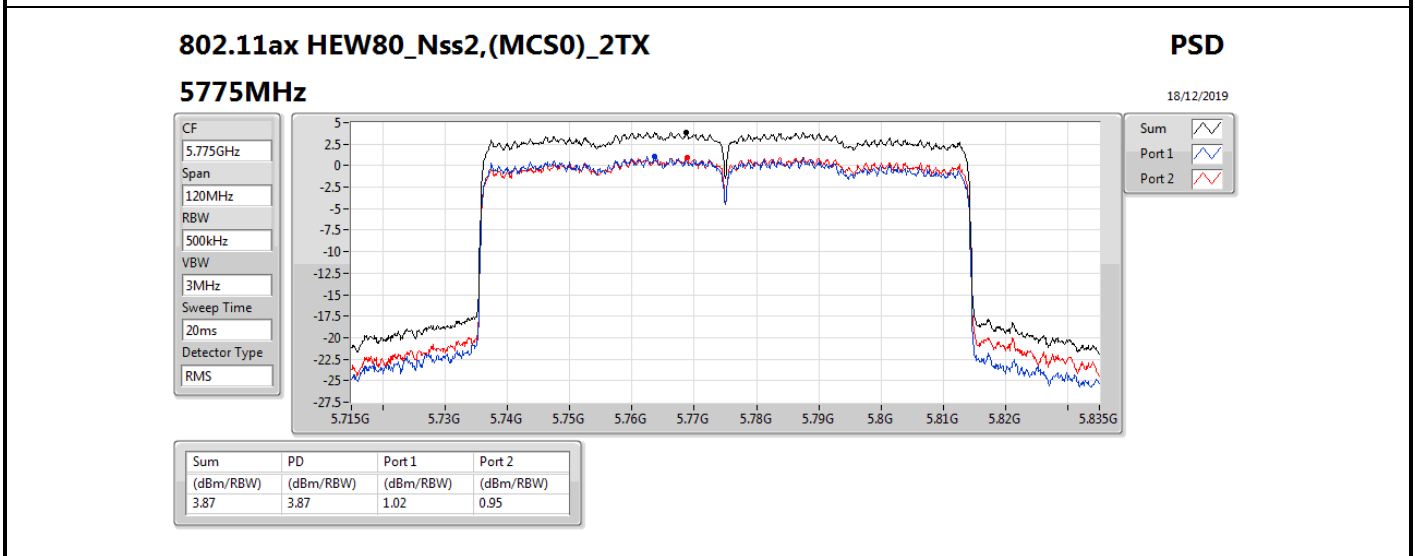

Summary

Mode	PD (dBm/RBW)	EIRP PD (dBm/RBW)
5.15-5.25GHz	-	-
802.11a_Nss1,(6Mbps)_1TX	7.21	15.21
802.11ac VHT20_Nss1,(MCS0)_1TX	6.50	14.50
802.11ac VHT40_Nss1,(MCS0)_1TX	3.09	11.09
802.11ac VHT80_Nss1,(MCS0)_1TX	-5.56	2.44
802.11ax HEW20_Nss1,(MCS0)_1TX	6.36	14.36
802.11ax HEW40_Nss1,(MCS0)_1TX	3.08	11.08
802.11ax HEW80_Nss1,(MCS0)_1TX	-5.11	2.89
5.725-5.85GHz	-	-
802.11a_Nss1,(6Mbps)_1TX	6.87	14.87
802.11ac VHT20_Nss1,(MCS0)_1TX	5.84	13.84
802.11ac VHT40_Nss1,(MCS0)_1TX	3.17	11.17
802.11ac VHT80_Nss1,(MCS0)_1TX	-2.21	5.79
802.11ax HEW20_Nss1,(MCS0)_1TX	5.97	13.97
802.11ax HEW40_Nss1,(MCS0)_1TX	3.21	11.21
802.11ax HEW80_Nss1,(MCS0)_1TX	-2.38	5.62