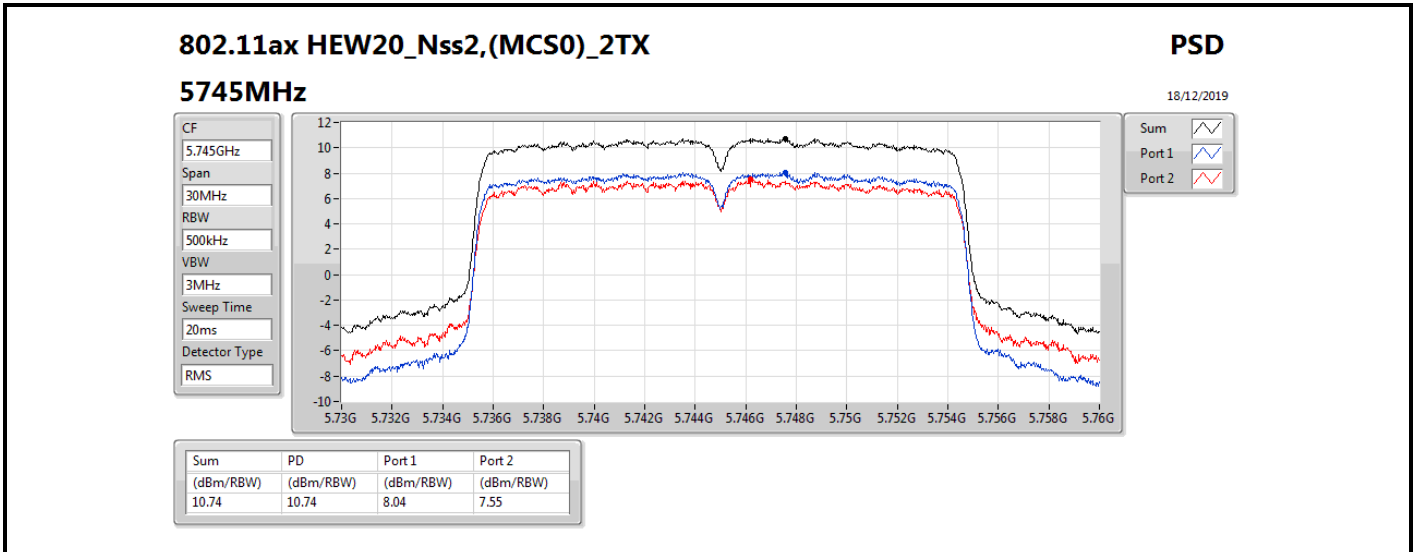

Summary

Mode	PD (dBm/RBW)	EIRP PD (dBm/RBW)
5.15-5.25GHz	-	-
802.11a_Nss1,(6Mbps)_1TX	8.71	19.41
802.11ac VHT20_Nss1,(MCS0)_1TX	7.57	18.27
802.11ac VHT40_Nss1,(MCS0)_1TX	3.84	14.54
802.11ac VHT80_Nss1,(MCS0)_1TX	-4.88	5.82
802.11ax HEW20_Nss1,(MCS0)_1TX	7.61	18.31
802.11ax HEW40_Nss1,(MCS0)_1TX	3.83	14.53
802.11ax HEW80_Nss1,(MCS0)_1TX	-4.74	5.96
5.725-5.85GHz	-	-
802.11a_Nss1,(6Mbps)_1TX	8.50	19.20
802.11ac VHT20_Nss1,(MCS0)_1TX	8.30	19.00
802.11ac VHT40_Nss1,(MCS0)_1TX	4.36	15.06
802.11ac VHT80_Nss1,(MCS0)_1TX	-2.33	8.37
802.11ax HEW20_Nss1,(MCS0)_1TX	8.08	18.78
802.11ax HEW40_Nss1,(MCS0)_1TX	4.24	14.94
802.11ax HEW80_Nss1,(MCS0)_1TX	-1.89	8.81