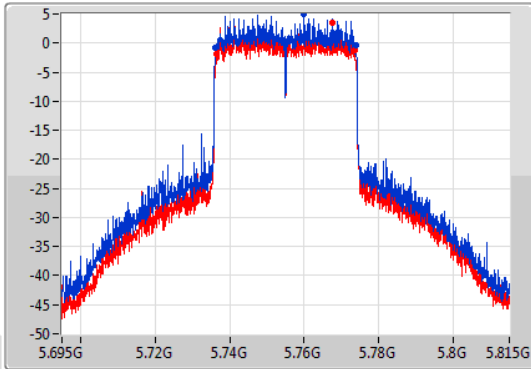

26dB(Hz)	Fl-26dB(Hz)	Fh-26dB(Hz)	OBW(Hz)	Fl-OBW(Hz)	Fh-OBW(Hz)	Limit(Hz)	Port
39.96M	5.17002G	5.20998G	37.601M	5.171229G	5.208831G	Inf	1
40.08M	5.17008G	5.21016G	37.541M	5.171289G	5.208831G	Inf	2

802.11ax HEW40-BF_Nss1,(MCS0)_2TX

EBW

5230MHz

25/12/2019

CF
5.23GHz
Span
120MHz
RBW
500kHz
VBW
2MHz
Sweep Time
100ms
Detector Type
Peak

CF
5.23GHz
Span
120MHz
RBW
500kHz
VBW
2MHz
Sweep Time
100ms
Detector Type
Peak

26dB(Hz)	Fl-26dB(Hz)	Fh-26dB(Hz)	OBW(Hz)	Fl-OBW(Hz)	Fh-OBW(Hz)	Limit(Hz)	Port
57.06M	5.20042G	5.25748G	37.841M	5.211169G	5.24901G	Inf	1
61.44M	5.20114G	5.26258G	37.901M	5.211049G	5.248951G	Inf	2

802.11ax HEW40-BF_Nss1,(MCS0)_2TX

EBW

5755MHz

25/12/2019

CF
5.755GHz
Span
120MHz
RBW
100kHz
VBW
300kHz
Sweep Time
100ms
Detector Type
Peak

CF
5.755GHz
Span
120MHz
RBW
500kHz
VBW
2MHz
Sweep Time
100ms
Detector Type
Peak