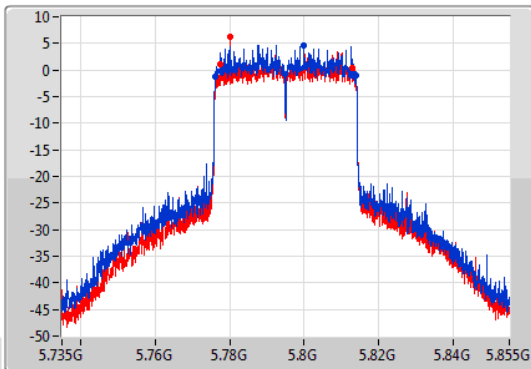

6dB(Hz)	Fl-6dB(Hz)	Fh-6dB(Hz)	OBW(Hz)	Fl-OBW(Hz)	Fh-OBW(Hz)	Limit(Hz)	Port
37.56M	5.73628G	5.77384G	37.841M	5.736109G	5.773951G	500k	1
37.14M	5.73646G	5.7736G	37.781M	5.736169G	5.773951G	500k	2

802.11ax HEW40-BF_Nss1,(MCS0)_2TX

EBW

5795MHz

25/12/2019

CF
5.795GHz
Span
120MHz
RBW
100kHz
VBW
300kHz
Sweep Time
100ms
Detector Type
Peak

CF
5.795GHz
Span
120MHz
RBW
500kHz
VBW
2MHz
Sweep Time
100ms
Detector Type
Peak

6dB(Hz)	Fl-6dB(Hz)	Fh-6dB(Hz)	OBW(Hz)	Fl-OBW(Hz)	Fh-OBW(Hz)	Limit(Hz)	Port
37.74M	5.77622G	5.81396G	37.781M	5.776169G	5.813951G	500k	1
35.22M	5.77754G	5.81276G	37.781M	5.776169G	5.813951G	500k	2