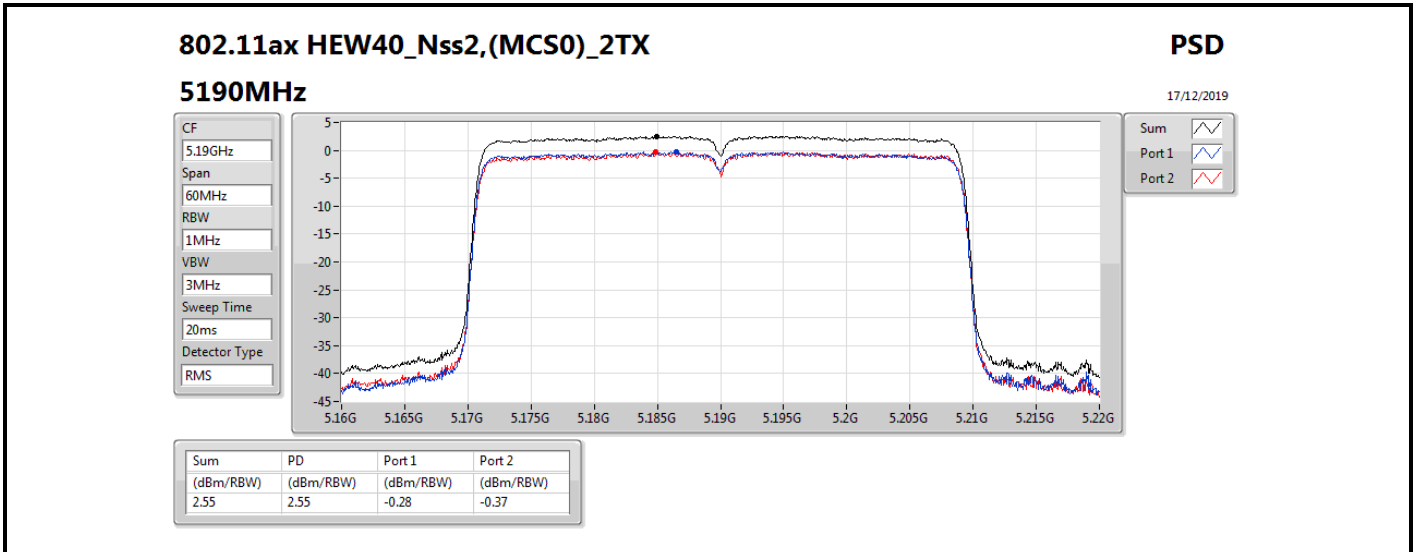

Summary

Mode	PD (dBm/RBW)	EIRP PD (dBm/RBW)
5.15-5.25GHz	-	-
802.11a_Nss1,(6Mbps)_1TX	9.60	14.41
802.11ac VHT20_Nss1,(MCS0)_1TX	8.48	13.29
802.11ac VHT40_Nss1,(MCS0)_1TX	4.33	9.14
802.11ac VHT80_Nss1,(MCS0)_1TX	-2.96	1.85
802.11ax HEW20_Nss1,(MCS0)_1TX	8.32	13.13
802.11ax HEW40_Nss1,(MCS0)_1TX	4.53	9.34
802.11ax HEW80_Nss1,(MCS0)_1TX	-2.78	2.03
5.725-5.85GHz	-	-
802.11a_Nss1,(6Mbps)_1TX	9.49	14.30
802.11ac VHT20_Nss1,(MCS0)_1TX	9.19	14.00
802.11ac VHT40_Nss1,(MCS0)_1TX	5.44	10.25
802.11ac VHT80_Nss1,(MCS0)_1TX	0.25	5.06
802.11ax HEW20_Nss1,(MCS0)_1TX	8.87	13.68
802.11ax HEW40_Nss1,(MCS0)_1TX	5.48	10.29
802.11ax HEW80_Nss1,(MCS0)_1TX	0.11	4.92