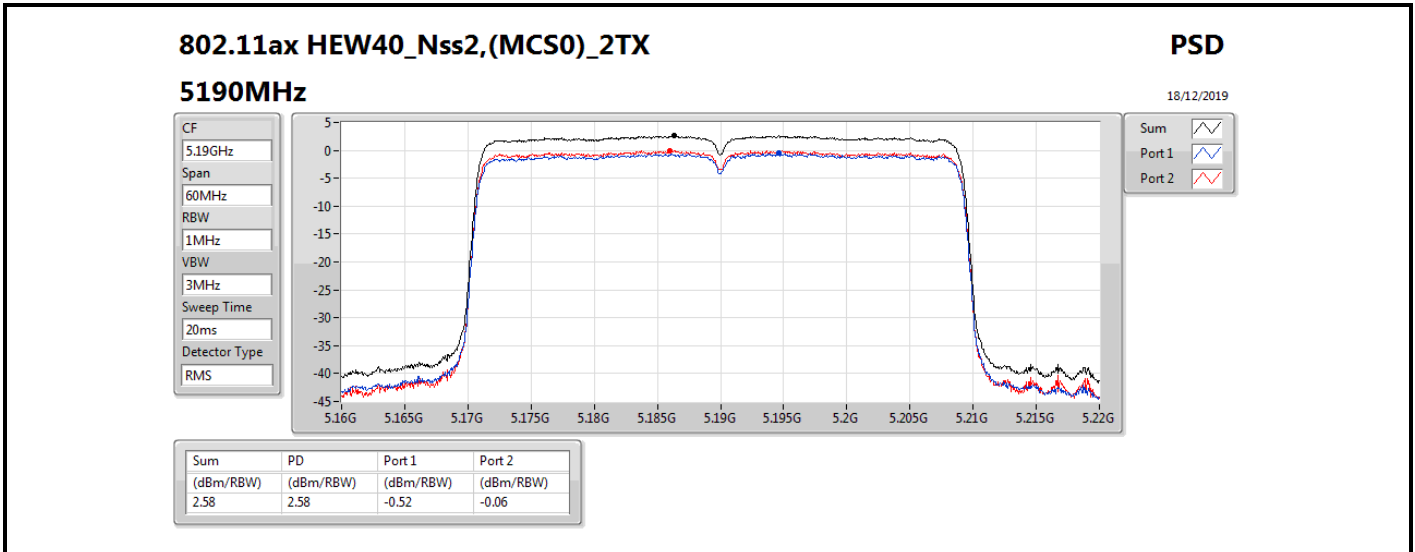

Summary

Mode	PD (dBm/RBW)	EIRP PD (dBm/RBW)
5.15-5.25GHz	-	-
802.11a_Nss1,(6Mbps)_1TX	7.21	15.21
802.11ac VHT20_Nss1,(MCS0)_1TX	6.50	14.50
802.11ac VHT40_Nss1,(MCS0)_1TX	3.09	11.09
802.11ac VHT80_Nss1,(MCS0)_1TX	-5.56	2.44
802.11ax HEW20_Nss1,(MCS0)_1TX	6.36	14.36
802.11ax HEW40_Nss1,(MCS0)_1TX	3.08	11.08
802.11ax HEW80_Nss1,(MCS0)_1TX	-5.11	2.89
5.725-5.85GHz	-	-
802.11a_Nss1,(6Mbps)_1TX	6.87	14.87
802.11ac VHT20_Nss1,(MCS0)_1TX	5.84	13.84
802.11ac VHT40_Nss1,(MCS0)_1TX	3.17	11.17
802.11ac VHT80_Nss1,(MCS0)_1TX	-2.21	5.79
802.11ax HEW20_Nss1,(MCS0)_1TX	5.97	13.97
802.11ax HEW40_Nss1,(MCS0)_1TX	3.21	11.21
802.11ax HEW80_Nss1,(MCS0)_1TX	-2.38	5.62