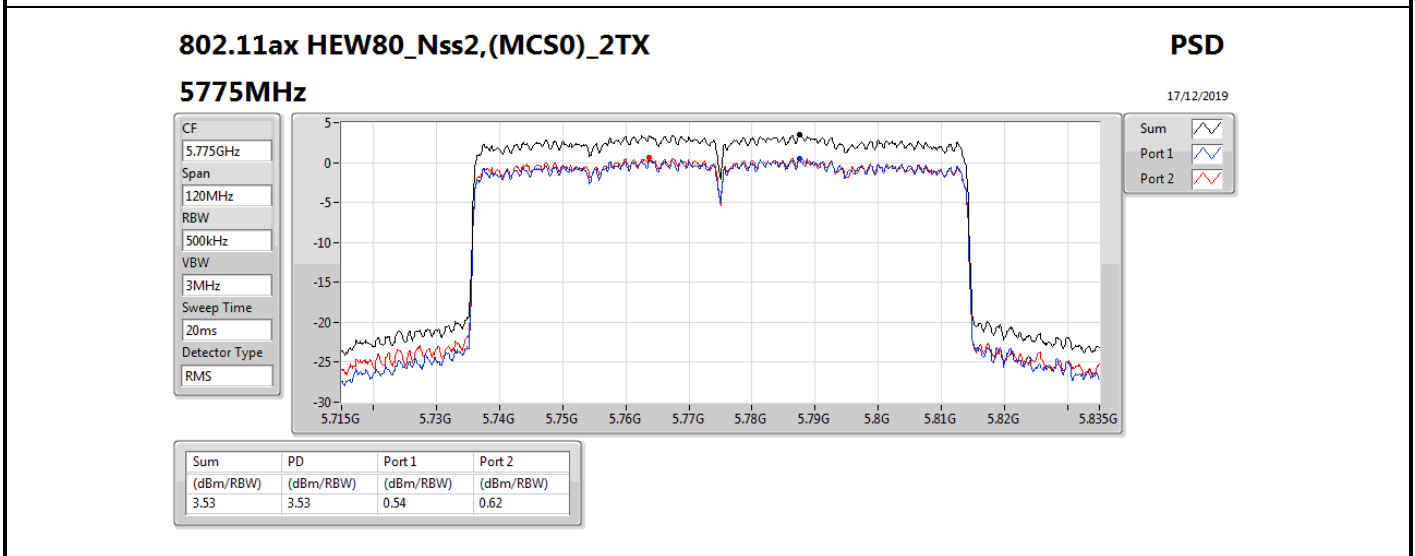

Summary

Mode	PD (dBm/RBW)	EIRP PD (dBm/RBW)
5.15-5.25GHz	-	-
802.11a_Nss1,(6Mbps)_1TX	9.60	14.41
802.11ac VHT20_Nss1,(MCS0)_1TX	8.48	13.29
802.11ac VHT40_Nss1,(MCS0)_1TX	4.33	9.14
802.11ac VHT80_Nss1,(MCS0)_1TX	-2.96	1.85
802.11ax HEW20_Nss1,(MCS0)_1TX	8.32	13.13
802.11ax HEW40_Nss1,(MCS0)_1TX	4.53	9.34
802.11ax HEW80_Nss1,(MCS0)_1TX	-2.78	2.03
5.725-5.85GHz	-	-
802.11a_Nss1,(6Mbps)_1TX	9.49	14.30
802.11ac VHT20_Nss1,(MCS0)_1TX	9.19	14.00
802.11ac VHT40_Nss1,(MCS0)_1TX	5.44	10.25
802.11ac VHT80_Nss1,(MCS0)_1TX	0.25	5.06
802.11ax HEW20_Nss1,(MCS0)_1TX	8.87	13.68
802.11ax HEW40_Nss1,(MCS0)_1TX	5.48	10.29
802.11ax HEW80_Nss1,(MCS0)_1TX	0.11	4.92