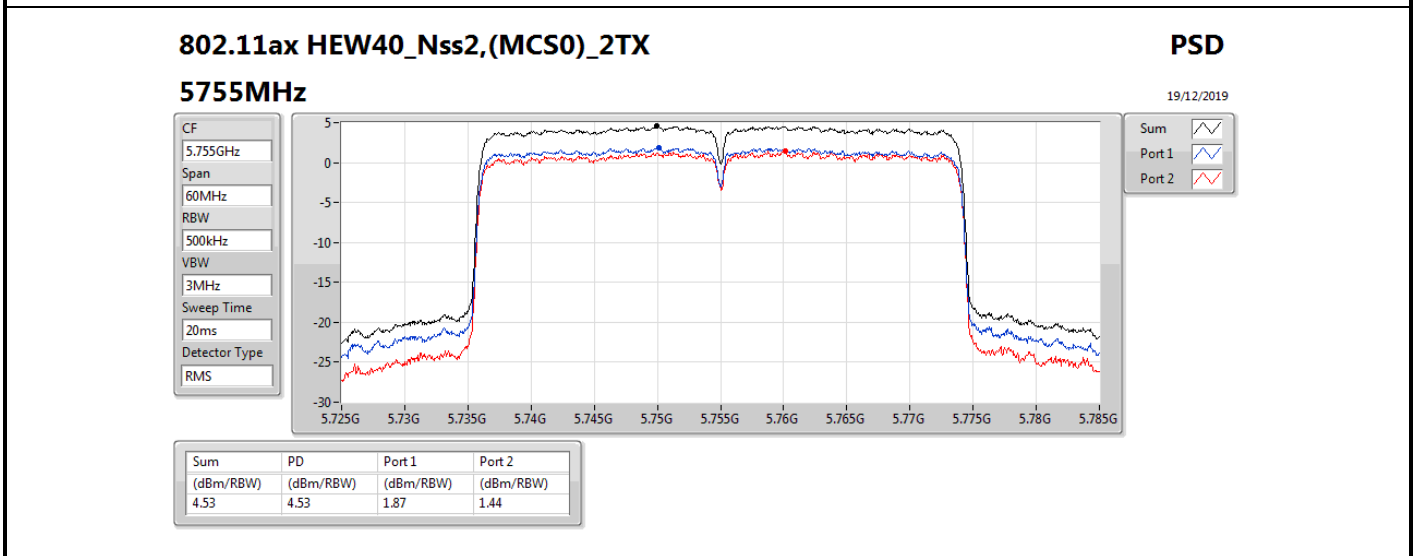

Summary

Mode	PD (dBm/RBW)	EIRP PD (dBm/RBW)
5.15-5.25GHz	-	-
802.11a_Nss1,(6Mbps)_1TX	9.39	17.39
802.11ac VHT20_Nss1,(MCS0)_1TX	8.24	16.24
802.11ac VHT40_Nss1,(MCS0)_1TX	3.92	11.92
802.11ac VHT80_Nss1,(MCS0)_1TX	-3.41	4.59
802.11ax HEW20_Nss1,(MCS0)_1TX	8.03	16.03
802.11ax HEW40_Nss1,(MCS0)_1TX	4.17	12.17
802.11ax HEW80_Nss1,(MCS0)_1TX	-3.13	4.87
5.725-5.85GHz	-	-
802.11a_Nss1,(6Mbps)_1TX	9.30	17.30
802.11ac VHT20_Nss1,(MCS0)_1TX	8.97	16.97
802.11ac VHT40_Nss1,(MCS0)_1TX	5.00	13.00
802.11ac VHT80_Nss1,(MCS0)_1TX	-1.12	6.88
802.11ax HEW20_Nss1,(MCS0)_1TX	8.65	16.65
802.11ax HEW40_Nss1,(MCS0)_1TX	5.01	13.01
802.11ax HEW80_Nss1,(MCS0)_1TX	-1.02	6.98