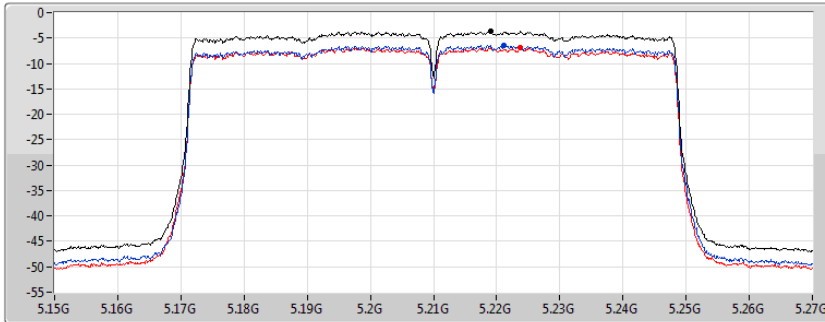

Sum
Port 1
Port 2

Sum	PD	Port 1	Port 2
(dBm/RBW)	(dBm/RBW)	(dBm/RBW)	(dBm/RBW)
-3.70	-3.70	-6.43	-6.91

802.11ac VHT80_Nss2,(MCS0)_2TX

PSD

5775MHz

18/12/2019

CF
5.775GHz
Span
120MHz
RBW
500kHz
VBW
3MHz
Sweep Time
20ms
Detector Type
RMS