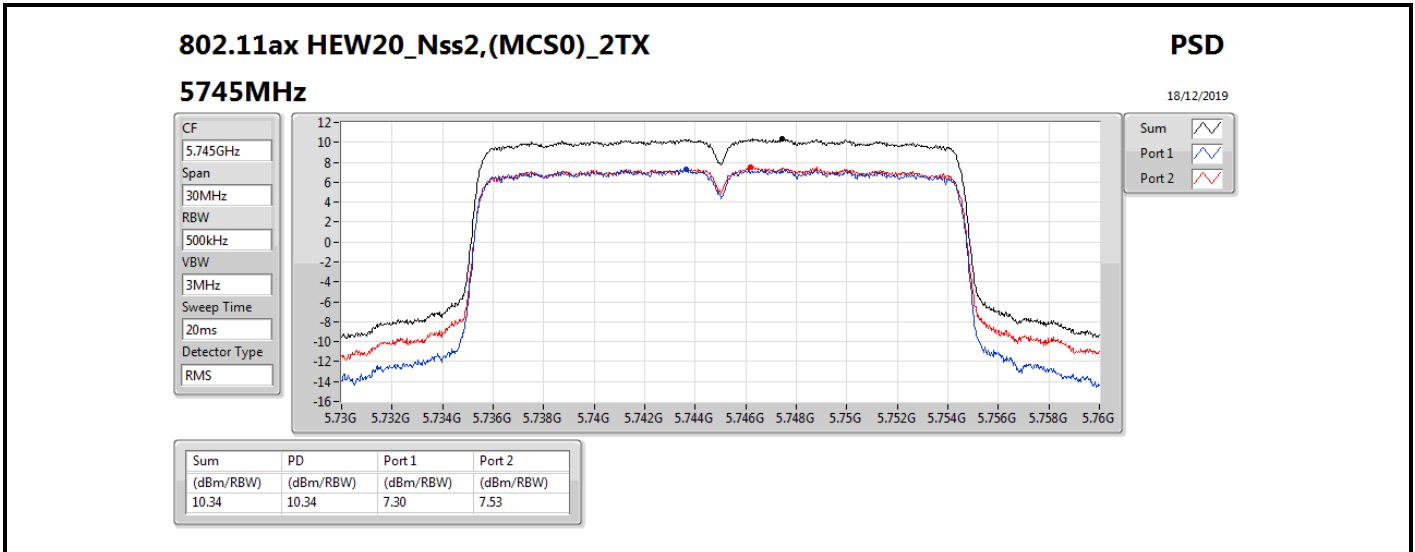

Summary

Mode	PD (dBm/RBW)	EIRP PD (dBm/RBW)
5.15-5.25GHz	-	-
802.11a_Nss1,(6Mbps)_1TX	7.21	15.21
802.11ac VHT20_Nss1,(MCS0)_1TX	6.50	14.50
802.11ac VHT40_Nss1,(MCS0)_1TX	3.09	11.09
802.11ac VHT80_Nss1,(MCS0)_1TX	-5.56	2.44
802.11ax HEW20_Nss1,(MCS0)_1TX	6.36	14.36
802.11ax HEW40_Nss1,(MCS0)_1TX	3.08	11.08
802.11ax HEW80_Nss1,(MCS0)_1TX	-5.11	2.89
5.725-5.85GHz	-	-
802.11a_Nss1,(6Mbps)_1TX	6.87	14.87
802.11ac VHT20_Nss1,(MCS0)_1TX	5.84	13.84
802.11ac VHT40_Nss1,(MCS0)_1TX	3.17	11.17
802.11ac VHT80_Nss1,(MCS0)_1TX	-2.21	5.79
802.11ax HEW20_Nss1,(MCS0)_1TX	5.97	13.97
802.11ax HEW40_Nss1,(MCS0)_1TX	3.21	11.21
802.11ax HEW80_Nss1,(MCS0)_1TX	-2.38	5.62