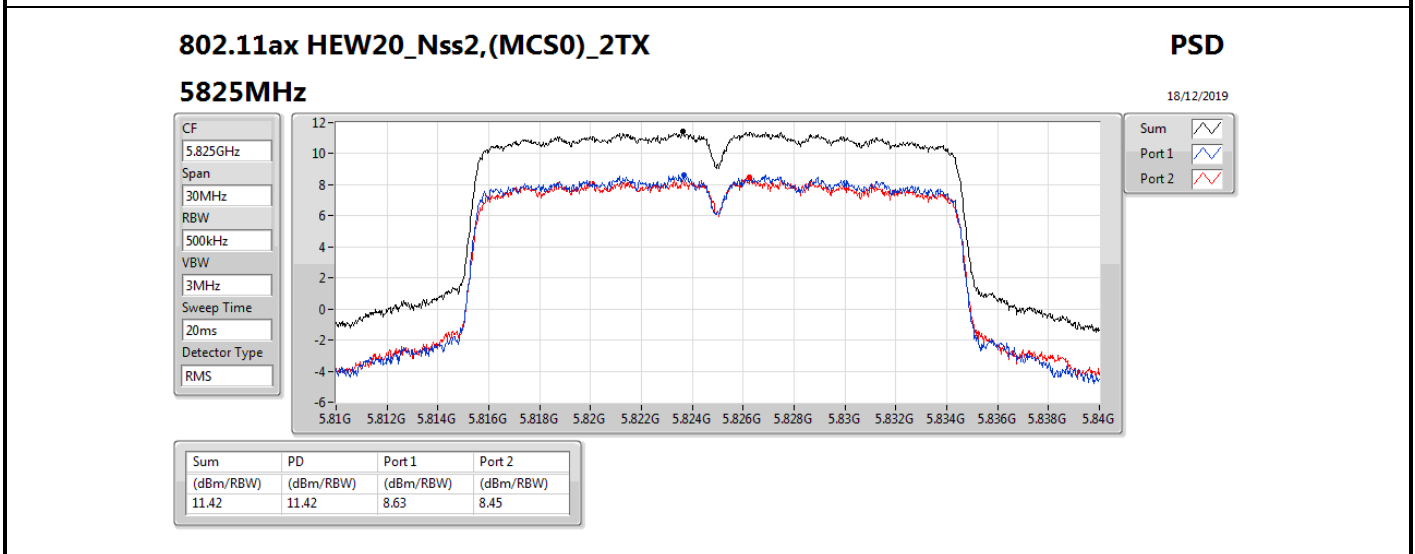

Summary

Mode	PD (dBm/RBW)	EIRP PD (dBm/RBW)
5.15-5.25GHz	-	-
802.11a_Nss1,(6Mbps)_1TX	7.21	15.21
802.11ac VHT20_Nss1,(MCS0)_1TX	6.50	14.50
802.11ac VHT40_Nss1,(MCS0)_1TX	3.09	11.09
802.11ac VHT80_Nss1,(MCS0)_1TX	-5.56	2.44
802.11ax HEW20_Nss1,(MCS0)_1TX	6.36	14.36
802.11ax HEW40_Nss1,(MCS0)_1TX	3.08	11.08
802.11ax HEW80_Nss1,(MCS0)_1TX	-5.11	2.89
5.725-5.85GHz	-	-
802.11a_Nss1,(6Mbps)_1TX	6.87	14.87
802.11ac VHT20_Nss1,(MCS0)_1TX	5.84	13.84
802.11ac VHT40_Nss1,(MCS0)_1TX	3.17	11.17
802.11ac VHT80_Nss1,(MCS0)_1TX	-2.21	5.79
802.11ax HEW20_Nss1,(MCS0)_1TX	5.97	13.97
802.11ax HEW40_Nss1,(MCS0)_1TX	3.21	11.21
802.11ax HEW80_Nss1,(MCS0)_1TX	-2.38	5.62