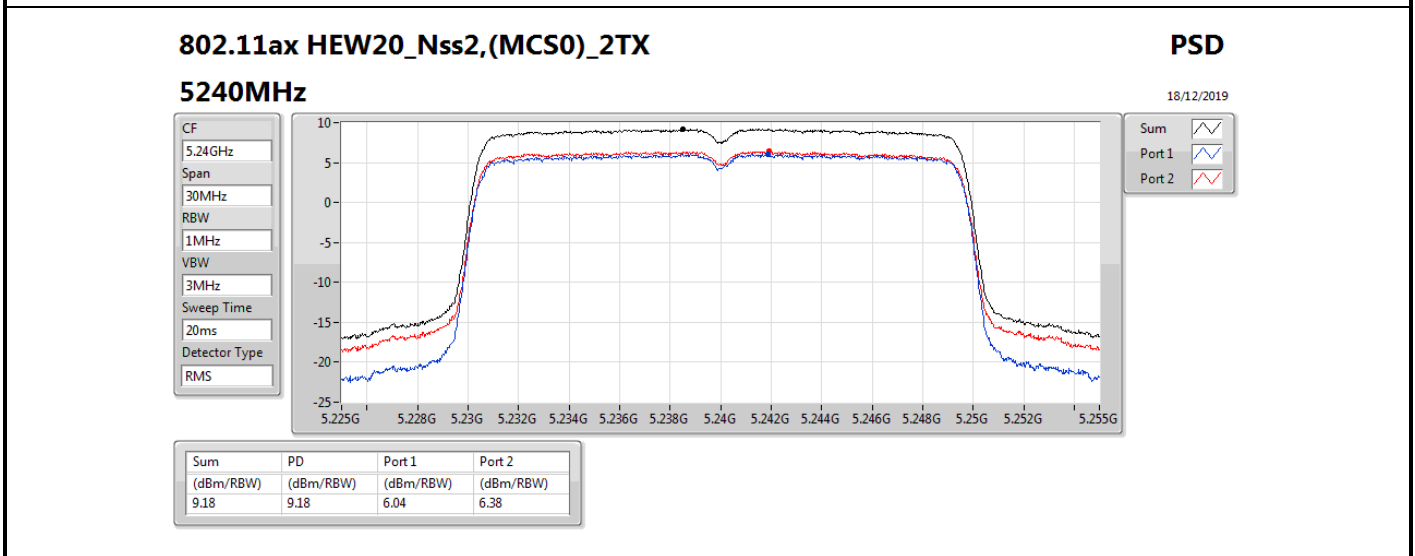

Summary

Mode	PD (dBm/RBW)	EIRP PD (dBm/RBW)
5.15-5.25GHz	-	-
802.11a_Nss1,(6Mbps)_1TX	8.71	19.41
802.11ac VHT20_Nss1,(MCS0)_1TX	7.57	18.27
802.11ac VHT40_Nss1,(MCS0)_1TX	3.84	14.54
802.11ac VHT80_Nss1,(MCS0)_1TX	-4.88	5.82
802.11ax HEW20_Nss1,(MCS0)_1TX	7.61	18.31
802.11ax HEW40_Nss1,(MCS0)_1TX	3.83	14.53
802.11ax HEW80_Nss1,(MCS0)_1TX	-4.74	5.96
5.725-5.85GHz	-	-
802.11a_Nss1,(6Mbps)_1TX	8.50	19.20
802.11ac VHT20_Nss1,(MCS0)_1TX	8.30	19.00
802.11ac VHT40_Nss1,(MCS0)_1TX	4.36	15.06
802.11ac VHT80_Nss1,(MCS0)_1TX	-2.33	8.37
802.11ax HEW20_Nss1,(MCS0)_1TX	8.08	18.78
802.11ax HEW40_Nss1,(MCS0)_1TX	4.24	14.94
802.11ax HEW80_Nss1,(MCS0)_1TX	-1.89	8.81