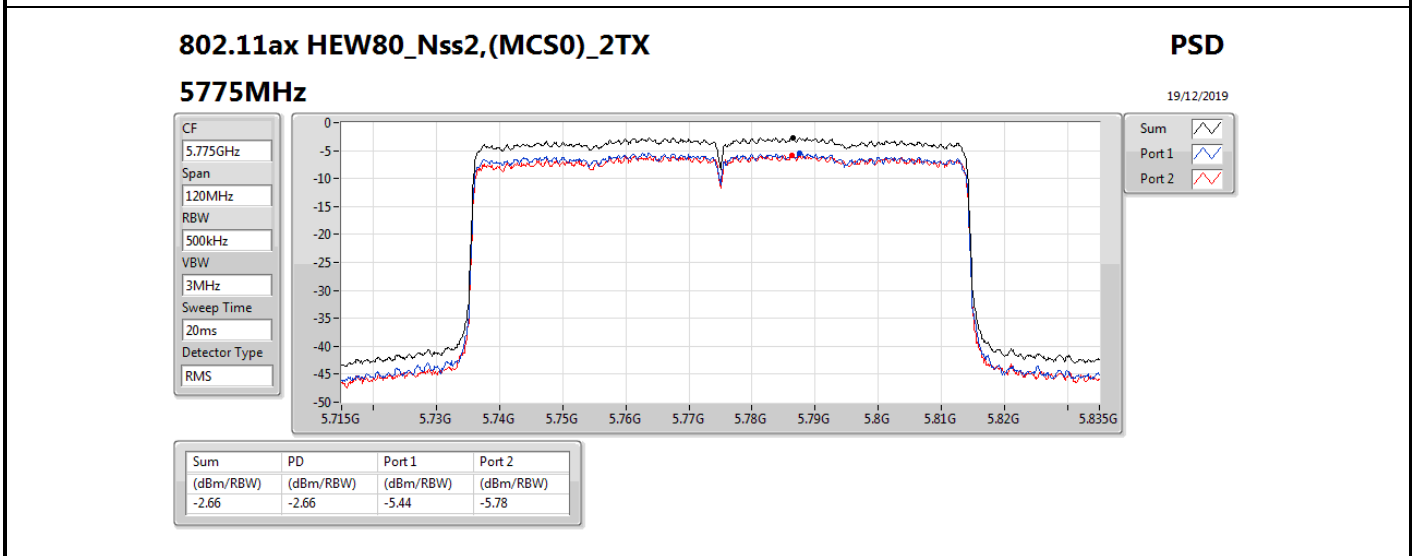

Summary

Mode	PD (dBm/RBW)	EIRP PD (dBm/RBW)
5.15-5.25GHz	-	-
802.11a_Nss1,(6Mbps)_1TX	9.39	17.39
802.11ac VHT20_Nss1,(MCS0)_1TX	8.24	16.24
802.11ac VHT40_Nss1,(MCS0)_1TX	3.92	11.92
802.11ac VHT80_Nss1,(MCS0)_1TX	-3.41	4.59
802.11ax HEW20_Nss1,(MCS0)_1TX	8.03	16.03
802.11ax HEW40_Nss1,(MCS0)_1TX	4.17	12.17
802.11ax HEW80_Nss1,(MCS0)_1TX	-3.13	4.87
5.725-5.85GHz	-	-
802.11a_Nss1,(6Mbps)_1TX	9.30	17.30
802.11ac VHT20_Nss1,(MCS0)_1TX	8.97	16.97
802.11ac VHT40_Nss1,(MCS0)_1TX	5.00	13.00
802.11ac VHT80_Nss1,(MCS0)_1TX	-1.12	6.88
802.11ax HEW20_Nss1,(MCS0)_1TX	8.65	16.65
802.11ax HEW40_Nss1,(MCS0)_1TX	5.01	13.01
802.11ax HEW80_Nss1,(MCS0)_1TX	-1.02	6.98