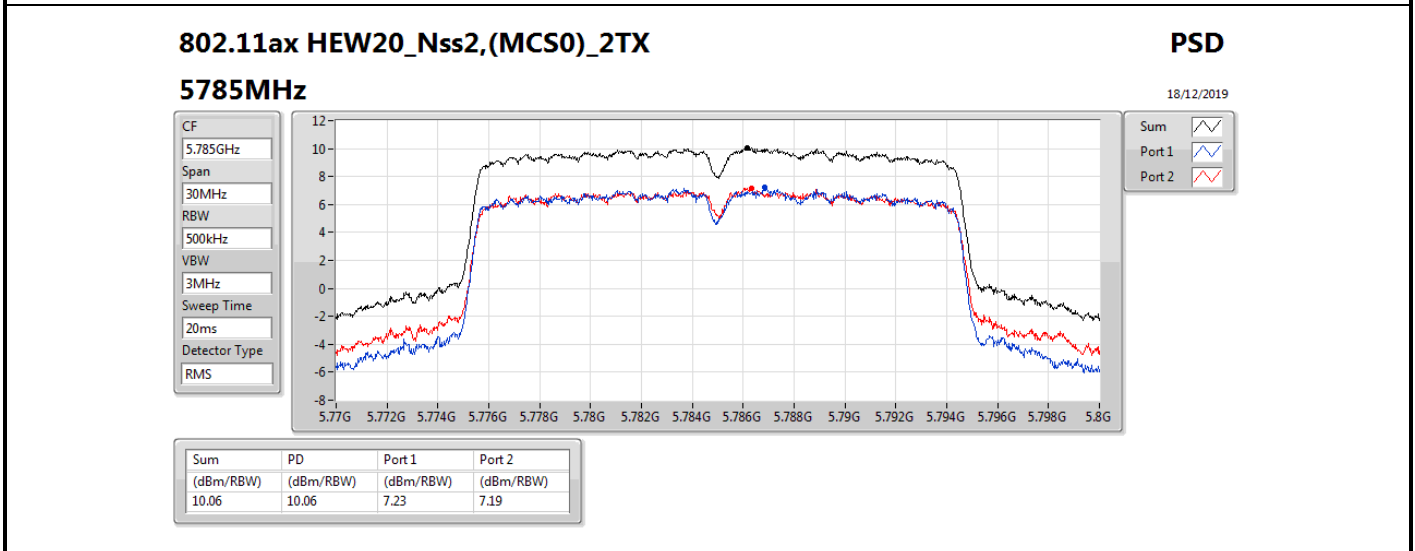

Summary

Mode	PD (dBm/RBW)	EIRP PD (dBm/RBW)
5.15-5.25GHz	-	-
802.11a_Nss1,(6Mbps)_1TX	6.95	17.65
802.11ac VHT20_Nss1,(MCS0)_1TX	6.05	16.75
802.11ac VHT40_Nss1,(MCS0)_1TX	2.67	13.37
802.11ac VHT80_Nss1,(MCS0)_1TX	-5.71	4.99
802.11ax HEW20_Nss1,(MCS0)_1TX	5.98	16.68
802.11ax HEW40_Nss1,(MCS0)_1TX	2.98	13.68
802.11ax HEW80_Nss1,(MCS0)_1TX	-5.58	5.12
5.725-5.85GHz	-	-
802.11a_Nss1,(6Mbps)_1TX	7.83	18.53
802.11ac VHT20_Nss1,(MCS0)_1TX	7.54	18.24
802.11ac VHT40_Nss1,(MCS0)_1TX	3.19	13.89
802.11ac VHT80_Nss1,(MCS0)_1TX	-3.10	7.60
802.11ax HEW20_Nss1,(MCS0)_1TX	7.27	17.97
802.11ax HEW40_Nss1,(MCS0)_1TX	3.20	13.90
802.11ax HEW80_Nss1,(MCS0)_1TX	-3.19	7.51