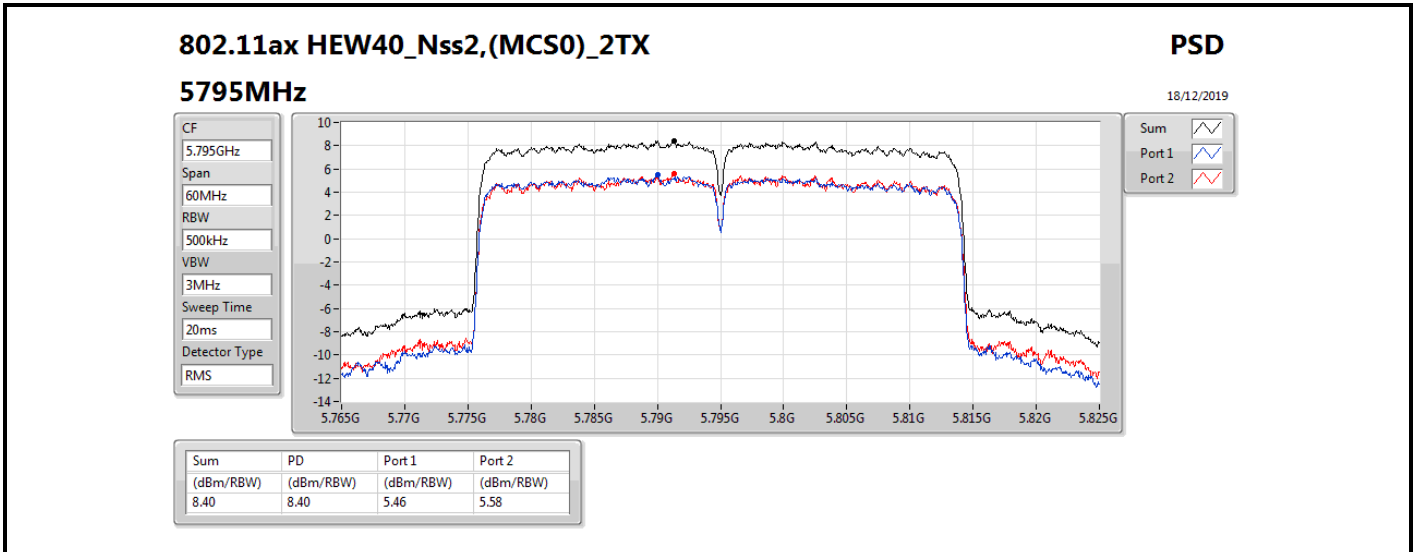

Summary

Mode	PD (dBm/RBW)	EIRP PD (dBm/RBW)
5.15-5.25GHz	-	-
802.11a_Nss1,(6Mbps)_1TX	7.21	15.21
802.11ac VHT20_Nss1,(MCS0)_1TX	6.50	14.50
802.11ac VHT40_Nss1,(MCS0)_1TX	3.09	11.09
802.11ac VHT80_Nss1,(MCS0)_1TX	-5.56	2.44
802.11ax HEW20_Nss1,(MCS0)_1TX	6.36	14.36
802.11ax HEW40_Nss1,(MCS0)_1TX	3.08	11.08
802.11ax HEW80_Nss1,(MCS0)_1TX	-5.11	2.89
5.725-5.85GHz	-	-
802.11a_Nss1,(6Mbps)_1TX	6.87	14.87
802.11ac VHT20_Nss1,(MCS0)_1TX	5.84	13.84
802.11ac VHT40_Nss1,(MCS0)_1TX	3.17	11.17
802.11ac VHT80_Nss1,(MCS0)_1TX	-2.21	5.79
802.11ax HEW20_Nss1,(MCS0)_1TX	5.97	13.97
802.11ax HEW40_Nss1,(MCS0)_1TX	3.21	11.21
802.11ax HEW80_Nss1,(MCS0)_1TX	-2.38	5.62