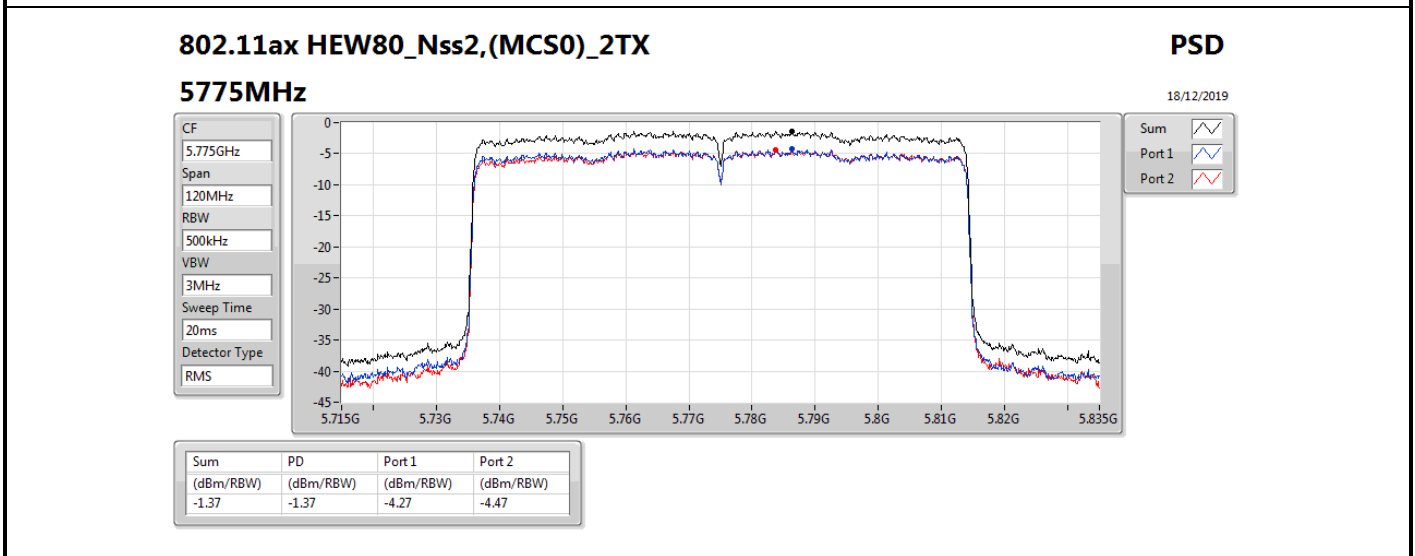

Summary

Mode	PD (dBm/RBW)	EIRP PD (dBm/RBW)
5.15-5.25GHz	-	-
802.11a_Nss1,(6Mbps)_1TX	6.95	17.65
802.11ac VHT20_Nss1,(MCS0)_1TX	6.05	16.75
802.11ac VHT40_Nss1,(MCS0)_1TX	2.67	13.37
802.11ac VHT80_Nss1,(MCS0)_1TX	-5.71	4.99
802.11ax HEW20_Nss1,(MCS0)_1TX	5.98	16.68
802.11ax HEW40_Nss1,(MCS0)_1TX	2.98	13.68
802.11ax HEW80_Nss1,(MCS0)_1TX	-5.58	5.12
5.725-5.85GHz	-	-
802.11a_Nss1,(6Mbps)_1TX	7.83	18.53
802.11ac VHT20_Nss1,(MCS0)_1TX	7.54	18.24
802.11ac VHT40_Nss1,(MCS0)_1TX	3.19	13.89
802.11ac VHT80_Nss1,(MCS0)_1TX	-3.10	7.60
802.11ax HEW20_Nss1,(MCS0)_1TX	7.27	17.97
802.11ax HEW40_Nss1,(MCS0)_1TX	3.20	13.90
802.11ax HEW80_Nss1,(MCS0)_1TX	-3.19	7.51