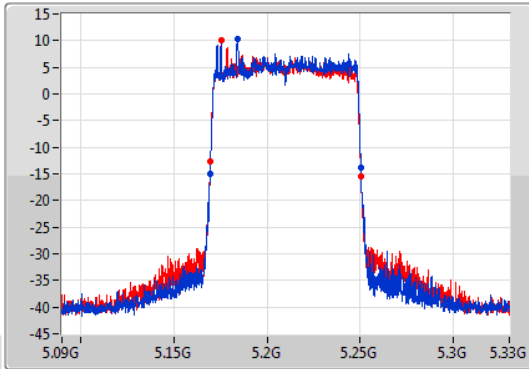

EBW

5795MHz

25/12/2019

CF
5.795GHz
Span
120MHz
RBW
100kHz
VBW
300kHz
Sweep Time
100ms
Detector Type
Peak

CF
5.795GHz
Span
120MHz
RBW
500kHz
VBW
2MHz
Sweep Time
100ms
Detector Type
Peak

6dB(Hz)	Fl-6dB(Hz)	Fh-6dB(Hz)	OBW(Hz)	Fl-OBW(Hz)	Fh-OBW(Hz)	Limit(Hz)	Port
37.74M	5.77622G	5.81396G	37.781M	5.776169G	5.813951G	500k	1
35.22M	5.77754G	5.81276G	37.781M	5.776169G	5.813951G	500k	2

802.11ax HEW80-BF_Nss1,(MCS0)_2TX

EBW

5210MHz

25/12/2019

CF
5.21GHz
Span
240MHz
RBW
1MHz
VBW
3MHz
Sweep Time
100ms
Detector Type
Peak

CF
5.21GHz
Span
240MHz
RBW
1MHz
VBW
3MHz
Sweep Time
100ms
Detector Type
Peak