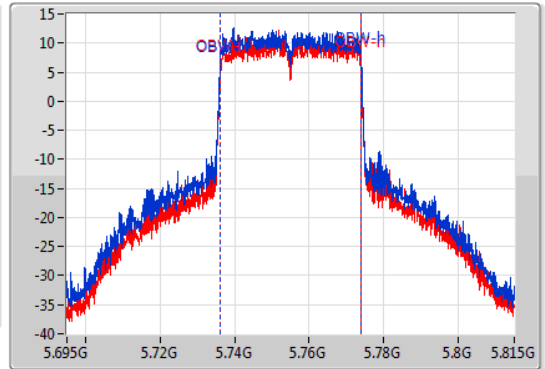

EBW

5230MHz

25/12/2019

CF
5.23GHz
Span
120MHz
RBW
500kHz
VBW
2MHz
Sweep Time
100ms
Detector Type
Peak

CF
5.23GHz
Span
120MHz
RBW
500kHz
VBW
2MHz
Sweep Time
100ms
Detector Type
Peak

26dB(Hz)	Fl-26dB(Hz)	Fh-26dB(Hz)	OBW(Hz)	Fl-OBW(Hz)	Fh-OBW(Hz)	Limit(Hz)	Port
57.06M	5.20042G	5.25748G	37.841M	5.211169G	5.24901G	Inf	1
61.44M	5.20114G	5.26258G	37.901M	5.211049G	5.248951G	Inf	2

802.11ax HEW40-BF_Nss1,(MCS0)_2TX

EBW

5755MHz

25/12/2019

CF
5.755GHz
Span
120MHz
RBW
100kHz
VBW
300kHz
Sweep Time
100ms
Detector Type
Peak

CF
5.755GHz
Span
120MHz
RBW
500kHz
VBW
2MHz
Sweep Time
100ms
Detector Type
Peak

EBW

5795MHz

25/12/2019

CF
5.795GHz
Span
120MHz
RBW
100kHz
VBW
300kHz
Sweep Time
100ms
Detector Type
Peak

CF
5.795GHz
Span
120MHz
RBW
500kHz
VBW
2MHz
Sweep Time
100ms
Detector Type
Peak

6dB(Hz)	Fl-6dB(Hz)	Fh-6dB(Hz)	OBW(Hz)	Fl-OBW(Hz)	Fh-OBW(Hz)	Limit(Hz)	Port
37.74M	5.77622G	5.81396G	37.781M	5.776169G	5.813951G	500k	1
35.22M	5.77754G	5.81276G	37.781M	5.776169G	5.813951G	500k	2